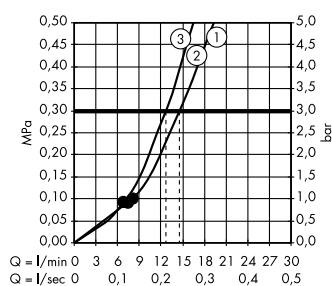

Inbouwinstallatie badrand:

sBox Bad

Componenten

Kranen

(A) Metropol
ééngreeps badmengkraan
afbouwdeel met rechte greep
en zekerheidscombinatie
32546, -000
inbouwdeel iBox Universal
01800180

(B) sBox
afbouwdeel rechthoekig
28010, -000

sBox
badrand- en tegelrand basisset
13560180

Douches

(C) Raindance Select E
handdouche 120 3jet
26520, -000

(D) Exafill S
complete set voor normale baden
58113, -000

Doorstroomdiagram

Raindance Select E
handdouche 120 3jet
26520, -000

Legenda

- ① RainAir
- ② Rain
- ③ Whirl