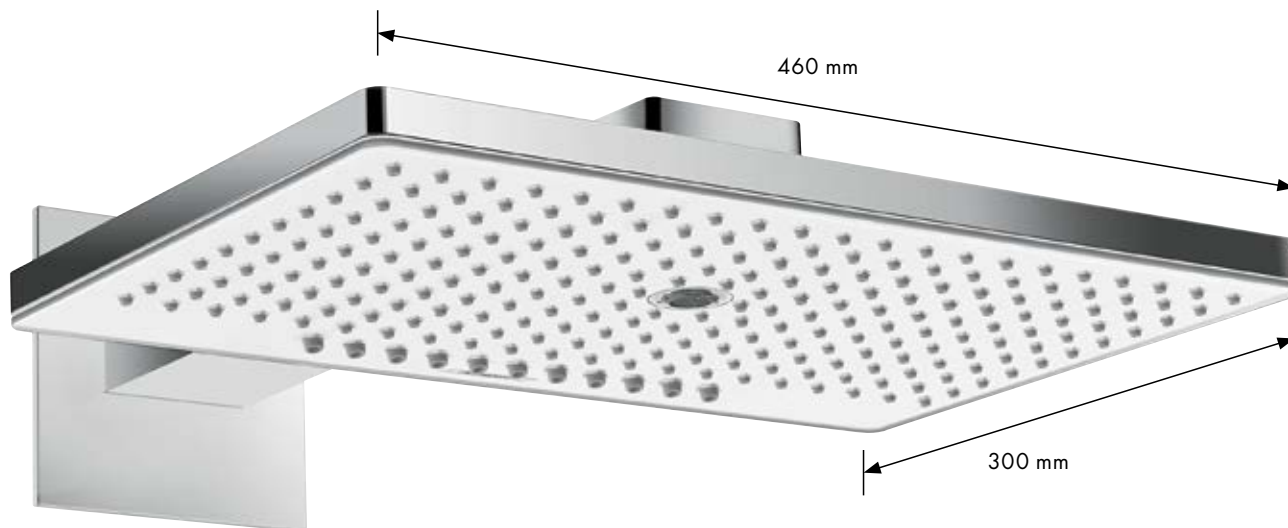

Rainmaker Select hoofddouches

De nieuwe ster in het assortiment

Rainmaker Select 460 3jet
hoofddouche