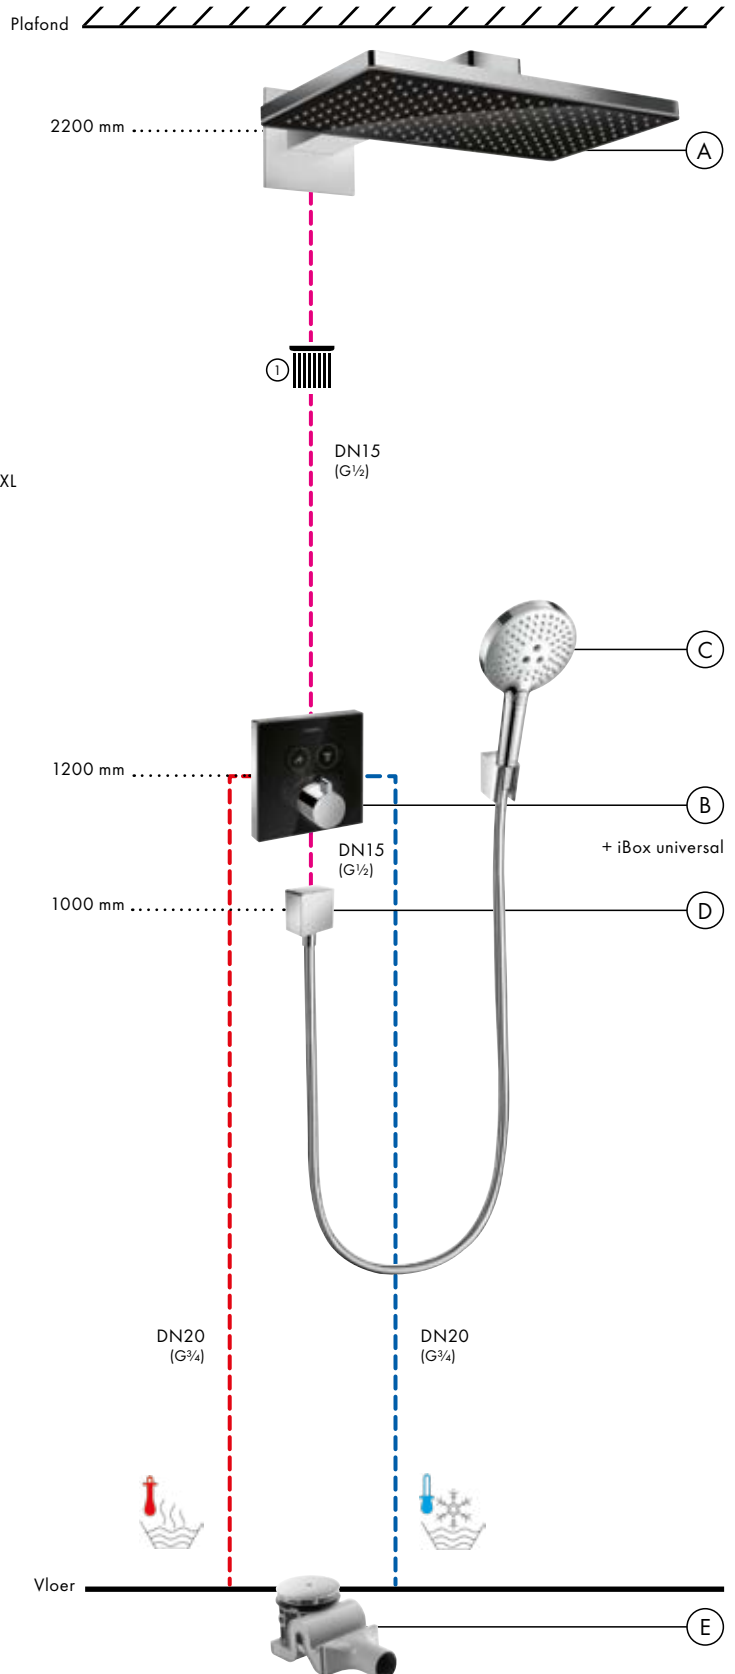

Alternatief:

- Raindance Select S**
hoofddouche 300 2jet
met douchearm 39 cm
27378, -000

Doorstroombiagram

Rainmaker Select
hoofddouche 460 1jet met douchearm
24003, -600

Doorstroombiagram

Raindance Select S
handdouche 120 3jet
26530, -000