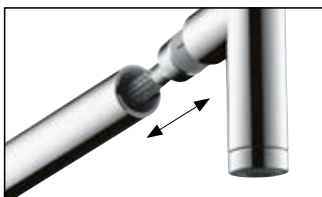

Uittrekfunctie: de uittrekbare vuistdouche en uittrekbare uitloop vergroten de actieradius aan het aanrecht.