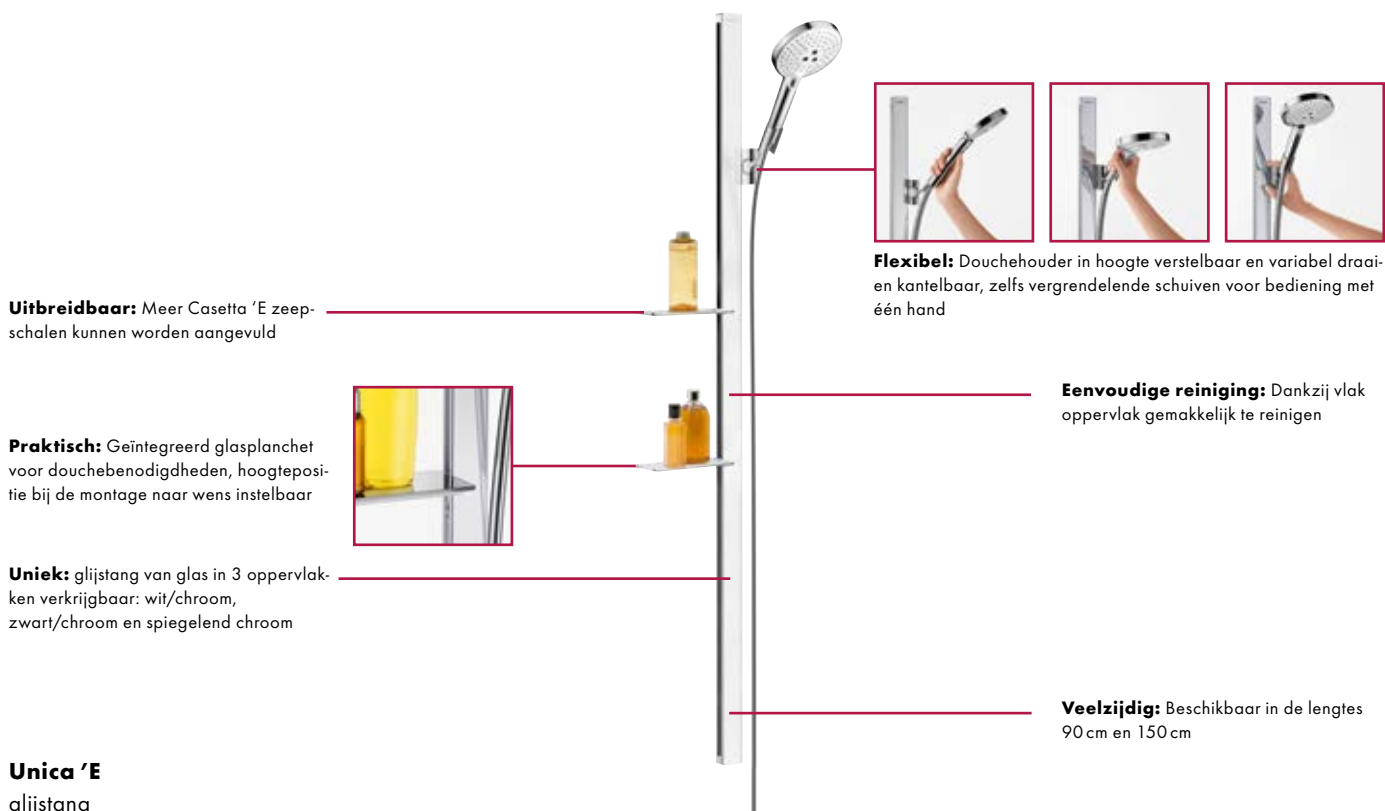

Unica 'E glijstang

Uniek elegant design

Unica 'E
glijstang

Mooi: Harmonieert fraai met andere glaselementen zoals douchewanden, hoofddouches of thermostaten.

Oppervlak zwart/chroom

Oppervlak wit/chroom

Oppervlak spiegelen chroom

Voordelen

- Geïntegreerd glasplanchet voor meer ruimte, extra planchetmogelijkheden bij te bestellen
- Eenvoudige reiniging dankzij vlak oppervlak
- Douchehouder in hoogte verstelbaar en variabel draai- en kantelbaar
- De uitvoering in 150 cm is bijzonder geschikt voor gezinnen met kinderen of voor comfortabel afspoelen van voeten
- Geschikt voor kleine en grote doucheruimtes, ook monteerbaar op bestaande wandaansluitingen en daarmee ideaal voor renovaties

Unica 'Comfort

Comfort over de hele linie

Robuust: Porter met solide, zelfvergrendelende metalen schuifstuk, 90° kantelbaar voor een eenvoudige bediening met één hand.

Flexibel: Extra douchehouder voor andere toepassingen

Barrièrevrij: De extra Porter vergemakkelijkt zittend douchen.

Veilig: De robuuste badgreep zorgt voor een veilig houvast.

Voordelen

- Ruimtebesparende combinatie van glijstang, planchet en badgreep
- Het 280 mm grote planchet van kunststof biedt veel ruimte voor douchebenodigdheden
- Planchet afneembaar voor eenvoudige reiniging
- Sterke, geïntegreerde badgreep biedt zekerheid
- Kan een trekkracht van maar liefst 200 kg aan