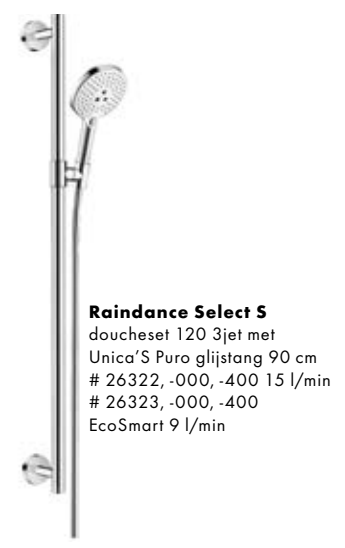

Raindance Select S
doucheset 120 3jet met Unica'-
Comfort glijstang 65 cm
26320, -000, -400 15 l/min
26321, -000, -400
EcoSmart 9 l/min

Raindance Select S
doucheset 120 3jet met
Unica'S Puro glijstang 90 cm
26322, -000, -400 15 l/min
26323, -000, -400
EcoSmart 9 l/min