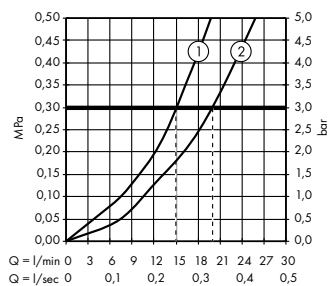

Opbouwinstallatie bad:

ShowerTablet Select 700 opbouwthermostaat bad met Raindance Select S 120 3jet handdouche

Componenten

Kranen

- Ⓐ **ShowerTablet Select**
  badthermostaat 700 opbouw
  # 13183, -000

Douches

- Ⓑ **Raindance Select S**
  handdouche 120 3jet
  # 26530, -000
  Porter S wandhouder
  # 28331, -000
  Isiflex
  doucheslang 125 cm
  # 28272, -000
- Ⓒ **Flexaplus S**
  complete set voor normale baden
  # 58150, -000

Doorstroombdiagram

ShowerTablet Select
badthermostaat 700 opbouw
13183, -000