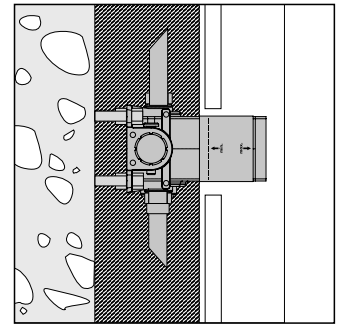

Montage op draagsysteem

iBox universal

De flexibele basis voor alle inbouwoplossingen

Met de iBox universal wordt de techniek in de muur weggevoerd. Dat ziet er niet alleen mooi uit, maar zorgt tevens voor meer ruimte en dus meer doucheplezier. Een extra