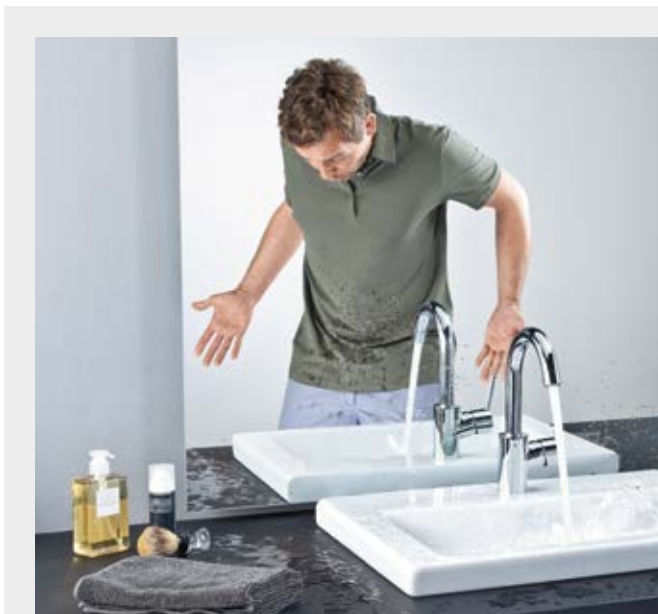

Voor iedere wastafel de juiste kraan

ComfortZone test – alles perfect op elkaar afgestemd

Hoe hoger de mengkraan is, hoe groter het bruikbare oppervlak wordt. Maar als de fontein en mengkraan niet goed bij elkaar passen, spat het water en dat is vervelend. Om

dergelijke ongemakken van tevoren uit te sluiten, heeft hansgrohe de ComfortZone test ontwikkeld. Onder realistische omstandigheden wordt getest of de eigen mengkranen

goed passen bij fonteinen van gerenommeerde fabrikanten.

Zo functioneert de ComfortZone Test

1. De ComfortZone Test

Hoe groot is de ComfortZone? Hiervoor werd een testkogel geplaatst tussen kraan en wastafel, om zo te testen of comfortabel handen wassen mogelijk is. Past de testkogel niet midden onder de waterstraal, dan wordt de combinatie niet meer aanbevolen.

2. De Splash-Test

Spat het water bij het openen van de kraan? De kraan werd meerdere malen geopend en gesloten. Daarna werden de spatten buiten de wastafel beoordeeld. Voor een zo betrouwbaar mogelijk resultaat werd de Splash-Test meermaals met verschil in waterdruk doorgevoerd.

3. Praktijktest

Een handmodel simuleert het handen wassen door driemaal heen en weer te bewegen onder de waterstraal. Ook hier werden de eventuele waterspatten buiten de wastafel beoordeeld.

Gratis als pdf: de resultaten uit meer dan 12.000 geteste combinaties

Gebruik onze resultaten uit duizenden tests. Wij stellen u, als professionele partners, alle resultaten van de testreeksen ter beschik-

king. Dit overzicht met kraan-wastafel-combinaties biedt u goede argumenten voor tijdens uw verkoopgesprek. De pdf-bestanden met

de testresultaten zijn gratis beschikbaar op pro.hansgrohe.nl/comfortzone-test

Voordelen

- Betrouwbare testprocedures met de gangbare wastafels van toonaangevende fabrikanten, gemonteerd volgens de montagehandleiding
- Aanbevelingen uit meer dan 12.000 geteste kraan-wastafel-combinaties online beschikbaar voor de planning – altijd actueel
- De zekerheid dat wastafel en kraan bij elkaar passen – zonder vervelend gespetter