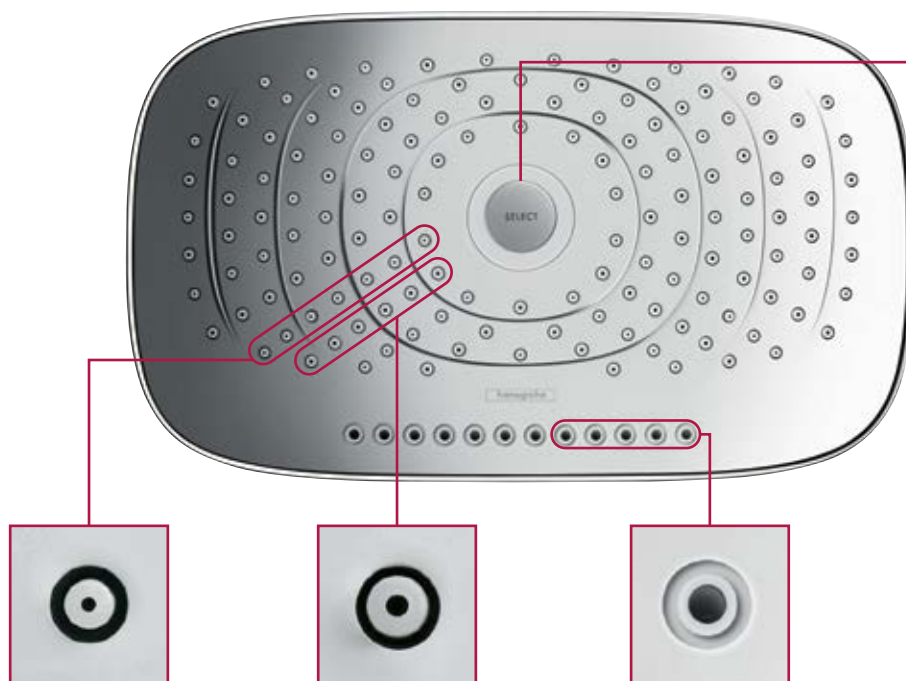

Eén knop, drie stralen, veel plezier

Om te wisselen tussen RainAir en Rain is een druk op de Select-knop voldoende

Kleine opening voor Rain-straal

Grote opening voor volumieuze RainAir-straal

Grote opening voor RainStream-straal