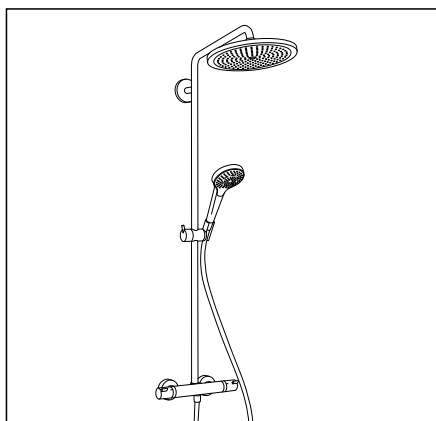

Showerpipes: Door de montage op bestaande wandaansluitingen ideaal voor modernisering van (grote) douchezones.