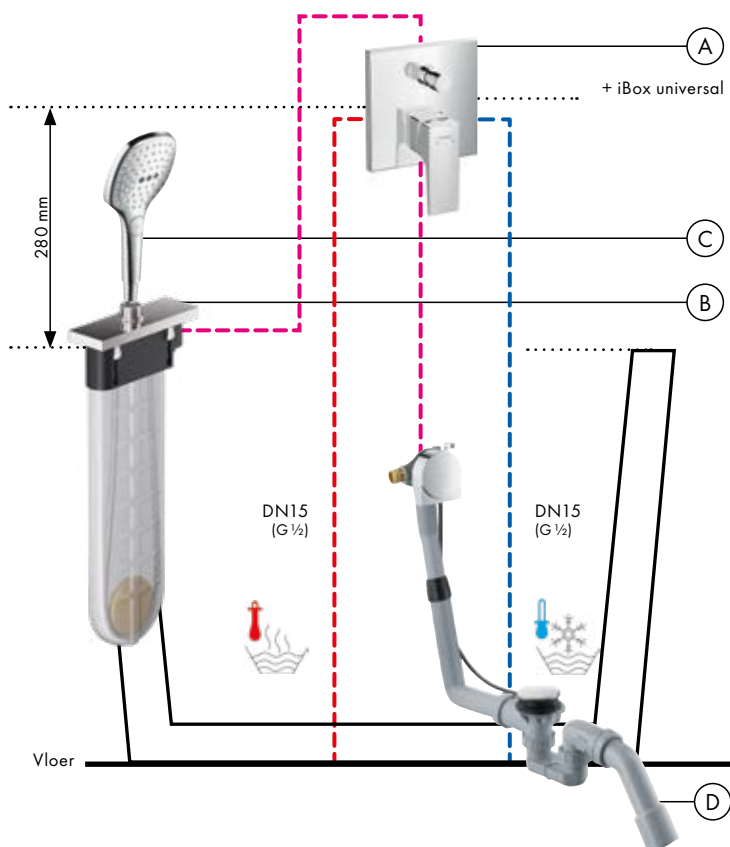

Inbouwinstallatie badrand:

sBox Bad

Componenten

Kranen

(A) Metropol
ééngreeps badmengkraan
afbouwdeel met rechte greep
en zekerheidscombinatie
32546, -000
inbouwdeel iBox Universal
01800180

(B) sBox
afbouwdeel rechthoekig
28010, -000

sBox
badrand- en tegelrand basisset
13560180

Douches

(C) Raindance Select E
handdouche 120 3jet
26520, -000

(D) Exafill S
complete set voor normale baden
58113, -000

Doorstroomdiagram

Raindance Select E
handdouche 120 3jet
26520, -000

Legenda

- ① RainAir
- ② Rain
- ③ Whirl