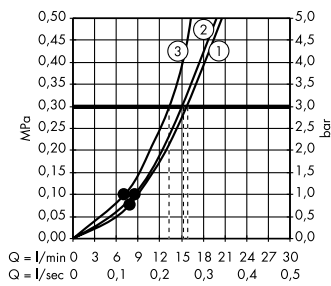

Doorstroombiagram

Rainmaker Select

hoofddouche 460 1jet met douchearm
24003, -400

Legenda

- Ⓛ Rain XL

Doorstroombiagram

Raindance Select S

handdouche 120 3jet
26530, -400