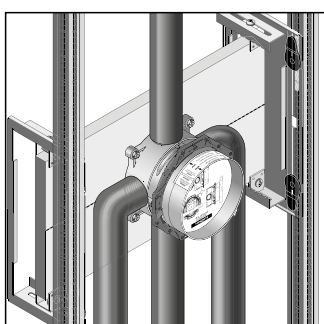

Montagemogelijkheden en maattekeningen iBox universal

Installatie rechtstreeks op de wand

Installatie voor de wand; hier met variabele afstandhouders in de vorm van stokschroeven M 10

Montage op draagsysteem