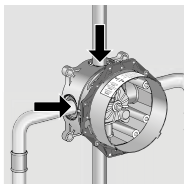

Perfekte bescherming tegen vocht

- Rubberen dichtingen rond alle vier de aansluitingen en een zelfdichtende draagrozet tegen spatwater beschermen de wand van alle kanten perfect tegen vocht.