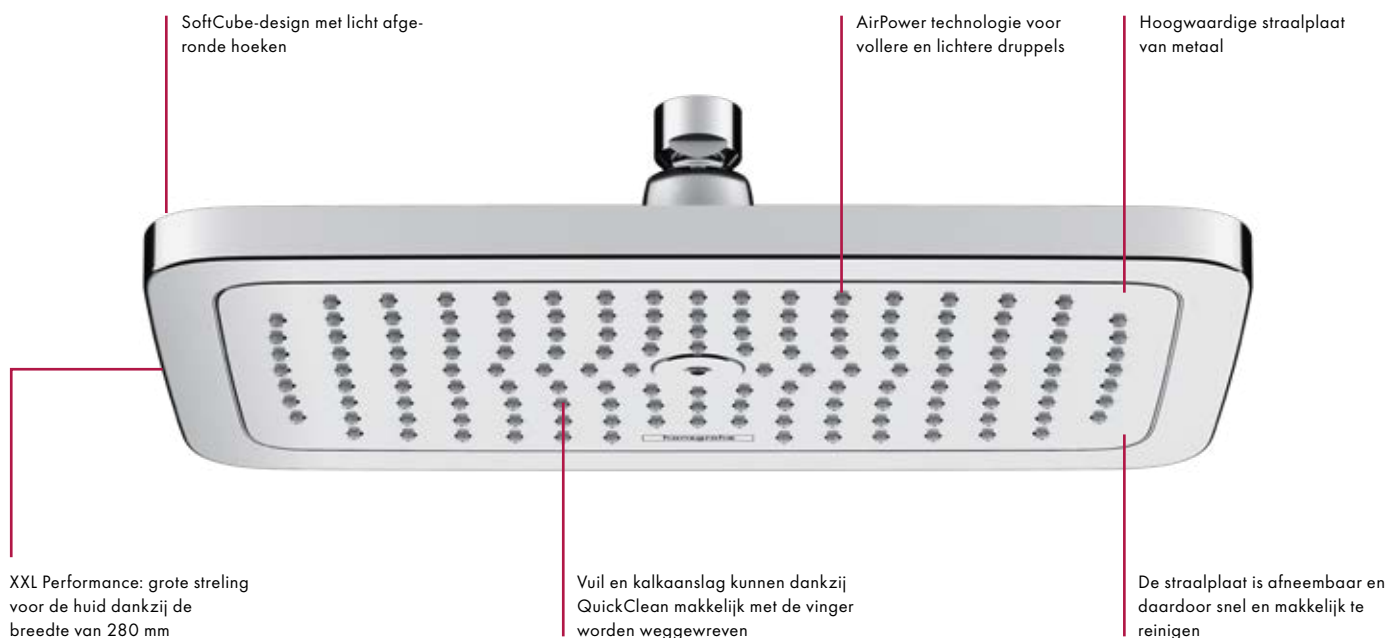

Plafondbevestiging S 10 cm
 # 27393, -000, -140, -340, -670, -700, -990

Plafondbevestiging S 30 cm
 # 27389, -000, -140, -340, -670, -700, -990
 (zonder afb.)

Croma E hoofddouche

NIEUW

Koninklijk comfortabel

Croma E hoofddouche

SoftCube-design: alle componenten in een afgeronde look als één geheel.

AirPower: vollere, lichtere en zachtere druppels voor een heerlijke douche.

Voordelen

- Comfortabele en veilige douche-ervaring
- 280 mm breed voor een allesomvattende douche-ervaring
- Eenvoudige reiniging dankzij QuickClean
- Eenvoudig te bedienen door Select-technologie
- Hoogwaardig product met een modern en aantrekkelijk design
- Uitstekende prijs-kwaliteitverhouding