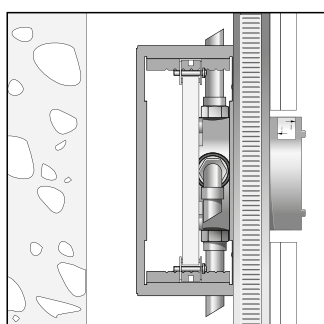

Montagemogelijkheden en maattekeningen iBox universal

Installatie rechtstreeks op de wand

Installatie voor de wand; hier met variabele afstandhouders in de vorm van stokschroeven M 10

Montage op draagsysteem