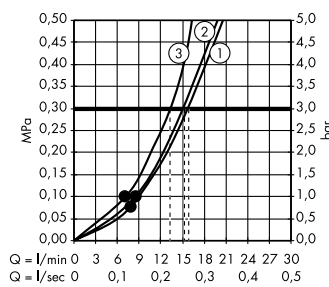

Doorstroomdiagram

Rainmaker Select
hoofddouche 460 2jet met douchearm
24005, -400

Legenda

- (1) Rain XL
- (2) RainStream

Doorstroomdiagram

Raindance Select S
handdouche 120 3jet
26530, -400

Legenda

- (1) RainAir
- (2) Rain
- (3) Whirl