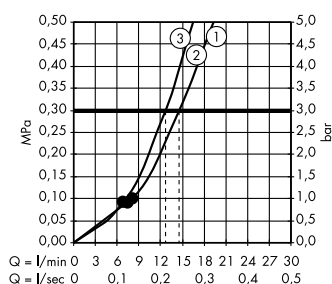

Inbouwinstallatie tegelrand:

sBox Bad

Componenten

Kranen

- Ⓐ **Metropol**
  ééngreeps badmengkraan
  afbouwdeel met rechte greep
  en zekerheidscombinatie
  # 32546, -000
  inbouwdeel iBox Universal
  # 01800180
- Ⓑ **sBox**
  afbouwdeel rechthoekig
  # 28010, -000

  sBox
  badrand- en tegelrand basisset
  # 13560180
- Ⓔ montageplaat
  voor tegelrandmontage
  # 28016, -000
- Ⓕ montagehoek voor montageplaat
  tegelrandmontage
  # 28021, -000

Douches

- Ⓒ **Raindance Select E**
  handdouche 120 3jet
  # 26520, -000
- Ⓓ **Exafill S**
  complete set voor normale baden
  # 58113, -000

Doorstroomdiagram

Raindance Select E handdouche 120 3jet # 26520, -000