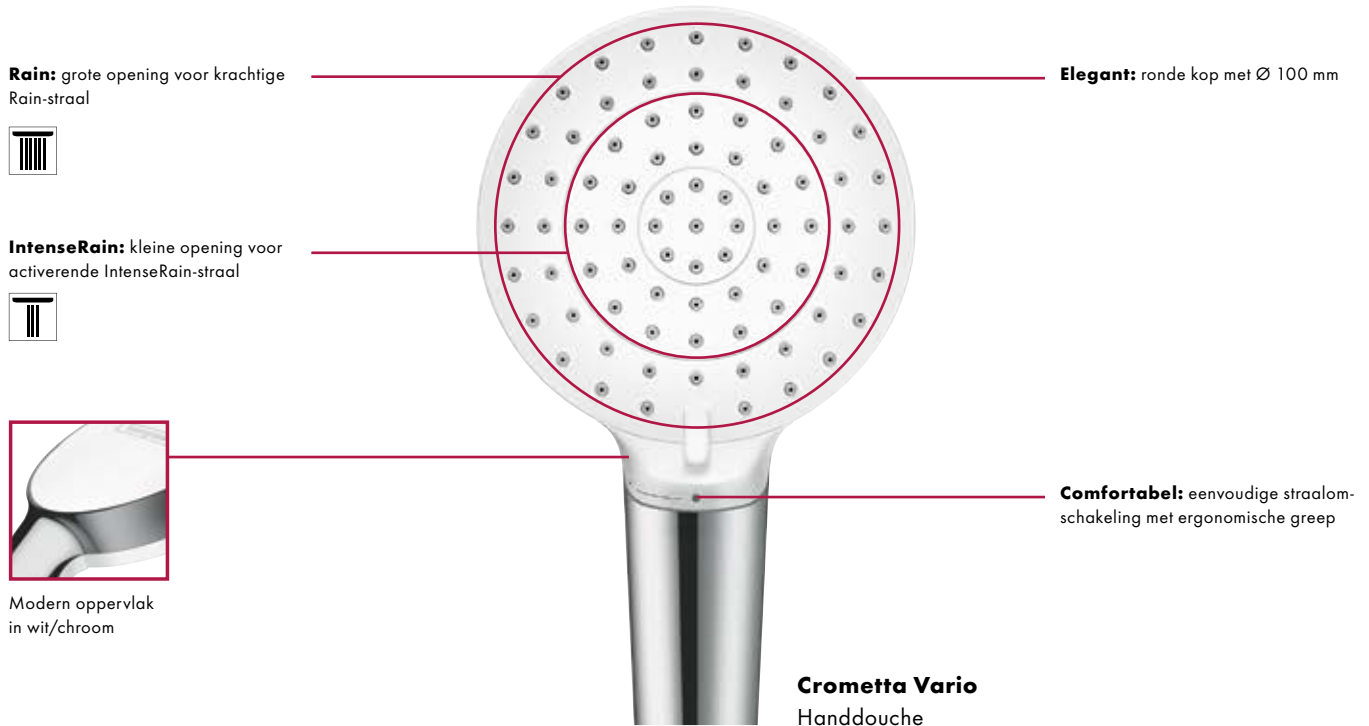

Crometta Handdouche

Eenvoudig water, energie, CO₂ en daardoor geld besparen

(1) **Rain:** Krachtige doucheregen, ideaal om shampoo uit te spoelen.
 (2) **IntenseRain:** Intensieve waterstralen die activeren en wakker maken.

Waterbesparend: Geniet met de EcoSmart en Green modellen van doucheplezier met behoud van comfort.

Voordelen

- Veilige greep en straalom- schakeling met één hand door eenvoudig draaien van de straalplaat
- Straalplaat met diameter van 100 mm
- Ook als waterbesparende EcoSmart variant in verkrijgbaar
- 2 straalsoorten: Rain-straal met groot oppervlak en activerende IntenseRain-straal
- Aantrekkelijk design in wit/chroom