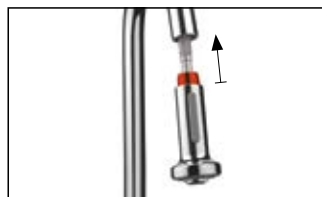

MagFit-magneethouder: Dankzij de MagFit-functie glijdt de slang bijna geruisloos terug en fixeert zichzelf weer midden in de kraanuitloop.