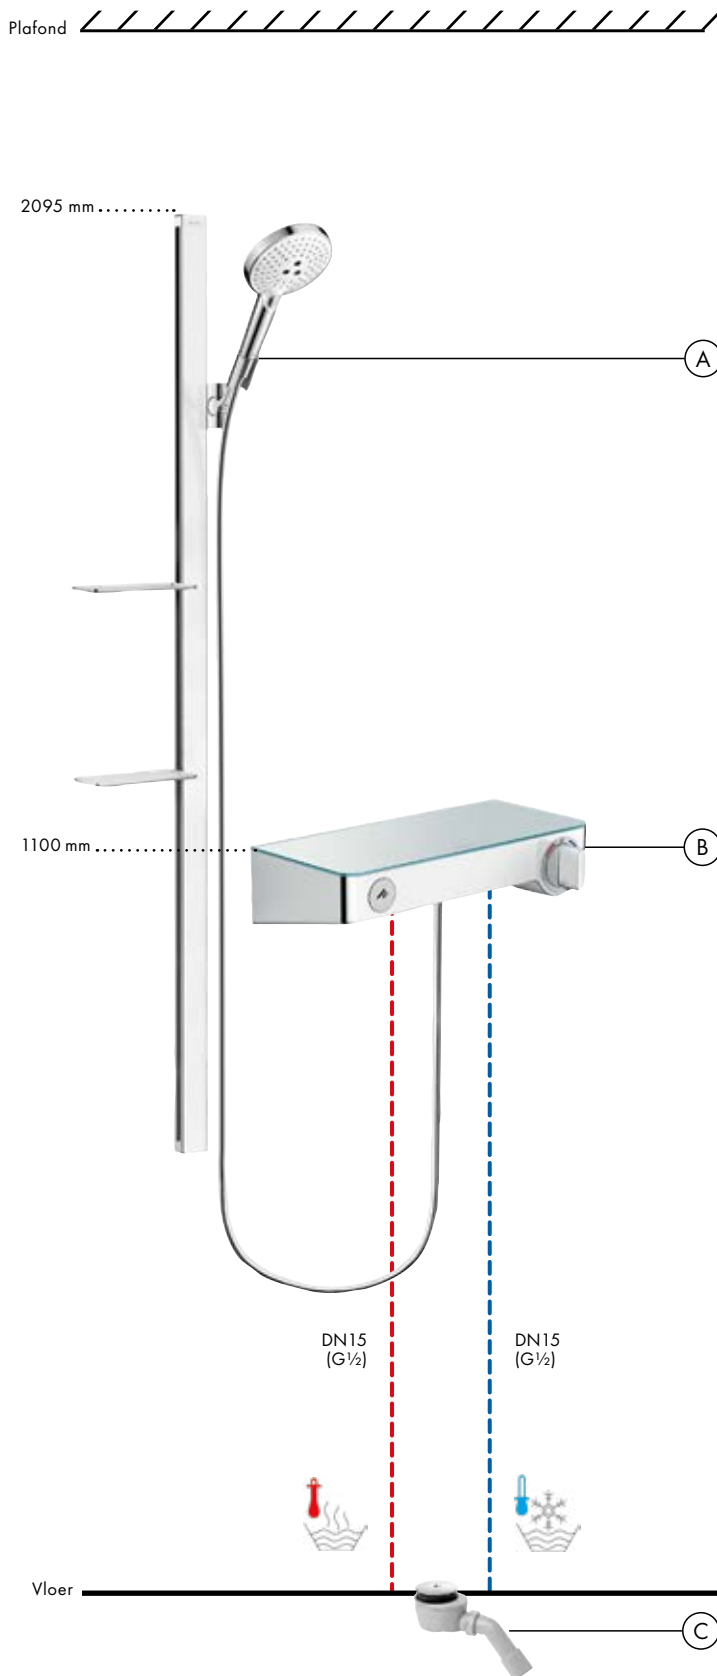

Opbouwinstallatie 1 functie:

ShowerTablet Select 300 opbouwthermostaat met Raindance Select S 120/Unica 'E doucheset

Componenten

Kranen

- Ⓑ **ShowerTablet Select**
  douchethermostaat 300 opbouw
  # 13171, -000

Douches

- Ⓐ **Raindance Select S**
  doucheset 120 3jet met Unica'E
  glijstang 150 cm en zeepschalen
  # 27646, -400
- Ⓒ **Staro**
  afvoergarnituur complete set 90
  # 60056, -000