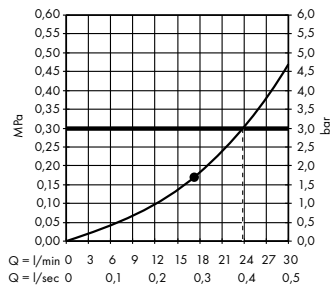

Inbouwinstallatie 3 functies:

RainSelect inbouwthermostaat met Rainfinity 360 1jet met hoofddouche, Rainfinity schouderdouche en Rainfinity 130 3jet handdouche

Componenten

Kranen

- **(D) RainSelect**
  thermostaat inbouw voor 3 functies
  # 15381, -700
- **RainSelect**
  inbouwdeel voor 2 functies
  # 15310180

Doorstroombdiagram

Rainfinity
PowderRain hoofddouche 360 1jet
26231, -700