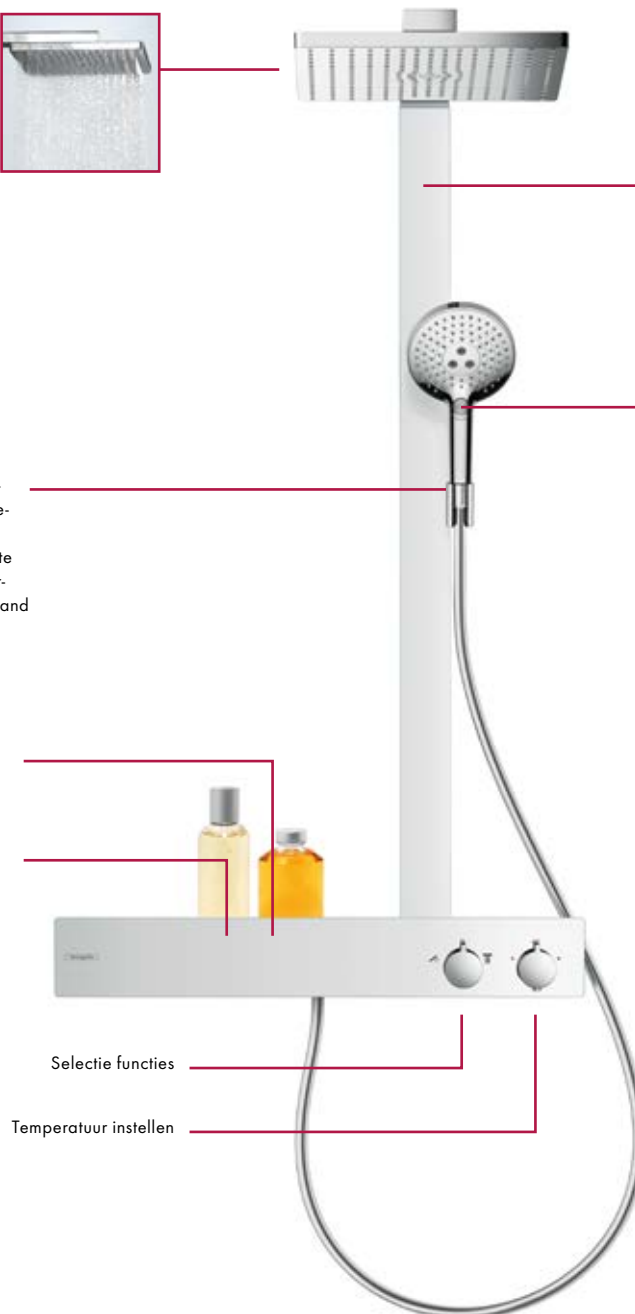

Raindance E

Douchecomfort met glasheldere voordelen

RainAir: Een zachte en ontspannende straal met grote, zachte druppels

Uniek: Stijgbuis van glas, optisch indrukwekkend en tegelijkertijd gemakkelijk te reinigen

Comfortabel: In hoogte verstelbare en variabel neigbare douchehouder

Comfortabel: Traploos in hoogte verstelbaar schuifstuk voor zelfvergrendelende bediening met één hand

Select
Wissel van straalsoort met één druk op de knop

Praktisch: Planchet tot 600 mm lengte

Highlight: Front van de thermostaat van krasbestendig glas

Selectie functies

Temperatuur instellen

Raindance E 600
Showerpipe

Voordelen

- Compleet systeem met hoofddouche, handdouche en thermostaat
- Unieke Showerpipe met stijgbuis en thermostaat van veiligheidsglas
- Handig, tot tot 600 mm lang planchet
- Eenvoudige reiniging dankzij, grote vlakke oppervlakken
- Ideaal voor modernisering want monteerbaar op bestaande wandaansluitingen
- Ook beschikbaar in EcoSmart-uitvoering