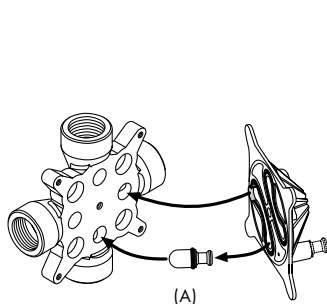

Tips voor het bad

iBox universal in combinatie met Exafill baduitloop met afvoer- en overloopgarantiur:

water richting Exafill tijdens de bouwfase uitzetten!

Basisinstallatie:

1. iBox universal installeren
2. Leidingen naar Exafill doortrekken en afdichten (metalen stop)
3. Leidingsysteem spoelen en afknijpen