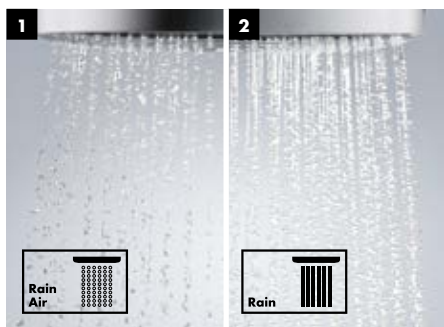

Eén knop, drie stralen, veel plezier

Om te wisselen tussen RainAir en Rain is een druk op de Select-knop voldoende

Kleine opening voor Rain-straal

Grote opening voor volumieuze RainAir-straal

Grote opening voor RainStream-straal