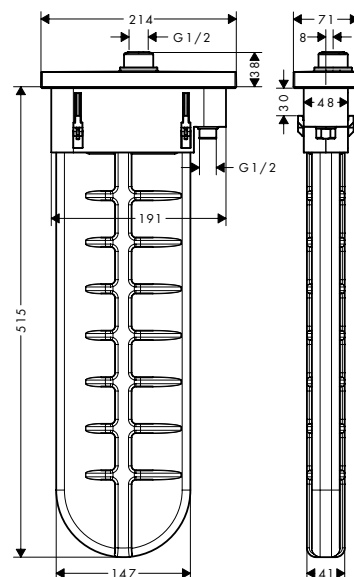

Voordelen

- Het bad ziet er aantrekkelijker uit omdat de doucheslang verborgen is
- keuze uit twee aantrekkelijke designs en zes verschillende oppervlakken