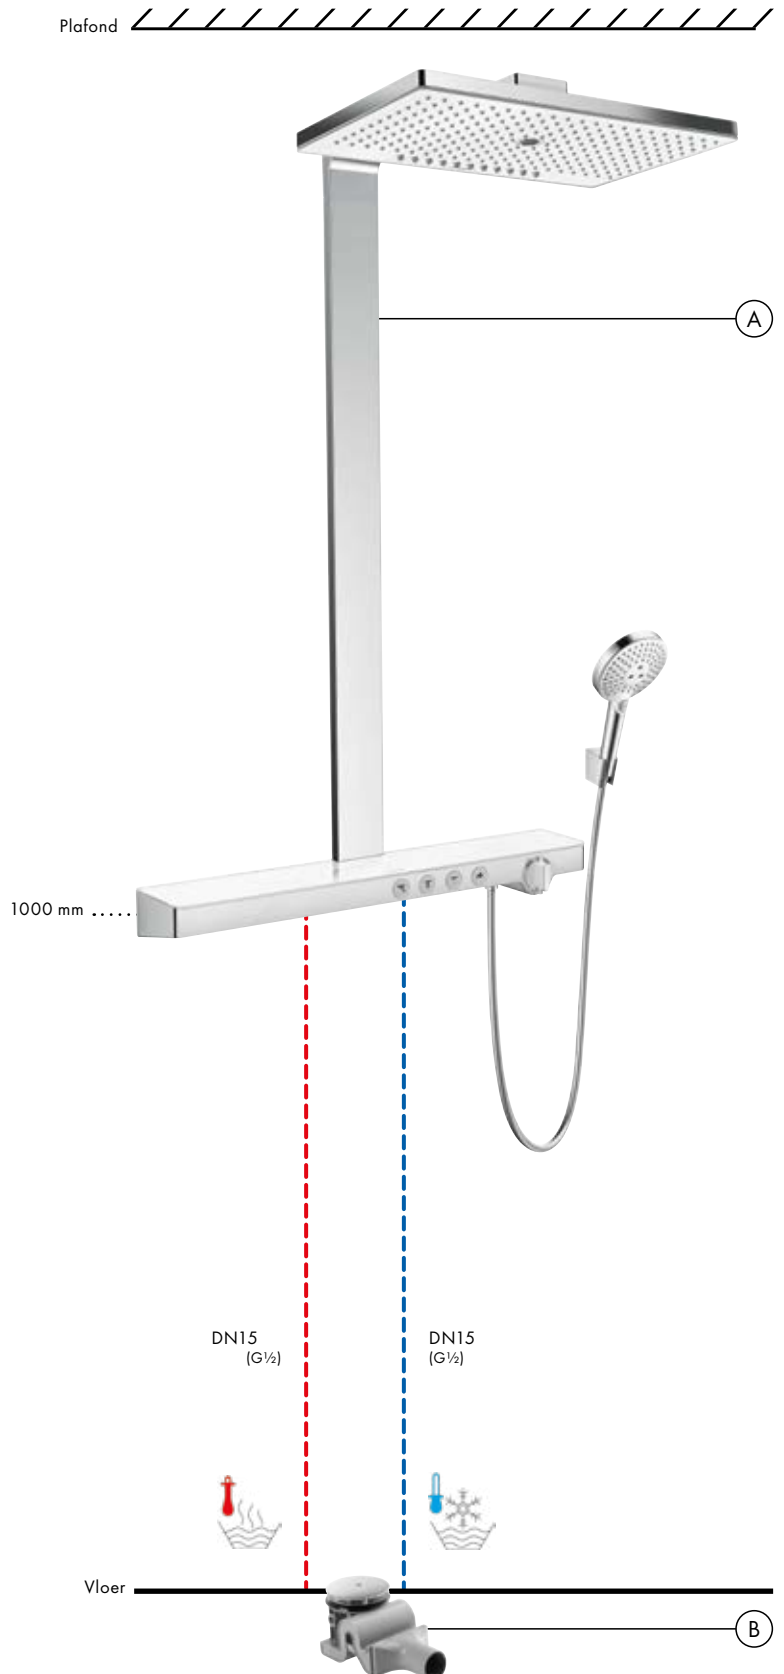

Opbouwinstallatie Showerpipe:

Rainmaker Select 460 3jet Showerpipe

Componenten

Kranen

- **(A) Rainmaker Select**
  Showerpipe 460 3jet met thermostaat
  # 27106, -400
- **(B) Raindrain**
  afvoergarnituur complete set 90 XXL
  # 60067, -000

Installatievoorbeeld:
Zie assortiment voor alternatieven.

Doucheplanning