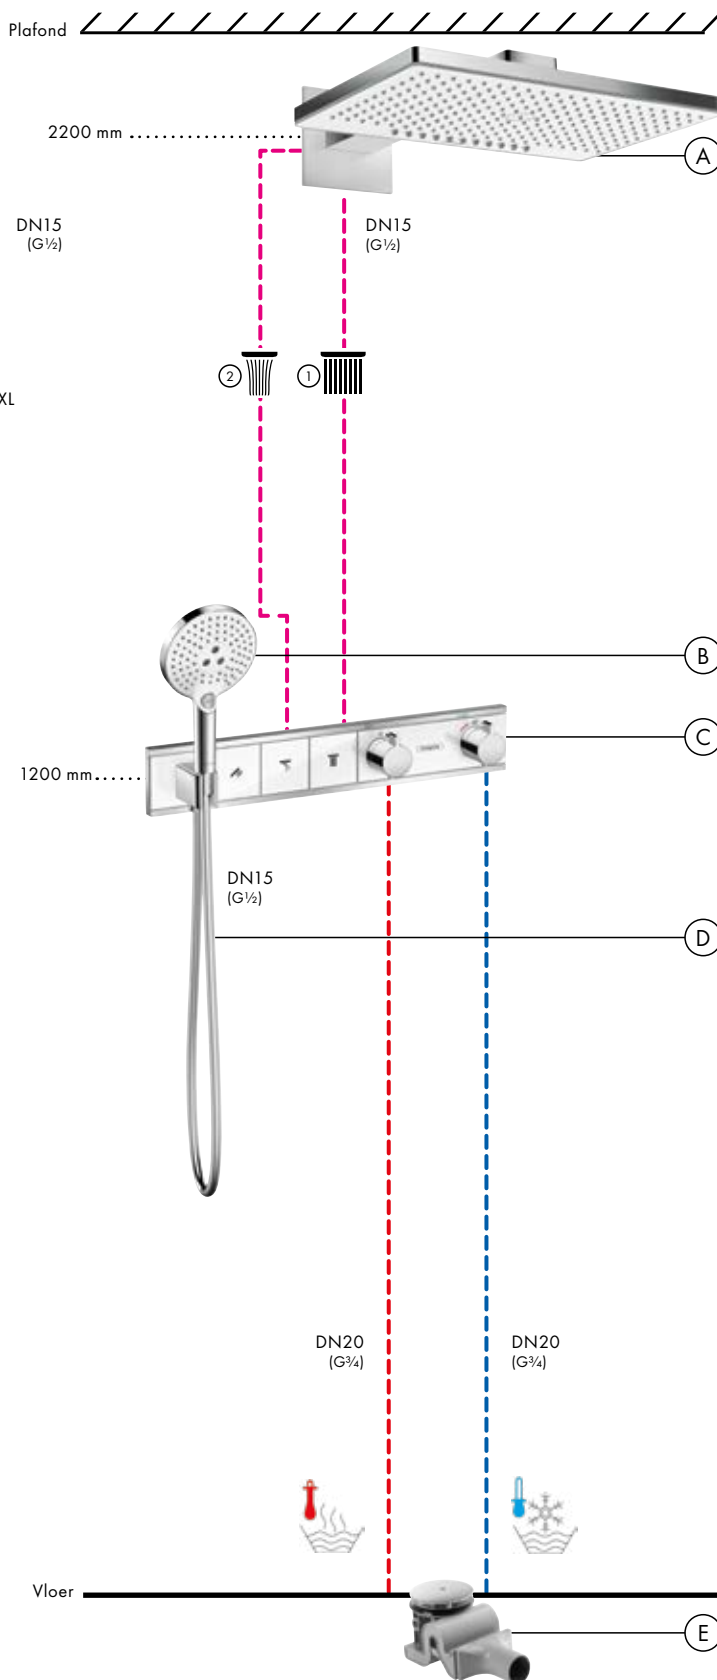

Inbouwinstallatie 3 functies:

RainSelect inbouwthermostaat voor 3 functies, Rainmaker Select 460 2jet hoofddouche en Raindance Select S 120 3jet handdouche

Componenten

Kranen

- (C) **RainSelect**
  thermostaat afbouwdeel
  voor 3 functies
  # 15356, -400
- **RainSelect**
  inbouwdeel voor 3 functies
  # 15311180

Douches

- (A) **Rainmaker Select**
  hoofddouche 460 2jet
  met douchearm 46,1 cm
  # 24005, -400
- inbouwdeel iBox Universal
  # 01800180
- (B) **Raindance Select S**
  handdouche 120 3jet
  # 26530, -400
- (D) **Isiflex**
  doucheslang 125 cm
  # 28272, -000
- (E) **Raindrain**
  afvoergarnituur complete set 90 XXL
  # 60067, -000