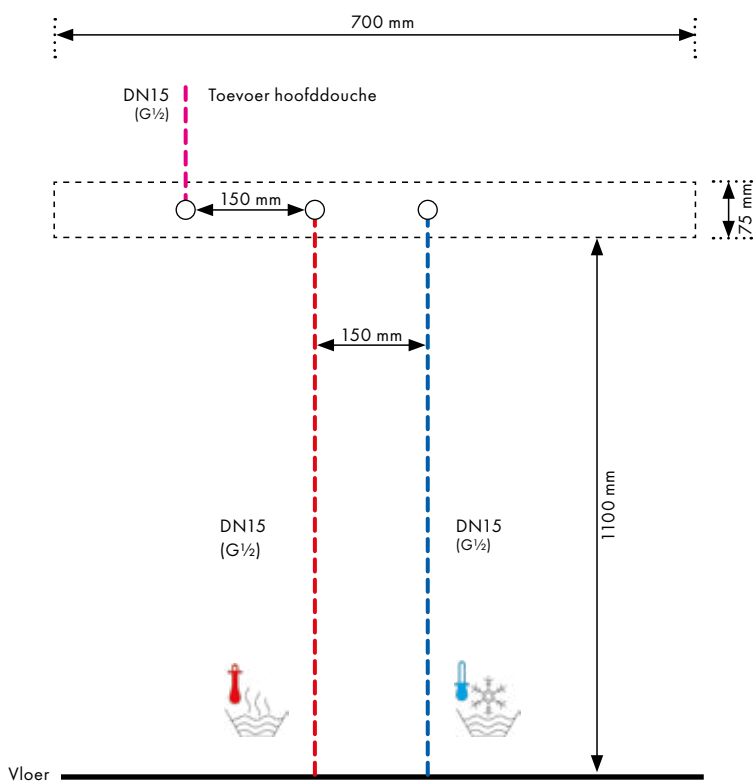

Installatie ShowerTablet Select 700

De nieuwe ShowerTablets zijn de eerste hansgrohe opbouwthermostaten die ook een hoofddouche met één straalsoort op een G $\frac{1}{2}$ -wandaansluiting aansturen. En bij de ShowerTablet Select 700 zelfs heel comfortabel met één druk op de knop. De innovatieve

op-/inbouwinstallatie is niet alleen technisch, maar ook optisch echt een highlight. Het 700 mm brede planchet biedt bovendien ruimte aan alle benodigdheden en is dankzij het hoogwaardige glasoppervlak gemakkelijk te reinigen.

ShowerTablet Select

thermostaat opbouw voor 2 functies
13184, -000, -400

Op-/inbouwinstallatie voor 2 functies:

de installatie van de ShowerTablet Select 700 gebeurt op gangbare aansluitingen (G $\frac{1}{2}$). Maattechnisch vastgelegd zijn de afstand tussen warm- en koudwaterleiding en de aansluiting voor de aanvoer van de hoofddouche. De hoofddouche zelf kan vrij in de douchezone worden geplaatst.