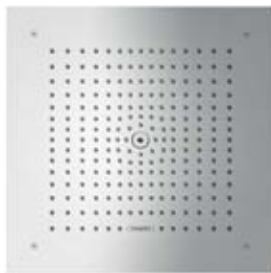

Raindance E

hoofddouche 360 ljet
met douchearm
27376, -000 17 l/min
hoofddouche 360 ljet
met douchearm
27371, -000 17 l/min (zonder afb.)
hoofddouche 360 ljet
met plafondaansluiting 10 cm
27381, -000 16 l/min (zonder afb.)