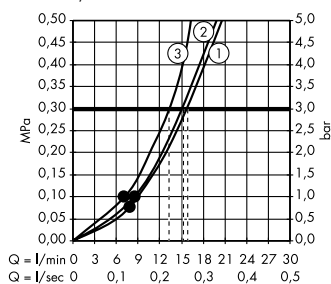

Inbouwinstallatie bad:

RainSelect inbouwthermostaat bad voor 2 functies met Raindance Select S 120 3jet handdouche

Componenten

Kranen

- Ⓐ **RainSelect**
  thermostaat afbouwdeel
  voor 2 functies bad
  # 15359, -400
- **RainSelect**
  inbouwdeel voor 2 functies bad
  # 15314180

Douches

- Ⓑ **Raindance Select S**
  handdouche 120 3jet
  # 26530, -400
- **Isiflex**
  doucheslang 125 cm
  # 28272, -000
- Ⓒ **Flexaplus S**
  complete set voor normale baden
  # 58150, -000

Doorstroomdiagram

Raindance Select S
handdouche 120 3jet
26530, -400

1. **Legenda**
- ① RainAir
  - ② Rain
  - ③ Whirl