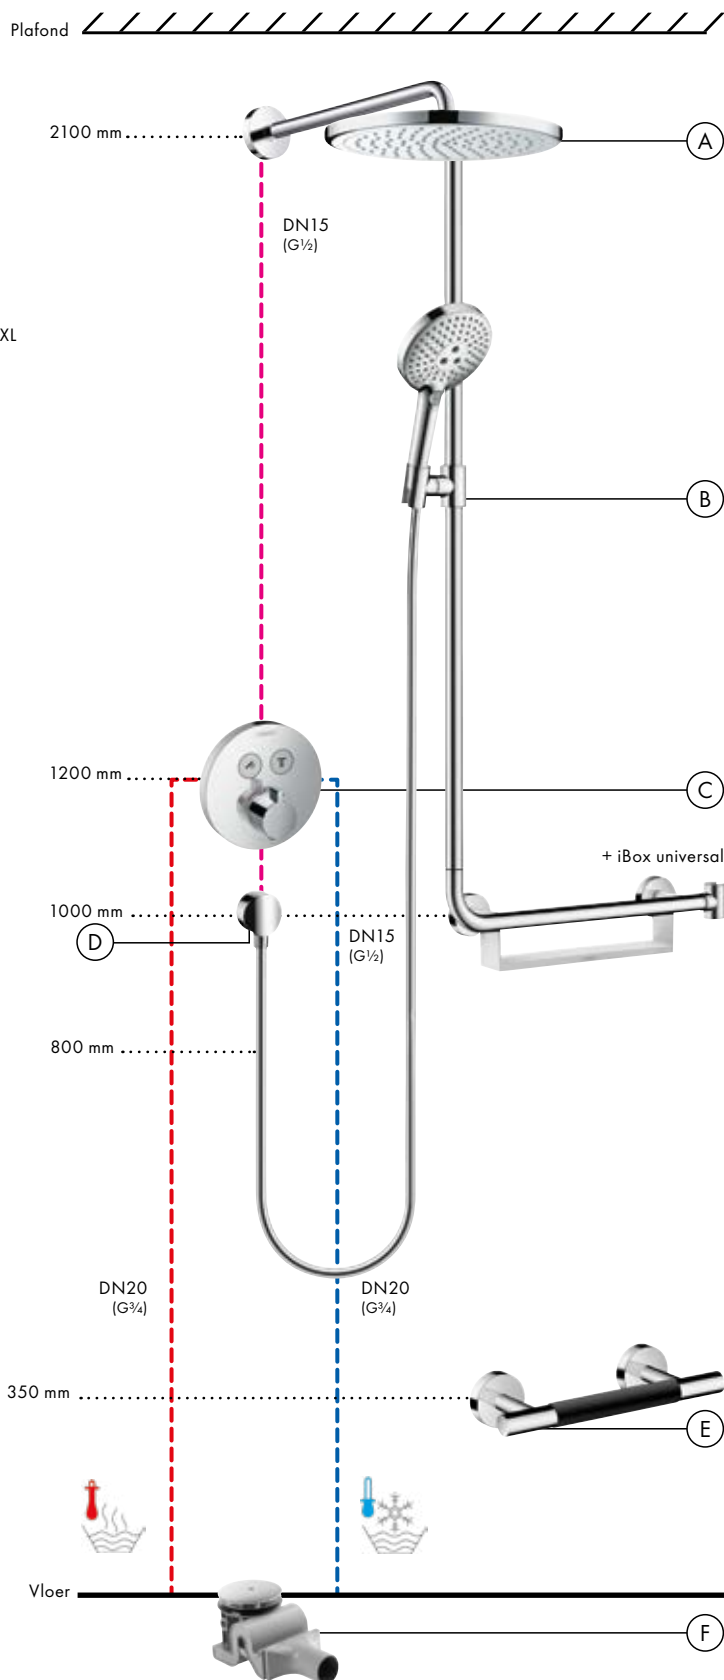

inbouwdeel iBox Universal
01800180
- (D) FixFit**
muuraansluitbocht S
zonder terugslagklep
27453, -000
- (E) Unica**
voetsteun Comfort
26329, -000

Douches

- (A) Croma**
hoofddouche 280 1jet
26220, -000
douchearm 38,9 cm
27413, -000
- (B) Raindance Select S**
doucheset 120 3jet
met Unica'Comfort glijstang
110 cm rechts
26326, -000
- (F) Raindrain**
afvoergarnituur complete set 90 XXL
60067, -000