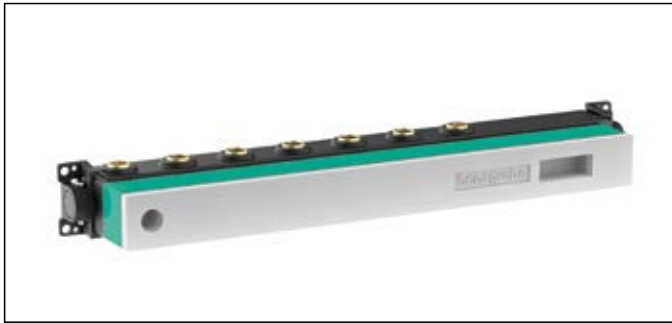

Inbouwdeel voor 5 functies