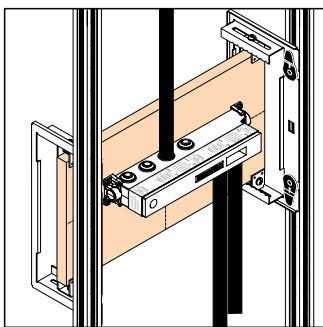

Montage op draagsysteem

iBox universal

De flexibele basis voor alle inbouwoplossingen

Met de iBox universal wordt de techniek in de muur weggevoerd. Dat ziet er niet alleen mooi uit, maar zorgt tevens voor meer ruimte en dus meer doucheplezier. Een extra