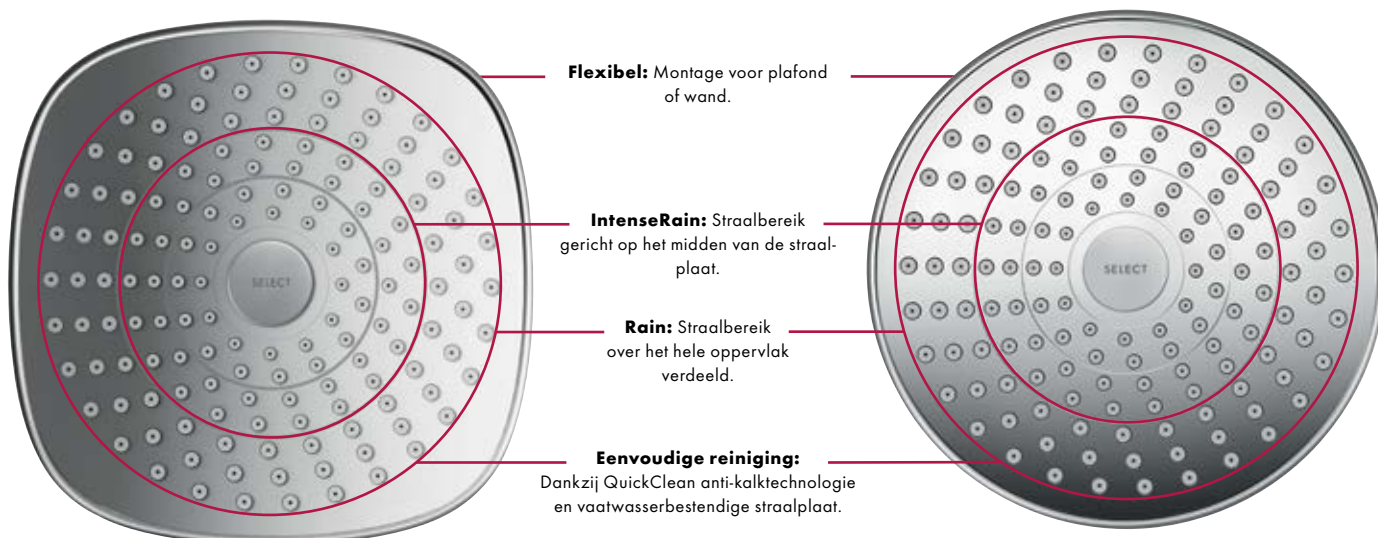

Croma Select hoofddouche

Comfort in topvorm

**Croma Select E** 180 2jet**Croma Select S** 180 2jet

Rain: Royale doucheregen van volle, weldadige waterdruppels.

IntenseRain: Intensieve waterstralen die activeren en wakker maken.