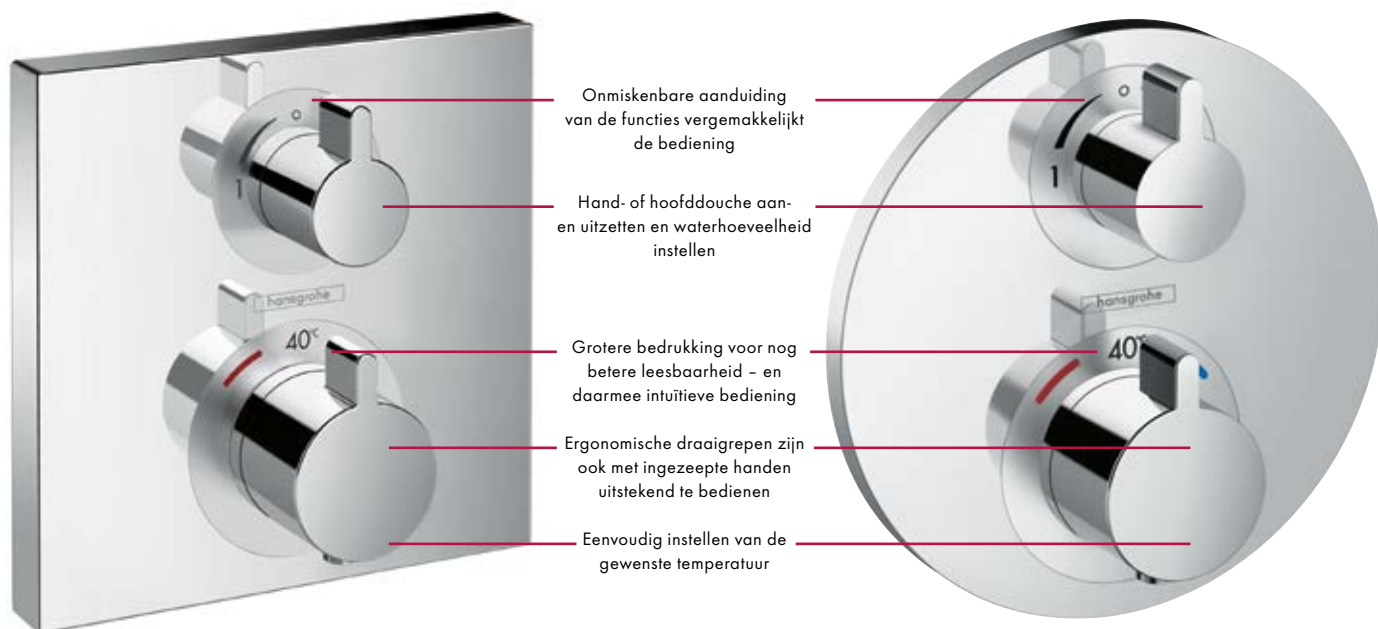

inbouwdeel iBox Universal
01800180

Ecostat inbouwdelen

Beproefde techniek in nieuw design

Ecostat Square: Thermostaat in vierkant design met afgeronde hoeken.

Ecostat S: Thermostaat in rond design.

Gebruiksvriendelijk: Onmiskenbare aanduiding van de functies vergemakkelijkt de bediening.

Duidelijk: Grotere bedrukking voor nog betere leesbaarheid – en daarmee intuïtieve bediening.

Veilig: Ergonomische draagriepen liggen perfect in de hand en zijn ook met ingezepte handen uitstekend te bedienen.