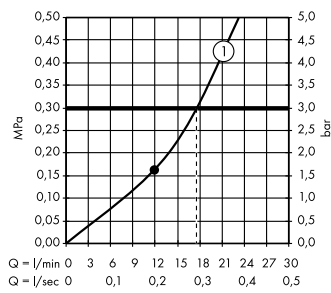

Doorstroombiagram

Rainmaker Select
hoofddouche 460 1jet met douchearm
24003, -600

Doorstroombiagram

Raindance Select S
handdouche 120 3jet
26530, -000