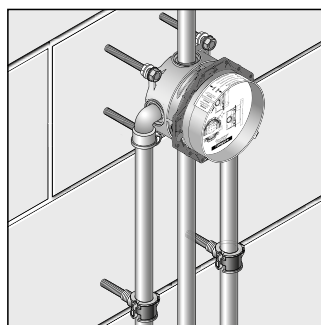

Montagemogelijkheden en maattekeningen iBox universal

Installatie rechtstreeks op de wand

Installatie voor de wand; hier met variabele afstandhouders in de vorm van stokschroeven M 10

Montage op draagsysteem