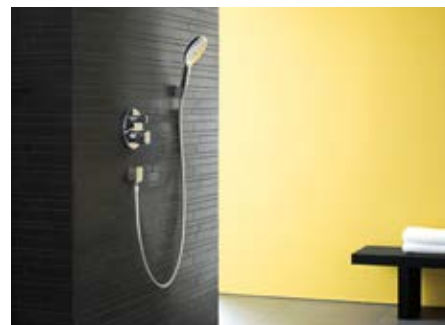

Elegant: De sierlijke lijnen van de greep en uitloop geven de badkamer een luxueuze uitstraling.

Modern: Metris kranen harmoniëren met het design van moderne badkamers en bieden ruimte voor de persoonlijke ComfortZone.