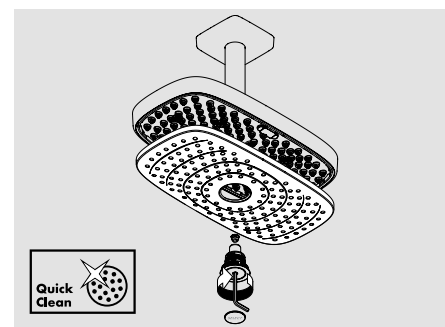

Eenvoudige reiniging: De straalopeningen kunnen heel eenvoudig met de QuickClean anti-kalkfunctie worden gereinigd. De straalplaat kan gemakkelijk worden afgenomen en kan zelfs in de vaatwasser gereinigd worden.

Voordelen

- 3 straalsoorten over het hele oppervlak in één hoofddouche: zachte RainAir, krachtige Rain en ontspannende RainStream
- Gemakkelijk wisselen tussen RainAir en Rain met één druk op de Select-knop
- Select-knop eenvoudig bereikbaar
- Gemakkelijk te reinigen: de metalen straalplaat kan zelfs in de vaatwasser