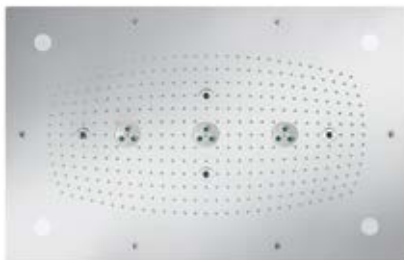

Raindance Rainmaker/Raindance hoofddouches