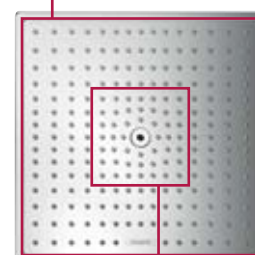

Rand: De afnemende intensiteit van de straal omhult het lichaam met een zachte doucheregen

Midden: Dicht bij elkaar geplaatste stralen maken het uitspoelen van shampoo makkelijker

Raindance E 300 Air 1jet
hoofddouche