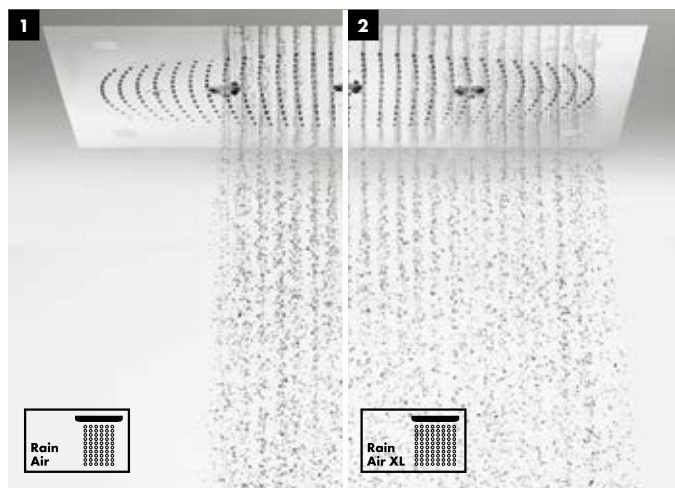

Raindance Rainmaker en Raindance Rainfall

Het meeste doucheplezier voor uw klanten

De Raindance Rainmaker en de Raindance Rainfall maken van de dagelijkse douche een nieuw avontuur. De vlak in het plafond geïnstalleerde Raindance Rainmaker

maakt van de doucheruimte een plaats waar het op een heerlijke manier regent, met de straalsoorten RainAir, RainAir XL, Whirl en Mix. De Raindance Rainfall zorgt met zijn hori-

zontale regenpaneel voor meer bewegingsvrijheid en biedt twee verschillende straalsoorten: de ontspannende RainAir en de vitaliserende RainFlow.

Raindance Rainmaker: Douchen in een nieuwe dimensie:

- (1) **RainAir:** hoofddouche met AirPower technologie.
  (2) **RainAir XL:** Zachte regen over het volledige oppervlak met AirPower technologie.