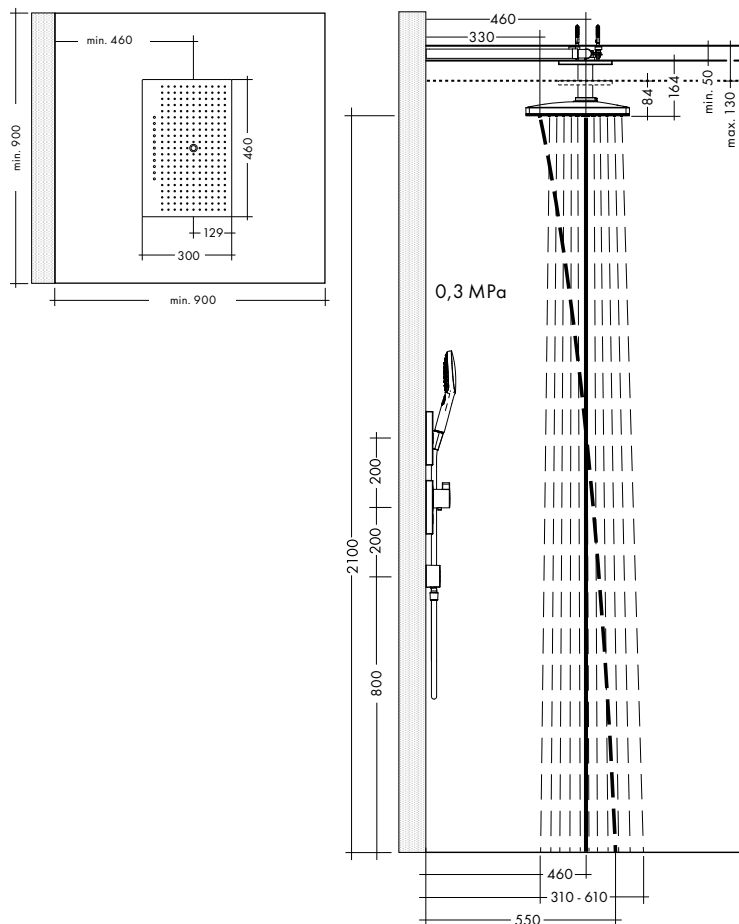

Plafondmontage

Houd bij de planning a. u. b. rekening met de grootte en opbouw van de douchecabine alsook met de uitstaphoek en de totale douchebreedte van de afzonderlijke straalsoorten.

Voor de installatie is een afzonderlijk inbouwdeel # 240100180 nodig.

Alle maten in mm