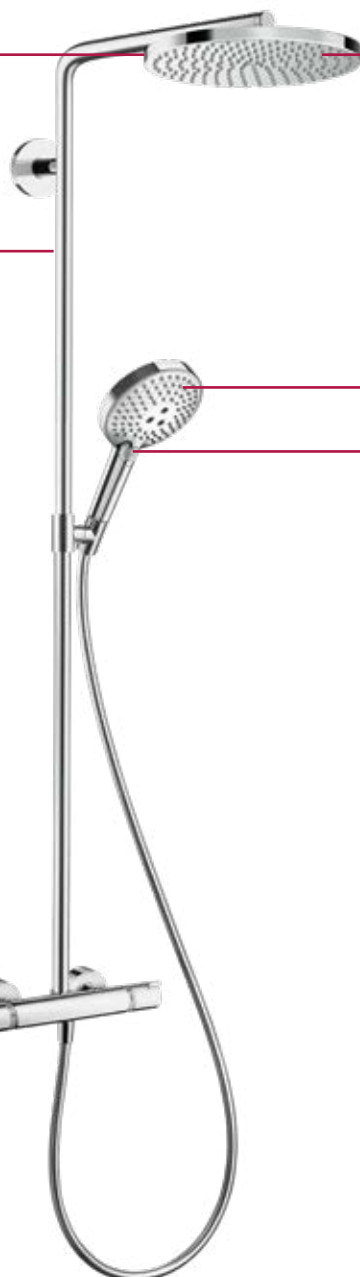

Raindance Select Showerpipe

NIEUW

Puur genot

XXL Performance voor extra veel
doucheplezier

Stijgbuis kan worden ingekort voor
individueel comfort

Ergonomische draaigrepen, gemak-
kelijk te bedienen, ook met inge-
zepte handen

Hoofddouche met één straalsoort:
PowderRain-straal

PowderRain:
unieke douche-erva-
ring met zacht omhul-
lende microdruppels

Vuil en kalkaanslag kunnen dankzij
QuickClean makkelijk met de vinger
worden weggewreven

Comfortabel een functie kiezen met
Select-technologie

PowderRain:
unieke douche-erva-
ring met zacht omhul-
lende microdruppels

Rain: krachtige, vita-
liserende straal, heer-
lijk verkwikkend

Whirl: geconcen-
treerde waterkolk
voor het losmasseren
van gespannen
spieren

Raindance Select S 240 1jet
Showerpipe

Voordelen

- Veilig douchen door de Ecostat Comfort thermostaat
- XXL Performance voor extra veel doucheplezier
- Stijgbuis kan worden ingekort voor individueel comfort
- Handdouche met drie straalsoorten: Rain, PowderRain en Whirl
- Makkelijk te bedienen handdouche dankzij Select-technologie