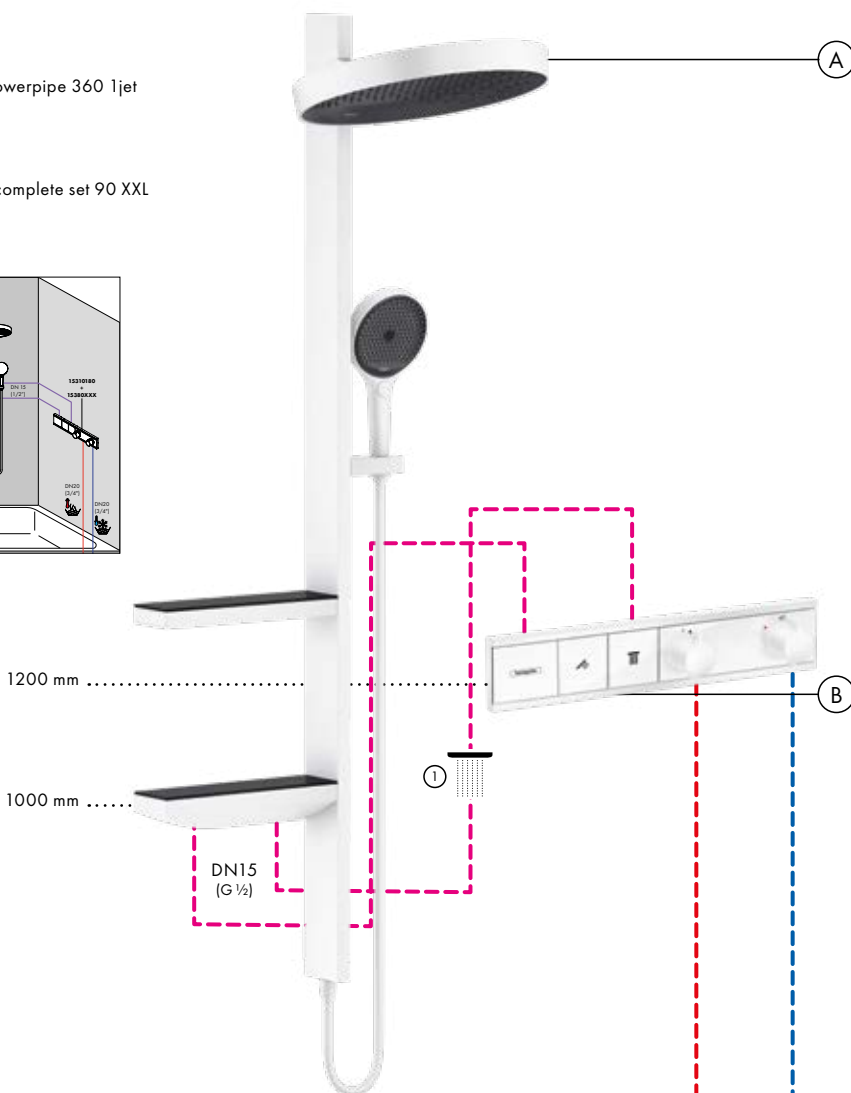

Plafond

Doorstroombiagram

Rainfinity
PowderRain Showerpipe 360 1jet inbouw
26842, -700

Legenda

(1) PowderRain

• vanaf * wordt functioneren gegarandeerd

Showerpipes met ronde buis – flexibel qua hoogte

Onafhankelijk van de hoogte van de ruimte en de wateraansluitingen kunnen sommige Showerpipes met ronde buis altijd optimaal gepositioneerd worden. De ronde buis kan desgewenst alleen aan de onderzijde op de passende hoogte afgezaagd en daarmee ook op specifieke klantwensen afgestemd worden.