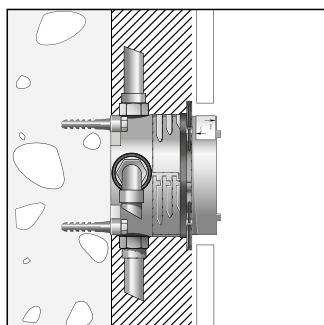

Montagemogelijkheden en maattekeningen iBox universal

Installatie rechtstreeks op de wand

Installatie voor de wand; hier met variabele afstandhouders in de vorm van stokschroeven M 10

Montage op draagsysteem