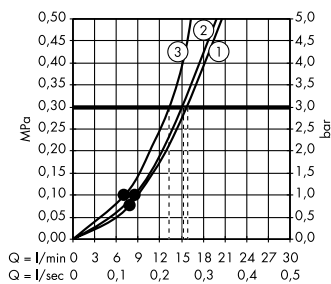

Alternatief:

- Raindance Select S**
hoofddouche 300 2jet
met douchearm 39 cm
27378, -000

Doorstroombiagram

Rainmaker Select
hoofddouche 460 1jet met douchearm
24003, -600

Doorstroombiagram

Raindance Select S
handdouche 120 3jet
26530, -000