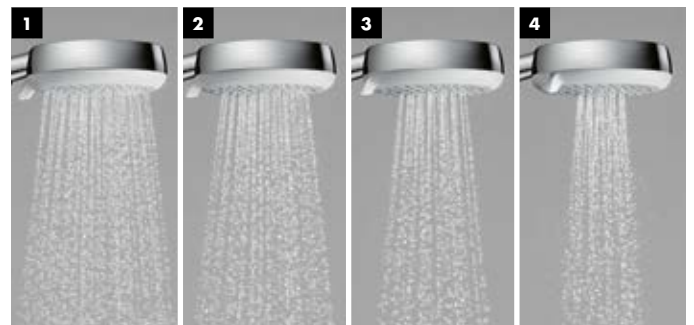

- (1-4) **Rain-varianten:** Vitaliserende doucheregen in 4 instellingen van breed tot geconcentreerd.

Voordelen

- XXL-doucheplezier dankzij straalplaat van 100 mm
- Aantrekkelijk prijs-prestatieverhouding dankzij beproefde techniek en populaire straaltechnologie voor een geweldige prijs
- Veelzijdige straalsoorten voor elk douchetype - van breed tot geconcentreerd
- Ergonomisch greepdesign voor een veilige bediening
- Eenvoudige reiniging: dankzij QuickClean
- Ook als waterbesparende EcoSmart variant beschikbaar