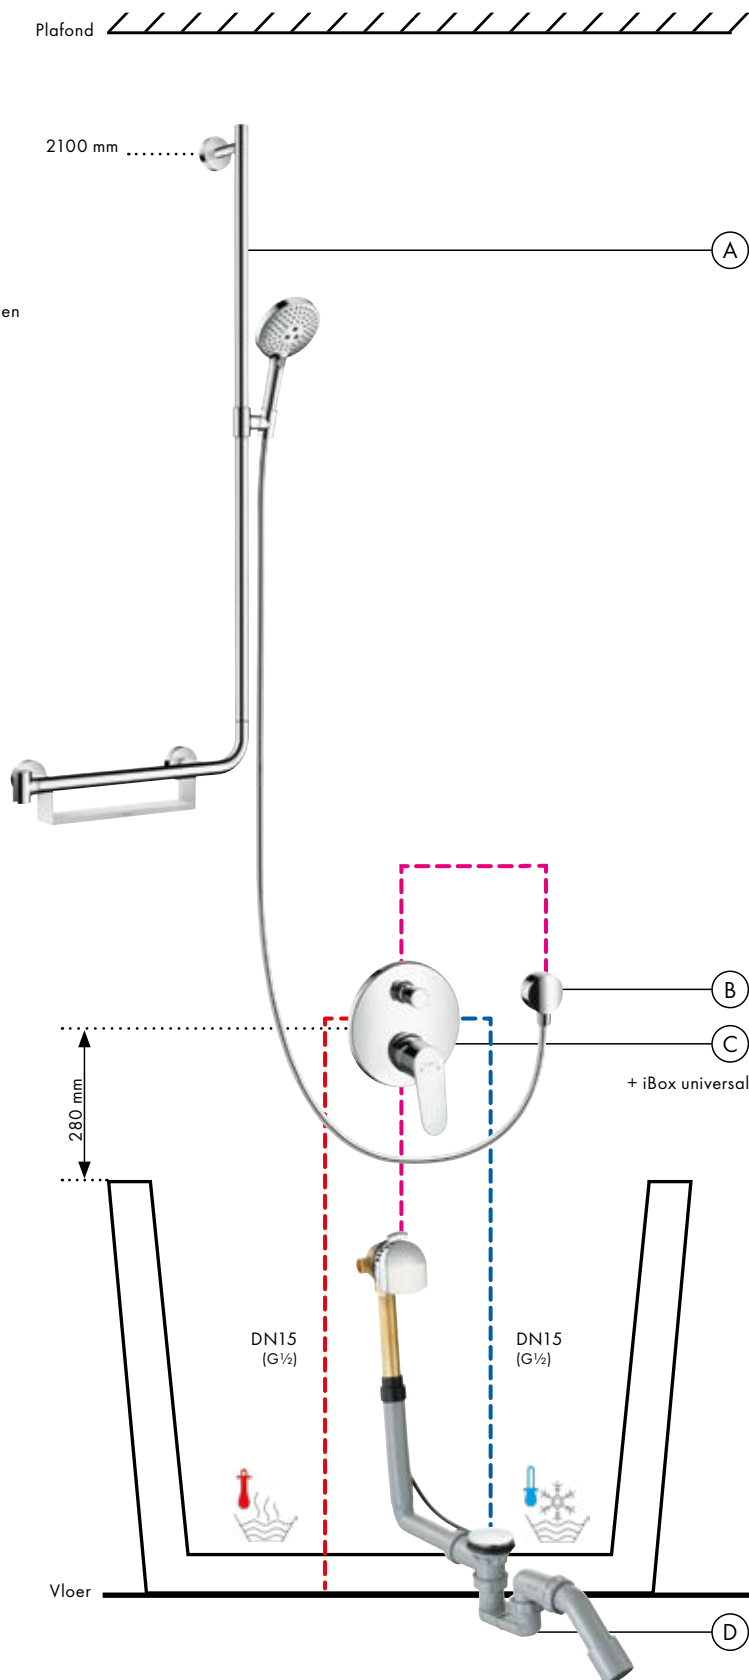

Inbouwinstallatie bad:

Focus ééngreeps inbouw badmengkraan met Unica 'Comfort doucheset

Componenten

Kranen

- Ⓒ **Focus**
  ééngreeps badmengkraan afbouwdeel met zekerheidscombinatie
  # 31946, -000
  inbouwdeel iBox Universal
  # 01800180

Douches

- Ⓐ **Raindance Select S**
  doucheset 120 3jet met Unica 'Comfort glijstang
  110 cm rechts
  # 26326, -000
- Ⓑ **FixFit**
  muuraansluitbocht S zonder terugslagklep
  # 27453, -000
- Ⓓ **Exafill**
  complete set voor normale baden
  # 58123, -000