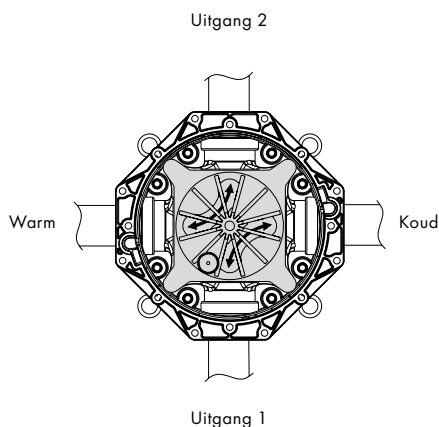

Technische gegevens, montagetips en installatie-instructies

iBox universal, vooraanzicht en zijaanzicht

01800180

Bedrijfsdruk: max. 1 MPa
Aanbevolen bedrijfsdruk: 0,1-0,5 MPa
Testdruk: 1,6 MPa (1 MPa = 10 bar = 147 psi)
Heetwatertemperatuur: max. 80 °C
Aanbevolen heetwatertemperatuur: 65 °C

Aansluitmaten: G $\frac{3}{4}$
Aansluitingen: koud rechts, warm links

Vrije doorstroming bij: 0,3 MPa
Badmengkraan uitgang bad: 31 l/min
Badmengkraan uitgang douche: 24 l/min
Douchemengkraan: 32 l/min
Thermostaat: 43 l/min
Thermostaat met stopkraan: 26 l/min
Thermostaat met stop- en omstelkraan: 26 l/min
Thermostaat Highflow: 48 l/min
Keurmerk: DVGW, SVGW

Tips voor basismontage

Inbouwdeel dusdanig inbouwen, dat de warmwateraansluiting links en de koudwateraansluiting rechts zit.
Inbouwdiepte: 80 mm t/m 108 mm.

Verlengset 25 mm bij te diepe inbouw:

13595000

Verlengset 22 mm bij te geringe inbouw:

13596000 voor rozetten met $\varnothing$ 170 mm
13597000 voor rozetten met $\varnothing$ 150 mm
15597000 voor PuraVida met afmetingen 155 x 155 mm
13593000 voor ShowerSelect
13601000 voor ShowerSelect incl. FixFit en Porter
13604000 voor ShowerSelect Glass

Het inbouwdeel kan overeenkomstig de bouwkundige omstandigheden gemonteerd worden. De iBox universal is zowel geschikt voor bad- als voor douche-installatie. Bij met één hand bedienbare badmengkranen moet de onderste uitgang (uitgang 1) in eerste instantie worden gebruikt. Bij de douche-installatie moet de niet gebruikte uitgang met een stop worden afgedicht.

Het rotatiesymmetrische inbouwdeel van de iBox universal is horizontaal en verticaal inzetbaar.

Uitzondering: montage van badmengkranen met zekerheidscombinatie – hier is alleen verticale inbouw mogelijk!

Spoelen