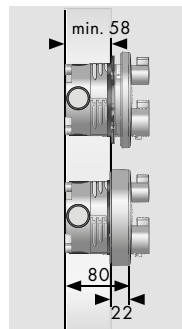

Rozetverlenging

- Dankzij de verlenging zijn ook geringe inbouwdiepten geen probleem meer
- De rozetverlenging maakt inbouw mogelijk, ondanks beperkte dikte van de wand.