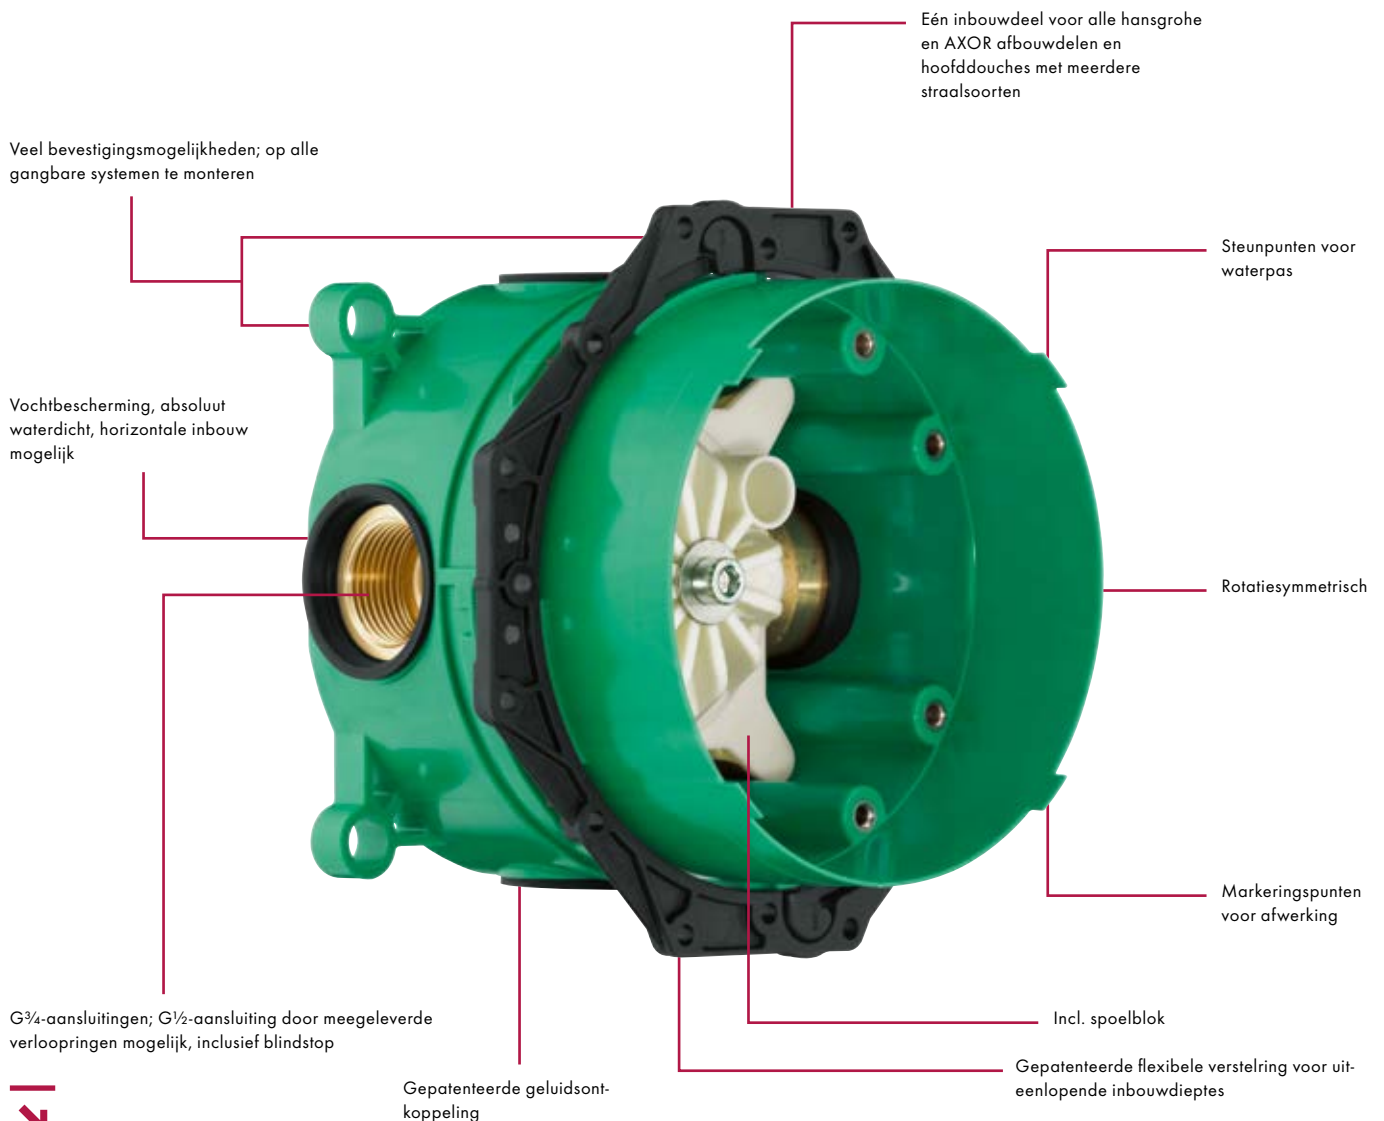

iBox universal: één voor alle

Voordelen

- U heeft slechts een inbouwdeel voor 19 functionele oplossingen nodig
- Meer dan 200 hangrohe en AXOR afbouwdelen passen op de iBox universal
- Door de installatie vooraf is er meer tijd voor de keuze van de kranen
- Een mooi vormgegeven badkamer, omdat de techniek compleet in de muur wordt weggewerkt
- Meer bewegingsvrijheid bij het douchen
- Probleemloos vervangen van kranen bij renovatie mogelijk
- Een talloze malen bewezen inbouwsysteem waar u op kunt vertrouwen

Voordelen en argumenten, speciaal voor de projectsector

- De iBox universal biedt hoge flexibiliteit en vele designopties
- Vereenvoudigde projectplanning, omdat één inbouwdeel voldoende is voor alle oplossingen
- De iBox universal kan zowel in privé-woningen als openbare gebouwen worden toegepast en voldoet wereldwijd aan de gangbare normen
- Alle oplossingen met maximaal 4 douchefuncties zijn mogelijk