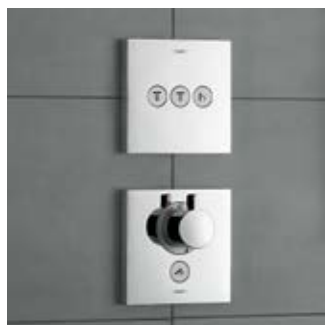

Mooi: De rechthoekige vorm past perfect in de betegelde wand – en daarmee in veel modern ingerichte badkamers.