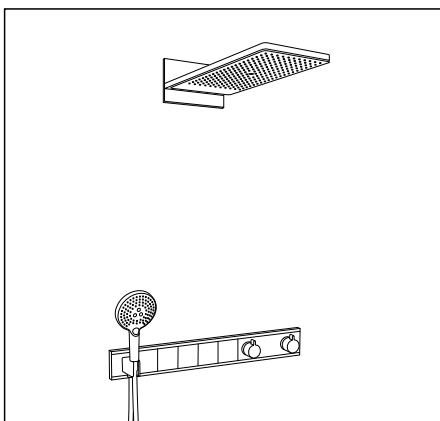

Op-/inbouwinstallatie voor de douche: Opties voor op- of inbouwinstallatie voor de douche komen in verschillende designs.