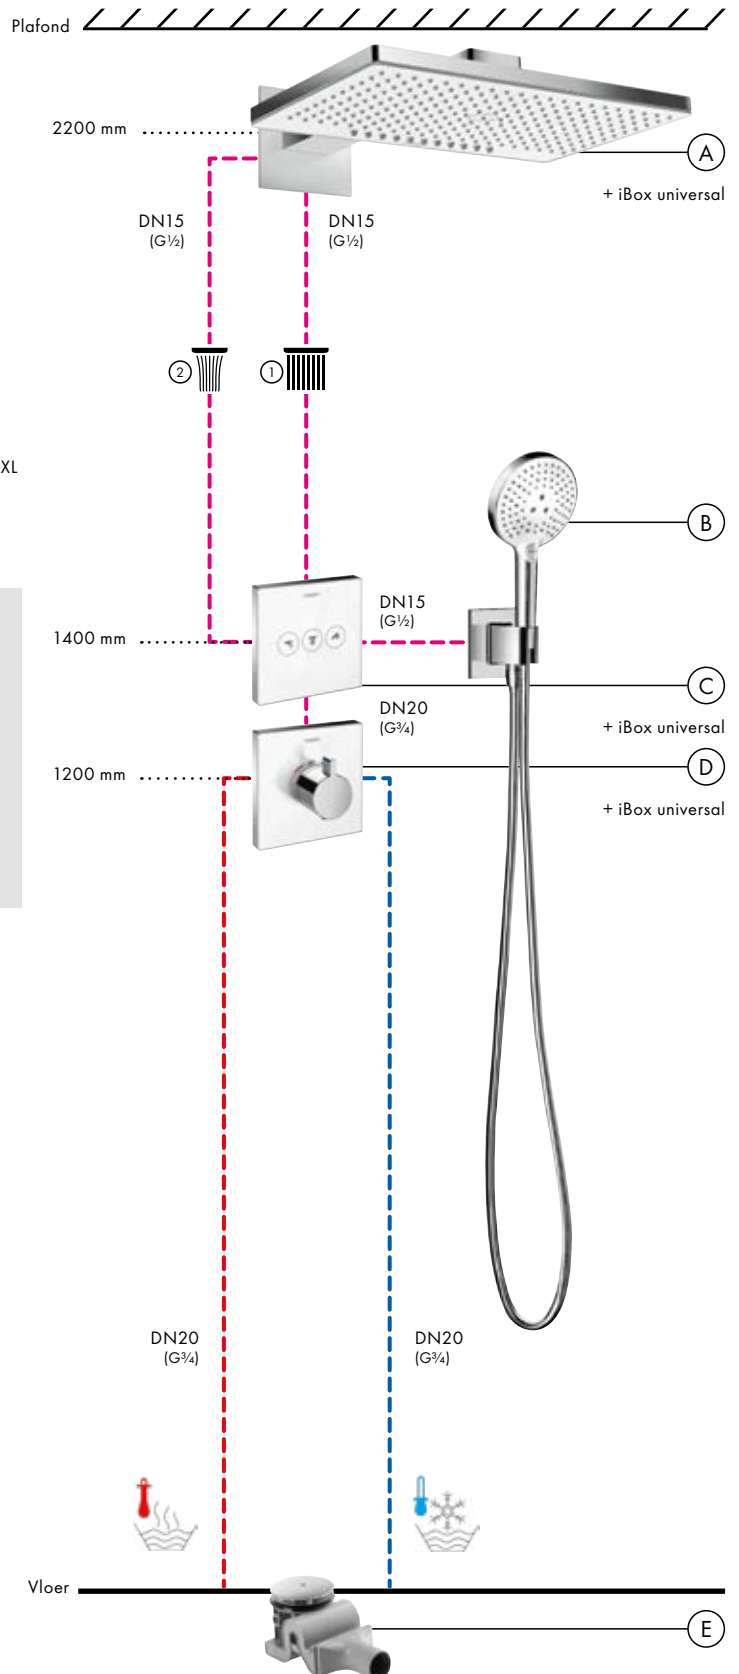

Inbouwinstallatie 3 functies:

ShowerSelect inbouwthermostaat met Rainmaker Select 460 2jet hoofddouche en Raindance Select S 120 3jet handdouche

Componenten

Kranen

- **(C) ShowerSelect Glass**
  stopkraan afbouwdeel voor 3 functies
  # 15736, -400
  inbouwdeel iBox Universal
  # 01800180
- **(D) ShowerSelect Glass**
  thermostaat afbouwdeel HighFlow
  # 15734, -400
  inbouwdeel iBox Universal
  # 01800180

Alternatief:

- **ShowerSelect S**
  thermostaat afbouwdeel
  # 15741, -000
- **ShowerSelect S**
  stopkraan afbouwdeel voor 3 functies
  # 15745, -000
- **Isiflex**
  doucheslang 160 cm met volumeregeling
  # 28248, -000

Douches

- **(A) Rainmaker Select**
  hoofddouche 460 2jet met douchearm 46,1 cm
  # 24005, -400
  inbouwdeel iBox Universal
  # 01800180
- **(B) Raindance Select S**
  handdouche 120 3jet
  # 26530, -400
- **FixFit**
  muuraansluitbocht Square met wandhouder
  # 26486, -000
- **Isiflex**
  doucheslang 125 cm
  # 28272, -000
- **(E) afvoergarnituur complete set 90 XXL**
  # 60067, -000

Alternatief:

- **Raindance Rainfall**
  hoofddouche 180 2jet
  # 28433, -000

Doorstroomdiagram

Rainmaker Select
hoofddouche 460 2jet met douchearm
24005, -400

Legenda

- (1) Rain XL
- (2) RainStream

Doorstroomdiagram

Raindance Select S
handdouche 120 3jet
26530, -400

Legenda

- (1) RainAir
- (2) Rain
- (3) Whirl