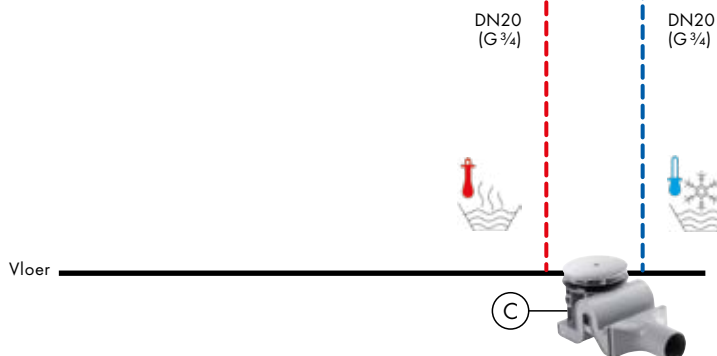

Plafond

Doorstroombiagram

Rainfinity
PowderRain Showerpipe 360 1jet inbouw
26842, -700

Legenda

(1) PowderRain

• vanaf * wordt functioneren gegarandeerd

Showerpipes met ronde buis – flexibel qua hoogte

Onafhankelijk van de hoogte van de ruimte en de wateraansluitingen kunnen sommige Showerpipes met ronde buis altijd optimaal gepositioneerd worden. De ronde buis kan desgewenst alleen aan de onderzijde op de passende hoogte afgezaagd en daarmee ook op specifieke klantwensen afgestemd worden.