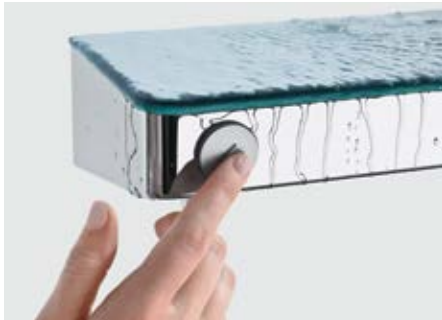

ShowerTablet Select 300
Douchethermostaat

Intuïtief: Select-knop en temperatuurgreep maken een intuïtieve en comfortabele bediening aan de voorzijde mogelijk.