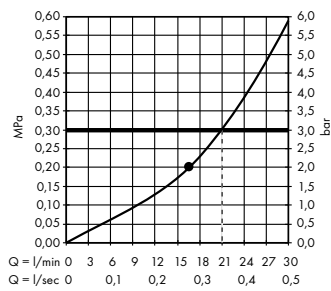

Inbouwinstallatie 2 functies:

ShowerSelect inbouwthermostaat met Rainfinity 360 1jet hoofddouche en Rainfinity 100 1jet staafhanddouche

Componenten

Kranen

- **(D) ShowerSelect**
  thermostaat afbouwdeel
  voor 2 functies
  # 15763, -000

  inbouwdeel iBox Universal
  # 01800180

Douches

- **(A) Rainfinity**
  PowderRain hoofddouche 360 1jet
  met douchearm
  # 26230, -700
- **(B) Rainfinity**
  planchet 500
  # 26844, -000
- **(C) Rainfinity**
  PowderRain douchehouderset
  100 1jet met doucheslang 160 cm
  # 26856, -700
- **(E) FixFit**
  muuraansluitbocht Square
  met terugslagklep
  # 26455, -000
- **(F) Raindrain**
  afvoergarnituur complete set 90 XXL
  # 60067, -000

Doorstroombiagram

Rainfinity

PowderRain hoofddouche 360 1jet met douchearm
26230, -700

Doorstroombiagram

Rainfinity

PowderRain douchehouderset 100 1jet met doucheslang 160 cm
26856, -700