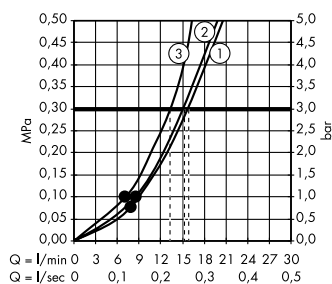

Doorstroomdiagram

Raindance Select S
handdoucheset 120 3jet
26530, -000

Legenda

- ① RainAir
- ② Rain
- ③ Whirl