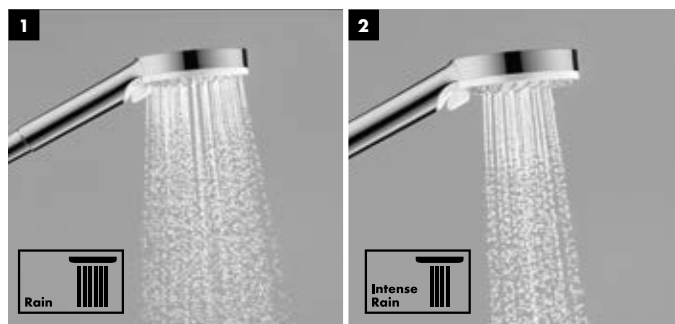

Crometta Handdouche

Eenvoudig water, energie, CO₂ en daardoor geld besparen

(1) **Rain:** Krachtige doucheregen, ideaal om shampoo uit te spoelen.
 (2) **IntenseRain:** Intensieve waterstralen die activeren en wakker maken.