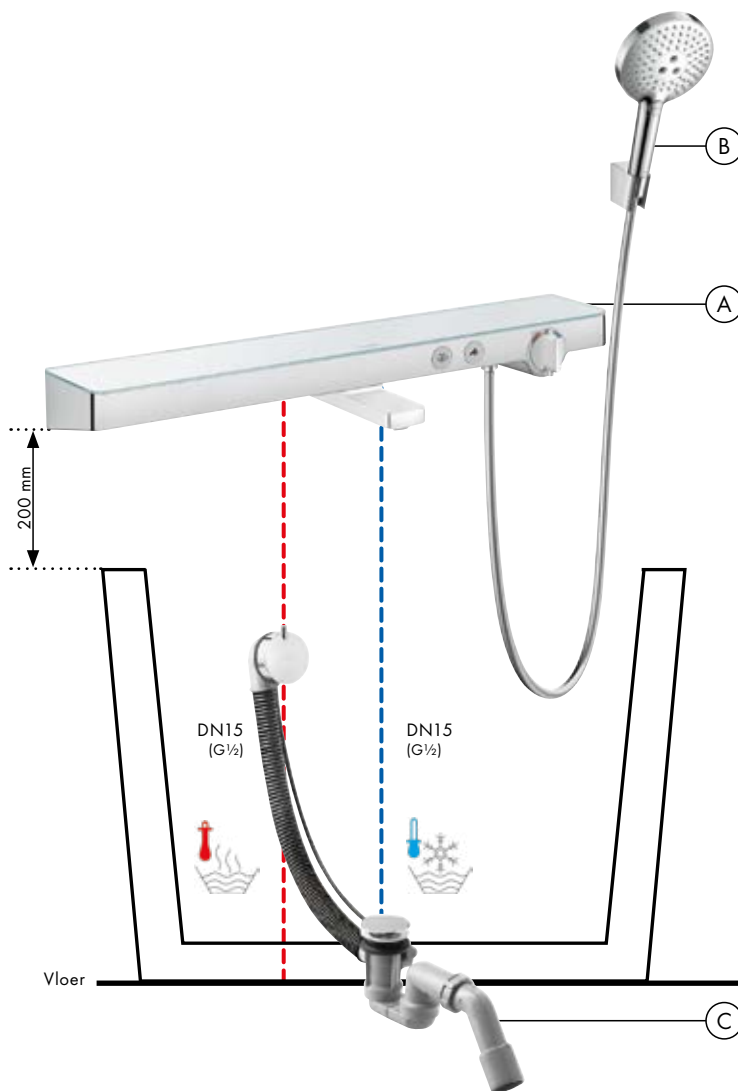

Doucheplanning

• vanaf * wordt functioneren gegarandeerd