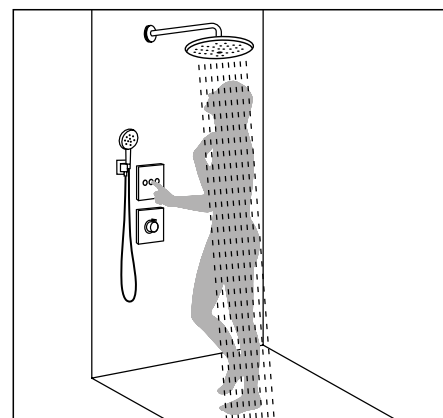

Inbouwdelen

De douchebediening met gereduceerde vormgeving is vlak op de muur bevestigd. Zo ontstaat er een uiterst modern, opgeruimd geheel.