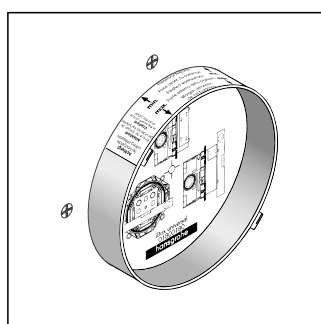

Montagemogelijkheden en maattekeningen iBox universal

Installatie rechtstreeks op de wand

Installatie voor de wand; hier met variabele afstandhouders in de vorm van stokschroeven M 10

Montage op draagsysteem