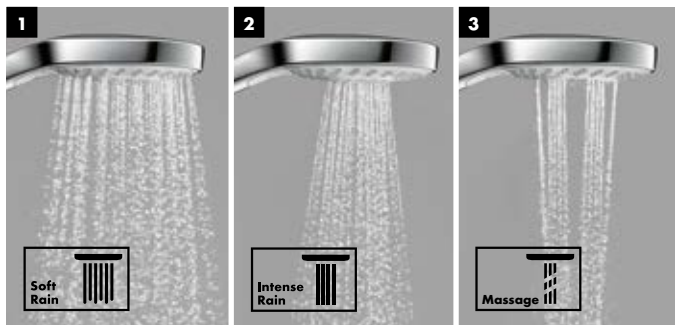

Croma Select handdouche

Meer comfort voor iedereen

- (1) **SoftRain:** Weldadig zachte waterstralen.
- (2) **IntenseRain:** Intensieve waterstralen die activeren en wakker maken.
- (3) **Massage:** Geconcentreerde, vitaliserende stralen.