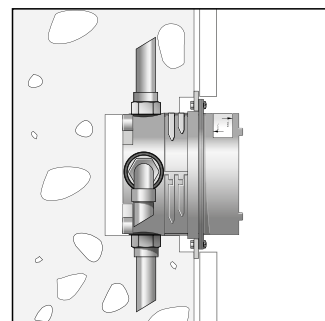

Montagemogelijkheden en maattekeningen iBox universal

NIEUW

montagehulp voor iBox universal
#93500000

Voordelen

- Nog snellere, comfortabelere en veiligere installatie van de iBox universal
- Geen gedoe meer met een onhandige waterpas
- Makkelijker te monteren voor hoekige inbouw delen in een perfecte rechte hoek
- Ondersteuning bij het betegelen
- De montagehulp wordt gewoon op de iBox universal gestoken