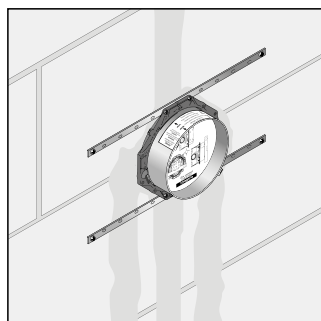

Installatie met montagerailsset