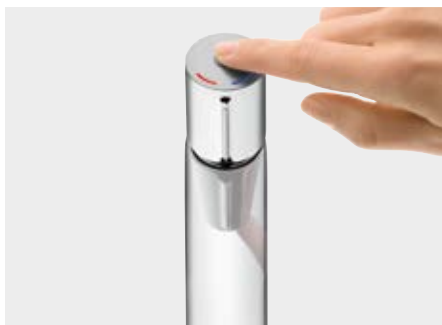

Talis Select E/Talis E

Comfort in zijn meest natuurlijke vorm

Comfortabel: Met een vinger, arm of elleboog – de Select-knop maakt de bediening comfortabeler dan ooit.

Volmaakt: Doordat deze greeploos is, ziet de mengkraan er altijd harmonieus uit. Terugdraaien van de greep hoeft niet meer en men krijgt direct water op de ingestelde temperatuur.