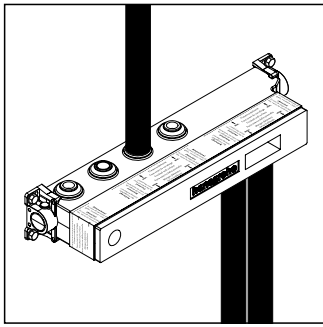

Montagemogelijkheden van het RainSelect inbouwdeel

Installatie rechtstreeks op de wand