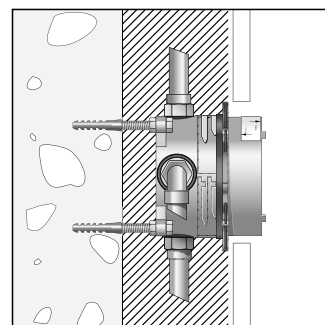

Montagemogelijkheden en maattekeningen iBox universal

Installatie rechtstreeks op de wand

Installatie voor de wand; hier met variabele afstandhouders in de vorm van stokschroeven M 10

Montage op draagsysteem