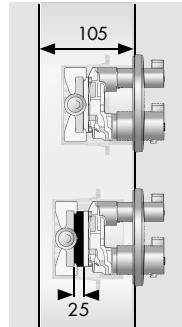

Oplossingen voor zeer dikke of dunne wanden

- Zit de iBox universal te diep in de wand, dan wordt de inbouwdeelverlengset tussen aansluit- en functieblok ingezet.
- De verlengset biedt zekerheid tot voor de wand en beschermt de muur tegen vocht.
- Het standaard inbouwdeel van de iBox universal is vlakker gemaakt en daardoor nog beter geschikt voor wanden met geringe inbouwdiepte.