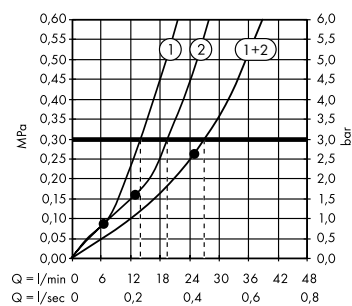

Doorstroombiagram

Rainmaker Select
Showerpipe 460 3jet met thermostaat
27106, -400

Legenda

- ① Handdouche
- ② Hoofddouche

• vanaf * wordt functioneren gegarandeerd