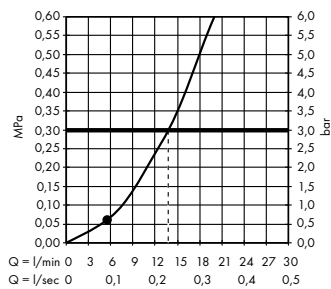

Doorstroombiagram

Rainfinity

PowderRain hoofddouche 360 1jet met douchearm
26230, -700

Doorstroombiagram

Rainfinity

PowderRain douchehouderset 100 1jet met doucheslang 160 cm
26856, -700

Doucheplanning

• vanaf * wordt functioneren gegarandeerd