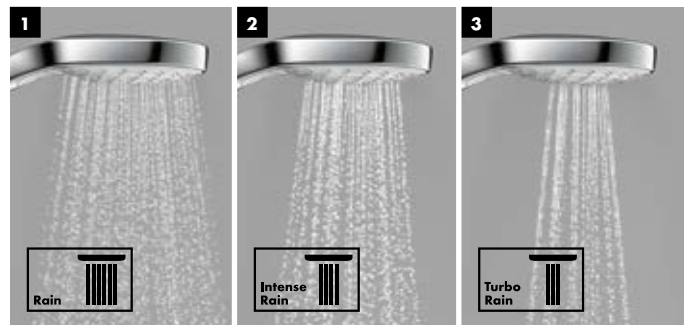

doucheset 100 3jet
met Unica 'Classic glijstang 90 cm
27841, -000, -090 17 l/min
(zonder afb.)

Croma Select handdouche

Meer comfort voor iedereen

- (1) **SoftRain:** Weldadig zachte waterstralen.
- (2) **IntenseRain:** Intensieve waterstralen die activeren en wakker maken.
- (3) **Massage:** Geconcentreerde, vitaliserende stralen.

Voordelen

- Comfortabel wisselen van straalsoort met één druk op de knop dankzij Select-technologie nu ook in het Croma-assortiment
- Eenvoudige reiniging: dankzij QuickClean
- Ook als waterbesparende EcoSmart variant beschikbaar
- 110 mm grote straalplaat met nieuwe straalsoorten voor alle toepassingen: bijvoorbeeld voor uitspoelen van shampoo, 's avonds ontspannen of 's morgens meteen energiek aan de dag beginnen