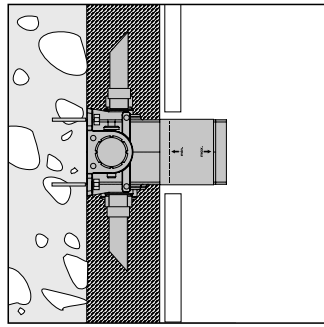

Installatie voor de wand; hier met variabele afstandhouders in de vorm van stokschroeven M 10