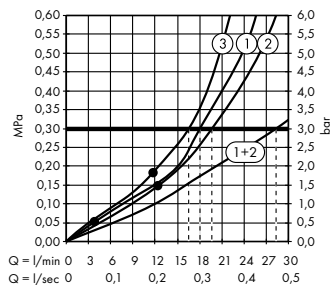

Doorstroomdiagram

Rainfinity
PowderRain hoofddouche 360 3jet met douchearm
26234, -700

Legenda

- **(1)** Intense PowderRain
- **(2)** PowderRain
- **(3)** RainStream

Doorstroomdiagram

Rainfinity
PowderRain handdouche 130 3jet
26864, -700