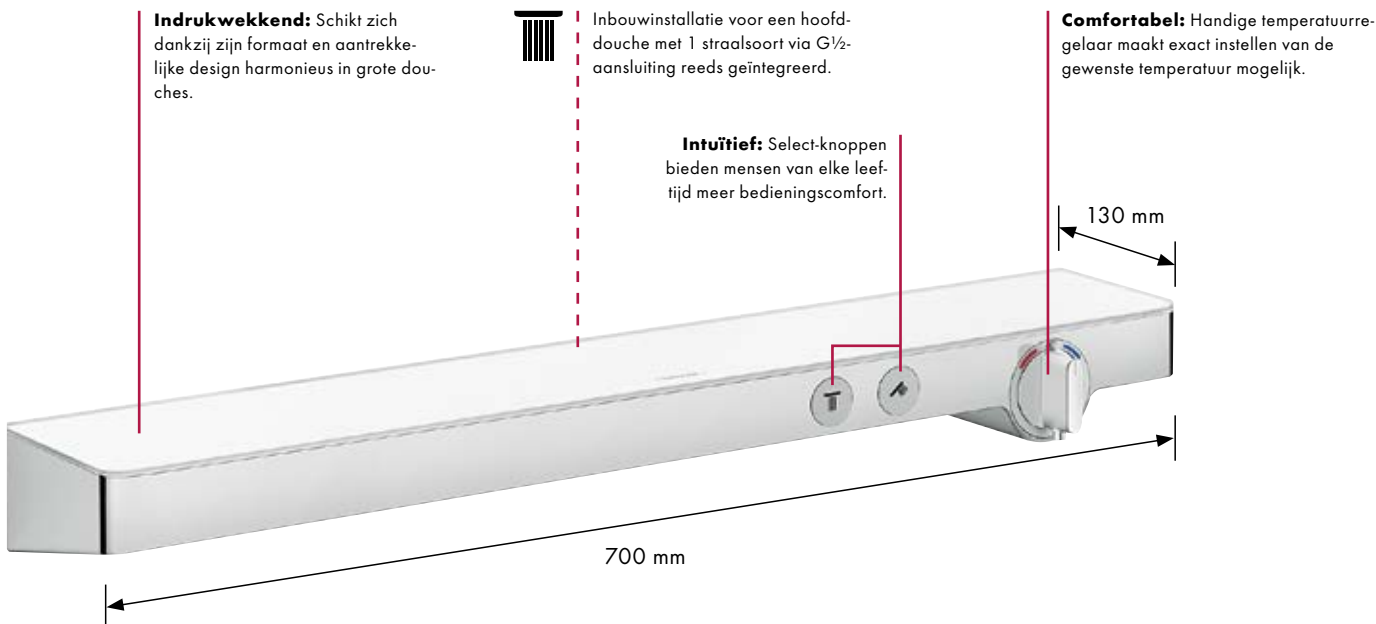

opbouwthermostaten
en inbouwdelen

vanaf pagina 110

vanaf pagina 110

ShowerTablet Select 700

Meer ruimte voor meer plezier

Royaal: 700 mm breed planchet van veiligheidsglas biedt meer planchetruimte.

Flexibel: De ShowerTablet Select 700 is ook in baduitvoering verkrijgbaar.