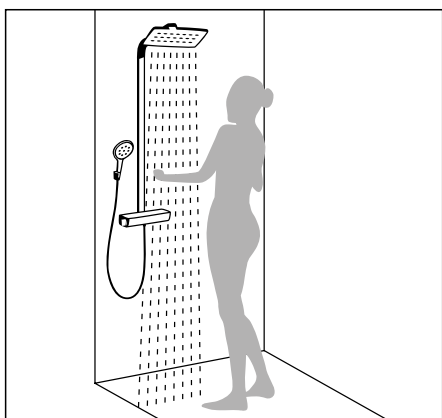

Hoofddouche

Voor een doucheregen met volledige bewegingsvrijheid. De varianten met extra grote straalplaten zorgen daarbij voor nog meer comfort.

Douchefamilie

De inbouwoplossing voor een zelf vormgegeven douche. Van een waterval tot zijdouches voor water van alle kanten.