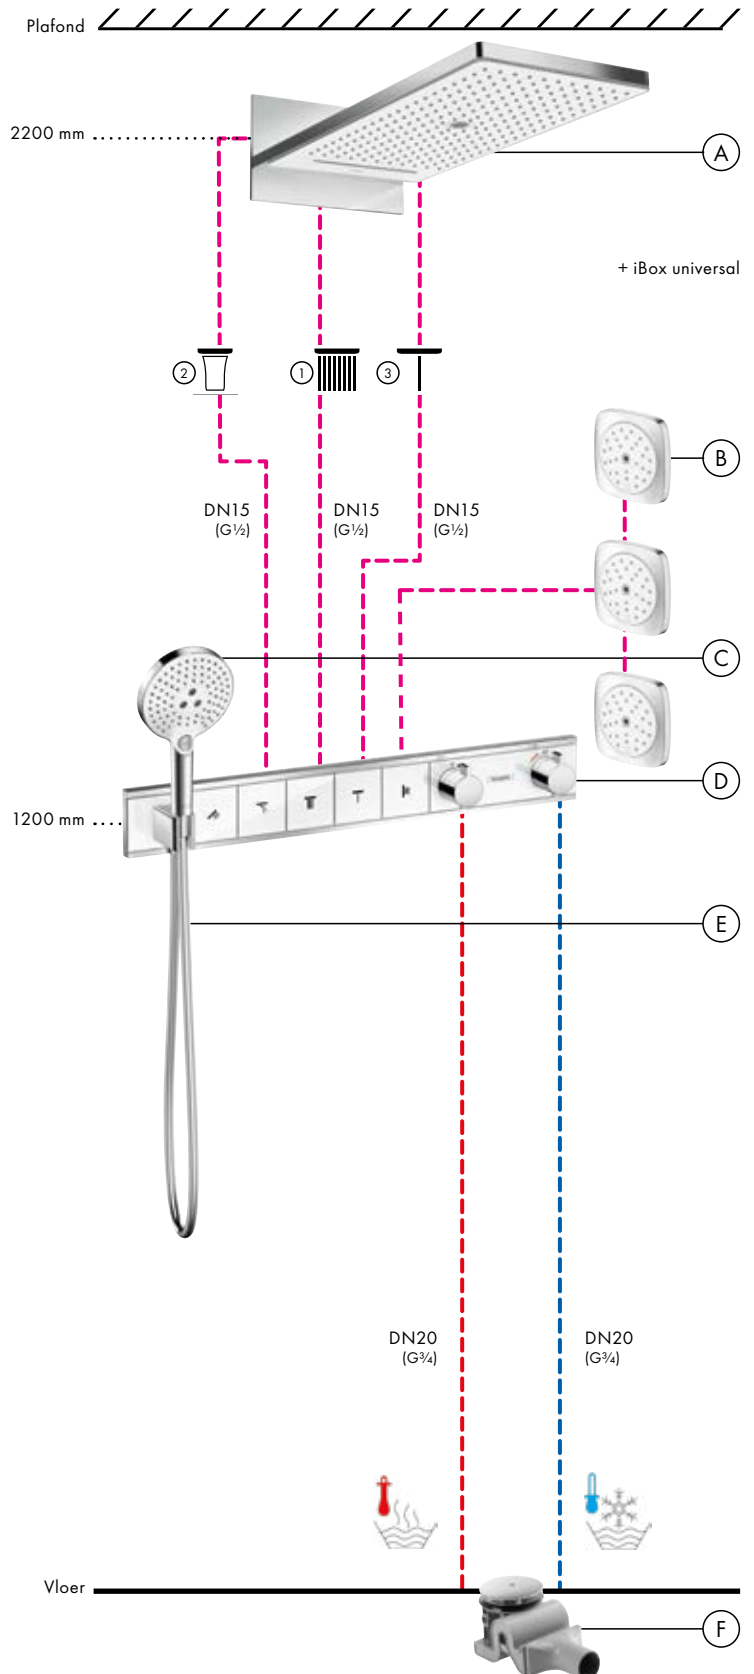

Doucheplanning

* vanaf * wordt functioneren gegarandeerd