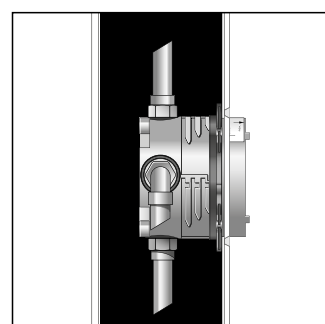

Installatie op prefab-montageplaten of kant-en-klare cellen