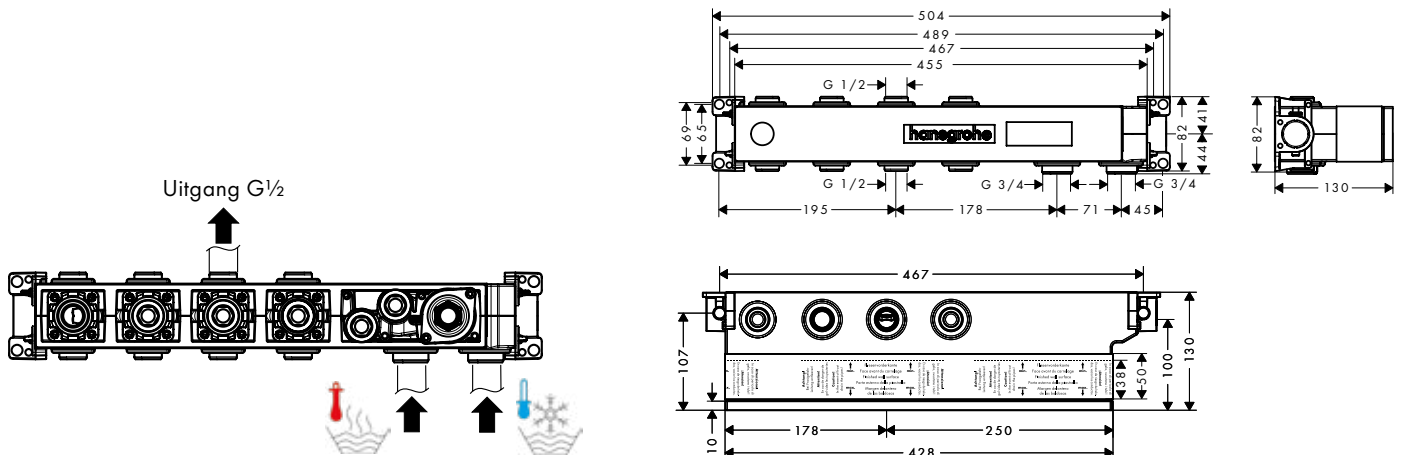

RainSelect

Inbouwdeel voor de nieuwe manier van douchebediening

RainSelect is de luxueuze all-in-one-oplossing voor de exclusieve badkameruitrusting. Dankzij veelzijdige bevestigingsmogelijkheden is de installatie in de meest uiteenlopende douche- en badzones mogelijk. De

thermostaat wordt op de normale standaard aansluitingen aangebracht en kan met Rainmaker Select en alle bestaande hoofddouches met meerdere straalsoorten worden gecombineerd. Dankzij de montage in de

wand blijft er voor de wand veel ruimte over, wat zorgt voor meer comfort in de ruimte. Het inbouwdeel kan snel geïnstalleerd worden en dient hierbij zelf als sjabloon voor de montage.

Inbouwdeel RainSelect

Thermostaat met stopkranen voor 2 functies
15310180