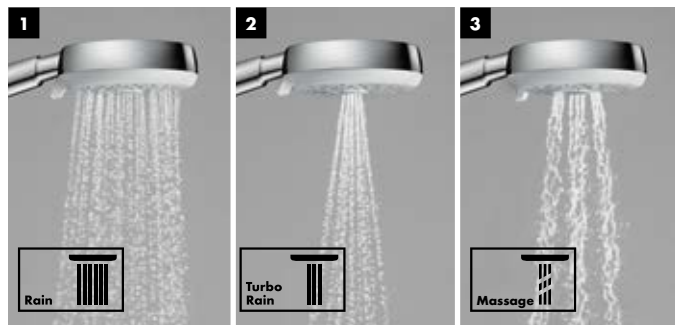

Crometta 100 handdouche

Een echte designgrootheid voor een aantrekkelijke prijs

- (1) **Rain:** Vitaliserende doucheregen.
 (2) **TurboRain:** De sterkste van alle Rain-straalsoorten - voor een krachtig verfrissende douchebelevnis.
 (3) **Massage:** Krachtige, pulserende stralen.