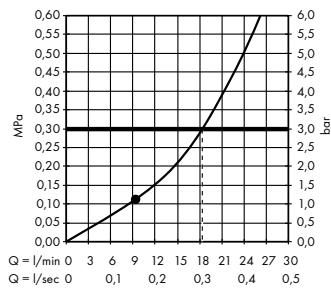

Doorstroombdiagram

Rainfinity
schouderdouche 500 1jet met planchet
26243, -700

Doorstroombdiagram

Rainfinity
PowderRain handdouche 130 3jet
26864, -700