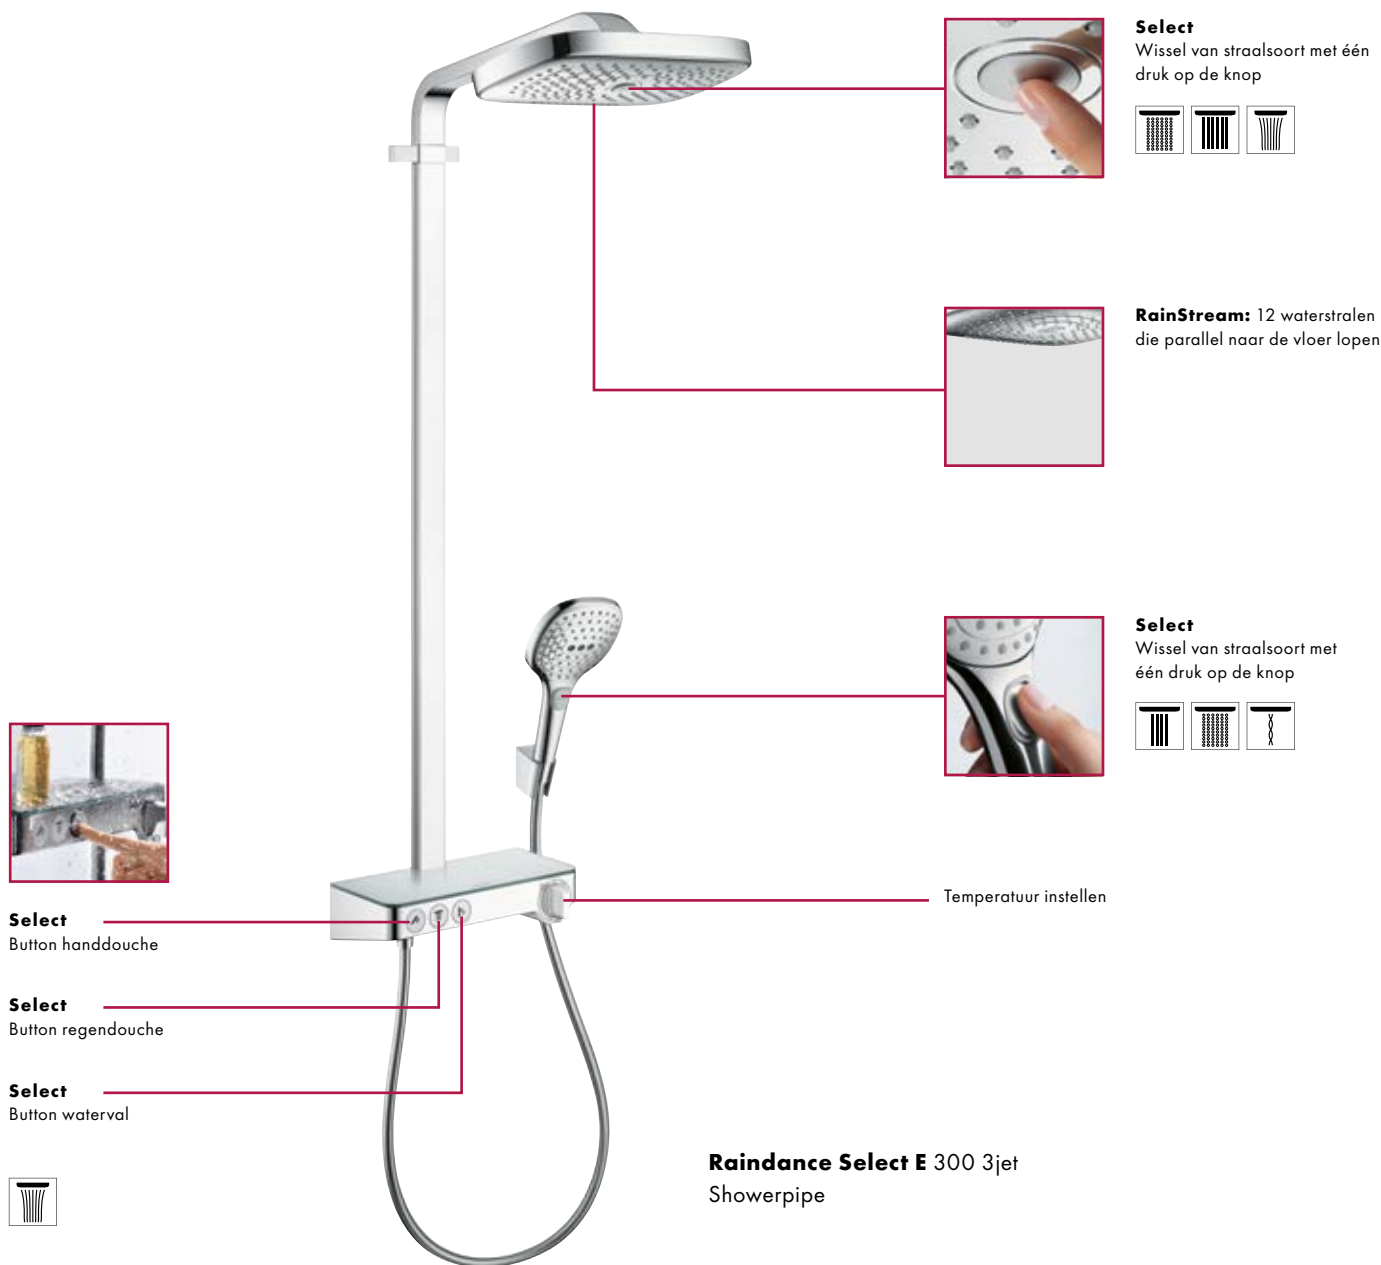

Rairdance Select E 300 3jet Showerpipe

Het complete systeem voor alle douchewensen

Select
Wissel van straalsoort met één druk op de knop

RainStream: 12 waterstralen die parallel naar de vloer lopen

Select
Wissel van straalsoort met één druk op de knop

Select
Button handdouche

Select
Button regendouche

Select
Button waterval

Temperatuur instellen

Rairdance Select E 300 3jet
Showerpipe

Voordelen

- Compleet systeem met hoofddouche, handdouche en thermostaat
- Intuïtief bedieningsconcept met één druk op de knop
- Ideale oplossing voor eenvoudige badkamerrenovatie: op bestaande aansluitingen te installeren
- 6 straalsoorten: 3 uit de hoofddouche, 3 uit de handdouche
- Hoofddouche met RainStream watervalstraal