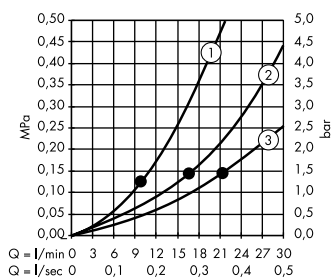

Doorstroombiagram

Raindance Rainfall hoofddouche 180 2jet # 28433, -000