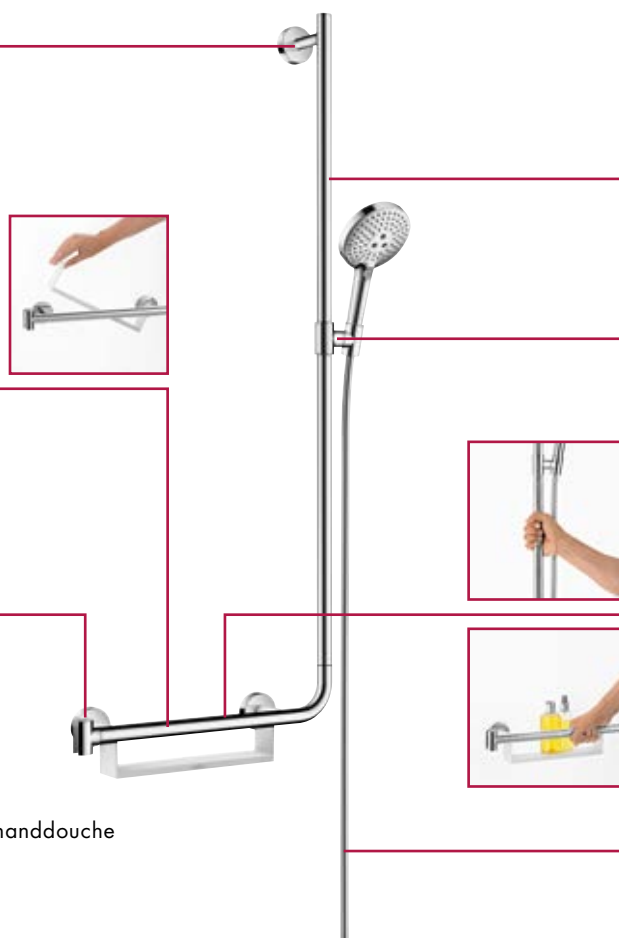

Unica 'Comfort

Laat niets te wensen over wat betreft robuustheid en comfort

Het Unica 'Comfort assortiment is een comfortabele en praktische oplossing voor elke badkamer. Dankzij de solide en robuuste materialen zijn de producten uit deze serie bovendien ideaal voor toepassing in projecten, vooral voor hotels. De robuuste glijstangen

beschikken over een grote treksterkte van maximaal 200 kg en kunnen daarmee tevens als badgreep worden gebruikt. Door de 25 mm dikke, verchroomde messing stang en de solide wandsteunen van metaal wordt een vaste en veilige grip gewaarborgd en

uitscheuren uit de muur voorkomen. De badgreep met planchet, de voetensteun en de Raindance Select S 120 handdouche zorgen wat betreft comfort voor het puntje op de i.

Metalen steunen voor een stevige bevestiging aan de wand

250 mm breed planchet van solide kunststof voor het comfortabel neerzetten van douchebenodigdheden - uitneembaar voor eenvoudige reiniging

Flexibel: Extra douchehouder voor verschillende positioneringsmogelijkheden van de handdouche - ideaal om zittend te douchen

Unica 'Comfort

Doucheset met Raindance Select S 120 handdouche en Unica 'Comfort glijstang

Praktisch: Glijstang, planchet en badgreep in één

Robuust: Porter met solide, zelfvergrendelende metaalschuif, 90° neigbaar voor een eenvoudige bediening met één hand

Veilig: Ergonomische greep voor stevige grip tot 200 kg, Ø 25 mm

Doucheslang met wartel aan douchezijde tegen vervelend verdraaien van de doucheslang

Voordelen

- Bediening met één hand dankzij zelfvergrendelende schuif
- Comfortabel wisselen van straalsoort met Select-knop
- Traploze neiging van de douchehouder tot maar liefst 90°
- Grote treksterkte tot 200 kg
- Combinatie van planchet, badgreep en Porter als compacte oplossing in de badkamer
- Uitneembaar planchet van solide, wit kunststof biedt veel ruimte voor allerlei douchebenodigdheden
- Ook voor het bad zijn de glijstang en de badgreep uitstekend geschikt