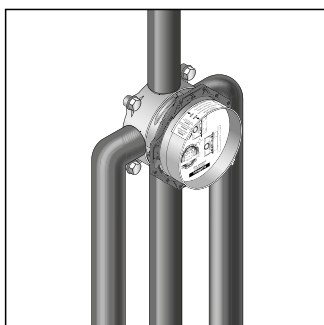

Montagemogelijkheden en maattekeningen iBox universal

Installatie rechtstreeks op de wand

Installatie voor de wand; hier met variabele afstandhouders in de vorm van stokschroeven M 10

Montage op draagsysteem