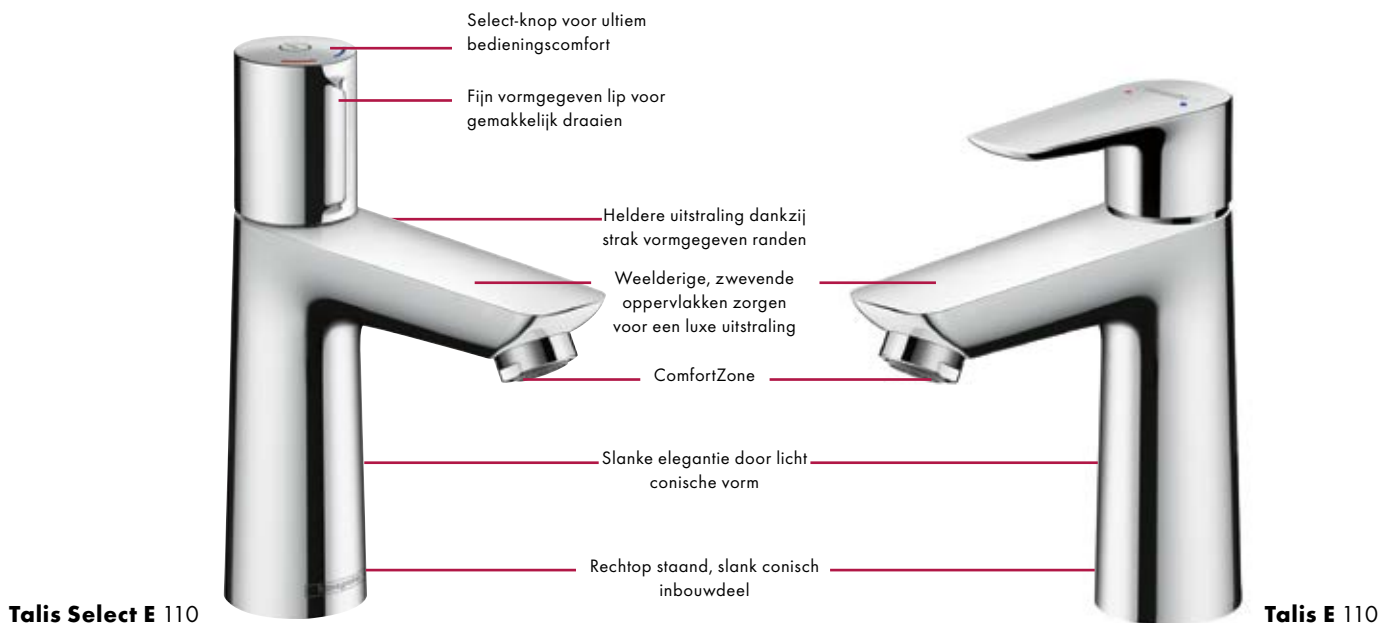

Talis Select E/Talis E

Comfort in zijn meest natuurlijke vorm

Comfortabel: Met een vinger, arm of elleboog – de Select-knop maakt de bediening comfortabeler dan ooit.