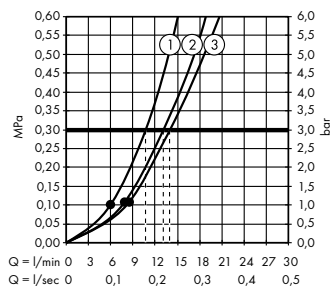

Inbouwinstallatie 3 functies:

RainSelect inbouwthermostaat met Rainfinity 360 1jet met hoofddouche, Rainfinity schouderdouche en Rainfinity 130 3jet handdouche

Componenten

Kranen

- **(D) RainSelect**
  thermostaat inbouw voor 3 functies
  # 15381, -700
- **RainSelect**
  inbouwdeel voor 2 functies
  # 15310180

Doorstroombdiagram

Rainfinity
PowderRain hoofddouche 360 1jet
26231, -700

Doorstroombdiagram

Rainfinity
schouderdouche 500 1jet met planchet
26243, -700

Doorstroombdiagram

Rainfinity
PowderRain handdouche 130 3jet
26864, -700

Douches

- **(A) Rainfinity**
  PowderRain hoofddouche
  360 1jet
  # 26231, -700
  Plafondbevestiging S 100 mm
  # 27393, -700
- **(B) Rainfinity**
  schouderdouche 500 1jet
  met planchet
  # 26243, -700
- **(C) Rainfinity**
  PowderRain handdouche 130 3jet
  # 26864, -700
- **Rainfinity**
  muuraansluiting Porter 500
  met douchehouder en planchet L
  # 26843, -700
- **(E) Isiflex**
  doucheslang 125 cm
  # 28272, -700
- **(F) Raindrain**
  afvoergarnituur
  complete set 90 XXL
  # 60067, -000

Legenda

- ① PowderRain

Legenda

- ① PowderRain

Legenda

- ① MonoRain
- ② Intense PowderRain
- ③ PowderRain

• vanaf * wordt functioneren gegarandeerd