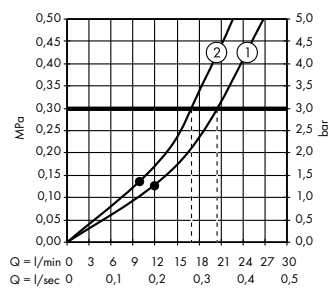

Doorstroomdiagram

Rainmaker Select
hoofddouche 460 2jet met douchearm
24005, -400

Legenda

- (1) Rain XL
- (2) RainStream

Doorstroomdiagram

Raindance Select S
handdouche 120 3jet
26530, -400