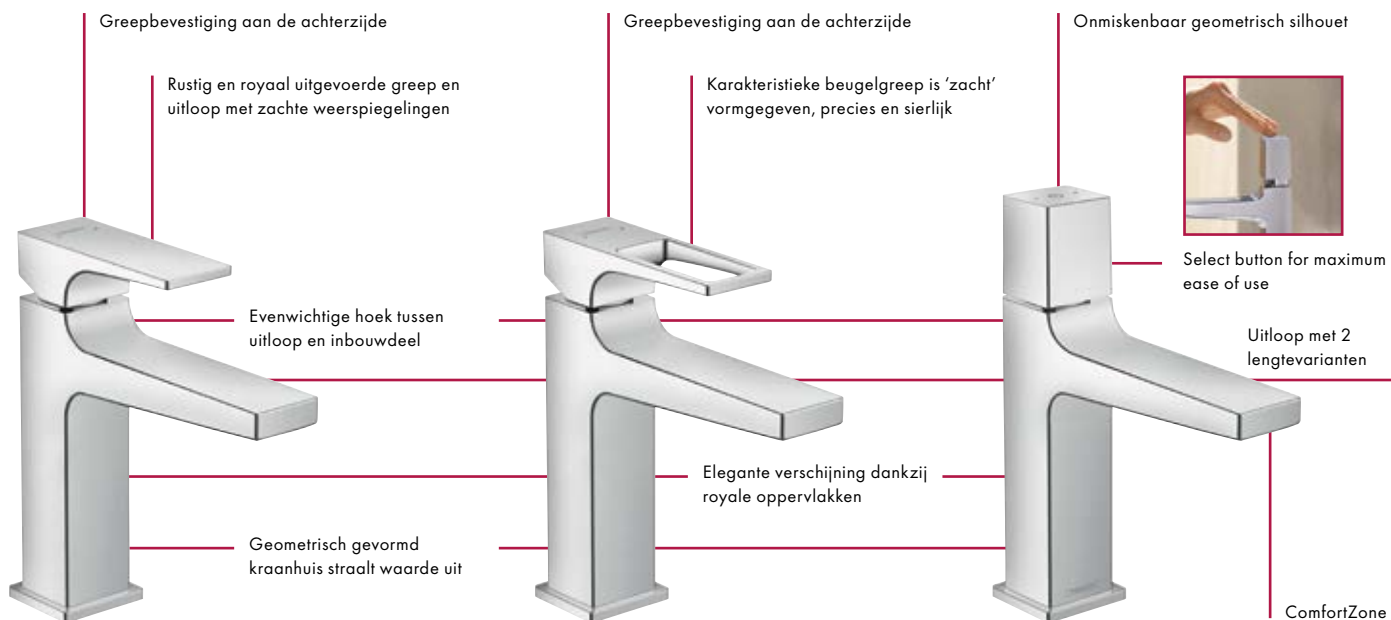

Metropol **NIEUW**

Het nieuwe gezicht van fascinatie

Metropol 110
Metropol Select 110

Chic: Geometrische vormtaal pakt het design van de badkamer op en genereert zo een harmonieuze sfeer.

Indrukwekkend: Metropol kranen zijn ook vrijstaand een prachtige verschijning.

Elegant: Het open greepdesign brengt nonchalance en waardigheid in de douche.

Voordelen

- Perfecte geometrische vormtaal voor tijdloos badkamerdesign
- Minimalistisch en tegelijk intuïtieve Select-knop voor een eenvoudige bediening
- Vormgevingsvrijheid dankzij veel variaties: verschillende uitlooplengtes en 3 greepvarianten voor wastafels. Bovendien verschillende installatiemogelijkheden voor wastafel en bad.
- ComfortZone – comfortabel handen wassen dankzij verschillende hoogtevarianten