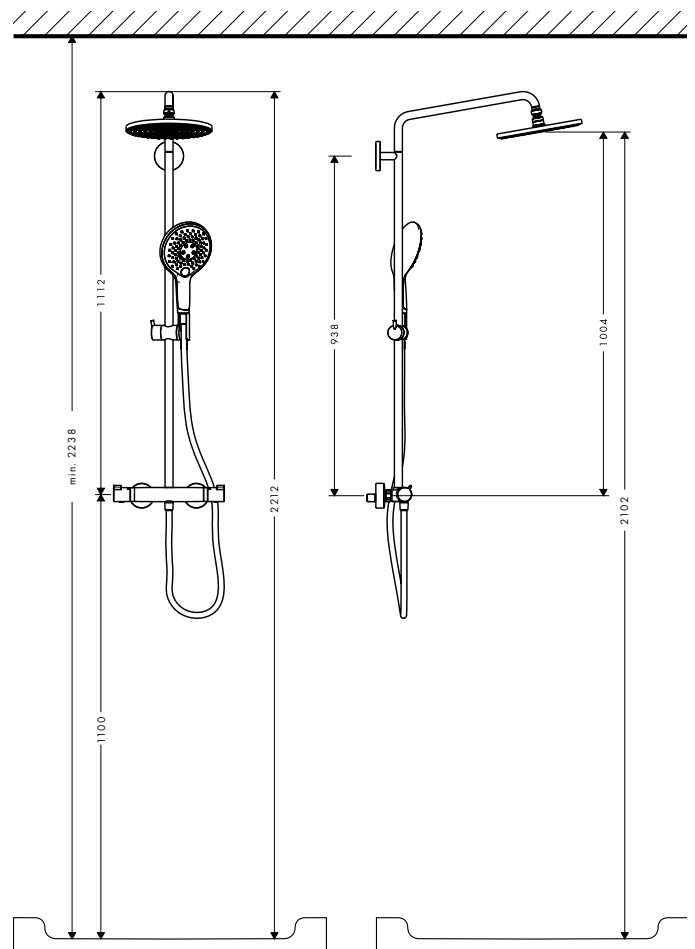

Hoogte ruimte B