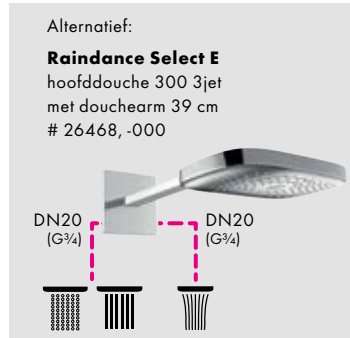

Inbouwinstallatie 3 functies:

Ecostat S inbouwthermostaat met Raindance Rainfall 2jet hoofddouche en Raindance Select S 120 3jet handdouche

Componenten

Kranen

- **(C)** stop- en omstelkraan afbouwdeel S Trio/Quattro # 15932, -000
  inbouwdeel voor Quattro 4-weg omstelkraan # 15930180
- **(D)** stopkraan afbouwdeel # 15972, -000
  inbouwdeel 40 l/min voor stopkraan G1/2 keramisch # 15974180
- **(E)** **Ecostat S** thermostaat afbouwdeel # 15756, -000
  inbouwdeel iBox Universal # 01800180

Andere alternatieven mogelijk.

Douches

- **(A)** **Raindance Rainfall** hoofddouche 180 2jet # 28433, -000
  inbouwdeel iBox Universal # 01800180

- **(B)** **Raindance Select S** handdouche 120 3jet # 26530, -400
  Porter S wandhouder # 28331, -000
  Isiflex doucheslang 160 cm # 28276, -000
- **(F)** **FixFit** muuraansluitbocht S zonder terugslagklep # 27453, -000
- **(G)** **Raindrain** afvoergarnituur complete set 90 XXL # 60067, -000

Legenda

- ① RainAir
- ② RainFlow
- ③ RainAir + RainFlow