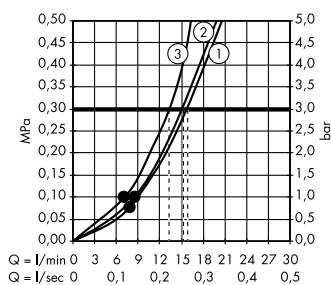

Doorstroombdiagram

Rainmaker Select

hoofddouche 460 3jet met douchearm 46,1 cm
24007, -600

Legenda

- ① RainAir
② RainStream
③ MonoRain

Doorstroombdiagram

Raindance Select S

handdouche 120 3jet
26530, -000