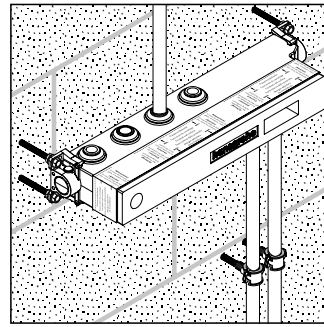

Installatie voor de wand; hier met variabele afstandhouders in de vorm van stokschroeven M 10