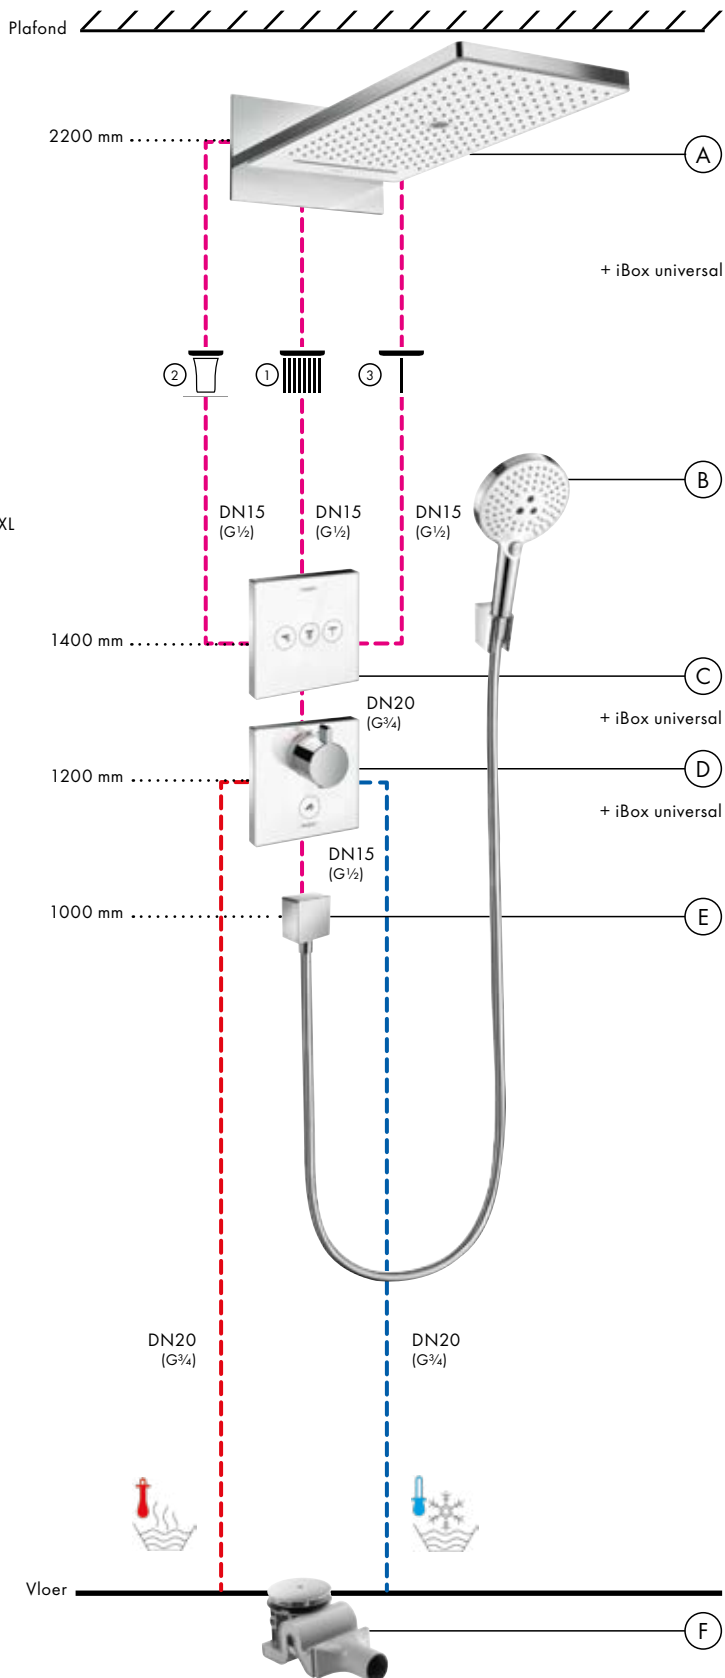

Inbouwinstallatie 4 functies:

ShowerSelect inbouwthermostaat met Rainmaker Select 580 3jet hoofddouche en Raindance Select S 120 3jet handdouche

Componenten

Kranen

- (C) **ShowerSelect Glass**
  stopkraan afbouwdeel voor 3 functies
  # 15736, -400
  inbouwdeel iBox Universal
  # 01800180
- (D) **ShowerSelect Glass**
  thermostaat afbouwdeel met stopkraan voor 1 functie en extra uitgang
  # 15735, -400 34 l/min
  inbouwdeel iBox universal
  # 01800180

Alternatief:

- **ShowerSelect S**
  stopkraan afbouwdeel voor 3 functies
  # 15745, -000
- **ShowerSelect S**
  thermostaat afbouwdeel met stopkraan voor 1 functie en extra uitgang
  # 15742, -000

Douches

- (A) **Rainmaker Select**
  hoofddouche 580 3jet
  # 24001, -400
  inbouwdeel iBox Universal
  # 01800180
- (B) **Raindance Select S**
  handdouche 120 3jet
  # 26530, -400
  Porter S wandhouder
  # 28331, -000
  Isiflex
  doucheslang 160 cm
  # 28276, -000
- (E) **FixFit**
  muuraansluitbocht Square met terugslagklep
  # 26455, -000
- (F) **Raindrain**
  afvoergarnituur complete set 90 XXL
  # 60067, -000

Doorstroomdiagram

Rainmaker Select
hoofddouche 580 3jet
24001, -400

Legenda

- (1) Rain XL
- (2) RainFlow
- (3) Mono

Doorstroomdiagram

Raindance Select S
handdouche 120 3jet
26530, -400

Legenda

- (1) RainAir
- (2) Rain
- (3) Whirl