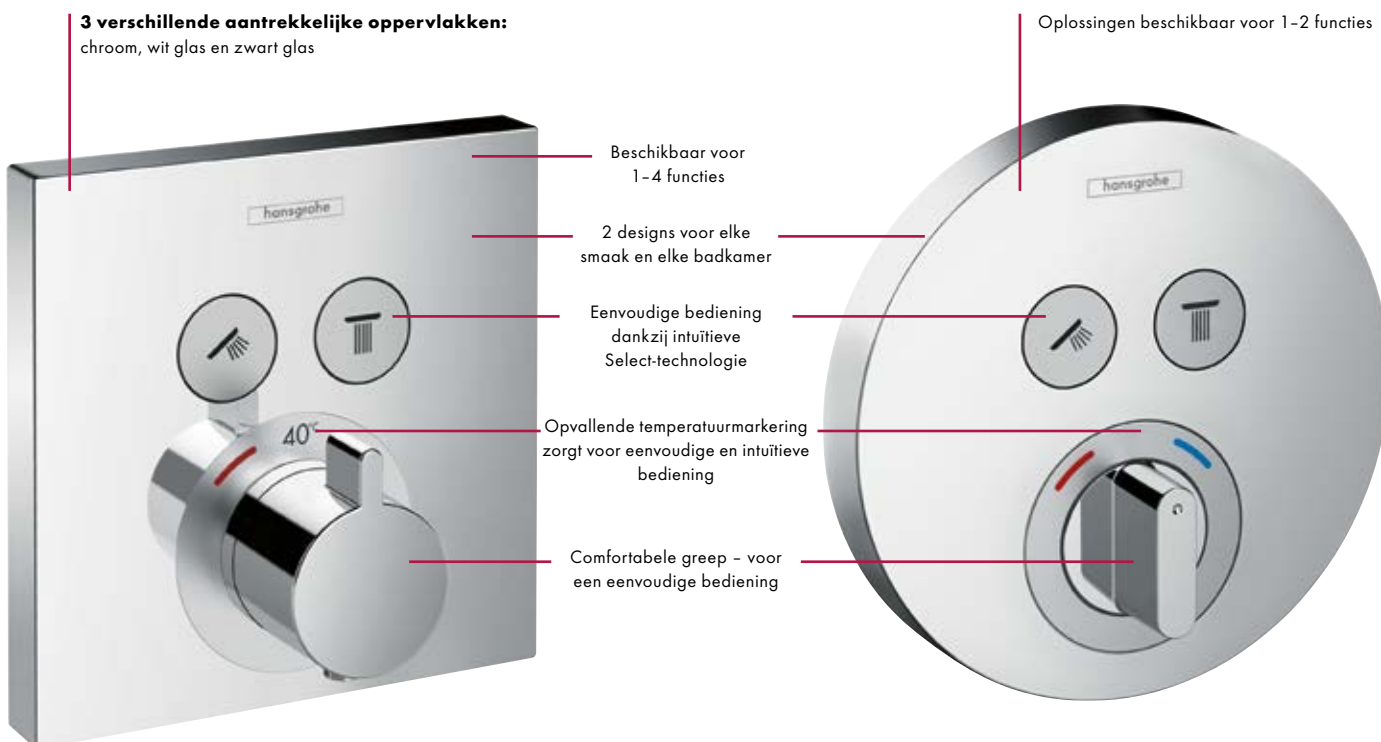

ShowerSelect S

Mengkraan voor 2 functies
Diameter rozet 150 mm

- Constante watertemperatuur ook bij schommelende waterdruk
- Temperatuurbegrenzing bij 40 °C, door indrukken van de knop aan de onderzijde van de greep hogere temperaturen instelbaar
- Thermische desinfectie mogelijk
- Kunststof rozet met metalen greep