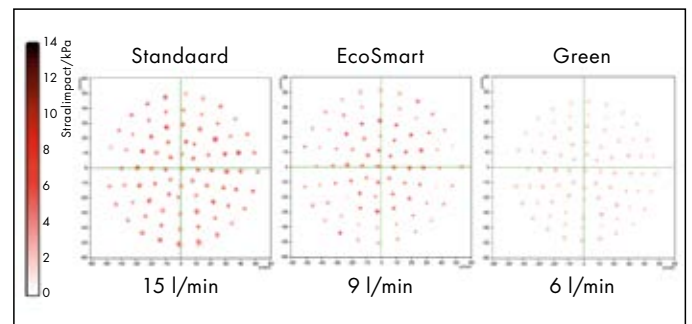

Waterbesparend: Geniet met de EcoSmart en Green modellen van doucheplezier met behoud van comfort.

Voordelen

- Veilige greep en straalom- schakeling met één hand door eenvoudig draaien van de straalplaat
- Straalplaat met diameter van 100 mm
- Ook als waterbesparende EcoSmart variant in verkrijgbaar
- 2 straalsoorten: Rain-straal met groot oppervlak en activerende IntenseRain-straal
- Aantrekkelijk design in wit/chroom