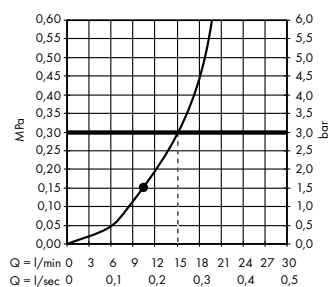

Doorstroombdiagram

Croma
hoofddouche 280 1jet
26220, -000

Legenda

- ① Rain

Doorstroombdiagram

Raindance Select S
handdouche 120 3jet
26530, -000