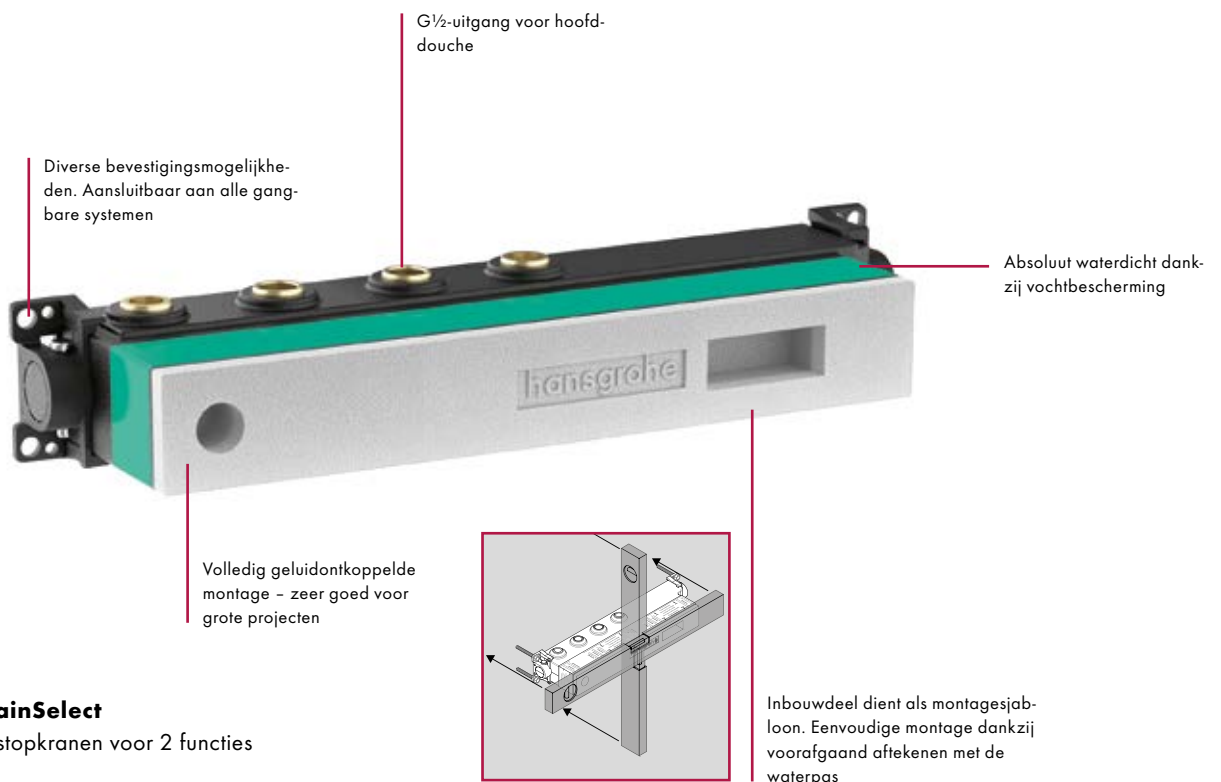

RainSelect

Inbouwdeel voor de nieuwe manier van douchebediening

RainSelect is de luxueuze all-in-one-oplossing voor de exclusieve badkameruitrusting. Dankzij veelzijdige bevestigingsmogelijkheden is de installatie in de meest uiteenlopende douche- en badzones mogelijk. De

thermostaat wordt op de normale standaard aansluitingen aangebracht en kan met Rainmaker Select en alle bestaande hoofddouches met meerdere straalsoorten worden gecombineerd. Dankzij de montage in de

wand blijft er voor de wand veel ruimte over, wat zorgt voor meer comfort in de ruimte. Het inbouwdeel kan snel geïnstalleerd worden en dient hierbij zelf als sjabloon voor de montage.

Inbouwdeel RainSelect

Thermostaat met stopkranen voor 2 functies
15310180