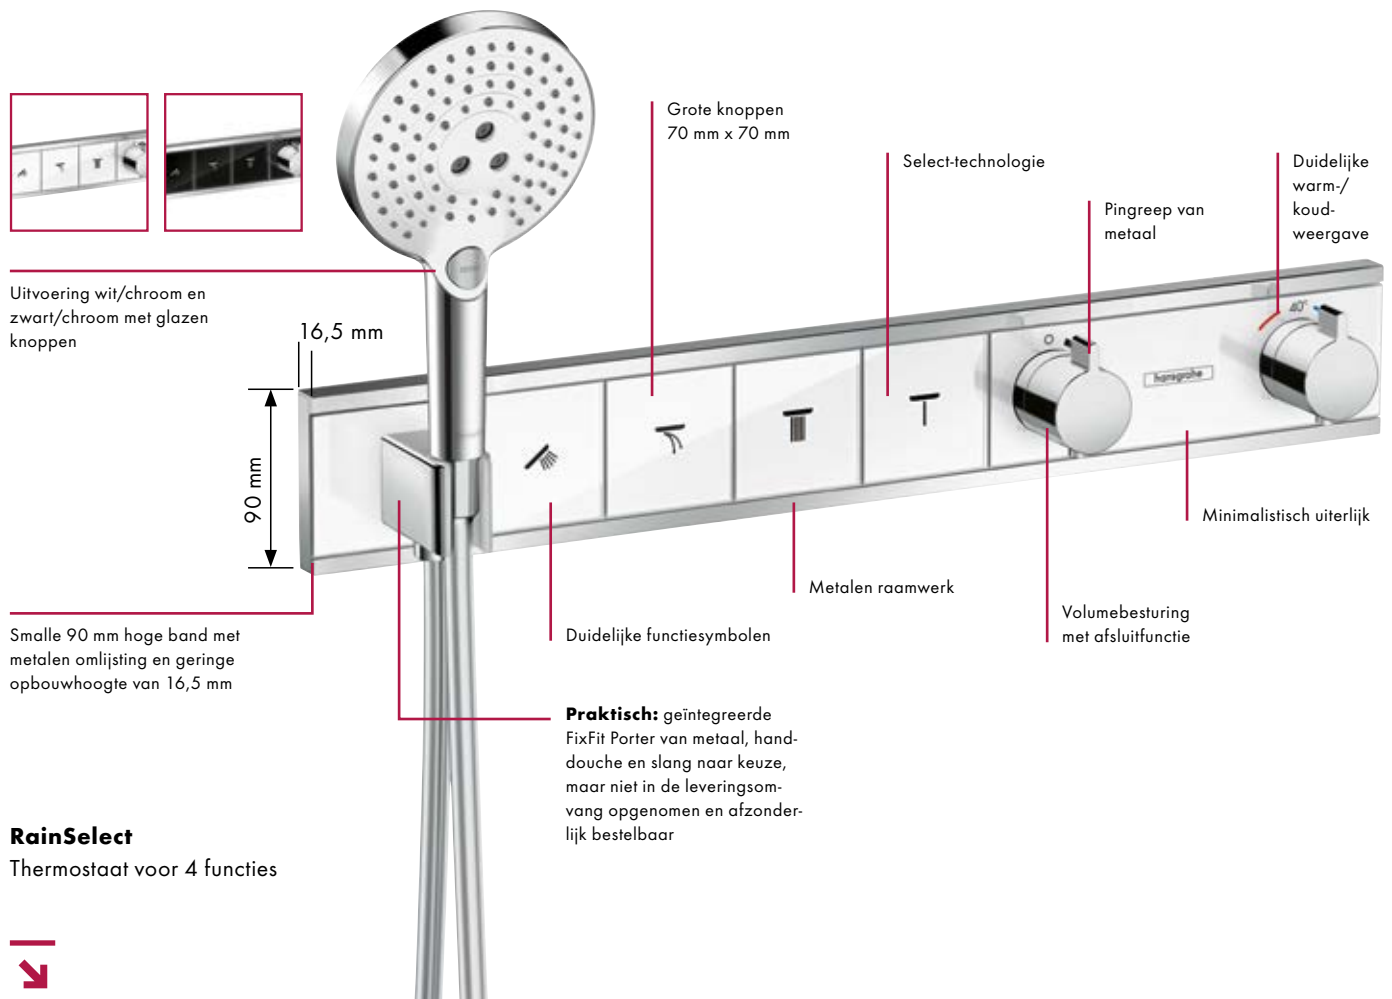

RainSelect

Stap over op optimaal gemak en elegantie

RainSelect genereert door zijn vorm een ongekeerde elegantie in de badkamer. De nieuwe installatiewijze staat nauwelijks uitstekende objecten op de wand toe en valt in de

smaak met zijn verfijnde uitstraling met een vleugje reliëf. Hierdoor ontstaan volledig nieuwe designmogelijkheden. Maar ook op het gebied van functionaliteit heeft RainSelect

veel te bieden: er kunnen maximaal 5 functies door de innovatieve en intuïtieve Select-technologie worden bediend. Bovendien is voor de handdouche een Porter geïntegreerd.