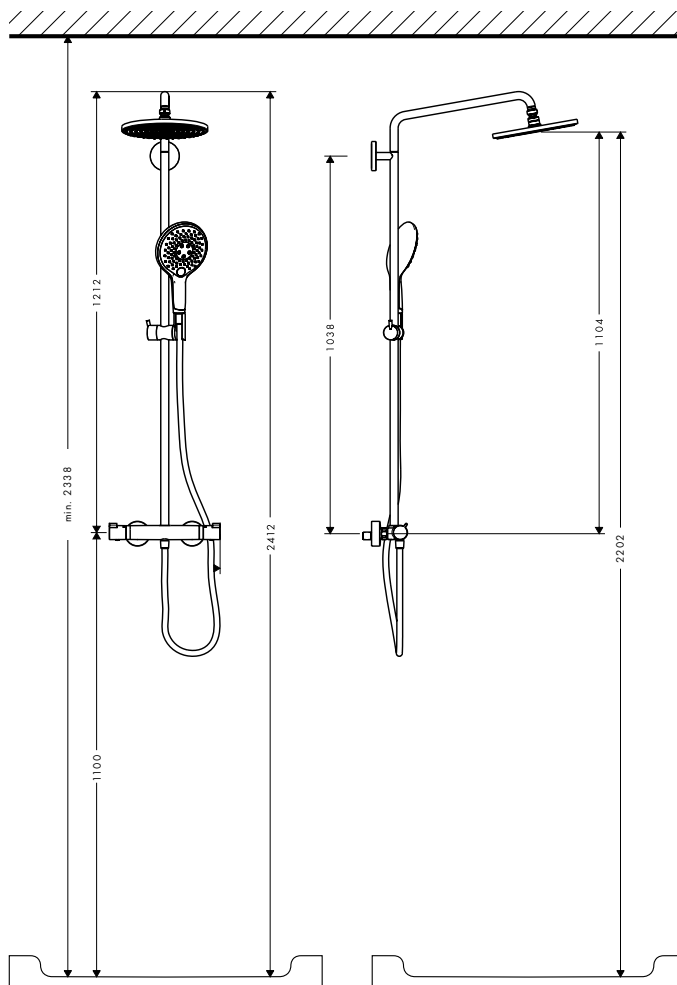

Showerpipes met ronde buis – flexibel qua hoogte

Onafhankelijk van de hoogte van de ruimte en de wateraansluitingen kunnen sommige Showerpipes met ronde buis altijd optimaal gepositioneerd worden. De ronde buis kan desgewenst alleen aan de onderzijde op de passende hoogte afgezaagd en daarmee ook op specifieke klantwensen afgestemd worden.

Hoogte ruimte A