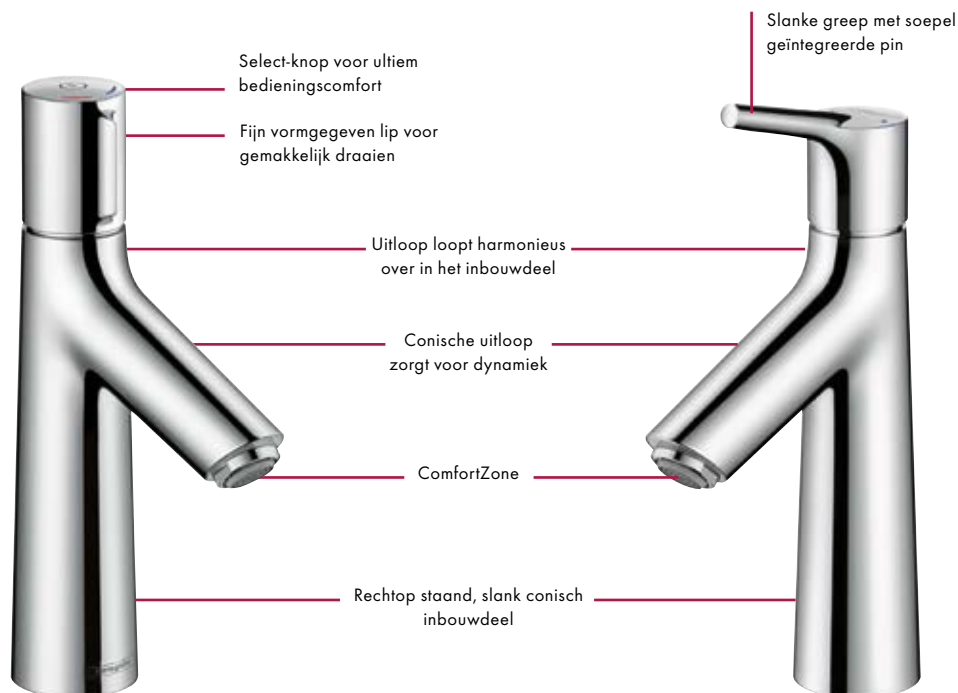

Talis Select S/Talis S

Hier versmelten vorm en functionaliteit