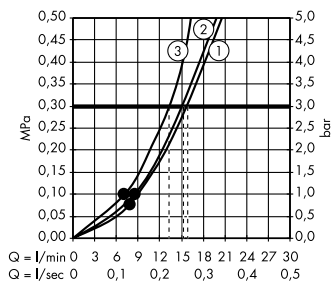

Legenda

- (1) RainAir
- (2) Rain
- (3) Whirl