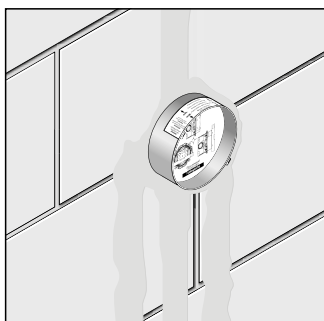

Installatie rechtstreeks in de wand