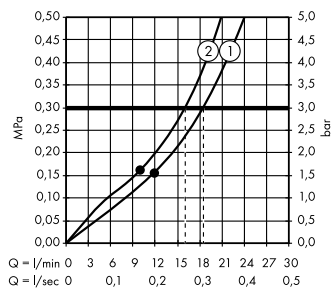

Inbouwinstallatie 3 functies:

ShowerSelect inbouwthermostaat met Rainmaker Select 460 2jet hoofddouche en Raindance Select S 120 3jet handdouche

Componenten

Kranen

- **(C) ShowerSelect Glass**
  stopkraan afbouwdeel voor 3 functies
  # 15736, -400
  inbouwdeel iBox Universal
  # 01800180
- **(D) ShowerSelect Glass**
  thermostaat afbouwdeel HighFlow
  # 15734, -400
  inbouwdeel iBox Universal
  # 01800180

Alternatief:

- **ShowerSelect S**
  thermostaat afbouwdeel
  # 15741, -000
- **ShowerSelect S**
  stopkraan afbouwdeel voor 3 functies
  # 15745, -000
- **Isiflex**
  doucheslang 160 cm met volumeregeling
  # 28248, -000

Douches

- **(A) Rainmaker Select**
  hoofddouche 460 2jet met douchearm 46,1 cm
  # 24005, -400
  inbouwdeel iBox Universal
  # 01800180
- **(B) Raindance Select S**
  handdouche 120 3jet
  # 26530, -400
- **FixFit**
  muuraansluitbocht Square met wandhouder
  # 26486, -000
- **Isiflex**
  doucheslang 125 cm
  # 28272, -000
- **(E) afvoergarnituur complete set 90 XXL**
  # 60067, -000

Alternatief:

- **Raindance Rainfall**
  hoofddouche 180 2jet
  # 28433, -000

Doorstroomdiagram

Rainmaker Select
hoofddouche 460 2jet met douchearm
24005, -400