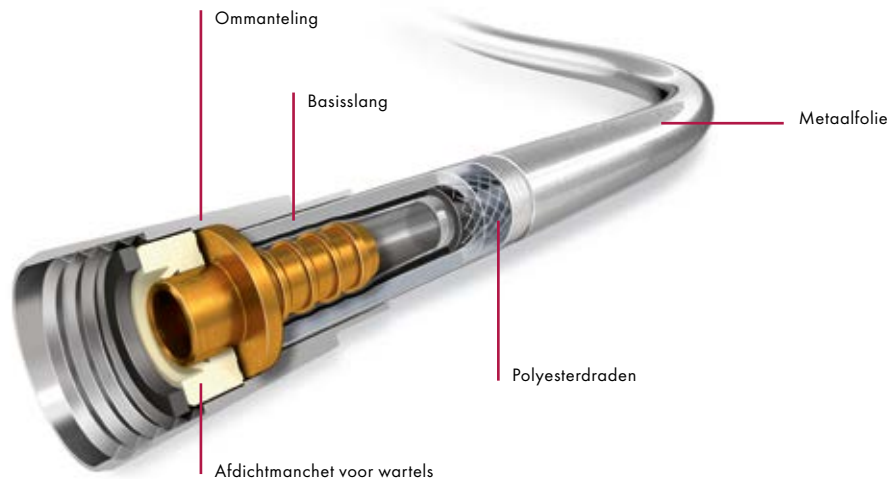

Unica
glijstang Reno 72 cm
27704, -000

Unica
glijstang Varia 72 cm
27355, -000
glijstang Varia 105 cm (zonder afb.)
27356, -000

- Douchehoogtes en buighoek instelbaar
- Handen vrij bij het douchen
- Douchehouder draaibaar
- Flexibel monteerbaar bij douches en baden
- De wandhouders van de Reno glijstangen kunnen flexibel op de wand gemonteerd worden

hansgrohe Doucheslangen

Doordachte doucheslangen de juiste draai geven

Al meer dan 40 jaar blijft hansgrohe het design en de functionaliteit van doucheslangen verder ontwikkelen, zoals met de kogelgelagerde wartel. Vele vernieuwingen

van hansgrohe voldoen ruimschoots aan de strengste kwaliteitseisen. Dat bewijzen de hansgrohe kwaliteitsnormen voor druk- en treksterkte alsmede knikbestendigheid en dicht-

heid. Van metaal of kunststof, de doucheslangen overtuigen altijd door hun hoogwaardige en doordachte techniek.