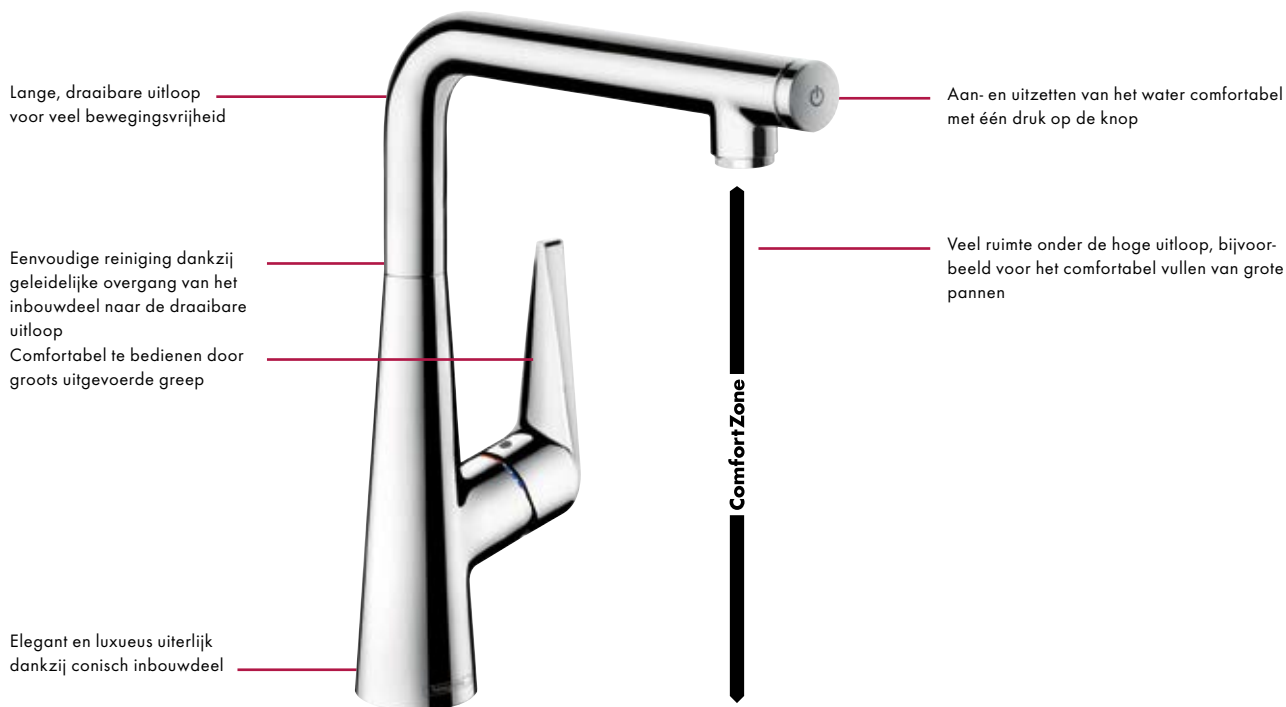

Het multitalent voor de moderne keuken

Veelzijdig: Ook verderop geplaatste potten en pannen kunnen dankzij de Select-knop en de uittrekbare vuistdouche eenvoudig bereikt en spatvrij gevuld worden – heel makkelijk met één hand.