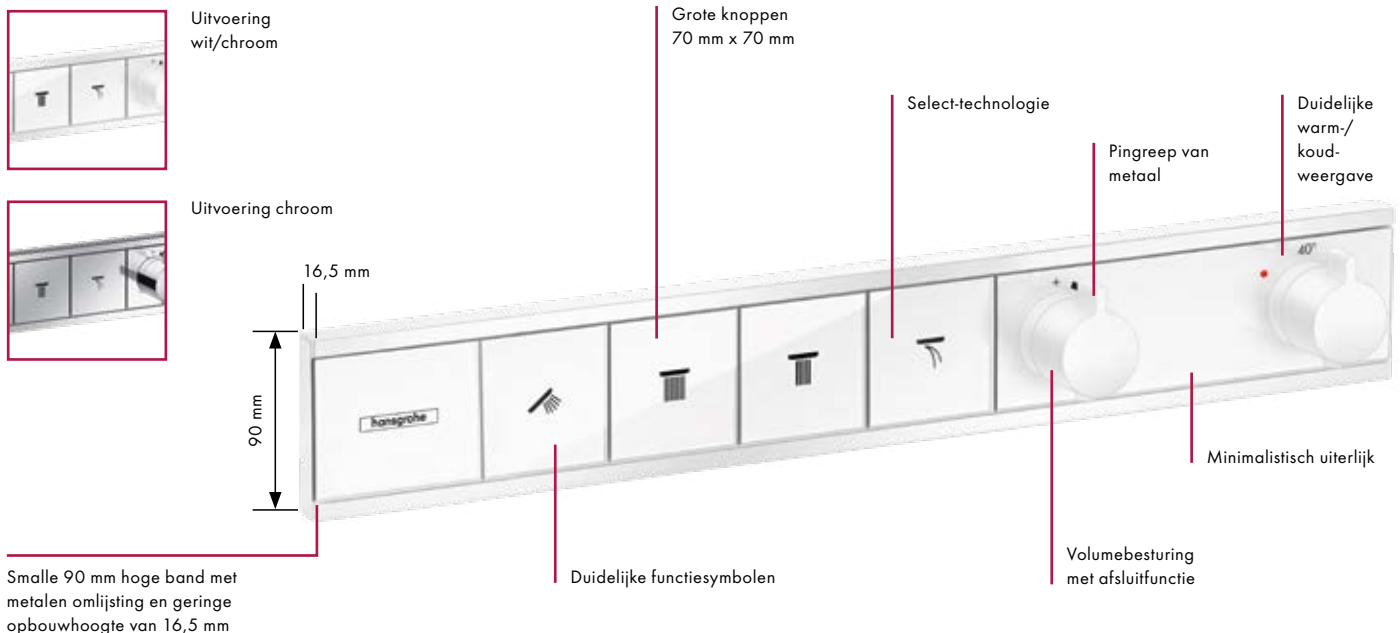

RainSelect

NIEUW

Elegante nieuwe uitstraling

De thermostaat RainSelect zorgt door zijn vorm voor ongekennde elegantie in de badkamer. De nieuwe installatie zorgt voor nauwelijks uitstekende objecten op de muur en

valt in de smaak met een fijn uitgevoerde uitstraling met het gevoel van reliëf. Vooral met de nieuwe afwerking mat wit ontstaan zo volledig nieuwe designmogelijkheden. Maar

ook op het gebied van functionaliteit heeft RainSelect veel te bieden: er kunnen tot wel vijf functies met de innovatieve en intuïtieve Select-technologie worden bediend.

RainSelect

Thermostaat voor 4 functies

Voordelen

- Veelzijdige toepassingen: verschillende versies voor de douche voor maximaal 5 functies ook in een baduitvoering voor 2 functies
- Comfortabel: dankzij Select-technologie voor een grote doelgroep van jong tot oud en mensen met een beperking eenvoudig te bedienen
- Design: horizontaal met rechthoekige vormtaal
- Lange levensduur van de knoppen: duurzaam slijtvast dankzij opdruk onder glas