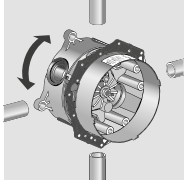

iBox universal: het multitalent met vele voordelen

Rotatiesymmetrische inbouw

- Symmetrische bouw; alle aansluitingen zijn gelijk.
- Belangrijk is dat koud water rechts en warm water daar tegenover worden aangesloten.
- Bij toepassing van een badmengkraan heeft de onderste uitgang voorrang.
- Bij gebruik als douchemengkraan kan de bovenste of onderste uitgang worden afgesloten.