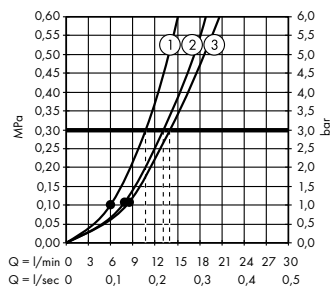

Legenda

- **(1)** MonoRain
- **(2)** Intense PowderRain
- **(3)** PowderRain

* vanaf * wordt functioneren gegarandeerd