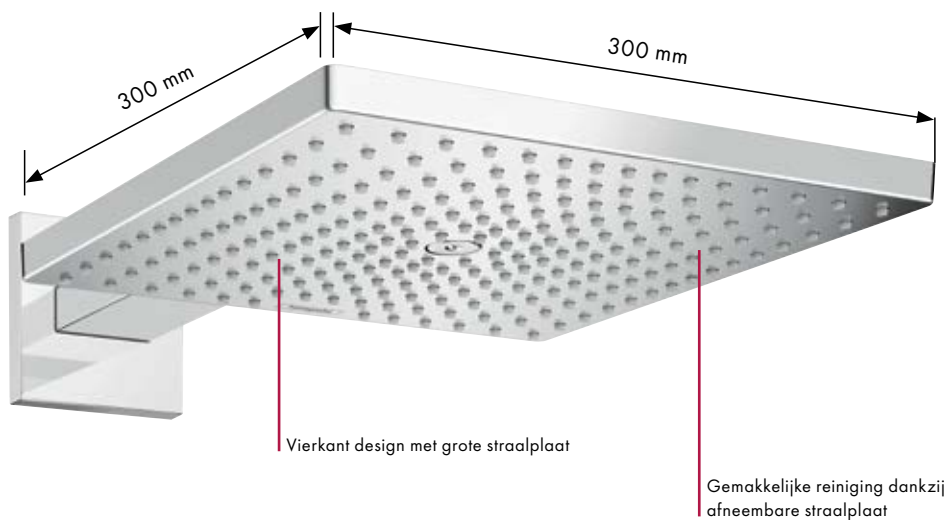

Raindance E 300 Air 1jet hoofddouche

Vierkant, elegant, stijlvol