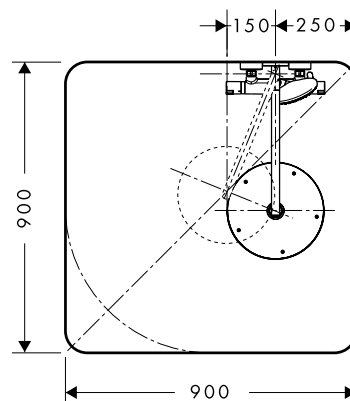

Installatie douche

Vaak zijn bestaande wateraansluitingen niet gecentreerd in een douche gemonteerd. Door de zwenkbare douche-arm kan de hoofddouche na de montage toch gecentreerd in de douche geplaatst worden.