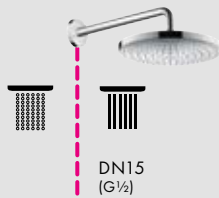

Inbouwinstallatie 2 functies:

ShowerSelect inbouwthermostaat met Rainmaker Select 460 1jet hoofddouche en Raindance Select S 120 3jet handdouche

Componenten

Kranen

- ⓑ **ShowerSelect Glass**
  thermostaat afbouwdeel
  voor 2 functies
  # 15738, -600

  inbouwdeel iBox Universal
  # 01800180

Douches

- Ⓐ **Rainmaker Select**
  hoofddouche 460 1jet
  met douchearm
  # 24003, -600
- Ⓒ **Raindance Select S**
  handdouche 120 3jet
  # 26530, -000
  Porter S wandhouder
  # 28331, -000
- Ⓓ **Isiflex**
  doucheslang 160 cm
  # 28276, -000
  FixFit
  muuraansluitbocht Square
  met terugslagklep
  # 26455, -000
- Ⓔ **Raindrain**
  afvoergarnituur complete set 90 XXL
  # 60067, -000

Alternatief:

- **Raindance Select S**
  hoofddouche 300 2jet
  met douchearm 39 cm
  # 27378, -000