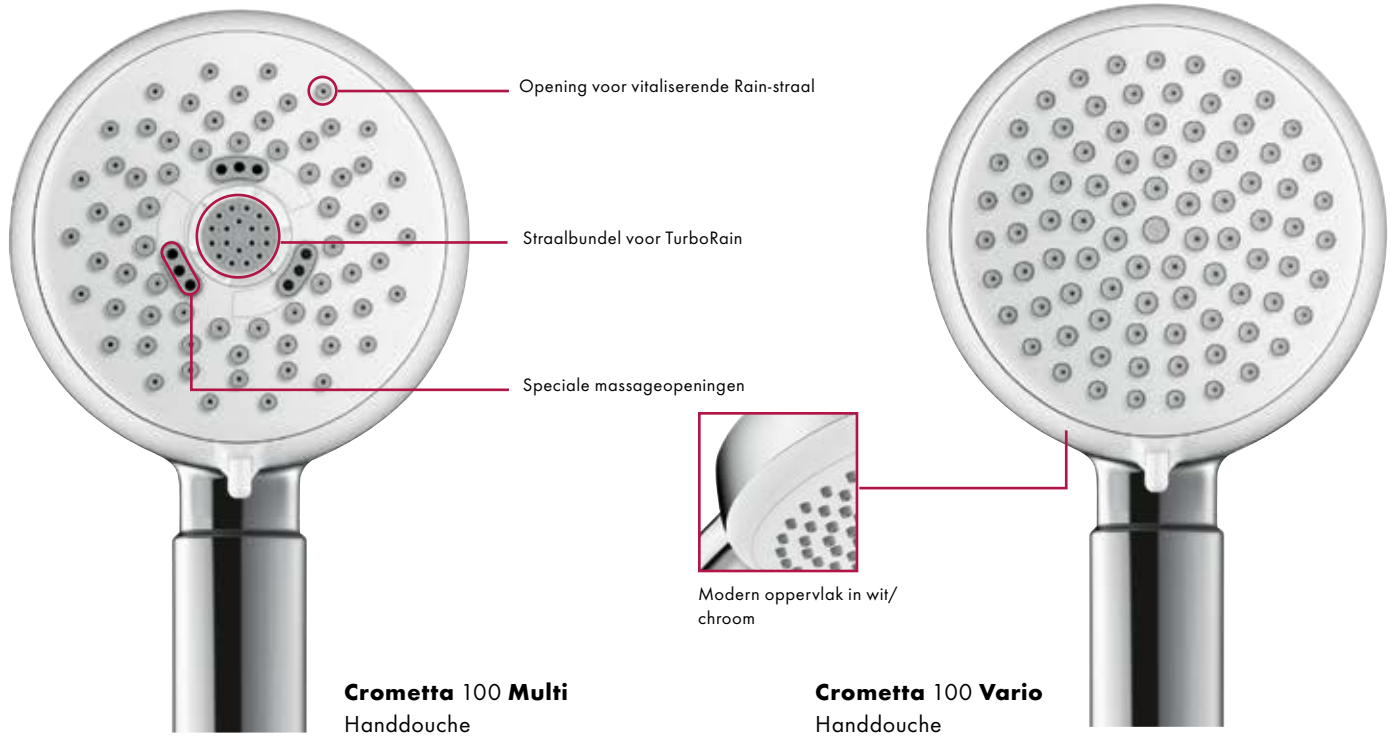

Crometta 100 handdouche

Een echte designgrootheid voor een aantrekkelijke prijs

- (1) **Rain:** Vitaliserende doucheregen.
 (2) **TurboRain:** De sterkste van alle Rain-straalsoorten - voor een krachtig verfrissende douchebelevnis.
 (3) **Massage:** Krachtige, pulserende stralen.

- (1-4) **Rain-varianten:** Vitaliserende doucheregen in 4 instellingen van breed tot geconcentreerd.

Voordelen

- XXL-doucheplezier dankzij straalplaat van 100 mm
- Aantrekkelijk prijs-prestatieverhouding dankzij beproefde techniek en populaire straaltechnologie voor een geweldige prijs
- Veelzijdige straalsoorten voor elk douchetype - van breed tot geconcentreerd
- Ergonomisch greepdesign voor een veilige bediening
- Eenvoudige reiniging: dankzij QuickClean
- Ook als waterbesparende EcoSmart variant beschikbaar