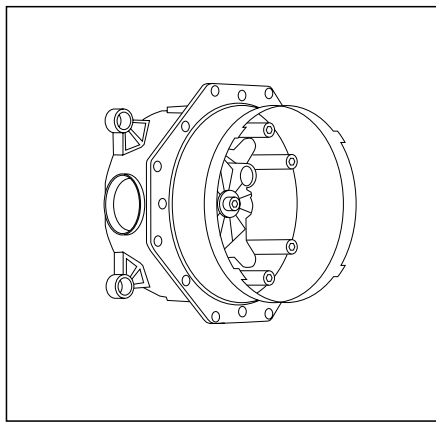

iBox universal: Dit multitalent is de perfecte inbouwoplossing. De mengkraantechniek verdwijnt achter de wand.