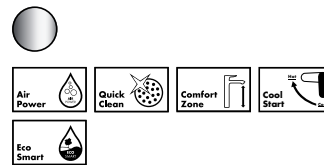

Focus M42
ééngreeps keukenmengkraan 180
met stopkraan voor vaatwasser
Draaibereik 120°
71813, -000