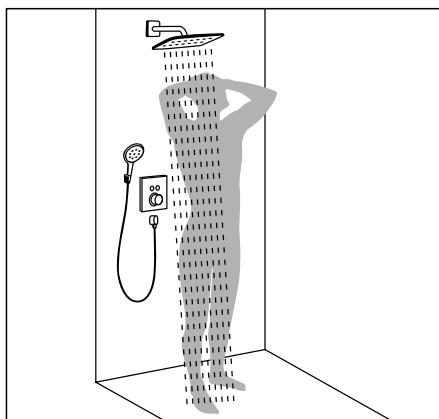

Hoofddouche

Voor een doucheregen met volledige bewegingsvrijheid. De varianten met extra grote straalplaten zorgen daarbij voor nog meer comfort.