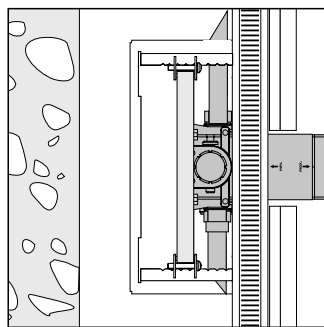

Montage op draagsysteem

iBox universal

De flexibele basis voor alle inbouwoplossingen

Met de iBox universal wordt de techniek in de muur weggevoerd. Dat ziet er niet alleen mooi uit, maar zorgt tevens voor meer ruimte en dus meer doucheplezier. Een extra