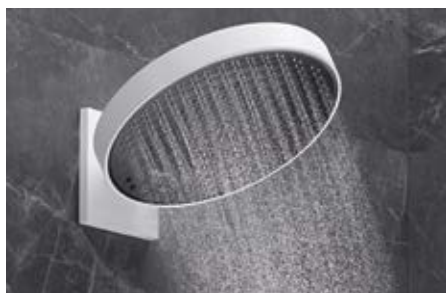

Rainfinity: De waterstraal omhult uw lichaam dankzij het innovatieve design zacht, als een mantel van duizend druppels.