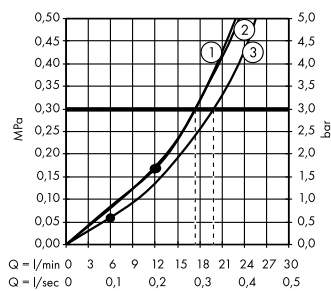

Inbouwinstallatie 4 functies:

ShowerSelect inbouwthermostaat met Rainmaker Select 580 3jet hoofddouche en Raindance Select S 120 3jet handdouche

Componenten

Kranen

- (C) **ShowerSelect Glass**
  stopkraan afbouwdeel voor 3 functies
  # 15736, -400
  inbouwdeel iBox Universal
  # 01800180
- (D) **ShowerSelect Glass**
  thermostaat afbouwdeel met stopkraan voor 1 functie en extra uitgang
  # 15735, -400 34 l/min
  inbouwdeel iBox universal
  # 01800180

Alternatief:

- **ShowerSelect S**
  stopkraan afbouwdeel voor 3 functies
  # 15745, -000
- **ShowerSelect S**
  thermostaat afbouwdeel met stopkraan voor 1 functie en extra uitgang
  # 15742, -000

Douches

- (A) **Rainmaker Select**
  hoofddouche 580 3jet
  # 24001, -400
  inbouwdeel iBox Universal
  # 01800180
- (B) **Raindance Select S**
  handdouche 120 3jet
  # 26530, -400
  Porter S wandhouder
  # 28331, -000
  Isiflex
  doucheslang 160 cm
  # 28276, -000
- (E) **FixFit**
  muuraansluitbocht Square met terugslagklep
  # 26455, -000
- (F) **Raindrain**
  afvoergarnituur complete set 90 XXL
  # 60067, -000

Doorstroomdiagram

Rainmaker Select
hoofddouche 580 3jet
24001, -400