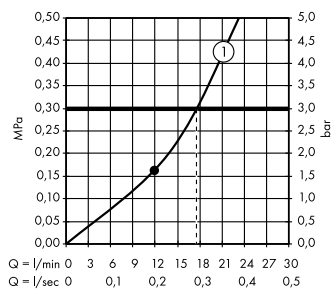

Doorstroombiagram

Rainmaker Select

hoofddouche 460 1jet met douchearm
24003, -400

Legenda

- Ⓛ Rain XL

Doorstroombiagram

Raindance Select S

handdouche 120 3jet
26530, -400