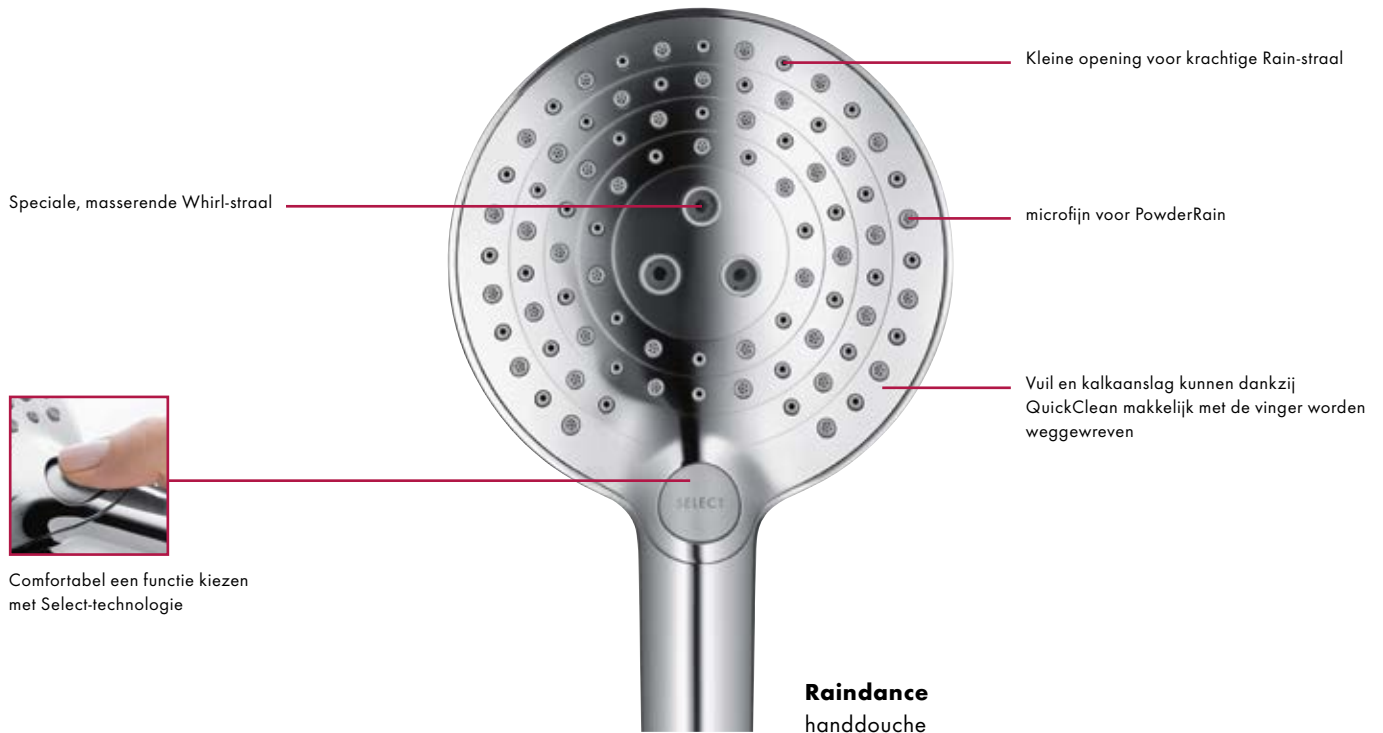

NIEUW

Voor ieder douchetype de juiste straalsoort

Comfortabel een functie kiezen met Select-technologie

Raindance
handdouche

PowderRain: unieke douche-ervaring dankzij zacht omhullende microdruppels.

Rain: krachtige, vitaliserende straal, heerlijk verwikkend.

Whirl: geconcentreerde waterkolk voor het losmasseren van gespannen spieren.

Voordelen

- Voor alle douchewensen: van vitaliserend tot ontspannend
- Met Select-technologie moeiteloos een van de drie straalsoorten kiezen
- Eenvoudige reiniging dankzij QuickClean
- Ronde of geometrische staafvorm