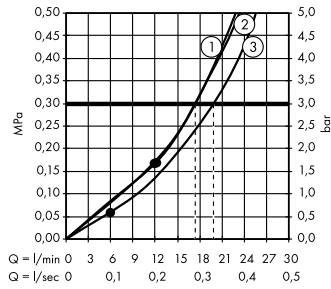

Inbouwinstallatie 5 functies:

RainSelect inbouwthermostaat met Rainmaker Select 580 3jet hoofddouche, Raindance Select S 120 3jet handdouche en PuraVida 100 zijdouches

Componenten

Kranen

- (D) **RainSelect**
  thermostaat afbouwdeel
  voor 5 functies
  # 15358, -400
- **RainSelect**
  inbouwdeel voor 5 functies
  # 15313180

Doorstroombiagram

Rainmaker Select
hoofddouche 580 3jet
24001, -400