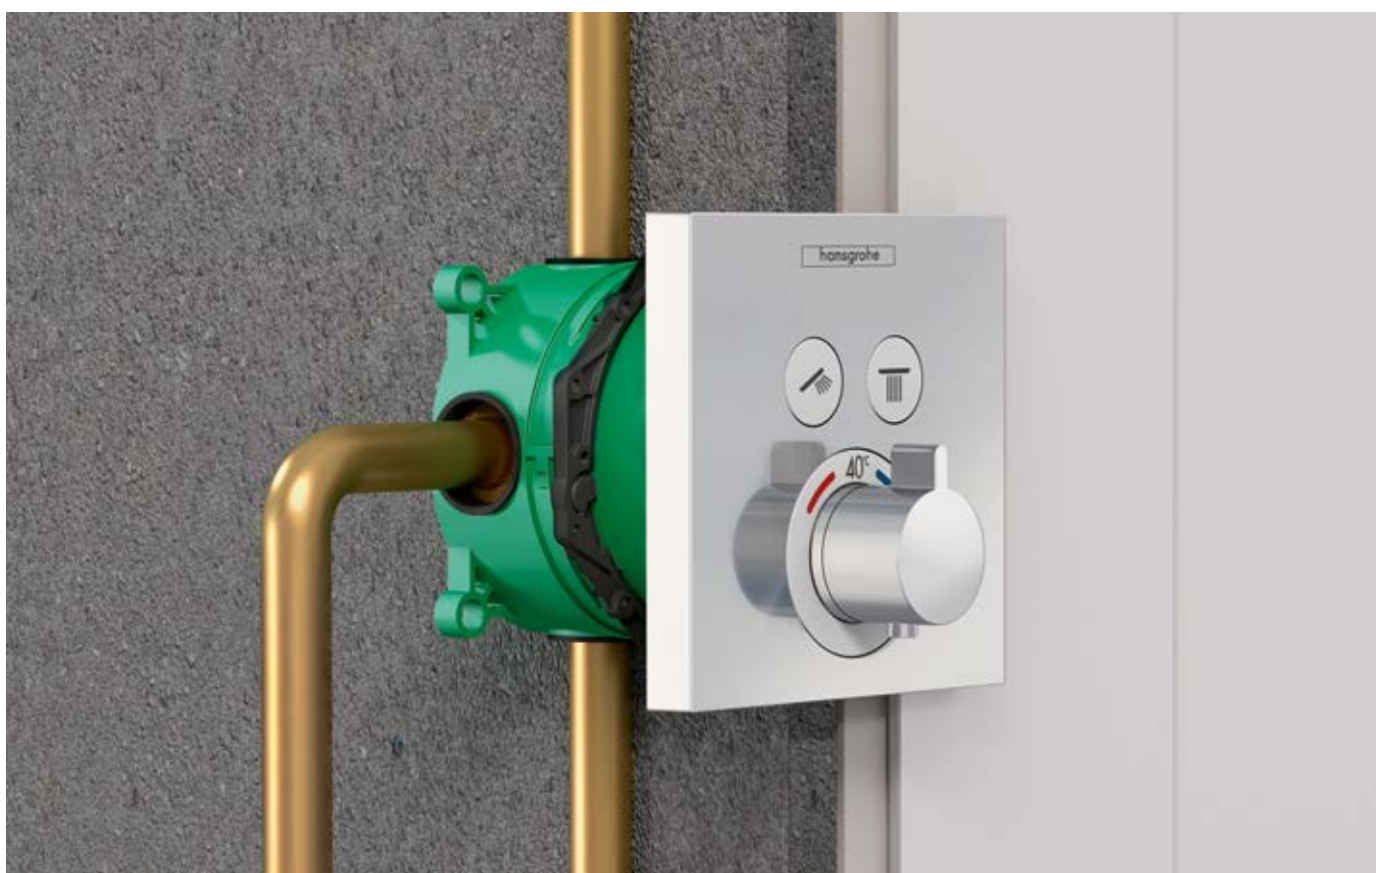

iBox universal

De flexibele basis voor alle inbouwoplossingen

Met de iBox universal wordt de techniek in de muur weggevoerd. Dat ziet er niet alleen mooi uit, maar zorgt tevens voor meer ruimte en dus meer doucheplezier. Een extra

voordeel is de flexibiliteit voor wat betreft systeem en vormgeving. De iBox universal kan al worden geïnstalleerd zonder dat er een keuze moet worden gemaakt voor een

douchesysteem. Als inbouwdeel voor alle hansgrohe standaard- en thermostaatoplossingen kan het afbouwdeel altijd gewijzigd of uitgebreid worden.

Inbouwmontage: Het inbouwdeel verdwijnt volledig in de muur. Hierop kunnen dan afbouwdelen van kranen en douches van verschillende series worden gemonteerd.