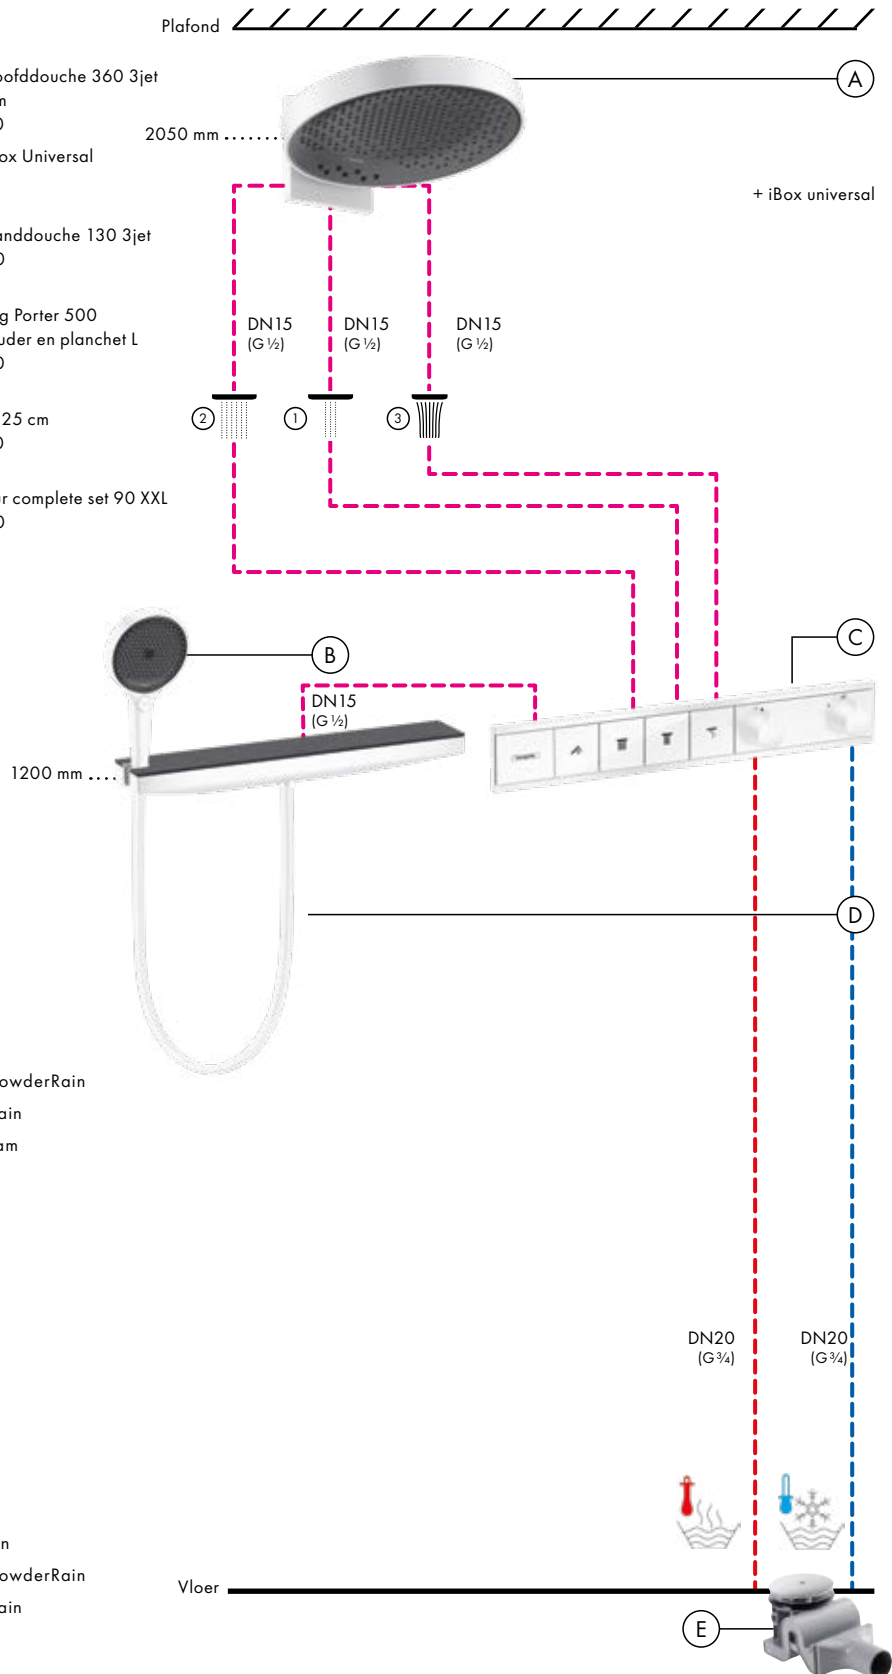

Inbouwinstallatie 4 functies:

RainSelect inbouwthermostaat met Rainfinity 360 3jet met hoofddouche en Rainfinity 130 3jet handdouche

Componenten

Kranen

- **(C) RainSelect**
  thermostaat inbouw voor 4 functies
  # 15382, -700
- **RainSelect**
  inbouwdeel voor 4 functies
  # 15310180

Douches

- **(A) Rainfinity**
  PowderRain hoofddouche 360 3jet met douchearm
  # 26234, -700
  inbouwdeel iBox Universal
  # 01800180
- **(B) Rainfinity**
  PowderRain handdouche 130 3jet
  # 26864, -700
- **Rainfinity**
  muuraansluiting Porter 500 met douchehouder en planchet L
  # 26843, -700
- **(D) Isiflex**
  doucheslang 125 cm
  # 28272, -700
- **(E) Raindrain**
  afvoergarnituur complete set 90 XXL
  # 60067, -000