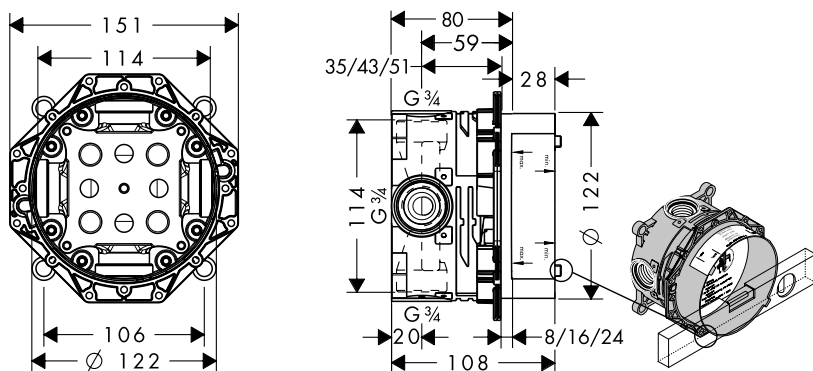

Technische gegevens, montagetips en installatie-instructies

iBox universal, vooraanzicht en zijaanzicht

01800180

Bedrijfsdruk: max. 1 MPa
Aanbevolen bedrijfsdruk: 0,1-0,5 MPa
Testdruk: 1,6 MPa (1 MPa = 10 bar = 147 psi)
Heetwatertemperatuur: max. 80 °C
Aanbevolen heetwatertemperatuur: 65 °C

Aansluitmaten: G $\frac{3}{4}$
Aansluitingen: koud rechts, warm links

Vrije doorstroming bij: 0,3 MPa
Badmengkraan uitgang bad: 31 l/min
Badmengkraan uitgang douche: 24 l/min
Douchemengkraan: 32 l/min
Thermostaat: 43 l/min
Thermostaat met stopkraan: 26 l/min
Thermostaat met stop- en omstelkraan: 26 l/min
Thermostaat Highflow: 48 l/min
Keurmerk: DVGW, SVGW

Tips voor basismontage

Inbouwdeel dusdanig inbouwen, dat de warmwateraansluiting links en de koudwateraansluiting rechts zit.
Inbouwdiepte: 80 mm t/m 108 mm.

Verlengset 25 mm bij te diepe inbouw:

13595000

Verlengset 22 mm bij te geringe inbouw:

13596000 voor rozetten met $\varnothing$ 170 mm
13597000 voor rozetten met $\varnothing$ 150 mm
15597000 voor PuraVida met afmetingen 155 x 155 mm
13593000 voor ShowerSelect
13601000 voor ShowerSelect incl. FixFit en Porter
13604000 voor ShowerSelect Glass

Het inbouwdeel kan overeenkomstig de bouwkundige omstandigheden gemonteerd worden. De iBox universal is zowel geschikt voor bad- als voor douche-installatie. Bij met één hand bedienbare badmengkranen moet de onderste uitgang (uitgang 1) in eerste instantie worden gebruikt. Bij de douche-installatie moet de niet gebruikte uitgang met een stop worden afgedicht.

Het rotatiesymmetrische inbouwdeel van de iBox universal is horizontaal en verticaal inzetbaar.

Uitzondering: montage van badmengkranen met zekerheidscombinatie – hier is alleen verticale inbouw mogelijk!

Spoelen

Complete installatie volgens DIN 1988/EN 1717, deel 2 spoelen. De pijlen op het spoelblok geven aan, welke toevoer met welke uitgangsleiding is verbonden, bijvoorbeeld koud water met uitgang 1 en warm water met uitgang 2. Als er maar 1 uitgang nodig is, moet na de eerste keer spoelen het spoelblok 90° gedraaid worden.