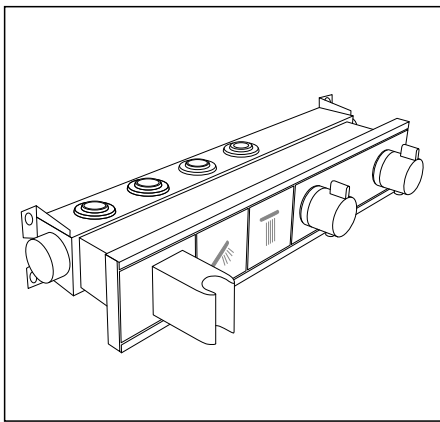

Montage-instructies

Inbouwmogelijkheden voor elke wens en elke badkamer

Elke badkamer heeft zijn eigen vereisten. Voor elke badkamer is er een passende installatiewijze. De iBox universal is een veelzijdig product voor inbouwinstallatie.

Hij verdwijnt in de muur als basis voor alle standaard en thermostatische kranen. Nieuw zijn de complete RainSelect bedieningspanelen als complete sets in de vijf nieuwe FinishPlus

afwerkingen en de praktische sBox slangoprolsystemen voor het bad. Installatievoorbeelden zijn te vinden vanaf pagina 148.

RainSelect: Het nieuwe inbouwdeel verenigt exclusieve techniek in één object.