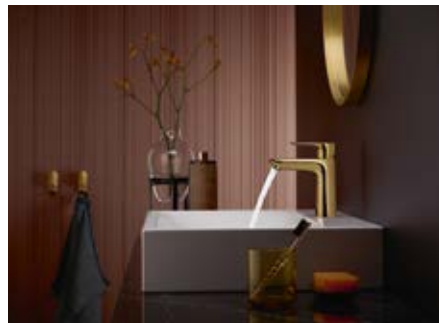

990 Polished Gold Optic: Glamoureuze look voor een extravagante uitstraling.

000 Chroom: Tijdloos en klassiek gecombineerd met zacht en elegant.

Voordelen

- Groot aanbod om al uw wensen uit te laten komen: vijf nieuwe oppervlakken en aanvullende producten
- Direct verkrijgbaar: eenvoudig bestelproces dankzij producten op voorraad
- Dezelfde prijs voor alle nieuwe oppervlakken voor een eenvoudig bestelproces