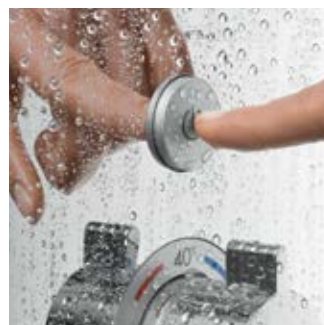

Zuinig: De eenvoudig in te drukken knop stimuleert de gebruiker het water vaker uit te zetten – dat helpt water te besparen.