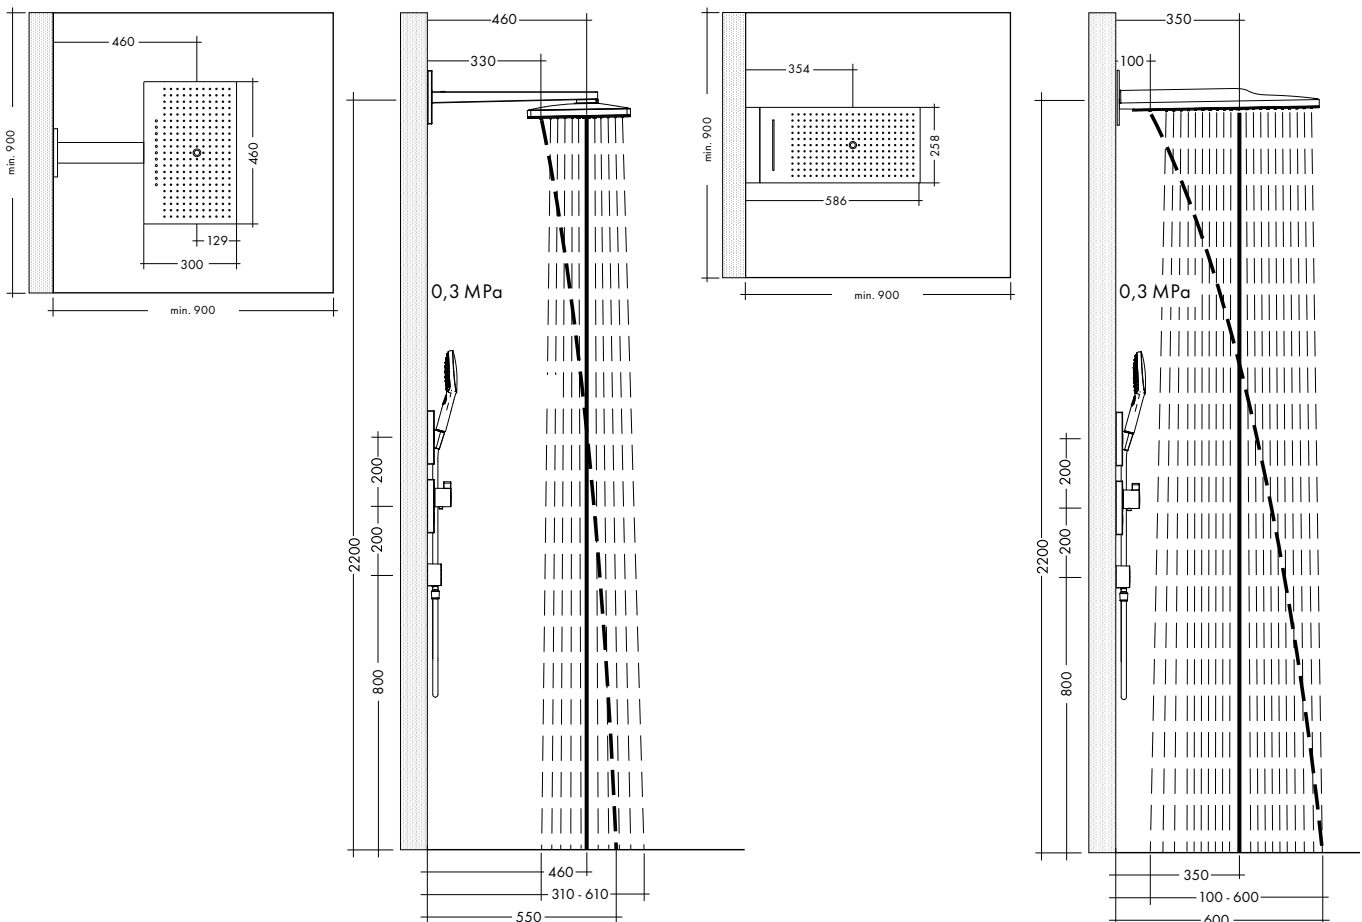

Wandmontage

Houd bij de planning a. u. b. rekening met de grootte en opbouw van de douchecabine alsook met de uitstaphoek en de totale douchebreedte van de afzonderlijke straalsoorten.

Alle maten in mm