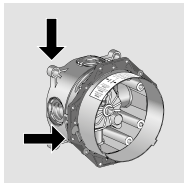

Veelzijdige installatiemogelijkheden

- Afgestemd op alle gangbare installatiesystemen, aansluitsoorten en fittingen.
- Gepatenteerde flexibele verstelring.
- Bevestigingsmogelijkheden op zowel G $\frac{1}{2}$ als G $\frac{3}{4}$ aansluitingen voor universele montagemoogelijkheden.
- Ook geschikt voor voorzetwandsystemen en prefab woningssystemen.