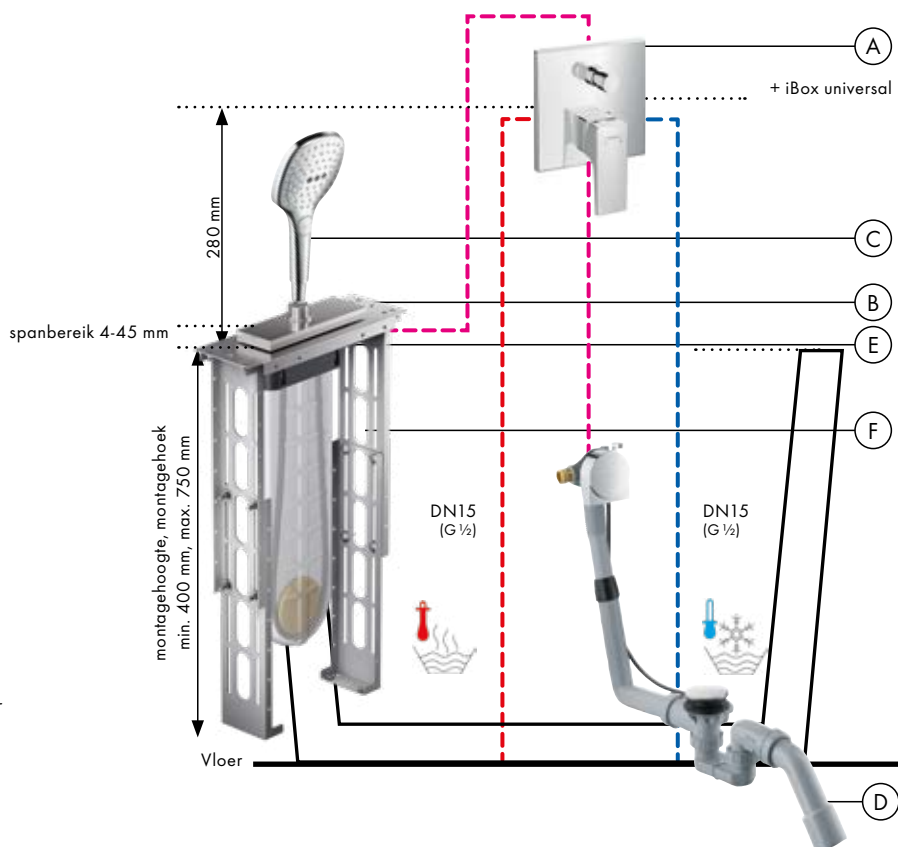

Doorstroomdiagram

Raindance Select E handdouche 120 3jet # 26520, -000

Legenda

- ① RainAir
- ② Rain
- ③ Whirl

• vanaf * wordt functioneren gegarandeerd

Inbouwinstallatie bad:

Focus ééngreeps inbouw badmengkraan met Unica 'Comfort doucheset