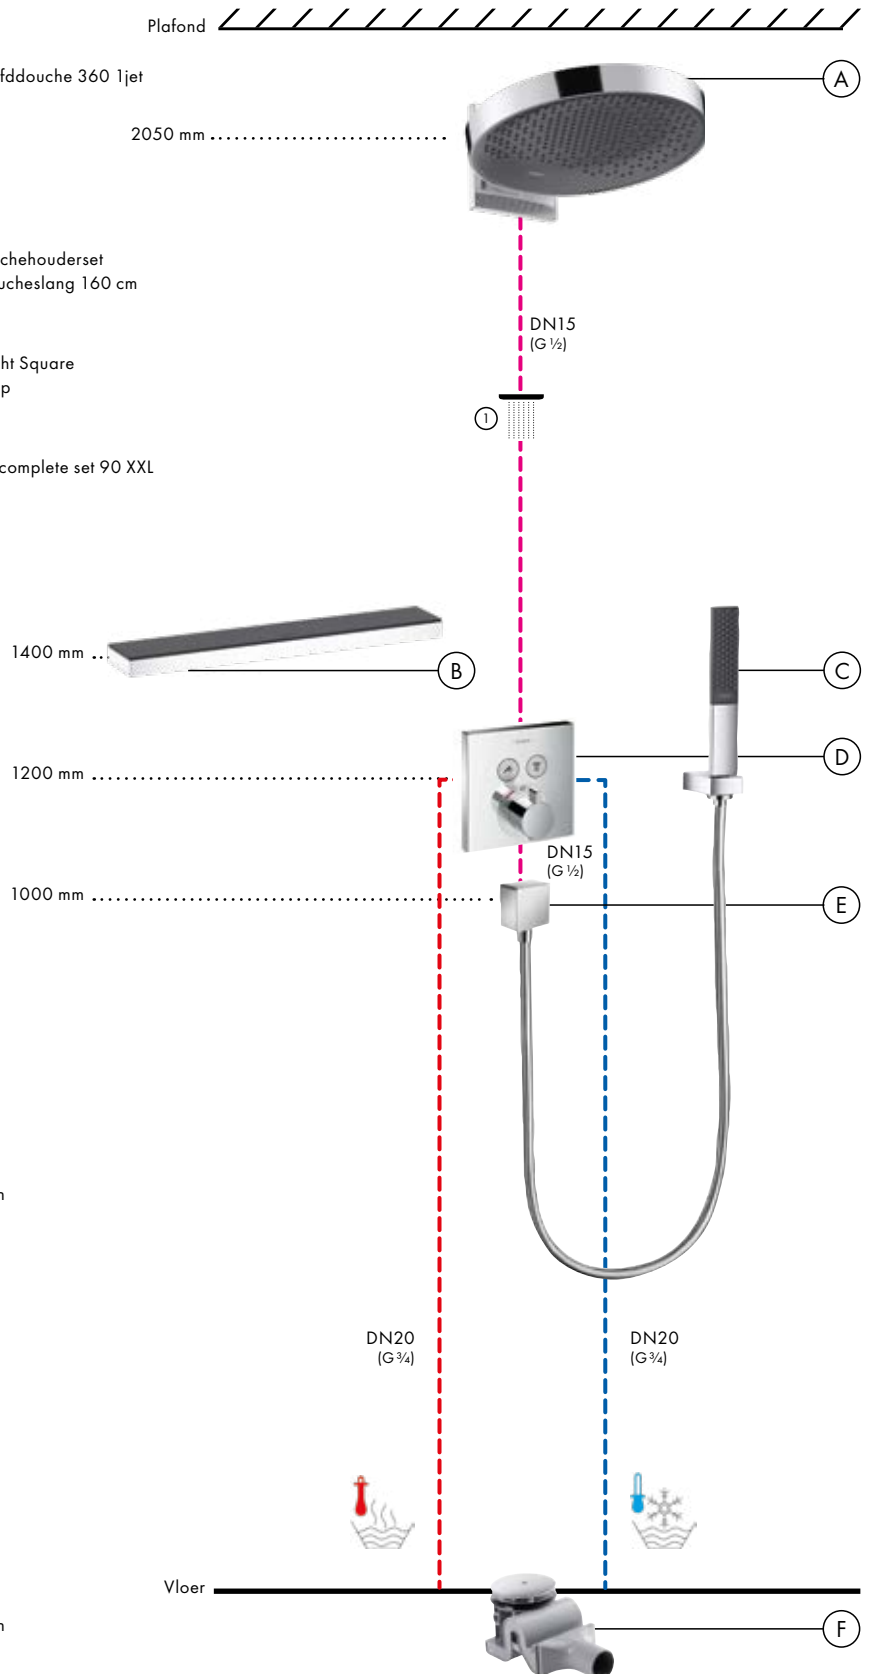

Doorstroombiagram

Rainfinity

PowderRain hoofddouche 360 1jet met douchearm
26230, -700

Doorstroombiagram

Rainfinity

PowderRain douchehouderset 100 1jet met doucheslang 160 cm
26856, -700

Doucheplanning

• vanaf * wordt functioneren gegarandeerd