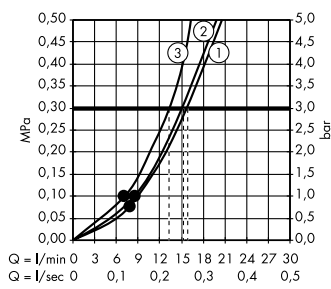

Doorstroomdiagram

Raindance Select S
handdouche 120 3jet
26530, -400

Legenda

- (1) RainAir
- (2) Rain
- (3) Whirl