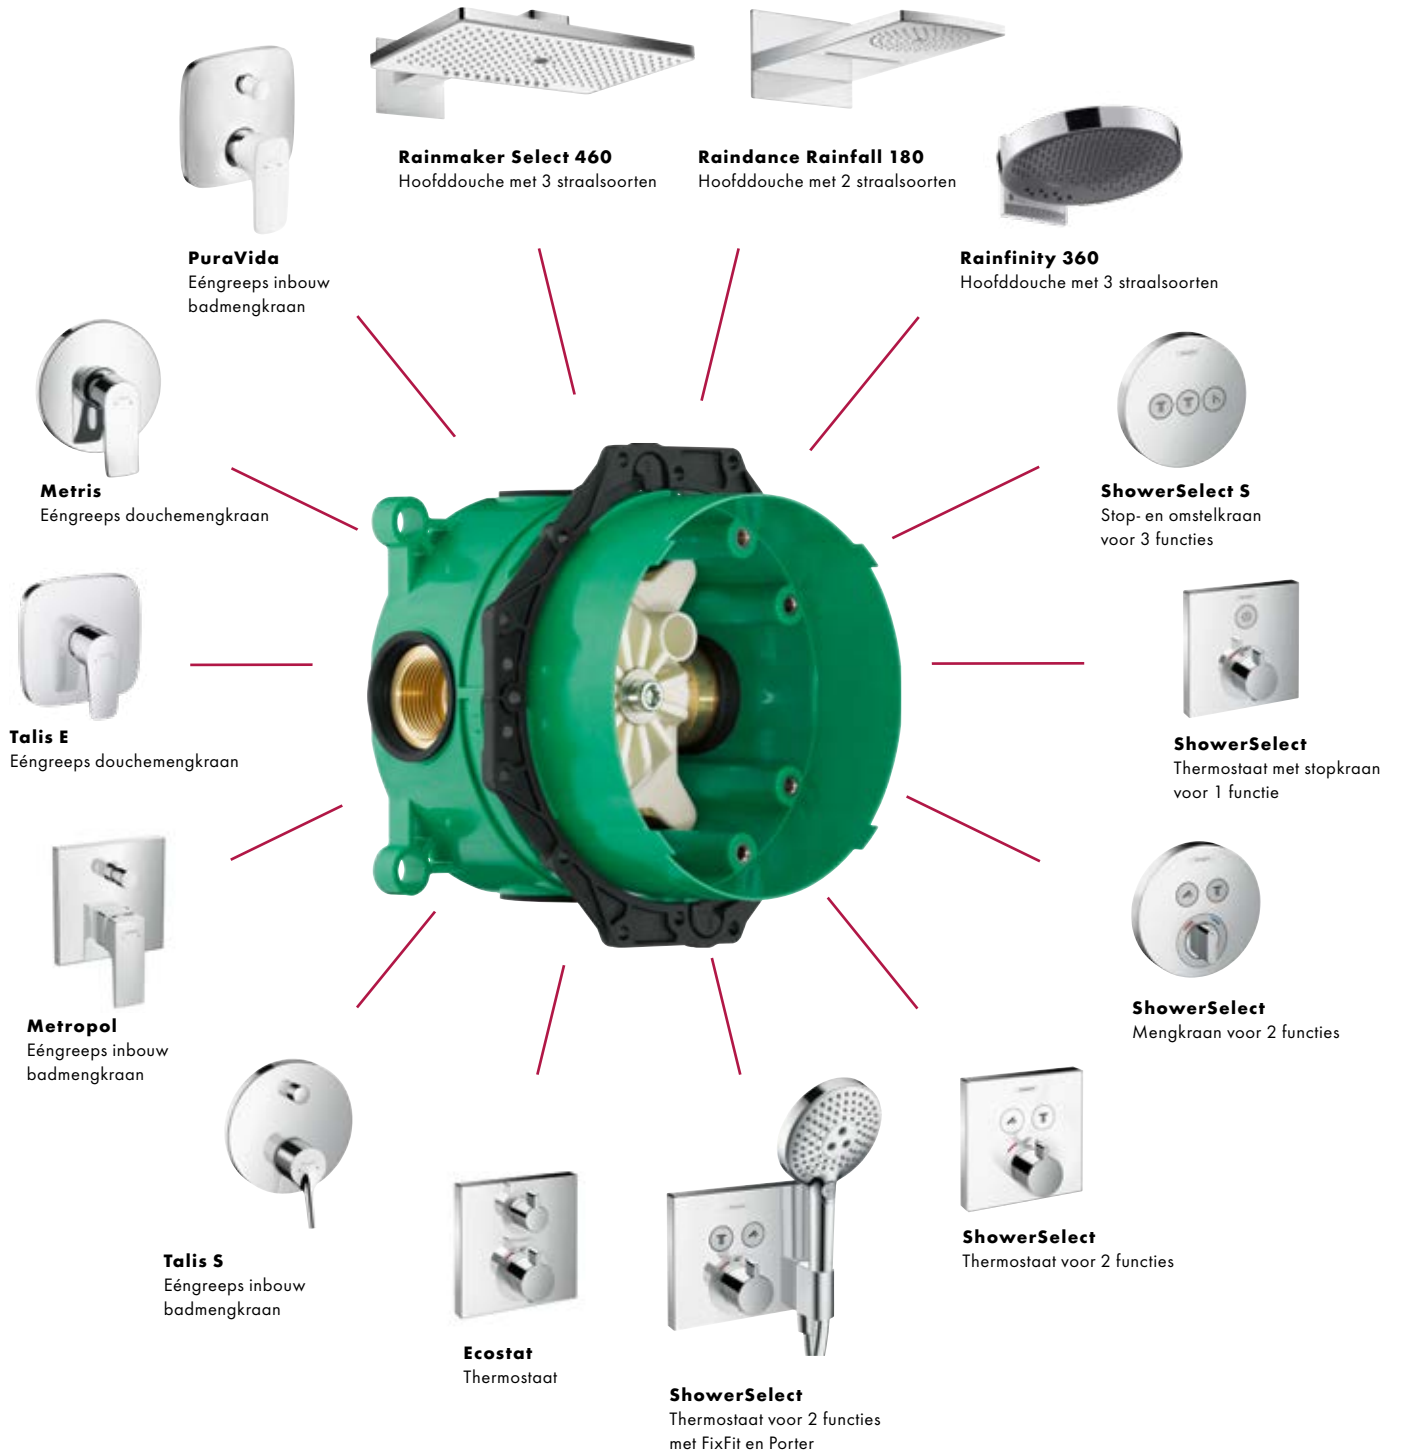

iBox universal: één voor alle