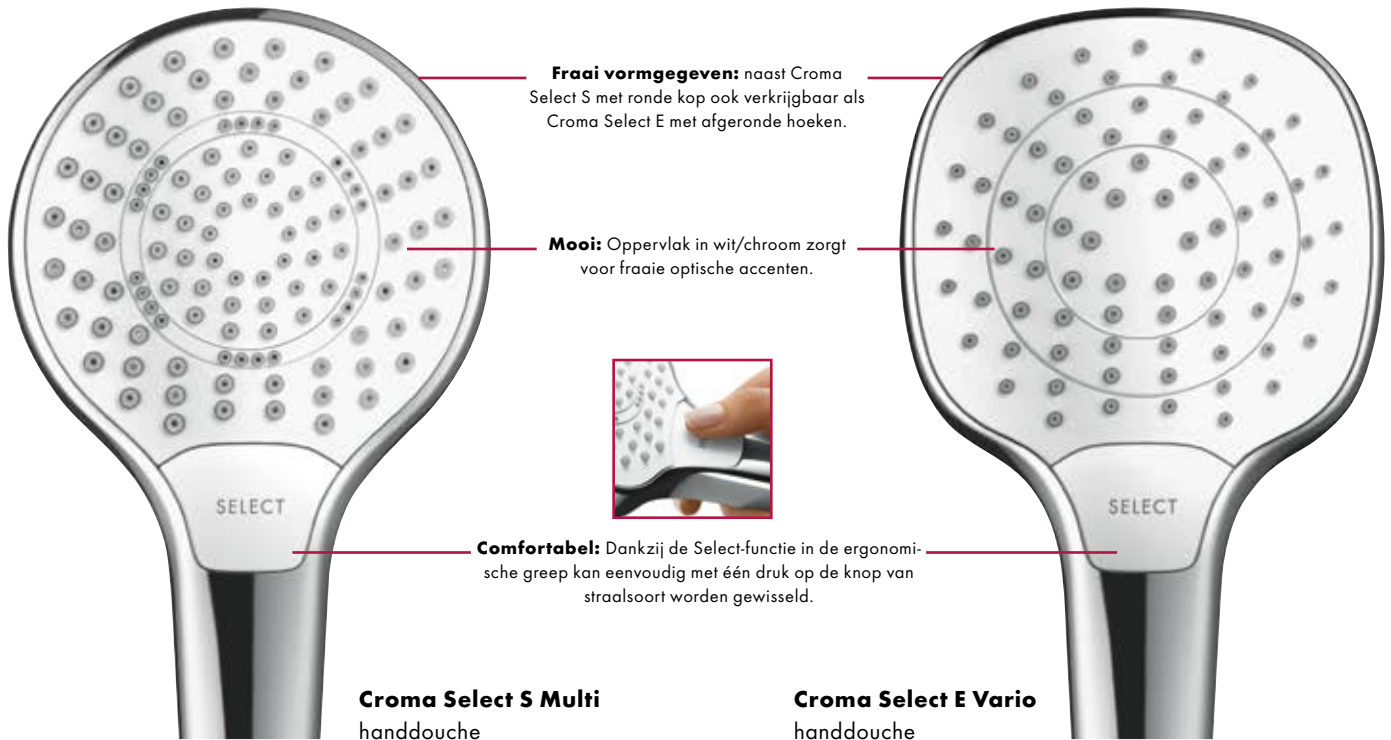

doucheset 100 3jet
met Unica 'Classic glijstang 90 cm
27841, -000, -090 17 l/min
(zonder afb.)

Croma Select handdouche

Meer comfort voor iedereen

- (1) **SoftRain:** Weldadig zachte waterstralen.
- (2) **IntenseRain:** Intensieve waterstralen die activeren en wakker maken.
- (3) **Massage:** Geconcentreerde, vitaliserende stralen.

Voordelen

- Comfortabel wisselen van straalsoort met één druk op de knop dankzij Select-technologie nu ook in het Croma-assortiment
- Eenvoudige reiniging: dankzij QuickClean
- Ook als waterbesparende EcoSmart variant beschikbaar
- 110 mm grote straalplaat met nieuwe straalsoorten voor alle toepassingen: bijvoorbeeld voor uitspoelen van shampoo, 's avonds ontspannen of 's morgens meteen energiek aan de dag beginnen