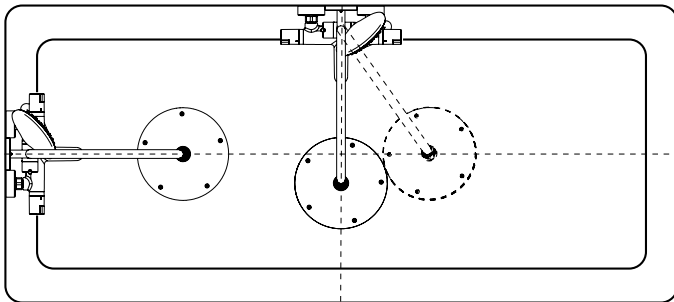

Veelzijdig in de positie

De zwenkbare douche-arm maakt een veelzijdige toepassing van de Showerpipe in zowel bad- als douchesituaties mogelijk.

Installatie bad

Afhankelijk van waar de wateraansluitingen zijn aangebracht, kunnen de Showerpipes probleemloos aan de korte of lange zijde van het bad gemonteerd worden. De hoofddouche kan dan ook nog eens individueel worden uitgelijnd.