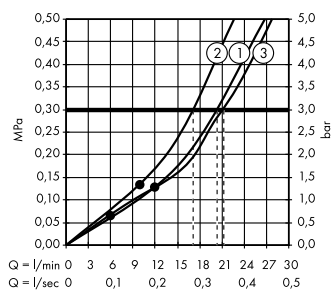

Doorstroombdiagram

Rainmaker Select

hoofddouche 460 3jet met douchearm 46,1 cm
24007, -600

Legenda

- ① RainAir
② RainStream
③ MonoRain

Doorstroombdiagram

Raindance Select S

handdouche 120 3jet
26530, -000