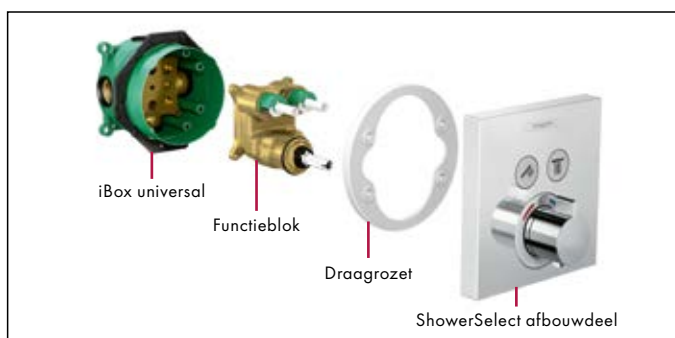

Lange termijn: Bij een badkamerrenovatie blijft het inbouwdeel behouden. Het functieblok en het afbouwdeel kunnen gemakkelijk worden verwisseld.