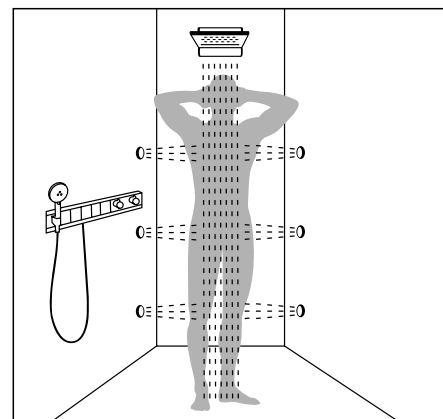

Hoofddouche

Voor een doucheregen met volledige bewegingsvrijheid. De varianten met extra grote straalplaten zorgen daarbij voor nog meer comfort.

Douchefamilie

De inbouwoplossing voor een zelf vormgegeven douche. Van een waterval tot zijdouches voor water van alle kanten.