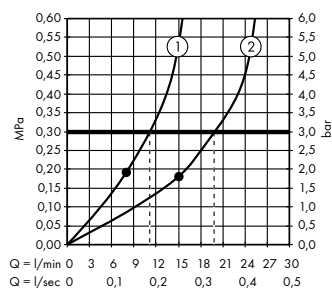

Plafond

Doorstroombiagram

Rainfinity
PowderRain Showerpipe 360 1jet inbouw
26842, -700

Legenda

(1) PowderRain

• vanaf * wordt functioneren gegarandeerd

Showerpipes met ronde buis – flexibel qua hoogte

Onafhankelijk van de hoogte van de ruimte en de wateraansluitingen kunnen sommige Showerpipes met ronde buis altijd optimaal gepositioneerd worden. De ronde buis kan desgewenst alleen aan de onderzijde op de passende hoogte afgezaagd en daarmee ook op specifieke klantwensen afgestemd worden.