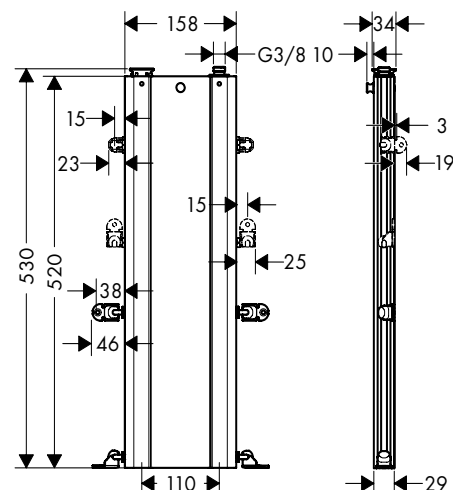

Slimme oplossingen

Technologieën – lichtgewicht en gemakkelijk

sBox: eenvoudig weg te werken

Met uittrekbare keukenkranen en speelbakcombinaties zorgt de sBox ervoor dat de slang veilig en gemakkelijk uitgetrokken en teruggezet kan worden. De 26 hoge box past in veel standaard gootsteenkastjes van 74 cm en hoger. Eventueel kunnen de producten ook zonder sBox worden gekocht.

Voordelen

- Gemakkelijk en veilig in- en uittrekken van de slang, zonder dat deze in de weg zit van lades of de afvoer.
- Meerdere installatiemogelijkheden in de gootsteenkast dankzij flexibele montage-elementen.
- sBox de sBox houdt alles netjes onder de gootsteen.
- Een gewichtje bij de slang zorgt voor een soepele geleiding.
- Optionele accessoire: een extra onderdeel maakt ook montage in lagere kastjes mogelijk.