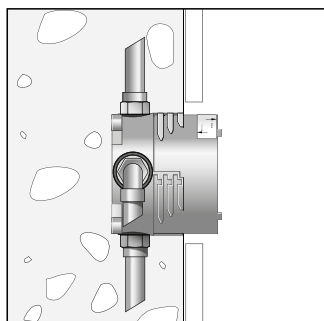

Installatie met montagerailsset