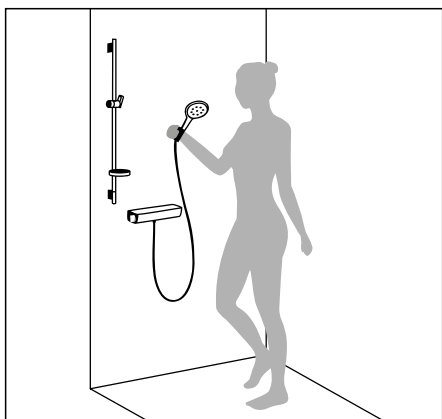

Douche-installatie

Zo individueel als de wensen van uw klanten

Elke klant heeft zo zijn eigen wensen wat betreft zijn douche. Om ervoor te zorgen dat u aan deze wensen kunt voldoen, bieden we veel verschillende douchecombinaties aan: van de eenvoudige douche- en hoofddouche-

set tot een combinatie van een thermostaat, hand- en hoofddouche. Ook de montagemogelijkheden zijn flexibel. hansgrohe heeft voor elke soort montage de juiste oplossing, of het nu voor inbouw of opbouw is. We bieden met

Showerpipes en het douchepaneel verder complete systemen aan die ook als renovatieoplossing alles uit een douche halen.

Handdouche of doucheset

De basisoplossing zorgt al voor een heerlijke douche en is verder makkelijk aan te brengen.