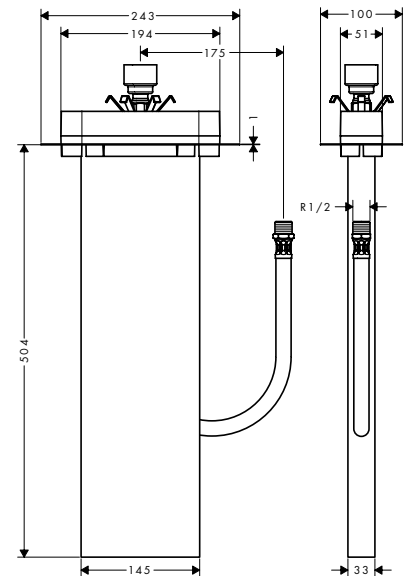

Doucheplanning

- Meer comfort door grote slanglengte (1,45 m)
- Meer bewegingsvrijheid in bad
- Individuele plaatsing bij de badrand
- Geoptimaliseerd werkproces dankzij installatie in twee niveaus: basisdeel en inbouwdeel