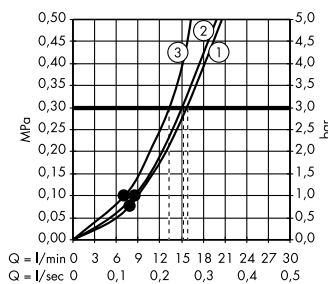

Doorstroombdiagram

Raindance Select S
handdouche 120 3jet
26530, -000

Legenda

- ① RainAir
- ② Rain
- ③ Whirl