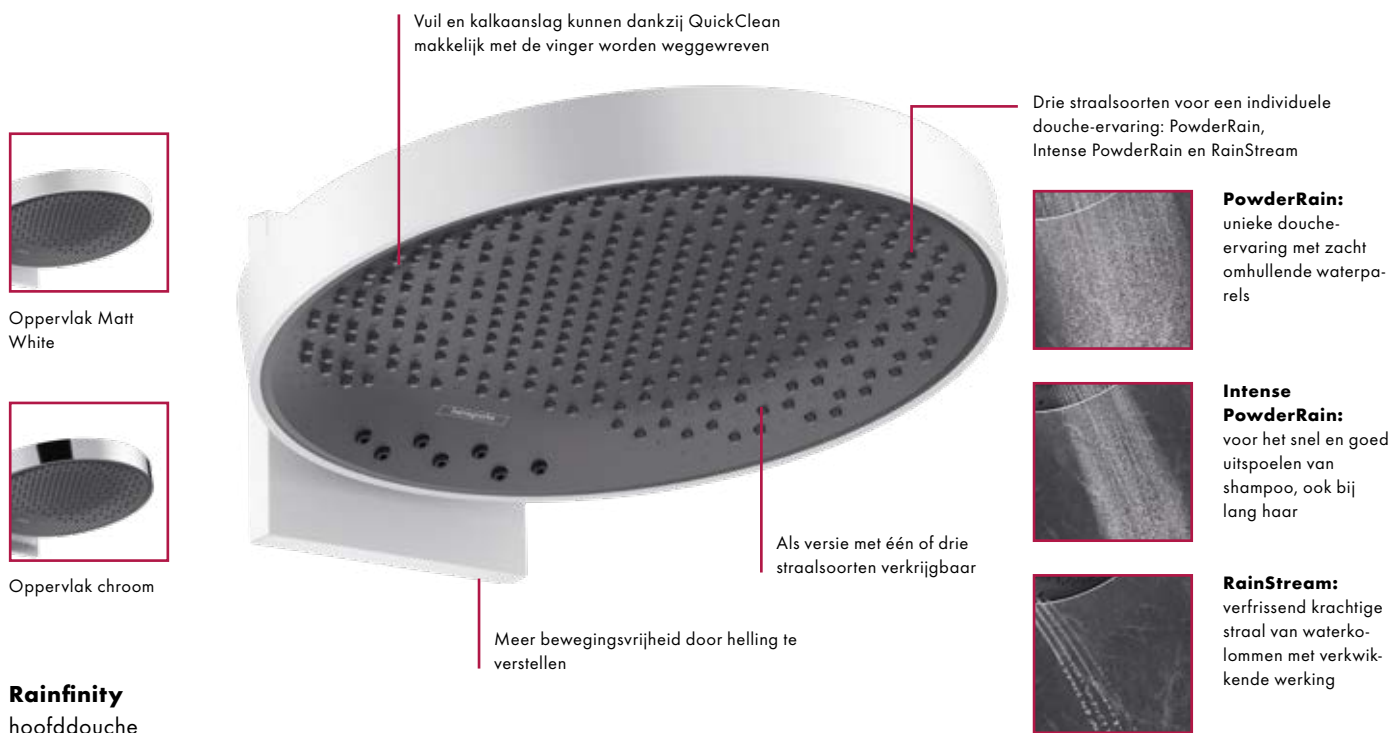

Rainfinity hoofddouche

NIEUW

Microfijne douche-ervaring

Unieke douche-ervaring: met PowderRain gunt u zichzelf ware weldaad voor lichaam en ziel. Met het veel grotere aantal druppels van Intense PowderRain spoelt u vermoeidheid en dagelijkse beslommingen gewoon van u af.