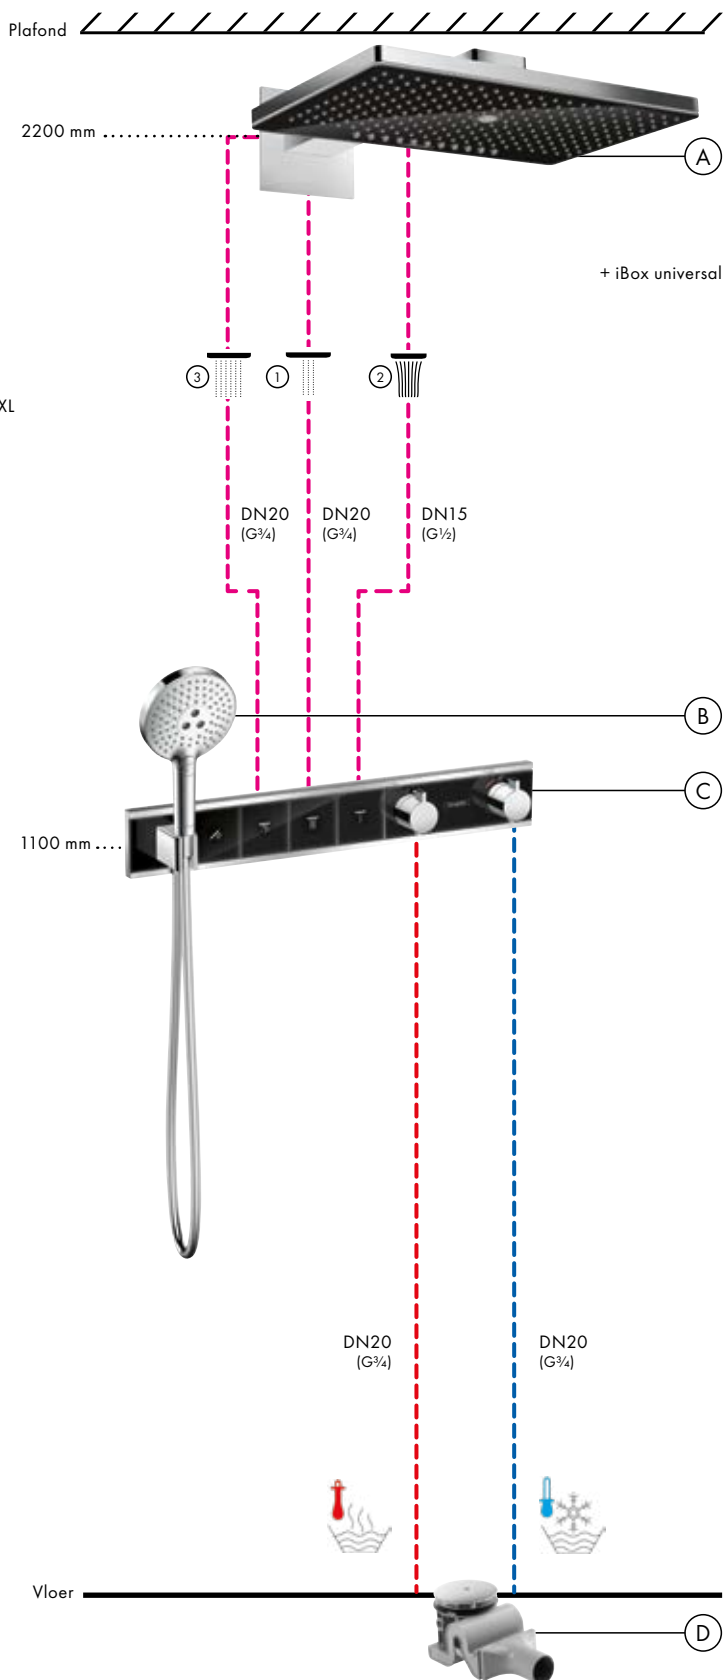

Doorstroombdiagram

Rainmaker Select

hoofddouche 460 3jet met douchearm 46,1 cm
24007, -600

Legenda

- ① RainAir
② RainStream
③ MonoRain

Doorstroombdiagram

Raindance Select S

handdouche 120 3jet
26530, -000