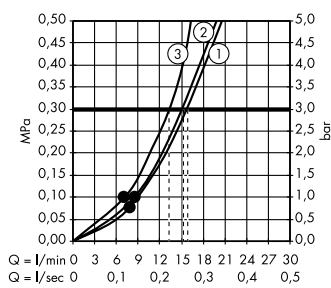

Doorstroomdiagram

Raindance Select S
handdouche 120 3jet
26530, -400

Legenda

- (1) RainAir
- (2) Rain
- (3) Whirl