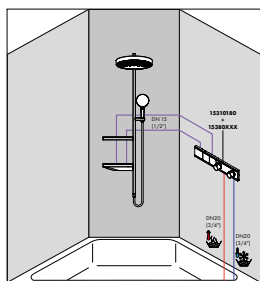

Inbouwinstallatie Showerpipe:

RainSelect inbouwthermostaat met Rainfinity 360 1jet Showerpipe met één straalsoort

Componenten

Kranen

(B) RainSelect
thermostaat inbouw
voor 2 functies
15380, -700

RainSelect
inbouwdeel
voor 2 functies
15310180

Douches

(A) Rainfinity
PowderRain Showerpipe 360 1jet
inbouw
26842, -700

Rainfinity
basisset voor Showerpipe 360 1jet
inbouw
26840180

(C) Raindrain
afvoergarnituur complete set 90 XXL
60067, -000