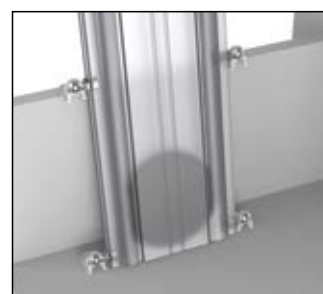

Verticaal onder de keukenkraan, naar achteren of naar voren gekanteld

Naar achter gekantelde installatie is aanbevolen als de achterwand niet recht is of als er vaste objecten op de bodem staan. De klemmen staan naar voren, zodat de sBox makkelijk weggenomen kan worden om schoon te maken. De sBox kan ook naar voren over de wand worden gekanteld.

Maximale kantelhoek: 20 graden.