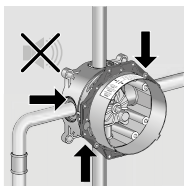

- Zit de iBox universal te diep in de wand, dan wordt de inbouwdeelverlengset tussen aansluit- en functieblok ingezet.
- De verlengset biedt zekerheid tot voor de wand en beschermt de muur tegen vocht.
- Het standaard inbouwdeel van de iBox universal is vlakker gemaakt en daardoor nog beter geschikt voor wanden met geringe inbouwdiepte.