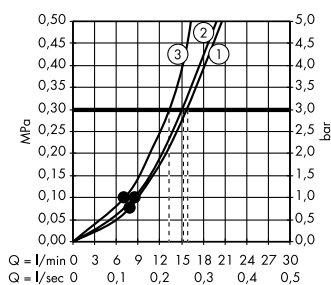

Doorstroombiagram

Raindance Select S
handdouche 120 3jet
26530, -400

Legenda

- Ⓚ RainAir
- Ⓛ Rain
- Ⓜ Whirl

* vanaf * wordt functioneren gegarandeerd