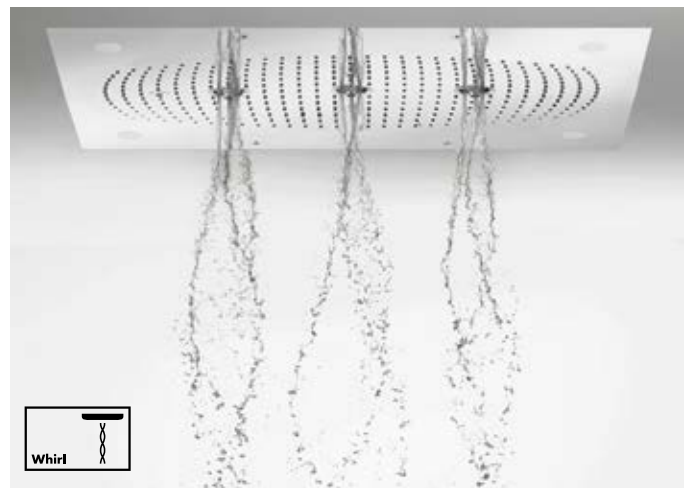

Whirl: Roterende massagestralen met AirPower technologie.

Voordelen

- Vlak in het plafond gemonteerd
- Ook verkrijgbaar met geïntegreerde verlichting
- Doucheregen over een groot oppervlak