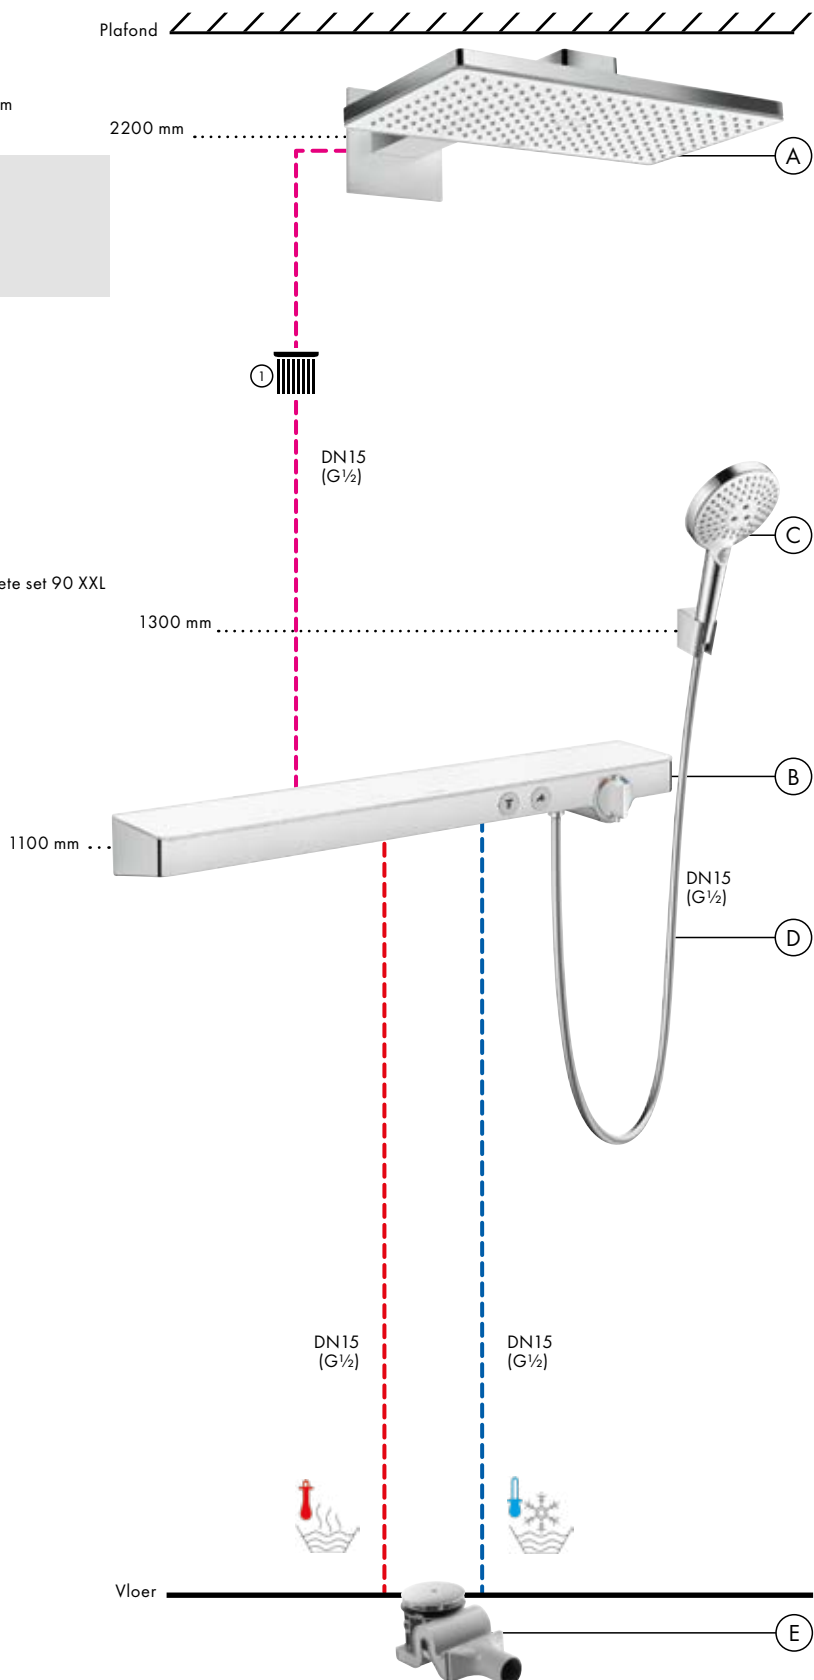

Op-/inbouwinstallatie 2 functies:

ShowerTablet Select 700 op-/inbouwthermostaat met Rainmaker Select 460 1jet hoofddouche en Raindance Select S 120 3jet handdouche

Componenten

Kranen

- Ⓑ **ShowrTablet Select**
  thermostaat opbouw voor 2 functies
  # 13184, -000

Douches

- Ⓐ **Rainmaker Select**
  hoofddouche 460 1jet
  met douchearm 46,1 cm
  # 24003, -400

Alternatief:
Raindance E
hoofddouche 300 1jet
met douchearm 39 cm
26238, -000

- Ⓒ **Raindance Select S**
  handdouche 120 3jet
  # 26530, -400
  Porter S wandhouder
  # 28331, -000
- Ⓓ **Isiflex**
  doucheslang 160 cm
  # 28276, -000
- Ⓔ **Raindrain**
  afvoergarnituur complete set 90 XXL
  # 60067, -000