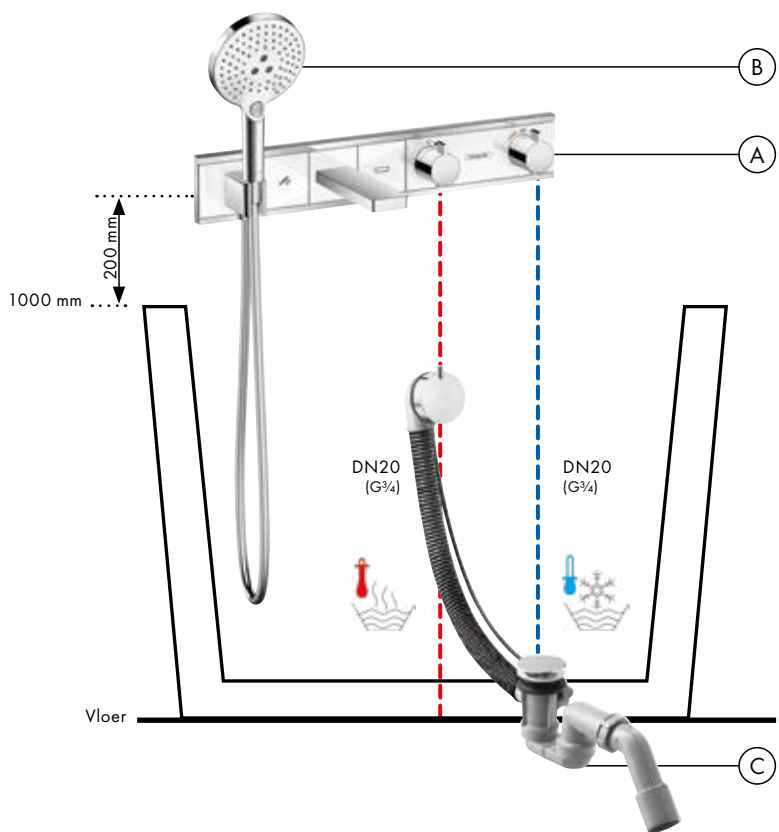

• vanaf * wordt functioneren gegarandeerd