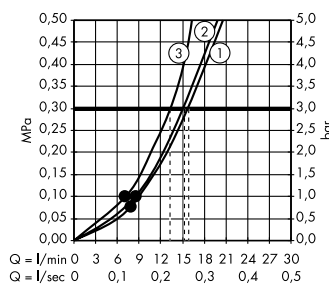

Doorstroombdiagram

Croma
hoofddouche 280 1jet
26220, -000

Legenda

- ① Rain

Doorstroombdiagram

Raindance Select S
handdouche 120 3jet
26530, -000

Legenda

- ① RainAir
- ② Rain
- ③ Whirl