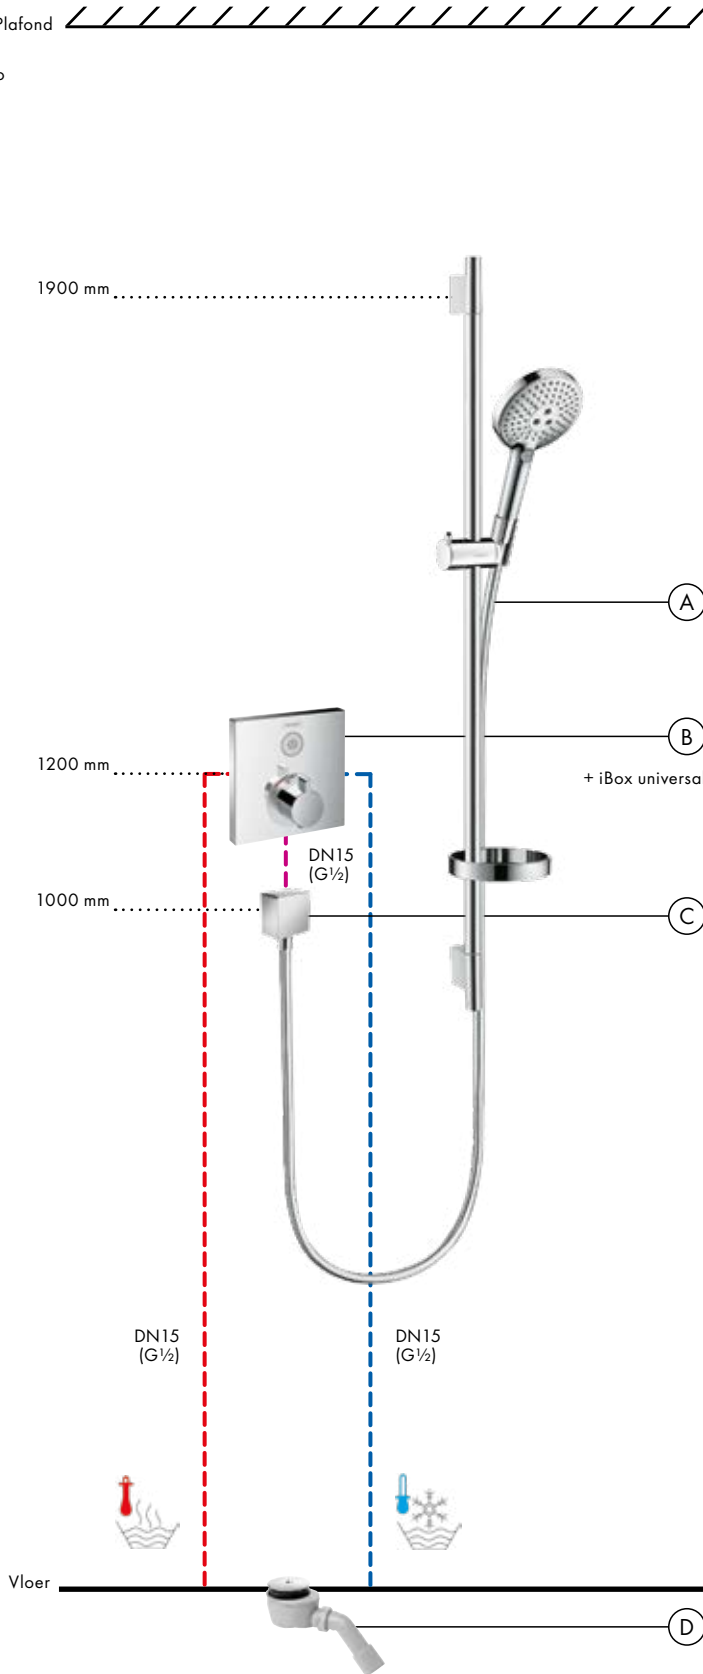

Inbouwinstallatie 1 functie:

ShowerSelect inbouwthermostaat met Raindance Select S 120 3jet doucheset

Componenten

Kranen

- **(B) ShowerSelect**
  thermostaat afbouwdeel
  voor 1 functie
  # 15762, -000

  inbouwdeel iBox Universal
  # 01800180

Alternatief:

- **ShowerSelect S**
  thermostaat afbouwdeel
  voor 1 functie
  # 15744, -000

- **ShowerSelect**
  douchemengkraan afbouwdeel
  met stopkraan voor 1 functie
  # 15767, -000

- **ShowerSelect S**
  douchemengkraan afbouwdeel
  met stopkraan voor 1 functie
  # 15747, -000

- **Ecostat E**
  thermostaat afbouwdeel
  voor 1 functie
  # 15707, -000

- **Ecostat S**
  thermostaat afbouwdeel
  voor 1 functie
  # 15757, -000

Douches

- **(A) Raindance Select S**
  doucheset 120 3jet met Unica'S Puro
  glijstang 90 cm en zeepschaal
  # 26631, -000
- **(C) FixFit**
  muuraansluitbocht Square
  met terugslagklep
  # 26455, -000
- **(D) Staro**
  afvoergarnituur complete set 90
  # 60056, -000

Plafond

1900 mm

1200 mm

1000 mm

DN15
(G½)

DN15
(G½)

Vloer

Doorstroomdiagram

Raindance Select S

handdoucheset 120 3jet
26530, -000

Legenda

- (1) RainAir
- (2) Rain
- (3) Whirl

• vanaf * wordt functioneren gegarandeerd