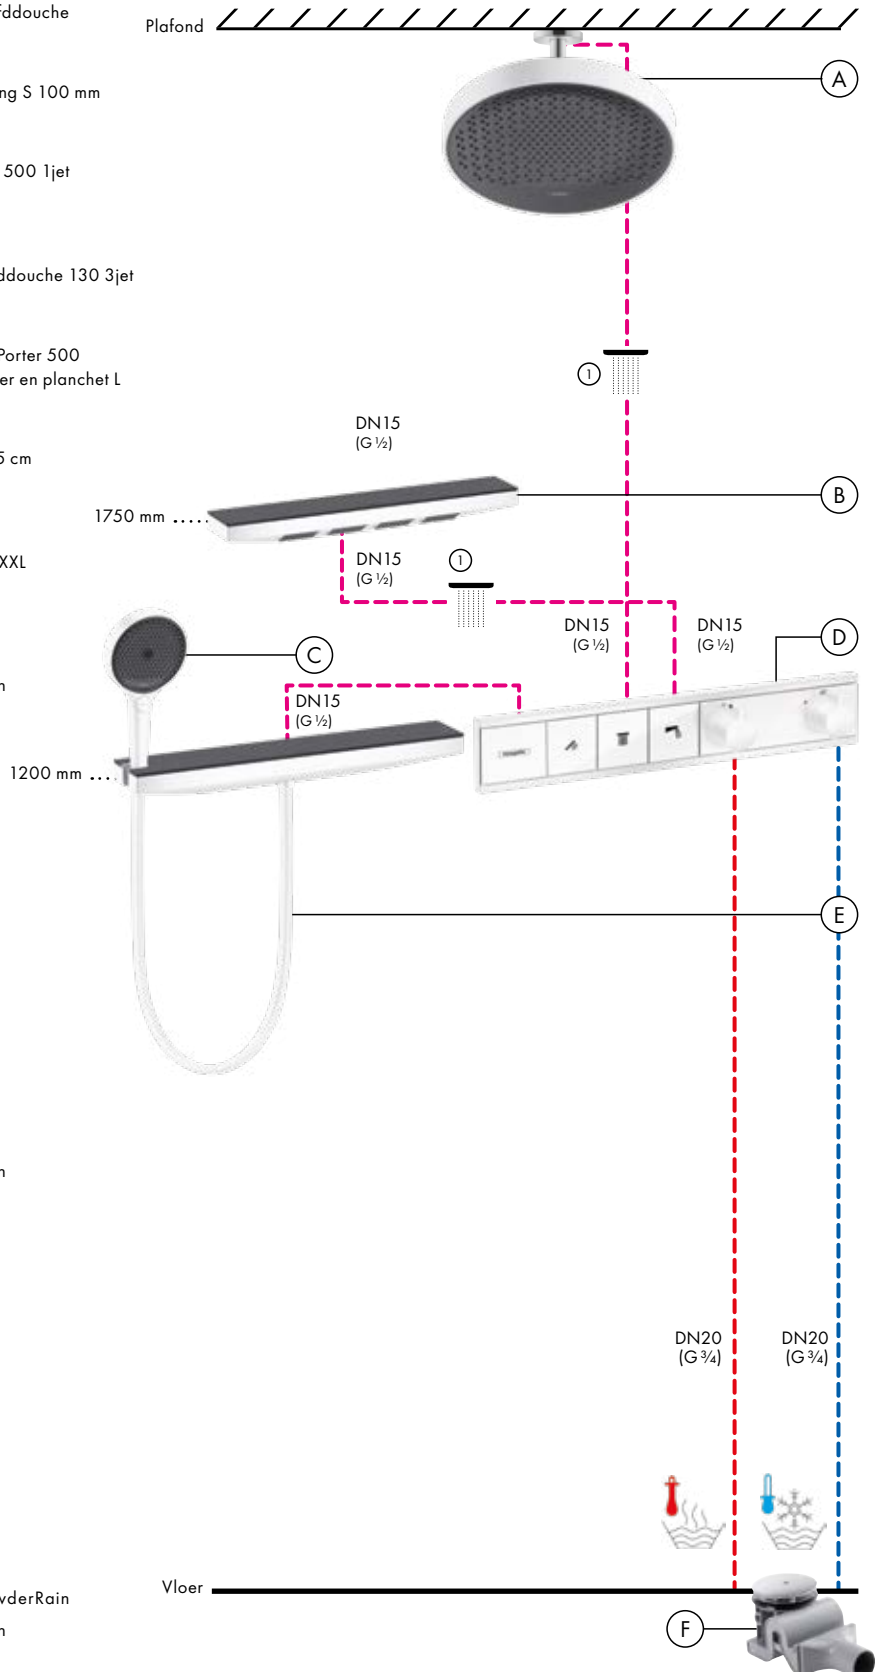

Legenda

- ① MonoRain
- ② Intense PowderRain
- ③ PowderRain