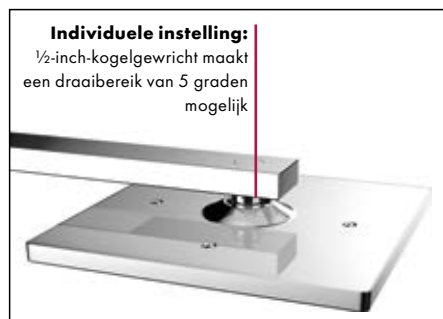

Design tot in detail: Bijzonder platte aansluiting van hoofddouche aan de douche-arm.