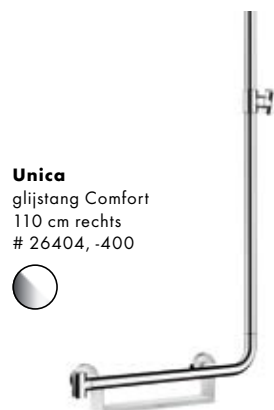

Unica Care Glijstangen

Unica
glijstang Comfort
110 cm links
26403, -400

Unica
glijstang Comfort
110 cm rechts
26404, -400

Unica
glijstang Comfort 65 cm
26401, -000
glijstang Comfort 90 cm
(zonder afb.)
26402, -000