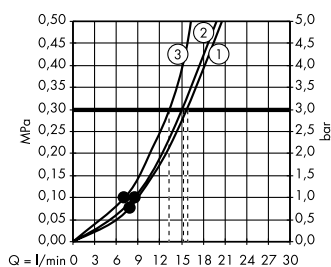

Inbouwinstallatie 1 functie:

ShowerSelect inbouwthermostaat met Raindance Select S 120 3jet doucheset

Componenten

Kranen

- **(B) ShowerSelect**
  thermostaat afbouwdeel
  voor 1 functie
  # 15762, -000

  inbouwdeel iBox Universal
  # 01800180

Alternatief:

- **ShowerSelect S**
  thermostaat afbouwdeel
  voor 1 functie
  # 15744, -000

- **ShowerSelect**
  douchemengkraan afbouwdeel
  met stopkraan voor 1 functie
  # 15767, -000

- **ShowerSelect S**
  douchemengkraan afbouwdeel
  met stopkraan voor 1 functie
  # 15747, -000

- **Ecostat E**
  thermostaat afbouwdeel
  voor 1 functie
  # 15707, -000

- **Ecostat S**
  thermostaat afbouwdeel
  voor 1 functie
  # 15757, -000

Douches

- **(A) Raindance Select S**
  doucheset 120 3jet met Unica'S Puro
  glijstang 90 cm en zeepschaal
  # 26631, -000
- **(C) FixFit**
  muuraansluitbocht Square
  met terugslagklep
  # 26455, -000
- **(D) Staro**
  afvoergarnituur complete set 90
  # 60056, -000

Plafond

1900 mm

1200 mm

1000 mm

DN15
(G½)

DN15
(G½)

Vloer

Doorstroomdiagram

Raindance Select S

handdoucheset 120 3jet
26530, -000

Legenda

- (1) RainAir
- (2) Rain
- (3) Whirl

• vanaf * wordt functioneren gegarandeerd