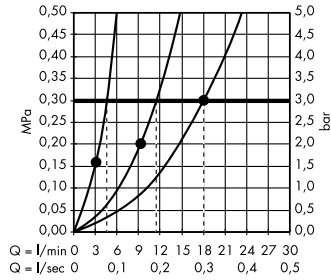

Doorstroombiagram

PuraVida
zijdouche 100 1jet
28430, -400

Legenda

- (1) 1 x Zijdouche
- (2) 3 x Zijdouche
- (3) 6 x Zijdouche

Doorstroombiagram

Raindance Select S
handdouche 120 3jet
26530, -400