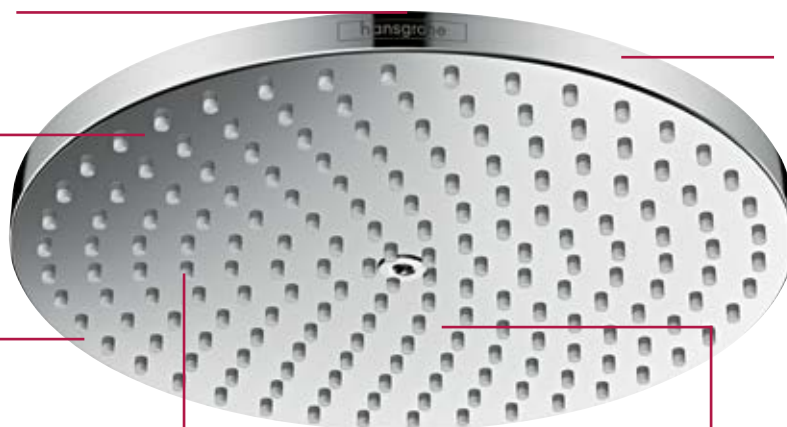

Uit één stuk: Bij de in het plafond ingebouwde versie met straalplaat van 400 mm x 400 mm versmelt de hoofddouche met het plafond.

Voordelen

- Perfect aan het lichaamssilhouet aangepaste losse stralen voor een geoptimaliseerde straalperformance. In het midden de hoogste concentratie voor het haren uitwassen, naar buiten toe afnemend om het lichaam warm te houden
- Verschillende versies voor wand- en plafondmontage alsook vlak in het plafond ingelaten installatie beschikbaar
- Passend bij alle ShowerSelect inbouwdelen en bij de nieuwe Metropol mengkranen
- Eenvoudige reiniging: straalplaat van metaal is eenvoudig afneembaar
- Ook in EcoSmart-uitvoering verkrijgbaar

Raindance hoofddouche

NIEUW

Als een zachte zomerse regenbui

Plafond- of wandmontage mogelijk

Stressvrij douchen door een veel stillere douche. Zo kunt u heerlijk wegdromen.

XXL Performance: als een grote streling voor de huid dankzij de diameter van 240 mm

Hoogwaardige straalplaat van metaal

PowderRain is veel fijner dan gebruikelijke straalsoorten. De sproeiers hebben in plaats van één opening nu zes fijne openingen die het water in duizenden microdruppels verdelen. Deze fluweelzachte druppels landen op de huid en hullen het lichaam in een cocon van water.