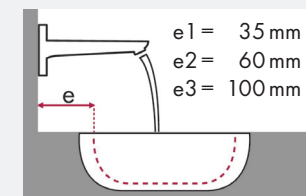

hangrohe

Legend:

- ✓ = Recommended combination
- = Taphole pushed through
- = Prepared taphole
- ⊗ = Without taphole

hangrohe Metris and Villeroy & Boch Loop & Friends

		380 x 380		405 x 405		430 x 430		450 x 450		450 x 320		585 x 380	
		# 5149 00 XX	# 5149 01 XX	# 6156 10 XX	# 6156 11 XX	# 5144 00 XX	# 5144 01 XX	# 6140 45 XX	# 6141 45 XX	# 6155 00 XX	# 6155 01 XX	# 5151 00 XX	# 5151 01 XX
		article no.											
article no.													
Metris 110 	# 31080000			✓a1				✓a2		✓a1			
	# 31121000												
	# 31084000			✓a1				✓a2		✓a1			
Metris 200 	# 31183000	✓a1		✓a2		✓a1		✓a2		✓a2		✓a2	
	# 31185000		✓a1	✓a2		✓a1		✓a2		✓a2		✓a2	
Metris 230 	# 31087000			✓a2				✓a2		✓a2			
	# 31187000												
Metris 260 	# 31082000	✓a3				✓a2		✓a1				✓a2	
	# 31184000		✓a3			✓a2		✓a1					✓a2
Metris 165 mm 	# 31085000	✓c1 ✓d2	✓c1 ✓d2	✓c1 ✓d2	✓c1 ✓d2			✓c1 ✓d2	✓c1 ✓d2	✓c1 ✓d2	✓c1 ✓d2		
Metris 225 mm 	# 31086000	✓c1 ✓d3	✓c1 ✓d3	✓c1 ✓d2	✓c1 ✓d2	✓c1 ✓d3	✓c1 ✓d3	✓c1 ✓d2	✓c1 ✓d2	✓c1 ✓d2	✓c1 ✓d2		

hangrohe

Legend:

- ✓ = Recommended combination
- = Taphole pushed through
- = Prepared taphole
- ⊗ = Without taphole

hangrohe Talis and Villeroy & Boch Loop & Friends

		380 x 380		405 x 405		430 x 430		450 x 450		450 x 320		585 x 380	
		⊗	⊗	⊗	⊗	⊗	⊗	⊗	⊗	⊗	⊗	⊗	⊗
		# 5149 00 XX	# 5149 01 XX	# 6156 10 XX	# 6156 11 XX	# 5144 00 XX	# 5144 01 XX	# 6140 45 XX	# 6141 45 XX	# 6155 00 XX	# 6155 01 XX	# 5151 00 XX	# 5151 01 XX
article no.	article no.												
Talis 150 	# 32052000			✓a2				✓a2					
Talis S 	# 32070000 # 32073000			✓a2				✓a2		✓a2			
Talis 210 	# 32084000 # 32082000 # 32080000			✓a2				✓a2		✓a2			
Talis 250 	# 32055000			✓a2				✓a2					
Talis 165 mm 	# 31618000	✓c1 d2	✓c1 d2	✓c1 d2	✓c1 d2	✓c1 d2	✓c1 d2	✓c1 d2	✓c1 d2	✓c1 d2	✓c1 d2		
Talis 225 mm 	# 31611000												