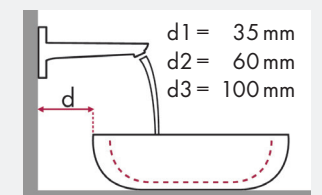

hangrohe

Legend:

- ✓ = Recommended combination
- = Taphole pushed through
- = Prepared taphole
- ⊗ = Without taphole

hangrohe Metris and Villeroy & Boch Loop & Friends

		380 x 380		405 x 405		430 x 430		450 x 450		450 x 320		585 x 380	
		# 5149 00 XX	# 5149 01 XX	# 6156 10 XX	# 6156 11 XX	# 5144 00 XX	# 5144 01 XX	# 6140 45 XX	# 6141 45 XX	# 6155 00 XX	# 6155 01 XX	# 5151 00 XX	# 5151 01 XX
		article no.											
article no.													
Metris 110 	# 31080000			✓a1				✓a2		✓a1			
	# 31121000												
	# 31084000			✓a1				✓a2		✓a1			
Metris 200 	# 31183000	✓a1		✓a2		✓a1		✓a2		✓a2		✓a2	
	# 31185000		✓a1	✓a2		✓a1		✓a2		✓a2		✓a2	
Metris 230 	# 31087000			✓a2				✓a2		✓a2			
	# 31187000												
Metris 260 	# 31082000	✓a3				✓a2		✓a1				✓a2	
	# 31184000		✓a3			✓a2		✓a1					✓a2
Metris 165 mm 	# 31085000	✓c1 ✓d2	✓c1 ✓d2	✓c1 ✓d2	✓c1 ✓d2			✓c1 ✓d2	✓c1 ✓d2	✓c1 ✓d2	✓c1 ✓d2		
Metris 225 mm 	# 31086000	✓c1 ✓d3	✓c1 ✓d3	✓c1 ✓d2	✓c1 ✓d2	✓c1 ✓d3	✓c1 ✓d3	✓c1 ✓d2	✓c1 ✓d2	✓c1 ✓d2	✓c1 ✓d2		