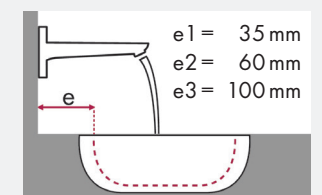

hangrohe

Legend:

- ✓ = Recommended combination
- = Taphole pushed through
- = Prepared taphole
- ⊗ = Without taphole

hangrohe Metris and Villeroy & Boch Loop & Friends

		380 x 380		405 x 405		430 x 430		450 x 450		450 x 320		585 x 380	
		# 5149 00 XX	# 5149 01 XX	# 6156 10 XX	# 6156 11 XX	# 5144 00 XX	# 5144 01 XX	# 6140 45 XX	# 6141 45 XX	# 6155 00 XX	# 6155 01 XX	# 5151 00 XX	# 5151 01 XX
		article no.											
article no.													
Metris 110 	# 31080000			✓a1				✓a2		✓a1			
	# 31121000												
	# 31084000			✓a1				✓a2		✓a1			
Metris 200 	# 31183000	✓a1		✓a2		✓a1		✓a2		✓a2		✓a2	
	# 31185000		✓a1	✓a2		✓a1		✓a2		✓a2		✓a2	
Metris 230 	# 31087000			✓a2				✓a2		✓a2			
	# 31187000												
Metris 260 	# 31082000	✓a3				✓a2		✓a1				✓a2	
	# 31184000		✓a3			✓a2		✓a1					✓a2
Metris 165 mm 	# 31085000	✓c1 ✓d2	✓c1 ✓d2	✓c1 ✓d2	✓c1 ✓d2			✓c1 ✓d2	✓c1 ✓d2	✓c1 ✓d2	✓c1 ✓d2		
Metris 225 mm 	# 31086000	✓c1 ✓d3	✓c1 ✓d3	✓c1 ✓d2	✓c1 ✓d2	✓c1 ✓d3	✓c1 ✓d3	✓c1 ✓d2	✓c1 ✓d2	✓c1 ✓d2	✓c1 ✓d2		