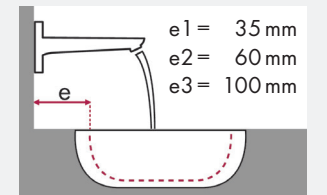

hangrohe

Legend:

- ✓ = Recommended combination
- = Taphole pushed through
- = Prepared taphole
- ⊗ = Without taphole

hangrohe Metris Classic and Villeroy & Boch Loop & Friends

		380 x 380	405 x 405	430 x 430	450 x 450	450 x 320	585 x 380						
article no.		# 5149 00 XX ⊗	# 5149 01 XX ⊗	# 6156 10 XX ⊗	# 6156 11 XX ⊗	# 5144 00 XX ⊗	# 5144 01 XX ⊗	# 6140 45 XX ⊗	# 6141 45 XX ⊗	# 6155 00 XX ⊗	# 6155 01 XX ⊗	# 5151 00 XX ⊗	# 5151 01 XX ⊗
Metris Classic 100 	# 31075000			✓a1									
	# 31077000				✓a1								
Metris Classic 250 	# 31078000	✓a2		✓a2		✓a2		✓a2				✓a2	
Metris Classic 165 mm 	# 31000000	✓c1 d2	✓c1 d2	✓c1 d2	✓c1 d2			✓c1 d2	✓c1 d2	✓c1 d2	✓c1 d2	✓c1 d1	✓c1 d1
Metris Classic 225 mm 	# 31003000	✓c1 d3	✓c1 d3	✓c1 d2	✓c1 d2	✓c1 d3	✓c1 d3	✓c1 d2	✓c1 d2	✓c1 d2	✓c1 d2		

hangrohe

Legend:

- ✓ = Recommended combination
- = Taphole pushed through
- = Prepared taphole
- ⊗ = Without taphole

hangrohe Talis Classic and Villeroy & Boch Loop & Friends

		380 x 380	430 x 430	450 x 450	585 x 380
		⊗	⊗	⊗	⊗
		# 5149 00 XX	# 5144 00 XX	# 6140 45 XX	# 5151 00 XX
		article no.	article no.	article no.	article no.
Talis Classic 230	# 14116000	✓a2	✓a2	✓a2	✓a2