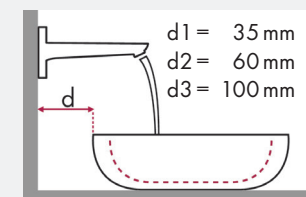

hangrohe

Legend:

- ✓ = Recommended combination
- = Taphole pushed through
- = Prepared taphole
- ⊗ = Without taphole

hangrohe Metris and Villeroy & Boch Loop & Friends

		380 x 380		405 x 405		430 x 430		450 x 450		450 x 320		585 x 380	
		# 5149 00 XX	# 5149 01 XX	# 6156 10 XX	# 6156 11 XX	# 5144 00 XX	# 5144 01 XX	# 6140 45 XX	# 6141 45 XX	# 6155 00 XX	# 6155 01 XX	# 5151 00 XX	# 5151 01 XX
		article no.											
article no.													
Metris 110 	# 31080000			✓a1				✓a2		✓a1			
	# 31121000												
	# 31084000			✓a1				✓a2		✓a1			
Metris 200 	# 31183000	✓a1		✓a2		✓a1		✓a2		✓a2		✓a2	
	# 31185000		✓a1	✓a2		✓a1		✓a2		✓a2		✓a2	
Metris 230 	# 31087000			✓a2				✓a2		✓a2			
	# 31187000												
Metris 260 	# 31082000	✓a3				✓a2		✓a1				✓a2	
	# 31184000		✓a3			✓a2		✓a1					✓a2
Metris 165 mm 	# 31085000	✓c1 ✓d2	✓c1 ✓d2	✓c1 ✓d2	✓c1 ✓d2			✓c1 ✓d2	✓c1 ✓d2	✓c1 ✓d2	✓c1 ✓d2		
Metris 225 mm 	# 31086000	✓c1 ✓d3	✓c1 ✓d3	✓c1 ✓d2	✓c1 ✓d2	✓c1 ✓d3	✓c1 ✓d3	✓c1 ✓d2	✓c1 ✓d2	✓c1 ✓d2	✓c1 ✓d2		

hangrohe

Legend:

- ✓ = Recommended combination
- = Taphole pushed through
- = Prepared taphole
- ⊗ = Without taphole

hangrohe Talis and Villeroy & Boch Loop & Friends

		380 x 380		405 x 405		430 x 430		450 x 450		450 x 320		585 x 380	
		⊗	⊗	⊗	⊗	⊗	⊗	⊗	⊗	⊗	⊗	⊗	⊗
		# 5149 00 XX	# 5149 01 XX	# 6156 10 XX	# 6156 11 XX	# 5144 00 XX	# 5144 01 XX	# 6140 45 XX	# 6141 45 XX	# 6155 00 XX	# 6155 01 XX	# 5151 00 XX	# 5151 01 XX
article no.	article no.												
Talis 150 	# 32052000			✓a2				✓a2					
Talis S 	# 32070000 # 32073000			✓a2				✓a2		✓a2			
Talis 210 	# 32084000 # 32082000 # 32080000			✓a2				✓a2		✓a2			
Talis 250 	# 32055000			✓a2				✓a2					
Talis 165 mm 	# 31618000	✓c1 d2	✓c1 d2	✓c1 d2	✓c1 d2	✓c1 d2	✓c1 d2	✓c1 d2	✓c1 d2	✓c1 d2	✓c1 d2		
Talis 225 mm 	# 31611000												