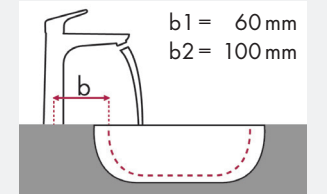

hangrohe

Legend:

- ✓ = Recommended combination
- = Taphole pushed through
- = Prepared taphole
- ⊗ = Without taphole

hangrohe Metris Classic and Villeroy & Boch Loop & Friends

		380 x 380	405 x 405	430 x 430	450 x 450	450 x 320	585 x 380						
article no.		# 5149 00 XX ⊗	# 5149 01 XX ⊗	# 6156 10 XX ⊗	# 6156 11 XX ⊗	# 5144 00 XX ⊗	# 5144 01 XX ⊗	# 6140 45 XX ⊗	# 6141 45 XX ⊗	# 6155 00 XX ⊗	# 6155 01 XX ⊗	# 5151 00 XX ⊗	# 5151 01 XX ⊗
Metris Classic 100 	# 31075000			✓a1									
	# 31077000				✓a1								
Metris Classic 250 	# 31078000	✓a2		✓a2		✓a2		✓a2				✓a2	
Metris Classic 165 mm 	# 31000000	✓c1 d2	✓c1 d2	✓c1 d2	✓c1 d2			✓c1 d2	✓c1 d2	✓c1 d2	✓c1 d2	✓c1 d1	✓c1 d1
Metris Classic 225 mm 	# 31003000	✓c1 d3	✓c1 d3	✓c1 d2	✓c1 d2	✓c1 d3	✓c1 d3	✓c1 d2	✓c1 d2	✓c1 d2	✓c1 d2		

hangrohe

Legend:

- ✓ = Recommended combination
- = Taphole pushed through
- = Prepared taphole
- ⊗ = Without taphole

hangrohe Talis Classic and Villeroy & Boch Loop & Friends

		380 x 380	430 x 430	450 x 450	585 x 380
		⊗	⊗	⊗	⊗
		# 5149 00 XX	# 5144 00 XX	# 6140 45 XX	# 5151 00 XX
		article no.	article no.	article no.	article no.
Talis Classic 230	# 14116000	✓a2	✓a2	✓a2	✓a2