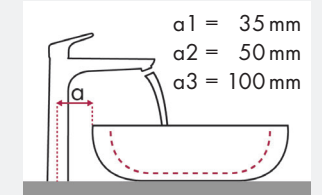

hangrohe

Legend:

- ✓ = Recommended combination
- = Taphole pushed through
- = Prepared taphole
- ⊗ = Without taphole

hangrohe Metris and Villeroy & Boch Loop & Friends

		380 x 380		405 x 405		430 x 430		450 x 450		450 x 320		585 x 380	
		# 5149 00 XX	# 5149 01 XX	# 6156 10 XX	# 6156 11 XX	# 5144 00 XX	# 5144 01 XX	# 6140 45 XX	# 6141 45 XX	# 6155 00 XX	# 6155 01 XX	# 5151 00 XX	# 5151 01 XX
		article no.											
article no.													
Metris 110 	# 31080000			✓a1				✓a2		✓a1			
	# 31121000												
	# 31084000			✓a1				✓a2		✓a1			
Metris 200 	# 31183000	✓a1		✓a2		✓a1		✓a2		✓a2		✓a2	
	# 31185000		✓a1	✓a2		✓a1		✓a2		✓a2		✓a2	
Metris 230 	# 31087000			✓a2				✓a2		✓a2			
	# 31187000												
Metris 260 	# 31082000	✓a3				✓a2		✓a1				✓a2	
	# 31184000		✓a3			✓a2		✓a1					✓a2
Metris 165 mm 	# 31085000	✓c1 ✓d2	✓c1 ✓d2	✓c1 ✓d2	✓c1 ✓d2			✓c1 ✓d2	✓c1 ✓d2	✓c1 ✓d2	✓c1 ✓d2		
Metris 225 mm 	# 31086000	✓c1 ✓d3	✓c1 ✓d3	✓c1 ✓d2	✓c1 ✓d2	✓c1 ✓d3	✓c1 ✓d3	✓c1 ✓d2	✓c1 ✓d2	✓c1 ✓d2	✓c1 ✓d2		