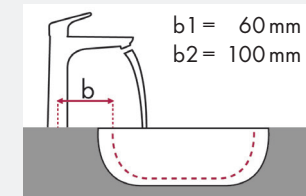

hangrohe

Legend:

- ✓ = Recommended combination
- = Taphole pushed through
- = Prepared taphole
- ⊗ = Without taphole

hangrohe Metris and Villeroy & Boch Loop & Friends

		380 x 380		405 x 405		430 x 430		450 x 450		450 x 320		585 x 380	
		# 5149 00 XX	# 5149 01 XX	# 6156 10 XX	# 6156 11 XX	# 5144 00 XX	# 5144 01 XX	# 6140 45 XX	# 6141 45 XX	# 6155 00 XX	# 6155 01 XX	# 5151 00 XX	# 5151 01 XX
		article no.											
article no.													
Metris 110 	# 31080000			✓a1				✓a2		✓a1			
	# 31121000												
	# 31084000			✓a1				✓a2		✓a1			
Metris 200 	# 31183000	✓a1		✓a2		✓a1		✓a2		✓a2		✓a2	
	# 31185000		✓a1	✓a2		✓a1		✓a2		✓a2		✓a2	
Metris 230 	# 31087000			✓a2				✓a2		✓a2			
	# 31187000												
Metris 260 	# 31082000	✓a3				✓a2		✓a1				✓a2	
	# 31184000		✓a3			✓a2		✓a1					✓a2
Metris 165 mm 	# 31085000	✓c1 ✓d2	✓c1 ✓d2	✓c1 ✓d2	✓c1 ✓d2			✓c1 ✓d2	✓c1 ✓d2	✓c1 ✓d2	✓c1 ✓d2		
Metris 225 mm 	# 31086000	✓c1 ✓d3	✓c1 ✓d3	✓c1 ✓d2	✓c1 ✓d2	✓c1 ✓d3	✓c1 ✓d3	✓c1 ✓d2	✓c1 ✓d2	✓c1 ✓d2	✓c1 ✓d2		

hangrohe

Legend:

- ✓ = Recommended combination
- = Taphole pushed through
- = Prepared taphole
- ⊗ = Without taphole

hangrohe Talis and Villeroy & Boch Loop & Friends

		380 x 380		405 x 405		430 x 430		450 x 450		450 x 320		585 x 380	
		⊗	⊗	⊗	⊗	⊗	⊗	⊗	⊗	⊗	⊗	⊗	⊗
		# 5149 00 XX	# 5149 01 XX	# 6156 10 XX	# 6156 11 XX	# 5144 00 XX	# 5144 01 XX	# 6140 45 XX	# 6141 45 XX	# 6155 00 XX	# 6155 01 XX	# 5151 00 XX	# 5151 01 XX
article no.	article no.												
Talis 150 	# 32052000			✓a2				✓a2					
Talis S 	# 32070000 # 32073000			✓a2				✓a2		✓a2			
Talis 210 	# 32084000 # 32082000 # 32080000			✓a2				✓a2		✓a2			
Talis 250 	# 32055000			✓a2				✓a2					
Talis 165 mm 	# 31618000	✓c1 d2	✓c1 d2	✓c1 d2	✓c1 d2	✓c1 d2	✓c1 d2	✓c1 d2	✓c1 d2	✓c1 d2	✓c1 d2		
Talis 225 mm 	# 31611000												