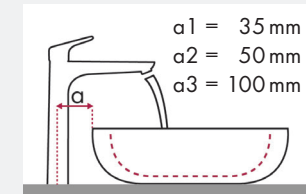

hangrohe

Legend:

- ✓ = Recommended combination
- = Taphole pushed through
- = Prepared taphole
- ⊗ = Without taphole

hangrohe Metris and Villeroy & Boch Loop & Friends

		380 x 380		405 x 405		430 x 430		450 x 450		450 x 320		585 x 380	
		# 5149 00 XX	# 5149 01 XX	# 6156 10 XX	# 6156 11 XX	# 5144 00 XX	# 5144 01 XX	# 6140 45 XX	# 6141 45 XX	# 6155 00 XX	# 6155 01 XX	# 5151 00 XX	# 5151 01 XX
		article no.											
article no.													
Metris 110 	# 31080000			✓a1				✓a2		✓a1			
	# 31121000												
	# 31084000			✓a1				✓a2		✓a1			
Metris 200 	# 31183000	✓a1		✓a2		✓a1		✓a2		✓a2		✓a2	
	# 31185000		✓a1	✓a2		✓a1		✓a2		✓a2		✓a2	
Metris 230 	# 31087000			✓a2				✓a2		✓a2			
	# 31187000												
Metris 260 	# 31082000	✓a3				✓a2		✓a1				✓a2	
	# 31184000		✓a3			✓a2		✓a1					✓a2
Metris 165 mm 	# 31085000	✓c1 ✓d2	✓c1 ✓d2	✓c1 ✓d2	✓c1 ✓d2			✓c1 ✓d2	✓c1 ✓d2	✓c1 ✓d2	✓c1 ✓d2		
Metris 225 mm 	# 31086000	✓c1 ✓d3	✓c1 ✓d3	✓c1 ✓d2	✓c1 ✓d2	✓c1 ✓d3	✓c1 ✓d3	✓c1 ✓d2	✓c1 ✓d2	✓c1 ✓d2	✓c1 ✓d2		

hangrohe

Legend:

- ✓ = Recommended combination
- = Taphole pushed through
- = Prepared taphole
- ⊗ = Without taphole

hangrohe Talis and Villeroy & Boch Loop & Friends

		380 x 380		405 x 405		430 x 430		450 x 450		450 x 320		585 x 380	
		⊗	⊗	⊗	⊗	⊗	⊗	⊗	⊗	⊗	⊗	⊗	⊗
		# 5149 00 XX	# 5149 01 XX	# 6156 10 XX	# 6156 11 XX	# 5144 00 XX	# 5144 01 XX	# 6140 45 XX	# 6141 45 XX	# 6155 00 XX	# 6155 01 XX	# 5151 00 XX	# 5151 01 XX
article no.	article no.												
Talis 150 	# 32052000			✓a2				✓a2					
Talis S 	# 32070000 # 32073000			✓a2				✓a2		✓a2			
Talis 210 	# 32084000 # 32082000 # 32080000			✓a2				✓a2		✓a2			
Talis 250 	# 32055000			✓a2				✓a2					
Talis 165 mm 	# 31618000	✓c1 d2	✓c1 d2	✓c1 d2	✓c1 d2	✓c1 d2	✓c1 d2	✓c1 d2	✓c1 d2	✓c1 d2	✓c1 d2		
Talis 225 mm 	# 31611000												