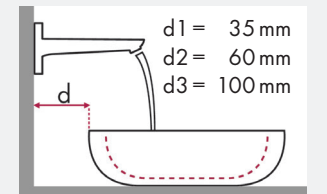

hangrohe

Legend:

- ✓ = Recommended combination
- = Taphole pushed through
- = Prepared taphole
- ⊗ = Without taphole

hangrohe Metris Classic and Villeroy & Boch Loop & Friends

		380 x 380	405 x 405	430 x 430	450 x 450	450 x 320	585 x 380						
article no.		# 5149 00 XX ⊗	# 5149 01 XX ⊗	# 6156 10 XX ⊗	# 6156 11 XX ⊗	# 5144 00 XX ⊗	# 5144 01 XX ⊗	# 6140 45 XX ⊗	# 6141 45 XX ⊗	# 6155 00 XX ⊗	# 6155 01 XX ⊗	# 5151 00 XX ⊗	# 5151 01 XX ⊗
Metris Classic 100 	# 31075000			✓a1									
	# 31077000				✓a1								
Metris Classic 250 	# 31078000	✓a2		✓a2		✓a2		✓a2				✓a2	
Metris Classic 165 mm 	# 31000000	✓c1 d2	✓c1 d2	✓c1 d2	✓c1 d2			✓c1 d2	✓c1 d2	✓c1 d2	✓c1 d2	✓c1 d1	✓c1 d1
Metris Classic 225 mm 	# 31003000	✓c1 d3	✓c1 d3	✓c1 d2	✓c1 d2	✓c1 d3	✓c1 d3	✓c1 d2	✓c1 d2	✓c1 d2	✓c1 d2		

hangrohe

Legend:

- ✓ = Recommended combination
- = Taphole pushed through
- = Prepared taphole
- ⊗ = Without taphole

hangrohe Talis Classic and Villeroy & Boch Loop & Friends

		380 x 380	430 x 430	450 x 450	585 x 380
		⊗	⊗	⊗	⊗
		# 5149 00 XX	# 5144 00 XX	# 6140 45 XX	# 5151 00 XX
		article no.	article no.	article no.	article no.
Talis Classic 230	# 14116000	✓a2	✓a2	✓a2	✓a2