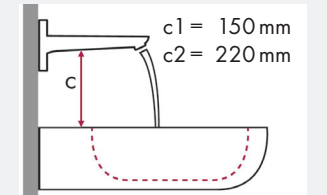

hangrohe

Legend:

- ✓ = Recommended combination
- = Taphole pushed through
- = Prepared taphole
- ⊗ = Without taphole

hangrohe Metris Classic and Villeroy & Boch Loop & Friends

		380 x 380	405 x 405	430 x 430	450 x 450	450 x 320	585 x 380						
article no.		# 5149 00 XX ⊗	# 5149 01 XX ⊗	# 6156 10 XX ⊗	# 6156 11 XX ⊗	# 5144 00 XX ⊗	# 5144 01 XX ⊗	# 6140 45 XX ⊗	# 6141 45 XX ⊗	# 6155 00 XX ⊗	# 6155 01 XX ⊗	# 5151 00 XX ⊗	# 5151 01 XX ⊗
Metris Classic 100 	# 31075000			✓a1									
	# 31077000				✓a1								
Metris Classic 250 	# 31078000	✓a2		✓a2		✓a2		✓a2				✓a2	
Metris Classic 165 mm 	# 31000000	✓c1 d2	✓c1 d2	✓c1 d2	✓c1 d2			✓c1 d2	✓c1 d2	✓c1 d2	✓c1 d2	✓c1 d1	✓c1 d1
Metris Classic 225 mm 	# 31003000	✓c1 d3	✓c1 d3	✓c1 d2	✓c1 d2	✓c1 d3	✓c1 d3	✓c1 d2	✓c1 d2	✓c1 d2	✓c1 d2		

hangrohe

Legend:

- ✓ = Recommended combination
- = Taphole pushed through
- = Prepared taphole
- ⊗ = Without taphole

hangrohe Talis Classic and Villeroy & Boch Loop & Friends

		380 x 380	430 x 430	450 x 450	585 x 380
		⊗	⊗	⊗	⊗
		# 5149 00 XX	# 5144 00 XX	# 6140 45 XX	# 5151 00 XX
		article no.	article no.	article no.	article no.
Talis Classic 230	# 14116000	✓a2	✓a2	✓a2	✓a2