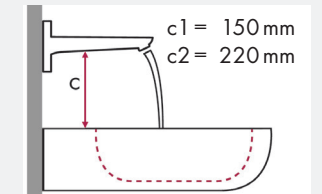

hangrohe

Legend:

- ✓ = Recommended combination
- = Taphole pushed through
- = Prepared taphole
- ⊗ = Without taphole

hangrohe Metris and Villeroy & Boch Loop & Friends

		380 x 380		405 x 405		430 x 430		450 x 450		450 x 320		585 x 380	
		# 5149 00 XX	# 5149 01 XX	# 6156 10 XX	# 6156 11 XX	# 5144 00 XX	# 5144 01 XX	# 6140 45 XX	# 6141 45 XX	# 6155 00 XX	# 6155 01 XX	# 5151 00 XX	# 5151 01 XX
		article no.											
article no.													
Metris 110 	# 31080000			✓a1				✓a2		✓a1			
	# 31121000												
	# 31084000			✓a1				✓a2		✓a1			
Metris 200 	# 31183000	✓a1		✓a2		✓a1		✓a2		✓a2		✓a2	
	# 31185000		✓a1	✓a2		✓a1		✓a2		✓a2		✓a2	
Metris 230 	# 31087000			✓a2				✓a2		✓a2			
	# 31187000												
Metris 260 	# 31082000	✓a3				✓a2		✓a1				✓a2	
	# 31184000		✓a3			✓a2		✓a1					✓a2
Metris 165 mm 	# 31085000	✓c1 ✓d2	✓c1 ✓d2	✓c1 ✓d2	✓c1 ✓d2			✓c1 ✓d2	✓c1 ✓d2	✓c1 ✓d2	✓c1 ✓d2		
Metris 225 mm 	# 31086000	✓c1 ✓d3	✓c1 ✓d3	✓c1 ✓d2	✓c1 ✓d2	✓c1 ✓d3	✓c1 ✓d3	✓c1 ✓d2	✓c1 ✓d2	✓c1 ✓d2	✓c1 ✓d2		