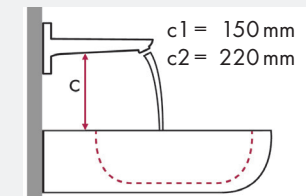

hangrohe

Legend:

- ✓ = Recommended combination
- = Taphole pushed through
- = Prepared taphole
- ⊗ = Without taphole

hangrohe Metris and Villeroy & Boch Loop & Friends

		380 x 380		405 x 405		430 x 430		450 x 450		450 x 320		585 x 380	
		# 5149 00 XX	# 5149 01 XX	# 6156 10 XX	# 6156 11 XX	# 5144 00 XX	# 5144 01 XX	# 6140 45 XX	# 6141 45 XX	# 6155 00 XX	# 6155 01 XX	# 5151 00 XX	# 5151 01 XX
		article no.											
article no.													
Metris 110 	# 31080000			✓a1				✓a2		✓a1			
	# 31121000												
	# 31084000			✓a1				✓a2		✓a1			
Metris 200 	# 31183000	✓a1		✓a2		✓a1		✓a2		✓a2		✓a2	
	# 31185000		✓a1	✓a2		✓a1		✓a2		✓a2		✓a2	
Metris 230 	# 31087000			✓a2				✓a2		✓a2			
	# 31187000												
Metris 260 	# 31082000	✓a3				✓a2		✓a1				✓a2	
	# 31184000		✓a3			✓a2		✓a1					✓a2
Metris 165 mm 	# 31085000	✓c1 ✓d2	✓c1 ✓d2	✓c1 ✓d2	✓c1 ✓d2			✓c1 ✓d2	✓c1 ✓d2	✓c1 ✓d2	✓c1 ✓d2		
Metris 225 mm 	# 31086000	✓c1 ✓d3	✓c1 ✓d3	✓c1 ✓d2	✓c1 ✓d2	✓c1 ✓d3	✓c1 ✓d3	✓c1 ✓d2	✓c1 ✓d2	✓c1 ✓d2	✓c1 ✓d2		

hangrohe

Legend:

- ✓ = Recommended combination
- = Taphole pushed through
- = Prepared taphole
- ⊗ = Without taphole

hangrohe Talis and Villeroy & Boch Loop & Friends

		380 x 380		405 x 405		430 x 430		450 x 450		450 x 320		585 x 380	
		⊗	⊗	⊗	⊗	⊗	⊗	⊗	⊗	⊗	⊗	⊗	⊗
		# 5149 00 XX	# 5149 01 XX	# 6156 10 XX	# 6156 11 XX	# 5144 00 XX	# 5144 01 XX	# 6140 45 XX	# 6141 45 XX	# 6155 00 XX	# 6155 01 XX	# 5151 00 XX	# 5151 01 XX
article no.	article no.												
Talis 150 	# 32052000			✓a2				✓a2					
Talis S 	# 32070000 # 32073000			✓a2				✓a2		✓a2			
Talis 210 	# 32084000 # 32082000 # 32080000			✓a2				✓a2		✓a2			
Talis 250 	# 32055000			✓a2				✓a2					
Talis 165 mm 	# 31618000	✓c1 d2	✓c1 d2	✓c1 d2	✓c1 d2	✓c1 d2	✓c1 d2	✓c1 d2	✓c1 d2	✓c1 d2	✓c1 d2		
Talis 225 mm 	# 31611000												