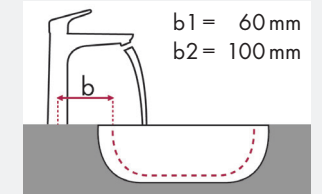

hangrohe

Legend:

- ✓ = Recommended combination
- = Taphole pushed through
- = Prepared taphole
- ⊗ = Without taphole

hangrohe Metris and Villeroy & Boch Loop & Friends

		380 x 380		405 x 405		430 x 430		450 x 450		450 x 320		585 x 380	
		# 5149 00 XX	# 5149 01 XX	# 6156 10 XX	# 6156 11 XX	# 5144 00 XX	# 5144 01 XX	# 6140 45 XX	# 6141 45 XX	# 6155 00 XX	# 6155 01 XX	# 5151 00 XX	# 5151 01 XX
		article no.											
article no.													
Metris 110 	# 31080000			✓a1				✓a2		✓a1			
	# 31121000												
	# 31084000			✓a1				✓a2		✓a1			
Metris 200 	# 31183000	✓a1		✓a2		✓a1		✓a2		✓a2		✓a2	
	# 31185000		✓a1	✓a2		✓a1		✓a2		✓a2		✓a2	
Metris 230 	# 31087000			✓a2				✓a2		✓a2			
	# 31187000												
Metris 260 	# 31082000	✓a3				✓a2		✓a1				✓a2	
	# 31184000		✓a3			✓a2		✓a1					✓a2
Metris 165 mm 	# 31085000	✓c1 ✓d2	✓c1 ✓d2	✓c1 ✓d2	✓c1 ✓d2			✓c1 ✓d2	✓c1 ✓d2	✓c1 ✓d2	✓c1 ✓d2		
Metris 225 mm 	# 31086000	✓c1 ✓d3	✓c1 ✓d3	✓c1 ✓d2	✓c1 ✓d2	✓c1 ✓d3	✓c1 ✓d3	✓c1 ✓d2	✓c1 ✓d2	✓c1 ✓d2	✓c1 ✓d2		