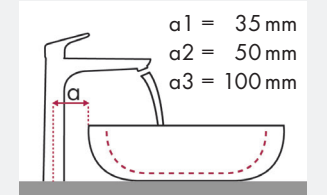

hangrohe

Legend:

- ✓ = Recommended combination
- = Taphole pushed through
- = Prepared taphole
- ⊗ = Without taphole

hangrohe Metris Classic and Villeroy & Boch Loop & Friends

		380 x 380	405 x 405	430 x 430	450 x 450	450 x 320	585 x 380						
article no.		# 5149 00 XX ⊗	# 5149 01 XX ⊗	# 6156 10 XX ⊗	# 6156 11 XX ⊗	# 5144 00 XX ⊗	# 5144 01 XX ⊗	# 6140 45 XX ⊗	# 6141 45 XX ⊗	# 6155 00 XX ⊗	# 6155 01 XX ⊗	# 5151 00 XX ⊗	# 5151 01 XX ⊗
Metris Classic 100 	# 31075000			✓a1									
	# 31077000				✓a1								
Metris Classic 250 	# 31078000	✓a2		✓a2		✓a2		✓a2				✓a2	
Metris Classic 165 mm 	# 31000000	✓c1 d2	✓c1 d2	✓c1 d2	✓c1 d2			✓c1 d2	✓c1 d2	✓c1 d2	✓c1 d2	✓c1 d1	✓c1 d1
Metris Classic 225 mm 	# 31003000	✓c1 d3	✓c1 d3	✓c1 d2	✓c1 d2	✓c1 d3	✓c1 d3	✓c1 d2	✓c1 d2	✓c1 d2	✓c1 d2		

hangrohe

Legend:

- ✓ = Recommended combination
- = Taphole pushed through
- = Prepared taphole
- ⊗ = Without taphole

hangrohe Talis Classic and Villeroy & Boch Loop & Friends

		380 x 380	430 x 430	450 x 450	585 x 380
		⊗	⊗	⊗	⊗
		# 5149 00 XX	# 5144 00 XX	# 6140 45 XX	# 5151 00 XX
		article no.	article no.	article no.	article no.
Talis Classic 230	# 14116000	✓a2	✓a2	✓a2	✓a2