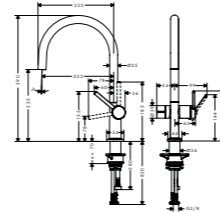

Teknologier

Stråltyp