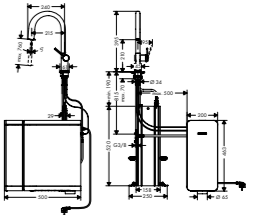

Ett liv i balans

AQITTURA M91

Enkel, funktionell och hållbar: hansgrohe Aqittura M91 ger dig välbefinnande i varje glas, precis som du vill ha det: filtrerat och optimerat vatten, med mineraler, lätt kolsyrat eller kylt om du så vill. Nu får du förädlad vatten direkt ur kranen! Den specialutvecklade filtrerings- och mineraliseringstekniken MINTEC® tar bort föroreningar ur dricksvattnet och berikar det med viktiga mineraler. Med Aqittura SodaSystem får du kylt och lätt kolsyrat dricksvatten direkt ur kranen och du slipper släpa hem vattenflaskor från butiken. hansgrohe Aqittura M91 finns i två designförändringar: stilrent rundad eller linjär design - med utdragbar pip och sBox samt i tre färger: matt svart, krom eller finish av rostfritt stål.

Produkt

Aqittura M91 SodaSystem 210, utdragbar pip, ljet, sBox

- ingår ej: CO2 flaska
- ComfortZone 210
- svängradie inställningsbar i 3 steg på 60°, 110° eller 150°
- laminarstråle
- maximal flödesmängd vid 3 bar: 6,2 l/min
- keramisk avstängning
- G 3/8 anslutningar
- backventil integrerad
- sBox för en ljudlös och skyddad slangguide i underskåp
- förlängningsmått upp till 76 cm
- Observera att slangboxen kräver en skåphöjd på minst 80 cm
- kranhål på Ø 35 mm krävs
- separat vattentillförsel för filtrerat och ofiltrerat vatten
- kylt och filtrerat stilla eller lätt kolsyrat dricksvatten med hjälp av Select-knappen på pipen
- styrning och övervakning av förbrukningsdata via hansgrohe home App
- filterkapacitet: 300 l
- kylningskapacitet: kylt vatten 7 l/timme
- push-meddelande för låg filter- eller CO2-kapacitet (hansgrohe home App)
- energianvändning: 240 W (vattenutsläpp), 180 W (kylfas), 3 W (standby)
- strömförsörjning: 230V ±10 %
- maximal uttagsmängd (kylt/lätt kolsyrat vatten): 2 l/min

Ytskikt

HG-nr