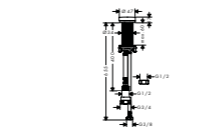

Teknologier

Stråltyp