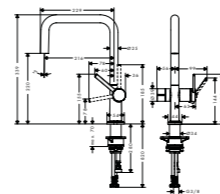

Teknologier

Stråltyp