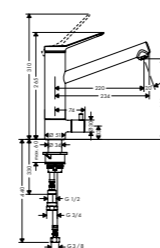

Teknologier

Stråltyper