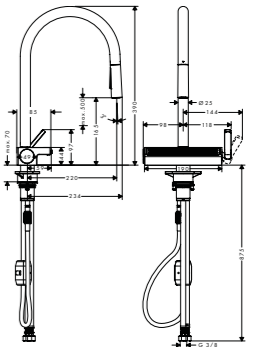

Teknologier

Stråltyper