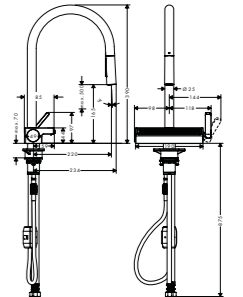

Teknologier

Stråltyper

Översikt varianter

Aquno Select M81 1-grepps köksblandare 170, med utdragbar handdusch, 3jet, sBox

- sBox för en ljudlös och skyddad slangguide i underskåp
- förlängningsmått upp till 76 cm

Ytskikt	HG-nr	RSK-nr
Krom	73831000	
Matt svart	73831670	
Finish av rostfritt stål	73831800