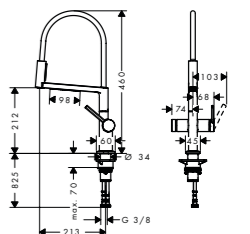

Teknologier

Stråltyp

Tillgänglig från Q1 2025