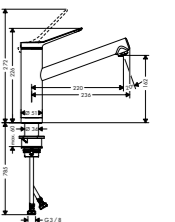

Teknologier

Stråltyper