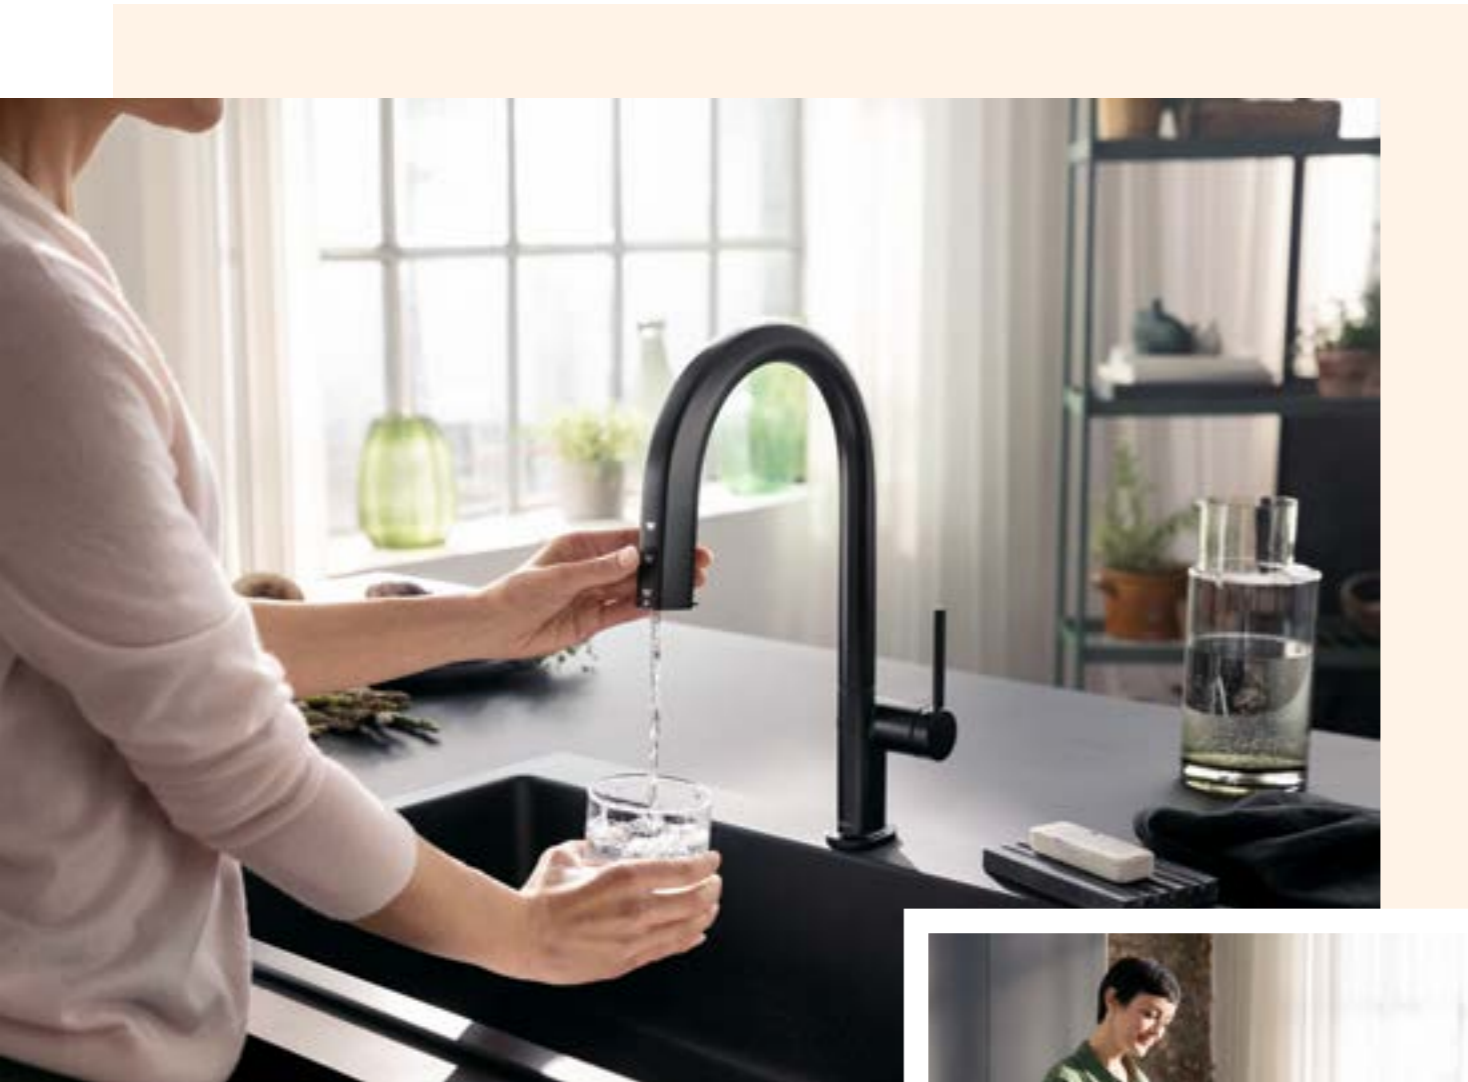

Ett liv i balans

AQITTURA M91

Enkel, funktionell och hållbar: hansgrohe Aqittura M91 ger dig välbefinnande i varje glas, precis som du vill ha det: filtrerat och optimerat vatten, med mineraler, lätt kolsyrat eller kylt om du så vill. Nu får du förädlad vatten direkt ur kranen! Den specialutvecklade filtrerings- och mineraliseringstekniken MINTEC® tar bort föroreningar ur dricksvattnet och berikar det med viktiga mineraler. Med Aqittura SodaSystem får du kylt och lätt kolsyrat dricksvatten direkt ur kranen och du slipper släpa hem vattenflaskor från butiken. hansgrohe Aqittura M91 finns i två designförändringar: stilrent rundad eller linjär design - med utdragbar pip och sBox samt i tre färger: matt svart, krom eller finish av rostfritt stål.

Produkt

Aqittura M91 SodaSystem 210, utdragbar pip, ljet, sBox

- ingår ej: CO2 flaska
- ComfortZone 210
- svängradie inställningsbar i 3 steg på 60°, 110° eller 150°
- laminarstråle
- maximal flödesmängd vid 3 bar: 6,2 l/min
- keramisk avstängning
- G 3/8 anslutningar
- backventil integrerad
- sBox för en ljudlös och skyddad slangguide i underskåp
- förlängningsmått upp till 76 cm
- Observera att slangboxen kräver en skåphöjd på minst 80 cm
- kranhål på Ø 35 mm krävs
- separat vattentillförsel för filtrerat och ofiltrerat vatten
- kylt och filtrerat stilla eller lätt kolsyrat dricksvatten med hjälp av Select-knappen på pipen
- styrning och övervakning av förbrukningsdata via hansgrohe home App
- filterkapacitet: 300 l
- kylningskapacitet: kylt vatten 7 l/timme
- push-meddelande för låg filter- eller CO2-kapacitet (hansgrohe home App)
- energianvändning: 240 W (vattenutsläpp), 180 W (kylfas), 3 W (standby)
- strömförsörjning: 230V ±10 %
- maximal uttagsmängd (kylt/lätt kolsyrat vatten): 2 l/min

Ytskikt

HG-nr

RSK-nr

Krom	76836000	8312050
Matt svart	76836670	8312051
Finish av rostfritt stål	76836800	8312052

Teknologier

Stråltyper

Produkt

Aqittura M91 SodaSystem 240, ljet

- ingår ej: CO2 flaska
- ComfortZone 240
- L-utlopp
- svängradie inställningsbar i 2 steg på 60° eller 110°
- laminarstråle
- avstängning DN20
- maximal flödesmängd vid 3 bar: 6,5 l/min
- keramisk avstängning
- G 3/8 anslutningar
- backventil integrerad
- kranhål på Ø 35 mm krävs
- separat vattentillförsel för filtrerat och ofiltrerat vatten
- kylt och filtrerat stilla eller lätt kolsyrat dricksvatten med hjälp av Select-knappen på pipen
- styrning och övervakning av förbrukningsdata via hansgrohe home App
- filterkapacitet: 300 l
- kylningskapacitet: kylt vatten 7 l/timme
- push-meddelande för låg filter- eller CO2-kapacitet (hansgrohe home App)
- energianvändning: 240 W (vattenutsläpp), 180 W (kylfas), 3 W (standby)
- strömförsörjning: 230V ±10 %
- maximal uttagsmängd (kylt/lätt kolsyrat vatten): 2 l/min

Ytskikt

HG-nr

RSK-nr

Krom	76837000	
Matt svart	76837670	
Finish av rostfritt stål	76837800	

Teknologier

Stråltyper