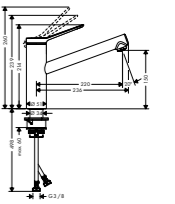

ZESIS M33

Letar du efter en köksblandare med hög funktionalitet, som inte belastar din budget och är lätt att installera? Ska den nya köksblandaren dessutom vara snygg och passa in i ditt moderna kök. Då uppfyller hansgrohe Zesis M33 alla dina önskemål. Den minimalistiska designen finns i två olika höjder med två stråltyper och tre snygga ytor. Välj den variant som passar ditt arbetsflöde och stilen på ditt kök. Med alla Zesis M33 i hansgrohes märkeskvalitet kan du njuta av förstklassig användarvänlighet.

Produkt	Ytskikt	HG-nr	RSK-nr

Zesis M33 1-grepps köksblandare 200, med diskmaskinsavstängning, 1jet

- ComfortZone 200
- svängradie inställningsbar i 2 steg på 60° eller 110°
- normalstråle
- med diskmaskinsavstängning
- maximal flödesmängd vid 3 bar: 11,4 l/min
- keramisk avstängning
- G 3/8 anslutningar
- temperaturbegränsning inställningsbar
- lämplig för genomströmningsberedare

● Krom 74808000 8311721

Teknologier

Stråltyper

Produkt	Ytskikt	HG-nr	RSK-nr

Zesis M33 1-grepps köksblandare 200, med diskmaskinsavstängning, CoolStart, 1jet

- ComfortZone 200
- svängradie inställningsbar i 2 steg på 60° eller 110°
- normalstråle
- med diskmaskinsavstängning
- maximal flödesmängd vid 3 bar: 11,4 l/min
- keramisk avstängning
- G 3/8 anslutningar
- temperaturbegränsning inställningsbar
- lämplig för genomströmningsberedare
- ljudklass: II
- flödesklass: A

● Krom 74807000 8311720

Teknologier

Stråltyper

Produkt	Ytskikt	HG-nr	RSK-nr

Zesis M33 1-grepps köksblandare 150, CoolStart, EcoSelection, 1jet