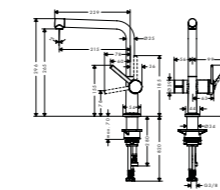

Teknologier

Stråltyp