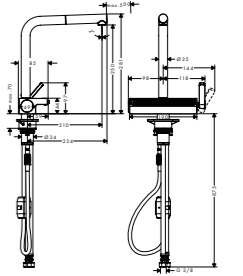

Teknologier

Stråltyper

Översikt varianter

Aquno Select M81 1-grepps köksblandare 250, med utdragbar handdusch, 2jet, sBox

- sBox för en ljudlös och skyddad slangguide i underskåp
- förlängningsmått upp till 76 cm

Ytskikt	HG-nr	RSK-nr
Krom	73830000	
Matt svart	73830670	
Finish av rostfritt stål	73830800