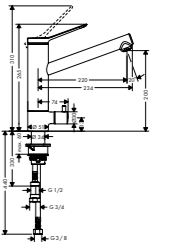

Teknologier

Stråltyper