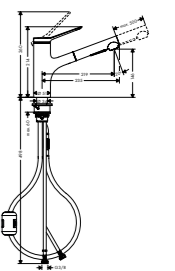

Teknologier

Stråltyper