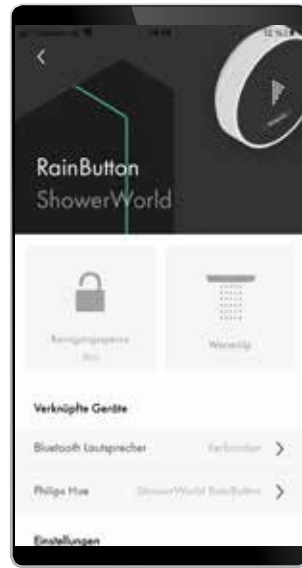

hansgrohe home App

Die Steuerung für smarte Anwendungen zuhause

Duschszenario Erholung

Mit der hansgrohe home App wählen sie intuitiv ihr persönliches Duschszenario und verwalten die digitalen hansgrohe Geräte.

Wenn Sie RainTunes in Ihrem Bad installiert haben, sorgt die hansgrohe home App mit verschiedenen vorkonfigurierten Szenarien für ein Duscherlebnis mit allen Sinnen. Je nach Lust und Laune starten Sie Ihr Wellness-Programme täglich neu - ganz einfach per Smartphone.

Download der
hangrohe home App

Die App hangrohe home ist kostenlos verfügbar

RainButton

Frei platzierbare Bedienelemente für die Dusche.

RainButton steht für eine neuartige, flexible und intuitive Art des Duscherlebnisses. Die frei platzierbaren Bedienelemente steuern präzise Strahlart, Temperatur und Wassermenge – mit einem Fingertipp zum idealen Duscherlebnis.