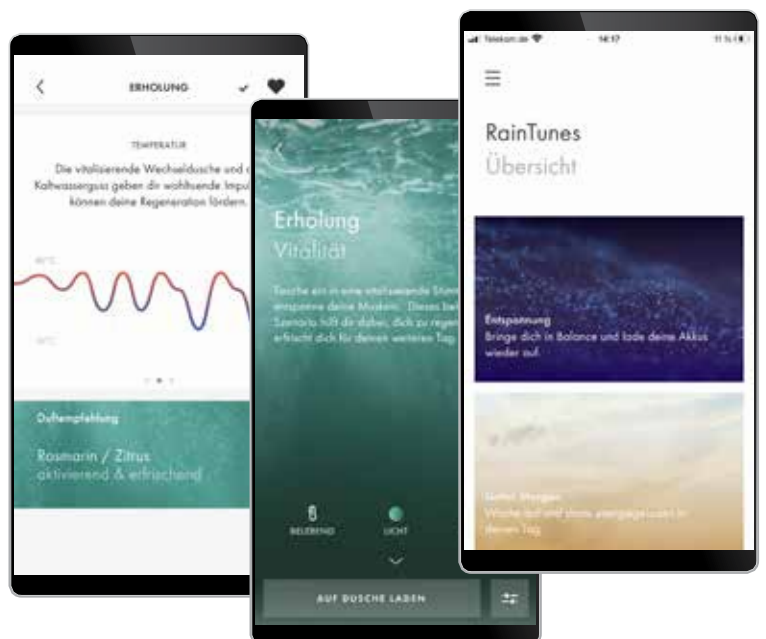

hansgrohe home App

Die Steuerung für smarte Anwendungen zuhause

Duschszenario Erholung

Mit der hansgrohe home App wählen sie intuitiv ihr persönliches Duschszenario und verwalten die digitalen hansgrohe Geräte.

Wenn Sie RainTunes in Ihrem Bad installiert haben, sorgt die hansgrohe home App mit verschiedenen vorkonfigurierten Szenarien für ein Duscherlebnis mit allen Sinnen. Je nach Lust und Laune starten Sie Ihr Wellness-Programme täglich neu - ganz einfach per Smartphone.

Mit unseren App-gesteuerten Smart-Living-Anwendungen, dem multisensorischen Duschenerlebnis RainTunes, setzen wir einen weiteren Meilenstein beim Thema Duschen. Ihr Zuhause wird für Sie noch komfortabler und vor allem zu einem Ort wohltuender Erlebnisse.

Download der
hangrohe home App

Die App hangrohe home ist kostenlos verfügbar

RainButton

Frei platzierbare Bedienelemente für die Dusche.

RainButton steht für eine neuartige, flexible und intuitive Art des Duscherlebnisses. Die frei platzierbaren Bedienelemente steuern präzise Strahlart, Temperatur und Wassermenge – mit einem Fingertipp zum idealen Duscherlebnis.