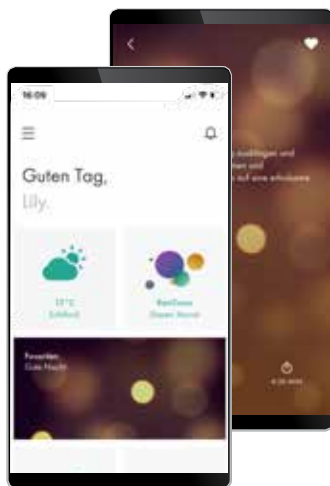

Für die Installation eines RainButton Systems ist ein qualifizierter Fachpartner notwendig, der von hansgrohe trainiert wurde und registrierter SmartLiving Partner ist.

Videolanleitung zur Installation der RainButton

Einfach Code Scannen
und RainPad entdecken.

Material

Robustes und hochwertiges Sicherheitsglas
Oberfläche Glas schwarz
Rahmen und Griff in chrom
Einfache und ergonomische Bedienung durch leichtes Drücken und Drehen
LED Anzeige und große Symbole