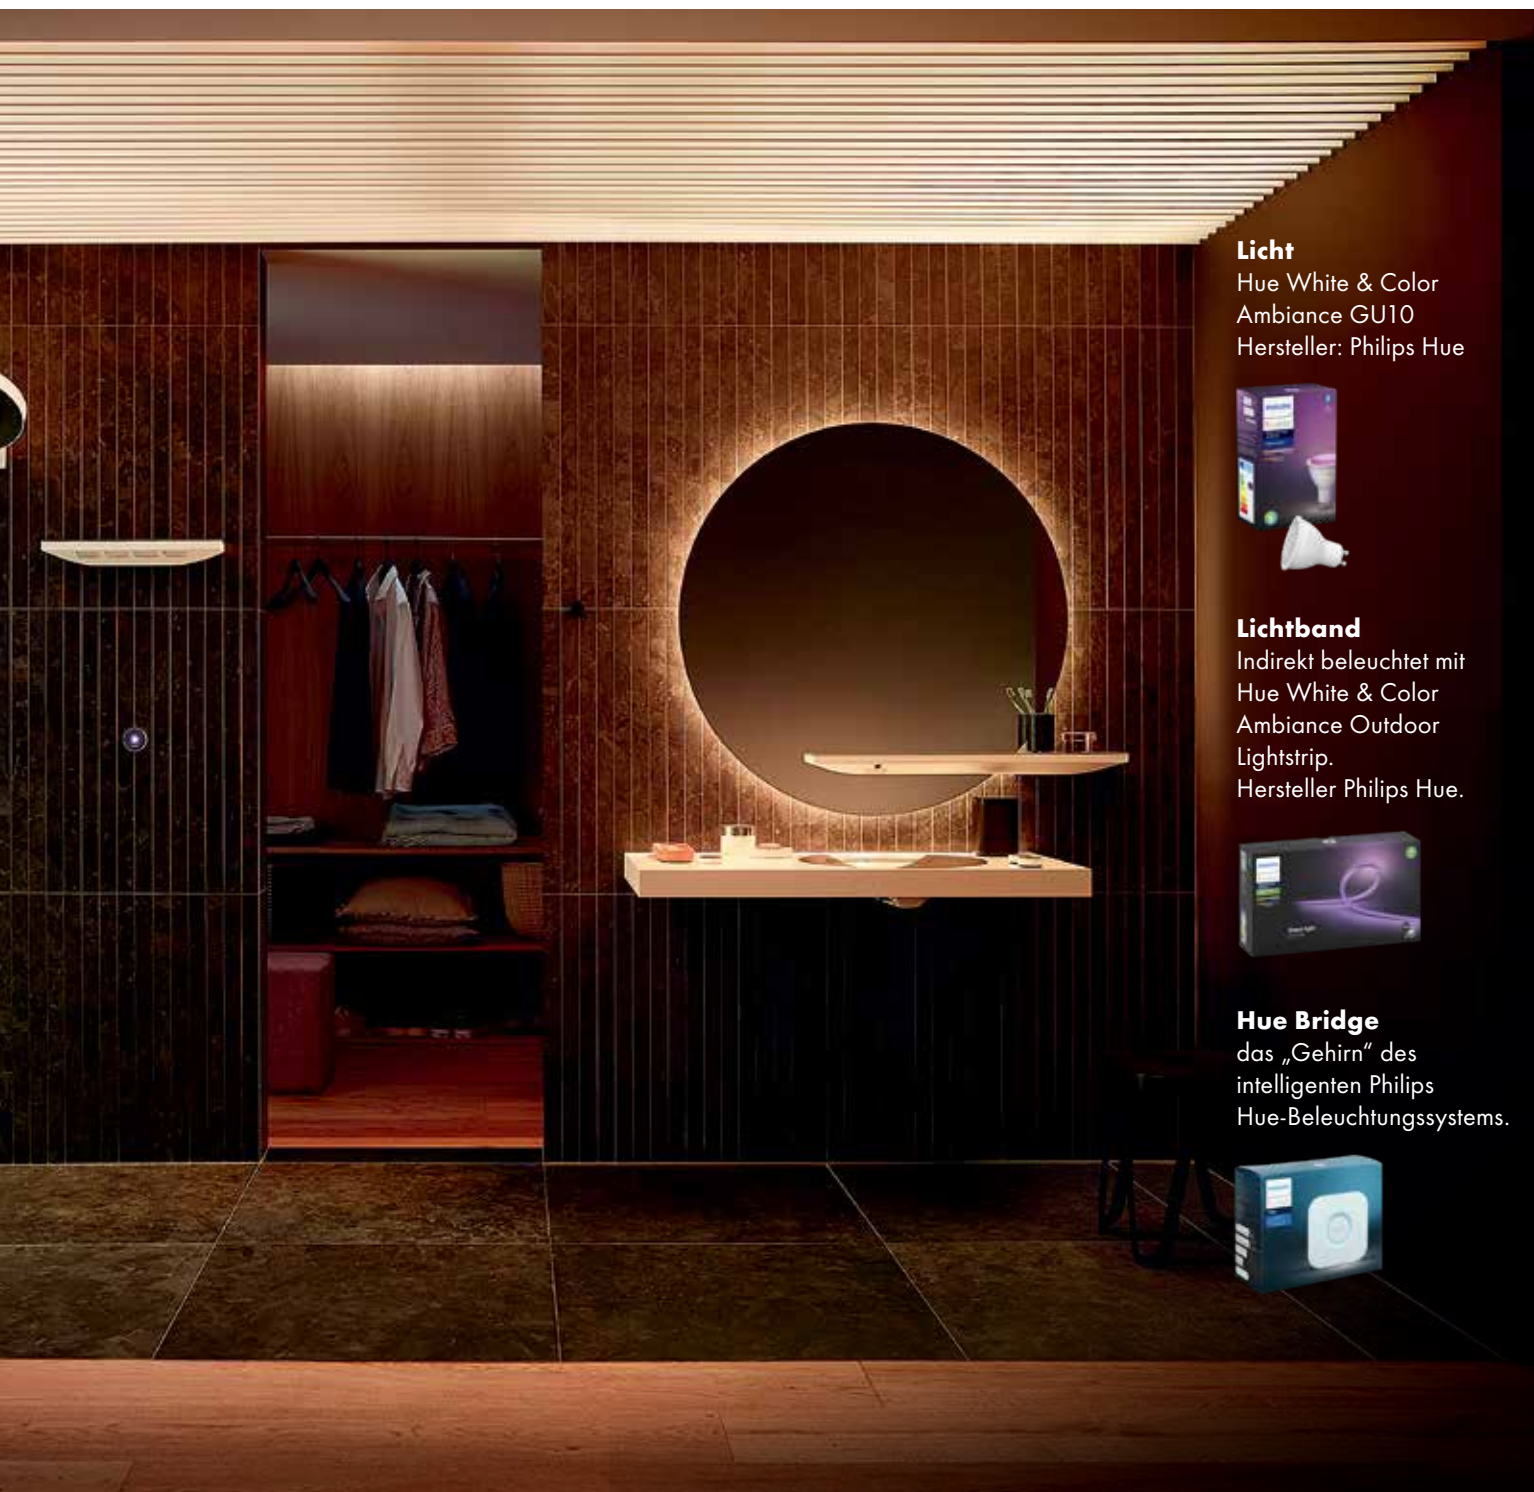

Licht
Hue White & Color
Ambiance GU10
Hersteller: Philips Hue

Lichtband
Indirekt beleuchtet mit
Hue White & Color
Ambiance Outdoor
Lightstrip.
Hersteller Philips Hue.

Hue Bridge
das „Gehirn“ des
intelligenten Philips
Hue-Beleuchtungssystems.

Soundsystem

über WLAN, Bluetooth oder direkt über
AUX/Toslink für intensiven Klang der
eigens zu RainTunes komponierten akkus-
tischen Welten.

zum Beispiel
JBL Flip 5