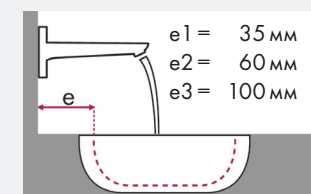

Установочные размеры:

- ✓ = Рекомендуемое сочетание
- = С просверленным отверстием под смеситель
- = С намеченным отверстием под смеситель
- ⊗ = Без отверстия под смеситель