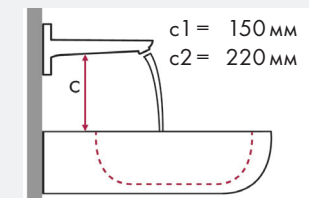

Установочные размеры:

- ✓ = Рекомендуемое сочетание
- = С просверленным отверстием под смеситель
- = С намеченным отверстием под смеситель
- ⊗ = Без отверстия под смеситель