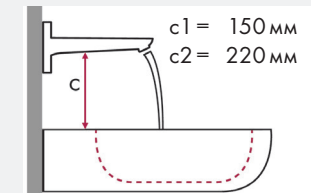

Установочные размеры:

- ✓ = Рекомендуемое сочетание
- = С просверленным отверстием под смеситель
- = С намеченным отверстием под смеситель
- ⊗ = Без отверстия под смеситель