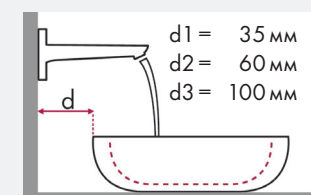

## Установочные размеры:

- ✓ = Рекомендуемое сочетание
- = С просверленным отверстием под смеситель
- = С намеченным отверстием под смеситель
- ⊗ = Без отверстия под смеситель