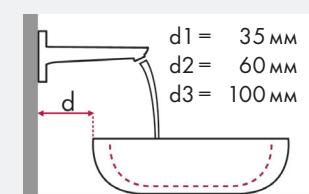

Установочные размеры:

- ✓ = Рекомендуемое сочетание
- = С просверленным отверстием под смеситель
- = С намеченным отверстием под смеситель
- ⊗ = Без отверстия под смеситель