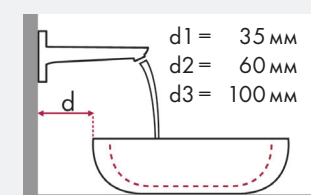

## Установочные размеры:

- ✓ = Рекомендуемое сочетание
- = С просверленным отверстием под смеситель
- = С намеченным отверстием под смеситель
- ⊗ = Без отверстия под смеситель