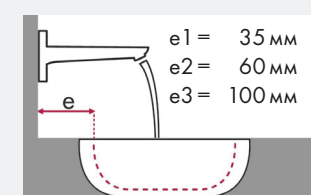

## Установочные размеры:

- ✓ = Рекомендуемое сочетание
- = С просверленным отверстием под смеситель
- = С намеченным отверстием под смеситель
- ⊗ = Без отверстия под смеситель