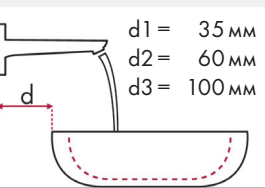

Установочные размеры:

- ✓ = Рекомендуемое сочетание
- = С просверленным отверстием под смеситель
- = С намеченным отверстием под смеситель
- ⊗ = Без отверстия под смеситель