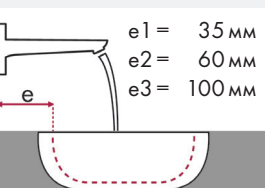

Установочные размеры:

- ✓ = Рекомендуемое сочетание
- = С просверленным отверстием под смеситель
- = С намеченным отверстием под смеситель
- ⊗ = Без отверстия под смеситель