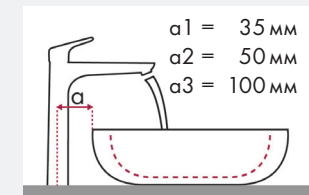

Установочные размеры:

- ✓ = Рекомендуемое сочетание
- = С просверленным отверстием под смеситель
- = С намеченным отверстием под смеситель
- ⊗ = Без отверстия под смеситель