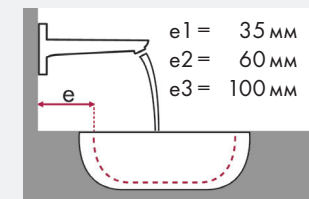

Установочные размеры:

- ✓ = Рекомендуемое сочетание
- = С просверленным отверстием под смеситель
- = С намеченным отверстием под смеситель
- ⊗ = Без отверстия под смеситель