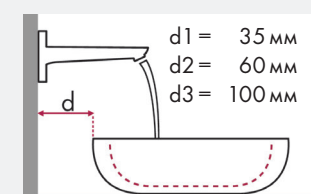

Установочные размеры:

- ✓ = Рекомендуемое сочетание
- = С просверленным отверстием под смеситель
- = С намеченным отверстием под смеситель
- ⊗ = Без отверстия под смеситель