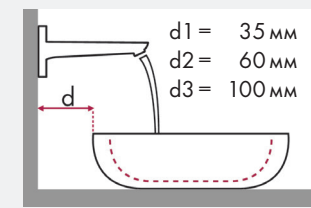

Установочные размеры:

- ✓ = Рекомендуемое сочетание
- = С просверленным отверстием под смеситель
- = С намеченным отверстием под смеситель
- ⊗ = Без отверстия под смеситель