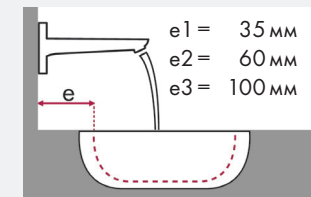

Установочные размеры:

- ✓ = Рекомендуемое сочетание
- = С просверленным отверстием под смеситель
- = С намеченным отверстием под смеситель
- ⊗ = Без отверстия под смеситель