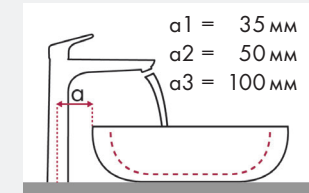

Установочные размеры:

- ✓ = Рекомендуемое сочетание
- = С просверленным отверстием под смеситель
- = С намеченным отверстием под смеситель
- ⊗ = Без отверстия под смеситель