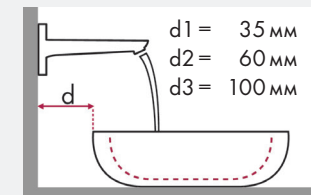

Установочные размеры:

- ✓ = Рекомендуемое сочетание
- = С просверленным отверстием под смеситель
- = С намеченным отверстием под смеситель
- ⊗ = Без отверстия под смеситель