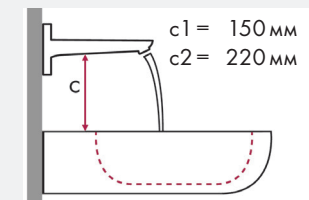

Установочные размеры:

- ✓ = Рекомендуемое сочетание
- = С просверленным отверстием под смеситель
- = С намеченным отверстием под смеситель
- ⊗ = Без отверстия под смеситель