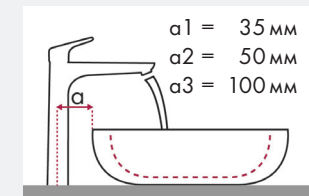

Установочные размеры:

- ✓ = Рекомендуемое сочетание
- = С просверленным отверстием под смеситель
- = С намеченным отверстием под смеситель
- ⊗ = Без отверстия под смеситель