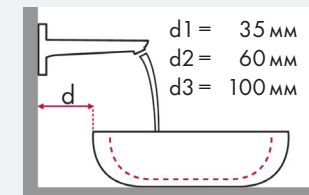

Установочные размеры:

- ✓ = Рекомендуемое сочетание
- = С просверленным отверстием под смеситель
- = С намеченным отверстием под смеситель
- ⊗ = Без отверстия под смеситель