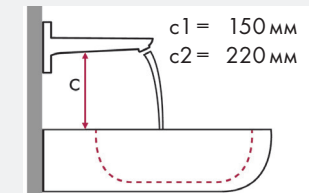

Установочные размеры:

- ✓ = Рекомендуемое сочетание
- = С просверленным отверстием под смеситель
- = С намеченным отверстием под смеситель
- ⊗ = Без отверстия под смеситель