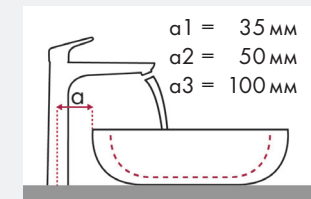

Установочные размеры:

- ✓ = Рекомендуемое сочетание
- = С просверленным отверстием под смеситель
- = С намеченным отверстием под смеситель
- ⊗ = Без отверстия под смеситель