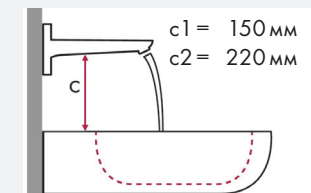

Установочные размеры:

- ✓ = Рекомендуемое сочетание
- = С просверленным отверстием под смеситель
- = С намеченным отверстием под смеситель
- ⊗ = Без отверстия под смеситель