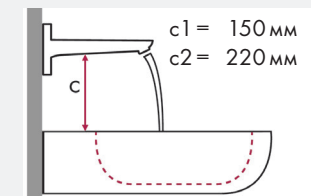

Установочные размеры:

- ✓ = Рекомендуемое сочетание
- = С просверленным отверстием под смеситель
- = С намеченным отверстием под смеситель
- ⊗ = Без отверстия под смеситель