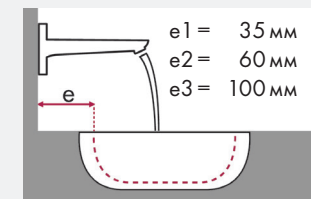

## Установочные размеры:

- ✓ = Рекомендуемое сочетание
- = С просверленным отверстием под смеситель
- = С намеченным отверстием под смеситель
- ⊗ = Без отверстия под смеситель