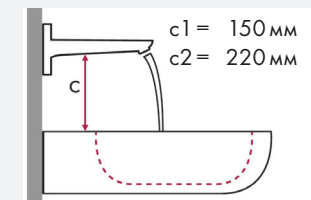

Установочные размеры:

- ✓ = Рекомендуемое сочетание
- = С просверленным отверстием под смеситель
- = С намеченным отверстием под смеситель
- ⊗ = Без отверстия под смеситель