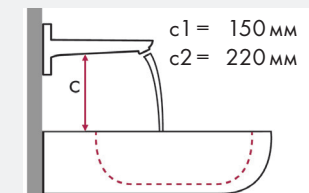

Установочные размеры:

- ✓ = Рекомендуемое сочетание
- = С просверленным отверстием под смеситель
- = С намеченным отверстием под смеситель
- ⊗ = Без отверстия под смеситель