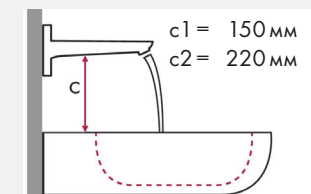

## Установочные размеры:

- ✓ = Рекомендуемое сочетание
- = С просверленным отверстием под смеситель
- = С намеченным отверстием под смеситель
- ⊗ = Без отверстия под смеситель