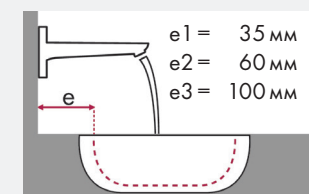

Установочные размеры:

- ✓ = Рекомендуемое сочетание
- = С просверленным отверстием под смеситель
- = С намеченным отверстием под смеситель
- ⊗ = Без отверстия под смеситель