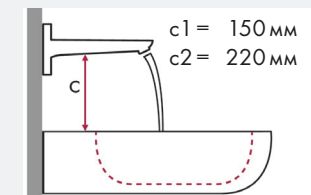

## Установочные размеры:

- ✓ = Рекомендуемое сочетание
- = С просверленным отверстием под смеситель
- = С намеченным отверстием под смеситель
- ⊗ = Без отверстия под смеситель