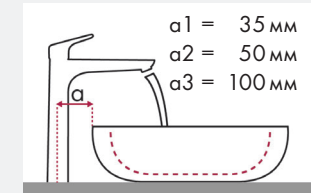

Установочные размеры:

- ✓ = Рекомендуемое сочетание
- = С просверленным отверстием под смеситель
- = С намеченным отверстием под смеситель
- ⊗ = Без отверстия под смеситель