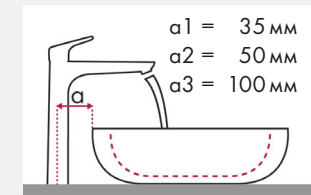

## Установочные размеры:

- ✓ = Рекомендуемое сочетание
- = С просверленным отверстием под смеситель
- = С намеченным отверстием под смеситель
- ⊗ = Без отверстия под смеситель