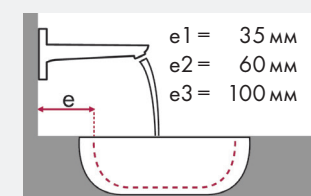

## Установочные размеры:

- ✓ = Рекомендуемое сочетание
- = С просверленным отверстием под смеситель
- = С намеченным отверстием под смеситель
- ⊗ = Без отверстия под смеситель