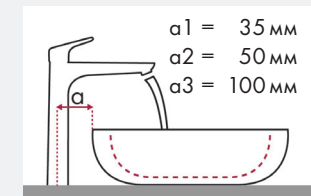

Установочные размеры:

- ✓ = Рекомендуемое сочетание
- = С просверленным отверстием под смеситель
- = С намеченным отверстием под смеситель
- ⊗ = Без отверстия под смеситель