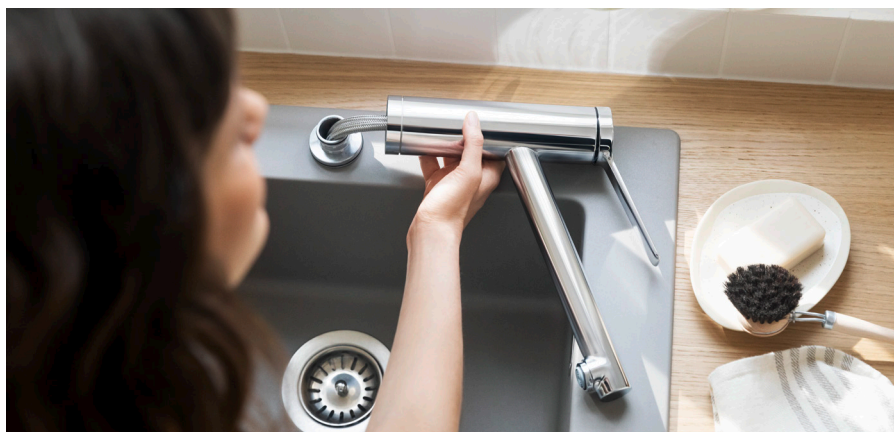

hansgrohe

Kjøkkenarmaturer fra hansgrohe

Talis M54

Det fineste kompliment til kjøkkenet ditt: Nordisk minimalisme

Gjør batteriet til stjernen på den frittstående kjøkkenøyen: Talis M54 i høy buedesign med ComfortZone-høyde 220 er som skapt for konseptet med moderne åpne kjøkken, som ofte smelter umerkelig inn i et åpent bomiljø. Den slanke silhuetten er kompromissløs, uten visuelle forstyrrelser i grunnformen, eksklusiv i finishen og dessuten budsjettvennlig. Den valgfrie kombinasjonen av varianten med uttrekkbar dusj og sBox gir deg utvidet aksjonsradius for dusjslangen, som enkelt trekkes ut fra under kjøkkenvasken. I tillegg kan du enkelt veksle mellom laminær- og dusjstråle. Den magnetiske dusjholderen MagFit sørger for ekstra komfort. Eller du kan i stedet velge varianten med svingfunksjon eller stengeventil.

Se komplett produktutvalg på hansgrohe.no.

Nyhet fra hansgrohe

Zesis M33

Designet for moderne kjøkken

Zesis M33 imponerer med sin minimalistiske form og optimale funksjon. Den er tilgjengelig i to forskjellige høyder og med to forskjellige stråletyper. På grunn av den enkle betjeningen er den optimal egnet for allsidig bruk ved kjøkkenvasken. De ulike variantene av armaturserien er tilgjengelig med tre attraktive overflater: matt sort, krom og rustfritt stål. Du kan derfor bruke armaturet til å fremheve din foretrukne stil på kjøkkenet eller som et helt spesielt blikkfang.