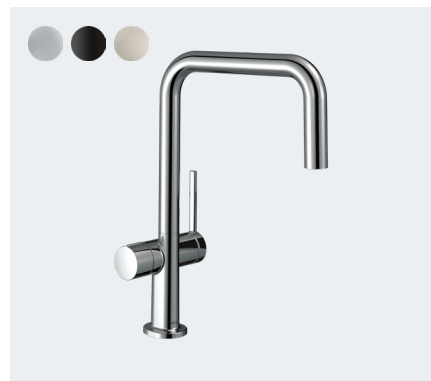

hansgrohe

Kjøkkenarmaturer fra hansgrohe

Talis M54

Det fineste kompliment til kjøkkenet ditt: Nordisk minimalisme

Gjør batteriet til stjernen på den frittstående kjøkkenøyen: Talis M54 i høy buedesign med ComfortZone-høyde 220 er som skapt for konseptet med moderne åpne kjøkken, som ofte smelter umerkelig inn i et åpent bomiljø. Den slanke silhuetten er kompromissløs, uten visuelle forstyrrelser i grunnformen, eksklusiv i finishen og dessuten budsjettvennlig. Den valgfrie kombinasjonen av varianten med uttrekkbar dusj og sBox gir deg utvidet aksjonsradius for dusjslangen, som enkelt trekkes ut fra under kjøkkenvasken. I tillegg kan du enkelt veksle mellom laminær- og dusjstråle. Den magnetiske dusjholderen MagFit sørger for ekstra komfort. Eller du kan i stedet velge varianten med svingfunksjon eller stengeventil.

Finn mer informasjon:
www.hansgrohe.no/sbox

Talis M54 1-greps kjøkkenarmatur 210, med uttrekbar dusj, 2jet
 Krom # 72800000 / # 4242332
 Matt sort # 72800670 / # 4242333
 Børstet stål # 72800800
 Børstet sort krom # 72800340
 Krom med sBox # 72847000

Talis M54 1-greps kjøkkenarmatur 210, med uttrekbar tut, 1jet
 Krom # 72802000
 Matt sort # 72802670
 Børstet stål # 72802800
 Krom med sBox # 72848000

Talis M54 1-greps kjøkkenarmatur 220, 1jet
 Krom # 72804000
 Matt sort # 72804670
 Børstet stål # 72804800

Talis M54 1-greps kjøkkenarmatur 220, med stengeventil, 1jet
 Krom # 72805000 / # 4242344
 Matt sort # 72805670 / # 4242345
 Børstet stål # 72805800 / # 4242346

Talis M54 1-greps kjøkkenarmatur U 220, 1jet
 Krom # 72806000
 Matt sort # 72806670
 Børstet stål # 72806800