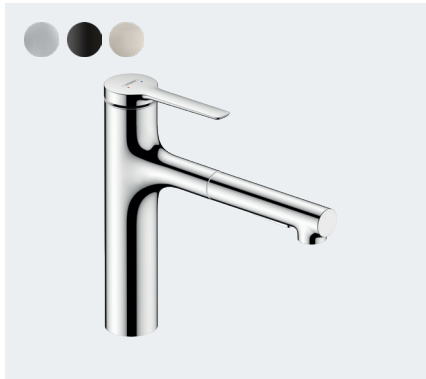

Den smarte slangeføringen **sBox Lite** setter fart på arbeidsprosessene ved kjøkkenvasken. sBox Lite forhindrer at slangen setter seg fast eller vrir seg i underskapet. Det finnes også varianter med slangevekt.