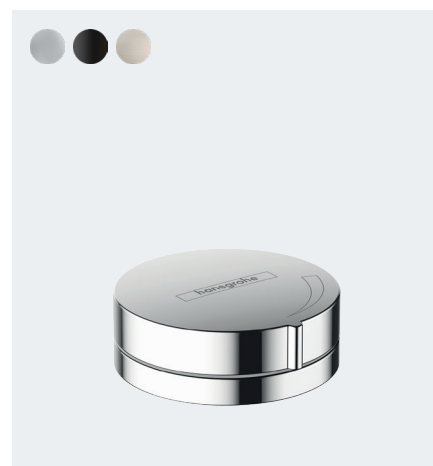

Talis M54 F21 stengeventil
Krom # 72841000 / # 4242362
Matt sort # 72841670 / # 4242363
Børstet stål # 72841800 / # 4242364