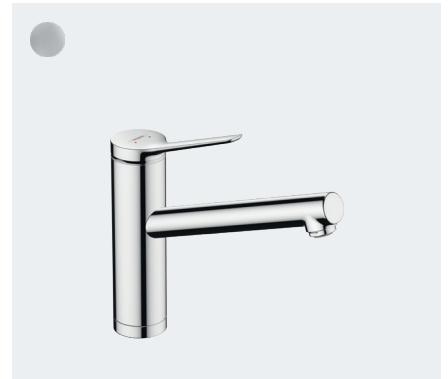

Den smarte slangeføringen **sBox Lite** setter fart på arbeidsprosessene ved kjøkkenvasken. sBox Lite forhindrer at slangen setter seg fast eller vrir seg i underskapet. Det finnes også varianter med slangevekt.