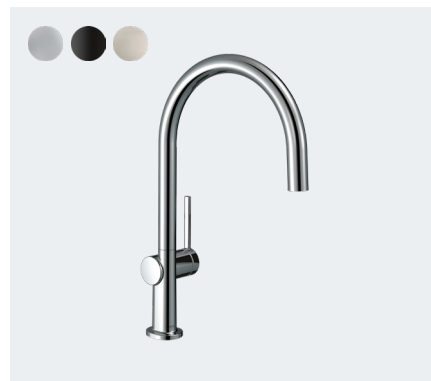

hansgrohe

Kjøkkenarmaturer fra hansgrohe

Talis M54

Det fineste kompliment til kjøkkenet ditt: Nordisk minimalisme

Gjør batteriet til stjernen på den frittstående kjøkkenøyen: Talis M54 i høy buedesign med ComfortZone-høyde 220 er som skapt for konseptet med moderne åpne kjøkken, som ofte smelter umerkelig inn i et åpent bomiljø. Den slanke silhuetten er kompromissløs, uten visuelle forstyrrelser i grunnformen, eksklusiv i finishen og dessuten budsjettvennlig. Den valgfrie kombinasjonen av varianten med uttrekkbar dusj og sBox gir deg utvidet aksjonsradius for dusjslangen, som enkelt trekkes ut fra under kjøkkenvasken. I tillegg kan du enkelt veksle mellom laminær- og dusjstråle. Den magnetiske dusjholderen MagFit sørger for ekstra komfort. Eller du kan i stedet velge varianten med svingfunksjon eller stengeventil.

hansgrohe sBox

Takket være den skjulte føringen blir uttrekksslangen lett ut og trekkes like komfortabelt og stille tilbake – uten å kollidere med sakene i underskapet. Det flate designet fyller mindre enn 35 mm og tar dermed mindre plass i skapet.

Finn mer informasjon:
www.hansgrohe.no/sbox

Talis M54 1-greps kjøkkenarmatur 210, med uttrekbar dusj, 2jet
 Krom # 72800000 / # 4242332
 Matt sort # 72800670 / # 4242333
 Børstet stål # 72800800
 Børstet sort krom # 72800340
 Krom med sBox # 72847000

Talis M54 1-greps kjøkkenarmatur 210, med uttrekbar tut, 1jet
 Krom # 72802000
 Matt sort # 72802670
 Børstet stål # 72802800
 Krom med sBox # 72848000

Talis M54 1-greps kjøkkenarmatur 220, 1jet
 Krom # 72804000
 Matt sort # 72804670
 Børstet stål # 72804800