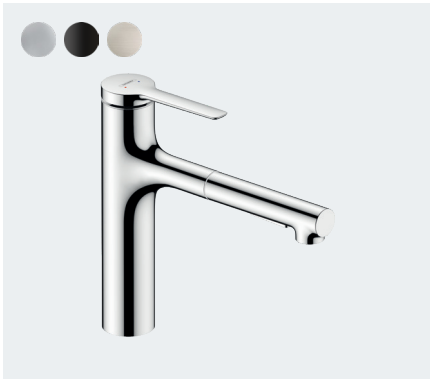

Den smarte slangeføringen **sBox Lite** setter fart på arbeidsprosessene ved kjøkkenvasken. sBox Lite forhindrer at slangen setter seg fast eller vrir seg i underskapet. Det finnes også varianter med slangevekt.