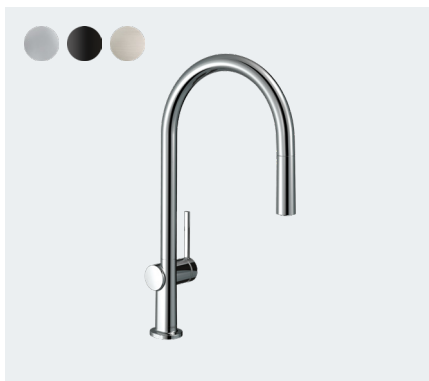

hansgrohe

Kjøkkenarmaturer fra hansgrohe

Talis M54

Det fineste kompliment til kjøkkenet ditt: Nordisk minimalisme

Gjør batteriet til stjernen på den frittstående kjøkkenøyen: Talis M54 i høy buedesign med ComfortZone-høyde 220 er som skapt for konseptet med moderne åpne kjøkken, som ofte smelter umerkelig inn i et åpent bomiljø. Den slanke silhuetten er kompromissløs, uten visuelle forstyrrelser i grunnformen, eksklusiv i finishen og dessuten budsjettvennlig. Den valgfrie kombinasjonen av varianten med uttrekkbar dusj og sBox gir deg utvidet aksjonsradius for dusjslangen, som enkelt trekkes ut fra under kjøkkenvasken. I tillegg kan du enkelt veksle mellom laminær- og dusjstråle. Den magnetiske dusjholderen MagFit sørger for ekstra komfort. Eller du kan i stedet velge varianten med svingfunksjon eller stengeventil.

hansgrohe sBox

Takket være den skjulte føringen blir uttrekksslangen lett ut og trekkes like komfortabelt og stille tilbake – uten å kollidere med sakene i underskapet. Det flate designet fyller mindre enn 35 mm og tar dermed mindre plass i skapet.

Finn mer informasjon:
www.hansgrohe.no/sbox

Talis M54 1-greps kjøkkenarmatur 210, med uttrekbar dusj, 2jet
 Krom # 72800000 / # 4242332
 Matt sort # 72800670 / # 4242333
 Børstet stål # 72800800
 Børstet sort krom # 72800340
 Krom med sBox # 72847000

Talis M54 1-greps kjøkkenarmatur 210, med uttrekbar tut, 1jet
 Krom # 72802000
 Matt sort # 72802670
 Børstet stål # 72802800
 Krom med sBox # 72848000

Talis M54 1-greps kjøkkenarmatur 220, 1jet
 Krom # 72804000
 Matt sort # 72804670
 Børstet stål # 72804800