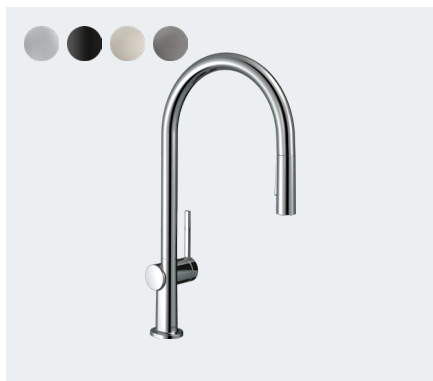

hansgrohe

Kjøkkenarmaturer fra hansgrohe

Talis M54

Det fineste kompliment til kjøkkenet ditt: Nordisk minimalisme

Gjør batteriet til stjernen på den frittstående kjøkkenøyen: Talis M54 i høy buedesign med ComfortZone-høyde 220 er som skapt for konseptet med moderne åpne kjøkken, som ofte smelter umerkelig inn i et åpent bomiljø. Den slanke silhuetten er kompromissløs, uten visuelle forstyrrelser i grunnformen, eksklusiv i finishen og dessuten budsjettvennlig. Den valgfrie kombinasjonen av varianten med uttrekkbar dusj og sBox gir deg utvidet aksjonsradius for dusjslangen, som enkelt trekkes ut fra under kjøkkenvasken. I tillegg kan du enkelt veksle mellom laminær- og dusjstråle. Den magnetiske dusjholderen MagFit sørger for ekstra komfort. Eller du kan i stedet velge varianten med svingfunksjon eller stengeventil.

hansgrohe sBox

Takket være den skjulte føringen blir uttrekksslangen lett ut og trekkes like komfortabelt og stille tilbake – uten å kollidere med sakene i underskapet. Det flate designet fyller mindre enn 35 mm og tar dermed mindre plass i skapet.

Finn mer informasjon:
www.hansgrohe.no/sbox

Talis M54 1-greps kjøkkenarmatur 210, med uttrekbar dusj, 2jet
 Krom # 72800000 / # 4242332
 Matt sort # 72800670 / # 4242333
 Børstet stål # 72800800
 Børstet sort krom # 72800340
 Krom med sBox # 72847000

Talis M54 1-greps kjøkkenarmatur 210, med uttrekbar tut, 1jet
 Krom # 72802000
 Matt sort # 72802670
 Børstet stål # 72802800
 Krom med sBox # 72848000

Talis M54 1-greps kjøkkenarmatur 220, 1jet
 Krom # 72804000
 Matt sort # 72804670
 Børstet stål # 72804800