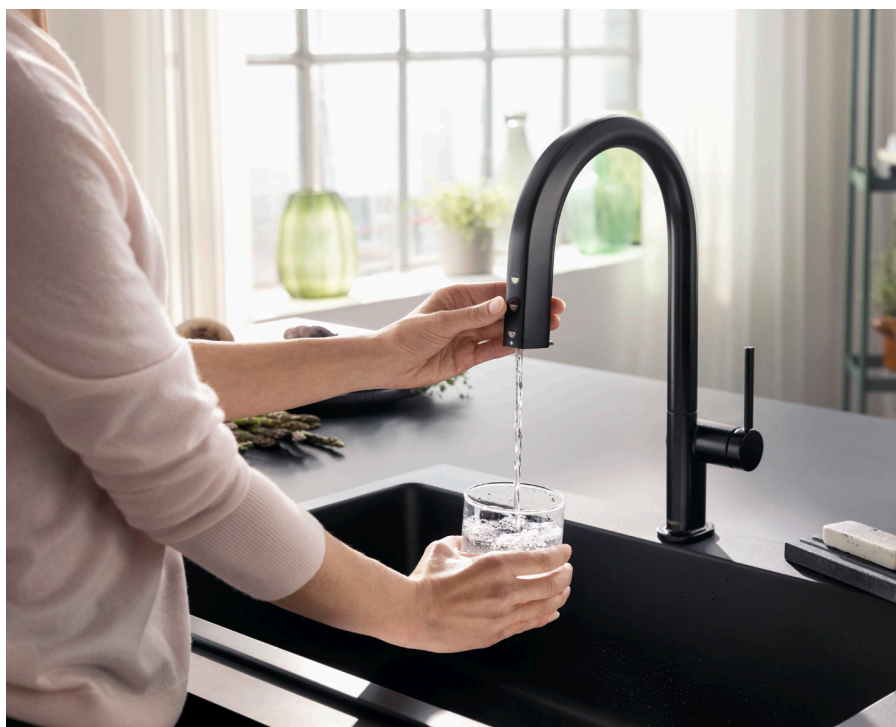

Aquno Select M81

Gjør kjøkkenarbeidet ditt lettere

Det innovative Aquno Select M81 kjøkkenarmaturet skaper en ultra-moderne arbeidsgang med effektiv styring av vannet. Det unike designet får vannet til å strømme på en helt ny måte. Den store, innovative SatinFlow stråletype er unik: Mikrofine enkeltstråler treffer matvarene i en flat vinkel og skyller dem raskt og effektivt. Den minimerer i tillegg vannsprut. Dette skyldes ikke minst den smarte posisjonen på SatinFlow-strålen, som kommer fra kransokkelen nær servanten.

Talis M54 F21 stengeventil
 Krom # 72841000 / # 4242362
 Matt sort # 72841670 / # 4242363
 Børstet stål # 72841800 / # 4242364

Nyhet fra hansgrohe

Aqittura M91

Et liv i balanse

Enkel, funksjonell og bærekraftig: hansgrohe Aqittura M91 gir deg velvære i hver porsjon, akkurat slik du foretrekker å nyte det: filtrert og optimalisert vann, om ønskelig avkjølt og tilsatt mineraler og/eller luftbobler. Raffinert drikkevann kommer nå rett fra springen! Den spesialutviklede Min-Tec® mineraliserings- og filterteknologien fjerner forurensninger fra drikkevannet og beriker det med viktige mineraler. Med Aqittura SodaSystem får du avkjølt og kullsyreholdig drikkevann rett fra kranen, og du trenger ikke lenger å dra rundt på vannflasker. hansgrohe Aqittura M91 finnes i to designvarianter: stilig rundbuet eller lineær design - med uttrekkbar tut og sBox samt i tre overflatefarger: matt svart, krom eller rustfritt stål-utseende.