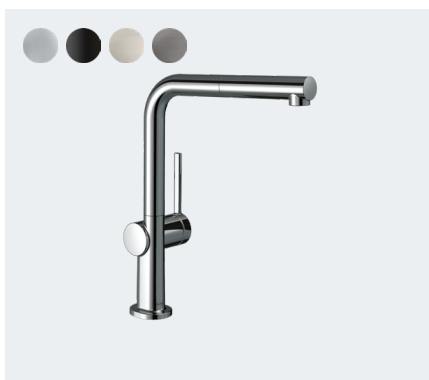

Finn mer informasjon:
www.hansgrohe.no/sbox

Talis M54 1-greps kjøkkenarmatur 210, med uttrekbar dusj, 2jet
 Krom # 72800000 / # 4242332
 Matt sort # 72800670 / # 4242333
 Børstet stål # 72800800
 Børstet sort krom # 72800340
 Krom med sBox # 72847000

Talis M54 1-greps kjøkkenarmatur 210, med uttrekbar tut, 1jet
 Krom # 72802000
 Matt sort # 72802670
 Børstet stål # 72802800
 Krom med sBox # 72848000

Talis M54 1-greps kjøkkenarmatur 220, 1jet
 Krom # 72804000
 Matt sort # 72804670
 Børstet stål # 72804800

Talis M54 1-greps kjøkkenarmatur 220, med stengeventil, 1jet
 Krom # 72805000 / # 4242344
 Matt sort # 72805670 / # 4242345
 Børstet stål # 72805800 / # 4242346

Talis M54 1-greps kjøkkenarmatur U 220, 1jet
 Krom # 72806000
 Matt sort # 72806670
 Børstet stål # 72806800

Talis M54 1-greps kjøkkenarmatur U 220, med stengeventil, 1jet
 Krom # 72807000 / # 4242347
 Matt sort # 72807670 / # 4242348
 Børstet stål # 72807800 / # 4242349

Talis M54 1-greps kjøkkenarmatur 270, med uttrekbar tut, 1jet
 Krom # 72808000 / # 4242366
 Matt sort # 72808670 / # 4242367
 Børstet stål # 72808800 / # 4242368
 Børstet sort krom # 72808340
 Krom med sBox # 72849000 / # 4242357