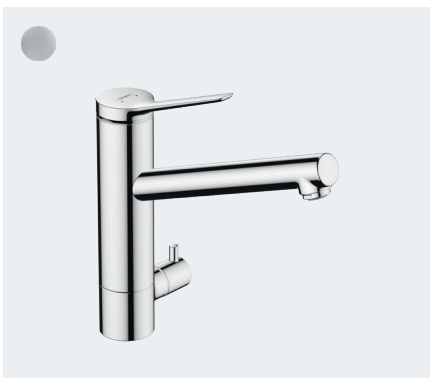

Den smarte slangeføringen **sBox Lite** setter fart på arbeidsprosessene ved kjøkkenvasken. sBox Lite forhindrer at slangen setter seg fast eller vrir seg i underskapet. Det finnes også varianter med slangevekt.