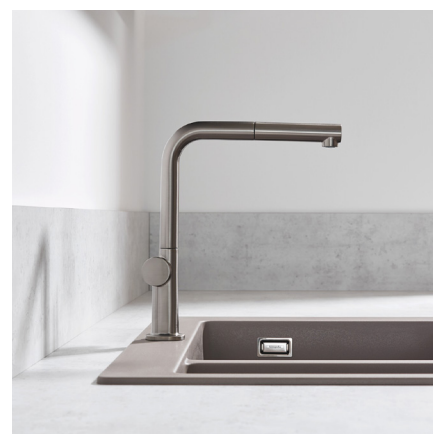

hansgrohe

Kjøkkenarmaturer fra hansgrohe

Talis M54

Det fineste kompliment til kjøkkenet ditt: Nordisk minimalisme

Gjør batteriet til stjernen på den frittstående kjøkkenøyen: Talis M54 i høy buedesign med ComfortZone-høyde 220 er som skapt for konseptet med moderne åpne kjøkken, som ofte smelter umerkelig inn i et åpent bomiljø. Den slanke silhuetten er kompromissløs, uten visuelle forstyrrelser i grunnformen, eksklusiv i finishen og dessuten budsjettvennlig. Den valgfrie kombinasjonen av varianten med uttrekkbar dusj og sBox gir deg utvidet aksjonsradius for dusjslangen, som enkelt trekkes ut fra under kjøkkenvasken. I tillegg kan du enkelt veksle mellom laminær- og dusjstråle. Den magnetiske dusjholderen MagFit sørger for ekstra komfort. Eller du kan i stedet velge varianten med svingfunksjon eller stengeventil.

hansgrohe sBox

Takket være den skjulte føringen blir uttrekksslangen lett ut og trekkes like komfortabelt og stille tilbake – uten å kollidere med sakene i underskapet. Det flate designet fyller mindre enn 35 mm og tar dermed mindre plass i skapet.

Finn mer informasjon:
www.hansgrohe.no/sbox

Talis M54 1-greps kjøkkenarmatur 210, med uttrekbar dusj, 2jet
 Krom # 72800000 / # 4242332
 Matt sort # 72800670 / # 4242333
 Børstet stål # 72800800
 Børstet sort krom # 72800340
 Krom med sBox # 72847000