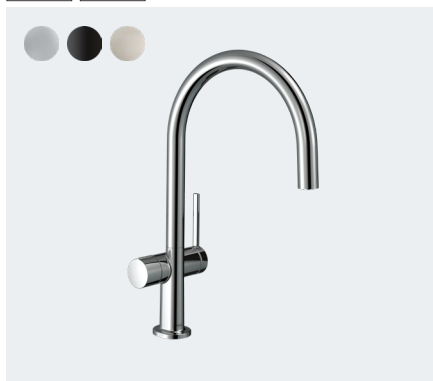

hansgrohe

Kjøkkenarmaturer fra hansgrohe

Talis M54

Det fineste kompliment til kjøkkenet ditt: Nordisk minimalisme

Gjør batteriet til stjernen på den frittstående kjøkkenøyen: Talis M54 i høy buedesign med ComfortZone-høyde 220 er som skapt for konseptet med moderne åpne kjøkken, som ofte smelter umerkelig inn i et åpent bomiljø. Den slanke silhuetten er kompromissløs, uten visuelle forstyrrelser i grunnformen, eksklusiv i finishen og dessuten budsjettvennlig. Den valgfrie kombinasjonen av varianten med uttrekkbar dusj og sBox gir deg utvidet aksjonsradius for dusjslangen, som enkelt trekkes ut fra under kjøkkenvasken. I tillegg kan du enkelt veksle mellom laminær- og dusjstråle. Den magnetiske dusjholderen MagFit sørger for ekstra komfort. Eller du kan i stedet velge varianten med svingfunksjon eller stengeventil.

hansgrohe sBox

Takket være den skjulte føringen blir uttrekksslangen lett ut og trekkes like komfortabelt og stille tilbake – uten å kollidere med sakene i underskapet. Det flate designet fyller mindre enn 35 mm og tar dermed mindre plass i skapet.

Finn mer informasjon:
www.hansgrohe.no/sbox

Talis M54 1-greps kjøkkenarmatur 210, med uttrekbar dusj, 2jet
 Krom # 72800000 / # 4242332
 Matt sort # 72800670 / # 4242333
 Børstet stål # 72800800
 Børstet sort krom # 72800340
 Krom med sBox # 72847000

Talis M54 1-greps kjøkkenarmatur 210, med uttrekbar tut, 1jet
 Krom # 72802000
 Matt sort # 72802670
 Børstet stål # 72802800
 Krom med sBox # 72848000

Talis M54 1-greps kjøkkenarmatur 220, 1jet
 Krom # 72804000
 Matt sort # 72804670
 Børstet stål # 72804800