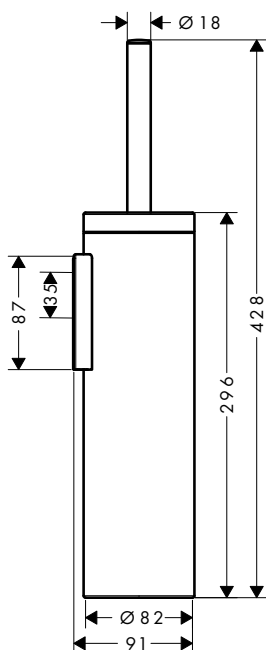

AXOR Universal Circular Porta rotolo

Panoramica delle varianti

Versione	Finitura	Art. Nr.	Euro
con rivestimento	Cromo	42858000	166,20
	Nero Opaco	42858670	232,74
	Bianco Opaco	42858700	228,40
	AXOR FinishPlus*	42858XXX	249,30

AXOR Universal Circular Porta spazzola WC a parete

Caratteristiche

/ attacco a parete
/ materiale: metallo
/ materiale incasso: plastica opaca

/ con coperchio
/ con materiale di montaggio
/ fissaggio nascosto

/ distanza tra i fori 35 mm
/ diametro foro per maniglia: 6 mm

Finitura	Art. Nr.	Euro
Cromo	42855000	189,94
Nero Opaco	42855670	265,96
Bianco Opaco	42855700	261,00
AXOR FinishPlus*	42855XXX	284,90

AXOR Universal Circular Porta salviette

Caratteristiche

/ attacco a parete
/ materiale: metallo, plastica

/ con materiale di montaggio
/ fissaggio nascosto

/ distanza tra i fori 200 mm
/ diametro foro per maniglia: 6 mm