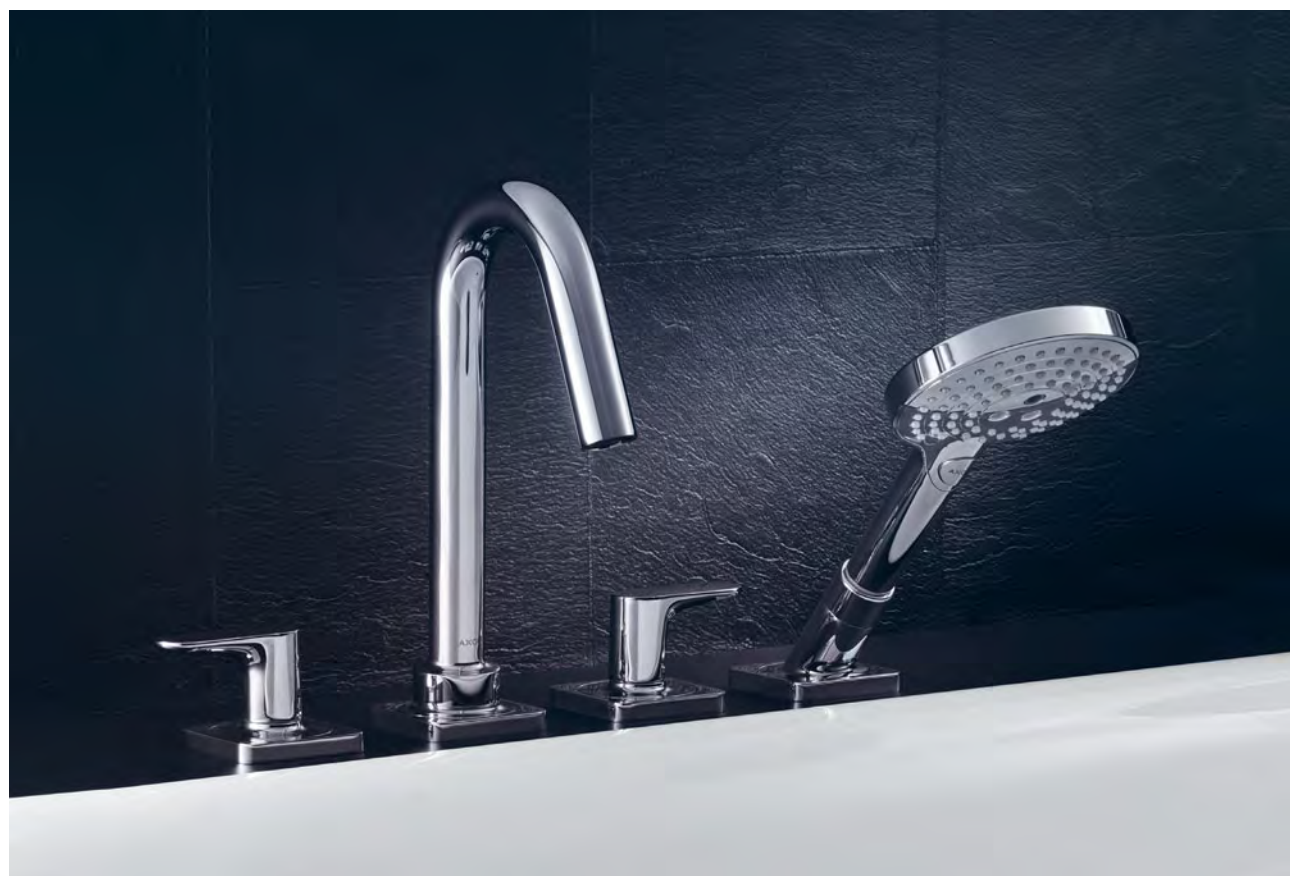

Design moderno per la vasca da bagno

Con il suo design delicato e il miscelatore a bordo vasca a 4 fori, AXOR Citterio M è la scelta perfetta per la vasca di un bagno moderno. Le maniglie a leva, caratterizzate da una forma che ricorda un ciottolo di fiume, permettono un azionamento particolarmente ergonomico, una carezza per le mani. AXOR Citterio M soddisfa le esigenze della vita urbana in svariate applicazioni in bagno.