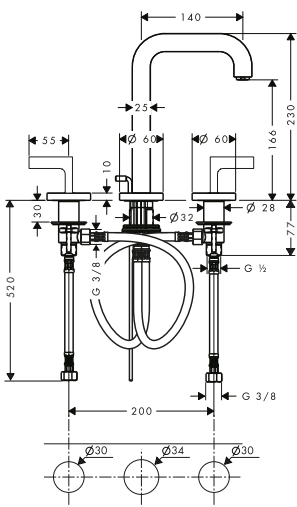

maniglia a leva