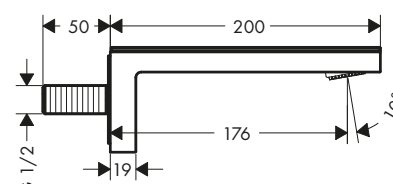

Panoramica delle varianti

Lunghezza bocca erogazione (mm)	Rivestimento	Finitura	Art. Nr.	Euro
176	con rivestimento	● Cromo/Vetro a Specchio	47410000	531,92
		● Cromo/Vetro Nero	47410600	531,92
		● Nero Opaco/Vetro Nero	47410670	737,70
176	senza rivestimento	● Cromo	47412000	398,94
		● Bronzo Spazzolato	47412140	598,41
		● Cromo Nero Spazzolato	47412340	598,41
		● Nero Opaco	47412670	553,30
		● AXOR FinishPlus*	47412XXX	598,40

costituito da:

Bocca erogazione vasca senza rivestimento

Incluso in

47410XXX

Codice articolo

47412XXX

Rivestimento 200 Vetro

47410XXX

47900XXX