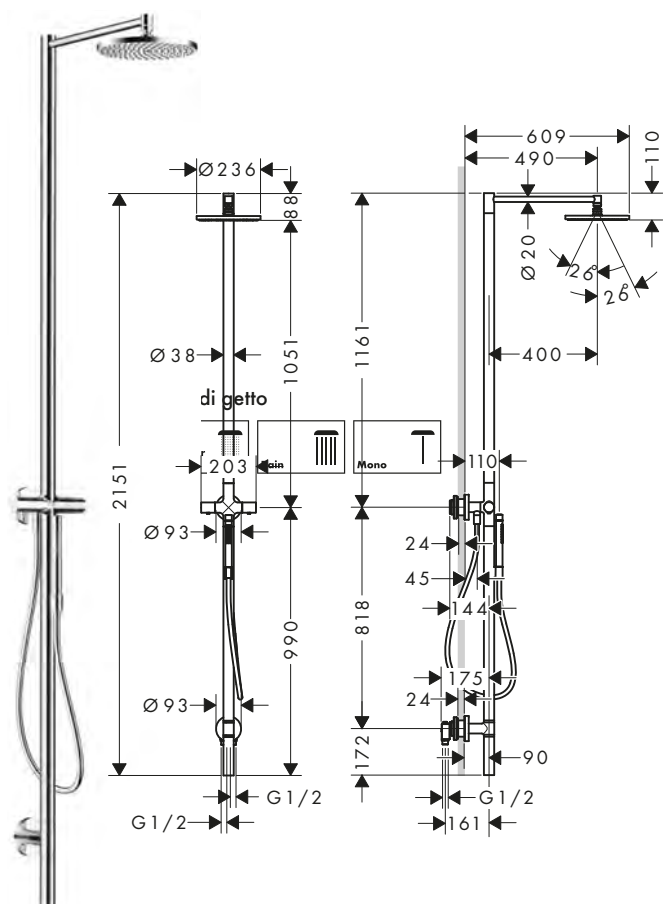

AXOR Starck Colonne doccia Nature 240 1jet

Caratteristiche di tutte le varianti

/ dimensione soffione: 240 mm
/ soffione doccia 240 1jet
/ tipo di getto: PowderRain
/ pressione minima: 1 bar
/ pressione minima in funzione: 1 bar
/ pressione massima in funzione: 10 bar
/ cartuccia in ceramica

/ adatto per caldaie istantanee
/ installazione: attacco a parete
/ tipo di connessione: G1/2
/ installazione esterna
/ valvola antiriflusso
/ facile sistema di scarico grazie alla rimozione delle valvole di controllo per svuotare il prodotto

/ area di installazione: esterno
/ in caso di gelate o di rischio di gelo: Il prodotto deve essere completamente smontato, svuotato e riposto in un luogo asciutto. Tutti i componenti non devono più contenere acqua.
/ il raccordo acqua del prodotto deve essere accessibile

con doccetta