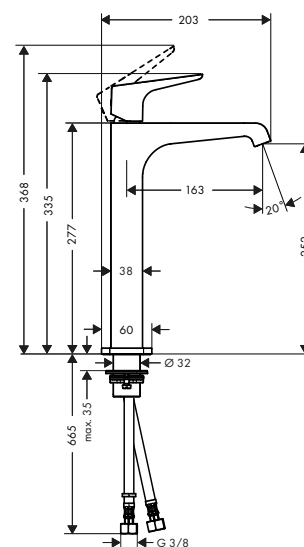

130

190

250

Sostenibilità

Tecnologie

Certificati/dichiarazioni

Panoramica delle varianti

ComfortZone	Lunghezza bocca erogazione (mm)	Altezza bocca (mm)	Set di scarico	Versione maniglia	Da catino	Finitura	Art. Nr.	Euro
130	143	126	salterello	asta	-	● Cromo ● Nero Opaco ● AXOR FinishPlus*	36100000 36100670 36100XXX	521,22 716,15 781,80
130	143	126	sempre aperto	asta	-	● Cromo ● Nero Opaco ● AXOR FinishPlus*	36101000 36101670 36101XXX	521,22 716,15 781,80
130	143	126	salterello	leva	-	● Cromo ● Nero Opaco ● AXOR FinishPlus*	36110000 36110670 36110XXX	469,15 644,52 703,70
130	143	126	sempre aperto	leva	-	● Cromo ● Nero Opaco ● AXOR FinishPlus*	36111000 36111670 36111XXX	469,15 644,52 703,70
190	143	189	sempre aperto	asta	■	● Cromo ● AXOR FinishPlus*	36103000 36103XXX	656,85 985,30
250	163	252	sempre aperto	asta	■	● Cromo ● Nero Opaco ● AXOR FinishPlus*	36104000 36104670 36104XXX	755,89 1.038,56 1.133,80