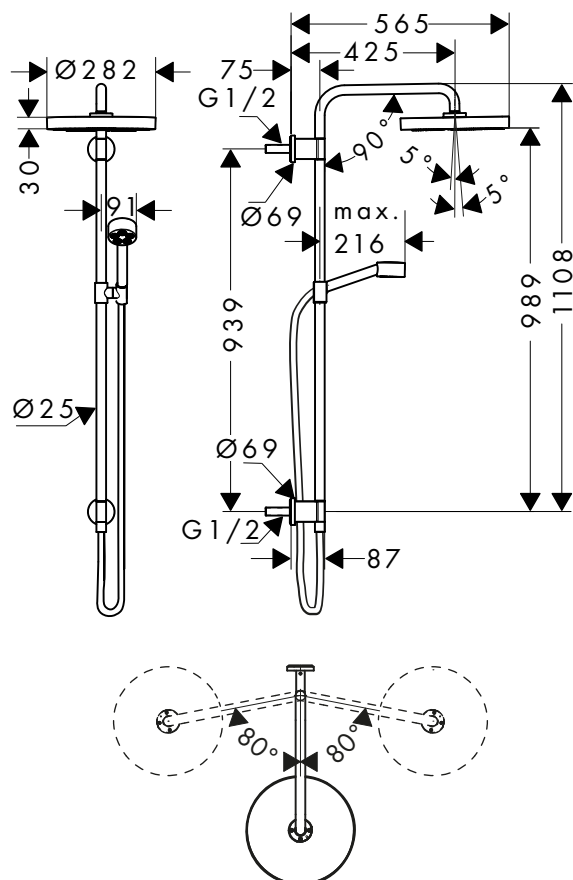

AXOR One Showerpipe 280 1jet ad incasso

Caratteristiche

- / composto da: soffione doccia, doccetta, uscita a muro, flessibile doccia, cursore doccetta, asta doccia
- / soffione doccia AXOR One 280 1jet
- / dimensione soffione doccia: 280 mm
- / tipo di getto soffione doccia: PowderRain e Rain combinati
- / richiede un miscelatore per due utenze

- / tipo di getto doccetta: PowderRain
- / portata doccetta a 3 bar: 8,3 l/min
- / Portata massima per showerpipe a 3 bar: 12,7 l/min
- / pressione minima in funzione: 1,5 bar
- / pressione massima in funzione: 10 bar
- / giunto sferico: inclinazione regolabile soffione doccia

- / l'angolo di inclinazione del supporto doccia può essere regolato costantemente
- / tipo di montaggio: a incasso
- / diametro asta doccia: 25 mm
- / supporto doccetta regolabile in altezza
- / braccio doccia orientabile

Tecnologie

Tipi di getto

Finitura	Art. Nr.	Euro
Cromo	48790000	1.424,66
Nero Opaco	48790670	1.994,49
Bianco Opaco	48790700	1.957,30
AXOR FinishPlus*	48790XXX	2.137,00

costituito da:		Incluso in	Codice articolo
	Doccetta 75 1jet EcoSmart	48790XXX	48651XXX
	Flessibile doccia 1.60 m	48790XXX	28626XXX
⚠️ Parti obbligatorie		Art. Nr.	Euro
	Corpo incasso per showerpipe	48798180	178,12

*Per ulteriori informazioni, si prega di fare riferimento alla panoramica "finiture speciali" (pagina 30)