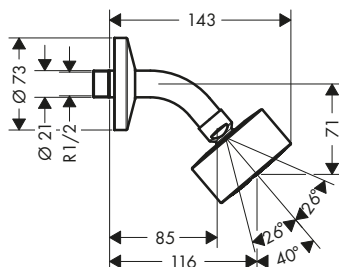

Soffione doccia 75 1jet EcoSmart con braccio doccia

Caratteristiche

/ composto da: soffione doccia, braccio doccia
/ dimensione soffione: 73 mm
/ tipo di getto: PowderRain
/ lunghezza bocca erogazione 116 mm

/ giunto sferico: inclinazione regolabile soffione doccia
/ lunghezza braccio doccia 85 mm
/ portata massima a 3 bar: 8,7 l/min
/ portata getto PowderRain (a 3 bar): 8,7 l/min

/ funzione da: 6,3 l/min
/ disco del soffione rimovibile per la pulizia
/ attacco a parete
/ raccordo filettato G $\frac{1}{2}$
/ adatto per caldaie istantanee

Sostenibilità

Tecnologie

Tipi di getto

Finitura	Art. Nr.	Euro
Cromo	48490000	261,17
Nero Opaco	48490670	365,62
Bianco Opaco	48490700	358,80
AXOR FinishPlus*	48490XXX	391,80

Soffione doccia 2jet, 1jet con braccio doccia

Caratteristiche di tutte le varianti

/ composto da: soffione doccia, braccio doccia
/ dimensione soffione: 280 mm

/ disco del soffione rimovibile per la pulizia
/ attacco a parete

/ adatto per caldaie istantanee