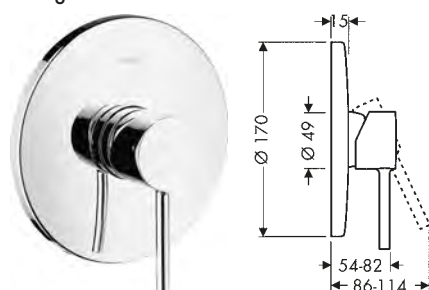

/ adatto per caldaie istantanee

maniglia ad asta

maniglia a leva

Panoramica delle varianti

Versione maniglia	Finitura	Art. Nr.	Euro
asta	● Cromo	10616000	330,36
	● AXOR FinishPlus*	10616XXX	495,50
leva	● Cromo	10614000	330,36
	● AXOR FinishPlus*	10614XXX	495,50