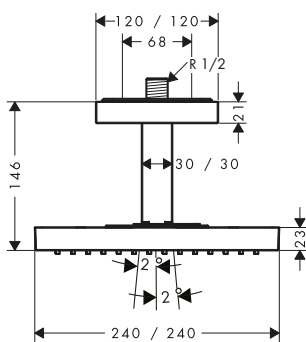

Soffione doccia 240/240 1jet con fissaggio a soffitto

Caratteristiche

/ composto da: soffione doccia, connessione a soffitto
/ dimensione soffione: 240 x 240 mm
/ tipo di getto: RainAir
/ attacco a soffitto in ottone

/ lunghezza raccordo soffitto: 102 mm
/ portata massima a 3 bar: 12 l/min
/ portata getto RainAir (a 3 bar): 12 l/min
/ portata aumentabile a 25 l/min
/ disco del soffione rimovibile per la pulizia

/ attacco a soffitto
/ raccordo filettato G $\frac{1}{2}$
/ adatto per caldaie istantanee

Tecnologie

Tipi di getto

Finitura	Art. Nr.	Euro
● Cromo	10929000	1.524,93
● AXOR FinishPlus*	10929XXX	2.287,40

Soffione doccia 240/240 1jet con braccio doccia

Caratteristiche

/ composto da: soffione doccia, braccio doccia, rosetta
/ dimensione soffione: 240 x 240 mm
/ tipo di getto: RainAir

/ lunghezza braccio doccia: 411 - 458 mm
/ portata massima a 3 bar: 12 l/min
/ portata getto RainAir (a 3 bar): 12 l/min

/ portata aumentabile a 25 l/min
/ disco del soffione rimovibile per la pulizia
/ attacco a parete
/ adatto per caldaie istantanee