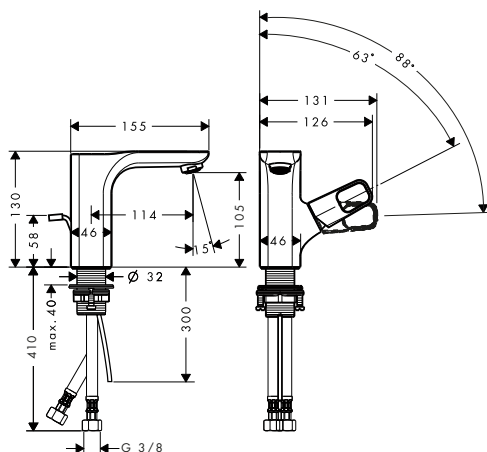

Miscelatore monocomando lavabo 110 con tirante

Caratteristiche

/ composto da: miscelatore monocomando lavabo,
set di scarico
/ ComfortZone 110
/ lunghezza bocca erogazione: 114 mm

/ altezza bocca: 105 mm
/ variante maniglia: maniglia a staffa
/ tipo di getto: getto normale
/ portata massima a 3 bar: 5 l/min

/ cartuccia in ceramica
/ limitatore della temperatura regolabile
/ adatto per caldaie istantanee
/ salterello G 1/4