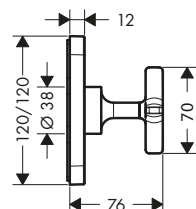

Finitura	Art. Nr.	Euro
Cromo	36771000	178,53
Nero Opaco	36771670	245,27
AXOR FinishPlus*	36771XXX	267,80

Parti obbligatorie (sceglierne una)

Corpo incasso 130 l/min ad incasso per valvola d'arresto DN20

Art. Nr.	Euro
16970180	109,13

Corpo incasso 40l/min ad incasso per valvola d'arresto in ceramica DN15

16974180	104,35

AXOR ShowerSolutions Corpo incasso per valvola d'arresto 120/120 ad incasso

10971180	177,10

Corpo incasso 52 l/min per valvola d'arresto ad incasso

16973180	100,47