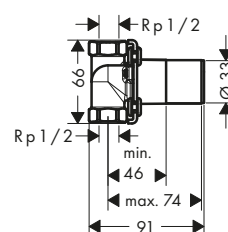

Art. Nr.	Euro
45443180	143,48