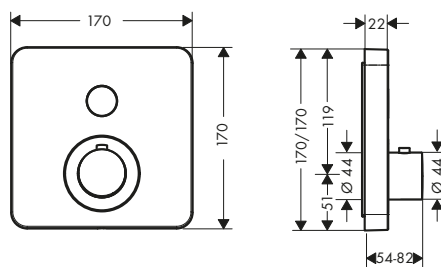

Miscelatore termostatico a incasso
softsquare per 1 utenza