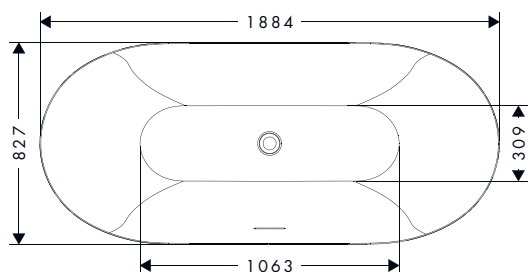

*Per ulteriori informazioni, si prega di fare riferimento alla panoramica "finiture speciali" (pagina 30)