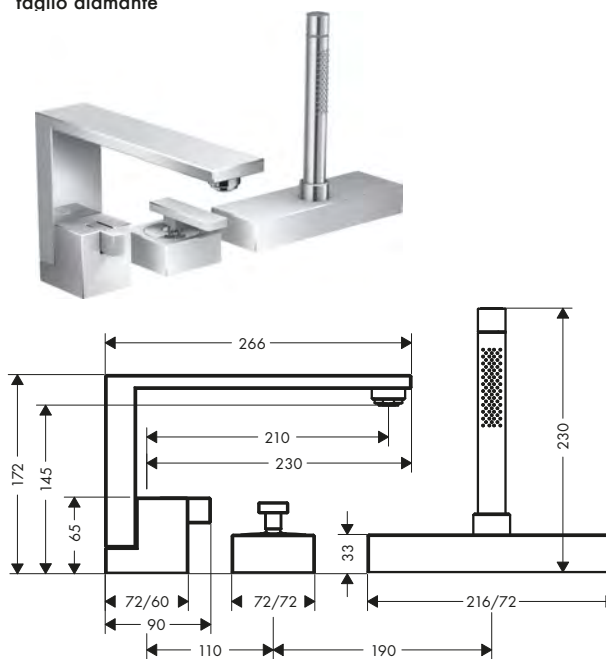

taglio diamante

Tecnologie

Tipi di getto

Panoramica delle varianti

Lunghezza bocca erogazione (mm)	Superficie	Finitura	Art. Nr.	Euro
210	standard	● Cromo	46430000	2.594,17
		● AXOR FinishPlus*	46430XXX	3.891,30
210	taglio diamante	● Cromo	46431000	2.852,59
		● AXOR FinishPlus*	46431XXX	4.278,90