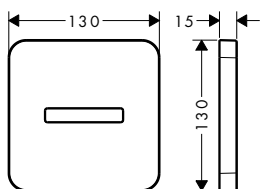

Rosetta softsquare

Caratteristiche

- / materiale: metallo
- / attacco a parete