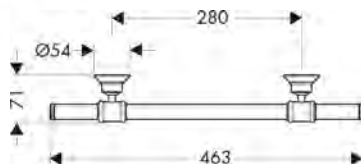

Finitura	Art. Nr.	Euro
● Cromo	42030000	247,72
● Nickel Spazzolato	42030820	371,63
● AXOR FinishPlus*	42030XXX	371,60