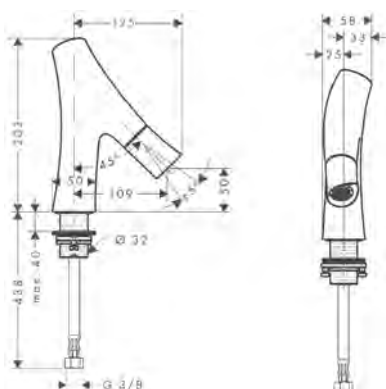

Rubinetto 50 senza set di scarico

Caratteristiche

- / ComfortZone 50
- / lunghezza bocca erogazione: 109 mm
- / altezza bocca: 50 mm
- / variante maniglia: maniglia a cilindro

- / tipo di getto: getto doccia
- / portata massima a 3 bar: 3,5 l/min
- / portata getto Booster: 5 l/min
- / valvola in ceramica per il controllo del volume

- / con canali dell'acqua separati dal corpo in ottone
- senza contatto con nickel e piombo
- / adatto per caldaie istantanee
- / per connessione acqua calda o fredda

Sostenibilità

Tecnologie

Finitura	Art. Nr.	Euro
● Cromo	12110000	472,71
● AXOR FinishPlus*	12110XXX	709,10

Miscelatore lavabo 2 maniglie ad incasso a parete con bocca d'erogazione 187 mm

Caratteristiche

- / composto da: miscelatore lavabo due maniglie, set di scarico
- / lunghezza bocca erogazione: 187 mm
- / variante maniglia: maniglia a cilindro
- / tipo di getto: getto doccia
- / portata massima a 3 bar: 3,5 l/min

- / portata getto Booster: 5 l/min
- / cartuccia in ceramica per regolazione della temperatura
- / valvola in ceramica per il controllo del volume
- / limitatore della temperatura regolabile
- / separazione controllo temperatura e volume

- / con canali dell'acqua separati dal corpo in ottone
- senza contatto con nickel e piombo
- / adatto per caldaie istantanee
- / Set di scarico sempre aperto