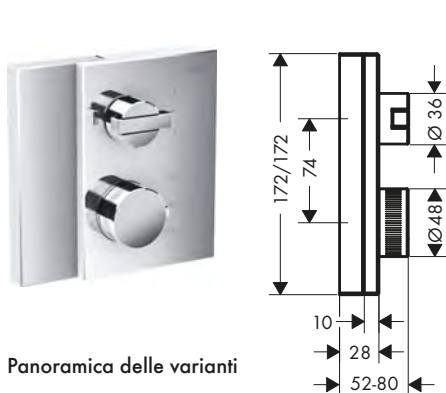

Panoramica delle varianti

Termostatici ad incasso con valvola d'arresto e deviatore

Caratteristiche di tutte le varianti

/ 2 utenze
/ cartuccia termostatica
/ portata massima a 3 bar: 29 l/min

/ portata utenza superiore: 25 l/min
/ portata utenza inferiore: 29 l/min
/ blocco di sicurezza a 40 °C

/ limitatore della temperatura regolabile
/ valvola antiriflusso
/ con isolante acustico