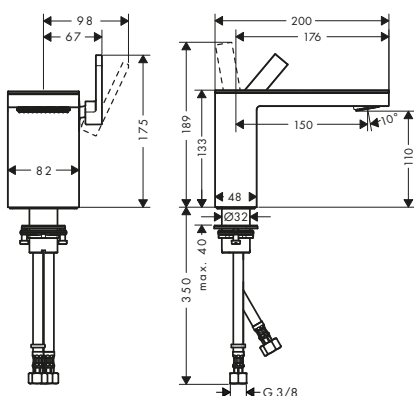

/ piletta push-open G 1 ¼

70 con rivestimento

110 con rivestimento

230 senza rivestimento

Sostenibilità

Tecnologie

Panoramica delle varianti

ComfortZone	Lunghezza bocca erogazione (mm)	Altezza bocca (mm)	Da catino	Rivestimento	Finitura	Art. Nr.	Euro
70	151	70	-	con rivestimento	● Cromo/Vetro a Specchio ● Cromo/Vetro Nero	47010000 47010600	911,09 911,09
70	151	70	-	senza rivestimento	● Nero Opaco/Vetro Nero ● Cromo ● Bronzo Spazzolato ● Cromo Nero Spazzolato ● Nero Opaco ● AXOR FinishPlus*	47010670 47012000 47012140 47012340 47012670 47012XXX	1.447,70 779,33 1.169,00 1.169,00 1.263,20 1.169,00
110	150	110	-	con rivestimento	● Cromo/Vetro a Specchio ● Cromo/Vetro Nero ● Nero Opaco/Vetro Nero	47030000 47030600 47030670	788,40 788,40 1.103,80
110	150	110	-	senza rivestimento	● Cromo ● Nero Opaco ● AXOR FinishPlus*	47032000 47032670 47032XXX	669,60 937,40 1.004,40
230	196	225	■	con rivestimento	● Cromo/Vetro a Specchio ● Cromo/Vetro Nero ● Nero Opaco/Vetro Nero	47020000 47020600 47020670	1.037,04 1.037,04 1.438,30