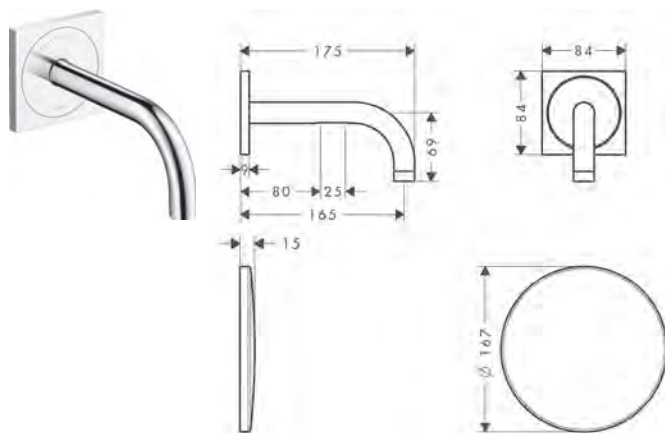

Miscelatori elettronici lavabo ad incasso a parete

Caratteristiche di tutte le varianti

- / tipo di getto: getto normale
- / portata massima a 3 bar: 5 l/min
- / temperatura regolabile con corpo incasso
- / tecnologia con sensori ad infrarossi
- / adeguamento automatico all'ambiente del sensore ad infrarossi
- / intervallo ottico del sensore ad infrarossi regolabile (5 impostazioni)

- / allacciamento alla rete 230 V / 50 Hz
- / possibilità di attivazione del risciacquo igienico (flusso d'acqua automatico)
- / frequenza del risciacquo igienico: 24 h
- / durata risciacquo igienico: 10 s
- / risciacquo permanente attivabile (flusso dell'acqua singolo per 180 secondi, adatto alla disinfezione termica)

- / modalità pulizia: arresto dell'acqua manuale per pulizia del lavabo
- / per un funzionamento ottimale osservare una distanza minima dall'uscita centrale fino al bordo posteriore del lavabo di 140 mm

165