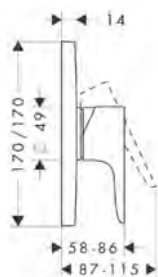

Miscelatore monocomando doccia incasso

Caratteristiche

/ portata massima a 3 bar: 29 l/min
/ cartuccia in ceramica

/ limitatore della temperatura regolabile
/ con isolante acustico

/ adatto per caldaie istantanee

Finitura	Art. Nr.	Euro
● Cromo	34625000	354,10
● AXOR FinishPlus*	34625XXX	531,20

⚠ Parti obbligatorie

AXOR iBox universal Corpo incasso

Art. Nr.	Euro
01700180	161,41

Set porter

Caratteristiche di tutte le varianti

/ funzione di supporto integrata
/ corpo in metallo con alimentatore dell'acqua in plastica

/ valvola antiriflusso
/ tipo di connessione: G1/2
/ per flessibili doccia con dado conico