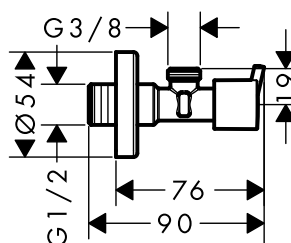

Valvola angolare S con uscita G 3/8

Caratteristiche

/ dimensione raccordo: G 1/2

/ dimensioni raccordo uscita: G 3/8

/ unità imballaggio: 1 pezzo

Finitura	Art. Nr.	Euro
● Cromo	51310000	23,44