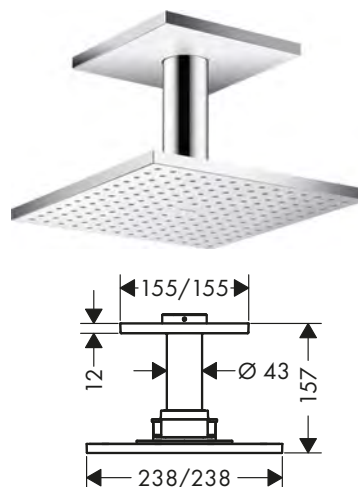

250/250

Tecnologie

Tipi di getto

Panoramica delle varianti

Dimensione soffione	Numero di getti	Tipi di getto	portata massima a 3 bar (l/min)	Pressione minima (bar)	Finitura	Art. Nr.	Euro
300/300	2	PowderRain, Intense PowderRain	18	1,7	● Cromo	35320000	1.728,33
					● Nickel Spazzolato	35320820	2.592,49
					● AXOR FinishPlus*	35320XXX	2.592,50
300/300	1	PowderRain	19	1,8	● Cromo	35316000	1.529,01
					● Nickel Spazzolato	35316820	2.293,51
					● AXOR FinishPlus*	35316XXX	2.293,50
250/250	2	PowderRain, Intense PowderRain	18	2,2	● Cromo	35312000	1.396,03
					● AXOR FinishPlus*	35312XXX	2.094,00
250/250	1	PowderRain	19	1,8	● Cromo	35308000	1.263,15
					● AXOR FinishPlus*	35308XXX	1.894,70

⚠️ Parti obbligatorie

	Art. Nr.	Euro
Corpo incasso per soffione doccia con fissaggio a soffitto	26434180	285,63

*Per ulteriori informazioni, si prega di fare riferimento alla panoramica "finiture speciali" (pagina 30)