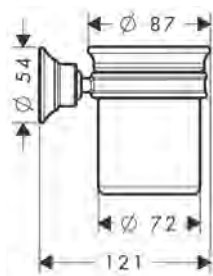

AXOR Montreux Bicchieri portaspazzolini

Caratteristiche

/ attacco a parete
/ materiale: porcellana
/ materiale supporto: metallo

/ con materiale di montaggio
/ fissaggio nascosto
/ distanza tra i fori: 35 mm

/ diametro foro per maniglia: 6 mm

Finitura	Art. Nr.	Euro
Cromo	42134000	185,46
Nickel Spazzolato	42134820	278,19
AXOR FinishPlus*	42134XXX	278,20

AXOR Montreux Distributore sapone liquido

Caratteristiche

/ attacco a parete
/ materiale supporto: metallo
/ materiale del contenitore: porcellana

/ tipo di sapone: sapone liquido
/ capacità di riempimento 300 ml
/ con materiale di montaggio

/ fissaggio nascosto
/ distanza tra i fori: 35 mm
/ diametro foro per maniglia: 6 mm