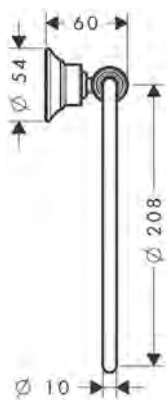

AXOR Montreux Portasciugamano ad anello

Caratteristiche

/ attacco a parete
/ materiale: metallo
/ materiale supporto: metallo

/ orientabile
/ con materiale di montaggio
/ fissaggio nascosto

/ distanza tra i fori: 35 mm
/ diametro foro per maniglia: 6 mm

Finitura	Art. Nr.	Euro
● Cromo	42021000	195,75
● Nickel Spazzolato	42021820	293,68
● AXOR FinishPlus*	42021XXX	293,60

AXOR Montreux Attaccapanni

Caratteristiche

/ attacco a parete
/ materiale: metallo

/ con materiale di montaggio
/ fissaggio nascosto

/ diametro foro per maniglia: 6 mm