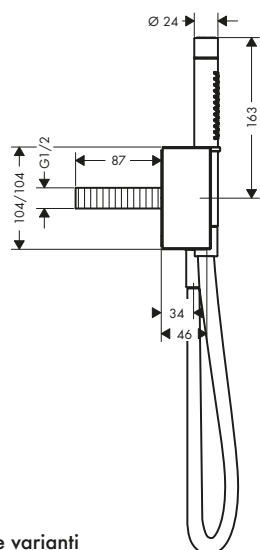

Miscelatori monocomando doccia ad incasso

Caratteristiche di tutte le varianti

/ portata massima a 3 bar: 29 l/min
/ cartuccia in ceramica

/ limitatore della temperatura regolabile
/ con isolante acustico

/ adatto per caldaie istantanee

taglio diamante

Panoramica delle varianti

Superficie	Finitura	Art. Nr.	Euro
standard	● Cromo	46650000	993,42
	● AXOR FinishPlus*	46650XXX	1.490,10
taglio diamante	● Cromo	46651000	1.093,39
	● AXOR FinishPlus*	46651XXX	1.640,10

i Questo prodotto non è disponibile nelle finiture speciali spazzolate.

! Parti obbligatorie

	Per	Art. Nr.	Euro
	46650XXX	01700180	161,41

Set porter

Caratteristiche di tutte le varianti

/ composto da: doccetta baton, unità Porter, supporto doccia, flessibile doccia
/ funzione di supporto integrata
/ tipo di getto: Rain, Mono

/ portata massima a 3 bar: 16,2 l/min
/ flessibile doccia con dado cilindrico su entrambi i lati
/ con valvola antiriflusso

/ montaggio a parete: vite di fissaggio

taglio diamante

Tecnologie

Tipi di getto

Panoramica delle varianti

Numero di getti	Tipi di getto	portata massima a 3 bar (l/min)	Pressione minima (bar)	Superficie	Finitura	Art. Nr.	Euro
2	Rain, Mono	16,2	1	standard	● Cromo	46520000	642,68
					● AXOR FinishPlus*	46520XXX	964,00

Le misure all'interno dei disegni in scala sono espresse in mm. Specifiche tecniche e unità di misura sono soggette a modifiche.