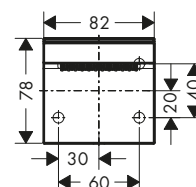

Bocche d'erogazione vasca

Caratteristiche di tutte le varianti

/ lunghezza bocca erogazione: 176 mm
/ attacco a parete

/ portata massima a 3 bar: 24 l/min
/ tipo di getto: getto normale

con rivestimento

senza rivestimento