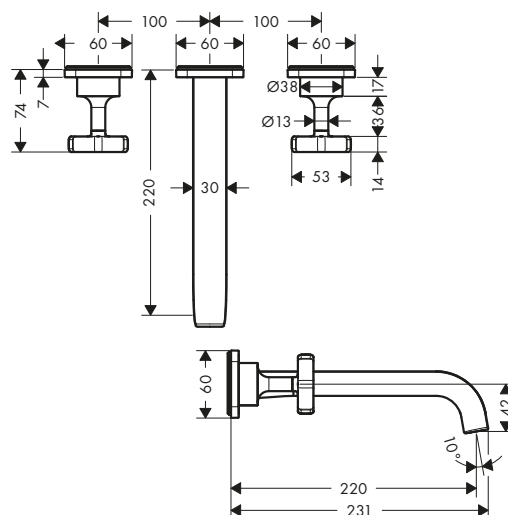

con rosette

Sostenibilità

Panoramica delle varianti

Lunghezza bocca erogazione (mm)	Rivestimento	Finitura	Art. Nr.	Euro
220	piastra	● Cromo	36115000	768,53
		● AXOR FinishPlus*	36115XXX	1.152,80
220	rosette	● Cromo	36107000	609,87
		● Nero Opaco	36107670	838,03
		● AXOR FinishPlus*	36107XXX	914,80

⚠ Parti obbligatorie

	Art. Nr.	Euro
Corpo incasso per rubinetteria 3 fori lavabo ad incasso a parete	10303180	279,31

*Per ulteriori informazioni, si prega di fare riferimento alla panoramica "finiture speciali" (pagina 30)