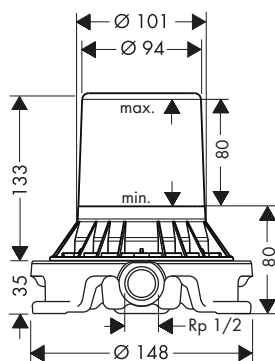

Certificati/dichiarazioni

Art. Nr.	Euro
10452180	545,88