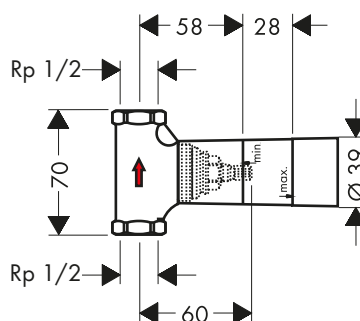

Art. Nr.	Euro
16973180	100,47

Corpo incasso 40 l/min ad incasso per valvola d'arresto in ceramica DN15

Caratteristiche

/ tipo di connessione: corpo incasso
/ adatto per tutti i rubinetti d'arresto

/ portata massima a 3 bar: 40 l/min
/ profondità minima di montaggio: 60 mm

/ profondità massima di montaggio: 88 mm