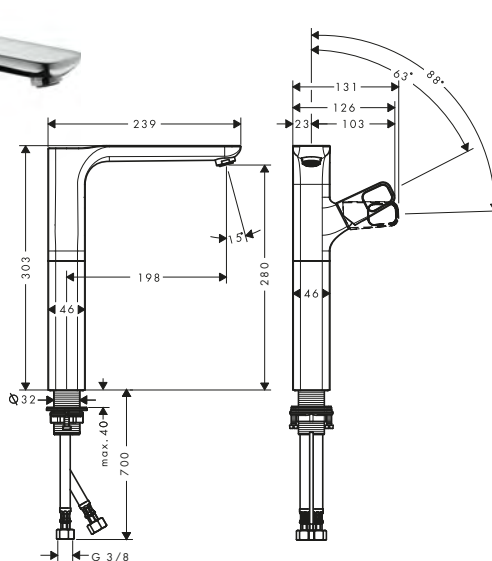

Miscelatore monocomando lavabo 110 con tirante

Caratteristiche

/ composto da: miscelatore monocomando lavabo,
set di scarico
/ ComfortZone 110
/ lunghezza bocca erogazione: 114 mm

/ altezza bocca: 105 mm
/ variante maniglia: maniglia a staffa
/ tipo di getto: getto normale
/ portata massima a 3 bar: 5 l/min

/ cartuccia in ceramica
/ limitatore della temperatura regolabile
/ adatto per caldaie istantanee
/ salterello G 1/4

Sostenibilità

Tecnologie

Finitura	Art. Nr.	Euro
● Cromo	11025000	783,31
● AXOR FinishPlus*	11025XXX	1.175,00

i Questo prodotto non è disponibile nelle finiture speciali Cromo Nero Lucido e Spazzolato.

Miscelatori monocomando lavabo

Caratteristiche di tutte le varianti

/ composto da: miscelatore monocomando lavabo,
set di scarico
/ variante maniglia: maniglia a staffa

/ tipo di getto: getto normale
/ portata massima a 3 bar: 5 l/min
/ cartuccia in ceramica

/ limitatore della temperatura regolabile
/ adatto per caldaie istantanee

130

280

Sostenibilità

Tecnologie

Panoramica delle varianti

ComfortZone	Lunghezza bocca erogazione (mm)	Altezza bocca (mm)	Set di scarico	Da catino	Finitura	Art. Nr.	Euro
130	139	132	salterello	-	● Cromo	11020000	783,31
					● AXOR FinishPlus*	11020XXX	1.175,00
130	139	132	sempre aperto	-	● Cromo	11021000	783,31
					● AXOR FinishPlus*	11021XXX	1.175,00
280	198	280	sempre aperto	■	● Cromo	11035000	969,48
					● AXOR FinishPlus*	11035XXX	1.454,20

i Questo prodotto non è disponibile nelle finiture speciali Cromo Nero Lucido e Spazzolato.

Le misure all'interno dei disegni in scala sono espresse in mm. Specifiche tecniche e unità di misura sono soggette a modifiche.