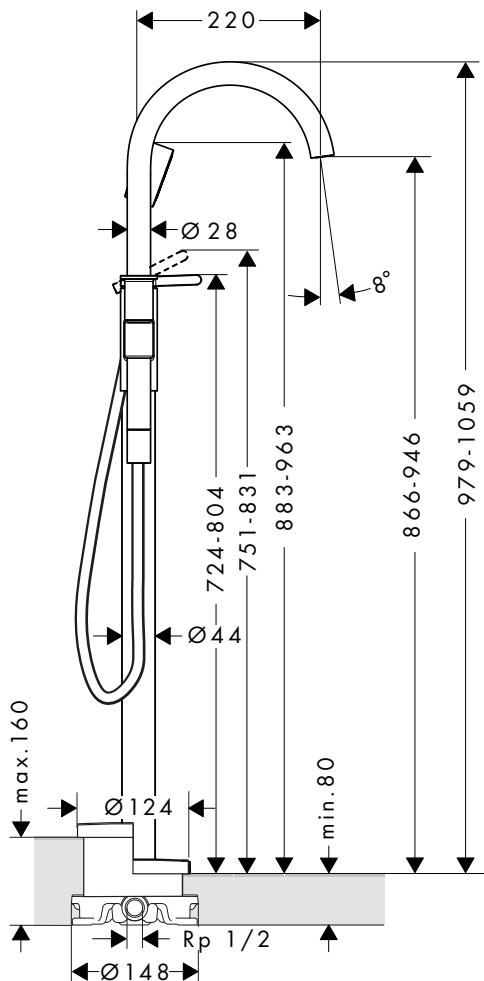

Miscelatore monocomando vasca a pavimento

Caratteristiche

- / composto da: miscelatore monocomando vasca a pavimento, doccetta, flessibile doccia, supporto doccia
- / portata massima a 3 bar: 21,5 l/min
- / portata bocca di erogazione vasca a 3 bar: 21,5 l/min
- / deviatore con reimpostazione automatica
- / valvola antiriflusso
- / tipo di connessione: corpo incasso
- / tipo di getto miscelatore: getto normale
- / portata doccetta a 3 bar: 8 l/min
- / tipo di getto doccetta: PowderRain
- / cartuccia in ceramica
- / limitatore della temperatura regolabile
- / montaggio a parete

Finitura	Art. Nr.	Euro
● Cromo	48440000	2.136,94
● Nero Opaco	48440670	2.991,78
● Bianco Opaco	48440700	2.936,00
● AXOR FinishPlus*	48440XXX	3.205,40

costituito da:		Incluso in	Codice articolo
	Flessibile doccia effetto metallico 1.25 m con dadi cilindrici	48440XXX	28282XXX
	Doccetta 75 1jet EcoSmart	48440XXX	48651XXX
	Parti obbligatorie		
	Corpo incasso per miscelatori a pavimento		
		10452180	545,88

*Per ulteriori informazioni, si prega di fare riferimento alla panoramica "finiture speciali" (pagina 30)