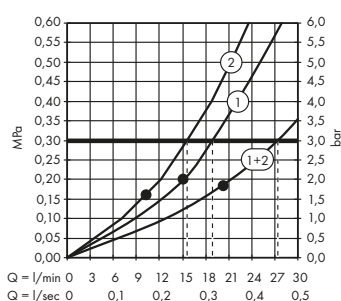

Esempio di progettazione

Modulo termostatico AXOR Select per 3 utenze con soffione doccia AXOR 300/300 2jet, con braccio doccia

Doccia dall'aspetto lineare grazie al design sottile del modulo termostatico AXOR Select. In combinazione con il soffione doccia AXOR 300/300 2jet, gli innovativi getti PowderRain e Intense PowderRain offrono un'esperienza doccia che soddisfa le esigenze più sofisticate. I tipi di getto vengono controllati tramite il modulo termostatico con Tecnologia Select. L'utilizzo è semplice grazie agli intuitivi pulsanti Select. Lo speciale corpo incasso consente una facile installazione del modulo termostatico.

- / Controllo centrale tramite modulo termostatico: tipi di getto alternabili tramite i pulsanti Select, regolazione della temperatura e dell'acqua tramite manopole girevoli
- / Facile utilizzo grazie alla Tecnologia Select

Prodotti

Soffione doccia 300/300 2jet con braccio doccia
35318000

Corpo incasso 2jet
35361180

Modulo termostatico Select 530/90
a incasso per 3 utenze
18356000

Corpo incasso
18311180

Doccetta baton 2jet
28532000

Flessibile doccia da 1,25 m effetto metallico
28282000

Diagrammi di flusso

Soffione doccia 300/300
2jet con braccio doccia
35318000

- ① PowderRain
- ② Intense PowderRain