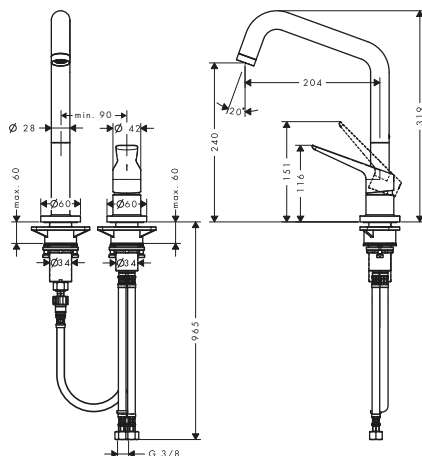

Tecnologie

Tipi di getto

Finitura	Art. Nr.	Euro
● Cromo	34820000	555,76
● Acciaio Inox	34820800	737,35
● AXOR FinishPlus*	34820XXX	833,60

Le misure all'interno dei disegni in scala sono espresse in mm. Specifiche tecniche e unità di misura sono soggette a modifiche.