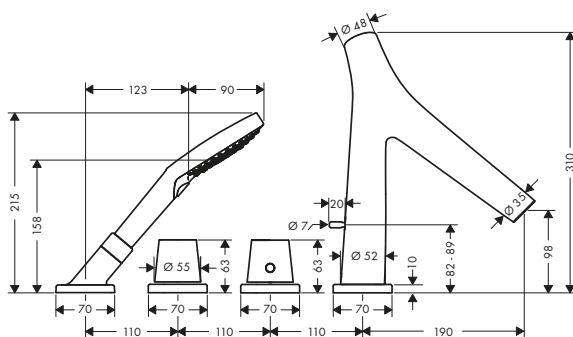

Miscelatore termostatico vasca 4 fori per montaggio bordo piastrellato

Caratteristiche

/ composto da: Rubinetteria vasca a 4 fori per bordo piastrellato, doccetta, set flessibili Secuflex
/ lunghezza bocca erogazione 190 mm
/ 2 utenze
/ cartuccia termostatica
/ tipo di getto miscelatore: getto laminare
/ tipo di getto doccetta: Rain, RainAir, WhirlAir

/ lunghezza massima di estrazione doccetta: 1,10 m
/ portata massima a 3 bar: 17 l/min
/ portata bocca di erogazione vasca a 3 bar: 17 l/min
/ portata doccetta a 3 bar: 16 l/min
/ pressione minima in funzione: 1 bar

/ pressione massima in funzione: 10 bar
/ blocco di sicurezza a 40°C
/ limitatore della temperatura regolabile
/ valvola antiriflusso
/ con ritorno automatico
/ con isolante acustico

Sostenibilità

Tecnologie

Tipi di getto

Finitura	Art. Nr.	Euro
● Cromo	12426000	1.438,42
● AXOR FinishPlus*	12426XXX	2.157,60

costituito da:	Incluso in	Codice articolo
AXOR ShowerSolutions Doccetta 120 3jet	12426XXX	26050XXX

⚠️ Parti obbligatorie	Art. Nr.	Euro
Corpo incasso per rubinetteria 4 fori bordo piastrellato	15483180	1.950,26

Miscelatore termostatico doccia esterno

Caratteristiche

/ 1 utenza
/ cartuccia termostatica
/ portata massima a 3 bar: 17 l/min

/ blocco di sicurezza a 40°C
/ limitatore della temperatura regolabile
/ valvola antiriflusso

/ con isolante acustico
/ interasse: 150 mm ± 12 mm