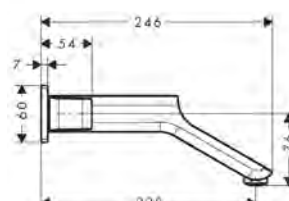

228

Sostenibilità

Tecnologie

Panoramica delle varianti

Lunghezza bocca erogazione (mm)	Finitura	Art. Nr.	Euro
168	Cromo	11042000	967,95
	AXOR FinishPlus*	11042XXX	1.451,90
228	Cromo	11043000	1.041,32
	AXOR FinishPlus*	11043XXX	1.562,00

i Questo prodotto non è disponibile nelle finiture speciali Cromo Nero Lucido e Spazzolato.

Parti obbligatorie	Art. Nr.	Euro
Corpo incasso per rubinetteria 3 fori lavabo ad incasso a parete	10303180	279,31

Catino 624/399 a parete

Caratteristiche

/ materiale: quarzo sintetico con rivestimento in gel
/ grado di brillantezza della ceramica: brillante
/ senza foro rubinetteria

/ senza troppopieno
/ senza ripiano
/ senza set di scarico

/ abbinabile solo a miscelatori lavabo senza salterello
/ tipo di montaggio: attacco a parete