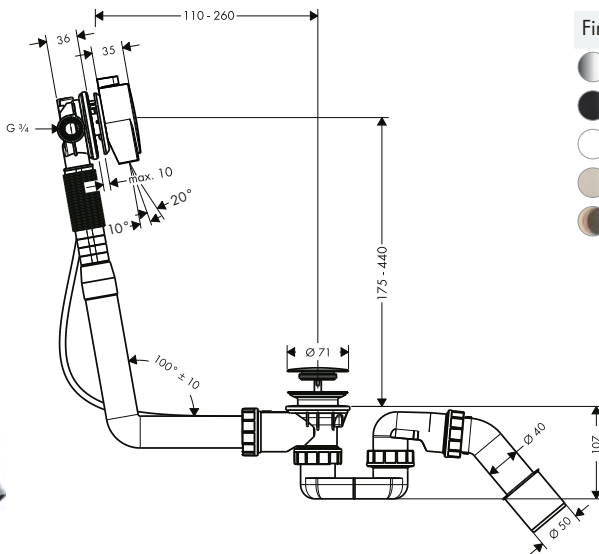

Set completo Exafill S per vasche da bagno standard

Caratteristiche

/ composto da: sifone vasca, corpo incasso, set esterno

/ adatto per vasche da bagno standard, per vasche con bordo inclinato
/ lunghezza cavo Bowden 520 mm

/ l'altezza del ristagno del sifone antiodore è di 50 mm
/ raccordo acqua tubo di adduzione sinistra DN20

Finitura	Art. Nr.	Euro
Cromo	58307000	355,83
Nero Opaco	58307670	498,19
Bianco Opaco	58307700	498,00
Nickel Spazzolato	58307820	533,75
AXOR FinishPlus*	58307XXX	533,70

Set completo per vasche da bagno speciali

Caratteristiche

/ composto da: corpo incasso, sifone vasca, set esterno

/ adatto per vasche speciali, per vasche con bordo inclinato

/ lunghezza cavo Bowden 780 mm
/ raccordo acqua tubo di adduzione sinistra DN20