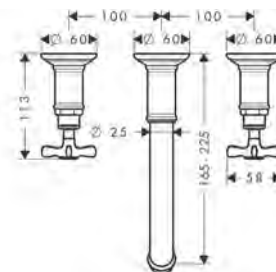

maniglia a croce

Sostenibilità

Tecnologie

Panoramica delle varianti

Lunghezza bocca erogazione (mm)	Versione maniglia	Finitura	Art. Nr.	Euro
165	leva	Cromo	16534000	760,17
		Nickel Spazzolato	16534820	1.140,26
		AXOR FinishPlus*	16534XXX	1.140,30
165	croce	Cromo	16532000	760,17
		Nickel Spazzolato	16532820	1.140,26
		AXOR FinishPlus*	16532XXX	1.140,30

⚠️ Parti obbligatorie

Corpo incasso per rubinetteria 3 fori lavabo ad incasso a parete

Art. Nr.	Euro
10303180	279,31

Miscelatore monocomando bidet

Caratteristiche

/ composto da: miscelatore monocomando bidet, set di scarico
/ lunghezza bocca erogazione: 110 mm
/ altezza bocca: 140 mm

/ con bocca d'erogazione fissa
/ rompigitto a giunto snodato
/ tipo di getto: getto normale
/ portata massima a 3 bar: 5 l/min

/ cartuccia in ceramica
/ adatto per caldaie istantanee
/ salterello G 1 1/4