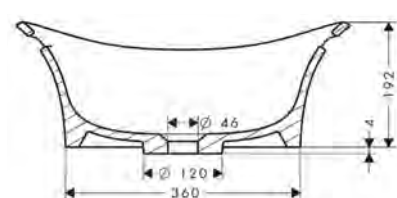

Finitura	Art. Nr.	Euro
○ Bianco	11301000	1.566,51

Miscelatore monocomando bidet

Caratteristiche

/ composto da: miscelatore monocomando bidet, set di scarico
/ lunghezza bocca erogazione: 104 mm
/ altezza bocca: 157 mm

/ con bocca d'erogazione fissa
/ giunto snodato a sfera
/ tipo di getto: getto laminare
/ portata massima a 3 bar: 7,2 l/min

/ cartuccia in ceramica
/ limitatore della temperatura regolabile
/ adatto per caldaie istantanee
/ salterello G 1 1/4