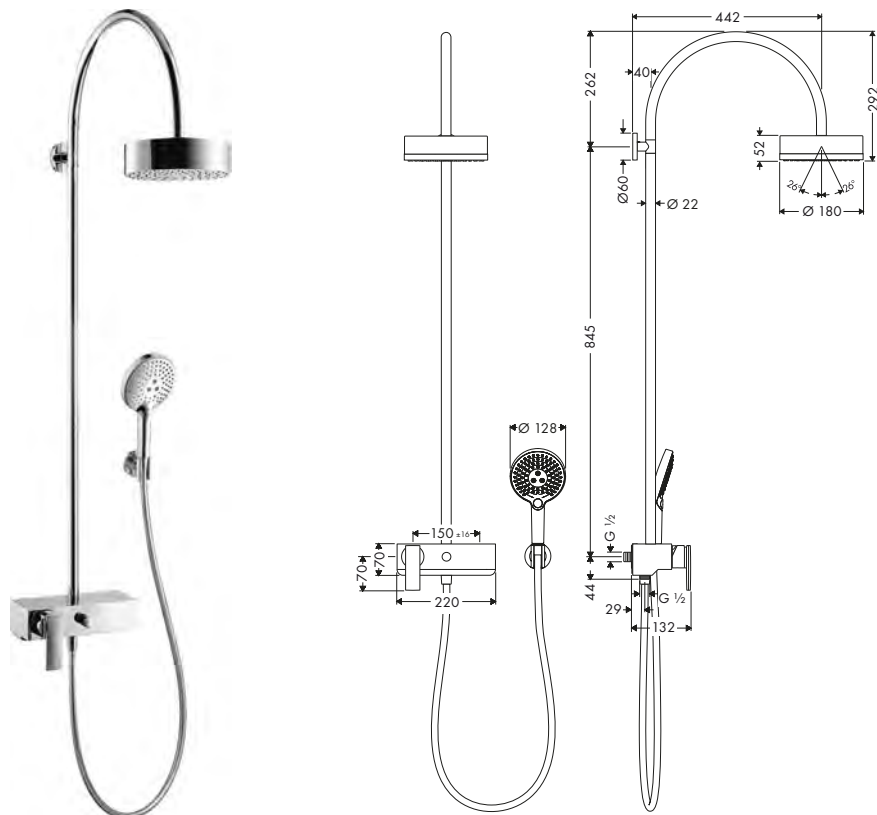

AXOR Citterio Showerpipe con miscelatore monocomando e soffione 180 1jet

Caratteristiche

/ composto da: soffione doccia, doccetta, miscelatore monocomando doccia, flessibile doccia, cursore doccia
/ soffione doccia AXOR Citterio
/ dimensione soffione doccia: 180 mm
/ tipo di getto soffione doccia: Rain
/ portata getto Rain (a 3 bar): 18 l/min
/ tipo di getto doccetta: RainAir, Rain, WhirlAir
/ portata doccetta a 3 bar: 15 l/min

/ Portata massima per showerpipe a 3 bar: 18 l/min
/ pressione minima in funzione: 1 bar
/ pressione massima in funzione: 10 bar
/ giunto sferico: inclinazione regolabile soffione doccia
/ lunghezza del braccio del soffione: 422 mm
/ adatto per caldaie istantanee con potenza di 18 kW

/ tipo di montaggio: installazione esterna
/ dimensione raccordo DN15
/ raccordo filettato G¹/₂
/ interasse 150 mm ± 16 mm
/ cartuccia in ceramica
/ limitatore della temperatura regolabile
/ 2 utenze

Tecnologie

Tipi di getto

Finitura	Art. Nr.	Euro
Cromo	39620000	2.048,09
AXOR FinishPlus*	39620XXX	3.072,10

costituito da:		Incluso in	Codice articolo
	Doccetta 120 3jet	39620XXX	26050XXX
	Supporto doccia rotondo	39620XXX	39525XXX
	Flessibile doccia 1.60 m	39620XXX	28626XXX