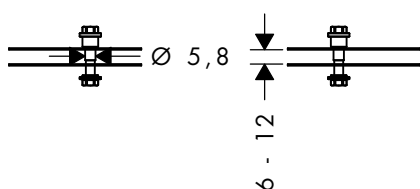

AXOR Universal Softsquare Set di montaggio

Caratteristiche

/ spessore del vetro: 6 - 12 mm
/ diametro foro per maniglia: 6 mm

	Art. Nr.	Euro
	42841000	33,73