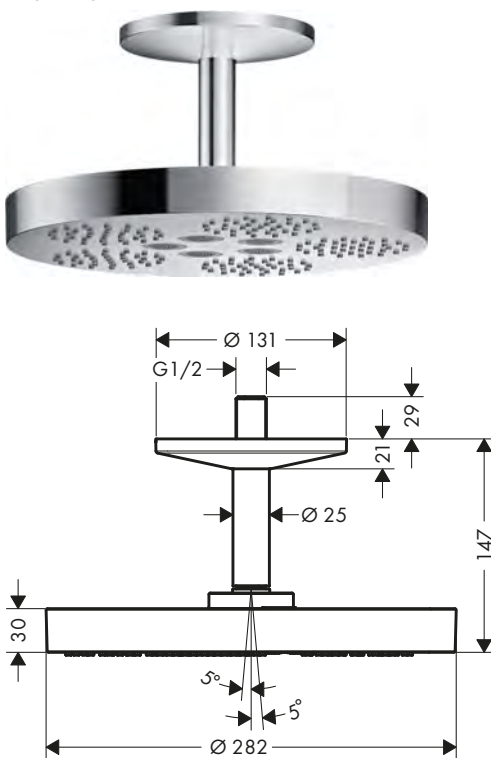

1 tipo di getto

Tecnologie

Tipi di getto

Panoramica delle varianti

Dimensione soffione	Numero di getti	Tipi di getto	portata massima a 3 bar (l/min)	Pressione minima (bar)	Finitura	Art. Nr.	Euro
280	2	PowderRain, Rain	18	1,5	● Cromo ● Nero Opaco ○ Bianco Opaco ● AXOR FinishPlus*	48494000 48494670 48494700 48494XXX	1.187,24 1.662,09 1.631,10 1.780,90
280	1	PowderRain e Rain combinati	12,2	1,4	● Cromo ● Nero Opaco ○ Bianco Opaco ● AXOR FinishPlus*	48493000 48493670 48493700 48493XXX	1.009,12 1.412,74 1.386,40 1.513,70

⚠️ Parti obbligatorie

Corpo incasso per soffione doccia con fissaggio a soffitto

Per

48494XXX

Art. Nr.

26434180

Euro

285,63