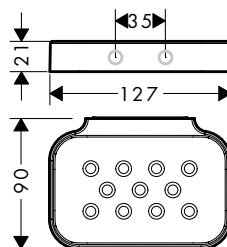

Finitura	Art. Nr.	Euro
Cromo	42805000	118,71
Nero Opaco	42805670	166,20
Bianco Opaco	42805700	163,10
AXOR FinishPlus*	42805XXX	178,10

AXOR Universal Circular Dispenser sapone liquido

Caratteristiche

/ attacco a parete
/ materiale supporto: metallo
/ materiale del contenitore: metallo

/ tipo di sapone: sapone liquido
/ capacità di riempimento 300 ml
/ quantità dosaggio 2 ml

/ con materiale di montaggio
/ distanza tra i fori: 35 mm
/ diametro foro per maniglia: 6 mm