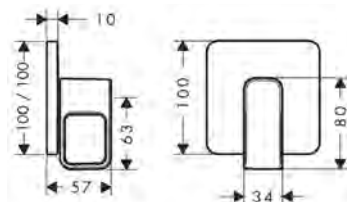

Rubinetto d'arresto ad incasso

Caratteristiche

/ tipo di connessione: DN15/DN20

Finitura	Art. Nr.	Euro
● Cromo	11960000	239,57
● AXOR FinishPlus*	11960XXX	359,40

i Questo prodotto non è disponibile nelle finiture speciali Cromo Nero Lucido e Spazzolato.

Parti obbligatorie	Art. Nr.	Euro
Corpo incasso 40l/min ad incasso per valvola d'arresto in ceramica DN15	16974180	104,35
Corpo incasso 52 l/min per valvola d'arresto ad incasso	16973180	100,47
Corpo incasso 130 l/min ad incasso per valvola d'arresto DN20	16970180	109,13