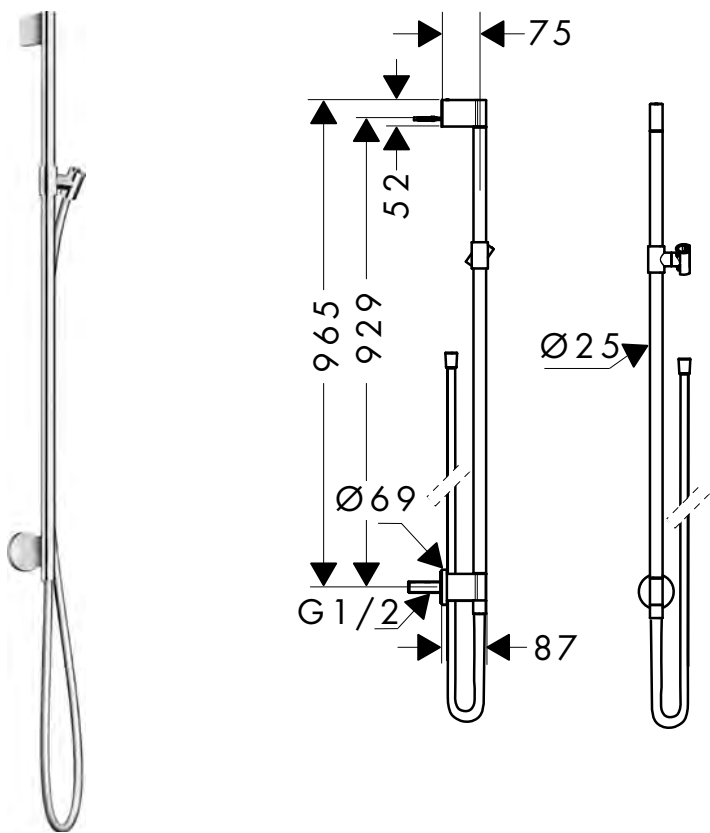

Set doccia 75 1jet EcoSmart con fissaggio a parete

costituito da:		Incluso in	Codice articolo
	Doccetta 75 1jet EcoSmart	48791XXX	48651XXX
	Flessibile doccia 1.60 m	48791XXX	28626XXX
	Flessibile doccia effetto metallico 1.60 m con dadi cilindrici	48791XXX	28286XXX

Asta doccia con fissaggio a parete

Caratteristiche

- / composto da: asta doccia, cursore, uscita a muro, flessibile doccia
- / cuscinetto per evitare la torsione del flessibile
- / dado del flessibile: per flessibili doccia con dado conico

- / lunghezza tubo: 965 mm
- / diametro asta doccia: 25 mm
- / tubo profilo: tondo
- / distanza tra i fori: 929 mm
- / cursore doccia in metallo

- / cursore regolabile
- / supporti parete in metallo

Finitura	Art. Nr.	Euro
Cromo	48792000	308,66
Nero Opaco	48792670	432,16
Bianco Opaco	48792700	424,10
AXOR FinishPlus*	48792XXX	463,00

costituito da:		Incluso in	Codice articolo
	Flessibile doccia 1.60 m	48792XXX	28626XXX
	Flessibile doccia effetto metallico 1.60 m con dadi cilindrici	48792XXX	28286XXX