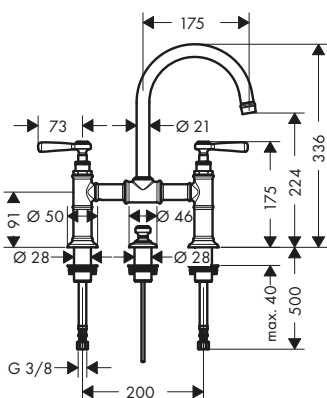

/ con valvole in ceramica caldo/freddo con rotazione fino a 90°
/ adatto per caldaie istantanee
/ salterello G 1/4

maniglia a leva

maniglia a croce

Sostenibilità

Tecnologie

Panoramica delle varianti

ComfortZone	Lunghezza bocca erogazione (mm)	Altezza bocca (mm)	Versione maniglia	Finitura	Art. Nr.	Euro
220	175	224	leva	● Cromo	16511000	1.200,59
				● Nickel Spazzolato	16511820	1.800,78
				● AXOR FinishPlus*	16511XXX	1.800,90
220	175	224	croce	● Cromo	16510000	1.200,59
				● Nickel Spazzolato	16510820	1.800,78
				● AXOR FinishPlus*	16510XXX	1.800,90