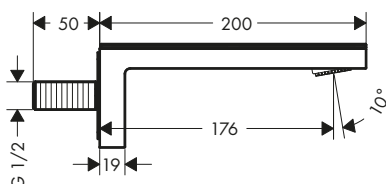

Panoramica delle varianti

Lunghezza bocca erogazione (mm)	Rivestimento	Finitura	Art. Nr.	Euro
176	con rivestimento	● Cromo/Vetro a Specchio	47410000	531,92
		● Cromo/Vetro Nero	47410600	531,92
		● Nero Opaco/Vetro Nero	47410670	737,70
176	senza rivestimento	● Cromo	47412000	398,94
		● Bronzo Spazzolato	47412140	598,41
		● Cromo Nero Spazzolato	47412340	598,41
		● Nero Opaco	47412670	553,30
		● AXOR FinishPlus*	47412XXX	598,40

costituito da:

Bocca erogazione vasca senza rivestimento

Incluso in

47410XXX

Codice articolo

47412XXX

Rivestimento 200 Vetro

47410XXX

47900XXX