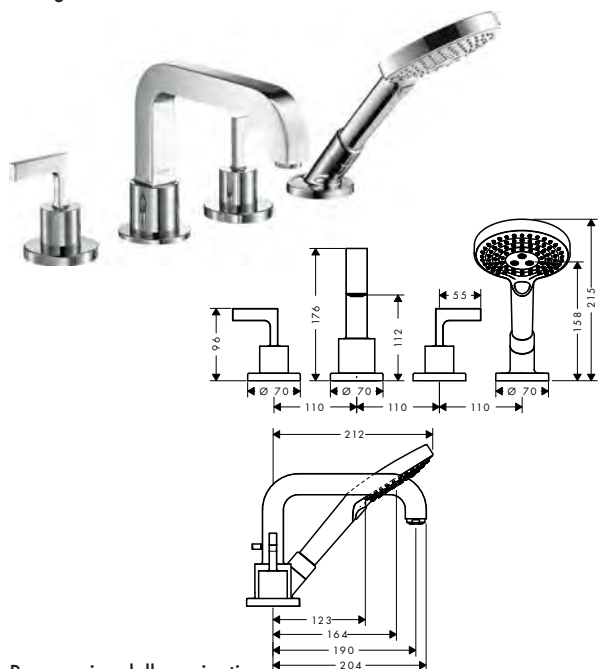

maniglia a leva

maniglia a croce

Tecnologie

Tipi di getto

Panoramica delle varianti

Lunghezza bocca erogazione (mm)	Versione maniglia	Finitura	Art. Nr.	Euro
190	leva	● Cromo	39454000	2.126,86
		● AXOR FinishPlus*	39454XXX	3.190,30
190	croce	● Cromo	39453000	2.126,86
		● AXOR FinishPlus*	39453XXX	3.190,30