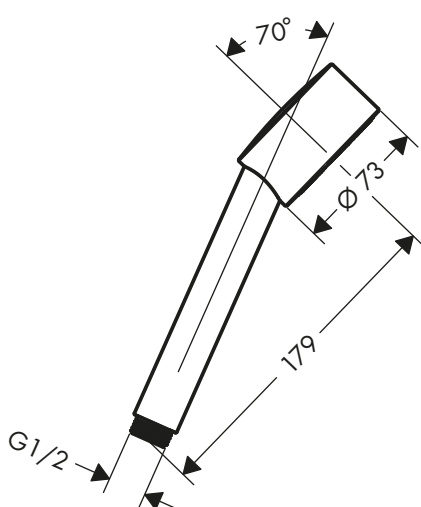

Sostenibilità

Tecnologie

Tipi di getto

Finitura	Art. Nr.	Euro
● Cromo	48651000	130,64
● Nero Opaco	48651670	182,81
● Bianco Opaco	48651700	179,40
● AXOR FinishPlus*	48651XXX	196,00

*Per ulteriori informazioni, si prega di fare riferimento alla panoramica "finiture speciali" (pagina 30)