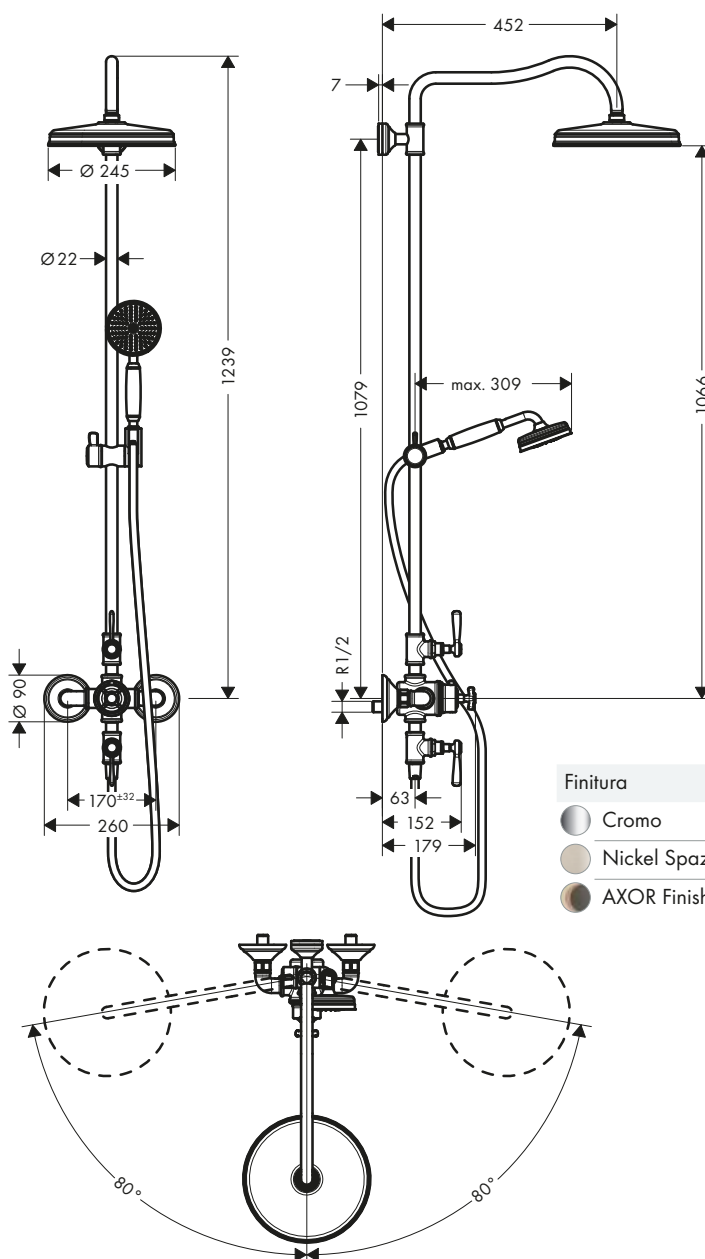

Showerpipe con miscelatore termostatico e soffione doccia 240 1jet

Caratteristiche

/ composto da: soffione doccia, doccetta, termostatico doccia, flessibile doccia, cursore, asta doccia
/ dimensione soffione doccia: 240 mm
/ tipo di getto soffione doccia: RainAir
/ portata getto RainAir (a 3 bar): 15 l/min
/ tipo di getto doccetta: RainAir
/ portata doccetta a 3 bar: 13,5 l/min
/ Portata massima per showerpipe a 3 bar: 15 l/min

/ pressione minima in funzione: 1 bar
/ pressione massima in funzione: 10 bar
/ diametro asta doccia: 22 mm
/ supporto doccetta regolabile in altezza
/ lunghezza del braccio del soffione: 450 mm
/ braccio doccia orientabile
/ termostatico AXOR Montreux
/ blocco di sicurezza a 40 °C
/ limitazione acqua calda regolabile
/ comando utenze mediante maniglia girevole

/ adatto per caldaie istantanee
/ tipo di montaggio: installazione esterna
/ dimensione raccordo DN15
/ raccordo filettato G1/2
/ interasse 170 ± 32 mm
/ sicuro contro il riflusso
/ lunghezza tubo: 1060 mm
/ 2 utenze

Tipi di getto

Certificati/dichiarazioni

Finitura	Art. Nr.	Euro
● Cromo	16572000	2.753,24
● Nickel Spazzolato	16572820	4.129,91
● AXOR FinishPlus*	16572XXX	4.129,90

costituito da:		Incluso in	Codice articolo
	AXOR Montreux Soffione doccia 240 1jet Classic	16572XXX	28474XXX
	AXOR Montreux Doccetta 100 1jet	16572XXX	16320XXX
	Flessibile metallico da 1,60 m	16572XXX	28116XXX

*Per ulteriori informazioni, si prega di fare riferimento alla panoramica "finiture speciali" (pagina 30)