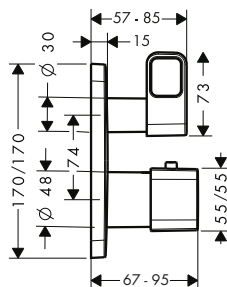

Sostenibilità

Tecnologie

Finitura	Art. Nr.	Euro
● Cromo	11732000	921,48
● AXOR FinishPlus*	11732XXX	1.382,20

i Questo prodotto non è disponibile nelle finiture speciali Cromo Nero Lucido e Spazzolato.

! Parti obbligatorie

AXOR iBox universal Corpo incasso

Art. Nr.	Euro
01700180	161,41