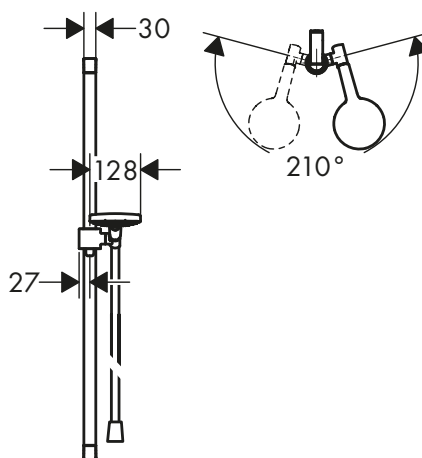

Set doccia 0.90 m con doccetta 120 da 3 getti

Caratteristiche

/ composto da: doccetta, asta doccia, flessibile doccia, cursore
/ dimensione soffione: 120 mm
/ tipo di getto: Rain, RainAir, WhirlAir

/ comoda scelta del getto con il pulsante Select
/ portata massima a 3 bar: 15 l/min
/ montaggio a parete: vite di fissaggio
/ supporti parete in metallo

/ Larghezza asta 30 mm
/ distanza tra i fori 915 mm
/ cuscinetto per evitare la torsione del flessibile

Tecnologie

Tipi di getto

Finitura	Art. Nr.	Euro
Cromo	36735000	574,10
Nickel Spazzolato	36735820	861,16
AXOR FinishPlus*	36735XXX	861,20

costituito da:

	Incluso in	Codice articolo
Doccetta 120 3jet	36735XXX	26050XXX
Flessibile doccia 1.60 m	36735XXX	28626XXX

Asta doccia 0.90 m con flessibile 1.60 m

Caratteristiche

/ composto da: asta doccia, flessibile doccia, cursore
/ cuscinetto per evitare la torsione del flessibile
/ supporto per tubo flessibile doccia con dado conico

/ il supporto per doccetta si muove lateralmente, su/giù e ruota
/ Larghezza asta 30 mm
/ tubo profilo: quadrato
/ distanza tra i fori: 915 mm

/ cursore doccia in metallo
/ cursore regolabile
/ regolazione silenziosa dell'angolo d'inclinazione
/ supporti parete in metallo