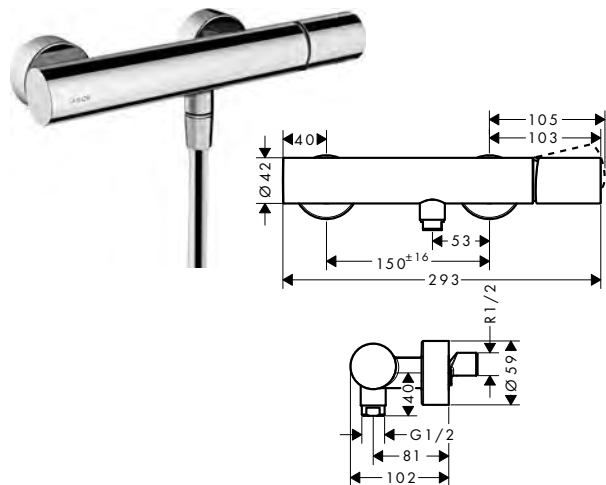

maniglia zero

Per ulteriori informazioni su questo prodotto, vedere la pagina successiva.

*Per ulteriori informazioni, si prega di fare riferimento alla panoramica "finiture speciali" (pagina 30)