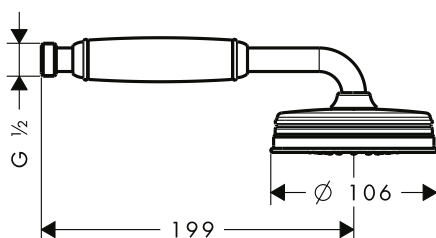

Doccetta 100 1jet

Caratteristiche

/ dimensione soffione: 100 mm
/ tipo di getto: RainAir

/ portata massima a 3 bar: 16 l/min
/ raccordo filettato G $\frac{1}{2}$

/ adatto per caldaie istantanee

Tecnologie

Tipi di getto

Finitura	Art. Nr.	Euro
● Cromo	16320000	247,72
● Nickel Spazzolato	16320820	371,63
● AXOR FinishPlus*	16320XXX	371,60

Set doccia 0.90 m con doccetta 100 1jet

Caratteristiche

/ composto da: doccetta, asta doccia, flessibile doccia, cursore
/ dimensione soffione: 100 mm
/ tipo di getto: RainAir

/ supporto per tubo flessibile doccia con dado conico
/ asta a muro AXOR Montreux 0,90 m
/ portata massima a 3 bar: 16 l/min
/ montaggio a parete: vite di fissaggio

/ supporti parete in metallo
/ tubo profilo: tondo
/ diametro asta doccia: 25 mm
/ distanza tra i fori 915 mm