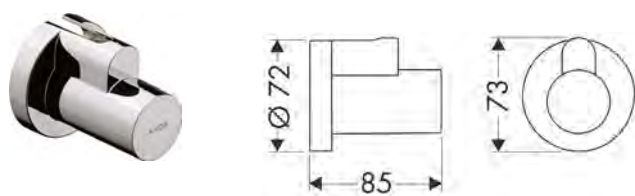

Copertura

Caratteristiche

/ per valvola angolare
/ unità imballaggio: 1 pezzo