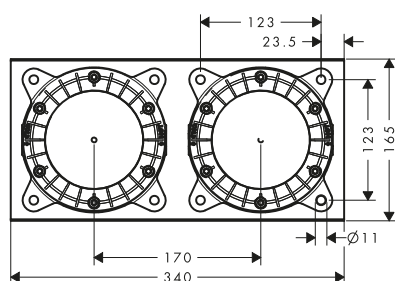

Corpo incasso per miscelatore 2 maniglie vasca a pavimento

Caratteristiche

/ necessarie 2 guarnizioni
/ per il montaggio sul pavimento grezzo