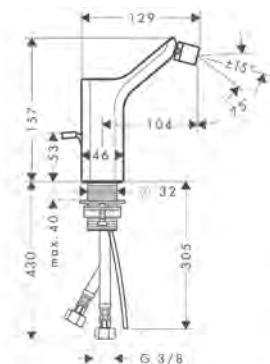

Finitura	Art. Nr.	Euro
● Cromo	11220000	783,31
● AXOR FinishPlus*	11220XXX	1.175,00

i Questo prodotto non è disponibile nelle finiture speciali Cromo Nero Lucido e Spazzolato.