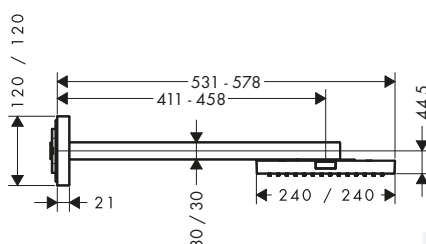

Tecnologie

Tipi di getto

Finitura	Art. Nr.	Euro
● Cromo	10925000	1.765,62
● AXOR FinishPlus*	10925XXX	2.648,40

⚠️ Parti obbligatorie

Corpo incasso per soffione doccia 240/240 1jet con braccio doccia

Art. Nr.	Euro
10921180	286,03

Bocca d'erogazione 240/120 ad incasso

Caratteristiche

/ lunghezza bocca erogazione: 180 mm

/ per l'installazione in collegamento diretto (distanza 1 cm) con # 10751000, # 10755000, # 10972000, # 10651000, # 28491000, # 40872000 o # 40873000 si raccomanda l'utilizzo del corpo incasso # 10941180

/ può essere utilizzata come bocca d'erogazione per la vasca o getto a cascata
/ portata massima a 3 bar: 19 l/min
/ tipo di getto: RainFlow