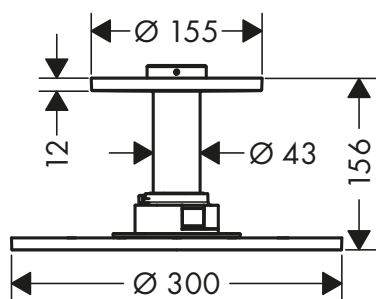

Soffioni doccia 2jet, 1jet con connessione a soffitto

Caratteristiche di tutte le varianti

/ composto da: soffione doccia, connessione a soffitto
/ Gli ugelli retrattili fuoriescono quando il soffione è in funzione
/ attacco a soffitto in ottone

/ lunghezza raccordo soffitto: 100 mm
/ disco del soffione rimovibile per la pulizia
/ La ServiceCard contenente il filtro può essere rimossa senza ausilio di attrezzi per le operazioni di pulizia

/ attacco a soffitto
/ tipo di connessione: corpo incasso
/ adatto per caldaie istantanee

300