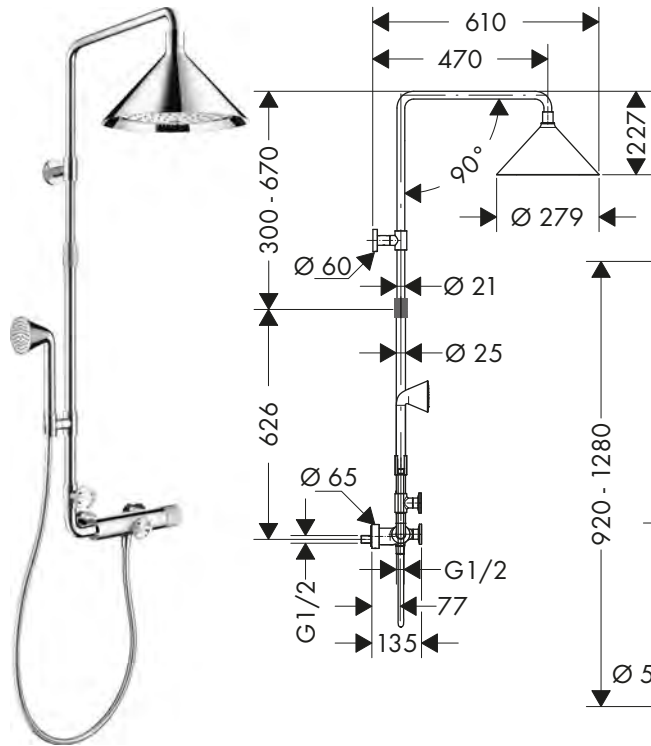

AXOR Showers/Front Showerpipe con miscelatore termostatico e soffione doccia 240 2jet

Caratteristiche

/ composto da: soffione doccia, doccetta, termostatico doccia, flessibile doccia, cursore, asta doccia
/ dimensione soffione doccia: 279 mm
/ tipo di getto soffione doccia: Rain, RainAir
/ comoda scelta del getto con il pulsante Select
/ Altezza soffione regolabile con blocco a torsione. Regolabile di 300 mm
/ portata getto RainAir (a 3 bar): 14 l/min
/ portata getto Rain (a 3 bar): 15 l/min
/ tipo di getto doccetta: Rain

/ portata doccetta a 3 bar: 8 l/min
/ Portata massima per showerpipe a 3 bar: 21 l/min
/ pressione minima in funzione: 1 bar
/ pressione massima in funzione: 10 bar
/ giunto sferico: inclinazione regolabile soffione doccia
/ diametro asta doccia: 25 mm
/ supporto doccetta regolabile in altezza
/ lunghezza del braccio del soffione: 470 mm
/ braccio doccia orientabile

/ blocco di sicurezza a 40 °C
/ limitazione acqua calda regolabile
/ comando utenze mediante maniglia girevole
/ adatto per caldaie istantanee
/ tipo di montaggio: installazione esterna
/ dimensione raccordo DN15
/ raccordo filettato G1/2
/ interasse 150 mm ± 12 mm
/ sicuro contro il riflusso
/ 2 utenze

Tecnologie

Tipi di getto

Finitura	Art. Nr.	Euro
● Cromo	26020000	2.425,53
● AXOR FinishPlus*	26020XXX	3.638,30

costituito da:	Incluso in	Codice articolo
Soffione doccia 240 2jet con fissaggio a soffitto	26020XXX	26022XXX
Doccetta 85 1jet	26020XXX	26025XXX
Flessibile doccia 1.60 m	26020XXX	28626XXX