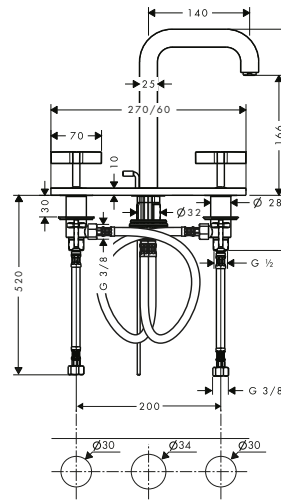

maniglia a croce

Sostenibilità

Tecnologie

Panoramica delle varianti

ComfortZone	Lunghezza bocca erogazione (mm)	Altezza bocca (mm)	Versione maniglia	Finitura	Art. Nr.	Euro
170	140	166	leva	● Cromo	39136000	1.082,38
				● AXOR FinishPlus*	39136XXX	1.623,60
170	140	166	croce	● Cromo	39134000	1.082,38
				● AXOR FinishPlus*	39134XXX	1.623,60

Rubinetteria lavabo 3 fori con rosette

Caratteristiche di tutte le varianti

/ composto da: Rubinetteria a 3 fori lavabo, set di scarico
/ ComfortZone 170

/ lunghezza bocca erogazione: 140 mm
/ altezza bocca: 166 mm
/ tipo di getto: getto normale

/ portata massima a 3 bar: 5 l/min
/ adatto per caldaie istantanee
/ salterello G 1/4