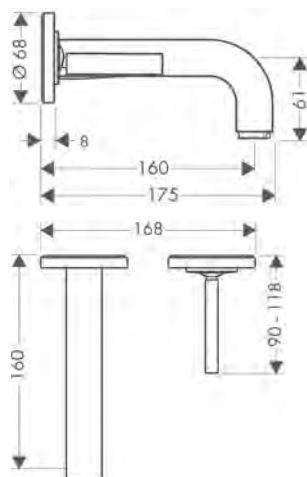

Miscelatori monocomando lavabo ad incasso a parete con rosette

Caratteristiche di tutte le varianti

/ composto da: Miscelatore monocomando lavabo ad incasso a parete, set di scarico
/ tipo di getto: getto normale
/ portata massima a 3 bar: 5 l/min

/ cartuccia in ceramica
/ adatto per caldaie istantanee
/ Set di scarico sempre aperto

/ posizionamento variabile della maniglia a destra o a sinistra, a seconda dell'installazione del corpo incasso

Sostenibilità

Tecnologie

Panoramica delle varianti

Lunghezza bocca erogazione (mm)	Versione maniglia	Superficie	Finitura	Art. Nr.	Euro
160	asta	standard	● Cromo	39113000	784,22
			● AXOR FinishPlus*	39113XXX	1.176,30
220	asta	standard	● Cromo	39116000	836,90
			● AXOR FinishPlus*	39116XXX	1.255,40
220	leva	standard	● Cromo	39121000	622,91
			● AXOR FinishPlus*	39121XXX	934,40
220	leva	taglio romboidale	● Cromo	39181000	694,75
			● AXOR FinishPlus*	39181XXX	1.042,10
⚠️ Parti obbligatorie				Art. Nr.	Euro
Corpo incasso per miscelatore monocomando lavabo ad incasso a parete				13623180	261,78

*Per ulteriori informazioni, si prega di fare riferimento alla panoramica "finiture speciali" (pagina 30)