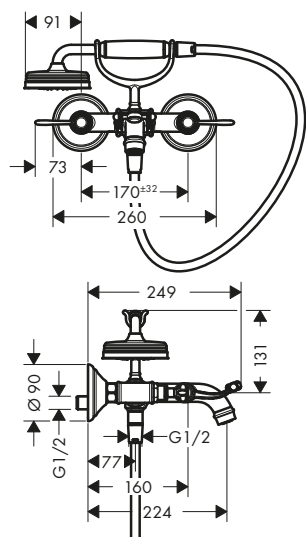

maniglia a croce

Tecnologie

Tipi di getto

Panoramica delle varianti

Lunghezza bocca erogazione (mm)	Versione maniglia	Finitura	Art. Nr.	Euro
224	leva	● Cromo	16551000	1.415,29
		● Nickel Spazzolato	16551820	2.123,09
		● AXOR FinishPlus*	16551XXX	2.122,90
224	croce	● Cromo	16540000	1.415,29
		● Nickel Spazzolato	16540820	2.123,09
		● AXOR FinishPlus*	16540XXX	2.122,90

costituito da:

AXOR Montreux Doccetta 100 ljet

Incluso in
16551XXX
16540XXX
Codice articolo
16320XXX

Flessibile doccia in metallo 1.25 m

16551XXX
16540XXX
28112XXX

*Per ulteriori informazioni, si prega di fare riferimento alla panoramica "finiture speciali" (pagina 30)