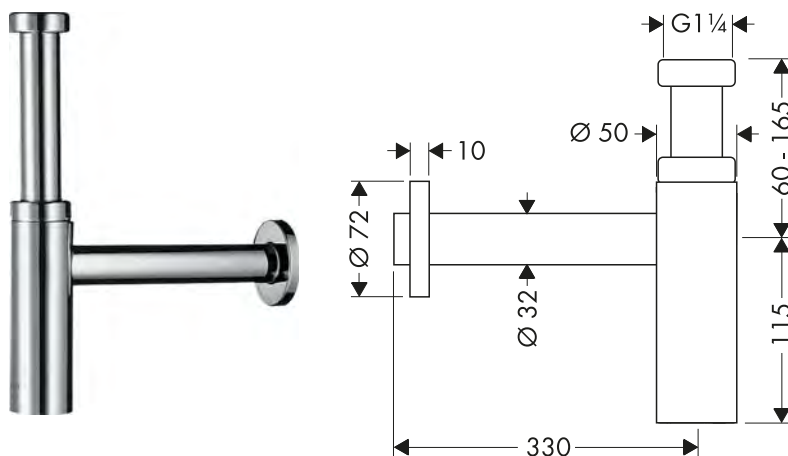

Flessibili doccia effetto metallico

Panoramica delle varianti

Dadi flessibile doccia	Lunghezza (m)	Finitura	Art. Nr.	Euro
conico su entrambi i lati	1,60	Cromo	28626000	38,52
		Nero Opaco	28626670	52,78
		AXOR FinishPlus*	28626XXX	57,80
conico su entrambi i lati	1,25	Cromo	28622000	35,67
		Nero Opaco	28622670	48,91
		AXOR FinishPlus*	28622XXX	53,50
cilindrico su entrambi i lati	2,00	Cromo	28284000	76,42
		AXOR FinishPlus*	28284XXX	114,60
cilindrico su entrambi i lati	1,60	Cromo	28286000	70,41
		Nero Opaco	28286670	96,80
		Bianco Opaco	28286700	95,00
		AXOR FinishPlus*	28286XXX	105,60
cilindrico su entrambi i lati	1,25	Cromo	28282000	63,99
		Nero Opaco	28282670	89,57
		Bianco Opaco	28282700	87,90
		AXOR FinishPlus*	28282XXX	96,00

Sifone design Flowstar S

Caratteristiche

/ regolazione distanza 60-165 mm
/ distanza dalla parete 330 mm

/ l'altezza del ristagno del sifone antiodore è di 75 mm

/ dimensione raccordo: G 1 1/4