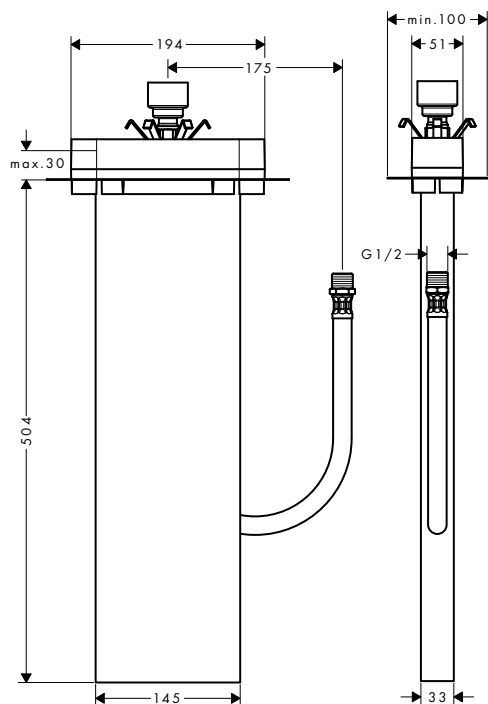

Art. Nr.	Euro
15490180	77,95