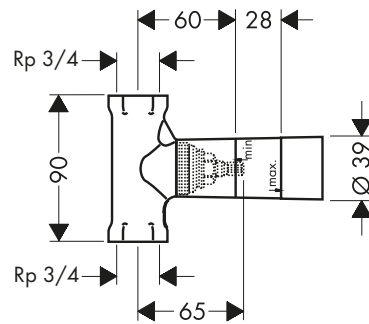

Corpi incasso

Corpo incasso 130 l/min ad incasso per valvola d'arresto DN20

Caratteristiche

/ adatto per tutti i rubinetti d'arresto
/ portata massima a 3 bar: 130 l/min

Art. Nr.	Euro
16970180	109,13

Corpo incasso per valvola d'arresto/deviatore Trio ad incasso

Caratteristiche

/ 2 utenze
/ utilizzo contemporaneo di più utenze