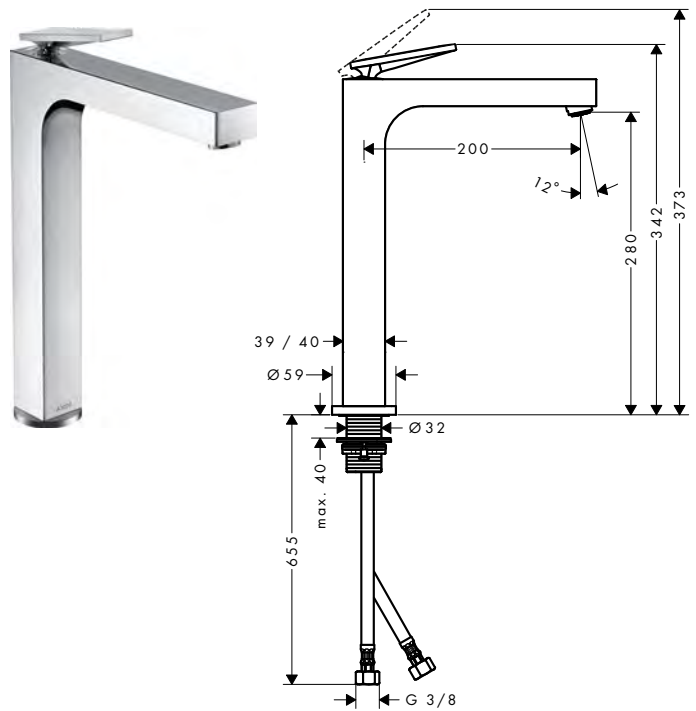

/ variante maniglia: maniglia a leva / portata massima a 3 bar: 5 l/min

/ cartuccia in ceramica / adatto per caldaie istantanee

160

280

Sostenibilità

Tecnologie

Panoramica delle varianti

Comfort-Zone	Lunghezza bocca erogazione (mm)	Altezza bocca (mm)	Tipi di getto	Set di scarico	Da catino	Superficie	Finitura	Art. Nr.	Euro
160	143	156	getto laminare	salterello	-	standard	Cromo	39023000	610,99
							AXOR FinishPlus*	39023XXX	916,50
160	143	156	getto laminare	sempre aperto	-	standard	Cromo	39024000	610,99
							AXOR FinishPlus*	39024XXX	916,50
160	143	156	getto laminare	salterello	-	taglio romboidale	Cromo	39071000	670,81
							AXOR FinishPlus*	39071XXX	1.006,20
160	143	156	getto laminare	sempre aperto	-	taglio romboidale	Cromo	39081000	670,81
							AXOR FinishPlus*	39081XXX	1.006,20
280	200	280	getto normale	sempre aperto	■	standard	Cromo	39021000	922,40
							AXOR FinishPlus*	39021XXX	1.383,60
280	200	280	getto normale	sempre aperto	■	taglio romboidale	Cromo	39151000	1.006,26
							AXOR FinishPlus*	39151XXX	1.509,40