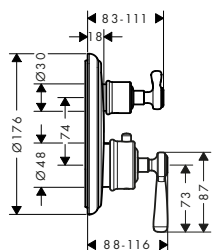

maniglia a leva

maniglia a croce

Sostenibilità

Panoramica delle varianti

Versione maniglia	Finitura	Art. Nr.	Euro
leva	Cromo	16801000	960,51
	Nickel Spazzolato	16801820	1.440,76
	AXOR FinishPlus*	16801XXX	1.440,80

Per ulteriori informazioni su questo prodotto, vedere la pagina successiva.

*Per ulteriori informazioni, si prega di fare riferimento alla panoramica "finiture speciali" (pagina 30)