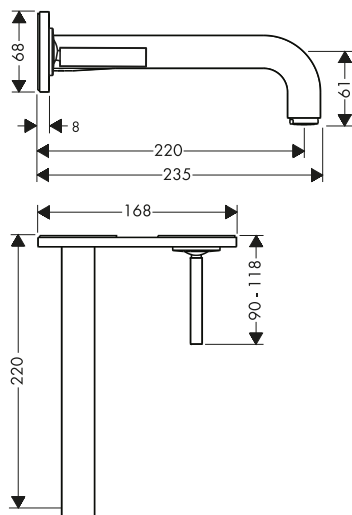

Miscelatori monocomando lavabo ad incasso a parete con piastra

Caratteristiche di tutte le varianti

/ composto da: Miscelatore monocomando lavabo ad incasso a parete, set di scarico
/ tipo di getto: getto normale
/ portata massima a 3 bar: 5 l/min

/ cartuccia in ceramica
/ adatto per caldaie istantanee
/ Set di scarico sempre aperto

/ posizionamento variabile della maniglia a destra o a sinistra, a seconda dell'installazione del corpo incasso

160

220

220

Sostenibilità

Tecnologie

Panoramica delle varianti

Lunghezza bocca erogazione (mm)	Versione maniglia	Superficie	Finitura	Art. Nr.	Euro
160	asta	standard	Cromo	39112000	974,57
			AXOR FinishPlus*	39112XXX	1.461,90
220	asta	standard	Cromo	39115000	1.006,36
			AXOR FinishPlus*	39115XXX	1.509,50
220	leva	standard	Cromo	39119000	766,70
			AXOR FinishPlus*	39119XXX	1.150,10
220	leva	taglio romboidale	Cromo	39171000	838,54
			AXOR FinishPlus*	39171XXX	1.257,80

Parti obbligatorie

Corpo incasso per miscelatore monocomando lavabo ad incasso a parete

Art. Nr.	Euro
13623180	261,78