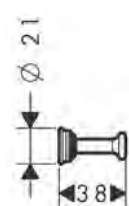

Finitura	Art. Nr.	Euro
● Cromo	42137000	51,87
● Nickel Spazzolato	42137820	77,95
● AXOR FinishPlus*	42137XXX	77,80

AXOR Montreux Porta rotolo con coprirotolo

Caratteristiche

/ attacco a parete
/ materiale: metallo

/ con materiale di montaggio
/ fissaggio nascosto

/ distanza tra i fori: 35 mm
/ diametro foro per maniglia: 6 mm