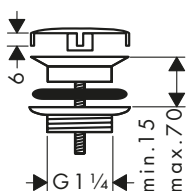

Set scarico per lavabo

Caratteristiche

/ valvola sempre aperta
/ per lavabi senza troppopieno

/ materiale tappo di scarico Acciaio Inox
/ dimensione raccordo G 1 ¼

/ con troppopieno

Finitura	Art. Nr.	Euro
● Cromo	51301000	54,41
● Nero Opaco	51301670	75,50
○ Bianco Opaco	51301700	75,50
● Nickel Spazzolato	51301820	81,62
● AXOR FinishPlus*	51301XXX	81,60

Sifone design Flowstar

Caratteristiche

/ regolazione distanza 65-165 mm
/ distanza dalla parete 330 mm

/ l'altezza del ristagno del sifone antiodore è di 70 mm

/ dimensione raccordo: G 1 ¼