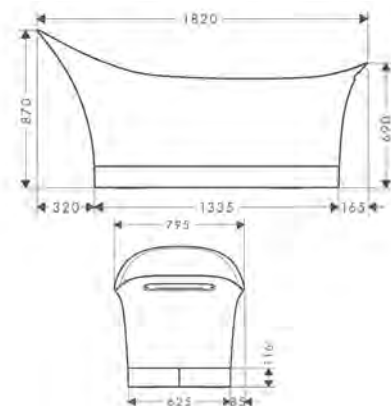

AXOR Massaud Catino 570/450

Caratteristiche

/ materiale: quarzo sintetico con rivestimento in gel

/ abbinabile solo a miscelatori lavabo senza salterello

/ tipo di montaggio: integrato