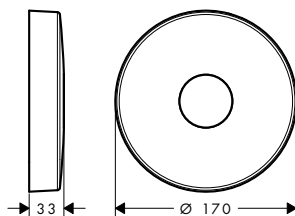

Finitura	Art. Nr.	Euro
● Cromo	14960000	66,95
● AXOR FinishPlus*	14960XXX	100,40