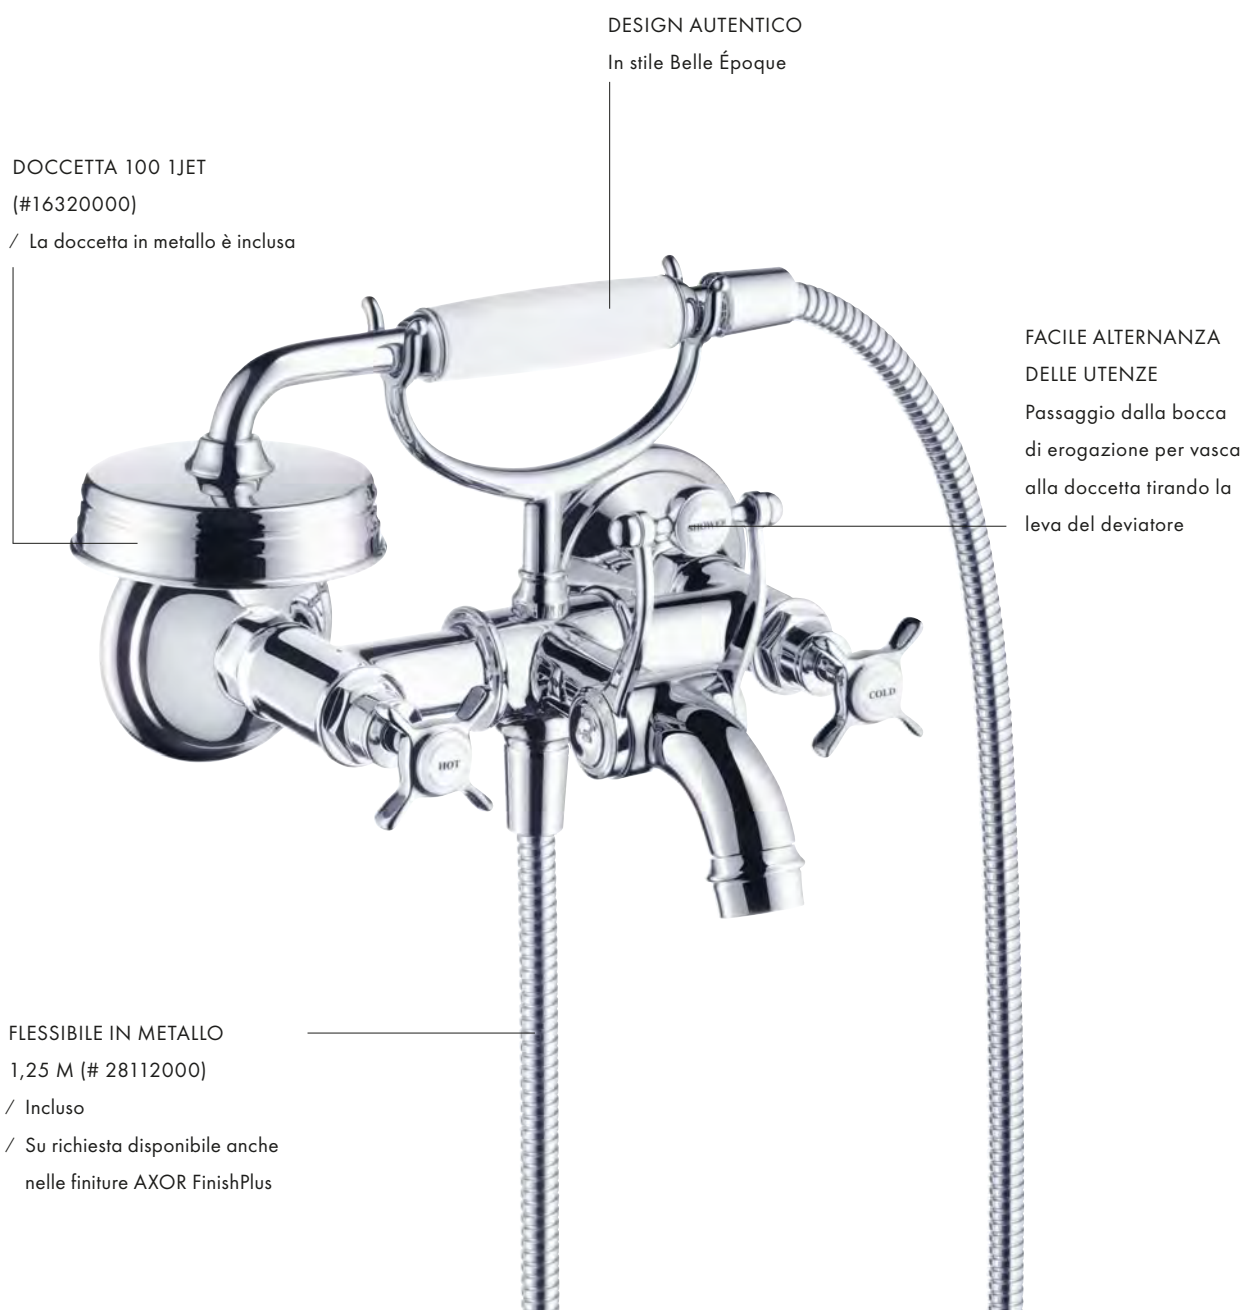

Design classico per la vasca da bagno

La collezione AXOR Montreux offre un'ampia gamma di prodotti per la vasca da bagno, per potersi adattare a condizioni differenti. Dal miscelatore da vasca a 2 maniglie per installazione esterna fino al miscelatore a bordo vasca a 4 fori o al miscelatore per bordo piastrellato: la collezione offre prodotti per ogni esigenza. Il miscelatore a pavimento per vasca è un elemento di spicco. In combinazione con una vasca da bagno freestanding consente un'ulteriore flessibilità nella progettazione del bagno.

Per i prodotti in abbinamento, fare riferimento ai capitoli dedicati al Programma AXOR.

AXOR Docce

P.356

AXOR Accessori

P.458

AXOR Lavabi e vasche

P.510

AXOR Elettronici

P.500