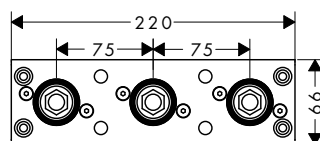

Art. Nr.	Euro
45442180	123,10

Corpo incasso per termostatico esterno/ad incasso per 3 utenze

Caratteristiche

/ adatto per termostatico AXOR Edge per installazioni esterne/ad incasso da 3 utenze

/ montaggio con isolamento acustico