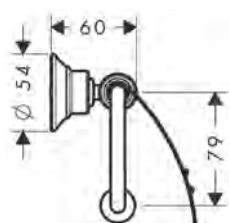

Finitura	Art. Nr.	Euro
● Cromo	42036000	216,84
● Nickel Spazzolato	42036820	325,26
● AXOR FinishPlus*	42036XXX	325,30