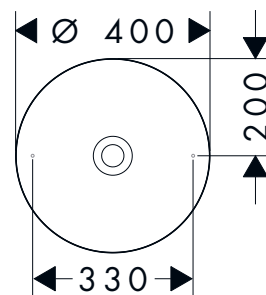

AXOR Suite Lavabi & vasche da bagno Catini

Caratteristiche di tutte le varianti

/ composto da: catino, cornice di design
/ materiale: SolidSurface
/ altezza catino: 80 mm
/ materiale cornice: metallo

/ grado di brillantezza della ceramica: opaco
/ senza foro rubinetteria
/ senza troppopieno
/ senza set di scarico

/ combinabile solo con scarico sempre aperto
/ tipo di montaggio: integrato

300

400

Panoramica delle varianti

Diametro (mm)	Finitura	Art. Nr.	Euro
300	● Cromo	42000000	1.474,20
	● Cromo Nero Spazzolato	42000340	1.474,20
	● Nero Opaco	42000670	1.474,20
	● Bronzo Spazzolato	42000140	1.474,20
	● AXOR FinishPlus*	42000XXX	1.474,20
400	● Cromo	42001000	1.620,00
	● Cromo Nero Spazzolato	42001340	1.620,00
	● Nero Opaco	42001670	1.620,00
	● Bronzo Spazzolato	42001140	1.620,00
	● AXOR FinishPlus*	42001XXX	1.620,00

AXOR Suite Lavabi & vasche da bagno Catini

Caratteristiche di tutte le varianti

/ composto da: catino, cornice di design
/ materiale: SolidSurface
/ altezza catino: 80 mm
/ materiale cornice: metallo

/ grado di brillantezza della ceramica: opaco
/ senza foro rubinetteria
/ senza troppopieno
/ senza set di scarico

/ combinabile solo con scarico sempre aperto
/ tipo di montaggio: integrato

285/285

400/400

600/400

Le misure all'interno dei disegni in scala sono espresse in mm. Specifiche tecniche e unità di misura sono soggette a modifiche.