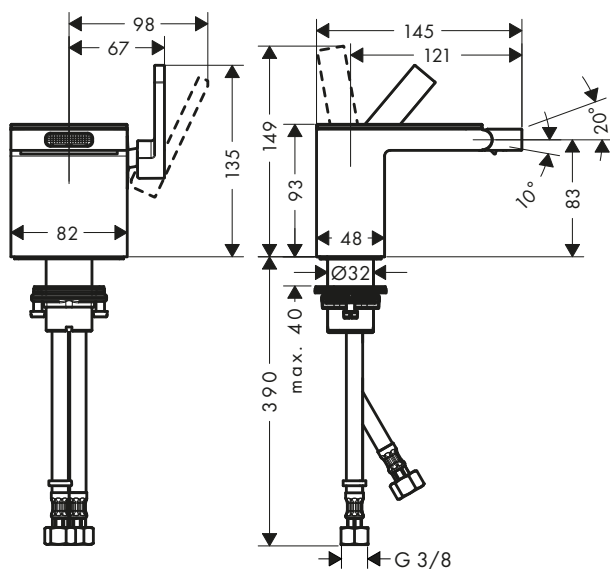

senza rivestimento

Sostenibilità

Tecnologie

Panoramica delle varianti

Lunghezza bocca erogazione (mm)	Altezza bocca (mm)	Rivestimento	Finitura	Art. Nr.	Euro
121	83	con rivestimento	● Cromo/Vetro a Specchio	47210000	911,09
			● Cromo/Vetro Nero	47210600	911,09
			● Nero Opaco/Vetro Nero	47210670	1.447,70
121	83	senza rivestimento	● Cromo	47212000	779,33
			● Bronzo Spazzolato	47212140	1.169,00
			● Cromo Nero Spazzolato	47212340	1.169,00
			● Nero Opaco	47212670	1.263,20
			● AXOR FinishPlus*	47212XXX	1.169,00

costituito da:

Miscelatore monocomando bidet con piletta push-open senza rivestimento

Incluso in
47210XXX
Codice articolo
47212XXX

Rivestimento 117 Vetro

47210XXX
47902XXX