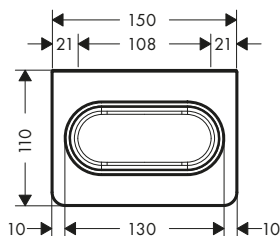

AXOR Universal Softsquare Portaspazzolini

Caratteristiche

/ attacco a parete
/ l'adattatore #42870XXX deve essere utilizzato per il montaggio su binario

/ materiale: vetro
/ materiale supporto: metallo
/ con materiale di montaggio

/ fissaggio nascosto
/ distanza tra i fori: 108 mm
/ diametro foro per maniglia: 6 mm

Finitura	Art. Nr.	Euro
Cromo	42834000	205,74
Nero Opaco	42834670	282,57
AXOR FinishPlus*	42834XXX	308,60

AXOR Universal Softsquare Porta sapone

Caratteristiche

/ attacco a parete
/ l'adattatore #42870XXX deve essere utilizzato per il montaggio su binario

/ abbinabile a porta rotolo #42836XXX (adattatore #42870XXX necessario)
/ materiale incasso: ceramica
/ con materiale di montaggio

/ fissaggio nascosto
/ distanza tra i fori: 108 mm
/ diametro foro per maniglia: 6 mm