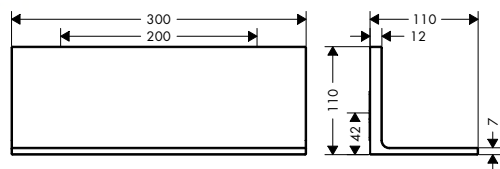

AXOR Universal Rectangular Mensola 300

Caratteristiche

/ attacco a parete
/ materiale mensola: metallo
/ lunghezza: 300 mm

/ con materiale di montaggio
/ fissaggio nascosto
/ distanza tra i fori: 200 mm

/ diametro foro per maniglia: 6 mm
/ adatto per la doccia

Finitura	Art. Nr.	Euro
Cromo	42644000	400,67
Bronzo Spazzolato	42644140	589,80
Cromo Nero Spazzolato	42644340	589,80
Nero Opaco	42644670	566,20
Nickel Spazzolato	42644820	589,80
Oro Lucido	42644990	589,80
AXOR FinishPlus*	42644XXX	601,00

AXOR Universal Rectangular Porta rotolo

Caratteristiche di tutte le varianti

/ attacco a parete
/ materiale: metallo

/ con materiale di montaggio
/ fissaggio nascosto

/ distanza tra i fori: 35 mm
/ diametro foro per maniglia: 6 mm

singolo