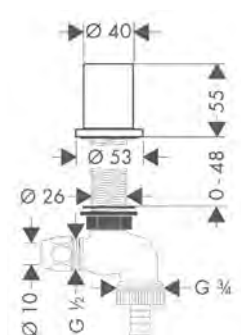

Finitura	Art. Nr.	Euro
Cromo	10823000	178,53
Acciaio Inox	10823800	267,79
AXOR FinishPlus*	10823XXX	267,80