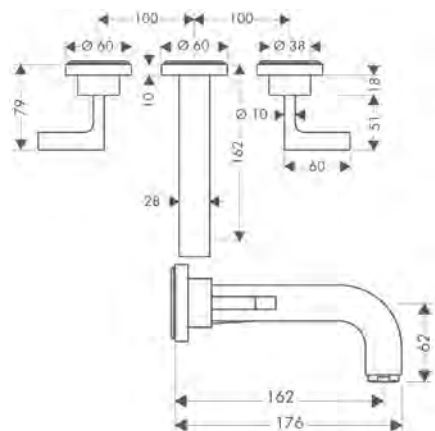

Miscelatori lavabo 3 fori ad incasso a parete con rosette

Caratteristiche di tutte le varianti

/ composto da: Rubinetteria a 3 fori lavabo ad incasso a parete, set di scarico

/ tipo di getto: getto normale
/ portata massima a 3 bar: 5 l/min

/ adatto per caldaie istantanee
/ Set di scarico sempre aperto

162 con maniglie a leva