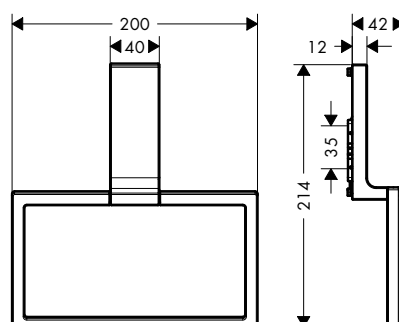

AXOR Universal Rectangular Porta asciugamani

Panoramica delle varianti

Numero di supporti	Finitura	Art. Nr.	Euro
2 porta asciugamano	Cromo	42622000	331,99
	Bronzo Spazzolato	42622140	488,70
	Cromo Nero Spazzolato	42622340	488,70
	Nero Opaco	42622670	469,20
	Nickel Spazzolato	42622820	488,70
	Oro Lucido	42622990	488,70
	AXOR FinishPlus*	42622XXX	498,00

AXOR Universal Rectangular Porta asciugamano ad anello

Caratteristiche

/ attacco a parete
/ materiale: metallo
/ orientabile

/ con materiale di montaggio
/ fissaggio nascosto
/ distanza tra i fori: 35 mm

/ diametro foro per maniglia: 6 mm

Finitura	Art. Nr.	Euro
Cromo	42623000	206,04
Bronzo Spazzolato	42623140	303,30
Cromo Nero Spazzolato	42623340	303,30
Nero Opaco	42623670	291,20
Nickel Spazzolato	42623820	303,30
Oro Lucido	42623990	303,30
AXOR FinishPlus*	42623XXX	309,10

AXOR Universal Rectangular Gancio porta asciugamano

Caratteristiche

/ attacco a parete
/ materiale: metallo

/ con materiale di montaggio
/ fissaggio nascosto

/ distanza tra i fori: 35 mm
/ diametro foro per maniglia: 6 mm

Finitura	Art. Nr.	Euro
Cromo	42611000	62,97
Bronzo Spazzolato	42611140	92,70
Cromo Nero Spazzolato	42611340	92,70
Nero Opaco	42611670	89,00
Nickel Spazzolato	42611820	92,70
Oro Lucido	42611990	92,70
AXOR FinishPlus*	42611XXX	94,50