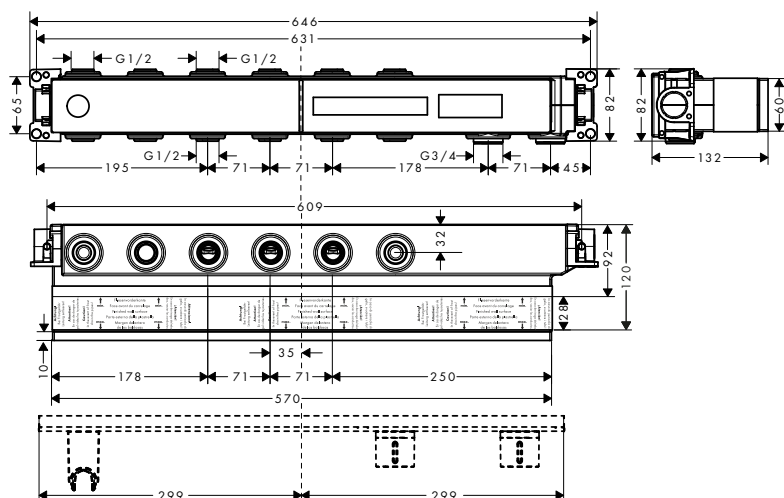

Corpo incasso per modulo termostatico Select per 4 utenze

Caratteristiche

/ 4 utenze
/ raccordo filettato Rp 3/4

/ installazione orizzontale
/ montaggio con isolamento acustico

/ profondità minima di montaggio: 92 mm
/ profondità massima di montaggio: 120 mm

Certificati/dichiarazioni

Art. Nr.	Euro
18312180	1.231,46

Corpo incasso per modulo termostatico Select per 5 utenze

Caratteristiche

/ 5 utenze
/ raccordo filettato Rp 3/4

/ installazione orizzontale
/ montaggio con isolamento acustico

/ profondità minima di montaggio: 92 mm
/ profondità massima di montaggio: 120 mm

Certificati/dichiarazioni