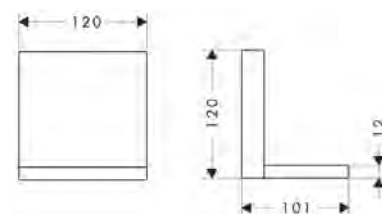

120/120

Panoramica delle varianti

Dimensioni prodotto (mm)	Finitura	Art. Nr.	Euro
240/120	● Cromo	40873000	663,57
	● AXOR FinishPlus*	40873XXX	995,40
120/120	● Cromo	40872000	550,06
	● AXOR FinishPlus*	40872XXX	825,10

Termostatici alta pressione ad incasso

Caratteristiche di tutte le varianti

/ cartuccia termostatica
/ portata massima a 3 bar: 59 l/min

/ portata utenza superiore: 42 l/min
/ portata utenza inferiore: 42 l/min

/ blocco di sicurezza a 40°C
/ limitatore della temperatura regolabile