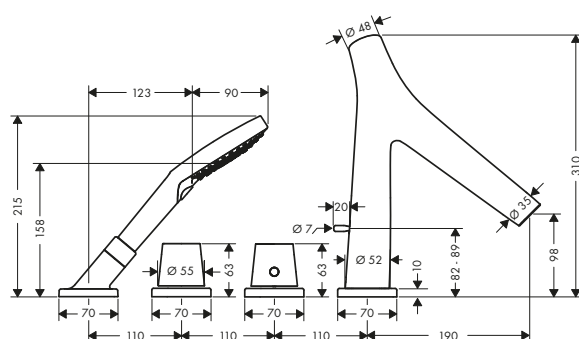

Sostenibilità

Tecnologie

Tipi di getto

Finitura	Art. Nr.	Euro
● Cromo	12425000	1.198,85
● AXOR FinishPlus*	12425XXX	1.798,30

costituito da:

AXOR ShowerSolutions Doccetta 120 3jet

Incluso in

12425XXX

Codice articolo

26050XXX

Parti obbligatorie

Corpo incasso per rubinetteria 4 fori bordo vasca

Art. Nr.

15482180

Euro

1.302,89

*Per ulteriori informazioni, si prega di fare riferimento alla panoramica "finiture speciali" (pagina 30)