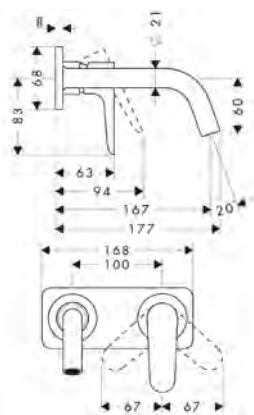

Miscelatori monocomando lavabo ad incasso a parete con piastra

Caratteristiche di tutte le varianti

/ composto da: Miscelatore monocomando lavabo ad incasso a parete, set di scarico
/ variante maniglia: maniglia a leva
/ tipo di getto: getto normale

/ portata massima a 3 bar: 5 l/min
/ cartuccia in ceramica
/ limitatore della temperatura regolabile
/ adatto per caldaie istantanee

/ Set di scarico sempre aperto
/ posizionamento variabile della maniglia a destra o a sinistra, a seconda dell'installazione del corpo incasso

167