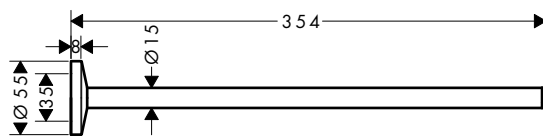

AXOR Universal Circular Porta asciugamani

Caratteristiche di tutte le varianti

/ attacco a parete
/ materiale: metallo
/ materiale supporto: metallo

/ con materiale di montaggio
/ distanza tra i fori: 35 mm
/ diametro foro per maniglia: 6 mm

/ fissaggio nascosto

singolo