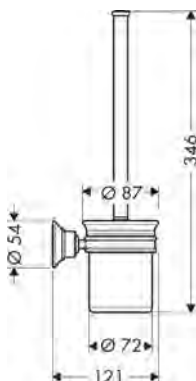

Finitura	Art. Nr.	Euro
Cromo	42035000	247,72
Nickel Spazzolato	42035820	371,63
AXOR FinishPlus*	42035XXX	371,60

AXOR Montreux Specchio da appoggio

Caratteristiche

/ materiale: vetro a specchio
/ materiale telaio: metallo
/ lo specchio è inclinabile
/ orientabile

/ ingrandimento: 1 volta
/ con materiale di montaggio
/ fissaggio nascosto
/ distanza tra i fori: 35 mm

/ diametro foro per maniglia: 6 mm
/ attacco a parete