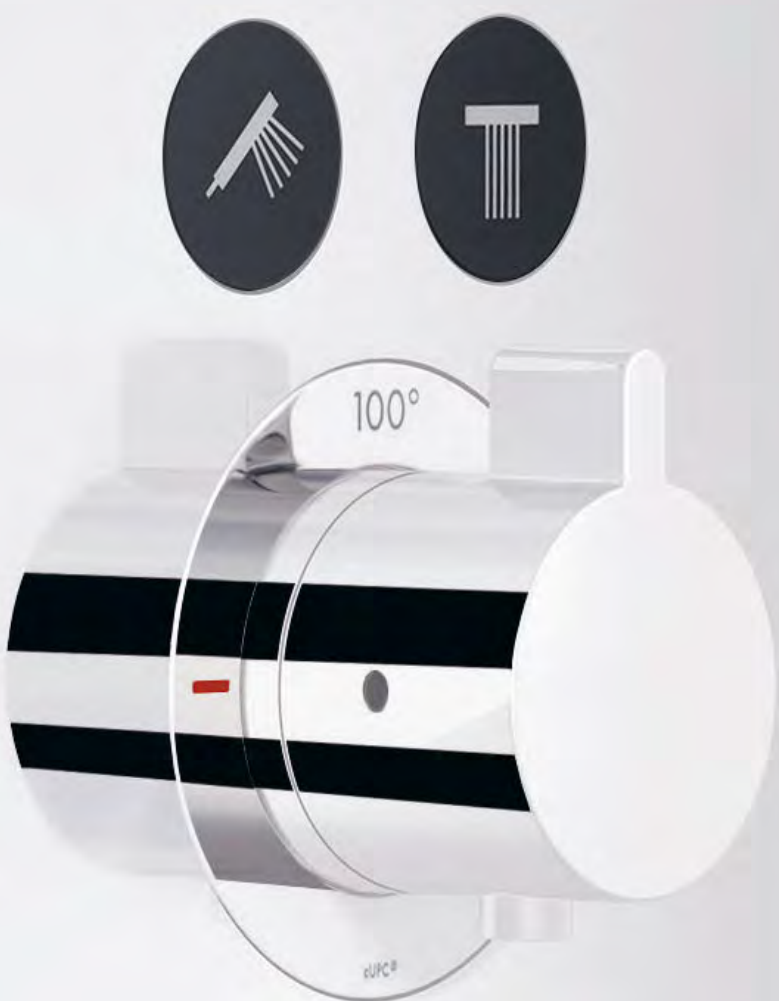

AXOR Corpi incasso

iBox Universal	570
Corpi incasso per miscelatori lavabo	578
Corpi incasso per rubinetti da vasca	582
Corpi incasso per miscelatori doccia	585
Corpi incasso per set di scarico doccia	593
Corpi incasso per soffioni doccia	594

AXOR