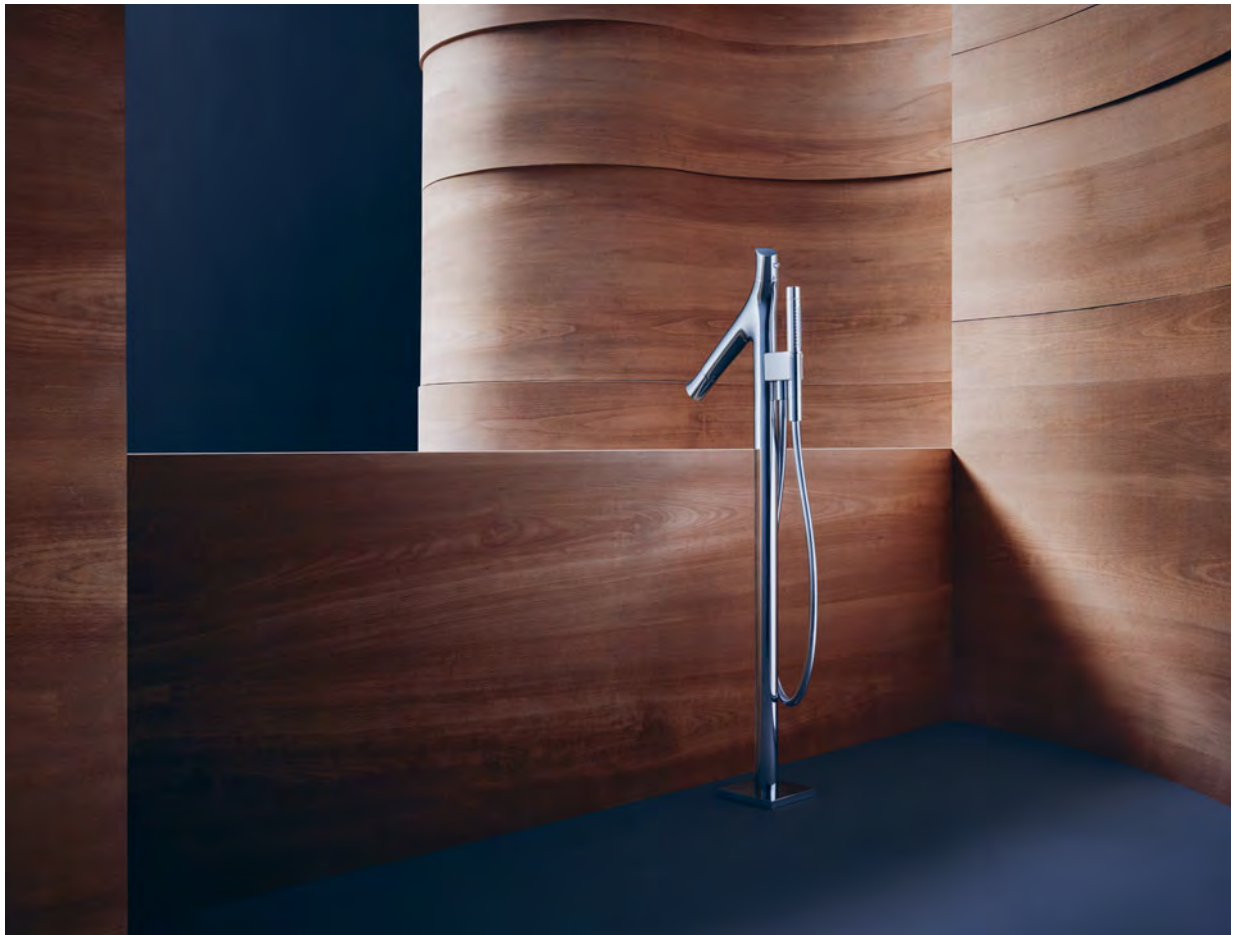

Design organico anche nella vasca da bagno

Il design marcato ed espressivo di AXOR Starck Organic trova una continuità anche negli eccezionali miscelatori per vasca. La bocchetta di erogazione da pavimento con doccetta integrata completa l'assortimento per le vasche da bagno a pavimento. Grazie al design organico e minimalista, si adatta alle vasche di qualsiasi forma.