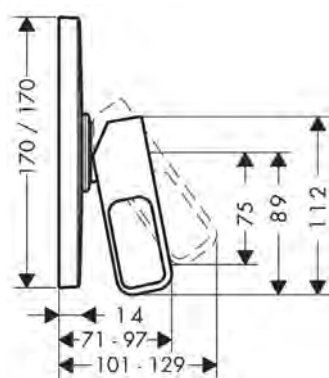

Finitura	Art. Nr.	Euro
● Cromo	11625000	515,82
● AXOR FinishPlus*	11625XXX	773,70

i Questo prodotto non è disponibile nelle finiture speciali Cromo Nero Lucido e Spazzolato.

Parti obbligatorie	Art. Nr.	Euro
AXOR iBox universal Corpo incasso	01700180	161,41