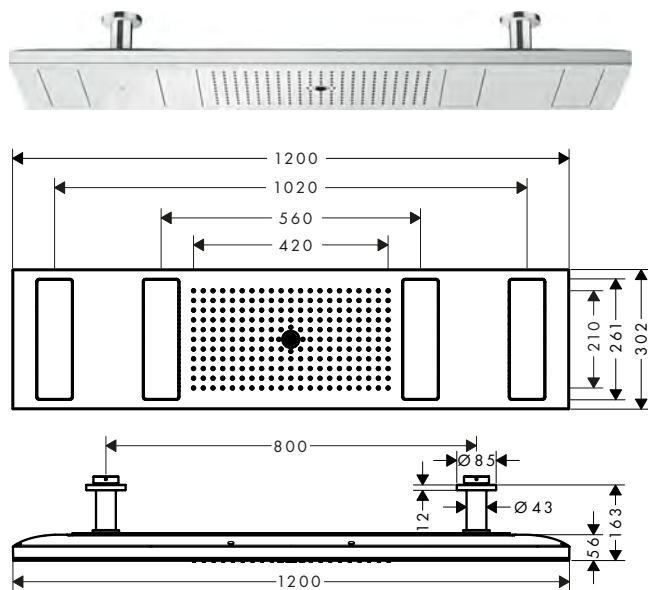

ShowerHeaven 1200/300 4jet senza illuminazione

Caratteristiche

/ dimensione soffione: 1200 x 300 mm
/ tipo di getto: PowderRain, Rain, Mono
/ attacco a soffitto in ottone
/ lunghezza raccordo soffitto: 100 mm
/ portata massima a 3 bar: 30 l/min
/ portata getto PowderRain esterno (a 3 bar): 11 l/min

/ portata getto PowderRain interno (a 3 bar): 12 l/min
/ portata getto Rain (a 3 bar): 16 l/min
/ portata getto Mono (a 3 bar): 14 l/min
/ i getti possono essere attivati singolarmente o simultaneamente
/ disco del soffione rimovibile per la pulizia

/ le alette estensibili possono essere aperte manualmente
/ attacco a soffitto, i morsetti estensibili possono essere preimpostati in base alle dimensioni dell'utente
/ tipo di connessione: corpo incasso
/ non adatto per caldaie istantanee
/ non incluso: corpo incasso

Tecnologie

Tipi di getto

Finitura	Art. Nr.	Euro
Cromo	10637000	10.260,41
AXOR FinishPlus*	10637XXX	15.390,60

! Parti obbligatorie

Corpo incasso 1200/300 4jet per ShowerHeaven

Art. Nr.	Euro
10922180	747,95

ShowerHeaven 3jet con illuminazione

Caratteristiche di tutte le varianti

/ tipo di getto: RainAir, Rain, Mono
/ cornice: Acciaio Inox Spazzolato
/ superficie disco del soffione: Acciaio Inox
/ i getti possono essere attivati singolarmente o simultaneamente, il controllo delle 3 utenze deve avvenire per mezzo di 3 valvole o di 1 deviatore con 3 uscite

/ zone di diffusione del getto: Bodyzone - zona esterna docce a soffitto, Rainzone - zona interna docce a soffitto con funzione AirPower, Getto Mono - con Ø 17 mm
/ attacco a soffitto
/ con illuminazione integrata
/ lampadine: LED
/ alimentazione elettrica: 12 V

/ trasformatore alimentazione elettrica per installazioni a incasso 12 V, 18 W
/ tensione in ingresso: 100 - 240 Volt AC / 50/60 Hz
/ tensione in uscita: 12 V - DC
/ temperatura colore: 2700 K
/ Colore luce: bianco caldo
/ contiene sorgenti luminose di classe energetica G
/ non adatto per caldaie istantanee