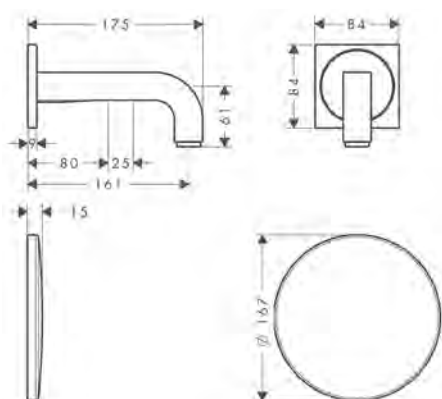

AXOR Citterio Miscelatori elettronici lavabo

Caratteristiche di tutte le varianti

/ tipo di getto: getto normale
/ portata massima a 3 bar: 5 l/min
/ temperatura regolabile con corpo incasso
/ tecnologia con sensori ad infrarossi
/ adeguamento automatico all'ambiente del sensore ad infrarossi
/ intervallo ottico del sensore ad infrarossi regolabile (5 impostazioni)

/ allacciamento alla rete 230 V / 50 Hz
/ possibilità di attivazione del risciacquo igienico (flusso d'acqua automatico)
/ frequenza del risciacquo igienico: 24 h
/ durata risciacquo igienico: 10 s
/ risciacquo permanente attivabile (flusso dell'acqua singolo per 180 secondi, adatto alla disinfezione termica)

/ modalità pulizia: arresto dell'acqua manuale per pulizia del lavabo
/ per un funzionamento ottimale osservare una distanza minima dall'uscita centrale fino al bordo posteriore del lavabo di 140 mm