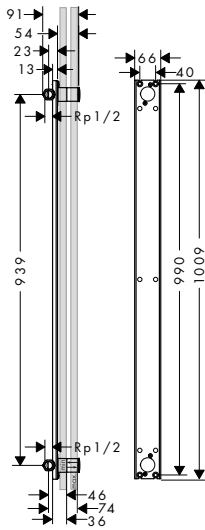

Corpo incasso per showerpipe

Caratteristiche

/ adatto per AXOR One Showerpipe 48790XXX
/ montaggio con isolamento acustico

/ profondità minima di montaggio: 46 mm
/ profondità massima di montaggio: 74 mm