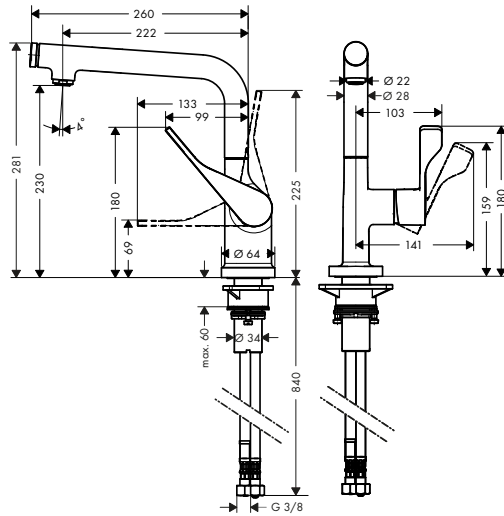

AXOR Citterio Miscelatore cucina monocomando Select 230 con bocca d'erogazione orientabile

Caratteristiche

- / ComfortZone 230
- / angolo di rotazione regolabile a 3 scatti a 110°, 150° o 360°
- / getto normale

- / pulsante Select per un comodo avvio/arresto del getto
- / portata massima a 3 bar: 9 l/min
- / cartuccia in ceramica

- / tubi flessibili di allacciamento G 3/8
- / limitatore della temperatura regolabile
- / valvola antiriflusso integrata
- / adatto per caldaie istantanee

Tecnologie

Tipi di getto

Finitura	Art. Nr.	Euro
● Cromo	39860000	660,72
● Acciaio Inox	39860800	925,15
● AXOR FinishPlus*	39860XXX	991,10

AXOR Citterio Miscelatori cucina monocomando con bocca di erogazione estraibile

Caratteristiche di tutte le varianti

- / ComfortZone 230
- / angolo di rotazione regolabile a due scatti a 110° o 150°
- / getto normale

- / pulsante Select per un comodo avvio/arresto del getto
- / supporto doccia magnetico MagFit
- / cartuccia in ceramica
- / tubi flessibili di allacciamento G 3/8

- / limitatore della temperatura regolabile
- / valvola antiriflusso integrata
- / adatto per caldaie istantanee
- / maniglia con sistema di fissaggio Boltic
- / dimensione prolunga fino a 50cm