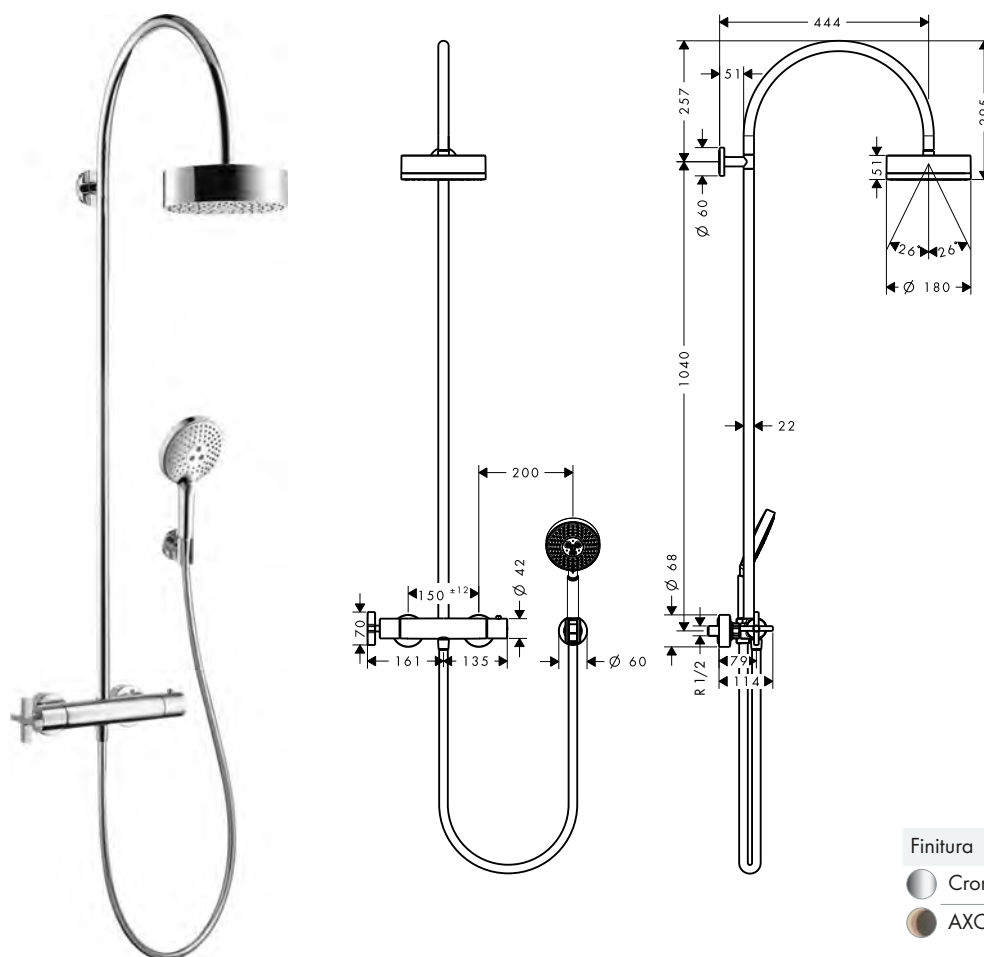

Showerpipe con miscelatore termostatico e soffione doccia 180 1jet

Caratteristiche

/ composto da: soffione doccia, doccetta, termostatico doccia, flessibile doccia, supporto doccia
/ soffione doccia AXOR Citterio
/ dimensione soffione doccia: 180 mm
/ tipo di getto soffione doccia: Rain
/ portata getto Rain (a 3 bar): 17 l/min
/ tipo di getto doccetta: RainAir, Rain, Whirl
/ portata doccetta a 3 bar: 14,9 l/min

/ Portata massima per showerpipe a 3 bar: 17 l/min
/ pressione minima in funzione: 1 bar
/ pressione massima in funzione: 10 bar
/ giunto sferico: inclinazione regolabile soffione doccia
/ diametro asta doccia: 22 mm
/ supporto a muro doccetta
/ lunghezza del braccio del soffione: 444 mm
/ termostatico AXOR Citterio

/ blocco di sicurezza a 38°C
/ limitazione acqua calda regolabile
/ comando utenze mediante maniglia girevole
/ adatto per caldaie istantanee
/ tipo di montaggio: installazione esterna
/ dimensione raccordo DN15
/ raccordo filettato G1/2
/ interasse 150 mm ± 12 mm
/ sicuro contro il riflusso
/ 2 utenze

Tecnologie

Tipi di getto

Finitura	Art. Nr.	Euro
● Cromo	39670000	2.127,06
● AXOR FinishPlus*	39670XXX	3.190,60

costituito da:		Incluso in	Codice articolo
	AXOR ShowerSolutions Doccetta 120 3jet	39670XXX	26050XXX
	AXOR Citterio Supporto doccia rotondo	39670XXX	39525XXX
	Flessibile doccia 1.60 m	39670XXX	28626XXX

*Per ulteriori informazioni, si prega di fare riferimento alla panoramica "finiture speciali" (pagina 30)