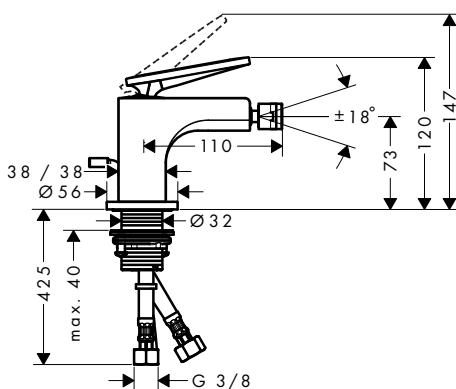

taglio romboidale

Panoramica delle varianti

Lunghezza bocca erogazione (mm)	Altezza bocca (mm)	Versione maniglia	Superficie	Finitura	Art. Nr.	Euro
112	74	asta	standard	● Cromo	39210000	769,24
				● AXOR FinishPlus*	39210XXX	1.153,90
110	73	leva	standard	● Cromo	39214000	610,99
				● AXOR FinishPlus*	39214XXX	916,50
112	73	leva	taglio romboidale	● Cromo	39201000	658,48
				● AXOR FinishPlus*	39201XXX	987,70

*Per ulteriori informazioni, si prega di fare riferimento alla panoramica "finiture speciali" (pagina 30)