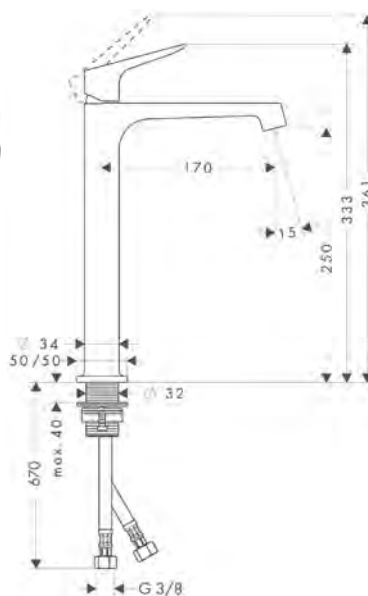

Miscelatore monocomando lavabo 70 con salterello

Caratteristiche

/ composto da: miscelatore monocomando lavabo,
set di scarico
/ ComfortZone 70
/ lunghezza bocca erogazione: 104 mm

/ altezza bocca: 71 mm
/ variante maniglia: maniglia a leva
/ tipo di getto: getto normale
/ portata massima a 3 bar: 5 l/min

/ cartuccia in ceramica
/ limitatore della temperatura regolabile
/ adatto per caldaie istantanee
/ salterello G 1/4

Sostenibilità

Tecnologie

Finitura	Art. Nr.	Euro
● Cromo	34016000	437,56
● AXOR FinishPlus*	34016XXX	656,30

Miscelatori monocomando lavabo

Caratteristiche di tutte le varianti

/ composto da: miscelatore monocomando lavabo,
set di scarico
/ variante maniglia: maniglia a leva

/ tipo di getto: getto normale
/ portata massima a 3 bar: 5 l/min
/ cartuccia in ceramica

/ limitatore della temperatura regolabile
/ adatto per caldaie istantanee

100

250

Sostenibilità

Tecnologie

Certificati/dichiarazioni

Panoramica delle varianti

ComfortZone	Lunghezza bocca erogazione (mm)	Altezza bocca (mm)	Set di scarico	Da catino	Finitura	Art. Nr.	Euro
100	128	100	salterello	–	● Cromo	34010000	465,68
					● AXOR FinishPlus*	34010XXX	698,50
100	128	100	sempre aperto	–	● Cromo	34017000	465,68
					● AXOR FinishPlus*	34017XXX	698,50
250	170	250	sempre aperto	■	● Cromo	34127000	744,79
					● AXOR FinishPlus*	34127XXX	1.117,20