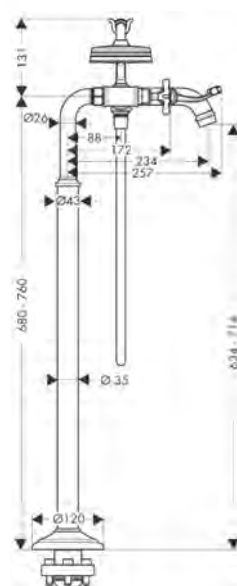

maniglia a croce

Tecnologie

Tipi di getto

Panoramica delle varianti

Lunghezza bocca erogazione (mm)	Versione maniglia	Finitura	Art. Nr.	Euro
234	leva	● Cromo	16553000	3.200,78
		● Nickel Spazzolato	16553820	4.801,22
		● AXOR FinishPlus*	16553XXX	4.801,20
234	croce	● Cromo	16547000	3.200,78
		● Nickel Spazzolato	16547820	4.801,22
		● AXOR FinishPlus*	16547XXX	4.801,20

costituito da:		Incluso in	Codice articolo
	AXOR Montreux Doccetta 100 1jet	16553XXX 16547XXX	16320XXX
	Flessibile doccia in metallo 1.25 m	16553XXX 16547XXX	28112XXX

⚠️ Parti obbligatorie		Art. Nr.	Euro
	AXOR Montreux Corpo incasso per miscelatore 2 maniglie vasca a pavimento	16549180	1.062,51

Le misure all'interno dei disegni in scala sono espresse in mm. Specifiche tecniche e unità di misura sono soggette a modifiche.