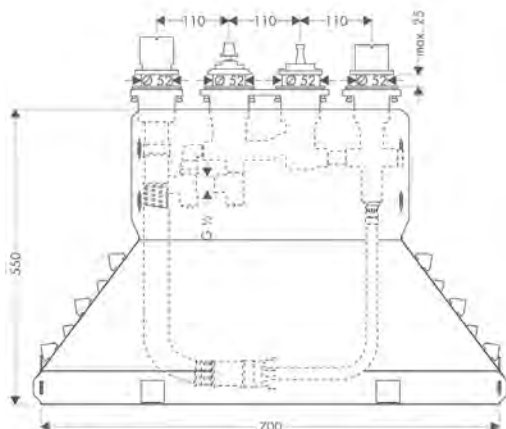

Caratteristiche

/ lunghezza massima di estrazione doccia: 1,10 m

Art. Nr.	Euro
15482180	1.302,89

Corpo incasso per rubinetteria 4 fori bordo vasca

Caratteristiche

/ lunghezza massima di estrazione doccia: 1,10 m