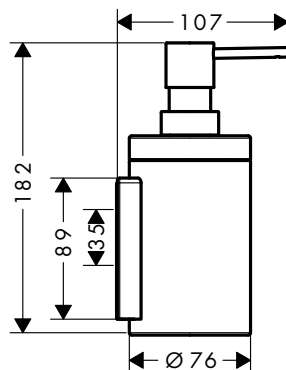

Finitura	Art. Nr.	Euro
Cromo	42810000	154,38
Nero Opaco	42810670	216,03
Bianco Opaco	42810700	212,00
AXOR FinishPlus*	42810XXX	231,60