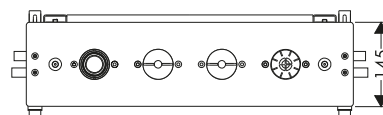

Art. Nr.	Euro
15483180	1.950,26