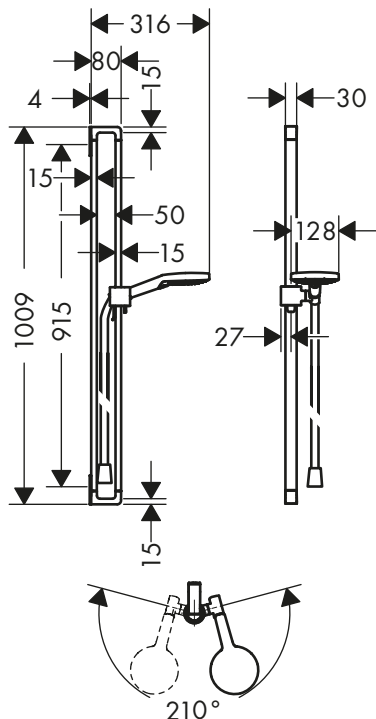

Tecnologie

Tipi di getto

Finitura	Art. Nr.	Euro
● Cromo	36735000	574,10
● AXOR FinishPlus*	36735XXX	861,20

costituito da:

AXOR ShowerSolutions Doccetta 120 3jet

Incluso in

36735XXX

Codice articolo

26050XXX

Flessibile doccia 1.60 m

36735XXX

28626XXX