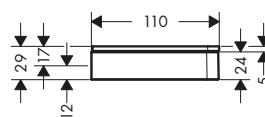

Panoramica delle varianti

Dimensioni prodotto (mm)	Finitura	Art. Nr.	Euro
150	Cromo	42840000	170,89
	Nero Opaco	42840670	234,78
	AXOR FinishPlus*	42840XXX	256,30
300	Cromo	42838000	249,65
	AXOR FinishPlus*	42838XXX	374,50

*Per ulteriori informazioni, si prega di fare riferimento alla panoramica "finiture speciali" (pagina 30)