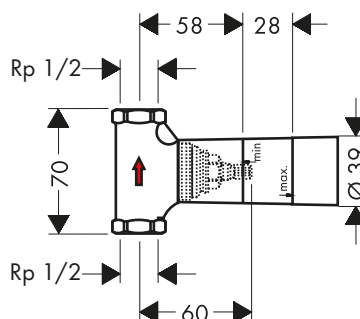

Art. Nr.	Euro
16974180	104,35