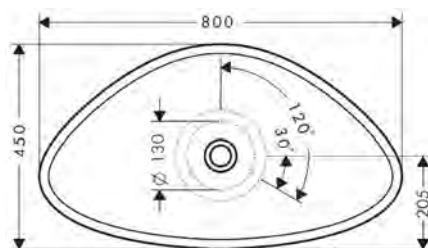

Catino 800/450

Caratteristiche

/ materiale: quarzo sintetico con rivestimento in gel
/ grado di brillantezza della ceramica: brillante
/ senza foro rubinetteria

/ senza troppopieno
/ senza ripiano
/ senza set di scarico

/ abbinabile solo a miscelatori lavabo senza salterello
/ tipo di montaggio: integrato

Finitura	Art. Nr.	Euro
○ Bianco	42300000	1.312,68