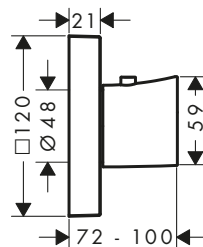

Miscelatore monocomando doccia ad incasso

Caratteristiche

/ portata massima a 3 bar: 29,3 l/min
/ cartuccia in ceramica

/ limitatore della temperatura regolabile
/ con isolante acustico

/ adatto per caldaie istantanee

Finitura	Art. Nr.	Euro
Cromo	12605000	399,75
AXOR Finish-Plus*	12605XXX	599,60

⚠️ Parti obbligatorie		Art. Nr.	Euro
	AXOR iBox universal Corpo incasso	01700180	161,41

Termostatici alta pressione ad incasso

Caratteristiche di tutte le varianti

/ cartuccia termostatica
/ portata massima a 3 bar: 59 l/min

/ blocco di sicurezza a 40°C
/ limitatore della temperatura regolabile

/ con isolante acustico

170/170

120/120

Tecnologie

Panoramica delle varianti

Dimensioni prodotto (mm)	Finitura	Art. Nr.	Euro
170/170	Cromo	12711000	703,01
	AXOR FinishPlus*	12711XXX	1.054,50
120/120	Cromo	12712000	799,00
	AXOR FinishPlus*	12712XXX	1.198,50

⚠️ Parti obbligatorie		Per	Art. Nr.	Euro
	AXOR iBox universal Corpo incasso	12711XXX	01700180	161,41
	AXOR ShowerSolutions Corpo incasso per modulo termostatico 120/120 ad incasso	12712XXX	10754180	422,07

*Per ulteriori informazioni, si prega di fare riferimento alla panoramica "finiture speciali" (pagina 30)