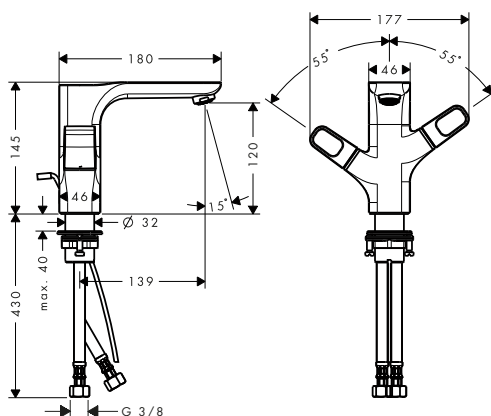

Miscelatore lavabo 2 maniglie 120 con salterello

Caratteristiche

/ composto da: miscelatore lavabo 2 maniglie, set di scarico
/ ComfortZone 120
/ lunghezza bocca erogazione: 139 mm

/ altezza bocca: 120 mm
/ variante maniglia: maniglia a staffa
/ tipo di getto: getto normale
/ portata massima a 3 bar: 5 l/min

/ con valvole in ceramica caldo/freddo con rotazione fino a 90°
/ adatto per caldaie istantanee
/ salterello G 1/4

Sostenibilità

Tecnologie

Finitura	Art. Nr.	Euro
● Cromo	11024000	884,80
● AXOR FinishPlus*	11024XXX	1.327,20

i Questo prodotto non è disponibile nelle finiture speciali Cromo Nero Lucido e Spazzolato.

Miscelatore monocomando lavabo ad incasso a parete con bocca d'erogazione 200 mm

Caratteristiche

/ composto da: Miscelatore monocomando lavabo ad incasso a parete, set di scarico
/ lunghezza bocca erogazione: 200 mm
/ variante maniglia: maniglia a staffa

/ tipo di getto: getto normale
/ portata massima a 3 bar: 5 l/min
/ cartuccia in ceramica
/ limitatore della temperatura regolabile

/ adatto per caldaie istantanee
/ Set di scarico sempre aperto