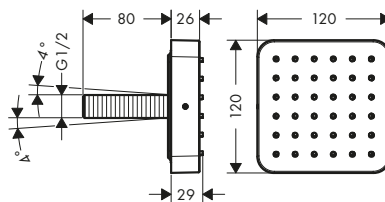

Sostenibilità

Tecnologie

Tipi di getto

Panoramica delle varianti

Dimensione soffione	Numero di getti	Tipi di getto	portata massima a 3 bar (l/min)	Pressione minima (bar)	Forma	Finitura	Art. Nr.	Euro
120/120	1	Rain	5,3	1	quadrato	● Cromo	28491000	525,29
						● AXOR FinishPlus*	28491XXX	787,90

Le misure all'interno dei disegni in scala sono espresse in mm. Specifiche tecniche e unità di misura sono soggette a modifiche.