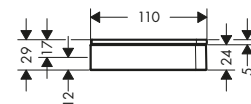

Panoramica delle varianti

Dimensioni prodotto (mm)	Finitura	Art. Nr.	Euro
150	Cromo	42840000	170,89
	Nero Opaco	42840670	234,78
	AXOR FinishPlus*	42840XXX	256,30
300	Cromo	42838000	249,65
	AXOR FinishPlus*	42838XXX	374,50

*Per ulteriori informazioni, si prega di fare riferimento alla panoramica "finiture speciali" (pagina 30)