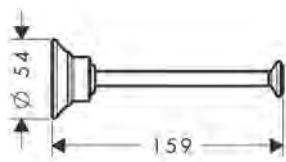

AXOR Montreux Porta rotolo senza coprirotolo

Caratteristiche

/ attacco a parete
/ materiale: metallo
/ materiale supporto: metallo

/ con materiale di montaggio
/ fissaggio nascosto
/ diametro foro per maniglia: 10 mm

/ lunghezza 159 mm
/ per porta-rotolo di riserva

Finitura	Art. Nr.	Euro
Cromo	42028000	113,62
Nickel Spazzolato	42028820	170,38
AXOR FinishPlus*	42028XXX	170,40

AXOR Montreux Spazzola per WC

Caratteristiche

/ attacco a parete
/ materiale: metallo
/ materiale incasso: porcellana

/ con materiale di montaggio
/ fissaggio nascosto
/ distanza tra i fori 35 mm

/ diametro foro per maniglia: 6 mm