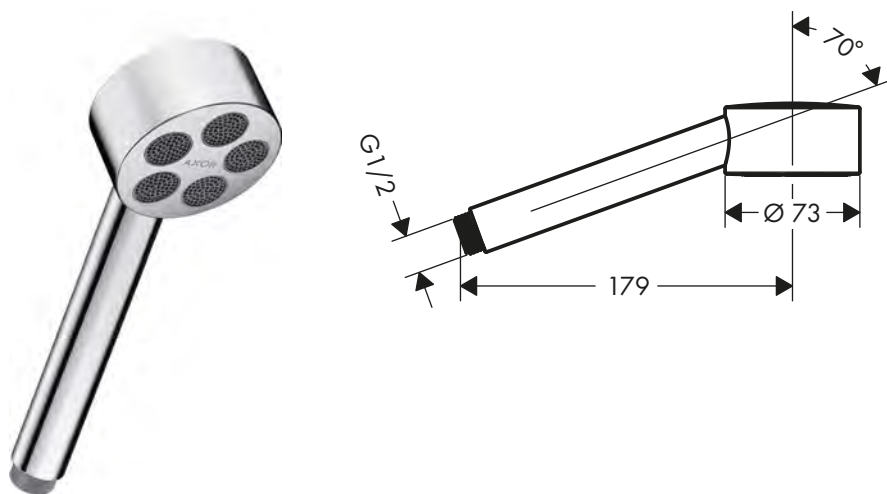

Doccetta 75 1jet EcoSmart

Caratteristiche

/ dimensione soffione: 73 mm
/ tipo di getto: PowderRain

/ portata massima a 3 bar: 9,1 l/min
/ materiale: metallo

/ raccordo filettato G1/2
/ adatto per caldaie istantanee

Sostenibilità

Tecnologie

Tipi di getto

Finitura	Art. Nr.	Euro
Cromo	48651000	130,64
Nero Opaco	48651670	182,81
Bianco Opaco	48651700	179,40
AXOR FinishPlus*	48651XXX	196,00

Doccetta 2jet

Caratteristiche

/ dimensione soffione: 124 x 24 mm
/ tipo di getto: Rain, getto Cascata
/ comoda scelta del getto con il pulsante Select

/ portata massima a 3 bar: 12 l/min
/ raccordo filettato G1/2
/ adatto per caldaie istantanee

/ non adatto per montaggio bordo vasca/piano piastrellato