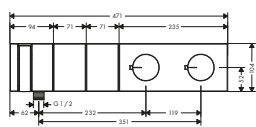

Termostatici Select ad incasso

Caratteristiche di tutte le varianti

/ composto da: modulo termostatico, supporto doccia, doccetta baton, flessibile doccia
/ utilizzo contemporaneo di più utenze

/ in base alla portata e all'installazione circa 50% di riduzione della portata e funzione d'arresto integrata
/ cartuccia termostatica, Valvola start/stop per cambiare utenza

/ blocco di sicurezza a 40 °C
/ limitatore della temperatura regolabile
/ per flessibili doccia con dado cilindrico

2 utenze