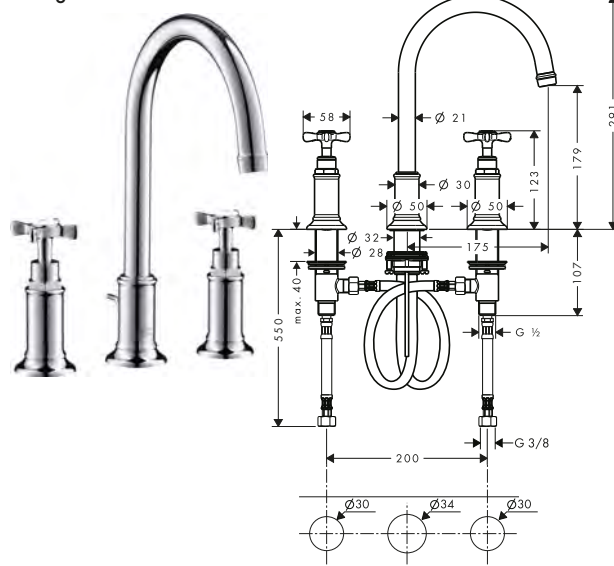

maniglia a croce

Sostenibilità

Tecnologie

Panoramica delle varianti

ComfortZone	Lunghezza bocca erogazione (mm)	Altezza bocca (mm)	Versione maniglia	Finitura	Art. Nr.	Euro
180	175	179	leva	Cromo	16514000	900,29
				Nickel Spazzolato	16514820	1.350,38
				AXOR FinishPlus*	16514XXX	1.350,40
180	175	179	croce	Cromo	16513000	900,29
				Nickel Spazzolato	16513820	1.350,38
				AXOR FinishPlus*	16513XXX	1.350,40