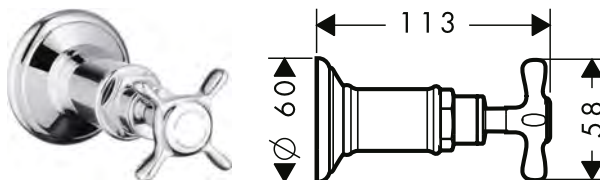

maniglia a croce