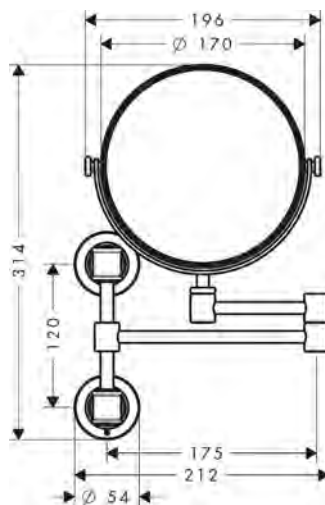

Finitura	Art. Nr.	Euro
Cromo	42090000	515,10
Nickel Spazzolato	42090820	772,61
AXOR FinishPlus*	42090XXX	772,70