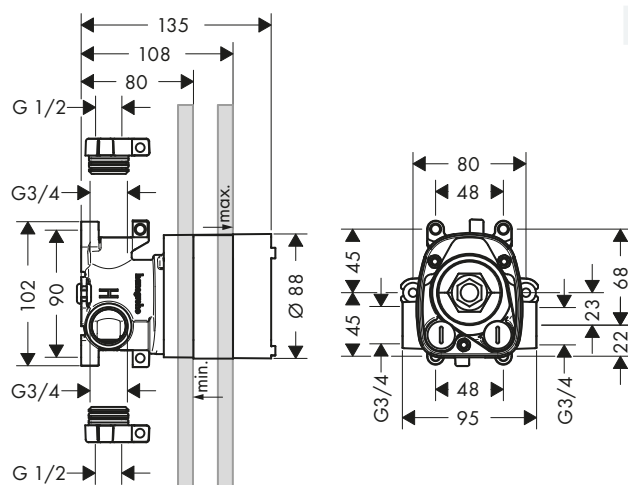

Art. Nr.	Euro
10754180	422,07