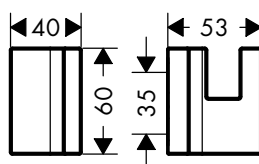

AXOR Universal Rectangular Gancio porta asciugamano

Caratteristiche

/ attacco a parete
/ materiale: metallo

/ con materiale di montaggio
/ fissaggio nascosto

/ distanza tra i fori: 35 mm
/ diametro foro per maniglia: 6 mm