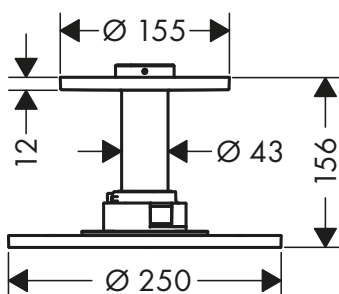

Soffioni doccia 2jet, 1jet con connessione a soffitto

Caratteristiche di tutte le varianti

/ composto da: soffione doccia, connessione a soffitto
/ Gli ugelli retrattili fuoriescono quando il soffione è in funzione
/ attacco a soffitto in ottone

/ lunghezza raccordo soffitto: 100 mm
/ disco del soffione rimovibile per la pulizia
/ La ServiceCard contenente il filtro può essere rimossa senza ausilio di attrezzi per le operazioni di pulizia

/ attacco a soffitto
/ tipo di connessione: corpo incasso
/ adatto per caldaie istantanee

300

250

Tecnologie

Tipi di getto

Panoramica delle varianti

Dimensione soffione	Numero di getti	Tipi di getto	portata massima a 3 bar (l/min)	Pressione minima (bar)	Finitura	Art. Nr.	Euro
300	1	PowderRain	19	1,8	● Cromo	35301000	1.529,01
					● Nero Opaco	35301670	2.101,08
					● Nickel Spazzolato	35301820	2.293,51
					● AXOR FinishPlus*	35301XXX	2.293,50
300	2	PowderRain, Intense PowderRain	18	2,4	● Cromo	35304000	1.728,33
					● Nero Opaco	35304670	2.374,98
					● Nickel Spazzolato	35304820	2.592,49
					● AXOR FinishPlus*	35304XXX	2.592,50
250	1	PowderRain	19	1,8	● Cromo	35286000	1.263,15
					● AXOR FinishPlus*	35286XXX	1.894,70
250	2	PowderRain, Intense PowderRain	18	1,7	● Cromo	35297000	1.396,03
					● AXOR FinishPlus*	35297XXX	2.094,00

⚠️ Parti obbligatorie

Corpo incasso per soffione doccia con fissaggio a soffitto

Art. Nr.

26434180

Euro

285,63