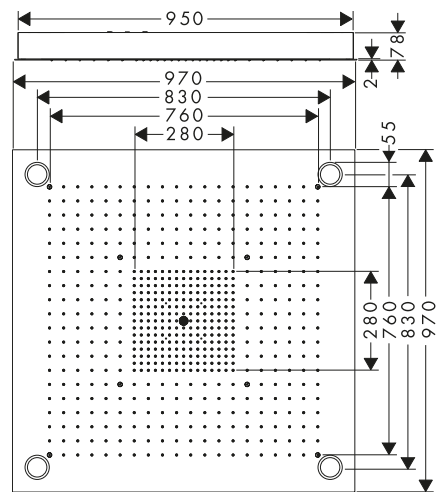

ShowerHeaven 970/970 3jet con illuminazione