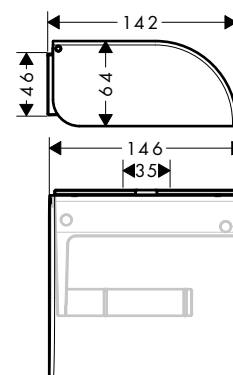

/ attacco a parete
/ materiale: metallo

/ con materiale di montaggio
/ fissaggio nascosto

/ distanza tra i fori: 35 mm
/ diametro foro per maniglia: 6 mm

singolo

doppio

con rivestimento

Panoramica delle varianti