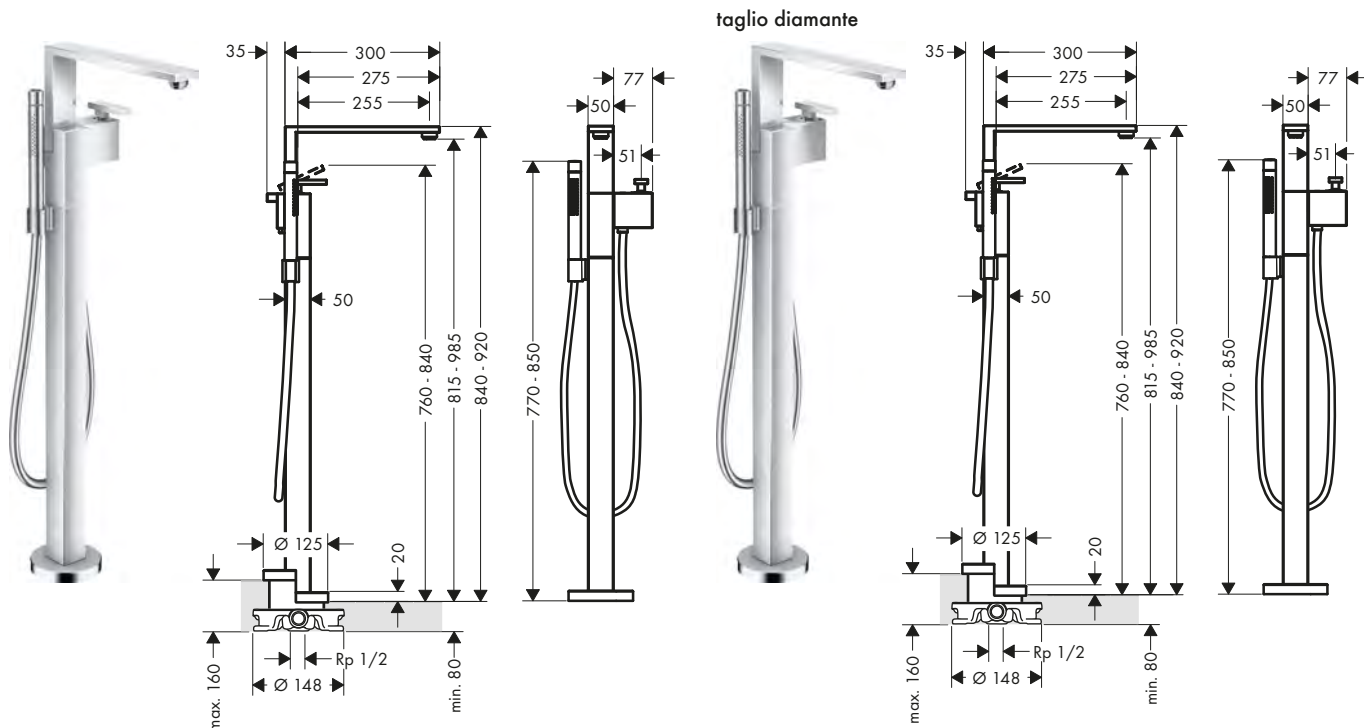

Miscelatori monocomando vasca a pavimento

Caratteristiche di tutte le varianti

/ composto da: miscelatore monocomando vasca a pavimento, doccetta baton, flessibile doccia, supporto doccia
/ lunghezza bocca erogazione: 255 mm
/ tipo di getto miscelatore: getto normale
/ tipo di getto doccetta: Rain, Mono

/ portata massima a 3 bar: 23 l/min
/ portata bocca di erogazione vasca a 3 bar: 23 l/min
/ portata doccetta a 3 bar: 13 l/min
/ cartuccia in ceramica
/ limitatore della temperatura regolabile

/ deviatore con reimpostazione automatica
/ valvola antiriflusso
/ adatto per caldaie istantanee
/ tipo di connessione: corpo incasso
/ montaggio a parete

Tecnologie

Tipi di getto

Panoramica delle varianti

Lunghezza bocca erogazione (mm)	Superficie	Finitura	Art. Nr.	Euro
255	standard	● Cromo	46440000	3.544,59
		● AXOR FinishPlus*	46440XXX	5.316,90
255	taglio diamante	● Cromo	46441000	3.898,90
		● AXOR FinishPlus*	46441XXX	5.848,40

i Questo prodotto non è disponibile nelle finiture speciali spazzolate.

costituito da:	Incluso in	Codice articolo
AXOR Starck Flessibile doccia effetto metallico 1.25 m con dadi cilindrici	46440XXX 46441XXX	28282XXX
AXOR Starck Doccetta baton 2jet	46440XXX 46441XXX	28532XXX

Parti obbligatorie	Art. Nr.	Euro
Corpo incasso per miscelatori a pavimento	10452180	545,88