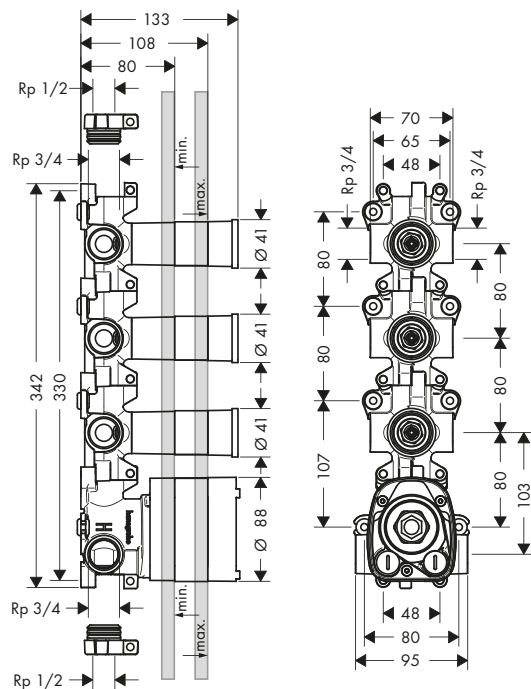

Corpi incasso

Corpo incasso per modulo termostatico 360/120 ad incasso

Caratteristiche

/ raccordo da sinistra o destra
/ 3 utilizzo contemporaneo di più utenze
/ portata con flusso libero: 59 l/min

/ valvole a stelo
/ montaggio orizzontale o verticale
/ montaggio con isolamento acustico

/ serve contemporaneamente per il convogliamento dell'acqua e per il corretto posizionamento in fase di montaggio

Certificati/dichiarazioni

Art. Nr.	Euro
10750180	1.097,16

Corpo incasso per modulo termostatico 120/120 ad incasso

Caratteristiche

/ portata con flusso libero: 59 l/min
/ montaggio orizzontale o verticale
/ montaggio con isolamento acustico

/ serve contemporaneamente per il convogliamento dell'acqua e per il corretto posizionamento in fase di montaggio