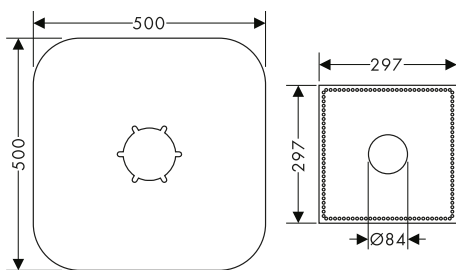

Guarnizione in gomma