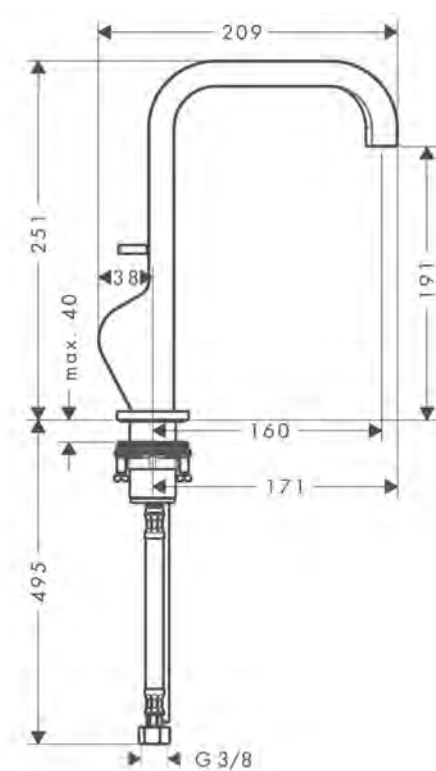

Miscelatori monocomando lavabo

Caratteristiche di tutte le varianti

/ composto da: miscelatore monocomando lavabo,
set di scarico
/ ComfortZone 190
/ lunghezza bocca erogazione: 160 mm

/ altezza bocca: 191 mm
/ variante maniglia: maniglia ad astina
/ tipo di getto: getto normale
/ portata massima a 3 bar: 5 l/min

/ cartuccia in ceramica
/ adatto per caldaie istantanee

Sostenibilità

Tecnologie

Panoramica delle varianti

ComfortZone	Lunghezza bocca erogazione (mm)	Altezza bocca (mm)	Set di scarico	Finitura	Art. Nr.	Euro
190	160	191	salterello	● Cromo	39034000	848,11
				● AXOR FinishPlus*	39034XXX	1.272,20
190	160	191	sempre aperto	● Cromo	39037000	848,11
				● AXOR FinishPlus*	39037XXX	1.272,20

i 39037XXX Questo prodotto non è disponibile nelle finiture speciali Cromo Nero Lucido e Spazzolato.