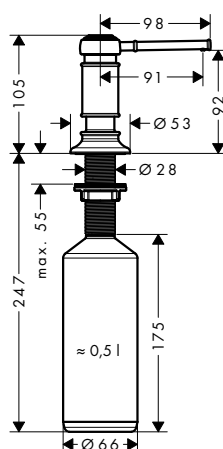

Finitura	Art. Nr.	Euro
● Cromo	42018000	232,64