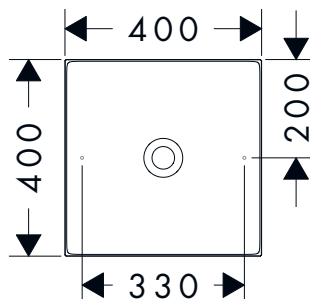

400/400

600/400

Le misure all'interno dei disegni in scala sono espresse in mm. Specifiche tecniche e unità di misura sono soggette a modifiche.

AXOR Suite Lavabi & vasche da bagno Catini

Panoramica delle varianti