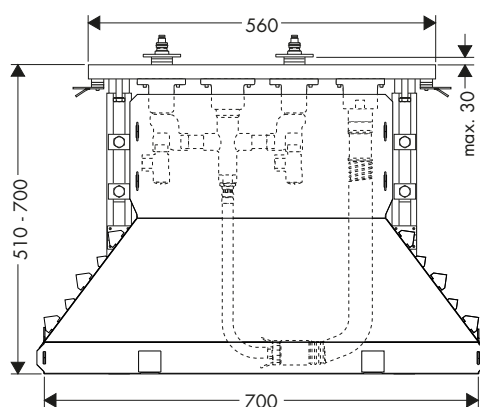

Corpo incasso per rubinetteria 4 fori bordo piastrellato

Caratteristiche

/ lunghezza massima di estrazione doccetta: 1,10 m

Art. Nr.	Euro
15481180	1.708,96