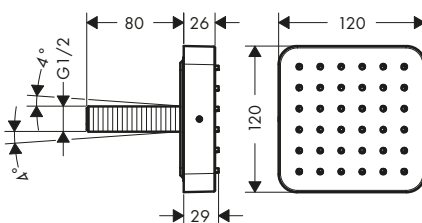

Sostenibilità

Tecnologie

Tipi di getto

Finitura	Art. Nr.	Euro
Cromo	36822000	396,59
AXOR FinishPlus*	36822XXX	594,90

*Per ulteriori informazioni, si prega di fare riferimento alla panoramica "finiture speciali" (pagina 30)