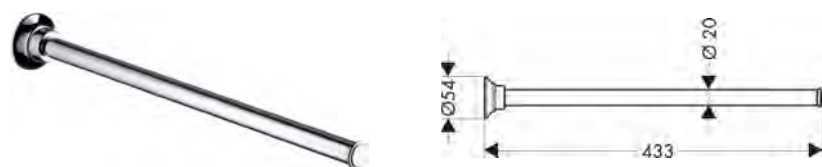

AXOR Montreux Porta asciugamano

Caratteristiche

/ attacco a parete
/ materiale: metallo
/ materiale supporto: metallo

/ fisso
/ lunghezza: 433 mm
/ con materiale di montaggio

/ diametro foro per maniglia: 10 mm
/ fissaggio nascosto