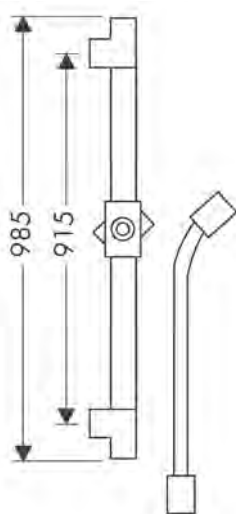

Asta murale 0.90 m

Caratteristiche

/ composto da: asta doccia, flessibile doccia, cursore
/ lunghezza tubo: 985 mm

/ diametro asta doccia: 25 mm
/ tubo profilo: tondo
/ distanza tra i fori: 915 mm

/ cursore doccia in metallo
/ cursore regolabile

Finitura	Art. Nr.	Euro
Cromo	27830000	328,02
Nickel Spazzolato	27830820	492,02
AXOR FinishPlus*	27830XXX	492,00

costituito da:

Flessibile doccia effetto metallico 1.60 m con dadi cilindrici

Incluso in

27830XXX

Codice articolo

28286XXX

Set doccia 0.90 m con doccetta 120 3jet

Caratteristiche

/ composto da: doccetta, asta doccia, flessibile doccia, cursore
/ dimensione soffione: 120 mm
/ tipo di getto: Rain, RainAir, WhirlAir
/ comoda scelta del getto con il pulsante Select

/ angolo d'inclinazione regolabile di 30°
/ asta a muro 0,9 m
/ supporto per tubo flessibile doccia con dado conico
/ portata massima a 3 bar: 15 l/min

/ montaggio a parete: vite di fissaggio
/ supporti parete in metallo
/ tubo profilo: tondo
/ distanza tra i fori 915 mm
/ cuscinetto per evitare la torsione del flessibile