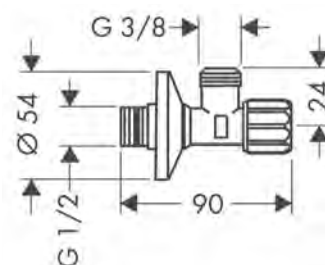

/ dimensione raccordo: G 1/2
/ dimensioni raccordo uscita: G 3/8

/ unità imballaggio: 1 pezzo

Finitura	Art. Nr.	Euro
● Cromo	51308000	43,21

Valvola angolare E uscita G 3/8

Caratteristiche

/ dimensione raccordo: G 1/2