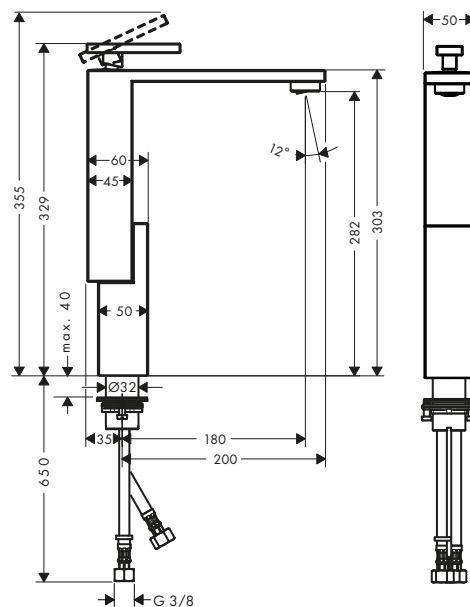

130

190 con taglio diamante

280

Sostenibilità

Tecnologie

Panoramica delle varianti

ComfortZone	Lunghezza bocca erogazione (mm)	Altezza bocca (mm)	Da catino	Superficie	Finitura	Art. Nr.	Euro
130	160	131	-	standard	● Cromo	46010000	1.103,78
					● AXOR FinishPlus*	46010XXX	1.655,70
130	160	131	-	taglio diamante	● Cromo	46011000	1.214,14
					● AXOR FinishPlus*	46011XXX	1.821,20
190	175	199	-	standard	● Cromo	46020000	1.428,13
					● AXOR FinishPlus*	46020XXX	2.142,20
190	175	199	-	taglio diamante	● Cromo	46021000	1.571,09
					● AXOR FinishPlus*	46021XXX	2.356,60
280	180	282	■	standard	● Cromo	46030000	1.434,75
					● AXOR FinishPlus*	46030XXX	2.152,10
280	180	282	■	taglio diamante	● Cromo	46031000	1.578,84
					● AXOR FinishPlus*	46031XXX	2.368,30