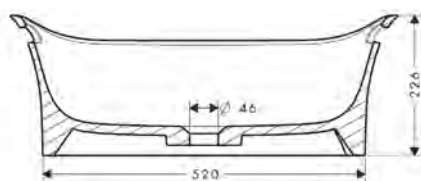

Catino 624/408

Caratteristiche

/ materiale: quarzo sintetico con rivestimento in gel
/ grado di brillantezza della ceramica: brillante
/ senza foro rubinetteria

/ senza troppopieno
/ senza ripiano
/ senza set di scarico

/ abbinabile solo a miscelatori lavabo senza salterello
/ tipo di montaggio: integrato

Finitura	Art. Nr.	Euro
○ Bianco	11300000	1.750,74

Catino 511

Caratteristiche

/ materiale: quarzo sintetico con rivestimento in gel
/ grado di brillantezza della ceramica: brillante
/ senza foro rubinetteria

/ senza troppopieno
/ senza ripiano
/ senza set di scarico

/ abbinabile solo a miscelatori lavabo senza salterello
/ tipo di montaggio: integrato