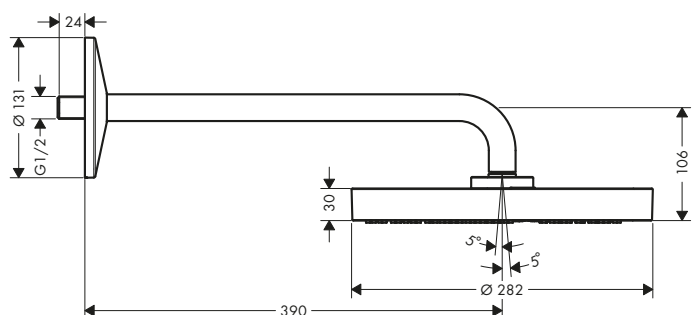

Panoramica delle varianti

Dimensione soffione	lunghezza braccio doccia (mm)	Numero di getti	Tipi di getto	portata massima a 3 bar (l/min)	Pressione minima (bar)	Finitura	Art. Nr.	Euro
280	389	2	PowderRain, Rain	12	1,5	Cromo	48492000	1.305,95
						Nero Opaco	48492670	1.828,29
						Bianco Opaco	48492700	1.794,20
						AXOR FinishPlus*	48492XXX	1.958,90

Per ulteriori informazioni su questo prodotto, vedere la pagina successiva.

*Per ulteriori informazioni, si prega di fare riferimento alla panoramica "finiture speciali" (pagina 30)