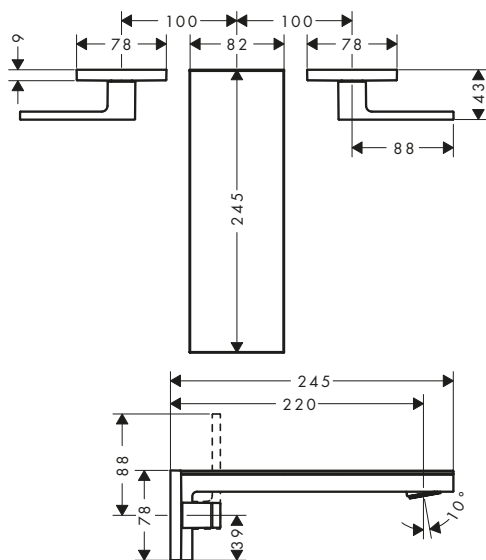

Panoramica delle varianti

Lunghezza bocca erogazione (mm)	Rivestimento	Finitura	Art. Nr.	Euro
221	con rivestimento	● Cromo/Vetro a Specchio	47080000	939,60
		● Cromo/Vetro Nero	47080600	939,60
		● Nero Opaco/Vetro Nero	47080670	1.315,40
221	senza rivestimento	● Cromo	47082000	820,80
		● Nero Opaco	47082670	1.149,10
		● AXOR FinishPlus*	47082XXX	1.231,20

costituito da:		Incluso in	Codice articolo
	Rubinetteria 3 fori lavabo ad incasso a parete con bocca di erogazione 221 mm, con maniglie a leva, senza rivestimento	47080XXX	47082XXX
	Rivestimento 245 Vetro	47080XXX	47901XXX

⚠ Parti obbligatorie

	Art. Nr.	Euro
Corpo incasso per rubinetteria 3 fori lavabo ad incasso a parete	10303180	279,31

Le misure all'interno dei disegni in scala sono espresse in mm. Specifiche tecniche e unità di misura sono soggette a modifiche.