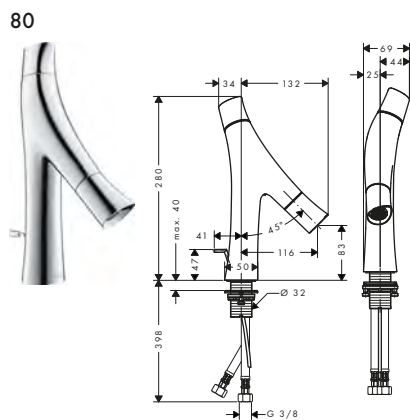

Sostenibilità

Tecnologie

Panoramica delle varianti

ComfortZone	Lunghezza bocca erogazione (mm)	Altezza bocca (mm)	Set di scarico	Da catino	Finitura	Art. Nr.	Euro
80	116	83	salterello	-	● Cromo	12010000	607,43
					● AXOR FinishPlus*	12010XXX	911,10
80	116	83	sempre aperto	-	● Cromo	12011000	607,43
					● AXOR FinishPlus*	12011XXX	911,10
170	116	168	sempre aperto	■	● Cromo	12012000	767,21
					● AXOR FinishPlus*	12012XXX	1.150,80
240	124	241	sempre aperto	■	● Cromo	12013000	927,09
					● AXOR FinishPlus*	12013XXX	1.390,60

Le misure all'interno dei disegni in scala sono espresse in mm. Specifiche tecniche e unità di misura sono soggette a modifiche.