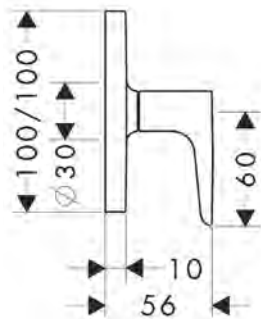

Valvola d'arresto ad incasso con maniglia a leva

Caratteristiche

/ tipo di connessione: DN15/DN20

Finitura	Art. Nr.	Euro
Cromo	34960000	139,81
AXOR FinishPlus*	34960XXX	209,70

⚠️ Parti obbligatorie		Art. Nr.	Euro
	Corpo incasso 40l/min ad incasso per valvola d'arresto in ceramica DN15	16974180	104,35
	Corpo incasso 130 l/min ad incasso per valvola d'arresto DN20	16970180	109,13
	Corpo incasso 52 l/min per valvola d'arresto ad incasso	16973180	100,47