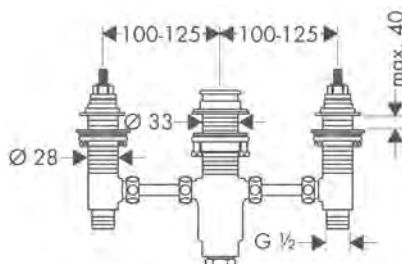

Corpo incasso per rubinetteria 3 fori bordo vasca

Caratteristiche

/ raccordo filettato: G $\frac{1}{2}$
/ con valvole in ceramica caldo/freddo con rotazione fino a 90°