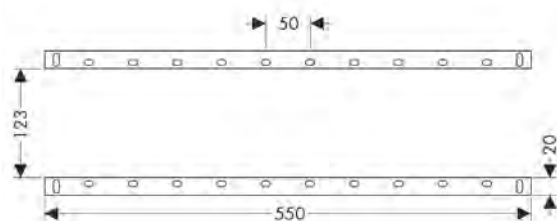

Prolunga rosetta 9 cm

Caratteristiche

/ per copertura di piastrelle grandi
/ diametro: 90 mm

Finitura	Art. Nr.	Euro
Cromo	13611000	35,67
Nero Opaco	13611670	49,83
Bianco Opaco	13611700	48,90
AXOR FinishPlus*	13611XXX	53,50

Set di montaggio con binari

Caratteristiche

/ rapida installazione e adattamento dell'iBox universal a diverse soluzioni bagno

/ per colmare incavi a parete ampi o larghi

/ pieghevole individualmente per montaggio a parete

Art. Nr.	Euro
93171000	42,90