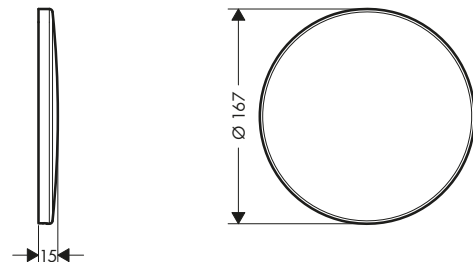

AXOR Uno Miscelatori elettronici lavabo ad incasso a parete

Caratteristiche di tutte le varianti

/ tipo di getto: getto laminare
/ portata massima a 3 bar: 5 l/min
/ temperatura regolabile con corpo incasso
/ tecnologia con sensori ad infrarossi
/ adeguamento automatico all'ambiente del sensore ad infrarossi
/ intervallo ottico del sensore ad infrarossi regolabile (5 impostazioni)

/ allacciamento alla rete 230 V / 50 Hz
/ possibilità di attivazione del risciacquo igienico (flusso d'acqua automatico)
/ frequenza del risciacquo igienico: 24 h
/ durata risciacquo igienico: 10 s
/ risciacquo permanente attivabile (flusso dell'acqua singolo per 180 secondi, adatto alla disinfezione termica)

/ modalità pulizia: arresto dell'acqua manuale per pulizia del lavabo
/ per un funzionamento ottimale osservare una distanza minima dall'uscita centrale fino al bordo posteriore del lavabo di 140 mm

161