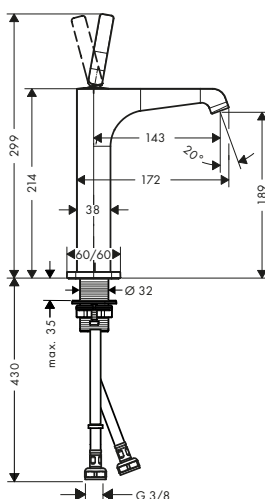

130

190

250

Sostenibilità

Tecnologie

Certificati/dichiarazioni

Panoramica delle varianti

ComfortZone	Lunghezza bocca erogazione (mm)	Altezza bocca (mm)	Set di scarico	Versione maniglia	Da catino	Finitura	Art. Nr.	Euro
130	143	126	salterello	asta	-	● Cromo ● Nero Opaco ● AXOR FinishPlus*	36100000 36100670 36100XXX	521,22 716,15 781,80
130	143	126	sempre aperto	asta	-	● Cromo ● Nero Opaco ● AXOR FinishPlus*	36101000 36101670 36101XXX	521,22 716,15 781,80
130	143	126	salterello	leva	-	● Cromo ● Nero Opaco ● AXOR FinishPlus*	36110000 36110670 36110XXX	469,15 644,52 703,70
130	143	126	sempre aperto	leva	-	● Cromo ● Nero Opaco ● AXOR FinishPlus*	36111000 36111670 36111XXX	469,15 644,52 703,70
190	143	189	sempre aperto	asta	■	● Cromo ● AXOR FinishPlus*	36103000 36103XXX	656,85 985,30
250	163	252	sempre aperto	asta	■	● Cromo ● Nero Opaco ● AXOR FinishPlus*	36104000 36104670 36104XXX	755,89 1.038,56 1.133,80