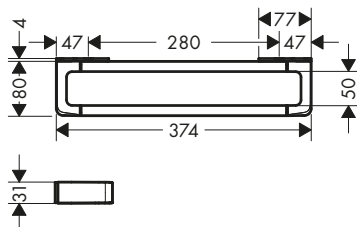

AXOR Universal Softsquare Mensola 150/70 per doccia

Caratteristiche

/ attacco a parete
/ l'adattatore #42870XXX deve essere utilizzato per il montaggio su binario
/ materiale supporto: metallo

/ materiale mensola: vetro
/ con fori di scarico
/ con materiale di montaggio
/ fissaggio nascosto

/ distanza tra i fori: 108 mm
/ diametro foro per maniglia: 6 mm
/ adatto per la doccia

Finitura	Art. Nr.	Euro
● Cromo	42802000	191,06
● AXOR FinishPlus*	42802XXX	286,60

AXOR Universal Softsquare Maniglia 300 mm

Caratteristiche

/ attacco a parete
/ montabile trasversalmente o verticalmente
/ materiale: metallo
/ materiale supporto: metallo

/ lunghezza: 374 mm
/ con materiale di montaggio
/ fissaggio nascosto
/ distanza tra i fori: 280 mm

/ diametro foro per maniglia: 6 mm
/ utilizzabile come maniglia e come aggancio per accessori

Finitura	Art. Nr.	Euro
● Cromo	42830000	242,32
● Nero Opaco	42830670	333,01
● AXOR FinishPlus*	42830XXX	363,50

AXOR Universal Softsquare Porta asciugamani

Caratteristiche di tutte le varianti

/ attacco a parete
/ materiale: metallo
/ materiale supporto: metallo

/ fisso
/ con materiale di montaggio
/ diametro foro per maniglia: 6 mm

/ da utilizzare come binario per accessori e porta asciugamani
/ fissaggio nascosto

600/800

Le misure all'interno dei disegni in scala sono espresse in mm. Specifiche tecniche e unità di misura sono soggette a modifiche.