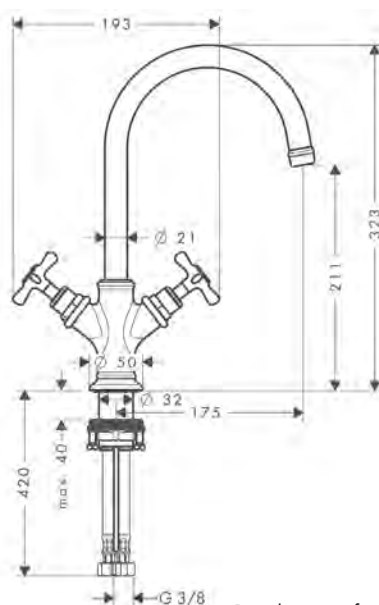

Sostenibilità

Tecnologie

Per ulteriori informazioni su questo prodotto, vedere la pagina successiva.

*Per ulteriori informazioni, si prega di fare riferimento alla panoramica "finiture speciali" (pagina 30)