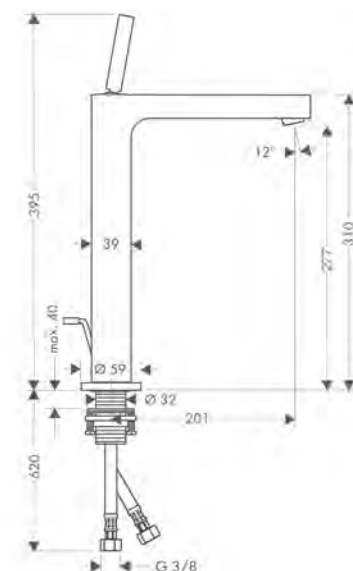

/ cartuccia in ceramica / adatto per caldaie istantanee

110

160

280

Sostenibilità

Tecnologie

Panoramica delle varianti

ComfortZone	Lunghezza bocca erogazione (mm)	Altezza bocca (mm)	Tipi di getto	Set di scarico	Da catino	Finitura	Art. Nr.	Euro
110	104	112	getto normale	salterello	-	● Cromo ● AXOR FinishPlus*	39010000 39010XXX	769,24 1.153,90
110	104	112	getto normale	sempre aperto	-	● Cromo ● AXOR FinishPlus*	39018000 39018XXX	769,24 1.153,90
160	141	158	getto laminare	salterello	-	● Cromo ● AXOR FinishPlus*	39031000 39031XXX	768,84 1.153,30
160	141	158	getto laminare	sempre aperto	-	● Cromo ● AXOR FinishPlus*	39032000 39032XXX	768,84 1.153,30
280	201	277	getto normale	salterello	■	● Cromo ● AXOR FinishPlus*	39020000 39020XXX	1.165,12 1.747,70