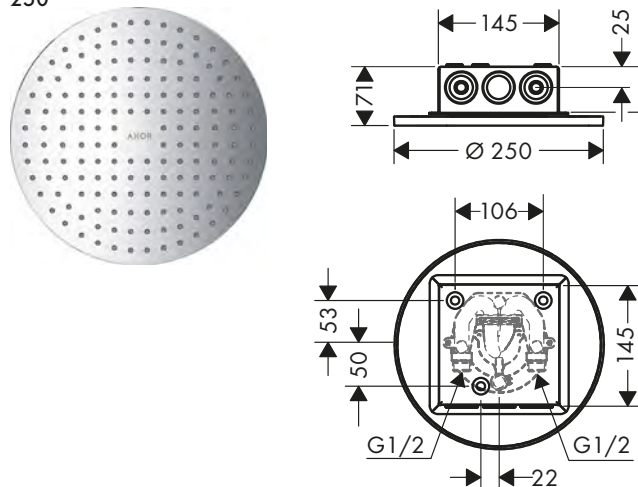

Soffioni doccia 2jet, 1jet con connessione a soffitto

Caratteristiche di tutte le varianti

/ Gli ugelli retrattili fuoriescono quando il soffione è in funzione

/ disco del soffione rimovibile per la pulizia / a filo soffitto

/ adatto per caldaie istantanee

300

250

Tecnologie

Tipi di getto

Panoramica delle varianti

Dimensione soffione	Numero di getti	Tipi di getto	portata massima a 3 bar (l/min)	Pressione minima (bar)	Collegamento	Finitura	Art. Nr.	Euro
300	2	PowderRain, Intense PowderRain	17	1,5	corpo incasso	● Cromo	35305000	1.728,33
						● Nero Opaco	35305670	2.374,98
						● Nickel Spazzolato	35305820	2.592,49
						● AXOR FinishPlus*	35305XXX	2.592,50
300	1	PowderRain	18,1	1,8	G1/2	● Cromo	35302000	1.529,01
						● Nero Opaco	35302670	2.101,08
						● Nickel Spazzolato	35302820	2.293,51
						● AXOR FinishPlus*	35302XXX	2.293,50
250	2	PowderRain, Intense PowderRain	21	1,5	corpo incasso	● Cromo	35298000	1.396,03
						● AXOR FinishPlus*	35298XXX	2.094,00
250	1	PowderRain	17,7	1,5	G1/2	● Cromo	35287000	1.263,15
						● AXOR FinishPlus*	35287XXX	1.894,70

⚠️ Parti obbligatorie

Corpo incasso per soffione doccia senza braccio

Art. Nr. 35363180 Euro 124,62

*Per ulteriori informazioni, si prega di fare riferimento alla panoramica "finiture speciali" (pagina 30)