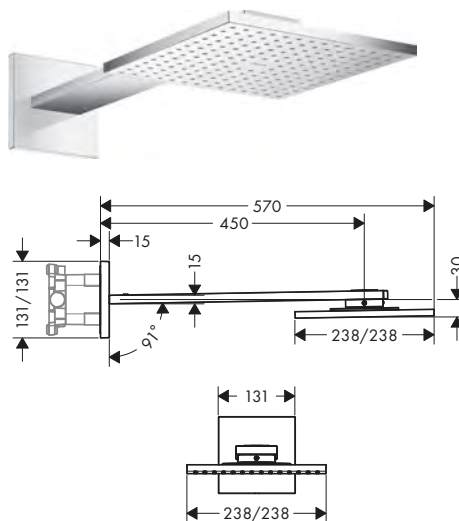

250/250

Tecnologie

Tipi di getto

Certificati/dichiarazioni

Panoramica delle varianti

Dimensione soffione	Numero di getti	Tipi di getto	portata massima a 3 bar (l/min)	Pressione minima (bar)	Collegamento	Finitura	Art. Nr.	Euro
300/300	2	PowderRain, Intense PowderRain	19	2	corpo incasso	Cromo	35318000	1.927,85
						Nickel Spazzolato	35318820	2.891,77
						AXOR FinishPlus*	35318XXX	2.891,80
300/300	1	PowderRain	18,2	2	G1/2	Cromo	35314000	1.728,33
						Nickel Spazzolato	35314820	2.592,49
						AXOR FinishPlus*	35314XXX	2.592,50
250/250	2	PowderRain, Intense PowderRain	19	2	corpo incasso	Cromo	35310000	1.595,35
						AXOR FinishPlus*	35310XXX	2.393,00
250/250	1	PowderRain	17	1,8	G1/2	Cromo	35306000	1.396,03
						AXOR FinishPlus*	35306XXX	2.094,00

Parti obbligatorie

Corpo incasso per soffione doccia con braccio doccia

Per	Art. Nr.	Euro
35318XXX	35361180	373,97
35310XXX