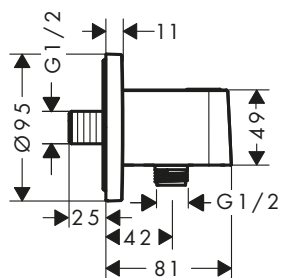

/ funzione di supporto integrata

/ corpo in metallo con alimentatore dell'acqua in plastica

/ valvola antiriflusso

/ tipo di connessione: G $\frac{1}{2}$

/ per flessibili doccia con dado conico

tondo

quadrato