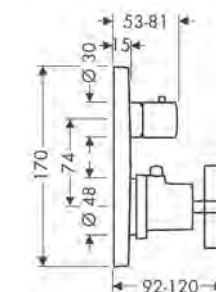

maniglia a croce

Sostenibilità

Tecnologie

Panoramica delle varianti

Versione maniglia	Finitura	Art. Nr.	Euro
leva	● Cromo	39720000	1.114,68
	● AXOR FinishPlus*	39720XXX	1.672,00
croce	● Cromo	39725000	1.114,68
	● AXOR FinishPlus*	39725XXX	1.672,00

⚠️ Parti obbligatorie

AXOR iBox universal Corpo incasso

Art. Nr.	Euro
01700180	161,41

*Per ulteriori informazioni, si prega di fare riferimento alla panoramica "finiture speciali" (pagina 30)