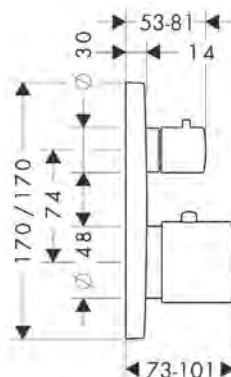

Set esterno termostatico ad incasso con arresto/deviatore

Caratteristiche

- / 2 utenze
- / cartuccia termostatica, valvola d'arresto
- / portata massima a 3 bar: 29 l/min
- / portata utenza superiore: 25 l/min
- / portata utenza inferiore: 29 l/min
- / blocco di sicurezza a 40°C
- / limitatore della temperatura regolabile
- / con isolante acustico