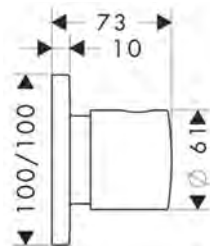

Valvola d'arresto e deviatore Trio/quattro ad incasso

Finitura	Art. Nr.	Euro
Cromo	34920000	158,66
AXOR FinishPlus*	34920XXX	238,00

⚠️ Parti obbligatorie (sceglierne una)		Art. Nr.	Euro
	Corpo incasso per deviatore Quattro a 4 vie	16930180	312,53
	Corpo incasso per valvola d'arresto/deviatore Trio ad incasso	16982180	200,03