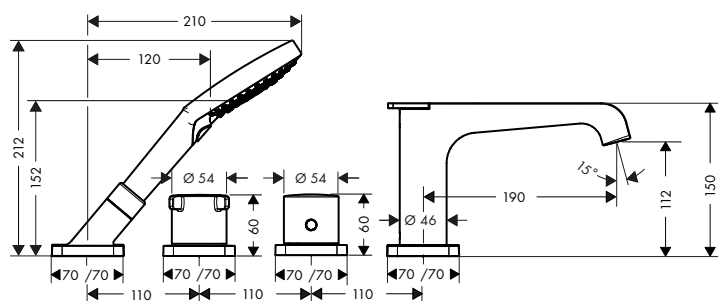

Miscelatore termostatico 4 fori vasca per montaggio bordo piastrellato

Caratteristiche

- / composto da: Rubinetteria vasca a 4 fori per bordo piastrellato, doccetta, set flessibili Secuflex
- / lunghezza bocca erogazione 190 mm
- / 2 utenze
- / cambio di getto confortevole grazie a maniglie ergonomiche
- / tipo di getto miscelatore: getto laminare
- / tipo di getto doccetta: Rain, RainAir, WhirlAir
- / lunghezza massima di estrazione doccetta: 1,10 m
- / portata massima a 3 bar: 20 l/min
- / portata bocca di erogazione vasca a 3 bar: 20 l/min
- / portata doccetta a 3 bar: 14 l/min
- / pressione minima in funzione: 1 bar
- / pressione massima in funzione: 10 bar
- / blocco di sicurezza a 40°C
- / limitatore della temperatura regolabile
- / valvola antiriflusso
- / con ritorno automatico
- / con isolante acustico

Sostenibilità

Tecnologie

Tipi di getto

Finitura	Art. Nr.	Euro
● Cromo	36410000	1.748,40
● Nero Opaco	36410670	2.402,39
● AXOR FinishPlus*	36410XXX	2.622,60

costituito da:		Incluso in	Codice articolo
	AXOR ShowerSolutions Doccetta 120 3jet	36410XXX	26050XXX

⚠️ Parti obbligatorie		Art. Nr.	Euro
	Corpo incasso per rubinetteria 4 fori bordo piastrellato	15483180	1.950,26

Miscelatore monocomando doccia ad incasso

Caratteristiche

- / portata massima a 3 bar: 29 l/min
- / cartuccia in ceramica
- / limitatore della temperatura regolabile
- / con isolante acustico
- / adatto per caldaie istantanee

Finitura	Art. Nr.	Euro
● Cromo	36655000	354,10
● Nero Opaco	36655670	486,57
● AXOR FinishPlus*	36655XXX	531,20

⚠️ Parti obbligatorie		Art. Nr.	Euro
	AXOR iBox universal Corpo incasso	01700180	161,41

*Per ulteriori informazioni, si prega di fare riferimento alla panoramica "finiture speciali" (pagina 30)