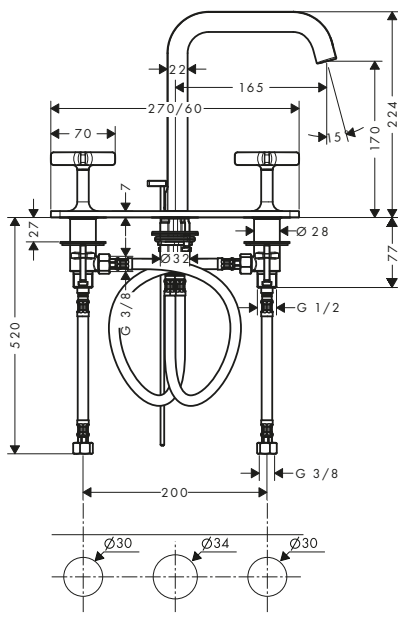

Rubinetteria 3 fori lavabo 170 con piastra e tirante

Caratteristiche

/ composto da: Rubinetteria a 3 fori lavabo, set di scarico
/ ComfortZone 170
/ lunghezza bocca erogazione: 165 mm

/ altezza bocca: 170 mm
/ variante maniglia: maniglia a croce
/ tipo di getto: getto laminare
/ portata massima a 3 bar: 5 l/min

/ cartuccia caldo/freddo a rotazione di 180°
/ adatto per caldaie istantanee
/ salterello G 1/4

Sostenibilità

Tecnologie

Finitura	Art. Nr.	Euro
● Cromo	36116000	916,39
● AXOR FinishPlus*	36116XXX	1.374,60

Rubinetteria 3 fori lavabo 170 con piletta e piastrine

Caratteristiche

/ composto da: Rubinetteria a 3 fori lavabo, set di scarico
/ ComfortZone 170
/ lunghezza bocca erogazione: 165 mm

/ altezza bocca: 170 mm
/ variante maniglia: maniglia a croce
/ tipo di getto: getto laminare
/ portata massima a 3 bar: 5 l/min

/ cartuccia caldo/freddo a rotazione di 180°
/ adatto per caldaie istantanee
/ salterello G 1/4