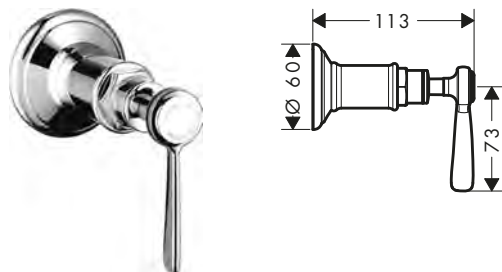

maniglia a leva