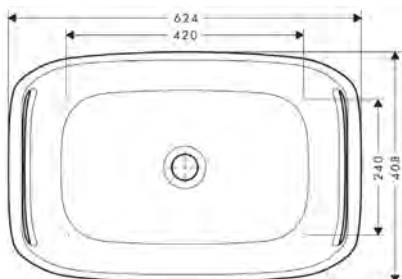

Catino 624/408

Caratteristiche

/ materiale: quarzo sintetico con rivestimento in gel
/ grado di brillantezza della ceramica: brillante
/ senza foro rubinetteria

/ senza troppopieno
/ senza ripiano
/ senza set di scarico

/ abbinabile solo a miscelatori lavabo senza salterello
/ tipo di montaggio: integrato

Finitura	Art. Nr.	Euro
○ Bianco	11300000	1.750,74

Catino 511

Caratteristiche

/ materiale: quarzo sintetico con rivestimento in gel
/ grado di brillantezza della ceramica: brillante
/ senza foro rubinetteria

/ senza troppopieno
/ senza ripiano
/ senza set di scarico

/ abbinabile solo a miscelatori lavabo senza salterello
/ tipo di montaggio: integrato