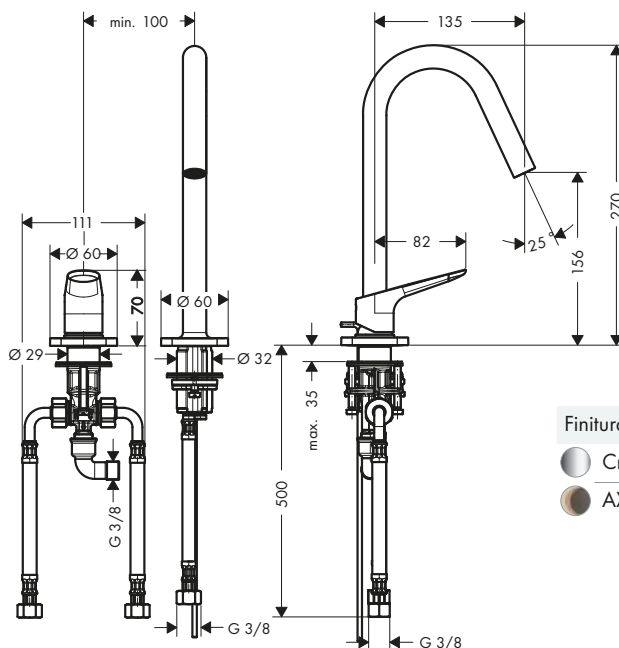

Sostenibilità

Tecnologie

Finitura	Art. Nr.	Euro
● Cromo	34132000	672,95
● AXOR FinishPlus*	34132XXX	1.009,40