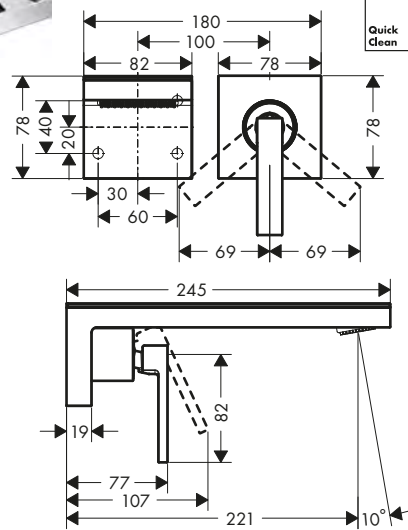

221 senza rivestimento

Sostenibilità

Tecnologie

Panoramica delle varianti

Lunghezza bocca erogazione (mm)	Rivestimento	Finitura	Art. Nr.	Euro
221	con rivestimento	● Cromo/Vetro a Specchio	47060000	1.010,34
		● Cromo/Vetro Nero	47060600	1.010,34
		● Nero Opaco/Vetro Nero	47060670	1.401,30
221	senza rivestimento	● Cromo	47062000	837,62
		● Bronzo Spazzolato	47062140	1.256,43
		● Cromo Nero Spazzolato	47062340	1.256,43
		● Nero Opaco	47062670	1.161,60
		● AXOR FinishPlus*	47062XXX	1.256,40

costituito da:		Incluso in	Codice articolo
	Miscelatore monocomando lavabo ad incasso a parete con bocca d'erogazione 221 mm senza rivestimento	47060XXX	47062XXX
	Rivestimento 245 Vetro	47060XXX	47901XXX

⚠️ Parti obbligatorie		Art. Nr.	Euro
	Corpo incasso per miscelatore monocomando lavabo ad incasso a parete	13623180	261,78