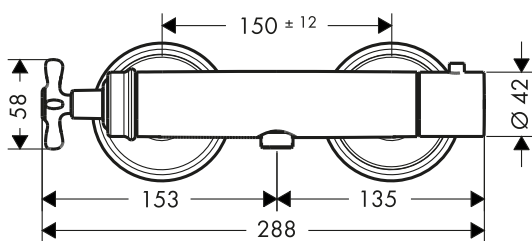

Uscite a muro con valvola antiriflusso

Panoramica delle varianti

Versione maniglia	Finitura	Art. Nr.	Euro
leva	Cromo	16883000	290,01
	Nickel Spazzolato	16883820	435,11
	AXOR FinishPlus*	16883XXX	435,00
croce	Cromo	16882000	290,01
	Nickel Spazzolato	16882820	435,11
	AXOR FinishPlus*	16882XXX	435,00

Miscelatore termostatico doccia esterno con maniglia a croce

Caratteristiche

- / 1 utenza
- / cartuccia termostatica, valvola in ceramica 180°
- / portata massima a 3 bar: 16 l/min
- / blocco di sicurezza a 40°C
- / limitatore della temperatura regolabile
- / valvola antiriflusso
- / con isolante acustico
- / interasse: 150 mm ± 12 mm

Sostenibilità

Tecnologie