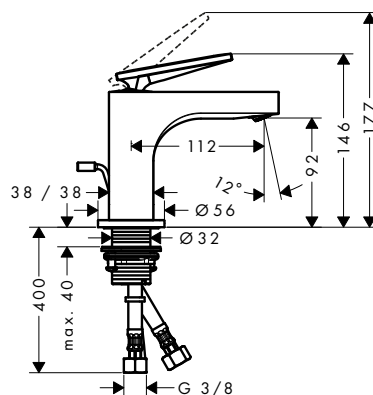

/ adatto per caldaie istantanee / salterello G 1/4

80

90

90

Sostenibilità

Tecnologie

Panoramica delle varianti

ComfortZone	Lunghezza bocca erogazione (mm)	Altezza bocca (mm)	Tipi di getto	Versione maniglia	Superficie	Finitura	Art. Nr.	Euro
80	104	77	getto normale	asta	standard	● Cromo	39015000	638,00
						● AXOR FinishPlus*	39015XXX	957,00
90	112	92	getto laminare	asta	standard	● Cromo	39035000	638,00
						● AXOR FinishPlus*	39035XXX	957,00
90	112	92	getto laminare	leva	standard	● Cromo	39022000	509,09
						● AXOR FinishPlus*	39022XXX	763,60
90	112	92	getto laminare	leva	taglio romboidale	● Cromo	39001000	563,00
					● AXOR FinishPlus*	39001XXX	844,50	