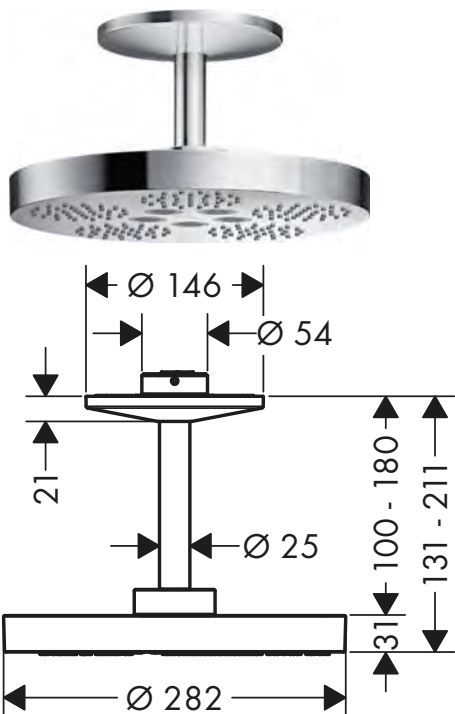

Soffione doccia 2jet, 1jet con braccio doccia

Panoramica delle varianti

Dimensione soffione	lunghezza braccio doccia (mm)	Numero di getti	Tipi di getto	portata massima a 3 bar (l/min)	Pressione minima (bar)	Finitura	Art. Nr.	Euro
280	390	1	PowderRain e Rain combinati	12,3	1,2	Cromo	48491000	1.127,83
						Nero Opaco	48491670	1.578,94
						Bianco Opaco	48491700	1.549,50
						AXOR FinishPlus*	48491XXX	1.691,70

⚠️ Parti obbligatorie		Per	Art. Nr.	Euro
	Corpo incasso per soffione doccia con braccio doccia		48492XXX	35361180 373,97

Soffioni doccia 2jet, 1jet con connessione a soffitto

Caratteristiche di tutte le varianti

/ composto da: soffione doccia, connessione a soffitto
/ dimensione soffione: 280 mm

/ attacco a soffitto in ottone
/ disco del soffione rimovibile per la pulizia
/ attacco a soffitto

/ adatto per caldaie istantanee

2 tipi di getto