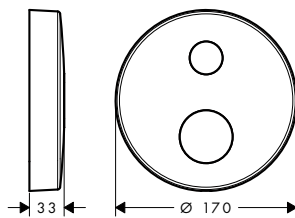

Placca distanziale 2 fori round con numeri

Caratteristiche

/ per situazioni di limitata profondità per il montaggio a incasso
/ diametro: 170 mm

/ dimensione: 18 mm più spesso della rosetta di default
/ dimensione prolunga: 33 mm