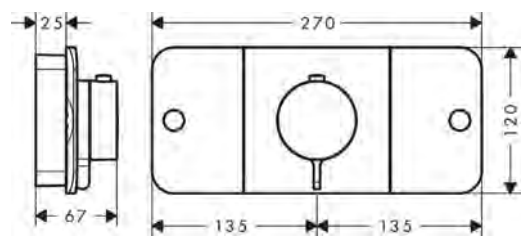

Modulo termostatico a incasso
per 2 utenze