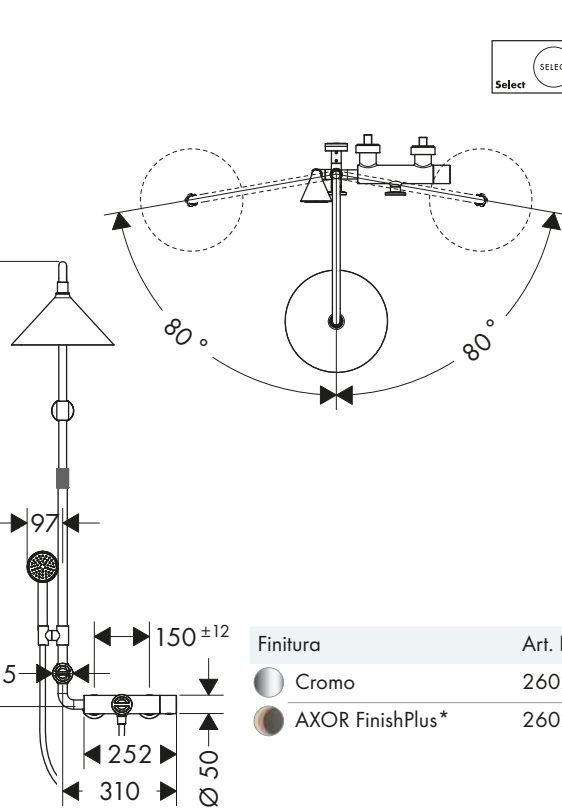

AXOR Showers/Front Showerpipe con miscelatore termostatico e soffione doccia 240 2jet

Caratteristiche

/ composto da: soffione doccia, doccetta, termostatico doccia, flessibile doccia, cursore, asta doccia
/ dimensione soffione doccia: 279 mm
/ tipo di getto soffione doccia: Rain, RainAir
/ comoda scelta del getto con il pulsante Select
/ Altezza soffione regolabile con blocco a torsione. Regolabile di 300 mm
/ portata getto RainAir (a 3 bar): 14 l/min
/ portata getto Rain (a 3 bar): 15 l/min
/ tipo di getto doccetta: Rain

/ portata doccetta a 3 bar: 8 l/min
/ Portata massima per showerpipe a 3 bar: 21 l/min
/ pressione minima in funzione: 1 bar
/ pressione massima in funzione: 10 bar
/ giunto sferico: inclinazione regolabile soffione doccia
/ diametro asta doccia: 25 mm
/ supporto doccetta regolabile in altezza
/ lunghezza del braccio del soffione: 470 mm
/ braccio doccia orientabile

/ blocco di sicurezza a 40 °C
/ limitazione acqua calda regolabile
/ comando utenze mediante maniglia girevole
/ adatto per caldaie istantanee
/ tipo di montaggio: installazione esterna
/ dimensione raccordo DN15
/ raccordo filettato G1/2
/ interasse 150 mm ± 12 mm
/ sicuro contro il riflusso
/ 2 utenze

Tecnologie

Tipi di getto

Finitura	Art. Nr.	Euro
● Cromo	26020000	2.425,53
● AXOR FinishPlus*	26020XXX	3.638,30

costituito da:	Incluso in	Codice articolo
Soffione doccia 240 2jet con fissaggio a soffitto	26020XXX	26022XXX
Doccetta 85 1jet	26020XXX	26025XXX
Flessibile doccia 1.60 m	26020XXX	28626XXX