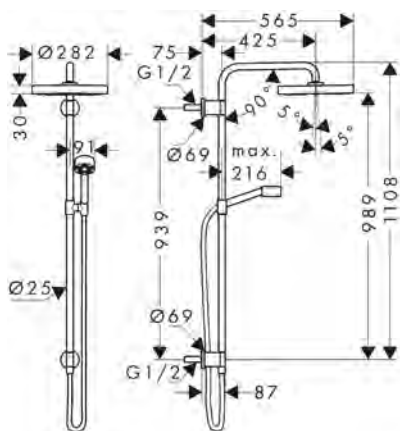

Disegni tecnici

Showerpipe 280 1jet
a incasso