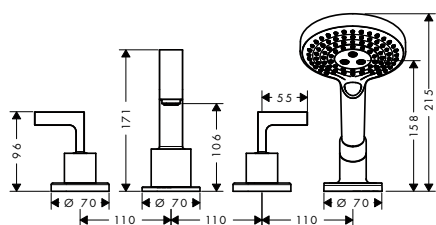

maniglia a leva

maniglia a croce

Tecnologie

Tipi di getto

Panoramica delle varianti

Lunghezza bocca erogazione (mm)	Versione maniglia	Finitura	Art. Nr.	Euro
190	leva	● Cromo	39446000	1.741,27
		● AXOR FinishPlus*	39446XXX	2.611,90