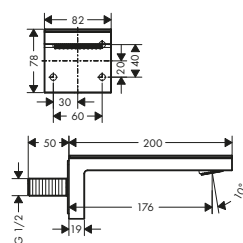

Bocca di erogazione per vasca