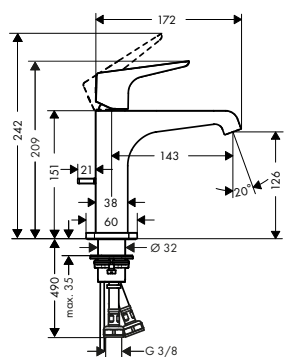

Miscelatori monocomando lavabo

Caratteristiche di tutte le varianti

/ composto da: miscelatore monocomando lavabo, set di scarico

/ tipo di getto: getto laminare / portata massima a 3 bar: 5 l/min

/ cartuccia in ceramica / adatto per caldaie istantanee

130