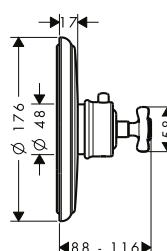

maniglia a croce

Tecnologie

Panoramica delle varianti

Versione maniglia	Finitura	Art. Nr.	Euro
leva	Cromo	16824000	900,29
	Nickel Spazzolato	16824820	1.350,38
	AXOR FinishPlus*	16824XXX	1.350,40
croce	Cromo	16815000	900,29
	Nickel Spazzolato	16815820	1.350,38
	AXOR FinishPlus*	16815XXX	1.350,40

Le misure all'interno dei disegni in scala sono espresse in mm. Specifiche tecniche e unità di misura sono soggette a modifiche.