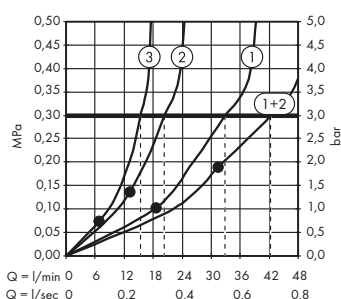

Esempio di progettazione AXOR ShowerCollection con AXOR ShowerHeaven 970/970 3jet, con illuminazione

AXOR ShowerCollection è un sistema modulare per progettare la doccia in modo creativo. L'installazione ad angolo offre un'esperienza di doccia completamente avvolgente, in particolare grazie ai tre diversi tipi di getto di AXOR ShowerHeaven. Due moduli doccia vengono utilizzati come docce per il corpo. Le utenze sono controllate da un'unica pulsantiera grazie al modulo termostatico AXOR. Gli elementi possono essere utilizzati singolarmente o insieme.

- / Tutti e 3 i tipi di getto di ShowerHeaven 970/970 3jet sono controllati tramite il modulo termostatico 360/120
- / Tutte le utenze possono essere azionate al di fuori dell'area del getto
- / La temperatura dell'acqua può essere adattata a piacere prima di entrare nella doccia
- / Il modulo doccia può essere azionato facilmente dall'area di ingresso della doccia ed è quindi ideale per la pulizia della doccia

Prodotti

ShowerHeaven 970/970 3jet con illuminazione

10623800

Modulo termostatico 360/120 a

incasso per 3 utenze square

10751000

Corpo incasso

10750180

Valvola d'arresto 120/120 a incasso square

10972000

Corpo incasso

10971180

Modulo doccia 120/120

a incasso square

10651000

Corpo incasso

10650180

2x Modulo doccia 120/120

a incasso square

28491000

Mensola 240/120

40873000

Corpo incasso

40878180

Diagrammi di flusso

ShowerHeaven 970/970

3jet con illuminazione

10623800

① Rain

② RainAir

③ Mono