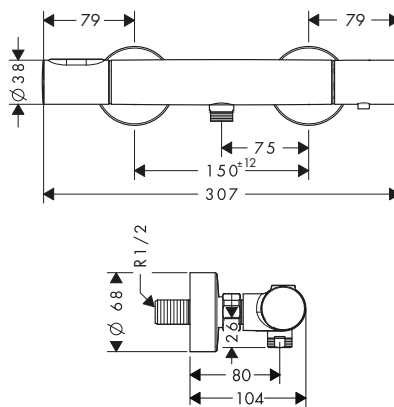

Sostenibilità

Tecnologie

Certificati/dichiarazioni

Finitura	Art. Nr.	Euro
● Cromo	34635000	540,17
● AXOR FinishPlus*	34635XXX	810,30

*Per ulteriori informazioni, si prega di fare riferimento alla panoramica "finiture speciali" (pagina 30)