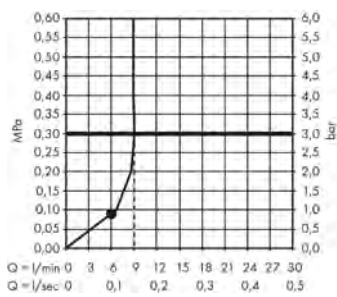

Doccetta 75 1jet EcoSmart
48651820