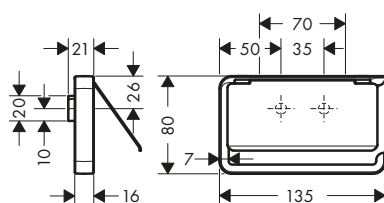

con rivestimento