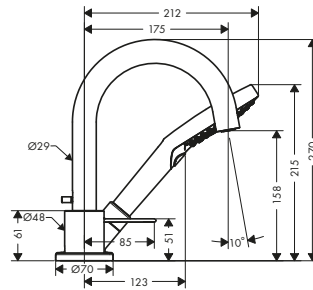

Rubineria 3 fori bordo vasca con maniglia a staffa

Caratteristiche

/ composto da: Miscelatore monocomando 3 fori bordo vasca, doccetta, supporto doccia
/ lunghezza bocca erogazione: 175 mm
/ tipo di getto miscelatore: getto normale
/ tipo di getto doccetta: Rain, RainAir, WhirlAir

/ lunghezza massima di estrazione doccetta: 1,10 m
/ portata massima a 3 bar: 18 l/min
/ portata bocca di erogazione vasca a 3 bar: 18 l/min

/ portata doccetta a 3 bar: 14 l/min
/ cartuccia in ceramica
/ limitatore della temperatura regolabile
/ tipo di connessione: corpo incasso
/ installazione bordo vasca

Tecnologie

Tipi di getto

Finitura	Art. Nr.	Euro
● Cromo	38436000	1.162,98
● Nickel Spazzolato	38436820	1.744,43
● AXOR FinishPlus*	38436XXX	1.744,50

costituito da:

AXOR ShowerSolutions Doccetta 120 3jet

Incluso in

38436XXX

Codice articolo

26050XXX

⚠️ Parti obbligatorie

Corpo incasso per Rubineria 3 fori bordo vasca

Art. Nr.

15485180

Euro

815,20

Rubineria 4 fori bordo vasca con maniglia zero

Caratteristiche

/ composto da: Rubineria vasca a 4 fori bordo vasca, doccetta baton, set flessibili Secuflex, supporto doccia
/ lunghezza bocca erogazione: 152 mm
/ tipo di getto miscelatore: getto normale
/ tipo di getto doccetta: Rain, Mono

/ lunghezza massima di estrazione doccetta: 1,10 m
/ portata massima a 3 bar: 22 l/min
/ portata bocca di erogazione vasca a 3 bar: 22 l/min
/ portata doccetta a 3 bar: 16 l/min

/ con valvole in ceramica caldo/freddo con rotazione fino a 90°
/ tipo di connessione: corpo incasso
/ installazione bordo vasca