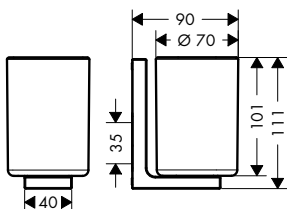

AXOR Universal Rectangular Bicchiere porta spazzolino

Caratteristiche

/ attacco a parete
/ materiale: vetro
/ materiale supporto: metallo

/ con materiale di montaggio
/ fissaggio nascosto
/ distanza tra i fori: 35 mm

/ diametro foro per maniglia: 6 mm

Finitura	Art. Nr.	Euro
● Cromo	42604000	228,97
● Bronzo Spazzolato	42604140	337,10
● Cromo Nero Spazzolato	42604340	337,10
● Nero Opaco	42604670	323,60
● Nickel Spazzolato	42604820	337,10
● Oro Lucido	42604990	337,10
● AXOR FinishPlus*	42604XXX	343,50

AXOR Universal Rectangular Piatto porta sapone

Caratteristiche

/ attacco a parete
/ materiale mensola: vetro
/ materiale supporto: metallo

/ con materiale di montaggio
/ fissaggio nascosto
/ distanza tra i fori: 35 mm

/ diametro foro per maniglia: 6 mm