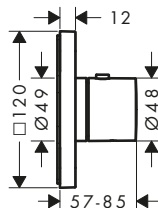

Miscelatore termostatico 120/120 ad incasso

Caratteristiche

/ cartuccia termostatica
/ portata massima a 3 bar: 59 l/min

/ blocco di sicurezza a 40°C
/ limitatore della temperatura regolabile

/ valvola antiriflusso

Tecnologie

Finitura	Art. Nr.	Euro
Cromo	36702000	558,11
Nero Opaco	36702670	767,00
AXOR FinishPlus*	36702XXX	837,20

Parti obbligatorie

AXOR ShowerSolutions Corpo incasso per modulo termostatico 120/120 ad incasso

Art. Nr.	Euro
10754180	422,07

Valvola d'arresto 120/120 ad incasso

Caratteristiche

/ tipo di connessione: corpo incasso
/ in caso di installazione indipendente è possibile anche l'utilizzo del corpo incasso # 16973180, # 16974180 o # 16970180

/ in caso di installazione congiunta (10 mm distanza) con #36703000 o #36704000, il corpo incasso #10971180 è necessario

/ in caso di installazione congiunta (10 mm distanza) con # 36702000 e # 36772000, il modulo termostatico per 3 utenze con 3 maniglie #36704000 e il corpo incasso #36708180 sono necessari