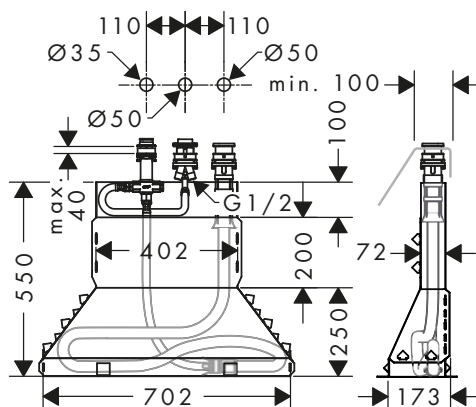

Corpo incasso per Rubinetteria 3 fori bordo vasca

Caratteristiche

/ lunghezza massima di estrazione doccetta: 1,10 m