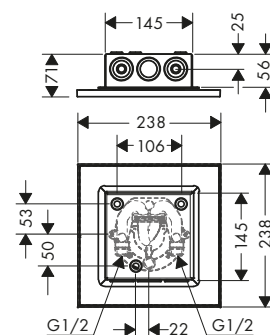

250/250

Tecnologie

Tipi di getto

Panoramica delle varianti

Dimensione soffione	Numero di getti	Tipi di getto	portata massima a 3 bar (l/min)	Pressione minima (bar)	Finitura	Art. Nr.	Euro
300/300	1	PowderRain	18,1	1,8	Cromo	35317000	1.529,01
					Nickel Spazzolato	35317820	2.293,51
					AXOR FinishPlus*	35317XXX	2.293,50
300/300	2	PowderRain, Intense PowderRain	17	1,5	Cromo	35321000	1.728,33
					Nickel Spazzolato	35321820	2.592,49
					AXOR FinishPlus*	35321XXX	2.592,50
250/250	1	PowderRain	18,1	1,8	Cromo	35309000	1.263,15
					AXOR FinishPlus*	35309XXX	1.894,70
250/250	2	PowderRain, Intense PowderRain	17	1,5	Cromo	35313000	1.396,03
					AXOR FinishPlus*	35313XXX	2.094,00

Parti obbligatorie

Corpo incasso per soffione doccia senza braccio

Art. Nr.	Euro
35363180	124,62