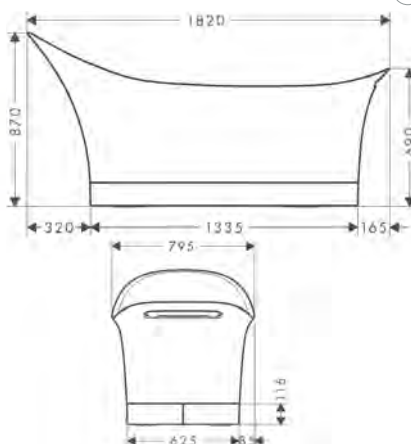

/ peso con acqua (1 persona di 70 kg): circa 440 kg
 / peso senza acqua: 187 kg
 / quarzo sintetico con rivestimento in gel

Finitura	Art. Nr.	Euro
○ Bianco	11440000	10.135,79

Miscelatore monocomando doccia esterno