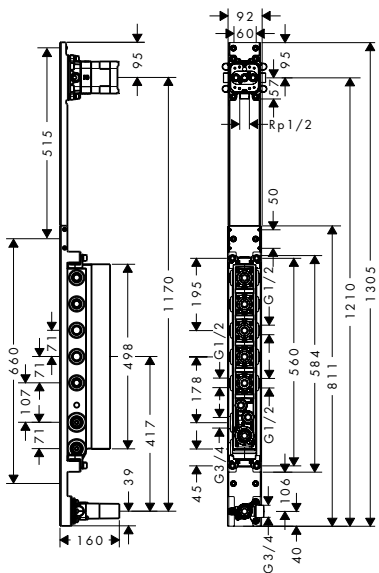

Art. Nr.	Euro
40877180	225,10

Corpo incasso per pannello doccia

Caratteristiche

/ a parete
/ Installazione verticale

/ profondità minima di montaggio: 106 mm
/ profondità massima di montaggio: 134 mm

Art. Nr.	Euro
12676180	2.052,00