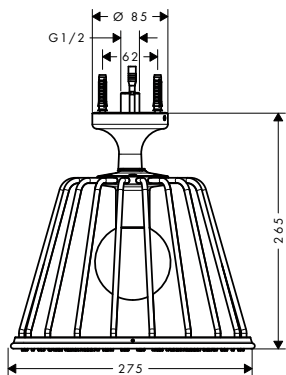

LampShower 275 1jet con fissaggio a soffitto

Caratteristiche

/ composto da: soffione doccia, connessione a soffitto
/ dimensione soffione: 275 mm
/ tipo di getto: Rain
/ giunto sferico: inclinazione regolabile soffione doccia
/ attacco a soffitto in ottone
/ lunghezza raccordo soffitto: 120 mm
/ portata massima a 3 bar: 18 l/min
/ portata getto Rain (a 3 bar): 18 l/min

/ zone di diffusione del getto: particolare forma del getto che fuoriesce dagli ugelli posti sul lato interno
/ disco del soffione rimovibile per la pulizia
/ attacco a soffitto
/ raccordo filettato G1/2
/ con illuminazione integrata
/ lampadine: LED
/ alimentazione elettrica: 12 V

/ trasformatore alimentazione elettrica per installazioni a incasso 12 V, 18 W
/ tensione in ingresso: 100 - 240 Volt AC / 50/60 Hz
/ tensione in uscita: 12 V - DC
/ temperatura colore: 2700 K
/ contiene sorgenti luminose di classe di efficienza energetica G
/ non adatto per caldaie istantanee

Tecnologie

Tipi di getto

Finitura	Art. Nr.	Euro
● Cromo	26032000	1.788,04
● AXOR FinishPlus*	26032XXX	2.682,10

LampShower 275 1jet con braccio doccia

Caratteristiche

/ composto da: soffione doccia, braccio doccia
/ dimensione soffione: 275 mm
/ tipo di getto: Rain
/ giunto sferico: inclinazione regolabile soffione doccia
/ lunghezza braccio doccia 380 mm
/ braccio doccia orientabile di 150°
/ portata massima a 3 bar: 13 l/min
/ portata getto Rain (a 3 bar): 13 l/min

/ zone di diffusione del getto: particolare forma del getto che fuoriesce dagli ugelli posti sul lato interno
/ disco del soffione rimovibile per la pulizia
/ attacco a parete
/ raccordo filettato G1/2
/ con illuminazione integrata
/ lampadine: LED
/ alimentazione elettrica: 12 V

/ trasformatore alimentazione elettrica per installazioni a incasso 12 V, 18 W
/ tensione in ingresso: 100 - 240 Volt AC / 50/60 Hz
/ tensione in uscita: 12 V - DC
/ temperatura colore: 2700 K
/ contiene sorgenti luminose di classe di efficienza energetica G
/ non adatto per caldaie istantanee