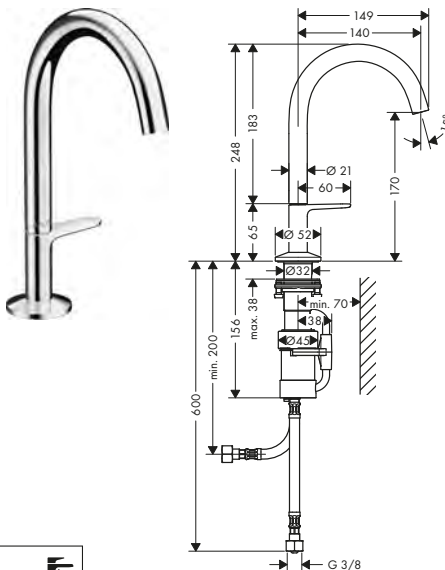

Miscelatori lavabo Select

Caratteristiche di tutte le varianti

/ composto da: Miscelatore lavabo, set di scarico
/ variante maniglia: Select
/ tipo di getto: getto normale
/ portata massima a 3 bar: 5 l/min

/ Cartuccia Select con regolazione della temperatura
/ limitatore della temperatura regolabile
/ adatto per caldaie istantanee

/ piletta push-open G 1 1/4
/ materiale set di scarico: metallo

140

170

260

Sostenibilità

Tecnologie

Panoramica delle varianti

ComfortZone	Lunghezza bocca erogazione (mm)	Altezza bocca (mm)	Da catino	Finitura	Art. Nr.	Euro
140	122	140	-	● Cromo	48010000	510,52
				● Nero Opaco	48010670	714,73
				○ Bianco Opaco	48010700	701,40
				● AXOR FinishPlus*	48010XXX	765,80
170	140	170	-	● Cromo	48020000	534,26
				● Nero Opaco	48020670	747,95
				○ Bianco Opaco	48020700	734,00
				● AXOR FinishPlus*	48020XXX	801,40
260	165	265	■	● Cromo	48030000	694,55
				● Nero Opaco	48030670	972,33
				○ Bianco Opaco	48030700	954,20
				● AXOR FinishPlus*	48030XXX	1.041,80