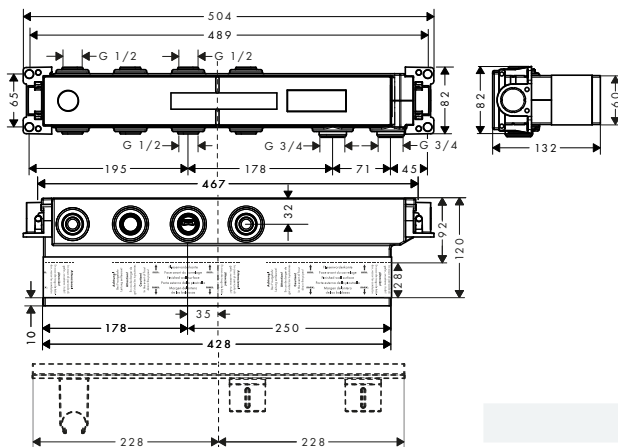

Corpi incasso

Corpo incasso per modulo termostatico Select per 2 utenze

Caratteristiche

/ 2 utenze
/ raccordo filettato Rp 3/4

/ installazione orizzontale
/ montaggio con isolamento acustico

/ profondità minima di montaggio: 92 mm
/ profondità massima di montaggio: 120 mm

Certificati/dichiarazioni

Art. Nr.	Euro
18310180	923,62

Corpo incasso per modulo termostatico Select per 3 utenze

Caratteristiche

/ 3 utenze
/ raccordo filettato Rp 3/4

/ installazione orizzontale
/ montaggio con isolamento acustico

/ profondità minima di montaggio: 92 mm
/ profondità massima di montaggio: 120 mm