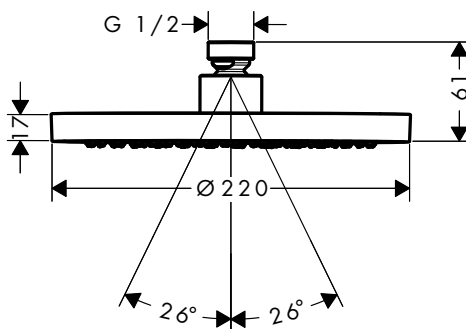

Soffioni doccia 1jet

⚠️ Parti obbligatorie (sceglierne una)		Finitura	Art. Nr.	Euro
	Connessione a soffitto 100 mm softsquare	Cromo	26965000	196,26
		Cromo Nero Spazzolato	26965340	294,39
		Nero Opaco	26965670	274,72
		AXOR FinishPlus*	26965XXX	294,40
	Connessione a soffitto 300 mm softsquare	Cromo	26966000	261,48
		Cromo Nero Spazzolato	26966340	392,21
		Nero Opaco	26966670	366,13
		AXOR FinishPlus*	26966XXX	392,20

Soffioni doccia 1jet

Caratteristiche di tutte le varianti

/ dimensione soffione: 220 mm
/ tipo di getto: Rain

/ giunto sferico: inclinazione regolabile soffione doccia
/ disco del soffione rimovibile per la pulizia

/ attacco a soffitto o parete
/ raccordo filettato G1/2
/ adatto per caldaie istantanee

Sostenibilità

Tecnologie

Tipi di getto

Panoramica delle varianti

	Dimensione soffione	Numero di getti	Tipi di getto	portata massima a 3 bar (l/min)	Pressione minima (bar)	Finitura	Art. Nr.	Euro
	220	1	Rain	7,4	0,8	Cromo	35383000	549,55
						Cromo Nero Spazzolato	35383340	824,27
						Nero Opaco	35383670	769,34
						AXOR FinishPlus*	35383XXX	824,30
	220	1	Rain	5,6	0,6	Cromo	35388000	549,55
						Cromo Nero Spazzolato	35388340	824,27
						Nero Opaco	35388670	769,34
						AXOR FinishPlus*	35388XXX	824,30
	220	1	Rain	10,1	0,8	Cromo	35382000	549,55
						Cromo Nero Spazzolato	35382340	824,27
						Nero Opaco	35382670	769,34
						AXOR FinishPlus*	35382XXX	824,30

Per ulteriori informazioni su questo prodotto, vedere la pagina successiva.

*Per ulteriori informazioni, si prega di fare riferimento alla panoramica "finiture speciali" (pagina 30)