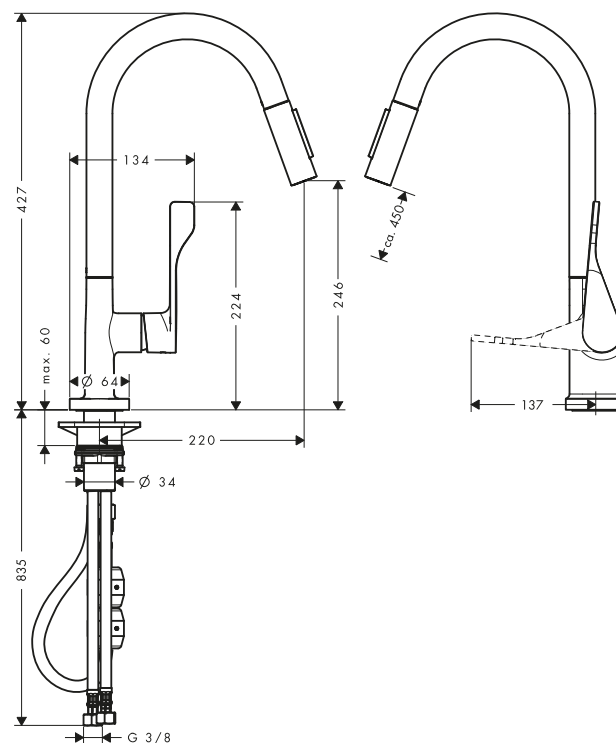

Sostenibilità

Tecnologie

Tipi di getto

Per ulteriori informazioni su questo prodotto, vedere la pagina successiva.

*Per ulteriori informazioni, si prega di fare riferimento alla panoramica "finiture speciali" (pagina 30)