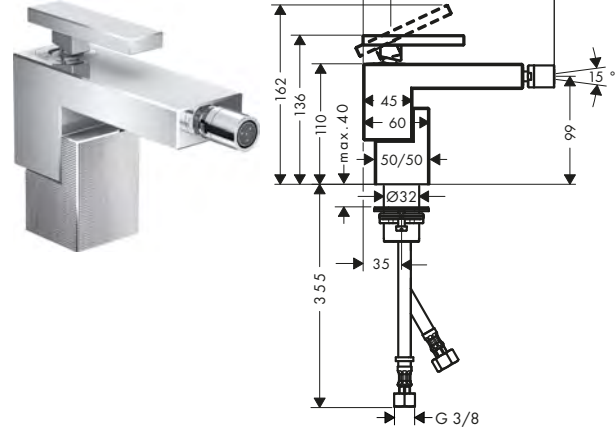

taglio diamante

Sostenibilità

Tecnologie

Panoramica delle varianti

Lunghezza bocca erogazione (mm)	Altezza bocca (mm)	Superficie	Finitura	Art. Nr.	Euro
149	99	standard	● Cromo	46210000	1.103,78
			● AXOR FinishPlus*	46210XXX	1.655,70
149	99	taglio diamante	● Cromo	46211000	1.214,14
			● AXOR FinishPlus*	46211XXX	1.821,20

i Questo prodotto non è disponibile nelle finiture speciali spazzolate.

Miscelatori monocomando vasca ad incasso

Caratteristiche di tutte le varianti

/ portata utenza superiore: 20 l/min
/ portata utenza inferiore: 28 l/min
/ portata massima a 3 bar: 28 l/min
/ cartuccia in ceramica

/ limitatore della temperatura regolabile
/ deviatore con reimpostazione automatica
/ con isolante acustico
/ adatto per caldaie istantanee

/ tipo di connessione: corpo incasso
/ a parete