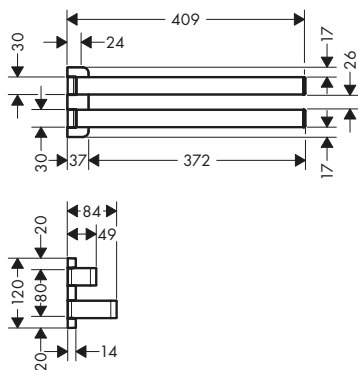

AXOR Universal Softsquare Porta asciugamano doppio

Caratteristiche

/ attacco a parete
/ materiale: metallo
/ materiale supporto: metallo

/ orientabile
/ lunghezza: 409 mm
/ con materiale di montaggio

/ distanza tra i fori: 80 mm
/ diametro foro per maniglia: 6 mm
/ fissaggio nascosto

Finitura	Art. Nr.	Euro
● Cromo	42821000	338,00
● Nero Opaco	42821670	464,26
● AXOR FinishPlus*	42821XXX	507,00

AXOR Universal Softsquare Attaccapanni

Caratteristiche

/ attacco a parete
/ materiale: metallo

/ con materiale di montaggio
/ fissaggio nascosto

/ distanza tra i fori: 35 mm
/ diametro foro per maniglia: 6 mm