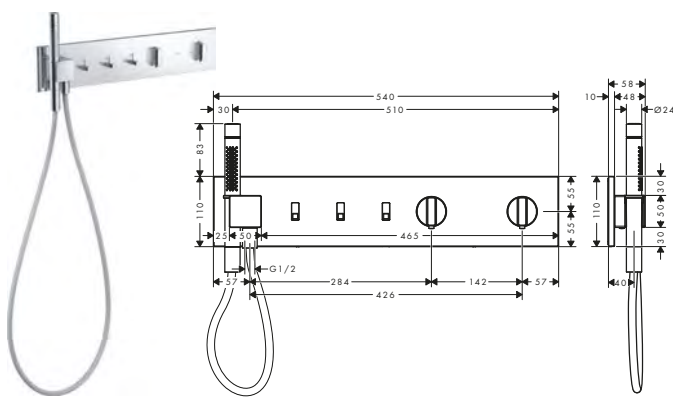

Doccia spalle 110/110 1jet

Caratteristiche

/ dimensione soffione: 110 x 110 mm
/ tipo di getto: PowderRain
/ angolazione della doccia regolabile (2 possibilità)

/ rosetta: angolare
/ portata massima a 3 bar: 6,8 l/min
/ portata getto PowderRain (a 3 bar): 6,8 l/min
/ adatto per caldaie istantanee

/ materiale: metallo
/ tipo di connessione: corpo incasso

Sostenibilità

Tecnologie

Tipi di getto

Finitura	Art. Nr.	Euro
● Cromo	12596000	486,00
● Nero Opaco	12596670	680,40
● AXOR FinishPlus*	12596XXX	729,00

Parti obbligatorie

Corpo incasso per soffione doccia con braccio doccia

Art. Nr.

Euro

Moduli termostatici ad incasso

Caratteristiche di tutte le varianti

/ composto da: modulo termostatico, supporto doccia, doccetta baton, flessibile doccia in simil-tessuto
/ utilizzo contemporaneo di più utenze
/ scorrimento della maniglia per aprire e chiudere l'acqua

/ controllo volume e temperatura
/ in base alla portata e all'installazione circa 50% di riduzione della portata e funzione d'arresto integrata
/ cartuccia termostatica, Valvola start/stop per cambiare utenza

/ tipo di getto doccetta: Rain, Mono
/ blocco di sicurezza a 40°C
/ limitatore della temperatura regolabile
/ valvola antiriflusso

2 utenze

3 utenze

4 utenze

Sostenibilità

Tecnologie

Tipi di getto

Le misure all'interno dei disegni in scala sono espresse in mm. Specifiche tecniche e unità di misura sono soggette a modifiche.