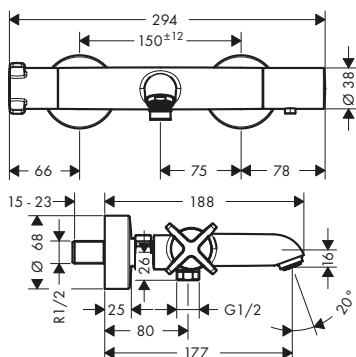

Termostatico vasca esterno

Caratteristiche

- / lunghezza bocca erogazione 177 mm
- / 2 utenze
- / cartuccia termostatica, valvola d'arresto/ deviatore
- / tipo di getto miscelatore: getto normale
- / portata massima a 3 bar: 21 l/min

- / portata bocca di erogazione vasca a 3 bar: 21 l/min
- / portata doccetta a 3 bar: 17 l/min
- / pressione minima in funzione: 1 bar
- / pressione massima in funzione: 10 bar
- / blocco di sicurezza a 40 °C

- / limitatore della temperatura regolabile
- / valvola antiriflusso
- / con isolante acustico
- / interasse: 150 mm ± 16 mm

Sostenibilità

Tecnologie

Finitura	Art. Nr.	Euro
● Cromo	36140000	606,20
● AXOR FinishPlus*	36140XXX	909,30

Modulo termostatico 380/120 ad incasso per 2 utenze con piastra

Caratteristiche

- / 2 utenze
- / uso simultaneo di 2 utenze
- / cartuccia termostatica
- / portata massima a 3 bar: 42 l/min

- / portata utenza superiore: 42 l/min
- / portata utenza inferiore: 40 l/min
- / combinazione di termostatico ad alta portata con arresto/deviatore per il controllo di 2 utenze

- / blocco di sicurezza a 40 °C
- / limitatore della temperatura regolabile