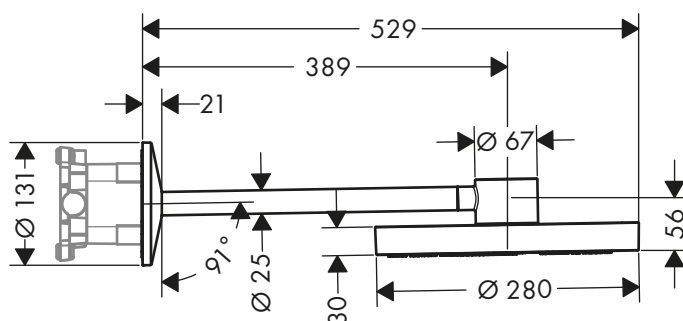

Panoramica delle varianti

Dimensione soffione	lunghezza braccio doccia (mm)	Numero di getti	Tipi di getto	portata massima a 3 bar (l/min)	Pressione minima (bar)	Finitura	Art. Nr.	Euro
280	389	2	PowderRain, Rain	12	1,5	Cromo	48492000	1.305,95
						Nero Opaco	48492670	1.828,29
						Bianco Opaco	48492700	1.794,20
						AXOR FinishPlus*	48492XXX	1.958,90

Per ulteriori informazioni su questo prodotto, vedere la pagina successiva.

*Per ulteriori informazioni, si prega di fare riferimento alla panoramica "finiture speciali" (pagina 30)