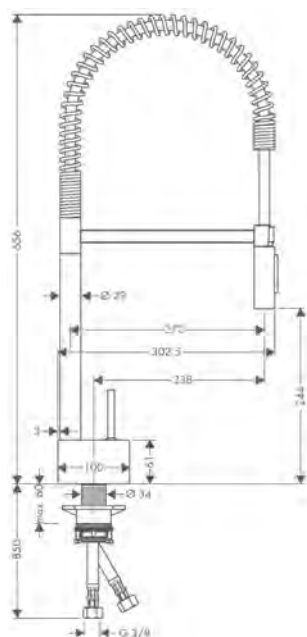

AXOR Starck Miscelatore cucina monocomando 240 Semi-Pro

Caratteristiche

/ ComfortZone 240
/ angolo di rotazione 360°
/ getto doccia, getto laminare

/ getto della doccetta regolabile con chiusura meccanica
/ portata massima a 3 bar: 9 l/min
/ cartuccia Joystick

/ tubi flessibili di allacciamento G 3/8
/ valvola antiriflusso integrata
/ adatto per caldaie istantanee

Tecnologie

Tipi di getto

Finitura	Art. Nr.	Euro
● Cromo	10820000	920,26
● Acciaio Inox	10820800	1.380,54
● AXOR FinishPlus*	10820XXX	1.380,40

AXOR Citterio Miscelatore monocomando cucina Select 230 2jet con doccetta estraibile e sBox

Caratteristiche

/ composto da: miscelatore cucina monocomando, corpo incasso per flessibile
/ ComfortZone 230
/ bocca erogazione a L
/ angolo di rotazione regolabile a due scatti a 110° o 150°
/ getto laminare, getto doccia

/ getto doccia arrestabile attraverso la pressione del pulsante posto sul deviatore o attraverso la chiusura della maniglia
/ pulsante Select per un comodo avvio/arresto del getto
/ supporto doccia magnetico MagFit
/ portata massima a 3 bar: 7 l/min
/ cartuccia in ceramica

/ tubi flessibili di allacciamento G 3/8
/ limitatore della temperatura regolabile
/ valvola antiriflusso integrata
/ adatto per caldaie istantanee
/ maniglia con sistema di fissaggio Boltic
/ sBox per una guida silenziosa, agevole e protetta del flessibile nell'armadietto sotto il piano
/ dimensione prolunga fino a 76 cm