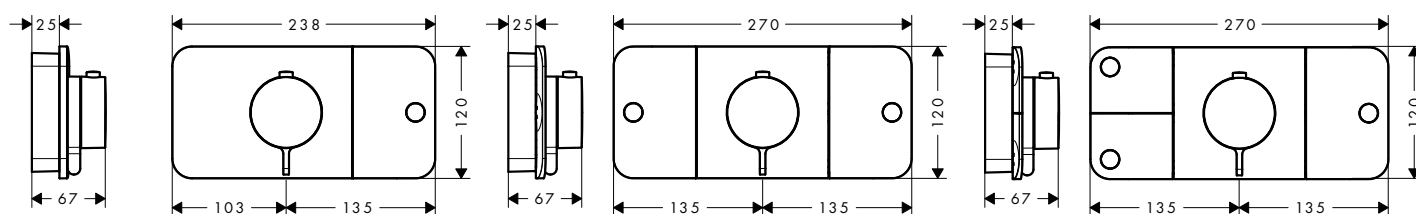

3 utenze

Sostenibilità

Tecnologie

Certificati/dichiarazioni

Panoramica delle varianti

Numero di utenze	portata massima a 3 bar (l/min)	Portata per utente	Finitura	Art. Nr.	Euro
1 utenza	24	24	● Cromo	45711000	856,98
			● Nero Opaco	45711670	1.199,67
			○ Bianco Opaco	45711700	1.177,30
			● AXOR FinishPlus*	45711XXX	1.285,50
2 utenze	30	24	● Cromo	45712000	1.071,27
			● Nero Opaco	45712670	1.499,76
			○ Bianco Opaco	45712700	1.471,80
			● AXOR FinishPlus*	45712XXX	1.606,90
3 utenze	30	24	● Cromo	45713000	1.399,49
			● Nero Opaco	45713670	1.959,44
			○ Bianco Opaco	45713700	1.922,90
			● AXOR FinishPlus*	45713XXX	2.099,20

Parti obbligatorie

Corpo incasso per modulo termostatico ad incasso

Art. Nr.	Euro
45710180	381,72