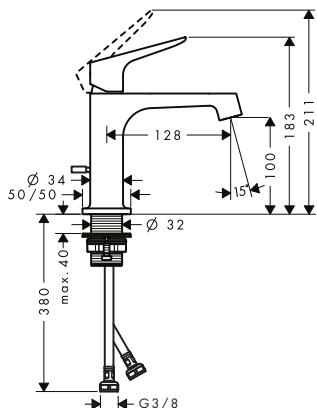

Miscelatori monocomando lavabo

Caratteristiche di tutte le varianti

/ composto da: miscelatore monocomando lavabo,
set di scarico
/ variante maniglia: maniglia a leva

/ tipo di getto: getto normale
/ portata massima a 3 bar: 5 l/min
/ cartuccia in ceramica

/ limitatore della temperatura regolabile
/ adatto per caldaie istantanee

100