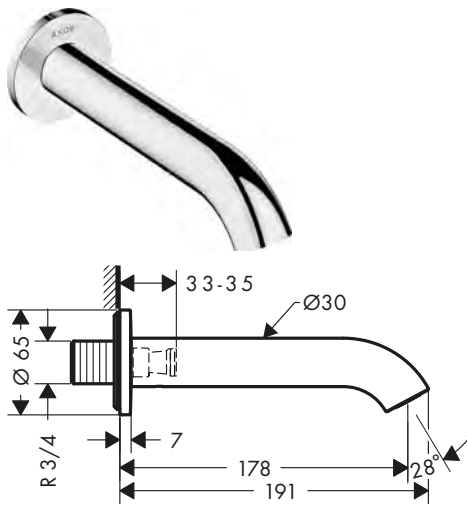

Bocche d'erogazione vasca

Caratteristiche di tutte le varianti

/ con rosetta
/ attacco a parete

/ portata massima a 3 bar: 19 l/min
/ tipo di getto: getto normale

Tecnologie

Panoramica delle varianti

Lunghezza bocca erogazione (mm)	Versione	Finitura	Art. Nr.	Euro
178	curvilineo	Cromo	38411000	260,05
		Nero Opaco	38411670	363,99
		Bianco Opaco	38411700	382,70
		Nickel Spazzolato	38411820	389,97
		AXOR FinishPlus*	38411XXX	390,10
175	dritto	Cromo	45410000	260,05
		Nickel Spazzolato	45410820	389,97
		AXOR FinishPlus*	45410XXX	390,10

Miscelatori monocomando doccia da esterno

Caratteristiche di tutte le varianti

/ composto da: miscelatore monocomando doccia
/ interasse: 150 mm ± 16 mm
/ portata massima a 3 bar: 15 l/min

/ cartuccia in ceramica
/ limitatore della temperatura regolabile
/ valvola antiriflusso

/ con isolante acustico
/ adatto per caldaie istantanee
/ raccordo tubo flessibile DN15