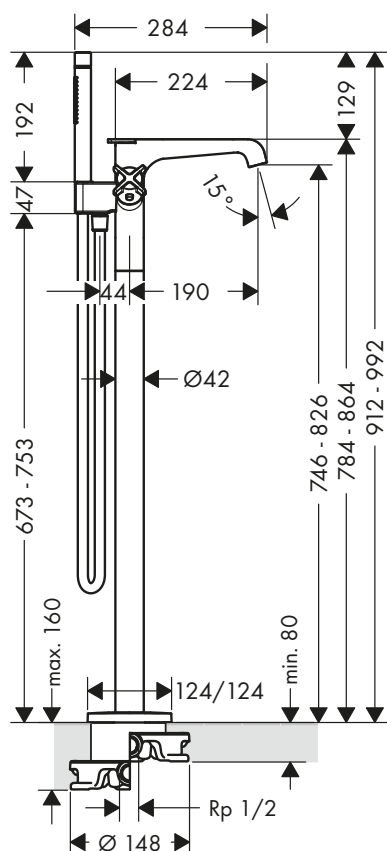

Miscelatore termostatico vasca a pavimento

Caratteristiche

- / composto da: Termostatico vasca a pavimento, doccetta baton, flessibile doccia, supporto doccia
- / lunghezza bocca erogazione 190 mm
- / 2 utenze
- / cambio di getto confortevole grazie a maniglie ergonomiche
- / cartuccia termostatica, valvola in ceramica 180°
- / tipo di getto miscelatore: getto laminare
- / tipo di getto doccetta: Rain, Mono
- / portata massima a 3 bar: 19 l/min
- / portata bocca di erogazione vasca a 3 bar: 19 l/min
- / portata doccetta a 3 bar: 15 l/min
- / pressione minima in funzione: 1 bar
- / pressione massima in funzione: 10 bar
- / blocco di sicurezza a 40°C
- / limitatore della temperatura regolabile
- / valvola antiriflusso
- / con ritorno automatico