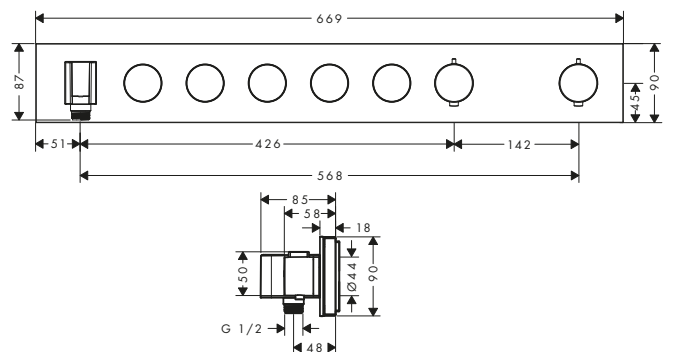

Modulo termostatico Select 670/90 a incasso per 5 utenze