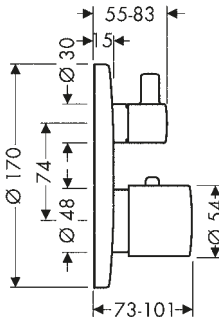

Sostenibilità

Tecnologie

Certificati/dichiarazioni

Finitura	Art. Nr.	Euro
● Cromo	38720000	935,85
● Nickel Spazzolato	38720820	1.403,77
● AXOR FinishPlus*	38720XXX	1.403,80

i Questo prodotto è disponibile nelle finiture AXOR FinishPlus lucide e Bronzo Spazzolato solo tramite il servizio AXOR Signature.

Parti obbligatorie	Art. Nr.	Euro
AXOR iBox universal Corpo incasso	01700180	161,41

*Per ulteriori informazioni, si prega di fare riferimento alla panoramica "finiture speciali" (pagina 30)