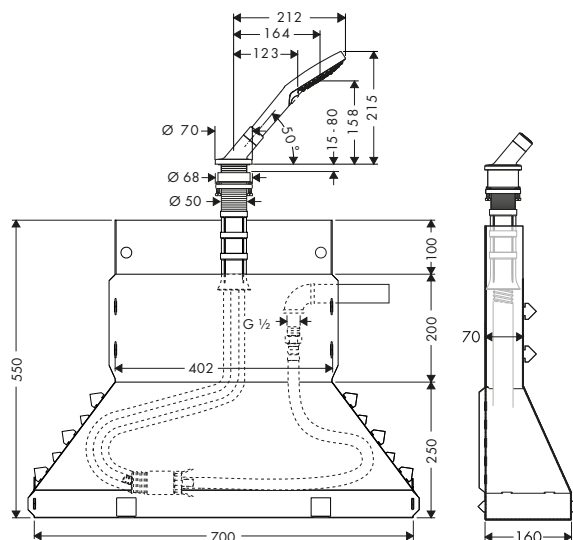

Set esterno a bordo vasca con doccetta

Caratteristiche

/ composto da: doccetta, supporto doccia, flessibile doccia, Secubox, Secuflex flessibile, guida tubo

/ adatto per per installazione su bordo vasca o piano piastrellato (piastra di montaggio non disponibile)

/ diametro foro vasca: Ø 50 mm
/ lunghezza massima di estrazione doccetta 1,10 m

Finitura	Art. Nr.	Euro
● Cromo	19418000	516,85
● AXOR FinishPlus*	19418XXX	774,85

costituito da:

AXOR ShowerSolutions Doccetta 120 3jet

Incluso in

19418XXX

Codice articolo

26050XXX

Rubinetteria 4 fori bordo vasca

Caratteristiche

/ composto da: Rubinetteria vasca a 4 fori bordo vasca, doccetta, flessibile doccia, supporto doccia
/ lunghezza bocca erogazione 190 mm
/ 2 utenze
/ cartuccia termostatica
/ tipo di getto miscelatore: getto laminare
/ tipo di getto doccetta: Rain, RainAir, WhirlAir

/ lunghezza massima di estrazione doccetta: 1,10 m
/ portata massima a 3 bar: 18 l/min
/ portata bocca di erogazione vasca a 3 bar: 18 l/min
/ portata doccetta a 3 bar: 16 l/min
/ pressione minima in funzione: 1 bar

/ pressione massima in funzione: 10 bar
/ blocco di sicurezza a 40°C
/ limitatore della temperatura regolabile
/ valvola antiriflusso
/ con ritorno automatico
/ con isolante acustico