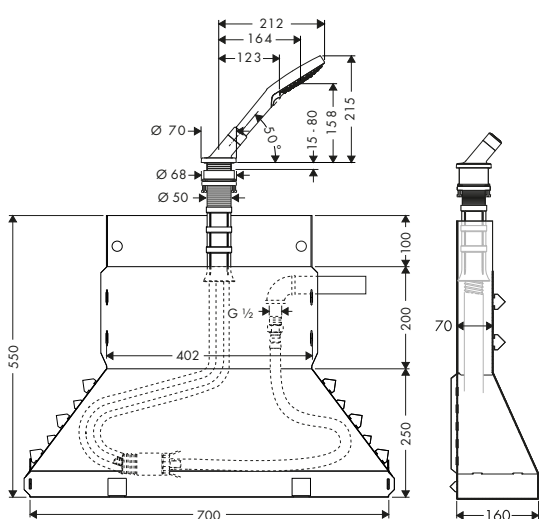

/ adatto per per installazione su bordo vasca o piano piastrellato (piastra di montaggio non disponibile)

/ diametro foro vasca: Ø 50 mm
/ lunghezza massima di estrazione doccetta 1,10 m

Finitura	Art. Nr.	Euro
● Cromo	19418000	516,53
● AXOR FinishPlus*	19418XXX	774,80