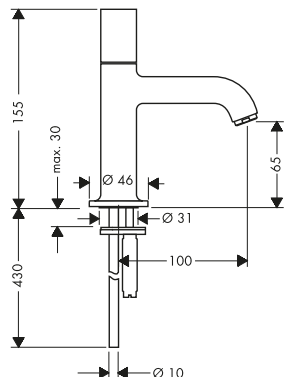

Rubinetto 70 senza set di scarico

Caratteristiche

/ ComfortZone 70
/ lunghezza bocca erogazione: 100 mm
/ altezza bocca: 65 mm

/ variante maniglia: maniglia a cilindro
/ tipo di getto: getto normale
/ portata massima a 3 bar: 5 l/min

/ valvola in ceramica 180°
/ per connessione acqua calda o fredda

Sostenibilità

Tecnologie

Finitura	Art. Nr.	Euro
● Cromo	38130000	284,81
● AXOR FinishPlus*	38130XXX	427,20

Miscelatori monocomando bidet

Caratteristiche di tutte le varianti

/ composto da: miscelatore monocomando bidet,
set di scarico
/ con bocca d'erogazione fissa

/ rompigitto a giunto snodato
/ tipo di getto: getto normale
/ portata massima a 3 bar: 7,5 l/min

/ cartuccia in ceramica
/ adatto per caldaie istantanee
/ salterello G 1/4