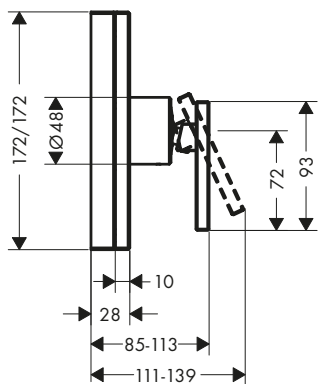

Miscelatori monocomando doccia ad incasso

Caratteristiche di tutte le varianti

/ portata massima a 3 bar: 29 l/min
/ cartuccia in ceramica

/ limitatore della temperatura regolabile
/ con isolante acustico

/ adatto per caldaie istantanee