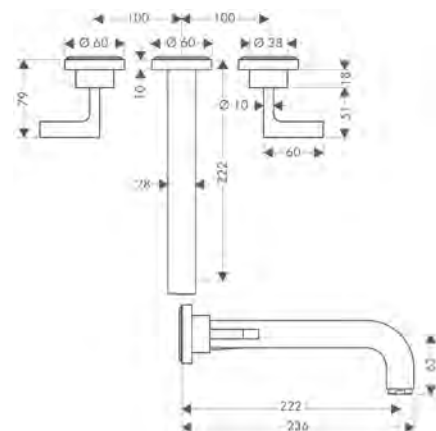

222 con maniglie a leva