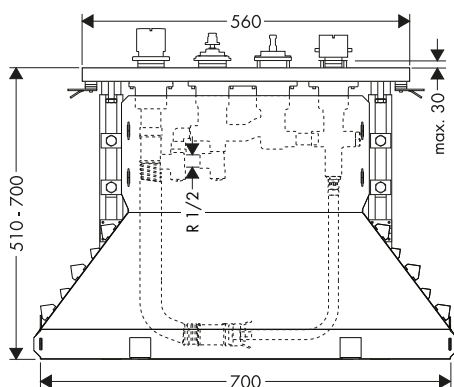

Corpo incasso per rubinetteria 4 fori bordo piastrellato

Caratteristiche

/ lunghezza massima di estrazione doccia: 1,10 m