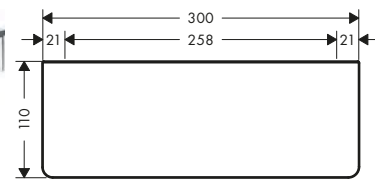

Panoramica delle varianti

Dimensioni prodotto (mm)	Finitura	Art. Nr.	Euro
150	Cromo	42840000	170,89
	Nero Opaco	42840670	234,78
	AXOR FinishPlus*	42840XXX	256,30
300	Cromo	42838000	249,65
	AXOR FinishPlus*	42838XXX	374,50

*Per ulteriori informazioni, si prega di fare riferimento alla panoramica "finiture speciali" (pagina 30)