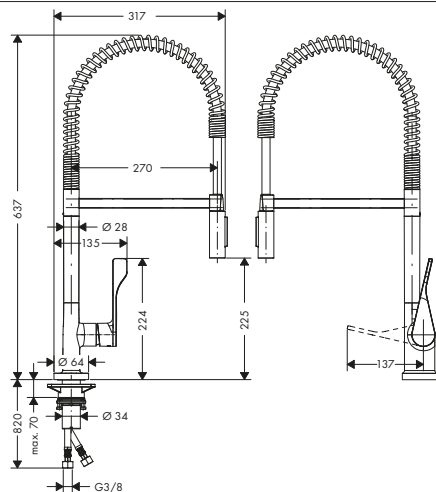

AXOR Citterio Miscelatori cucina monocomando con doccetta estraibile

Panoramica delle varianti

ComfortZone	EcoSmart	portata massima a 3 bar (l/min)	Finitura	Art. Nr.	Euro
250	-	9	● Cromo	39835000	723,80
			● Nero Opaco	39835670	923,62
			● Acciaio Inox	39835800	1.013,29
			● AXOR FinishPlus*	39835XXX	1.085,70
250	■	4,8	● Nero Opaco	39832670	923,62
			● AXOR FinishPlus*	39832XXX	

AXOR Citterio Miscelatore cucina monocomando 230 Semi-Pro

Caratteristiche

/ ComfortZone 230
/ angolo di rotazione 360°
/ getto laminare, getto doccia

/ getto della doccetta regolabile con chiusura meccanica
/ portata massima a 3 bar: 9 l/min
/ cartuccia in ceramica

/ tubi flessibili di allacciamento G 3/8
/ limitatore della temperatura regolabile
/ valvola antiriflusso integrata
/ adatto per caldaie istantanee

Tecnologie

Tipi di getto

Certificati/dichiarazioni

Finitura	Art. Nr.	Euro
● Cromo	39840000	930,65
● Acciaio Inox	39840800	1.302,79
● AXOR FinishPlus*	39840XXX	1.396,00

AXOR Citterio M Rubinetteria cucina 2 fori 240 con bocca d'erogazione orientabile

Caratteristiche

/ ComfortZone 240
/ angolo di rotazione regolabile a 3 scatti a 110°, 150° o 360°
/ getto normale

/ flessibile Quick-Connect
/ portata massima a 3 bar: 11 l/min
/ cartuccia in ceramica
/ tubi flessibili di allacciamento G 3/8

/ limitatore della temperatura regolabile
/ valvola antiriflusso integrata
/ adatto per caldaie istantanee