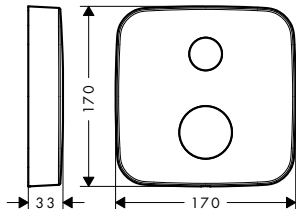

Placca distanziale 2 fori softsquare con numeri

Caratteristiche

/ per situazioni di limitata profondità per il montaggio a incasso
/ diametro: 170 mm

/ dimensione: 18 mm più spesso della rosetta di default
/ dimensione prolunga: 33 mm

Finitura	Art. Nr.	Euro
● Cromo	14973000	81,93
● AXOR FinishPlus*	14973XXX	122,90

Placca distanziale softsquare 2 fori con frecce

Caratteristiche

/ per situazioni di limitata profondità per il montaggio a incasso
/ diametro: 170 mm

/ dimensione: 18 mm più spesso della rosetta di default
/ dimensione prolunga: 33 mm