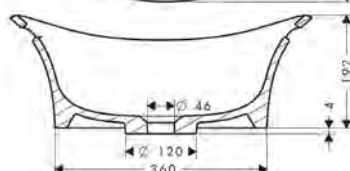

Finitura	Art. Nr.	Euro
☐ Bianco	11301000	1.566,51