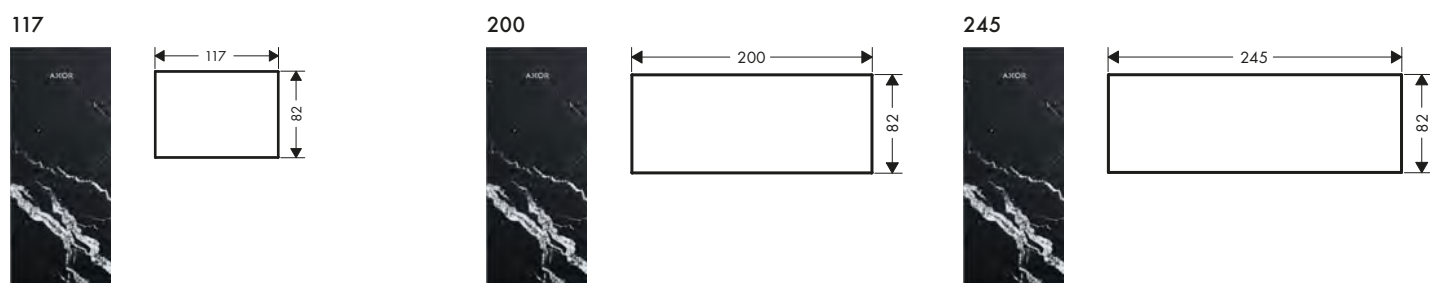

Panoramica delle varianti

Lunghezza (mm)	Finitura	Art. Nr.	Euro
117	● Marmo Nero Marquina	47915000	398,94
200	● Marmo Nero Marquina	47913000	398,94
245	● Marmo Nero Marquina	47914000	518,57