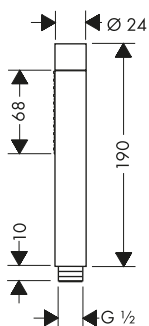

2 tipi di getto