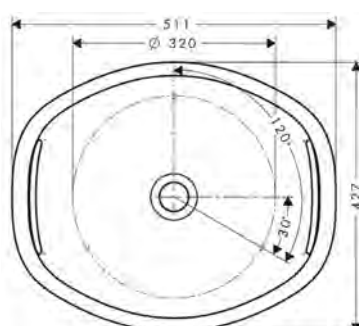

Finitura	Art. Nr.	Euro
☐ Bianco	11301000	1.566,51