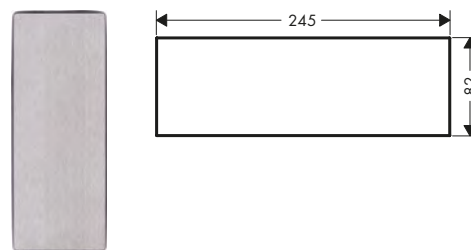

Rivestimenti in pelle

Caratteristiche di tutte le varianti

/ materiale: pelle
/ rimovibile

117

200

245

Panoramica delle varianti

Lunghezza (mm)	Finitura	Art. Nr.	Euro
117	● Pelle	47918000	398,94
200	● Pelle	47916000	398,94
245	● Pelle	47917000	518,57

Piastre di montaggio

Caratteristiche di tutte le varianti

/ la piastra di montaggio è necessaria per fissare il materiale personalizzato ai prodotti AXOR MyEdition che ne sono sprovvisti
/ spessore del materiale: si raccomandano 3-5 mm
/ materiale: Acciaio Inox

/ per il posizionamento corretto del materiale personalizzato sulla piastra di montaggio fare riferimento al modello AXOR MyEdition corrispondente
/ rimovibile

/ con guarnizione in gomma per la massima aderenza
/ non incluso: materiale personalizzato, colla

117

200

245

Panoramica delle varianti

Lunghezza (mm)	Art. Nr.	Euro
117	47923000	28,12
200	47921000	32,10
245	47922000	35,97

Parti obbligatorie	Per	Art. Nr.	Euro
Dima di montaggio 117	47923XXX	47924000	40,25
Dima di montaggio 200	47921XXX	47925000	48,20
Dima di montaggio 245	47922XXX	47926000	55,94