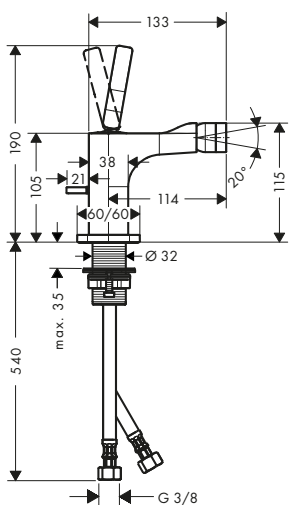

Miscelatori monocomando bidet

Caratteristiche di tutte le varianti

- / composto da: miscelatore monocomando bidet, set di scarico
- / lunghezza bocca erogazione: 114 mm
- / con bocca d'erogazione fissa
- / rompigitto a giunto snodato
- / tipo di getto: getto normale
- / portata massima a 3 bar: 7,2 l/min
- / cartuccia in ceramica
- / adatto per caldaie istantanee
- / salterello G 1/4

maniglia ad asta