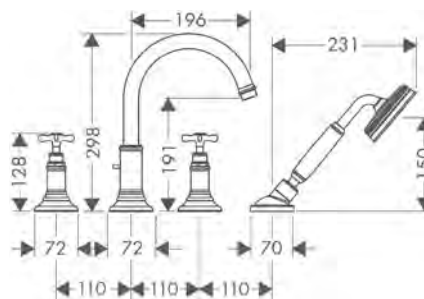

maniglia a croce

Tecnologie

Tipi di getto

Panoramica delle varianti

Lunghezza bocca erogazione (mm)	Versione maniglia	Finitura	Art. Nr.	Euro
196	leva	● Cromo	16550000	1.700,51
		● Nickel Spazzolato	16550820	2.550,76
		● AXOR FinishPlus*	16550XXX	2.550,80
196	croce	● Cromo	16546000	1.700,51
		● Nickel Spazzolato	16546820	2.550,76
		● AXOR FinishPlus*	16546XXX	2.550,80

costituito da:

AXOR Montreux Doccetta 100 ljet

Incluso in
16550XXX
16546XXX
Codice articolo
16320XXX

Per ulteriori informazioni su questo prodotto, vedere la pagina successiva.

*Per ulteriori informazioni, si prega di fare riferimento alla panoramica "finiture speciali" (pagina 30)