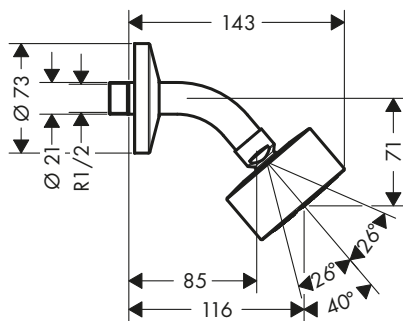

Soffione doccia 75 1jet EcoSmart con braccio doccia