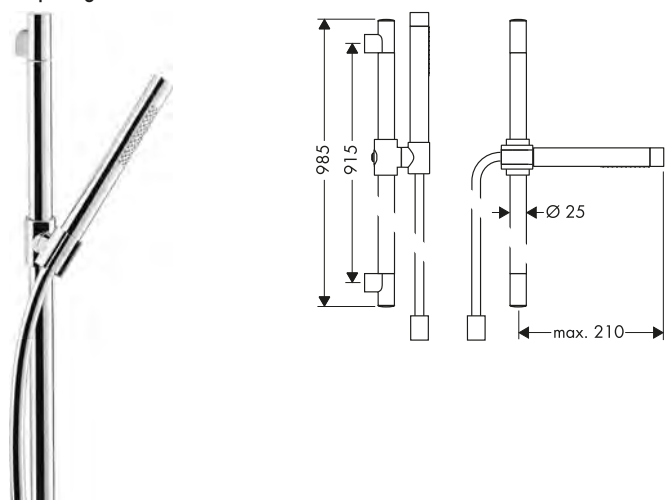

Doccette Baton 2jet, 1jet

Panoramica delle varianti

Dimensione soffione	Numero di getti	Tipi di getto	portata massima a 3 bar (l/min)	Pressione minima (bar)	Finitura	Art. Nr.	Euro
68/24	1	Rain	8	1	Cromo	10531000	133,59
					AXOR FinishPlus*	10531XXX	200,40

Set doccia 2jet, 1jet

Caratteristiche di tutte le varianti

/ composto da: doccetta baton, asta doccia, flessibile doccia, cursore
/ dimensione soffione: 70 mm
/ montaggio a parete: vite di fissaggio

/ supporti a muro in plastica
/ tubo profilo: tondo
/ diametro asta doccia: 25 mm
/ distanza tra i fori 915 mm

/ flessibile doccia con dado cilindrico su entrambi i lati
/ cuscinetto per evitare la torsione del flessibile

2 tipi di getto