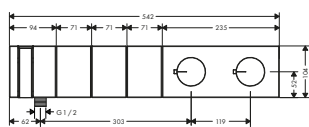

Termostatici Select ad incasso

Caratteristiche di tutte le varianti

/ composto da: modulo termostatico, supporto doccia, doccetta baton, flessibile doccia
/ utilizzo contemporaneo di più utenze

/ in base alla portata e all'installazione circa 50% di riduzione della portata e funzione d'arresto integrata
/ cartuccia termostatica, Valvola start/stop per cambiare utenza

/ blocco di sicurezza a 40 °C
/ limitatore della temperatura regolabile
/ per flessibili doccia con dado cilindrico

3 utenze

Sostenibilità

Tecnologie

Panoramica delle varianti

Numero di utenze	portata massima a 3 bar (l/min)	Superficie	Finitura	Art. Nr.	Euro
2 utenze	35	standard	Cromo	46700000	2.207,26
			AXOR FinishPlus*	46700XXX	3.310,90
2 utenze	35	taglio diamante	Cromo	46701000	2.427,87
			AXOR FinishPlus*	46701XXX	3.641,80
3 utenze	38	standard	Cromo	46710000	2.604,46
			AXOR FinishPlus*	46710XXX	3.906,70
3 utenze	38	taglio diamante	Cromo	46711000	2.865,53
			AXOR FinishPlus*	46711XXX	4.298,30
4 utenze	39	standard	Cromo	46720000	3.073,20
			AXOR FinishPlus*	46720XXX	4.609,80
4 utenze	39	taglio diamante	Cromo	46721000	3.380,94
			AXOR FinishPlus*	46721XXX	5.071,40
5 utenze	38	standard	Cromo	46730000	3.626,42
			AXOR FinishPlus*	46730XXX	5.439,60
5 utenze	38	taglio diamante	Cromo	46731000	3.988,47
			AXOR FinishPlus*	46731XXX	5.982,70

i Questo prodotto non è disponibile nelle finiture AXOR FinishPlus spazzolate.