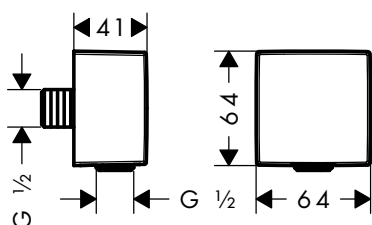

Uscite a muro

Caratteristiche di tutte le varianti

/ valvola antiriflusso

/ tipo di connessione: G $\frac{1}{2}$

tondo

quadrato

softsquare

Panoramica delle varianti

Forma

Finitura

Art. Nr.

Euro

tondo

Cromo

27451000

43,41

Nickel Spazzolato

27451820

65,11

AXOR FinishPlus*

27451XXX

65,10

quadrato

Cromo

36732000

39,64

Nickel Spazzolato

36732820

59,46

AXOR FinishPlus*

36732XXX

59,50