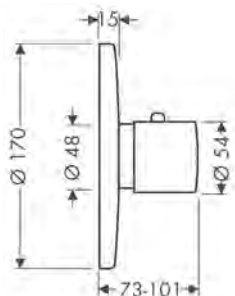

Tecnologie

Finitura	Art. Nr.	Euro
● Cromo	38375000	670,71
● Nickel Spazzolato	38375820	1.006,06
● AXOR FinishPlus*	38375XXX	1.006,10

Questo prodotto è disponibile nelle finiture AXOR FinishPlus lucide e Bronzo Spazzolato solo tramite il servizio AXOR Signature.

Parti obbligatorie

AXOR iBox universal Corpo incasso

Art. Nr.	Euro
01700180	161,41