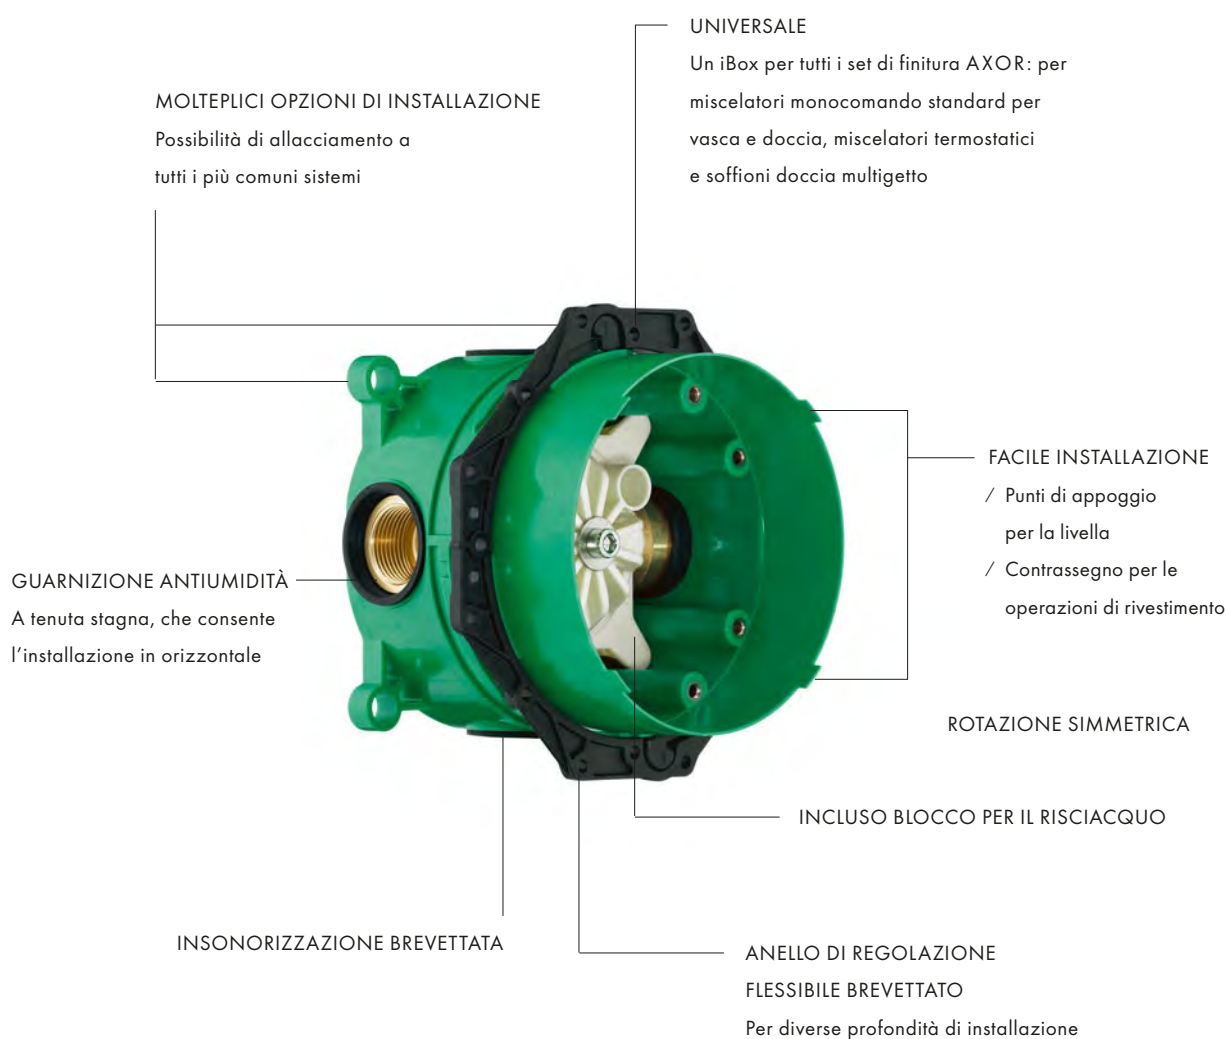

AXOR è sinonimo di perfezione in tutte le dimensioni. Un esempio: l'iBox Universal. Un unico corpo per una varietà di soluzioni ad incasso. Senza compromessi, affidabile e facile da installare.