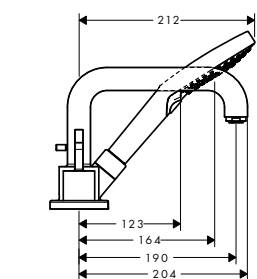

maniglia a leva

maniglia a croce

Tecnologie

Tipi di getto

Panoramica delle varianti

Lunghezza bocca erogazione (mm)	Versione maniglia	Finitura	Art. Nr.	Euro
190	leva	● Cromo	39446000	1.741,27
		● AXOR FinishPlus*	39446XXX	2.611,90