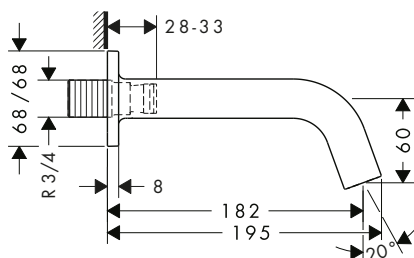

Tecnologie

Finitura	Art. Nr.	Euro
● Cromo	34410000	279,31
● AXOR FinishPlus*	34410XXX	419,00

*Per ulteriori informazioni, si prega di fare riferimento alla panoramica "finiture speciali" (pagina 30)