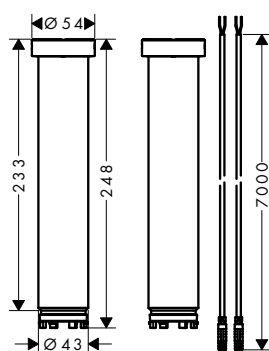

Prolunga 230 mm per attacco a soffitto ShowerHeaven 1200/300 4jet

Caratteristiche

/ unità imballaggio: 2 pezzi
/ dimensione: 230 mm