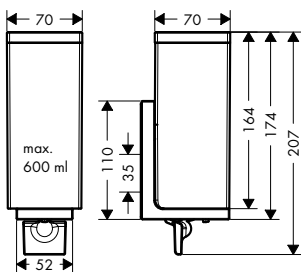

Finitura	Art. Nr.	Euro
● Cromo	42610000	251,90
● Bronzo Spazzolato	42610140	370,80
● Cromo Nero Spazzolato	42610340	370,80
● Nero Opaco	42610670	356,00
● Nickel Spazzolato	42610820	370,80
● Oro Lucido	42610990	370,80
● AXOR FinishPlus*	42610XXX	377,90