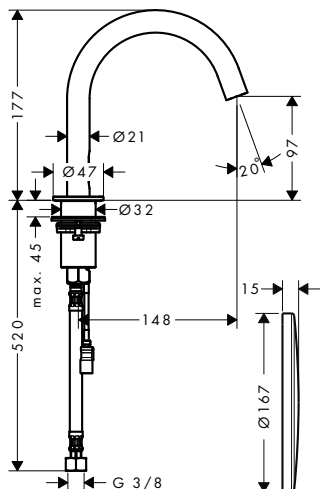

Miscelatore lavabo elettronico con regolazione di temperatura 230 V

Caratteristiche

- / ComfortZone 100
- / lunghezza bocca erogazione: 148 mm
- / tipo di getto: getto normale
- / portata massima a 3 bar: 3,5 l/min
- / temperatura regolabile con corpo incasso
- / adatto per caldaie istantanee
- / tecnologia con sensori ad infrarossi

- / adeguamento automatico all'ambiente del sensore ad infrarossi
- / intervallo ottico del sensore ad infrarossi regolabile (2 impostazioni)
- / allacciamento alla rete 230 V / 50 Hz
- / tempo di funzionamento: 10 s
- / possibilità di attivazione del risciacquo igienico (flusso d'acqua automatico)

- / frequenza del risciacquo igienico: 24 h
- / durata risciacquo igienico: 10 s
- / risciacquo permanente attivabile (flusso dell'acqua singolo per 180 secondi, adatto alla disinfezione termica)
- / modalità pulizia: arresto dell'acqua manuale per pulizia del lavabo