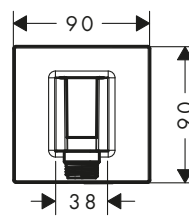

/ funzione di supporto integrata

/ corpo in metallo con alimentatore dell'acqua in plastica

/ valvola antiriflusso

/ tipo di connessione: G $\frac{1}{2}$

/ per flessibili doccia con dado conico

tondo

quadrato