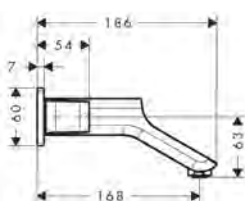

Rubinerie lavabo 3 fori a parete

Caratteristiche di tutte le varianti

/ composto da: Rubinetteria a 3 fori lavabo ad incasso a parete, set di scarico
/ variante maniglia: maniglia a staffa
/ tipo di getto: getto normale

/ portata massima a 3 bar: 5 l/min
/ con valvole in ceramica caldo/freddo con rotazione fino a 90°
/ adatto per caldaie istantanee

/ Set di scarico sempre aperto

168