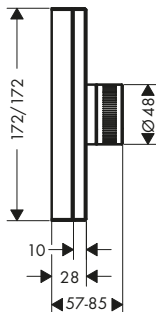

Termostatici alta pressione ad incasso

Caratteristiche di tutte le varianti

/ cartuccia termostatica
/ portata massima a 3 bar: 59 l/min

/ blocco di sicurezza a 40°C
/ limitatore della temperatura regolabile

/ valvola antiriflusso
/ con isolante acustico