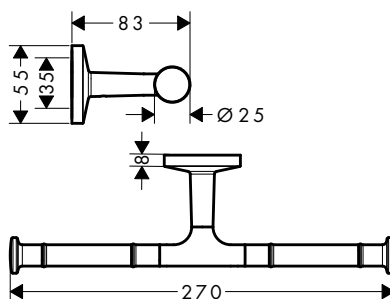

/ attacco a parete
/ materiale: metallo

/ con materiale di montaggio
/ fissaggio nascosto

/ distanza tra i fori: 35 mm
/ diametro foro per maniglia: 6 mm

singolo

doppio

con rivestimento

Panoramica delle varianti