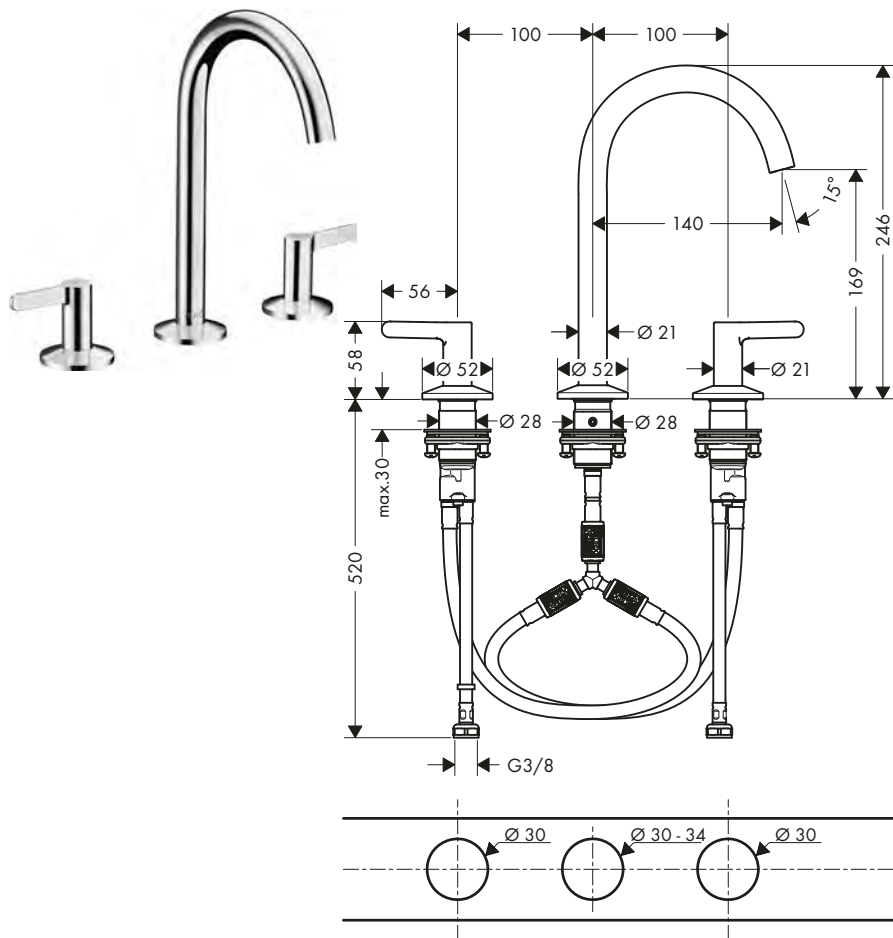

Rubinetteria 3 fori 170 con piletta push-open

Caratteristiche

/ composto da: Rubinetteria a 3 fori lavabo, set di scarico
/ ComfortZone 170
/ lunghezza bocca erogazione: 140 mm
/ altezza bocca: 169 mm

/ variante maniglia: maniglia a leva
/ angolo di rotazione 120°
/ tipo di getto: getto normale
/ portata massima a 3 bar: 5 l/min

/ con valvole in ceramica caldo/freddo con rotazione fino a 90°
/ adatto per caldaie istantanee
/ piletta push-open G 1 ¼
/ materiale set di scarico: metallo

Sostenibilità

Tecnologie

Finitura	Art. Nr.	Euro
● Cromo	48050000	694,55
● Nero Opaco	48050670	972,33
○ Bianco Opaco	48050700	954,20
● AXOR FinishPlus*	48050XXX	1.041,80

Miscelatore lavabo ad incasso a parete Select con bocca 220 mm

Caratteristiche

/ composto da: miscelatore lavabo per installazione ad incasso montaggio a parete, set di scarico
/ lunghezza bocca erogazione: 220 mm
/ variante maniglia: Select

/ tipo di getto: getto normale
/ portata massima a 3 bar: 5 l/min
/ Cartuccia Select con regolazione della temperatura

/ adatto per caldaie istantanee
/ Set di scarico sempre aperto