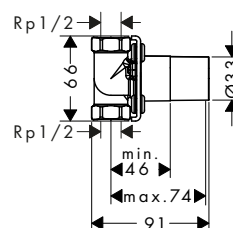

Art. Nr.	Euro
45442180	123,10

Corpo incasso per termostatico esterno/ad incasso per 3 utenze

Caratteristiche

/ adatto per termostatico AXOR Edge per installazioni esterne/ad incasso da 3 utenze

/ montaggio con isolamento acustico