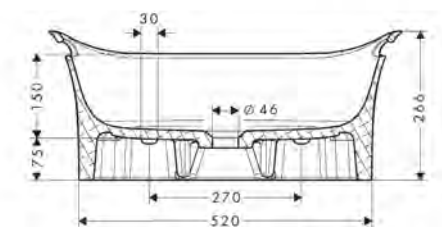

Finitura	Art. Nr.	Euro
○ Bianco	11302000	1.934,98