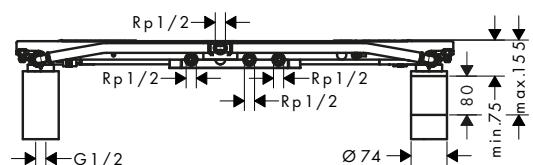

Corpi incasso

Corpo incasso per canaline doccia lineari per installazione verticale

Caratteristiche

/ composto da: corpo incasso, sifone, membrana sigillante premontata, protezione schermo
/ dove utilizzare: nuova struttura, ristrutturazione
/ guarnizione per l'acqua: 50 mm
/ altezza minima di costruzione: 75 mm

/ capacità di scarico con sifone: fino a 33 l/min
/ capacità di scarico con Dryphon: fino a 55 l/min
/ diametro collegamento: DN50
/ direzione di uscita: verticale
/ collegamento: 1 lato

/ tipo di montaggio: attacco a parete, libero a pavimento
/ sifone facile da pulire
/ sifone rimovibile

Tecnologie

Installazione

Art. Nr.	Euro
01007180	189,90

Corpo incasso 1200/300 4jet per ShowerHeaven

Caratteristiche

/ montaggio con isolamento acustico

/ profondità minima di montaggio: 75 mm

/ profondità massima di montaggio: 155 mm

Art. Nr.	Euro
10922180	747,95

Prolunga 230 mm per attacco a soffitto ShowerHeaven 1200/300 4jet

Caratteristiche

/ unità imballaggio: 2 pezzi
/ dimensione: 230 mm

Finitura	Art. Nr.	Euro
● Cromo	13603000	1.217,70
● AXOR FinishPlus*	13603XXX	1.826,60