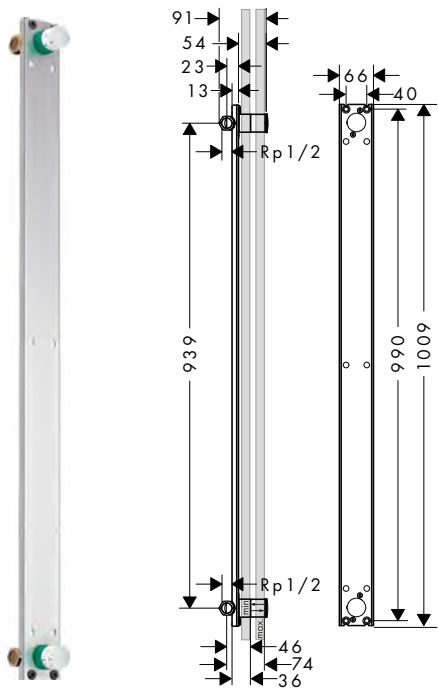

Corpo incasso per showerpipe

Caratteristiche

/ adatto per AXOR One Showerpipe 48790XXX
/ montaggio con isolamento acustico

/ profondità minima di montaggio: 46 mm
/ profondità massima di montaggio: 74 mm

Art. Nr.	Euro
48798180	178,12

Set doccia 75 ljet EcoSmart con fissaggio a parete

Caratteristiche

/ composto da: doccetta, asta doccia, flessibile doccia, cursore, uscita a muro
/ dimensione soffione: 73 mm
/ tipo di getto: PowderRain
/ portata massima a 3 bar: 9,1 l/min

/ cursore doccia in metallo
/ montaggio a parete: vite di fissaggio
/ supporti parete in metallo
/ tubo profilo: tondo
/ diametro asta doccia: 25 mm

/ distanza tra i fori 929 mm
/ flessibile doccia con dado conico su entrambi i lati
/ cuscinetto per evitare la torsione del flessibile