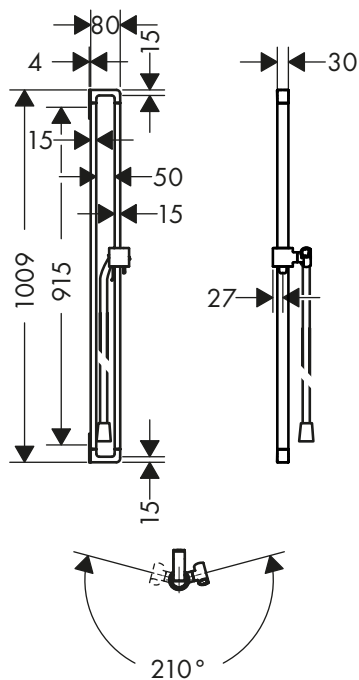

Asta doccia 0.90 m con flessibile 1.60 m

Caratteristiche

/ composto da: asta doccia, flessibile doccia, cursore
/ cuscinetto per evitare la torsione del flessibile
/ supporto per tubo flessibile doccia con dado conico

/ il supporto per doccetta si muove lateralmente, su/giù e ruota
/ Larghezza asta 30 mm
/ tubo profilo: quadrato
/ distanza tra i fori: 915 mm

/ cursore doccia in metallo
/ cursore regolabile
/ regolazione silenziosa dell'angolo d'inclinazione
/ supporti parete in metallo

Finitura	Art. Nr.	Euro
Cromo	36736000	480,05
AXOR FinishPlus*	36736XXX	720,10

costituito da:		Incluso in	Codice articolo
	Flessibile doccia 1.60 m	36736XXX	28626XXX

*Per ulteriori informazioni, si prega di fare riferimento alla panoramica "finiture speciali" (pagina 30)