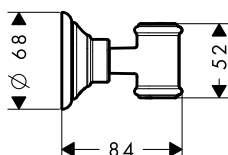

Finitura	Art. Nr.	Euro
● Cromo	16325000	123,60
● Nickel Spazzolato	16325820	185,46
● AXOR FinishPlus*	16325XXX	185,40

Uscita a muro con valvola antiriflusso

Caratteristiche

/ raccordo in metallo

/ valvola antiriflusso

/ tipo di connessione: G 1/2