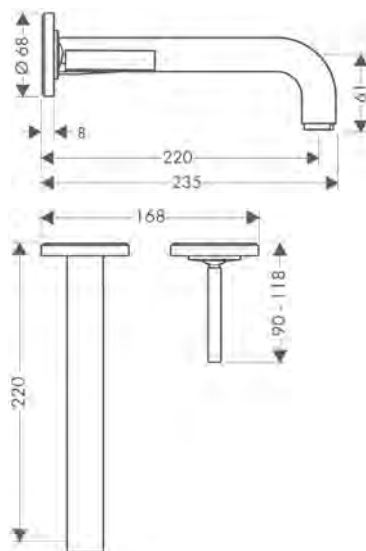

Miscelatori monocomando lavabo ad incasso a parete con rosette

Caratteristiche di tutte le varianti

/ composto da: Miscelatore monocomando lavabo ad incasso a parete, set di scarico
/ tipo di getto: getto normale
/ portata massima a 3 bar: 5 l/min

/ cartuccia in ceramica
/ adatto per caldaie istantanee
/ Set di scarico sempre aperto

/ posizionamento variabile della maniglia a destra o a sinistra, a seconda dell'installazione del corpo incasso

Sostenibilità

Tecnologie

Panoramica delle varianti

Lunghezza bocca erogazione (mm)	Versione maniglia	Superficie	Finitura	Art. Nr.	Euro
160	asta	standard	● Cromo	39113000	784,22
			● AXOR FinishPlus*	39113XXX	1.176,30
220	asta	standard	● Cromo	39116000	836,90
			● AXOR FinishPlus*	39116XXX	1.255,40
220	leva	standard	● Cromo	39121000	622,91
			● AXOR FinishPlus*	39121XXX	934,40
220	leva	taglio romboidale	● Cromo	39181000	694,75
			● AXOR FinishPlus*	39181XXX	1.042,10
⚠️ Parti obbligatorie				Art. Nr.	Euro
Corpo incasso per miscelatore monocomando lavabo ad incasso a parete				13623180	261,78

*Per ulteriori informazioni, si prega di fare riferimento alla panoramica "finiture speciali" (pagina 30)