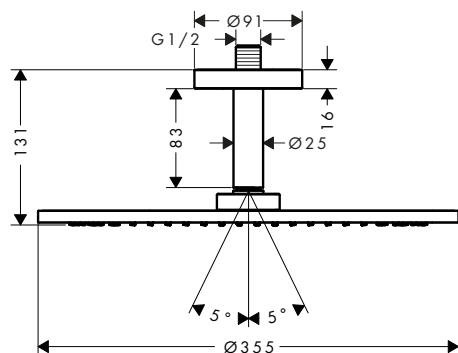

Soffione doccia 350 1jet con fissaggio a soffitto

Caratteristiche

/ composto da: soffione doccia, connessione a soffitto
/ dimensione soffione: 350 mm
/ tipo di getto: PowderRain

/ giunto sferico: inclinazione regolabile soffione doccia
/ attacco a soffitto in ottone
/ lunghezza raccordo soffitto: 100 mm
/ portata massima a 3 bar: 26 l/min

/ portata getto PowderRain (a 3 bar): 26 l/min
/ disco del soffione rimovibile per la pulizia
/ attacco a soffitto
/ raccordo filettato G $\frac{1}{2}$
/ adatto per caldaie istantanee