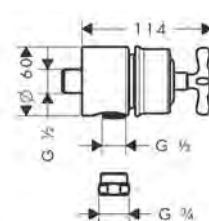

maniglia a croce

Per ulteriori informazioni su questo prodotto, vedere la pagina successiva.