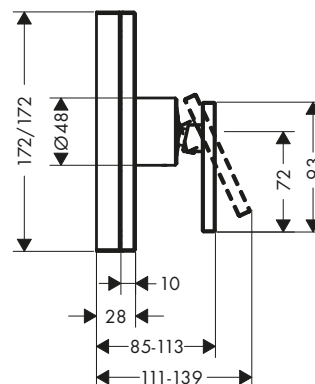

taglio diamante

Panoramica delle varianti

Superficie	Finitura	Art. Nr.	Euro
standard	● Cromo	46650000	993,42
	● AXOR FinishPlus*	46650XXX	1.490,10
taglio diamante	● Cromo	46651000	1.093,39
	● AXOR FinishPlus*	46651XXX	1.640,10

i Questo prodotto non è disponibile nelle finiture speciali spazzolate.

! Parti obbligatorie

	Per	Art. Nr.	Euro
	46650XXX	01700180	161,41

Set porter

Caratteristiche di tutte le varianti

/ composto da: doccetta baton, unità Porter, supporto doccia, flessibile doccia
/ funzione di supporto integrata
/ tipo di getto: Rain, Mono

/ portata massima a 3 bar: 16,2 l/min
/ flessibile doccia con dado cilindrico su entrambi i lati
/ con valvola antiriflusso

/ montaggio a parete: vite di fissaggio