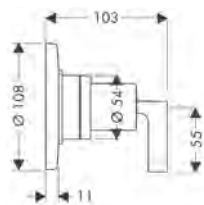

Valvole d'arresto/di deviazione ad incasso

maniglia a leva