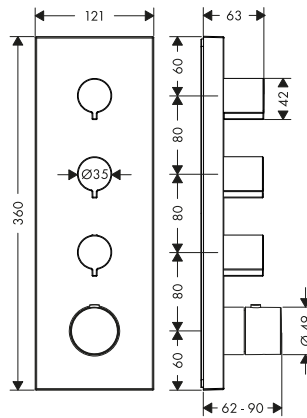

Modulo termostatico 120/120 ad incasso square

⚠️ Parti obbligatorie		Art. Nr.	Euro
	Corpo incasso per modulo termostatico 120/120 ad incasso	10754180	422,07

Modulo termostatico 360/120 ad incasso per 3 utenze square

Caratteristiche

/ 3 utenze
/ utilizzo contemporaneo di più utenze

/ cartuccia termostatica
/ blocco di sicurezza a 40°C

/ limitatore della temperatura regolabile
/ valvola antiriflusso

Sostenibilità

Tecnologie

Certificati/dichiarazioni

Finitura	Art. Nr.	Euro
Cromo	10751000	1.382,17
AXOR FinishPlus*	10751XXX	2.073,30

⚠️ Parti obbligatorie		Art. Nr.	Euro
	Corpo incasso per modulo termostatico 360/120 ad incasso	10750180	1.097,16

Valvola d'arresto 120/120 ad incasso square

Caratteristiche

/ tipo di connessione: DN15/DN20 per l'installazione in combinazione (distanza 10 mm) con

751000,# 10651000,# 28491000,# 40872000 oppure # 40873000 si raccomanda l'utilizzo del corpo incasso # 10971180

/ in caso di installazione indipendente è possibile anche l'utilizzo del corpo incasso # 16973180, # 16974180 o # 16970180