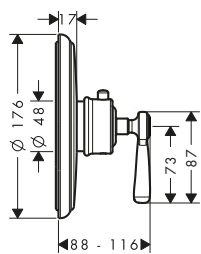

Termostatici alta pressione ad incasso

Parti obbligatorie	Art. Nr.	Euro
AXOR iBox universal Corpo incasso	01700180	161,41

Termostatici doccia ad incasso

Caratteristiche di tutte le varianti

/ cartuccia termostatica
/ portata massima a 3 bar: 43 l/min

/ limitatore della temperatura regolabile
/ valvola antiriflusso

/ con isolante acustico

maniglia a leva

maniglia a croce

Tecnologie

Panoramica delle varianti

Versione maniglia	Finitura	Art. Nr.	Euro
leva	Cromo	16823000	840,17
	Nickel Spazzolato	16823820	1.260,30
	AXOR FinishPlus*	16823XXX	1.260,30
croce	Cromo	16810000	840,17
	Nickel Spazzolato	16810820	1.260,30
	AXOR FinishPlus*	16810XXX	1.260,30

Parti obbligatorie	Art. Nr.	Euro
AXOR iBox universal Corpo incasso	01700180	161,41

Termostatici ad incasso con valvola d'arresto

Caratteristiche di tutte le varianti

/ 1 utenza
/ cartuccia termostatica, con valvola in ceramica
90°

/ portata massima a 3 bar: 25 l/min
/ blocco di sicurezza a 40°C
/ limitatore della temperatura regolabile

/ valvola antiriflusso
/ con isolante acustico