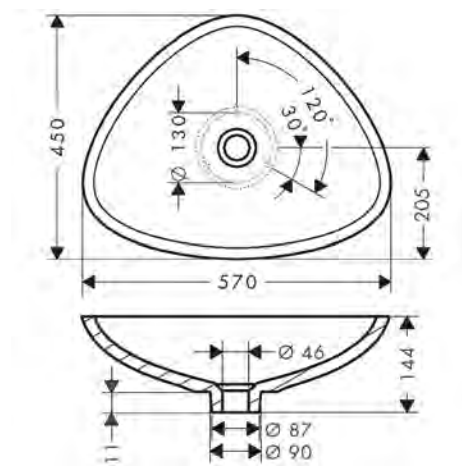

Finitura	Art. Nr.	Euro
○ Bianco	42305000	1.094,20