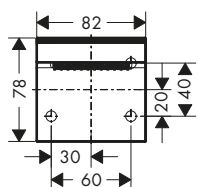

Bocche d'erogazione vasca

Caratteristiche di tutte le varianti

/ lunghezza bocca erogazione: 176 mm
/ attacco a parete

/ portata massima a 3 bar: 24 l/min
/ tipo di getto: getto normale

con rivestimento