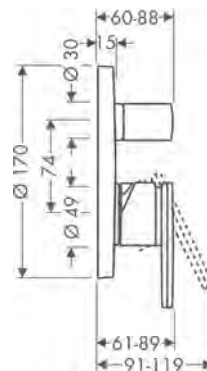

Miscelatore monoco-
mando a incasso per
vasca con maniglia a
leva con prevenzione
del riflusso integrata