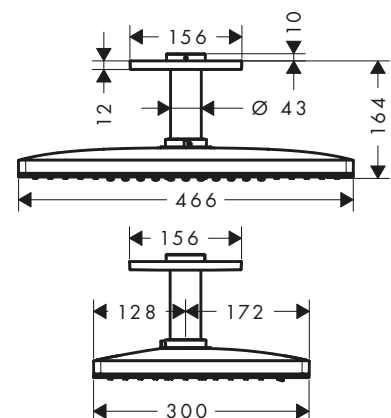

Soffione doccia 3jet, 2jet, 1jet con braccio doccia

Panoramica delle varianti

Dimensione soffione	Numero di getti	Tipi di getto	portata massima a 3 bar (l/min)	Pressione minima (bar)	Rosetta	Finitura	Art. Nr.	Euro
460/300	3	Rain, RainStream, Mono	18	1,5	quadrato	Cromo	35282000	3.283,42
						AXOR FinishPlus*	35282XXX	4.925,10
460/300	3	Rain, RainStream, Mono	18	1,5	softsquare	Cromo	35276000	3.283,42
						AXOR FinishPlus*	35276XXX	4.925,10
460/300	2	Rain, RainStream	18	1,5	quadrato	Cromo	35280000	3.009,72
						AXOR FinishPlus*	35280XXX	4.514,60
460/300	2	Rain, RainStream	18	1,5	softsquare	Cromo	35275000	3.009,72
						AXOR FinishPlus*	35275XXX	4.514,60
460/270	1	Rain	19	1,5	quadrato	Cromo	35278000	2.462,62
						AXOR FinishPlus*	35278XXX	3.693,90
460/270	1	Rain	19	1,5	softsquare	Cromo	35274000	2.462,62
						AXOR FinishPlus*	35274XXX	3.693,90

Parti obbligatorie		Per	Art. Nr.	Euro
	Corpo incasso	35282XXX 35276XXX 35280XXX 35275XXX	01700180	161,41

Soffioni doccia 3jet, 2jet, 1jet con connessione a soffitto

Caratteristiche di tutte le varianti

/ composto da: soffione doccia, connessione a soffitto
/ attacco a soffitto in ottone

/ lunghezza raccordo soffitto: 100 mm
/ disco del soffione rimovibile per la pulizia
/ attacco a soffitto

/ tipo di connessione: corpo incasso
/ adatto per caldaie istantanee

3 tipi di getto