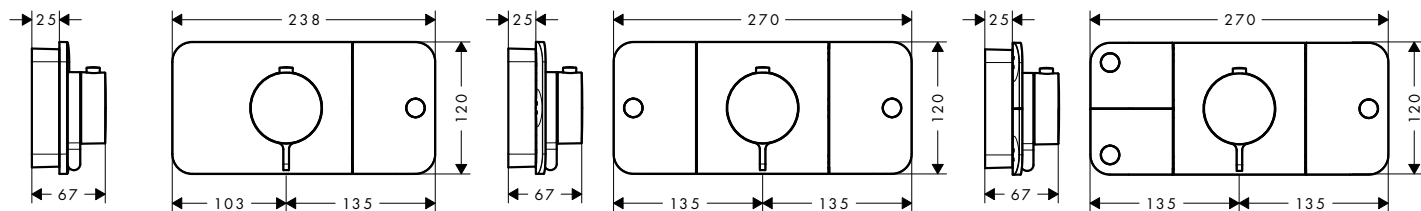

3 utenze

Sostenibilità

Tecnologie

Certificati/dichiarazioni

Panoramica delle varianti

Numero di utenze	portata massima a 3 bar (l/min)	Portata per utente	Finitura	Art. Nr.	Euro
1 utenza	24	24	● Cromo	45711000	856,98
			● Nero Opaco	45711670	1.199,67
			○ Bianco Opaco	45711700	1.177,30
			● AXOR FinishPlus*	45711XXX	1.285,50
2 utenze	30	24	● Cromo	45712000	1.071,27
			● Nero Opaco	45712670	1.499,76
			○ Bianco Opaco	45712700	1.471,80
			● AXOR FinishPlus*	45712XXX	1.606,90
3 utenze	30	24	● Cromo	45713000	1.399,49
			● Nero Opaco	45713670	1.959,44
			○ Bianco Opaco	45713700	1.922,90
			● AXOR FinishPlus*	45713XXX	2.099,20

Parti obbligatorie

Corpo incasso per modulo termostatico ad incasso

Art. Nr.	Euro
45710180	381,72