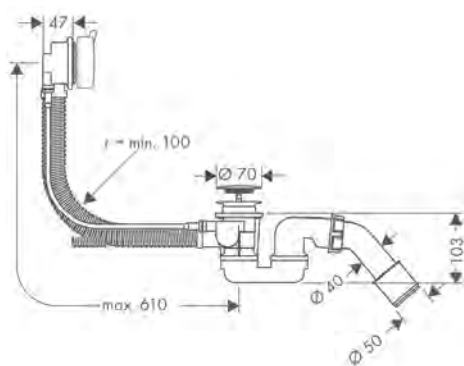

Finitura	Art. Nr.	Euro
● Cromo	58316000	98,54
● Nero Opaco	58316670	137,97
○ Bianco Opaco	58316700	137,90
● Nickel Spazzolato	58316820	147,86
● AXOR FinishPlus*	58316XXX	147,80

*Per ulteriori informazioni, si prega di fare riferimento alla panoramica "finiture speciali" (pagina 30)