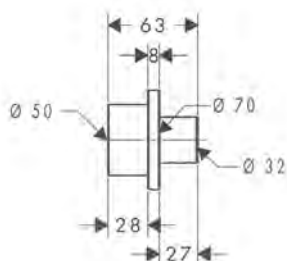

Prolunga 28 mm per miscelatore monocomando lavabo a parete

Art. Nr.	Euro
11980000	186,78