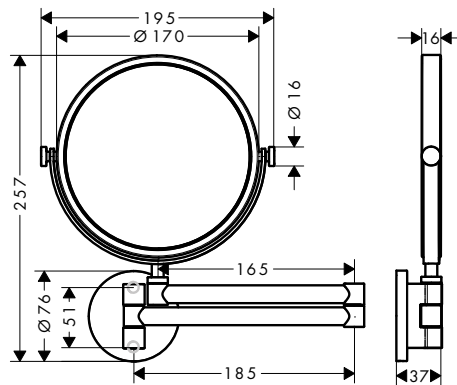

Finitura	Art. Nr.	Euro
Cromo	42849000	320,58
Nero Opaco	42849670	448,77
Bianco Opaco	42849700	440,40
AXOR FinishPlus*	42849XXX	480,90

AXOR Universal Circular Specchio da parete

Caratteristiche

/ materiale: vetro a specchio
/ materiale telaio: metallo
/ con materiale di montaggio

/ fissaggio nascosto
/ distanza tra i fori: 260 mm
/ diametro foro per maniglia: 6 mm

/ attacco a parete