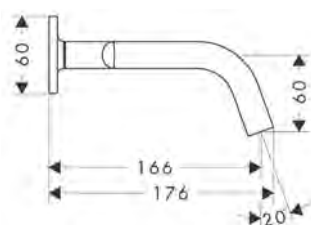

Miscelatori lavabo 3 fori ad incasso a parete con rosette

Caratteristiche di tutte le varianti

/ composto da: Rubinetteria a 3 fori lavabo ad incasso a parete, set di scarico
/ variante maniglia: maniglia a leva
/ tipo di getto: getto normale

/ portata massima a 3 bar: 5 l/min
/ con valvole in ceramica caldo/freddo con rotazione fino a 90°
/ adatto per caldaie istantanee

/ Set di scarico sempre aperto

166