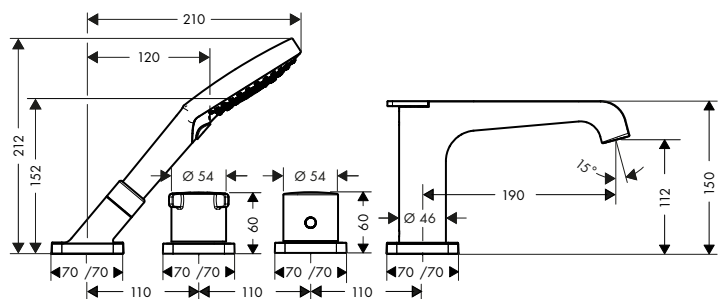

Miscelatore termostatico 4 fori bordo vasca

Caratteristiche

/ composto da: Rubinetteria vasca a 4 fori bordo vasca, doccetta, set flessibili Secuflex
/ lunghezza bocca erogazione 190 mm
/ 2 utenze
/ cambio di getto confortevole grazie a maniglie ergonomiche
/ tipo di getto miscelatore: getto laminare

/ tipo di getto doccetta: Rain, RainAir, WhirlAir
/ lunghezza massima di estrazione doccetta: 1,10 m
/ portata massima a 3 bar: 20 l/min
/ portata bocca di erogazione vasca a 3 bar: 20 l/min
/ portata doccetta a 3 bar: 14 l/min

/ pressione minima in funzione: 1 bar
/ pressione massima in funzione: 10 bar
/ blocco di sicurezza a 40°C
/ limitatore della temperatura regolabile
/ valvola antiriflusso
/ con ritorno automatico
/ con isolante acustico

Sostenibilità

Tecnologie

Tipi di getto

Finitura	Art. Nr.	Euro
Cromo	36411000	1.387,67
Nero Opaco	36411670	1.906,85
AXOR FinishPlus*	36411XXX	2.081,50

costituito da:		Incluso in	Codice articolo
	AXOR ShowerSolutions Doccetta 120 3jet	36411XXX	26050XXX

Parti obbligatorie		Art. Nr.	Euro
	Corpo incasso per rubinetteria 4 fori bordo vasca	15482180	1.302,89