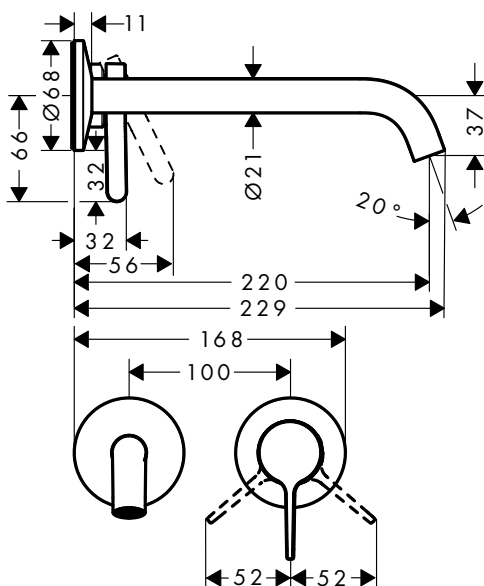

Miscelatore monocomando lavabo ad incasso a parete con maniglia a leva e bocca erogazione 220 mm

Caratteristiche

/ composto da: Miscelatore monocomando lavabo ad incasso a parete, set di scarico
/ lunghezza bocca erogazione: 220 mm
/ variante maniglia: maniglia a leva
/ tipo di getto: getto normale

/ portata massima a 3 bar: 5 l/min
/ cartuccia in ceramica
/ limitatore della temperatura regolabile
/ adatto per caldaie istantanee
/ Set di scarico sempre aperto

/ posizionamento variabile della maniglia a destra o a sinistra, a seconda dell'installazione del corpo incasso

Sostenibilità

Tecnologie

Finitura	Art. Nr.	Euro
Cromo	48120000	463,03
Nero Opaco	48120670	648,19
Bianco Opaco	48120700	636,10
AXOR FinishPlus*	48120XXX	694,50

Parti obbligatorie

Corpo incasso per miscelatore monocomando lavabo ad incasso a parete

Art. Nr.	Euro
13623180	261,78

Miscelatore monocomando bidet con piletta

Caratteristiche

/ composto da: miscelatore monocomando bidet, set di scarico
/ lunghezza bocca erogazione: 113 mm
/ altezza bocca: 100 mm
/ con bocca d'erogazione fissa

/ rompigitto a giunto snodato
/ tipo di getto: getto normale
/ portata massima a 3 bar: 5 l/min
/ cartuccia in ceramica
/ limitatore della temperatura regolabile

/ adatto per caldaie istantanee
/ salterello G 1/4
/ materiale set di scarico: metallo