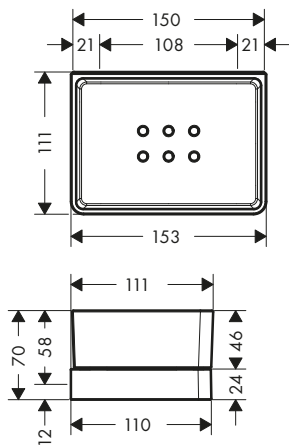

AXOR Universal Softsquare Mensola 150/70 per doccia

Caratteristiche

/ attacco a parete
/ l'adattatore #42870XXX deve essere utilizzato per il montaggio su binario
/ materiale supporto: metallo

/ materiale mensola: vetro
/ con fori di scarico
/ con materiale di montaggio
/ fissaggio nascosto

/ distanza tra i fori: 108 mm
/ diametro foro per maniglia: 6 mm
/ adatto per la doccia

Finitura	Art. Nr.	Euro
● Cromo	42802000	191,06
● AXOR FinishPlus*	42802XXX	286,60

AXOR Universal Softsquare Maniglia 300 mm

Caratteristiche

/ attacco a parete
/ montabile trasversalmente o verticalmente
/ materiale: metallo
/ materiale supporto: metallo

/ lunghezza: 374 mm
/ con materiale di montaggio
/ fissaggio nascosto
/ distanza tra i fori: 280 mm

/ diametro foro per maniglia: 6 mm
/ utilizzabile come maniglia e come aggancio per accessori