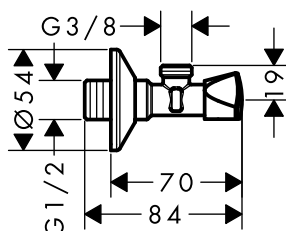

Valvola angolare E uscita G 3/8

Caratteristiche

/ dimensione raccordo: G 1/2

/ dimensioni raccordo uscita: G 3/8

/ unità imballaggio: 1 pezzo

Finitura	Art. Nr.	Euro
● Cromo	51312000	20,18