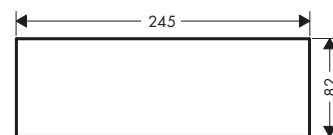

47900XXX

Rivestimenti in metallo PVD

Caratteristiche di tutte le varianti

/ materiale: metallo
/ rimovibile

117

200

245

Panoramica delle varianti