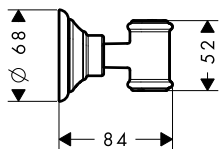

Supporto doccia

Caratteristiche

/ posizione del fissaggio prestabilita

/ per tubo flessibile con dadi conici

/ materiale: metallo

Finitura	Art. Nr.	Euro
Cromo	16325000	123,60
Nickel Spazzolato	16325820	185,46
AXOR FinishPlus*	16325XXX	185,40

Supporto doccia One

Caratteristiche

/ posizione del fissaggio prestabilita

/ per flessibili con dadi cilindrici

/ materiale: metallo