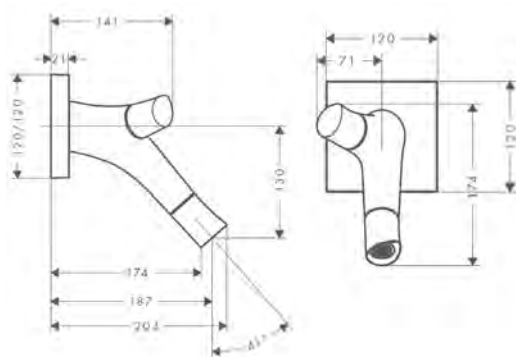

Sostenibilità

Tecnologie

Finitura	Art. Nr.	Euro
● Cromo	12015000	775,46
● AXOR FinishPlus*	12015XXX	1.163,20

⚠️ Parti obbligatorie

AXOR Starck Corpo incasso

Art. Nr.	Euro
10902180	425,43

AXOR Starck Guarnizione

96660000	15,39

*Per ulteriori informazioni, si prega di fare riferimento alla panoramica "finiture speciali" (pagina 30)