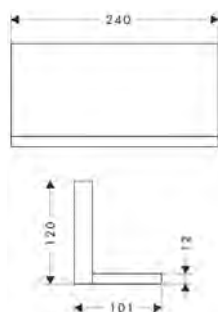

Mensole

Caratteristiche di tutte le varianti

/ adatto per installazione orizzontale o verticale del corpo incasso
/ materiale telaio: puro ottone

/ materiale mensola: metallo
/ con materiale di montaggio
/ fissaggio nascosto

/ distanza tra i fori: 72 mm
/ diametro foro per maniglia: 6 mm

240/120