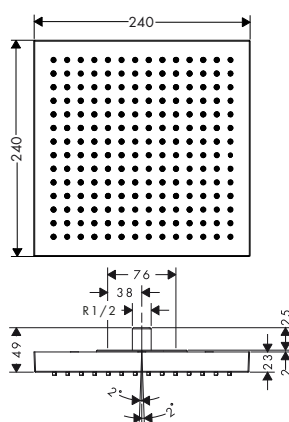

Soffione doccia 240/240 1jet senza braccio

Caratteristiche

/ dimensione soffione: 240 x 240 mm
/ tipo di getto: RainAir
/ portata massima a 3 bar: 12 l/min

/ portata getto RainAir (a 3 bar): 12 l/min
/ portata aumentabile a 25 l/min
/ disco del soffione rimovibile per la pulizia

/ a filo soffitto
/ raccordo filettato G $\frac{1}{2}$
/ adatto per caldaie istantanee