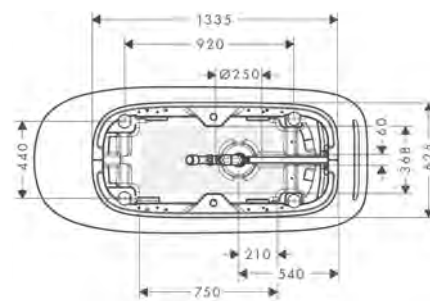

/ peso con acqua (1 persona di 70 kg): circa 440 kg
 / peso senza acqua: 187 kg
 / quarzo sintetico con rivestimento in gel

Finitura	Art. Nr.	Euro
○ Bianco	11440000	10.135,79

Miscelatore monocomando doccia esterno