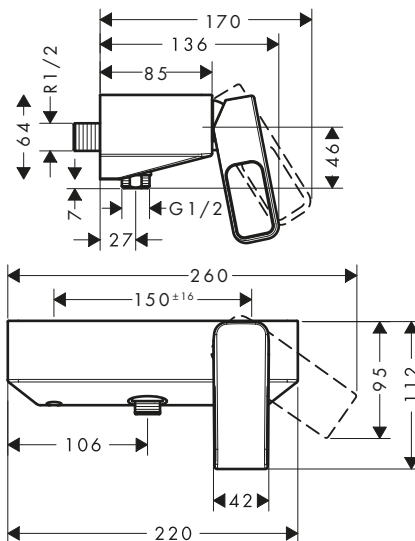

Miscelatore monocomando doccia esterno

Caratteristiche

/ interasse: 150 mm ± 16 mm
/ portata massima a 3 bar: 28 l/min
/ cartuccia in ceramica

/ limitatore della temperatura regolabile
/ valvola antiriflusso
/ con isolante acustico

/ adatto per caldaie istantanee
/ raccordo tubo flessibile DN15

Finitura	Art. Nr.	Euro
● Cromo	11620000	1.197,73
● AXOR FinishPlus*	11620XXX	1.796,60

i Questo prodotto non è disponibile nelle finiture speciali Cromo Nero Lucido e Spazzolato.

Miscelatore monocomando doccia incasso

Caratteristiche

/ portata massima a 3 bar: 29 l/min
/ cartuccia in ceramica

/ limitatore della temperatura regolabile
/ con isolante acustico

/ adatto per caldaie istantanee