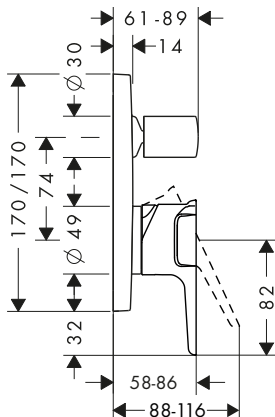

Miscelatori monocomando vasca ad incasso

Caratteristiche di tutte le varianti

/ cartuccia in ceramica
/ limitatore della temperatura regolabile
/ deviatore con reimpostazione automatica

/ con isolante acustico
/ adatto per caldaie istantanee
/ tipo di connessione: corpo incasso

/ a parete

Panoramica delle varianti

Combinazione di sicurezza EN 1717	portata massima a 3 bar (l/min)	Finitura	Art. Nr.	Euro
-	29	● Cromo	36455000	428,29
		● Nero Opaco	36455670	588,47
		● AXOR FinishPlus*	36455XXX	642,40
■	25	● Cromo	36457000	595,71
		● AXOR FinishPlus*	36457XXX	893,60

⚠️ Parti obbligatorie		Art. Nr.	Euro
	AXOR iBox universal Corpo incasso	01700180	161,41

Set esterno termostatico 2 fori bordo vasca

Caratteristiche

/ 2 utenze
/ blocco di sicurezza a 40°C

/ limitatore della temperatura regolabile

/ adatto a una bocca d'erogazione per vasca
posizionata a distanza

Sostenibilità

Tecnologie

Finitura	Art. Nr.	Euro
● Cromo	36412000	291,54
● AXOR FinishPlus*	36412XXX	437,30

⚠️ Parti obbligatorie		Art. Nr.	Euro
	Corpo incasso per rubinetteria 3 fori bordo vasca	15486180	618,33

Le misure all'interno dei disegni in scala sono espresse in mm. Specifiche tecniche e unità di misura sono soggette a modifiche.