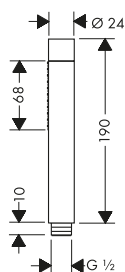

Caratteristiche di tutte le varianti

/ dimensione soffione: 68 x 24 mm

/ raccordo filettato G1/2

/ adatto per caldaie istantanee

2 tipi di getto

1 tipo di getto

Sostenibilità

Tecnologie