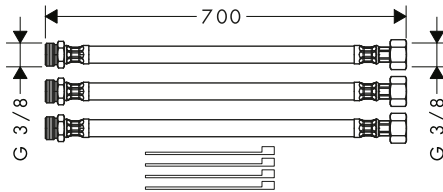

Conessioni per rubinetteria 2 fori

Caratteristiche

/ lunghezza dei tubi 700 mm
/ per il posizionamento libero di bocca e maniglia