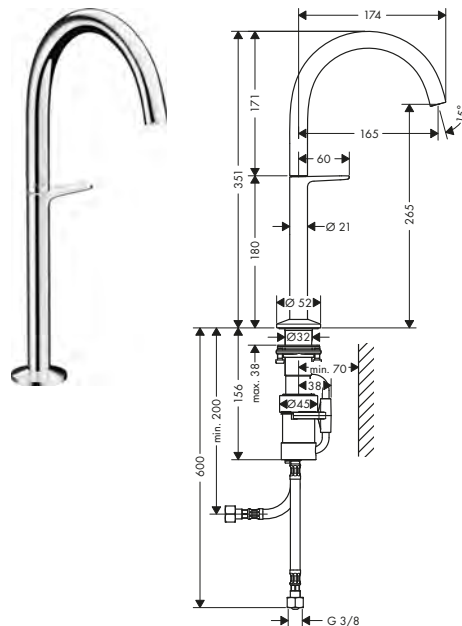

Miscelatori lavabo Select

Caratteristiche di tutte le varianti

/ composto da: Miscelatore lavabo, set di scarico
/ variante maniglia: Select
/ tipo di getto: getto normale
/ portata massima a 3 bar: 5 l/min

/ Cartuccia Select con regolazione della temperatura
/ limitatore della temperatura regolabile
/ adatto per caldaie istantanee

/ piletta push-open G 1 1/4
/ materiale set di scarico: metallo

140

170

260

Sostenibilità

Tecnologie

Panoramica delle varianti

ComfortZone	Lunghezza bocca erogazione (mm)	Altezza bocca (mm)	Da catino	Finitura	Art. Nr.	Euro
140	122	140	-	● Cromo	48010000	510,52
				● Nero Opaco	48010670	714,73
				○ Bianco Opaco	48010700	701,40
				● AXOR FinishPlus*	48010XXX	765,80
170	140	170	-	● Cromo	48020000	534,26
				● Nero Opaco	48020670	747,95
				○ Bianco Opaco	48020700	734,00
				● AXOR FinishPlus*	48020XXX	801,40
260	165	265	■	● Cromo	48030000	694,55
				● Nero Opaco	48030670	972,33
				○ Bianco Opaco	48030700	954,20
				● AXOR FinishPlus*	48030XXX	1.041,80