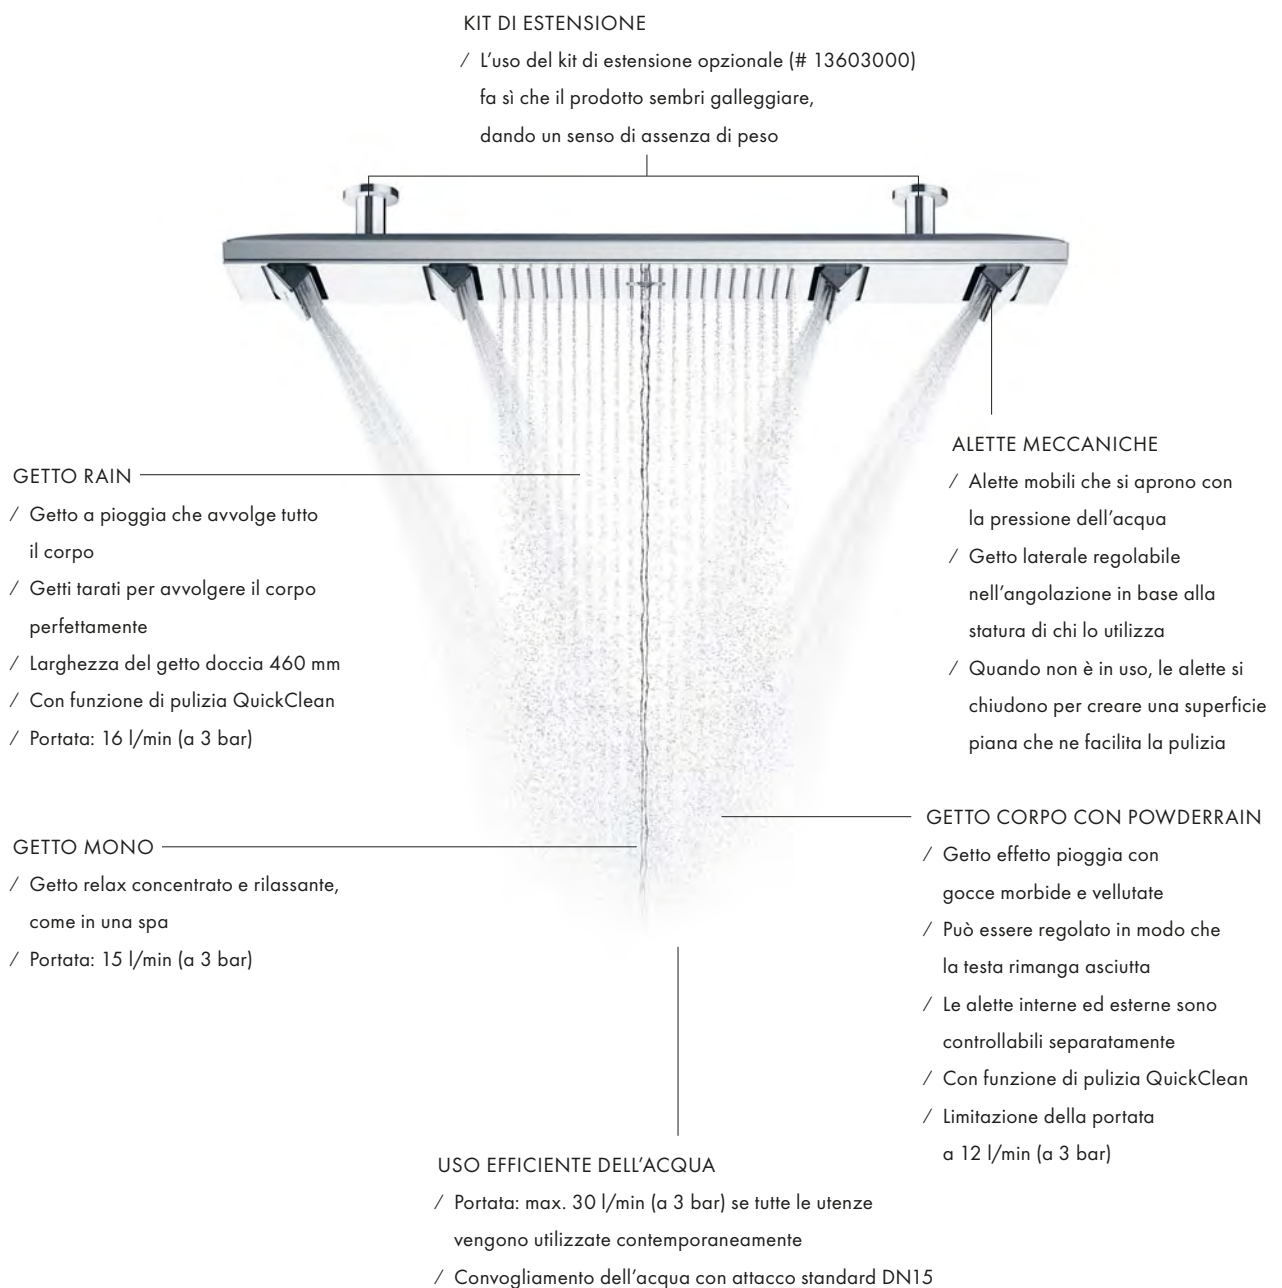

Getti innovativi per la doccia

AXOR ShowerHeaven 1200/300 4jet è un nuovo archetipo nella doccia, che offre un grandioso palcoscenico per l'acqua. Dal getto rivitalizzante alla rilassante doccia a pioggia, fino alla delicata PowderRain, l'innovazione AXOR nel design dell'acqua: innumerevoli goccioline d'acqua morbide e vellutate avvolgono il corpo come un bozzolo d'acqua.