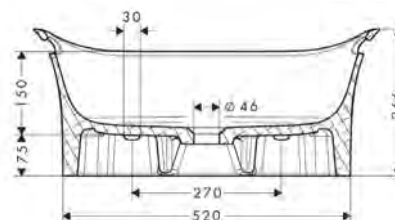

Finitura	Art. Nr.	Euro
Bianco	11302000	1.934,98