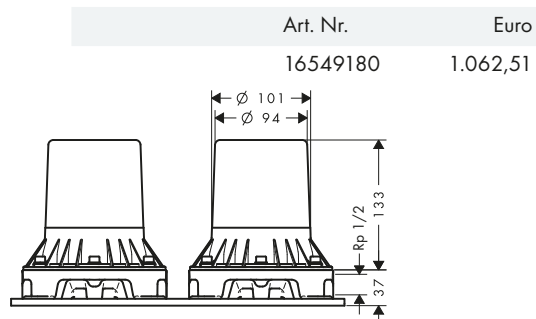

Corpo incasso per miscelatore 2 maniglie vasca a pavimento

Caratteristiche

/ necessarie 2 guarnizioni
/ per il montaggio sul pavimento grezzo