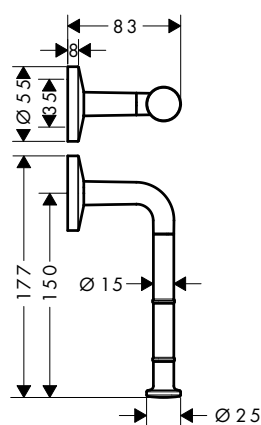

/ attacco a parete
/ materiale: metallo

/ con materiale di montaggio
/ fissaggio nascosto

/ distanza tra i fori: 35 mm
/ diametro foro per maniglia: 6 mm

singolo

doppio

con rivestimento

Panoramica delle varianti