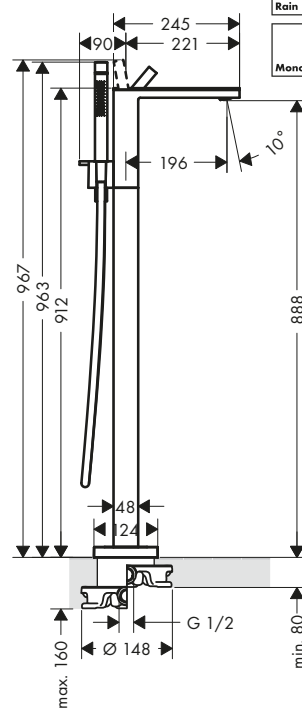

senza rivestimento

Tecnologie

Tipi di getto

Panoramica delle varianti

Lunghezza bocca erogazione (mm)	Rivestimento	Finitura	Art. Nr.	Euro
196	con rivestimento	Cromo/Vetro a Specchio	47440000	2.792,06
		Cromo/Vetro Nero	47440600	2.792,06
		Nero Opaco/Vetro Nero	47440670	3.872,70
196	senza rivestimento	Cromo	47442000	2.619,24
		Bronzo Spazzolato	47442140	3.928,86
		Cromo Nero Spazzolato	47442340	3.928,86
		Nero Opaco	47442670	3.633,00
		AXOR FinishPlus*	47442XXX	3.928,90

costituito da:

		Incluso in	Codice articolo
	Miscelatore monocomando vasca a pavimento senza rivestimento	47440XXX	47442XXX
	Rivestimento 245 Vetro	47440XXX	47901XXX
	Flessibile doccia effetto metallico 1.25 m con dadi cilindrici	47440XXX 47442XXX	28282XXX
	Doccetta baton 2jet	47442XXX 47440XXX	28532XXX

Parti obbligatorie

		Art. Nr.	Euro
	Corpo incasso per miscelatori a pavimento	10452180	545,88

*Per ulteriori informazioni, si prega di fare riferimento alla panoramica "finiture speciali" (pagina 30)