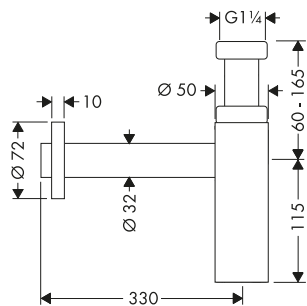

Sifone design Flowstar S

Caratteristiche

/ regolazione distanza 60-165 mm
/ distanza dalla parete 330 mm

/ l'altezza del ristagno del sifone antiodore è di 75 mm

/ dimensione raccordo: G 1 1/4

Finitura	Art. Nr.	Euro
● Cromo	51305000	110,77
● Nero Opaco	51305670	155,09
○ Bianco Opaco	51305700	152,20
● Nickel Spazzolato	51305820	166,30
● AXOR FinishPlus*	51305XXX	166,20

costituito da:

	Incluso in	Codice articolo
Sifone design Flowstar	51304XXX	51303XXX
Valvola angolare con raccordo di scarico G 3/8	51304XXX	51307XXX

Copertura

Caratteristiche

/ per valvola angolare
/ unità imballaggio: 1 pezzo

Finitura	Art. Nr.	Euro
● Cromo	51306000	46,98
● Nero Opaco	51306670	65,73
○ Bianco Opaco	51306700	64,50
● Nickel Spazzolato	51306820	70,46
● AXOR FinishPlus*	51306XXX	70,50

Valvola angolare con raccordo di scarico G 3/8

Caratteristiche

/ composto da: valvola angolare, rivestimento
/ dimensione raccordo: G 1/2

/ dimensioni raccordo uscita: G 3/8
/ unità imballaggio: 1 pezzo