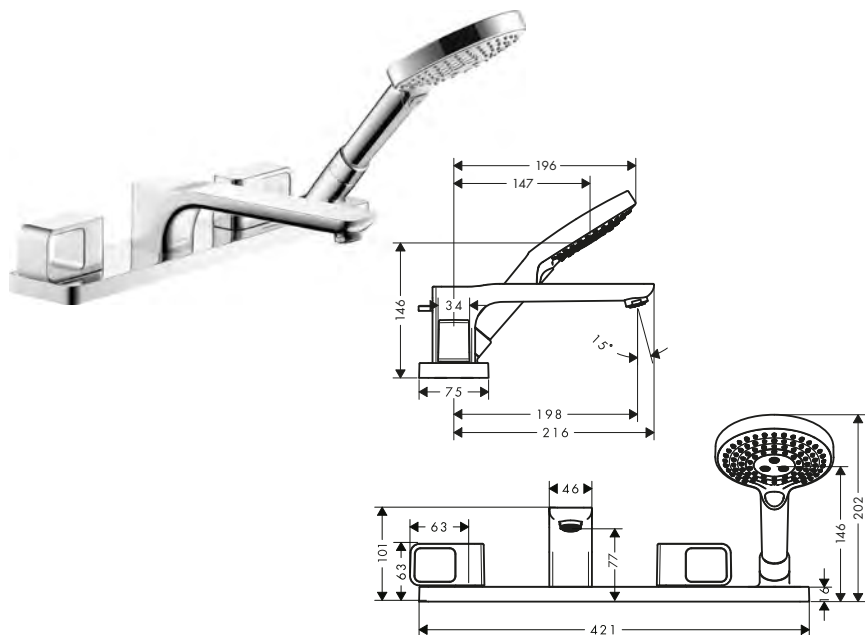

Rubineria 4 fori per montaggio bordo piastrellato

Caratteristiche

/ composto da: Rubinetteria vasca 4 fori per bordo piastrellato, doccetta, flessibile doccia, supporto doccia
/ lunghezza bocca erogazione: 198 mm
/ tipo di getto miscelatore: getto normale
/ tipo di getto doccetta: Rain, RainAir, WhirlAir

/ lunghezza massima di estrazione doccetta: 1,10 m
/ portata massima a 3 bar: 22 l/min
/ con valvole in ceramica caldo/freddo con rotazione fino a 90°
/ deviatore con reimpostazione automatica

/ valvola antiriflusso
/ tipo di connessione: corpo incasso
/ montaggio piano piastrellato