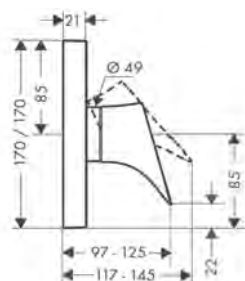

Miscelatore monocomando doccia ad incasso

Caratteristiche

/ portata massima a 3 bar: 29,3 l/min
/ cartuccia in ceramica

/ limitatore della temperatura regolabile
/ con isolante acustico

/ adatto per caldaie istantanee