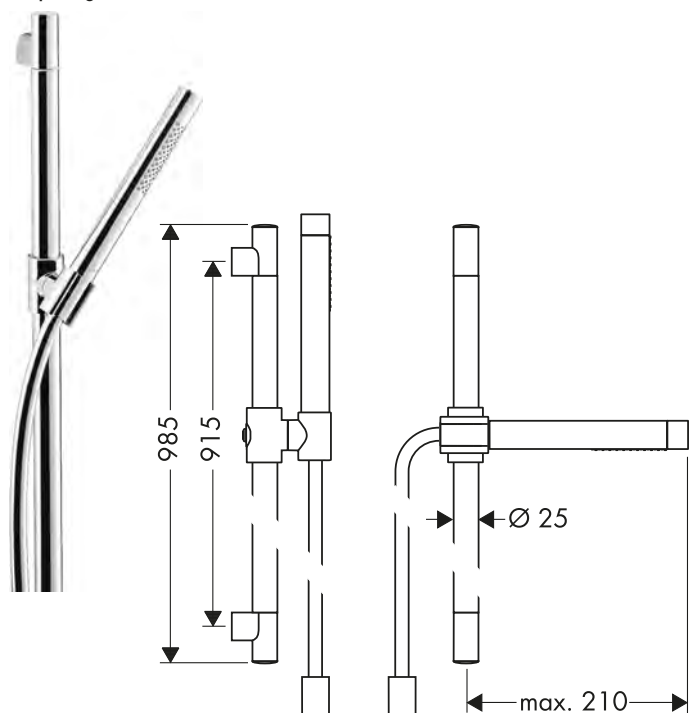

Set doccia 2jet, 1jet

Caratteristiche di tutte le varianti

/ composto da: doccetta baton, asta doccia, flessibile doccia, cursore
/ dimensione soffione: 70 mm
/ montaggio a parete: vite di fissaggio

/ supporti a muro in plastica
/ tubo profilo: tondo
/ diametro asta doccia: 25 mm
/ distanza tra i fori 915 mm

/ flessibile doccia con dado cilindrico su entrambi i lati
/ cuscinetto per evitare la torsione del flessibile

2 tipi di getto