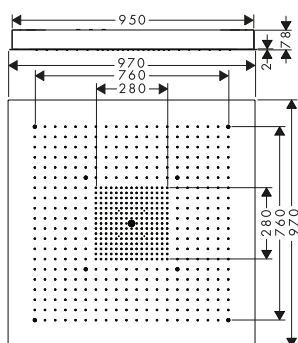

ShowerHeaven 3jet con illuminazione

Panoramica delle varianti

Dimensione soffione	Numero di getti	Tipi di getto	portata massima a 3 bar (l/min)	Pressione minima (bar)	Finitura	Art. Nr.	Euro
970/970	3	RainAir, Rain, Mono	33,3	2,5	● Acciaio Inox Spazzolato	10623800	11.056,66
720/720	3	RainAir, Rain, Mono	36,8	2,5	● Acciaio Inox Spazzolato	10627800	9.214,10

ShowerHeaven 3jet senza illuminazione

Caratteristiche di tutte le varianti

/ tipo di getto: RainAir, Rain, Mono
/ cornice: Acciaio Inox Spazzolato
/ superficie disco del soffione: Acciaio Inox

/ il controllo delle 3 utenze deve avvenire per mezzo di 3 valvole o di 1 deviatore con 3 uscite, i getti possono essere attivati singolarmente o in simultaneamente

/ zone di diffusione del getto: Bodyzone - zona esterna doccia a soffitto, Rainzone - zona interna doccia a soffitto con funzione AirPower, Getto Mono - con Ø 17 mm
/ attacco a soffitto
/ non adatto per caldaie istantanee

970/970