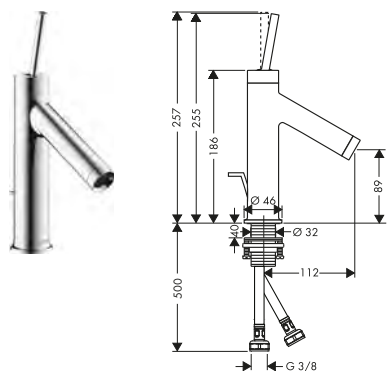

/ cartuccia in ceramica
/ adatto per caldaie istantanee

90

170

250

Sostenibilità

Tecnologie

Panoramica delle varianti

ComfortZone	Lunghezza bocca erogazione (mm)	Altezza bocca (mm)	Set di scarico	Da catino	Finitura	Art. Nr.	Euro
90	112	89	salterello	-	● Cromo ● AXOR FinishPlus*	10111000 10111XXX	583,28 874,90
90	112	89	sempre aperto	-	● Cromo ● AXOR FinishPlus*	10117000 10117XXX	583,28 874,90
170	112	165	sempre aperto	■	● Cromo ● AXOR FinishPlus*	10123000 10123XXX	671,72 1.007,60
250	112	250	sempre aperto	■	● Cromo ● AXOR FinishPlus*	10129000 10129XXX	892,34 1.338,50