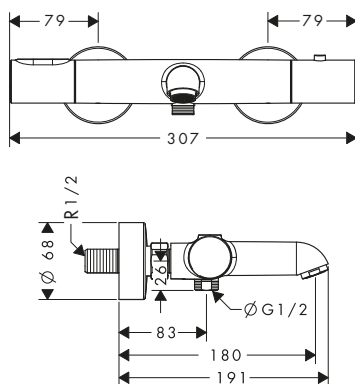

Sostenibilità

Tecnologie

Finitura	Art. Nr.	Euro
● Cromo	34435000	633,10
● AXOR FinishPlus*	34435XXX	949,70