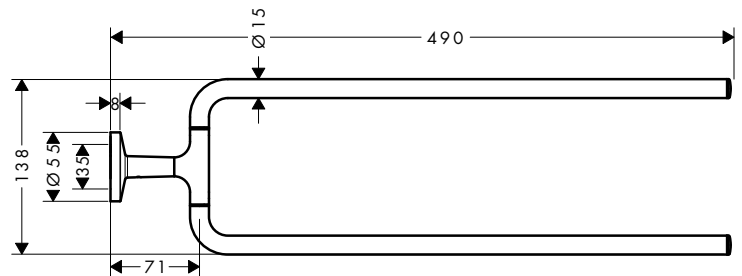

doppio

Panoramica delle varianti

Numero di supporti	Orientabile	Finitura	Art. Nr.	Euro
1 porta asciugamano	-	Cromo	42826000	118,71
		Nero Opaco	42826670	166,20
		Bianco Opaco	42826700	163,10
		AXOR FinishPlus*	42826XXX	178,10
2 porta asciugamano	■	Cromo	42822000	225,61
		Nero Opaco	42822670	315,79
		Bianco Opaco	42822700	309,90
		AXOR FinishPlus*	42822XXX	338,40

AXOR Universal Circular Porta asciugamano ad anello

Caratteristiche

/ attacco a parete
/ materiale: metallo
/ materiale supporto: metallo

/ orientabile
/ con materiale di montaggio
/ fissaggio nascosto

/ distanza tra i fori: 35 mm
/ diametro foro per maniglia: 6 mm