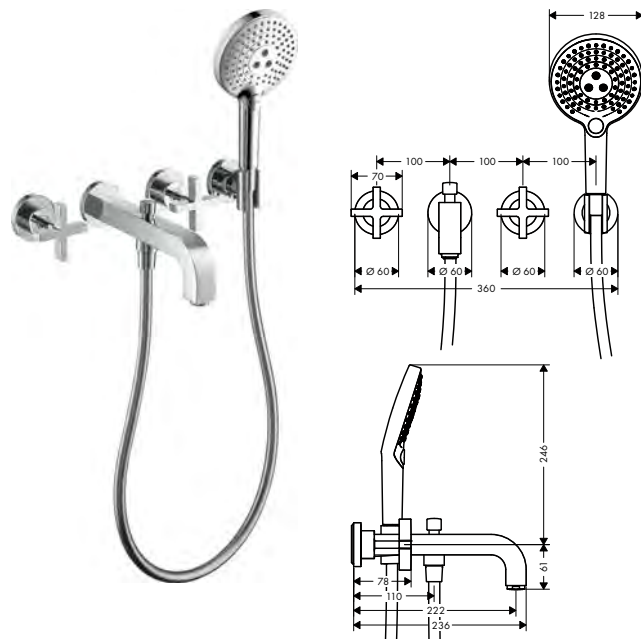

maniglia a croce

Panoramica delle varianti

Lunghezza bocca erogazione (mm)	Versione maniglia	Finitura	Art. Nr.	Euro
222	leva	● Cromo	39448000	1.270,90
		● AXOR FinishPlus*	39448XXX	1.906,40
222	croce	● Cromo	39447000	1.270,90
		● AXOR FinishPlus*	39447XXX	1.906,40

costituito da:		Incluso in	Codice articolo
	AXOR ShowerSolutions Doccetta 120 3jet	39448XXX 39447XXX	26050XXX
	Flessibile doccia 1.25 m	39448XXX 39447XXX	28622XXX
	AXOR Citterio Supporto doccia rotondo	39448XXX 39447XXX	39525XXX

⚠️ Parti obbligatorie		Art. Nr.	Euro
	Corpo incasso per rubinetteria 3 fori lavabo ad incasso a parete	10303180	279,31

Bocca erogazione vasca

Caratteristiche

/ lunghezza bocca erogazione: 165 mm

/ portata massima a 3 bar: 21 l/min

/ tipo di getto: getto normale