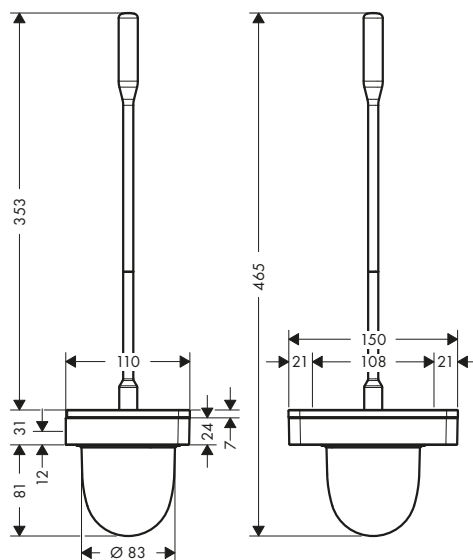

AXOR Universal Softsquare Porta rotolo

Panoramica delle varianti

Versione	Finitura	Art. Nr.	Euro
senza rivestimento	Cromo	42846000	143,68
	Nero Opaco	42846670	197,48
	AXOR FinishPlus*	42846XXX	215,50
con rivestimento	Cromo	42836000	191,06
	Nero Opaco	42836670	262,60
	AXOR FinishPlus*	42836XXX	286,60
con ripiano	Cromo	42436000	310,18
	AXOR FinishPlus*	42436XXX	465,30

AXOR Universal Softsquare Porta spazzola WC a parete

Caratteristiche

/ attacco a parete
/ materiale: metallo
/ materiale incasso: vetro

/ con materiale di montaggio
/ fissaggio nascosto
/ distanza tra i fori 108 mm

/ diametro foro per maniglia: 6 mm

Finitura	Art. Nr.	Euro
Cromo	42835000	226,22
Nero Opaco	42835670	310,69
AXOR FinishPlus*	42835XXX	339,30

*Per ulteriori informazioni, si prega di fare riferimento alla panoramica "finiture speciali" (pagina 30)