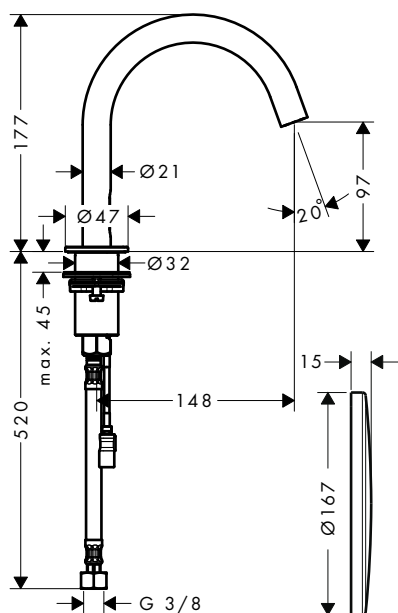

Finitura	Art. Nr.	Euro
● Cromo	38010000	1.162,98
● Nero Opaco	38010670	1.627,95
○ Bianco Opaco	38010700	1.597,60
● Nickel Spazzolato	38010820	1.744,48
● AXOR FinishPlus*	38010XXX	1.744,50

i Questo prodotto non è disponibile nelle finiture speciali Oro Rosso e Cromo Nero.

Parti obbligatorie	Art. Nr.	Euro
Corpo incasso per miscelatore elettronico lavabo	16182180	295,00

*Per ulteriori informazioni, si prega di fare riferimento alla panoramica "finiture speciali" (pagina 30)