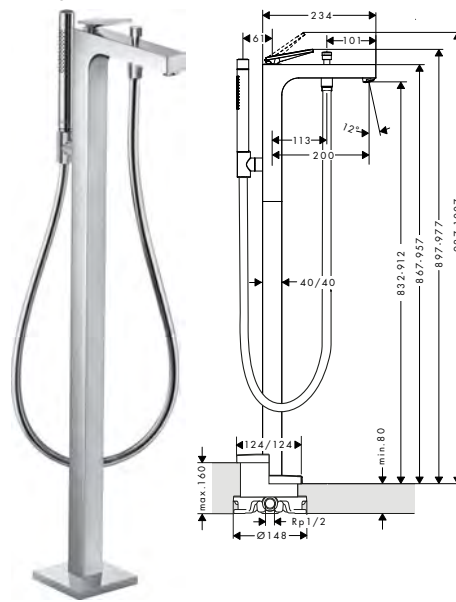

maniglia a leva