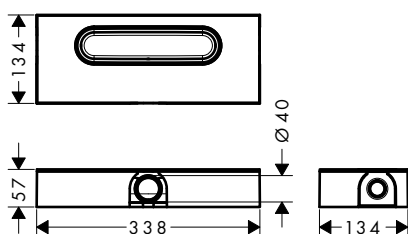

Tecnologie

Installazione

Art. Nr.	Euro
01006180	189,90