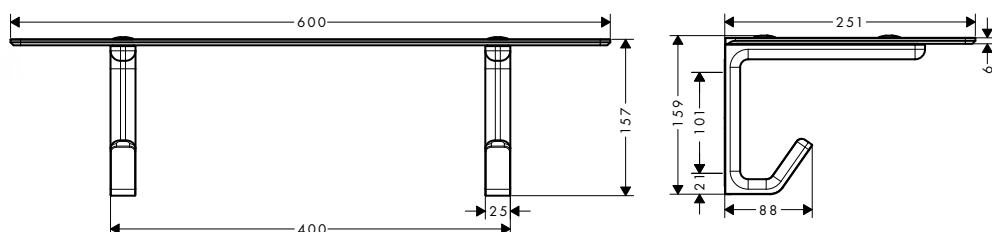

Caratteristiche

/ attacco a parete
 / materiale: vetro, metallo
 / lunghezza: 600 mm

/ spessore del vetro: 6 mm
 / con materiale di montaggio
 / distanza tra i fori: 400 mm

/ diametro foro per maniglia: 6 mm
 / per appendino