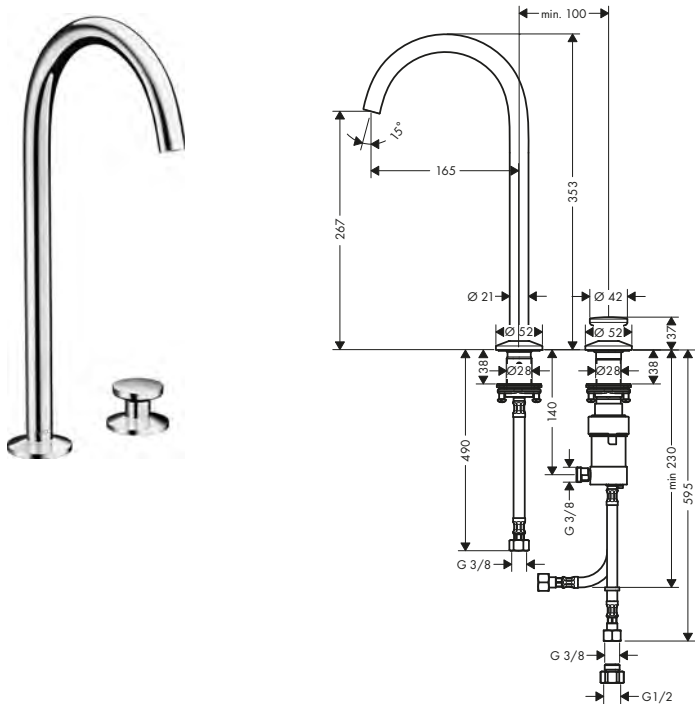

Miscelatore lavabo 2 fori Select 260 con piletta push-open

Caratteristiche

/ composto da: miscelatore lavabo a 2 fori, set di scarico
/ ComfortZone 260
/ lunghezza bocca erogazione: 165 mm
/ altezza bocca: 267 mm
/ variante maniglia: Select

/ angolo di rotazione 120°
/ tipo di getto: getto normale
/ portata massima a 3 bar: 5 l/min
/ Cartuccia Select con regolazione della temperatura
/ limitatore della temperatura regolabile

/ adatto per caldaie istantanee
/ piletta push-open G 1 1/4
/ materiale set di scarico: metallo
/ posizionamento variabile dell'unità di comando e della bocca d'erogazione