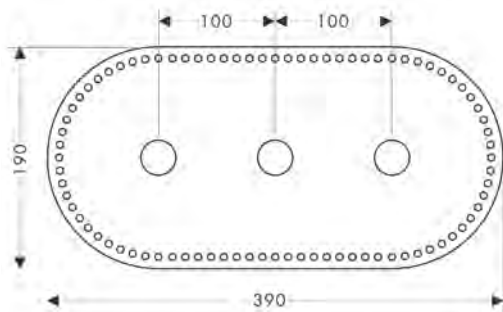

Caratteristiche

/ dimensione prolunga: 25 mm

Art. Nr.	Euro
96259000	66,34

Corpi incasso

Guarnizione in gomma

Art. Nr.	Euro
96383000	38,11

Corpo incasso per miscelatori a pavimento

Caratteristiche