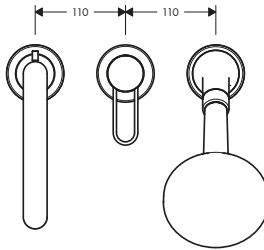

Rubineria 3 fori bordo vasca con maniglia a staffa

Caratteristiche

/ composto da: Miscelatore monocomando 3 fori bordo vasca, doccetta, supporto doccia
/ lunghezza bocca erogazione: 175 mm
/ tipo di getto miscelatore: getto normale
/ tipo di getto doccetta: Rain, RainAir, WhirlAir

/ lunghezza massima di estrazione doccetta: 1,10 m
/ portata massima a 3 bar: 18 l/min
/ portata bocca di erogazione vasca a 3 bar: 18 l/min

/ portata doccetta a 3 bar: 14 l/min
/ cartuccia in ceramica
/ limitatore della temperatura regolabile
/ tipo di connessione: corpo incasso
/ installazione bordo vasca

Tecnologie

Tipi di getto

Finitura	Art. Nr.	Euro
● Cromo	38436000	1.162,98
● Nickel Spazzolato	38436820	1.744,43
● AXOR FinishPlus*	38436XXX	1.744,50

costituito da:

AXOR ShowerSolutions Doccetta 120 3jet

Incluso in

38436XXX

Codice articolo

26050XXX

⚠️ Parti obbligatorie

Corpo incasso per Rubineria 3 fori bordo vasca

Art. Nr.

15485180

Euro

815,20

Rubineria 4 fori bordo vasca con maniglia zero

Caratteristiche

/ composto da: Rubineria vasca a 4 fori bordo vasca, doccetta baton, set flessibili Secuflex, supporto doccia
/ lunghezza bocca erogazione: 152 mm
/ tipo di getto miscelatore: getto normale
/ tipo di getto doccetta: Rain, Mono

/ lunghezza massima di estrazione doccetta: 1,10 m
/ portata massima a 3 bar: 22 l/min
/ portata bocca di erogazione vasca a 3 bar: 22 l/min
/ portata doccetta a 3 bar: 16 l/min

/ con valvole in ceramica caldo/freddo con rotazione fino a 90°
/ tipo di connessione: corpo incasso
/ installazione bordo vasca