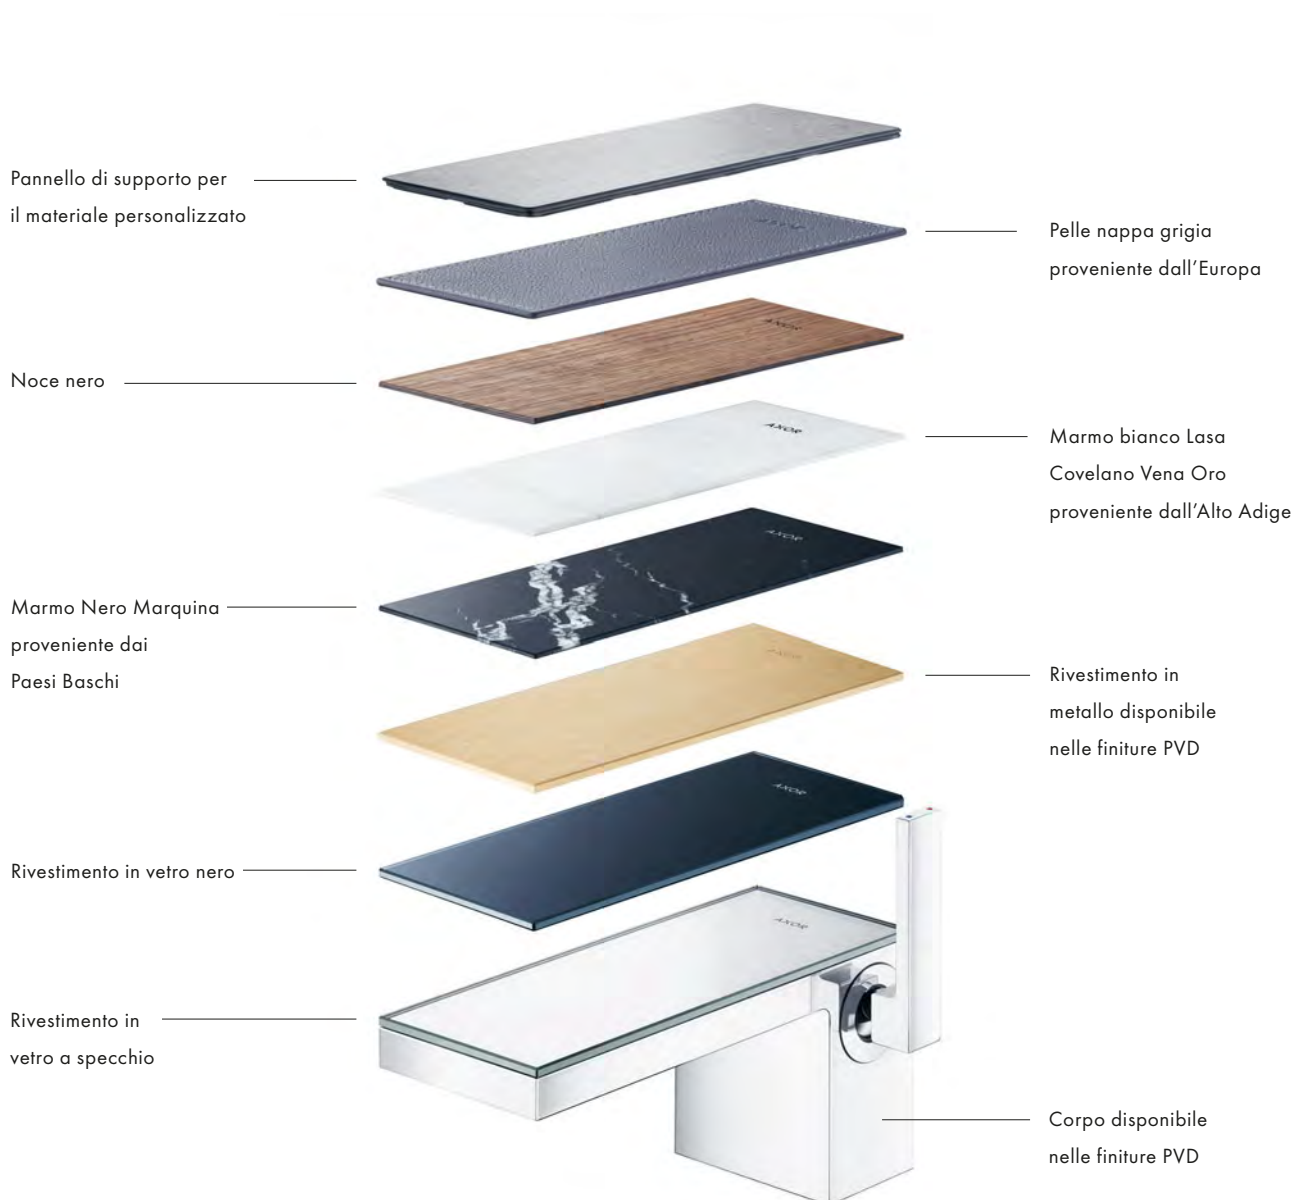

Tutto su AXOR MyEdition:
www.axor-design.com/it/

Concetto d'avanguardia e connessione geniale

Un corpo metallico, cromato o in una delle finiture PVD AXOR FinishPlus. Sormontato da un meraviglioso rivestimento: AXOR Signature apre la strada a un potenziale innovativo grazie all'esclusiva gamma di materiali. Metallo, vetro a specchio o nero, materiali naturali come legno, marmo o pelle offrono maggior prestigio e nuove esperienze tattili. AXOR MyEdition: un'innovazione.