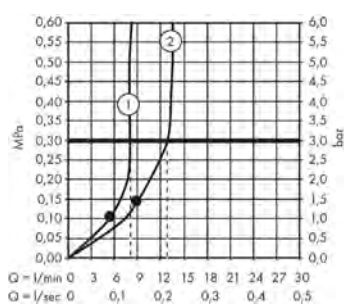

45710180

Asta porta asciugamani 600 mm

42860670

Diagrammi di flusso

Showrpipe 280 1jet

a incasso

48790670

① PowderRain