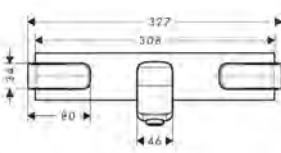

228

Sostenibilità

Tecnologie

Panoramica delle varianti

Lunghezza bocca erogazione (mm)	Finitura	Art. Nr.	Euro
168	Cromo	11042000	967,95
	AXOR FinishPlus*	11042XXX	1.451,90
228	Cromo	11043000	1.041,32
	AXOR FinishPlus*	11043XXX	1.562,00

i Questo prodotto non è disponibile nelle finiture speciali Cromo Nero Lucido e Spazzolato.

Parti obbligatorie	Art. Nr.	Euro
Corpo incasso per rubinetteria 3 fori lavabo ad incasso a parete	10303180	279,31

Catino 624/399 a parete

Caratteristiche

/ materiale: quarzo sintetico con rivestimento in gel
/ grado di brillantezza della ceramica: brillante
/ senza foro rubinetteria

/ senza troppopieno
/ senza ripiano
/ senza set di scarico

/ abbinabile solo a miscelatori lavabo senza salterello
/ tipo di montaggio: attacco a parete