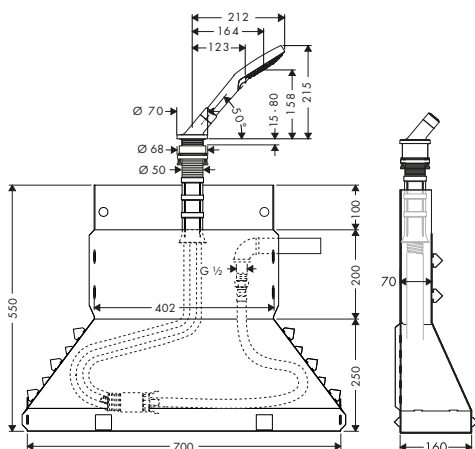

/ adatto per per installazione su bordo vasca o piano piastrellato (piastra di montaggio non disponibile)

/ diametro foro vasca: Ø 50 mm

/ lunghezza massima di estrazione doccetta 1,10 m

Finitura	Art. Nr.	Euro
● Cromo	19418000	516,53
● AXOR FinishPlus*	19418XXX	774,80