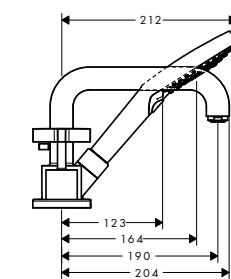

maniglia a leva

maniglia a croce

Tecnologie

Tipi di getto

Panoramica delle varianti

Lunghezza bocca erogazione (mm)	Versione maniglia	Finitura	Art. Nr.	Euro
190	leva	● Cromo	39446000	1.741,27
		● AXOR FinishPlus*	39446XXX	2.611,90