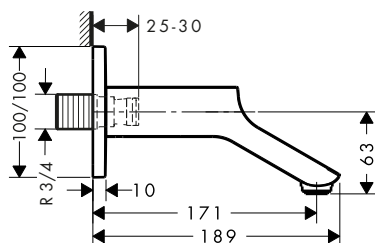

Tecnologie

Finitura	Art. Nr.	Euro
● Cromo	11430000	515,82
● AXOR FinishPlus*	11430XXX	773,70

i Questo prodotto non è disponibile nelle finiture speciali Cromo Nero Lucido e Spazzolato.