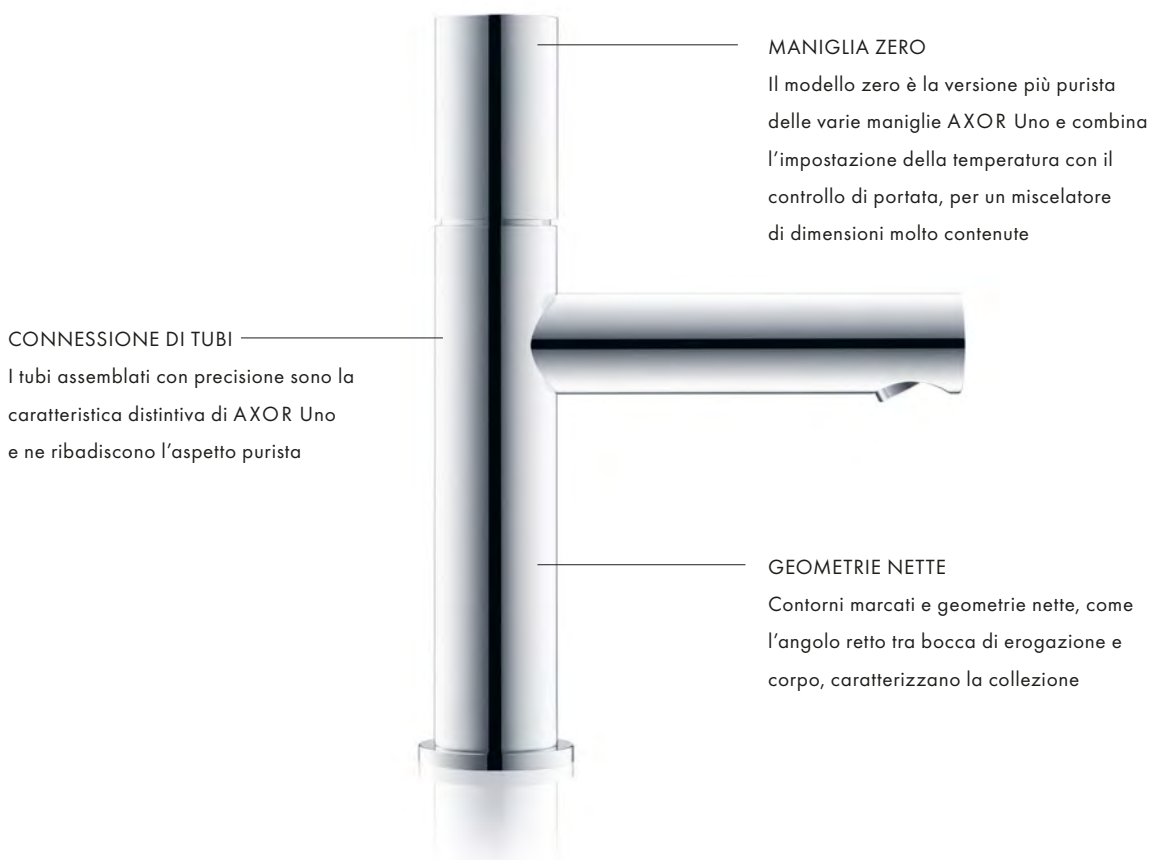

Tutto su AXOR Uno:

www.axor-design.com/it/

Purismo. Senza eccezioni

La collezione AXOR Uno incarna il purismo in diversi modelli. Tutti i prodotti sono caratterizzati da linee chiare e forme cilindriche, accostate ad angoli retti precisi. Con le varianti di maniglia a staffa, zero e con Tecnologia Select, la massima espressione dell'ergonomia incontra il design minimalista.