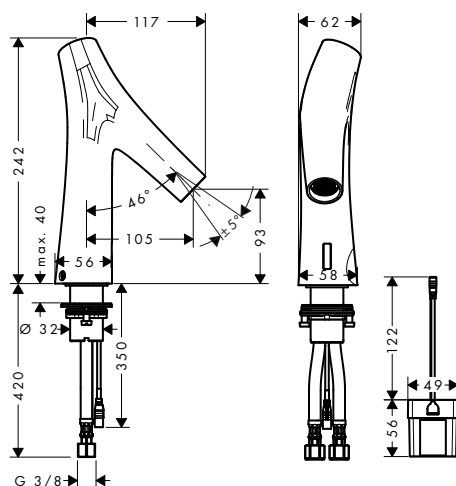

AXOR Starck Organic Miscelatori elettronici lavabo

Caratteristiche di tutte le varianti

- / ComfortZone 90
- / tipo di getto: getto doccia
- / portata massima a 3 bar: 3,5 l/min
- / con canali dell'acqua separati dal corpo in ottone
  - senza contatto con nickel e piombo
- / tecnologia con sensori ad infrarossi

- / adeguamento automatico all'ambiente del sensore ad infrarossi
- / intervallo ottico del sensore ad infrarossi regolabile (2 impostazioni)
- / tempo di funzionamento: 10 s
- / possibilità di attivazione del risciacquo igienico (flusso d'acqua automatico)

- / frequenza del risciacquo igienico: 24 h
- / durata risciacquo igienico: 10 s
- / risciacquo permanente attivabile (flusso dell'acqua singolo per 180 secondi, adatto alla disinfezione termica)
- / modalità pulizia: arresto dell'acqua manuale per pulizia del lavabo

predefinibile

regolabile

Sostenibilità

Tecnologie

Panoramica delle varianti

Alimentazione elettrica	Impostazione della temperatura	Finitura	Art. Nr.	Euro
funzionamento a batteria	predefinibile	● Cromo	12172000	935,44
		● AXOR FinishPlus*	12172XXX	1.403,20
funzionamento a batteria	regolabile	● Cromo	12171000	1.027,97
		● AXOR FinishPlus*	12171XXX	1.542,00
allacciamento alla rete	predefinibile	● Cromo	12174000	1.027,97
		● AXOR FinishPlus*	12174XXX	1.542,00
allacciamento alla rete	regolabile	● Cromo	12173000	1.130,58
		● AXOR FinishPlus*	12173XXX	1.695,90

*Per ulteriori informazioni, si prega di fare riferimento alla panoramica "finiture speciali" (pagina 30)