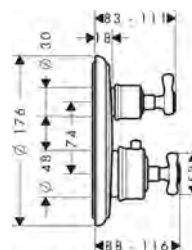

maniglia a leva

maniglia a croce

Sostenibilità

Panoramica delle varianti

Versione maniglia	Finitura	Art. Nr.	Euro
leva	Cromo	16801000	960,51
	Nickel Spazzolato	16801820	1.440,76
	AXOR FinishPlus*	16801XXX	1.440,80

Per ulteriori informazioni su questo prodotto, vedere la pagina successiva.

*Per ulteriori informazioni, si prega di fare riferimento alla panoramica "finiture speciali" (pagina 30)