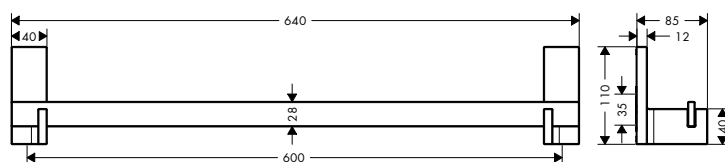

AXOR Universal Rectangular Porta asciugamani

Caratteristiche di tutte le varianti

/ attacco a parete
/ materiale: metallo

/ con materiale di montaggio
/ diametro foro per maniglia: 6 mm

600/800