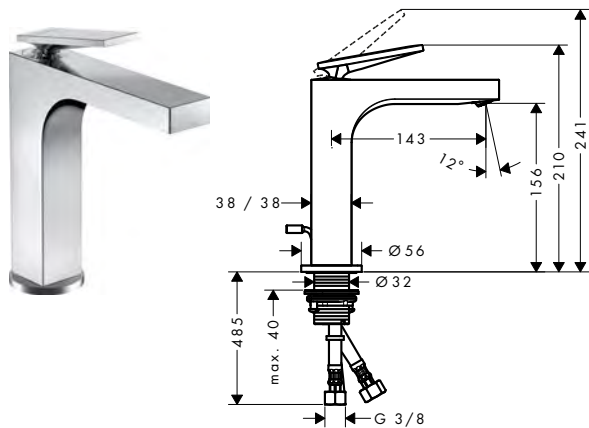

Miscelatori monocomando lavabo con maniglia a leva

Caratteristiche di tutte le varianti

/ composto da: miscelatore monocomando lavabo, set di scarico

/ variante maniglia: maniglia a leva / portata massima a 3 bar: 5 l/min

/ cartuccia in ceramica / adatto per caldaie istantanee

160