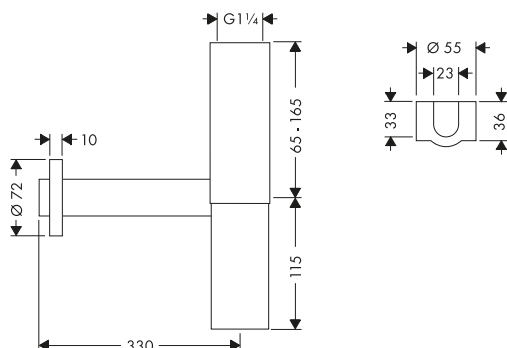

Set scarico per lavabo

Caratteristiche

/ valvola sempre aperta
/ per lavabi senza troppopieno

/ materiale tappo di scarico Acciaio Inox
/ dimensione raccordo G 1 ¼

/ con troppopieno

Finitura	Art. Nr.	Euro
● Cromo	51301000	54,41
● Nero Opaco	51301670	75,50
○ Bianco Opaco	51301700	75,50
● Nickel Spazzolato	51301820	81,62
● AXOR FinishPlus*	51301XXX	81,60

Sifone design Flowstar

Caratteristiche

/ regolazione distanza 65-165 mm
/ distanza dalla parete 330 mm

/ l'altezza del ristagno del sifone antiodore è di 70 mm

/ dimensione raccordo: G 1 ¼

Finitura	Art. Nr.	Euro
● Cromo	51303000	197,58
● Nickel Spazzolato	51303820	296,43
● AXOR FinishPlus*	51303XXX	296,40

Sifone design Flowstar con valvola angolare

Caratteristiche

/ composto da: sifone design, 2 valvole angolari, 2 rivestimenti
/ regolazione distanza 65-165 mm

/ distanza dalla parete 330 mm
/ l'altezza del ristagno del sifone antiodore è di 75 mm

/ dimensione raccordo: G 1 ¼