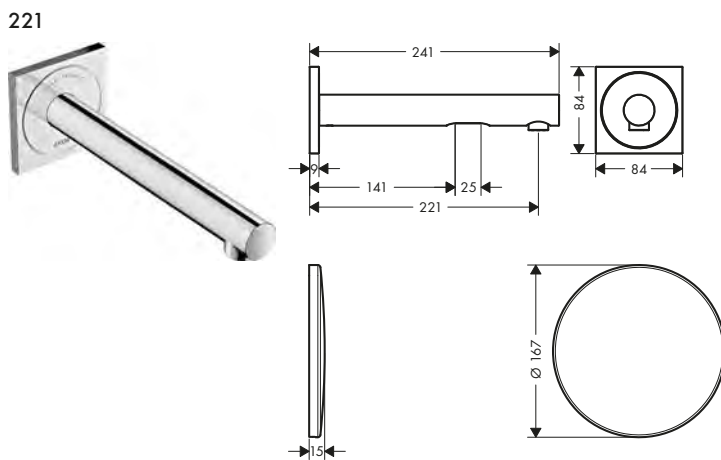

Miscelatori elettronici lavabo ad incasso a parete

Caratteristiche di tutte le varianti

/ tipo di getto: getto laminare
/ portata massima a 3 bar: 5 l/min
/ temperatura regolabile con corpo incasso
/ tecnologia con sensori ad infrarossi
/ adeguamento automatico all'ambiente del sensore ad infrarossi
/ intervallo ottico del sensore ad infrarossi regolabile (5 impostazioni)

/ allacciamento alla rete 230 V / 50 Hz
/ possibilità di attivazione del risciacquo igienico (flusso d'acqua automatico)
/ frequenza del risciacquo igienico: 24 h
/ durata risciacquo igienico: 10 s
/ risciacquo permanente attivabile (flusso dell'acqua singolo per 180 secondi, adatto alla disinfezione termica)

/ modalità pulizia: arresto dell'acqua manuale per pulizia del lavabo
/ per un funzionamento ottimale osservare una distanza minima dall'uscita centrale fino al bordo posteriore del lavabo di 140 mm

Sostenibilità

Tecnologie

Panoramica delle varianti

Lunghezza bocca erogazione (mm)	Finitura	Art. Nr.	Euro
161	● Cromo	45110000	1.080,96
	● Nickel Spazzolato	45110820	1.621,43
	● AXOR FinishPlus*	45110XXX	1.621,40
221	● Cromo	45111000	1.096,85
	● Nickel Spazzolato	45111820	1.645,28
	● AXOR FinishPlus*	45111XXX	1.645,30

⚠️ Parti obbligatorie

Corpo incasso per miscelatore elettronico lavabo ad incasso a parete

Art. Nr.	Euro
16180180	375,91