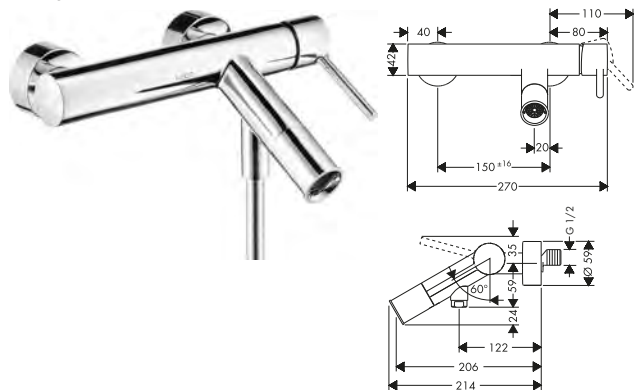

Miscelatori monocomando vasca per installazione esterna

Caratteristiche di tutte le varianti

/ lunghezza bocca erogazione: 200 mm
/ interasse: 150 mm ± 16 mm
/ tipo di getto miscelatore: getto normale
/ portata massima a 3 bar: 18 l/min
/ portata bocca di erogazione vasca a 3 bar: 18 l/min

/ portata doccetta a 3 bar: 16 l/min
/ cartuccia in ceramica
/ limitatore della temperatura regolabile
/ deviatore con reimpostazione automatica
/ valvola antiriflusso
/ con isolante acustico

/ adatto per caldaie istantanee
/ tipo di connessione: connessioni a S
/ a parete

maniglia ad astina