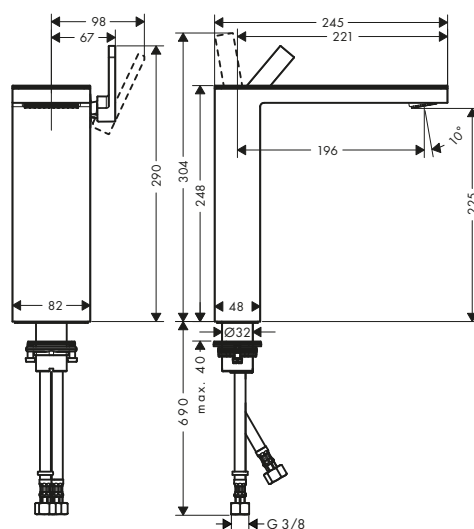

/ piletta push-open G 1 ¼

70 con rivestimento

110 con rivestimento

230 senza rivestimento

Sostenibilità

Tecnologie

Panoramica delle varianti

ComfortZone	Lunghezza bocca erogazione (mm)	Altezza bocca (mm)	Da catino	Rivestimento	Finitura	Art. Nr.	Euro
70	151	70	-	con rivestimento	● Cromo/Vetro a Specchio ● Cromo/Vetro Nero	47010000 47010600	911,09 911,09
70	151	70	-	senza rivestimento	● Nero Opaco/Vetro Nero ● Cromo ● Bronzo Spazzolato ● Cromo Nero Spazzolato ● Nero Opaco ● AXOR FinishPlus*	47010670 47012000 47012140 47012340 47012670 47012XXX	1.447,70 779,33 1.169,00 1.169,00 1.263,20 1.169,00
110	150	110	-	con rivestimento	● Cromo/Vetro a Specchio ● Cromo/Vetro Nero ● Nero Opaco/Vetro Nero	47030000 47030600 47030670	788,40 788,40 1.103,80
110	150	110	-	senza rivestimento	● Cromo ● Nero Opaco ● AXOR FinishPlus*	47032000 47032670 47032XXX	669,60 937,40 1.004,40
230	196	225	■	con rivestimento	● Cromo/Vetro a Specchio ● Cromo/Vetro Nero ● Nero Opaco/Vetro Nero	47020000 47020600 47020670	1.037,04 1.037,04 1.438,30