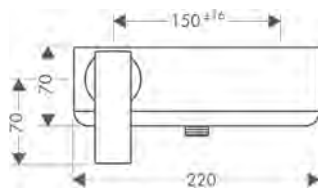

Miscelatore monocomando doccia esterno con maniglia a leva

Caratteristiche

/ interasse: 150 mm ± 16 mm
/ portata massima a 3 bar: 25 l/min
/ portata doccia a 3 bar: 16 l/min

/ cartuccia in ceramica
/ limitatore della temperatura regolabile
/ valvola antiriflusso

/ con isolante acustico
/ adatto per caldaie istantanee
/ raccordo tubo flessibile DN15

Finitura	Art. Nr.	Euro
● Cromo	39600000	1.033,67
● AXOR FinishPlus*	39600XXX	1.550,50

Miscelatore monocomando doccia ad incasso con maniglia a leva

Caratteristiche

/ portata massima a 3 bar: 29 l/min
/ cartuccia in ceramica

/ limitatore della temperatura regolabile
/ con isolante acustico

/ adatto per caldaie istantanee