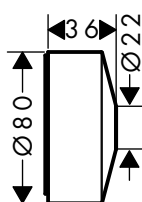

Finitura	Art. Nr.	Euro
● Cromo	13610000	35,67
● Nero Opaco	13610670	49,83
● Bianco Opaco	13610700	48,90
● AXOR FinishPlus*	13610XXX	53,50