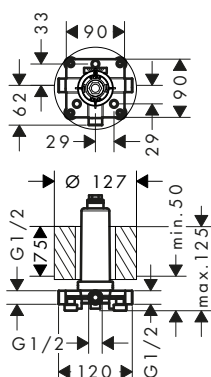

Corpi incasso

Corpo incasso per soffione doccia senza braccio

Caratteristiche

/ La ServiceCard assieme al filtro e al riduttore di portata può essere rimossa per facilitare le

operazioni di pulizia / fissaggio a soffitto

/ profondità minima di montaggio: 60 mm
/ profondità massima di montaggio: 80 mm

Certificates/declarations

Art. Nr.	Euro
35363180	124,62

Corpo incasso per soffione doccia con fissaggio a soffitto

Caratteristiche

/ fissaggio a soffitto

/ contiene una guaina di polistirolo come compensatore durante l'installazione

/ profondità minima di montaggio: 50 mm
/ profondità massima di montaggio: 125 mm

Certificati/dichiarazioni

Art. Nr.	Euro
26434180	285,63

Placca distanziale 230 mm per attacco a soffitto soffione doccia

Caratteristiche

/ unità imballaggio: 1 pezzo
/ dimensione: 230 mm

Finitura	Art. Nr.	Euro
Cromo	35288000	585,11
AXOR FinishPlus*	35288XXX	877,70

Le misure all'interno dei disegni in scala sono espresse in mm. Specifiche tecniche e unità di misura sono soggette a modifiche.