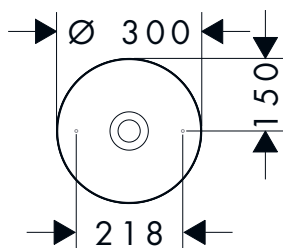

AXOR Suite Lavabi & vasche da bagno Catini

Caratteristiche di tutte le varianti

/ composto da: catino, cornice di design
/ materiale: SolidSurface
/ altezza catino: 80 mm
/ materiale cornice: metallo

/ grado di brillantezza della ceramica: opaco
/ senza foro rubinetteria
/ senza troppopieno
/ senza set di scarico

/ combinabile solo con scarico sempre aperto
/ tipo di montaggio: integrato

300