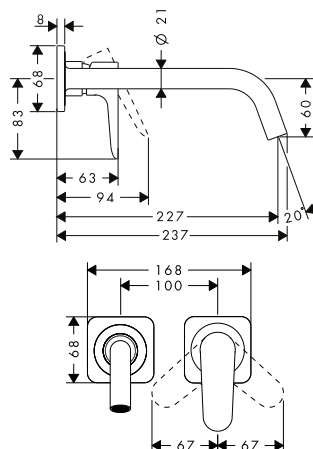

Miscelatori monocomando lavabo ad incasso a parete con piastra

Caratteristiche di tutte le varianti

/ composto da: Miscelatore monocomando lavabo ad incasso a parete, set di scarico
/ variante maniglia: maniglia a leva
/ tipo di getto: getto normale

/ portata massima a 3 bar: 5 l/min
/ cartuccia in ceramica
/ limitatore della temperatura regolabile
/ adatto per caldaie istantanee

/ Set di scarico sempre aperto
/ posizionamento variabile della maniglia a destra o a sinistra, a seconda dell'installazione del corpo incasso

167

227

Sostenibilità

Tecnologie

Panoramica delle varianti

Lunghezza bocca erogazione (mm)	Finitura	Art. Nr.	Euro
167	● Cromo	34112000	781,88
	● AXOR FinishPlus*	34112XXX	1.172,80
227	● Cromo	34115000	837,72
	● AXOR FinishPlus*	34115XXX	1.256,60

⚠️ Parti obbligatorie

Corpo incasso per miscelatore monocomando lavabo ad incasso a parete

Art. Nr.	Euro
13623180	261,78

Miscelatori monocomando lavabo ad incasso a parete con rosette

Caratteristiche di tutte le varianti

/ composto da: Miscelatore monocomando lavabo ad incasso a parete, set di scarico
/ variante maniglia: maniglia a leva
/ tipo di getto: getto normale

/ portata massima a 3 bar: 5 l/min
/ cartuccia in ceramica
/ limitatore della temperatura regolabile
/ adatto per caldaie istantanee

/ Set di scarico sempre aperto
/ posizionamento variabile della maniglia a destra o a sinistra, a seconda dell'installazione del corpo incasso

167

227

Sostenibilità

Tecnologie

Panoramica delle varianti

Lunghezza bocca erogazione (mm)	Finitura	Art. Nr.	Euro
167	● Cromo	34113000	670,40
	● AXOR FinishPlus*	34113XXX	1.005,60
227	● Cromo	34116000	726,14
	● AXOR FinishPlus*	34116XXX	1.089,20