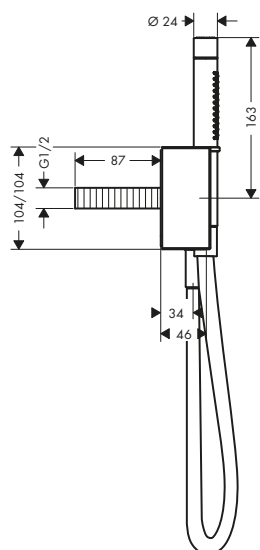

taglio diamante