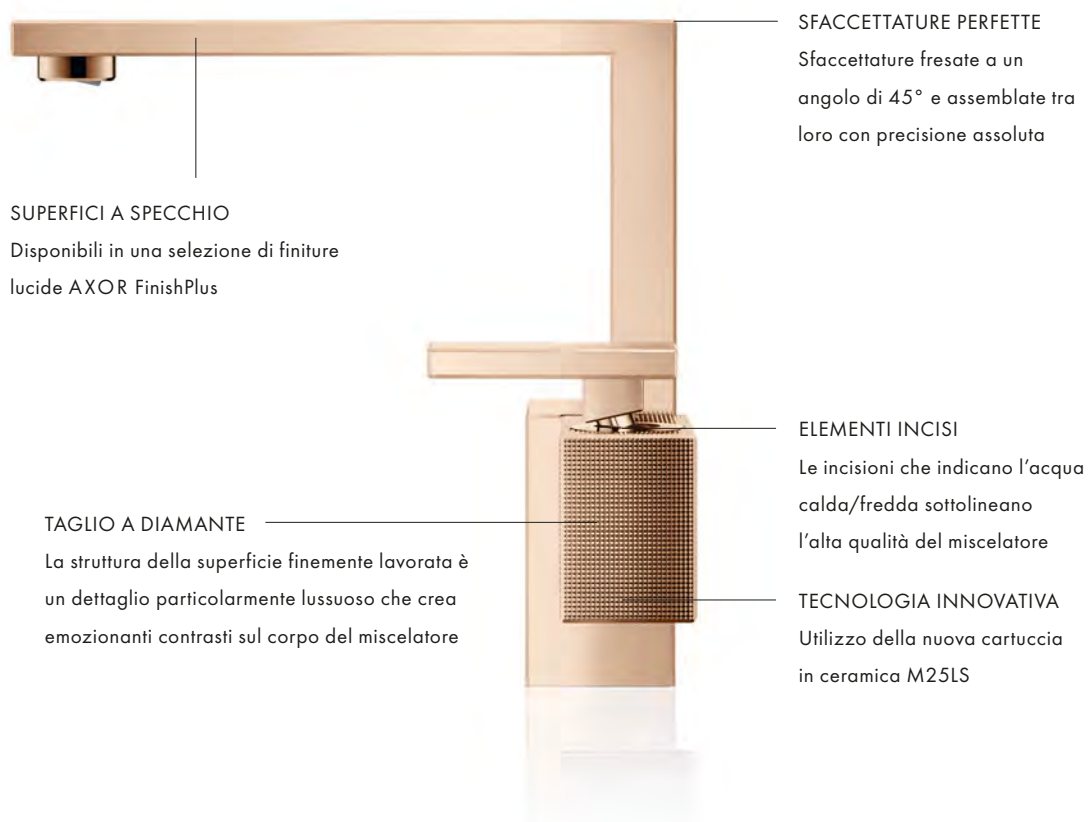

Le sfaccettature vengono fresate con un angolo esatto di 45° e si incrociano con assoluta precisione, creando una superficie priva di irregolarità. Tutto per ottenere una perfetta riflessione della luce. Gli standard per verificare il livello di brillantezza durante il controllo qualità, ridefiniti appositamente per questa collezione, garantiscono il rispetto di questi elevati requisiti.

Estremamente precisi anche i dettagli: grazie al taglio a diamante, la fresa scompone in sfaccettature la superficie del blocco in ottone, con precisione micrometrica. Linea dopo linea, fase dopo fase, fino alla formazione di precise piramidi tronche che riproducono un affascinante gioco di luci ed ombre.

DESTRA: una linea viene fresata fino a cinque volte, per realizzare un taglio a diamante.

SINISTRA, IN ALTO E IN BASSO: utilizzando una punta di diamante si ottiene una brillante sfaccettatura con un angolo preciso di 45°.

Brillantezza e massima precisione in un miscelatore

I miscelatori AXOR Edge innalzano l'esclusività a un nuovo livello: le superfici a specchio sono una caratteristica distintiva della collezione. Per ottenere questa brillantezza è necessaria la massima precisione di produzione, in modo che la luce si infranga perfettamente sulla superficie del miscelatore. Ecco perché viene utilizzata una diamantatrice: crea sfaccettature sulle superfici e sui bordi del miscelatore con precisione micrometrica, generando un affascinante gioco di luci e ombre. Proprio questi dettagli precisi - la meticolosa sfaccettatura a 45° e l'innovativo taglio a diamante tridimensionale - trasformano il miscelatore in un vero gioiello.