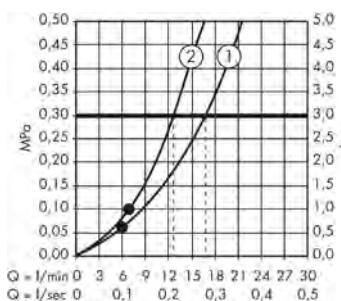

Doccetta baton 2jet
28532000

- ① Rain
- ② Mono

Funzione garantita a partire da •. I livelli di consumo sono stati misurati all'atto pratico con il miscelatore/la valvola a incasso associati.