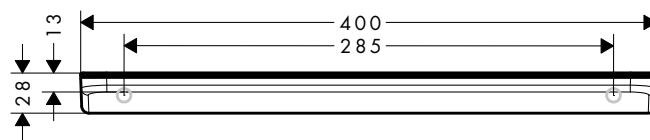

AXOR Universal Circular Mensola 400

Caratteristiche

/ attacco a parete
/ materiale telaio: puro ottone
/ materiale mensola: metallo

/ lunghezza: 400 mm
/ con materiale di montaggio
/ fissaggio nascosto

/ distanza tra i fori: 340 mm
/ diametro foro per maniglia: 6 mm
/ adatto per la doccia

Finitura	Art. Nr.	Euro
Cromo	42844000	219,59
Bianco Opaco	42844700	301,80
Nero Opaco	42844670	307,53
AXOR FinishPlus*	42844XXX	329,40

AXOR Universal Circular Porta rotolo

Caratteristiche di tutte le varianti

/ attacco a parete
/ materiale: metallo

/ con materiale di montaggio
/ fissaggio nascosto

/ distanza tra i fori: 35 mm
/ diametro foro per maniglia: 6 mm