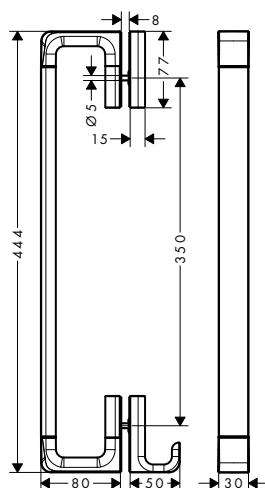

AXOR Universal Softsquare Porta asciugamani

Panoramica delle varianti

Dimensioni prodotto (mm)	Finitura	Art. Nr.	Euro
600	Cromo	42832000	286,54
	Nero Opaco	42832670	393,74
	AXOR FinishPlus*	42832XXX	429,80
800	Cromo	42833000	330,36
	Nero Opaco	42833670	453,96
	AXOR FinishPlus*	42833XXX	495,50

AXOR Universal Softsquare Maniglia cabina doccia 444 mm

Caratteristiche

/ materiale: metallo
/ materiale supporto: metallo
/ fisso
/ lunghezza: 444 mm

/ con materiale di montaggio
/ spessore del vetro: 6 - 12 mm
/ distanza tra i fori: 350 mm

/ può essere usato simultaneamente come porta asciugamani
/ fissaggio nascosto

Finitura	Art. Nr.	Euro
Cromo	42837000	383,04
Nero Opaco	42837670	526,21
AXOR FinishPlus*	42837XXX	574,60

AXOR Universal Softsquare Mensola porta asciugamano

Caratteristiche

/ attacco a parete
/ materiale: vetro, metallo
/ lunghezza: 600 mm

/ spessore del vetro: 6 mm
/ con materiale di montaggio
/ distanza tra i fori: 400 mm

/ diametro foro per maniglia: 6 mm
/ per appendino