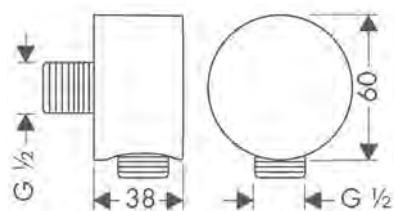

Uscite a muro

Caratteristiche di tutte le varianti

/ valvola antiriflusso

/ tipo di connessione: G $\frac{1}{2}$

tondo

quadrato

softsquare

Panoramica delle varianti

Forma

Finitura

Art. Nr.

Euro

tondo

Cromo

27451000

43,41

Nickel Spazzolato

27451820

65,11

AXOR FinishPlus*

27451XXX

65,10

quadrato

Cromo

36732000

39,64

Nickel Spazzolato

36732820

59,46

AXOR FinishPlus*

36732XXX

59,50