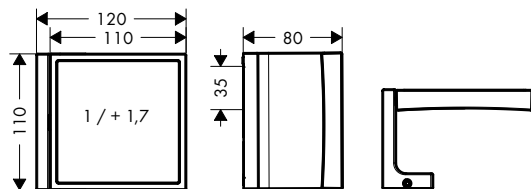

AXOR Universal Rectangular Specchio da rasatura

Caratteristiche

/ materiale: vetro a specchio
/ materiale telaio: metallo
/ lo specchio è inclinabile

/ ingrandimento: 1 volta, 1,7 volte
/ con materiale di montaggio
/ fissaggio nascosto

/ distanza tra i fori: 35 mm
/ diametro foro per maniglia: 6 mm
/ attacco a parete

Finitura	Art. Nr.	Euro
Cromo	42649000	354,92
Bronzo Spazzolato	42649140	522,50
Cromo Nero Spazzolato	42649340	522,50
Nero Opaco	42649670	501,60
Nickel Spazzolato	42649820	522,50
Oro Lucido	42649990	522,50
AXOR FinishPlus*	42649XXX	532,40