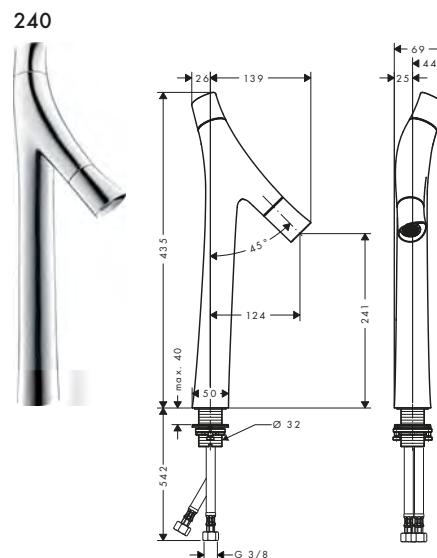

Sostenibilità

Tecnologie

Panoramica delle varianti

ComfortZone	Lunghezza bocca erogazione (mm)	Altezza bocca (mm)	Set di scarico	Da catino	Finitura	Art. Nr.	Euro
80	116	83	salterello	-	● Cromo	12010000	607,43
					● AXOR FinishPlus*	12010XXX	911,10
80	116	83	sempre aperto	-	● Cromo	12011000	607,43
					● AXOR FinishPlus*	12011XXX	911,10
170	116	168	sempre aperto	■	● Cromo	12012000	767,21
					● AXOR FinishPlus*	12012XXX	1.150,80
240	124	241	sempre aperto	■	● Cromo	12013000	927,09
					● AXOR FinishPlus*	12013XXX	1.390,60

Le misure all'interno dei disegni in scala sono espresse in mm. Specifiche tecniche e unità di misura sono soggette a modifiche.