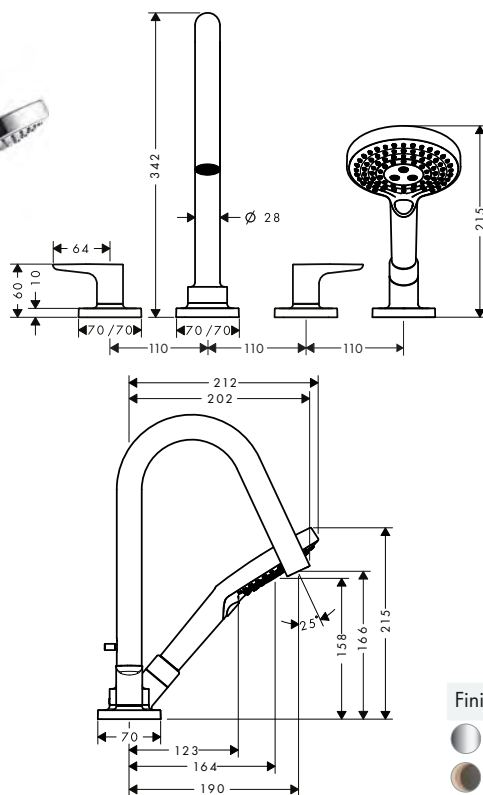

Rubinetteria 4 fori vasca bordo piastrellato con maniglie a leva e piastrine

Caratteristiche

/ composto da: Rubinetteria vasca 4 fori per bordo piastrellato, doccetta, supporto doccia
/ lunghezza bocca erogazione: 190 mm
/ tipo di getto miscelatore: getto normale
/ tipo di getto doccetta: Rain, RainAir, WhirlAir

/ lunghezza massima di estrazione doccetta: 1,10 m
/ portata massima a 3 bar: 18 l/min
/ portata bocca di erogazione vasca a 3 bar: 20 l/min
/ portata doccetta a 3 bar: 18 l/min

/ con valvole in ceramica caldo/freddo con rotazione fino a 90°
/ deviatore con reimpostazione automatica
/ valvola antiriflusso
/ tipo di connessione: corpo incasso
/ montaggio piano piastrellato

Tecnologie

Tipi di getto

Finitura	Art. Nr.	Euro
● Cromo	34454000	1.768,47
● AXOR FinishPlus*	34454XXX	2.652,70

costituito da:	Incluso in	Codice articolo
AXOR ShowerSolutions Doccetta 120 3jet	34454XXX	26050XXX

⚠️ Parti obbligatorie	Art. Nr.	Euro
Corpo incasso per rubinetteria 4 fori bordo piastrellato	15481180	1.708,96

Miscelatore monocomando doccia esterno

Caratteristiche

/ interasse: 150 mm ± 16 mm
/ portata massima a 3 bar: 26 l/min
/ portata doccetta a 3 bar: 19 l/min

/ cartuccia in ceramica
/ limitatore della temperatura regolabile
/ valvola antiriflusso

/ con isolante acustico
/ adatto per caldaie istantanee
/ raccordo tubo flessibile DN15