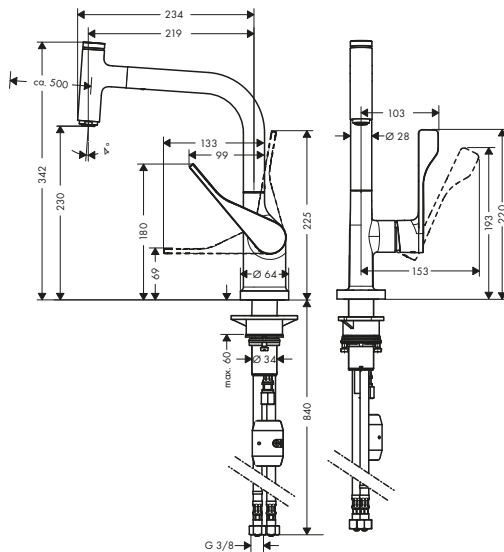

Sostenibilità

Tecnologie

Tipi di getto

Panoramica delle varianti

ComfortZone	EcoSmart	portata massima a 3 bar (l/min)	Finitura	Art. Nr.	Euro
230	-	9	● Cromo	39861000	734,29
			● Nero Opaco	39861670	936,97
			● Acciaio Inox	39861800	1.027,97
			● AXOR FinishPlus*	39861XXX	1.101,40
230	■	5	● Nero Opaco	39864670	936,97
			● AXOR FinishPlus*	39864XXX	

Le misure all'interno dei disegni in scala sono espresse in mm. Specifiche tecniche e unità di misura sono soggette a modifiche.