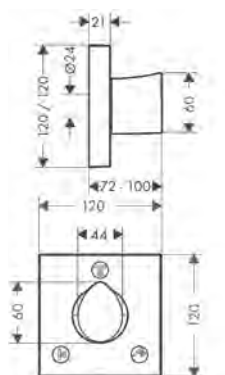

Valvola d'arresto e deviatore Trio/quattro 120/120 ad incasso

Finitura	Art. Nr.	Euro
Cromo	12731000	271,77
AXOR FinishPlus*	12731XXX	407,70

⚠️ Parti obbligatorie (sceglierne una)		Art. Nr.	Euro
	Corpo incasso per deviatore Quattro a 4 vie	16930180	312,53
	Corpo incasso per valvola d'arresto/deviatore Trio ad incasso	16982180	200,03
	AXOR Citterio E Corpo incasso per valvola d'arresto/deviatore Trio 120/120 ad incasso	36770180	312,22

* Per ulteriori informazioni, si prega di fare riferimento alla panoramica "finiture speciali" (pagina 30)