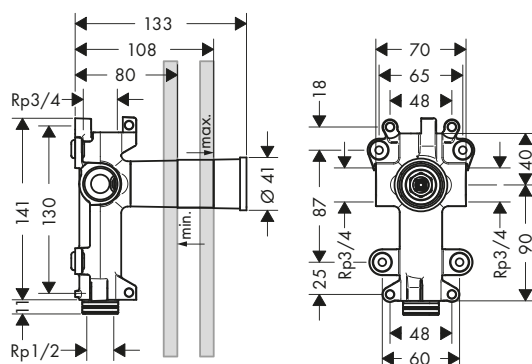

Corpo incasso per modulo doccia 120/120 ad incasso

Caratteristiche

/ se collegato direttamente serve contemporaneamente per la conduzione

dell'acqua e per il corretto posizionamento durante il montaggio

/ collegamento a destra o sinistra
/ montaggio con isolamento acustico