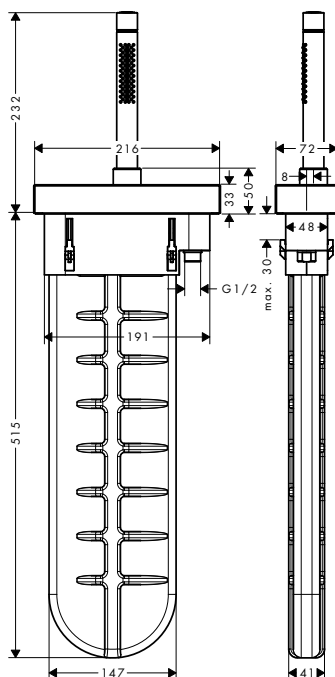

Set esterno a bordo vasca

Caratteristiche

- / composto da: doccetta baton, rosetta, corpo incasso per flessibile, flessibile doccia
- / adatto per installazione bordo vasca
- / tipo di getto doccetta: Rain, Mono
- / sBox per una guida silenziosa, agevole e protetta del flessibile
- / raccordo filettato G1/2
- / non necessita di apertura di manutenzione aggiuntiva
- / lunghezza massima di estrazione doccetta 1,45 m
- / rimovibile per la manutenzione in qualsiasi momento
- / portata massima a 3 bar: 14,5 l/min