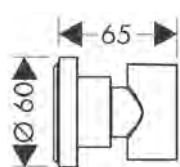

Finitura	Art. Nr.	Euro
● Cromo	39525000	122,59
● Nickel Spazzolato	39525820	183,88
● AXOR FinishPlus*	39525XXX	183,90

*Per ulteriori informazioni, si prega di fare riferimento alla panoramica "finiture speciali" (pagina 30)