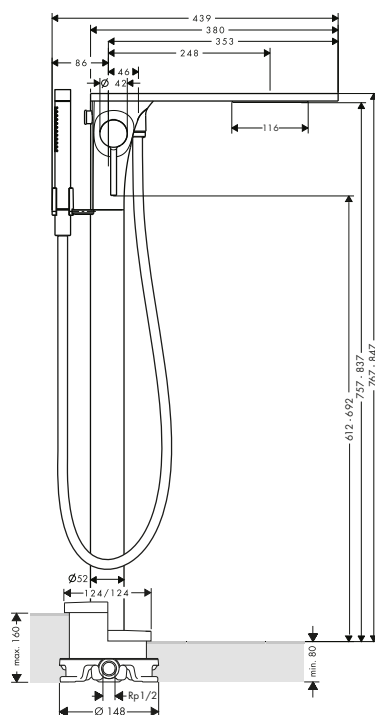

Tecnologie

Tipi di getto

Finitura	Art. Nr.	Euro
● Cromo	18450000	4.211,83
● AXOR FinishPlus*	18450XXX	6.317,70

costituito da:

Flessibile doccia effetto metallico 1.25 m con dadi cilindrici

Incluso in

18450XXX

Codice articolo

28282XXX

Doccetta baton 2jet

18450XXX

28532XXX

⚠️ Parti obbligatorie

Corpo incasso per miscelatori a pavimento

Art. Nr.

10452180

Euro

545,88