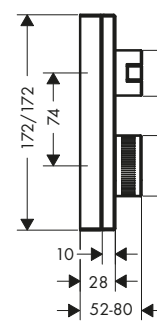

taglio diamante

Sostenibilità

Tecnologie

Panoramica delle varianti

Superficie	Finitura	Art. Nr.	Euro
standard	● Cromo	46750000	1.355,58
	● AXOR FinishPlus*	46750XXX	2.033,40
taglio diamante	● Cromo	46751000	1.491,71
	● AXOR FinishPlus*	46751XXX	2.237,60

i Questo prodotto non è disponibile nelle finiture AXOR FinishPlus spazzolate.

Parti obbligatorie	Art. Nr.	Euro
AXOR iBox universal Corpo incasso	01700180	161,41