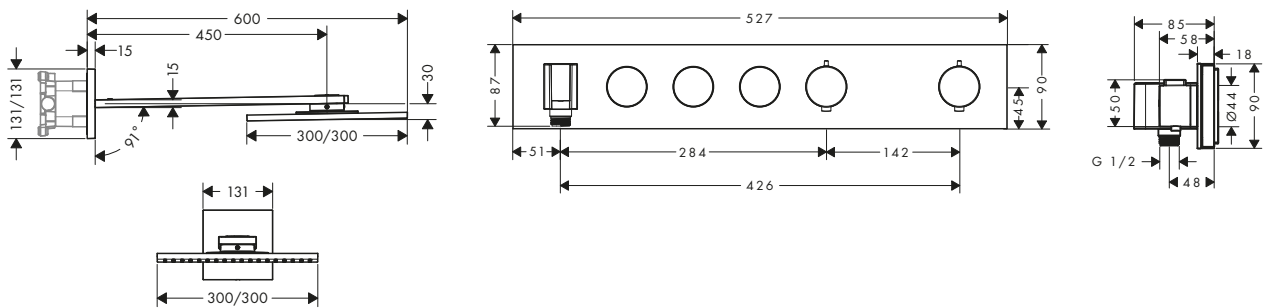

Disegni tecnici

Soffione doccia 300/300 2jet con braccio doccia Modulo termostatico Select 530/90 a incasso per 3 utenze