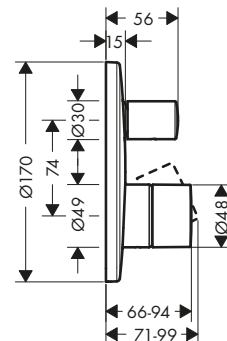

maniglia zero

Versione maniglia	Combinazione di sicurezza EN 1717	portata massima a 3 bar (l/min)	Finitura	Art. Nr.	Euro
staffa	-	28	● Cromo	38426000	396,90
			● Nickel Spazzolato	38426820	595,40
			● AXOR FinishPlus*	38426XXX	595,40
staffa	■	25	● Cromo	38428000	533,45
			● Nickel Spazzolato	38428820	800,22
			● AXOR FinishPlus*	38428XXX	800,20
zero	-	28	● Cromo	45405000	396,90
			● Nickel Spazzolato	45405820	595,40
			● AXOR FinishPlus*	45405XXX	595,40
zero	■	25	● Cromo	45407000	533,45
			● Nickel Spazzolato	45407820	800,22
			● AXOR FinishPlus*	45407XXX	800,20

Per ulteriori informazioni su questo prodotto, vedere la pagina successiva.

*Per ulteriori informazioni, si prega di fare riferimento alla panoramica "finiture speciali" (pagina 30)