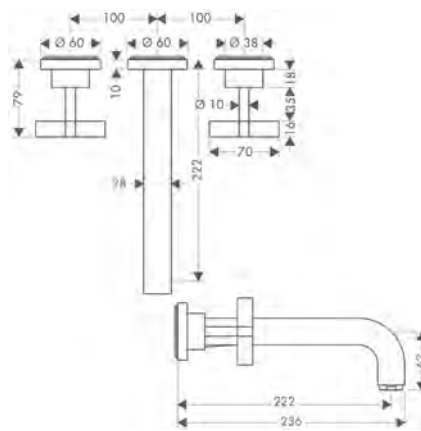

222 con maniglie a croce

Sostenibilità

Tecnologie

Panoramica delle varianti

Lunghezza bocca erogazione (mm)	Versione maniglia	Finitura	Art. Nr.	Euro
162	leva	● Cromo	39315000	709,94
		● AXOR FinishPlus*	39315XXX	1.064,90
162	croce	● Cromo	39313000	709,94
		● AXOR FinishPlus*	39313XXX	1.064,90
222	leva	● Cromo	39147000	769,24
		● AXOR FinishPlus*	39147XXX	1.153,90
222	croce	● Cromo	39143000	769,24
		● AXOR FinishPlus*	39143XXX	1.153,90

⚠️ Parti obbligatorie

Corpo incasso per rubinetteria 3 fori lavabo ad incasso a parete

Art. Nr.	Euro
10303180	279,31