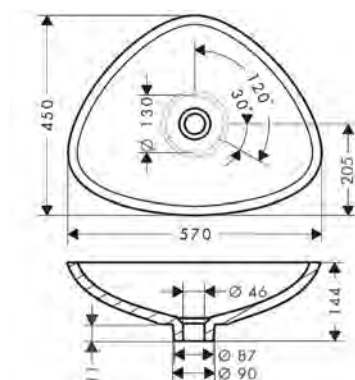

Finitura	Art. Nr.	Euro
☐ Bianco	42305000	1.094,20