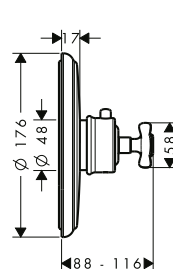

Termostatici alta pressione ad incasso

Parti obbligatorie	Art. Nr.	Euro
AXOR iBox universal Corpo incasso	01700180	161,41

Termostatici doccia ad incasso

Caratteristiche di tutte le varianti

/ cartuccia termostatica
/ portata massima a 3 bar: 43 l/min

/ limitatore della temperatura regolabile
/ valvola antiriflusso

/ con isolante acustico

maniglia a leva

maniglia a croce

Tecnologie

Panoramica delle varianti

Versione maniglia	Finitura	Art. Nr.	Euro
leva	Cromo	16823000	840,17
	Nickel Spazzolato	16823820	1.260,30
	AXOR FinishPlus*	16823XXX	1.260,30
croce	Cromo	16810000	840,17
	Nickel Spazzolato	16810820	1.260,30
	AXOR FinishPlus*	16810XXX	1.260,30

Parti obbligatorie	Art. Nr.	Euro
AXOR iBox universal Corpo incasso	01700180	161,41

Termostatici ad incasso con valvola d'arresto

Caratteristiche di tutte le varianti

/ 1 utenza
/ cartuccia termostatica, con valvola in ceramica
90°

/ portata massima a 3 bar: 25 l/min
/ blocco di sicurezza a 40°C
/ limitatore della temperatura regolabile

/ valvola antiriflusso
/ con isolante acustico