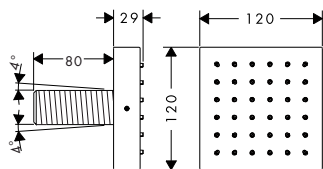

Rosetta softsquare

Caratteristiche

- / materiale: metallo
- / attacco a parete

Finitura	Art. Nr.	Euro
● Cromo	35214000	81,11
● Nero Opaco	35214670	121,67
● AXOR FinishPlus*	35214XXX	121,70

Braccio doccia 389 mm

Caratteristiche

- / lunghezza: 389 mm
- / materiale: ottone
- / versione: angolo di 90°
- / tipo di connessione: G 1/2

Finitura	Art. Nr.	Euro
● Cromo	27348000	139,91
● Nickel Spazzolato	27348820	209,86
● AXOR FinishPlus*	27348XXX	209,90

Moduli doccia ad incasso

Caratteristiche di tutte le varianti

- / dimensione soffione: 120 mm
- / tipo di getto: Rain
- / angolazione del getto regolabile su 5 livelli
- / portata massima a 3 bar: 5,3 l/min
- / portata getto Rain (a 3 bar): 5,3 l/min
- / raccordo filettato: G 1/2
- / in caso di installazione combinata (distanza 10 mm), si raccomanda l'utilizzo del corpo incasso # 28486180
- / In caso di installazione libera, è possibile il collegamento tramite una filettatura di raccordo G 1/2
- / per il montaggio come soffione doccia con più unità, si raccomanda l'utilizzo dell'ausilio per il montaggio # 28470180
- / adatto per caldaie istantanee
- / materiale: metallo

quadrato

softsquare

Sostenibilità

Tecnologie

Tipi di getto

Panoramica delle varianti

Dimensione soffione	Numero di getti	Tipi di getto	portata massima a 3 bar (l/min)	Pressione minima (bar)	Forma	Finitura	Art. Nr.	Euro
120/120	1	Rain	5,3	1	quadrato	● Cromo	28491000	525,29
						● AXOR FinishPlus*	28491XXX	787,90

Le misure all'interno dei disegni in scala sono espresse in mm. Specifiche tecniche e unità di misura sono soggette a modifiche.