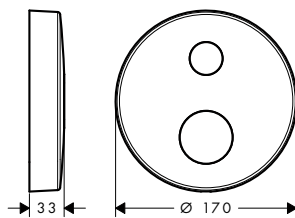

Finitura	Art. Nr.	Euro
Cromo	14963000	66,95
AXOR FinishPlus*	14963XXX	100,40