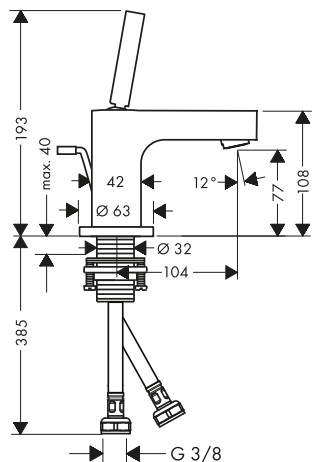

/ adatto per caldaie istantanee / salterello G 1/4

80

90

90

Sostenibilità

Tecnologie

Panoramica delle varianti

ComfortZone	Lunghezza bocca erogazione (mm)	Altezza bocca (mm)	Tipi di getto	Versione maniglia	Superficie	Finitura	Art. Nr.	Euro
80	104	77	getto normale	asta	standard	● Cromo	39015000	638,00
						● AXOR FinishPlus*	39015XXX	957,00
90	112	92	getto laminare	asta	standard	● Cromo	39035000	638,00
						● AXOR FinishPlus*	39035XXX	957,00
90	112	92	getto laminare	leva	standard	● Cromo	39022000	509,09
						● AXOR FinishPlus*	39022XXX	763,60
90	112	92	getto laminare	leva	taglio romboidale	● Cromo	39001000	563,00
					● AXOR FinishPlus*	39001XXX	844,50	