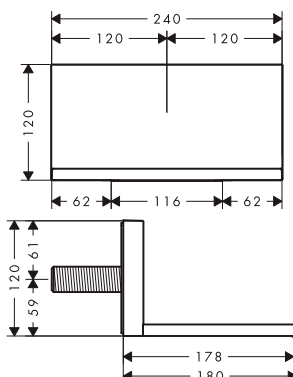

Tecnologie

Tipi di getto

Finitura	Art. Nr.	Euro
● Cromo	10942000	879,91
● AXOR FinishPlus*	10942XXX	1.319,90

*Per ulteriori informazioni, si prega di fare riferimento alla panoramica "finiture speciali" (pagina 30)