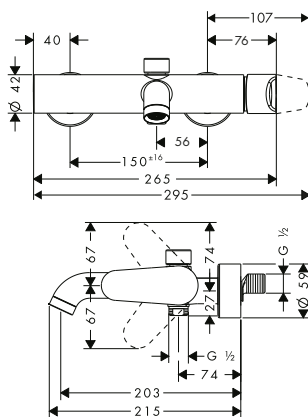

Miscelatore monocomando vasca esterno

Caratteristiche

- / lunghezza bocca erogazione: 200 mm
- / interasse: 150 mm ± 16 mm
- / tipo di getto miscelatore: getto normale
- / portata massima a 3 bar: 22 l/min
- / portata bocca di erogazione vasca a 3 bar: 22 l/min
- / portata doccia a 3 bar: 16 l/min
- / cartuccia in ceramica
- / limitatore della temperatura regolabile
- / deviatore con reimpostazione automatica
- / valvola antiriflusso
- / con isolante acustico
- / adatto per caldaie istantanee
- / tipo di connessione: connessioni a S
- / a parete