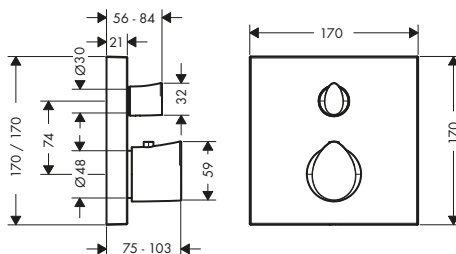

Sostenibilità

Tecnologie

Finitura	Art. Nr.	Euro
● Cromo	12716000	863,09
● AXOR FinishPlus*	12716XXX	1.294,60

Parti obbligatorie

AXOR iBox universal Corpo incasso

Art. Nr.	Euro
01700180	161,41