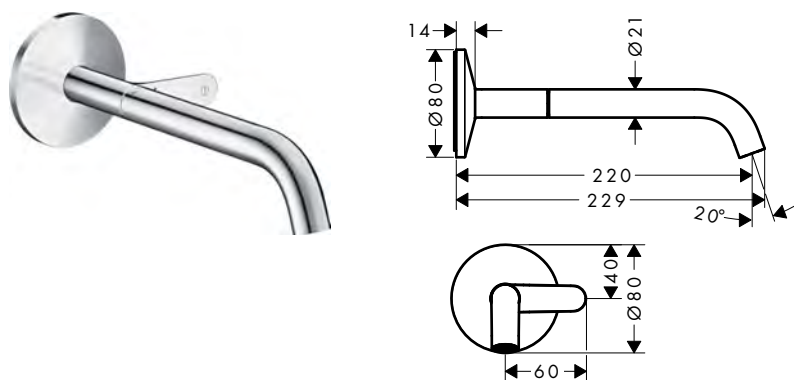

Sostenibilità

Tecnologie

Finitura	Art. Nr.	Euro
● Cromo	48112000	569,82
● Nero Opaco	48112670	797,78
○ Bianco Opaco	48112700	782,90
● AXOR FinishPlus*	48112XXX	854,70