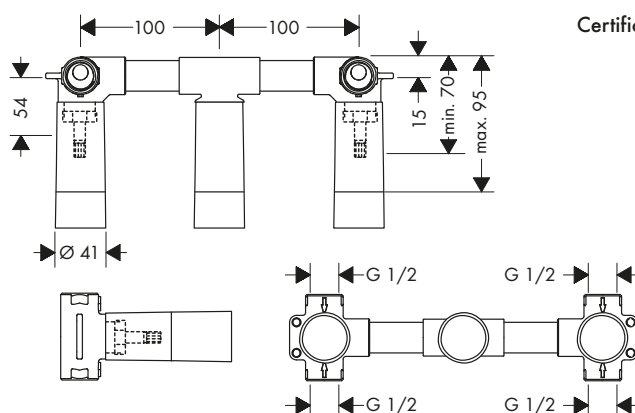

Prolunga 28 mm per miscelatore lavabo a parete

Caratteristiche

/ prolunga per corpo incasso

Art. Nr.	Euro
12918000	129,72

Corpo incasso per rubinetteria 3 fori lavabo ad incasso a parete

Caratteristiche

/ adatto per tutti i miscelatori lavabo a 3 fori per montaggio a parete

/ raccordo dall'alto o dal basso
/ profondità minima di montaggio: 70 mm

/ profondità massima di montaggio: 95 mm

Certificati/dichiarazioni

Art. Nr.	Euro
10303180	279,31

Prolunga 25 mm per corpo incasso per rubinetteria 3 fori lavabo a parete

Caratteristiche

/ dimensione prolunga: 25 mm

Art. Nr.	Euro
96259000	66,34