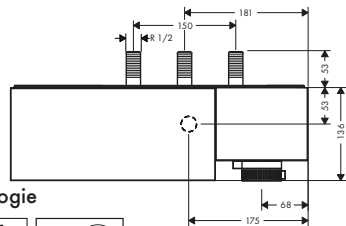

3 utenze

Sostenibilità

Tecnologie

Panoramica delle varianti

Numero di utenze	portata massima a 3 bar (l/min)	Superficie	Finitura	Art. Nr.	Euro
2 utenze	24	standard	Cromo	46240000	2.648,58
			AXOR FinishPlus*	46240XXX	3.972,90
2 utenze	24	taglio diamante	Cromo	46241000	2.913,73
			AXOR FinishPlus*	46241XXX	4.370,60
3 utenze	21	standard	Cromo	46140000	3.125,07
			AXOR FinishPlus*	46140XXX	4.687,60
3 utenze	21	taglio diamante	Cromo	46141000	3.438,00
			AXOR FinishPlus*	46141XXX	5.157,00

i Questo prodotto non è disponibile nelle finiture AXOR FinishPlus spazzolate.

Parti obbligatorie	Per	Art. Nr.	Euro
Corpo incasso per miscelatore termostatico esterno/ad incasso per 2 utenze	46240XXX 46241XXX	45442180	123,10
Corpo incasso per termostatico esterno/ad incasso per 3 utenze	46140XXX 46141XXX	45443180	143,48

*Per ulteriori informazioni, si prega di fare riferimento alla panoramica "finiture speciali" (pagina 30)