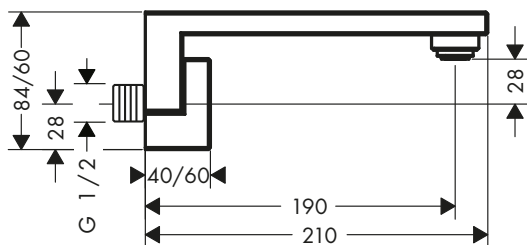

Bocche d'erogazione vasca

Caratteristiche di tutte le varianti

/ lunghezza bocca erogazione: 190 mm
/ attacco a parete

/ portata massima a 3 bar: 23 l/min
/ tipo di getto: getto normale

taglio diamante

Tecnologie

Panoramica delle varianti

Lunghezza bocca erogazione (mm)	Superficie	Finitura	Art. Nr.	Euro
190	standard	● Cromo	46410000	740,10
		● AXOR FinishPlus*	46410XXX	1.110,20
190	taglio diamante	● Cromo	46411000	812,75
		● AXOR FinishPlus*	46411XXX	1.219,10

Questo prodotto non è disponibile nelle finiture speciali spazzolate.