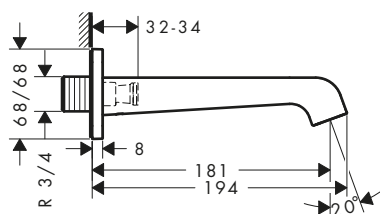

Bocca di erogazione 180 mm

Caratteristiche

- / tipo di connessione: G³/₄
- / lunghezza bocca erogazione: 181 mm
- / portata massima a 3 bar: 23 l/min
- / tipo di getto: getto laminare