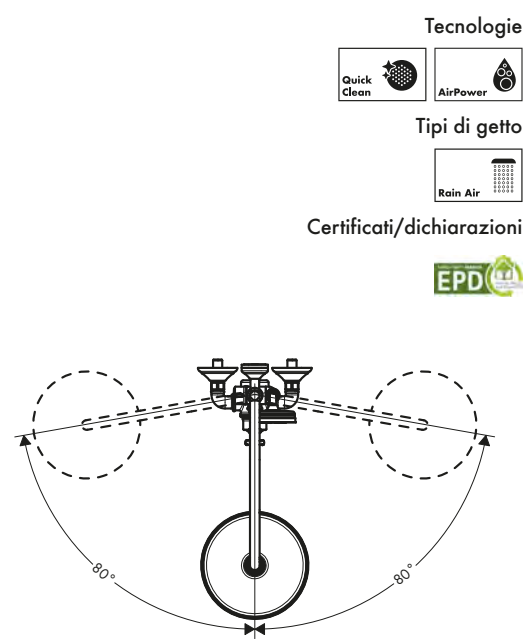

AXOR Montreux Showerpipe con miscelatore termostatico e soffione doccia 240 1jet

Caratteristiche

/ composto da: soffione doccia, doccetta, termostatico doccia, flessibile doccia, cursore, asta doccia
/ dimensione soffione doccia: 240 mm
/ tipo di getto soffione doccia: RainAir
/ portata getto RainAir (a 3 bar): 15 l/min
/ tipo di getto doccetta: RainAir
/ portata doccetta a 3 bar: 13,5 l/min
/ Portata massima per showerpipe a 3 bar: 15 l/min

/ pressione minima in funzione: 1 bar
/ pressione massima in funzione: 10 bar
/ diametro asta doccia: 22 mm
/ supporto doccetta regolabile in altezza
/ lunghezza del braccio del soffione: 450 mm
/ braccio doccia orientabile
/ termostatico AXOR Montreux
/ blocco di sicurezza a 40 °C
/ limitazione acqua calda regolabile
/ comando utenze mediante maniglia girevole

/ adatto per caldaie istantanee
/ tipo di montaggio: installazione esterna
/ dimensione raccordo DN15
/ raccordo filettato G1/2
/ interasse 170 ± 32 mm
/ sicuro contro il riflusso
/ lunghezza tubo: 1060 mm
/ 2 utenze

Tipi di getto

Certificati/dichiarazioni

Finitura	Art. Nr.	Euro
Cromo	16572000	2.753,24
Nickel Spazzolato	16572820	4.129,91
AXOR FinishPlus*	16572XXX	4.129,90

costituito da:		Incluso in	Codice articolo
	Soffione doccia 240 1jet Classic	16572XXX	28474XXX
	Doccetta 100 1jet	16572XXX	16320XXX
	Flessibile metallico da 1,60 m	16572XXX	28116XXX

*Per ulteriori informazioni, si prega di fare riferimento alla panoramica "finiture speciali" (pagina 30)