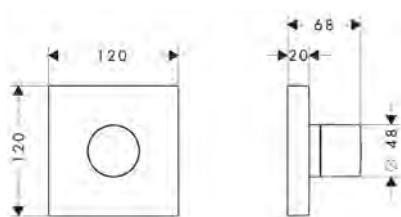

Set esterno arresto/deviatore Trio/quattro 120/120 Square

Caratteristiche

/ per l'installazione indipendente (distanza superiore di 10 mm), è necessario l'utilizzo del corpo incasso # 15930180

/ 2 utenze: in una installazione congiunta (10 mm distanza) con #36702000, il corpo incasso #36770180 è necessario

/ 2 utenze: in caso di installazione indipendente (distanza maggiore di 10 mm), il corpo incasso # 15981180 è necessario
/ uso simultaneo di 2 utenze

Finitura	Art. Nr.	Euro
● Cromo	10932000	350,03
● AXOR FinishPlus*	10932XXX	525,00

⚠ Parti obbligatorie (sceglierne una)		Art. Nr.	Euro
	Corpo incasso per deviatore Quattro a 4 vie	16930180	312,53
	Corpo incasso per valvola d'arresto/deviatore Trio ad incasso	16982180	200,03
	Corpo incasso per valvola d'arresto/deviatore Trio 120/120 ad incasso	36770180	312,22

Set esterno modulo doccia 120/120 Square

Caratteristiche

/ composto da: valvola d'arresto, modulo doccia, doccia baton, flessibile doccia
/ dado del flessibile: per flessibili doccia con dado cilindrico

/ tipo di connessione: DN15
/ con valvola antiriflusso
/ portata massima a 3 bar: 14,5 l/min
/ materiale: metallo

/ portata doccia a 3 bar: 14,5 l/min