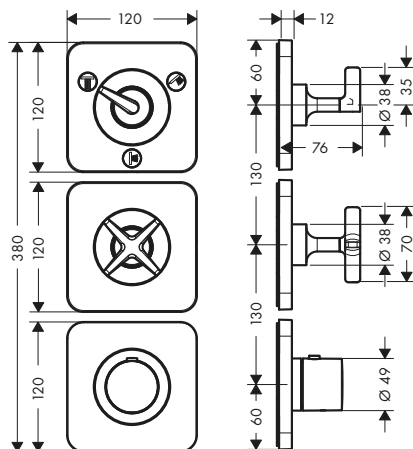

Modulo termostatico 380/120 ad incasso per 3 utenze con piastrine

Caratteristiche

/ composto da: termostatico doccia, valvola d'arresto/deviatore, valvola d'arresto
/ 3 utenze
/ uso simultaneo di 2 utenze
/ cartuccia termostatica

/ portata massima a 3 bar: 42 l/min
/ portata utenza inferiore: 37,9 l/min
/ Portata lato sinistro e destro: 37,9 l/min

/ combinazione di termostatico ad alta portata con arresto/deviatore Trio/Quattro per il controllo di 3 utenze
/ blocco di sicurezza a 40°C
/ limitatore della temperatura regolabile

Sostenibilità

Tecnologie

Certificati/dichiarazioni

Finitura	Art. Nr.	Euro
Cromo	36704000	935,65
Nero Opaco	36704670	1.285,77
AXOR FinishPlus*	36704XXX	1.403,50

costituito da:		Incluso in	Codice articolo
	AXOR Citterio E Miscelatore termostatico 120/120 ad incasso	36704XXX	36702XXX
	AXOR Citterio E Valvola d'arresto 120/120 ad incasso	36704XXX	36771XXX
	AXOR Citterio E Set esterno deviatore Trio/Quattro 120/120 ad incasso	36704XXX	36772XXX

⚠️ Parti obbligatorie		Art. Nr.	Euro
	AXOR Citterio E Corpo incasso per modulo termostatico 380/120 ad incasso per 3 utenze	36708180	739,59

*Per ulteriori informazioni, si prega di fare riferimento alla panoramica "finiture speciali" (pagina 30)