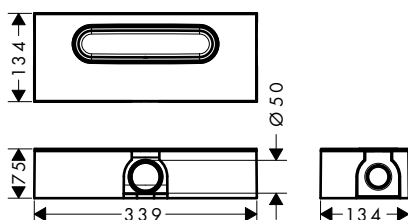

Tecnologie

Installazione

Art. Nr.	Euro
01005180	189,90

Corpo incasso per canaline doccia lineari per installazione piatta

Caratteristiche

/ composto da: corpo incasso, sifone, membrana sigillante premontata, pannelli di regolazione in altezza, protezione schermo
/ dove utilizzare: nuova struttura, ristrutturazione
/ guarnizione per l'acqua: 30 mm
/ altezza minima di costruzione: 57 mm
/ capacità di scarico con sifone: fino a 25 l/min

/ capacità di scarico con Dryphon: fino a 37 l/min
/ diametro collegamento: DN40
/ direzione di uscita: orizzontale
/ collegamento: 3 lati
/ fissaggio facile al pavimento con staffa di montaggio
/ regolabile in altezza con pannelli in schiuma

/ tipo di montaggio: attacco a parete, libero a pavimento
/ sifone facile da pulire
/ sifone rimovibile
/ ideale per installazioni insonorizzate