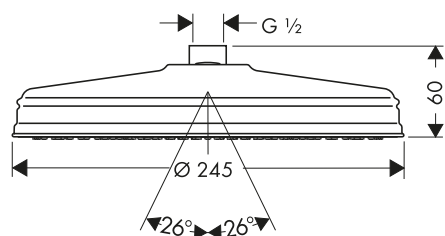

Soffioni doccia 1jet

Caratteristiche di tutte le varianti

/ tipo di getto: RainAir
/ giunto sferico: inclinazione regolabile soffione doccia

/ disco del soffione rimovibile per la pulizia
/ attacco a soffitto o parete
/ raccordo filettato G1/2

/ adatto per caldaie istantanee

240