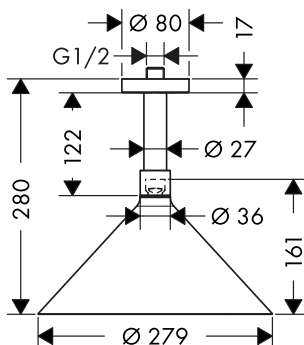

Soffione doccia 240 2jet con fissaggio a soffitto

Caratteristiche

/ composto da: soffione doccia, connessione a soffitto
/ dimensione soffione: 279 mm
/ tipo di getto: Rain, RainAir
/ pulsante Select su soffione doccia

/ giunto sferico: inclinazione regolabile soffione doccia
/ attacco a soffitto in ottone
/ lunghezza raccordo soffitto: 139 mm
/ portata massima a 3 bar: 17 l/min
/ portata getto Rain (a 3 bar): 17 l/min

/ portata getto RainAir (a 3 bar): 16 l/min
/ disco del soffione rimovibile per la pulizia
/ attacco a soffitto
/ raccordo filettato G1/2
/ adatto per caldaie istantanee

Tecnologie

Tipi di getto

Finitura	Art. Nr.	Euro
● Cromo	26022000	777,29
● AXOR FinishPlus*	26022XXX	1.165,90

Soffione doccia 240 2jet con braccio doccia

Caratteristiche

/ composto da: soffione doccia, braccio doccia
/ dimensione soffione: 279 mm
/ tipo di getto: Rain, RainAir
/ pulsante Select su soffione doccia
/ giunto sferico: inclinazione regolabile soffione doccia

/ lunghezza braccio doccia 400 mm
/ braccio doccia orientabile di 150°
/ portata massima a 3 bar: 15 l/min
/ portata getto Rain (a 3 bar): 15 l/min
/ portata getto RainAir (a 3 bar): 15 l/min
/ funzione da: 8 l/min

/ disco del soffione rimovibile per la pulizia
/ attacco a parete
/ raccordo filettato G1/2
/ adatto per caldaie istantanee