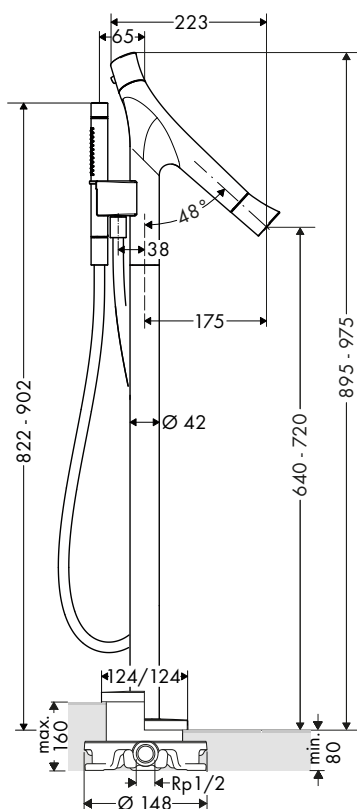

Sostenibilità

Tecnologie

Tipi di getto

Finitura	Art. Nr.	Euro
Cromo	12016000	2.642,98
AXOR FinishPlus*	12016XXX	3.964,50

costituito da:

AXOR Starck Flessibile doccia effetto metallico 1.25 m con dadi cilindrici

Incluso in

12016XXX

Codice articolo

28282XXX

Parti obbligatorie

Corpo incasso per miscelatori a pavimento

Art. Nr.

10452180

Euro

545,88