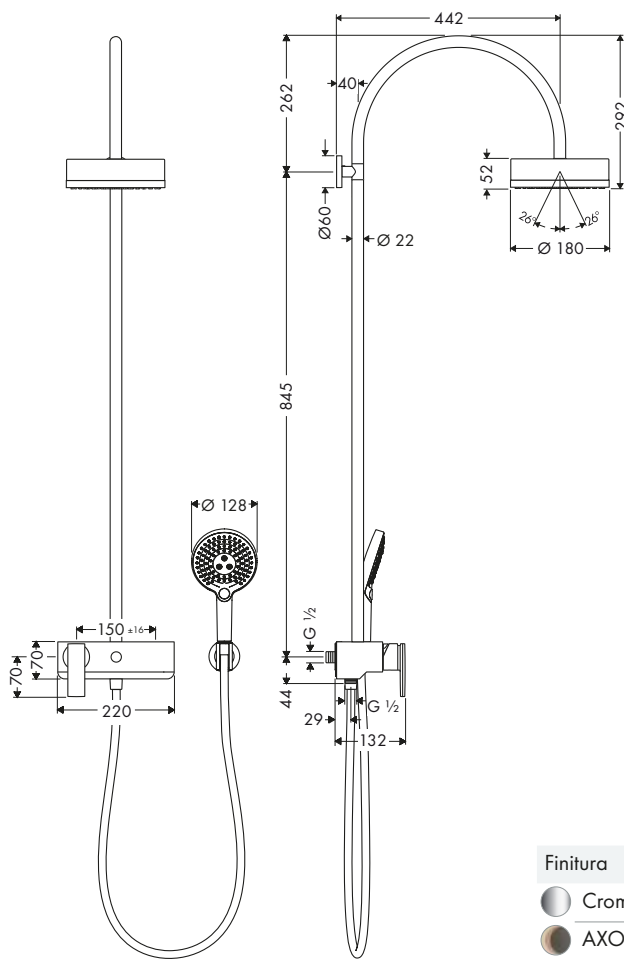

Showerpipe con miscelatore monocomando e soffione 180 1jet

Caratteristiche

/ composto da: soffione doccia, doccetta, miscelatore monocomando doccia, flessibile doccia, cursore doccia
/ soffione doccia AXOR Citterio
/ dimensione soffione doccia: 180 mm
/ tipo di getto soffione doccia: Rain
/ portata getto Rain (a 3 bar): 18 l/min
/ tipo di getto doccetta: RainAir, Rain, WhirlAir
/ portata doccetta a 3 bar: 15 l/min

/ Portata massima per showerpipe a 3 bar: 18 l/min
/ pressione minima in funzione: 1 bar
/ pressione massima in funzione: 10 bar
/ giunto sferico: inclinazione regolabile soffione doccia
/ lunghezza del braccio del soffione: 422 mm
/ adatto per caldaie istantanee con potenza di 18 kW

/ tipo di montaggio: installazione esterna
/ dimensione raccordo DN15
/ raccordo filettato G¹/₂
/ interasse 150 mm ± 16 mm
/ cartuccia in ceramica
/ limitatore della temperatura regolabile
/ 2 utenze

Tecnologie

Tipi di getto

Finitura	Art. Nr.	Euro
● Cromo	39620000	2.048,09
● AXOR FinishPlus*	39620XXX	3.072,10

costituito da:		Incluso in	Codice articolo
	AXOR ShowerSolutions Doccetta 120 3jet	39620XXX	26050XXX
	AXOR Citterio Supporto doccia rotondo	39620XXX	39525XXX
	Flessibile doccia 1.60 m	39620XXX	28626XXX