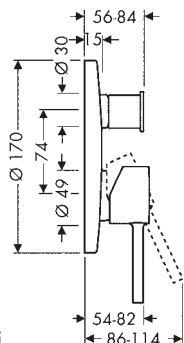

Miscelatori monocomando vasca a pavimento

Panoramica delle varianti

Lunghezza bocca erogazione (mm)	Versione maniglia	Finitura	Art. Nr.	Euro
156	asta	Cromo	10456000	1.916,43
		AXOR FinishPlus*	10456XXX	2.874,60
156	leva	Cromo	10455000	1.916,43
		AXOR FinishPlus*	10455XXX	2.874,60
costituito da:			Incluso in	Codice articolo
	AXOR Starck Flessibile doccia effetto metallico 1.25 m con dadi cilindrici		10456XXX 10455XXX	28282XXX
	AXOR Starck Doccetta baton 2jet		10456XXX 10455XXX	28532XXX
! Parti obbligatorie			Art. Nr.	Euro
	Corpo incasso per miscelatori a pavimento		10452180	545,88

Miscelatori monocomando vasca ad incasso

Caratteristiche di tutte le varianti

/ cartuccia in ceramica

/ limitatore della temperatura regolabile

/ deviatore con reimpostazione automatica

/ adatto per caldaie istantanee

/ tipo di connessione: corpo incasso

/ a parete

maniglia ad asta