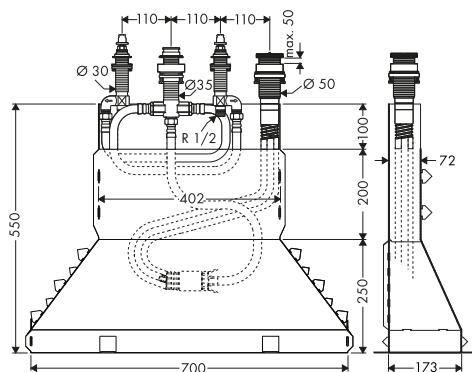

Caratteristiche

/ lunghezza massima di estrazione doccia: 1,10 m

Art. Nr.	Euro
15482180	1.302,89

Corpo incasso per rubinetteria 4 fori bordo vasca

Caratteristiche

/ lunghezza massima di estrazione doccia: 1,10 m