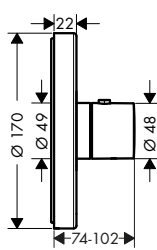

Mensole

Caratteristiche di tutte le varianti

/ adatto per installazione orizzontale o verticale del corpo incasso
/ materiale telaio: puro ottone

/ materiale mensola: metallo
/ con materiale di montaggio
/ fissaggio nascosto

/ distanza tra i fori: 72 mm
/ diametro foro per maniglia: 6 mm

240/120

120/120

Panoramica delle varianti

Dimensioni prodotto (mm)	Finitura	Art. Nr.	Euro
240/120	● Cromo	40873000	663,57
	● AXOR FinishPlus*	40873XXX	995,40
120/120	● Cromo	40872000	550,06
	● AXOR FinishPlus*	40872XXX	825,10

Termostatici alta pressione ad incasso

Caratteristiche di tutte le varianti

/ cartuccia termostatica
/ portata massima a 3 bar: 59 l/min

/ portata utenza superiore: 42 l/min
/ portata utenza inferiore: 42 l/min

/ blocco di sicurezza a 40°C
/ limitatore della temperatura regolabile

tondo

quadrato

softsquare

Tecnologie

Panoramica delle varianti

Forma	Finitura	Art. Nr.	Euro
tondo	● Cromo	36721000	555,46
	● Nickel Spazzolato	36721820	833,34
	● AXOR FinishPlus*	36721XXX	833,20
quadrato	● Cromo	36718000	555,46
	● AXOR FinishPlus*	36718XXX	833,20
softsquare	● Cromo	36711000	555,46
	● AXOR FinishPlus*	36711XXX	833,20

Per ulteriori informazioni su questo prodotto, vedere la pagina successiva.

*Per ulteriori informazioni, si prega di fare riferimento alla panoramica "finiture speciali" (pagina 30)