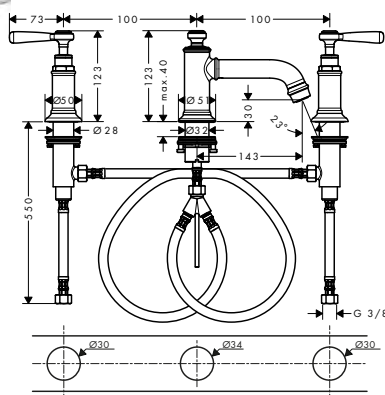

maniglia a leva