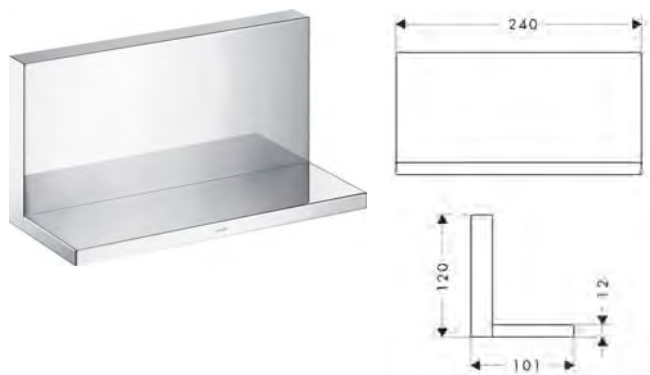

AXOR ShowerSolutions Mensole

Caratteristiche di tutte le varianti

/ adatto per installazione orizzontale o verticale del
corpo incasso
/ materiale telaio: puro ottone

/ materiale mensola: metallo
/ con materiale di montaggio
/ fissaggio nascosto

/ distanza tra i fori: 72 mm
/ diametro foro per maniglia: 6 mm

240/120