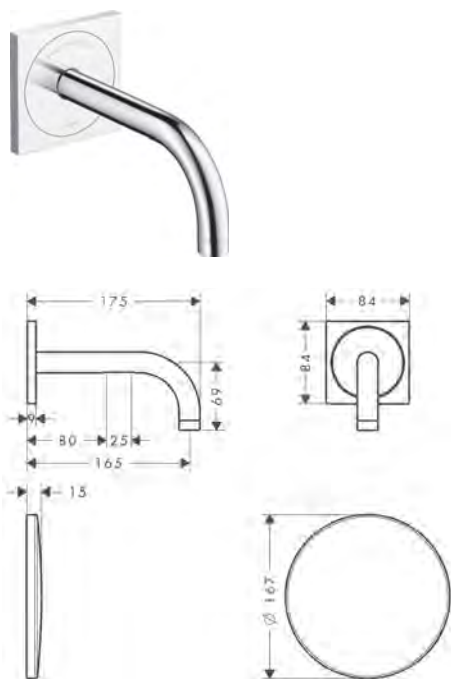

AXOR Uno Miscelatori elettronici lavabo ad incasso a parete

Caratteristiche di tutte le varianti

/ tipo di getto: getto normale
/ portata massima a 3 bar: 5 l/min
/ temperatura regolabile con corpo incasso
/ tecnologia con sensori ad infrarossi
/ adeguamento automatico all'ambiente del sensore ad infrarossi
/ intervallo ottico del sensore ad infrarossi regolabile (5 impostazioni)

/ allacciamento alla rete 230 V / 50 Hz
/ possibilità di attivazione del risciacquo igienico (flusso d'acqua automatico)
/ frequenza del risciacquo igienico: 24 h
/ durata risciacquo igienico: 10 s
/ risciacquo permanente attivabile (flusso dell'acqua singolo per 180 secondi, adatto alla disinfezione termica)

/ modalità pulizia: arresto dell'acqua manuale per pulizia del lavabo
/ per un funzionamento ottimale osservare una distanza minima dall'uscita centrale fino al bordo posteriore del lavabo di 140 mm

165