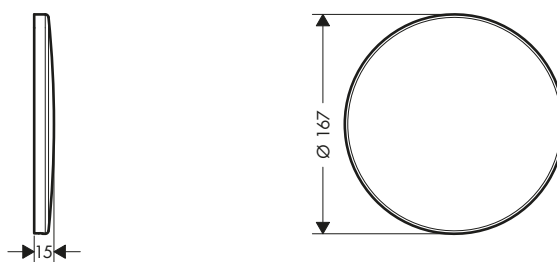

Sostenibilità

Tecnologie

221