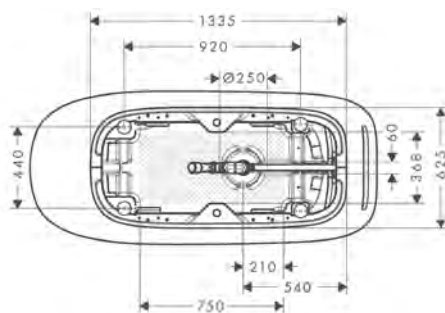

AXOR Urquiola Vasca da bagno 1800/600

Caratteristiche

/ vasca a pavimento
/ livello di riempimento: ca. 340mm
/ capacità di riempimento: ca. 180 l (1 persona di 70 kg)

/ peso con acqua (1 persona di 70 kg): circa 440 kg
/ peso senza acqua: 187 kg
/ quarzo sintetico con rivestimento in gel

Finitura	Art. Nr.	Euro
☐ Bianco	11440000	10.135,79