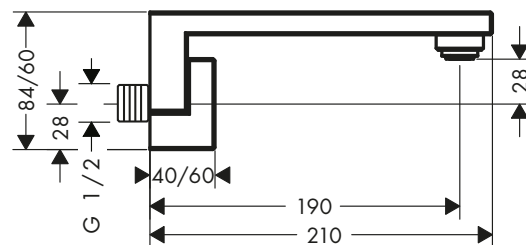

Bocche d'erogazione vasca

Caratteristiche di tutte le varianti

/ lunghezza bocca erogazione: 190 mm
/ attacco a parete

/ portata massima a 3 bar: 23 l/min
/ tipo di getto: getto normale

taglio diamante

Tecnologie

Panoramica delle varianti

Lunghezza bocca erogazione (mm)	Superficie	Finitura	Art. Nr.	Euro
190	standard	● Cromo	46410000	740,10
		● AXOR FinishPlus*	46410XXX	1.110,20
190	taglio diamante	● Cromo	46411000	812,75
		● AXOR FinishPlus*	46411XXX	1.219,10

Questo prodotto non è disponibile nelle finiture speciali spazzolate.