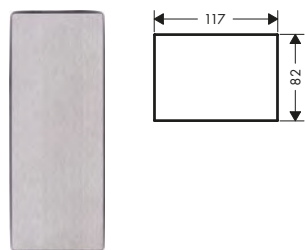

Piastre di montaggio

Caratteristiche di tutte le varianti

/ la piastra di montaggio è necessaria per fissare il materiale personalizzato ai prodotti AXOR MyEdition che ne sono sprovvisti
/ spessore del materiale: si raccomandano 3-5 mm
/ materiale: Acciaio Inox

/ per il posizionamento corretto del materiale personalizzato sulla piastra di montaggio fare riferimento al modello AXOR MyEdition corrispondente
/ rimovibile

/ con guarnizione in gomma per la massima aderenza
/ non incluso: materiale personalizzato, colla

117