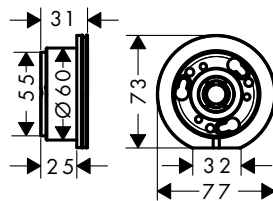

Corpi incasso

Prolunga 25 mm per corpo incasso miscelatore lavabo ad incasso a parete Select

Caratteristiche

/ prolunga per corpo incasso
/ dimensione prolunga: 25 mm

Art. Nr.	Euro
13609000	59,41

Corpo incasso

Caratteristiche

/ non necessita di apertura di manutenzione aggiuntiva

/ montaggio simmetrico in rotazione
/ profondità minima di montaggio: 45 mm

/ profondità massima di montaggio: 73 mm