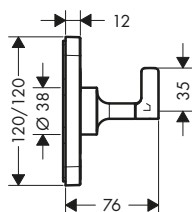

Set esterno deviatore Trio/Quattro 120/120 ad incasso

Caratteristiche

/ 3 utenze: in caso di installazione congiunta (10 mm distanza) con #36702000 e #36771000, si consiglia l'utilizzo del termostatico per 3 utenze con 3 piastrine 12 x 12 #36704000 ed il corpo incasso #36708180

/ per l'installazione indipendente (distanza superiore di 10 mm), è necessario l'utilizzo del corpo incasso # 15930180
/ 2 utenze: in una installazione congiunta (10 mm distanza) con #36702000, il corpo incasso #36770180 è necessario

/ 2 utenze: in caso di installazione indipendente (distanza maggiore di 10 mm), il corpo incasso # 15981180 è necessario
/ 3 utenze
/ uso simultaneo di 2 utenze

Finitura	Art. Nr.	Euro
Cromo	36772000	199,32
Nero Opaco	36772670	273,91
AXOR FinishPlus*	36772XXX	299,00

⚠️ Parti obbligatorie (sceglierne una)		Art. Nr.	Euro
	AXOR Citterio E Corpo incasso per valvola d'arresto/deviatore Trio 120/120 ad incasso	36770180	312,22
	Corpo incasso per valvola d'arresto/deviatore Trio ad incasso	16982180	200,03
	Corpo incasso per deviatore Quattro a 4 vie	16930180	312,53

Modulo doccia 120/120 ad incasso softsquare

Caratteristiche

/ dimensione soffione: 120 mm
/ tipo di getto: Rain
/ angolazione del getto regolabile su 5 livelli
/ portata massima a 3 bar: 5,3 l/min
/ portata getto Rain (a 3 bar): 5,3 l/min
/ raccordo filettato: G 1/2

/ in caso di installazione combinata (distanza 10 mm), si raccomanda l'utilizzo del corpo incasso # 28486180
/ In caso di installazione libera, è possibile il collegamento tramite una filettatura di raccordo G 1/2

/ per il montaggio come soffione doccia con più unità, si raccomanda l'utilizzo dell'ausilio per il montaggio # 28470180
/ adatto per caldaie istantanee
/ materiale: metallo