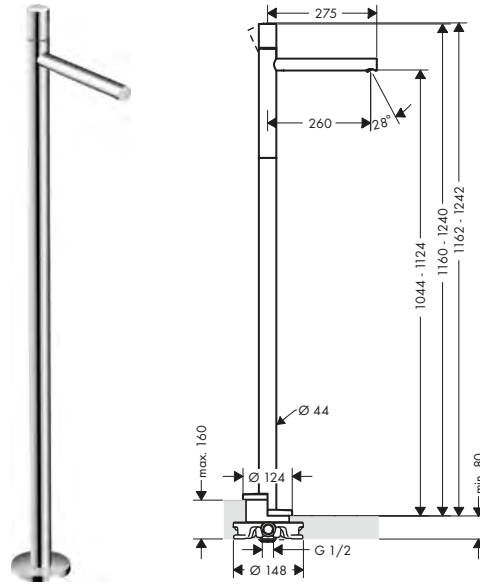

maniglia zero

Sostenibilità

Tecnologie

Panoramica delle varianti

Lunghezza bocca erogazione (mm)	Tipi di getto	Versione maniglia	Finitura	Art. Nr.	Euro
266	getto normale	staffa	Cromo Nickel Spazzolato AXOR FinishPlus*	38037000 38037820 38037XXX	1.778,56 2.667,84 2.667,80
260	getto laminare	zero	Cromo Nickel Spazzolato AXOR FinishPlus*	45037000 45037820 45037XXX	1.778,56 2.667,84 2.667,80

Parti obbligatorie

Corpo incasso per miscelatori a pavimento

Art. Nr.	Euro
10452180	545,88

*Per ulteriori informazioni, si prega di fare riferimento alla panoramica "finiture speciali" (pagina 30)