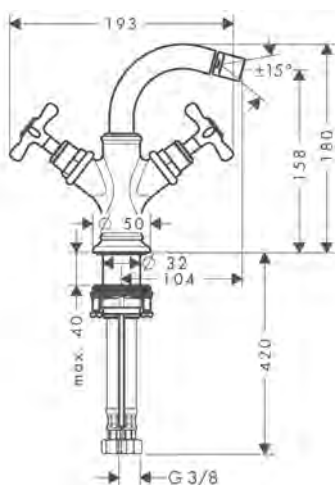

Miscelatore bidet a 2 maniglie con maniglie a croce e tirante

Caratteristiche

/ composto da: Miscelatore 2 fori bidet, set di scarico
/ lunghezza bocca erogazione: 104 mm
/ altezza bocca: 158 mm

/ con bocca d'erogazione fissa
/ giunto snodato a sfera
/ tipo di getto: getto laminare
/ portata massima a 3 bar: 7,5 l/min

/ cartuccia caldo/freddo a rotazione di 180°
/ adatto per caldaie istantanee
/ salterello G 1 1/4

Finitura	Art. Nr.	Euro
● Cromo	16520000	741,93
● Nickel Spazzolato	16520820	1.112,85
● AXOR FinishPlus*	16520XXX	1.112,90