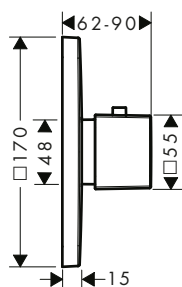

Tecnologie

Finitura	Art. Nr.	Euro
● Cromo	11731000	902,83
● AXOR FinishPlus*	11731XXX	1.354,20

i Questo prodotto non è disponibile nelle finiture speciali Cromo Nero Lucido e Spazzolato.

! Parti obbligatorie

AXOR iBox universal Corpo incasso

Art. Nr.	Euro
01700180	161,41

Set esterno termostatico ad incasso con valvola d'arresto

Caratteristiche

/ 1 utenza
/ cartuccia termostatica, con valvola in ceramica 90°

/ portata massima a 3 bar: 26 l/min
/ blocco di sicurezza a 40°C
/ limitatore della temperatura regolabile

/ valvola antiriflusso
/ con isolante acustico