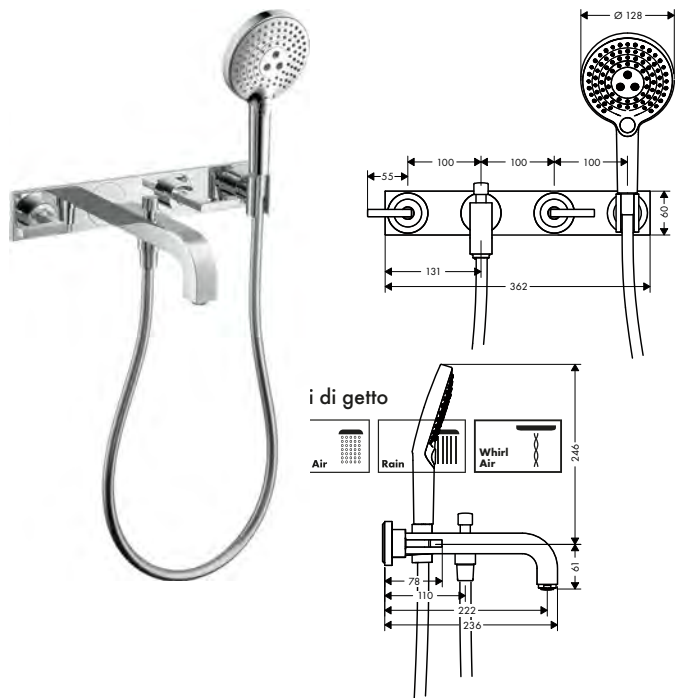

Rubineria vasca 3 fori ad incasso a parete con piastra

Caratteristiche di tutte le varianti

/ composto da: miscelatore vasca a 3 fori, doccia, supporto doccia, flessibile doccia
/ lunghezza bocca erogazione: 222 mm
/ tipo di getto miscelatore: getto normale
/ tipo di getto doccia: Rain, RainAir, WhirlAir

/ portata massima a 3 bar: 22,5 l/min
/ portata bocca di erogazione vasca a 3 bar: 22,5 l/min
/ portata doccia a 3 bar: 20 l/min
/ deviatore con reimpostazione automatica

/ valvola antiriflusso
/ tipo di connessione: corpo incasso
/ a parete

maniglia a leva