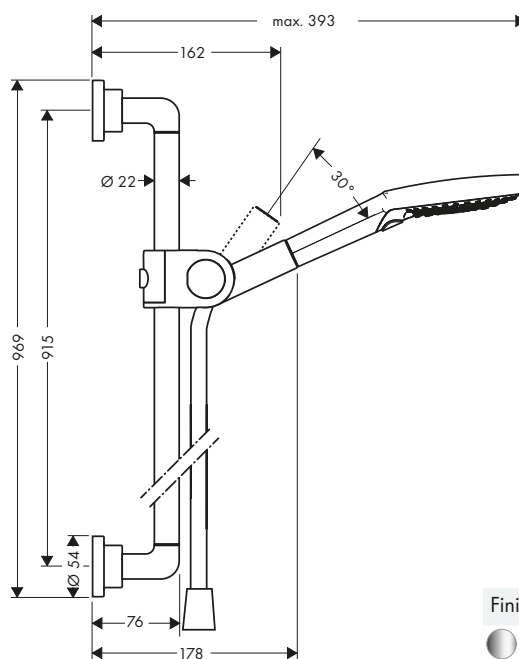

Tecnologie

Tipi di getto

Finitura	Art. Nr.	Euro
Cromo	27991000	462,01
AXOR FinishPlus*	27991XXX	693,00

costituito da:

AXOR ShowerSolutions Doccetta 120 3jet

Incluso in

27991XXX

Codice articolo

26050XXX

Flessibile doccia 1.60 m

27991XXX

28626XXX

*Per ulteriori informazioni, si prega di fare riferimento alla panoramica "finiture speciali" (pagina 30)