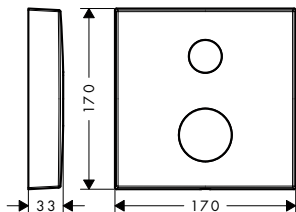

Finitura	Art. Nr.	Euro
Cromo	14969000	81,93
AXOR FinishPlus*	14969XXX	122,90