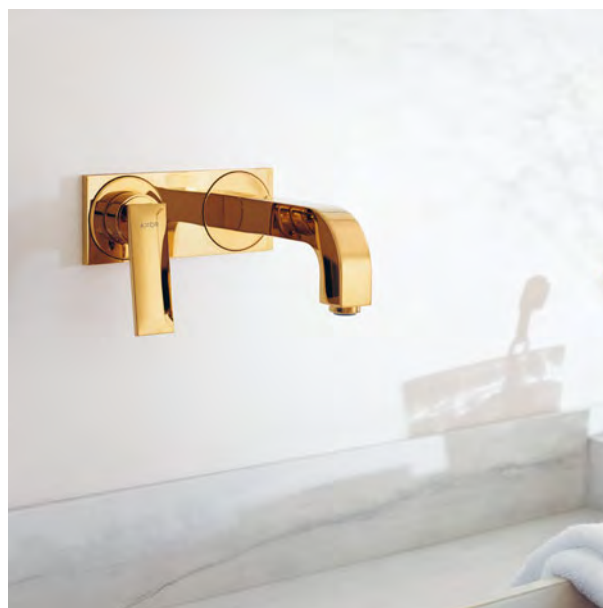

Una varietà di prodotti dalla forma perfetta