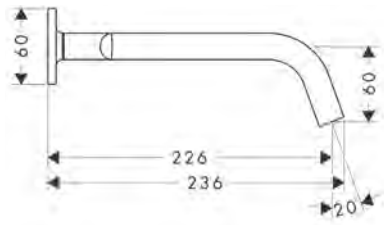

Miscelatori monocomando lavabo ad incasso a parete con rosette

Parti obbligatorie

Corpo incasso per miscelatore monocomando lavabo ad incasso a parete

Art. Nr.

13623180

Euro

261,78

Rubinetteria 3 fori lavabo 160 con maniglie a leva, salterello e rosette

Caratteristiche

/ composto da: Rubinetteria a 3 fori lavabo, set di scarico
/ ComfortZone 160
/ lunghezza bocca erogazione: 135 mm

/ altezza bocca: 156 mm
/ variante maniglia: maniglia a leva
/ tipo di getto: getto normale
/ portata massima a 3 bar: 5 l/min

/ con valvole in ceramica caldo/freddo con rotazione fino a 90°
/ adatto per caldaie istantanee
/ salterello G 1/4

Sostenibilità

Tecnologie

Finitura	Art. Nr.	Euro
● Cromo	34133000	744,79
● AXOR FinishPlus*	34133XXX	1.117,20

Miscelatori lavabo 3 fori ad incasso a parete con rosette

Caratteristiche di tutte le varianti

/ composto da: Rubinetteria a 3 fori lavabo ad incasso a parete, set di scarico
/ variante maniglia: maniglia a leva
/ tipo di getto: getto normale

/ portata massima a 3 bar: 5 l/min
/ con valvole in ceramica caldo/freddo con rotazione fino a 90°
/ adatto per caldaie istantanee

/ Set di scarico sempre aperto

166

226

Sostenibilità

Tecnologie

Per ulteriori informazioni su questo prodotto, vedere la pagina successiva.

*Per ulteriori informazioni, si prega di fare riferimento alla panoramica "finiture speciali" (pagina 30)