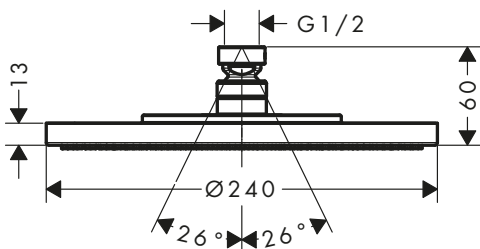

Soffione doccia 240 1jet piatto

Caratteristiche

/ dimensione soffione: 240 mm
/ tipo di getto: RainAir
/ giunto sferico: inclinazione regolabile soffione doccia

/ portata massima a 3 bar: 19 l/min
/ portata getto RainAir (a 3 bar): 19 l/min
/ disco del soffione rimovibile per la pulizia
/ attacco a soffitto o parete

/ raccordo filettato G1/2
/ adatto per caldaie istantanee