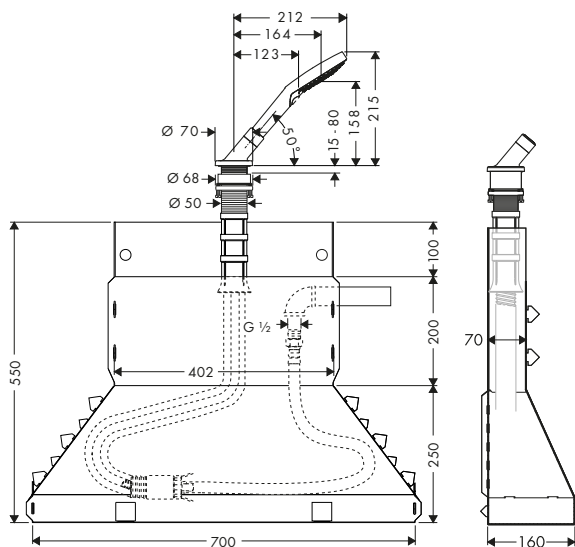

Set esterno a bordo vasca con doccia

Caratteristiche

/ composto da: doccia, supporto doccia, flessibile doccia, Secubox, Secuflex flessibile, guida tubo

/ adatto per per installazione su bordo vasca o piano piastrellato (piastra di montaggio non disponibile)

/ diametro foro vasca: Ø 50 mm

/ lunghezza massima di estrazione doccia 1,10 m

Finitura	Art. Nr.	Euro
● Cromo	19418000	516,53
● AXOR FinishPlus*	19418XXX	774,80

costituito da:

AXOR ShowerSolutions Doccetta 120 3jet

Incluso in

19418XXX

Codice articolo

26050XXX

*Per ulteriori informazioni, si prega di fare riferimento alla panoramica "finiture speciali" (pagina 30)