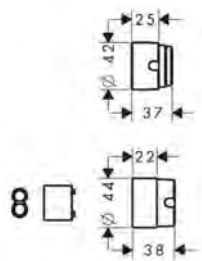

Prolunga 25 mm per miscelatore monocomando lavabo a parete

Caratteristiche

/ dimensione prolunga: 25 mm