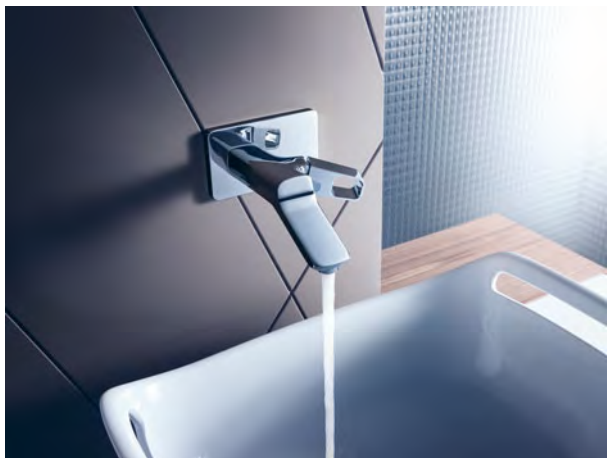

Le ampie aperture delle maniglie sono una caratteristica di design della collezione e consentono un azionamento intuitivo ed ergonomico.

Accenti nostalgici:
la forma del lavabo ricorda i tradizionali catini del passato.