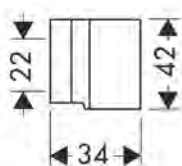

Finitura	Art. Nr.	Euro
● Cromo	27515000	51,87
● Nickel Spazzolato	27515820	77,80
● AXOR FinishPlus*	27515XXX	77,80

Supporto doccia rotondo

Caratteristiche

/ posizione del fissaggio prestabilita

/ per tubo flessibile con dadi conici

/ materiale: metallo