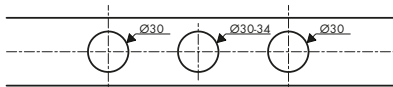

70 senza rivestimento