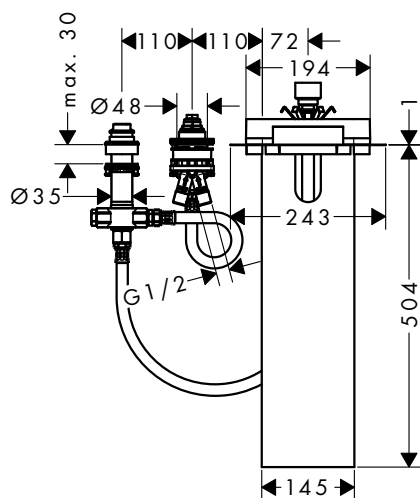

Corpo incasso per rubinetteria 3 fori bordo vasca

Caratteristiche

- / sBox per una guida silenziosa, agevole e protetta del flessibile
- / diametro foro: 35 mm, 50 mm
- / intervallo di fissaggio: 0 - 30 mm

- / lunghezza massima di estrazione doccia: 1,45 m
- / adatto per installazione bordo vasca
- / raccordo filettato: G1/2
- / lunghezza flessibile di collegamento: 600 mm

- / larghezza bordo vasca di almeno 100 mm
- / diametro foro vasca: due fori Ø 50/51 mm e connessione con segheatura necessaria (vedi modello)

Art. Nr.	Euro
15487180	490,55

Corpo incasso vasca per montaggio bordo vasca e piano piastrellato

Caratteristiche

- / adatto per montaggio bordo vasca o su piano piastrellato
- / 1 utenza
- / raccordo filettato R 1/2

- / lunghezza flessibile di collegamento: 600 mm
- / larghezza bordo vasca di almeno 100 mm

- / diametro foro vasca: due fori Ø 50/51 mm e connessione con segheatura necessaria (vedi modello)
- / intervallo di fissaggio: 0 - 30 mm