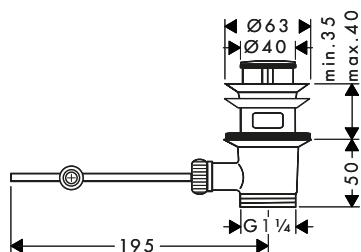

Finitura	Art. Nr.	Euro
● Cromo	51302000	91,51
● AXOR FinishPlus*	51302XXX	137,30

Set scarico push-open per miscelatori lavabo e bidet

Caratteristiche

/ funzionamento con tappo a pressione
/ per lavabi con troppopieno

/ materiale tappo di scarico ottone
/ dimensione raccordo G 1 1/4

/ con troppopieno