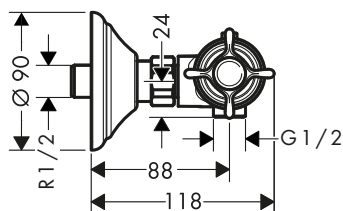

Finitura	Art. Nr.	Euro
Cromo	16261000	535,69
Nickel Spazzolato	16261820	803,58
AXOR FinishPlus*	16261XXX	803,50

Termostatici alta pressione ad incasso

Caratteristiche di tutte le varianti

- / cartuccia termostatica
- / portata massima a 3 bar: 59 l/min
- / portata utenza superiore: 42 l/min
- / portata utenza inferiore: 42 l/min
- / blocco di sicurezza a 40°C
- / limitatore della temperatura regolabile
- / valvola antiriflusso
- / con isolante acustico