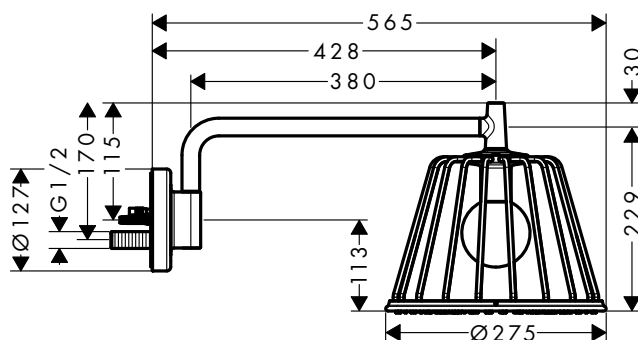

Tecnologie

Tipi di getto

Finitura	Art. Nr.	Euro
● Cromo	26031000	2.176,58
● AXOR FinishPlus*	26031XXX	3.264,90