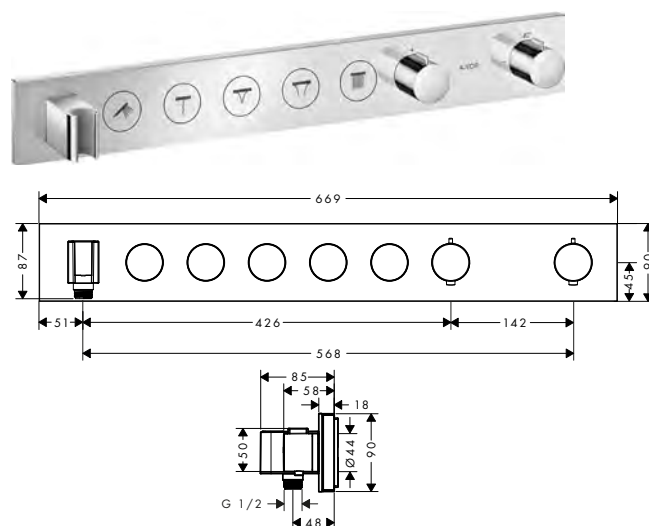

5 utenze

Sostenibilità

Tecnologie

Certificati/dichiarazioni

Panoramica delle varianti

Numero di utenze	portata massima a 3 bar (l/min)	Portata per utente	Pulsanti inclusi	Finitura	Art. Nr.	Euro
4 utenze	38	26	getto Large Rain, Cascata, Mono, doccia	● Cromo	18357000	2.462,62
				● Nickel Spazzolato	18357820	3.693,93
				● AXOR FinishPlus*	18357XXX	3.693,90
5 utenze	38	26	PowderRain interno, PowderRain esterno, Mono, soffione doccia, doccia	● Cromo	18358000	2.790,94
				● AXOR FinishPlus*	18358XXX	4.186,40

⚠️ Parti obbligatorie		Per	Art. Nr.	Euro
	Corpo incasso per modulo termostatico Select per 4 utenze	18357XXX	18312180	1.231,46
	Corpo incasso per modulo termostatico Select per 5 utenze	18358XXX	18313180	1.385,33

*Per ulteriori informazioni, si prega di fare riferimento alla panoramica "finiture speciali" (pagina 30)