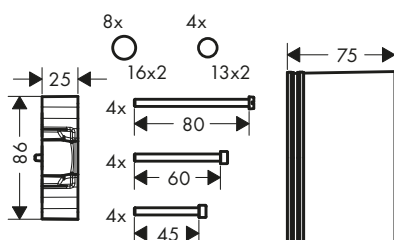

/ quattro supporti di montaggio aggiuntivi tutt'intorno per impedire la rotazione

Art. Nr.	Euro
93500000	15,59

Prolunga 25 mm per corpo incasso iBox universal

Caratteristiche

/ prolunga per corpo incasso
/ dimensione prolunga: 25 mm