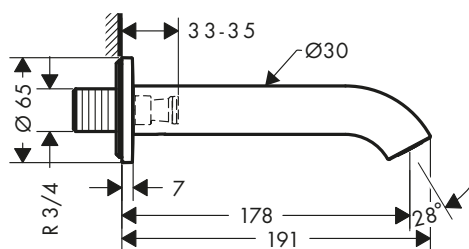

Miscelatori elettronici lavabo ad incasso a parete

Panoramica delle varianti

Lunghezza bocca erogazione (mm)	Finitura	Art. Nr.	Euro
165	Cromo	38119000	1.115,70
	Nero Opaco	38119670	1.561,92
	Bianco Opaco	38119700	1.532,80
	AXOR FinishPlus*	38119XXX	1.673,60
225	Cromo	38120000	1.131,80
	Nero Opaco	38120670	1.584,44
	Bianco Opaco	38120700	1.554,90
	AXOR FinishPlus*	38120XXX	1.697,70

Parti obbligatorie

Corpo incasso per miscelatore elettronico lavabo ad incasso a parete

Art. Nr.	Euro
16180180	375,91

Bocche d'erogazione vasca

Caratteristiche di tutte le varianti

/ con rosetta
/ attacco a parete

/ portata massima a 3 bar: 19 l/min
/ tipo di getto: getto normale

Tecnologie

Panoramica delle varianti

Lunghezza bocca erogazione (mm)	Versione	Finitura	Art. Nr.	Euro
178	curvilineo	Cromo	38411000	260,05
		Nero Opaco	38411670	363,99
		Bianco Opaco	38411700	382,70
		AXOR FinishPlus*	38411XXX	390,10
175	dritto	Cromo	45410000	260,05
		AXOR FinishPlus*	45410XXX	390,10

*Per ulteriori informazioni, si prega di fare riferimento alla panoramica "finiture speciali" (pagina 30)