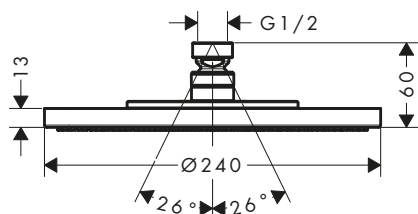

Soffione doccia 240 1jet

Caratteristiche

/ dimensione soffione: 240 mm
/ tipo di getto: RainAir
/ giunto sferico: inclinazione regolabile soffione doccia

/ portata massima a 3 bar: 19 l/min
/ portata getto RainAir (a 3 bar): 19 l/min
/ disco del soffione rimovibile per la pulizia
/ attacco a soffitto o parete

/ raccordo filettato G1/2
/ adatto per caldaie istantanee

Tecnologie

Tipi di getto

Certificati/dichiarazioni

Finitura	Art. Nr.	Euro
● Cromo	28494000	733,99
● AXOR FinishPlus*	28494XXX	1.101,00

⚠️ Parti obbligatorie (sceglierne una)

	AXOR ShowerSolutions Braccio doccia 390 mm
	AXOR ShowerSolutions Connessione a soffitto 100 mm
	AXOR ShowerSolutions Connessione a soffitto 300 mm

Finitura	Art. Nr.	Euro
● Cromo	26431000	342,18
● AXOR FinishPlus*	26431XXX	513,30
● Cromo	26432000	205,33
● AXOR FinishPlus*	26432XXX	308,00
● Cromo	26433000	273,60
● AXOR FinishPlus*	26433XXX	410,40

Doccette Baton 2jet, 1jet

Caratteristiche di tutte le varianti

/ dimensione soffione: 68 x 24 mm

/ raccordo filettato G1/2

/ adatto per caldaie istantanee