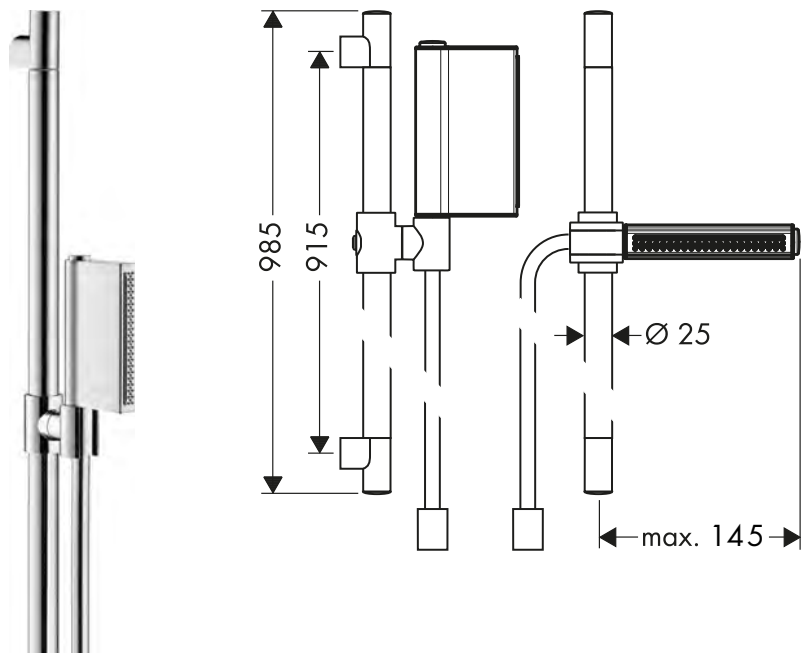

Set doccia 0,90 m con doccetta 2jet

Caratteristiche

/ composto da: doccetta, asta doccia, flessibile doccia, cursore
/ dimensione soffione: 124 x 24 mm
/ tipo di getto: Rain, getto Cascata
/ comoda scelta del getto con il pulsante Select

/ asta a parete AXOR Starck 0,9 m
/ portata massima a 3 bar: 12 l/min
/ montaggio a parete: vite di fissaggio
/ supporti a muro in plastica
/ tubo profilo: tondo

/ diametro asta doccia: 25 mm
/ distanza tra i fori 915 mm
/ flessibile doccia con dado cilindrico su entrambi i lati
/ giunto snodabile sul lato doccia e fisso

Tecnologie

Tipi di getto

Finitura	Art. Nr.	Euro
● Cromo	45722000	332,81
● AXOR FinishPlus*	45722XXX	499,20

costituito da:		Incluso in	Codice articolo
	Doccetta 2jet	45722XXX	45720XXX
	Flessibile doccia effetto metallico 1.60 m con dadi cilindrici	45722XXX	28286XXX