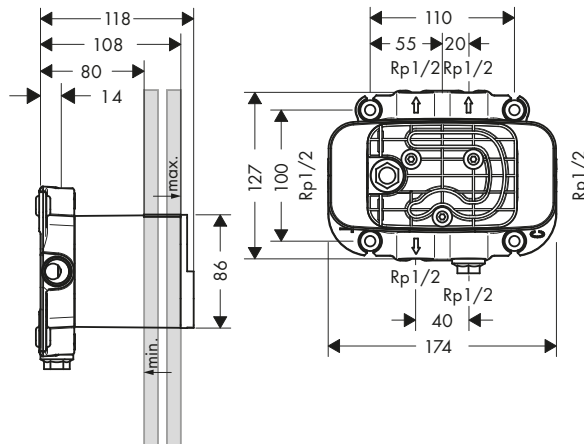

Certificati/dichiarazioni

Art. Nr.	Euro
45710180	381,72

*Per ulteriori informazioni, si prega di fare riferimento alla panoramica "finiture speciali" (pagina 30)