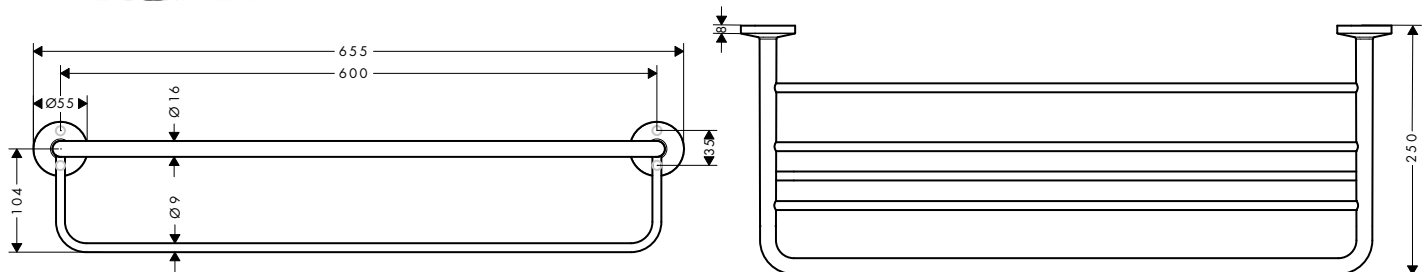

Le misure all'interno dei disegni in scala sono espresse in mm. Specifiche tecniche e unità di misura sono soggette a modifiche.