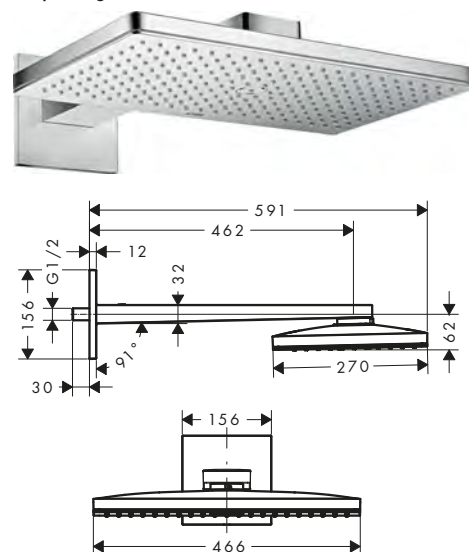

1 tipo di getto

Tecnologie

Tipi di getto

Per ulteriori informazioni su questo prodotto, vedere la pagina successiva.

*Per ulteriori informazioni, si prega di fare riferimento alla panoramica "finiture speciali" (pagina 30)