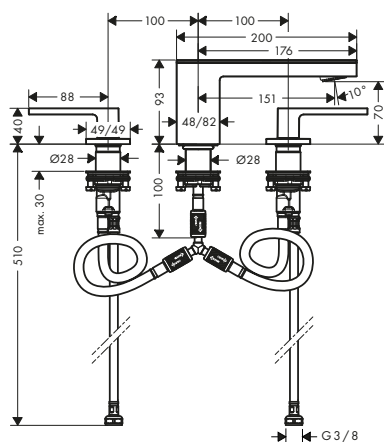

70 senza rivestimento