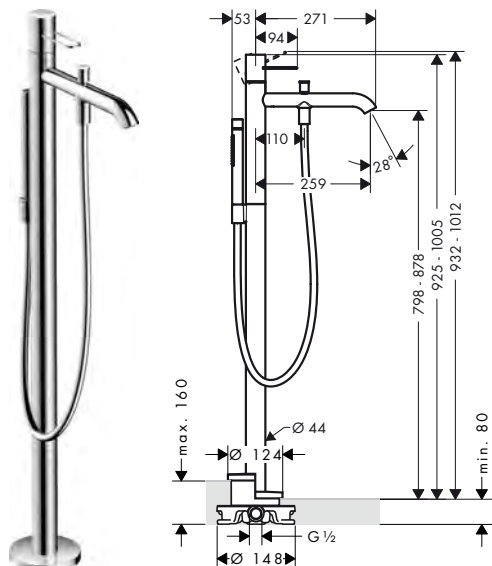

Miscelatori monocomando bidet

Panoramica delle varianti

Lunghezza bocca erogazione (mm)	Altezza bocca (mm)	Versione maniglia	Finitura	Art. Nr.	Euro
124	93	zero	● Cromo	45200000	430,02
			● Nickel Spazzolato	45200820	651,65
			● AXOR FinishPlus*	45200XXX	645,00

Miscelatori monocomando vasca a pavimento

Caratteristiche di tutte le varianti

/ composto da: miscelatore monocomando vasca a pavimento, doccetta baton, flessibile doccia, supporto doccia
/ tipo di getto miscelatore: getto normale
/ tipo di getto doccetta: Rain, Mono

/ portata massima a 3 bar: 18 l/min
/ portata bocca di erogazione vasca a 3 bar: 18 l/min
/ portata doccetta a 3 bar: 13 l/min
/ cartuccia in ceramica

/ limitatore della temperatura regolabile
/ deviatore con reimpostazione automatica
/ valvola antiriflusso
/ tipo di connessione: corpo incasso
/ montaggio a parete

maniglia a staffa