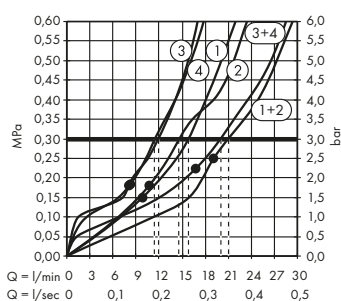

Esempio di progettazione

Modulo termostatico AXOR Select 670/90 a incasso per 5 utenze con AXOR ShowerHeaven 1200/300 4jet con illuminazione 3.500 K

Lusso e tecnologia. Il modulo termostatico Select è visivamente ridotto all'essenziale ed è l'elemento che permette il controllo di tutti i tipi di getto e di utenze, singolarmente o in combinazione. Installazione semplice e sicura con il corpo incasso. Si abbina perfettamente con AXOR ShowerHeaven 1200/300 4jet.

- / Pratico controllo di tutti e 4 i tipi di getto di AXOR ShowerHeaven 1200/300 4jet tramite il modulo termostatico Select 670/90
- / Tutte le funzioni sono combinate in un elegante termostatico a incasso: controllo delle utenze, regolazione della temperatura e flusso dell'acqua.
- / Funzionamento pratico e intuitivo grazie ai grandi pulsanti Select, che comandano i tipi di getto e le funzioni
- / La doccetta baton viene inserita nel modulo termostatico tramite supporto doccia con raccordo flessibile integrato

Prodotti

ShowerHeaven 1200/300 4jet
con illuminazione 3500 K
10628000

Corpo incasso
10922180

Modulo termostatico Select 670/90
a incasso per 5 utenze
18358000

Corpo incasso
18313180

Doccetta baton 2jet
28532000

Flessibile doccia da 1,25 m effetto metallico
28282000

Diagrammi di flusso

ShowerHeaven 1200/300 4jet
con illuminazione 2700 K
10628000

- ① Rain
- ② Mono
- ③ PowderRain, interno
- ④ PowderRain, esterno