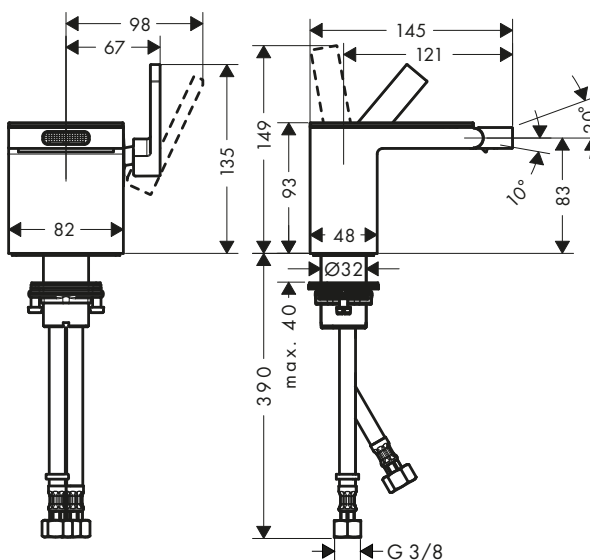

senza rivestimento

Sostenibilità

Tecnologie

Panoramica delle varianti

Lunghezza bocca erogazione (mm)	Altezza bocca (mm)	Rivestimento	Finitura	Art. Nr.	Euro
121	83	con rivestimento	● Cromo/Vetro a Specchio	47210000	911,09
			● Cromo/Vetro Nero	47210600	911,09
			● Nero Opaco/Vetro Nero	47210670	1.447,70
121	83	senza rivestimento	● Cromo	47212000	779,33
			● Bronzo Spazzolato	47212140	1.169,00
			● Cromo Nero Spazzolato	47212340	1.169,00
			● Nero Opaco	47212670	1.263,20
			● AXOR FinishPlus*	47212XXX	1.169,00

costituito da:

Miscelatore monocomando bidet con piletta push-open senza rivestimento

Incluso in
47210XXX
Codice articolo
47212XXX

Rivestimento 117 Vetro

47210XXX
47902XXX