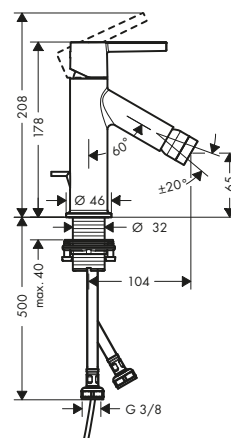

maniglia ad asta

maniglia a leva

Tecnologie

Panoramica delle varianti

Lunghezza bocca erogazione (mm)	Altezza bocca (mm)	Versione maniglia	Finitura	Art. Nr.	Euro
111	59	asta	● Cromo	10211000	583,28
			● AXOR FinishPlus*	10211XXX	874,90
104	65	leva	● Cromo	10214000	320,07
			● AXOR FinishPlus*	10214XXX	480,10