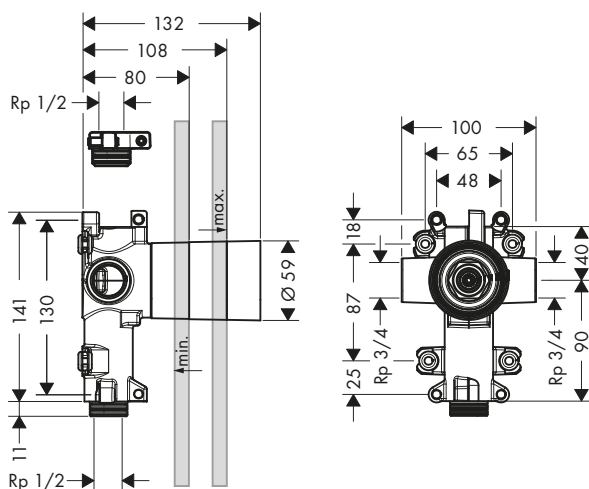

Art. Nr.	Euro
36770180	312,22