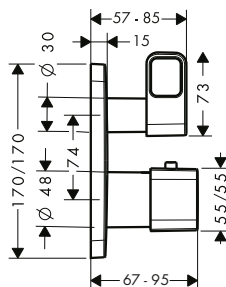

Set esterno termostatico ad incasso con arresto/deviatore

Caratteristiche

/ 2 utenze
/ cartuccia termostatica, valvola d'arresto
/ portata massima a 3 bar: 29 l/min

/ blocco di sicurezza a 40°C
/ limitatore della temperatura regolabile
/ valvola antiriflusso

/ con isolante acustico

Sostenibilità

Tecnologie

Finitura	Art. Nr.	Euro
● Cromo	11733000	1.032,25
● AXOR FinishPlus*	11733XXX	1.548,40

i Questo prodotto non è disponibile nelle finiture speciali Cromo Nero Lucido e Spazzolato.

Parti obbligatorie	Art. Nr.	Euro
AXOR iBox universal Corpo incasso	01700180	161,41