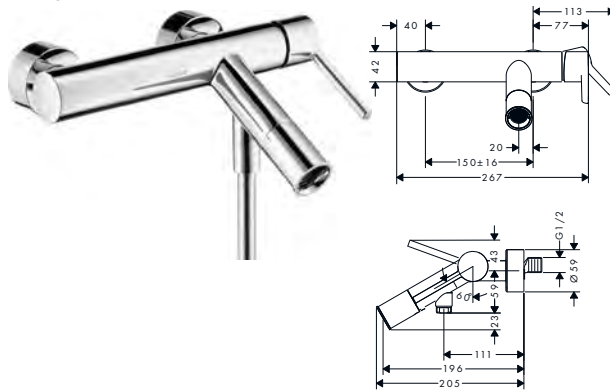

maniglia a leva

Tecnologie

Panoramica delle varianti

Lunghezza bocca erogazione (mm)	Versione maniglia	Finitura	Art. Nr.	Euro
200	asta	● Cromo	10411000	896,52
		● AXOR FinishPlus*	10411XXX	1.344,80
200	leva	● Cromo	10465000	896,52
		● AXOR FinishPlus*	10465XXX	1.344,80

Miscelatori monocomando vasca a pavimento

Caratteristiche di tutte le varianti

/ lunghezza bocca erogazione: 156 mm
/ tipo di getto miscelatore: getto normale
/ tipo di getto doccetta: Rain, Mono
/ portata massima a 3 bar: 18 l/min

/ portata bocca di erogazione vasca a 3 bar: 18 l/min
/ portata doccetta a 3 bar: 15 l/min
/ cartuccia in ceramica
/ limitatore della temperatura regolabile

/ deviatore con reimpostazione automatica
/ valvola antiriflusso
/ adatto per caldaie istantanee
/ tipo di connessione: corpo incasso
/ montaggio a parete