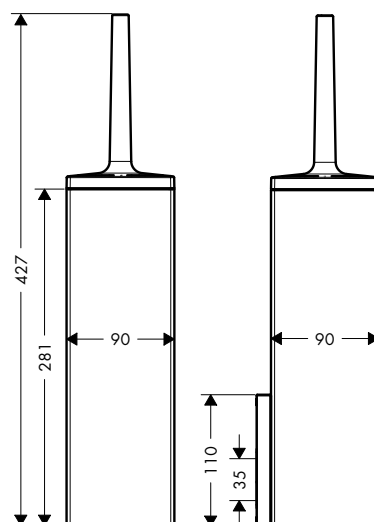

Finitura	Art. Nr.	Euro
Cromo	42655000	274,72
Bronzo Spazzolato	42655140	404,40
Cromo Nero Spazzolato	42655340	404,40
Nero Opaco	42655670	388,30
Nickel Spazzolato	42655820	404,40
Oro Lucido	42655990	404,40
AXOR FinishPlus*	42655XXX	412,10