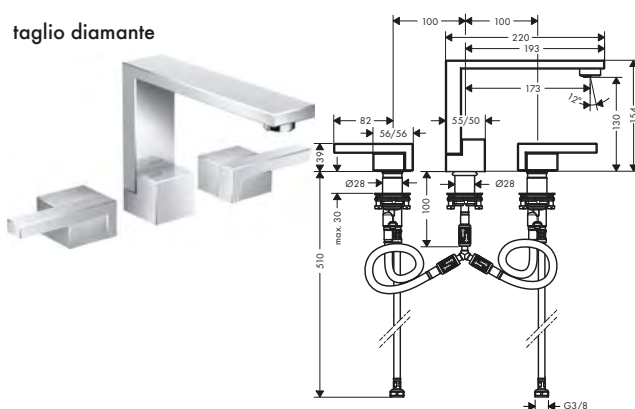

taglio diamante

Sostenibilità

Tecnologie

Panoramica delle varianti

ComfortZone	Lunghezza bocca erogazione (mm)	Altezza bocca (mm)	Superficie	Finitura	Art. Nr.	Euro
130	173	130	standard	● Cromo	46050000	1.765,83
				● AXOR FinishPlus*	46050XXX	2.648,70
130	173	130	taglio diamante	● Cromo	46051000	1.942,42
				● AXOR FinishPlus*	46051XXX	2.913,60

Questo prodotto non è disponibile nelle finiture speciali spazzolate.

Rubinetterie lavabo 3 fori a parete

Caratteristiche di tutte le varianti

/ composto da: Rubinetteria a 3 fori lavabo, set di scarico
/ lunghezza bocca erogazione: 190 mm
/ variante maniglia: maniglia a leva

/ tipo di getto: getto normale
/ portata massima a 3 bar: 5 l/min
/ con valvole in ceramica caldo/freddo con rotazione fino a 90°

/ adatto per caldaie istantanee
/ piletta push-open G 1 1/4
/ materiale set di scarico: metallo