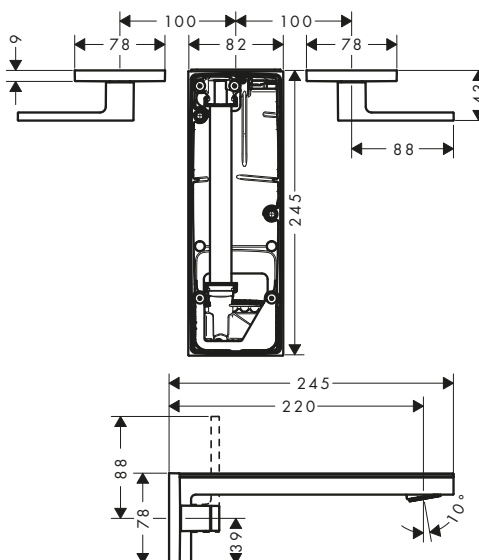

Panoramica delle varianti

Lunghezza bocca erogazione (mm)	Rivestimento	Finitura	Art. Nr.	Euro
221	con rivestimento	● Cromo/Vetro a Specchio	47080000	939,60
		● Cromo/Vetro Nero	47080600	939,60
		● Nero Opaco/Vetro Nero	47080670	1.315,40
221	senza rivestimento	● Cromo	47082000	820,80
		● Nero Opaco	47082670	1.149,10
		● AXOR FinishPlus*	47082XXX	1.231,20

costituito da:		Incluso in	Codice articolo
	Rubinetteria 3 fori lavabo ad incasso a parete con bocca di erogazione 221 mm, con maniglie a leva, senza rivestimento	47080XXX	47082XXX
	Rivestimento 245 Vetro	47080XXX	47901XXX

⚠ Parti obbligatorie

	Art. Nr.	Euro
Corpo incasso per rubinetteria 3 fori lavabo ad incasso a parete	10303180	279,31

Le misure all'interno dei disegni in scala sono espresse in mm. Specifiche tecniche e unità di misura sono soggette a modifiche.