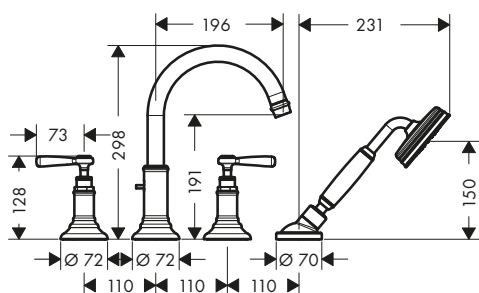

maniglia a croce

Tecnologie

Tipi di getto

Panoramica delle varianti

Lunghezza bocca erogazione (mm)	Versione maniglia	Finitura	Art. Nr.	Euro
196	leva	Cromo	16554000	2.060,62
		Nickel Spazzolato	16554820	3.090,93
		AXOR FinishPlus*	16554XXX	3.090,90
196	croce	Cromo	16544000	2.060,62
		Nickel Spazzolato	16544820	3.090,93
		AXOR FinishPlus*	16544XXX	3.090,90

costituito da:	Incluso in	Codice articolo
AXOR Montreux Doccetta 100 1jet	16554XXX 16544XXX	16320XXX

Parti obbligatorie		Art. Nr.	Euro
	Corpo incasso per rubinetteria 4 fori bordo piastrellato	15481180	1.708,96

Le misure all'interno dei disegni in scala sono espresse in mm. Specifiche tecniche e unità di misura sono soggette a modifiche.