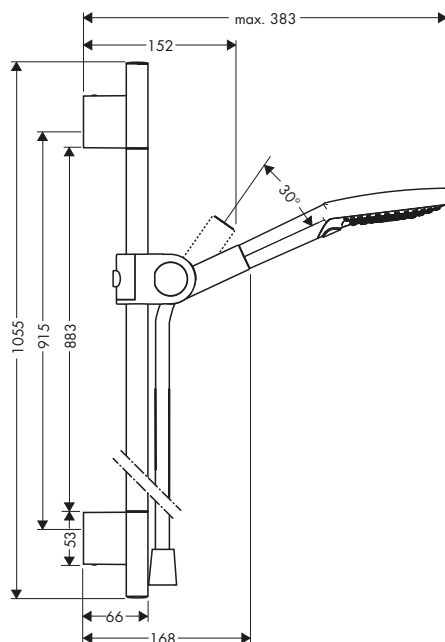

Tecnologie

Tipi di getto

Finitura	Art. Nr.	Euro
Cromo	27987000	512,56
AXOR FinishPlus*	27987XXX	768,80

Per ulteriori informazioni su questo prodotto, vedere la pagina successiva.