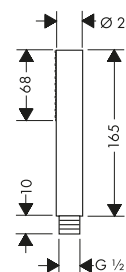

Caratteristiche di tutte le varianti

/ dimensione soffione: 68 x 24 mm

/ raccordo filettato G1/2

/ adatto per caldaie istantanee

2 tipi di getto

1 tipo di getto

Sostenibilità

Tecnologie