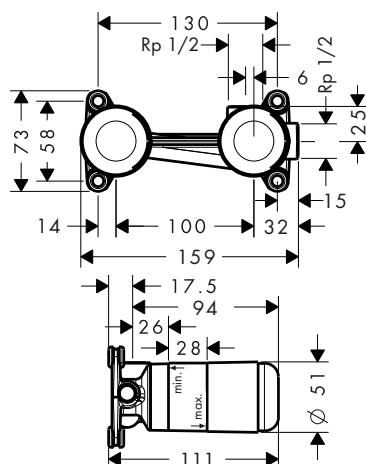

Corpo incasso per miscelatore monocomando lavabo ad incasso a parete

Caratteristiche

/ possibilità di posizionamento variabile del sistema di miscelazione a sinistra o a destra della bocca d'erogazione
/ facile orientamento grazie ai piani di appoggio per la livella

/ con copertura di protezione contro la contaminazione durante il montaggio
/ con indicazioni delle dimensioni per la determinazione esatta della profondità di installazione

/ con asole di fissaggio premontate per il montaggio su cartongesso e pareti piene
/ montaggio con isolamento acustico
/ profondità minima di montaggio: 44 mm
/ profondità massima di montaggio: 72 mm