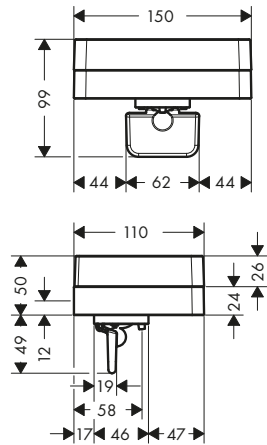

AXOR Universal Softsquare Porta sapone con mensola

Caratteristiche

/ attacco a parete
/ l'adattatore #42870XXX deve essere utilizzato per il montaggio su binario
/ materiale supporto: metallo
/ materiale del contenitore: vetro

/ tipo di sapone: sapone liquido
/ capacità di riempimento 180 ml
/ quantità dosaggio 0,5 ml
/ con materiale di montaggio
/ distanza tra i fori: 108 mm

/ diametro foro per maniglia: 6 mm
/ può essere usato simultaneamente come mensola
/ adatto per la doccia