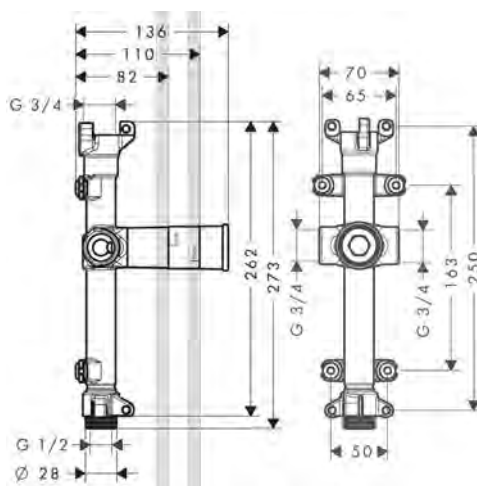

Corpo incasso per bocca d'erogazione 240/120 ad incasso

Caratteristiche

/ serve contemporaneamente per il convogliamento dell'acqua e per il corretto posizionamento in fase di montaggio