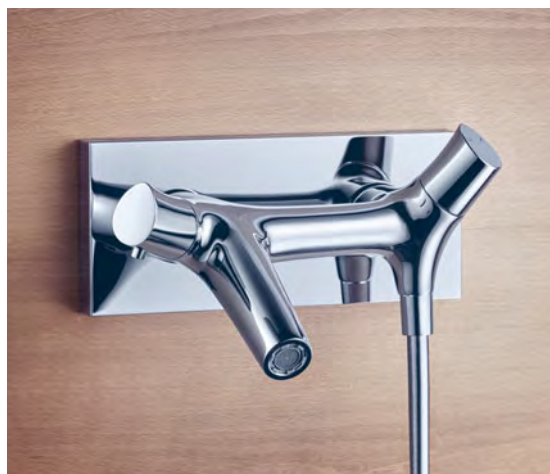

Progettato per abbinarsi al resto della collezione, anche il miscelatore termostatico a vista per vasca, che ricorda il ramo di un albero, riprende il design armonico della zona vasca.

Per i prodotti in abbinamento, fare riferimento ai capitoli dedicati al Programma AXOR.

AXOR Docce

P.356

AXOR Accessori

P.458

AXOR Lavabi e vasche P.510

AXOR Elettronici

P.500