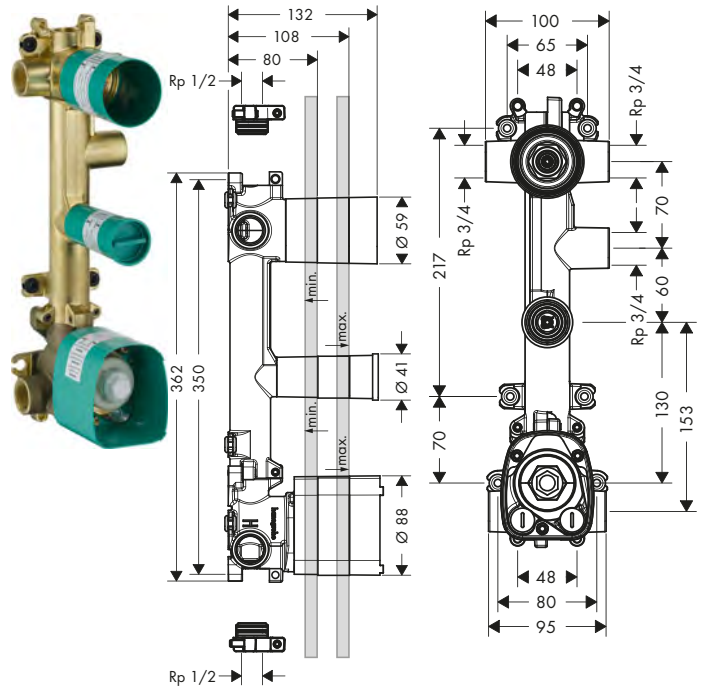

3 utenze

Certificati/dichiarazioni

Panoramica delle varianti

Numero di utenze	Art. Nr.	Euro
2 utenze	36701180	739,59
3 utenze	36708180	739,59

Corpo incasso per modulo termostatico ad incasso

Caratteristiche

/ 2 entrate / 2 uscite
/ utilizzo contemporaneo di più utenze

/ raccordo filettato Rp 1/2
/ montaggio con isolamento acustico

/ profondità minima di montaggio: 80 mm
/ profondità massima di montaggio: 108 mm