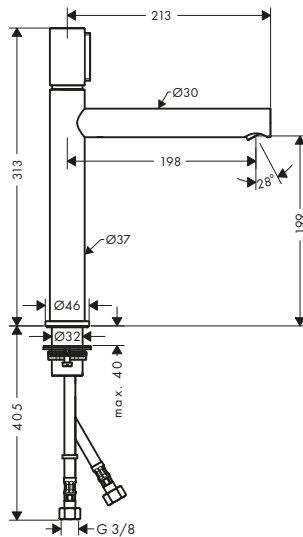

Miscelatori monocomando lavabo con maniglia a staffa

Caratteristiche di tutte le varianti

/ composto da: miscelatore monocomando lavabo,
set di scarico

/ portata massima a 3 bar: 5 l/min
/ cartuccia in ceramica
/ limitatore della temperatura regolabile

/ adatto per caldaie istantanee

70

100

190

250

Sostenibilità

Tecnologie

Certificati/dichiarazioni

Panoramica delle varianti

ComfortZone	Lunghezza bocca erogazione (mm)	Altezza bocca (mm)	Set di scarico	Da catino	Finitura	Art. Nr.	Euro
70	111	72	sempre aperto	-	● Cromo	38021000	376,42
					● Nickel Spazzolato	38021820	564,63
					● AXOR FinishPlus*	38021XXX	564,60
100	127	98	salterello	-	● Cromo	38023000	430,02
					● Nickel Spazzolato	38023820	652,16
					● AXOR FinishPlus*	38023XXX	645,00
100	127	98	sempre aperto	-	● Cromo	38026000	389,97
					● Nickel Spazzolato	38026820	584,91
					● AXOR FinishPlus*	38026XXX	585,00
190	201	189	sempre aperto	■	● Cromo	38032000	513,07
					● Nickel Spazzolato	38032820	769,65
					● AXOR FinishPlus*	38032XXX	769,60
250	201	249	sempre aperto	■	● Cromo	38034000	608,95
					● Nickel Spazzolato	38034820	913,43
					● AXOR FinishPlus*	38034XXX	913,40

*Per ulteriori informazioni, si prega di fare riferimento alla panoramica "finiture speciali" (pagina 30)