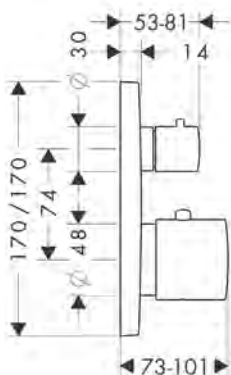

Set esterno termostatico ad incasso

⚠️ Parti obbligatorie		Art. Nr.	Euro
	AXOR iBox universal Corpo incasso	01700180	161,41

Set esterno termostatico ad incasso con arresto

Caratteristiche

- / 1 utenza
- / cartuccia termostatica, con valvola in ceramica 90°
- / portata massima a 3 bar: 25 l/min
- / portata utenza superiore: 25 l/min
- / portata utenza inferiore: 25 l/min
- / blocco di sicurezza a 40°C
- / limitatore della temperatura regolabile
- / con isolante acustico