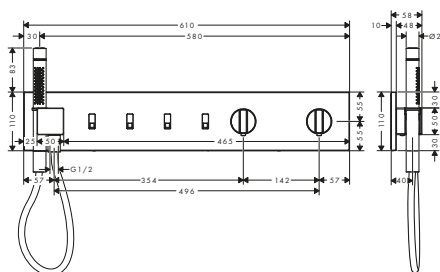

Modulo termostatico 610/110 a incasso per 4 utenze