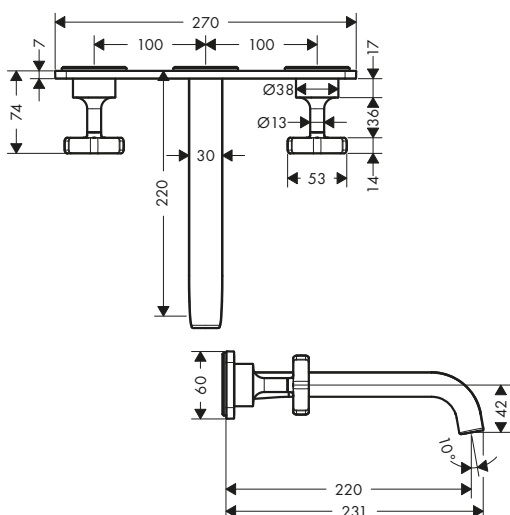

con rosette

Sostenibilità

Panoramica delle varianti

Lunghezza bocca erogazione (mm)	Rivestimento	Finitura	Art. Nr.	Euro
220	piastra	● Cromo	36115000	768,53
		● AXOR FinishPlus*	36115XXX	1.152,80
220	rosette	● Cromo	36107000	609,87
		● Nero Opaco	36107670	838,03
		● AXOR FinishPlus*	36107XXX	914,80

⚠ Parti obbligatorie

	Art. Nr.	Euro
Corpo incasso per rubinetteria 3 fori lavabo ad incasso a parete	10303180	279,31

*Per ulteriori informazioni, si prega di fare riferimento alla panoramica "finiture speciali" (pagina 30)