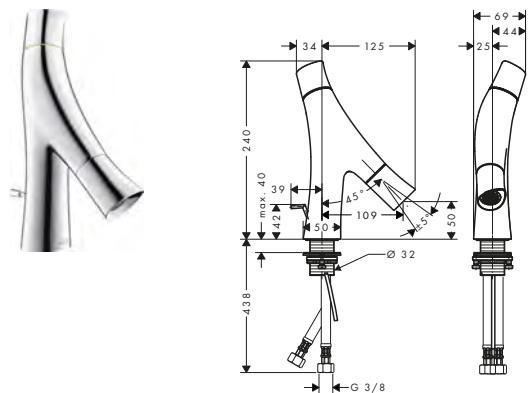

Miscelatore lavabo 2 maniglie 50 con tirante

Caratteristiche

- / composto da: miscelatore lavabo due maniglie, set di scarico
- / ComfortZone 50
- / lunghezza bocca erogazione: 109 mm
- / altezza bocca: 50 mm
- / variante maniglia: maniglia a cilindro

- / tipo di getto: getto doccia
- / portata massima a 3 bar: 3,4 l/min
- / portata getto Booster: 5 l/min
- / cartuccia in ceramica per regolazione della temperatura
- / valvola in ceramica per il controllo del volume

- / limitatore della temperatura regolabile
- / separazione controllo temperatura e volume
- / con canali dell'acqua separati dal corpo in ottone - senza contatto con nickel e piombo
- / adatto per caldaie istantanee
- / salterello G 1/4

Sostenibilità

Tecnologie

Finitura	Art. Nr.	Euro
● Cromo	12014000	583,99
● AXOR FinishPlus*	12014XXX	876,00

Miscelatori lavabo 2 maniglie

Caratteristiche di tutte le varianti

- / composto da: miscelatore lavabo due maniglie, set di scarico
- / variante maniglia: maniglia a cilindro
- / tipo di getto: getto doccia
- / portata massima a 3 bar: 3,5 l/min

- / portata getto Booster: 5 l/min
- / cartuccia in ceramica per regolazione della temperatura
- / valvola in ceramica per il controllo del volume
- / limitatore della temperatura regolabile

- / separazione controllo temperatura e volume
- / con canali dell'acqua separati dal corpo in ottone - senza contatto con nickel e piombo
- / adatto per caldaie istantanee