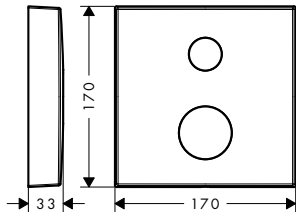

Placca distanziale 2 fori square

Caratteristiche

/ per situazioni di limitata profondità per il montaggio a incasso
/ diametro: 170 mm

/ dimensione: 18 mm più spesso della rosetta di default
/ dimensione prolunga: 33 mm

Finitura	Art. Nr.	Euro
Cromo	14967000	81,93
AXOR FinishPlus*	14967XXX	122,90

Placca distanziale 2 fori square

Caratteristiche

/ per situazioni di limitata profondità per il montaggio a incasso
/ diametro: 170 mm

/ dimensione: 18 mm più spesso della rosetta di default
/ dimensione prolunga: 33 mm