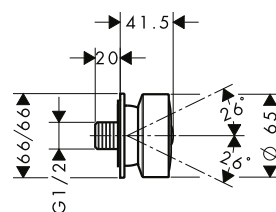

quadrato

Sostenibilità

Tecnologie

Tipi di getto

Panoramica delle varianti

Dimensione soffione	Numero di getti	Tipi di getto	portata massima a 3 bar (l/min)	Pressione minima (bar)	Forma	Finitura	Art. Nr.	Euro
65	1	Rain	5	1,5	tondo	● Cromo	28464000	140,62
						● AXOR FinishPlus*	28464XXX	210,90
65	1	Rain	5	1,5	quadrato	● Cromo	28469000	150,00
						● AXOR FinishPlus*	28469XXX	225,00

Doccetta 75 1jet EcoSmart

Caratteristiche

/ dimensione soffione: 73 mm
/ tipo di getto: PowderRain

/ portata massima a 3 bar: 9,1 l/min
/ materiale: metallo

/ raccordo filettato G1/2
/ adatto per caldaie istantanee