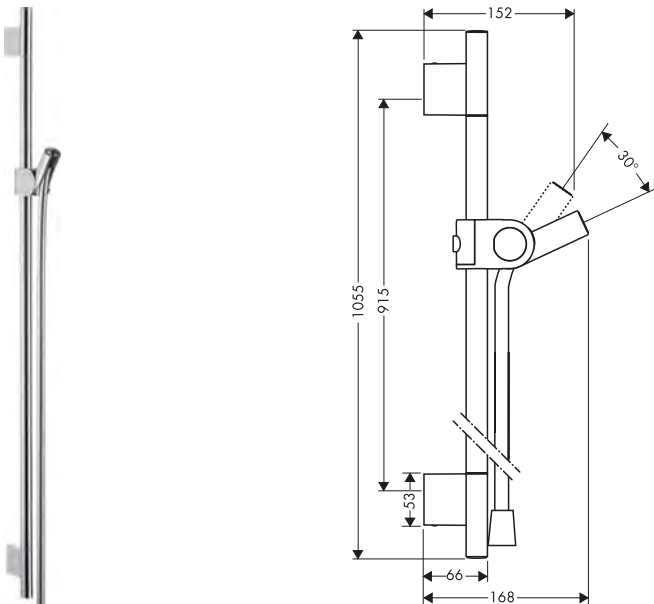

Asta murale 0.90 m

Caratteristiche

/ composto da: asta doccia, flessibile doccia, cursore
 / diametro asta doccia: 22 mm

/ tubo profilo: tondo
 / distanza tra i fori: 915 mm
 / cursore doccia in metallo

/ cursore doccetta con meccanismo di blocco
 / cursore regolabile