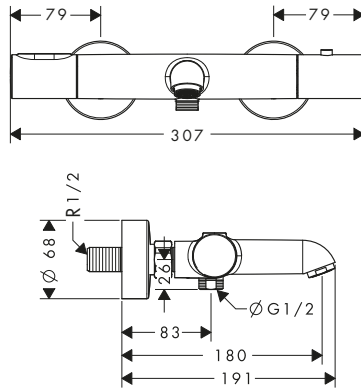

Miscelatore termostatico vasca esterno

Caratteristiche

/ lunghezza bocca erogazione 180 mm
/ 2 utenze
/ cartuccia termostatica, valvola d'arresto/
deviatore
/ tipo di getto miscelatore: getto normale
/ portata massima a 3 bar: 21 l/min

/ portata bocca di erogazione vasca a 3 bar:
21 l/min
/ portata doccia a 3 bar: 17 l/min
/ pressione minima in funzione: 1 bar
/ pressione massima in funzione: 10 bar
/ blocco di sicurezza a 40°C

/ limitatore della temperatura regolabile
/ valvola antiriflusso
/ con isolante acustico
/ interasse: 150 mm ± 12 mm

Sostenibilità

Tecnologie

Finitura	Art. Nr.	Euro
● Cromo	34435000	633,10
● AXOR FinishPlus*	34435XXX	949,70

Miscelatore termostatico doccia esterno

Caratteristiche

/ 1 utenza
/ cartuccia termostatica, valvola in ceramica 180°
/ portata massima a 3 bar: 20 l/min

/ blocco di sicurezza a 40°C
/ limitatore della temperatura regolabile
/ valvola antiriflusso

/ con isolante acustico
/ interasse: 150 mm ± 12 mm