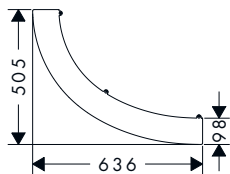

AXOR Suite Lavabi & vasche da bagno Mensola

Caratteristiche

/ vite di fissaggio
/ materiale mensola: metallo

/ con materiale di montaggio
/ fissaggio nascosto

Finitura	Art. Nr.	Euro
● Cromo	42006000	972,00
● Nero Opaco	42006670	972,00
● Bronzo Spazzolato	42006140	972,00
● Cromo Nero Spazzolato	42006340	972,00
● AXOR FinishPlus*	42006XXX	972,00

⚠️ Parti obbligatorie

Vasca da bagno 1900/850

Finitura	Art. Nr.	Euro
● Cromo	42005000	8.640,00
● Nero Opaco	42005670	8.640,00
● Bronzo Spazzolato	42005140	8.640,00
● Cromo Nero Spazzolato	42005340	8.640,00
● AXOR FinishPlus*	42005XXX	8.640,00

AXOR Urquiola Catino 624/399 a parete

Caratteristiche

/ materiale: quarzo sintetico con rivestimento in gel
/ grado di brillantezza della ceramica: brillante
/ senza foro rubinetteria

/ senza troppopieno
/ senza ripiano
/ senza set di scarico

/ abbinabile solo a miscelatori lavabo senza salterello
/ tipo di montaggio: attacco a parete