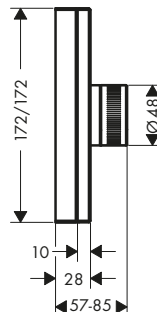

taglio diamante

Tecnologie

Panoramica delle varianti

Superficie	Finitura	Art. Nr.	Euro
standard	● Cromo	46740000	1.291,89
	● AXOR FinishPlus*	46740XXX	1.937,80
taglio diamante	● Cromo	46741000	1.420,38
	● AXOR FinishPlus*	46741XXX	2.130,60

i Questo prodotto non è disponibile nelle finiture AXOR FinishPlus spazzolate.

Parti obbligatorie	Art. Nr.	Euro
AXOR iBox universal Corpo incasso	01700180	161,41

Termostatici ad incasso con valvola d'arresto

Caratteristiche di tutte le varianti

/ 1 utenza
/ cartuccia termostatica, con valvola in ceramica
90°

/ portata massima a 3 bar: 26 l/min
/ blocco di sicurezza a 40°C
/ limitatore della temperatura regolabile

/ valvola antiriflusso
/ con isolante acustico