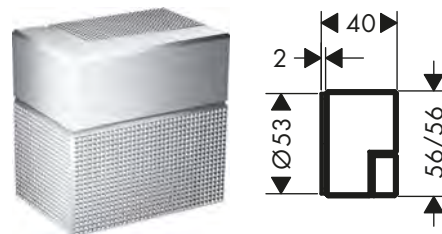

/ tipo di connessione: DN15/DN20
/ 1 utenza

taglio diamante

Panoramica delle varianti

Superficie	Finitura	Art. Nr.	Euro
standard	● Cromo	46770000	324,76
	● AXOR FinishPlus*	46770XXX	487,10
taglio diamante	● Cromo	46771000	357,16
	● AXOR FinishPlus*	46771XXX	535,70