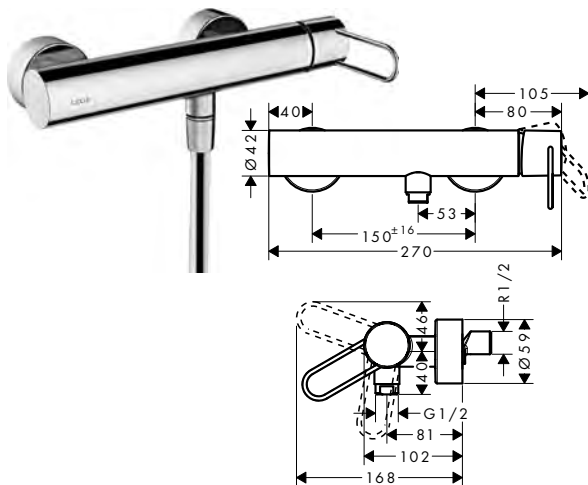

maniglia a staffa