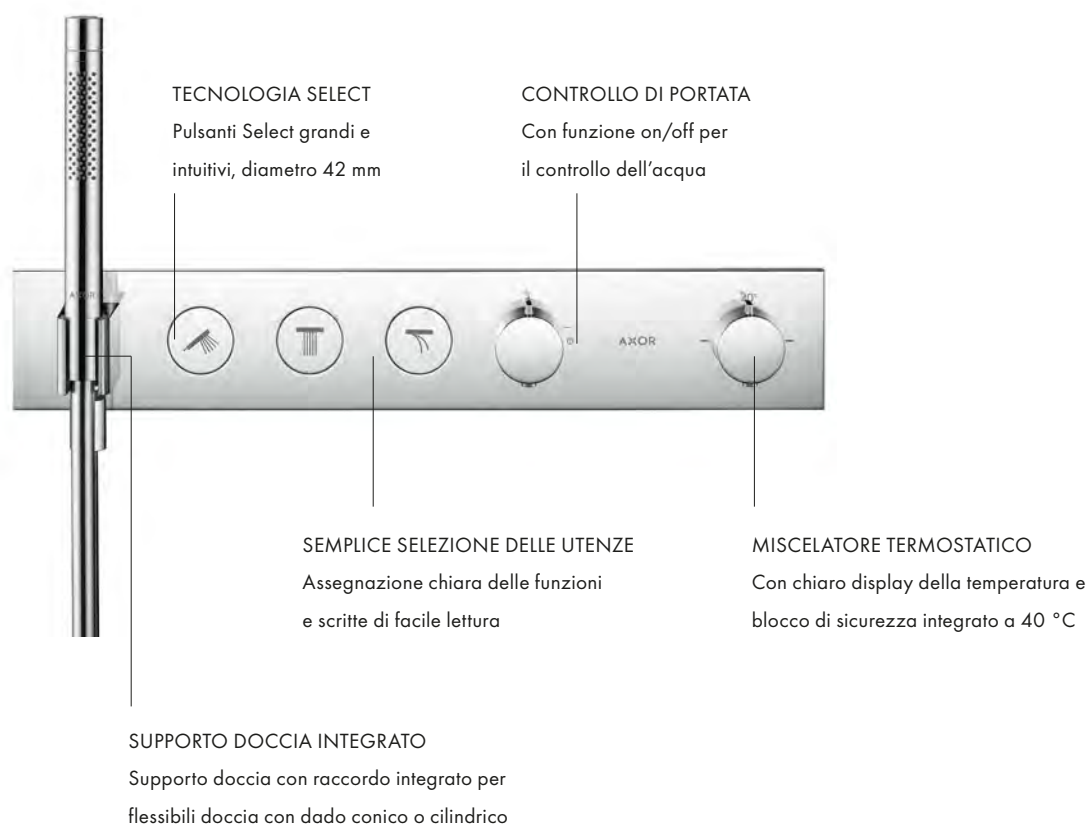

AXOR Moduli termostatici con Tecnologia Select: comandi intuitivi della doccia

Estetica senza pari. Funzionalità straordinarie. I moduli termostatici AXOR a incasso donano momenti indimenticabili nella doccia. Massima comodità di utilizzo: grazie alla Tecnologia Select basta toccare un pulsante. Regolazione precisa per un controllo della temperatura costante. Rosette di metallo di alta qualità, disponibili in un'ampia varietà di design.

I miscelatori termostatici AXOR vantano un design elegante e sono facili da installare. Ogni miscelatore racchiude una tecnologia innovativa all'interno di un'estetica sorprendente. Il modulo termostatico Select integra tutte le funzioni – selezione dell'utenza, controllo di portata e impostazione della temperatura – in un'unica unità di comando. I simboli chiari sono riconoscibili all'istante e i grandi pulsanti sono facili da utilizzare anche con le dita insaponate o in caso di mobilità ridotta.