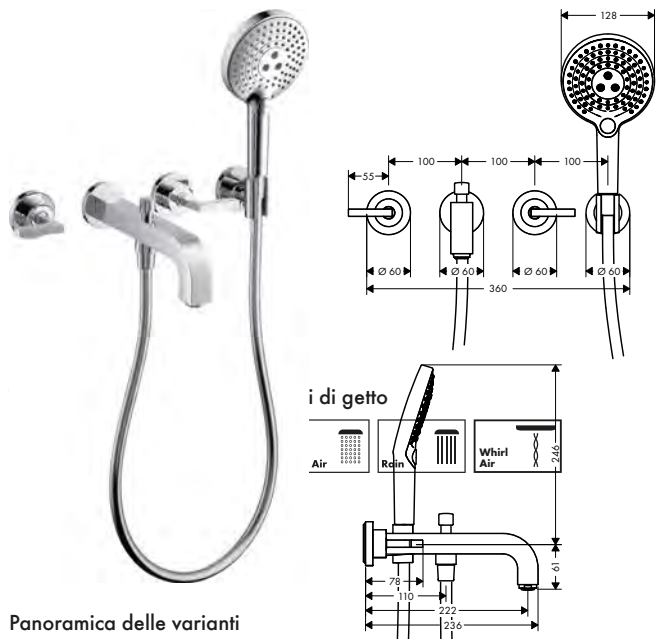

Rubinetteria vasca 3 fori ad incasso a parete con rosette

Caratteristiche di tutte le varianti

/ composto da: miscelatore vasca a 3 fori, doccia, supporto doccia, flessibile doccia
/ lunghezza bocca erogazione: 222 mm
/ tipo di getto miscelatore: getto normale
/ tipo di getto doccia: Rain, RainAir, WhirlAir

/ portata massima a 3 bar: 22,5 l/min
/ portata bocca di erogazione vasca a 3 bar: 22,5 l/min
/ portata doccia a 3 bar: 20 l/min
/ deviatore con reimpostazione automatica

/ valvola antiriflusso
/ tipo di connessione: corpo incasso
/ a parete

maniglia a leva