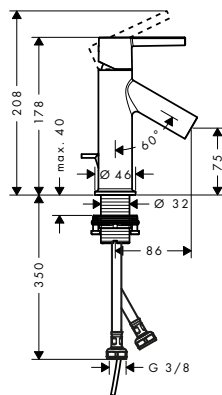

Miscelatori monocomando lavabo per lavamani

Caratteristiche di tutte le varianti

/ composto da: miscelatore monocomando lavabo,
set di scarico

/ tipo di getto: getto normale

/ portata massima a 3 bar: 5 l/min

/ cartuccia in ceramica

/ adatto per caldaie istantanee

/ salterello G 1/4

70

80

Sostenibilità

Tecnologie

Panoramica delle varianti

ComfortZone	Lunghezza bocca erogazione (mm)	Altezza bocca (mm)	Versione maniglia	Finitura	Art. Nr.	Euro
70	95	69	asta	● Cromo	10116000	543,94
				● AXOR FinishPlus*	10116XXX	815,90
80	86	75	leva	● Cromo	10102000	320,07
				● AXOR FinishPlus*	10102XXX	480,10

Miscelatori monocomando lavabo

Caratteristiche di tutte le varianti

/ composto da: miscelatore monocomando lavabo,
set di scarico

/ ComfortZone 70

/ lunghezza bocca erogazione: 106 mm

/ altezza bocca: 74 mm

/ variante maniglia: maniglia ad astina

/ tipo di getto: getto normale

/ portata massima a 3 bar: 5 l/min

/ cartuccia in ceramica

/ adatto per caldaie istantanee

70

Sostenibilità

Tecnologie

Certificati/dichiarazioni

Panoramica delle varianti

ComfortZone	Lunghezza bocca erogazione (mm)	Altezza bocca (mm)	Set di scarico	Finitura	Art. Nr.	Euro
70	106	74	salterello	● Cromo	10010000	583,58
				● AXOR FinishPlus*	10010XXX	875,40
70	106	74	sempre aperto	● Cromo	10018000	583,58
				● AXOR FinishPlus*	10018XXX	875,40