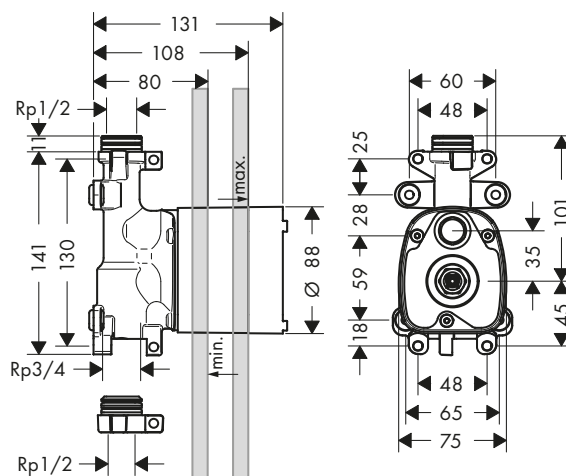

Corpo incasso per modulo doccia 120/120 ad incasso

Caratteristiche

/ portata con flusso libero: 30 l/min
/ valvole in ceramica 180°
/ montaggio orizzontale o verticale

/ montaggio con isolamento acustico

/ serve contemporaneamente per il convogliamento dell'acqua e per il corretto posizionamento in fase di montaggio

Art. Nr.	Euro
10650180	236,20

Corpo incasso per canaline doccia lineari per installazione standard

Caratteristiche

/ composto da: corpo incasso, sifone, membrana sigillante premontata, pannelli di regolazione in altezza, protezione schermo
/ dove utilizzare: nuova struttura, ristrutturazione
/ guarnizione per l'acqua: 50 mm
/ altezza minima di costruzione: 75 mm
/ capacità di scarico con sifone: fino a 33 l/min

/ capacità di scarico con Dryphon: fino a 55 l/min
/ diametro collegamento: DN50
/ direzione di uscita: orizzontale
/ collegamento: 3 lati
/ fissaggio facile al pavimento con staffa di montaggio
/ regolabile in altezza con pannelli in schiuma

/ tipo di montaggio: attacco a parete, libero a pavimento
/ sifone facile da pulire
/ sifone rimovibile
/ ideale per installazioni insonorizzate