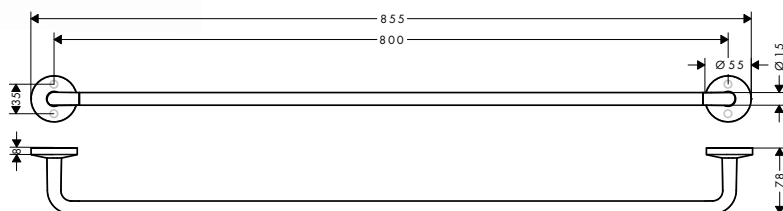

AXOR Universal Circular Porta asciugamani

Caratteristiche di tutte le varianti

/ attacco a parete
/ materiale: metallo
/ materiale supporto: metallo

/ fisso
/ con materiale di montaggio
/ diametro foro per maniglia: 6 mm

/ fissaggio nascosto

600/800