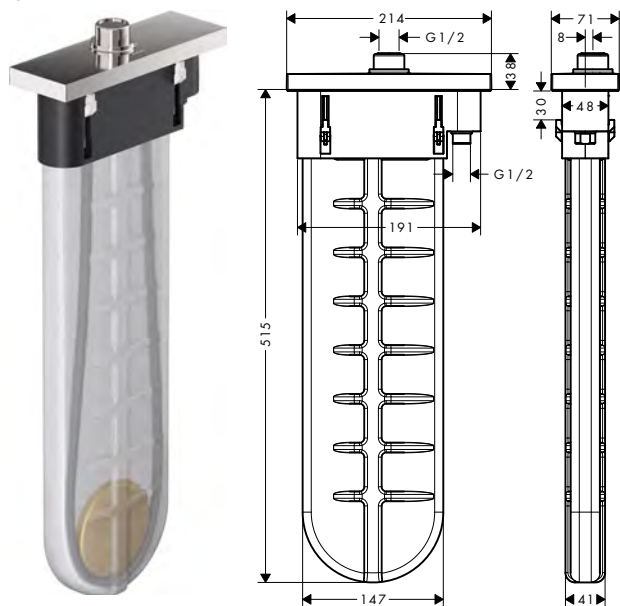

Set esterni

Caratteristiche di tutte le varianti

/ composto da: corpo incasso per flessibile,
flessibile doccia, rosetta
/ adatto per montaggio bordo vasca o su piano
piastrellato
/ 1 utenza

/ sBox per una guida silenziosa, agevole e protetta
del flessibile
/ non necessita di apertura di manutenzione
aggiuntiva
/ larghezza bordo vasca di almeno 100 mm
/ intervallo di fissaggio: 0 - 30 mm

/ lunghezza massima di estrazione doccia 1,45 m
/ rimovibile per la manutenzione in qualsiasi
momento
/ con combinazione di sicurezza integrata EN 1717
(valvola antiriflusso)
/ portata massima a 3 bar: 9,5 l/min

quadrato