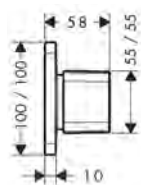

Set esterno deviatore Quattro (deviatore 3 vie) e Trio/Stop (2 vie con arresto)

Finitura	Art. Nr.	Euro
● Cromo	11925000	267,39
● AXOR FinishPlus*	11925XXX	401,10

i Questo prodotto non è disponibile nelle finiture AXOR FinishPlus lucide e Cromo Nero Spazzolato.

Parti obbligatorie	Art. Nr.	Euro
Corpo incasso per deviatore Quattro a 4 vie	16930180	312,53
Corpo incasso per valvola d'arresto/deviatore Trio ad incasso	16982180	200,03

*Per ulteriori informazioni, si prega di fare riferimento alla panoramica "finiture speciali" (pagina 30)