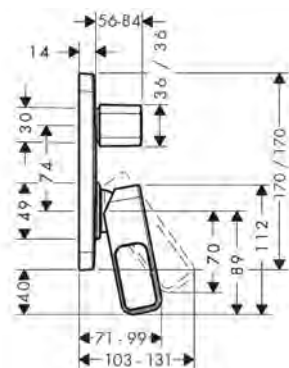

Miscelatore monocomando vasca/doccia incasso

Caratteristiche

/ portata massima a 3 bar: 22 l/min
/ cartuccia in ceramica
/ limitatore della temperatura regolabile

/ deviatore con reimpostazione automatica
/ con isolante acustico
/ adatto per caldaie istantanee

/ tipo di connessione: corpo incasso
/ a parete

Finitura	Art. Nr.	Euro
● Cromo	11425000	608,34
● AXOR FinishPlus*	11425XXX	912,50

i Questo prodotto non è disponibile nelle finiture speciali Cromo Nero Lucido e Spazzolato.

! Parti obbligatorie

AXOR iBox universal Corpo incasso

Art. Nr.	Euro
01700180	161,41

Bocca di erogazione 171 mm

Caratteristiche

/ lunghezza bocca erogazione: 171 mm

/ portata massima a 3 bar: 21 l/min

/ tipo di getto: getto normale