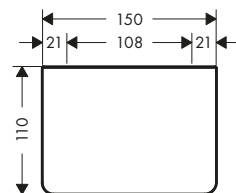

AXOR Universal Softsquare Mensole

Caratteristiche di tutte le varianti

/ attacco a parete
/ abbinabile a porta rotolo #42836XXX (adattatore #42870XXX necessario)

/ materiale telaio: puro ottone
/ materiale mensola: vetro di sicurezza
/ con materiale di montaggio

/ fissaggio nascosto
/ diametro foro per maniglia: 6 mm
/ adatto per la doccia

150

300