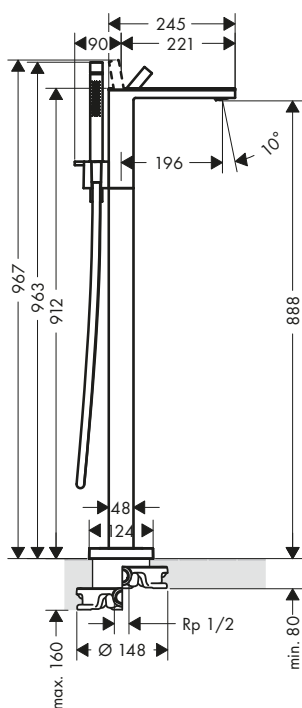

Miscelatori monocomando vasca a pavimento

Caratteristiche di tutte le varianti

/ lunghezza bocca erogazione: 196 mm
/ tipo di getto miscelatore: getto normale
/ tipo di getto doccetta: Rain, Mono
/ portata massima a 3 bar: 20 l/min

/ portata bocca di erogazione vasca a 3 bar: 20 l/min
/ portata doccetta a 3 bar: 13 l/min
/ Cartuccia in ceramica
/ limitatore della temperatura regolabile

/ deviatore con reimpostazione automatica
/ valvola antiriflusso
/ tipo di connessione: corpo incasso
/ montaggio a parete

con rivestimento