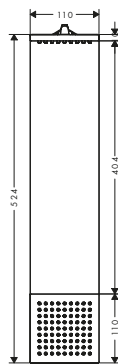

Disegni tecnici

Modulo doccia 110/220 1jet
con doccia altezza spalle