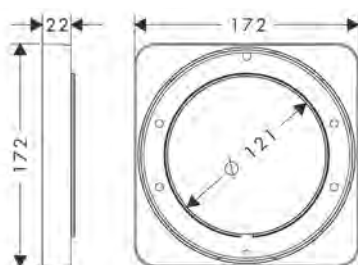

Finitura	Art. Nr.	Euro
● Cromo	98860000	60,53
● AXOR FinishPlus*	98860XXX	90,80

Placca distanziale 1 foro round

Caratteristiche

/ per situazioni di limitata profondità per il montaggio a incasso
/ diametro: 170 mm

/ dimensione: 18 mm più spesso della rosetta di default
/ dimensione prolunga: 33 mm