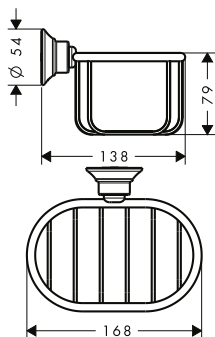

AXOR Montreux Cestello portasapone 160/101

Caratteristiche

/ attacco a parete
/ con materiale di montaggio

/ distanza tra i fori: 35 mm
/ diametro foro per maniglia: 6 mm