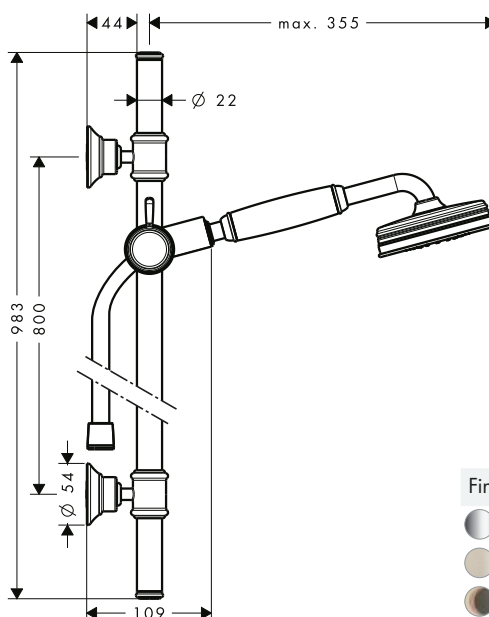

Set doccia 0.90 m con doccetta 100 1jet

Caratteristiche

/ composto da: doccetta, asta doccia, flessibile doccia, cursore
/ dimensione soffione: 100 mm
/ tipo di getto: RainAir

/ supporto per tubo flessibile doccia con dado conico
/ asta a muro AXOR Montreux 0,90 m
/ portata massima a 3 bar: 16 l/min
/ montaggio a parete: vite di fissaggio

/ supporti parete in metallo
/ tubo profilo: tondo
/ diametro asta doccia: 25 mm
/ distanza tra i fori 915 mm

Tecnologie

Tipi di getto

Finitura	Art. Nr.	Euro
● Cromo	27982000	741,93
● Nickel Spazzolato	27982820	1.112,85
● AXOR FinishPlus*	27982XXX	1.112,90

costituito da:

Doccetta 100 1jet

Incluso in

27982XXX

Codice articolo

16320XXX

Flessibile metallico da 1,60 m

27982XXX

28116XXX

Supporto doccia

Caratteristiche

/ posizione del fissaggio prestabilita

/ per flessibili con dadi cilindrici

/ materiale: metallo

Finitura	Art. Nr.	Euro
● Cromo	27515000	51,87
● Nickel Spazzolato	27515820	77,80
● AXOR FinishPlus*	27515XXX	77,80

Supporto doccia rotondo

Caratteristiche

/ posizione del fissaggio prestabilita

/ per tubo flessibile con dadi conici

/ materiale: metallo

Finitura	Art. Nr.	Euro
● Cromo	39525000	122,59
● Nickel Spazzolato	39525820	183,88
● AXOR FinishPlus*	39525XXX	183,90

*Per ulteriori informazioni, si prega di fare riferimento alla panoramica "finiture speciali" (pagina 30)