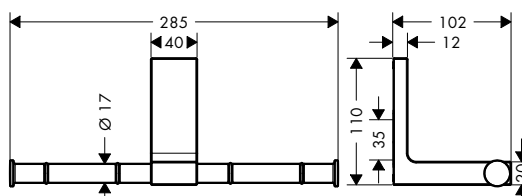

AXOR Universal Rectangular Mensola 300

Caratteristiche

/ attacco a parete
/ materiale mensola: metallo
/ lunghezza: 300 mm

/ con materiale di montaggio
/ fissaggio nascosto
/ distanza tra i fori: 200 mm

/ diametro foro per maniglia: 6 mm
/ adatto per la doccia

Finitura	Art. Nr.	Euro
Cromo	42644000	400,67
Bronzo Spazzolato	42644140	589,80
Cromo Nero Spazzolato	42644340	589,80
Nero Opaco	42644670	566,20
Nickel Spazzolato	42644820	589,80
Oro Lucido	42644990	589,80
AXOR FinishPlus*	42644XXX	601,00

AXOR Universal Rectangular Porta rotolo

Caratteristiche di tutte le varianti

/ attacco a parete
/ materiale: metallo

/ con materiale di montaggio
/ fissaggio nascosto

/ distanza tra i fori: 35 mm
/ diametro foro per maniglia: 6 mm

singolo

doppio

Panoramica delle varianti

Versione	Finitura	Art. Nr.	Euro
singolo	Cromo	42656000	166,10
	Bronzo Spazzolato	42656140	244,50
	Cromo Nero Spazzolato	42656340	244,50
	Nero Opaco	42656670	234,60
	Nickel Spazzolato	42656820	244,50
	Oro Lucido	42656990	244,50
	AXOR FinishPlus*	42656XXX	249,20