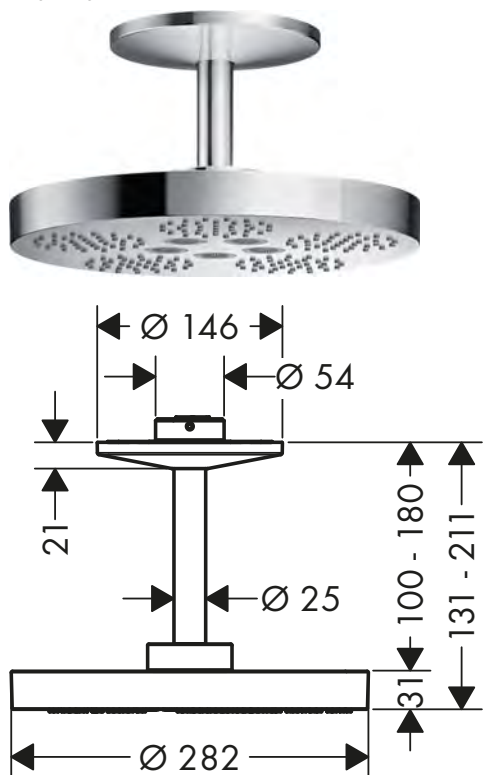

Soffioni doccia 2jet, 1jet con connessione a soffitto

Caratteristiche di tutte le varianti

/ composto da: soffione doccia, connessione a soffitto
/ dimensione soffione: 280 mm

/ attacco a soffitto in ottone
/ disco del soffione rimovibile per la pulizia
/ attacco a soffitto

/ adatto per caldaie istantanee

2 tipi di getto