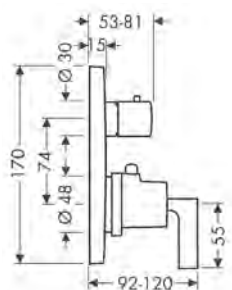

Termostatici ad incasso con valvola d'arresto

Caratteristiche di tutte le varianti

/ 1 utenza
/ cartuccia termostatica, con valvola in ceramica
90°

/ portata massima a 3 bar: 26 l/min
/ blocco di sicurezza a 40°C
/ limitatore della temperatura regolabile

/ con isolante acustico

maniglia a leva