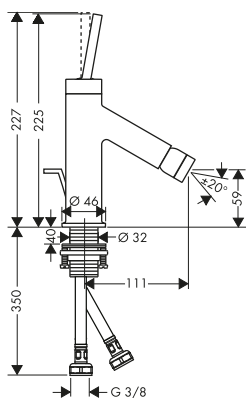

maniglia ad asta