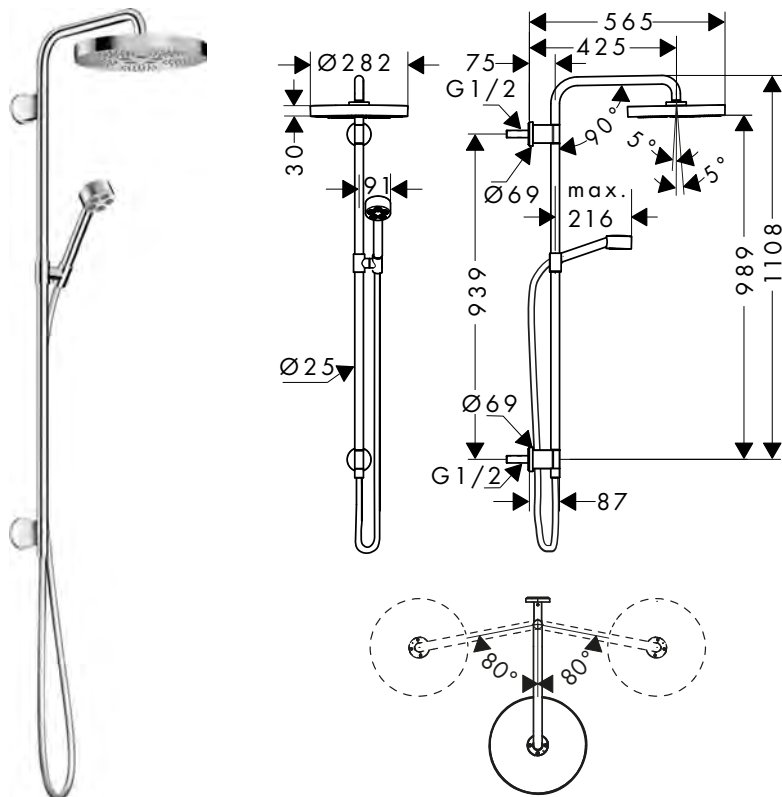

- / l'angolo di inclinazione del supporto doccia può essere regolato costantemente
- / tipo di montaggio: a incasso
- / diametro asta doccia: 25 mm
- / supporto doccetta regolabile in altezza
- / braccio doccia orientabile