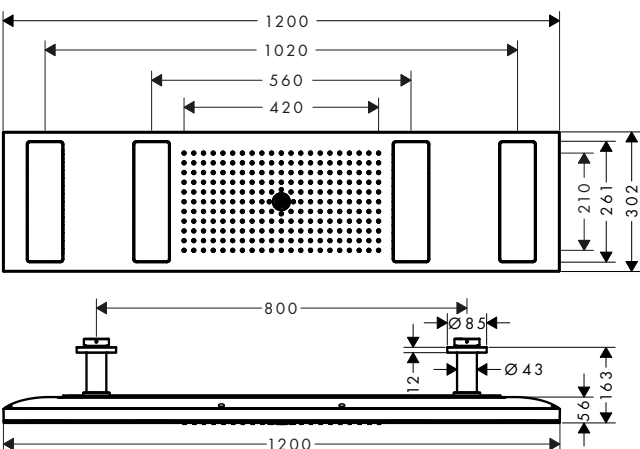

Panoramica delle varianti

Dimensione soffione	Numero di getti	Tipi di getto	portata massima a 3 bar (l/min)	Pressione minima (bar)	Temperatura colore	Trasformatore ad alimentazione elettrica	Finitura	Art. Nr.	Euro
1200/300	4	PowderRain, Rain, Mono	30	3	5000 K	24 V, 60 W	● Cromo	10629000	11.628,42
							● AXOR FinishPlus*	10629XXX	17.442,60
1200/300	4	PowderRain, Rain, Mono	30	3	3500 K	24 V, 60 W	● Cromo	10628000	11.628,42
							● AXOR FinishPlus*	10628XXX	17.442,60

⚠️ Parti obbligatorie

Corpo incasso 1200/300 4jet per ShowerHeaven

Art. Nr.	Euro
10922180	747,95