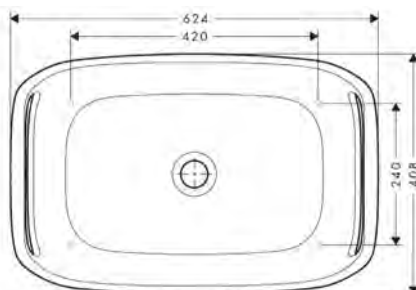

/ senza troppopieno
/ senza ripiano
/ senza set di scarico

/ abbinabile solo a miscelatori lavabo senza salterello
/ tipo di montaggio: integrato

Finitura	Art. Nr.	Euro
<input type="radio"/> Bianco	11300000	1.750,74