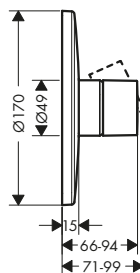

maniglia zero

Panoramica delle varianti

Versione maniglia	Finitura	Art. Nr.	Euro
staffa	Cromo	38626000	342,18
	Nickel Spazzolato	38626820	513,17
	AXOR FinishPlus*	38626XXX	513,30
zero	Cromo	45605000	342,18
	Nickel Spazzolato	45605820	513,17
	AXOR FinishPlus*	45605XXX	513,30

Parti obbligatorie

AXOR iBox universal Corpo incasso

Art. Nr.	Euro
01700180	161,41