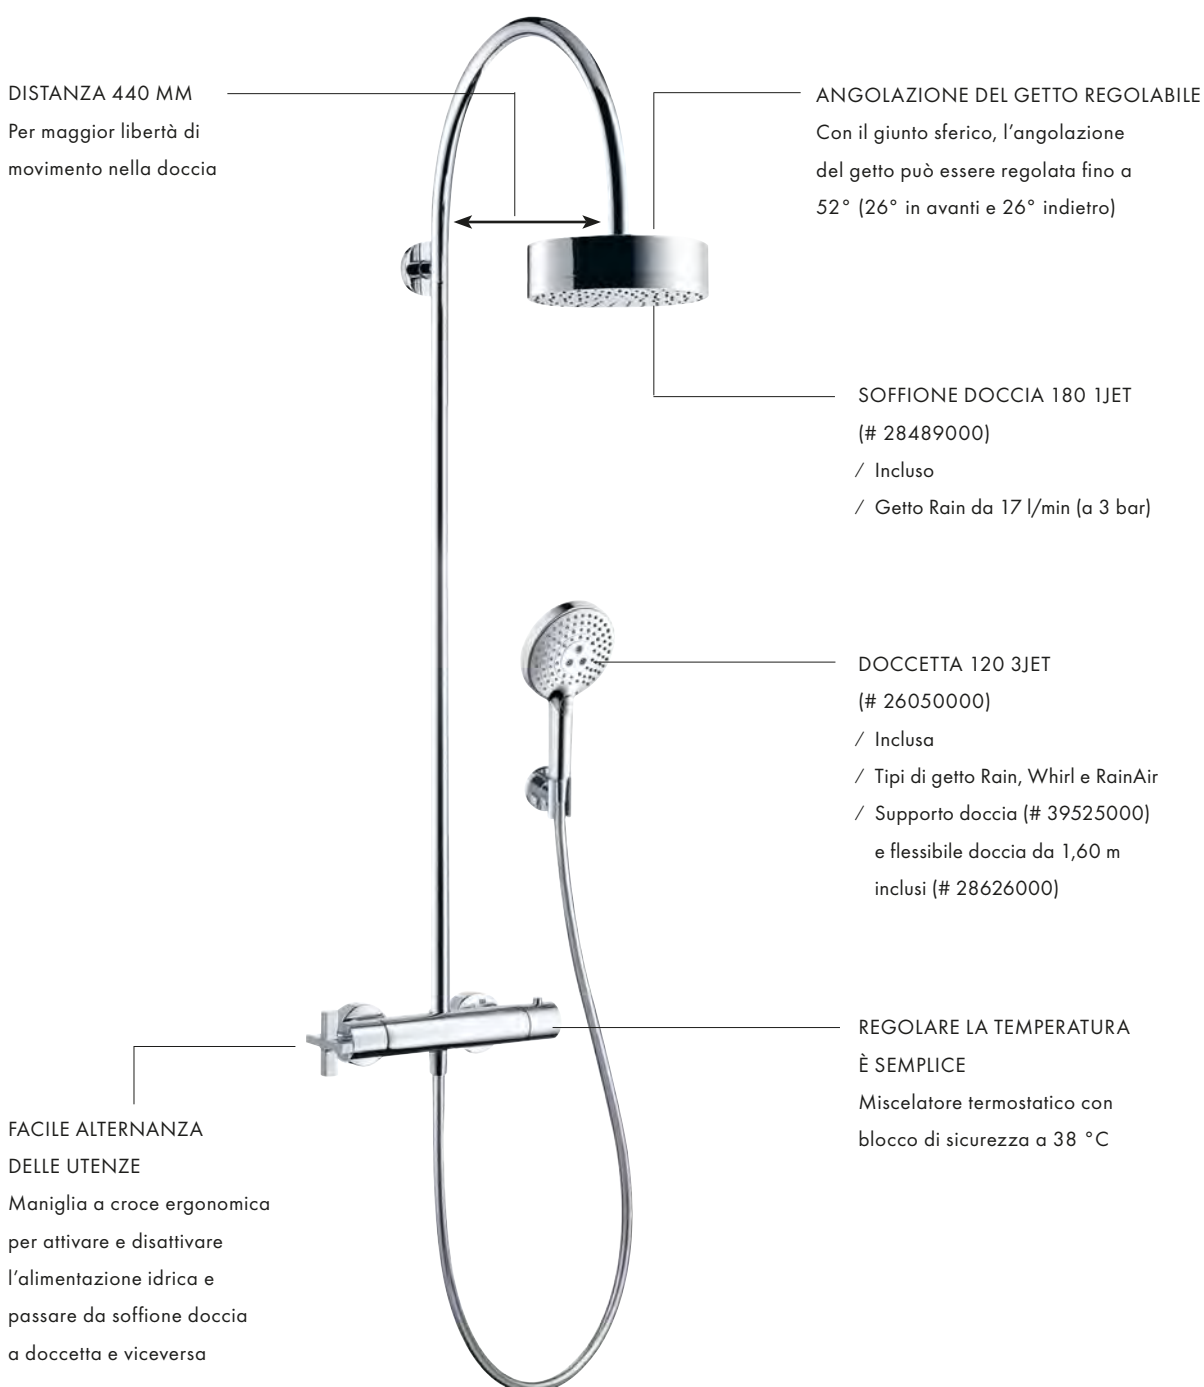

Design d'impatto nella doccia

Il sistema doccia a vista AXOR Citterio fornisce un comfort superiore durante la doccia. Offre totale flessibilità per quanto riguarda l'installazione ed è particolarmente adatto per le ristrutturazioni. È facile regolare l'angolazione del getto Rain del soffione doccia. La tecnologia del miscelatore termostatico integrato consente di risparmiare acqua e può essere utilizzata per impostare con precisione la temperatura desiderata della doccia. La funzione SafetyStop previene le scottature.