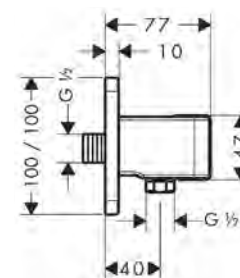

softsquare

Panoramica delle varianti

Forma	Finitura	Art. Nr.	Euro
tondo	Cromo	36733000	123,10
	Cromo Nero Spazzolato	36733340	181,28
	Nero Opaco	36733670	169,15
	AXOR FinishPlus*	36733XXX	184,70
	Cromo	36734000	123,10
quadrato	Cromo Nero Spazzolato	36734340	181,28
	Nero Opaco	36734670	169,15
	AXOR FinishPlus*	36734XXX	184,70

Per ulteriori informazioni su questo prodotto, vedere la pagina successiva.

*Per ulteriori informazioni, si prega di fare riferimento alla panoramica "finiture speciali" (pagina 30)