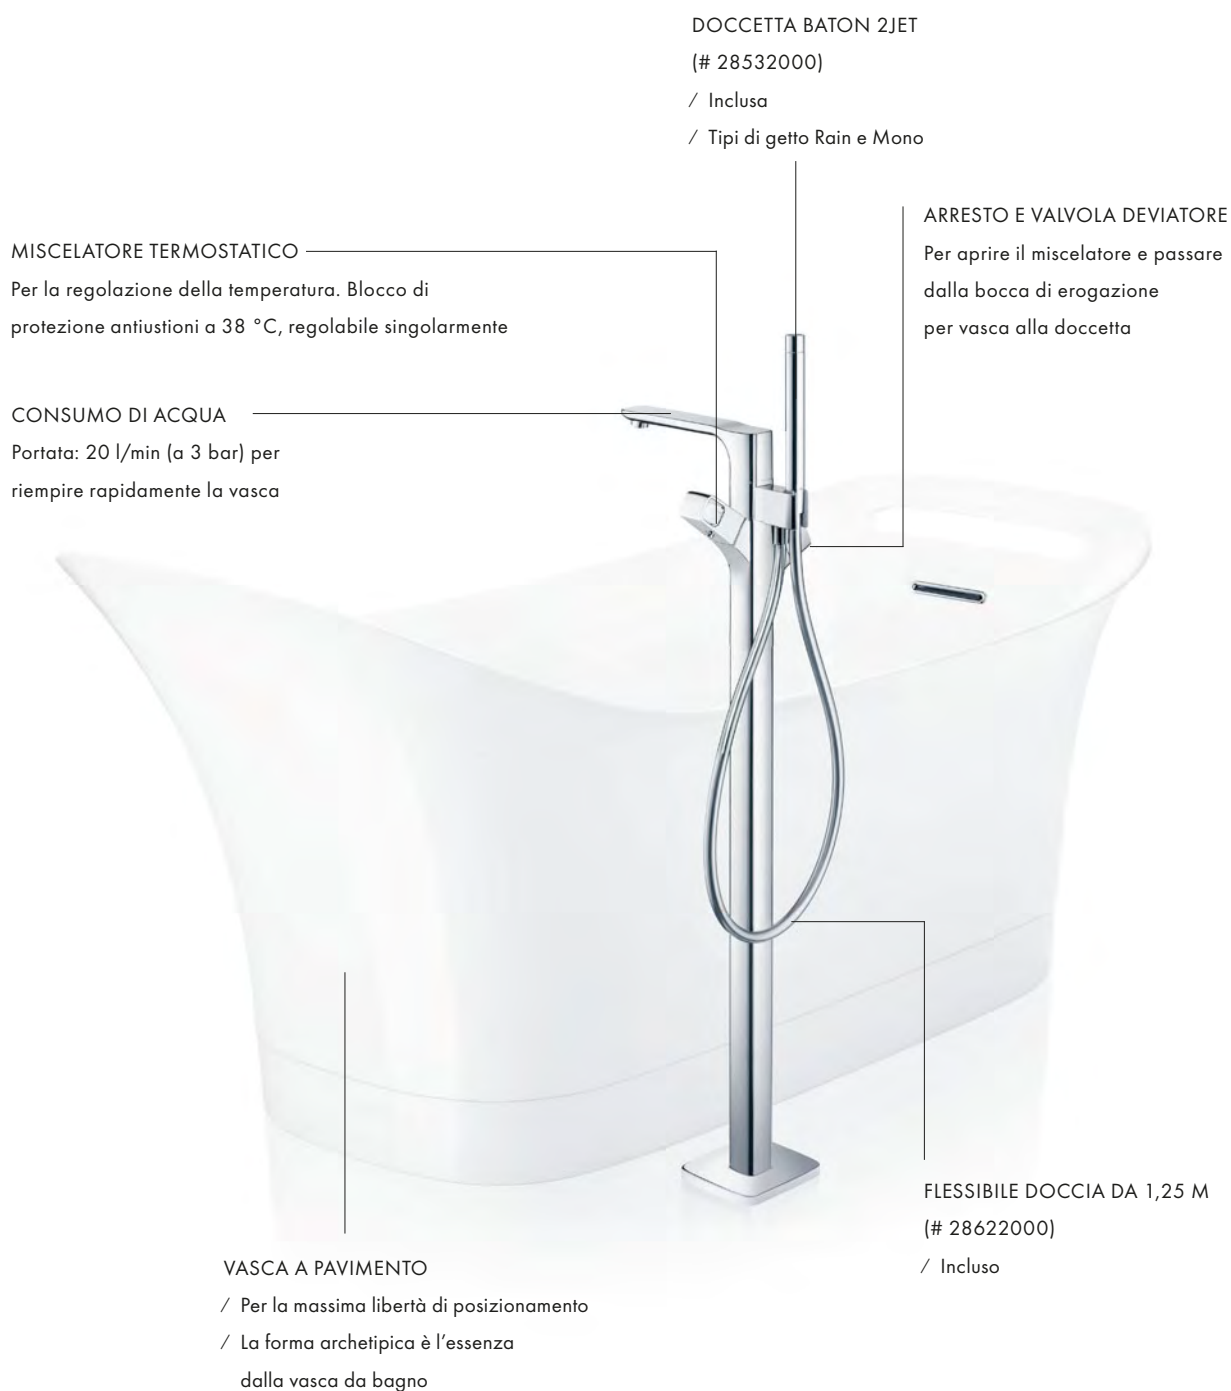

Mix di stili anche per la vasca

Il miscelatore da vasca a pavimento dal design eclettico può essere collocato in qualsiasi parte del bagno. Seducente quanto la sua controparte sul lavabo, combina asimmetrie e superfici lineari fuori dal comune. In combinazione con la vasca da bagno AXOR Urquiola, realizzata in materiale da fusione minerale con superficie in gelcoat, è il protagonista del bagno.

Per i prodotti in abbinamento, fare riferimento ai capitoli dedicati al Programma AXOR.

AXOR Docce

P.356

AXOR Accessori

P.458

AXOR Lavabi e vasche

P.510

AXOR Elettronici

P.500