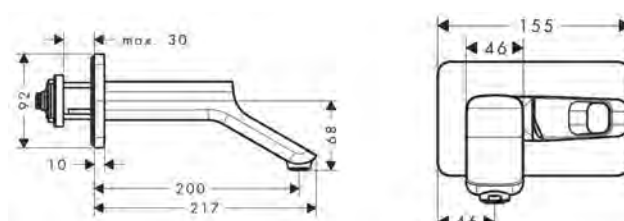

Sostenibilità

Tecnologie

Finitura	Art. Nr.	Euro
● Cromo	11026000	939,82
● AXOR FinishPlus*	11026XXX	1.409,70

i Questo prodotto non è disponibile nelle finiture speciali Cromo Nero Lucido e Spazzolato.

⚠ Parti obbligatorie Art. Nr. Euro

AXOR Starck Corpo incasso 10902180 425,43

*Per ulteriori informazioni, si prega di fare riferimento alla panoramica "finiture speciali" (pagina 30)