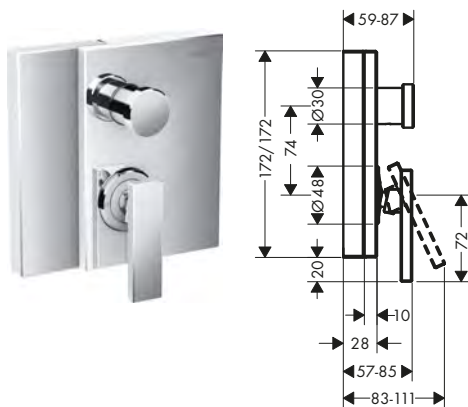

/ limitatore della temperatura regolabile
/ deviatore con reimpostazione automatica
/ con isolante acustico
/ adatto per caldaie istantanee

/ tipo di connessione: corpo incasso
/ a parete

taglio diamante