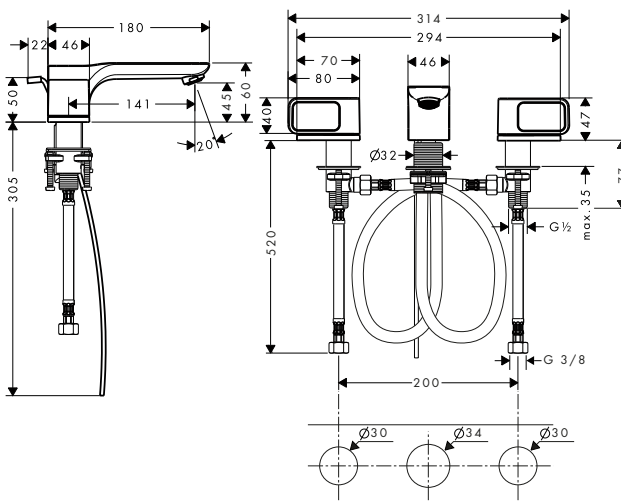

con rosette

Sostenibilità

Tecnologie

Panoramica delle varianti

ComfortZone	Lunghezza bocca erogazione (mm)	Altezza bocca (mm)	Rivestimento	Finitura	Art. Nr.	Euro
50	180	45	piastra	● Cromo	11040000	1.032,25
				● AXOR FinishPlus*	11040XXX	1.548,40
50	180	45	rosette	● Cromo	11041000	939,82
				● AXOR FinishPlus*	11041XXX	1.409,70

Questo prodotto non è disponibile nelle finiture speciali Cromo Nero Lucido e Spazzolato.