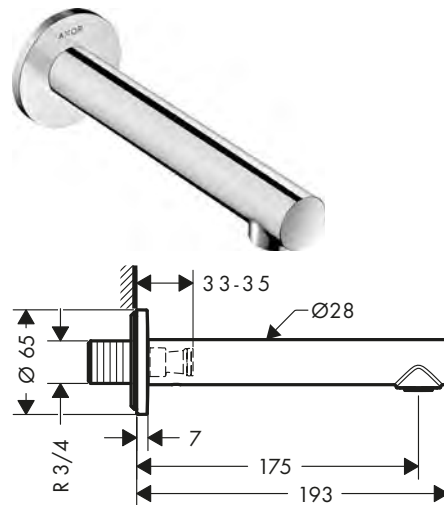

Bocche d'erogazione vasca

Caratteristiche di tutte le varianti

/ con rosetta
/ attacco a parete

/ portata massima a 3 bar: 19 l/min
/ tipo di getto: getto normale

Tecnologie

Panoramica delle varianti

Lunghezza bocca erogazione (mm)	Versione	Finitura	Art. Nr.	Euro
178	curvilineo	Cromo	38411000	260,05
		Nero Opaco	38411670	363,99
		Bianco Opaco	38411700	382,70
		Nickel Spazzolato	38411820	389,97
		AXOR FinishPlus*	38411XXX	390,10
175	dritto	Cromo	45410000	260,05
		Nickel Spazzolato	45410820	389,97
		AXOR FinishPlus*	45410XXX	390,10

Miscelatori monocomando doccia da esterno

Caratteristiche di tutte le varianti

/ composto da: miscelatore monocomando doccia
/ interasse: 150 mm ± 16 mm
/ portata massima a 3 bar: 15 l/min

/ cartuccia in ceramica
/ limitatore della temperatura regolabile
/ valvola antiriflusso

/ con isolante acustico
/ adatto per caldaie istantanee
/ raccordo tubo flessibile DN15