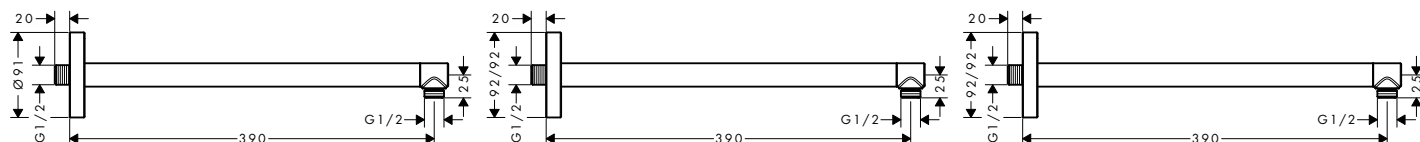

softsquare