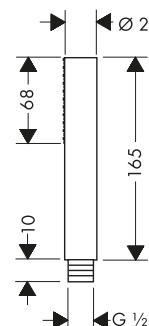

1 tipo di getto

Sostenibilità

Tecnologie

Tipi di getto

Certificati/dichiarazioni

Panoramica delle varianti

Dimensione soffione	Numero di getti	Tipi di getto	portata massima a 3 bar (l/min)	Pressione minima (bar)	Finitura	Art. Nr.	Euro
68/24	2	Rain, Mono	14,5	1	● Cromo	28532000	216,33
					● Cromo Nero Spazzolato	28532340	324,50
					● Nero Opaco	28532670	297,24
					● Nickel Spazzolato	28532820	324,50
					● AXOR FinishPlus*	28532XXX	324,50
68/24	1	Rain	8	1	● Cromo	10531000	133,59
					● Nickel Spazzolato	10531820	200,39
					● AXOR FinishPlus*	10531XXX	200,40

Le misure all'interno dei disegni in scala sono espresse in mm. Specifiche tecniche e unità di misura sono soggette a modifiche.