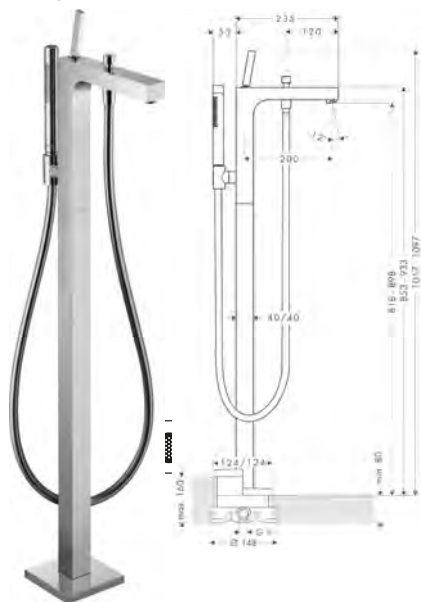

maniglia ad asta