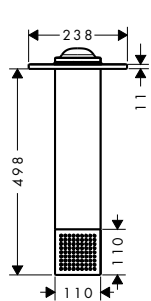

Tecnologie

Tipi di getto

Panoramica delle varianti

Dimensione soffione	lunghezza braccio doccia (mm)	Numero di getti	Tipi di getto	portata massima a 3 bar (l/min)	Pressione minima (bar)	Finitura	Art. Nr.	Euro
250/250	370	2	PowderRain, Intense PowderRain	21,6	1,8	● Cromo	12594000	2.700,00
						● Nero Opaco	12594670	3.780,00
						● AXOR FinishPlus*	12594XXX	4.050,00
110/220	324	1	PowderRain	17	2,5	● Cromo	12593000	2.052,00
						● Nero Opaco	12593670	2.872,80
						● AXOR FinishPlus*	12593XXX	3.078,00

Le misure all'interno dei disegni in scala sono espresse in mm. Specifiche tecniche e unità di misura sono soggette a modifiche.