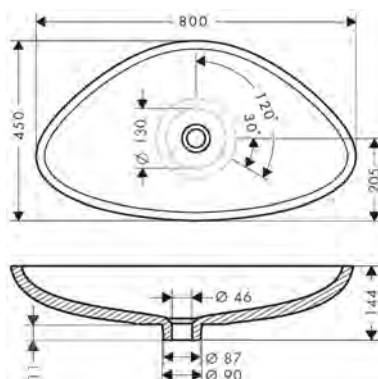

AXOR Massaud Catino 800/450

Caratteristiche

/ materiale: quarzo sintetico con rivestimento in gel
/ grado di brillantezza della ceramica: brillante
/ senza foro rubinetteria

/ senza troppopieno
/ senza ripiano
/ senza set di scarico

/ abbinabile solo a miscelatori lavabo senza salterello
/ tipo di montaggio: integrato

Finitura	Art. Nr.	Euro
○ Bianco	42300000	1.312,68