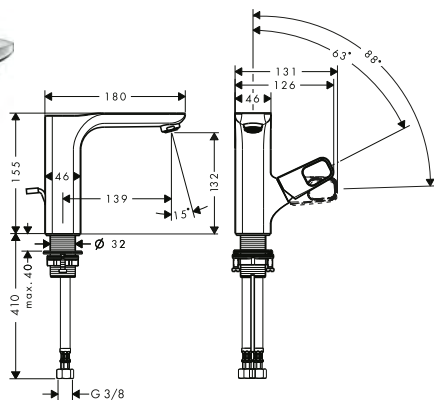

Miscelatori monocomando lavabo

Caratteristiche di tutte le varianti

/ composto da: miscelatore monocomando lavabo,
set di scarico
/ variante maniglia: maniglia a staffa

/ tipo di getto: getto normale
/ portata massima a 3 bar: 5 l/min
/ cartuccia in ceramica

/ limitatore della temperatura regolabile
/ adatto per caldaie istantanee

130