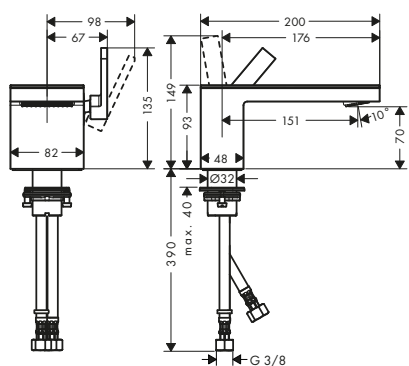

/ piletta push-open G 1 ¼

70 con rivestimento

110 con rivestimento

230 senza rivestimento

Sostenibilità

Tecnologie

Panoramica delle varianti

ComfortZone	Lunghezza bocca erogazione (mm)	Altezza bocca (mm)	Da catino	Rivestimento	Finitura	Art. Nr.	Euro
70	151	70	-	con rivestimento	● Cromo/Vetro a Specchio ● Cromo/Vetro Nero	47010000 47010600	911,09 911,09
70	151	70	-	senza rivestimento	● Nero Opaco/Vetro Nero ● Cromo ● Bronzo Spazzolato ● Cromo Nero Spazzolato ● Nero Opaco ● AXOR FinishPlus*	47010670 47012000 47012140 47012340 47012670 47012XXX	1.447,70 779,33 1.169,00 1.169,00 1.263,20 1.169,00
110	150	110	-	con rivestimento	● Cromo/Vetro a Specchio ● Cromo/Vetro Nero ● Nero Opaco/Vetro Nero	47030000 47030600 47030670	788,40 788,40 1.103,80
110	150	110	-	senza rivestimento	● Cromo ● Nero Opaco ● AXOR FinishPlus*	47032000 47032670 47032XXX	669,60 937,40 1.004,40
230	196	225	■	con rivestimento	● Cromo/Vetro a Specchio ● Cromo/Vetro Nero ● Nero Opaco/Vetro Nero	47020000 47020600 47020670	1.037,04 1.037,04 1.438,30