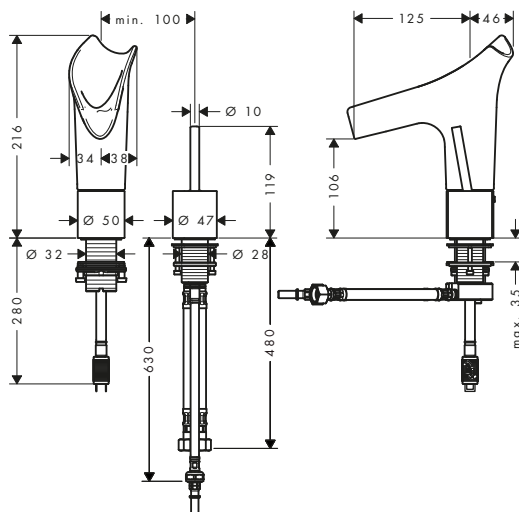

Rubinetteria 2 fori lavabo 110 con set di scarico

Caratteristiche

/ composto da: miscelatore lavabo a 2 fori, set di scarico
/ ComfortZone 110
/ lunghezza bocca erogazione: 125 mm
/ altezza bocca: 106 mm
/ variante maniglia: maniglia ad astina

/ angolo di rotazione regolabile a 3 stadi a 95°, 120° o 360°
/ tipo di getto: getto laminare
/ sistema EasyClick per la connessione del corpo con la bocca con funzione SafetyStop
/ la bocca in cristallo è lavabile in lavastoviglie

/ Materiale bocca di erogazione: vetro in cristallo
/ portata massima a 3 bar: 4 l/min
/ cartuccia in ceramica
/ Set di scarico sempre aperto
/ la maniglia può essere posizionata alla sinistra o destra

Sostenibilità

Tecnologie

Finitura	Art. Nr.	Euro
Cromo	12115000	1.599,63
AXOR FinishPlus*	12115XXX	2.399,40

*Per ulteriori informazioni, si prega di fare riferimento alla panoramica "finiture speciali" (pagina 30)