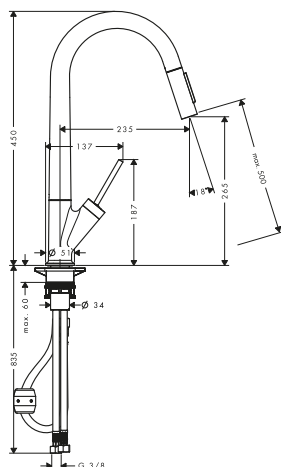

Tecnologie

Tipi di getto

Certificati/dichiarazioni

Finitura	Art. Nr.	Euro
● Cromo	10821000	712,59
● Acciaio Inox	10821800	964,38
● AXOR FinishPlus*	10821XXX	1.068,90

Questo prodotto con finitura speciale in oro lucido è disponibile solo tramite richiesta AXOR Signature.