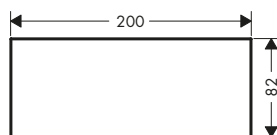

47900XXX

Rivestimenti in metallo PVD

Caratteristiche di tutte le varianti

/ materiale: metallo
/ rimovibile

117

200

245

Panoramica delle varianti