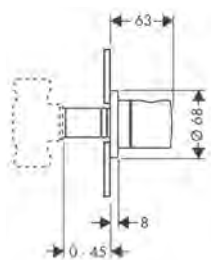

Rubinetto d'arresto ad incasso

Caratteristiche

/ tipo di connessione: DN15/DN20

Finitura	Art. Nr.	Euro
Cromo	38976000	135,22
Nickel Spazzolato	38976820	202,83
AXOR FinishPlus*	38976XXX	202,80

i Questo prodotto è disponibile nella finitura speciale Bronzo Spazzolato solo tramite il servizio AXOR Signature.

! Parti obbligatorie (sceglierne una)	Art. Nr.	Euro
Corpo incasso 40l/min ad incasso per valvola d'arresto in ceramica DN15	16974180	104,35
Corpo incasso 52 l/min per valvola d'arresto ad incasso	16973180	100,47
Corpo incasso 130 l/min ad incasso per valvola d'arresto DN20	16970180	109,13