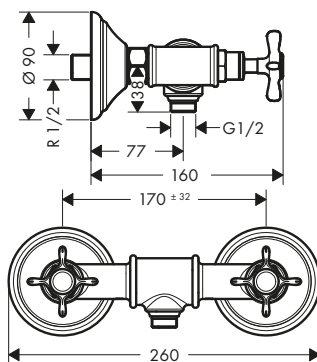

Miscelatore vasca a 2 maniglie esterno con maniglie a croce

Caratteristiche

/ interasse: 170 ± 32 mm
/ portata massima a 3 bar: 11 l/min

/ cartuccia caldo/freddo a rotazione di 180°
/ valvola antiriflusso

/ adatto per caldaie istantanee
/ raccordo tubo flessibile DN15

Finitura	Art. Nr.	Euro
● Cromo	16560000	1.236,45
● Nickel Spazzolato	16560820	1.854,68
● AXOR FinishPlus*	16560XXX	1.854,70

Supporto doccia

Caratteristiche

/ posizione del fissaggio prestabilita

/ per tubo flessibile con dadi conici

/ materiale: metallo

Finitura	Art. Nr.	Euro
● Cromo	16325000	123,60
● Nickel Spazzolato	16325820	185,46
● AXOR FinishPlus*	16325XXX	185,40