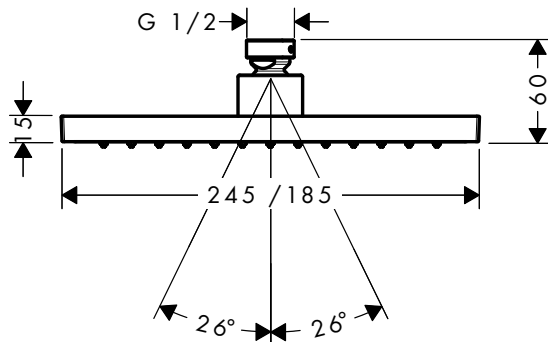

Soffioni doccia 1 jet

Caratteristiche di tutte le varianti

/ dimensione soffione: 245 x 185 mm
/ tipo di getto: Rain

/ giunto sferico: inclinazione regolabile soffione doccia
/ disco del soffione rimovibile per la pulizia

/ attacco a soffitto o parete
/ raccordo filettato G $\frac{1}{2}$
/ adatto per caldaie istantanee

Sostenibilità

Tecnologie

Tipi di getto

Panoramica delle varianti

Dimensione soffione	Numero di getti	Tipi di getto	portata massima a 3 bar (l/min)	Pressione minima (bar)	Finitura	Art. Nr.	Euro
245/185	1	Rain	7,4	0,8	Cromo	35374000	549,55
					Cromo Nero Spazzolato	35374340	824,27
					Nero Opaco	35374670	769,34
					AXOR FinishPlus*	35374XXX	824,30
245/185	1	Rain	5,2	0,6	Cromo	35387000	549,55
					Cromo Nero Spazzolato	35387340	824,27
					Nero Opaco	35387670	769,34
					AXOR FinishPlus*	35387XXX	824,30
245/185	1	Rain	10,1	0,8	Cromo	35373000	549,55
					Cromo Nero Spazzolato	35373340	824,27
					Nero Opaco	35373670	769,34
					AXOR FinishPlus*	35373XXX	824,30

⚠️ Parti obbligatorie (sceglierne una)

	Finitura	Art. Nr.	Euro
Braccio doccia 390 mm square	Cromo	26436000	327,00
	Cromo Nero Spazzolato	26436340	490,44
	Nero Opaco	26436670	457,73
	AXOR FinishPlus*	26436XXX	490,50
Connessione a soffitto 100 mm square	Cromo	26437000	196,26
	Cromo Nero Spazzolato	26437340	294,39
	Nero Opaco	26437670	274,72
	AXOR FinishPlus*	26437XXX	294,40
Connessione a soffitto 300 mm square	Cromo	26438000	261,48
	Cromo Nero Spazzolato	26438340	392,21
	Nero Opaco	26438670	366,13
	AXOR FinishPlus*	26438XXX	392,20
Braccio doccia 390 mm softsquare	Cromo	26967000	327,00
	Cromo Nero Spazzolato	26967340	490,44
	Nero Opaco	26967670	457,73
	AXOR FinishPlus*	26967XXX	490,50

Le misure all'interno dei disegni in scala sono espresse in mm. Specifiche tecniche e unità di misura sono soggette a modifiche.