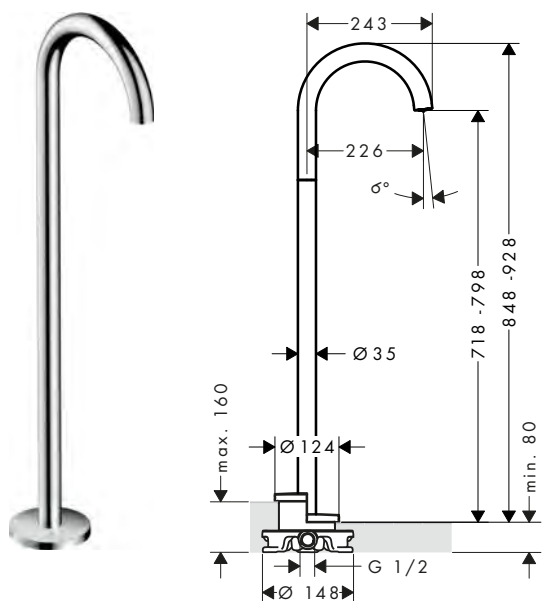

/ tipo di connessione: corpo incasso
/ lunghezza bocca erogazione: 226 mm

/ montaggio free-standing
/ portata massima a 3 bar: 18 l/min

/ tipo di getto: getto normale

Panoramica delle varianti

Lunghezza bocca erogazione (mm)	Versione	Finitura	Art. Nr.	Euro
226	curvilineo	● Cromo	38412000	1.340,70
		● Nero Opaco	38412670	1.876,90
		○ Bianco Opaco	38412700	1.841,90
		● AXOR FinishPlus*	38412XXX	2.011,10
226	diritto	● Cromo	45412000	1.340,70
		● AXOR FinishPlus*	45412XXX	2.011,10