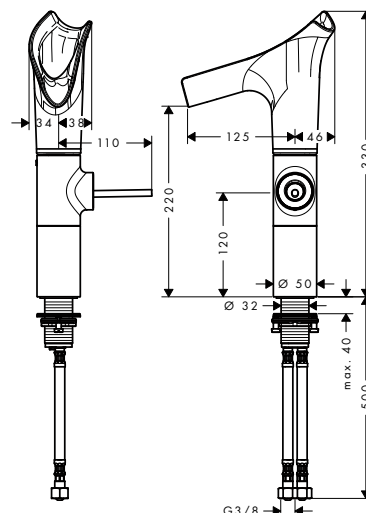

220

Sostenibilità

Tecnologie

Panoramica delle varianti

ComfortZone	Lunghezza bocca erogazione (mm)	Altezza bocca (mm)	Da catino	Superficie	Finitura	Art. Nr.	Euro
140	125	141	-	standard	● Cromo	12112000	1.410,70
					○ Bianco	12112450	1.716,10
					● AXOR FinishPlus*	12112XXX	2.116,10
140	125	141	-	taglio sfaccettato	● Cromo	12123000	1.638,45
					● Oro Lucido	12123990	2.457,68
					● AXOR FinishPlus*	12123XXX	2.457,70
220	125	220	■	standard	● Cromo	12114000	1.788,65
					● AXOR FinishPlus*	12114XXX	2.683,00

Le misure all'interno dei disegni in scala sono espresse in mm. Specifiche tecniche e unità di misura sono soggette a modifiche.