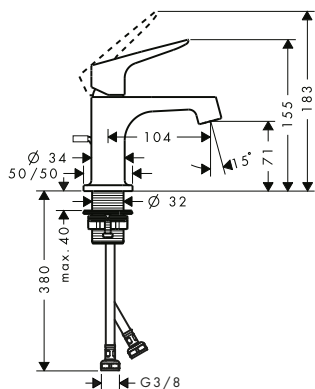

Miscelatore monocomando lavabo 70 con salterello

Caratteristiche

/ composto da: miscelatore monocomando lavabo,
set di scarico
/ ComfortZone 70
/ lunghezza bocca erogazione: 104 mm

/ altezza bocca: 71 mm
/ variante maniglia: maniglia a leva
/ tipo di getto: getto normale
/ portata massima a 3 bar: 5 l/min

/ cartuccia in ceramica
/ limitatore della temperatura regolabile
/ adatto per caldaie istantanee
/ salterello G 1/4