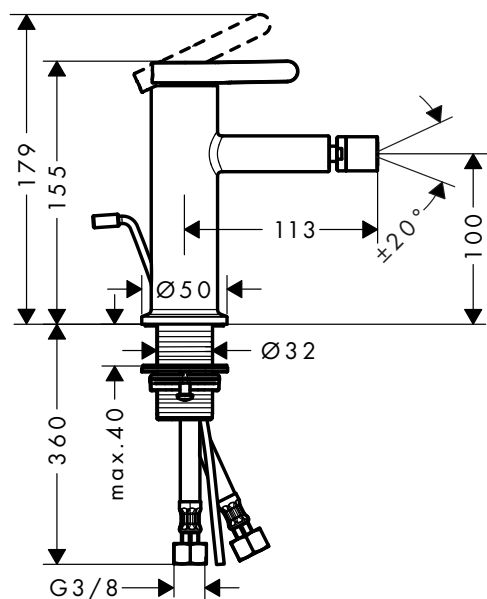

Sostenibilità

Tecnologie

Finitura	Art. Nr.	Euro
Cromo	48210000	415,55
Nero Opaco	48210670	581,75
Bianco Opaco	48210700	570,90
AXOR FinishPlus*	48210XXX	623,30

Le misure all'interno dei disegni in scala sono espresse in mm. Specifiche tecniche e unità di misura sono soggette a modifiche.