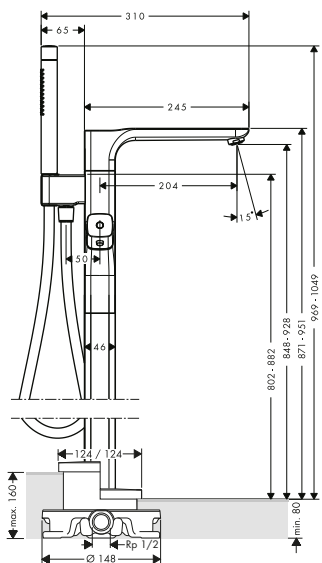

Sostenibilità

Tecnologie

Tipi di getto

Finitura	Art. Nr.	Euro
● Cromo	11422000	3.132,92
● AXOR FinishPlus*	11422XXX	4.699,40

Questo prodotto non è disponibile nelle finiture speciali cromo nero lucido e spazzolato.

costituito da:		Incluso in	Codice articolo
	AXOR Starck Doccetta baton 2jet	11422XXX	28532XXX
	Flessibile doccia 1.25 m	11422XXX	28622XXX
Parti obbligatorie		Art. Nr.	Euro
	Corpo incasso per miscelatori a pavimento	10452180	545,88

*Per ulteriori informazioni, si prega di fare riferimento alla panoramica "finiture speciali" (pagina 30)