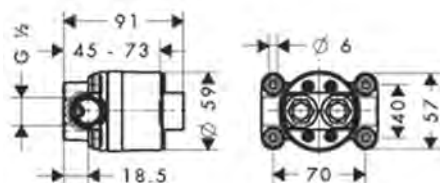

Art. Nr.	Euro
10902180	425,43

⚠️ Parti obbligatorie

Guarnizione

Art. Nr.	Euro
96660000	15,39