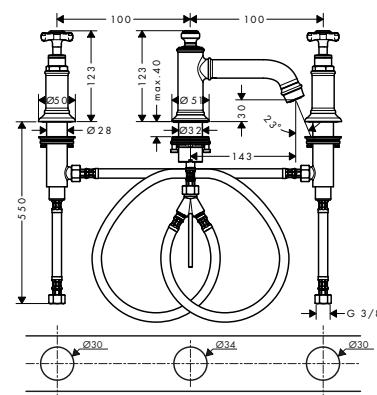

maniglia a croce

Sostenibilità

Tecnologie

Per ulteriori informazioni su questo prodotto, vedere la pagina successiva.

*Per ulteriori informazioni, si prega di fare riferimento alla panoramica "finiture speciali" (pagina 30)