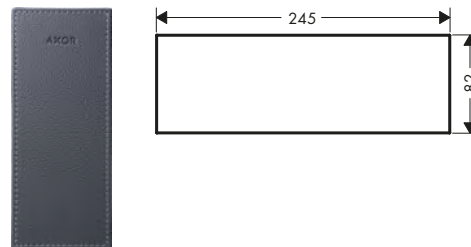

Caratteristiche di tutte le varianti

/ materiale: pelle
/ rimovibile

117

200

245

Panoramica delle varianti

Lunghezza (mm)	Finitura	Art. Nr.	Euro
117	● Pelle	47918000	398,94
200	● Pelle	47916000	398,94
245	● Pelle	47917000	518,57