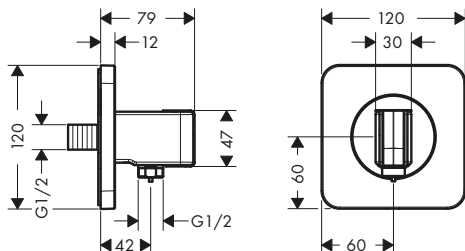

Set Porter 120/120 softsquare

Caratteristiche

/ funzione di supporto integrata
/ raccordo in metallo
/ valvola antiriflusso
/ tipo di connessione: G1/2
/ per flessibili doccia con dado conico

/ in caso di installazione congiunta (10 mm distanza) raccomandiamo solo l'installazione orizzontale
/ in caso di installazione congiunta (10 mm distanza), il corpo incasso #28486180 è necessario

/ in caso di installazione indipendente (distanza maggiore di 10 mm), corpo incasso non necessario

Finitura	Art. Nr.	Euro
● Cromo	36724000	191,06
● Nero Opaco	36724670	262,60
● AXOR FinishPlus*	36724XXX	286,60

Set doccia 0.90 m con doccetta 120 da 3 getti

Caratteristiche

/ composto da: doccetta, asta doccia, flessibile doccia, cursore
/ dimensione soffione: 120 mm
/ tipo di getto: Rain, RainAir, WhirlAir

/ comoda scelta del getto con il pulsante Select
/ portata massima a 3 bar: 15 l/min
/ montaggio a parete: vite di fissaggio
/ supporti parete in metallo

/ Larghezza asta 30 mm
/ distanza tra i fori 915 mm
/ cuscinetto per evitare la torsione del flessibile