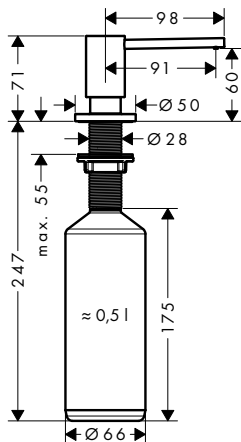

AXOR Uno Distributore sapone liquido

Caratteristiche

/ adatto per design abbinato ai miscelatori da cucina selezionati
/ lunghezza bocca erogazione 91 mm
/ materiale: struttura resistente in metallo
/ Tubo che non si corrode

/ capacità di riempimento 500 ml
/ quantità dosaggio 2 ml
/ Facile da riempire dall'alto
/ per l'installazione sopra top fino a 55 mm

/ Installazione semplice e veloce che non richiede strumenti specifici
/ è necessario un foro di montaggio del diametro di 28-35 mm

Finitura	Art. Nr.	Euro
Cromo	42818000	87,84
Nero Opaco	42818670	120,65

Valvola d'arresto cucina

Caratteristiche

/ per piani di lavoro con spessore massimo di 47 mm

/ dimensione raccordo: G¹/₂
/ dimensioni raccordo uscita: G³/₄

/ raccordo apparecchio DN20
/ valvola antiriflusso