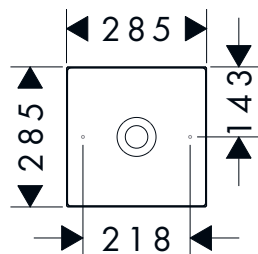

400/400

600/400

Le misure all'interno dei disegni in scala sono espresse in mm. Specifiche tecniche e unità di misura sono soggette a modifiche.

AXOR Suite Lavabi & vasche da bagno Catini

Panoramica delle varianti