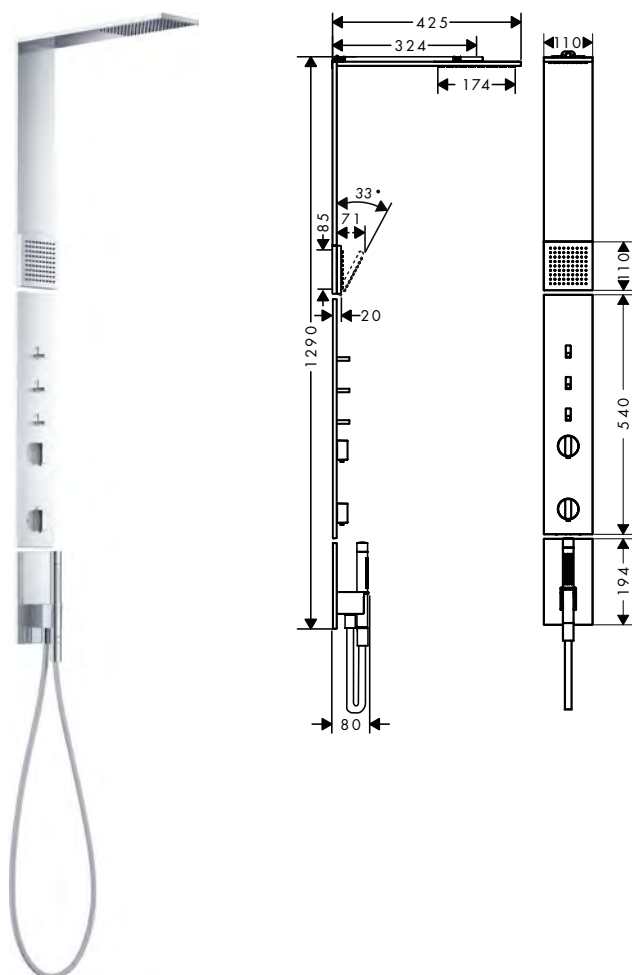

Moduli doccia 2jet, 1jet con doccia spalle

⚠️ Parti obbligatorie		Art. Nr.	Euro
	Corpo incasso per soffione doccia con braccio doccia	35361180	373,97

Pannello doccia con termostatico, soffione doccia 110/220 1 jet e doccia spalle

Caratteristiche

- / composto da: soffione doccia, doccia spalle, doccetta baton, termostatico doccia, flessibile doccia in simil-tessuto
- / dimensione soffione: 110 x 220 mm
- / tipo di getto soffione doccia: PowderRain
- / portata getto PowderRain (a 3 bar): 11,6 l/min
- / tipo di getto (doccia laterale): PowderRain
- / portata doccetta a 3 bar: 6,4 l/min
- / portata doccetta a 3 bar: 11,2 l/min
- / lunghezza braccio doccia: 324 mm
- / protezione da scottature a 40°
- / limitazione acqua calda regolabile
- / sistema antiscottatura
- / tipo di montaggio: a incasso
- / adatto per caldaie istantanee
- / pressione minima in funzione: 1,5 bar
- / pressione massima in funzione: 10 bar
- / portata massima a 3 bar: 16,5 l/min
- / lunghezza bocca erogazione: 425 mm
- / utilizzo delle uscite: utilizzo contemporaneo di più utenze
- / tipo di connessione: corpo incasso
- / Modalità Eco: in base alla portata e all'installazione circa 50% di riduzione della portata e funzione d'arresto integrata

Tecnologie

Tipi di getto

Finitura	Art. Nr.	Euro
Cromo	12595000	4.536,00
Nero Opaco	12595670	6.350,40
AXOR FinishPlus*	12595XXX	6.804,00

costituito da:		Incluso in	Codice articolo
	Doccia spalle 110/110 1jet	12595XXX	12596XXX
	Flessibile doccia in simil-tessuto 1,25 m con dadi cilindrici	12595XXX	28228XXX

⚠️ Parti obbligatorie		Art. Nr.	Euro
	Corpo incasso per pannello doccia	12676180	2.052,00

*Per ulteriori informazioni, si prega di fare riferimento alla panoramica "finiture speciali" (pagina 30)