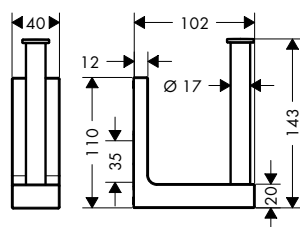

AXOR Universal Rectangular Porta rotolo di riserva

Caratteristiche

/ attacco a parete
/ materiale: metallo

/ con materiale di montaggio
/ fissaggio nascosto

/ distanza tra i fori: 35 mm
/ diametro foro per maniglia: 6 mm