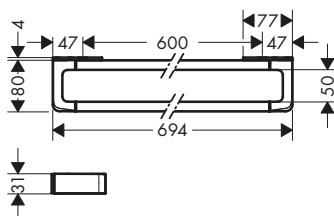

AXOR Universal Softsquare Porta asciugamani

Caratteristiche di tutte le varianti

/ attacco a parete
/ materiale: metallo
/ materiale supporto: metallo

/ fisso
/ con materiale di montaggio
/ diametro foro per maniglia: 6 mm

/ da utilizzare come binario per accessori e porta asciugamani
/ fissaggio nascosto

600/800