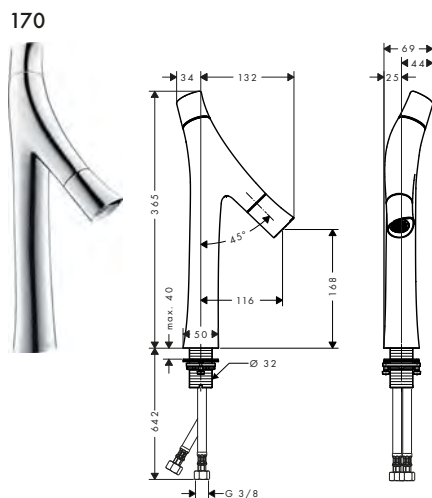

Sostenibilità

Tecnologie

Panoramica delle varianti

ComfortZone	Lunghezza bocca erogazione (mm)	Altezza bocca (mm)	Set di scarico	Da catino	Finitura	Art. Nr.	Euro
80	116	83	salterello	-	● Cromo	12010000	607,43
					● AXOR FinishPlus*	12010XXX	911,10
80	116	83	sempre aperto	-	● Cromo	12011000	607,43
					● AXOR FinishPlus*	12011XXX	911,10
170	116	168	sempre aperto	■	● Cromo	12012000	767,21
					● AXOR FinishPlus*	12012XXX	1.150,80
240	124	241	sempre aperto	■	● Cromo	12013000	927,09
					● AXOR FinishPlus*	12013XXX	1.390,60

Le misure all'interno dei disegni in scala sono espresse in mm. Specifiche tecniche e unità di misura sono soggette a modifiche.