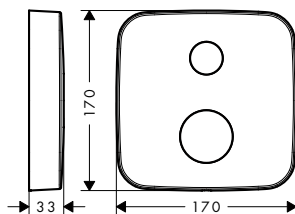

Finitura	Art. Nr.	Euro
Cromo	14972000	81,93
AXOR FinishPlus*	14972XXX	122,90