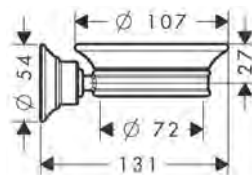

Finitura	Art. Nr.	Euro
Cromo	42033000	185,46
Nickel Spazzolato	42033820	278,19
AXOR FinishPlus*	42033XXX	278,20