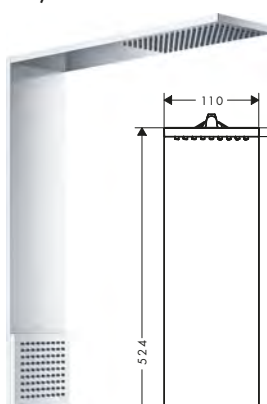

Tecnologie

Tipi di getto

Panoramica delle varianti

Dimensione soffione	lunghezza braccio doccia (mm)	Numero di getti	Tipi di getto	portata massima a 3 bar (l/min)	Pressione minima (bar)	Finitura	Art. Nr.	Euro
250/250	370	2	PowderRain, Intense PowderRain	21,6	1,8	● Cromo	12594000	2.700,00
						● Nero Opaco	12594670	3.780,00
						● AXOR FinishPlus*	12594XXX	4.050,00
110/220	324	1	PowderRain	17	2,5	● Cromo	12593000	2.052,00
						● Nero Opaco	12593670	2.872,80
						● AXOR FinishPlus*	12593XXX	3.078,00

Le misure all'interno dei disegni in scala sono espresse in mm. Specifiche tecniche e unità di misura sono soggette a modifiche.