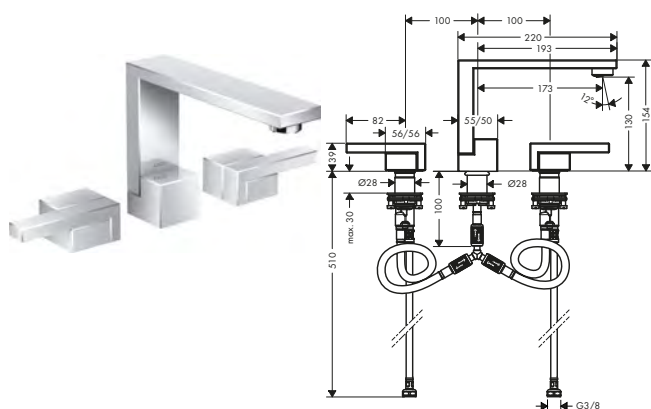

Miscelatori lavabo 3 fori

Caratteristiche di tutte le varianti

/ composto da: Rubinetteria a 3 fori lavabo, set di scarico
/ ComfortZone 130
/ lunghezza bocca erogazione: 173 mm
/ altezza bocca: 130 mm

/ variante maniglia: maniglia a leva
/ tipo di getto: getto normale
/ portata massima a 3 bar: 5 l/min
/ con valvole in ceramica caldo/freddo con rotazione fino a 90°

/ adatto per caldaie istantanee
/ piletta push-open G 1 1/4
/ materiale set di scarico: metallo