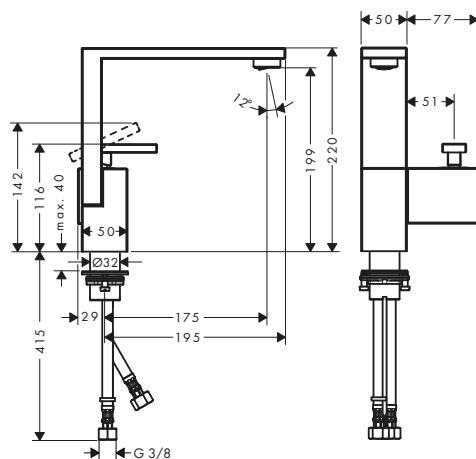

130

190 con taglio diamante

280

Sostenibilità

Tecnologie

Panoramica delle varianti

ComfortZone	Lunghezza bocca erogazione (mm)	Altezza bocca (mm)	Da catino	Superficie	Finitura	Art. Nr.	Euro
130	160	131	-	standard	● Cromo	46010000	1.103,78
					● AXOR FinishPlus*	46010XXX	1.655,70
130	160	131	-	taglio diamante	● Cromo	46011000	1.214,14
					● AXOR FinishPlus*	46011XXX	1.821,20
190	175	199	-	standard	● Cromo	46020000	1.428,13
					● AXOR FinishPlus*	46020XXX	2.142,20
190	175	199	-	taglio diamante	● Cromo	46021000	1.571,09
					● AXOR FinishPlus*	46021XXX	2.356,60
280	180	282	■	standard	● Cromo	46030000	1.434,75
					● AXOR FinishPlus*	46030XXX	2.152,10
280	180	282	■	taglio diamante	● Cromo	46031000	1.578,84
					● AXOR FinishPlus*	46031XXX	2.368,30