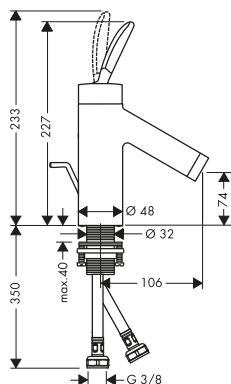

Miscelatori monocomando lavabo

Caratteristiche di tutte le varianti

/ composto da: miscelatore monocomando lavabo,
set di scarico

/ ComfortZone 70

/ lunghezza bocca erogazione: 106 mm

/ altezza bocca: 74 mm

/ variante maniglia: maniglia ad astina

/ tipo di getto: getto normale

/ portata massima a 3 bar: 5 l/min

/ cartuccia in ceramica

/ adatto per caldaie istantanee

70