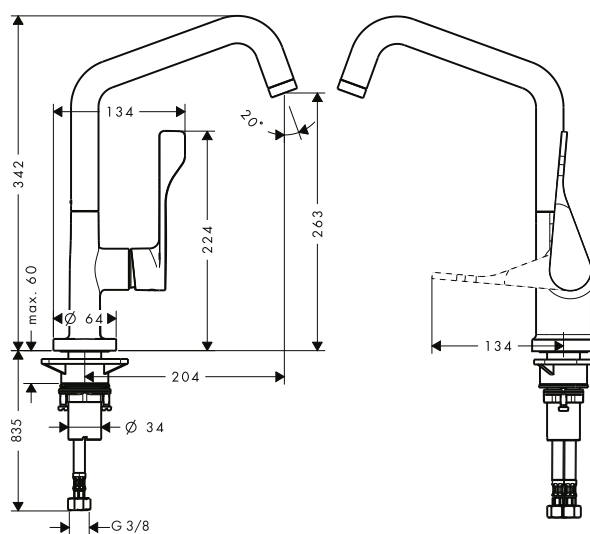

AXOR Citterio Miscelatore cucina 260 con bocca alta orientabile

Caratteristiche

/ ComfortZone 260

/ angolo di rotazione regolabile a 3 scatti a 110°, 150° o 360°

/ getto normale

/ portata massima a 3 bar: 12 l/min

/ cartuccia in ceramica

/ tubi flessibili di allacciamento G 3/8

/ limitatore della temperatura regolabile

/ valvola antiriflusso integrata

/ adatto per caldaie istantanee

Tecnologie

Tipi di getto

Finitura	Art. Nr.	Euro
● Cromo	39850000	612,62
● Acciaio Inox	39850800	857,59
● AXOR FinishPlus*	39850XXX	918,90

AXOR Citterio Miscelatori cucina monocomando con doccetta estraibile

Caratteristiche di tutte le varianti

/ ComfortZone 250

/ angolo di rotazione regolabile a due scatti a 110° o 150°

/ getto doccia, getto laminare

/ getto della doccetta regolabile con chiusura meccanica

/ supporto doccia magnetico MagFit

/ flessibile Quick-Connect

/ cartuccia in ceramica

/ tubi flessibili di allacciamento G 3/8

/ limitatore della temperatura regolabile

/ valvola antiriflusso integrata

/ adatto per caldaie istantanee

/ dimensione prolunga fino a 50cm