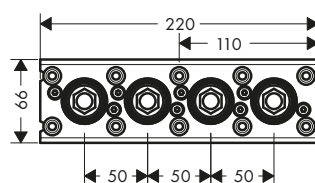

Art. Nr.	Euro
45443180	143,48