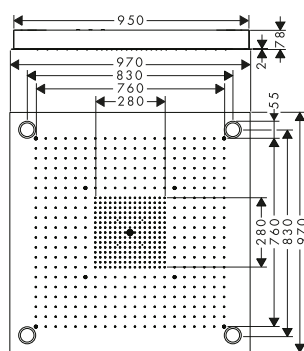

ShowerHeaven 1200/300 4jet senza illuminazione

Caratteristiche

/ dimensione soffione: 1200 x 300 mm
/ tipo di getto: PowderRain, Rain, Mono
/ attacco a soffitto in ottone
/ lunghezza raccordo soffitto: 100 mm
/ portata massima a 3 bar: 30 l/min
/ portata getto PowderRain esterno (a 3 bar): 11 l/min

/ portata getto PowderRain interno (a 3 bar): 12 l/min
/ portata getto Rain (a 3 bar): 16 l/min
/ portata getto Mono (a 3 bar): 14 l/min
/ i getti possono essere attivati singolarmente o simultaneamente
/ disco del soffione rimovibile per la pulizia

/ le alette estensibili possono essere aperte manualmente
/ attacco a soffitto, i morsetti estensibili possono essere preimpostati in base alle dimensioni dell'utente
/ tipo di connessione: corpo incasso
/ non adatto per caldaie istantanee
/ non incluso: corpo incasso

Tecnologie

Tipi di getto

Finitura	Art. Nr.	Euro
Cromo	10637000	10.260,41
AXOR FinishPlus*	10637XXX	15.390,60

! Parti obbligatorie

Corpo incasso 1200/300 4jet per ShowerHeaven

Art. Nr.	Euro
10922180	747,95

ShowerHeaven 3jet con illuminazione

Caratteristiche di tutte le varianti

/ tipo di getto: RainAir, Rain, Mono
/ cornice: Acciaio Inox Spazzolato
/ superficie disco del soffione: Acciaio Inox
/ i getti possono essere attivati singolarmente o simultaneamente, il controllo delle 3 utenze deve avvenire per mezzo di 3 valvole o di 1 deviatore con 3 uscite

/ zone di diffusione del getto: Bodyzone - zona esterna docce a soffitto, Rainzone - zona interna docce a soffitto con funzione AirPower, Getto Mono - con Ø 17 mm
/ attacco a soffitto
/ con illuminazione integrata
/ lampadine: LED
/ alimentazione elettrica: 12 V