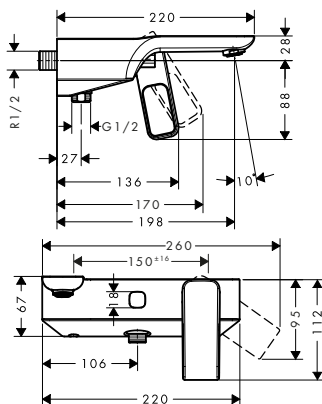

Miscelatore monocomando vasca esterno

Caratteristiche

/ lunghezza bocca erogazione: 198 mm
/ interasse: 150 mm ± 16 mm
/ tipo di getto miscelatore: getto normale
/ portata massima a 3 bar: 24 l/min
/ portata bocca di erogazione vasca a 3 bar: 24 l/min

/ portata doccetta a 3 bar: 18 l/min
/ cartuccia in ceramica
/ limitatore della temperatura regolabile
/ deviatore con reimpostazione automatica
/ valvola antiriflusso
/ con isolante acustico

/ adatto per caldaie istantanee
/ tipo di connessione: connessioni a S
/ a parete

Tecnologie

Finitura	Art. Nr.	Euro
● Cromo	11420000	1.382,17
● AXOR FinishPlus*	11420XXX	2.073,30

Questo prodotto non è disponibile nelle finiture speciali Cromo Nero Lucido e Spazzolato.

Miscelatore termostatico vasca a pavimento

Caratteristiche

/ composto da: Termostatico vasca a pavimento, doccetta baton, flessibile doccia, supporto doccia
/ lunghezza bocca erogazione 204 mm
/ 2 utenze
/ cartuccia termostatica, valvola d'arresto/ deviatore
/ tipo di getto miscelatore: getto normale

/ tipo di getto doccetta: Rain, Mono
/ portata massima a 3 bar: 21 l/min
/ portata bocca di erogazione vasca a 3 bar: 21 l/min
/ portata doccetta a 3 bar: 14 l/min
/ pressione minima in funzione: 1 bar
/ pressione massima in funzione: 10 bar

/ blocco di sicurezza a 40°C
/ limitatore della temperatura regolabile
/ valvola antiriflusso
/ con ritorno automatico
/ filtro anti sporczia incluso