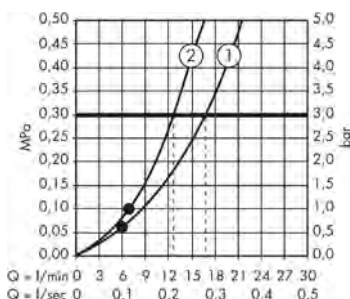

Doccetta baton 2jet
28532000

- ① Rain
- ② Mono

Funzione garantita a partire da •. I livelli di consumo sono stati misurati all'atto pratico con il miscelatore/la valvola a incasso associati.