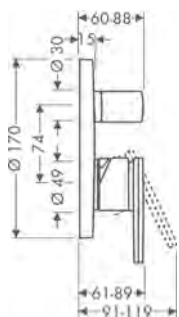

Miscelatori monocomando vasca a pavimento

Panoramica delle varianti

Lunghezza bocca erogazione (mm)	Versione maniglia	Superficie	portata massima a 3 bar (l/min)	Finitura	Art. Nr.	Euro
200	leva	standard	20	Cromo	39440000	2.156,20
				AXOR FinishPlus*	39440XXX	3.234,30
200	leva	taglio romboidale	20	Cromo	39471000	2.276,04
				AXOR FinishPlus*	39471XXX	3.414,10
costituito da:				Incluso in	Codice articolo	
	AXOR Starck Flessibile doccia effetto metallico 1.25 m con dadi cilindrici			39451XXX 39440XXX 39471XXX	28282XXX	
	AXOR Starck Doccetta baton 2jet			39451XXX 39440XXX 39471XXX	28532XXX	
⚠ Parti obbligatorie					Art. Nr.	Euro
	Corpo incasso per miscelatori a pavimento				10452180	545,88

Miscelatori monocomando vasca ad incasso

Caratteristiche di tutte le varianti

- / cartuccia in ceramica
- / limitatore della temperatura regolabile
- / deviatore con reimpostazione automatica
- / con isolante acustico
- / adatto per caldaie istantanee
- / tipo di connessione: corpo incasso
- / a parete

Panoramica delle varianti

Combinazione di sicurezza EN 1717	portata massima a 3 bar (l/min)	Finitura	Art. Nr.	Euro
—	29	Cromo	39455000	547,00
		AXOR FinishPlus*	39455XXX	820,50
■	25	Cromo	39457000	709,94
		AXOR FinishPlus*	39457XXX	1.064,90
⚠ Parti obbligatorie			Art. Nr.	Euro
	AXOR iBox universal Corpo incasso		01700180	161,41

*Per ulteriori informazioni, si prega di fare riferimento alla panoramica "finiture speciali" (pagina 30)