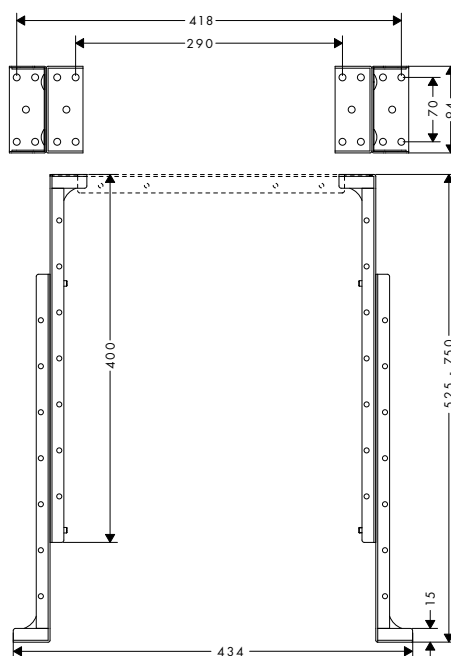

Art. Nr.	Euro
28011000	233,55

Set scarico Flexaplus S per vasche da bagno standard

Caratteristiche

/ composto da: corpo incasso, set esterno

/ adatto per vasche da bagno standard

/ collegamento a vite in PE G 1 1/2 x 40/50 mm

/ tubo flessibile tropopieno

/ lunghezza cavo Bowden 520 mm

/ l'altezza del ristagno del sifone antiodore è di 50 mm