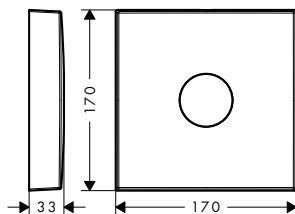

Placca distanziale 1 foro square rosso/blu

Caratteristiche

/ per situazioni di limitata profondità per il montaggio a incasso
/ diametro: 170 mm

/ dimensione: 18 mm più spesso della rosetta di default
/ dimensione prolunga: 33 mm