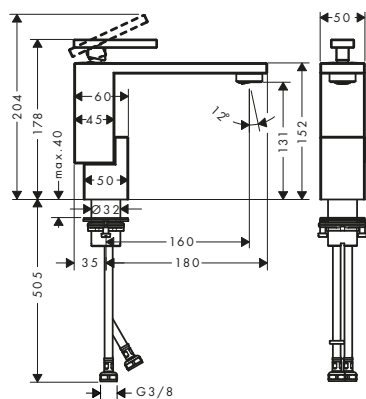

130

190 con taglio diamante

280

Sostenibilità

Tecnologie

Panoramica delle varianti

ComfortZone	Lunghezza bocca erogazione (mm)	Altezza bocca (mm)	Da catino	Superficie	Finitura	Art. Nr.	Euro
130	160	131	-	standard	● Cromo	46010000	1.103,78
					● AXOR FinishPlus*	46010XXX	1.655,70
130	160	131	-	taglio diamante	● Cromo	46011000	1.214,14
					● AXOR FinishPlus*	46011XXX	1.821,20
190	175	199	-	standard	● Cromo	46020000	1.428,13
					● AXOR FinishPlus*	46020XXX	2.142,20
190	175	199	-	taglio diamante	● Cromo	46021000	1.571,09
					● AXOR FinishPlus*	46021XXX	2.356,60
280	180	282	■	standard	● Cromo	46030000	1.434,75
					● AXOR FinishPlus*	46030XXX	2.152,10
280	180	282	■	taglio diamante	● Cromo	46031000	1.578,84
					● AXOR FinishPlus*	46031XXX	2.368,30