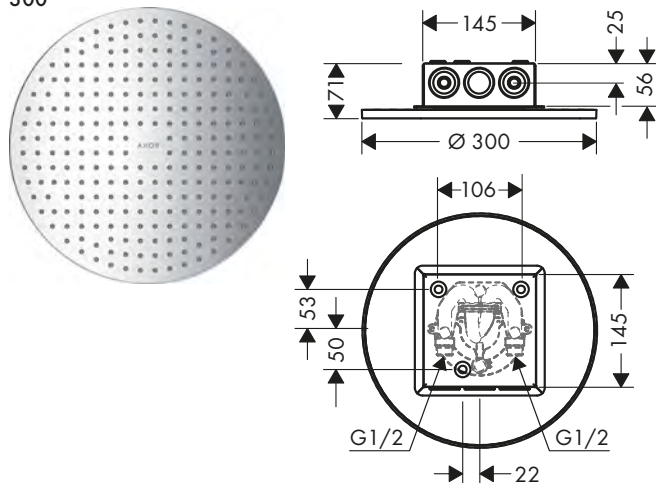

Soffioni doccia 2jet, 1jet con connessione a soffitto

Caratteristiche di tutte le varianti

/ Gli ugelli retrattili fuoriescono quando il soffione è in funzione

/ disco del soffione rimovibile per la pulizia / a filo soffitto

/ adatto per caldaie istantanee

300