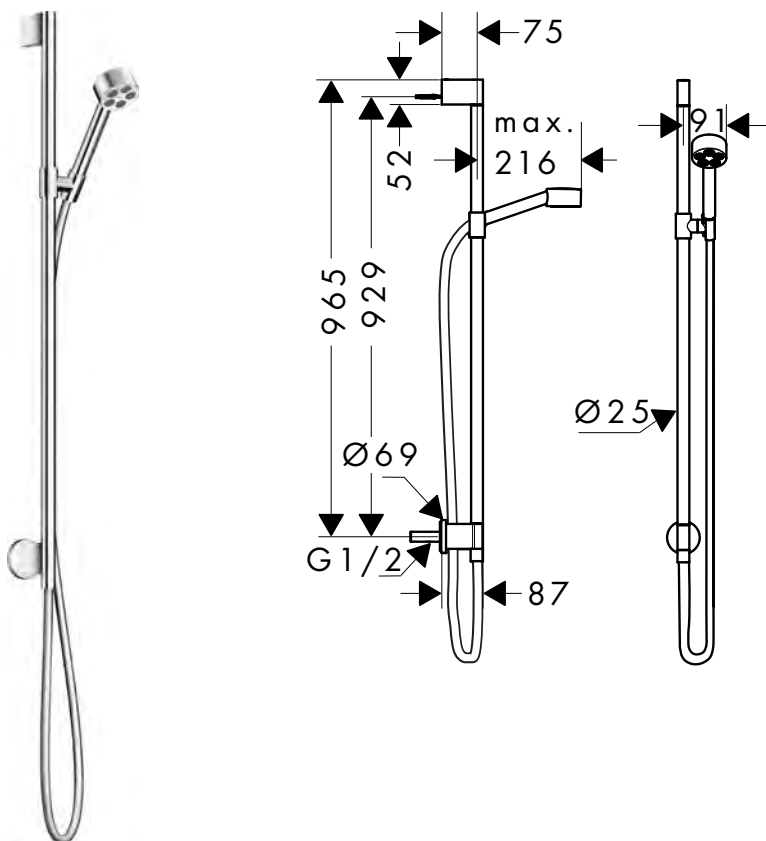

/ cursore doccia in metallo
/ montaggio a parete: vite di fissaggio
/ supporti parete in metallo
/ tubo profilo: tondo
/ diametro asta doccia: 25 mm

/ distanza tra i fori 929 mm
/ flessibile doccia con dado conico su entrambi i lati
/ cuscinetto per evitare la torsione del flessibile