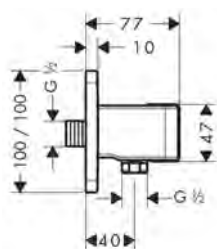

Set porter softsquare

Caratteristiche

/ funzione di supporto integrata
/ corpo in metallo con alimentatore dell'acqua in plastica

/ valvola antiriflusso
/ tipo di connessione: G¹/₂
/ per flessibili doccia con dado conico

Finitura	Art. Nr.	Euro
● Cromo	11626000	239,57
● Nero Opaco	11626670	329,24
● AXOR FinishPlus*	11626XXX	359,40

Miscelatore termostatico alta portata ad incasso

Caratteristiche

/ cartuccia termostatica
/ portata massima a 3 bar: 59 l/min

/ blocco di sicurezza a 40°C
/ limitatore della temperatura regolabile

/ valvola antiriflusso
/ con isolante acustico