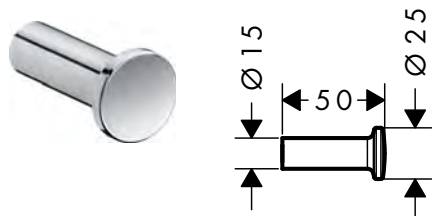

AXOR Universal Circular Ganci porta asciugamani

Caratteristiche di tutte le varianti

/ attacco a parete
/ materiale: metallo

/ con materiale di montaggio
/ fissaggio nascosto

/ diametro foro per maniglia: 6 mm

singolo