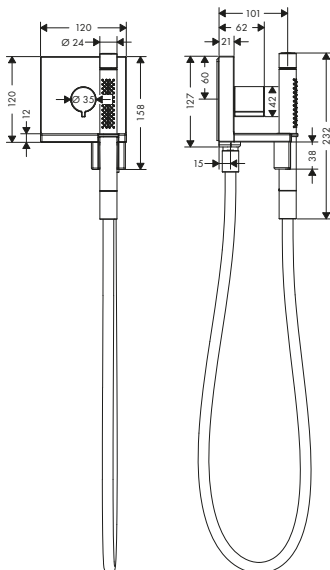

Finitura	Art. Nr.	Euro
● Cromo	10651000	976,41
● AXOR FinishPlus*	10651XXX	1.464,60

costituito da:		Incluso in	Codice articolo
	Flessibile doccia effetto metallico 1.25 m con dadi cilindrici	10651XXX	28282XXX

⚠ Parti obbligatorie		Art. Nr.	Euro
	Corpo incasso per modulo doccia 120/120 ad incasso	10650180	236,20

Le misure all'interno dei disegni in scala sono espresse in mm. Specifiche tecniche e unità di misura sono soggette a modifiche.