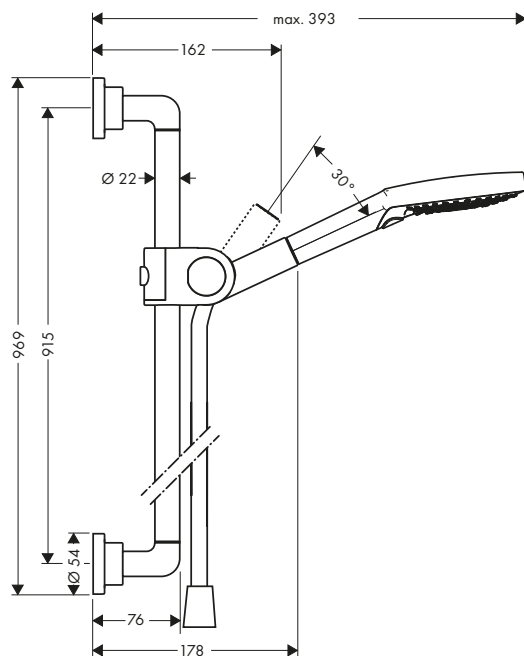

Asta doccia 0.90 m con flessibile 1.60 m

costituito da:		Incluso in	Codice articolo
	Flessibile doccia 1.60 m	36736XXX	28626XXX

Set doccia 0.90 m con doccetta 120 3jet

Caratteristiche

/ composto da: doccetta, asta doccia, flessibile doccia, cursore
/ dimensione soffione: 120 mm
/ tipo di getto: Rain, RainAir, WhirlAir
/ comoda scelta del getto con il pulsante Select

/ angolo d'inclinazione regolabile di 30°
/ supporto per tubo flessibile doccia con dado conico
/ portata massima a 3 bar: 16 l/min
/ montaggio a parete: vite di fissaggio

/ supporti parete in metallo
/ tubo profilo: tondo
/ diametro asta doccia: 22 mm
/ distanza tra i fori 915 mm
/ cuscinetto per evitare la torsione del flessibile

Tecnologie

Tipi di getto

Finitura	Art. Nr.	Euro
Cromo	27991000	462,01
AXOR FinishPlus*	27991XXX	693,00

costituito da:		Incluso in	Codice articolo
	Doccetta 120 3jet	27991XXX	26050XXX
	Flessibile doccia 1.60 m	27991XXX	28626XXX