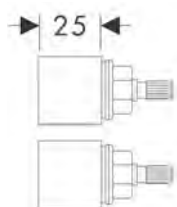

Caratteristiche

/ dimensione prolunga: 25 mm

Art. Nr.	Euro
96259000	66,34

Corpi incasso

Guarnizione in gomma

Art. Nr.	Euro
96383000	38,11

Corpo incasso per miscelatori a pavimento

Caratteristiche