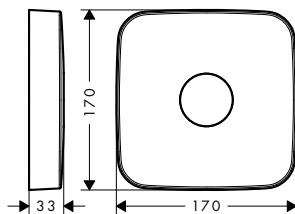

Placca distanziale 1 foro softsquare

Caratteristiche

/ per situazioni di limitata profondità per il montaggio a incasso
/ diametro: 170 mm

/ dimensione: 18 mm più spesso della rosetta di default
/ dimensione prolunga: 33 mm