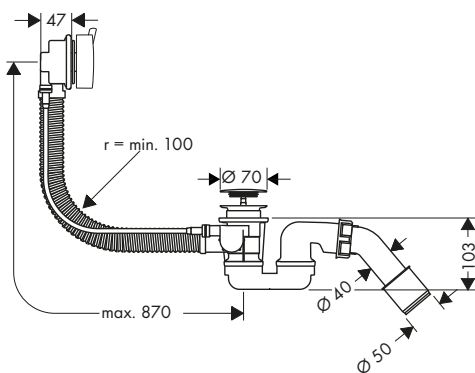

Set scarico Flexaplust S per vasche da bagno speciali

Caratteristiche

/ composto da: corpo incasso, sifone vasca, set esterno

/ adatto per vasche speciali
/ collegamento a vite in PE G 1 1/2 x 40/50 mm

/ tubo flessibile troppopieno
/ lunghezza cavo Bowden 780 mm

Finitura	Art. Nr.	Euro
● Cromo	58318000	126,25
● Nero Opaco	58318670	176,69
○ Bianco Opaco	58318700	176,60
● Nickel Spazzolato	58318820	189,43
● AXOR FinishPlus*	58318XXX	189,40

Set scarico a tirante per miscelatori lavabo e bidet

Caratteristiche

/ Funzionamento con salterello
/ per lavabi con troppopieno

/ materiale tappo di scarico ottone
/ dimensione raccordo G 1 1/4

/ con troppopieno