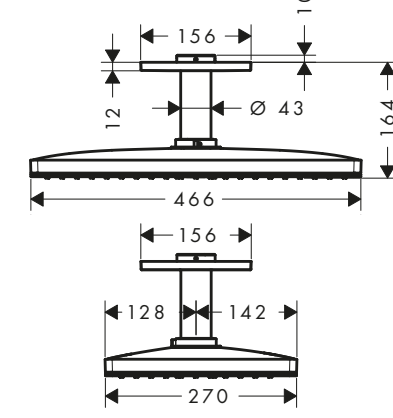

1 tipo di getto

Tecnologie

Tipi di getto