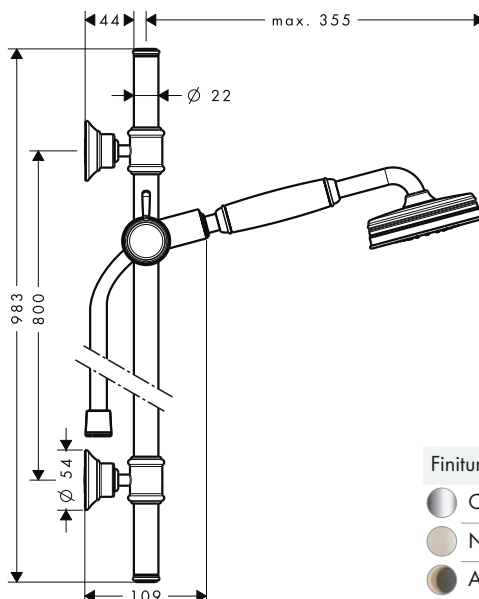

Tecnologie

Tipi di getto

Finitura	Art. Nr.	Euro
● Cromo	27982000	741,93
● Nickel Spazzolato	27982820	1.112,85
● AXOR FinishPlus*	27982XXX	1.112,90

costituito da:

AXOR Montreux Doccetta 100 1jet

Incluso in

27982XXX

Codice articolo

16320XXX

Flessibile metallico da 1,60 m

27982XXX

28116XXX