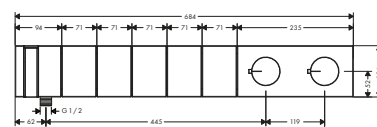

2 utenze

3 utenze

4 utenze

5 utenze

Sostenibilità

Tecnologie

Panoramica delle varianti

Numero di utenze	portata massima a 3 bar (l/min)	Superficie	Finitura	Art. Nr.	Euro
2 utenze	35	standard	Cromo	46700000	2.207,26
			AXOR FinishPlus*	46700XXX	3.310,90
2 utenze	35	taglio diamante	Cromo	46701000	2.427,87
			AXOR FinishPlus*	46701XXX	3.641,80
3 utenze	38	standard	Cromo	46710000	2.604,46
			AXOR FinishPlus*	46710XXX	3.906,70
3 utenze	38	taglio diamante	Cromo	46711000	2.865,53
			AXOR FinishPlus*	46711XXX	4.298,30
4 utenze	39	standard	Cromo	46720000	3.073,20
			AXOR FinishPlus*	46720XXX	4.609,80
4 utenze	39	taglio diamante	Cromo	46721000	3.380,94
			AXOR FinishPlus*	46721XXX	5.071,40
5 utenze	38	standard	Cromo	46730000	3.626,42
			AXOR FinishPlus*	46730XXX	5.439,60
5 utenze	38	taglio diamante	Cromo	46731000	3.988,47
			AXOR FinishPlus*	46731XXX	5.982,70