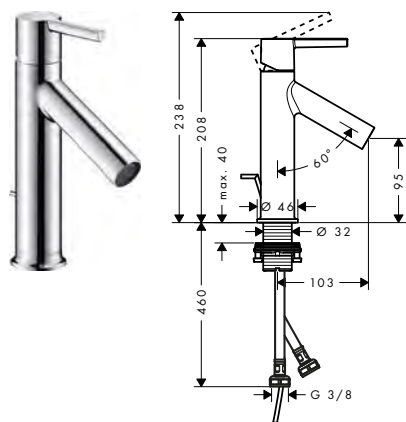

Miscelatori monocomando lavabo con maniglia a leva

Caratteristiche di tutte le varianti

/ composto da: miscelatore monocomando lavabo, set di scarico
/ variante maniglia: maniglia a leva

/ tipo di getto: getto normale
/ cartuccia in ceramica
/ limitatore della temperatura regolabile

/ adatto per caldaie istantanee

100