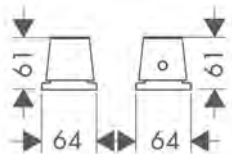

Rubinetteria 2 fori bordo vasca con maniglie senza bocca di erogazione

Caratteristiche

/ 2 utenze
/ blocco di sicurezza a 40°C

/ limitatore della temperatura regolabile

/ adatto a una bocca d'erogazione per vasca
posizionata a distanza

Sostenibilità

Tecnologie

Finitura	Art. Nr.	Euro
Cromo	12422000	287,66
AXOR FinishPlus*	12422XXX	431,50

Parti obbligatorie

Corpo incasso per rubinetteria 3 fori bordo vasca

Art. Nr.	Euro
15486180	618,33