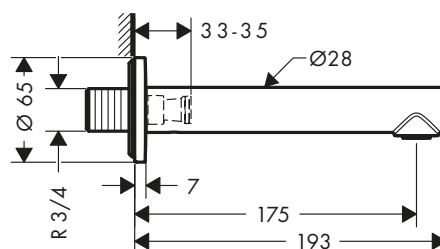

Miscelatori elettronici lavabo ad incasso a parete

Panoramica delle varianti

Lunghezza bocca erogazione (mm)	Finitura	Art. Nr.	Euro
165	Cromo	38119000	1.115,70
	Nero Opaco	38119670	1.561,92
	Bianco Opaco	38119700	1.532,80
	AXOR FinishPlus*	38119XXX	1.673,60
225	Cromo	38120000	1.131,80
	Nero Opaco	38120670	1.584,44
	Bianco Opaco	38120700	1.554,90
	AXOR FinishPlus*	38120XXX	1.697,70

Parti obbligatorie

Corpo incasso per miscelatore elettronico lavabo ad incasso a parete

Art. Nr.	Euro
16180180	375,91

Bocche d'erogazione vasca

Caratteristiche di tutte le varianti

/ con rosetta
/ attacco a parete

/ portata massima a 3 bar: 19 l/min
/ tipo di getto: getto normale

Tecnologie

Panoramica delle varianti

Lunghezza bocca erogazione (mm)	Versione	Finitura	Art. Nr.	Euro
178	curvilineo	Cromo	38411000	260,05
		Nero Opaco	38411670	363,99
		Bianco Opaco	38411700	382,70
		AXOR FinishPlus*	38411XXX	390,10
175	dritto	Cromo	45410000	260,05
		AXOR FinishPlus*	45410XXX	390,10

*Per ulteriori informazioni, si prega di fare riferimento alla panoramica "finiture speciali" (pagina 30)