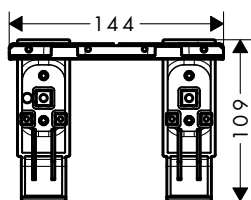

AXOR Universal Softsquare Set di adattatori

Caratteristiche

/ per il montaggio di AXOR Universal Accessories su binario
/ abbinabile a portasapone/mensola n. 42803XXX o mensola 300 mm n. 42838XXX con porta rotolo n. 42836XXX

Finitura	Art. Nr.	Euro
● Cromo	42870000	59,71
● Nero Opaco	42870670	81,93
● AXOR FinishPlus*	42870XXX	89,60