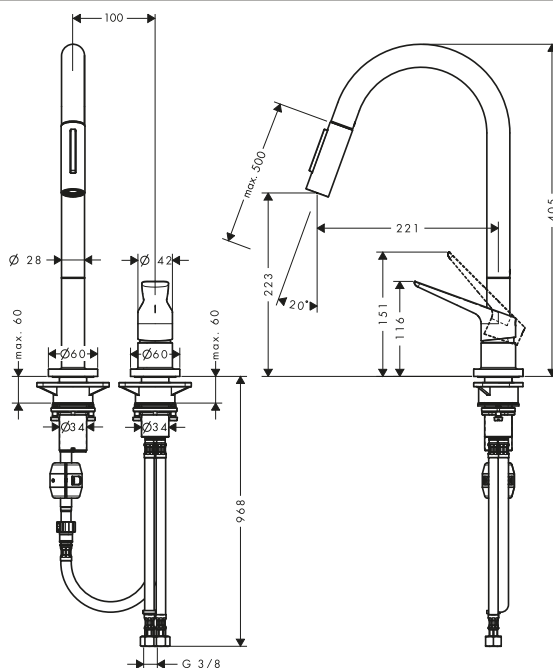

AXOR Citterio M Rubinetteria cucina 2 fori 220 con doccetta estraibile

Caratteristiche

/ ComfortZone 220
/ angolo di rotazione regolabile a due scatti a 110° o 150°
/ getto doccia, getto laminare
/ getto della doccetta regolabile con chiusura meccanica

/ supporto doccia magnetico MagFit
/ flessibile Quick-Connect
/ portata massima a 3 bar: 9 l/min
/ cartuccia in ceramica
/ tubi flessibili di allacciamento G 3/8
/ limitatore della temperatura regolabile

/ valvola antiriflusso integrata
/ adatto per caldaie istantanee
/ dimensione prolunga fino a 50cm

Tecnologie

Tipi di getto

Finitura	Art. Nr.	Euro
● Cromo	34822000	645,64
● Acciaio Inox	34822800	873,69
● AXOR FinishPlus*	34822XXX	968,50

AXOR Uno Miscelatore cucina monocomando ad incasso a parete

Caratteristiche

/ posizionamento variabile della maniglia a destra o a sinistra, a seconda dell'installazione del corpo incasso
/ angolo di rotazione regolabile a due scatti a 110° o 150°

/ con funzione telescopica (330-500mm)
/ getto laminare
/ portata massima a 3 bar: 9 l/min
/ cartuccia Joystick
/ necessario set di base o corpo incasso

/ valvola antiriflusso integrata
/ adatto per caldaie istantanee