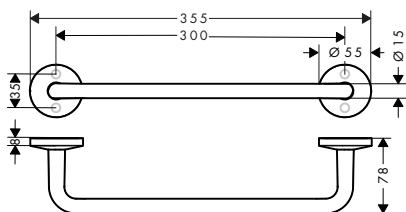

AXOR Universal Circular Maniglia

Caratteristiche

/ attacco a parete
/ materiale: metallo
/ materiale supporto: metallo

/ lunghezza: 355 mm
/ con materiale di montaggio
/ fissaggio nascosto

/ distanza tra i fori: 300 mm
/ diametro foro per maniglia: 6 mm