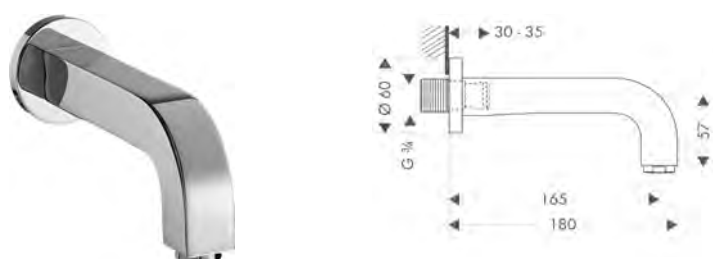

Tecnologie

Finitura	Art. Nr.	Euro
● Cromo	39410000	324,65
● AXOR FinishPlus*	39410XXX	487,00

*Per ulteriori informazioni, si prega di fare riferimento alla panoramica "finiture speciali" (pagina 30)