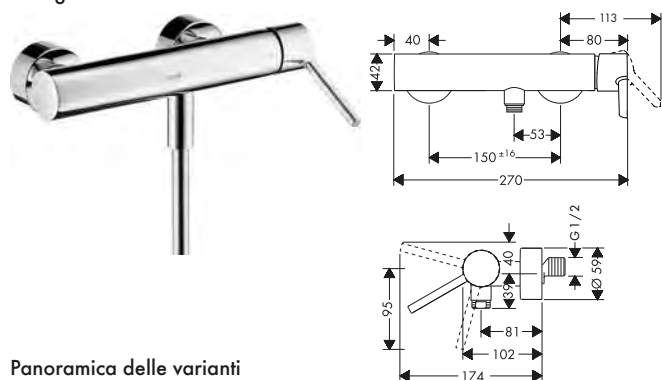

Set esterno a bordo vasca con doccia

costituito da:

Incluso in

Codice articolo

AXOR ShowerSolutions Doccetta 120 3jet

19418XXX

26050XXX

Miscelatori monocomando doccia da esterno

Caratteristiche di tutte le varianti

/ interasse: 150 mm ± 16 mm
/ portata massima a 3 bar: 28 l/min
/ portata doccia a 3 bar: 16 l/min

/ cartuccia in ceramica
/ limitatore della temperatura regolabile
/ valvola antiriflusso

/ con isolante acustico
/ adatto per caldaie istantanee
/ raccordo tubo flessibile DN15

maniglia ad asta