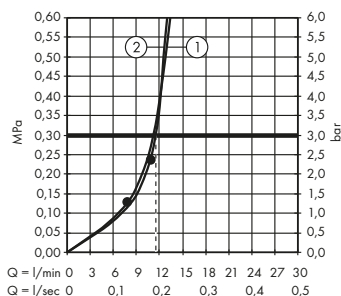

Doccetta 2jet

45720000

① Rain

② RainFlow

Funzione garantita a partire da •. I livelli di consumo sono stati misurati all'atto pratico con il miscelatore/la valvola a incasso associati.