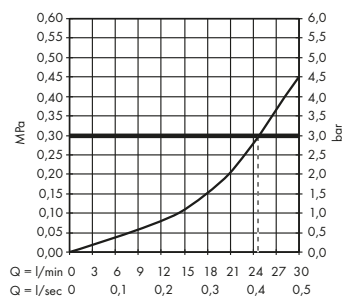

Bocca di erogazione per vasca

47412300