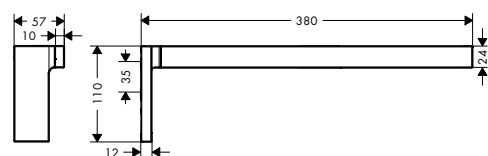

AXOR Universal Rectangular Porta asciugamani

Panoramica delle varianti

Dimensioni prodotto (mm)	Finitura	Art. Nr.	Euro
600	Cromo	42661000	320,58
	Bronzo Spazzolato	42661140	471,90
	Cromo Nero Spazzolato	42661340	471,90
	Nero Opaco	42661670	453,00
	Nickel Spazzolato	42661820	471,90
	Oro Lucido	42661990	471,90
	AXOR FinishPlus*	42661XXX	480,90
800	Cromo	42683000	366,33
	Bronzo Spazzolato	42683140	539,30
	Cromo Nero Spazzolato	42683340	539,30
	Nero Opaco	42683670	517,80
	Nickel Spazzolato	42683820	539,30
	Oro Lucido	42683990	539,30
	AXOR FinishPlus*	42683XXX	549,50

AXOR Universal Rectangular Porta asciugamani

Caratteristiche di tutte le varianti

/ attacco a parete
/ materiale: metallo
/ fisso

/ lunghezza: 380 mm
/ con materiale di montaggio
/ distanza tra i fori: 35 mm

/ diametro foro per maniglia: 6 mm
/ fissaggio nascosto

singolo