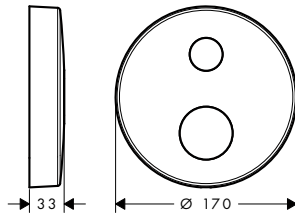

Placca distanziale 2 fori round

Caratteristiche

/ per situazioni di limitata profondità per il montaggio a incasso
/ diametro: 170 mm

/ dimensione: 18 mm più spesso della rosetta di default
/ dimensione prolunga: 33 mm

Finitura	Art. Nr.	Euro
Cromo	14961000	66,95
AXOR FinishPlus*	14961XXX	100,40

Placca distanziale 2 fori round con numeri

Caratteristiche

/ per situazioni di limitata profondità per il montaggio a incasso
/ diametro: 170 mm

/ dimensione: 18 mm più spesso della rosetta di default
/ dimensione prolunga: 33 mm