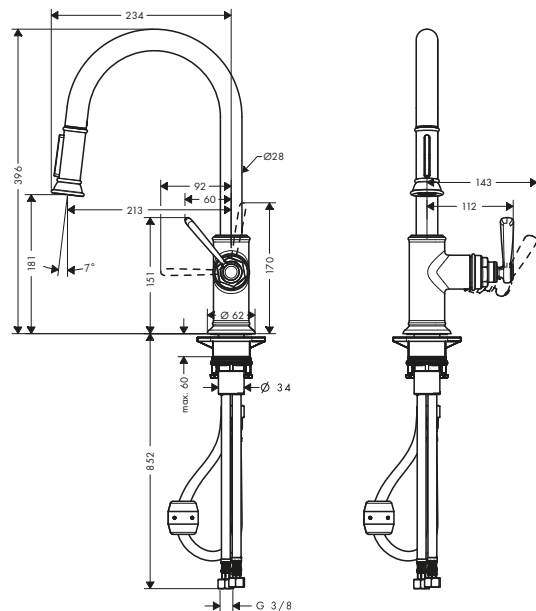

Tecnologie

Tipi di getto

Finitura	Art. Nr.	Euro
● Cromo	16581000	705,96
● Acciaio Inox	16581800	988,43
● AXOR FinishPlus*	16581XXX	1.058,90