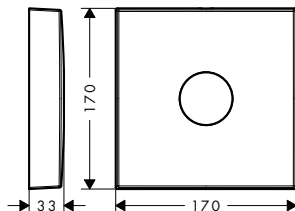

Placca distanziale 1 foro square

Caratteristiche

/ per situazioni di limitata profondità per il montaggio a incasso
/ diametro: 170 mm

/ dimensione: 18 mm più spesso della rosetta di default
/ dimensione prolunga: 33 mm

Finitura	Art. Nr.	Euro
Cromo	14964000	81,93
AXOR FinishPlus*	14964XXX	122,90

Placca distanziale 1 foro square rosso/blu

Caratteristiche

/ per situazioni di limitata profondità per il montaggio a incasso
/ diametro: 170 mm

/ dimensione: 18 mm più spesso della rosetta di default
/ dimensione prolunga: 33 mm