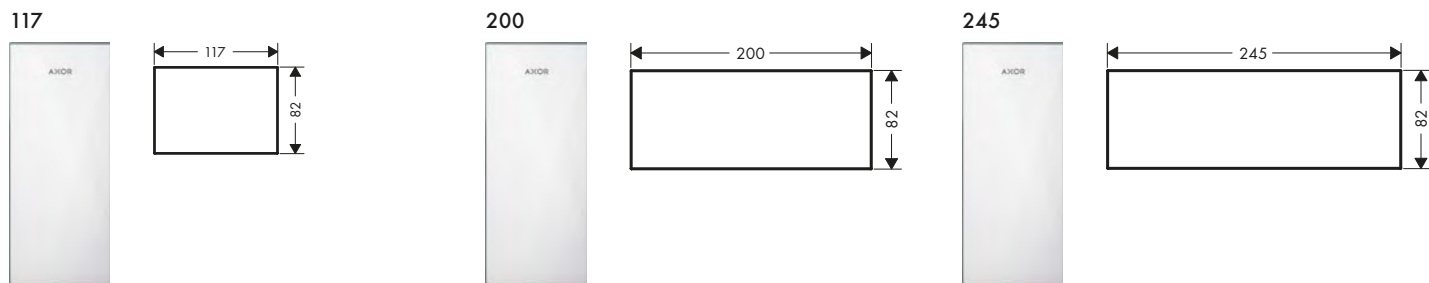

Rivestimenti in vetro

Caratteristiche di tutte le varianti

/ materiale: vetro
/ rimovibile

Panoramica delle varianti

Lunghezza (mm)	Finitura	Art. Nr.	Euro
117	 Specchio	47902000	132,98
	 Nero	47902600	132,98
200	 Specchio	47900000	132,98
	 Nero	47900600	132,98
245	 Specchio	47901000	172,72
	 Nero	47901600	172,72