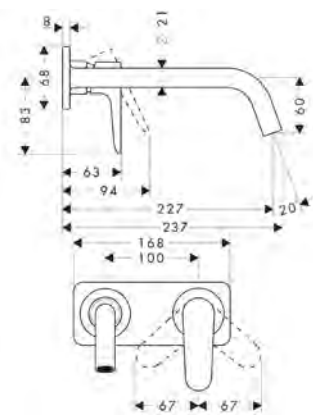

Miscelatori monocomando lavabo ad incasso a parete con piastra

Caratteristiche di tutte le varianti

/ composto da: Miscelatore monocomando lavabo ad incasso a parete, set di scarico
/ variante maniglia: maniglia a leva
/ tipo di getto: getto normale

/ portata massima a 3 bar: 5 l/min
/ cartuccia in ceramica
/ limitatore della temperatura regolabile
/ adatto per caldaie istantanee

/ Set di scarico sempre aperto
/ posizionamento variabile della maniglia a destra o a sinistra, a seconda dell'installazione del corpo incasso

167

227

Sostenibilità

Tecnologie

Panoramica delle varianti

Lunghezza bocca erogazione (mm)	Finitura	Art. Nr.	Euro
167	● Cromo	34112000	781,88
	● AXOR FinishPlus*	34112XXX	1.172,80
227	● Cromo	34115000	837,72
	● AXOR FinishPlus*	34115XXX	1.256,60

⚠️ Parti obbligatorie

Corpo incasso per miscelatore monocomando lavabo ad incasso a parete

Art. Nr.	Euro
13623180	261,78

Miscelatori monocomando lavabo ad incasso a parete con rosette

Caratteristiche di tutte le varianti

/ composto da: Miscelatore monocomando lavabo ad incasso a parete, set di scarico
/ variante maniglia: maniglia a leva
/ tipo di getto: getto normale

/ portata massima a 3 bar: 5 l/min
/ cartuccia in ceramica
/ limitatore della temperatura regolabile
/ adatto per caldaie istantanee

/ Set di scarico sempre aperto
/ posizionamento variabile della maniglia a destra o a sinistra, a seconda dell'installazione del corpo incasso

167

227

Sostenibilità

Tecnologie

Panoramica delle varianti

Lunghezza bocca erogazione (mm)	Finitura	Art. Nr.	Euro
167	● Cromo	34113000	670,40
	● AXOR FinishPlus*	34113XXX	1.005,60
227	● Cromo	34116000	726,14
	● AXOR FinishPlus*	34116XXX	1.089,20