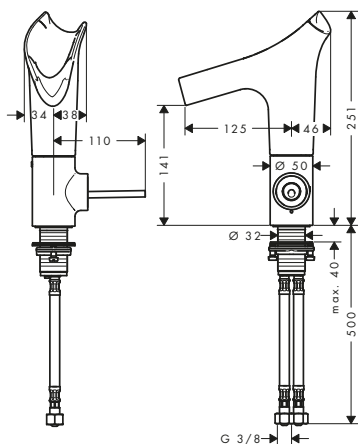

140 taglio sfaccettato