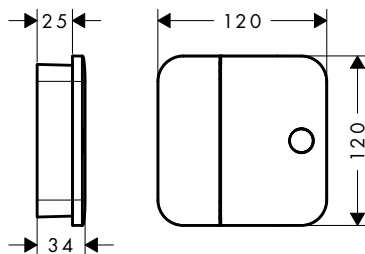

Valvola d'arresto ad incasso

Caratteristiche

/ apertura e chiusura ergonomica con pulsante
Select

/ tipo di connessione: corpo incasso
/ 1 utenza

/ materiale: metallo

Tecnologie

Finitura	Art. Nr.	Euro
Cromo	45771000	399,75
Nero Opaco	45771670	559,84
Bianco Opaco	45771700	549,40
AXOR FinishPlus*	45771XXX	599,60

⚠️ Parti obbligatorie

Corpo incasso per valvola d'arresto ad incasso

Art. Nr.	Euro
45770180	259,23