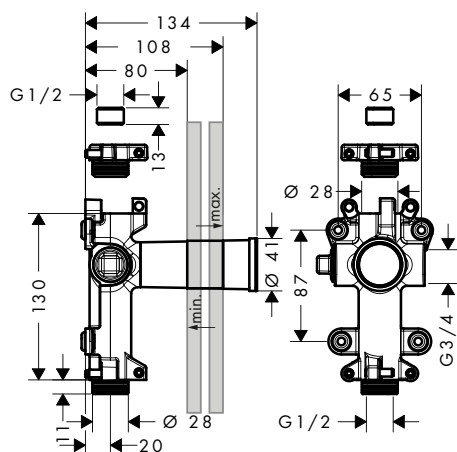

Corpo incasso per valvola d'arresto ad incasso

Caratteristiche

/ raccordo da sinistra o destra
/ portata con flusso libero: 30 l/min
/ montaggio con isolamento acustico

/ serve contemporaneamente per il convogliamento
dell'acqua e per il corretto posizionamento in fase
di montaggio

Art. Nr.	Euro
45770180	259,23

Corpo incasso 52 l/min per valvola d'arresto ad incasso

Caratteristiche

/ tipo di connessione: DN15

/ adatto per tutti i rubinetti d'arresto

/ portata massima a 3 bar: 52 l/min