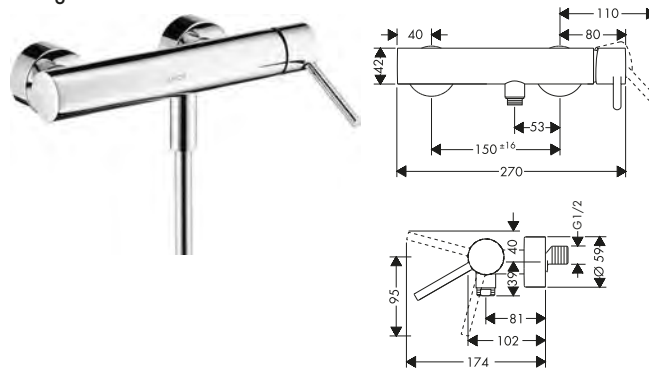

/ con isolante acustico
/ adatto per caldaie istantanee
/ raccordo tubo flessibile DN15

maniglia ad asta

maniglia a leva

Panoramica delle varianti

Versione maniglia	Finitura	Art. Nr.	Euro
asta	● Cromo	10611000	649,31
	● AXOR FinishPlus*	10611XXX	974,00
leva	● Cromo	10665000	649,31
	● AXOR FinishPlus*	10665XXX	974,00