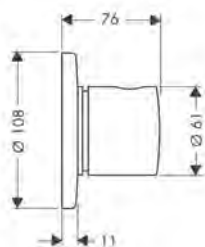

Set esterno deviatore Quattro (deviatore 3 vie) e Trio/Stop (2 vie con arresto)

Finitura	Art. Nr.	Euro
Cromo	38933000	183,93
Nickel Spazzolato	38933820	275,89
AXOR FinishPlus*	38933XXX	275,90

i Questo prodotto è disponibile solo nelle finiture speciali lucide e in Bronzo Spazzolato tramite richiesta AXOR Signature.

! Parti obbligatorie (sceglierne una)	Art. Nr.	Euro
Corpo incasso per valvola d'arresto/deviatore Trio ad incasso	16982180	200,03
Corpo incasso per deviatore Quattro a 4 vie	16930180	312,53