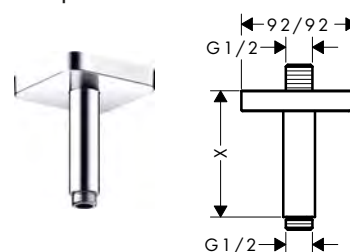

Conessioni a soffitto

Caratteristiche di tutte le varianti

/ materiale: ottone

/ tipo di connessione: G1/2

tondo

quadrato

softsquare

Panoramica delle varianti