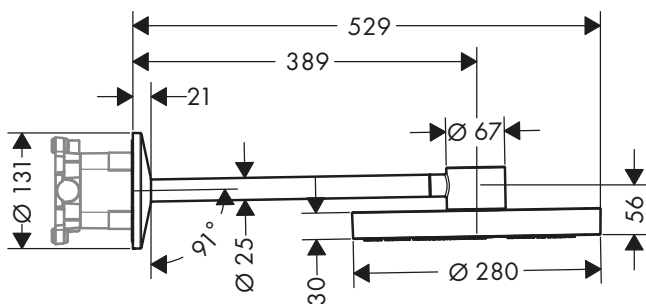

Panoramica delle varianti

Dimensione soffione	lunghezza braccio doccia (mm)	Numero di getti	Tipi di getto	portata massima a 3 bar (l/min)	Pressione minima (bar)	Finitura	Art. Nr.	Euro
280	389	2	PowderRain, Rain	12	1,5	● Cromo ● Nero Opaco ○ Bianco Opaco ● AXOR FinishPlus*	48492000 48492670 48492700 48492XXX	1.305,95 1.828,29 1.794,20 1.958,90
280	390	1	PowderRain e Rain combinati	12,3	1,2	● Cromo ● Nero Opaco ○ Bianco Opaco ● AXOR FinishPlus*	48491000 48491670 48491700 48491XXX	1.127,83 1.578,94 1.549,50 1.691,70

Parti obbligatorie	Per	Art. Nr.	Euro
Corpo incasso per soffione doccia con braccio doccia	48492XXX	35361180	373,97

*Per ulteriori informazioni, si prega di fare riferimento alla panoramica "finiture speciali" (pagina 30)