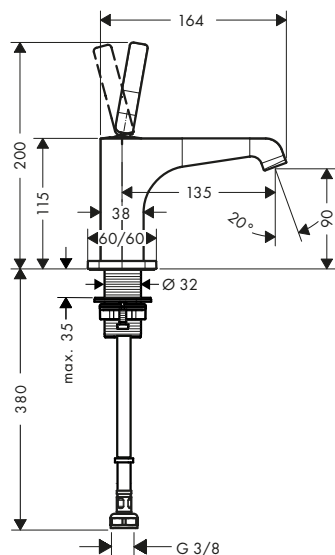

Miscelatori monocomando lavabo

Panoramica delle varianti

ComfortZone	Lunghezza bocca erogazione (mm)	Altezza bocca (mm)	Set di scarico	Versione maniglia	Da catino	Finitura	Art. Nr.	Euro
250	163	252	sempre aperto	leva	■	● Cromo	36113000	680,18
						● Nero Opaco	36113670	934,63
						● AXOR FinishPlus*	36113XXX	1.020,30

Rubinetto 90 senza set di scarico

Caratteristiche

/ ComfortZone 90
/ lunghezza bocca erogazione: 135 mm
/ altezza bocca: 90 mm

/ variante maniglia: maniglia ad astina
/ tipo di getto: getto laminare
/ portata massima a 3 bar: 5 l/min

/ cartuccia in ceramica
/ per connessione acqua calda o fredda
/ Set di scarico sempre aperto

Sostenibilità

Tecnologie

Finitura	Art. Nr.	Euro
● Cromo	36105000	396,39
● AXOR FinishPlus*	36105XXX	594,60