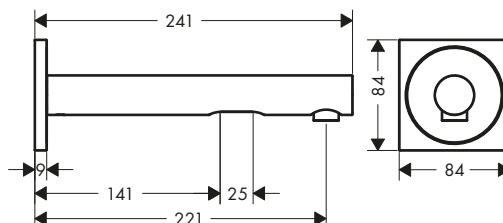

Sostenibilità

Tecnologie

221