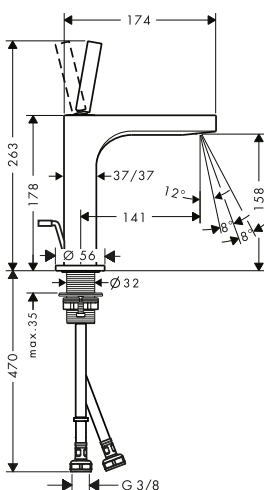

Miscelatori monocomando lavabo con maniglia joystick

Caratteristiche di tutte le varianti

/ composto da: miscelatore monocomando lavabo, set di scarico

/ variante maniglia: maniglia ad astina / portata massima a 3 bar: 5 l/min

/ cartuccia in ceramica / adatto per caldaie istantanee

110

160

280

Sostenibilità

Tecnologie

Panoramica delle varianti

ComfortZone	Lunghezza bocca erogazione (mm)	Altezza bocca (mm)	Tipi di getto	Set di scarico	Da catino	Finitura	Art. Nr.	Euro
110	104	112	getto normale	salterello	-	● Cromo ● AXOR FinishPlus*	39010000 39010XXX	769,24 1.153,90
110	104	112	getto normale	sempre aperto	-	● Cromo ● AXOR FinishPlus*	39018000 39018XXX	769,24 1.153,90
160	141	158	getto laminare	salterello	-	● Cromo ● AXOR FinishPlus*	39031000 39031XXX	768,84 1.153,30
160	141	158	getto laminare	sempre aperto	-	● Cromo ● AXOR FinishPlus*	39032000 39032XXX	768,84 1.153,30
280	201	277	getto normale	salterello	■	● Cromo ● AXOR FinishPlus*	39020000 39020XXX	1.165,12 1.747,70

*Per ulteriori informazioni, si prega di fare riferimento alla panoramica "finiture speciali" (pagina 30)