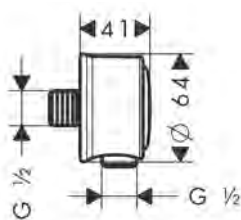

Uscite a muro

Panoramica delle varianti

Forma	Finitura	Art. Nr.	Euro
softsquare	Cromo	36731000	39,64
	Nero Opaco	36731670	54,31
	Nickel Spazzolato	36731820	59,46
	AXOR FinishPlus*	36731XXX	59,50

Uscita a muro con valvola antiriflusso

Caratteristiche

/ raccordo in metallo

/ valvola antiriflusso

/ tipo di connessione: G $\frac{1}{2}$

Finitura	Art. Nr.	Euro
Cromo	16884000	49,63
Nickel Spazzolato	16884820	74,39
AXOR FinishPlus*	16884XXX	74,40

Set porter

Caratteristiche di tutte le varianti

/ funzione di supporto integrata

/ corpo in metallo con alimentatore dell'acqua in plastica

/ valvola antiriflusso

/ tipo di connessione: G $\frac{1}{2}$

/ per flessibili doccia con dado conico