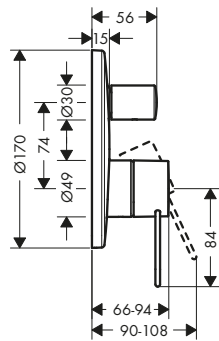

maniglia a staffa