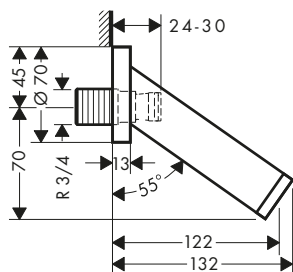

Bocca di erogazione vasca 3/4"

Caratteristiche

/ lunghezza bocca erogazione: 122 mm

/ portata massima a 3 bar: 20 l/min

/ tipo di getto: getto normale

Tecnologie

Finitura	Art. Nr.	Euro
● Cromo	10410000	229,38
● AXOR FinishPlus*	10410XXX	344,10

Miscelatore termostatico bordo vasca 2 fori con maniglie zero

Caratteristiche

/ 2 utenze
/ blocco di sicurezza a 40°C

/ limitatore della temperatura regolabile

/ adatto a una bocca d'erogazione per vasca
posizionata a distanza