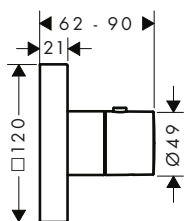

Pulsante doccia

Finitura	Art. Nr.	Euro
● Cromo	93307000	53,80

Pulsante soffione getto Rain large

Finitura	Art. Nr.	Euro
● Cromo	93308000	53,80

Pulsante soffione getto Rain small

Finitura	Art. Nr.	Euro
● Cromo	93663000	53,80

Pulsante soffione getto a cascata

Finitura	Art. Nr.	Euro
● Cromo	93309000	53,80

Pulsante getto Mono

Finitura	Art. Nr.	Euro
● Cromo	93310000	53,80

Pulsante getto RainFlow

Finitura	Art. Nr.	Euro
● Cromo	93311000	53,80

Pulsante getto RainStream

Finitura	Art. Nr.	Euro
● Cromo	93312000	53,80

Modulo termostatico 120/120 ad incasso square

Caratteristiche

/ cartuccia termostatica
/ portata massima a 3 bar: 59 l/min

/ blocco di sicurezza a 40°C
/ limitatore della temperatura regolabile

/ valvola antiriflusso

Tecnologie

Finitura	Art. Nr.	Euro
● Cromo	10755000	894,07
● AXOR FinishPlus*	10755XXX	1.341,10

Le misure all'interno dei disegni in scala sono espresse in mm. Specifiche tecniche e unità di misura sono soggette a modifiche.