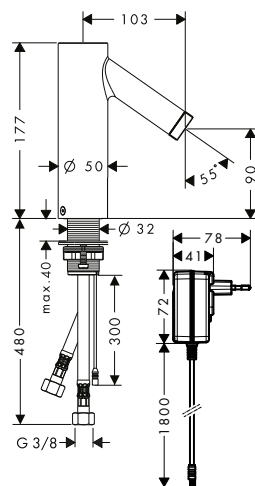

regolabile

Sostenibilità

Tecnologie

Panoramica delle varianti

Alimentazione elettrica	Impostazione della temperatura	Finitura	Art. Nr.	Euro
funzionamento a batteria	predefinibile	● Cromo	10106000	929,02
		● AXOR FinishPlus*	10106XXX	1.393,50
funzionamento a batteria	regolabile	● Cromo	10101000	1.021,96
		● AXOR FinishPlus*	10101XXX	1.532,90
allacciamento alla rete	predefinibile	● Cromo	10145000	1.021,96
		● AXOR FinishPlus*	10145XXX	1.532,90
allacciamento alla rete	regolabile	● Cromo	10140000	1.124,26
		● AXOR FinishPlus*	10140XXX	1.686,40

i 10140XXX Questo prodotto è disponibile nella finitura speciale Nickel Lucido solo tramite richiesta AXOR Signature.