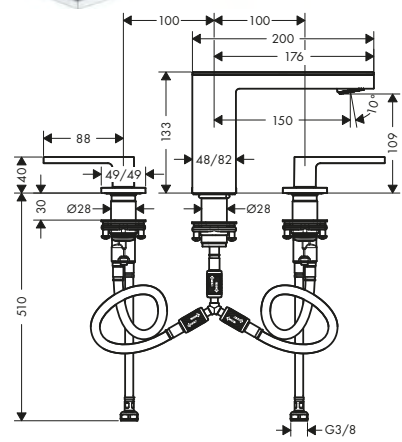

110 con rivestimento

Sostenibilità

Tecnologie

Panoramica delle varianti

ComfortZone	Lunghezza bocca erogazione (mm)	Altezza bocca (mm)	Rivestimento	Finitura	Art. Nr.	Euro
70	151	70	con rivestimento	● Cromo/Vetro a Specchio	47050000	1.116,93
				● Cromo/Vetro Nero	47050600	1.116,93
				● Nero Opaco/Vetro Nero	47050670	1.549,20
70	151	70	senza rivestimento	● Cromo	47052000	983,95
				● Bronzo Spazzolato	47052140	1.475,92
				● Cromo Nero Spazzolato	47052340	1.475,92
				● Nero Opaco	47052670	1.364,70
				● AXOR FinishPlus*	47052XXX	1.475,90
				● Nero Opaco	47052670	1.364,70
110	150	109	con rivestimento	● Cromo/Vetro a Specchio	47070000	1.101,60
				● Cromo/Vetro Nero	47070600	1.101,60
				● Nero Opaco/Vetro Nero	47070670	1.542,20
110	150	109	senza rivestimento	● Cromo	47072000	982,80
				● Nero Opaco	47072670	1.375,90
				● AXOR FinishPlus*	47072XXX	1.474,20

costituito da:

Rubinetteria 3 fori lavabo 70 con piletta push-open senza rivestimento

Incluso in

47050XXX

Codice articolo

47052XXX

Per ulteriori informazioni su questo prodotto, vedere la pagina successiva.

*Per ulteriori informazioni, si prega di fare riferimento alla panoramica "finiture speciali" (pagina 30)