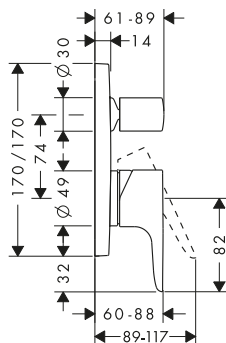

Miscelatori monocomando vasca ad incasso

Caratteristiche di tutte le varianti

/ cartuccia in ceramica
/ limitatore della temperatura regolabile
/ deviatore con reimpostazione automatica

/ con isolante acustico
/ adatto per caldaie istantanee
/ tipo di connessione: corpo incasso

/ a parete

Panoramica delle varianti

Combinazione di sicurezza EN 1717	portata massima a 3 bar (l/min)	Finitura	Art. Nr.	Euro
-	29	● Cromo	34425000	428,29
		● AXOR FinishPlus*	34425XXX	642,40
■	25	● Cromo	34427000	595,71
		● AXOR FinishPlus*	34427XXX	893,60

! Parti obbligatorie

AXOR iBox universal Corpo incasso

Art. Nr.	Euro
01700180	161,41

Bocca di erogazione 180 mm

Caratteristiche

/ lunghezza bocca erogazione: 182 mm

/ portata massima a 3 bar: 22 l/min

/ tipo di getto: getto normale