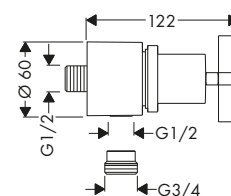

maniglia a croce

Panoramica delle varianti

Versione maniglia	Finitura	Art. Nr.	Euro
leva	Cromo	39882000	284,30
	AXOR FinishPlus*	39882XXX	426,50
croce	Cromo	39883000	284,30
	AXOR FinishPlus*	39883XXX	426,50

Set doccia 0.90 m con doccetta 120 3jet

Caratteristiche

/ composto da: doccetta, asta doccia, flessibile doccia, cursore
/ dimensione soffione: 120 mm
/ tipo di getto: Rain, RainAir, WhirlAir
/ comoda scelta del getto con il pulsante Select

/ angolo d'inclinazione regolabile di 30°
/ supporto per tubo flessibile doccia con dado conico
/ portata massima a 3 bar: 16 l/min
/ montaggio a parete: vite di fissaggio

/ supporti parete in metallo
/ tubo profilo: tondo
/ diametro asta doccia: 22 mm
/ distanza tra i fori 915 mm
/ cuscinetto per evitare la torsione del flessibile