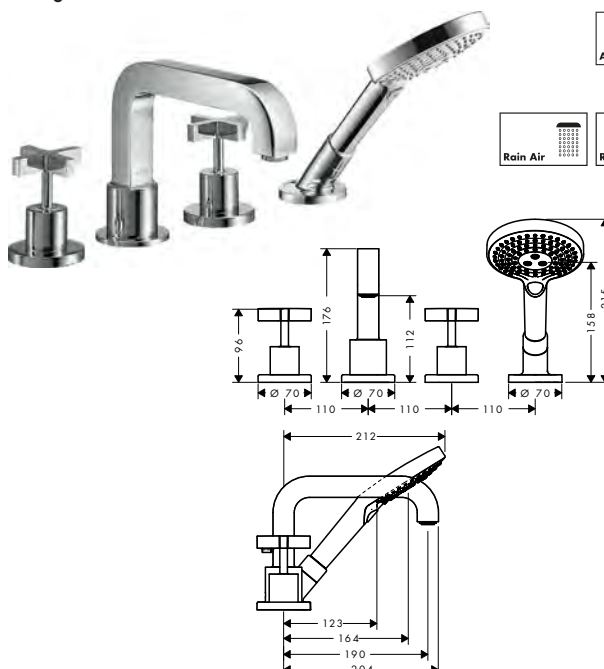

Miscelatori 4 fori bordo vasca

Panoramica delle varianti

Lunghezza bocca erogazione (mm)	Versione maniglia	Finitura	Art. Nr.	Euro
190	croce	● Cromo	39445000	1.741,27
		● AXOR FinishPlus*	39445XXX	2.611,90

costituito da:		Incluso in	Codice articolo
	AXOR ShowerSolutions Doccetta 120 3jet	39446XXX 39445XXX	26050XXX

⚠️ Parti obbligatorie		Art. Nr.	Euro
	Corpo incasso per rubinetteria 4 fori bordo vasca	15480180	994,85

Miscelatori vasca 4 fori bordo piastrellato

Caratteristiche di tutte le varianti

- / composto da: Rubinetteria vasca 4 fori per bordo piastrellato, doccetta, flessibile doccia, supporto doccia
- / lunghezza massima di estrazione doccetta: 1,10 m
- / deviatore con reimpostazione automatica
- / valvola antiriflusso
- / lunghezza bocca erogazione: 190 mm
- / portata massima a 3 bar: 21 l/min
- / tipo di connessione: corpo incasso
- / tipo di getto miscelatore: getto normale
- / portata bocca di erogazione vasca a 3 bar: 21 l/min
- / montaggio piano piastrellato
- / tipo di getto doccetta: Rain, RainAir, WhirlAir
- / portata doccetta a 3 bar: 18 l/min

maniglia a leva

maniglia a croce

Tecnologie

Tipi di getto

Panoramica delle varianti

Lunghezza bocca erogazione (mm)	Versione maniglia	Finitura	Art. Nr.	Euro
190	leva	● Cromo	39454000	2.126,86
		● AXOR FinishPlus*	39454XXX	3.190,30
190	croce	● Cromo	39453000	2.126,86
		● AXOR FinishPlus*	39453XXX	3.190,30

costituito da:		Incluso in	Codice articolo
	AXOR ShowerSolutions Doccetta 120 3jet	39454XXX 39453XXX	26050XXX

⚠️ Parti obbligatorie		Art. Nr.	Euro
	Corpo incasso per rubinetteria 4 fori bordo piastrellato	15481180	1.708,96

Le misure all'interno dei disegni in scala sono espresse in mm. Specifiche tecniche e unità di misura sono soggette a modifiche.