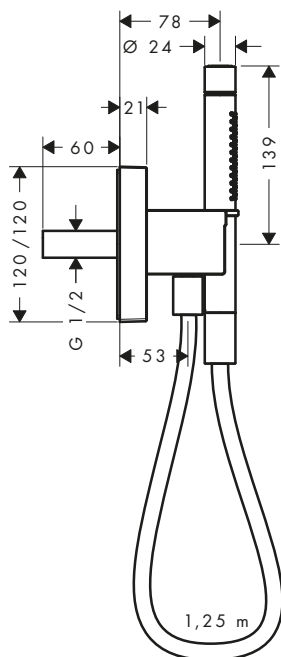

Tipi di getto

Finitura	Art. Nr.	Euro
Cromo	12626000	511,44
Nickel Spazzolato	12626820	767,15
AXOR FinishPlus*	12626XXX	767,20

costituito da:

Flessibile doccia effetto metallico 1.25 m con dadi cilindrici

Incluso in	Codice articolo
12626XXX	28282XXX