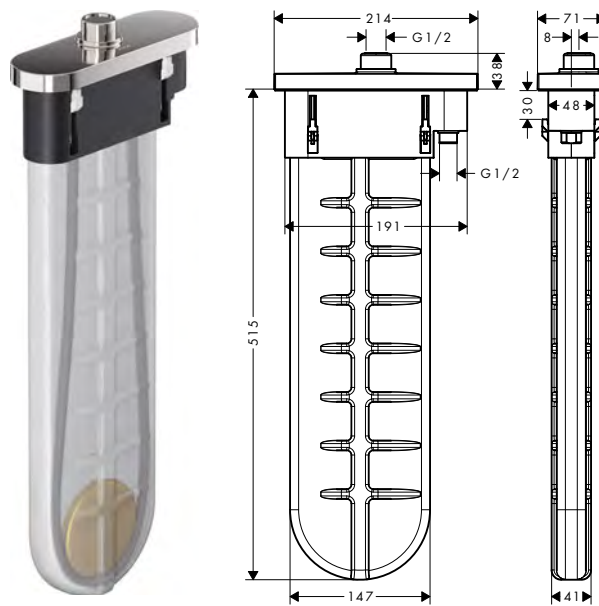

ovale

Panoramica delle varianti

Forma	Finitura	Art. Nr.	Euro
quadrato	Cromo	28012000	451,72
	AXOR FinishPlus*	28012XXX	677,60
ovale	Cromo	28022000	451,72
	AXOR FinishPlus*	28022XXX	677,60

Parti obbligatorie

	Art. Nr.	Euro
Corpo incasso vasca per montaggio bordo vasca e piano piastrellato	15490180	77,95

*Per ulteriori informazioni, si prega di fare riferimento alla panoramica "finiture speciali" (pagina 30)