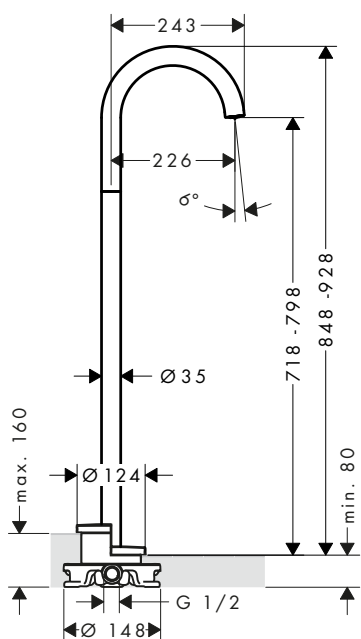

Rubinetteria 4 fori bordo vasca con maniglia zero

Parti obbligatorie

Corpo incasso per rubinetteria 4 fori bordo vasca

Art. Nr.

Euro

15480180

994,85

Bocche d'erogazione vasca a pavimento

Caratteristiche di tutte le varianti

/ tipo di connessione: corpo incasso
/ lunghezza bocca erogazione: 226 mm

/ montaggio free-standing
/ portata massima a 3 bar: 18 l/min

/ tipo di getto: getto normale

Tecnologie

Panoramica delle varianti

Lunghezza bocca erogazione (mm)	Versione	Finitura	Art. Nr.	Euro
226	curvilineo	● Cromo	38412000	1.340,70
		● Nero Opaco	38412670	1.876,90
		○ Bianco Opaco	38412700	1.841,90
		● Nickel Spazzolato	38412820	2.011,10
		● AXOR FinishPlus*	38412XXX	2.011,10
226	dritto	● Cromo	45412000	1.340,70
		● Nickel Spazzolato	45412820	2.011,10
		● AXOR FinishPlus*	45412XXX	2.011,10

Parti obbligatorie

Corpo incasso per miscelatori a pavimento

Art. Nr.

Euro

10452180

545,88