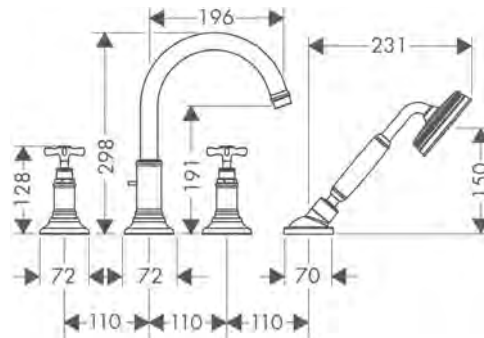

maniglia a croce

Tecnologie

Tipi di getto

Panoramica delle varianti

Lunghezza bocca erogazione (mm)	Versione maniglia	Finitura	Art. Nr.	Euro
196	leva	Cromo	16554000	2.060,62
		Nickel Spazzolato	16554820	3.090,93
		AXOR FinishPlus*	16554XXX	3.090,90
196	croce	Cromo	16544000	2.060,62
		Nickel Spazzolato	16544820	3.090,93
		AXOR FinishPlus*	16544XXX	3.090,90

costituito da:	Incluso in	Codice articolo
AXOR Montreux Doccetta 100 1jet	16554XXX 16544XXX	16320XXX

Parti obbligatorie		Art. Nr.	Euro
	Corpo incasso per rubinetteria 4 fori bordo piastrellato	15481180	1.708,96

Le misure all'interno dei disegni in scala sono espresse in mm. Specifiche tecniche e unità di misura sono soggette a modifiche.