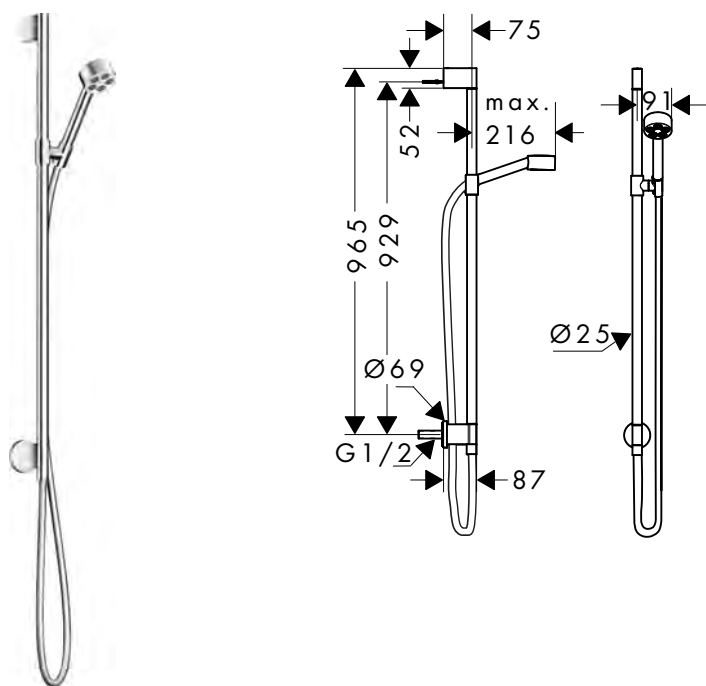

Sostenibilità

Tecnologie

Tipi di getto

Finitura	Art. Nr.	Euro
Cromo	48791000	415,55
Nero Opaco	48791670	581,75
Bianco Opaco	48791700	570,90
AXOR FinishPlus*	48791XXX	623,30

costituito da:

	Incluso in	Codice articolo
Doccetta 75 1jet EcoSmart	48791XXX	48651XXX
Flessibile doccia 1.60 m	48791XXX	28626XXX
Flessibile doccia effetto metallico 1.60 m con dadi cilindrici	48791XXX	28286XXX