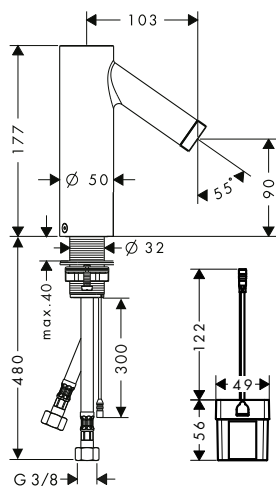

AXOR Starck Miscelatori elettronici lavabo

Caratteristiche di tutte le varianti

- / ComfortZone 90
- / lunghezza bocca erogazione: 103 mm
- / tipo di getto: getto normale
- / portata massima a 3 bar: 5 l/min
- / adatto per caldaie istantanee
- / tecnologia con sensori ad infrarossi

- / adeguamento automatico all'ambiente del sensore ad infrarossi
- / intervallo ottico del sensore ad infrarossi regolabile (2 impostazioni)
- / possibilità di attivazione del risciacquo igienico (flusso d'acqua automatico)
- / frequenza del risciacquo igienico: 24 h

- / durata risciacquo igienico: 10 s
- / risciacquo permanente attivabile (flusso dell'acqua singolo per 180 secondi, adatto alla disinfezione termica)
- / modalità pulizia: arresto dell'acqua manuale per pulizia del lavabo

predefinibile