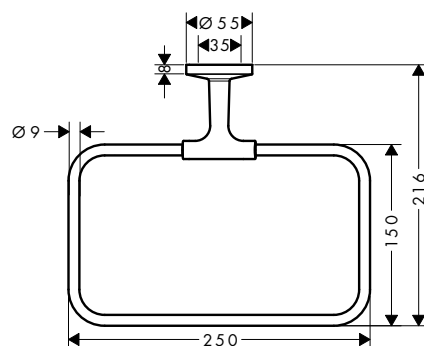

Finitura	Art. Nr.	Euro
Cromo	42823000	136,55
Nero Opaco	42823670	191,16
Bianco Opaco	42823700	187,60
AXOR FinishPlus*	42823XXX	204,80

*Per ulteriori informazioni, si prega di fare riferimento alla panoramica "finiture speciali" (pagina 30)