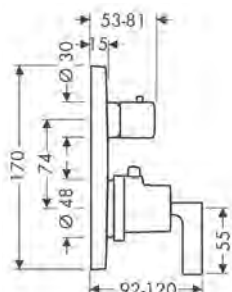

maniglia a leva