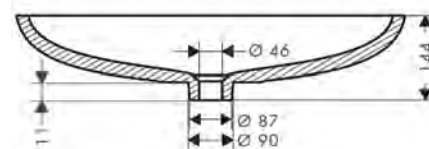

Miscelatore monocomando vasca a pavimento

Caratteristiche

/ composto da: miscelatore monocomando vasca a pavimento, doccetta baton, flessibile doccia, supporto doccia
/ lunghezza bocca erogazione: 248 mm
/ tipo di getto miscelatore: getto a cascata ampio
/ tipo di getto doccetta: Rain, Mono

/ portata massima a 3 bar: 17 l/min
/ portata bocca di erogazione vasca a 3 bar: 17 l/min
/ portata doccetta a 3 bar: 14 l/min
/ cartuccia in ceramica
/ limitatore della temperatura regolabile

/ deviatore con reimpostazione automatica
/ valvola antiriflusso
/ tipo di connessione: corpo incasso
/ montaggio a parete