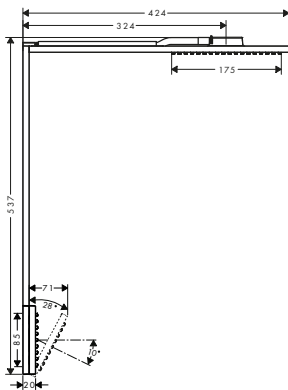

Disegni tecnici

Modulo doccia 110/220 1jet
con doccia altezza spalle