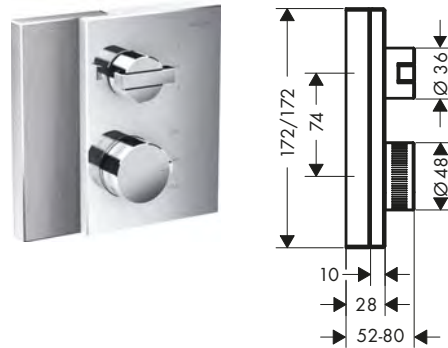

taglio diamante

Sostenibilità

Tecnologie

Superficie	Finitura	Art. Nr.	Euro
standard	● Cromo	46760000	1.491,71
	● AXOR FinishPlus*	46760XXX	2.237,60
taglio diamante	● Cromo	46761000	1.641,00
	● AXOR FinishPlus*	46761XXX	2.461,50

i Questo prodotto non è disponibile nelle finiture AXOR FinishPlus spazzolate.

Parti obbligatorie	Art. Nr.	Euro
AXOR iBox universal Corpo incasso	01700180	161,41