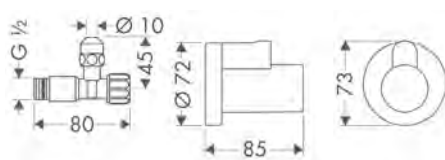

Finitura	Art. Nr.	Euro
● Cromo	51307000	76,12
● Nickel Spazzolato	51307820	114,23
● AXOR FinishPlus*	51307XXX	114,20

costituito da:

	Incluso in	Codice articolo
Copertura	51307XXX	51306XXX