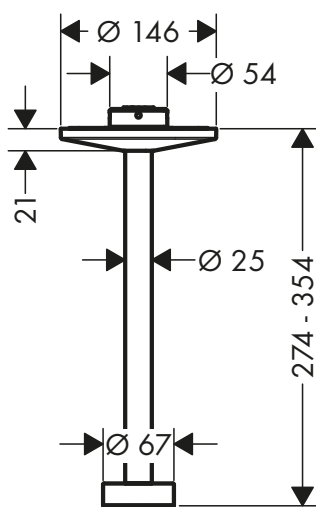

per soffione doccia 280 2jet