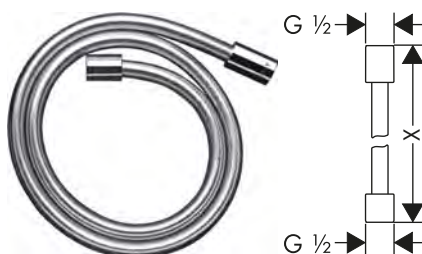

dado cilindrico su entrambi i lati

Certificati/dichiarazioni

Panoramica delle varianti

Dadi flessibile doccia	Lunghezza (m)	Finitura	Art. Nr.	Euro
conico su entrambi i lati	2,00	● Cromo	28624000	40,86
		● Nero Opaco	28624670	56,04
		● AXOR FinishPlus*	28624XXX	61,30

Le misure all'interno dei disegni in scala sono espresse in mm. Specifiche tecniche e unità di misura sono soggette a modifiche.