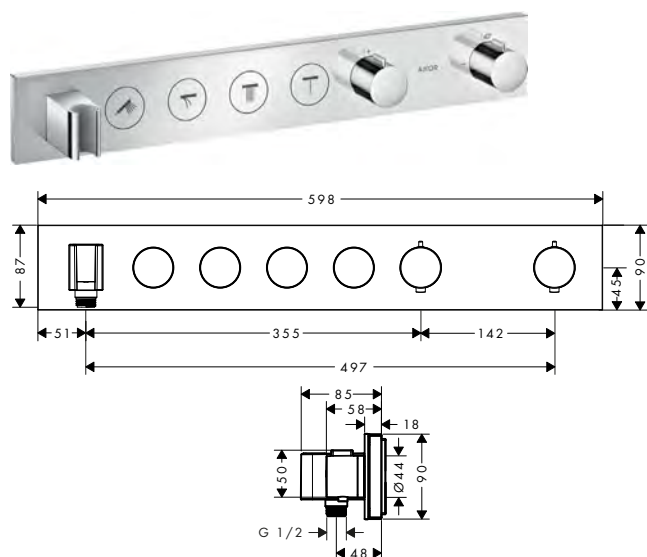

Termostatici Select ad incasso

Caratteristiche di tutte le varianti

/ composto da: Modulo termostatico, supporto doccia
/ utilizzo contemporaneo di più utenze
/ in base alla portata e all'installazione circa 50% di riduzione della portata e funzione d'arresto integrata

/ cartuccia termostatica, Valvola start/stop per cambiare utenza
/ portata massima a 3 bar: 38 l/min
/ portata per utenza: 26 l/min
/ portata con l'utilizzo simultaneo di tutte le utenze: 38 l/min

/ blocco di sicurezza a 40°C
/ limitatore della temperatura regolabile
/ per flessibili doccia con dado conico

4 utenze