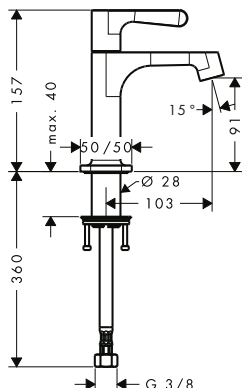

Rubinetto 90

Caratteristiche

/ ComfortZone 90
/ lunghezza bocca erogazione: 103 mm
/ altezza bocca: 91 mm

/ tipo di getto: getto normale
/ portata massima a 3 bar: 5 l/min
/ con valvola in ceramica 90°

/ per connessione acqua calda o fredda

Sostenibilità

Tecnologie

Finitura	Art. Nr.	Euro
● Cromo	34130000	328,73
● AXOR FinishPlus*	34130XXX	493,10

Rubinetteria 2 fori lavabo 160 con salterello

Caratteristiche

/ composto da: miscelatore lavabo a 2 fori, set di scarico
/ ComfortZone 160
/ lunghezza bocca erogazione: 135 mm
/ altezza bocca: 156 mm

/ variante maniglia: maniglia a leva
/ tipo di getto: getto normale
/ portata massima a 3 bar: 5 l/min
/ cartuccia in ceramica
/ limitatore della temperatura regolabile

/ adatto per caldaie istantanee
/ salterello G 1/4
/ posizionamento variabile dell'unità di comando e della bocca d'erogazione