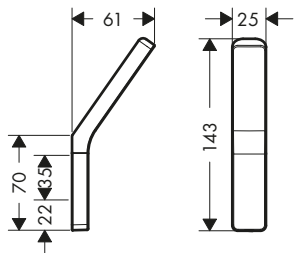

AXOR Universal Softsquare Porta asciugamano doppio

Caratteristiche

/ attacco a parete
/ materiale: metallo
/ materiale supporto: metallo

/ orientabile
/ lunghezza: 409 mm
/ con materiale di montaggio

/ distanza tra i fori: 80 mm
/ diametro foro per maniglia: 6 mm
/ fissaggio nascosto

Finitura	Art. Nr.	Euro
● Cromo	42821000	338,00
● Nero Opaco	42821670	464,26
● AXOR FinishPlus*	42821XXX	507,00

AXOR Universal Softsquare Attaccapanni

Caratteristiche

/ attacco a parete
/ materiale: metallo

/ con materiale di montaggio
/ fissaggio nascosto

/ distanza tra i fori: 35 mm
/ diametro foro per maniglia: 6 mm

Finitura	Art. Nr.	Euro
● Cromo	42801000	62,36
● Nero Opaco	42801670	85,70
● AXOR FinishPlus*	42801XXX	93,50

AXOR Universal Softsquare Porta rotolo

Caratteristiche di tutte le varianti

/ attacco a parete
/ con materiale di montaggio

/ fissaggio nascosto
/ distanza tra i fori: 35 mm

/ diametro foro per maniglia: 6 mm

senza rivestimento

con rivestimento

con ripiano