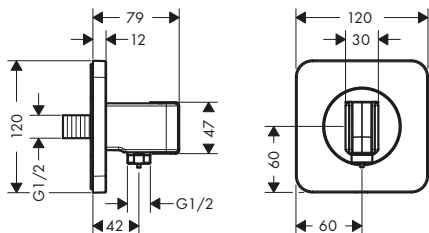

Set Porter 120/120 softsquare

Caratteristiche

/ funzione di supporto integrata
/ raccordo in metallo
/ valvola antiriflusso
/ tipo di connessione: G1/2
/ per flessibili doccia con dado conico

/ in caso di installazione congiunta (10 mm distanza) raccomandiamo solo l'installazione orizzontale
/ in caso di installazione congiunta (10 mm distanza), il corpo incasso #28486180 è necessario

/ in caso di installazione indipendente (distanza maggiore di 10 mm), corpo incasso non necessario

Finitura	Art. Nr.	Euro
● Cromo	36724000	191,06
● Nero Opaco	36724670	262,60
● AXOR FinishPlus*	36724XXX	286,60

Supporto doccia rotondo

Caratteristiche

/ posizione del fissaggio prestabilita

/ per tubo flessibile con dadi conici

/ materiale: metallo