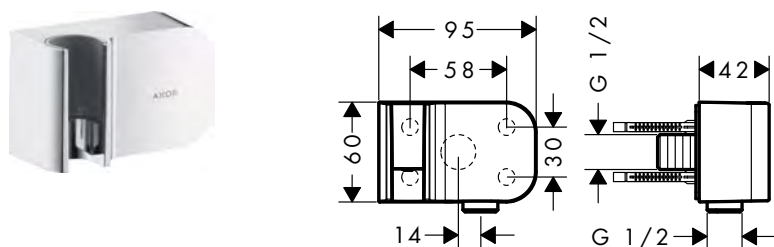

Set Porter

Caratteristiche

/ per flessibili con dadi cilindrici
/ funzione di supporto integrata

/ metallo
/ valvola antiriflusso

/ tipo di connessione: G1/2