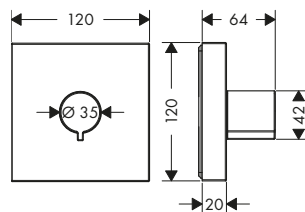

Finitura	Art. Nr.	Euro
Cromo	10972000	285,93
AXOR Finish-Plus*	10972XXX	428,90

⚠️ Parti obbligatorie (sceglierne una)		Art. Nr.	Euro
	Corpo incasso 52 l/min per valvola d'arresto ad incasso	16973180	100,47
	Corpo incasso per valvola d'arresto 120/120 ad incasso	10971180	177,10
	Corpo incasso 40l/min ad incasso per valvola d'arresto in ceramica DN15	16974180	104,35
	Corpo incasso 130 l/min ad incasso per valvola d'arresto DN20	16970180	109,13

*Per ulteriori informazioni, si prega di fare riferimento alla panoramica "finiture speciali" (pagina 30)