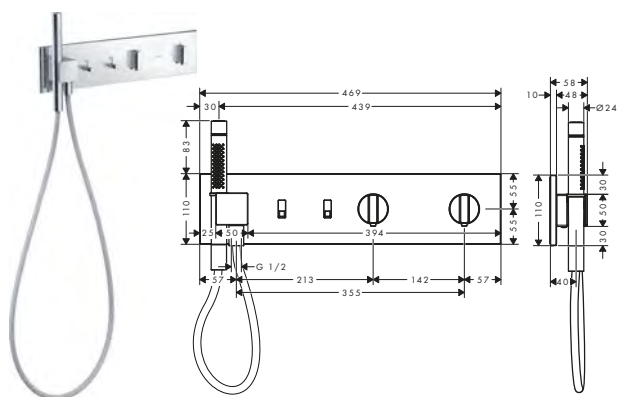

Doccia spalle 110/110 1jet

Caratteristiche

/ dimensione soffione: 110 x 110 mm
/ tipo di getto: PowderRain
/ angolazione della doccia regolabile (2 possibilità)

/ rosetta: angolare
/ portata massima a 3 bar: 6,8 l/min
/ portata getto PowderRain (a 3 bar): 6,8 l/min
/ adatto per caldaie istantanee

/ materiale: metallo
/ tipo di connessione: corpo incasso

Sostenibilità

Tecnologie

Tipi di getto

Finitura	Art. Nr.	Euro
● Cromo	12596000	486,00
● Nero Opaco	12596670	680,40
● AXOR FinishPlus*	12596XXX	729,00

Parti obbligatorie

Corpo incasso per soffione doccia con braccio doccia

Art. Nr.

Euro

Moduli termostatici ad incasso

Caratteristiche di tutte le varianti

/ composto da: modulo termostatico, supporto doccia, doccetta baton, flessibile doccia in simil-tessuto
/ utilizzo contemporaneo di più utenze
/ scorrimento della maniglia per aprire e chiudere l'acqua

/ controllo volume e temperatura
/ in base alla portata e all'installazione circa 50% di riduzione della portata e funzione d'arresto integrata
/ cartuccia termostatica, Valvola start/stop per cambiare utenza

/ tipo di getto doccetta: Rain, Mono
/ blocco di sicurezza a 40°C
/ limitatore della temperatura regolabile
/ valvola antiriflusso

2 utenze

3 utenze

4 utenze

Sostenibilità

Tecnologie

Tipi di getto

Le misure all'interno dei disegni in scala sono espresse in mm. Specifiche tecniche e unità di misura sono soggette a modifiche.