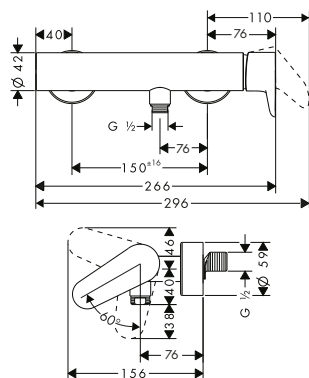

Finitura	Art. Nr.	Euro
● Cromo	34620000	661,03
● AXOR FinishPlus*	34620XXX	991,50