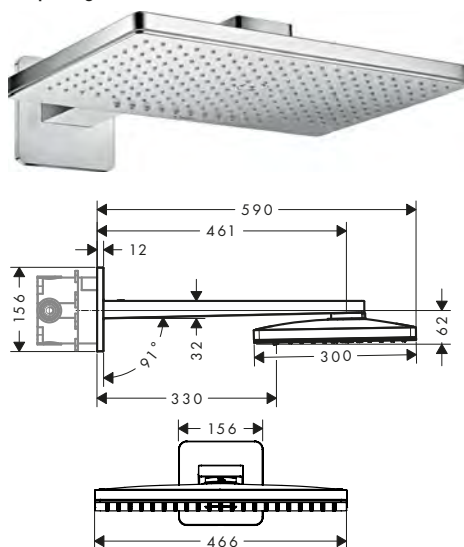

2 tipi di getto