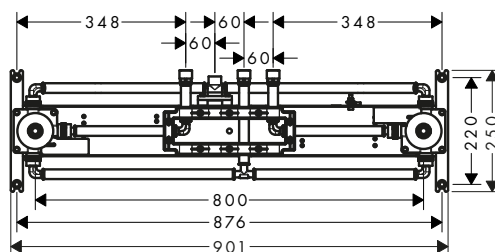

Corpi incasso

Corpo incasso per canaline doccia lineari per installazione verticale

Caratteristiche

/ composto da: corpo incasso, sifone, membrana sigillante premontata, protezione schermo
/ dove utilizzare: nuova struttura, ristrutturazione
/ guarnizione per l'acqua: 50 mm
/ altezza minima di costruzione: 75 mm

/ capacità di scarico con sifone: fino a 33 l/min
/ capacità di scarico con Dryphon: fino a 55 l/min
/ diametro collegamento: DN50
/ direzione di uscita: verticale
/ collegamento: 1 lato

/ tipo di montaggio: attacco a parete, libero a pavimento
/ sifone facile da pulire
/ sifone rimovibile

Tecnologie

Installazione

Art. Nr.	Euro
01007180	189,90

Corpo incasso 1200/300 4jet per ShowerHeaven

Caratteristiche

/ montaggio con isolamento acustico

/ profondità minima di montaggio: 75 mm

/ profondità massima di montaggio: 155 mm

Art. Nr.	Euro
10922180	747,95

Prolunga 230 mm per attacco a soffitto ShowerHeaven 1200/300 4jet

Caratteristiche

/ unità imballaggio: 2 pezzi
/ dimensione: 230 mm

Finitura	Art. Nr.	Euro
● Cromo	13603000	1.217,70
● AXOR FinishPlus*	13603XXX	1.826,60