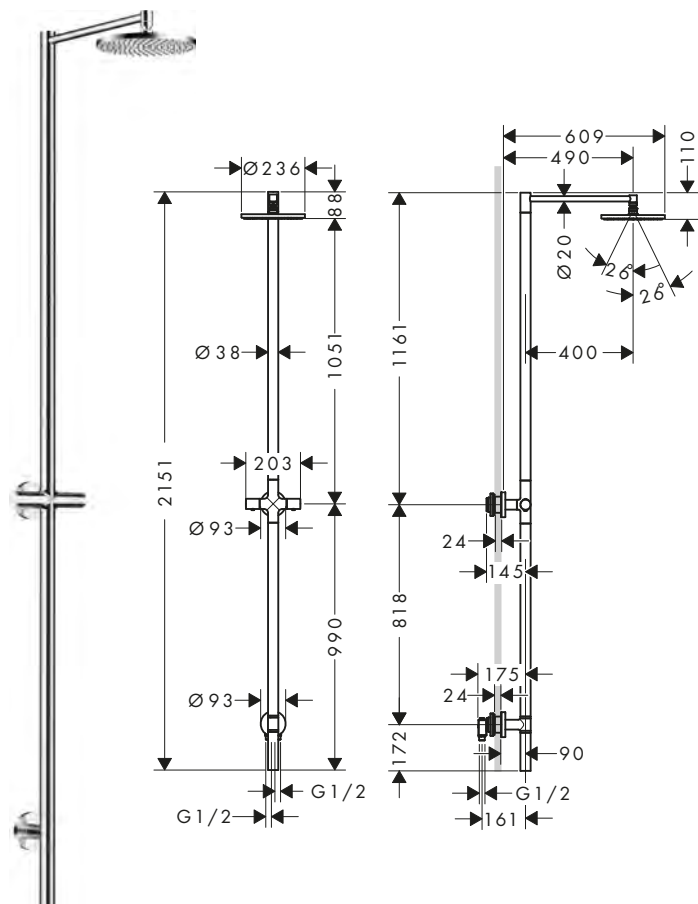

senza doccetta

Panoramica delle varianti

Dimensione soffione	Tipi di getto soffione doccia	Doccetta	Tipi di getto doccetta	portata massima a 3 bar (l/min)	Pressione minima (bar)	Finitura	Art. Nr.	Euro
240	PowderRain	2jet	Rain, Mono	13,2	1	● Nero Opaco ● Cromo Nero Spazzolato ● Acciaio Inox Spazzolato	12670670 12670340 12670800	4.087,11 4.379,05 4.379,05
240	PowderRain	senza doccetta		12,2	1	● Nero Opaco ● Cromo Nero Spazzolato ● Acciaio Inox Spazzolato	12671670 12671340 12671800	3.720,78 3.986,63 3.986,63

costituito da:

		Incluso in	Codice articolo
	Doccetta baton 2jet	12670XXX 12671XXX	28532XXX
	Flessibile doccia effetto metallico 1.25 m con dadi cilindrici	12670XXX 12671XXX	28282XXX