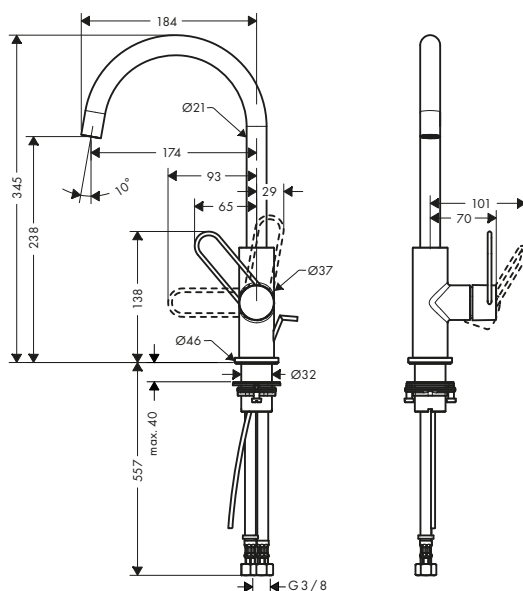

Miscelatore monocomando lavabo 240 con maniglia a staffa e tirante

Caratteristiche

/ composto da: miscelatore monocomando lavabo, set di scarico
/ ComfortZone 240
/ lunghezza bocca erogazione: 174 mm
/ altezza bocca: 238 mm

/ variante maniglia: maniglia a staffa
/ angolo di rotazione 115°
/ tipo di getto: getto normale
/ portata massima a 3 bar: 5 l/min
/ cartuccia in ceramica

/ limitatore della temperatura regolabile
/ adatto per caldaie istantanee
/ salterello G 1 1/4

Sostenibilità

Tecnologie

Finitura	Art. Nr.	Euro
● Cromo	38036000	547,41
● Nickel Spazzolato	38036820	821,01
● AXOR FinishPlus*	38036XXX	821,10

Rubinetto 70 senza set di scarico

Caratteristiche

/ ComfortZone 70
/ lunghezza bocca erogazione: 100 mm
/ altezza bocca: 65 mm

/ variante maniglia: maniglia a cilindro
/ tipo di getto: getto normale
/ portata massima a 3 bar: 5 l/min

/ valvola in ceramica 180°
/ per connessione acqua calda o fredda