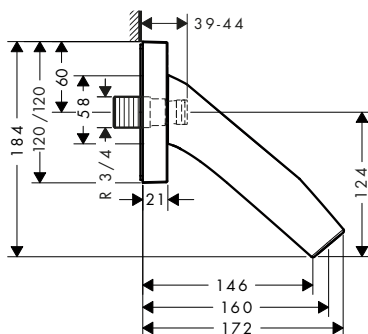

Bocca erogazione vasca

Caratteristiche

/ lunghezza bocca erogazione: 160 mm

/ portata massima a 3 bar: 27 l/min

/ tipo di getto: getto laminare

Finitura	Art. Nr.	Euro
Cromo	12417000	367,55
AXOR FinishPlus*	12417XXX	551,30

Miscelatore termostatico vasca a pavimento

Caratteristiche

/ composto da: Termostatico vasca a pavimento, doccia baton, flessibile doccia, supporto doccia
/ lunghezza bocca erogazione 175 mm
/ 2 utenze
/ cartuccia termostatica, valvola d'arresto/
deviatore

/ tipo di getto miscelatore: getto normale
/ tipo di getto doccia: Rain, Mono
/ portata massima a 3 bar: 20 l/min
/ portata bocca di erogazione vasca a 3 bar:
20 l/min
/ portata doccia a 3 bar: 15 l/min

/ blocco di sicurezza a 40°C
/ limitatore della temperatura regolabile
/ valvola antiriflusso
/ filtro anti sporczia incluso