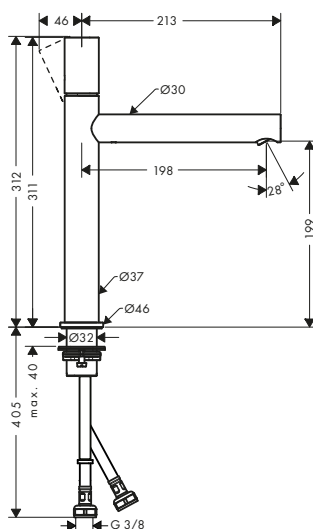

Miscelatori monocomando lavabo con maniglia Zero

Caratteristiche di tutte le varianti

/ composto da: miscelatore monocomando lavabo,
set di scarico
/ variante maniglia: maniglia a cilindro

/ tipo di getto: getto laminare
/ portata massima a 3 bar: 5 l/min
/ cartuccia in ceramica

/ limitatore della temperatura regolabile
/ adatto per caldaie istantanee

80

110

200

260

Sostenibilità

Tecnologie

Panoramica delle varianti

ComfortZone	Lunghezza bocca erogazione (mm)	Altezza bocca (mm)	Set di scarico	Da catino	Finitura	Art. Nr.	Euro
80	108	79	sempre aperto	-	● Cromo	45005000	376,42
					● Nickel Spazzolato	45005820	564,63
					● AXOR FinishPlus*	45005XXX	564,60
110	123	109	salterello	-	● Cromo	45001000	430,02
					● Nickel Spazzolato	45001820	651,65
					● AXOR FinishPlus*	45001XXX	645,00
110	123	109	sempre aperto	-	● Cromo	45002000	389,97
					● Nickel Spazzolato	45002820	584,91
					● AXOR FinishPlus*	45002XXX	585,00
200	198	199	sempre aperto	■	● Cromo	45003000	513,07
					● Nickel Spazzolato	45003820	769,65
					● AXOR FinishPlus*	45003XXX	769,60
260	198	259	sempre aperto	■	● Cromo	45004000	608,95
					● Nickel Spazzolato	45004820	913,43
					● AXOR FinishPlus*	45004XXX	913,40

Le misure all'interno dei disegni in scala sono espresse in mm. Specifiche tecniche e unità di misura sono soggette a modifiche.