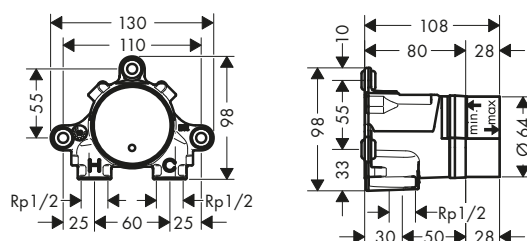

Corpo incasso per miscelatore lavabo ad incasso a parete Select

Caratteristiche

/ montaggio con isolamento acustico