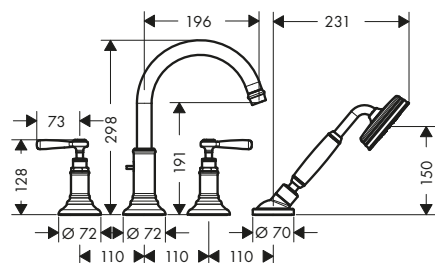

maniglia a leva