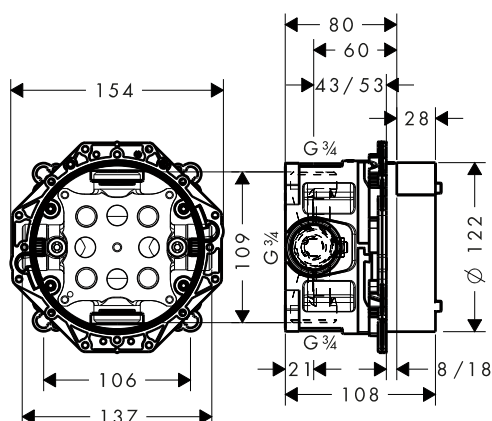

Art. Nr.	Euro
01750180	211,85

Livella di montaggio per iBox universal + iBox universal 2

Caratteristiche

/ livelle per il corretto allineamento orizzontale e verticale di iBox universal

/ con elementi di fissaggio per installare il supporto di montaggio su iBox universal
/ contrassegni per i distanziatori delle piastrelle

/ quattro supporti di montaggio aggiuntivi tutt'intorno per impedire la rotazione