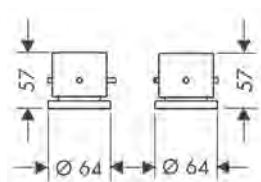

Sostenibilità

Tecnologie

Finitura	Art. Nr.	Euro
● Cromo	10480000	315,07
● AXOR FinishPlus*	10480XXX	472,60

⚠️ Parti obbligatorie

Corpo incasso per rubinetteria 3 fori bordo vasca

Art. Nr.	Euro
15486180	618,33

Set esterno a bordo vasca con doccetta

Caratteristiche

/ composto da: doccetta, supporto doccia, flessibile doccia, Secubox, Secuflex flessibile, guida tubo

/ adatto per per installazione su bordo vasca o piano piastrellato (piastra di montaggio non disponibile)

/ diametro foro vasca: Ø 50 mm

/ lunghezza massima di estrazione doccetta 1,10 m