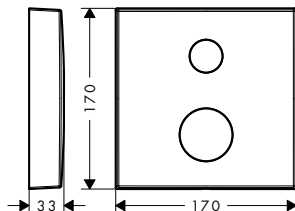

Placca distanziale 2 fori square con frecce

Caratteristiche

/ per situazioni di limitata profondità per il montaggio a incasso
/ diametro: 170 mm

/ dimensione: 18 mm più spesso della rosetta di default
/ dimensione prolunga: 33 mm

Finitura	Art. Nr.	Euro
Cromo	14970000	81,93
AXOR FinishPlus*	14970XXX	122,90

Placca distanziale 1 foro softsquare

Caratteristiche

/ per situazioni di limitata profondità per il montaggio a incasso
/ diametro: 170 mm

/ dimensione: 18 mm più spesso della rosetta di default
/ dimensione prolunga: 33 mm