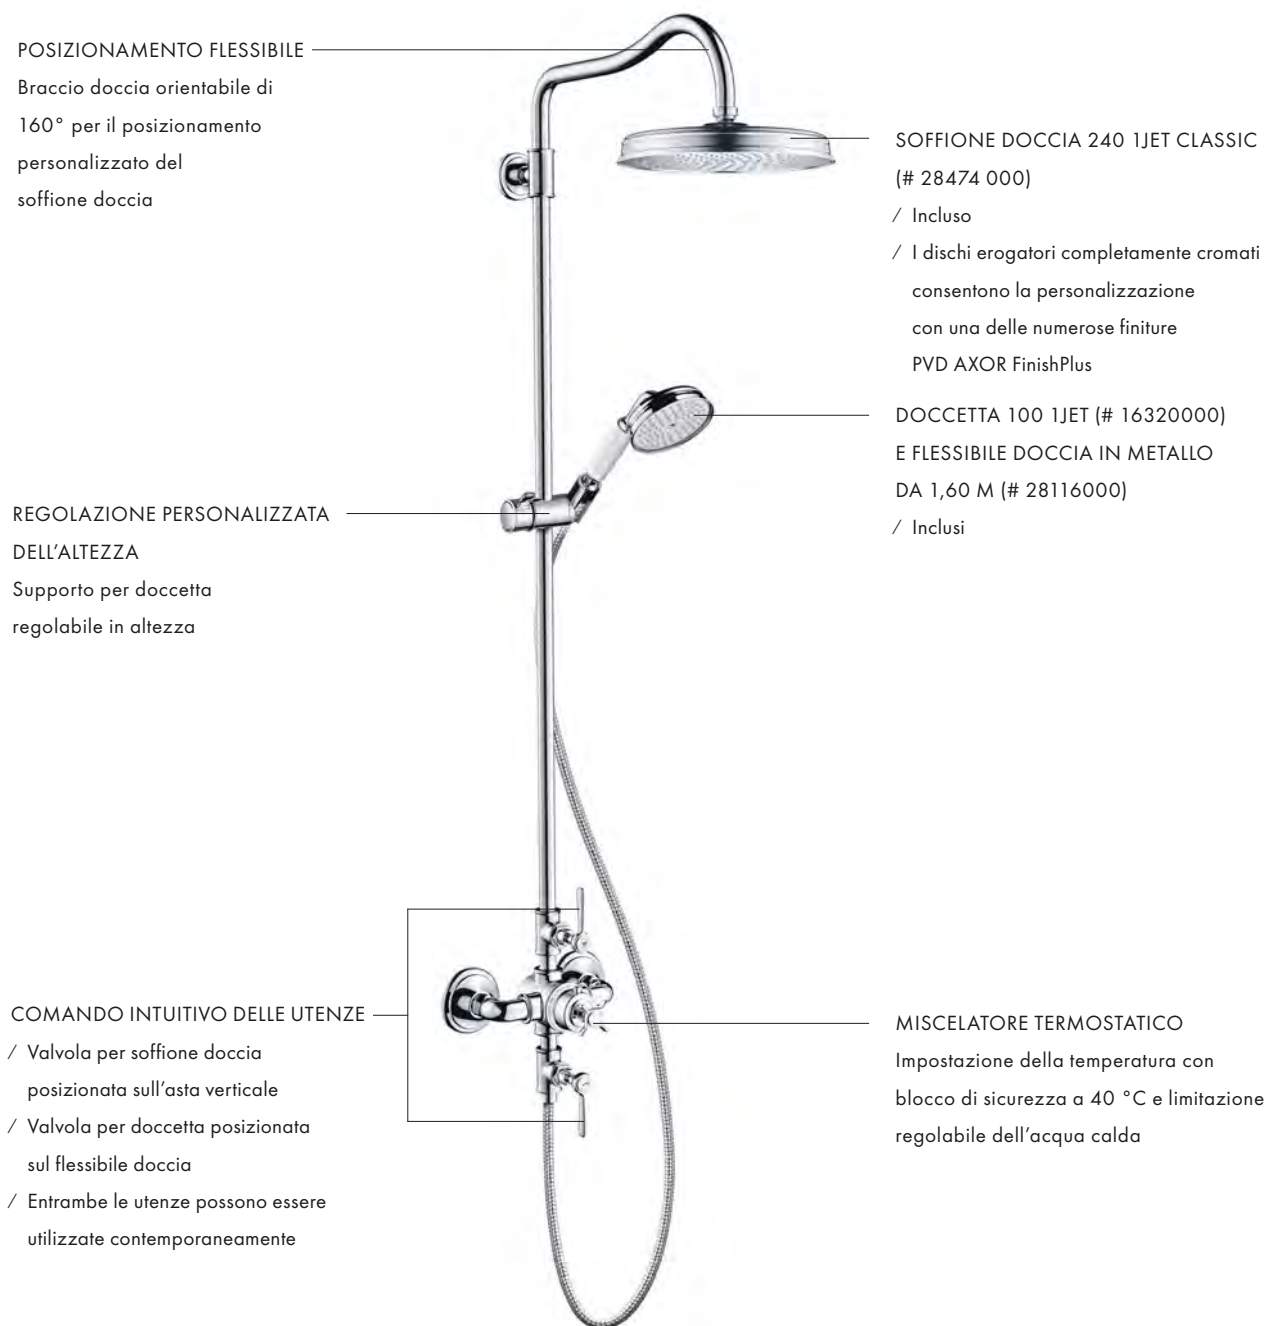

Funzionalità moderna – design autentico

Un'esperienza di doccia autentica. La showerpipe AXOR Montreux. Belle Époque fuori, tecnologia all'avanguardia dentro. Basata sulla moderna tecnologia termostatica e dotata di elementi di comando separati per soffione e doccetta. L'obiettivo: il progresso tecnologico. Proprio come durante il periodo della Belle Époque.