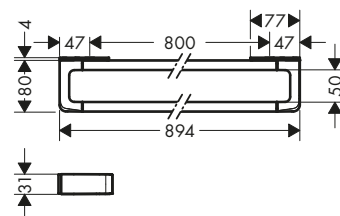

AXOR Universal Softsquare Porta asciugamani

Caratteristiche di tutte le varianti

/ attacco a parete
/ materiale: metallo
/ materiale supporto: metallo

/ fisso
/ con materiale di montaggio
/ diametro foro per maniglia: 6 mm

/ da utilizzare come binario per accessori e porta asciugamani
/ fissaggio nascosto

600/800