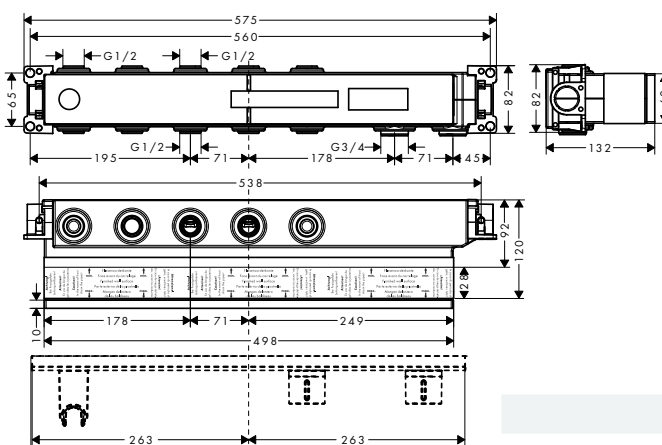

Certificati/dichiarazioni

Art. Nr.	Euro
18311180	1.077,49