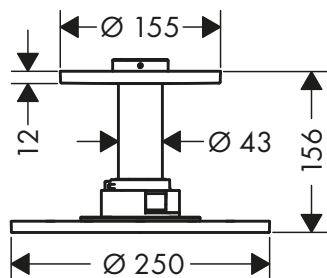

Disegni tecnici

Soffione doccia 250 2jet con fissaggio a soffitto