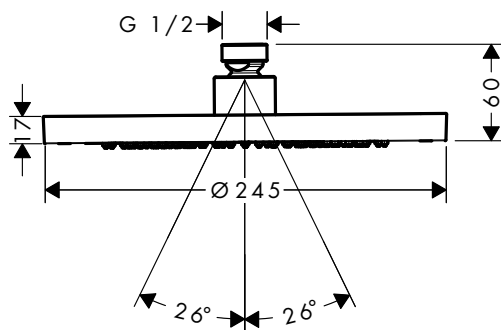

Soffioni doccia 1jet

⚠️ Parti obbligatorie (sceglierne una)

		Finitura	Art. Nr.	Euro
	Braccio doccia 390 mm	Cromo	26431000	342,18
		Cromo Nero Spazzolato	26431340	513,27
		Nero Opaco	26431670	470,17
		AXOR FinishPlus*	26431XXX	513,30
	Connessione a soffitto 100 mm	Cromo	26432000	205,33
		Cromo Nero Spazzolato	26432340	307,99
		Nero Opaco	26432670	282,16
		AXOR FinishPlus*	26432XXX	308,00
	Connessione a soffitto 300 mm	Cromo	26433000	273,60
		Cromo Nero Spazzolato	26433340	410,40
		Nero Opaco	26433670	376,01
		AXOR FinishPlus*	26433XXX	410,40
	Braccio doccia 390 mm softsquare	Cromo	26967000	327,00
		Cromo Nero Spazzolato	26967340	490,44
		Nero Opaco	26967670	457,73
		AXOR FinishPlus*	26967XXX	490,50
	Connessione a soffitto 100 mm softsquare	Cromo	26965000	196,26
		Cromo Nero Spazzolato	26965340	294,39
		Nero Opaco	26965670	274,72
		AXOR FinishPlus*	26965XXX	294,40
	Connessione a soffitto 300 mm softsquare	Cromo	26966000	261,48
		Cromo Nero Spazzolato	26966340	392,21
		Nero Opaco	26966670	366,13
		AXOR FinishPlus*	26966XXX	392,20

Soffioni doccia 1jet

Caratteristiche di tutte le varianti

/ dimensione soffione: 245 mm
/ tipo di getto: Rain

/ giunto sferico: inclinazione regolabile soffione doccia
/ disco del soffione rimovibile per la pulizia

/ attacco a soffitto o parete
/ raccordo filettato G $\frac{1}{2}$
/ adatto per caldaie istantanee

Sostenibilità

Tecnologie

Tipi di getto

Panoramica delle varianti

Dimensione soffione	Numero di getti	Tipi di getto	portata massima a 3 bar (l/min)	Pressione minima (bar)	Finitura	Art. Nr.	Euro
245	1	Rain	9	0,8	Cromo	35381000	629,64
					Cromo Nero Spazzolato	35381340	944,51
					Nero Opaco	35381670	881,54
					AXOR FinishPlus*	35381XXX	944,50

Le misure all'interno dei disegni in scala sono espresse in mm. Specifiche tecniche e unità di misura sono soggette a modifiche.