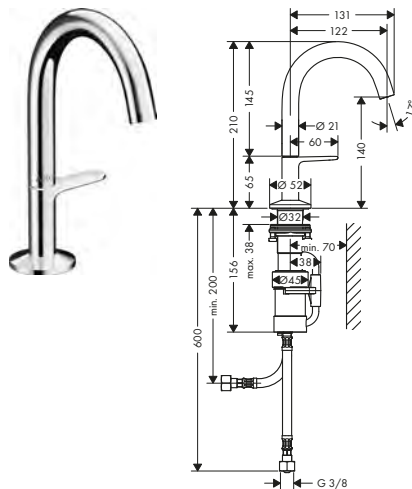

Miscelatori lavabo Select

Caratteristiche di tutte le varianti

/ composto da: Miscelatore lavabo, set di scarico
/ variante maniglia: Select
/ tipo di getto: getto normale
/ portata massima a 3 bar: 5 l/min

/ Cartuccia Select con regolazione della temperatura
/ limitatore della temperatura regolabile
/ adatto per caldaie istantanee

/ piletta push-open G 1 1/4
/ materiale set di scarico: metallo

140