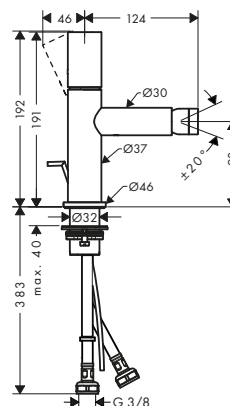

maniglia zero

Sostenibilità

Tecnologie

Panoramica delle varianti

Lunghezza bocca erogazione (mm)	Altezza bocca (mm)	Versione maniglia	Finitura	Art. Nr.	Euro
124	93	staffa	● Cromo	38211000	430,02
			● Nickel Spazzolato	38211820	652,16
			● AXOR FinishPlus*	38211XXX	645,00

Per ulteriori informazioni su questo prodotto, vedere la pagina successiva.

*Per ulteriori informazioni, si prega di fare riferimento alla panoramica "finiture speciali" (pagina 30)