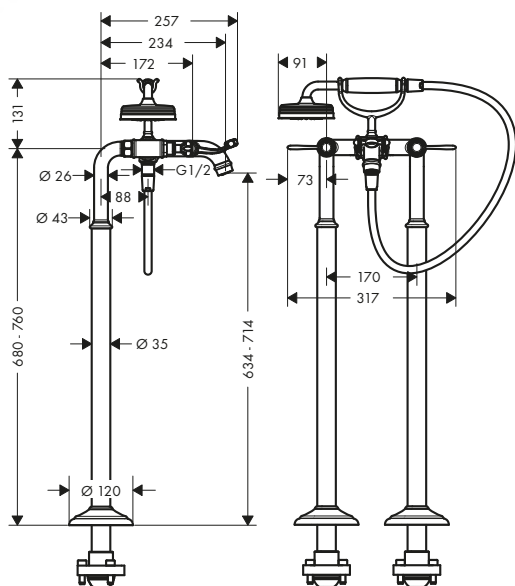

Rubineria vasca 2 maniglie a pavimento

Caratteristiche di tutte le varianti

/ composto da: Miscelatore vasca a 2 maniglie a pavimento, doccetta, flessibile doccia, supporto doccia
/ lunghezza bocca erogazione: 234 mm

/ tipo di getto miscelatore: getto normale
/ tipo di getto doccetta: RainAir
/ con valvole in ceramica caldo/freddo con rotazione fino a 90°

/ valvola antiriflusso
/ adatto per caldaie istantanee
/ tipo di connessione: corpo incasso
/ montaggio a parete

maniglia a leva