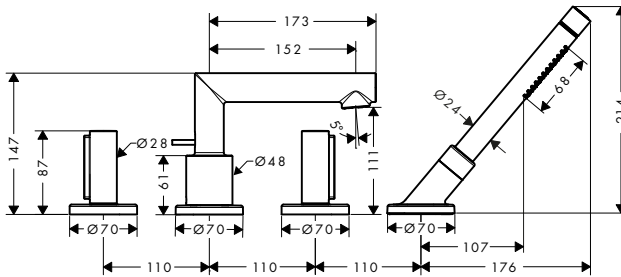

Tecnologie

Tipi di getto

Finitura	Art. Nr.	Euro
● Cromo	45444000	1.162,98
● Nickel Spazzolato	45444820	1.744,43
● AXOR FinishPlus*	45444XXX	1.744,50

costituito da:

AXOR Starck Doccetta baton 2jet

Incluso in

45444XXX

Codice articolo

28532XXX

Per ulteriori informazioni su questo prodotto, vedere la pagina successiva.