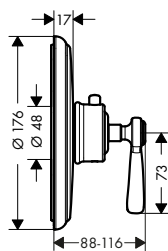

maniglia a leva