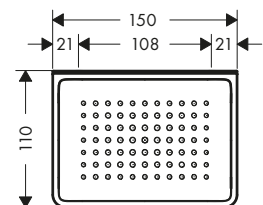

Finitura	Art. Nr.	Euro
Cromo	42803000	176,19
Nero Opaco	42803670	242,11
AXOR FinishPlus*	42803XXX	264,30