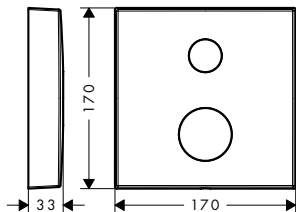

Placca distanziale 2 fori square

Caratteristiche

/ per situazioni di limitata profondità per il montaggio a incasso
/ diametro: 170 mm

/ dimensione: 18 mm più spesso della rosetta di default
/ dimensione prolunga: 33 mm