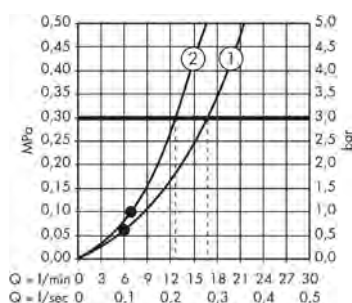

Doccetta baton 2jet

28532000

① Rain

② Mono