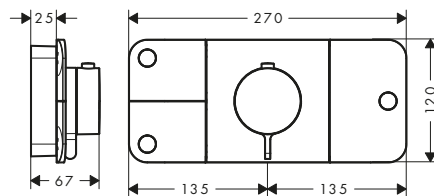

Axor One Modulo termostatico a incasso per 3 utenze