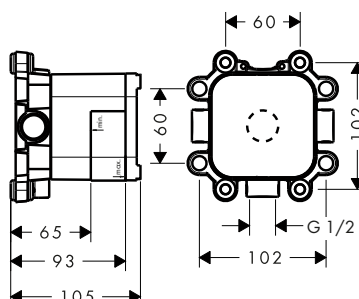

Art. Nr.	Euro
26909180	476,99