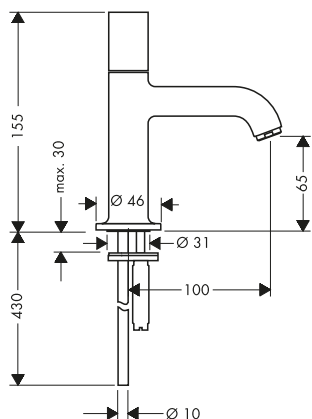

Sostenibilità

Tecnologie

Finitura	Art. Nr.	Euro
● Cromo	38130000	284,81
● Nickel Spazzolato	38130820	427,16
● AXOR FinishPlus*	38130XXX	427,20