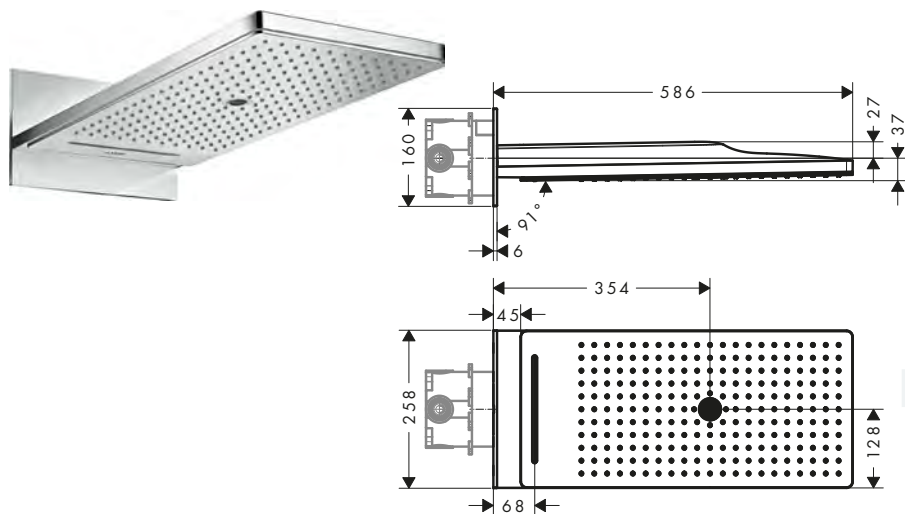

Soffione doccia 250/580 3jet

Caratteristiche

/ composto da: soffione doccia, uscita a muro
/ dimensione soffione: 580 x 260 mm
/ tipo di getto: Rain, RainFlow, Mono
/ portata massima a 3 bar: 20 l/min

/ portata getto Rain (a 3 bar): 17 l/min
/ portata getto RainFlow (a 3 bar): 17 l/min
/ portata getto Mono (a 3 bar): 20 l/min
/ disco del soffione rimovibile per la pulizia

/ attacco a parete
/ tipo di connessione: corpo incasso
/ adatto per caldaie istantanee

Tecnologie

Tipi di getto

Finitura	Art. Nr.	Euro
Cromo	35283000	3.830,62
AXOR FinishPlus*	35283XXX	5.745,90

Parti obbligatorie

Corpo incasso

Art. Nr.	Euro
01700180	161,41

Soffione doccia 3jet, 2jet, 1jet con braccio doccia

Caratteristiche di tutte le varianti

/ composto da: soffione doccia, braccio doccia, rosetta

/ lunghezza braccio doccia 460 mm
/ disco del soffione rimovibile per la pulizia

/ adatto per caldaie istantanee