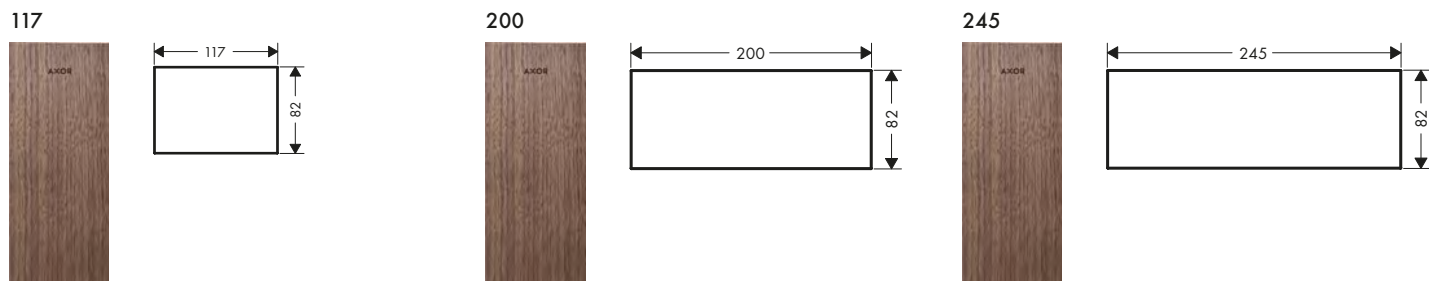

Rivestimenti in noce nero

Caratteristiche di tutte le varianti

/ materiale: noce
/ rimovibile

/ Dal momento che il legno è un materiale naturale,
ogni pezzo è unico e le venature possono variare