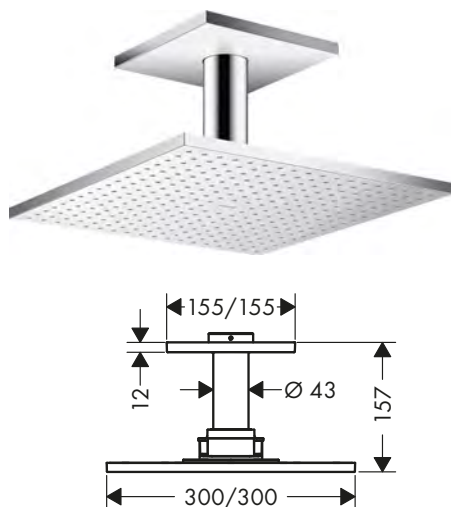

Soffioni doccia 2jet, 1jet con connessione a soffitto

Caratteristiche di tutte le varianti

/ composto da: soffione doccia, connessione a soffitto
/ Gli ugelli retrattili fuoriescono quando il soffione è in funzione
/ attacco a soffitto in ottone

/ lunghezza raccordo soffitto: 100 mm
/ disco del soffione rimovibile per la pulizia
/ La ServiceCard contenente il filtro può essere rimossa senza ausilio di attrezzi per le operazioni di pulizia

/ attacco a soffitto
/ tipo di connessione: corpo incasso
/ adatto per caldaie istantanee
/ non incluso: corpo incasso

300/300