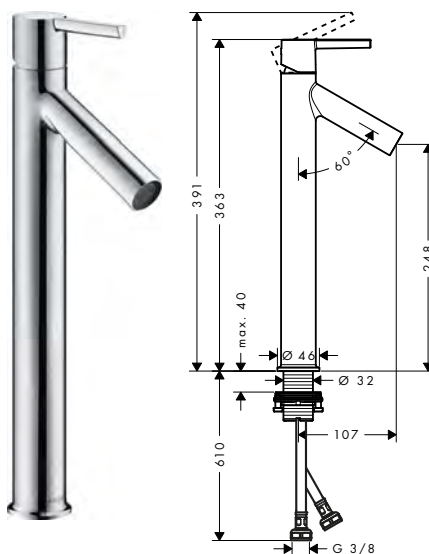

Miscelatori monocomando lavabo con maniglia joystick

Caratteristiche di tutte le varianti

/ composto da: miscelatore monocomando lavabo, set di scarico
/ lunghezza bocca erogazione: 112 mm

/ variante maniglia: maniglia ad astina
/ tipo di getto: getto normale
/ portata massima a 3 bar: 5 l/min

/ cartuccia in ceramica
/ adatto per caldaie istantanee

90

170

250

Sostenibilità

Tecnologie

Panoramica delle varianti

ComfortZone	Lunghezza bocca erogazione (mm)	Altezza bocca (mm)	Set di scarico	Da catino	Finitura	Art. Nr.	Euro
90	112	89	salterello	-	● Cromo ● AXOR FinishPlus*	10111000 10111XXX	583,28 874,90
90	112	89	sempre aperto	-	● Cromo ● AXOR FinishPlus*	10117000 10117XXX	583,28 874,90
170	112	165	sempre aperto	■	● Cromo ● AXOR FinishPlus*	10123000 10123XXX	671,72 1.007,60
250	112	250	sempre aperto	■	● Cromo ● AXOR FinishPlus*	10129000 10129XXX	892,34 1.338,50

Miscelatori monocomando lavabo con maniglia a leva

Caratteristiche di tutte le varianti

/ composto da: miscelatore monocomando lavabo, set di scarico
/ variante maniglia: maniglia a leva

/ tipo di getto: getto normale
/ cartuccia in ceramica
/ limitatore della temperatura regolabile

/ adatto per caldaie istantanee

100

250

Sostenibilità

Tecnologie

Certificati/dichiarazioni

Per ulteriori informazioni su questo prodotto, vedere la pagina successiva.

*Per ulteriori informazioni, si prega di fare riferimento alla panoramica "finiture speciali" (pagina 30)