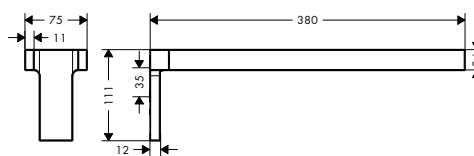

doppio

Panoramica delle varianti

Numero di supporti	Finitura	Art. Nr.	Euro
1 porta asciugamano	Cromo	42626000	217,56
	Bronzo Spazzolato	42626140	320,30
	Cromo Nero Spazzolato	42626340	320,30
	Nero Opaco	42626670	307,40
	Nickel Spazzolato	42626820	320,30
	Oro Lucido	42626990	320,30
	AXOR FinishPlus*	42626XXX	326,30