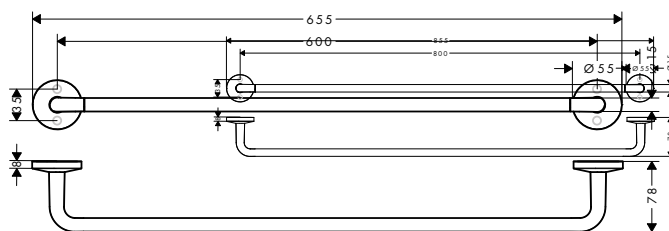

AXOR Universal Circular Porta asciugamani

Caratteristiche di tutte le varianti

/ attacco a parete
/ materiale: metallo
/ materiale supporto: metallo

/ fisso
/ con materiale di montaggio
/ diametro foro per maniglia: 6 mm

/ fissaggio nascosto

600/800