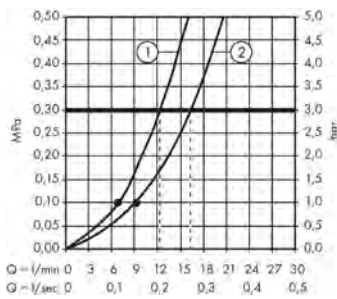

Unità porter 120/120
con doccetta baton 2jet
e flessibile
12626330

- ① Rain
- ② Mono