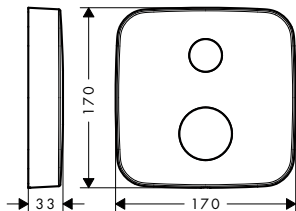

Placca distanziale softsquare 2 fori con frecce

Caratteristiche

/ per situazioni di limitata profondità per il montaggio a incasso
/ diametro: 170 mm

/ dimensione: 18 mm più spesso della rosetta di default
/ dimensione prolunga: 33 mm