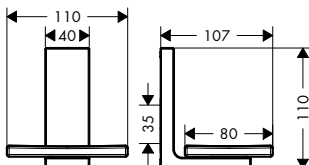

Finitura	Art. Nr.	Euro
● Cromo	42605000	183,22
● Bronzo Spazzolato	42605140	269,70
● Cromo Nero Spazzolato	42605340	269,70
● Nero Opaco	42605670	258,90
● Nickel Spazzolato	42605820	269,70
● Oro Lucido	42605990	269,70
● AXOR FinishPlus*	42605XXX	274,80

AXOR Universal Rectangular Dispenser sapone liquido

Caratteristiche

/ attacco a parete
/ materiale supporto: metallo
/ materiale del contenitore: plastica
/ tipo di sapone: sapone liquido

/ capacità di riempimento 600 ml
/ quantità dosaggio 0,5 ml
/ con materiale di montaggio
/ distanza tra i fori: 35 mm

/ diametro foro per maniglia: 6 mm
/ adatto per la doccia