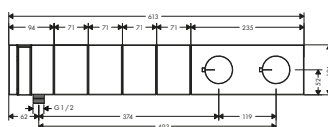

2 utenze

3 utenze

4 utenze

5 utenze

Sostenibilità

Tecnologie

Panoramica delle varianti

Numero di utenze	portata massima a 3 bar (l/min)	Superficie	Finitura	Art. Nr.	Euro
2 utenze	35	standard	Cromo	46700000	2.207,26
			AXOR FinishPlus*	46700XXX	3.310,90
2 utenze	35	taglio diamante	Cromo	46701000	2.427,87
			AXOR FinishPlus*	46701XXX	3.641,80
3 utenze	38	standard	Cromo	46710000	2.604,46
			AXOR FinishPlus*	46710XXX	3.906,70
3 utenze	38	taglio diamante	Cromo	46711000	2.865,53
			AXOR FinishPlus*	46711XXX	4.298,30
4 utenze	39	standard	Cromo	46720000	3.073,20
			AXOR FinishPlus*	46720XXX	4.609,80
4 utenze	39	taglio diamante	Cromo	46721000	3.380,94
			AXOR FinishPlus*	46721XXX	5.071,40
5 utenze	38	standard	Cromo	46730000	3.626,42
			AXOR FinishPlus*	46730XXX	5.439,60
5 utenze	38	taglio diamante	Cromo	46731000	3.988,47
			AXOR FinishPlus*	46731XXX	5.982,70