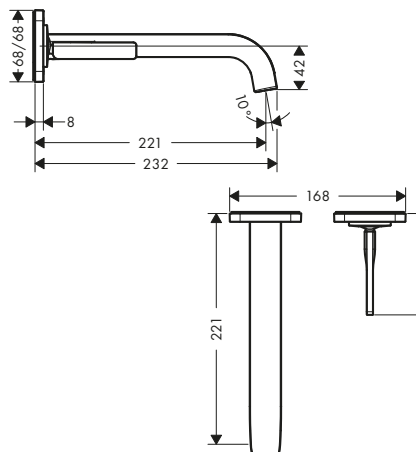

/ Set di scarico sempre aperto
 / posizionamento variabile della maniglia a destra o a sinistra, a seconda dell'installazione del corpo incasso

con piastra

con rosette

Sostenibilità

Certificati/dichiarazioni