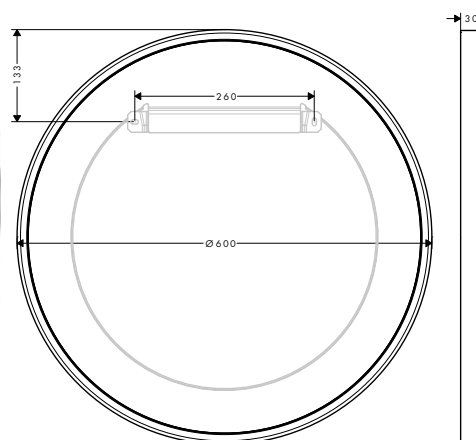

Caratteristiche

/ materiale: vetro a specchio
/ materiale telaio: metallo
/ con materiale di montaggio

/ fissaggio nascosto
/ distanza tra i fori: 260 mm
/ diametro foro per maniglia: 6 mm

/ attacco a parete