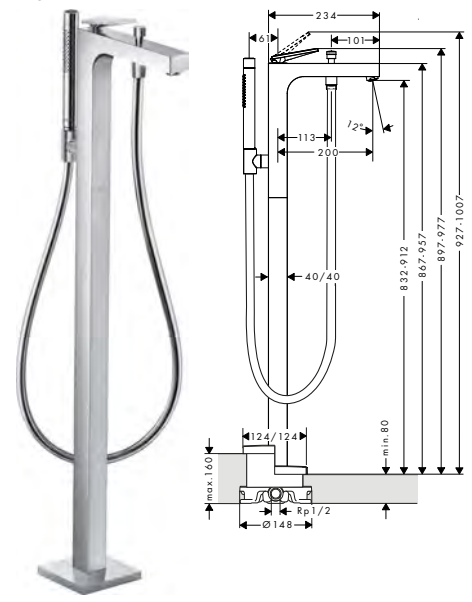

- / con combinazione di sicurezza integrata EN 1717 (valvola antiriflusso)
- / tipo di connessione: corpo incasso
- / montaggio a parete

maniglia ad asta

maniglia a leva

taglio romboidale

Panoramica delle varianti