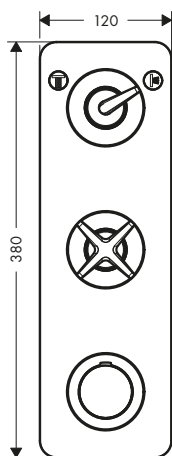

Sostenibilità

Tecnologie

Certificati/dichiarazioni

Finitura	Art. Nr.	Euro
● Cromo	36703000	902,32
● Nero Opaco	36703670	1.239,82
● AXOR FinishPlus*	36703XXX	1.353,50

⚠️ Parti obbligatorie

AXOR Citterio E Corpo incasso per modulo termostatico 380/120 ad incasso per 2 utenze

Art. Nr.	Euro
36701180	739,59