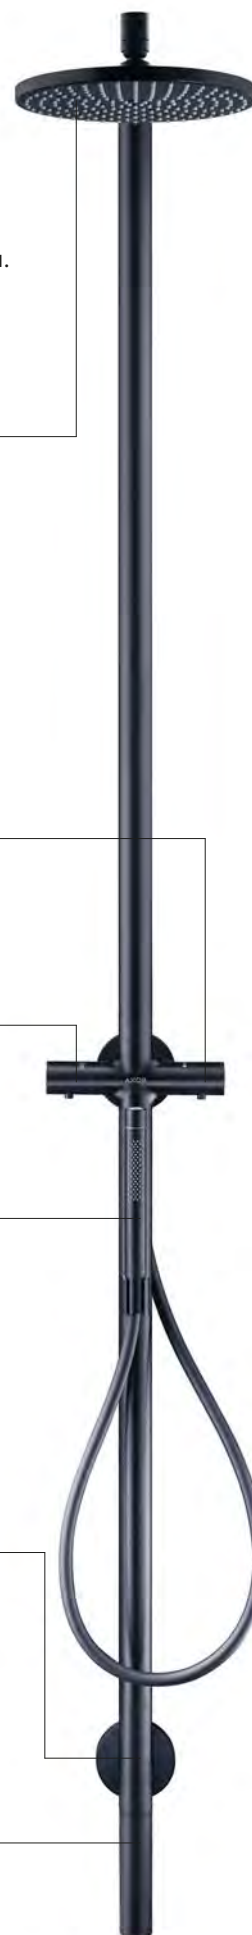

Una lussuosa esperienza di doccia sia all'interno che all'esterno con la colonna doccia AXOR Starck

Il minimalismo entra nel mondo della doccia. Ridotte, senza compromessi, le forme si combinano per dar vita a un tutt'uno: un cerchio. Un cilindro. Un'asta. Il risultato è una colonna doccia senza eguali, ora anche per l'outdoor.

SOFFIONE DOCCIA 240 1JET AXOR

- / Disco metallico di alta qualità con ampio diametro (240 mm)
- / Getto avvolgente PowderRain
- / Con funzione di pulizia QuickClean facile da usare

- / Versione indoor: termostatico con blocco di sicurezza a 40 °C
- / Versione outdoor: cartuccia di miscelazione MR32 per la regolazione della temperatura

- / Passaggio tra soffione e doccetta e controllo di portata integrato

DOCCETTA BATON 2JET AXOR

- / Un classico di design e funzionalità. La doccetta baton stabilisce nuovi standard nel funzionamento rendendo semplice alternare un delicato getto Rain e un potente getto Mono
- / Posizionata nel comodo supporto in metallo

- / Versione indoor: corpo incasso (#10902180) per la colonna doccia da posizionarsi dietro la parete
- / Versione outdoor: adattatore per un'installazione e una rimozione rapida e semplice, nonché per uno scarico rapido

- / Il tubo dà la sensazione che l'acqua provenga direttamente dal pavimento