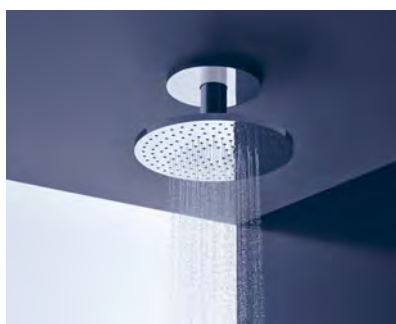

Intense PowderRain