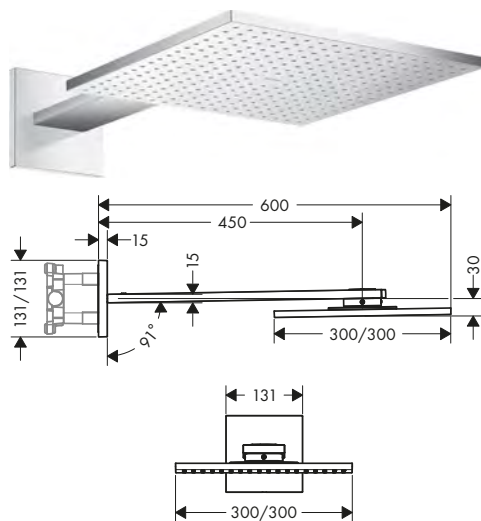

Soffione doccia 2jet, 1jet con braccio doccia

Caratteristiche di tutte le varianti

- / composto da: soffione doccia, braccio doccia
- / Gli ugelli retrattili fuoriescono quando il soffione è in funzione
- / lunghezza braccio doccia 450 mm
- / disco del soffione rimovibile per la pulizia
- / La ServiceCard contenente il filtro può essere rimossa senza ausilio di attrezzi per le operazioni di pulizia
- / attacco a parete
- / adatto per caldaie istantanee

300/300