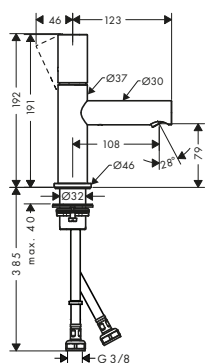

Miscelatori monocomando lavabo con maniglia Zero

Caratteristiche di tutte le varianti

/ composto da: miscelatore monocomando lavabo,
set di scarico
/ variante maniglia: maniglia a cilindro

/ tipo di getto: getto laminare
/ portata massima a 3 bar: 5 l/min
/ cartuccia in ceramica

/ limitatore della temperatura regolabile
/ adatto per caldaie istantanee

80

110

200

260

Sostenibilità

Tecnologie

Panoramica delle varianti

ComfortZone	Lunghezza bocca erogazione (mm)	Altezza bocca (mm)	Set di scarico	Da catino	Finitura	Art. Nr.	Euro
80	108	79	sempre aperto	-	● Cromo	45005000	376,42
					● Nickel Spazzolato	45005820	564,63
					● AXOR FinishPlus*	45005XXX	564,60
110	123	109	salterello	-	● Cromo	45001000	430,02
					● Nickel Spazzolato	45001820	651,65
					● AXOR FinishPlus*	45001XXX	645,00
110	123	109	sempre aperto	-	● Cromo	45002000	389,97
					● Nickel Spazzolato	45002820	584,91
					● AXOR FinishPlus*	45002XXX	585,00
200	198	199	sempre aperto	■	● Cromo	45003000	513,07
					● Nickel Spazzolato	45003820	769,65
					● AXOR FinishPlus*	45003XXX	769,60
260	198	259	sempre aperto	■	● Cromo	45004000	608,95
					● Nickel Spazzolato	45004820	913,43
					● AXOR FinishPlus*	45004XXX	913,40

Le misure all'interno dei disegni in scala sono espresse in mm. Specifiche tecniche e unità di misura sono soggette a modifiche.