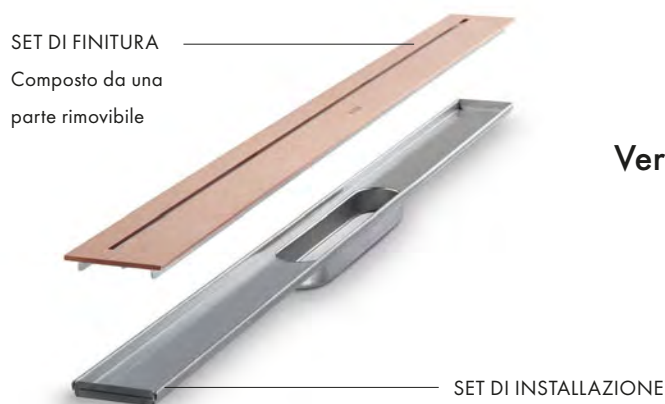

Personalizzazione fino all'ultimo dettaglio.

AXOR Drain eleva lo scarico della doccia a oggetto di design che completa il look di ogni bagno AXOR. Disponibile nella stessa ampia varietà di colori e finiture AXOR FinishPlus delle collezioni e dei programmi AXOR, il sistema di scarico AXOR Drain offre possibilità di personalizzazione e una funzionalità eccellente. Il primo design del programma offre un'estetica elegante senza giunti in silicone visibili, che si integra in perfetta armonia con qualsiasi superficie del pavimento doccia: dal marmo alla porcellana, dal travertino all'ardesia. Grazie alla tecnologia innovativa di recente acquisizione e all'eccezionale qualità AXOR, lo scarico è facile da installare, richiede una pulizia minima e offre un accesso semplice al meccanismo di scarico Sifone o Dryphon scelto.

Versione a pavimento

Versione a parete