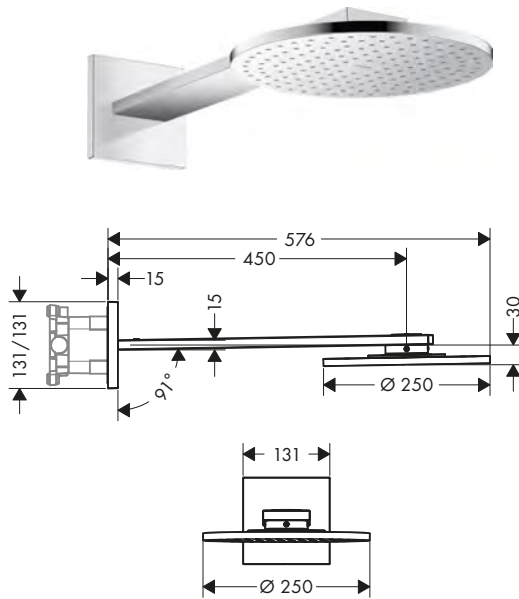

Soffione doccia 2jet, 1jet con braccio doccia

Caratteristiche di tutte le varianti

/ composto da: soffione doccia, braccio doccia
/ Gli ugelli retrattili fuoriescono quando il soffione è in funzione
/ lunghezza braccio doccia 450 mm

/ disco del soffione rimovibile per la pulizia
/ La ServiceCard contenente il filtro può essere rimossa senza ausilio di attrezzi per le operazioni di pulizia

/ attacco a parete

300

250

Tecnologie

Tipi di getto

Panoramica delle varianti

Dimensione soffione	Numero di getti	Tipi di getto	portata massima a 3 bar (l/min)	Pressione minima (bar)	Collegamento	Finitura	Art. Nr.	Euro
300	2	PowderRain, Intense PowderRain	19	2	corpo incasso	Cromo	35303000	1.927,85
						Nero Opaco	35303670	2.648,99
						Nickel Spazzolato	35303820	2.891,77
						AXOR FinishPlus*	35303XXX	2.891,80
300	1	PowderRain	17,6	1,9	G$\frac{1}{2}$	Cromo	35300000	1.728,33
						Nero Opaco	35300670	2.374,98
						Nickel Spazzolato	35300820	2.592,49
						AXOR FinishPlus*	35300XXX	2.592,50
250	2	PowderRain, Intense PowderRain	19	2	corpo incasso	Cromo	35296000	1.595,35
						AXOR FinishPlus*	35296XXX	2.393,00
250	1	PowderRain	18,1	1,5	G$\frac{1}{2}$	Cromo	35284000	1.396,03
						AXOR FinishPlus*	35284XXX	2.094,00

⚠️ Parti obbligatorie

Corpo incasso per soffione doccia con braccio doccia

Per

35303XXX
35296XXX

Art. Nr.

35361180

Euro

373,97

*Per ulteriori informazioni, si prega di fare riferimento alla panoramica "finiture speciali" (pagina 30)