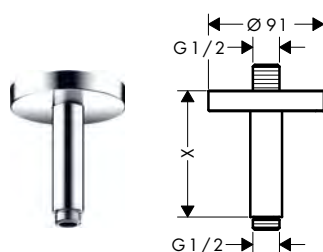

Conessioni a soffitto

Caratteristiche di tutte le varianti

/ materiale: ottone

/ tipo di connessione: G1/2

tondo

quadrato

softsquare

Panoramica delle varianti