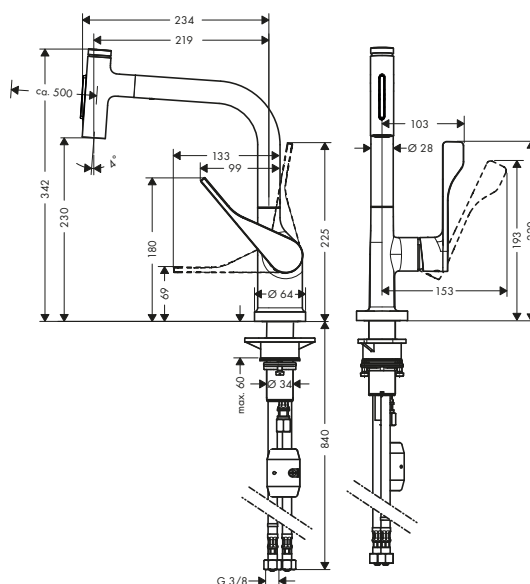

Tecnologie

Tipi di getto

Finitura	Art. Nr.	Euro
● Cromo	39862000	804,40
● Nero Opaco	39862670	1.026,44
● Acciaio Inox	39862800	1.103,68
● AXOR FinishPlus*	39862XXX	1.206,60

*Per ulteriori informazioni, si prega di fare riferimento alla panoramica "finiture speciali" (pagina 30)