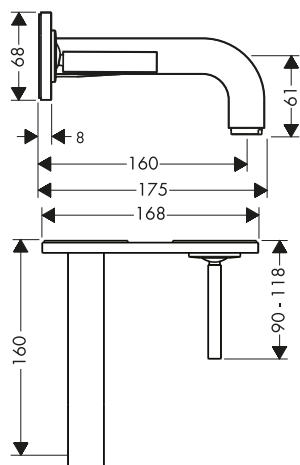

Miscelatori monocomando lavabo ad incasso a parete con piastra

Caratteristiche di tutte le varianti

/ composto da: Miscelatore monocomando lavabo ad incasso a parete, set di scarico
/ tipo di getto: getto normale
/ portata massima a 3 bar: 5 l/min

/ cartuccia in ceramica
/ adatto per caldaie istantanee
/ Set di scarico sempre aperto

/ posizionamento variabile della maniglia a destra o a sinistra, a seconda dell'installazione del corpo incasso

160