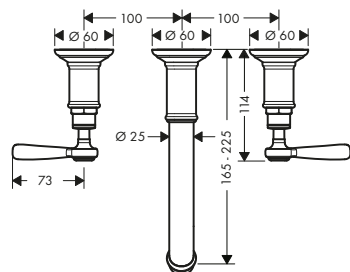

maniglia a croce

Sostenibilità

Tecnologie

Panoramica delle varianti

Lunghezza bocca erogazione (mm)	Versione maniglia	Finitura	Art. Nr.	Euro
165	leva	Cromo	16534000	760,17
		Nickel Spazzolato	16534820	1.140,26
		AXOR FinishPlus*	16534XXX	1.140,30
165	croce	Cromo	16532000	760,17
		Nickel Spazzolato	16532820	1.140,26
		AXOR FinishPlus*	16532XXX	1.140,30

⚠️ Parti obbligatorie

Corpo incasso per rubinetteria 3 fori lavabo ad incasso a parete

Art. Nr.	Euro
10303180	279,31

Miscelatore monocomando bidet

Caratteristiche

/ composto da: miscelatore monocomando bidet, set di scarico
/ lunghezza bocca erogazione: 110 mm
/ altezza bocca: 140 mm

/ con bocca d'erogazione fissa
/ rompigitto a giunto snodato
/ tipo di getto: getto normale
/ portata massima a 3 bar: 5 l/min

/ cartuccia in ceramica
/ adatto per caldaie istantanee
/ salterello G 1 1/4