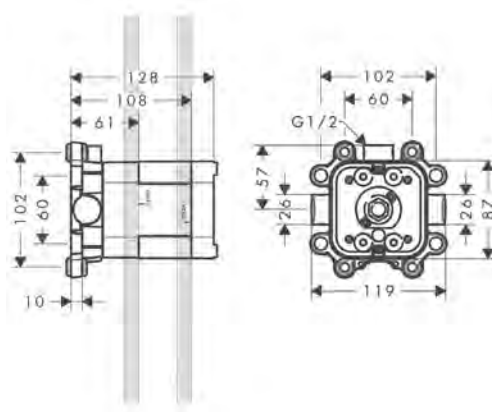

Art. Nr.	Euro
10921180	286,03

Corpo incasso per LampShower 275 1jet con braccio doccia e soffione doccia 240 2jet

Caratteristiche

- / il corpo incasso è necessario in caso di parete poco resistente

- / montaggio con isolamento acustico
- / collegamento per alternatore in canalina