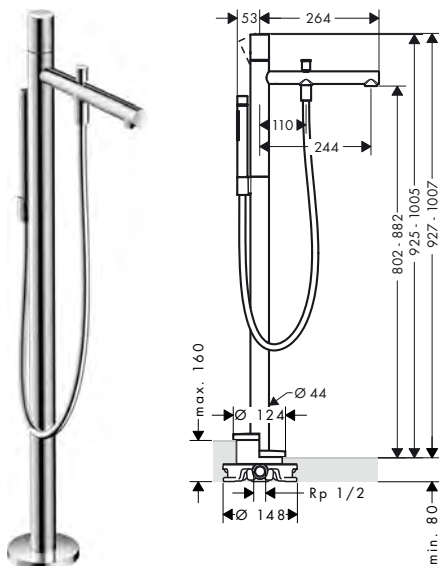

maniglia zero

Tecnologie

Tipi di getto

Panoramica delle varianti

Lunghezza bocca erogazione (mm)	Versione maniglia	Finitura	Art. Nr.	Euro
259	staffa	● Cromo	38442000	2.188,91
		● Nickel Spazzolato	38442820	3.283,42
		● AXOR FinishPlus*	38442XXX	3.283,40
244	zero	● Cromo	45416000	2.188,91
		● Nickel Spazzolato	45416820	3.283,42
		● AXOR FinishPlus*	45416XXX	3.283,40

costituito da:

AXOR Starck Flessibile doccia effetto metallico 1.25 m con dadi cilindrici

Incluso in
38442XXX
45416XXX

Codice articolo
28282XXX

AXOR Starck Doccetta baton 2jet

38442XXX
45416XXX

28532XXX

⚠️ Parti obbligatorie

Corpo incasso per miscelatori a pavimento

Art. Nr. Euro
10452180 545,88