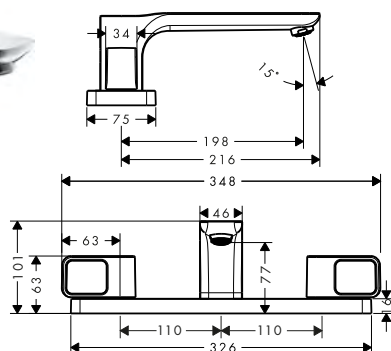

Rubineria 3 fori bordo vasca

Caratteristiche

/ lunghezza bocca erogazione: 198 mm
/ tipo di getto miscelatore: getto normale
/ portata massima a 3 bar: 25 l/min

/ con valvole in ceramica caldo/freddo con rotazione fino a 90°
/ tipo di connessione: corpo incasso

/ installazione bordo vasca

Tecnologie

Finitura	Art. Nr.	Euro
● Cromo	11436000	1.382,17
● AXOR FinishPlus*	11436XXX	2.073,30

i Questo prodotto non è disponibile nelle finiture speciali Cromo Nero Lucido e Spazzolato.

Parti obbligatorie

Corpo incasso per rubineria 3 fori bordo vasca

Art. Nr.	Euro
15484180	224,08

Rubineria 4 fori bordo vasca

Caratteristiche

/ composto da: Rubineria vasca a 4 fori bordo vasca, doccetta, flessibile doccia, supporto doccia
/ lunghezza bocca erogazione: 198 mm
/ tipo di getto miscelatore: getto normale
/ tipo di getto doccetta: Rain, RainAir, WhirlAir

/ lunghezza massima di estrazione doccetta: 1,10 m
/ portata massima a 3 bar: 22 l/min
/ con valvole in ceramica caldo/freddo con rotazione fino a 90°

/ deviatore con reimpostazione automatica
/ valvola antiriflusso
/ tipo di connessione: corpo incasso
/ installazione bordo vasca