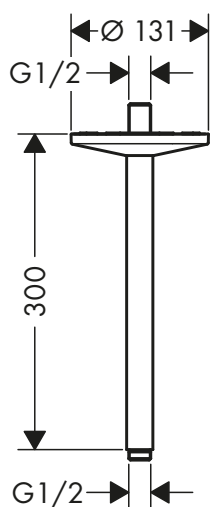

Conessioni a soffitto

Panoramica delle varianti

Lunghezza (mm)	Forma	Finitura	Art. Nr.	Euro
100	softsquare	Cromo	26965000	196,26
		Cromo Nero Spazzolato	26965340	294,39
		Nero Opaco	26965670	274,72
		AXOR FinishPlus*	26965XXX	294,40

Conessioni a soffitto

Caratteristiche di tutte le varianti

/ lunghezza: 300 mm

/ materiale: puro ottone

/ tipo di connessione: G1/2

per soffione doccia 280 1jet