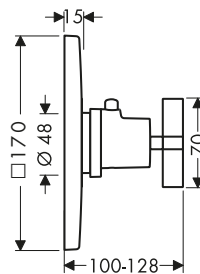

maniglia a croce

Tecnologie

Panoramica delle varianti

Versione maniglia	Finitura	Art. Nr.	Euro
leva	Cromo	39711000	936,16
	AXOR FinishPlus*	39711XXX	1.404,20
croce	Cromo	39716000	936,16
	AXOR FinishPlus*	39716XXX	1.404,20

Parti obbligatorie

	Art. Nr.	Euro
AXOR iBox universal Corpo incasso	01700180	161,41