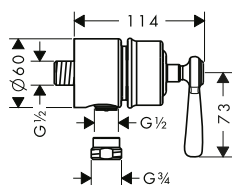

maniglia a leva