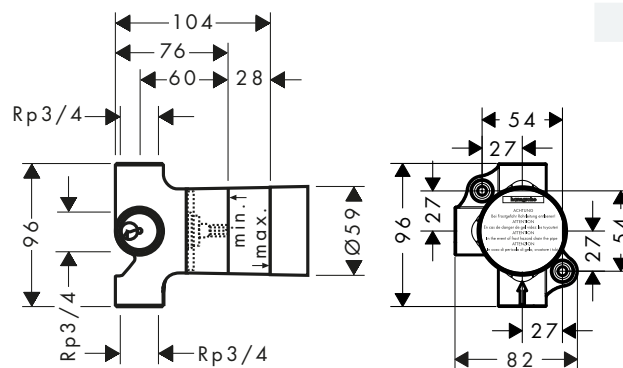

Art. Nr.	Euro
16930180	312,53