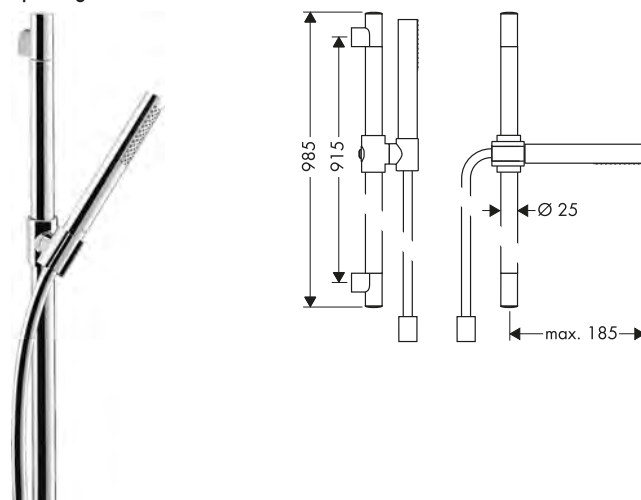

1 tipo di getto

Sostenibilità

Tecnologie

Tipi di getto

Panoramica delle varianti

Dimensione soffione	Numero di getti	Tipi di getto	portata massima a 3 bar (l/min)	Pressione minima (bar)	Finitura	Art. Nr.	Euro
68/24	2	Rain, Mono	14,5	1	Cromo	27980000	624,14
					AXOR FinishPlus*	27980XXX	936,20
68/24	1	Rain	8	1	Cromo	27983000	417,48
					AXOR FinishPlus*	27983XXX	626,20

costituito da:

AXOR Starck Doccetta baton 2jet

Incluso in

27980XXX

Codice articolo

28532XXX

AXOR Starck Doccetta baton 1jet

27983XXX

10531XXX

AXOR Starck Flessibile doccia effetto metallico 1.60 m con dadi cilindrici

27980XXX
27983XXX

28286XXX