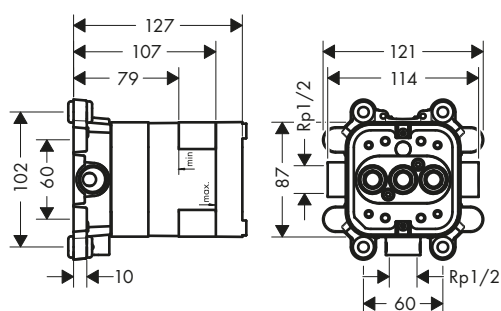

Corpo incasso per soffione doccia con braccio doccia

Caratteristiche

- / contiene una guaina di polistirolo come compensatore durante l'installazione
- / montaggio con isolamento acustico

Art. Nr.	Euro
35361180	373,97

Corpo incasso per soffione doccia 240/240 1jet con braccio doccia

Caratteristiche

- / per l'installazione con collegamento diretto con # 40872000, # 40873000 è necessaria la

- piastra di montaggio # 10973180
- / montaggio con isolamento acustico

- / profondità minima di montaggio: 61 mm
- / profondità massima di montaggio: 108 mm