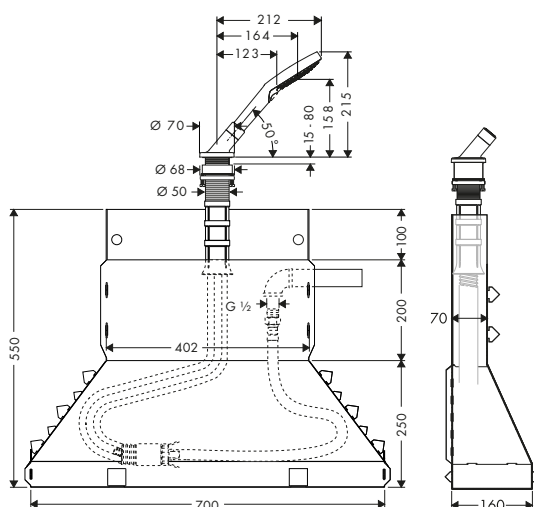

/ diametro foro vasca: Ø 50 mm
/ lunghezza massima di estrazione doccia 1,10 m

Finitura	Art. Nr.	Euro
● Cromo	19418000	516,53
● Nickel Spazzolato	19418820	774,80
● AXOR FinishPlus*	19418XXX	774,80

costituito da: