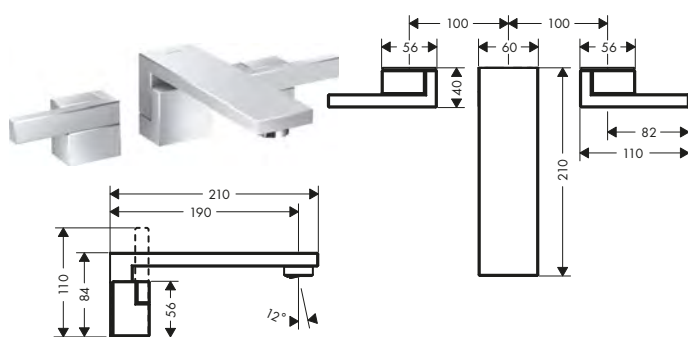

Miscelatori lavabo 3 fori

Caratteristiche di tutte le varianti

/ composto da: Rubinetteria a 3 fori lavabo, set di scarico
/ ComfortZone 130
/ lunghezza bocca erogazione: 173 mm
/ altezza bocca: 130 mm

/ variante maniglia: maniglia a leva
/ tipo di getto: getto normale
/ portata massima a 3 bar: 5 l/min
/ con valvole in ceramica caldo/freddo con rotazione fino a 90°

/ adatto per caldaie istantanee
/ piletta push-open G 1 1/4
/ materiale set di scarico: metallo

taglio diamante

Sostenibilità

Tecnologie

Panoramica delle varianti

ComfortZone	Lunghezza bocca erogazione (mm)	Altezza bocca (mm)	Superficie	Finitura	Art. Nr.	Euro
130	173	130	standard	● Cromo	46050000	1.765,83
				● AXOR FinishPlus*	46050XXX	2.648,70
130	173	130	taglio diamante	● Cromo	46051000	1.942,42
				● AXOR FinishPlus*	46051XXX	2.913,60

Questo prodotto non è disponibile nelle finiture speciali spazzolate.

Rubinetterie lavabo 3 fori a parete

Caratteristiche di tutte le varianti

/ composto da: Rubinetteria a 3 fori lavabo, set di scarico
/ lunghezza bocca erogazione: 190 mm
/ variante maniglia: maniglia a leva

/ tipo di getto: getto normale
/ portata massima a 3 bar: 5 l/min
/ con valvole in ceramica caldo/freddo con rotazione fino a 90°

/ adatto per caldaie istantanee
/ piletta push-open G 1 1/4
/ materiale set di scarico: metallo

taglio diamante

Sostenibilità

Tecnologie

Panoramica delle varianti

Lunghezza bocca erogazione (mm)	Superficie	Finitura	Art. Nr.	Euro
190	standard	● Cromo	46060000	1.545,21
		● AXOR FinishPlus*	46060XXX	2.317,80

Per ulteriori informazioni su questo prodotto, vedere la pagina successiva.

*Per ulteriori informazioni, si prega di fare riferimento alla panoramica "finiture speciali" (pagina 30)