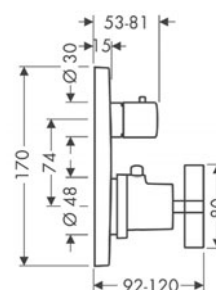

maniglia a croce

Sostenibilità

Tecnologie

Panoramica delle varianti

Versione maniglia	Finitura	Art. Nr.	Euro
leva	● Cromo	39700000	972,53
	● AXOR FinishPlus*	39700XXX	1.458,80
croce	● Cromo	39705000	972,53
	● AXOR FinishPlus*	39705XXX	1.458,80

⚠️ Parti obbligatorie

AXOR iBox universal Corpo incasso

Art. Nr.	Euro
01700180	161,41

Termostatici ad incasso con valvola d'arresto e deviatore

Caratteristiche di tutte le varianti

/ 2 utenze
/ cartuccia termostatica, valvola d'arresto
/ portata massima a 3 bar: 29 l/min

/ portata utenza superiore: 25 l/min
/ portata utenza inferiore: 29 l/min
/ blocco di sicurezza a 40°C

/ limitatore della temperatura regolabile
/ con isolante acustico