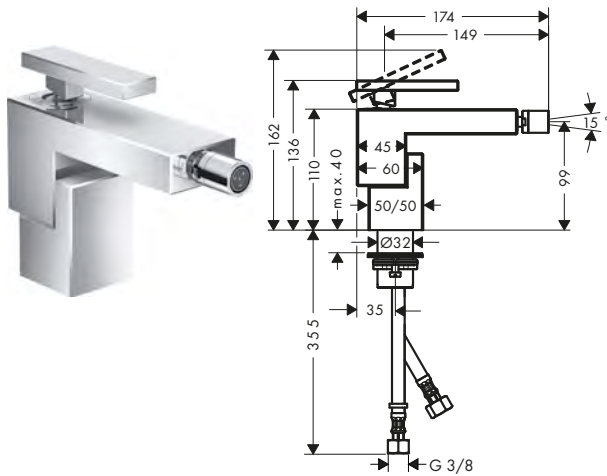

Miscelatori monocomando bidet

Caratteristiche di tutte le varianti

/ composto da: miscelatore monocomando bidet,
set di scarico
/ lunghezza bocca erogazione: 149 mm
/ altezza bocca: 99 mm
/ con bocca d'erogazione fissa

/ rompigitto a giunto snodato
/ tipo di getto: getto normale
/ portata massima a 3 bar: 7 l/min
/ cartuccia in ceramica
/ limitatore della temperatura regolabile

/ adatto per caldaie istantanee
/ piletta push-open G 1 1/4
/ materiale set di scarico: metallo