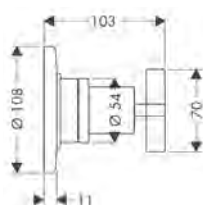

maniglia a croce