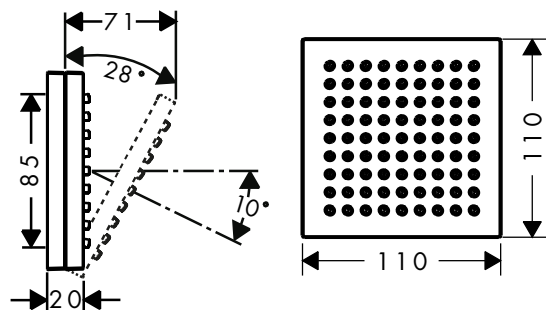

Doccia spalle 110/110 1jet

Caratteristiche

/ dimensione soffione: 110 x 110 mm
/ tipo di getto: PowderRain
/ angolazione della doccia regolabile (2 possibilità)

/ rosetta: angolare
/ portata massima a 3 bar: 6,8 l/min
/ portata getto PowderRain (a 3 bar): 6,8 l/min
/ adatto per caldaie istantanee

/ materiale: metallo
/ tipo di connessione: corpo incasso

Sostenibilità

Tecnologie

Tipi di getto

Finitura	Art. Nr.	Euro
● Cromo	12596000	486,00
● Nero Opaco	12596670	680,40
● AXOR FinishPlus*	12596XXX	729,00

Parti obbligatorie

Corpo incasso per soffione doccia con braccio doccia

Art. Nr.

Euro

Moduli termostatici ad incasso

Caratteristiche di tutte le varianti

/ composto da: modulo termostatico, supporto doccia, doccetta baton, flessibile doccia in simil-tessuto
/ utilizzo contemporaneo di più utenze
/ scorrimento della maniglia per aprire e chiudere l'acqua

/ controllo volume e temperatura
/ in base alla portata e all'installazione circa 50% di riduzione della portata e funzione d'arresto integrata
/ cartuccia termostatica, Valvola start/stop per cambiare utenza

/ tipo di getto doccetta: Rain, Mono
/ blocco di sicurezza a 40°C
/ limitatore della temperatura regolabile
/ valvola antiriflusso