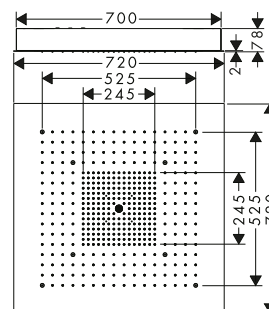

720/720

Tecnologie

Tipi di getto

Panoramica delle varianti

Dimensione soffione	Numero di getti	Tipi di getto	portata massima a 3 bar (l/min)	Pressione minima (bar)	Finitura	Art. Nr.	Euro
970/970	3	RainAir, Rain, Mono	42	2,5	● Acciaio Inox Spazzolato	10621800	10.135,79
720/720	3	RainAir, Rain, Mono	43	2,5	● Acciaio Inox Spazzolato	10625800	8.292,83