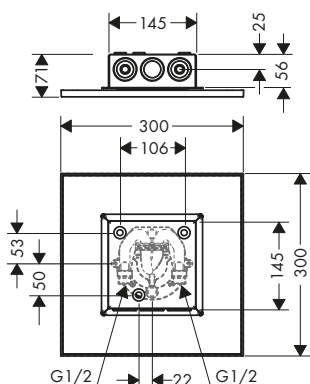

Soffioni doccia 2jet, 1jet con connessione a soffitto

Caratteristiche di tutte le varianti

/ Gli ugelli retrattili fuoriescono quando il soffione è in funzione

/ disco del soffione rimovibile per la pulizia
/ a filo soffitto

/ tipo di connessione: corpo incasso
/ adatto per caldaie istantanee

300/300