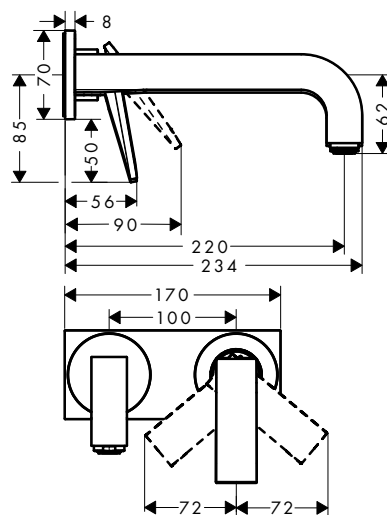

Miscelatori monocomando lavabo ad incasso a parete con piastra

Caratteristiche di tutte le varianti

/ composto da: Miscelatore monocomando lavabo ad incasso a parete, set di scarico
/ tipo di getto: getto normale
/ portata massima a 3 bar: 5 l/min

/ cartuccia in ceramica
/ adatto per caldaie istantanee
/ Set di scarico sempre aperto

/ posizionamento variabile della maniglia a destra o a sinistra, a seconda dell'installazione del corpo incasso

160

220

220

Sostenibilità

Tecnologie

Panoramica delle varianti

Lunghezza bocca erogazione (mm)	Versione maniglia	Superficie	Finitura	Art. Nr.	Euro
160	asta	standard	Cromo	39112000	974,57
			AXOR FinishPlus*	39112XXX	1.461,90
220	asta	standard	Cromo	39115000	1.006,36
			AXOR FinishPlus*	39115XXX	1.509,50
220	leva	standard	Cromo	39119000	766,70
			AXOR FinishPlus*	39119XXX	1.150,10
220	leva	taglio romboidale	Cromo	39171000	838,54
			AXOR FinishPlus*	39171XXX	1.257,80

Parti obbligatorie

Corpo incasso per miscelatore monocomando lavabo ad incasso a parete

Art. Nr.	Euro
13623180	261,78