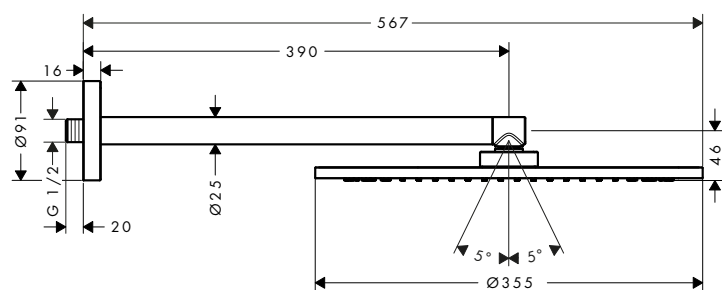

Soffioni doccia 3jet, 2jet, 1jet con connessione a soffitto

Panoramica delle varianti

Dimensione soffione	Numero di getti	Tipi di getto	portata massima a 3 bar (l/min)	Pressione minima (bar)	Finitura	Art. Nr.	Euro
460/300	3	Rain, RainStream, Mono	23	1,5	Cromo	35281000	3.146,67
					AXOR FinishPlus*	35281XXX	4.720,00
460/300	2	Rain, RainStream	21	1,5	Cromo	35279000	2.873,07
					AXOR FinishPlus*	35279XXX	4.309,60
460/300	1	Rain	21	1,5	Cromo	35277000	2.325,77
					AXOR FinishPlus*	35277XXX	3.488,70

⚠️ Parti obbligatorie						Art. Nr.	Euro
	Corpo incasso per soffione doccia con fissaggio a soffitto					26434180	285,63

Soffione doccia 350 1jet con braccio doccia

Caratteristiche

/ composto da: soffione doccia, braccio doccia
/ dimensione soffione: 350 mm
/ tipo di getto: PowderRain
/ giunto sferico: inclinazione regolabile soffione doccia

/ lunghezza braccio doccia 390 mm
/ portata massima a 3 bar: 26 l/min
/ portata getto PowderRain (a 3 bar): 26 l/min
/ disco del soffione rimovibile per la pulizia
/ attacco a parete

/ raccordo filettato G1/2
/ adatto per caldaie istantanee

Tecnologie

Tipi di getto

Finitura	Art. Nr.	Euro
Cromo	26034000	3.009,72
Nickel Spazzolato	26034820	4.514,68
AXOR FinishPlus*	26034XXX	4.514,60

*Per ulteriori informazioni, si prega di fare riferimento alla panoramica "finiture speciali" (pagina 30)