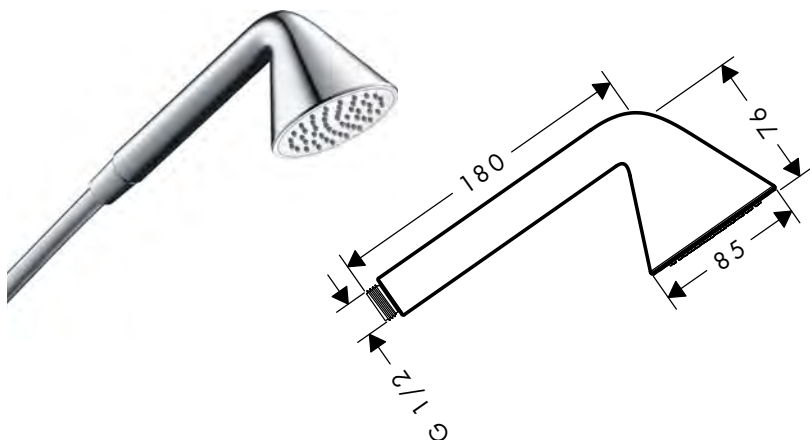

Doccetta 85 1jet

Caratteristiche

/ dimensione soffione: 85 mm
/ tipo di getto: Rain

/ portata massima a 3 bar: 9 l/min
/ raccordo filettato G $\frac{1}{2}$

/ adatto per caldaie istantanee