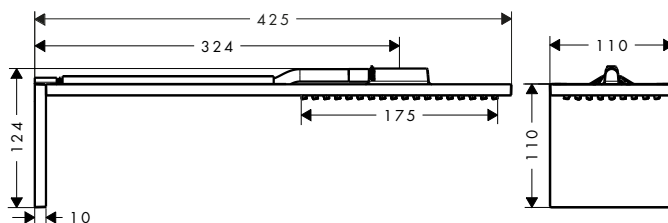

Modulo soffione doccia 110/220 1jet

Caratteristiche

/ dimensione soffione: 110 x 220 mm
/ tipo di getto: PowderRain
/ lunghezza bocca erogazione 425 mm
/ lunghezza braccio doccia 324 mm

/ portata massima a 3 bar: 11,2 l/min
/ portata getto PowderRain (a 3 bar): 11,2 l/min
/ funzione da: 8,5 l/min
/ attacco a parete

/ tipo di montaggio: a incasso
/ tipo di connessione: corpo incasso
/ adatto per caldaie istantanee

Tecnologie

Tipi di getto

Finitura	Art. Nr.	Euro
● Cromo	12592000	1.188,00
● Nero Opaco	12592670	1.663,20
● AXOR FinishPlus*	12592XXX	1.782,00

Parti obbligatorie

Corpo incasso per soffione doccia con braccio doccia

Art. Nr.	Euro
35361180	373,97

Moduli doccia 2jet, 1jet con doccia spalle

Caratteristiche di tutte le varianti

/ composto da: soffione doccia, doccia spalle
/ materiale disco del soffione: metallo

/ tipo di getto doccia spalle PowderRain
/ pressione massima in funzione: 6 bar

/ tipo di connessione: corpo incasso

250/250

110/220