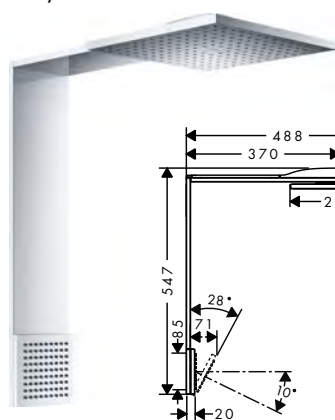

Tecnologie

Tipi di getto

Panoramica delle varianti

Dimensione soffione	lunghezza braccio doccia (mm)	Numero di getti	Tipi di getto	portata massima a 3 bar (l/min)	Pressione minima (bar)	Finitura	Art. Nr.	Euro
250/250	370	2	PowderRain, Intense PowderRain	21,6	1,8	● Cromo	12594000	2.700,00
						● Nero Opaco	12594670	3.780,00
						● AXOR FinishPlus*	12594XXX	4.050,00
110/220	324	1	PowderRain	17	2,5	● Cromo	12593000	2.052,00
						● Nero Opaco	12593670	2.872,80
						● AXOR FinishPlus*	12593XXX	3.078,00

Le misure all'interno dei disegni in scala sono espresse in mm. Specifiche tecniche e unità di misura sono soggette a modifiche.