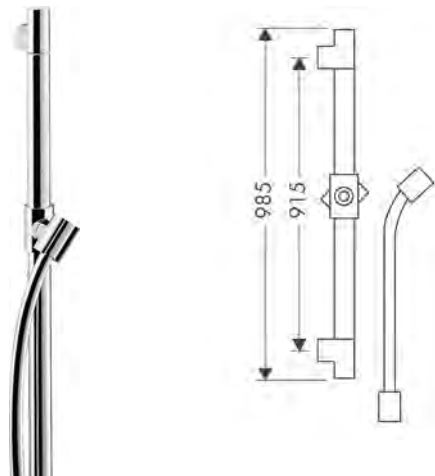

Asta murale 0.90 m

Caratteristiche

/ composto da: asta doccia, flessibile doccia, cursore
/ lunghezza tubo: 985 mm

/ diametro asta doccia: 25 mm
/ tubo profilo: tondo
/ distanza tra i fori: 915 mm

/ cursore doccia in metallo
/ cursore regolabile

Finitura	Art. Nr.	Euro
Cromo	27830000	328,02
AXOR FinishPlus*	27830XXX	492,00

costituito da:

AXOR Starck Flessibile doccia effetto metallico 1.60 m con dadi cilindrici

Incluso in

27830XXX

Codice articolo

28286XXX