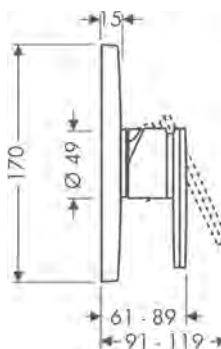

Finitura	Art. Nr.	Euro
● Cromo	39655000	506,85
● AXOR FinishPlus*	39655XXX	760,30

⚠️ Parti obbligatorie

AXOR iBox universal Corpo incasso

Art. Nr.	Euro
01700180	161,41

Set Porter 120/120 con doccia Baton 2jet e flessibile

Caratteristiche

/ composto da: unità Porter, doccia baton, supporto doccia, flessibile doccia
/ dimensione soffione: 68 x 24 mm
/ funzione di supporto integrata
/ tipo di getto: Rain, Mono
/ portata massima a 3 bar: 16,2 l/min

/ Per flessibili doccia con dado conico o cilindrico su entrambi i lati
/ con valvola antiriflusso
/ montaggio a parete: vite di fissaggio
/ in caso di installazione congiunta (10 mm distanza), il corpo incasso #28486180 è necessario

/ in caso di installazione congiunta (10 mm distanza) raccomandiamo solo l'installazione orizzontale
/ in caso di installazione indipendente (distanza maggiore di 10 mm), corpo incasso non necessario