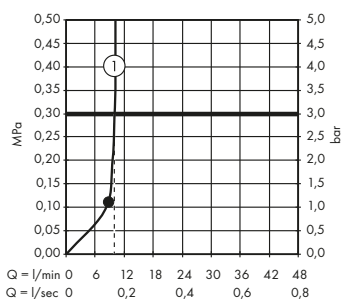

Modulo doccia 120/120

a incasso square

28491000

① Rain

Funzione garantita a partire da •. I livelli di consumo sono stati misurati all'atto pratico con il miscelatore/la valvola a incasso associati.