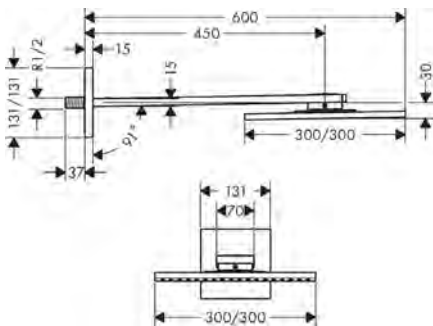

Disegni tecnici

Soffione doccia 300/300 1jet
con braccio doccia