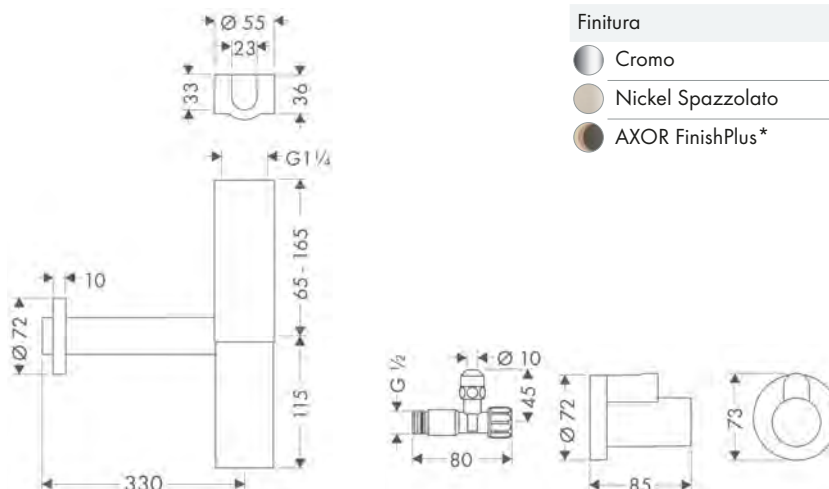

Finitura	Art. Nr.	Euro
● Cromo	51304000	282,77
● Nickel Spazzolato	51304820	424,11
● AXOR FinishPlus*	51304XXX	424,20

*Per ulteriori informazioni, si prega di fare riferimento alla panoramica "finiture speciali" (pagina 30)