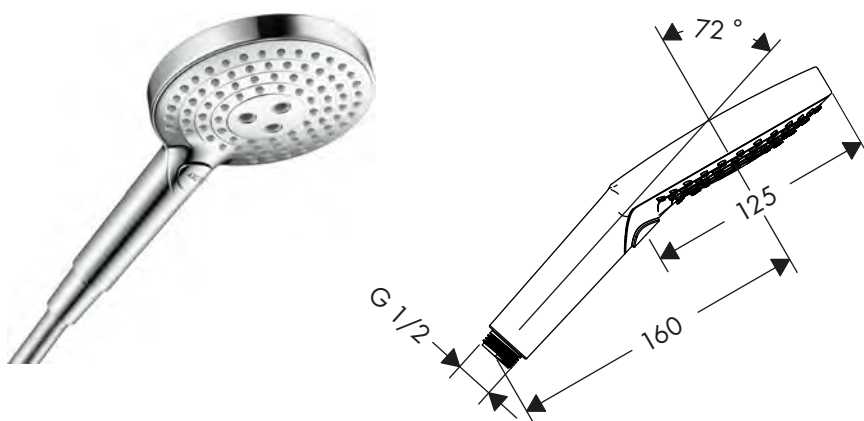

Doccette 3jet

Caratteristiche di tutte le varianti

/ dimensione soffione: 125 mm
/ tipo di getto: Rain, RainAir, WhirlAir

/ comoda scelta del getto con il pulsante Select
/ raccordo filettato G $\frac{1}{2}$

/ adatto per caldaie istantanee