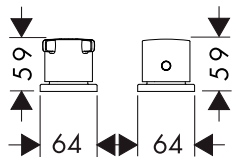

Sostenibilità

Tecnologie

Finitura	Art. Nr.	Euro
● Cromo	36412000	291,54
● AXOR FinishPlus*	36412XXX	437,30

⚠️ Parti obbligatorie		Art. Nr.	Euro
	Corpo incasso per rubinetteria 3 fori bordo vasca	15486180	618,33

Le misure all'interno dei disegni in scala sono espresse in mm. Specifiche tecniche e unità di misura sono soggette a modifiche.