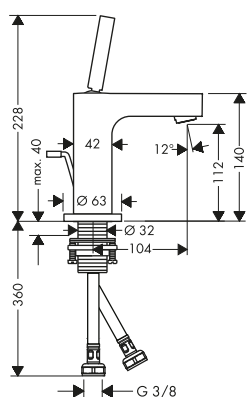

Miscelatori monocomando lavabo con maniglia joystick

Caratteristiche di tutte le varianti

/ composto da: miscelatore monocomando lavabo, set di scarico

/ variante maniglia: maniglia ad astina / portata massima a 3 bar: 5 l/min

/ cartuccia in ceramica / adatto per caldaie istantanee

110