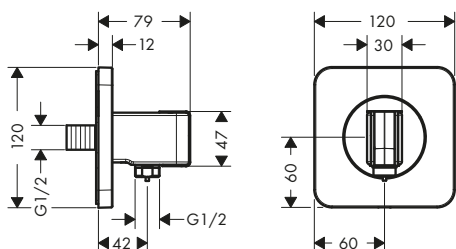

Set porter

Panoramica delle varianti

Forma	Finitura	Art. Nr.	Euro
softsquare	Cromo	11626000	239,57
	Nero Opaco	11626670	329,24
	AXOR FinishPlus*	11626XXX	359,40

Set Porter 120/120 softsquare

Caratteristiche

/ funzione di supporto integrata
/ raccordo in metallo
/ valvola antiriflusso
/ tipo di connessione: G1/2
/ per flessibili doccia con dado conico

/ in caso di installazione congiunta (10 mm distanza) raccomandiamo solo l'installazione orizzontale
/ in caso di installazione congiunta (10 mm distanza), il corpo incasso #28486180 è necessario

/ in caso di installazione indipendente (distanza maggiore di 10 mm), corpo incasso non necessario

Finitura	Art. Nr.	Euro
Cromo	36724000	191,06
Nero Opaco	36724670	262,60
Nickel Spazzolato	36724820	286,59
AXOR FinishPlus*	36724XXX	286,60

Set Porter 120/120 con doccetta Baton 2jet e flessibile

Caratteristiche

/ composto da: unità Porter, doccetta baton, supporto doccia, flessibile doccia
/ dimensione soffione: 68 x 24 mm
/ funzione di supporto integrata
/ tipo di getto: Rain, Mono
/ portata massima a 3 bar: 16,2 l/min

/ Per flessibili doccia con dado conico o cilindrico su entrambi i lati
/ con valvola antiriflusso
/ montaggio a parete: vite di fissaggio
/ in caso di installazione congiunta (10 mm distanza), il corpo incasso #28486180 è necessario

/ in caso di installazione congiunta (10 mm distanza) raccomandiamo solo l'installazione orizzontale
/ in caso di installazione indipendente (distanza maggiore di 10 mm), corpo incasso non necessario