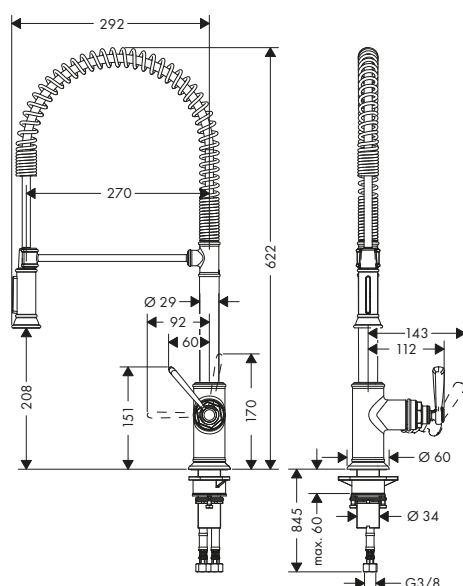

AXOR Montreux Miscelatore cucina monocomando 210 Semi-Pro

Caratteristiche

/ ComfortZone 210
/ angolo di rotazione 360°
/ getto doccia, getto laminare

/ getto della doccetta regolabile con chiusura meccanica
/ portata massima a 3 bar: 11 l/min
/ cartuccia in ceramica

/ tubi flessibili di allacciamento G 3/8
/ limitatore della temperatura regolabile
/ valvola antiriflusso integrata
/ adatto per caldaie istantanee

Tecnologie

Tipi di getto

Finitura	Art. Nr.	Euro
● Cromo	16582000	847,30
● Acciaio Inox	16582800	1.186,12
● AXOR FinishPlus*	16582XXX	1.271,00

AXOR Montreux Distributore di sapone liquido

Caratteristiche

/ adatto per design abbinato ai miscelatori da cucina selezionati
/ lunghezza bocca erogazione 91 mm
/ materiale: struttura resistente in metallo
/ Tubo che non si corrode

/ capacità di riempimento 500 ml
/ quantità dosaggio 2 ml
/ Facile da riempire dall'alto
/ per l'installazione sopra top fino a 55 mm

/ Installazione semplice e veloce che non richiede strumenti specifici
/ è necessario un foro di montaggio del diametro di 28-35 mm