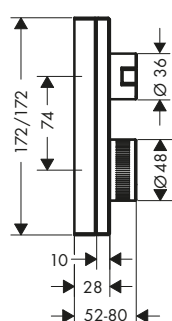

Termostatici alta pressione ad incasso

Caratteristiche di tutte le varianti

/ cartuccia termostatica
/ portata massima a 3 bar: 59 l/min

/ blocco di sicurezza a 40°C
/ limitatore della temperatura regolabile

/ valvola antiriflusso
/ con isolante acustico

taglio diamante

Tecnologie

Panoramica delle varianti

Superficie	Finitura	Art. Nr.	Euro
standard	● Cromo	46740000	1.291,89
	● AXOR FinishPlus*	46740XXX	1.937,80
taglio diamante	● Cromo	46741000	1.420,38
	● AXOR FinishPlus*	46741XXX	2.130,60

i Questo prodotto non è disponibile nelle finiture AXOR FinishPlus spazzolate.

Parti obbligatorie	Art. Nr.	Euro
AXOR iBox universal Corpo incasso	01700180	161,41

Termostatici ad incasso con valvola d'arresto

Caratteristiche di tutte le varianti

/ 1 utenza
/ cartuccia termostatica, con valvola in ceramica
90°

/ portata massima a 3 bar: 26 l/min
/ blocco di sicurezza a 40°C
/ limitatore della temperatura regolabile

/ valvola antiriflusso
/ con isolante acustico

taglio diamante

Sostenibilità

Tecnologie

Panoramica delle varianti

Superficie	Finitura	Art. Nr.	Euro
standard	● Cromo	46750000	1.355,58
	● AXOR FinishPlus*	46750XXX	2.033,40
taglio diamante	● Cromo	46751000	1.491,71
	● AXOR FinishPlus*	46751XXX	2.237,60

i Questo prodotto non è disponibile nelle finiture AXOR FinishPlus spazzolate.

Parti obbligatorie	Art. Nr.	Euro
AXOR iBox universal Corpo incasso	01700180	161,41