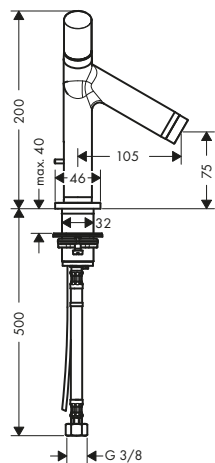

Miscelatori monocomando lavabo con maniglia a leva

Panoramica delle varianti

Comfort-Zone	Lunghezza bocca erogazione (mm)	Altezza bocca (mm)	Set di scarico	CoolStart	Da catino	portata massima a 3 bar (l/min)	Finitura	Art. Nr.	Euro
100	103	95	salterello	■	-	3,5	● Cromo	10007000	320,07
							● AXOR FinishPlus*	10007XXX	480,10
100	103	95	salterello	-	-	5	● Cromo	10001000	320,07
							● AXOR FinishPlus*	10001XXX	480,10
100	103	95	sempre aperto	-	-	5	● Cromo	10003000	320,07
							● AXOR FinishPlus*	10003XXX	480,10
250	107	248	sempre aperto	-	■	5	● Cromo	10103000	465,68
							● AXOR FinishPlus*	10103XXX	698,50

i 10003XXX Questo prodotto è disponibile nella finitura speciale Oro Rosso Lucido solo tramite richiesta AXOR Signature.

Rubinetteria monoforo a due maniglie 80

Caratteristiche

/ composto da: miscelatore lavabo 2 maniglie, set di scarico
/ ComfortZone 80
/ lunghezza bocca erogazione: 105 mm

/ altezza bocca: 75 mm
/ variante maniglia: maniglia a cilindro
/ tipo di getto: getto normale
/ portata massima a 3 bar: 5 l/min

/ cartuccia caldo/freddo a rotazione di 180°
/ adatto per caldaie istantanee
/ salterello G 1 1/4

Sostenibilità

Tecnologie

Finitura	Art. Nr.	Euro
● Cromo	10030000	716,97
● AXOR FinishPlus*	10030XXX	1.075,50

i Questo prodotto è disponibile nella finitura speciale Oro Rosso Lucido solo tramite richiesta AXOR Signature.