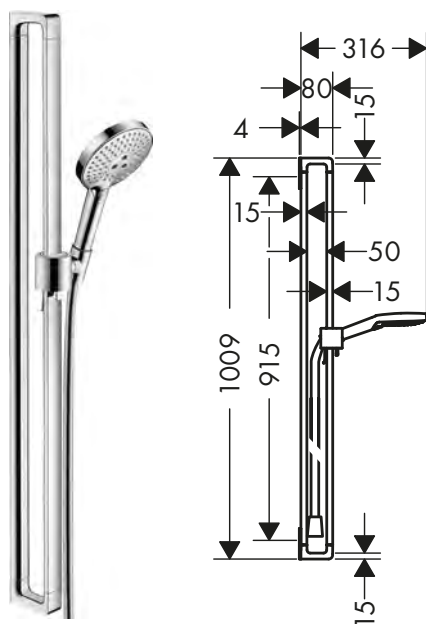

Set doccia 0.90 m con doccetta 120 da 3 getti

Caratteristiche

/ composto da: doccetta, asta doccia, flessibile doccia, cursore
/ dimensione soffione: 120 mm
/ tipo di getto: Rain, RainAir, WhirlAir

/ comoda scelta del getto con il pulsante Select
/ portata massima a 3 bar: 15 l/min
/ montaggio a parete: vite di fissaggio
/ supporti parete in metallo

/ Larghezza asta 30 mm
/ distanza tra i fori 915 mm
/ cuscinetto per evitare la torsione del flessibile

Tecnologie

Tipi di getto

Finitura	Art. Nr.	Euro
Cromo	36735000	574,10
Nickel Spazzolato	36735820	861,16
AXOR FinishPlus*	36735XXX	861,20

costituito da:

	Incluso in	Codice articolo
Doccetta 120 3jet	36735XXX	26050XXX
Flessibile doccia 1.60 m	36735XXX	28626XXX

Asta doccia 0.90 m con flessibile 1.60 m

Caratteristiche

/ composto da: asta doccia, flessibile doccia, cursore
/ cuscinetto per evitare la torsione del flessibile
/ supporto per tubo flessibile doccia con dado conico

/ il supporto per doccetta si muove lateralmente, su/giù e ruota
/ Larghezza asta 30 mm
/ tubo profilo: quadrato
/ distanza tra i fori: 915 mm

/ cursore doccia in metallo
/ cursore regolabile
/ regolazione silenziosa dell'angolo d'inclinazione
/ supporti parete in metallo