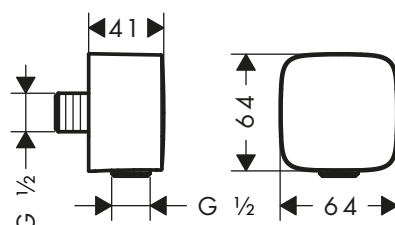

Uscite a muro

Caratteristiche di tutte le varianti

/ valvola antiriflusso

/ tipo di connessione: G $\frac{1}{2}$

tondo

quadrato

softsquare

Panoramica delle varianti

Forma

Finitura

Art. Nr.

Euro

tondo

Cromo

27451000

43,41

Nickel Spazzolato

27451820

65,11

AXOR FinishPlus*

27451XXX

65,10

quadrato

Cromo

36732000

39,64

Nickel Spazzolato

36732820

59,46

AXOR FinishPlus*

36732XXX

59,50