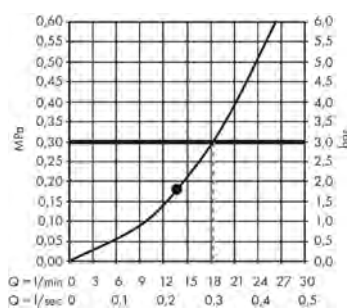

- / Con il ricorso al miscelatore per vasca è possibile controllare due utenze senza necessità di un modulo termostatico
- / L'esperienza della spa: il getto PowderRain del soffione doccia avvolge dolcemente il corpo in un mantello d'acqua
- / Ridotta necessità di pulire il soffione doccia grazie alla ServiceCard integrata con filtro cattura sporco e agli ugelli che scompaiono nel disco erogatore una volta disattivata l'erogazione dell'acqua, nonché alla funzione QuickClean
- / Tutto in ordine: combinazione di supporto doccia e attacco a parete in un'unica unità porter

Prodotti

Soffione doccia 300/300 1jet con braccio doccia
35314330

Unità porter 120/120 con doccetta
baton 2jet e flessibile

12626330

Miscelatore monocomando a incasso
per vasca con maniglia a leva

39455330

Corpo incasso per iBox universal 1/2" e 3/4"

01700180

Diagrammi di flusso

Soffione doccia 300/300 1jet
con braccio doccia
35314330

PowderRain

Funzione garantita a partire da •. I livelli di consumo sono stati misurati all'atto pratico con il miscelatore/la valvola a incasso associati.