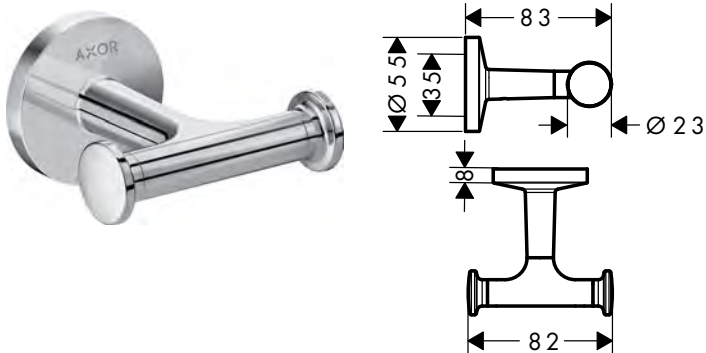

doppio

Panoramica delle varianti

Numero di ganci	Finitura	Art. Nr.	Euro
1 gancio	Cromo	42811000	23,74
	Nero Opaco	42811670	33,22
	Bianco Opaco	42811700	32,60
	AXOR FinishPlus*	42811XXX	35,60
2 ganci	Cromo	42812000	65,32
	Nero Opaco	42812670	91,40
	Bianco Opaco	42812700	89,70
	AXOR FinishPlus*	42812XXX	98,00

AXOR Universal Circular Porta asciugamano con sbarre

Caratteristiche

/ attacco a parete
/ materiale: metallo
/ lunghezza: 655 mm

/ con materiale di montaggio
/ fissaggio nascosto
/ distanza tra i fori: 600 mm

/ diametro foro per maniglia: 6 mm