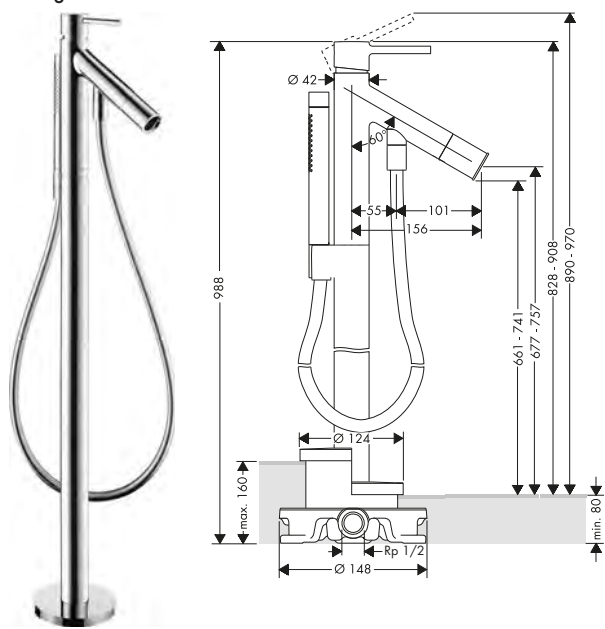

maniglia ad astina