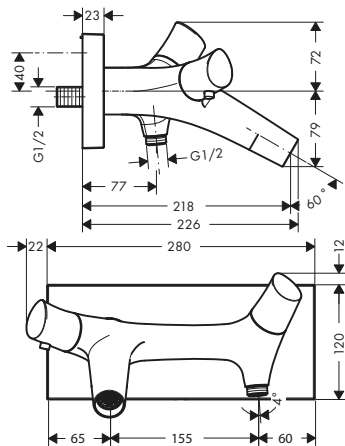

Miscelatore termostatico vasca esterno

Caratteristiche

- / lunghezza bocca erogazione 218 mm
- / 2 utenze
- / cartuccia termostatica, valvola d'arresto/ deviatore
- / tipo di getto miscelatore: getto laminare
- / portata massima a 3 bar: 21 l/min

- / portata bocca di erogazione vasca a 3 bar: 21 l/min
- / portata doccia a 3 bar: 18 l/min
- / pressione minima in funzione: 1 bar
- / pressione massima in funzione: 10 bar
- / blocco di sicurezza a 40°C

- / limitatore della temperatura regolabile
- / valvola antiriflusso
- / con isolante acustico
- / interasse: 150 mm ± 12 mm

Sostenibilità

Tecnologie

Finitura	Art. Nr.	Euro
● Cromo	12410000	1.198,85
● AXOR FinishPlus*	12410XXX	1.798,30

Miscelatori monocomando vasca ad incasso

Caratteristiche di tutte le varianti

- / cartuccia in ceramica
- / limitatore della temperatura regolabile
- / deviatore con reimpostazione automatica

- / con isolante acustico
- / adatto per caldaie istantanee
- / tipo di connessione: corpo incasso

/ a parete