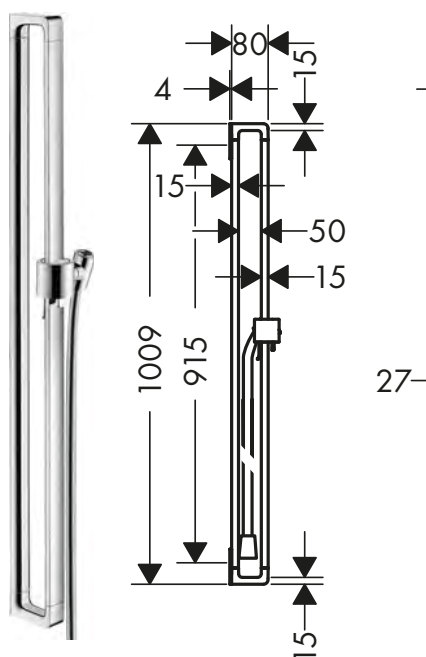

Finitura	Art. Nr.	Euro
Cromo	36736000	480,05
Nickel Spazzolato	36736820	720,08
AXOR FinishPlus*	36736XXX	720,10

Per ulteriori informazioni su questo prodotto, vedere la pagina successiva.

*Per ulteriori informazioni, si prega di fare riferimento alla panoramica "finiture speciali" (pagina 30)