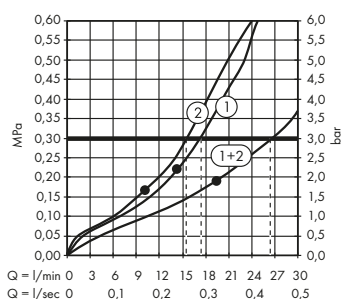

45723000

Flessibile doccia da 1,25 m effetto metallico

28282000

Diagrammi di flusso

Soffione doccia 250 2jet

con fissaggio a soffitto

35297000

① PowderRain