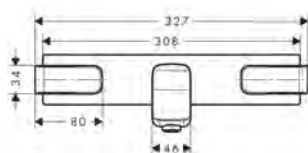

Rubinerie lavabo 3 fori a parete

Caratteristiche di tutte le varianti

/ composto da: Rubinetteria a 3 fori lavabo ad incasso a parete, set di scarico
/ variante maniglia: maniglia a staffa
/ tipo di getto: getto normale

/ portata massima a 3 bar: 5 l/min
/ con valvole in ceramica caldo/freddo con rotazione fino a 90°
/ adatto per caldaie istantanee

/ Set di scarico sempre aperto

168