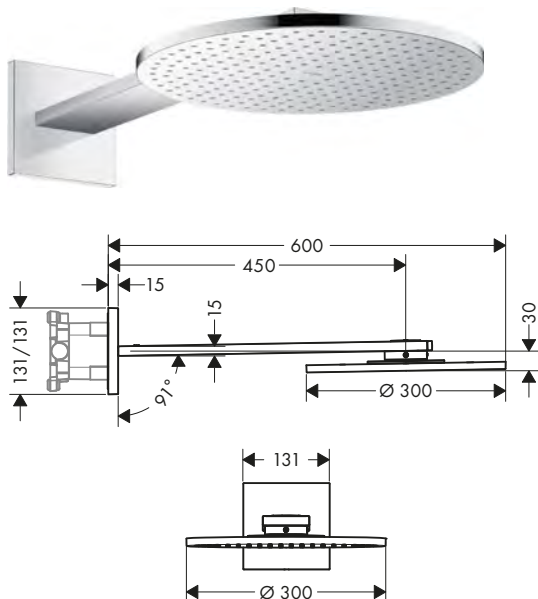

Soffione doccia 2jet, 1jet con braccio doccia

Caratteristiche di tutte le varianti

/ composto da: soffione doccia, braccio doccia
/ Gli ugelli retrattili fuoriescono quando il soffione è in funzione
/ lunghezza braccio doccia 450 mm

/ disco del soffione rimovibile per la pulizia
/ La ServiceCard contenente il filtro può essere rimossa senza ausilio di attrezzi per le operazioni di pulizia

/ attacco a parete

300