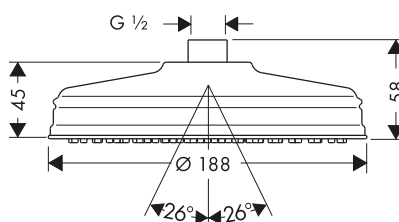

Soffione doccia 240 1jet piatto

Caratteristiche

/ dimensione soffione: 240 mm
/ tipo di getto: RainAir
/ giunto sferico: inclinazione regolabile soffione doccia

/ portata massima a 3 bar: 19 l/min
/ portata getto RainAir (a 3 bar): 19 l/min
/ disco del soffione rimovibile per la pulizia
/ attacco a soffitto o parete

/ raccordo filettato G1/2
/ adatto per caldaie istantanee

Tecnologie

Tipi di getto

Certificati/dichiarazioni

Finitura	Art. Nr.	Euro
● Cromo	28494000	733,99
● Nickel Spazzolato	28494820	1.100,98
● AXOR FinishPlus*	28494XXX	1.101,00

⚠️ Parti obbligatorie (sceglierne una)

- Braccio doccia 390 mm
- Connessione a soffitto 100 mm
- Connessione a soffitto 300 mm

Finitura	Art. Nr.	Euro
● Cromo	26431000	342,18
● Nickel Spazzolato	26431820	513,17
● AXOR FinishPlus*	26431XXX	513,30
● Cromo	26432000	205,33
● Nickel Spazzolato	26432820	308,04
● AXOR FinishPlus*	26432XXX	308,00
● Cromo	26433000	273,60
● Nickel Spazzolato	26433820	410,45
● AXOR FinishPlus*	26433XXX	410,40

Soffioni doccia 1jet

Caratteristiche di tutte le varianti

/ tipo di getto: RainAir
/ giunto sferico: inclinazione regolabile soffione doccia

/ disco del soffione rimovibile per la pulizia
/ attacco a soffitto o parete
/ raccordo filettato G1/2

/ adatto per caldaie istantanee

240

180

Tecnologie

Tipi di getto

Certificati/dichiarazioni