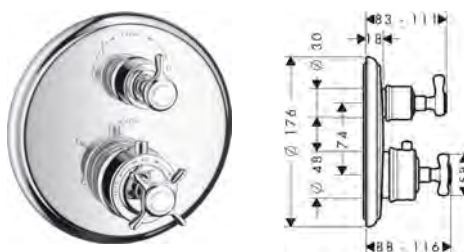

maniglia a croce