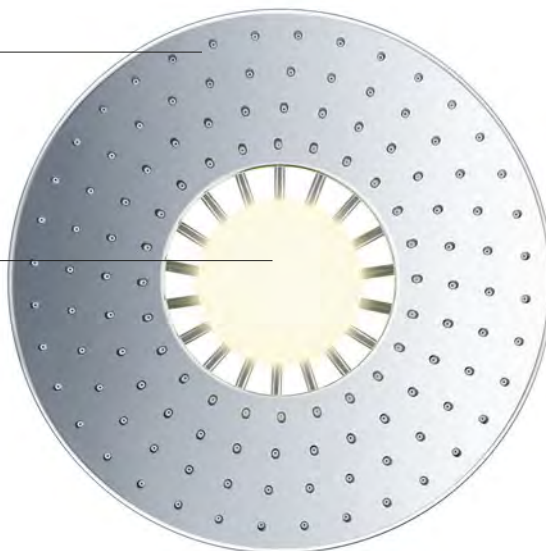

Una fonte di luce e acqua

AXOR LampShower, progettato da Nendo, unisce luce e acqua in un oggetto dal design esclusivo. L'illuminazione integrata modifica i confini che normalmente delimitano gli spazi creando un senso di intimità quando si fa la doccia. Un'ampia cascata di pioggia avvolge completamente il corpo con l'acqua.

DISCO EROGATORE

- / In metallo di alta qualità
- / Diametro di 275 mm
- / Rimovibile per una facile pulizia

ILLUMINAZIONE

- / Lampada LED ad efficienza energetica (4 W)
- / Alimentazione: tensione in ingresso 100-240 V AC, 50-60 Hz/tensione in uscita 12 V DC
- / Incl. adattatore a 12 V, 12 W
- / Luce di colore bianco caldo 2700 K
- / Alimentazione: cavo di collegamento di 7 m con adattatore a 12 V
- / L'illuminazione si comanda da un interruttore separato all'esterno della doccia