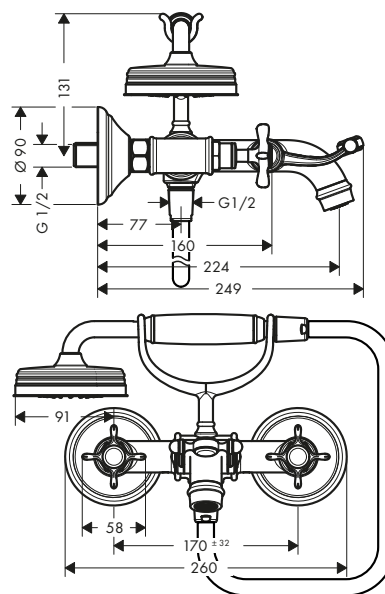

maniglia a croce

Tecnologie

Tipi di getto

Panoramica delle varianti

Lunghezza bocca erogazione (mm)	Versione maniglia	Finitura	Art. Nr.	Euro
224	leva	● Cromo	16551000	1.415,29
		● Nickel Spazzolato	16551820	2.123,09
		● AXOR FinishPlus*	16551XXX	2.122,90
224	croce	● Cromo	16540000	1.415,29
		● Nickel Spazzolato	16540820	2.123,09
		● AXOR FinishPlus*	16540XXX	2.122,90

costituito da:

AXOR Montreux Doccetta 100 ljet

Incluso in
16551XXX
16540XXX
Codice articolo
16320XXX

Flessibile doccia in metallo 1.25 m

16551XXX
16540XXX
28112XXX

*Per ulteriori informazioni, si prega di fare riferimento alla panoramica "finiture speciali" (pagina 30)