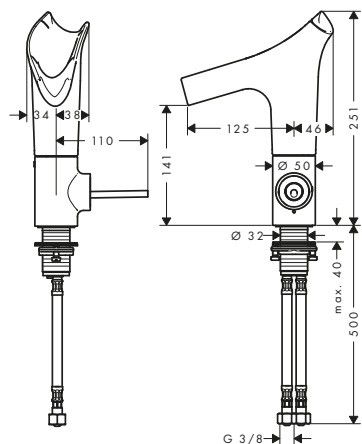

Miscelatori monocomando lavabo con bocca d'erogazione in vetro

Caratteristiche di tutte le varianti

/ composto da: miscelatore monocomando lavabo, set di scarico
/ lunghezza bocca erogazione: 125 mm
/ variante maniglia: maniglia ad astina
/ angolo di rotazione regolabile a 3 stadi a 95°, 120° o 360°

/ tipo di getto: getto laminare
/ sistema EasyClick per la connessione del corpo con la bocca con funzione SafetyStop
/ la bocca in cristallo è lavabile in lavastoviglie
/ Materiale bocca di erogazione: vetro in cristallo
/ portata massima a 3 bar: 4 l/min

/ cartuccia in ceramica
/ Set di scarico sempre aperto
/ la maniglia può essere posizionata a sinistra o destra