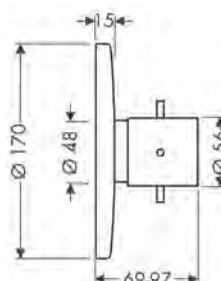

Set esterno termostatico ad incasso

Caratteristiche

- / cartuccia termostatica
- / portata massima a 3 bar: 43 l/min
- / blocco di sicurezza a 40°C
- / limitatore della temperatura regolabile
- / valvola antiriflusso
- / con isolante acustico