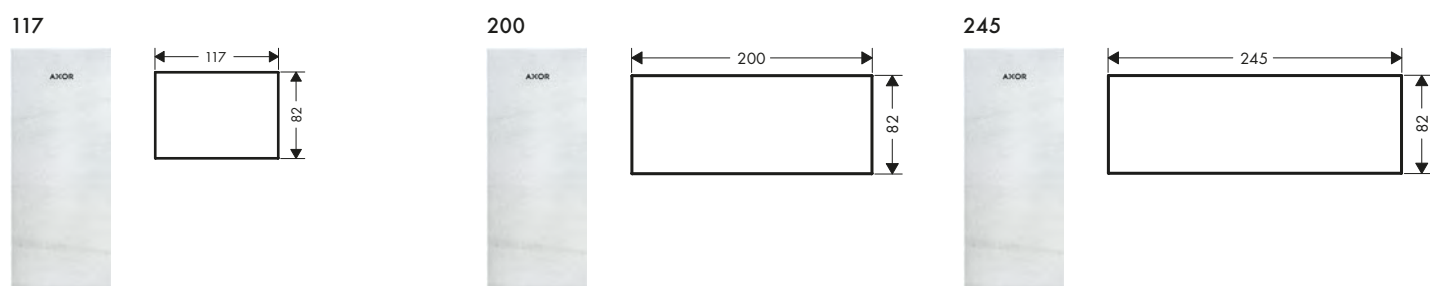

Rivestimenti in noce nero

Panoramica delle varianti

Lunghezza (mm)	Finitura	Art. Nr.	Euro
117	● Noce Nero	47908000	398,94
200	● Noce Nero	47906000	398,94
245	● Noce Nero	47907000	518,57

Rivestimenti in marmo bianco Lasa Covelano Vena Oro

Caratteristiche di tutte le varianti

/ materiale: marmo
/ rimovibile

/ Dal momento che il marmo è un materiale naturale, ogni pezzo è unico e le venature possono variare

Panoramica delle varianti

Lunghezza (mm)	Finitura	Art. Nr.	Euro
117	● Marmo Bianco Lasa Covelano Vena Oro	47911000	398,94
200	● Marmo Bianco Lasa Covelano Vena Oro	47909000	398,94
245	● Marmo Bianco Lasa Covelano Vena Oro	47910000	518,57

Rivestimenti in marmo Nero Marquina

Caratteristiche di tutte le varianti

/ materiale: marmo
/ rimovibile

/ Dal momento che il marmo è un materiale naturale, ogni pezzo è unico e le venature possono variare