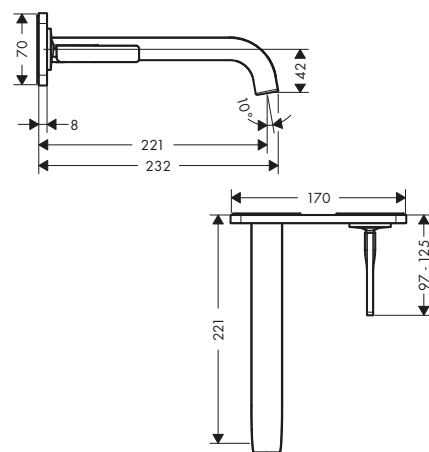

/ Set di scarico sempre aperto
 / posizionamento variabile della maniglia a destra o a sinistra, a seconda dell'installazione del corpo incasso

con piastra

con rosette

Sostenibilità

Certificati/dichiarazioni