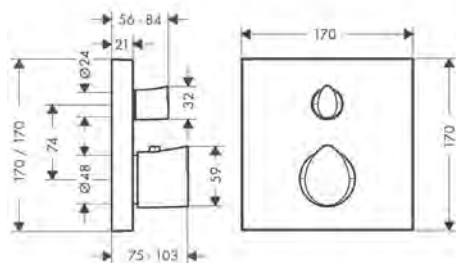

Set esterno termostatico ad incasso con arresto

Caratteristiche

/ 1 utenza
/ cartuccia termostatica, con valvola in ceramica
90°

/ portata massima a 3 bar: 25 l/min
/ blocco di sicurezza a 40°C
/ limitatore della temperatura regolabile

/ valvola antiriflusso
/ con isolante acustico

Sostenibilità

Tecnologie

Finitura	Art. Nr.	Euro
● Cromo	12715000	783,10
● AXOR FinishPlus*	12715XXX	1.174,70

Parti obbligatorie

AXOR iBox universal Corpo incasso

Art. Nr.	Euro
01700180	161,41

Set esterno termostatico ad incasso con arresto/deviatore

Caratteristiche

/ 2 utenze
/ cartuccia termostatica, valvola d'arresto/
deviatore
/ portata massima a 3 bar: 29 l/min

/ portata utenza superiore: 25 l/min
/ portata utenza inferiore: 29 l/min
/ blocco di sicurezza a 40°C
/ limitatore della temperatura regolabile

/ valvola antiriflusso
/ con isolante acustico