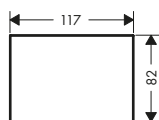

47900XXX

Rivestimenti in metallo PVD

Caratteristiche di tutte le varianti

/ materiale: metallo
/ rimovibile

117

200

245

Panoramica delle varianti