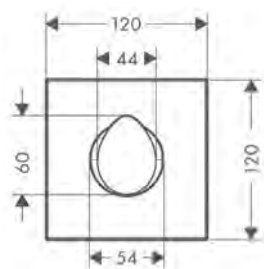

Set esterno rubinetto arresto ad incasso 120/120 Organic

Caratteristiche

/ tipo di connessione: DN15/DN20

/ in caso di installazione indipendente è possibile anche l'utilizzo del corpo incasso # 16973180, # 16974180 o # 16970180

Finitura	Art. Nr.	Euro
Cromo	12771000	223,67
AXOR FinishPlus*	12771XXX	335,50

⚠️ Parti obbligatorie (sceglierne una)		Art. Nr.	Euro
	Corpo incasso 40l/min ad incasso per valvola d'arresto in ceramica DN15	16974180	104,35
	Corpo incasso 52 l/min per valvola d'arresto ad incasso	16973180	100,47
	Corpo incasso 130 l/min ad incasso per valvola d'arresto DN20	16970180	109,13
	AXOR ShowerSolutions Corpo incasso per valvola d'arresto 120/120 ad incasso	10971180	177,10