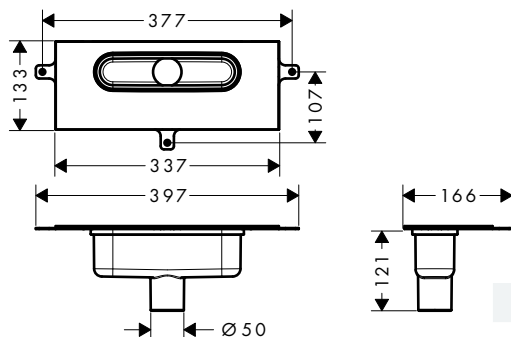

Corpi incasso

Corpo incasso per canaline doccia lineari per installazione verticale

Caratteristiche

/ composto da: corpo incasso, sifone, membrana sigillante premontata, protezione schermo
/ dove utilizzare: nuova struttura, ristrutturazione
/ guarnizione per l'acqua: 50 mm
/ altezza minima di costruzione: 75 mm

/ capacità di scarico con sifone: fino a 33 l/min
/ capacità di scarico con Dryphon: fino a 55 l/min
/ diametro collegamento: DN50
/ direzione di uscita: verticale
/ collegamento: 1 lato

/ tipo di montaggio: attacco a parete, libero a pavimento
/ sifone facile da pulire
/ sifone rimovibile

Tecnologie

Installazione

Art. Nr.	Euro
01007180	189,90

Corpo incasso 1200/300 4jet per ShowerHeaven

Caratteristiche

/ montaggio con isolamento acustico

/ profondità minima di montaggio: 75 mm

/ profondità massima di montaggio: 155 mm