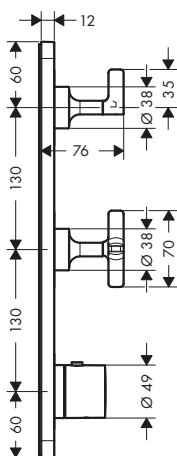

Sostenibilità

Tecnologie

Certificati/dichiarazioni

Finitura	Art. Nr.	Euro
● Cromo	36703000	902,32
● Nero Opaco	36703670	1.239,82
● AXOR FinishPlus*	36703XXX	1.353,50

⚠️ Parti obbligatorie

AXOR Citterio E Corpo incasso per modulo termostatico 380/120 ad incasso per 2 utenze

Art. Nr.	Euro
36701180	739,59