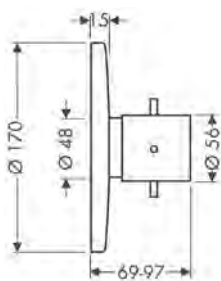

Miscelatori monocomando doccia ad incasso

i 10614XXX Questo prodotto è disponibile nella finitura speciale Oro Rosso Lucido solo tramite richiesta AXOR Signature.

! Parti obbligatorie		Art. Nr.	Euro
	AXOR iBox universal Corpo incasso	01700180	161,41

Set esterno termostatico ad incasso a grande portata

Caratteristiche

- / cartuccia termostatica
- / portata massima a 3 bar: 59 l/min
- / portata utenza inferiore: 42 l/min
- / blocco di sicurezza a 40°C
- / limitatore della temperatura regolabile
- / valvola antiriflusso
- / con isolante acustico