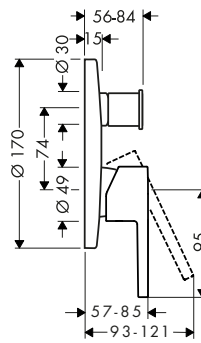

maniglia a leva

Panoramica delle varianti

Versione maniglia	Combinazione di sicurezza EN 1717	portata massima a 3 bar (l/min)	Finitura	Art. Nr.	Euro
asta	-	29	Cromo	10416000	381,31
			AXOR FinishPlus*	10416XXX	572,00
asta	■	26	Cromo	10418000	551,99
			AXOR FinishPlus*	10418XXX	828,00
leva	-	29	Cromo	10414000	381,31
			Nero Opaco	11414670	536,90
leva	■	26	AXOR FinishPlus*	10414XXX	572,00
			Cromo	10427000	551,99
			AXOR FinishPlus*	10427XXX	828,00

i 10418XXX Questo prodotto è disponibile nella finitura speciale Oro Rosso Lucido solo tramite richiesta AXOR Signature.

! Parti obbligatorie			Art. Nr.	Euro
	AXOR iBox universal Corpo incasso		01700180	161,41

*Per ulteriori informazioni, si prega di fare riferimento alla panoramica "finiture speciali" (pagina 30)