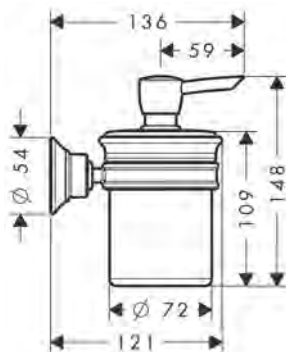

Finitura	Art. Nr.	Euro
Cromo	42019000	247,72
Nickel Spazzolato	42019820	371,63
AXOR FinishPlus*	42019XXX	371,60

AXOR Montreux Portasapone

Caratteristiche

/ attacco a parete
/ materiale incasso: porcellana
/ materiale supporto: metallo

/ con materiale di montaggio
/ fissaggio nascosto
/ distanza tra i fori: 35 mm

/ diametro foro per maniglia: 6 mm