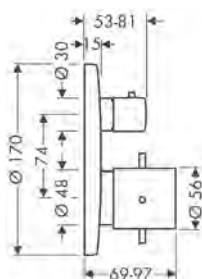

Set esterno termostatico ad incasso con arresto

Caratteristiche

/ 1 utenza
/ cartuccia termostatica, con valvola in ceramica
90°

/ portata massima a 3 bar: 25 l/min
/ blocco di sicurezza a 40°C
/ limitatore della temperatura regolabile

/ valvola antiriflusso
/ con isolante acustico

Sostenibilità

Tecnologie

Finitura	Art. Nr.	Euro
● Cromo	10700000	882,15
● AXOR FinishPlus*	10700XXX	1.323,20

⚠️ Parti obbligatorie

AXOR iBox universal Corpo incasso

Art. Nr.	Euro
01700180	161,41

Set esterno termostatico ad incasso con arresto e deviatore

Caratteristiche

/ 2 utenze
/ cartuccia termostatica, valvola d'arresto
/ portata massima a 3 bar: 29 l/min

/ portata utenza superiore: 25 l/min
/ portata utenza inferiore: 29 l/min
/ blocco di sicurezza a 40°C

/ limitatore della temperatura regolabile
/ valvola antiriflusso
/ con isolante acustico