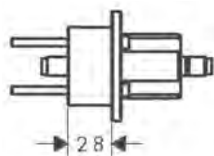

Prolunga 28 mm per miscelatore lavabo a parete

Caratteristiche

/ prolunga per corpo incasso

Art. Nr.	Euro
12918000	129,72

Corpo incasso per rubinetteria 3 fori lavabo ad incasso a parete

Caratteristiche

/ adatto per tutti i miscelatori lavabo a 3 fori per montaggio a parete

/ raccordo dall'alto o dal basso
/ profondità minima di montaggio: 70 mm

/ profondità massima di montaggio: 95 mm