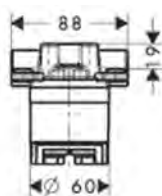

Art. Nr.	Euro
10902180	425,43

⚠️ Parti obbligatorie

Guarnizione

Art. Nr.	Euro
96660000	15,39