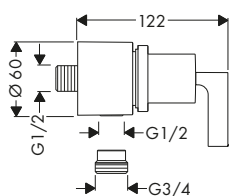

Uscite a muro con valvola antiriflusso

Caratteristiche di tutte le varianti

/ tipo di connessione: DN15

/ collegamento tubo flessibile DN15/DN20

/ con valvola antiriflusso

maniglia a leva