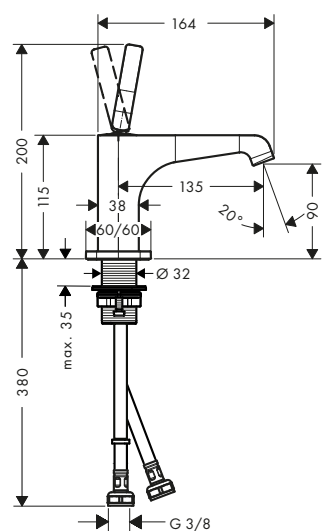

/ adatto per caldaie istantanee
/ Set di scarico sempre aperto

maniglia ad astina

maniglia a leva

Sostenibilità

Tecnologie

Panoramica delle varianti

ComfortZone	Lunghezza bocca erogazione (mm)	Altezza bocca (mm)	Versione maniglia	Finitura	Art. Nr.	Euro
90	135	90	asta	● Cromo	36102000	501,35
				● AXOR FinishPlus*	36102XXX	752,00
90	135	90	leva	● Cromo	36112000	469,15
				● AXOR FinishPlus*	36112XXX	703,70