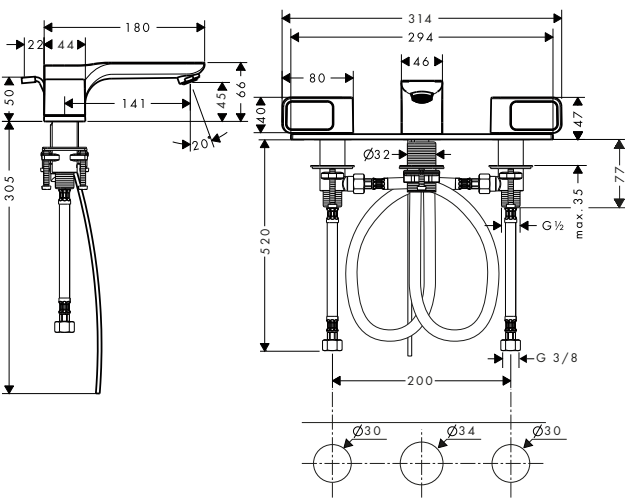

con rosette

Sostenibilità

Tecnologie

Panoramica delle varianti

ComfortZone	Lunghezza bocca erogazione (mm)	Altezza bocca (mm)	Rivestimento	Finitura	Art. Nr.	Euro
50	180	45	piastra	● Cromo	11040000	1.032,25
				● AXOR FinishPlus*	11040XXX	1.548,40
50	180	45	rosette	● Cromo	11041000	939,82
				● AXOR FinishPlus*	11041XXX	1.409,70

Questo prodotto non è disponibile nelle finiture speciali Cromo Nero Lucido e Spazzolato.