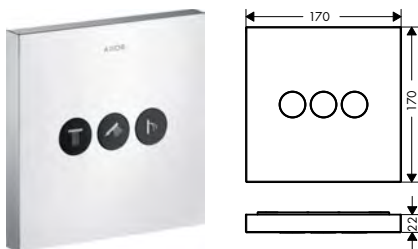

Valvole ad incasso

Caratteristiche di tutte le varianti

/ 3 utenze
/ utilizzo contemporaneo di più utenze
/ Pulsante Select per controllo di 3 utenze
/ Valvola start/stop per cambiare utenza

/ portata massima a 3 bar: 30 l/min
/ portata utenza superiore: 26 l/min
/ Portata lato sinistro e destro: 29 l/min
/ blocco di sicurezza a 40°C

/ Il termostatico è dotato di pulsanti per il getto a cascata, LargeRain e per la doccia

tondo

quadrato

softsquare

Tecnologie

Panoramica delle varianti

Forma	Finitura	Art. Nr.	Euro
tondo	● Cromo	36727000	555,46
	● Nickel Spazzolato	36727820	833,34
	● AXOR FinishPlus*	36727XXX	833,20
quadrato	● Cromo	36717000	555,46
	● AXOR FinishPlus*	36717XXX	833,20
softsquare	● Cromo	36773000	555,46
	● Nero Opaco	36773670	763,33
	● AXOR FinishPlus*	36773XXX	833,20

⚠️ Parti obbligatorie

Corpo incasso

Art. Nr. 01700180
Euro 161,41

Termostatici ad incasso

Caratteristiche di tutte le varianti

/ 1 utenza
/ Pulsante Select per controllo di 1 utenza
/ cartuccia termostatica

/ portata massima a 3 bar: 26 l/min
/ blocco di sicurezza a 40°C
/ limitatore della temperatura regolabile

/ Il termostatico è dotato di pulsante On/Off

tondo

quadrato

softsquare

Tecnologie

Certificati/dichiarazioni

Per ulteriori informazioni su questo prodotto, vedere la pagina successiva.

*Per ulteriori informazioni, si prega di fare riferimento alla panoramica "finiture speciali" (pagina 30)