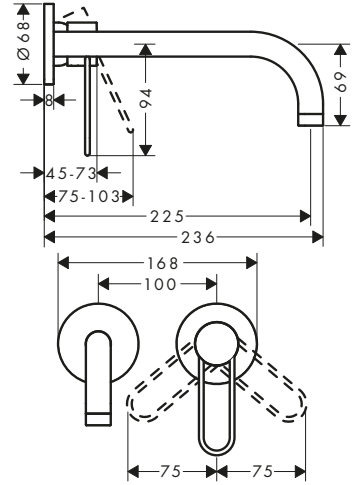

Miscelatori monocomando lavabo ad incasso a parete con rosette

Caratteristiche di tutte le varianti

/ composto da: Miscelatore monocomando lavabo ad incasso a parete, set di scarico
/ tipo di getto: getto normale
/ portata massima a 3 bar: 5 l/min

/ cartuccia in ceramica
/ adatto per caldaie istantanee
/ Set di scarico sempre aperto

/ posizionamento variabile della maniglia a destra o a sinistra, a seconda dell'installazione del corpo incasso

165

225

Sostenibilità

Tecnologie

Certificati/dichiarazioni

Panoramica delle varianti

Lunghezza bocca erogazione (mm)	Versione maniglia	Finitura	Art. Nr.	Euro
165	asta	● Cromo	38113000	474,34
		● Nickel Spazzolato	38113820	711,57
		● AXOR FinishPlus*	38113XXX	711,50
225	asta	● Cromo	38116000	494,42
		● Nickel Spazzolato	38116820	741,63
		● AXOR FinishPlus*	38116XXX	741,60
165	staffa	● Cromo	38121000	459,37
		● Nickel Spazzolato	38121820	689,25
		● AXOR FinishPlus*	38121XXX	689,10
225	staffa	● Cromo	38122000	479,13
		● Nickel Spazzolato	38122820	718,80
		● AXOR FinishPlus*	38122XXX	718,70

⚠️ Parti obbligatorie

Corpo incasso per miscelatore monocomando lavabo ad incasso a parete

Art. Nr. 13623180 Euro 261,78

*Per ulteriori informazioni, si prega di fare riferimento alla panoramica "finiture speciali" (pagina 30)