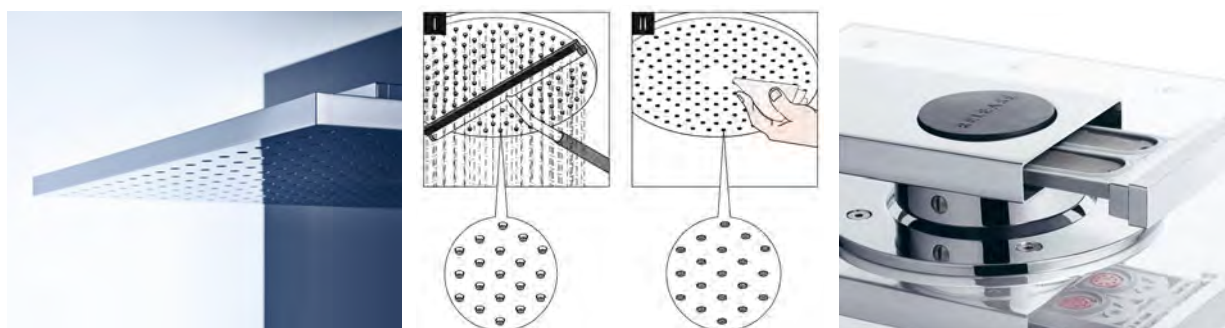

Il soffione doccia AXOR One 75 1jet è configurato come doccia
altezza spalle con una portata massima di 8,7 l/min. (a 3 bar)

Design purista per un'emozionante esperienza con l'acqua nella doccia

Il design purista, basato sulle forme geometriche del quadrato e del cerchio, caratterizza i soffioni doccia AXOR, nelle versioni rotonde con diametro di 250 mm e 300 mm e nelle varianti quadrate da 250/250 mm e 300/300 mm. Sono tutti progettati per essere universali e compatibili con qualsiasi progetto di doccia di lusso. Le forme geometriche con superfici piatte definiscono lo stile complessivo, dal disco erogatore fino al rivestimento a soffitto o a parete. Realizzate in materiali di alta qualità – con una superficie cromata lucida o rifinite in una delle numerose superfici speciali AXOR FinishPlus – le docce sono elementi di design perfetti per il bagno. All'interno si nasconde un capolavoro di tecnologia: gli ugelli appositamente creati per questa collezione diventano visibili solo quando si apre l'acqua, per poi scomparire nuovamente alla chiusura della doccia. Questa tecnologia si basa sulla pressione dell'acqua, senza nessun altro meccanismo.