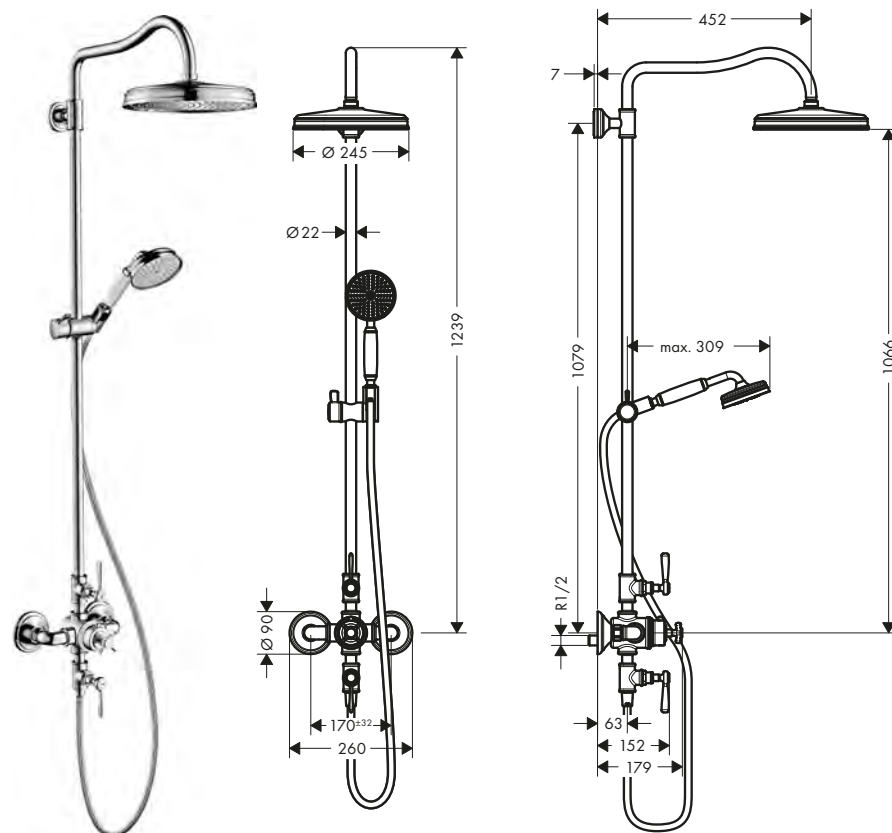

AXOR Montreux Showerpipe con miscelatore termostatico e soffione doccia 240 1jet

Caratteristiche

/ composto da: soffione doccia, doccetta, termostatico doccia, flessibile doccia, cursore, asta doccia
/ dimensione soffione doccia: 240 mm
/ tipo di getto soffione doccia: RainAir
/ portata getto RainAir (a 3 bar): 15 l/min
/ tipo di getto doccetta: RainAir
/ portata doccetta a 3 bar: 13,5 l/min
/ Portata massima per showerpipe a 3 bar: 15 l/min

/ pressione minima in funzione: 1 bar
/ pressione massima in funzione: 10 bar
/ diametro asta doccia: 22 mm
/ supporto doccetta regolabile in altezza
/ lunghezza del braccio del soffione: 450 mm
/ braccio doccia orientabile
/ termostatico AXOR Montreux
/ blocco di sicurezza a 40 °C
/ limitazione acqua calda regolabile
/ comando utenze mediante maniglia girevole

/ adatto per caldaie istantanee
/ tipo di montaggio: installazione esterna
/ dimensione raccordo DN15
/ raccordo filettato G1/2
/ interasse 170 ± 32 mm
/ sicuro contro il riflusso
/ lunghezza tubo: 1060 mm
/ 2 utenze

Tipi di getto

Certificati/dichiarazioni

Finitura	Art. Nr.	Euro
Cromo	16572000	2.753,24
Nickel Spazzolato	16572820	4.129,91
AXOR FinishPlus*	16572XXX	4.129,90

costituito da:		Incluso in	Codice articolo
	Soffione doccia 240 1jet Classic	16572XXX	28474XXX
	Doccetta 100 1jet	16572XXX	16320XXX
	Flessibile metallico da 1,60 m	16572XXX	28116XXX

*Per ulteriori informazioni, si prega di fare riferimento alla panoramica "finiture speciali" (pagina 30)