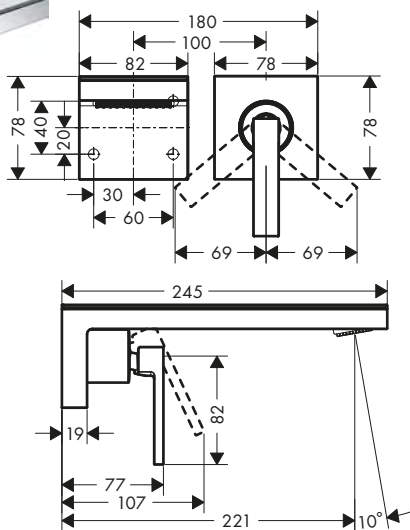

Miscelatori monocomando lavabo ad incasso a parete

Caratteristiche di tutte le varianti

/ lunghezza bocca erogazione: 221 mm
/ altezza bocca: 82 mm
/ variante maniglia: maniglia a leva
/ tipo di getto: PowderRain
/ portata massima a 3 bar: 5 l/min

/ cartuccia in ceramica
/ limitatore della temperatura regolabile
/ con canali dell'acqua separati dal corpo in ottone
- senza contatto con nickel e piombo
/ adatto per caldaie istantanee

/ Set di scarico sempre aperto
/ posizionamento variabile della maniglia a destra o a sinistra, a seconda dell'installazione del corpo incasso

221 con rivestimento