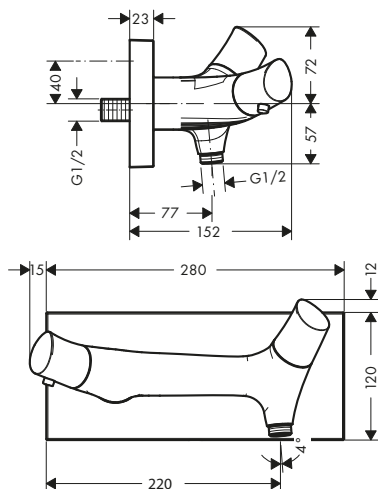

Sostenibilità

Tecnologie

Finitura	Art. Nr.	Euro
● Cromo	12602000	1.022,87
● AXOR FinishPlus*	12602XXX	1.534,30

Le misure all'interno dei disegni in scala sono espresse in mm. Specifiche tecniche e unità di misura sono soggette a modifiche.