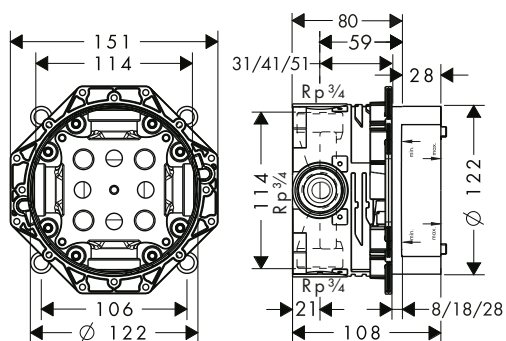

iBox universal

Corpo incasso

Caratteristiche

/ adatto per tutti i set esterni per docce, vasche e termostatici per installazione ad incasso

/ raccordo filettato Rp 3/4
/ montaggio simmetrico in rotazione

/ montaggio con isolamento acustico

Certificati/dichiarazioni

Art. Nr.	Euro
01700180	161,41

Corpo incasso con unità d'arresto

Caratteristiche

/ adatto per tutti i set esterni per docce, vasche e termostatici per installazione ad incasso

/ raccordo filettato Rp 3/4
/ montaggio con isolamento acustico