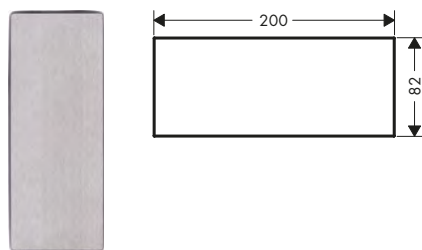

Rivestimenti in pelle

Caratteristiche di tutte le varianti

/ materiale: pelle
/ rimovibile

117

200

245

Panoramica delle varianti

Lunghezza (mm)	Finitura	Art. Nr.	Euro
117	● Pelle	47918000	398,94
200	● Pelle	47916000	398,94
245	● Pelle	47917000	518,57

Piastre di montaggio

Caratteristiche di tutte le varianti

/ la piastra di montaggio è necessaria per fissare il materiale personalizzato ai prodotti AXOR MyEdition che ne sono sprovvisti
/ spessore del materiale: si raccomandano 3-5 mm
/ materiale: Acciaio Inox

/ per il posizionamento corretto del materiale personalizzato sulla piastra di montaggio fare riferimento al modello AXOR MyEdition corrispondente
/ rimovibile

/ con guarnizione in gomma per la massima aderenza
/ non incluso: materiale personalizzato, colla

117

200

245

Panoramica delle varianti

Lunghezza (mm)	Art. Nr.	Euro
117	47923000	28,12
200	47921000	32,10
245	47922000	35,97

Parti obbligatorie	Per	Art. Nr.	Euro
Dima di montaggio 117	47923XXX	47924000	40,25
Dima di montaggio 200	47921XXX	47925000	48,20
Dima di montaggio 245	47922XXX	47926000	55,94