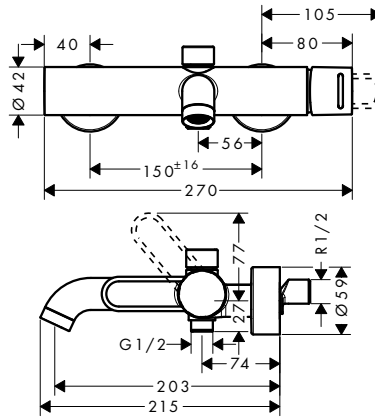

Miscelatore monocomando vasca esterno con maniglia a staffa

Caratteristiche

/ lunghezza bocca erogazione: 203 mm
/ interasse: 150 mm ± 16 mm
/ tipo di getto miscelatore: getto normale
/ portata massima a 3 bar: 22 l/min
/ portata bocca di erogazione vasca a 3 bar: 22 l/min

/ portata doccetta a 3 bar: 16 l/min
/ cartuccia in ceramica
/ limitatore della temperatura regolabile
/ deviatore con reimpostazione automatica
/ valvola antiriflusso
/ con isolante acustico

/ adatto per caldaie istantanee
/ tipo di connessione: connessioni a S
/ a parete

Tecnologie

Finitura	Art. Nr.	Euro
● Cromo	38421000	602,13
● Nickel Spazzolato	38421820	903,14
● AXOR FinishPlus*	38421XXX	903,20

Miscelatori monocomando vasca ad incasso

Caratteristiche di tutte le varianti

/ cartuccia in ceramica
/ limitatore della temperatura regolabile
/ deviatore con reimpostazione automatica

/ con isolante acustico
/ adatto per caldaie istantanee
/ tipo di connessione: corpo incasso

/ a parete