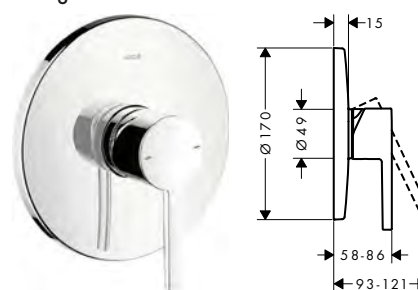

/ adatto per caldaie istantanee

maniglia ad asta

maniglia a leva

Panoramica delle varianti

Versione maniglia	Finitura	Art. Nr.	Euro
asta	● Cromo	10616000	330,36
	● AXOR FinishPlus*	10616XXX	495,50
leva	● Cromo	10614000	330,36
	● AXOR FinishPlus*	10614XXX	495,50