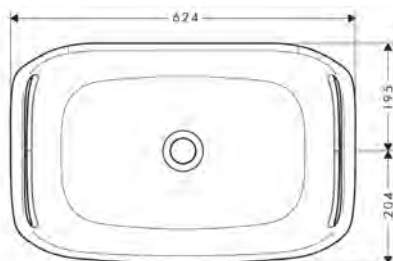

Finitura	Art. Nr.	Euro
Bianco	11302000	1.934,98