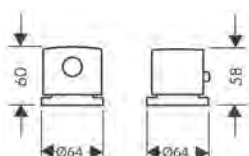

Miscelatori monocomando vasca ad incasso

Parti obbligatorie

AXOR iBox universal Corpo incasso

Art. Nr.

01700180

Euro

161,41

Set esterno termostatico 2 fori a bordo vasca

Caratteristiche

/ 2 utenze
/ blocco di sicurezza a 40°C

/ limitatore della temperatura regolabile

/ adatto a una bocca d'erogazione per vasca
posizionata a distanza

Sostenibilità

Tecnologie

Certificati/dichiarazioni

Finitura	Art. Nr.	Euro
● Cromo	38480000	199,42
● Nickel Spazzolato	38480820	299,28
● AXOR FinishPlus*	38480XXX	299,10

Parti obbligatorie

Corpo incasso per rubinetteria 3 fori bordo vasca

Art. Nr.

15486180

Euro

618,33

Set esterno a bordo vasca con doccia

Caratteristiche

/ composto da: doccia, supporto doccia, flessibile doccia, Secubox, Secuflex flessibile, guida tubo

/ adatto per per installazione su bordo vasca o piano piastrellato (piastra di montaggio non disponibile)

/ diametro foro vasca: Ø 50 mm
/ lunghezza massima di estrazione doccia 1,10 m