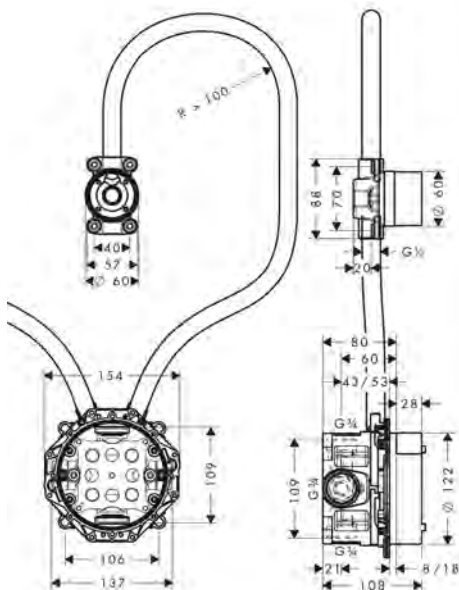

Corpi incasso

Corpo incasso per miscelatore elettronico lavabo ad incasso a parete

Caratteristiche

/ adatto per erogazione a parete ad infrarossi
/ portata massima a 3 bar: 5 l/min

/ profondità minima di montaggio: 80 mm
/ profondità massima di montaggio: 108 mm

Certificati/dichiarazioni

Art. Nr.	Euro
16180180	375,91

Prolunga 25 mm per corpo incasso miscelatore elettronico lavabo a parete

Caratteristiche

/ prolunga per corpo incasso

/ adatto per tutta la rubinetteria elettronica a parete / dimensione prolunga: 25 mm

Art. Nr.	Euro
13594000	107,91

Corpo incasso per miscelatore elettronico lavabo

Caratteristiche

/ tubo EN 20 per alimentazione elettrica

/ profondità minima di montaggio: 80 mm

/ profondità massima di montaggio: 108 mm