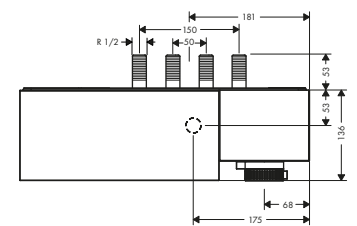

3 utenze

Sostenibilità

Tecnologie

Panoramica delle varianti

Numero di utenze	portata massima a 3 bar (l/min)	Superficie	Finitura	Art. Nr.	Euro
2 utenze	24	standard	Cromo	46240000	2.648,58
			AXOR FinishPlus*	46240XXX	3.972,90
2 utenze	24	taglio diamante	Cromo	46241000	2.913,73
			AXOR FinishPlus*	46241XXX	4.370,60
3 utenze	21	standard	Cromo	46140000	3.125,07
			AXOR FinishPlus*	46140XXX	4.687,60
3 utenze	21	taglio diamante	Cromo	46141000	3.438,00
			AXOR FinishPlus*	46141XXX	5.157,00

i Questo prodotto non è disponibile nelle finiture AXOR FinishPlus spazzolate.

Parti obbligatorie	Per	Art. Nr.	Euro
Corpo incasso per miscelatore termostatico esterno/ad incasso per 2 utenze	46240XXX 46241XXX	45442180	123,10
Corpo incasso per termostatico esterno/ad incasso per 3 utenze	46140XXX 46141XXX	45443180	143,48

*Per ulteriori informazioni, si prega di fare riferimento alla panoramica "finiture speciali" (pagina 30)