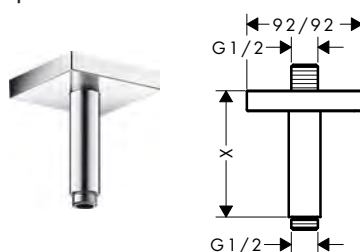

Conessioni a soffitto

Caratteristiche di tutte le varianti

/ materiale: ottone

/ tipo di connessione: G1/2

tondo

quadrato

softsquare

Panoramica delle varianti