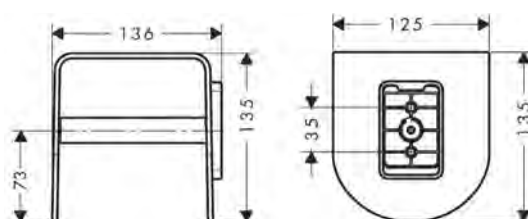

con ripiano