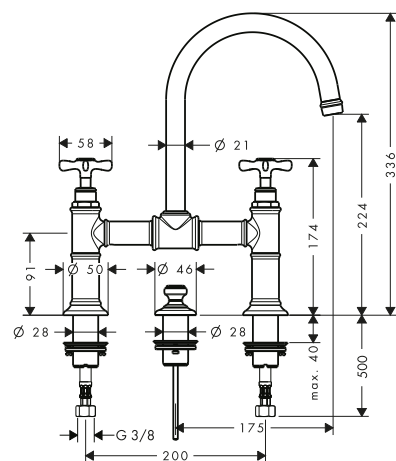

/ con valvole in ceramica caldo/freddo con rotazione fino a 90°
/ adatto per caldaie istantanee
/ salterello G 1/4

maniglia a leva

maniglia a croce

Sostenibilità

Tecnologie

Panoramica delle varianti

ComfortZone	Lunghezza bocca erogazione (mm)	Altezza bocca (mm)	Versione maniglia	Finitura	Art. Nr.	Euro
220	175	224	leva	● Cromo	16511000	1.200,59
				● Nickel Spazzolato	16511820	1.800,78
				● AXOR FinishPlus*	16511XXX	1.800,90
220	175	224	croce	● Cromo	16510000	1.200,59
				● Nickel Spazzolato	16510820	1.800,78
				● AXOR FinishPlus*	16510XXX	1.800,90