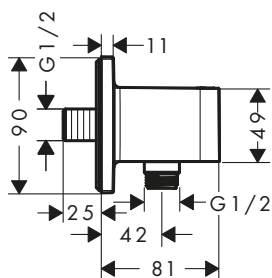

/ funzione di supporto integrata

/ corpo in metallo con alimentatore dell'acqua in plastica

/ valvola antiriflusso

/ tipo di connessione: G $\frac{1}{2}$

/ per flessibili doccia con dado conico

tondo

quadrato