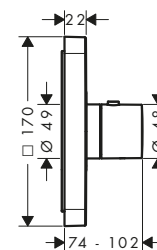

softsquare

Tecnologie

Panoramica delle varianti

Forma	Finitura	Art. Nr.	Euro
tondo	● Cromo	36721000	555,46
	● Nickel Spazzolato	36721820	833,34
	● AXOR FinishPlus*	36721XXX	833,20
quadrato	● Cromo	36718000	555,46
	● AXOR FinishPlus*	36718XXX	833,20
softsquare	● Cromo	36711000	555,46
	● AXOR FinishPlus*	36711XXX	833,20

Per ulteriori informazioni su questo prodotto, vedere la pagina successiva.

*Per ulteriori informazioni, si prega di fare riferimento alla panoramica "finiture speciali" (pagina 30)