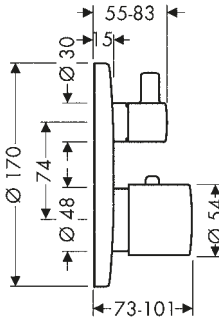

Set esterno termostatico ad incasso con rubinetto di arresto

Caratteristiche

/ 1 utenza
/ cartuccia termostatica, con valvola in ceramica 90°

/ portata massima a 3 bar: 25 l/min
/ blocco di sicurezza a 40°C
/ limitatore della temperatura regolabile

/ valvola antiriflusso
/ con isolante acustico

Sostenibilità

Tecnologie

Certificati/dichiarazioni

Finitura	Art. Nr.	Euro
● Cromo	38700000	815,40
● Nickel Spazzolato	38700820	1.223,11
● AXOR FinishPlus*	38700XXX	1.223,10

i Questo prodotto è disponibile nelle finiture AXOR FinishPlus lucide e Bronzo Spazzolato solo tramite il servizio AXOR Signature.

Parti obbligatorie	Art. Nr.	Euro
AXOR iBox universal Corpo incasso	01700180	161,41

Miscelatore termostatico ad incasso con valvola d'arresto/deviatore

Caratteristiche

/ 2 utenze
/ cartuccia termostatica, valvola d'arresto
/ portata massima a 3 bar: 29 l/min

/ portata utenza superiore: 25 l/min
/ portata utenza inferiore: 29 l/min
/ blocco di sicurezza a 40°C

/ limitatore della temperatura regolabile
/ valvola antiriflusso
/ con isolante acustico