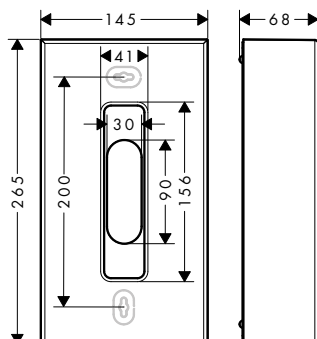

Finitura	Art. Nr.	Euro
Cromo	42873000	94,97
Nero Opaco	42873670	132,98
Bianco Opaco	42873700	130,50
AXOR FinishPlus*	42873XXX	142,50