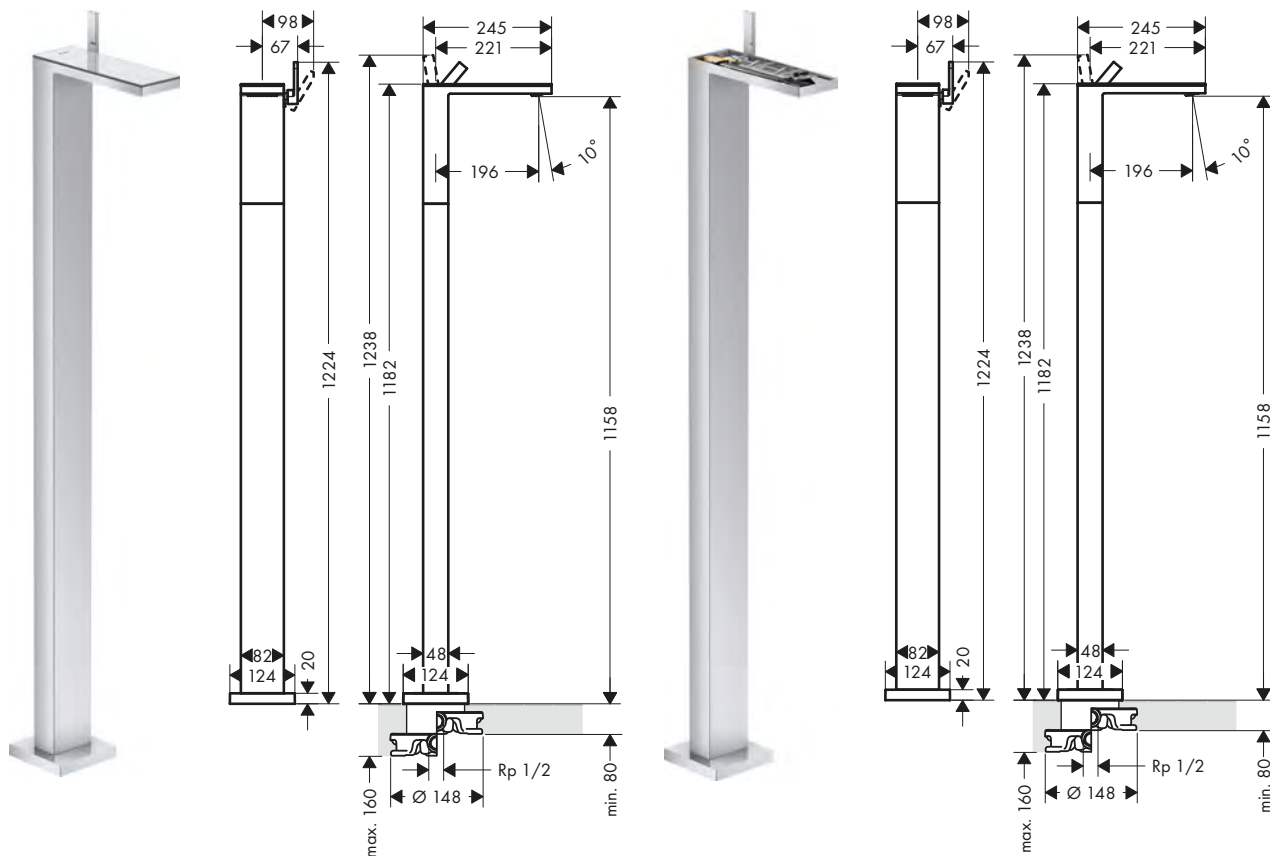

Miscelatori monocomando lavabo a pavimento

Caratteristiche di tutte le varianti

/ lunghezza bocca erogazione: 196 mm
/ altezza bocca: 1158 mm
/ variante maniglia: maniglia a leva
/ tipo di getto: PowderRain

/ portata massima a 3 bar: 5 l/min
/ cartuccia in ceramica
/ limitatore della temperatura regolabile

/ con canali dell'acqua separati dal corpo in ottone
- senza contatto con nickel e piombo
/ adatto per caldaie istantanee
/ piletta push-open G 1 1/4

con rivestimento

senza rivestimento

Sostenibilità

Tecnologie

Panoramica delle varianti

Lunghezza bocca erogazione (mm)	Rivestimento	Finitura	Art. Nr.	Euro
196	con rivestimento	Cromo/Vetro a Specchio	47040000	1.994,28
		Cromo/Vetro Nero	47040600	1.994,28
		Nero Opaco/Vetro Nero	47040670	2.766,10
196	senza rivestimento	Cromo	47042000	1.821,46
		Bronzo Spazzolato	47042140	2.732,19
		Cromo Nero Spazzolato	47042340	2.732,19
		Nero Opaco	47042670	2.526,40
		AXOR FinishPlus*	47042XXX	2.732,20

costituito da:		Incluso in	Codice articolo
	Miscelatore monocomando lavabo a pavimento con set di scarico push-open senza rivestimento	47040XXX	47042XXX
	Rivestimento 245 Vetro	47040XXX	47901XXX

⚠️ Parti obbligatorie		Art. Nr.	Euro
	Corpo incasso per miscelatori a pavimento	10452180	545,88

*Per ulteriori informazioni, si prega di fare riferimento alla panoramica "finiture speciali" (pagina 30)