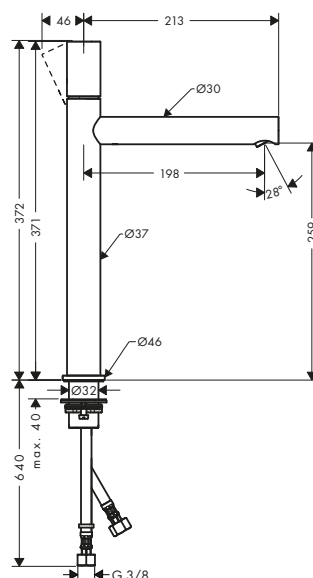

Miscelatori monocomando lavabo con maniglia Zero

Caratteristiche di tutte le varianti

/ composto da: miscelatore monocomando lavabo,
set di scarico
/ variante maniglia: maniglia a cilindro

/ tipo di getto: getto laminare
/ portata massima a 3 bar: 5 l/min
/ cartuccia in ceramica

/ limitatore della temperatura regolabile
/ adatto per caldaie istantanee

80

110

200

260

Sostenibilità

Tecnologie

Panoramica delle varianti

ComfortZone	Lunghezza bocca erogazione (mm)	Altezza bocca (mm)	Set di scarico	Da catino	Finitura	Art. Nr.	Euro
80	108	79	sempre aperto	-	● Cromo	45005000	376,42
					● Nickel Spazzolato	45005820	564,63
					● AXOR FinishPlus*	45005XXX	564,60
110	123	109	salterello	-	● Cromo	45001000	430,02
					● Nickel Spazzolato	45001820	651,65
					● AXOR FinishPlus*	45001XXX	645,00
110	123	109	sempre aperto	-	● Cromo	45002000	389,97
					● Nickel Spazzolato	45002820	584,91
					● AXOR FinishPlus*	45002XXX	585,00
200	198	199	sempre aperto	■	● Cromo	45003000	513,07
					● Nickel Spazzolato	45003820	769,65
					● AXOR FinishPlus*	45003XXX	769,60
260	198	259	sempre aperto	■	● Cromo	45004000	608,95
					● Nickel Spazzolato	45004820	913,43
					● AXOR FinishPlus*	45004XXX	913,40

Le misure all'interno dei disegni in scala sono espresse in mm. Specifiche tecniche e unità di misura sono soggette a modifiche.