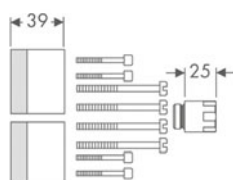

Art. Nr.	Euro
13594000	107,91

Corpo incasso per miscelatore elettronico lavabo

Caratteristiche

/ tubo EN 20 per alimentazione elettrica

/ profondità minima di montaggio: 80 mm

/ profondità massima di montaggio: 108 mm