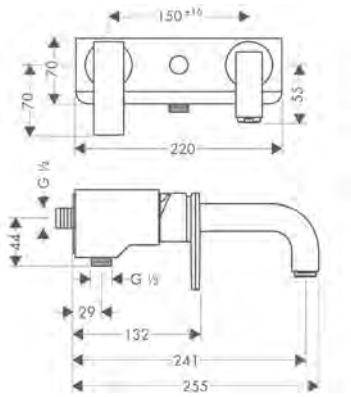

Miscelatore monocomando vasca esterno con maniglia a leva

Caratteristiche

- / lunghezza bocca erogazione: 241 mm
- / interasse: 150 mm ± 16 mm
- / tipo di getto miscelatore: getto normale
- / portata massima a 3 bar: 18 l/min
- / portata bocca di erogazione vasca a 3 bar: 18 l/min

- / portata doccetta a 3 bar: 15 l/min
- / cartuccia in ceramica
- / limitatore della temperatura regolabile
- / deviatore con reimpostazione automatica
- / valvola antiriflusso
- / con isolante acustico

- / adatto per caldaie istantanee
- / tipo di connessione: G 1/2
- / a parete

Tecnologie

Finitura	Art. Nr.	Euro
● Cromo	39400000	1.315,53
● AXOR FinishPlus*	39400XXX	1.973,30

Miscelatori monocomando vasca a pavimento

Caratteristiche di tutte le varianti

- / composto da: miscelatore monocomando vasca a pavimento, doccetta baton, flessibile doccia, supporto doccia
- / lunghezza bocca erogazione: 200 mm

- / tipo di getto miscelatore: getto normale
- / tipo di getto doccetta: Rain, Mono
- / deviatore con reimpostazione automatica

- / con combinazione di sicurezza integrata EN 1717 (valvola antiriflusso)
- / tipo di connessione: corpo incasso
- / montaggio a parete