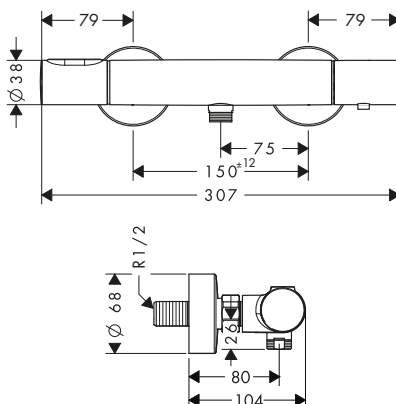

Miscelatore termostatico doccia esterno

Caratteristiche

/ 1 utenza
/ cartuccia termostatica, valvola in ceramica 180°
/ portata massima a 3 bar: 20 l/min

/ blocco di sicurezza a 40°C
/ limitatore della temperatura regolabile
/ valvola antiriflusso

/ con isolante acustico
/ interasse: 150 mm ± 12 mm

Sostenibilità

Tecnologie

Certificati/dichiarazioni

Finitura	Art. Nr.	Euro
● Cromo	34635000	540,17
● AXOR FinishPlus*	34635XXX	810,30

Set esterno termostatico ad alta portata incasso

Caratteristiche

/ cartuccia termostatica
/ portata massima a 3 bar: 59 l/min
/ portata utenza superiore: 42 l/min

/ portata utenza inferiore: 42 l/min
/ blocco di sicurezza a 40°C
/ limitatore della temperatura regolabile

/ con isolante acustico