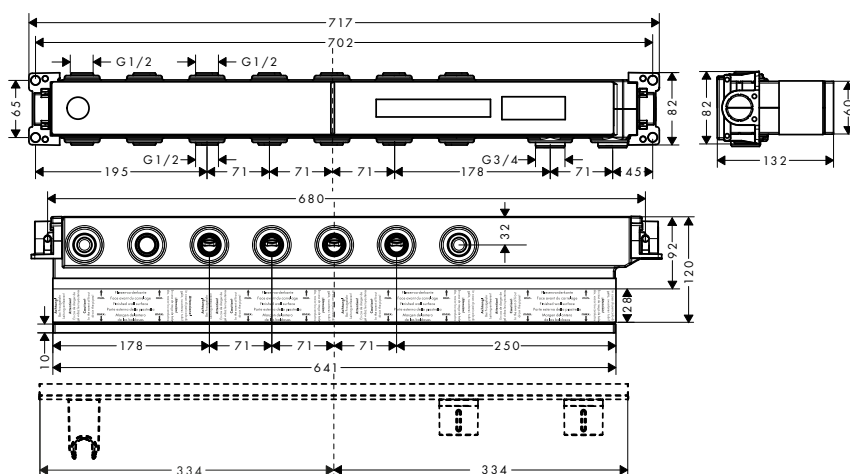

Art. Nr.	Euro
18313180	1.385,33