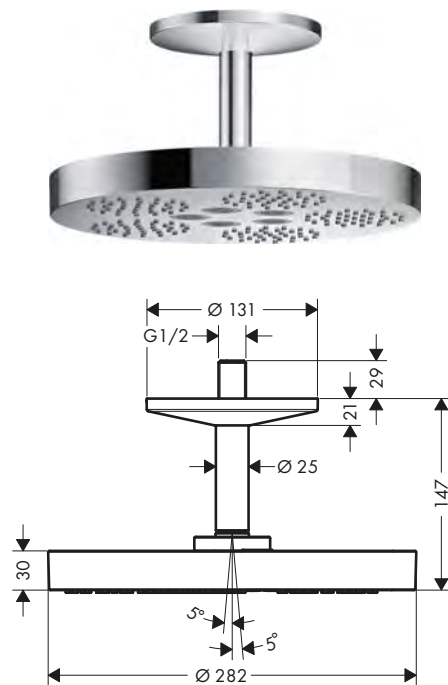

1 tipo di getto

Tecnologie

Tipi di getto

Panoramica delle varianti

Dimensione soffione	Numero di getti	Tipi di getto	portata massima a 3 bar (l/min)	Pressione minima (bar)	Finitura	Art. Nr.	Euro
280	2	PowderRain, Rain	18	1,5	Cromo	48494000	1.187,24
					Nero Opaco	48494670	1.662,09
					Bianco Opaco	48494700	1.631,10
					AXOR FinishPlus*	48494XXX	1.780,90
280	1	PowderRain e Rain combinati	12,2	1,4	Cromo	48493000	1.009,12
					Nero Opaco	48493670	1.412,74
					Bianco Opaco	48493700	1.386,40
					AXOR FinishPlus*	48493XXX	1.513,70

⚠️ Parti obbligatorie		Per	Art. Nr.	Euro
	Corpo incasso per soffione doccia con fissaggio a soffitto		48494XXX	26434180 285,63

Le misure all'interno dei disegni in scala sono espresse in mm. Specifiche tecniche e unità di misura sono soggette a modifiche.