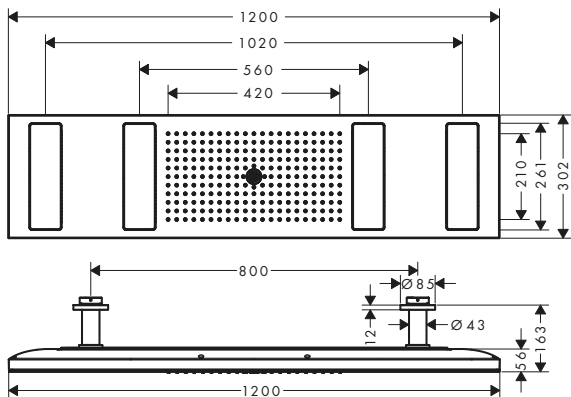

Disegni tecnici

ShowerHeaven 1200/300 4jet con illuminazione 3500 K