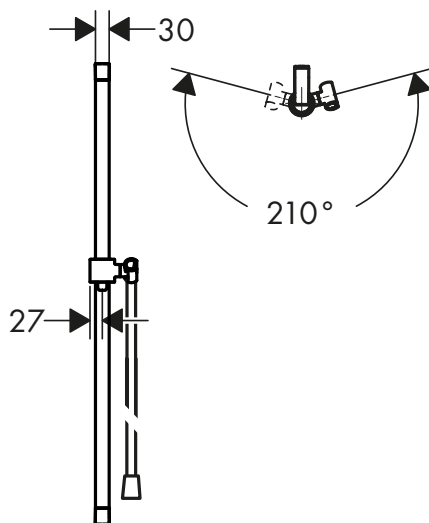

Finitura	Art. Nr.	Euro
Cromo	36736000	480,05
Nickel Spazzolato	36736820	720,08
AXOR FinishPlus*	36736XXX	720,10

Per ulteriori informazioni su questo prodotto, vedere la pagina successiva.

*Per ulteriori informazioni, si prega di fare riferimento alla panoramica "finiture speciali" (pagina 30)