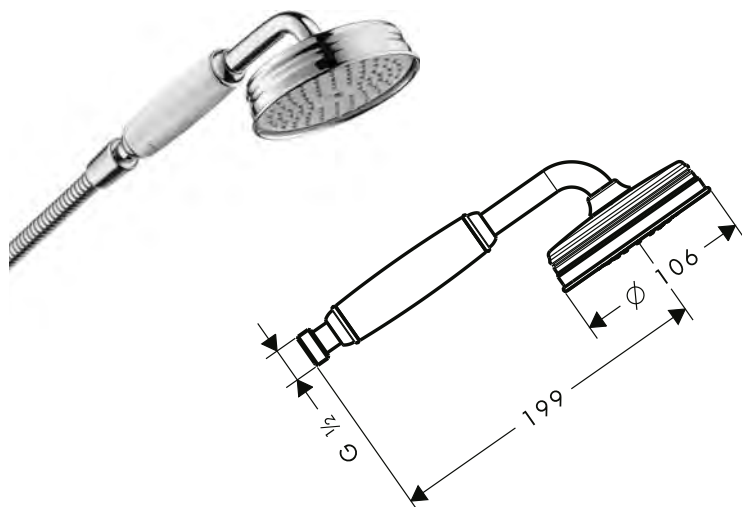

Doccetta 100 1jet

Caratteristiche

/ dimensione soffione: 100 mm
/ tipo di getto: RainAir

/ portata massima a 3 bar: 16 l/min
/ raccordo filettato G $\frac{1}{2}$

/ adatto per caldaie istantanee

Tecnologie

Tipi di getto

Finitura	Art. Nr.	Euro
Cromo	16320000	247,72
Nickel Spazzolato	16320820	371,63
AXOR FinishPlus*	16320XXX	371,60

Set doccia 75 1jet EcoSmart con fissaggio a parete

Caratteristiche

/ composto da: doccetta, asta doccia, flessibile doccia, cursore, uscita a muro
/ dimensione soffione: 73 mm
/ tipo di getto: PowderRain
/ portata massima a 3 bar: 9,1 l/min

/ cursore doccia in metallo
/ montaggio a parete: vite di fissaggio
/ supporti parete in metallo
/ tubo profilo: tondo
/ diametro asta doccia: 25 mm

/ distanza tra i fori 929 mm
/ flessibile doccia con dado conico su entrambi i lati
/ cuscinetto per evitare la torsione del flessibile