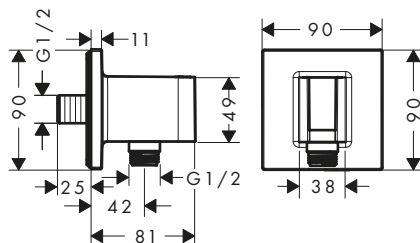

/ funzione di supporto integrata
/ corpo in metallo con alimentatore dell'acqua in plastica

/ valvola antiriflusso
/ tipo di connessione: G1/2
/ per flessibili doccia con dado conico

tondo

quadrato

softsquare