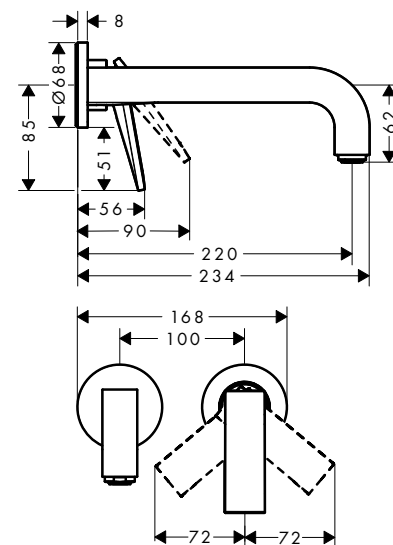

Miscelatori monocomando lavabo ad incasso a parete con rosette

Caratteristiche di tutte le varianti

/ composto da: Miscelatore monocomando lavabo ad incasso a parete, set di scarico
/ tipo di getto: getto normale
/ portata massima a 3 bar: 5 l/min

/ cartuccia in ceramica
/ adatto per caldaie istantanee
/ Set di scarico sempre aperto

/ posizionamento variabile della maniglia a destra o a sinistra, a seconda dell'installazione del corpo incasso

Sostenibilità

Tecnologie

Panoramica delle varianti

Lunghezza bocca erogazione (mm)	Versione maniglia	Superficie	Finitura	Art. Nr.	Euro
160	asta	standard	● Cromo	39113000	784,22
			● AXOR FinishPlus*	39113XXX	1.176,30
220	asta	standard	● Cromo	39116000	836,90
			● AXOR FinishPlus*	39116XXX	1.255,40
220	leva	standard	● Cromo	39121000	622,91
			● AXOR FinishPlus*	39121XXX	934,40
220	leva	taglio romboidale	● Cromo	39181000	694,75
			● AXOR FinishPlus*	39181XXX	1.042,10
⚠️ Parti obbligatorie				Art. Nr.	Euro
Corpo incasso per miscelatore monocomando lavabo ad incasso a parete				13623180	261,78

*Per ulteriori informazioni, si prega di fare riferimento alla panoramica "finiture speciali" (pagina 30)