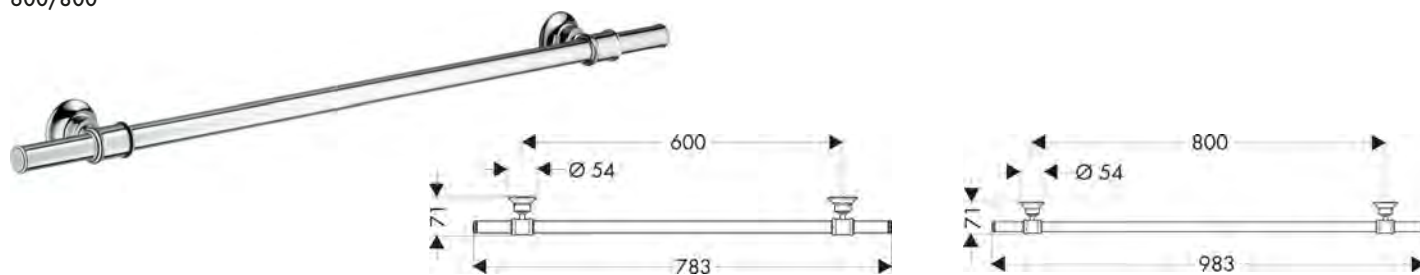

AXOR Montreux Porta asciugamani

Caratteristiche di tutte le varianti

/ attacco a parete
/ materiale: metallo

/ materiale supporto: metallo
/ con materiale di montaggio

/ diametro foro per maniglia: 6 mm
/ fissaggio nascosto

600/800

Panoramica delle varianti

Dimensioni prodotto (mm)	Finitura	Art. Nr.	Euro
600	Cromo	42060000	268,10
	Nickel Spazzolato	42060820	402,20
	AXOR FinishPlus*	42060XXX	402,20
800	Cromo	42080000	288,68
	Nickel Spazzolato	42080820	433,07
	AXOR FinishPlus*	42080XXX	433,00

AXOR Montreux Porta asciugamano

Caratteristiche

/ attacco a parete
/ materiale: metallo
/ materiale supporto: metallo

/ fisso
/ lunghezza: 433 mm
/ con materiale di montaggio

/ diametro foro per maniglia: 10 mm
/ fissaggio nascosto