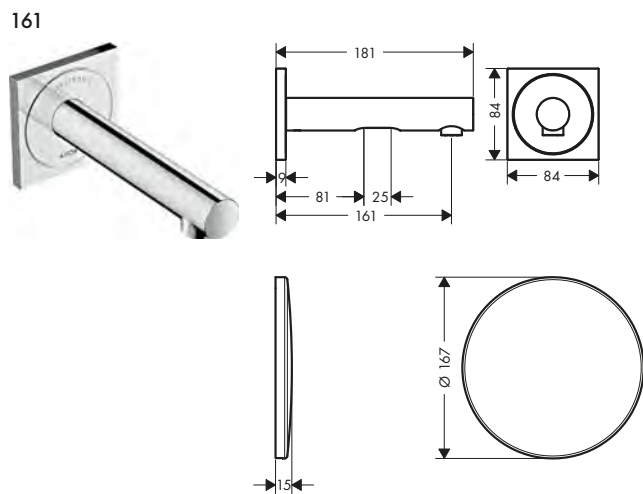

Miscelatori elettronici lavabo ad incasso a parete

Caratteristiche di tutte le varianti

/ tipo di getto: getto laminare
/ portata massima a 3 bar: 5 l/min
/ temperatura regolabile con corpo incasso
/ tecnologia con sensori ad infrarossi
/ adeguamento automatico all'ambiente del sensore ad infrarossi
/ intervallo ottico del sensore ad infrarossi regolabile (5 impostazioni)

/ allacciamento alla rete 230 V / 50 Hz
/ possibilità di attivazione del risciacquo igienico (flusso d'acqua automatico)
/ frequenza del risciacquo igienico: 24 h
/ durata risciacquo igienico: 10 s
/ risciacquo permanente attivabile (flusso dell'acqua singolo per 180 secondi, adatto alla disinfezione termica)

/ modalità pulizia: arresto dell'acqua manuale per pulizia del lavabo
/ per un funzionamento ottimale osservare una distanza minima dall'uscita centrale fino al bordo posteriore del lavabo di 140 mm

Sostenibilità

Tecnologie

Panoramica delle varianti

Lunghezza bocca erogazione (mm)	Finitura	Art. Nr.	Euro
161	● Cromo	45110000	1.080,96
	● Nickel Spazzolato	45110820	1.621,43
	● AXOR FinishPlus*	45110XXX	1.621,40
221	● Cromo	45111000	1.096,85
	● Nickel Spazzolato	45111820	1.645,28
	● AXOR FinishPlus*	45111XXX	1.645,30

⚠️ Parti obbligatorie

Corpo incasso per miscelatore elettronico lavabo ad incasso a parete

Art. Nr.	Euro
16180180	375,91