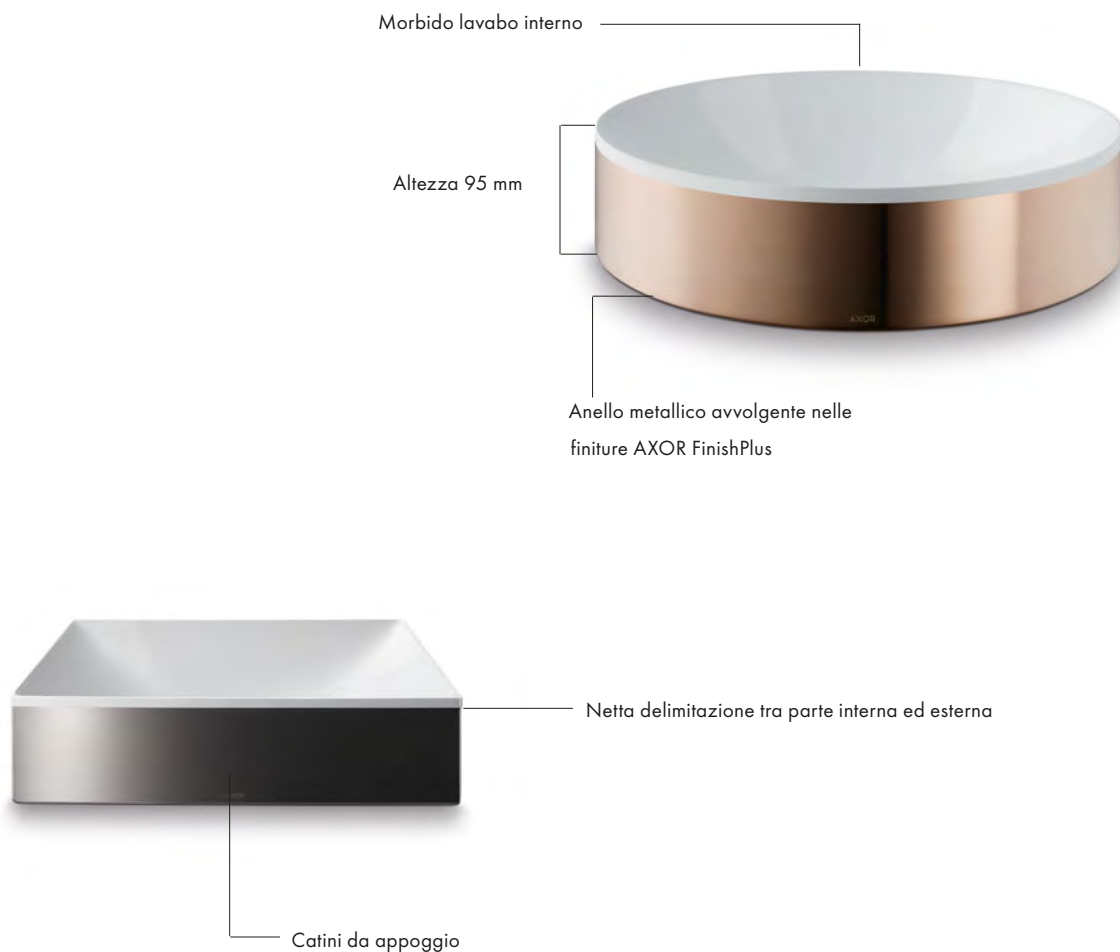

Universalità e unicità: per adattarsi al carattere di ognuno

Grazie a un design elegante e ad elementi appositamente concepiti, i lavabi e la vasca da bagno AXOR Suite, progettati dal creatore di fama mondiale Philippe Starck, portano armonia e un tocco personale in qualsiasi bagno. Ogni pezzo è realizzato con materiale Solid Surface per garantire resistenza e longevità, mentre i contorni smussati, le dimensioni ridotte e le morbide superfici interne, prive di sporgenze, assicurano un look moderno e pulito dal fascino universale. Allo stesso tempo, appositi elementi complementari – un ripiano sulla vasca da bagno, una superficie avvolgente ai lati del lavabo – consentono agli utenti di esprimere la propria individualità.

Rettilineari o circolari, i lavabi e le vasche AXOR Suite sono forme senza tempo, universali ed eleganti, caratterizzate da dimensioni ridotte e superfici interne morbide e lisce. Gli elementi appositamente rifiniti sono disponibili in Nero Opaco, Cromo o una qualsiasi delle finiture lucide o spazzolate AXOR FinishPlus.