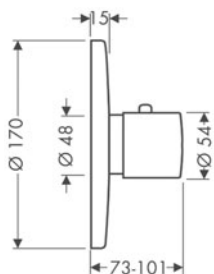

Miscelatore termostatico ad incasso ad alta portata

Caratteristiche

/ cartuccia termostatica
/ portata massima a 3 bar: 59 l/min
/ portata utenza superiore: 42 l/min

/ portata utenza inferiore: 42 l/min
/ blocco di sicurezza a 40°C
/ limitatore della temperatura regolabile

/ con isolante acustico

Tecnologie

Finitura	Art. Nr.	Euro
● Cromo	38715000	735,51
● AXOR FinishPlus*	38715XXX	1.103,30

Parti obbligatorie

AXOR iBox universal Corpo incasso

Art. Nr.	Euro
01700180	161,41

Set esterno termostatico ad incasso

Caratteristiche

/ cartuccia termostatica
/ portata massima a 3 bar: 43 l/min

/ blocco di sicurezza a 40°C
/ limitatore della temperatura regolabile

/ valvola antiriflusso
/ con isolante acustico