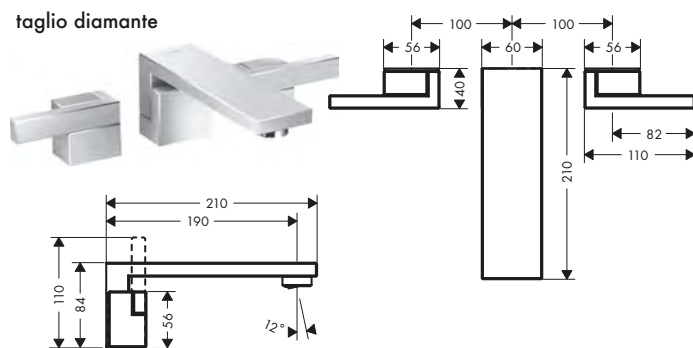

taglio diamante

Sostenibilità

Tecnologie

Panoramica delle varianti

Lunghezza bocca erogazione (mm)	Superficie	Finitura	Art. Nr.	Euro
190	standard	● Cromo	46060000	1.545,21
		● AXOR FinishPlus*	46060XXX	2.317,80

Per ulteriori informazioni su questo prodotto, vedere la pagina successiva.

*Per ulteriori informazioni, si prega di fare riferimento alla panoramica "finiture speciali" (pagina 30)