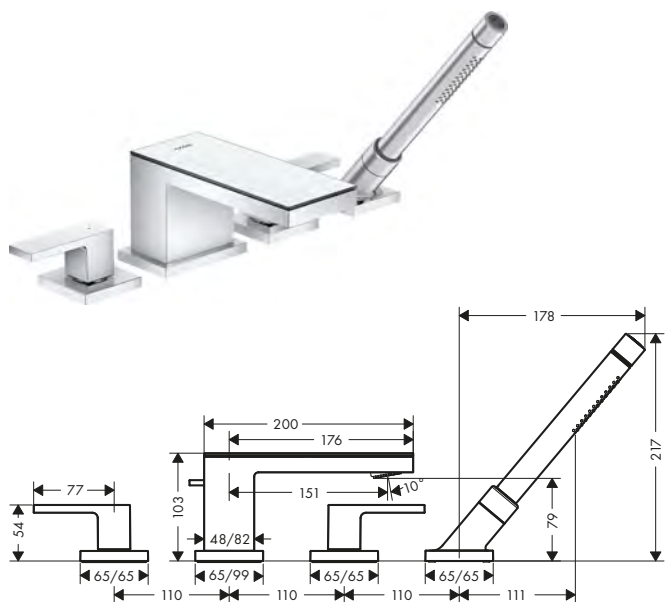

Miscelatori 4 fori bordo vasca

Caratteristiche di tutte le varianti

/ lunghezza bocca erogazione: 151 mm
/ tipo di getto miscelatore: getto normale
/ tipo di getto doccia: Rain, Mono
/ lunghezza massima di estrazione doccia: 1,10 m

/ portata massima a 3 bar: 22 l/min
/ portata bocca di erogazione vasca a 3 bar: 22 l/min
/ portata doccia a 3 bar: 16 l/min

/ con valvole in ceramica caldo/freddo con rotazione fino a 90°
/ deviatore con reimpostazione automatica
/ tipo di connessione: corpo incasso
/ installazione bordo vasca

con rivestimento