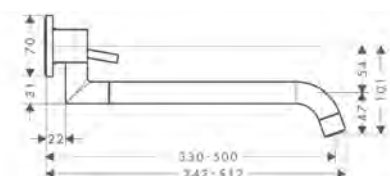

Tipi di getto

Finitura	Art. Nr.	Euro
● Cromo	38815000	728,08
● Acciaio Inox	38815800	985,78
● AXOR FinishPlus*	38815XXX	1.092,10

⚠️ Parti obbligatorie

Corpo incasso per miscelatore monocomando lavabo ad incasso a parete

Art. Nr.	Euro
13623180	261,78