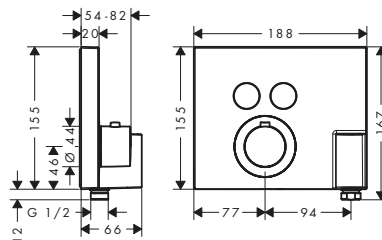

Termostatici ad incasso

Panoramica delle varianti

Forma	Finitura	Art. Nr.	Euro
softsquare	Cromo	36707000	837,01
	Cromo Nero Spazzolato	36707340	1.255,51
	Nero Opaco	36707670	1.150,25
	Nickel Spazzolato	36707820	1.255,51
	AXOR FinishPlus*	36707XXX	1.255,50

! Parti obbligatorie		Art. Nr.	Euro
	Corpo incasso	01700180	161,41

Miscelatore termostatico ad incasso square per due utenze con uscita a muro e porta doccetta

Caratteristiche

/ composto da: Termostatico, supporto doccia
/ 2 utenze
/ utilizzo contemporaneo di più utenze
/ pulsante Select per attivazione e disattivazione per 2 uscite

/ cartuccia termostatica
/ portata massima a 3 bar: 29 l/min
/ portata utenza superiore: 29 l/min
/ portata utenza inferiore: 29 l/min
/ blocco di sicurezza a 40°C

/ limitatore della temperatura regolabile
/ per flessibili doccia con dado conico
/ Il termostatico è dotato di pulsanti per il getto LargeRain e doccetta

Tecnologie

Certificati/dichiarazioni

Finitura	Art. Nr.	Euro
Cromo	36712000	1.024,91
AXOR FinishPlus*	36712XXX	1.537,40

i Questo prodotto non è disponibile nelle finiture AXOR FinishPlus spazzolate.

! Parti obbligatorie		Art. Nr.	Euro
	Corpo incasso	01700180	161,41