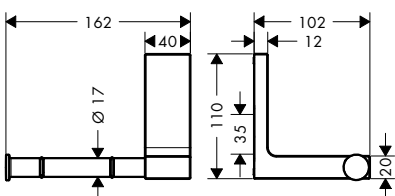

AXOR Universal Rectangular Mensola 300

Caratteristiche

/ attacco a parete
/ materiale mensola: metallo
/ lunghezza: 300 mm

/ con materiale di montaggio
/ fissaggio nascosto
/ distanza tra i fori: 200 mm

/ diametro foro per maniglia: 6 mm
/ adatto per la doccia

Finitura	Art. Nr.	Euro
Cromo	42644000	400,67
Bronzo Spazzolato	42644140	589,80
Cromo Nero Spazzolato	42644340	589,80
Nero Opaco	42644670	566,20
Nickel Spazzolato	42644820	589,80
Oro Lucido	42644990	589,80
AXOR FinishPlus*	42644XXX	601,00

AXOR Universal Rectangular Porta rotolo

Caratteristiche di tutte le varianti

/ attacco a parete
/ materiale: metallo

/ con materiale di montaggio
/ fissaggio nascosto

/ distanza tra i fori: 35 mm
/ diametro foro per maniglia: 6 mm

singolo

doppio

Panoramica delle varianti

Versione	Finitura	Art. Nr.	Euro
singolo	Cromo	42656000	166,10
	Bronzo Spazzolato	42656140	244,50
	Cromo Nero Spazzolato	42656340	244,50
	Nero Opaco	42656670	234,60
	Nickel Spazzolato	42656820	244,50
	Oro Lucido	42656990	244,50
	AXOR FinishPlus*	42656XXX	249,20