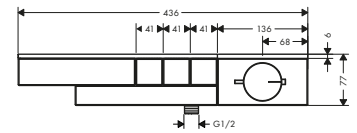

3 utenze

Sostenibilità

Tecnologie

Panoramica delle varianti

Numero di utenze	portata massima a 3 bar (l/min)	Superficie	Finitura	Art. Nr.	Euro
2 utenze	24	standard	Cromo	46240000	2.648,58
			AXOR FinishPlus*	46240XXX	3.972,90
2 utenze	24	taglio diamante	Cromo	46241000	2.913,73
			AXOR FinishPlus*	46241XXX	4.370,60
3 utenze	21	standard	Cromo	46140000	3.125,07
			AXOR FinishPlus*	46140XXX	4.687,60
3 utenze	21	taglio diamante	Cromo	46141000	3.438,00
			AXOR FinishPlus*	46141XXX	5.157,00

i Questo prodotto non è disponibile nelle finiture AXOR FinishPlus spazzolate.

Parti obbligatorie	Per	Art. Nr.	Euro
Corpo incasso per miscelatore termostatico esterno/ad incasso per 2 utenze	46240XXX 46241XXX	45442180	123,10
Corpo incasso per termostatico esterno/ad incasso per 3 utenze	46140XXX 46141XXX	45443180	143,48

*Per ulteriori informazioni, si prega di fare riferimento alla panoramica "finiture speciali" (pagina 30)