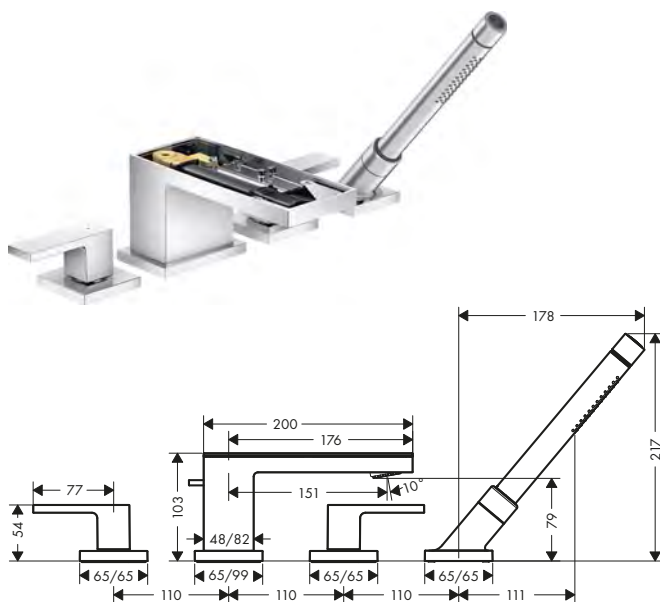

senza rivestimento

Tecnologie

Tipi di getto

Panoramica delle varianti

Lunghezza bocca erogazione (mm)	Rivestimento	Finitura	Art. Nr.	Euro
151	con rivestimento	● Cromo/Vetro a Specchio	47430000	1.861,31
		● Cromo/Vetro Nero	47430600	1.861,31
		● Nero Opaco/Vetro Nero	47430670	2.581,70
151	senza rivestimento	● Cromo	47432000	1.728,33
		● Bronzo Spazzolato	47432140	2.592,49
		● Cromo Nero Spazzolato	47432340	2.592,49
		● Nero Opaco	47432670	2.397,30
		● AXOR FinishPlus*	47432XXX	2.592,50

costituito da:		Incluso in	Codice articolo
	Rubinetteria 4 fori bordo vasca senza rivestimento	47430XXX	47432XXX
	Rivestimento 200 Vetro	47430XXX	47900XXX
	Doccetta baton 2jet	47432XXX 47430XXX	28532XXX

Parti obbligatorie		Art. Nr.	Euro
	Corpo incasso per rubinetteria 4 fori bordo vasca	15480180	994,85

Le misure all'interno dei disegni in scala sono espresse in mm. Specifiche tecniche e unità di misura sono soggette a modifiche.