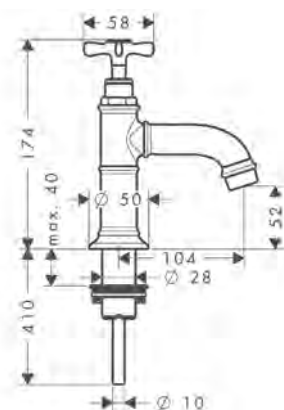

Miscelatori lavabo 2 maniglie

Panoramica delle varianti

ComfortZone	Lunghezza bocca erogazione (mm)	Altezza bocca (mm)	Set di scarico	Finitura	Art. Nr.	Euro
210	175	211	salterello	Cromo	16502000	741,93
				Nickel Spazzolato	16502820	1.112,85
				AXOR FinishPlus*	16502XXX	1.112,90
210	175	211	sempre aperto	Cromo	16506000	741,93
				Nickel Spazzolato	16506820	1.112,85
				AXOR FinishPlus*	16506XXX	1.112,90

Rubinetto 50 con maniglia a croce senza set di scarico

Caratteristiche

/ ComfortZone 50
/ lunghezza bocca erogazione: 104 mm
/ altezza bocca: 52 mm

/ variante maniglia: maniglia a croce
/ tipo di getto: getto normale
/ portata massima a 3 bar: 5 l/min

/ con valvola in ceramica 90°
/ per connessione acqua calda o fredda

Sostenibilità

Tecnologie

Finitura	Art. Nr.	Euro
Cromo	16530000	379,17
Nickel Spazzolato	16530820	568,81
AXOR FinishPlus*	16530XXX	568,80