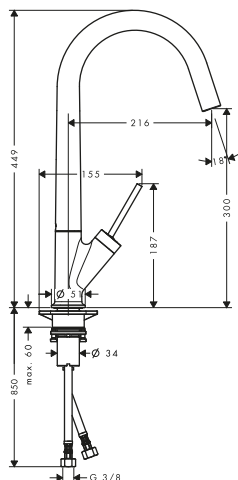

AXOR Starck Miscelatore cucina monocomando 300 con bocca d'erogazione orientabile

Caratteristiche

/ ComfortZone 300
/ angolo di rotazione regolabile a 3 scatti a 110°, 150° o 360°

/ getto normale
/ portata massima a 3 bar: 15 l/min
/ cartuccia Joystick

/ tubi flessibili di allacciamento G 3/8
/ valvola antiriflusso integrata
/ adatto per caldaie istantanee

Tecnologie

Tipi di getto

Finitura	Art. Nr.	Euro
● Cromo	10822000	612,01
● Acciaio Inox	10822800	828,35
● AXOR FinishPlus*	10822XXX	918,00

AXOR Starck Miscelatore cucina monocomando 270 con doccetta estraibile

Caratteristiche

/ ComfortZone 270
/ angolo di rotazione regolabile a due scatti a 110° o 150°
/ getto doccia, getto laminare

/ getto della doccetta regolabile con chiusura meccanica
/ supporto doccia magnetico MagFit
/ flessibile Quick-Connect
/ portata massima a 3 bar: 9 l/min

/ cartuccia Joystick
/ tubi flessibili di allacciamento G 3/8
/ valvola antiriflusso integrata
/ adatto per caldaie istantanee
/ dimensione prolunga fino a 50cm