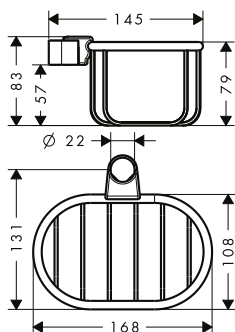

AXOR Montreux Cestello portasapone 160/83

Caratteristiche

/ con materiale di montaggio
/ adatto per il montaggio su aste a muro Unica Ø 22mm

Finitura	Art. Nr.	Euro
● Cromo	42066000	226,83
● Nickel Spazzolato	42066820	340,24
● AXOR FinishPlus*	42066XXX	340,20

AXOR Montreux Maniglia

Caratteristiche

/ attacco a parete
/ materiale: metallo
/ materiale supporto: metallo

/ lunghezza: 463 mm
/ con materiale di montaggio
/ fissaggio nascosto

/ distanza tra i fori: 280 x 170 mm