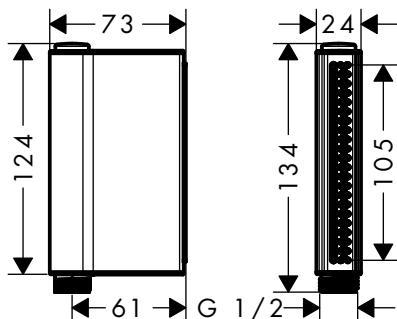

Doccetta 2jet

Caratteristiche

/ dimensione soffione: 124 x 24 mm
/ tipo di getto: Rain, getto Cascata
/ comoda scelta del getto con il pulsante Select

/ portata massima a 3 bar: 12 l/min
/ raccordo filettato G $\frac{1}{2}$
/ adatto per caldaie istantanee

/ non adatto per montaggio bordo vasca/piano piastrellato

Tecnologie

Tipi di getto

Finitura	Art. Nr.	Euro
● Cromo	45720000	199,72
● Nero Opaco	45720670	279,61
○ Bianco Opaco	45720700	274,40
● AXOR FinishPlus*	45720XXX	299,60

Doccette Baton 2jet, 1jet

Caratteristiche di tutte le varianti

/ dimensione soffione: 68 x 24 mm

/ raccordo filettato G $\frac{1}{2}$

/ adatto per caldaie istantanee