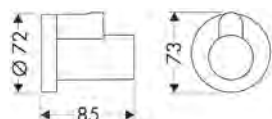

Copertura

Caratteristiche

/ per valvola angolare
/ unità imballaggio: 1 pezzo

Finitura	Art. Nr.	Euro
● Cromo	51306000	46,98
● Nero Opaco	51306670	65,73
○ Bianco Opaco	51306700	64,50
● Nickel Spazzolato	51306820	70,46
● AXOR FinishPlus*	51306XXX	70,50

Valvola angolare con raccordo di scarico G 3/8

Caratteristiche

/ composto da: valvola angolare, rivestimento
/ dimensione raccordo: G 1/2

/ dimensioni raccordo uscita: G 3/8
/ unità imballaggio: 1 pezzo