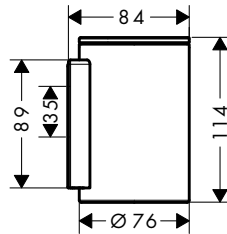

/ diametro foro per maniglia: 6 mm

Finitura	Art. Nr.	Euro
Cromo	42804000	136,55
Nero Opaco	42804670	191,16
Bianco Opaco	42804700	187,60
AXOR FinishPlus*	42804XXX	204,80

AXOR Universal Circular Piatto porta sapone
Caratteristiche