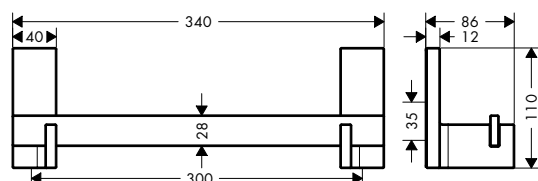

AXOR Universal Rectangular Maniglia

Caratteristiche

/ attacco a parete
/ materiale: metallo
/ lunghezza: 340 mm

/ con materiale di montaggio
/ fissaggio nascosto
/ distanza tra i fori: 300 mm

/ diametro foro per maniglia: 6 mm
/ adatto per la doccia

Finitura	Art. Nr.	Euro
Cromo	42613000	274,72
Bronzo Spazzolato	42613140	404,40
Cromo Nero Spazzolato	42613340	404,40
Nero Opaco	42613670	388,30
Nickel Spazzolato	42613820	404,40
Oro Lucido	42613990	404,40
AXOR FinishPlus*	42613XXX	412,10

AXOR Universal Rectangular Maniglia per box doccia

Caratteristiche

/ materiale: metallo
/ materiale supporto: metallo

/ con materiale di montaggio
/ spessore del vetro: 6 - 12 mm

/ diametro foro per maniglia: 6 mm
/ fissaggio nascosto