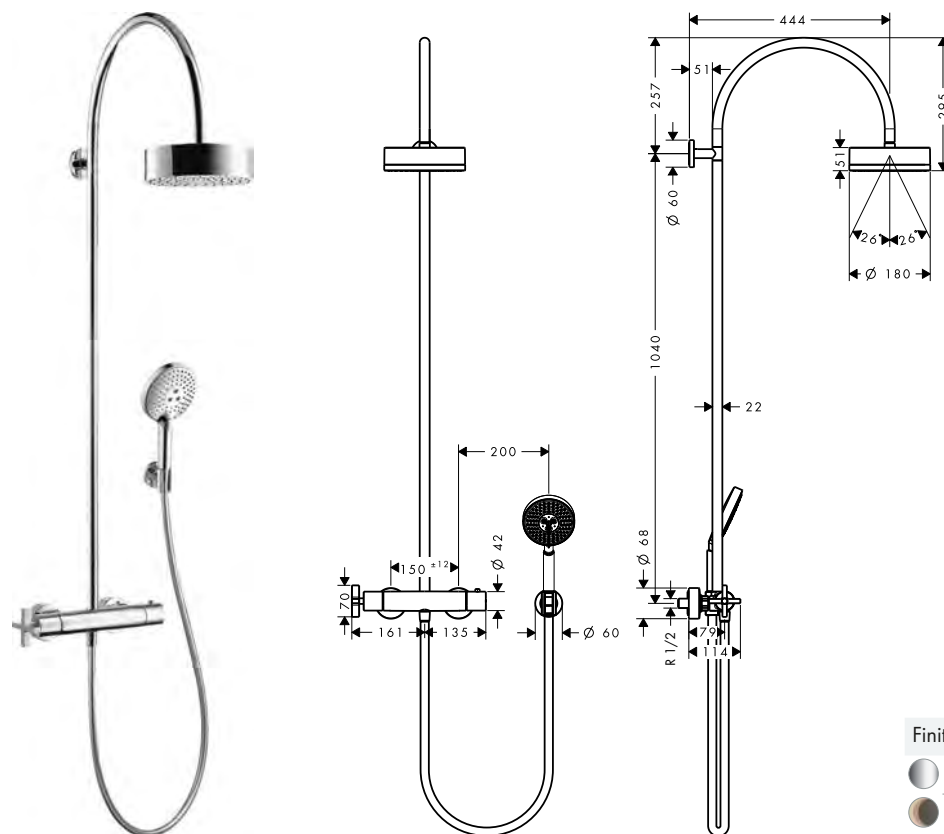

AXOR Citterio Showerpipe con miscelatore termostatico e soffione doccia 180 1jet

Caratteristiche

/ composto da: soffione doccia, doccetta, termostatico doccia, flessibile doccia, supporto doccia
/ soffione doccia AXOR Citterio
/ dimensione soffione doccia: 180 mm
/ tipo di getto soffione doccia: Rain
/ portata getto Rain (a 3 bar): 17 l/min
/ tipo di getto doccetta: RainAir, Rain, Whirl
/ portata doccetta a 3 bar: 14,9 l/min

/ Portata massima per showerpipe a 3 bar: 17 l/min
/ pressione minima in funzione: 1 bar
/ pressione massima in funzione: 10 bar
/ giunto sferico: inclinazione regolabile soffione doccia
/ diametro asta doccia: 22 mm
/ supporto a muro doccetta
/ lunghezza del braccio del soffione: 444 mm
/ termostatico AXOR Citterio

/ blocco di sicurezza a 38°C
/ limitazione acqua calda regolabile
/ comando utenze mediante maniglia girevole
/ adatto per caldaie istantanee
/ tipo di montaggio: installazione esterna
/ dimensione raccordo DN15
/ raccordo filettato G1/2
/ interasse 150 mm ± 12 mm
/ sicuro contro il riflusso
/ 2 utenze

Tipi di getto

Finitura	Art. Nr.	Euro
Cromo	39670000	2.127,06
AXOR FinishPlus*	39670XXX	3.190,60

costituito da:		Incluso in	Codice articolo
	Doccetta 120 3jet	39670XXX	26050XXX
	Supporto doccia rotondo	39670XXX	39525XXX
	Flessibile doccia 1.60 m	39670XXX	28626XXX

*Per ulteriori informazioni, si prega di fare riferimento alla panoramica "finiture speciali" (pagina 30)