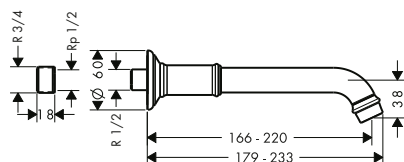

Bocca di erogazione

Caratteristiche

/ tipo di connessione: G^{3/4}
/ lunghezza bocca erogazione: 166-220 mm
/ portata massima a 3 bar: 20 l/min
/ tipo di getto: getto normale

Tecnologie

Finitura	Art. Nr.	Euro
● Cromo	16541000	288,68
● Nickel Spazzolato	16541820	433,07
● AXOR FinishPlus*	16541XXX	433,00

Miscelatori 4 fori bordo vasca

Caratteristiche di tutte le varianti

/ composto da: Rubinetteria vasca a 4 fori bordo vasca, doccetta, flessibile doccia, supporto doccia
/ lunghezza bocca erogazione: 196 mm
/ tipo di getto miscelatore: getto normale
/ tipo di getto doccetta: RainAir
/ lunghezza massima di estrazione doccetta: 1,10 m
/ portata massima a 3 bar: 20,5 l/min
/ portata bocca di erogazione vasca a 3 bar: 20,5 l/min
/ portata doccetta a 3 bar: 15 l/min
/ valvola antiriflusso
/ tipo di connessione: corpo incasso
/ installazione bordo vasca