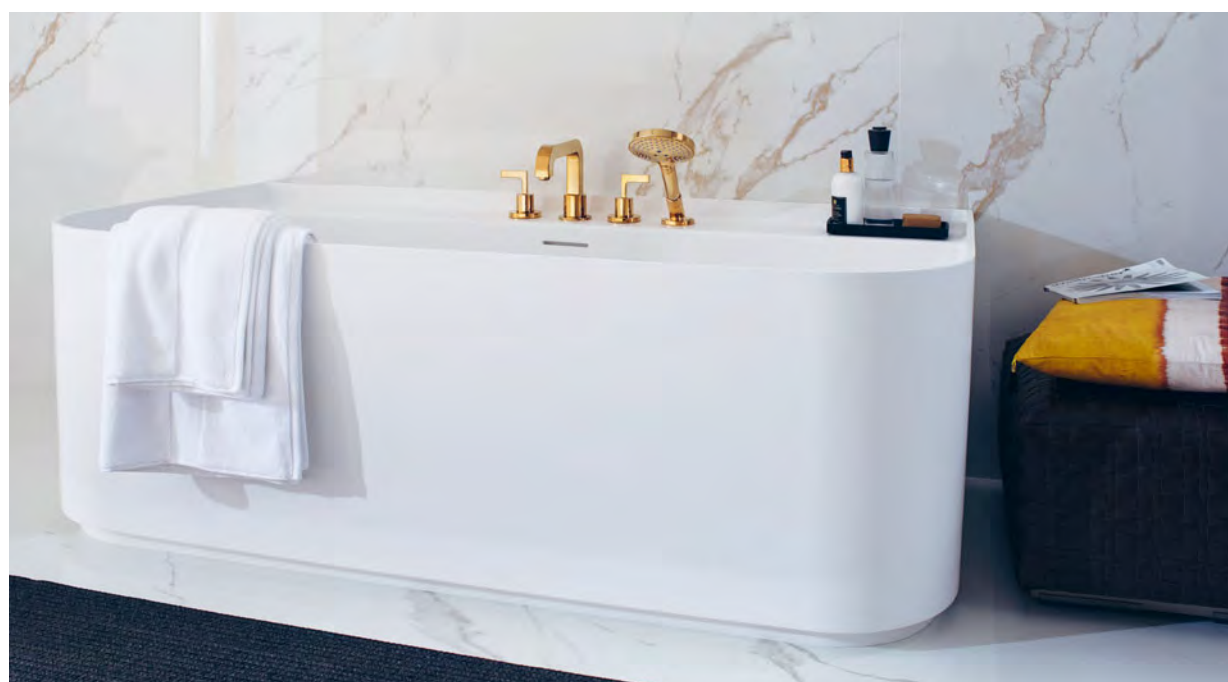

Una brillantezza senza tempo per la vasca

Il tradizionale miscelatore da vasca montato a parete con classiche maniglie a croce sottolinea il design monumentale. La precisione geometrica e la sorprendente planarità dei prodotti per lavabo e doccia continua nella vasca da bagno.

DOCGETTA 120 3JET (# 26050000)

- / Inclusa
- / Tipi di getto: Rain, RainAir e Whirl
- / Flessibile doccia incluso da 1,25 m (# 28622000)

FACILE ALTERNANZA DELLE UTENZE

Passa dalla bocca di erogazione per vasca alla doccia semplicemente tirando il deviatore

SIMBOLI CALDO/FREDDO

Le scritte a laser sottolineano l'aspetto di alta qualità

DESIGN TRADIZIONALE

Classiche maniglie a croce per il tradizionale miscelatore da vasca a parete. Disponibile anche con maniglie a leva

Per i prodotti in abbinamento, fare riferimento ai capitoli dedicati al Programma AXOR.

AXOR Docce

P.356

AXOR Accessori

P.458

AXOR Lavabi e vasche

P.510

AXOR Elettronici

P.500