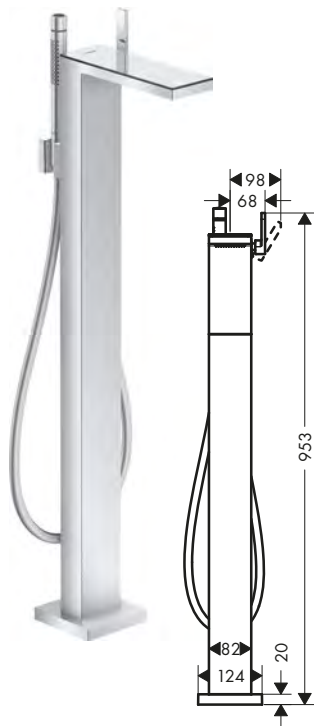

Miscelatori monocomando vasca a pavimento

Caratteristiche di tutte le varianti

/ lunghezza bocca erogazione: 196 mm
/ tipo di getto miscelatore: getto normale
/ tipo di getto doccetta: Rain, Mono
/ portata massima a 3 bar: 20 l/min

/ portata bocca di erogazione vasca a 3 bar: 20 l/min
/ portata doccetta a 3 bar: 13 l/min
/ Cartuccia in ceramica
/ limitatore della temperatura regolabile

/ deviatore con reimpostazione automatica
/ valvola antiriflusso
/ tipo di connessione: corpo incasso
/ montaggio a parete

con rivestimento