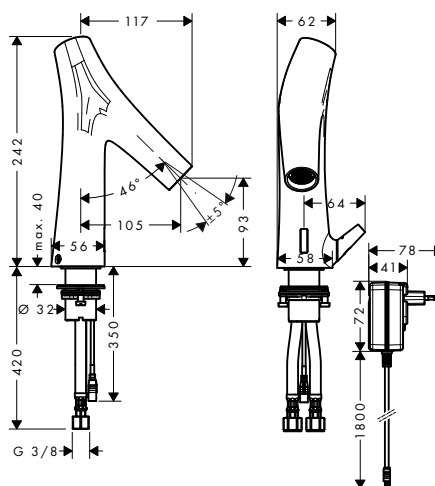

AXOR Starck Organic Miscelatori elettronici lavabo

Caratteristiche di tutte le varianti

- / ComfortZone 90
- / tipo di getto: getto doccia
- / portata massima a 3 bar: 3,5 l/min
- / con canali dell'acqua separati dal corpo in ottone
  - senza contatto con nickel e piombo
- / tecnologia con sensori ad infrarossi

- / adeguamento automatico all'ambiente del sensore ad infrarossi
- / intervallo ottico del sensore ad infrarossi regolabile (2 impostazioni)
- / tempo di funzionamento: 10 s
- / possibilità di attivazione del risciacquo igienico (flusso d'acqua automatico)

- / frequenza del risciacquo igienico: 24 h
- / durata risciacquo igienico: 10 s
- / risciacquo permanente attivabile (flusso dell'acqua singolo per 180 secondi, adatto alla disinfezione termica)
- / modalità pulizia: arresto dell'acqua manuale per pulizia del lavabo

predefinibile

regolabile

Sostenibilità

Tecnologie

Panoramica delle varianti

Alimentazione elettrica	Impostazione della temperatura	Finitura	Art. Nr.	Euro
funzionamento a batteria	predefinibile	● Cromo	12172000	935,44
		● AXOR FinishPlus*	12172XXX	1.403,20
funzionamento a batteria	regolabile	● Cromo	12171000	1.027,97
		● AXOR FinishPlus*	12171XXX	1.542,00
allacciamento alla rete	predefinibile	● Cromo	12174000	1.027,97
		● AXOR FinishPlus*	12174XXX	1.542,00
allacciamento alla rete	regolabile	● Cromo	12173000	1.130,58
		● AXOR FinishPlus*	12173XXX	1.695,90

*Per ulteriori informazioni, si prega di fare riferimento alla panoramica "finiture speciali" (pagina 30)