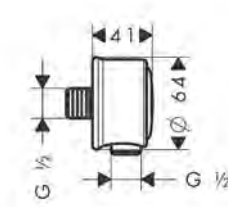

Finitura	Art. Nr.	Euro
● Cromo	16884000	49,63
● Nickel Spazzolato	16884820	74,39
● AXOR FinishPlus*	16884XXX	74,40

Uscite a muro con valvola antiriflusso

Caratteristiche di tutte le varianti

/ tipo di connessione: DN15

/ collegamento tubo flessibile DN15

/ con valvola antiriflusso