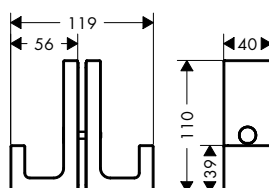

AXOR Universal Rectangular Maniglia

Caratteristiche

/ attacco a parete
/ materiale: metallo
/ lunghezza: 340 mm

/ con materiale di montaggio
/ fissaggio nascosto
/ distanza tra i fori: 300 mm

/ diametro foro per maniglia: 6 mm
/ adatto per la doccia

Finitura	Art. Nr.	Euro
Cromo	42613000	274,72
Bronzo Spazzolato	42613140	404,40
Cromo Nero Spazzolato	42613340	404,40
Nero Opaco	42613670	388,30
Nickel Spazzolato	42613820	404,40
Oro Lucido	42613990	404,40
AXOR FinishPlus*	42613XXX	412,10

AXOR Universal Rectangular Maniglia per box doccia

Caratteristiche

/ materiale: metallo
/ materiale supporto: metallo

/ con materiale di montaggio
/ spessore del vetro: 6 - 12 mm

/ diametro foro per maniglia: 6 mm
/ fissaggio nascosto

Finitura	Art. Nr.	Euro
Cromo	42639000	240,38
Bronzo Spazzolato	42639140	353,90
Cromo Nero Spazzolato	42639340	353,90
Nero Opaco	42639670	339,80
Nickel Spazzolato	42639820	353,90
Oro Lucido	42639990	353,90
AXOR FinishPlus*	42639XXX	360,60

AXOR Universal Rectangular Porta asciugamani

Caratteristiche di tutte le varianti

/ attacco a parete
/ materiale: metallo

/ con materiale di montaggio
/ diametro foro per maniglia: 6 mm

600/800

Per ulteriori informazioni su questo prodotto, vedere la pagina successiva.

*Per ulteriori informazioni, si prega di fare riferimento alla panoramica "finiture speciali" (pagina 30)