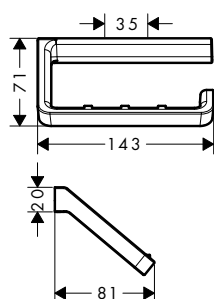

senza rivestimento