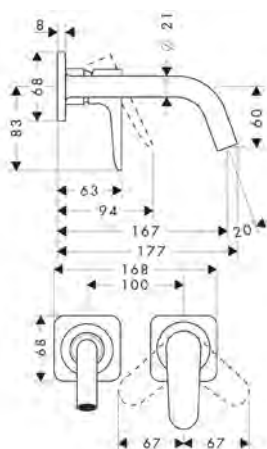

Miscelatori monocomando lavabo ad incasso a parete con rosette

Caratteristiche di tutte le varianti

/ composto da: Miscelatore monocomando lavabo ad incasso a parete, set di scarico
/ variante maniglia: maniglia a leva
/ tipo di getto: getto normale

/ portata massima a 3 bar: 5 l/min
/ cartuccia in ceramica
/ limitatore della temperatura regolabile
/ adatto per caldaie istantanee

/ Set di scarico sempre aperto
/ posizionamento variabile della maniglia a destra o a sinistra, a seconda dell'installazione del corpo incasso

167