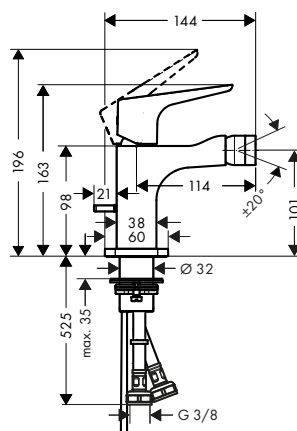

maniglia a leva