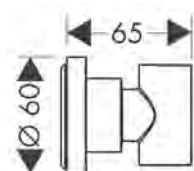

Finitura	Art. Nr.	Euro
● Cromo	39525000	122,59
● AXOR FinishPlus*	39525XXX	183,90

Miscelatore termostatico vasca esterno

Caratteristiche

/ lunghezza bocca erogazione 180 mm
/ 2 utenze
/ cartuccia termostatica, valvola d'arresto/
deviatore
/ tipo di getto miscelatore: getto normale
/ portata massima a 3 bar: 21 l/min

/ portata bocca di erogazione vasca a 3 bar:
21 l/min
/ portata doccia a 3 bar: 17 l/min
/ pressione minima in funzione: 1 bar
/ pressione massima in funzione: 10 bar
/ blocco di sicurezza a 40°C

/ limitatore della temperatura regolabile
/ valvola antiriflusso
/ con isolante acustico
/ interasse: 150 mm ± 12 mm