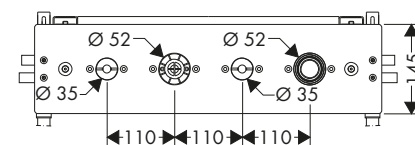

Corpo incasso per miscelatore termostatico esterno/ad incasso per 2 utenze

Caratteristiche

/ montaggio con isolamento acustico

/ profondità minima di montaggio: 46 mm

/ profondità massima di montaggio: 74 mm