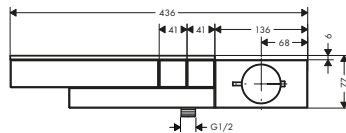

Set porter

Panoramica delle varianti

Numero di getti	Tipi di getto	portata massima a 3 bar (l/min)	Pressione minima (bar)	Superficie	Finitura	Art. Nr.	Euro
2	Rain, Mono	16,2	1	taglio diamante	Cromo	46521000	707,59
					AXOR FinishPlus*	46521XXX	1.061,40

i Questo prodotto non è disponibile nelle finiture speciali spazzolate.

costituito da:	Incluso in	Codice articolo
AXOR Starck Flessibile doccia effetto metallico 1.25 m con dadi cilindrici	46520XXX 46521XXX	28282XXX

Termostatici ad incasso/montaggio esterno

Caratteristiche di tutte le varianti

- / utilizzo contemporaneo di più utenze
- / a seconda della portata e del tipo di installazione, riduzione della portata del 50% circa
- / cartuccia termostatica
- / blocco di sicurezza a 40°C
- / limitatore della temperatura regolabile
- / valvola antiriflusso
- / ripiano in vetro di sicurezza
- / superficie ripiano: vetro grigio smerigliato

2 utenze