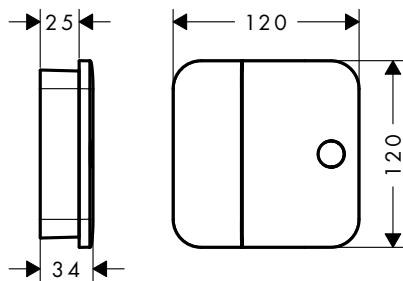

Valvola d'arresto ad incasso

Caratteristiche

/ apertura e chiusura ergonomica con pulsante
Select

/ tipo di connessione: corpo incasso
/ 1 utenza

/ materiale: metallo

Tecnologie

Finitura	Art. Nr.	Euro
Cromo	45771000	399,75
Nero Opaco	45771670	559,84
Bianco Opaco	45771700	549,40
AXOR FinishPlus*	45771XXX	599,60

⚠️ Parti obbligatorie

Corpo incasso per valvola d'arresto ad incasso

Art. Nr.	Euro
45770180	259,23