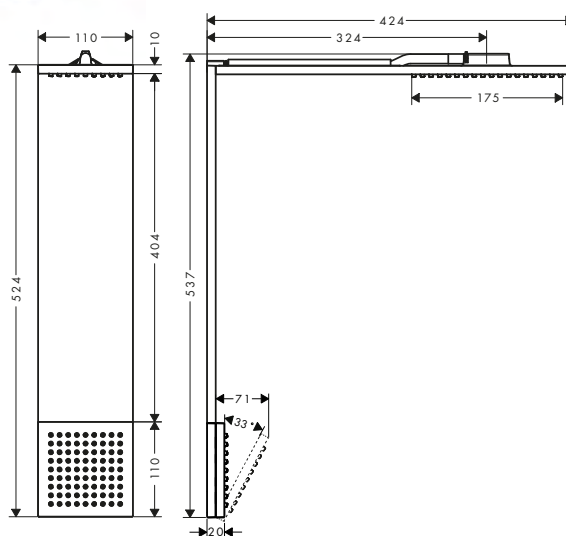

Tecnologie

Tipi di getto

Panoramica delle varianti

Dimensione soffione	lunghezza braccio doccia (mm)	Numero di getti	Tipi di getto	portata massima a 3 bar (l/min)	Pressione minima (bar)	Finitura	Art. Nr.	Euro
250/250	370	2	PowderRain, Intense PowderRain	21,6	1,8	● Cromo	12594000	2.700,00
						● Nero Opaco	12594670	3.780,00
						● AXOR FinishPlus*	12594XXX	4.050,00
110/220	324	1	PowderRain	17	2,5	● Cromo	12593000	2.052,00
						● Nero Opaco	12593670	2.872,80
						● AXOR FinishPlus*	12593XXX	3.078,00

Le misure all'interno dei disegni in scala sono espresse in mm. Specifiche tecniche e unità di misura sono soggette a modifiche.