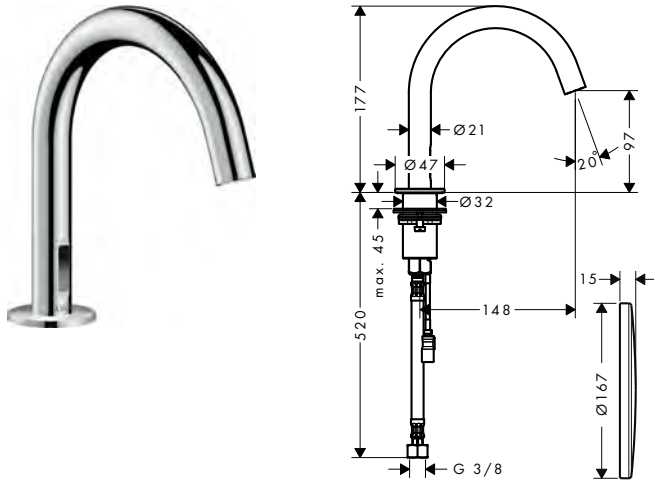

Miscelatore lavabo elettronico con regolazione di temperatura 230 V

Caratteristiche

- / ComfortZone 100
- / lunghezza bocca erogazione: 148 mm
- / tipo di getto: getto normale
- / portata massima a 3 bar: 3,5 l/min
- / temperatura regolabile con corpo incasso
- / adatto per caldaie istantanee
- / tecnologia con sensori ad infrarossi

- / adeguamento automatico all'ambiente del sensore ad infrarossi
- / intervallo ottico del sensore ad infrarossi regolabile (2 impostazioni)
- / allacciamento alla rete 230 V / 50 Hz
- / tempo di funzionamento: 10 s
- / possibilità di attivazione del risciacquo igienico (flusso d'acqua automatico)

- / frequenza del risciacquo igienico: 24 h
- / durata risciacquo igienico: 10 s
- / risciacquo permanente attivabile (flusso dell'acqua singolo per 180 secondi, adatto alla disinfezione termica)
- / modalità pulizia: arresto dell'acqua manuale per pulizia del lavabo

Sostenibilità

Tecnologie

Finitura	Art. Nr.	Euro
● Cromo	38010000	1.162,98
● Nero Opaco	38010670	1.627,95
● Bianco Opaco	38010700	1.597,60
● Nickel Spazzolato	38010820	1.744,48
● AXOR FinishPlus*	38010XXX	1.744,50

i Questo prodotto non è disponibile nelle finiture speciali Oro Rosso e Cromo Nero.

Parti obbligatorie	Art. Nr.	Euro
AXOR Uno Corpo incasso per miscelatore elettronico lavabo	16182180	295,00

Miscelatori monocomando bidet

Caratteristiche di tutte le varianti

- / composto da: miscelatore monocomando bidet, set di scarico
- / lunghezza bocca erogazione: 124 mm
- / altezza bocca: 93 mm

- / con bocca d'erogazione fissa
- / rompigitto a giunto snodato
- / tipo di getto: getto normale
- / portata massima a 3 bar: 5 l/min

- / cartuccia in ceramica
- / limitatore della temperatura regolabile
- / adatto per caldaie istantanee
- / salterello G 1/4