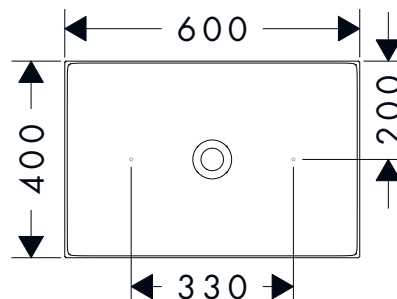

400/400

600/400

Le misure all'interno dei disegni in scala sono espresse in mm. Specifiche tecniche e unità di misura sono soggette a modifiche.

AXOR Suite Lavabi & vasche da bagno Catini

Panoramica delle varianti