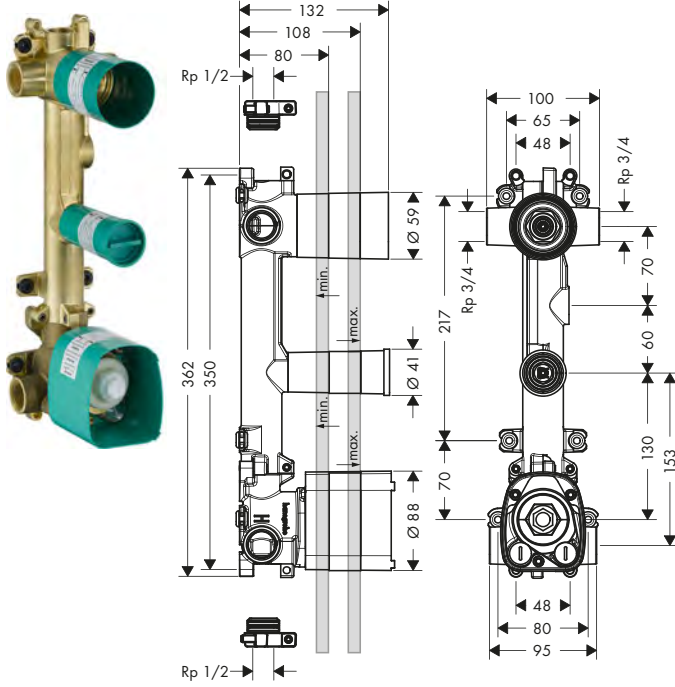

Corpi incasso per termostatico 380/120 ad incasso

Caratteristiche di tutte le varianti

/ utilizzo contemporaneo di più utenze
/ portata con flusso libero: 59 l/min
/ montaggio orizzontale o verticale

/ montaggio con isolamento acustico

/ serve contemporaneamente per il convogliamento dell'acqua e per il corretto posizionamento in fase di montaggio

2 utenze