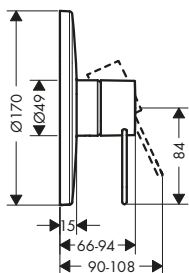

Miscelatori monocomando doccia da esterno

Panoramica delle varianti

Versione maniglia	Finitura	Art. Nr.	Euro
staffa	Cromo	38621000	492,48
	Nickel Spazzolato	38621820	738,77
	AXOR FinishPlus*	38621XXX	738,70
zero	Cromo	45600000	492,48
	Nickel Spazzolato	45600820	738,77
	AXOR FinishPlus*	45600XXX	738,70

Miscelatori monocomando doccia ad incasso

Caratteristiche di tutte le varianti

/ portata massima a 3 bar: 29 l/min
/ cartuccia in ceramica

/ limitatore della temperatura regolabile
/ con isolante acustico

/ adatto per caldaie istantanee

maniglia a staffa