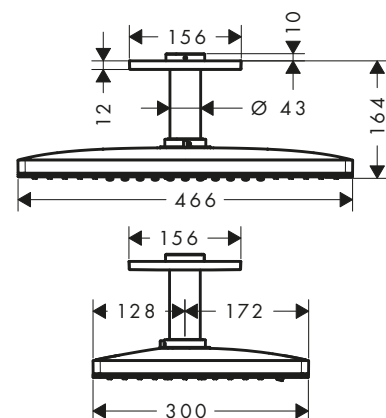

2 tipi di getto