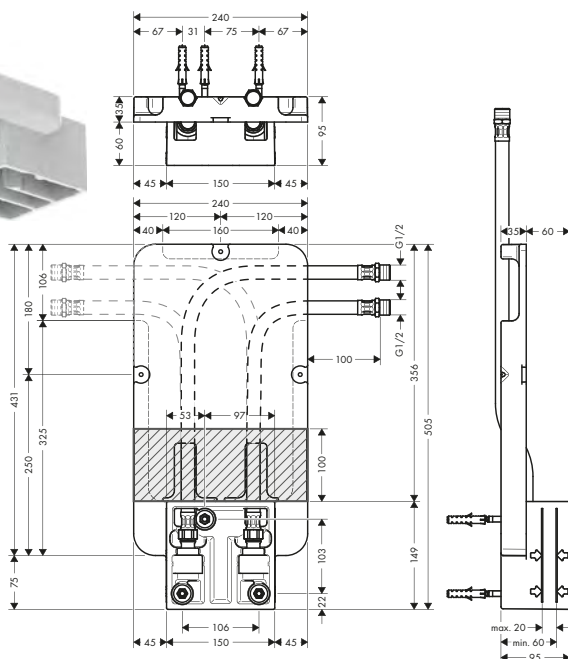

Corpi incasso

Corpo incasso per soffione doccia senza braccio

Caratteristiche

/ La ServiceCard assieme al filtro e al riduttore di portata può essere rimossa per facilitare le

operazioni di pulizia / fissaggio a soffitto

/ profondità minima di montaggio: 60 mm
/ profondità massima di montaggio: 80 mm

Certificates/declarations

Art. Nr.	Euro
35363180	124,62

Corpo incasso per soffione doccia con fissaggio a soffitto

Caratteristiche

/ fissaggio a soffitto

/ contiene una guaina di polistirolo come compensatore durante l'installazione

/ profondità minima di montaggio: 50 mm
/ profondità massima di montaggio: 125 mm