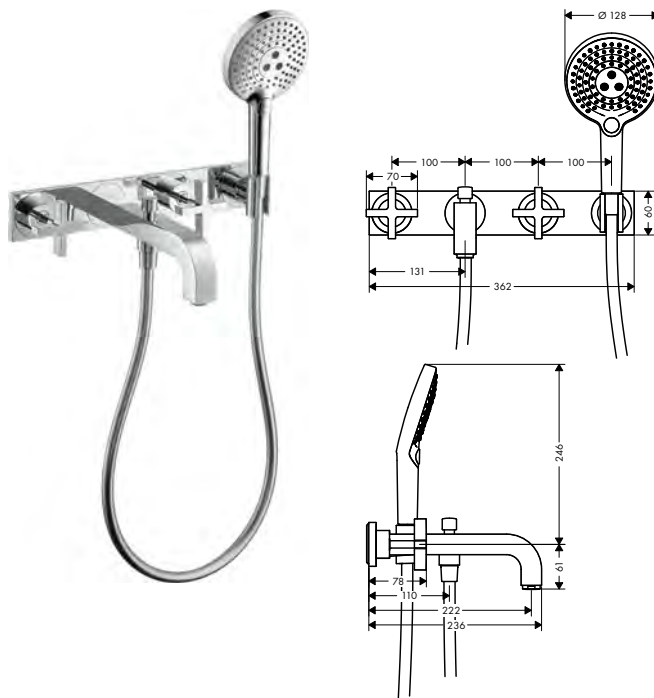

maniglia a croce

Panoramica delle varianti

Lunghezza bocca erogazione (mm)	Versione maniglia	Finitura	Art. Nr.	Euro
222	leva	● Cromo	39442000	1.483,15
		● AXOR FinishPlus*	39442XXX	2.224,70
222	croce	● Cromo	39441000	1.483,15
		● AXOR FinishPlus*	39441XXX	2.224,70

costituito da:		Incluso in	Codice articolo
	AXOR ShowerSolutions Doccetta 120 3jet	39442XXX 39441XXX	26050XXX
	Flessibile doccia 1.25 m	39442XXX 39441XXX	28622XXX
	AXOR Citterio Supporto doccia rotondo	39442XXX 39441XXX	39525XXX

⚠ Parti obbligatorie		Art. Nr.	Euro
	Corpo incasso per rubinetteria 3 fori lavabo ad incasso a parete	10303180	279,31