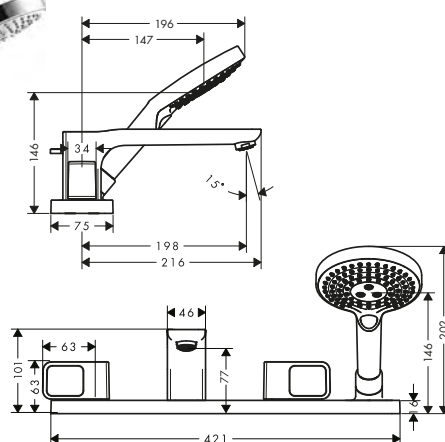

/ lunghezza massima di estrazione doccetta: 1,10 m
/ portata massima a 3 bar: 22 l/min
/ con valvole in ceramica caldo/freddo con rotazione fino a 90°

/ deviatore con reimpostazione automatica
/ valvola antiriflusso
/ tipo di connessione: corpo incasso
/ installazione bordo vasca