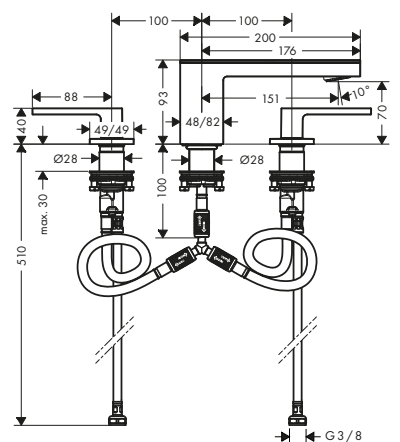

Miscelatori lavabo 3 fori

Caratteristiche di tutte le varianti

/ variante maniglia: maniglia a leva
/ tipo di getto: PowderRain
/ portata massima a 3 bar: 5 l/min

/ con valvole in ceramica caldo/freddo con rotazione fino a 90°
/ con canali dell'acqua separati dal corpo in ottone - senza contatto con nickel e piombo

/ adatto per caldaie istantanee
/ piletta push-open G 1 1/4

70 con rivestimento