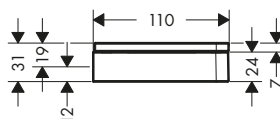

Finitura	Art. Nr.	Euro
Cromo	42803000	176,19
Nero Opaco	42803670	242,11
AXOR FinishPlus*	42803XXX	264,30