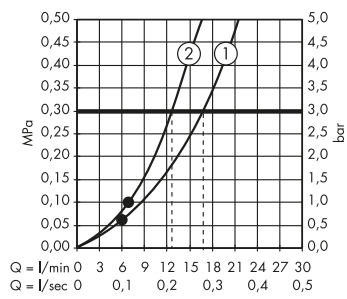

Modulo doccia 120/120
a incasso square
10651000

- ① Rain
- ② RainAir