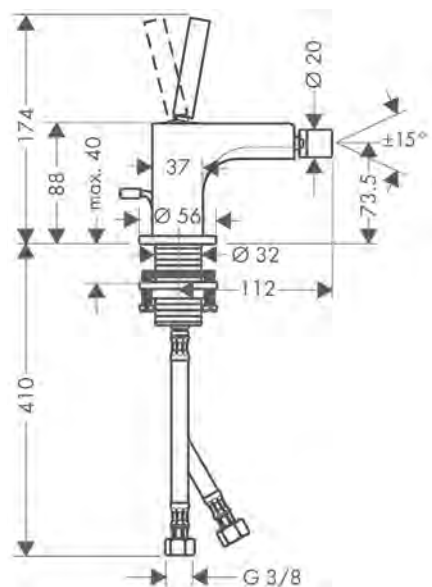

taglio romboidale

Panoramica delle varianti

Lunghezza bocca erogazione (mm)	Altezza bocca (mm)	Versione maniglia	Superficie	Finitura	Art. Nr.	Euro
112	74	asta	standard	● Cromo	39210000	769,24
				● AXOR FinishPlus*	39210XXX	1.153,90
110	73	leva	standard	● Cromo	39214000	610,99
				● AXOR FinishPlus*	39214XXX	916,50
112	73	leva	taglio romboidale	● Cromo	39201000	658,48
				● AXOR FinishPlus*	39201XXX	987,70

*Per ulteriori informazioni, si prega di fare riferimento alla panoramica "finiture speciali" (pagina 30)