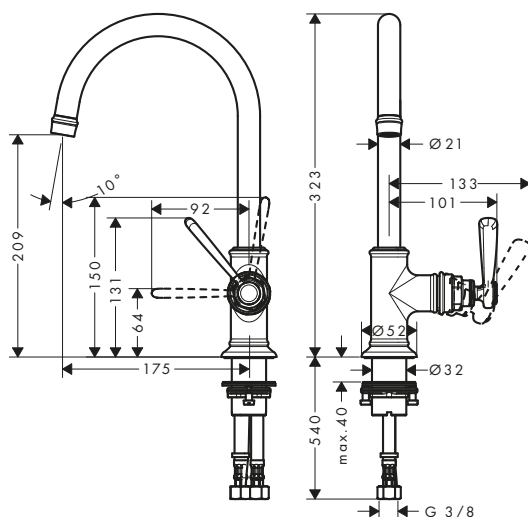

Sostenibilità

Tecnologie

Panoramica delle varianti

ComfortZone	Lunghezza bocca erogazione (mm)	Altezza bocca (mm)	Set di scarico	Finitura	Art. Nr.	Euro
210	175	209	salterello	● Cromo ● Nickel Spazzolato ● AXOR FinishPlus*	16517000 16517820 16517XXX	635,45 953,38 953,20

Le misure all'interno dei disegni in scala sono espresse in mm. Specifiche tecniche e unità di misura sono soggette a modifiche.