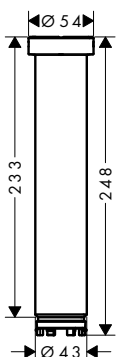

Placca distanziale 230 mm per attacco a soffitto soffione doccia

Caratteristiche

/ unità imballaggio: 1 pezzo
/ dimensione: 230 mm