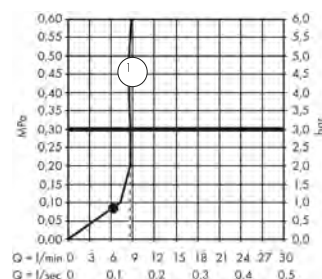

Soffione doccia 75 1jet EcoSmart con braccio doccia
48490820

- ① PowderRain

Funzione attiva a partire da • I livelli di consumo sono stati misurati all'atto pratico con il miscelatore/la valvola a incasso associati.