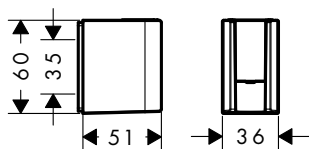

Finitura	Art. Nr.	Euro
Cromo	45721000	84,48
Nickel Spazzolato	45721820	126,71
AXOR FinishPlus*	45721XXX	126,70