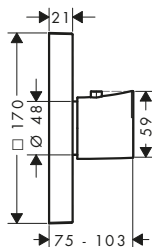

Termostatici alta pressione ad incasso

Caratteristiche di tutte le varianti

/ cartuccia termostatica
/ portata massima a 3 bar: 59 l/min

/ blocco di sicurezza a 40°C
/ limitatore della temperatura regolabile

/ con isolante acustico

170/170