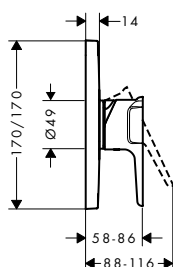

Miscelatore monocomando doccia ad incasso

Caratteristiche

- / portata massima a 3 bar: 29 l/min
- / cartuccia in ceramica
- / limitatore della temperatura regolabile
- / con isolante acustico
- / adatto per caldaie istantanee