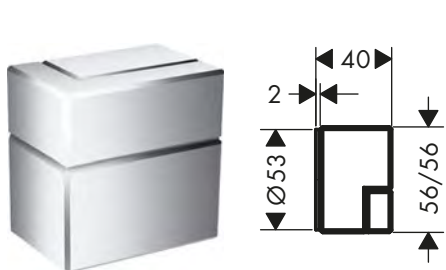

Panoramica delle varianti

Valvole d'arresto ad incasso

Caratteristiche di tutte le varianti

/ tipo di connessione: DN15/DN20
/ 1 utenza