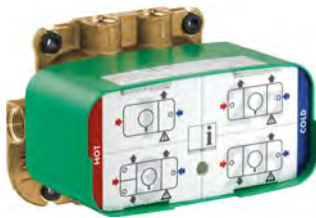

Certificati/dichiarazioni

Art. Nr.	Euro
45710180	381,72

*Per ulteriori informazioni, si prega di fare riferimento alla panoramica "finiture speciali" (pagina 30)