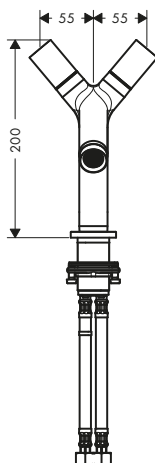

Miscelatori monocomando lavabo con maniglia a leva

Panoramica delle varianti

Comfort-Zone	Lunghezza bocca erogazione (mm)	Altezza bocca (mm)	Set di scarico	CoolStart	Da catino	portata massima a 3 bar (l/min)	Finitura	Art. Nr.	Euro
100	103	95	salterello	■	-	3,5	● Cromo	10007000	320,07
							● AXOR FinishPlus*	10007XXX	480,10
100	103	95	salterello	-	-	5	● Cromo	10001000	320,07
							● AXOR FinishPlus*	10001XXX	480,10
100	103	95	sempre aperto	-	-	5	● Cromo	10003000	320,07
							● AXOR FinishPlus*	10003XXX	480,10
250	107	248	sempre aperto	-	■	5	● Cromo	10103000	465,68
							● AXOR FinishPlus*	10103XXX	698,50

i 10003XXX Questo prodotto è disponibile nella finitura speciale Oro Rosso Lucido solo tramite richiesta AXOR Signature.

Rubinetteria monoforo a due maniglie 80

Caratteristiche

/ composto da: miscelatore lavabo 2 maniglie, set di scarico
/ ComfortZone 80
/ lunghezza bocca erogazione: 105 mm

/ altezza bocca: 75 mm
/ variante maniglia: maniglia a cilindro
/ tipo di getto: getto normale
/ portata massima a 3 bar: 5 l/min

/ cartuccia caldo/freddo a rotazione di 180°
/ adatto per caldaie istantanee
/ salterello G 1 1/4

Sostenibilità

Tecnologie

Finitura	Art. Nr.	Euro
● Cromo	10030000	716,97
● AXOR FinishPlus*	10030XXX	1.075,50

i Questo prodotto è disponibile nella finitura speciale Oro Rosso Lucido solo tramite richiesta AXOR Signature.