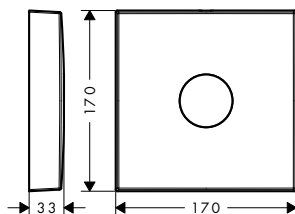

Finitura	Art. Nr.	Euro
Cromo	14966000	81,93
AXOR FinishPlus*	14966XXX	122,90