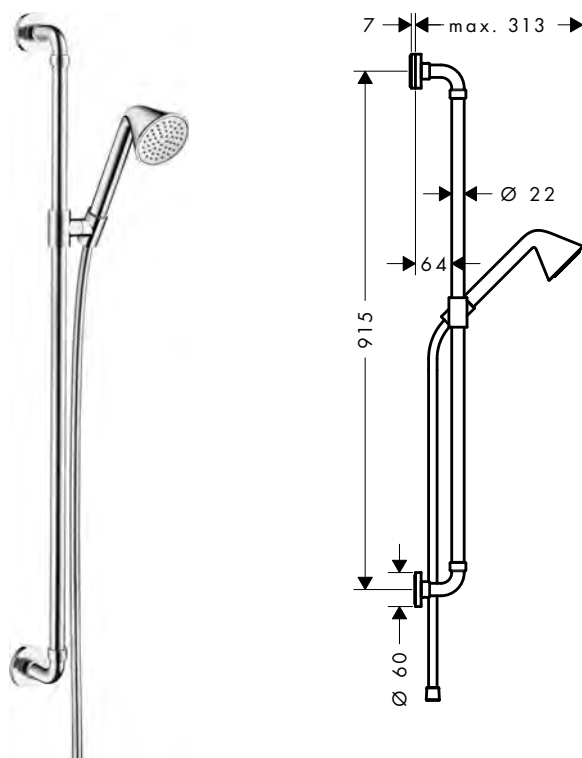

Set doccia 0.90 m con doccetta 85 ljet EcoSmart

Caratteristiche

/ composto da: doccetta, asta doccia, flessibile doccia, cursore
/ dimensione soffione: 85 mm
/ tipo di getto: Rain

/ supporto per tubo flessibile doccia con dado conico
/ portata massima a 3 bar: 9 l/min
/ montaggio a parete: vite di fissaggio
/ supporti parete in metallo

/ tubo profilo: tondo
/ diametro asta doccia: 22 mm
/ distanza tra i fori 915 mm
/ cuscinetto per evitare la torsione del flessibile

Sostenibilità

Tecnologie

Tipi di getto

Finitura	Art. Nr.	Euro
● Cromo	26023000	466,60
● AXOR FinishPlus*	26023XXX	699,90

costituito da:		Incluso in	Codice articolo
	Doccetta 85 ljet	26023XXX	26025XXX
	Flessibile doccia 1.60 m	26023XXX	28626XXX

*Per ulteriori informazioni, si prega di fare riferimento alla panoramica "finiture speciali" (pagina 30)