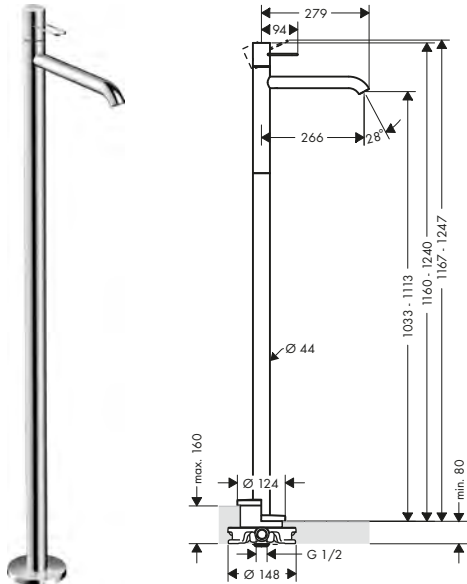

Miscelatori lavabo 3 fori

Panoramica delle varianti

ComfortZone	Lunghezza bocca erogazione (mm)	Altezza bocca bocca (mm)	Tipi di getto	Set di scarico	Versione maniglia	Finitura	Art. Nr.	Euro
200	183	201	getto laminare	salterello	zero	Cromo Nickel Spazzolato AXOR FinishPlus*	45133000 45133820 45133XXX	711,47 1.067,20 1.067,20

Miscelatori monocomando lavabo a pavimento

Caratteristiche di tutte le varianti

/ portata massima a 3 bar: 5 l/min
/ cartuccia in ceramica

/ limitatore della temperatura regolabile
/ adatto per caldaie istantanee

maniglia a staffa