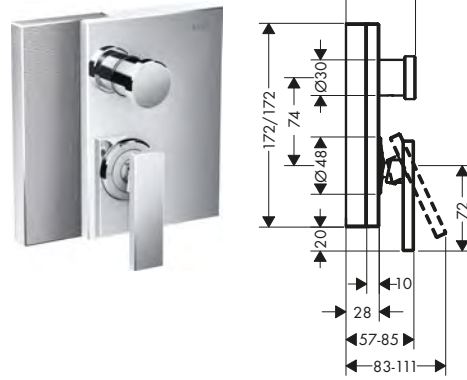

/ limitatore della temperatura regolabile
/ deviatore con reimpostazione automatica
/ con isolante acustico
/ adatto per caldaie istantanee

/ tipo di connessione: corpo incasso
/ a parete

taglio diamante