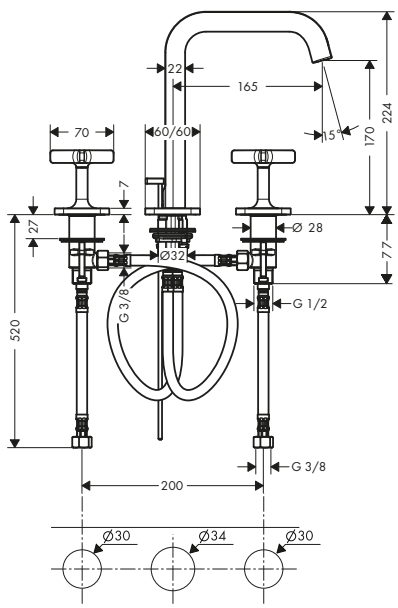

Sostenibilità

Tecnologie

Finitura	Art. Nr.	Euro
● Cromo	36108000	763,64
● Nero Opaco	36108670	1.049,37
● AXOR FinishPlus*	36108XXX	1.145,50