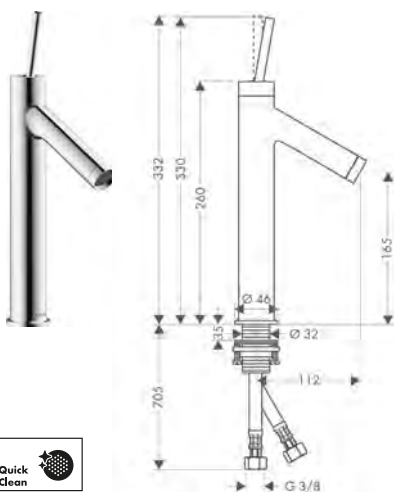

/ cartuccia in ceramica
/ adatto per caldaie istantanee

90

170

250

Sostenibilità

Tecnologie

Panoramica delle varianti

ComfortZone	Lunghezza bocca erogazione (mm)	Altezza bocca (mm)	Set di scarico	Da catino	Finitura	Art. Nr.	Euro
90	112	89	salterello	-	● Cromo ● AXOR FinishPlus*	10111000 10111XXX	583,28 874,90
90	112	89	sempre aperto	-	● Cromo ● AXOR FinishPlus*	10117000 10117XXX	583,28 874,90
170	112	165	sempre aperto	■	● Cromo ● AXOR FinishPlus*	10123000 10123XXX	671,72 1.007,60
250	112	250	sempre aperto	■	● Cromo ● AXOR FinishPlus*	10129000 10129XXX	892,34 1.338,50