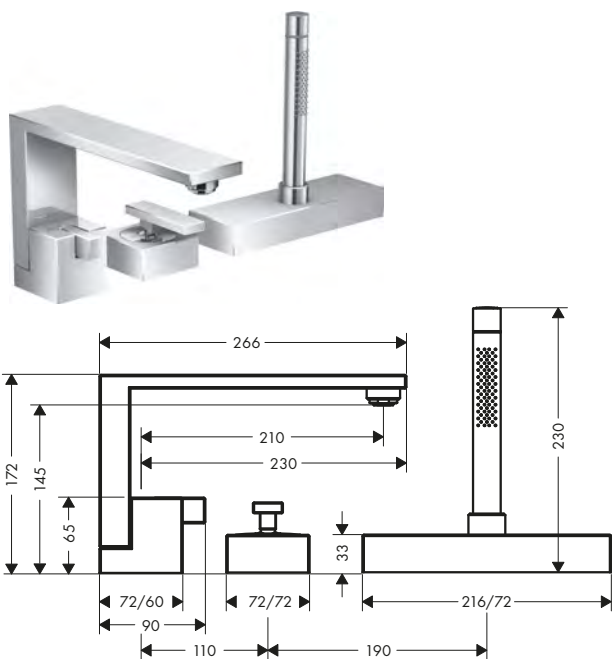

Miscelatori monocomando vasca ad incasso

Panoramica delle varianti

Superficie	portata massima a 3 bar (l/min)	Finitura	Art. Nr.	Euro
standard	28	● Cromo	46450000	1.191,92
		● AXOR FinishPlus*	46450XXX	1.787,90
taglio diamante	28	● Cromo	46451000	1.311,35
		● AXOR FinishPlus*	46451XXX	1.967,00

i Questo prodotto non è disponibile nelle finiture speciali spazzolate.

Parti obbligatorie	Art. Nr.	Euro
AXOR iBox universal Corpo incasso	01700180	161,41

Rubinetteria 3 fori bordo vasca

Caratteristiche di tutte le varianti

- / composto da: Miscelatore monocomando 3 fori bordo vasca, doccetta baton, supporto doccia
- / lunghezza bocca erogazione: 210 mm
- / tipo di getto miscelatore: getto normale
- / tipo di getto doccetta: Rain, Mono
- / lunghezza massima di estrazione doccetta: 1,45 m
- / portata massima a 3 bar: 20 l/min
- / portata bocca di erogazione vasca a 3 bar: 20 l/min
- / portata doccetta a 3 bar: 9 l/min
- / cartuccia in ceramica
- / limitatore della temperatura regolabile
- / valvola antiriflusso
- / adatto per caldaie istantanee
- / tipo di connessione: corpo incasso
- / installazione bordo vasca
- / rimovibile per la manutenzione in qualsiasi momento