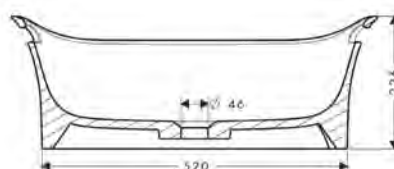

/ senza troppopieno
/ senza ripiano
/ senza set di scarico

/ abbinabile solo a miscelatori lavabo senza salterello
/ tipo di montaggio: integrato

Finitura	Art. Nr.	Euro
<input type="radio"/> Bianco	11300000	1.750,74