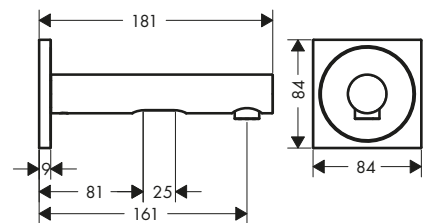

AXOR Uno Miscelatori elettronici lavabo ad incasso a parete

Caratteristiche di tutte le varianti

/ tipo di getto: getto laminare
/ portata massima a 3 bar: 5 l/min
/ temperatura regolabile con corpo incasso
/ tecnologia con sensori ad infrarossi
/ adeguamento automatico all'ambiente del sensore ad infrarossi
/ intervallo ottico del sensore ad infrarossi regolabile (5 impostazioni)

/ allacciamento alla rete 230 V / 50 Hz
/ possibilità di attivazione del risciacquo igienico (flusso d'acqua automatico)
/ frequenza del risciacquo igienico: 24 h
/ durata risciacquo igienico: 10 s
/ risciacquo permanente attivabile (flusso dell'acqua singolo per 180 secondi, adatto alla disinfezione termica)

/ modalità pulizia: arresto dell'acqua manuale per pulizia del lavabo
/ per un funzionamento ottimale osservare una distanza minima dall'uscita centrale fino al bordo posteriore del lavabo di 140 mm

161