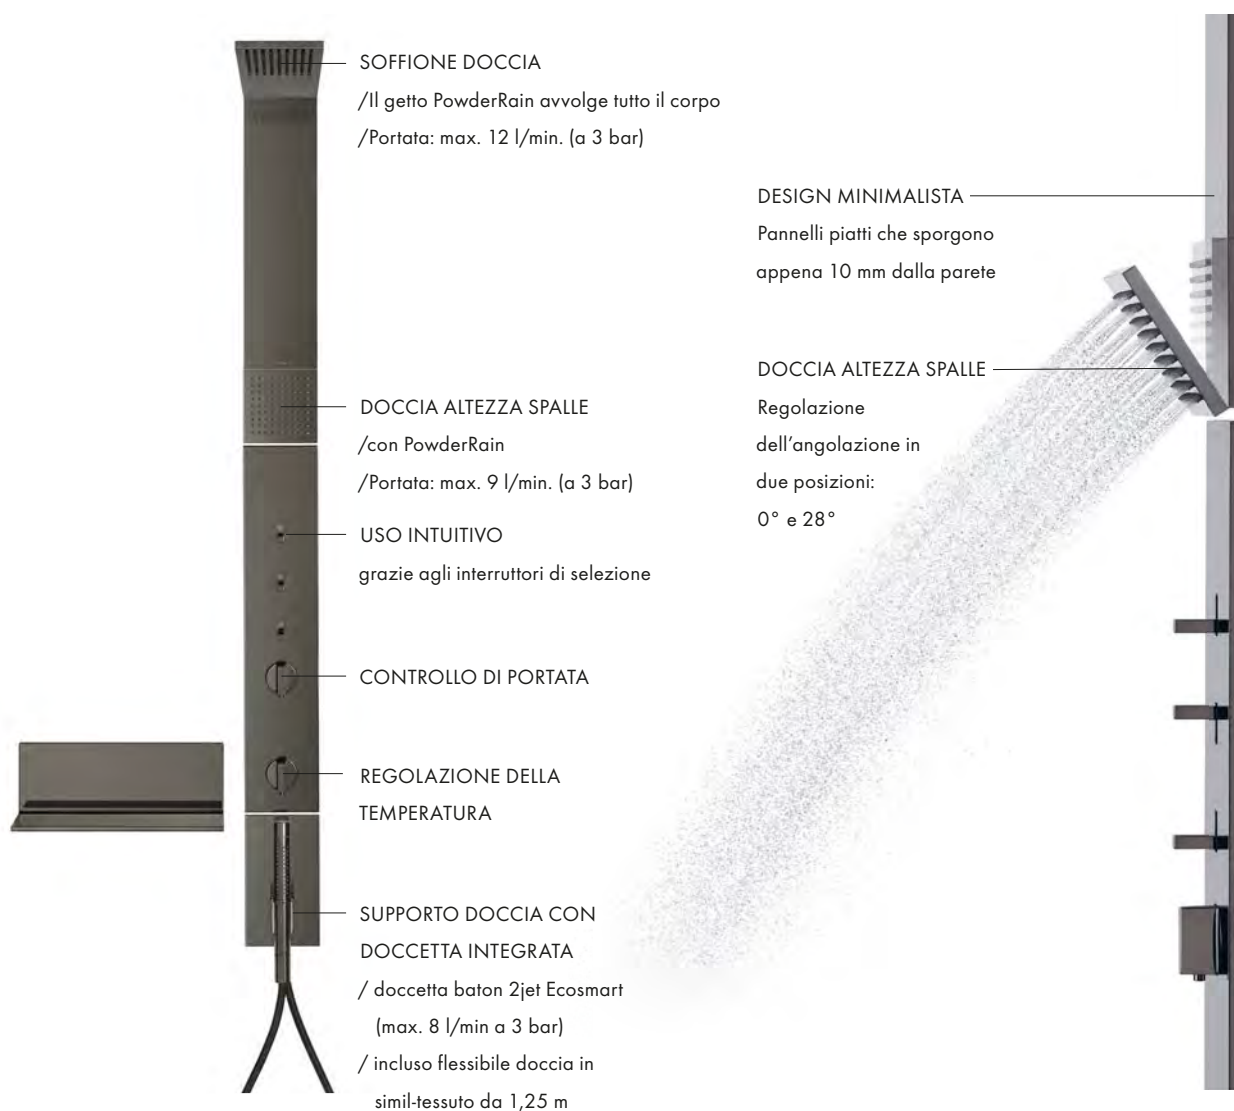

Un connubio di innovazione e design

Il programma vanta superfici eleganti e piatte e profili ultrasottili in una composizione architettonica che offre nuove possibilità di espressione individuale. Che si tratti di un pannello doccia all-in-one o di una composizione di moduli personalizzata, AXOR ShowerComposition offre prestazioni eccezionali, tra cui l'avvolgente getto PowderRain per i soffioni doccia e le docce ad altezza spalle PowderRain con regolazione dell'angolazione. AXOR ShowerComposition fornisce il massimo dei servizi utilizzando il minimo dei materiali.

AXOR ShowerComposition vanta un design minimale e rettilineo: la ridotta profondità del soffione e dei pannelli verticali (che sporgono solo 10 mm dalla parete) è controbilanciata dalla loro generosa larghezza. Versatile e semplice da installare, il programma AXOR ShowerComposition è disponibile in varie configurazioni e in tutte le esclusive finiture AXOR FinishPlus, incluso Nero Opaco.