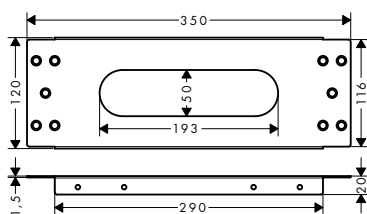

Base per il montaggio su bordo piastrellato

Caratteristiche

/ dimensione: 350 x 120 mm

Art. Nr.	Euro
28014000	93,54

Staffe di montaggio per piastra di montaggio per bordo piastrellato

Caratteristiche

/ altezza massima di montaggio: 750 mm

/ altezza minima di montaggio: 400 mm

/ unità imballaggio: 2 pezzi