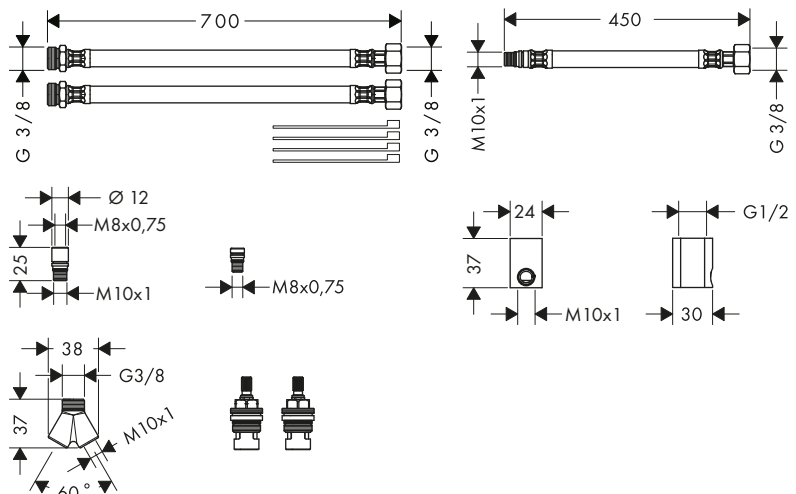

Conessioni per rubinetteria 3 fori

Caratteristiche

/ lunghezza dei tubi 700 mm
/ per il posizionamento libero di bocca e maniglie