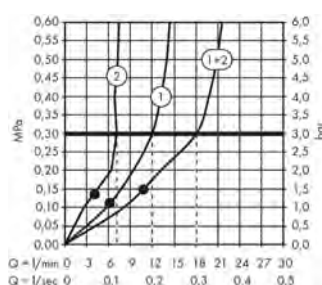

- / Tutto in uno: controllo preciso di tutte le utenze mediante un modulo termostatico centrale con Tecnologia Select
- / Con tecnologia EcoSmart per consumi idrici ed energetici ridotti
- / Facilità di pulizia grazie a QuickClean e al soffione doccia rimovibile: i residui di calcare sugli ugelli si rimuovono semplicemente strofinandoli
- / Innovativa combinazione dei getti Rain (anello esterno) e PowderRain (anello interno)

Prodotti

Soffione doccia 280 2jet con braccio doccia

48492820

Corpo incasso per soffione doccia

2jet con braccio doccia

35361180

Soffione doccia 75 1jet EcoSmart con braccio doccia

48490820

Modulo termostatico a incasso per 3 utenze

45713820

Doccetta 75 1jet EcoSmart

48651820

Unità porter

45723820

Flessibile doccia da 1,25 m effetto metallico

28282820

Valvola d'arresto a incasso

45771820

Mensola

42844820

Diagrammi di flusso

Soffione doccia 280 2jet con braccio doccia
48492820

- ① Rain
- ② PowderRain