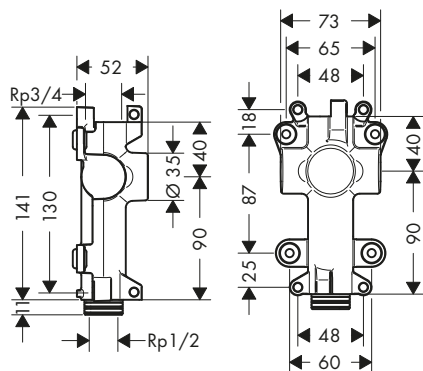

Corpi incasso

Corpo incasso per mensola 120/120 ad incasso

Caratteristiche

/ se collegato direttamente serve contemporaneamente per la conduzione dell'acqua e per il corretto posizionamento per il montaggio In combinazione con: art. 40872000