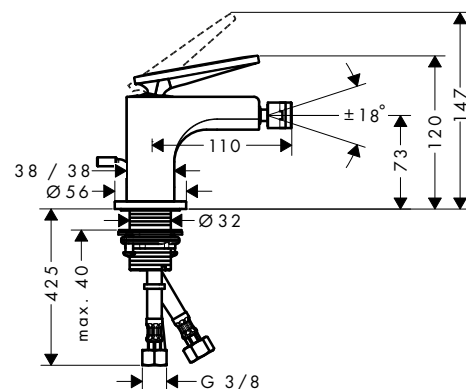

taglio romboidale

Panoramica delle varianti

Lunghezza bocca erogazione (mm)	Altezza bocca (mm)	Versione maniglia	Superficie	Finitura	Art. Nr.	Euro
112	74	asta	standard	● Cromo	39210000	769,24
				● AXOR FinishPlus*	39210XXX	1.153,90
110	73	leva	standard	● Cromo	39214000	610,99
				● AXOR FinishPlus*	39214XXX	916,50
112	73	leva	taglio romboidale	● Cromo	39201000	658,48
				● AXOR FinishPlus*	39201XXX	987,70

*Per ulteriori informazioni, si prega di fare riferimento alla panoramica "finiture speciali" (pagina 30)