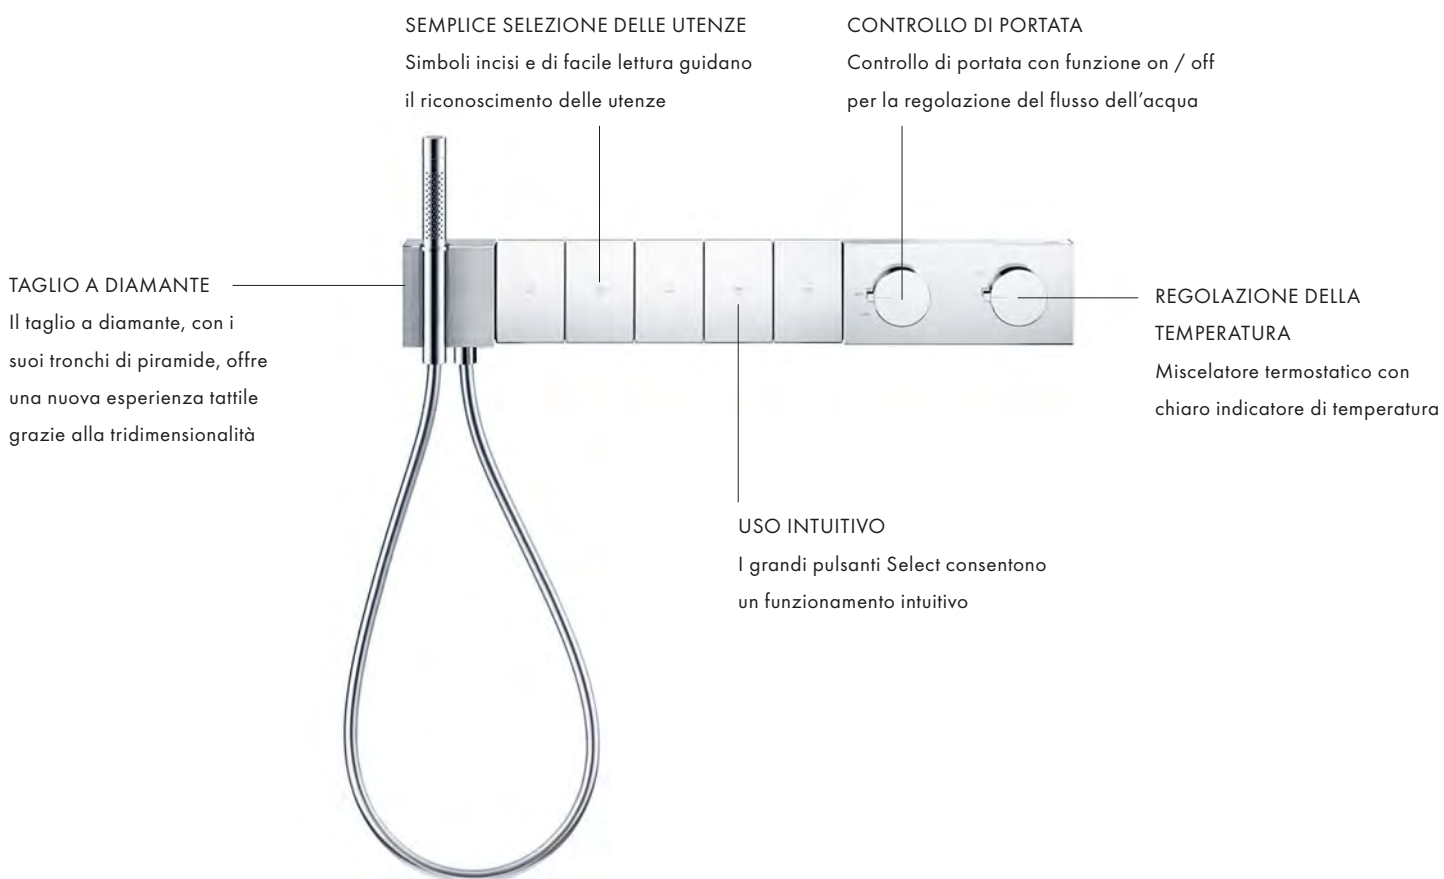

DESTRA: una linea viene fresata fino a cinque volte, per realizzare un taglio a diamante.

SINISTRA, IN ALTO E IN BASSO: utilizzando una punta di diamante si ottiene una brillante sfaccettatura con un angolo preciso di 45°.

Brillantezza e massima precisione in un miscelatore

I miscelatori AXOR Edge innalzano l'esclusività a un nuovo livello: le superfici a specchio sono una caratteristica distintiva della collezione. Per ottenere questa brillantezza è necessaria la massima precisione di produzione, in modo che la luce si infranga perfettamente sulla superficie del miscelatore. Ecco perché viene utilizzata una diamantatrice: crea sfaccettature sulle superfici e sui bordi del miscelatore con precisione micrometrica, generando un affascinante gioco di luci e ombre. Proprio questi dettagli precisi - la meticolosa sfaccettatura a 45° e l'innovativo taglio a diamante tridimensionale - trasformano il miscelatore in un vero gioiello.

Più libertà di movimento e massimo comfort nella vasca grazie alla tecnologia innovativa

Adatto per l'installazione
a bordo vasca

Il flessibile viene protetto da ostacoli
esterni e scorre senza fare rumore