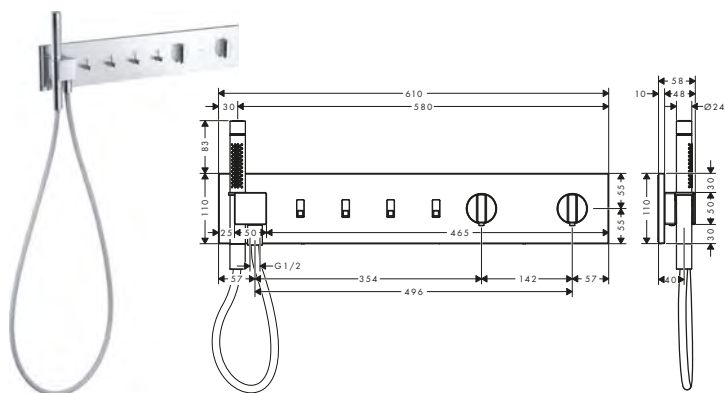

4 utenze

Sostenibilità

Tecnologie

Tipi di getto

Le misure all'interno dei disegni in scala sono espresse in mm. Specifiche tecniche e unità di misura sono soggette a modifiche.