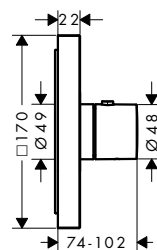

Mensole

Caratteristiche di tutte le varianti

/ adatto per installazione orizzontale o verticale del corpo incasso
/ materiale telaio: puro ottone

/ materiale mensola: metallo
/ con materiale di montaggio
/ fissaggio nascosto

/ distanza tra i fori: 72 mm
/ diametro foro per maniglia: 6 mm

240/120

120/120

Panoramica delle varianti

Dimensioni prodotto (mm)	Finitura	Art. Nr.	Euro
240/120	● Cromo	40873000	663,57
	● AXOR FinishPlus*	40873XXX	995,40
120/120	● Cromo	40872000	550,06
	● AXOR FinishPlus*	40872XXX	825,10

Termostatici alta pressione ad incasso

Caratteristiche di tutte le varianti

/ cartuccia termostatica
/ portata massima a 3 bar: 59 l/min

/ portata utenza superiore: 42 l/min
/ portata utenza inferiore: 42 l/min

/ blocco di sicurezza a 40°C
/ limitatore della temperatura regolabile

tondo

quadrato

softsquare

Tecnologie

Panoramica delle varianti

Forma	Finitura	Art. Nr.	Euro
tondo	● Cromo	36721000	555,46
	● Nickel Spazzolato	36721820	833,34
	● AXOR FinishPlus*	36721XXX	833,20
quadrato	● Cromo	36718000	555,46
	● AXOR FinishPlus*	36718XXX	833,20
softsquare	● Cromo	36711000	555,46
	● AXOR FinishPlus*	36711XXX	833,20

Per ulteriori informazioni su questo prodotto, vedere la pagina successiva.

*Per ulteriori informazioni, si prega di fare riferimento alla panoramica "finiture speciali" (pagina 30)