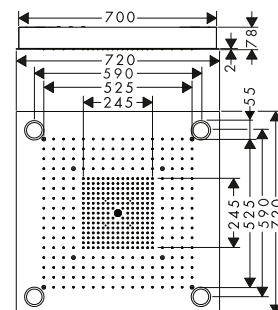

720/720

Tecnologie

Tipi di getto

Per ulteriori informazioni su questo prodotto, vedere la pagina successiva.

*Per ulteriori informazioni, si prega di fare riferimento alla panoramica "finiture speciali" (pagina 30)