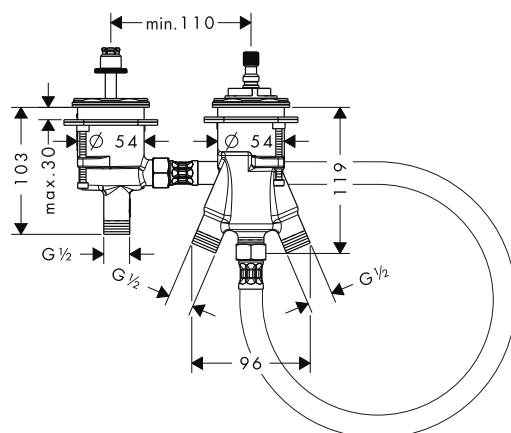

Corpo incasso per rubinetteria 3 fori bordo vasca

Caratteristiche

/ adatto a una bocca d'erogazione per vasca
posizionata a distanza

/ raccordo filettato: G $\frac{1}{2}$
/ portata utenza superiore: 31 l/min

/ portata utenza inferiore: 31 l/min