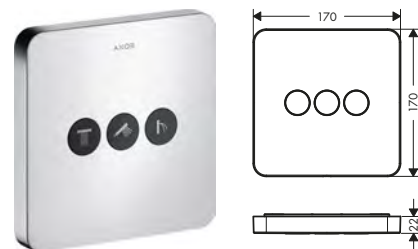

softsquare

Tecnologie

Panoramica delle varianti

Forma	Finitura	Art. Nr.	Euro
tondo	● Cromo	36727000	555,46
	● Nickel Spazzolato	36727820	833,34
	● AXOR FinishPlus*	36727XXX	833,20
quadrato	● Cromo	36717000	555,46
	● AXOR FinishPlus*	36717XXX	833,20
softsquare	● Cromo	36773000	555,46
	● Nero Opaco	36773670	763,33
	● AXOR FinishPlus*	36773XXX	833,20

⚠️ Parti obbligatorie

Corpo incasso

Art. Nr. 01700180
Euro 161,41

Termostatici ad incasso

Caratteristiche di tutte le varianti

/ 1 utenza
/ Pulsante Select per controllo di 1 utenza
/ cartuccia termostatica

/ portata massima a 3 bar: 26 l/min
/ blocco di sicurezza a 40°C
/ limitatore della temperatura regolabile

/ Il termostatico è dotato di pulsante On/Off