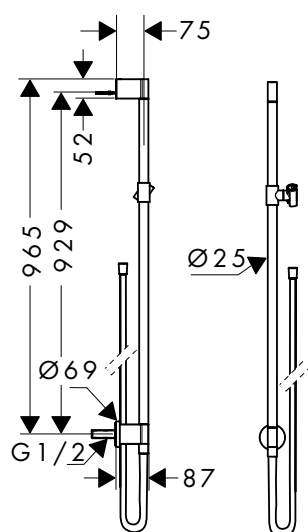

Asta doccia con fissaggio a parete

Caratteristiche

/ composto da: asta doccia, cursore, uscita a muro, flessibile doccia
/ cuscinetto per evitare la torsione del flessibile
/ dado del flessibile: per flessibili doccia con dado conico

/ lunghezza tubo: 965 mm
/ diametro asta doccia: 25 mm
/ tubo profilo: tondo
/ distanza tra i fori: 929 mm
/ cursore doccia in metallo

/ cursore regolabile
/ supporti parete in metallo

Finitura	Art. Nr.	Euro
Cromo	48792000	308,66
Nero Opaco	48792670	432,16
Bianco Opaco	48792700	424,10
AXOR FinishPlus*	48792XXX	463,00

costituito da:

Flessibile doccia 1.60 m

Incluso in

48792XXX

Codice articolo

28626XXX

Flessibile doccia effetto metallico 1.60 m con dadi cilindrici

48792XXX

28286XXX