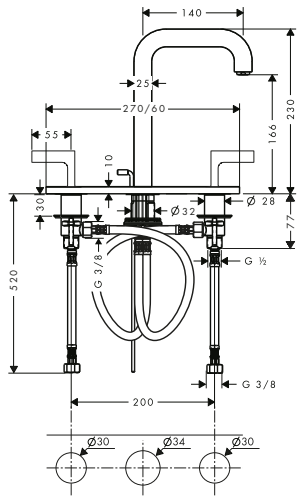

Miscelatori lavabo 3 fori con piastra

Caratteristiche di tutte le varianti

/ composto da: Rubinetteria a 3 fori lavabo, set di scarico
/ ComfortZone 170

/ lunghezza bocca erogazione: 140 mm
/ altezza bocca: 166 mm
/ tipo di getto: getto normale

/ portata massima a 3 bar: 5 l/min
/ adatto per caldaie istantanee
/ salterello G 1/4

maniglia a leva