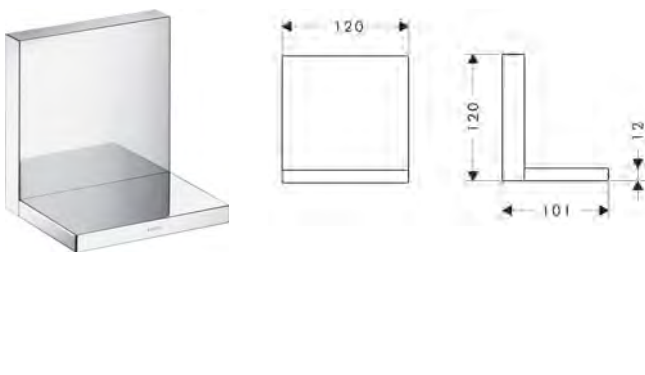

120/120

Panoramica delle varianti

Dimensioni prodotto (mm)	Finitura	Art. Nr.	Euro
240/120	● Cromo	40873000	663,57
	● AXOR FinishPlus*	40873XXX	995,40
120/120	● Cromo	40872000	550,06
	● AXOR FinishPlus*	40872XXX	825,10