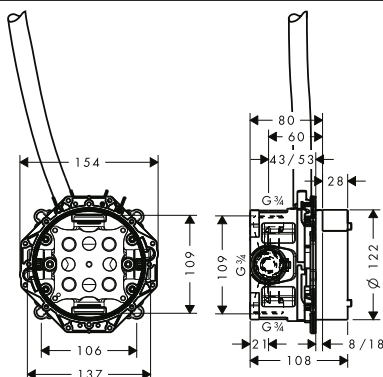

Certificati/dichiarazioni

Art. Nr.	Euro
16182180	295,00