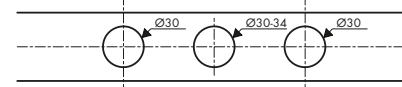

110 con rivestimento

Sostenibilità

Tecnologie

Panoramica delle varianti

ComfortZone	Lunghezza bocca erogazione (mm)	Altezza bocca (mm)	Rivestimento	Finitura	Art. Nr.	Euro
70	151	70	con rivestimento	● Cromo/Vetro a Specchio	47050000	1.116,93
				● Cromo/Vetro Nero	47050600	1.116,93
				● Nero Opaco/Vetro Nero	47050670	1.549,20
70	151	70	senza rivestimento	● Cromo	47052000	983,95
				● Bronzo Spazzolato	47052140	1.475,92
				● Cromo Nero Spazzolato	47052340	1.475,92
				● Nero Opaco	47052670	1.364,70
				● AXOR FinishPlus*	47052XXX	1.475,90
				● Nero Opaco	47052670	1.364,70
110	150	109	con rivestimento	● Cromo/Vetro a Specchio	47070000	1.101,60
				● Cromo/Vetro Nero	47070600	1.101,60
				● Nero Opaco/Vetro Nero	47070670	1.542,20
110	150	109	senza rivestimento	● Cromo	47072000	982,80
				● Nero Opaco	47072670	1.375,90
				● AXOR FinishPlus*	47072XXX	1.474,20

costituito da:

Rubinetteria 3 fori lavabo 70 con piletta push-open senza rivestimento

Incluso in

47050XXX

Codice articolo

47052XXX

Per ulteriori informazioni su questo prodotto, vedere la pagina successiva.

*Per ulteriori informazioni, si prega di fare riferimento alla panoramica "finiture speciali" (pagina 30)