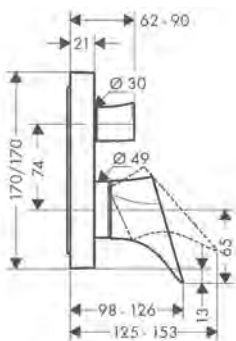

Panoramica delle varianti

Combinazione di sicurezza EN 1717	portata massima a 3 bar (l/min)	Finitura	Art. Nr.	Euro
-	29	● Cromo	12415000	463,34
-	29	● AXOR FinishPlus*	12415XXX	695,00
■	22	● Cromo	12416000	623,32
■	22	● AXOR FinishPlus*	12416XXX	935,00

⚠️ Parti obbligatorie

AXOR iBox universal Corpo incasso

Art. Nr.	Euro
01700180	161,41