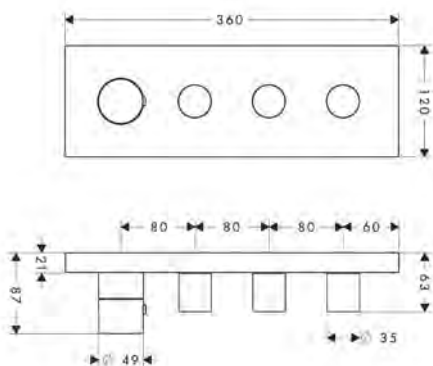

Disegni tecnici

Modulo termostatico
360/120 a incasso
per 3 utenze square