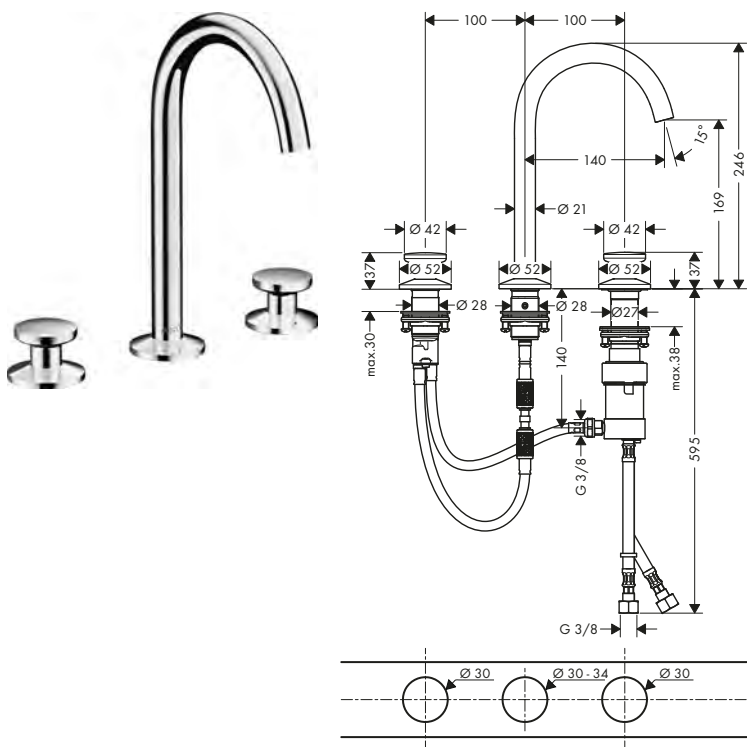

Miscelatore lavabo 3 fori Select 170 con piletta push-open

Caratteristiche

/ composto da: Rubinetteria a 3 fori lavabo, set di scarico
/ ComfortZone 170
/ lunghezza bocca erogazione: 140 mm
/ altezza bocca: 169 mm

/ variante maniglia: Select
/ tipo di getto: getto normale
/ portata massima a 3 bar: 5 l/min
/ maniglia destra: cartuccia Select con regolazione della temperatura

/ maniglia sinistra: regolazione del volume
/ limitatore della temperatura regolabile
/ adatto per caldaie istantanee
/ piletta push-open G 1 1/4
/ materiale set di scarico: metallo