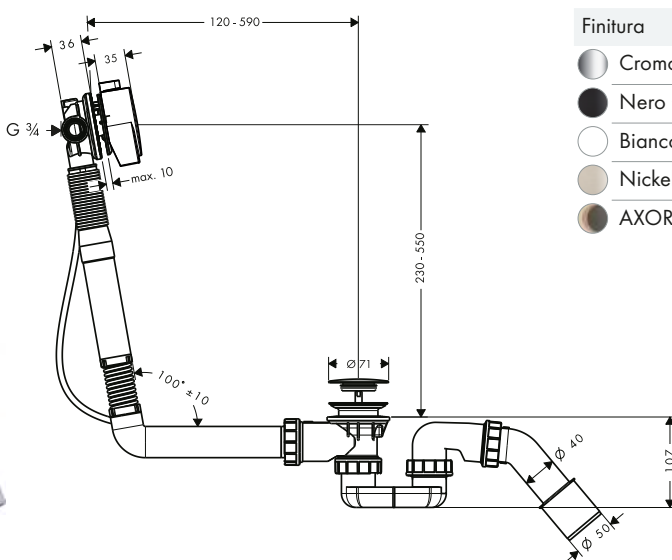

Finitura	Art. Nr.	Euro
Cromo	58317000	409,33
Nero Opaco	58317670	573,09
Bianco Opaco	58317700	572,90
Nickel Spazzolato	58317820	614,05
AXOR FinishPlus*	58317XXX	614,00

Raccordo flessibile 800 mm

Caratteristiche

/ lunghezza 800 mm
/ versione: angolo di 90°