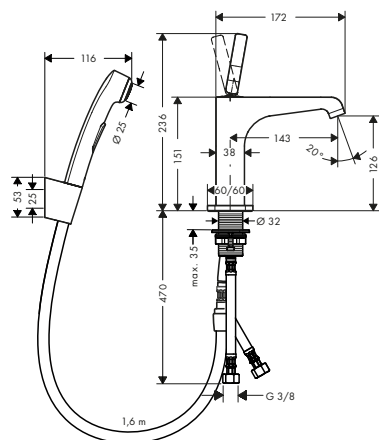

Miscelatore monocomando lavabo 130 con doccetta bidette e supporto doccia 1.60 m

Caratteristiche

- / composto da: miscelatore monocomando lavabo, doccetta bidette, supporto doccia, flessibile doccia, set di scarico
- / ComfortZone 130
- / lunghezza bocca erogazione: 143 mm
- / altezza bocca: 126 mm
- / variante maniglia: maniglia ad asta
- / tipo di getto: getto normale
- / tipo di getto Bidette: getto doccia
- / portata massima a 3 bar: 5 l/min
- / cartuccia in ceramica
- / adatto per caldaie istantanee
- / piletta push-open G 1/4