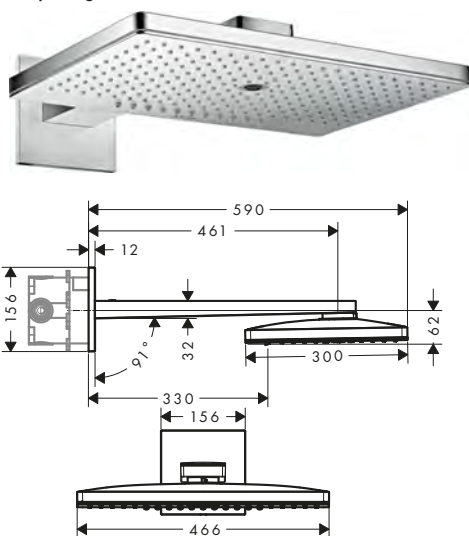

3 tipi di getto