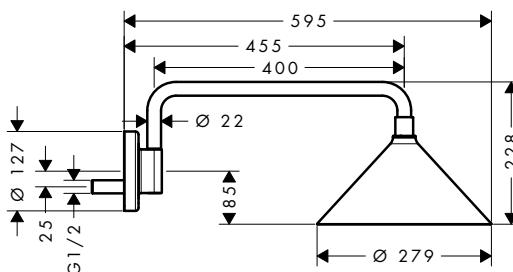

Tecnologie

Tipi di getto

Finitura	Art. Nr.	Euro
● Cromo	26021000	1.088,60
● AXOR FinishPlus*	26021XXX	1.632,90