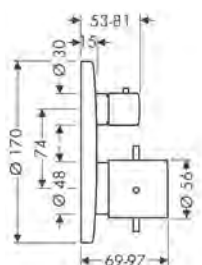

Sostenibilità

Tecnologie

Certificati/dichiarazioni

Finitura	Art. Nr.	Euro
● Cromo	10720000	1.012,78
● AXOR FinishPlus*	10720XXX	1.519,20

⚠️ Parti obbligatorie

AXOR iBox universal Corpo incasso

Art. Nr.	Euro
01700180	161,41