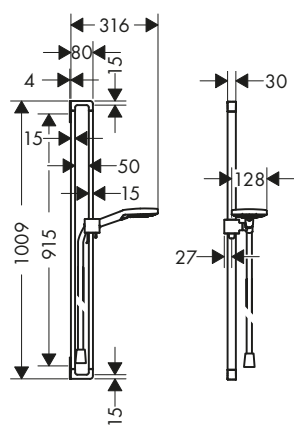

Disegni tecnici

Set doccia 0,90 m
con doccetta 120 3jet