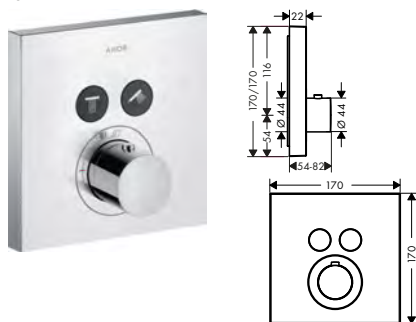

Termostatici ad incasso

Panoramica delle varianti

	Forma	Finitura	Art. Nr.	Euro
	tondo	● Cromo	36722000	768,43
		● Nickel Spazzolato	36722820	1.152,79
		● AXOR FinishPlus*	36722XXX	1.152,60
	quadrato	● Cromo	36714000	768,43
		● AXOR FinishPlus*	36714XXX	1.152,60
	softsquare	● Cromo	36705000	768,43
		● AXOR FinishPlus*	36705XXX	1.152,60

⚠️ Parti obbligatorie			Art. Nr.	Euro
	Corpo incasso		01700180	161,41

Termostatici ad incasso

Caratteristiche di tutte le varianti

/ 2 utenze
/ utilizzo contemporaneo di più utenze
/ pulsante Select per attivazione e disattivazione per 2 uscite

/ cartuccia termostatica
/ portata massima a 3 bar: 29,7 l/min
/ portata utenza superiore: 25 l/min
/ portata utenza inferiore: 23 l/min

/ portata con l'utilizzo simultaneo di tutte le utenze: 29,7 l/min
/ blocco di sicurezza a 40 °C
/ limitatore della temperatura regolabile

quadrato

Tecnologie

Certificati/dichiarazioni

Panoramica delle varianti

	Forma	Finitura	Art. Nr.	Euro		
	tondo	● Cromo	36723000	837,01		
		● Cromo Nero Spazzolato	36723340	1.255,51		
		● Nero Opaco	36723670	1.150,25		
		● Nickel Spazzolato	36723820	1.255,51		
		● AXOR FinishPlus*	36723XXX	1.255,50		
			quadrato	● Cromo	36715000	837,01
● Cromo Nero Spazzolato	36715340			1.255,51		
● Nero Opaco	36715670			1.150,25		
● Nickel Spazzolato	36715820			1.255,51		
● AXOR FinishPlus*	36715XXX			1.255,50		

Le misure all'interno dei disegni in scala sono espresse in mm. Specifiche tecniche e unità di misura sono soggette a modifiche.