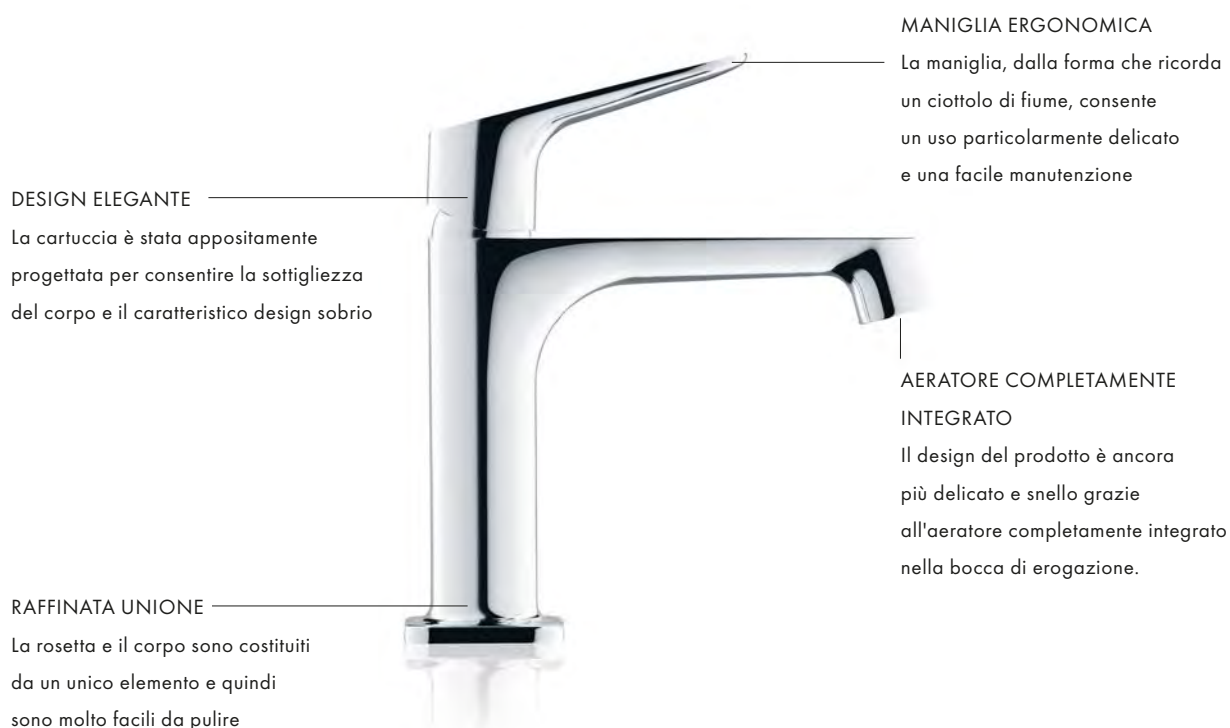

Design sobrio e delicato per le metropoli moderne

AXOR Citterio M è una collezione bagno ispirata alla vita moderna delle grandi città. M come modernità, come metropoli, come Milano. Le forme sono sorprendentemente slanciate, l'impressione generale è di particolare eleganza con un tocco di design italiano. La collezione si fonde perfettamente con molti arredi e stili di bagno. L'elegante miscelatore monocomando con maniglia piatta e bocca di erogazione dal design accattivante è un elemento insieme moderno e senza tempo. Il design classico ed eccezionalmente elegante permette la combinazione con lavabi di quasi tutte le forme.

Funzionalità classica, design moderno: il miscelatore viene esaltato dalla contrapposizione tra la tradizionale disposizione a 3 fori e un design semplice e senza fronzoli.