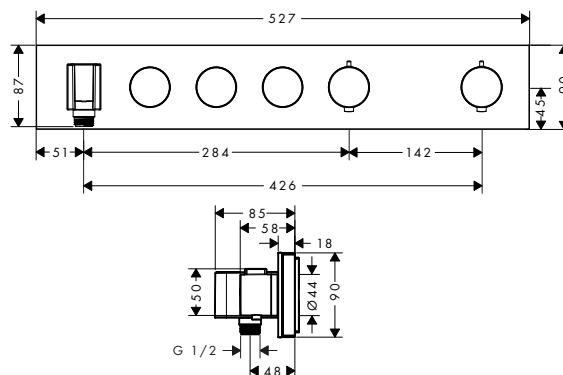

3 utenze

Sostenibilità

Tecnologie

Certificati/dichiarazioni

Panoramica delle varianti

Numero di utenze	portata massima a 3 bar (l/min)	Pulsanti inclusi	Finitura	Art. Nr.	Euro
2 utenze	26	Large Rain, doccia	Cromo	18355000	1.805,97
			Nickel Spazzolato	18355820	2.708,96
			AXOR FinishPlus*	18355XXX	2.709,00
3 utenze	26	Large Rain, Cascata, doccia	Cromo	18356000	2.134,19
			Nickel Spazzolato	18356820	3.201,29
			AXOR FinishPlus*	18356XXX	3.201,30

Parti obbligatorie

Corpo incasso per modulo termostatico Select per 2 utenze

Per

18355XXX

Art. Nr.

18310180

Euro

923,62

Corpo incasso per modulo termostatico Select per 3 utenze

18356XXX

18311180

1.077,49