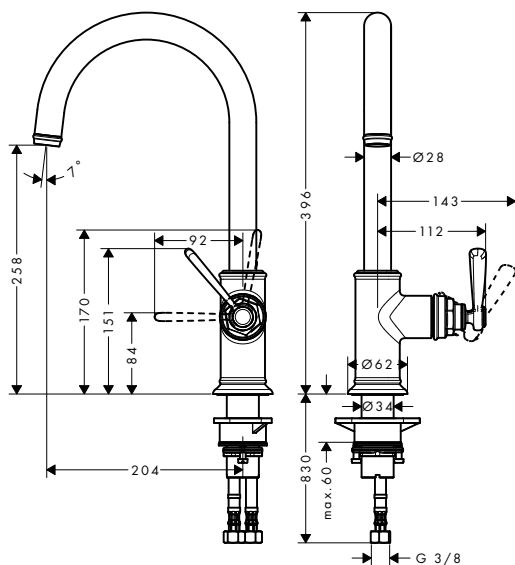

AXOR Montreux Miscelatore cucina monocomando 260 con bocca d'erogazione orientabile

Caratteristiche

/ ComfortZone 260
/ angolo di rotazione regolabile a 3 scatti a 110°, 150° o 360°

/ getto laminare
/ portata massima a 3 bar: 11 l/min
/ cartuccia in ceramica

/ tubi flessibili di allacciamento G 3/8
/ limitatore della temperatura regolabile
/ adatto per caldaie istantanee

Tecnologie

Tipi di getto

Finitura	Art. Nr.	Euro
● Cromo	16580000	564,83
● Acciaio Inox	16580800	790,74
● AXOR FinishPlus*	16580XXX	847,20

AXOR Montreux Miscelatore cucina monocomando 180 con doccetta estraibile

Caratteristiche

/ ComfortZone 180
/ angolo di rotazione regolabile a due scatti a 110° o 150°
/ getto doccia, getto laminare
/ getto della doccetta regolabile con chiusura meccanica

/ supporto doccia magnetico MagFit
/ flessibile Quick-Connect
/ portata massima a 3 bar: 9 l/min
/ cartuccia in ceramica
/ tubi flessibili di allacciamento G 3/8
/ limitatore della temperatura regolabile

/ valvola antiriflusso integrata
/ adatto per caldaie istantanee
/ dimensione prolunga fino a 50cm