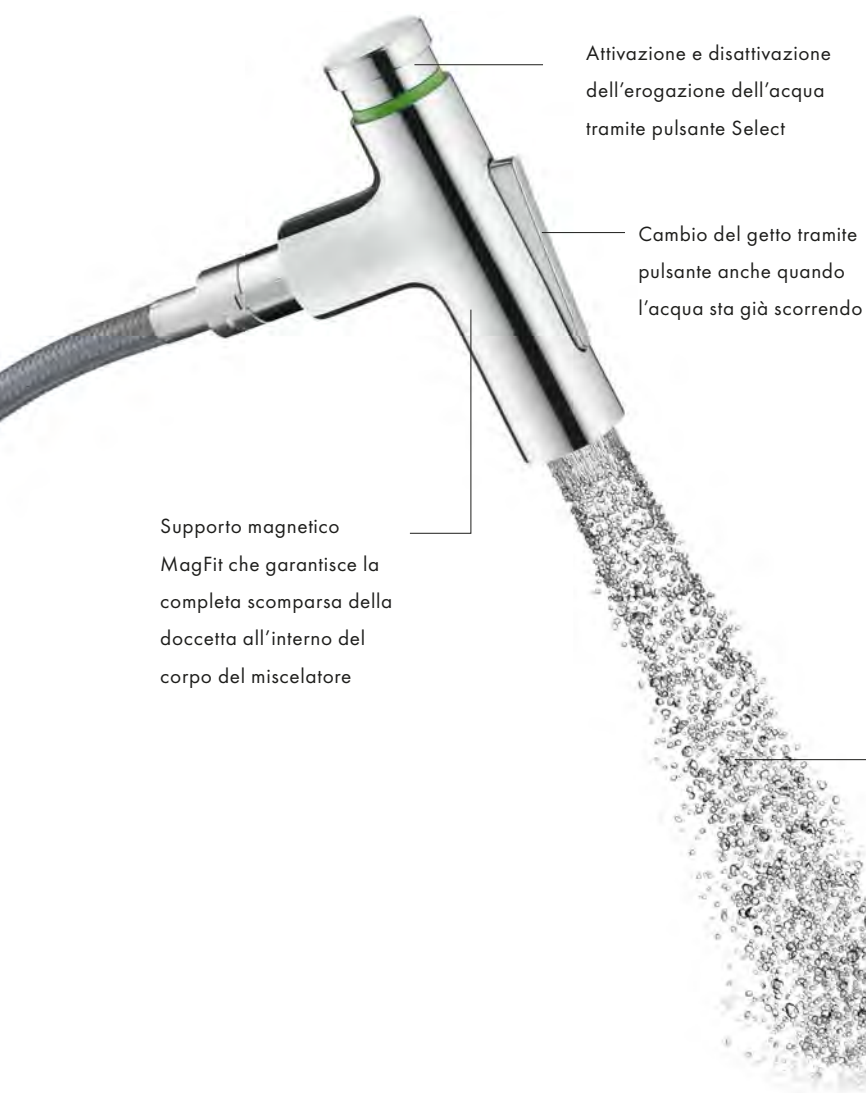

Attivazione e disattivazione dell'erogazione dell'acqua tramite pulsante Select

Cambio del getto tramite pulsante anche quando l'acqua sta già scorrendo

Supporto magnetico MagFit che garantisce la completa scomparsa della doccetta all'interno del corpo del miscelatore