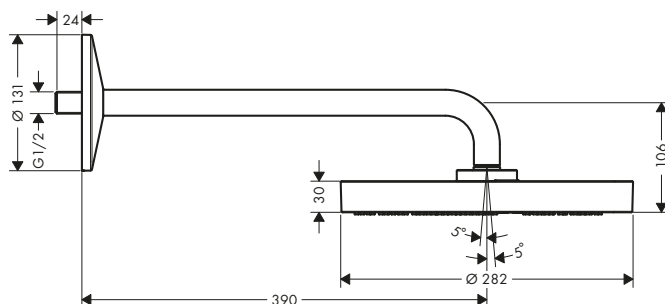

Panoramica delle varianti

Dimensione soffione	lunghezza braccio doccia (mm)	Numero di getti	Tipi di getto	portata massima a 3 bar (l/min)	Pressione minima (bar)	Finitura	Art. Nr.	Euro
280	389	2	PowderRain, Rain	12	1,5	● Cromo ● Nero Opaco ○ Bianco Opaco ● AXOR FinishPlus*	48492000 48492670 48492700 48492XXX	1.305,95 1.828,29 1.794,20 1.958,90
280	390	1	PowderRain e Rain combinati	12,3	1,2	● Cromo ● Nero Opaco ○ Bianco Opaco ● AXOR FinishPlus*	48491000 48491670 48491700 48491XXX	1.127,83 1.578,94 1.549,50 1.691,70

Parti obbligatorie	Per	Art. Nr.	Euro
Corpo incasso per soffione doccia con braccio doccia	48492XXX	35361180	373,97

*Per ulteriori informazioni, si prega di fare riferimento alla panoramica "finiture speciali" (pagina 30)