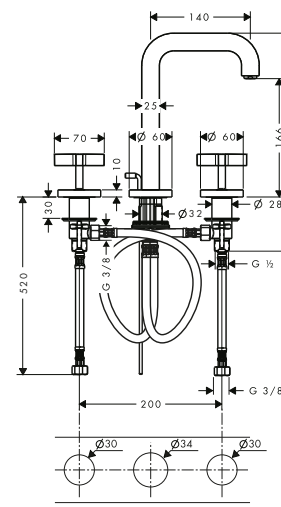

maniglia a croce

Sostenibilità

Tecnologie

Panoramica delle varianti

ComfortZone	Lunghezza bocca erogazione (mm)	Altezza bocca (mm)	Versione maniglia	Finitura	Art. Nr.	Euro
170	140	166	leva	● Cromo	39135000	881,54
				● AXOR FinishPlus*	39135XXX	1.322,30
170	140	166	croce	● Cromo	39133000	881,54
				● AXOR FinishPlus*	39133XXX	1.322,30

Le misure all'interno dei disegni in scala sono espresse in mm. Specifiche tecniche e unità di misura sono soggette a modifiche.