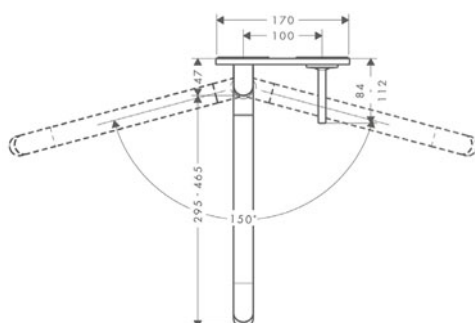

Tipi di getto

Finitura	Art. Nr.	Euro
● Cromo	38815000	728,08
● Acciaio Inox	38815800	985,78
● AXOR FinishPlus*	38815XXX	1.092,10

⚠️ Parti obbligatorie

Corpo incasso per miscelatore monocomando lavabo ad incasso a parete

Art. Nr.	Euro
13623180	261,78