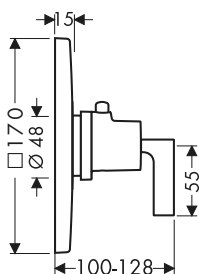

maniglia a leva