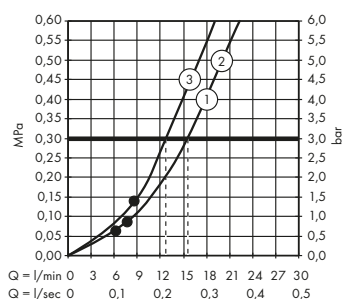

Esempio di progettazione

Miscelatore termostatico AXOR ShowerSelect per 1 utenza con set doccia AXOR Citterio E

Di gran lunga superiore allo standard di montaggio a incasso, l'iBox Universal è il corpo incasso perfetto per i prodotti AXOR ShowerSelect e offre la massima flessibilità nella progettazione del bagno. In combinazione con il miscelatore termostatico AXOR ShowerSelect e il set doccia AXOR Citterio E, la progettazione della zona doccia può essere personalizzata e offre soluzioni ad alto impatto visivo.

- / iBox: un corpo incasso universale per tante soluzioni
- / L'iBox Universal è adatto sia al pubblico sia al privato ed è conforme alle norme e agli standard più diffusi nel mondo
- / Aspetto lineare: la tecnologia sparisce elegantemente dietro la parete
- / I componenti della rubinetteria si possono scegliere anche successivamente al montaggio dell'iBox
- / Soluzione salvaspazio, che consente una maggiore libertà di movimento durante la doccia
- / Facile sostituzione dei rubinetti durante la ristrutturazione
- / Montaggio semplice e veloce
- / Sicurezza: una soluzione a incasso collaudata da 18 anni

Prodotti

Set doccia 0,90 m con doccetta 120 3jet

36735000

Miscelatore termostatico a incasso softsquare per 1 utenza

36705000

Corpo incasso per iBox universal

01700180

Uscita a muro round

27451000

Diagrammi di flusso

Set doccia 0,90 m

con doccetta 120 3jet

36735000

- ① RainAir
- ② Rain
- ③ WhirlAir

Funzione garantita a partire da •. I livelli di consumo sono stati misurati all'atto pratico con il miscelatore/la valvola a incasso associati.