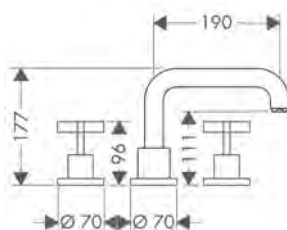

/ con valvole in ceramica caldo/freddo con rotazione fino a 90°
 / tipo di connessione: corpo incasso

/ installazione bordo vasca

Tecnologie

Finitura	Art. Nr.	Euro
● Cromo	39436000	1.219,64
● AXOR FinishPlus*	39436XXX	1.829,50