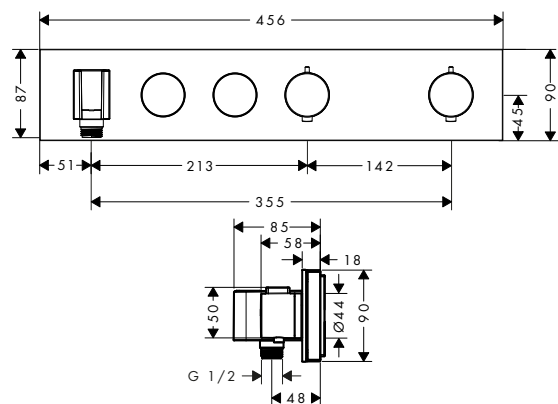

Termostatici Select ad incasso

Caratteristiche di tutte le varianti

/ composto da: Modulo termostatico, supporto doccia
/ utilizzo contemporaneo di più utenze

/ in base alla portata e all'installazione circa 50% di riduzione della portata e funzione d'arresto integrata
/ cartuccia termostatica, Valvola start/stop per cambiare utenza

/ portata massima a 3 bar: 26 l/min
/ blocco di sicurezza a 40°C
/ limitatore della temperatura regolabile
/ per flessibili doccia con dado conico

2 utenze