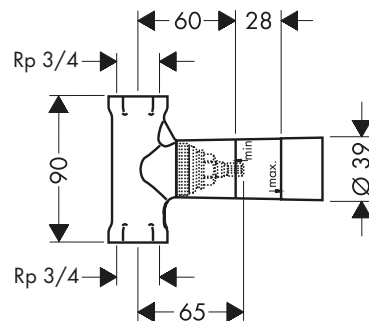

Art. Nr.	Euro
16982180	200,03

Corpo incasso per deviatore Quattro a 4 vie

Caratteristiche

/ necessario controllo di portata
/ 3 utenze

/ uso simultaneo di 2 utenze
/ adatto per tutti i set esterni Quattro

/ portata massima a 3 bar: 65 l/min