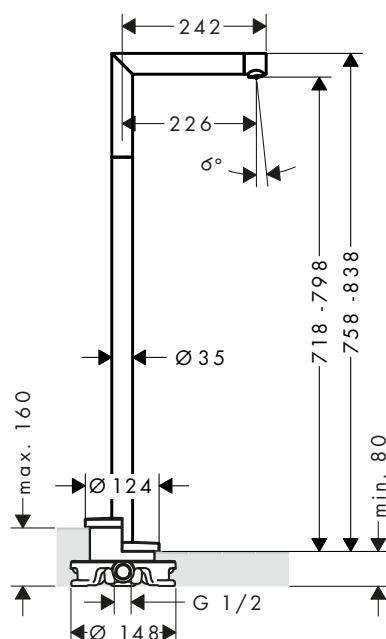

Rubinetteria 4 fori bordo vasca con maniglia zero

Parti obbligatorie

Corpo incasso per rubinetteria 4 fori bordo vasca

Art. Nr.

Euro

15480180

994,85

Bocche d'erogazione vasca a pavimento

Caratteristiche di tutte le varianti

/ tipo di connessione: corpo incasso
/ lunghezza bocca erogazione: 226 mm

/ montaggio free-standing
/ portata massima a 3 bar: 18 l/min

/ tipo di getto: getto normale

Tecnologie

Panoramica delle varianti

Lunghezza bocca erogazione (mm)	Versione	Finitura	Art. Nr.	Euro
226	curvilineo	● Cromo	38412000	1.340,70
		● Nero Opaco	38412670	1.876,90
		○ Bianco Opaco	38412700	1.841,90
		● Nickel Spazzolato	38412820	2.011,10
		● AXOR FinishPlus*	38412XXX	2.011,10
226	dritto	● Cromo	45412000	1.340,70
		● Nickel Spazzolato	45412820	2.011,10
		● AXOR FinishPlus*	45412XXX	2.011,10

Parti obbligatorie

Corpo incasso per miscelatori a pavimento

Art. Nr.

Euro

10452180

545,88