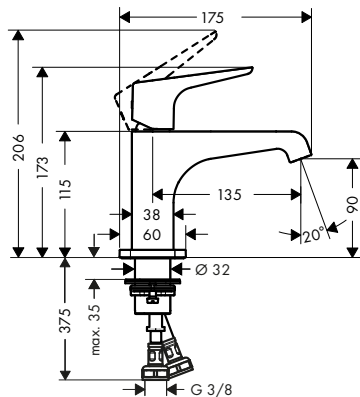

/ adatto per caldaie istantanee
/ Set di scarico sempre aperto

maniglia ad astina

maniglia a leva

Sostenibilità

Tecnologie

Panoramica delle varianti

ComfortZone	Lunghezza bocca erogazione (mm)	Altezza bocca (mm)	Versione maniglia	Finitura	Art. Nr.	Euro
90	135	90	asta	● Cromo	36102000	501,35
				● AXOR FinishPlus*	36102XXX	752,00
90	135	90	leva	● Cromo	36112000	469,15
				● AXOR FinishPlus*	36112XXX	703,70