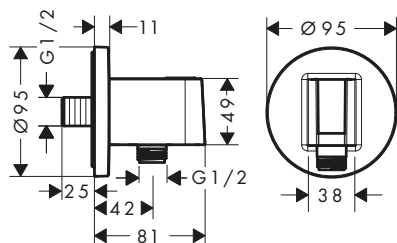

/ funzione di supporto integrata
/ corpo in metallo con alimentatore dell'acqua in plastica

/ valvola antiriflusso
/ tipo di connessione: G1/2
/ per flessibili doccia con dado conico

tondo

quadrato

softsquare