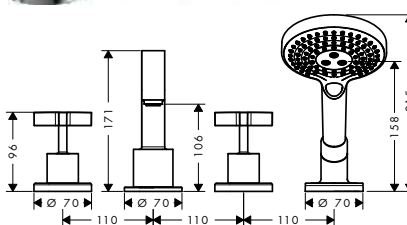

maniglia a leva

maniglia a croce

Tecnologie

Tipi di getto

Panoramica delle varianti

Lunghezza bocca erogazione (mm)	Versione maniglia	Finitura	Art. Nr.	Euro
190	leva	● Cromo	39446000	1.741,27
		● AXOR FinishPlus*	39446XXX	2.611,90