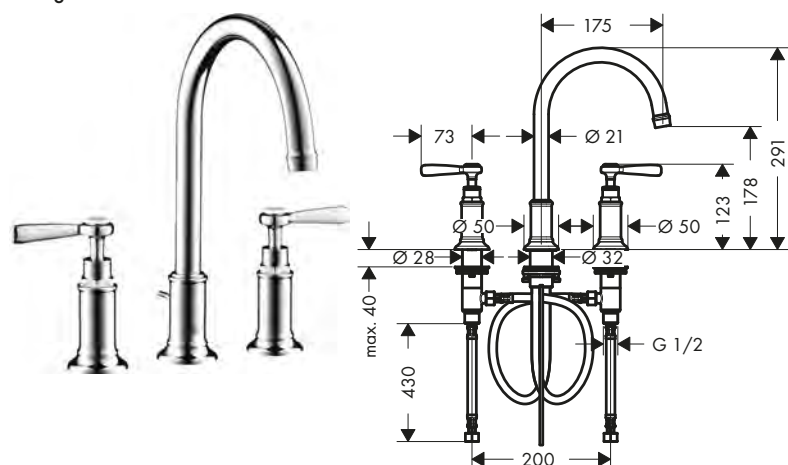

Miscelatori lavabo 3 fori

Panoramica delle varianti

ComfortZone	Lunghezza bocca erogazione (mm)	Altezza bocca (mm)	Versione maniglia	Finitura	Art. Nr.	Euro
30	143	30	leva	Cromo	16535000	819,17
				Nickel Spazzolato	16535820	1.228,71
				AXOR FinishPlus*	16535XXX	1.228,80
30	143	30	croce	Cromo	16536000	819,17
				Nickel Spazzolato	16536820	1.228,71
				AXOR FinishPlus*	16536XXX	1.228,80

Miscelatori lavabo 3 fori

Caratteristiche di tutte le varianti

/ composto da: Rubinetteria a 3 fori lavabo, set di scarico
/ ComfortZone 180
/ lunghezza bocca erogazione: 175 mm

/ altezza bocca: 179 mm
/ angolo di rotazione 120°
/ tipo di getto: getto laminare
/ portata massima a 3 bar: 5 l/min

/ con valvole in ceramica caldo/freddo con rotazione fino a 90°
/ adatto per caldaie istantanee
/ salterello G 1 1/4

maniglia a leva