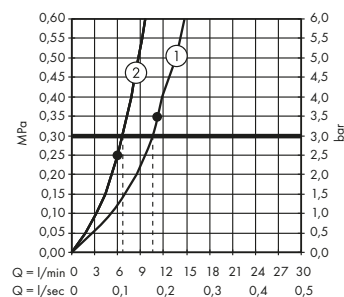

18312180

Bocca di erogazione per vasca

47412300

Rivestimento Noce nero

47906000

Diagrammi di flusso

Modulo doccia 110/220 1jet con doccia altezza spalle

12593300