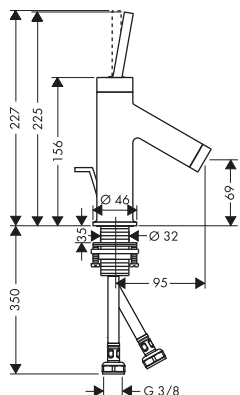

Miscelatori monocomando lavabo per lavamani

Caratteristiche di tutte le varianti

/ composto da: miscelatore monocomando lavabo,
set di scarico

/ tipo di getto: getto normale

/ portata massima a 3 bar: 5 l/min

/ cartuccia in ceramica

/ adatto per caldaie istantanee

/ salterello G 1/4

70