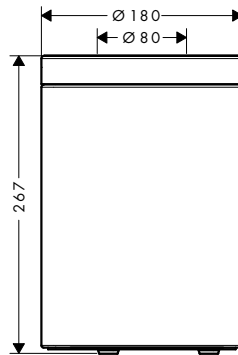

AXOR Universal Circular Cestino spazzatura

Caratteristiche

/ materiale: metallo
/ materiale incasso: plastica

/ capacità: 5 l
/ con inserto rimovibile

Finitura	Art. Nr.	Euro
Cromo	42872000	178,12
Nero Opaco	42872670	249,35
Bianco Opaco	42872700	244,70
AXOR Finish-Plus*	42872XXX	267,20

AXOR Universal Circular Specchio da rasatura

Caratteristiche

/ materiale: vetro a specchio
/ materiale telaio: metallo
/ lo specchio è inclinabile
/ orientabile

/ ingrandimento: 1,7 volte
/ con materiale di montaggio
/ fissaggio nascosto
/ distanza tra i fori: 51 mm

/ diametro foro per maniglia: 6 mm
/ attacco a parete