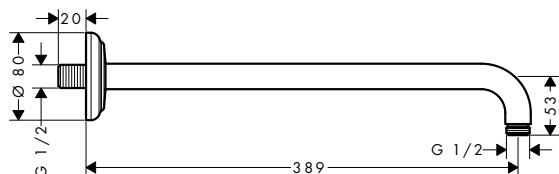

Braccio doccia 389 mm

Caratteristiche

- / lunghezza: 389 mm
- / materiale: ottone
- / versione: angolo di 90°
- / tipo di connessione: G 1/2

Finitura	Art. Nr.	Euro
● Cromo	27348000	139,91
● Nickel Spazzolato	27348820	209,86
● AXOR FinishPlus*	27348XXX	209,90

Moduli doccia ad incasso

Caratteristiche di tutte le varianti

- / dimensione soffione: 120 mm
- / tipo di getto: Rain
- / angolazione del getto regolabile su 5 livelli
- / portata massima a 3 bar: 5,3 l/min
- / portata getto Rain (a 3 bar): 5,3 l/min
- / raccordo filettato: G 1/2
- / in caso di installazione combinata (distanza 10 mm), si raccomanda l'utilizzo del corpo incasso # 28486180
- / In caso di installazione libera, è possibile il collegamento tramite una filettatura di raccordo G 1/2
- / per il montaggio come soffione doccia con più unità, si raccomanda l'utilizzo dell'ausilio per il montaggio # 28470180
- / adatto per caldaie istantanee
- / materiale: metallo