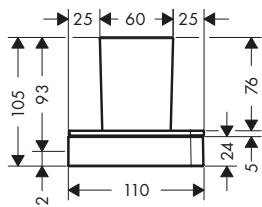

AXOR Universal Softsquare Portaspazzolini

Caratteristiche

/ attacco a parete
/ l'adattatore #42870XXX deve essere utilizzato per il montaggio su binario

/ materiale: vetro
/ materiale supporto: metallo
/ con materiale di montaggio

/ fissaggio nascosto
/ distanza tra i fori: 108 mm
/ diametro foro per maniglia: 6 mm

Finitura	Art. Nr.	Euro
Cromo	42834000	205,74
Nero Opaco	42834670	282,57
AXOR FinishPlus*	42834XXX	308,60

AXOR Universal Softsquare Porta sapone

Caratteristiche

/ attacco a parete
/ l'adattatore #42870XXX deve essere utilizzato per il montaggio su binario

/ abbinabile a porta rotolo #42836XXX (adattatore #42870XXX necessario)
/ materiale incasso: ceramica
/ con materiale di montaggio

/ fissaggio nascosto
/ distanza tra i fori: 108 mm
/ diametro foro per maniglia: 6 mm