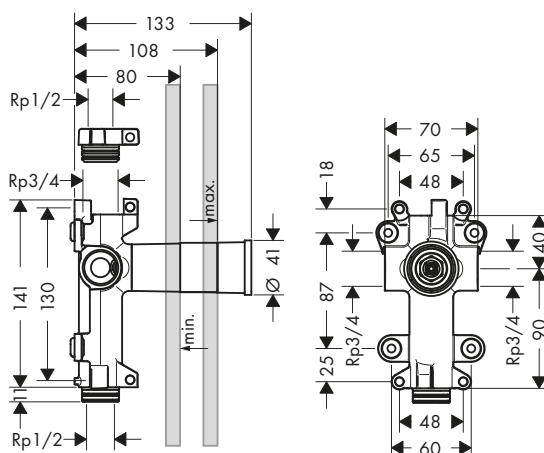

Art. Nr.	Euro
10971180	177,10

Corpo incasso per valvola d'arresto/deviatore Trio 120/120 ad incasso

Caratteristiche

- / 2 utenze
- / 1 ingresso / 2 uscite
- / utilizzo contemporaneo di più utenze

/ raccordo filettato Rp 3/4
/ montaggio orizzontale o verticale
/ montaggio con isolamento acustico

/ serve contemporaneamente per il convogliamento dell'acqua e per il corretto posizionamento in fase di montaggio