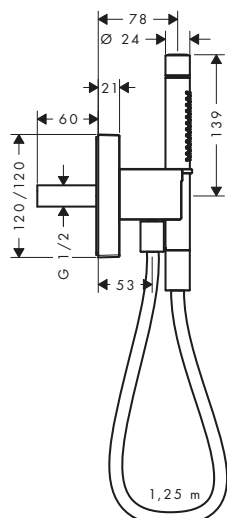

Tipi di getto

Finitura	Art. Nr.	Euro
● Cromo	12626000	511,44
● AXOR FinishPlus*	12626XXX	767,20

Per ulteriori informazioni su questo prodotto, vedere la pagina successiva.

*Per ulteriori informazioni, si prega di fare riferimento alla panoramica "finiture speciali" (pagina 30)