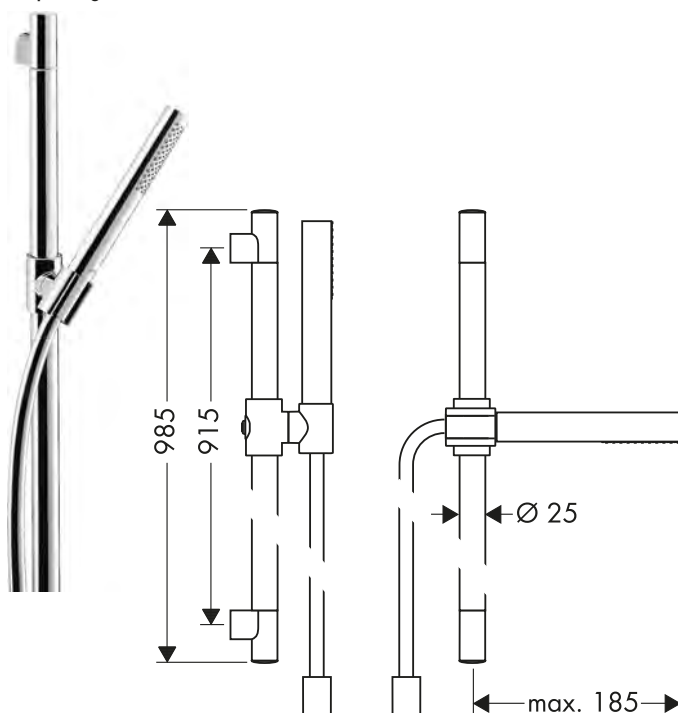

1 tipo di getto

Sostenibilità

Tecnologie

Tipi di getto

Panoramica delle varianti

Dimensione soffione	Numero di getti	Tipi di getto	portata massima a 3 bar (l/min)	Pressione minima (bar)	Finitura	Art. Nr.	Euro
68/24	2	Rain, Mono	14,5	1	Cromo 27980000 624,14 Nickel Spazzolato 27980820 936,21 AXOR FinishPlus* 27980XXX 936,20		
68/24	1	Rain	8	1	Cromo 27983000 417,48 Nickel Spazzolato 27983820 626,23 AXOR FinishPlus* 27983XXX 626,20		

costituito da:		Incluso in	Codice articolo
	Doccetta baton 2jet	27980XXX	28532XXX
	Doccetta baton 1jet	27983XXX	10531XXX
	Flessibile doccia effetto metallico 1.60 m con dadi cilindrici	27980XXX 27983XXX	28286XXX

Le misure all'interno dei disegni in scala sono espresse in mm. Specifiche tecniche e unità di misura sono soggette a modifiche.