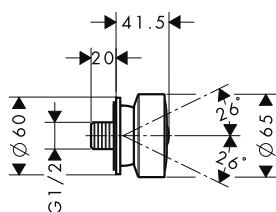

Moduli doccia ad incasso

Panoramica delle varianti

Dimensione soffione	Numero di getti	Tipi di getto	portata massima a 3 bar (l/min)	Pressione minima (bar)	Forma	Finitura	Art. Nr.	Euro
120/120	1	Rain	5,3	1	softsquare	● Cromo	36822000	396,59
						● AXOR FinishPlus*	36822XXX	594,90

Doccette laterali 1jet

Caratteristiche di tutte le varianti

/ dimensione soffione: 65 mm
/ tipo di getto: Rain
/ superficie disco del soffione: Grigio

/ angolazione della doccia regolabile di lato
/ portata massima a 3 bar: 5 l/min
/ portata getto Rain (a 3 bar): 5 l/min

/ raccordo filettato: G1/2
/ adatto per caldaie istantanee
/ materiale: metallo

tondo