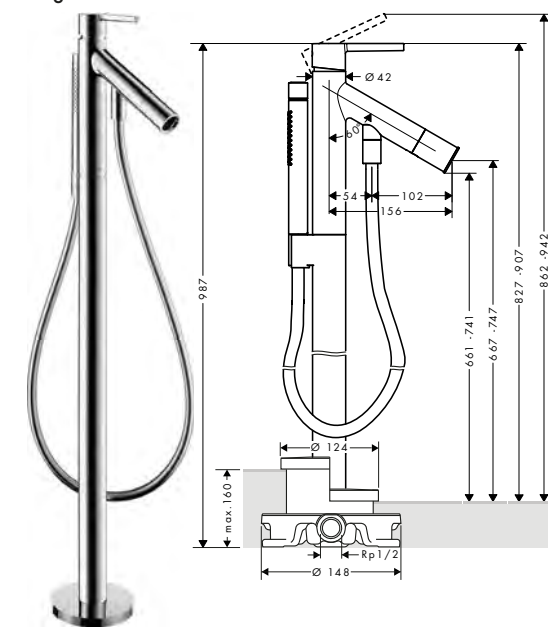

maniglia a leva

Tecnologie

Tipi di getto

Certificati/dichiarazioni