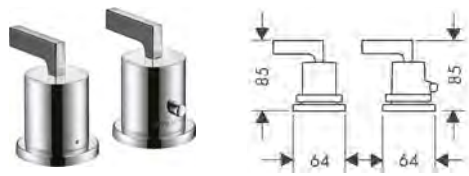

maniglia a leva

maniglia a croce

Sostenibilità

Tecnologie

Panoramica delle varianti

Versione maniglia	Finitura	Art. Nr.	Euro
leva	● Cromo	39482000	466,19
	● AXOR FinishPlus*	39482XXX	699,30
croce	● Cromo	39480000	466,19
	● AXOR FinishPlus*	39480XXX	699,30