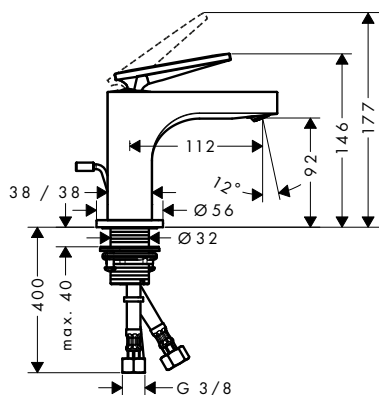

/ adatto per caldaie istantanee / salterello G 1/4

80

90

90

Sostenibilità

Tecnologie

Panoramica delle varianti

ComfortZone	Lunghezza bocca erogazione (mm)	Altezza bocca (mm)	Tipi di getto	Versione maniglia	Superficie	Finitura	Art. Nr.	Euro
80	104	77	getto normale	asta	standard	● Cromo	39015000	638,00
						● AXOR FinishPlus*	39015XXX	957,00
90	112	92	getto laminare	asta	standard	● Cromo	39035000	638,00
						● AXOR FinishPlus*	39035XXX	957,00
90	112	92	getto laminare	leva	standard	● Cromo	39022000	509,09
						● AXOR FinishPlus*	39022XXX	763,60
90	112	92	getto laminare	leva	taglio romboidale	● Cromo	39001000	563,00
					● AXOR FinishPlus*	39001XXX	844,50	