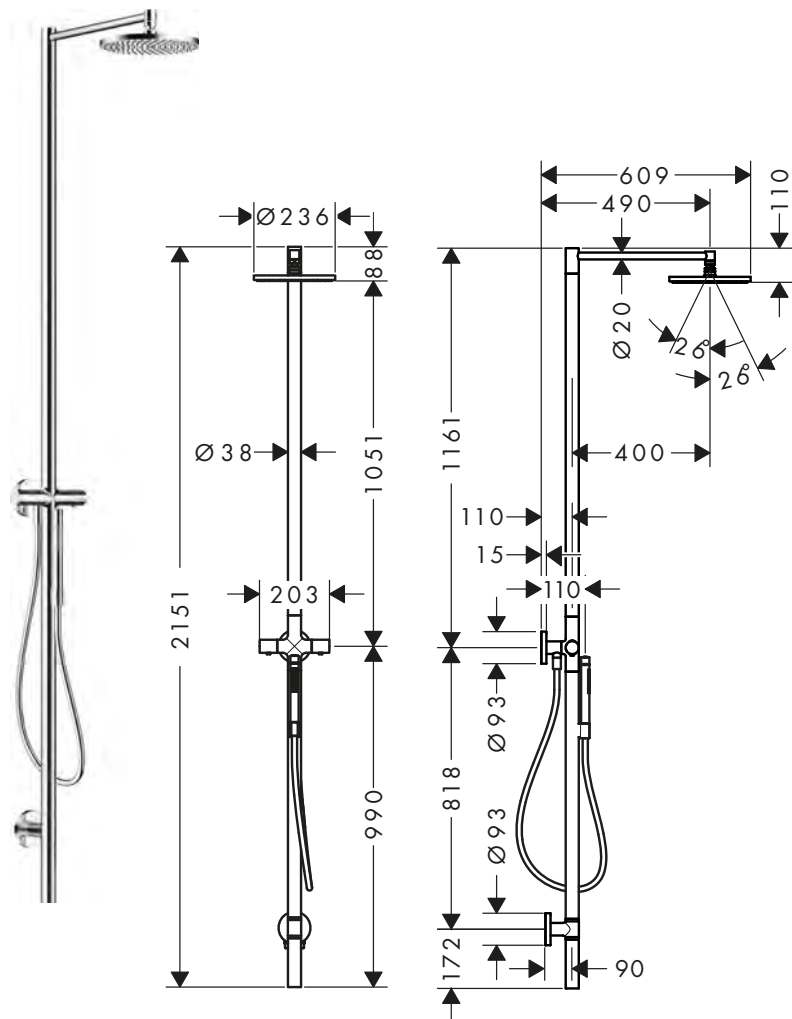

AXOR Starck Colonna doccia con termostatico e soffione 240 1jet

Caratteristiche

/ composto da: colonna doccia, soffione doccia, doccia baton, termostatico doccia, flessibile doccia
/ dimensione soffione: 240 mm
/ soffione doccia 240 1jet
/ tipo di getto: PowderRain
/ portata massima a 3 bar: 12,2 l/min

/ portata massima a 1 bar: 5,5 l/min
/ portata getto PowderRain (a 3 bar): 11,3 l/min
/ tipo di getto doccia: Rain, Mono
/ portata doccia a 3 bar: 12,2 l/min
/ pressione minima in funzione: 1 bar
/ pressione massima in funzione: 10 bar
/ comando utenze mediante maniglia girevole

/ protezione dall'acqua bollente: a 40°
/ limitatore dell'acqua calda
/ adatto per caldaie istantanee
/ installazione: attacco a parete
/ installazione esterna
/ valvola antiriflusso
/ 2 utenze

Tecnologie

Tipi di getto

Finitura	Art. Nr.	Euro
Cromo	12672000	2.919,33
Cromo Nero Spazzolato	12672340	4.379,05
Nero Opaco	12672670	4.087,11
Acciaio Inox Spazzolato	12672800	4.379,05
AXOR FinishPlus*	12672XXX	4.379,00

costituito da:	Incluso in	Codice articolo
Flessibile doccia effetto metallico 1.25 m con dadi cilindrici	12672XXX	28282XXX

Parti obbligatorie	Art. Nr.	Euro
Corpo incasso	10902180	425,43