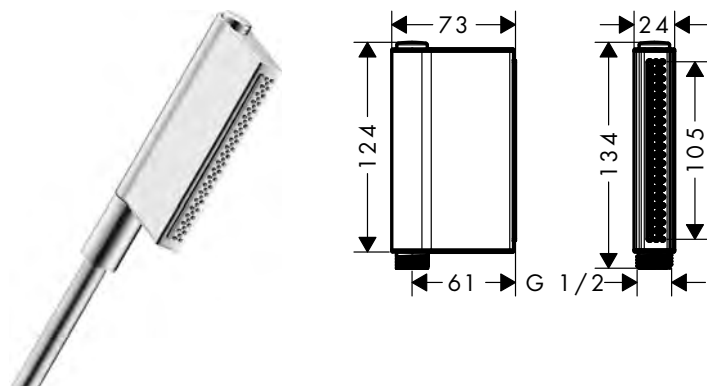

Doccetta 75 1jet EcoSmart

Caratteristiche

/ dimensione soffione: 73 mm
/ tipo di getto: PowderRain

/ portata massima a 3 bar: 9,1 l/min
/ materiale: metallo

/ raccordo filettato G1/2
/ adatto per caldaie istantanee

Sostenibilità

Tecnologie

Tipi di getto

Finitura	Art. Nr.	Euro
Cromo	48651000	130,64
Nero Opaco	48651670	182,81
Bianco Opaco	48651700	179,40
AXOR FinishPlus*	48651XXX	196,00

Doccetta 2jet

Caratteristiche

/ dimensione soffione: 124 x 24 mm
/ tipo di getto: Rain, getto Cascata
/ comoda scelta del getto con il pulsante Select

/ portata massima a 3 bar: 12 l/min
/ raccordo filettato G1/2
/ adatto per caldaie istantanee

/ non adatto per montaggio bordo vasca/piano piastrellato

Tecnologie

Tipi di getto

Finitura	Art. Nr.	Euro
Cromo	45720000	199,72
Nero Opaco	45720670	279,61
Bianco Opaco	45720700	274,40
AXOR FinishPlus*	45720XXX	299,60

Set Porter

Caratteristiche

/ per flessibili con dadi cilindrici
/ funzione di supporto integrata

/ metallo
/ valvola antiriflusso

/ tipo di connessione: G1/2

Finitura	Art. Nr.	Euro
Cromo	45723000	235,69
Nero Opaco	45723670	329,85
Bianco Opaco	45723700	323,70
Nickel Spazzolato	45723820	353,54
AXOR FinishPlus*	45723XXX	353,50