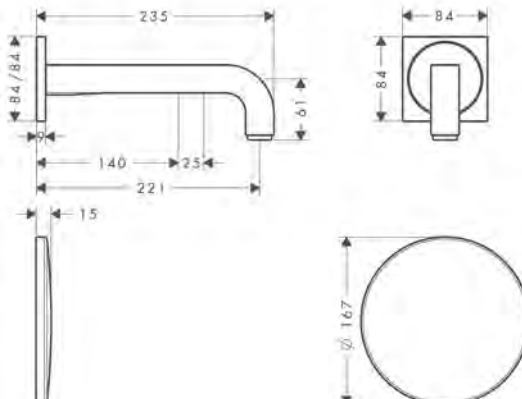

221

Sostenibilità

Tecnologie

Panoramica delle varianti

Lunghezza bocca erogazione (mm)	Finitura	Art. Nr.	Euro
161	Cromo	39117000	1.229,02
	AXOR FinishPlus*	39117XXX	1.843,50
221	Cromo	39118000	1.245,52
	AXOR FinishPlus*	39118XXX	1.868,30

Parti obbligatorie

Corpo incasso per miscelatore elettronico lavabo ad incasso a parete

Art. Nr.	Euro
16180180	375,91