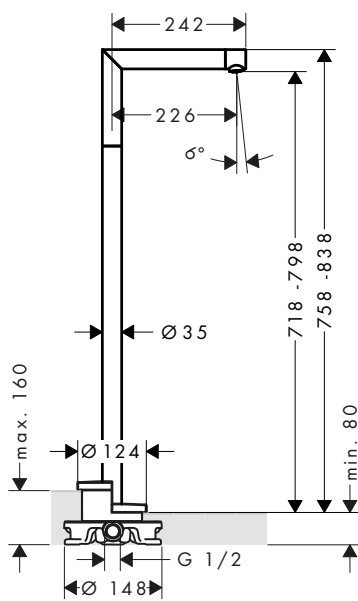

Estensione assortimento in Nero Opaco

Bocche d'erogazione vasca a pavimento

Caratteristiche di tutte le varianti

/ tipo di connessione: corpo incasso
/ lunghezza bocca erogazione: 226 mm

/ montaggio free-standing
/ portata massima a 3 bar: 18 l/min

/ tipo di getto: getto normale

Panoramica delle varianti

Lunghezza bocca erogazione (mm)	Versione	Finitura	Art. Nr.	Euro
226	curvilineo	● Cromo	38412000	1.340,70
		● Nero Opaco	38412670	1.876,90
		○ Bianco Opaco	38412700	1.841,90
		● AXOR FinishPlus*	38412XXX	2.011,10
226	diritto	● Cromo	45412000	1.340,70
		● AXOR FinishPlus*	45412XXX	2.011,10

⚠️ Parti obbligatorie

	Art. Nr.	Euro
Corpo incasso per miscelatori a pavimento	10452180	545,88

Flessibili doccia effetto metallico

Caratteristiche di tutte le varianti

/ flessibile doccia in plastica di alta qualità simil-metallo

/ cuscinetto per evitare la torsione del flessibile / antitorsione

/ raccordo filettato: G 1/2