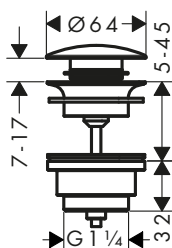

Set scarico push-open per miscelatori lavabo e bidet

Caratteristiche

/ funzionamento con tappo a pressione
/ per lavabi con troppopieno

/ materiale tappo di scarico ottone
/ dimensione raccordo G 1 1/4

/ con troppopieno