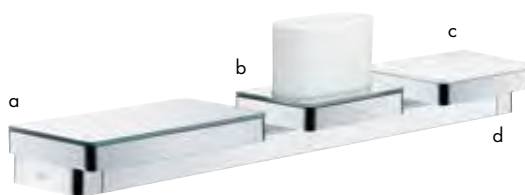

Tutto a portata di mano: combinazione multifunzione composta da barra con mensola (300 mm), bicchiere portaspazzolino e portasapone/mensola (150 mm). Sono necessari 4 adattatori.

Prodotti richiesti:

- a. # 42838000 Mensola AXOR Universal Softsquare da 300 mm
- + 2 x # 42870000 Adattatore
- b. # 42836000 Portarotolo AXOR Universal Softsquare
- + 1 x # 42870000 Adattatore
- c. # 42803000 + 1 x # 42870000 Adattatore
- d. Barra

7

Portarotolo con portasapone/mensola (150 mm) - una combinazione salvaspazio per gli ambienti più piccoli. È necessario un adattatore.

Prodotti richiesti:

- a. # 42803000 Portasapone AXOR Universal Softsquare
- + 1 x # 42870000 Adattatore
- b. # 42836000 Portarotolo AXOR Universal Softsquare