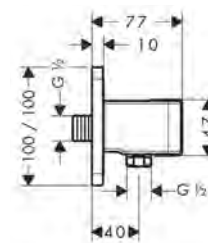

/ funzione di supporto integrata
/ corpo in metallo con alimentatore dell'acqua in plastica

/ valvola antiriflusso
/ tipo di connessione: G1/2
/ per flessibili doccia con dado conico

tondo

quadrato

softsquare