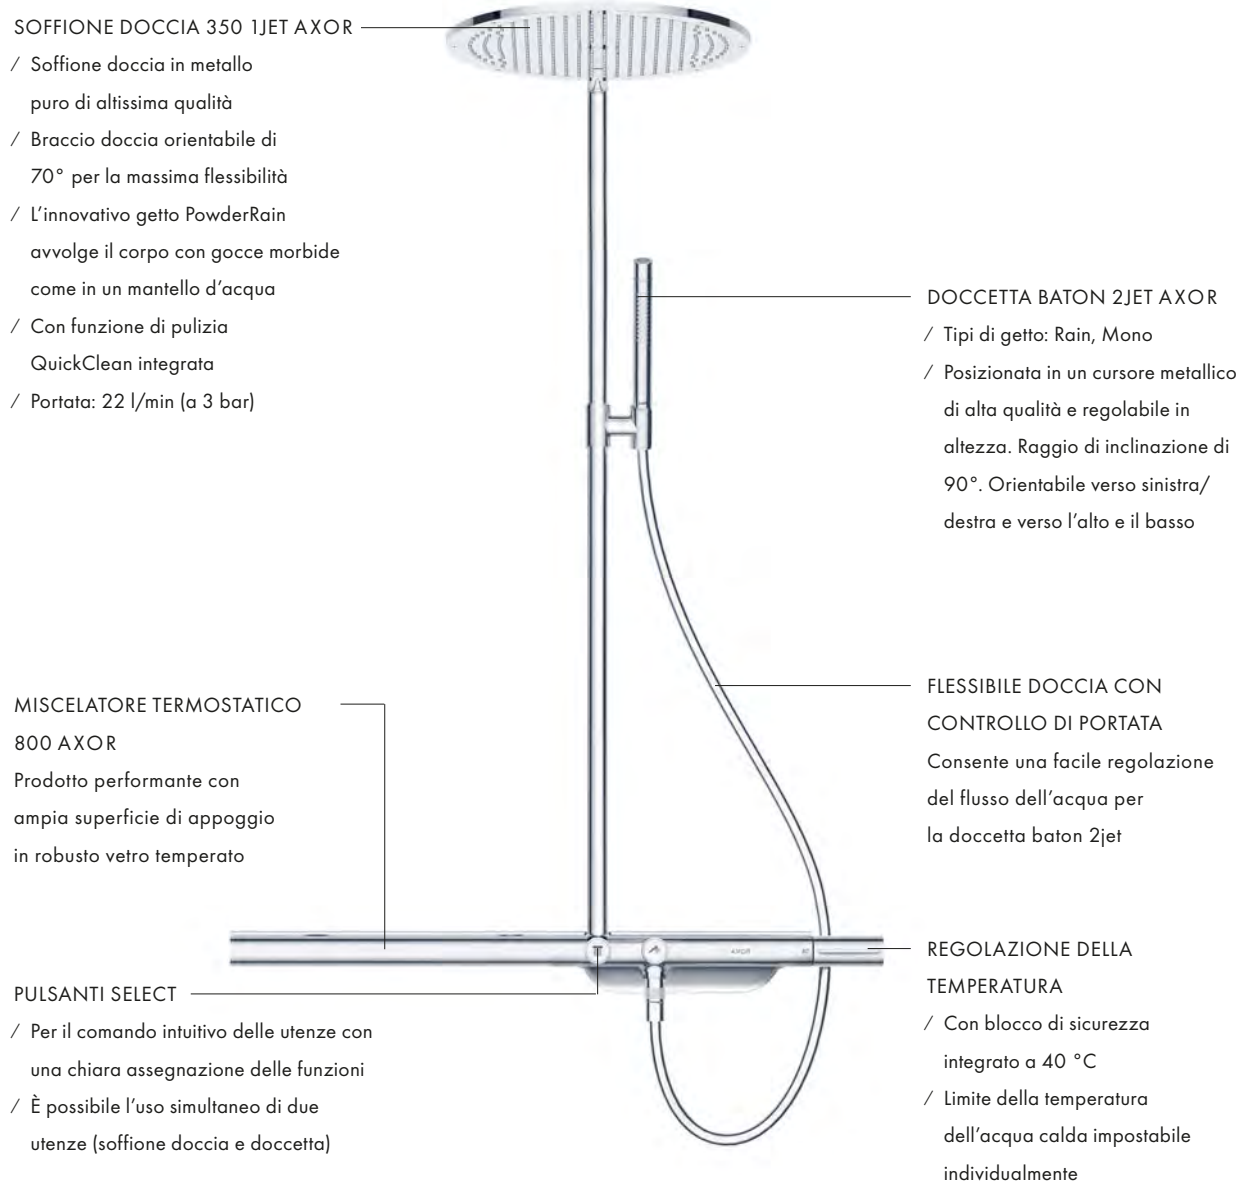

Perfezione purista per la doccia

AXOR Showerpipe 800 offre una soluzione perfettamente integrata, composta da termostatico, soffione doccia e doccetta dal design purista tipico della collezione AXOR Uno. La Tecnologia Select consente un facile utilizzo della showerpipe con il soffione doccia AXOR 350 1jet integrato, provvisto dell'innovativo getto PowderRain.