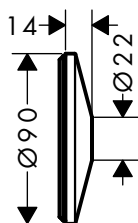

Prolunga rosetta 9 cm

Caratteristiche

/ per copertura di piastrelle grandi
/ diametro: 90 mm

Finitura	Art. Nr.	Euro
Cromo	13611000	35,67
Nero Opaco	13611670	49,83
Bianco Opaco	13611700	48,90
AXOR FinishPlus*	13611XXX	53,50

Set di montaggio con binari

Caratteristiche

/ rapida installazione e adattamento dell'iBox universal a diverse soluzioni bagno

/ per colmare incavi a parete ampi o larghi

/ pieghevole individualmente per montaggio a parete