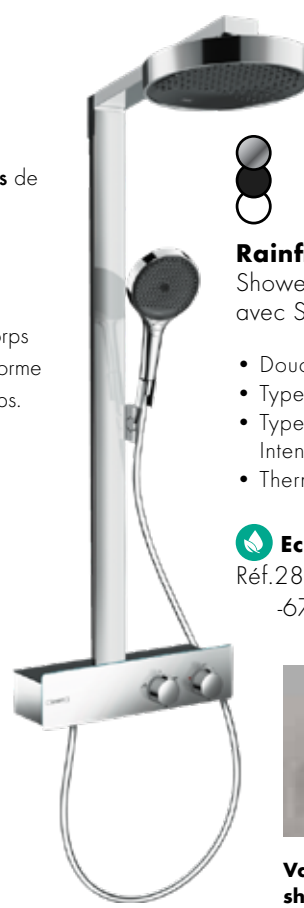

Rainfinity
Showerpipe 250 1jet avec ShowerTablet 350

- Douche de tête Rainfinity 250 1jet
- Type de jet douche de tête : PowderRain
- Type de jet douche à main : PowderRain, Intense PowderRain, MonoRain
- Thermostat ShowerTablet 350

EcoSmart version 8 l/min.
Réf. 28742000 **€ 1.312,00**
-670, -700 **€ 1.640,00**