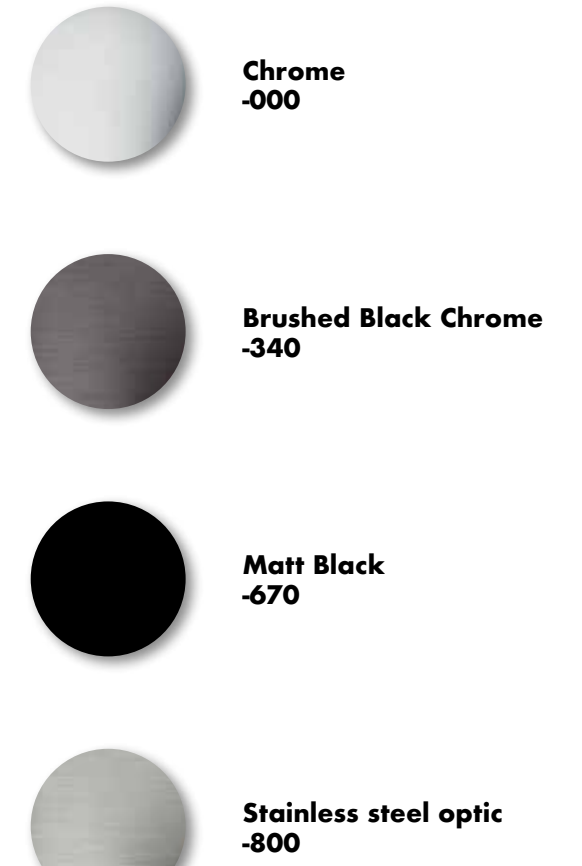

Vernis M35		Logis M31		Zesis M33				Focus M42		Focus M41				Talis M54					
Standard avec sBox					74803,-000,-670,-800* [*sBox lite]				74804,-000,-670,-800 (douchette métal)		74804,-000,-670,-800* [*sBox lite]				72809,-000,-340,-670,-800					
Prix					€ 211,90 € 282,30 € 270,60				€ 269,30 € 355,40 € 375,90		€ 293,80 € 399,70 € 375,80				€ 344,50 € 461,00 € 431,70					
Standard sans sBox	71871,-000,-670	71870,-000,-670	71832000	71835000	74802,-000,-670,-800	74800,-000,-670,-800	74820,-000,-670,-800 (douchette métal)	74801,-000,-670,-800	74822,-000,-670,-800 (douchette métal)	71802,-000,-800	31806,-000,-800	31820,-000,-670,-800	31817,-000,-670,-800	31815,-000,-670,-800	72840,-000,-340,-670,-800	72808,-000,-340,-670,-800	72806,-000,-670,-800	72804,-000,-670,-800	72802,-000,-670,-800	72800,-000,-340,-670,-800
Prix	€ 183,20 € 256,60	€ 153,50 € 215,10	€ 138,30	€ 179,70	€ 134,90 € 187,90 € 176,30	€ 187,90 € 258,40 € 246,70	€ 215,30 € 301,60 € 279,90	€ 270,60 € 375,80 € 352,70	€ 290,70 € 407,10 € 378,00	€ 212,20 € 276,30	€ 152,70 € 201,80	€ 220,60 € 308,70 € 280,40	€ 248,70 € 348,40 € 323,20	€ 327,20 € 458,50 € 425,15	€ 223,40 € 312,50 € 290,60 € 289,50	€ 260,00 € 364,40 € 339,60 € 339,60	€ 228,60 € 297,00 € 297,00	€ 260,20 € 339,60 € 339,60	€ 324,00 € 421,40 € 421,40	€ 380,80 € 533,20 € 495,00 € 495,00
Rabattable			71833000		74805000															
Prix			€ 177,60		€ 182,20															
CoolStart			71839000		74813000					71805000										
Prix			€ 138,30		€ 134,90€					€ 154,40										
Montage mural			71836000																	
Prix			€ 179,70																	
2 types de jet																				
Douchette extractible																				
Bec pivotant