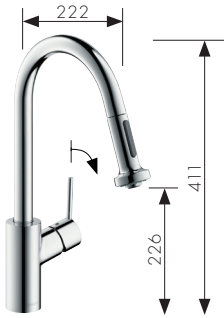

mit Ausziehbrause und ohne sBox
72815, -000, -800

Talis S
Einhebel-Küchenmischer 260
mit Schwenkauslauf
72810, -000, -800

Talis S
Einhebel-Küchenmischer 220
mit Schwenkauslauf
72814, -000, -800

Talis S
Einhebel-Küchenmischer 170
mit Ausziehbrause und sBox
73860, -000, -800

mit Ausziehbrause und ohne sBox
32841, -000

Talis S
Einhebel-Küchenmischer 170
mit Schwenkauslauf
32851, -000

Talis S² Variarc

Chrom
-000

Edelstahloptik
-800

Talis S² Variarc

Einhebel-Küchenmischer 220
mit Ausziehbrause und sBox, für Vorfenstermontage
73863, -000, -800

mit Ausziehbrause und ohne sBox
für Vorfenstermontage
14877, -000

Talis S² Variarc

Einhebel-Küchenmischer 260
mit Ausziehauslauf und sBox, für Vorfenstermontage
73864, -000, -800

mit Ausziehauslauf und ohne sBox
für Vorfenstermontage
14872, -000