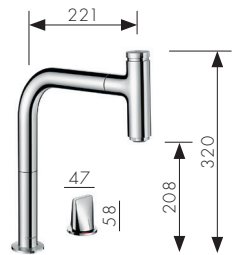

Weitere Novus Modelle:

Siehe auch Seite 28

Metris Select

Chrom
-000

Edelstahloptik
-800

Metris Select
2-Loch Einhebel-Küchenmischer 320
mit Ausziehbrause und sBox
73806, -000, -800

Metris Select
2-Loch Einhebel-Küchenmischer 220
mit Ausziehbrause und sBox
73805, -000, -800

Metris Select
2-Loch Einhebel-Küchenmischer 200
mit Ausziehbrause und sBox
73818, -000, -800

Metris Select
2-Loch Einhebel-Küchenmischer 200
mit Ausziehauslauf und sBox
73804, -000, -800

Metris Select
Einhebel-Küchenmischer 320
mit Ausziehbrause und sBox
73816, -000, -800