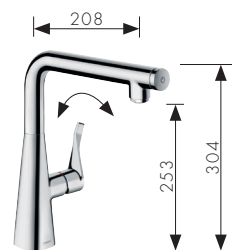

Metris Select

mit Ausziehauslauf und sBox
73803, -000, -800

mit Ausziehauslauf und ohne sBox
14884, -000, -800

mit Ausziehauslauf und sBox
73802, -000, -800

mit Ausziehauslauf und ohne sBox
14857, -000, -800