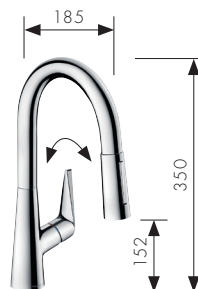

Definiert den Freiraum der Armatur in der Höhe, zur Seite und - mit Ausziehfunktion - in der Länge.

Für eine leise, leichtgängige und geschützte Schlauchführung im Unterschrank, Auszugslänge bis zu 76 cm.

Talis S

Chrom
-000

Edelstahl optik
-800

Talis S
Einhebel-Küchenmischer 200
mit Ausziehbrause und sBox
73851, -000, -800

mit Ausziehbrause und ohne sBox
72813, -000, -800

Talis S
Einhebel-Küchenmischer 160
mit Ausziehbrause und sBox
73850, -000, -800

mit Ausziehbrause und ohne sBox
72815, -000, -800

Talis S
Einhebel-Küchenmischer 260
mit Schwenkauslauf
72810, -000, -800

Talis S
Einhebel-Küchenmischer 220
mit Schwenkauslauf
72814, -000, -800

Talis S
Einhebel-Küchenmischer 170
mit Ausziehbrause und sBox
73860, -000, -800