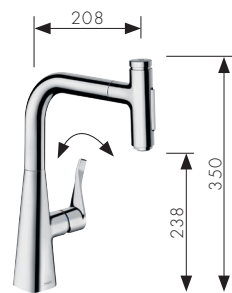

mit Ausziehauslauf und sBox
73802, -000, -800

mit Ausziehauslauf und ohne sBox
14857, -000, -800