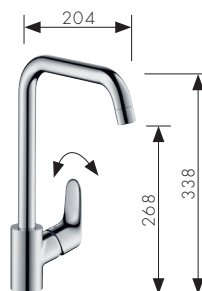

Definiert den Freiraum der Armatur in der Höhe, zur Seite und - mit Ausziehfunktion - in der Länge.

Für eine leise, leichtgängige und geschützte Schlauchführung im Unterschrank, Auszugslänge bis zu 76 cm.

Focus / Focus E

Chrom
-000

Edelstahl optik
-800

Focus
Einhebel-Küchenmischer 240
mit Ausziehbrause und sBox
73880, -000, -800

mit Ausziehbrause und ohne sBox
31815, -000, -800

Focus
Einhebel-Küchenmischer 280
mit Schwenkauslauf
31817, -000, -800

Focus
Einhebel-Küchenmischer 260
mit Schwenkauslauf
31820, -000, -800

Focus
Einhebel-Küchenmischer 160
mit Schwenkauslauf
31806, -000, -800

Focus
Einhebel-Küchenmischer Aufputz für die
Wandmontage mit Schwenkauslauf
31825, -000