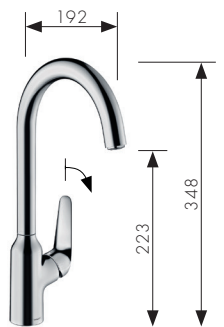

Focus
Einhebel-Küchenmischer 260
mit Schwenkauslauf
31820, -000, -800

Focus
Einhebel-Küchenmischer 160
mit Schwenkauslauf
31806, -000, -800

Focus
Einhebel-Küchenmischer Aufputz für die
Wandmontage mit Schwenkauslauf
31825, -000

Focus E
Einhebel-Küchenmischer 160
mit Schwenkauslauf
31780, -000

Novus

Chrom
-000

Edelstahloptik
-800

Novus
Einhebel-Küchenmischer 220
mit Ausziehbrause und sBox
71820, -000, -800

mit Ausziehbrause und ohne sBox
71800, -000, -800

Novus
Einhebel-Küchenmischer 180
mit Ausziehbrause und sBox
71821, -000, -800

mit Ausziehbrause und ohne sBox
71801, -000, -800

Novus
Einhebel-Küchenmischer 220
mit Schwenkauslauf
71802, -000, -800

Novus
Einhebel-Küchenmischer 150
mit Ausziehauslauf und sBox
71829, -000, -800