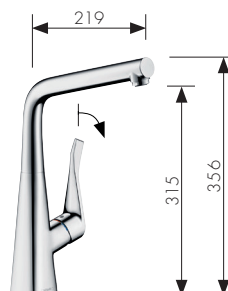

Reguliert den Wasserfluss durch einfaches Drücken: spielerisches An- und Ausschalten.

Mischt dem Wasser grosszügig Luft bei. Für einen besonders homogenen und spritzfreien Wasserstrahl.

Entfernt Kalkablagerungen ganz einfach per Finger durch leichtes Abrubbeln der flexiblen Silikonlamellen.

Definiert den Freiraum der Armatur in der Höhe, zur Seite und – mit Ausziehfunktion – in der Länge.

Für eine leise, leichtgängige und geschützte Schlauchführung im Unterschrank, Auszugslänge bis zu 76 cm.