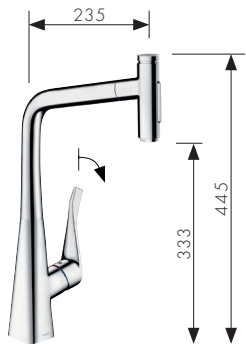

Flexibles Arbeiten dank praktischem Ausziehauslauf (auf bis zu 76 cm ausziehbar).

Besonders homogener Normalstrahl dank AirPower Technologie, die dem Strahl grosszügig Luft beimischt

Kalkansätze können weggerubbelt werden.

Weitere Novus Modelle:

Siehe auch Seite 28

Metris Select

Chrom
-000

Edelstahloptik
-800

Metris Select
2-Loch Einhebel-Küchenmischer 320
mit Ausziehbrause und sBox
73806, -000, -800

Metris Select
2-Loch Einhebel-Küchenmischer 220
mit Ausziehbrause und sBox
73805, -000, -800

Metris Select
2-Loch Einhebel-Küchenmischer 200
mit Ausziehbrause und sBox
73818, -000, -800

Metris Select
2-Loch Einhebel-Küchenmischer 200
mit Ausziehauslauf und sBox
73804, -000, -800

Metris Select
Einhebel-Küchenmischer 320
mit Ausziehbrause und sBox
73816, -000, -800