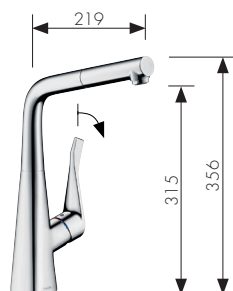

Metris

Reguliert den Wasserfluss durch einfaches Drücken: spielerisches An- und Ausschalten.

Mischt dem Wasser grosszügig Luft bei. Für einen besonders homogenen und spritzfreien Wasserstrahl.

Entfernt Kalkablagerungen ganz einfach per Finger durch leichtes Abrubbeln der flexiblen Silikonlamellen.

Definiert den Freiraum der Armatur in der Höhe, zur Seite und – mit Ausziehfunktion – in der Länge.

Für eine leise, leichtgängige und geschützte Schlauchführung im Unterschrank, Auszugslänge bis zu 76 cm.