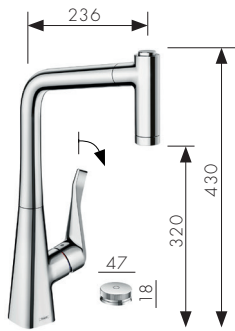

Flexibles Arbeiten dank praktischem Ausziehauslauf (auf bis zu 76 cm ausziehbar).

Besonders homogener Normalstrahl dank AirPower Technologie, die dem Strahl grosszügig Luft beimischt

Kalkansätze können weggerubbelt werden.

Weitere Novus Modelle:

Siehe auch Seite 28

Metris Select

Chrom
-000

Edelstahloptik
-800

Metris Select
2-Loch Einhebel-Küchenmischer 320
mit Ausziehbrause und sBox
73806, -000, -800

Metris Select
2-Loch Einhebel-Küchenmischer 220
mit Ausziehbrause und sBox
73805, -000, -800

Metris Select
2-Loch Einhebel-Küchenmischer 200
mit Ausziehbrause und sBox
73818, -000, -800

Metris Select
2-Loch Einhebel-Küchenmischer 200
mit Ausziehauslauf und sBox
73804, -000, -800

Metris Select
Einhebel-Küchenmischer 320
mit Ausziehbrause und sBox
73816, -000, -800