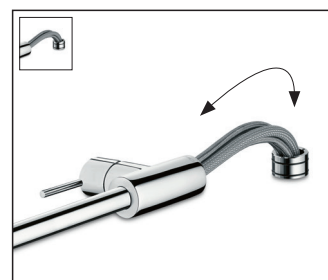

Umlegefunktion Vorfenstermontage: Ideal für die Montage vor dem Fenster, einfach die Küchenarmatur bei Bedarf anheben und umlegen.