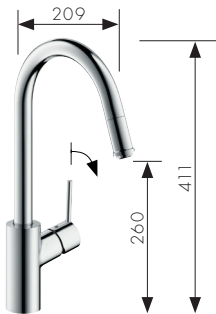

Talis S² Variarc

Einhebel-Küchenmischer 260
mit Ausziehauslauf und sBox, für Vorfenstermontage
73864, -000, -800

mit Ausziehauslauf und ohne sBox
für Vorfenstermontage
14872, -000