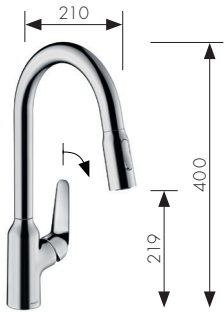

Focus
Einhebel-Küchenmischer 260
mit Schwenkauslauf
31820, -000, -800

Focus
Einhebel-Küchenmischer 160
mit Schwenkauslauf
31806, -000, -800

Focus
Einhebel-Küchenmischer Aufputz für die
Wandmontage mit Schwenkauslauf
31825, -000

Focus E
Einhebel-Küchenmischer 160
mit Schwenkauslauf
31780, -000

Novus

Chrom
-000

Edelstahloptik
-800

Novus
Einhebel-Küchenmischer 220
mit Ausziehbrause und sBox
71820, -000, -800

mit Ausziehbrause und ohne sBox
71800, -000, -800

Novus
Einhebel-Küchenmischer 180
mit Ausziehbrause und sBox
71821, -000, -800

mit Ausziehbrause und ohne sBox
71801, -000, -800

Novus
Einhebel-Küchenmischer 220
mit Schwenkauslauf
71802, -000, -800

Novus
Einhebel-Küchenmischer 150
mit Ausziehauslauf und sBox
71829, -000, -800