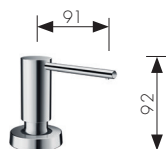

Edelstahloptik
-800

Metris

Spülmittel-/Lotionsspender 500 ml
40468, -000, -800

Talis

Spülmittel-/Lotionsspender 500 ml
40448, -000, -800

Focus

Spülmittel-/Lotionsspender 500 ml
40438, -000, -800

Metris Select 2-Loch Einhebel-Küchenmischer 200
mit Ausziehauslauf und sBox
73804000