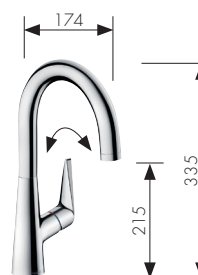

Definiert den Freiraum der Armatur in der Höhe, zur Seite und - mit Ausziehfunktion - in der Länge.

Für eine leise, leichtgängige und geschützte Schlauchführung im Unterschrank, Auszugslänge bis zu 76 cm.

Talis S

Chrom
-000

Edelstahl optik
-800

Talis S
Einhebel-Küchenmischer 200
mit Ausziehbrause und sBox
73851, -000, -800

mit Ausziehbrause und ohne sBox
72813, -000, -800

Talis S
Einhebel-Küchenmischer 160
mit Ausziehbrause und sBox
73850, -000, -800

mit Ausziehbrause und ohne sBox
72815, -000, -800

Talis S
Einhebel-Küchenmischer 260
mit Schwenkauslauf
72810, -000, -800

Talis S
Einhebel-Küchenmischer 220
mit Schwenkauslauf
72814, -000, -800

Talis S
Einhebel-Küchenmischer 170
mit Ausziehbrause und sBox
73860, -000, -800