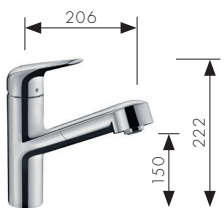

Focus
Einhebel-Küchenmischer 260
mit Schwenkauslauf
31820, -000, -800

Focus
Einhebel-Küchenmischer 160
mit Schwenkauslauf
31806, -000, -800

Focus
Einhebel-Küchenmischer Aufputz für die
Wandmontage mit Schwenkauslauf
31825, -000

Focus E
Einhebel-Küchenmischer 160
mit Schwenkauslauf
31780, -000

Novus

Chrom
-000

Edelstahloptik
-800

Novus
Einhebel-Küchenmischer 220
mit Ausziehbrause und sBox
71820, -000, -800

mit Ausziehbrause und ohne sBox
71800, -000, -800

Novus
Einhebel-Küchenmischer 180
mit Ausziehbrause und sBox
71821, -000, -800

mit Ausziehbrause und ohne sBox
71801, -000, -800

Novus
Einhebel-Küchenmischer 220
mit Schwenkauslauf
71802, -000, -800

Novus
Einhebel-Küchenmischer 150
mit Ausziehauslauf und sBox
71829, -000, -800