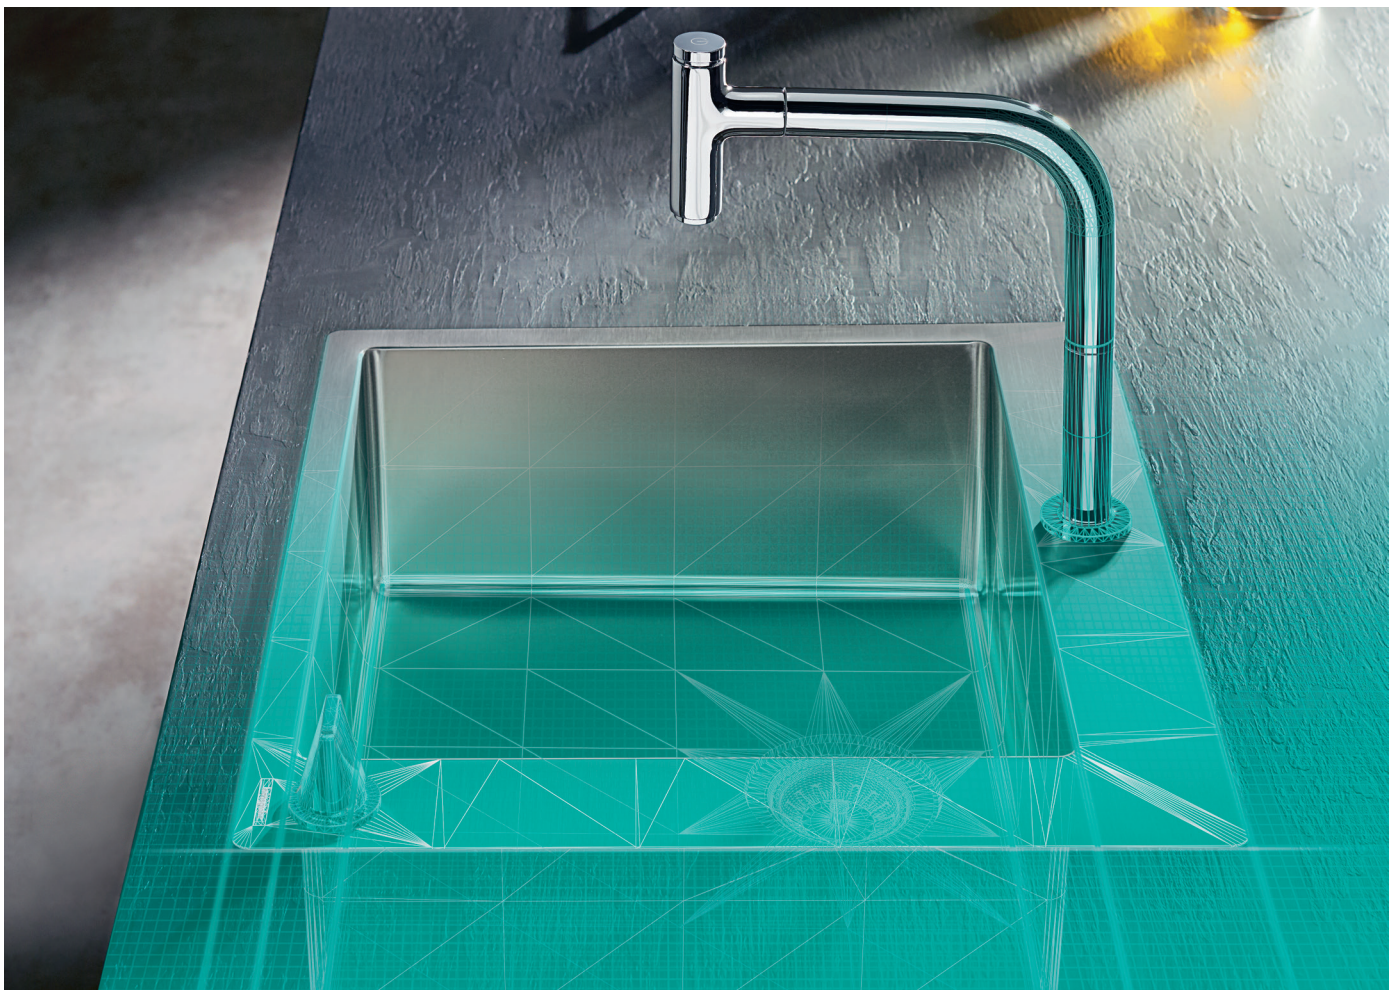

hansgrohe Planung

Planung, auf die Sie sich verlassen können

Um Ihre Planung einfacher und sicherer zu machen, stehen auf unserer Website pro.hansgrohe.ch Hilfsmittel für Sie bereit.

Unter den einzelnen Produktseiten finden Sie jeweils die passenden CAD-Daten als Download. Diese stehen als 2D- und 3D-Versionen

im Format DWG zur Verfügung. Alle unsere Produkte und ihre Planungsdaten sind im Planungstool Winner Design hinterlegt.

BIM-Daten von hansgrohe und AXOR

Planungssicherheit in allen gängigen Datenformaten

Building Information Modeling (BIM) ermöglicht eine rechnergestützte, integrierte Planung, Ausführung und Verwaltung von Bauprojekten. Der gewerkeübergreifende Standard bietet Architekten, Gebäudetechnikern und Bauherren Zugriff auf alle produktspezifi-

schon Daten im Projektverlauf. Hansgrohe liefert dazu BIM-Daten für die wichtigsten Software-Anwendungen. Sie umfassen Geometrie und Positionierung, Materialien und Eigenschaften der Armaturen, Brausen, Duschsysteme und Installationstechnik. Die BIM-Modelle

stehen im Detaillierungsgrad LOD 300 zur Verfügung und liegen in den sechs wichtigsten Formaten Revit, ArchiCAD, AutoCAD, SketchUp, IFC und 3DS vor. Alle BIM-Objekte sind auch zum Download verfügbar unter: buildup.ch