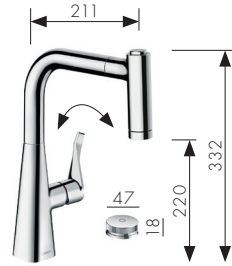

Flexibles Arbeiten dank praktischem Ausziehauslauf (auf bis zu 76 cm ausziehbar).

Besonders homogener Normalstrahl dank AirPower Technologie, die dem Strahl grosszügig Luft beimischt

Kalkansätze können weggerubbelt werden.

Weitere Novus Modelle:

Siehe auch Seite 28

Metris Select

Chrom
-000

Edelstahloptik
-800

Metris Select
2-Loch Einhebel-Küchenmischer 320
mit Ausziehbrause und sBox
73806, -000, -800

Metris Select
2-Loch Einhebel-Küchenmischer 220
mit Ausziehbrause und sBox
73805, -000, -800

Metris Select
2-Loch Einhebel-Küchenmischer 200
mit Ausziehbrause und sBox
73818, -000, -800

Metris Select
2-Loch Einhebel-Küchenmischer 200
mit Ausziehauslauf und sBox
73804, -000, -800

Metris Select
Einhebel-Küchenmischer 320
mit Ausziehbrause und sBox
73816, -000, -800