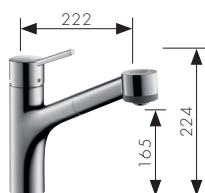

Talis S

Chrom
-000

Edelstahl optik
-800

Talis S
Einhebel-Küchenmischer 200
mit Ausziehbrause und sBox
73851, -000, -800

mit Ausziehbrause und ohne sBox
72813, -000, -800

Talis S
Einhebel-Küchenmischer 160
mit Ausziehbrause und sBox
73850, -000, -800

mit Ausziehbrause und ohne sBox
72815, -000, -800

Talis S
Einhebel-Küchenmischer 260
mit Schwenkauslauf
72810, -000, -800

Talis S
Einhebel-Küchenmischer 220
mit Schwenkauslauf
72814, -000, -800

Talis S
Einhebel-Küchenmischer 170
mit Ausziehbrause und sBox
73860, -000, -800