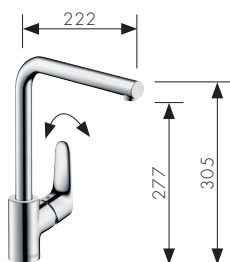

Definiert den Freiraum der Armatur in der Höhe, zur Seite und - mit Ausziehfunktion - in der Länge.

Für eine leise, leichtgängige und geschützte Schlauchführung im Unterschrank, Auszugslänge bis zu 76 cm.

Focus / Focus E

Chrom
-000

Edelstahl optik
-800

Focus
Einhebel-Küchenmischer 240
mit Ausziehbrause und sBox
73880, -000, -800

mit Ausziehbrause und ohne sBox
31815, -000, -800

Focus
Einhebel-Küchenmischer 280
mit Schwenkauslauf
31817, -000, -800

Focus
Einhebel-Küchenmischer 260
mit Schwenkauslauf
31820, -000, -800

Focus
Einhebel-Küchenmischer 160
mit Schwenkauslauf
31806, -000, -800

Focus
Einhebel-Küchenmischer Aufputz für die
Wandmontage mit Schwenkauslauf
31825, -000