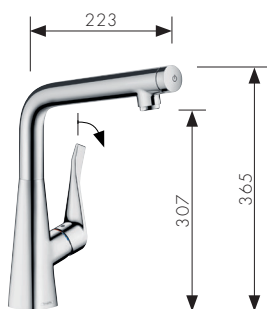

Metris Select

mit Ausziehauslauf und sBox
73803, -000, -800

mit Ausziehauslauf und ohne sBox
14884, -000, -800

mit Ausziehauslauf und sBox
73802, -000, -800

mit Ausziehauslauf und ohne sBox
14857, -000, -800