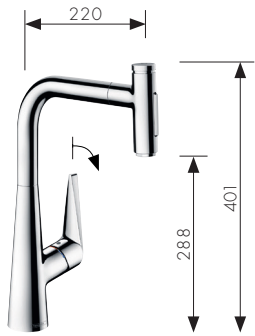

Entfernt Kalkablagerungen ganz einfach per Finger durch leichtes Abrubbeln der flexiblen Silikonlamellen.

Definiert den Freiraum der Armatur in der Höhe, zur Seite und – mit Ausziehfunktion – in der Länge.

Für eine leise, leichtgängige und geschützte Schlauchführung im Unterschrank, Auszugslänge bis zu 76 cm.

Talis Select S

Chrom
-000

Edelstahloptik
-800

Talis Select S
Einhebel-Küchenmischer 300
mit Ausziehbrause und sBox
73867, -000, -800

mit Ausziehauslauf und sBox
73853, -000, -800

mit Ausziehauslauf und ohne sBox
72821, -000, -800

Talis Select S
Einhebel-Küchenmischer 220
mit Ausziehbrause und sBox
73868, -000, -800

mit Ausziehauslauf und sBox
73852, -000, -800