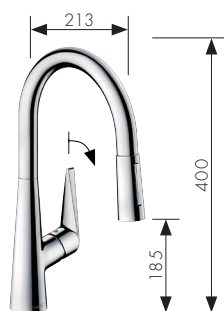

Definiert den Freiraum der Armatur in der Höhe, zur Seite und - mit Ausziehfunktion - in der Länge.

Für eine leise, leichtgängige und geschützte Schlauchführung im Unterschrank, Auszugslänge bis zu 76 cm.

Talis S

Chrom
-000

Edelstahl optik
-800

Talis S
Einhebel-Küchenmischer 200
mit Ausziehbrause und sBox
73851, -000, -800

mit Ausziehbrause und ohne sBox
72813, -000, -800

Talis S
Einhebel-Küchenmischer 160
mit Ausziehbrause und sBox
73850, -000, -800