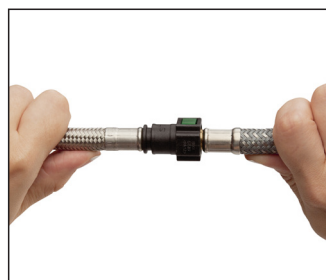

QuickConnect für Ausziehbrausenschläuche: Dank der QuickConnect-Funktion lassen sich die Schläuche besonders einfach montieren.