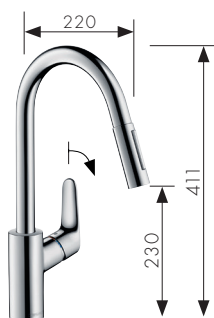

Talis S² Variarc

Einhebel-Küchenmischer 270
mit Schwenkauslauf
14870, -000

Mischt dem Wasser grosszügig Luft bei. Für einen besonders homogenen und spritzfreien Wasserstrahl.

Entfernt Kalkablagerungen ganz einfach per Finger durch leichtes Abrubbeln der flexiblen Silikonlamellen.

Definiert den Freiraum der Armatur in der Höhe, zur Seite und - mit Ausziehfunktion - in der Länge.

Für eine leise, leichtgängige und geschützte Schlauchführung im Unterschrank, Auszugslänge bis zu 76 cm.

Focus / Focus E

Chrom
-000

Edelstahl optik
-800

Focus
Einhebel-Küchenmischer 240
mit Ausziehbrause und sBox
73880, -000, -800

mit Ausziehbrause und ohne sBox
31815, -000, -800

Focus
Einhebel-Küchenmischer 280
mit Schwenkauslauf
31817, -000, -800