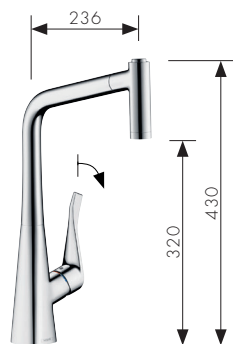

Metris

Reguliert den Wasserfluss durch einfaches Drücken: spielerisches An- und Ausschalten.

Mischt dem Wasser grosszügig Luft bei. Für einen besonders homogenen und spritzfreien Wasserstrahl.

Entfernt Kalkablagerungen ganz einfach per Finger durch leichtes Abrubbeln der flexiblen Silikonlamellen.

Definiert den Freiraum der Armatur in der Höhe, zur Seite und – mit Ausziehfunktion – in der Länge.

Für eine leise, leichtgängige und geschützte Schlauchführung im Unterschrank, Auszugslänge bis zu 76 cm.