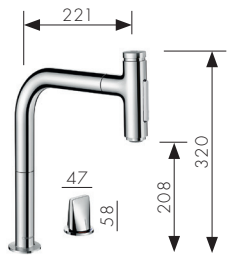

Weitere Novus Modelle:

Siehe auch Seite 28

Metris Select

Chrom
-000

Edelstahloptik
-800

Metris Select
2-Loch Einhebel-Küchenmischer 320
mit Ausziehbrause und sBox
73806, -000, -800

Metris Select
2-Loch Einhebel-Küchenmischer 220
mit Ausziehbrause und sBox
73805, -000, -800

Metris Select
2-Loch Einhebel-Küchenmischer 200
mit Ausziehbrause und sBox
73818, -000, -800

Metris Select
2-Loch Einhebel-Küchenmischer 200
mit Ausziehauslauf und sBox
73804, -000, -800

Metris Select
Einhebel-Küchenmischer 320
mit Ausziehbrause und sBox
73816, -000, -800