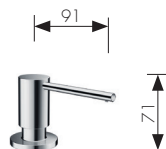

Edelstahloptik
-800

Metris

Spülmittel-/Lotionsspender 500 ml
40468, -000, -800

Talis

Spülmittel-/Lotionsspender 500 ml
40448, -000, -800

Focus

Spülmittel-/Lotionsspender 500 ml
40438, -000, -800

Metris Select 2-Loch Einhebel-Küchenmischer 200
mit Ausziehauslauf und sBox
73804000