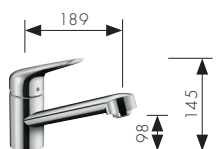

mit Ausziehauslauf und ohne sBox
71814, -000, -800

Novus
Einhebel-Küchenmischer 120
mit Schwenkauslauf
71806, -000, -800

mit Schwenkauslauf
und CoolStart Eco
71805, -000

mit Schwenkauslauf
für Vorfenstermontage
71807, -000