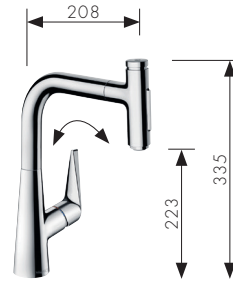

Entfernt Kalkablagerungen ganz einfach per Finger durch leichtes Abrubbeln der flexiblen Silikonlamellen.

Definiert den Freiraum der Armatur in der Höhe, zur Seite und – mit Ausziehfunktion – in der Länge.

Für eine leise, leichtgängige und geschützte Schlauchführung im Unterschrank, Auszugslänge bis zu 76 cm.

Talis Select S

Chrom
-000

Edelstahloptik
-800

Talis Select S
Einhebel-Küchenmischer 300
mit Ausziehbrause und sBox
73867, -000, -800

mit Ausziehauslauf und sBox
73853, -000, -800

mit Ausziehauslauf und ohne sBox
72821, -000, -800

Talis Select S
Einhebel-Küchenmischer 220
mit Ausziehbrause und sBox
73868, -000, -800

mit Ausziehauslauf und sBox
73852, -000, -800