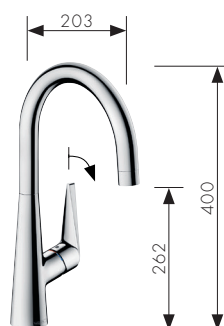

Definiert den Freiraum der Armatur in der Höhe, zur Seite und - mit Ausziehfunktion - in der Länge.

Für eine leise, leichtgängige und geschützte Schlauchführung im Unterschrank, Auszugslänge bis zu 76 cm.

Talis S

Chrom
-000

Edelstahl optik
-800

Talis S
Einhebel-Küchenmischer 200
mit Ausziehbrause und sBox
73851, -000, -800

mit Ausziehbrause und ohne sBox
72813, -000, -800

Talis S
Einhebel-Küchenmischer 160
mit Ausziehbrause und sBox
73850, -000, -800

mit Ausziehbrause und ohne sBox
72815, -000, -800

Talis S
Einhebel-Küchenmischer 260
mit Schwenkauslauf
72810, -000, -800

Talis S
Einhebel-Küchenmischer 220
mit Schwenkauslauf
72814, -000, -800

Talis S
Einhebel-Küchenmischer 170
mit Ausziehbrause und sBox
73860, -000, -800