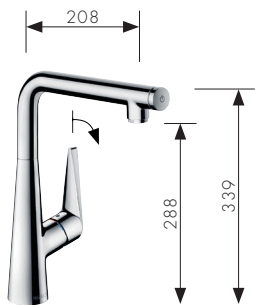

Für eine leise, leichtgängige und geschützte Schlauchführung im Unterschrank, Auszugslänge bis zu 76 cm.

Talis Select S

Chrom
-000

Edelstahloptik
-800

Talis Select S
Einhebel-Küchenmischer 300
mit Ausziehbrause und sBox
73867, -000, -800

mit Ausziehauslauf und sBox
73853, -000, -800

mit Ausziehauslauf und ohne sBox
72821, -000, -800

Talis Select S
Einhebel-Küchenmischer 220
mit Ausziehbrause und sBox
73868, -000, -800

mit Ausziehauslauf und sBox
73852, -000, -800

mit Ausziehauslauf und ohne sBox
72822, -000, -800

Talis Select S
Einhebel-Küchenmischer 300
mit Schwenkauslauf
72820, -000, -800

Reguliert den Wasserfluss durch einfaches Drücken: spielerisches An- und Ausschalten.