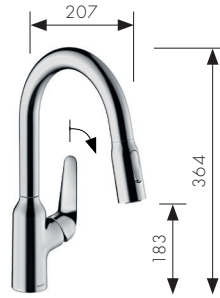

Focus
Einhebel-Küchenmischer 260
mit Schwenkauslauf
31820, -000, -800

Focus
Einhebel-Küchenmischer 160
mit Schwenkauslauf
31806, -000, -800

Focus
Einhebel-Küchenmischer Aufputz für die
Wandmontage mit Schwenkauslauf
31825, -000

Focus E
Einhebel-Küchenmischer 160
mit Schwenkauslauf
31780, -000

Novus

Chrom
-000

Edelstahloptik
-800

Novus
Einhebel-Küchenmischer 220
mit Ausziehbrause und sBox
71820, -000, -800

mit Ausziehbrause und ohne sBox
71800, -000, -800

Novus
Einhebel-Küchenmischer 180
mit Ausziehbrause und sBox
71821, -000, -800

mit Ausziehbrause und ohne sBox
71801, -000, -800

Novus
Einhebel-Küchenmischer 220
mit Schwenkauslauf
71802, -000, -800

Novus
Einhebel-Küchenmischer 150
mit Ausziehauslauf und sBox
71829, -000, -800