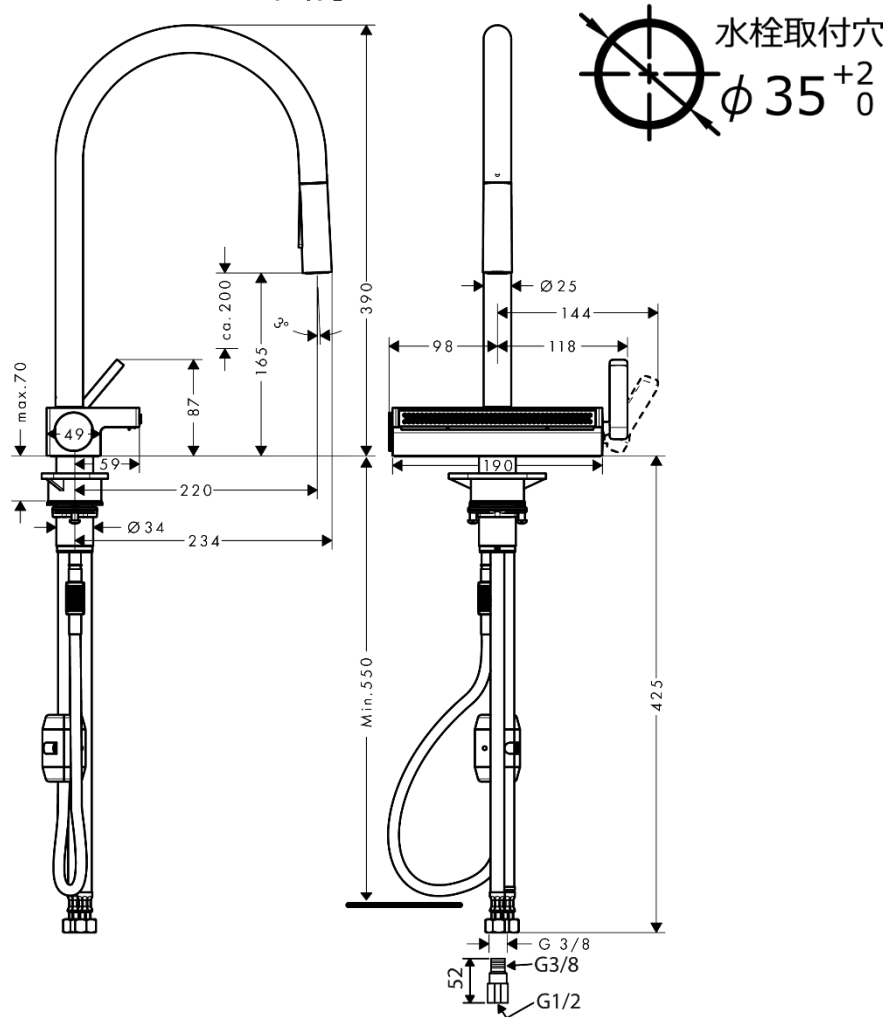

承認図

製品名称: アクノセレクト M81 シングルレバーキッチン混合水栓 引出式 170 3 ジェット
マットブラック

製品品番: 73837674 [PH1500QH300SH450 仕様]

特記事項

- 吐水口回転角度: 60°、110°、150°
 - シャワーホース引出長: 最大 20cm 程度
 - 逆流防止弁付接続ジョイント付き (2 個)
 - 品番: 40963000 (F14 マルチファンクショナル ストレーナー) 付属
 - 施工条件や流量は説明書をご確認ください ※前面シャワーの最大流量は 4(L/min.)です。給湯器の着火条件をご確認ください。
 - 別途、水受けトレイをご用意ください。(水受けトレイ取付位置の確保及び引出しホース操作性確保のため、給水給湯管は混合水栓芯より左右に分配下さい)
 - 弊社製以外の接続金具を使用した場合の漏水は、保証致しかねます。
 - 樹脂製台座は、取付不可時には取外してもかまいません。ただし、同等の補強材が取付けられている時に限ります。
 - 吐水モード: [引出ヘッド]シャワー、整流吐水 (止水時整流吐水に自動復帰)
- ※製品の仕様は予告なしに変更されることがありますので、ご検討の際は常に最新の情報をご確認いただきますようお願いいたします。

技術仕様

給水・給湯圧力	最低必要水圧	推奨 0.15MPa (器具 1 次側、流動圧)
	最高水圧	推奨 0.5MPa (器具 1 次側、静水圧)
使用最高温度		推奨 65℃ 以下
使用可能水質		上水道
使用環境温度	一般地用	1~40℃
用途		一般住宅用 (屋内)