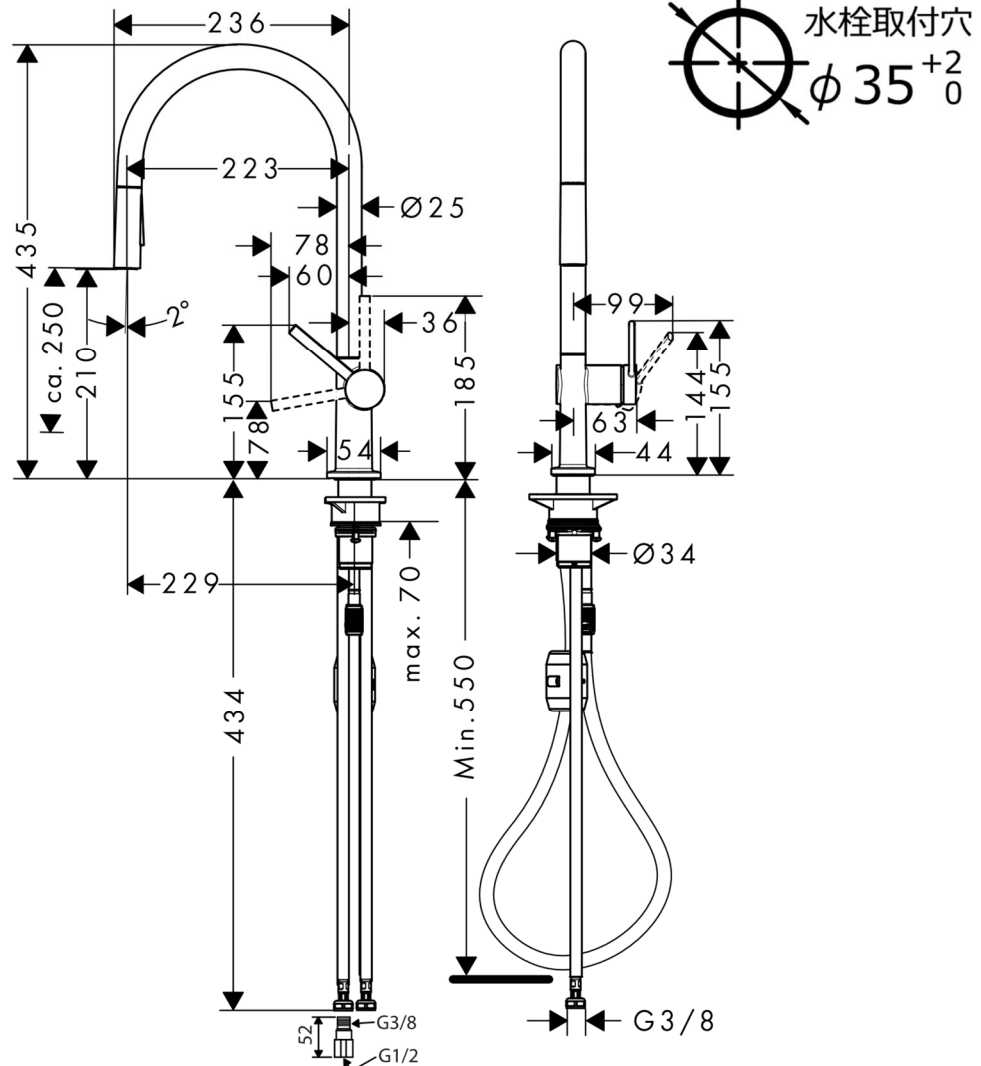

承認図

製品名称: タリス M54 シングルレバーキッチン混合水栓 引出式 210(シャワー切替)
 マットブラック

製品品番: 72800674[PH1500SH450 仕様]

特記事項

- 表面仕上げ: マットブラック
 - 吐水口回転角度: 60°、110°、150° (旋回中心を段階的に調整可能)および 360°
 - シャワーホース引出長: 最大 25cm 程度
 - 逆流防止弁付接続ジョイント付き (2 個)
 - 別途、水受けトレイをご用意ください。(水受けトレイ取付位置の確保及び引出しホース操作性確保のため、給水給湯管は混合水栓芯より左右に分配下さい)
 - 弊社製以外の接続金具を使用した場合の漏水は、保証致しかねます。
 - 樹脂製台座は、取付不可時には取外してもかまいません。ただし、同等の補強材が取付けられている時に限ります。
 - 吐水モード: シャワー、整流吐水 (止水時整流吐水に自動復帰)
- ※製品の仕様は予告なしに変更されることがありますので、ご検討の際は常に最新の情報をご確認いただきますようお願いいたします。

技術仕様

| | | |
|---------|--------|--------------------------|
| 給水・給湯圧力 | 最低必要水圧 | 推奨 0.15MPa (器具 1 次側、流動圧) |
| | 最高水圧 | 推奨 0.5MPa (器具 1 次側、静水圧) |
| 使用最高温度 | | 推奨 65°C 以下 |
| 使用可能水質 | | 上水道 |
| 使用環境温度 | 一般地用 | 1~40°C |
| 用途 | | 一般住宅用 (屋内) |