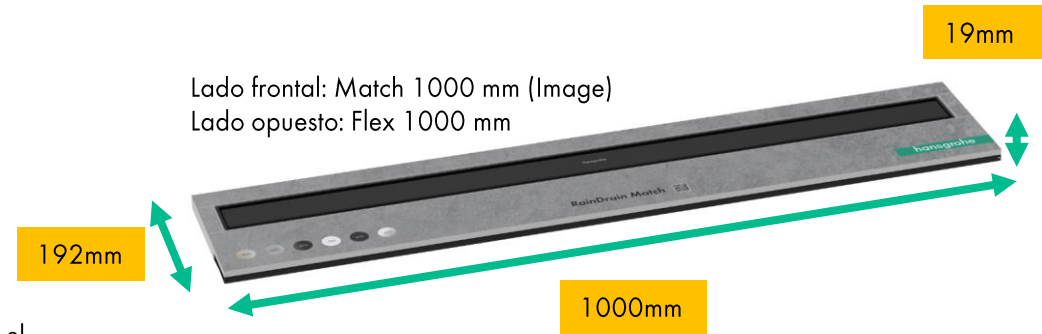

News Display

Nuevo

91110000 HG ShowTec RainDrain wall I 1
 Precio: **1180 €**

ShowTec RainDrain & XtraStoris free I 1

News Display

Nuevo

91109000 HG ShowTec RainDrain & XtraStoris
free I 1
Precio: 1990 €

RainDrain: ampliación sencilla para ShowTecs

Foam para colocación de ficticios RainDrain Match & RainDrain Fle

Referencia	Descripción
86003735	Floor Board Dummies Match / Flex 700 mm
86003736	Floor Board Dummies Match / Flex 1000 mm

! Floor Board
1000 mm: Encaja perfectamente con los ShowTecs Displays

! Reversible: Por 1 lado encaja el dummy de Raindrain Match y por el otro el de Flex

NOTA: Los dummies se han de pedir de manera separada (próxima diapositiva)

No ofrecer sin autorización de vuestro responsable