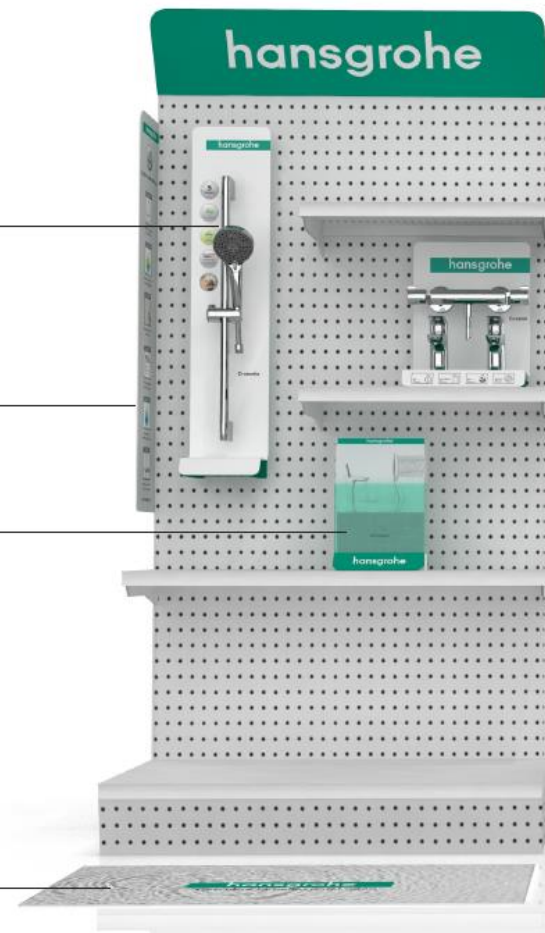

Expositor de ducha: 21 cm
ancho x 90 cm alto

Ref: 52051371

Expositor de grifería: 40,5
cm de alto x 33 cm ancho,
x 24,5 cm de fondo

Ref: 52051370

HG Kit comunicación

Cartelería superior 20 x100 cm

Banner lateral 20 x100 cm

Vinilo de suelo 100 x 50 cm

Ref: 52054208

No ofrecer sin autorización de vuestro responsable. Consultar disponibilidad primero

1. Expositor ducha

3. Banner L troquelable

4. Portacatalogos A4

5. Vinilo suelo 100x50cm

Wall Display

Wall Display : 220x60x9
 Ref: 52054289

Cubo: 80 x 35
 Ref: 52054290

No ofrecer sin autorización de vuestro responsable. Consultar disponibilidad primero

Expositores para stock

Showerpipe Trio
 Ref: 86003432
 Precio neto: 320 €