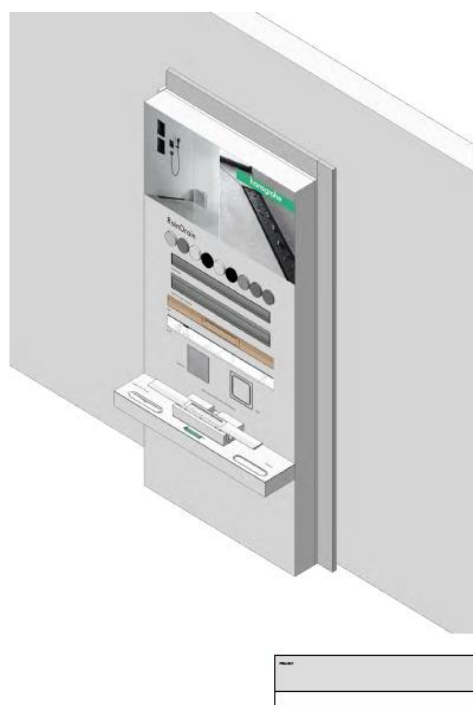

Art. No.: 91236000

Precio: 2.350,-€

Document

ShowTec XtraStoris wall I 1

News Display

Nuevo

91110500 HG ShowTec XtraStoris wall I 1
 Precio: 1116 1120 €

ShowTec RainDrain wall I 1

News Display

Nuevo

91110000 HG ShowTec RainDrain wall I 1
 Precio: **1180 €**

ShowTec RainDrain & XtraStoris free I 1

News Display

Nuevo

91109000 HG ShowTec RainDrain & XtraStoris
free I 1
Precio: 1990 €

RainDrain: ampliación sencilla para ShowTecs

Foam para colocación de ficticios RainDrain Match & RainDrain Fle

Referencia	Descripción
86003735	Floor Board Dummies Match / Flex 700 mm
86003736	Floor Board Dummies Match / Flex 1000 mm

! Floor Board
1000 mm: Encaja perfectamente con los ShowTecs Displays

! Reversible: Por 1 lado encaja el dummy de Raindrain Match y por el otro el de Flex

NOTA: Los dummies se han de pedir de manera separada (próxima diapositiva)

No ofrecer sin autorización de vuestro responsable