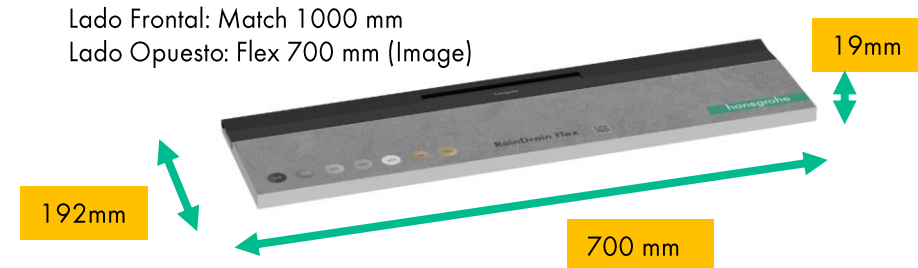

News Display

Nuevo

91110000 HG ShowTec RainDrain wall I 1
 Precio: **1180 €**

ShowTec RainDrain & XtraStoris free I 1

News Display

Nuevo

91109000 HG ShowTec RainDrain & XtraStoris
free I 1
Precio: 1990 €

RainDrain: ampliación sencilla para ShowTecs

Foam para colocación de ficticios RainDrain Match & RainDrain Fle

Referencia	Descripción
86003735	Floor Board Dummies Match / Flex 700 mm
86003736	Floor Board Dummies Match / Flex 1000 mm

! Floor Board
1000 mm: Encaja perfectamente con los ShowTecs Displays

! Reversible: Por 1 lado encaja el dummy de Raindrain Match y por el otro el de Flex

NOTA: Los dummies se han de pedir de manera separada (próxima diapositiva)

No ofrecer sin autorización de vuestro responsable