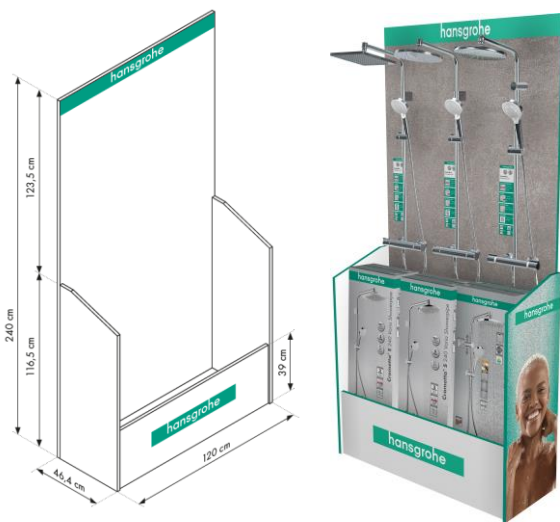

Expositor de ducha: 21 cm
ancho x 90 cm alto

Ref: 52051371

Expositor de grifería: 40,5
cm de alto x 33 cm ancho,
x 24,5 cm de fondo

Ref: 52051370

HG Kit comunicación

Cartelería superior 20 x100 cm

Banner lateral 20 x100 cm

Vinilo de suelo 100 x 50 cm

Ref: 52054208

No ofrecer sin autorización de vuestro responsable. Consultar disponibilidad primero

1. Expositor ducha

3. Banner L troquelable

4. Portacatalogos A4

5. Vinilo suelo 100x50cm

Wall Display

Wall Display : 220x60x9
 Ref: 52054289

Cubo: 80 x 35
 Ref: 52054290

No ofrecer sin autorización de vuestro responsable. Consultar disponibilidad primero

Expositores para stock

Showerpipe Trio
 Ref: 86003432
 Precio neto: 320 €

Las cantidades presentadas en las tablas siguientes son indicativas. Dada la amplia gama de tamaños de envases, cada composición deberá presentarse a la sede central de marketing de Hansgrohe para su validación.