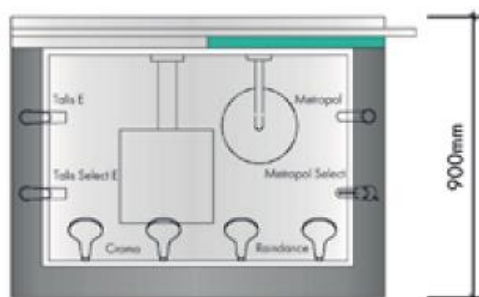

Herramientas para el punto de venta

ShowTec Fontana 90 PowderRain

News Display

Montado a pared

- 26238000** Raindance E 300 1jet overhead shower
- 15712000** Ecostat Square thermostat for 1 outlet
- 27607000** Raindance S 240 1jet PowderRain overhead shower
- 15744000** ShowerSelect S thermostat for 1 outlet
- 26014000** Raindance Select S 120 3jet PowderRain hand shower
- 26520400** Raindance Select E 120 3jet hand shower
- 26800400** Croma Select S Multi hand shower
- 26812400** Croma Select E Vario hand shower
- 32571000** Metropol Select 110 basin Mixer
- 32507000** Metropol 110 basin mixer
- 71751000** Talis Select E 110 basin Mixer
- 71711000** Talis E 110 basin mixer