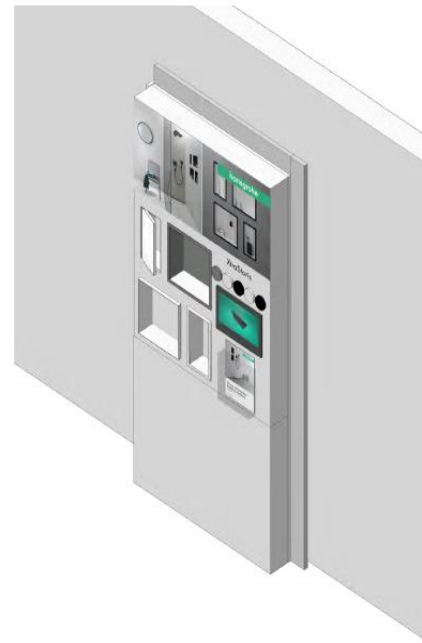

Art. No.: 91236000

Precio: 2.350,-€

Document

ShowTec XtraStoris wall I 1

News Display

Nuevo

91110500 HG ShowTec XtraStoris wall I 1
 Precio: 1116 1120 €

ShowTec RainDrain wall I 1

Foam para colocación de ficticios RainDrain Match & RainDrain Fle

Referencia	Descripción
86003735	Floor Board Dummies Match / Flex 700 mm
86003736	Floor Board Dummies Match / Flex 1000 mm

! Floor Board
1000 mm: Encaja perfectamente con los ShowTecs Displays

! Reversible: Por 1 lado encaja el dummy de Raindrain Match y por el otro el de Flex

NOTA: Los dummies se han de pedir de manera separada (próxima diapositiva)

No ofrecer sin autorización de vuestro responsable

Size: 500 (d) x 530 (w) x 465 (h) mm

**Please note that the release is granted for countries of the EEA (enlarged EU)*

Art. No.: 91219000

Precio: 570,- €

Kitchen Mixer Display

News Display

Libre

- ✓ flexibility, thanks to rollers that are only visible from the reverse side
- ✓ sBox shown in function
- ✓ back panel with emotional visuals and integrated screen
- ✓ video screen to show the advantages of the sBox in function
- ✓ possibility to show five different faucets - one of them with sBox
- ✓ two additional brochure holders
- ✓ natural look by real wood veneer