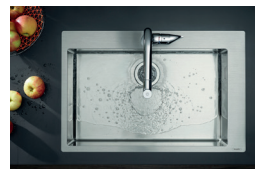

Manuaalinen pohjaventtiili- ja
ylivuotosetti
43927000
Suositushinta 30,88 €

Hansgrohen korkealaatuiset teräsaltaat

Tukevasta, ruostumattomasta teräksestä valmistettujen altaiden leveäksi suunniteltu reuna tuo näytävyyttä keittiöön ja varmistaa hanan tukevan kiinnityksen. Tarkat yksityiskohdat, kuten altaan sivulla huomaamattomasti sijaitseva ylivuotoaukko, viimeistelevät ylellisen ilmeen. Selkeä ja ajaton muotoilu sopii harmonisesti yksilöllisiin keittiöihin, ja sopii saumattomasti kaikkiin hansgrohen keittiöhanoihin.