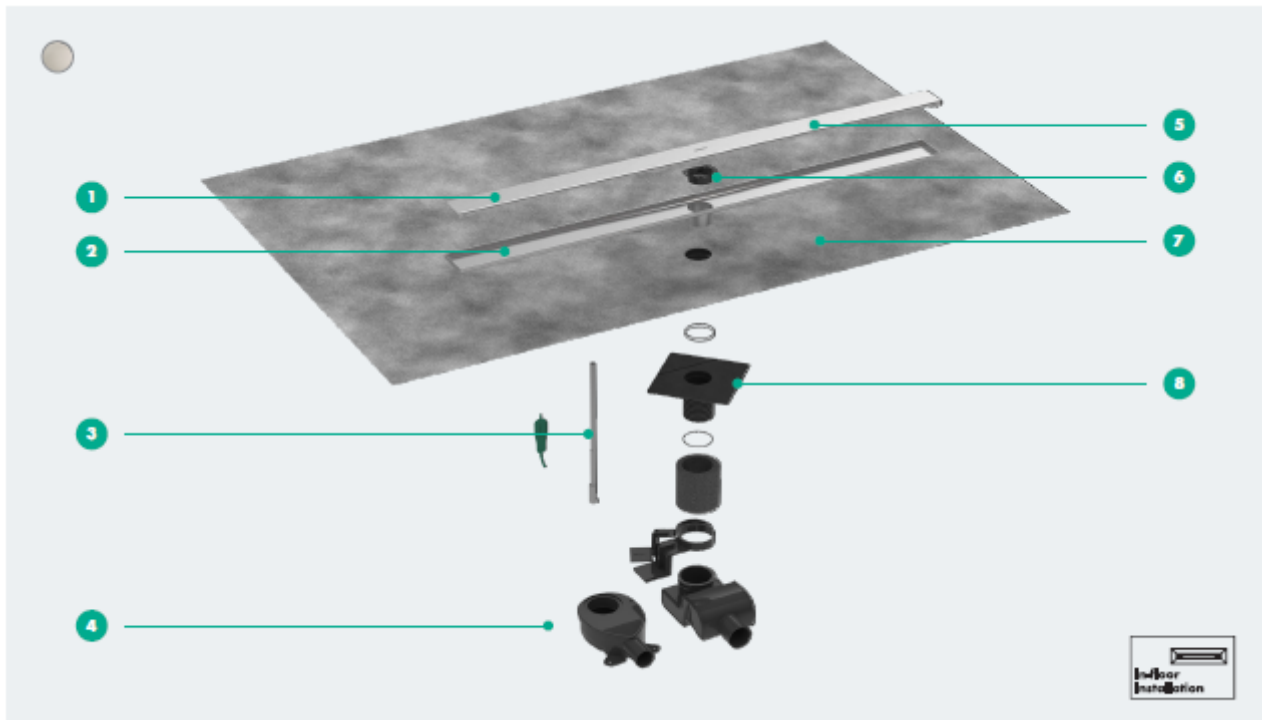

Referencia	Producto	Acabado	Longitud
56186800	RainDrain Allround Sets completos de desagüe lineal	Acero Inoxidable	700 mm
56187800	RainDrain Allround Sets completos de desagüe lineal	Acero Inoxidable	800 mm
56188800	RainDrain Allround Sets completos de desagüe lineal	Acero Inoxidable	900 mm
56189800	RainDrain Allround Sets completos de desagüe lineal	Acero Inoxidable	1000 mm
56190800	RainDrain Allround Sets completos de desagüe lineal	Acero Inoxidable	1200 mm

## Características

- 1** Rejilla de diseño: Acero inoxidable cepillado
- 2** Set de instalación: acero inoxidable 304 (1.4301) con pendiente incorporada
- 3** Tapón de limpieza para acceder al sifón
- 4** Dos sifones incluidos: cierre hidráulico de 28 y 50 mm
- 5** instalación: en superficie
- 6** Atrapador de pelos
- 7** Membrana de estanqueidad premontada 1500 x 1300 mm según DIN 18534
- 8** Ajuste en altura: fácil adaptación de la cubierta al nivel de los azulejos