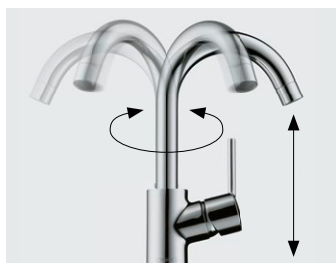

Kaunein työpaikka talossa – keittiö.

hansgrohen keittiöhanojen ja lisävarusteiden ansiosta löydät uudestaan todennäköisesti useimmiten käytetyn paikan kodissasi. Nämä innovatiiviset keittiöapulaiset helpottavat arkipäivääsi hyödyllisillä toiminnoilla, kuten esim. Select-tekniologialla ja ComfortZonella. Uusi Focus M42-sarja vakuuttaa edistyksellisellä mukavuudella ja modernilla muotoilulla sekä mahdollistaa sinulle näin vaivattoman siirtymän arvokkaaseen merkkilaatuun. Orgaaninen muotokieli ja tarkat reunat viimeistelevät myös sinun keittiösi. Voit valita eri perusmuotojen ja korkeuksien sekä kahden pinnan välillä. Näin keittiöstä tulee varmasti lempitilasi.

COMFORTZONE:

Nauti lisätilasta pesupöydällä. ComfortZone mahdollistaa sinulle lisää tilaa erilaisten keittiöhanakorkeuksien ja kääntötoiminnon ansiosta. Voit täyttää ja puhdistaa korkeita astioita, kuten kattiloita, suuria vaaseja ja vesipulloja helpommin.