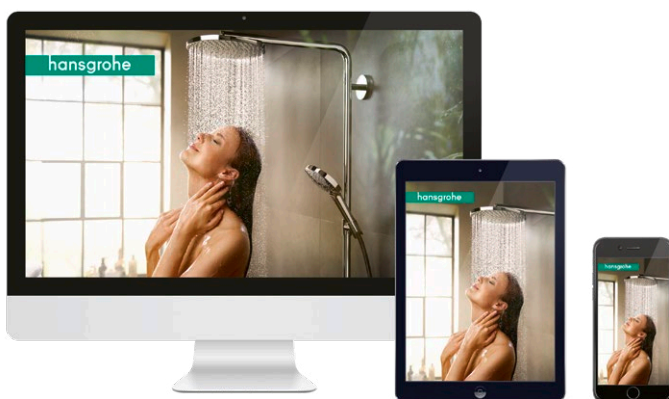

Sukella verkkoon ja löydä lisää tietoa.

Haluatko tietää lisää? Rekisteröidy uutiskirjeen tilaajaksi ja kuulet ensimmäisten joukossa hansgrohen uutuuksista ja tapahtumista.

www.hansgrohe.com/register

Skannaa koodi ja rekisteröidy.

Pidätämme oikeuden muutoksiin. Tämä esite sisältää vain osan valikoimastamme, eivätkä kaikki tuotteet ole välttämättä myynnissä Suomessa. Tarkista tuotteen soveltuvuus kussakin tapauksessa. Tuotevalikoima nähtävillä verkossa www.hansgrohe.fi

hansgrohe verkossa ja somessa.

fi-FI-Badbrochure 2019/2020 · Painoteknisistä syistä pidämme oikeudet teknisiin muutoksiin samoin kuin värieroavaisuuksiin.
Form-Nr. 84.210.152 · 09/19/17 · Printed in Germany · Painettu 100 % kloorittomasti valkaistulle paperille.