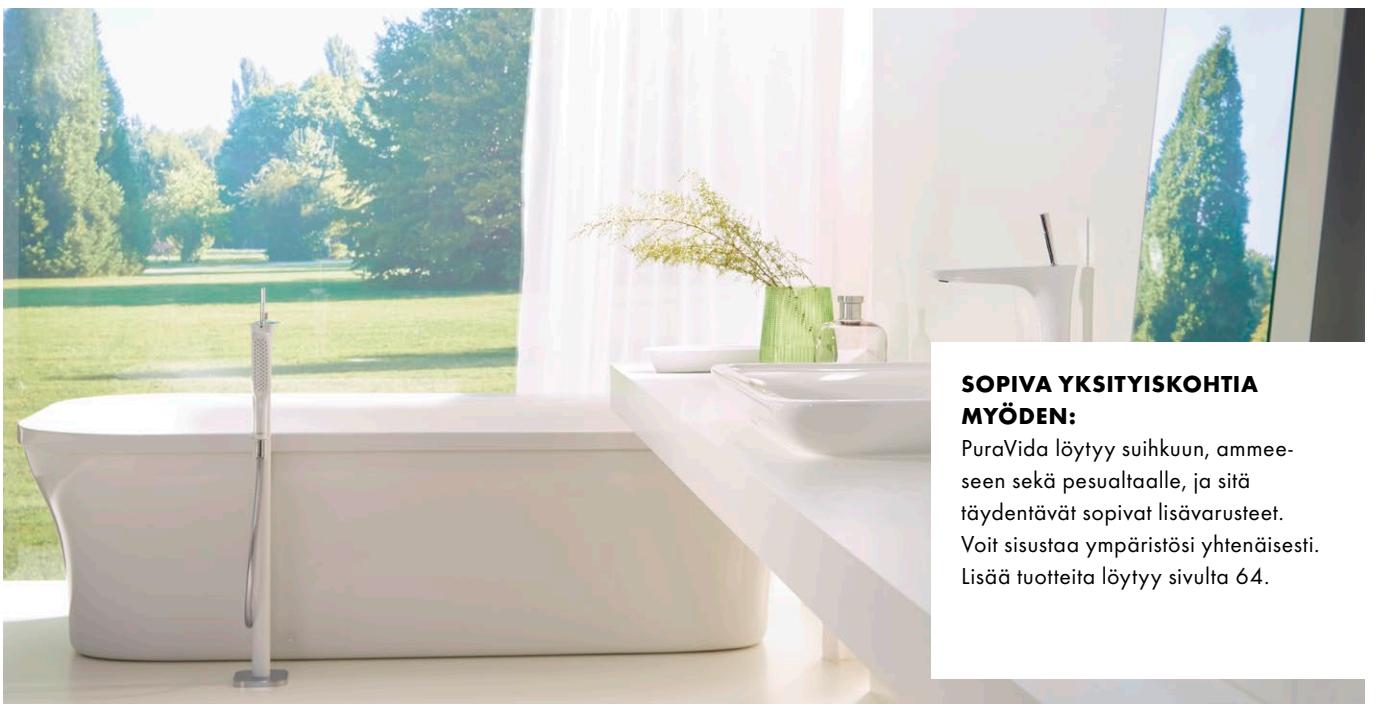

Puhdas aistinautinto – **PuraVida®.**

PuraVida lupaa sinulle aistikasta muotoilua. PuraVida on muotoiltu ajattoman aistikkaasti ja säteilee joko kaksivärisesti valko-kromisena tai vain kromisena. PuraVidan ilme on enemmän kuin vain esteettinen. Naarmuuntumisen kestävä pulveripinnoite osoittautuu jokapäiväisessä käytössä erittäin käytännölliseksi. EcoSmart säästää ympäristöystävällisesti vettä ja pienentää siten kulutustasi ja kulujasi. Voit yksinkertaisesti nauttia aidosta hetkestä.

SOPIVA YKSITYISKOHTIA MYÖDEN:

PuraVida löytyy suihkuun, ammeeseen sekä pesualtaalle, ja sitä täydentävät sopivat lisävarusteet. Voit sisustaa ympäristösi yhtenäisesti. Lisää tuotteita löytyy sivulta 64.