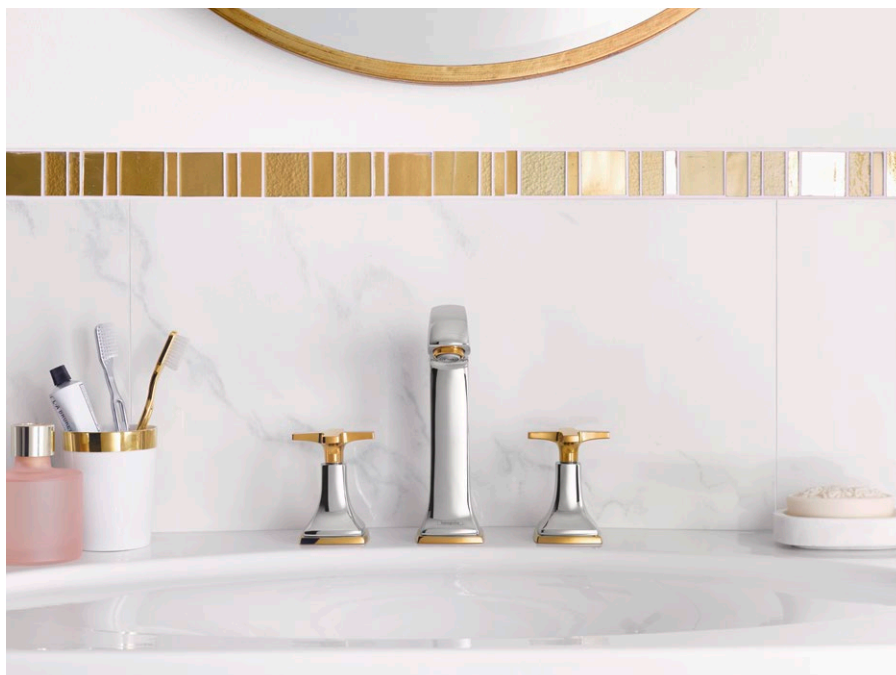

# Metropol® Classic

Arvostat hienostunutta kylpyhuonekulttuuria, ja nautit siitä tyylikkäällä tavalla. Metropol Classic-hanalla voit sisustaa rauhan tyyssijasi yksityiskohtaisen tarkasti. Tämän mahdollistaa klassinen muotoilu elegantisti kaareutuvilla muodoillaan ja kullanvörösillä sävyillään. Saat olla niin valikoiva kuin haluat. Oli sitten kyse luotettavasta ristikahvasta, ergonomisesta vipukahvasta tai mukavasta nuppikahvasta – sinä päätät täsmälleen oman henkilökohtaisten mieltymystesi perusteella. Näiden hanojen perinteisen käsityöosaamisen ja nykyaikaisten toimintojen ansiosta tunnet olosi hyväksi kylpyhuoneessa.