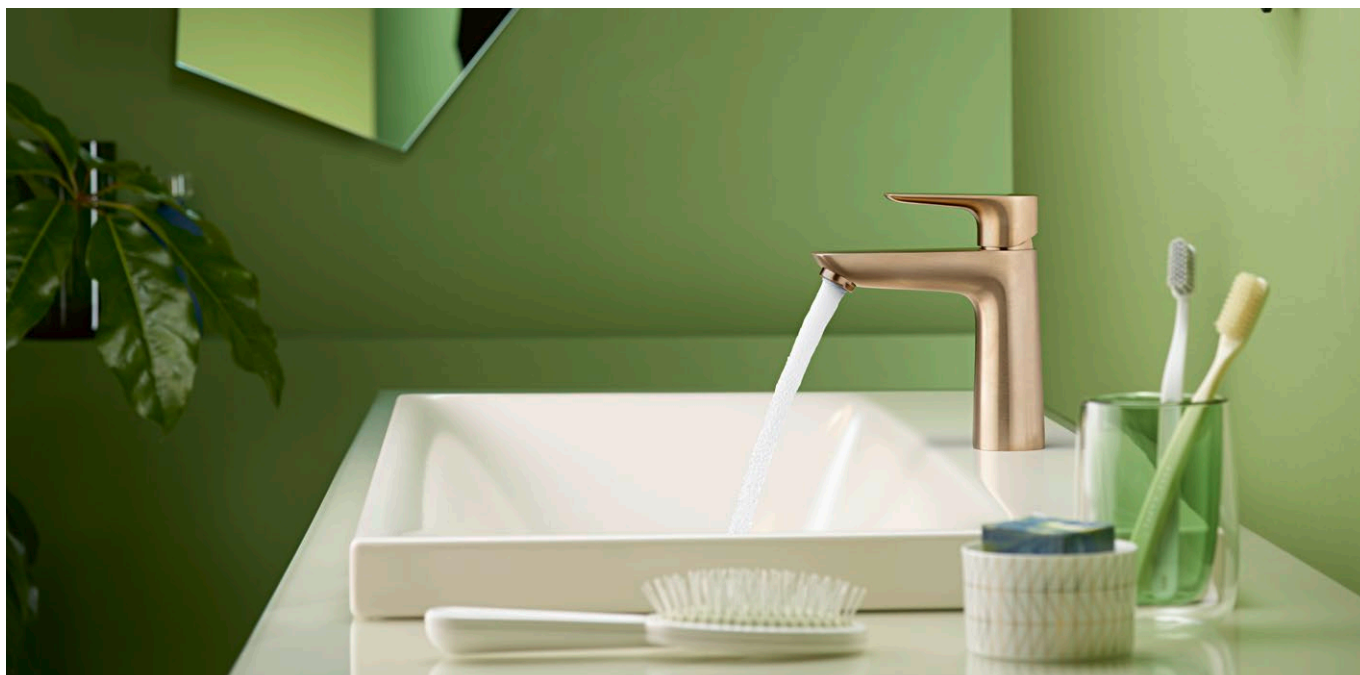

UUTUUS

Talis E
yksiotte amme- ja suihkuhana, pinta-asennus
71740, -000, -140, -340, -670, -700, -990

UUTUUS

Talis E
amme ja suihkuhana piiloasennus
71745, -000, -140, -340, -670, -700, -990
Runko-osa iBox universal, piiloasennus
01800180 (ei kuvassa)

UUTUUS

Talis E
4-osainen ammehana suihkulla,
asennus ammeen reunaan
71748, -000, -140, -340, -670, -700, -990
Runko-osa 4-osaiselle ammehanalle ammeen reunaan
13244180 (ei kuvassa)

UUTUUS

Talis E
yksiotte suihkuhana, pinta-asennus
71760, -000, -140, -340, -670, -700, -990

UUTUUS

Talis E
yksiotte suihkuhana piiloasennus
71765, -000, -140, -340, -670, -700, -990
Runko-osa iBox universal, piiloasennus
01800180 (ei kuvassa)

Lisää tuotteita löytyy osoitteesta www.hansgrohe.fi