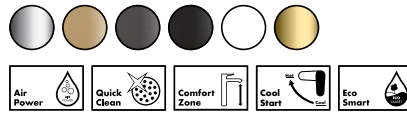

Metropol
yksiotte pesuallashana 110
vipukahvalla ja PushOpen-pohjaventtiilillä
32507, -000, -140, -340, -670, -700, -990