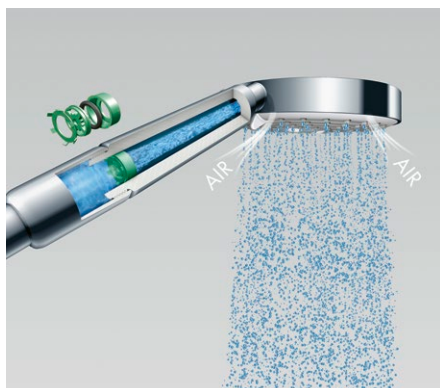

EcoSmart

Säästä rahaa ympäristöystävällisesti

Et halua tuhlaata arvokasta vettä. EcoSmart-teknologiaa käyttävät hansgrohe-suihkut ja hanat auttavat sinua tässä. Näppärällä virtauksen rajoittimella kulutat noin 60 prosenttia vähemmän vettä kuin tavallisilla tuotteilla. Tästä huolimatta nautit runsaasta vesisuihkusta – se nimittäin rikastetaan ilmalla. Lisäksi alhaisempi vedenkulutus vaatii vähemmän veden lämmittämiseen kuluva energiaa. EcoSmart pienentää siis kulujasi ja samalla toimii ympäristön hyväksi.