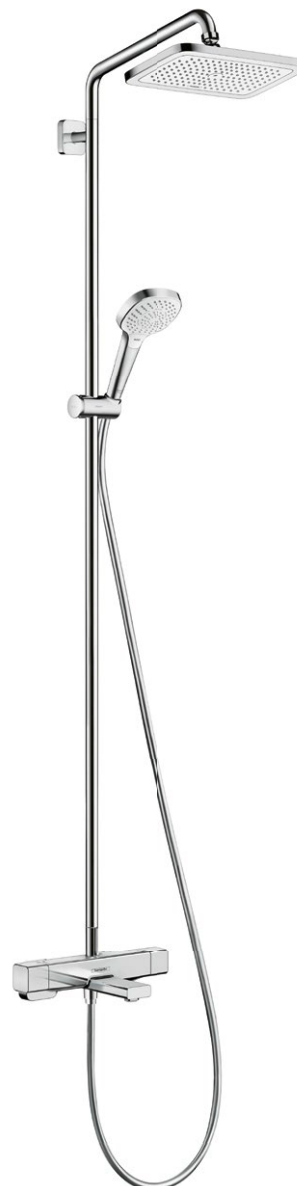

2020 UUTUUS

Croma E

Showerpipe 280 1jet suihkutermostaatti

Käännettävä suihkuvarsi

- Croma E 280 1jet yläsuihku
- Croma Select E Multi käsisuihku
- Ecostat E termostaattihana

27630, -000 15 l/min

27660, -000 EcoSmart 9 l/min

Croma E

Showerpipe 280 1jet amme/suihkutermostaatti

- Croma E 280 1jet yläsuihku
- Croma Select E Multi käsisuihku
- Ecostat E termostaattihana

27687, -000 15 l/min

Lisää tuotteita löytyy osoitteesta www.hansgrohe.fi