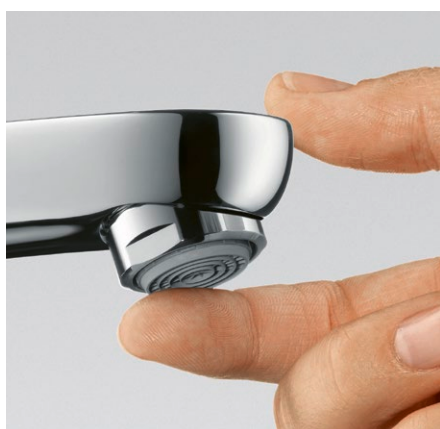

## Hankaa kalkki helposti ja nopeasti pois

Ainoastaan todella puhtaassa kylpyhuoneessa tunnet olosi hyväksi. Tätä varten on olemassa helppo ja nopea QuickClean-puhdistus. Tällä teknologialla varustetuista suihkuista ja hanoista poistat kalkin ja epäpuhtaudet vaivattomasti – täysin ilman puhdistusaineita. Hankaa joustavia silikonisuuttimia yksinkertaisesti sormella – valmis. Säännöllisellä puhdistamisella hansgrohe-tuotteesi pysyvät pitkään toimintakykyisinä ja kauniina.