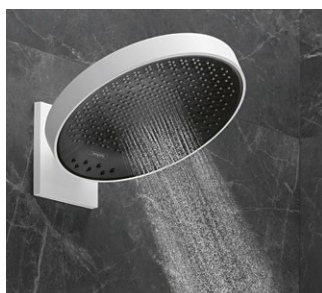

INTENSE POWDERRAIN:

Intensiivinen vesisuihku koostuu mikrohienoista pisaroista ja tarkoittaa tehokasta suihkuttamista.