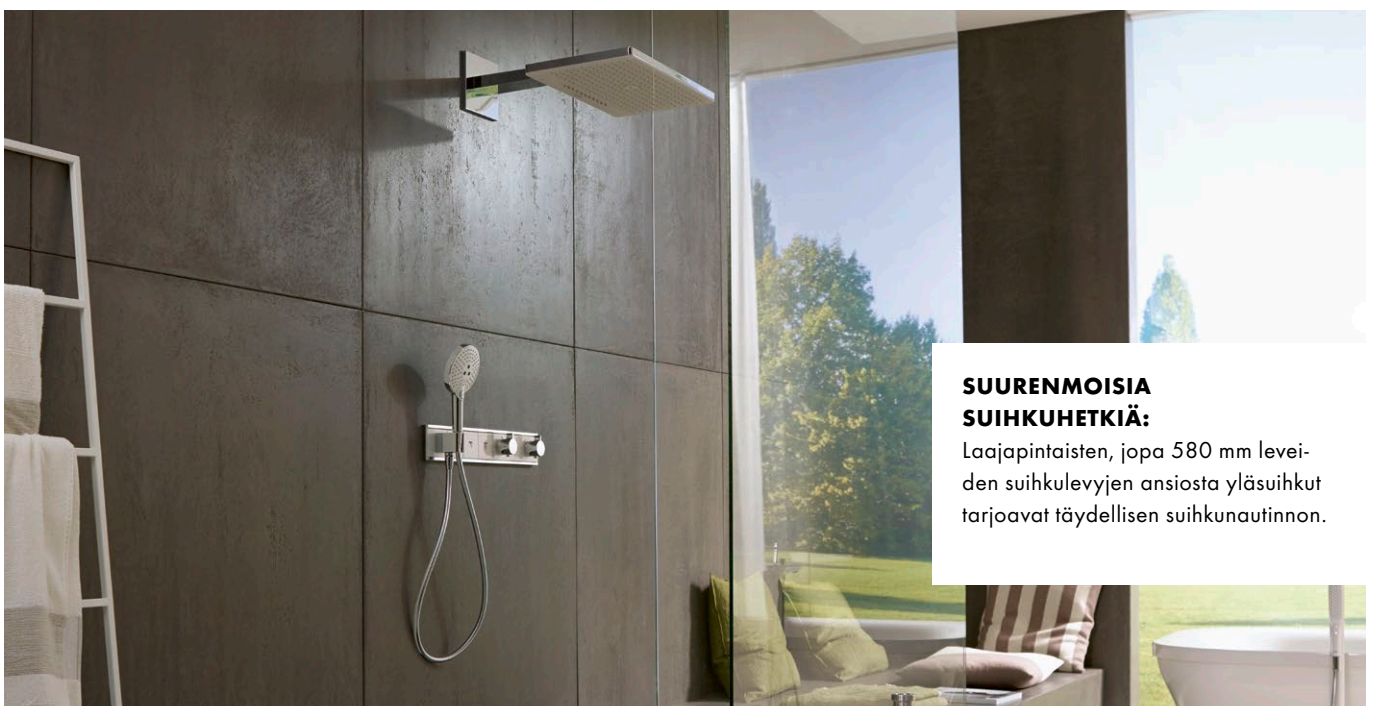

## **SUURENMOISIA SUIHKUHETKIÄ:**

Laajapintaisten, jopa 580 mm leveiden suihkulevyjen ansiosta yläsuihkut tarjoavat täydellisen suihkunautinnon.