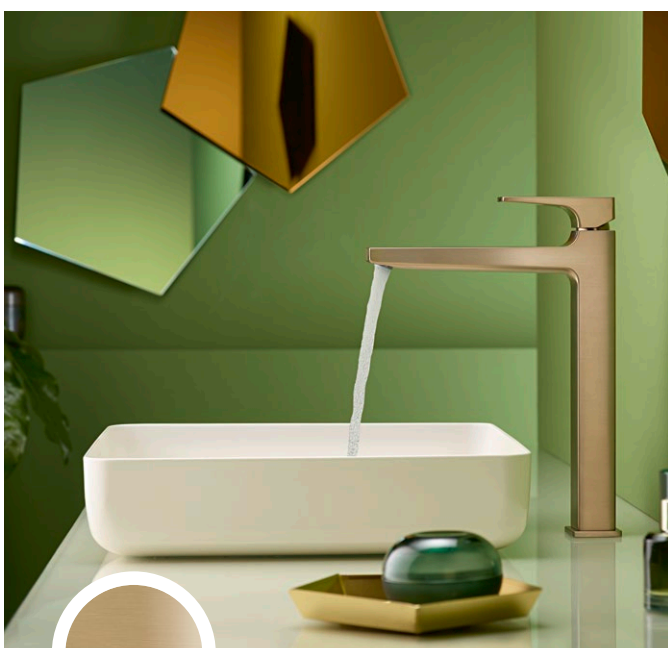

140 HARJATTU PRONSSI

Harmoniaa pehmeissä luonnonsävyissä ja vivahteissa – harjattu pinta tuo lämpimään värisävyn erityisen hienoja nyansseja. Yhtenäinen sopusointu syntyy yhdessä luonnonsävyjen kanssa.