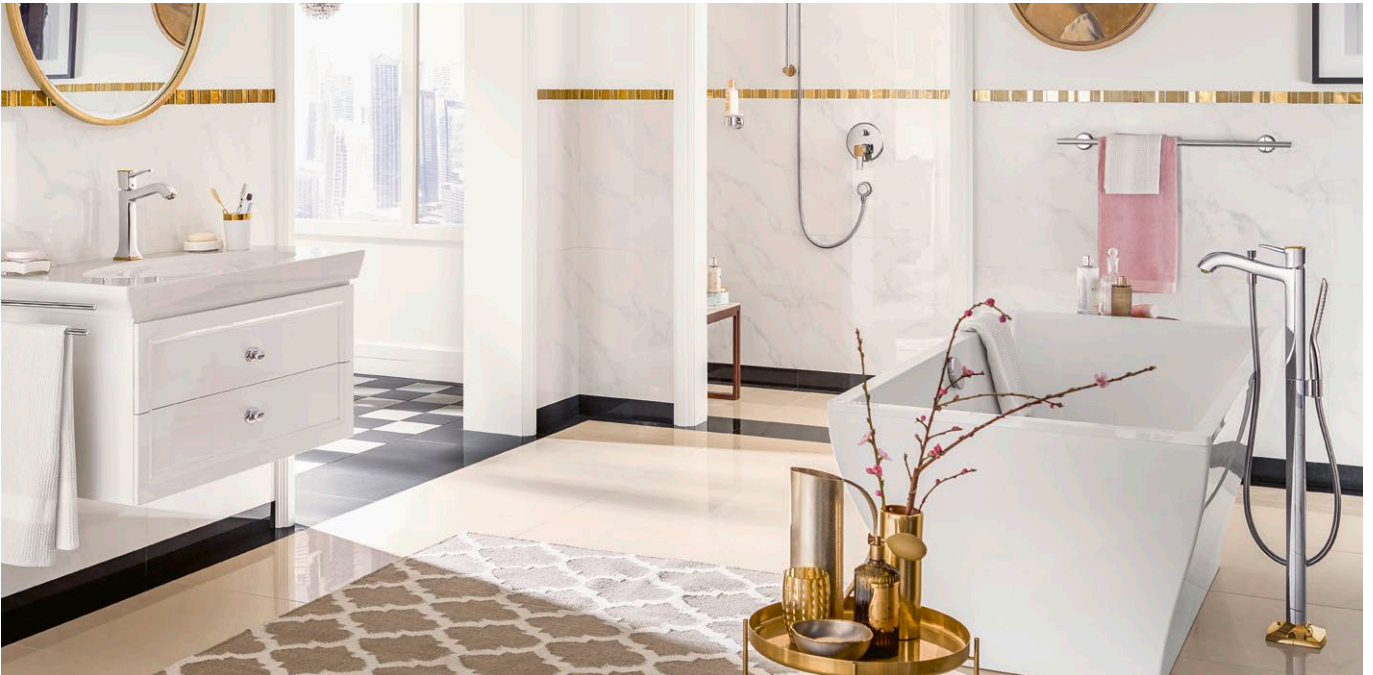

Runko-osa iBox universal, piiloasennus
01800180 (ei kuvassa)

Runko-osa lattiahanoille, piiloasennus
10452180 (ei kuvassa)

Lisää tuotteita löytyy osoitteesta www.hansgrohe.fi