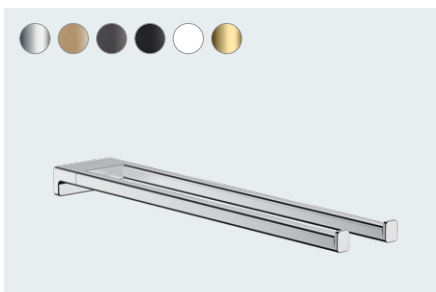

AddStoris
Towel holder twin-handle
41770, -000, -140, -340, -670, -700, -990