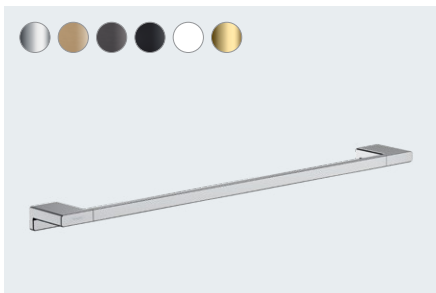

AddStoris
Bath towel rail
41747, -000, -140, -340, -670, -700, -990