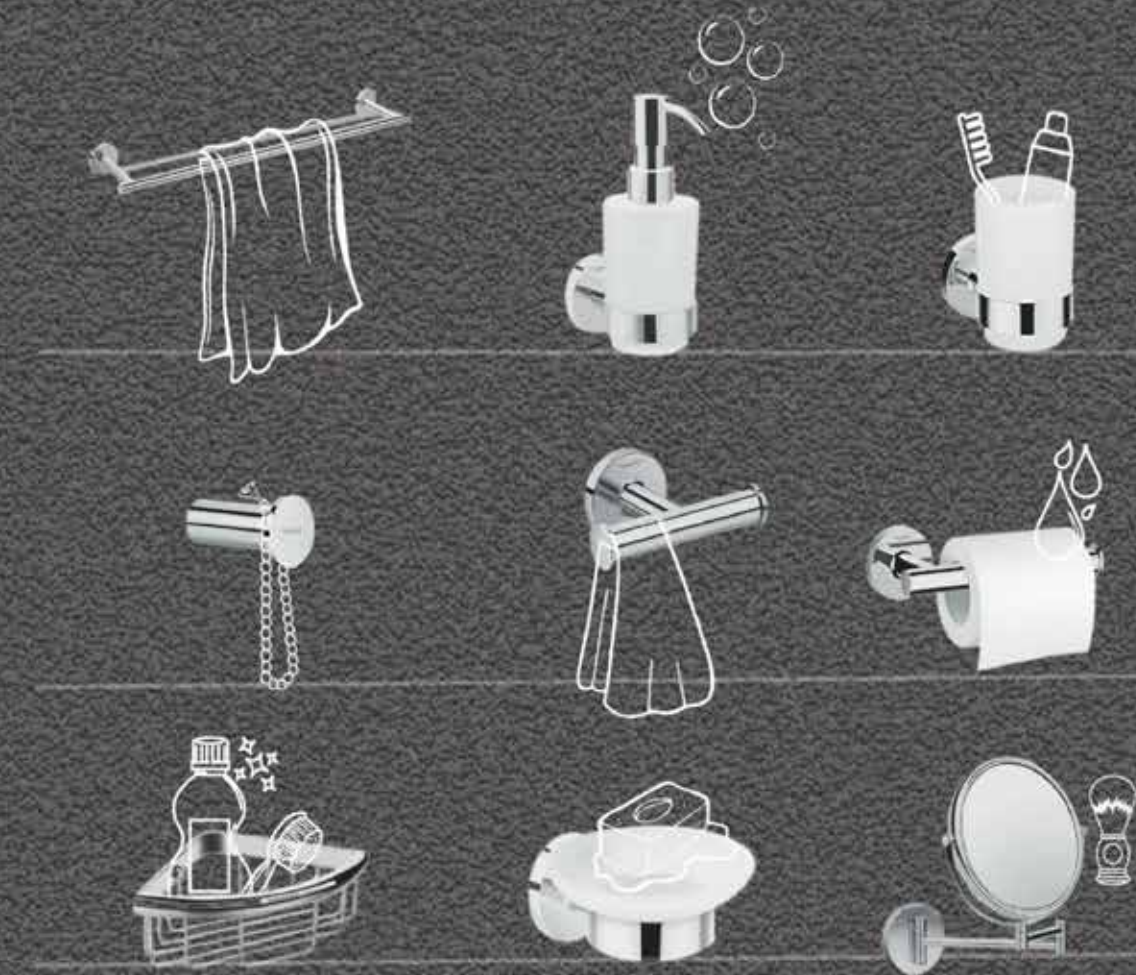

Logis Universal

La touche finale
de toute salle de bains moderne