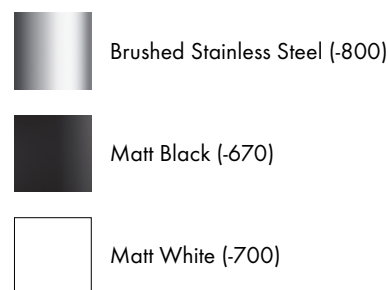

COULEUR NICHE

DIMENSIONS HxLxP (en mm)

300x300x100 Réf. 56085xxx
300x150x100 Réf. 56082xxx
300x150x140 Réf. 56088xxx
300x300x140 Réf. 56091xxx