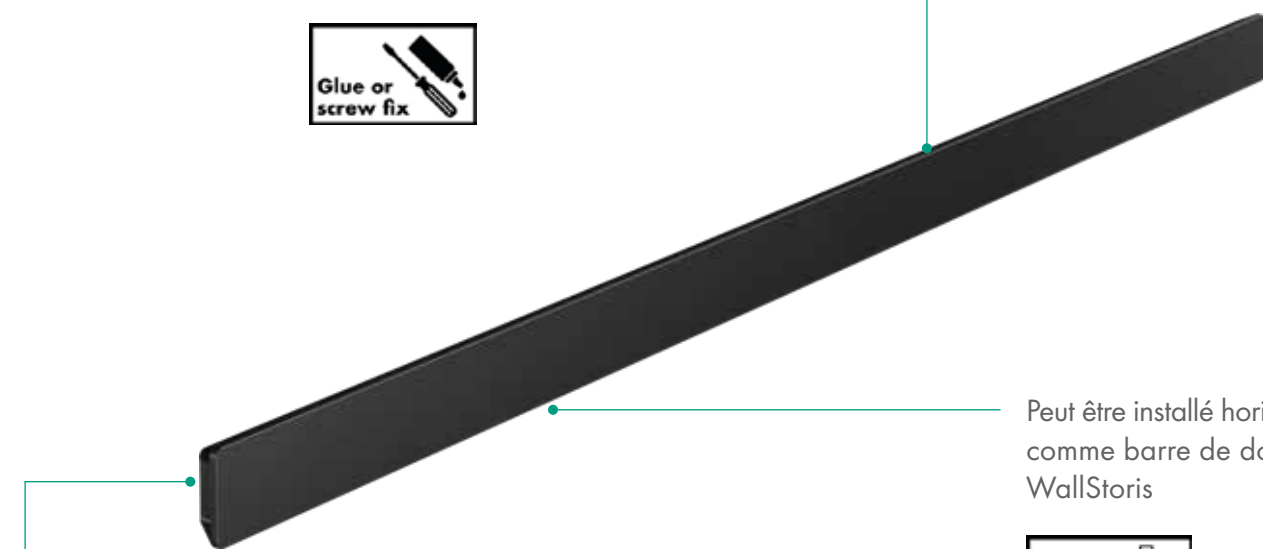

Poubelle
Réf. 41775670

Uniquement disponible en :

FinishPlus | Disponible en 6 couleurs :

WallStoris

Le mur est à vous

WallStoris

Caractéristiques et avantages

- Utilisation maximale de l'espace
- La polyvalence au service de l'individualisation
- Gain de temps et installation facile
- Système EasyClick
- Réutilisable
- Flexible

WallStoris Barre murale

Peut être monté et démonté facilement sans percer de trous, grâce au mastic adhésif fourni. Idéal pour les locataires !

Disponible en 2 tailles

Peut être installé horizontalement et verticalement pour utilisation comme barre de douche en combinaison avec le curseur WallStoris