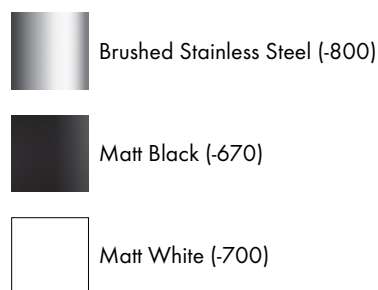

COULEUR NICHE

DIMENSIONS HxLxP (en mm)

300x300x100 Réf. 56073xxx
300x150x100 Réf. 56070xxx
300x150x140 Réf. 56076xxx
300x300x140 Réf. 56079xxx

Profondeur variable