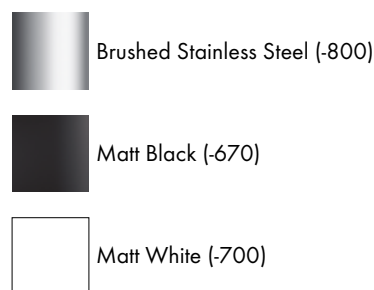

COULEUR NICHE

DIMENSIONS HxLxP (en mm)

300x300x100 Réf. 56061xxx
300x150x100 Réf. 56057xxx
300x600x100 Réf. 56064xxx
300x900x100 Réf. 56067xxx