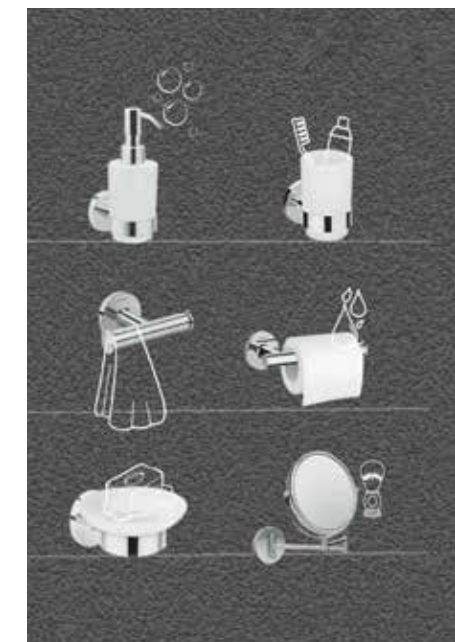

24 Logis Universal

Une gamme complète et
universellement compatible,
à un prix très attractif

Disponible en 6 couleurs

FINISHPLUS

Trouvez la couleur parfaite dans n'importe quel
accessoire qui non seulement complète votre salle
de bains mais y ajoute aussi de la fonctionnalité. Les
accessoires sélectionnés sont proposés en différentes
couleurs. La couleur des accessoires s'harmonise
parfaitement avec le reste des douches, mitigeurs et
caniveaux de douche hansgrohe.

Chrome (-000)	Polished Gold Optic (-990)
Matt Black (-670)	Brushed Bronze (-140)
Matt White (-700)	Brushed Black Chrome (-340)