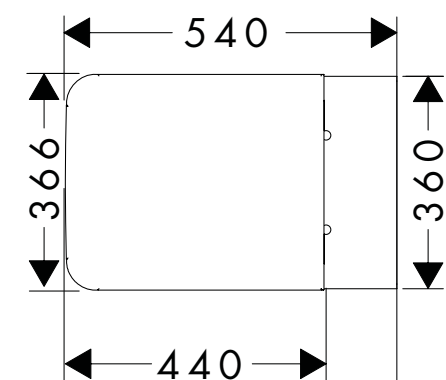

60292XXX

EluPura Q Hangtoilet 540 AquaFall Flush met WC-bril en deksel met SoftClose en QuickRelease

Kenmerken

- bestaat uit: WC, WC-zitting en deksel
- materiaal WC: keramiek
- materiaal zitting en deksel: ureum
- materiaal scharnieren: RVS
- Gemaakt om geluidsreductie: aangepaste geluiddempende mat inbegrepen
- graad van glans keramiek: glanzend
- met verborgen sifon
- Rimless
- AquaFall Flush: krachtige watertoevoer en randloos ontwerp
- EcoSmart: waterbesparend toilet (geschikte spoelbak vereist)
- spoeltype: afspoelen
- montagewijze: wandmontage
- verborgen fixatie voor de WC
- wateraansluiting: achterkant
- WC-zitting en deksel met SoftClose technologie
- QuickRelease: snel afneembare WC-zitting en deksel