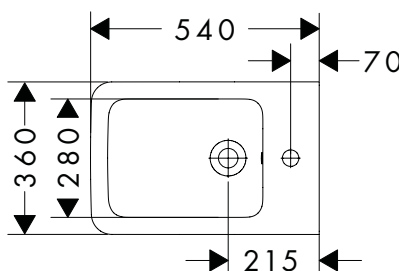

EluPura Original Q Wandbidets

Kenmerken van alle varianten

- materiaal: keramiek
- Gemaakt om geluidsreductie: aangepaste geluiddempende mat inbegrepen
- graad van glans keramiek: glanzend
- met overloop