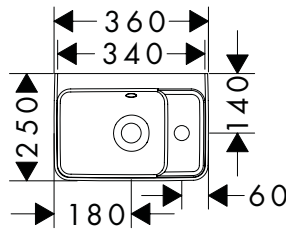

Xanua Q Wastafel 360/250 met kraangat en overloop, SmartClean

Kenmerken

- materiaal: keramiek
- binnen hoogte wastafel: 105 mm
- SmartClean: vuilafstotende glazuurlaag
- glansgraad: glanzend
- Gemaakt om geluidsreductie: aangepaste geluiddempende mat inbegrepen
- met één kraangat
- met overloop
- zonder tablet
- zonder afvoergarnituur
- montagewijze: wandmontage

Technologieën

Installatie

Afwerking	beschikbaar vanaf	Pallet	op voorraad	Ref.	Euro
☐ Wit	Q2/2024	48	■	61006450	175,60

i Artikelen die niet op voorraad zijn worden geproduceerd na ontvangst van de bestelling.

Opties

	Afwerking	Ref.	Euro
Xanua Q Halve sokkel voor wastafel	☐ Wit	60174450	46,60

Xanua Q Wastafels

Kenmerken van alle varianten

- materiaal: keramiek
- binnen hoogte wastafel: 115 mm
- glansgraad: glanzend
- Gemaakt om geluidsreductie: aangepaste geluiddempende mat inbegrepen
- zonder tablet
- zonder afvoergarnituur
- montagewijze: wandmontage