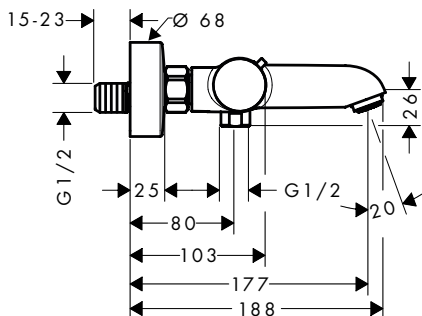

- temperatuurbegrenzing instelbaar
- terugslagklep
- beschermd tegen terugstroming, overeenkomstig DIN EN 1717
- met geluidsdemper
- materiaal handgrepen: metaal

- aansluitgrootte: DN15
- aansluiting: S-koppelingen, G 1/2
- hartafstand: 150 ± 12 mm
- vuilfilter inbegrepen