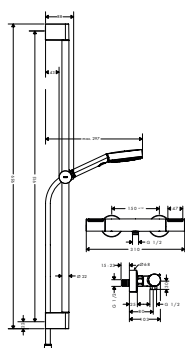

Duurzaamheid

Technologieën

Straalsoorten

Pulsify Select S Douchesystemen 3jet met EcoStat-element

Kenmerken van alle varianten

- bestaat uit: handdouche, douchethermostaat, douchestang, glijstuk, doucheslang
- douchekeopformaat: 105 mm
- doorstroomhoeveelheid PowderRain-straal (bij 3 bar): 8,2 l/min
- straalsoort handdouche: PowderRain, IntenseRain, massagestraal
- maximale doorstroomhoeveelheid bij 3 bar: 8,2 l/min
- minimale bedrijfsdruk: 1 bar
- maximale bedrijfsdruk: 6 bar
- handige straalk keuze via Select-knop
- temperatuur en water hoeveelheidsregeling, Comfortabele Selectknop aan/uit voor 1 uitgang
- thermostaat: EcoStat Element
- Ecostop+ -knop begrenst het debiet op 6 l/min
- veiligheidsblokkering bij 40°C
- instelbare heetwaterbegrenzing
- intrinsiek veilig tegen terugstroming
- profielbuis: rond
- douchestangdiameter: 22 mm
- in hoogte verstelbaar
- wandhouders gemaakt van kunststof
- moeren doucheslang: doucheslang met conische moer aan beide uiteinden
- draaikoppeling voorkomt dat de slang in de knoop raakt