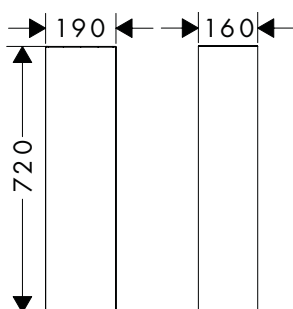

Afwerking	beschikbaar vanaf	Pallet	op voorraad	Ref.	Euro
○ Wit	Q2/2024	25	■	60176450	56,00

i Artikelen die niet op voorraad zijn worden geproduceerd na ontvangst van de bestelling.