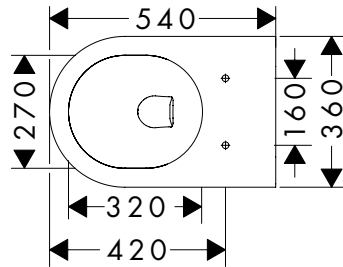

EluPura Original S Hangtoiletten AquaChannel Flush

Kenmerken van alle varianten

- materiaal: keramiek
- Op maat gemaakt Geluidsreductie: geluiddemping afgestemd op de vorm van het product.
- graad van glans keramiek: glanzend
- AquaChannel Flush: Effectief reinigen met krachtige waterstralen
- EcoSmart: waterbesparend toilet (geschikte spoelbak vereist)
- spoeltype: afspoelen
- Rimless
- zichtbare bevestiging
- horizontale uitlaat
- montagewijze: wandmontage