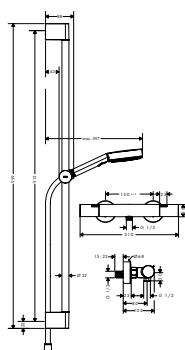

Pulsify Select S Douchesystemen 3jet met EcoStat Fine

Kenmerken van alle varianten

- bestaat uit: handdouche, douchethermostaat, douchestang, glijstuk, doucheslang
- douchekeopformaat: 105 mm
- doorstroomhoeveelheid PowderRain-straal (bij 3 bar): 8,2 l/min
- straalsoort handdouche: PowderRain, IntenseRain, massagestraal
- maximale doorstroomhoeveelheid bij 3 bar: 8,2 l/min
- minimale bedrijfsdruk: 1 bar
- maximale bedrijfsdruk: 6 bar
- handige straalk keuze via Select-knop
- temperatuur en water hoeveelheidsregeling, Comfortabele Selectknop aan/uit voor 1 uitgang
- thermostaat: EcoStat Fine
- Ecostop+ -knop begrenst het debiet op 6 l/min
- veiligheidsblokkering bij 40°C
- instelbare heetwaterbegrenzing
- intrinsiek veilig tegen terugstroming
- profielbuis: rond
- douchestangdiameter: 22 mm
- in hoogte verstelbaar
- wandhouders gemaakt van kunststof
- moeren doucheslang: doucheslang met conische moer aan beide uiteinden
- draaikoppeling voorkomt dat de slang in de knoop raakt