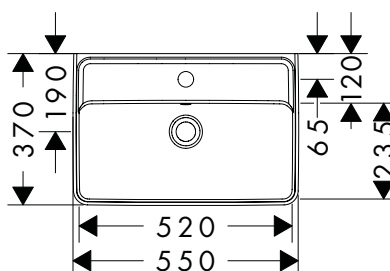

Xanua Q Wastafels Compact

Kenmerken van alle varianten

- materiaal: keramiek
- binnen hoogte wastafel: 115 mm
- glansgraad: glanzend
- Gemaakt om geluidsreductie: aangepaste geluiddempende mat inbegrepen
- zonder tablet
- zonder afvoergarnituur
- montagewijze: wandmontage

550/370

Technologieën

Installatie

Overzicht varianten

kraangat	Overloop	SmartClean	Afwerking	beschikbaar vanaf	Pallet	op voorraad	Ref.	Euro
1	■	-	○ Wit	Q2/2024	16	■	60209450	152,00
1	■	■	○ Wit	Q2/2024	16	■	61120450	251,00
1	-	-	○ Wit	Q2/2024	16	-	60211450	152,00
1	-	■	○ Wit	Q2/2024	16	-	61122450	251,00
0	■	-	○ Wit	Q2/2024	16	-	60210450	152,00
0	■	■	○ Wit	Q2/2024	16	-	61121450	251,00
0	-	-	○ Wit	Q2/2024	16	-	60212450	152,00
0	-	■	○ Wit	Q2/2024	16	-	61123450	251,00

i Artikelen die niet op voorraad zijn worden geproduceerd na ontvangst van de bestelling.

Opties

	Afwerking	Ref.	Euro
Xanua Q Halve sokkel voor wastafel	○ Wit	60175450	61,40

Xanua Q Wastafels Compact

Kenmerken van alle varianten

- materiaal: keramiek
- binnen hoogte wastafel: 105 mm
- glansgraad: glanzend
- Gemaakt om geluidsreductie: aangepaste geluiddempende mat inbegrepen
- zonder tablet
- zonder afvoergarnituur
- montagewijze: wandmontage