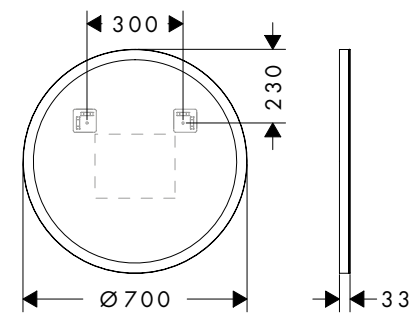

Overzicht varianten

productafmetingen (mm) (B/H/D)	Power-verlichting	Afwerking	beschikbaar vanaf	op voorraad	Ref.	Euro
700/700/30	20 W	○ Matt White	Q2/2024	-	54979700	921,70
		● Matt Black	Q2/2024	-	54979670	921,70
900/900/30	26 W	○ Matt White	Q2/2024	-	54980700	1.045,80
		● Matt Black	Q2/2024	-	54980670	1.045,80

i Artikelen die niet op voorraad zijn worden geproduceerd na ontvangst van de bestelling.