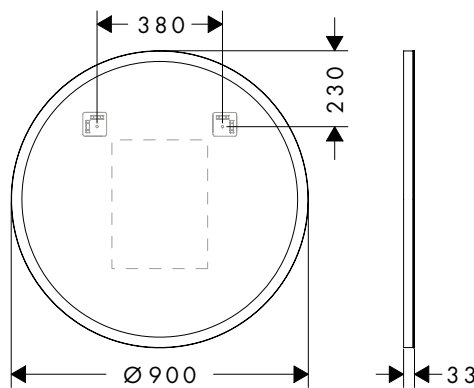

Overzicht varianten

productafmetingen (mm) (B/H/D)	Power-verlichting	Afwerking	beschikbaar vanaf	op voorraad	Ref.	Euro
700/700/30	20 W	○ Matt White	Q2/2024	-	54979700	921,70
		● Matt Black	Q2/2024	-	54979670	921,70
900/900/30	26 W	○ Matt White	Q2/2024	-	54980700	1.045,80
		● Matt Black	Q2/2024	-	54980670	1.045,80

i Artikelen die niet op voorraad zijn worden geproduceerd na ontvangst van de bestelling.