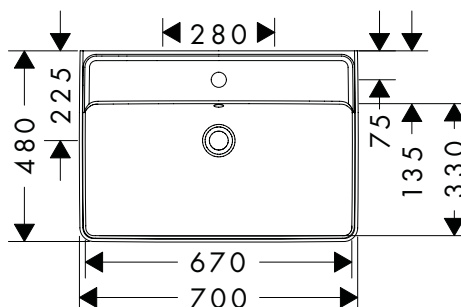

700/480

Technologieën

Installatie

Overzicht varianten

	kraangat	Overloop	SmartClean	Afwerking	beschikbaar vanaf	Pallet	op voorraad	Ref.	Euro
	1	■	-	○ Wit	Q2/2024	12	■	60221450	222,20
	1	■	■	○ Wit	Q2/2024	12	■	61132450	321,20
	1	-	-	○ Wit	Q2/2024	12	-	60223450	222,20
	1	-	■	○ Wit	Q2/2024	12	-	61134450	321,20
	0	■	-	○ Wit	Q2/2024	12	-	60222450	222,20
	0	■	■	○ Wit	Q2/2024	12	-	61133450	321,20
	0	-	-	○ Wit	Q2/2024	12	-	60224450	222,20
	0	-	■	○ Wit	Q2/2024	12	-	61135450	321,20

i Artikelen die niet op voorraad zijn worden geproduceerd na ontvangst van de bestelling.