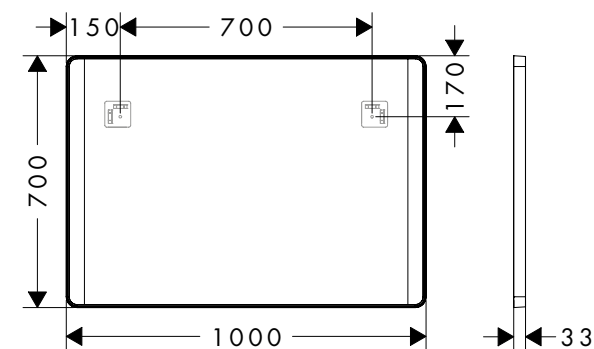

Overzicht varianten

productafmetingen (mm) (B/H/D)	Power-verlichting	Afwerking	beschikbaar vanaf	op voorraad	Ref.	Euro
1000/700/30	14 W	○ Matt White	Q2/2024	■	54964700	613,60
		● Matt Black	Q2/2024	■	54964670	613,60
1200/700/30	14 W	○ Matt White	Q2/2024	■	54965700	645,60
		● Matt Black	Q2/2024	■	54965670	645,60

i Artikelen die niet op voorraad zijn worden geproduceerd na ontvangst van de bestelling.