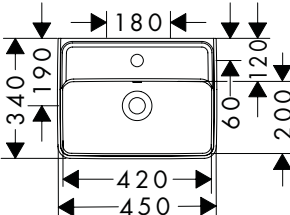

Installatievoorbeelden

61007XXX

i Afmetingen kunnen variëren door keramische toleranties in verband met het productieproces.