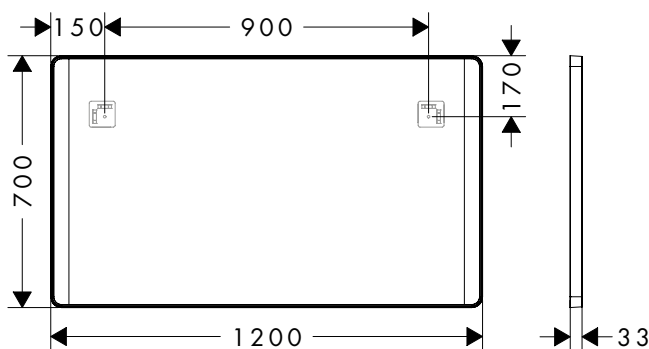

Overzicht varianten

productafmetingen (mm) (B/H/D)	Power-verlichting	Afwerking	beschikbaar vanaf	op voorraad	Ref.	Euro
1000/700/30	14 W	○ Matt White	Q2/2024	■	54964700	613,60
		● Matt Black	Q2/2024	■	54964670	613,60
1200/700/30	14 W	○ Matt White	Q2/2024	■	54965700	645,60
		● Matt Black	Q2/2024	■	54965670	645,60

i Artikelen die niet op voorraad zijn worden geproduceerd na ontvangst van de bestelling.