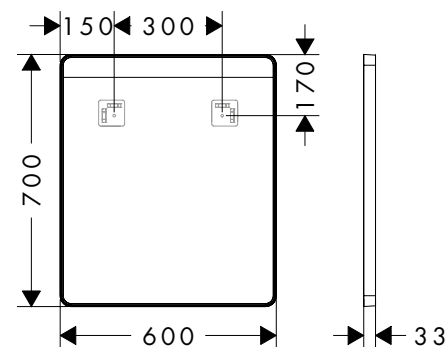

360/700/30**500/700/30****600/700/30****Technologieën****Overzicht varianten**

productafmetingen (mm) (B/H/D)	Power-verlichting	Afwerking	beschikbaar vanaf	op voorraad	Ref.	Euro
360/700/30	4 W	○ Matt White	Q2/2024	■	54955700	364,50
		● Matt Black	Q2/2024	■	54955670	364,50
500/700/30	5 W	○ Matt White	Q2/2024	■	54956700	392,70
		● Matt Black	Q2/2024	■	54956670	392,70
600/700/30	6 W	○ Matt White	Q2/2024	■	54957700	418,00
		● Matt Black	Q2/2024	■	54957670	418,00