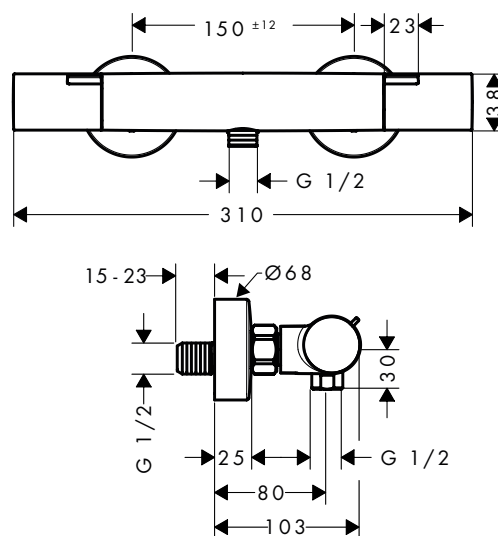

Duurzaamheid

Technologieën

Afwerking	beschikbaar vanaf	Ref.	Euro
Chroom	Q2/2024	13323000	207,20