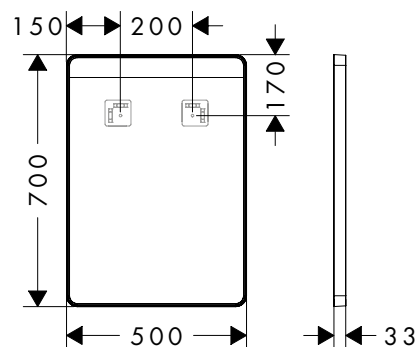

500/700/30