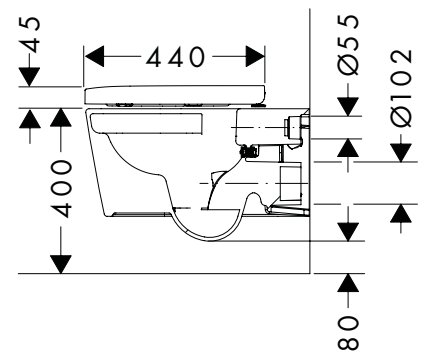

60292XXX

EluPura Q Hangtoilet 540 AquaFall Flush met WC-bril en deksel met SoftClose en QuickRelease

Kenmerken

- bestaat uit: WC, WC-zitting en deksel
- materiaal WC: keramiek
- materiaal zitting en deksel: ureum
- materiaal scharnieren: RVS
- Gemaakt om geluidsreductie: aangepaste geluiddempende mat inbegrepen
- graad van glans keramiek: glanzend
- met verborgen sifon
- Rimless
- AquaFall Flush: krachtige watertoevoer en randloos ontwerp
- EcoSmart: waterbesparend toilet (geschikte spoelbak vereist)
- spoeltype: afspoelen
- montagewijze: wandmontage
- verborgen fixatie voor de WC
- wateraansluiting: achterkant
- WC-zitting en deksel met SoftClose technologie
- QuickRelease: snel afneembare WC-zitting en deksel