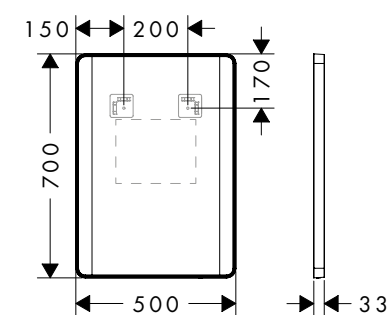

Kenmerken van alle varianten

- materiaal: spiegelend glas
- materiaal frame: aluminium
- oppervlaktemateriaal: powdercoating
- MoistureProof: duurzaam materiaal
- TouchlessSensor: lichtregeling via infraroodsensor via handbeweging onder de spiegel
- lichtbron: LED, verwisselbaar
- direct vertikaal LED verlichting (aan beide zijden)
- kleurtemperatuur: 4000 K
- Levensduur LED: > 36.000 uur
- LED-licht: energielabel C
- min. afstand tussen infraroodsensor en reflecterende oppervlakken: 120 mm
- traploos dimbaar
- AntiFog: met spiegelverwarming
- Automatische uitschakelfunctie: automatische uitschakeling voor alle systemen
- met geheugenfunctie: dimmend
- ingang: 220 - 240 V AC / 50/60 Hz
- uitgangsspanning: 24 V - DC
- beschermingsniveau: IP44
- met bevestigingsmateriaal
- verborgen bevestiging
- wandmontage

500/700/30