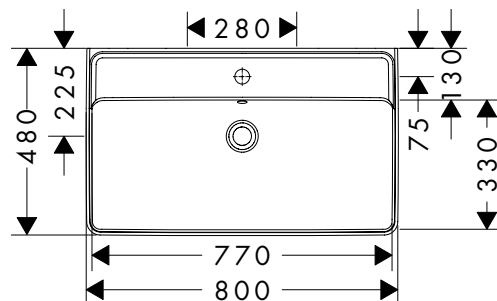

800/480

Technologieën

Installatie

Overzicht varianten

kraangat	Overloop	SmartClean	Afwerking	beschikbaar vanaf	Pallet	op voorraad	Ref.	Euro
1	■	-	☐ Wit	Q2/2024	12	■	60225450	284,60

Zie de volgende pagina voor meer informatie over dit product.