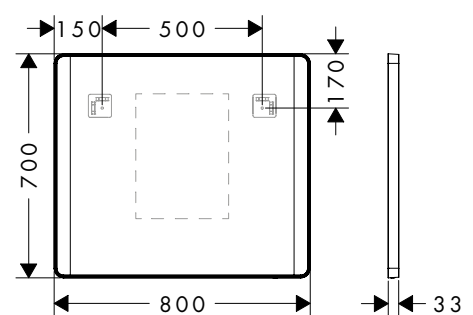

500/700/30

600/700/30

800/700/30

Technologieën

Overzicht varianten

productafmetingen (mm) (B/H/D)	Power-verlichting	Afwerking	beschikbaar vanaf	op voorraad	Ref.	Euro
500/700/30	26 W	○ Matt White	Q2/2024	-	54974700	806,60
		● Matt Black	Q2/2024	-	54974670	806,60
600/700/30	14 W	○ Matt White	Q2/2024	-	54975700	838,10
		● Matt Black	Q2/2024	-	54975670	838,10
800/700/30	14 W	○ Matt White	Q2/2024	-	54976700	895,30
		● Matt Black	Q2/2024	-	54976670	895,30