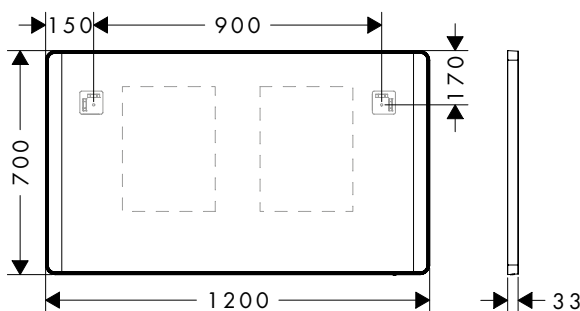

1200/700/30

Technologieën

Overzicht varianten

productafmetingen (mm) (B/H/D)	Power-verlichting	Afwerking	beschikbaar vanaf	op voorraad	Ref.	Euro
1000/700/30	14 W	○ Matt White	Q2/2024	-	54977700	950,30
		● Matt Black	Q2/2024	-	54977670	950,30
1200/700/30	14 W	○ Matt White	Q2/2024	-	54978700	1.021,70
		● Matt Black	Q2/2024	-	54978670	1.021,70

i Artikelen die niet op voorraad zijn worden geproduceerd na ontvangst van de bestelling.