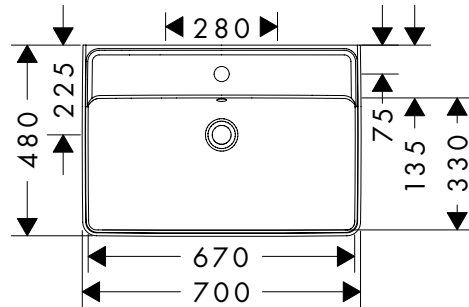

Xanua Q Wastafels

Opties	Afwerking	Ref.	Euro
Xanua Q Halve sokkel voor wastafel	☐ Wit	60175450	61,40
Xanua Q Volledige sokkel voor wastafel	☐ Wit	60176450	56,00

Xanua Q Opzetwastafels

Kenmerken van alle varianten

- materiaal: keramiek
- binnen hoogte wastafel: 120 mm
- glansgraad: glanzend
- onderzijde wastafel geschuurd
- Gemaakt om geluidsreductie: aangepaste geluiddempende mat inbegrepen
- met overloop
- zonder tablet
- zonder afvoergarnituur
- montagewijze: opbouw en wandmontage

700/480

Installatie

Overzicht varianten

kraangat	Afwerking	beschikbaar vanaf	Pallet	op voorraad	Ref.	Euro
0	☐ Wit	Q2/2024	12	-	60249450	299,20
1	☐ Wit	Q2/2024	12	-	60248450	299,20

i Artikelen die niet op voorraad zijn worden geproduceerd na ontvangst van de bestelling.

Xanua Q Wastafels

Kenmerken van alle varianten

- materiaal: keramiek
- binnen hoogte wastafel: 120 mm
- glansgraad: glanzend
- Gemaakt om geluidsreductie: aangepaste geluiddempende mat inbegrepen
- zonder tablet
- zonder afvoergarnituur
- montagewijze: wandmontage