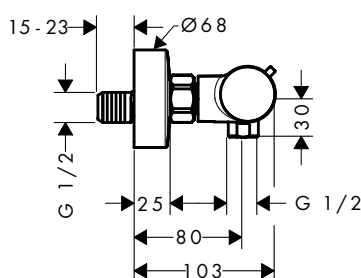

- temperatuurbegrenzing instelbaar
- terugslagklep
- met geluidsdemper
- materiaal handgrepen: metaal
- hartafstand: 150 ± 12 mm

- aansluitgrootte: DN15
- aansluiting: S-koppelingen, G 1/2
- vuilfilter inbegrepen