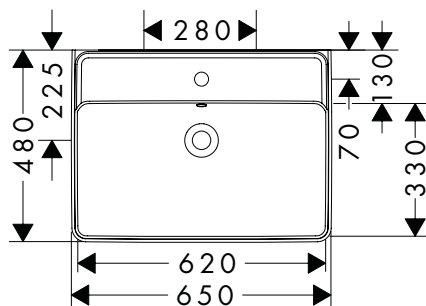

Xanua Q Opzetwastafels

Kenmerken van alle varianten

- materiaal: keramiek
- binnen hoogte wastafel: 105 mm
- glansgraad: glanzend
- onderzijde wastafel geschuurd
- Gemaakt om geluidsreductie: aangepaste geluiddempende mat inbegrepen
- met overloop
- zonder tablet
- zonder afvoergarnituur
- montagewijze: opbouw en wandmontage

650/480

Installatie

Overzicht varianten

	kraangat	Afwerking	beschikbaar vanaf	Pallet	op voorraad	Ref.	Euro
	0	○ Wit	Q2/2024	12	-	60254450	216,00
	1	○ Wit	Q2/2024	12	-	60252450	216,00

i Artikelen die niet op voorraad zijn worden geproduceerd na ontvangst van de bestelling.

Xanua Q Wastafels

Kenmerken van alle varianten

- materiaal: keramiek
- binnen hoogte wastafel: 120 mm
- glansgraad: glanzend
- Gemaakt om geluidsreductie: aangepaste geluiddempende mat inbegrepen
- zonder tablet
- zonder afvoergarnituur
- montagewijze: wandmontage