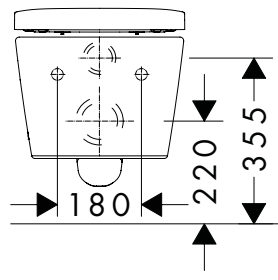

60292XXX

EluPura Q Hangtoilet 540 AquaFall Flush met WC-bril en deksel met SoftClose en QuickRelease

Kenmerken

- bestaat uit: WC, WC-zitting en deksel
- materiaal WC: keramiek
- materiaal zitting en deksel: ureum
- materiaal scharnieren: RVS
- Gemaakt om geluidsreductie: aangepaste geluiddempende mat inbegrepen
- graad van glans keramiek: glanzend
- met verborgen sifon
- Rimless
- AquaFall Flush: krachtige watertoevoer en randloos ontwerp
- EcoSmart: waterbesparend toilet (geschikte spoelbak vereist)
- spoeltype: afspoelen
- montagewijze: wandmontage
- verborgen fixatie voor de WC
- wateraansluiting: achterkant
- WC-zitting en deksel met SoftClose technologie
- QuickRelease: snel afneembare WC-zitting en deksel