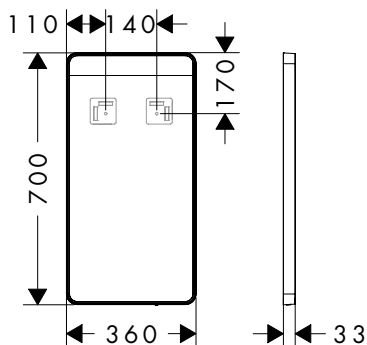

Xarita Lite Q Spiegel met horizontale LED-verlichting 360/30 IR-sensor

Kenmerken

- materiaal: spiegelend glas
- materiaal frame: aluminium
- oppervlaktemateriaal: powdercoating
- MoistureProof: duurzaam materiaal
- TouchlessSensor: lichtregeling via infraroodsensor via handbeweging onder de spiegel
- Power-verlichting: 4 W
- lichtbron: LED, verwisselbaar
- direct horizontaal LED-licht
- kleurtemperatuur: 4000 K
- Levensduur LED: > 36.000 uur
- directe LED verlichting: energiezuinigheidsklasse C
- min. afstand tussen infraroodsensor en reflecterende oppervlakken: 120 mm
- traploos dimbaar
- Automatische uitschakelfunctie: automatische uitschakeling voor alle systemen
- met geheugenfunctie: dimmend
- ingang: 220 - 240 V AC / 50/60 Hz
- uitgangsspanning: 24 V - DC
- beschermingsniveau: IP44
- met bevestigingsmateriaal
- verborgen bevestiging
- wandmontage