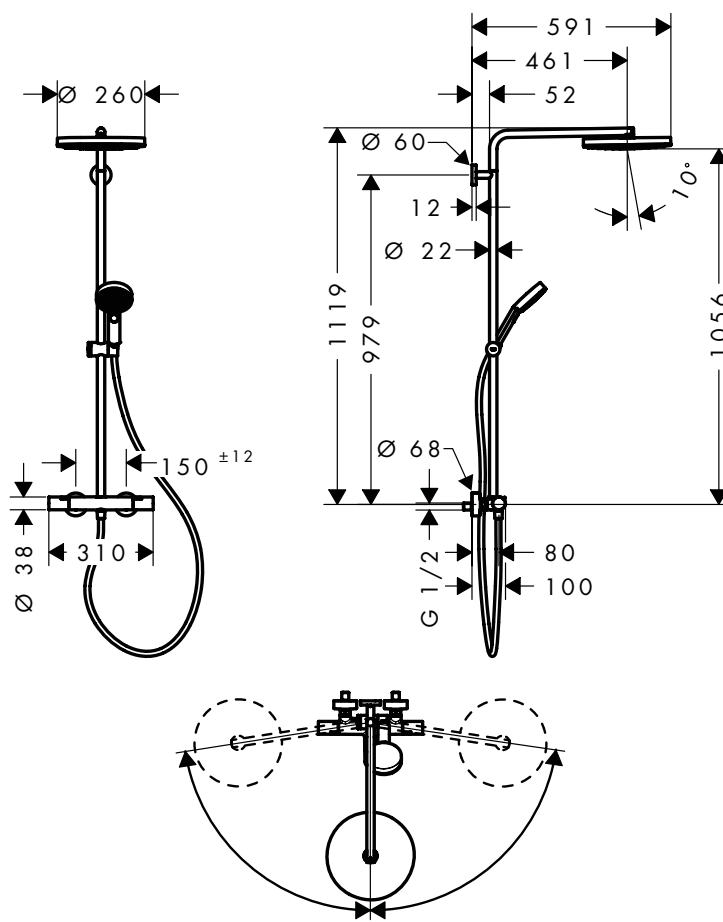

Pulsify S Puro Showerpipes 1 jet met thermostaat

Kenmerken van alle varianten

- bestaat uit: plafonddouche, handdouche, douchethermostaat, douchestang, glijstuk, doucheslang
- plafonddouche Pulsify 260 1jet
- straalplaatoppervlak hoofddouche: 260 mm
- straalsoort hoofddouche: PowderRain
- oppervlak straalplaat: grafiet
- Fast Drain maakt de hoofddouche leeg bij een hoek van 10°
- afneembare douchekop
- minimale bedrijfsdruk: 1 bar
- maximale bedrijfsdruk: 10 bar
- kogelgewricht: plafonddouche met verstelbare hoek
- douchestangdiameter: 22 mm
- in hoogte verstelbaar glijstuk met vergrendelend drukknoopglijstuk
- Lengte douchearm hoofddouche: 460 mm
- draaibare douchearm
- thermostaat Ecostat Fine
- veiligheidsblokkering bij 40°C
- instelbare heetwaterbegrenzing
- uitlaten bediend via draaigreep
- er kunnen geen 2 uitlaten tegelijk stromen
- geschikt voor doorstroomtoestellen
- montagetype: opbouwmontage
- aansluitgrootte DN15
- aansluitdraad G 1/2
- hartafstand 150 ± 12 mm
- intrinsiek veilig tegen terugstroming
- buislengte: 1119 mm
- 2 systemen