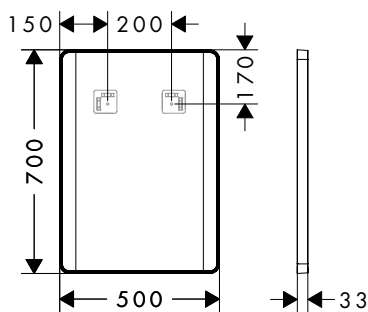

800/700/30

Technologieën

Overzicht varianten

productafmetingen (mm) (B/H/D)	Power-verlichting	Afwerking	beschikbaar vanaf	op voorraad	Ref.	Euro
500/700/30	14 W	○ Matt White	Q2/2024	■	54961700	496,20
		● Matt Black	Q2/2024	■	54961670	496,20
600/700/30	14 W	○ Matt White	Q2/2024	■	54962700	522,80
		● Matt Black	Q2/2024	■	54962670	522,80
800/700/30	14 W	○ Matt White	Q2/2024	■	54963700	563,90
		● Matt Black	Q2/2024	■	54963670	563,90

i Artikelen die niet op voorraad zijn worden geproduceerd na ontvangst van de bestelling.