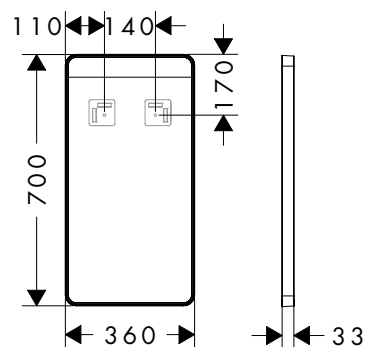

Xarita Lite Q Spiegels met horizontale LED-verlichting en wandschakelaar

Kenmerken van alle varianten

- materiaal: spiegelennd glas
- materiaal frame: aluminium
- oppervlaktemateriaal: powdercoating
- MoistureProof: duurzaam materiaal
- bediening via muurschakelaar
- lichtbron: LED, verwisselbaar
- direct horizontaal LED-licht
- kleurtemperatuur: 4000 K
- Levensduur LED: > 36.000 uur
- directe LED verlichting: energiezuinigheidsklasse C
- ingang: 220 - 240 V AC / 50/60 Hz
- uitgangsspanning: 24 V - DC
- beschermingsniveau: IP44
- met bevestigingsmateriaal
- verborgen bevestiging
- wandmontage

360/700/30