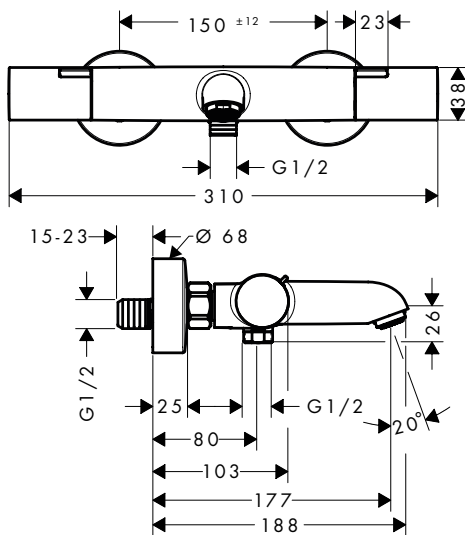

Ecostat Fine opbouw badthermostaat

Kenmerken

- voorsprong 177 mm
- 2 systemen
- temperatuur en water hoeveelheidsregeling
- thermo-element, stop- en omstelkraan
- straalsoort mengkraan: normale straal
- Veiligheidsstop bij 40°C
- temperatuurbegrenzing instelbaar
- terugslagklep
- beschermd tegen terugstroming, overeenkomstig DIN EN 1717
- met geluidsdemper
- materiaal handgrepen: metaal
- aansluitgrootte: DN15
- aansluiting: S-koppelingen, G 1/2
- hartafstand: 150 ± 12 mm
- vuilfilter inbegrepen

Duurzaamheid

Technologieën

Afwerking	beschikbaar vanaf	Ref.	Euro
Chroom	Q2/2024	13325000	263,20
Matt Black	Q2/2024	13325670	328,70