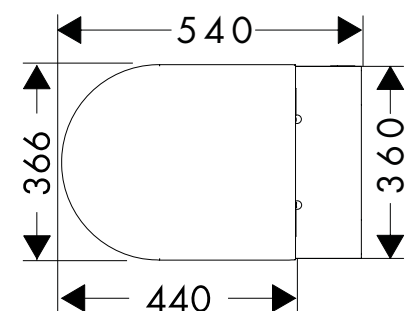

Wit

EluPura S Hangtoilet 540 AquaFall Flush met WC-bril en deksel met SoftClose en QuickRelease

Kenmerken

- bestaat uit: WC, WC-zitting en deksel
- materiaal WC: keramiek
- materiaal zitting en deksel: ureum
- materiaal scharnieren: RVS
- Gemaakt om geluidsreductie: aangepaste geluiddempende mat inbegrepen
- graad van glans keramiek: glanzend
- met verborgen sifon
- Rimless
- AquaFall Flush: krachtige watertoevoer en randloos ontwerp
- EcoSmart: waterbesparend toilet (geschikte spoelbak vereist)
- spoeltype: afspoelen
- montagewijze: wandmontage
- verborgen fixatie voor de WC
- wateraansluiting: achterkant
- WC-zitting en deksel met SoftClose technologie
- QuickRelease: snel afneembare WC-zitting en deksel