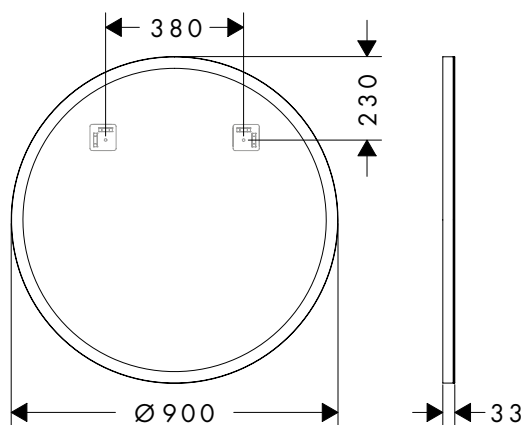

900/900/30

Technologieën

Overzicht varianten

productafmetingen (mm) (B/H/D)	Power-verlichting	Afwerking	beschikbaar vanaf	op voorraad	Ref.	Euro
700/700/30	20 W	○ Matt White	Q2/2024	■	54966700	607,00
		● Matt Black	Q2/2024	■	54966670	607,00
900/900/30	26 W	○ Matt White	Q2/2024	■	54967700	709,80
		● Matt Black	Q2/2024	■	54967670	709,80

i Artikelen die niet op voorraad zijn worden geproduceerd na ontvangst van de bestelling.