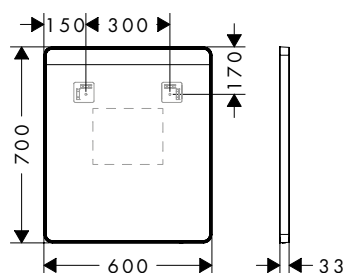

600/700/30