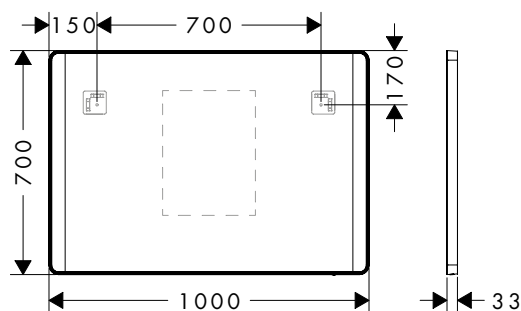

Xarita Lite Q Spiegels met zijdelingse LED-verlichting en IR-sensor

Kenmerken van alle varianten

- materiaal: spiegelennd glas
- materiaal frame: aluminium
- oppervlaktemateriaal: powdercoating
- MoistureProof: duurzaam materiaal
- TouchlessSensor: lichtregeling via infraroodsensor via handbeweging onder de spiegel
- Power-verlichting: 14 W
- lichtbron: LED, verwisselbaar
- direct vertikaal LED verlichting (aan beide zijden)
- kleurtemperatuur: 4000 K
- Levensduur LED: > 36.000 uur
- LED-licht: energielabel C
- min. afstand tussen infraroodsensor en reflecterende oppervlakken: 120 mm
- traploos dimbaar
- AntiFog: met spiegelverwarming
- Automatische uitschakelfunctie: automatische uitschakeling voor alle systemen
- met geheugenfunctie: dimmend
- ingang: 220 - 240 V AC / 50/60 Hz
- uitgangsspanning: 24 V - DC
- beschermingsniveau: IP44
- met bevestigingsmateriaal
- verborgen bevestiging
- wandmontage

1000/700/30