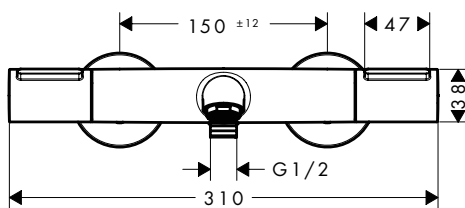

- temperatuurbegrenzing instelbaar
- terugslagklep
- beschermd tegen terugstroming, overeenkomstig DIN EN 1717
- met geluidsdemper
- materiaal handgrepen: metaal

- aansluitgrootte: DN15
- aansluiting: S-koppelingen, G 1/2
- hartafstand: 150 ± 12 mm
- vuilfilter inbegrepen