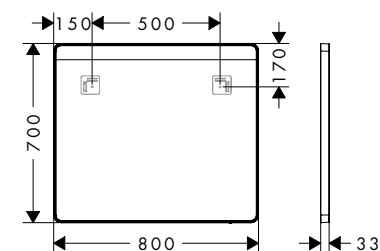

1200/700/30

Technologieën

Overzicht varianten

productafmetingen (mm) (B/H/D)	Power-verlichting	Afwerking	beschikbaar vanaf	op voorraad	Ref.	Euro
800/700/30	8 W	○ Matt White	Q2/2024	■	54958700	461,90
		● Matt Black	Q2/2024	■	54958670	461,90
1000/700/30	10 W	○ Matt White	Q2/2024	■	54959700	513,60
		● Matt Black	Q2/2024	■	54959670	513,60
1200/700/30	12 W	○ Matt White	Q2/2024	■	54960700	548,20
		● Matt Black	Q2/2024	■	54960670	548,20

i Artikelen die niet op voorraad zijn worden geproduceerd na ontvangst van de bestelling.