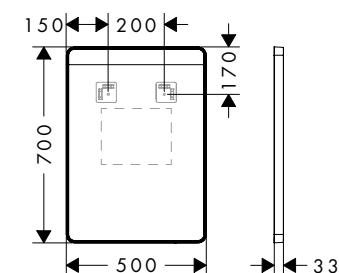

500/700/30