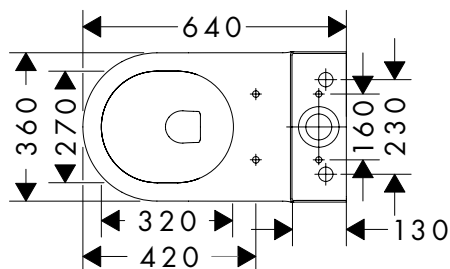

EluPura Original S Vloerstaande WC dicht gekoppeld AquaChannel Flush met horizontale uitlaat

Kenmerken van alle varianten

- materiaal: keramiek
- Op maat gemaakt Geluidsreductie: geluiddemping afgestemd op de vorm van het product.
- graad van glans keramiek: glanzend
- AquaChannel Flush: Effectief reinigen met krachtige waterstralen
- EcoSmart: waterbesparend toilet (geschikte spoelbak vereist)
- spoeltype: afspoelen
- Rimless
- verborgen fixatie
- horizontale uitlaat
- montagewijze: vloergemonteerd