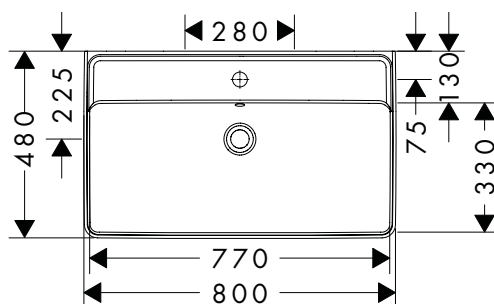

Overzicht varianten

kraangat	Overloop	SmartClean	Afwerking	beschikbaar vanaf	Pallet	op voorraad	Ref.	Euro
1	■	■	○ Wit	Q2/2024	12	■	61136450	383,60
1	-	-	○ Wit	Q2/2024	12	-	60227450	284,60
1	-	■	○ Wit	Q2/2024	12	-	61138450	383,60
0	■	-	○ Wit	Q2/2024	12	-	60226450	284,60
0	■	■	○ Wit	Q2/2024	12	-	61137450	383,60
0	-	-	○ Wit	Q2/2024	12	-	60228450	284,60
0	-	■	○ Wit	Q2/2024	12	-	61139450	383,60

i Artikelen die niet op voorraad zijn worden geproduceerd na ontvangst van de bestelling.

Opties	Afwerking	Ref.	Euro
Xanua Q Halve sokkel voor wastafel	○ Wit	60175450	61,40
Xanua Q Volledige sokkel voor wastafel	○ Wit	60176450	56,00

Xanua Q Opzetwastafels

Kenmerken van alle varianten

- materiaal: keramiek
- binnen hoogte wastafel: 120 mm
- glansgraad: glanzend
- onderzijde wastafel geschuurd
- Gemaakt om geluidsreductie: aangepaste geluiddempende mat inbegrepen
- met overloop
- zonder tablet
- zonder afvoergarnituur
- montagewijze: opbouw en wandmontage

800/480

Installatie

Overzicht varianten

kraangat	Overloop	Afwerking	beschikbaar vanaf	Pallet	op voorraad	Ref.	Euro
0	■	○ Wit	Q2/2024	12	-	60251450	361,60
1	■	○ Wit	Q2/2024	12	-	60250450	361,60

i Artikelen die niet op voorraad zijn worden geproduceerd na ontvangst van de bestelling.