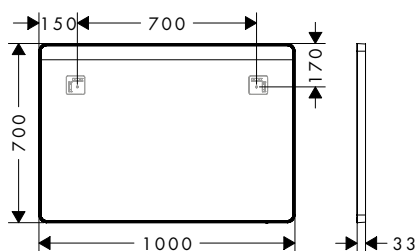

1200/700/30

Technologieën

Overzicht varianten

productafmetingen (mm) (B/H/D)	Power-verlichting	Afwerking	beschikbaar vanaf	op voorraad	Ref.	Euro
800/700/30	8 W	○ Matt White	Q2/2024	■	54958700	461,90
		● Matt Black	Q2/2024	■	54958670	461,90
1000/700/30	10 W	○ Matt White	Q2/2024	■	54959700	513,60
		● Matt Black	Q2/2024	■	54959670	513,60
1200/700/30	12 W	○ Matt White	Q2/2024	■	54960700	548,20
		● Matt Black	Q2/2024	■	54960670	548,20

i Artikelen die niet op voorraad zijn worden geproduceerd na ontvangst van de bestelling.