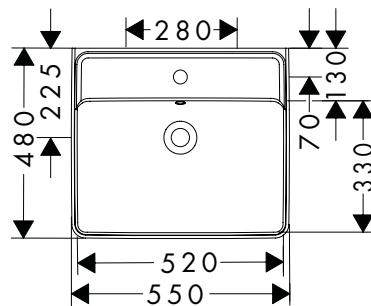

Xanua Q Wastafels

Overzicht varianten

kraangat	Overloop	SmartClean	Afwerking	beschikbaar vanaf	Pallet	op voorraad	Ref.	Euro
1	■	■	○ Wit	Q2/2024	12	■	61009450	222,40
1	-	-	○ Wit	Q2/2024	12	-	60236450	123,40
1	-	■	○ Wit	Q2/2024	12	-	61147450	222,40
0	■	-	○ Wit	Q2/2024	12	-	60235450	123,40
0	■	■	○ Wit	Q2/2024	12	-	61146450	222,40
0	-	-	○ Wit	Q2/2024	12	-	60237450	123,40
0	-	■	○ Wit	Q2/2024	12	-	61148450	222,40

i Artikelen die niet op voorraad zijn worden geproduceerd na ontvangst van de bestelling.

Opties	Afwerking	Ref.	Euro
Xanua Q Halve sokkel voor wastafel	○ Wit	60175450	61,40
Xanua Q Volledige sokkel voor wastafel	○ Wit	60176450	56,00

Xanua Q Opzetwastafels

Kenmerken van alle varianten

- materiaal: keramiek
- binnen hoogte wastafel: 105 mm
- glansgraad: glanzend
- onderzijde wastafel geschuurd
- Gemaakt om geluidsreductie: aangepaste geluiddempende mat inbegrepen
- met overloop
- zonder tablet
- zonder afvoergarnituur
- montagewijze: opbouw en wandmontage
- met bevestigingsmateriaal

550/480

Installatie

Overzicht varianten

kraangat	Overloop	Afwerking	beschikbaar vanaf	Pallet	op voorraad	Ref.	Euro
1	■	○ Wit	Q2/2024	12	-	60238450	200,40
0	■	○ Wit	Q2/2024	12	-	60239450	200,40

i Artikelen die niet op voorraad zijn worden geproduceerd na ontvangst van de bestelling.