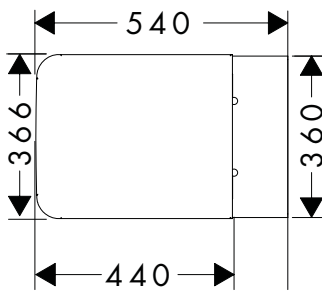

60293XXX

i Afmetingen kunnen variëren door keramische toleranties in verband met het productieproces.