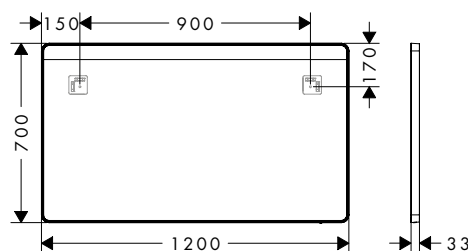

1200/700/30

Technologieën

Overzicht varianten

productafmetingen (mm) (B/H/D)	Power-verlichting	Afwerking	beschikbaar vanaf	op voorraad	Ref.	Euro
800/700/30	8 W	○ Matt White	Q2/2024	■	54958700	461,90
		● Matt Black	Q2/2024	■	54958670	461,90
1000/700/30	10 W	○ Matt White	Q2/2024	■	54959700	513,60
		● Matt Black	Q2/2024	■	54959670	513,60
1200/700/30	12 W	○ Matt White	Q2/2024	■	54960700	548,20
		● Matt Black	Q2/2024	■	54960670	548,20

i Artikelen die niet op voorraad zijn worden geproduceerd na ontvangst van de bestelling.