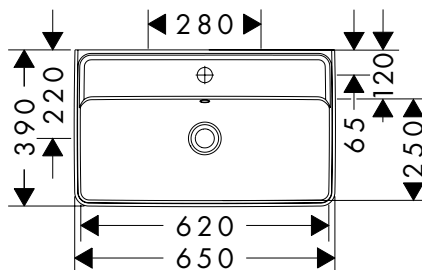

- materiaal: keramiek
- glansgraad: glanzend
- zonder afvoergarnituur
- binnen hoogte wastafel: 120 mm
- zonder tablet
- montagewijze: wandmontage

650/390

Technologieën

Installatie

Overzicht varianten

kraangat	Overloop	SmartClean	Afwerking	beschikbaar vanaf	Pallet	op voorraad	Ref.	Euro
1	■	-	○ Wit	Q2/2024	12	■	60617450	167,60
1	■	■	○ Wit	Q2/2024	12	■	61128450	266,60
1	-	-	○ Wit	Q2/2024	12	-	60219450	167,60
1	■	■	○ Wit	Q2/2024	12	-	61130450	266,60
0	■	-	○ Wit	Q2/2024	12	-	60218450	167,60
0	■	■	○ Wit	Q2/2024	12	-	61129450	266,60
0	-	■	○ Wit	Q2/2024	12	-	60220450	167,60
0	-	■	○ Wit	Q2/2024	12	-	61131450	266,60