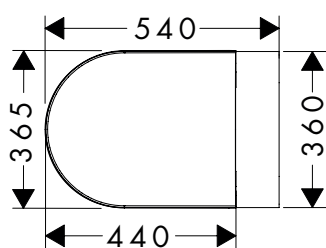

Duurzaamheid

Technologieën

Installatie

Afwerking	beschikbaar vanaf	Pallet	op voorraad	Ref.	Euro
○ Wit	Q2/2024	12	■	60207450	288,40

Artikelen die niet op voorraad zijn worden geproduceerd na ontvangst van de bestelling.