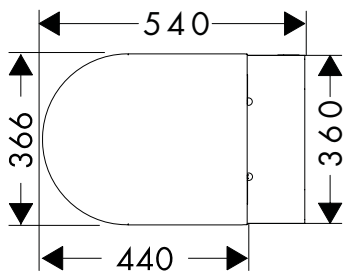

60292XXX

EluPura Q Hangtoilet 540 AquaFall Flush met WC-bril en deksel met SoftClose en QuickRelease

Kenmerken

- bestaat uit: WC, WC-zitting en deksel
- materiaal WC: keramiek
- materiaal zitting en deksel: ureum
- materiaal scharnieren: RVS
- Gemaakt om geluidsreductie: aangepaste geluiddempende mat inbegrepen
- graad van glans keramiek: glanzend
- met verborgen sifon
- Rimless
- AquaFall Flush: krachtige watertoevoer en randloos ontwerp
- EcoSmart: waterbesparend toilet (geschikte spoelbak vereist)
- spoeltype: afspoelen
- montagewijze: wandmontage
- verborgen fixatie voor de WC
- wateraansluiting: achterkant
- WC-zitting en deksel met SoftClose technologie
- QuickRelease: snel afneembare WC-zitting en deksel