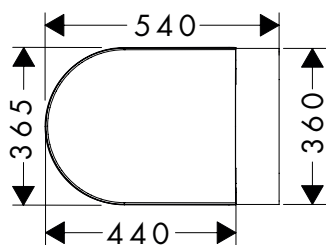

- wateraansluiting: achterkant
- hartafstand wandmontage: 180
- hartafstand bevestiging WC-zitting: 160 mm
- WC-zitting en deksel met SoftClose technologie
- positie afvoer: horizontale uitlaat
- QuickRelease: snel afneembare WC-zitting en deksel