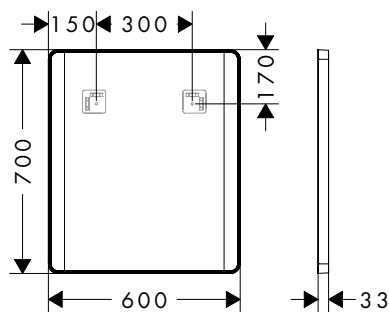

800/700/30

Technologieën

Overzicht varianten

productafmetingen (mm) (B/H/D)	Power-verlichting	Afwerking	beschikbaar vanaf	op voorraad	Ref.	Euro
500/700/30	14 W	○ Matt White	Q2/2024	■	54961700	496,20
		● Matt Black	Q2/2024	■	54961670	496,20
600/700/30	14 W	○ Matt White	Q2/2024	■	54962700	522,80
		● Matt Black	Q2/2024	■	54962670	522,80
800/700/30	14 W	○ Matt White	Q2/2024	■	54963700	563,90
		● Matt Black	Q2/2024	■	54963670	563,90

i Artikelen die niet op voorraad zijn worden geproduceerd na ontvangst van de bestelling.