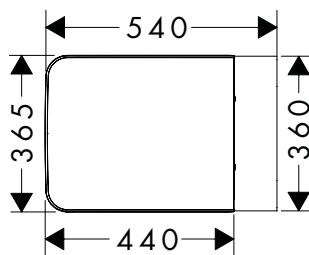

Duurzaamheid

Technologieën

Installatie

Afwerking	beschikbaar vanaf	Pallet	op voorraad	Ref.	Euro
○ Wit	Q2/2024	12	■	60208450	330,80

Artikelen die niet op voorraad zijn worden geproduceerd na ontvangst van de bestelling.