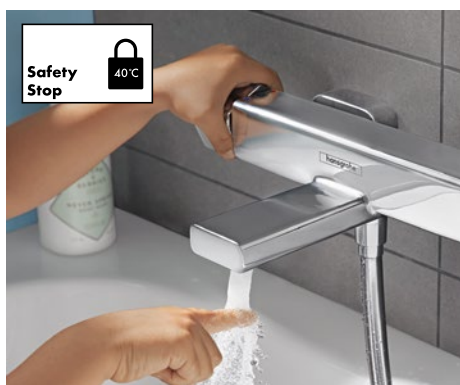

Technologieën

Safety Stop

Een temperatuurbegrenzing die zorgt dat douchen altijd heerlijk comfortabel aanvoelt. Deze functie voorkomt dat de douche te veel heet water uitstoot. De bescherming tegen verbranden maakt douchen een stuk veiliger, vooral voor kinderen of mensen met een beperkte mobiliteit.