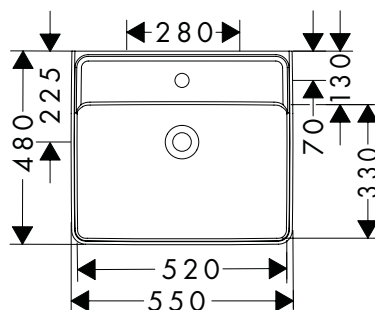

550/480

Technologieën

Installatie

Overzicht varianten

kraangat	Overloop	SmartClean	Afwerking	beschikbaar vanaf	Pallet	op voorraad	Ref.	Euro
1	■	-	○ Wit	Q2/2024	12	■	60132450	123,40