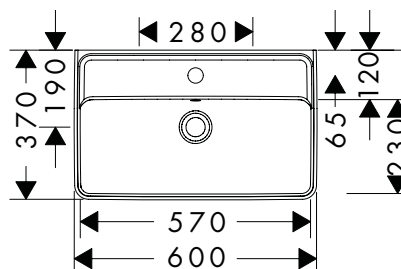

600/370

Technologieën

Installatie

Overzicht varianten

kraangat	Overloop	SmartClean	Afwerking	beschikbaar vanaf	Pallet	op voorraad	Ref.	Euro
1	■	-	○ Wit	Q2/2024	12	■	60213450	159,80

Zie de volgende pagina voor meer informatie over dit product.