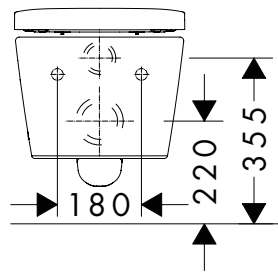

60293XXX

i Afmetingen kunnen variëren door keramische toleranties in verband met het productieproces.