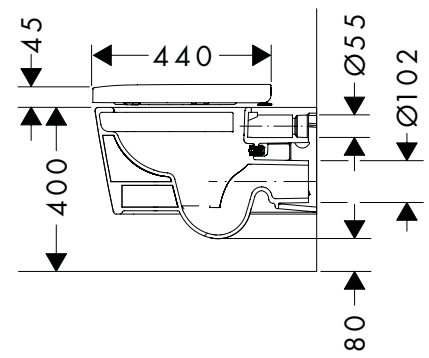

60293XXX

i Afmetingen kunnen variëren door keramische toleranties in verband met het productieproces.