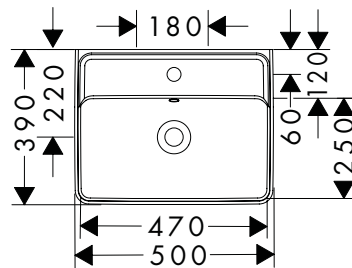

Kenmerken van alle varianten

- materiaal: keramiek
- binnen hoogte wastafel: 105 mm
- glansgraad: glanzend
- Gemaakt om geluidsreductie: aangepaste geluiddempende mat inbegrepen
- zonder tablet
- zonder afvoergarnituur
- montagewijze: wandmontage

500/390

Technologieën

Installatie

Overzicht varianten

kraangat	Overloop	SmartClean	Afwerking	beschikbaar vanaf	Pallet	op voorraad	Ref.	Euro
1	■	■	○ Wit	Q2/2024	16	■	61008450	214,60
1	-	-	○ Wit	Q2/2024	16	-	60233450	115,60
1	-	■	○ Wit	Q2/2024	16	-	61144450	214,60
0	■	-	○ Wit	Q2/2024	16	-	60232450	115,60
0	■	■	○ Wit	Q2/2024	16	-	61143450	214,60
0	-	-	○ Wit	Q2/2024	16	-	60234450	115,60
0	-	■	○ Wit	Q2/2024	16	-	61145450	214,60

i Artikelen die niet op voorraad zijn worden geproduceerd na ontvangst van de bestelling.

Opties	Afwerking	Ref.	Euro
Xanua Q Halve sokkel voor wastafel	○ Wit	60174450	46,60

Kenmerken van alle varianten

- materiaal: keramiek
- binnen hoogte wastafel: 105 mm
- glansgraad: glanzend
- Gemaakt om geluidsreductie: aangepaste geluiddempende mat inbegrepen
- zonder tablet
- zonder afvoergarnituur
- montagewijze: wandmontage