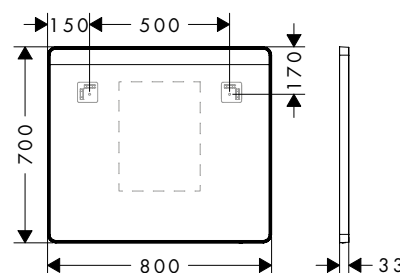

800/700/30