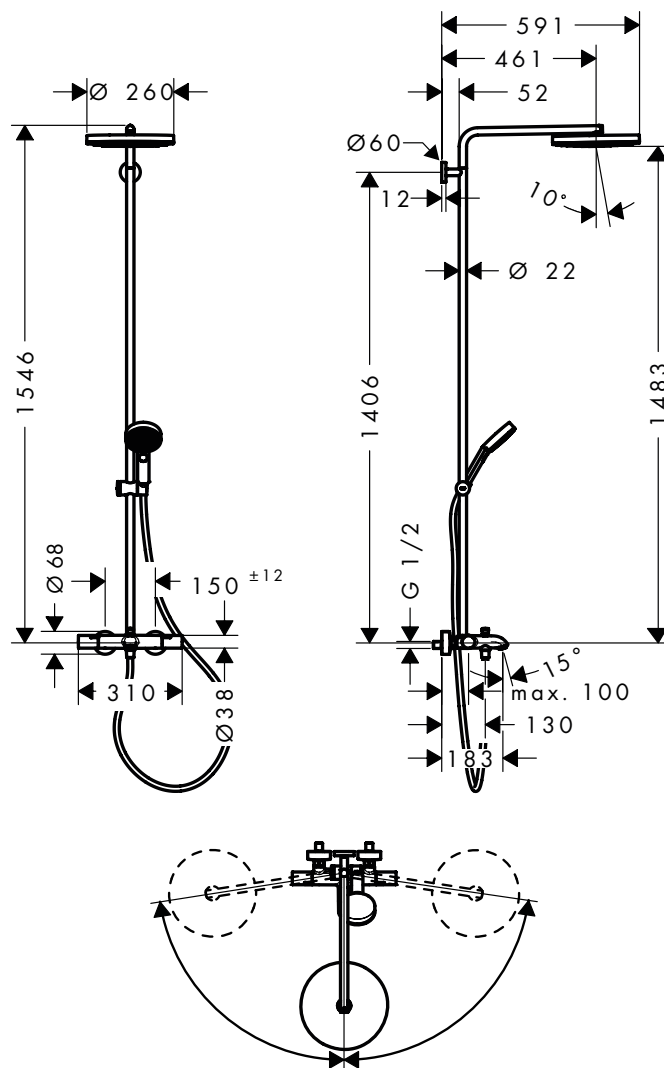

Pulsify S Puro

Kenmerken

- bestaat uit: plafonddouche, handdouche, badthermostaat, douchestang, glijstuk, doucheslang
- plafonddouche Pulsify 260 1jet
- straalplaatoppervlak hoofddouche: 260 mm
- straalsoort hoofddouche: PowderRain
- oppervlak straalplaat: grafiet
- Fast Drain maakt de hoofddouche leeg bij een hoek van 10°
- afneembare douchekop
- oppervlak tablet: grafiet
- doorstroomhoeveelheid PowderRain-straal (bij 3 bar): 7,1 l/min
- straalsoort handdouche: PowderRain, IntenseRain, MonoRain
- doorstroomhoeveelheid van handdouche bij 3 bar: 7,9 l/min.
- maximale doorstroomhoeveelheid bij 3 bar: 18,9 l/min.
- minimale bedrijfsdruk: 1 bar
- maximale bedrijfsdruk: 10 bar
- kogelgewricht: plafonddouche met verstelbare hoek
- douchestangdiameter: 22 mm
- in hoogte verstelbaar glijstuk met vergrendelend drukknoopglijstuk
- Lengte douchearm hoofddouche: 460 mm
- draaibare douchearm
- thermostaat Ecostat Fine
- veiligheidsblokkering bij 40°C
- instelbare heetwaterbegrenzing
- uitlaten bediend via draaigreep
- er kunnen geen 2 uitlaten tegelijk stromen
- geschikt voor doorstroomtoestellen
- montage type: opbouwmontage
- aansluitgrootte DN15
- aansluitdraad G 1/2
- hartafstand 150 ± 12 mm
- intrinsiek veilig tegen terugstroming
- buislengte: 1546 mm
- 3 systemen

Duurzaamheid

Technologieën

Straalsoorten

Afwerking	beschikbaar vanaf	Ref.	Euro
Chroom	Q3/2024	24232000	798,50