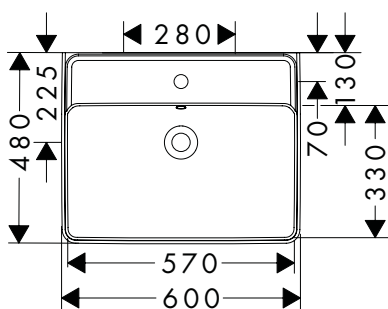

Xanua Q Opzetwastafels

Kenmerken van alle varianten

- materiaal: keramiek
- glansgraad: glanzend
- onderzijde wastafel geschuurd
- Gemaakt om geluidsreductie: aangepaste geluiddempende mat inbegrepen
- met overloop
- zonder tablet
- zonder afvoergarnituur
- montagewijze: opbouw en wandmontage

600/480