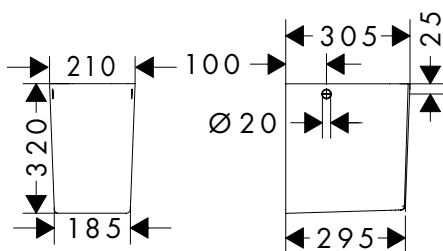

Afwerking	beschikbaar vanaf	Pallet	op voorraad	Ref.	Euro
○ Wit	Q2/2024	30	■	60175450	61,40

i Artikelen die niet op voorraad zijn worden geproduceerd na ontvangst van de bestelling.

Xanua Q Volledige sokkel voor wastafel

Kenmerken

- materiaal: keramiek