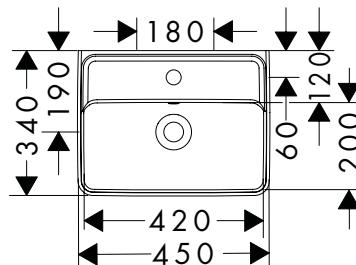

450/340

Technologieën

Installatie

Overzicht varianten

kraangat	Overloop	SmartClean	Afwerking	beschikbaar vanaf	Pallet	op voorraad	Ref.	Euro
1	■	■	☐ Wit	Q2/2024	27	■	61007450	206,80
1	-	-	☐ Wit	Q2/2024	27	-	60230450	107,80
1	-	■	☐ Wit	Q2/2024	27	-	61141450	206,80
0	■	-	☐ Wit	Q2/2024	27	-	60229450	107,80
0	■	■	☐ Wit	Q2/2024	27	-	61140450	206,80
0	-	-	☐ Wit	Q2/2024	27	-	60231450	107,80
0	-	■	☐ Wit	Q2/2024	27	-	61142450	206,80

i Artikelen die niet op voorraad zijn worden geproduceerd na ontvangst van de bestelling.

Opties

	Afwerking	Ref.	Euro
Xanua Q Halve sokkel voor wastafel	☐ Wit	60174450	46,60