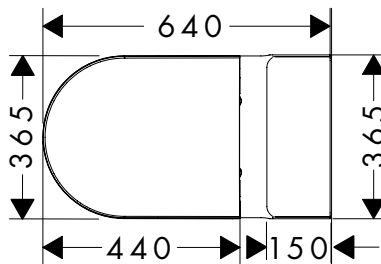

EluPura Original S Staand WC 640 set met verticale/horizontale afvoer, AquaChannel Flush met reservoir en WC-zitting en deksel

Kenmerken

- bestaat uit: WC, WC-zitting en deksel, tank
- materiaal WC: keramiek
- materiaal zitting en deksel: ureum
- materiaal scharnieren: RVS
- Gemaakt om geluidsreductie: aangepaste geluiddempende mat inbegrepen
- graad van glans keramiek: glanzend
- met verborgen sifon
- Rimless
- dubbele spoeling
- AquaChannel Flush: Effectief reinigen met krachtige waterstralen
- spoelwaterhoeveelheid: 4,5 l, 5 l, 6 l
- EcoSmart: waterbesparend toilet (geschikte spoelbak vereist)
- spoeltype: afspoelen
- montagewijze: vloergemonteerd
- verborgen fixatie voor de WC
- wateraansluiting: watervoering onder
- hartafstand wandmontage: 180
- hartafstand bevestiging WC-zitting: 160 mm
- positie afvoer: horizontale/verticale uitlaat