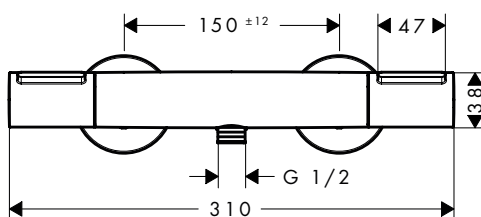

- temperatuurbegrenzing instelbaar
- terugslagklep
- met geluidsdemper
- materiaal handgrepen: metaal
- hartafstand: 150 ± 12 mm

- aansluitgrootte: DN15
- aansluiting: S-koppelingen, G 1/2
- vuilfilter inbegrepen