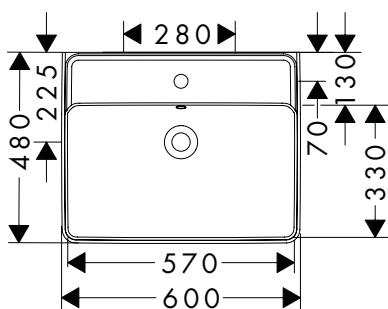

Kenmerken van alle varianten

- materiaal: keramiek
- binnen hoogte wastafel: 105 mm
- glansgraad: glanzend
- Gemaakt om geluidsreductie: aangepaste geluiddempende mat inbegrepen
- zonder tablet
- zonder afvoergarnituur
- montagewijze: wandmontage

600/480