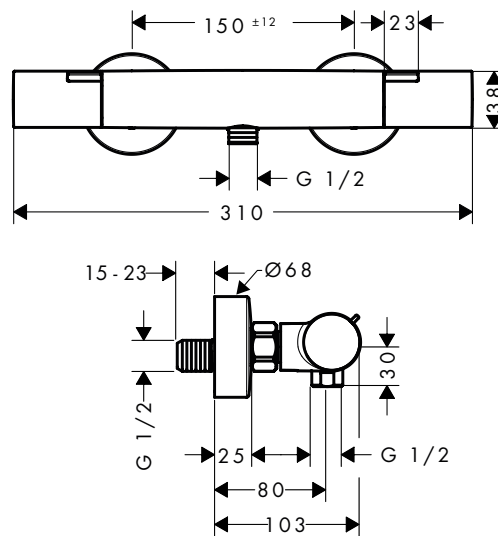

EcoStat Fine opbouw douchethermostaat

Kenmerken

- 1 systeem
- temperatuur en water hoeveelheidsregeling
- EcoStop+ -knop begrenst het debiet op 6 l/min
- thermo-element
- Veiligheidsstop bij 40°C

- temperatuurbegrenzing instelbaar
- terugslagklep
- met geluïdsdemper
- materiaal handgrepen: metaal
- hartafstand: 150 ± 12 mm

- aansluitgrootte: DN15
- aansluiting: S-koppelingen, G 1/2
- vuilfilter inbegrepen

Duurzaamheid

Technologieën

Afwerking	beschikbaar vanaf	Ref.	Euro
Chroom	Q2/2024	13324000	207,20
Matt Black	Q2/2024	13324670	259,30

EcoStat Fine opbouw douchethermostaat met temperatuurbegrenzer

Kenmerken

- 1 systeem
- temperatuur en water hoeveelheidsregeling
- thermische desinfectie met eenvoudig gereedschap
- EcoStop+ -knop begrenst het debiet op 6 l/min
- thermo-element

- Veiligheidsblokkering bij 40°C
- temperatuurbegrenzing instelbaar
- de thermostaat is geschikt voor thermische desinfectie
- terugslagklep
- met geluïdsdemper

- materiaal handgrepen: metaal
- hartafstand: 150 ± 12 mm
- aansluitgrootte: DN15
- aansluiting: S-koppelingen, G 1/2
- vuilfilter inbegrepen