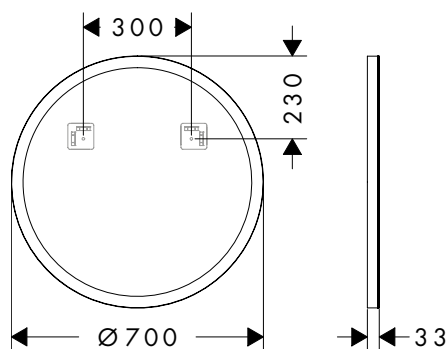

Xarita Lite S Spiegel met ronde LED verlichting en muurschakelaar

Kenmerken van alle varianten

- materiaal: spiegelennd glas
- materiaal frame: aluminium
- oppervlaktemateriaal: powdercoating
- MoistureProof: duurzaam materiaal
- bediening via muurschakelaar
- lichtbron: LED, verwisselbaar
- directe LED-verlichting
- kleurtemperatuur: 4000 K
- Levensduur LED: > 36.000 uur
- LED-licht: energielabel C
- ingang: 220 - 240 V AC / 50/60 Hz
- uitgangsspanning: 24 V - DC
- beschermingsniveau: IP44
- met bevestigingsmateriaal
- verborgen bevestiging
- wandmontage

700/700/30