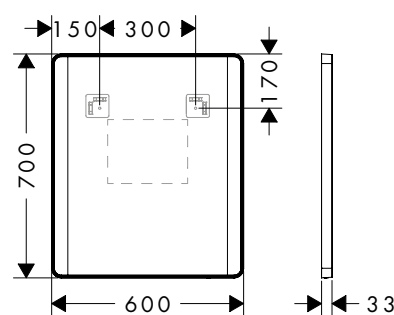

500/700/30

600/700/30

800/700/30

Technologieën

Overzicht varianten

productafmetingen (mm) (B/H/D)	Power-verlichting	Afwerking	beschikbaar vanaf	op voorraad	Ref.	Euro
500/700/30	26 W	○ Matt White	Q2/2024	-	54974700	806,60
		● Matt Black	Q2/2024	-	54974670	806,60
600/700/30	14 W	○ Matt White	Q2/2024	-	54975700	838,10
		● Matt Black	Q2/2024	-	54975670	838,10
800/700/30	14 W	○ Matt White	Q2/2024	-	54976700	895,30
		● Matt Black	Q2/2024	-	54976670	895,30