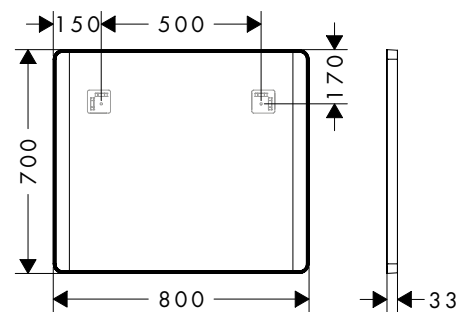

800/700/30

Technologieën

Overzicht varianten

productafmetingen (mm) (B/H/D)	Power-verlichting	Afwerking	beschikbaar vanaf	op voorraad	Ref.	Euro
500/700/30	14 W	○ Matt White	Q2/2024	■	54961700	496,20
		● Matt Black	Q2/2024	■	54961670	496,20
600/700/30	14 W	○ Matt White	Q2/2024	■	54962700	522,80
		● Matt Black	Q2/2024	■	54962670	522,80
800/700/30	14 W	○ Matt White	Q2/2024	■	54963700	563,90
		● Matt Black	Q2/2024	■	54963670	563,90

i Artikelen die niet op voorraad zijn worden geproduceerd na ontvangst van de bestelling.