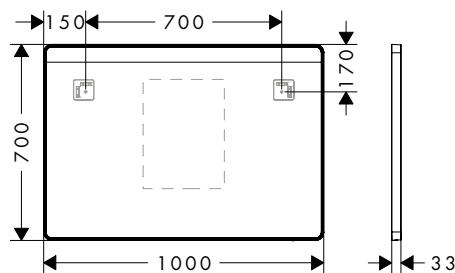

Overzicht varianten

productafmetingen (mm) (B/H/D)	Power-verlichting	Afwerking	beschikbaar vanaf	op voorraad	Ref.	Euro
1000/700/30	10 W	○ Matt White	Q2/2024	–	54972700	782,50
		● Matt Black	Q2/2024	–	54972670	782,50
1200/700/30	12 W	○ Matt White	Q2/2024	–	54973700	851,50
		● Matt Black	Q2/2024	–	54973670	851,50

i Artikelen die niet op voorraad zijn worden geproduceerd na ontvangst van de bestelling.