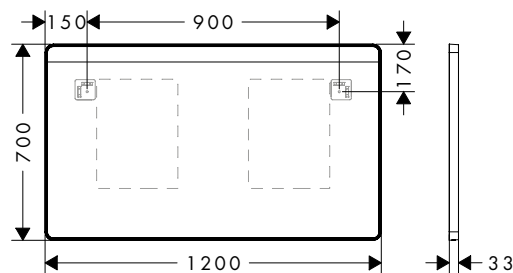

Overzicht varianten

productafmetingen (mm) (B/H/D)	Power-verlichting	Afwerking	beschikbaar vanaf	op voorraad	Ref.	Euro
1000/700/30	10 W	○ Matt White	Q2/2024	–	54972700	782,50
		● Matt Black	Q2/2024	–	54972670	782,50
1200/700/30	12 W	○ Matt White	Q2/2024	–	54973700	851,50
		● Matt Black	Q2/2024	–	54973670	851,50

i Artikelen die niet op voorraad zijn worden geproduceerd na ontvangst van de bestelling.