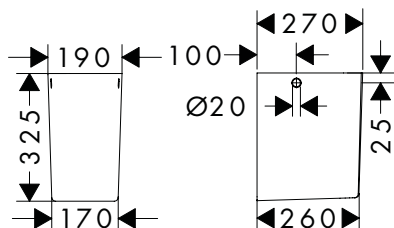

Xanua Q Halve sokkel voor wastafel

Kenmerken

- materiaal: keramiek
- grad van glans keramiek: glanzend
- met bevestigingsmateriaal

Afwerking	beschikbaar vanaf	Pallet	op voorraad	Ref.	Euro
○ Wit	Q2/2024	33	■	60174450	46,60

i Artikelen die niet op voorraad zijn worden geproduceerd na ontvangst van de bestelling.

Xanua Q Halve sokkel voor wastafel

Kenmerken

- materiaal: keramiek
- met bevestigingsmateriaal