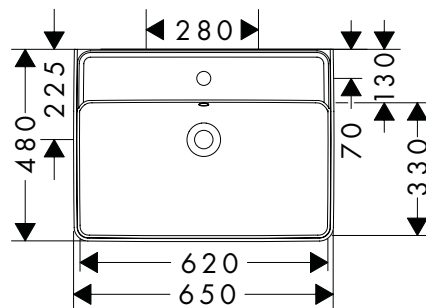

Xanua Q Opzetwastafels

Overzicht varianten

	kraangat	Afwerking	beschikbaar vanaf	Pallet	op voorraad	Ref.	Euro
	0	○ Wit	Q2/2024	12	-	60244450	208,20
	1	○ Wit	Q2/2024	12	-	60243450	208,20

i Artikelen die niet op voorraad zijn worden geproduceerd na ontvangst van de bestelling.

Xanua Q Wastafels

Kenmerken van alle varianten

- materiaal: keramiek
- binnen hoogte wastafel: 120 mm
- glansgraad: glanzend
- Gemaakt om geluidsreductie: aangepaste geluiddempende mat inbegrepen
- zonder afvoergarnituur
- montagewijze: wandmontage
- zonder tablet

650/480

Technologieën

Installatie

Overzicht varianten

	kraangat	Overloop	SmartClean	Afwerking	beschikbaar vanaf	Pallet	op voorraad	Ref.	Euro
	1	■	-	○ Wit	Q2/2024	12	■	60134450	139,00
	1	■	■	○ Wit	Q2/2024	12	■	61011450	238,00
	1	-	-	○ Wit	Q2/2024	12	-	60246450	139,00
	1	■	-	○ Wit	Q2/2024	12	-	61153450	238,00
	0	■	-	○ Wit	Q2/2024	12	-	60245450	139,00
	0	■	■	○ Wit	Q2/2024	12	-	61152450	238,00
	0	-	-	○ Wit	Q2/2024	12	-	60247450	139,00
	0	■	■	○ Wit	Q2/2024	12	-	61154450	238,00

i Artikelen die niet op voorraad zijn worden geproduceerd na ontvangst van de bestelling.

Opties		Afwerking	Ref.	Euro
	Xanua Q Halve sokkel voor wastafel	○ Wit	60175450	61,40
	Xanua Q Volledige sokkel voor wastafel	○ Wit	60176450	56,00