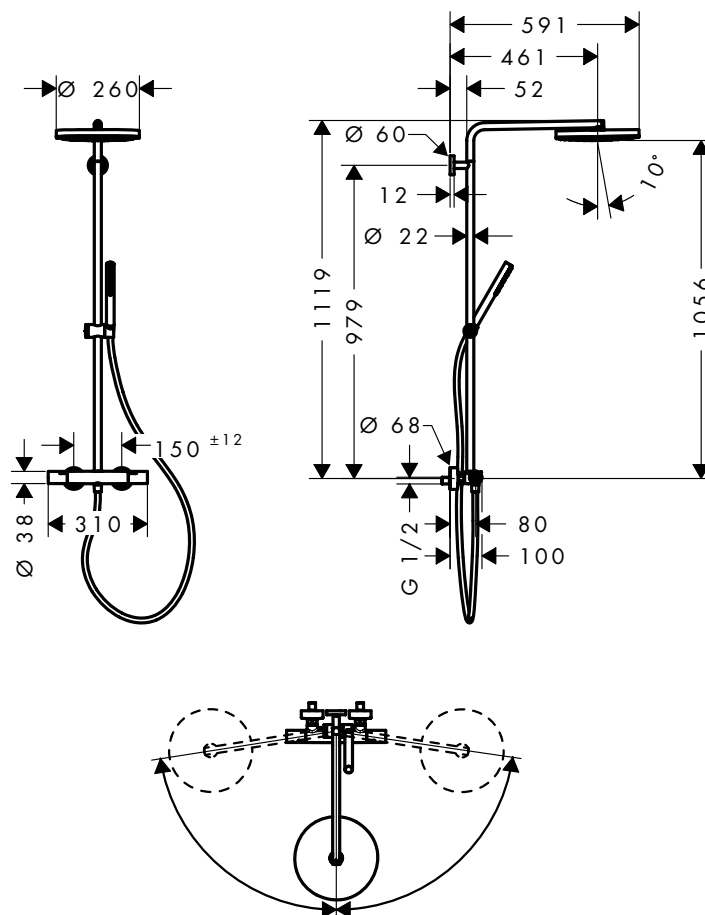

Oppervlakken

Chroom

Matt Black

Matt White

Brushed
Bronze

Pulsify S Puro Showerpipes 1jet met thermostaat

Kenmerken van alle varianten

- bestaat uit: plafonddouche, handdouche, douchethermostaat, douchestang, glijstuk, doucheslang
- plafonddouche Pulsify 260 1jet
- straalplaatoppervlak hoofddouche: 260 mm
- straalsoort hoofddouche: PowderRain
- oppervlak straalplaat: grafiet
- Fast Drain maakt de hoofddouche leeg bij een hoek van 10°
- afneembare douchekop
- straalsoort handdouche: PowderRain
- doorstroomhoeveelheid van handdouche bij 3 bar: 8 l/min
- minimale bedrijfsdruk: 1 bar
- maximale bedrijfsdruk: 10 bar
- kogelgewricht: plafonddouche met verstelbare hoek
- douchestangdiameter: 22 mm
- in hoogte verstelbaar glijstuk met vergrendelend drukknoopglijstuk
- Lengte douchearm hoofddouche: 460 mm
- draaibare douchearm
- thermostaat Ecostat Fine
- veiligheidsblokkering bij 40°C
- instelbare heetwaterbegrenzing
- uitlaten bediend via draaigreep
- er kunnen geen 2 uitlaten tegelijk stromen
- geschikt voor doorstroomtoestellen
- montage type: opbouwmontage
- aansluitgrootte DN15
- aansluitdraad G 1/2
- hartafstand 150 ± 12 mm
- intrinsiek veilig tegen terugstroming
- buislength: 1119 mm
- 2 systemen