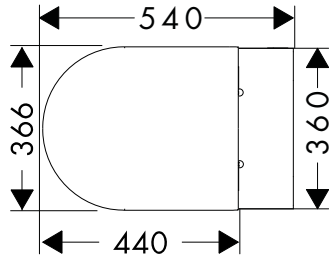

EluPura S

EluPura S WC suspendu 540 AquaFall Flush avec siège de WC et couvercle avec SoftClose et QuickRelease

Caractéristiques

- comprenant: WC, Siège et couvercle de WC
- matériau WC: céramique
- matériau du siège et du couvercle: urée
- matériau charnières: acier inoxydable
- Conçu pour s'adapter à la réduction de bruit : tapis d'insonorisation sur mesure inclus
- degré de brillance de la céramique : brillant
- avec siphon encastré
- sans rebord
- AquaFall Flush: une puissante lame d'eau et un design sans rebord
- EcoSmart : toilette économe en eau (réservoir de chasse d'eau compatible requis)
- type de rinçage: lavage
- type d'installation: montage mural
- fixation dissimulée pour le WC
- raccordement en eau: arrière
- SoftClose: Siège et couvercle de WC avec mécanisme SoftClose
- QuickRelease : siège et couvercle de WC facilement amovibles

Durabilité

Technologies

Installation

Finition	disponible à partir de	sur palette	en stock	Réf.	Euro
○ Blanc	Q2/2024	12	■	60292450	510,80

i Les articles qui ne sont pas de stock seront produits après réception de la commande.