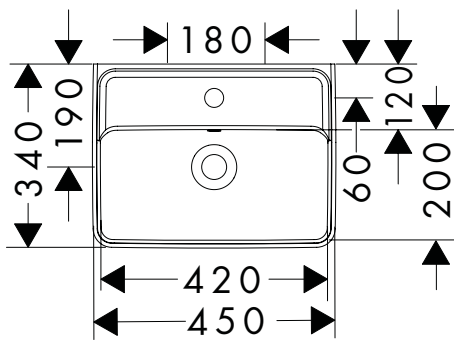

61007XXX

i Les dimensions peuvent varier en raison des tolérances céramiques liées au processus de production.