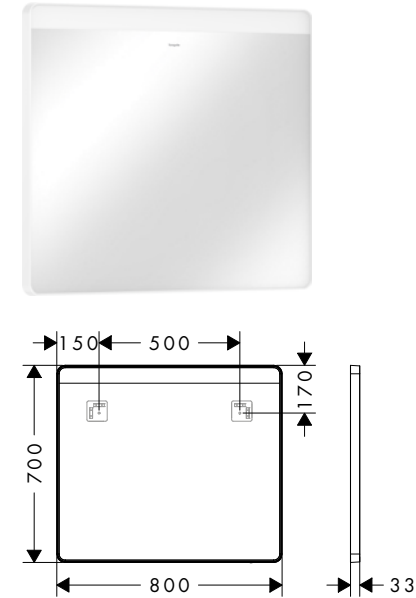

Xarita Lite Q Miroirs avec LED horizontales et interrupteurs muraux

Caractéristiques de toutes les variantes

- matériau: verre miroir
- matériau de la structure: aluminium
- matériau de surface: revêtement en poudre
- MoistureProof : matériau durable
- contrôle par interrupteur mural fourni sur le lieu de montage
- source lumineuse : LED, échangeable
- éclairage LED horizontal direct
- couleur de la température: 4 000 K
- Durée de vie des LED: > 36 000 heures
- éclairage LED direct : classe énergétique C
- tension d'entrée: 220 - 240 V AC / 50/60 Hz
- tension de sortie: 24 V DC
- degré de protection: IP44
- avec matériel de montage
- fixation encastrée
- montage mural

800/700/30