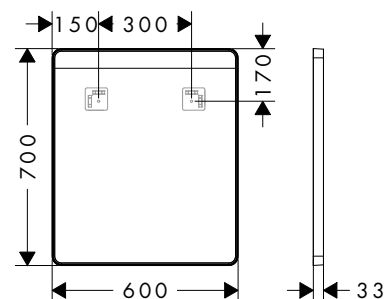

600/700/30

Technologies

Aperçu des variantes

dimensions du produit (mm) (L/H/P)	Voyant lumineux puissant	Finition	disponible à partir de	en stock	Réf.	Euro
360/700/30	4 W	○ Matt White	Q2/2024	■	54955700	364,50
		● Matt Black	Q2/2024	■	54955670	364,50
500/700/30	5 W	○ Matt White	Q2/2024	■	54956700	392,70
		● Matt Black	Q2/2024	■	54956670	392,70
600/700/30	6 W	○ Matt White	Q2/2024	■	54957700	418,00
		● Matt Black	Q2/2024	■	54957670	418,00

i Les articles qui ne sont pas de stock seront produits après réception de la commande.