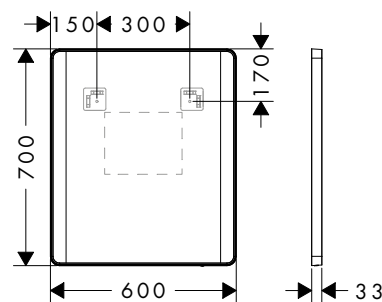

600/700/30