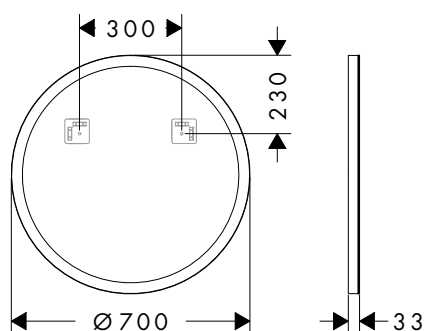

Xarita Lite S Miroir avec LED rondes et interrupteurs muraux

Caractéristiques de toutes les variantes

- matériau: verre miroir
- matériau de la structure: aluminium
- matériau de surface: revêtement en poudre
- MoistureProof : matériau durable
- contrôle par interrupteur mural fourni sur le lieu de montage
- source lumineuse : LED, échangeable
- éclairage LED direct
- couleur de la température: 4 000 K
- Durée de vie des LED: > 36 000 heures
- Éclairage LED : classe d'efficacité énergétique C
- tension d'entrée: 220 - 240 V AC / 50/60 Hz
- tension de sortie: 24 V DC
- degré de protection: IP44
- avec matériel de montage
- fixation encastrée
- montage mural

700/700/30