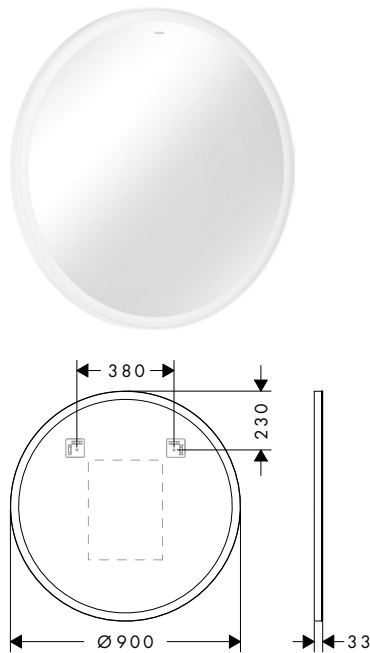

900/900/30

Technologies

Aperçu des variantes

dimensions du produit (mm) (L/H/P)	Voyant lumineux puissant	Finition	disponible à partir de	en stock	Réf.	Euro
700/700/30	20 W	○ Matt White	Q2/2024	-	54979700	921,70
		● Matt Black	Q2/2024	-	54979670	921,70
900/900/30	26 W	○ Matt White	Q2/2024	-	54980700	1.045,80
		● Matt Black	Q2/2024	-	54980670	1.045,80

i Les articles qui ne sont pas de stock seront produits après réception de la commande.