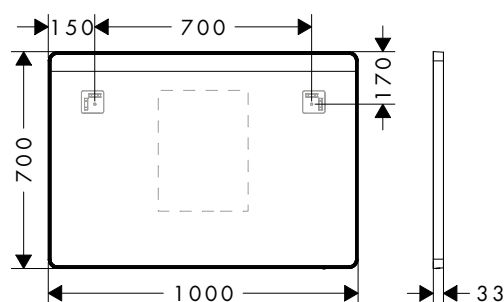

i Les articles qui ne sont pas de stock seront produits après réception de la commande.

Xarita Lite Q Miroir avec LED horizontales et capteur IR

Caractéristiques de toutes les variantes

- matériau: verre miroir
- matériau de la structure: aluminium
- matériau de surface: revêtement en poudre
- MoistureProof : matériau durable
- TouchlessSensor : commande de l'éclairage à l'aide d'un capteur infrarouge via le mouvement de la main sous le miroir
- source lumineuse : LED, échangeable
- éclairage LED horizontal direct
- couleur de la température: 4 000 K
- Durée de vie des LED: > 36 000 heures
- éclairage LED direct : classe énergétique C
- distance minimale entre le capteur infrarouge et les surfaces réfléchissantes: 120 mm
- dimmable en continu
- AntiFog : avec miroir chauffant
- Fonction arrêt automatique: arrêt automatique de toutes les fonctions
- avec fonction mémoire : variation d'intensité
- tension d'entrée: 220 - 240 V AC / 50/60 Hz
- tension de sortie: 24 V DC
- degré de protection: IP44
- avec matériel de montage
- fixation encastrée
- montage mural

1000/700/30