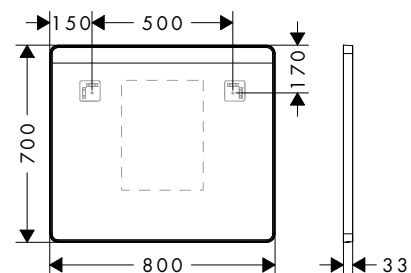

**500/700/30**

**600/700/30**

**800/700/30**

**Technologies**

**Xarita Lite Q** Miroir avec LED horizontales et capteur IR**Aperçu des variantes**

dimensions du produit (mm) (L/H/P)	Voyant lumineux puissant	Finition	disponible à partir de	en stock	Réf.	Euro
500/700/30	5 W	○ Matt White	Q2/2024	–	54969700	641,20
		● Matt Black	Q2/2024	–	54969670	641,20
600/700/30	6 W	○ Matt White	Q2/2024	–	54970700	669,90
		● Matt Black	Q2/2024	–	54970670	669,90
800/700/30	8 W	○ Matt White	Q2/2024	–	54971700	727,30
		● Matt Black	Q2/2024	–	54971670	727,30