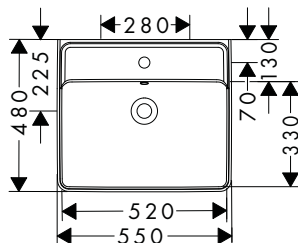

Xanua Q Lavabo

Aperçu des variantes

trou du robinet	trop-plein	SmartClean	Finition	disponible à partir de	sur palette	en stock	Réf.	Euro
1	-	■	○ Blanc	Q2/2024	12	-	61147450	222,40
0	■	-	○ Blanc	Q2/2024	12	-	60235450	123,40
0	■	■	○ Blanc	Q2/2024	12	-	61146450	222,40
0	-	-	○ Blanc	Q2/2024	12	-	60237450	123,40
0	-	■	○ Blanc	Q2/2024	12	-	61148450	222,40

i Les articles qui ne sont pas de stock seront produits après réception de la commande.

Options		Finition	Réf.	Euro
	Xanua Q Colonne pour lavabo	○ Blanc	60175450	61,40
	Xanua Q Socle complet pour lavabo	○ Blanc	60176450	56,00

Xanua Q Lavabo

Caractéristiques de toutes les variantes

- matériau: céramique
- hauteur intérieure de la vasque: 105 mm
- degré de brillance: brillant
- base de lavabo poncée
- Conçu pour s'adapter à la réduction de bruit : tapis d'insonorisation sur mesure inclus
- avec trop-plein
- sans tablette
- sans garniture de vidage
- type d'installation: intégré et fixation murale
- avec matériel de montage

550/480

Installation

Aperçu des variantes

trou du robinet	trop-plein	Finition	disponible à partir de	sur palette	en stock	Réf.	Euro
1	■	○ Blanc	Q2/2024	12	-	60238450	200,40
0	■	○ Blanc	Q2/2024	12	-	60239450	200,40

i Les articles qui ne sont pas de stock seront produits après réception de la commande.