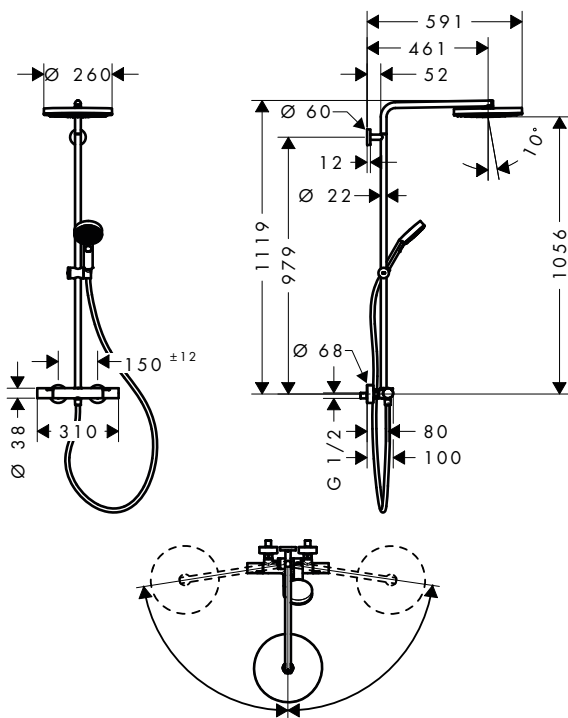

Pulsify S Puro Showerpipes 1 jet avec thermostatique

Caractéristiques de toutes les variantes

- comprenant: douches de tête, douche à main, thermostatique douche, barre de douche, curseur, flexible de douche
- douches de tête Pulsify 260 1jet
- dimension pomme de douche, douche de plafond : 260 mm
- type de jet douche de plafond: jet PowderRain
- surface du disque de jet: graphite
- Fast Drain vide la douche de plafond à partir d'un angle de 10°
- pomme de douche amovible
- pression minimum en fonctionnement: 1 bar
- pression maximum en fonctionnement: 10 bars
- articulation à rotule: tête de douche orientable
- diamètre de la barre de douche: 22 mm
- curseur de réglage de la hauteur avec curseur avec bouton poussoir de verrouillage
- longueur bras de douche : 460 mm
- bras de douche orientable
- thermostat Ecostat Fine
- fonction safety stop à 40 °C
- limiteur d'eau chaude réglable
- sorties contrôlées avec une poignée tournante
- 1 sortie à la fois
- convient aux chauffe-eaux instantanés
- type de fixation: installation apparente
- dimension du raccordement DN15
- raccords à visser G<sup>1</sup>/<sub>2</sub>
- distance du centre 150 mm ± 12 mm
- sécurité contre le retour de l'eau
- longueur du tube: 1119 mm
- 2 systèmes