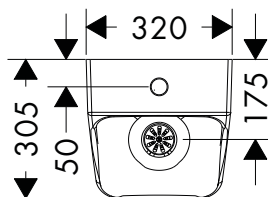

EluPura Original Q Urinoirs

Caractéristiques de toutes les variantes

- matériau: céramique
- degré de brillance de la céramique : brillant
- sans bords
- arrivée d'eau par le haut
- raccordement: mural
- avec matériel de montage