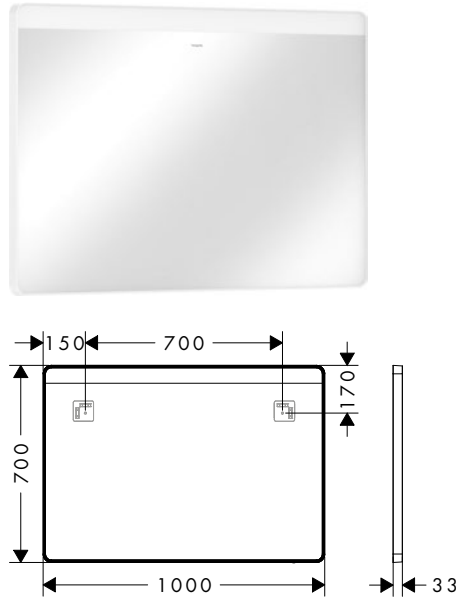

1000/700/30