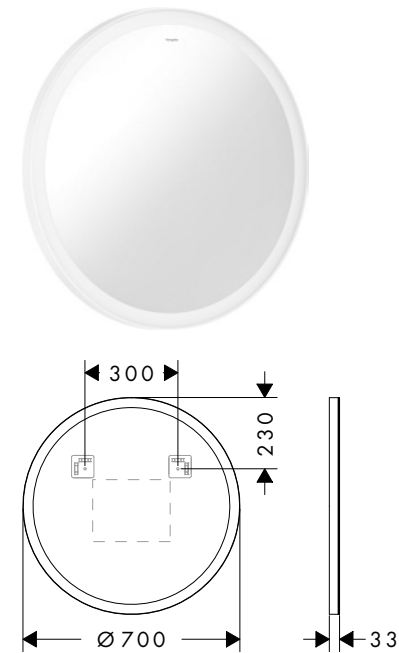

Xarita Lite S Miroir avec LED rondes et capteur IR

Caractéristiques de toutes les variantes

- matériau: verre miroir
- matériau de la structure: aluminium
- matériau de surface: revêtement en poudre
- MoistureProof : matériau durable
- TouchlessSensor : commande de l'éclairage à l'aide d'un capteur infrarouge via le mouvement de la main sous le miroir
- source lumineuse : LED, échangeable
- éclairage LED direct
- couleur de la température: 4 000 K
- Durée de vie des LED: > 36 000 heures
- Éclairage LED : classe d'efficacité énergétique C
- distance minimale entre le capteur infrarouge et les surfaces réfléchissantes: 120 mm
- dimmable en continu
- AntiFog : avec miroir chauffant
- Fonction arrêt automatique: arrêt automatique de toutes les fonctions
- avec fonction mémoire : variation d'intensité
- tension d'entrée: 220 - 240 V AC / 50/60 Hz
- tension de sortie: 24 V DC
- degré de protection: IP44
- avec matériel de montage
- fixation encastrée
- montage mural

700/700/30