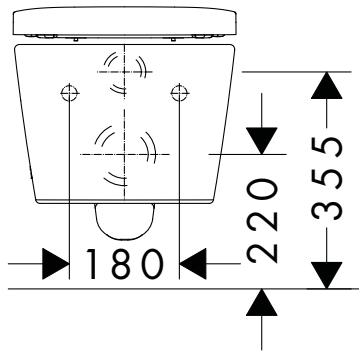

60293XXX

i Les dimensions peuvent varier en raison des tolérances céramiques liées au processus de production.