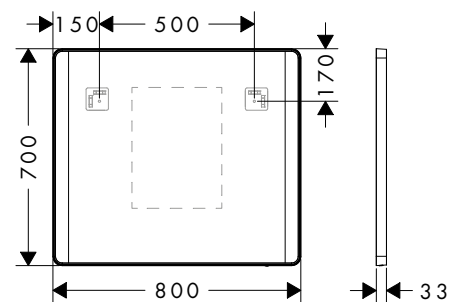

800/700/30

Technologies

Aperçu des variantes

dimensions du produit (mm) (L/H/P)	Voyant lumineux puissant	Finition	disponible à partir de	en stock	Réf.	Euro
500/700/30	26 W	○ Matt White	Q2/2024	-	54974700	806,60
		● Matt Black	Q2/2024	-	54974670	806,60
600/700/30	14 W	○ Matt White	Q2/2024	-	54975700	838,10
		● Matt Black	Q2/2024	-	54975670	838,10
800/700/30	14 W	○ Matt White	Q2/2024	-	54976700	895,30
		● Matt Black	Q2/2024	-	54976670	895,30

i Les articles qui ne sont pas de stock seront produits après réception de la commande.