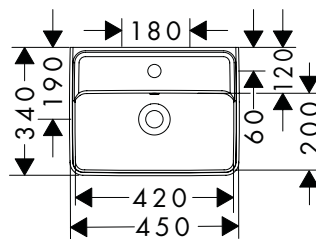

450/340

Technologies

Installation

Aperçu des variantes

trou du robinet	trop-plein	SmartClean	Finition	disponible à partir de	sur palette	en stock	Réf.	Euro
1	■	■	○ Blanc	Q2/2024	27	■	61007450	206,80
1	-	-	○ Blanc	Q2/2024	27	-	60230450	107,80
1	-	■	○ Blanc	Q2/2024	27	-	61141450	206,80
0	■	-	○ Blanc	Q2/2024	27	-	60229450	107,80
0	■	■	○ Blanc	Q2/2024	27	-	61140450	206,80
0	-	-	○ Blanc	Q2/2024	27	-	60231450	107,80
0	-	■	○ Blanc	Q2/2024	27	-	61142450	206,80

i Les articles qui ne sont pas de stock seront produits après réception de la commande.

Options

	Finition	Réf.	Euro
Xanua Q Colonne pour lavabo	○ Blanc	60174450	46,60

Les mesures des schémas techniques sont en mm.

Les spécifications techniques et les unités de mesure peuvent être sujets à des changements.