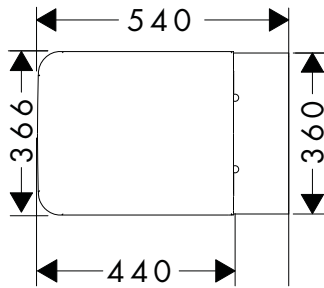

60292XXX

**i** Les dimensions peuvent varier en raison des tolérances céramiques liées au processus de production.

**Caractéristiques**

- comprenant: WC, Siège et couvercle de WC
- matériau WC: céramique
- matériau du siège et du couvercle: urée
- matériau charnières: acier inoxydable
- Conçu pour s'adapter à la réduction de bruit : tapis d'insonorisation sur mesure inclus
- degré de brillance de la céramique : brillant
- avec siphon encastré
- sans rebord
- AquaFall Flush: une puissante lame d'eau et un design sans rebord
- EcoSmart : toilette économe en eau (réservoir de chasse d'eau compatible requis)
- type de rinçage: lavage
- type d'installation: montage mural
- fixation dissimulée pour le WC
- raccordement en eau: arrière
- SoftClose: Siège et couvercle de WC avec mécanisme SoftClose
- QuickRelease : siège et couvercle de WC facilement amovibles