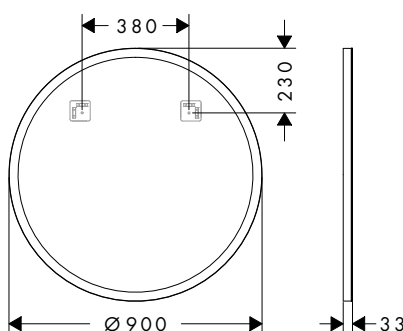

900/900/30

Technologies

Aperçu des variantes

dimensions du produit (mm) (L/H/P)	Voyant lumineux puissant	Finition	disponible à partir de	en stock	Réf.	Euro
700/700/30	20 W	○ Matt White	Q2/2024	■	54966700	607,00
		● Matt Black	Q2/2024	■	54966670	607,00
900/900/30	26 W	○ Matt White	Q2/2024	■	54967700	709,80
		● Matt Black	Q2/2024	■	54967670	709,80

i Les articles qui ne sont pas de stock seront produits après réception de la commande.