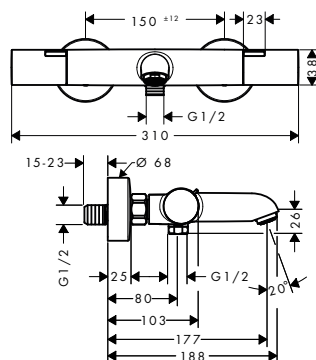

Ecostat Fine Thermostatique bain apparent

Caractéristiques

- saillie 177 mm
- 2 systèmes
- contrôle de la température et Water flow control
- cartouche thermostatique SMTC, robinet d'arrêt / inverseur
- type de jet du mitigeur: jet normal
- fonction safety stop à 40 °C
- limitation de température réglable
- clapet anti-retour
- avec clapet anti-retour intégrée EN 1717
- avec silencieux
- matériau des poignées: métallique
- dimension du raccordement: DN15
- type de raccordement: raccords en S, G 1/2
- distance du centre: 150 mm ± 12 mm
- filtre à saleté inclus

Durabilité

Technologies

Finition	disponible à partir de	Réf.	Euro
● Chrome	Q2/2024	13325000	263,20
● Matt Black	Q2/2024	13325670	328,70