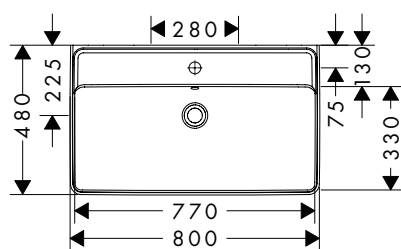

Xanua Q Lavabo

Aperçu des variantes

trou du robinet	trop-plein	SmartClean	Finition	disponible à partir de	sur palette	en stock	Réf.	Euro
0	■	-	○ Blanc	Q2/2024	12	-	60226450	284,60
0	■	■	○ Blanc	Q2/2024	12	-	61137450	383,60
0	-	-	○ Blanc	Q2/2024	12	-	60228450	284,60
0	-	■	○ Blanc	Q2/2024	12	-	61139450	383,60

i Les articles qui ne sont pas de stock seront produits après réception de la commande.

Options			Finition	Réf.	Euro
	Xanua Q Colonne pour lavabo		○ Blanc	60175450	61,40
	Xanua Q Socle complet pour lavabo		○ Blanc	60176450	56,00

Xanua Q Lavabo

Caractéristiques de toutes les variantes

- matériau: céramique
- hauteur intérieure de la vasque: 120 mm
- degré de brillance: brillant
- base de lavabo poncée
- Conçu pour s'adapter à la réduction de bruit : tapis d'insonorisation sur mesure inclus
- avec trop-plein
- sans tablette
- sans garniture de vidage
- type d'installation: intégré et fixation murale

800/480

Installation

Aperçu des variantes

trou du robinet	trop-plein	Finition	disponible à partir de	sur palette	en stock	Réf.	Euro
0	■	○ Blanc	Q2/2024	12	-	60251450	361,60
1	■	○ Blanc	Q2/2024	12	-	60250450	361,60

i Les articles qui ne sont pas de stock seront produits après réception de la commande.