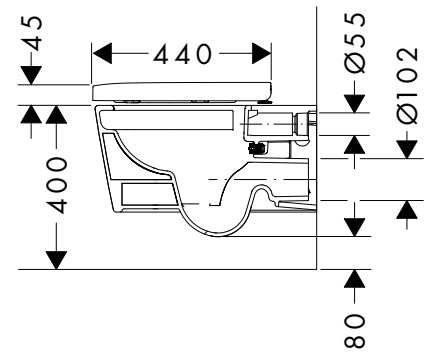

60293XXX

i Les dimensions peuvent varier en raison des tolérances céramiques liées au processus de production.