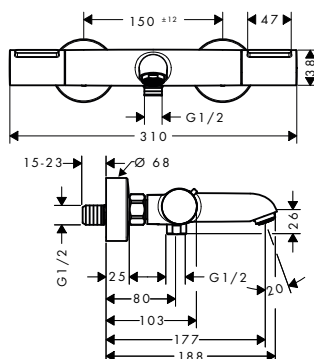

Durabilité

Technologies

Finition	disponible à partir de	Réf.	Euro
● Chrome	Q2/2024	13347000	274,40
● Matt Black	Q2/2024	13347670	343,30