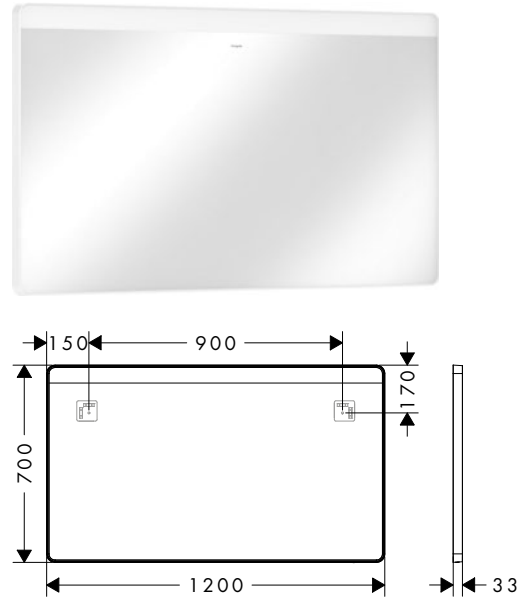

1200/700/30

Technologies

Aperçu des variantes

dimensions du produit (mm) (L/H/P)	Voyant lumineux puissant	Finition	disponible à partir de	en stock	Réf.	Euro
800/700/30	8 W	○ Matt White	Q2/2024	■	54958700	461,90
		● Matt Black	Q2/2024	■	54958670	461,90
1000/700/30	10 W	○ Matt White	Q2/2024	■	54959700	513,60
		● Matt Black	Q2/2024	■	54959670	513,60
1200/700/30	12 W	○ Matt White	Q2/2024	■	54960700	548,20
		● Matt Black	Q2/2024	■	54960670	548,20

i Les articles qui ne sont pas de stock seront produits après réception de la commande.