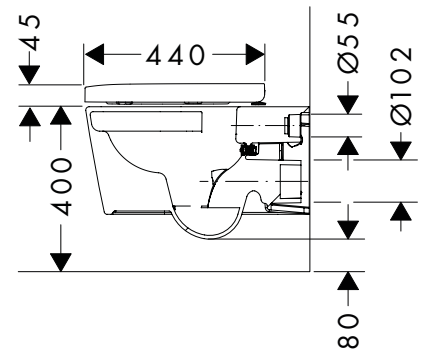

60292XXX

**i** Les dimensions peuvent varier en raison des tolérances céramiques liées au processus de production.

**Caractéristiques**

- comprenant: WC, Siège et couvercle de WC
- matériau WC: céramique
- matériau du siège et du couvercle: urée
- matériau charnières: acier inoxydable
- Conçu pour s'adapter à la réduction de bruit : tapis d'insonorisation sur mesure inclus
- degré de brillance de la céramique : brillant
- avec siphon encastré
- sans rebord
- AquaFall Flush: une puissante lame d'eau et un design sans rebord
- EcoSmart : toilette économe en eau (réservoir de chasse d'eau compatible requis)
- type de rinçage: lavage
- type d'installation: montage mural
- fixation dissimulée pour le WC
- raccordement en eau: arrière
- SoftClose: Siège et couvercle de WC avec mécanisme SoftClose
- QuickRelease : siège et couvercle de WC facilement amovibles