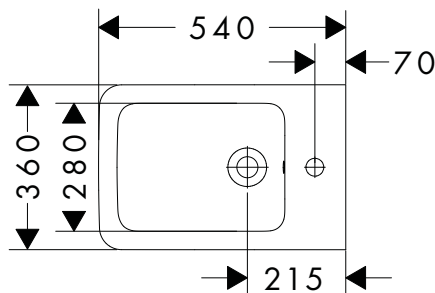

EluPura Original Q Bidets suspendus

Caractéristiques de toutes les variantes

- matériau: céramique
- Conçu pour s'adapter à la réduction de bruit : tapis d'insonorisation sur mesure inclus
- degré de brillance de la céramique : brillant
- avec trop-plein