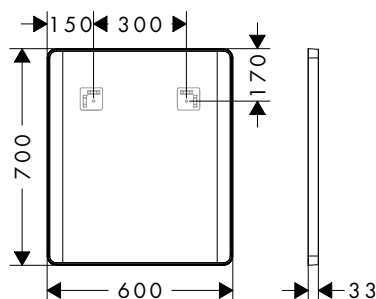

600/700/30