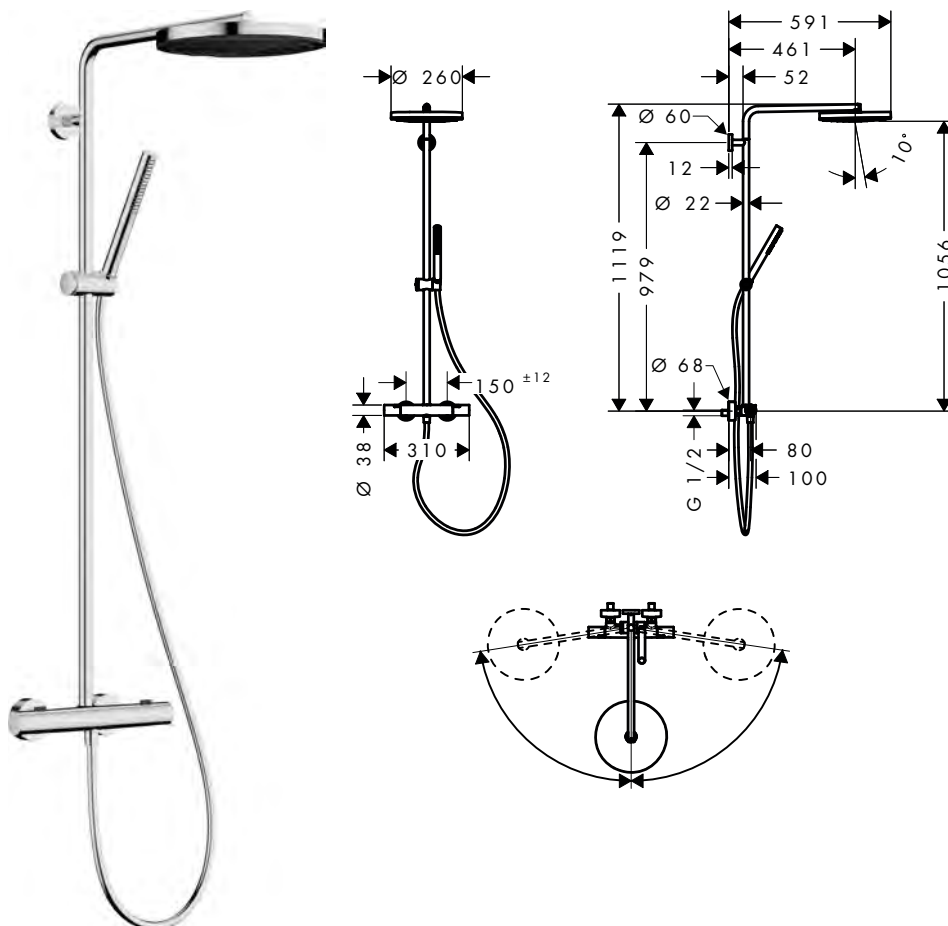

## Caractéristiques de toutes les variantes

- comprenant: douches de tête, douche à main, thermostatique douche, barre de douche, curseur, flexible de douche
- douches de tête Pulsify 260 1 jet
- dimension pomme de douche, douche de plafond : 260 mm
- type de jet douche de plafond: jet PowderRain
- surface du disque de jet: graphite
- Fast Drain vide la douche de plafond à partir d'un angle de 10°
- pomme de douche amovible
- type de jet de la douchette: jet PowderRain
- débit de la douchette à 3 bars: 8 l/min
- pression minimum en fonctionnement: 1 bar
- pression maximum en fonctionnement: 10 bars
- articulation à rotule: tête de douche orientable
- diamètre de la barre de douche: 22 mm
- curseur de réglage de la hauteur avec curseur avec bouton poussoir de verrouillage
- longueur bras de douche : 460 mm
- bras de douche orientable
- thermostat Ecostat Fine
- fonction safety stop à 40 °C
- limiteur d'eau chaude réglable
- sorties contrôlées avec une poignée tournante
- 1 sortie à la fois
- convient aux chauffe-eaux instantanés
- type de fixation: installation apparente
- dimension du raccordement DN15
- raccords à visser G $\frac{1}{2}$
- distance du centre 150 mm  $\pm$  12 mm
- sécurité contre le retour de l'eau
- longueur du tube: 1119 mm
- 2 systèmes