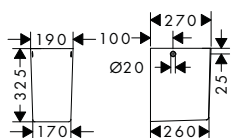

Xanua Q Colonne pour lavabo

Caractéristiques

- matériau: céramique
- degré de brillance de la céramique : brillant
- avec matériel de montage

Finition	disponible à partir de	sur palette	en stock	Réf.	Euro
○ Blanc	Q2/2024	33	■	60174450	46,60

i Les articles qui ne sont pas de stock seront produits après réception de la commande.