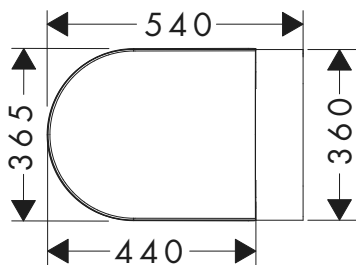

EluPura Original S Set de WC suspendus AquaChannel Flush

Caractéristiques de toutes les variantes

- comprenant: WC, Siège et couvercle de WC
- matériau WC: céramique
- matériau du siège et du couvercle: urée
- matériau charnières: acier inoxydable
- Conçu pour s'adapter à la réduction de bruit : tapis d'insonorisation sur mesure inclus
- degré de brillance de la céramique : brillant
- avec siphon encastré
- sans rebord
- Chasse AquaChannel : nettoyage efficace par jets d'eau
- EcoSmart : toilette économe en eau (réservoir de chasse d'eau compatible requis)
- type de rinçage: lavage
- type d'installation: montage mural
- fixation visible pour le WC
- raccordement en eau: arrière
- distance du centre du montage mural: 180
- fixation du siège de toilette à distance centrale: 160 mm
- SoftClose: Siège et couvercle de WC avec mécanisme SoftClose
- position du drainage: sortie horizontale
- QuickRelease : siège et couvercle de WC facilement amovibles