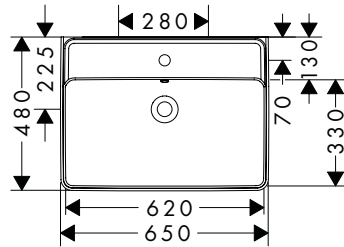

Xanua Q Lavabo

Caractéristiques de toutes les variantes

- matériau: céramique
- hauteur intérieure de la vasque: 105 mm
- degré de brillance: brillant
- base de lavabo poncée
- Conçu pour s'adapter à la réduction de bruit : tapis d'insonorisation sur mesure inclus
- avec trop-plein
- sans tablette
- sans garniture de vidage
- type d'installation: intégré et fixation murale

650/480

Installation

Aperçu des variantes

trou du robinet	Finition	disponible à partir de	sur palette	en stock	Réf.	Euro
0	○ Blanc	Q2/2024	12	-	60254450	216,00
1	○ Blanc	Q2/2024	12	-	60252450	216,00

i Les articles qui ne sont pas de stock seront produits après réception de la commande.

Xanua Q Lavabo

Caractéristiques de toutes les variantes

- matériau: céramique
- hauteur intérieure de la vasque: 120 mm
- degré de brillance: brillant
- Conçu pour s'adapter à la réduction de bruit : tapis d'insonorisation sur mesure inclus
- sans tablette
- sans garniture de vidage
- type d'installation: montage mural