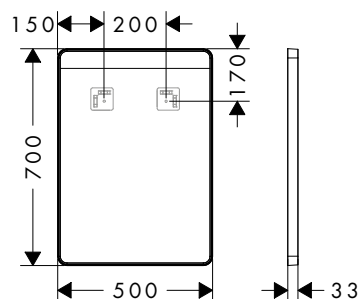

500/700/30