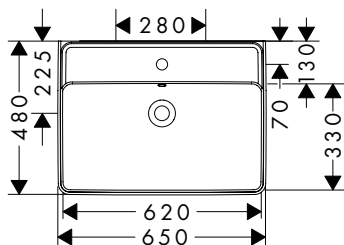

Xanua Q Lavabo

Aperçu des variantes

trou du robinet	Finition	disponible à partir de	sur palette	en stock	Réf.	Euro
0	○ Blanc	Q2/2024	12	-	60244450	208,20
1	○ Blanc	Q2/2024	12	-	60243450	208,20

i Les articles qui ne sont pas de stock seront produits après réception de la commande.

Xanua Q Lavabo

Caractéristiques de toutes les variantes

- matériau: céramique
- hauteur intérieure de la vasque: 120 mm
- degré de brillance: brillant

- Conçu pour s'adapter à la réduction de bruit : tapis d'insonorisation sur mesure inclus
- sans tablette

- sans garniture de vidage
- type d'installation: montage mural

650/480

Technologies

Installation

Aperçu des variantes

trou du robinet	trop-plein	SmartClean	Finition	disponible à partir de	sur palette	en stock	Réf.	Euro
1	■	-	○ Blanc	Q2/2024	12	■	60134450	139,00
1	■	■	○ Blanc	Q2/2024	12	■	61011450	238,00
1	-	-	○ Blanc	Q2/2024	12	-	60246450	139,00
1	■	-	○ Blanc	Q2/2024	12	-	61153450	238,00
0	■	-	○ Blanc	Q2/2024	12	-	60245450	139,00
0	■	■	○ Blanc	Q2/2024	12	-	61152450	238,00
0	-	-	○ Blanc	Q2/2024	12	-	60247450	139,00
0	■	■	○ Blanc	Q2/2024	12	-	61154450	238,00

i Les articles qui ne sont pas de stock seront produits après réception de la commande.

Options			Finition	Réf.	Euro
	Xanua Q Colonne pour lavabo		○ Blanc	60175450	61,40
	Xanua Q Socle complet pour lavabo		○ Blanc	60176450	56,00