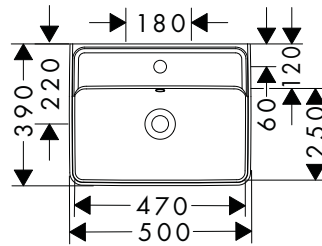

Xanua Q Lavabo

Caractéristiques de toutes les variantes

- matériau: céramique
- hauteur intérieure de la vasque: 105 mm
- degré de brillance: brillant

- Conçu pour s'adapter à la réduction de bruit : tapis d'insonorisation sur mesure inclus
- sans tablette

- sans garniture de vidage
- type d'installation: montage mural

500/390

Technologies

Installation

Aperçu des variantes

trou du robinet	trop-plein	SmartClean	Finition	disponible à partir de	sur palette	en stock	Réf.	Euro
1	■	■	○ Blanc	Q2/2024	16	■	61008450	214,60
1	-	-	○ Blanc	Q2/2024	16	-	60233450	115,60
1	-	■	○ Blanc	Q2/2024	16	-	61144450	214,60
0	■	-	○ Blanc	Q2/2024	16	-	60232450	115,60
0	■	■	○ Blanc	Q2/2024	16	-	61143450	214,60
0	-	-	○ Blanc	Q2/2024	16	-	60234450	115,60
0	-	■	○ Blanc	Q2/2024	16	-	61145450	214,60

i Les articles qui ne sont pas de stock seront produits après réception de la commande.

Options	Finition	Réf.	Euro
Xanua Q Colonne pour lavabo	○ Blanc	60174450	46,60

Xanua Q Lavabo

Caractéristiques de toutes les variantes

- matériau: céramique
- hauteur intérieure de la vasque: 105 mm
- degré de brillance: brillant

- Conçu pour s'adapter à la réduction de bruit : tapis d'insonorisation sur mesure inclus
- sans tablette

- sans garniture de vidage
- type d'installation: montage mural