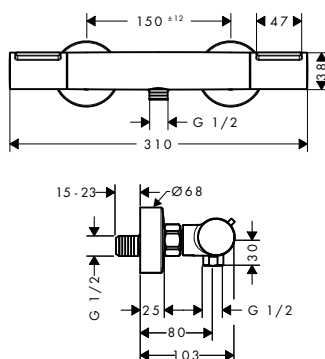

EcoStat Element Thermostatique douche apparent

Caractéristiques

- 1 système
- contrôle de la température et Water flow control
- le bouton EcoStop+ limite la consommation à 6 l/min
- cartouche thermostatique SMTC
- fonction safety stop à 40 °C
- limitation de température réglable
- clapet anti-retour
- avec silencieux
- matériau des poignées: métallique

- distance du centre: 150 mm ± 12 mm
- dimension du raccordement: DN15
- type de raccordement: raccords en S, G $\frac{1}{2}$
- filtre à saleté inclus

Durabilité

Technologies

Finition	disponible à partir de	Réf.	Euro
● Chrome	Q2/2024	13346000	218,40
● Matt Black	Q2/2024	13346670	272,70

EcoStat Element Thermostatique bain apparent

Caractéristiques

- saillie 177 mm
- 2 systèmes
- contrôle de la température et Water flow control
- cartouche thermostatique SMTC, robinet d'arrêt / inverseur
- type de jet du mitigeur: jet normal
- fonction safety stop à 40 °C
- limitation de température réglable
- clapet anti-retour
- avec clapet anti-retour intégrée EN 1717
- avec silencieux
- matériau des poignées: métallique

- dimension du raccordement: DN15
- type de raccordement: raccords en S, G $\frac{1}{2}$
- distance du centre: 150 mm ± 12 mm
- filtre à saleté inclus