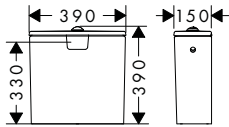

EluPura Original Q Réservoir entrée latérale

Caractéristiques

- matériau: céramique
- opération via bouton poussoir
- double chasse d'eau