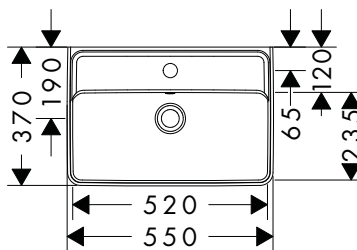

Xanua Q Lavabo compact

Caractéristiques de toutes les variantes

- matériau: céramique
- hauteur intérieure de la vasque: 115 mm
- degré de brillance: brillant
- Conçu pour s'adapter à la réduction de bruit : tapis d'insonorisation sur mesure inclus
- sans tablette
- sans garniture de vidage
- type d'installation: montage mural

550/370

Technologies

Installation

Aperçu des variantes

trou du robinet	trop-plein	SmartClean	Finition	disponible à partir de	sur palette	en stock	Réf.	Euro
1	■	-	○ Blanc	Q2/2024	16	■	60209450	152,00
1	■	■	○ Blanc	Q2/2024	16	■	61120450	251,00
1	-	-	○ Blanc	Q2/2024	16	-	60211450	152,00
1	-	■	○ Blanc	Q2/2024	16	-	61122450	251,00
0	■	-	○ Blanc	Q2/2024	16	-	60210450	152,00
0	■	■	○ Blanc	Q2/2024	16	-	61121450	251,00
0	-	-	○ Blanc	Q2/2024	16	-	60212450	152,00
0	-	■	○ Blanc	Q2/2024	16	-	61123450	251,00

i Les articles qui ne sont pas de stock seront produits après réception de la commande.

Options		Finition	Réf.	Euro
	Xanua Q Colonne pour lavabo	○ Blanc	60175450	61,40

Pour plus d'informations sur ce produit, voir la page suivante.