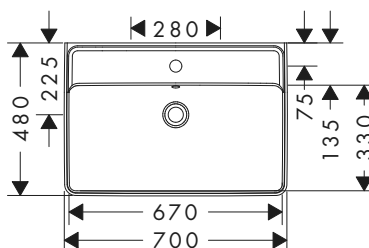

Xanua Q Lavabo

Options	Finition	Réf.	Euro
Xanua Q Colonne pour lavabo	○ Blanc	60175450	61,40
Xanua Q Socle complet pour lavabo	○ Blanc	60176450	56,00

Xanua Q Lavabo

Caractéristiques de toutes les variantes

- matériau: céramique
- hauteur intérieure de la vasque: 120 mm
- degré de brillance: brillant
- base de lavabo poncée
- Conçu pour s'adapter à la réduction de bruit : tapis d'insonorisation sur mesure inclus
- avec trop-plein
- sans tablette
- sans garniture de vidage
- type d'installation: intégré et fixation murale

700/480

Installation

Aperçu des variantes

trou du robinet	Finition	disponible à partir de	sur palette	en stock	Réf.	Euro
0	○ Blanc	Q2/2024	12	-	60249450	299,20
1	○ Blanc	Q2/2024	12	-	60248450	299,20

i Les articles qui ne sont pas de stock seront produits après réception de la commande.

Xanua Q Lavabo

Caractéristiques de toutes les variantes

- matériau: céramique
- hauteur intérieure de la vasque: 120 mm
- degré de brillance: brillant
- Conçu pour s'adapter à la réduction de bruit : tapis d'insonorisation sur mesure inclus
- sans tablette
- sans garniture de vidage
- type d'installation: montage mural