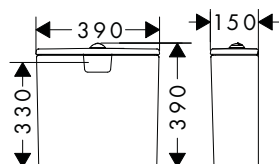

### Caractéristiques

- matériau: céramique
- raccordement: filetage interne
- opération via bouton poussoir
- bouton d'arrivée d'eau
- double chasse d'eau
- degré de brillance : brillant

Finition	disponible à partir de	sur palette	en stock	Réf.	Euro
○ Blanc	Q2/2024	28	■	60141450	148,20