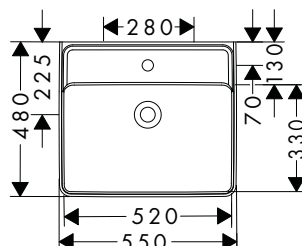

550/480

Technologies

Installation

Aperçu des variantes

trou du robinet	trop-plein	SmartClean	Finition	disponible à partir de	sur palette	en stock	Réf.	Euro
1	■	-	○ Blanc	Q2/2024	12	■	60132450	123,40
1	■	■	○ Blanc	Q2/2024	12	■	61009450	222,40
1	-	-	○ Blanc	Q2/2024	12	-	60236450	123,40

Les mesures des schémas techniques sont en mm.

Les spécifications techniques et les unités de mesure peuvent être sujets à des changements.