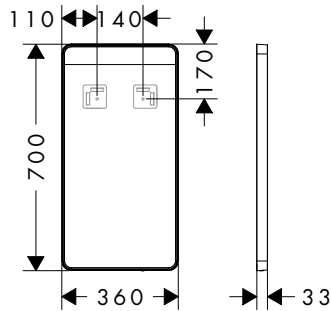

Xarita Lite Q Miroir avec lumières LED horizontales Capteur infrarouge 360/30

Caractéristiques

- matériau: verre miroir
- matériau de la structure: aluminium
- matériau de surface: revêtement en poudre
- MoistureProof : matériau durable
- TouchlessSensor : commande de l'éclairage à l'aide d'un capteur infrarouge via le mouvement de la main sous le miroir
- Voyant lumineux puissant: 4 W
- source lumineuse : LED, échangeable
- éclairage LED horizontal direct
- couleur de la température: 4 000 K
- Durée de vie des LED: > 36 000 heures
- éclairage LED direct : classe énergétique C
- distance minimale entre le capteur infrarouge et les surfaces réfléchissantes: 120 mm
- dimmable en continu
- Fonction arrêt automatique: arrêt automatique de toutes les fonctions
- avec fonction mémoire : variation d'intensité
- tension d'entrée: 220 - 240 V AC / 50/60 Hz
- tension de sortie: 24 V DC
- degré de protection: IP44
- avec matériel de montage
- fixation encastrée
- montage mural