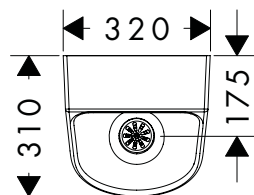

EluPura Original S Urinoirs avec arrivée d'eau arrière

Caractéristiques de toutes les variantes

- matériau: céramique
- Conçu pour s'adapter à la réduction de bruit : tapis insonorisant s'adaptant à la forme du produit
- degré de brillance de la céramique : brillant
- siphon inclus
- arrivée d'eau par l'arrière
- raccordement: mural
- avec matériel de montage