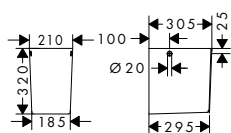

Xanua Q Colonne pour lavabo

Caractéristiques

- matériau: céramique
- avec matériel de montage

Finition	disponible à partir de	sur palette	en stock	Réf.	Euro
○ Blanc	Q2/2024	30	■	60175450	61,40

i Les articles qui ne sont pas de stock seront produits après réception de la commande.