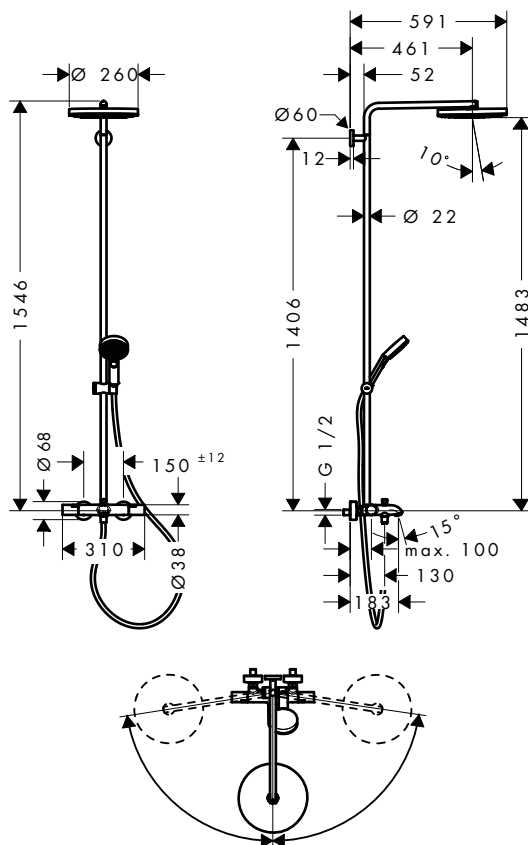

Pulsify S Puro

Caractéristiques

- comprenant: douches de tête, douche à main, thermostat bain/douche, barre de douche, curseur, flexible de douche
- douches de tête Pulsify 260 1jet
- dimension pomme de douche, douche de plafond : 260 mm
- type de jet douche de plafond: jet PowderRain
- surface du disque de jet: graphite
- Fast Drain vide la douche de plafond à partir d'un angle de 10°
- pomme de douche amovible
- surface de la tablette: graphite
- débit du jet PowderRain (à 3 bars): 7,1 l/min
- type de jet de la douchette: jet PowderRain, IntenseRain, MonoRain
- débit de la douchette à 3 bars: 7,9 l/min.
- débit maximal à 3 bars: 18,9 l/min.
- pression minimum en fonctionnement: 1 bar
- pression maximum en fonctionnement: 10 bars
- articulation à rotule: tête de douche orientable
- diamètre de la barre de douche: 22 mm
- curseur de réglage de la hauteur avec curseur avec bouton poussoir de verrouillage
- longueur bras de douche : 460 mm
- bras de douche orientable
- thermostat Ecostat Fine
- fonction safety stop à 40 °C
- limiteur d'eau chaude réglable
- sorties contrôlées avec une poignée tournante
- 1 sortie à la fois
- convient aux chauffe-eaux instantanés
- type de fixation: installation apparente
- dimension du raccordement DN15
- raccords à visser G1/2
- distance du centre 150 mm ± 12 mm
- sécurité contre le retour de l'eau
- longueur du tube: 1546 mm
- 3 systèmes

Durabilité

Technologies

Types de jet

Finition	disponible à partir de	Réf.	Euro
● Chrome	Q3/2024	24232000	798,50