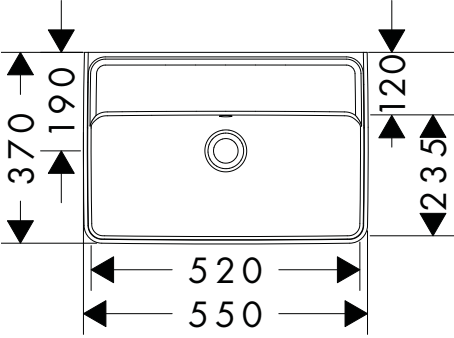

60210XXX, 61121XXX

i Les dimensions peuvent varier en raison des tolérances céramiques liées au processus de production.