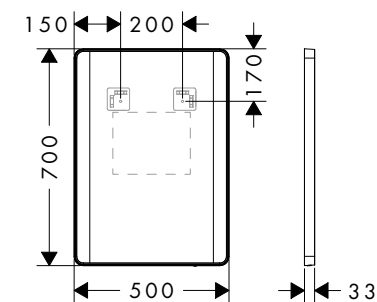

Caractéristiques de toutes les variantes

- matériau: verre miroir
- matériau de la structure: aluminium
- matériau de surface: revêtement en poudre
- MoistureProof : matériau durable
- TouchlessSensor : commande de l'éclairage à l'aide d'un capteur infrarouge via le mouvement de la main sous le miroir
- source lumineuse : LED, échangeable
- éclairage LED vertical direct (de chaque côté)
- couleur de la température: 4 000 K
- Durée de vie des LED: > 36 000 heures
- Éclairage LED : classe d'efficacité énergétique C
- distance minimale entre le capteur infrarouge et les surfaces réfléchissantes: 120 mm
- dimmable en continu
- AntiFog : avec miroir chauffant
- Fonction arrêt automatique: arrêt automatique de toutes les fonctions
- avec fonction mémoire : variation d'intensité
- tension d'entrée: 220 - 240 V AC / 50/60 Hz
- tension de sortie: 24 V DC
- degré de protection: IP44
- avec matériel de montage
- fixation encastrée
- montage mural

500/700/30