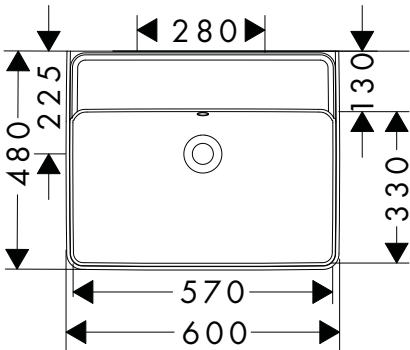

60240XXX, 61149XXX, 60244XXX

i Les dimensions peuvent varier en raison des tolérances céramiques liées au processus de production.