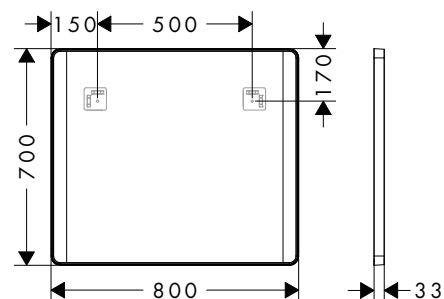

800/700/30

Technologies

Aperçu des variantes

dimensions du produit (mm) (L/H/P)	Voyant lumineux puissant	Finition	disponible à partir de	en stock	Réf.	Euro
500/700/30	14 W	○ Matt White	Q2/2024	■	54961700	496,20
		● Matt Black	Q2/2024	■	54961670	496,20
600/700/30	14 W	○ Matt White	Q2/2024	■	54962700	522,80
		● Matt Black	Q2/2024	■	54962670	522,80
800/700/30	14 W	○ Matt White	Q2/2024	■	54963700	563,90
		● Matt Black	Q2/2024	■	54963670	563,90

i Les articles qui ne sont pas de stock seront produits après réception de la commande.