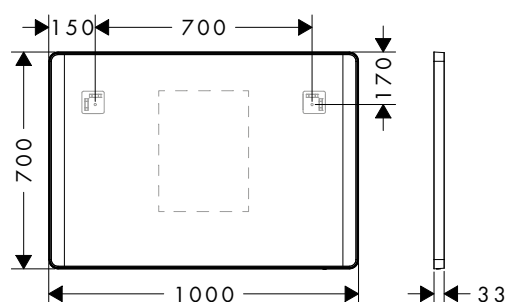

Xarita Lite Q Miroirs avec LED latérales et capteur IR

Caractéristiques de toutes les variantes

- matériau: verre miroir
- matériau de la structure: aluminium
- matériau de surface: revêtement en poudre
- MoistureProof : matériau durable
- TouchlessSensor : commande de l'éclairage à l'aide d'un capteur infrarouge via le mouvement de la main sous le miroir
- Voyant lumineux puissant: 14 W
- source lumineuse : LED, échangeable
- éclairage LED vertical direct (de chaque côté)
- couleur de la température: 4 000 K
- Durée de vie des LED: > 36 000 heures
- Éclairage LED : classe d'efficacité énergétique C
- distance minimale entre le capteur infrarouge et les surfaces réfléchissantes: 120 mm
- dimmable en continu
- AntiFog : avec miroir chauffant
- Fonction arrêt automatique: arrêt automatique de toutes les fonctions
- avec fonction mémoire : variation d'intensité
- tension d'entrée: 220 - 240 V AC / 50/60 Hz
- tension de sortie: 24 V DC
- degré de protection: IP44
- avec matériel de montage
- fixation encastrée
- montage mural

1000/700/30