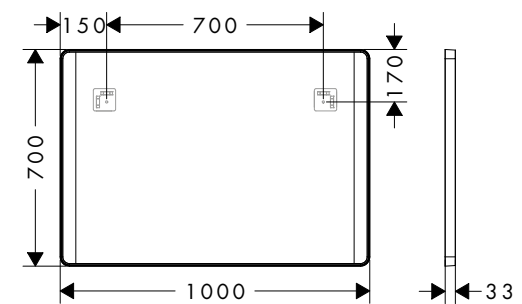

Xarita Lite Q Miroirs avec LED latérales et interrupteurs muraux

Caractéristiques de toutes les variantes

- matériau: verre miroir
- matériau de la structure: aluminium
- matériau de surface: revêtement en poudre
- MoistureProof : matériau durable
- contrôle par interrupteur mural fourni sur le lieu de montage
- Voyant lumineux puissant: 14 W
- source lumineuse : LED, échangeable
- éclairage LED vertical direct (de chaque côté)
- couleur de la température: 4 000 K
- Durée de vie des LED: > 36 000 heures
- éclairage LED direct : classe énergétique C
- tension d'entrée: 220 - 240 V AC / 50/60 Hz
- tension de sortie: 24 V DC
- degré de protection: IP44
- avec matériel de montage
- fixation encastrée
- montage mural

1000/700/30