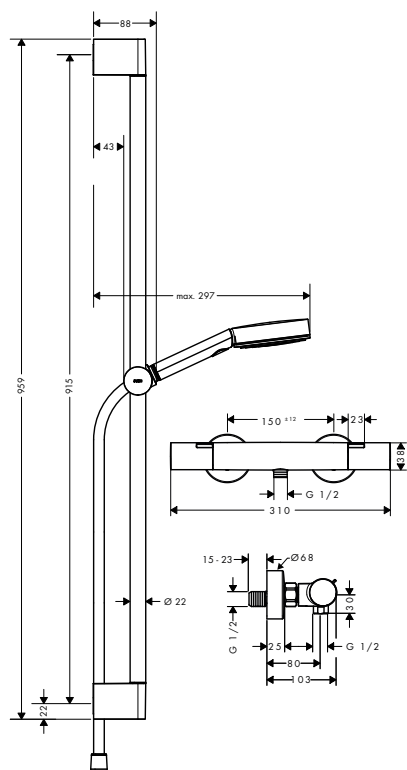

Caractéristiques de toutes les variantes

- comprenant: douche à main, thermostatique
- douche, barre de douche, curseur, flexible de douche
- dimensions de la tête de douche: 105 mm
- débit du jet PowderRain (à 3 bars): 8,2 l/min
- type de jet de la douchette: jet PowderRain, IntenseRain, massage
- débit maximal à 3 bars: 8,2 l/min
- pression minimum en fonctionnement: 1 bar
- pression maximum en fonctionnement: 6 bars
- choix du jet facile grâce au bouton Select
- contrôle de la température et Water flow control, bouton Select on/off pour 1 sortie
- thermostatique : Ecostat Fine
- le bouton EcoStop+ limite la consommation à 6 l/min
- fonction safety stop à 40 °C
- limiteur d'eau chaude réglable
- sécurité contre le retour de l'eau
- tube profilé: rond
- diamètre de la barre de douche: 22 mm
- réglable en hauteur
- supports muraux synthétiques
- tuyau de douche avec écrous: tuyau de douche avec écrou conique des 2 côtés
- pivot tournant côté douchette évitant la torsion du flexible

Durabilité

Technologies

Types de jet

Aperçu des variantes

modèle	longueur de la barre de douche (mm)	type de jet	débit max. à 3 bar (l/min)	pression du débit minimum (bar)	Finition	disponible à partir de	Réf.	Euro
90	959	Relaxation	8,2	1,2	● Chrome ● Matt Black	Q2/2024	24261000 24261670	317,80 412,60
65	669	Relaxation	8,2	1,2	● Chrome ● Matt Black	Q2/2024	24262000 24262670	309,80 401,40