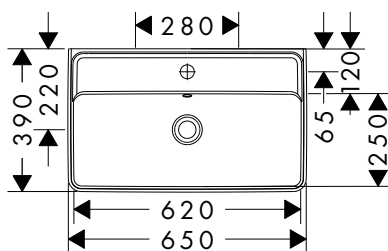

- matériau: céramique
- hauteur intérieure de la vasque: 120 mm

- degré de brillance: brillant
- sans tablette

- sans garniture de vidage
- type d'installation: montage mural

**650/390**

**Technologies**

**Installation**