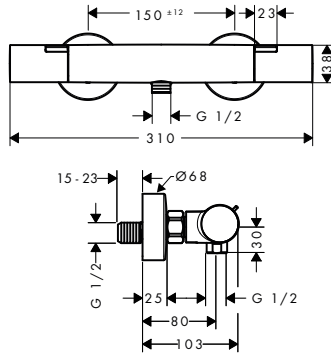

EcoStat Fine Thermostatique douche apparent

Caractéristiques

- 1 système
- contrôle de la température et Water flow control
- le bouton EcoStop+ limite la consommation à 6 l/min
- cartouche thermostatique SMTC
- fonction safety stop à 40 °C
- limitation de température réglable
- clapet anti-retour
- avec silencieux
- matériau des poignées: métallique
- distance du centre: 150 mm ± 12 mm
- dimension du raccordement: DN15
- type de raccordement: raccords en S, G $\frac{1}{2}$
- filtre à saleté inclus