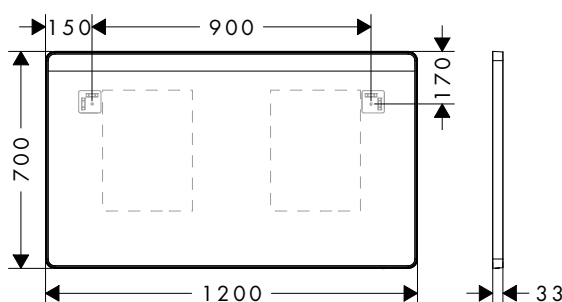

1200/700/30

Technologies

Aperçu des variantes

dimensions du produit (mm) (L/H/P)	Voyant lumineux puissant	Finition	disponible à partir de	en stock	Réf.	Euro
1000/700/30	10 W	○ Matt White	Q2/2024	–	54972700	782,50
		● Matt Black	Q2/2024	–	54972670	782,50
1200/700/30	12 W	○ Matt White	Q2/2024	–	54973700	851,50
		● Matt Black	Q2/2024	–	54973670	851,50

i Les articles qui ne sont pas de stock seront produits après réception de la commande.