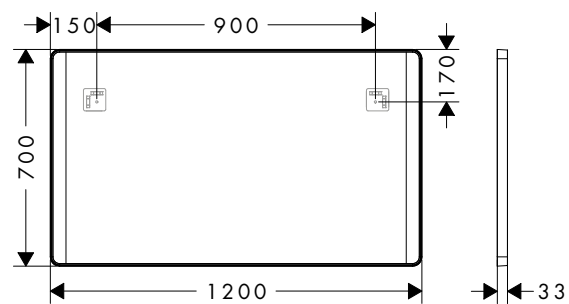

1200/700/30

Technologies

Aperçu des variantes

dimensions du produit (mm) (L/H/P)	Voyant lumineux puissant	Finition	disponible à partir de	en stock	Réf.	Euro
1000/700/30	14 W	○ Matt White	Q2/2024	■	54964700	613,60
		● Matt Black	Q2/2024	■	54964670	613,60
1200/700/30	14 W	○ Matt White	Q2/2024	■	54965700	645,60
		● Matt Black	Q2/2024	■	54965670	645,60

i Les articles qui ne sont pas de stock seront produits après réception de la commande.