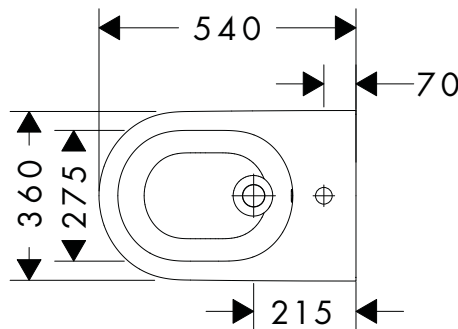

EluPura Original S Bidets suspendus

Caractéristiques de toutes les variantes

- matériau: céramique
- Conçu pour s'adapter à la réduction de bruit : tapis d'insonorisation sur mesure inclus
- degré de brillance de la céramique : brillant
- avec un trou du robinet
- avec trop-plein