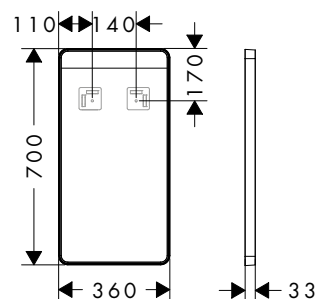

Xarita Lite Q Miroirs avec LED horizontales et interrupteurs muraux

Caractéristiques de toutes les variantes

- matériau: verre miroir
- matériau de la structure: aluminium
- matériau de surface: revêtement en poudre
- MoistureProof : matériau durable
- contrôle par interrupteur mural fourni sur le lieu de montage
- source lumineuse : LED, échangeable
- éclairage LED horizontal direct
- couleur de la température: 4 000 K
- Durée de vie des LED: > 36 000 heures
- éclairage LED direct : classe énergétique C
- tension d'entrée: 220 - 240 V AC / 50/60 Hz
- tension de sortie: 24 V DC
- degré de protection: IP44
- avec matériel de montage
- fixation encastrée
- montage mural

360/700/30