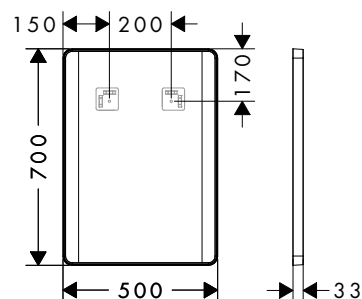

Xarita Lite Q Miroirs avec LED latérales et interrupteurs muraux

Caractéristiques de toutes les variantes

- matériau: verre miroir
- matériau de la structure: aluminium
- matériau de surface: revêtement en poudre
- MoistureProof : matériau durable
- contrôle par interrupteur mural fourni sur le lieu de montage
- Voyant lumineux puissant: 14 W
- source lumineuse : LED, échangeable
- éclairage LED vertical direct (de chaque côté)
- couleur de la température: 4 000 K
- Durée de vie des LED: > 36 000 heures
- éclairage LED direct : classe énergétique C
- tension d'entrée: 220 - 240 V AC / 50/60 Hz
- tension de sortie: 24 V DC
- degré de protection: IP44
- avec matériel de montage
- fixation encastrée
- montage mural

500/700/30