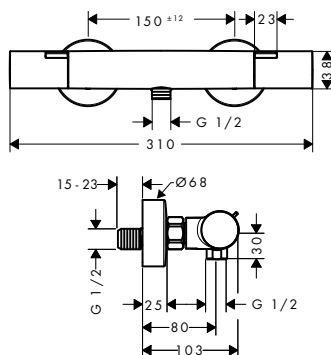

EcoStat Fine Thermostatique douche apparent avec limiteur de température

Caractéristiques

- 1 système
- contrôle de la température et Water flow control
- désinfection thermique avec outillage facile
- le bouton EcoStop+ limite la consommation à 6 l/min
- cartouche thermostatique SMTC
- Fonction Safety Stop (anti-brûlures) verrouillée à 40 °C
- limitation de température réglable
- le thermostat offre la possibilité de désinfection thermique
- clapet anti-retour
- avec silencieux
- matériau des poignées: métallique
- distance du centre: 150 mm ± 12 mm
- dimension du raccordement: DN15
- type de raccordement: raccords en S, G $\frac{1}{2}$
- filtre à saleté inclus