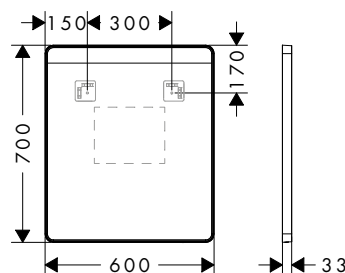

600/700/30