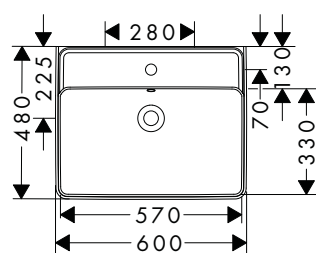

Xanua Q Lavabo

Caractéristiques de toutes les variantes

- matériau: céramique
- degré de brillance: brillant
- base de lavabo poncée
- Conçu pour s'adapter à la réduction de bruit : tapis d'insonorisation sur mesure inclus
- avec trop-plein
- sans tablette
- sans garniture de vidage
- type d'installation: intégré et fixation murale

600/480