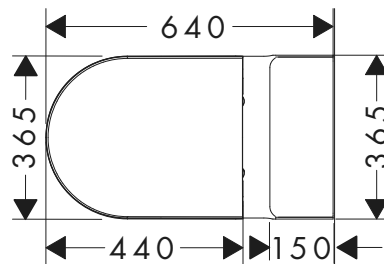

EluPura Original S Ensemble WC sur pied 640 avec sortie verticale/horizontale, AquaChannel Flush

Caractéristiques

- comprenant: WC, Siège et couvercle de WC, réservoir
- matériau WC: céramique
- matériau du siège et du couvercle: urée
- matériau charnières: acier inoxydable
- Conçu pour s'adapter à la réduction de bruit : tapis d'insonorisation sur mesure inclus
- degré de brillance de la céramique : brillant
- avec siphon encastré
- sans rebord
- double chasse d'eau
- Chasse AquaChannel : nettoyage efficace par jets d'eau
- quantité d'eau de la chasse d'eau: 4.5 l, 5 l, 6 l
- EcoSmart : toilette économe en eau (réservoir de chasse d'eau compatible requis)
- type de rinçage: lavage
- type d'installation: posé au sol
- fixation dissimulée pour le WC
- raccordement en eau: bouton d'arrivée d'eau
- distance du centre du montage mural: 180
- fixation du siège de toilette à distance centrale: 160 mm
- position du drainage: sortie horizontale/verticale