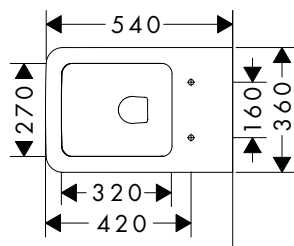

EluPura Original Q Chasse AquaChannel pour WC suspendus

Caractéristiques de toutes les variantes

- matériau: céramique
- Conçu pour s'adapter à la réduction de bruit :
- tapis insonorisant s'adaptant à la forme du produit
- degré de brillance de la céramique : brillant
- Chasse AquaChannel : nettoyage efficace par jets d'eau
- EcoSmart : toilette économe en eau (réservoir de chasse d'eau compatible requis)
- type de rinçage: lavage
- sans rebord