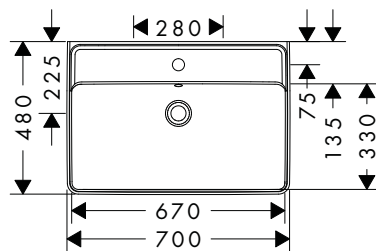

700/480

Technologies

Installation

Aperçu des variantes

trou du robinet	trop-plein	SmartClean	Finition	disponible à partir de	sur palette	en stock	Réf.	Euro
1	■	-	○ Blanc	Q2/2024	12	■	60221450	222,20
1	■	■	○ Blanc	Q2/2024	12	■	61132450	321,20
1	-	-	○ Blanc	Q2/2024	12	-	60223450	222,20
1	-	■	○ Blanc	Q2/2024	12	-	61134450	321,20
0	■	-	○ Blanc	Q2/2024	12	-	60222450	222,20
0	■	■	○ Blanc	Q2/2024	12	-	61133450	321,20
0	-	-	○ Blanc	Q2/2024	12	-	60224450	222,20
0	-	■	○ Blanc	Q2/2024	12	-	61135450	321,20

i Les articles qui ne sont pas de stock seront produits après réception de la commande.