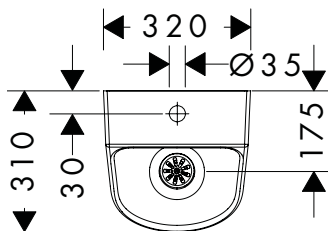

EluPura Original S Urinoirs avec arrivée d'eau en haut

Caractéristiques de toutes les variantes

- matériau: céramique
- Conçu pour s'adapter à la réduction de bruit : tapis insonorisant s'adaptant à la forme du produit
- degré de brillance de la céramique : brillant
- siphon inclus
- arrivée d'eau par le haut
- raccordement: mural
- avec matériel de montage

Technologies

Installation

Aperçu des variantes

HygieneEffect	SmartClean	Finition	disponible à partir de	sur palette	en stock	Réf.	Euro
■	-	○ Blanc	Q2/2024	9	■	62049450	338,80
-	■	○ Blanc	Q2/2024	9	■	61175450	371,80
-	-	○ Blanc	Q2/2024	9	■	60287450	272,80

i Les articles qui ne sont pas de stock seront produits après réception de la commande.