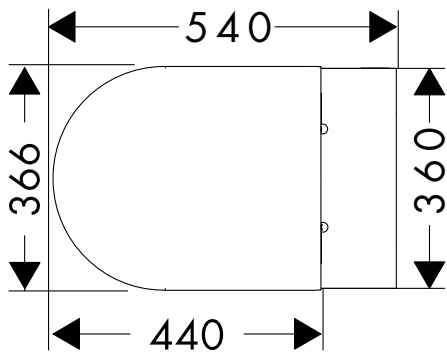

60292XXX

i Les dimensions peuvent varier en raison des tolérances céramiques liées au processus de production.