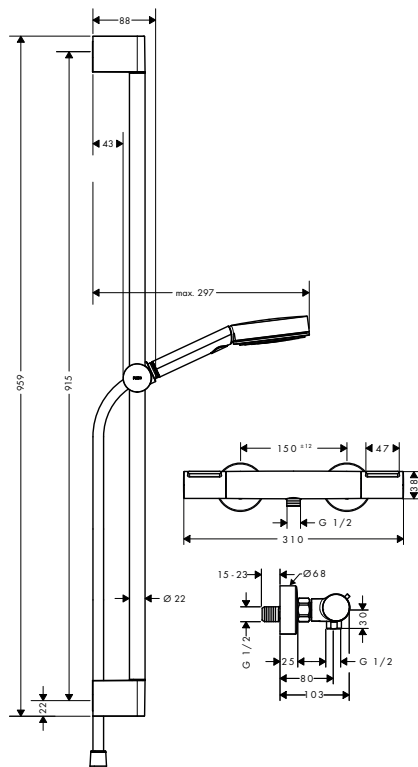

Pulsify Select S Systèmes de douche 3jet avec thermostatique Ecostat Element

Caractéristiques de toutes les variantes

- comprenant: douche à main, thermostatique douche, barre de douche, curseur, flexible de douche
- dimensions de la tête de douche: 105 mm
- débit du jet PowderRain (à 3 bars): 8,2 l/min
- type de jet de la douchette: jet PowderRain, IntenseRain, massage
- débit maximal à 3 bars: 8,2 l/min
- pression minimum en fonctionnement: 1 bar
- pression maximum en fonctionnement: 6 bars
- choix du jet facile grâce au bouton Select
- contrôle de la température et Water flow control, bouton Select on/off pour 1 sortie
- thermostatique : Ecostat Element
- le bouton EcoStop+ limite la consommation à 6 l/min
- fonction safety stop à 40 °C
- limiteur d'eau chaude réglable
- sécurité contre le retour de l'eau
- tube profilé: rond
- diamètre de la barre de douche: 22 mm
- réglable en hauteur
- supports muraux synthétiques
- tuyau de douche avec écrous: tuyau de douche avec écrou conique des 2 côtés
- pivot tournant côté douchette évitant la torsion du flexible

Durabilité

Technologies

Types de jet

Aperçu des variantes

modèle	longueur de la barre de douche (mm)	type de jet	débit max. à 3 bar (l/min)	pression du débit minimum (bar)	Finition	disponible à partir de	Réf.	Euro
90	959	Relaxation	8,2	1,2	● Chrome ● Matt Black	Q2/2024	24271000 24271670	328,00 424,90
65	669	Relaxation	8,2	1,2	● Chrome ● Matt Black	Q2/2024	24272000 24272670	320,00 413,70