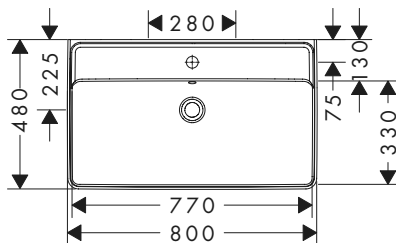

800/480

Technologies

Installation

Aperçu des variantes

trou du robinet	trop-plein	SmartClean	Finition	disponible à partir de	sur palette	en stock	Réf.	Euro
1	■	-	○ Blanc	Q2/2024	12	■	60225450	284,60
1	■	■	○ Blanc	Q2/2024	12	■	61136450	383,60
1	-	-	○ Blanc	Q2/2024	12	-	60227450	284,60
1	-	■	○ Blanc	Q2/2024	12	-	61138450	383,60

Pour plus d'informations sur ce produit, voir la page suivante.