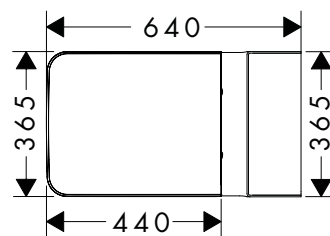

EluPura Original Q Ensemble WC sur pied monobloc 640 avec sortie verticale/horizontale, AquaChannel Flush

Caractéristiques

- comprenant: WC, Siège et couvercle de WC, réservoir
- matériau WC: céramique
- matériau du siège et du couvercle: urée
- matériau charnières: acier inoxydable
- Conçu pour s'adapter à la réduction de bruit :
- tapis d'insonorisation sur mesure inclus
- degré de brillance de la céramique : brillant
- avec siphon encastré
- sans rebord
- double chasse d'eau
- Chasse AquaChannel : nettoyage efficace par jets d'eau
- EcoSmart : toilette économe en eau (réservoir de chasse d'eau compatible requis)
- type de rinçage: lavage
- type d'installation: posé au sol
- fixation dissimulée pour le WC
- raccordement en eau: bouton d'arrivée d'eau
- distance du centre du montage mural: 180
- fixation du siège de toilette à distance centrale: 160 mm
- position du drainage: sortie horizontale/verticale