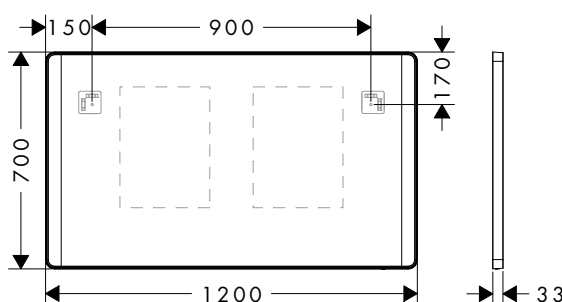

1200/700/30

Technologies

Aperçu des variantes

dimensions du produit (mm) (L/H/P)	Voyant lumineux puissant	Finition	disponible à partir de	en stock	Réf.	Euro
1000/700/30	14 W	○ Matt White	Q2/2024	-	54977700	950,30
		● Matt Black	Q2/2024	-	54977670	950,30
1200/700/30	14 W	○ Matt White	Q2/2024	-	54978700	1.021,70
		● Matt Black	Q2/2024	-	54978670	1.021,70

i Les articles qui ne sont pas de stock seront produits après réception de la commande.