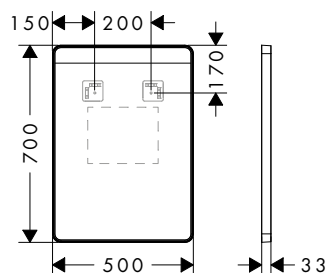

500/700/30