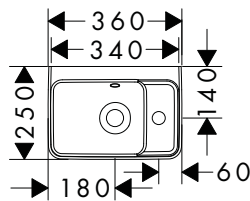

Xanua Q Lavabo 360/250 avec trou pour robinet et trop-plein, SmartClean

Caractéristiques

- matériau: céramique
- hauteur intérieure de la vasque: 105 mm
- SmartClean : finition anti-salissures
- degré de brillance: brillant

- Conçu pour s'adapter à la réduction de bruit : tapis d'insonorisation sur mesure inclus
- avec un trou du robinet
- avec trop-plein

- sans tablette
- sans garniture de vidage
- type d'installation: montage mural

Technologies

Installation

Finition	disponible à partir de	sur palette	en stock	Réf.	Euro
○ Blanc	Q2/2024	48	■	61006450	175,60

i Les articles qui ne sont pas de stock seront produits après réception de la commande.

Options

	Finition	Réf.	Euro
Xanua Q Colonne pour lavabo	○ Blanc	60174450	46,60

Xanua Q Lavabo

Caractéristiques de toutes les variantes

- matériau: céramique
- hauteur intérieure de la vasque: 115 mm
- degré de brillance: brillant

- Conçu pour s'adapter à la réduction de bruit : tapis d'insonorisation sur mesure inclus
- sans tablette

- sans garniture de vidage
- type d'installation: montage mural