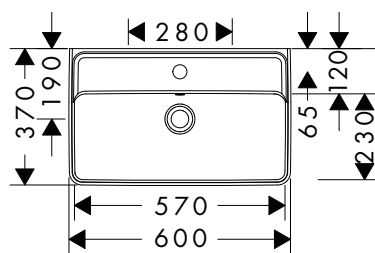

Xanua Q Lavabo compact

Caractéristiques de toutes les variantes

- matériau: céramique
- hauteur intérieure de la vasque: 105 mm
- degré de brillance: brillant
- Conçu pour s'adapter à la réduction de bruit : tapis d'insonorisation sur mesure inclus
- sans tablette
- sans garniture de vidage
- type d'installation: montage mural

600/370

Technologies

Installation

Aperçu des variantes

trou du robinet	trop-plein	SmartClean	Finition	disponible à partir de	sur palette	en stock	Réf.	Euro
1	■	-	○ Blanc	Q2/2024	12	■	60213450	159,80
1	■	■	○ Blanc	Q2/2024	12	■	61124450	258,80
1	-	-	○ Blanc	Q2/2024	12	-	60215450	159,80
1	-	■	○ Blanc	Q2/2024	12	-	61126450	258,80
0	■	-	○ Blanc	Q2/2024	12	-	60214450	159,80
0	■	■	○ Blanc	Q2/2024	12	-	61125450	258,80
0	-	-	○ Blanc	Q2/2024	12	-	60216450	159,80
0	-	■	○ Blanc	Q2/2024	12	-	61127450	258,80

i Les articles qui ne sont pas de stock seront produits après réception de la commande.

Options	Finition	Réf.	Euro
Xanua Q Colonne pour lavabo	○ Blanc	60175450	61,40