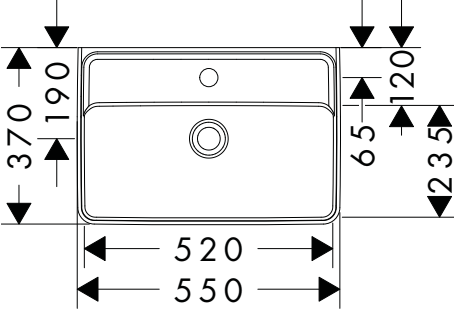

Exemples d'installation

60211XXX, 61122XXX