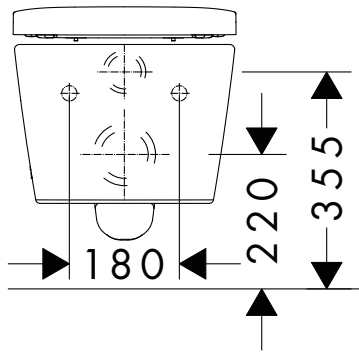

60292XXX

**i** Les dimensions peuvent varier en raison des tolérances céramiques liées au processus de production.

**Caractéristiques**

- comprenant: WC, Siège et couvercle de WC
- matériau WC: céramique
- matériau du siège et du couvercle: urée
- matériau charnières: acier inoxydable
- Conçu pour s'adapter à la réduction de bruit : tapis d'insonorisation sur mesure inclus
- degré de brillance de la céramique : brillant
- avec siphon encastré
- sans rebord
- AquaFall Flush: une puissante lame d'eau et un design sans rebord
- EcoSmart : toilette économe en eau (réservoir de chasse d'eau compatible requis)
- type de rinçage: lavage
- type d'installation: montage mural
- fixation dissimulée pour le WC
- raccordement en eau: arrière
- SoftClose: Siège et couvercle de WC avec mécanisme SoftClose
- QuickRelease : siège et couvercle de WC facilement amovibles