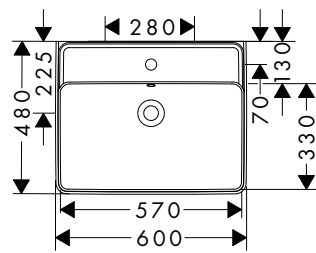

Xanua Q Lavabos

Caractéristiques de toutes les variantes

- matériau: céramique
- hauteur intérieure de la vasque: 105 mm
- degré de brillance: brillant
- Conçu pour s'adapter à la réduction de bruit : tapis d'insonorisation sur mesure inclus
- sans tablette
- sans garniture de vidage
- type d'installation: montage mural

600/480