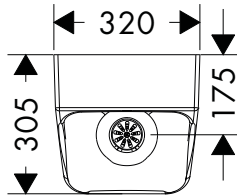

EluPura Original Q Bidets suspendus

Aperçu des variantes

SmartClean	HygieneEffect	Finition	disponible à partir de	sur palette	en stock	Réf.	Euro
-	-	○ Blanc	Q2/2024	12	■	60284450	319,80
■	-	○ Blanc	Q2/2024	12	■	61172450	418,80
-	■	○ Blanc	Q2/2024	12	■	62046450	385,80

i Les articles qui ne sont pas de stock seront produits après réception de la commande.

EluPura Original Q Urinoirs

Caractéristiques de toutes les variantes

- matériau: céramique
- Conçu pour s'adapter à la réduction de bruit : tapis insonorisant s'adaptant à la forme du produit
- degré de brillance de la céramique : brillant
- sans bords
- arrivée d'eau par l'arrière
- raccordement: mural
- avec matériel de montage