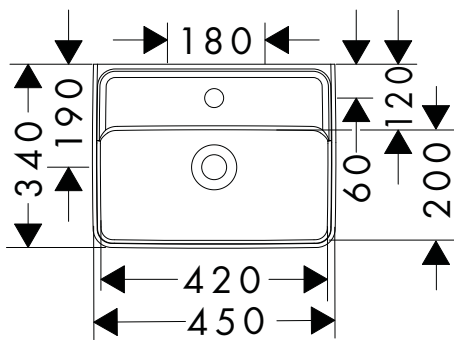

60230XXX, 61141XXX