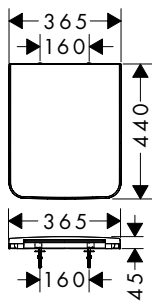

EluPura Original Q Sièges et couvercles de WC

Caractéristiques de toutes les variantes

- comprenant: Siège WC, protection
- degré de brillance: brillant
- matériau: urée
- pour un montage par le haut