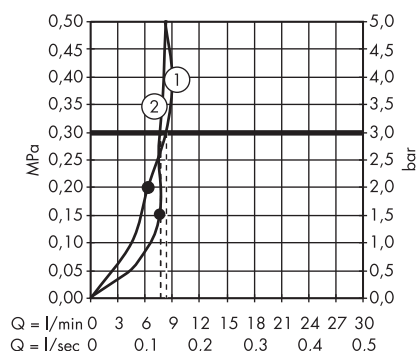

· Raindance Select E Showerpipe 300 2jet z ShowerTablet Select 300
27126000, 27126400

1. Główna prysznicowa
2. Główna prysznicowa

· Raindance Select E Showerpipe 300 2jet EcoSmart 9 l/min z ShowerTablet Select 300
27283000, 27283400