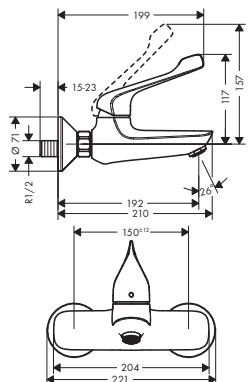

Jednouchwytywa bateria umywalkowa z długim uchwytem, montaż ścienny

- długość wylewki 192 mm
- strumień normalny
- przepływ przy 3 bar: **5 l/min**
- rozstaw: 150 mm ± 12 mm
- mieszacz ceramiczny
- może współpracować z przepływowymi podgrzewaczami wody

chrom 71923000 630