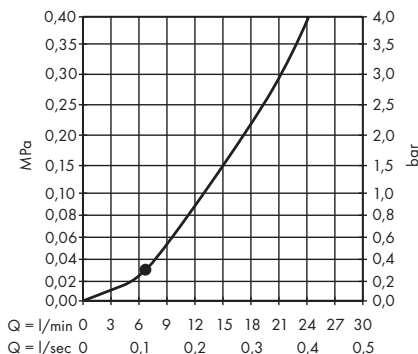

· Crometta S Głowica prysznicowa 240 l/jet
LowPressure
 # 26725000

· Crometta Głowica prysznicowa 160 l/jet
 # 26577000, 26577400