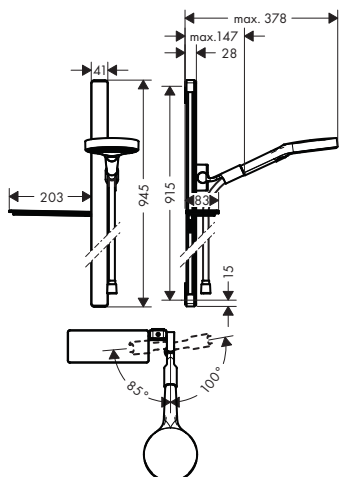

Zł netto

chrom

27671000

1.457

Rainfinity Zestaw prysznicowy 130 3jet z uchwytem prysznicowym 90 cm i mydelniczką

- w zestawie: główka prysznicowa, uchwyt prysznicowy z suwakiem, wąż prysznicowy, mydelniczka
- półka z bezpiecznego szkła
- strumień: PowderRain, Intense PowderRain, MonoRain
- zmiana strumienia przyciskiem Select
- wielkość główki prysznicowej: 130 mm
- łożysko zapobiegające skręceniu węża
- możliwość regulacji pozycji suwaka 90°, wokół osi w lewo i w prawo, w górę i w dół
- przepływ max (przy 3 bar): **14 l/ min**
- suwak chromowany
- szerokość drążka: 41 mm
- chromowane wsporniki ścienne z tworzywa
- typ drążka prysznicowego: płaski aluminiowy profil wykończony bezpiecznym szkłem
- wykończenie: chrom