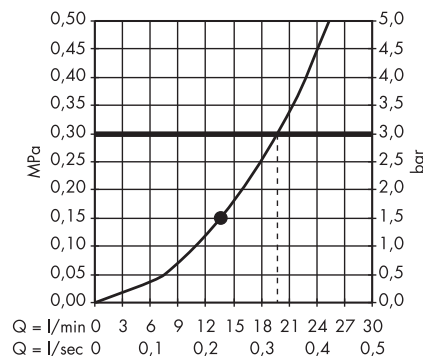

· Raindance S Głowica prysznicowa 300 1jet z przyłączem sufitowym
27494000