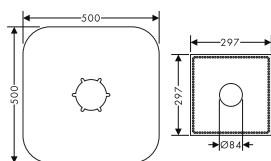

Wanna

Kolor Nr art. Zł netto

Jednouchwytywa bateria wannowa DN15, montaż natynkowy

- długość wylewki 164 mm
- sposób montażu: przyłącza typu S
- rozstaw: 150 mm ± 12 mm
- strumień normalny
- przepływ przyłącza główki przy 3 bar: **23 l/min**
- przepływ wylewki wannowej przy 3 bar: **19 l/min**
- mieszacz ceramiczny joystick
- przełącznik ciśnieniowy
- zawór zwrotny
- tłumiki szumów
- może współpracować z przepływowymi podgrzewaczami wody

chrom 15472000 3.256
biały/chrom 15472400 3.256

Jednouchwytywa bateria wannowa DN 15, do montażu w podłodze

- długość wylewki 186 mm
- sposób montażu: zestaw podstawowy
- strumień baterii: normalny
- strumień główki prysznicowej: RainAir
- przepływ przy 3 bar: **20 l/min**
- mieszacz ceramiczny joystick
- min. ciśnienie robocze 1 bar
- przełącznik ciśnieniowy
- zawór zwrotny
- przyłącze: DN15
- z uchwytem na główkę prysznicową
- nie zawiera zestawu podstawowego

chrom 15473000 9.213
biały/chrom 15473400 9.213

W zestawie:

- Główna prysznicowa PuraVida 1jet, DN15 (# 28558XXX)
- Isiflex wąż prysznicowy z powierzchnią metaliczną 1,25m, DN15 (# 28272XXX)

Osprzęt wymagany:

- Zestaw podstawowy do baterii wannowej montowanej w podłodze, DN15

10452180 2.009
96441000 525

Zestaw podstawowy do baterii wannowej montowanej w podłodze, DN15

- montaż w posadzce
- pasuje do wszystkich baterii wannowych montowanych w podłodze oprócz AXOR Montreux

Osprzęt dodatkowy:

- Kołnierz gumowy - uszczelniający

10452180 2.009

96441000 525

Kołnierz gumowy - uszczelniający

96441000 525