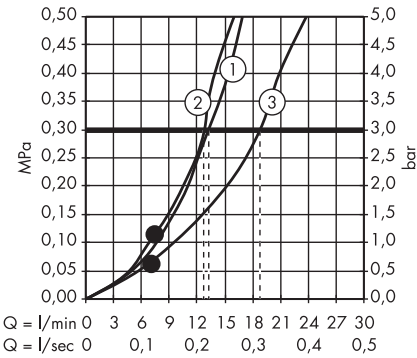

· Croma 100 Classic Główka prysznicowa Multi
28539000

1. Mono
2. Massage
3. Rain

· Crometta 100 Główka prysznicowa Multi
26823400