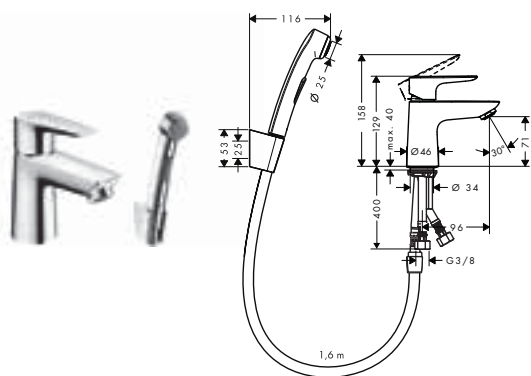

Zestaw Bidette

- przepływ przy 3 bar: **5 l/min**
- mieszacz ceramiczny
- zawór odpływowy Push-Open G 1 ¼
- jednouchwytowa bateria umywalkowa
- główka prysznicowa Bidette z uchwytem Porter
- wąż prysznicowy Isiflex 1,6 m

chrom 71729000 812