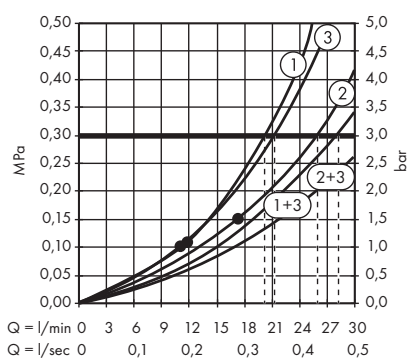

· Raindance Rainmaker Głowica prysznicowa 680/460 3jet z oświetleniem
28418000