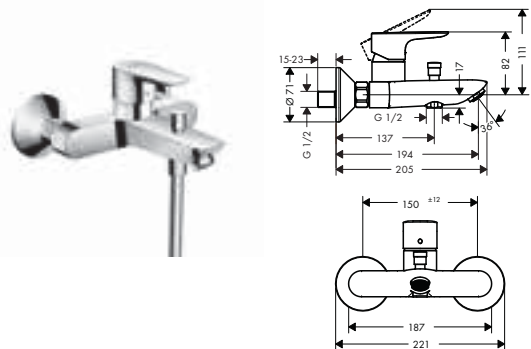

Wanna

Jednouchwytowa bateria wannowa, montaż natynkowy, DN15

- długość wylewki 194 mm
- sposób montażu: przyłącza typu S
- rozstaw: 150 mm ± 12 mm
- strumień normalny
- przepływ przyłącza główki przy 3 bar: **17 l/min**
- przepływ wylewki wannowej przy 3 bar: **19 l/min**
- mieszacz ceramiczny
- przełącznik ciśnieniowy
- zawór zwrotny
- tłumiki szumów
- może współpracować z przepływowymi podgrzewaczami wody

chrom 71740000 714
brąz szczotkowany 71740140 1.072
czarny chrom 71740340 1.072
szczotkowany 71740670 1.072
czarny matowy 71740700 1.072
biały matowy 71740990 1.072
złoty optyczny 71740990 1.072
polerowany