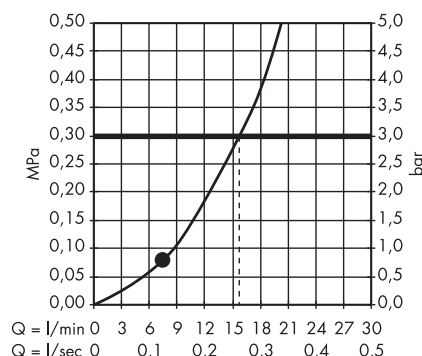

· PuraVida Główka prysznicowa 3jet
28557000, 28557400

1. RainAir
2. CaresseAir
3. Mix

· PuraVida Główka prysznicowa 3jet
EcoSmart 9 l/min
28567000, 28567400

1. RainAir
2. CaresseAir
3. Mix

· PuraVida Główka prysznicowa 120 1jet
28558000, 28558400

· PuraVida Główka prysznicowa 120 1jet
EcoSmart 9 l/min
28568000, 28568400

· Raindance Classic Główka prysznicowa 100
3jet
28548000, 28548090

1. RainAir
2. WhirlAir
3. BalanceAir

· Croma 100 Główka prysznicowa Multi
28536, -XXX

1. Mono
2. Massage
3. Rain

· Croma 100 Główka prysznicowa Multi
EcoSmart 9 l/min
28538000

1. Massage
2. Mono
3. Rain

· Croma 100 Główka prysznicowa Vario
28535000

1. Massage
2. Shampoo
3. Regular
4. Rain