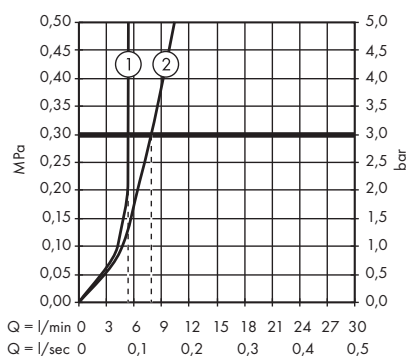

1. Z limitem przepływu
2. Bez limitu przepływu

· Bidette Główka prysznicowa 1jet z uchwytem prysznicowym i węzłem ciśnieniowym 125 cm
32127000

1. Z limitem przepływu
2. Bez limitu przepływu

Główki prysznicowe