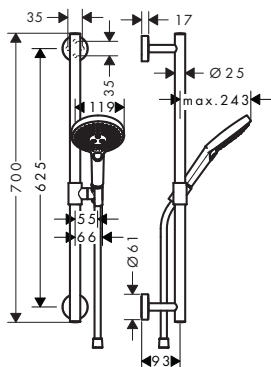

W zestawie:

- Główna prysznicowa Raindance Select S 120 3jet, DN15 (# 26530XXX)
- Drążek prysznicowy Unica Comfort 0,65 m (# 26401000)
- Isiflex wąż prysznicowy z powierzchnią metaliczną 1,60 m, DN15 (# 28276XXX)

Alternatywne rozmiary:

- Zestaw prysznicowy Raindance Select S 120/Unica Comfort 90 cm chrom 26322000 1.129
- Zestaw prysznicowy Raindance Select S 120/Unica Comfort 90 cm, biały/chrom 26322400 1.129
- Zestaw prysznicowy Raindance Select S 120/Unica Comfort 90 cm, chrom 26323000 1.129
- EcoSmart 9l/min, biały/chrom 26323400 1.129

Wersja EcoSmart oszczędzająca wodę:

- Zestaw prysznicowy Raindance Select S 120 3jet EcoSmart 9 l/min z drążkiem 65 cm chrom 26321000 1.084
- biały/chrom 26321400 1.084

Osprzęt dodatkowy:

- Drążek Comfort z półką i uchwytem prysznicowym
- Półka na stopę, antypoślizgowa
- Podkładka dystansowa do korekty w pionie 7 mm

biały/chrom 26328400 542
chrom 26329000 587
chrom 96380000 36