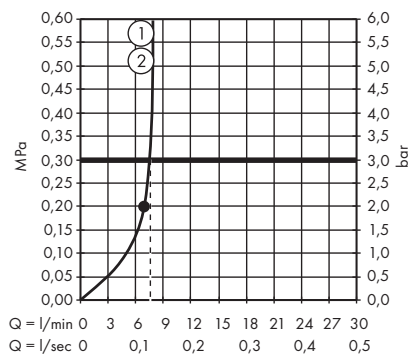

1. Rain
2. RainStream

· Rainmaker Select Głowica prysznicowa 460 2jet EcoSmart 9 l/min z przyłączem sufitowym
24014400