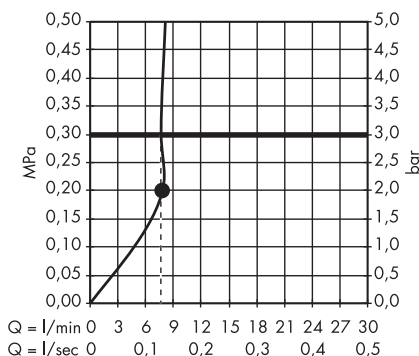

· Raindance E Głowica prysznicowa 240 1jet z ramieniem prysznicowym
27370000

· Raindance E Głowica prysznicowa 240 1jet EcoSmart 9 l/min z ramieniem prysznicowym
27375000

· Raindance S Głowica prysznicowa 300 1jet z ramieniem prysznicowym 46 cm
27492000