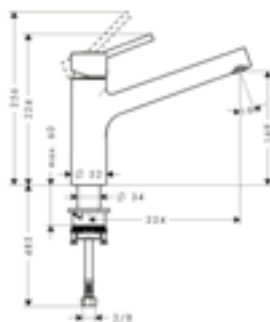

Talis M52 Jednouchwytowa bateria kuchenna 170, 1jet

Kolor

chrom

Nr art.

32851000

Zł netto

1.002

- zakres obrotu wylewki 150°
- strumień normalny
- przepływ przy 3 bar: **16 l/min**
- mieszacz ceramiczny
- węże przyłączeniowe G 3/8
- może współpracować z przepływowymi podgrzewaczami wody