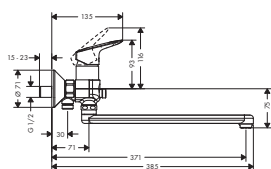

Jednouchwytywa bateria wannowa z długą wylewką

chrom

71402000

655

- długość wylewki 371 mm
- sposób montażu: przyłącza typu S
- rozstaw: 150 mm ± 12 mm
- strumień normalny
- przepływ wylewki przy 3 bar: **22 l/min**
- przepływ przyłącza główki przy 3 bar: **17 l/min**

- mieszacz ceramiczny
- przelącznik ciśnieniowy
- może współpracować z przepływowymi podgrzewaczami wody