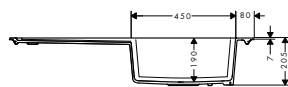

S514-F450 Zlewozmywak nablatowy 450 z ociekaczem

- materiał zlewozmywaka: SilicaTec
- ilość komór: 1 główna komora
- górny otwór do wiercenia jest wstępnie zdefiniowany (patrz rysunek wymiarowy)
- orientacja: główna komora prawa
- głębokość zlewozmywaka: 190 mm
- wymiary wycięcia: 1030 x 490 mm
- wymiar szafki: 60 cm
- sposób montażu: instalacja na blacie
- minimalna grubość blatu 20 mm
- pozycja przelewu: po prawej stronie głównej komory
- w zestawie: wiertło diamentowe, klamry montażowe. Zakres głębokości klamer 28-40 mm

grafitowa czerń	43314170	1.808
kamienna szarość	43314290	1.808
szarość betonu	43314380	1.808

Osprzęt wymagany (do wyboru):

• D16-10 Manualny komplet odpływowo-przelewowy dla pojedynczej komory granitowej	chrom	43927000	99
• D16-11 Automatyczny komplet odpływowo-przelewowy dla pojedynczej komory granitowej	chrom	43937000	174
• D16-12 Automatyczny komplet odpływowo-przelewowy Select dla pojedynczej komory granitowej (tylko z bateriami: 73806, -000, -800 lub 73805, -000, -800)	chrom	43947000	120

Osprzęt dodatkowy:

• F15 Deska do krojenia orzech włoski		40960000	495
• F16 Deska do krojenia dąb		40961000	372
• F14 Sito wielofunkcyjne	czarny matowy	40963000	81