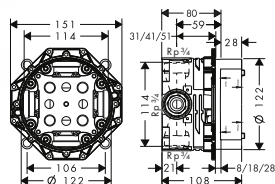

chrom 15762000 2.201

Osprzęt wymagany:

- Zestaw podstawowy iBox universal 01800180 507

Osprzęt dodatkowy:

- ShowerSelect Rozeta przedłużająca chrom 13593000 177
- Zestaw przedłużający do iBox universal 2.5 cm 13595000 193