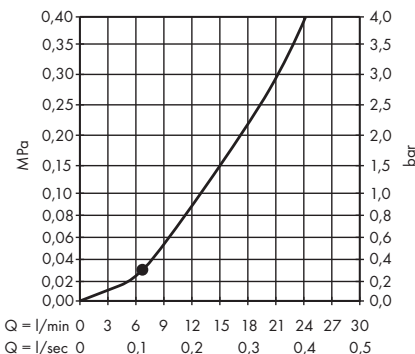

- 1. Massage
- 2. Shampoo
- 3. Regular
- 4. Rain

· Crometta E Głowica prysznicowa 240 1jet
26726000

· Crometta E Głowica prysznicowa 240 1jet
EcoSmart 9 l/min
26727000

· Crometta E Głowica prysznicowa 240 1jet
LowPressure
26722000