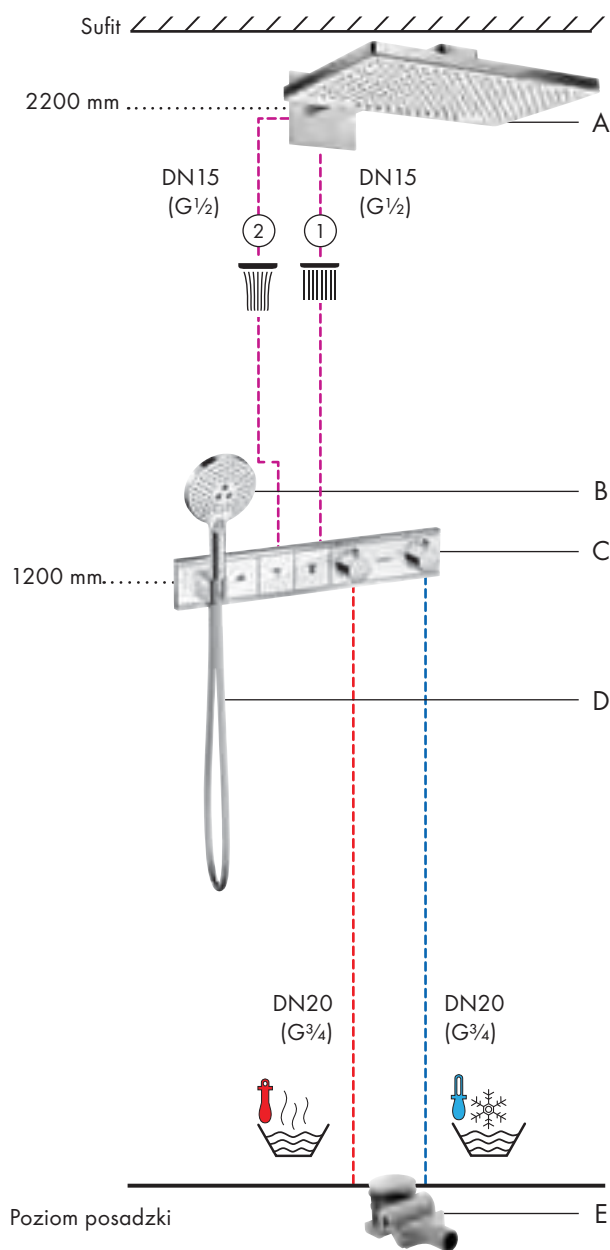

Propozycja instalacji podtynkowej dla 3 odbiorników

Termostat podtynkowy RainSelect dla 3 odbiorników z główką prysznicową Rainmaker Select 460 2jet i główką prysznicową Raindance Select S 120 3jet

Termostaty/
zawory

	Nazwa	Nr art.	Kolor	Zł netto	Szczegółowa informacja str.
A	Główka prysznicowe Rainmaker Select 460 2jet z ramieniem prysznicowym	24005400	biały/chrom	8.650	120
	Zestaw podstawowy iBox universal	01800180	-	507	232
B	Raindance Select S Główka prysznicowa 120 3jet	26530400	biały/chrom	354	69
C	Bateria termostaticzna RainSelect do 3 odbiorników, montaż podtynkowy, element zewnętrzny	15356400	biały/chrom	6.005	210
	RainSelect Zestaw podstawowy do 3 odbiorników	15311180	-	3.233	209
D	Isiflex wąż prysznicowy 125 cm	28272000	chrom	100	112
E	Komplet odpływowy Raindrain'90 XXL	60067000	chrom	306	419