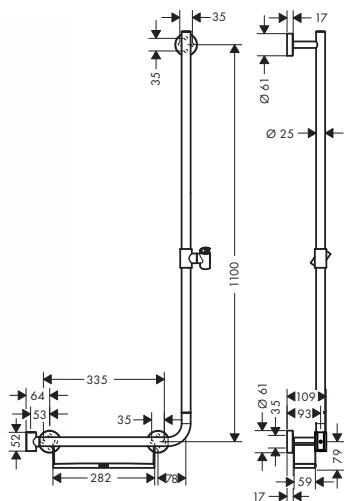

Unica Drążek prysznicowy Comfort 110 cm prawy

- certyfikat TÜV
- uchwyt prysznicowy może być zdemonstrowany
- półka z tworzywa, biała
- półka może być zdjęta w celu wyczyszczenia
- możliwość regulacji pozycji suwaka 90°, wokół osi w lewo i w prawo, w górę i w dół
- metalowy suwak chromowany
- średnica drążka 25 mm
- materiał: mosiądz
- chromowane wsporniki ściennie z metalu

biały/chrom 26404400 1.218

Alternatywne produkty:

- Unica Drążek prysznicowy Comfort 110 cm lewy

biały/chrom 26403400 1.218

Osprzęt dodatkowy:

- Półka na stopę, antypoślizgowa
- Podkładka dystansowa do korekty w pionie 7 mm

chrom 26329000 587
chrom 96380000 36

Raindance Select S Zestaw prysznicowy 120 3jet z drążkiem 65 cm

- certyfikat TÜV
- strumień: Rain, RainAir, WhirlAir
- zmiana strumienia przyciskiem
- wielkość: 120 mm
- łożysko zapobiegające skręceniu
- możliwość regulacji pozycji suwaka 90°, wokół osi w lewo i w prawo, w górę i w dół
- metalowy suwak chromowany
- przepływ max. (przy 3 bar): **15 l/min**
- średnica drążka 25 mm
- materiał: mosiądz
- chromowane wsporniki ściennie z metalu

chrom 26320000 1.084
biały/chrom 26320400 1.084