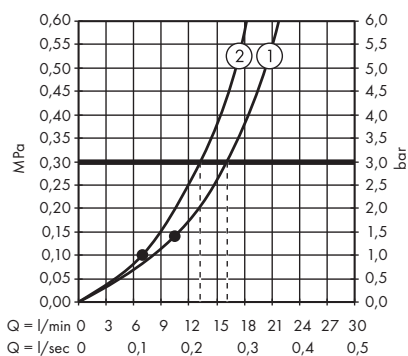

· Croma Select E SemiPipe Multi z termostatem
27248400

1. Massage
2. IntenseRain
3. SoftRain

· Croma Select S Showerpipe 280 1jet z termostatem
26790000

1. Głowica prysznicowa
2. Głowka prysznicowa

· Croma Select S Showerpipe 280 1jet EcoSmart 9 l/min z termostatem
26794000