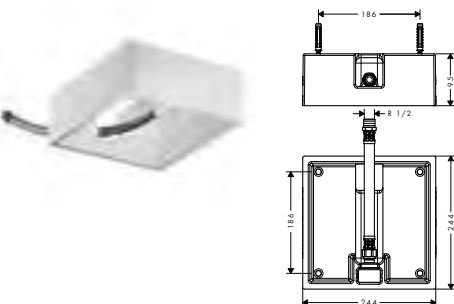

- Głowica prysznicowa Raindance 260 x 260 mm Air 1jet
- Głowica prysznicowa Raindance 260 x 260 mm Air 1jet **EcoSmart 9 l/min**

chrom

26472000

1.705

chrom

26481000

1.705

Raindance Rainfall