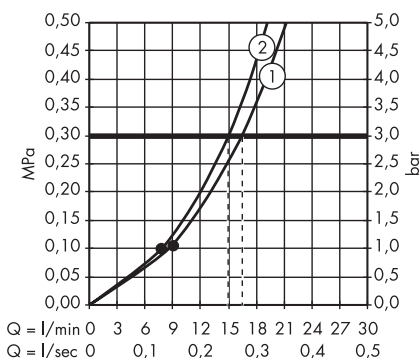

1. Głowica prysznicowa
2. Głowka prysznicowa

· Croma Select E Showerpipe 180 2jet EcoSmart 9 l/min z termostatem
27257400