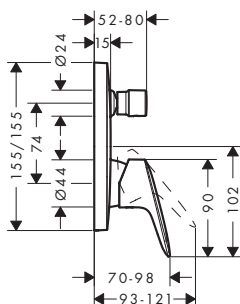

Jednouchwytywa bateria wannowa, montaż podtynkowy, element zewnętrzny

chrom

71405000

503

- sposób montażu: zestaw podstawowy
- mieszacz ceramiczny
- przelącznik ciśnieniowy wanna/ prysznic
- obsługuje 2 odbiorniki
- przepływy: wylewka **30l/min.**, prysznic **24l/min.**
- w zestawie: uchwyt, tuleja, rozeta, przelącznik, jednostka instalacyjna

Osprzet wymagany:

- iBox universal DN15/DN20 01800180 507