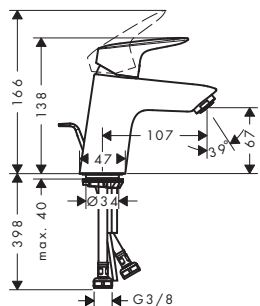

40523000

40522000

01800180

* jako przykład

Umywalka

**Jednouchwytywa bateria umywalkowa 70**

- ComfortZone 70
- długość wylewki 107 mm
- strumień normalny
- przepływ przy 3 bar: **5 l/min**
- mieszacz ceramiczny
- komplet odpływowy G 1¼ z ciąglem
- może współpracować z przepływowymi podgrzewaczami wody