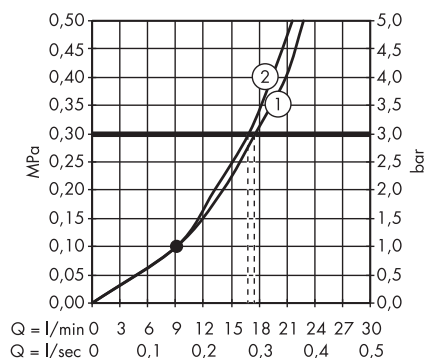

· Raindance Select S Głowica prysznicowa 240 2jet z przyłączem sufitowym
26467000, 26467400