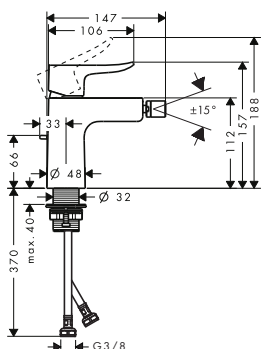

Jednouchwyłowa bateria bidetowa

- kształtownik strumienia z przegubem kulowym
- strumień laminarny
- przepływ przy 3 bar: **7,2 l/min**
- mieszacz ceramiczny
- komplet odpływowy G 1 1/4 z ciągiem
- może współpracować z przepływowymi podgrzewaczami wody

chrom 31280000 1.114