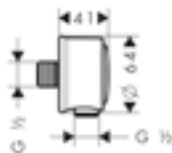

Classic style Fixfit wall outlet

Kolor

Nr art.

Zł netto

Fixfit przyłącze węża Classic z zaworem zwrotnym
• metalowe złącze wody

chrom

16884000

171

nikiel szczotkowany 16884820

260

Złączka gwintowa
• DN15/DN20

chrom

02024000

18