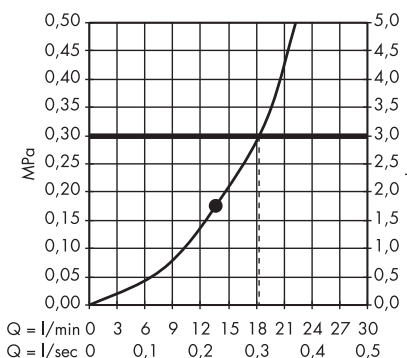

· Raindance E Głowica prysznicowa 300 1jet z ramieniem prysznicowym
26238000, 26238140, 26238340, 26238670, 26238700, 26238990

· Raindance E Głowica prysznicowa 300 1jet EcoSmart 9 l/min z ramieniem prysznicowym
26239000