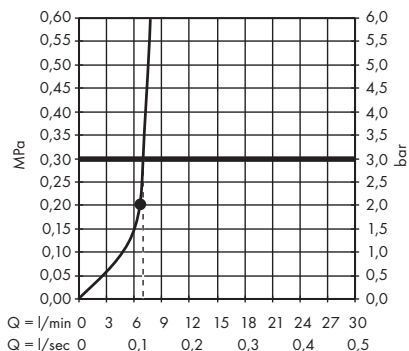

· Rainmaker Select Głowica prysznicowa 460 1 jet EcoSmart 9 l/min z przyłączem sufitowym
24012400