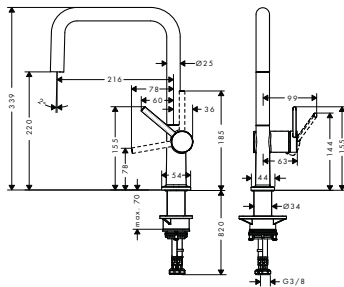

NOWOŚĆ

Talis M54 Jednouchwytwowa bateria kuchenna 220, z zaworem umożliwiającym podłączenie pralki lub zmywarki, 1jet

- ComfortZone 220
- zakres obrotu 4-stopniowa regulacja 60°, 110°, 150° lub 360°
- strumień laminarny
- z zaworem do zmywarki
- przepływ max. przy 3 bar: **9 l/min**
- mieszacz ceramiczny
- węże przyłączeniowe G 3/8
- może współpracować z przepływowymi podgrzewaczami wody

Kolor	Nr art.	Zł netto
chrom	72805000	956
czarny matowy	72805670	1.435
stalowy	72805800	1.435

Talis M54 jednouchwytwowa bateria kuchenna U 220, 1jet

- ComfortZone 220
- możliwość ustawienia zakresu obrotu wylewki na 60°, 110°, 150° lub 36°
- strumień laminarny
- mieszacz ceramiczny
- przepływ przy 3 bar: **8 l/min**
- węże przyłączeniowe G 3/8
- zawór zwrotny
- może współpracować z przepływowymi podgrzewaczami wody
- wymagany otwór na baterię o średnicy Ø 35 mm

chrom	72806000	726
czarny matowy	72806670	1.089
stalowy	72806800	1.089

Alternatywne produkty:

- Talis M54 jednouchwytwowa bateria kuchenna U 220, Eco, 1jet

chrom	72844000	726
czarny matowy	72844670	1.089

NOWOŚĆ

Talis M54 Jednouchwytwowa bateria kuchenna U 220, z zaworem umożliwiającym podłączenie pralki lub zmywarki, 1jet

- ComfortZone 220
- zakres obrotu 4-stopniowa regulacja 60°, 110°, 150° or 360°
- strumień laminarny
- z zaworem do zmywarki
- podłączenie urządzeń DN20
- przepływ max. przy 3 bar: **8 l/min**
- mieszacz ceramiczny
- węże przyłączeniowe G 3/8
- może współpracować z przepływowymi podgrzewaczami wody

chrom	72807000	861
czarny matowy	72807670	1.291
stalowy	72807800	1.291