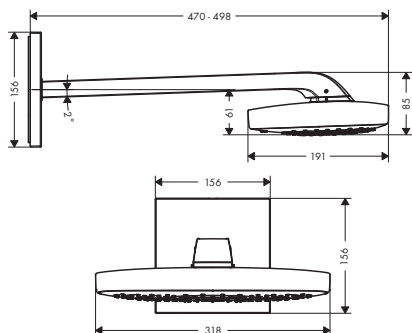

Raindance Select E

Głowica prysznicowa Raindance Select E 300 3jet z ramieniem prysznicowym

- wielkość: 318 x 190 mm
- długość ramienia: 390 mm
- strumień: Rain, RainAir, RainStream
- przepływ Rain (przy 3 bar): **18 l/min**
- przepływ RainAir (przy 3 bar): **18 l/min**
- przepływ RainStream (przy 3 bar): **22 l/min**
- **zmiana strumienia przyciskiem Select (UWAGA: przycisk Select obsługuje strumień Rain i RainAir, do obsługi strumienia RainStream wymagany jest dodatkowy sterownik)**
- tarcza strumieniowa: chrom lub biała
- materiał: metal
- możliwość demontażu do czyszczenia
- montaż: iBox universal

Osprzęt wymagany:

- iBox universal

Osprzęt dodatkowy:

- Bateria termostatyczna ShowerSelect Highflow, montaż podtynkowy, element zewnętrzny
- Zawór odcinający ShowerSelect, montaż podtynkowy, dla 2 odbiorników, element zewnętrzny
- ShowerSelect Zawór odcinający do 3 odbiorników, montaż podtynkowy, element zewnętrzny

Kolor

Nr art.

Zł netto

chrom	26468000	3.167
biały/chrom	26468400	3.167

	01800180	507

chrom	15760000	1.590
chrom	15763000	2.398
chrom	15764000	1.590