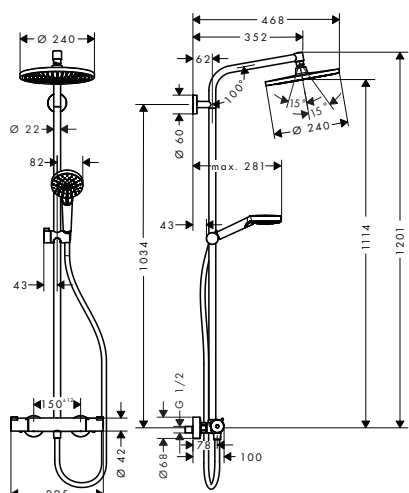

Komplety prysznicowe Crometta S Showerpipe

Kolor

Nr art.

Zł netto

Komplet prysznicowy Showerpipe Crometta S 240 1jet, DN15

chrom

27267000

2.021

- głowica prysznicowa Crometta S 240
- wielkość: 240 mm
- głowica z regulacją kąta
- strumień: Rain
- przepływ Rain (przy 3 bar): **16 l/ min**
- długość ramienia: 350 mm
- zabezpieczenie przy 40 °C
- blokada max. temperatury
- wybór odbiornika poprzez przekręcanie
- sposób montażu: instalacja natynkowa
- przyłącza DN15
- rozstaw 150 mm ± 12 mm
- regulowany suwak

W zestawie:

- Głowica prysznicowa Crometta S 240 1jet (# 26723000)
- Głowka prysznicowa Crometta Vario (# 26330400)
- Isiflex wąż prysznicowy z powierzchnią metaliczną 1,60 m, DN15 (# 28276XXX)

Wersja EcoSmart oszczędzająca wodę:

- Komplet prysznicowy Showerpipe Crometta S 240 1jet, EcoSmart 9 l/min

chrom

27268000

2.028

Osprzęt dodatkowy

- Podkładka dystansowa do Croma 100 Showerpipe

chrom

95239000

40