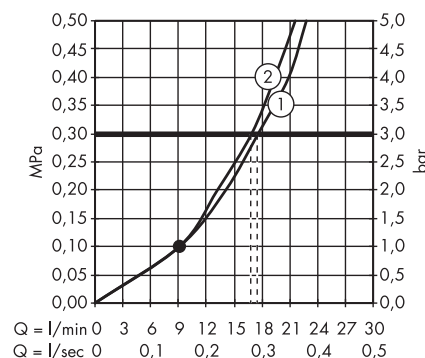

1. Rain
2. RainAir

· Raindance Select S Głowica prysznicowa 240 2jet z ramieniem prysznicowym
26466000, 26466400

1. Rain
2. RainAir

· Raindance Select S Głowica prysznicowa 240 2jet EcoSmart 9 l/min z ramieniem prysznicowym
26470000, 26470400