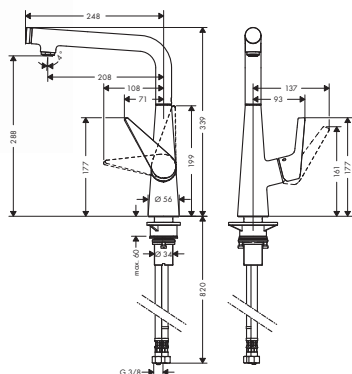

Talis Select M51 Jednouchwytowa bateria kuchenna 300, 1jet

- ComfortZone 300
- możliwość ustawienia zakresu obrotu wylewki na 110°, 150° lub 360°
- strumień normalny
- **Przycisk Select: komfortowe włączanie i wyłączenie przepływu wody**
- przepływ przy 3 bar: **8 l/min**
- mieszacz ceramiczny
- węże przyłączeniowe G 3/8
- zawór zwrotny
- może współpracować z przepływowymi podgrzewaczami wody

chrom	72820000	1.586
stalowy	72820800	2.379