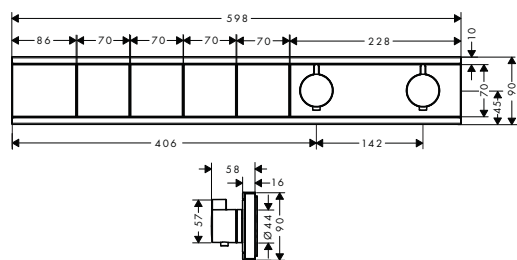

Osprzęt wymagany:

- Zestaw podstawowy RainSelect do 4 odbiorników

15312180	3.694