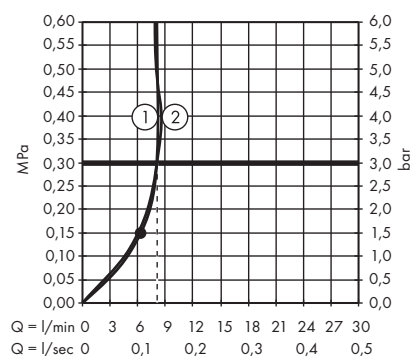

1. Główna prysznicowa
2. Główna prysznicowa

· Raindance E Showerpipe 300 1jet z ShowerTablet 600
27363000

1. Główna prysznicowa
2. Główna prysznicowa

· Raindance E Showerpipe 300 1jet EcoSmart 9 l/min z ShowerTablet 600
27364000