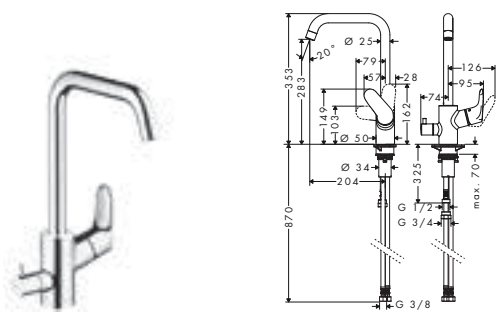

Focus M41 Jednouchwytywa bateria 260 z zaworem umożliwiającym podłączenie pralki lub zmywarki, 1jet

- ComfortZone 260
- możliwość ustawienia zakresu obrotu wylewki na 110°, 150° i 360°
- strumień normalny
- z zaworem do zmywarki
- przepływ przy 3 bar: **12 l/ min**
- mieszacz ceramiczny
- węże przyłączeniowe G 3/8
- może współpracować z przepływowymi podgrzewaczami wody

chrom

31823000

1.224