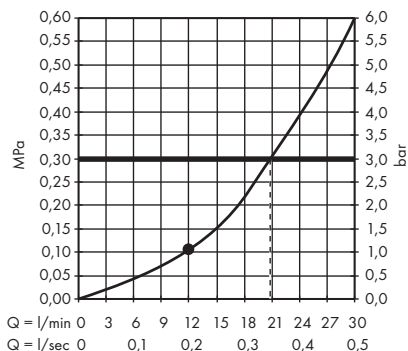

· Rainmaker Select Głowica prysznicowa 460 1 jet z przyłączem sufitowym
24002400, 24002600