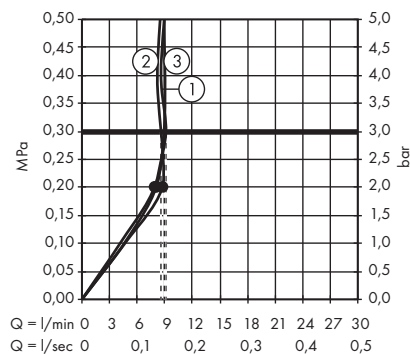

1. Rain
2. Rainflow
3. Mono

· Rainmaker Select Głowica prysznicowa 460 3jet z ramieniem prysznicowym
24007400, 24007600