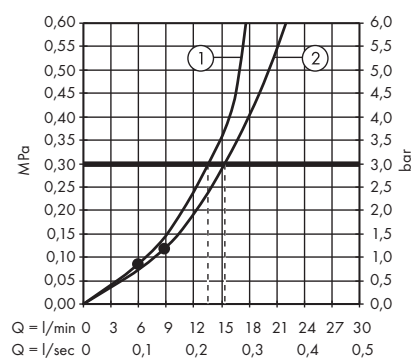

1. Głowka prysznicowa
2. Głowka prysznicowa