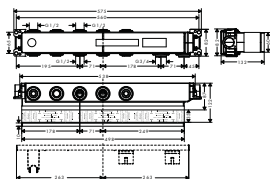

RainSelect Zestaw podstawowy do 3 odbiorników

- 3 odbiorniki
- odbiornik DN15
- przyłącze DN20
- głębokość montażu: 87 do 122 mm
- montaż poziomy
- montaż tłumiący szumy

15311180	3.233

Bateria termostatyczna RainSelect do montażu podtynkowego do 4 odbiorników

- obsługuje 4 odbiorniki
- jednocześnie może obsługiwać kilka odbiorników
- funkcja start/stop poszczególnych odbiorników realizowana przy pomocy klawiszy
- UWAGA: możliwość regulacji ilości wypływającej wody (ODDZIELNE STEROWANIE). Funkcja START/STOP poszczególnych odbiorników realizowana przy pomocy klawiszy
- min. ciśnienie robocze: 1 bar
- max. ciśnienie robocze: 10 bar
- przepływ przy 3 bar: **18,5 l/min**
- zabezpieczenie przy 40° C
- blokada max. temperatury
- zawór zwrotny
- sposób montażu: zestaw podstawowy

chrom	15382000	6.185
brąz szczotkowany	15382140	9.277
czarny chrom	15382340	9.277
szczotkowany		
czarny matowy	15382670	9.277
biały matowy	15382700	9.277
złoty optyczny	15382990	9.277
polerowany