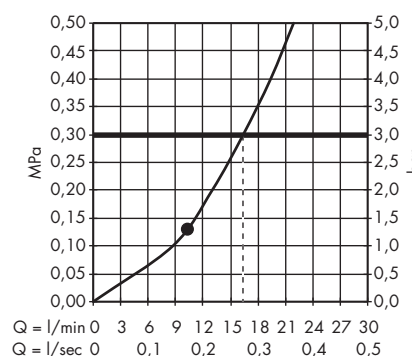

· Raindance E Głowica prysznicowa 360 1jet EcoSmart 9 l/min z przyłączem sufitowym
26604000

· Raindance E Głowica prysznicowa 360 1jet z ramieniem prysznicowym 24 cm
27371000

· Raindance E Głowica prysznicowa 360 1jet z ramieniem prysznicowym 39 cm
27376000