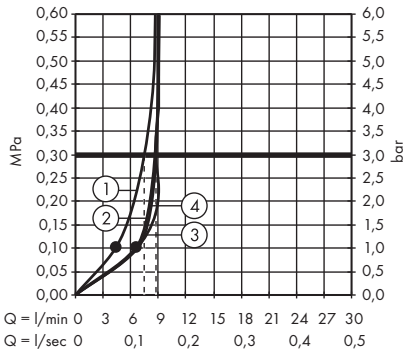

· Croma 100 Główka prysznicowa Vario EcoSmart 9 l/min
28537000

1. Massage
2. Shampoo
3. Regular
4. Rain

· Croma 100 Główka prysznicowa Mono
28580000