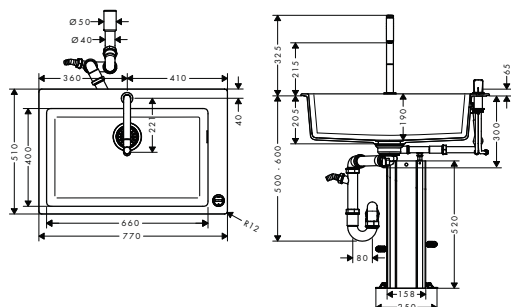

C51-F660-07 Zestaw Combi 660

- materiał zlewozmywaka: SilicaTec
- kolor zlewozmywaka: grafitowa czerń
- ilość komór: 1 główna komora
- górny otwór do wiercenia jest wstępnie zdefiniowany (patrz rysunek wymiarowy)
- głębokość zlewozmywaka: 190 mm
- wymiar szafki: 80 cm
- sposób montażu: instalacja na blacie
- pozycja przelewu: po prawej stronie głównej komory
- węże przyłączeniowe G 3/8
- przepływ przy 3 bar: **8 l/min**
- może współpracować z przepływowymi podgrzewaczami wody
- mieszacz ceramiczny
- magnetyczny uchwyt
- zawór zwrotny
- zakres obrotu 150°
- strumień normalny
- przycisk Select w baterii: dla komfortowego włączania i wyłączenia przepływu wody, uchwyt sterujący na krawędzi zlewozmywaka: obrót ustawienie temperatury wody, przechylenie: ustawienie przepływu wody
- **zawiera sBox, maksymalna długość wyciągania węża 76 cm**
- w zestawie: zlewozmywak, bateria kuchenna, sBox, manualny komplet odpływowy, wiertło diamentowe
- ComfortZone 200

Kolor	Nr art.	Zł netto
chrom	43218000	3.468

Osprzęt dodatkowy:

• F15 Deska do krojenia orzech włoski	40960000	495
• F16 Deska do krojenia dęb	40961000	372
• F17 Mobilny ociekacz	40962800	323
• F14 Sito wielofunkcyjne	40963000	81

stalowy
czarny matowy