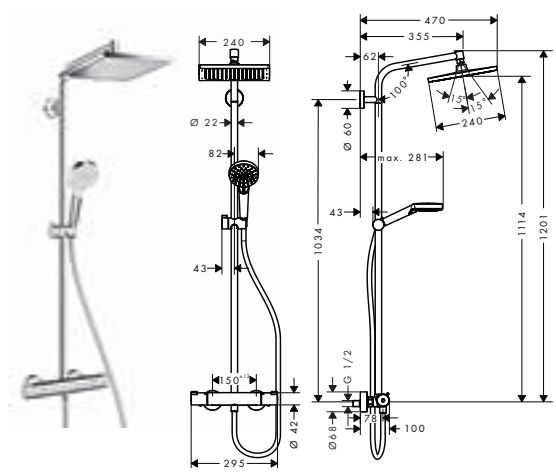

Komplety prysznicowe Crometta E Showerpipe

Kolor

Nr art.

Zł netto

Komplet prysznicowy Showerpipe Crometta E 240 1jet, DN15

chrom

27271000

2.021

- głowica prysznicowa Crometta E 240
- wielkość: 240 x 240 mm
- głowica z regulacją kąta
- strumień: Rain
- przepływ Rain (przy 3 bar): **15 l/ min**
- długość ramienia: 350 mm
- zabezpieczenie przy 40 °C
- blokada max. temperatury
- wybór odbiornika poprzez przekręcanie
- sposób montażu: instalacja natynkowa
- przyłącza DN15
- rozstaw 150 mm ± 12 mm
- regulowany suwak

W zestawie:

- Głowica prysznicowa Crometta E 240 1jet (# 26726000)
- Głowka prysznicowa Crometta Vario (# 26330400)
- Isiflex wąż prysznicowy z powierzchnią metaliczną 1,60 m, DN15 (# 28276XXX)

Wersja EcoSmart oszczędzająca wodę:

- Komplet prysznicowy Showerpipe Crometta E 240 1jet, EcoSmart 9 l/min

chrom

27281000

2.028

Osprzęt dodatkowy

- Podkładka dystansowa do Croma 100 Showerpipe

chrom

95239000

40