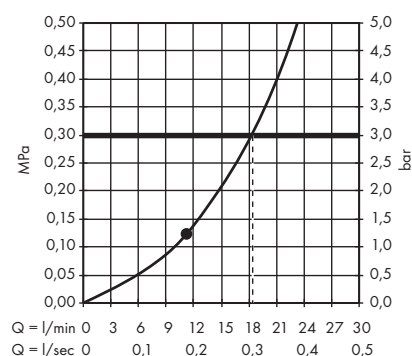

1. Massage
2. Shampoo
3. Regular
4. Rain

· Crometta E Głowica prysznicowa 240 1jet
 # 26726000