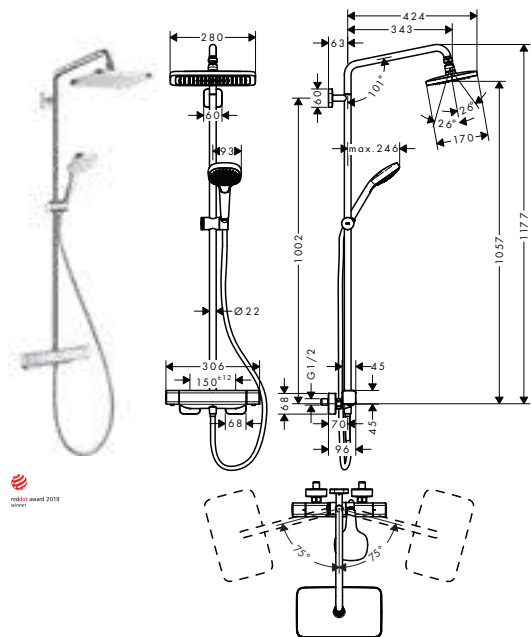

Croma E

Kolor

Nr art.

Zł netto

Komplet prysznicowy Showerpipe Croma E 280 1jet z baterią termostatyczną

chrom

27630000

3.064

- w zestawie: głowica prysznicowa, głowka prysznicowa, bateria termostatyczna, wąż prysznicowy, suwak
- wielkość: 280 mm
- głowica prysznicowa z regulacją kąta
- strumień: RainAir
- przepływ maksymalny przy 3 bar: **15 l/ min**
- obrotowe ramię prysznicowe
- CoolContact: technologia zapewniająca chłodną obudowę termostatu
- bateria termostatyczna Ecostat E
- zabezpieczenie przy 40°C
- montaż: natynkowy
- rozstaw 150 ± 12 mm
- suwak regulowany za pomocą przycisku

W zestawie:

- Głowica prysznicowa Croma E 280 1jet (# 26257000)
- Bateria termostatyczna Ecostat E do montażu natynkowego (# 15773000)
- Croma Select E Głowka prysznicowa Multi (# 26810400)
- Isiflex Wąż prysznicowy 160 cm (# 28276XXX)

Wersja EcoSmart oszczędzająca wodę:

- Komplet prysznicowy Showerpipe Croma E 280 1jet **EcoSmart 9 l/ min** z baterią termostatyczną

chrom

27660000

3.064