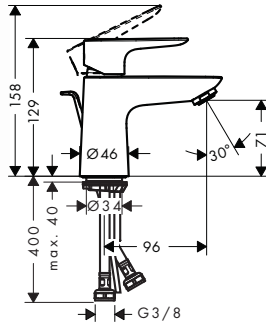

CoolStart - Talis E

Jednouchwytkowa bateria umywalkowa 110 CoolStart z kompletem odpływowym

- ComfortZone 110
- zimna woda w środkowej pozycji
- długość wylewki 112 mm
- strumień normalny
- przepływ przy 3 bar: **5 l/min**
- mieszacz ceramiczny
- komplet odpływy G 1¼ z cięgłem
- może współpracować z przepływowymi podgrzewaczami wody

Kolor	Nr art.	Zł netto
chrom	71713000	552
brąz szczotkowany	71713140	831
czarny chrom	71713340	831
szczotkowany		
czarny matowy	71713670	831
biały matowy	71713700	831
złoty optyczny	71713990	831
polerowany		

Alternatywne produkty:

• Jednouchwytkowa bateria umywalkowa 110 **CoolStart, bez kompletu odpływowego**

chrom	71714000	516
brąz szczotkowany	71714140	776
czarny chrom	71714340	776
szczotkowany		
czarny matowy	71714670	776
biały matowy	71714700	776
złoty optyczny	71714990	776
polerowany		

Jednouchwytkowa bateria umywalkowa 80 z kompletem odpływowym, CoolStart

- ComfortZone 80
- zimna woda w środkowej pozycji
- długość wylewki 96 mm
- strumień normalny
- przepływ przy 3 bar: **5 l/min**
- mieszacz ceramiczny
- komplet odpływy G 1¼ z cięgłem
- może współpracować z przepływowymi podgrzewaczami wody

chrom	71703000	446

Alternatywne produkty:

• Jednouchwytkowa bateria umywalkowa 80 **bez kompletu odpływowego, CoolStart**

chrom	71704000	417

CoolStart - Talis S

Jednouchwytkowa bateria umywalkowa 100 CoolStart, z kompletem odpływowym, DN15

- ComfortZone 100
- zimna woda w środkowej pozycji
- długość wylewki 93 mm
- strumień normalny
- przepływ przy 3 bar: **5 l/min**
- mieszacz ceramiczny
- komplet odpływy G 1¼ z cięgłem
- może współpracować z przepływowymi podgrzewaczami wody

chrom	72022000	643

Alternatywne produkty:

• Jednouchwytkowa bateria umywalkowa 100 **CoolStart, bez kompletu odpływowego**

chrom	72023000	616