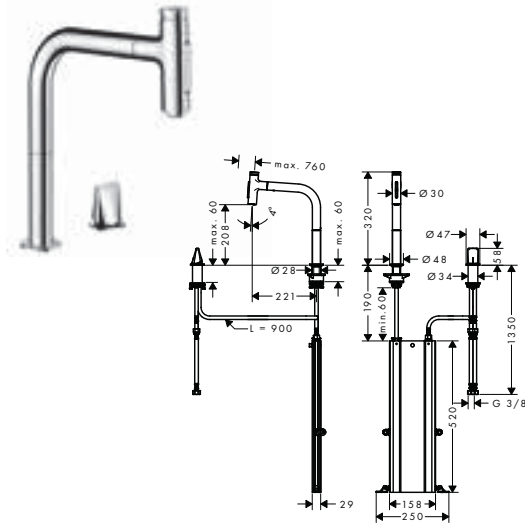

Kolor Nr art. Zł netto

**Metris Select M71 2-otworowa
jednouchwytywa bateria kuchenna
200 z wyciąganą wylewką, 2jet,
sBox**

- ComfortZone 200
- możliwość ustawienia zakresu obrotu wylewki na 110 ° lub 150 °
- dowolność pozycji elementu sterującego. Wymagane są 2 otwory Ø 35 mm
- strumień laminarny i prysznicowy
- strumień prysznicowy, przełączenie przyciskiem na wylewce, wyłączenie strumienia po zamknięciu przepływu
- przycisk Select: dla komfortowego włączenia i wyłączenia wody
- magnetyczny uchwyt
- przepływ przy 3 bar: **8 l/min**
- mieszacz ceramiczny
- węże przyłączeniowe G 3/8
- zawór zwrotny
- może współpracować z przepływowymi podgrzewaczami wody
- **zawiera sBox, maksymalna długość wyciągnięcia węża 76 cm**
- uchwyt sterujący obrót - ustawienie temperatury wody, przechylenie - ustawienie przepływu wody

chrom	73818000	2.126
czarny chrom	73818340	3.189
szczołkowy	73818670	3.189
czarny matowy	73818800	3.189
stalowy	73818800	3.189