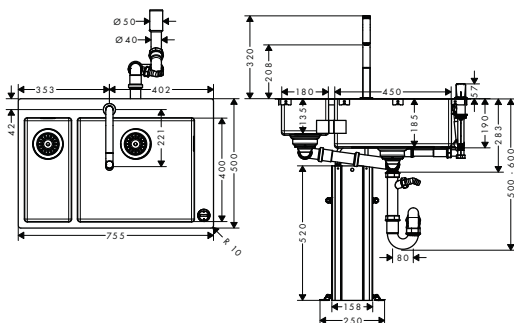

C71-F655-09 Zestaw Combi 180 x 450

- w zestawie: Zlewozmywak, Bateria kuchenna, sBox, Manualny komplet odpływowy
- materiał zlewozmywaka: stal szlachetna
- ilość komór: główna komora + 1 komora dodatkowa
- otwory na baterię i element sterujący są nawiercone
- głębokość zlewozmywaka: 190 mm
- wymiar szafki: 80 cm
- sposób montażu: instalacja na blacie lub w blacie
- pozycja przelewu: po prawej stronie głównej komory
- promień narożnika: 10 mm
- węże przyłączeniowe G 3/8
- przepływ przy 3 bar: **8 l/min**
- może współpracować z przepływowymi podgrzewaczami wody
- mieszacz ceramiczny
- magnetyczny uchwyt
- zawór zwrotny
- zakres obrotu wylewki 150°
- strumień normalny
- ComfortZone 200
- przycisk Select w baterii: dla komfortowego włączania i wyłączenia przepływu wody; uchwyt sterujący na krawędzi zlewozmywaka: obrót - ustawienie temperatury wody, przechylenie - ustawienie przepływu wody
- **zawiera sBox, maksymalna długość wyciągnięcia węża 76 cm**

Kolor

Nr art.

Zł netto

chrom

43206000

5.947

stalowy

43206800

6.585

Osprzęt dodatkowy:

- F15 Deska do krojenia orzech włoski
- F16 Deska do krojenia dąb
- F17 Mobilny ociekacz
- F14 Sito wielofunkcyjne

stalowy

czarny matowy

40960000

40961000

40962800

40963000

495

372

323

81