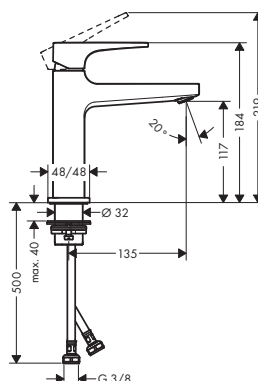

Jednouchwytowa bateria umywalkowa 110 CoolStart z kompletem odpływowym Push-Open, uchwyt jednoramienny

- ComfortZone 110
- zimna woda w środkowej pozycji
- długość wylewki 135 mm
- strumień normalny
- przepływ przy 3 bar: **5 l/min**
- mieszacz ceramiczny
- zawór odpływowy Push-Open G 1¼
- może współpracować z przepływowymi podgrzewaczami wody

chrom

32508000

1.174

Alternatywne produkty:

- Jednouchwytowa bateria umywalkowa 110, uchwyt jednoramienny, z kompletem odpływowym

chrom

32506000

1.129

- Jednouchwytowa bateria umywalkowa 110 z kompletem odpływowym Push-Open, uchwyt jednoramienny

chrom

32507000

1.152

brąz szczotkowany

32507140

1.729

czarny chrom

32507340

1.729

szczotkowany

czarny matowy

32507670

1.729

biały matowy

32507700

1.729

złoty optyczny

32507990

1.729

polerowany