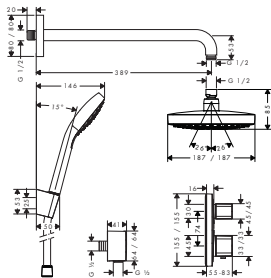

Podtynkowy zestaw prysznicowy Croma Select E/ Ecostat E

chrom 27294000 3.358

W zestawie

- Głowica prysznicowa Croma Select E 180 2jet, DN15 (# 26524XXX)
- Ramię prysznicowe E 38,9cm (# 27446000)
- Główka prysznicowa Croma Select E 1jet, DN15 (# 26814400)
- Isiflex wąż prysznicowy z powierzchnią metaliczną 125 cm, DN15 (# 28272XXX)
- Uchwyt prysznicowy Porter'S (# 28331XXX)
- Fixfit przyłącze węża z zaworem zwrotnym, DN15 (# 26457000)
- Bateria termostatyczna Ecostat E z zaworem odcinająco-przełączającym, montaż podtynkowy, element zewnętrzny (# 15708000)
- iBox universal DN15/DN20 (# 01800180)