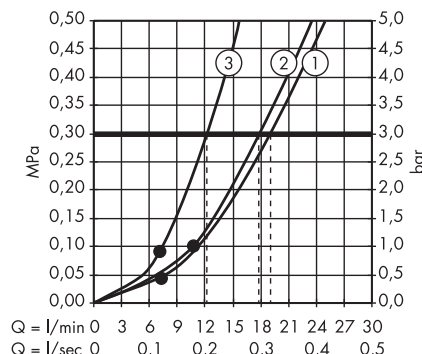

· Clubmaster Głowica prysznicowa 3jet
z ramieniem prysznicowym
 # 27475000