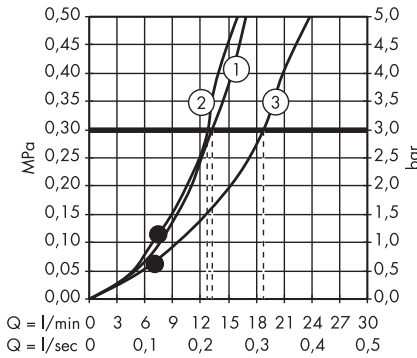

1. TurboRain
2. Massage
3. Rain

· Crometta 100 Główka prysznicowa Multi EcoSmart 9 l/min
26826400