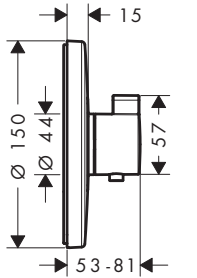

Bateria termostatyczna Ecostat S, montaż podtynkowy, element zewnętrzny

- wkład termostatyczny
- zabezpieczenie przy 40° C
- regulowane ograniczenie temperatury
- przepływ przy 3 bar: **37,9 l/ min**
- w zestawie: uchwyt, tuleja, jednostka instalacyjna, rozeta
- nie zawiera zestawu podstawowego

chrom	15755000	954

Osprzęt wymagany:

- iBox universal DN15/DN20

01800180	507

Osprzęt dodatkowy:

- Rozeta przedłużająca 15 cm
- Zestaw przedłużający do iBox universal 2.5 cm

chrom	13597000	183
	13595000	193