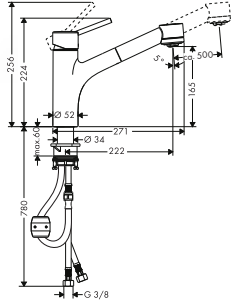

Talis M52 Jednouchwytowa bateria kuchenna 170 z wyciąganą wylewką, 2jet

Kolor

chrom

Nr art.

32841000

Zł netto

1.360

- zakres obrotu wylewki 150°
- strumień normalny i prysznicowy
- strumień prysznicowy, przełączenie przyciskiem na wylewce, wyłączenie strumienia po zamknięciu przepływu
- przepływ przy 3 bar: **10 l/min**
- mieszacz ceramiczny
- węże przyłączeniowe G 3/8
- zawór zwrotny
- może współpracować z przepływowymi podgrzewaczami wody