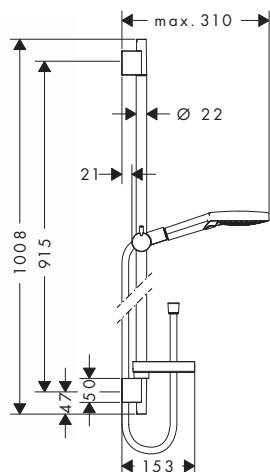

Raindance Select S Zestaw prysznicowy 120 3jet z drążkiem 90 cm i mydelniczką

chrom 26631000 762
biały/chrom 26631400 762

- strumień: Rain, RainAir, Whirl
- zmiana strumienia przyciskiem
- wielkość główki: 125 mm
- łożysko zapobiegające skręceniu węża
- możliwość regulacji pozycji suwaka 90°, wokół osi w lewo i w prawo, w górę i w dół
- przepływ max. (przy 3 bar): **15 l/min**
- chromowane wsporniki ścienne z tworzywa

W zestawie:

- Raindance Select S Główka prysznicowa 120 3jet (# 26530XXX)
- Unica Drążek prysznicowy S Puro 90 cm z węzem Isiflex 160 cm (# 28631XXX)
- Casetta Mydelniczka S Puro (# 28679000)

Wersja EcoSmart oszczędzająca wodę:

- Raindance Select S Zestaw prysznicowy 120 3jet **EcoSmart 9 l/min** z drążkiem 90 cm i mydelniczką

chrom 26633000 762
biały/chrom 26633400 762

Osprzęt dodatkowy

- Podkładka dystansowa do korekty w pionie

chrom 97450000 33