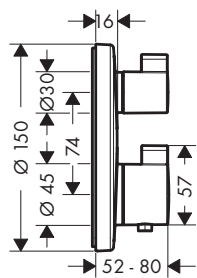

Bateria termostatyczna Ecostat S z zaworem odcinająco-przełączającym, montaż podtynkowy, element zewnętrzny

- obsługuje 2 odbiorniki
- wkład termostatyczny, zawór odcinająco-przełączający
- zabezpieczenie przy 40° C
- regulowane ograniczenie temperatury
- przepływ przy 3 bar: **26 l/ min**
- w zestawie: uchwyty, tuleja, jednostka instalacyjna, rozeta, zawór odcinająco-przełączający
- nie zawiera zestawu podstawowego

chrom	15758000	1.741
brąz szczotkowy	15758140	2.612
czarny chrom	15758340	2.612
szczotkowy		
czarny matowy	15758670	2.612
biały matowy	15758700	2.612
złoty optyczny	15758990	2.612
polerowany		

Osprzęt wymagany:

- Zestaw podstawowy iBox universal

01800180	507

Osprzęt dodatkowy:

- Rozeta przedłużająca 15 cm
- Zestaw przedłużający do iBox universal 2.5 cm

chrom	13597000	183
	13595000	193