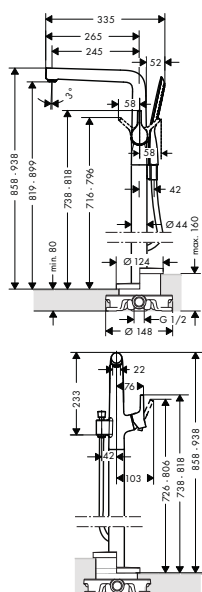

Wanna

Jednouchwytywa bateria wannowa do montażu w podłodze, DN15

chrom

Nr art.
72412000

Zł netto
6.199

- długość wylewki 245 mm
- sposób montażu: zestaw podstawowy
- przepływ przy 3 bar: **20 l/min**
- mieszacz ceramiczny
- przelącznik ciśnieniowy
- zawór zwrotny
- z uchwytem na główkę prysznicową

W zestawie:

- Isiflex wąż prysznicowy z powierzchnią metaliczną 1,25m, DN15 (# 28272XXX)
- Główna prysznicowa 2jet (#28532000)

Osprzęt wymagany:

- Zestaw podstawowy do baterii wannowej montowanej w podłodze, DN15
- Kołnierz gumowy uszczelniający

10452180

2.009

96441000

525