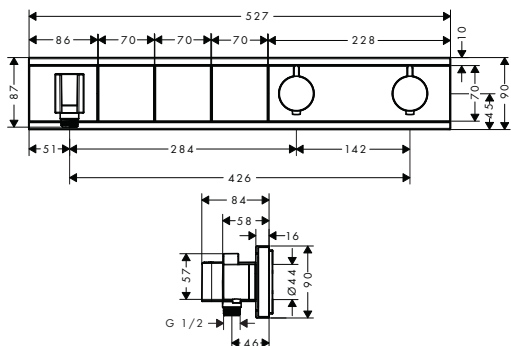

Bateria termostatyczna RainSelect do 3 odbiorników, montaż podtynkowy, element zewnętrzny

- obsługuje 3 odbiorniki
- jednoczesne wykorzystanie kilku odbiorników
- wkład termostatyczny, zawór Start/Stop
- zabezpieczenie przy 40° C
- regulowane ograniczenie temperatury
- UWAGA: możliwość regulacji ilości wypływającej wody (ODDZIELNE STEROWANIE). Funkcja START/STOP poszczególnych odbiorników realizowana przy pomocy klawiszy
- min. ciśnienie robocze: 1 bar
- max. ciśnienie robocze: 10 bar
- przepływ przy 3 bar: **26 l/min**
- w zestawie: uchwyty, osłony, rozeta, jednostka instalacyjna, przyciski: Rain, główka prysznicowa i Waterfall; zintegrowany FixFit i Porter, zawór zwrotny
- nie zawiera zestawu podstawowego

chrom	15356000	6.005
biały/chrom	15356400	6.005
czarny/chrom	15356600	6.005

Osprzęt wymagany:

- RainSelect Zestaw podstawowy do 3 odbiorników

15311180	3.233

RainSelect Zestaw podstawowy do 3 odbiorników

- 3 odbiorniki
- odbiornik DN15
- przyłącze DN20
- głębokość montażu: 87 do 122 mm
- montaż poziomy
- montaż tłumiący szumy

15311180	3.233

Bateria termostatyczna RainSelect do montażu podtynkowego do 4 odbiorników

- obsługuje 4 odbiorniki
- jednocześnie może obsługiwać kilka odbiorników
- funkcja start/stop poszczególnych odbiorników realizowana przy pomocy klawiszy
- UWAGA: możliwość regulacji ilości wypływającej wody (ODDZIELNE STEROWANIE). Funkcja START/STOP poszczególnych odbiorników realizowana przy pomocy klawiszy
- min. ciśnienie robocze: 1 bar
- max. ciśnienie robocze: 10 bar
- przepływ przy 3 bar: **18,5 l/min**
- zabezpieczenie przy 40° C
- blokada max. temperatury
- zawór zwrotny
- sposób montażu: zestaw podstawowy

chrom	15382000	6.185
brąz szczotkowany	15382140	9.277
czarny chrom	15382340	9.277
szczotkowany		
czarny matowy	15382670	9.277
biały matowy	15382700	9.277
złoty optyczny	15382990	9.277
polerowany