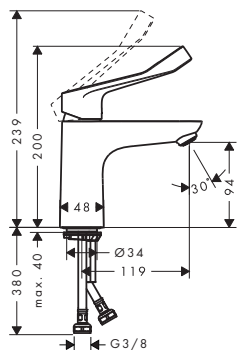

Jednouchwytowa bateria umywalkowa 100 CoolStart, z długim uchwytem, bez kompletu odpływowego

- ComfortZone 100
- długość uchwyty 121 mm
- długość wylewki 119 mm
- strumień normalny
- przepływ przy 3 bar: **5 l/min**
- mieszacz ceramiczny
- bez kompletu odpływowego
- może współpracować z przepływowymi podgrzewaczami wody
- **zimna woda w środkowej pozycji**

chrom 31917000 579