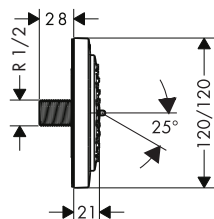

PuraVida Dysza boczna 100 1jet

- dysza boczna
- obrót 360°
- strumień: RainAir
- przepływ RainAir (przy 3 bar):
  4,5 l/min
- przyłącze: DN15

chrom
biały/chrom

28430000
28430400

575
575