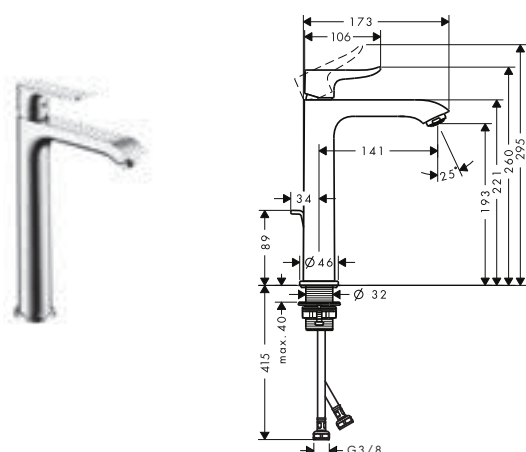

Jednouchwytkowa bateria umywalkowa 200, do mis umywalkowych

- ComfortZone 200
- długość wylewki 141 mm
- strumień normalny
- przepływ przy 3 bar: **5 l/min**
- mieszacz ceramiczny
- komplet odpływowy G 1¼ z cięgłem
- może współpracować z przepływowymi podgrzewaczami wody

chrom

31183000

1.182

Alternatywne produkty:

- Jednouchwytkowa bateria umywalkowa 200, DN15, do mis umywalkowych, **bez kompletu odpływowego**

chrom

31185000

1.152