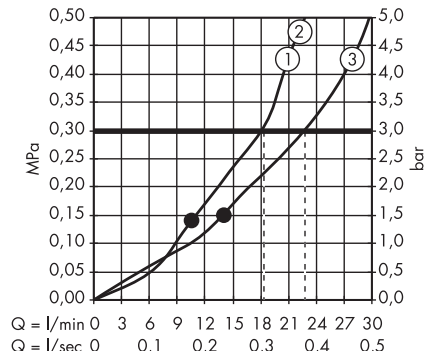

· Raindance Select E Głowica prysznicowa 300 3 jet z ramieniem prysznicowym
26468000, 26468400