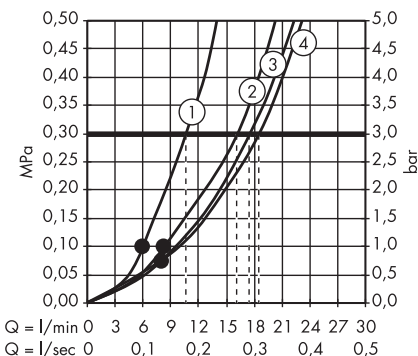

1. RainAir
2. WhirlAir
3. BalanceAir

· Croma 100 Główka prysznicowa Multi
28536, -XXX

1. Mono
2. Massage
3. Rain

· Croma 100 Główka prysznicowa Multi
EcoSmart 9 l/min
28538000

1. Massage
2. Mono
3. Rain

· Croma 100 Główka prysznicowa Vario
28535000