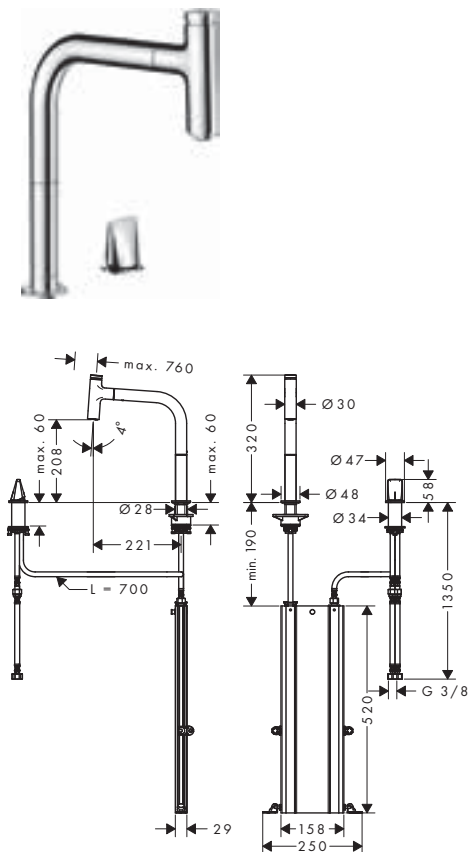

**Metris Select M71 2-otworowa
jednouchwytywa bateria kuchenna
200 z wyciąganą wylewką, 1jet,
sBox**

- ComfortZone 200
- możliwość ustawienia zakresu obrotu wylewki na 110 ° lub 150 °
- dowolność pozycji elementu sterującego. Wymagane są 2 otwory Ø 35 mm
- strumień normalny
- przycisk Select: dla komfortowego włączenia i wyłączenia wody
- magnetyczny uchwyt
- przepływ przy 3 bar: **8 l/min**
- mieszacz ceramiczny
- węże przyłączeniowe G 3/8
- zawór zwrotny
- może współpracować z przepływowymi podgrzewaczami wody
- **zawiera sBox, maksymalna długość wyciągnięcia węża 76 cm**
- uchwyt sterujący obrót - ustawienie temperatury wody, przechylenie - ustawienie przepływu wody

chrom	73804000	2.043
stalowy	73804800	3.065