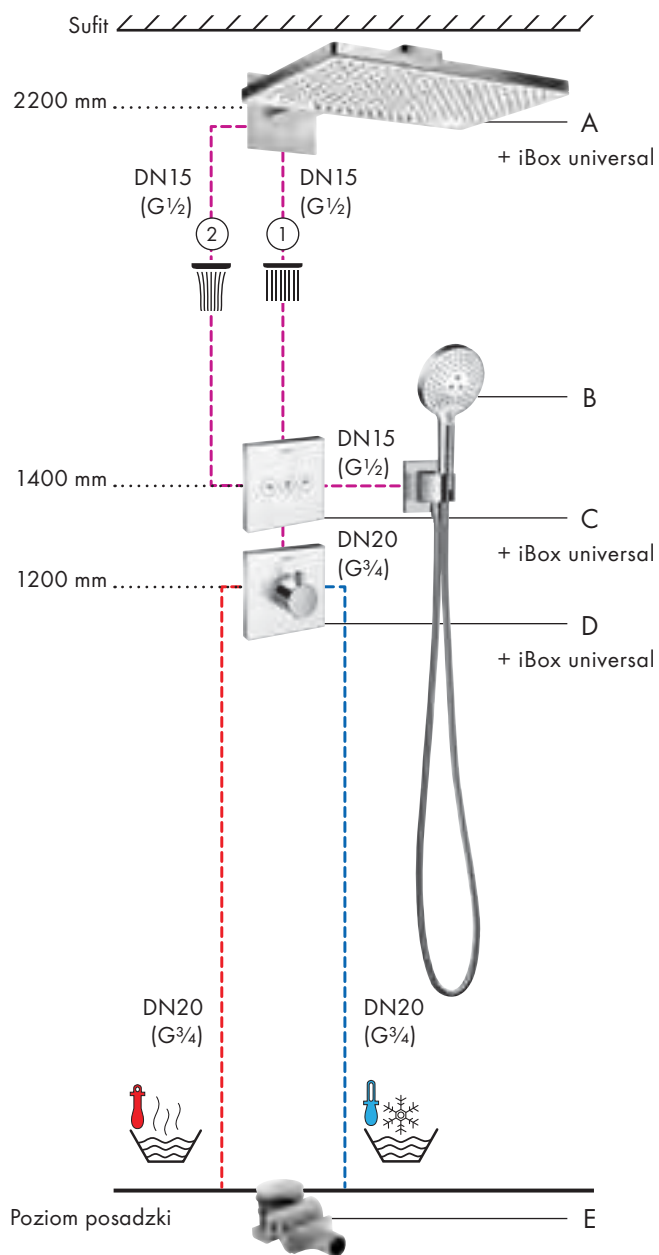

Propozycja instalacji podtynkowej dla 3 odbiorników

Termostat podtynkowy ShowerSelect z 2-strumieniową głowicą prysznicową Rainmaker Select 460 2jet i głowicą prysznicową Raindance Select S 120 3jet

	Nazwa	Nr art.	Kolor	Zł netto	Szczegółowa informacja str.
A	Głowica prysznicowe Rainmaker Select 460 2jet z ramieniem prysznicowym	24005400	biały/chrom	8.650	120
	Zestaw podstawowy iBox universal	01800180	-	507	232
B	Raindance Select S Głowka prysznicowa 120 3jet	26530400	biały/chrom	354	69
	FixFit Przyłącze węża Square z uchwytem prysznicowym	26486000	chrom	326	107
	Isiflex wąż prysznicowy 125 cm	28272000	chrom	100	112
C	ShowerSelect Glass Zawór odcinający dla 3 odbiorników, montaż podtynkowy, element zewnętrzny	15736400	biały/chrom	1.977	118
	Zestaw podstawowy iBox universal	01800180	-	507	232
D	ShowerSelect Glass Bateria termostatyczna HighFlow, montaż podtynkowy, element zewnętrzny	15734400	biały/chrom	1.977	120
	Zestaw podstawowy iBox universal	01800180	-	507	232
E	Komplet odpływy Raindrain'90 XXL	60067000	chrom	306	419