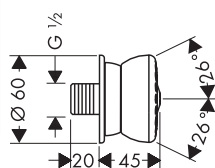

Bodyvette Dysza boczna 1jet

- z regulacją kąta
- strumień: normalny
- przepływ strumień normalny (przy 3 bar):
  6 l/min
- popielata tarcza strumieniowa
- przyłącze: DN15

chrom

28466000

411

Alternatywne produkty

- Bodyvette Dysza boczna 1jet Stop

chrom

28467000

475