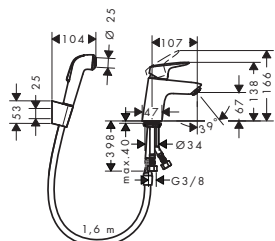

Zestaw Bidette

chrom

71290000

528

- ComfortZone 70
- przepływ przy 3 bar: **5 l/min**
- mieszacz ceramiczny
- bez kompletu odpływowego

Wanna

Kolor

Nr art.