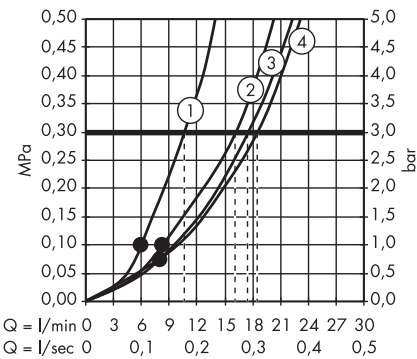

1. Massage
2. Shampoo
3. Regular
4. Rain

· Crometta 100 Główka prysznicowa Vario EcoSmart 9 l/min
26827400