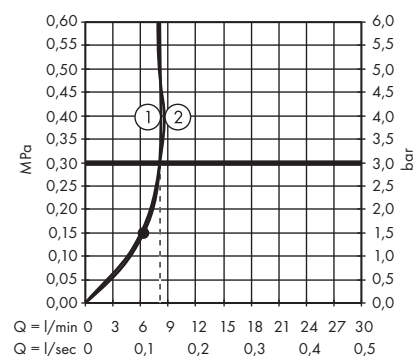

1. Główna prysznicowa
2. Główna prysznicowa

· Raindance S Showerpipe 300 1jet z termostatem
27114000