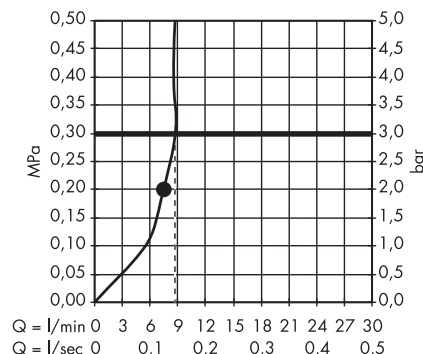

· Raindance E Głowica prysznicowa 240 1jet EcoSmart 9 l/min z przyłączem sufitowym
27383000