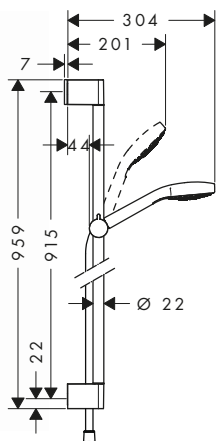

Croma Select E Zestaw prysznicowy Vario z drążkiem 90 cm

Kolor biały/chrom

Nr art. 26592400

Zł netto 453

- strumień: Rain, IntenseRain, TurboRain
- zmiana strumienia przyciskiem
- wielkość główki: 110 mm
- łożysko zapobiegające skręceniu węża
- kąt nachylenia suwaka regulowany o 45°
- przepływ max. (przy 3 bar): **15 l/min**
- chromowane wsporniki ścienne z tworzywa

W zestawie:

- Croma Select E Główka prysznicowa Vario (# 26812400)
- Unica Drążek prysznicowy Croma 90 cm (# 26506000)
- Isiflex Wąż prysznicowy 160 cm (# 28276XXX)

Alternatywne rozmiary:

- Croma Select E Zestaw prysznicowy Vario z drążkiem 65 cm

biały/chrom

26582400

428

Wersja EcoSmart oszczędzająca wodę:

- Croma Select E Zestaw prysznicowy Vario **EcoSmart 9 l/min** z drążkiem 90 cm

biały/chrom

26593400

453

Osprzęt dodatkowy

- Podkładka dystansowa do korekty w pionie

chrom

97450000

33