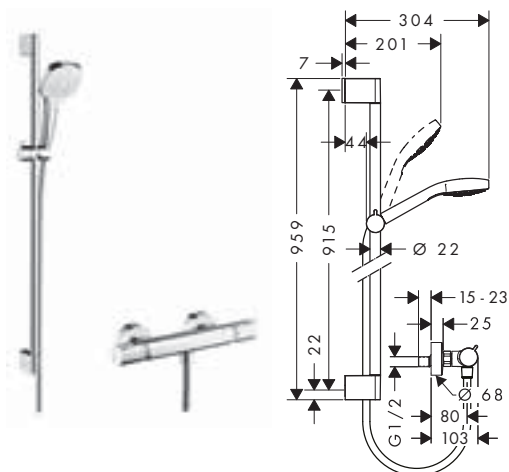

Croma Select E zestawy prysznicowe z termostatem

Kolor   Nr art.   Zł netto

Croma Select E zestaw natynkowy Vario z termostatem Ecostat Comfort i drążkiem 90 cm

- w zestawie: główka prysznicowa, termostaat prysznicowy, drążek prysznicowy, suwak, wąż prysznicowy
- strumień: Rain, TurboRain, IntenseRain
- zmiana strumienia przyciskiem
- łożysko zapobiegające skręceniu węża
- kąt nachylenia suwaka można regulować o 45°
- przepływ max. (przy 3 bar): **15 l/min**

biały/chrom   27082400   1.131

W zestawie:

- Croma Select E Zestaw prysznicowy Vario z drążkiem 90 cm (# 26592400)
- Ecostat termostaat prysznicowy Comfort natynkowy (# 13116000)

Alternatywne rozmiary:

- Croma Select E zestaw natynkowy Vario z termostatem Ecostat Comfort i drążkiem 65 cm

biały/chrom   27081400   1.108