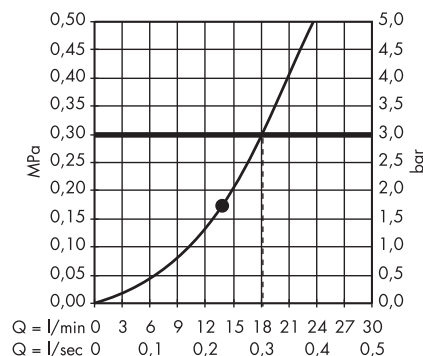

· Raindance E Głowica prysznicowa 240 1jet z ramieniem prysznicowym
27370000

· Raindance E Głowica prysznicowa 240 1jet EcoSmart 9 l/min z ramieniem prysznicowym
27375000

· Raindance S Głowica prysznicowa 300 1jet z ramieniem prysznicowym 46 cm
27492000