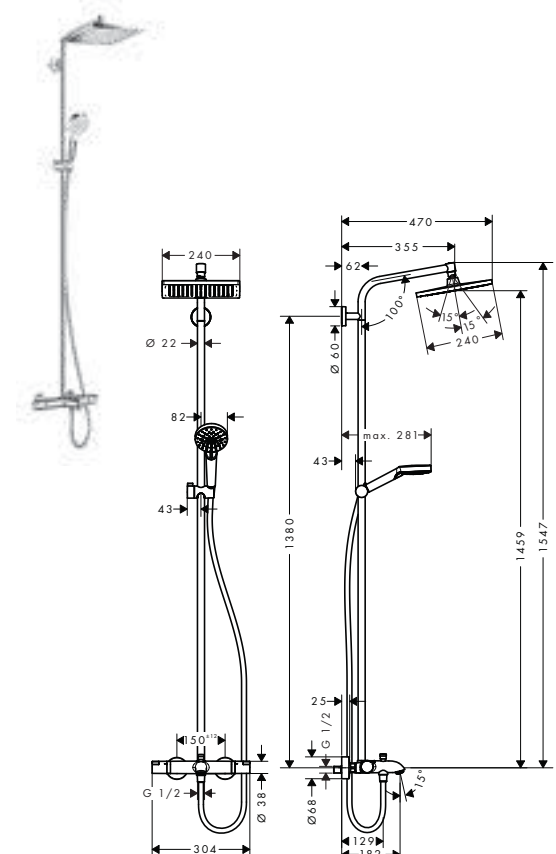

Komplet prysznicowy Showerpipe Crometta E 240, do wanny, DN15

chrom

27298000

2.989

- głowica prysznicowa Crometta E 240
- wielkość: 240 x 240 mm
- głowica z regulacją kąta
- strumień: Rain
- przepływ Rain (przy 3 bar): **17 l/ min**
- długość ramienia: 350 mm
- termostat Ecostat Comfort
- przepływ wylewki wannowej: **20 l/ min**
- zabezpieczenie przy 40 °C
- blokada max. temperatury
- wybór odbiornika poprzez przekręcanie
- sposób montażu: instalacja natynkowa
- przyłącza DN15
- rozstaw 150 mm ± 12 mm
- regulowany suwak

W zestawie:

- Głowica prysznicowa Crometta E 240 1jet (# 26726000)
- Głowka prysznicowa Crometta Vario (# 26330400)
- Isiflex wąż prysznicowy z powierzchnią metaliczną 1,60 m, DN15 (# 28276XXX)

Osprzęt dodatkowy

- Podkładka dystansowa do Croma 100 Showerpipe

chrom

95239000

40