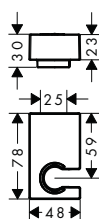

Bidette

Kolor   **Nr art.**   **Zł netto**

Bidette główka prysznicowa 1jet z uchwytem prysznicowym i z ciśnieniowym węzłem 125 cm

- z zaworem zwrotnym
- przepływ max. (przy 3 bar): **6 l/min**

chrom   32129000   331

W zestawie:

- Uchwyt prysznicowy Porter S (# 28331XXX)

Alternatywne rozmiary:

- Bidette główka prysznicowa 1jet z uchwytem prysznicowym i z ciśnieniowym węzłem 160 cm

chrom   32128000   334

Modern style Uchwyt prysznicowy

Uchwyt prysznicowy Porter E

- stała pozycja uchwyty
- do węży z nakrętką stożkową
- metal

chrom   28387000   191

brąz szczotkowany   28387140   286

czarny chrom   28387340   286

szczotkowany   28387670   286

czarny matowy   28387700   286

biały matowy   28387990   286

złoty optyczny   28387990   286

polerowany

Uchwyt prysznicowy Porter C

- stała pozycja uchwyty
- dla węży z nakrętką stożkową

chrom   27521000   75

Uchwyt prysznicowy Porter S

- stała pozycja uchwyty
- dla węży z nakrętką stożkową

chrom   28331000   98

brąz szczotkowany   28331140   152

czarny chrom   28331340   152

szczotkowany   28331670   152

czarny matowy   28331700   152

biały matowy   28331800   152

stalowy   28331990   152

złoty optyczny   28331990   152

polerowany

Uchwyt prysznicowy

- stała pozycja uchwyty
- dla węży z nakrętką stożkową

chrom   28321000   81