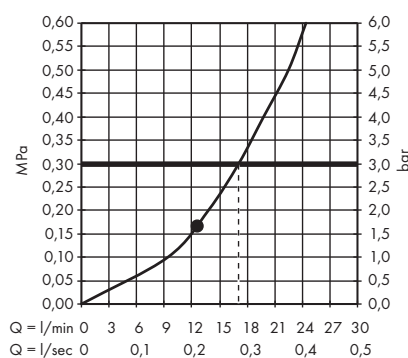

· Raindance E Głowica prysznicowa 300 1jet z ramieniem prysznicowym
26238000, 26238140, 26238340, 26238670, 26238700, 26238990

· Raindance E Głowica prysznicowa 300 1jet EcoSmart 9 l/min z ramieniem prysznicowym
26239000