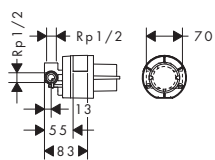

**Zestaw podtynkowy do baterii
prysznicowej, podtynkowej DN15**

- mieszacz ceramiczny
- przepływ przy 3 bar ok. **22l/min**

13620180

461