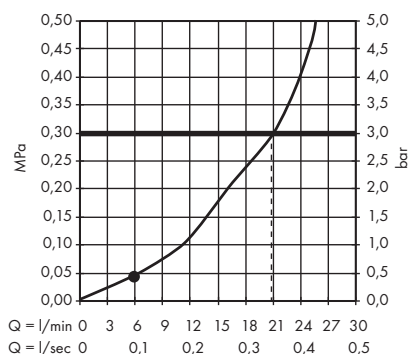

· Crometta Głowica prysznicowa 160 l/jet
LowPressure
 # 26576400

· Crometta 85 Głowica prysznicowa Multi
 # 28425000