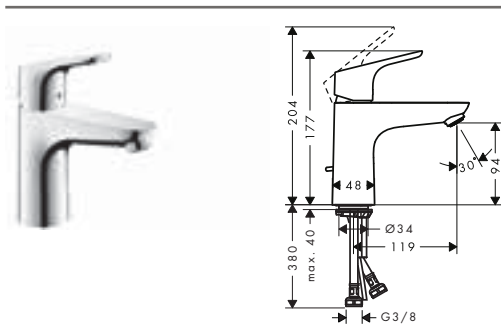

Jednouchwytowa bateria umywalkowa 100

- ComfortZone 100
- długość wylewki 119 mm
- strumień normalny
- przepływ przy 3 bar: **5 l/min**
- mieszacz ceramiczny
- komplet odpływowy G 1¼ z cięgłem
- może współpracować z przepływowymi podgrzewaczami wody