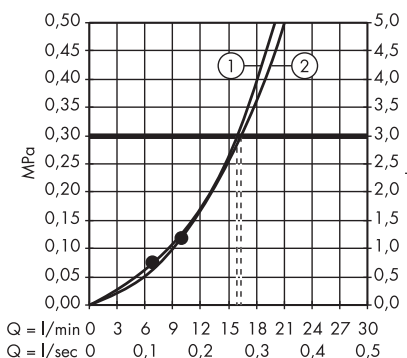

1. Głowka prysznicowa
2. Głowka prysznicowa

· Crometta E Showerpipe 240 1jet z termostatem
27271000