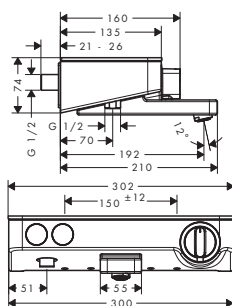

Kolor	Nr art.	Zł netto
chrom	13171000	1.872
biały/chrom	13171400	1.872

W zestawie:

- Zestaw przyłączy (#95772000)

Osprzęt dodatkowy:

- Adapter G 3/4 na przyłącza typu „S”

chrom	02026000	123
-------	----------	-----