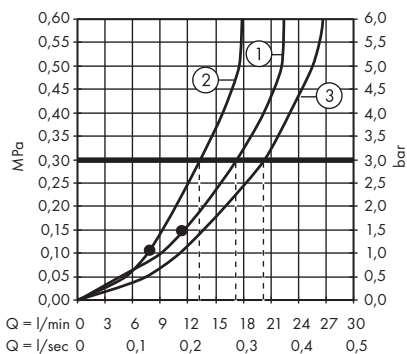

1. Główna prysznicowa
2. Główna prysznicowa
3. Wylewka wannowa

· Crometta S Showerpipe 240 1jet
z mieszaczem
 # 27269000