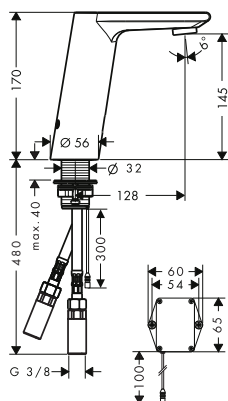

Samoczynna bateria umywalkowa z możliwością regulacji temperatury, zasilana baterią 6V

chrom

31100000

2.826

- elektronika zbliżeniowa na podczerwień
- **zasilana baterią 6V (bateria w komplecie)**
- regulacja temperatury bocznym pokrętkiem
- regulowane ograniczenie temperatury
- ComfortZone 150
- możliwa aktywacja przepłukiwania higienicznego (automatyczny przepływ wody w ciągu 10 sekund co 24 godziny od ostatniej aktywacji)
- możliwa aktywacja ciągłego przepłukiwania (jednorazowy wpływ wody w ciągu 180 sekund, w celu dezynfekcji termicznej)
- blokada wody na czas mycia umywalki
- perlator zabezpieczony przed kradzieżą
- 2 ustawienia zasięgu podczerwieni
- automatyczna kalibracja
- przepływ przy 3 bar: **5l/min**
- filtry w przyłączach
- **nie może współpracować z przepływowymi podgrzewaczami wody**
- **możliwe ograniczenia działania przy umywalkach niestandardowych, szczegółowe informacje w instrukcji montażu**
- **możliwe ograniczenia działania przy umywalkach z podniesionym lub szerokim brzegiem (>75mm), ograniczenie funkcji ze względu na zbyt dużą odległość**
- w zestawie dwie jednostki filtracyjne z filtrem cząstek drobnych, do montażu na istniejących przyłączach kątowych.
- element filtracyjny może być zdemonstrowany w celu wyczyszczenia, zawór zwrotny

Alternatywne produkty:

• Samoczynna bateria umywalkowa bez regulacji temperatury, DN15, zasilana baterią 6V	chrom	31101000	2.605
• Samoczynna bateria umywalkowa z możliwością regulacji temperatury, DN15, zasilana z sieci 230V	chrom	31102000	2.995
• Samoczynna bateria umywalkowa bez regulacji temperatury, DN15, zasilana z sieci 230V	chrom	31103000	2.769