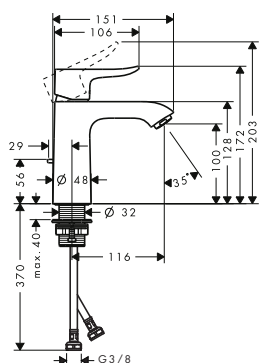

Jednouchwytywa bateria umywalkowa 110

- ComfortZone 110
- długość wylewki 116 mm
- strumień normalny
- przepływ przy 3 bar: **5 l/min**
- mieszacz ceramiczny
- komplet odpływowy G 1¼ z ciągiem
- może współpracować z przepływowymi podgrzewaczami wody

Alternatywne produkty:

- Jednouchwytywa bateria umywalkowa 110, **bez kompletu odpływowego**
- Jednouchwytywa bateria umywalkowa 110 **LowFlow 3.5 l/min z kompletem odpływowym**
- Jednouchwytywa bateria umywalkowa 110 **LowFlow 3.5 l/min bez kompletu odpływowego**
- Jednouchwytywa bateria umywalkowa 110, **do bezciśnieniowych podgrzewaczy wody**
- Jednouchwytywa bateria umywalkowa 110, Cool Start

chrom

31080000

965