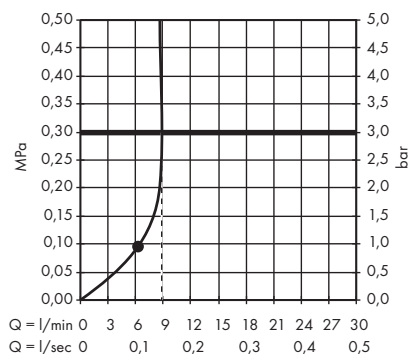

· Crometta E Głowica prysznicowa 240 1jet
EcoSmart 9 l/min
 # 26727000