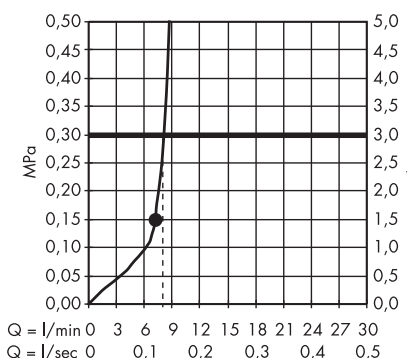

· Raindance Głowica prysznicowa 260/260 1jet EcoSmart 9 l/min
26481000