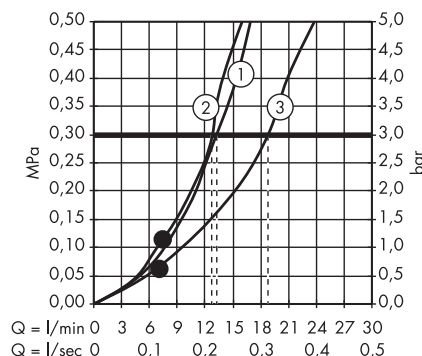

1. Mono
2. Massage
3. Rain

· Croma 100 Główka prysznicowa Multi
EcoSmart 9 l/min
28538000