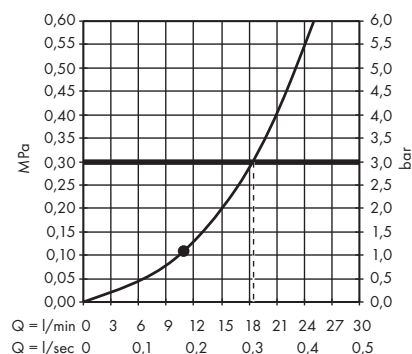

· Raindance S Głowica prysznicowa 240 1jet PowderRain z ramieniem prysznicowym
27607000