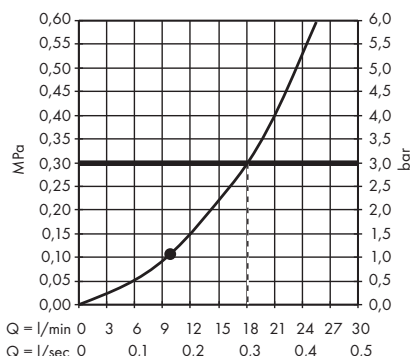

· Raindance Classic Głowica prysznicowa
240 ljet z ramieniem prysznicowym
27424000, 27424090

· Raindance Classic Głowica prysznicowa
240 ljet z przyłączem sufitowym
27405000, 27405090

· Croma E Głowica prysznicowa 280 ljet
26257000