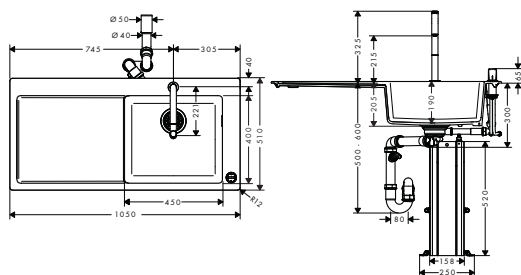

chrom	43217000	3.179

Osprzęt dodatkowy:

• F15 Deska do krojenia orzech włoski	40960000	495
• F16 Deska do krojenia dąb	40961000	372
• F17 Mobilny ociekacz	stalowy 40962800	323
• F14 Sito wielofunkcyjne	czarny matowy 40963000	81