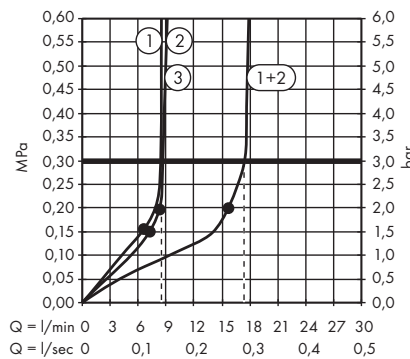

1. RainStream
2. PowderRain
3. Intense PowderRain

· Rainfinity Głowica prysznicowa 360 3jet z przyłączem ściennym
26234000, 26234140, 26234340, 26234670, 26234700, 26234990