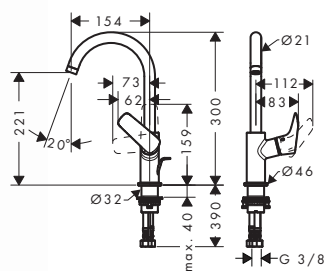

Jednouchwytywa bateria umywalkowa 210 z obrotową wylewką

- ComfortZone 210
- długość wylewki 154 mm
- strumień normalny
- przepływ przy 3 bar: **5 l/min**
- mieszacz ceramiczny
- komplet odpływowy G 1 1/4 z cięgłem
- może współpracować z przepływowymi podgrzewaczami wody
- zakres obrotu wylewki 120°

chrom

71130000

695

Alternatywne produkty:

- Jednouchwytywa bateria umywalkowa 210 z obrotową wylewką, **bez kompletu odpływowego**

chrom

71131000

669