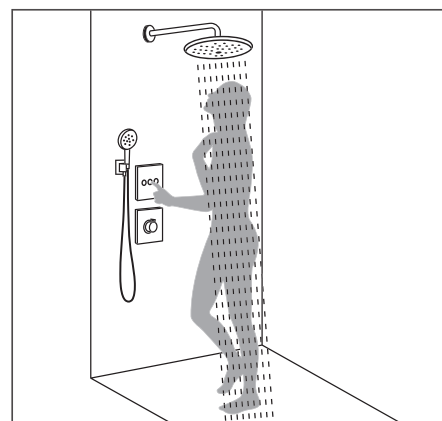

Elementy zewnętrzne armatury podtynkowej

Zredukowane wzornictwo sterowania prysznicowego przylega płasko do ściany. W ten sposób powstaje ultranowoczesny, uporządkowany efekt wizualny.