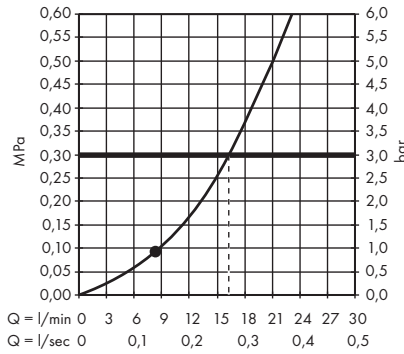

· Croma 100 Główka prysznicowa Vario EcoSmart 9 l/min
28537000

1. Massage
2. Shampoo
3. Regular
4. Rain

· Croma 100 Główka prysznicowa Mono
28580000

· Croma 100 Główka prysznicowa Mono EcoSmart 9 l/min
28583000

· Croma 100 Classic Główka prysznicowa Multi
28539000

1. Mono
2. Massage
3. Rain

· Crometta 100 Główka prysznicowa Multi
26823400

1. TurboRain
2. Massage
3. Rain

· Crometta 100 Główka prysznicowa Multi EcoSmart 9 l/min
26826400

1. TurboRain
2. Massage
3. Rain

· Crometta 100 Główka prysznicowa Vario
26824400

1. Massage
2. Shampoo
3. Regular
4. Rain

· Crometta 100 Główka prysznicowa Vario EcoSmart 9 l/min
26827400

1. Massage
2. Shampoo
3. Regular
4. Rain

· Crometta 100 Główka prysznicowa Vario EcoSmart 6 l/min
26834400

1. Massage
2. Shampoo
3. Normal
4. Rain