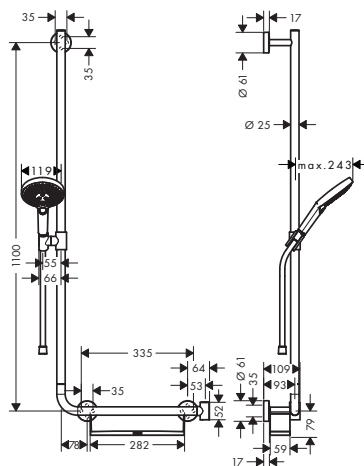

Zestawy prysznicowe Unica Comfort

Raindance Select S Zestaw prysznicowy 120 3jet z drążkiem 110 cm lewy.

- certyfikat TÜV
- uchwyt prysznicowy może być zdemontowany
- półka z tworzywa, biała
- półka może być zdjęta w celu wyczyszczenia
- strumień: Rain, RainAir, WhirlAir
- zmiana strumienia przyciskiem
- wielkość: 120 mm
- łożysko zapobiegające skręceniu
- ożliwość regulacji pozycji suwaka 90°, wokół osi w lewo i w prawo, w górę i w dół
- metalowy suwak chromowany
- przepływ max. (przy 3 bar): **15 l/min**
- średnica drążka 25 mm
- materiał: mosiądz
- chromowane wsporniki ściennie z metalu

chrom	26324000	1.580
biały/chrom	26324400	1.580

W zestawie:

- Główna prysznicowa Raindance Select S 120 3jet, DN15 (# 26530XXX)
- Unica Drążek prysznicowy Comfort 110 cm lewy (# 26403400)
- Isiflex wąż prysznicowy z powierzchnią metaliczną 1,60 m, DN15 (# 28276XXX)

Alternatywne produkty:

1. Raindance Select S Zestaw prysznicowy 120 3jet z drążkiem 110 cm prawy

chrom	26326000	1.580
biały/chrom	26326400	1.580

EcoSmart 9 l/min

1. Zestaw prysznicowy Raindance Select S 120/Unica Comfort 1,10 m,

chrom	26325000	1.580
biały/chrom	26325400	1.580

EcoSmart 9 l/min

Osprzęt dodatkowy:

1. Półka na stopę, antypoślizgowa
   - Podkładka dystansowa do korekty w pionie 7 mm

chrom	26329000	587
chrom	96380000	36