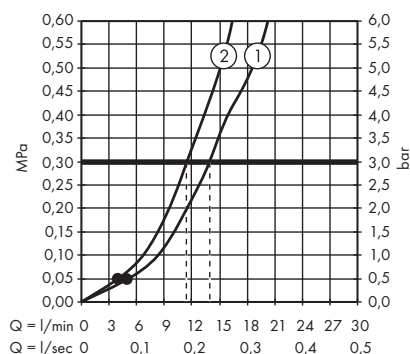

· Crometta Główka prysznicowa Vario
26330400

1. Rain
2. IntenseRain