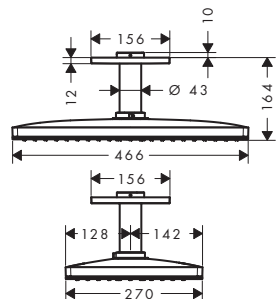

Głowica prysznicowa Rainmaker Select 460 1jet z przyłączem sufitowym

- wielkość: 466 x 270 mm
- strumień: Rain
- przepływ Rain (przy 3 bar): **21 l/min**
- materiał: bezpieczne szkło
- możliwość demontażu głowicy prysznicowej w celu wyczyszczenia
- przyłącze sufitowe: 100 mm
- przyłącze DN15

Kolor   **Nr art.**   **Zł netto**

biały/chrom   24002400   6.245
czarny/chrom   24002600   6.245

Wersja EcoSmart oszczędzająca wodę:

- Głowica prysznicowa Rainmaker Select 460 1jet **EcoSmart 9 l/min** z przyłączem sufitowym

biały/chrom   24012400   6.245

Osprzęt wymagany:

- Zestaw podstawowy do głowicy prysznicowej Rainmaker Select 460 z przyłączem sufitowym

24010180   939

Osprzęt dodatkowy:

- ShowrSelect Glass. Bateria termostatyczna do 2 odbiorników, montaż podtynkowy, element zewnętrzny
- ShowrTablet Select 700 Universal. Bateria termostatyczna do 2 odbiorników, montaż natynkowy, DN15

biały/chrom   15738400   2.978
czarny/chrom   15738600   2.978
chrom   13184000   4.697
biały/chrom   13184400   4.697