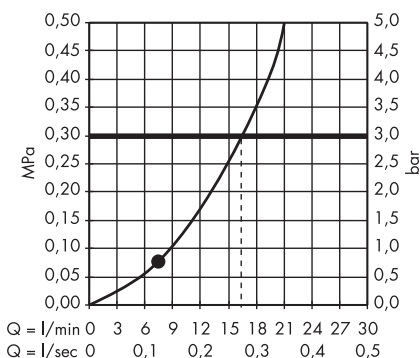

· Crometta 85 Główka prysznicowa Vario
28562000

1. Regular
2. Vario

· Crometta 85 Główka prysznicowa Mono
28585000

· Crometta 85 Główka prysznicowa Mono Green 6 l/min
28561000

· Bidette Główka prysznicowa 1jet z uchwytem prysznicowym i węzłem ciśnieniowym 125 cm
32129000

1. Z limitem przepływu
2. Bez limitu przepływu

· Bidette Główka prysznicowa 1jet z uchwytem prysznicowym i węzłem ciśnieniowym 160 cm
32128000

1. Z limitem przepływu
2. Bez limitu przepływu

· Bidette Główka prysznicowa 1jet z uchwytem prysznicowym i węzłem ciśnieniowym 125 cm
32127000

1. Z limitem przepływu
2. Bez limitu przepływu

Główki prysznicowe

· Rainfinity Głowica prysznicowa 250 1jet z przyłączem ściennym
26226000, 26226700

· Rainfinity Głowica prysznicowa 250 1jet EcoSmart z przyłączem ściennym
26227000, 26227700

· Rainfinity Głowica prysznicowa 250 1jet
26228000, 26228140, 26228340, 26228670, 26228700, 26228990