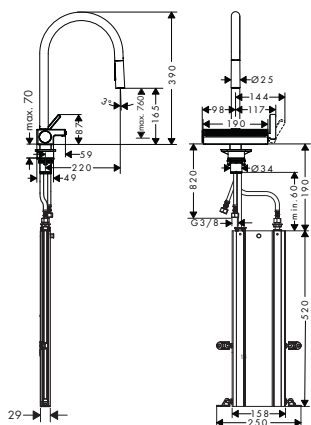

Aquno Select M81

Kolor Nr art. Zł netto

Aquno Select M81 Jednouchwytywa bateria kuchenna 170, z wyciąganą wylewką, 3jet sBox

- W zestawie: jednouchwytywa bateria kuchenna, F14 Sito wielofunkcyjne, sBox
- ComfortZone 170
- możliwość ustawienia zakresu obrotu wylewki na 60°, 110° lub 150°
- strumień laminarny, przyszcicowy, SatinFlow
- strumień przyszcicowy, przełączenie przyciskiem na wylewce, wyłączenie strumienia po zamknięciu przepływu
- strumień SatinFlow, przełączenie strumienia za pomocą przycisku w baterii
- magnetyczny uchwyt
- mieszacz ceramiczny
- węże przyłączeniowe G 3/8
- zawór zwrotny
- nie może współpracować z przepływowymi podgrzewaczami wody
- **zawiera sBox, maksymalna długość wyciągania węża 76 cm**
- wymagany otwór na baterię o średnicy Ø 35 mm

chrom	73831000	2.620
czarny matowy	73831670 nowość	3.930
stalowy	73831800	3.930

W zestawie:

- F14 Sito wielofunkcyjne (# 40963000)

Alternatywne produkty:

chrom	73837000	2.419
czarny matowy	73837670 nowość	3.629
stalowy	73837800	3.629