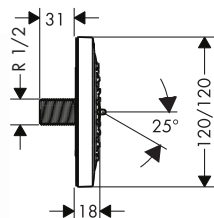

PuraVida Dysza boczna 100 1jet

- dysza boczna
- obrót 360°
- strumień: RainAir
- przepływ RainAir (przy 3 bar):
  4,5 l/min
- przyłącze: DN15

chrom
biały/chrom

28430000
28430400

575
575