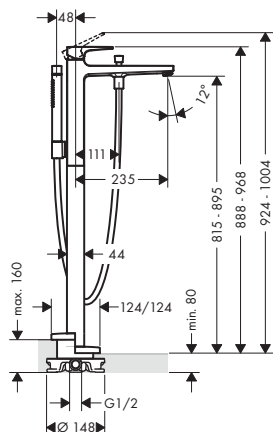

Zestaw bidette, uchwyt Loop

- ComfortZone 110
- przepływ przy 3 bar: **5 l/min**
- mieszacz ceramiczny
- zawór odpływowy Push-Open G 1¼

Kolor	Nr art.	Zł netto
chrom	74522000	1.603

Wanna

Kolor Nr art. Zł netto