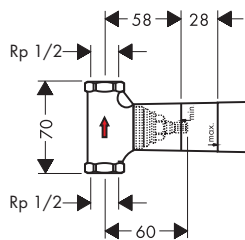

Zawór odcinający grzybkowy 52l/min
• sposób montażu: DN15
• pasuje do wszystkich el. zewn. zaworów
• przepływ przy 3 bar: **52 l/ min**

Alternatywne produkty:

• Zawór odcinający, ceramiczny, przepływ **40 l/ min** 15974180 370
• Zawór odcinający, grzybkowy, przepływ **130 l/ min** 15970180 387

Osprzęt dodatkowy:

• Zestaw przedłużający 2.5 cm 96370000 186