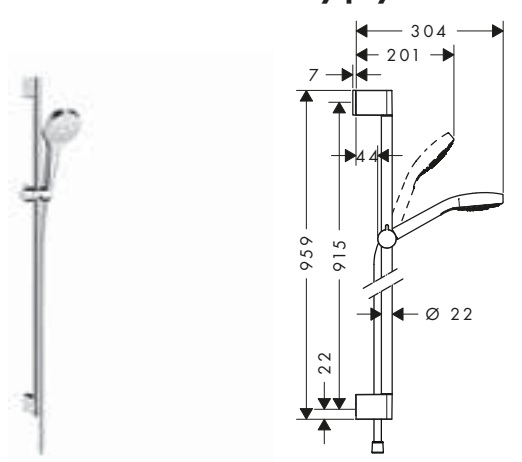

Croma Select S zestawy prysznicowe

Kolor Nr art. Zł netto

Croma Select S Zestaw prysznicowy Multi z drążkiem 90 cm

biały/chrom 26570400 512

- strumień: SoftRain, IntenseRain, masujący
- zmiana strumienia przyciskiem
- wielkość główki: 110 mm
- łożysko zapobiegające skręceniu węża
- kąt nachylenia suwaka regulowany o 45°
- przepływ max. (przy 3 bar): **16 l/min**
- chromowane wsporniki ściennie z tworzywa

W zestawie:

- Croma Select S Główka prysznicowa Multi (# 26800400)
- Unica Drążek prysznicowy Croma 90 cm z wężem Isiflex 160 cm (# 26504000)

Wersja EcoSmart oszczędzająca wodę:

- Croma Select S Zestaw prysznicowy Multi **EcoSmart 9 l/min** z drążkiem 90 cm

biały/chrom 26571400 512

Osprzęt dodatkowy

- Podkładka dystansowa do korekty w pionie

chrom 97450000 33