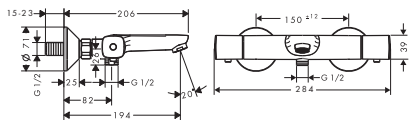

Ecostat Universal bateria termostaticzna wannowa, montaż natynkowy, DN15

chrom

13123000

1.101

- obsługuje 2 odbiorniki
- zawór odcinająco-przetaczający, wkład termostaticzny
- zabezpieczenie przy 40° C
- regulowane ograniczenie temperatury
- przepływ przyłącza główki przy 3 bar: **16 l/ min**
- przepływ wylewki wannowej przy 3 bar: **20 l/ min**
- zawór zwrotny
- tłumiki szumów
- filtry w przyłączach
- rozstaw: 150 mm ± 12 mm