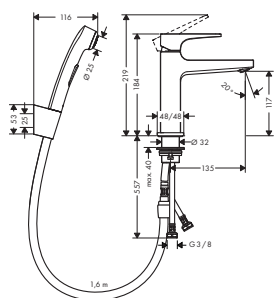

Zestaw bidette, uchwyt jednoramienny

- ComfortZone 110
- przepływ przy 3 bar: **5 l/min**
- mieszacz ceramiczny
- zawór odpływowy Push-Open G 1¼

Kolor	Nr art.	Zł netto
chrom	32522000	1.514