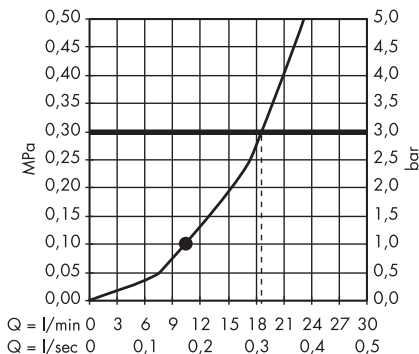

· Croma Głowica prysznicowa 220 ljet
 # 26464000