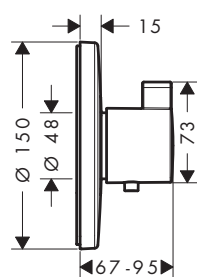

Bateria termostatyczna Ecostat S High Flow, montaż podtynkowy, element zewnętrzny

- wkład termostatyczny
- zabezpieczenie przy 40° C
- regulowane ograniczenie temperatury
- przepływ przy 3 bar: **59 l/ min**
- w zestawie: uchwyt, tuleja, jednostka instalacyjna, rozeta
- nie zawiera zestawu podstawowego

chrom	15756000	1.550

Osprzęt wymagany:

- iBox universal DN15/DN20

01800180	507

Osprzęt dodatkowy:

- Rozeta przedłużająca 15 cm
- Zestaw przedłużający do iBox universal 2.5 cm

chrom	13597000	183
	13595000	193