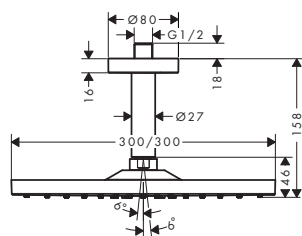

Wersja EcoSmart oszczędzająca wodę:

- Głowica prysznicowa Raindance E 300 1jet **EcoSmart 9 l/min** z przyłączem sufitowym

chrom	26251000	2.100