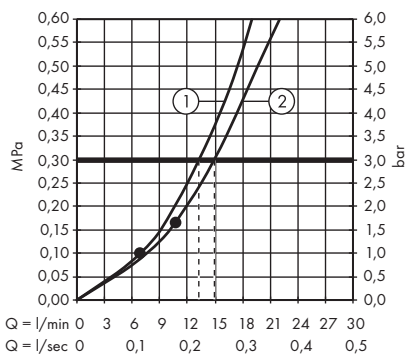

1. Główna prysznicowa
2. Główna prysznicowa

· Crometta S Showerpipe 240 1jet EcoSmart
9 l/min Reno
 # 27270000