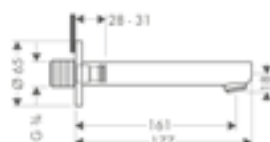

01800180

507

Osprzęt dodatkowy:

- Zestaw przedłużający do iBox universal 2.5 cm
- Komplet szyn mocujących do iBox universal

13595000

193

96615000

137