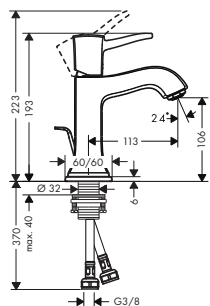

Umywalka

Kolor Nr art. Zł netto

Jednouchwyłowa bateria umywalkowa 110 z kompletem odpływowym

- ComfortZone 110
- długość wylewki 113 mm
- strumień normalny
- przepływ przy 3 bar: **5 l/min**
- mieszacz ceramiczny
- komplet odpływowy G 1¼ z ciągiem
- może współpracować z przepływowymi podgrzewaczami wody

chrom 3130000 1.445
chrom/złoty 3130090 1.807
optyczny

Alternatywne produkty:

- Jednouchwyłowa bateria umywalkowa 110 **bez kompletu odpływowego**

chrom 31301000 1.445
chrom/złoty 31301090 1.807
optyczny