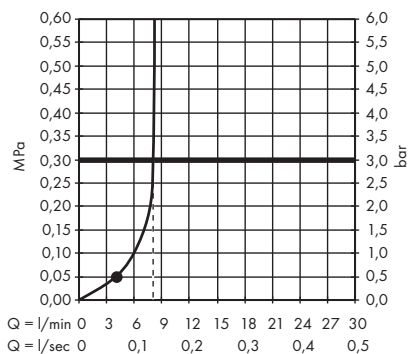

1. Rain
2. IntenseRain

· Crometta Główka prysznicowa 1jet
26331400

· Crometta Główka prysznicowa 1jet Green
6 l/min
26334400

· Crometta Główka prysznicowa 1jet
EcoSmart 9 l/min
26333400

· Crometta 85 Główka prysznicowa Multi
28563000