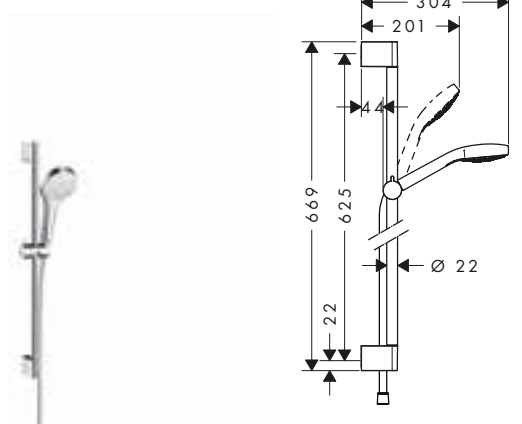

Croma Select S Zestaw prysznicowy Multi z drążkiem 65 cm

biały/chrom 26560400 488

- strumień: SoftRain, IntenseRain, masujący
- zmiana strumienia przyciskiem
- wielkość główki: 110 mm
- łożysko zapobiegające skręceniu węża
- kąt nachylenia suwaka regulowany o 45°
- przepływ max. (przy 3 bar): **16 l/min**
- chromowane wsporniki ściennie z tworzywa

W zestawie:

- Croma Select S Główka prysznicowa Multi (# 26800400)
- Unica Drążek prysznicowy Croma 65 cm z wężem Isiflex 160 cm (# 26503000)

Wersja EcoSmart oszczędzająca wodę:

- Croma Select S Zestaw prysznicowy Multi **EcoSmart 9 l/min** z drążkiem 65 cm

biały/chrom 26561400 488

Osprzęt dodatkowy

- Podkładka dystansowa do korekty w pionie

chrom 97450000 33