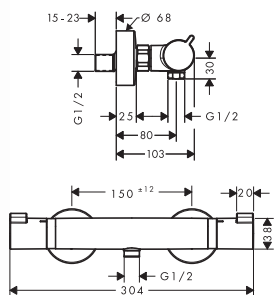

Ecostat Comfort bateria termostaticzna prysznicowa DN15, montaż natynkowy

- obsługuje 1 odbiornik
- wkład termostaticzny, zawór ceramiczny 180°
- zabezpieczenie przy 40° C
- regulowane ograniczenie temperatury
- przepływ przyłącza główki przy 3 bar: **17 l/min**
- Ecostop przy przepływie **10 l/min**
- zawór zwrotny
- tłumiki szumów
- uchwyty wykonane z metalu
- rozstaw: 150 mm ± 12 mm

chrom	13116000	960
brąz szczotkowany	13116140	1.441
czarny chrom	13116340	1.441
szczotkowany		
czarny matowy	13116670	1.441
biały matowy	13116700	1.441
złoty optyczny	13116990	1.441
polerowany