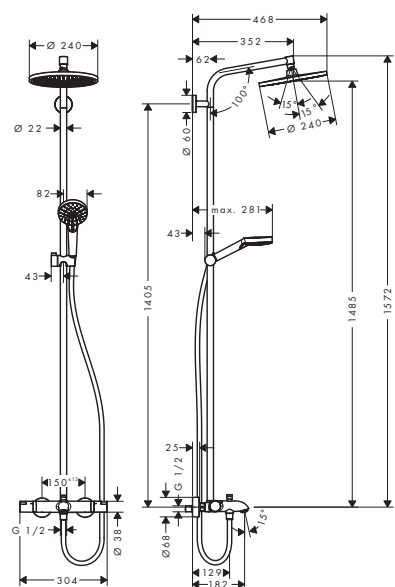

Komplet prysznicowy Showerpipe Crometta S 240 do wanny, DN15

chrom

27320000

2.989

- głowica prysznicowa Crometta S 240
- wielkość: 240 mm
- głowica z regulacją kąta
- strumień: Rain
- przepływ Rain (przy 3 bar): **17 l/ min**
- długość ramienia: 350 mm
- termostat Ecostat Comfort
- przepływ wylewki wannowej: **20 l/ min**
- zabezpieczenie przy 40 °C
- blokada max. temperatury
- wybór odbiornika poprzez przekręcanie
- sposób montażu: instalacja natynkowa
- przyłącza DN15
- rozstaw 150 mm ± 12 mm
- regulowany suwak

W zestawie:

- Głowica prysznicowa Crometta S 240 1jet (# 26723000)
- Głowka prysznicowa Crometta Vario (# 26330400)
- Isiflex wąż prysznicowy z powierzchnią metaliczną 1,60 m, DN15 (# 28276XXX)

Osprzęt dodatkowy

- Podkładka dystansowa do Croma 100 Showerpipe

chrom

95239000

40