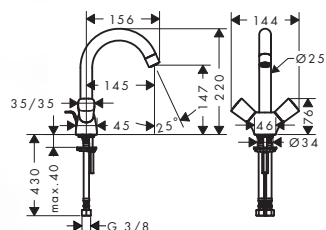

chrom

71130000

695

Alternatywne produkty:

- Jednouchwytywa bateria umywalkowa 210 z obrotową wylewką, **bez kompletu odpływowego**

chrom

71131000

669