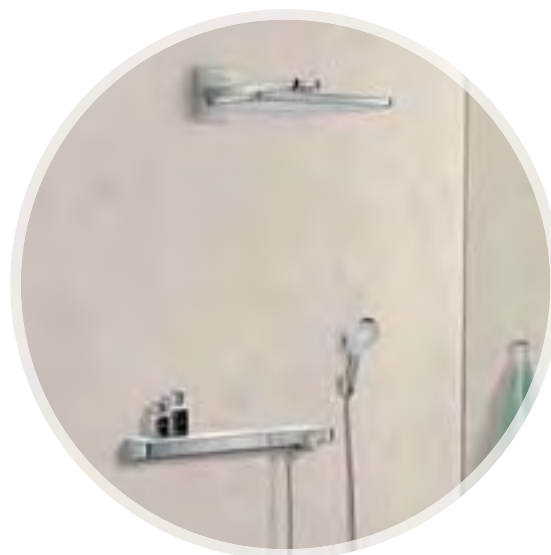

Propozycja instalacji natynkowo-podtynkowej dla 2 odbiorników

ShowerTablet Select 700 z 1-strumieniową głowicą prysznicową Rainmaker Select 460 1 jet i głowicą prysznicową Raindance Select S 120 3jet

Termostaty/
zawory

Nazwa	Nr art.	Kolor	Zł netto	Szczegółowa informacja str.	
A	Głowica prysznicowa Rainmaker Select 460 1jet z ramieniem prysznicowym	24003400	biały/chrom	6.726	121
B	ShowerTablet Select 700 Universal. Bateria termostatyczna do 2 odbiorników, montaż natynkowy	13184400	biały/chrom	4.697	200
C	Raindance Select S Głowka prysznicowa 120 3jet	26530400	biały/chrom	354	69
	Uchwyt prysznicowy Porter S	28331000	chrom	98	105
D	Isiflex wąż prysznicowy 160 cm	28276000	chrom	110	112
E	Komplet odpływowy Raindrain'90 XXL	60067000	chrom	306	419