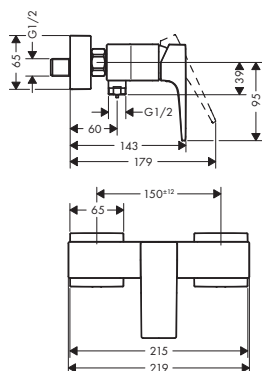

Prysznic

Jednouchwytywa bateria prysznicowa, montaż natynkowy, uchwyt jednoramienny

- sposób montażu: przyłącza typu S
- rozstaw: 150 mm ± 12 mm
- przepływ przy 3 bar: **22 l/min**
- mieszacz ceramiczny
- zawór zwrotny
- tłumiki szumów
- przyłączyce węża DN15

Kolor	Nr art.	Zł netto
chrom	32560000	948
brąz szczotkowany	32560140	1.423
czarny chrom	32560340	1.423
szczotkowany		
czarny matowy	32560670	1.423
biały matowy	32560700	1.423
złoty optyczny	32560990	1.423
polerowany