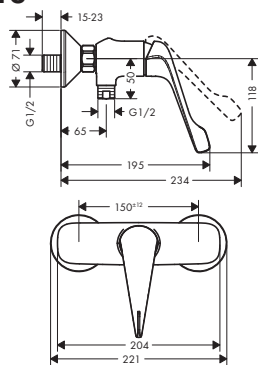

Prysznic - Novus Care

Jednouchwytowa bateria prysznicowa z długim uchwytem, montaż natynkowy

- długość uchwyty 118 mm
- sposób montażu: przyłącza typu S
- rozstaw: 150 mm ± 12 mm
- mieszacz ceramiczny
- zawór zwrotny
- tłumiki szumów
- przyłącze węża DN15

Kolor	Nr art.	Zł netto
chrom	71926000	509