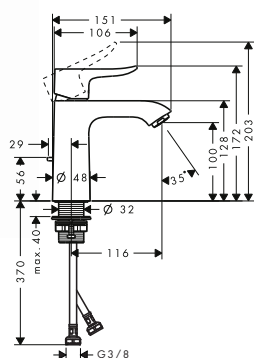

CoolStart - Metris