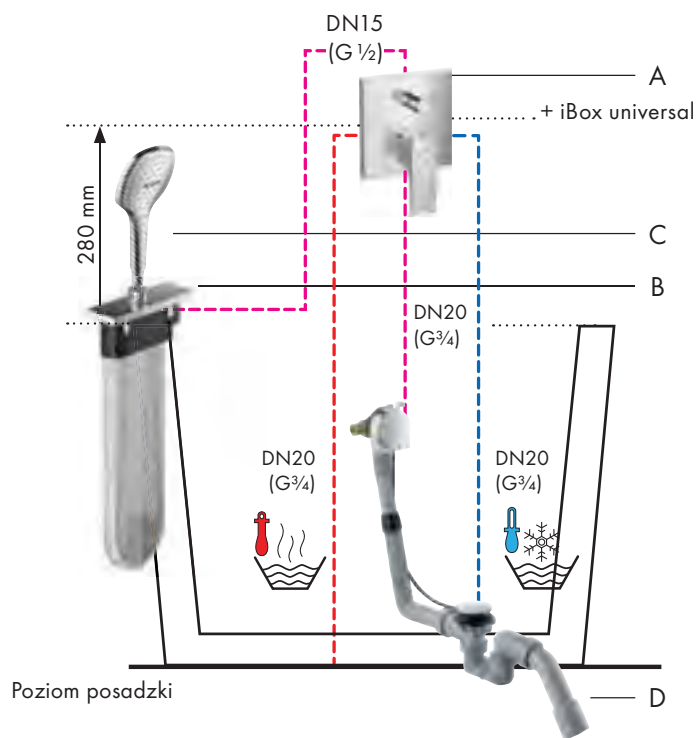

Propozycja instalacji podtynkowej na brzegu wanny

sBox Wanna

	Nazwa	Nr art.	Kolor	Zł netto	Szczegółowa informacja str.
A	Metropol Jednouchwytowa bateria wannowa, ze zintegrowanym systemem zabezpieczającym zgodnie z EN1717, montaż podtynkowy, element zewnętrzny	32546000	chrom	1.355	272
	Zestaw podstawowy iBox universal	01800180	chrom	507	232
B	sBox Element zewnętrzny czworokątny	28010000	chrom	1.224	415
	sBox Zestaw podstawowy do sBox do montażu na brzegu wanny lub rancie z płytek	13560180	chrom	212	415
C	Raindance Select E Główna prysznicowa 120 3jet	26520000	chrom	354	69
D	Exafill S Komplet odpływowy z napełnianiem i przelewem do wanien standardowych	58113000	chrom	1.040	415