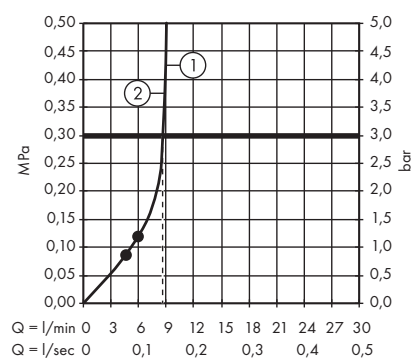

1. Głowica prysznicowa
2. Głowka prysznicowa

· Croma Select E Showerpipe 180 2jet z termostatem wannowym
27352400