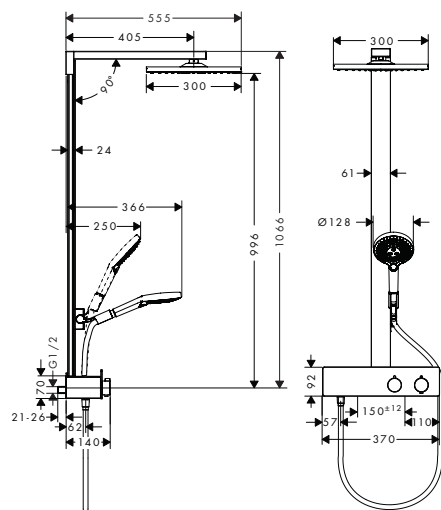

Komplet prysznicowy Showerpipe Raindance E 300 1jet 350 ST

- głowica prysznicowa Raindance E 300 Air 1jet
- wielkość: 300 x 300 mm
- głowica z regulacją kąta
- strumień: RainAir
- przepływ max. (przy 3 bar): **16 l/min**
- możliwość regulacji pozycji suwaka 90°, wokół osi w lewo i w prawo, w górę i w dół
- jednocześnie może być uruchomiony tylko jeden odbiornik
- chromowana tarcza strumieniowa
- długość ramienia: 405 mm
- termostat ShowerTablet 350
- kolor półki: aluminium
- odizolowany korpus
- zabezpieczenie przy 40° C
- wybór odbiornika poprzez przekręcanie
- sposób montażu: instalacja natynkowa
- przyłącza DN15
- rozstaw 150 mm ± 12 mm

chrom 27361000 5.773

W zestawie:

- Isiflex wąż prysznicowy z powierzchnią metaliczną 1,60 m, DN15 (# 28276XXX)
- Głowka prysznicowa Raindance Select S 120 3jet, DN15 (# 26530XXX)

Wersja EcoSmart oszczędzająca wodę:

- Komplet prysznicowy Showerpipe Raindance E 300 1jet 350 ST, **EcoSmart 9 l/min**

chrom 27362000 5.773

Osprzęt dodatkowy

- Podkładka dystansowa
- Mydelniczka Casetta E

chrom 93146000 365

chrom 26511000 271
biały/chrom 26511400 271
czarny/chrom 26511600 271