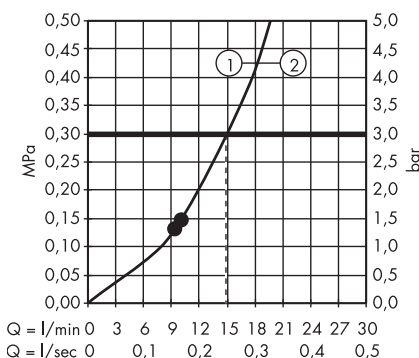

1. Główna prysznicowa
2. Główna prysznicowa

· Raindance E Showerpipe 360 1jet EcoSmart 9 l/min z termostatem
27286000, 27286400