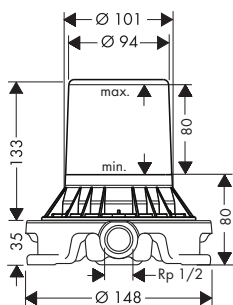

Zestaw podstawowy do baterii wannowej montowanej w podłodze, DN15

- montaż w posadzce
- pasuje do wszystkich baterii wannowych montowanych w podłodze oprócz AXOR Montreux

Osprzęt dodatkowy:

- Kołnierz gumowy - uszczelniający

10452180 2.009

96441000 525