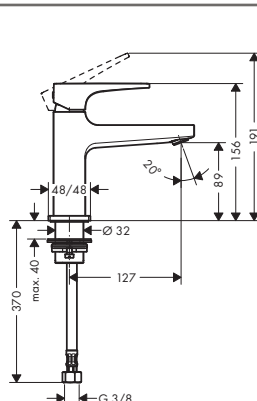

Jednouchwytywa bateria umywalkowa 100 bez mieszacza, uchwyt jednoramienny

- ComfortZone 100
- długość wylewki 127 mm
- strumień normalny
- przepływ przy 3 bar: **5 l/min**
- mieszacz ceramiczny
- bez kompletu odpływowego

chrom	32501000	994