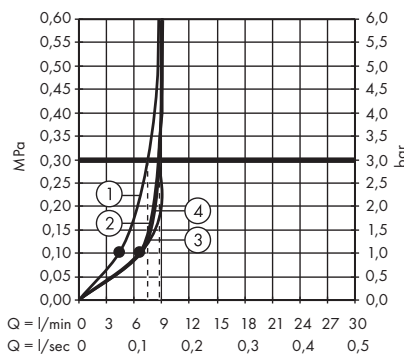

1. Massage
2. Shampoo
3. Regular
4. Rain

· Crometta 100 Główka prysznicowa Vario EcoSmart 6 l/min
26834400