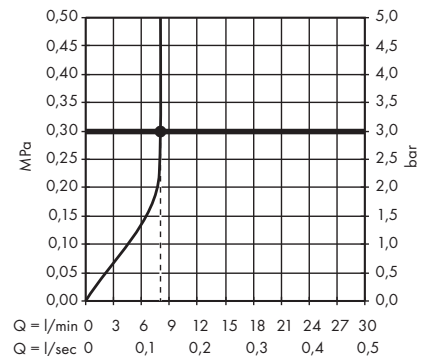

1. Rain

· Rainmaker Select Głowica prysznicowa 460 1jet EcoSmart 9 l/min z ramieniem prysznicowym
24013400