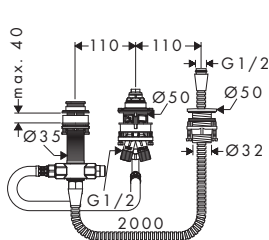

Zestaw podstawowy do baterii 3-otworowej do montażu na brzegu wanny, DN15

- w zestawie: zestaw podtykowy, mieszacz ceramiczny, uchwyt prysznicowy na brzeg wanny
- konieczny otwór serwisowy

13439180

1.476