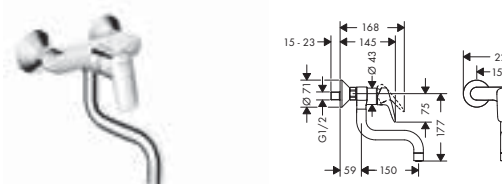

Logis M31 Jednouchwytowa bateria kuchenna ścienna, 1 jet

- zakres obrotu wylewki 220°
- strumień normalny
- rozstaw 150 mm ± 12 mm
- przepływ przy 3 bar: **13 l/ min**
- mieszacz ceramiczny
- przyłącza typu S
- może współpracować z przepływowymi podgrzewaczami wody

chrom 71836000 601

Air Power