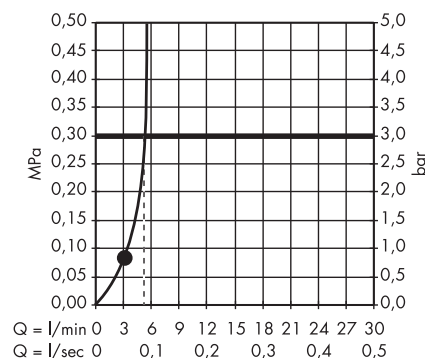

· Crometta 85 Główka prysznicowa Mono Green 6 l/min
28561000