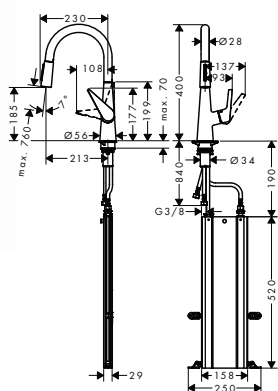

Talis M51 Jednouchwytowa bateria kuchenna 200 z wyciąganą wylewką, sBox

- ComfortZone 200
- zakres obrotu wylewki 110° lub 150°
- strumień laminarny i prysznicowy
- strumień prysznicowy, przełączenie przyciskiem Select na wylewce, wyłączenie strumienia po zamknięciu przepływu
- magnetyczny uchwyt
- przepływ przy 3 bar: **11 l/min**
- mieszacz ceramiczny
- węże przyłączeniowe G 3/8
- zawór zwrotny
- może współpracować z przepływowymi podgrzewaczami wody
- wymagany otwór na baterię o średnicy Ø 35 mm
- **zawiera sBox, maksymalna długość wyciągania węża 76 cm**

chrom	73851000	1.647
stalowy	73851800	2.471