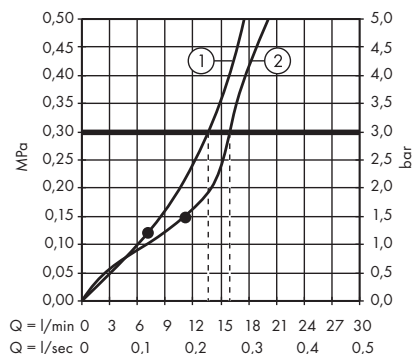

· Raindance Select E Showerpipe 300 2jet z ShowerTablet Select 300
27126000, 27126400

1. Główna prysznicowa
2. Główna prysznicowa

· Raindance Select E Showerpipe 300 2jet EcoSmart 9 l/min z ShowerTablet Select 300
27283000, 27283400