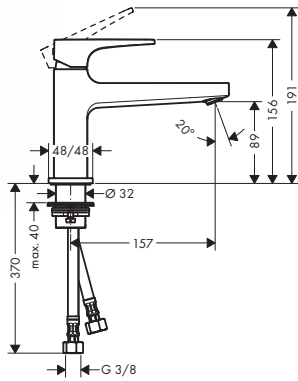

Jednouchwytna bateria umywalkowa 100 z kompletem odpływowym Push-Open, uchwyt jednoramienny

- ComfortZone 100
- długość wylewki 157 mm
- strumień normalny
- przepływ przy 3 bar: **5 l/min**
- mieszacz ceramiczny
- zawór odpływowy Push-Open G 1 ¼
- może współpracować z przepływowymi podgrzewaczami wody

Alternatywne produkty:

- Jednouchwytna bateria umywalkowa 100 CoolStart z kompletem odpływowym Push-Open, uchwyt jednoramienny

chrom 32502000 1.084

chrom 32503000 1.107