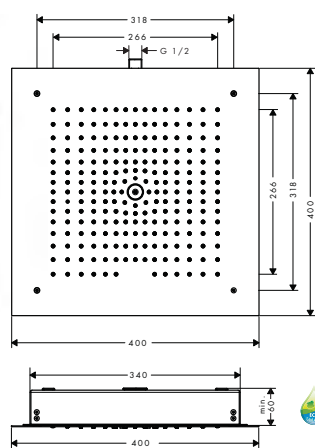

Raindance E Głowica prysznicowa 400/400 1jet

- wielkość: 400 x 400 mm
- strumień: RainAir
- przepływ RainAir (przy 3 bar): **20 l/min**
- chromowana tarcza strumieniowa
- materiał: metal
- montaż: instalacja w suficie
- przyłącze DN15

chrom	26252000	3.387

Osprzęt wymagany:

- Zestaw podstawowy do głowicy Raindance E 400 x 400 mm 1jet

chrom	26254180	497

Wersja EcoSmart oszczędzająca wodę:

- Głowica prysznicowa Raindance E 400 x 400 mm Air 1jet, **EcoSmart 9 l/min**

chrom	26253000	3.387