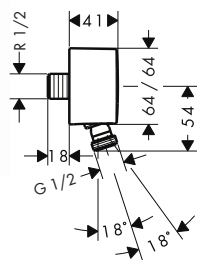

Fixfit przyłącze węża z przegubem kulowym, z zaworem zwrotnym, DN15

• złącze z tworzywa z metalowym przegubem kulowym
• zawór zwrotny

chrom 27414000 167