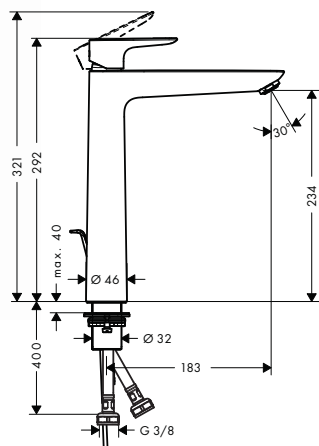

Jednouchwytowa bateria umywalkowa 240 z kompletem odpływowym

- ComfortZone 240
- długość wylewki 183 mm
- strumień normalny
- przepływ przy 3 bar: **5 l/min**
- mieszacz ceramiczny
- komplet odpływowy G 1 1/4 z ciągłem
- może współpracować z przepływowymi podgrzewaczami wody

chrom	71716000	912
brąz szczotkowany	71716140	1.368
czarny chrom	71716340	1.368
szczotkowany		
czarny matowy	71716670	1.368
biały matowy	71716700	1.368
złoty optyczny	71716990	1.368
polerowany		

Alternatywne produkty:

- Jednouchwytowa bateria umywalkowa 240 **bez kompletu odpływowego**

chrom	71717000	887
brąz szczotkowany	71717140	1.332
czarny chrom	71717340	1.332
szczotkowany		
czarny matowy	71717670	1.332
biały matowy	71717700	1.332
złoty optyczny	71717990	1.332
polerowany