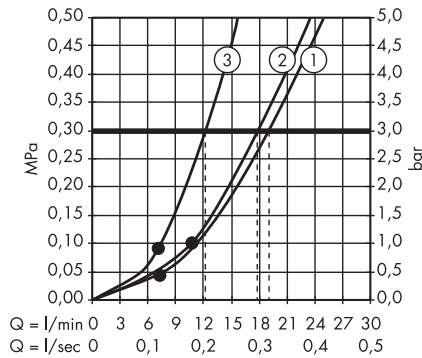

1. Regular
2. Soft
3. Massage