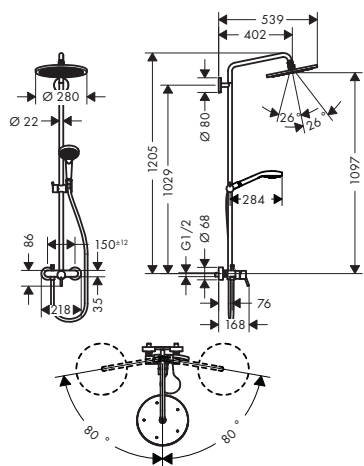

Komplet prysznicowy Showerpipe Cromo Select S 280 1jet z baterią jednouchwytową, DN15

chrom 26791000 3.048

- wielkość: 280 mm
- głowica z regulacją kąta
- strumień: RainAir
- przepływ RainAir (przy 3 bar): **15 l/ min**
- długość ramienia: 400 mm
- obrotowe ramię
- regulowany suwak
- sposób montażu: instalacja natynkowa
- przyłącza DN15
- rozstaw 150 mm ± 12 mm
- mieszacz ceramiczny
- regulowane ograniczenie temperatury

W zestawie:

- Isiflex wąż prysznicowy z powierzchnią metaliczną 1,60 m, DN15 (# 28276XXX)
- Głowica prysznicowa Cromo 280 1jet (# 26220000)
- Głowka prysznicowa Cromo Select S Multi 3jet, DN15 (# 26800400)

Osprzęt dodatkowy:

- Podkładka dystansowa do korekty w pionie

chrom 95239000 40