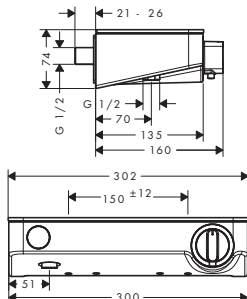

ShowerTablet Select 300 bateria termostatyczna prysznicowa, montaż natynkowy DN15

- obsługuje 1 odbiornik
- zawór Start/Stop, wkład termostatyczny
- **brak możliwości regulacji ilości wypływającej wody - tylko funkcja START/STOP**
- zabezpieczenie przy 40° C
- regulowane ograniczenie temperatury
- przepływ przyłącza główki przy 3 bar: **14 l/min**
- półka ze szkła hartowanego
- kolor półki: chrom lub biały
- odizolowany korpus
- zawór zwrotny
- tłumiki szumów
- uchwyty wykonane z metalu
- filtry w przyłączach
- rozstaw: 150 mm ± 12 mm
- adapter # 02026000 niezbędny przy montażu na istniejących przyłączach G 3/4

Kolor	Nr art.	Zł netto
chrom	13171000	1.872
biały/chrom	13171400	1.872

W zestawie:

- Zestaw przyłączy (#95772000)

Osprzęt dodatkowy:

- Adapter G 3/4 na przyłącza typu „S”

chrom	02026000	123