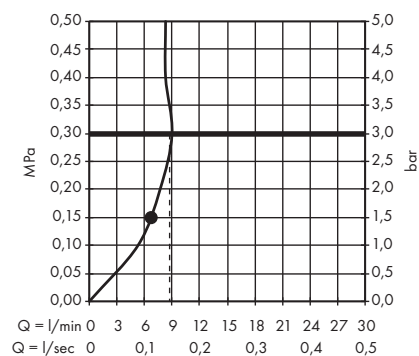

· Raindance S Głowica prysznicowa 300 1jet EcoSmart 9 l/min z ramieniem prysznicowym
26601000