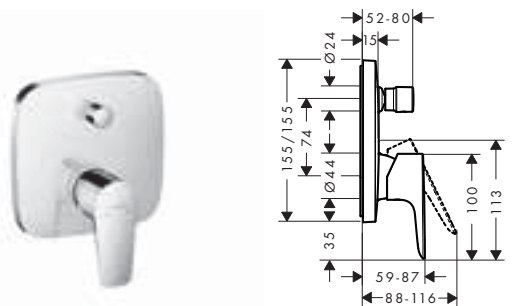

Jednouchwytowa bateria wannowa, montaż podtynkowy, element zewnętrzny

- obsługuje 2 odbiorniki
- przepływy: wylewka **30l/min**, prysznic **24l/min**
- mieszacz ceramiczny
- przełącznik ciśnieniowy
- w zestawie: uchwyt, tuleja, rozeta, przełącznik, jednostka instalacyjna

chrom 71745000 591
brąz szczotkowany 71745140 889
czarny chrom 71745340 889
szczotkowany 71745670 889
czarny matowy 71745700 889
biały matowy 71745990 889
złoty optyczny 71745990 889
polerowany

Alternatywne produkty:

- Jednouchwytowa bateria wannowa **ze zintegrowanym systemem zabezpieczającym zgodnie z EN1717**, element zewnętrzny do połączenia z wylewką Exafil, montaż podtynkowy, element zewnętrzny

chrom 71474000 1.038
brąz szczotkowany 71474140 1.558
czarny chrom 71474340 1.558
szczotkowany 71474670 1.558
czarny matowy 71474700 1.558
biały matowy 71474990 1.558
złoty optyczny 71474990 1.558
polerowany

Osprzęt wymagany:

- iBox universal DN15/DN20

01800180 507