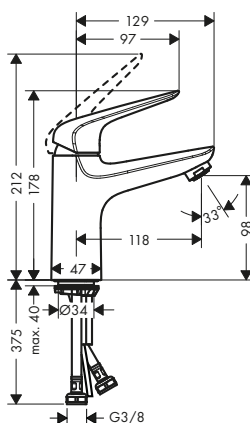

Jednouchwytywa bateria umywalkowa 100 LowFlow 3,5 l/min, z kompletem odpływowym Push-Open

- ComfortZone 100
- długość wylewki 118 mm
- strumień normalny
- przepływ przy 3 bar: **3,5 l/min**
- mieszacz ceramiczny
- zawór odpływowy Push-Open G 1¼
- może współpracować z przepływowymi podgrzewaczami wody

chrom 71034000 534