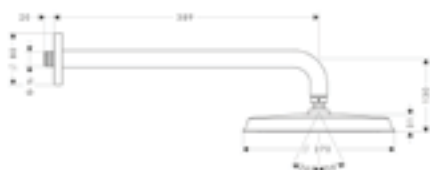

Raindance Classic

Raindance Classic Głowica prysznicowa 240 z ramieniem prysznicowym

- wielkość: 240 mm
- długość ramienia: 390 mm
- strumień: RainAir
- przepływ RainAir (przy 3 bar): **19 l/min**
- chromowana tarcza strumieniowa
- materiał: metal
- montaż ścienny
- przyłącze DN15

Kolor

- chrom
- chrom/złoty
- optyczny

Nr art.

- 27424000
- 27424090

Zł netto

- 2.744
- 3.390

Głowice prysznicowe