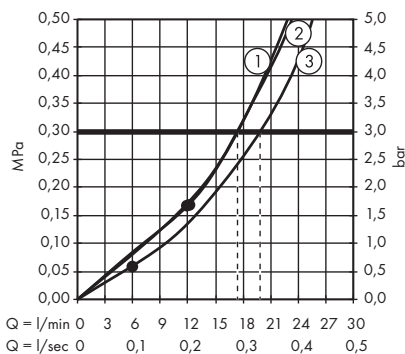

1. Rain
2. Rainflow
3. Mono

· Rainmaker Select Głowica prysznicowa 580 3jet EcoSmart 9 l/min
24011400