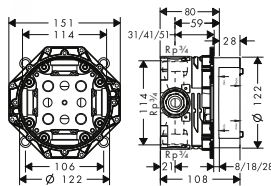

iBox universal DN15/DN20

- korek DN20
- kołnierz uszczelniający
- przyłącze DN20
- pasuje do prysznicowych, wannowych i termostatycznych el. zewn.
- symetryczna konstrukcja
- montaż tłumiący szumy

01800180

507

Osprzęt dodatkowy:

- Zestaw przedłużający do iBox universal 2.5 cm
- Komplet szyn mocujących do iBox universal

13595000

193

96615000

137