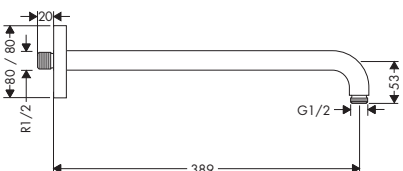

Wymiary na rysunkach podane w mm.

Zmiany techniczne i wymiarów zastrzeżone.