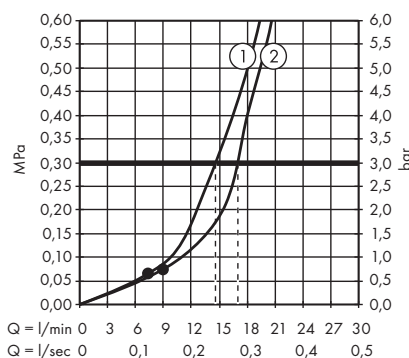

1. Główna prysznicowa
2. Główna prysznicowa

· Raindance E Showerpipe 300 1jet z ShowerTablet 600
27363000

1. Główna prysznicowa
2. Główna prysznicowa

· Raindance E Showerpipe 300 1jet EcoSmart 9 l/min z ShowerTablet 600
27364000