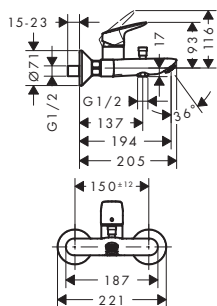

Wanna

Kolor

Nr art.

Zł netto

Jednouchwytywa bateria wannowa, montaż natynkowy, DN15

chrom

71400000

480

- długość wylewki 194 mm
- sposób montażu: przyłącza typu S
- rozstaw: 150 mm ± 12 mm
- strumień normalny
- przepływ wylewki przy 3 bar: **20 l/min**
- przepływ przyłącza główki przy 3 bar: **17 l/min**

- mieszacz ceramiczny
- przelącznik ciśnieniowy wanna/ prysznic
- zawór zwrotny
- tłumiki szumów
- może współpracować z przepływowymi podgrzewaczami wody

Alternatywne produkty:

- Jednouchwytywa bateria wannowa - mieszacz ceramiczny z 2 zakresami przepływu chrom 71401000 480
- Jednouchwytywa bateria wannowa chrom 71430000 503