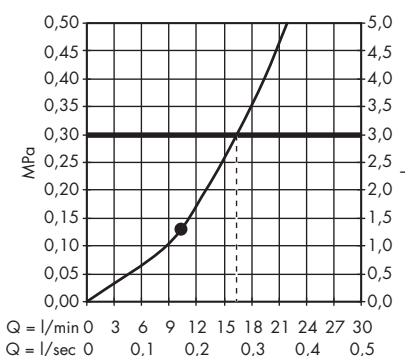

· Raindance E Głowica prysznicowa 360 1jet EcoSmart 9 l/min z przyłączem sufitowym
26604000

· Raindance E Głowica prysznicowa 360 1jet z ramieniem prysznicowym 24 cm
27371000

· Raindance E Głowica prysznicowa 360 1jet z ramieniem prysznicowym 39 cm
27376000