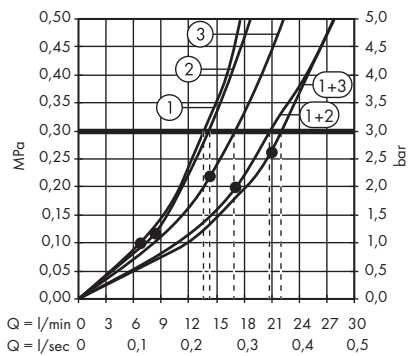

1. Główna prysznicowa
2. Rain
3. Rainflow