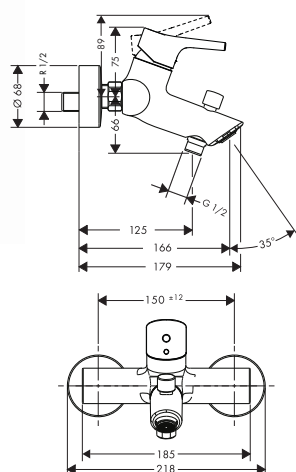

Jednouchwytywa bateria wannowa, montaż natynkowy, DN15

chrom

72400000

812

- długość wylewki 166 mm
- sposób montażu: przyłącza typu S
- rozstaw: 150 mm ± 12 mm
- strumień normalny
- przepływ przyłącza główki przy 3 bar: **14 l/min**
- przepływ wylewki wannowej przy 3 bar: **20 l/min**
- mieszacz ceramiczny
- przelącznik ciśnieniowy
- zawór zwrotny
- tłumiki szumów
- może współpracować z przepływowymi podgrzewaczami wody

Alternatywne produkty:

- Jednouchwytywa bateria wannowa, rozstaw przyłączy 153 mm, montaż natynkowy, DN15

chrom

72401000

887