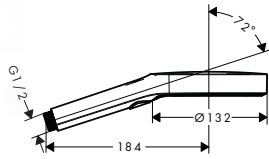

Główki prysznicowe

Rainfinity

Główka prysznicowa Rainfinity 130 3jet

- wielkość: 130 mm
- zmiana strumienia przyciskiem Select
- strumień: PowderRain, Intense PowderRain, MonoRain
- przepływ max. (przy 3 bar): 14 l/min
- uchwyt izolowany termicznie
- łatwy do wytlukania filtr
- przyłącze G 1/2
- może współpracować z przepływowymi podgrzewaczami wody

Kolor	Nr art.	Zł netto
chrom	26864000	402
brąz szczotkowany	26864140	602
czarny chrom	26864340	602
szczotkowany		
czarny matowy	26864670	602
biały matowy	26864700	602
złoty optyczny polerowany	26864990	602

Wersja EcoSmart oszczędzająca wodę:

- Główka prysznicowa Rainfinity 130 3jet EcoSmart 9 l/min

chrom	26865000	402
brąz szczotkowany	26865140	602
czarny chrom	26865340	602
szczotkowany		
czarny matowy	26865670	602
biały matowy	26865700	602
złoty optyczny polerowany	26865990	602