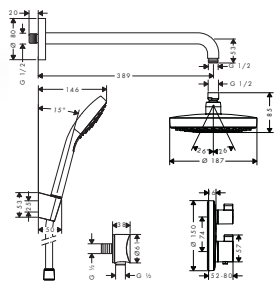

Podtynkowy zestaw prysznicowy Croma Select S/ EcoStat S

chrom

27295000

3.358

W zestawie

- Głowica prysznicowa Croma Select S 180 2jet, DN15 (# 26522XXX)
- Ramię prysznicowe, DN15 (# 27413XXX)
- Głowka prysznicowa Croma Select S 1jet, DN15 (# 26804400)
- Isiflex wąż prysznicowy z powierzchnią metaliczną 125 cm, DN15 (# 28272XXX)
- Uchwyt prysznicowy Porter'S (# 28331XXX)
- Fixfit S przyłącze węża DN15 (# 27453000)
- Bateria termostatyczna EcoStat S z zaworem odcinająco-przełączającym, montaż podtynkowy, element zewnętrzny (# 15758000)
- iBox universal DN15/DN20 (# 01800180)