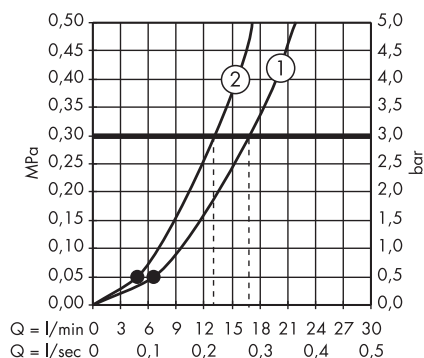

· Crometta 85 Główka prysznicowa Vario
28562000

1. Regular
2. Vario

· Crometta 85 Główka prysznicowa Mono
28585000