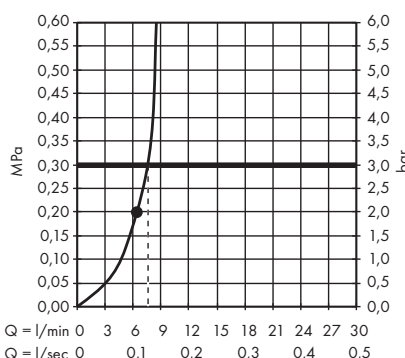

· Raindance E Głowica prysznicowa 400/400 1jet EcoSmart 9 l/min
26253000