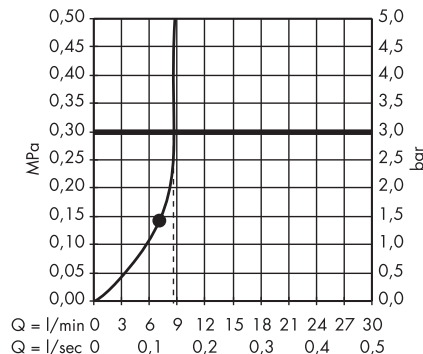

· Croma Głowica prysznicowa 220 ljet
EcoSmart 9 l/min
 # 26465000