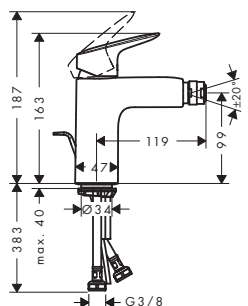

Jednouchwytywa bateria bidetowa

chrom

71200000

454

- perlator z przegubem kulowym
- strumień normalny
- przepływ przy 3 bar: **7,2 l/min**
- mieszacz ceramiczny
- komplet odpływowy G 1¼ z cięgiem
- może współpracować z przepływowymi podgrzewaczami wody