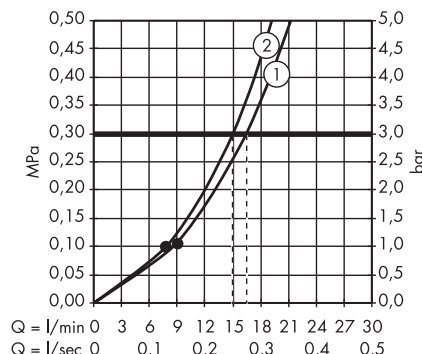

1. Głowka prysznicowa
2. Głowka prysznicowa

Croma Select S Showerpipe 180 2jet EcoSmart 9 l/min z termostatem
27254400