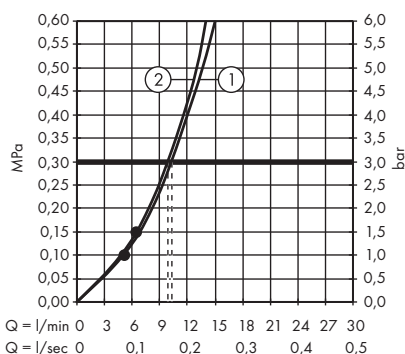

1. Głowka prysznicowa
2. Głowka prysznicowa

Croma Select S Showerpipe 180 2jet z termostatem
27253400