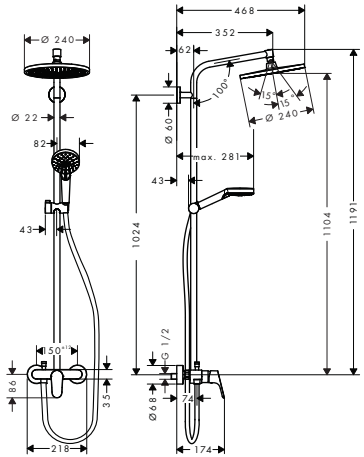

Komplet prysznicowy Showerpipe Crometta S 240 1jet z baterią jednouchwytową, DN15

- głowica prysznicowa Crometta S 240
- wielkość: 240 mm
- głowica z regulacją kąta
- strumień: Rain
- przepływ Rain (przy 3 bar): **15 l/ min**
- długość ramienia: 350 mm
- regulowany suwak
- sposób montażu: instalacja natynkowa
- przyłącza DN15
- rozstaw 150 mm ± 12 mm
- mieszacz ceramiczny
- regulowane ograniczenie temperatury

W zestawie:

- Głowica prysznicowa Crometta S 240 1jet (# 26723000)
- Główna prysznicowa Crometta Vario (# 26330400)
- Isiflex wąż prysznicowy z powierzchnią metaliczną 1,60 m, DN15 (# 28276XXX)

Osprzęt dodatkowy

- Podkładka dystansowa do Croma 100 Showerpipe

chrom 27269000 1.896