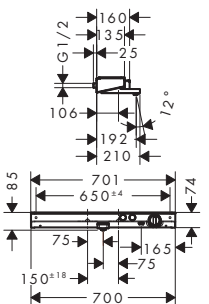

ShowerTablet Select 700. Bateria termostatyczna wannowa, montaż natynkowy, DN15

- długość wylewki 192 mm
- jednocześnie może obsługiwać 2 odbiorniki
- zawór Start/Stop, wkład termostatyczny
- **brak możliwości regulacji ilości wypływającej wody - tylko funkcja START/STOP**
- zabezpieczenie przy 40° C
- regulowane ograniczenie temperatury
- przepływ przyłącza główki przy 3 bar: **15 l/min**
- przepływ wylewki wannowej przy 3 bar: **20 l/min**
- półka ze szkła hartowanego
- kolor półki: chrom lub biały
- odizolowany korpus
- zawór zwrotny
- tłumiki szumów
- filtry w przyłączach
- rozstaw: 150
- przyłącze: G 1/2

chrom 13183000 5.636
biały/chrom 13183400 5.636