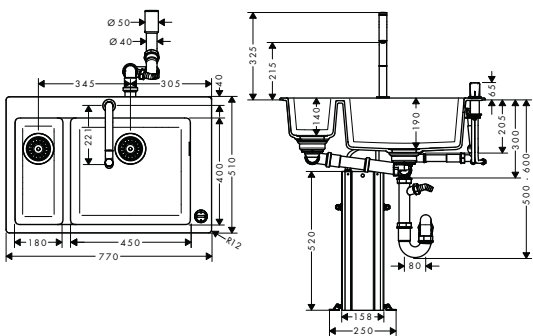

C51-F635-09 Zestaw Combi 180x450

- materiał zlewozmywaka: SilicaTec
- kolor zlewozmywaka: grafitowa czern
- ilość komór: główna komora + 1 komora dodatkowa
- górny otwór do wiercenia jest wstępnie zdefiniowany (patrz rysunek wymiarowy)
- głębokość zlewozmywaka: 190 mm
- wymiar szafki: 80 cm
- sposób montażu: instalacja na blacie
- pozycja przelewu: po prawej stronie głównej komory
- węże przyłączeniowe G 3/8
- przepływ przy 3 bar: **8 l/min**
- może współpracować z przepływowymi podgrzewaczami wody
- mieszacz ceramiczny
- magnetyczny uchwyt
- zawór zwrotny
- zakres obrotu 150°
- strumień normalny
- przycisk Select w baterii: dla komfortowego włączania i wyłączenia przepływu wody, uchwyt sterujący na krawędzi zlewozmywaka: obrót ustawienie temperatury wody, przechylenie: ustawienie przepływu wody
- **zawiera sBox, maksymalna długość wyciągania węża 76 cm**
- w zestawie: zlewozmywak, bateria kuchenna, sBox, manualny komplet odpływowy, wiertło diamentowe
- ComfortZone 200

chrom	43220000	3.551

Osprzęt dodatkowy:

• F15 Deska do krojenia orzech włoski	40960000	495
• F16 Deska do krojenia dąb	40961000	372
• F17 Mobilny ociekacz	40962800	323
• F14 Sito wielofunkcyjne	40963000	81

stalowy
czarny matowy