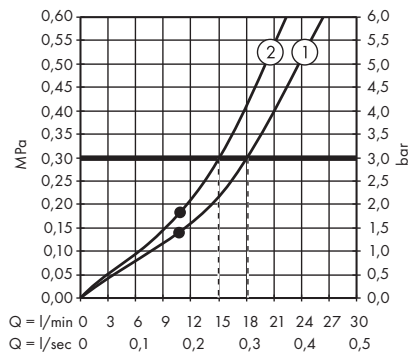

1. Rain
2. RainStream
3. Mono

· Rainmaker Select Głowica prysznicowa 460 2jet z ramieniem prysznicowym
24005400, 24005600