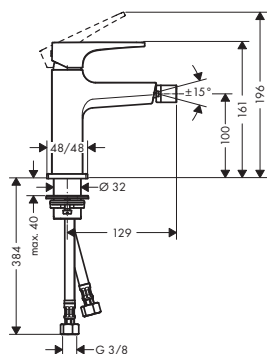

Bidet

Jednouchwytowa bateria bidetowa z kompletem odpływowym Push-Open, uchwyt jednoramienny

- kształtnik strumienia
- strumień laminarny
- przepływ przy 3 bar: **7,2 l/min**
- mieszacz ceramiczny
- zawór odpływowy Push-Open G 1¼
- może współpracować z przepływowymi podgrzewaczami wody

Kolor	Nr art.	Zł netto
chrom	32520000	1.490
brąz szczotkowany	32520140	2.237
czarny chrom	32520340	2.237
szczotkowany		
czarny matowy	32520670	2.237
biały matowy	32520700	2.237
złoty optyczny	32520990	2.237
polerowany