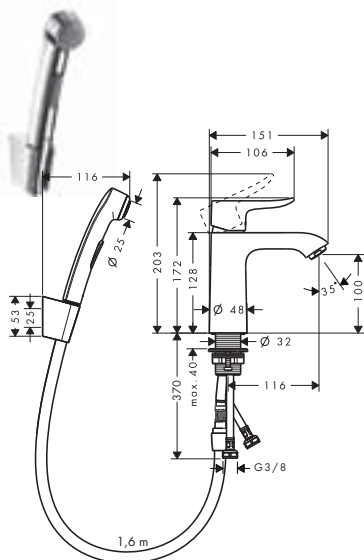

chrom

31080000

965

**Zestaw Bidette**

- ComfortZone 110
- przepływ przy 3 bar: **5 l/min**
- mieszacz ceramiczny
- zawór odpływowy Push-Open G 1¼
- jednouchwytywa bateria umywalkowa
- główka prysznicowa Bidette z uchwytem Porter
- wąż prysznicowy Isiflex 1,6 m