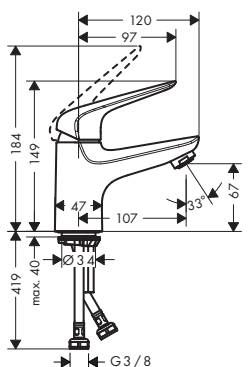

LowFlow - Novus

Jednouchwytywa bateria umywalkowa 70 LowFlow 3,5 l/min, z kompletem odpływowym Push-Open

- ComfortZone 70
- długość wylewki 107 mm
- strumień normalny
- przepływ przy 3 bar: **3,5 l/min**
- mieszacz ceramiczny
- zawór odpływowy Push-Open G 1¼
- może współpracować z przepływowymi podgrzewaczami wody

chrom 71024000 434