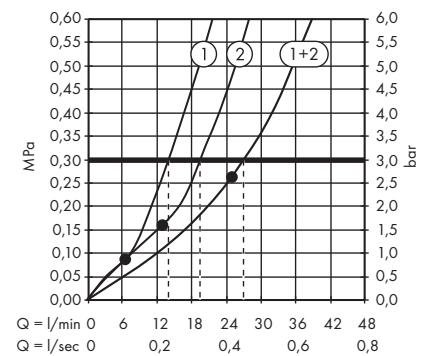

1. Głowka prysznicowa
2. Głowka prysznicowa