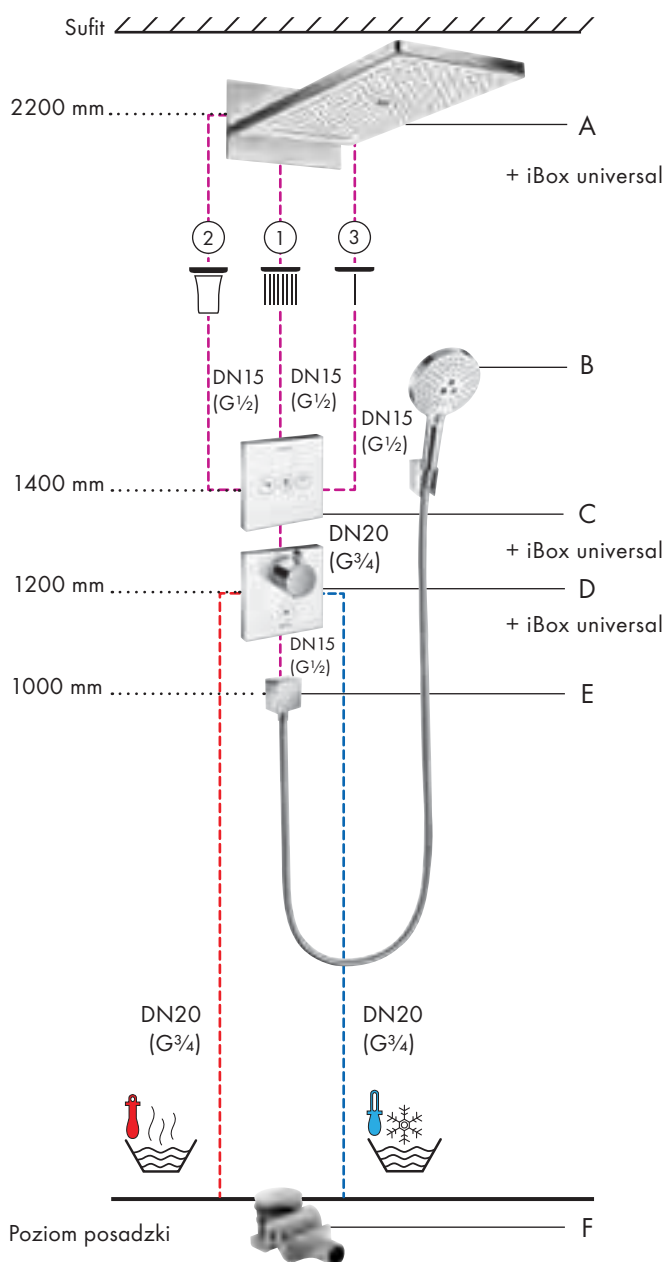

Termostaty/
zawory

Nazwa	Nr art.	Kolor	Zł netto	Szczegółowa informacja str.	
A	Głowica prysznicowa Rainmaker Select 580 3jet	24001400	biały/chrom	10.568	118
	Zestaw podstawowy iBox universal	01800180	-	507	232
B	Raindance Select S Głowka prysznicowa 120 3jet	26530400	biały/chrom	354	69
	Uchwyt prysznicowy Porter S	28331000	chrom	98	105
	Isiflex wąż prysznicowy 160 cm	28276000	chrom	110	112
C	ShowerSelect Glass Zawór odcinający dla 3 odbiorników, montaż podtynkowy, element zewnętrzny	15736400	biały/chrom	1.977	118
	Zestaw podstawowy iBox universal	01800180	-	507	232
D	ShowerSelect Glass Bateria termostatyczna HighFlow do 1 odbiornika, z 1 dodatkowym wyjściem, montaż podtynkowy, element zewnętrzny	15735400	biały/chrom	2.766	118
	Zestaw podstawowy iBox universal	01800180	-	507	232
E	FixFit Przyłącze węża Square z zaworem zwrotnym	26455000	chrom	105	108
F	Komplet odpływowy Raindrain'90 XXL	60067000	chrom	306	419