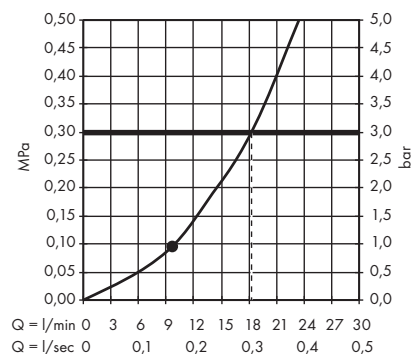

· Crometta S Głowica prysznicowa 240 1jet
 # 26723000