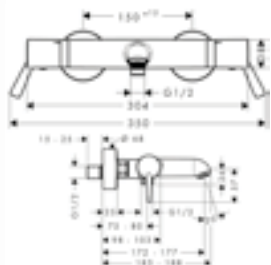

Ecostat Comfort Care bateria termostaticzna wannowa, montaż natynkowy, DN15

- obsługuje 2 odbiorniki
- wkład termostaticzny, zawór odcinająco-przełączający
- zabezpieczenie przy 40° C
- regulowane ograniczenie temperatury
- przepływ przyłącza główki przy 3 bar: **15 l/min**
- przepływ wylewki wannowej przy 3 bar: **23 l/min**
- zawór zwrotny
- tłumiki szumów
- filtry w przyłączach
- materiał: uchwyty wykonane z metalu
- rozstaw: 150 mm ± 12 mm

chrom	13115000	1.323