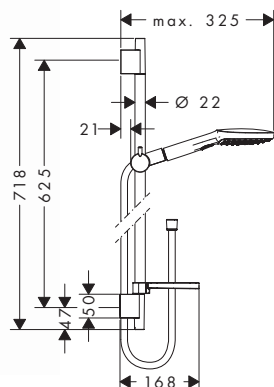

Raindance Select E Zestaw prysznicowy 120 3jet z drążkiem 65 cm i mydelniczką

- strumień: Rain, RainAir, Whirl
- zmiana strumienia przyciskiem
- wielkość główki: 120 mm
- łożysko zapobiegające skręceniu węża
- możliwość regulacji pozycji suwaka 90°, wokół osi w lewo i w prawo, w górę i w dół
- przepływ max. (przy 3 bar): **15 l/ min**
- wsporniki ścienne z tworzywa

chrom	26620000	738
biały/chrom	26620400	738

W zestawie:

- Raindance Select E Główka prysznicowa 120 3jet (# 26520XXX)
- Unica Drążek prysznicowy S Puro 65 cm z wężem Isiflex 160 cm (# 28632000)
- Casetta Mydelniczka E (# 26519000)

Wersja EcoSmart oszczędzająca wodę:

- Raindance Select E Zestaw prysznicowy 120 3jet **EcoSmart 9 l/ min** z drążkiem 65 cm i mydelniczką

chrom	26622000	738
biały/chrom	26622400	738

Osprzęt dodatkowy

- Podkładka dystansowa do korekty w pionie

chrom	97450000	33