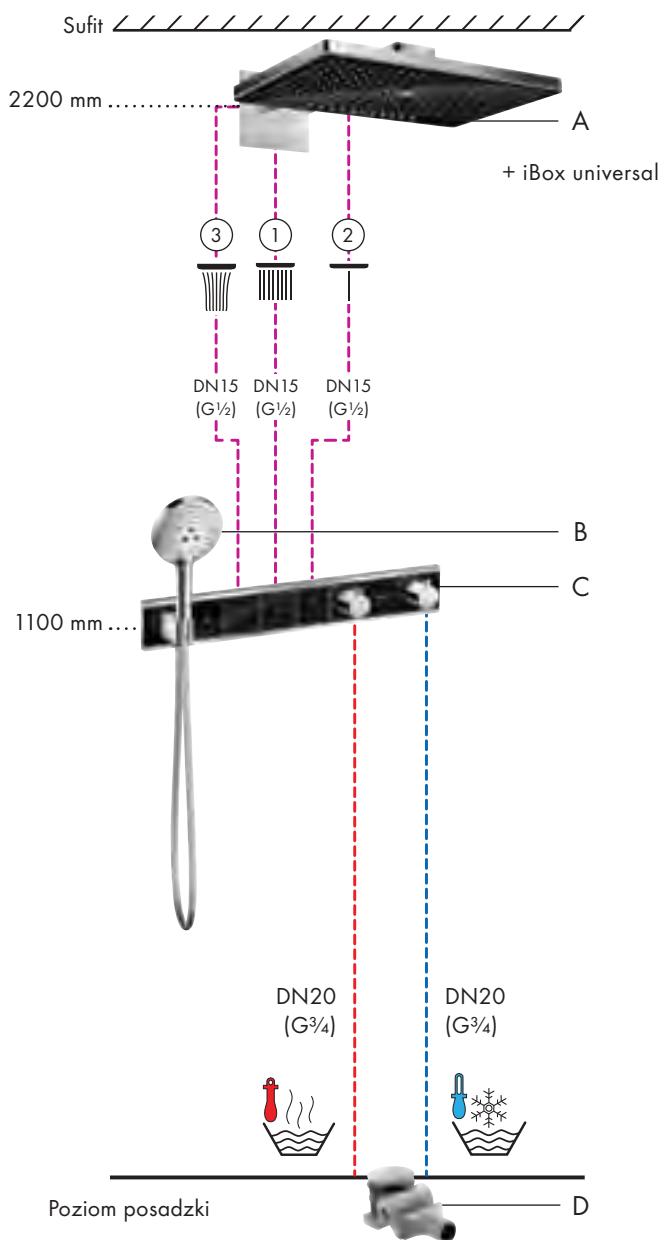

Propozycja instalacji podtynkowej dla 4 odbiorników

Termostat podtynkowy RainSelect z 3-strumieniową głowicą prysznicową Rainmaker Select 460 3jet i głowicą prysznicową Raindance Select S 120 3jet

	Nazwa	Nr art.	Kolor	Zł netto	Szczegółowa informacja str.
A	Głowica prysznicowa Rainmaker Select 460 3jet z ramieniem prysznicowym	24007600	czarny/chrom	9.607	119
	Zestaw podstawowy iBox universal	01800180	-	507	232
B	Raindance Select S Głowka prysznicowa 120 3jet	26530000	chrom	354	69
	Isiflex wąż prysznicowy 125 cm	28272000	chrom	100	112
C	RainSelect Bateria termostatyczna do 4 odbiorników, montaż podtynkowy, element zewnętrzny	15357600	czarny/chrom	6.928	211
	RainSelect Zestaw podstawowy do 4 odbiorników	15312180	-	3.694	210
D	Komplet odpływowy Raindrain'90 XXL	60067000	chrom	306	419