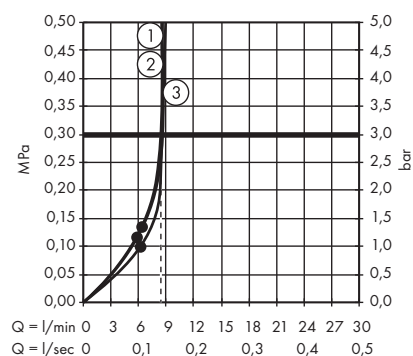

1. TurboRain
2. IntenseRain
3. Rain

· Croma Select S Główka prysznicowa Vario
EcoSmart 9 l/min
 # 26803400

1. TurboRain
2. IntenseRain
3. Rain

· Croma Select S Główka prysznicowa 1jet
 # 26804400