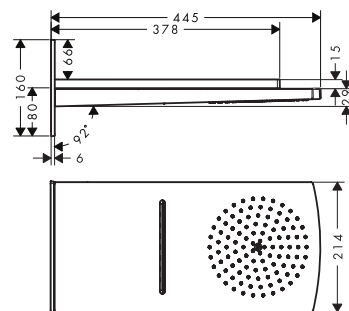

Raindance Rainfall Głowica prysznicowa 180 2jet

- wielkość: 180 mm
- strumień: RainAir, wodospadowy
- przepływ RainAir (przy 3 bar): **17 l/min**
- przepływ strumień wodospadowy (przy 3 bar): **24 l/min**
- 2 strumienie muszą być obsługiwane przez 2 zawory lub baterię dla 2 odbiorników
- materiał: metal
- montaż: iBox universal

chrom

28433000

5.566

biały/chrom

28433400

5.566

Osprzęt wymagany:

- iBox universal

01800180

507

Osprzęt dodatkowy:

- Bateria termostatyczna ShowerSelect Highflow, montaż podtynkowy, element zewnętrzny
- Zawór odcinający ShowerSelect, montaż podtynkowy, dla 3 odbiorników, element zewnętrzny

chrom

15760000

1.590

chrom

15764000

1.590