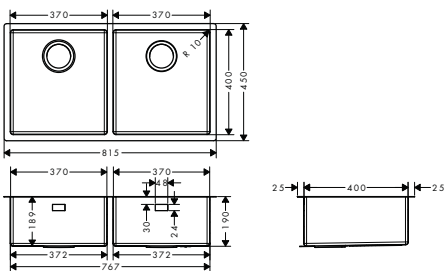

Osprzęt dodatkowy:

• F15 Deska do krojenia orzech włoski		40960000	495
• F16 Deska do krojenia dąb		40961000	372
• F17 Mobilny ociekacz	stalowy	40962800	323
• F14 Sito wielofunkcyjne	czarny matowy	40963000	81