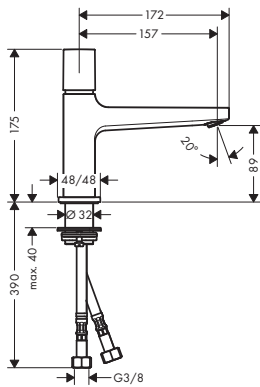

Alternatywne produkty:

- Jednouchwytna bateria umywalkowa 110, uchwyt Loop, z kompletem odpływowym

chrom 74507000 1.264

Bateria umywalkowa Select 100 z kompletem odpływowym Push-Open

- ComfortZone 100
- długość wylewki 157 mm
- strumień normalny
- zawór start/stop Select
- przepływ przy 3 bar: **5 l/min**
- zawór odpływowy Push-Open G 1 ¼
- może współpracować z przepływowymi podgrzewaczami wody