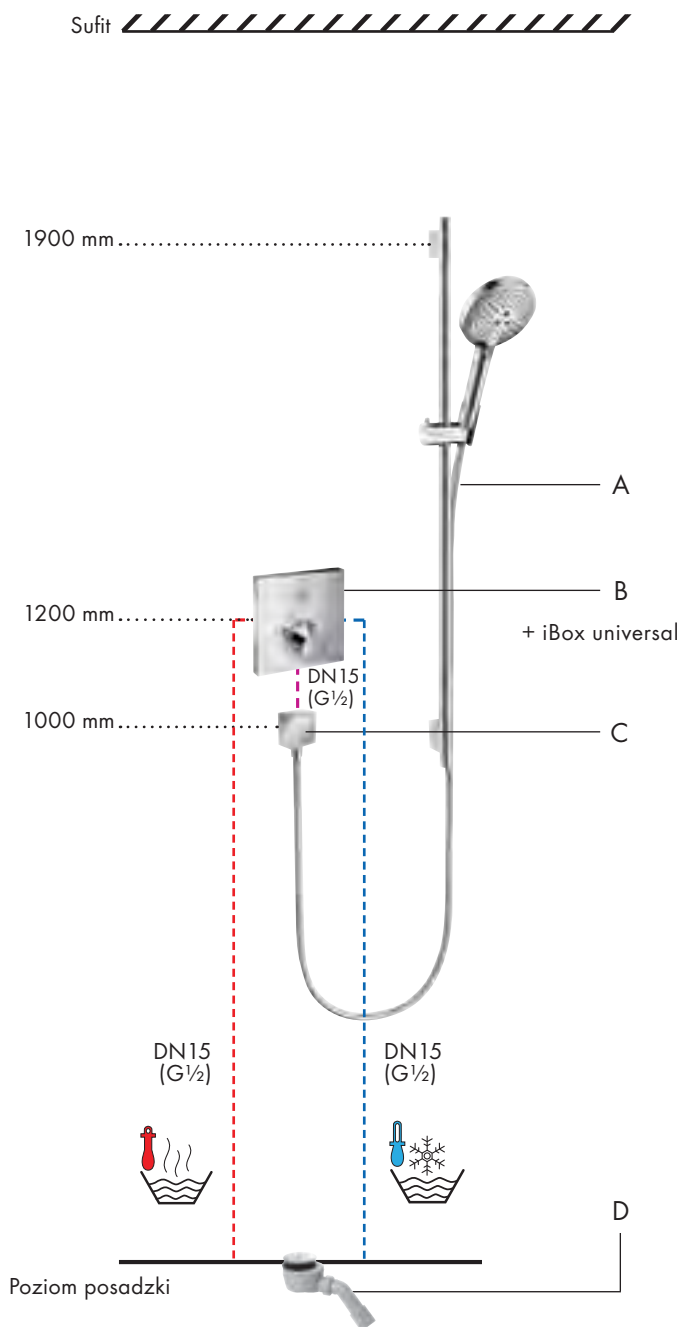

Propozycja instalacji podtynkowej dla 1 odbiornika

Termostat podtynkowy ShowerSelect z zestawem prysznicowym Raindance Select S 120 3jet

Termostaty/
zawory

Nazwa	Nr art.	Kolor	Zł netto	Szczegółowa informacja str.	
A	Raindance Select S Zestaw prysznicowy 120 3jet z drążkiem 90 cm i mydelniczką	26631000	chrom	762	78
B	Bateria termostatyczna ShowerSelect, montaż podtynkowy, dla 1 odbiornika, element zewnętrzny	15762000	chrom	2.201	133
	Zestaw podstawowy iBox Universal	01800180	-	507	232
C	FixFit Przyłącze węża Square z zaworem zwrotnym	26455000	chrom	105	108
D	Staro 90 komplet odpływowy	60056000	chrom	250	419