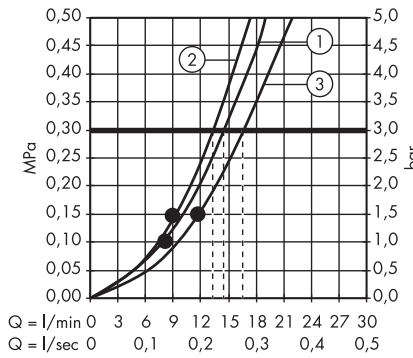

1. RainAir
2. CaresseAir
3. Mix

· Raindance Select E Główna prysznicowa 150 3jet EcoSmart 9 l/min
 # 26551000, 26551400