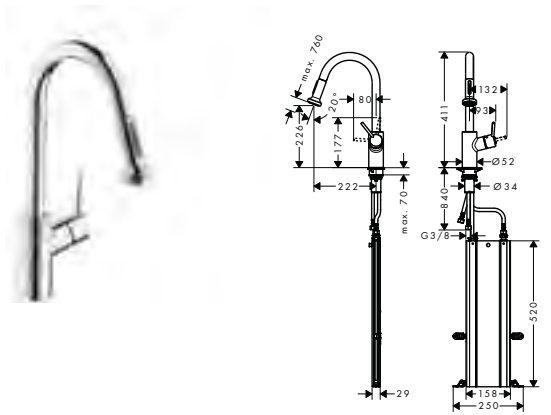

Talis M52 Jednouchwytowa bateria kuchenna 220 z wyciąganą wylewką, do montażu przed oknem, 2jet, sBox

chrom
stalowy

73863000
73863800

2.111
3.167

- ComfortZone 220
- zakres obrotu wylewki 150°
- **do montażu przed oknem, cokół 70 mm**
- strumień normalny i prysnicowy
- strumień prysnicowy przy przytrzymaniu przycisku
- magnetyczny uchwyt
- przepływ przy 3 bar: **11 l/min**
- mieszacz ceramiczny
- węże przyłączeniowe G 3/8
- zawór zwrotny
- może współpracować z przepływowymi podgrzewaczami wody
- wymagany otwór na baterię o średnicy Ø 35 mm
- **zawiera sBox, maksymalna długość wyciągnięcia węży 76 cm**