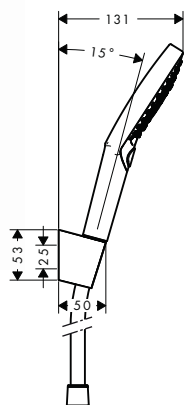

Raindance Select S punktowe zestawy prysznicowe

Raindance Select S Punktowy zestaw prysznicowy 120 3jet P z wężem 125 cm

- w zestawie: główka prysznicowa, uchwyt prysznicowy, wąż prysznicowy
- strumień: PowderRain, Rain, Whirl
- zmiana strumienia przyciskiem
- wielkość główki: 125 mm
- łożysko zapobiegające skręceniu węża
- przepływ max. (przy 3 bar): **12 l/min**
- chromowane wsporniki ścienne z tworzywa

W zestawie:

- Uchwyt prysznicowy Porter S (# 28331XXX)
- Raindance Select S Główka prysznicowa 120 3jet P (# 26014000)
- Isiflex Wąż prysznicowy 125 cm (# 28272XXX)

Alternatywne rozmiary:

- Raindance Select S Punktowy zestaw prysznicowy 120 3jet P z wężem 160 cm

chrom 27669000 511