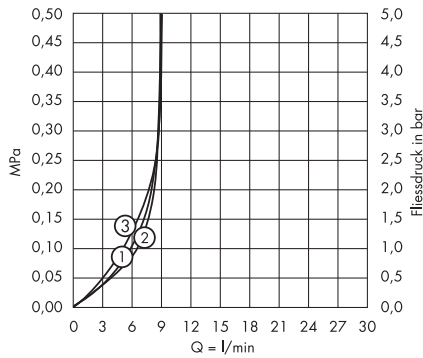

· Clubmaster Głowica prysznicowa 3jet EcoSmart 9 l/min z ramieniem prysznicowym
26606000

1. Regular
2. Soft
3. Massage

· Clubmaster Głowica prysznicowa 3jet
28496000