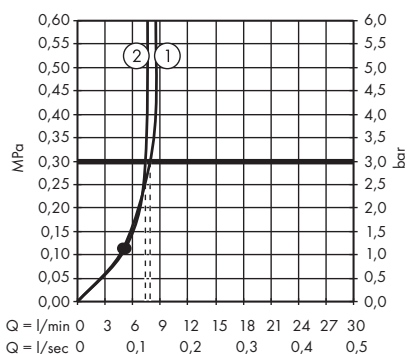

1. Główna prysznicowa
2. Główna prysznicowa

· Crometta S Showerpipe 240 1jet
z termostatem
 # 27267000