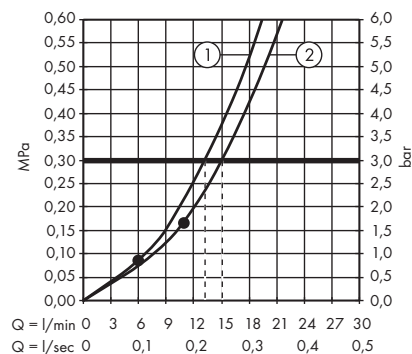

1. Główna prysznicowa
2. Główna prysznicowa

· Crometta E Showerpipe 240 1jet EcoSmart
9 l/min Reno
 # 27289000