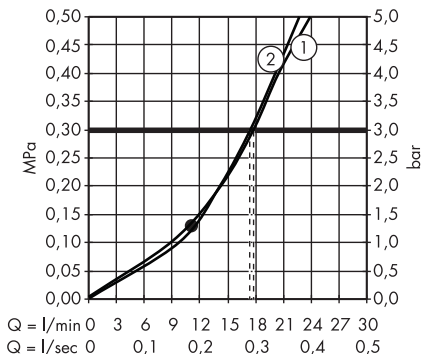

1. Rain
2. RainAir

· Raindance Select S Głowica prysznicowa 300 2 jet z przyłączem sufitowym
27337000, 27337400