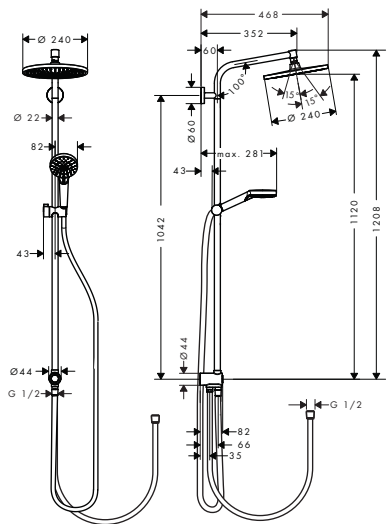

Komplet prysznicowy Showerpipe Crometta S 240 1jet Reno, EcoSmart 9 l/ min ,DN15

- wielkość: 240 mm
- głowica z regulacją kąta
- strumień: Rain
- przepływ Rain (przy 3 bar): **9 l/ min**
- długość ramienia: 350 mm
- regulowany suwak
- odbiorniki: głowica prysznicowa, głowka prysznicowa
- przyłącze: wąż Isiflex 0,80 m
- sposób montażu: instalacja natynkowa
- przyłącze DN15
- produkt nie jest wyposażony w baterię

W zestawie

- Głowica prysznicowa Crometta S 240 1jet **EcoSmart 9 l/ min** (# 26724000)
- Główna prysznicowa Crometta Vario **EcoSmart 9 l/ min** (# 26332400)
- Isiflex wąż prysznicowy z powierzchnią metaliczną 1,60 m, DN15 (# 28276XXX)
- Isiflex wąż prysznicowy z powierzchnią metaliczną 0,80 m, DN15 (# 28278000)

Osprzęt dodatkowy

- Podkładka dystansowa do Croma 100 Showerpipe

chrom 27270000 1.732