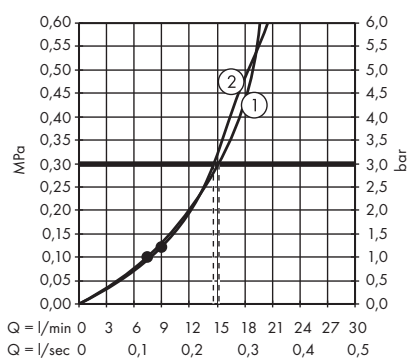

1. Głowka prysznicowa
2. Głowka prysznicowa

· Croma Showerpipe 220 1jet EcoSmart 9 l/min z termostatem
27188000