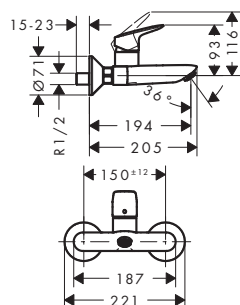

Jednouchwytywa bateria umywalkowa, montaż ścienny, DN15

- strumień normalny
- długość wylewki 194 mm
- przepływ przy 3 bar: **5 l/min**
- rozstaw: 150 mm ± 12 mm
- mieszacz ceramiczny
- z tłumieniem hałasu
- może współpracować z przepływowymi podgrzewaczami wody
- nie zawiera kompletu odpływowego

chrom

71225000

480