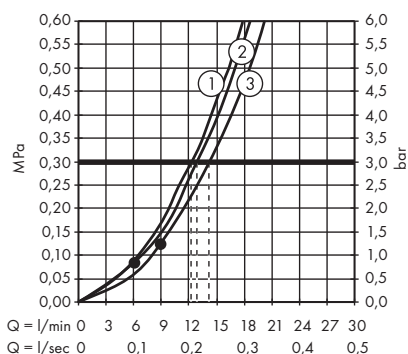

Croma Select S Showerpipe 180 2jet z mieszaczem
27255400

1. Głowka prysznicowa
2. Głowka prysznicowa

Croma Select S SemiPipe Multi z termostatem
27247400

1. Massage
2. IntenseRain
3. SoftRain

Croma E Showerpipe 280 1jet z termostatem
27630000