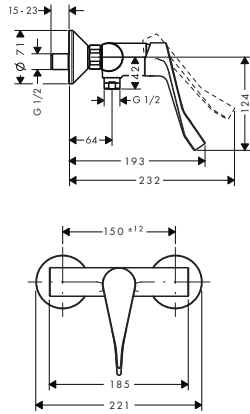

Prysznic - Focus Care

Kolor Nr art. Zł netto

chrom 31916000 509

Jednouchwytywa bateria prysznicowa z długim uchwytem, montaż natynkowy

- długość uchwyty 124 mm
- sposób montażu: przyłącza typu S
- rozstaw: 150 mm ± 12 mm
- przepływ przy 3 bar: **22 l/min**
- mieszacz ceramiczny
- zawór zwrotny
- tłumiki szumów
- przyłącze węża DN15