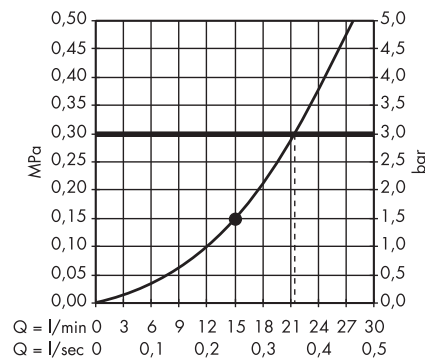

1. IntenseRain
2. Rain

· PuraVida Głowica prysznicowa 400 1jet z przyłączem sufitowym
27390000, 27390400