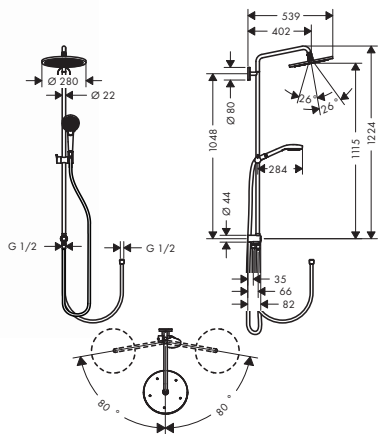

Komplet prysznicowy Showerpipe Cromo Select S 280 1jet, Reno, DN15

chrom 26793000 2.864

- wielkość: 280 mm
- głowica z regulacją kąta
- strumień: RainAir
- przepływ RainAir (przy 3 bar): **10 l/ min**
- obrotowe ramię
- długość ramienia: 400 mm
- regulowany suwak
- głowica prysznicowa, głowka prysznicowa
- przyłącze: wąż Isiflex 0,80 m
- produkt nie jest wyposażony w baterię
- sposób montażu: instalacja natynkowa
- przyłącze DN15

W zestawie

- Isiflex wąż prysznicowy z powierzchnią metaliczną 1,60 m, DN15 (# 28276XXX)
- Głowica prysznicowa Cromo 280 1jet (# 26220000)
- Głowka prysznicowa Cromo Select S Multi 3jet, DN15 (# 26800400)
- Isiflex wąż prysznicowy z powierzchnią metaliczną 0,80 m, DN15 (# 28278000)

Osprzęt dodatkowy:

- Podkładka dystansowa do korekty w pionie

chrom 95239000 40