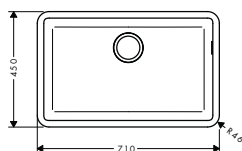

S510-U660 Zlewozmywak podblatowy 660

- materiał zlewozmywaka: SilicaTec
- ilość komór: 1 główna komora
- głębokość zlewozmywaka: 190 mm
- wymiary wycięcia: 658 x 398 mm
- wymiar szafki: 80 cm
- sposób montażu: podblatowy
- pozycja przelewu: po prawej stronie głównej komory
- w zestawie: klamry montażowe do montażu podblatowego

Osprzęt wymagany (do wyboru):

- D16-10 Manualny komplet odpływowo-przelewowy dla pojedynczej komory granitowej
- D16-11 Automatyczny komplet odpływowo-przelewowy dla pojedynczej komory granitowej
- D16-12 Automatyczny komplet odpływowo-przelewowy Select dla pojedynczej komory granitowej (tylko z bateriami: 73806, -000, -800 lub 73805, -000, -800)

Osprzęt dodatkowy:

- F15 Deska do krojenia orzech włoski
- F16 Deska do krojenia dęb
- F17 Mobilny ociekacz
- F14 Sito wielofunkcyjne

grafitowa czerń	43432170	1.754
kamienna szarość	43432290	1.754
szarość betonu	43432380	1.754

chrom	43927000	99
chrom	43937000	174
chrom	43947000	120
stalowy	40962800	323
czarny matowy	40963000	81