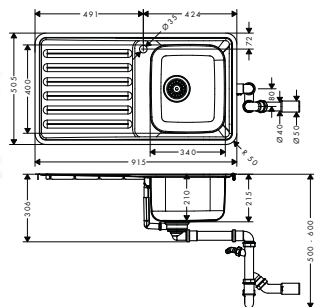

S41 zlewozmywaki nabladowe ze stali szlachetnej

Kolor

Nr art.

Zł netto

S4111-F340 Zlewozmywak nabladowy 340/400 z ociekaczem

stal szlachetna

43340800

1.290

- w zestawie: manualny komplet odpływowy
- materiał: stal szlachetna
- ilość komór: 1 komora
- otwór na baterie jest wstępnie zdefiniowany (patrz. na rysunek wymiarowy)
- orientacja: odwracalny
- wymiary wycięcia: 895 x 485
- wymiar szafki: 45
- sposób montażu: instalacja na blacie lub w blacie
- pozycja przelewu: z boku komory pod ociekaczem
- wzmocnione miejsce montażu baterii kuchennej dla zapewnienia większej stabilności
- promień narożnika: 70 mm