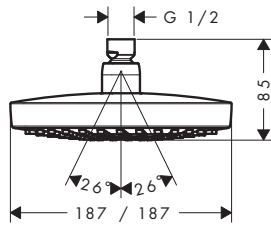

- 27405000
- 27405090

- 2.579
- 3.187

Główce prysznicowe

Croma Select E

Kolor Nr art. Zł netto

Croma Select E Głowica prysznicowa 180 2jet

- wielkość: 180 x 180 mm
- strumień: Rain, IntenseRain
- przepływ Rain (przy 3 bar): **17 l/min**
- przepływ IntenseRain (przy 3 bar): **16 l/min**
- zmiana strumienia: przycisk Select
- tarca strumieniowa: chrom lub biała
- materiał: tworzywo
- przyłącze DN15
- UWAGA: Głowica wymaga sterowania obsługującego jeden odbiornik. Przycisk Select służy do przełączenia pomiędzy strumieniami Rain i IntenseRain.**