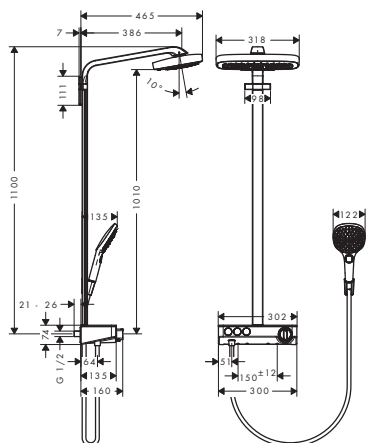

Komplety prysznicowe Raindance Select E Showerpipe

Komplet prysznicowy Showerpipe Raindance Select E 300 3jet , DN15

- głowica prysznicowa Raindance Select E 300 3jet
- wielkość: 300 x 190 mm
- strumień: RainAir, Rain, RainStream
- zmiana strumienia przyciskiem
- przepływ RainAir (przy 3 bar): **16 l/ min**
- przepływ Rain (przy 3 bar): **16 l/ min**
- przepływ RainStream (przy 3 bar): **19 l/ min**
- długość ramienia: 380 mm
- termostat ShowerTablet Select 300
- zintegrowana półka ze szkła hartowanego
- kolor półki: chrom lub biały
- odizolowany korpus
- zabezpieczenie przy 40 °C
- blokada max. temperatury
- **wyбір odbiornika za pomocą przycisku Select**
- **brak możliwości regulacji ilości wypływającej wody - tylko funkcja START/STOP**
- sposób montażu: instalacja natynkowa
- przyłącza DN15
- rozstaw 150 mm ± 12 mm
- adapter # 02026000 niezbędny przy montażu na istniejących przyłączach G 3/4

W zestawie:

- Uchwyt prysznicowy Porter'S (# 28331XXX)
- Isiflex wąż prysznicowy z powierzchnią metaliczną 1,60 m, DN15 (# 28276XXX)
- Głowka prysznicowa Raindance Select E 120 3jet, DN15 (# 26520XXX)

Osprzęt dodatkowy:

- Adapter G 3/4 na przyłącza typu „S”

Kolor Nr art. Zł netto

chrom 27127000 8.050
biały/chrom 27127400 8.050

chrom 02026000 123