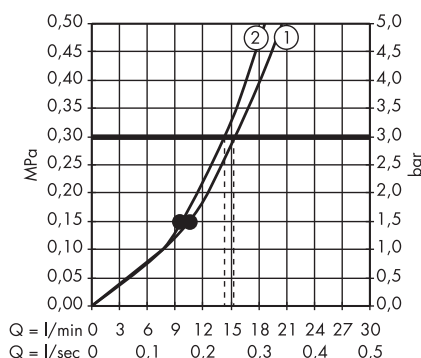

1. Główna prysznicowa
2. Główna prysznicowa

· Raindance Select S Showerpipe 240 1jet PowderRain z termostatem
27633000, 27633140, 27633340, 27633670, 27633700, 27633990