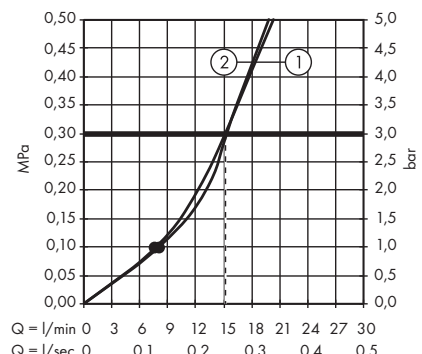

Croma Select S Showerpipe 180 2jet z mieszaczem
27255400

1. Głowka prysznicowa
2. Głowka prysznicowa

Croma Select S SemiPipe Multi z termostatem
27247400

1. Massage
2. IntenseRain
3. SoftRain

Croma E Showerpipe 280 1jet z termostatem
27630000