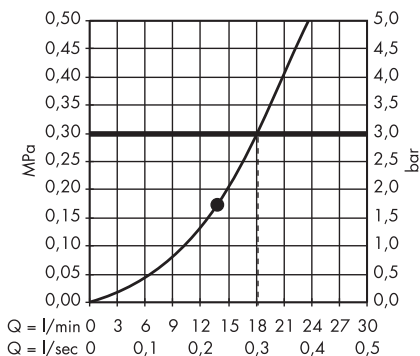

· Raindance S Głowica prysznicowa 300 1jet z ramieniem prysznicowym 39 cm
27493000