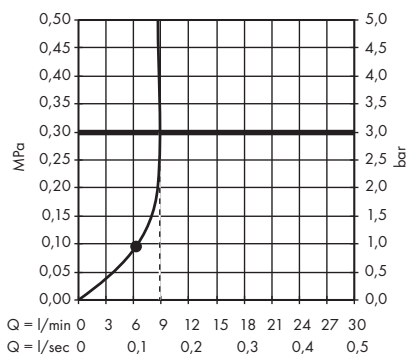

· Crometta S Głowica prysznicowa 240 l/jet
EcoSmart 9 l/min
 # 26724000