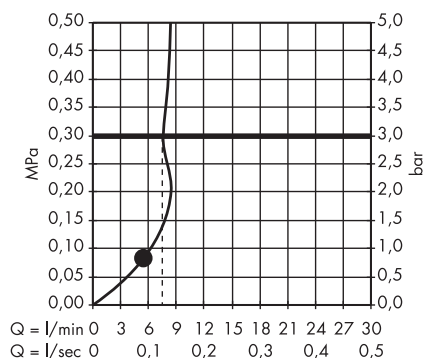

· Croma Select E Główka prysznicowa 1jet
EcoSmart 9 l/min
 # 26815400