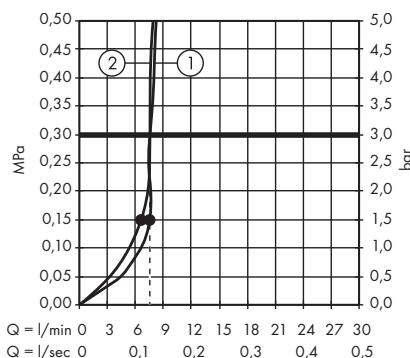

1. Rain
2. RainAir

· Raindance Select S Głowica prysznicowa 240 2jet EcoSmart 9 l/min z przyłączem sufitowym
26469000