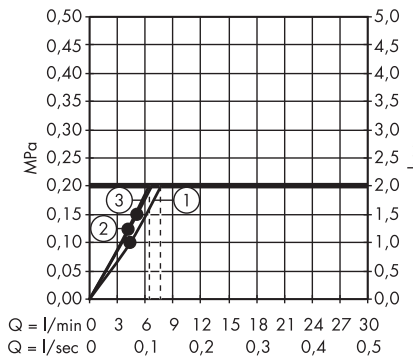

1. RainAir
2. WhirlAir
3. Rain

· Raindance Select S Główna prysznicowa 150 3jet
 # 28587000, 28587400