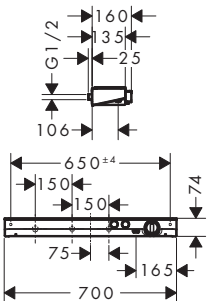

Baterie termostatyczne i zestawy Combi do montażu natynkowego

Kolor Nr art. Zł netto

ShowerTablet Select 700 Universal. Bateria termostatyczna do 2 odbiorników, montaż natynkowy, DN15

- obsługuje 2 odbiorniki
- zawór Start/Stop, wkład termostatyczny
- **brak możliwości regulacji ilości wypływającej wody - tylko funkcja START/STOP**
- jednocześnie mogą działać 2 odbiorniki
- zabezpieczenie przy 40° C
- regulowane ograniczenie temperatury
- przepływ przyłącza główki przy 3 bar: **14 l/min**
- przepływ odejście górne: **28 l/min**
- półka ze szkła hartowanego
- kolor półki: chrom lub biały
- odizolowany korpus
- zawór zwrotny
- tłumiki szumów
- filtry w przyłączach
- rozstaw: 150 mm
- przyłącze: G 1/2

chrom 13184000 4.697
biały/chrom 13184400 4.697

Osprzęt dodatkowy:

- Głowica prysznicowa Rainmaker Select 460 1jet z przyłączem sufitowym 100 mm biały/chrom 24002400 6.245
- Głowica prysznicowa Rainmaker Select 460 1jet z ramieniem prysznicowym 450 mm czarny/chrom 24002600 6.245
- Głowica prysznicowa Rainmaker Select 460 1jet z ramieniem prysznicowym 450 mm biały/chrom 24003400 6.726
- Głowica prysznicowa Rainmaker Select 460 1jet z ramieniem prysznicowym 450 mm czarny/chrom 24003600 6.726