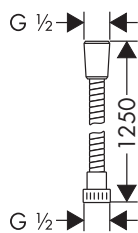

28168000

74

chrom

28169000

91

Metaflex

Metaflex wąż prysznicowy 125 cm

- wąż z tworzywa
- powłoka z tworzywa
- długość węża: 1,25 m
- bez rdzenia obrotowego
- ochrona przed załamaniem