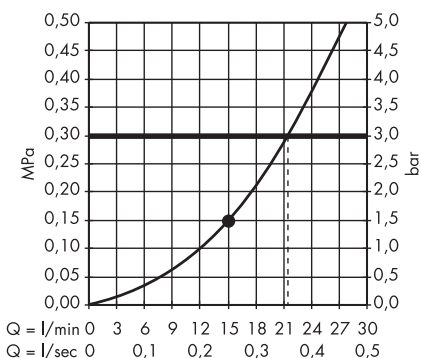

· PuraVida Głowica prysznicowa 400 1jet z ramieniem prysznicowym
27437000, 27437400