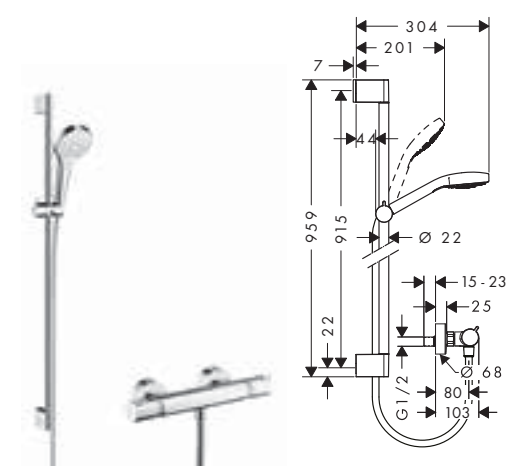

Croma Select S zestawy prysznicowe z termostatem

biały/chrom   27014400   1.131

Croma Select S zestaw natynkowy Vario z termostatem Ecostat Comfort i drążkiem 90 cm

- w zestawie: główka prysznicowa, termostaat prysznicowy, drążek prysznicowy, suwak, wąż prysznicowy
- strumień: Rain, TurboRain, IntenseRain
- zmiana strumienia przyciskiem
- łożysko zapobiegające skręceniu węża
- kąt nachylenia suwaka można regulować o 45°
- przepływ max. (przy 3 bar): **15 l/min**

biały/chrom   27014400   1.131

W zestawie:

- Croma Select S Zestaw prysznicowy Vario z drążkiem 90 cm (# 26572400)
- Ecostat termostaat prysznicowy Comfort natynkowy (# 13116000)

Alternatywne rozmiary:

- Croma Select S zestaw natynkowy Vario z termostatem Ecostat Comfort i drążkiem 65 cm

biały/chrom   27013400   1.108