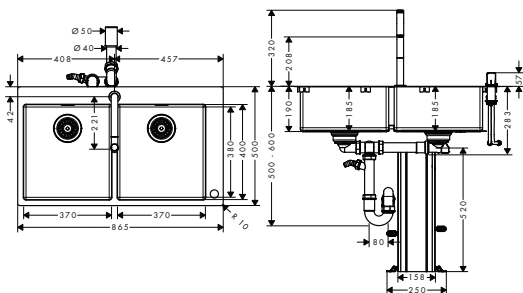

**C71-F765-10 Zestaw Combi
370 x 370**

- w zestawie: Zlewozmywak, Bateria kuchenna, sBox, Manualny komplet odpływowy
- materiał zlewozmywaka: stal szlachetna
- ilość komór: 2 komory
- otwory na baterię i element sterujący są nawiercone
- głębokość zlewozmywaka: 190 mm
- wymiar szafki: 90 cm
- sposób montażu: instalacja na blacie lub w blacie
- promień narożnika: 10 mm
- węże przyłączeniowe G 3/8
- przepływ przy 3 bar: **8 l/min**
- może współpracować z przepływowymi podgrzewaczami wody
- mieszacz ceramiczny
- magnetyczny uchwyt
- zawór zwrotny
- zakres obrotu wylewki 150°
- strumień normalny
- ComfortZone 200
- przycisk Select w baterii: dla komfortowego włączenia i wyłączenia przepływu wody; uchwyt sterujący na krawędzi zlewozmywaka: obrót - ustawienie temperatury wody, przechylenie - ustawienie przepływu wody
- **zawiera sBox, maksymalna długość wyciągnięcia węża 76 cm**

Kolor   **Nr art.**   **Zł netto**

chrom   43203000   6.371
stalowy   43203800   7.009

Osprzęt dodatkowy:

- F15 Deska do krojenia orzech włoski   40960000   495
- F16 Deska do krojenia dąb   40961000   372
- F17 Mobilny ociekacz   40962800   323
- F14 Sito wielofunkcyjne   40963000   81

stalowy
czarny matowy