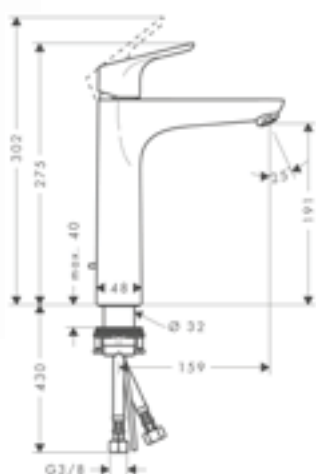

Jednouchwytowa bateria umywalkowa 190

- ComfortZone 190
- długość wylewki 159 mm
- strumień normalny
- przepływ przy 3 bar: **5 l/ min**
- mieszacz ceramiczny
- komplet odpływowy G 1 ¼ z cięgłem
- może współpracować z przepływowymi podgrzewaczami wody

chrom

31608000

665

Alternatywne produkty:

- Jednouchwytowa bateria umywalkowa 190, **bez kompletu odpływowego**

chrom

31518000

637