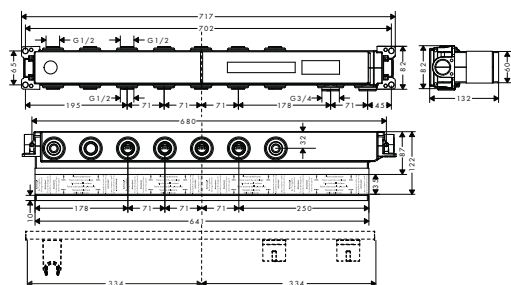

RainSelect Zestaw podstawowy do 5 odbiorników

- 5 odbiorników
- odbiornik DN15
- przyłącze DN20
- głębokość montażu: 87 do 122 mm
- montaż poziomy
- montaż tłumiący szumy

15313180	4.157