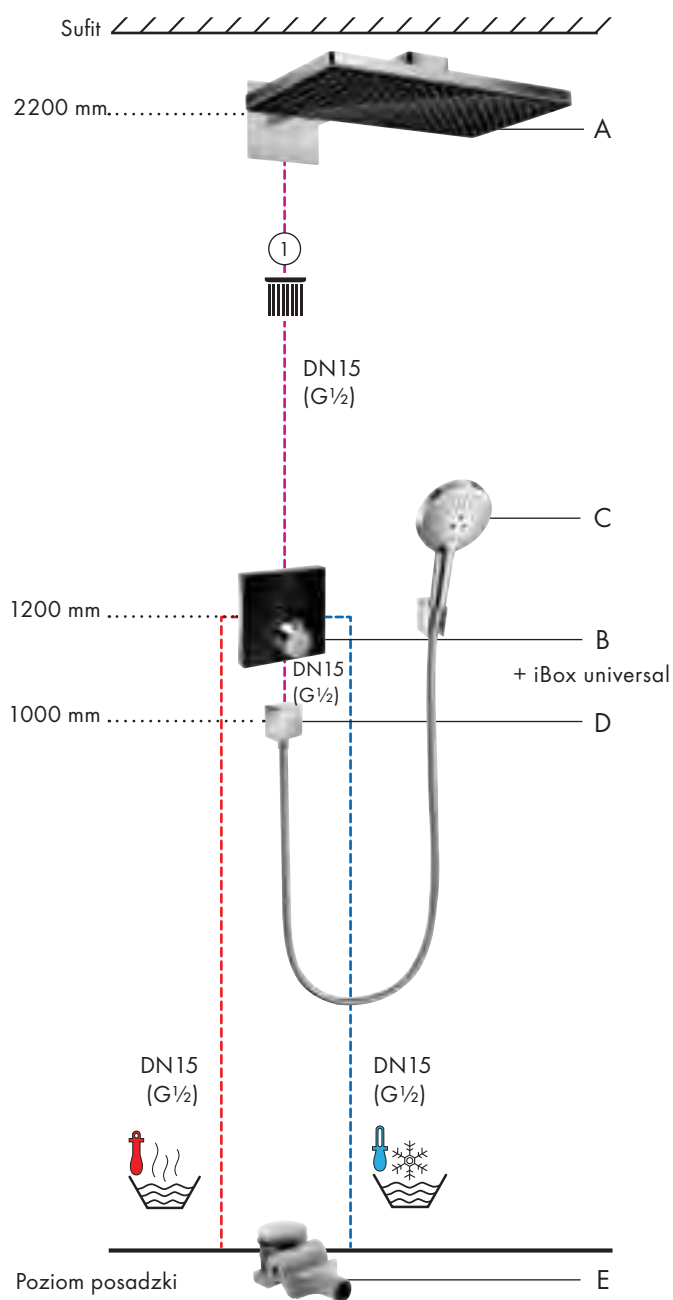

Propozycja instalacji podtynkowej dla 2 odbiorników

Termostat podtynkowy ShowerSelect z 1-strumieniową główką prysznicową Rainmaker Select 460 1jet i główką prysznicową Raindance Select S 120 3jet

Nazwa	Nr art.	Kolor	Zł netto	Szczegółowa informacja str.	
A	Główka prysznicowa Rainmaker Select 460 1jet z ramieniem prysznicowym	24003600	czarny/chrom	6.726	121
B	ShowerSelect Glass Bateria termostaticzna do 2 odbiorników, montaż podtynkowy, element zewnętrzny	15738600	czarny/chrom	2.978	121
	Zestaw podstawowy iBox Universal	01800180	-	507	232
C	Raindance Select S Główka prysznicowa 120 3jet	26530000	chrom	354	69
	Uchwyt prysznicowy Porter 'S	28331000	chrom	98	105
D	Isiflex wąż prysznicowy 160 cm	28276000	chrom	110	112
	FixFit Przyłącze węża Square z zaworem zwrotnym	26455000	chrom	105	108
E	Komplet odpływowy Raindrain'90 XXL	60067000	chrom	306	419