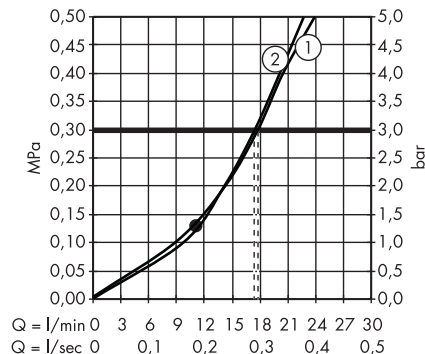

1. Rain
2. RainAir

· Raindance Select S Głowica prysznicowa 300 2 jet z ramieniem prysznicowym
27378000, 27378400