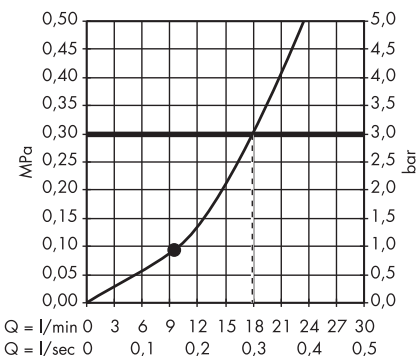

· Raindance S Głowica prysznicowa 240 1jet z przyłączem sufitowym
27477000