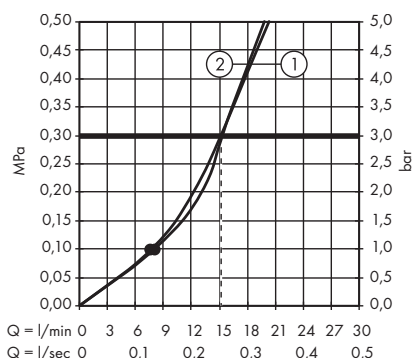

1. Głowica prysznicowa
2. Głowka prysznicowa

· Croma Select E SemiPipe Multi z termostatem
27248400