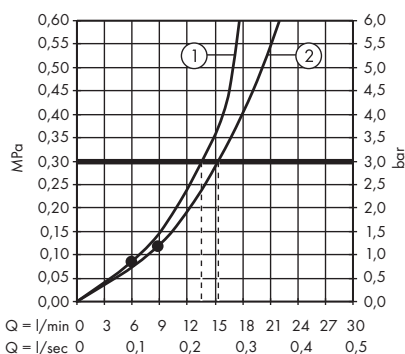

1. Główna prysznicowa
2. Główna prysznicowa

· Crometta S Showerpipe 240 1jet EcoSmart
9 l/min z termostatem
 # 27268000