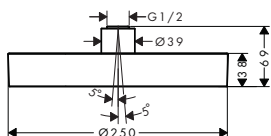

Głowica prysznicowa Rainfinity 250 1jet

- wielkość: 250 mm
- głowica prysznicowa z regulacją kąta
- strumień: PowderRain
- przepływ PowderRain (przy 3 bar): **16 l/min**
- powierzchnia tarczy strumieniowej: grafit
- materiał tarczy strumieniowej: aluminium
- możliwość demontażu do czyszczenia
- montaż: sufitowy lub ścienny
- przyłącze DN15

chrom	26228000	2.448
brąz szczotkowany	26228140	3.672
czarny chrom	26228340	3.672
szcztokowany		
czarny matowy	26228670	3.672
biały matowy	26228700	3.672
złoty optyczny	26228990	3.672
polerowany		

Wersja EcoSmart oszczędzająca wodę:

- Głowica prysznicowa Rainfinity 250 1jet **EcoSmart 9 l/min**

chrom	26229000	2.448
brąz szczotkowany	26229140	3.672
czarny chrom	26229340	3.672
szcztokowany		
czarny matowy	26229670	3.672
biały matowy	26229700	3.672
złoty optyczny	26229990	3.672
polerowany		

Osprzęt dodatkowy:

- Ramię prysznicowe 38,9 cm

chrom	27694000	760
brąz szczotkowany	27694140	1.139
czarny chrom	27694340	1.139
szcztokowany		
czarny matowy	27694670	1.139
biały matowy	27694700	1.139
złoty optyczny	27694990	1.139
polerowany		

- Przyłącze sufitowe S 10 cm

chrom	27393000	226
brąz szczotkowany	27393140	339
czarny chrom	27393340	339
szcztokowany		
czarny matowy	27393670	339
biały matowy	27393700	339
złoty optyczny	27393990	339
polerowany		

- Przyłącze sufitowe S 30 cm

chrom	27389000	306
brąz szczotkowany	27389140	457
czarny chrom	27389340	457
szcztokowany		
czarny matowy	27389670	457
biały matowy	27389700	457
złoty optyczny	27389990	457
polerowany