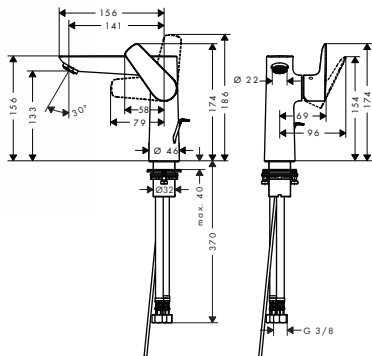

Jednouchwytowa bateria umywalkowa 150 z kompletem odpływowym

- ComfortZone 150
- długość wylewki 141 mm
- strumień normalny
- przepływ przy 3 bar: **5 l/min**
- mieszacz ceramiczny
- komplet odpływowy G 1 1/4 z ciągłem
- może współpracować z przepływowymi podgrzewaczami wody

chrom	71754000	840
brąz szczotkowany	71754140	1.261
czarny chrom	71754340	1.261
szczotkowany		
czarny matowy	71754670	1.261
biały matowy	71754700	1.261
złoty optyczny	71754990	1.261
polerowany		

Alternatywne produkty:

- Jednouchwytowa bateria umywalkowa 150 **bez kompletu odpływowego**

chrom	71755000	812