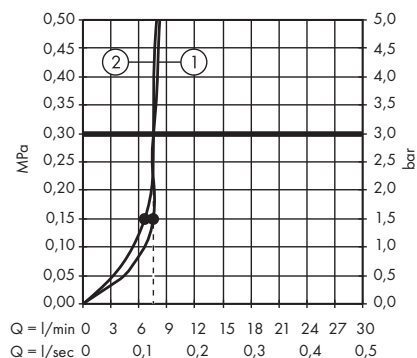

1. Rain
2. RainAir

· Raindance Select S Głowica prysznicowa 240 2jet z ramieniem prysznicowym
26466000, 26466400

1. Rain
2. RainAir

· Raindance Select S Głowica prysznicowa 240 2jet EcoSmart 9 l/min z ramieniem prysznicowym
26470000, 26470400