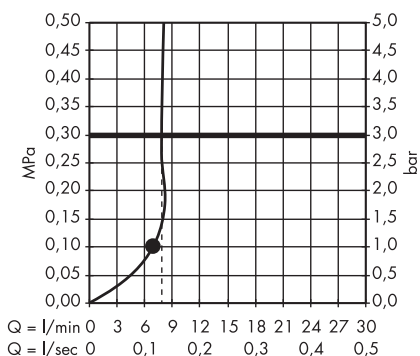

· PuraVida Główka prysznicowa 120 1jet
EcoSmart 9 l/min
28568000, 28568400