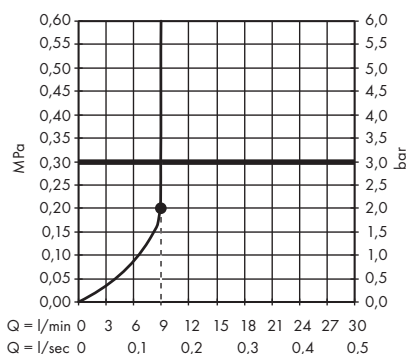

· Raindance Classic Głowica prysznicowa
240 ljet z ramieniem prysznicowym
27424000, 27424090

· Raindance Classic Głowica prysznicowa
240 ljet z przyłączem sufitowym
27405000, 27405090

· Croma E Głowica prysznicowa 280 ljet
26257000