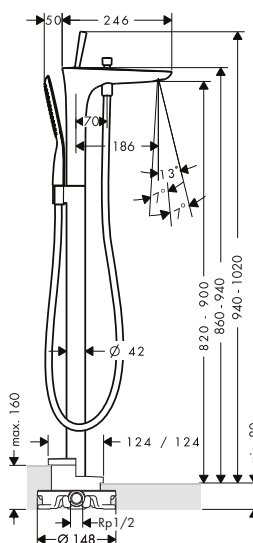

Jednouchwytywa bateria wannowa DN 15, do montażu w podłodze

- długość wylewki 186 mm
- sposób montażu: zestaw podstawowy
- strumień baterii: normalny
- strumień główki prysznicowej: RainAir
- przepływ przy 3 bar: **20 l/min**
- mieszacz ceramiczny joystick
- min. ciśnienie robocze 1 bar
- przełącznik ciśnieniowy
- zawór zwrotny
- przyłącze: DN15
- z uchwytem na główkę prysznicową
- nie zawiera zestawu podstawowego

chrom 15473000 9.213
biały/chrom 15473400 9.213

W zestawie:

- Główna prysznicowa PuraVida 1jet, DN15 (# 28558XXX)
- Isiflex wąż prysznicowy z powierzchnią metaliczną 1,25m, DN15 (# 28272XXX)

Osprzęt wymagany:

- Zestaw podstawowy do baterii wannowej montowanej w podłodze, DN15

10452180 2.009
96441000 525