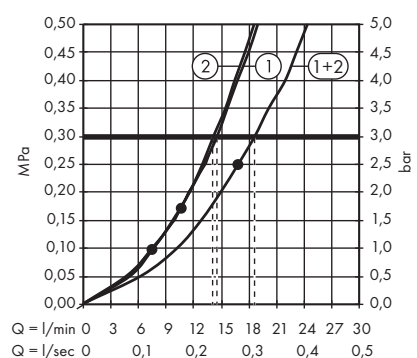

1. Głowka prysznicowa
2. Głowka prysznicowa

· Croma Showerpipe 160 1jet z termostatem
27135000