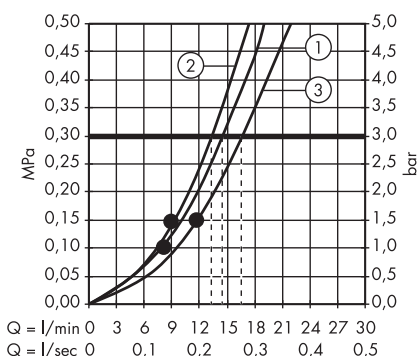

· PuraVida Główka prysznicowa 3jet
28557000, 28557400

1. RainAir
2. CaresseAir
3. Mix

· PuraVida Główka prysznicowa 3jet
EcoSmart 9 l/min
28567000, 28567400