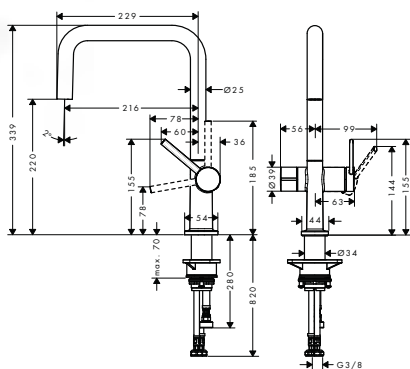

Alternatywne produkty:

- Talis M54 jednouchwytwowa bateria kuchenna U 220, Eco, 1jet

chrom	72844000	726
czarny matowy	72844670	1.089

NOWOŚĆ