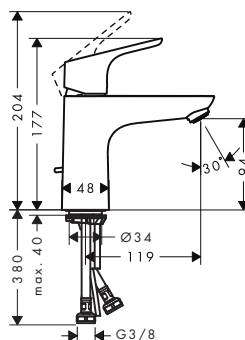

CoolStart - Focus

Jednouchwytywa bateria umywalkowa 100, CoolStart

- ComfortZone 100
- zimna woda w środkowej pozycji
- długość wylewki 119 mm
- strumień normalny
- przepływ przy 3 bar: **5 l/min**
- mieszacz ceramiczny
- komplet odpływowy G 1¼ z cięgłem
- może współpracować z przepływowymi podgrzewaczami wody

chrom 31621000 553

Alternatywne produkty:

- Jednouchwytywa bateria umywalkowa 100, **CoolStart, bez kompletu odpływowego**

chrom 31509000 526