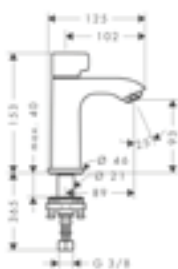

Jednouchwyłowa bateria umywalkowa 100, bez mieszacza

- ComfortZone 100
- długość wylewki 89 mm
- strumień normalny
- przepływ przy 3 bar: **5 l/min**
- zawór ceramiczny 90°
- UWAGA!!! Bateria przeznaczona jest do wody wstępnie zmieszanej lub wody zimnej. Tylko jedno przyłącze wody.
- **bez kompletu odpływowego**

chrom 31166000 844

Air Power Eco Smart Quick Clean Comfort Zone