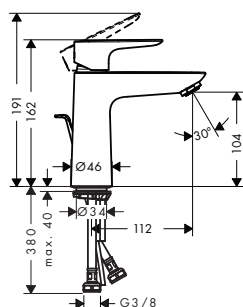

Jednouchwytywa bateria umywalkowa 110 z kompletem odpływowym, Low Flow 3,5 l/min

- ComfortZone 110
- długość wylewki 112 mm
- strumień normalny
- przepływ przy 3 bar: **3,5 l/min**
- mieszacz ceramiczny
- komplet odpływowy G 1¼ z cięgłem
- może współpracować z przepływowymi podgrzewaczami wody

Alternatywne produkty:

- Jednouchwytywa bateria umywalkowa 110 z kompletem odpływowym

chrom 71715000 544

chrom	71710000	544
brąz szczotkowany	71710140	816
czarny chrom	71710340	816
szczotkowany		
czarny matowy	71710670	816
biały matowy	71710700	816
złoty optyczny	71710990	816
polerowany