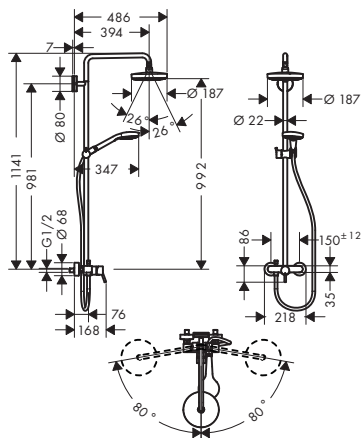

Komplet prysznicowy Showerpipe Croma Select S 180 2jet z baterią jednouchwytową, DN15

- głowica prysznicowa Croma Select S 180 2jet
- wielkość głowicy: 180 mm
- głowica z regulacją kąta
- strumień: Rain, IntenseRain
- przepływ IntenseRain (przy 3 bar):
  16 l/ min
- przepływ Rain (przy 3 bar): **16 l/ min**
- długość ramienia: 400 mm
- obrotowe ramię
- regulowany suwak
- sposób montażu: instalacja natynkowa
- przyłącza DN15
- rozstaw 150 mm ± 12 mm
- mieszacz ceramiczny
- regulowane ograniczenie temperatury

W zestawie:

- Isiflex wąż prysznicowy z powierzchnią metaliczną 1,60 m, DN15 (# 28276XXX)
- Głowica prysznicowa Croma Select S 180 2jet, DN15 (# 26522XXX)
- Głowka prysznicowa Croma Select S Multi 3jet, DN15 (# 26800400)

Osprzęt dodatkowy:

- Podkładka dystansowa do korekty w pionie

biały/chrom

27255400

2.669

chrom

95239000

40