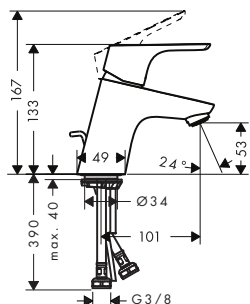

LowFlow - Focus

Kolor Nr art. Zł netto

Jednouchwytywa bateria umywalkowa 70, LowFlow 3.5 l/min, z kompletem odpływowym

- ComfortZone 70
- długość wylewki 101 mm
- strumień normalny
- przepływ przy 3 bar: **3,5 l/min**
- mieszacz ceramiczny
- komplet odpływowy G 1¼ z cięgłem
- może współpracować z przepływowymi podgrzewaczami wody

chrom 31951000 433

Alternatywne produkty:

- Jednouchwytywa bateria umywalkowa 70, LowFlow 3.5 l/min, bez kompletu odpływowego

chrom 31952000 404