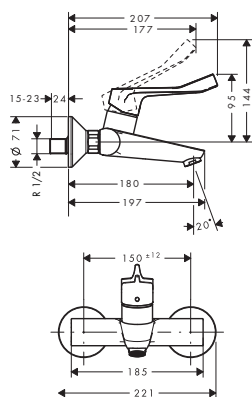

Jednouchwytowa bateria umywalkowa ścienna z długim uchwytem

- długość wylewki 180 mm
- regulowane ograniczenie temperatury
- strumień laminarny
- przepływ przy 3 bar: **5 l/min**
- rozstaw: 150 mm ± 12 mm
- mieszacz ceramiczny
- może współpracować z przepływowymi podgrzewaczami wody
- nie zawiera zestawu odpływowego

chrom 31913000 630