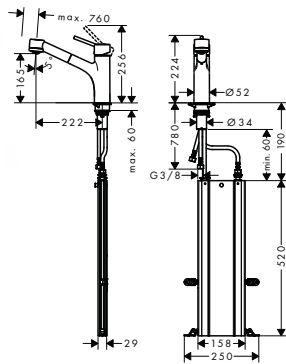

Talis M52 Jednouchwytowa bateria kuchenna 170 z wyciąganą wylewką, 2jet, sBox

Kolor

chrom stalowy

Nr art.

73860000

Zł netto

1.514

- ComfortZone 170
- zakres obrotu wylewki 150°
- strumień normalny i prysznicowy
- strumień prysznicowy, przełączenie przyciskiem na wylewce, wyłączenie strumienia po zamknięciu przepływu
- przepływ przy 3 bar: **10 l/min**
- mieszacz ceramiczny
- węże przyłączeniowe G 3/8
- zawór zwrotny
- może współpracować z przepływowymi podgrzewaczami wody
- wymagany otwór na baterię o średnicy Ø 35 mm
- **zawiera sBox, maksymalna długość wyciągnięcia węża 76 cm**