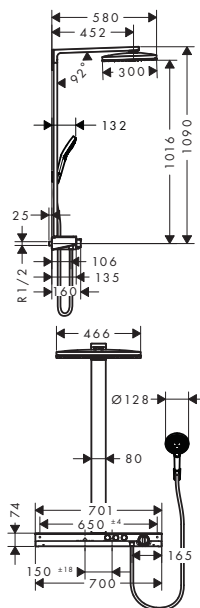

Kolor Nr art. Zł netto

Komplet prysznicowy Showerpipe Rainmaker Select 460 2jet

- odbiorniki mogą pracować jednocześnie
- głowica prysznicowa Rainmaker Select 460 2jet
- wielkość: 460 x 300 mm
- strumień: Rain, RainStream
- przepływ Rain (przy 3 bar): **18 l/ min**
- przepływ RainStream (przy 3 bar): **19 l/ min**
- długość ramienia: 450 mm
- termostat ShowerTablet Select 700
- zintegrowana półka ze szkła hartowanego
- kolor półki: biały
- odizolowany korpus
- zabezpieczenie przy 40°C
- blokada max. temperatury
- wybór odbiornika za pomocą przycisku Select
- sposób montażu: instalacja natynkowa
- przyłącza DN15
- rozstaw 150 ± 18 mm mm

biały/chrom 27109400 13.450

W zestawie:

- Uchwyt prysznicowy Porter'S (# 28331XXX)
- Isiflex wąż prysznicowy z powierzchnią metaliczną 1,60 m, DN15 (# 28276XXX)
- Głowka prysznicowa Raindance Select S 120 3jet, DN15 (# 26530XXX)

Wersja EcoSmart oszczędzająca wodę:

- Komplet prysznicowy Rainmaker Select 460 2jet, **EcoSmart 9 l/ min**

biały/chrom 27028400 13.450