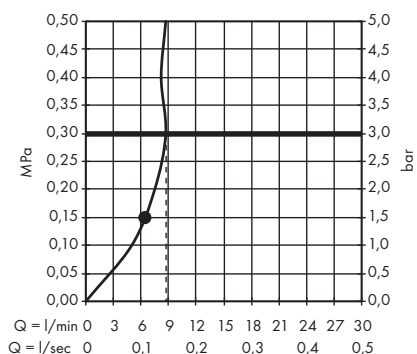

· Raindance S Głowica prysznicowa 300 1jet EcoSmart 9 l/min z przyłączem sufitowym
26600000