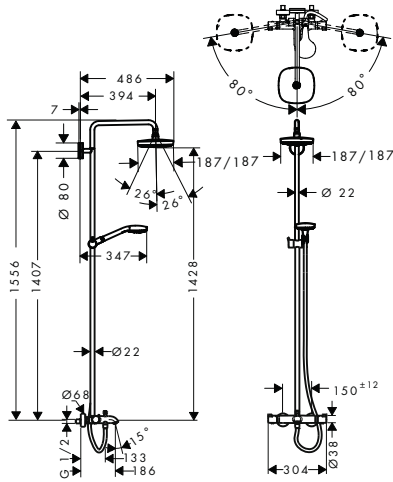

biały/chrom 27352400 3.558

Komplet prysznicowy Showerpipe Croma Select E 180 2jet do wanny, DN15

- głowica prysznicowa Croma Select E 180 2jet
- wielkość: 180 mm x 180 mm
- głowica z regulacją kąta
- strumień: Rain, IntenseRain
- zmiana strumienia przyciskiem
- przepływ IntenseRain (przy 3 bar): **17 l/ min**
- przepływ Rain (przy 3 bar): **17 l/ min**
- obrotowe ramię prysznicowe
- termostat Ecostat Comfort
- przepływ wylewki wannowej: **20 l/ min**
- zabezpieczenie przy 40°C
- blokada max. temperatury
- wybór odbiornika poprzez przekręcanie
- sposób montażu: instalacja natynkowa
- przyłącza DN15
- rozstaw 150 mm ± 12 mm
- regulowany suwak

W zestawie:

- Głowka prysznicowa Croma Select E Multi 3jet, DN15 (# 26810400)
- Głowka prysznicowa Croma Select E 180 2jet, DN15 (# 26524XXX)
- Isiflex wąż prysznicowy z imitacją powierzchni metalicznej 2,00 m (# 28274XXX)

Osprzęt dodatkowy:

- Podkładka dystansowa do korekty w pionie

chrom 95239000 40

biały/chrom 27258400 2.669