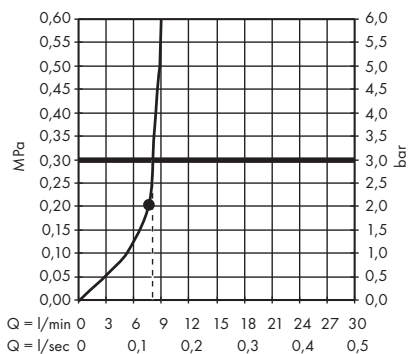

· Croma Głowica prysznicowa 280 ljet
EcoSmart 9 l/min
**# 26221000, 26221140, 26221340,
26221670, 26221700, 26221990**