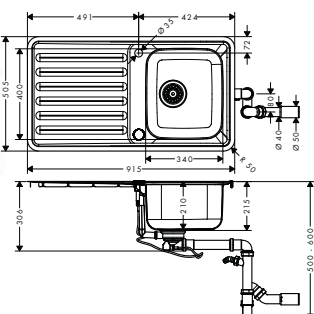

S4113-F340 Zlewozmywak nabladowy 340/400 z ociekaczem

stal szlachetna

43337800

1.371

- w zestawie: automatyczny komplet odpływowy
- materiał: stal szlachetna
- ilość komór: 1 komora
- otwory na baterię i element sterujący odpływem są nawiercone
- orientacja: odwracalny
- wymiary wycięcia: 895 x 485
- wymiar szafki: 45
- sposób montażu: instalacja na blacie lub w blacie
- pozycja przelewu: z boku komory pod ociekaczem
- wzmocnione miejsce montażu baterii kuchennej dla zapewnienia większej stabilności
- promień narożnika: 70 mm