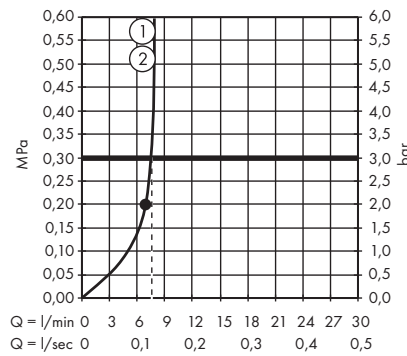

1. Rain
2. RainStream

· Rainmaker Select Głowica prysznicowa 460 2jet EcoSmart 9 l/min z ramieniem prysznicowym
24015400