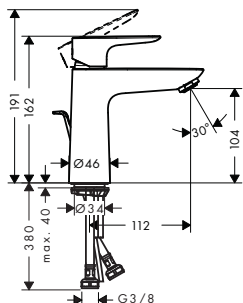

Jednouchwyłowa bateria umywalkowa 110 z kompletem odpływowym

- ComfortZone 110
- długość wylewki 112 mm
- strumień normalny
- przepływ przy 3 bar: **5 l/ min**
- mieszacz ceramiczny
- komplet odpływowy G 1 1/4 z ciąglem
- może współpracować z przepływowymi podgrzewaczami wody

Alternatywne produkty:

- Jednouchwyłowa bateria umywalkowa 110 z kompletem odpływowym **Push Open**
- Jednouchwyłowa bateria umywalkowa 110 **bez kompletu odpływowego**
- Jednouchwyłowa bateria umywalkowa 110 z kompletem odpływowym, **Low Flow 3,5 l/ min**

chrom	71710000	544
brąz szczotkowany	71710140	816
czarny chrom	71710340	816
szczotkowany		
czarny matowy	71710670	816
biały matowy	71710700	816
złoty optyczny	71710990	816
polerowany		

chrom	71711000	544

chrom	71712000	516
brąz szczotkowany	71712140	776
czarny chrom	71712340	776
szczotkowany		
czarny matowy	71712670	776
biały matowy	71712700	776
złoty optyczny	71712990	776
polerowany		
chrom	71715000	544