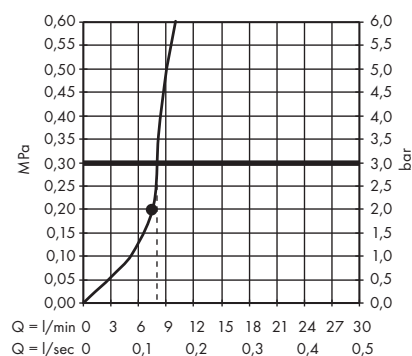

· Raindance S Głowica prysznicowa 240 1jet EcoSmart 9 l/min z ramieniem prysznicowym
27461000