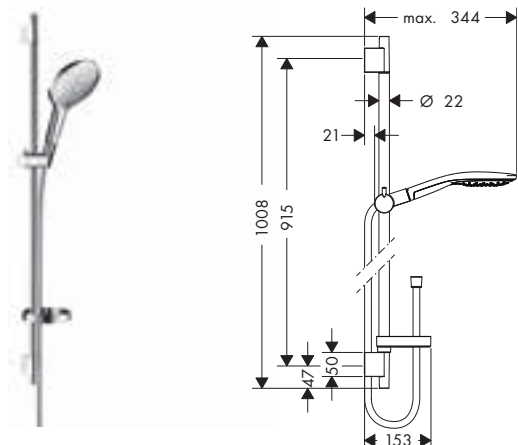

Raindance Select S Zestaw prysznicowy 150 3jet z drążkiem 90 cm i mydelniczką

- strumień: RainAir, CaresseAir, Mix
- zmiana strumienia przyciskiem
- wielkość główki: 150 mm
- łożysko zapobiegające skręceniu węża
- możliwość regulacji pozycji suwaka 90°, wokół osi w lewo i w prawo, w górę i w dół
- przepływ max. (przy 3 bar): **16 l/min**
- chromowane wsporniki ścienne z tworzywa

W zestawie:

- Raindance Select S Główka prysznicowa 150 3jet (# 28587XXX)
- Unica Drążek prysznicowy S Puro 90 cm z wężem Isiflex 160 cm (# 28631XXX)
- Casetta Mydelniczka S Puro (# 28679000)

Alternatywne rozmiary:

- Raindance Select S Zestaw prysznicowy 150 3jet z drążkiem 65 cm i mydelniczką

Osprzęt dodatkowy

- Podkładka dystansowa do korekty w pionie

chrom	27803000	929
biały/chrom	27803400	929