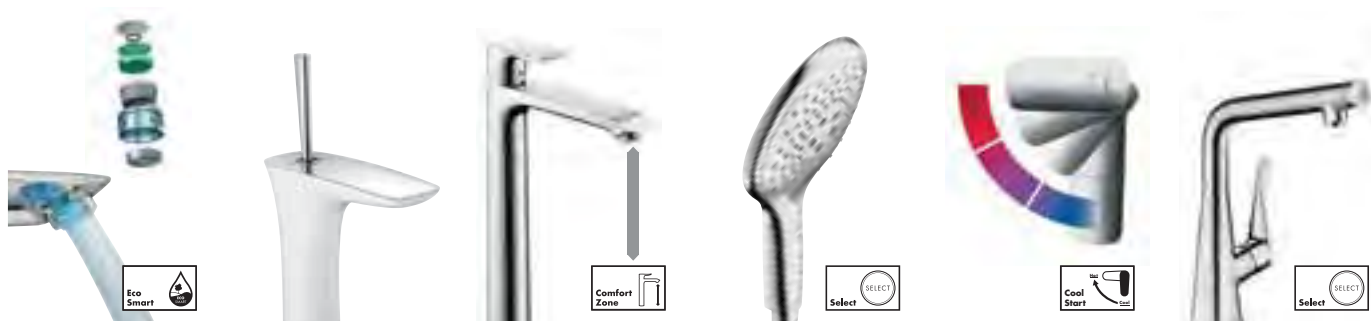

2007

EcoSmart

Baterie i prysznice EcoSmart zużywają do 60 % mniej wody niż standardowe produkty. Ochrona klimatu rozpoczyna się w łazience.

2009

PuraVida

Wyznaczające trendy wzornictwo w wykończeniu DualFinish w kolorach biały/chrom, laureat międzynarodowych nagród za sprawą skulpturalnej estetyki i atrybutów technicznych.

2011

ComfortZone

Różne warianty wysokości wylewki zapewniają większą swobodę ruchów w łazience.

2011

Raindance Select

Pierwszy dysk prysznicowy Raindance z technologią Select do zmiany strumienia.

2012

CoolStart

Przyjazna w użytkowaniu, oszczędzająca energię technika, polegająca na tym, że w wyśrodkowanej pozycji uchwytu płynnie wyłącza zimną wodę.

2014

Metris

Pierwsza w skali światowej bateria kuchenna z funkcją Select.