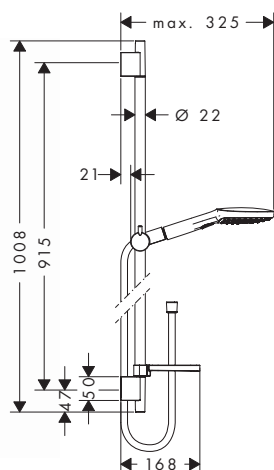

Raindance Select E Zestaw prysznicowy 120 3jet z drążkiem 90 cm i mydelniczką

- strumień: RainAir, Rain, WhirlAir
- zmiana strumienia przyciskiem
- wielkość główki: 120 mm
- łożysko zapobiegające skręceniu węża
- możliwość regulacji pozycji suwaka 90°, wokół osi w lewo i w prawo, w górę i w dół
- przepływ max. (przy 3 bar): **15 l/ min**
- chromowane wsporniki ścienne z tworzywa

chrom	26621000	762
biały/chrom	26621400	762

W zestawie:

- Raindance Select E Główka prysznicowa 120 3jet (# 26520XXX)
- Unica Drążek prysznicowy S Puro 90 cm z wężem Isiflex 160 cm (# 28631XXX)
- Casetta Mydelniczka E (# 26519000)

Wersja EcoSmart oszczędzająca wodę:

- Raindance Select E Zestaw prysznicowy 120 3jet **EcoSmart 9l/min** z drążkiem 90 cm i mydelniczką

chrom	26623000	762
biały/chrom	26623400	762

Osprzęt dodatkowy

- Podkładka dystansowa do korekty w pionie

chrom	97450000	33