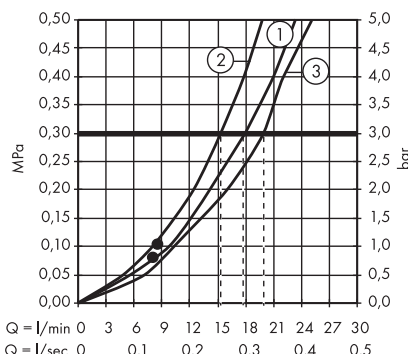

1. Głowka prysznicowa
2. Głowka prysznicowa
3. Wylewka wannowa

Croma Select S Showerpipe 180 2jet z mieszaczem
27255400