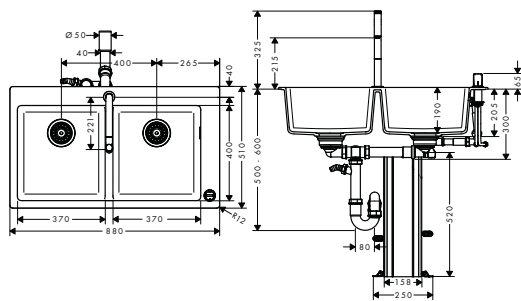

C51-F770-10 Zestaw Combi 370x370

- materiał zlewozmywaka: SilicaTec
- kolor zlewozmywaka: grafitowa czern
- ilość komór: 2 komory
- górny otwór do wiercenia jest wstępnie zdefiniowany (patrz rysunek wymiarowy)
- głębokość zlewozmywaka: 190 mm
- wymiar szafki: 90 cm
- sposób montażu: instalacja na blacie
- pozycja przelewu: po prawej stronie głównej komory
- węże przyłączeniowe G 3/8
- przepływ przy 3 bar: **8 l/min**
- może współpracować z przepływowymi podgrzewaczami wody
- mieszacz ceramiczny
- magnetyczny uchwyt
- zawór zwrotny
- zakres obrotu 150°
- strumień normalny
- przycisk Select w baterii: dla komfortowego włączania i wyłączenia przepływu wody, uchwyt sterujący na krawędzi zlewozmywaka: obrót ustawienie temperatury wody, przechylenie: ustawienie przepływu wody
- **zawiera sBox, maksymalna długość wyciągania węża 76 cm**
- w zestawie: zlewozmywak, bateria kuchenna, sBox, manualny komplet odpływowy, wiertło diamentowe
- ComfortZone 200

chrom	43221000	3.798

Osprzęt dodatkowy:

• F15 Deska do krojenia orzech włoski	40960000	495
• F16 Deska do krojenia dąb	40961000	372
• F17 Mobilny ociekacz	40962800	323
• F14 Sito wielofunkcyjne	40963000	81

stalowy
czarny matowy