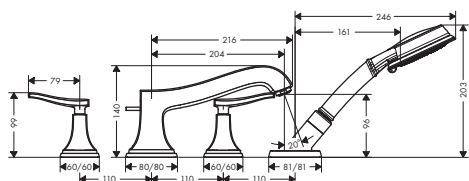

4-otworowa bateria na brzeg wanny z uchwytami dźwigniowymi, element zewnętrzny

- długość wylewki 204 mm
- sposób montażu: zestaw podstawowy
- przepływ przy 3 bar: **22 l/min**
- zawory ceramiczne zimna/ciepła woda 180°
- przełącznik ciśnieniowy
- zawór zwrotny
- z systemem zabezpieczającym
- w zestawie: wylewka wannowa z przełącznikiem, uchwyty, rozeta
- **maksymalna długość wyciągnięcia węża: 1,00 m**

chrom
chrom/złoty
optyczny

31441000
31441090

2.755
3.454

W zestawie:

- Główna prysznicowa Raindance Classic 100 AIR 3jet, DN15 (# 28548XXX)

Osprzęt wymagany:

- Zestaw podstawowy do baterii 4-otworowej do montażu na brzegu wanny, DN15

13444180

3.491