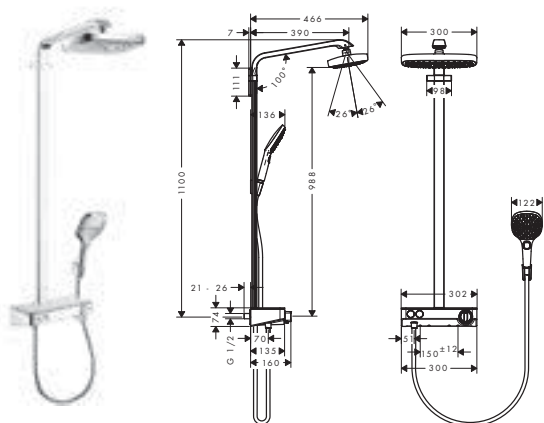

Komplet prysznicowy Raindance Select E 300 2jet ST, DN15

- głowica prysznicowa Raindance Select S 300 2jet
- wielkość: 300 x 160 mm
- głowica z regulacją kąta
- strumień: RainAir, Rain
- zmiana strumienia przyciskiem
- przepływ RainAir (przy 3 bar): **16 l/ min**
- przepływ Rain (przy 3 bar): **16 l/ min**
- długość ramienia: 380 mm
- termostat ShowerTablet Select 300
- zintegrowana półka ze szkła hartowanego
- kolor półki: chrom lub biały
- odizolowany korpus
- zabezpieczenie przy 40 °C
- blokada max. temperatury
- wybór odbiornika za pomocą przycisku Select
- **wybór odbiornika za pomocą przycisku Select**
- **brak możliwości regulacji ilości wypływającej wody - tylko funkcja START/STOP**
- sposób montażu: instalacja natynkowa
- przyłącza DN15
- rozstaw 150 mm ± 12 mm
- adapter # 02026000 niezbędny przy montażu na istniejących przyłączach G 3/4

chrom	27126000	6.794
biały/chrom	27126400	6.794

W zestawie:

- Uchwyt prysznicowy Porter'S (# 28331XXX)
- Isiflex wąż prysznicowy z powierzchnią metaliczną 1,60 m, DN15 (# 28276XXX)
- Głowka prysznicowa Raindance Select E 120 3jet, DN15 (# 26520XXX)

Wersja EcoSmart oszczędzająca wodę:

- Komplet prysznicowy Raindance Select E 300 2jet ST, **EcoSmart 9 l/min**

chrom	27283000	6.794
biały/chrom	27283400	6.794

Osprzęt dodatkowy:

- Adapter G 3/4 na przyłącza typu „S”

chrom	02026000	123