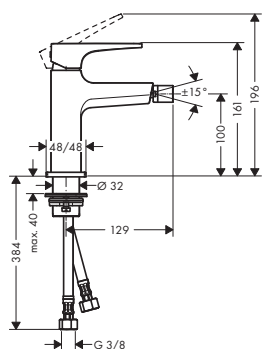

Jednouchwytowa bateria bidetowa z kompletem odpływowym Push-Open, uchwyt Loop

- kształtnik strumienia
- strumień laminarny
- przepływ przy 3 bar: **7,2 l/min**
- mieszacz ceramiczny
- zawór odpływowy Push-Open G 1¼
- może współpracować z przepływowymi podgrzewaczami wody

Kolor	Nr art.	Zł netto
chrom	74520000	1.580