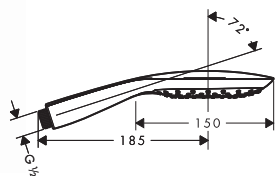

Prysznicze i uchwyty