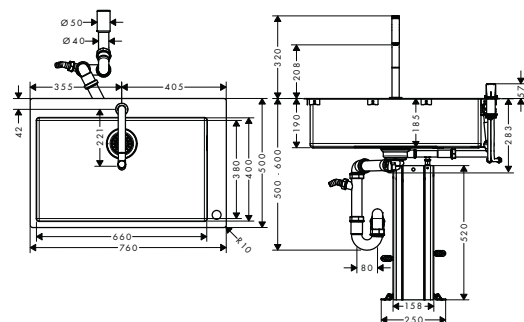

Kolor   **Nr art.**   **Zł netto**

C71-F660-08 Zestaw Combi 660

- w zestawie: Zlewozmywak, Bateria kuchenna, sBox, Manualny komplet odpływowy
- materiał zlewozmywaka: stal szlachetna
- ilość komór: 1 główna komora
- otwory na baterię i element sterujący są nawiercone
- głębokość zlewozmywaka: 190 mm
- wymiar szafki: 80 cm
- sposób montażu: instalacja na blacie lub w blacie
- pozycja przelewu: po prawej stronie głównej komory
- promień narożnika: 10 mm
- węże przyłączeniowe G 3/8
- przepływ przy 3 bar: **8 l/min**
- może współpracować z przepływowymi podgrzewaczami wody
- mieszacz ceramiczny
- magnetyczny uchwyt
- zawór zwrotny
- zakres obrotu wylewki 150°
- strumień normalny
- ComfortZone 200
- przycisk Select w baterii: dla komfortowego włączania i wyłączenia przepływu wody; uchwyt sterujący na krawędzi zlewozmywaka: obrót - ustawienie temperatury wody, przechylenie - ustawienie przepływu wody
- **zawiera sBox, maksymalna długość wyciągania węża 76 cm**

chrom	43202000	4.588
stalowy	43202800	5.225

Osprzęt dodatkowy:

• F15 Deska do krojenia orzech włoski		40960000	495
• F16 Deska do krojenia dąb		40961000	372
• F17 Mobilny ociekacz	stalowy	40962800	323
• F14 Sito wielofunkcyjne	czarny matowy	40963000	81