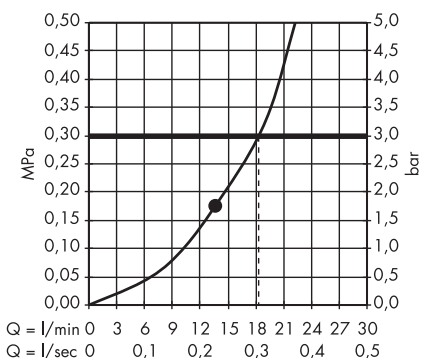

1. RainAir
2. Rainflow

· Raindance Rainfall Głowica prysznicowa 150 1jet
26443000