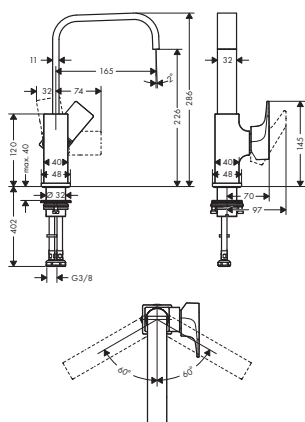

Jednouchwytywa bateria umywalkowa 230 z kompletem odpływowym Push-Open, uchwyt jednoramienny

- ComfortZone 230
- długość wylewki 165 mm
- strumień normalny
- przepływ przy 3 bar: **5 l/min**
- mieszacz ceramiczny
- zawór odpływowy Push-Open G 1¼
- może współpracować z przepływowymi podgrzewaczami wody
- zakres obrotu wylewki 120°

chrom	32511000	1.580
brąz szczotkowany	32511140	2.372
czarny chrom	32511340	2.372
szczotkowany		
czarny matowy	32511670	2.372
biały matowy	32511700	2.372
złoty optyczny	32511990	2.372
polerowany