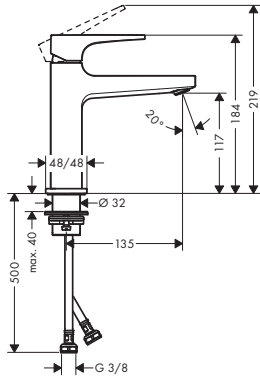

Jednouchwytna bateria umywalkowa 110 z kompletem odpływowym Push-Open, uchwyt Loop

- ComfortZone 110
- długość wylewki 135 mm
- strumień normalny
- przepływ przy 3 bar: **5 l/min**
- mieszacz ceramiczny
- zawór odpływowy Push-Open G 1 ¼
- może współpracować z przepływowymi podgrzewaczami wody

Alternatywne produkty:

- Jednouchwytna bateria umywalkowa 110, uchwyt Loop, z kompletem odpływowym

chrom 74507000 1.264