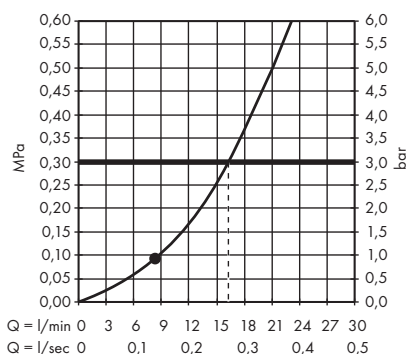

· Crometta 100 Główka prysznicowa 1jet
26825400