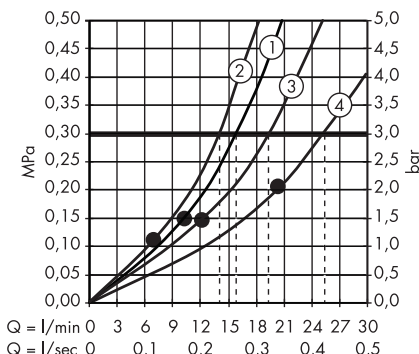

1. Główna prysznicowa Rain / RainAir
2. Główna prysznicowa
3. Główna prysznicowa RainStream
4. Główna prysznicowa Rain + RainStream / RainAir + RainStream

· Raindance Select E Showerpipe 300 2jet z ShowerTablet Select 300
27126000, 27126400