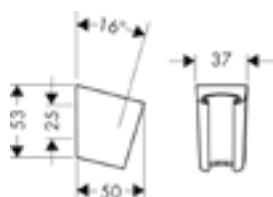

Uchwyt prysznicowy Porter S

- stała pozycja uchwyty
- dla węży z nakrętką stożkową

chrom   28331000   98

brąz szczotkowany   28331140   152

czarny chrom   28331340   152

szczotkowany   28331670   152

czarny matowy   28331700   152

biały matowy   28331800   152

stalowy   28331990   152

złoty optyczny   28331990   152

polerowany