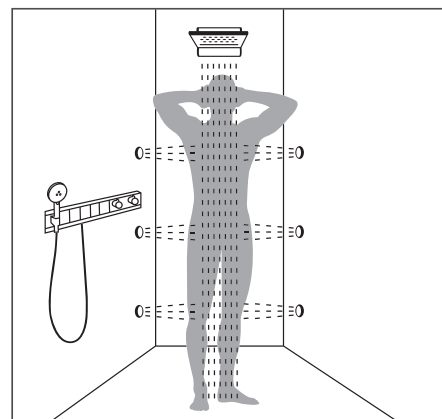

Już podstawowe rozwiązanie oferuje klientom pełnię radości kąpieli pod prysznicem, a do tego można je w prosty sposób zamontować na ścianie.

Głowica prysznicowa

Dla radości z deszczu pod prysznicem przy pełnej swobodzie ruchów. Warianty z ekstra dużymi tarczami strumieniowymi oferują przy tym jeszcze więcej komfortu.