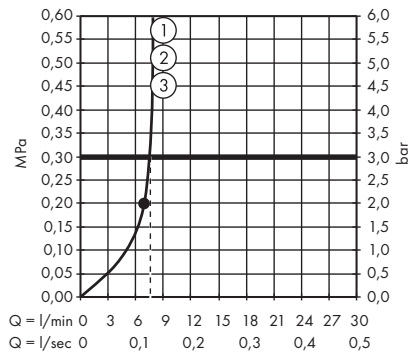

· Rainmaker Select Głowica prysznicowa 460 3jet EcoSmart 9 l/min z ramieniem prysznicowym
24017400