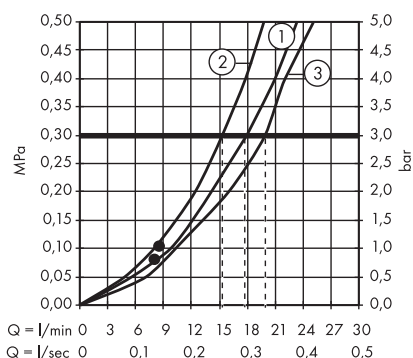

1. Głowica prysznicowa
2. Głowka prysznicowa
3. Wylewka wannowa

· Croma Select E Showerpipe 180 2jet z mieszaczem
27258400