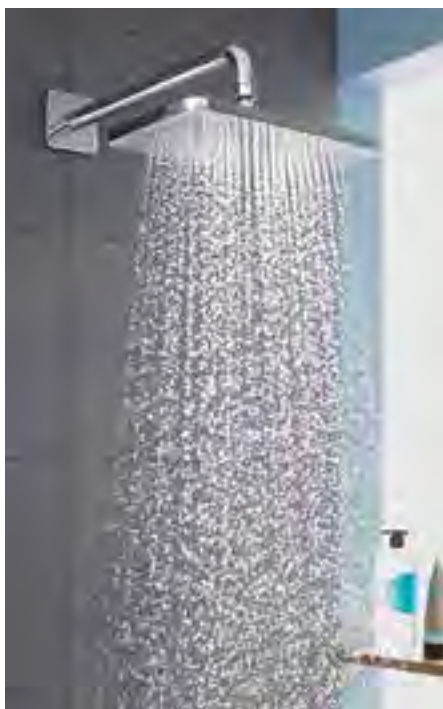

Croma E: Duża głowica prysznicowa, za sprawą obfitego i miękkiego strumienia RainAir, także dla najmłodszych zmienia kąpiel pod prysznicem w przygodę.

Ecostat E: Technologia chłodzenia CoolContact zapobiega nagrzewaniu się korpusu termostatu Ecostat E.

Croma E: Dzieciinnie łatwa obsługa i bezpieczeństwo dzieci podczas użytkowania dzięki funkcjom CoolContact i SafetyStop.

PowderRain: Tysiące mikrokropel otulają Cię wodnym płaszczem – zmysłowy, szmerzący program przyjemności dla ciała i ducha.