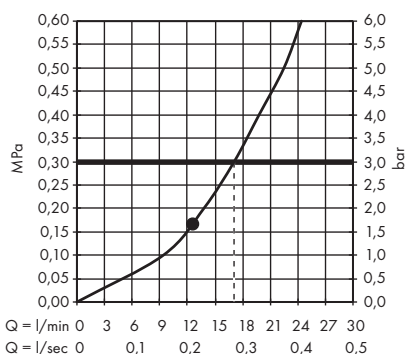

· Raindance E Głowica prysznicowa 300 1jet z przyłączem sufitowym
26250000, 26250140, 26250340, 26250670, 26250700, 26250990