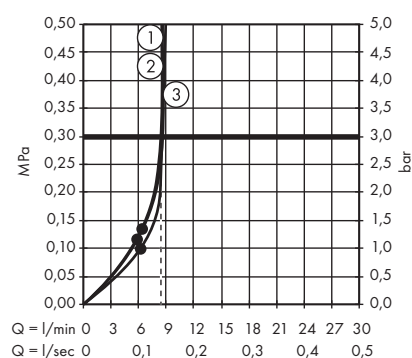

1. IntenseRain
2. Massage
3. SoftRain

· Croma Select E Główna prysznicowa Vario
 # 26812400