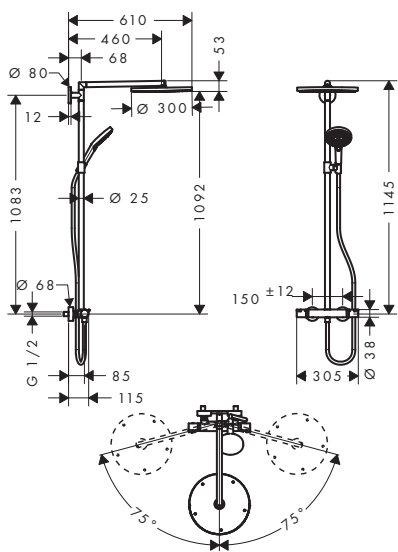

Komplety prysznicowe Raindance S Showerpipe

Kolor Nr art. Zł netto

Komplet prysznicowy Showerpipe Raindance Select S 300 1jet, DN15

- głowica prysznicowa Raindance S 300 Air
- wielkość: 300 mm
- strumień: RainAir
- przepływ RainAir (przy 3 bar): **16 l/ min**
- długość ramienia: 460 mm
- obrotowe ramię prysznicowe
- termostat Ecostat Comfort
- zabezpieczenie przy 40°C
- blokada max. temperatury
- wybór odbiornika poprzez przekręcanie
- sposób montażu: instalacja natynkowa
- przyłącza DN15
- rozstaw 150 mm ± 12 mm
- regulowany suwak

chrom 27114000 4.425

W zestawie:

- Isiflex wąż prysznicowy z powierzchnią metaliczną 1,60 m, DN15 (# 28276XXX)
- Głowka prysznicowa Raindance Select S 120 3jet, DN15 (# 26530XXX)

Osprzęt dodatkowy:

- Podkładka dystansowa do korekty w pionie 8 mm

chrom 98681000 55