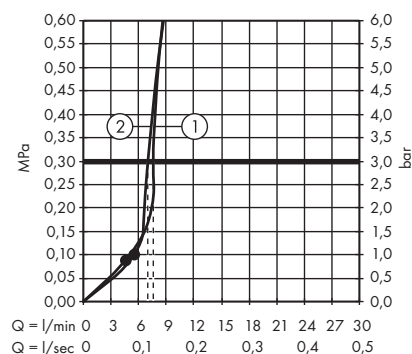

1. Główna prysznicowa
2. Główna prysznicowa

· Crometta S Showerpipe 240 1jet
z termostatem wannowym
 # 27320000