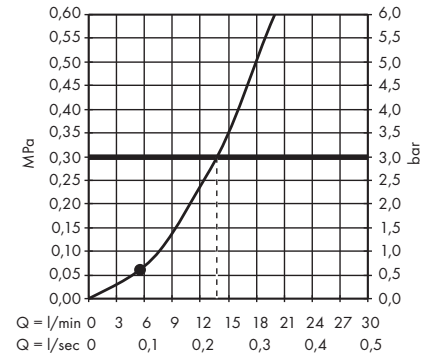

1. Mono

· Rainfinity Główna prysznicowa 100 1jet EcoSmart
 # 26867000, 26867140, 26867340, 26867670, 26867700, 26867990