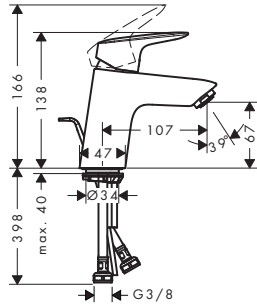

LowFlow - Logis

Jednouchwytkowa bateria umywalkowa 70 z kompletem odpływowym, LowFlow 3.5 l/ min

- ComfortZone 70
- długość wylewki 107 mm
- strumień normalny
- przepływ przy 3 bar: **3,5 l/min**
- mieszacz ceramiczny
- komplet odpływowy G 1 ¼ z ciągiem
- może współpracować z przepływowymi podgrzewaczami wody

Alternatywne produkty:

- Bateria umywalkowa 70 **bez kompletu odpływowego**
- Bateria umywalkowa 70 z kompletem odpływowym push-open
- Jednouchwytkowa bateria umywalkowa 70 bez kompletu odpływowego
- Jednouchwytkowa bateria umywalkowa z metalowym kompletem odpływowym

Kolor

Nr art.

Zł netto

chrom

71078000

335