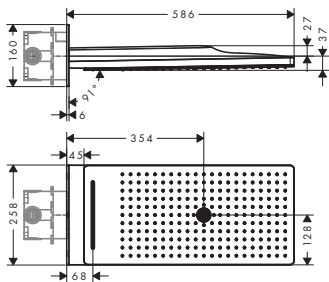

Główce prysznicowe

Rainmaker Select głowice prysznicowe

Głowica prysznicowa Rainmaker Select 580 3jet

- wielkość: 580 x 260 mm
- strumień: Rain, Rainflow, Mono
- przepływ Rain (przy 3 bar): **17 l/ min**
- przepływ Mono (przy 3 bar): **20 l/ min**
- przepływ strumień wodospadowy (przy 3 bar): **17 l/ min**
- materiał: bezpieczne szkło
- możliwość demontażu do czyszczenia
- montaż: iBox universal
- przyłącze DN15/DN20
- **UWAGA: Głowica wymaga sterowania obsługującego trzy odbiorniki**

Kolor

Nr art.

Zł netto

biały/chrom
czarny/chrom

24001400
24001600

10.568
10.568

Wersja EcoSmart oszczędzająca wodę:

- Głowica prysznicowa Rainmaker Select 580 3jet **EcoSmart 9 l/ min**

biały/chrom

24011400

10.568

Osprzęt wymagany:

- iBox universal

01800180

507

Osprzęt dodatkowy:

- ShowerSelect Glass. Zawór odcinający dla 3 odbiorników, montaż podtynkowy, element zewnętrzny
- ShowerSelect Glass. Bateria termostatyczna HighFlow do 1 odbiornika, z 1 dodatkowym wyjściem, montaż podtynkowy, element zewnętrzny

biały/chrom
czarny/chrom

15736400
15736600

1.977
1.977

biały/chrom
czarny/chrom

15735400
15735600

2.766
2.766