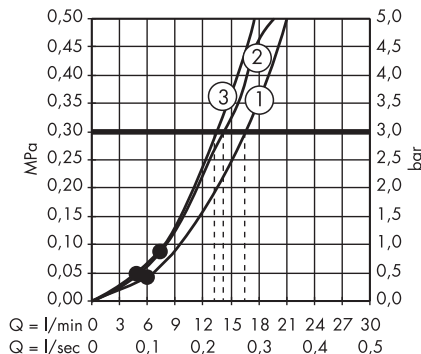

1. Rain
2. IntenseRain

· Crometta Główka prysznicowa 1jet
26331400

· Crometta Główka prysznicowa 1jet Green
6 l/min
26334400

· Crometta Główka prysznicowa 1jet
EcoSmart 9 l/min
26333400

· Crometta 85 Główka prysznicowa Multi
28563000