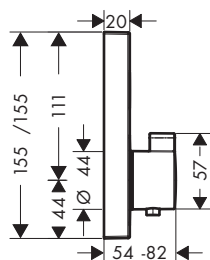

Bateria termostatyczna ShowerSelect, montaż podtynkowy, do 1 odbiornika, element zewnętrzny

- obsługuje 1 odbiornik
- **Uwaga: Brak możliwości regulacji ilości wypływającej wody - tylko funkcja START/STOP**
- wkład termostatyczny, zawór Start/Stop
- min. ciśnienie robocze: 1 bar
- max. ciśnienie robocze: 10 bar
- zabezpieczenie przy 40° C
- regulowane ograniczenie temperatury
- przepływ przy 3 bar: **26 l/ min**
- w zestawie: uchwyt, tuleja, rozeta, jednostka instalacyjna, przycisk nie zawiera zestawu podstawowego

chrom 15762000 2.201

Osprzęt wymagany:

- Zestaw podstawowy iBox universal 01800180 507

Osprzęt dodatkowy:

- ShowerSelect Rozeta przedłużająca chrom 13593000 177
- Zestaw przedłużający do iBox universal 2.5 cm 13595000 193