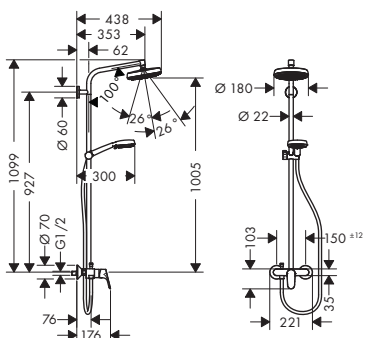

Komplet prysznicowy Showerpipe Crometta 160 z baterią jednouchwytną, DN15

Kolor: biały/chrom
Nr art.: 27266400
Zł netto: 1.616

- głowica prysznicowa Crometta 160
- wielkość głowicy: 160 mm
- głowica z regulacją kąta
- strumień: Rain
- przepływ Rain (przy 3 bar): **16 l/ min**
- długość ramienia: 350 mm
- regulowany suwak
- sposób montażu: instalacja natynkowa
- przytłacza DN15
- rozstaw 150 mm ± 12 mm
- mieszacz ceramiczny
- regulowane ograniczenie temperatury

W zestawie:

- Głowica prysznicowa Crometta 160 1jet (# 26577XXX)
- Głowka prysznicowa Crometta 100 Vario, DN15 (# 26824400)
- Isiflex wąż prysznicowy z powierzchnią metaliczną 1,60 m, DN15 (# 28276XXX)

Osprzęt dodatkowy

- Podkładka dystansowa do Crometta 100 Showerpipe

Kolor: chrom
Nr art.: 95239000
Zł netto: 40