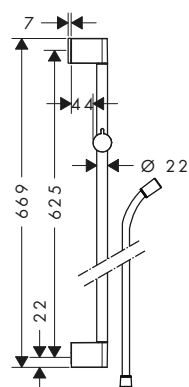

Zł netto

285

Unica Drążek prysznicowy Cromia 65 cm z węzem

- w zestawie: drążek prysznicowy, wąż prysznicowy, suwak
- regulacja kąta w dwóch pozycjach suwaka
- drążek z chromowanego mosiądzu
- średnica drążka 22 mm
- chromowany suwak
- z mechanizmem blokującym suwak
- chromowane wsporniki ścienne z tworzywa