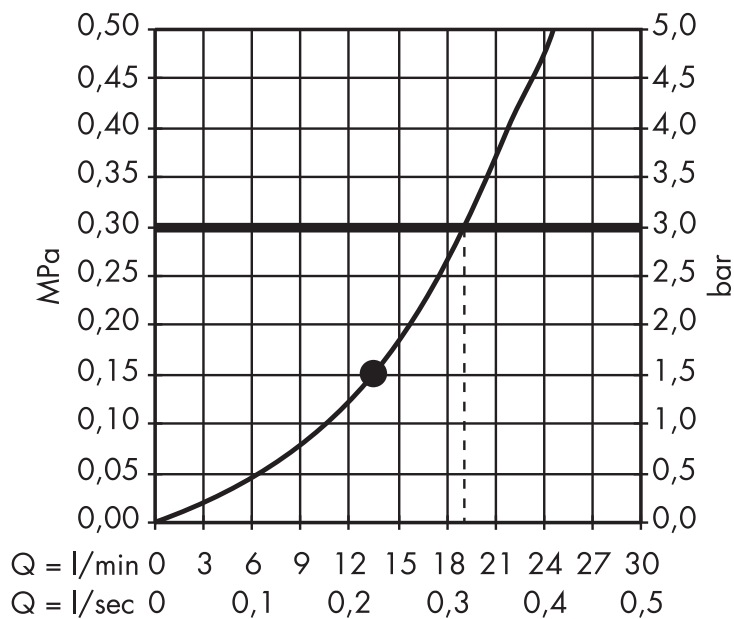

Diagramy przepływu

Główki prysznicowe

strona 502

Deszczownice prysznicowe

strona 508

Dysze prysznicowe

strona 520

Komplety prysznicowe
i panele

strona 520