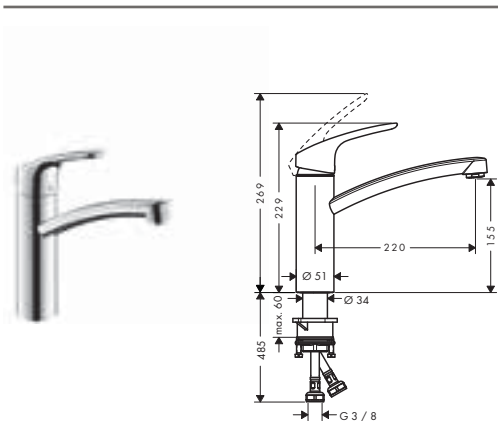

Focus M41 Jednouchwytywa bateria kuchenna 160, 1jet

- ComfortZone 160
- zakres obrotu wylewki 360°
- strumień normalny
- przepływ przy 3 bar: **12 l/ min**
- mieszacz ceramiczny
- węże przyłączeniowe G 3/8
- może współpracować z przepływowymi podgrzewaczami wody

chrom
stalowy

31806000
31806800

528
792