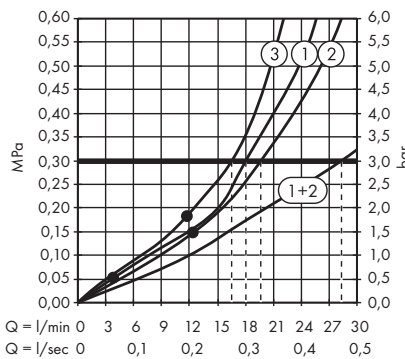

· Rainfinity Głowica prysznicowa 250 3jet z przyłączem ściennym
26232000, 26232700

1. Intense PowderRain
2. PowderRain
3. RainStream

· Rainfinity Głowica prysznicowa 250 3jet EcoSmart z przyłączem ściennym
26233000, 26233700