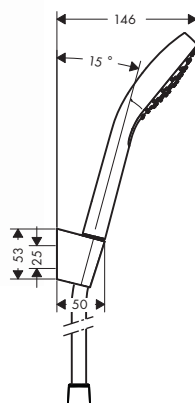

Croma Select S Punktowy zestaw prysznicowy 1jet z wężem 125 cm

biały/chrom

26420400

241

- strumień: Rain
- wielkość główki: 110 mm
- łożysko zapobiegające skręceniu węża
- przepływ max. (przy 3 bar): **16 l/min**
- chromowane wsporniki ścienne z tworzywa

W zestawie:

- Croma Select S Główka prysznicowa 1jet (# 26804400)
- Uchwyt prysznicowy Porter S (# 28331XXX)
- Isiflex Wąż prysznicowy 125 cm (# 28272XXX)

Alternatywne rozmiary:

- Croma Select S Punktowy zestaw prysznicowy 1jet z wężem 160 cm

biały/chrom

26410400

254