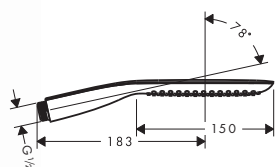

Główka prysznicowa PuraVida 1jet, DN15

• wielkość: 150 mm
• strumień: RainAir
• przepływ max. (przy 3 bar): **16 l/ min**
• uchwyt izolowany termicznie
• łatwy do wytlukania filtr
• przyłącze DN15
• może współpracować z przepływowymi podgrzewaczami wody

chrom 28558000 422
biały/chrom 28558400 422

Wersja EcoSmart oszczędzająca wodę:

• Główka prysznicowa PuraVida 1jet, **EcoSmart 9 l/min** chrom 28568000 441
biały/chrom 28568400 441