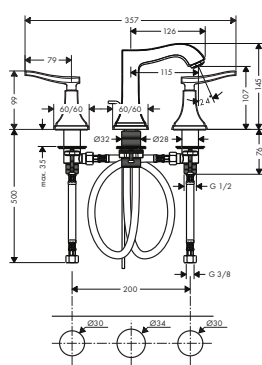

3-otworowa bateria umywalkowa 110 z uchwytami jednoramiennymi, z kompletem odpływowym

- ComfortZone 110
- długość wylewki 115 mm
- strumień normalny
- przepływ przy 3 bar: **5 l/min**
- zawory ceramiczne zimna/ciepła woda 90°
- komplet odpływowy G 1¼ z ciągiem
- może współpracować z przepływowymi podgrzewaczami wody

chrom 31330000 1.987
chrom/złoty 31330090 2.484
optyczny