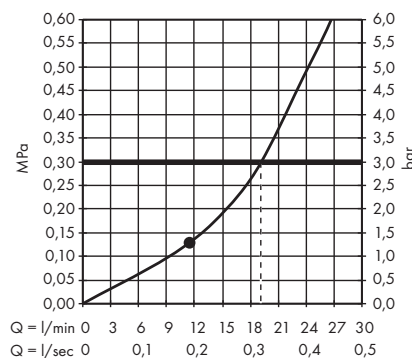

Główki prysznicowe

· Rainfinity Głowica prysznicowa 250 1jet z przyłączem ściennym
26226000, 26226700