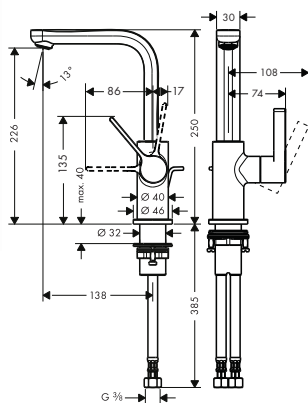

Umywalka

Jednouchwytna bateria umywalkowa

- ComfortZone 100
- długość wylewki 113 mm
- strumień normalny
- przepływ przy 3 bar: **5 l/min**
- mieszacz ceramiczny
- komplet odpływowy G 1¼ z ciągłem
- może współpracować z przepływowymi podgrzewaczami wody

Alternatywne produkty:

- Jednouchwytna bateria umywalkowa DN15 **bez kompletu odpływowego**
- Jednouchwytna bateria umywalkowa 100 **LowFlow bez kompletu odpływowego**
- Jednouchwytna bateria umywalkowa **LowFlow 3.5 l/min z kompletem odpływowym**
- Jednouchwytna bateria umywalkowa 100 **LowFlow 2 l/min z kompletem odpływowym**

Kolor

Nr art.

Zł netto

chrom

31060000

1.020

chrom

31068000

973

chrom

31015000

996

chrom

31063000

1.042

chrom

31016000

1.043

Zestaw Bidette

- ComfortZone 90
- przepływ przy 3 bar: **5 l/min**
- mieszacz ceramiczny
- **z łańcuszkiem do korka**
- jednouchwytna bateria umywalkowa
- głowka przysznicowa Bidette z uchwytem
- Porter
- wąż przysznicowy Isiflex 1,6 m

chrom

31160000

1.160

Jednouchwytna bateria umywalkowa z obracaną wylewką 120°

- ComfortZone 230
- długość wylewki 138 mm
- strumień normalny
- przepływ przy 3 bar: **5 l/min**
- mieszacz ceramiczny
- komplet odpływowy G 1¼ z ciągłem
- może współpracować z przepływowymi podgrzewaczami wody
- zakres obrotu wylewki 120°

Alternatywne produkty:

- Jednouchwytna bateria umywalkowa **z zaworem odpływowym Push-Open**

chrom

31159000

1.330

chrom

31161000

1.284