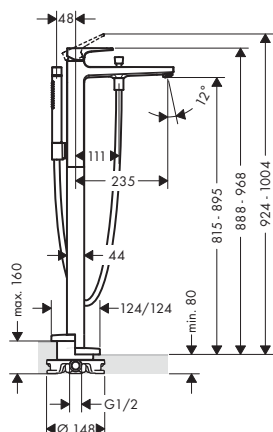

**Jednouchwytowa bateria
wannowa do montażu w podłozie,
uchwyt Loop, DN15**

- długość wylewki 235 mm
- sposób montażu: zestaw podstawowy
- przepływ przy 3 bar: **21 l/min**
- mieszacz ceramiczny
- przełącznik ciśnieniowy
- zawór zwrotny
- z uchwytem

chrom 74532000 7.090

W zestawie:

- Isiflex wąż prysznicowy z powierzchnią metaliczną 1,25m, DN15 (# 28272XXX)
- AXOR Starck Główka prysznicowa 2jet (#28532000)

Osprzęt wymagany:

- Zestaw podstawowy do baterii wannowej montowanej w podłozie, DN15

10452180 2.009

Osprzęt dodatkowy:

- Kołnierz gumowy - uszczelniający

96441000 525