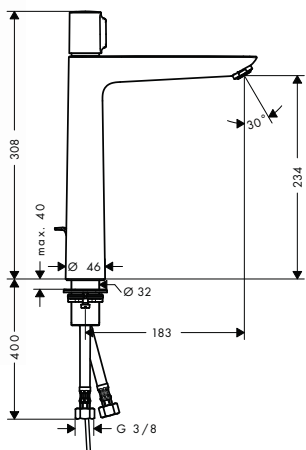

Jednouchwyłowa bateria umywalkowa 240 z kompletem odpływowym

- ComfortZone 240
- długość wylewki 183 mm
- **zawór start/stop Select**
- strumień normalny
- przepływ przy 3 bar: **5 l/ min**
- komplet odpływowy G 1 1/4 z ciąglem
- może współpracować z przepływowymi podgrzewaczami wody

Alternatywne produkty:

- Jednouchwyłowa bateria umywalkowa 240 **bez kompletu odpływowego**

chrom	71752000	1.085

chrom	71753000	1.060