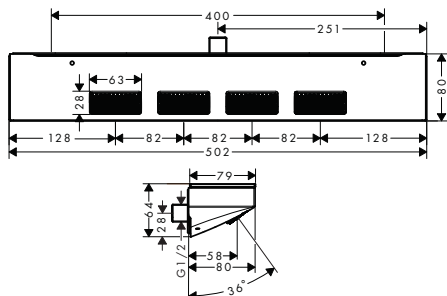

Dysze boczne

Kolor

Nr art.

Zł netto

Rainfinity Shoulder shower 500 1jet z półką prysznicową

- zasięg natrysku: 309 x 28 mm
- wielkość: 502 x 81 mm
- strumień: PowderRain
- przyłącze DN15
- materiał: metal
- półka z bezpiecznego szkła
- wykończenie powierzchni półki:
  -000 = szkło lustrzane,
  -700 = kolor grafitowy, satynowany

chrom
biały matowy

26243000
26243700

1.899
2.850

PuraVida Dysza boczna 100 1jet

- dysza boczna
- obrót 360°
- strumień: RainAir
- przepływ RainAir (przy 3 bar):
  4,5 l/min
- przyłącze: DN15

chrom
biały/chrom

28430000
28430400

575
575

Bodyvette Dysza boczna 1jet

- z regulacją kąta
- strumień: normalny
- przepływ strumień normalny (przy 3 bar):
  6 l/min
- popielata tarcza strumieniowa
- przyłącze: DN15

chrom

28466000

411

Alternatywne produkty

- Bodyvette Dysza boczna 1jet Stop

chrom

28467000

475