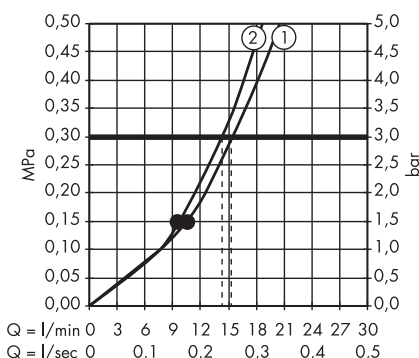

1. Główna prysznicowa
2. Główna prysznicowa

· Raindance Select S Showerpipe 240 2jet z termostatem
27129000, 27129400