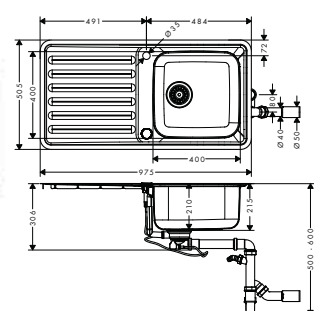

S4113-F400 Zlewozmywak nabladowy 400/400 z ociekaczem

stal szlachetna

43338800

1.451

- w zestawie: automatyczny komplet odpływowy
- materiał: stal szlachetna
- ilość komór: 1 komora
- otwory na baterię i element sterujący odpływem są nawiercone
- orientacja: odwracalny
- wymiary wycięcia: 955 x 485
- wymiar szafki: 50
- sposób montażu: instalacja na blacie lub w blacie
- pozycja przelewu: z boku komory pod ociekaczem
- wzmocnione miejsce montażu baterii kuchennej dla zapewnienia większej stabilności
- promień narożnika: 70 mm