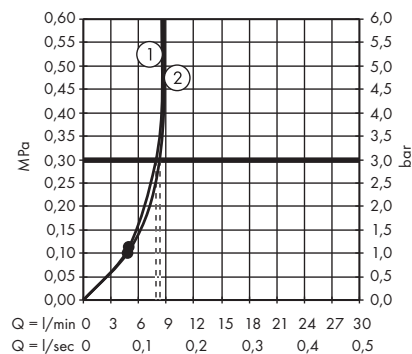

1. Główna prysznicowa
2. Główna prysznicowa