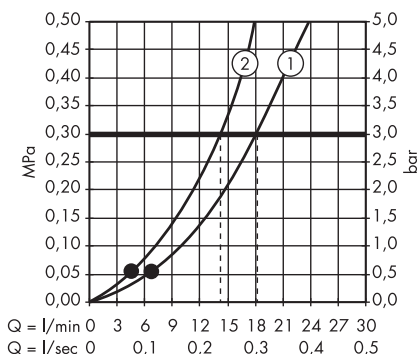

1. Regular
2. Vario

· Crometta 85 Głowica prysznicowa 1jet
Green 6 l/min
 # 28423000