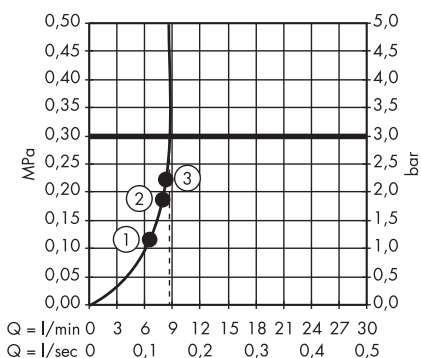

· Raindance Select S Główna prysznicowa
150 3jet EcoSmart 9 l/min
 # 28588000, 28588400

1. RainAir
2. CaresseAir
3. Mix

· Raindance Select S Główna prysznicowa
120 3jet PowderRain
 # 26014000