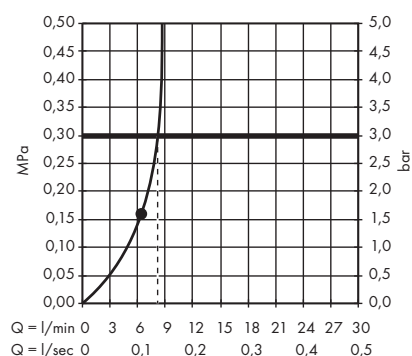

· Raindance E Głowica prysznicowa 360 1jet EcoSmart 9 l/min z przyłączem sufitowym
26604000

· Raindance E Głowica prysznicowa 360 1jet z ramieniem prysznicowym 24 cm
27371000

· Raindance E Głowica prysznicowa 360 1jet z ramieniem prysznicowym 39 cm
27376000