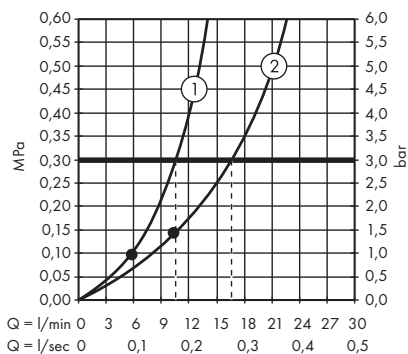

1. Główna prysznicowa
2. Główna prysznicowa

· Raindance E Showerpipe 360 1jet z termostatem
27112000, 27112400