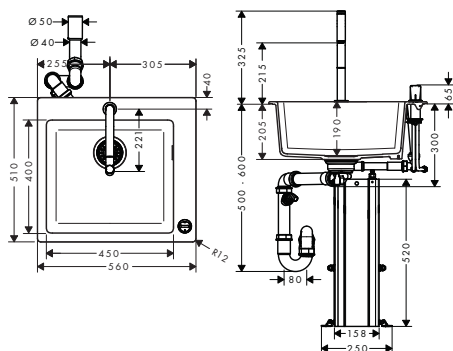

Zlewozmywaki granitowe w zestawach Combi

Kolor Nr art. Zł netto