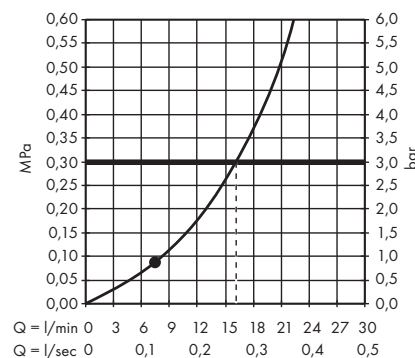

· Rainfinity Głowica prysznicowa 250 1jet
26228000, 26228140, 26228340, 26228670, 26228700, 26228990