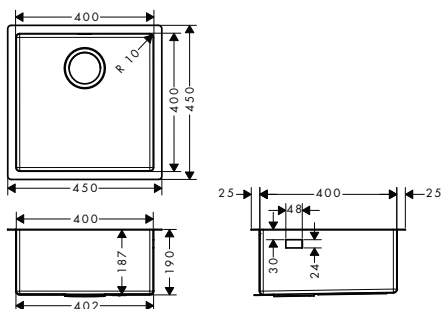

Zlewozmywaki

Zlewozmywaki ze stali szlachetnej podblatowe

Kolor

Nr art.

Zł netto

S719-U400 Zlewozmywak podblatowy 400

- materiał: stal szlachetna
- ilość komór: 1 główna komora
- głębokość zlewozmywaka: 190 mm
- wymiary wycięcia: 398 x 398 mm
- wymiar szafki: 50 cm
- sposób montażu: podblatowy
- w zestawie: Dołączone klamry montażowe do montażu podblatowego
- pozycja przelewu: po prawej stronie głównej komory
- promień narożnika: 10 mm
- komplet odpływowy nie jest dołączony, należy zamówić jeden z osprzętów dodatkowych

Osprzęt wymagany (do wyboru):

- D14-12 Automatyczny komplet odpływowo-przelewowy Select (tylko do baterii: 73806, -000, -800 lub 73805, -000, -800)
- D14-11 Automatyczny komplet odpływowo-przelewowy
- D14-10 Manualny komplet odpływowo-przelewowy

Osprzęt dodatkowy:

- F15 Deska do krojenia orzech włoski
- F16 Deska do krojenia dęb
- F17 Mobilny ociekacz
- F14 Sito wielofunkcyjne

stal szlachetna

43425800

1.699

chrom

43941800

120

chrom

43931800

174

chrom

43921800

99

stalowy

40960000

495

czarny matowy

40961000

372

40962800

323

40963000

81