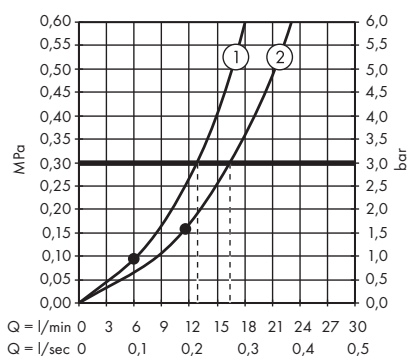

1. Główna prysznicowa
2. Główna prysznicowa

· Raindance E Showerpipe 300 1jet EcoSmart 9 l/min z ShowerTablet 350
27362000