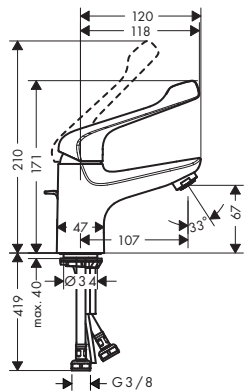

Umywalka - Novus Care

chrom 71920000 493

Jednouchwytywa bateria umywalkowa 70 z długim uchwytem, z kompletem odpływowym

- ComfortZone 70
- długość uchwyty 118 mm
- długość wylewki 107 mm
- strumień normalny
- przepływ przy 3 bar: **5 l/min**
- mieszacz ceramiczny
- komplet odpływowy G 1 1/4 z cięgłem
- może współpracować z przepływowymi podgrzewaczami wody