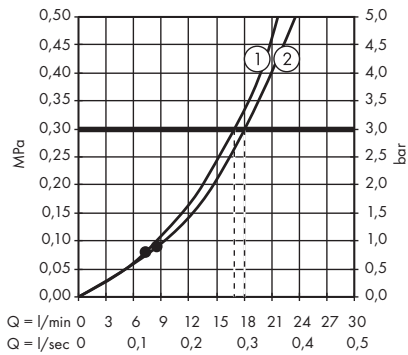

Zużycie mierzone w połączeniu z odpowiednim wyposażeniem (termostat/mieszacz/zawór) w celu odzwierciedlenia zastosowania w praktyce.

hansgrohe diagramy przepływu

· Crometta Showerpipe 160 1jet z termostatem
27264400

1. Główna prysznicowa
2. Głowica prysznicowa

· Crometta Showerpipe 160 1jet EcoSmart 9 l/min z termostatem
27265400