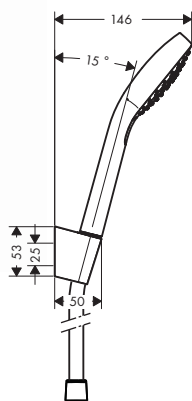

Croma Select S punktowe zestawy prysznicowe

Kolor

Nr art.

Zł netto

Croma Select S Punktowy zestaw prysznicowy Vario z wężem 125 cm

biały/chrom

26421400

290

- strumień: Rain, IntenseRain, TurboRain
- zmiana strumienia przyciskiem
- wielkość główki: 110 mm
- łożysko zapobiegające skręceniu węża
- przepływ max. (przy 3 bar): **15 l/min**
- chromowane wsporniki ścienne z tworzywa

W zestawie:

- Croma Select S Główka prysznicowa Vario (# 26802400)
- Uchwyt prysznicowy Porter S (# 28331XXX)
- Isiflex Wąż prysznicowy 125 cm (# 28272XXX)

Alternatywne rozmiary:

- Croma Select S Punktowy zestaw prysznicowy Vario z wężem 160 cm

biały/chrom

26411400

302