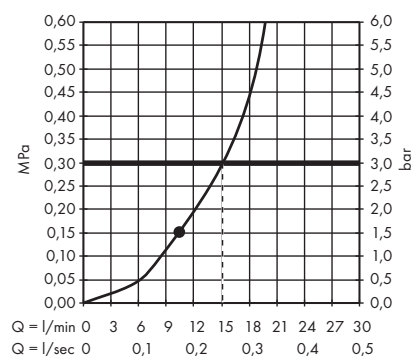

· Croma Głowica prysznicowa 280 ljet
**# 26220000, 26220140, 26220340,
26220670, 26220700, 26220990**