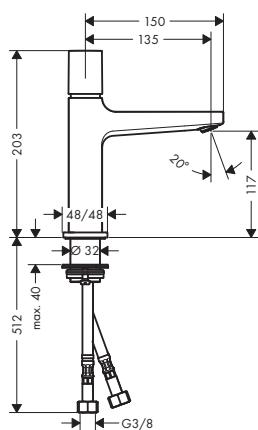

 -340 czarny chrom szczotkowany

 -670 czarny matowy

 -700 biały matowy

 -990 złoty optyczny polerowany

Umywalka

**Bateria umywalkowa Select 110 z kompletem odpływowym Push-Open**

- ComfortZone 110
- długość wylewki 136 mm
- strumień normalny
- przepływ przy 3 bar: **5 l/min**
- zawór start/stop Select
- zawór odpływowy Push-Open G 1¼
- może współpracować z przepływowymi podgrzewaczami wody