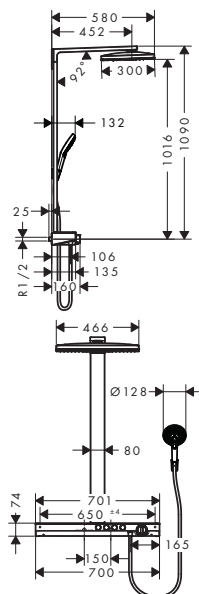

Komplety prysznicowe Rainmaker Select Showerpipe

Kolor Nr art. Zł netto

Komplet prysznicowy Showerpipe Rainmaker Select 460 3jet

biały/chrom 27106400 15.372

- odbiorniki mogą pracować jednocześnie
- głowica prysznicowa Rainmaker Select 460 3jet
- wielkość: 460 x 300 mm
- strumień: Rain, Mono, RainStream
- przepływ Rain (przy 3 bar): **18 l/ min**
- przepływ Mono (przy 3 bar): **16 l/ min**
- przepływ RainStream (przy 3 bar): **19 l/ min**
- przepływ max. przy 3 bar: **27 l/min**
- długość ramienia: 450 mm
- termostat ShowerTablet Select 700
- zintegrowana półka ze szkła hartowanego
- kolor półki: biały
- odizolowany korpus
- zabezpieczenie przy 40 °C
- blokada max. temperatury
- wybór odbiornika za pomocą przycisku Select
- sposób montażu: instalacja natynkowa
- przyłącza DN15
- rozstaw 150 ± 18 mm mm

W zestawie:

- Uchwyt prysznicowy Porter'S (# 28331XXX)
- Isiflex wąż prysznicowy z powierzchnią metaliczną 1,60 m, DN15 (# 28276XXX)
- Głowka prysznicowa Raindance Select S 120 3jet, DN15 (# 26530XXX)

Wersja EcoSmart oszczędzająca wodę:

- Komplet prysznicowy Rainmaker Select 460 3jet, **EcoSmart 9 l/ min**

biały/chrom 27029400 15.372