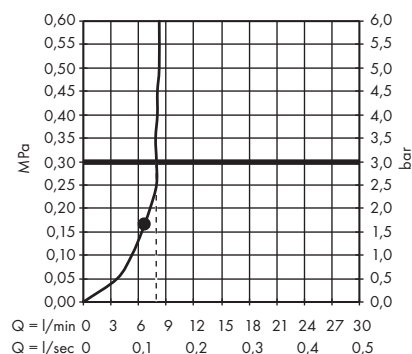

· Raindance E Głowica prysznicowa 300 1jet EcoSmart 9 l/min z przyłączem sufitowym
26251000