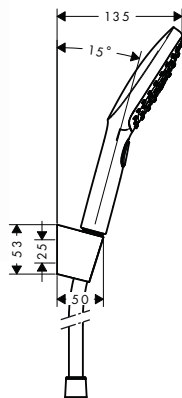

Raindance Select E punktowe zestawy prysznicowe

Raindance Select E Punktowy zestaw prysznicowy 120 3jet z wężem 160 cm

- strumień: RainAir, Rain, Whirl
- wielkość główki: 120 mm
- zmiana strumienia przyciskiem
- łożysko zapobiegające skręceniu węża
- przepływ max. (przy 3 bar): **15 l/min**
- chromowane wsporniki ścienne z tworzywa

W zestawie:

- Raindance Select E Główka prysznicowa 120 3jet (# 26520XXX)
- Uchwyt prysznicowy Porter S (# 28331XXX)
- Isiflex Wąż prysznicowy 160 cm (# 28276XXX)

Alternatywne rozmiary:

- Raindance Select E Punktowy zestaw prysznicowy 120 3jet z wężem 125 cm

Kolor Nr art. Zł netto

chrom 26720000 486
biały/chrom 26720400 486