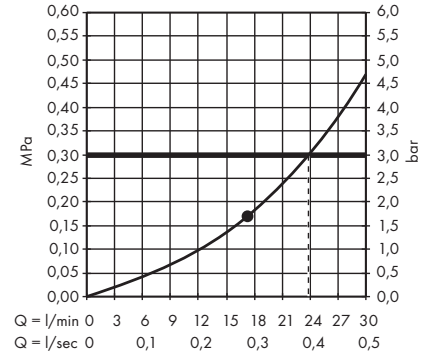

· Rainfinity Głowica prysznicowa 360 1jet # 26231000, 26231140, 26231340, 26231670, 26231700, 26231990