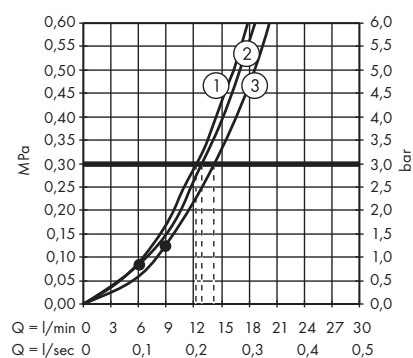

· Croma Select S Główka prysznicowa Multi
26800400

1. Massage
2. IntenseRain
3. SoftRain

· Croma Select S Główka prysznicowa Multi
EcoSmart 9 l/min
26801400

1. IntenseRain
2. Massage
3. SoftRain

· Croma Select S Główka prysznicowa Vario
26802400