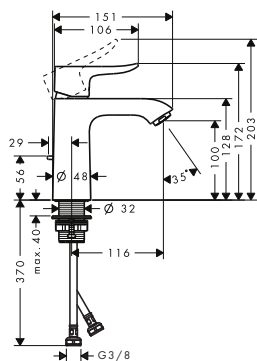

LowFlow - Metris

Jednouchwytywa bateria umywalkowa 110 LowFlow 3.5 l/min z kompletem odpływowym

- ComfortZone 110
- długość wylewki 116 mm
- strumień normalny
- przepływ przy 3 bar: **3,5 l/min**
- mieszacz ceramiczny
- komplet odpływowy G 1¼ z cięgłem
- może współpracować z przepływowymi podgrzewaczami wody

Alternatywne produkty:

- Jednouchwytywa bateria umywalkowa 110 z kompletem odpływowym
- Jednouchwytywa bateria umywalkowa 110, **LowFlow 3.5 l/min, bez kompletu odpływowego**

Kolor Nr art. Zł netto

chrom 31203000 972