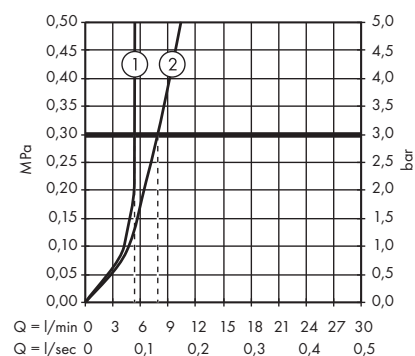

1. Z limitem przepływu
2. Bez limitu przepływu

· Bidette Główka prysznicowa 1jet z uchwytem prysznicowym i węzłem ciśnieniowym 125 cm
32127000

1. Z limitem przepływu
2. Bez limitu przepływu

Główki prysznicowe