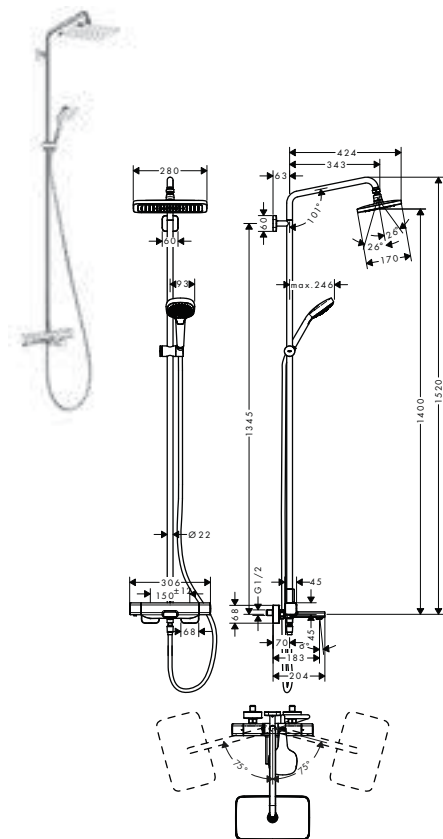

Komplet prysznicowy Showerpipe Croma E 280 1jet z wannową baterią termostatyczną

chrom

27687000

3.775

- w zestawie: głowica prysznicowa, głowka prysznicowa, wannowa bateria termostatyczna, wąż prysznicowy, suwak
- wielkość: 280 mm
- głowica prysznicowa z regulacją kąta
- strumień: RainAir
- przepływ maksymalny przy 3 bar: **20,3 l/ min**
- przepływ RainAir przy 3 bar: **15 l/ min**
- obrotowe ramię prysznicowe
- CoolContact: technologia zapewniająca chłodną obudowę termostatu
- bateria termostatyczna Ecostat E
- zabezpieczenie przy 40°C
- montaż: natynkowy
- rozstaw 150 ± 12 mm
- suwak regulowany za pomocą przycisku

W zestawie:

- Głowica prysznicowa Croma E 280 1jet (# 26257000)
- Głowka prysznicowa Croma Select E Multi (# 26810400)
- Ecostat E Wannowa bateria termostatyczna do montażu natynkowego (# 15774000)
- Isiflex Wąż prysznicowy 160 cm (# 28276XXX)