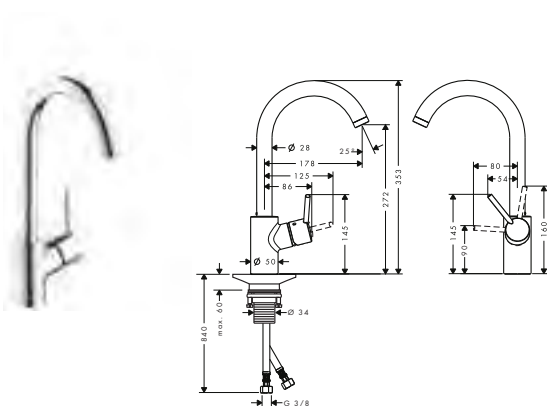

Talis M52 Jednouchwytowa bateria kuchenna 270, 1jet

chrom

14870000

1.175

- możliwość ustawienia zakresu obrotu wylewki na 110°, 150° lub 360°
- strumień normalny
- przepływ przy 3 bar: **10 l/min**
- mieszacz ceramiczny
- węże przyłłączeniowe G 3/8
- może współpracować z przepływowymi podgrzewaczami wody