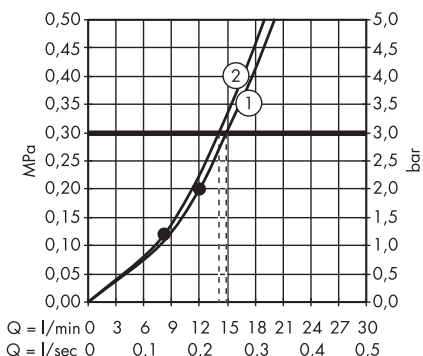

1. Rain
2. RainAir
3. RainStream

· Raindance Select E Głowica prysznicowa 300 2 jet z przyłączem sufitowym
27384000, 27384400