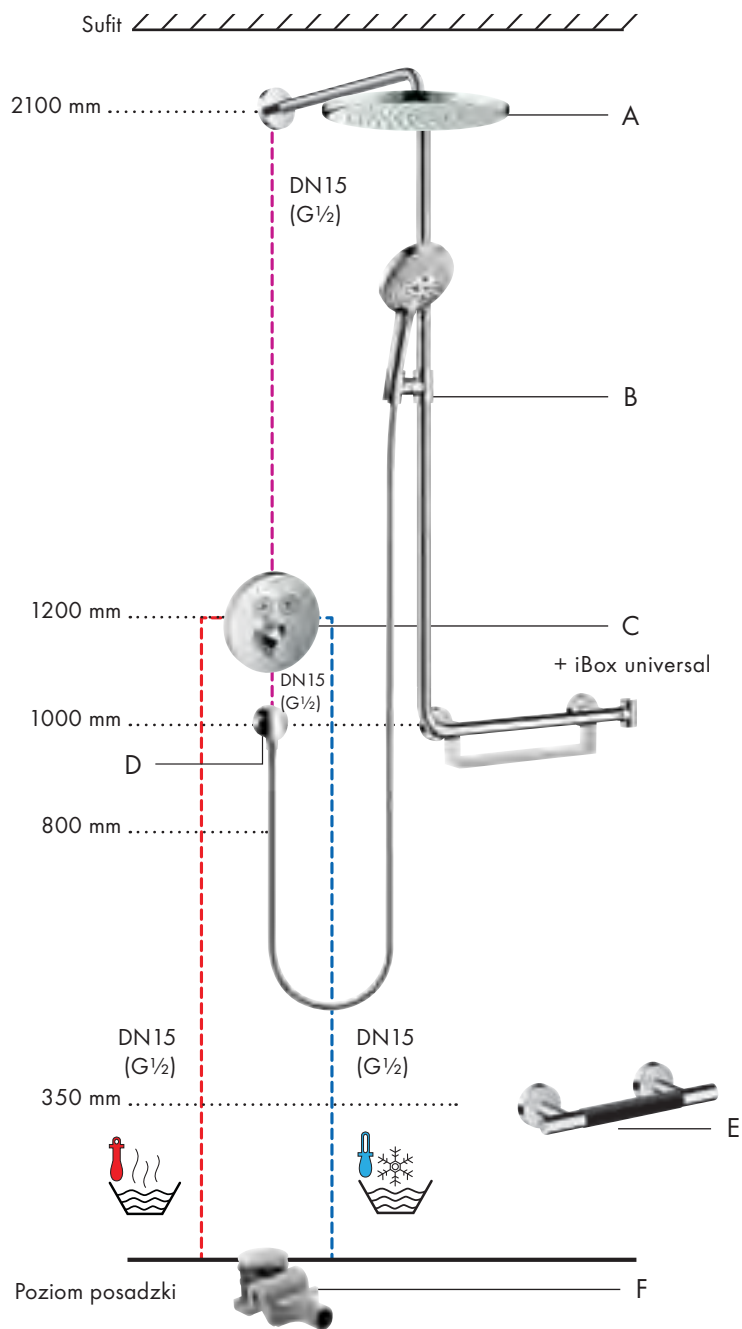

Propozycja instalacji podtynkowej dla 2 odbiorników

Termostat podtynkowy ShowerSelect S z głowicą prysznicową Croma 280 Air 1jet, drążkiem prysznicowym Unica'Comfort i podnóżkiem

	Nazwa	Nr art.	Kolor	Zł netto	Szczegółowa informacja str.
A	Głowica prysznicowa Croma 280 1jet	26220000	chrom	1.310	140
	Ramię prysznicowe 38,9 cm	27413000	chrom	348	136
B	Raindance Select S Zestaw prysznicowy 120 3jet z drążkiem 110 cm lewy	26324400	biały/chrom	1.580	79
C	Bateria termostatyczna ShowerSelect S do 2 odbiorników, montaż podtynkowy, element zewnętrzny	15743000	chrom	2.398	220
	Zestaw podstawowy iBox universal	01800180	-	507	232
D	FixFit Przyłącze węża S bez zaworu zwrotnego	27453000	chrom	131	108
E	Połka na stopę, antypoślizgowa	26329000	chrom	587	79
F	Komplet odpływowy Raindrain'90 XXL	60067000	chrom	306	419