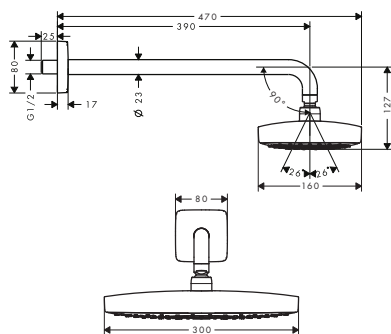

Głowica prysznicowa Raindance Select E 300 2jet z ramieniem prysznicowym

- wielkość: 300 x 160 mm
- długość ramienia: 390 mm
- strumień: Rain, RainAir
- przepływ Rain (przy 3 bar): **15 l/min**
- przepływ RainAir (przy 3 bar): **15 l/min**
- zmiana strumienia przyciskiem Select
- możliwość demontażu do czyszczenia
- montaż ścienny
- przyłącze DN15
- **UWAGA: Głowica wymaga sterowania obsługującego jeden odbiornik. Przycisk Select służy do przetączenia pomiędzy strumieniami Rain i RainAir.**