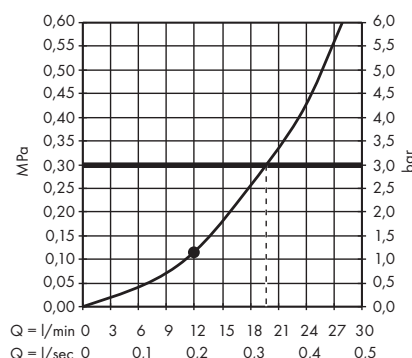

· Raindance E Głowica prysznicowa 400/400 1jet
26252000