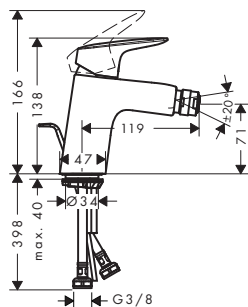

Bidet

Kolor

Nr art.

Zł netto

Jednouchwytywa bateria bidetowa

chrom

71204000

358

- perlator z przegubem kulowym
- strumień normalny
- przepływ przy 3 bar: **7,2 l/min**
- mieszacz ceramiczny
- komplet odpływowy G 1¼ z cięgiem
- może współpracować z przepływowymi podgrzewaczami wody

Alternatywne produkty:

- Jednouchwytywa bateria bidetowa z metalowym kompletem odpływowym

chrom

71203000

391