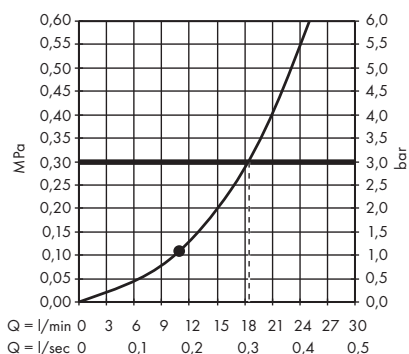

· Raindance S Głowica prysznicowa 240 1jet PowderRain z przyłączem sufitowym
27620000