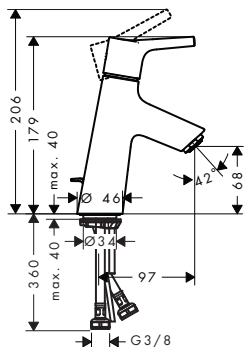

Jednouchwytkowa bateria umywalkowa 80, CoolStart, z kompletem odpływowym

- ComfortZone 80
- zimna woda w środkowej pozycji
- długość wylewki 97 mm
- strumień normalny
- przepływ przy 3 bar: **5 l/min**
- mieszacz ceramiczny
- komplet odpływowy G 1¼ z cięgłem
- może współpracować z przepływowymi podgrzewaczami wody

chrom 72013000 544

Alternatywne produkty:

- Jednouchwytkowa bateria umywalkowa 80, **CoolStart, bez kompletu odpływowego**

chrom 72014000 516