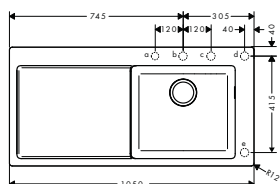

Osprzęt dodatkowy:

• F15 Deska do krojenia orzech włoski		40960000	495
• F16 Deska do krojenia dąb		40961000	372
• F17 Mobilny ociekacz	stalowy	40962800	323
• F14 Sito wielofunkcyjne	czarny matowy	40963000	81