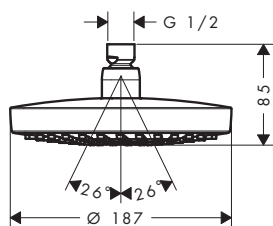

Croma Select S

Croma Select S Głowica prysznicowa 180 2jet

- wielkość: 180 mm
- strumień: Rain, IntenseRain
- przepływ Rain (przy 3 bar): **17 l/min**
- przepływ IntenseRain (przy 3 bar): **16 l/min**
- zmiana strumienia przyciskiem Select
- materiał: tworzywo
- montaż: sufit lub ściana
- przyłącze DN15
- **UWAGA: Głowica wymaga sterowania obsługującego jeden odbiornik. Przycisk Select służy do przełączenia pomiędzy strumieniami Rain i IntenseRain.**

Kolor

Nr art.

Zł netto

chrom
biały/chrom

26522000
26522400

963
963

Wersja EcoSmart oszczędzająca wodę:

- Głowica prysznicowa Croma Select S 180 2jet **EcoSmart 9 l/min**

chrom
biały/chrom

26523000
26523400

963
963

Osprzęt dodatkowy:

- Ramię prysznicowe 38,9 cm
- Przyłącze sufitowe 10 cm

chrom
chrom

27413000
27479000

348
229