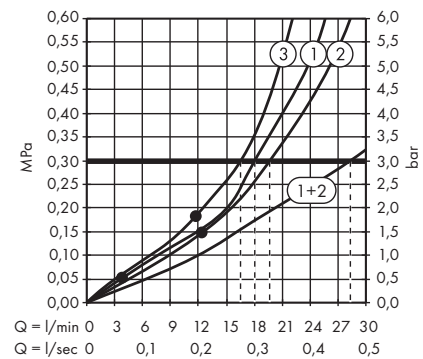

1. Intense PowderRain
2. PowderRain
3. RainStream

· Rainmaker Select Głowica prysznicowa 580 3jet
24001400, 24001600