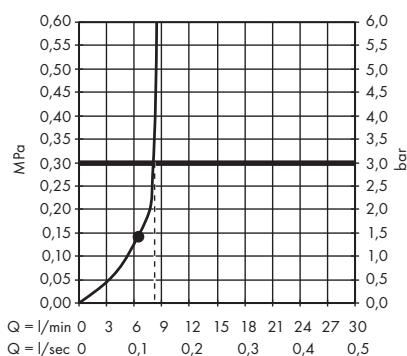

· Croma E Głowica prysznicowa 280 ljet
EcoSmart
 # 26258000