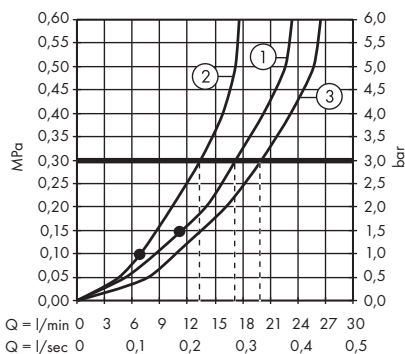

1. Główna prysznicowa
2. Główna prysznicowa
3. Wylewka wannowa

· Crometta E Showerpipe 240 1jet
z mieszaczem
 # 27284000