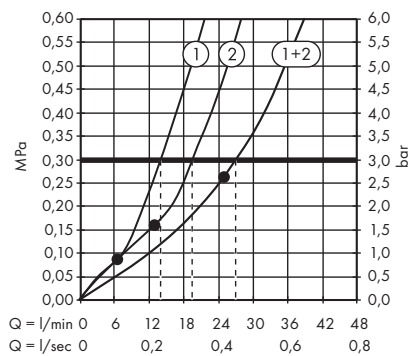

1. Głowka prysznicowa
2. Głowka prysznicowa

· Rainmaker Select Showerpipe 460 3jet EcoSmart 9 l/min z termostatem
27029400