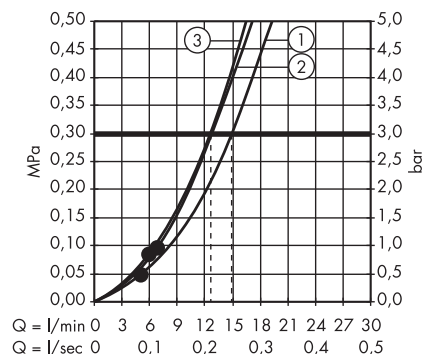

1. Regular
2. Massage
3. Mono

· Crometta 85 Głowica prysznicowa Vario
 # 28424000