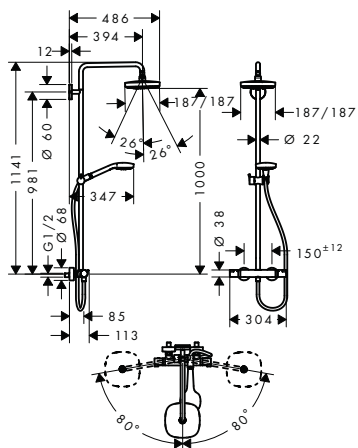

Komplety prysznicowe Croma Select E Showerpipe

Kolor

Nr art.

Zł netto

Komplet prysznicowy Showerpipe Croma Select E 180 2jet, DN15

biały/chrom

27256400

2.817

- głowica prysznicowa Croma Select E 180 2jet
- wielkość głowicy: 180 mm x 180 mm
- głowica z regulacją kąta
- strumień: Rain, IntenseRain
- zmiana strumienia przyciskiem
- przepływ IntenseRain (przy 3 bar): **16 l/ min**
- przepływ Rain (przy 3 bar): **16 l/ min**
- długość ramienia: 400 mm
- obrotowe ramię prysznicowe
- termostat Ecostat Comfort
- zabezpieczenie przy 40°C
- blokada max. temperatury
- wybór odbiornika poprzez przekręcanie
- sposób montażu: instalacja natynkowa
- przyłącza DN15
- rozstaw 150 mm ± 12 mm
- regulowany suwak

W zestawie:

- Głowka prysznicowa Croma Select E Multi 3jet, DN15 (# 26810400)
- Głowka prysznicowa Croma Select E 180 2jet, DN15 (# 26524XXX)
- Isiflex wąż prysznicowy z imitacją powierzchni metalicznej 1,60 m (#28276XXX)

Wersja EcoSmart oszczędzająca wodę:

- Komplet prysznicowy Showerpipe Croma Select E 180 2jet, **EcoSmart 9 l/min**

biały/chrom

27257400

2.817

Osprzęt dodatkowy:

- Podkładka dystansowa do korekty w pionie

chrom

95239000

40

Komplety prysznicowe