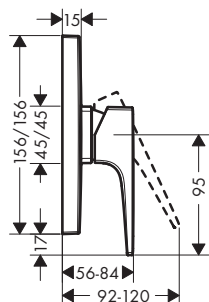

Jednouchwytywa bateria prysznicowa, montaż podtynkowy, element zewnętrzny, uchwyt Loop

- sposób montażu: zestaw podstawowy
- mieszacz ceramiczny
- tłumiki szumów
- przepływ przy 3 bar: **32 l/min**
- w zestawie: rozeta, uchwyt, tuleja, jednostka instalacyjna

chrom	74565000	971

Osprzęt wymagany:

- iBox universal DN15/DN20

	01800180	507

Osprzęt dodatkowy:

- Rozeta przeleżająca

chrom	13593000	177