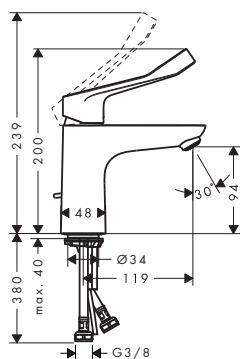

Jednouchwytowa bateria umywalkowa 100 z długim uchwytem

- ComfortZone 100
- długość uchwyty 121 mm
- długość wylewki 119 mm
- strumień laminarny
- przepływ przy 3 bar: **5 l/min**
- mieszacz ceramiczny
- komplet odpływowy G 1¼ z cięgłem
- może współpracować z przepływowymi podgrzewaczami wody

chrom 31911000 606

Alternatywne produkty:

- Jednouchwytowa bateria umywalkowa 100 z długim uchwytem, bez kompletu odpływowego

chrom 31915000 579