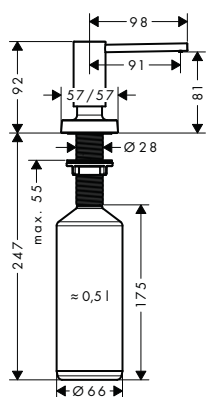

Akcesoria kuchenne

Kolor

Nr art.

Zł netto

A71 dozownik

- długość: 91 mm
- materiał: trwała metalowa konstrukcja
- niekorodująca wylewka
- pojemność: 500 ml
- dozowanie: 2 ml
- napełnianie od góry
- do blatów o maksymalnej grubości 55 mm
- łatwy montaż
- otwór montażowy o średnicy: 28 - 35 mm

chrom
czarny matowy
stalowy

40468000
40468670 **nowość**
40468800

310
465
465