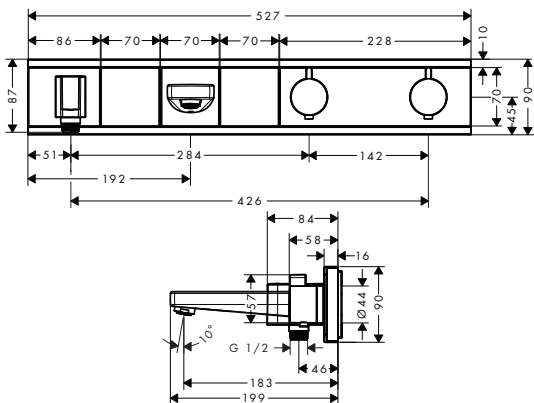

RainSelect Bateria termostatyczna wannowa do 2 odbiorników montaż podtynkowy, element zewnętrzny

- obsługuje 2 odbiorniki
- jednoczesne wykorzystanie kilku odbiorników
- wkład termostatyczny, zawór Start/Stop
- zabezpieczenie przy 40° C
- regulowane ograniczenie temperatury
- UWAGA: możliwość regulacja ilości wypływającej wody (ODDZIELNE STEROWANIE). Funkcja START/STOP poszczególnych odbiorników realizowana przy pomocy klawiszy
- min. ciśnienie robocze: 1 bar
- max. ciśnienie robocze: 10 bar
- przepływ przy 3 bar: **20 l/ min**
- w zestawie: uchwyty, osłony, rozeta, jednostka instalacyjna, przyciski: wanna, główka prysznicowa; zintegrowany FixFit i Porter, zawór zwrotny
- nie zawiera zestawu podstawowego

chrom	15359000	6.005
biały/chrom	15359400	6.005
czarny/chrom	15359600	6.005

Osprzęt wymagany:

- Zestaw podstawowy do termostatu RainSelect do wanny

15314180	3.694