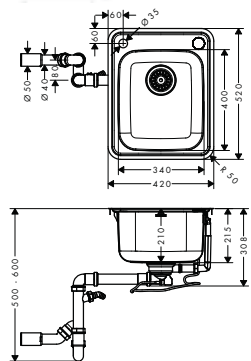

S412-F340 Zlewozmywak nabladowy 340/400

stal szlachetna 43334800 968

- w zestawie: automatyczny komplet odpływowy
- materiał: stal szlachetna
- ilość komór: 1 komora
- otwory na baterię i element sterujący odpływem są nawiercone
- wymiary wycięcia: 410 x 510
- wymiar szafki: 45
- sposób montażu: instalacja na blacie lub w blacie
- pozycja przelewu: z boku komory
- wzmocnione miejsce montażu baterii kuchennej dla zapewnienia większej stabilności
- promień narożnika: 70 mm