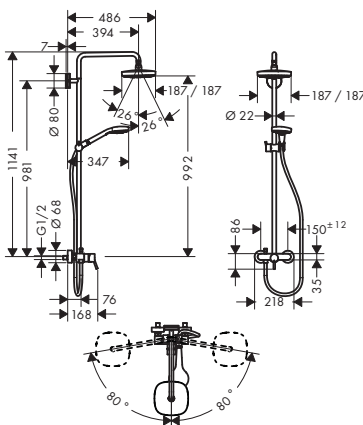

Komplet prysznicowy Showerpipe Croma Select E 180 2jet z baterią jednoręczną, DN15

- głowica prysznicowa Croma Select E 180 2jet
- wielkość głowicy: 180 mm x 180 mm
- głowica z regulacją kąta
- strumień: Rain, IntenseRain
- przepływ IntenseRain (przy 3 bar): **16 l/ min**
- przepływ Rain (przy 3 bar): **16 l/ min**
- długość ramienia: 400 mm
- obrotowe ramię
- regulowany suwak
- sposób montażu: instalacja natynkowa
- przyłącza DN15
- rozstaw 150 mm ± 12 mm
- mieszacz ceramiczny
- regulowane ograniczenie temperatury

W zestawie:

- Isiflex wąż prysznicowy z powierzchnią metaliczną 1,60 m, DN15 (# 28276XXX)
- Głowka prysznicowa Croma Select E 180 2jet, DN15 (# 26524XXX)
- Głowka prysznicowa Croma Select E Multi 3jet, DN15 (# 26810400)

Osprzęt dodatkowy:

- Podkładka dystansowa do korekty w pionie

chrom 95239000 40