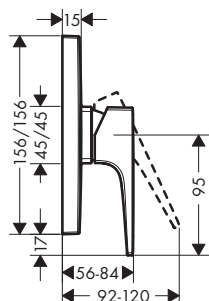

Jednouchwytywa bateria prysznicowa, montaż podtynkowy, element zewnętrzny, uchwyt jednoramienny

- sposób montażu: zestaw podstawowy
- mieszacz ceramiczny
- tłumiki szumów
- przepływ przy 3 bar: **32 l/min**
- w zestawie: rozeta, uchwyt, tuleja, jednostka instalacyjna

Kolor	Nr art.	Zł netto
chrom	32565000	881
brąz szczotkowany	32565140	1.322
czarny chrom	32565340	1.322
szczotkowany		
czarny matowy	32565670	1.322
biały matowy	32565700	1.322
złoty optyczny	32565990	1.322
polerowany		

Osprzęt wymagany:

- iBox universal DN15/DN20

	01800180	507

Osprzęt dodatkowy:

- Rozeta przeleżająca

chrom	13593000	177