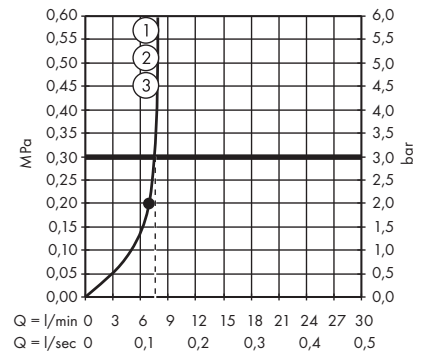

1. Mono
2. Rain
3. RainStream

· Rainmaker Select Głowica prysznicowa 460 3jet EcoSmart 9 l/min z przyłączem sufitowym
24016400