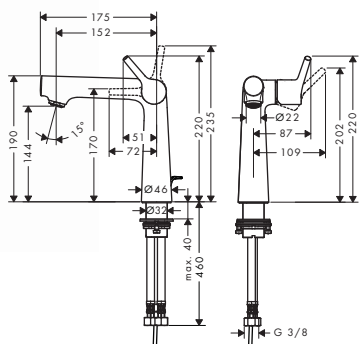

chrom 72017000 493

Jednouchwytkowa bateria umywalkowa 140 z kompletem odpływowym

- ComfortZone 140
- długość wylewki 152 mm
- strumień normalny
- przepływ przy 3 bar: **5 l/min**
- mieszacz ceramiczny
- komplet odpływowy G 1¼ z cięgłem
- może współpracować z przepływowymi podgrzewaczami wody