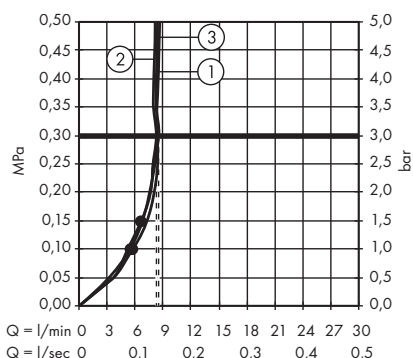

1. RainAir
2. WhirlAir
3. Rain

· Croma Select E Główna prysznicowa Multi
 # 26810400