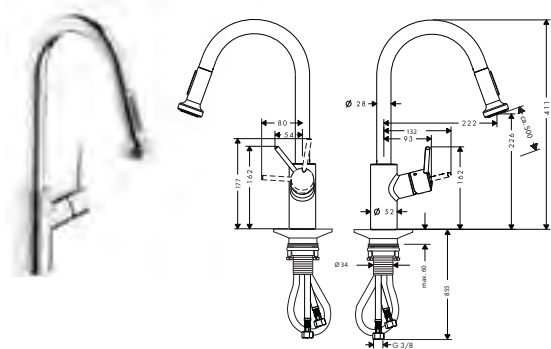

Talis M52

Kolor

Nr art.

Zł netto

Talis M52 Jednouchwytowa bateria kuchenna 220 z wyciąganą wylewką, do montażu przed oknem, 2jet

chrom

14877000

1.996

- zakres obrotu wylewki 150°
- **do montażu przed oknem, składana cokół 70 mm**
- strumień normalny i prysnicowy
- strumień prysnicowy przy przytrzymaniu przycisku
- magnetyczny uchwyt z szybkozłączką do węży
- przepływ przy 3 bar: **11 l/min**
- mieszacz ceramiczny
- węże przyłączeniowe G 3/8
- zawór zwrotny
- może współpracować z przepływowymi podgrzewaczami wody