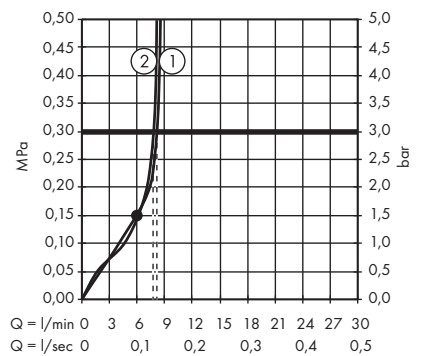

1. Głowka prysznicowa
2. Głowka prysznicowa

· Rainmaker Select Showerpipe 460 2jet z termostatem
27109400