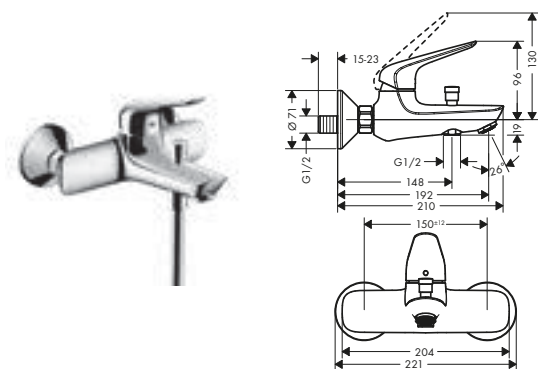

Wanna

Jednouchwytowa bateria wannowa, montaż natynkowy

- długość wylewki 192 mm
- sposób montażu: przyłącza typu S
- rozstaw: 150 mm ± 12 mm
- strumień normalny
- przepływ przyłącza główki przy 3 bar: **16 l/min**
- przepływ wylewki wannowej przy 3 bar: **19 l/min**
- mieszacz ceramiczny
- przetłacznik ciśnieniowy
- zawór zwrotny
- tłumiki szumów
- może współpracować z przepływowymi podgrzewaczami wody

chrom

71040000

534