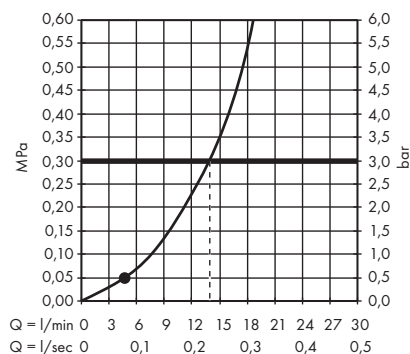

· Crometta Główka prysznicowa 1jet
26331400