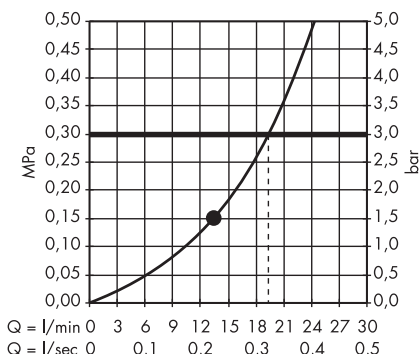

· Raindance Classic Głowica prysznicowa
240 ljet z ramieniem prysznicowym
 # 27424000, 27424090