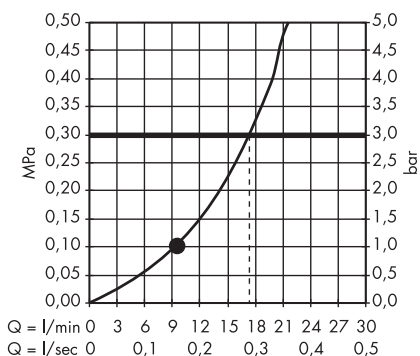

· Raindance E Głowica prysznicowa 240 1jet z ramieniem prysznicowym
27370000

· Raindance E Głowica prysznicowa 240 1jet EcoSmart 9 l/min z ramieniem prysznicowym
27375000

· Raindance S Głowica prysznicowa 300 1jet z ramieniem prysznicowym 46 cm
27492000