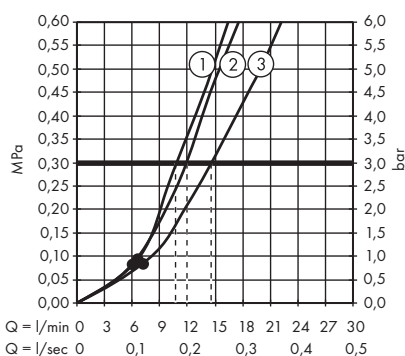

· Croma Select S Główka prysznicowa Multi
26800400

1. Massage
2. IntenseRain
3. SoftRain

· Croma Select S Główka prysznicowa Multi
EcoSmart 9 l/min
26801400

1. IntenseRain
2. Massage
3. SoftRain

· Croma Select S Główka prysznicowa Vario
26802400