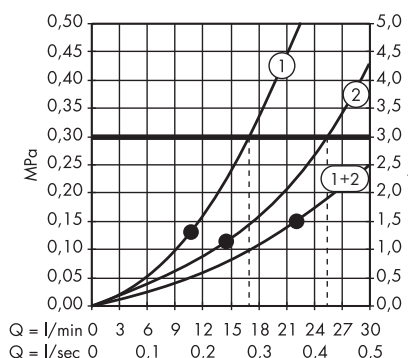

· Raindance Rainfall Głowica prysznicowa 180 2jet
28433000, 28433400