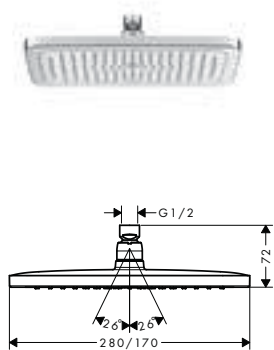

Główice prysznicowe

Croma E

Croma E Głowica prysznicowa 280 1jet

- wielkość: 280 x 170 mm
- głowica prysznicowa z regulacją kąta
- strumień: RainAir
- max. przepływ (przy 3 bar): **18,3 l/min**
- przepływ RainAir (przy 3 bar): **18 l/min**
- chromowana tarcza strumieniowa
- materiał tarcza głowicy: metal
- tarcza łatwa do ściągnięcia i czyszczenia
- montaż: sufitowy lub ścienny
- przyłącze DN15

Kolor chrom **Nr art.** 26257000 **Zł netto** 1.359

Wersja EcoSmart oszczędzająca wodę:

- Głowica prysznicowa Croma E 280 1jet **EcoSmart 9 l/min**

chrom 26258000 1.359

Osprzęt dodatkowy:

• Przyłącze sufitowe E 30 cm	chrom	27388000	306
• Przyłącze sufitowe E 10 cm	chrom	27467000	225
• Ramię prysznicowe E 38,9 cm	chrom	27446000	344