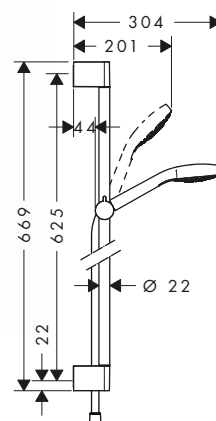

Croma Select E Zestaw prysznicowy Multi z drążkiem 65 cm

Kolor biały/chrom Nr art. 26580400 Zł netto 488

- strumień: SoftRain, IntenseRain, masujący
- zmiana strumienia przyciskiem
- wielkość główki: 110 mm
- łożysko zapobiegające skręceniu węża
- kąt nachylenia suwaka regulowany o 45°
- przepływ max. (przy 3 bar): **16 l/min**
- chromowane wsporniki ściennie z tworzywa

W zestawie:

- Croma Select E Główka prysznicowa Multi (# 26810400)
- Unica Drążek prysznicowy Croma 65 cm (# 26505000)
- Isiflex Wąż prysznicowy 160 cm (# 28276XXX)

Wersja EcoSmart oszczędzająca wodę:

- Croma Select E Zestaw prysznicowy Multi **EcoSmart 9 l/min** z drążkiem 65 cm

Kolor biały/chrom Nr art. 26581400 Zł netto 488

Osprzęt dodatkowy

- Podkładka dystansowa do korekty w pionie

Kolor chrom Nr art. 97450000 Zł netto 33