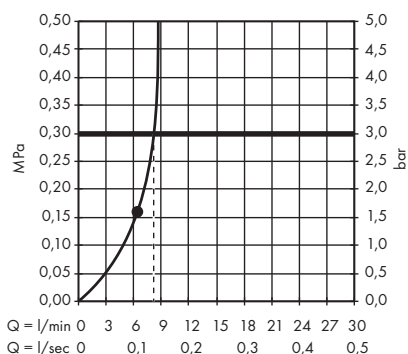

· Raindance E Głowica prysznicowa 360 1jet EcoSmart 9 l/min z ramieniem prysznicowym
26605000