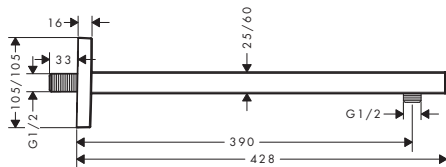

Ramiona do głowic prysznicowych

Kolor Nr art. Zł netto

Ramię prysznicowe Square 38,9 cm

- montaż ścienny
- przyłącze DN15

chrom	27694000	760
brąz szczotkowany	27694140	1.139
czarny chrom	27694340	1.139
szczotkowany		
czarny matowy	27694670	1.139
biały matowy	27694700	1.139
złoty optyczny	27694990	1.139
polerowany