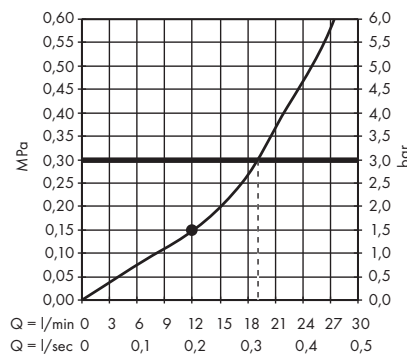

1. Rain
2. RainStream

· Rainmaker Select Głowica prysznicowa 460 1jet z ramieniem prysznicowym
24003400, 24003600