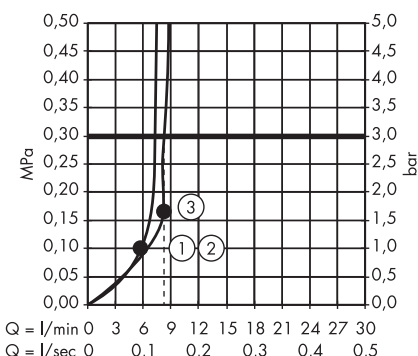

· Croma Select S Główka prysznicowa 1jet
EcoSmart 7 l/min
26806400

· PuraVida Główka prysznicowa 3jet
28557000, 28557400

1. RainAir
2. CaresseAir
3. Mix

· PuraVida Główka prysznicowa 3jet
EcoSmart 9 l/min
28567000, 28567400