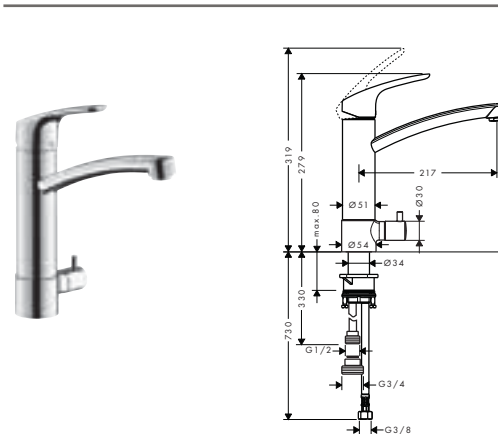

Focus M41 Jednouchwytywa bateria kuchenna 200 z zaworem umożliwiającym podłączenie pralki lub zmywarki, 1jet

- ComfortZone 200
- zakres obrotu wylewki 120°
- z zaworem do zmywarki
- przepływ przy 3 bar: **12 l/ min**
- mieszacz ceramiczny
- węże przyłączeniowe G 3/8
- może współpracować z przepływowymi podgrzewaczami wody

chrom

31803000

1.224