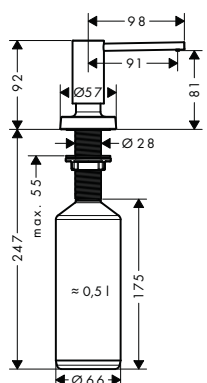

A51 dozownik

- długość: 91 mm
- materiał: trwała metalowa konstrukcja
- niekorodująca wylewka
- pojemność: 500 ml
- dozowanie: 2 ml
- napełnianie od góry
- do blatów o maksymalnej grubości 55 mm
- łatwy montaż
- otwór montażowy o średnicy: 28 - 35 mm

chrom
czarny matowy
stalowy

40448000
40448670 **nowość**
40448800

310
465
465