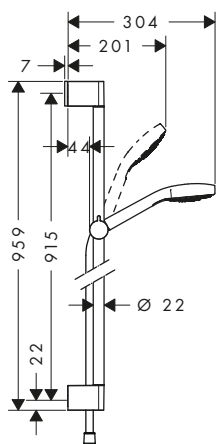

Croma Select S Zestaw prysznicowy Vario z drążkiem 90 cm

Kolor biały/chrom

Nr art. 26572400

Zł netto 453

- strumień: Rain, TurboRain, IntenseRain
- zmiana strumienia przyciskiem
- wielkość główki: 110 mm
- łożysko zapobiegające skręceniu węża
- kąt nachylenia suwaka regulowany o 45°
- przepływ max. (przy 3 bar): **15 l/min**
- chromowane wsporniki ściennie z tworzywa

W zestawie:

- Croma Select S Główka prysznicowa Vario (# 26802400)
- Unica Drążek prysznicowy Croma 90 cm z wężem Isiflex 160 cm (# 26504000)

Wersja EcoSmart oszczędzająca wodę:

- Croma Select S Zestaw prysznicowy Vario **EcoSmart 9 l/min** z drążkiem 90 cm

biały/chrom

26573400

453

Osprzęt dodatkowy

- Podkładka dystansowa do korekty w pionie

chrom

97450000

33