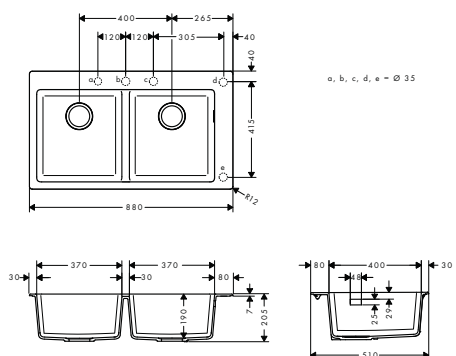

chrom	43928000	165
chrom	43938000	269
chrom	43948000	190

Osprzęt dodatkowy:

- F15 Deska do krojenia orzech włoski
- F16 Deska do krojenia dąb
- F17 Mobilny ociekacz
- F14 Sito wielofunkcyjne

	40960000	495
	40961000	372
stalowy	40962800	323
czarny matowy	40963000	81