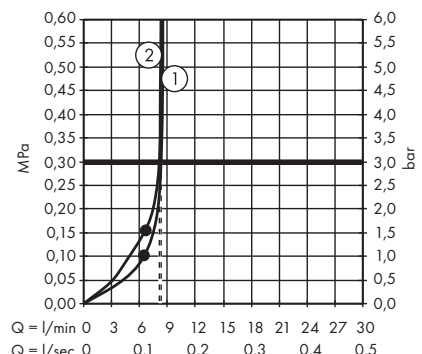

1. Głowka prysznicowa
2. Głowka prysznicowa