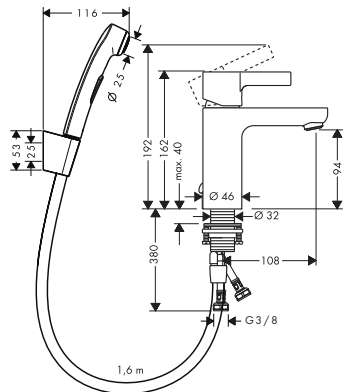

31016000

1.043

Zestaw Bidette

- ComfortZone 90
- przepływ przy 3 bar: **5 l/min**
- mieszacz ceramiczny
- **z łańcuszkiem do korka**
- jednouchwytna bateria umywalkowa
- głowka przysznicowa Bidette z uchwytem
- Porter
- wąż przysznicowy Isiflex 1,6 m