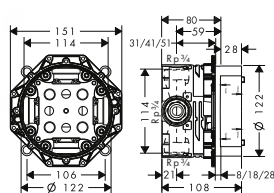

Zestaw podstawowy iBox universal

- korek DN20
- kołnierz uszczelniający
- przyłącze DN20
- pasuje do prysznicowych i wannowych termostatycznych el. zewn.
- montaż tłumiący szumy

01800180

507

Osprzęt dodatkowy:

- Zestaw przedłużający do iBox universal 2.5 cm
- Komplet szyn mocujących do iBox universal

13595000

193

96615000

137