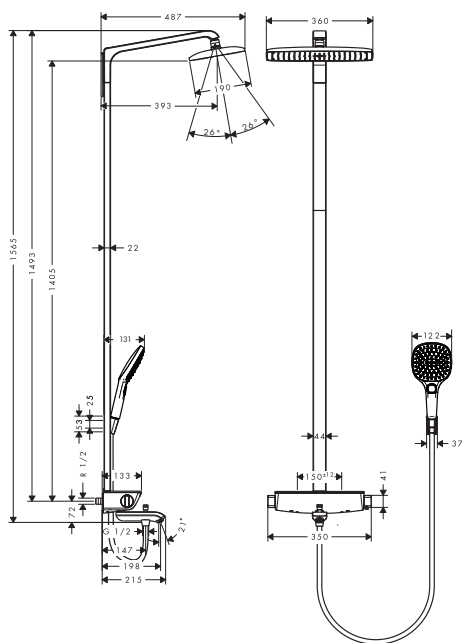

W zestawie:

- Uchwyt prysznicowy Porter'S (# 28331XXX)
- Isiflex wąż prysznicowy z powierzchnią metaliczną 1,60 m, DN15 (# 28276XXX)
- Głowka prysznicowa Raindance Select E 120 3jet, DN15 (# 26520XXX)

Osprzęt dodatkowy: