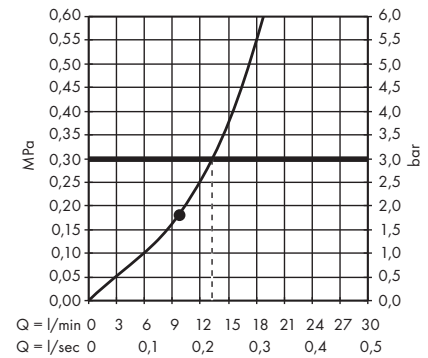

· Rainfinity Dysza boczna 500 1jet z shower shelf
26243000, 26243700

1. Regular
2. Soft
3. Massage

· PuraVida Dysza boczna 100 1jet
28430000, 28430400

1. 1 x Dysza boczna
2. 3 x Dysza boczna
3. 6 x Dysza boczna