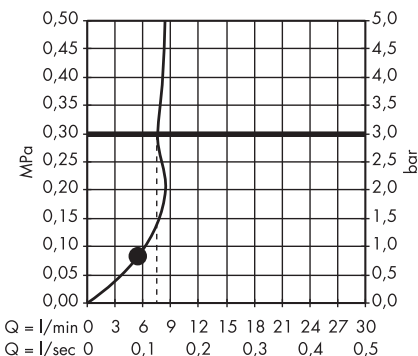

· Croma Select S Główka prysznicowa 1jet
EcoSmart 9 l/min
 # 26805400