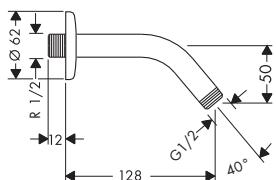

Ramię prysznicowe 12,8 cm, DN15

- w zestawie: rozeta
- sposób montażu: natynkowy
- przyłącze DN15

chrom 27411000 90

Ramię prysznicowe 23 cm, DN15

- w zestawie: rozeta, płytka mocująca
- sposób montażu: natynkowy
- przyłącze DN15

chrom 27412000 248