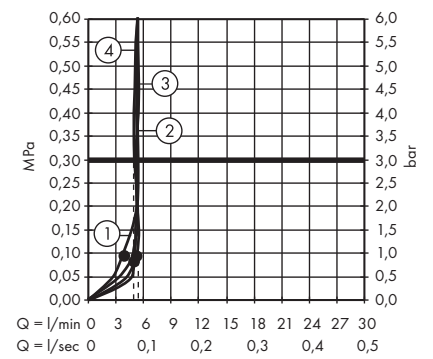

1. Massage
2. Shampoo
3. Normal
4. Rain