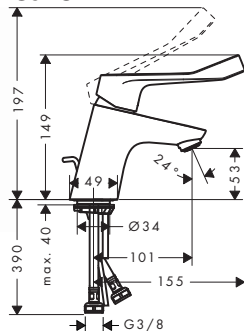

Umywalka - Focus Care

Jednouchwytkowa bateria umywalkowa 70 z długim uchwytem

- ComfortZone 70
- długość uchwyty 155 mm
- długość wylewki 101 mm
- strumień laminarny
- przepływ przy 3 bar: **5 l/min**
- mieszacz ceramiczny
- komplet odpływowy G 1 ¼ z ciągiem
- może współpracować z przepływowymi podgrzewaczami wody

Alternatywne produkty:

- Jednouchwytkowa bateria umywalkowa 70 z długim uchwytem, bez kompletu odpływowego

chrom

31910000

493