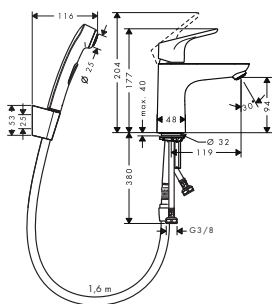

chrom

31621000

553

Alternatywne produkty:

- Jednouchwytowa bateria umywalkowa 100, **CoolStart, bez kompletu odpływowego** chrom 31509000 526

Zestaw Bidette Focus 100

- przepływ przy 3 bar: **5 l/ min**
- mieszacz ceramiczny
- zawór odpływowy Push-Open G 1 ¼
- może współpracować z przepływowymi podgrzewaczami wody
- jednouchwytowa bateria umywalkowa
- główka prysznicowa Bidette z uchwytem Porter
- wąż prysznicowy Isiflex 1,6 m