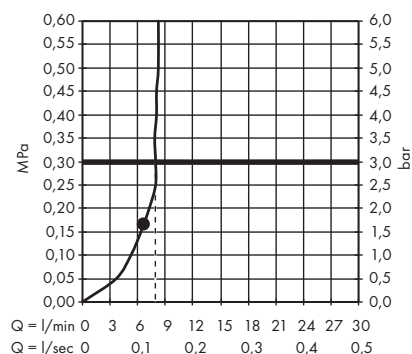

· Raindance E Głowica prysznicowa 300 1jet z ramieniem prysznicowym
26238000, 26238140, 26238340, 26238670, 26238700, 26238990

· Raindance E Głowica prysznicowa 300 1jet EcoSmart 9 l/min z ramieniem prysznicowym
26239000