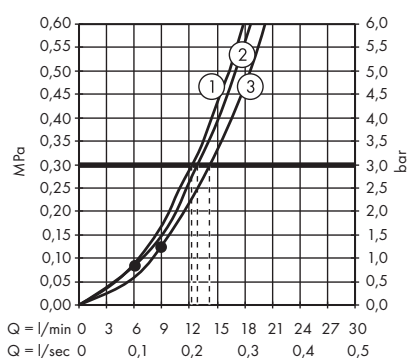

1. Massage
2. IntenseRain
3. SoftRain

· Croma Select E Główna prysznicowa Multi
EcoSmart 9 l/min
 # 26811400