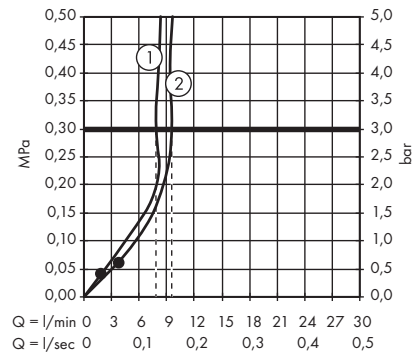

· Crometta Showerpipe 160 1jet z termostatem
27264400

1. Główna prysznicowa
2. Głowica prysznicowa

· Crometta Showerpipe 160 1jet EcoSmart 9 l/min z termostatem
27265400

1. Główna prysznicowa
2. Głowica prysznicowa