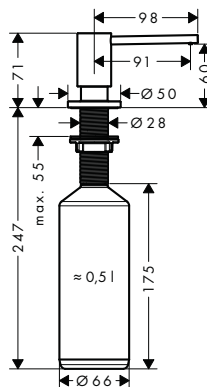

A41 dozownik

- długość: 91 mm
- materiał: trwała metalowa konstrukcja
- niekorodująca wylewka
- pojemność: 500 ml
- dozowanie: 2 ml
- napełnianie od góry
- do blatów o maksymalnej grubości 55 mm
- łatwy montaż
- otwór montażowy o średnicy: 28 - 35 mm

chrom
czarny chrom
szczerkowany
czarny matowy
stalowy

40438000
40438340 **nowość**
40438670 **nowość**
40438800

227
341
341
341