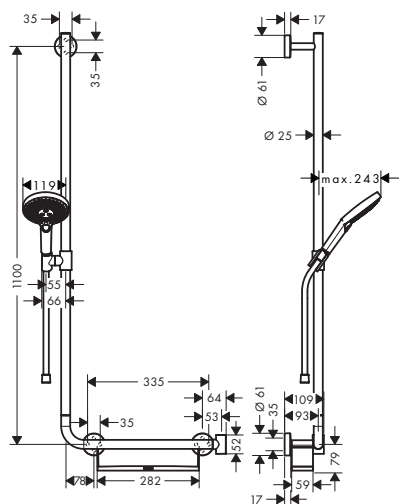

Osprzęt dodatkowy

- Unica Półka pod stopę Comfort
- Podkładka dystansowa do korekty w pionie 7 mm

chrom	26329000	587
chrom	96380000	36