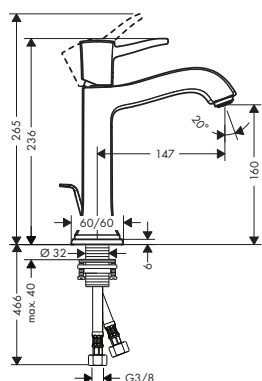

Jednouchwyłowa bateria umywalkowa 160, z kompletem odpływowym

- ComfortZone 160
- długość wylewki 147 mm
- strumień normalny
- przepływ przy 3 bar: **5 l/min**
- mieszacz ceramiczny
- komplet odpływowy G 1¼ z ciągiem
- może współpracować z przepływowymi podgrzewaczami wody

chrom 31302000 1.535
chrom/złoty 31302090 1.919
optyczny