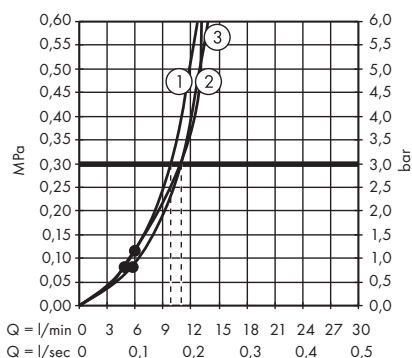

1. WhirlAir
2. PowderRain
3. Rain

· Raindance Select S Główna prysznicowa
120 3jet # 26530000, 26530140,
26530340, 26530400, 26530670,
26530700, 26530990