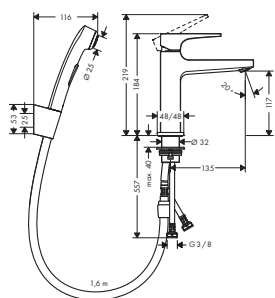

Zestaw bidette, uchwyt Loop

- ComfortZone 110
- przepływ przy 3 bar: **5 l/min**
- mieszacz ceramiczny
- zawór odpływowy Push-Open G 1¼

Kolor	Nr art.	Zł netto
chrom	74522000	1.603

Wanna

Kolor Nr art. Zł netto