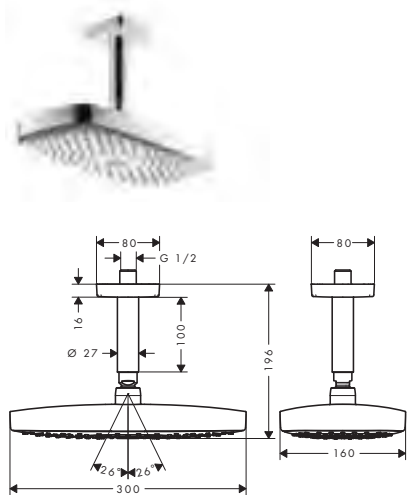

Głowica prysznicowa Raindance Select E 300 2jet z przyłączem sufitowym

- wielkość: 300 x 160 mm
- strumień: Rain, RainAir
- przepływ Rain (przy 3 bar): **15 l/min**
- przepływ RainAir (przy 3 bar): **15 l/min**
- zmiana strumienia przyciskiem Select
- materiał: metal
- możliwość demontażu do czyszczenia
- przyłącze sufitowe: 100 mm
- przyłącze DN15
- **UWAGA: Głowica wymaga sterowania obsługującego jeden odbiornik. Przycisk Select służy do przetączenia pomiędzy strumieniami Rain i RainAir.**

Kolor	Nr art.	Zł netto
chrom	27384000	2.116
biały/chrom	27384400	2.116

Wersja EcoSmart oszczędzająca wodę:

- Głowica prysznicowa Rainmaker Select E 300 2jet **EcoSmart 9 l/min** z przyłączem sufitowym

chrom	26608000	2.116
biały/chrom	26608400	2.116