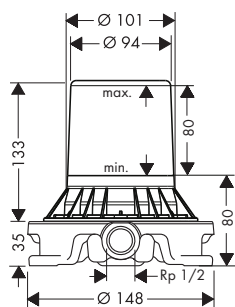

Zestaw podstawowy do baterii wannowej montowanej w podłodze, DN15

- montaż w posadzce
- pasuje do wszystkich baterii wannowych montowanych w podłodze oprócz AXOR Montreux

Osprzęt dodatkowy:

- Kołnierz gumowy - uszczelniający

10452180 2.009

96441000 525

Kołnierz gumowy - uszczelniający

96441000 525