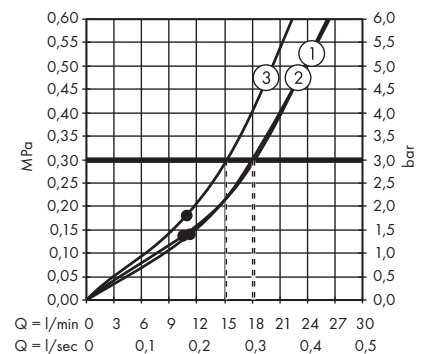

1. Mono
2. Rain
3. RainStream