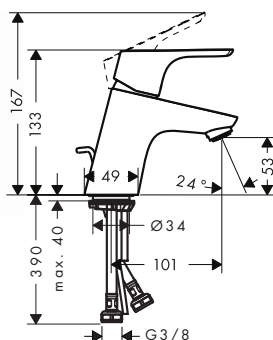

Jednouchwytywa bateria umywalkowa 70

- ComfortZone 70
- zimna woda w środkowej pozycji
- długość wylewki 101 mm
- strumień normalny
- przepływ przy 3 bar: **5 l/min**
- mieszacz ceramiczny
- komplet odpływowy G 1¼ z cięgłem
- może współpracować z przepływowymi podgrzewaczami wody

chrom 31539000 450