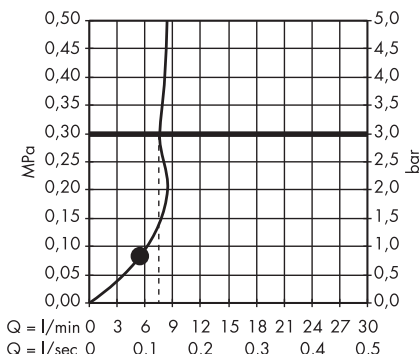

· Crometta 100 Główka prysznicowa Vario EcoSmart 6 l/min
26834400

1. Massage
2. Shampoo
3. Normal
4. Rain

· Crometta 100 Główka prysznicowa 1jet
26825400

· Crometta 100 Główka prysznicowa 1jet
EcoSmart 9 l/min
26828400