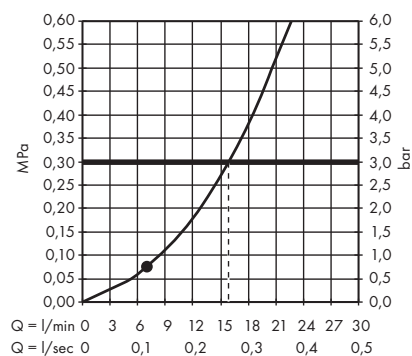

· Croma Select E Główka prysznicowa 1jet
EcoSmart 9 l/min
 # 26815400

· Croma Select E Główka prysznicowa 1jet
EcoSmart 7 l/min
 # 26816400

· Croma Select S Główka prysznicowa Multi
 # 26800400

1. Massage
2. IntenseRain
3. SoftRain

· Croma Select S Główka prysznicowa Multi
EcoSmart 9 l/min
 # 26801400

1. IntenseRain
2. Massage
3. SoftRain

· Croma Select S Główka prysznicowa Vario
 # 26802400

1. TurboRain
2. IntenseRain
3. Rain

· Croma Select S Główka prysznicowa Vario
EcoSmart 9 l/min
 # 26803400

1. TurboRain
2. IntenseRain
3. Rain

· Croma Select S Główka prysznicowa 1jet
 # 26804400

· Croma Select S Główka prysznicowa 1jet
EcoSmart 9 l/min
 # 26805400

· Croma Select S Główka prysznicowa 1jet
EcoSmart 7 l/min
 # 26806400