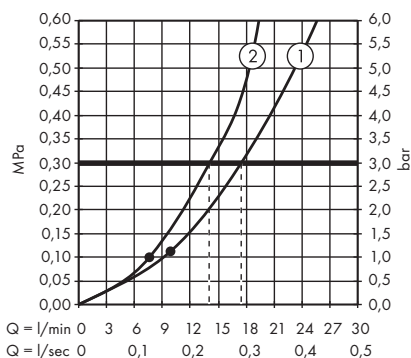

1. Głowka prysznicowa
2. Głowka prysznicowa

· Croma Showerpipe 160 1jet z mieszaczem
27154000