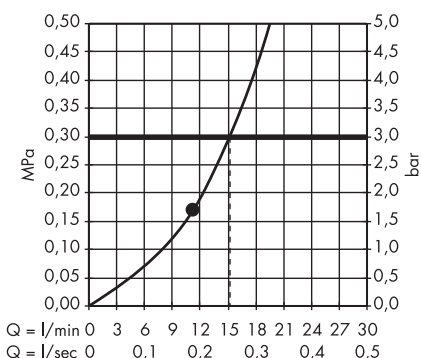

1. RainAir
2. RainAir XXL
3. WhirlAir

· Raindance Głowica prysznicowa 260/260 1jet
26472000