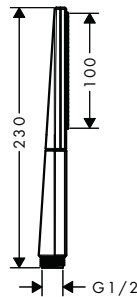

Główka prysznicowa Rainfinity 100 1jet

- wielkość: 100 mm
- strumień: PowderRain
- przepływ max. (przy 3 bar): 13.8 l/min
- uchwyt izolowany termicznie
- łatwy do wytlukania filtr
- przyłącze G 1/2
- może współpracować z przepływowymi podgrzewaczami wody

chrom	26866000	337
brąz szczotkowany	26866140	506
czarny chrom	26866340	506
szczotkowany		
czarny matowy	26866670	506
biały matowy	26866700	506
złoty optyczny polerowany	26866990	506

Wersja EcoSmart oszczędzająca wodę:

- Główka prysznicowa Rainfinity 100 1jet EcoSmart 9 l/min

chrom	26867000	337
brąz szczotkowany	26867140	506
czarny chrom	26867340	506
szczotkowany		
czarny matowy	26867670	506
biały matowy	26867700	506
złoty optyczny polerowany	26867990	506