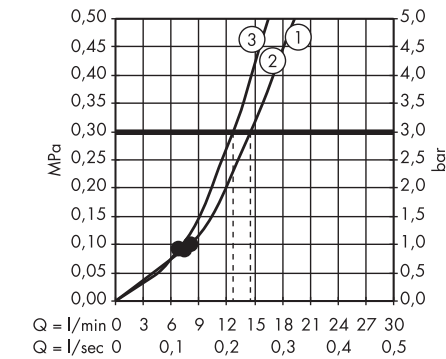

1. RainAir
2. Rain
3. WhirlAir

· Raindance Select E Główna prysznicowa 120 3jet EcoSmart 9 l/min
 # 26521000, 26521400