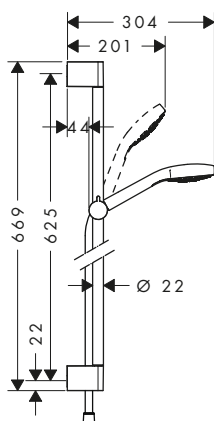

Croma Select S Zestaw prysznicowy Vario z drążkiem 65 cm

biały/chrom

26562400

428

- strumień: Rain, IntenseRain, TurboRain
- zmiana strumienia przyciskiem
- wielkość główki: 110 mm
- łożysko zapobiegające skręceniu węża
- kąt nachylenia suwaka regulowany o 45°
- przepływ max. (przy 3 bar): **15 l/min**
- chromowane wsporniki ściennie z tworzywa

W zestawie:

- Croma Select S Główka prysznicowa Vario (# 26802400)
- Unica Drążek prysznicowy Croma 65 cm z wężem Isiflex 160 cm (# 26503000)

Wersja EcoSmart oszczędzająca wodę:

- Croma Select S Zestaw prysznicowy Vario **EcoSmart 9 l/min** z drążkiem 65 cm

biały/chrom

26563400

428

Alternatywne produkty:

- Croma Select S Zestaw prysznicowy Vario z drążkiem 65 cm i mydelniczką

biały/chrom

26566400

453

Osprzęt dodatkowy

- Podkładka dystansowa do korekty w pionie

chrom

97450000

33