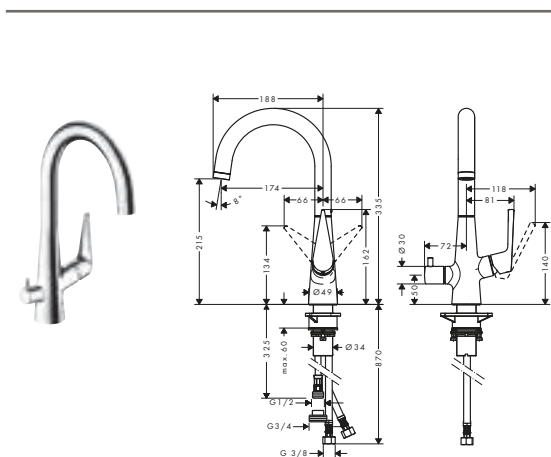

Talis M51 Jednouchwytowa bateria kuchenna 220 z zaworem umożliwiającym podłączenie pralki lub zmywarki, 1jet

chrom

72811000

1.264

- ComfortZone 220
- możliwość ustawienia zakresu obrotu wylewki na 110°, 150° i 360°
- przepływ przy 3 bar: **10 l/min**
- strumień normalny
- z zaworem do zmywarki
- może współpracować z przepływowymi podgrzewaczami wody