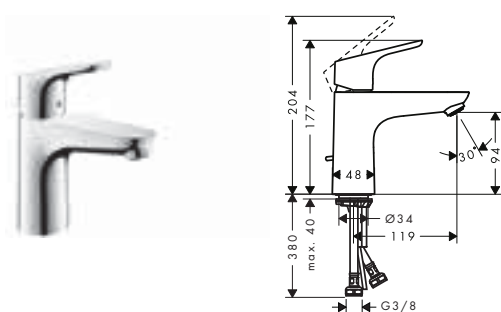

Jednouchwytowa bateria umywalkowa 100, CoolStart

- ComfortZone 100
- **zimna woda w środkowej pozycji**
- długość wylewki 119 mm
- strumień normalny
- przepływ przy 3 bar: **5 l/min**
- mieszacz ceramiczny
- komplet odpływowy G 1¼ z cięgłem
- może współpracować z przepływowymi podgrzewaczami wody

chrom

31621000

553

Alternatywne produkty:

- Jednouchwytowa bateria umywalkowa 100, **CoolStart, bez kompletu odpływowego** chrom 31509000 526