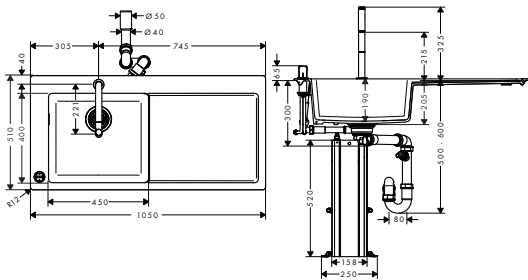

C51-F450-12 Zestaw Combi 450 z ociekaczem

- materiał zlewozmywaka: SilicaTec
- kolor zlewozmywaka: grafitowa czerń
- ilość komór: 1 główna komora
- górny otwór do wiercenia jest wstępnie zdefiniowany (patrz rysunek wymiarowy)
- orientacja: główna komora lewa
- głębokość zlewozmywaka: 190 mm
- wymiar szafki: 60 cm
- sposób montażu: instalacja na blacie
- minimalna grubość blatu 20 mm
- pozycja przelewu: po lewej stronie głównej komory
- węże przyłączeniowe G 3/8
- przepływ przy 3 bar: 8 l/min
- może współpracować z przepływowymi podgrzewaczami wody
- mieszacz ceramiczny
- magnetyczny uchwyt
- zawór zwrotny
- zakres obrotu 150°
- strumień normalny
- przycisk Select w baterii: dla komfortowego włączania i wyłączenia przepływu wody, uchwyt sterujący na krawędzi zlewozmywaka: obrót ustawienie temperatury wody, przechylenie: ustawienie przepływu wody
- **zawiera sBox, maksymalna długość wyciągania węża 76 cm**
- w zestawie: zlewozmywak, bateria kuchenna, sBox, manualny komplet odpływowy, wiertło diamentowe
- ComfortZone 200

Kolor	Nr art.	Zł netto
chrom	43228000	3.798

Osprzęt dodatkowy:

• F15 Deska do krojenia orzech włoski	40960000	495
• F16 Deska do krojenia dęb	40961000	372
• F14 Sito wielofunkcyjne	40963000	81

czarny matowy