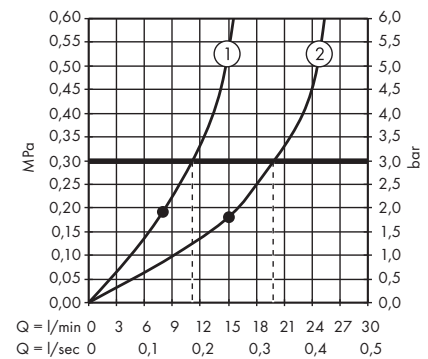

Komplety prysznicowe i panele

· Rainfinity Showerpipe 360 1jet do montażu podtynkowego
26842000, 26842700

1. Głowka prysznicowa
2. Głowka prysznicowa

· Rainmaker Select Showerpipe 460 3jet z termostatem
27106400