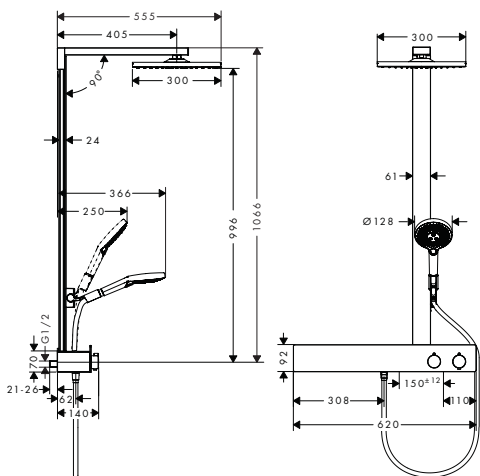

Komplet prysznicowy Showerpipe Raindance E 300 1jet 600 ST

- głowica prysznicowa Raindance E 300 Air 1jet
- wielkość: 300 x 300 mm
- głowica z regulacją kąta
- strumień: RainAir
- przepływ max. (przy 3 bar): **16 l/min**
- możliwość regulacji pozycji suwaka 90°, wokół osi w lewo i w prawo, w górę i w dół
- jednocześnie może być uruchomiony tylko jeden odbiornik
- chromowana tarcza strumieniowa
- długość ramienia: 405 mm
- termostat ShowerTablet 600
- kolor półki: aluminium
- odizolowany korpus
- zabezpieczenie przy 40° C
- wybór odbiornika poprzez przekręcanie
- sposób montażu: instalacja natynkowa
- przyłącza DN15
- rozstaw 150 mm ± 12 mm

Kolor	Nr art.	Zł netto
chrom	27363000	6.743

W zestawie

- Isiflex wąż prysznicowy z powierzchnią metaliczną 1,60 m, DN15 (# 28276XXX)
- Głowka prysznicowa Raindance Select S 120 3jet, DN15 (# 26530XXX)

Wersja EcoSmart oszczędzająca wodę:

Komplet prysznicowy Showerpipe Raindance E 300 1jet 600 ST, EcoSmart 9 l/min	chrom	27364000	6.743

Osprzęt dodatkowy

• Podkładka dystansowa	chrom	93146000	365
• Mydelniczka Casetta E	chrom	26511000	271
	biały/chrom	26511400	271
	czarny/chrom	26511600	271

Komplety prysznicowe