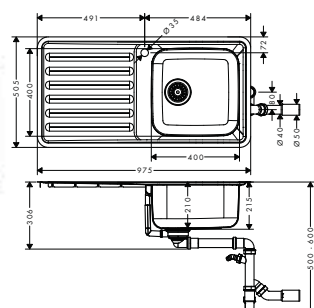

S4111-F400 Zlewozmywak nabladowy 400/400 z ociekaczem

stal szlachetna

43341800

1.371

- w zestawie: manualny komplet odpływowy
- materiał: stal szlachetna
- ilość komór: 1 komora
- otwór na baterie jest wstępnie zdefiniowany (patrz. na rysunek wymiarowy)
- orientacja: odwracalny
- wymiary wycięcia: 955 x 485
- wymiar szafki: 50
- sposób montażu: instalacja na blacie lub w blacie
- pozycja przelewu: z boku komory pod ociekaczem
- wzmocnione miejsce montażu baterii kuchennej dla zapewnienia większej stabilności
- promień narożnika: 70 mm