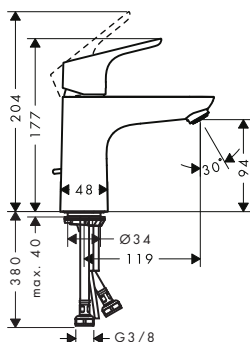

Jednouchwytywa bateria umywalkowa 100, LowFlow 3.5 l/min, z kompletem odpływowym

- ComfortZone 100
- długość wylewki 119 mm
- strumień normalny
- przepływ przy 3 bar: **3,5 l/min**
- mieszacz ceramiczny
- komplet odpływowy G 1¼ z cięgłem
- może współpracować z przepływowymi podgrzewaczami wody

chrom 31603000 532

Alternatywne produkty:

- Jednouchwytywa bateria umywalkowa 100, LowFlow 3.5 l/min, bez kompletu odpływowego

chrom 31513000 507