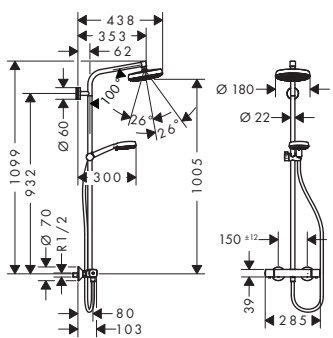

Crometta Showerpipes

Komplet prysznicowy Showerpipe Crometta 160

Kolor: biały/chrom
Nr art.: 27264400
Zł netto: 1.714

- głowica prysznicowa Crometta 160
- wielkość głowicy: 160 mm
- głowica z regulacją kąta
- strumień: Rain
- przepływ Rain (przy 3 bar): **17 l/ min**
- długość ramienia: 350 mm
- termostat Ecostat Universal
- zabezpieczenie przy 40 °C
- blokada max. temperatury
- wybór odbiornika poprzez przekręcanie
- sposób montażu: instalacja natynkowa
- przytłacza DN15
- rozstaw 150 mm ± 12 mm
- regulowany suwak

W zestawie:

- Crometta 160 1jet głowica prysznicowa (# 26577XXX)
- Crometta 100 Vario głowka prysznicowa (# 26824400)
- Isiflex wąż prysznicowy 1.60 m (# 28276XXX)

Wersja EcoSmart oszczędzająca wodę:

- Komplet prysznicowy Showerpipe Crometta 160 z ramieniem prysznicowym 350mm, **EcoSmart 9 l/min**

Kolor: biały/chrom
Nr art.: 27265400
Zł netto: 1.714

Osprzęt dodatkowy

- Podkładka dystansowa do Crometta 100 Showerpipe

Kolor: chrom
Nr art.: 95239000
Zł netto: 40