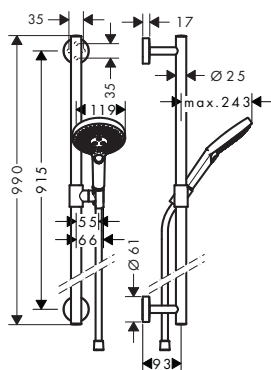

Raindance Select S Zestaw prysznicowy 120 3jet z drążkiem 90 cm

Kolor	Nr art.	Zł netto
chrom	26322000	1.129
biały/chrom	26322400	1.129

- certyfikat TÜV
- drążek może pełnić funkcję pochwytu
- strumień: Rain, RainAir, Whirl
- zmiana strumienia przyciskiem
- wielkość główki: 125 mm
- łożysko zapobiegające skręceniu węża
- możliwość regulacji pozycji suwaka 90°, wokół osi w lewo i w prawo, w górę i w dół
- metalowy suwak chromowany
- przepływ max. (przy 3 bar): **15 l/min**
- średnica drążka: 25 mm
- materiał: mosiądz
- chromowane wsporniki ścienne z metalu

W zestawie:

- Raindance Select S Główka prysznicowa 120 3jet (# 26530XXX)
- Unica Drążek prysznicowy Comfort 90 cm (# 26402000)
- Isiflex Wąż prysznicowy 160 cm (# 28276XXX)

Alternatywne rozmiary:

	• Raindance Select S Zestaw prysznicowy 120 3jet z drążkiem 65 cm	chrom	26320000	1.084
		biały/chrom	26320400	1.084
	• Raindance Select S Zestaw prysznicowy 120 3jet EcoSmart 9 l/min z drążkiem 90 cm	chrom	26323000	1.129
		biały/chrom	26323400	1.129

Wersja EcoSmart oszczędzająca wodę:

	• Raindance Select S Zestaw prysznicowy 120 3jet EcoSmart 9 l/min z drążkiem 65 cm	chrom	26321000	1.084
		biały/chrom	26321400	1.084

Osprzęt dodatkowy

• Unica Drążek prysznicowy Comfort z półką i uchwytem prysznicowym	biały/chrom	26328400	542
• Unica Półka pod stopę Comfort	chrom	26329000	587
• Podkładka dystansowa do korekty w pionie 7 mm	chrom	96380000	36