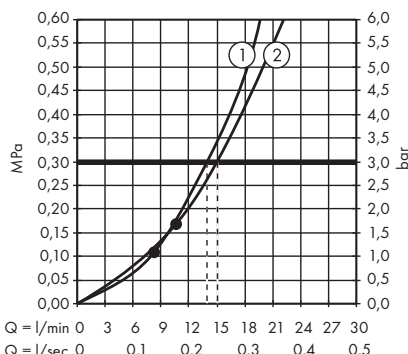

Croma Select S Showerpipe 180 2jet z mieszaczem
27255400

1. Głowka prysznicowa
2. Głowka prysznicowa

Croma Select S SemiPipe Multi z termostatem
27247400

1. Massage
2. IntenseRain
3. SoftRain

Croma E Showerpipe 280 1jet z termostatem
27630000