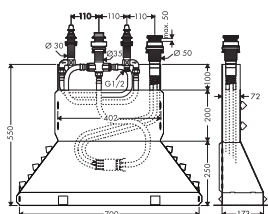

Zestaw podstawowy do baterii 4-otworowej do montażu na brzegu wanny, DN15

- w zestawie: zestaw podtłokowy, zestaw Secuflex, secubox
- **maksymalna długość wyciągnięcia węża: 1,00 m**

13444180

3.491

Osprzęt dodatkowy:

- Przedłużka do Secuflex

98806000

16