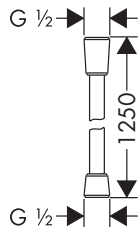

Comfortflex

Comfortflex wąż prysznicowy 125 cm

- wąż z powierzchnią metaliczną
- powłoka z tworzywa
- długość węża: 1,25 m
- ochrona przed załamaniem
- łożysko zapobiegające skręceniu

Alternatywne produkty:

- Comfortflex wąż prysznicowy 160 cm
- Comfortflex wąż prysznicowy 200 cm

Kolor

Nr art.

Zł netto

chrom

28167000

69

chrom

28168000

74

chrom

28169000

91