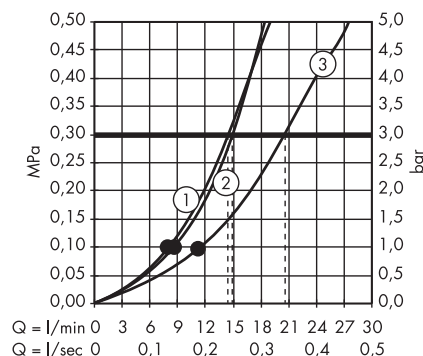

· Croma 100 Głowica prysznicowa Multi
27443000

- 1. Massage
- 2. Mono
- 3. Rain

· Croma 100 Głowica prysznicowa Vario
27441000

- 1. Massage
- 2. Shampoo
- 3. Regular
- 4. Rain

· Croma 100 Głowica prysznicowa Vario
EcoSmart 9 l/min
28462000