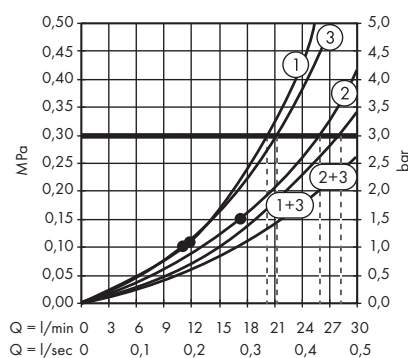

1. RainAir
2. RainAir XXL
3. WhirlAir

· Raindance Rainmaker Głowica prysznicowa 600 3jet z oświetleniem
26117000