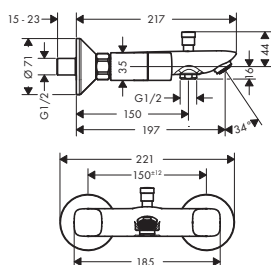

2-uchwytywa bateria wannowa, montaż natynkowy, DN15

chrom

71243000

550

- sposób montażu: przyłącza typu S
- długość wylewki 197 mm
- rozstaw: 150 mm ± 12 mm
- przepływ wylewki przy 3 bar: **26 l/min**
- przepływ przyłącza główki przy 3 bar: **17 l/min**

- zawory ceramiczne zimna/ciepła woda 90°
- tłumiki szumów
- może współpracować z przepływowymi podgrzewaczami wody
- przelącznik ciśnieniowy wanna/ prysznic