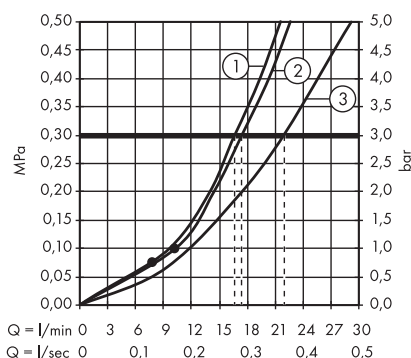

1. Głowka prysznicowa
2. Głowka prysznicowa
3. Wylewka wannowa

· Croma Showerpipe 220 1jet z mieszaczem
27222000