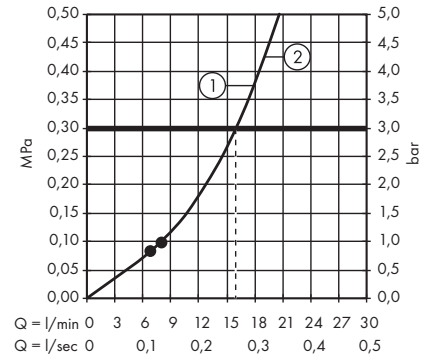

1. Główna prysznicowa
2. Głowica prysznicowa

· Raindance Panel prysznicowy Lift 180 2jet
27008000, 27008400