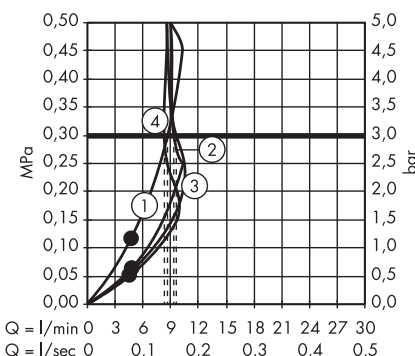

· Croma 100 Głowica prysznicowa Multi
27443000

- 1. Massage
- 2. Mono
- 3. Rain

· Croma 100 Głowica prysznicowa Vario
27441000

- 1. Massage
- 2. Shampoo
- 3. Regular
- 4. Rain

· Croma 100 Głowica prysznicowa Vario
EcoSmart 9 l/min
28462000