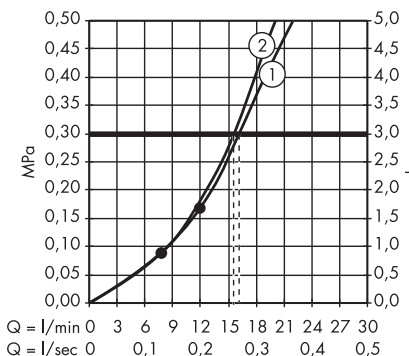

1. Główna prysznicowa
2. Główna prysznicowa

· Raindance S Showerpipe 240 1jet EcoSmart 9 l/min z termostatem
27116000