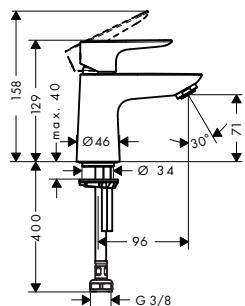

Jednouchwytowa bateria umywalkowa 80 bez mieszacza

- ComfortZone 80
- długość wylewki 96 mm
- strumień normalny
- przepływ przy 3 bar: **5 l/min**
- **bez kompletu odpływowego**
- UWAGA!!! Bateria przeznaczona jest do wody wstępnie zmieszanej lub wody zimnej. Tylko jedno przyłącze wody

chrom	71706000	395