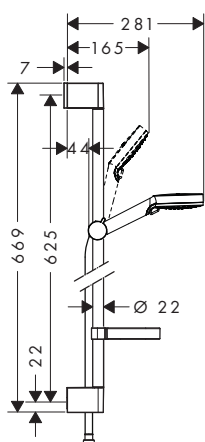

Crometta Zestaw prysznicowy Vario z drążkiem 65 cm i mydelniczką

- strumień: Rain, IntenseRain
- zmiana strumienia poprzez obrót
- wielkość główki: 100 mm
- łożysko zapobiegające skręceniu węża
- kąt nachylenia suwaka regulowany o 45°
- przepływ max. (przy 3 bar): **14 l/min**
- średnica drążka: 22 mm
- chromowane wsporniki ścienne z tworzywa

biały/chrom

26553400

223

W zestawie:

- Unica Drążek prysznicowy Croma 65 cm (# 26505000)
- Crometta Główka prysznicowa Vario (# 26330400)
- Casetta Mydelniczka C (# 28678000)
- Comfortflex Wąż prysznicowy 160 cm (# 28168000)

Osprzęt dodatkowy

- Podkładka dystansowa do korekty w pionie

chrom

97450000

33