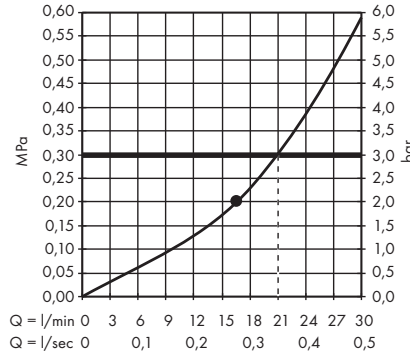

· Rainfinity Głowica prysznicowa 360 1jet z przyłączem ściennym
26230000, 26230140, 26230340, 26230670, 26230700, 26230990