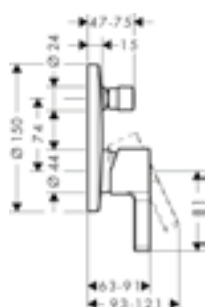

Jednouchwyłtowa bateria wannowa montaż podtynkowy, element zewnętrzny

- obsługuje 2 odbiorniki
- przepływy: wylewka **30l/min.**, prysznic **24l/min.**
- mieszacz ceramiczny
- przełącznik prysznic/wanna
- zawór zwrotny
- tłumiki szumów
- w zestawie: uchwyt, tuleja, rozeta, przełącznik, jednostka instalacyjna

chrom

31465000

938

Alternatywne produkty:

- Jednouchwyłtowa bateria wannowa, montaż podtynkowy, **ze zintegrowanym systemem zabezpieczającym zgodnie z EN1717**, element zewnętrzny do połączenia z wylewką Exafil

chrom

31466000

1.490

Osprzęt wymagany:

- iBox universal DN15/DN20

01800180

507