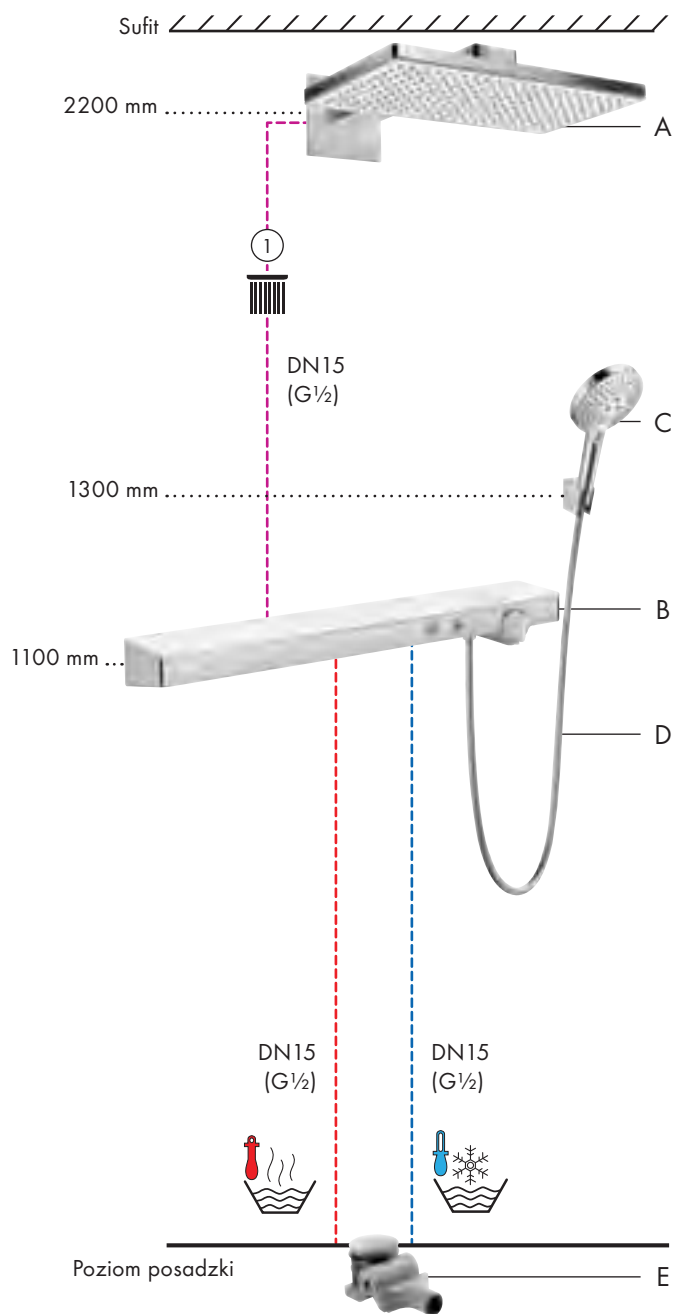

Propozycja instalacji natynkowo-podtynkowej dla 2 odbiorników

ShowerTablet Select 700 z 1-strumieniową głowicą prysznicową Rainmaker Select 460 1 jet i głowicą prysznicową Raindance Select S 120 3jet

Termostaty/
zawory

Nazwa	Nr art.	Kolor	Zł netto	Szczegółowa informacja str.	
A	Głowica prysznicowa Rainmaker Select 460 1jet z ramieniem prysznicowym	24003400	biały/chrom	6.726	121
B	ShowerTablet Select 700 Universal. Bateria termostatyczna do 2 odbiorników, montaż natynkowy	13184400	biały/chrom	4.697	200
C	Raindance Select S Głowka prysznicowa 120 3jet	26530400	biały/chrom	354	69
	Uchwyt prysznicowy Porter S	28331000	chrom	98	105
D	Isiflex wąż prysznicowy 160 cm	28276000	chrom	110	112
E	Komplet odpływowy Raindrain'90 XXL	60067000	chrom	306	419