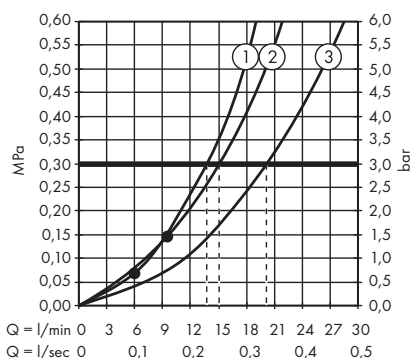

· Croma E Showerpipe 280 1jet z termostatem wannowym
27687000

1. Głowka prysznicowa
2. Głowka prysznicowa
3. Wylewka wannowa

· Croma Showerpipe 220 1jet z termostatem
27185000