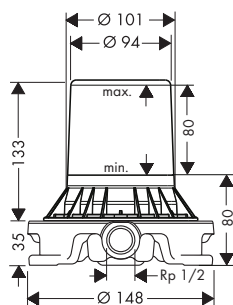

**Zestaw podstawowy do baterii
wannowej montowanej w
podłozie, DN15**

- montaż: w posadzce
- pasuje do wszystkich baterii wannowych montowanych w podłozie oprócz AXOR Montreux

10452180 2.009

Osprzęt dodatkowy:

- Kołnierz gumowy - uszczelniający

96441000 525