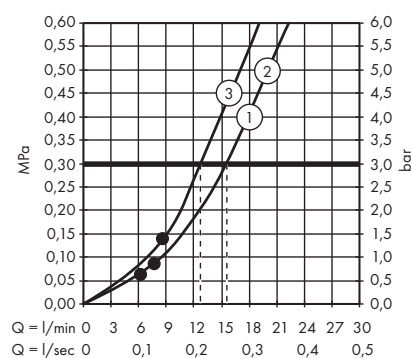

1. RainAir
2. Rain
3. WhirlAir

· Raindance Select S Główna prysznicowa
120 3jet EcoSmart 9 l/min
 # 26531XXX