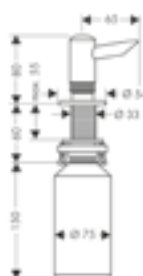

Dozownik na płyt

- długość: 65 mm
- materiał: trwała metalowa konstrukcja
- niekorodująca wylewka
- pojemność: 300 ml
- dozowanie: 2 ml
- napełnianie od góry
- do blatów o maksymalnej grubości 55 mm
- łatwy montaż
- otwór montażowy o średnicy: 28 - 35 mm

chrom
stalowy

40418000
40418800

445
668