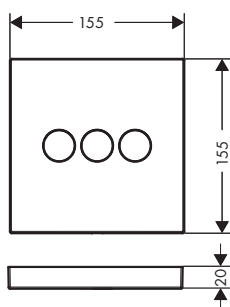

Kolor	Nr art.	Zł netto
chrom	15761000	2.201

Osprzęt wymagany:

- Zestaw podstawowy iBox universal 01800180 507

Osprzęt dodatkowy:

- Zawór odcinający ShowerSelect, montaż podtynkowy, do 3 odbiorników, element zewnętrzny chrom 15764000 1.590
- ShowerSelect Rozeta przedłużająca chrom 13593000 177
- Zestaw przedłużający do iBox universal 2.5 cm 13595000 193