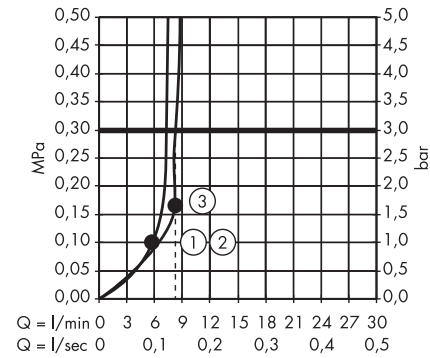

1. RainAir
2. CaresseAir
3. Mix

· Raindance Select E Główna prysznicowa 120 3jet
 # 26520000, 26520140, 26520340, 26520400, 26520670, 26520700, 26520990