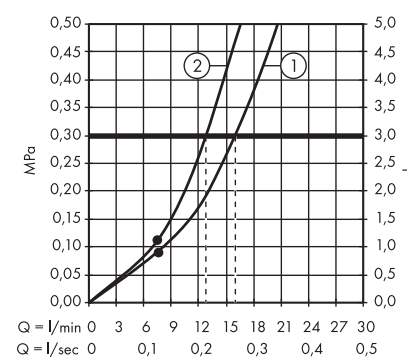

1. Głowka prysznicowa
2. Głowka prysznicowa

· Croma Showerpipe 220 1jet Reno
27224000