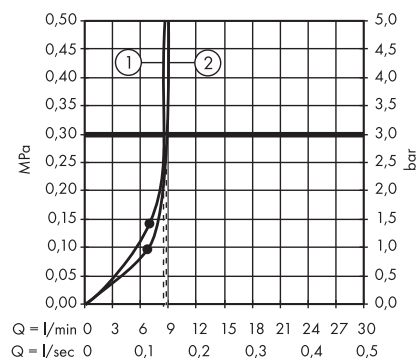

1. Głowka prysznicowa
2. Głowka prysznicowa

· Croma Showerpipe 220 1jet z termostatem wannowym
27223000