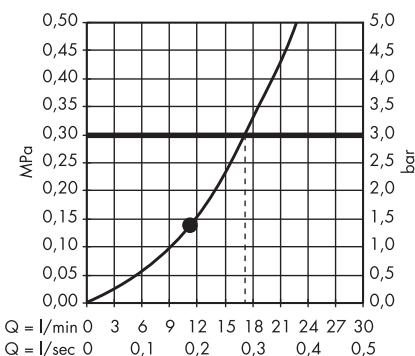

· Croma 100 Głowica prysznicowa Multi
27443000

- 1. Massage
- 2. Mono
- 3. Rain

· Croma 100 Głowica prysznicowa Vario
27441000

- 1. Massage
- 2. Shampoo
- 3. Regular
- 4. Rain

· Croma 100 Głowica prysznicowa Vario
EcoSmart 9 l/min
28462000