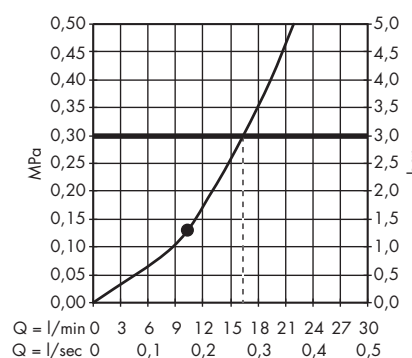

· Raindance E Głowica prysznicowa 360 1jet z przyłączem sufitowym
27381000