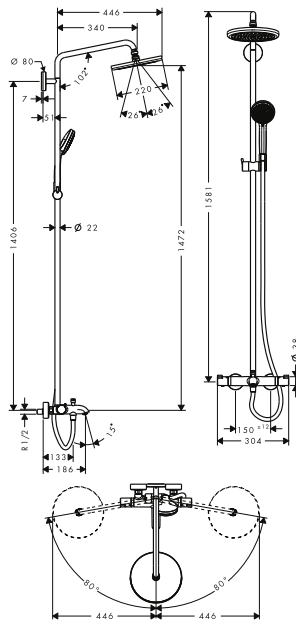

Komplet prysznicowy Showerpipe Croma 220 do wanny

chrom

27223000

3.614

- głowica prysznicowa Croma 220
- wielkość: 220 mm
- głowica z regulacją kąta
- strumień: RainAir
- przepływ RainAir (przy 3 bar): **17 l/ min**
- obrotowe ramię prysznicowe
- termostat Ecostat Comfort
- przepływ wylewki wannowej: **20 l/ min**
- zabezpieczenie przy 40 °C
- blokada max. temperatury
- wybór odbiornika poprzez przekręcanie
- sposób montażu: instalacja natynkowa
- przyłącza DN15
- rozstaw 150 mm ± 12 mm
- regulowany suwak

W zestawie:

- Głowica prysznicowa Croma 220 z przegubem kulowym, DN15 (# 26464000)
- Głowka prysznicowa Croma® 100 Vario, DN15 (# 28535000)
- Isiflex wąż prysznicowy z imitacją powierzchni metalicznej 2,00 m (# 28274XXX)

Osprzęt dodatkowy:

- Podkładka dystansowa do korekty w pionie

chrom

95239000

40