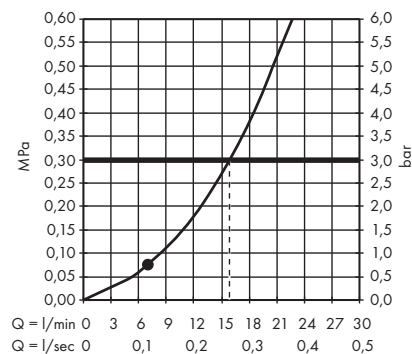

1. TurboRain
2. IntenseRain
3. Rain