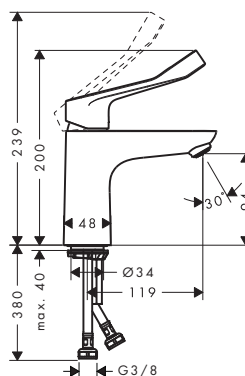

CoolStart - Focus Care

Jednouchwytywa bateria umywalkowa 100 CoolStart, z długim uchwytem, bez kompletu odpływowego

- ComfortZone 100
- długość wylewki 119 mm
- strumień normalny
- przepływ przy 3 bar: **5 l/min**
- mieszacz ceramiczny
- bez kompletu odpływowego
- może współpracować z przepływowymi podgrzewaczami wody
- zimna woda w środkowej pozycji

chrom 31917000 579