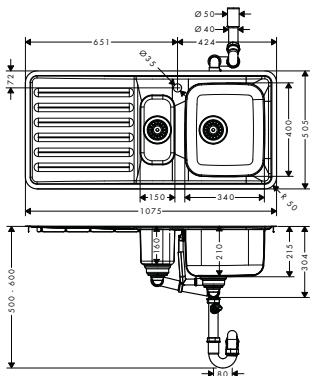

S4111-F540 Zlewozmywak nabladowy 340/150/400 z ociekaczem

stal szlachetna 43342800 1.573

- w zestawie: manualny komplet odpływowy
- materiał: stal szlachetna
- ilość komór: główna komora + 1 komora dodatkowa
- otwór na baterię jest wstępnie zdefiniowany (patrz. na rysunek wymiarowy)
- orientacja: odwracalny
- wymiary wycięcia: 1055 x 485
- wymiar szafki: 60
- sposób montażu: instalacja na blacie lub w blacie
- pozycja przelewu: z boku komory pod ociekaczem
- wzmocnione miejsce montażu baterii kuchennej dla zapewnienia większej stabilności
- promień narożnika: 70 mm