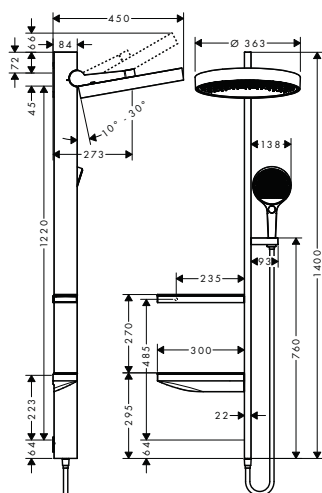

Rainfinity Komplet prysznicowy

Komplet prysznicowy Showerpipe Rainfinity 360 1jet do montażu podtynkowego

- wymagana bateria termostatyczna podtynkowa dla dwóch odbiorników
- w zestawie: głowica prysznicowa, głowka prysznicowa, wąż prysznicowy, uchwyt prysznicowy, półki
- regulacja kąta nachylenia głowicy
- głowica prysznicowa regulowana w zakresie 10 - 30°
- głowica prysznicowa Rainfinity 360 1jet
- wielkość: 360 mm
- strumień: PowderRain
- wykończenie tarczy głowicy: grafit
- przepływ max. przy 3 bar: **19,6 l/min**
- odizolowany korpus
- przyłącze wody: półka ze zintegrowanym przyłączem
- przyłącze DN15

Kolor	Nr art.	Zł netto
chrom	26842000	5.276
biały matowy	26842700	7.916

W zestawie:

- Głowka prysznicowa Rainfinity 130 3jet (# 26864XXX)
- Isiflex Wąż prysznicowy 160 cm (# 28276XXX)

Osprzęt wymagany:

- Zestaw podstawowy do Rainfinity Showerpipe 360 1jet do montażu podtynkowego
- Bateria termostatyczna RainSelect do montażu podtynkowego do 2 odbiorników

	26840180	464
chrom	15380000	4.495
biały matowy	15380700	6.745