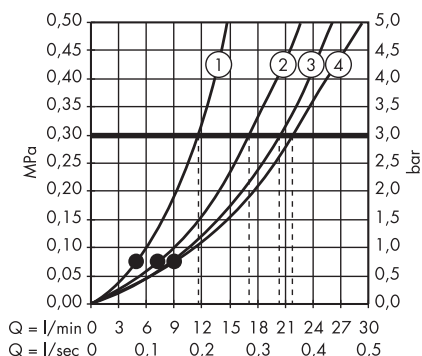

· Croma 100 Głowica prysznicowa Multi
27443000

- 1. Massage
- 2. Mono
- 3. Rain

· Croma 100 Głowica prysznicowa Vario
27441000

- 1. Massage
- 2. Shampoo
- 3. Regular
- 4. Rain

· Croma 100 Głowica prysznicowa Vario
EcoSmart 9 l/min
28462000