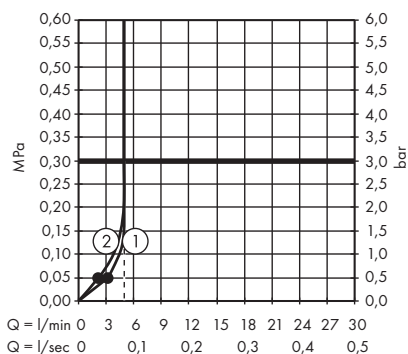

· Crometta Główka prysznicowa Vario Green
6 l/min
26336400

1. Rain
2. IntenseRain