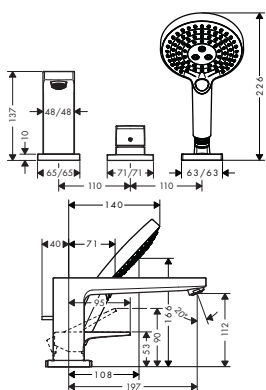

3-otworowa bateria na brzeg wanny, element zewnętrzny, uchwyt Loop

- długość wylewki 197 mm
- sposób montażu: zestaw podstawowy
- przepływ przy 3 bar: **22 l/min**
- mieszacz ceramiczny
- **maksymalna długość wyciągnięcia węży: 1,00 m**
- w zestawie: uchwyt, rozeta, przełącznik, wylewka wannowa, mieszacz ceramiczny

W zestawie:

- Główna prysznicowa 120 3jet (# 26530XXX)

Osprzęt wymagany:

- Zestaw podstawowy do baterii 3-otworowej do montażu na brzegu wanny, DN15

chrom

74551000

2.123