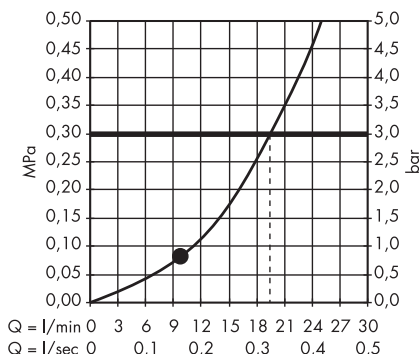

· Raindance E Głowica prysznicowa 240 1jet z przyłączem sufitowym
27380000