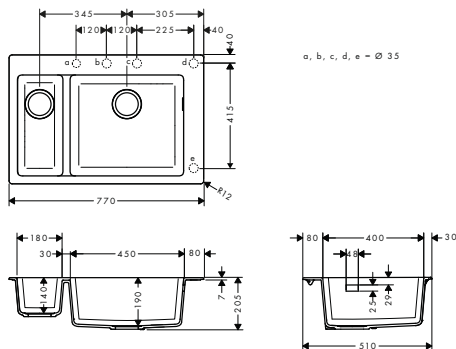

S510-F635 Zlewozmywak nablatowy 180x450

- materiał zlewozmywaka: SilicaTec
- ilość komór: główna komora + 1 komora dodatkowa
- górny otwór do wiercenia jest wstępnie zdefiniowany (patrz rysunek wymiarowy)
- głębokość zlewozmywaka: 190 mm
- wymiary wycięcia: 750 x 490 mm
- wymiar szafki: 80 cm
- sposób montażu: instalacja na blacie
- pozycja przelewu: po prawej stronie głównej komory
- w zestawie: wiertło diamentowe, klamry montażowe. Zakres głębokości klamer 28-40 mm

grafitowa czerń	43315170	1.486
kamienna szarość	43315290	1.486
szarość betonu	43315380	1.486

Osprzęt wymagany (do wyboru):

- D17-10 Manualny komplet odpływowo-przelewowy dla podwójnej komory granitowej
- D17-11 Automatyczny komplet odpływowo-przelewowy dla podwójnej komory granitowej
- D17-12 Automatyczny komplet odpływowo-przelewowy Select dla podwójnej komory granitowej (tylko z bateriami: 73806, -000, -800 lub 73805, -000, -800)

chrom	43928000	165
chrom	43938000	269
chrom	43948000	190

Osprzęt dodatkowy:

- F15 Deska do krojenia orzech włoski
- F16 Deska do krojenia dąb
- F17 Mobilny ociekacz
- F14 Sito wielofunkcyjne

	40960000	495
	40961000	372
stalowy	40962800	323
czarny matowy	40963000	81