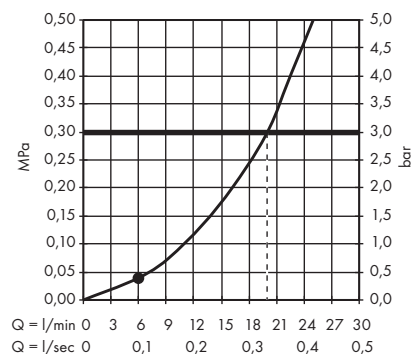

· Crometta S Głowica prysznicowa 240 l/jet
EcoSmart 9 l/min
 # 26724000

· Crometta S Głowica prysznicowa 240 l/jet
LowPressure
 # 26725000

· Crometta Głowica prysznicowa 160 l/jet
 # 26577000, 26577400

· Crometta Głowica prysznicowa 160 l/jet
EcoSmart 9 l/min
 # 26578000, 26578400

· Crometta Głowica prysznicowa 160 l/jet
LowPressure
 # 26576400

· Crometta 85 Głowica prysznicowa Multi
 # 28425000

1. Regular
2. Massage
3. Mono

· Crometta 85 Głowica prysznicowa Vario
 # 28424000

1. Regular
2. Vario

· Crometta 85 Głowica prysznicowa 1jet
Green 6 l/min
 # 28423000

· Clubmaster Głowica prysznicowa 3jet
z ramieniem prysznicowym
 # 27475000

1. Regular
2. Soft
3. Massage