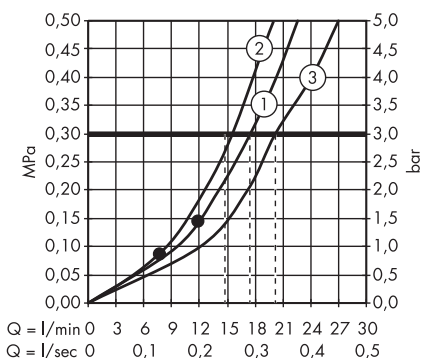

· Raindance S Showerpipe 240 1jet z termostatem wannowym
27117000

1. Głowica prysznicowa
2. Głowka prysznicowa
3. Wylewka wannowa

· Croma Select E Showerpipe 180 2jet z termostatem
27256400