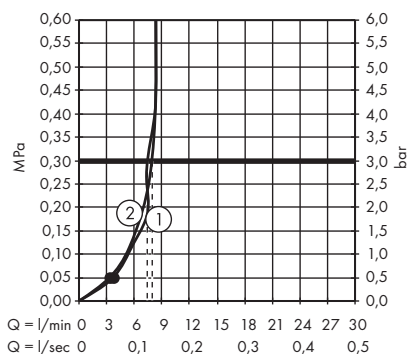

· Crometta Główka prysznicowa Vario
EcoSmart 9 l/min
26332400

1. Rain
2. IntenseRain