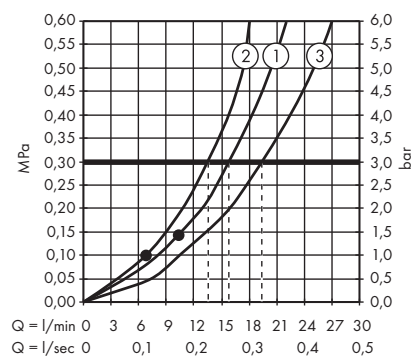

1. Głowica prysznicowa
2. Głowka prysznicowa
3. Wylewka wannowa