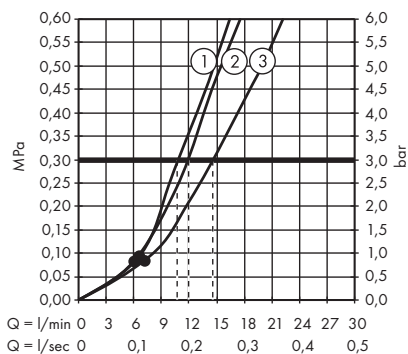

1. TurboRain
2. IntenseRain
3. Rain

· Croma Select E Główna prysznicowa Vario
EcoSmart 9 l/min
 # 26813400