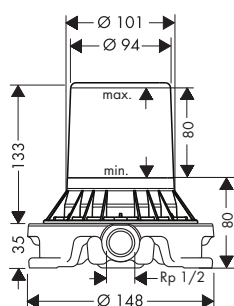

Zestaw podstawowy do baterii wannowej montowanej w podłodze, DN15

10452180

2.009

- montaż w posadzce
- pasuje do wszystkich baterii wannowych montowanych w podłodze oprócz AXOR Montreux

Osprzęt dodatkowy:

- Kołnierz gumowy - uszczelniający

96441000

525