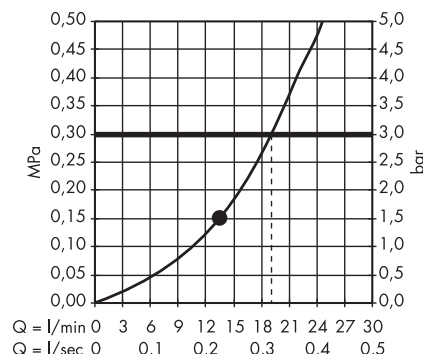

· Raindance Classic Głowica prysznicowa
240 ljet z ramieniem prysznicowym
27424000, 27424090

· Raindance Classic Głowica prysznicowa
240 ljet z przyłączem sufitowym
27405000, 27405090

· Croma E Głowica prysznicowa 280 ljet
26257000