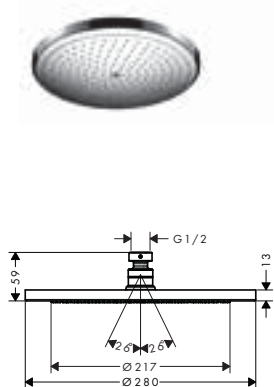

Croma

Croma Głowica prysznicowa 280 1jet

- wielkość: 280 mm
- strumień: RainAir
- przepływ RainAir (przy 3 bar): **15 l/min**
- chromowana tarcza strumieniowa
- materiał: metal
- możliwość demontażu do czyszczenia
- montaż: sufit lub ściana
- przyłącze DN15

chrom	26220000	1.310
brąz szczotkowany	26220140	1.965
czarny chrom	26220340	1.965
szczotkowany		
czarny matowy	26220670	1.965
biały matowy	26220700	1.965
złoty optyczny	26220990	1.965
polerowany		

Wersja EcoSmart oszczędzająca wodę:

- Głowica prysznicowa Croma 280 1jet, **EcoSmart 9 l/min**

chrom	26221000	1.319
brąz szczotkowany	26221140	1.978
czarny chrom	26221340	1.978
szczotkowany		
czarny matowy	26221670	1.978
biały matowy	26221700	1.978
złoty optyczny	26221990	1.978
polerowany		

Osprzęt dodatkowy:

• Ramię prysznicowe 38,9 cm	chrom	27413000	348
	brąz szczotkowany	27413140	522
	czarny chrom	27413340	522
	szczotkowany		
	czarny matowy	27413670	522
	biały matowy	27413700	522
	złoty optyczny	27413990	522
	polerowany		
• Przyłącze sufitowe 10 cm	chrom	27479000	229