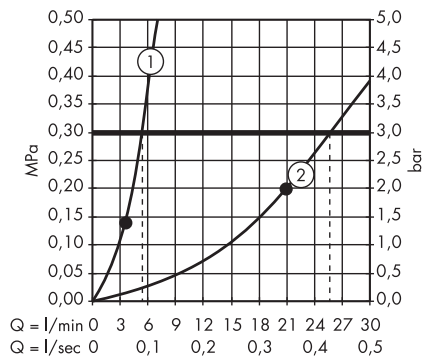

1. 1 x Dysza boczna
2. 6 x Dysza boczna