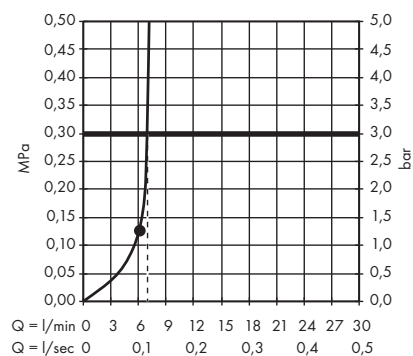

· Croma Select S Główka prysznicowa 1jet
EcoSmart 7 l/min
 # 26806400