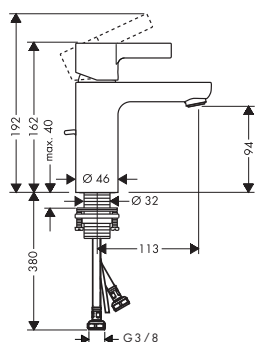

LowFlow - Metris S

Jednouchwytywa bateria umywalkowa LowFlow 3.5 l/min z kompletem odpływowym

- ComfortZone 100
- długość wylewki 113 mm
- strumień normalny
- przepływ przy 3 bar: **3,5 l/min**
- mieszacz ceramiczny
- komplet odpływowy G 1¼ z cięgłem
- może współpracować z przepływowymi podgrzewaczami wody

Alternatywne produkty:

- Jednouchwytywa bateria umywalkowa LowFlow 2 l/min z kompletem odpływowym

chrom 31063000 1.042

LowFlow - Talis E