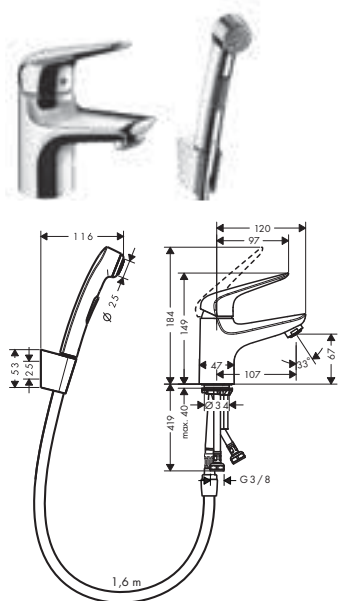

chrom

71920000

493

Kolor

Nr art.

Zł netto

**Zestaw Bidette**

- ComfortZone 70
- przepływ przy 3 bar: **5 l/min**
- mieszacz ceramiczny
- **bez kompletu odpływowego**
- jednouchwytowa bateria umywalkowa
- główka prysznicowa Bidette z uchwytem Porter
- wąż prysznicowy Isiflex 1,6 m
- może współpracować z przepływowymi podgrzewaczami wody