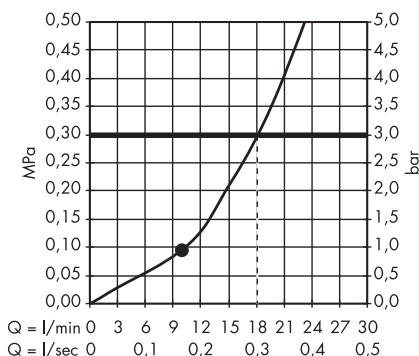

· Raindance S Głowica prysznicowa 240 1jet z ramieniem prysznicowym
27474000