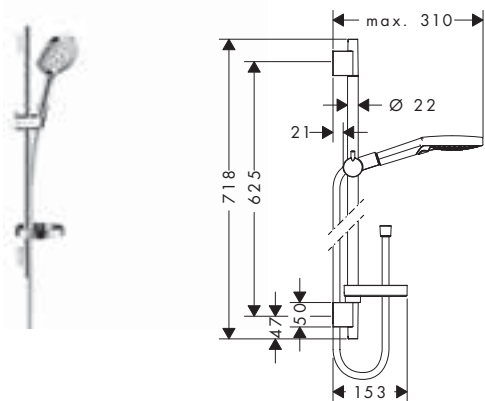

Raindance Select S Zestaw prysznicowy 120 3jet z drążkiem 65 cm i mydelniczką

- strumień: Rain, RainAir, Whirl
- zmiana strumienia przyciskiem
- wielkość główki: 125 mm
- łożysko zapobiegające skręceniu węża
- możliwość regulacji pozycji suwaka 90°, wokół osi w lewo i w prawo, w górę i w dół
- przepływ max. (przy 3 bar): **15 l/min**
- chromowane wsporniki ścienne z tworzywa

Kolor	Nr art.	Zł netto
chrom	26630000	738
biały/chrom	26630400	738

W zestawie:

- Raindance Select S Główka prysznicowa 120 3jet (# 26530XXX)
- Unica Drążek prysznicowy S Puro 65 cm z wężem Isiflex 160 cm (# 28632000)
- Casetta Mydelniczka S Puro (# 28679000)

Wersja EcoSmart oszczędzająca wodę:

- Raindance Select S Zestaw prysznicowy 120 3jet **EcoSmart 9 l/min** z drążkiem 65 cm i mydelniczką

chrom	26632000	738
biały/chrom	26632400	738

Osprzęt dodatkowy

- Podkładka dystansowa do korekty w pionie

chrom	97450000	33

Unica Comfort zestaw prysznicowe

Raindance Select S Zestaw prysznicowy 120 3jet z drążkiem 110 cm lewy

- certyfikat TÜV
- drążek może pełnić funkcję pochwyty
- półka z tworzywa, kolor biały
- półka może być zdemonstrowana do czyszczenia
- strumień: Rain, RainAir, Whirl
- zmiana strumienia przyciskiem
- wielkość główki: 125 mm
- łożysko zapobiegające skręceniu węża
- możliwość regulacji pozycji suwaka 90°, wokół osi w lewo i w prawo, w górę i w dół
- metalowy suwak chromowany
- przepływ max. (przy 3 bar): **15 l/min**
- średnica drążka: 25 mm
- materiał: mosiądz
- chromowane wsporniki ścienne z metalu

chrom	26324000	1.580
biały/chrom	26324400	1.580

W zestawie:

- Raindance Select S Główka prysznicowa 120 3jet (# 26530XXX)
- Unica Drążek prysznicowy Comfort 110 cm lewy (# 26403400)
- Isiflex Wąż prysznicowy 160 cm (# 28276XXX)

Wersja EcoSmart oszczędzająca wodę: