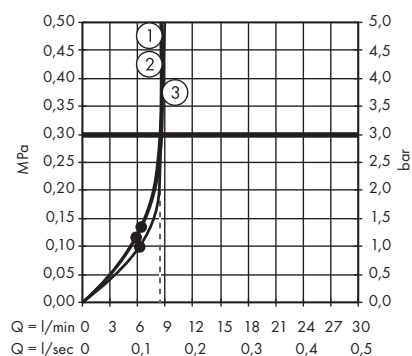

1. Massage
2. IntenseRain
3. SoftRain

· Croma Select S Główka prysznicowa Multi
EcoSmart 9 l/min
 # 26801400

1. IntenseRain
2. Massage
3. SoftRain

· Croma Select S Główka prysznicowa Vario
 # 26802400