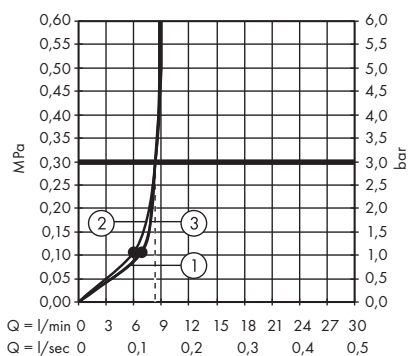

1. Massage
2. Mono
3. Rain

· Croma 100 Główka prysznicowa Vario
28535000