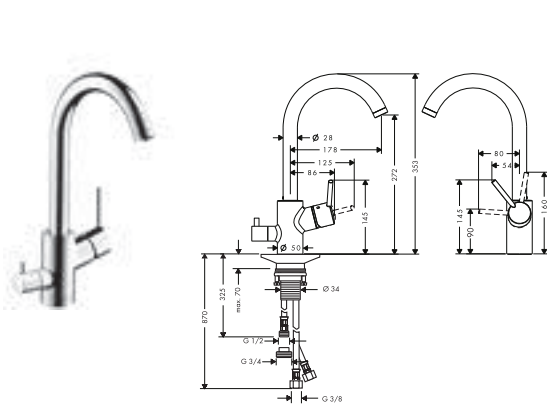

Talis M52 Jednouchwytowa bateria kuchenna 270 z zaworem umożliwiającym podłączenie pralki lub zmywarki, 1jet

chrom

14875000

1.524

- możliwość ustawienia zakresu obrotu wylewki na 110°, 150° lub 360°
- strumień normalny
- z zaworem do zmywarki
- przepływ przy 3 bar: **10 l/min**
- mieszacz ceramiczny
- węże przyłłączeniowe G 3/8
- może współpracować z przepływowymi podgrzewaczami wody