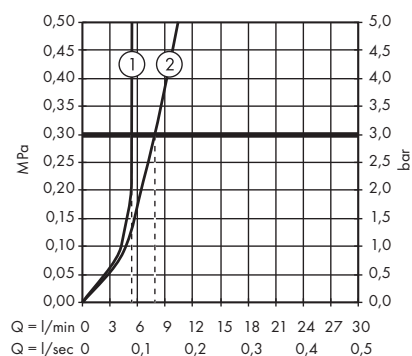

· Bidette Główka prysznicowa 1jet z uchwytem prysznicowym i węzłem ciśnieniowym 125 cm
32129000