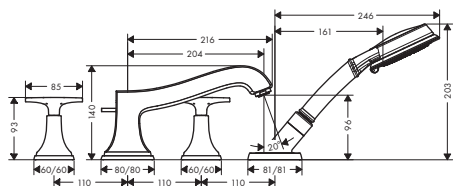

4-otworowa bateria na brzeg wanny, z uchwytami krzyżowymi, element zewnętrzny

- długość wylewki 204 mm
- sposób montażu: zestaw podstawowy
- przepływ przy 3 bar: **22 l/min**
- zawory ceramiczne zimna/ciepła woda 180°
- przełącznik ciśnieniowy
- zawór zwrotny
- z systemem zabezpieczającym
- w zestawie: wylewka wannowa z przełącznikiem, uchwyty, rozeta
- **maksymalna długość wyciągnięcia węża: 1,00 m**

chrom
chrom/złoty
optyczny

31449000
31449090

3.007
3.770

W zestawie:

- Główna prysznicowa Raindance Classic 100 AIR 3jet, DN15 (# 28548XXX)

Osprzęt wymagany:

- Zestaw podstawowy do baterii 4-otworowej do montażu na brzegu wanny, DN15

13444180

3.491