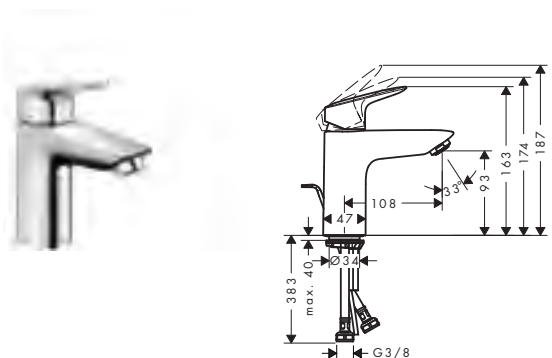

431

chrom

71101000

407

Jednouchwytowa bateria umywalkowa 100 z kompletem odpływowym

- wkład ceramiczny
- długość wylewki 108 mm
- z 2 zakresami przepływu
- ComfortZone 100
- strumień normalny
- przepływ przy 3 bar: **9,5 l/min**
- mieszacz ceramiczny, 2 ustawienia przepływu
- komplet odpływowy G 1 ¼ z ciągłem
- może współpracować z przepływowymi podgrzewaczami wody