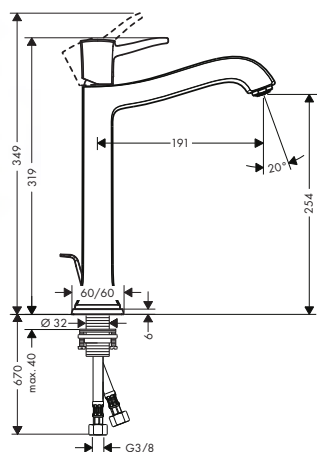

Jednouchwyłowa bateria umywalkowa 260, z kompletem odpływowym

- ComfortZone 260
- długość wylewki 191 mm
- strumień normalny
- przepływ przy 3 bar: **5 l/min**
- mieszacz ceramiczny
- komplet odpływowy G 1¼ z ciągiem
- może współpracować z przepływowymi podgrzewaczami wody

chrom 31303000 1.807
chrom/złoty 31303090 2.258
optyczny