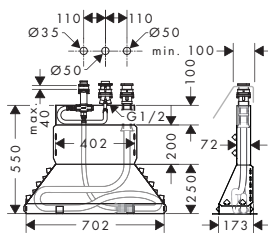

Zestaw podstawowy do baterii jednouchwytowej, 3-otworowej do montażu na brzegu wanny

- w zestawie: blok montażowy z zaworami, Secuflex, Secubox
- **maksymalna długość wyciągnięcia węża: 1,00 m**

13437180 2.862

Osprzęt dodatkowy:

- Przedłużka do Secuflex

98806000 16