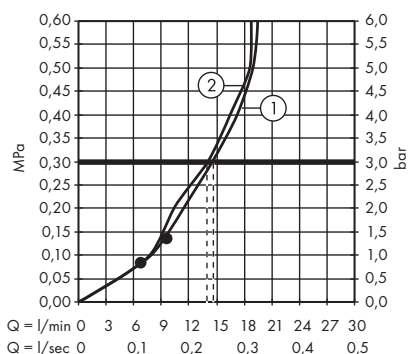

Croma Select S Showerpipe 280 1jet z mieszaczem
26791000

1. Głowka prysznicowa
2. Głowka prysznicowa

Croma Select S Showerpipe 280 1jet Reno
26793000