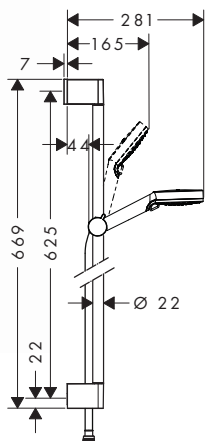

Osprzęt dodatkowy

- Podkładka dystansowa do korekty w pionie

chrom

97450000

33

		Kolor	Nr art.	Zł netto
 	<p>Croma Select S Zestaw prysznicowy 1jet z drążkiem 90 cm</p> <ul style="list-style-type: none"> • strumień: Rain • wielkość główki: 110 mm • łożysko zapobiegające skręceniu węża • kąt nachylenia suwaka regulowany o 45° • przepływ max. (przy 3 bar): 16 l/min • chromowane wsporniki ścienne z tworzywa <p>W zestawie:</p> <ul style="list-style-type: none"> • Croma Select S Główka prysznicowa 1jet (# 26804400) • Unica Drążek prysznicowy Croma 90 cm z wężem Isiflex 160 cm (# 26504000) 	biały/chrom	26574400	404
	<p>Wersja EcoSmart oszczędzająca wodę:</p> <ul style="list-style-type: none"> • Croma Select S Zestaw prysznicowy 1jet EcoSmart 9 l/min z drążkiem 90 cm 	biały/chrom	26575400	404
	<p>Osprzęt dodatkowy</p> <ul style="list-style-type: none"> • Podkładka dystansowa do korekty w pionie 	chrom	97450000	33
 	<p>Croma Select S Zestaw prysznicowy 1jet z drążkiem 65 cm</p> <ul style="list-style-type: none"> • strumień: Rain • wielkość główki: 110 mm • łożysko zapobiegające skręceniu węża • kąt nachylenia suwaka regulowany o 45° • przepływ max. (przy 3 bar): 16 l/min • chromowane wsporniki ścienne z tworzywa <p>W zestawie:</p> <ul style="list-style-type: none"> • Croma Select S Główka prysznicowa 1jet (# 26804400) • Unica Drążek prysznicowy Croma 65 cm z wężem Isiflex 160 cm (# 26503000) 	biały/chrom	26564400	379
	<p>Wersja EcoSmart oszczędzająca wodę:</p> <ul style="list-style-type: none"> • Croma Select S Zestaw prysznicowy 1jet EcoSmart 9 l/min z drążkiem 65 cm 	biały/chrom	26565400	379
	<p>Osprzęt dodatkowy</p> <ul style="list-style-type: none"> • Podkładka dystansowa do korekty w pionie 	chrom	97450000	33
 	<p>Croma Select S Zestaw prysznicowy Vario z drążkiem 65 cm i mydelniczką</p> <ul style="list-style-type: none"> • strumień: Rain, TurboRain, IntenseRain • zmiana strumienia przyciskiem • wielkość główki: 110 mm • łożysko zapobiegające skręceniu węża • kąt nachylenia suwaka regulowany o 45° • przepływ max. (przy 3 bar): 15 l/min • chromowane wsporniki ścienne z tworzywa <p>W zestawie:</p> <ul style="list-style-type: none"> • Croma Select S Główka prysznicowa Vario (# 26802400) • Unica Drążek prysznicowy Croma 65 cm z wężem Isiflex 160 cm (# 26503000) • Casetta Mydelniczka C (# 28678000) 	biały/chrom	26566400	453
	<p>Osprzęt dodatkowy</p> <ul style="list-style-type: none"> • Podkładka dystansowa do korekty w pionie 	chrom	97450000	33