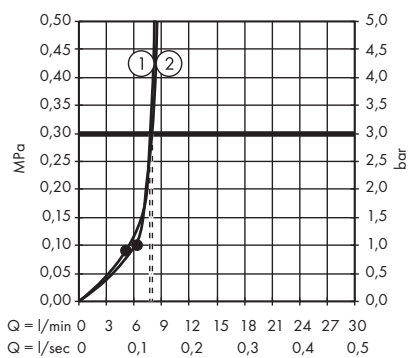

1. IntenseRain
2. Rain

· Croma Select S Głowica prysznicowa 180 2jet EcoSmart 9 l/min
26523000, 26523400