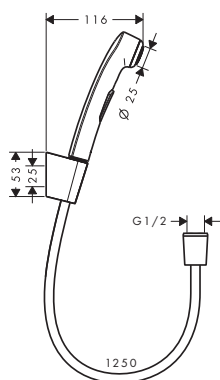

Bidette

Kolor   **Nr art.**   **Zł netto**

Bidette główka prysznicowa 1jet z uchwytem prysznicowym i z ciśnieniowym węzłem 125 cm

- z zaworem zwrotnym
- przepływ max. (przy 3 bar): **6 l/min**

chrom   32129000   331

W zestawie:

- Uchwyt prysznicowy Porter S (# 28331XXX)

Alternatywne rozmiary:

- Bidette główka prysznicowa 1jet z uchwytem prysznicowym i z ciśnieniowym węzłem 160 cm

chrom   32128000   334

Modern style Uchwyt prysznicowy

Uchwyt prysznicowy Porter E

- stała pozycja uchwyty
- do węży z nakrętką stożkową
- metal

chrom   28387000   191

brąz szczotkowany   28387140   286

czarny chrom   28387340   286

szczotkowany   28387670   286

czarny matowy   28387700   286

biały matowy   28387990   286

złoty optyczny   28387990   286

polerowany

Uchwyt prysznicowy Porter C

- stała pozycja uchwyty
- dla węży z nakrętką stożkową

chrom   27521000   75

Uchwyt prysznicowy Porter S

- stała pozycja uchwyty
- dla węży z nakrętką stożkową

chrom   28331000   98

brąz szczotkowany   28331140   152

czarny chrom   28331340   152

szczotkowany   28331670   152

czarny matowy   28331700   152

biały matowy   28331800   152

stalowy   28331990   152

złoty optyczny   28331990   152

polerowany