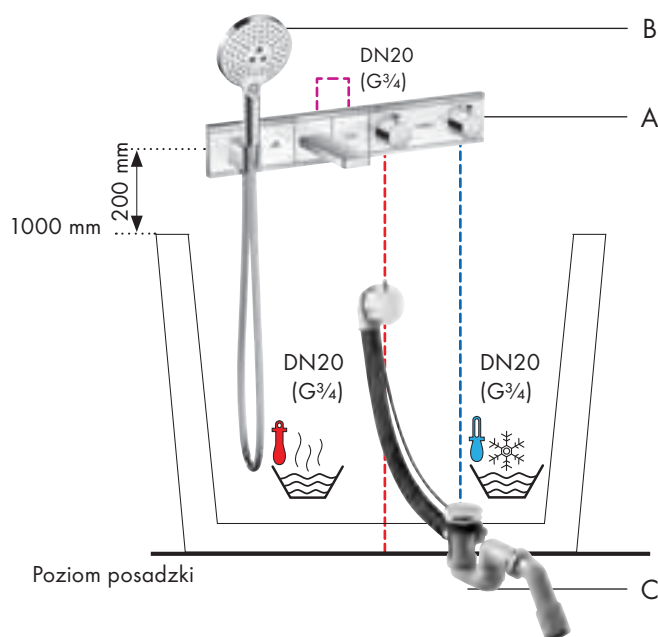

Propozycja instalacji podtynkowej w strefie wanny

Termostat podtynkowy RainSelect do wanny dla 2 odbiorników z główką prysznicową Raindance Select S 120 3jet

	Nazwa	Nr art.	Kolor	Zł netto	Szczegółowa informacja str.
A	RainSelect Bateria termostatyczna do 2 odbiorników montaż podtynkowy, element zewnętrzny	15359400	biały/chrom	6.005	212
	Zestaw podstawowy do termostatu RainSelect do wanny	15314180	-	3.694	212
B	Raindance Select S Główka prysznicowa 120 3jet	26530400	biały/chrom	354	69
	Isiflex wąż prysznicowy 125 cm	28272000	chrom	100	112
C	Flexaplus S, elastyczny odpływ i przelew wannowy	58150000	chrom	326	419