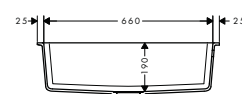

S510-U660 Zlewozmywak podblatowy 660

- materiał zlewozmywaka: SilicaTec
- ilość komór: 1 główna komora
- głębokość zlewozmywaka: 190 mm
- wymiary wycięcia: 658 x 398 mm
- wymiar szafki: 80 cm
- sposób montażu: podblatowy
- pozycja przelewu: po prawej stronie głównej komory
- w zestawie: klamry montażowe do montażu podblatowego

Osprzęt wymagany (do wyboru):

- D16-10 Manualny komplet odpływowo-przelewowy dla pojedynczej komory granitowej
- D16-11 Automatyczny komplet odpływowo-przelewowy dla pojedynczej komory granitowej
- D16-12 Automatyczny komplet odpływowo-przelewowy Select dla pojedynczej komory granitowej (tylko z bateriami: 73806, -000, -800 lub 73805, -000, -800)

Osprzęt dodatkowy:

- F15 Deska do krojenia orzech włoski
- F16 Deska do krojenia dęb
- F17 Mobilny ociekacz
- F14 Sito wielofunkcyjne

grafitowa czerń	43432170	1.754
kamienna szarość	43432290	1.754
szarość betonu	43432380	1.754

chrom	43927000	99
chrom	43937000	174
chrom	43947000	120
stalowy	40962800	323
czarny matowy	40963000	81