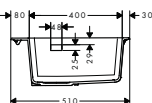

S514-F450 Zlewozmywak nablatowy 450 z ociekaczem

- materiał zlewozmywaka: SilicaTec
- ilość komór: 1 główna komora
- górny otwór do wiercenia jest wstępnie zdefiniowany (patrz rysunek wymiarowy)
- orientacja: główna komora prawa
- głębokość zlewozmywaka: 190 mm
- wymiary wycięcia: 1030 x 490 mm
- wymiar szafki: 60 cm
- sposób montażu: instalacja na blacie
- minimalna grubość blatu 20 mm
- pozycja przelewu: po prawej stronie głównej komory
- w zestawie: wiertło diamentowe, klamry montażowe. Zakres głębokości klamer 28-40 mm

grafitowa czerń	43314170	1.808
kamienna szarość	43314290	1.808
szarość betonu	43314380	1.808

Osprzęt wymagany (do wyboru):

• D16-10 Manualny komplet odpływowo-przelewowy dla pojedynczej komory granitowej	chrom	43927000	99
• D16-11 Automatyczny komplet odpływowo-przelewowy dla pojedynczej komory granitowej	chrom	43937000	174
• D16-12 Automatyczny komplet odpływowo-przelewowy Select dla pojedynczej komory granitowej (tylko z bateriami: 73806, -000, -800 lub 73805, -000, -800)	chrom	43947000	120

Osprzęt dodatkowy:

• F15 Deska do krojenia orzech włoski		40960000	495
• F16 Deska do krojenia dąb		40961000	372
• F14 Sito wielofunkcyjne	czarny matowy	40963000	81