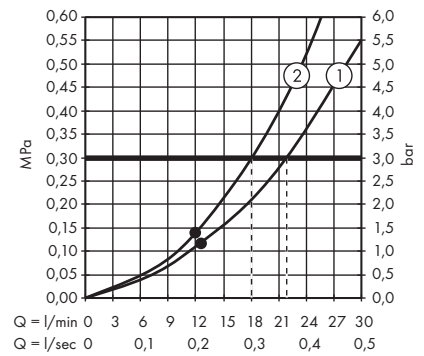

1. Rain
2. RainStream

· Rainmaker Select Głowica prysznicowa 460 2jet z przyłączem sufitowym
24004400, 24004600