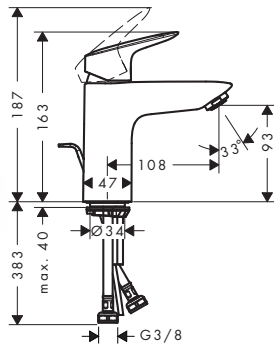

Jednouchwytkowa bateria umywalkowa 100, LowFlow 3.5 l/ min, z kompletem odpływowym

- ComfortZone 100
- długość wylewki 108 mm
- strumień normalny
- przepływ przy 3 bar: **3,5 l/min**
- mieszacz ceramiczny
- komplet odpływowy G 1 ¼ z ciągiem
- może współpracować z przepływowymi podgrzewaczami wody

Alternatywne produkty:

- Bateria umywalkowa 100 z kompletem odpływowym push-open
- Jednouchwytkowa bateria umywalkowa z metalowym kompletem odpływowym

chrom

71104000

431