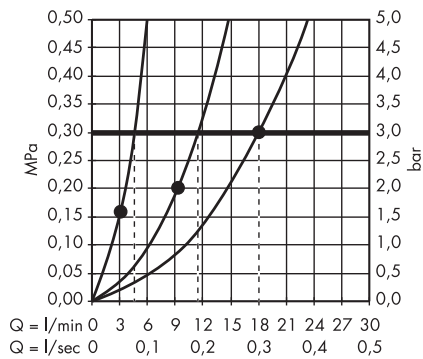

· Rainfinity Dysza boczna 500 1jet z shower shelf
26243000, 26243700

1. Regular
2. Soft
3. Massage

· PuraVida Dysza boczna 100 1jet
28430000, 28430400

1. 1 x Dysza boczna
2. 3 x Dysza boczna
3. 6 x Dysza boczna