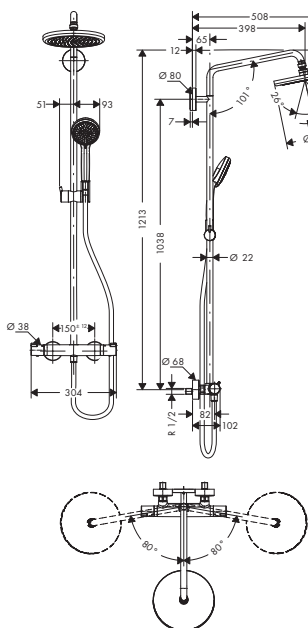

Komplety prysznicowe Croma Showerpipe

Kolor

Nr art.

Zł netto

Komplet prysznicowy Showerpipe Croma 220

chrom

27185000

2.783

- głowica prysznicowa Croma 220
- wielkość: 220 mm
- głowica z regulacją kąta
- strumień: RainAir
- przepływ RainAir (przy 3 bar): **15 l/ min**
- długość ramienia: 400 mm
- obrotowe ramię prysznicowe
- termostat Ecostat Comfort
- zabezpieczenie przy 40 °C
- blokada max. temperatury
- wybór odbiornika poprzez przekręcanie
- sposób montażu: instalacja natynkowa
- przyłącza DN15
- rozstaw 150 mm ± 12 mm
- regulowany suwak

W zestawie:

- Isiflex wąż prysznicowy z powierzchnią metaliczną 1,60 m, DN15 (# 28276XXX)
- Głowka prysznicowa Croma® 100 Vario, DN15 (# 28535000)
- Głowica prysznicowa Croma 220 z przegubem kulowym, DN15 (# 26464000)

Osprzęt dodatkowy:

- Podkładka dystansowa do korekty w pionie

chrom

95239000

40

Wersja EcoSmart oszczędzająca wodę:

- Komplet prysznicowy Showerpipe Croma 220 z ramieniem prysznicowym 400 mm, **EcoSmart 9 l/min**

chrom

27188000

2.783