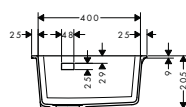

S510-U660 Zlewozmywak podblatowy 660

- materiał zlewozmywaka: SilicaTec
- ilość komór: 1 główna komora
- głębokość zlewozmywaka: 190 mm
- wymiary wycięcia: 658 x 398 mm
- wymiar szafki: 80 cm
- sposób montażu: podblatowy
- pozycja przelewu: po prawej stronie głównej komory
- w zestawie: klamry montażowe do montażu podblatowego

Osprzęt wymagany (do wyboru):

- D16-10 Manualny komplet odpływowo-przelewowy dla pojedynczej komory granitowej
- D16-11 Automatyczny komplet odpływowo-przelewowy dla pojedynczej komory granitowej
- D16-12 Automatyczny komplet odpływowo-przelewowy Select dla pojedynczej komory granitowej (tylko z bateriami: 73806, -000, -800 lub 73805, -000, -800)

Osprzęt dodatkowy:

- F15 Deska do krojenia orzech włoski
- F16 Deska do krojenia dęb
- F17 Mobilny ociekacz
- F14 Sito wielofunkcyjne

grafitowa czerń	43432170	1.754
kamienna szarość	43432290	1.754
szarość betonu	43432380	1.754

chrom	43927000	99
chrom	43937000	174
chrom	43947000	120
stalowy	40962800	323
czarny matowy	40963000	81