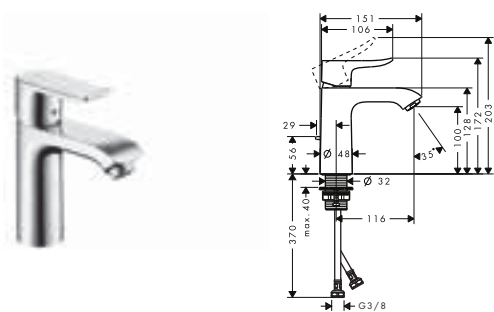

Jednouchwytkowa bateria umywalkowa 110, Cool Start

- ComfortZone 110
- długość wylewki 116 mm
- strumień normalny
- przepływ przy 3 bar: **5 l/min**
- mieszacz ceramiczny
- komplet odpływowy G 1¼ z cięgłem
- może współpracować z przepływowymi podgrzewaczami wody
- **zimna woda w środkowej pozycji**

chrom

31121000

972