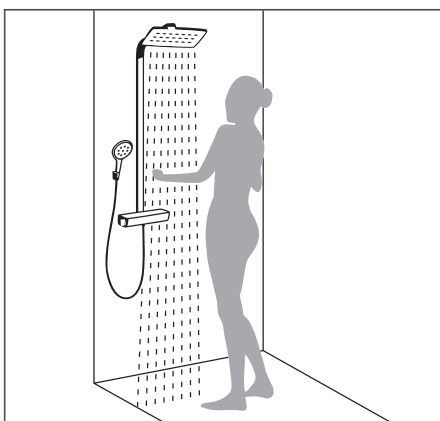

Komplet prysznicowy Showerpipe

Kompletny system z głowicą prysznicową, główką prysznicową i termostatem. Idealne rozwiązanie dla nieskomplikowanej renowacji łazienki.