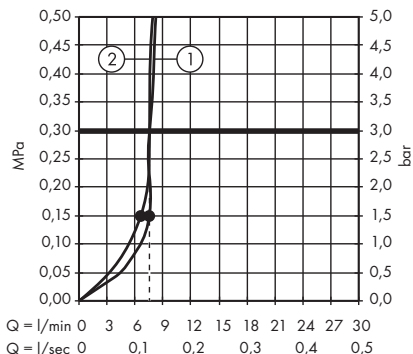

1. Rain
2. RainAir

· Raindance Select E Głowica prysznicowa 300 2 jet z ramieniem prysznicowym
27385000, 27385400

1. Rain
2. RainAir

· Raindance Select E Głowica prysznicowa 300 2 jet EcoSmart 9 l/min z ramieniem prysznicowym
26609000, 26609400