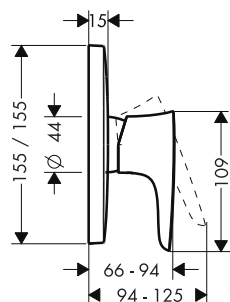

Jednouchwytowa bateria prysznicowa, podtynkowa, element zewnętrzny

- mieszacz ceramiczny
- w zestawie: rozeta, uchwyt, tuleja, jednostka instalacyjna
- obsługuje jeden odbiornik
- przepływ przy 3 bar: **32l/min**
- nie zawiera zestawu podstawowego

chrom 15665000 1.603
biały/chrom 15665400 1.603

Osprzęt wymagany:

- iBox universal DN15/DN20

01800180 507

Osprzęt dodatkowy:

- Rozeta przedłużająca

chrom 15597000 176