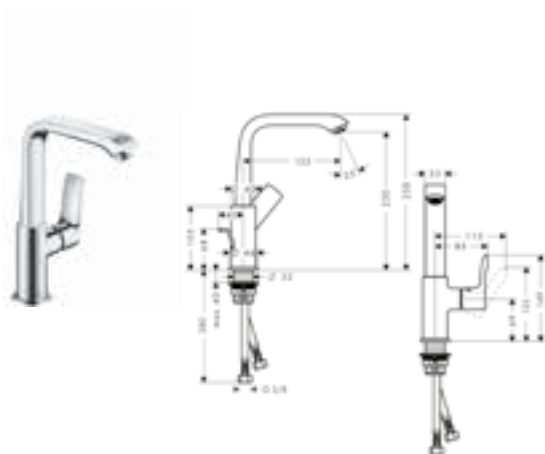

Jednouchwytkowa bateria umywalkowa 230

- ComfortZone 230
- długość wylewki 155 mm
- strumień normalny
- przepływ przy 3 bar: **5 l/min**
- mieszacz ceramiczny
- komplet odpływowy G 1¼ z cięgłem
- może współpracować z przepływowymi podgrzewaczami wody
- zakres obrotu wylewki 120°

chrom

31087000

1.280

Alternatywne produkty:

- Jednouchwytkowa bateria umywalkowa 230, **z zaworem odpływowym Push-Open**
- Jednouchwytkowa bateria umywalkowa 230, **bez kompletu odpływowego**

chrom

31187000

1.264

chrom

31081000

1.251