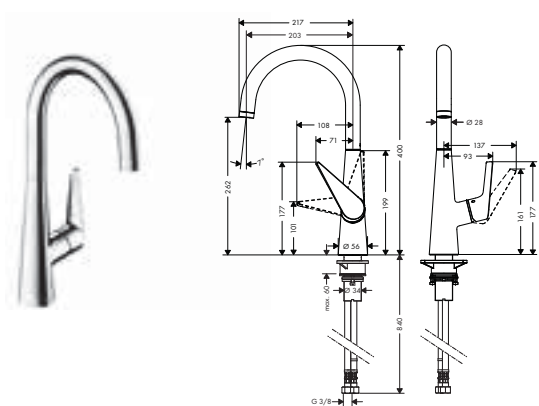

Kolor Nr art. Zł netto

Talis M51 Jednouchwytowa bateria kuchenna 260, 1jet

chrom
stalowy

72810000
72810800

1.080
1.620

- ComfortZone 260
- możliwość ustawienia zakresu obrotu wylewki na 110°, 150° lub 360°
- strumień normalny
- przepływ przy 3 bar: **9 l/min**
- mieszacz ceramiczny
- węże przyłączeniowe G 3/8
- może współpracować z przepływowymi podgrzewaczami wody