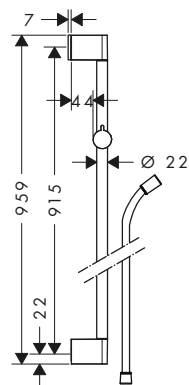

Unica Drążek prysznicowy Cromia 90 cm z węzem

- w zestawie: drążek prysznicowy, wąż prysznicowy, suwak
- regulacja kąta w dwóch pozycjach suwaka
- drążek z chromowanego mosiądzu
- średnica drążka 22 mm
- chromowany suwak
- z mechanizmem blokującym suwak
- chromowane wsporniki ścienne z tworzywa

W zestawie:

- Isiflex Wąż prysznicowy 160 cm (# 28276XXX)

Osprzęt dodatkowy

- Podkładka dystansowa do korekty w pionie

Kolor

chrom

Nr art.

26504000

Zł netto

285