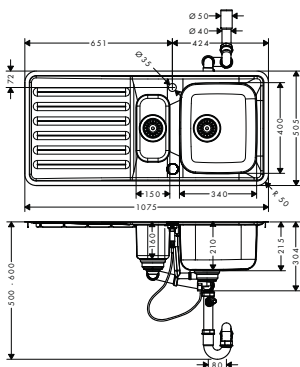

S4113-F540 Zlewozmywak nabladowy 340/150/400 z ociekaczem

stal szlachetna 43339800 1.653

- w zestawie: automatyczny komplet odpływowy
- materiał: stal szlachetna
- ilość komór: główna komora + 1 komora dodatkowa
- otwory na baterię i element sterujący odpływem są nawiercone
- orientacja: odwracalny
- wymiary wycięcia: 955 x 485
- wymiar szafki: 50
- sposób montażu: instalacja na blacie lub w blacie
- pozycja przelewu: z boku komory pod ociekaczem
- wzmocnione miejsce montażu baterii kuchennej dla zapewnienia większej stabilności
- promień narożnika: 70 mm