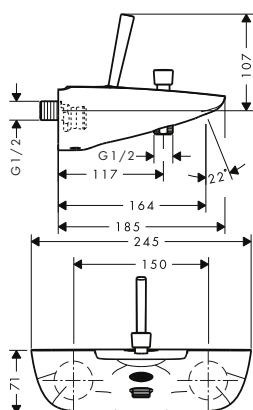

Wanna

Kolor Nr art. Zł netto

Jednouchwytywa bateria wannowa DN15, montaż natynkowy

- długość wylewki 164 mm
- sposób montażu: przyłącza typu S
- rozstaw: 150 mm ± 12 mm
- strumień normalny
- przepływ przyłącza główki przy 3 bar: **23 l/min**
- przepływ wylewki wannowej przy 3 bar: **19 l/min**
- mieszacz ceramiczny joystick
- przełącznik ciśnieniowy
- zawór zwrotny
- tłumiki szumów
- może współpracować z przepływowymi podgrzewaczami wody

chrom 15472000 3.256
biały/chrom 15472400 3.256