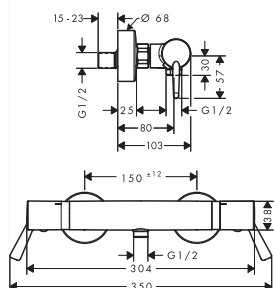

Ecostat Comfort Care bateria termostaticzna prysznicowa, montaż natynkowy, DN15

- obsługuje 1 odbiornik
- wkład termostaticzny, zawór ceramiczny 180°
- zabezpieczenie przy 40° C
- regulowane ograniczenie temperatury
- przepływ przyłącza główki przy 3 bar: **17 l/min**
- zawór zwrotny
- tłumiki szumów
- uchwyty wykonane z metalu
- rozstaw: 150 mm ± 12 mm

chrom	13117000	1.056