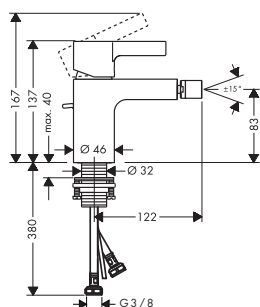

Bidet

Jednouchwytowa bateria bidetowa

chrom

31261000

1.070

- perlator z przegubem kulowym
- wylewka stała
- strumień laminarny
- przepływ przy 3 bar: **7,2 l/min**
- mieszacz ceramiczny
- komplet odpływowy G 1 1/4 z ciętkiem
- może współpracować z przepływowymi podgrzewaczami wody