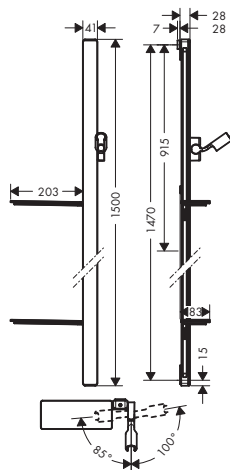

Unica'E drążki prysznicowe

Unica Drążek prysznicowy E 150 cm z węzłem

- łożysko zapobiegające skręceniu węża
- węzł z nakrętką stożkową
- możliwość regulacji pozycji suwaka 90°, wokół osi w lewo i w prawo, w górę i w dół
- półka z bezpiecznego szkła
- typ drążka prysznicowego: płaski aluminiowy profil wykończony bezpiecznym szkłem
- szerokość drążka: 41 mm
- samoblokujący suwak
- suwak z bezstopniową regulacją kąta
- wsporniki ścienne z tworzywa
- 2 x mydelniczka Casetta'E
- wykończenie: chrom, biały lub czarny

W zestawie:

- Isiflex Wąż prysznicowy 160 cm (# 28276XXX)
- Casetta Mydelniczka E (# 26511XXX)

Alternatywne rozmiary:

- Unica Drążek prysznicowy E 90 cm z węzłem

Kolor	Nr art.	Zł netto
chrom	27645000	1.615
biały/chrom	27645400	1.615
czarny/chrom	27645600	1.615
chrom	27640000	1.190
biały/chrom	27640400	1.190
czarny/chrom	27640600	1.190
chrom	26511000	271
biały/chrom	26511400	271
czarny/chrom	26511600	271

Osprzęt dodatkowy

- Casetta Mydelniczka E