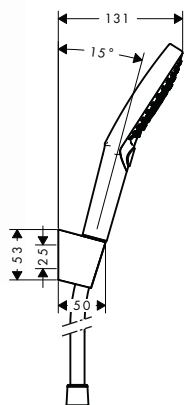

Raindance Select S Punktowy zestaw prysznicowy 120 3jet z wężem 160 cm

- strumień: RainAir, Rain, Whirl
- zmiana strumienia przyciskiem
- wielkość główki: 125 mm
- łożysko zapobiegające skręceniu węża
- przepływ max. (przy 3 bar): **15 l/min**
- chromowane wsporniki ścienne z tworzywa

W zestawie:

- Raindance Select S Główka prysznicowa 120 3jet (# 26530XXX)
- Uchwyt prysznicowy Porter S (# 28331XXX)
- Isiflex Wąż prysznicowy 160 cm (# 28276XXX)

Alternatywne rozmiary:

- Raindance Select S Punktowy zestaw prysznicowy 120 3jet z wężem 125 cm

chrom 26721000 486
biały/chrom 26721400 486