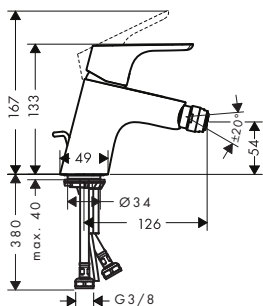

Bidet

Jednouchwytowa bateria bidetowa

chrom

31920000

450

- perlator z przegubem kulowym
- wylewka stała
- strumień normalny
- przepływ przy 3 bar: **7,2 l/min**
- mieszacz ceramiczny
- komplet odpływowy G 1 1/4 z ciągiem
- może współpracować z przepływowymi podgrzewaczami wody

Alternatywne produkty:

• Jednouchwytowa bateria bidetowa DN15, z zaworem odpływowym Push-Open	chrom	31922000	450