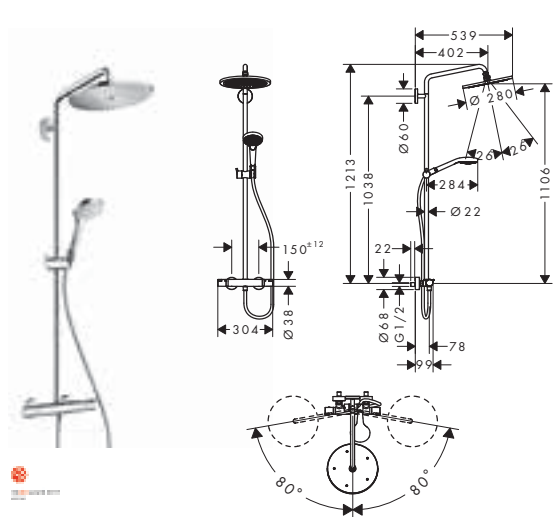

Croma Select S Showerpipe

Komplet prysznicowy Showerpipe Croma Select S 280 1jet, DN15

- wielkość: 280 mm
- głowica z regulacją kąta
- strumień: RainAir
- przepływy RainAir (przy 3 bar): **16 l/ min**
- długość ramienia: 400 mm
- obrotowe ramię prysznicowe
- termostat Ecostat Comfort
- zabezpieczenie przy 40°C
- blokada max. temperatury
- wybór odbiornika poprzez przekręcanie
- sposób montażu: instalacja natynkowa
- przyłącza DN15
- rozstaw 150 mm ± 12

W zestawie:

- Isiflex wąż prysznicowy z powierzchnią metaliczną 1,60 m, DN15 (# 28276XXX)
- Głowica prysznicowa Croma 280 1jet (# 26220000)
- Głowka prysznicowa Croma Select S Multi 3jet, DN15 (# 26800400)

Osprzęt dodatkowy:

- Podkładka dystansowa do korekty w pionie

Kolor

chrom

Nr art.

26790000

Zł netto

3.187

Wersja EcoSmart oszczędzająca wodę:

- Komplet prysznicowy Showerpipe Croma Select S 280 1jet, **EcoSmart 9 l/ min**

chrom

95239000

40

chrom

26794000

3.197