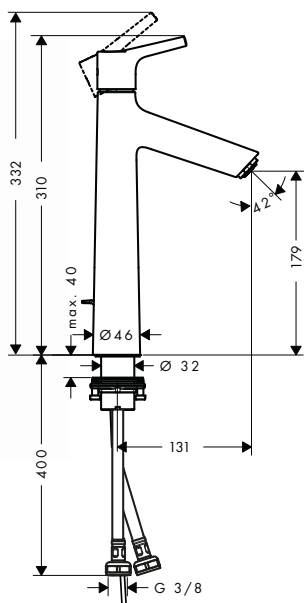

Jednouchwytkowa bateria umywalkowa 190 z kompletem odpływowym

- ComfortZone 190
- długość wylewki 131 mm
- strumień normalny
- przepływ przy 3 bar: **5 l/min**
- mieszacz ceramiczny
- komplet odpływowy G 1¼ z cięgłem
- może współpracować z przepływowymi podgrzewaczami wody

chrom 72031000 985

Alternatywne produkty:

- Jednouchwytkowa bateria umywalkowa 190 **bez kompletu odpływowego**

chrom 72032000 963