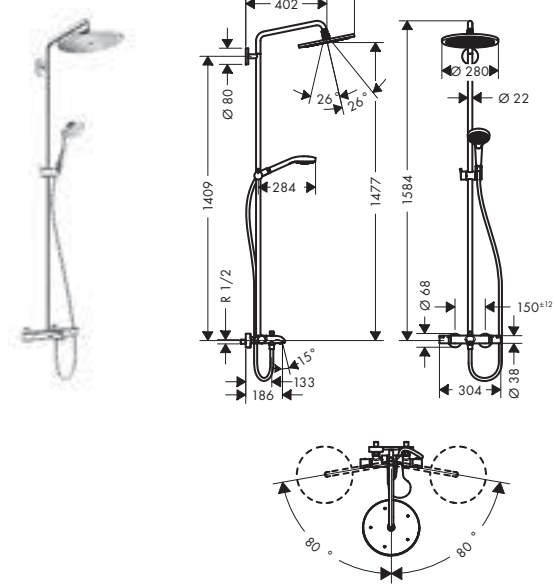

Wersja EcoSmart oszczędzająca wodę:

- Komplet prysznicowy Showerpipe Croma Select S 280 1jet, **EcoSmart 9 l/ min**

chrom

95239000

40

chrom

26794000

3.197