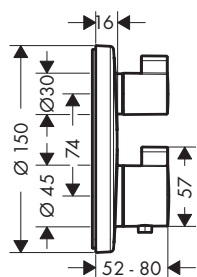

Ecostat S baterie termostatyczne i zawory do montażu podtynkowego

Bateria termostatyczna Ecostat E z zaworem odcinającym, montaż podtynkowy, element zewnętrzny

- obsługuje 1 odbiornik
- wkład termostatyczny, zawór ceramiczny 90°
- zabezpieczenie przy 40° C
- regulowane ograniczenie temperatury
- przepływ przy 3 bar: **26 l/ min**
- w zestawie: uchwyty, tuleja, jednostka instalacyjna, rozeta, zawór odcinający
- nie zawiera zestawu podstawowego

Kolor	Nr art.	Zł netto
chrom	15757000	1.550

Osprzęt wymagany:

- iBox universal DN15/DN20

01800180	507

Osprzęt dodatkowy:

- Rozeta przedłużająca 15 cm
- Zestaw przedłużający do iBox universal 2.5 cm

chrom	13597000	183
	13595000	193