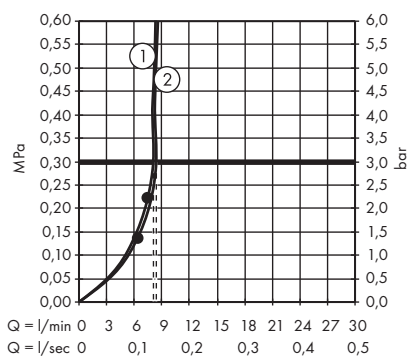

· Croma Select E SemiPipe Multi z termostatem
27248400

1. Massage
2. IntenseRain
3. SoftRain

· Croma Select S Showerpipe 280 1jet z termostatem
26790000

1. Głowica prysznicowa
2. Głowka prysznicowa

· Croma Select S Showerpipe 280 1jet EcoSmart 9 l/min z termostatem
26794000