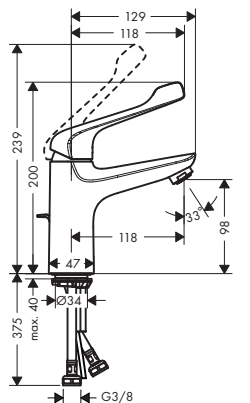

Jednouchwytywa bateria umywalkowa 100 z długim uchwytem, z kompletem odpływowym

- ComfortZone 100
- długość uchwyty 118 mm
- długość wylewki 118 mm
- strumień normalny
- przepływ przy 3 bar: **5 l/min**
- mieszacz ceramiczny
- komplet odpływowy G 1 1/4 z cięgłem
- może współpracować z przepływowymi podgrzewaczami wody

chrom 71921000 606