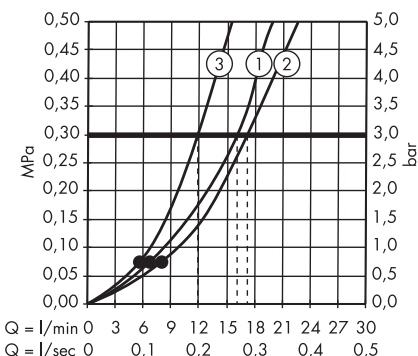

1. RainAir
2. CaresseAir
3. Mix

· PuraVida Główka prysznicowa 120 1jet
28558000, 28558400

· PuraVida Główka prysznicowa 120 1jet
EcoSmart 9 l/min
28568000, 28568400

· Raindance Classic Główka prysznicowa 100
3jet
28548000, 28548090