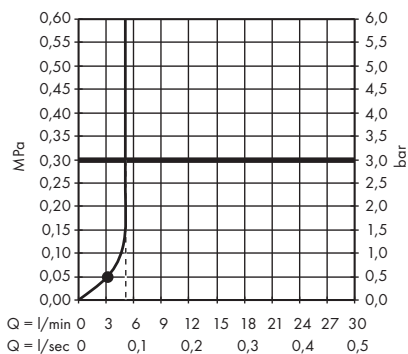

· Crometta Główka prysznicowa 1jet Green
6 l/min
26334400