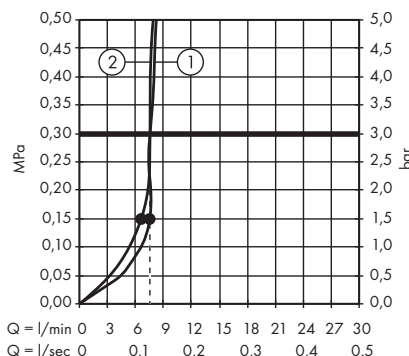

1. Rain
2. RainAir

· Raindance Select E Głowica prysznicowa 300 2 jet z ramieniem prysznicowym
27385000, 27385400

1. Rain
2. RainAir

· Raindance Select E Głowica prysznicowa 300 2 jet EcoSmart 9 l/min z ramieniem prysznicowym
26609000, 26609400