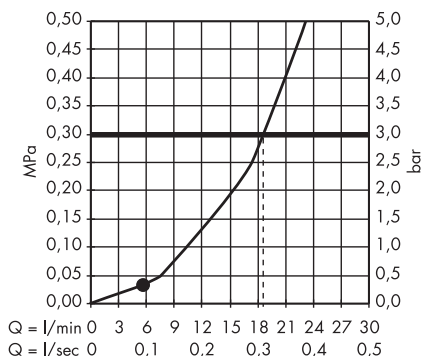

· Croma Głowica prysznicowa 220 1jet
LowPressure
 # 26734000