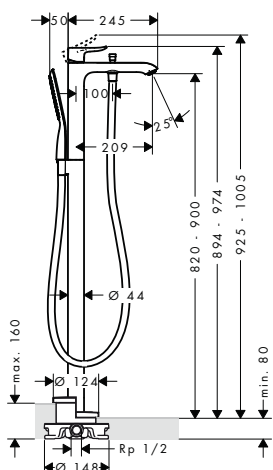

Wanna

Jednouchwyłowa bateria wannowa do montażu w podłodze

- długość wylewki 209 mm
- przepływ przy 3 bar: **20 l/min**
- mieszacz ceramiczny
- przełącznik ciśnieniowy
- zawór zwrotny z uchwytem

W zestawie:

- Główna prysznicowa PuraVida 1jet, DN15 (# 28558XXX)
- Isiflex wąż prysznicowy z powierzchnią metaliczną 1,25m, DN15 (# 28272XXX)

Osprzęt wymagany:

- Zestaw podstawowy do baterii wannowej montowanej w podłodze, DN15

Osprzęt dodatkowy:

- Kołnierz gumowy uszczelniający

chrom 31471000 6.575

Air Power Quick Clean

10452180 2.009

96441000 525