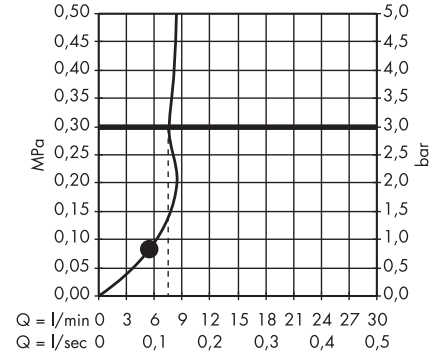

1. Massage
2. Shampoo
3. Regular
4. Rain

· Croma 100 Główka prysznicowa Vario EcoSmart 9 l/min
28537000

1. Massage
2. Shampoo
3. Regular
4. Rain

· Croma 100 Główka prysznicowa Mono
28580000

· Croma 100 Główka prysznicowa Mono EcoSmart 9 l/min
28583000