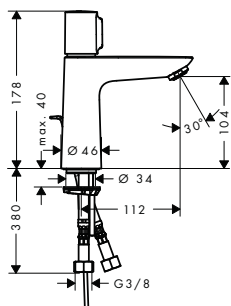

Umywalka

Jednouchwyłowa bateria umywalkowa 110 z kompletem odpływowym

- ComfortZone 110
- długość wylewki 112 mm
- **zawór start/stop Select**
- strumień normalny
- przepływ przy 3 bar: **5 l/ min**
- komplet odpływowy G 1 1/4 z ciąglem
- może współpracować z przepływowymi podgrzewaczami wody

Alternatywne produkty:

- Jednouchwyłowa bateria umywalkowa 110 **bez kompletu odpływowego**, DN15

Kolor	Nr art.	Zł netto
chrom	71750000	742

chrom	71751000	714