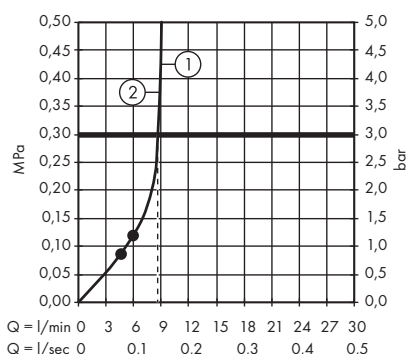

1. Głowka prysznicowa
2. Głowka prysznicowa

Croma Select S Showerpipe 180 2jet z termostatem wannowym
27351400