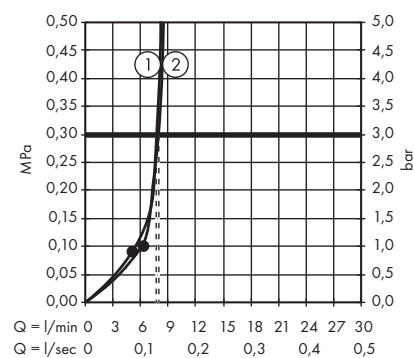

1. IntenseRain
2. Rain

· Croma Select E Głowica prysznicowa 180 2jet EcoSmart 9 l/min
26528000, 26528400