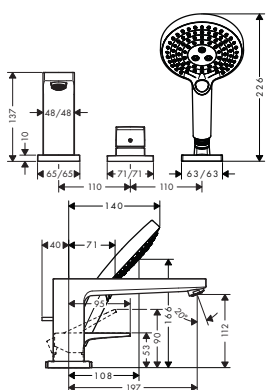

Kolor

Nr art.

Zł netto

3-otworowa bateria na brzeg wanny, element zewnętrzny, uchwyt jednoramienny

- długość wylewki 197 mm
- sposób montażu: zestaw podstawowy
- przepływ przy 3 bar: **22 l/min**
- mieszacz ceramiczny
- **maksymalna długość wyciągnięcia węży: 1,00 m**
- w zestawie: uchwyt, rozeta, przełącznik, wylewka wannowa, mieszacz ceramiczny

W zestawie:

- Główna prysznicowa 120 3jet (# 26530XXX)

Osprzęt wymagany:

- Zestaw podstawowy do baterii 3-otworowej do montażu na brzegu wanny, DN15

chrom

32551000

2.032