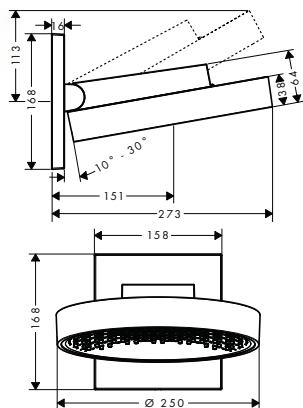

Rainfinity głowice prysznicowe

Głowica prysznicowa Rainfinity 250 1jet z przyłączem ściennym

- w zestawie: głowica prysznicowa, ramię prysznicowe
- długość 273 mm
- wielkość: 250 mm
- regulacja kąta nachylenia głowicy 10 - 30°
- strumień: PowderRain
- przepływ PowderRain (przy 3 bar): **19 l/min**
- powierzchnia tarczy strumieniowej: grafit
- materiał tarczy strumieniowej: aluminium
- możliwość demontażu do czyszczenia
- montaż: ścienny
- przyłącze DN15

Kolor	Nr art.	Zł netto
chrom	26226000	2.912
biały matowy	26226700	4.369

Wersja EcoSmart oszczędzająca wodę:

- Głowica prysznicowa Rainfinity 250 1jet **EcoSmart 9 l/min** z przyłączem ściennym

chrom	26227000	2.912
biały matowy	26227700	4.369

Głowica prysznicowa Rainfinity 250 1jet

- wielkość: 250 mm
- głowica prysznicowa z regulacją kąta
- strumień: PowderRain
- przepływ PowderRain (przy 3 bar): **16 l/min**
- powierzchnia tarczy strumieniowej: grafit
- materiał tarczy strumieniowej: aluminium
- możliwość demontażu do czyszczenia
- montaż: sufitowy lub ścienny
- przyłącze DN15

chrom	26228000	2.448
brąz szczotkowany	26228140	3.672
czarny chrom	26228340	3.672
szcztokowany		
czarny matowy	26228670	3.672
biały matowy	26228700	3.672
złoty optyczny	26228990	3.672
polerowany		

Wersja EcoSmart oszczędzająca wodę:

- Głowica prysznicowa Rainfinity 250 1jet **EcoSmart 9 l/min**

chrom	26229000	2.448
brąz szczotkowany	26229140	3.672
czarny chrom	26229340	3.672
szcztokowany		
czarny matowy	26229670	3.672
biały matowy	26229700	3.672
złoty optyczny	26229990	3.672
polerowany		

Osprzęt dodatkowy:

- Ramię prysznicowe 38,9 cm

chrom	27694000	760
brąz szczotkowany	27694140	1.139
czarny chrom	27694340	1.139
szcztokowany		
czarny matowy	27694670	1.139
biały matowy	27694700	1.139
złoty optyczny	27694990	1.139
polerowany		

- Przyłącze sufitowe S 10 cm

chrom	27393000	226
brąz szczotkowany	27393140	339
czarny chrom	27393340	339
szcztokowany		
czarny matowy	27393670	339
biały matowy	27393700	339
złoty optyczny	27393990	339
polerowany		

- Przyłącze sufitowe S 30 cm

chrom	27389000	306
brąz szczotkowany	27389140	457
czarny chrom	27389340	457
szcztokowany		
czarny matowy	27389670	457
biały matowy	27389700	457
złoty optyczny	27389990	457
polerowany