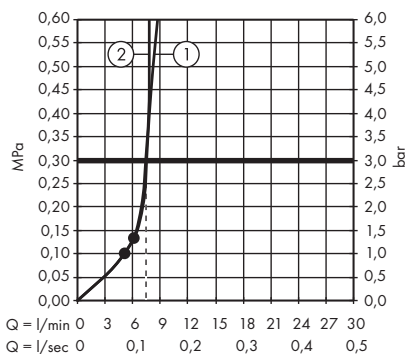

· Croma Showerpipe 160 1jet z mieszaczem
27154000

1. Głowka prysznicowa
2. Głowka prysznicowa

· Crometta E Showerpipe 240 1jet z termostatem
27271000

1. Głowka prysznicowa
2. Głowka prysznicowa

· Crometta E Showerpipe 240 1jet EcoSmart
9 l/min z termostatem
27281000