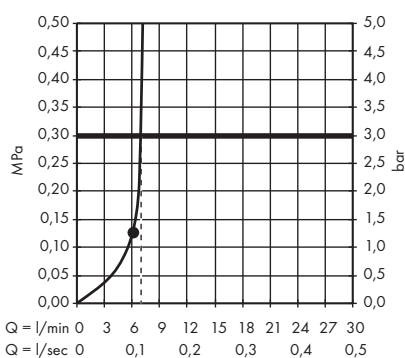

· Croma Select S Główka prysznicowa Multi
26800400

1. Massage
2. IntenseRain
3. SoftRain

· Croma Select S Główka prysznicowa Multi
EcoSmart 9 l/min
26801400

1. IntenseRain
2. Massage
3. SoftRain

· Croma Select S Główka prysznicowa Vario
26802400