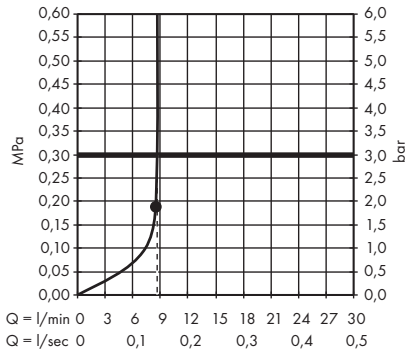

· Rainfinity Głowica prysznicowa 250 1jet EcoSmart
26229000, 26229140, 26229340, 26229670, 26229700, 26229990