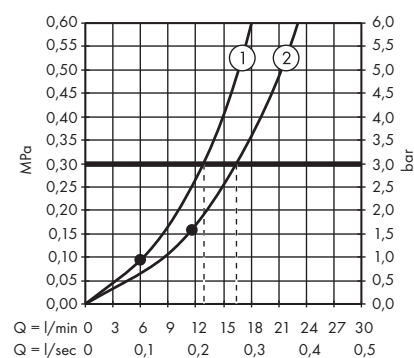

1. Główna prysznicowa
2. Główna prysznicowa

· Raindance E Showerpipe 300 1jet z ShowerTablet 600
27363000

1. Główna prysznicowa
2. Główna prysznicowa

· Raindance E Showerpipe 300 1jet EcoSmart 9 l/min z ShowerTablet 600
27364000