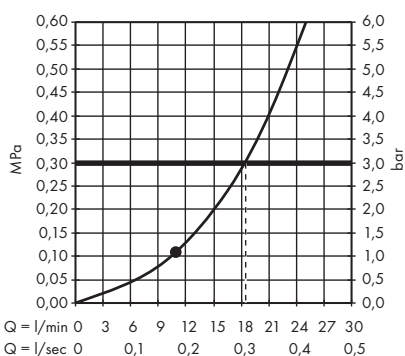

· Raindance S Głowica prysznicowa 240 1jet PowderRain
27623000