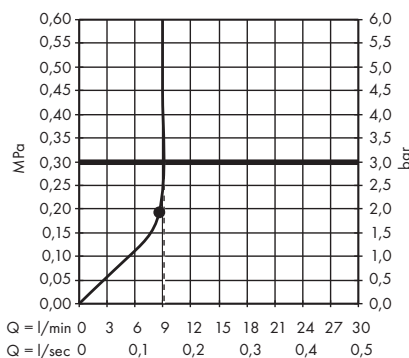

· Rainfinity Głowica prysznicowa 250 1jet EcoSmart z przyłączem ściennym
26227000, 26227700