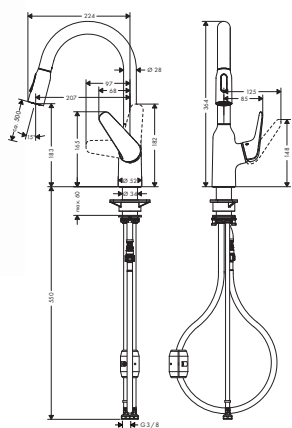

Focus M42 Jednouchwyłowa bateria kuchenna 180 z wyciąganą wylewką, 2jet, sBox

chrom
stalowy

71801000
71801800

971
1.457

- ComfortZone 180
- zakres obrotu 360°
- strumień laminarny i prysznicowy
- strumień prysznicowy, przełączenie przyciskiem na wylewce, wyłączenie strumienia po zamknięciu przepływu
- magnetyczny uchwyt
- przepływ przy 3 bar: **8 l/min**
- mieszacz ceramiczny
- węże przyłączeniowe G 3/8
- zawór zwrotny
- może współpracować z przepływowymi podgrzewaczami wody
- wymagany otwór na baterię o średnicy 35 mm