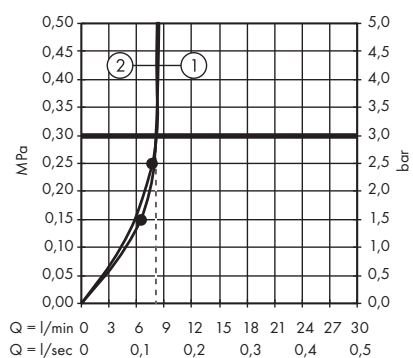

1. Główna prysznicowa
2. Główna prysznicowa