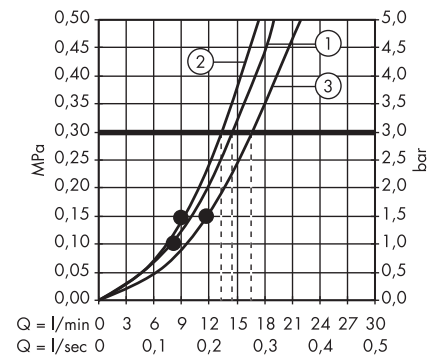

1. RainAir
2. CaresseAir
3. Mix