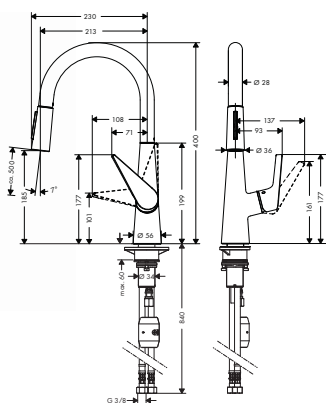

Talis M51

Talis M51 Jednouchwytowa bateria kuchenna 200 z wyciąganą wylewką, 2jet

- ComfortZone 200
- zakres obrotu wylewki 110° lub 150°
- strumień laminarny i prysznicowy
- strumień prysznicowy, przełączenie przyciskiem na wylewce, wyłączenie strumienia po zamknięciu przepływu
- magnetyczny uchwyt z szybkozłączką do węża
- przepływ przy 3 bar: **11 l/min**
- mieszacz ceramiczny
- węże przyłączeniowe G 3/8
- zawór zwrotny
- może współpracować z przepływowymi podgrzewaczami wody

chrom	72813000	1.503
stalowy	72813800	2.255