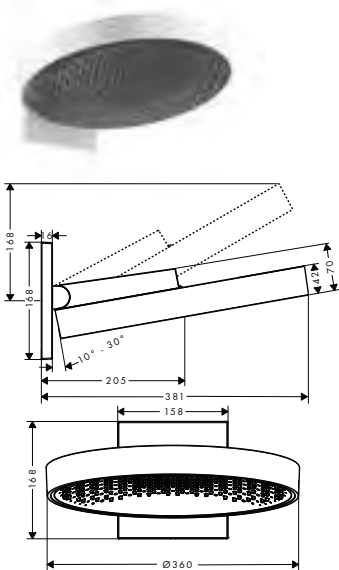

Głowica prysznicowa Rainfinity 360 1jet z przyłączem ściennym

- w zestawie: głowica prysznicowa, ramię prysznicowe
- długość 381 mm
- wielkość: 360 mm
- regulacja kąta nachylenia głowicy 10-30°
- strumień: PowderRain
- przepływ PowderRain (przy 3 bar): **21 l/min**
- powierzchnia tarczy strumieniowej: grafit
- materiał tarczy strumieniowej: aluminium
- możliwość demontażu do czyszczenia
- montaż: ścienny
- przyłącze DN15

Kolor	Nr art.	Zł netto
chrom	26230000	3.335
brąz szczotkowany	26230140	5.002
czarny chrom	26230340	5.002
szczotkowany		
czarny matowy	26230670	5.002
biały matowy	26230700	5.002
złoty optyczny	26230990	5.002
polerowany