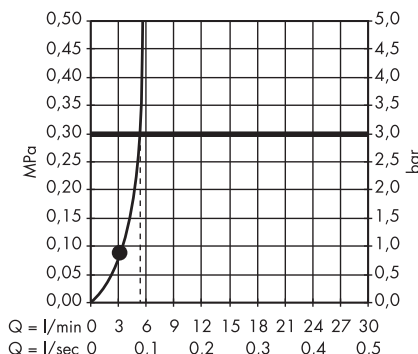

· Crometta S Głowica prysznicowa 240 l/jet
EcoSmart 9 l/min
 # 26724000

· Crometta S Głowica prysznicowa 240 l/jet
LowPressure
 # 26725000

· Crometta Głowica prysznicowa 160 l/jet
 # 26577000, 26577400

· Crometta Głowica prysznicowa 160 l/jet
EcoSmart 9 l/min
 # 26578000, 26578400

· Crometta Głowica prysznicowa 160 l/jet
LowPressure
 # 26576400

· Crometta 85 Głowica prysznicowa Multi
 # 28425000

1. Regular
2. Massage
3. Mono

· Crometta 85 Głowica prysznicowa Vario
 # 28424000

1. Regular
2. Vario

· Crometta 85 Głowica prysznicowa 1jet
Green 6 l/min
 # 28423000

· Clubmaster Głowica prysznicowa 3jet
z ramieniem prysznicowym
 # 27475000

1. Regular
2. Soft
3. Massage