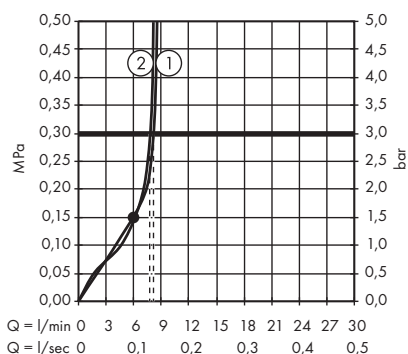

· Rainmaker Select Showerpipe 460 2jet EcoSmart 9 l/min z termostatem
27028400

1. Główna prysznicowa
2. Główna prysznicowa

· Raindance Select E Showerpipe 300 3jet z ShowerTablet Select 300
27127000, 27127400