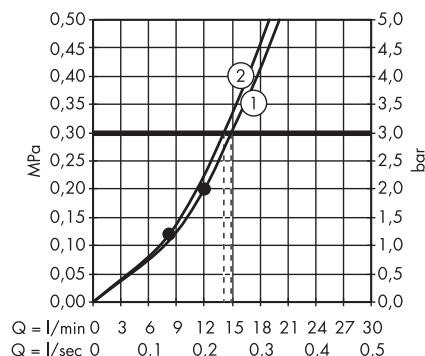

1. Rain
2. RainAir

· Raindance Select E Głowica prysznicowa 300 2 jet z ramieniem prysznicowym
27385000, 27385400

1. Rain
2. RainAir

· Raindance Select E Głowica prysznicowa 300 2 jet EcoSmart 9 l/min z ramieniem prysznicowym
26609000, 26609400