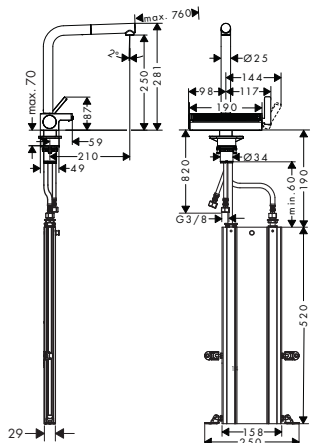

Aquno Select M81 Jednouchwytywa bateria kuchenna 250, z wyciąganą wylewką, 2jet, sBox

- W zestawie: jednouchwytywa bateria kuchenna, F14 Sito wielofunkcyjne, sBox
- ComfortZone 250
- możliwość ustawienia zakresu obrotu wylewki na 60°, 110° lub 150°
- strumień laminarny, SatinFlow
- strumień SatinFlow, przełączenie strumienia za pomocą przycisku w baterii
- magnetyczny uchwyt
- mieszacz ceramiczny
- węże przyłączeniowe G 3/8
- zawór zwrotny
- nie może współpracować z przepływowymi podgrzewaczami wody
- **zawiera sBox, maksymalna długość wyciągania węża 76 cm**
- wymagany otwór na baterię o średnicy Ø 35 mm

chrom	73830000	2.419
czarny matowy	73830670 nowość	3.443
stalowy	73830800	3.629

W zestawie:

- F14 Sito wielofunkcyjne (# 40963000)

Alternatywne produkty:

chrom	73836000	2.218
czarny matowy	73836670 nowość	3.327
stalowy	73836800	3.327