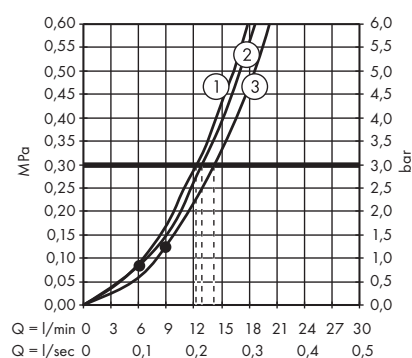

· Croma Select E SemiPipe Multi z termostatem
27248400

1. Massage
2. IntenseRain
3. SoftRain

· Croma Select S Showerpipe 280 1jet z termostatem
26790000

1. Głowica prysznicowa
2. Głowka prysznicowa

· Croma Select S Showerpipe 280 1jet EcoSmart 9 l/min z termostatem
26794000