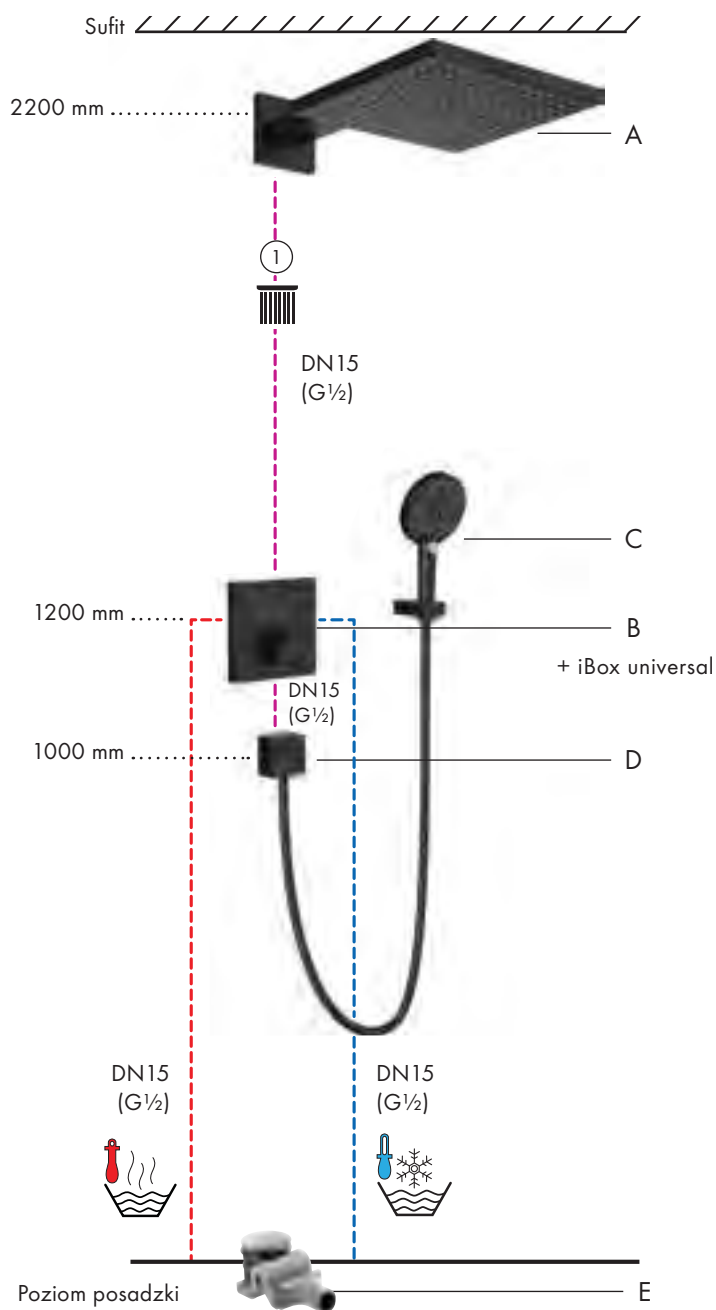

Propozycja instalacji podtynkowej dla 2 odbiorników

System prysznicowy do montażu podtynkowego z termostatem ShowerSelect

	Nazwa	Nr art.	Kolor	Zł netto	Szczegółowa informacja str.
A-D	System prysznicowy do montażu podtynkowego z termostatem ShowerSelect	27939670	czarny matowy	7.994	133
A	Główka prysznicowa 300 1jet z ramieniem prysznicowym	26238670	czarny matowy		
B	Bateria termostaticzna do 2 odbiorników, montaż podtynkowy, element zewnętrzny	15763670	czarny matowy		
	Zestaw podstawowy iBox universal	01800180	-		
C	Raindance Select S Główka prysznicowa 120 3jet	26530670	czarny matowy		
	Uchwyt prysznicowy Porter E	28387670	czarny matowy		
D	Isiflex Wąż prysznicowy 125 cm	28272670	czarny matowy		
	Przyłącze węża Square z zaworem zwrotnym	26455670	czarny matowy		
E	Komplet odpływowy Raindrain'90 XXL	60067000	chrom	306	419