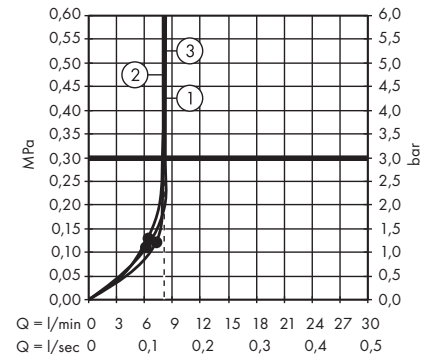

· Croma 100 Classic Główka prysznicowa Multi
28539000

1. Mono
2. Massage
3. Rain

· Crometta 100 Główka prysznicowa Multi
26823400

1. TurboRain
2. Massage
3. Rain

· Crometta 100 Główka prysznicowa Multi EcoSmart 9 l/min
26826400