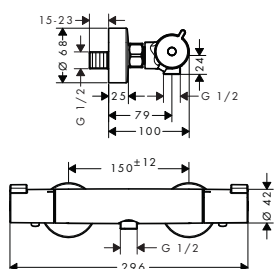

Ecostat 1001 CL Bateria termostaticzna prysznicowa, montaż natynkowy, DN15

chrom

13211000

681

- obsługuje 1 odbiornik
- wkład termostaticzny, zawór ceramiczny 180°
- zabezpieczenie przy 40° C
- regulowane ograniczenie temperatury
- przepływ przyłącza główki przy 3 bar: **17 l/ min**
- Ecostop przy przepływie 10 l/ min
- zawór zwrotny
- tłumiki szumów
- uchwyty wykonane z metalu
- filtry w przyłączach
- rozstaw: 150 mm ± 12 mm