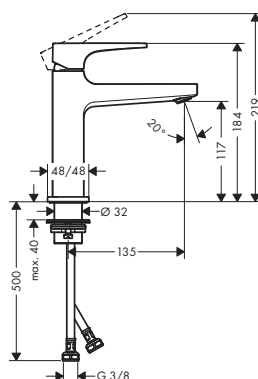

Jednouchwytowa bateria umywalkowa 110 z kompletem odpływowym Push-Open, uchwyt jednoramienny

- ComfortZone 110
- długość wylewki 135 mm
- strumień normalny
- przepływ przy 3 bar: **5 l/min**
- mieszacz ceramiczny
- zawór odpływowy Push-Open G 1¼
- może współpracować z przepływowymi podgrzewaczami wody

chrom

32507000

1.152

brąz szczotkowany

32507140

1.729

czarny chrom

32507340

1.729

szczotkowany

czarny matowy

32507670

1.729

biały matowy

32507700

1.729

złoty optyczny

32507990

1.729

polerowany

Alternatywne produkty:

- Jednouchwytowa bateria umywalkowa 110, uchwyt jednoramienny, z kompletem odpływowym

chrom

32506000

1.129

- Jednouchwytowa bateria umywalkowa 110 CoolStart z kompletem odpływowym Push-Open, uchwyt jednoramienny

chrom

32508000

1.174