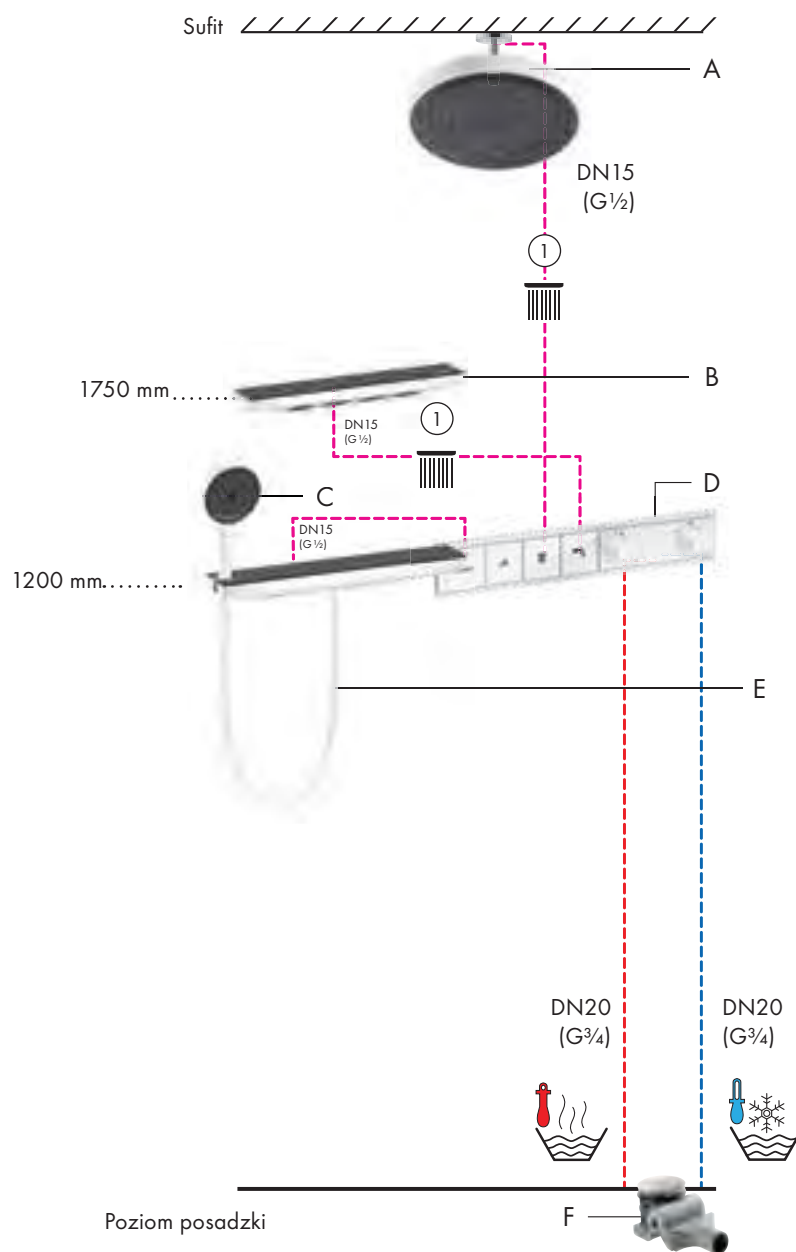

	Nazwa	Nr art.	Kolor	Zł netto	Szczegółowa informacja str.
A	Rainfinity Głowica prysznicowa 360 1jet	26231700	biały matowy	4.306	124
	Przyłącze sufitowe S 100 mm	27393700	biały matowy	339	123
B	Rainfinity Shoulder shower 500 1jet z półką prysznicową	26243700	biały matowy	2.850	145
C	Rainfinity Głowka prysznicowa 130 3jet	26864700	biały matowy	602	68
	RainfinityFixFit Porter 500 przyłącze węża z uchwytem prysznicowym i półką L	26843700	biały matowy	2.090	106
D	RainSelect Bateria termostatyczna do 3 odbiorników, montaż podtynkowy, element zewnętrzny	15381700	biały matowy	8.010	209
	RainSelect Zestaw podstawowy do 2 odbiorników	15310180	biały matowy	2.772	208
E	Isiflex wąż prysznicowy 125 cm	28272700	biały matowy	150	112
F	Komplet odpływowy Raindrain'90 XXL	60067000	biały matowy	306	419