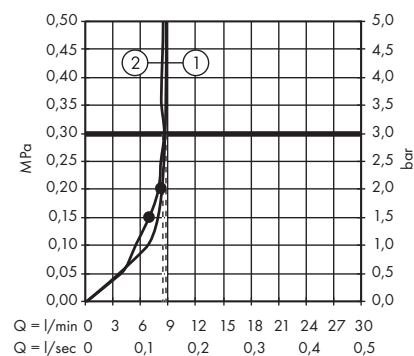

1. Główna prysznicowa
2. Główna prysznicowa