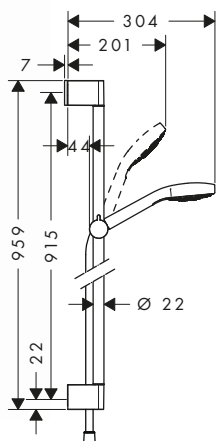

Croma Select E zestawy prysznicowe

Croma Select E Zestaw prysznicowy Multi z drążkiem 90 cm

Kolor biały/chrom Nr art. 26590400 Zł netto 512

- strumień: SoftRain, IntenseRain, masujący
- zmiana strumienia przyciskiem
- wielkość główki: 110 mm
- łożysko zapobiegające skręceniu węża
- kąt nachylenia suwaka regulowany o 45°
- przepływ max. (przy 3 bar): **16 l/min**
- chromowane wsporniki ściennie z tworzywa

W zestawie:

- Croma Select E Główka prysznicowa Multi (# 26810400)
- Unica Drążek prysznicowy Croma 90 cm (# 26506000)
- Isiflex Wąż prysznicowy 160 cm (# 28276XXX)

Wersja EcoSmart oszczędzająca wodę:

- Croma Select E Zestaw prysznicowy Multi **EcoSmart 9 l/min** z drążkiem 90 cm

Kolor biały/chrom Nr art. 26591400 Zł netto 512

Osprzęt dodatkowy

- Podkładka dystansowa do korekty w pionie

Kolor chrom Nr art. 97450000 Zł netto 33