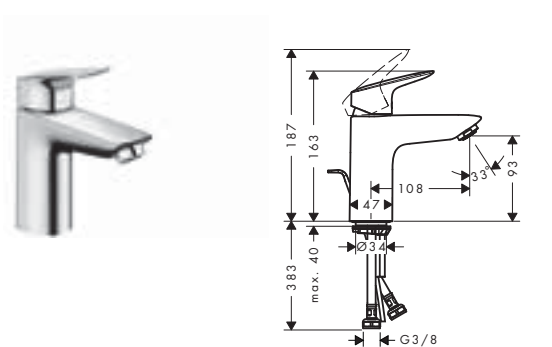

Jednouchwytowa bateria umywalkowa 100

- ComfortZone 100
- długość wylewki 108 mm
- strumień normalny
- przepływ przy 3 bar: **5 l/min**
- mieszacz ceramiczny
- komplet odpływowy G 1 ¼ z ciągłem
- może współpracować z przepływowymi podgrzewaczami wody