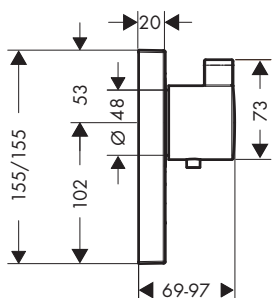

ShowerSelect Bateria termostaticzna HighFlow z 1 dodatkowym wyjściem/zaworem na główkę prysznicową, montaż podtynkowy, el. zewnętrzny

- obsługuje 1 odbiornik +1 dodatkowe wyjście
- **Uwaga: Brak możliwości regulacji ilości wypływającej wody - tylko funkcja START/STOP**
- wkład termostaticzny, zawór Start/Stop
- zabezpieczenie przy 40° C
- regulowane ograniczenie temperatury
- przepływy przyłącza główki prysznicowej przy 3 bar: **34 l/min**
- przepływ górnego wyjścia przy 3 bar: **59 l/min**
- min. ciśnienie robocze: 1 bar
- max. ciśnienie robocze: 10 bar
- w zestawie: uchwyt, tuleja, rozeta,
- jednostka instalacyjna, przycisk główka prysznicowa
- nie zawiera zestawu podstawowego

Kolor	Nr art.	Zł netto
chrom	15761000	2.201

Osprzęt wymagany:

- Zestaw podstawowy iBox universal 01800180 507

Osprzęt dodatkowy:

- Zawór odcinający ShowerSelect, montaż podtynkowy, do 3 odbiorników, element zewnętrzny chrom 15764000 1.590
- ShowerSelect Rozeta przedłużająca chrom 13593000 177
- Zestaw przedłużający do iBox universal 2.5 cm 13595000 193