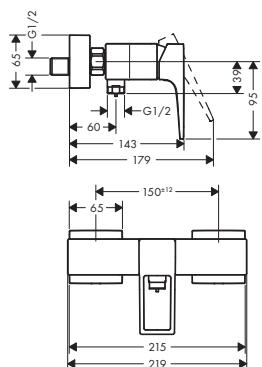

Jednouchwytywa bateria prysznicowa, montaż natynkowy, uchwyt Loop

- sposób montażu: przyłącza typu S
- rozstaw: 150 mm ± 12 mm
- przepływ przy 3 bar: **22 l/min**
- mieszacz ceramiczny
- zawór zwrotny
- tłumiki szumów
- przyłączyce węża DN15

Kolor	Nr art.	Zł netto
chrom	74560000	1.039