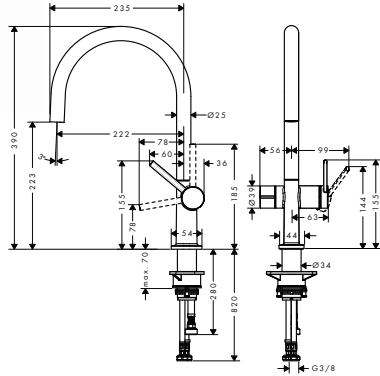

NOWOŚĆ

Talis M54 Jednouchwytwowa bateria kuchenna 220, z zaworem umożliwiającym podłączenie pralki lub zmywarki, 1jet

- ComfortZone 220
- zakres obrotu 4-stopniowa regulacja 60°, 110°, 150° lub 360°
- strumień laminarny
- z zaworem do zmywarki
- przepływ max. przy 3 bar: **9 l/min**
- mieszacz ceramiczny
- węże przyłączeniowe G 3/8
- może współpracować z przepływowymi podgrzewaczami wody