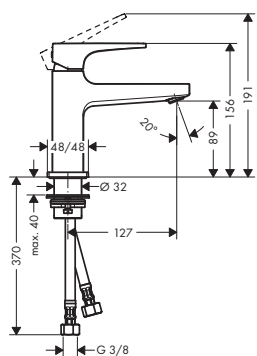

Jednouchwytywa bateria umywalkowa 100 z kompletem odpływowym Push-Open, uchwyt Loop

- ComfortZone 100
- długość wylewki 127 mm
- strumień normalny
- przepływ przy 3 bar: **5 l/min**
- mieszacz ceramiczny
- zawór odpływowy Push-Open G 1¼
- może współpracować z przepływowymi podgrzewaczami wody

chrom	74500000	1.152