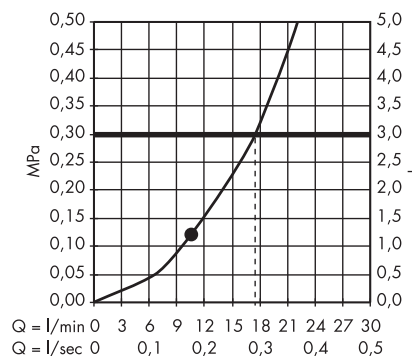

· Raindance S Głowica prysznicowa 180 1jet z przyłączem sufitowym
27478000