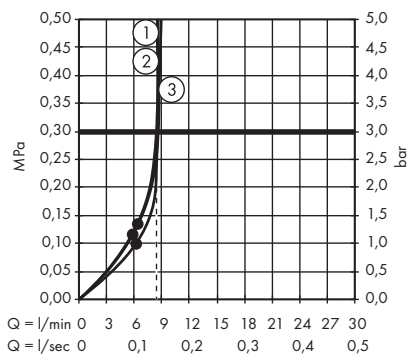

1. TurboRain
2. IntenseRain
3. Rain

· Croma Select E Główna prysznicowa 1jet
 # 26814400