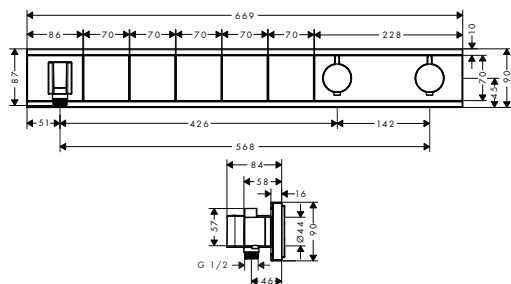

Bateria termostatyczna RainSelect do 5 odbiorników, montaż podtynkowy, element zewnętrzny

- obsługuje 5 odbiorników
- jednoczesne wykorzystanie kilku odbiorników
- wkład termostatyczny, zawór Start/Stop
- zabezpieczenie przy 40° C
- regulowane ograniczenie temperatury
- UWAGA: możliwość regulacja ilości wypływającej wody (ODDZIELNE STEROWANIE). Funkcja START/STOP poszczególnych odbiorników realizowana przy pomocy klawiszy
- min. ciśnienie robocze: 1 bar
- max. ciśnienie robocze: 10 bar
- przepływ przy 3 bar: **26 l/ min**
- w zestawie: uchwyty, osłony, rozeta, jednostka instalacyjna, przyciski: Rain, dysza, główka prysznicowa, Mono, Waterfall; zintegrowany FixFit i Porter, zawór zwrotny
- nie zawiera zestawu podstawowego

chrom	15358000	7.852
biały/chrom	15358400	7.852
czarny/chrom	15358600	7.852

Osprzęt wymagany:

- RainSelect Zestaw podstawowy do 5 odbiorników

15313180	4.157