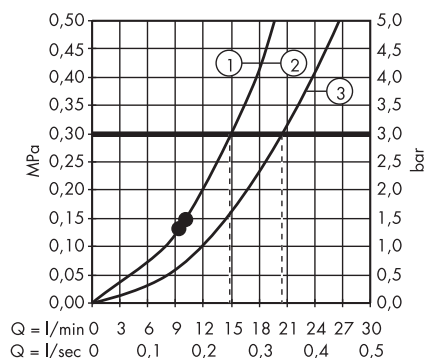

· Raindance E Showerpipe 360 1jet z termostatem wannowym
27113000, 27113400

1. Główna prysznicowa
2. Główna prysznicowa
3. Wylewka wannowa

· Raindance E Showerpipe 360 1jet z ShowerTablet Select 300
27288000, 27288400