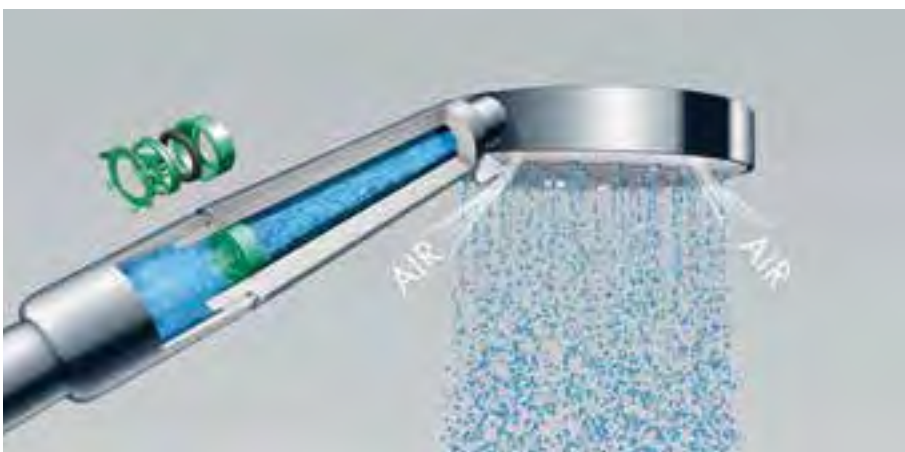

Więcej informacji znajdziesz na www.hansgrohe.pl/technologie

Zeskanuj kod i dowiedz się więcej o technologiach marki hansgrohe!

QuickClean: szybka funkcja odkamieniania

QuickClean to określenie na elastyczne dysze silikonowe w perlatorach. Bez użycia siły i całkiem bez środków czyszczących można przez potarcie palcem usunąć zabrudzenia i kamień. Dzięki temu produkty lepiej spełniają swoją funkcję i dostarczają radości jeszcze dłużej.

Zalety i korzyści

- Szybka i łatwa pielęgnacja
- Odporny silikon o wyjątkowo wysokiej jakości
- Umożliwia długotrwałą żywotność i funkcjonalność

EcoSmart: oszczędzaj wodę i energię

Dzięki technologii EcoSmart prysznice marki hansgrohe, za sprawą domieszki powietrza, zużywają teraz nawet o 60% mniej wody niż konwencjonalne produkty. To oszczędza wodę i energię. Inteligentne ograniczenie przepływu zmniejsza zużycie wody do zaledwie 9 lub 6 l/min.

Zalety i korzyści

- Lżejsze i bardziej miękkie krople o większej objętości – czysta przyjemność kąpieli
- Zminimalizowany efekt pryskającej wody i dzięki temu mniej sprzątania
- Większa wydajność wody za sprawą większej objętości strumienia