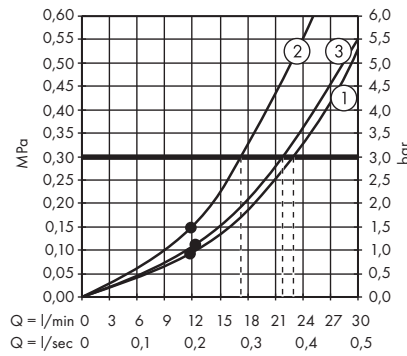

· Rainmaker Select Głowica prysznicowa 460 3jet z przyłączem sufitowym
24006400, 24006600