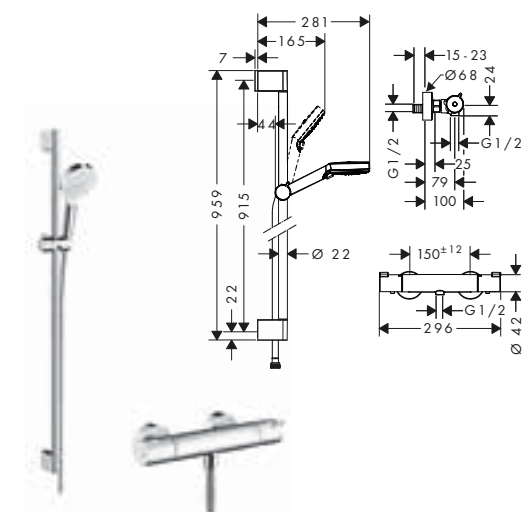

Crometta zestawy prysznicowe z termostatem

biały/chrom   27813400   882

Crometta zestaw natynkowy Vario z termostatem Ecostat 1001 CL i drążkiem 90 cm

- w zestawie: główka prysznicowa, termostaat prysznicowy, drążek prysznicowy, suwak, wąż prysznicowy
- strumień: Rain, IntenseRain
- zmiana strumienia poprzez obrót
- łożysko zapobiegające skręceniu węża
- regulacja kąta w dwóch pozycjach suwaka, wokół osi w lewo i w prawo, w górę i w dół
- przepływ max. (przy 3 bar): **14 l/min**

biały/chrom   27813400   882

W zestawie:

- Crometta Zestaw prysznicowy Vario z drążkiem 90 cm (# 26536400)
- Ecostat termostaat prysznicowy 1001 CL natynkowy (# 13211000)

Alternatywne rozmiary:

- Crometta zestaw natynkowy Vario z termostatem Ecostat 1001 CL i drążkiem 65 cm

biały/chrom   27812400   845