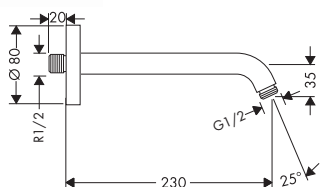

Ramię prysznicowe 38,9 cm, DN15

- w zestawie: rozeta, płytka mocująca
- wersja: kąt 90°
- przyłącze DN15

chrom	27413000	348
brąz szczotkowany	27413140	522
czarny chrom	27413340	522
szczotkowany		
czarny matowy	27413670	522
biały matowy	27413700	522
złoty optyczny	27413990	522
polerowany