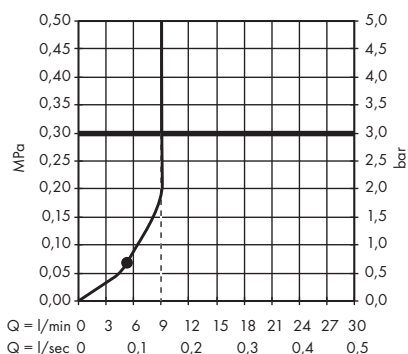

· Crometta Głowica prysznicowa 160 l/jet
EcoSmart 9 l/min
 # 26578000, 26578400