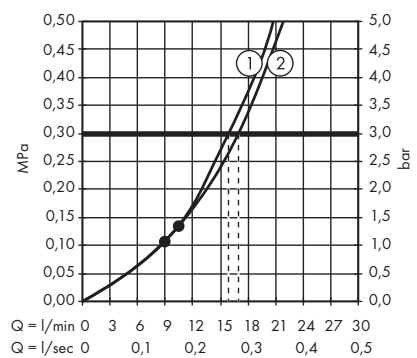

1. IntenseRain
2. Rain

· Croma Select S Głowica prysznicowa 180 2jet
26522000, 26522400