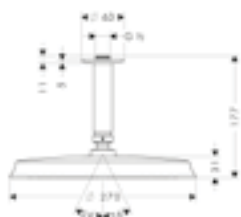

Raindance Classic Głowica prysznicowa 240 z przyłączem sufitowym

- wielkość: 240 mm
- strumień: RainAir
- przepływ RainAir (przy 3 bar): **19 l/min**
- chromowana tarcza strumieniowa
- materiał: metal
- montaż: sufit
- przyłącze DN15
- przyłącze sufitowe: 100 mm

- chrom
- chrom/złoty
- optyczny

- 27405000
- 27405090

- 2.579
- 3.187