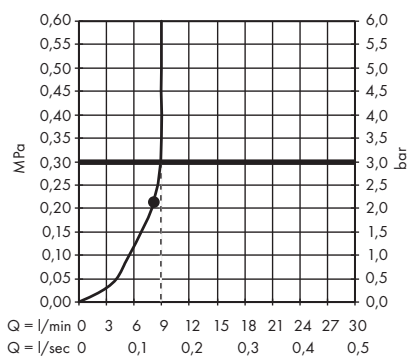

· Raindance S Głowica prysznicowa 240 1jet EcoSmart 9 l/min z przyłączem sufitowym
27463000