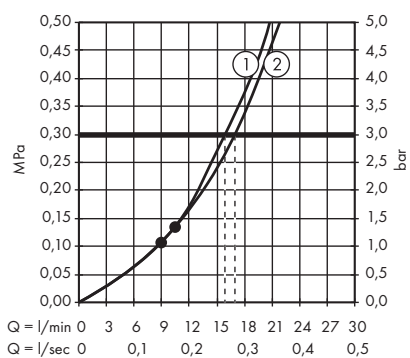

1. Rain
2. RainAir

· Croma Select E Głowica prysznicowa 180 2jet
26524000, 26524400