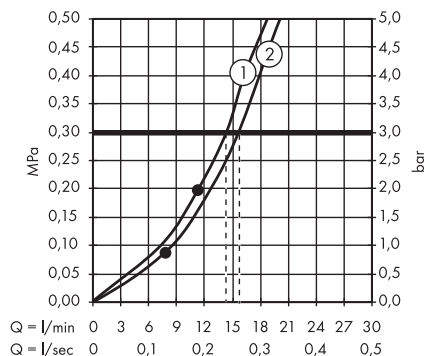

1. Główna prysznicowa
2. Główna prysznicowa

· Raindance S Showerpipe 240 1jet z termostatem
27115000