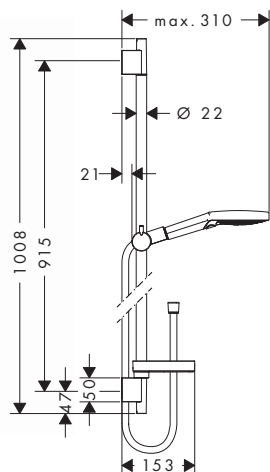

Raindance Select S Zestaw prysznicowy 120 3jet PowderRain z drążkiem 90 cm

chrom 27667000 814

- strumień: PowderRain, Rain, Whirl
- zmiana strumienia przyciskiem
- wielkość główki: 125 mm
- łożysko zapobiegające skręceniu węża
- możliwość regulacji pozycji suwaka 90°, wokół osi w lewo i w prawo, w górę i w dół
- przepływ max. (przy 3 bar): **12 l/min**
- średnica drążka: 22 mm
- chromowane wsporniki ścienne z tworzywa
- montaż ścienny za pomocą śrub

W zestawie:

- Unica Drążek prysznicowy S Puro 90 cm z węzem Isiflex 160 cm (# 28631XXX)
- Raindance Select S Główka prysznicowa 120 3jet P (# 26014000)
- Casetta Mydelniczka S Puro (# 28679000)

Alternatywne rozmiary:

- Raindance Select S Zestaw prysznicowy 120 3jet PowderRain z drążkiem 65 cm

chrom 27654000 787

Osprzęt dodatkowy

- Podkładka dystansowa do korekty w pionie

chrom 97450000 33