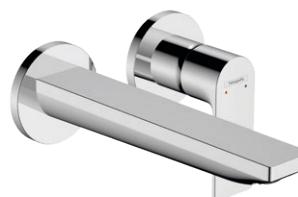

Rebris S

Mezclador monomando de lavabo
110 CoolStart sin vaciador

Rebris E

Mezclador monomando de lavabo
110 CoolStart sin vaciador

86 €/ud ~~184,30 €~~

Cromo #72580000

107,5 €/ud ~~230,40 €~~

Negro mate #72580670

90 €/ud ~~192,70 €~~

Cromo #72581000

112,5 €/ud ~~240,90 €~~

Negro mate #72581670

Rebris S

Mezclador monomando de lavabo
240 CoolStart con vaciador automático

Rebris E

Mezclador monomando de lavabo
240 CoolStart con vaciador automático

105 €/ud ~~223,40€~~

Negro mate #72528670

87,5 €/ud ~~186,60€~~

Cromo #72568000

110 €/ud ~~233,30€~~

Negro mate #72568670

Rebris S

Mezclador monomando de lavabo empotrado con caño 20 cm