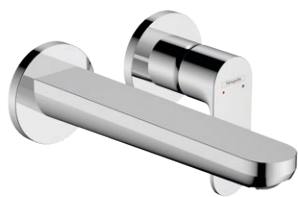

PROMOCIÓN GO GREEN

REBRIS

Aprovéchate de un **fantástico precio unitario** a partir de la compra de una unidad de los siguientes productos.

hansgrohe

CÓDIGO DE PROMOCIÓN
5174

83,5 €/ud ~~178,70€~~

Cromo #72528000