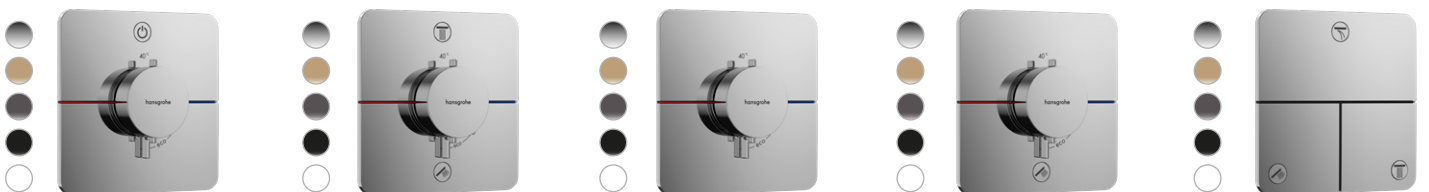

Información importante

El iBox universal 2 reduce la complejidad y permite una instalación aun más rápida segura y flexible. El nuevo iBox universal 2 es compatible con los nuevos sets externos ShowerSelect Comfort y DuoTurn y con los ya existentes, siempre y cuando añadamos un adaptador adicional. El iBox Universal tradicional NO es compatible con los nuevos sets externos ShowerSelect Comfort y DuoTurn.

PROMOCIÓN GO GREEN

CABINA EMPOTRADA ECOSMART

Ahora, al adquirir una cabina empotrada completa llévate un **iBox Universal gratis** y un **10% de descuento adicional**

hansgrohe

CÓDIGO DE PROMOCIÓN
3838

SET EXTERNOS EXCLUSIVOS PARA IBOX UNIVERSAL 2

iBox universal 2
01500180

ShowerSelect Comfort S

ShowerSelect Comfort E

ShowerSelect Comfort Q

DuoTurn S

DuoTurn E

DuoTurn Q