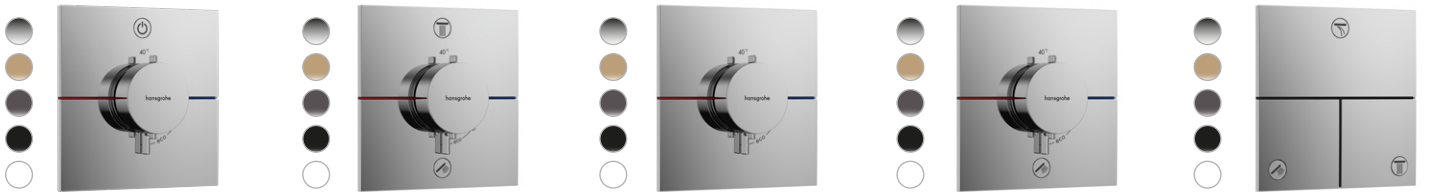

Información importante

El iBox universal 2 reduce la complejidad y permite una instalación aun más rápida segura y flexible. El nuevo iBox universal 2 es compatible con los nuevos sets externos ShowerSelect Comfort y DuoTurn y con los ya existentes, siempre y cuando añadamos un adaptador adicional. El iBox Universal tradicional NO es compatible con los nuevos sets externos ShowerSelect Comfort y DuoTurn.

PROMOCIÓN GO GREEN

CABINA EMPOTRADA ECOSMART

Ahora, al adquirir una cabina empotrada completa llévate un **iBox Universal gratis** y un **10% de descuento adicional**

hansgrohe

CÓDIGO DE PROMOCIÓN
3838

SET EXTERNOS EXCLUSIVOS PARA IBOX UNIVERSAL 2

iBox universal 2
01500180

ShowerSelect Comfort S

ShowerSelect Comfort E

ShowerSelect Comfort Q

DuoTurn S

DuoTurn E

DuoTurn Q