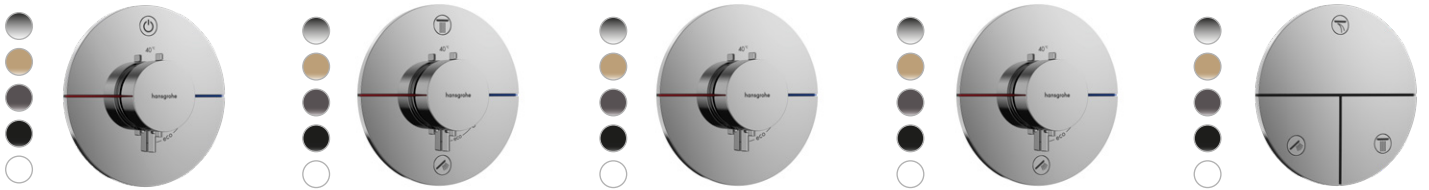

Información importante

El iBox universal 2 reduce la complejidad y permite una instalación aun más rápida segura y flexible. El nuevo iBox universal 2 es compatible con los nuevos sets externos ShowerSelect Comfort y DuoTurn y con los ya existentes, siempre y cuando añadamos un adaptador adicional. El iBox Universal tradicional NO es compatible con los nuevos sets externos ShowerSelect Comfort y DuoTurn.

PROMOCIÓN GO GREEN

CABINA EMPOTRADA ECOSMART

Ahora, al adquirir una cabina empotrada completa llévate un **iBox Universal gratis** y un **10% de descuento adicional**

hansgrohe

CÓDIGO DE PROMOCIÓN
3838

SET EXTERNOS EXCLUSIVOS PARA IBOX UNIVERSAL 2

iBox universal 2
01500180

ShowerSelect Comfort S

ShowerSelect Comfort E

ShowerSelect Comfort Q

DuoTurn S

DuoTurn E

DuoTurn Q