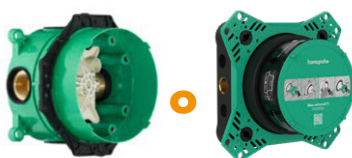

+1 iBox GRATIS

152,10 €

Ref: 01800180

135 €

Ref: 01500180

10%
**DESCUENTO
ADICIONAL**

Si incorporas algún producto EcoSmart a tu cabina (Ducha fija, set de ducha y/o teleducha) te llevas adicionalmente un fantástico **Maillot BORA-hansgrohe 2023 GRATIS**

**Nuevos sets
externos**