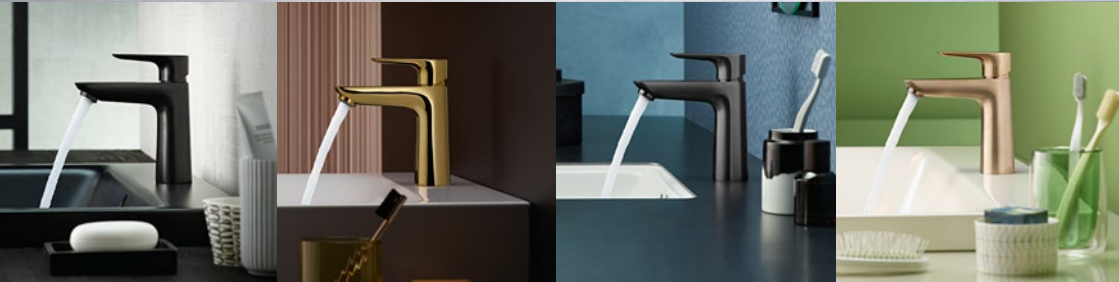

hansgrohe

#CreateAsYouAre

Avec les couleurs FinishPlus

Ajoutez de la couleur à votre salle de bains. Avec les nouvelles surfaces FinishPlus, vous pouvez personnaliser votre robinetterie au lavabo, au bain et à la douche.

Découvrez notre assortiment sur :

www.hansgrohe.be/finishplus-fr

Comment obtenir votre remboursement ?

1. Surfez sur www.cashback-hansgrohe.be et remplissez vos coordonnées
2. Envoyez votre facture pour les achats effectués entre le 01/04/2021 et le 30/11/2021

* Cette promotion est valable pour les achats effectués entre le 01/04/2021 et le 30/11/2021 sur l'une des références participantes (voir ci-dessus) auprès d'un distributeur hansgrohe disposant d'un point de vente physique en Belgique et au Grand-Duché de Luxembourg. 1 participation/remboursement par IBAN/ménage. Le cashback sera remboursé sur le numéro de compte que vous aurez fourni dans les 8 semaines suivant la réception de la demande. Date limite d'envoi : 31/12/2021. Uniquement valable pour les comptes bancaires belges et luxembourgeois. Ne peut pas être cumulé avec d'autres promotions ou réductions de hansgrohe. Pour les particuliers uniquement. Le remboursement en espèces n'est pas possible. Règlements, conditions générales et points de vente : www.hansgrohe.be/fr/cashback