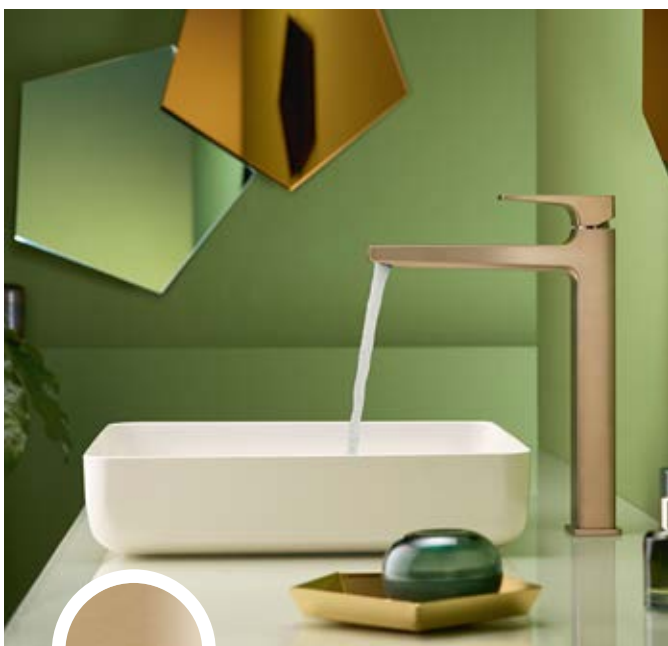

140 HARJATTU PRONSSI

Harmoniaa pehmeissä luonnonsävyissä ja vivahteissa – harjattu pinta tuo lämpimään värisävyn erityisen hienoja nyansseja. Yhtenäinen sopusointu syntyy yhdessä luonnonsävyjen kanssa.