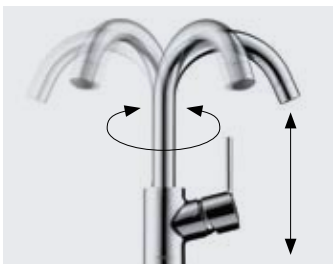

Kaunein työpaikka talossa – keittiö.

Keittiö on kotisi keskipiste. Paikka, jossa mukavuusvaatimukset ja muotoilu kohtaavat tehokkaat työskentelyvaiheet. Jotta voit vaivattomasti nauttia kokkaustrendeistä, on kaiken onnistuttava käden käänteessä. Nämä hansgrohen tuotekohokohdat luovat uuden elämyksen toimintojen ja estetiikan täydellisen yhteispeilin ansiosta. Tutustu innovatiivisiin pesupöytiin ja hanoihin sekä täysin uusiin yhdistelmiin, jotka uudistavat keittiötyöt. Vilkaise myös keittiötarvikkeitamme: Arvokkaat yksityiskohdat optimoivat työvaiheesi.

COMFORTZONE:

Nauti lisätilasta pesupöydällä. ComfortZone mahdollistaa sinulle lisää tilaa erilaisten keittiöhanakorkeuksien ja kääntötoiminnon ansiosta. Voit täyttää ja puhdistaa korkeita astioita, kuten kattiloita, suuria vaaseja ja vesipulloja helpommin.