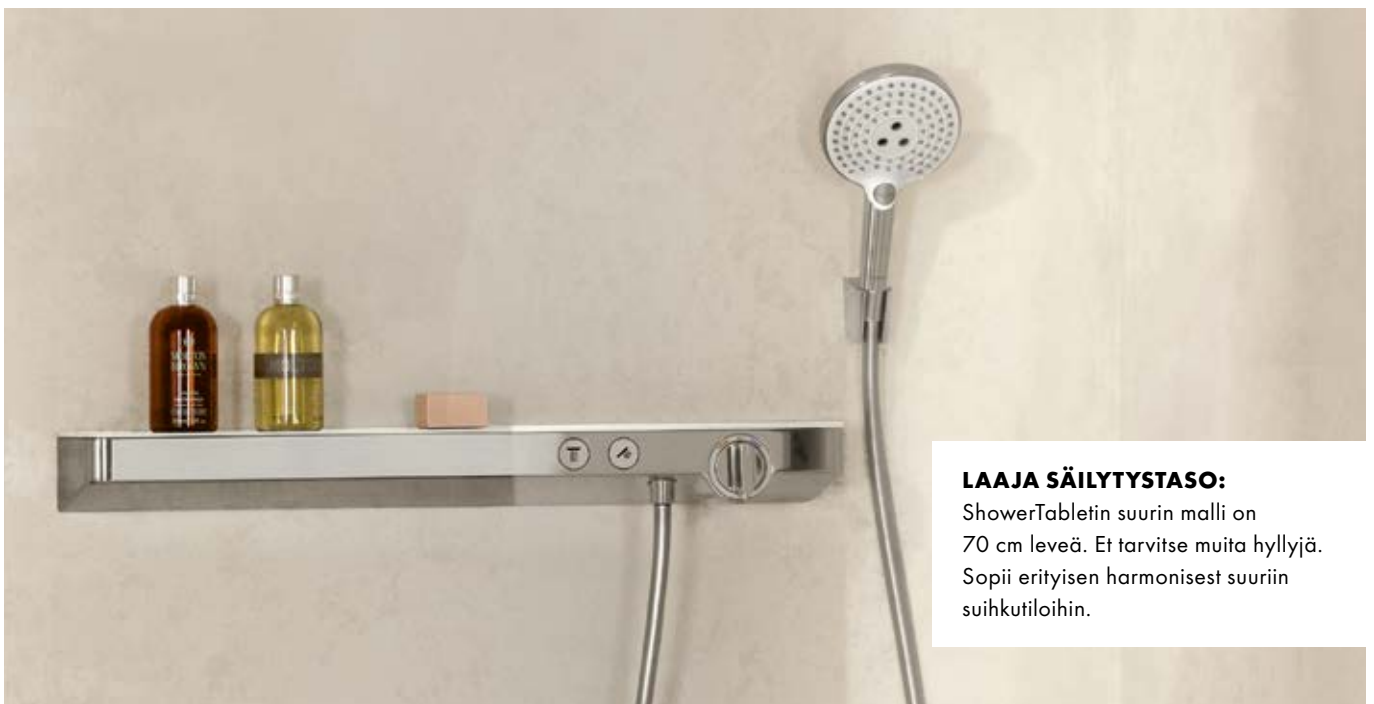

ShowerTablet-termostaatit ovat todellisia monilahjakkuuksia. Monet innovatiiviset toiminnot säätelevät niiden yksilöllisen suihkunautinnon, laajapintaiset säilytystasot tarjoavat paljon tilaa suihkutarvikkeille ja puristinen muotoilu viimeistelee jokaisen kylpyhuonealueen. Kaiken lisäksi ne ovat helppohoitoisia, kestäviä ja naarmuuntumattomia.