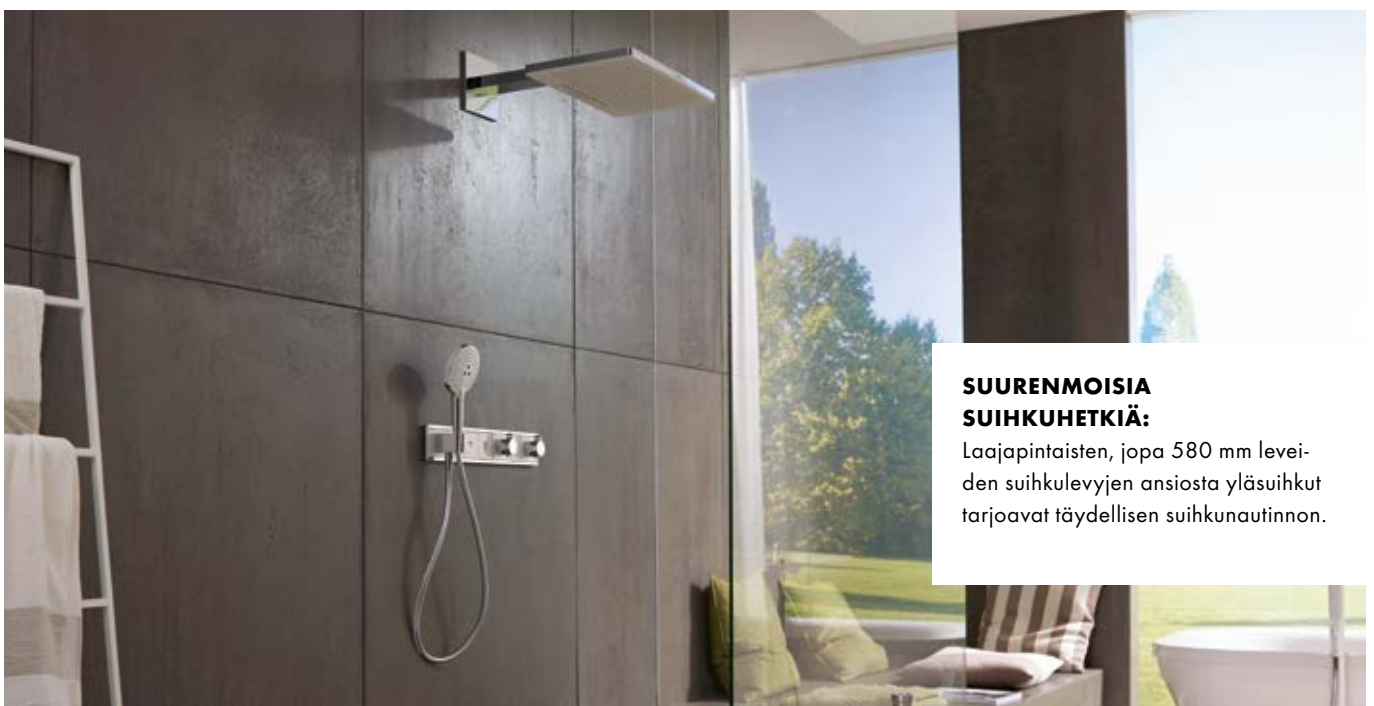

Nautinnollinen suuren mittakaavan sadesuihku – **Rainmaker.**

Koe veden elementti suuressa mittakaavassa. Rainmaker tarkoittaa ekstraluokan XXL-suihkunautintoa. Suuret sadesuihkut tekevät henkilökohtaisesta hygieniasta hyvänolon elämyksen. Tuo kylpyhuoneeseesi lämmin trooppinen sade tai laaja-alainen vuoristovesiputous. Suuripintaiset suihkulevyt huolehtivat pehmeästä sadesuihkusta. Halutessasi yläsuihkuja on saatavana seinään tai kattoon tai Showerpipenä yläsuihkulla, käsisuihkulla ja Select-termostaatilla. Krominen runko ja korkealaatuinen lasipinta valkoisena tai arvokkaan mustana ovat hienostuneita muotoiluobjekteja.