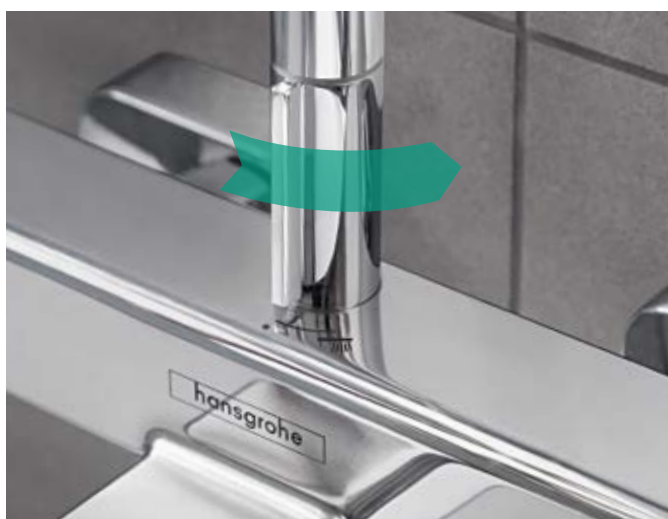

Selkeiden pintojen ja pehmeästi pyöristettyjen kulmien ansiosta tuote sopii harmonisesti yhteen sekä pyöreiden että kulmikkaiden kylpyhuone-elementtien kanssa.

YKSINKERTAINEN SÄÄTÖTOIMINTO:

Mukava käyttää, kun vaihdat yläsuihkusta käsisuihkuun. Kierrät vain juoksuputkellisen Showerpipe-suihkun säädintä oikealle.