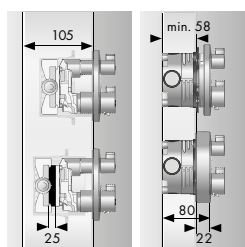

iBoxUniversal

Ref. 01800180
PPHT **108,15 €**

E3C1A2U3

Pas de sens de montage
Tous les raccords sont identiques

Adaptable à tous les murs
Rallonges et cales de compensation pour des murs compris entre 58 et 105 mm