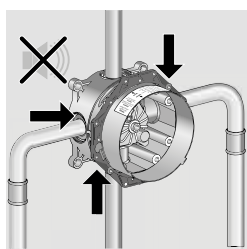

Isolation sonore
insonorisation brevetée évitant la propagation des résonances dans les conduites d'eau