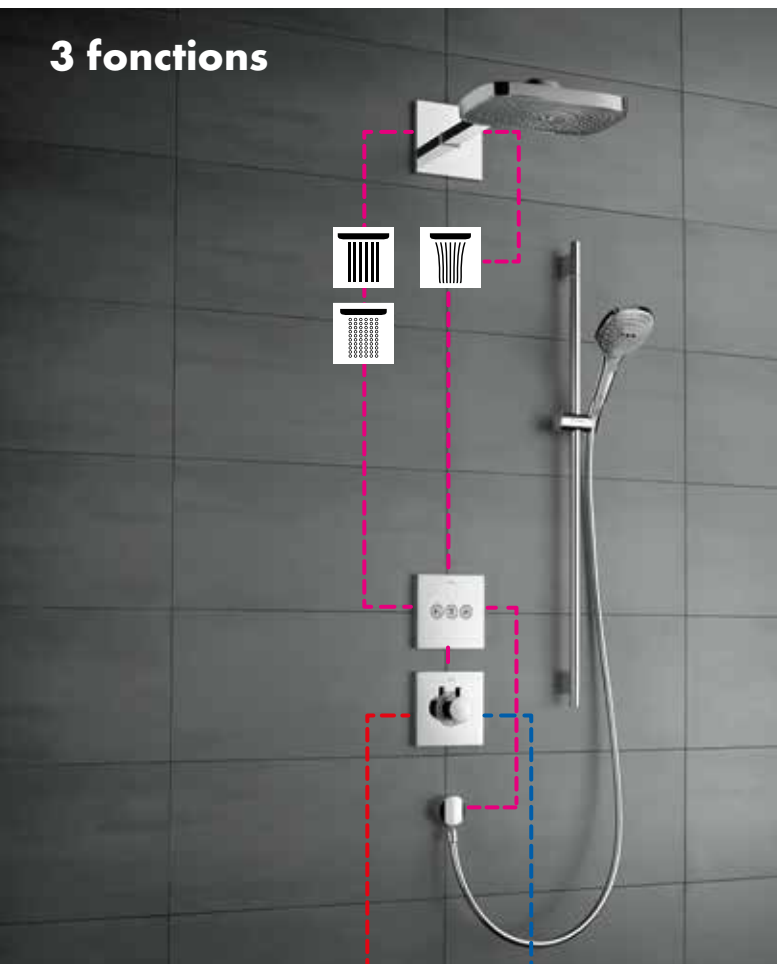

3 fonctions