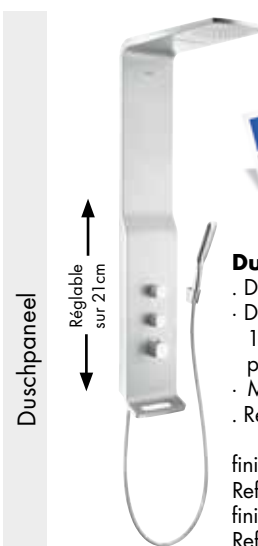

Croma 280 Reno douche ou baignoire

- Douche de tête Croma 280 1jet
- Bras de douche 400mm pivotant
- Douchette Croma Select S 110 Mutli, 3 jets

· Sans mitigeur
 finition chromé
 Ref. 26793000 PPHT **772,80 €**