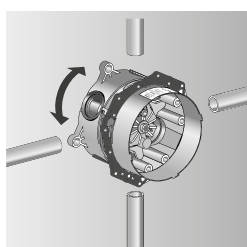

iBoxUniversal

Ref. 01800180
PPHT **108,15 €**

E3C1A2U3

Pas de sens de montage
Tous les raccords sont identiques

Adaptable à tous les murs
Rallonges et cales de compensation pour des murs compris entre 58 et 105 mm