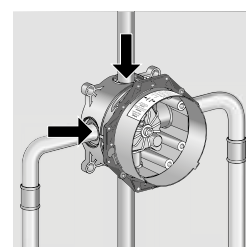

iBoxUniversal

Ref. 01800180
PPHT **108,15 €**

E3C1A2U3

Pas de sens de montage
Tous les raccords sont identiques

Adaptable à tous les murs
Rallonges et cales de compensation pour des murs compris entre 58 et 105 mm