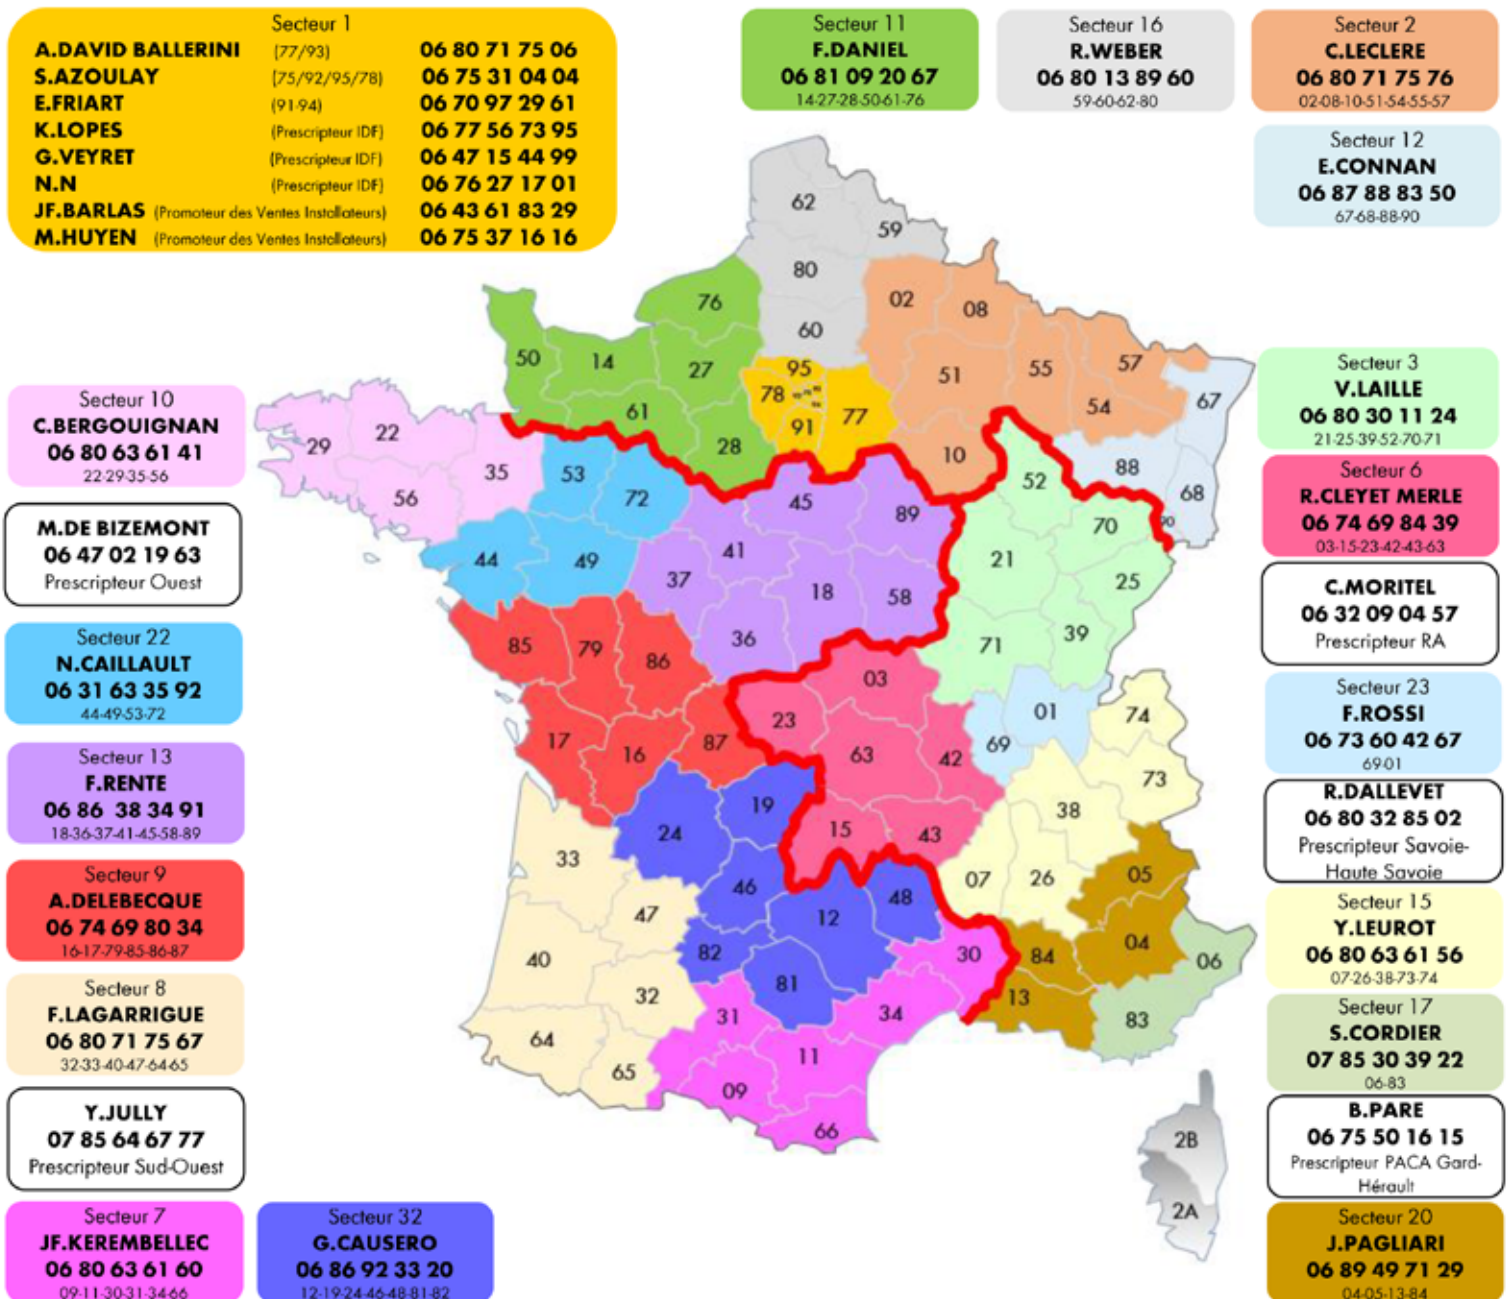

Arnaud BONNEGARDE

Directeur Régional des Ventes IDF-Est-Nord

Jean-Paul TERZUOLI

Directeur Régional des Ventes Sud-Est

Frédéric AUDIOT

Chef des Ventes Prescription

Richard DERVEAU

Sélection Essentiel 2021