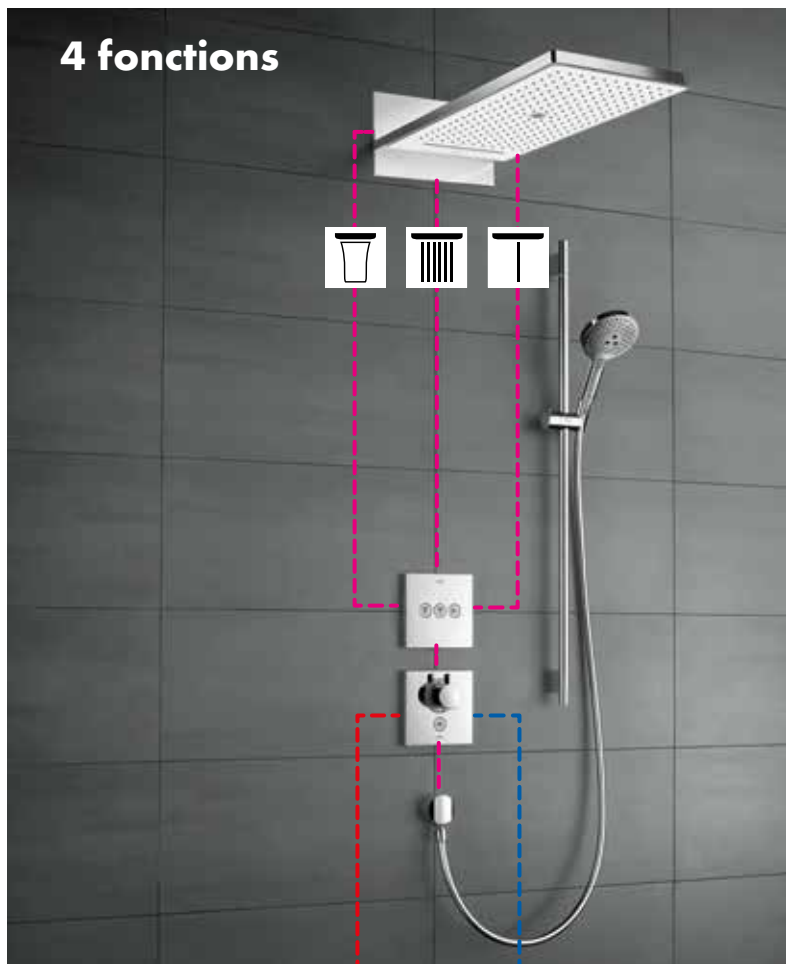

4 fonctions