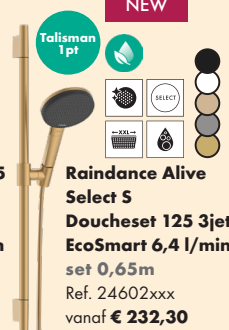

Raindance Alive
Select S 125 3jet
EcoSmart+ 5,9 l/min
Ref. 24512xxx
vanaf € 82,20

Douchesets & Showerpipes

Doucheset 2jet
met douchestang
Varia EcoSmart
7,2 l/min
set 0,72m
Ref. 28048xxx
vanaf € 81,30

Pulsify Select S 105
3jet Relaxation
doucheset 0,65 m
EcoSmart 8,2 l/min
set 0,65m
Ref. 24161xxx
vanaf € 115,10