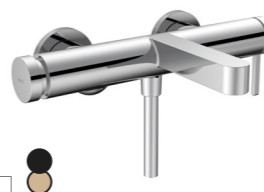

Eéngreeps bad/douchemengkraan
opbouw

Ref. 76420000 € 333,20
-140, -340 € 499,80
-670, -700 € 466,30

Ref. 76445000 € 1.764,20
-140, -340 € 2.646,20
-670, -700 € 2.469,90

Te monteren met inbouwlichaam
Ref. 10452180 € 550,40