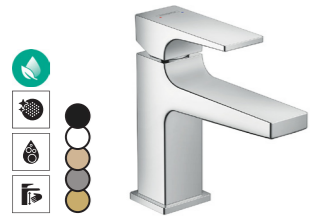

Eéngreepsmengkraan 100
EcoSmart 5 l/min
met Push-Open lediging

Ref. 32500000	€ 323,70
-670, -700	€ 452,60
-140, -340, -990	€ 484,60