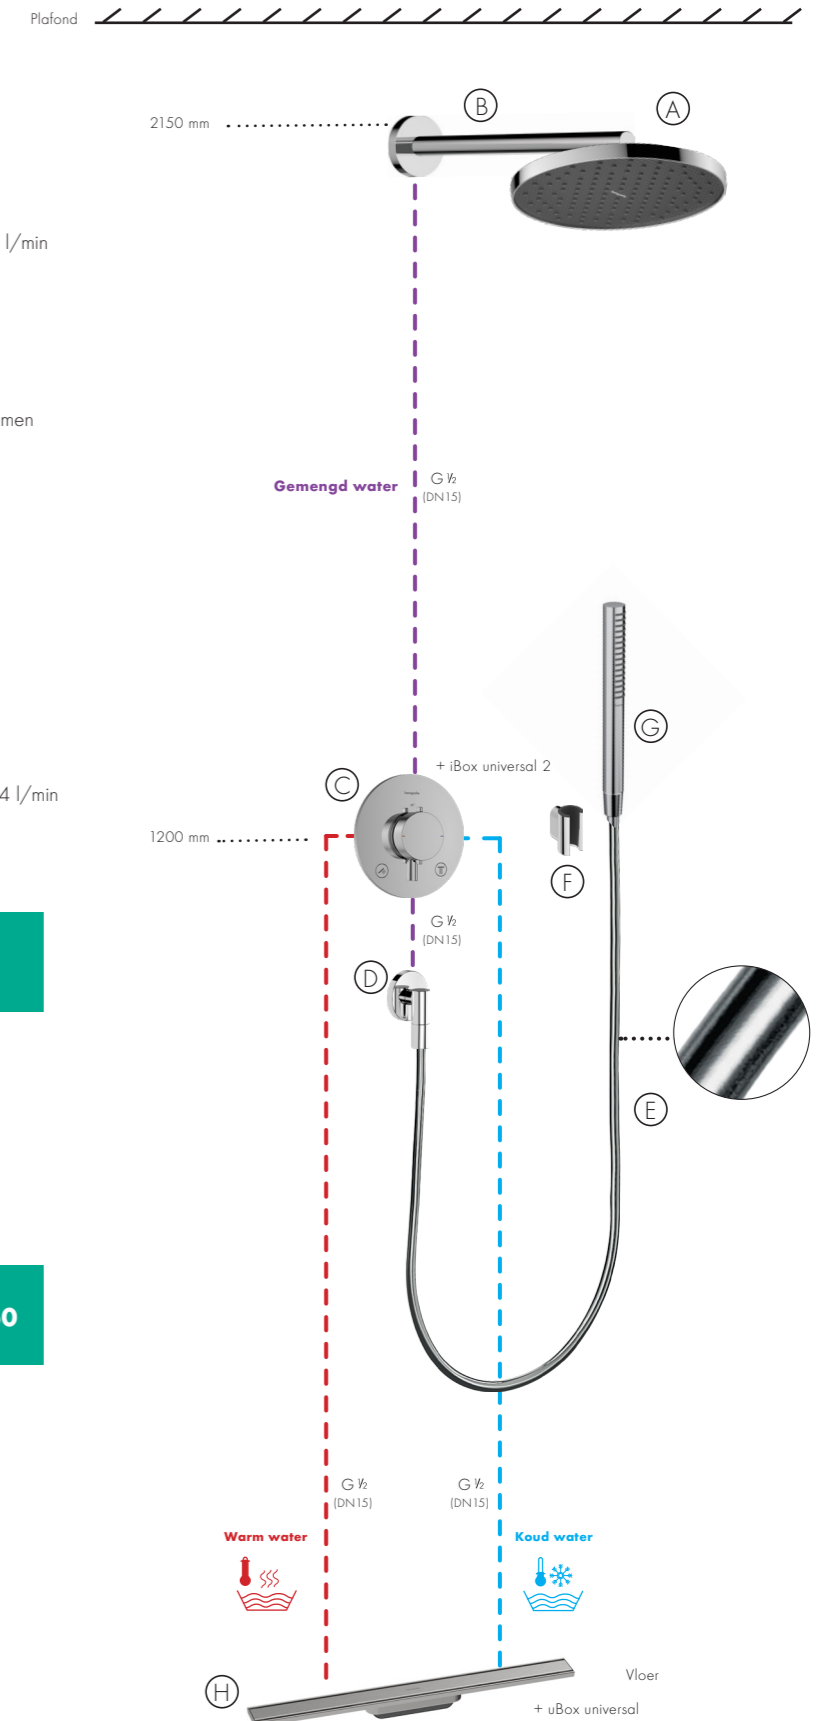

Ook beschikbaar in volgende FinishPlus kleurafwerkingen

-  -670 Matt Black
€ 2.242,50

 Handdouche en hoofddouche ook beschikbaar in EcoSmart 7,2 l/min

2 systemen

Douchesysteem met 1 straalsoort

Raindance Alive Q Hoofddouche 210/340 1jet EcoSmart 8 l/min