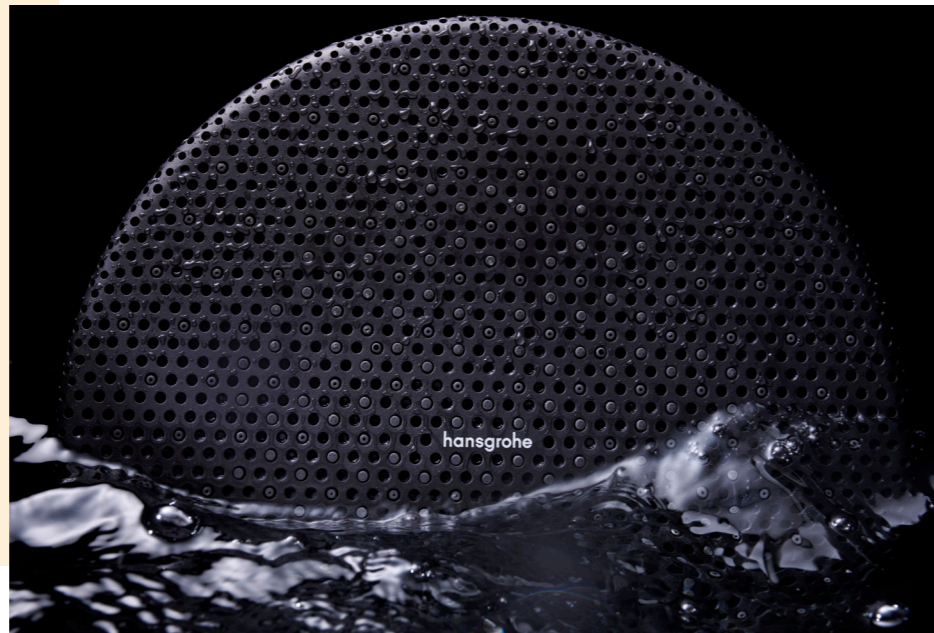

Uw wensen vormen onze maatstaf sinds 1901.

Innovatie

- Revolutionair
- Pionier in de sanitairbranche
- Toonaangevende technologieën

hansgrohe innovaties hebben de sanitairbranche radicaal veranderd. Veel van deze ideeën zijn de geschiedenis ingegaan. In het hart van het Zwarte Woud, met een eigen onderzoeks- en ontwikkelingslaboratorium, vindt hansgrohe voortdurend nieuwe ideeën uit. Met meer dan 16.000 actieve patenten behoren wij tot de TOP 100 fabrikanten en nog steeds tot de wereldwijd toonaangevende leveranciers in de sanitairbranche. Functionaliteit en plezier voor onze klanten staan bij ons voorop.