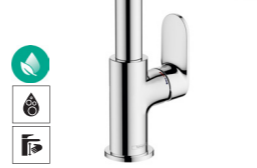

Vernis Blend

Het harmonieuze design van Vernis Blend met zijn zachte rondingen ziet er modern en elegant uit. De collectie is beschikbaar in chrome en Matt Black.

●-000 Chrom, ●-670 Matt Black

Eéngreepsmengkraan 70
CoolStart EcoSmart 5 l/min
met afvoergarnituur
Ref. 71584000 **€ 80,30**
-670 **€ 112,50**

Eéngreepsmengkraan 100
CoolStart EcoSmart 5 l/min
met afvoergarnituur
Ref. 71585000 **€ 104,90**
-670 **€ 146,00**

Eéngreepsmengkraan 190
EcoSmart 5 l/min
met afvoergarnituur
Ref. 71552000 **€ 137,70**
-670 **€ 193,10**

Eéngreepsmengkraan 200
EcoSmart 5 l/min
met afvoergarnituur
. Draaibare uitloop (120° of 360°)
Ref. 71554000 **€ 167,50**

Idem, zonder lediging
Ref. 71582000 **€ 129,60**
-670 **€ 181,30**

Vernis Shape

De geometrische variant Vernis Shape met duidelijke randen biedt een opvallende look. De collectie is beschikbaar in chroom en Matt Black.

●-000 Chrom, ●-670 Matt Black

Eéngreepsmengkraan 70
CoolStart EcoSmart 5 l/min
met afvoergarnituur
Ref. 71593000 **€ 95,80**
-670 **€ 134,10**

Eéngreepsmengkraan 100
CoolStart EcoSmart 5 l/min
met afvoergarnituur
Ref. 71594000 **€ 125,80**
-670 **€ 176,10**

Eéngreepsmengkraan 190
EcoSmart 5 l/min
met afvoergarnituur
Ref. 71562000 **€ 164,20**
-670 **€ 229,70**

Eéngreepsmengkraan 200
EcoSmart 5 l/min
met afvoergarnituur
. Draaibare uitloop (120° of 360°)
Ref. 71564000 **€ 200,10**

Idem, zonder lediging
Ref. 71591000 **€ 155,70**
-670 **€ 218,00**

BELGAQUA
●

Afwerkingsset voor ééngreepsmengkraan wandinbouw met uitloop 205 mm
Ref. 71576000 **€ 143,80**
-670 **€ 201,40**

BELGAQUA
●

Eéngreeps douchemengkraan opbouw
Ref. 71640000 **€ 92,80**
-670 **€ 130,00**

BELGAQUA
●

Eéngreeps bad/douchemengkraan opbouw
Ref. 71440000 **€ 117,50**
-670 **€ 164,40**

BELGAQUA
●

Afwerkingsset voor ééngreepsmengkraan wandinbouw met uitloop 205 mm
Ref. 71578000 **€ 155,70**
-670 **€ 218,00**

BELGAQUA
●