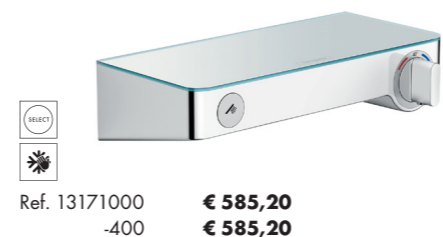

ShowerTablet Select 300

- + Tablet uit veiligheidsglas 300 mm
- + CoolContact: thermostaat-behuizing wordt niet heet
- + Mechanische drukknoppen om het water aan en uit te zetten