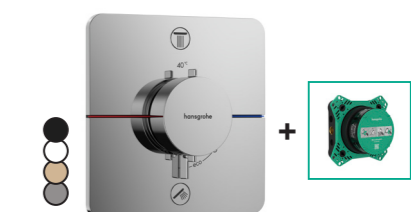

ShowerSelect Comfort Q
Ref. 15583000 € 752,50
-140, -340 € 1.129,00
-670, -700 € 1.053,50

Idem voor Exafill
Ref. 15586000 € 861,50
-670, -700 € 1.206,00
-140, -340 € 1.293,00