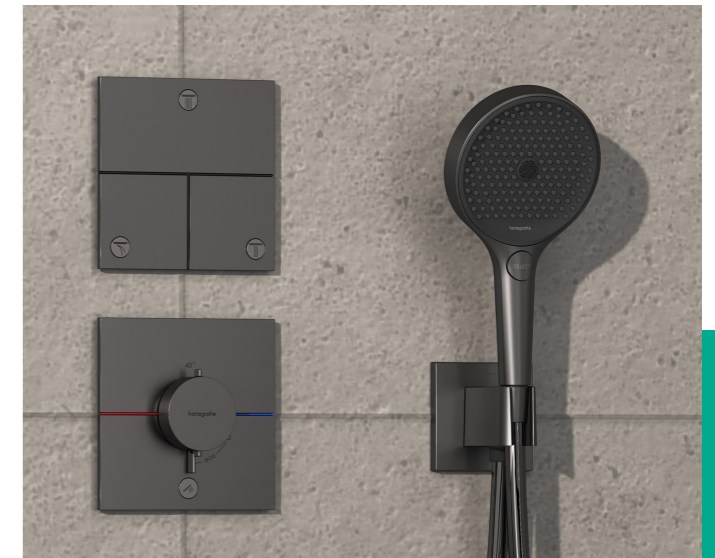

RainSelect

Met de RainSelect kan doucheplezier nu zeer comfortabel en met maar een product worden geregeld. Zet de verschillende douchesystemen aan en uit met één druk op de knop. Regel het debiet en temperatuur dankzij de 2 grepen.