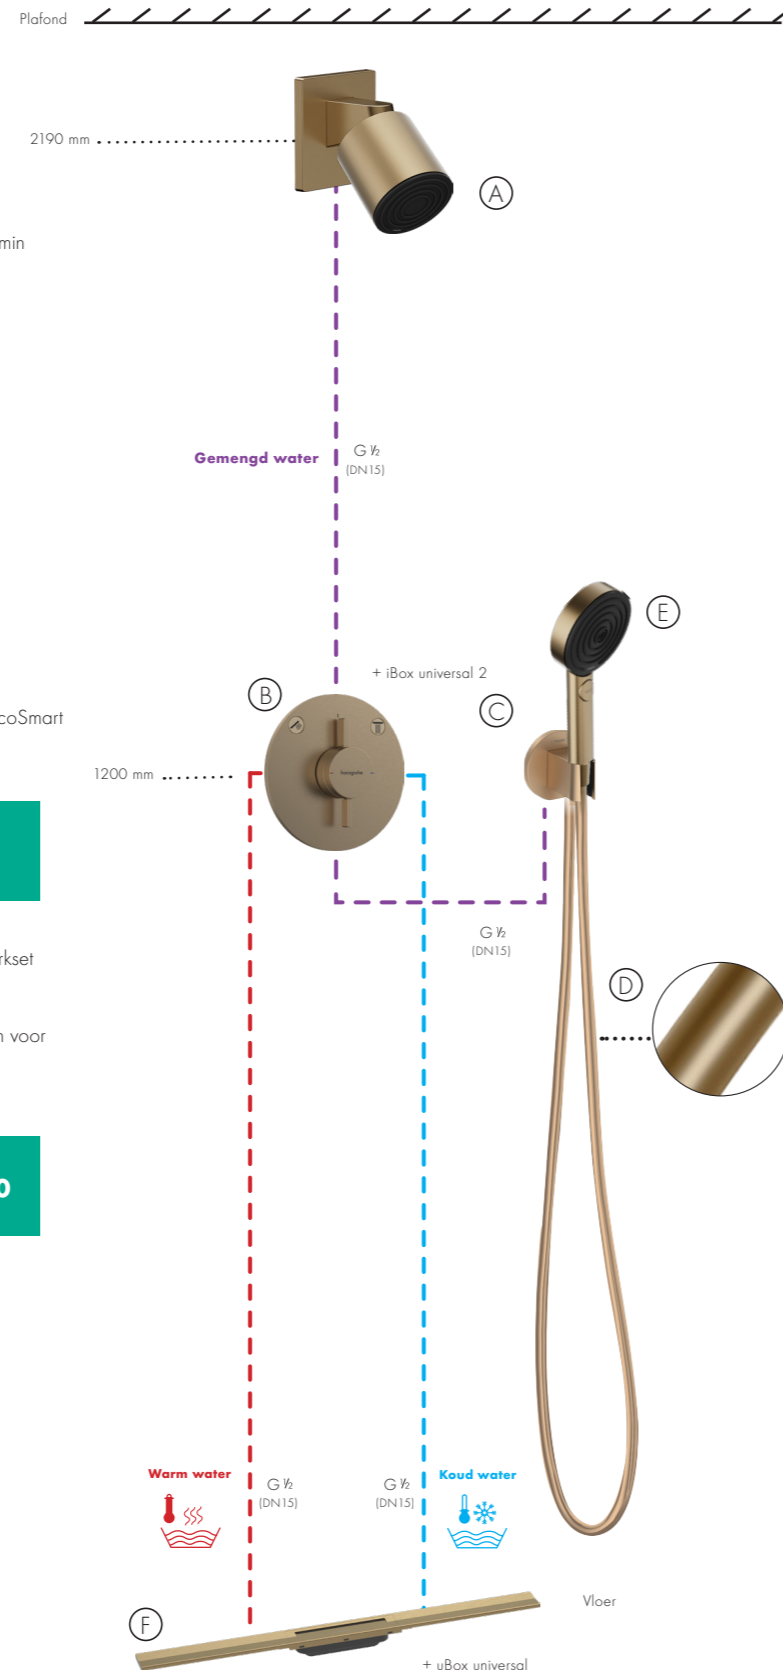

2 systemen

Douchesysteem met 1 straalsoort

Pulsify S Hoofddouche 105 1jet met PowderRain

Componenten

- (A) 1x 24132140 Pulsify S Hoofddouche 105 1jet EcoSmart+ 4,8 l/min zonder douchearm
  € 154,40
- 1x 24139140 Pulsify Douchearm voor hoofddouche 105
  € 90,90
- (B) 1x 75418140 DuoTurn S Inbouw mengkraan voor 2 systemen
  € 376,40
- 1x 01500180 iBox universal 2 Inbouwlichaam
  € 135,00
- (C) 1x 26888140 FixFit S Wandaansluitbocht met douchehouder
  € 147,20
- (D) 1x 28276140 Isiflex Doucheslang 160 cm
  € 51,80
- (E) 1x 24111140 Pulsify Select S Handdouche 105 3jet Relaxation EcoSmart 8,2 l/min
  € 63,70

Totale prijs: € 1.019,40

- (F) 1x 56045140 RainDrain Flex Douchegoot 900 inkortbaar - afwerkset
  € 527,80
- 1x 01001180 uBox universal Inbouwlichaam voor rechte afvoeren voor standaard installatie
  € 190,00

Totale prijs inclusief RainDrain: € 1.737,20

Ook beschikbaar in volgende FinishPlus kleurafwerkingen

- -000 Chroom
  € 1.442,60
- -670 Matt Black
  € 1.621,80
- -700 Matt White
  € 1.621,80

Handdouche en hoofddouche ook beschikbaar in EcoSmart+ 6 l/min.

2 systemen

Douchesysteem met 1 straalsoort

Activera S Hoofddouche 240 1jet

Componenten

- (A) 1x 28057000 Activera S Hoofddouche 240 1jet EcoSmart+ 5,5 l/min zonder douchearm
  € 149,60
- (B) 1x 27809000 Vernis Blend Douchearm 240 mm
  € 56,30
- (C) 1x 33715000 Ecostat Comfort S Inbouwthermostaat voor 2 systemen
  € 550,00
- 1x 01500180 iBox universal 2 Inbouwlichaam
  € 135,00
- (D) 1x 28882000 FixFit Fine S Wandaansluiting met terugslagklep
  € 63,00
- (E) 1x 28276000 Isiflex Doucheslang 160 cm
  € 35,00
- (F) 1x 28885000 Porter Fine Wandhanddouchehouder
  € 36,80
- (G) 1x 24126000 Pulsify S Staafhanddouche 100 1jet EcoSmart+ 5,4 l/min
  € 60,40

Totale prijs: € 1.086,10

- (H) 1x 56197800 RainDrain Original Douchegoot 700 - afwerkset
  € 353,10
- 1x 56023180 Complete set voor standaard installatie - 700 voor douchegoten
  € 445,40

Totale prijs inclusief RainDrain: € 1.884,60

Ook beschikbaar in volgende FinishPlus kleurafwerkingen

- -670 Matt Black
  € 2.242,50