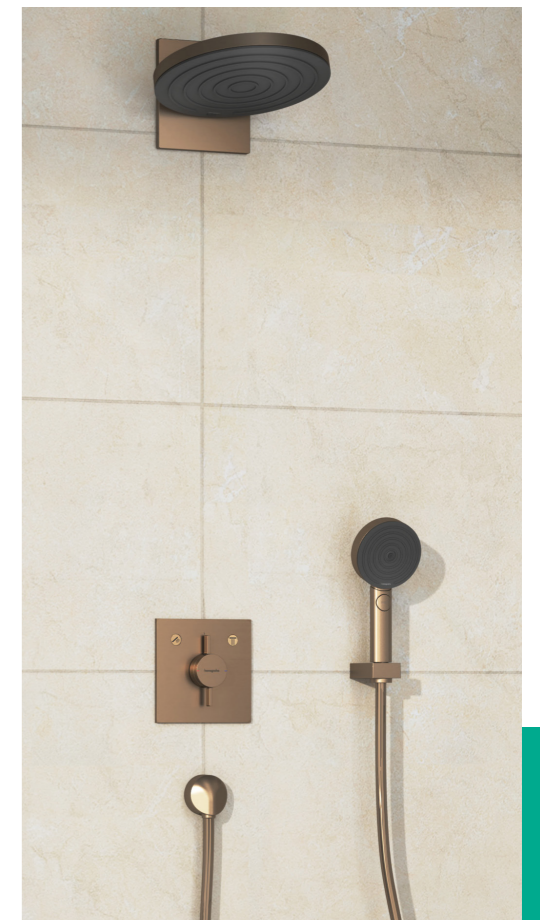

Compatibele afwerkingssets

Voor nieuwe afwerkingssets
Onderstaande afwerkingssets zijn enkel compatibel met de nieuwe iBox universal 2 zonder dat een adapterplaat nodig is.

● -000 Chrom, ● -140 Brushed Bronze, ● -340 Brushed Black Chrome,
● -670 Matt Black, ○ -700 Matt White

DuoTurn

Mengkranen

Ecostat Comfort

NEW

Thermostaten

ShowerSelect Comfort

Thermostaten

Adapterplaat voor iBox universal 2

Adapterplaat voor iBox Universal 2
Ref. 13588000 € 32,50

Voor oudere hoofddouches met 2 stralen, zal een iBox universal 2 en adapterplaat vereist zijn.

Bv:

Ref. 01500180

Ref. 13588000

Ref. 24151000

Mengkranen

Zowel in de douche als bij het bad combineert DuoTurn intuïtieve bediening met een helder, vlak design. Met deze nieuwe generatie hansgrohe inbouwmenkranen kunt u in alle comfort de dagelijkse drukte achter zich laten.

● -000 Chrom, ● -140 Brushed Bronze, ● -670 Matt Black, ○ -700 Matt White

1 System

DuoTurn S
Ref. 75618000 € 228,50
-140 € 342,70
-670, -700 € 319,30

DuoTurn E
Ref. 75617000 € 228,50
-140 € 342,70
-670, -700 € 319,30

DuoTurn Q
Ref. 75614000 € 228,50
-140 € 342,70
-670, -700 € 319,30

2 Systemen

DuoTurn S
Inbouwmenkraan voor 2 systemen
Ref. 75418000 € 250,90
-140 € 376,40
-670, -700 € 350,90

DuoTurn E
Inbouwmenkraan voor 2 systemen
Ref. 75417000 € 250,90
-140 € 376,40
-670, -700 € 350,90

DuoTurn Q
Inbouwmenkraan voor 2 systemen
Ref. 75414000 € 250,90
-140 € 376,40
-670, -700 € 350,90