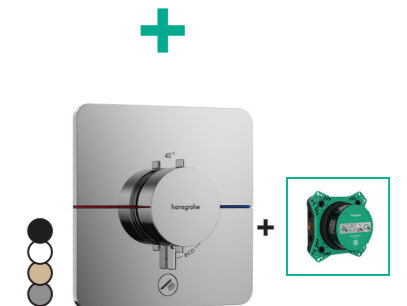

3 Systemen

Inbouwthermostaten

Bij de iBox universal 2 is het inbouwlichaam van de inbouwdouche volledig weggewerkt achter de wand. De twee componenten - die aan de voorkant en die achter de muur - kunnen afzonderlijk worden geïnstalleerd, wat een grote flexibiliteit biedt in de installatiekeuzes.

- -000 Chrom, ● -140 Brushed Bronze, ● -340 Brushed Black Chrome, ● -990 Polished Gold Optic, ● -670 Matt Black, ○ -700 Matt White

BELGAQUA Alle inbouwthermostaten zijn Belgaqua gekeurd.

ShowerSelect Comfort

ShowerSelect Comfort S
Inbouwstopkraan voor
3 systemen
Ref. 15558000 € 500,00
-140, -340 € 750,50
-670, -700 € 700,00

ShowerSelect Comfort E
Inbouwstopkraan voor
3 systemen
Ref. 15573000 € 500,00
-140, -340 € 750,50
-670, -700 € 700,00

ShowerSelect Comfort Q
Inbouwstopkraan voor
3 systemen
Ref. 15587000 € 500,00
-140, -340 € 750,50
-670, -700 € 700,00

ShowerSelect Comfort S
Inbouwthermostaat
Ref. 15559000 € 500,00
-140, -340 € 750,50
-670, -700 € 700,00

ShowerSelect Comfort E
Inbouwthermostaat
Ref. 15574000 € 500,00
-140, -340 € 750,50
-670, -700 € 700,00

ShowerSelect Comfort Q
Inbouwthermostaat
Ref. 15588000 € 500,00
-140, -340 € 750,50
-670, -700 € 700,00

4 Systemen

Inbouwthermostaten

Bij de iBox universal 2 is het inbouwlichaam van de inbouwdouche volledig weggewerkt achter de wand. De twee componenten - die aan de voorkant en die achter de muur - kunnen afzonderlijk worden geïnstalleerd, wat een grote flexibiliteit biedt in de installatiekeuzes.

- -000 Chrom, ● -140 Brushed Bronze, ● -340 Brushed Black Chrome, ● -990 Polished Gold Optic, ● -670 Matt Black, ○ -700 Matt White

BELGAQUA Alle inbouwthermostaten zijn Belgaqua gekeurd.

ShowerSelect Comfort