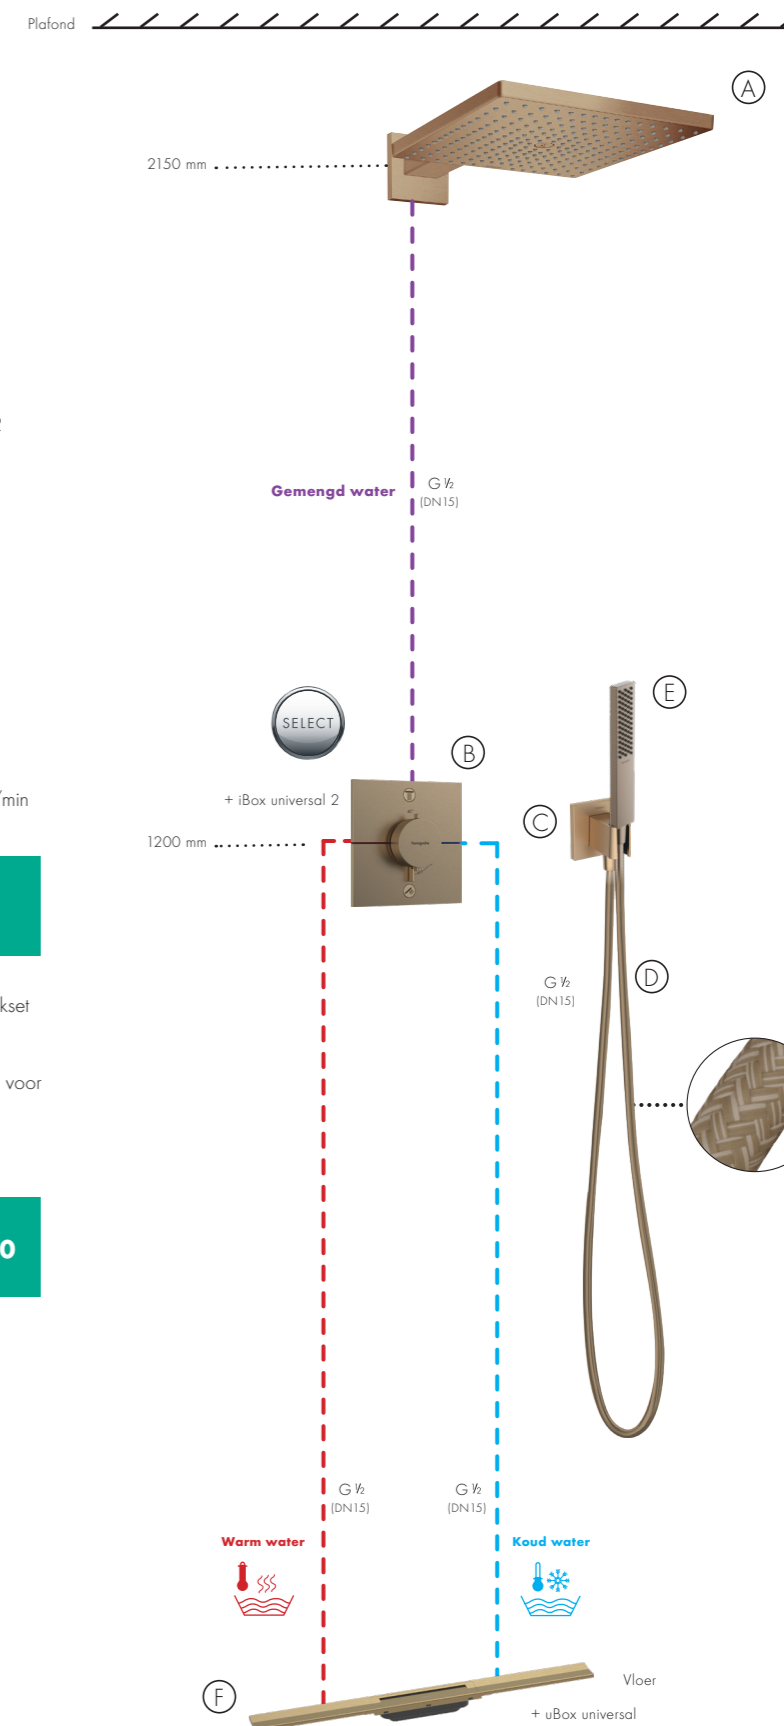

Handdouche en hoofddouche ook beschikbaar in EcoSmart 9 l/min..