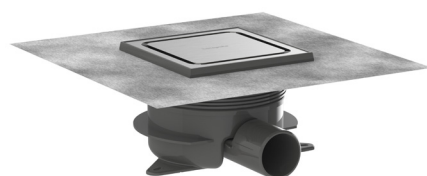

RainDrain Spot Plus met in hoogte verstelbaar frame en betegelbaar afdekplaat

- . Doucheput, montageset, voorgemonteerd afdichtingsmembraan, inbouwlichaam, sifon, beschermhoes voor chape
- . Eenvoudig schoon te maken oppervlak
- . Draaibaar en verstelbaar sifonbehuizing

150 mm

Ref. 56226800

€ 148,00