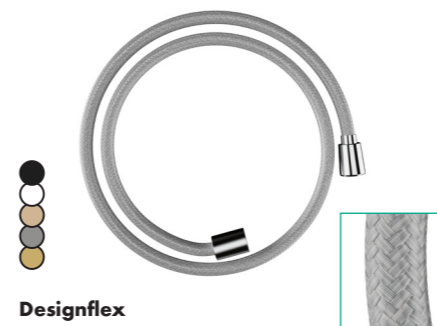

Designflex

Designflex Textiel doucheslang

- . kwalitatief hoogwaardige gevlochten slang
- . draaikoppeling voorkomt dat de slang in de knoop raakt
- . anti-knikbescherming
- . waterbestendig en waterafstotend materiaal
- . garens gemaakt van gerecycled PET
- . warm, katoenachtig materiaal voelt heerlijk aan op de huid
- . vaatwasmachinebestendig tot 60°C

1,25 m
Ref. 28220000 € 37,60
-140, -340 € 56,30
-670, -700 € 52,50

1,60 m
Ref. 28260000 € 40,20
-140, -340, -990, -820 € 60,30
-670, -700 € 56,30

2,00 m
Ref. 28230000 € 42,80
-140, -340, -990, -820 € 64,20
-670, -700 € 60,00