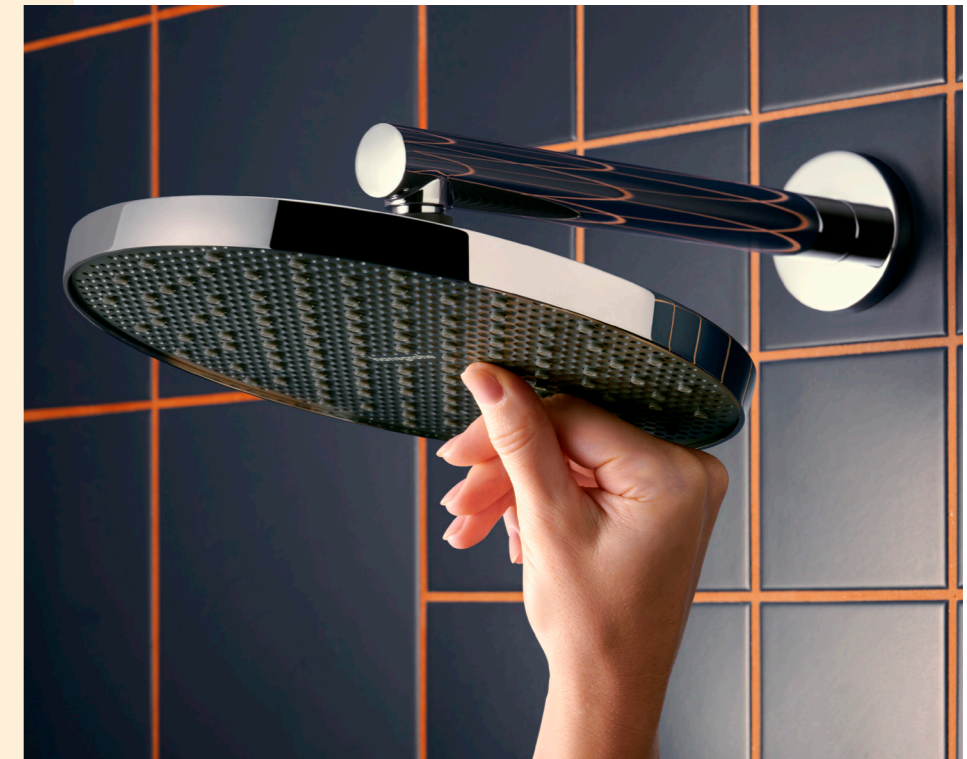

Kwaliteit

- Expertise sinds 1901
- Made in Germany
- 5 - 20 jaar garantie

Voor onvergetelijke badkamerervaringen willen we niet langer denken in termen van individuele oplossingen. Vandaag zetten we allesomvattende, duurzame oplossingen op. Naast onze toonaangevende producten zoals kranen, douches en accessoires, bieden we nu ook meubels, keramiek en spiegels aan. Zo kunt u een volledige ruimte creëren die perfect is afgestemd op de smaak van uw klanten.