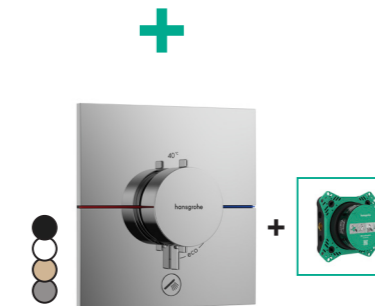

ShowerSelect Comfort E
Inbouwthermostaat voor 1 systeem
Ref. 15575000 € 691,00
-140, -340 € 1.036,50
-670, -700 € 967,50