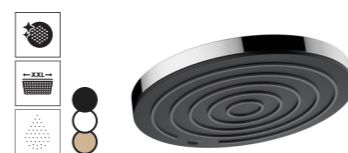

Pulsify S 260 1jet hoofddouche Ø 260 mm

- QuickClean
- Fast Drain om de nadruppeltijd te verminderen
- 1 straalsoort: PowderRain
- Te combineren met een douchearm voor wandmontage (Ref. 24149, -000, -140, -670, -700) of plafondmontage (Ref. 27393, 000, -140, -670, -700 of Ref. 27389, 000, -140, -340, -990, -670, -700)

EcoSmart versie 8,4 l/min
Ref. 24141000 € 302,50
-140 € 453,80
-670, -700 € 393,50