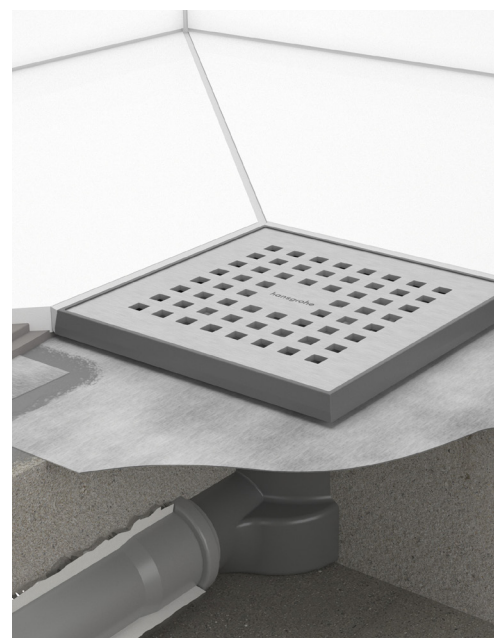

Puntafvoer

Het ruime assortiment biedt u diverse mogelijkheden om de douchelediging te plannen. Welke RainDrain-variant past het best in de badkamer van uw klant?

RainDrain Point

- . Doucheput, montageset, voorgemonteerd afdichtingsmembraan, inbouwlichaam, sifon, beschermhoes voor chape
- . Eenvoudig schoon te maken oppervlak
- . Draaibaar en verstelbaar sifonbehuizing

150 mm

Ref. 56248800

€ 111,20

RainDrain Point betegelbaar aan de achterkant

- . Doucheput, montageset, voorgemonteerd afdichtingsmembraan, inbouwlichaam, sifon, beschermhoes voor chape
- . Eenvoudig schoon te maken oppervlak
- . Draaibaar en verstelbaar sifonbehuizing

150 mm

Ref. 56249800

€ 115,50

RainDrain Spot Plus met in hoogte verstelbaar frame

- . Doucheput, montageset, voorgemonteerd afdichtingsmembraan, inbouwlichaam, sifon, beschermhoes voor chape
- . Eenvoudig schoon te maken oppervlak
- . Draaibaar en verstelbaar sifonbehuizing

150 mm

Ref. 56225800

€ 148,00

RainDrain Spot Plus met in hoogte verstelbaar frame en betegelbaar afdekplaat

- . Doucheput, montageset, voorgemonteerd afdichtingsmembraan, inbouwlichaam, sifon, beschermhoes voor chape
- . Eenvoudig schoon te maken oppervlak
- . Draaibaar en verstelbaar sifonbehuizing

150 mm

Ref. 56226800

€ 148,00

RainDrain Brilliance

- . Doucheput, montageset, inbouwlichaam, voorgemonteerd afdichtingsmembraan, sifon, beschermhoes voor chape
- . Draaibaar en verstelbaar sifonbehuizing
- . Eenvoudig aan te passen aan tegeldikte met in hoogte verstelbaar frame (7 - 18 mm)

100 mm

Ref. 56250800 **€ 310,30**

-670 **€ 434,50**

150 mm

Ref. 56251800 **€ 321,00**

-670 **€ 449,50**