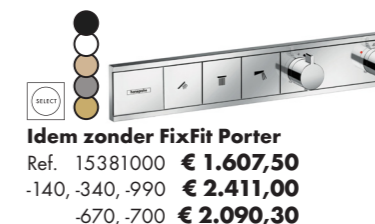

RainSelect

Met de RainSelect kan doucheplezier nu zeer comfortabel en met maar een product worden geregeld. Zet de verschillende douchesystemen aan en uit met één druk op de knop. Regel het debiet en temperatuur dankzij de 2 grepen.

RainSelect®
Thermostaat voor 4 systemen

5 verschillende en eenvoudig te installeren inbouwlichamen

Inbouwlichaam RainSelect®
voor 2 systemen
15310180

Voordelen en argumenten

- Veelzijdige toepassingen: verschillende versies voor de douche voor maximaal 5 systemen ook in een baduitvoering voor 2 systemen
- Comfortabel: dankzij Select-technologie voor een grote doelgroep van jong tot oud en mensen met een beperking eenvoudig te bedienen.
- Individueel: watervolume geheel individueel instelbaar
- Planningszekerheid: er hoeft maar één element geïnstalleerd te worden

RainSelect

2 tot 5 systemen

Met de RainSelect thermostaatkranen kunnen uw klanten hun douche bedienen met grote, platte Select-knoppen. De technologie van dit slanke inbouwlichaam past perfect in de muur.

- 000 Chrom, ● 140 Brushed Bronze, ● 340 Brushed Black Chrome, ● 990 Polished Gold Optic, ● 670 Matt Black, ● 700 Matt White, ● 400 Wit/Chroom, ● 600 Zwart/Chroom

BELGAQUA Alle inbouwthermostaten zijn Belgaqua gekeurd.

2 Systemen

3 Systemen

4 Systemen

5 Systemen