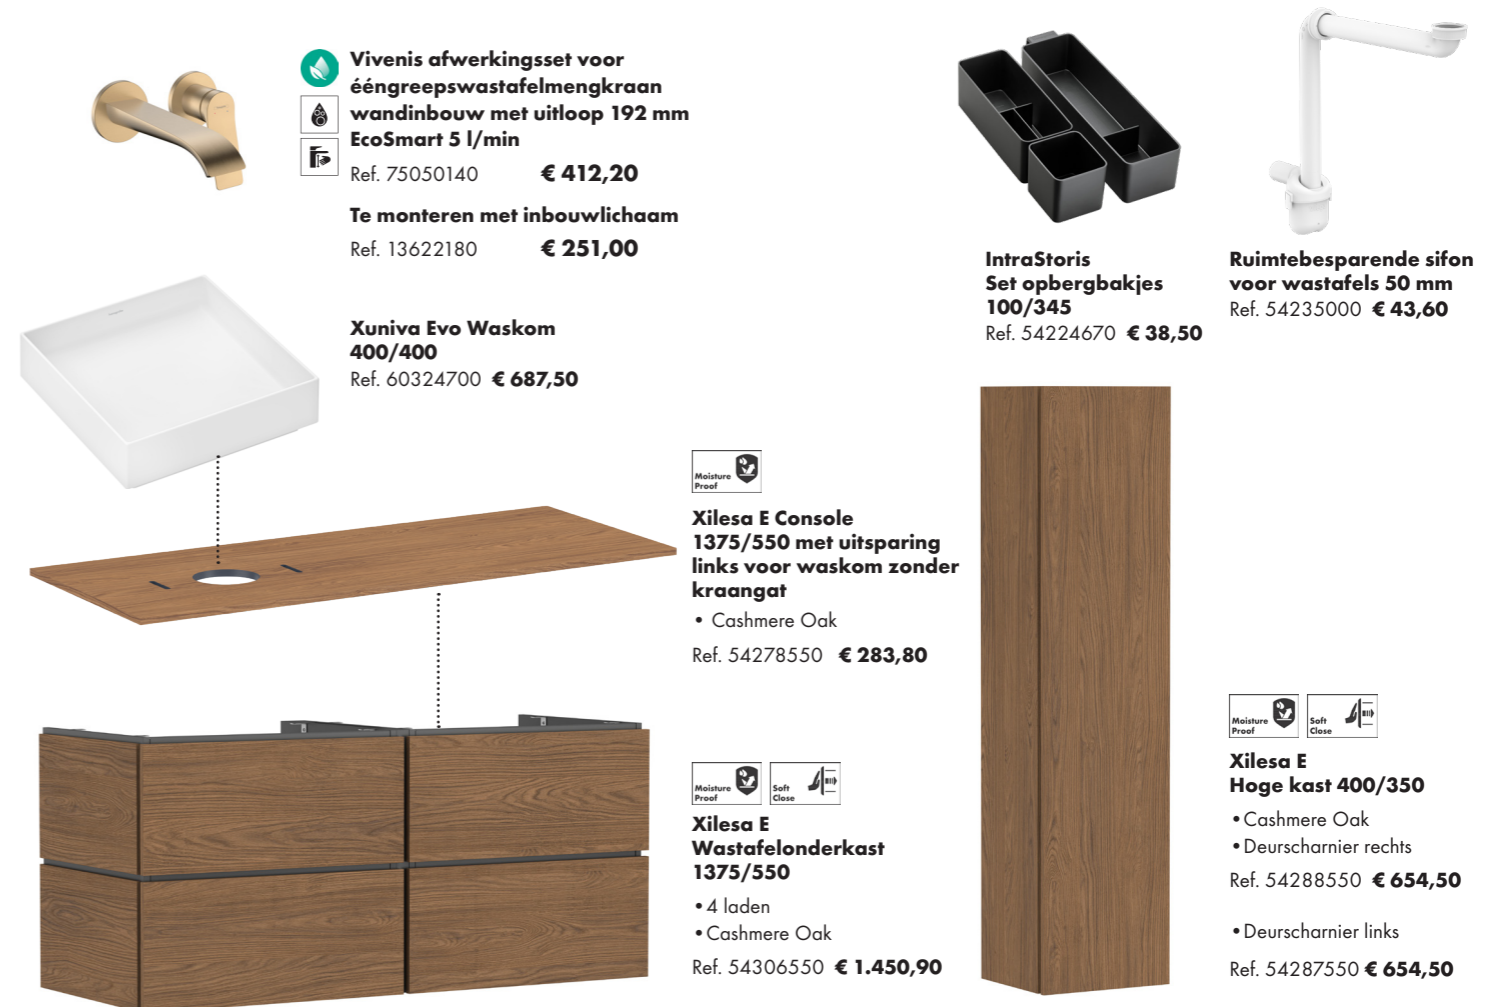

De voorgemonteerde levering garandeert robuustheid en duurzaamheid en handhaaft onze hoge kwaliteitsnormen.

Tecturis S Pack

NEW

Badmeubel, wastafel en wastafelmengkraan

Afbeelding kan afwijken van het voorgestelde pack

Vivenis Pack

NEW

Badmeubel, wastafel en wastafelmengkraan

Afbeelding kan afwijken van het voorgestelde pack

Totaalprijs Pack € 1.897,80

Totaalprijs Pack € 3.822,00

Met Xelu Q voegt u niet zomaar een meubel of wastafel toe aan de badkamer van uw klanten. Je voegt stijl, ruimte, functionaliteit en plezier toe - alles wat ze nodig hebben.