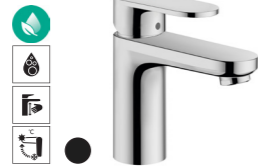

Eéngreepsmengkraan 100
CoolStart EcoSmart 5 l/min
met afvoergarnituur
Ref. 71585000 **€ 104,90**
-670 **€ 146,00**