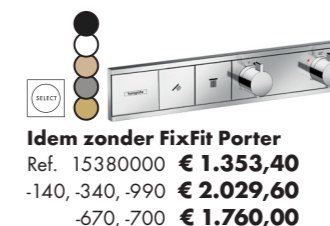

RainSelect

Met de RainSelect kan doucheplezier nu zeer comfortabel en met maar een product worden geregeld. Zet de verschillende douchesystemen aan en uit met één druk op de knop. Regel het debiet en temperatuur dankzij de 2 grepen.

RainSelect®
Thermostaat voor 4 systemen

5 verschillende en eenvoudig te installeren inbouwlichamen

Inbouwlichaam RainSelect®
voor 2 systemen
15310180

Voordelen en argumenten

- Veelzijdige toepassingen: verschillende versies voor de douche voor maximaal 5 systemen ook in een baduitvoering voor 2 systemen
- Comfortabel: dankzij Select-technologie voor een grote doelgroep van jong tot oud en mensen met een beperking eenvoudig te bedienen.
- Individueel: watervolume geheel individueel instelbaar
- Planningszekerheid: er hoeft maar één element geïnstalleerd te worden

RainSelect

2 tot 5 systemen

Met de RainSelect thermostaatkranen kunnen uw klanten hun douche bedienen met grote, platte Select-knoppen. De technologie van dit slanke inbouwlichaam past perfect in de muur.

- 000 Chrom, ● 140 Brushed Bronze, ● 340 Brushed Black Chrome, ● 990 Polished Gold Optic, ● 670 Matt Black, ● 700 Matt White, ● 400 Wit/Chroom, ● 600 Zwart/Chroom

BELGAQUA Alle inbouwthermostaten zijn Belgaqua gekeurd.

2 Systemen

3 Systemen

4 Systemen

5 Systemen