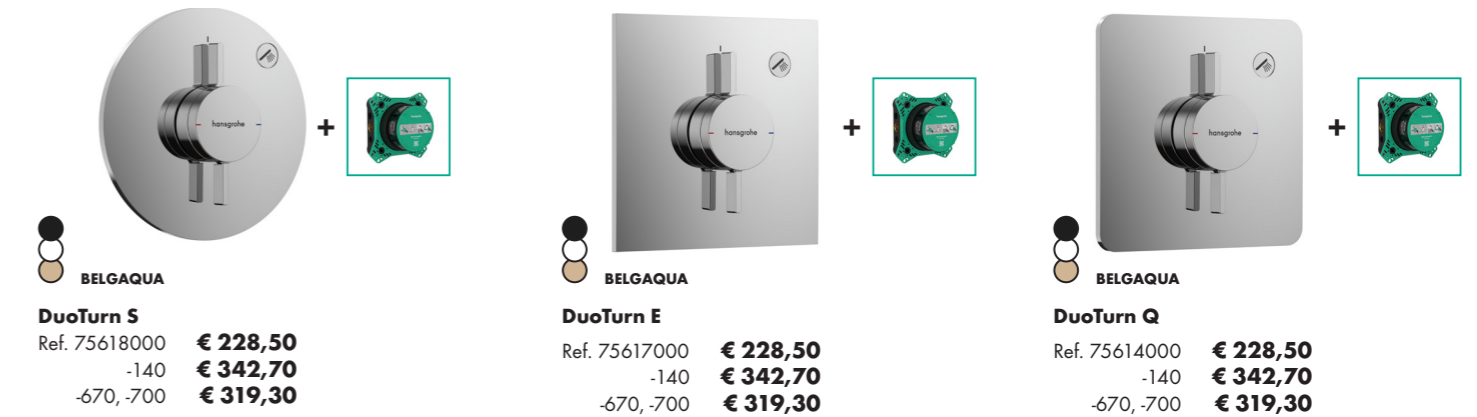

1 System

DuoTurn S
Ref. 75618000 € 228,50
-140 € 342,70
-670, -700 € 319,30

DuoTurn E
Ref. 75617000 € 228,50
-140 € 342,70
-670, -700 € 319,30

DuoTurn Q
Ref. 75614000 € 228,50
-140 € 342,70
-670, -700 € 319,30

2 Systemen