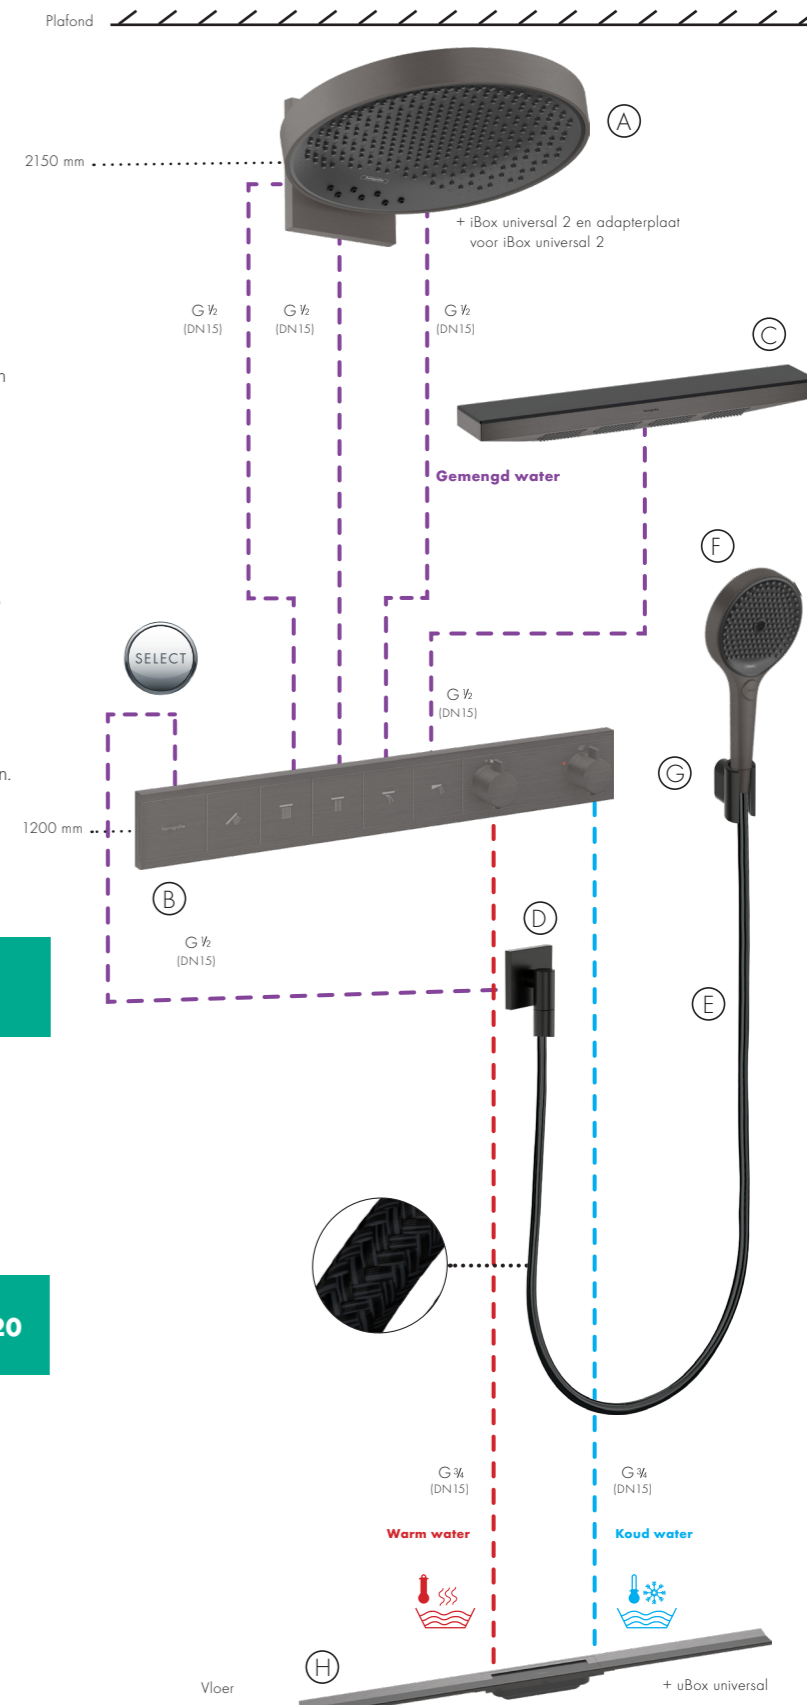

5 systemen

Douchesysteem met 3 straalsoorten

Rainfinity PowderRain hoofddouche 360 3jet

Componenten

- (A) 1x 26234340 Rainfinity PowderRain hoofddouche 360 3jet met douchearm
  € 2.147,90
- 1x 01500180 iBox universal 2 Inbouwlichaam
  € 135,00
- 1x 13588000 Adapterplaat voor iBox universal 2
  € 32,50
- (B) 1x 15384340 RainSelect Thermostaat inbouw voor 5 systemen
  € 3.173,60
- 1x 15313180 RainSelect Inbouwlichaam voor 5 systemen
  € 1.161,70
- (C) 1x 26243340 Rainfinity Schouderdouche 500 1jet met tablet
  € 868,90
- (D) 1x 28883340 FixFit Fine E Wandaansluiting met terugslagklep
  € 94,50
- (E) 1x 28260340 Designflex Textiel doucheslang 160 cm
  € 60,30
- (F) 1x 26865340 Rainfinity Handdouche 130 3jet EcoSmart 9l/min.
  € 187,60
- (G) 1x 28885340 Porter Fine Wandhanddouchehouder
  € 55,20

Totale prijs: € 7.917,20

- (H) 1x 56046340 RainDrain Flex Douchegoot 1000 inkortbaar- afwerkset
  € 544,00
- 1x 01001180 uBox universal Inbouwlichaam voor rechte afvoeren voor standaard installatie
  € 190,00

Totale prijs inclusief RainDrain: € 8.651,20

Ook beschikbaar in volgende kleurafwerkingen

-000 Chroom
€ 6.455,50

-700 Matt White
€ 7.749,50

-670 Matt Black
€ 7.749,50

-140 Brushed Bronze
€ 8.651,20

-990 Polished Gold optic
€ 8.651,20