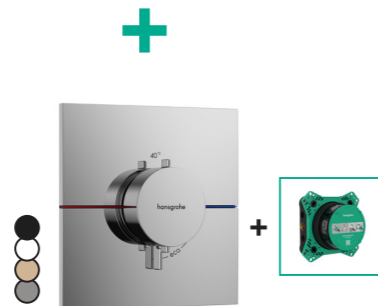

ShowerSelect Comfort E
Inbouwthermostaat
Ref. 15574000 € 500,00
-140, -340 € 750,50
-670, -700 € 700,00