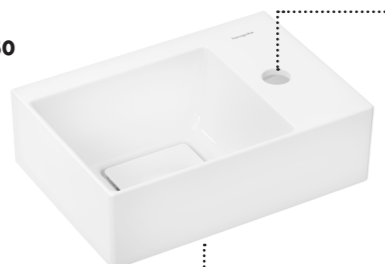

WC Pack

Toiletmeubel en tapkraan

Xevolos E Handwasbak met tablet rechts 360/250

• SmartClean
Ref. 61086450 € 337,50

• Met tablet links
Ref. 61087450 € 337,50

Xevolos E Wastafelonderkast 340/245

• deurscharnier rechts
• Corpus: Sand Matt Beige
• Oppervlak meubel: Patterned Bronze

Ref. 54170790 € 941,20

• Deurscharnier links
Ref. 54167790 € 941,20

Tecturis S 80 EcoSmart+ 4 l/min zonder lediging
Ref. 73313140 € 222,10

Inbegrepen bij het badkamermeubel

Ruimtebesparende sifon voor wastafels 50 mm
Ref. 54235000

Totaalprijs Pack € 1.500,80

Opties

Xevolos E badkamer Packs

Set binnenmodule lade 340 badmeubel 580/475 en 1360/550
Ref. 54150230 € 202,00

Set binnenmodule lade 320 wastafelmeubel 980/475 en 980/550
Ref. 54233630 € 427,50

Xevolos E Hoge kast 400/360

• Corpus: Sand Matt Beige
• Oppervlak meubel: Textile Dark Grey
• Deurscharnier rechts
Ref. 54222660 € 2.052,00

• Deurscharnier links
Ref. 54219660 € 2.052,00

Xevolos E Halfhoge kast 400/360

• Corpus: Diamond Matt Grey
• Oppervlak meubel: Metallic Slate Grey
• Deurscharnier rechts
Ref. 54217770 € 1.242,00

• Deurscharnier links
Ref. 54214770 € 1.242,00

Op onze Pro site kan je terecht voor alle kleurafwerkingen van de Xevolos E hoge en halfhoge kasten.

WC Pack

Toiletmeubel en tapkraan

Xevolos E Wastafel met tablet rechts 360/250

• SmartClean
Ref. 61086450 € 337,50

• Met tablet links
Ref. 61087450 € 337,50

Xevolos E Wastafelonderkast 340/245

• Deurscharnier rechts
• Corpus: Slate Matt Grey
• Oppervlak meubel: Patterned Bronze

Ref. 54171390 € 1.116,80

• Deurscharnier links
Ref. 54168390 € 1.116,80

Tecturis E 80 EcoSmart+ 4 l/min zonder lediging
Ref. 73013140 € 239,70

Inbegrepen bij het badkamermeubel

Ruimtebesparende sifon voor wastafels 50 mm
Ref. 54235000

Totaalprijs Pack € 1.694,00

Opties