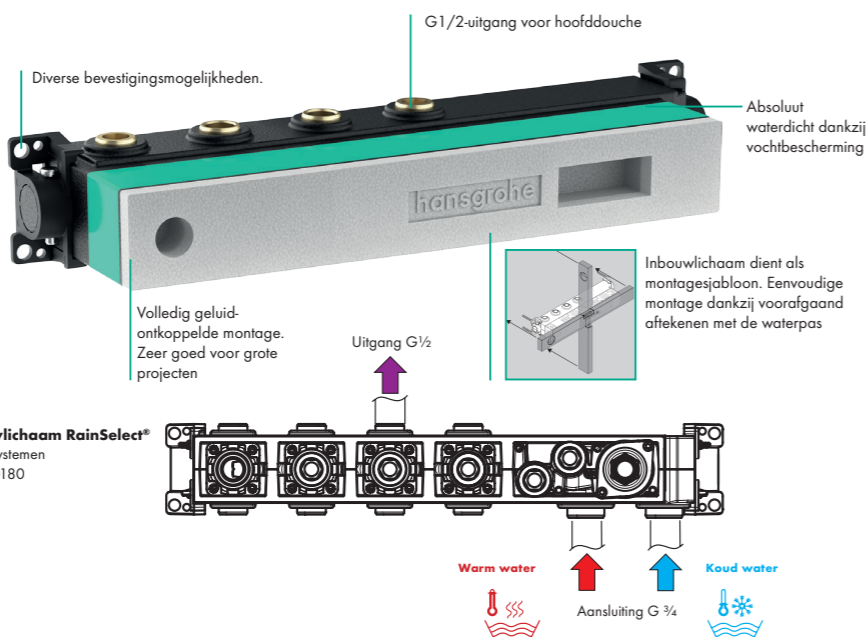

5 verschillende en eenvoudig te installeren inbouwlichamen