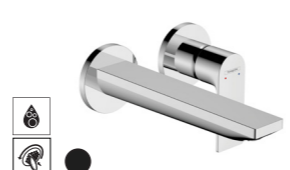

Ref. 72640000 € 104,20
-670 € 130,30

BELGAQUA

Eéngreeps bad/douchemengkraan opbouw

Ref. 72440000 € 134,80
-670 € 168,30

Afwerkingsset voor eéngreepsmengkraan wandinbouw met uitloop 205 mm

Ref. 72568000 € 192,70
-670 € 240,70