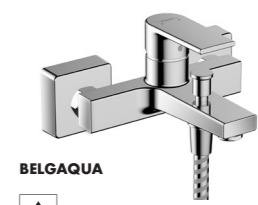

BELGAQUA
●

Eéngreeps bad/douchemengkraan opbouw
Ref. 71450000 **€ 140,30**
-670 **€ 196,20**

Te monteren met inbouwlichaam
Ref. 13622180 **€ 251,00**

Te monteren met inbouwlichaam
Ref. 13622180 **€ 251,00**