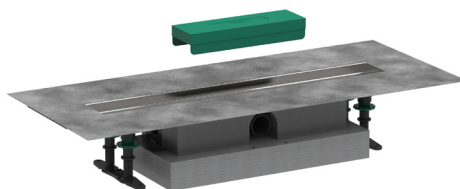

lengte (mm)	ref.	Prijs
600	56022180	€ 443,20
700	56023180	€ 445,40
800	56024180	€ 450,20
900	56025180	€ 457,20
1000	56026180	€ 466,90
1200	56027180	€ 483,40

uBox universal

Complete set voor vlakke installatie