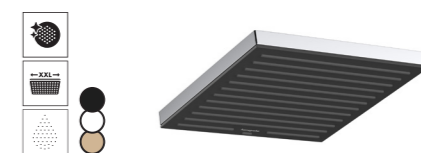

Pulsify E Hoofddouche 260 1jet 260 x 260 mm

- QuickClean
- Fast Drain maakt de hoofddouche leeg bij een hoek van 10°
- Straalsoort: PowderRain
- Te combineren met een douchearm voor wandmontage (Ref. 24337, -000, -140, -340, -990, -670, -700) of plafondmontage (Ref. 24338, 000, -140, -340, -990, -670, -700 of Ref. 24339, 000, -140, -340, -990, -670, -700)

EcoSmart versie 8,4 l/min
Ref. 24331000 € 302,50
-140 € 453,80
-670, -700 € 393,40

EcoSmart+ versie 5,5 l/min.
Ref. 24333000 € 302,50
-140 € 453,80
-670, -700 € 393,40

Standaard versie 11,7 l/min
Ref. 24330000 € 302,50
-140 € 453,80
-670, -700 € 393,40

NEW Beschikbaar vanaf Q2 2026