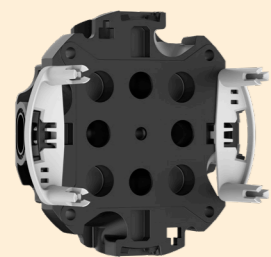

ShowerSelect Comfort

Thermostaten