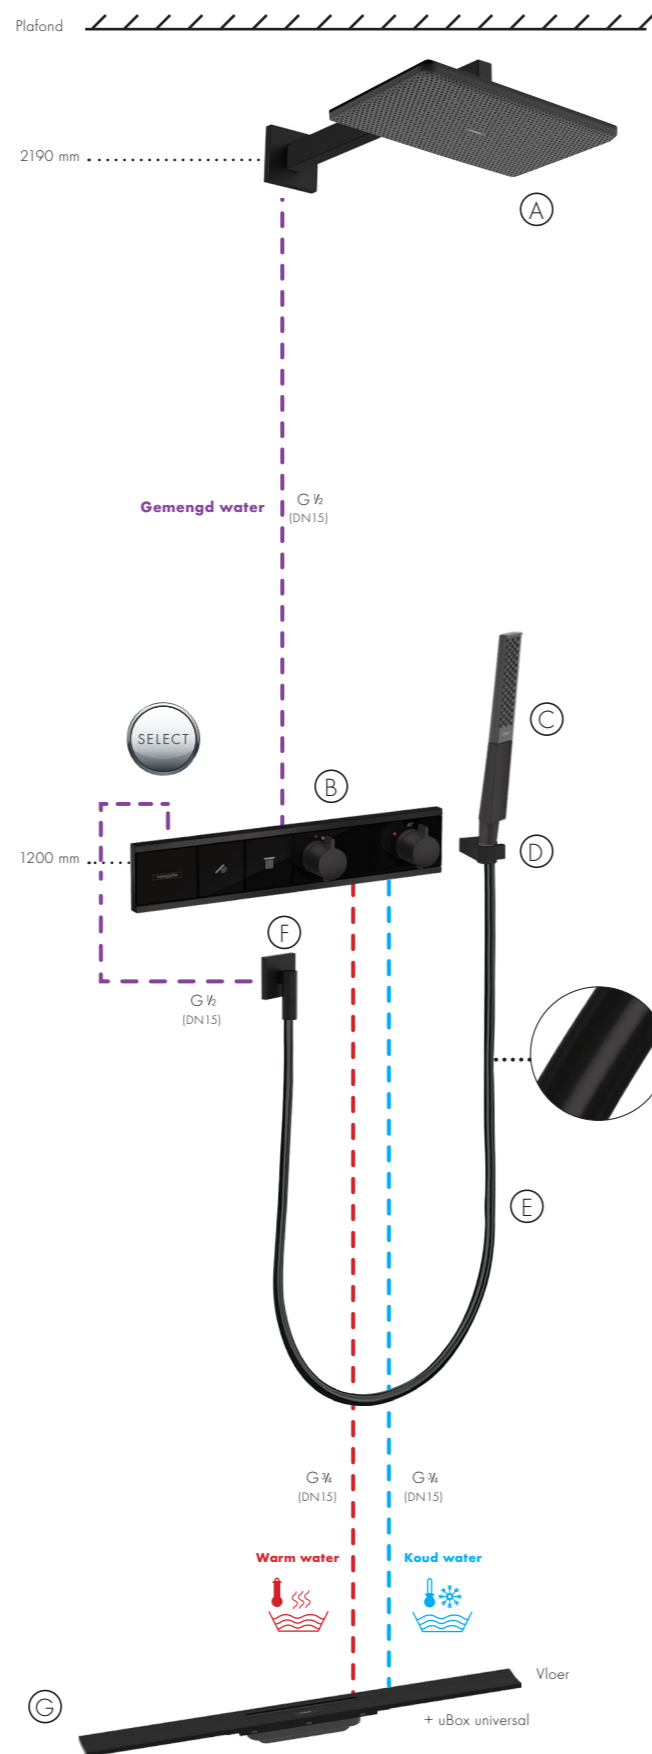

2 systemen

Douchesysteem met 1 straalsoort

Raindance Alive Q Hoofddouche 210/340 1jet EcoSmart 8 l/min

Componenten

- Ⓐ 1x 24531670 Raindance Alive Q Hoofddouche 210/340 1jet EcoSmart 8 l/min
  € 581,40
- Ⓑ 1x 24337670 Douchearm E 390 mm
  € 208,10
- Ⓒ 1x 15380670 RainSelect Thermostaat inbouw voor 2 systemen
  € 1.760,00
- 1x 15310180 RainSelect Inbouwlichaam voor 2 systemen
  € 775,30
- Ⓓ 1x 26867670 Rainfinity Staafhanddouche 100 1jet EcoSmart 9 l/min
  € 136,90
- Ⓔ 1x 28387670 Wandhouder Porter E
  € 83,10
- Ⓕ 1x 28276670 Isiflex Doucheslang 160 cm
  € 48,70
- Ⓖ 1x 28883670 FixFit Fine E Wandaansluiting met terugslagklep
  € 88,30

Totale prijs: € 3.681,80

- Ⓗ 1x 56044670 RainDrain Flex Douchegoot 800 inkortbaar - afwerkset
  € 477,30
- 1x 01001180 uBox universal Inbouwlichaam voor rechte afvoeren voor standaard installatie
  € 190,00

Totale prijs inclusief RainDrain: € 4.349,10

Ook beschikbaar in volgende kleuraferkingen

- -000 Chroom
  € 3.688,80
- -340 Brushed Black Chrome
  € 4.792,70
- -700 Matt White
  € 4.349,10
- -990 Polished Gold optic
  € 4.792,70
- -140 Brushed Bronze
  € 4.792,70

2 systemen

Douchesysteem met 1 straalsoort

Pulsify E Hoofddouche 260 1jet EcoSmart+ 6l/min

Componenten

- Ⓐ 1x 26239140 Raindance E Hoofddouche 300 1jet EcoSmart met douchearm 7,4l/min
  € 1.009,00
- 1x 24337140 Douchearm E 39 cm
  € 223,00
- Ⓑ 1x 15572140 ShowerSelect Comfort E Inbouwthermostaat voor 2 systemen
  € 1.129,00
- 1x 01500180 iBox universal 2 Inbouwlichaam
  € 135,00
- Ⓒ 1x 26889140 FixFit E Wandaansluitbocht met douchehouder
  € 147,20
- Ⓓ 1x 28220140 Designflex Textiel doucheslang 125 cm
  € 56,30
- Ⓔ 1x 24321140 Pulsify E Staafhanddouche 100 1jet EcoSmart+ 6l/min
  € 90,90

Totale prijs: € 2.790,40

- Ⓗ 1x 56044140 RainDrain Flex Douchegoot 800 inkortbaar - afwerkset
  € 511,60
- 1x 01001180 uBox universal Inbouwlichaam voor rechte afvoeren voor standaard installatie
  € 190,00

Totale prijs inclusief RainDrain: € 3.492,00

Ook beschikbaar in volgende FinishPlus kleuraferkingen

- -000 Chroom
  € 2.619,50
- -670 Matt Black
  € 3.280,00
- -700 Matt White
  € 3.280,00