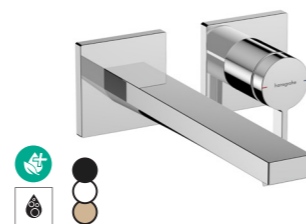

Eéngreepsmengkraan voor inbouw wandmontage met uitloop 225 mm EcoSmart+ 4 l/min

Ref. 73051000	€ 291,80
-140	€ 437,70
-670, -700	€ 408,50

Te monteren met inbouwlichaam

Ref. 13622180	€ 251,00