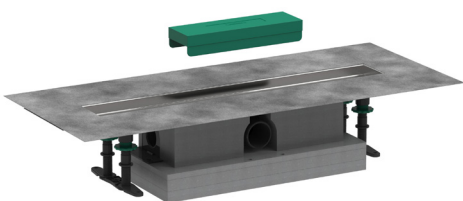

uBox universal

Complete set voor standaard installatie

- . Bestaat uit: montageset, inbouwlichaam, voorgemonteerd afdichtingsmembraan, sifon, hoogteverstellingsplaten
- . Geschikt voor alle RainDrain Rock en RainDrain Match afwerkingssets
- . Toepassingsgebied: nieuwe constructie, renovatie
- . Waterafdichting: 50 mm
- . Afvoercapaciteit met sifon: tot 42 l/min
- . Afvoercapaciteit met Dryphon: tot 60 l/min
- . Aansluitingsdiameter: DN50
- . Richting van uitlaat: horizontaal
- . Aansluiting: 3-zijdig

lengte (mm)	ref.	Prijs
600	56022180	€ 443,20
700	56023180	€ 445,40
800	56024180	€ 450,20
900	56025180	€ 457,20
1000	56026180	€ 466,90
1200	56027180	€ 483,40