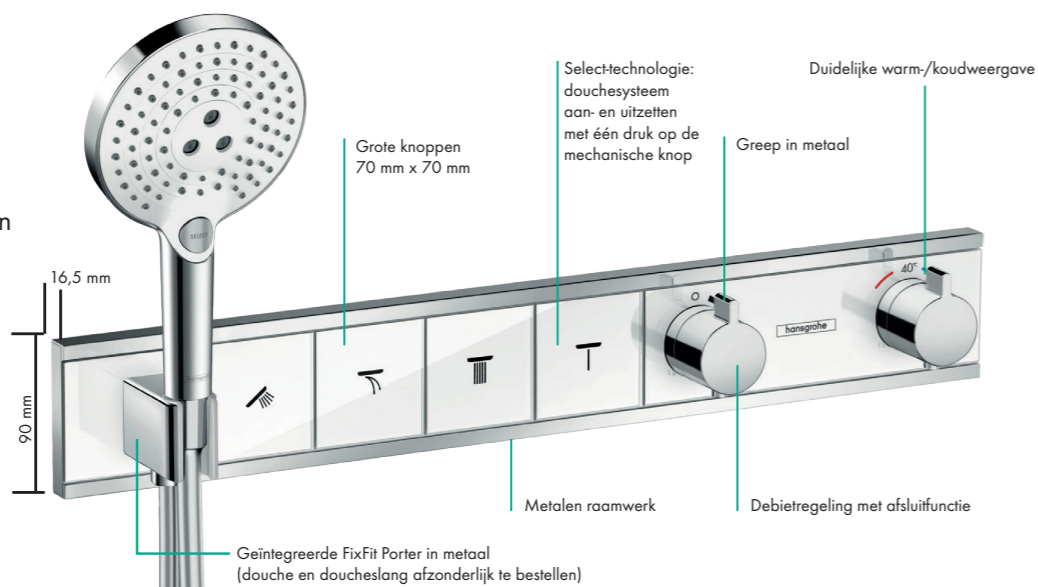

Met de RainSelect kan doucheplezier nu zeer comfortabel en met maar een product worden geregeld. Zet de verschillende douchesystemen aan en uit met één druk op de knop. Regel het debiet en temperatuur dankzij de 2 grepen.

RainSelect®
Thermostaat voor 4 systemen