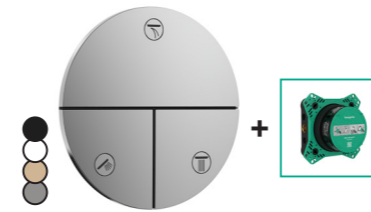

ShowerSelect Comfort

ShowerSelect Comfort S
Inbouwstopkraan voor
3 systemen
Ref. 15558000 € 500,00
-140, -340 € 750,50
-670, -700 € 700,00