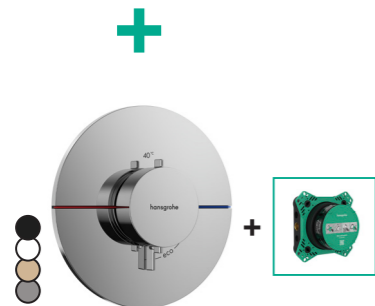

ShowerSelect Comfort S
Inbouwthermostaat
Ref. 15559000 € 500,00
-140, -340 € 750,50
-670, -700 € 700,00