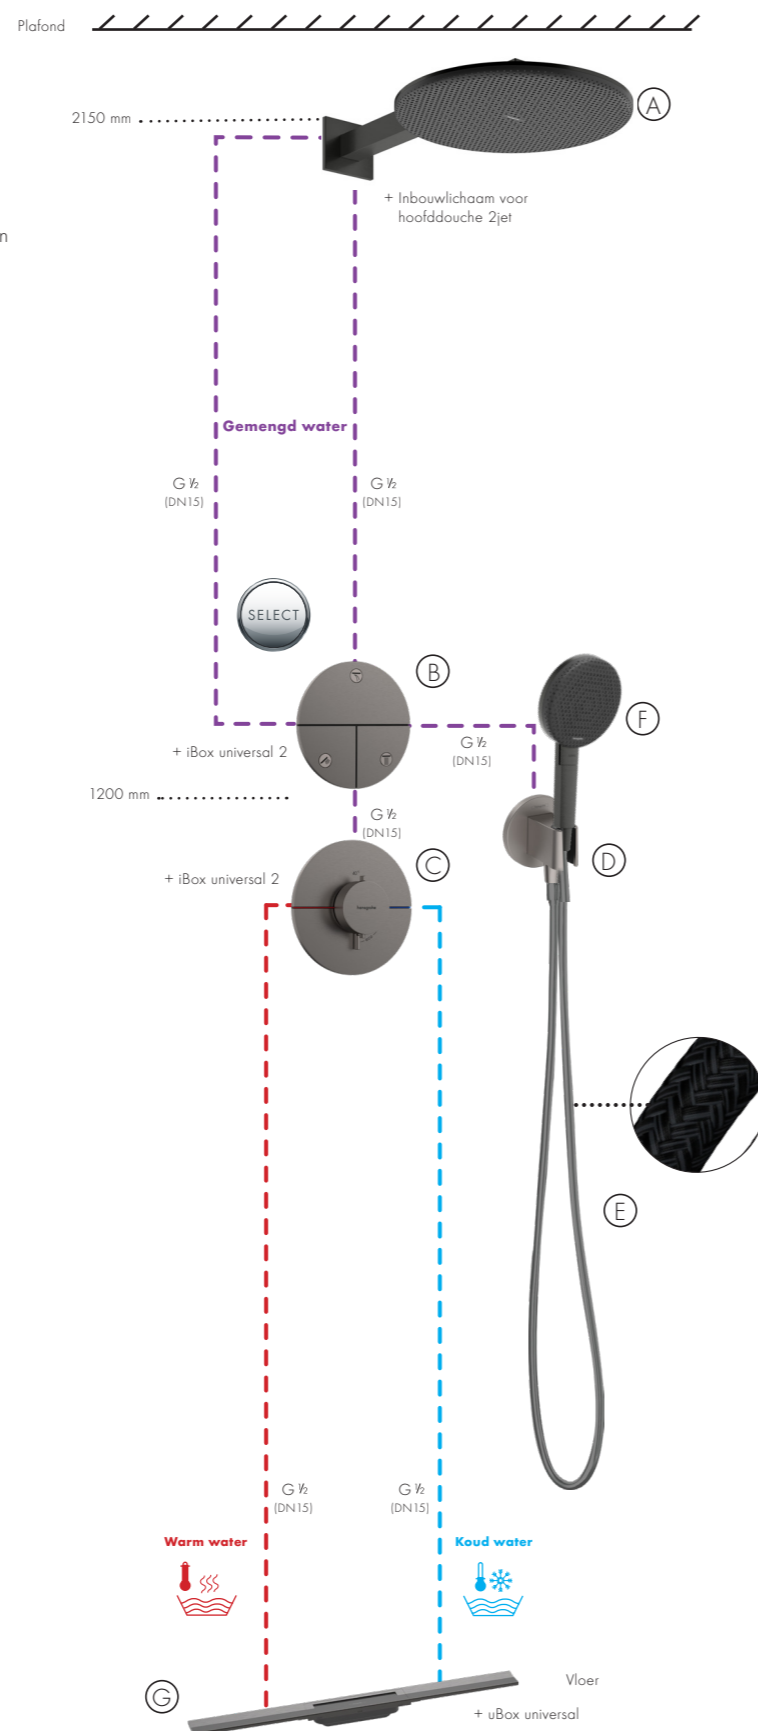

3 systemen

Douchesysteem met 2 straalsoorten

Raindance Alive S Hoofddouche 300 2jet EcoSmart 6,6 l/min

Componenten

- Ⓐ 1x 24541340 Raindance Alive S Hoofddouche 300 2jet EcoSmart 6,6 l/min met douchearm
  € 1.216,80
- 1x 24573180 Inbouwlichaam voor hoofddouche 2jet
  € 93,60
- Ⓑ 1x 15558340 ShowerSelect Comfort S Inbouwstopkraan voor 3 systemen
  € 750,50
- 1x 01500180 iBox universal 2 Inbouwlichaam
  € 135,00
- Ⓒ 1x 15559340 ShowerSelect Comfort S Inbouwthermostaat
  € 750,50
- 1x 01500180 iBox universal 2 Inbouwlichaam
  € 135,00
- Ⓓ 1x 26888340 FixFit S Wandaansluitbocht met douchehouder
  € 147,20
- Ⓔ 1x 28260340 Designflex Textiel doucheslang 160 cm
  € 60,30
- Ⓕ 1x 24512340 Raindance Alive Select S Handdouche 125 3jet EcoSmart+ 5,9l/min
  € 123,20

Totale prijs: € 3.412,10

- Ⓖ 1x 56044340 RainDrain Flex Douchegoot 800 inkortbaar - afwerkset
  € 511,60
- 1x 01001180 uBox universal Inbouwlichaam voor rechte afvoeren voor standaard installatie
  € 190,00

Totale prijs inclusief RainDrain: € 4.113,70

Ook beschikbaar in volgende kleurafwerkingen

- ⓪000 Chroom **€ 3.097,00**
- ⓪140 Brushed Bronze **€ 4.113,70**
- ⓪700 Matt White **€ 3.785,90**
- ⓪670 Matt Black **€ 3.785,90**

Handdouche ook beschikbaar in EcoSmart 7,1 l/min..

IKI