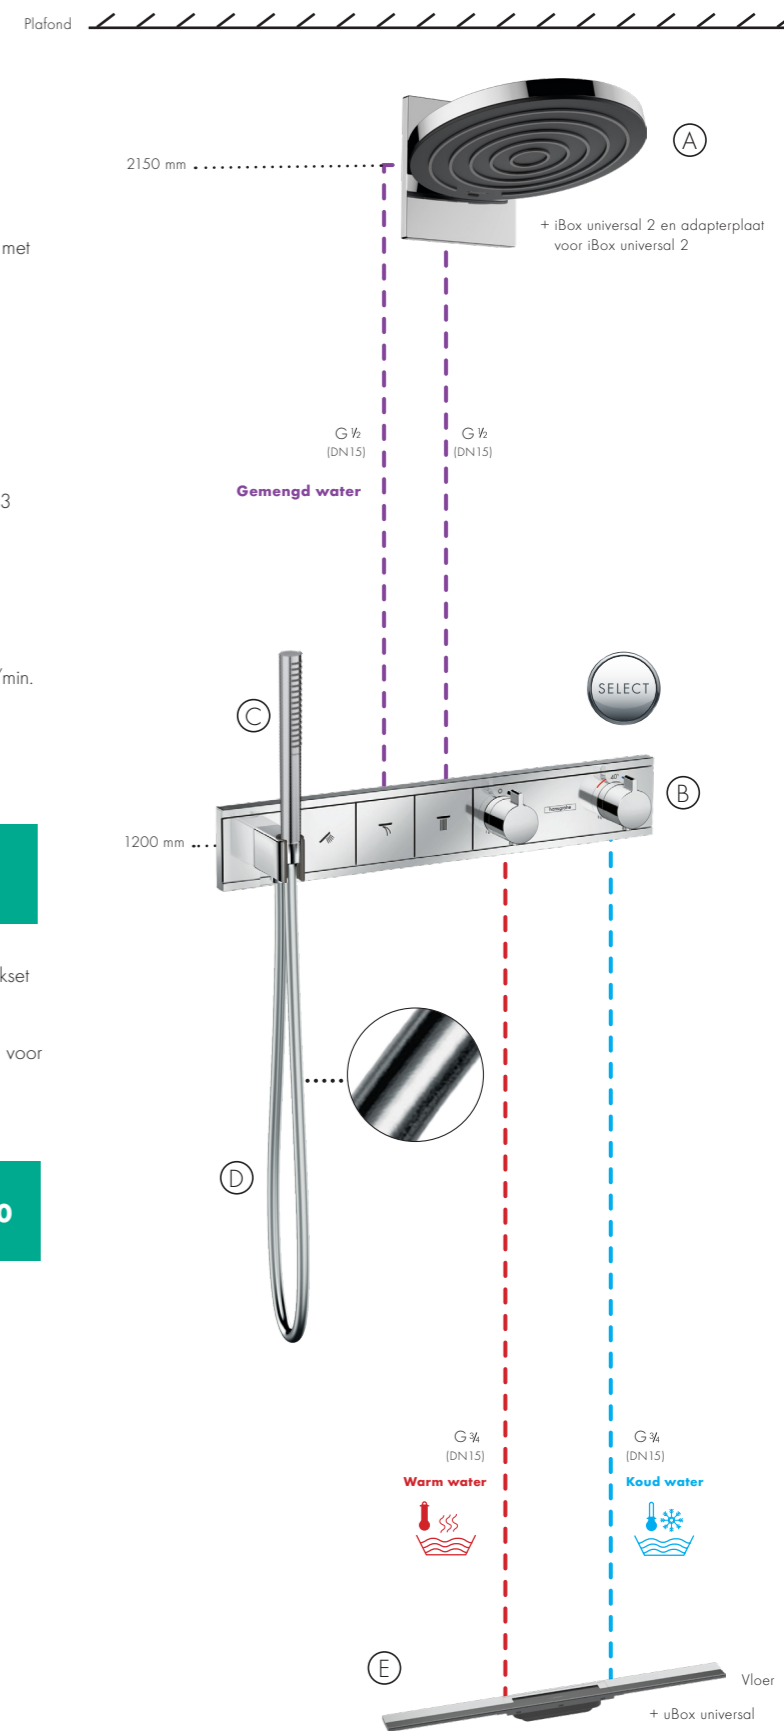

Componenten

- Ⓐ 1x 24151000 Pulsify S Hoofddouche 260 2jet EcoSmart 9 l/min. met douchearm
  € 569,00
- 1x 01500180 iBox universal 2 Inbouwlichaam
  € 135,00
- 1x 13588000 Adapterplaat voor iBox universal 2
  € 32,50
- Ⓑ 1x 15356000 RainSelect Thermostaat voor wandinbouw en voor 3 systemen
  € 1.741,60
- 1x 15311180 RainSelect Inbouwlichaam voor 3 systemen
  € 904,20
- Ⓒ 1x 24126000 Pulsify S Staafhanddouche 100 1jet EcoSmart+ 6l/min.
  € 60,40
- Ⓓ 1x 28276000 Isiflex Doucheslang 160 cm
  € 35,00

Totale prijs: € 3.477,70

- Ⓔ 1x 56044000 RainDrain Flex Douchegoot 800 inkortbaar - afwerkset
  € 511,60
- 1x 01001180 uBox universal Inbouwlichaam voor rechte, afvoeren voor standaard installatie
  € 190,00

Totale prijs inclusief RainDrain: € 4.179,30

Handdouche ook beschikbaar in EcoSmart 9 l/min..

IKI