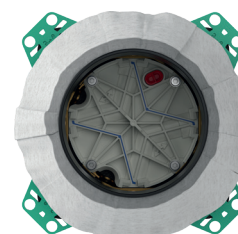

In diepte verstelbare schuifhuls met voorgemonteerde dichtingsmof

+ Vertrouwen zonder compromissen

- Eenvoud is het uitgangspunt van de nieuwe iBox universal. Meer dan 20 jaar ervaring gebruikt om een nieuw meesterwerk voor inbouwinstallaties te ontwikkelen dat maximale efficiëntie biedt.