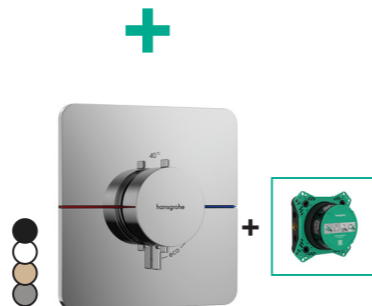

ShowerSelect Comfort Q
Inbouwthermostaat
Ref. 15588000 € 500,00
-140, -340 € 750,50
-670, -700 € 700,00