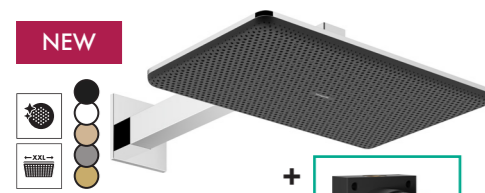

1. **Raindance Alive Q 210/340 2jet**
2. QuickClean
   - DropGuard vermindert het nadruppelen na het stoppen van de douche tot slechts enkele seconden.
   - straalsoort: Rain, PowderRain

EcoSmart versie 6,6 l/min
Ref. 24551000 € 811,20
-140, -340, -990 € 1.216,80
-670, -700 € 1.054,60

Standaard versie 10,1 l/min
Ref. 24550000 € 811,20
-140, -340, -990 € 1.216,80
-670, -700 € 1.054,60