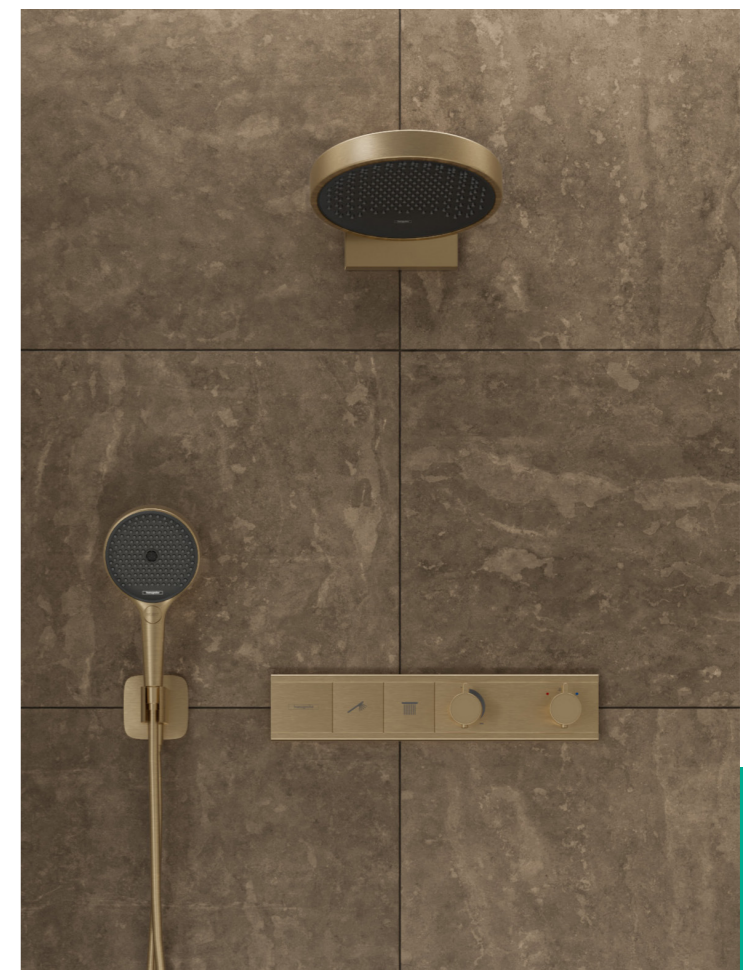

Rainfinity 250 1jet Ø 250 mm
· PowderRain
· QuickClean
· Te combineren met een douchearm voor wandmontage (428 mm) of plafondmontage (100 mm)

EcoSmart versie 8 l/min
Ref. 26229000 € 762,30
-140, -340, -990 € 1.143,30
-670, -700 € 990,00

Rainfinity 360 1jet Ø 360 mm
· PowderRain
· QuickClean
· Te combineren met een douchearm voor wandmontage (428 mm) of plafondmontage (100 mm)

Standaard versie 17,3 l/min
Ref. 26231000 € 893,00
-140, -340, -990 € 1.339,80
-670, -700 € 1.161,30

Hoofddouches

Met douchearm

Douches zijn er in verschillende maten en vormen, voor elke wens. Elk type straal past zich aan de behoeften van het moment aan, want elke dag verdient een unieke douche-ervaring.

● -000 Chromoem, ● -140 Brushed Bronze, ● -340 Brushed Black Chrome, ● -990 Polished Gold Optic, ● -670 Matt Black, ○ -700 Matt White

Raindance E 300 Air 1jet
· AirPower
· QuickClean
· Douchearm 390 mm

Ref. 26238000 € 685,50
-140, -340, -990 € 1.027,80
-670, -700 € 959,90

EcoSmart versie 7,4 l/min
Ref. 26239000 € 685,50
-140, -340, -990 € 1.009,00
-670, -700 € 941,70

Rainfinity 250 1jet PowderRain
· PowderRain
· QuickClean
· Douchearm 10-30° verstelbaar

EcoSmart versie 9,4 l/min
Ref. 26227000 € 906,80
-140, -340, -990 € 1.360,20
-670, -700 € 1.177,80

Standaard versie 19 l/min
Ref. 26226000 € 906,80
-140, -340, -990 € 1.360,20
-670, -700 € 1.177,80

Douchearmen

NEW

Beschikbaar vanaf Q2 2026

Activera
· Specifiek voor Activera S 95 hoofddouche 2jet
(ref. 28061, -000, -670 of ref. 28062, -000, -670)
Ref. 28099000 € 49,50
-670 € 61,90

Vernis Blend
· Uitsprong 240 mm
· Hoek 90°
Ref. 27809000 € 56,30
-670 € 78,90

Vernis Shape
· Uitsprong 240 mm
· Hoek 90°
Ref. 26405000 € 56,30
-670 € 78,90

Douchearm E
· Uitsprong 389 mm
· Hoek 90°
· SoftCube rozet 80 x 80 mm
Ref. 27446000 € 109,70