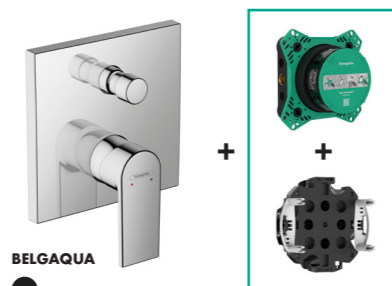

BELGAQUA
●

Afwerkingsset voor ééngreepsbad/douchemengkraan inbouw
Ref. 71468000 **€ 135,10**
-670 **€ 189,00**

Idem voor Exafill
Ref. 71469000 **€ 178,00**
-670 **€ 250,70**