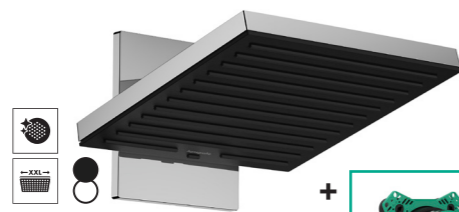

1. **Pulsify E Hoofddouche 260 2jet**
2. QuickClean
   - Fast Drain maakt de hoofddouche leeg bij een hoek van 10°
   - straalsoort: PowderRain, Intense PowderRain

EcoSmart versie 8 l/min
Ref. 24351000 € 568,90
-670, -700 € 739,50

Standaard versie 10,8 l/min
Ref. 24350000 € 568,90
-670, -700 € 739,50