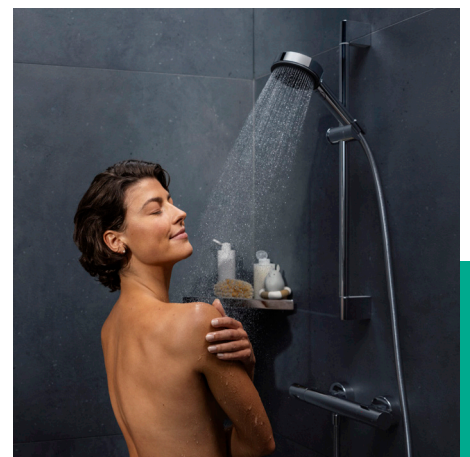

Combi set 0,65 m met Isiflex doucheslang 1,60 m
 Ref. 24260000 € 520,40

Douchesets

Uw klanten hebben weinig ruimte, maar wel een functionele douche nodig? Hansgrohe heeft speciaal voor kleine ruimtes douchesets ontwikkeld. Deze elegante serie biedt oplossingen voor elke behoefte.