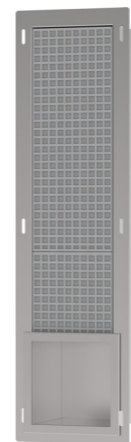

XtraStoris Original
Ingebouwde toiletrolhouder
voor 6 rollen
Ref. 56058800 € 420,60
-670, -700 € 420,60