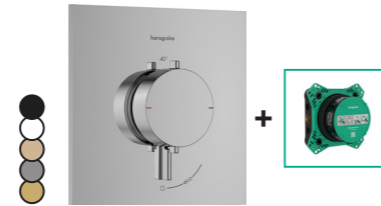

Ecostat Comfort E
Ref. 33710000 € 490,30
-140, -340, -990 € 735,40
-670, -700 € 686,00