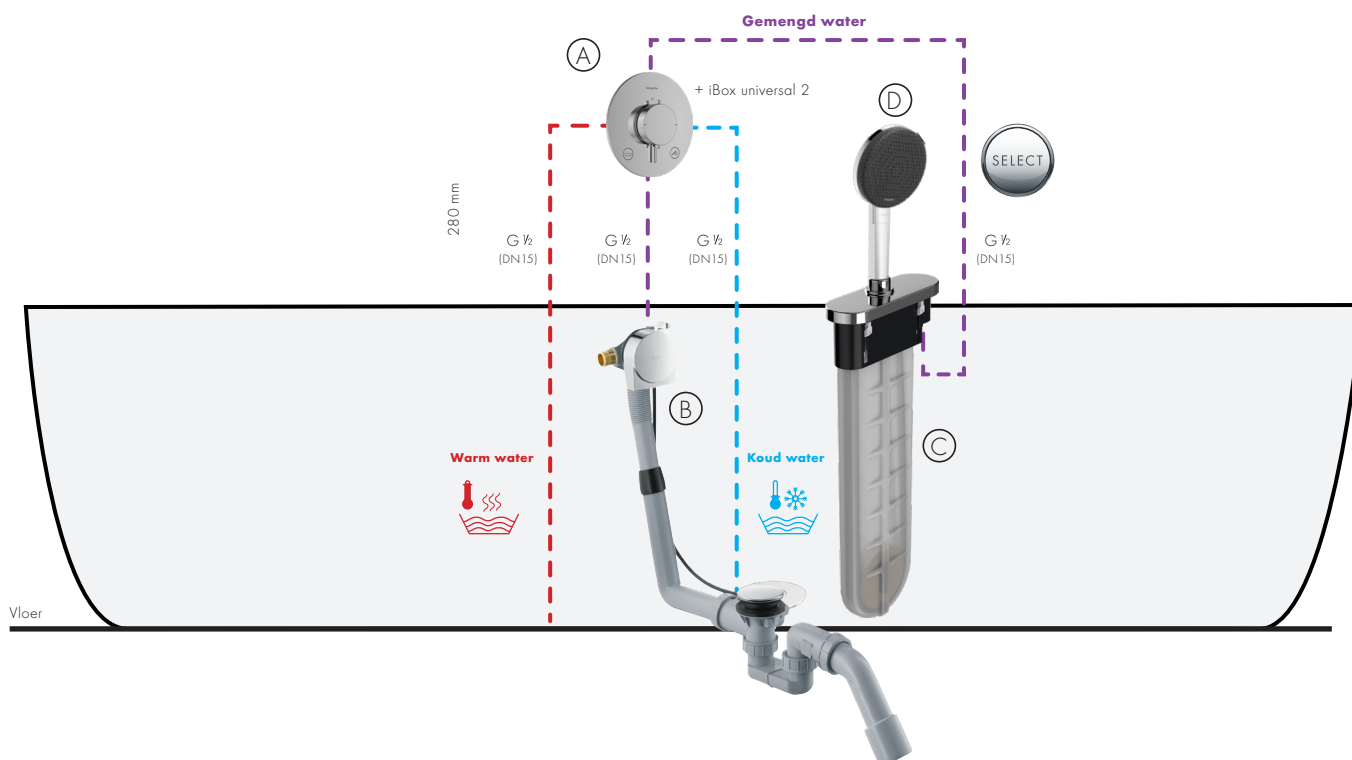

Bad

Ingebouwde installatie voor bad

Exafill badvulling via overloop en sBox

Componenten

- Ⓐ 1x 33718000 Ecostat Comfort S Inbouwthermostaat voor 2 systemen met geïntegreerde veiligheidscombinatie volgens EN1717
  € 621,50

  1x 01500180 iBox universal 2 Inbouwlichaam
  € 135,00
- Ⓑ 1x 58113000 Exafill S Complete set badvulling, overloop- en afvoergarnituur voor standaardbaden
  € 300,10
- Ⓒ 1x 28020000 sBox Afwerkset ovaal
  € 380,70

  1x 13560180 sBox Badrand- en tegelrand inbouwlichaam
  € 63,00
- Ⓓ 1x 24512000 Raindance Alive Select S Handdouche 125 EcoSmart+ 5,9 l/min.
  € 82,20

Totale prijs: € 1.582,50

Handdouche ook beschikbaar in EcoSmart 7,1 l/min..