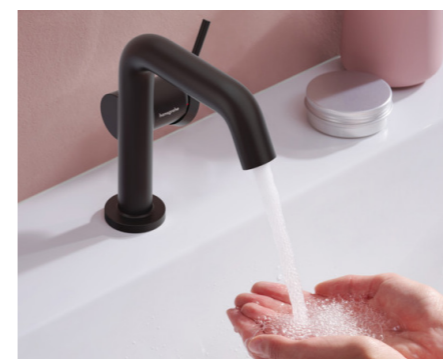

Matt Black: -670