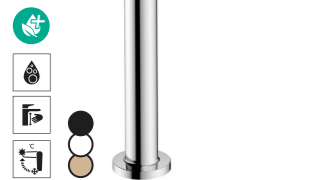

Eéngreepsmengkraan Fine 240 CoolStart EcoSmart+ 4 l/min zonder afvoergarnituur

Ref. 73372000 € 303,50
-140 € 455,40
-670, -700 € 425,10

Idem, met Push-Open

Ref. 73370000 € 311,80
-140 € 467,50
-670, -700 € 436,40