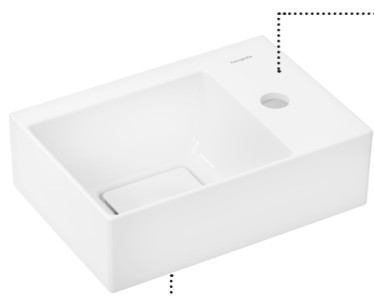

WC Pack

Toiletmeubel en tapkraan

Xevolos E Handwasbak met tablet rechts 360/250

• SmartClean
Ref. 61086450 € 337,50

• Met tablet links
Ref. 61087450 € 337,50

Xevolos E Wastafelonderkast 340/245

• deurscharnier rechts
• Corpus: Sand Matt Beige
• Oppervlak meubel: Patterned Bronze

Ref. 54170790 € 941,20

• Deurscharnier links
Ref. 54167790 € 941,20