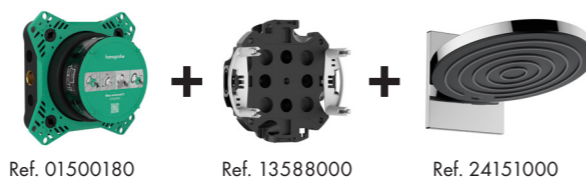

Adapterplaat voor iBox Universal 2
Ref. 13588000 € 32,50

Voor oudere hoofddouches met 2 stralen, zal een iBox universal 2 en adapterplaat vereist zijn.

Bv:

Ref. 01500180

Ref. 13588000

Ref. 24151000

Mengkranen