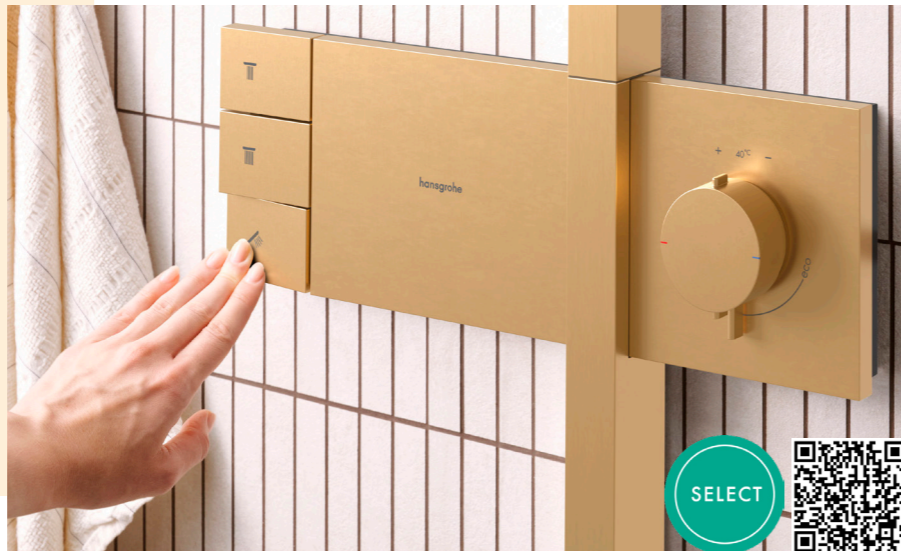

Voordelen:

- Intuïtieve bediening met één druk op de knop
- Meer comfort voor alle generaties
- Mechanische constructie voor duurzame functionaliteit