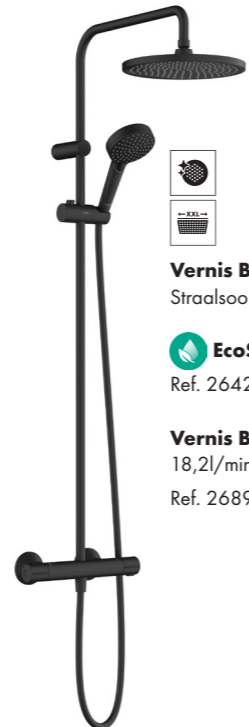

hansgrohe Showerpipes combineren verschillende elementen - hoofddouche, handdouche, glijstang en kraanwerk tot een harmonieus en esthetisch geheel. Het systeem is ontworpen om eenvoudig te installeren en tegelijkertijd een elegant design te bieden.

●-000 Chrom, ●-140 Brushed Bronze, ●-340 Brushed Black Chrome,
●-990 Polished Gold Optic, ●-670 Matt Black, ○-700 Matt White

BELGAQUA Alle Showerpipes zijn Belgaqua gekeurd.

Vernis Shape & Blend

Vernis Shape 230 1jet
Straalsoort hoofddouche: Rain

EcoSmart versie 8,7l/min.
Ref. 26097000 € 461,50
-670 € 645,90

EcoSmart+ versie 5,7l/min.
Ref. 26319000 € 461,50

Vernis Shape 230 1jet voor bad
8,7l/min.

Ref. 26098000 € 599,20

Vernis Blend 200 1jet
Straalsoort hoofddouche: Rain

EcoSmart versie 8,7l/min.
Ref. 26089000 € 461,50
-670 € 645,90

EcoSmart+ versie 5,7l/min.
Ref. 26318000 € 461,50

Vernis Blend 200 1jet voor bad
8,2l/min.

Ref. 26079000 € 599,20

Vernis Shape 240 1jet
Straalsoort hoofddouche: Rain

EcoSmart versie 8,7l/min.
Ref. 26429670 € 689,00

Vernis Shape 240 1jet voor bad
18,2l/min.

Ref. 26900670 € 953,70

Vernis Blend 240 1jet
Straalsoort hoofddouche: Rain

EcoSmart versie 8,7l/min.
Ref. 26428670 € 689,00

Vernis Blend 240 1jet voor bad
18,2l/min.

Ref. 26899670 € 953,70

Activera S & Q

NEW

Activera S 240 1jet
met Ecostat Fine thermostaat Varia
Straalsoort hoofddouche: Rain

EcoSmart versie 8 l/min.
Ref. 28078000 € 566,40
-670 € 708,00

EcoSmart+ versie 6 l/min.
Ref. 28083000 € 566,40
-670 € 708,00

Beschikbaar vanaf Q2 2026

Activera Q 290/180 1jet
met Ecostat Fine thermostaat Varia
Straalsoort hoofddouche: Rain

EcoSmart versie 7,4 l/min.
Ref. 28748000 € 566,40
-670 € 708,00

EcoSmart+ versie 5,5 l/min.
Ref. 28749000 € 566,40
-670 € 708,00

Beschikbaar vanaf Q2 2026