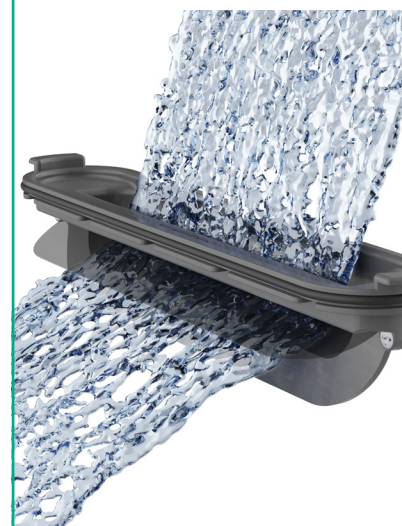

Dryphon: meer capaciteit, minder onderhoud

- + Grote afvoercapaciteit: tot 60 liter per minuut
- + Minder onderhoud: vuil en haren worden direct weggespoeld en krijgt het geen kans om zich te hechten
- + Geen geuren: de membraan sluit automatisch af wanneer er geen water stroomt

Ontdek de Dryphon