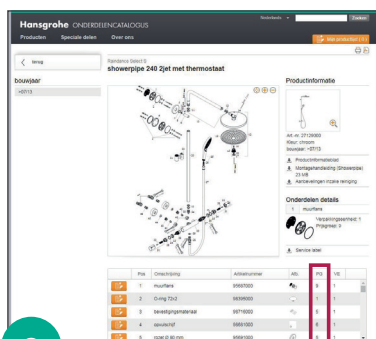

2 Op de productpagina vindt u een overzicht van alle onderdelen. In kolom PG vindt u de prijsgroep terug van elk onderdeel. In volgende tabel vindt u per prijsgroep de bijhorende prijs.

Referentie	Prijsgroep	Euro excl. btw
99900001	1	3,50
99900002	2	6,10
99900003	3	8,50
99900004	4	11,90
99900005	5	14,10
99900006	6	18,10
99900007	7	22,40
99900008	8	27,50
99900009	9	33,80
99900010	10	42,70
99900011	11	53,90
99900012	12	66,90
99900013	13	82,40
99900014	14	96,90
99900015	15	118,70
99900016	16	154,40
99900017	17	188,80
99900018	18	236,50
99900019	19	313,30
99900020	20	380,10
99900021	21	508,40
99900022	22	715,90
99900023	23	1.014,80
99900024	24	1.993,90

Referentie	Prijsgroep	Euro excl. btw
99900051	51	5,30
99900052	52	9,00
99900053	53	12,80
99900054	54	18,10
99900055	55	21,00
99900056	56	27,00
99900057	57	33,80
99900058	58	41,10
99900059	59	50,70
99900060	60	64,00
99900061	61	80,60
99900062	62	100,00
99900063	63	123,40
99900064	64	145,30
99900065	65	178,00
99900066	66	232,00
99900067	67	283,60
99900068	68	355,40
99900069	69	469,40
99900070	70	570,40
99900071	71	762,20
99900072	72	1.073,10
99900073	73	1.520,90
99900074	74	2.989,90

3

! Onderdelen zijn beschikbaar tot 15 jaar na het einde van de productie van het product.