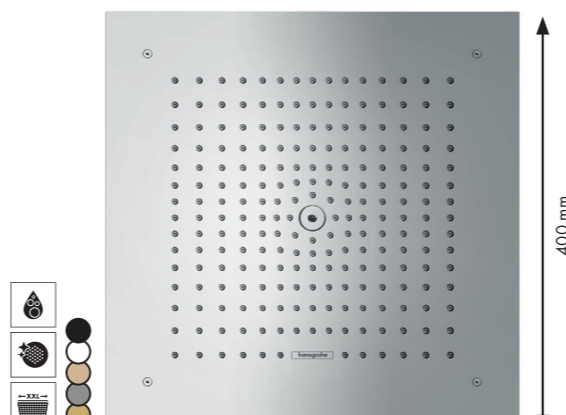

Raindance 260 x 260 mm Air 1jet hoofddouche - plafondmodel

- Voor montage in een vals plafond
- Afneembaar voor een eenvoudige reiniging
- Uitschroefbare Airopening met filter voor een eenvoudige reiniging
- RainAir Ø 240 mm = volle doucheregen met QuickClean en AirPowertechnologie

EcoSmart versie 8 l/min
Ref. 26481000 € 527,80

Standaard versie
Ref. 26472000 € 527,80

Inbouwlichaam voor hoofddouche 260/260 1jet
Ref. 26471180 € 122,10

Raindance E 400 x 400 mm Air 1jet hoofddouche - plafondmodel

- Afneembaar voor een eenvoudige reiniging
- Uitschroefbare Airopening met filter voor een eenvoudige reiniging
- RainAir Ø 266 x 266 mm = volle doucheregen met QuickClean en AirPowertechnologie

EcoSmart versie 9 l/min
Ref. 26253000 € 1.039,00
-140, -340, -990 € 1.529,40
-670, -700 € 1.427,40

Standaard versie
Ref. 26252000 € 1.039,00
-140, -340, -990 € 1.529,40
-670, -700 € 1.427,40

Inbouwlichaam voor hoofddouche 400/400 1jet
Ref. 26254180 € 149,50