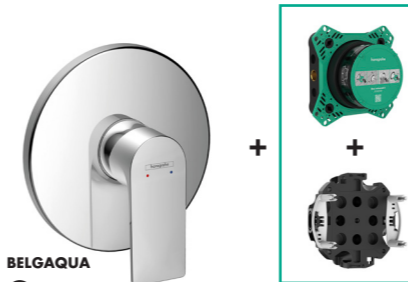

BELGAQUA

Afwerkingsset voor eéngreeps douchemengkraan voor wandinbouw

Ref. 72668000 € 128,40
-670 € 160,70