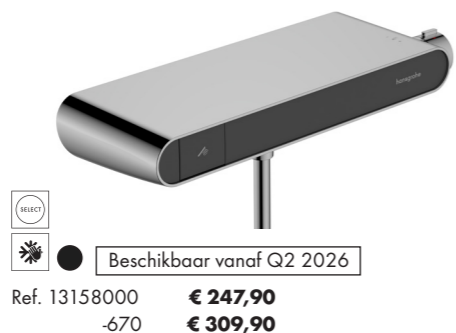

ShowerTablet Select NEW

- + Tablet van 360 mm
- + Select Push-Button on/off voor 1 systeem
- + CoolContact thermostaat