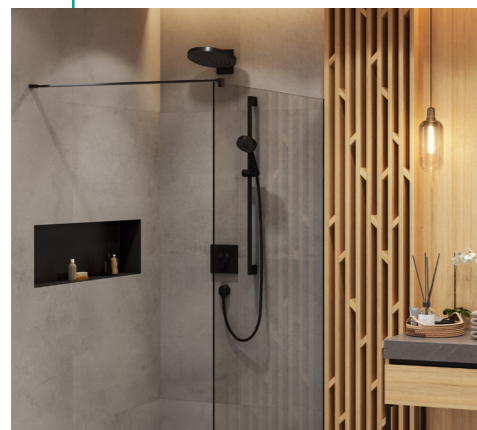

. Bestaat uit: wandnis met frame, afdichtingsset . Toepassingsgebied: nieuwe constructie, renovatie . Eenvoudig schoon te maken oppervlak . Geschikt voor gebruik in natte ruimten . Wandtype: droge muurconstructie, vaste wandconstructie . Materiaal afdichtingsset: Polystyreen (PS) . Materiaal wandnis: Roestvrij staal 304 (1.4301)	. Bestaat uit: wandnis met frame, afdichtingsset . Toepassingsgebied: nieuwe constructie, renovatie . Eenvoudig schoon te maken oppervlak . Geschikt voor gebruik in natte ruimten . Wandtype: droge muurconstructie, vaste wandconstructie . Materiaal afdichtingsset: Polystyreen (PS) . Materiaal wandnis: Roestvrij staal 304 (1.4301)

Afmeting wandnis 300/600/100
Vereiste afmetingen voor montageset:
313 x 625 x 100 mm (HxBxD)

● Ref. 56064380 € 598,60
○ -670, -700 € 598,60

Afmeting wandnis 300/900/100
Vereiste afmetingen voor montageset:
313 x 925 x 100 mm (HxBxD)

● Ref. 56067380 € 718,60
○ -670, -700 € 718,60

XtraStoris Original
Ingebouwde toiletrolhouder
voor 6 rollen
Ref. 56058800 € 420,60
-670, -700 € 420,60

XtraStoris Original
Ingebouwde WC-papierhouder
150/150/140
Ref. 56065800 € 272,80
-670, -700 € 272,80

XtraStoris Rock
Ingebouwde toiletborstelhouder
met opbergplank en betegelbare
deur
Ref. 56060800 € 755,50
-670, -700 € 755,50

XtraStoris Rock
Ingebouwde WC-borstelhouder met
WC-papierhouder en betegelbare
deur
Ref. 56062800 € 823,90
-670, -700 € 823,90