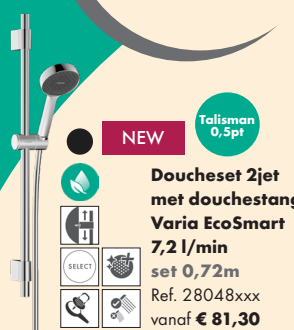

Douchesets & Showerpipes

Doucheset 2jet
met douchestang
Varia EcoSmart
7,2 l/min
set 0,72m
Ref. 28048xxx
vanaf € 81,30