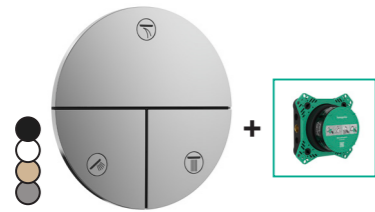

3 Systemen

Inbouwthermostaten

Bij de iBox universal 2 is het inbouwlichaam van de inbouwdouche volledig weggewerkt achter de wand. De twee componenten - die aan de voorkant en die achter de muur - kunnen afzonderlijk worden geïnstalleerd, wat een grote flexibiliteit biedt in de installatiekeuzes.

- -000 Chrom, ● -140 Brushed Bronze, ● -340 Brushed Black Chrome, ● -990 Polished Gold Optic, ● -670 Matt Black, ○ -700 Matt White

BELGAQUA Alle inbouwthermostaten zijn Belgaqua gekeurd.

ShowerSelect Comfort

ShowerSelect Comfort S
Inbouwstopkraan voor
3 systemen
Ref. 15558000 € 500,00
-140, -340 € 750,50
-670, -700 € 700,00