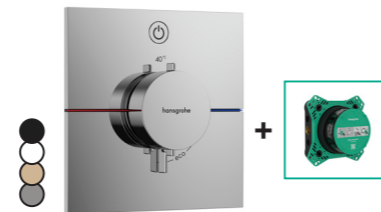

ShowerSelect Comfort E
Ref. 15571000 € 691,00
-140, -340 € 1.036,50
-670, -700 € 967,50