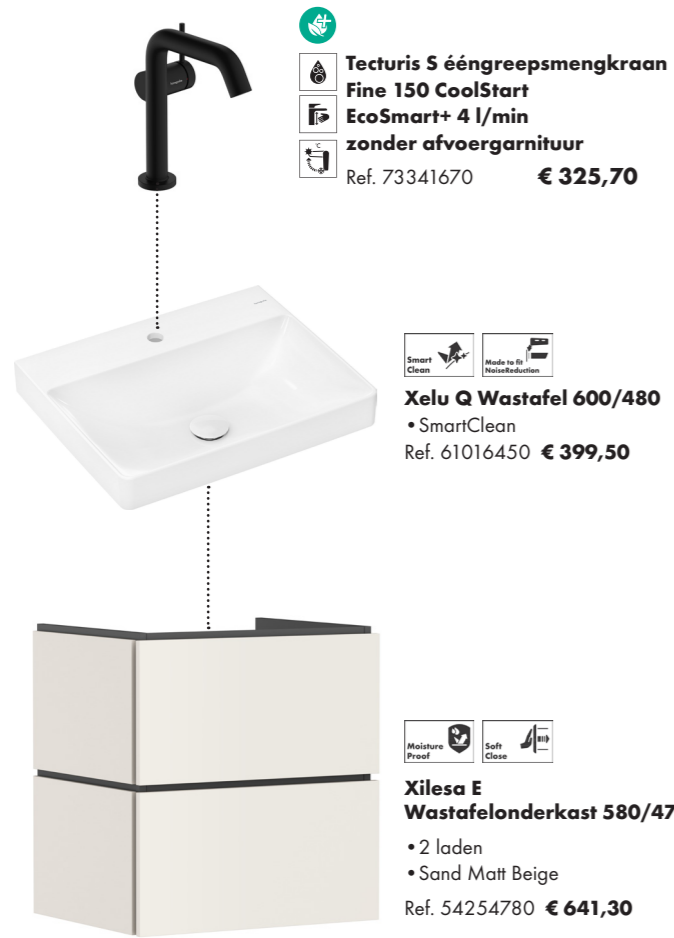

De voorgemonteerde levering garandeert robuustheid en duurzaamheid en handhaaft onze hoge kwaliteitsnormen.

Tecturis S Pack

NEW

Badmeubel, wastafel en wastafelmengkraan

Afbeelding kan afwijken van het voorgestelde pack

Vivenis Pack

NEW

Badmeubel, wastafel en wastafelmengkraan

Afbeelding kan afwijken van het voorgestelde pack

Totaalprijs Pack € 1.897,80

Totaalprijs Pack € 3.822,00

Met Xelu Q voegt u niet zomaar een meubel of wastafel toe aan de badkamer van uw klanten. Je voegt stijl, ruimte, functionaliteit en plezier toe - alles wat ze nodig hebben.