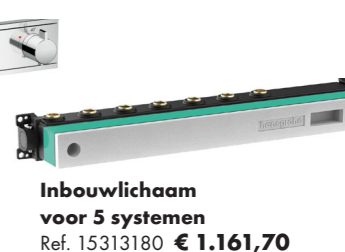

RainSelect

Met de RainSelect kan doucheplezier nu zeer comfortabel en met maar een product worden geregeld. Zet de verschillende douchesystemen aan en uit met één druk op de knop. Regel het debiet en temperatuur dankzij de 2 grepen.

RainSelect®
Thermostaat voor 4 systemen

5 verschillende en eenvoudig te installeren inbouwlichamen

Inbouwlichaam RainSelect®
voor 2 systemen
15310180

Voordelen en argumenten

- Veelzijdige toepassingen: verschillende versies voor de douche voor maximaal 5 systemen ook in een baduitvoering voor 2 systemen
- Comfortabel: dankzij Select-technologie voor een grote doelgroep van jong tot oud en mensen met een beperking eenvoudig te bedienen.
- Individueel: watervolume geheel individueel instelbaar
- Planningszekerheid: er hoeft maar één element geïnstalleerd te worden

RainSelect

2 tot 5 systemen

Met de RainSelect thermostaatkranen kunnen uw klanten hun douche bedienen met grote, platte Select-knoppen. De technologie van dit slanke inbouwlichaam past perfect in de muur.

- 000 Chrom, ● 140 Brushed Bronze, ● 340 Brushed Black Chrome, ● 990 Polished Gold Optic, ● 670 Matt Black, ● 700 Matt White, ● 400 Wit/Chroom, ● 600 Zwart/Chroom

BELGAQUA Alle inbouwthermostaten zijn Belgaqua gekeurd.

2 Systemen

3 Systemen

4 Systemen

5 Systemen