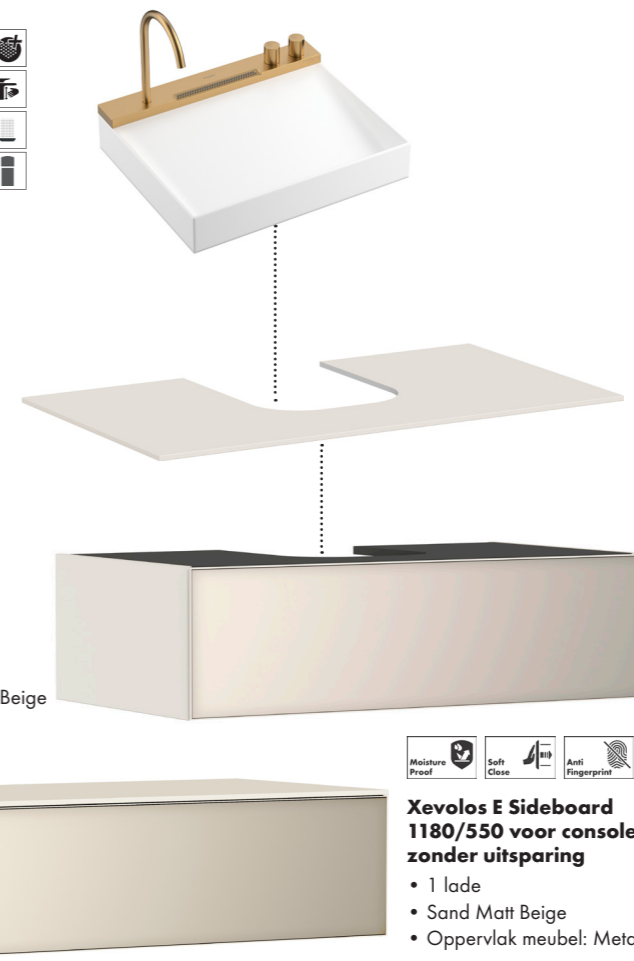

Xevolos E Badkamermeubel 980/550 voor console met uitsparing in het midden
• 1 lade
• Sand Matt Beige
• Oppervlak meubel: Metallic Sand Beige
Ref. 54314790 € 1.352,90

Xevolos E Sideboard 1180/550 voor console zonder uitsparing
• 1 lade
• Sand Matt Beige
• Oppervlak meubel: Metallic Sand Beige
Ref. 54326790 € 1.853,90