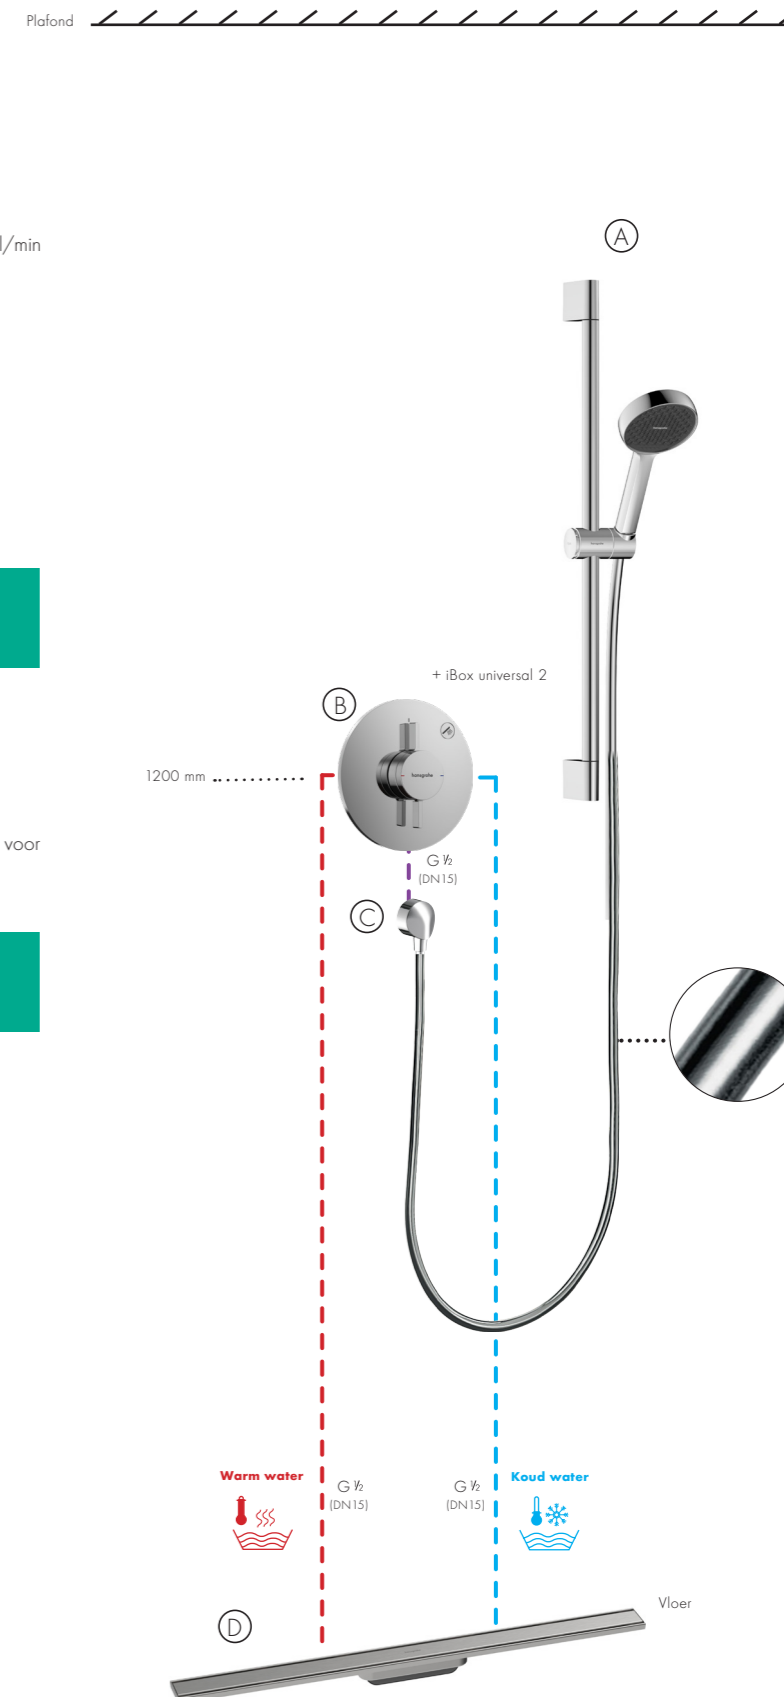

1 systeem Douchesysteem met 1 straalsoort

Activera S Doucheset 1jet EcoSmart 9l/min.

Componenten

- Ⓐ 1x 28041000 Activera Select S Doucheset 95 1jet EcoSmart 7,1 l/min met douchestang 65 cm.
  € 68,10
- Ⓑ 1x 75618000 DuoTurn S Inbouw mengkraan voor 1 systeem
  € 228,50
- 1x 01500180 iBox universal 2 Inbouwlichaam
  € 135,00
- Ⓒ 1x 27454000 FixFit Wandaansluitbocht E
  € 37,80

Totale prijs: € 469,40

- Ⓓ 1x 56037800 RainDrain Match Douchegoot 700 met in hoogte verstelbaar frame - afwerkset
  € 211,50
- 1x 01001180 uBox universal Inbouwlichaam voor rechte afvoeren voor standaard installatie
  € 190,00

Totale prijs inclusief RainDrain: € 870,90

Ook beschikbaar in volgende FinishPlus kleurafwerkingen

- -670 Matt Black
  € 1.078,30