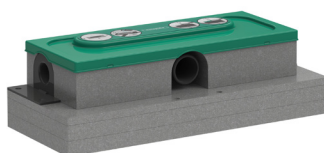

uBox universal voor vlakke installatie

- . Waterslohoogte: 30 mm
- . Diameter aansluiting: DN40
- . Minimale inbouwhoogte: vanaf 57 mm
- . Bestaat uit: inbouwlichaam, sifon, voorgemonteerd afdichtingsmembraan en bouwbeschermkap

Ref. 01000180 **€ 190,00**