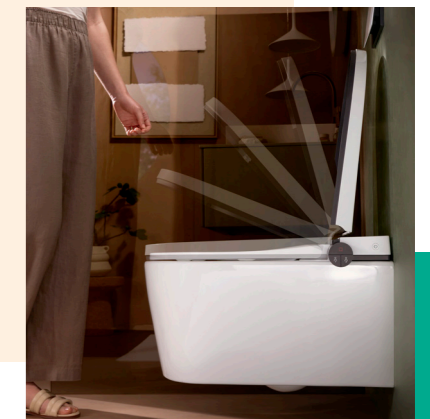

INDIVIDUEEL COMFORT STAAT CENTRAAL BIJ LAVAPURA

RearWash
Zacht en grondig spoelen met grote met lucht verrijkte druppels voor maximaal comfort.

LadyWash
Extra zachte spoelervaring met een zeer zachte nevel, perfect afgestemd op vrouwelijke behoeften.

Pulsation
Schakelt de geselecteerde sproeimodus over naar massage. Voor een uitzonderlijk aangename spoelervaring.

Oscillation
Beweegt de sproeikop heen en weer voor een comfortabele en extra grondige spoeling.

Seat Heating
De temperatuur kan in vier standen worden ingesteld voor een aangenaam gevoel.

Hot Air Dryer
Zachte droging op de individueel ingestelde temperatuur en beperkt het verbruik van toiletpapier.

UV-desinfectie
Na elk gebruik wordt de douchearm automatisch gedesinfecteerd met uv-licht (geldt alleen voor Staphylococcus aureus (AS 1.89) en Escherichia coli (AS 1.90), test GB/T 23131-2019).