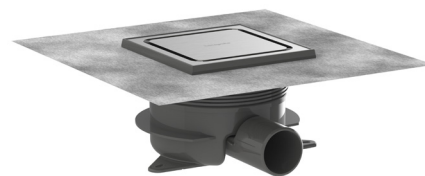

RainDrain Spot Plus met in hoogte verstelbaar frame

- . Doucheput, montageset, voorgemonteerd afdichtingsmembraan, inbouwlichaam, sifon, beschermhoes voor chape
- . Eenvoudig schoon te maken oppervlak
- . Draaibaar en verstelbaar sifonbehuizing

150 mm

Ref. 56225800

€ 148,00