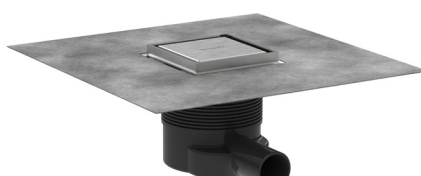

RainDrain Brilliance

- . Doucheput, montageset, inbouwlichaam, voorgemonteerd afdichtingsmembraan, sifon, beschermhoes voor chape
- . Draaibaar en verstelbaar sifonbehuizing
- . Eenvoudig aan te passen aan tegeldikte met in hoogte verstelbaar frame (7 - 18 mm)

100 mm

Ref. 56250800 **€ 310,30**

-670 **€ 434,50**

150 mm

Ref. 56251800 **€ 321,00**

-670 **€ 449,50**