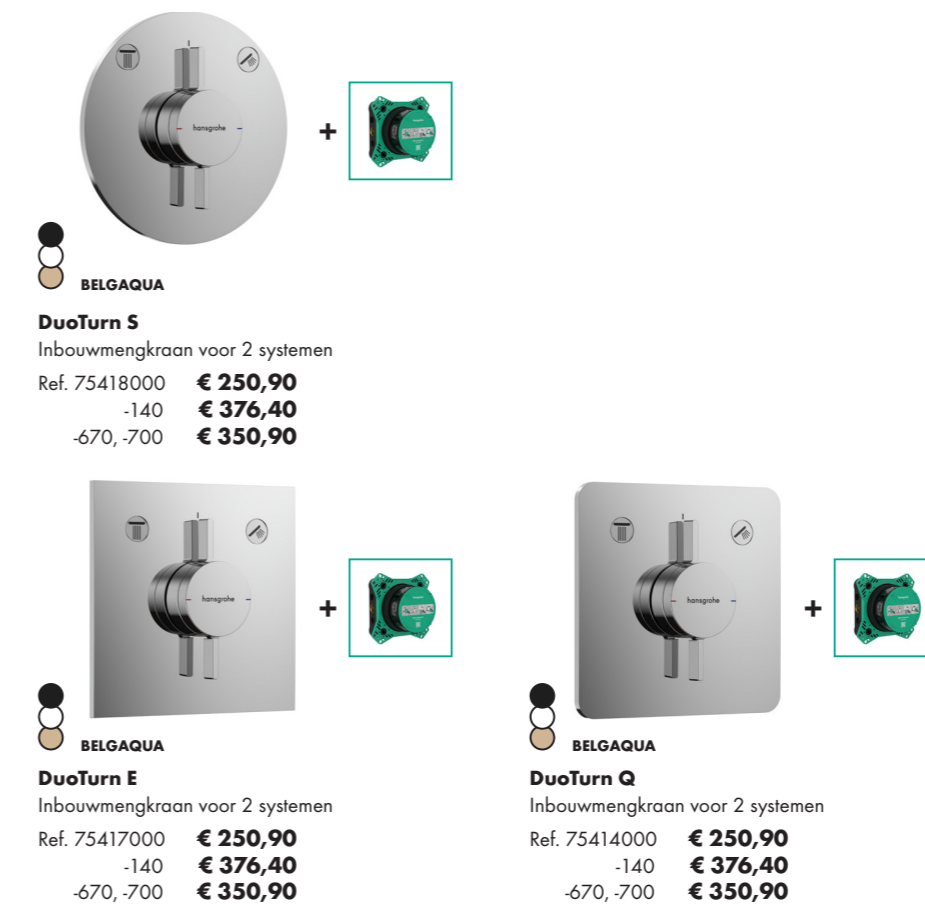

DuoTurn S
Inbouwmenkraan voor 2 systemen
Ref. 75418000 € 250,90
-140 € 376,40
-670, -700 € 350,90

DuoTurn E
Inbouwmenkraan voor 2 systemen
Ref. 75417000 € 250,90
-140 € 376,40
-670, -700 € 350,90

DuoTurn Q
Inbouwmenkraan voor 2 systemen
Ref. 75414000 € 250,90
-140 € 376,40
-670, -700 € 350,90