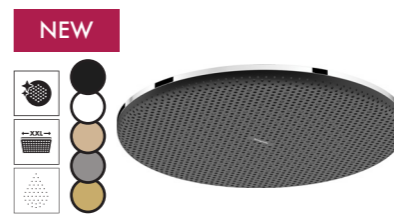

Raindance Alive S 1jet Ø 300 mm

- QuickClean
- Straalsoort: RainAir of PowderRain
- Te combineren met een douchearm voor wandmontage (390 mm - Ref. 24337, -140, -340, 990, -670, -700) of plafondmontage (100 mm - Ref. 24338, -140, -340, 990, -670, -700 of 300 mm Ref. 24339, -140, -340, 990, -670, -700)

EcoSmart versie 6,8 l/min
Ref. 24521000 € 447,20
-140, -340, -990 € 670,80
-670, -700 € 581,40

EcoSmart+ versie 5,9 l/min.
Ref. 24523000 € 447,20
-140, -340, -990 € 670,80
-670, -700 € 581,40

Standaard versie 11 l/min
Ref. 24520000 € 447,20
-140, -340, -990 € 670,80
-670, -700 € 581,40