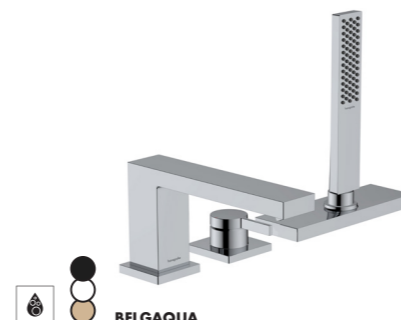

BELGAQUA

3-gats badmengkraan op badrand met sBox
straalsoort handdouche: Rain, MonoRain

Ref. 73443000	€ 689,30
-140	€ 1.034,00
-670, -700	€ 965,30

Te monteren met inbouwlichaam

Ref. 13481180	€ 489,00