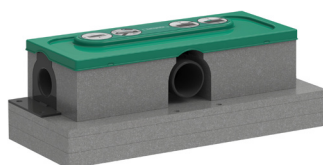

uBox universal voor standaard installatie

- . Waterslohoogte: 50 mm
- . Diameter aansluiting: DN50
- . Minimale inbouwhoogte: vanaf 75 mm
- . Bestaat uit: inbouwlichaam, sifon, voorgemonteerd afdichtingsmembraan en bouwbeschermkap

Ref. 01001180 **€ 190,00**