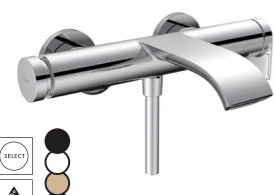

Ref. 76051000 € 281,60
-140, -340 € 422,40
-670, -700 € 394,30

Met lang uitloop 228 mm

Ref. 76050000 € 312,90
-140, -340 € 469,40
-670, -700 € 438,00

Te monteren met inbouwlichaam
Ref. 13622180 € 251,00

Eéngreeps bad/douchemengkraan
opbouw