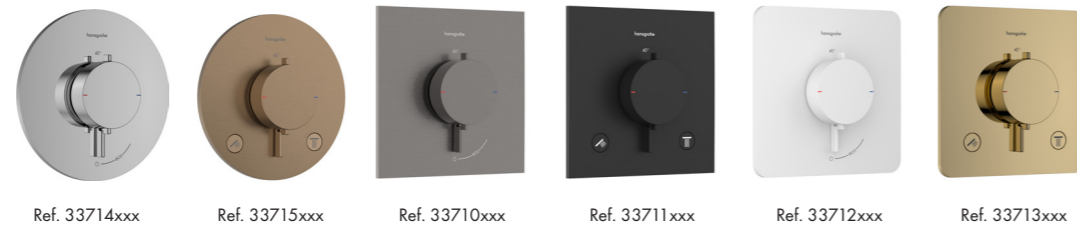

Compatibele afwerkingssets

Voor nieuwe afwerkingssets
Onderstaande afwerkingssets zijn enkel compatibel met de nieuwe iBox universal 2 zonder dat een adapterplaat nodig is.

● -000 Chrom, ● -140 Brushed Bronze, ● -340 Brushed Black Chrome,
● -670 Matt Black, ○ -700 Matt White