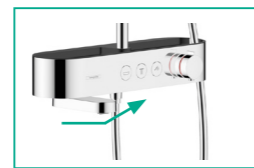

Pulsify S 260 1jet Showerpipe met badthermostaat met debietregeling en inklapbare uitloop
Straal soort hoofddouche: PowderRain
21,8l/min.

Ref. 24230000 € **962,30**