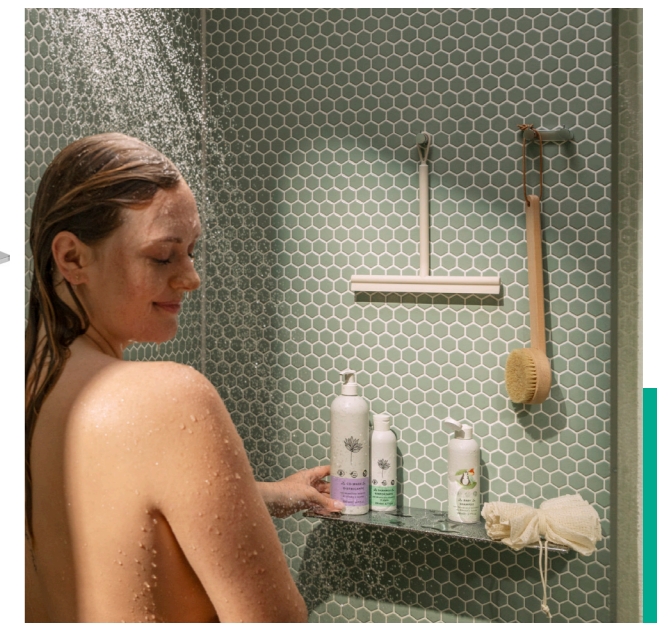

Het moderne productassortiment schittert niet alleen door zijn afwerking, maar ook door de **aantrekkelijke prijs-kwaliteitverhouding**. Zeepschalen, scheerspiegels, handdoekrekken ... het uitgebreide AddStoris aanbod maakt uw badkamer in een handomdraai compleet.