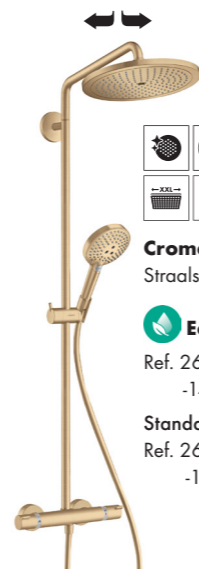

EcoSmart versie 9l/min.

Ref. 26794000 € **987,10**

Standaard versie 15,7l/min.

Ref. 26790000 € **987,10**

Croma Select S 280 Air 1jet voor bad
19l/min.

Ref. 26792000 € **1.223,60**

Croma Select S 280 Air 1jet
Straal soort hoofddouche: RainAir