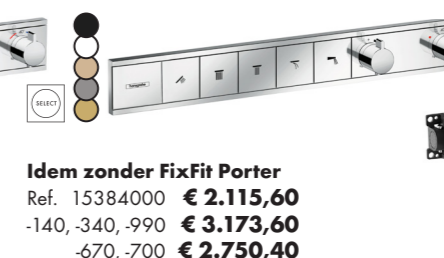

RainSelect

Met de RainSelect kan doucheplezier nu zeer comfortabel en met maar een product worden geregeld. Zet de verschillende douchesystemen aan en uit met één druk op de knop. Regel het debiet en temperatuur dankzij de 2 grepen.

RainSelect®
Thermostaat voor 4 systemen

5 verschillende en eenvoudig te installeren inbouwlichamen

Inbouwlichaam RainSelect®
voor 2 systemen
15310180

Voordelen en argumenten

- Veelzijdige toepassingen: verschillende versies voor de douche voor maximaal 5 systemen ook in een baduitvoering voor 2 systemen
- Comfortabel: dankzij Select-technologie voor een grote doelgroep van jong tot oud en mensen met een beperking eenvoudig te bedienen.
- Individueel: watervolume geheel individueel instelbaar
- Planningszekerheid: er hoeft maar één element geïnstalleerd te worden

RainSelect

2 tot 5 systemen

Met de RainSelect thermostaatkranen kunnen uw klanten hun douche bedienen met grote, platte Select-knoppen. De technologie van dit slanke inbouwlichaam past perfect in de muur.

- 000 Chrom, ● 140 Brushed Bronze, ● 340 Brushed Black Chrome, ● 990 Polished Gold Optic, ● 670 Matt Black, ● 700 Matt White, ● 400 Wit/Chroom, ● 600 Zwart/Chroom

BELGAQUA Alle inbouwthermostaten zijn Belgaqua gekeurd.

2 Systemen

3 Systemen

4 Systemen

5 Systemen