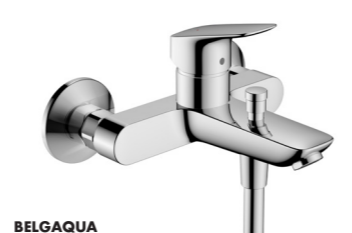

BELGAQUA
Eéngreeps bad/douche-
mengkraan
opbouw

Ref. 71400000 € 141,10
-670 € 175,40