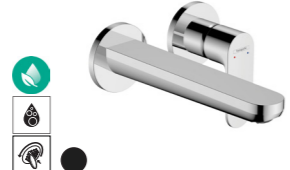

Afwerkingsset voor eéngreepsmengkraan wandinbouw met uitloop 200 mm

Ref. 72528000 € 184,30
-670 € 230,50