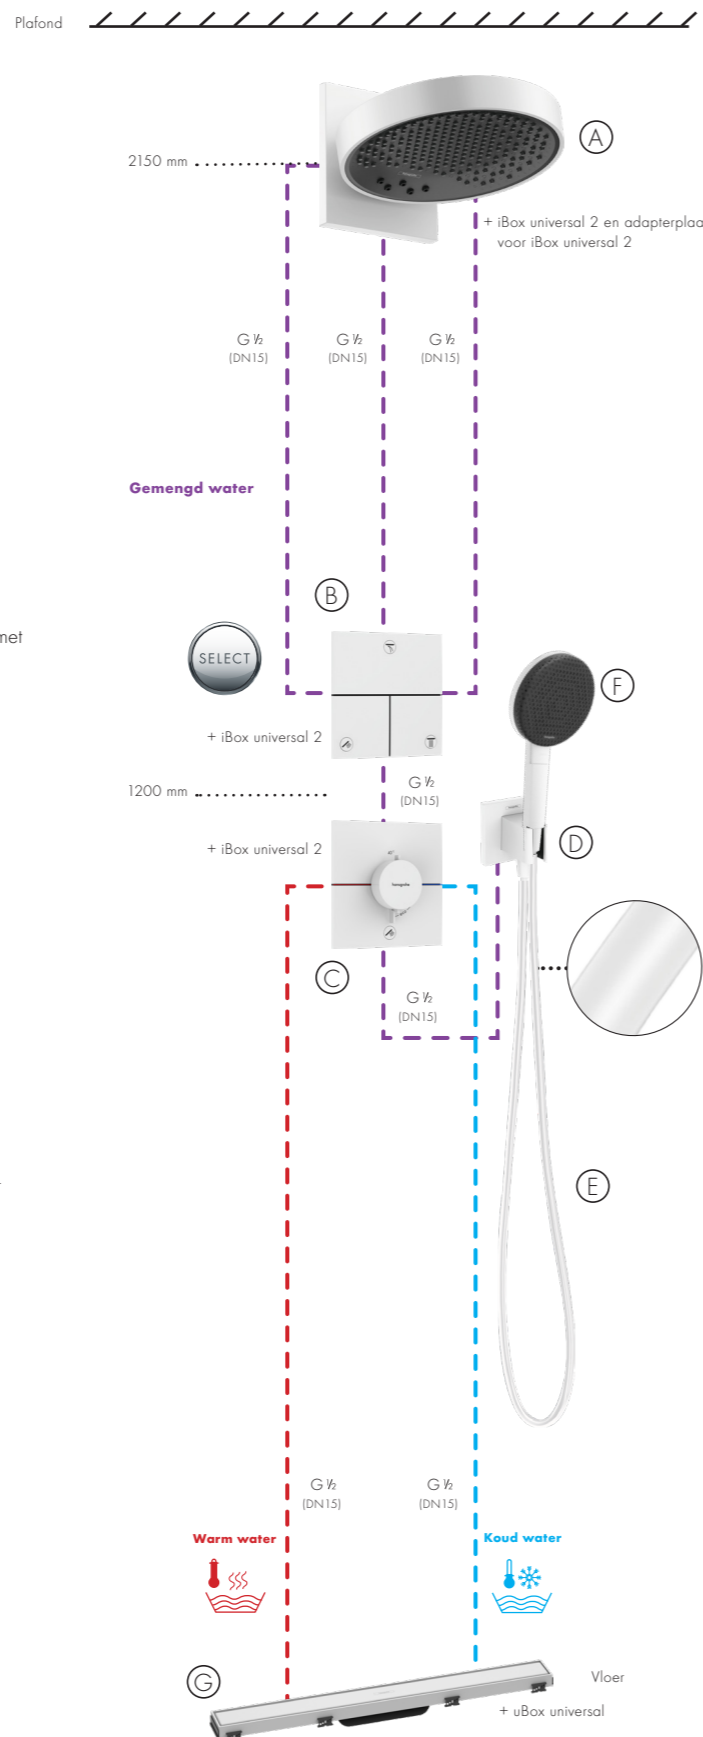

4 systemen

Douchesysteem met 3 straalsoorten

Rainfinity PowderRain hoofddouche 250 3jet EcoSmart

Componenten

- (A) 1x 26233700 Pulsify E hoofddouche 250 3jet EcoSmart 9l/min. met douchearm
  € 1.689,80
- 1x 01500180 iBox universal 2 Inbouwlichaam
  € 135,00
- 1x 13588000 Adapterplaat voor iBox universal 2
  € 32,50
- (B) 1x 15573700 ShowerSelect Comfort E Inbouwstopkraan voor 3 systemen
  € 700,00
- 1x 01500180 iBox universal 2 Inbouwlichaam
  € 135,00
- (C) 1x 15575700 ShowerSelect Comfort E Inbouwthermostaat voor 1 systeem met een bijkomende uitgang
  € 967,50
- 1x 01500180 iBox universal 2 Inbouwlichaam
  € 135,00
- (D) 1x 26889700 FixFit E Wandaansluitbocht met douchehouder
  € 137,30
- (E) 1x 28276700 Isiflex Doucheslang 160 cm
  € 48,70
- (F) 1x 24512700 Rainedance Alive Select S Handdouche 125 3jet EcoSmart+ 5,9l/min.
  € 106,80

Totale prijs: € 4.087,60

- (G) 1x 56037700 RainDrain Match Douchegoot 700 met in hoogte verstelbaar frame - afwerkset
  € 296,10
- 1x 56023180 uBox universal Complete set voor standaard installatie - 700 voor douchegoten
  € 445,40

Totale prijs inclusief RainDrain: € 4.829,10

Ook beschikbaar in volgende kleurafwerkingen

-000 Chroom
€ 3.963,10