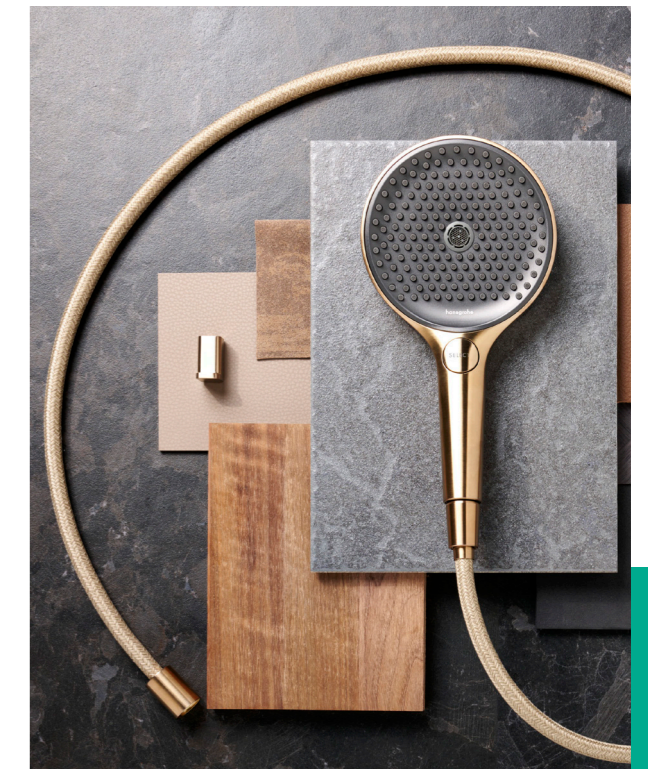

sBox Bath

Het nieuwe hangrohe oprolsysteem zorgt voor een snelle, comfortabele en veilige installatie. Als vakman profiteert u van een geoptimaliseerd installatieproces: met een montageproces in twee stappen, inclusief een inbouw- en een afwerkingsset, past de sBox Bath perfect in de badrand of op het tegelwerk.

● -000 Chrom, ● -140 Brushed Bronze, ● -340 Brushed Black Chrome,
● -990 Polished Gold Optic, ● -670 Matt Black, ○ -700 Matt White,

sBox afwerkset rechthoekig

- . 1 uitgang
- . Geschikt voor badrand- of tegelrandmontage
- . Breedte badrand minstens 100 mm
- . Maximale uittrek lengte handdouche 1,45m
- . Met geïntegreerde zekerheidscombinatie

Ref. 28010000 € 380,70
-140, -340, -990 € 569,80
-670, -700 € 532,10

sBox afwerkset ovaal

- . 1 uitgang
- . Geschikt voor badrand- of tegelrandmontage
- . Breedte badrand minstens 100 mm
- . Maximale uittrek lengte handdouche 1,45m
- . Met geïntegreerde zekerheidscombinatie

Ref. 28020000 € 380,70
-140, -340, -990 € 571,80
-670, -700 € 532,70

Inbouwlichaam voor sBox bad

- . 1 uitgang
- . Aansluiting G 1/2
- . Aansluitslanglengte: 600 mm
- . Geschikt voor badrand- of tegelrandmontage

Ref. 13560180 € 63,00

- Grotere uittrek lengte slang (tot 1,45 m)
- Verminderde trekkracht voor gemakkelijker gebruik
- Verminderde bedieningskracht voor verbeterd comfort

Doucheslangen

Ontdek de doucheslangen van hangrohe en geef je badkamer een moderne uitstraling. Ze zijn allemaal compatibel met de meest gangbare handdouches.

● -000 Chrom, ● -140 Brushed Bronze, ● -340 Brushed Black Chrome,
● -990 Polished Gold Optic, ● -670 Matt Black, ○ -700 Matt White,

Metaflex & Isiflex

Metaflex

- . Metaafwerking in spiraal
- . 2 moeren uit metaal
- . Plooibestendig

1,25m
Ref. 28262000 € 18,00

1,60m
Ref. 28266000 € 18,80

2,00m
Ref. 28264000 € 22,90

Isiflex