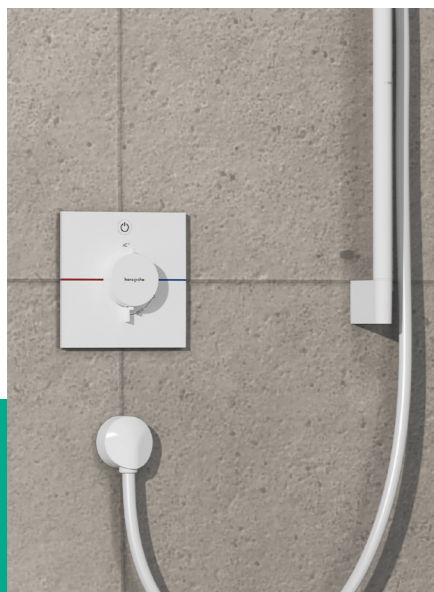

BELGAQUA Alle inbouwthermostaten zijn Belgaqua gekeurd.

2 Systemen

Inbouwthermostaten

Bij de iBox universal 2 is het inbouwlichaam van de inbouwdouche volledig weggewerkt achter de wand. De twee componenten - die aan de voorkant en die achter de muur - kunnen afzonderlijk worden geïnstalleerd, wat een grote flexibiliteit biedt in de installatiekeuzes.

● -000 Chrom, ● -140 Brushed Bronze, ● -340 Brushed Black Chrome,
● -990 Polished Gold Optic, ● -670 Matt Black, ○ -700 Matt White

BELGAQUA Alle inbouwthermostaten zijn Belgaqua gekeurd.

Ecostat Comfort

NEW

Ecostat Comfort S
Ref. 33714000 € 490,30
-140, -340, -990 € 735,40
-670, -700 € 686,00

Ecostat Comfort E
Ref. 33710000 € 490,30
-140, -340, -990 € 735,40
-670, -700 € 686,00

Ecostat Comfort Q
Ref. 33712000 € 490,30
-140, -340, -990 € 735,40
-670, -700 € 686,00

Ecostat Comfort

NEW

Ecostat Comfort S
Ref. 33715000 € 550,00
-140, -340, -990 € 825,00
-670, -700 € 770,00

Idem voor Exafill
Ref. 33718000 € 621,50
-670, -700 € 870,10
-140, -340, -990 € 932,30

Ecostat Comfort E
Ref. 33711000 € 550,00
-140, -340, -990 € 825,00
-670, -700 € 770,00

Idem voor Exafill
Ref. 33716000 € 621,50
-670, -700 € 870,10
-140, -340, -990 € 932,30

Ecostat Comfort Q
Ref. 33713000 € 550,00
-140, -340, -990 € 825,00
-670, -700 € 770,00

Idem voor Exafill
Ref. 33717000 € 621,50
-670, -700 € 870,10
-140, -340, -990 € 932,30

ShowerSelect Comfort

ShowerSelect Comfort S
Ref. 15553000 € 691,00
-140,340 € 1.036,50
-670, -700 € 967,50

ShowerSelect Comfort E
Ref. 15571000 € 691,00
-140, -340 € 1.036,50
-670, -700 € 967,50

ShowerSelect Comfort Q
Ref. 15581000 € 691,00
-140,340 € 1.036,50
-670, -700 € 967,50

ShowerSelect Comfort

ShowerSelect Comfort S
Ref. 15554000 € 752,50
-140, -340 € 1.129,00
-670, -700 € 1.053,50

Idem voor Exafill
Ref. 15556000 € 861,50
-670, -700 € 1.206,00
-140, -340 € 1.293,00

ShowerSelect Comfort E
Ref. 15572000 € 752,50
-140, -340 € 1.129,00
-670, -700 € 1.053,50

Idem voor Exafill
Ref. 15578000 € 861,50
-670, -700 € 1.206,00
-140, -340 € 1.293,00

ShowerSelect Comfort Q
Ref. 15583000 € 752,50
-140, -340 € 1.129,00
-670, -700 € 1.053,50

Idem voor Exafill
Ref. 15586000 € 861,50
-670, -700 € 1.206,00
-140, -340 € 1.293,00