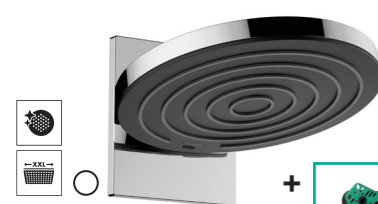

Met inbouwlichaam

Douches zijn er in verschillende maten en vormen, rond of rechthoekig, voor elke voorkeur. Elk type straal past zich aan de behoeften van het moment aan, want elke dag verdient een unieke douche-ervaring.

● -000 Chrom, ● -140 Brushed Bronze, ● -340 Brushed Black Chrome,
● -990 Polished Gold Optic, ● -670 Matt Black, ○ -700 Matt White

1. **Pulsify S 260 2jet**
2. QuickClean
   - Fast Drain om de nadruppeltijd te verminderen
   - 2 stralen : PowderRain en Intense PowderRain
   - Douchearm 15° - 36° verstelbaar

EcoSmart versie 7,4 l/min
Ref. 24151000 € 569,00
-670, -700 € 739,70

Standaard versie 11,3 l/min
Ref. 24150000 € 569,00
-670, -700 € 739,70