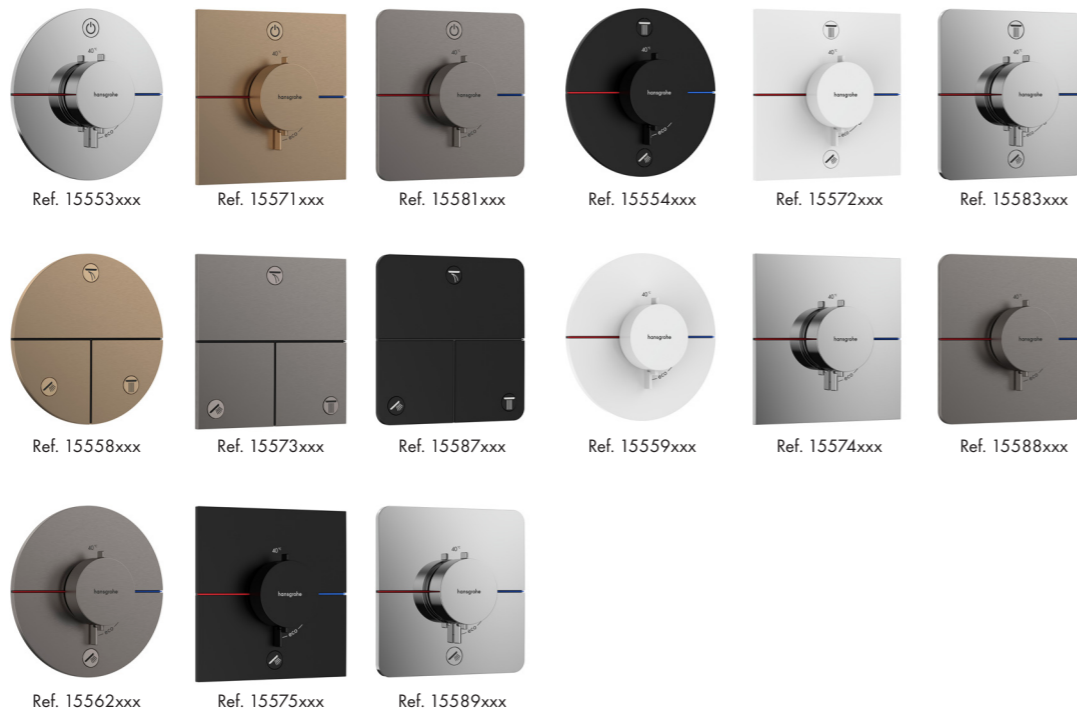

Compatibele afwerkingssets

Voor nieuwe afwerkingssets
Onderstaande afwerkingssets zijn enkel compatibel met de nieuwe iBox universal 2 zonder dat een adapterplaat nodig is.

● -000 Chrom, ● -140 Brushed Bronze, ● -340 Brushed Black Chrome,
● -670 Matt Black, ○ -700 Matt White