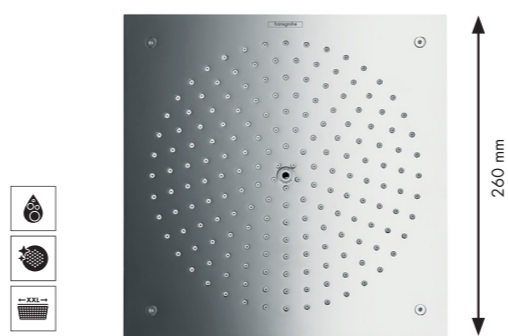

Met inbouwlichaam

Douches zijn er in verschillende maten en vormen, rond of rechthoekig, voor elke voorkeur. Elk type straal past zich aan de behoeften van het moment aan, want elke dag verdient een unieke douche-ervaring.

● -000 Chrom, ● -140 Brushed Bronze, ● -340 Brushed Black Chrome,
● -990 Polished Gold Optic, ● -670 Matt Black, ○ -700 Matt White

1. **Pulsify S 260 2jet**
2. QuickClean
   - Fast Drain om de nadruppeltijd te verminderen
   - 2 stralen : PowderRain en Intense PowderRain
   - Douchearm 15° - 36° verstelbaar

EcoSmart versie 7,4 l/min
Ref. 24151000 € 569,00
-670, -700 € 739,70

Standaard versie 11,3 l/min
Ref. 24150000 € 569,00
-670, -700 € 739,70

1. **Pulsify E Hoofddouche 260 2jet**
2. QuickClean
   - Fast Drain maakt de hoofddouche leeg bij een hoek van 10°
   - straalsoort: PowderRain, Intense PowderRain

EcoSmart versie 8 l/min
Ref. 24351000 € 568,90
-670, -700 € 739,50

Standaard versie 10,8 l/min
Ref. 24350000 € 568,90
-670, -700 € 739,50

1. **Raindance Alive S 300 2jet**
2. QuickClean
   - DropGuard vermindert het nadruppelen na het stoppen van de douche tot slechts enkele seconden.
   - straalsoort: Rain, PowderRain

EcoSmart versie 6,6 l/min
Ref. 24541000 € 811,20
-140, -340, -990 € 1.216,80
-670, -700 € 1.054,60

Standaard versie 10,1 l/min
Ref. 24540000 € 811,20
-140, -340, -990 € 1.216,80
-670, -700 € 1.054,60

1. **Raindance Alive Q 210/340 2jet**
2. QuickClean
   - DropGuard vermindert het nadruppelen na het stoppen van de douche tot slechts enkele seconden.
   - straalsoort: Rain, PowderRain

EcoSmart versie 6,6 l/min
Ref. 24551000 € 811,20
-140, -340, -990 € 1.216,80
-670, -700 € 1.054,60

Standaard versie 10,1 l/min
Ref. 24550000 € 811,20
-140, -340, -990 € 1.216,80
-670, -700 € 1.054,60