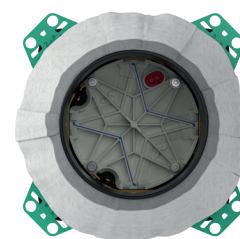

Réf. 01500180 € 135,00

+ La confiance sans compromis

- La simplicité est le point de départ du nouvel iBox universal. Plus de 20 ans d'expérience ont été mis à profit pour développer un nouveau chef-d'œuvre pour les installations encastrées qui offre une efficacité maximale.

+ Facile, sûr et gain de temps

- Le nouvel iBox réduit la complexité, est universellement applicable et permet une installation rapide et sans erreur.

+ Conception et flexibilité

- Conception homogène et compacte offrant davantage de choix dans l'installation.

+ Hello future

- Le nouvel iBox est également déjà prêt pour d'éventuelles futures expériences de douche numérique, ce qui augmente encore les possibilités de placement. Il ne s'agit pas seulement d'installer un iBox, mais d'un investissement pour le future.