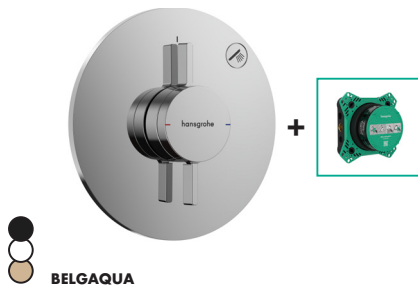

● -000 Chrome, ● -140 Brushed Bronze, ● -670 Matt Black, ○ -700 Matt White

1 Système

DuoTurn S
 Réf. 75618000 € 228,50
 -140 € 342,70
 -670, -700 € 319,30

DuoTurn E
 Réf. 75617000 € 228,50
 -140 € 342,70
 -670, -700 € 319,30