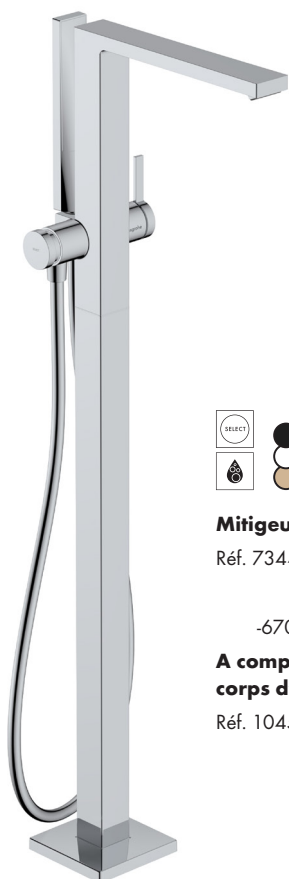

A compléter avec corps d'encastrement

Réf. 13481180 € **489,00**

Mitigeur bain/douche libre à poser

Réf. 73445000 € **1.778,30**
-140 € **2.667,50**
-670, -700 € **2.489,80**

**A compléter avec
corps d'encastrement**

Réf. 10452180 € **550,40**