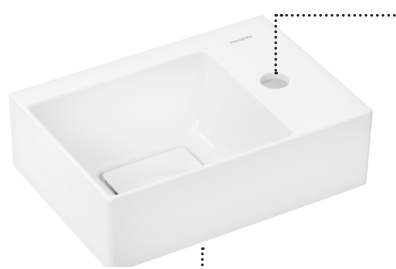

• Avec tablette à gauche
Réf. 61087450 € 337,50

Xevolos E Meuble lavabo 340/245

• Charnière droite
• Corps: Gris ardoise mat
• Finition frontale: Bronze avec structure

Réf. 54171390 € 1.116,80

• Charnière gauche
Réf. 54168390 € 1.116,80