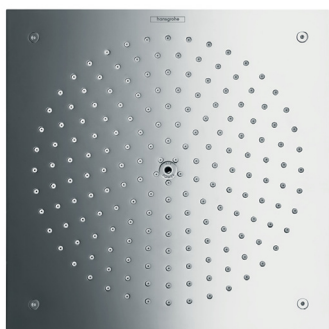

Adaptateur pour iBox universal 2
 Réf. 13588000 € 32,50

La plaque adaptateur permet de monter les anciennes douches de tête sur la nouvelle iBox universal 2.

Douches de tête encastrées

La douche de tête rectangulaire Raindance 1jet EcoSmart entièrement chromé en métal est synonyme de plaisir de la douche au format XXL. Grâce à sa taille, elle crée un espace de douche impressionnant.