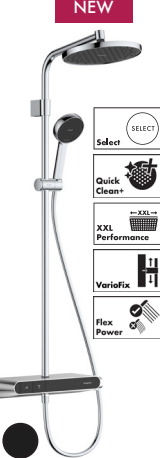

Activera S 240 1jet avec ShowerTablet Select 360

• version 8 l/min.
Réf. 28638000 € 605,00
-670 € 756,30

• version 6 l/min.
Réf. 28639000 € 605,00
-670 € 756,30

Crometta E 240 1jet Showerpipe

• 27281000 € 614,60