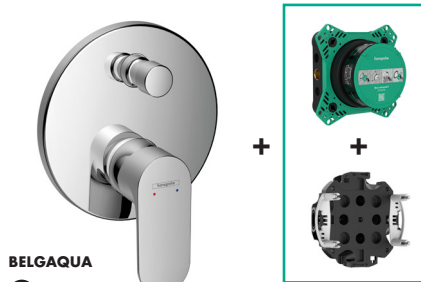

BELGAQUA

Set de finition pour mitigeur encastré bain/douche

Réf. 72466000 € 141,60
-670 € 177,10

Idem pour Exafill

Réf. 72467000 € 222,30
-670 € 277,90