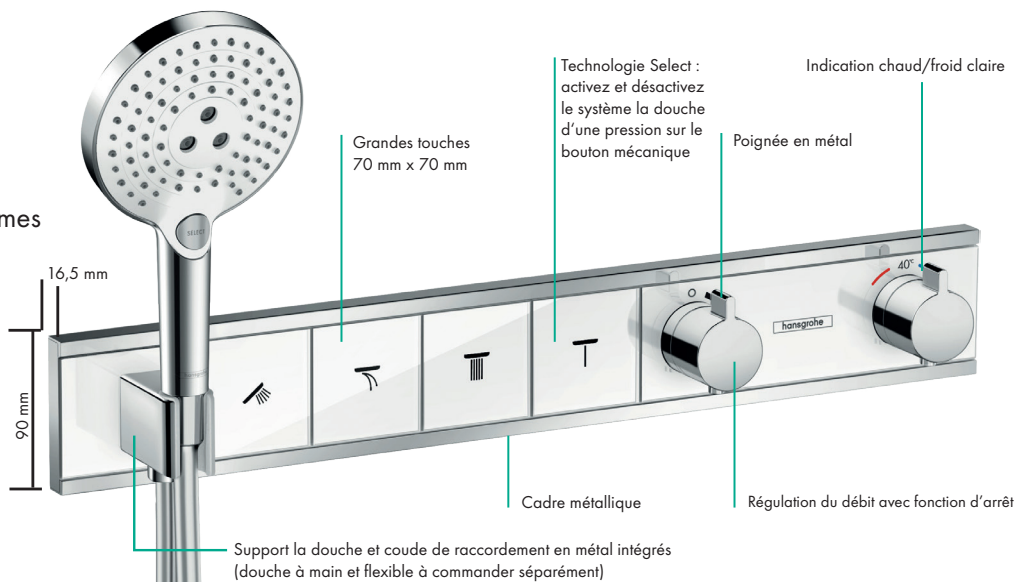

RainSelect®

Thermostatique pour 4 systèmes