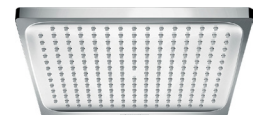

Crometta E 240 1jet

- QuickClean
- 1 type de jet: Rain
- A combiner avec un bras de douche pour montage mural ou montage plafond

EcoSmart version 8,1 l/min
Réf. 26727000 € 269,90
-670 € 337,40