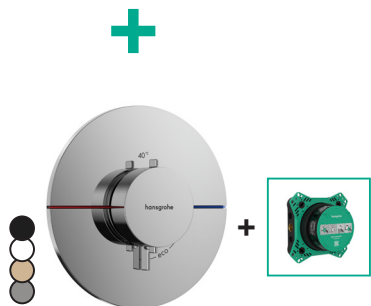

ShowerSelect Comfort S
Thermostat encastré

Réf. 15559000 € 500,00
-140, -340 € 750,50
-670, -700 € 700,00