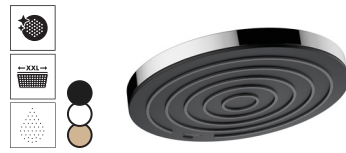

Pulsify S 260 1jet
douche de tête Ø 260 mm

- QuickClean
- Fast Drain pour réduire le temps d'égouttage
- 1 type de jet: PowderRain
- A combiner avec un bras de douche pour montage mural (Réf. 24149, -000, -140, -670, -700) ou montage plafond (Réf. 27393, 000, -140, -670, -700 ou Réf. 27389, 000, -140, -340, -990, -670, -700)

EcoSmart version 8,4 l/min
Réf. 24141000 € **302,50**
-140 € **453,80**
-670, -700 € **393,50**