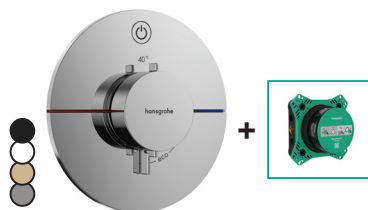

ShowerSelect Comfort

ShowerSelect Comfort S
Réf. 15553000 € 691,00
-140, -340 € 1.036,50
-670, -700 € 967,50