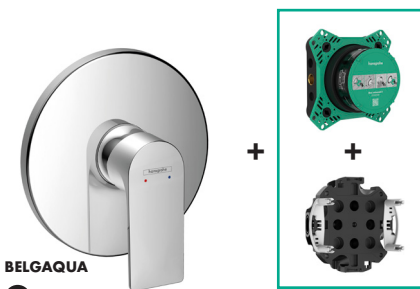

Set de finition pour mitigeur encastré douche
Réf. 72668000 € 128,40
-670 € 160,70