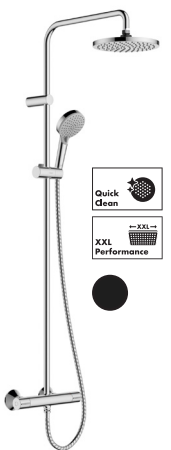

Aperçu des Showerpipes hansgrohe

Taille

Vernis Shape 230 1jet
• 26097000 € 461,50
-670 € 645,90

• 26319000 € 461,50

Vernis Blend 200 1jet
• 26089000 € 461,50
-670 € 645,90

• 26318000 € 461,50

Activera Q 290/180 1jet Showerpipe

• 28748000 € 566,40
-670 € 708,00

• 28749000 € 566,40
-670 € 708,00