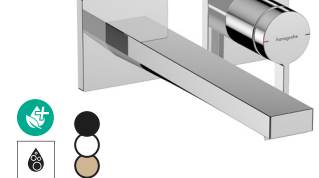

Mitigeur lavabo encastrée, avec bec 225 mm

EcoSmart+ 4 l/min	
Réf. 73051000	€ 291,80
-140	€ 437,70
-670, -700	€ 408,50

A compléter avec corps d'encastrement

Réf. 13622180	€ 251,00