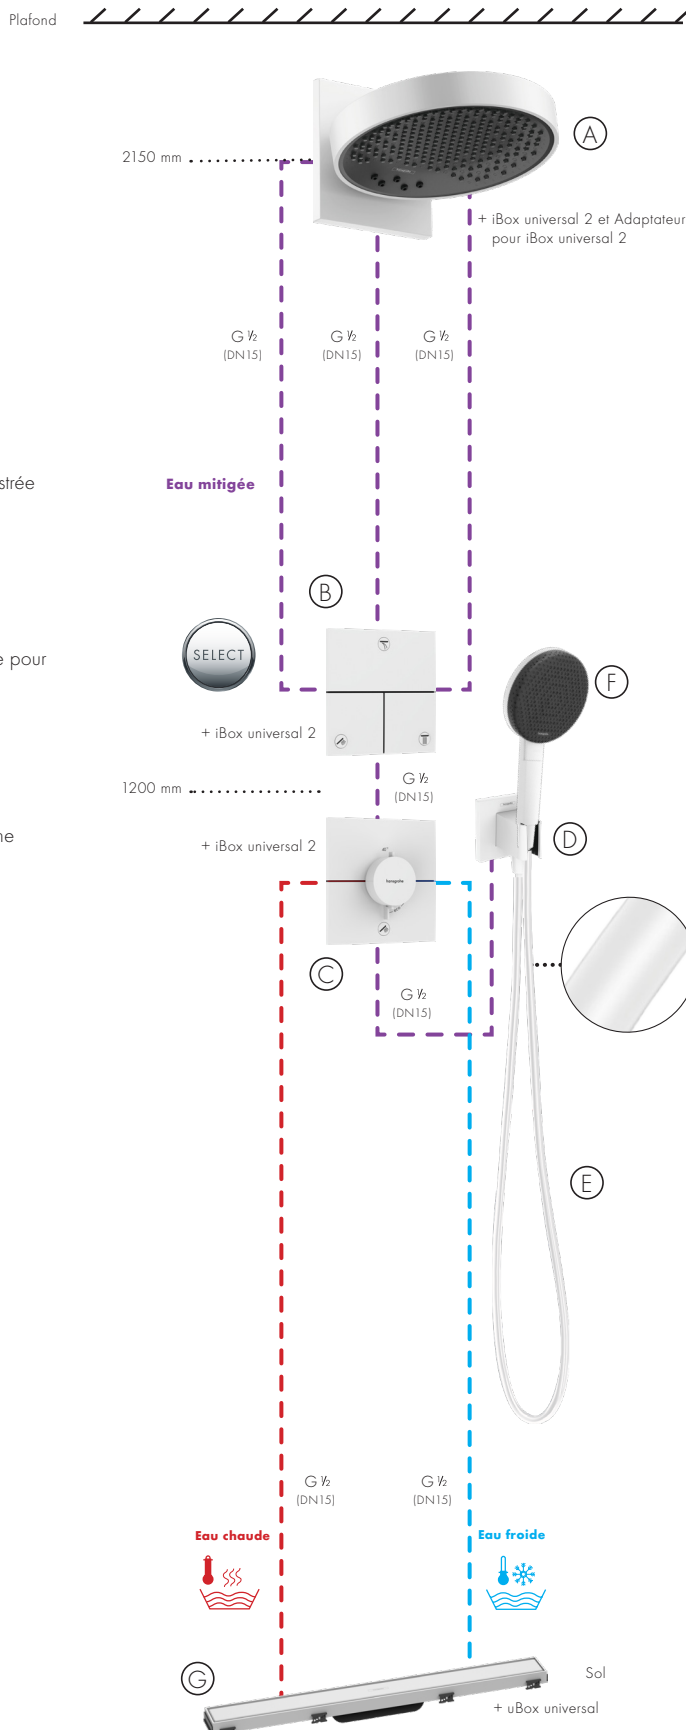

4 systèmes

Système de douche avec 3 types de jet

Rainfinity PowderRain Douche de tête 250 3jet EcoSmart

Composants

- (A) 1x 26233700 Pulsify E Douche de tête 250 3jet EcoSmart 9l/min. avec raccord mural
  € 1.689,80
- 1x 01500180 iBox universel 2 Corps d'encastrement
  € 135,00
- 1x 13588000 Adaptateur pour iBox universel 2
  € 32,50
- (B) 1x 15573700 ShowerSelect Comfort E Robinet d'arrêt pour installation encastrée pour 3 systèmes
  € 700,00
- 1x 01500180 iBox universel 2 Corps d'encastrement
  € 135,00
- (C) 1x 15575700 ShowerSelect Comfort E Thermostat pour installation encastrée pour 1 système et sortie supplémentaire
  € 967,50
- 1x 01500180 iBox universel 2 Corps d'encastrement
  € 135,00
- (D) 1x 26889700 FixFit E Coude de raccordement mural avec support de douche
  € 137,30
- (E) 1x 28276700 Isiflex Flexible de douche 160 cm
  € 48,70
- (F) 1x 24512700 Raindance Alive Select S Douche à main 125 3jet EcoSmart+ 5,9l/min.
  € 106,80

Prix total: € 4.087,60

- (G) 1x 56037700 RainDrain Match Caniveau de douche linéaire 700 avec cadre réglable en hauteur
  € 296,10
- 1x 56023180 uBox universel Set complet pour installation standard - 700 pour caniveaux de douche linéaires à carreler
  € 445,40

Prix total RainDrain inclus: € 4.829,10

Également disponible dans les finitions de couleurs suivantes

-000 Chrome
€ 3.963,10