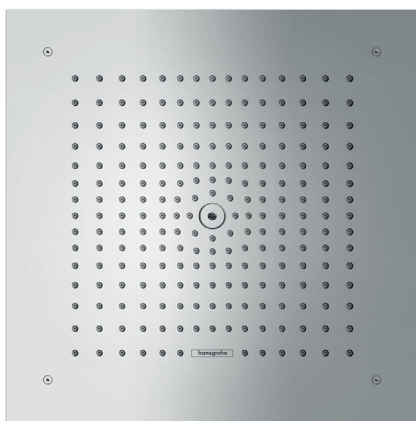

Corps d'encastrement pour douche de tête 260/260 1jet

Réf. 26471180 € 122,10