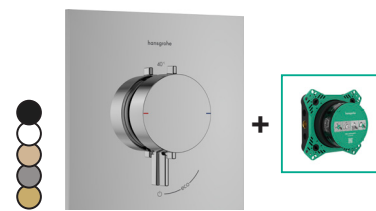

Ecostat Comfort E
Réf. 33710000 € 490,30
-140, -340, -990 € 735,40
-670, -700 € 686,00