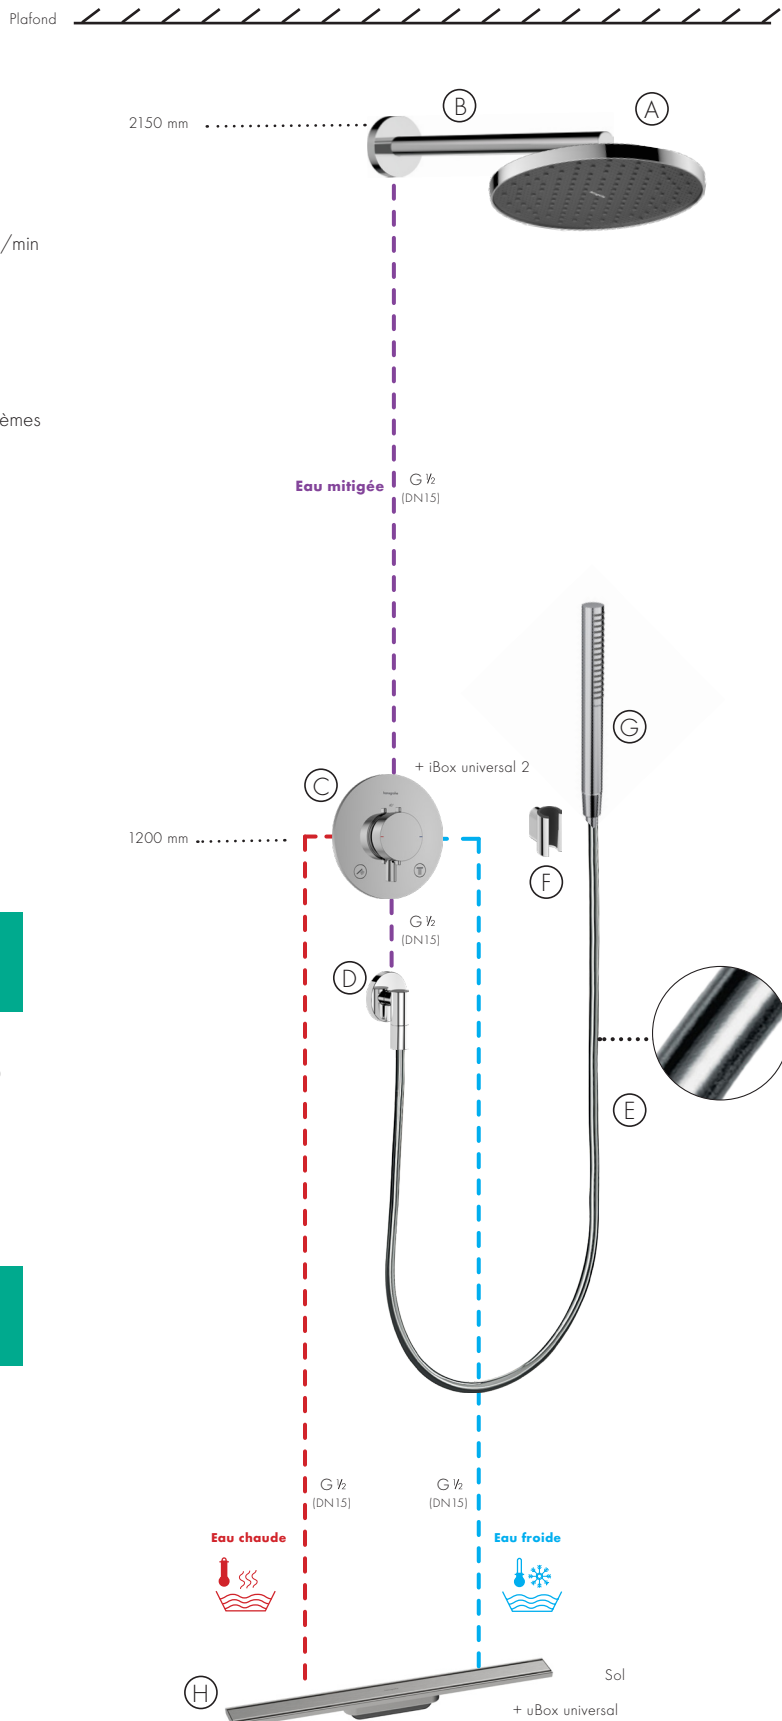

2 systèmes

Système de douche avec 1 type de jet

Activera S Douche de tête 240 1jet

Composants

- Ⓐ 1x 28057000 Activera S Douche de tête 240 1jet EcoSmart+ 5,5 l/min sans bras de douche
  € 149,60
- Ⓑ 1x 27809000 Vernis Blend Bras de douche 240 mm
  € 56,30
- Ⓒ 1x 33715000 Ecostat Comfort S Thermostat à encastrer pour 2 systèmes
  € 550,00
- 1x 01500180 iBox universal 2 corps d'encastrement
  € 135,00
- Ⓓ 1x 28882000 FixFit Fine S Raccord mural avec clapet anti-retour
  € 63,00
- Ⓔ 1x 28276000 Flexible de douche 160 cm
  € 35,00
- Ⓕ 1x 28885000 Porter Fine Support de douche à main
  € 36,80
- Ⓖ 1x 24126000 Pulsify S Douche à main micro 100 1jet EcoSmart+ 5,4 l/min
  € 60,40

Prix total: € 1.086,10

- Ⓗ 1x 56197800 RainDrain Original Caniveau de douche linéaire 700 set de finition
  € 353,10
- 1x 56023180 Set complet pour installation standard - 700 pour caniveaux de douche linéaires à carreler
  € 445,40

Prix total RainDrain inclus: € 1.884,60

Également disponible dans les finitions de couleurs suivantes

● -670 Matt Black
€ 2.242,50

Douche à main et douche de tête également disponible en EcoSmart 7,2 l/min