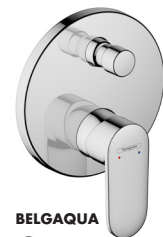

BELGAQUA

Set de finition pour mitigeur encastré bain/douche
Réf. 71466000 € 117,50
-670 € 164,40

+