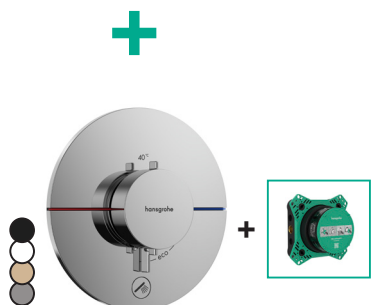

ShowerSelect Comfort S
Thermostat encastré pour 1 système

Réf. 15562000	€ 691,00
-140, -340	€ 1.036,50
-670, -700	€ 967,50