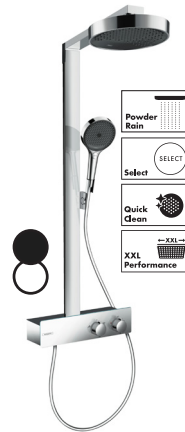

Rainfinity 250 1jet Showerpipe ShowerTablet 350

8,2l/min
28742000 € 1.350,90
-670, -700 € 1.688,50

Rainfinity 360 1jet Showerpipe ShowerTablet 350
26853000 € 1.491,30
-670, -700 € 1.864,30

NEW