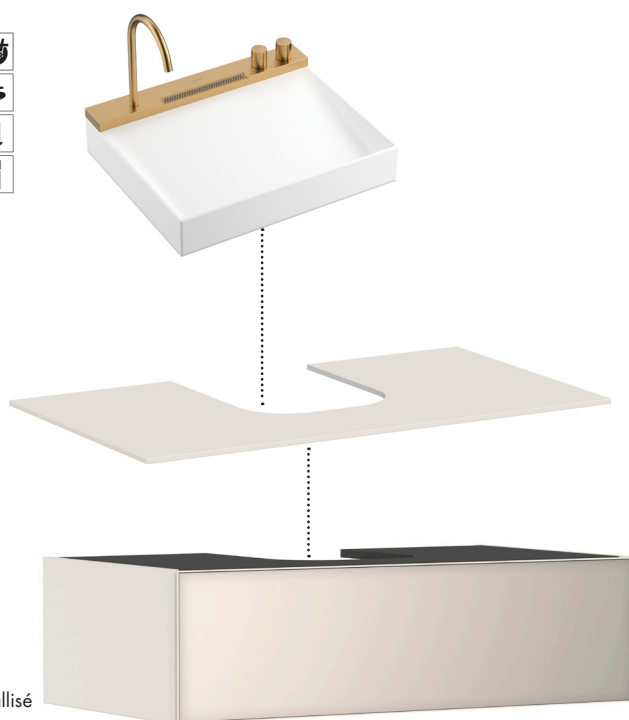

Réf. 22472140 € 1.650,00

Xevolos E Console 980/550 avec découpe au milieu pour lavabo meulé à poser

- Beige sable mat

Réf. 54209780 € 360,40

Xevolos E Meuble sous-lavabo 980/550 pour console avec découpe au milieu

- 1 tiroir
- Beige sable mat
- Finition de la face avant: Beige métallisé

Réf. 54314790 € 1.352,90

Xevolos E Meuble d'appoint 1180/550 pour console sans découpe

- 1 tiroir
- Beige sable mat
- Finition de la face avant: Beige métallisé