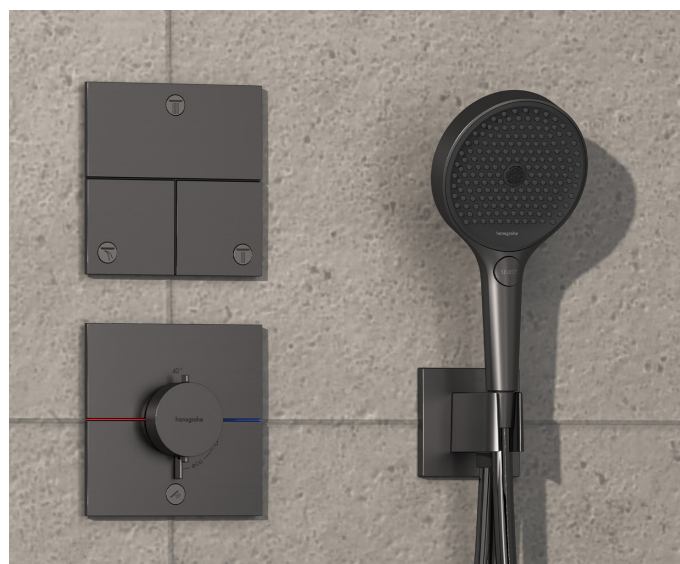

ShowerSelect Comfort Q
Thermostat encastré pour 1 système

Réf. 15589000	€ 691,00
-140, -340	€ 1.036,50
-670, -700	€ 967,50