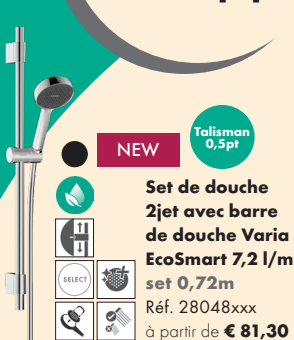

Sets de douche & Showerpipes

NEW

Talisman 0,5pt

Set de douche 2jet avec barre de douche Varia EcoSmart 7,2 l/min
set 0,72m
Réf. 28048xxx
à partir de **€ 81,30**