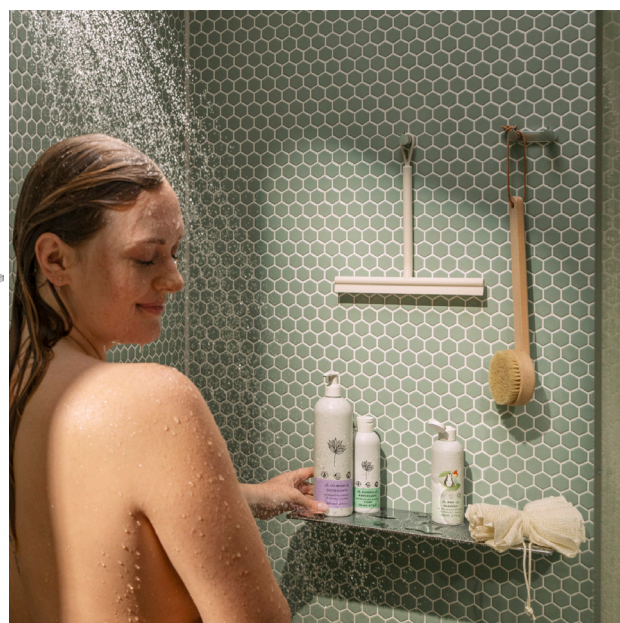

La gamme d'accessoires hansgrohe offre des possibilités de combinaison presque infinies pour une salle de bains unique, pensée dans les moindres détails. De plus, les accessoires sont disponibles dans la finition hansgrohe pour une salle de bains harmonieuse.

● -000 Chrome, ● -140 Brushed Bronze, ● -340 Brushed Black Chrome,
● -990 Polished Gold Optic, ● -670 Matt Black, ○ -700 Matt White

AddStoris

Avec AddStoris, votre salle de bains est complète

Grâce aux accessoires hansgrohe élégants et discrets, vous avez toujours les objets les plus utilisés à portée de main.

Les distributeurs de savon liquide, gobelets, distributeur de mouchoirs et porte-papier WC **AddStoris** sont très faciles à installer. Vous bénéficiez ainsi d'une fonctionnalité accrue et d'un espace libre sur les **meubles de salle de bains** autour du **lavabo**, des **toilettes**, du **miroir**, de la **douche** et de la **baignoire**.

La gamme de produits moderne séduit non seulement par sa finition, mais aussi par son **rapport qualité-prix attractif**. Porte-savons, miroirs de rasage, porte-serviettes... la gamme AddStoris complète votre salle de bains en un clin d'œil.

Réf. 41773000 € 27,50
-140, -990 € 41,20
-340 € 41,20
-670, -700 € 38,40

Réf. 41774000 € 59,70
-140, -990 € 89,70
-340 € 89,70
-670, -700 € 83,50

Réf. 41790000 € 190,30
-140, -990 € 285,80
-340 € 285,80
-670, -700 € 266,70

Réf. 41791000 € 93,30
-140, -990 € 195,10
-340 € 208,00
-670, -700 € 130,60

Réf. 41775000 € 59,70
-140, -340 € 89,60
-670, -700 € 83,50

Pour les couleurs FinishPlus -140 et -340, seule la pédale est en PVD. La poubelle est entièrement en Matt Black.

Réf. 41794000 € 178,60
-140, -340 € 267,90
-670, -700 € 250,00

NEW