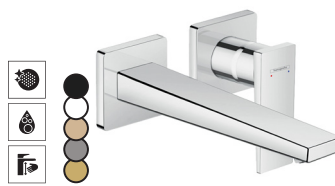

Set de finition pour mitigeur mural encastré avec bec 225mm

Réf. 32526000   **€ 440,00**
-670, -700   **€ 615,80**
-140, -340, -990   **€ 660,30**

Idem Avec bec 165mm

Réf. 32525000   **€ 412,30**

A compléter avec corps d'encastrement

Réf. 13622180   **€ 251,00**