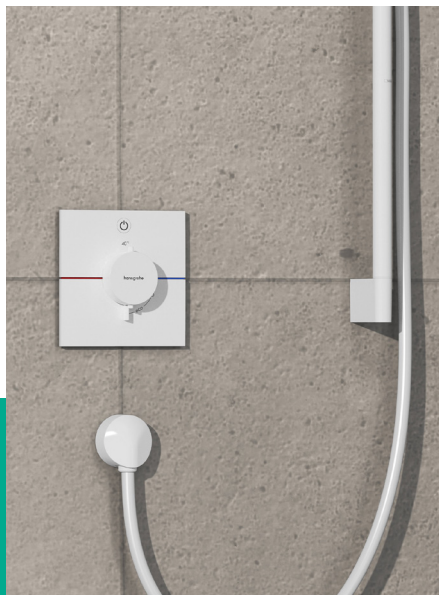

ShowerSelect Comfort

ShowerSelect Comfort S
Réf. 15553000 € 691,00
-140, -340 € 1.036,50
-670, -700 € 967,50