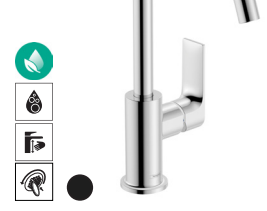

**Mitigeur 210, 5 l/min
avec garniture de vidage**
Bec mobile
Réf. 72576000 € 204,90
-670 € 256,10