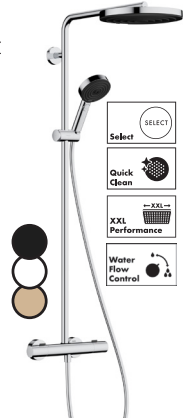

Crometta E 240 1jet Showerpipe

• 27281000 € 614,60

Crometta S 240 1jet

• 27268000 € 614,60

Pulsify S Puro 260
 • version 7,3l/min.
 24223000 € 786,90
 -140 € 1.180,60
 -670, -700 € 1.023,00

Version standard
 24222000 € 786,90
 -140 € 1.180,60
 -670, -700 € 1.023,00