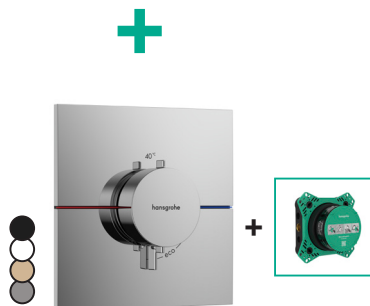

ShowerSelect Comfort E
Thermostat encastré

Réf. 15574000 € 500,00
-140, -340 € 750,50
-670, -700 € 700,00