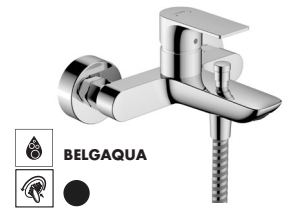

BELGAQUA
Mitigeur bain/douche apparent
Réf. 72450000 € 141,20
-670 € 176,50

A compléter avec corps d'encastrement
Réf. 13622180 € 251,00