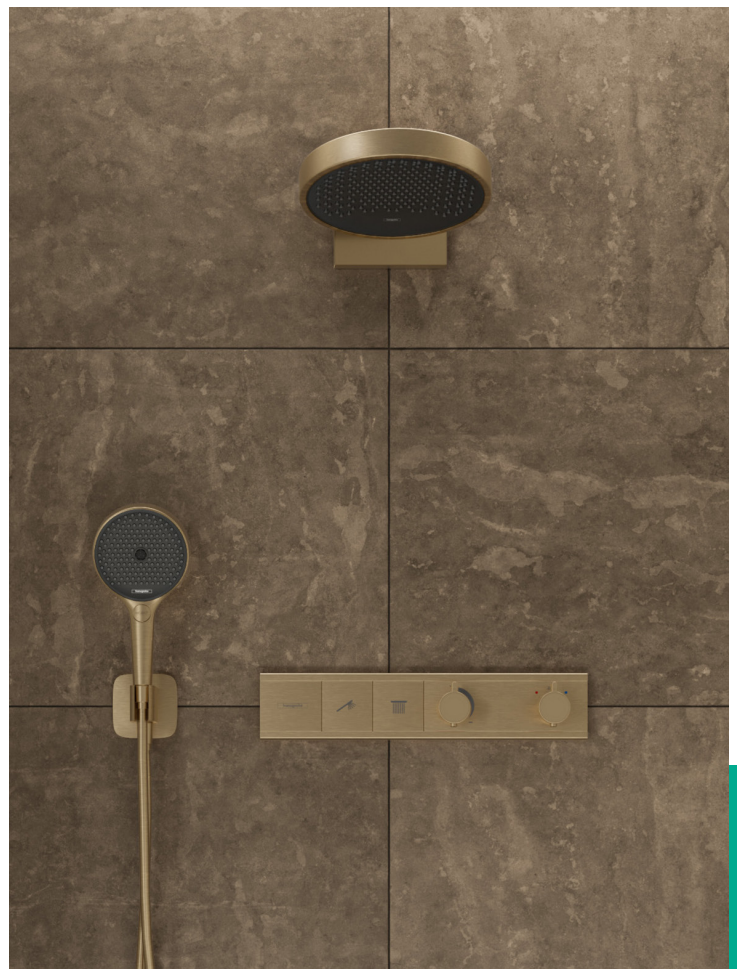

Avec bras de douche

Les douches se déclinent en plusieurs tailles et formes pour répondre à toutes les préférences. Chaque type de jet s'adapte aux besoins du moment, car chaque jour mérite une expérience de douche unique.

● -000 Chrome, ● -140 Brushed Bronze, ● -340 Brushed Black Chrome,
● -990 Polished Gold Optic, ● -670 Matt Black, ○ -700 Matt White

Raindance E 300 Air 1jet

- AirPower
- QuickClean
- Bras de douche 390 mm

Réf. 26238000 € **685,50**
-140, -340, -990 € **1.027,80**
-670, -700 € **959,90**

EcoSmart version 7,4 l/min

Réf. 26239000 € **685,50**
-140, -340, -990 € **1.009,00**
-670, -700 € **941,70**

Rainfinity 250 1jet PowderRain

- PowderRain
- QuickClean
- Bras de douche 10-30° réglable

EcoSmart version 9,4 l/min

Réf. 26227000 € **906,80**
-140, -340, -990 € **1.360,20**
-670, -700 € **1.177,80**

Version standard 19 l/min

Réf. 26226000 € **906,80**
-140, -340, -990 € **1.360,20**
-670, -700 € **1.177,80**

Rainfinity 360 1jet PowderRain

- PowderRain
- QuickClean
- Bras de douche 10-30° réglable

Réf. 26230000 € **1.037,70**
-140, -340, -990 € **1.556,40**
-670, -700 € **1.348,70**