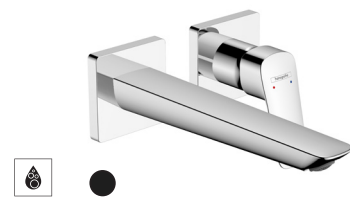

Set de finition Fine pour mitigeur mural encastré avec bec 225 mm

Réf. 71256000 € 194,80
-670 € 243,50

Idem, sans garniture de vidage

Réf. 13622180 € 251,00