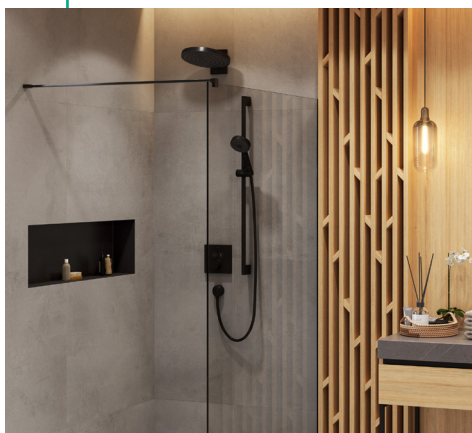

- . comprenant: niche murale avec cadre, set de joints
- . domaine d'emploi: construction neuve, rénovation
- . surface facile à nettoyer
- . utilisation possible dans des zones humides
- . type de mur: sur plaque de plâtre, pose sur mur plein
- . matériau du set de joints: Polystyrène (PS)
- . matériau de la niche murale: Acier inoxydable 304 (1.4301)

- . comprenant: niche murale avec cadre, set de joints
- . domaine d'emploi: construction neuve, rénovation
- . surface facile à nettoyer
- . utilisation possible dans des zones humides
- . type de mur: sur plaque de plâtre, pose sur mur plein
- . matériau du set de joints: Polystyrène (PS)
- . matériau de la niche murale: Acier inoxydable 304 (1.4301)

dimensions niches murales 300/600/100
dimensions requises pour l'installation:
313 x 625 x 100 mm (HxLxP)

● Réf. 56064380 € 598,60
●○ -670, -700 € 598,60

dimensions niches murales 300/900/100
dimensions requises pour l'installation:
313 x 925 x 100 mm (HxLxP)

● Réf. 56067380 € 718,60
●○ -670, -700 € 718,60