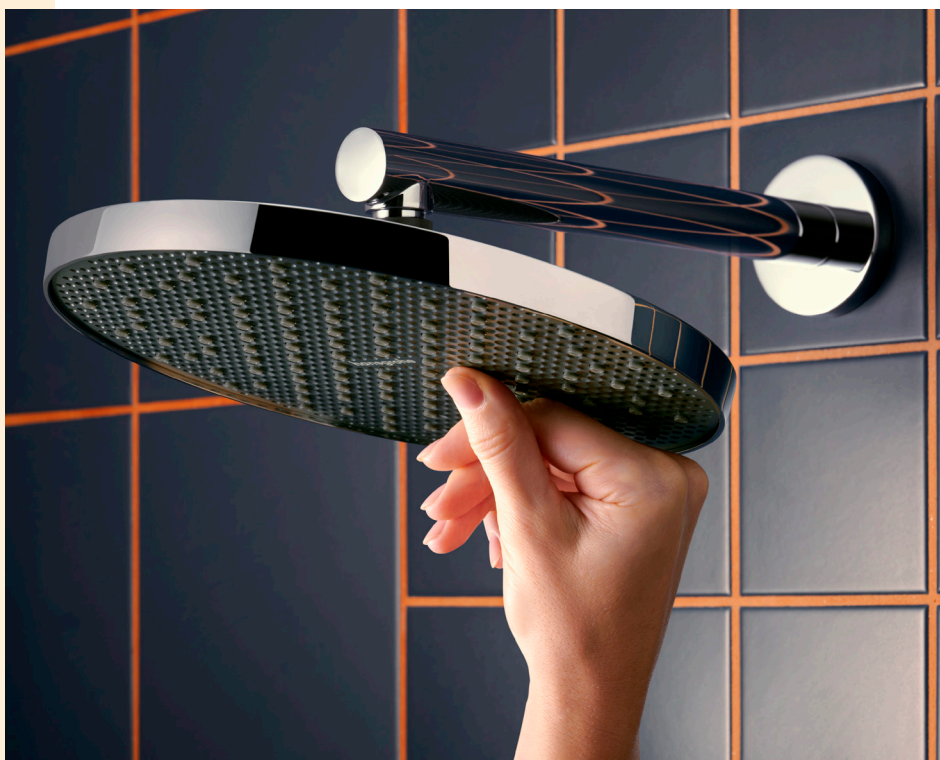

Qualité

- Expertise depuis 1901
- Made in Germany
- Garantie 5 ans

Pour des expériences inoubliables dans la salle de bain, nous ne voulons plus penser en termes de solutions individuelles. Aujourd'hui nous mettons en place des solutions globales et durables. En plus de nos produits phares tels que nos mitigeurs, nos douches et nos accessoires, nous avons désormais **des meubles, la céramique et des miroirs**. Vous créez ainsi un espace entier parfaitement adapté aux goûts de vos clients.