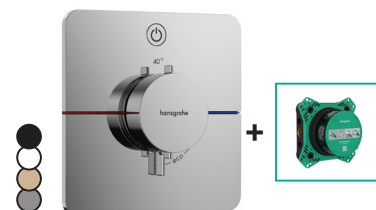

ShowerSelect Comfort Q
Réf. 15581000 € 691,00
-140, -340 € 1.036,50
-670, -700 € 967,50