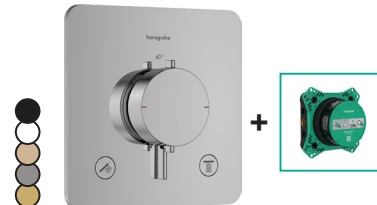

Ecostat Comfort Q

Réf. 33713000 € 550,00
-140, -340, -990 € 825,00
-670, -700 € 770,00

Idem pour Exafill

Réf. 33717000 € 621,50
-670, -700 € 870,10
-140, -340, -990 € 932,30