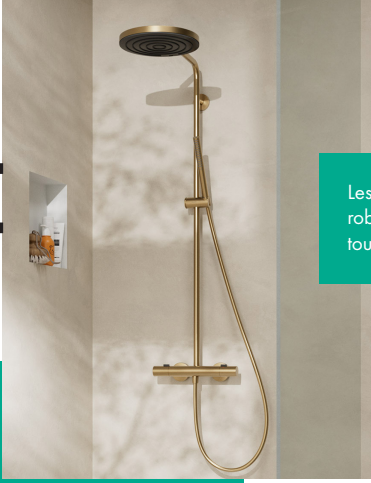

Les Showerpipes hansgrohe regroupent différents éléments – douche de tête, douche à main, barre de douche et robinetterie – pour former un ensemble harmonieux et esthétique. Ce système est conçu pour être simple à installer tout en offrant un design élégant.

● -000 Chrome, ● -140 Brushed Bronze, ● -340 Brushed Black Chrome,
● -990 Polished Gold Optic, ● -670 Matt Black, ○ -700 Matt White

BELGAQUA Tous les Showerpipes sont approuvés par Belgaqua