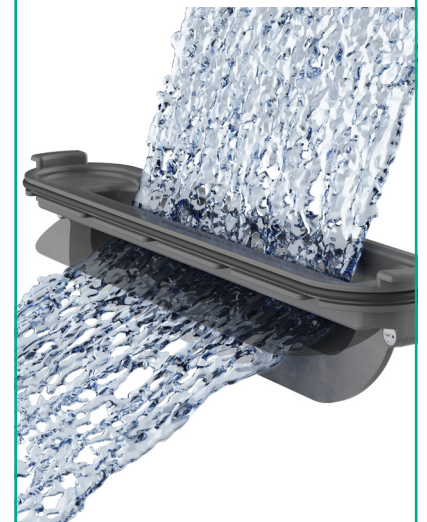

Dryphon: Les avantages

- + Grande capacité de vidage : jusqu'à 60 litres par minute
- + Moins d'entretien : la saleté et les cheveux sont immédiatement rincés et n'ont aucune chance de rester coincés
- + Pas d'odeurs : la membrane se ferme automatiquement lorsqu'il n'y a pas d'eau

Découvrez le Dryphon