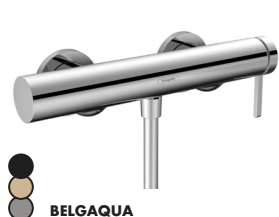

Réf. 76072000 € 329,30
-140, -340 € 493,90
-670, -700 € 460,90

Mitigeur lavabo encastré
avec bec court 168 mm

Réf. 76051000 € 281,60
-140, -340 € 422,40
-670, -700 € 394,30

Avec bec long 228 mm

Réf. 76050000 € 312,90 **A compléter avec corps**
-140, -340 € 469,40 **d'encastrement**
-670, -700 € 438,00 Réf. 13622180 € 251,00