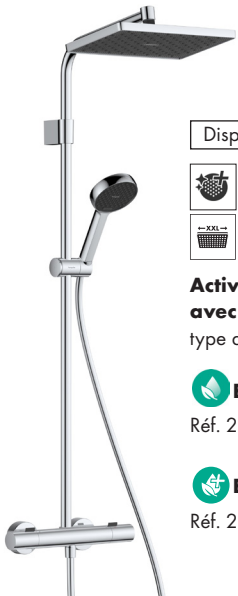

Disponible à partir de Q2 2026

Activera Q 290/180 1jet
avec thermostatique **EcoStat Fine Varia**
type de jet de douche de tête: Rain

EcoSmart version 7,4 l/min.
Réf. 28748000 € 566,40
-670 € 708,00

EcoSmart+ version 5,5 l/min.
Réf. 28749000 € 566,40
-670 € 708,00