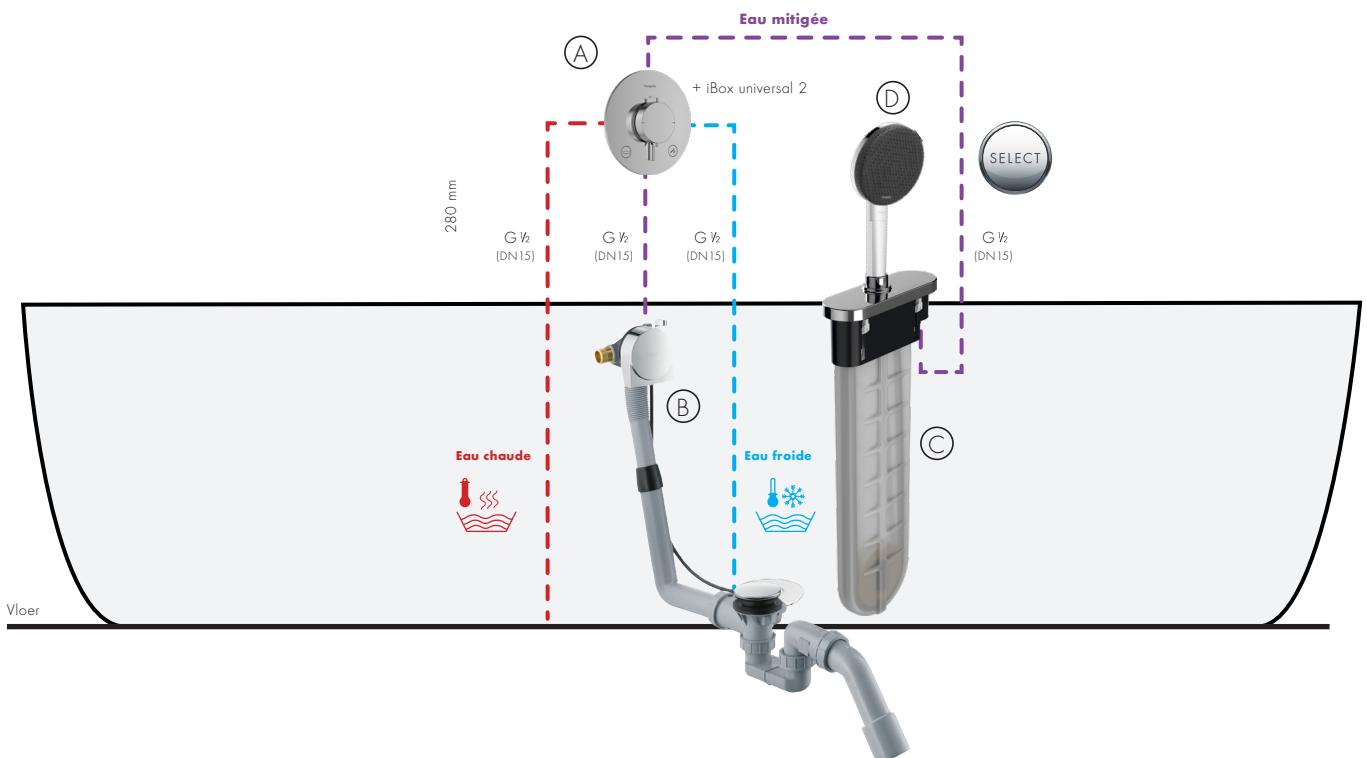

Bain

Installation encastré bain

Exafill remplissage par le trop plein et sBox

Componenten

- Ⓐ 1x 33718000 Ecostat Comfort S Thermostat à encastrer pour 2 systèmes avec combinaison de sécurité intégrée selon EN1717
  € 621,50

- 1x 01500180 iBox universal 2 Corps d'encastrement
  € 135,00

- Ⓑ 1x 58113000 Exafill S Set complet garniture de remplissage, vidage et trop-plein pour baignoire standard
  € 300,10

- Ⓒ 1x 28020000 sBox Set de finition oval
  € 380,70

- 1x 13560180 sBox Corps d'encastrement pour support de douche à main sur bord de baignoire ou plage de carrelage
  € 63,00

- Ⓓ 1x 24512000 Raindance Alive Select S Douche à main 125 EcoSmart+ 5,9 l/min.
  € 82,20

Prix total: € 1.582,50

Douche à main également disponible en EcoSmart 7,1 l/min.