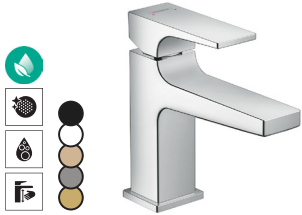

Mitigeur lavabo 100
EcoSmart 5 l/min
avec vidage Push-Open

Réf. 32500000   **€ 323,70**
-670, -700   **€ 452,60**
-140, -340, -990   **€ 484,60**