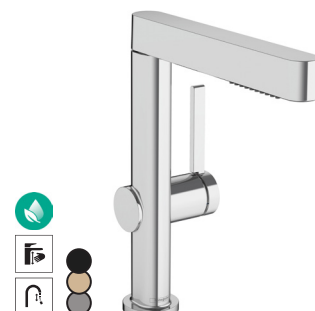

Mitigeur lavabo 230
2jet avec douchette extractible
50 cm EcoSmart 5 l/min
avec vidage Push-Open

Réf. 76063000 € 370,50
-140, -340 € 555,80
-670, -700 € 518,70