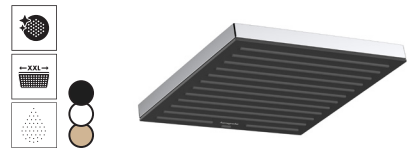

Pulsify E douche de tête 260 1jet 260 x 260 mm

- QuickClean
- Fast Drain pour réduire le temps d'égouttage
- Type de jet: PowderRain
- A combiner avec un bras de douche pour montage mural (Réf. 24337, -000, -140, -340, -990, -670, -700) ou montage plafond (Réf. 24338, 000, -140, -340, -990, -670, -700 ou Réf. 24339, 000, -140, -340, -990, -670, -700)

EcoSmart version 8,4 l/min
Réf. 24331000 € **302,50**
-140 € **453,80**
-670, -700 € **393,40**

EcoSmart+ version 5,5 l/min.
Réf. 24333000 € **302,50**
-140 € **453,80**
-670, -700 € **393,40**

Version standard 11,7 l/min
Réf. 24330000 € **302,50**
-140 € **453,80**
-670, -700 € **393,40**