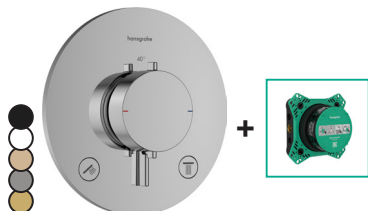

Thermostatiques encastrés

Grâce à l'iBox Universal 2, la technologie de robinetterie pour la douche encastrée est entièrement dissimulée derrière le mur. Les deux composants – ceux situés devant et ceux situés derrière le mur – peuvent être installés séparément, offrant ainsi une grande flexibilité dans les choix d'installation.

● -000 Chrome, ● -140 Brushed Bronze, ● -340 Brushed Black Chrome,
● -990 Polished Gold Optic, ● -670 Matt Black, ○ -700 Matt White

BELGAQUA Tous les thermostats encastrés sont approuvés par Belgaqua.

Ecostat Comfort

NEW

Ecostat Comfort S

Réf. 33715000 € 550,00
-140, -340, -990 € 825,00
-670, -700 € 770,00

Idem pour Exafill

Réf. 33718000 € 621,50
-670, -700 € 870,10
-140, -340, -990 € 932,30