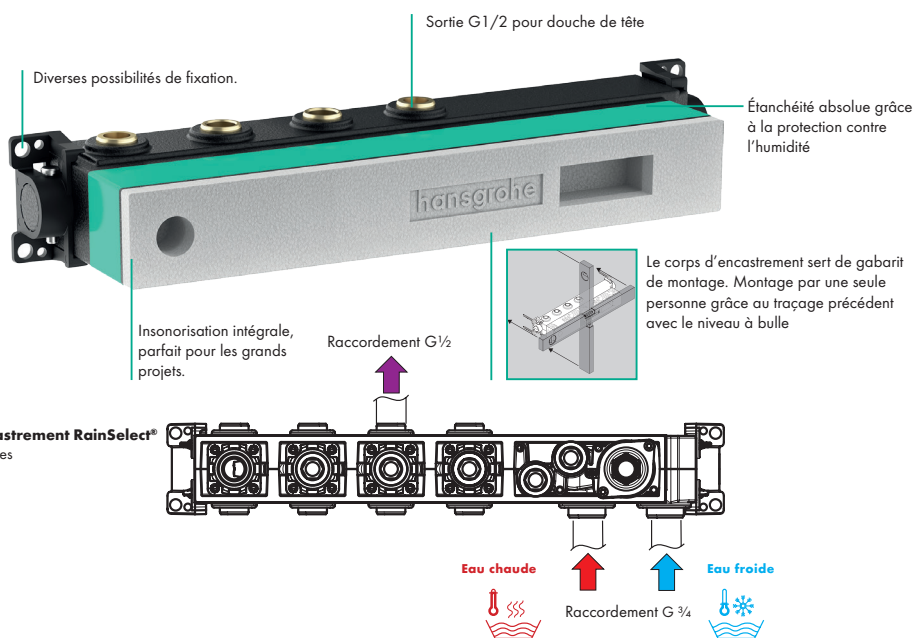

5 corps d'encastrement différents facile à installer

2 à 5 systèmes

Les thermostatiques RainSelect permettent à vos clients de contrôler leur douche grâce à des boutons Select larges et plats. La technologie de ce corps d'encastrement fin s'intègre parfaitement dans le mur.