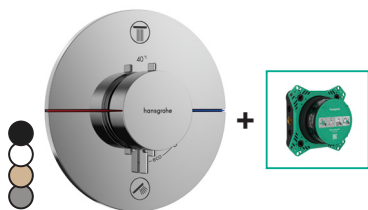

ShowerSelect Comfort

ShowerSelect Comfort S

Réf. 15554000 € 752,50
-140, -340 € 1.129,00
-670, -700 € 1.053,50

Idem pour Exafill

Réf. 15556000 € 861,50
-670, -700 € 1.206,00
-140, -340 € 1.293,00