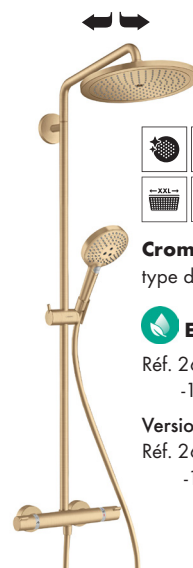

Croma Select S 280 Air 1jet
type de jet de douche de tête: RainAir

EcoSmart version 9l/min.

Réf. 26891670, -700 € **1.522,60**

-140, -340, -990 € **1.630,60**

Version standard 15l/min.

Réf. 26890670, -700 € **1.522,60**

-140, -340, -990 € **1.630,60**