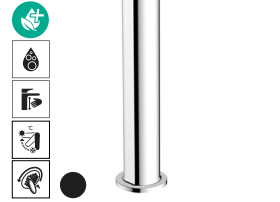

● -000 Chrome, ● -670 Matt Black

Mitigeur 80 CoolStart EcoSmart+ 4 l/min avec garniture de vidage

Réf. 72586000 € 104,20
-670 € 130,30

Mitigeur 110 CoolStart EcoSmart+ 4 l/min avec garniture de vidage

Réf. 72588000 € 122,50
-670 € 153,20