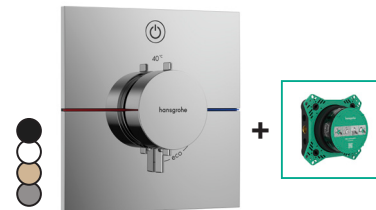

ShowerSelect Comfort E
Réf. 15571000 € 691,00
-140, -340 € 1.036,50
-670, -700 € 967,50