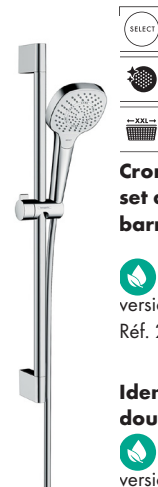

Croma Select E
set de douche Multi avec
barre de douche 65 cm

EcoSmart
version 9 l/min
Réf. 26581400 € 154,00

**Idem avec barre de
douche 90 cm**

EcoSmart
version 9 l/min
Réf. 26591400 € 161,70