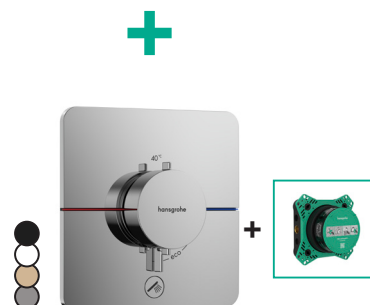

Thermostatiques encastrés

Grâce à l'iBox Universal 2, la technologie de robinetterie pour la douche encastrée est entièrement dissimulée derrière le mur. Les deux composants – ceux situés devant et ceux situés derrière le mur – peuvent être installés séparément, offrant ainsi une grande flexibilité dans les choix d'installation.

● -000 Chrome, ● -140 Brushed Bronze, ● -340 Brushed Black Chrome,
● -990 Polished Gold Optic, ● -670 Matt Black, ○ -700 Matt White

BELGAQUA Tous les thermostats encastrés sont approuvés par Belgaqua.

ShowerSelect Comfort

ShowerSelect Comfort S
Robinet d'arrêt pour
3 systèmes

Réf. 15558000	€ 500,00
-140, -340	€ 750,50
-670, -700	€ 700,00

ShowerSelect Comfort E
Robinet d'arrêt pour
3 systèmes

Réf. 15573000	€ 500,00
-140, -340	€ 750,50
-670, -700	€ 700,00

ShowerSelect Comfort Q
Robinet d'arrêt pour
3 systèmes

Réf. 15587000	€ 500,00
-140, -340	€ 750,50
-670, -700	€ 700,00

ShowerSelect Comfort S
Thermostat encastré pour 1 système

Réf. 15562000	€ 691,00
-140, -340	€ 1.036,50
-670, -700	€ 967,50

ShowerSelect Comfort E
Thermostat encastré pour 1 système

Réf. 15575000	€ 691,00
-140, -340	€ 1.036,50
-670, -700	€ 967,50

ShowerSelect Comfort Q
Thermostat encastré pour 1 système

Réf. 15589000	€ 691,00
-140, -340	€ 1.036,50
-670, -700	€ 967,50