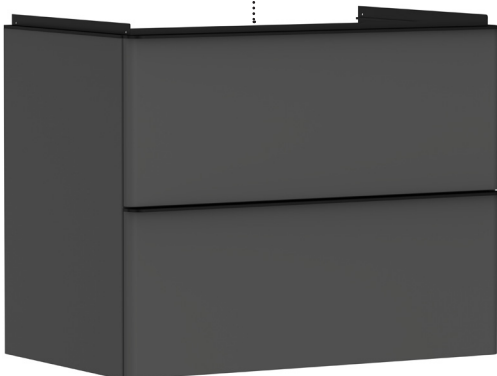

Réf. 50005000 € 93,60

Xelu Q Lavabo 800/480

• SmartClean
Réf. 61020450 € 651,50

Xelu Q
Meuble lavabo 780/475

• 2 tiroirs
• Gris diamant mat
• Poignée Matt Black
Réf. 54028670 € 1.027,70

Inclus

dans le meuble salle de bain