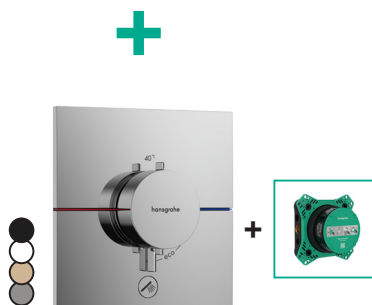

ShowerSelect Comfort E
Thermostat encastré pour 1 système

Réf. 15575000	€ 691,00
-140, -340	€ 1.036,50
-670, -700	€ 967,50