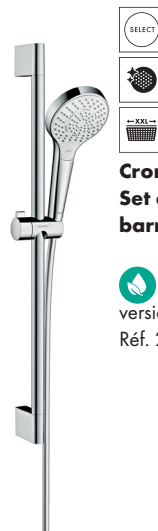

Croma Select S
Set de douche Multi avec
barre de douche 90 cm

EcoSmart
version 9 l/min
Réf. 26571400 € 161,70