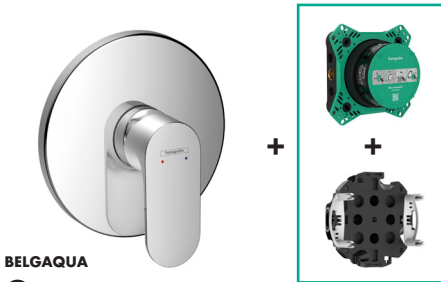

BELGAQUA

Set de finition pour mitigeur encastré douche

Réf. 72667000 € 122,50
-670 € 153,20