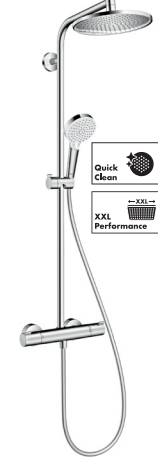

Crometta S 240 1jet

• 27268000 € 614,60

Pulsify S Puro 260
• version 7,3l/min.
24223000 € 786,90
-140 € 1.180,60
-670, -700 € 1.023,00

Version standard
24222000 € 786,90
-140 € 1.180,60
-670, -700 € 1.023,00