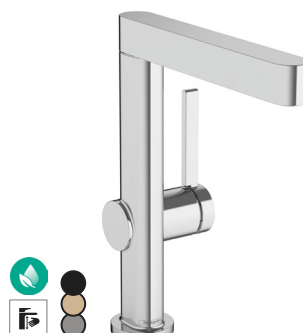

Mitigeur lavabo 230
1jet EcoSmart
5 l/min avec vidage
Push-Open

Réf. 76060000 € 311,80
-140, -340 € 467,70
-670, -700 € 436,40