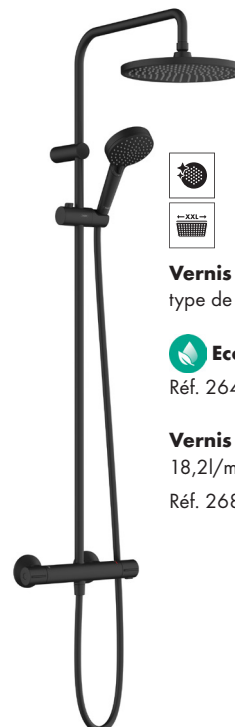

Vernis Blend 200 1jet pour bain
8,2l/min.

Réf. 26079000 € **599,20**

Vernis Shape 240 1jet

type de jet de douche de tête: Rain

EcoSmart version 8,7l/min.
Réf. 26429670 € **689,00**

Vernis Shape 240 1jet pour bain
18,2l/min.
Réf. 26900670 € **953,70**