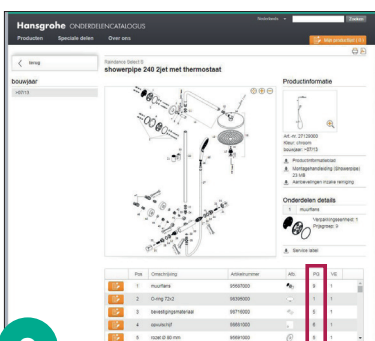

2 Sur la page produit vous retrouvez les différentes pièces détachées. Dans la colonne GP se trouve le prix de chaque pièce. Dans le tableau suivant vous retrouverez par groupe de prix le prix correspondant.

Référence	Groupe prix	Euro htva	Référence	Groupe prix	Euro htva
99900001	1	3,50	99900051	51	5,30
99900002	2	6,10	99900052	52	9,00
99900003	3	8,50	99900053	53	12,80
99900004	4	11,90	99900054	54	18,10
99900005	5	14,10	99900055	55	21,00
99900006	6	18,10	99900056	56	27,00
99900007	7	22,40	99900057	57	33,80
99900008	8	27,50	99900058	58	41,10
99900009	9	33,80	99900059	59	50,70
99900010	10	42,70	99900060	60	64,00
99900011	11	53,90	99900061	61	80,60
99900012	12	66,90	99900062	62	100,00
99900013	13	82,40	99900063	63	123,40
99900014	14	96,90	99900064	64	145,30
99900015	15	118,70	99900065	65	178,00
99900016	16	154,40	99900066	66	232,00
99900017	17	188,80	99900067	67	283,60
99900018	18	236,50	99900068	68	355,40
99900019	19	313,30	99900069	69	469,40
99900020	20	380,10	99900070	70	570,40
99900021	21	508,40	99900071	71	762,20
99900022	22	715,90	99900072	72	1.073,10
99900023	23	1.014,80	99900073	73	1.520,90
99900024	24	1.993,90	99900074	74	2.989,90

3

! Les pièces détachées sont disponibles jusqu'à 15 ans après la fin de production du produit.