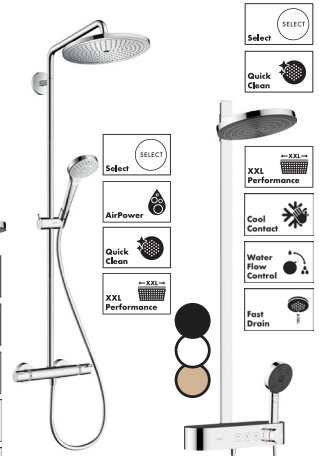

Croma Select 280 Air 1jet Showerpipe

• 26794000 € 987,10

Version standard
26790000 € 987,10