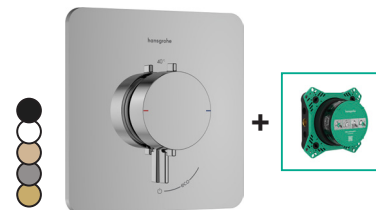

Ecostat Comfort Q
Réf. 33712000 € 490,30
-140, -340, -990 € 735,40
-670, -700 € 686,00