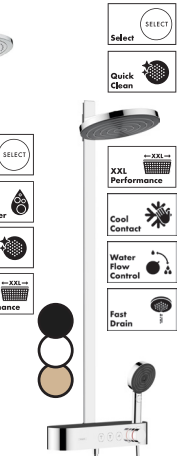

• 24221000 € 895,50
 -140 € 1.343,10
 -670, -700 € 1.253,90

Version standard
 24220000 € 895,50
 -140 € 1.343,10
 -670, -700 € 1.253,90

Croma Select 280 Air 1jet Showerpipe

• 26794000 € 987,10

Version standard
 26790000 € 987,10