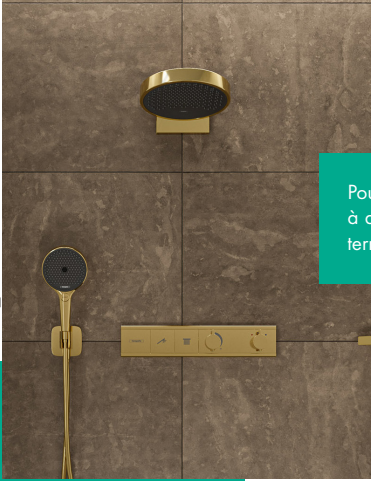

Fixfit porter

Pour compléter votre douche, hansgrohe vous propose une gamme de supports et de raccords de flexible. Grâce à des matériaux robustes, nous proposons des produits de haute qualité. Tous ces éléments sont compatibles en termes de style et de fonction avec toutes les gammes de douches.

● -000 Chrome, ● -140 Brushed Bronze, ● -340 Brushed Black Chrome, ● -990 Polished Gold Optic,
● -670 Matt Black, ○ -700 Matt White, ● -400 White/Chrome

. Pour flexibles de douche à
écrou conique

Réf. 26888000 € 98,20
-140, -340, -990 € 147,20
-670, -700 € 137,30

. Pour flexibles de douche à
écrou conique

Réf. 26887000 € 98,20
-140, -340, -990 € 147,20
-670, -700 € 137,30

. Pour flexibles de douche à
écrou conique

Réf. 26889000 € 98,20
-140, -340, -990 € 147,20
-670, -700 € 137,30