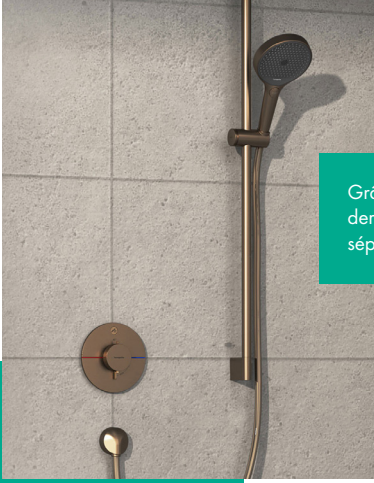

1 Système

Thermostatiques encastrés

Grâce à l'iBox Universal 2, la technologie de robinetterie pour la douche encastrée est entièrement dissimulée derrière le mur. Les deux composants – ceux situés devant et ceux situés derrière le mur – peuvent être installés séparément, offrant ainsi une grande flexibilité dans les choix d'installation.

- -000 Chrome, ● -140 Brushed Bronze, ● -340 Brushed Black Chrome,
- -990 Polished Gold Optic, ● -670 Matt Black, ○ -700 Matt White,

BELGAQUA Tous les thermostatiques encastrés sont approuvés par Belgaqua.

Ecostat Comfort

NEW