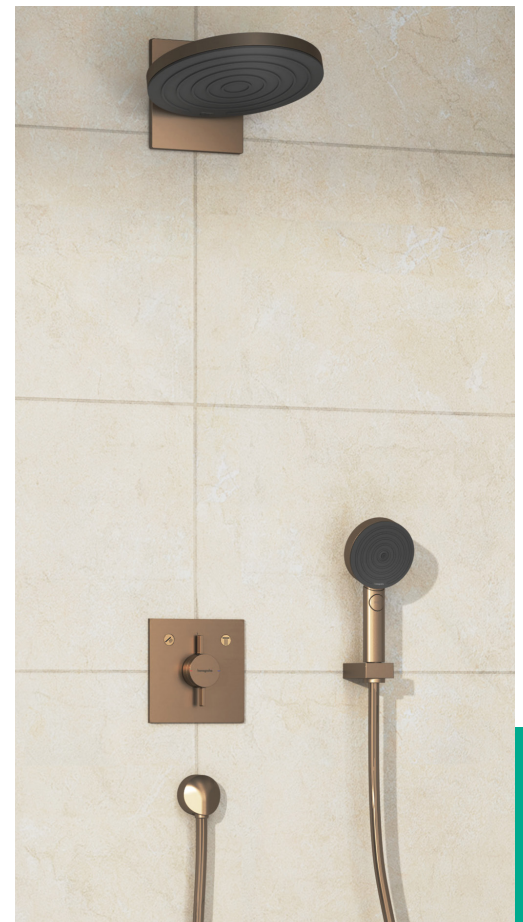

DuoTurn

Mitigeurs encastrés

Dans la douche comme dans la baignoire, DuoTurn allie une utilisation intuitive à un design clair et plat. Avec cette nouvelle génération de mitigeurs encastrés de hansgrohe, vous pouvez laisser derrière vous l'agitation quotidienne en toute tranquillité.

● -000 Chrome, ● -140 Brushed Bronze, ● -670 Matt Black, ○ -700 Matt White

1 Système

DuoTurn S
Réf. 75618000 € 228,50
-140 € 342,70
-670, -700 € 319,30

DuoTurn E
Réf. 75617000 € 228,50
-140 € 342,70
-670, -700 € 319,30

DuoTurn Q
Réf. 75614000 € 228,50
-140 € 342,70
-670, -700 € 319,30

2 Systèmes

DuoTurn S
Mitigeur encastré pour 2 systèmes
Réf. 75418000 € 250,90
-140 € 376,40
-670, -700 € 350,90

DuoTurn E
Mitigeur encastré pour 2 systèmes
Réf. 75417000 € 250,90
-140 € 376,40
-670, -700 € 350,90

DuoTurn Q
Mitigeur encastré pour 2 systèmes
Réf. 75414000 € 250,90
-140 € 376,40
-670, -700 € 350,90