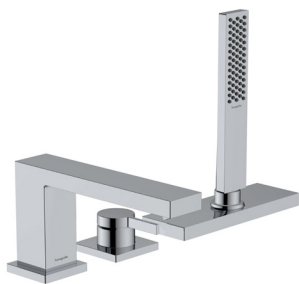

**Mitigeur de douche
pour montage apparent**

Réf. 73620000 € **241,00**
-140 € **361,50**
-670, -700 € **337,30**

**Mitigeur de baignoire
pour montage apparent**

Réf. 73420000 € **339,40**
-140 € **509,00**
-670, -700 € **475,20**

**Mitigeur de baignoire 3 trous pour rebord
de baignoire avec sBox**

. type de jets: Rain, MonoRain

Réf. 73443000 € **689,30**
-140 € **1.034,00**
-670, -700 € **965,30**

A compléter avec corps d'encastrement

Réf. 13481180 € **489,00**

Mitigeur bain/douche libre à poser

Réf. 73445000 € **1.778,30**
-140 € **2.667,50**
-670, -700 € **2.489,80**

**A compléter avec
corps d'encastrement**

Réf. 10452180 € **550,40**