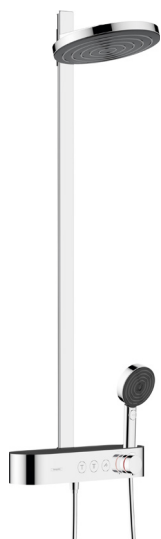

**Pulsify S 260 2jet
avec ShowerTablet Select 400
avec réglage de débit**
type de jet de douche de tête: PowderRain, Intense PowderRain

EcoSmart version 9l/min.

Réf. 24241000 € **1.016,60**

-140 € **1.524,80**

-670, -700 € **1.321,60**

Version standard 12,9l/min.

Réf. 24240000 € **1.016,60**

-140 € **1.524,80**

-670, -700 € **1.321,60**