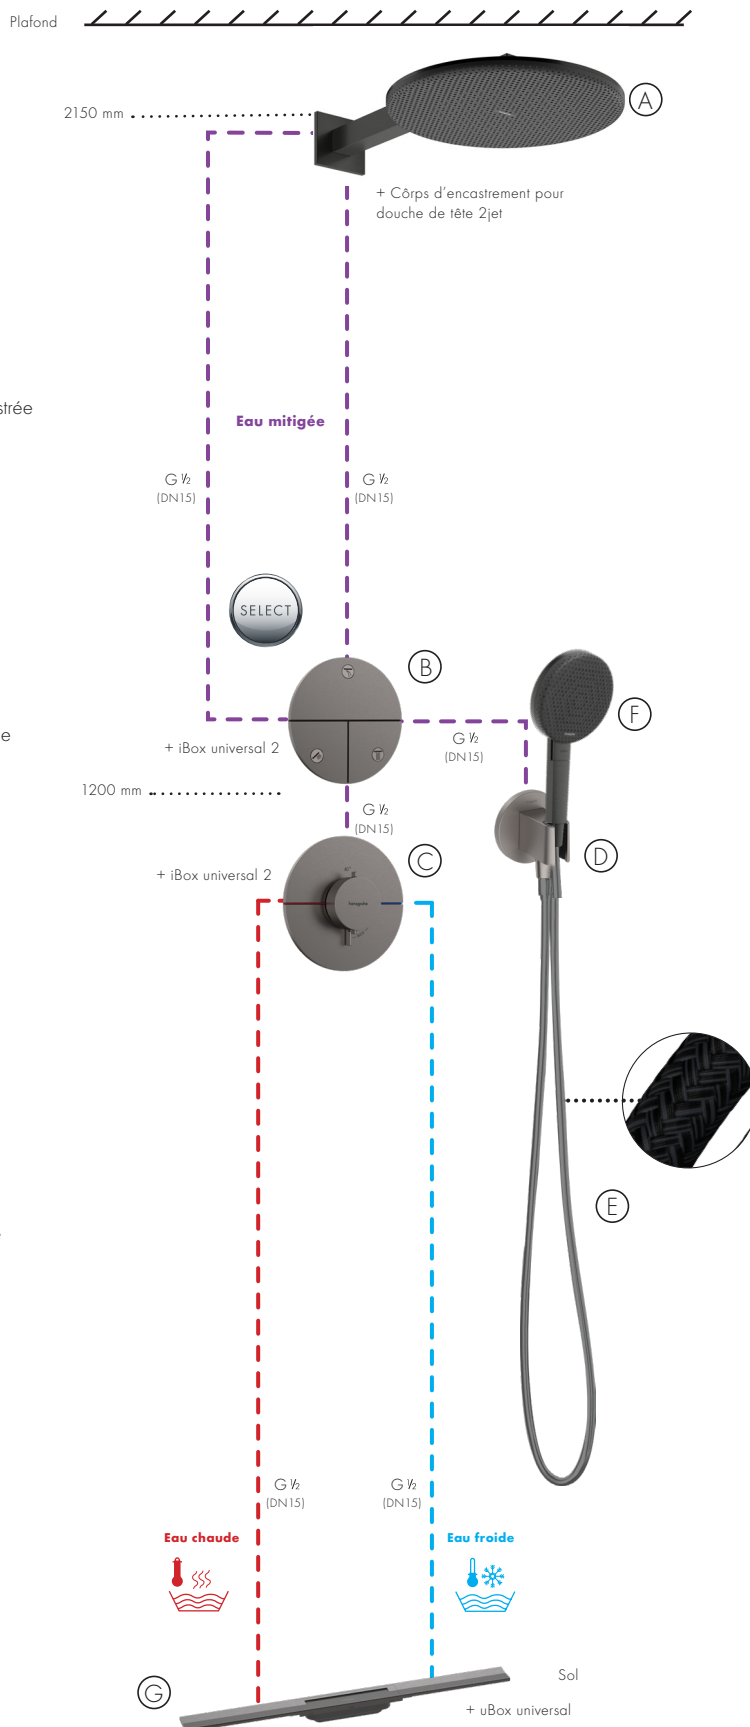

3 systèmes

Système de douche avec 2 types de jet

Raindance Alive S Douche de tête 300 2jet EcoSmart 6,6 l/min

Composants

- (A) 1x 24541340 Raindance Alive S Douche de tête 300 2jet EcoSmart
  6,6 l/min avec bras de douche
  € 1.216,80
- 1x 24573180 Corps d'encastrement pour douche de tête 2jet
  € 93,60
- (B) 1x 15558340 ShowerSelect Comfort S Robinet d'arrêt pour installation encastrée
  pour 3 systèmes
  € 750,50
- 1x 01500180 iBox universal 2 Corps d'encastrement
  € 135,00
- (C) 1x 15559340 ShowerSelect Comfort S Thermostatique encastré
  € 750,50
- 1x 01500180 iBox universal 2 Corps d'encastrement
  € 135,00
- (D) 1x 26888340 FixFit S Coude de raccordement mural avec support de douche
  € 147,20
- (E) 1x 28260340 Designflex Flexible de douche textile 160 cm
  € 60,30
- (F) 1x 24512340 Raindance Alive Select S Douche à main 125 3jet
  EcoSmart+ 5,9l/min
  € 123,20

Prix total: € 3.412,10

- (G) 1x 56044340 RainDrain Flex Caniveau de douche linéaire 800 découpable
  € 511,60
- 1x 01001180 uBox universal Corps d'encastrement pour caniveau de douche
  linéaire pour installation standard
  € 190,00

Prix total RainDrain inclus: € 4.113,70

Également disponible dans les finitions de couleurs suivantes

- -000 Chrome
  € 3.097,00
- -140 Brushed Bronze
  € 4.113,70
- -700 Matt White
  € 3.785,90
- -670 Matt Black
  € 3.785,90

Douche à main et douche de tête également disponible en EcoSmart 7,1 l/min.