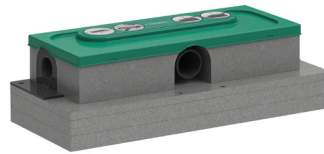

uBox universal pour installation à plat

- . Garde d'eau: 30 mm
- . Diamètre nominal raccord: DN40
- . Hauteur minimale d'installation: à partir de 57 mm
- . Se compose de: corps d'encastrement, siphon, membrane d'étanchéité prémontée, planches de réglage de la hauteur, housse de protection de la chape

Réf. 01000180 **€ 190,00**