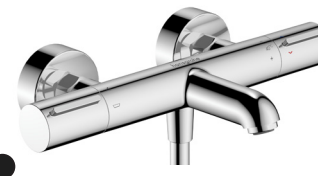

Réf. 13347000 **€ 277,10**
-670 **€ 346,70**