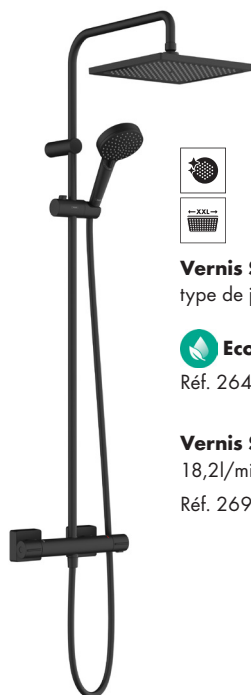

Vernis Shape 240 1jet

type de jet de douche de tête: Rain

EcoSmart version 8,7l/min.
Réf. 26429670 € **689,00**

Vernis Shape 240 1jet pour bain
18,2l/min.
Réf. 26900670 € **953,70**