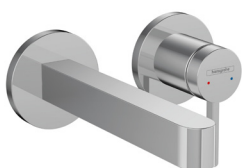

Réf. 76072000 € 329,30
-140, -340 € 493,90
-670, -700 € 460,90

Mitigeur lavabo encastré
avec bec court 168 mm

Réf. 76051000 € 281,60
-140, -340 € 422,40
-670, -700 € 394,30

Avec bec long 228 mm

Réf. 76050000 € 312,90 **A compléter avec corps**
-140, -340 € 469,40 **d'encastrement**
-670, -700 € 438,00 Réf. 13622180 € 251,00