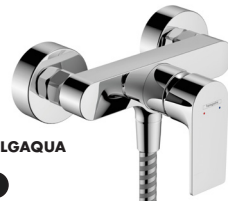

BELGAQUA
Mitigeur douche apparent
Réf. 72650000 € 109,20
-670 € 136,40