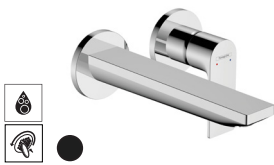

**Set de finition pour mitigeur mural
avec bec 205 mm**
Réf. 72568000 € 192,70
-670 € 240,70