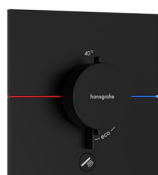

Ref. 15575xxx