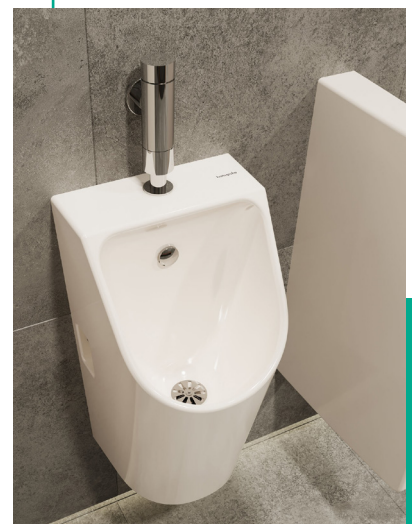

• Siphon inclus
• sans rebord
Réf. 62011450 **€ 338,80**

Avec SmartClean
Réf. 61184450 **€ 326,80**

**Sans SmartClean ou
HygieneEffect**
Réf. 60128450 **€ 272,80**