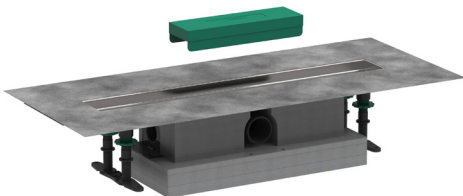

uBox universal Set complet pour installation standard

- . Comprendant: set d'installation, corps d'encastrement, membrane d'étanchéité pré-montée, siphon, panneaux de réglage de la hauteur
- . Compatible avec tous les sets de finition RainDrain Rock et RainDrain Match
- . Domaine d'emploi: construction neuve, rénovation
- . Joint d'étanchéité: 50 mm
- . Capacité d'évacuation avec siphon: jusqu'à 42 l/min.
- . Capacité d'évacuation avec Dryphon: jusqu'à 60 l/min
- . Diamètre du raccord: DN50
- . Orientation de l'évacuation: horizontal
- . Raccordement: 3 côtés

longueur (mm)	réf.	Prix
600	56022180	€ 443,20
700	56023180	€ 445,40
800	56024180	€ 450,20
900	56025180	€ 457,20
1000	56026180	€ 466,90
1200	56027180	€ 483,40