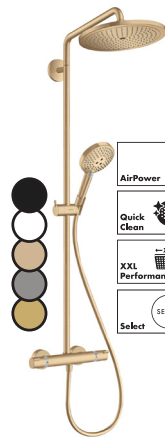

Raindance Select S 240 1jet PowderRain Showerpipe

28823000 € 1.187,70
-140, 340, -990 € 1.780,80
-670, -700 € 1.662,30

28825000 € 1.187,70
-140, 340, -990 € 1.780,80
-670, -700 € 1.662,30

Croma Select S 280 1jet Showerpipe