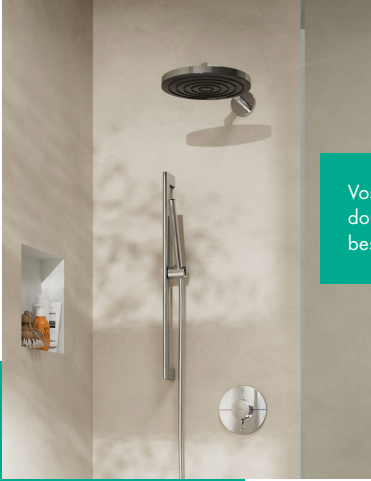

Vos clients manquent d'espace mais ont besoin d'une douche fonctionnelle ? hansgrohe a développé des sets de douche spécialement conçus pour les petits espaces. Cette gamme élégante offre des solutions adaptées à chaque besoin.

● -000 Chrome, ● -670 Matt Black

Vernis Blend

Set de douche 0,65 m

EcoSmart version 9,7l/min
Réf. 26279000 € 57,50

Set de douche 0,65 m

EcoSmart version 9,7l/min
Réf. 26423670 € 151,30

Crometta

Crometta 1jet set de douche 0,65 m

EcoSmart version 9l/min
Réf. 26535400 € 67,90

EcoSmart+ version 5,7l/min
Réf. 26554400 € 68,10

Idem, avec barre de douche 0,90m

EcoSmart version 9l/min
Réf. 26539400 € 75,40

Crometta Vario set de douche 0,65 m

EcoSmart version 9 l/min
Réf. 26534400 € 71,90

EcoSmart+ version 6l/min
Réf. 26555400 € 71,70

Idem avec barre de douche 0,90m

EcoSmart version 9 l/min
Réf. 26538400 € 80,10