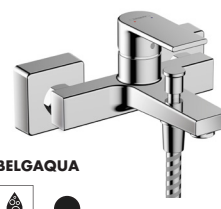

Idem, sans garniture de vidage

Réf. 71591000 € 155,70
-670 € 218,00

BELGAQUA

Set de finition pour mitigeur mural encastré avec bec 205 mm
Réf. 71578000 € 155,70
-670 € 218,00

BELGAQUA

Mitigeur douche apparent
Réf. 71650000 € 110,20
-670 € 154,20