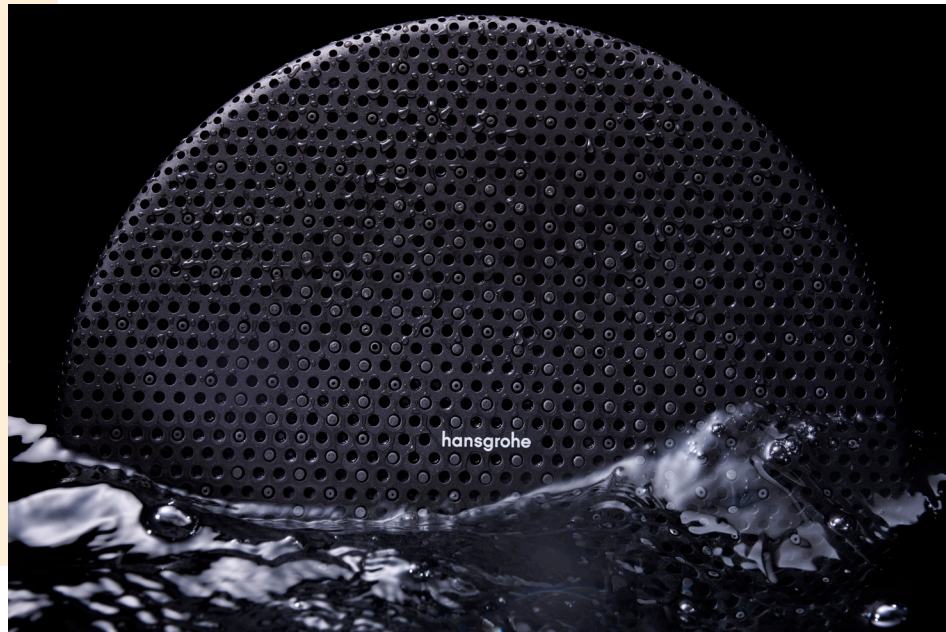

Vos exigences, notre référence depuis 1901

Innovation

- Révolutionnaires
- Pionnier dans le secteur sanitaire
- Technologies d'avenir

Les innovations de hansgrohe ont révolutionné le secteur du sanitaire. Bon nombre de ces idées sont entrées dans l'histoire. Au coeur de la Forêt Noire doté de son propre laboratoire de recherche et développement, hansgrohe oeuvre continuellement à l'invention de nouvelles idées. Avec plus de 16 000 brevets actifs, nous figurons dans le TOP 100 et faisons aujourd'hui encore partie des prescripteurs mondiaux dans le secteur sanitaire. Fonctionnalité et plaisir pour les clients sont nos principales préoccupations.