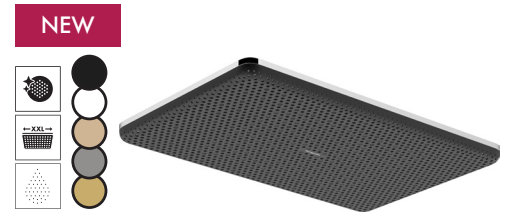

Raindance Alive Q 1jet 210/340 mm

- QuickClean
- Type de jet: RainAir ou PowderRain
- A combiner avec un bras de douche pour montage mural (390 mm - Réf. 24337, -140, -340, 990, -670, -700) ou montage plafond (100 mm - Réf. 24338, -140, -340, 990, -670, -700 ou 300 mm Réf. 24339, -140, -340, 990, -670, -700)

EcoSmart version 8 l/min
Réf. 24531000 € **447,20**
-140, -340, -990 € **670,80**
-670, -700 € **581,40**

Version standard 11 l/min
Réf. 24530000 € **447,20**
-140, -340, -990 € **670,80**
-670, -700 € **581,40**