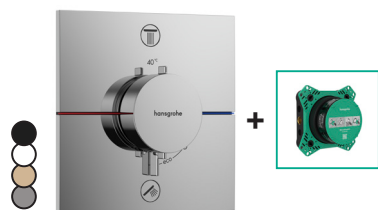

ShowerSelect Comfort E

Réf. 15572000 € 752,50
-140, -340 € 1.129,00
-670, -700 € 1.053,50

Idem pour Exafill

Réf. 15578000 € 861,50
-670, -700 € 1.206,00
-140, -340 € 1.293,00