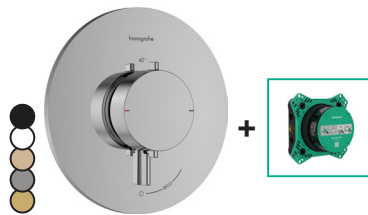

Ecostat Comfort S
Réf. 33714000 € 490,30
-140, -340, -990 € 735,40
-670, -700 € 686,00