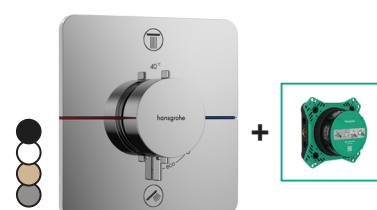

ShowerSelect Comfort Q

Réf. 15583000 € 752,50
-140, -340 € 1.129,00
-670, -700 € 1.053,50

Idem pour Exafill

Réf. 15586000 € 861,50
-670, -700 € 1.206,00
-140, -340 € 1.293,00