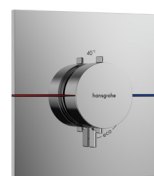

Ref. 15574xxx