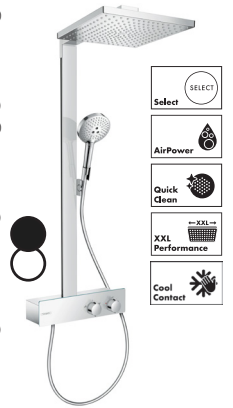

Raindance E 300 1jet Showerpipe - ShowerTablet 350

27362000 € 1.730,20
-670, -700 € 2.422,28

Version standard
27361000 € 1.730,20
-670, -700 € 2.422,28

prix