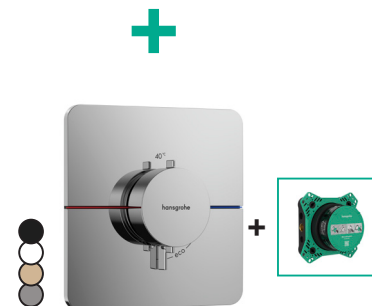

ShowerSelect Comfort Q
Thermostat encastré

Réf. 15588000 € 500,00
-140, -340 € 750,50
-670, -700 € 700,00