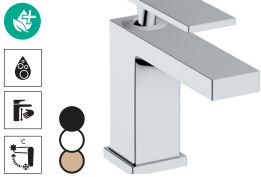

Mitigeur 80 CoolStart EcoSmart+ 4 l/min

avec garniture de vidage	
Réf. 73002000	€ 175,90
-140	€ 263,80
-670, -700	€ 246,10

Idem, sans garniture de vidage

Réf. 73001000	€ 168,70
-140	€ 253,00
-670, -700	€ 236,10