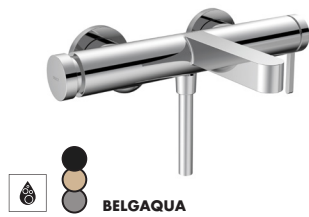

Mitigeur bain/douche apparent

Réf. 76420000 € 333,20
-140, -340 € 499,80
-670, -700 € 466,30