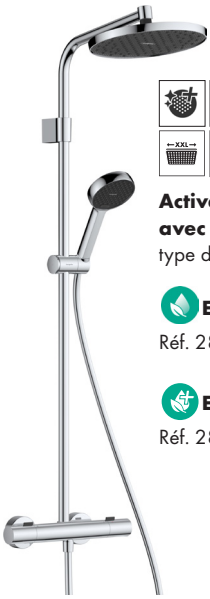

Vernis Blend 240 1jet

type de jet de douche de tête: Rain

EcoSmart version 8,7l/min.
Réf. 26428670 € **689,00**

Vernis Blend 240 1jet pour bain
18,2l/min.
Réf. 26899670 € **953,70**

Activera S & Q

NEW

Activera S 240 1jet
avec thermostatique **EcoStat Fine Varia**
type de jet de douche de tête: Rain