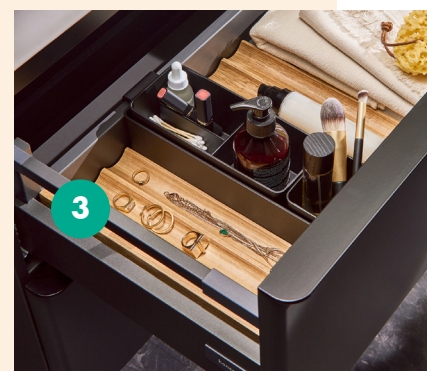

Pour faciliter le nettoyage, nos meubles sont dotés d'un revêtement anti-tâches, de sorte que les traces de doigts ne sont plus visibles à l'œil nu.

Rebris E Pack

Meuble de salle de bains, lavabo et mitigeur de lavabo