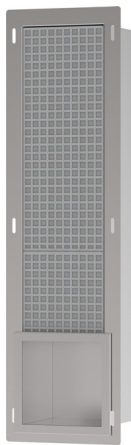

XtraStoris Original
Porte rouleau de papier WC encastré pour 6 rouleaux

Réf. 56058800 € 420,60
-670, -700 € 420,60