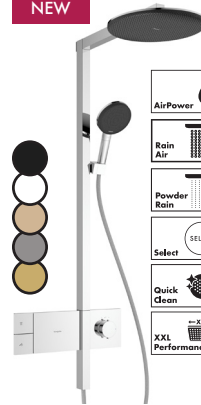

Raindance Alive Q 210/340 1jet avec ShowerSelect Comfort

24581000 € 1.560,00
-140, 340, -990 € 2.340,00
-670, -700 € 2.028,00

NEW

Raindance Alive S 300 1jet avec ShowerSelect Comfort

24583000 € 1.560,00
-140, 340, -990 € 2.340,00
-670, -700 € 2.028,00

Version standard
24582000 € 1.560,00
-140, 340, -990 € 2.340,00
-670, -700 € 2.028,00

Version 2jet
24596000 € 1.747,20
-140, 340, -990 € 2.620,80
-670, -700 € 2.271,40

Version standard
24595000 € 1.747,20
-140, 340, -990 € 2.620,80
-670, -700 € 2.271,40