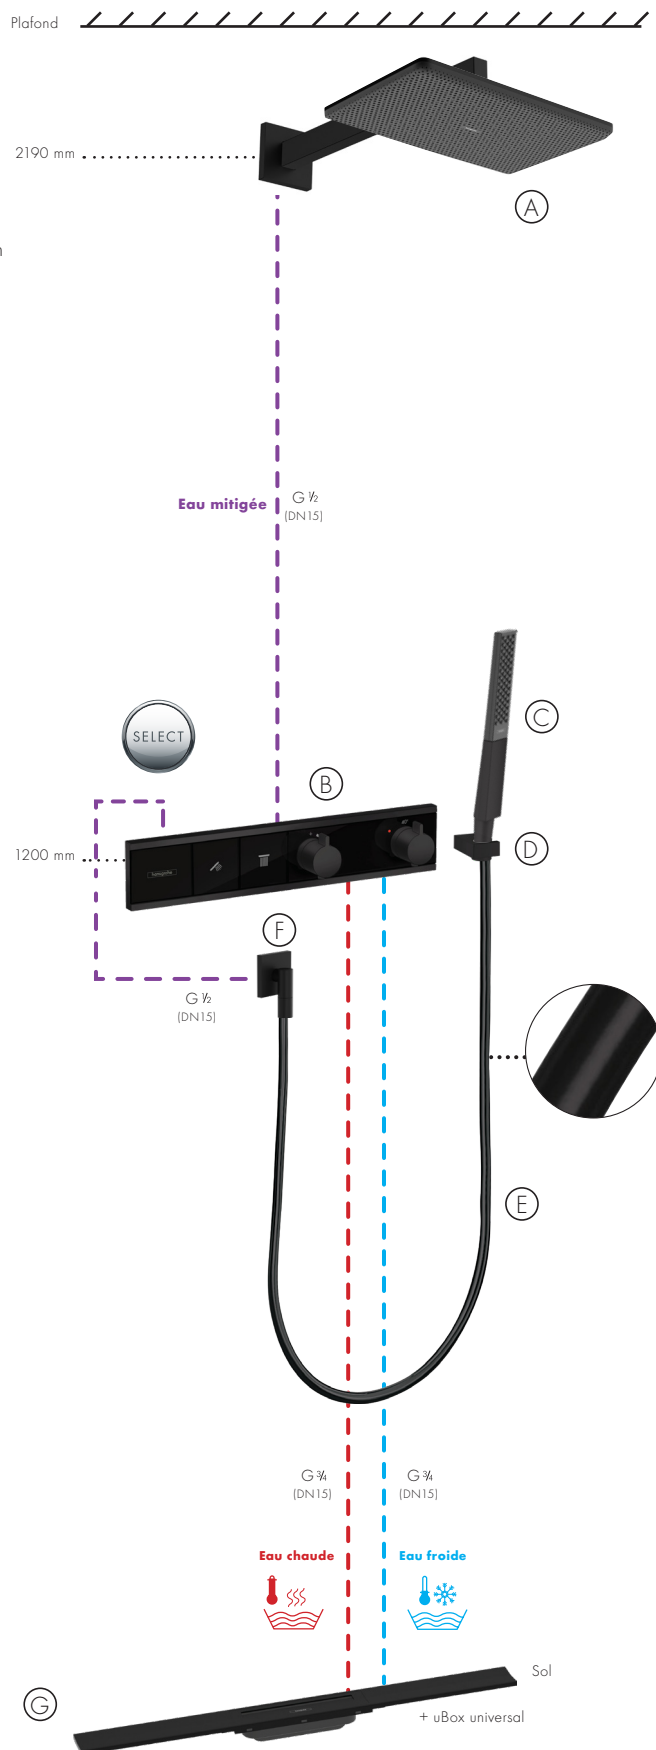

2 systèmes

Système de douche avec 1 type de jet

Raindance Alive Q Douche de tête 210/340 1jet EcoSmart 8 l/min

Composants

- (A) 1x 24531670 Raindance Alive Q Douche de tête 210/340 1jet EcoSmart 8 l/min
  € 581,40
- (B) 1x 24337670 Bras de douche E 390 mm
  € 208,10
- (C) 1x 15380670 RainSelect Module thermostatique encastré pour 2 systèmes
  € 1.760,00
- 1x 15310180 RainSelect Corps d'encastrement pour 2 systèmes
  € 775,30
- (D) 1x 26867670 Rainfinity Douche à main 100 1jet EcoSmart 9 l/min
  € 136,90
- (E) 1x 28387670 Support mural Porter E
  € 83,10
- (F) 1x 28276670 Isiflex Flexible de douche 160 cm
  € 48,70
- (G) 1x 28883670 FixFit Fine E Raccord mural avec clapet anti-retour
  € 88,30

Prix total: € 3.681,80

- (H) 1x 56044670 RainDrain Flex Caniveau de douche linéaire 800 découpable
  € 477,30
- 1x 01001180 uBox universal Corps d'encastrement pour caniveau de douche linéaire pour installation standard
  € 190,00

Prix total RainDrain inclus: € 4.349,10

Également disponible dans les finitions de couleurs suivantes

-000 Chrome € 3.688,80	-340 Brushed Black Chrome € 4.792,70
-700 Matt White € 4.349,10	-990 Polished Gold optic € 4.792,70
-140 Brushed Bronze € 4.792,70