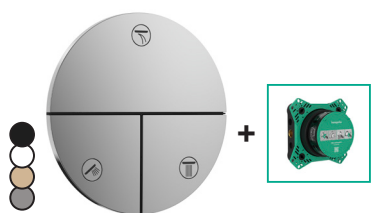

Thermostatiques encastrés

Grâce à l'iBox Universal 2, la technologie de robinetterie pour la douche encastrée est entièrement dissimulée derrière le mur. Les deux composants – ceux situés devant et ceux situés derrière le mur – peuvent être installés séparément, offrant ainsi une grande flexibilité dans les choix d'installation.

- -000 Chrome, ● -140 Brushed Bronze, ● -340 Brushed Black Chrome,
- -990 Polished Gold Optic, ● -670 Matt Black, ● -700 Matt White

BELGAQUA Tous les thermostats encastrés sont approuvés par Belgaqua.

ShowerSelect Comfort

ShowerSelect Comfort S
Robinet d'arrêt pour
3 systèmes

Réf. 15558000 € 500,00
-140, -340 € 750,50
-670, -700 € 700,00