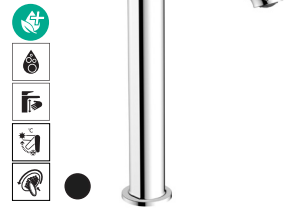

**Mitigeur 240 CoolStart
EcoSmart+ 4 l/min
avec garniture de vidage**
Réf. 72591000 € 198,80
-670 € 248,60

**Idem, sans garniture de vidage
5 l/min**
Réf. 72583000 € 193,20