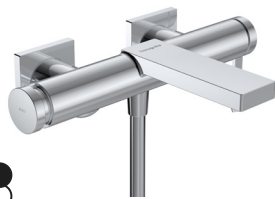

**Mitigeur de baignoire
pour montage apparent**

Réf. 73420000 € **339,40**
-140 € **509,00**
-670, -700 € **475,20**