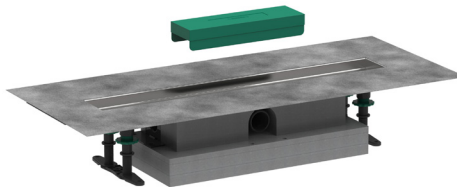

Corps d'encastrement pour caniveaux de douche

Un seul corps d'encastrement pour tous les caniveaux de douche. Votre avantage : le même modèle uBox universal peut être utilisé pour toutes les variantes de caniveaux linéaires RainDrain.

uBox universal pour installation verticale

- . Garde d'eau: 50 mm
- . Diamètre nominal raccord: DN50
- . Hauteur minimale d'installation: à partir de 75 mm
- . Se compose de: corps d'encastrement, siphon, membrane d'étanchéité prémontée, housse de protection de la chape

Réf. 01002180 **€ 190,00**

uBox universal pour installation standard

- . Garde d'eau: 50 mm
- . Diamètre nominal raccord: DN50
- . Hauteur minimale d'installation: à partir de 75 mm
- . Se compose de: corps d'encastrement, siphon, membrane d'étanchéité prémontée, planches de réglage de la hauteur, housse de protection de la chape

Réf. 01001180 **€ 190,00**

uBox universal pour installation à plat

- . Garde d'eau: 30 mm
- . Diamètre nominal raccord: DN40
- . Hauteur minimale d'installation: à partir de 57 mm
- . Se compose de: corps d'encastrement, siphon, membrane d'étanchéité prémontée, planches de réglage de la hauteur, housse de protection de la chape

Réf. 01000180 **€ 190,00**

uBox universal Set complet pour installation standard

- . Comprendant: set d'installation, corps d'encastrement, membrane d'étanchéité pré-montée, siphon, panneaux de réglage de la hauteur
- . Compatible avec tous les sets de finition RainDrain Rock et RainDrain Match
- . Domaine d'emploi: construction neuve, rénovation
- . Joint d'étanchéité: 50 mm
- . Capacité d'évacuation avec siphon: jusqu'à 42 l/min.
- . Capacité d'évacuation avec Dryphon: jusqu'à 60 l/min
- . Diamètre du raccord: DN50
- . Orientation de l'évacuation: horizontal
- . Raccordement: 3 côtés