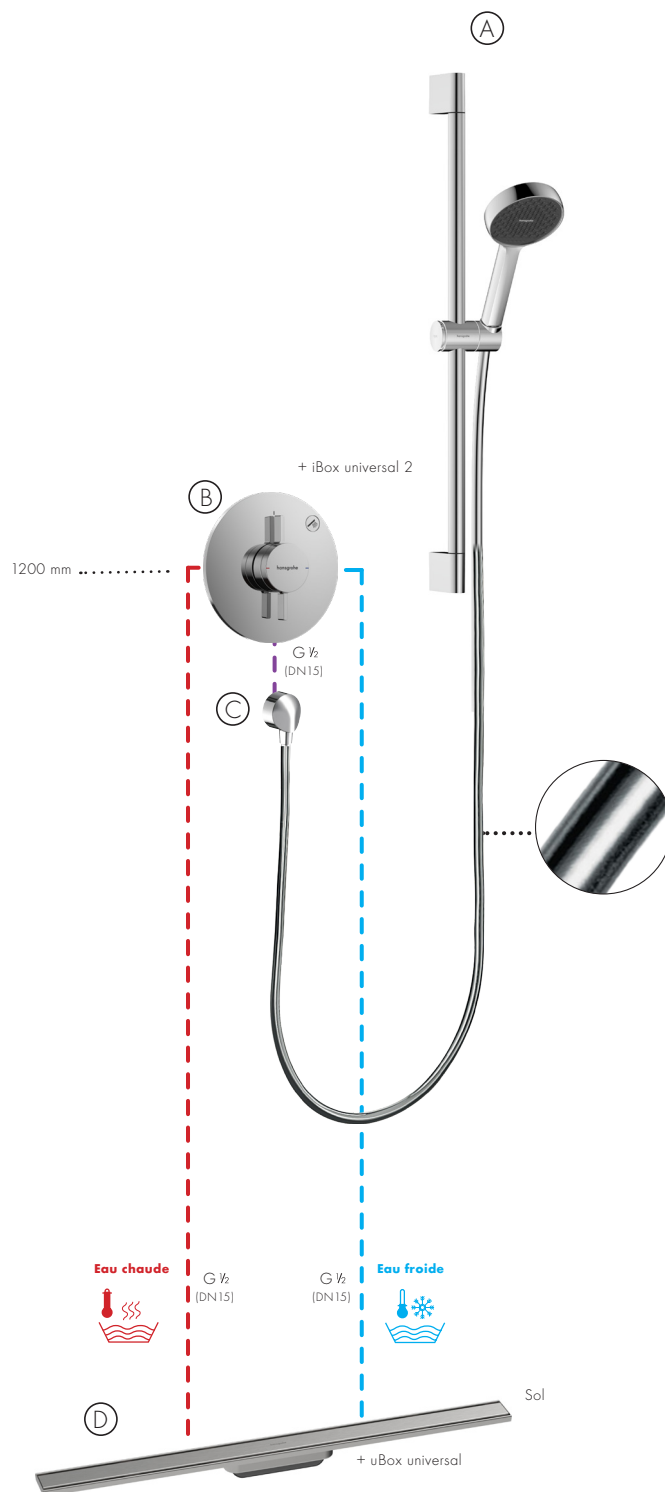

1 système

Système de douche avec 1 type de jet

Activera S Set de douche 1jet EcoSmart 9l/min.

Plafond

Composants

(A) 1x 28041000 Set de douche 95 1jet EcoSmart 7,1 l/min avec barre de douche 65 cm.
€ 68,10

(B) 1x 75618000 DuoTurn S Mitigeur pour installation encastrée pour 1 système
€ 228,50

1x 01500180 iBox universal 2 corps d'encastrement
€ 135,00

(C) 1x 27454000 Coude de raccordement mural E
€ 37,80

Prix total: € 469,40

(D) 1x 56037800 Caniveau de douche linéaire 700 avec cadre réglable en hauteur
€ 211,50

1x 01001180 uBox universal Corps d'encastrement pour caniveau de douche linéaire pour installation standard
€ 190,00

Prix total RainDrain inclus: € 870,90

Également disponible dans les finitions de couleurs suivantes

-670 Matt Black
€ 1.078,30