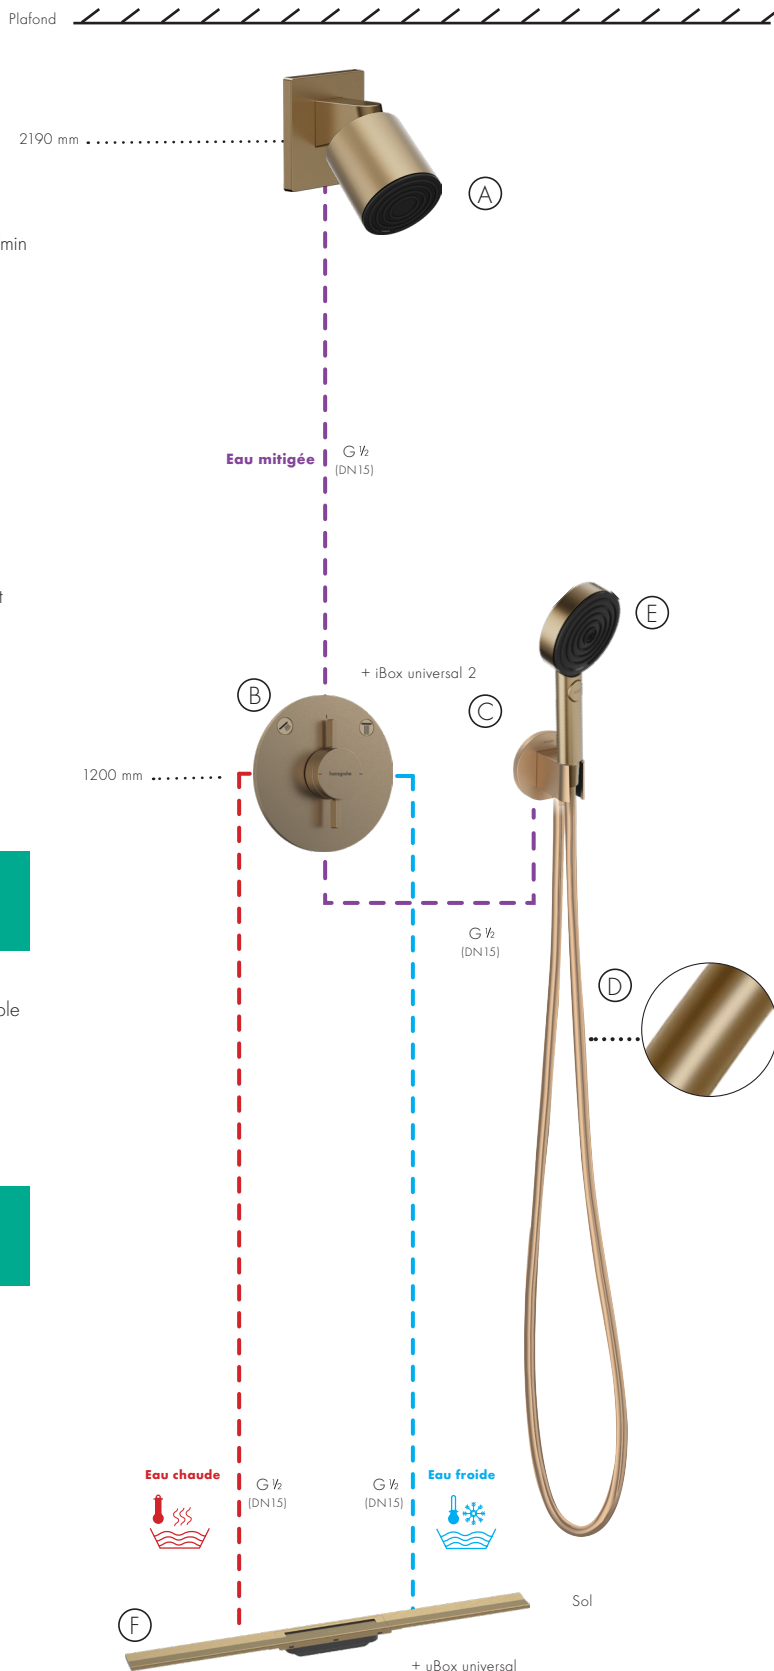

2 systèmes

Système de douche avec 1 type de jet

Pulsify S Douche de tête 105 1jet avec PowderRain

Composants

- (A) 1x 24130140 Pulsify S Douche de tête 105 1jet EcoSmart+ 4,8 l/min sans bras de douche
  € 154,40
- 1x 24139140 Pulsify Bras de douche pour douche de tête 105
  € 90,90
- (B) 1x 75418140 DuoTurn S Mitigeur pour installation encastrée pour 2 systèmes
  € 376,40
- 1x 01500180 iBox universel 2 corps d'encastrement
  € 135,00
- (C) 1x 26888140 FixFit S Coude de raccordement mural avec support de douche
  € 147,20
- (D) 1x 28276140 Isiflex Flexible de douche 160 cm
  € 51,80
- (E) 1x 24111140 Pulsify Select S Douche de tête 105 3jet Relaxation EcoSmart 8,2 l/min
  € 63,70

Prix total: € 1.019,40

- (F) 1x 56045140 RainDrain Flex Caniveau de douche 900 découpable
  € 527,80
- 1x 01001180 uBox universel Corps d'encastrement pour caniveau de douche linéaire pour installation standard
  € 190,00

Prix total RainDrain inclus: € 1.737,20

Également disponible dans les finitions de couleurs suivantes

- -000 Chrome
  € 1.442,60
- -670 Matt Black
  € 1.621,80
- -700 Matt White
  € 1.621,80

Douche à main et douche de tête également disponible en EcoSmart+ 6 l/min.