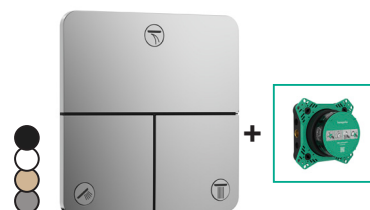

ShowerSelect Comfort Q
Robinet d'arrêt pour
3 systèmes

Réf. 15587000	€ 500,00
-140, -340	€ 750,50
-670, -700	€ 700,00