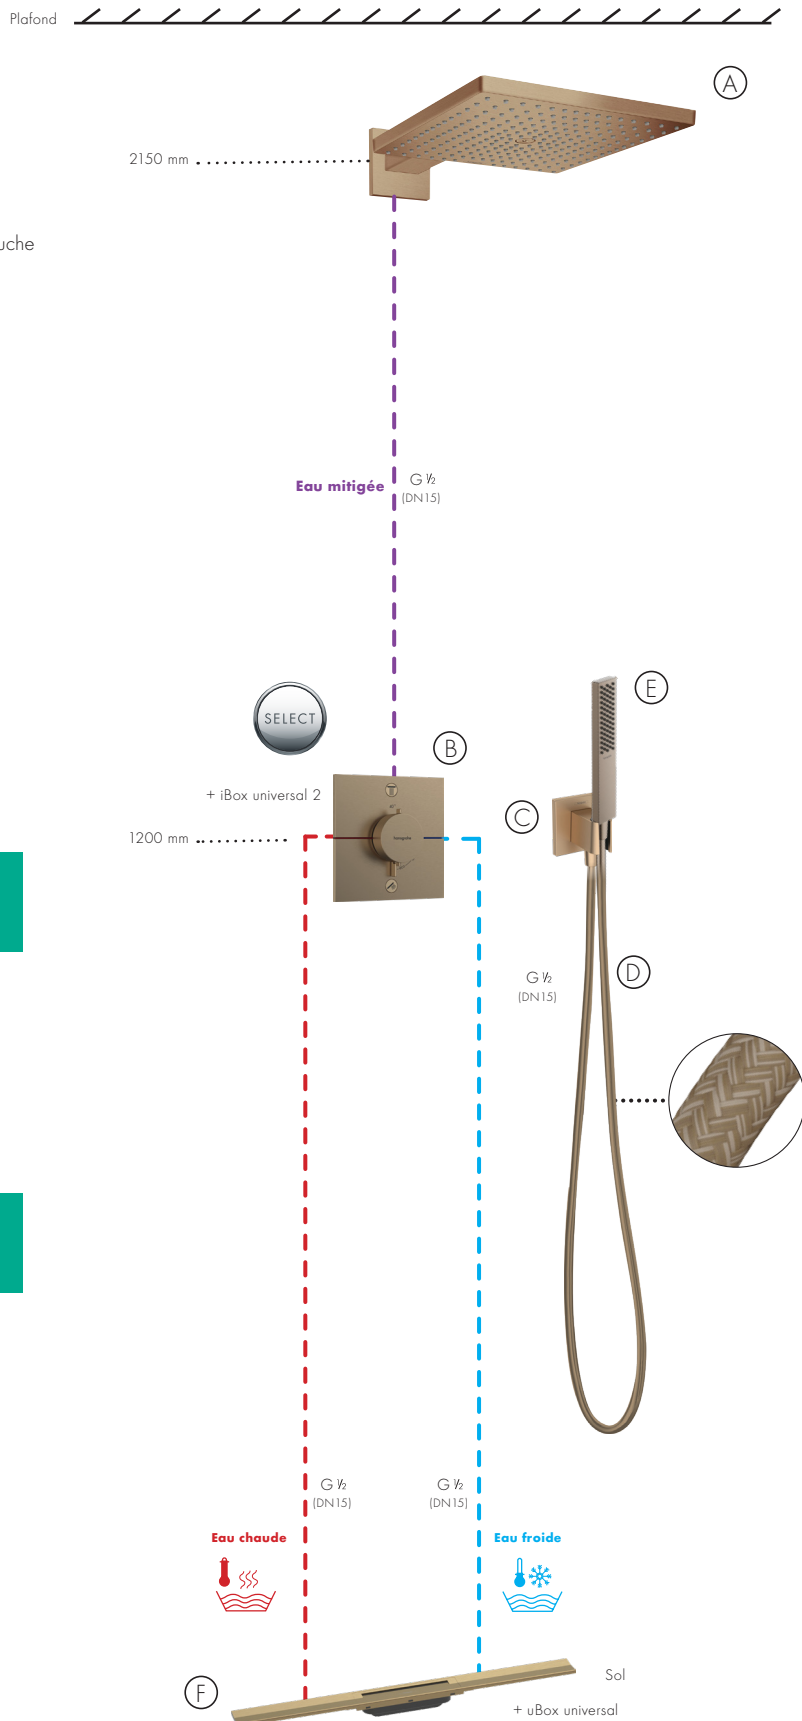

2 systèmes

Système de douche avec 1 type de jet

Pulsify E Douche de tête 260 1jet EcoSmart+ 6l/min

Composants

Ⓐ 1x 26239140 Douche de tête 300 1jet EcoSmart avec bras de douche
7,4l/min
€ 1.009,00

1x 24337140 Bras de douche E 39 cm
€ 223,00

Ⓑ 1x 15572140 ShowerSelect Comfort E Thermostat à encastrer pour
2 systèmes
€ 1.129,00

1x 01500180 iBox universal 2 Corps d'encastrement
€ 135,00

Ⓒ 1x 26889140 FixFit E
Coude de raccordement mural avec support de douche
€ 147,20

Ⓓ 1x 28220140 Designflex
Flexible de douche textile 125 cm
€ 56,30

Ⓔ 1x 24321140 Pulsify E Douche à main 100 1jet EcoSmart+ 6l/min
€ 90,90

Prix total: € 2.790,40

Ⓕ 1x 56044140 RainDrain Flex Caniveau de douche linéaire 800
découpable
€ 511,60

1x 01001180 uBox universal Corps d'encastrement pour caniveau
de douche linéaire pour installation standard
€ 190,00

Prix total RainDrain inclus: € 3.492,00

Également disponible dans les finitions
de couleurs suivantes

● -000 Chrome
€ 2.619,50

● -670 Matt Black
€ 3.280,00

○ -700 Matt White
€ 3.280,00

Douche à main et douche de tête également disponible en EcoSmart 9 l/min..

ESSENTIEL 2026