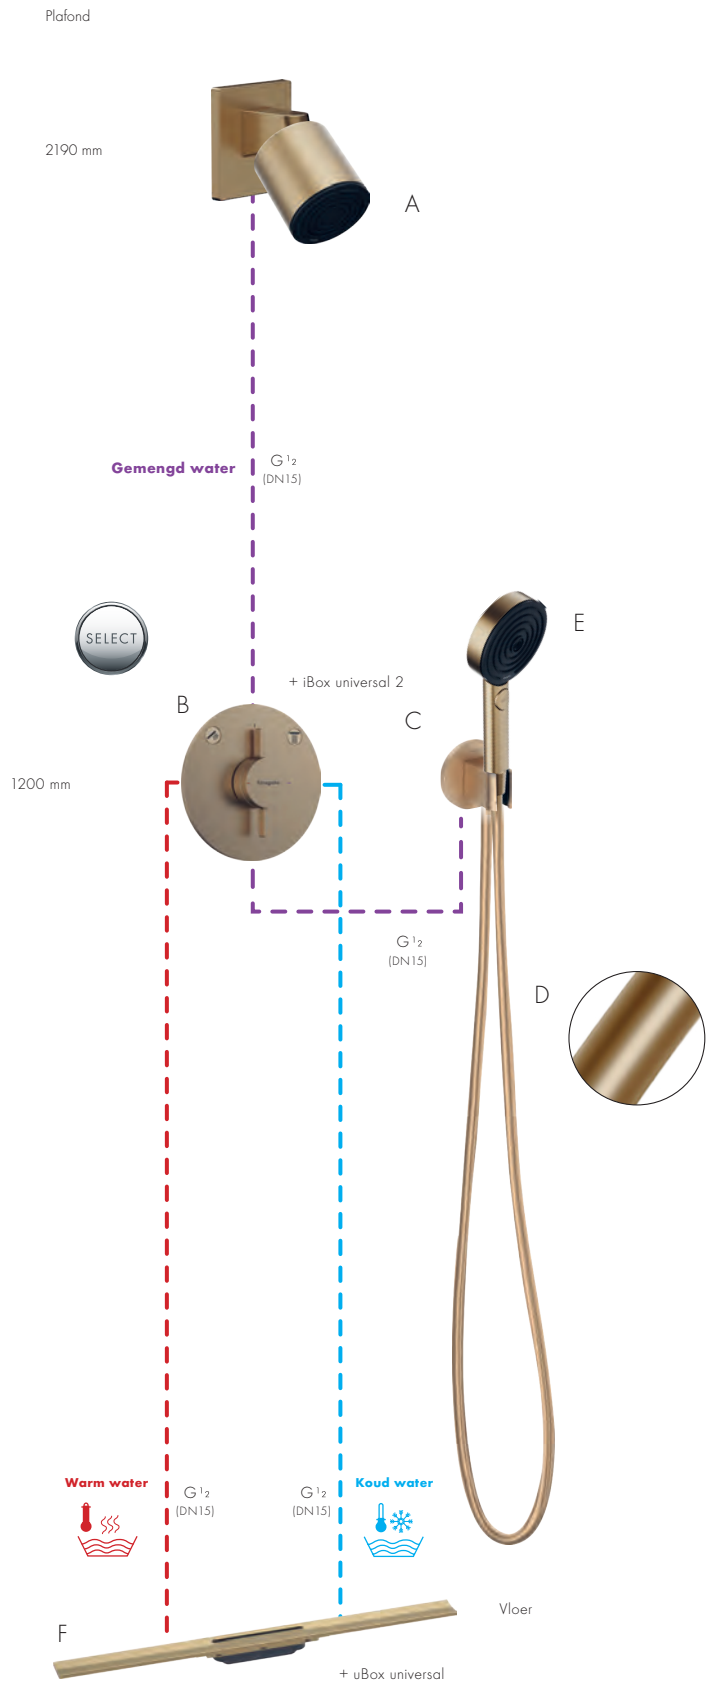

Plannings- en installatievoorbeeld

NEW

2 systemen

Douchesysteem met 1 straalsoort

Pulsify S Hoofddouche 105 1jet met PowderRain

Componenten

- A 1x 24130140 Pulsify S Hoofddouche 105 1jet zonder douchearm
  € 145,80
- 1x 24139140 Pulsify Douchearm voor hoofddouche 105
  € 85,80
- B 1x 75418140 DuoTurn S Inbouw mengkraan voor 2 systemen
  € 376,40
- 1x 01500180 iBox universal 2 Inbouwlichaam
  € 135,00
- C 1x 26888140 FixFit S Wandaansluitbocht met douchehouder
  € 139,00
- D 1x 28276140 Isiflex Doucheslang 160 cm
  € 49,80
- E 1x 24111140 Pulsify Select S Handdouche 105 3jet Relaxation EcoSmart
  9 l/min
  € 60,20
- F 1x 56045140 RainDrain Flex Douchegoot 900 inkortbaar - afwerkset
  € 498,20
- 1x 01001180 uBox universal Inbouwlichaam voor rechte afvoeren voor
  standaard installatie
  € 179,30

Totale prijs: € 1.669,50

Ook beschikbaar in volgende
FinishPlus kleurafwerkingen

- -000 Chroom
  € 1.384,20
- -670 Matt Black
  € 1.559,20
- -700 Matt White
  € 1.559,20

Handdouche en hoofddouche ook beschikbaar in EcoSmart+ 6 l/min.