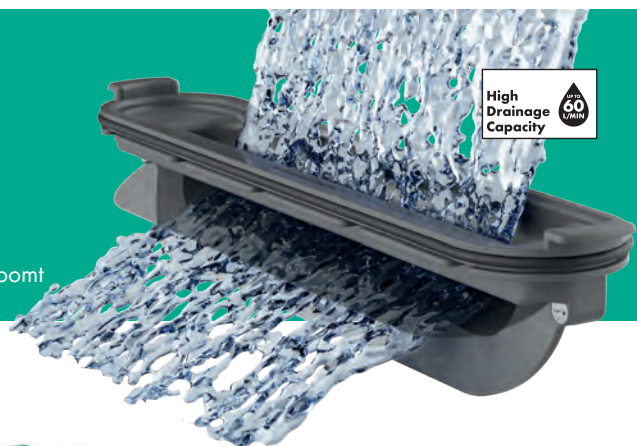

Ref. 56112800 **€ 120,00**

Dryphon: meer capaciteit, minder onderhoud

- Grote afvoercapaciteit: tot 60 liter per minuut
- Minder onderhoud: vuil en haren worden direct weggespoeld en krijgt het geen kans om zich te hechten
- Geen geuren: de membraan sluit automatisch af wanneer er geen water stroomt