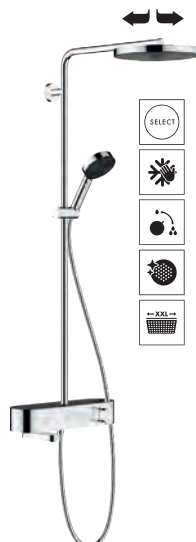

Pulsify S 260 1jet Showerpipe met badthermostaat

- Hoofddouche Pulsify S 260 1jet Ø 260 mm
- Handdouche Pulsify S 105 Relaxation
- Opbouwdouchethermostaat ShowerTablet Select 400 met debietregeling
- Douchearm 398 mm - zwenkbaar

Ref. 24230000 **€ 908,20**

ESSENTIALS 2024