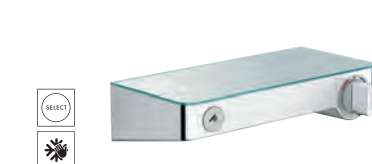

- . Opbouwthermostaat douche
- . Temperatuurbegrenzer 40°
- . Voorinstelbare warmwaterbegrenzing
- . 1 drukknop voor de douche

Ref. 13171, -000, -400 € 552,30