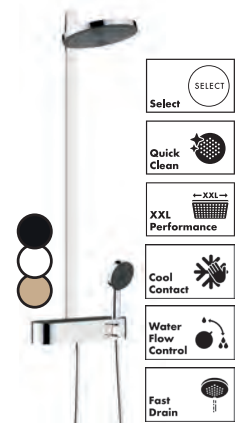

**Pulsify S 260 2jet
Showerpipe**
24241000 € 959,60
-140 € 1.439,30
-670, -700 € 1.247,50

Standaard versie
24240000 € 959,60
-140 € 1.439,30
-670, -700 € 1.247,50