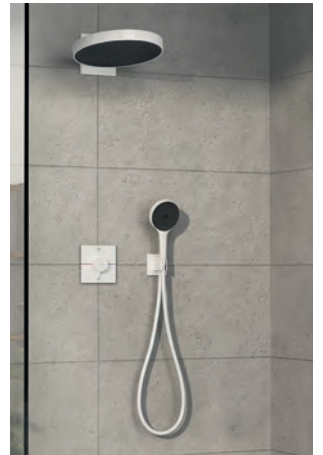

ShowerSelect
inbouwthermostaat met stopkraan
voor 2 systemen
Ref. 15763000 € 707,70
-140, -340, -990 € 1.061,20
-670, -700 € 990,10