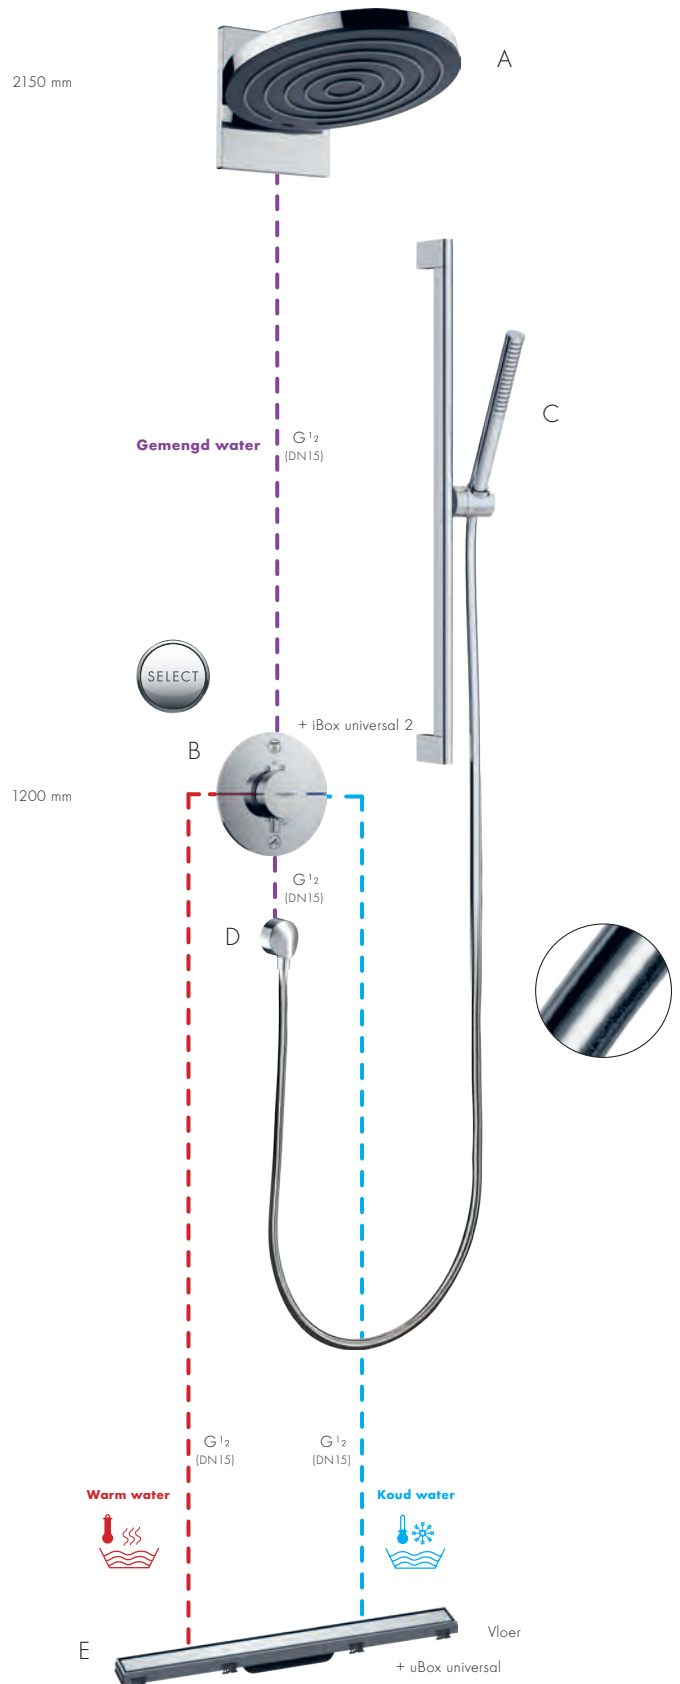

2 systemen

Douchesysteem met 1 straalsoort

Plannings- en installatievoorbeeld

NEW

Pulsify S Hoofddouche 260 1jet

Plafond

2150 mm

Componenten

- A 1x 24140000 Hoofddouche 260 1jet zonder douchearm
  € 285,80
- 1x 24149000 Pulsify Douchearm voor hoofddouche 260
  € 91,40
- B 1x 15554000 ShowerSelect Comfort S inbouwthermostaat voor 2 systemen
  € 752,50
- 1x 01500180 iBox universal 2 Inbouwlichaam
  € 135,00
- C 1x 24373000 Pulsify S Doucheset 100 1jet EcoSmart+ met douchestang 65 cm
  € 280,70
- D 1x 27454000 FixFit Wandaansluitbocht E
  € 35,70
- E 1x 56037000 RainDrain Match Douchegoot 700 met in hoogte verstelbaar frame - afwerkset
  € 339,50
- 1x 56023180 Complete set voor standaard installatie - 700 voor douchegoten
  € 420,40

Totale prijs: € 2.341,00

Ook beschikbaar in volgende FinishPlus kleuraferwerkingen

● -670 Matt Black
€ 2.821,50

○ -700 Matt White
€ 2.821,50

Handdouche en hoofddouche ook beschikbaar in EcoSmart 9 l/min