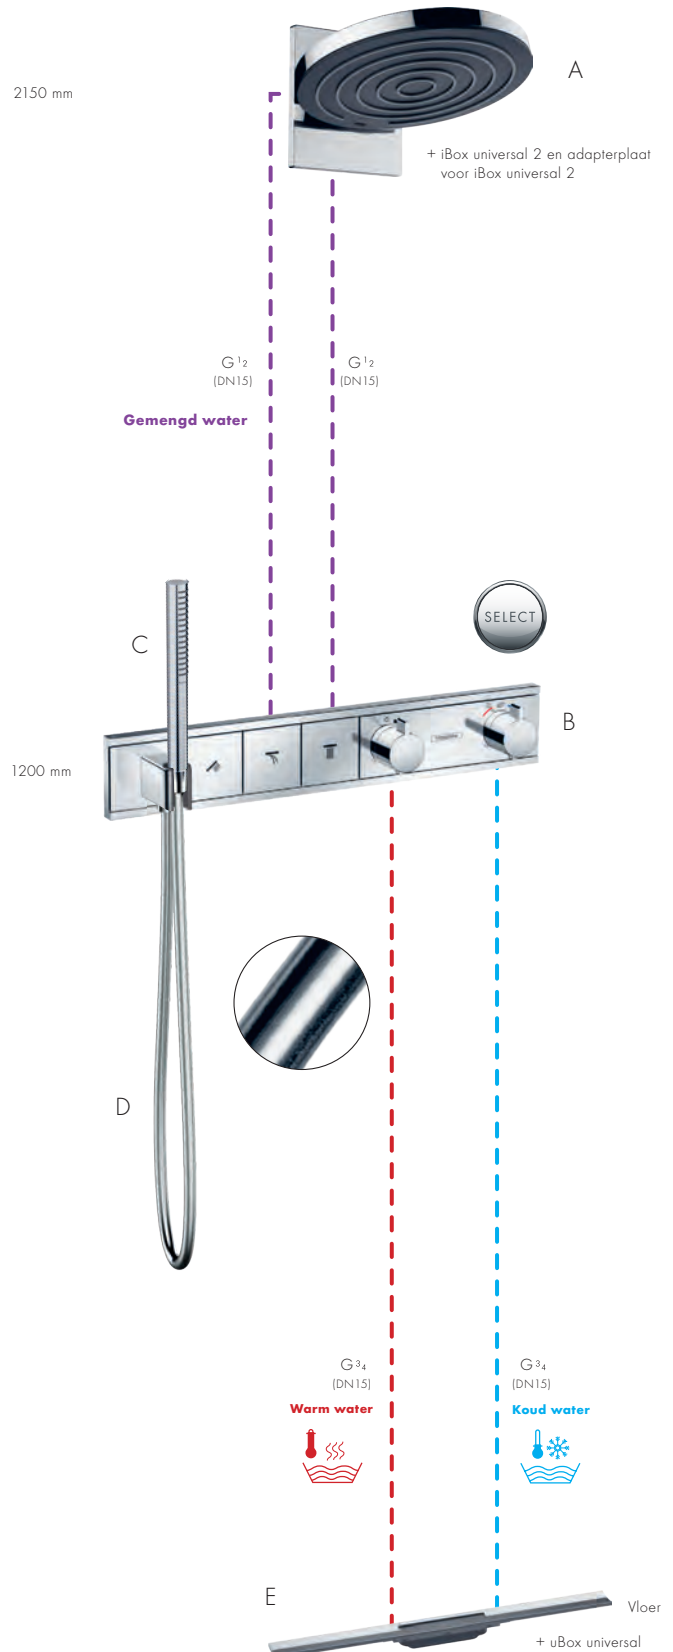

Totale prijs: € 3.952,90

Plafond

Plannings- en installatievoorbeeld

NEW

Rainfinity PowderRain hoofddouche 250 3jet EcoSmart

4 systemen

Douchesysteem met 3 straalsoorten

Componenten