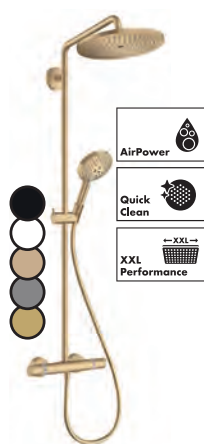

Croma Select S 280 1jet Showerpipe
26891140 € 1.539,10
-340, -990 € 1.539,10
-670, -700 € 1.437,10

Standaard versie
26890140 € 1.539,10
-340, -990 € 1.539,10
-670, -700 € 1.437,10