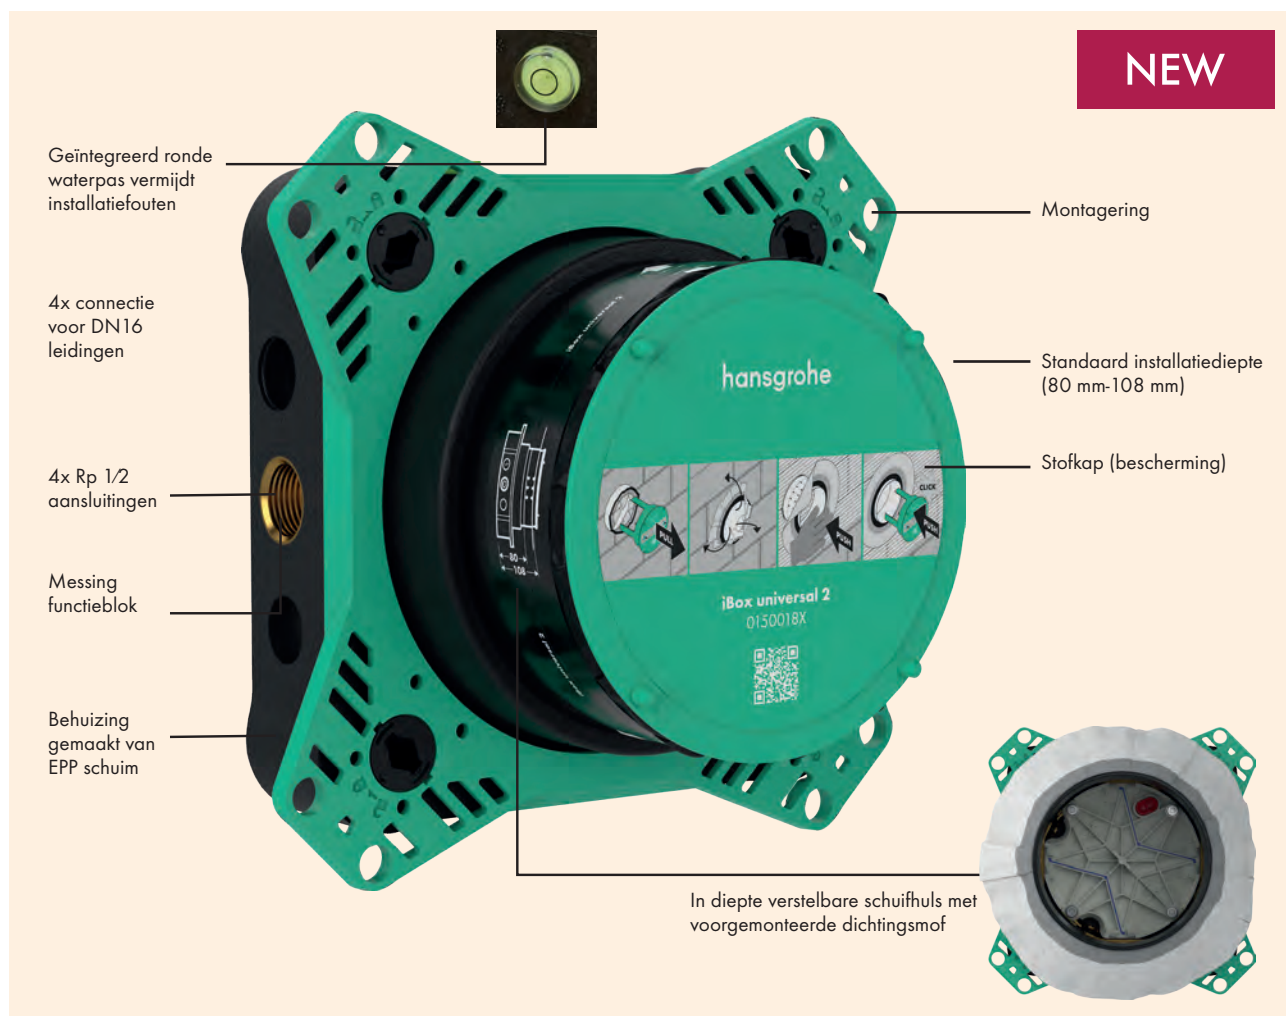

NEW

ESSENTIALS 2024

2x sneller geïnstalleerd!

iBox universal 2

Sneller, slimmer, meer flexibiliteit

€ 135,00

Ref. 01500180

+ Vertrouwen zonder compromissen