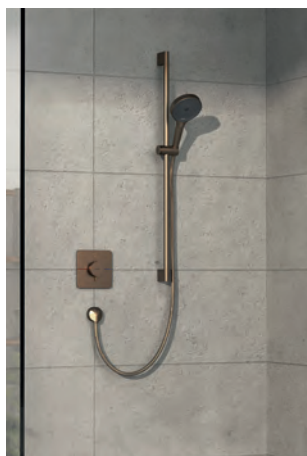

● -000 Chroom, ● -670 Matt Black, ○ -700 Matt White,
● -140 Brushed Bronze, ● -340 Brushed Black Chrome

De kraantechniek voor de inbouwdouchebediening verdwijnt achter de wand, dit gebeurt in de zogenaamde iBox universal. Omdat de twee componenten voor en achter de wand gescheiden zijn, kunnen ze onafhankelijk worden gemonteerd.