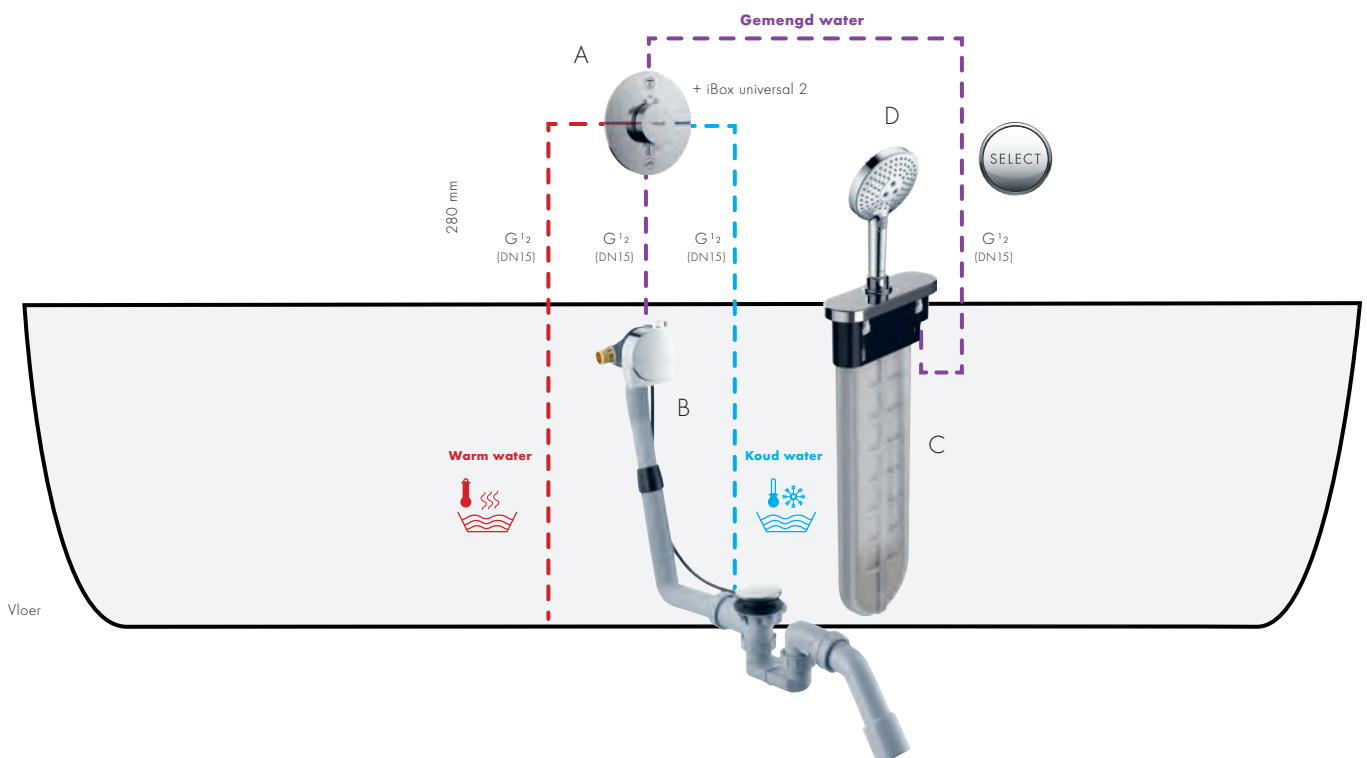

Plannings- en installatievoorbeeld

Bad

Ingebouwde installatie voor bad

Exafill S badvulling via overloop en sBox

Componenten

A 1x 15556000 ShowerSelect Comfort S Inbouwthermostaat voor 2 systemen met geïntegreerde beveiligingscombinatie volgens EN1717

€ 861,50

1x 01500180 iBox universal 2 Inbouwlichaam

€ 135,00

B 1x 58113000 Exafill S Complete set badvulling, overloop- en afvoergarnituur voor standaardbaden

€ 283,30

C 1x 28020000 sBox Afwerkset ovaal

€ 359,20

1x 13560180 sBox Badrand- en tegelrand inbouwlichaam

€ 59,50

D 1x 26516000 Raindance Select S Handdouche 120 3jet PowderRain EcoSmart+ 6 l/min.

€ 107,60

Totale prijs: € 1.806,10

Handdouche ook beschikbaar in EcoSmart 9 l/min..