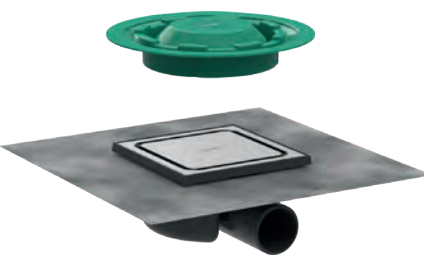

RainDrain Spot 150/150

- . Ledigingscapaciteit: tot 35l/min
- . Waterslotheogte: 50 mm
- . Diameter aansluiting: DN50
- . Hoogte verstelbaar met 10 mm
- . Minimale inbouwhoogte: vanaf 80 mm
- . Bestaat uit afwerkset, inbouwlichaam, sifon, voorgemonteerd afdichtingsmembraan en bouwbeschermkap

Ref. 56055800 **€ 120,00**