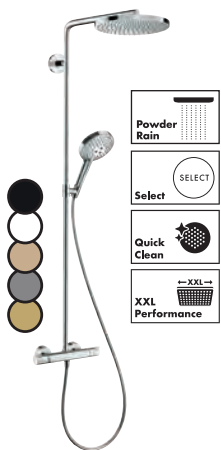

Showerpipes met dit logo zijn beschikbaar in EcoSmart-versie 9 l/min om water en energie te besparen zonder comfortverlies.

Dankzij EcoSmart+ verbruiken deze Showerpipes slechts 6 l/min

Raindance Select S 240 1jet PowderRain Showerpipe
27633000 € 1.121,00
-140, -340, -990 € 1.680,90
-670, -700 € 1.569,00