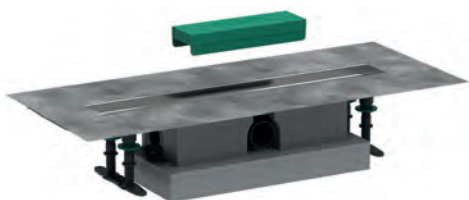

uBox universal

Complete set voor standaard installatie

- . bestaat uit: montageset, inbouwlichaam, voorgemonteerd afdichtingsmembraan, sifon, hoogteverstellingsplaten
- . geschikt voor alle RainDrain Rock en RainDrain Match afwerkingssets
- . toepassingsgebied: nieuwe constructie, renovatie
- . waterafdichting: 50 mm
- . afvoercapaciteit met sifon: tot 42 l/min
- . afvoercapaciteit met Dryphon: tot 60 l/min
- . aansluitingsdiameter: DN50
- . richting van uitlaat: horizontaal
- . aansluiting: 3-zijdig