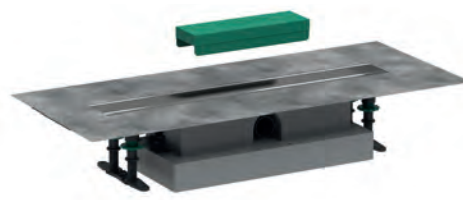

uBox universal

Complete set voor vlakke installatie

- . bestaat uit: montageset, inbouwlichaam, voorgemonteerd afdichtingsmembraan, sifon, hoogteverstellingsplaten
- . geschikt voor alle RainDrain Rock en RainDrain Match afwerkingssets
- . toepassingsgebied: nieuwe constructie, renovatie
- . waterafdichting: 30 mm
- . afvoercapaciteit met sifon: tot 33 l/min
- . afvoercapaciteit met Dryphon: tot 55 l/min
- . aansluitingsdiameter: DN40
- . richting van uitlaat: horizontaal
- . aansluiting: 3-zijdig

lengte (mm)	ref.	Prijs
600	56022180	€ 418,30
700	56023180	€ 420,40
800	56024180	€ 424,90
900	56025180	€ 431,60
1000	56026180	€ 440,70
1200	56027180	€ 456,30

lengte (mm)	ref.	Prijs
600	56016180	€ 418,30
700	56017180	€ 420,40
800	56018180	€ 424,90
900	56019180	€ 431,60
1000	56020180	€ 440,70
1200	56021180	€ 456,30