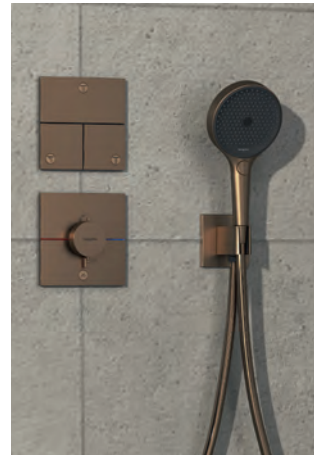

+ 

+

+ 

ShowerSelect Comfort Q
 Inbouwthermostaat voor 1 systeem met een bijkomende uitgang
 Ref. 15589000
€ 691,00
 -140, -340
€ 1.036,50
 -670, -700
€ 967,50

ShowerSelect Comfort

De kraantechniek voor de inbouwdouchebediening verdwijnt achter de wand, dit gebeurt in de zogenaamde iBox universal. Omdat de twee componenten voor en achter de wand gescheiden zijn, kunnen ze onafhankelijk worden gemonteerd.