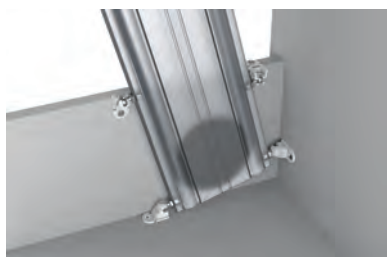

Eenvoudige en flexibele installatie voor alle types spoelafelkasten. Het kan zelfs $\pm 20^\circ$ worden gekanteld, als de installatie het vereist.