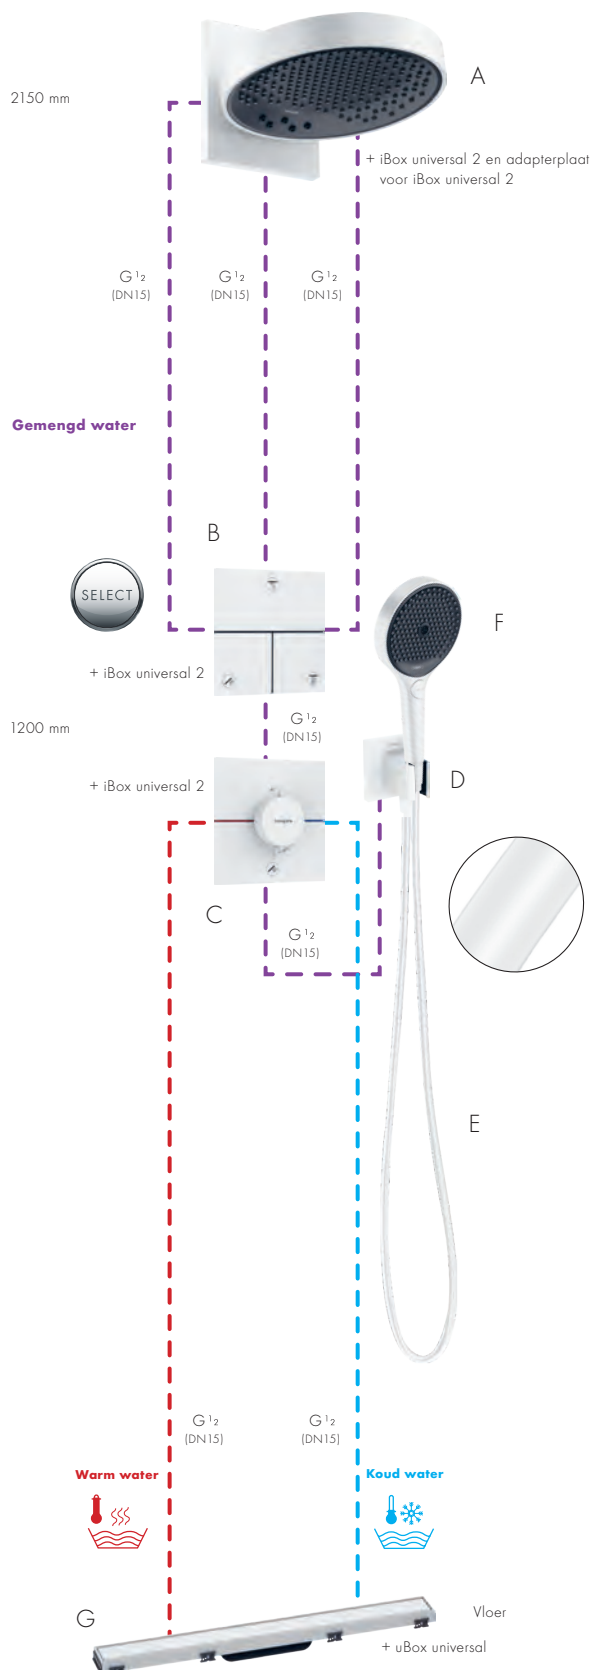

Plannings- en installatievoorbeeld

NEW

Rainfinity PowderRain hoofddouche 250 3jet EcoSmart

4 systemen

Douchesysteem met 3 straalsoorten

Componenten

- A 1x 26233700 Pulsify E hoofddouche 250 3jet EcoSmart 9l/min. met douchearm
  € 1.594,90
- 1x 01500180 iBox universal 2 Inbouwlichaam
  € 135,00
- 1x 13588000 Adapterplaat voor iBox universal 2
  € 30,80
- B 1x 15573700 ShowerSelect Comfort E Inbouwstopkraan voor 3 systemen
  € 700,00
- 1x 01500180 iBox universal 2 Inbouwlichaam
  € 135,00
- C 1x 15575700 ShowerSelect Comfort E Inbouwthermostaat voor 1 systeem met een bijkomende uitgang
  € 967,50
- 1x 01500180 iBox universal 2 Inbouwlichaam
  € 135,00
- D 1x 26889700 FixFit E Wandaansluitbocht met douchehouder
  € 129,70
- E 1x 28276700 Isiflex Doucheslang 160 cm
  € 46,80
- F 1x 26865700 Rainfinity Handdouche 130 3jet EcoSmart 9l/min.
  € 153,50
- G 1x 56037700 RainDrain Match Douchegoot 700 met in hoogte verstelbaar frame - afwerkset
  € 279,50
- 1x 56023180 uBox universal Complete set voor standaard installatie - 700 voor douchegoten
  € 420,40

Totale prijs: € 4.728,10

Ook beschikbaar in volgende kleurafwerkingen

000 Chroom
€ 3.617,40

Plafond