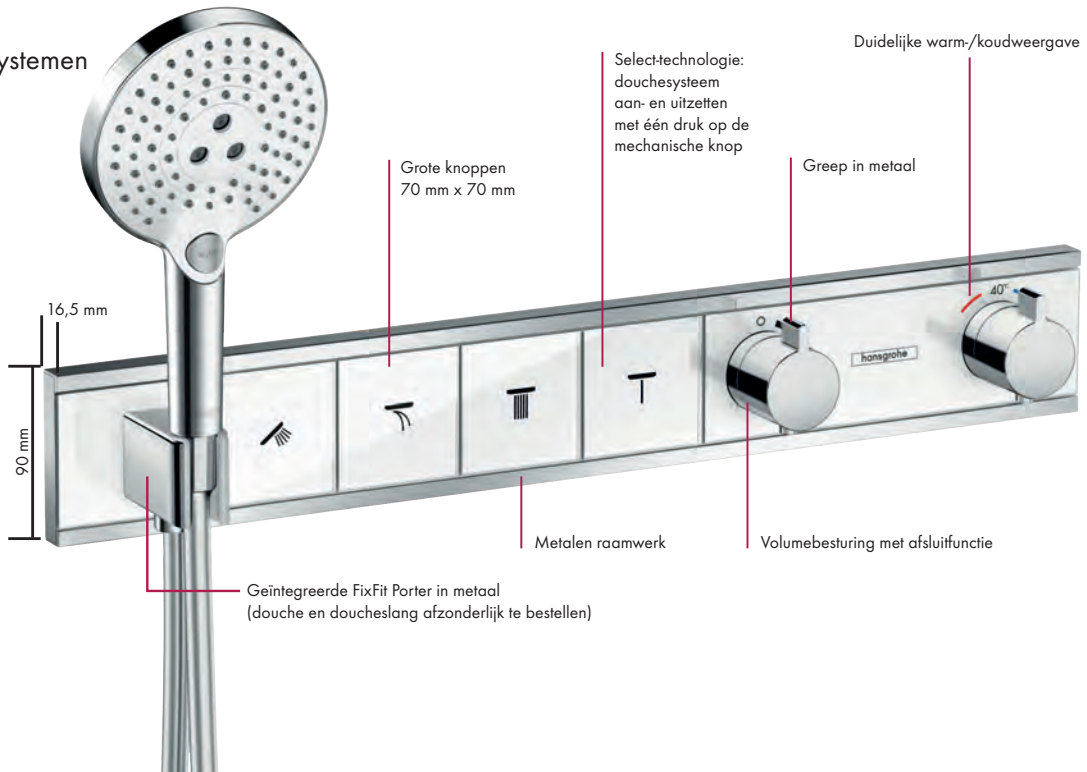

RainSelect®

Thermostaat voor 4 systemen

Voordelen en argumenten

- Veelzijdige toepassingen: verschillende versies voor de douche voor maximaal 5 systemen ook in een baduitvoering voor 2 systemen
- Comfortabel: dankzij Select-technologie voor een grote doelgroep van jong tot oud en mensen met een beperking eenvoudig te bedienen
- Individueel: watervolume geheel individueel instelbaar
- Planningszekerheid: er hoeft maar één element geïnstalleerd te worden