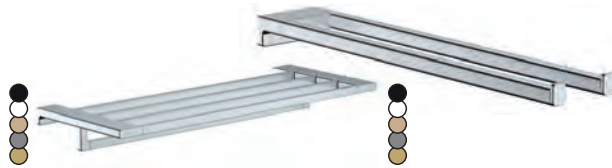

Handdoekenrek met handdoekhouder
Ref. 41751000 € 171,40
-140, -990 € 257,00
-670, -700 € 239,90
-340 € 274,20