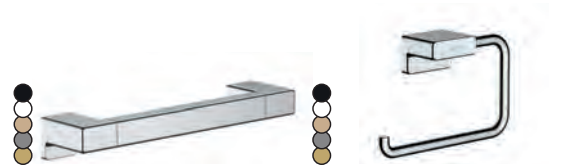

Greep
Ref. 41744000 € 58,80
-140, -990 € 88,20
-670, -700 € 82,30
-340 € 94,00

WC-papierhouder zonder klep
Ref. 41771000 € 41,10
-140, -990 € 61,80
-670, -700 € 57,60
-340 € 65,90