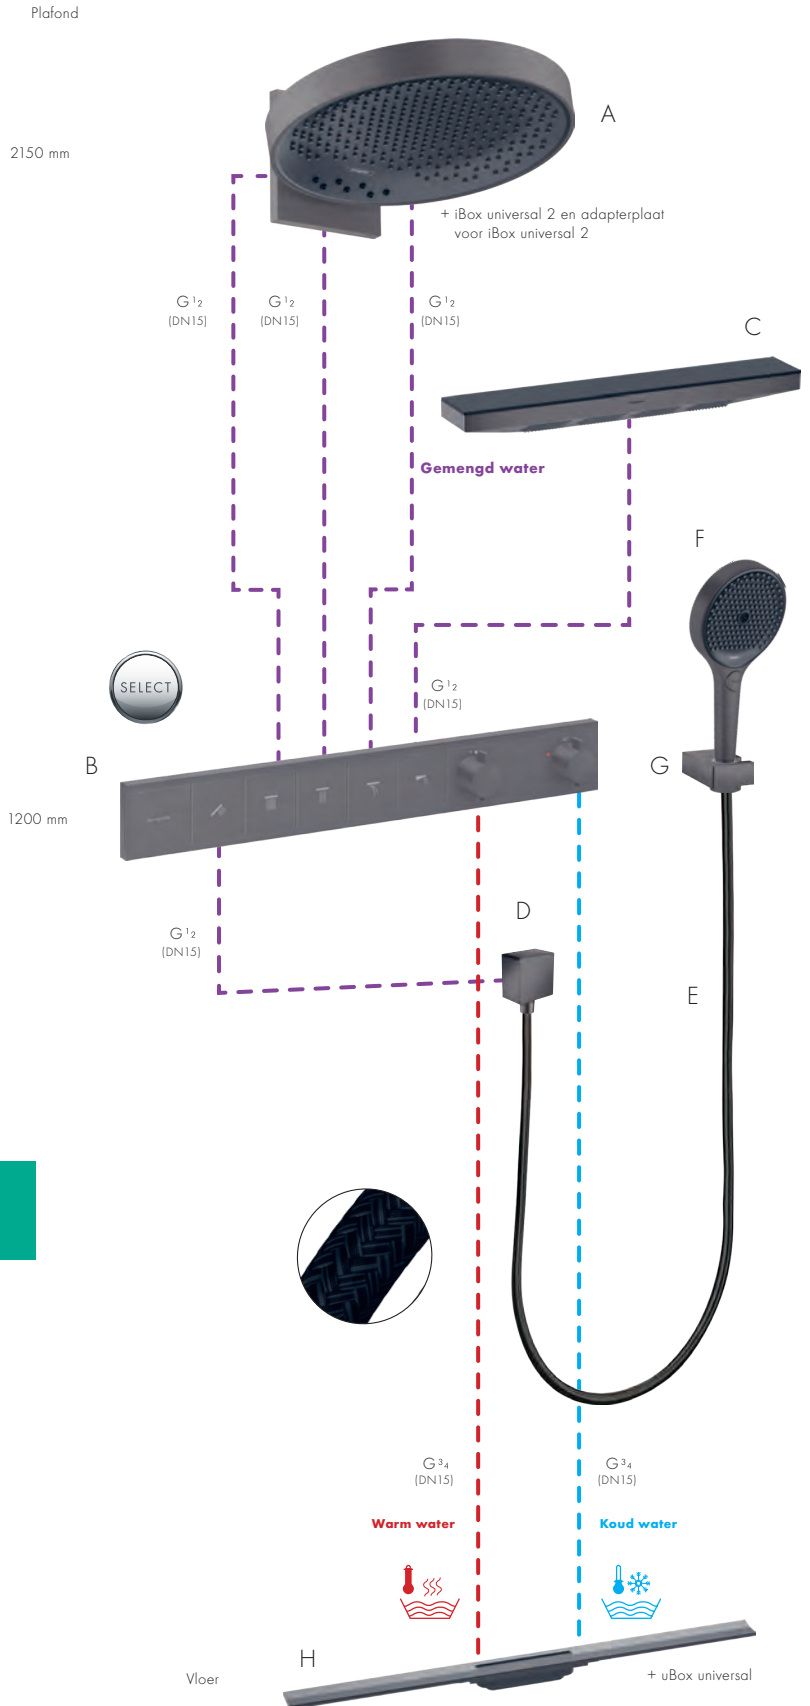

Totale prijs: € 8.163,50

Ook beschikbaar in volgende
kleurafwerkingen

-  -000 Chrom
€ 6.095,30
-  -700 Matt White
€ 7.314,90
-  -700 Matt Black
€ 7.313,90
-  -140 Brushed Bronze
€ 8.163,50
-  -990 Polished Gold optic
€ 8.163,50