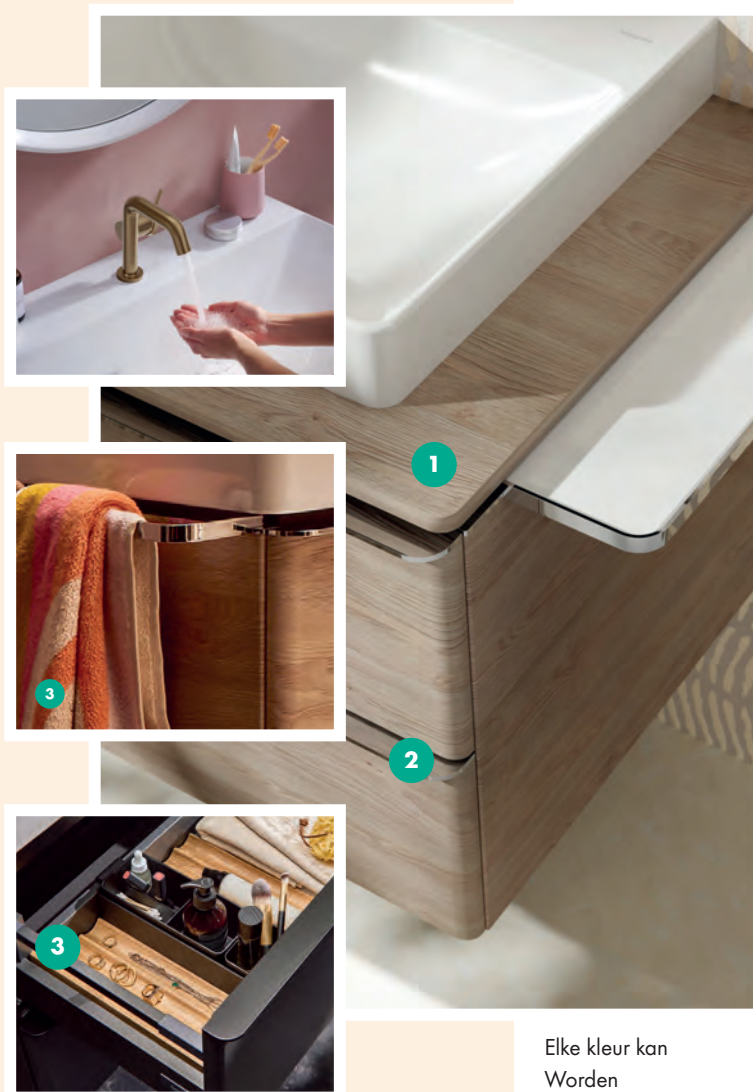

Chroom

Matt Black

Matt White

3

... En andere accessoires

Om minder te hoeven schoonmaken, hebben onze meubels een anti-vlekkencoating, zodat vingerafdrukken niet langer zichtbaar zijn met het blote oog.

Elke kleur kan worden gecombineerd met verschillende handvatten, tabletten en handdoekhouders in chroom, Matt Blacken Matt White