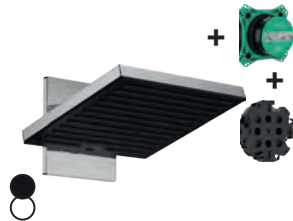

Pulsify E Hoofddouche 260 2jet met douchearm

- douchekopformaat:: 260 x 260 mm
- QuickClean
- Fast Drain maakt de hoofddouche leeg bij een hoek van 10°
- straalsoort: PowderRain, Intense PowderRain

EcoSmart versie 8 l/min

Ref. 24351000 € 536,90

-670, -700 € 697,90

Standaard versie

Ref. 24355000 € 536,90

-670, -700 € 697,90