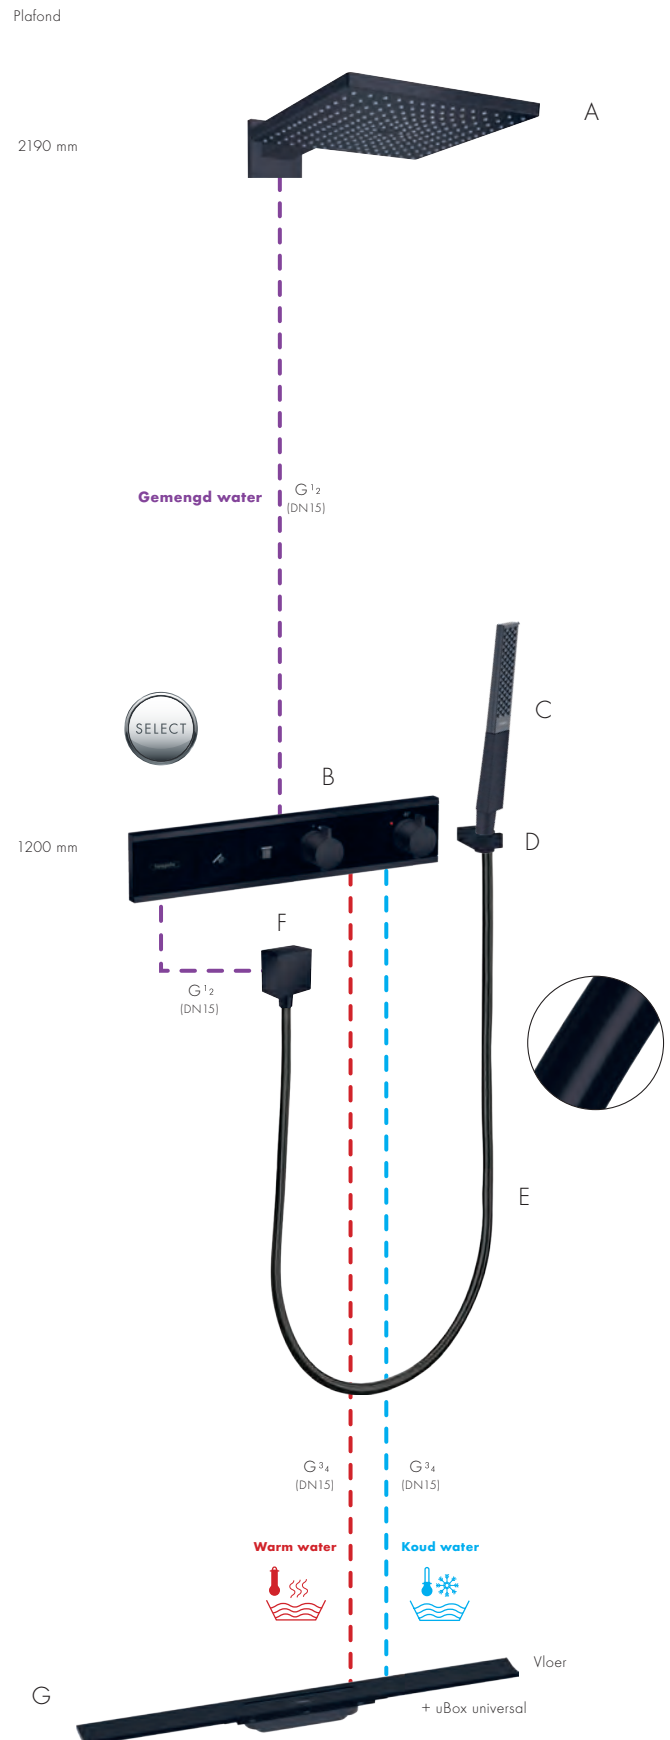

Plannings- en installatievoorbeeld

2 systemen

Douchesysteem met 1 straalsoort

Raindance E Hoofddouche 300 1jet

Componenten

- A 1x 26238670 Raindance E Hoofddouche 300 1jet met douchearm
  € 906,00
- B 1x 15380670 RainSelect Thermostaat inbouw voor 2 systemen
  € 1.661,20
- 1x 15310180 RainSelect Inbouwlichaam voor 2 systemen
  € 731,70
- C 1x 26866670 Rainfinity Staafhanddouche 100 1jet
  € 129,10
- D 1x 28387670 Wandhouder Porter E
  € 78,50
- E 1x 28276670 Isiflex Doucheslang 160 cm
  € 46,80
- F 1x 26455670 FixFit Wandaansluitbocht Square met terugslagklep
  € 44,20
- G 1x 56044670 RainDrain Flex Douchegoot 800 inkortbaar - afwerkset
  € 450,50
- 1x 01001180 uBox universal Inbouwlichaam voor rechte afvoeren voor standaard installatie
  € 179,30

Totale prijs: € 4.227,30

Ook beschikbaar in volgende
kleurafwerkingen

- -000 Chrom
  € 3.539,20
- -700 Matt White
  € 4.227,30
- -140 Brushed Bronze
  € 4.608,60
- -990 Polished Gold optic
  € 4.608,60

Handdouche en hoofddouche ook beschikbaar in EcoSmart 9 l/min..