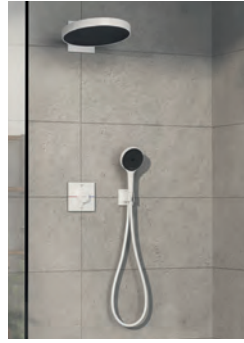

ESSENTIALS 2024

ShowerSelect Comfort inbouwthermostaten

1 systeem

ShowerSelect Comfort Q
Inbouwthermostaat voor 1 systeem
Ref. 15553140
€ 1.036,50

2 systemen

ShowerSelect Comfort E
Inbouwthermostaat voor 2 systemen
Ref. 15572700
€ 1.053,50