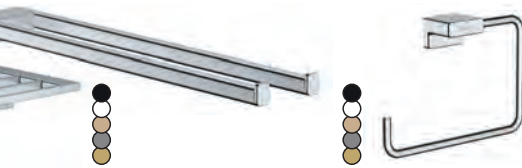

Handdoekhouder 2-lids
Ref. 41770000 € 58,80
-140, -990 € 88,20
-670, -700 € 82,30
-340 € 94,00