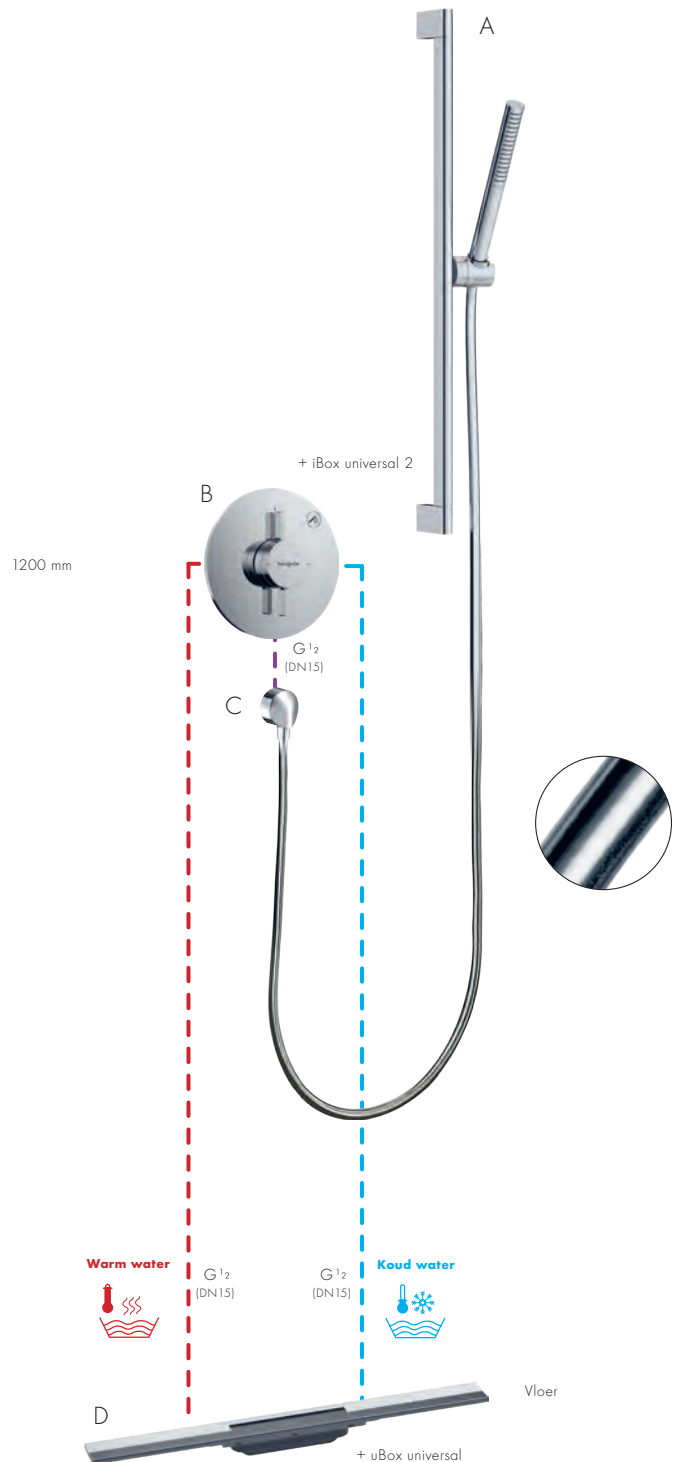

1 systeem

Douchesysteem met 1 straalsoort

Plannings- en installatievoorbeeld

NEW

Pulsify S 100 Doucheset 1jet EcoSmart 9l/min.

Plafond

Componenten

A 1x 24372000 Pulsify S Doucheset 100 1jet EcoSmart 9l/min.
met douchestang 65 cm

€ 280,70

B 1x 75618000 DuoTurn S Inbouw mengkraan voor 1 systeem

€ 228,50

1x 01500180 iBox universal 2 Inbouwlichaam

€ 135,00

C 1x 27454000 FixFit Wandaansluitbocht E

€ 35,70

D 1x 56043000 RainDrain Flex Douchegeot 700 inkortbaar - afwerkset

€ 467,50

1x 01001180 uBox universal Inbouwlichaam voor rechte afvoeren voor
standaard installatie

€ 179,30

Totale prijs: € 1.326,70

Ook beschikbaar in volgende
FinishPlus kleuraferkingen

● -670 Matt Black
€ 1.512,70

○ -700 Matt White
€ 1.512,70