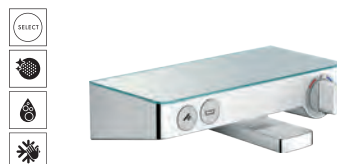

- . Opbouwthermostaat bad/douche
- . Temperatuurbegrenzer 40°
- . Voorinstelbare warmwaterbegrenzing
- . 2 drukknoppen : voor de baduitloop en de handdouche - kunnen tegelijkertijd functioneren
- . Debiet uitloop : 20 l/min (niet regelbaar)
- . Debiet doucheuitgang : 16 l/min (niet regelbaar)

Ref. 13151, -000, -400 € 738,80

Ecostat Comfort

- + Thermostaat in messing
- + Ergonomische grepen in metaal
- + Beschikbaar in FinishPlus

Ecostat E

- + Thermostaat in messing
- + Grepen in metaal
- + CoolContact: thermostaatbehuizing wordt niet heet

Pulsify ShowerTablet Select 400

- + Tablet van 400mm met geïntegreerde handdouchehouder
- + Mechanische drukknoppen om het water aan en uit te zetten
- + Debietregeling kan tot 30% de watertoevoer reguleren
- + CoolContact: thermostaatbehuizing wordt niet heet
- + Beschikbaar in Matt White, Matt Black en Brushed Bronze

ShowerTablet Select 300

- + Tablet uit veiligheidsglas 300 mm
- + CoolContact: thermostaatbehuizing wordt niet heet
- + Mechanische drukknoppen om het water aan en uit te zetten