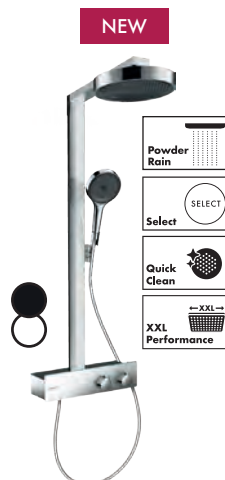

Rainfinity 250 1jet Showerpipe ShowerTablet 350
8,2l/min
28742000 € 1.275,00
-670, -700 € 1.593,80

Rainfinity 360 1jet Showerpipe ShowerTablet 350
26853000 € 1.407,60
-670, -700 € 1.759,50