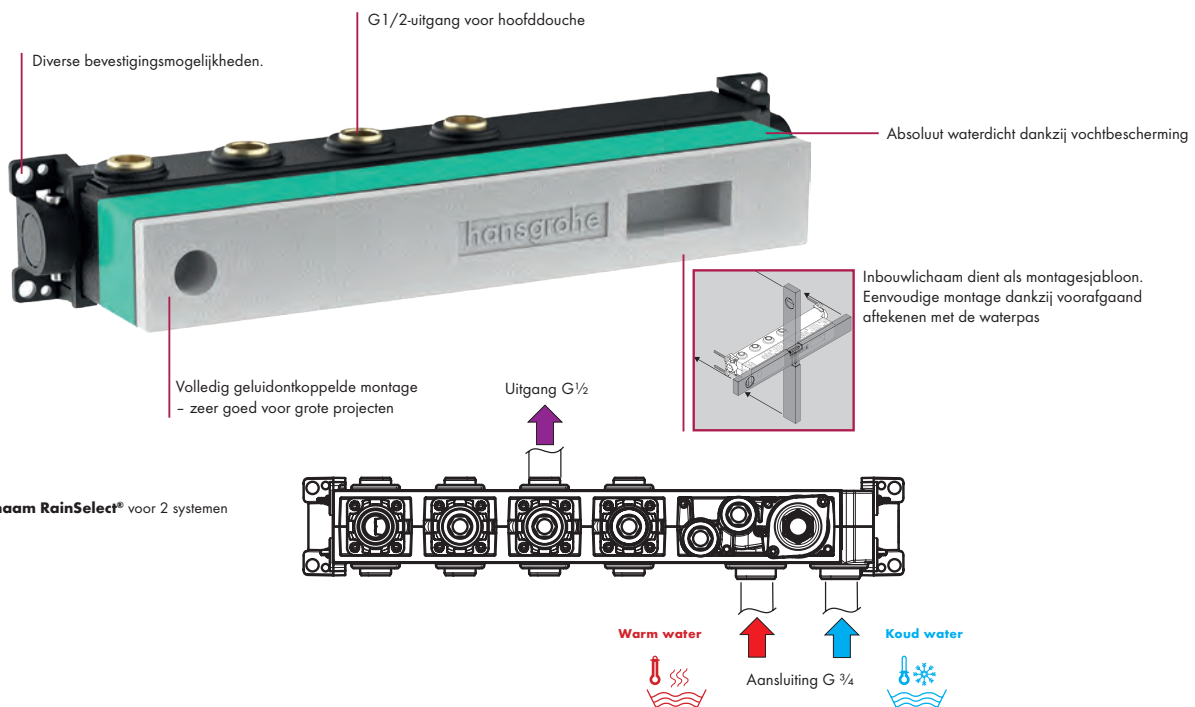

5 verschillende en eenvoudig te installeren inbouwlichamen

Inbouwlichaam RainSelect® voor 2 systemen
15310180