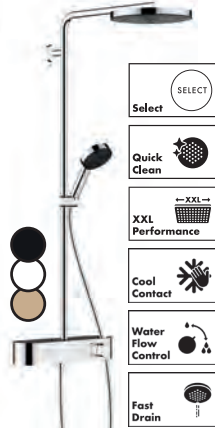

**Pulsify S 260 1jet
Showerpipe**
24221000 € 845,30
-140 € 1.267,80
-670, -700 € 1.183,40

Standaard versie
24220000 € 845,30
-140 € 1.267,80
-670, -700 € 1.183,40