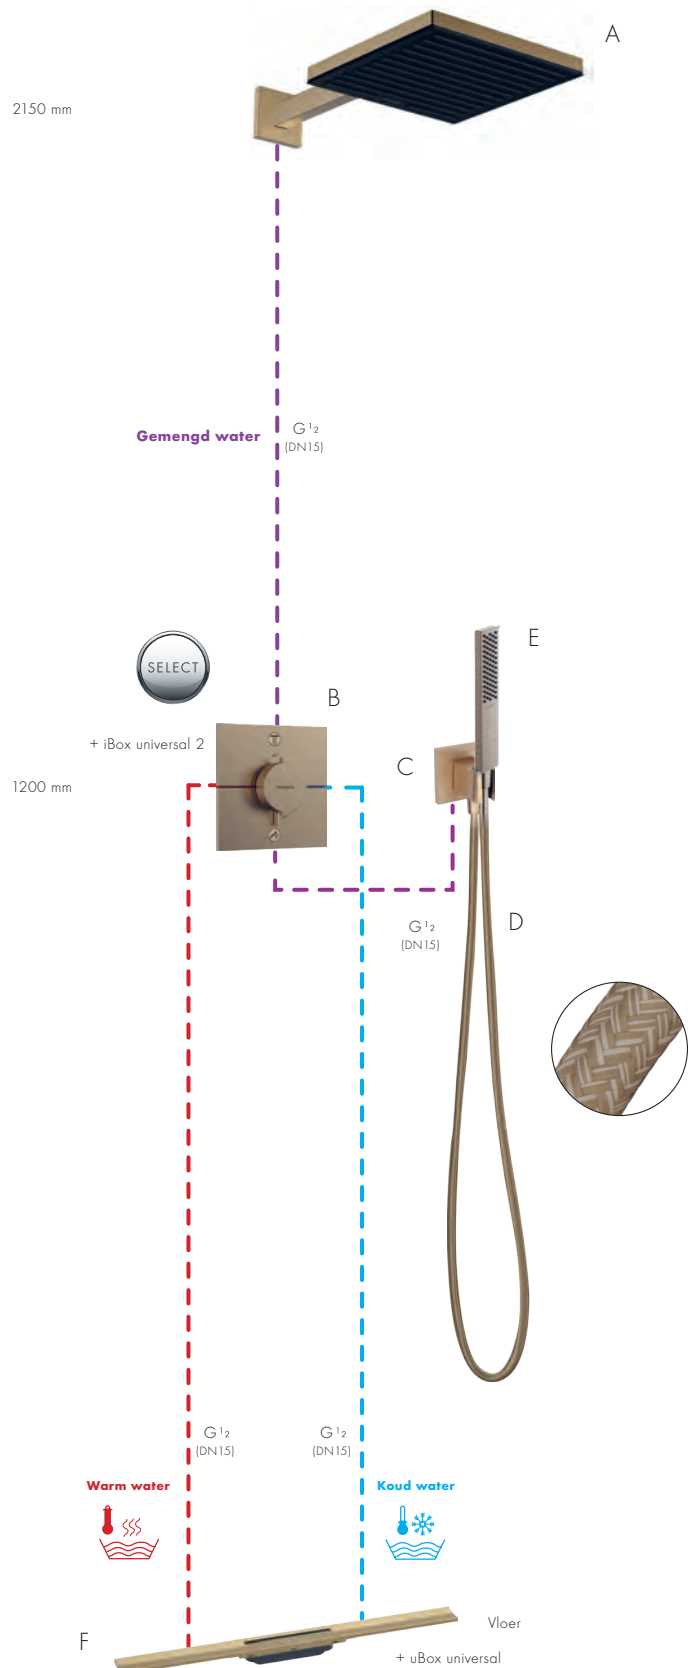

Totale prijs: € 2.843,80

Ook beschikbaar in volgende
FinishPlus kleurafwervingen

-  -000 Chroom
€ 2.161,40
-  -670 Matt Black
€ 2.646,20
-  -700 Matt White
€ 2.646,20

Plafond

ESSENTIALS 2024

Handdouche en hoofddouche ook beschikbaar in EcoSmart 9 l/min..