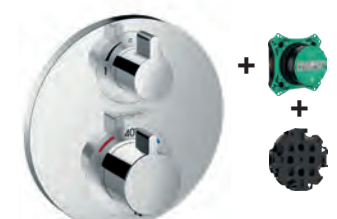

Ecostat S
inbouwthermostaat met stopkraan voor
1 systeem
Ref. 15757000 € 471,10

BELGAQUA

Alle inbouwthermostaten zijn Belgaqua gekeurd.