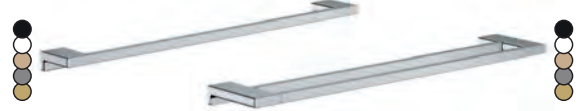

Handdoekenhouder
Ref. 41747000 € 58,80
-140, -990 € 88,20
-670, -700 € 82,30
-340 € 94,00

Dubbele handdoekenhouder
Ref. 41743000 € 78,70
-140, -990 € 118,20
-670, -700 € 110,30
-340 € 125,90