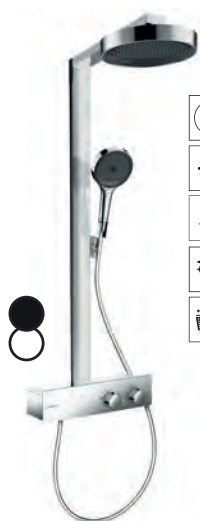

NEW

Rainfinity 250 1jet Showerpipe ShowerTablet 350

- Hoofddouche Rainfinity 260 mm 1jet
- Handdouche Rainfinity 130 3jet
- Thermostaat ShowerTablet 350

EcoSmart versie 8,2l/min.
 Ref 28742000 € 1.275,00
 -670, -700 € 1.593,80