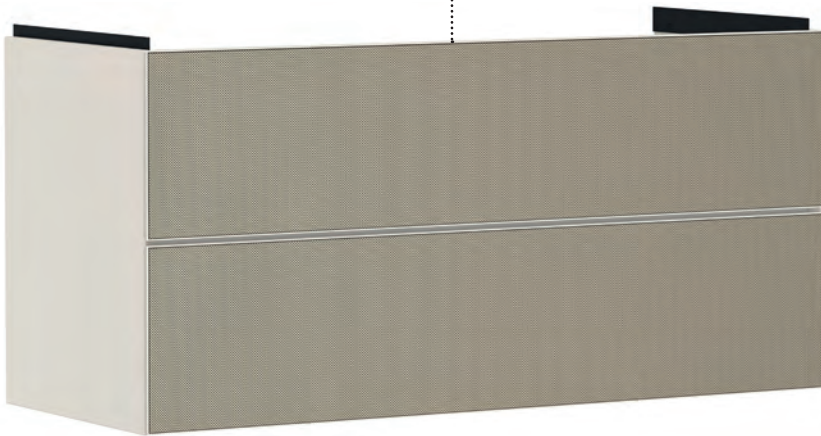

Ref. 32526140 € 623,20/st

Te monteren met inbouwlichaam

Ref. 13622180 € 246,00/st

Xevolos E Wastafel 1200/480

- zonder kraangat
- zonder overloop
- SmartClean

Ref. 61105450 € 1.215,50

Xevolos E Wastafelonderkast 1180/475