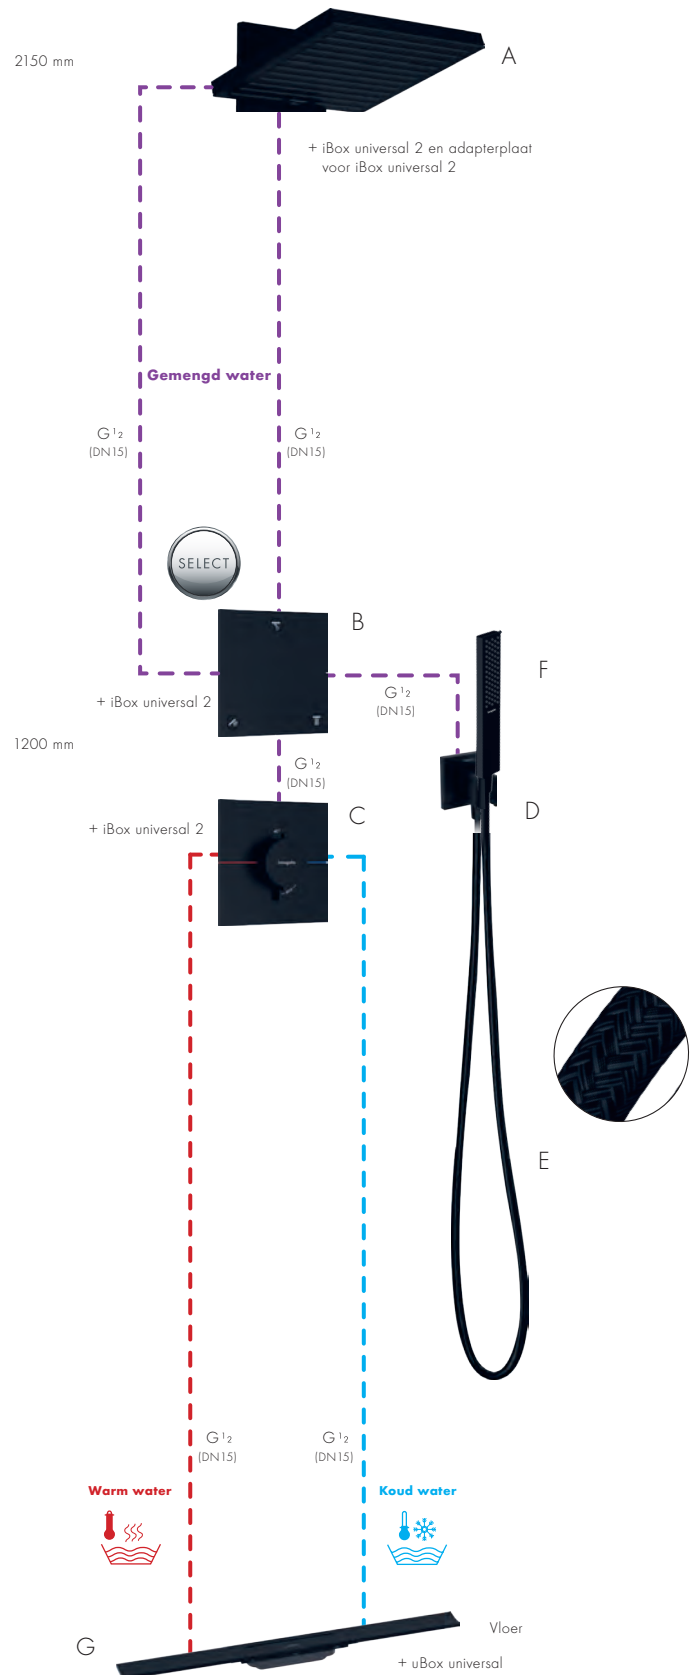

Plannings- en installatievoorbeeld

NEW

Pulsify E Hoofddouche 260 2jet EcoSmart 9l/min

3 systemen

Douchesysteem met 2 straalsoorten

Componenten

- A 1x 24351670 Pulsify E Hoofddouche 260 2jet EcoSmart 9l/min. met douchearm
  € 697,90
- 1x 01500180 iBox universal 2 Inbouwlichaam
  € 135,00
- 1x 13588000 Adapterplaat voor iBox universal 2
  € 30,80
- B 1x 15573670 ShowerSelect Comfort E Inbouwstopkraan voor 3 systemen
  € 700,00
- 1x 01500180 iBox universal 2 Inbouwlichaam
  € 135,00
- C 1x 15574670 ShowerSelect Comfort E Inbouwthermostaat
  € 700,00
- 1x 01500180 iBox universal 2 Inbouwlichaam
  € 135,00
- D 1x 26889670 FixFit E Wandaansluitbocht met douchehouder
  € 129,70
- E 1x 28260670 Designflex Textiel doucheslang 160 cm
  € 54,10
- F 1x 24321670 Pulsify E Staafhanddouche 100 1jet EcoSmart+ 6l/min
  € 80,00
- G 1x 56044670 RainDrain Flex Douchegoot 800 inkortbaar - afwerkset
  € 450,50
- 1x 01001180 uBox universal Inbouwlichaam voor rechte afvoer voor standaard installatie
  € 179,30

Totale prijs: € 3.427,30

Ook beschikbaar in volgende FinishPlus kleurafwerkingen

● -000 Chroom
€ 2.823,30

○ -700 Matt White
€ 3.427,30

Plafond

Handdouche ook beschikbaar in EcoSmart 9 l/min..