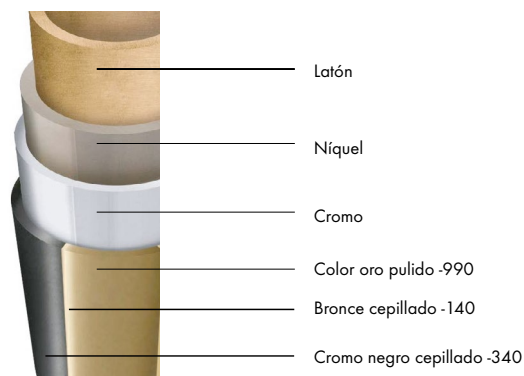

FinishPlus – diseño único con acabados distintivos

El cuarto de baño desempeña un papel cada vez más importante en la presentación de su propio estilo. Un lugar de relajación por excelencia; hay que despertar todos los sentidos, incluidos los estéticos. Los acabados y diseños de alta calidad de hansgrohe ofrecen a sus clientes una amplia gama de opciones de diseño. Las griferías, duchas y productos complementarios FinishPlus en colores mate y tonos pulidos y cepillados satisfacen todos los gustos de diseño.

Tecnología PVD

Gracias a la técnica molecular por deposición de vapor (PVD) creamos un acabado robusto con un color vibrante.

La durabilidad ha sido probada, resultando en un acabado superficial que dura años.