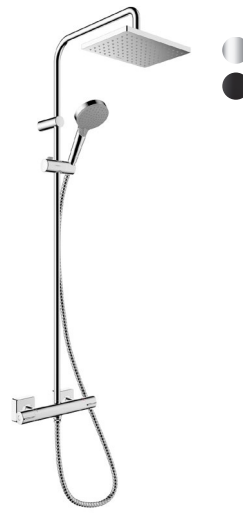

VERNIS SHAPE 230 1JET SHOWERPIPE

- Vernis Shape ducha fija 230 1jet, brazo de ducha 426mm
- Vernis Blend teleducha 100 Vario
- Vernis Shape termostato de ducha visto
- #26286000 **€479,50**
- #26286670 **€671,30**
- Versión EcoSmart
- Caudal 9l/min
- #26097000 **€479,50**
- #26097670 **€671,30**
- Versión 240
- #26427670 **€737,90**
- Versión 240 EcoSmart
- Caudal 9l/min
- #26429670 **€737,90**