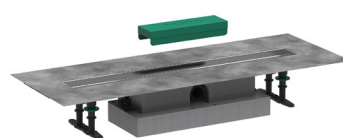

Set completo para instalación plana

En una obra nueva puedes optar por el uBox universal para instalación estándar (altura de sifón: 50 mm), mientras que, en una reforma, la solución idónea es el uBox universal para instalación plana (altura de sifón: 30 mm).

Además, puedes adquirirlo como pieza independiente (uBox set básico), combinándolo directamente con el set externo de RainDrain Flex y RainDrain Original, o adquirirlo como set completo (uBox set básico + set de instalación), necesario para RainDrain Rock y RainDrain Match.