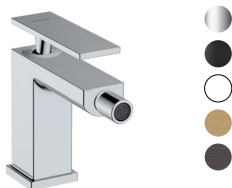

MEZCLADOR MONOMANDO DE BIDÉ

- Con vaciador automático
- #73200000 **€225,90**
- #73200670 **€316,30**
- #73200140 **€338,90**