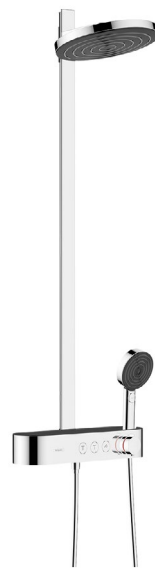

**PULSIFY S 260 2JET
SHOWERPIPE**

- Pulsify S ducha fija 260 2jet
- Pulsify Select S teleducha 105 3jet Relaxation
- ShowerTablet termostato de ducha visto
- #24240000 **€1.046,30**
- #24240670 **€1.360,20**
- #24240140 **€1.569,50**
- Versión EcoSmart
- Caudal 9l/min
- #24241000 **€1.046,30**
- #24241670 **€1.360,20**
- #24241140 **€1.569,50**