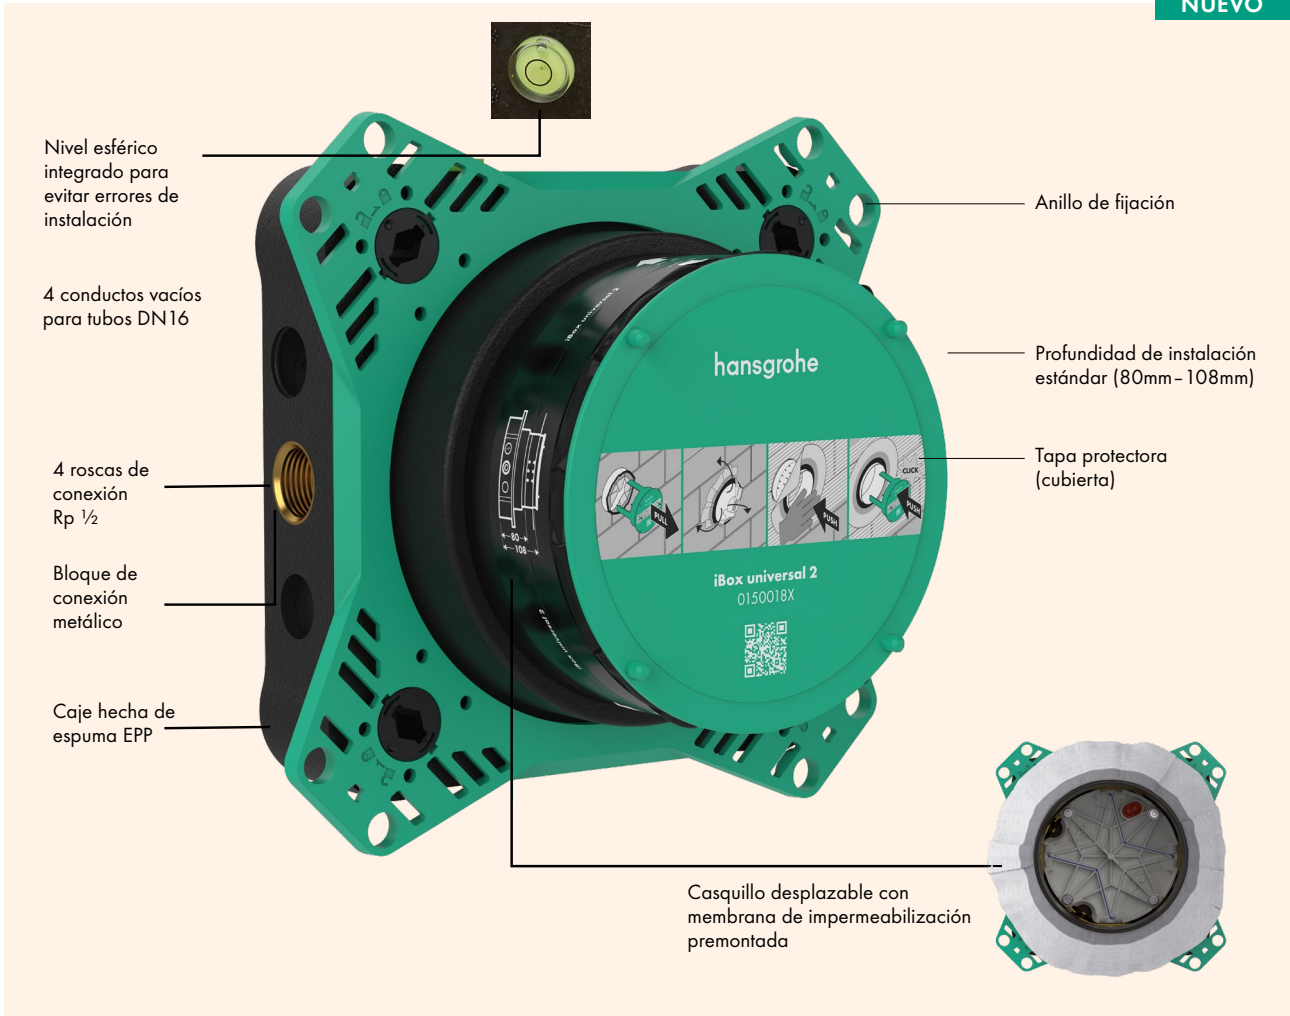

#28753000 **€786,10**
 #28753670 **€982,60**

¡El futuro es ahora!

La instalación del **iBox universal 2** en combinación con los nuevos sets externos es el doble de rápida que con el modelo anterior y se lleva a cabo de una manera más sencilla y flexible.

Más eficaz -
Instalación más rápida.

Más flexible -
Múltiples opciones de fijación.

Más seguro -
Menos pasos de instalación.

Para las instalaciones de
baños de hoy y del futuro:
iBox universal 2

Descubre el nuevo
iBox universal 2

iBox universal 2 Más rápido, flexible e inteligente

NUEVO

€140,40

Referencia a pedir: **01500180**

• **iBox universal 2**
#01500180

Nuevos sets externos
ShowerSelect Comfort,
EcoStat Comfort y
DuoTurn

**Sets externos y
duchas fijas existentes**