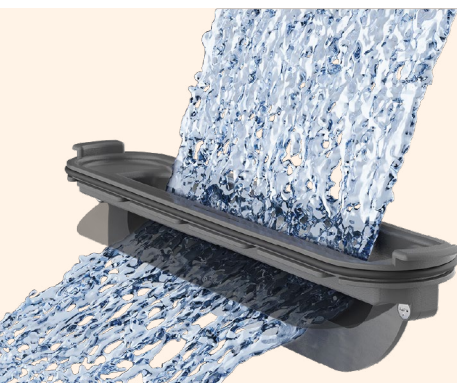

Innovadora tecnología de drenaje Dryphon

Como alternativa al sifón convencional que viene con el uBox, puedes utilizar Dryphon, incluido en el set externo. Esta tecnología patentada por hansgrohe hace que la necesidad de limpieza sea mínima y ofrece una mayor capacidad de drenaje (hasta 60 l/min). Su forma especial y membrana duradera y resistente a las altas temperaturas logran un bloqueo total de olores y evitan la acumulación de impurezas y pelos.