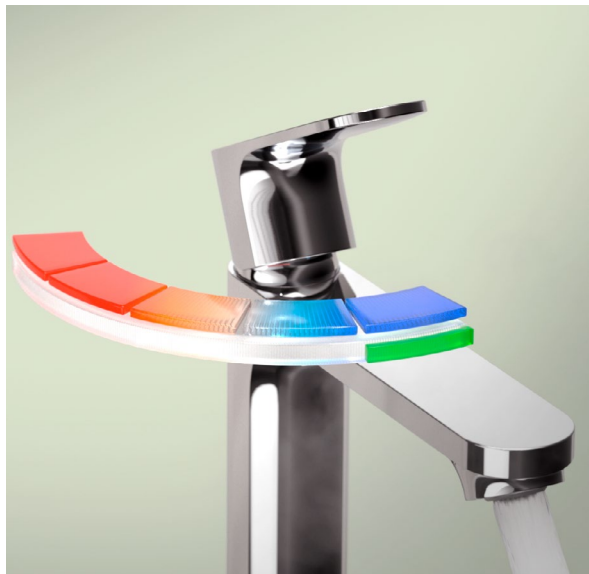

Descubre cuánto puedes ahorrar al año sin renunciar al confort con **EcoSmart** y **CoolStart**

Ir a la calculadora

CoolStart – tu manecilla para el ahorro energético

En la grifería convencional, la manecilla en posición central automáticamente activa el calentador de caudal continuo o bomba de circulación. En cambio, la grifería CoolStart solamente permite que fluya agua fría. De este modo, las tuberías no se llenan innecesariamente de agua caliente, que únicamente se activa al mover la manecilla hacia la izquierda. Con ello, se consigue reducir el consumo energético y, en consecuencia, las emisiones de CO2. Un sistema que contribuye a cuidar el medio ambiente y tu bolsillo.