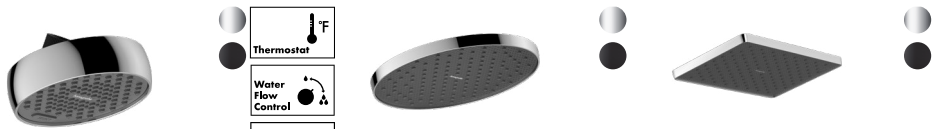

Activera S

NUEVO

ACTIVERA S 95 2JET

· Versión EcoSmart

▶ Caudal 8l/min

#28061000 **€60,10**

#28061670 **€75,10**

· Versión EcoSmart+

▶ Caudal 6l/min

#28062000 **€60,10**

#28062670 **€75,10**

· Brazo de ducha recomendado

#28099000 **€49,10**

#28099670 **€61,40**

ACTIVERA S 1JET ECOSMART

· Versión EcoSmart

▶ Caudal 8l/min

#28056000 **€148,50**

#28056670 **€185,60**

· Versión EcoSmart+

▶ Caudal 5,5l/min

#28057000 **€148,50**

#28057670 **€185,60**

Activera Q

ACTIVERA Q 290 1JET

· Versión EcoSmart

▶ Caudal 7,2l/min

#28738000 **€148,50**

#28738670 **€185,60**

· Versión EcoSmart+

▶ Caudal 5,9l/min

#28739000 **€148,50**

#28739670 **€185,60**