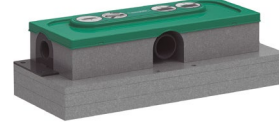

UBOX UNIVERSAL

1. uBox universal set básico para desagüe lineal para instalación plana
   #01000180 **€195,50**