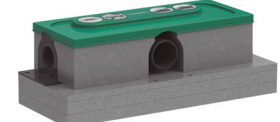

UBOX UNIVERSAL

1. uBox universal set básico para desagüe lineal para instalación estándar
   #01001180 **€195,50**