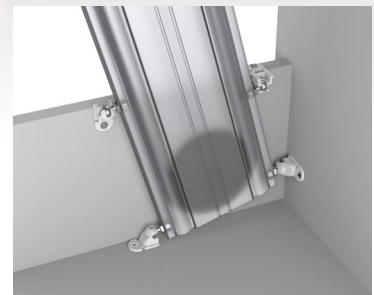

+ Instalación práctica y flexible, apto para cada tipo de fregadero