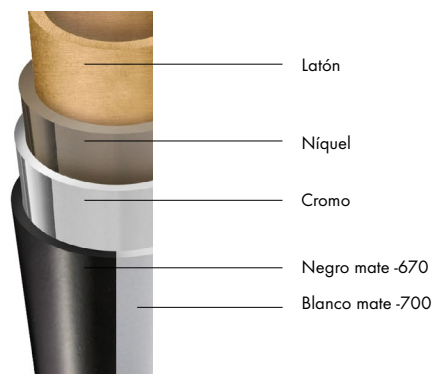

Tecnología PVD

Gracias a la técnica molecular por deposición de vapor (PVD) creamos un acabado robusto con un color vibrante.

La durabilidad ha sido probada, resultando en un acabado superficial que dura años.

Recubrimiento lacado

Se aplica una laca especializada en varios pasos para crear un acabado intenso y duradero.

La durabilidad ha sido probada, dando como resultado un acabado que dura años.

iFrame Universal