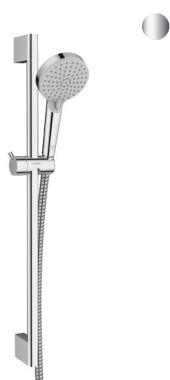

Vernis

VERNIS BLEND 100 VARIO SET 0,65M
· Versión EcoSmart
▶ Caudal 9l/min
#26279000 **€59,60**