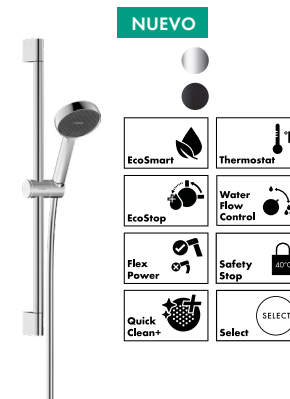

Activera S

ACTIVERA SELECT S 95 2JET SET 0,65M
· Versión EcoSmart
▶ Caudal 7,2l/min
#28044000 **€74,20**
#28044670 **€92,80**