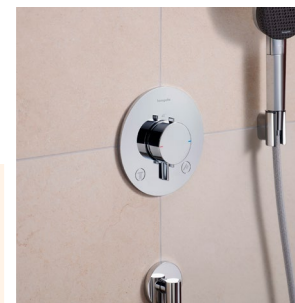

Sets externos para instalación empotrada

La solución empotrada adecuada para cada baño

La completa gama de mezcladores y termostatos empotrados de hansgrohe te ofrece, tanto en funcionalidad como en diseño, la solución más adecuada para satisfacer los requisitos de tus clientes.

Mezcladores

DUOTURN E

#75417000 **€255,80**
#75417670 **€358,10**
#75417140 **€383,70**

DUOTURN Q

#75414000 **€255,80**
#75414670 **€358,10**
#75414140 **€383,70**

DUOTURN S

#75418000 **€255,80**
#75418670 **€358,10**
#75418140 **€383,70**

ZESIS S

#74414000 **€156,30**
#74414670 **€195,40**
· A completar con
#01500180 **€140,40**
#13588000 **€33,10**

VERNIS BLEND

#71490000 **€122,10**
#71490670 **€170,90**
· A completar con
#01500180 **€140,40**
#13588000 **€33,10**

NEOVIS Q

#71478000 **€116,80**
· A completar con
#01500180 **€140,40**
#13588000 **€33,10**

Termostatos

ECOSTAT COMFORT E

· Water flow control
· SafetyStop
#33711000 **€569,30**
#33711670 **€797,00**
#33711140 **€854,00**

ECOSTAT COMFORT Q

· Water flow control
· SafetyStop
#33713000 **€569,30**
#33713670 **€797,00**
#33713140 **€854,00**

ECOSTAT COMFORT S

· Water flow control
· SafetyStop
#33715000 **€569,30**
#33715670 **€797,00**
#33715140 **€854,00**

SHOWERSELECT COMFORT E

#15572000 **€774,80**
#15572670 **€1.084,70**
#15572140 **€1.162,20**

SHOWERSELECT COMFORT Q

#15583000 **€774,80**
#15583670 **€1.084,70**
#15583140 **€1.162,20**

SHOWERSELECT COMFORT S

#15554000 **€774,80**
#15554670 **€1.084,70**
#15554140 **€1.162,20**

* A completar con iBox universal 2 set básico
#01500180 **€140,40**

● Cromo -000 ● Negro mate -670 ○ Blanco mate -700 ● Bronce cepillado -140 ● Cromo negro cepillado -340 ● Color oro -990