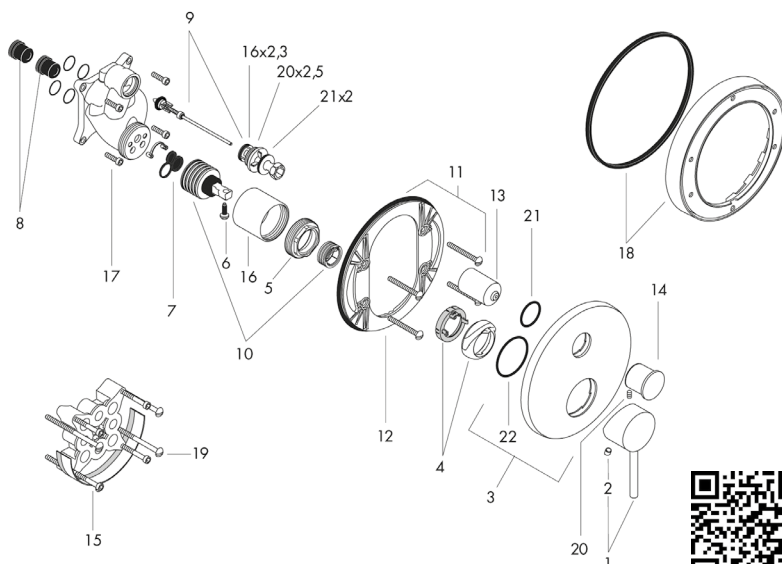

Recambios

Garantía de calidad

La calidad es una pieza clave para hansgrohe. Por eso, además de la garantía de fabricación de 5 años, hansgrohe pone a su servicio las piezas de recambio de todos sus productos, por si fuera necesario. Y te garantizamos después de la descatalogación de un producto, los recambios durante los próximos 15 años. A continuación te presentamos una selección de los recambios más demandados.

Acceso a catálogo

Consulta el catálogo completo de recambios en www.pro.hansgrohe.es/hansgrohe/recambios

ESSENTIALS 2026