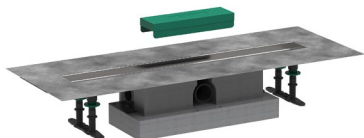

Set completo para instalación estándar