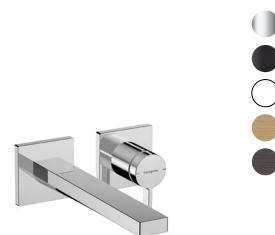

MEZCLADOR MONOMANDO EMPOTRADO DE LAVABO

- Con caño 22,5cm
- #73051000 **€312,30**
- #73051670 **€437,20**
- #73051140 **€468,50**
- A completar con set básico
- #13622180 **€262,40**