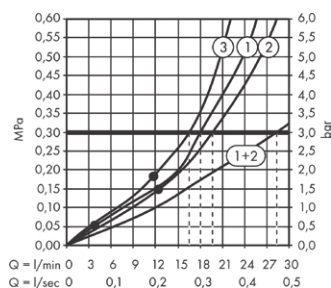

Inbouw thermostaat ShowerSelect Comfort E, 4 functies

- **(A) Rainfinity**
  Hoofddouche 250 3jet met wandaansluiting
  # 26232XXX
  Inbouwdeel iBox universal 2 (niet afgebeeld)
  # 01500180
  Adapterplaat voor iBox universal 2
  # 13588000
- **(B) Rainfinity**
  Handdouche 130 3jet
  # 26864000
  Doucheslang Isiflex 160 cm
  # 28276XXX
- **(C) ShowerSelect Comfort E**
  Stopkraan voor inbouwmontage voor 3 functies
  # 15573XXX
  Inbouwdeel iBox universal 2 (niet afgebeeld)
  # 01500180
- **(D) FixFit Porter E**
  Muuraansluitbocht met handdouchehouder
  # 26889XXX
- **(E) ShowerSelect Comfort E**
  Inbouw thermostaat voor 1 functie en extra uitgang
  # 15575XXX
  Inbouwdeel iBox universal 2 (niet afgebeeld)
  # 01500180

Doorstroomdiagram

Rainfinity
Hoofddouche 250 3jet met wandaansluiting
26232XXX

Rainfinity
Handdouche 130 3jet
26864XXX