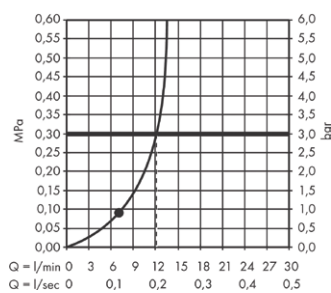

Doorstroomdiagram

Pulsify S
Hoofddouche 260 1jet
24140XXX

Pulsify S
Handdouche 105 1jet
24120XXX