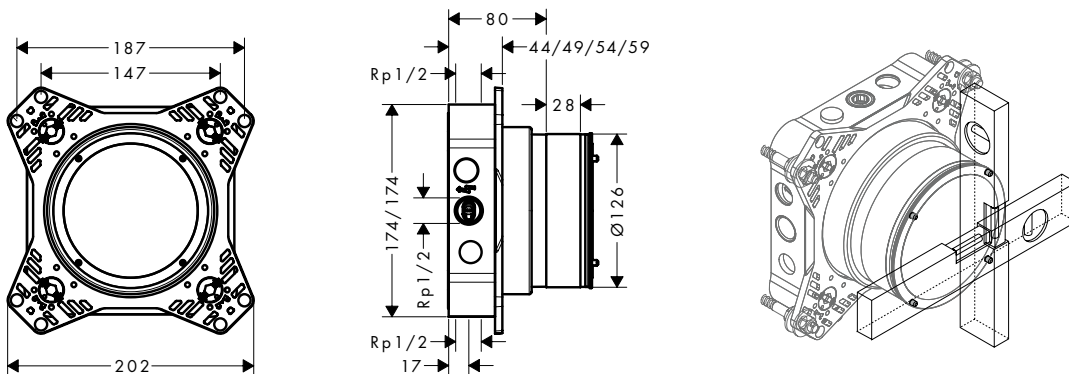

Planning en installatie informatie

Inbouwdeel

Monteer het inbouwdeel met de **warmwateraansluiting links** en de **koudwateraansluiting rechts**. Installatiediepte: 80 mm tot 108 mm.

Installeren van het inbouwdeel