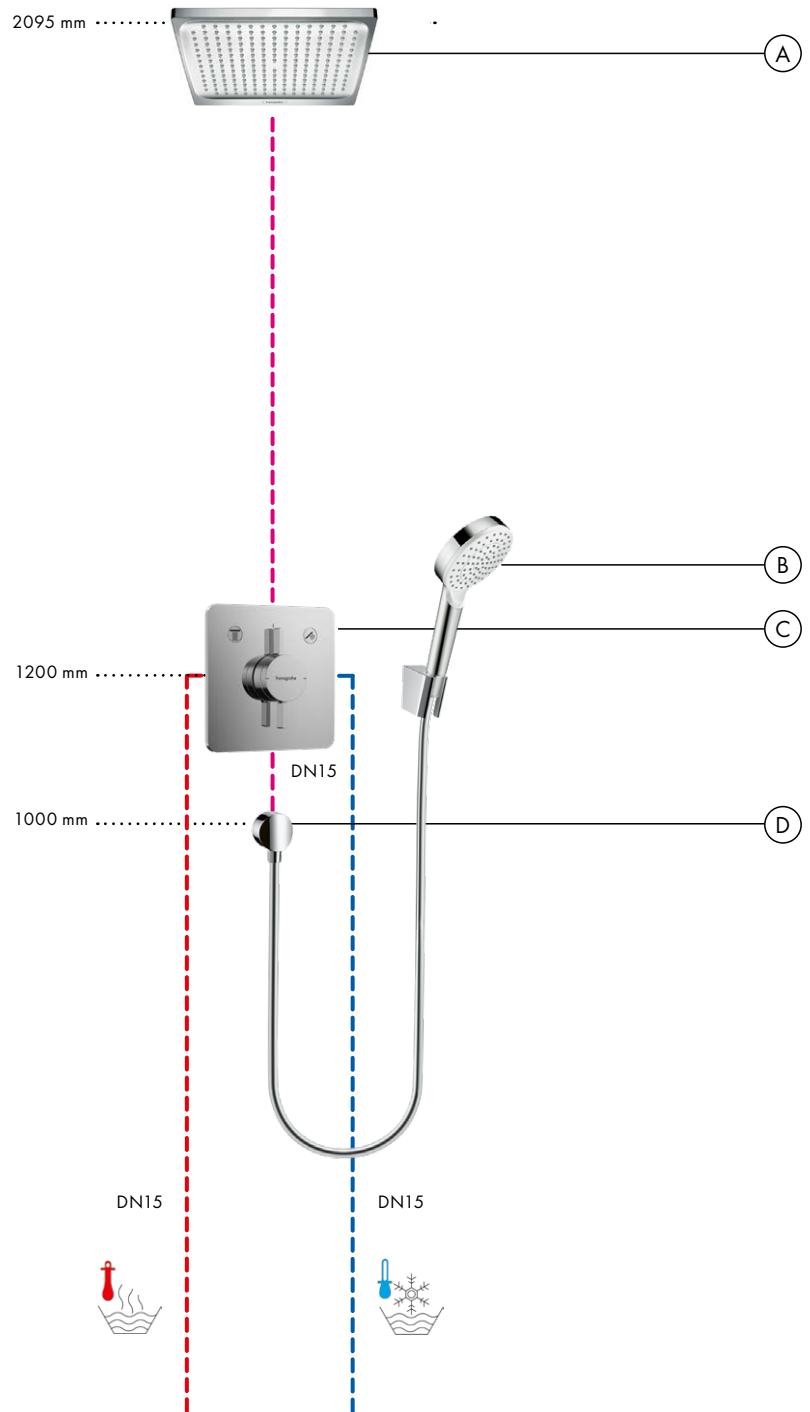

Doorstroombiagram

Croma Select E
Handdouche Vario
26812400

Legenda

- ① TurboRain
- ② IntenseRain
- ③ Rain

• geeft de minimale stroomdruk aan.

Inbouw mengkraan DuoTurn S, 2 functies/badkuip

- (A) Pulsify S**
Handdouche 105 ljet
24120XXX
Doucheslang Isiflex 160 cm
28276XXX
- (B) DuoTurn S**
Inbouw mengkraan voor 2 functies
75418000
Inbouwdeel iBox universal 2
(niet afgebeeld)
01500180
- (C) FixFit Porter S**
Muuraansluitbocht met
handdouchehouder
26888XXX
- (D) Exafill S**
Inbouwdeel en afbouwdeel badvul-,
afvoer- en overloopgarnituur
58117XXX
58116180

Doorstroombiagram

Pulsify S
Handdouche 105 ljet
24120XXX

• geeft de minimale stroomdruk aan.

Installatie typen

Inbouw mengkraan DuoTurn Q, 2 functies

- (A) Crometta E**
Hoofddouche 240 ljet EcoSmart 9 l/min
26727XXX
Douche-arm 24 cm (niet afgebeeld)
26405XXX
- (B) Crometta**
Handdouche Vario Green 6 l/min
26336400
Doucheslang Isiflex 160 cm
28276XXX
Douchehouder Porter S
28331XXX
- (C) DuoTurn Q**
Inbouw mengkraan voor 2 functies
75414000
Inbouwdeel iBox universal 2 (niet afgebeeld)
01500180
- (D) FixFit S**
Muuraansluitbocht S met terugslagklep
27456XXX

Doorstroombdiagram

Crometta E
Hoofddouche 240 ljet EcoSmart 9 l/min
26727XXX

Crometta
Handdouche Vario Green 6 l/min
26336400

Legend

- ① Rain
- ② IntenseRain

• geeft de minimale stroomdruk aan.

Inbouw mengkraan DuoTurn Q, 2 functies