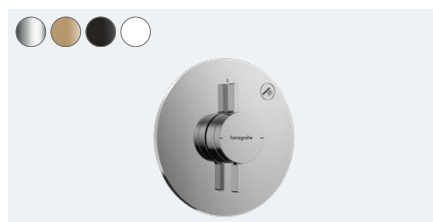

DuoTurn S

Inbouw mengkraan voor 1 functie
75618XXX