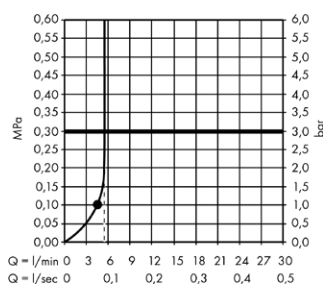

Doorstroombiagram

Pulsify S

Handdouches 105 ljet EcoSmart+
24121XXX

- geeft de minimale stroomdruk aan.