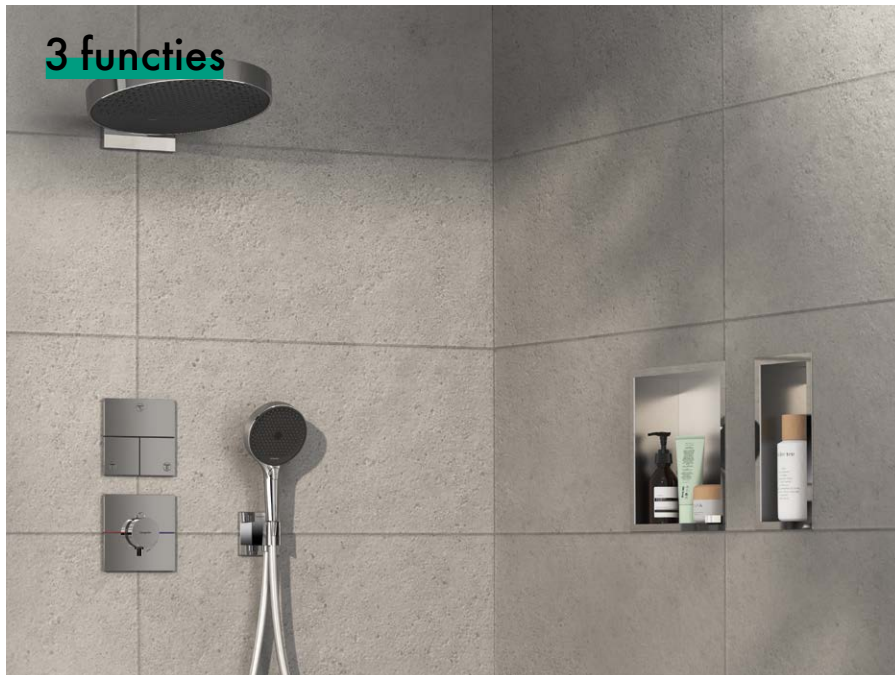

DuoTurn E
Inbouw mengkraan voor 2 functies
75417XXX

ShowerSelect Comfort Q
Inbouw thermostaat voor 2 functies
15583XXX

ShowerSelect Comfort Q
Inbouw thermostaat voor 2 functies met geïntegreerde
zekerheidscombinatie volgens EN1717
15586XXX

DuoTurn Q
Inbouw mengkraan voor 2 functies
75414XXX

ShowerSelect Comfort S
Inbouw thermostaat voor 2 functies
15554XXX

ShowerSelect Comfort S
Inbouw thermostaat voor 2 functies met geïntegreerde
zekerheidscombinatie volgens EN1717
15556XXX

DuoTurn S
Inbouw mengkraan voor 2 functies
75418XXX

Product overzicht

-000 Chroom

-140 Brushed Bronze

-340 Brushed Black Chrome

-670 Mat zwart

-700 Mat wit

ShowerSelect Comfort E
Inbouw mengkraan voor 3 functies
15573XXX