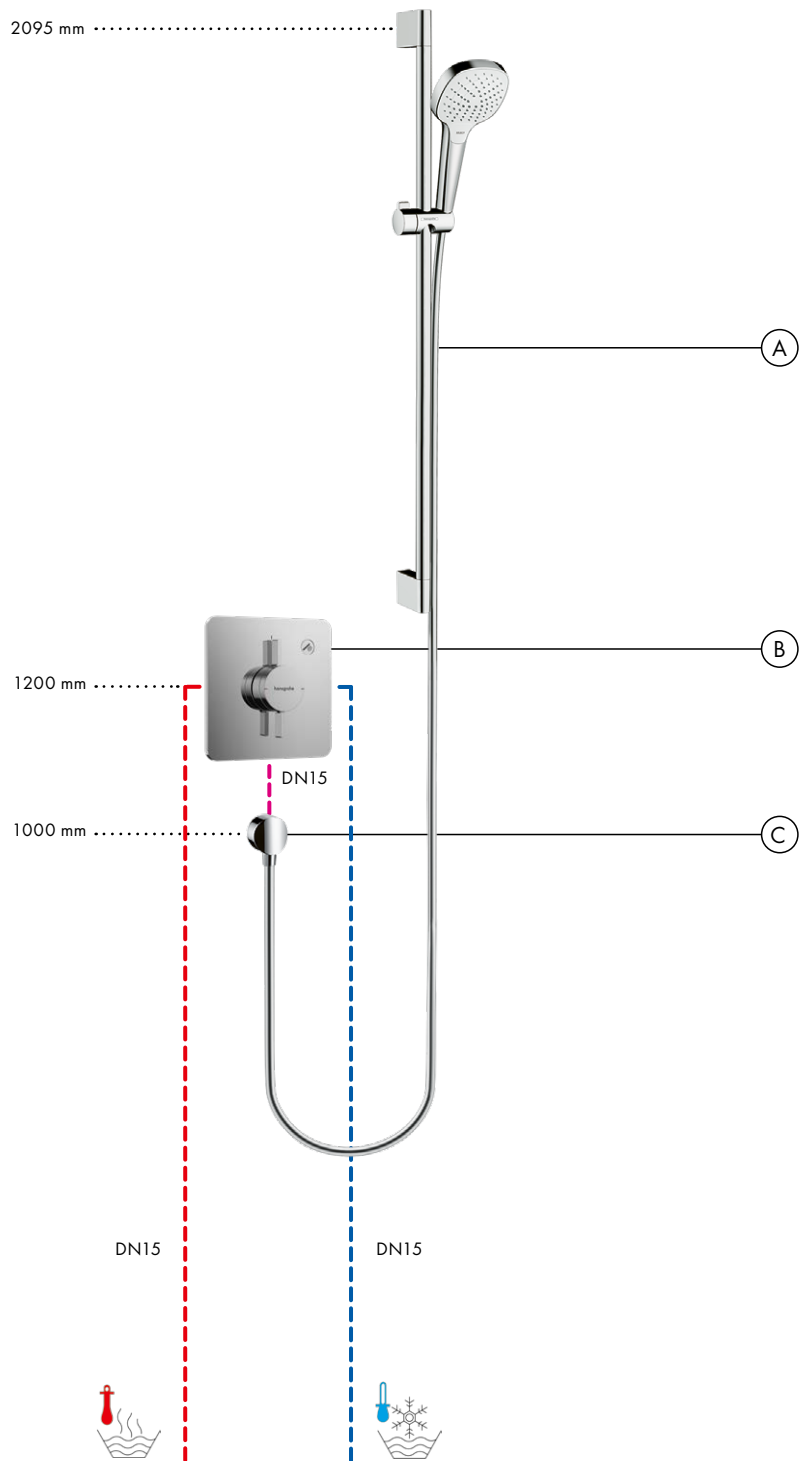

- ① Intense PowderRain
 ② PowderRain

• geeft de minimale stroomdruk aan.

Inbouw thermostaat ShowerSelect Comfort E, 4 functies

- (A) Rainfinity**
Hoofddouche 250 3jet met wandaansluiting
26232XXX
Inbouwdeel iBox universal 2 (niet afgebeeld)
01500180
Adapterplaat voor iBox universal 2
13588000
- (B) Rainfinity**
Handdouche 130 3jet
26864000
Doucheslang Isiflex 160 cm
28276XXX
- (C) ShowerSelect Comfort E**
Stopkraan voor inbouwmontage voor 3 functies
15573XXX
Inbouwdeel iBox universal 2 (niet afgebeeld)
01500180
- (D) FixFit Porter E**
Muuraansluitbocht met handdouchehouder
26889XXX
- (E) ShowerSelect Comfort E**
Inbouw thermostaat voor 1 functie en extra uitgang
15575XXX
Inbouwdeel iBox universal 2 (niet afgebeeld)
01500180

Doorstroomdiagram

Rainfinity
Hoofddouche 250 3jet met wandaansluiting
26232XXX

Rainfinity
Handdouche 130 3jet
26864XXX

Legenda

- ① Intense PowderRain
- ② PowderRain
- ③ RainStream

Legenda

- ① Mono
- ② Intense PowderRain
- ③ PowderRain

• geeft de minimale stroomdruk aan.

Installatie typen

Inbouw mengkraan DuoTurn Q, 1 functie

- Ⓐ **Croma Select E**
Doucheset Vario met glijstang 90 cm
26592400
- Ⓑ **DuoTurn Q**
Inbouw mengkraan voor 1 functie
75614XXX
Inbouwdeel iBox universal 2 (niet afgebeeld)
01500180
- Ⓒ **FixFit S**
Muuraansluitbocht S met terugslagklep
27456XXX

Doorstroombiagram

Croma Select E
Handdouche Vario
26812400

Legenda

- ① TurboRain
- ② IntenseRain
- ③ Rain

• geeft de minimale stroomdruk aan.

Inbouw mengkraan DuoTurn S, 2 functies/badkuip

- (A) Pulsify S**
Handdouche 105 ljet
24120XXX
Doucheslang Isiflex 160 cm
28276XXX
- (B) DuoTurn S**
Inbouw mengkraan voor 2 functies
75418000
Inbouwdeel iBox universal 2
(niet afgebeeld)
01500180
- (C) FixFit Porter S**
Muuraansluitbocht met
handdouchehouder
26888XXX
- (D) Exafill S**
Inbouwdeel en afbouwdeel badvul-,
afvoer- en overloopgarnituur
58117XXX
58116180