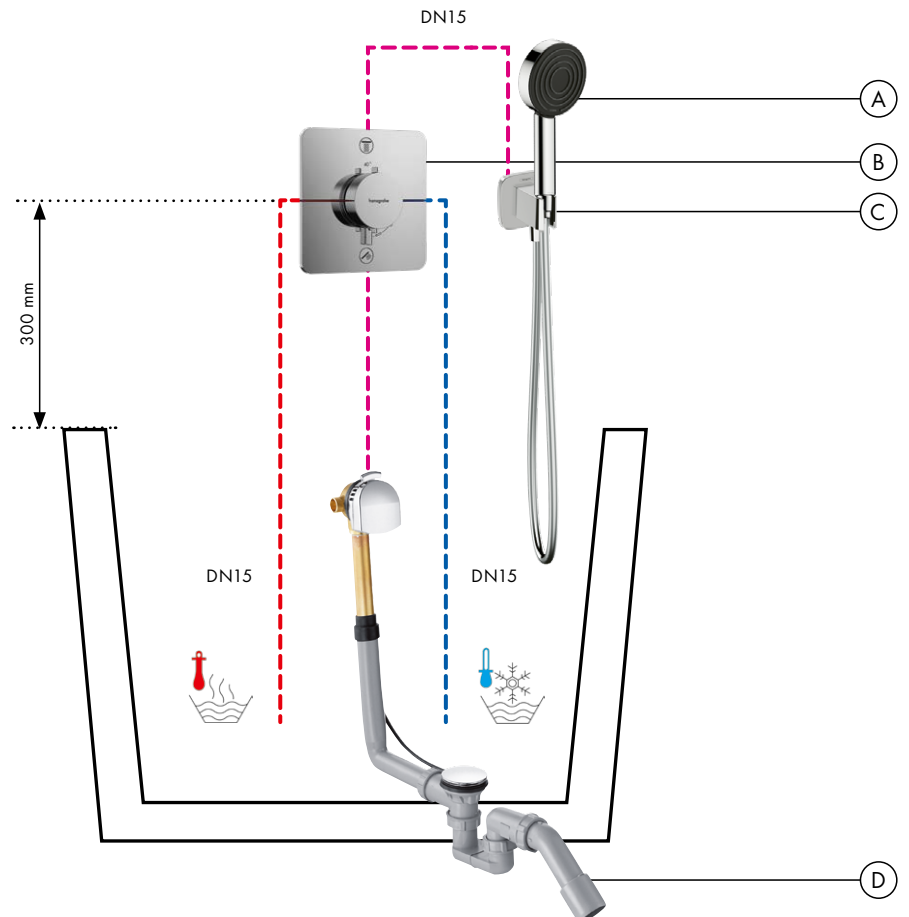

Inbouw thermostaat ShowerSelect Comfort Q, 2 functies

- (A) Pulsify S**
Hoofddouche 105 1jet
24130XXX
Wandaansluiting voor Pulsify
hoofddouche 105
24139XXX
- (B) Pulsify Select S**
Handdouche 105 3jet Activation
24100XXX
Doucheslang Isiflex 160 cm
28276XXX
- (C) ShowerSelect Comfort Q**
Inbouw thermostaat voor 2 functies
15583XXX
Inbouwdeel iBox universal 2 (niet
afgebeeld)
- (D) FixFit Porter Q**
Muuraansluitbocht met handdouchehouder
26887XXX

Inbouw thermostaat ShowerSelect Comfort Q, 2 functies/bad

- (A) Pulsify S** 
Handdouches 105 ljet EcoSmart+
24121XXX
Doucheslang Isiflex 160 cm
28276XXX
- (B) ShowerSelect Comfort Q**
Inbouw thermostaat voor 2 functies met
geïntegreerde zekerheidscombinatie
volgens EN1717
15586XXX
Inbouwdeel iBox universal 2 (niet
afgebeeld)
01500180
Beveiligingscombinatie (optioneel)
13077000
- (C) FixFit Porter Q**
Muuraansluitbocht met
handdouchehouder
26887XXX
- (D) Exafill S**
Inbouwdeel en afbouwdeel badvul-,
afvoer- en overloopgarnituur
58117XXX
58116180