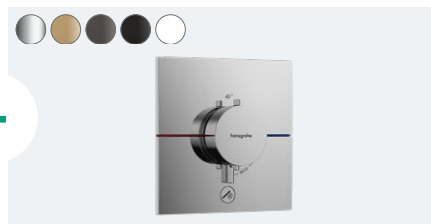

ShowerSelect Comfort S
Inbouw mengkraan voor 3 functies
15558XXX

ShowerSelect Comfort S
Inbouw thermostaat
15559XXX

-000 Chroom

-140 Brushed Bronze

-340 Brushed Black Chrome

-670 Mat zwart

-700 Mat wit

ShowerSelect Comfort E
Inbouw stopkraan voor 3 functies
15573XXX