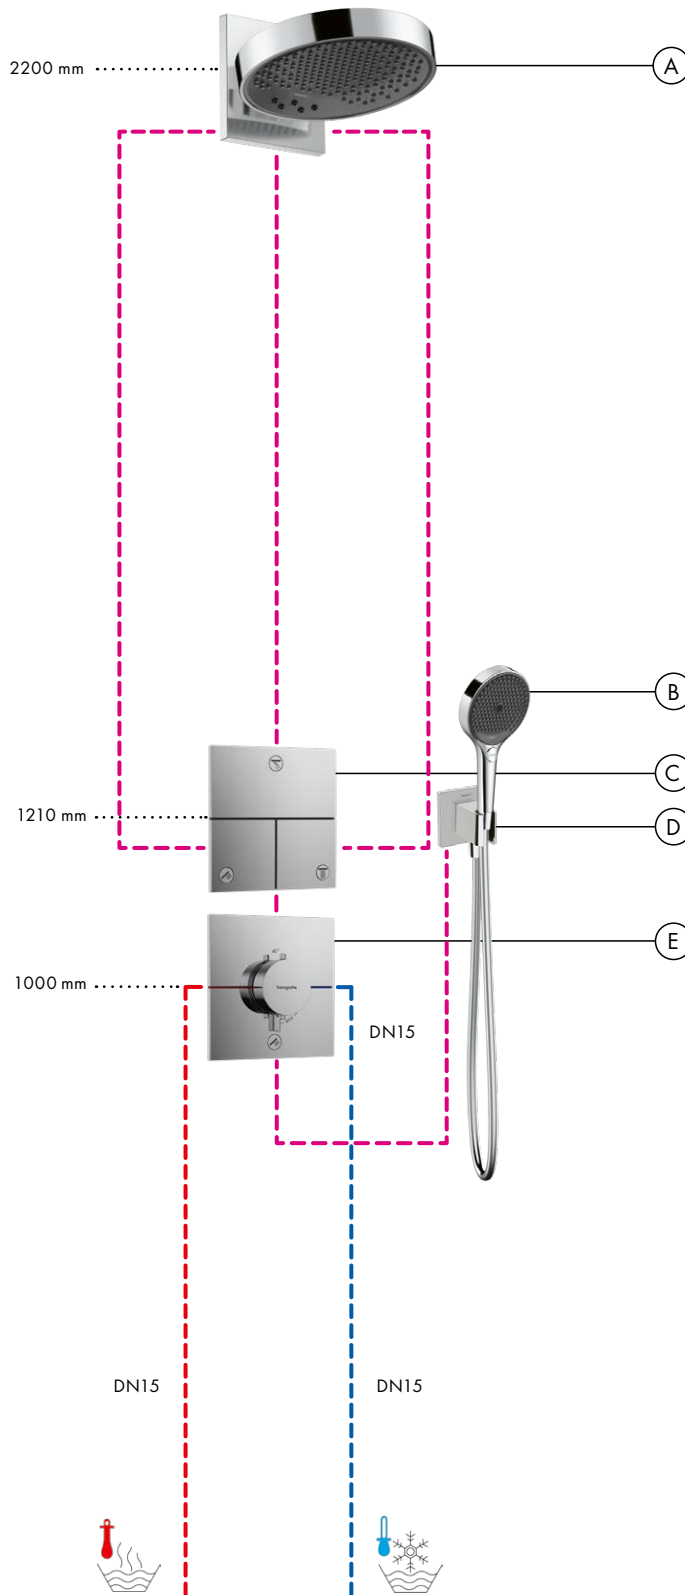

- ① Intense PowderRain
 ② PowderRain

• geeft de minimale stroomdruk aan.

Inbouw thermostaat ShowerSelect Comfort E, 4 functies

- (A) Rainfinity**
Hoofddouche 250 3jet met wandaansluiting
26232XXX
Inbouwdeel iBox universal 2 (niet afgebeeld)
01500180
Adapterplaat voor iBox universal 2
13588000
- (B) Rainfinity**
Handdouche 130 3jet
26864000
Doucheslang Isiflex 160 cm
28276XXX
- (C) ShowerSelect Comfort E**
Stopkraan voor inbouwmontage voor 3 functies
15573XXX
Inbouwdeel iBox universal 2 (niet afgebeeld)
01500180
- (D) FixFit Porter E**
Muuraansluitbocht met handdouchehouder
26889XXX
- (E) ShowerSelect Comfort E**
Inbouw thermostaat voor 1 functie en extra uitgang
15575XXX
Inbouwdeel iBox universal 2 (niet afgebeeld)
01500180

Doorstroomdiagram

Rainfinity
Hoofddouche 250 3jet met wandaansluiting
26232XXX

Rainfinity
Handdouche 130 3jet
26864XXX

Legenda

- ① Intense PowderRain
- ② PowderRain
- ③ RainStream

Legenda

- ① Mono
- ② Intense PowderRain
- ③ PowderRain

• geeft de minimale stroomdruk aan.

Installatie typen

Inbouw mengkraan DuoTurn Q, 1 functie

- Ⓐ **Croma Select E**
Doucheset Vario met glijstang 90 cm
26592400
- Ⓑ **DuoTurn Q**
Inbouw mengkraan voor 1 functie
75614XXX
Inbouwdeel iBox universal 2 (niet afgebeeld)
01500180
- Ⓒ **FixFit S**
Muuraansluitbocht S met terugslagklep
27456XXX

Doorstroombiagram

Croma Select E
Handdouche Vario
26812400

Legenda

- ① TurboRain
- ② IntenseRain
- ③ Rain

• geeft de minimale stroomdruk aan.

Inbouw mengkraan DuoTurn S, 2 functies/badkuip

- (A) Pulsify S**
Handdouche 105 ljet
24120XXX
Doucheslang Isiflex 160 cm
28276XXX
- (B) DuoTurn S**
Inbouw mengkraan voor 2 functies
75418000
Inbouwdeel iBox universal 2
(niet afgebeeld)
01500180
- (C) FixFit Porter S**
Muuraansluitbocht met
handdouchehouder
26888XXX
- (D) Exafill S**
Inbouwdeel en afbouwdeel badvul-,
afvoer- en overloopgarnituur
58117XXX
58116180