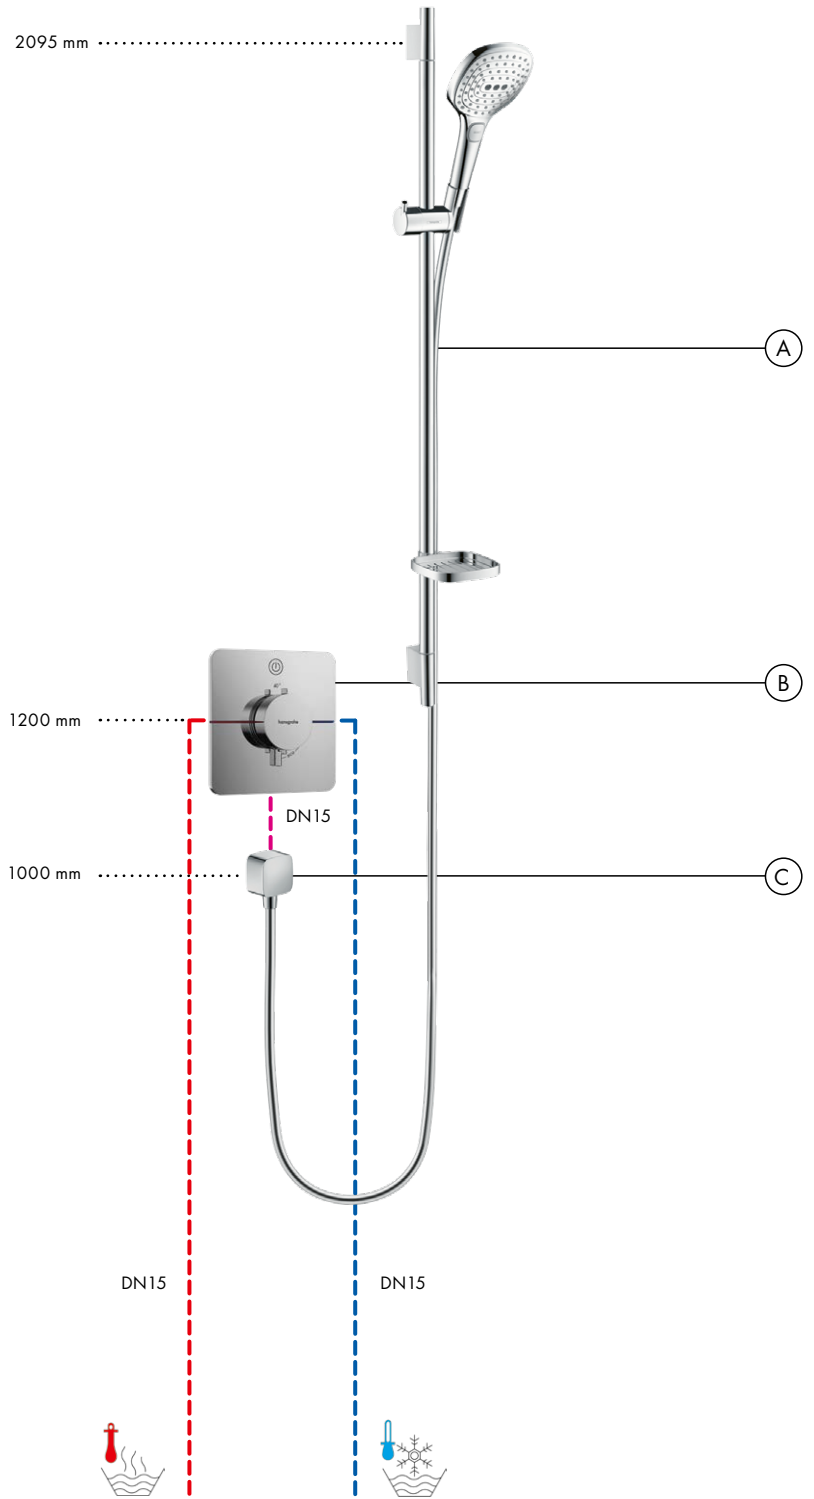

Installatie typen

Inbouw thermostaat ShowerSelect Comfort Q, 1 functie

1. **A Raindance Select E**
   Doucheset 120 3jet EcoSmart
   9 l/min met glijstang 90 cm en
   zeepbakje
   # 26623XXX
2. **B ShowerSelect Comfort Q**
   Inbouw thermostaat voor 1 functie
   # 15581XXX
   Inbouwdeel iBox universal 2
   (niet afgebeeld)
   # 01500180
3. **C FixFit**
   Muuraansluitbocht Q met
   terugslagklep
   # 26457XXX