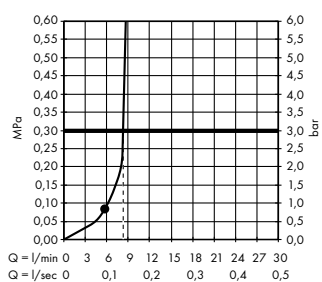

Legenda

- ① Intense PowderRain
  ② PowderRain