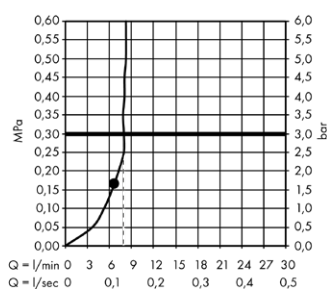

Doorstroomdiagram

Raindance E

Hoofddouche 300 jet EcoSmart 9 l/min met douche-arm
26239XXX

Raindance Select S

Handdouche 120 3jet EcoSmart 9 l/min
26531XXX