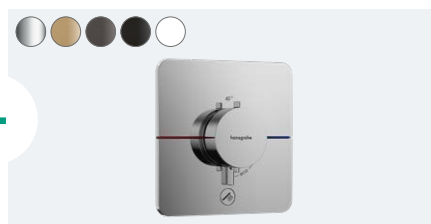

ShowerSelect Comfort Q
Inbouw thermostaat voor 1 functie en extra uitgang
15589XXX