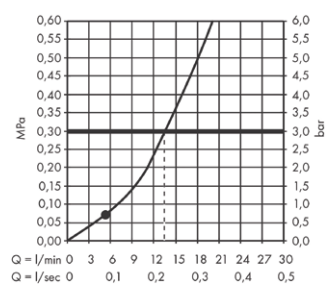

Doorstroombiagram

Pulsify S
Handdouche 105 ljet
24120XXX

• geeft de minimale stroomdruk aan.