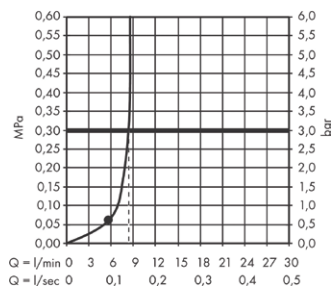

Doorstroomdiagram

Vernis Shape

Hoofddouche 200 1jet EcoSmart
26277XXX

Vernis Blend

Handdouche Vario EcoSmart
26340000