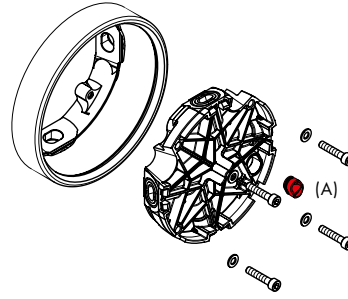

Tips voor bij het bad