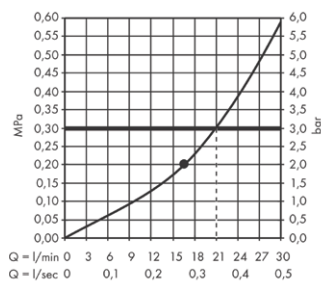

Doorstroomdiagram

Rainfinity
Hoofddouche 360 1jet met douche-arm
26230XXX

Rainfinity
Handdouche 130 3jet
26864000