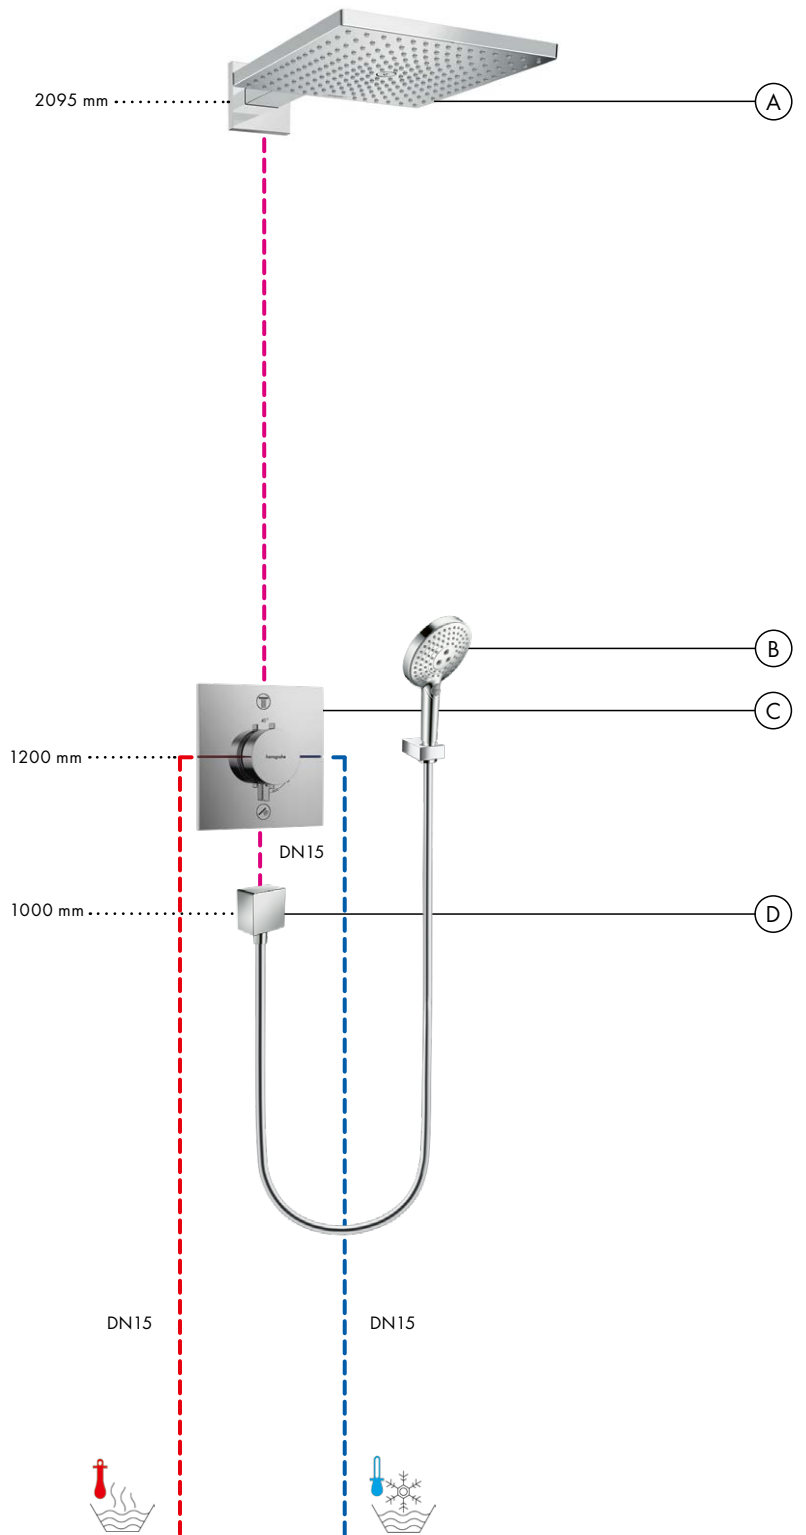

- (A) Rainfinity**
 Doucheset 130 3 jet
 Met glijstang 90 cm en planchet
 # 27671XXX
- (B) ShowerSelect Comfort S**
 Inbouw thermostaat voor 1 functie
 # 15553XXX
 Inbouwdeel iBox universal 2
 (niet afgebeeld)
 # 01500180
- (C) FixFit**
 Muuraansluitbocht S met
 terugslagklep
 # 27456XXX

Doorstroombiagram

Rainfinity
 Handdouche 130 3jet
 # 26864XXX

Legenda

- ① Mono
- ② Intense PowderRain
- ③ PowderRain

• geeft de minimale stroomdruk aan.

Installatie typen

Inbouw thermostaat ShowerSelect Comfort E, 2 functies

- (A) Raindance E** 
Hoofddouche 300 1jet EcoSmart
9 l/min met douche-arm
26239XXX
- (B) Raindance Select S**
Handdouche 120 3jet EcoSmart 9 l/min
26531XXX
Douchehouder Porter E
28387XXX
Doucheslang Isiflex 160 cm
28276XXX
- (C) ShowerSelect Comfort E**
Inbouw thermostaat voor 2 functies
15572XXX
Inbouwdeel iBox universal 2 (niet afgebeeld)
- (D) FixFit**
Muuraansluitbocht Square met terugslagklep
26455XXX