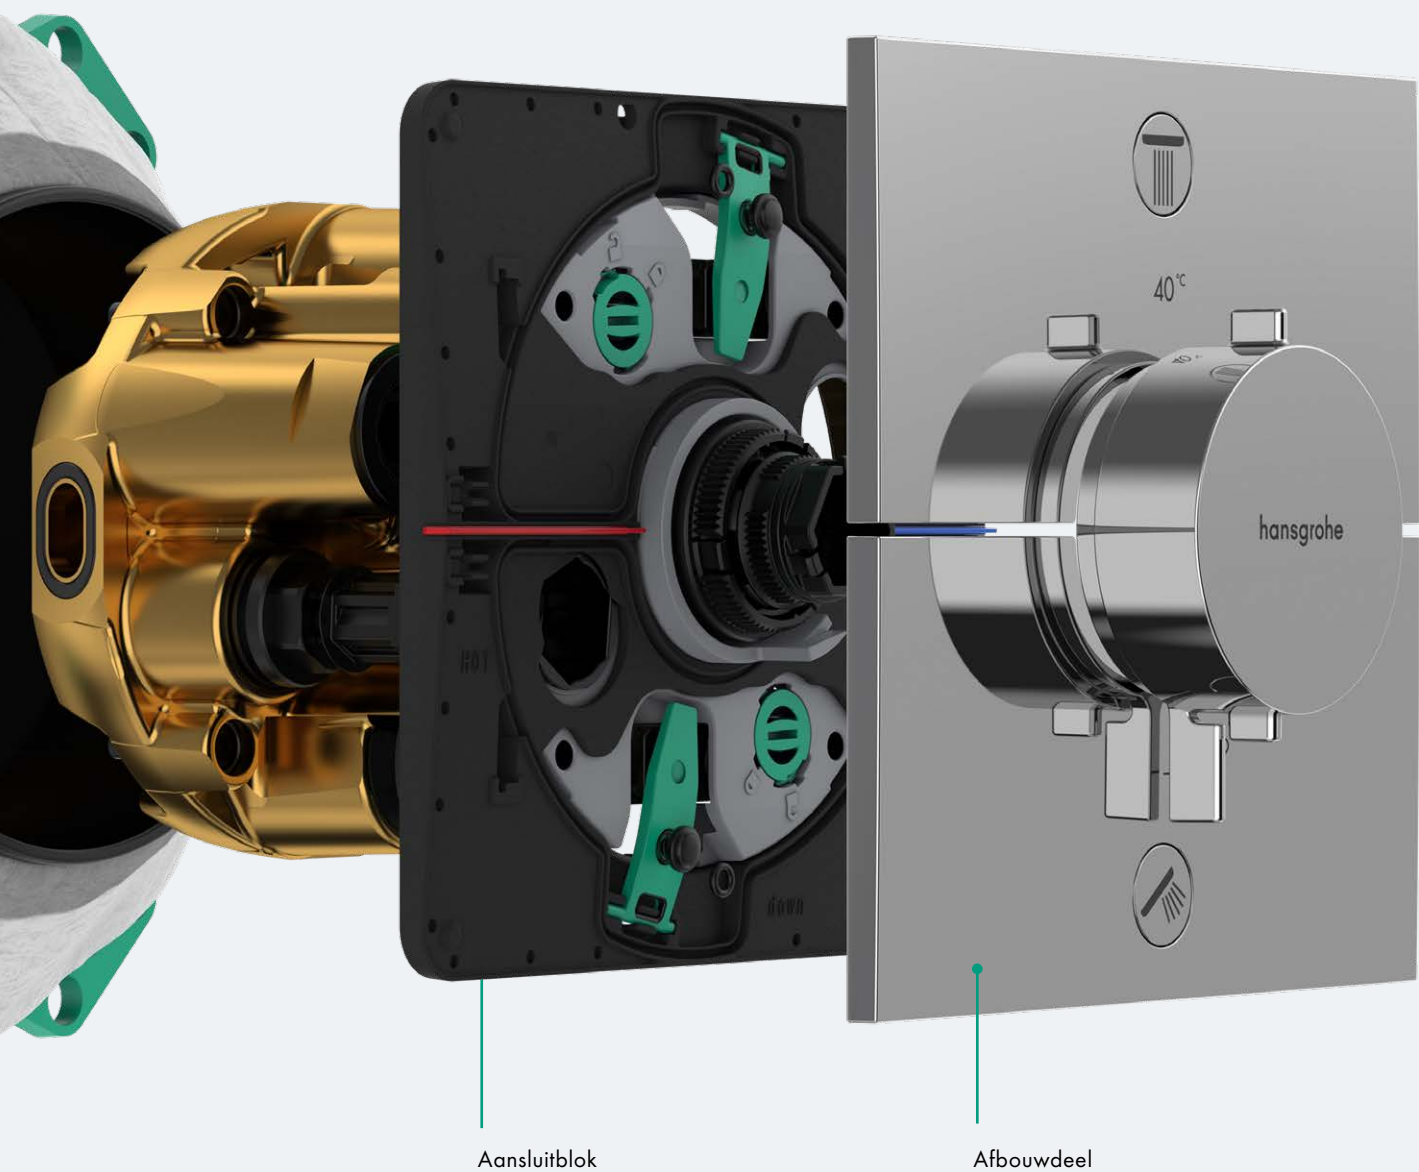

De toekomst is hier.

De iBox universal 2: sneller, slimmer, flexibeler

Dit is de nieuwe standaard in inbouw installaties: De iBox universal 2 is minder complex en maakt een nog snellere, veiligere en flexibelere installatie mogelijk. Dit wordt gegarandeerd door intelligente functies, zoals de praktische schuifhuls, een voorgemonteerde dichtmanchet en het voorgemonteerde aansluitblok. Installatie gaat nu nog sneller met de nieuwe iBox universal 2 en de nieuwe afbouwdelen vergeleken met het vorige model.

Thermostat ShowerSelect Comfort E

DuoTurn S mengkraan

Dichtmanchet

De iBox universal 2 in een oogopslag:

- Meer montage opties met de nieuwe montagering
- Nieuwe schuifhuls, waardoor inkorten niet meer nodig is
- Dankzij de voormonteerde dichtmanchet kan niks meer kwijt raken of vergeten worden
- EPP-schuim (geëxpandeerd polypropyleen) garandeert uitstekende geluids- en thermische-isolatie
- Door de akoestische ont koppeling vallen alle nieuwe afbouw delen in de gunstige akoestiek groep 1
- Gemakkelijke uitlijning via de beschermkap met stevige ondersteuning voor de waterpas
- Rotatiesymmetrische montage (alle verbindingen zijn hetzelfde), dus het kan met minder fouten en minder complexiteit universeel gebruikt worden
- Geschikt voor standaard leidingafmetingen dankzij 4 G $\frac{1}{2}$ aansluitingen
- ETAG-conforme vochtwering voor het metselwerk
- Meer veiligheid door naleving van de EN1717 norm

De evolutie van een revolutie

Met de lancering van de iBox universal – een universeel inbouwdeel voor inbouwinstallaties – in 2001, zorgde hansgrohe voor een revolutie op het gebied van badkamerinstallatie en -design. Nu is het tijd voor de nieuwe generatie van dit succesvolle model: de iBox universal 2, die meer veiligheid, snelheid en gemak biedt dan zijn voorganger. De nieuwe iBox universal 2 is optimaal voorbereid op de toekomst.