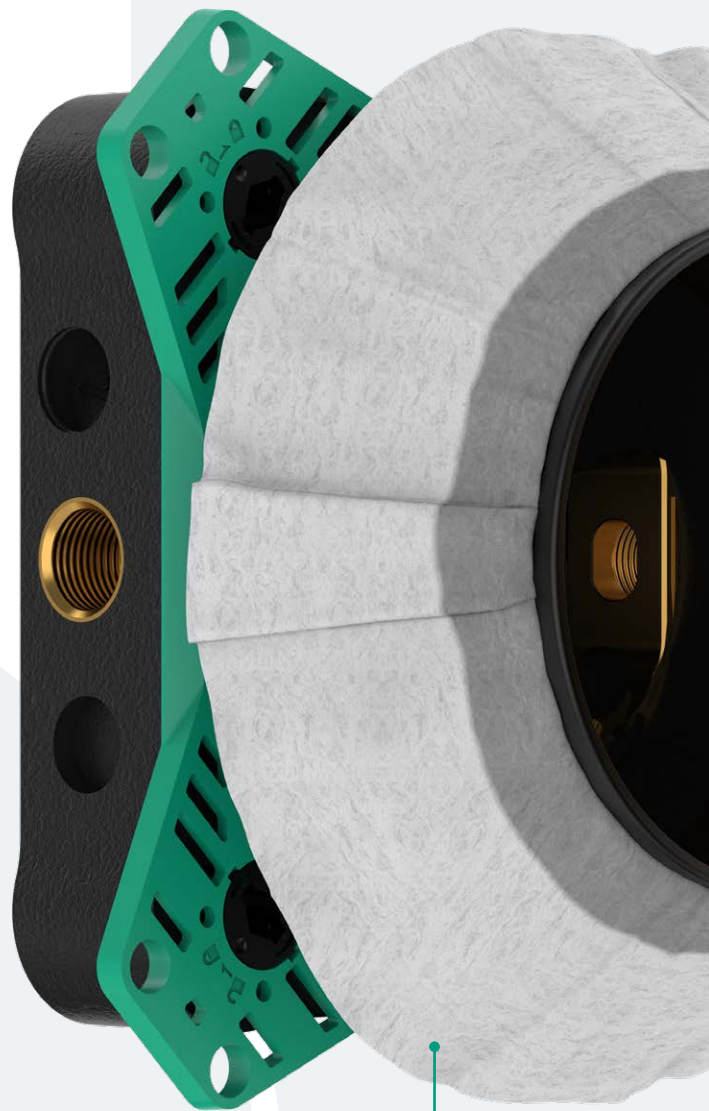

De toekomst is hier.

De iBox universal 2: sneller, slimmer, flexibeler

Dit is de nieuwe standaard in inbouw installaties: De iBox universal 2 is minder complex en maakt een nog snellere, veiligere en flexibelere installatie mogelijk. Dit wordt gegarandeerd door intelligente functies, zoals de praktische schuifhuls, een voorgemonteerde dichtmanchet en het voorgemonteerde aansluitblok. Installatie gaat nu nog sneller met de nieuwe iBox universal 2 en de nieuwe afbouwdelen vergeleken met het vorige model.

Thermostat ShowerSelect Comfort E

DuoTurn S mengkraan

Dichtmanchet

De iBox universal 2 in een oogopslag:

- Meer montage opties met de nieuwe montagering
- Nieuwe schuifhuls, waardoor inkorten niet meer nodig is
- Dankzij de voormonteerde dichtmanchet kan niks meer kwijt raken of vergeten worden
- EPP-schuim (geëxpandeerd polypropyleen) garandeert uitstekende geluids- en thermische-isolatie
- Door de akoestische ont koppeling vallen alle nieuwe afbouw delen in de gunstige akoestiek groep 1
- Gemakkelijke uitlijning via de beschermkap met stevige ondersteuning voor de waterpas
- Rotatiesymmetrische montage (alle verbindingen zijn hetzelfde), dus het kan met minder fouten en minder complexiteit universeel gebruikt worden
- Geschikt voor standaard leidingafmetingen dankzij 4 G $\frac{1}{2}$ aansluitingen
- ETAG-conforme vochtwering voor het metselwerk
- Meer veiligheid door naleving van de EN1717 norm