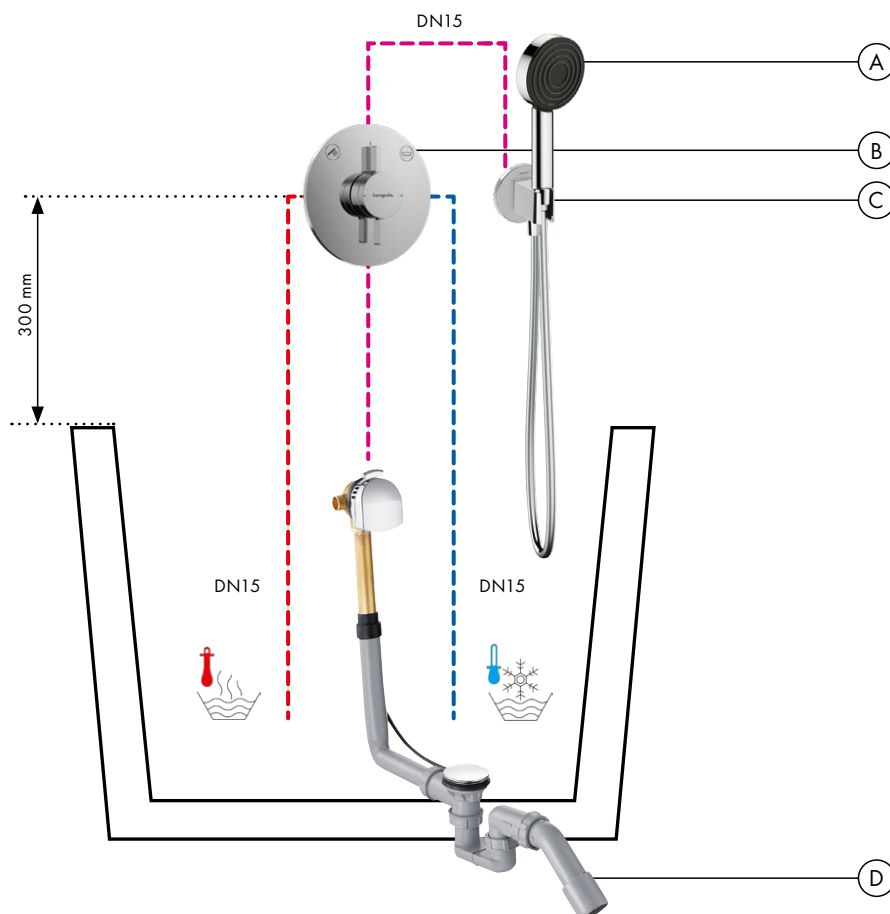

• geeft de minimale stroomdruk aan.

Installatie typen

Inbouw mengkraan DuoTurn Q, 1 functie

- Ⓐ **Croma Select E**
Doucheset Vario met glijstang 90 cm
26592400
- Ⓑ **DuoTurn Q**
Inbouw mengkraan voor 1 functie
75614XXX
Inbouwdeel iBox universal 2 (niet afgebeeld)
01500180
- Ⓒ **FixFit S**
Muuraansluitbocht S met terugslagklep
27456XXX

Doorstroombiagram

Croma Select E
Handdouche Vario
26812400

Legenda

- ① TurboRain
- ② IntenseRain
- ③ Rain

• geeft de minimale stroomdruk aan.

Inbouw mengkraan DuoTurn S, 2 functies/badkuip

- (A) Pulsify S**
Handdouche 105 ljet
24120XXX
Doucheslang Isiflex 160 cm
28276XXX
- (B) DuoTurn S**
Inbouw mengkraan voor 2 functies
75418000
Inbouwdeel iBox universal 2
(niet afgebeeld)
01500180
- (C) FixFit Porter S**
Muuraansluitbocht met
handdouchehouder
26888XXX
- (D) Exafill S**
Inbouwdeel en afbouwdeel badvul-,
afvoer- en overloopgarnituur
58117XXX
58116180

Doorstroombiagram

Pulsify S
Handdouche 105 ljet
24120XXX

• geeft de minimale stroomdruk aan.

Installatie typen

Inbouw mengkraan DuoTurn Q, 2 functies

- (A) Crometta E**
Hoofddouche 240 ljet EcoSmart 9 l/min
26727XXX
Douche-arm 24 cm (niet afgebeeld)
26405XXX
- (B) Crometta**
Handdouche Vario Green 6 l/min
26336400
Doucheslang Isiflex 160 cm
28276XXX
Douchehouder Porter S
28331XXX
- (C) DuoTurn Q**
Inbouw mengkraan voor 2 functies
75414000
Inbouwdeel iBox universal 2 (niet afgebeeld)
01500180
- (D) FixFit S**
Muuraansluitbocht S met terugslagklep
27456XXX