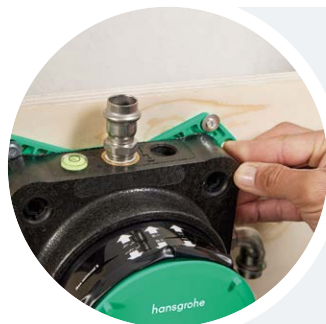

Installeren van de iBox universal 22

1

Draai de stelschroeven los en verwijder de montagering.

2

Installeer de fittingen. Tip: klem de buis vast voor een goede passing.

3

Bevestig de montagering en monteer vervolgens de iBox universal 2.