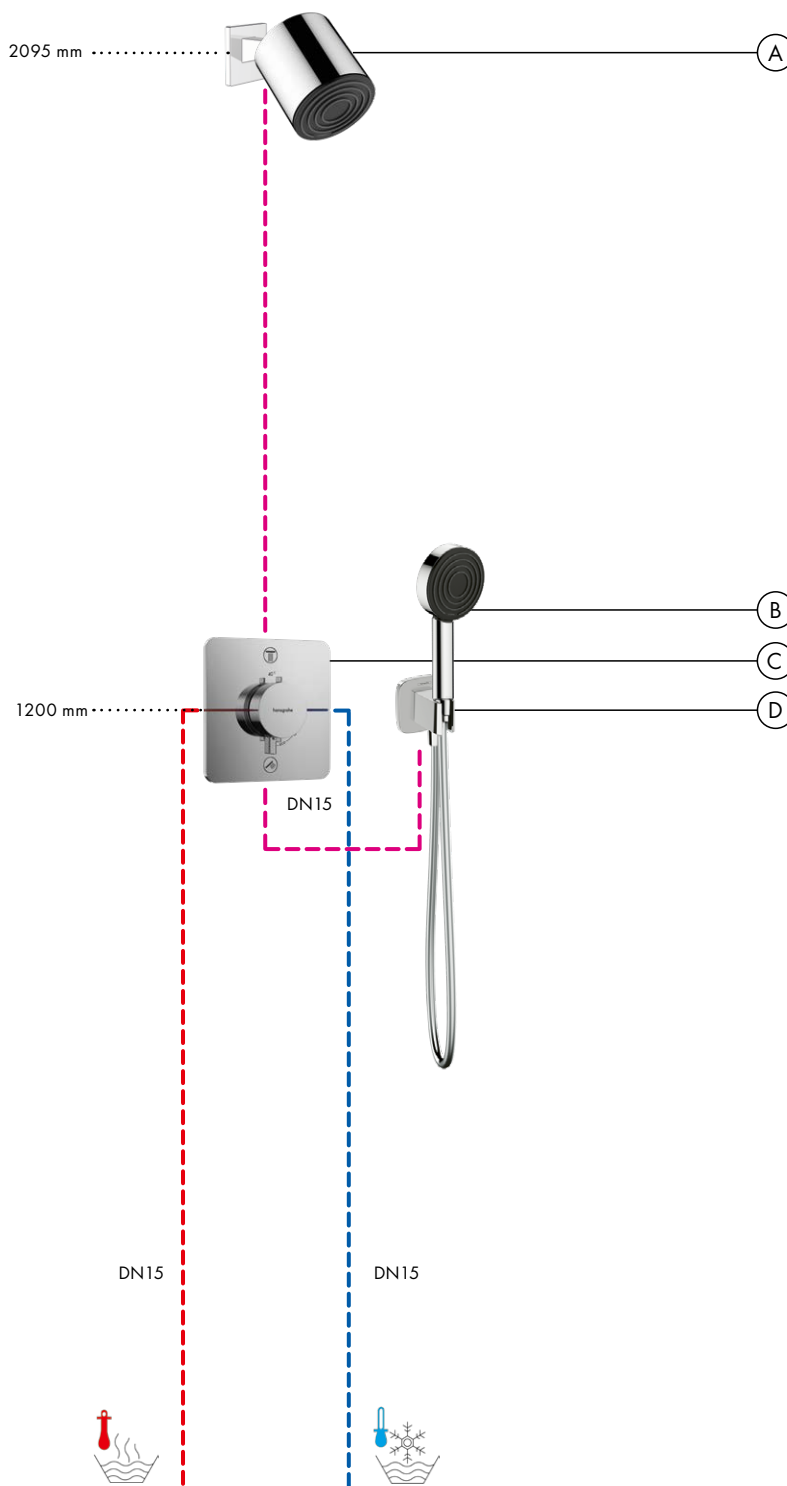

Doorstroomdiagram

Raindance E

Hoofddouche 300 jet EcoSmart 9 l/min met douche-arm
26239XXX

Raindance Select S

Handdouche 120 3jet EcoSmart 9 l/min
26531XXX

Legenda

- ① RainAir
- ② Rain
- ③ Whirl

• geeft de minimale stroomdruk aan.

Inbouw thermostaat ShowerSelect Comfort Q, 2 functies

- (A) Pulsify S**
Hoofddouche 105 1jet
24130XXX
Wandaansluiting voor Pulsify
hoofddouche 105
24139XXX
- (B) Pulsify Select S**
Handdouche 105 3jet Activation
24100XXX
Doucheslang Isiflex 160 cm
28276XXX
- (C) ShowerSelect Comfort Q**
Inbouw thermostaat voor 2 functies
15583XXX
Inbouwdeel iBox universal 2 (niet
afgebeeld)
- (D) FixFit Porter Q**
Muuraansluitbocht met handdouchehouder
26887XXX