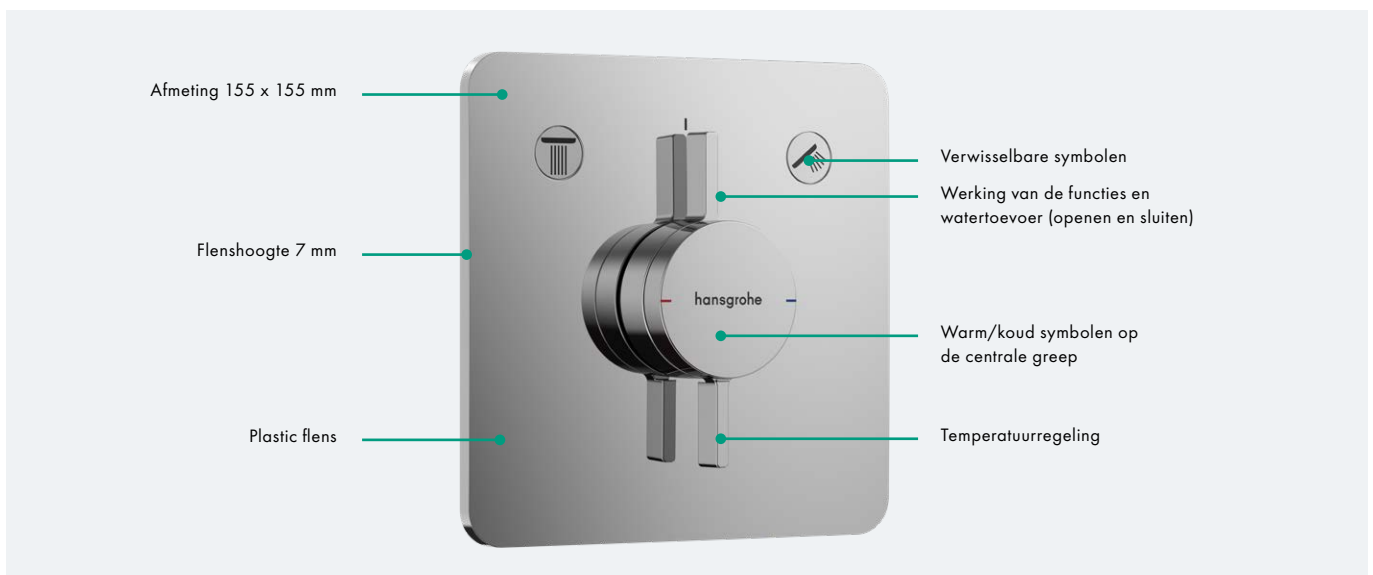

ShowerSelect Comfort – intuïtieve bediening met één druk op de knop

De nieuwe ShowerSelect Comfort thermostaat maakt indruk op gebruikers met zijn hoogwaardige ontwerp en handige bediening:

- Bedien tot vier douchefuncties dankzij Select
- Gemakkelijke bediening via de brede metalen Select-knoppen
- Via de centrale greep worden de waterdoorlaat en EcoStop functie geregeld
- Gemakkelijk schoon te maken, omdat de grepen vlak zijn geïnstalleerd en het oppervlak glas is
- Verschillende vormen: vierkant, SoftCube en rond
- Verschillende kleuren: chroom, mat zwart, mat wit, Brushed Black Chrome en Brushed Bronze

DuoTurn – turn it up!

De nieuwe DuoTurn inbouwmengekranen laten je douchen met topkwaliteit door hun:

- Gemakkelijke temperatuurregeling
- Gebruiksvriendelijke bediening van de functies en de watertoevoer voor maximaal twee uitgangen via de ergonomische greep
- Gemakkelijk schoon te maken dankzij het vlakke ontwerp
- Verschillende vormen: vierkant, SoftCube en rond
- Verschillende kleuren: chroom, mat zwart, mat wit en Brushed Bronze