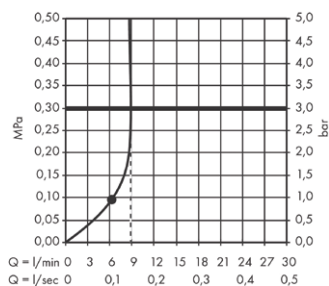

Doorstroombdiagram

Crometta E
Hoofddouche 240 ljet EcoSmart 9 l/min
26727XXX

Crometta
Handdouche Vario Green 6 l/min
26336400