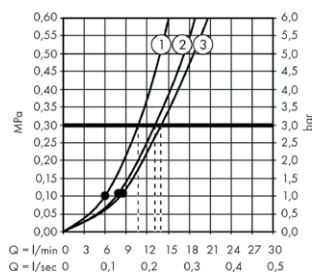

Doorstroombiagram

Rainfinity
Handdouche 130 3jet
26864XXX

Legenda

- ① Mono
- ② Intense PowderRain
- ③ PowderRain

• geeft de minimale stroomdruk aan.