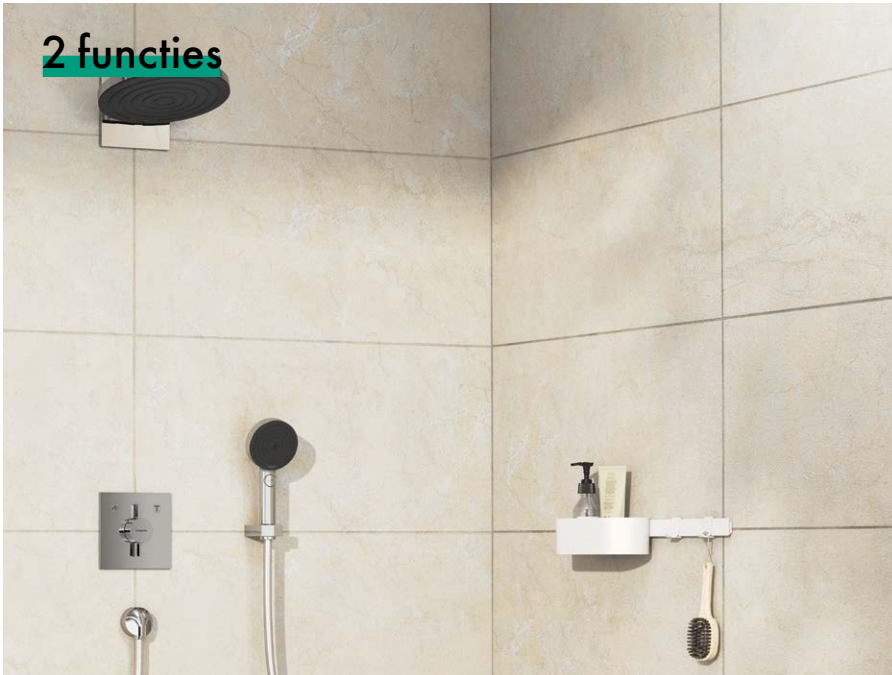

Inbouw mengkraan voor 1 functie
75614XXX

ShowerSelect Comfort S

Inbouw thermostaat voor 1 functie
15553XXX

DuoTurn S

Inbouw mengkraan voor 1 functie
75618XXX

2 functies

-000 Chroom

-140 Brushed Bronze