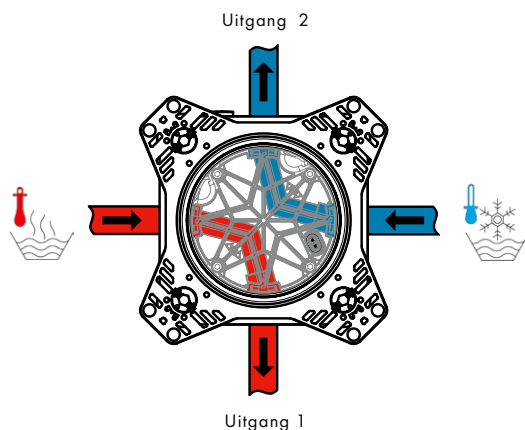

Tips voor bij het bad

iBox universal 2 in combinatie met Exafill badvul. Afvoer-, en overloopgarnituur:

Schakel de watertoevoer naar de Exafill uit tijdens de bouwfase!

Basisinstallatie:

1. Installeer de iBox universal 2
2. Leg de leidingen naar de Exafill en het blok (metalen plug)
3. Het leidingsysteem doorspoelen en afpersen

Complete installatie volgens DIN 1988/EN 1717. De pijlen op het spoelblok geven aan welke ingang is aangesloten op welke uitgang, bijvoorbeeld koud water op uitgang 1 en warm water op uitgang 2. Als alleen één uitgang nodig is, moet het spoelblok met 90° worden gedraaid na de eerste spoeling.