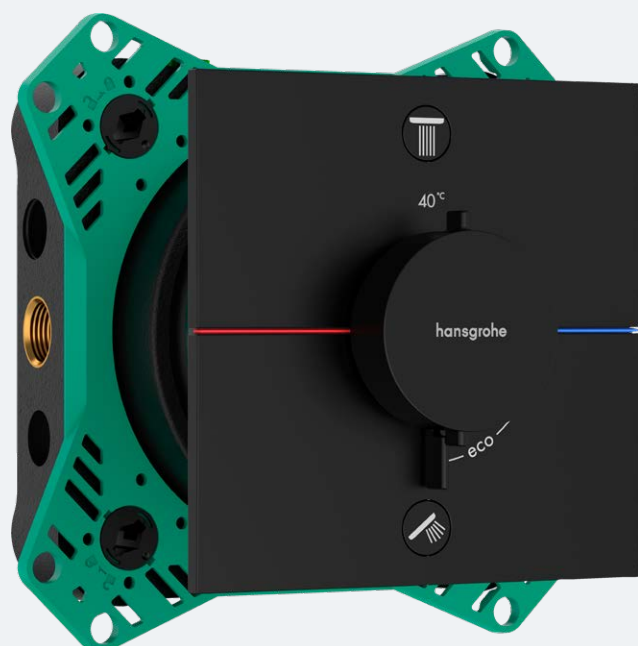

iBox universal 2

- 04 De toekomst is hier.
- 06 De evolutie van een revolutie
- 08 iBox universal 2 en nieuwe afboudelen
- 10 De belangrijkste innovaties
- 12 Snel en flexibel te installeren
- 14 Installatie opties
- 16 Installatie typen
- 30 Planning en installatie informatie
- 32 Product overzicht