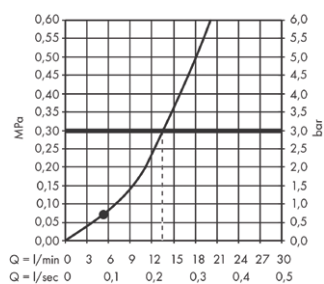

• geeft de minimale stroomdruk aan.