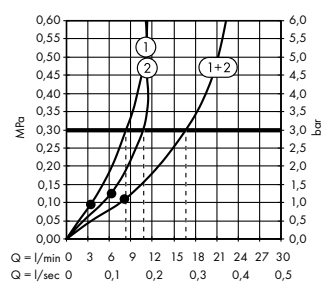

Installatie typen

Inbouw thermostaat ShowerSelect Comfort E, 3 functies

1. **(A) Pulsify E**
   Hoofddouche 260 2jet met wandansluiting
   # 24350XXX
   Inbouwdeel iBox universal 2 (niet afgebeeld)
   # 01500180
   Adapterplaat voor iBox universal 2
   # 13588000
2. **(B) Pulsify E**
   Doucheset 100 1jet EcoSmart met glijstang 90 cm
   # 24380XXX
3. **(C) ShowerSelect Comfort E**
   Stopkraan voor inbouwmontage voor 3 functies
   # 15573XXX
   Inbouwdeel iBox universal 2 (niet afgebeeld)
   # 01500180
4. **(D) ShowerSelect Comfort E**
   Inbouw thermostaat
   # 15574XXX
   Inbouwdeel iBox universal 2 (niet afgebeeld)
   # 01500180
5. **(E) FixFit**
   Muuraansluitbocht Square met terugslagklep
   # 26455XXX

Doorstroomdiagram

Pulsify E

Hoofddouche 260 2jet met wandansluiting

24350XXX

Pulsify E

Stafhanddouche 100 1jet EcoSmart

24320XXX