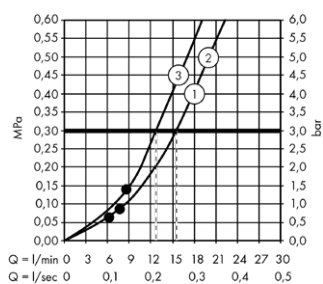

Legenda

- ① RainAir
- ② Rain
- ③ Whirl

• geeft de minimale stroomdruk aan.