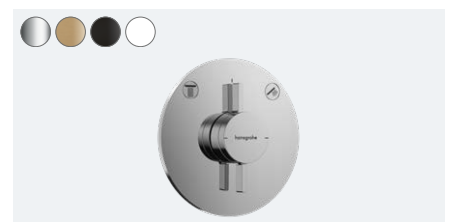

DuoTurn S
Inbouw mengkraan voor 2 functies
75418XXX