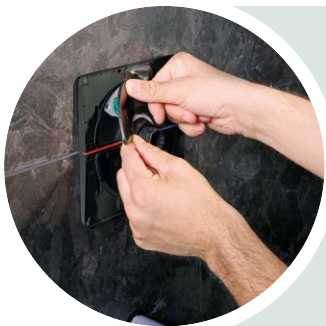

Download het
installatiehandboek van
pro.hansgrohe.nl.

Installeren van het afbouwdeel

1

Verwijder de afdekkap en
haal het spoelblok eruit.

2

Installeer het functieblok en
maak het passend.

3

Draai het vergrendelings-
mechanisme los, corrigeer
en druk rozetdrager tegen
de wand.

4

Druk Select ventielen aan
en bedien deze.

5

Bevestig dichtmanchetten.

6

Plaats de knoppen,
volumeregeling en de
thermostatische greep.