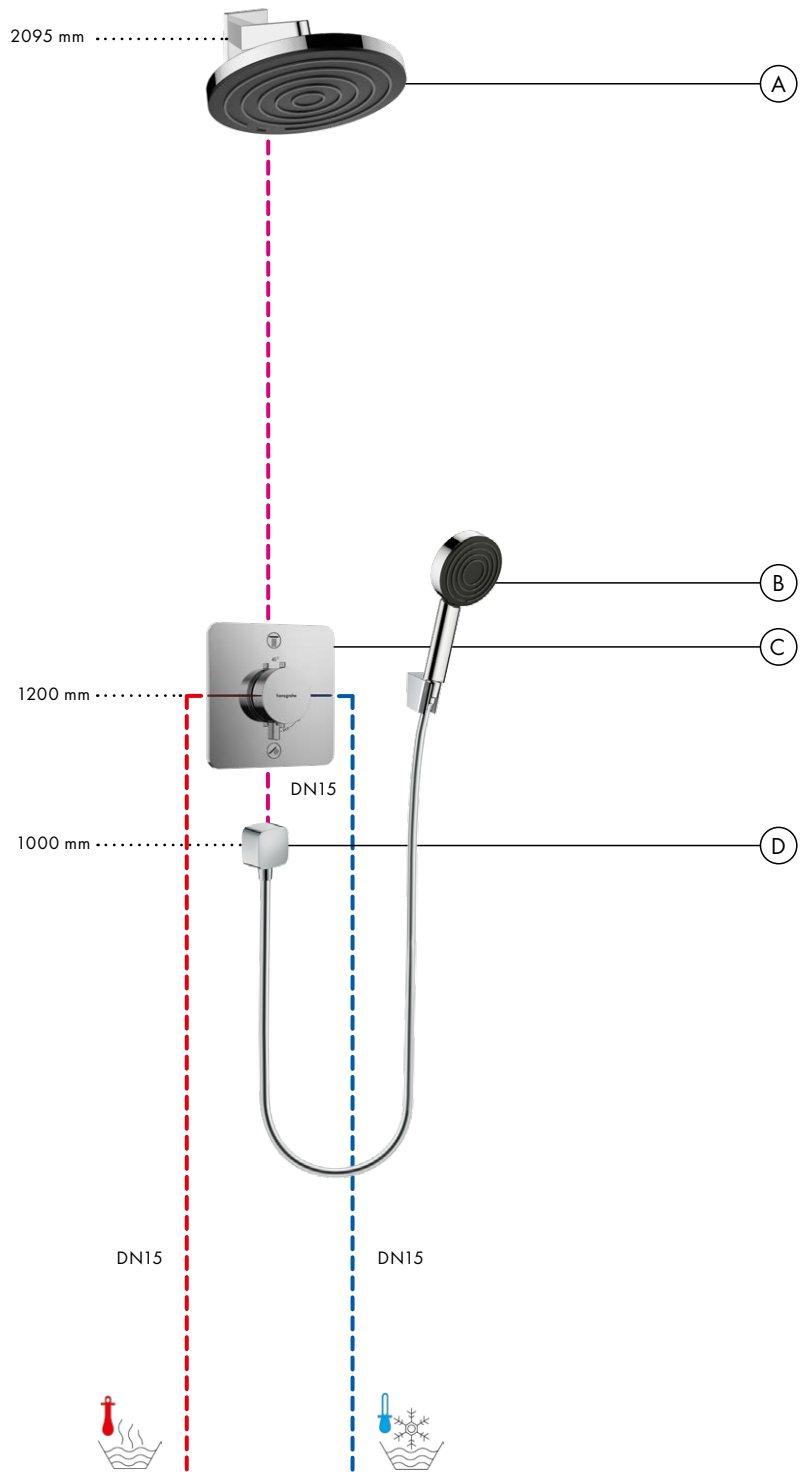

Inbouw thermostaat ShowerSelect Comfort Q, 2 functies/bad

- (A) Pulsify S** 
Handdouches 105 ljet EcoSmart+
24121XXX
Doucheslang Isiflex 160 cm
28276XXX
- (B) ShowerSelect Comfort Q**
Inbouw thermostaat voor 2 functies met
geïntegreerde zekerheidscombinatie
volgens EN1717
15586XXX
Inbouwdeel iBox universal 2 (niet
afgebeeld)
01500180
Beveiligingscombinatie (optioneel)
13077000
- (C) FixFit Porter Q**
Muuraansluitbocht met
handdouchehouder
26887XXX
- (D) Exafill S**
Inbouwdeel en afbouwdeel badvul-,
afvoer- en overloopgarnituur
58117XXX
58116180

Doorstroombiagram

Pulsify S

Handdouches 105 ljet EcoSmart+
24121XXX

- geeft de minimale stroomdruk aan.

Inbouw thermostaat ShowerSelect Comfort Q, 2 functies

- A Pulsify S**
Hoofddouche 260 1jet
24140XXX
Wandaansluiting voor hoofddouche 260
24149XXX
- B Pulsify S**
Handdouche 105 1jet
24120XXX
Douchehouder Porter S
28331XXX
Doucheslang Isiflex 160 cm
28276XXX
- C ShowerSelect Comfort Q**
Inbouw thermostaat voor 2 functies
15583XXX
Inbouwdeel iBox universal 2 (niet afgebeeld)
01500180
- D FixFit**
Muuraansluitbocht Q met terugslagklep
26457XXX

Doorstroomdiagram

Pulsify S
Hoofddouche 260 1jet
24140XXX

Pulsify S
Handdouche 105 1jet
24120XXX

• geeft de minimale stroomdruk aan.

Installatie typen

Inbouw thermostaat ShowerSelect Comfort S, 2 functies

- (A) Raindance S**
Hoofddouche 240 1jet PowderRain met douche-arm
27607XXX
- (B) Raindance Select S**
Handdouche 120 3jet
26530XXX
Doucheslang Isiflex 160 cm
28276XXX
- (C) ShowerSelect Comfort S**
Inbouw thermostaat voor 2 functies
15554XXX
Inbouwdeel iBox universal 2 (niet afgebeeld)
01500180
- (D) FixFit Porter S**
Muuraansluitbocht met handdouchehouder
26888XXX