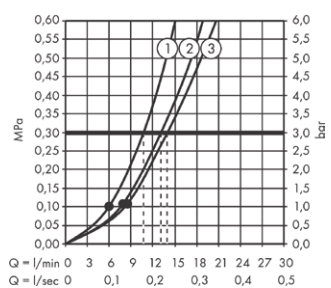

Legenda

- ① Intense PowderRain
- ② PowderRain
- ③ RainStream

Legenda

- ① Mono
- ② Intense PowderRain
- ③ PowderRain