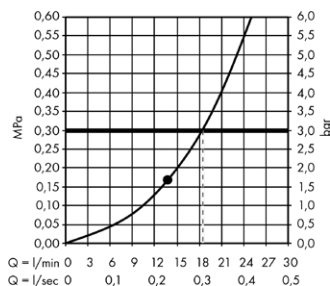

Doorstroomdiagram

Raindance S

Hoofddouche 240 1jet PowderRain met douche-arm
27607XXX

Raindance Select S

Handdouche 120 3jet
26530XXX