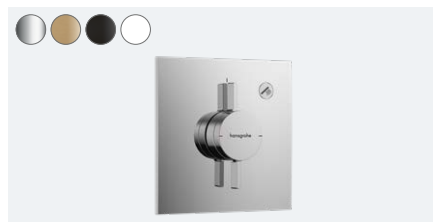

DuoTurn E

Inbouw mengkraan voor 1 functie
75617XXX