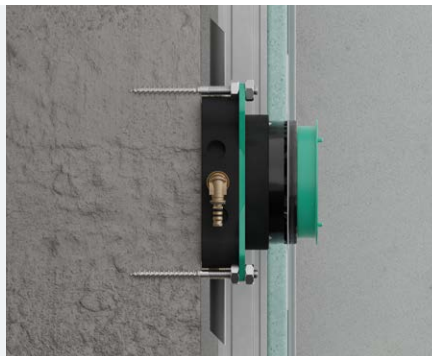

Schuifhuls voor installatie zonder zagen

De schuifhuls is gemakkelijk in te schuiven, ongeacht hoe diep het inbouwdeel is geïnstalleerd. Hierdoor is de waterdichte unit nog eenvoudiger, sneller en veiliger te installeren.

Installeren van het afbouwdeel

1

Verwijder de afdekkap en
haal het spoelblok eruit.

2

Installeer het functieblok en
maak het passend.

3

Draai het vergrendelings-
mechanisme los, corrigeer
en druk rozetdrager tegen
de wand.

4

Druk Select ventielen aan
en bedien deze.

5

Bevestig dichtmanchetten.

6

Plaats de knoppen,
volumeregeling en de
thermostatische greep.

Installatie opties

De rotatiesymmetrische basisset van de iBox universal 2 kan universeel worden gebruikt – horizontaal of verticaal. Het kan voor, op of in de muur worden geïnstalleerd en op draagsystemen of installatieplaten die passen bij de bouwkundige omstandigheden. De iBox universal 2 is geschikt voor het installeren van kranen bij het bad en in de douche. Hieronder zijn enkele installatievoorbeelden:

Installatie op de muur

Installatie voor de muur

(hier met variabele afstandhouders met M 10 stokschroeven)

Installatie op een draagsysteem

Installatie direct in de muur

Installatie met een set montagerails