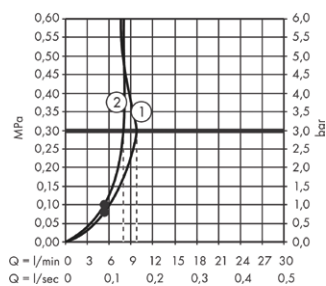

Legenda

- ① Rain
- ② IntenseRain

• geeft de minimale stroomdruk aan.