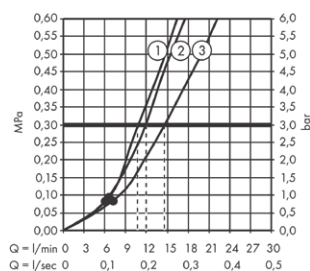

Doorstroombiagram

Croma Select E
Handdouche Vario
26812400

Legenda

- ① TurboRain
- ② IntenseRain
- ③ Rain

• geeft de minimale stroomdruk aan.