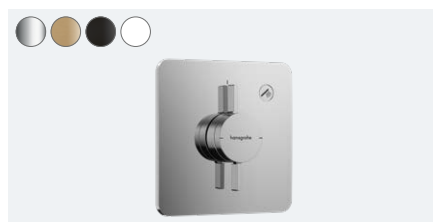

Inbouw thermostaat voor 1 functie
15571XXX

DuoTurn E

Inbouw mengkraan voor 1 functie
75617XXX

iBox universal 2

Basisset
01500180

ShowerSelect Comfort Q

Inbouw thermostaat voor 1 functie
15581XXX

DuoTurn Q