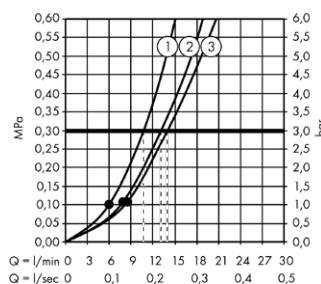

Legenda

- ① Mono
- ② Intense PowderRain
- ③ PowderRain

• geeft de minimale stroomdruk aan.