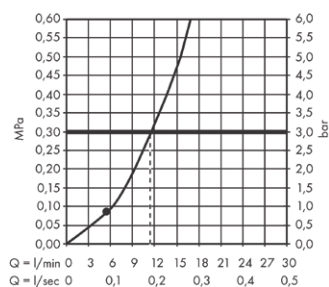

Doorstroomdiagram

Pulsify S
Hoofddouche 105 1jet
24130XXX

Pulsify Select S
Handdouche 105 3jet Activation
24100XXX