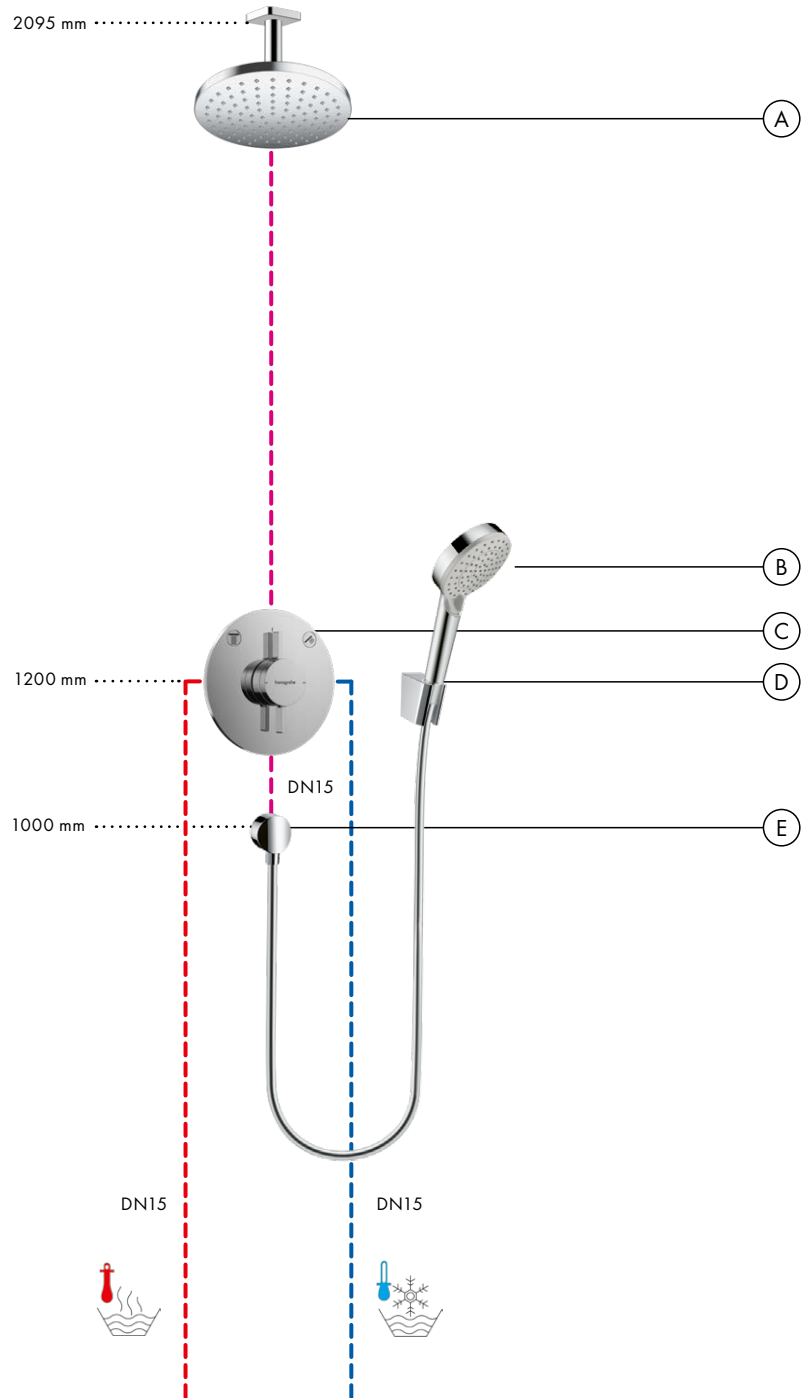

Doorstroombiagram

Pulsify S
Handdouche 105 ljet
24120XXX

• geeft de minimale stroomdruk aan.

Installatie typen

Inbouw mengkraan DuoTurn Q, 2 functies

- (A) Crometta E**
Hoofddouche 240 ljet EcoSmart 9 l/min
26727XXX
Douche-arm 24 cm (niet afgebeeld)
26405XXX
- (B) Crometta**
Handdouche Vario Green 6 l/min
26336400
Doucheslang Isiflex 160 cm
28276XXX
Douchehouder Porter S
28331XXX
- (C) DuoTurn Q**
Inbouw mengkraan voor 2 functies
75414000
Inbouwdeel iBox universal 2 (niet afgebeeld)
01500180
- (D) FixFit S**
Muuraansluitbocht S met terugslagklep
27456XXX

Doorstroombdiagram

Crometta E
Hoofddouche 240 ljet EcoSmart 9 l/min
26727XXX

Crometta
Handdouche Vario Green 6 l/min
26336400

Legend

- ① Rain
- ② IntenseRain

• geeft de minimale stroomdruk aan.

Inbouw mengkraan DuoTurn Q, 2 functies

- (A) Vernis Blend** 
 Hoofddouche 200 1jet EcoSmart
 # 26277XXX
 Plafondaansluiting 10 cm
 # 26406XXX
- (B) Vernis Blend**
 Handdouche Vario EcoSmart
 # 26340000
- (C) DuoTurn Q**
 Inbouw mengkraan voor 2 functies
 # 75414000
 Inbouwdeel iBox universal 2
 (niet afgebeeld)
 # 01500180
- (D) Porter S**
 Douchehouder Porter S
 # 28331XXX
 Doucheslang Isiflex 160 cm
 # 28276XXX
- (E) FixFit S**
 Muuraansluitbocht S met terugslagklep
 # 27456XXX