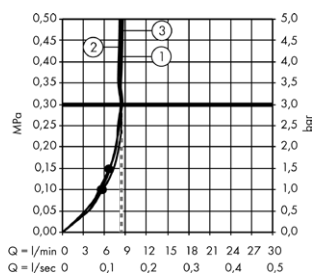

Doorstroombiagram

Raindance Select E

Handdouche 120 3jet EcoSmart 9 l/min
26521XXX

Legenda

- ① RainAir
  ② Rain
  ③ Whirl

• geeft de minimale stroomdruk aan.