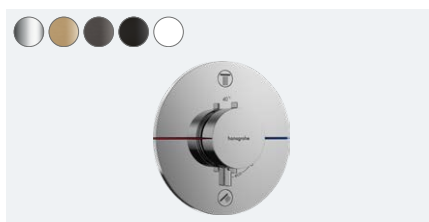

ShowerSelect Comfort S
Inbouw thermostaat voor 2 functies met geïntegreerde
zekerheidscombinatie volgens EN1717
15556XXX