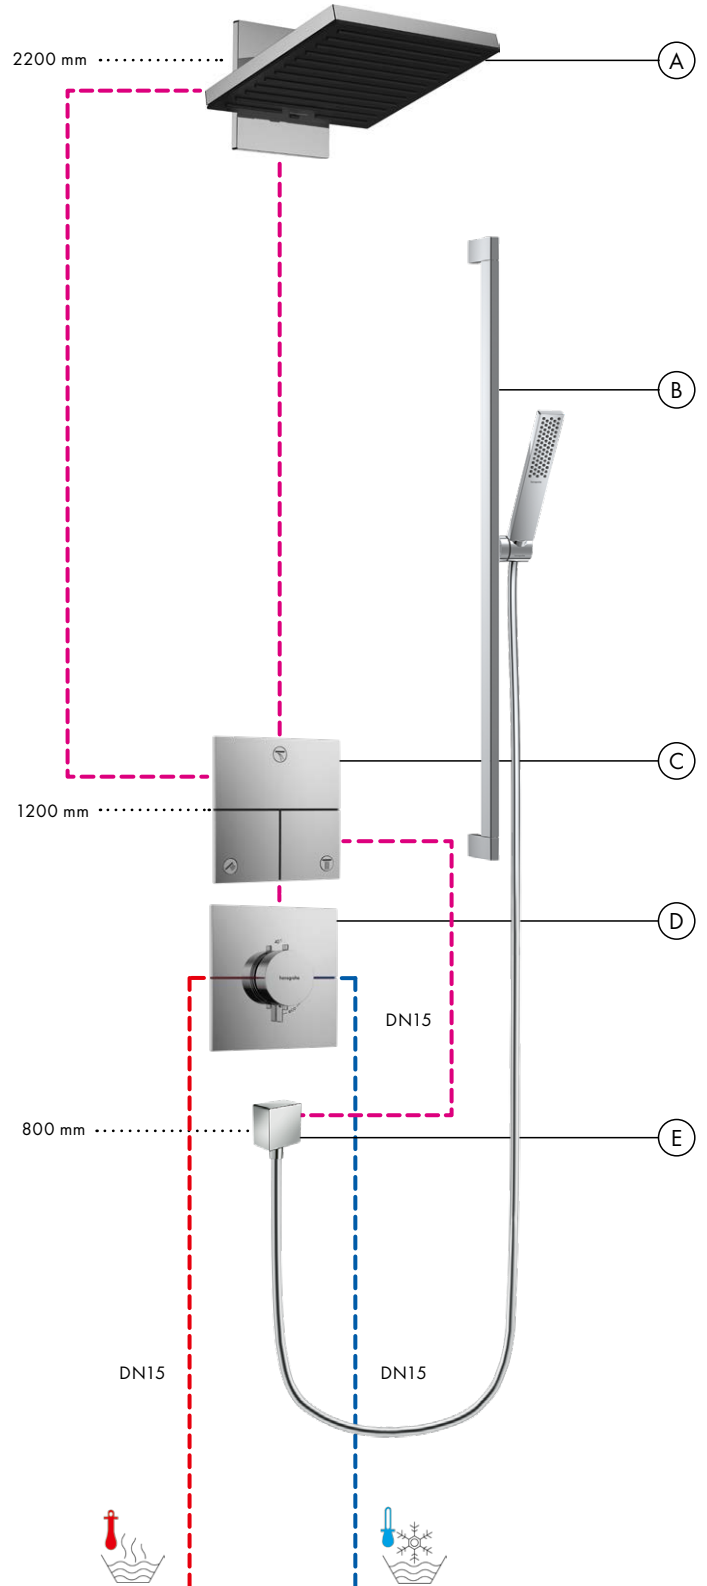

Inbouw thermostaat ShowerSelect Comfort E, 3 functies

- (A) Pulsify E**
 Hoofddouche 260 2jet met wandansluiting
 # 24350XXX
 Inbouwdeel iBox universal 2 (niet afgebeeld)
 # 01500180
 Adapterplaat voor iBox universal 2
 # 13588000
- (B) Pulsify E**
 Doucheset 100 1jet EcoSmart met glijstang 90 cm
 # 24380XXX
- (C) ShowerSelect Comfort E**
 Stopkraan voor inbouwmontage voor 3 functies
 # 15573XXX
 Inbouwdeel iBox universal 2 (niet afgebeeld)
 # 01500180
- (D) ShowerSelect Comfort E**
 Inbouw thermostaat
 # 15574XXX
 Inbouwdeel iBox universal 2 (niet afgebeeld)
 # 01500180
- (E) FixFit**
 Muuraansluitbocht Square met terugslagklep
 # 26455XXX

Doorstroomdiagram

Pulsify E

Hoofddouche 260 2jet met wandansluiting

24350XXX

Pulsify E

Stafhanddouche 100 1jet EcoSmart

24320XXX

Legenda

- ① Intense PowderRain
 ② PowderRain

• geeft de minimale stroomdruk aan.

Inbouw thermostaat ShowerSelect Comfort E, 4 functies

- (A) Rainfinity**
Hoofddouche 250 3jet met wandaansluiting
26232XXX
Inbouwdeel iBox universal 2 (niet afgebeeld)
01500180
Adapterplaat voor iBox universal 2
13588000
- (B) Rainfinity**
Handdouche 130 3jet
26864000
Doucheslang Isiflex 160 cm
28276XXX
- (C) ShowerSelect Comfort E**
Stopkraan voor inbouwmontage voor 3 functies
15573XXX
Inbouwdeel iBox universal 2 (niet afgebeeld)
01500180
- (D) FixFit Porter E**
Muuraansluitbocht met handdouchehouder
26889XXX
- (E) ShowerSelect Comfort E**
Inbouw thermostaat voor 1 functie en extra uitgang
15575XXX
Inbouwdeel iBox universal 2 (niet afgebeeld)
01500180