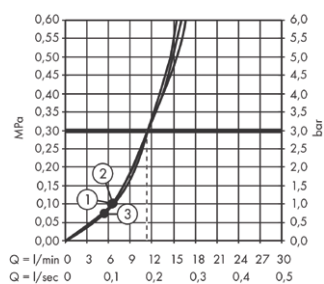

Legenda

- ① RainAir
- ② Rain
- ③ Whirl

• geeft de minimale stroomdruk aan.