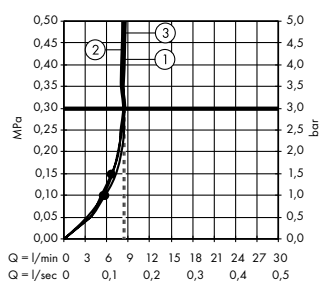

Doorstroomdiagram

Raindance E

Hoofddouche 300 jet EcoSmart 9 l/min met douche-arm
26239XXX

Raindance Select S

Handdouche 120 3jet EcoSmart 9 l/min
26531XXX

Legenda

- ① RainAir
- ② Rain
- ③ Whirl

• geeft de minimale stroomdruk aan.