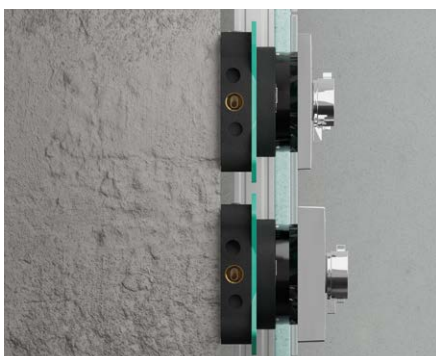

Installatie op de muur

Installatie voor de muur

(hier met variabele afstandhouders met M 10 stokschroeven)

Installatie op een draagsysteem

Installatie direct in de muur

Installatie met een set montagerails

Rotatiesymmetrische installatie

Het symmetrische ontwerp zorgt ervoor dat alle aansluitingen hetzelfde zijn. Het is belangrijk dat koud water rechts wordt aangesloten en warm water links. Zowel de bovenste als onderste uitloop kunnen aangesloten worden voor de douchekraan.