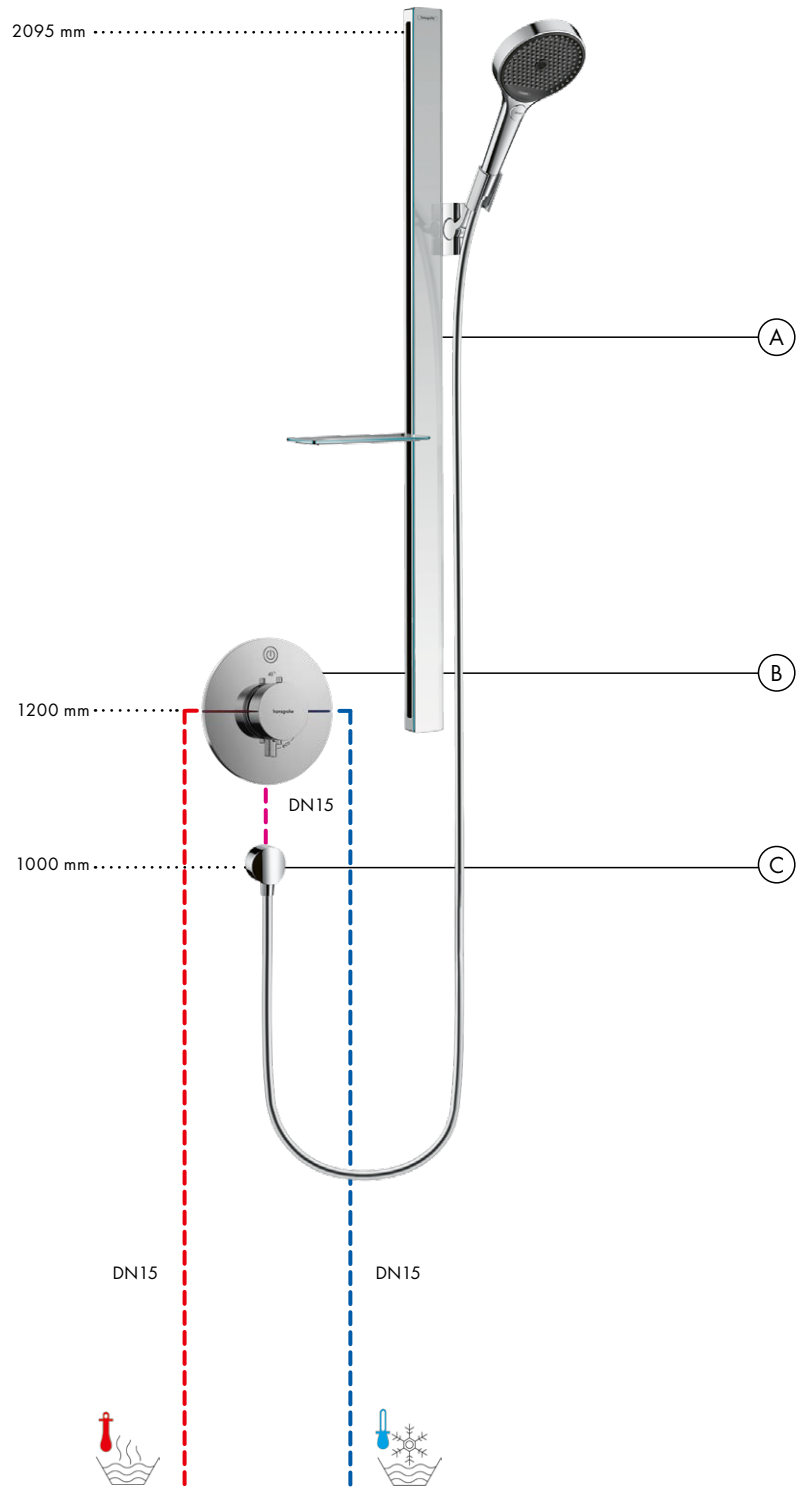

Doorstroombiagram

Raindance Select E

Handdouche 120 3jet EcoSmart 9 l/min
26521XXX

Legenda

- ① RainAir
② Rain
③ Whirl

• geeft de minimale stroomdruk aan.

Inbouw thermostaat ShowerSelect Comfort S, 1 functie

- (A) Rainfinity**
 Doucheset 130 3 jet
 Met glijstang 90 cm en planchet
 # 27671XXX
- (B) ShowerSelect Comfort S**
 Inbouw thermostaat voor 1 functie
 # 15553XXX
 Inbouwdeel iBox universal 2
 (niet afgebeeld)
 # 01500180
- (C) FixFit**
 Muuraansluitbocht S met
 terugslagklep
 # 27456XXX