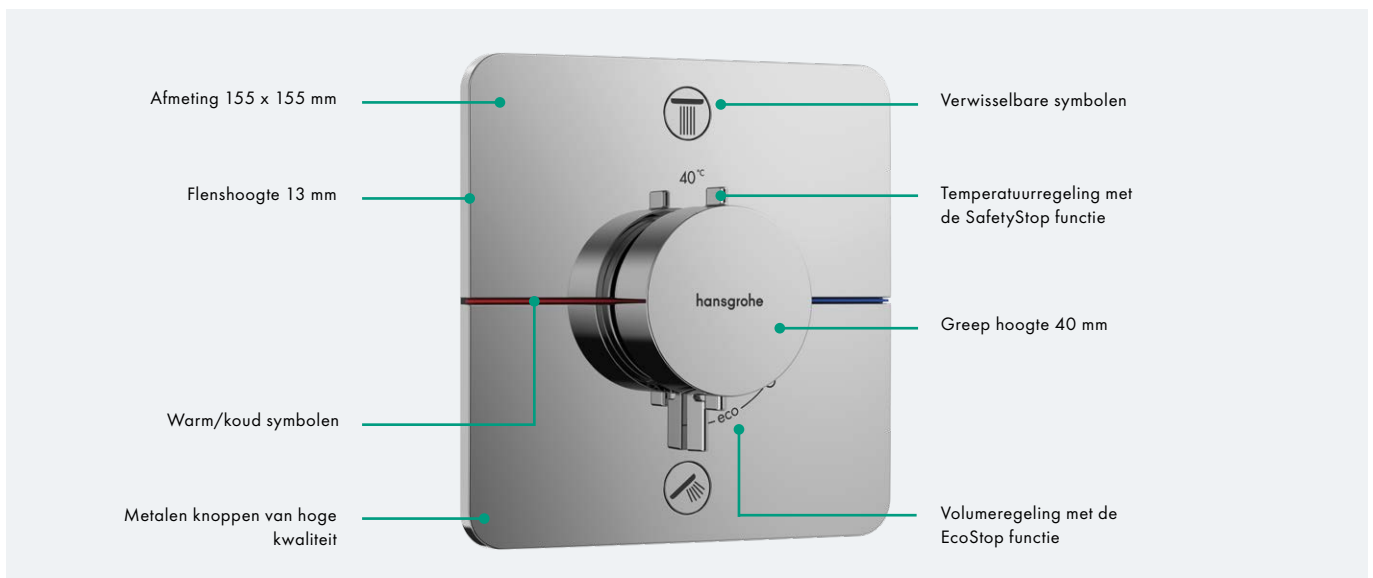

De perfecte pasvorm: iBox universal 2 en nieuwe afbouwdelen

De iBox universal 2 biedt talloze nieuwe en indrukwekkende functies voor extra eenvoud, veiligheid en comfort, zowel tijdens de installatie als daarna. Het installeren van de nieuwe ShowerSelect Comfort en DuoTurn afbouwdelen gaat ook nog sneller en gemakkelijker met de iBox universal 2.

ShowerSelect Comfort – intuïtieve bediening met één druk op de knop

De nieuwe ShowerSelect Comfort thermostaat maakt indruk op gebruikers met zijn hoogwaardige ontwerp en handige bediening:

- Bedien tot vier douchefuncties dankzij Select
- Gemakkelijke bediening via de brede metalen Select-knoppen
- Via de centrale greep worden de waterdoorlaat en EcoStop functie geregeld
- Gemakkelijk schoon te maken, omdat de grepen vlak zijn geïnstalleerd en het oppervlak glas is
- Verschillende vormen: vierkant, SoftCube en rond
- Verschillende kleuren: chroom, mat zwart, mat wit, Brushed Black Chrome en Brushed Bronze

DuoTurn – turn it up!

De nieuwe DuoTurn inbouwmengekranen laten je douchen met topkwaliteit door hun:

- Gemakkelijke temperatuurregeling
- Gebruiksvriendelijke bediening van de functies en de watertoevoer voor maximaal twee uitgangen via de ergonomische greep
- Gemakkelijk schoon te maken dankzij het vlakke ontwerp
- Verschillende vormen: vierkant, SoftCube en rond
- Verschillende kleuren: chroom, mat zwart, mat wit en Brushed Bronze