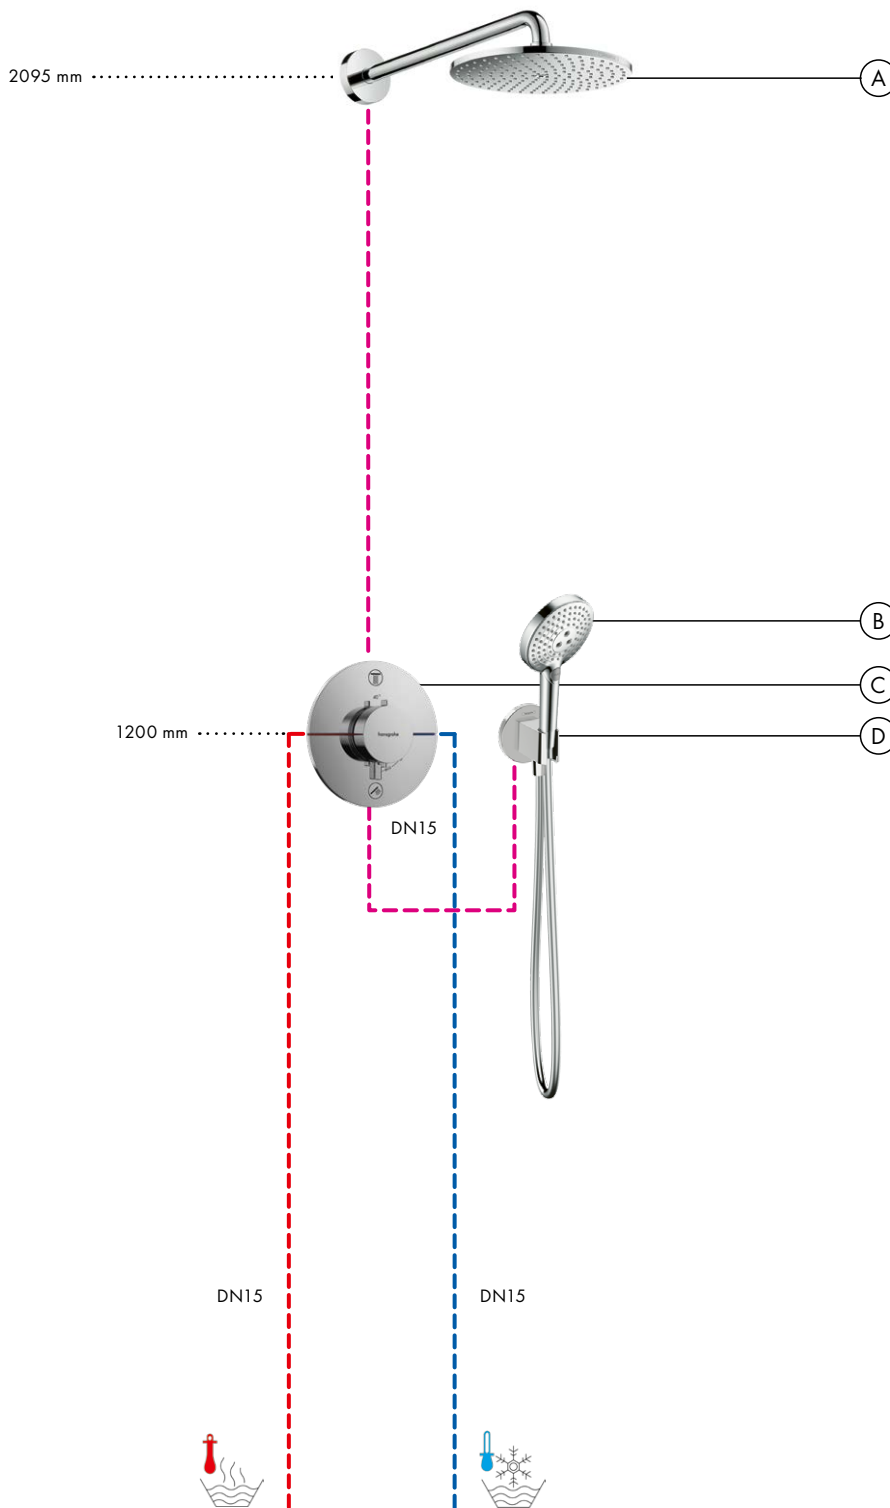

Doorstroombiagram

Pulsify S

Handdouches 105 ljet EcoSmart+
24121XXX

- geeft de minimale stroomdruk aan.

Inbouw thermostaat ShowerSelect Comfort Q, 2 functies

- A Pulsify S**
Hoofddouche 260 1jet
24140XXX
Wandaansluiting voor hoofddouche 260
24149XXX
- B Pulsify S**
Handdouche 105 1jet
24120XXX
Douchehouder Porter S
28331XXX
Doucheslang Isiflex 160 cm
28276XXX
- C ShowerSelect Comfort Q**
Inbouw thermostaat voor 2 functies
15583XXX
Inbouwdeel iBox universal 2 (niet afgebeeld)
01500180
- D FixFit**
Muuraansluitbocht Q met terugslagklep
26457XXX

Doorstroomdiagram

Pulsify S
Hoofddouche 260 1jet
24140XXX

Pulsify S
Handdouche 105 1jet
24120XXX

• geeft de minimale stroomdruk aan.

Installatie typen

Inbouw thermostaat ShowerSelect Comfort S, 2 functies

- (A) Raindance S**
Hoofddouche 240 1jet PowderRain met douche-arm
27607XXX
- (B) Raindance Select S**
Handdouche 120 3jet
26530XXX
Doucheslang Isiflex 160 cm
28276XXX
- (C) ShowerSelect Comfort S**
Inbouw thermostaat voor 2 functies
15554XXX
Inbouwdeel iBox universal 2 (niet afgebeeld)
01500180
- (D) FixFit Porter S**
Muuraansluitbocht met handdouchehouder
26888XXX