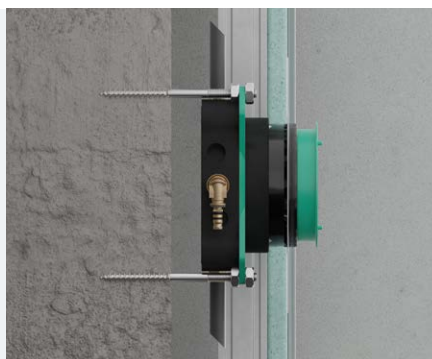

Schuifhuls voor installatie zonder zagen

De schuifhuls is gemakkelijk in te schuiven, ongeacht hoe diep het inbouwdeel is geïnstalleerd. Hierdoor is de waterdichte unit nog eenvoudiger, sneller en veiliger te installeren.

Installeren van het afbouwdeel

1

Verwijder de afdekkap en
haal het spoelblok eruit.

2

Installeer het functieblok en
maak het passend.

3

Draai het vergrendelings-
mechanisme los, corrigeer
en druk rozetdrager tegen
de wand.

4

Druk Select ventielen aan
en bedien deze.

5

Bevestig dichtmanchetten.

6

Plaats de knoppen,
volumeregeling en de
thermostatische greep.

Installatie opties

De rotatiesymmetrische basisset van de iBox universal 2 kan universeel worden gebruikt – horizontaal of verticaal. Het kan voor, op of in de muur worden geïnstalleerd en op draagsystemen of installatieplaten die passen bij de bouwkundige omstandigheden. De iBox universal 2 is geschikt voor het installeren van kranen bij het bad en in de douche. Hieronder zijn enkele installatievoorbeelden:

Installatie op de muur

Installatie voor de muur

(hier met variabele afstandhouders met M 10 stokschroeven)

Installatie op een draagsysteem

Installatie direct in de muur

Installatie met een set montagerails