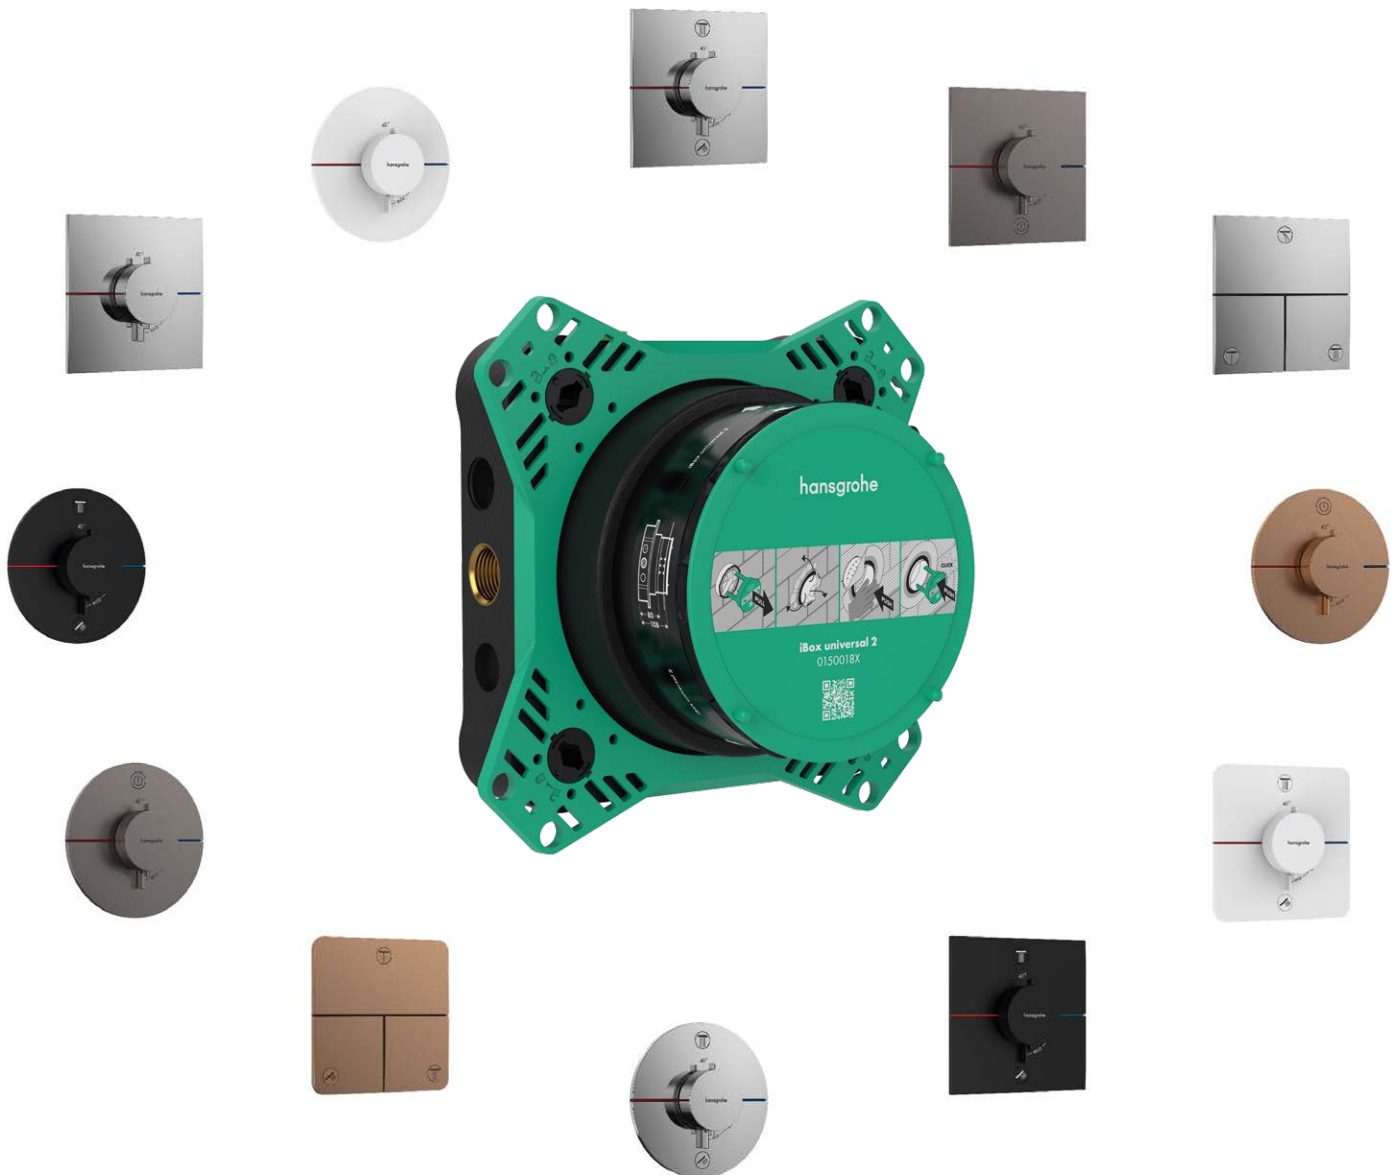

DuoTurn – turn it up!

De nieuwe DuoTurn inbouwmengekranen laten je douchen met topkwaliteit door hun:

- Gemakkelijke temperatuurregeling
- Gebruiksvriendelijke bediening van de functies en de watertoevoer voor maximaal twee uitgangen via de ergonomische greep
- Gemakkelijk schoon te maken dankzij het vlakke ontwerp
- Verschillende vormen: vierkant, SoftCube en rond
- Verschillende kleuren: chroom, mat zwart, mat wit en Brushed Bronze

Gemakkelijk en compatibel: de belangrijkste innovaties

Wanneer we nieuwe producten ontwikkelen, zorgen we er altijd voor dat ze het werk voor je gemakkelijker maken, de best mogelijke veiligheid bieden en snellere installatietijden mogelijk maken. Talloze innovatieve productfuncties in de iBox universal 2 zorgen hiervoor. De nieuwe iBox universal 2 is compatibel met alle huidige hansgrohe en AXOR hoofddouches en afbouwdelen (adapter kan worden besteld onder vermelding van artikelnummer 13588000). De iBox universal 2 zorgt er ook voor dat je optimaal bent uitgerust voor de toekomst, want het heeft vier aansluitingen die klaar zijn voor alle toekomstige afbouwdelen.

Montagering voor alle installatietypen

Of je nu de iBox universal 2 in of op de muur installeert, de geïntegreerde montagering kan aan de voor- of achterkant worden bevestigd om de montage tijdens alle installatiesituaties uiterst eenvoudig te maken.

Schuifhuls voor installatie zonder zagen

De schuifhuls is gemakkelijk in te schuiven, ongeacht hoe diep het inbouwdeel is geïnstalleerd. Hierdoor is de waterdichte unit nog eenvoudiger, sneller en veiliger te installeren.