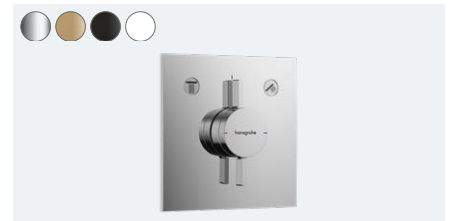

-340 Brushed Black Chrome

-670 Mat zwart

-700 Mat wit

ShowerSelect Comfort E
Inbouw thermostaat voor 2 functie
15572XXX

ShowerSelect Comfort E
Inbouw thermostaat voor 2 functies met geïntegreerde
zekerheidscombinatie volgens EN1717
15578XXX