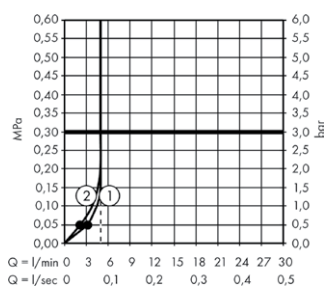

Legend

- ① Rain
- ② IntenseRain

• geeft de minimale stroomdruk aan.