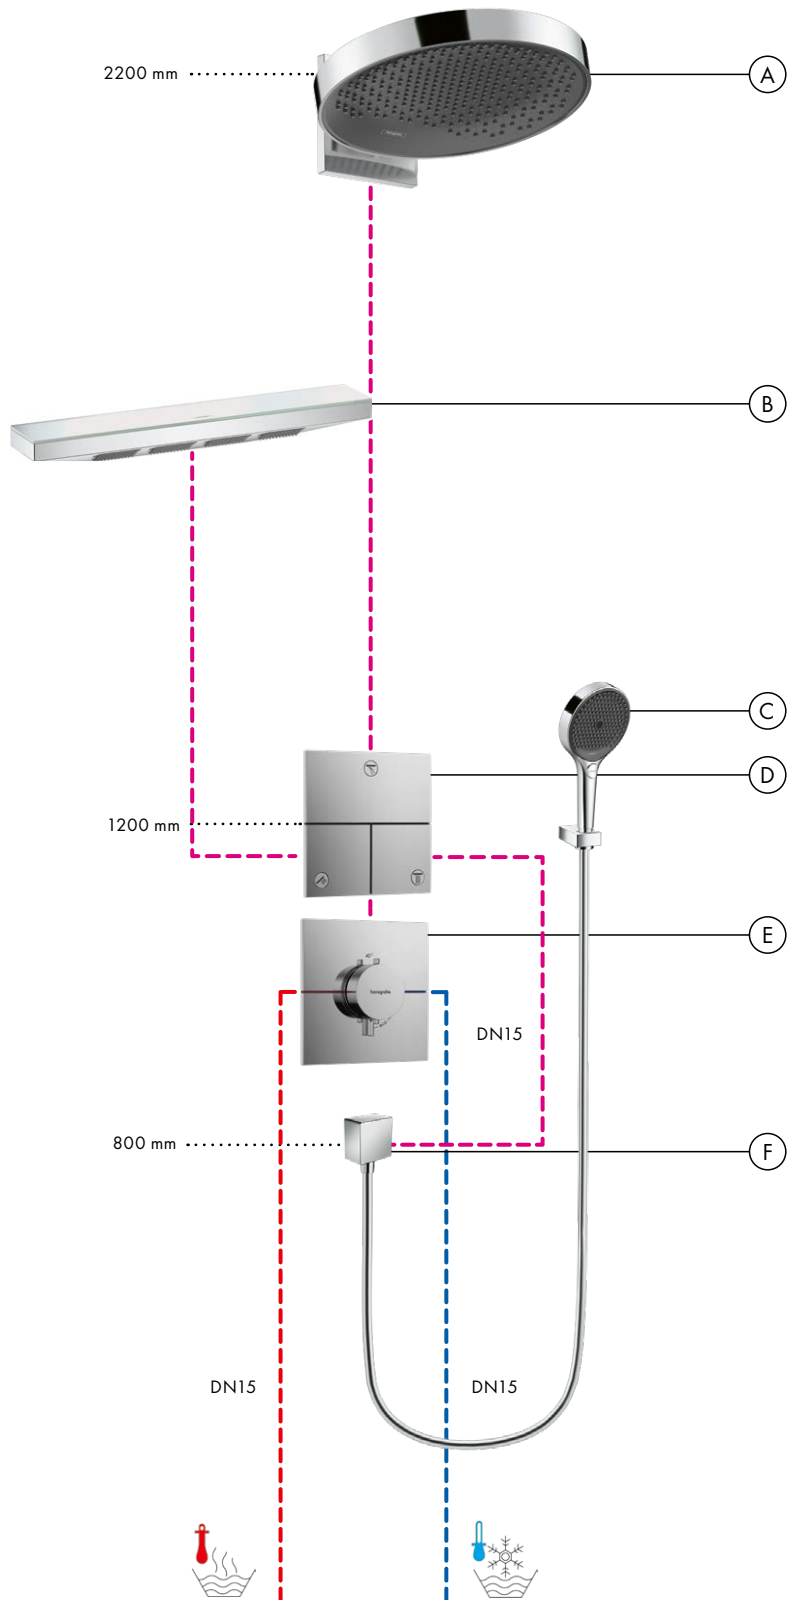

Doorstroomdiagram

Pulsify S
Hoofddouche 260 1jet
24140XXX

Pulsify S
Handdouche 105 1jet
24120XXX

• geeft de minimale stroomdruk aan.

Installatie typen

Inbouw thermostaat ShowerSelect Comfort S, 2 functies

- (A) Raindance S**
Hoofddouche 240 1jet PowderRain met douche-arm
27607XXX
- (B) Raindance Select S**
Handdouche 120 3jet
26530XXX
Doucheslang Isiflex 160 cm
28276XXX
- (C) ShowerSelect Comfort S**
Inbouw thermostaat voor 2 functies
15554XXX
Inbouwdeel iBox universal 2 (niet afgebeeld)
01500180
- (D) FixFit Porter S**
Muuraansluitbocht met handdouchehouder
26888XXX

Doorstroomdiagram

Raindance S

Hoofddouche 240 1jet PowderRain met douche-arm
27607XXX

Raindance Select S

Handdouche 120 3jet
26530XXX

Legenda

- ① RainAir
- ② Rain
- ③ Whirl

• geeft de minimale stroomdruk aan.

Inbouw thermostaat ShowerSelect Comfort E, 3 functies

- (A) Rainfinity**
Hoofddouche 360 1jet met wandaansluiting
26230XXX
- (B) Rainfinity**
Schouderdouche 500 1jet met planchet
26243XXX
- (C) Rainfinity**
Handdouche 130 3jet
26864000
Wandhouder Porter E
28387XXX
Doucheslang Isiflex 160 cm
28276XXX
- (D) ShowerSelect Comfort E**
Stopkraan voor inbouwmontage voor 3 functies
15573XXX
Inbouwdeel iBox universal 2 (niet afgebeeld)
01500180
- (E) ShowerSelect Comfort E**
Inbouw thermostaat
15574XXX
Inbouwdeel iBox universal 2 (niet afgebeeld)
01500180
- (F) FixFit**
Muuraansluitbocht Square met terugslagklep
26455XXX