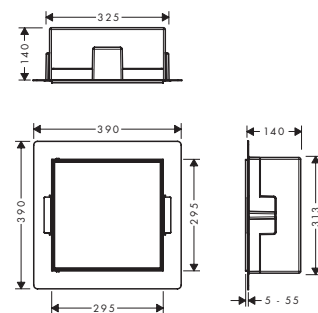

Flisetykkelse

12 mm

XtraStoris Rock 300 x 150 x 140 mm

XtraStoris Rock 300 x 300 x 100 mm

XtraStoris Rock 300 x 300 x 140 mm

XtraStoris Rock

Vægniche med toiletbørste, hylde og flisebar låge

Indhold