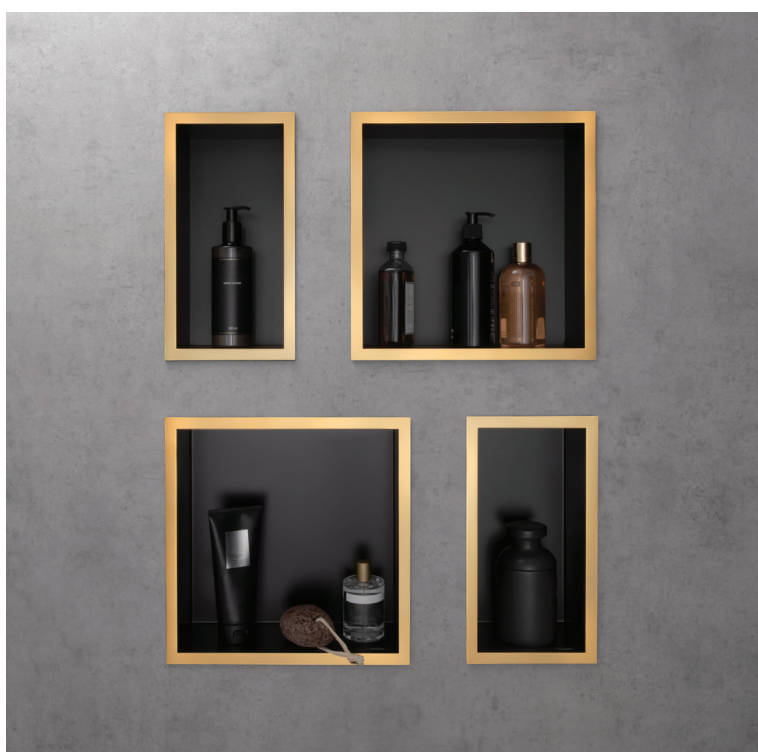

XtraStoris: opbevaringsplads til drømmebadet

XtraStoris fuldender udtrykket i bruseområdet eller ved toilettet. I tilbehørssortimentet er der fokus på både materialer og fremstillingsprocesser af høj kvalitet. Væggen, som vægnicherne installeres i, er pålideligt beskyttet mod vandskader takket være det vandtætte monterings sæt og den medfølgende tætningsmembran.

XtraStoris Original: Vægniche med integreret ramme op til 90 cm bred i farverne mat sort, mat hvid og betongrå. Fås også i varianter til toiletpapir.

XtraStoris Minimalistic: Vægniche uden ramme, tilgængelig i forskellige dimensioner og overflader. Denne niche byder på en variabel installationsdybde, så den kan monteres plant med væggen eller som et fremtrædende designelement.

XtraStoris Individual: Overfladerne på XtraStoris Individual indsatsen og rammen kan kombineres individuelt. Designrammerne fås i børstet rustfrit stål samt alle hansgrohe FinishPlus-overflader. Nicheindsatsen på XtraStoris Individual fås i mat sort, mat hvid og børstet rustfrit stål.

XtraStoris Rock: Vægniche med flisebar push-open låge. Installationsdybden kan tilpasses til flisetykkelsen. Opbevaringspladsen kan integreres perfekt ind i væggen. Fås også i variant til toiletbørste og toiletpapir.

Tidsbesparende og vandtæt installation