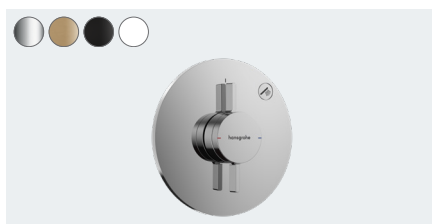

DuoTurn S
Armatur til indbygning til 1 udtag
75618XXX