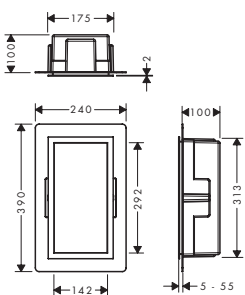

XtraStoris Individual 300 x 150 x 100 mm