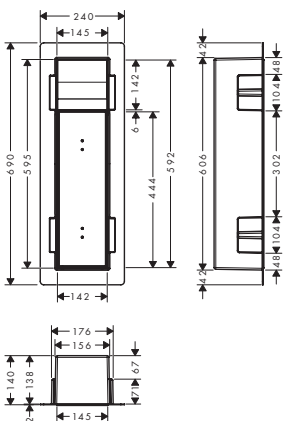

XtraStoris Rock 595 x 145 x 140 mm