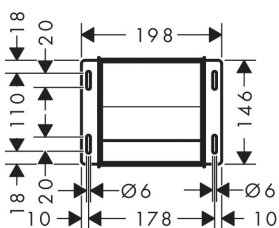

XtraStoris Original 150 x 150 x 140 mm