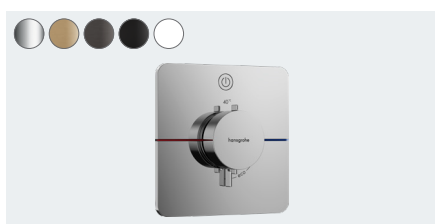

Åbn monteringsvejledningen for iBox universal 2 her.

Produktoversigt

ShowerSelect Comfort E
Termostatarmatur med afspærring til 1 udtag
15571XXX

DuoTurn E
Armatur til indbygning til 1 udtag
75617XXX

iBox universal 2
Indbygningsdel inkl. lækagesikringer G 1/2"
01510180