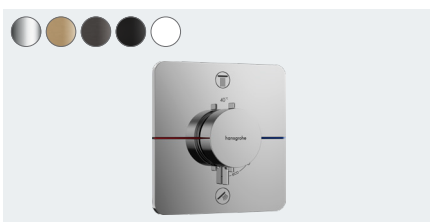

Termostatarmatur med afspærring til 2 udtag
15572XXX

DuoTurn E

Armatur til indbygning til 2 udtag
75417XXX

iBox universal 2

Indbygningsdel inkl. lækagesikringer G 1/2"
01510180

ShowerSelect Comfort Q

Termostatarmatur med afspærring til 2 udtag
15583XXX