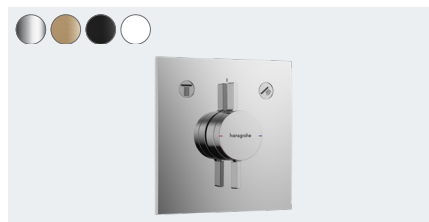

DuoTurn E

Armatur til indbygning til 2 udtag
75417XXX