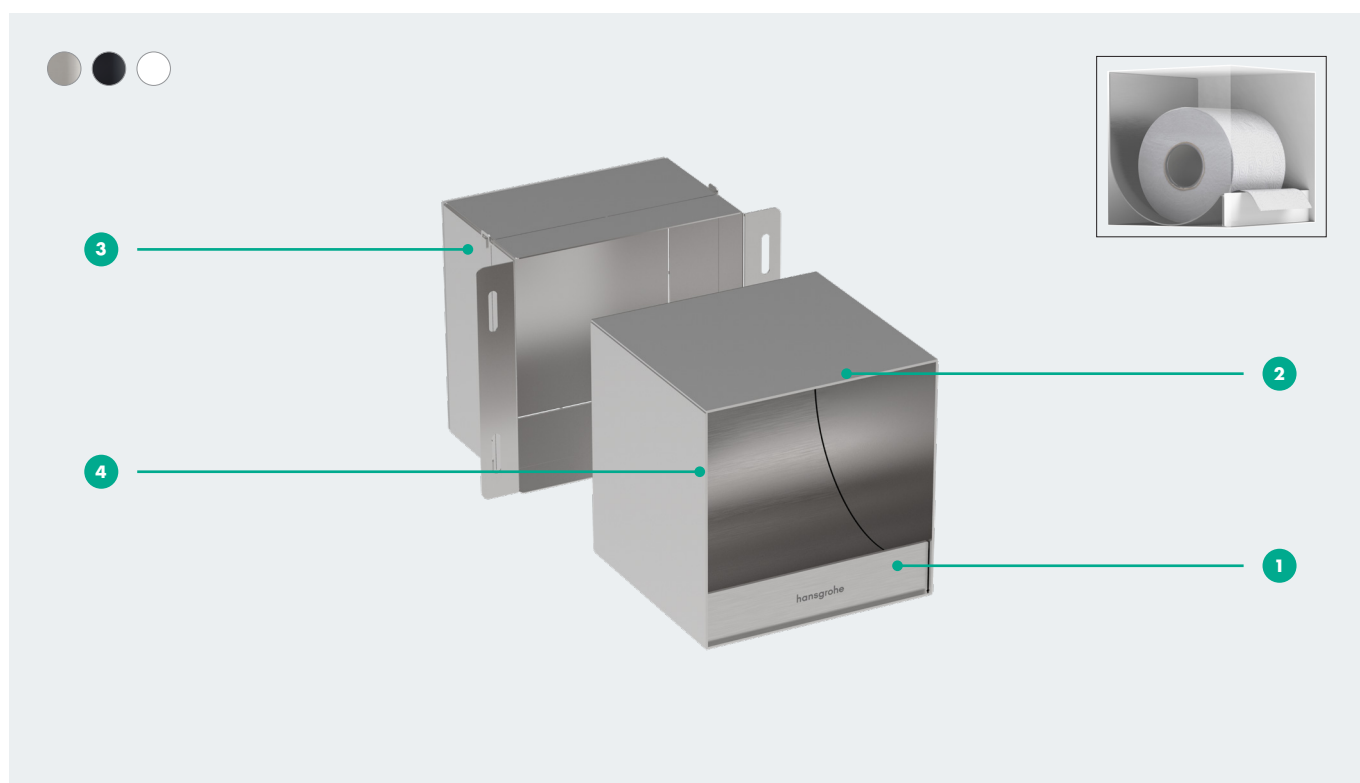

XtraStoris Original

Vægniche til toiletpapir

Indhold

- **1** Overflade: Børstet rustfrit stål, mat sort eller mat hvid.
- **3** Enkel montering: Rustfri beslag giver mulighed for intallation i 70, 100 og 140 mm dybde.
- **2** Overfladen er nem at vedligeholde: Den pulverlakerede eller rustfri stål overflade er let at gøre ren.
- **4** Uden ramme: minimalistisk design.