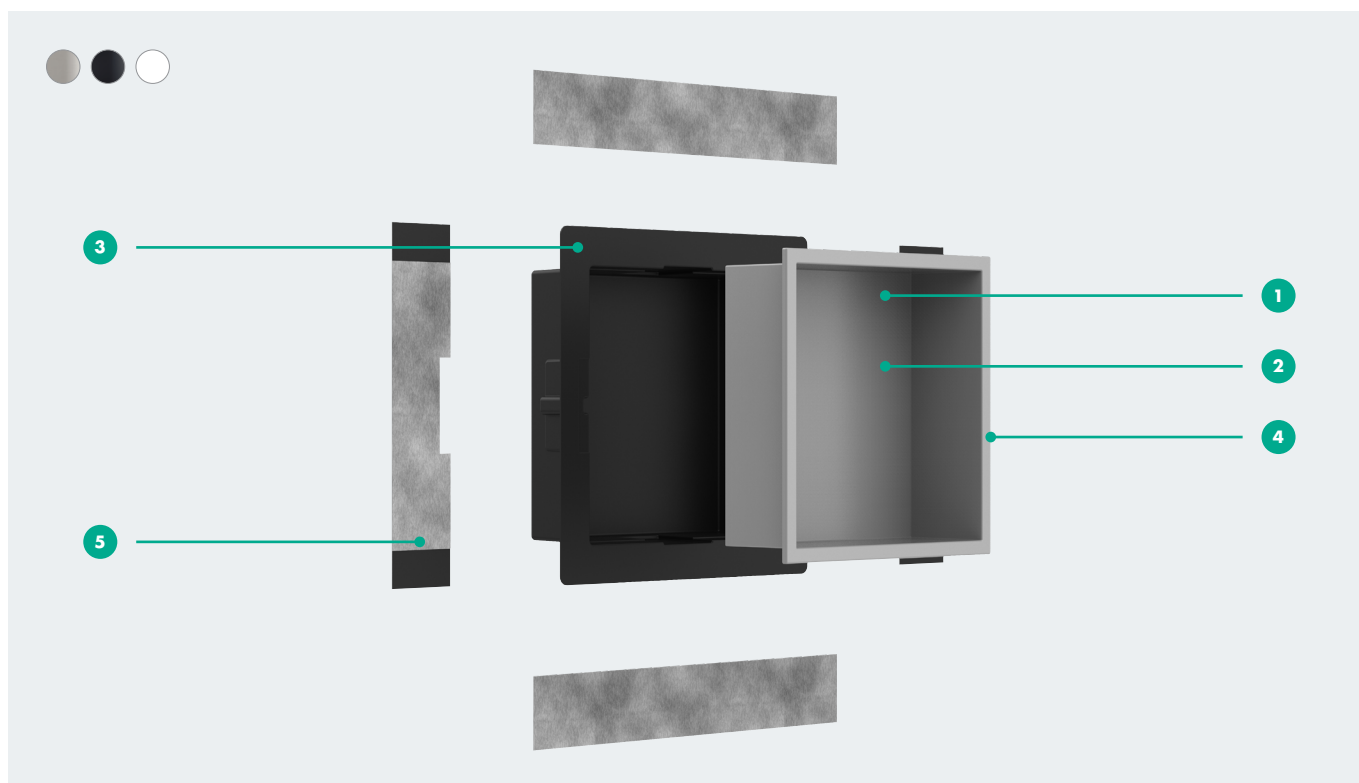

XtraStoris Original

Vægniche med integreret ramme

Indhold

- 1 Overflade: Rustfrit stål-optik, mat sort og mat hvid.
- 2 Overfladen er nem at vedligeholde: Den pulverlakerede eller rustfri stål overflade er let at gøre ren.
- 3 Installationsboks: lavet af polystyren (PS) til nem montering.
- 4 Integreret ramme: Passer problemfrit ind i baddesignet.
- 5 Tætningsmembran: Ukompliceret vådrumssikring, der beskytter mod vandskader (altid inkluderet).