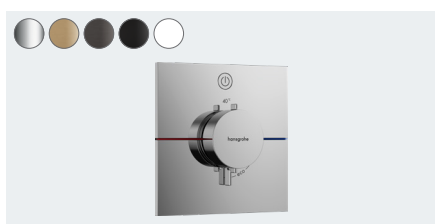

Produktoversigt

ShowerSelect Comfort E
Termostatarmatur med afspærring til 1 udtag
15571XXX