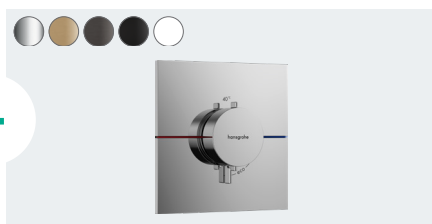

DuoTurn Q

Armatur til indbygning til 2 udtag
75414XXX

ShowerSelect Comfort S

Termostatarmatur med afspærring til 2 udtag
15554XXX

DuoTurn S

Armatur til indbygning til 2 udtag
75418XXX

Produktoversigt

ShowerSelect Comfort E
Ventil til indbygning til 3 udtag
15573XXX