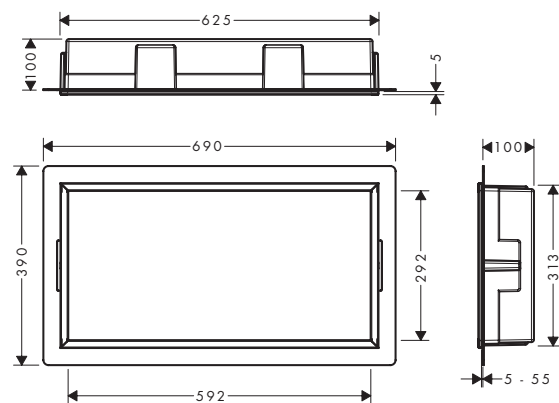

300 x 150 x 100 mm
300 x 300 x 100 mm
300 x 600 x 100 mm
300 x 900 x 100 mm

300 x 150 x 70 mm
300 x 300 x 70 mm

Installationsdybde

100 mm
70 mm

Vægtype

Tung væg
Let væg

Anvendelsesområde

Nybyggeri
Renovering

XtraStoris Original 300 x 300 x 100 mm

XtraStoris Original 300 x 600 x 100 mm

XtraStoris Minimalistic

Vægniche uden ramme

Indhold

- 1 Overflade: Børstet rustfrit stål, mat sort og mat hvid.
- 2 Overfladen er nem at vedligeholde: Den pulverlakerede eller rustfri stål overflade er let at gøre ren.
- 3 Installationsboks: lavet af polystyren (PS) til nem montering.
- 4 Uden ramme: Minimalistisk design.
- 5 Tætningsmembran: Ukompliceret vådrumssikring, der beskytter mod vandskader (altid inkluderet).
- 6 Beslag: Kan monteres i flugt med fliserne eller som designblikfang, der stikker op til 55 mm ud af væggen.