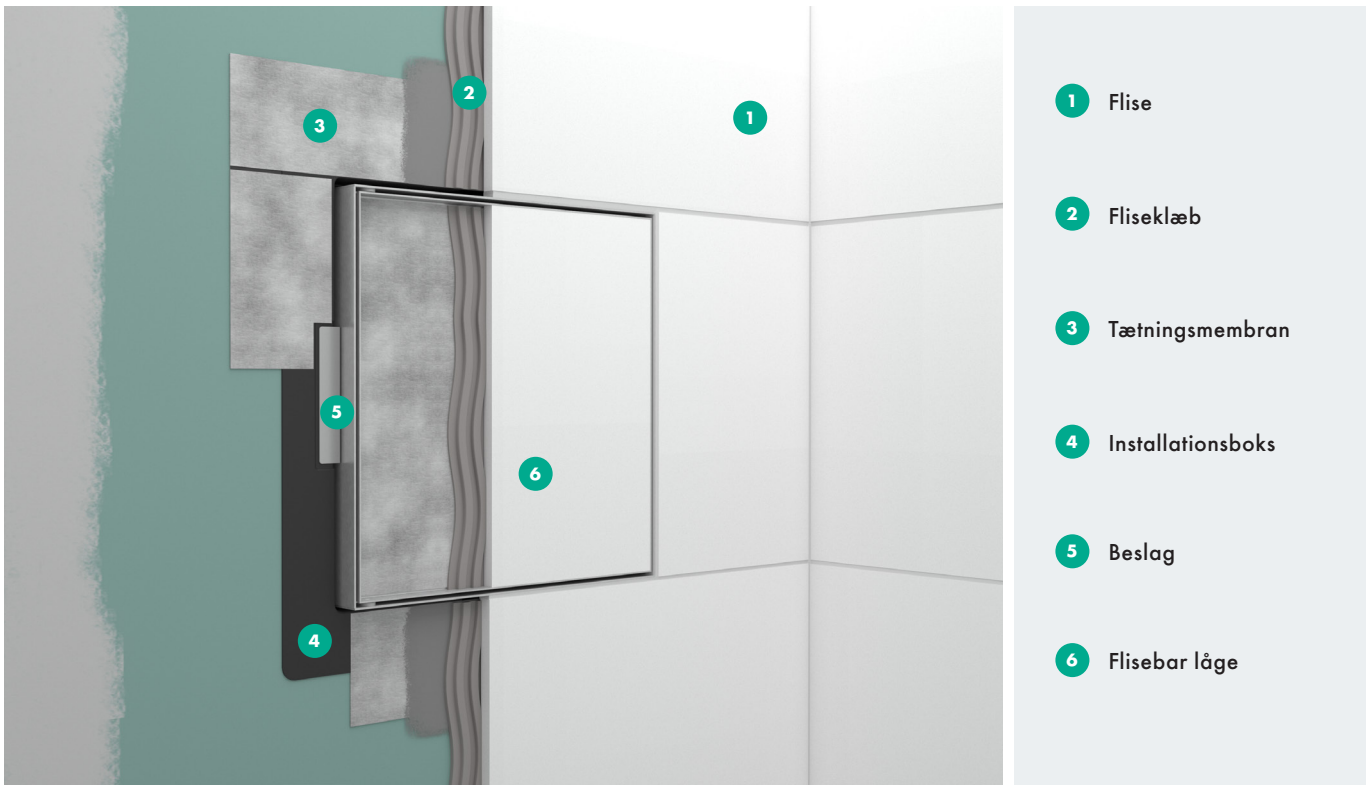

Scan QR-koden
og læs mere om
XtraStoris på
pro.hansgrohe.dk.

Specifikationer

Dimensioner

300 x 150 x 100 mm
300 x 300 x 100 mm
300 x 150 x 140 mm
300 x 300 x 140 mm

Vægttype

Tung væg
Let væg

Flisetykkelse

12 mm

Installationsdybde

100 mm
140 mm

Anvendelsesområde

Nybyggeri
Renovering