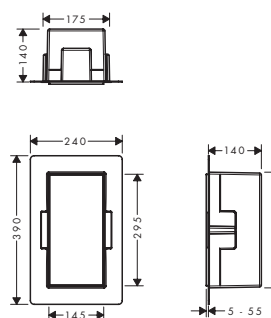

XtraStoris Minimalistic 300 x 150 x 140 mm