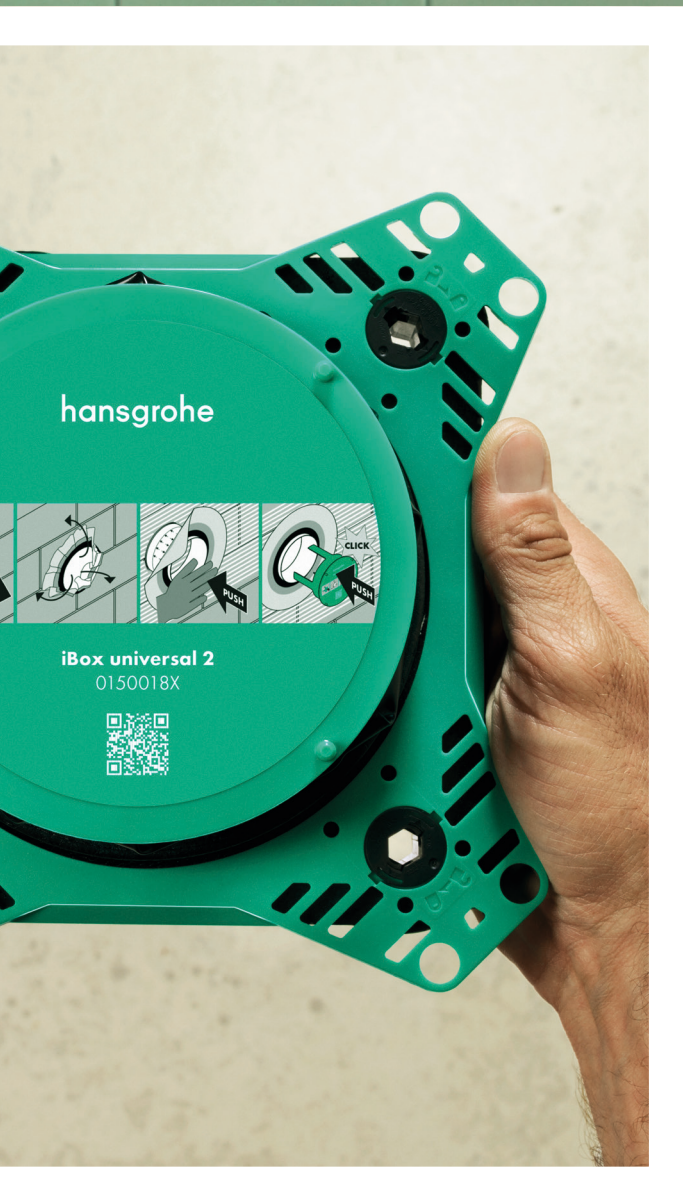

Tidssparende installation, flere monteringsmuligheder, færre trin i installationen – alt dette gør den nye iBox-generation endnu mere sikker, effektiv og fleksibel.