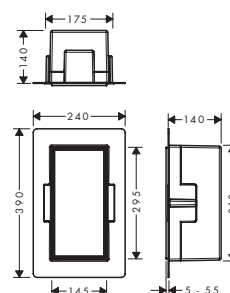

XtraStoris Rock 300 x 150 x 140 mm