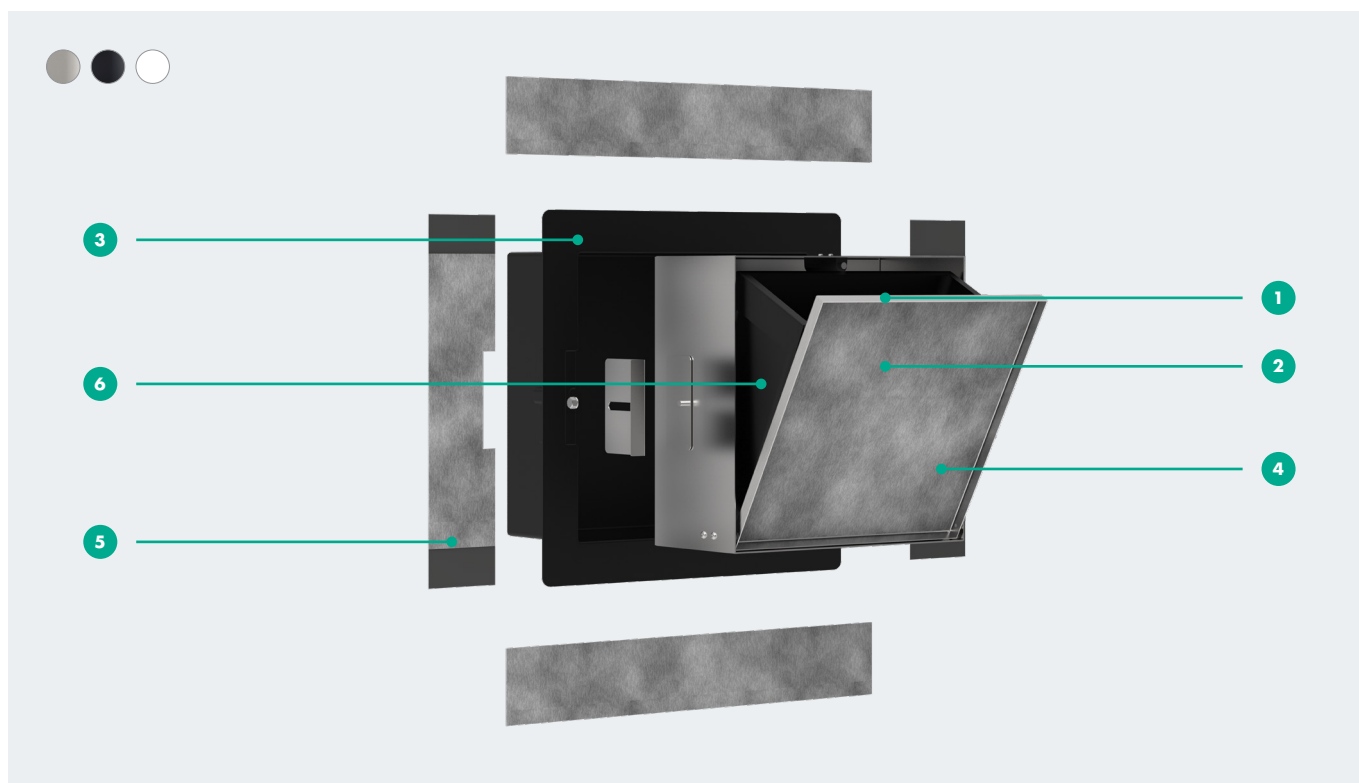

XtraStoris Rock

Vægniche med affaldsspand og flisebar låge

Indhold

- 1 Overflade: Børstet rustfrit stål, mat sort eller mat hvid.
- 2 Overfladen er nem at vedligeholde: Den pulverlakerede eller rustfri stål overflade er let at gøre ren.
- 3 Installationsboks: lavet af polystyren (PS) til nem montering.
- 4 Flisebar låge: Push-open teknologi. Flisetykkelse: maks. 12 mm.
- 5 Tætningsmembran: Ukompliceret vådrumssikring, der beskytter mod vandskader (altid inkluderet).
- 6 ABS affaldsspand, der er let at tage ud.