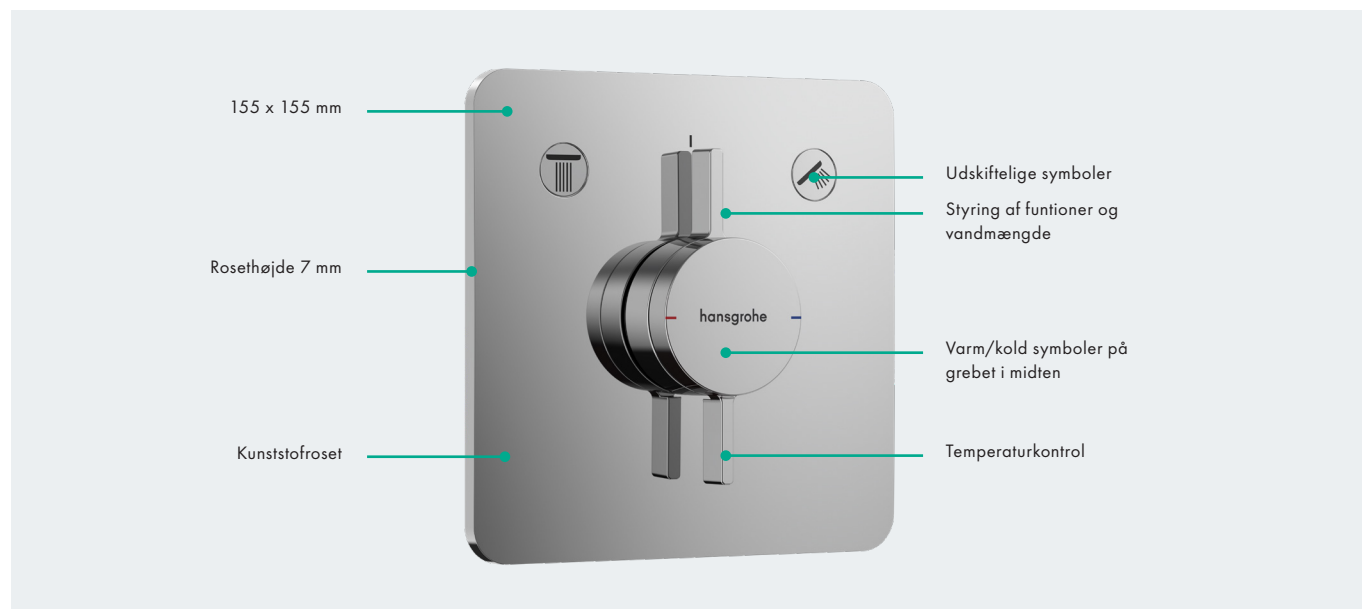

ShowerSelect Comfort – intuitiv kontrol med et tryk på en knap

Det nye ShowerSelect Comfort termostatarmatur imponerer brugeren med design af høj kvalitet og komfortabel betjening:

- Betjen op til fire funktioner takket være Select
- Komfortabel styring med Select-metalknapper i fuld bredde
- Præcis kontrol over vandet med grebet i midten, inklusive EcoStop-funktion
- Knapper i niveau med overfladen er lette at rengøre
- Forskellige former: firkantet, SoftCube og rund
- Forskellige overflader: krom, mat sort, mat hvid, børstet sort krom og børstet bronze

DuoTurn – turn it up!

De nye DuoTurn indbyggningsarmaturer byder på et brusebad i bedste kvalitet med:

- Bekvem temperaturindstilling
- Brugervenlig kontrol over funktioner og vandmængde for op til to funktioner med ét greb
- Let at rengøre takket være fladt design
- Forskellige former: firkantet, SoftCube og rund
- Forskellige overflader: krom, mat sort, mat hvid og børstet bronze