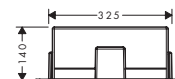

XtraStoris Minimalistic 300 x 150 x 100 mm

XtraStoris Minimalistic 300 x 300 x 100 mm

XtraStoris Minimalistic 300 x 300 x 140 mm