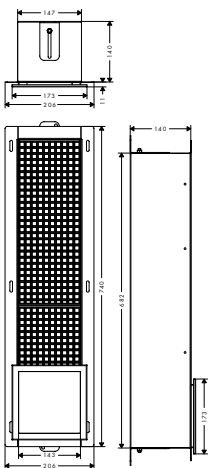

Specifikationer

Dimensioner

150 x 150 x 140 mm

Vægtype

Tung væg
Let væg

Installationsdybde

140 mm

Anvendelsesområde

Dimensioner

740 x 206 x 140 mm

Vægtype

Tung væg
Let væg

Installationsdybde

140 mm

Anvendelsesområde

Nybyggeri
Renovering