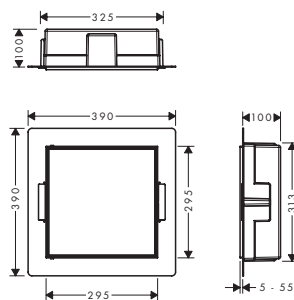

XtraStoris Rock 300 x 300 x 100 mm