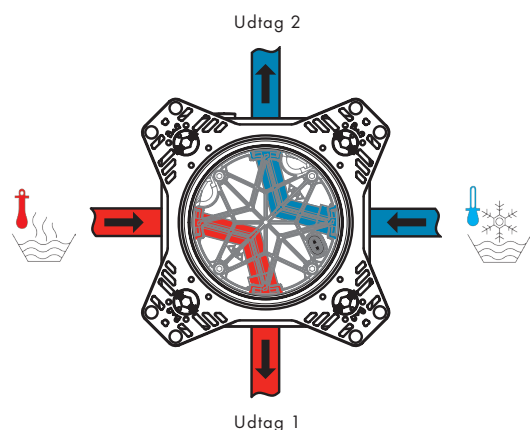

Luk for vandet til Exafill under monteringen!

Grov installation:

1. Installer iBox universal 2
2. Læg rør til Exafill og stop til (metalprop)
3. Skyl og tøm rørsystemet

Indsæt badekar:

1. Luk for vandet
2. Installer badekar med Exafill og tilslut vand
3. Skyl røret til Exafill med prøvfyldningsstudser og tjek for utætheder
4. Luk for vandet til hele etagen
5. Fjern skylleblokken
6. Indsæt prop (A) i udtaget til Exafill
7. Monter skylleblok
8. Åbn for vandet

Gennemskylning

Gennemskyl hele installationen i efter DIN 1988/EN 1717, del 2. Pilene på skylleblokken viser, hvilket forsyningsrør der er tilsluttet hvilket afgangsrør, fx koldt vand til udtag 1 og varmt vand til udtag 2. Hvis der kun er ét udtag i brug, roteres skylleblokken 90° efter den første skylning.