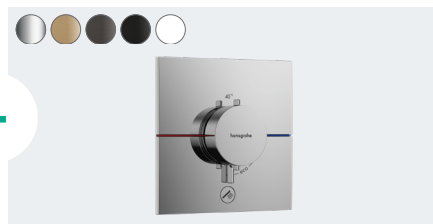

ShowerSelect Comfort E
Termostatarmatur til indbygning med afspærring til 1 udtag samt 1 ekstra udtag
15575XXX