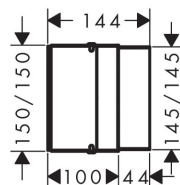

XtraStoris Original 150 x 150 x 140 mm