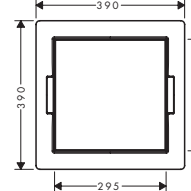

XtraStoris Minimalistic 300 x 150 x 100 mm

XtraStoris Minimalistic 300 x 300 x 100 mm

XtraStoris Minimalistic 300 x 300 x 140 mm