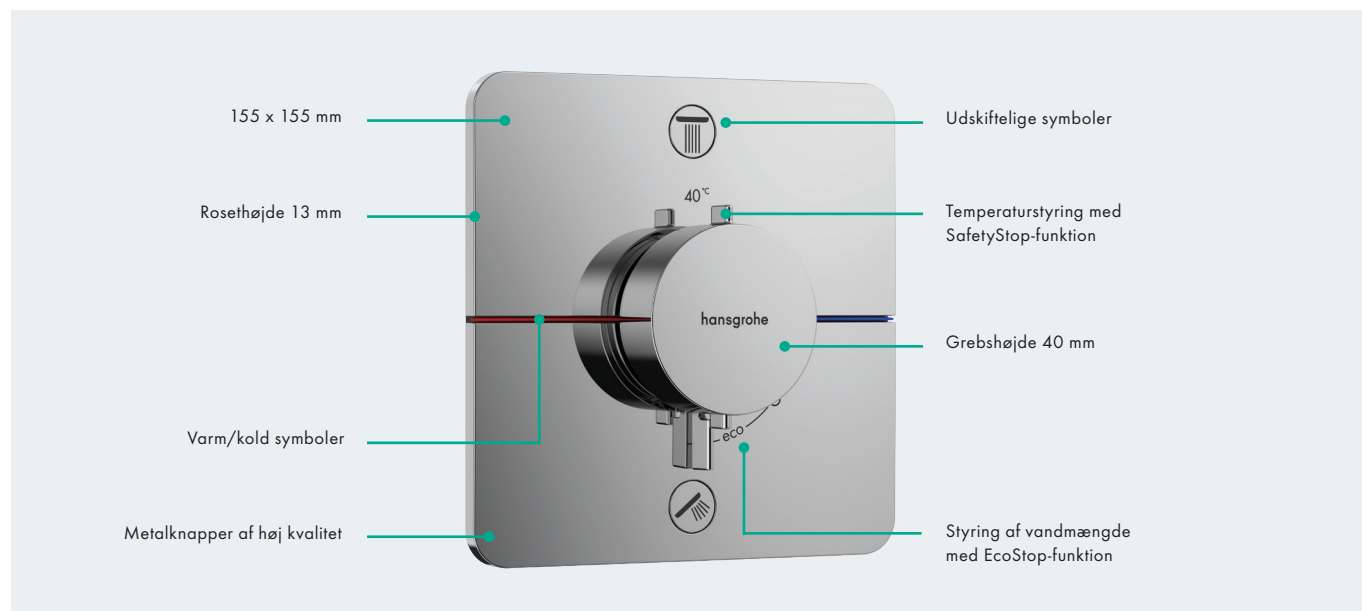

ShowerSelect Comfort – intuitiv kontrol med et tryk på en knap

Det nye ShowerSelect Comfort termostatarmatur imponerer brugeren med design af høj kvalitet og komfortabel betjening:

- Betjen op til fire funktioner takket være Select
- Komfortabel styring med Select-metalknapper i fuld bredde
- Præcis kontrol over vandet med grebet i midten, inklusive EcoStop-funktion
- Knapper i niveau med overfladen er lette at rengøre
- Forskellige former: firkantet, SoftCube og rund
- Forskellige overflader: krom, mat sort, mat hvid, børstet sort krom og børstet bronze