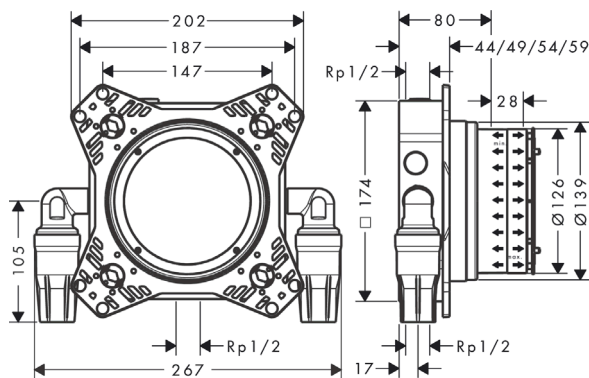

Monter indbygningsdelen med **varmtvandstilslutning til venstre** og **koldt vandstilslutning til højre**. Installationsdybde: 80 mm til 108 mm.

iBox universal 2 inkl. lækagesikringer G 1/2"
01510180

iBox universal 2 uden lækagesikringer
01500180