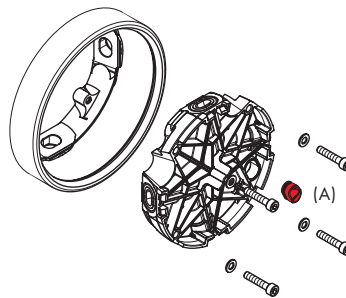

Installation ved badekar