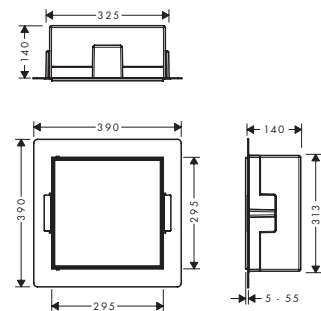

XtraStoris Rock 300 x 300 x 140 mm