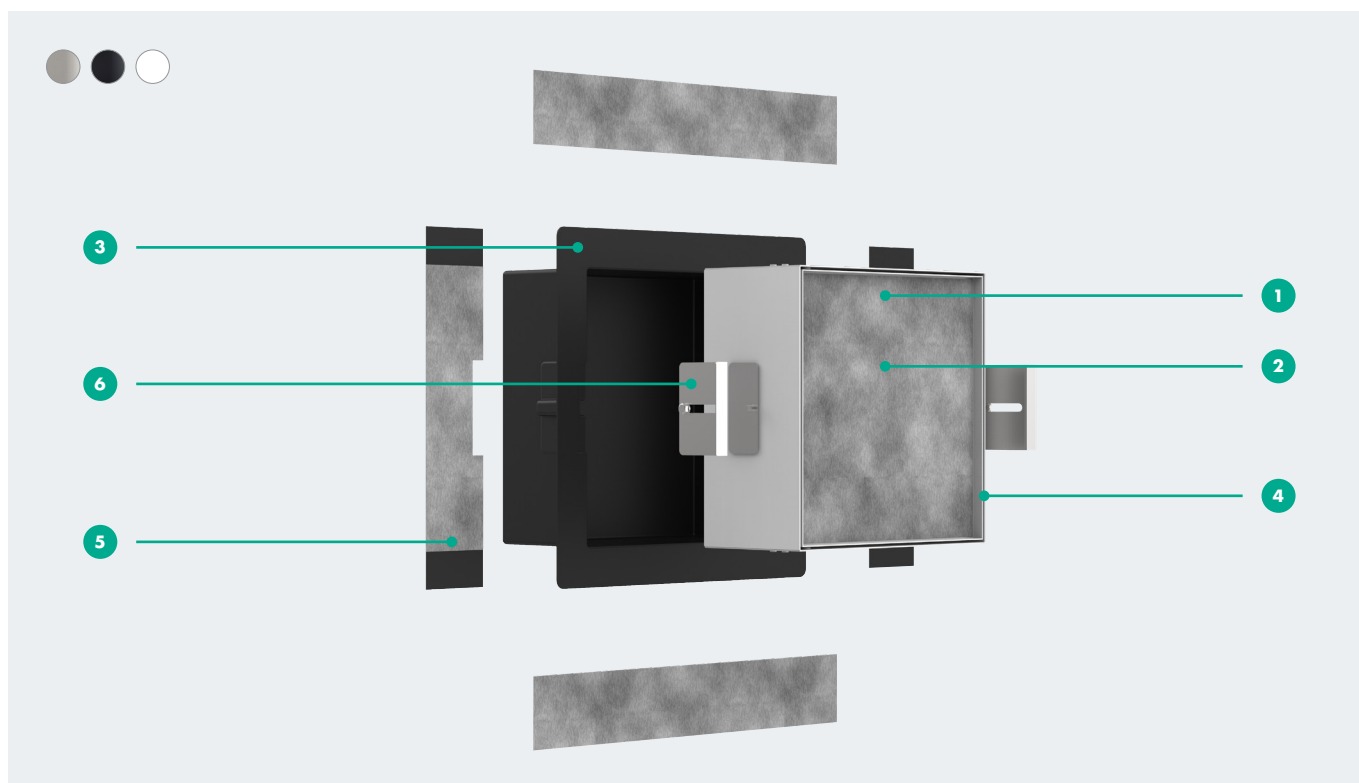

Installationsdybde

100 mm

Anvendelsesområde

Nybyggeri
Renovering

XtraStoris Individual 300 x 150 x 100 mm

XtraStoris Individual 300 x 300 x 100 mm

XtraStoris Rock

Vægniche med flisebar låge