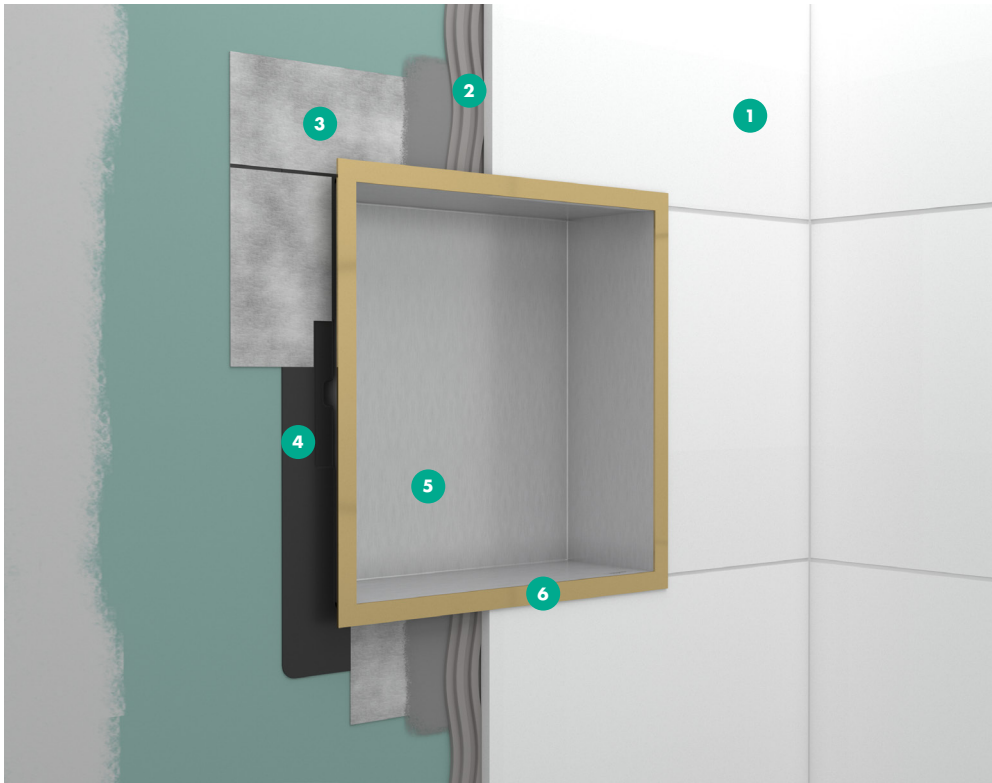

Scan QR-koden
og læs mere om
XtraStoris på
pro.hansgrohe.dk.

1. 1 Flise
2. 2 Fliseklæb
3. 3 Tætningsmembran
4. 4 Installationsboks
5. 5 Nicheindsats af rustfrit stål 304 (1.4301)
6. 6 Ramme

Specifikationer

Dimensioner

300 x 150 x 100 mm
300 x 300 x 100 mm

Vægtype

Tung væg
Let væg

Installationsdybde

100 mm

Anvendelsesområde

Nybyggeri
Renovering