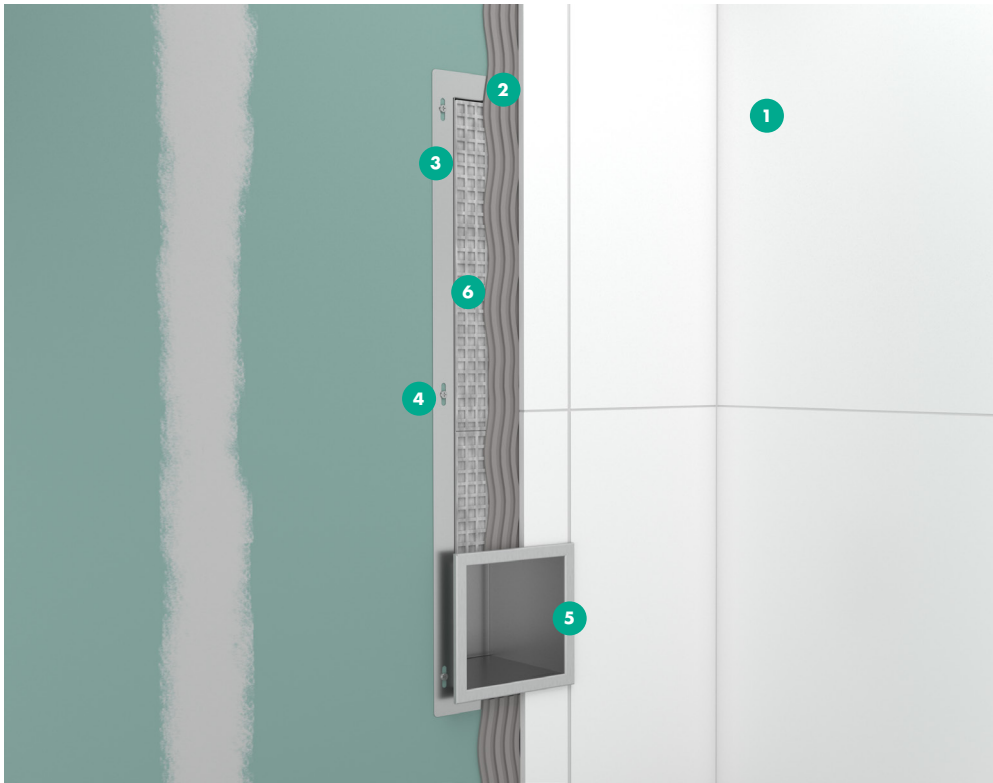

Scan QR-koden
og læs mere om
XtraStoris på
pro.hansgrohe.dk.

1. 1 Flise
2. 2 Fliseklæb
3. 3 Nicheindsats af rustfrit stål 304 (1.4301)
4. 4 Monteringshuller
5. 5 Designramme
6. 6 Flisebar forside

Specifikationer

Dimensioner

740 x 206 x 140 mm

Vægtype

Tung væg
Let væg

Installationsdybde

140 mm

Anvendelsesområde

Nybyggeri
Renovering