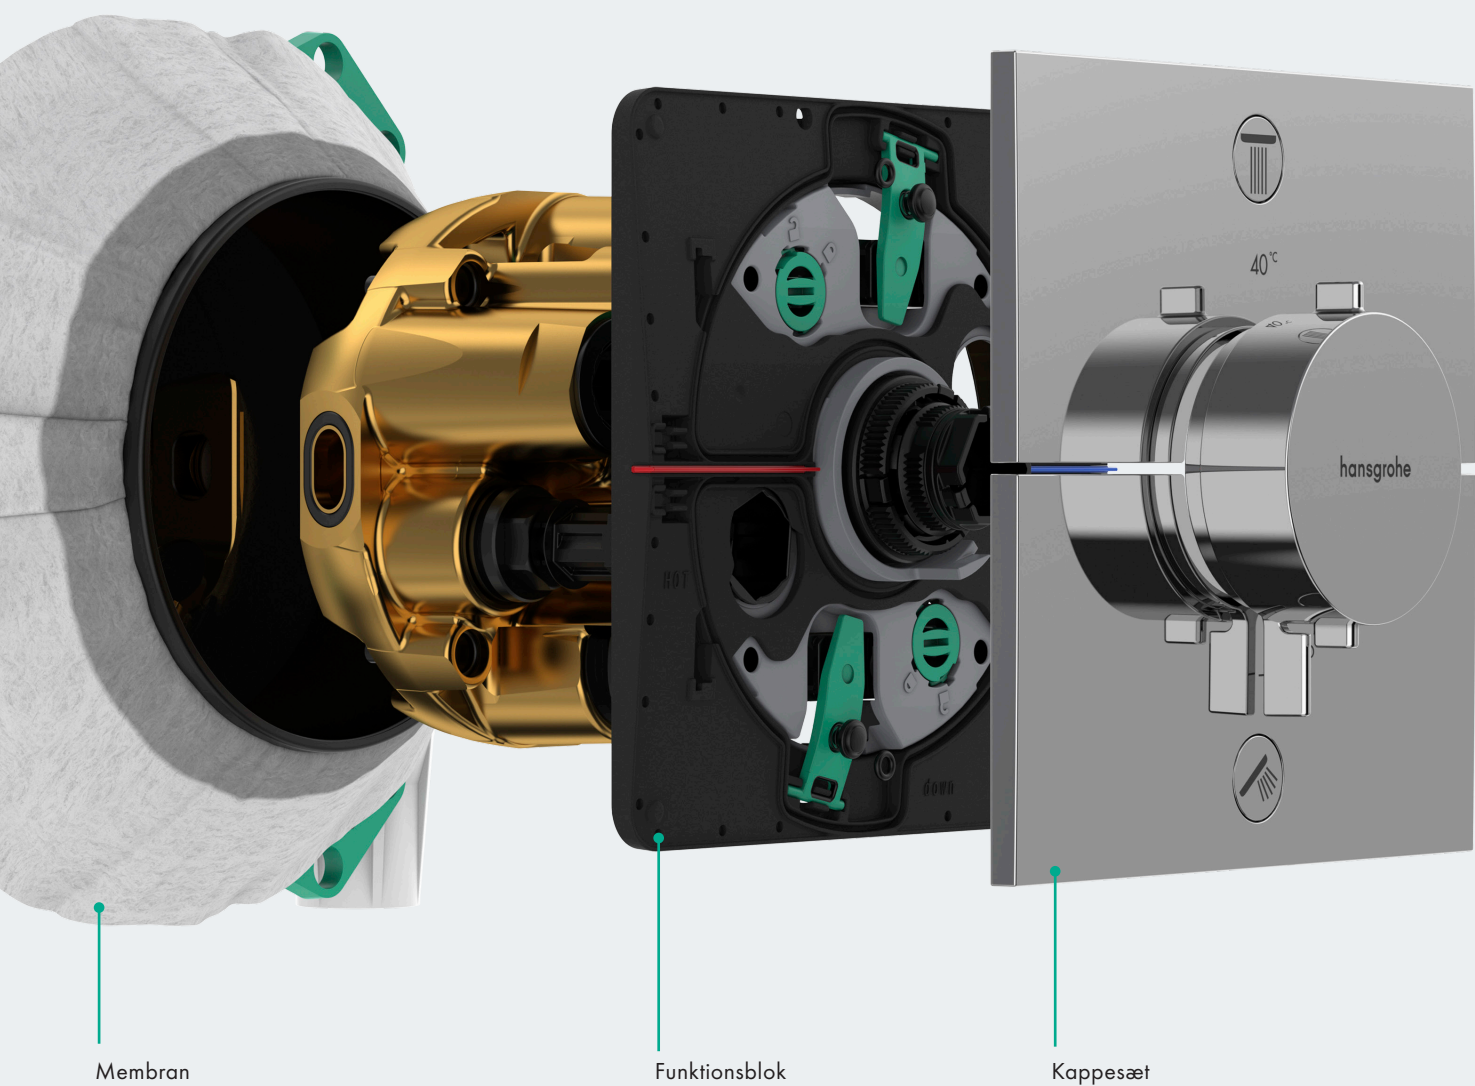

Fremtiden er her.

iBox universal 2:
hurtigere, smartere, mere fleksibel

Her er den nye standard inden for indbygningsløsninger på badeværelset: iBox universal 2 reducerer kompleksiteten og gør installationen endnu hurtigere, smartere og mere fleksibel. Det sikres af intelligente egenskaber såsom det praktiske skydehylster, en formonteret tætningsmembran og funktionsblokken, der er samlet på forhånd. Med den nye iBox universal 2 og de nye kappesæt klares monteringen endnu hurtigere, end du kender det fra den tidligere model.

ShowerSelect Comfort E **termostat**

DuoTurn S **armatur**

Lækagesikringer

iBox universal 2

i overblik:

- Flere monteringsmuligheder med den nye monteringsring
- Nyt skydehylster, så tilskæring er ikke nødvendig
- Alt er med, intet bliver glemt takket være den formonterede tætningsmembran
- Skumaterialet EPP (eksponeret polypropylen) sikrer fremragende lyd- og temperaturoisolering
- Støjafkoblet montering betyder, at alle nye kappesæt kan placeres i lydklasse 1
- Enkel justering takket være beskyttelseshætte med støttepunkter til vaterpas
- Fire 1/2" tilslutninger til rør-i-rør-system med formonterede lækagesikringer på to af dem
- ETAG-kompatibel fugtbeskyttelse af murværket
- Følger EN1717 standarden for større sikkerhed

Evolutionen af en revolution

Med lanceringen af iBox universal – en indbygningsdel til skjult montering – revolutionerede hansgrohe i 2001 måden, badeværelset designes og monteres på. Og nu er det tid til den nye generation af dette succesrige produkt: iBox universal 2 står for større sikkerhed, effektivitet og komfort end sin forgænger. Du bliver perfekt rustet til fremtidige installationer med den nye iBox universal 2.