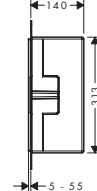

XtraStoris Minimalistic 300 x 150 x 100 mm

XtraStoris Minimalistic 300 x 300 x 100 mm

XtraStoris Minimalistic 300 x 300 x 140 mm