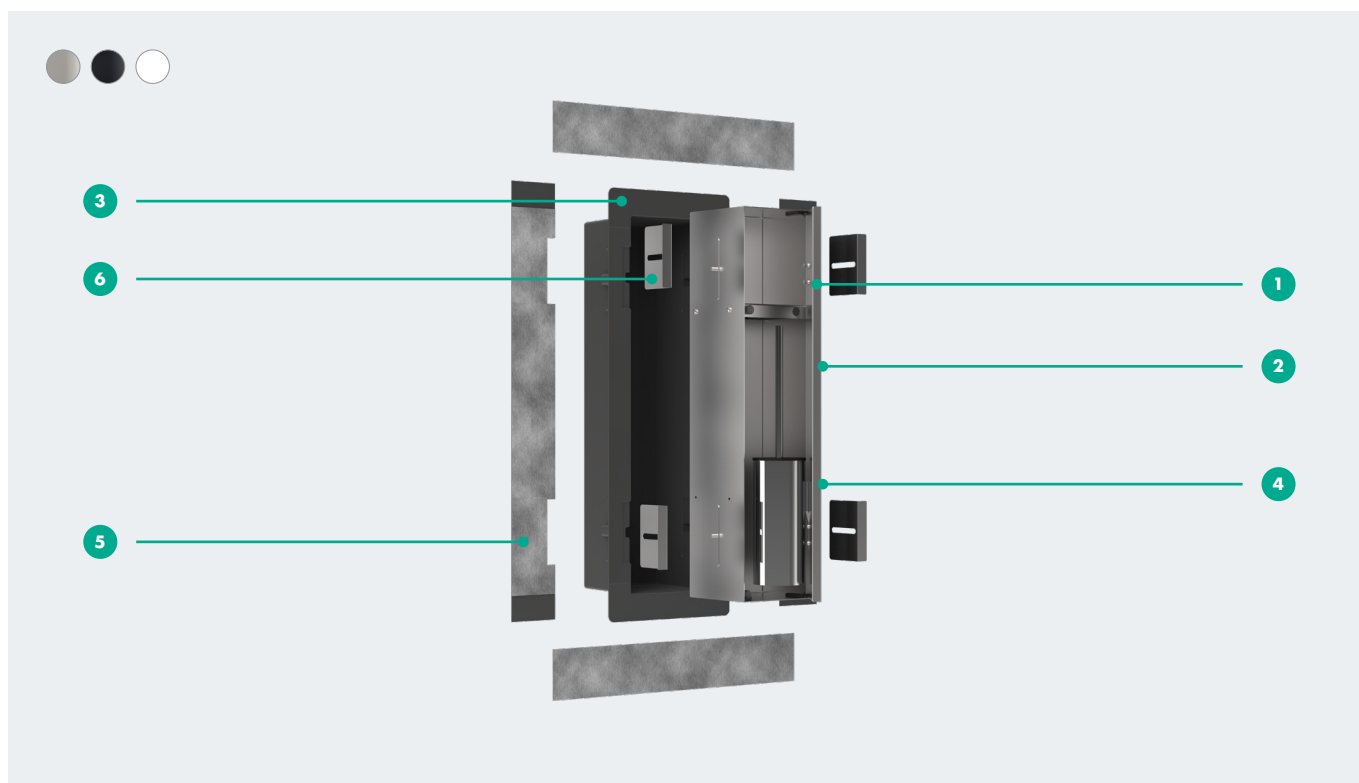

XtraStoris Rock

Vægniche med toiletbørste, hylde og flisebar låge

Indhold

- 1 Overflade: Børstet rustfrit stål, mat sort eller mat hvid.
- 2 Overfladen er nem at vedligeholde: Den pulverlakerede eller rustfri stål overflade er let at gøre ren.
- 3 Installationsboks: lavet af polystyren (PS) til nem montering.
- 4 Flisebar låge: Push-open teknologi. Flisetykkelse: maks. 12 mm.
- 5 Tætningsmembran: Ukompliseret vådrumssikring, der beskytter mod vandskader (altid inkluderet).
- 6 Kan monteres i flugt med fliser.