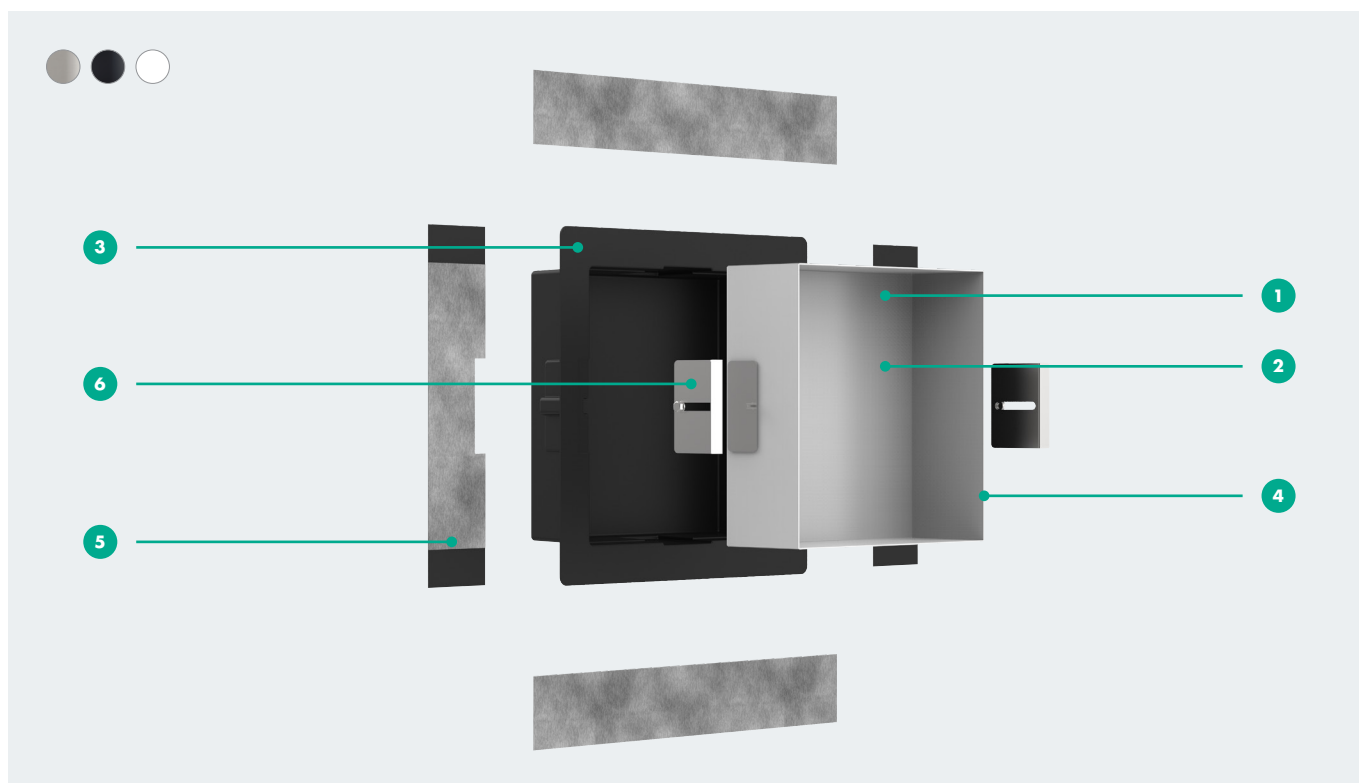

300 x 150 x 100 mm
300 x 300 x 100 mm
300 x 600 x 100 mm
300 x 900 x 100 mm

300 x 150 x 70 mm
300 x 300 x 70 mm

Installationsdybde

100 mm
70 mm

Vægtype

Tung væg
Let væg

Anvendelsesområde

Nybyggeri
Renovering

XtraStoris Original 300 x 300 x 100 mm

XtraStoris Original 300 x 600 x 100 mm

XtraStoris Minimalistic

Vægniche uden ramme

Indhold

- 1 Overflade: Børstet rustfrit stål, mat sort og mat hvid.
- 2 Overfladen er nem at vedligeholde: Den pulverlakerede eller rustfri stål overflade er let at gøre ren.
- 3 Installationsboks: lavet af polystyren (PS) til nem montering.
- 4 Uden ramme: Minimalistisk design.
- 5 Tætningsmembran: Ukompliceret vådrumssikring, der beskytter mod vandskader (altid inkluderet).
- 6 Beslag: Kan monteres i flugt med fliserne eller som designblikfang, der stikker op til 55 mm ud af væggen.