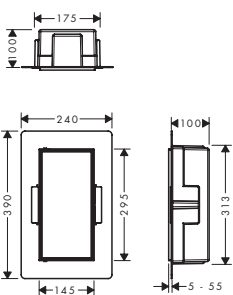

XtraStoris Rock 300 x 150 x 100 mm