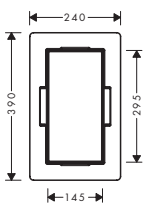

Variabel installationsdybde

Stikker op til 55 mm ud

XtraStoris Minimalistic 300 x 150 x 100 mm

XtraStoris Minimalistic 300 x 300 x 100 mm

XtraStoris Minimalistic 300 x 300 x 140 mm