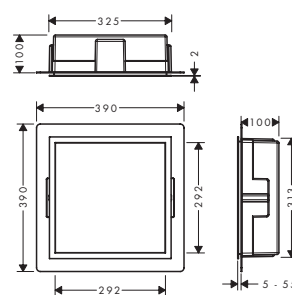

XtraStoris Individual 300 x 300 x 100 mm