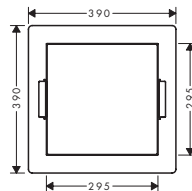

XtraStoris Minimalistic 300 x 150 x 100 mm

XtraStoris Minimalistic 300 x 300 x 100 mm

XtraStoris Minimalistic 300 x 300 x 140 mm