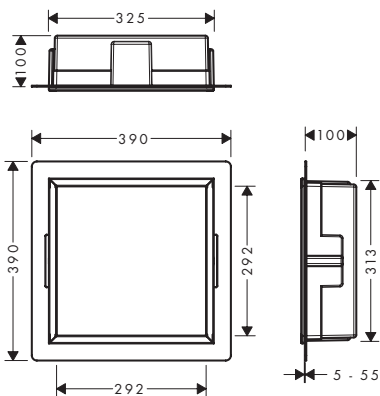

300 x 150 x 100 mm
300 x 300 x 100 mm
300 x 600 x 100 mm
300 x 900 x 100 mm

300 x 150 x 70 mm
300 x 300 x 70 mm

Installationsdybde

100 mm
70 mm

Vægtype

Tung væg
Let væg

Anvendelsesområde

Nybyggeri
Renovering

XtraStoris Original 300 x 300 x 100 mm

XtraStoris Original 300 x 600 x 100 mm

XtraStoris Minimalistic

Vægniche uden ramme

Indhold

- 1 Overflade: Børstet rustfrit stål, mat sort og mat hvid.
- 2 Overfladen er nem at vedligeholde: Den pulverlakerede eller rustfri stål overflade er let at gøre ren.
- 3 Installationsboks: lavet af polystyren (PS) til nem montering.
- 4 Uden ramme: Minimalistisk design.
- 5 Tætningsmembran: Ukompliceret vådrumssikring, der beskytter mod vandskader (altid inkluderet).
- 6 Beslag: Kan monteres i flugt med fliserne eller som designblikfang, der stikker op til 55 mm ud af væggen.