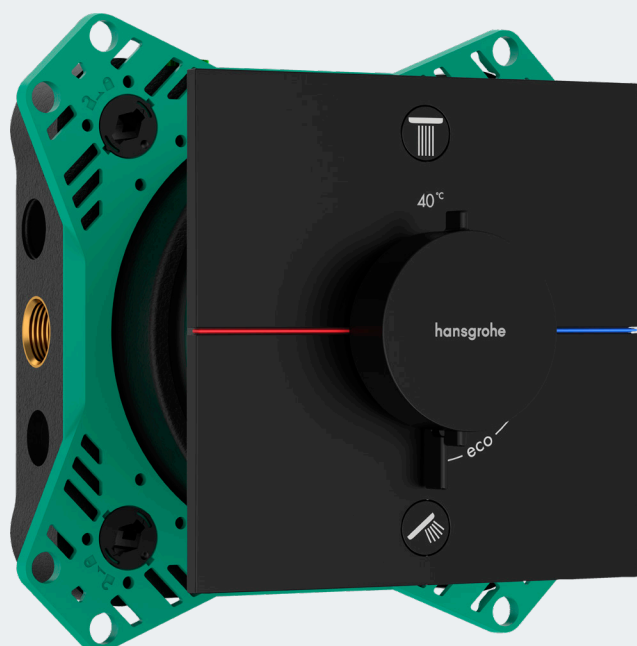

iBox universal 2

- 4 Fremtiden er her.
- 6 Evolutionen af en revolution
- 8 iBox universal 2 og nye kappesæt
- 10 Innovationshøjdepunkterne
- 12 Hurtig og fleksibel installation
- 14 Information om planlægning og installation
- 16 Produktoversigt