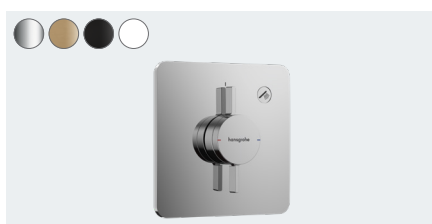

DuoTurn Q
Armatur til indbygning til 1 udtag
75614XXX