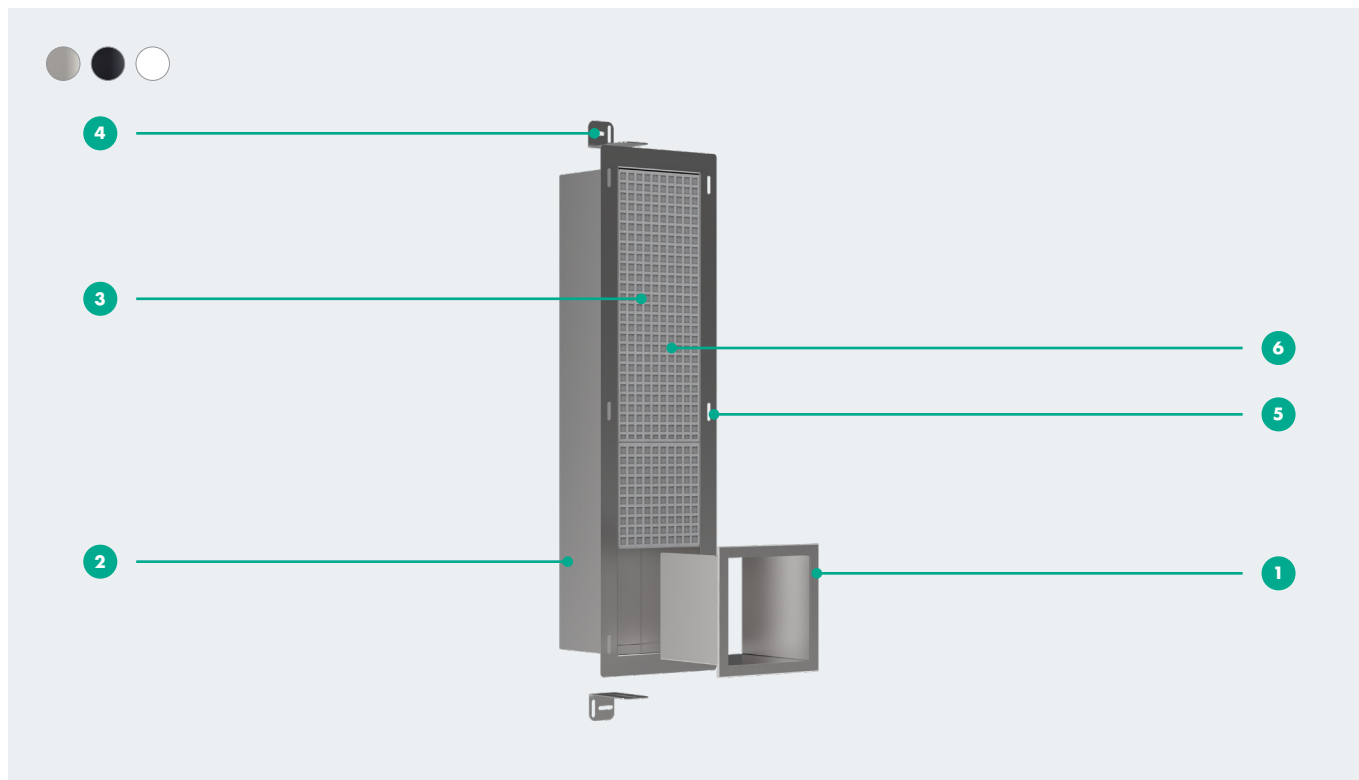

XtraStoris Original

Vægniche til toiletpapir med plads til 6 ruller

Indhold

- **1** Overflade: Børstet rustfrit stål, mat sort eller mat hvid.

  2 Overfladen er nem at vedligeholde: Den pulverlakerede eller rustfri stål overflade er let at gøre ren.

  3 Forsiden er let at fliselægge.
- **4** Beslag for justering til flisetykkelse.

  5 Integreerede monteringshuller til fiksering under installationen.

  6 Plads til op til 6 toiletruller.