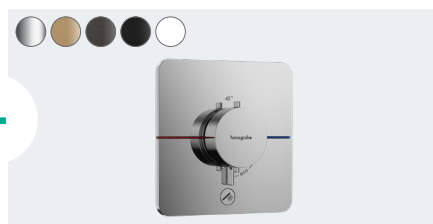

ShowerSelect Comfort Q
Termostatarmatur til indbygning med afspærring til 1 udtag samt 1 ekstra udtag
15589XXX