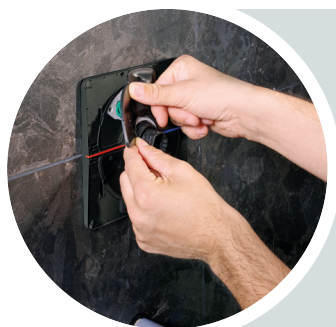

Find meget mere
information om iBox
universal 2 på
pro.hansgrohe.dk.

Installation af kappesættet

1

Fjern beskyttelsehætten og tag skylleblokken ud.

2

Installér og tilpas funktionsblokken.

3

Løsn låsemekanismen og juster bærerasetten.

Tryk på bærerasetten og lås den fast.

4

Indstil dybden og aktivér Select-ventilerne.

5

Montér silikoneprofilerne.

6

Montér knapperne, vandmængdestyringen og termostatgrebet.