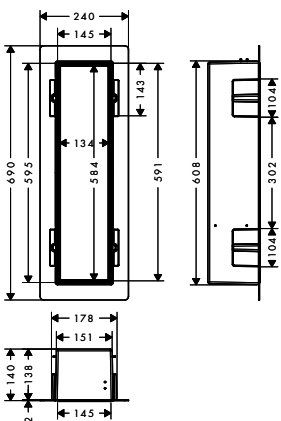

XtraStoris Rock 595 x 145 x 140 mm