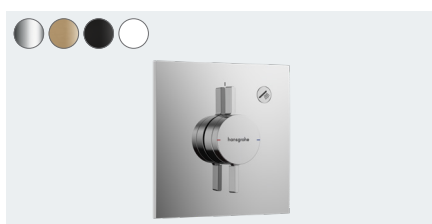

Åbn monteringsvejledningen for iBox universal 2 her.

Produktoversigt

ShowerSelect Comfort E
Termostatarmatur med afspærring til 1 udtag
15571XXX

DuoTurn E
Armatur til indbygning til 1 udtag
75617XXX

iBox universal 2
Indbygningsdel inkl. lækagesikringer G 1/2"
01510180