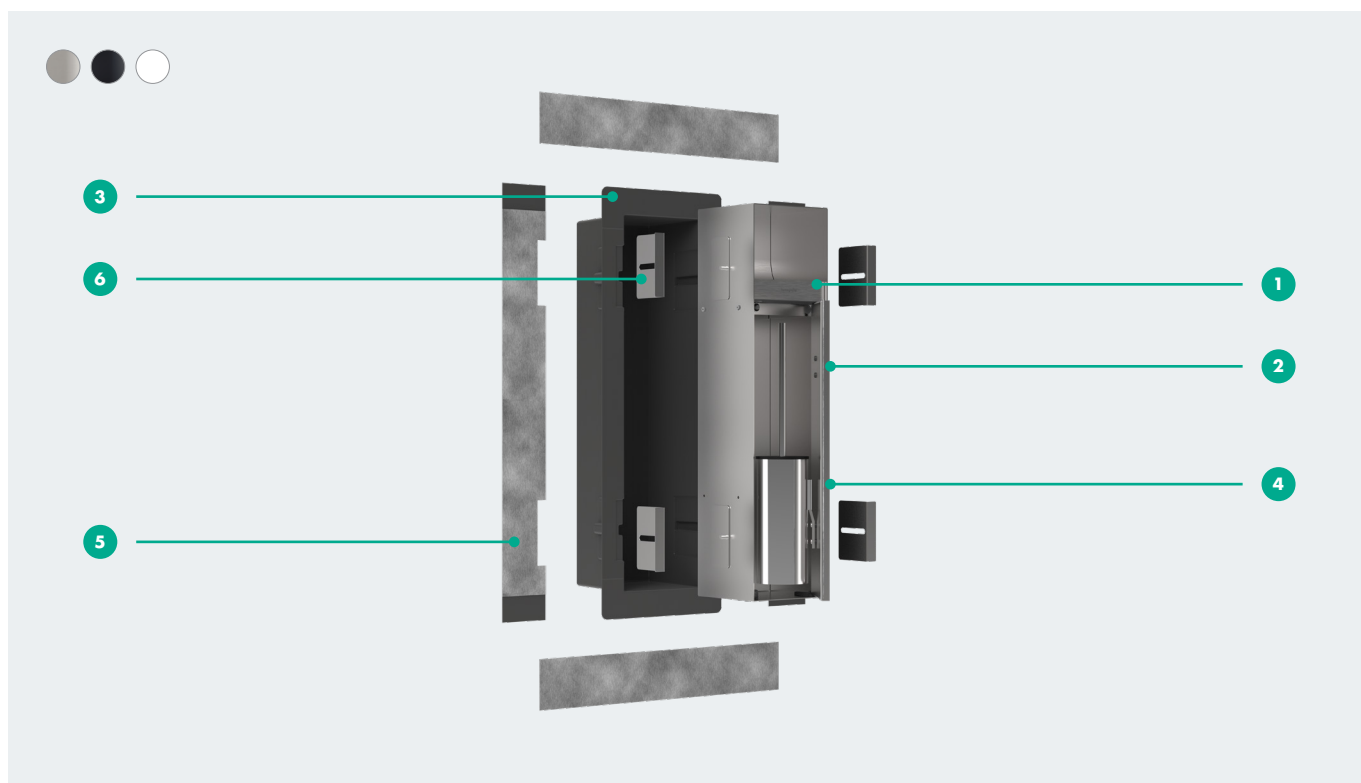

XtraStoris Rock

Vægniche med toiletbørste, papirholder og flisebar låge

Indhold

- 1 Overflade: Børstet rustfrit stål, mat sort eller mat hvid.
- 2 Overfladen er nem at vedligeholde: Den pulverlakerede eller rustfri stål overflade er let at gøre ren.
- 3 Installationsboks: lavet af polystyren (PS) til nem montering.
- 4 Flisebar låge: Push-open teknologi. Flisetykkelse: maks. 12 mm.
- 5 Tætningsmembran: Ukompliseret vådrumssikring, der beskytter mod vandskader (altid inkluderet).
- 6 Kan monteres i flugt med fliser.