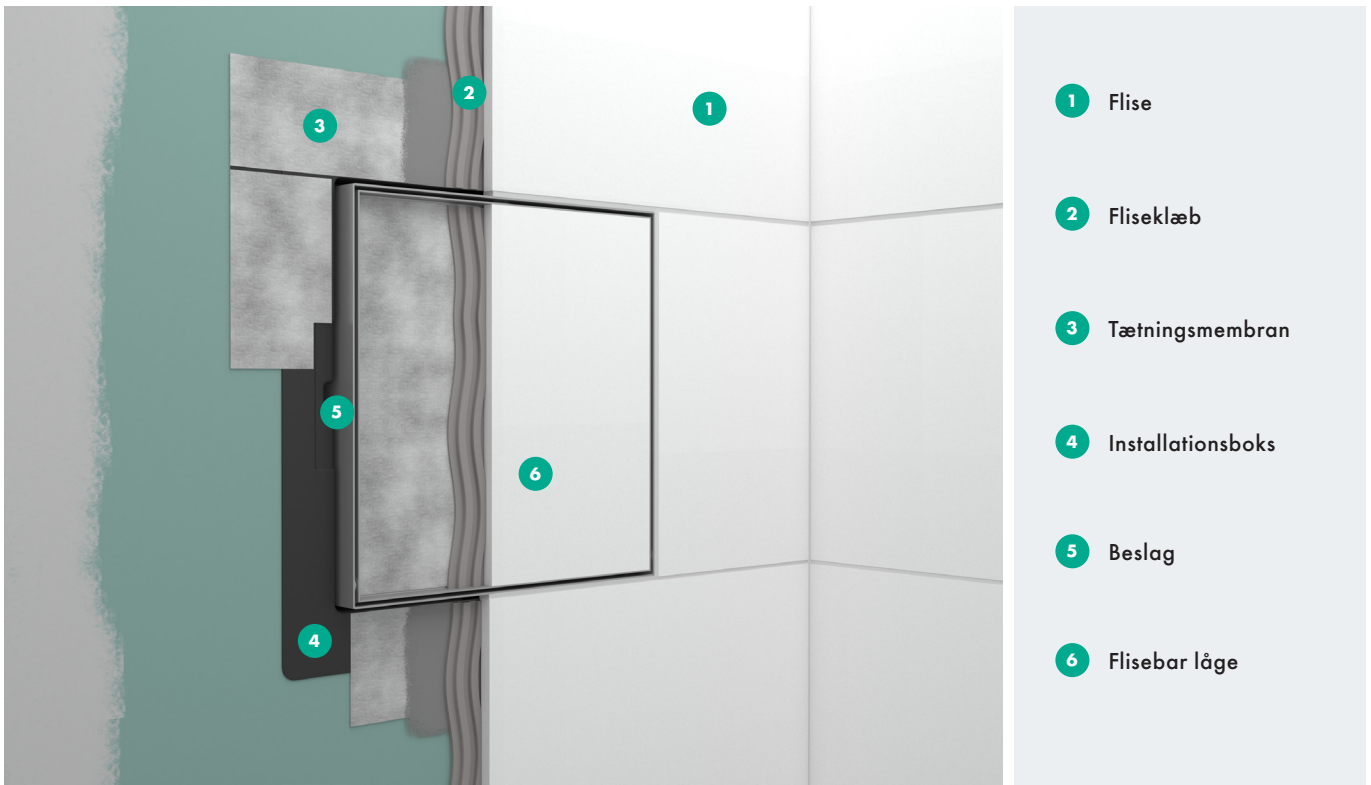

Scan QR-koden
og læs mere om
XtraStoris på
pro.hansgrohe.dk.

- 1 Flise
- 2 Fliseklæb
- 3 Tætningsmembran
- 4 Installationsboks
- 5 Beslag
- 6 Flisebar låge

Specifikationer

Dimensioner

300 x 150 x 140 mm
300 x 300 x 100 mm
300 x 300 x 140 mm

Vægtype

Tung væg
Let væg

Affaldsspændens størrelse

300 x 150 x 140 mm - 2,5 l
300 x 300 x 100 mm - 4 l
300 x 300 x 140 mm - 6 l

Installationsdybde

100 mm
140 mm

Anvendelsesområde

Nybyggeri
Renovering

Flisetykkelse

12 mm