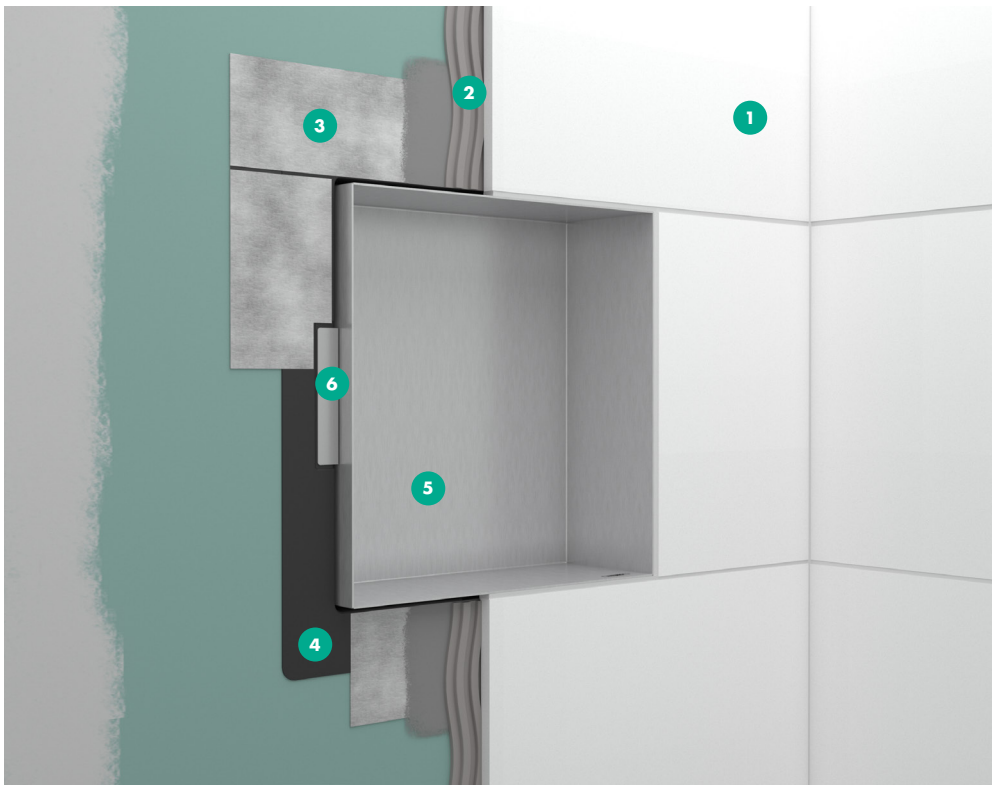

Scan QR-koden
og læs mere om
XtraStoris på
pro.hansgrohe.dk.

1. 1 Flise
2. 2 Fliseklæb
3. 3 Tætningsmembran
4. 4 Installationsboks
5. 5 Nicheindsats af rustfrit stål 304 (1.4301)
6. 6 Beslag

Specifikationer

Dimensioner

300 x 150 x 100 mm
300 x 300 x 100 mm
300 x 150 x 140 mm
300 x 300 x 140 mm

Vægtype

Tung væg
Let væg

Anvendelsesområde

Nybyggeri
Renovering

Installationsdybde

100 mm
140 mm

Variabel installationsdybde

Stikker op til 55 mm ud

XtraStoris Minimalistic 300 x 150 x 100 mm

XtraStoris Minimalistic 300 x 300 x 100 mm

XtraStoris Minimalistic 300 x 300 x 140 mm