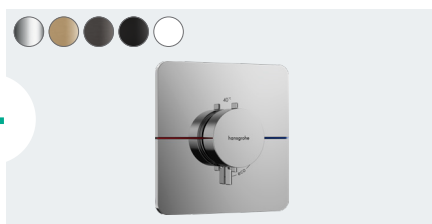

ShowerSelect Comfort Q
Termostatarmatur til indbygning
15588XXX