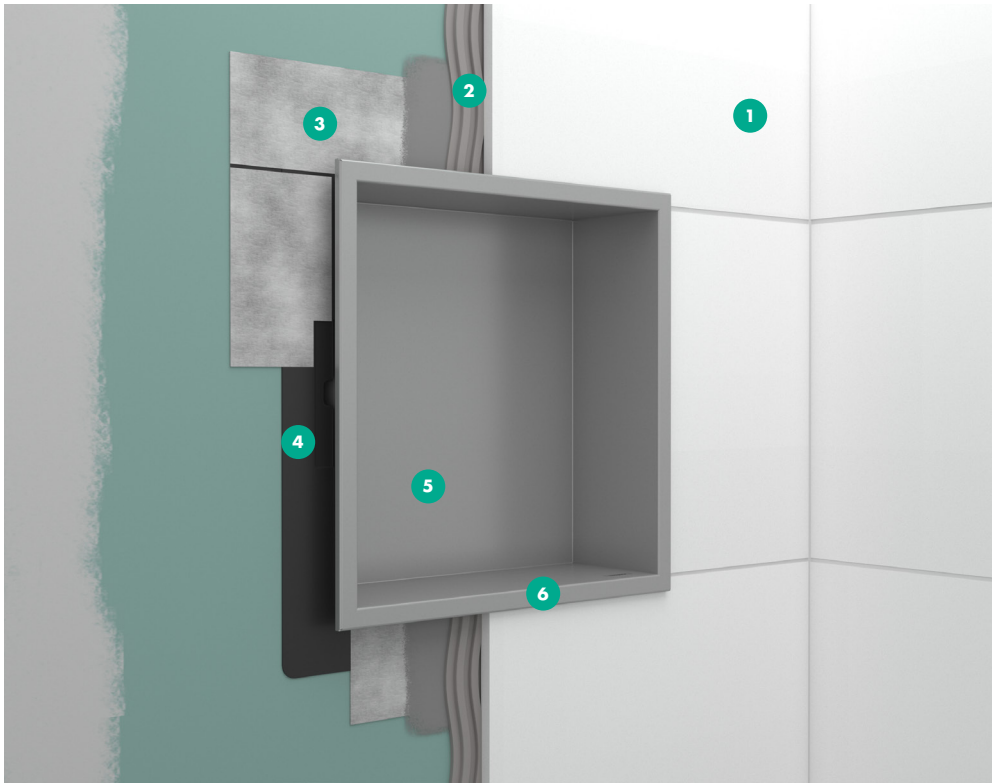

Scan QR-koden
og læs mere om
XtraStoris på
pro.hansgrohe.dk.

1. 1 Flise
2. 2 Fliseklæb
3. 3 Tætningsmembran
4. 4 Installationsboks
5. 5 Nicheindsats af rustfrit stål 304 (1.4301)
6. 6 Ramme

Specifikationer

Dimensioner

300 x 150 x 100 mm
300 x 300 x 100 mm
300 x 600 x 100 mm
300 x 900 x 100 mm

300 x 150 x 70 mm
300 x 300 x 70 mm

Installationsdybde

100 mm
70 mm

Vægtype

Tung væg
Let væg

Anvendelsesområde

Nybyggeri
Renovering