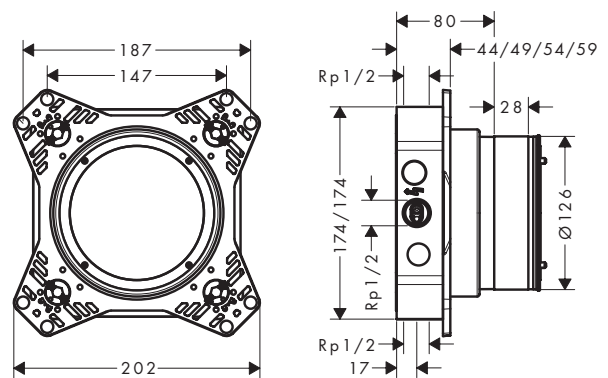

Monter indbygningsdelen med **varmtvandstilslutning til venstre** og **koldt vandstilslutning til højre**. Installationsdybde: 80 mm til 108 mm.

iBox universal 2 inkl. lækagesikringer G 1/2"
01510180

iBox universal 2 uden lækagesikringer
01500180