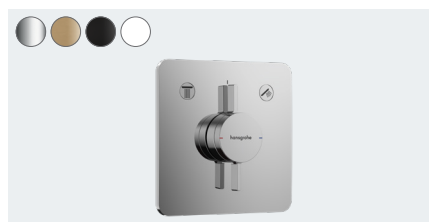

Termostatarmatur med afspærring til 2 udtag
15572XXX

DuoTurn E

Armatur til indbygning til 2 udtag
75417XXX

iBox universal 2

Indbygningsdel inkl. lækagesikringer G 1/2"
01510180

ShowerSelect Comfort Q

Termostatarmatur med afspærring til 2 udtag
15583XXX