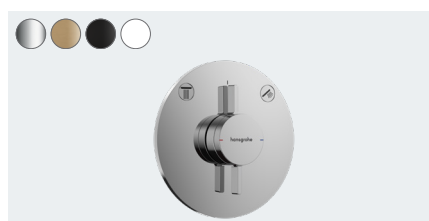

DuoTurn S

Armatur til indbygning til 2 udtag
75418XXX