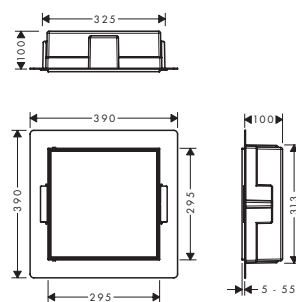

XtraStoris Rock 300 x 300 x 100 mm