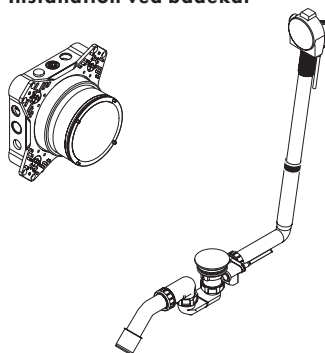

Installation ved badekar