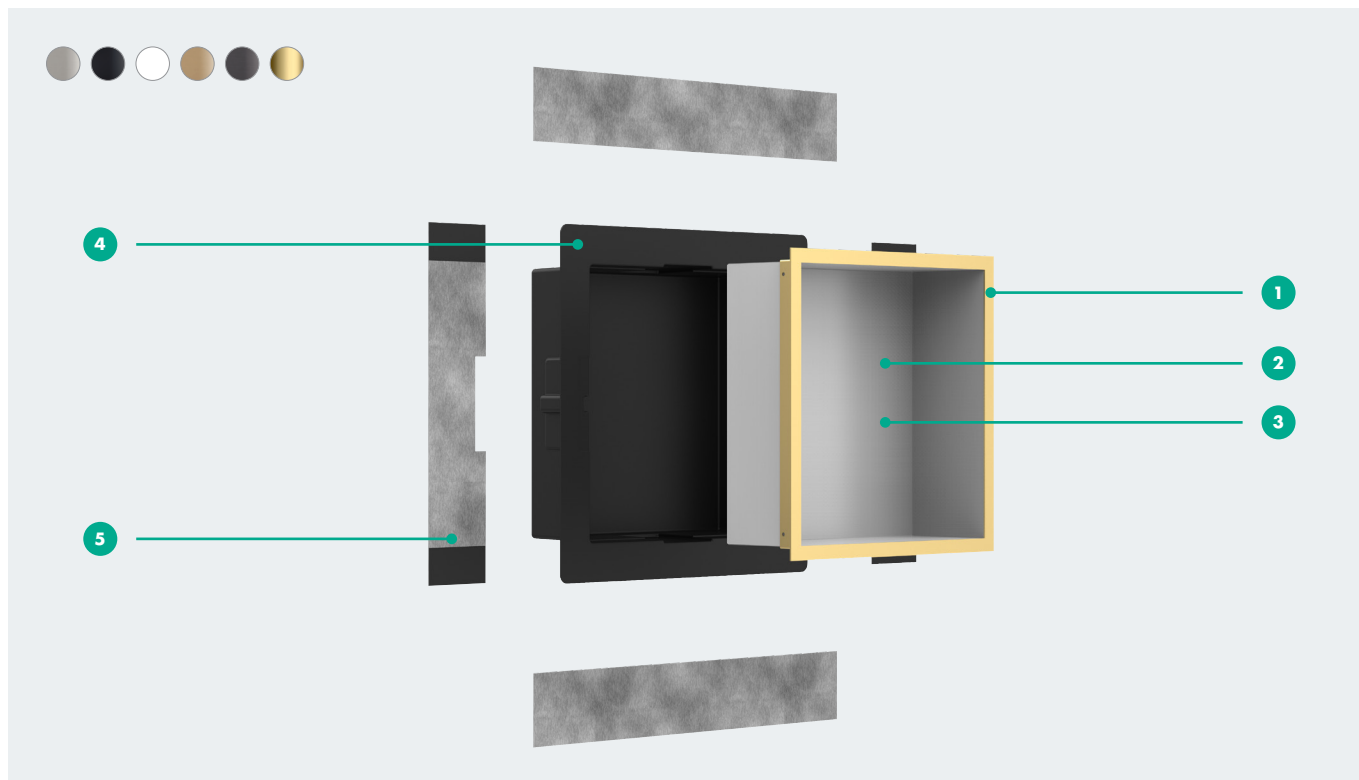

100 mm
140 mm

Variabel installationsdybde

Stikker op til 55 mm ud

XtraStoris Minimalistic 300 x 150 x 100 mm

XtraStoris Minimalistic 300 x 300 x 100 mm

XtraStoris Minimalistic 300 x 300 x 140 mm

XtraStoris Individual

Vægniche med integreret designramme

Indhold

- 1 Designrammens overflade: Børstet bronze, børstet sort krom, mat sort, mat hvid, børstet rustfrit stål eller poleret guld-optik.
- 2 Nicheindsatsens overflade: Mat sort, mat hvid eller børstet rustfrit stål.
- 3 Overfladen er nem at vedligeholde: Den pulverlakerede eller rustfri stål overflade er let at gøre ren.
- 4 Installationsboks: lavet af polystyren (PS) til nem montering.
- 5 Tætningsmembran: Ukompliceret vådrumssikring, der beskytter mod vandskader (altid inkluderet).