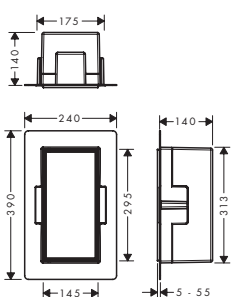

XtraStoris Rock 300 x 150 x 140 mm