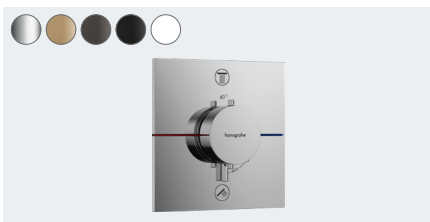

DuoTurn S
Armatur til indbygning til 1 udtag
75618XXX

2 funktioner

-000 krom

-140 børstet bronze

-340 børstet sort krom

-670 mat sort

-700 mat hvid

ShowerSelect Comfort E