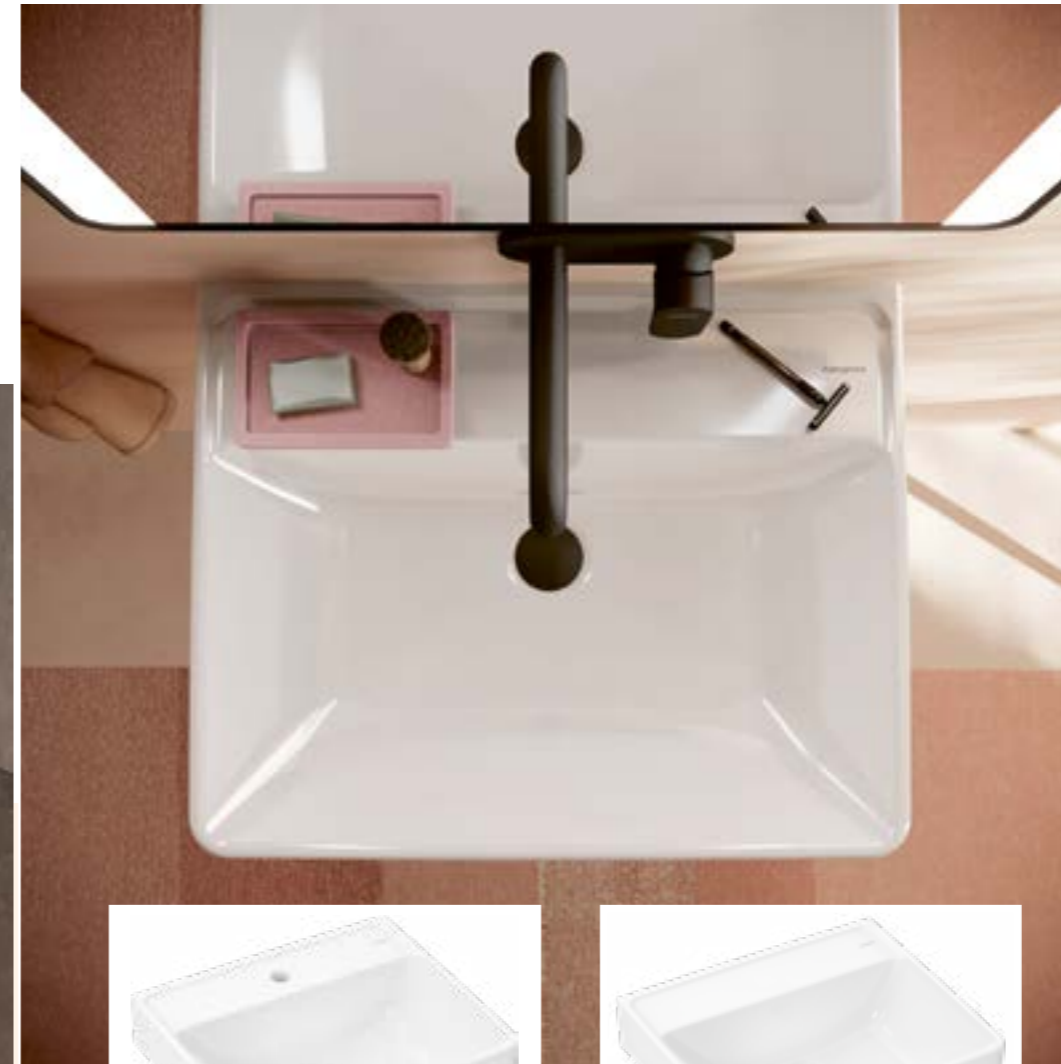

Mosdókagyló csapfurattal és túlfolyóval, SmartClean
550/480 cikkszám: 61009450
600/480 cikkszám: 61010450
650/480 cikkszám: 61011450
700/480 cikkszám: 61132450
800/480 cikkszám: 61136450