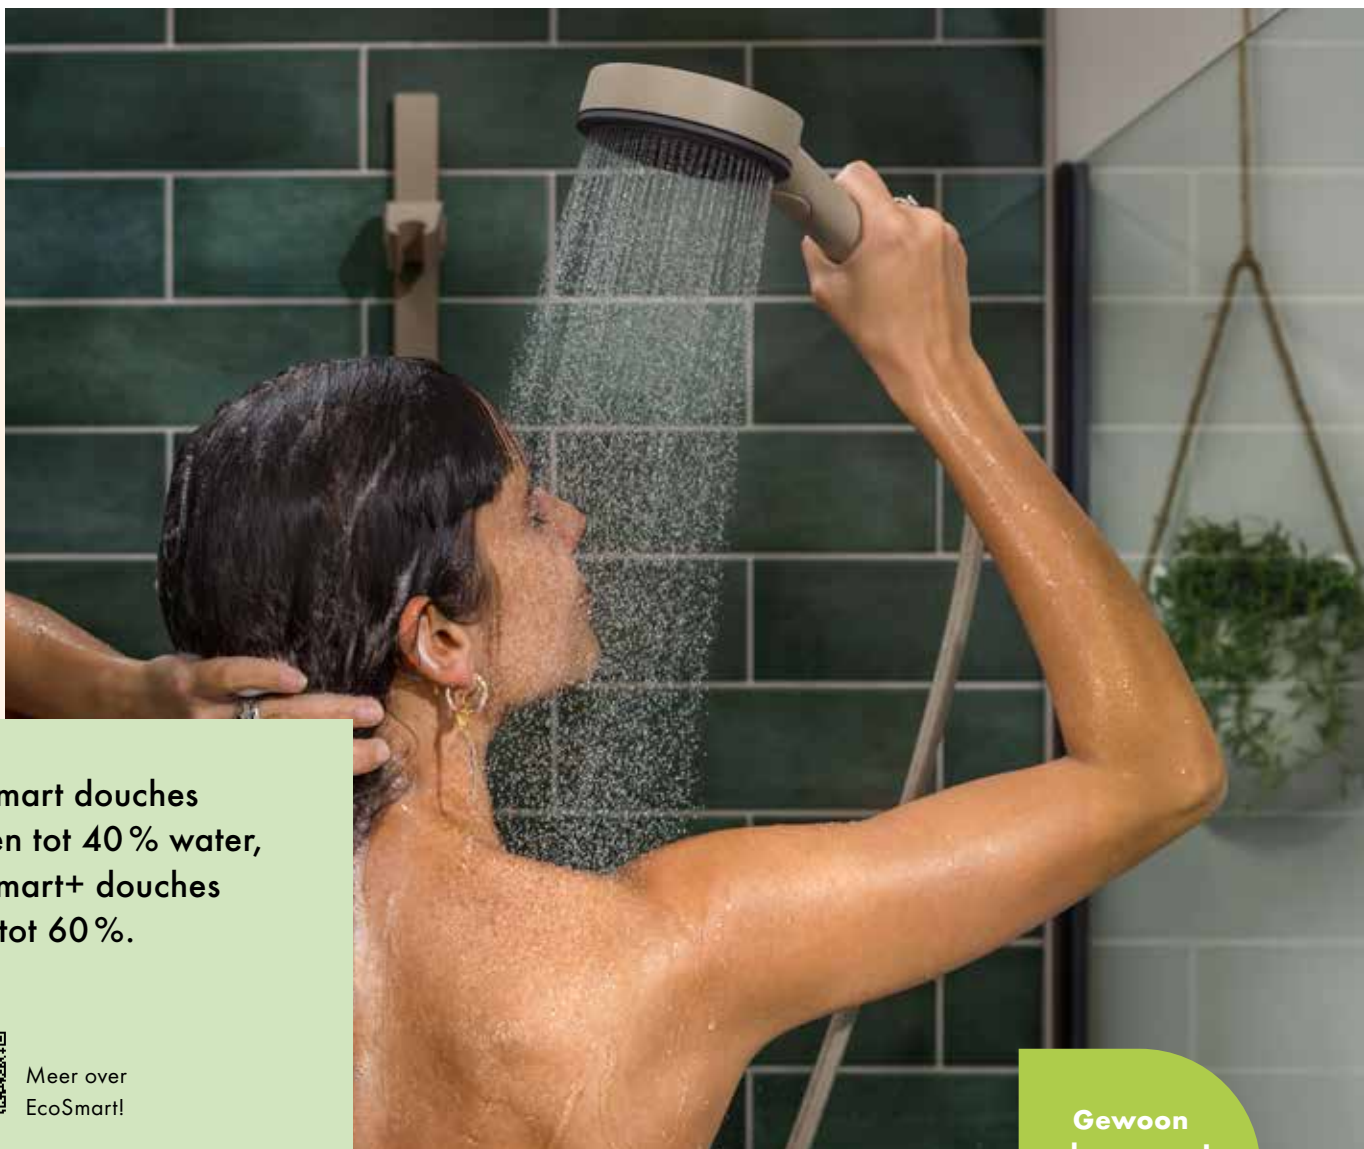

Als het om de zuinige omgang met grondstoffen gaat, laat hansgrohe zich meteen gelden.

Hoogwaardige douches voor individueel welzijn ontwikkelen: dat is onze specialiteit. Douchen met hansgrohe betekent ook: veel doucheplezier met minder water- en energieverbruik. Onze EcoSmart douches sparen tot 40% water, EcoSmart+ douches zelfs tot 60% vergeleken met onze douches zonder die efficiënte besparende technologie. Dat loont: in het huishouden, in het hotel, in de spa.

EcoSmart douches
sparen tot 40% water,
EcoSmart+ douches
zelfs tot 60%.

Meer over
EcoSmart!

Gewoon
duurzaam!

Planet Edition. Puur doucheplezier. Zuiver geweten.

Deze doucheserie is mooi duurzaam. Met gedeeltelijk gerecyclede materialen (plastic recycalaat) draagt ze bij aan de circulaire economie. En dankzij EcoSmart+ verbruikt ze slechts 6 l/min. De combinatie van handdouche, doucheslang en accessoires wint in 2023 de German Ecodesign Award, de hoogste staatsprijs voor ecologisch design in Duitsland. Zo goed gaan milieubewustzijn en een aantrekkelijke prijs-kwaliteitverhouding samen!