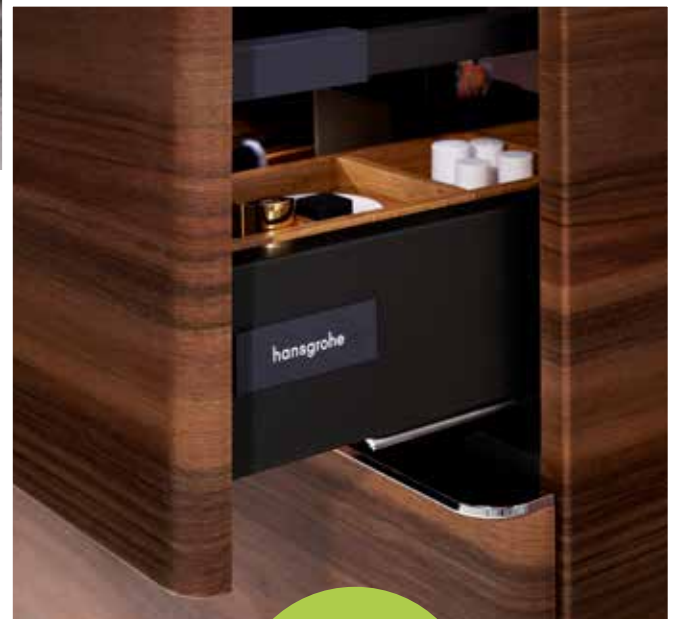

SoftClose

Lades en deuren sluiten zacht en stil. Dankzij geïntegreerde dempers.