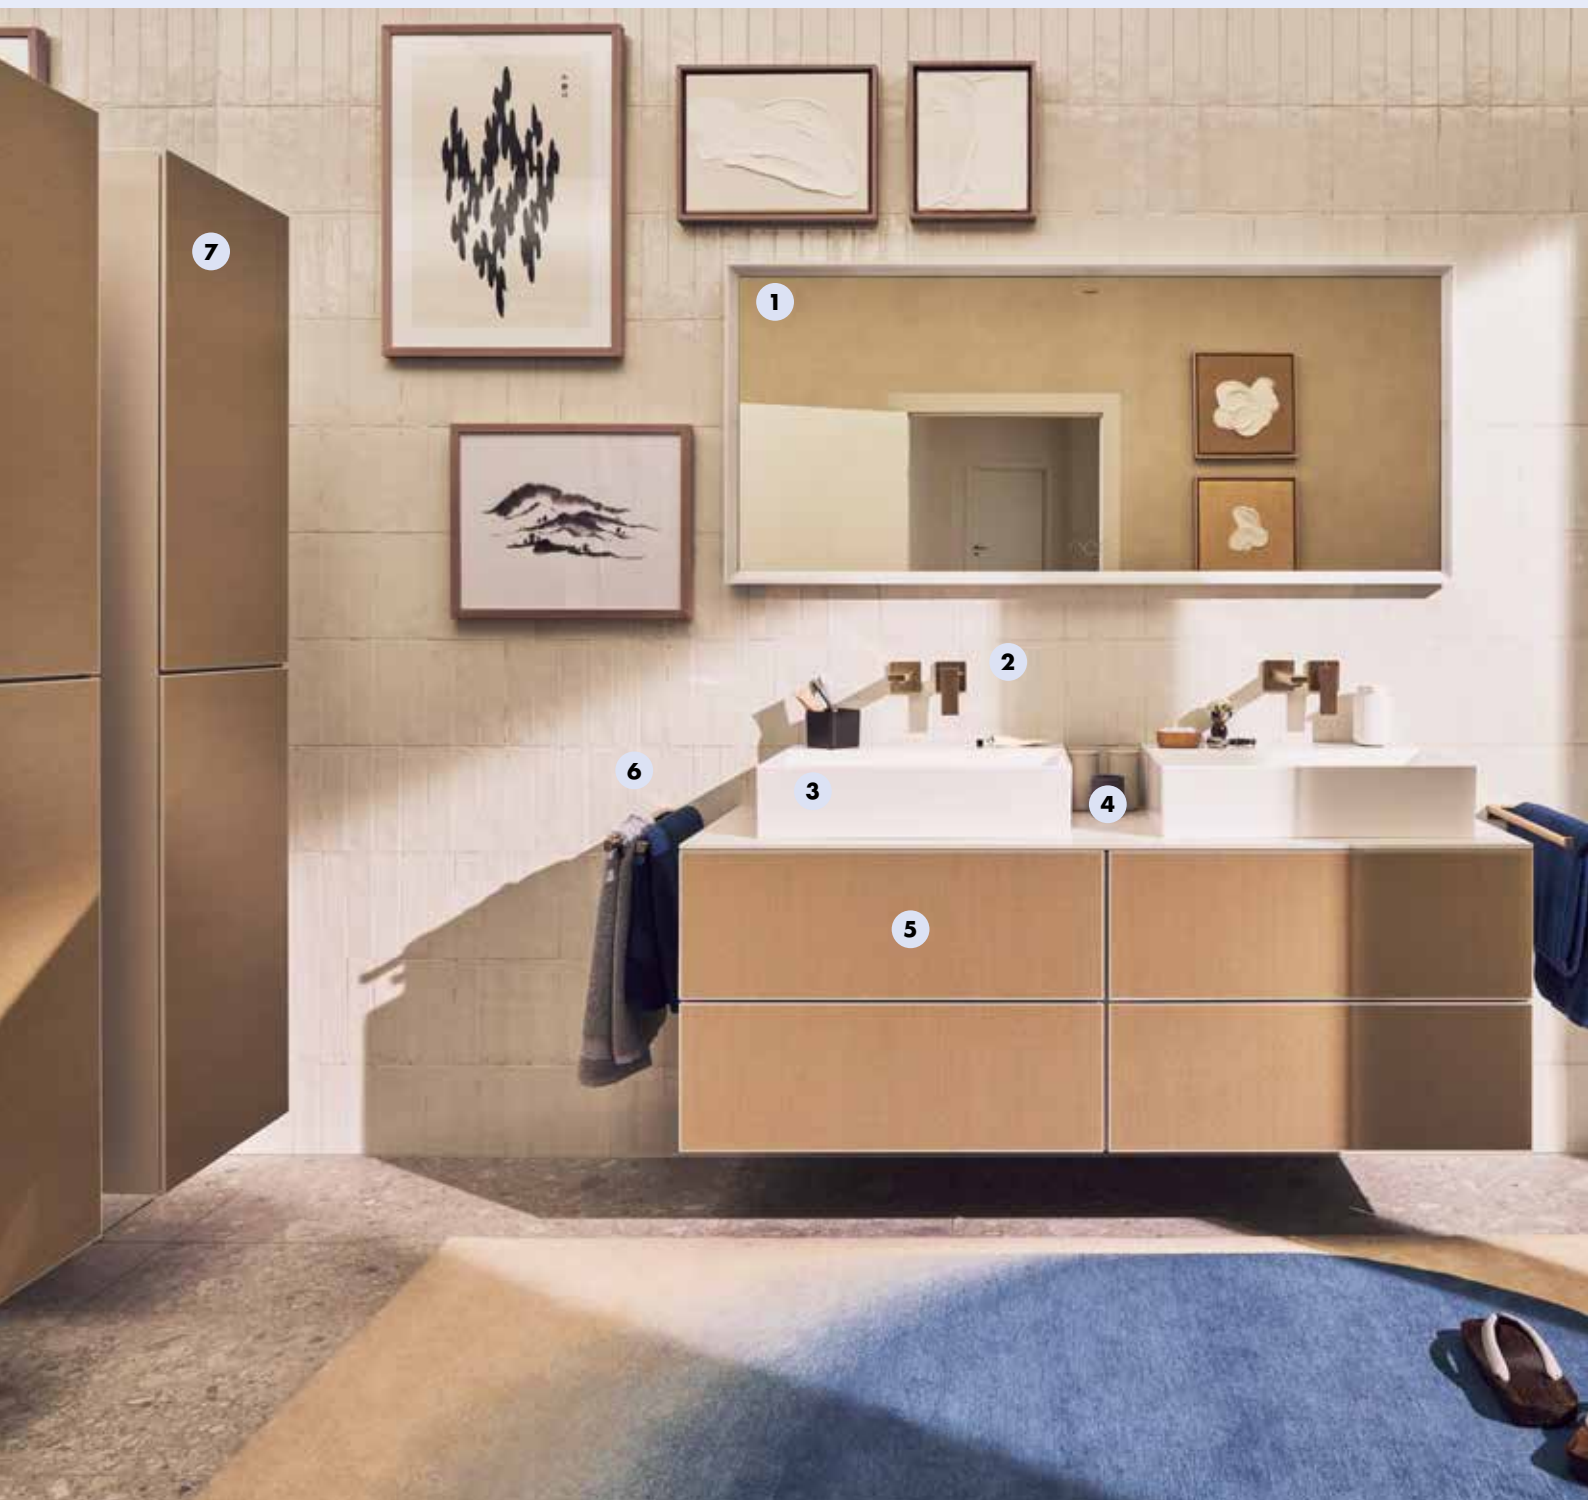

Peter Ippolito, architect van de badkamer voor designliefhebbers

“We hebben deze badkamer ontworpen voor estheten die waarde hechten aan kunst en design. De gereduceerde vormtaal en tijdloze rechte lijnen willen verrijkt worden met persoonlijke objecten.”