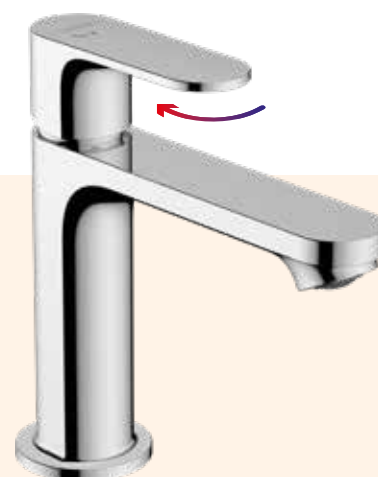

CoolStart mengkranen

Rekenvoorbeeld: Een huishouden van vier dat water met gas verwarmt, kan – als het een hangrohe CoolStart mengkraan gebruikt in plaats van een andere mengkraan – de volgende positieve milieubalans opstellen:

508 kWh minder verbruik / jaar
23 kg minder CO₂e / jaar
61,97 euro besparing / jaar

Conclusie: wie koel start, verlaagt zijn CO₂e-uitstoot en bespaart kosten.

De basis voor deze berekeningen vinden!

Thermostaten die water en temperatuur bewust regelen

Schommelingen in temperatuur en waterdruk worden door onze intuïtief te bedienen thermostaten exact gecompenseerd voor de beste douche-ervaring. Je bespaart er waardevolle grondstoffen mee: slimme bedieningselementen, knoppen en drukknoppen reduceren het waterverbruik en begrenzen de temperatuur.