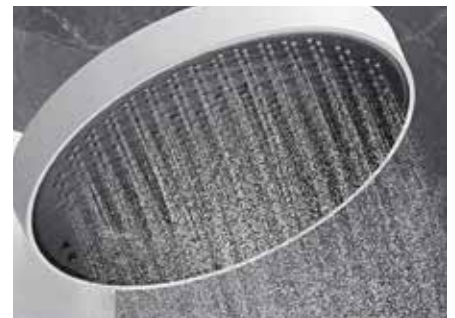

Bijzondere douche-features

Adjustable Shower Head

Door de in een hoek verstelbare hoofddouche kan de waterstraal individueel worden aangepast.

Fast Drain

Met de snelle ledigingsfunctie aan de douche wordt het nadruppelen na het douchen tot een minimum beperkt.