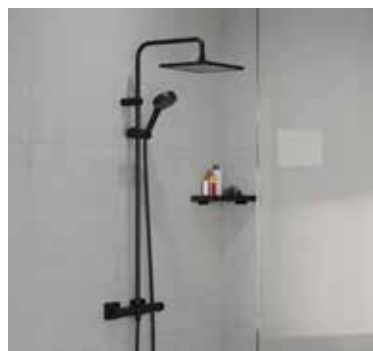

Vernis

Ontdek het assortiment!

Chroom

Matt Black

AirPower

EcoSmart+

IntenseRain

ComfortZone

LowPressure

Rain

CoolStart

QuickClean

EcoSelection

Sensor
Activation

EcoSmart

XXL
Performance

Vernis Blend

Vernis Shape