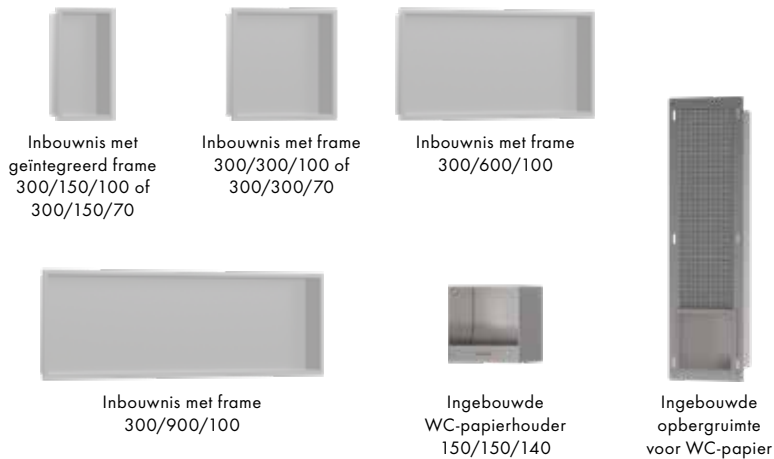

XtraStoris Original