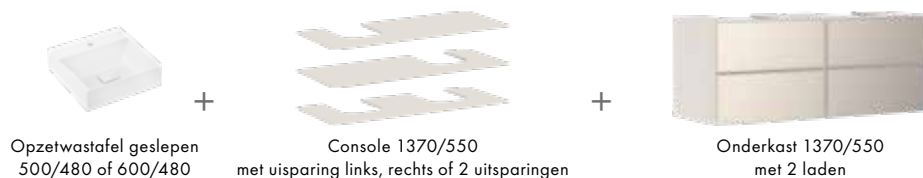

Opbouwastafel voor console en onderkast

Opbouwastafel voor console