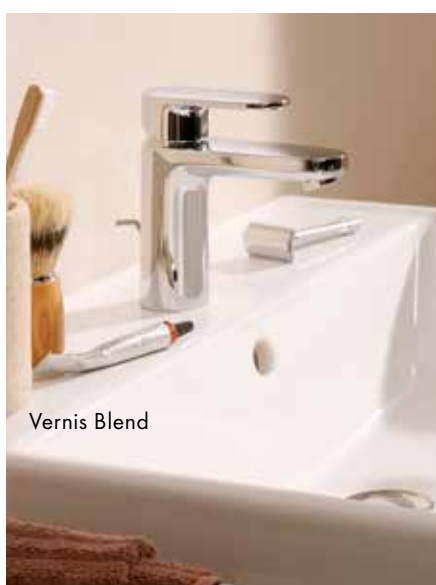

Metropol

Rebris S

Vernis Blend