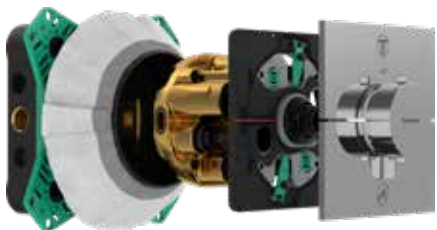

iBox universal 2 inbouwlichaam: onzichtbare technologie, talloze malen bewezen

Bij een inbouwoplossing laat de installateur eerst de hansgrohe bestseller iBox universal 2 in de wand in. Op dit inbouwlichaam worden dan onze afwerkset gemonteerd.