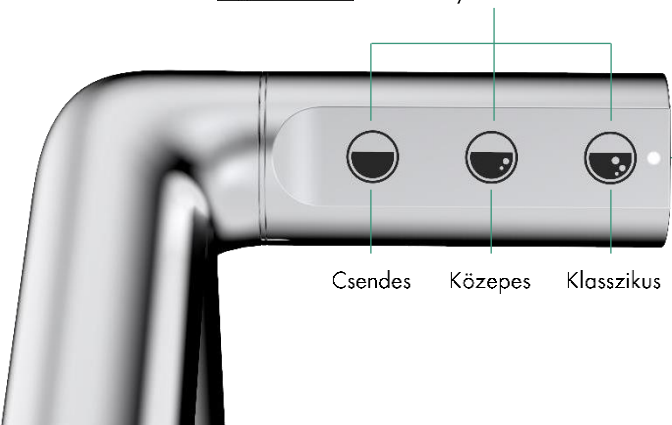

Közepes

Kényelmes mű-ködtetés három különböző gomb-bal, nedves körülmények között is

Klasszikus

LED-fény az értesítésekhez és az állapotkijelzéshez

Meleg és hideg jelölések a fogantyú és a csapteleptest között

Minimalista fogantyú-kialakítás

Dizájn & Funkcionalitás

hangrohe

Egyenesvonalú L-dizájn

Egykaros csapterep a kezeletlen víz szabályozó-sához a felhasználó felé ívelt kialakítással

Integrált vezérlőegység a kezelt víz számára

Kényelmes működtetés három különböző gomb-bal, nedves körülmények között is

Csendes

Közepes

Klasszikus

LED-fény az értesítésekhez és az állapotjelzéshez

Meleg és hideg jelölések

Külön-külön vízellátás szűrt és szűretlen víz esetén
QuickClean technológiával a perlátor egyszerű megtisztításához

magasság 475 mm
szélesség 200 mm
mélység 500 mm

CO₂ csatlakozó univerzális menettel a szabványos CO₂ gázpalackok csatlakoztatására
Kihajtható, a palackok könnyű becsavarásához

Egyedi hangrohe csatlakozó, amely kizárólag a Hansgrohe szűrőkhöz alkalmas