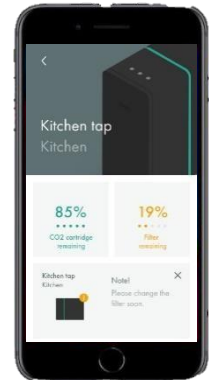

Dizájn & Funkcionalitás

Intelligens működtetés a hansgrohe Home App alkalmazással

Egyszerű kezelés mindenhol

Kényelmes értesítés push-üzeneteken keresztül

Egyedi vízadagolás egyetlen gombnyomással

Pihenő üzemmód aktiválása

Online utánvásárlás & üzletkereső a tartozékokhoz

Analóg használat

- Beállítások
- Funkciók
- Jelzések