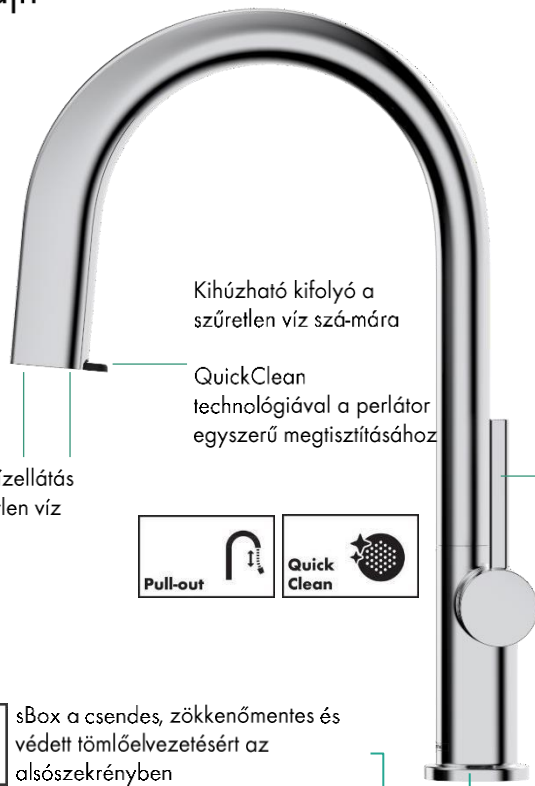

» Ezen túlmenően olyan konyhai csapterlepet keresek, amely a **funkcionalításra és az esztétikai megjelenésre** irányuló igényeimnek is megfelel a konyhámban.«

A választunk

Aqittura M91 SodaSystem

- ✓ Az új konyhai csaptelep a hűtött és szénsavas vizet közvetlenül a csapból biztosítja, megkönnyítve ezzel az erőforrások védelmét: nincs többé szükség műanyag vagy eldobható palackokra.
- ✓ Az ivóvíz mindig gyorsan és innovatív módon áll rendelkezésre, nincs cipekedés, nincs bevásárlás, nincs tárolás.
- ✓ Az ivóvíz biztonságának szavatolására különböző szűrési lehetőségek állnak fenn – ezek csökkentik a szennyeződések és így teljes vitalitásról gondoskodnak.
- ✓ Teljesen az Ön igényei szerint: 3 mineralizálási lehetőség az életmódjának megfelelő csúcsteljesítmény eléréséért.
- ✓ Harmonikus dizájnnal rendelkező funkcionális rendszer, amely tökéletesen illeszkedik a modern konyhai környezetekbe.

DIZÁJN & FUNKCIONALITÁS

Dizájn & Funkcionalitás

Félköríves dizájn

Kihúzható kifolyó a szűretlen víz számára

QuickClean technológiával a perlátor egyszerű megtisztításához

Külön-külön vízellátás szűrt és szűretlen víz esetén

sBox a csendes, zökkenőmentes és védett tömlőelvezetésért az alsószekrényben

Egykaros fogantyú a kezeletlen víz szabályozásához

Beállítható elfordulási tartomány 60°, 110° és 150°

hansgrohe

Csendes

Integrált vezérlőegység a kezelt víz számára

Közepes

Kényelmes mű-ködtetés három különböző gomb-bal, nedves körülmények között is

Klasszikus

LED-fény az értesítésekhez és az állapotkijelzéshez

Meleg és hideg jelölések a fogantyú és a csapteleptest között