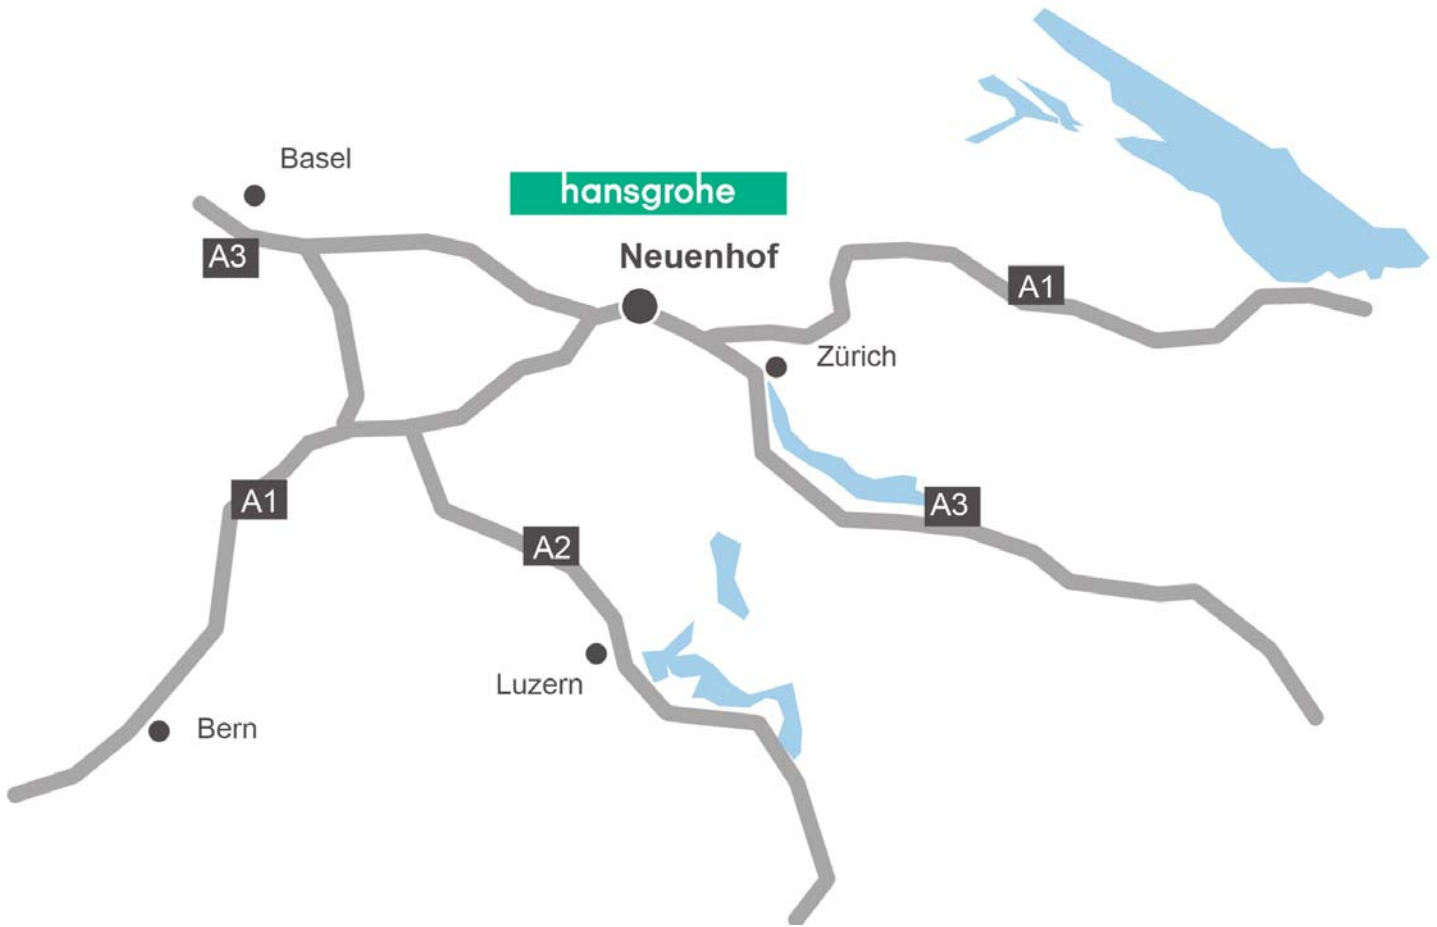

Anfahrt

Hansgrohe Neuenhof

hansgrohe

Von Zürich:

Autobahnausfahrt Neuenhof / Baden; Links unter Autobahnbrücke durch Richtung Neuenhof; 1. Kreisel links Richtung Industrie Neuenhof; der Strasse nach unter der Autobahnbrücke durch und nach 250m rechterhand; weisses Geschäftshaus.

Von Bern:

Autobahnausfahrt Neuenhof / Baden Ost; Geradeaus Richtung Neuenhof; 1. Kreisel links Richtung Industrie Neuenhof; der Strasse nach unter der Autobahnbrücke durch und nach 250m rechterhand weisses Geschäftshaus.