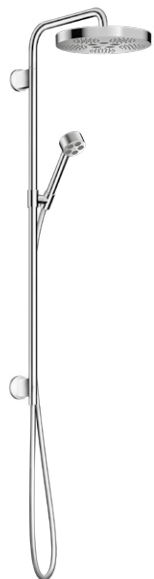

Mitigeur de lavabo 3 trous Select 170
avec bonde push-open
48070, -000, -670, -xxx

Corps d'encastrement
13625180

Mitigeur de lavabo 70
avec garniture de vidage
48000, -000, -670, -xxx

avec bonde à écoulement libre (sans ill.)
48001, -000, -670, -xxx

Mitigeur de lavabo 260
avec bonde à écoulement libre
48002, -000, -670, -xxx

Mitigeur de lavabo
encastré mural, bec 220 mm
48120, -000, -670, -xxx

Corps d'encastrement
13623180

Mélangeur de lavabo 170,
3 trous avec bonde push-open
48050, -000, -670, -xxx

BIDET AXOR ONE

Mitigeur de bidet
avec garniture de vidage
48210, -000, -670, -xxx

DOUCHE AXOR ONE

Showerpipe 280 1jet
pour installation encastrée
48790, -000, -670, -xxx

Corps d'encastrement
48798180

Douche de tête 280 2jet
avec bras de douche
48492, -000, -670, -xxx

Corps d'encastrement
35361180

Douche de tête 280 1jet
avec bras de douche
48491, -000, -670, -xxx

Douche de tête 75 1jet
avec bras de douche
48490, -000, -670, -xxx

Douche de tête 280 2jet
avec raccordement plafond
48494, -000, -670, -xxx