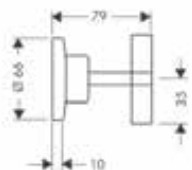

Stopkraan Ø 66 mm met kruisgreep - afwerkset round

Kenmerken

/ aansluittype: DN15/DN20

Afwerking	Ref.	Euro
Chroom	39965000	152,80
Brushed Black Chrome	39965340	229,40
AXOR FinishPlus*	39965XXX	229,20

Benodigde onderdelen (naar keuze)

		Ref.	Euro
	Inbouwlichaam 40 l/min. voor stopkraan met keramische schijven (90°)	16974180	100,80
	Inbouwlichaam 52 l/min. voor stopkraan met sluitlichaam	16973180	98,00
	Inbouwlichaam 130 l/min. voor stopkraan met sluitlichaam	16970180	106,10

Opties

		Ref.	Euro
	Verlengstuk 25 mm voor inbouwstopkraan en Trio Stop/Quattro	92990000	61,10

De afmetingen van de technische tekeningen zijn in mm.

Technische specificaties en meeteenheden kunnen aan wijzigingen onderhevig zijn.