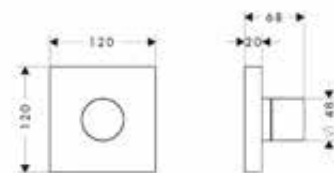

Afwerking	Ref.	Euro
Chroom	10932000	322,40
AXOR FinishPlus*	10932XXX	483,60

Benodigde onderdelen

	Ref.	Euro
Inbouwlichaam voor Quattro 4-wegomsteller	16930180	300,10
Inbouwlichaam voor Trio Stop	16982180	190,20