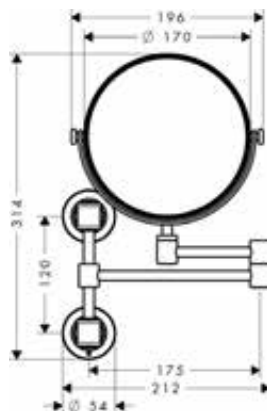

Afwerking	Ref.	Euro
Chroom	42090000	492,80
Brushed Black Chrome	42090340	739,10
Brushed Nickel	42090820	739,10
AXOR FinishPlus*	42090XXX	739,20