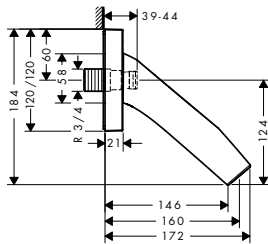

Baduitloop 160 mm

Kenmerken

/ uitsprong 160 mm

/ maximaal debiet bij 3 bar: 27 l/min.

/ straalsoort: laminaarstraal

Afwerking	Ref.	Euro
Chroom	12417000	335,50
AXOR FinishPlus*	12417XXX	503,30

Badthermostaat vrijstaand - afwerkset

Kenmerken

/ bestaat uit: douchehouder, vrijstaande badthermostaat montage op de vloer, staafhanddouche, doucheslang
/ uitsprong 175 mm
/ 2 functies
/ straalsoort kraanwerk: normale straal

/ straalsoort handdouche: Rain, Mono
/ maximaal debiet bij 3 bar: 20 l/min.
/ debiet van de baduitloop bij 3 bar: 20 l/min.
/ debiet handdouche bij 3 bar: 15 l/min.
/ stop- en omstelkraan, SMTC cartouche
/ SafetyStop temperatuurblokkering bij 40 °C

/ Safety Function: voorinstelbare heetwaterbegrenzing
/ terugslagklep
/ aansluittype: inbouwlichaam
/ aansluitgrootte: DN15
/ incl. vuilopvangzeef