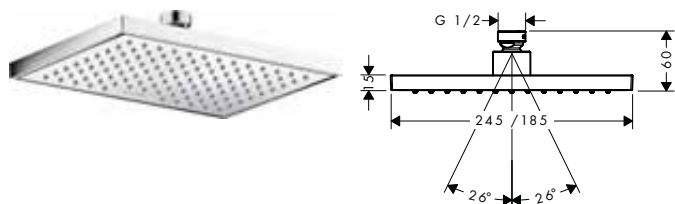

Duurzaamheid

Technologieën

Straalsoorten

Overzicht varianten

	max. debiet bij 3 bar (l/ min)	min. druk (bar)	Afwerking	Ref.	Euro
	7,4	0,8	Chroom NEW	35374000	513,60
			Matt Black NEW	35374670	719,00
			AXOR FinishPlus*	35374XXX	770,40
	5,2	0,6	Chroom NEW	35387000	513,60
			Matt Black NEW	35387670	719,00
			AXOR FinishPlus*	35387XXX	770,40
	10,1	0,8	Chroom NEW	35373000	513,60
			Matt Black NEW	35373670	719,00
			AXOR FinishPlus*	35373XXX	770,40

De afmetingen van de technische tekeningen zijn in mm.

Technische specificaties en meeteenheden kunnen aan wijzigingen onderhevig zijn.