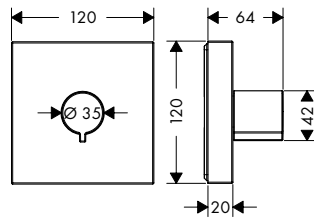

AXOR ShowerSolutions Stopkraan 120/120 mm - afwerkset square

Kenmerken

/ aansluittype: DN15/DN20

/ bij installatie in direct verband (10 mm afstand) met # 10751000, # 10651000, # 28491000, # 40872000 of # 40873000 wordt gebruik van inbouwdeel # 10971180 aanbevolen

/ bij vrije montage is het gebruik van inbouwdeel # 16973180, # 16974180 of # 16970180 ook mogelijk

Afwerking	Ref.	Euro
Chroom	10972000	264,40
AXOR FinishPlus*	10972XXX	396,60

Benodigde onderdelen

	Ref.	Euro
Inbouwlichaam 52 l/min. voor stopkraan met sluitlichaam	16973180	98,00
Inbouwlichaam voor stopkraan 120/120 mm - afwerkset square	10971180	155,90
Inbouwlichaam 40 l/min. voor stopkraan met keramische schijven (90°)	16974180	100,80
Inbouwlichaam 130 l/min. voor stopkraan met sluitlichaam	16970180	106,10

Opties

	Ref.	Euro
Verlengstuk 25 mm voor inbouwstopkraan en Trio Stop/Quattro	92990000	61,10

AXOR ShowerSolutions Stopkraan / omsteller Trio Stop/Quattro 120/120 mm - afwerkset square

Kenmerken

/ 3 uitgangen : bij vrijstaande montage (afstand meer 10 mm) is inbouwlichaam # 15930180 noodzakelijk

/ 2 uitgangen : bij een gecombineerde installatie (10mm afstand) is het inbouwlichaam # 36770180 noodzakelijk

/ 2 uitgangen : bij een vrijstaande montage (afstand groter dan 10mm) is het inbouwlichaam # 15981180 noodzakelijk
/ gelijktijdig gebruik van 2 functies