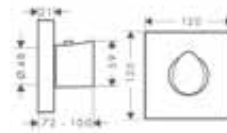

120/120

Overzicht varianten

	afmetingen (mm)	Afwerking	Ref.	Euro
	170/170	☐ Chroom ☐ AXOR FinishPlus*	12711000 12711XXX	638,00 957,00
	120/120	☐ Chroom ☐ AXOR FinishPlus*	12712000 12712XXX	725,20 1.087,80

⚠ Benodigde onderdelen		voor	Ref.	Euro	
	Inbouwlichaam	12711XXX	01700180	136,00	
	Inbouwlichaam voor thermostaatmodule 120/120 mm	12712XXX	10754180	379,00	
Opties		voor	Afwerking	Ref.	Euro
	Verlengstuk 25 mm voor iBox Universal	12711XXX		13587000	58,00
	Set montagegeleiders voor iBox Universal	12711XXX		93171000	41,90
	Verlengstuk 25 mm voor inbouwlichaam 10754180	12712XXX	☐ Chroom	12790000	170,80
			☐ AXOR FinishPlus*	12790XXX	256,20