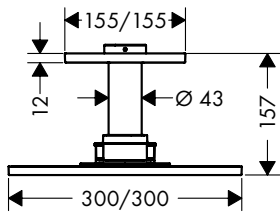

AXOR ShowerSolutions Hoofddouches 2jet, 1jet met plafondaansluiting

Kenmerken van alle varianten

/ bestaat uit: hoofddouche, plafondbevestiging
/ fijne siliconen nopjes zichtbaar zodra de hoofddouche in werking is
/ materiaal straalesschijf: metaal
/ metalen plafondaansluiting

/ lengte plafondaansluiting: 100 mm
/ hoofddouche afneembaar voor reiniging
/ De servicekaart met filter kan worden verwijderd voor reiniging zonder gereedschap
/ montage: plafond

/ aansluittype: inbouwlichaam
/ geschikt voor doorstroomwaterverwarmers
/ niet inbegrepen: inbouwlichaam

300/300