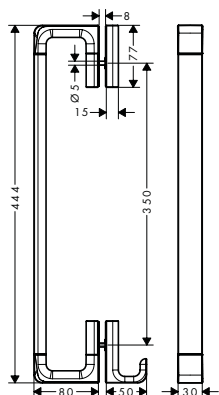

AXOR Universal Softsquare Deurgreep 444 mm

Kenmerken

/ materiaal: metaal
/ materiaal houder: metaal
/ lengte: 444 mm

/ met bevestigingsmateriaal
/ glasdikte: 6 - 12 mm
/ boorafstand: 350 mm

/ kan tegelijkertijd als handdoekhouder gebruikt worden
/ Verborgen bevestiging

Afwerking	Ref.	Euro
Chroom	42837000	347,40
Brushed Bronze	42837140	521,10
Brushed Black Chrome	42837340	521,10
Matt Black NEW	42837670	486,40
Polished Gold Optic	42837990	521,10
AXOR FinishPlus*	42837XXX	521,10

AXOR Universal Softsquare Handdoekenhouder 600 mm met 2 haakjes

Kenmerken

/ wandmontage
/ materiaal: glas, metaal
/ lengte: 600 mm

/ glasdikte: 6 mm
/ met bevestigingsmateriaal
/ boorafstand: 400 mm

/ diameter boorgat: 6 mm
/ om badjassen op te hangen