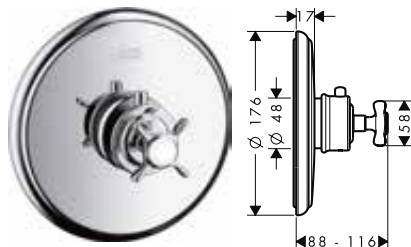

kruis greep

Overzicht varianten

	uitvoering greep	Afwerking	Ref.	Euro
	rechte greep	Chroom	16824000	859,90
		Brushed Black Chrome	16824340	1.290,00
		Brushed Nickel	16824820	1.290,00
		AXOR FinishPlus*	16824XXX	1.289,90
	kruisgreep	Chroom	16815000	859,30
		Brushed Black Chrome	16815340	1.288,90
		Brushed Nickel	16815820	1.288,90
		AXOR FinishPlus*	16815XXX	1.289,00

Benodigde onderdelen

		Ref.	Euro
	Inbouwlichaam	01700180	136,00

Opties

		Ref.	Euro
	Verlengstuk 25 mm voor iBox Universal	13587000	58,00
	Set montagegeleiders voor iBox Universal	93171000	41,90