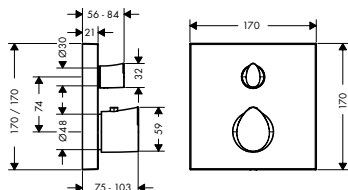

Thermostaat 170/170 mm met stopkraan voor 1 systeem - afwerkset square

Opties	Ref.	Euro
Set montagegeleiders voor iBox Universal	93171000	41,90

Thermostaat 170/170 mm met stopkraan/omsteller voor 2 systemen - afwerkset square

Kenmerken

- / 2 functies
- / stop- en omstelkraan, thermo-element
- / maximaal debiet bij 3 bar: 29 l/min.
- / debiet uitgang bovenaan: 25 l/min
- / debiet uitgang onderaan: 29 l/min
- / minimale werkdruk: 1 bar
- / max. werkdruk: 10 bar
- / SafetyStop temperatuurblokkering bij 40°C
- / Safety Function: voorinstelbare heetwaterbegrenzing
- / terugslagklep
- / met geluidsdemper
- / aansluittype: inbouwlichaam