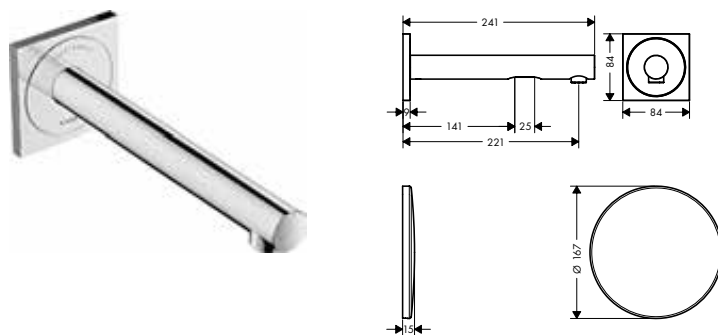

AXOR Uno Elektronische wastafelmengkranen voor wandinbouw

Kenmerken van alle varianten

/ straalsoort: laminaarstraal
/ maximaal debiet bij 3 bar: 5 l/min.
/ temperatuur instelbaar via iBox
/ infrarood sensor technologie
/ automatische omgevingsaanpassing van de infraroodsensorelementen

/ 230 V / 50 Hz netaansluiting
/ hygiënespoeling activeerbaar (automatische waterstroom)
/ frequentie spoelcyclus: 24 u
/ spoeltijd hygiënespoeling: 10 s
/ waterstop om de wastafel te reinigen

/ vuilopvangzeef in de aansluitslangen
/ voor een optimale functie verzoeken wij u een minimumafstand van het midden van de uitloop tot aan de achterste wastafelrand van 140 mm aan te houden

161

221

Duurzaamheid

Technologieën

Overzicht varianten

uitloop (mm)	Afwerking	Ref.	Euro
161	Chroom	45110000	980,60
	Brushed Black Chrome	45110340	1.471,00
	Brushed Nickel	45110820	1.471,00
	AXOR FinishPlus*	45110XXX	1.470,90
221	Chroom	45111000	994,80
	Brushed Black Chrome	45111340	1.492,10
	Brushed Nickel	45111820	1.492,10
	AXOR FinishPlus*	45111XXX	1.492,20

Benodigde onderdelen

	Ref.	Euro
Inbouwlichaam voor elektronische wastafelmengkraan voor wandinbouw	16180180	355,10

Opties

	Ref.	Euro
Verlengset 25 mm voor inbouwlichaam 16180180	13594000	102,60