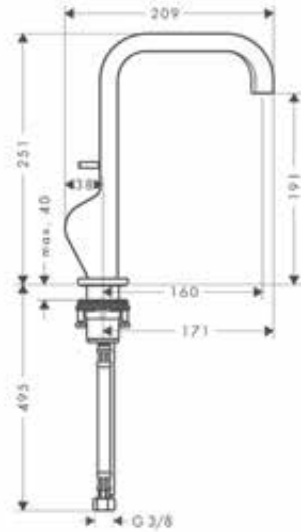

Eéngreepswastafelmengkraan 190 met lediging

Kenmerken

/ ComfortZone 190
/ uitsprong: 160 mm
/ uitloophoogte: 191 mm
/ straalsoort: normale straal

/ maximaal debiet bij 3 bar: 5 l/min.
/ Joystick keramische cartouche
/ lediging G 1 1/4 met trekstang achteraan
/ aansluittype: G 3/8-aansluitslangen

/ onderkant van kraanlichaam (niet geschikt voor wasbekkens)

Duurzaamheid

Technologieën

Afwerking	Ref.	Euro
Chroom	39034000	790,10
Brushed Black Chrome	39034340	1.185,20
AXOR FinishPlus*	39034XXX	1.185,20