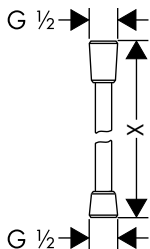

Vrijstaande baduitlopen

Overzicht varianten

uitvoering	Afwerking	Ref.	Euro
gebogen	Chroom	38412000	1.215,90
	Brushed Black Chrome	38412340	1.823,80
	Matt Black	38412670	1.702,40
	AXOR FinishPlus*	38412XXX	1.823,90
recht	Chroom	45412000	1.215,90
	Brushed Black Chrome	45412340	1.823,80
	AXOR FinishPlus*	45412XXX	1.823,90

Benodigde onderdelen

Inbouwlichaam voor vrijstaande
mengkraan/thermostaat

Ref.	Euro
10452180	509,80

Opties

Afdichtingsmof voor inbouwlichaam
10452180

Ref.	Euro
96441000	143,10

Doucheslangen

Kenmerken van alle varianten

/ hoogwaardige kunststoffen doucheslang met
metaaleffect
/ eenvoudig te reinigen kunststof huls

/ meedraaiende wartel aan douchezijde tegen
verdraaien van de doucheslang
/ met knikbescherming

/ aansluiting: G ½

conisch aan beide zijden