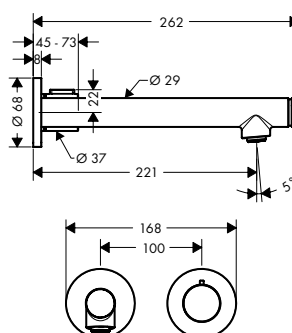

221

Duurzaamheid

Technologieën

Overzicht varianten

uitloop (mm)	Afwerking	Ref.	Euro
158	Chroom	45112000	533,40
	Brushed Black Chrome	45112340	800,20
	Brushed Nickel	45112820	800,20
	AXOR FinishPlus*	45112XXX	800,10
221	Chroom	45113000	558,50
	Brushed Black Chrome	45113340	837,80
	Brushed Nickel	45113820	837,80
	AXOR FinishPlus*	45113XXX	837,80

Benodigde onderdelen

Inbouwlichaam voor wastafelmengkraan voor wandinbouw

Ref.	Euro
13623180	244,80

Opties

Verlengstuk 25 mm voor inbouwlichaam 13623180

Ref.	Euro
13586000	127,70