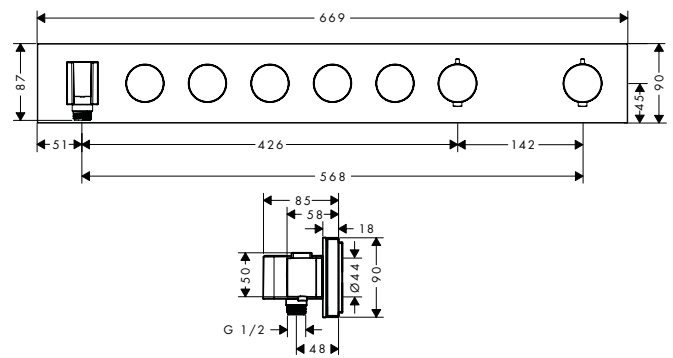

5 functies

Technologieën

Overzicht varianten

aantal functies	max. debiet bij 3 bar (l/ min)	Afwerking	Ref.	Euro
4 functies	26	Chroom	18357000	2.232,80
		Brushed Bronze	18357140	3.349,60
		Brushed Black Chrome	18357340	3.349,60
		Polished Gold Optic	18357990	3.349,60
		AXOR FinishPlus*	18357XXX	3.349,20
5 functies	26	Chroom	18358000	2.530,00
		AXOR FinishPlus*	18358XXX	3.795,00

Benodigde onderdelen

voor

Ref.

Euro

Inbouwlichaam voor thermostaatmodule
voor 4 systemen

18357XXX

18312180

1.004,50

Inbouwlichaam voor thermostaatmodule
voor 5 systemen

18358XXX

18313180

1.130,50

*Voor meer informatie verwijzen wij u naar de lijst AXOR FinishPlus aan het begin van dit tarief.