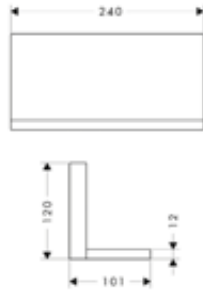

/ materiaal tablet: metaal
/ met bevestigingsmateriaal
/ Verborgen bevestiging

/ boorafstand: 72 mm
/ diameter boorgat: 6 mm

240/120

120/120

Overzicht varianten

	afmetingen (mm)	Afwerking	Ref.	Euro
	240/120	Chroom AXOR FinishPlus*	40873000 40873XXX	608,60 912,90
	120/120	Chroom AXOR FinishPlus*	40872000 40872XXX	504,00 756,00