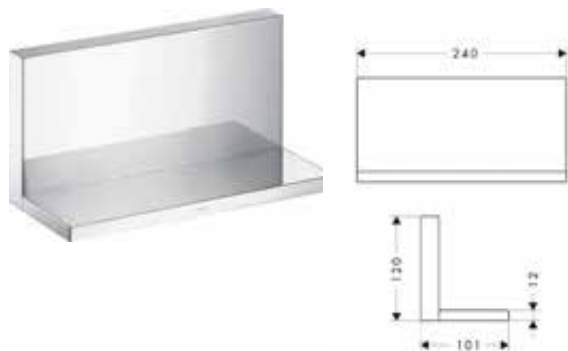

AXOR ShowerSolutions Tableten

Kenmerken van alle varianten

/ Past voor een horizontale of verticale montage van het inbouwlichaam.
/ materiaal frame: messing

/ materiaal tablet: metaal
/ met bevestigingsmateriaal
/ Verborgen bevestiging

/ boorafstand: 72 mm
/ diameter boorgat: 6 mm

240/120