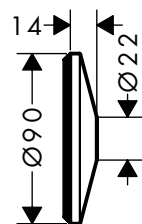

/ diameter: 90 mm

Afwerking	Ref.	Euro
Chroom	13611000	33,60
Matt Black	13611670	47,20
AXOR FinishPlus*	13611XXX	50,40

Set montagegeleiders voor iBox Universal
Kenmerken

/ Snelle installatie en uitlijning van de iBox universal in verschillende installatiesituaties