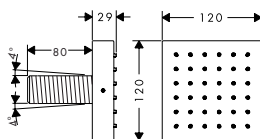

AXOR Montreux Douchearm Classic 390 mm met ronde rozet Ø 80 mm voor wandmontage

Kenmerken

/ lengte: 389 mm
/ montagetype: opbouwmontage

/ materiaal: messing
/ uitvoering: 90° hoek

/ aansluittype: 1/2"

Afwerking	Ref.	Euro
Chroom	27348000	131,20
Brushed Black Chrome	27348340	196,70
AXOR FinishPlus*	27348XXX	196,80

AXOR Citterio E / AXOR ShowerSolutions Douchemodules voor inbouw

Kenmerken van alle varianten

/ afmeting straalplaat: 120 mm
/ straalsoort: Rain
/ straalhoek in vijf trappen verstelbaar
/ toepassingsgebied: toepasbaar als hoofd-, nek- of zijdouche
/ maximaal debiet bij 3 bar: 5,3 l/min.

/ debiet Rain (bij 3 bar): 5,3 l/min.
/ aansluiting: G 1/2
/ bij installatie in direct verband (10 mm afstand) met # 10755, # 10751, # 10651, # 10972, # 40871, # 40872, # 40873 of # 40874 wordt gebruik van inbouwdeel # 28486180 aanbevolen

/ bij montage als hoofddouche wordt het gebruik van de montagehulp # 28470180 aanbevolen
/ in een vrijstaande installatie, is een aansluiting via een aansluitnippel G 1/2 mogelijk
/ geschikt voor doorstroomwaterverwarmers
/ materiaal: metaal

square

softsquare

Technologieën

Straalsoorten

Overzicht varianten

	vorm	Afwerking	Ref.	Euro
	rechthoekig	Chroom	28491000	483,80
		AXOR FinishPlus*	28491XXX	725,70
	softsquare	Chroom	36822000	369,80
		Brushed Bronze	36822140	554,70
		Brushed Black Chrome	36822340	554,70
		AXOR FinishPlus*	36822XXX	554,70

Opties

		Ref.	Euro
	Inbouwlichaam voor douchemodule of Fixfit Porter	28486180	146,50
	Montagehulpstuk voor de montage van 2 tot max. 9 douchemodules als plafondhoofddouche	28470180	306,70

*Voor meer informatie verwijzen wij u naar de lijst AXOR FinishPlus aan het begin van dit tarief.