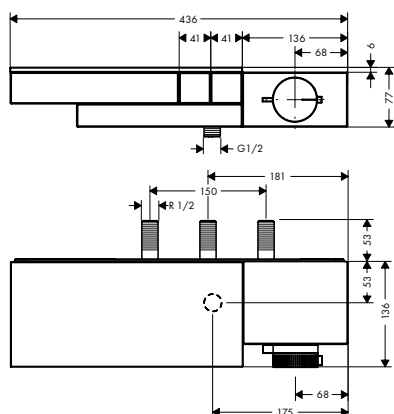

Thermostaten opbouw/inbouw

Kenmerken van alle varianten

/ thermo-element
/ in functie van het volume en de inbouwsituatie,
wordt het debiet met ongeveer 50% verminderd
/ gelijktijdig gebruik van meerdere systemen/
uitgangen

/ minimale werkdruk: 1 bar
/ max. werkdruk: 10 bar
/ SafetyStop temperatuurblokkering bij 40 °C
/ Safety Function: voorinstelbare
heetwaterbegrenzing

/ terugslagklep
/ tablet van veiligheidsglas
/ kleur tablet: mat grijsglas
/ aansluittype: inbouwlichaam
/ aansluitgrootte: DN 15

2 functies