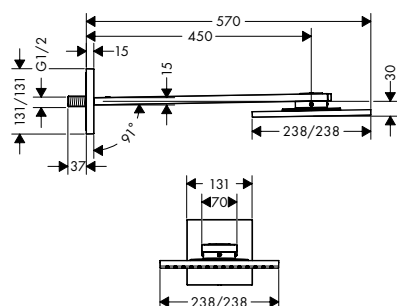

AXOR ShowerSolutions Hoofddouches 2jet, 1jet met douchearm

Kenmerken van alle varianten

/ bestaat uit: hoofddouche, douchearm
/ fijne siliconen nopjes zichtbaar zodra de hoofddouche in werking is
/ materiaal straalplaat: metaal

/ lengte douchearm 450 mm
/ hoofddouche afneembaar voor reiniging
/ De servicekaart met filter kan worden verwijderd voor reiniging zonder gereedschap

/ montage: wand
/ aansluiting G 1/2
/ geschikt voor doorstroomwaterverwarmers

300/300