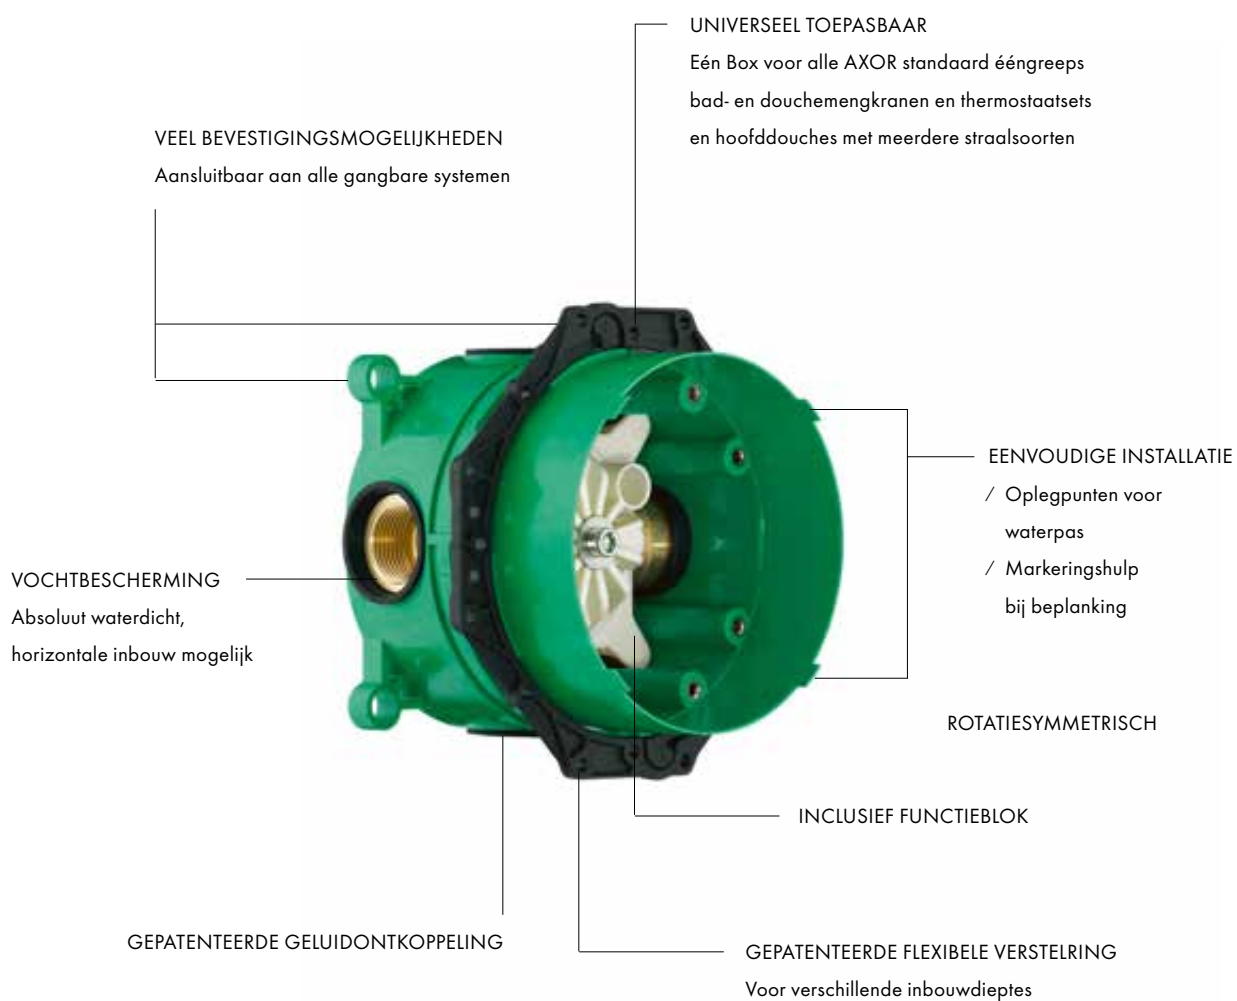

iBox universal: Rondom overtuigend

AXOR staat voor perfectie in alle dimensies. Een voorbeeld: de iBox universal. Eén inbouwlichaam – voor een groot aantal inbouwoplossingen. Compromisloze, betrouwbare en consequente montagevriendelijkheid.