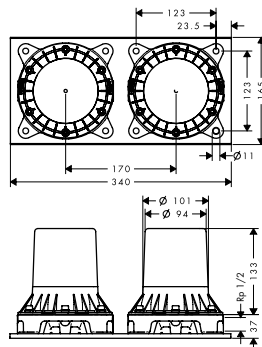

Ref.	Euro
16549180	1.014,70

Opties

Afdichtingsmof voor inbouwlichaam 10452180

Ref.	Euro
96441000	143,10

*Voor meer informatie verwijzen wij u naar de lijst AXOR FinishPlus aan het begin van dit tarief.