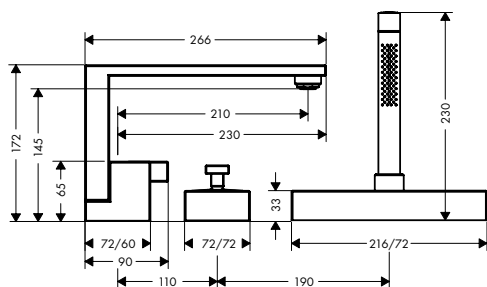

Diamond Cut

Technologieën Straalsoorten

Overzicht varianten

structuurelement	Afwerking	Ref.	Euro
zonder structuur	Chroom	46430000	2.414,90
	AXOR FinishPlus*	46430XXX	3.622,40
Diamond Cut	Chroom	46431000	2.655,70
	AXOR FinishPlus*	46431XXX	3.983,60

i Dit product is niet beschikbaar in brushed afwerkingen.

Bestaat uit	inclusief	Ref.
	46430XXX	28532XXX