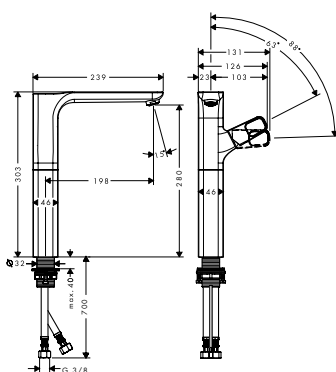

Eéngreepswastafelmengkranen

Kenmerken van alle varianten

/ straalsoort: normale straal
/ maximaal debiet bij 3 bar: 5 l/min.
/ keramische cartouche

/ Safety Function: voorinstelbare
heetwaterbegrenzing
/ aansluittype: G 3/8-aansluitlangen

130

280

Duurzaamheid

Technologieën

Overzicht varianten

ComfortZone	uitloop (mm)	uitloophoogte (mm)	afvoergarnituur	voor waskommen	Afwerking	Ref.	Euro
130	139	132	trekstang	-	Chroom	11020000	717,20
					AXOR FinishPlus*	11020XXX	1.075,80
130	139	132	niet afsluitbaar	-	Chroom	11021000	717,20
					AXOR FinishPlus*	11021XXX	1.075,80
280	198	280	niet afsluitbaar	■	Chroom	11035000	886,40
					AXOR FinishPlus*	11035XXX	1.329,60

Dit product is niet beschikbaar in polished en brushed black chroom.