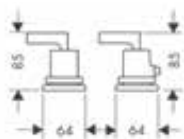

rechte greep