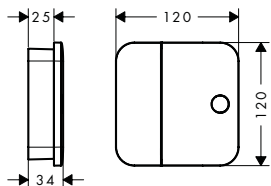

Thermostaatmodules

Opties	Ref.	Euro
Verlengstuk 25 mm	45790000	270,10

Stopkraan 120/120 mm - afwerkset softcube

Kenmerken

/ comfortabel aan- en uitzetten dankzij de grote Select-knop

/ aansluittype: inbouwlichaam / 1 uitgang

/ materiaal: metaal

Technologieën

Afwerking	Ref.	Euro
Chroom	45771000	395,80
Brushed Bronze	45771140	593,70
Brushed Black Chrome	45771340	593,70
Matt Black	45771670	554,30
Polished Gold Optic	45771990	593,70
AXOR FinishPlus*	45771XXX	593,70

Benodigde onderdelen

Inbouwlichaam voor stopkraan
45771xxx

Ref.	Euro
45770180	240,70