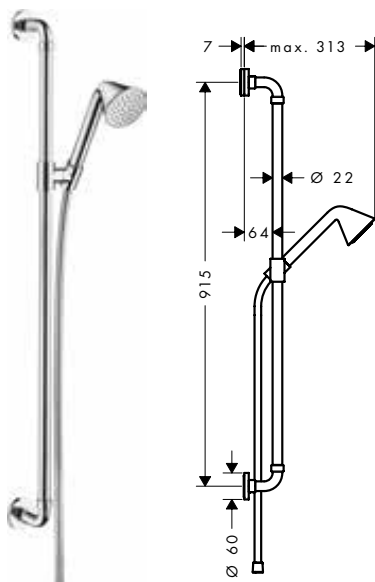

Duurzaamheid

Technologieën

Straalsoorten

Afwerking	Ref.	Euro
Chroom	26023000	431,10
AXOR FinishPlus*	26023XXX	646,70