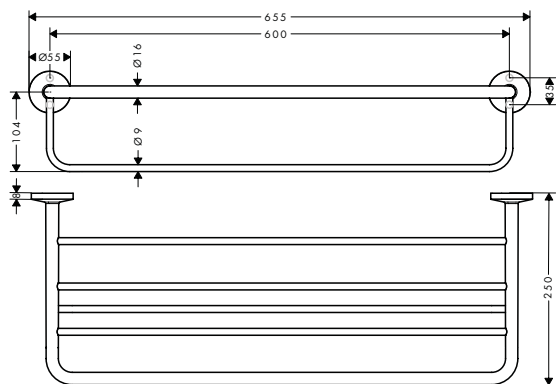

AXOR Universal Circular Handdoekrek met handdoekhouder

Kenmerken

/ wandmontage
/ materiaal: metaal
/ lengte: 655 mm

/ met bevestigingsmateriaal
/ Verborgen bevestiging
/ boorafstand: 600 mm

/ diameter boorgat: 6 mm