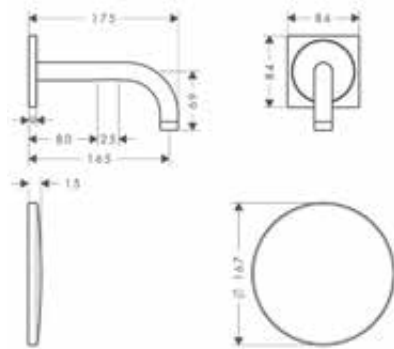

Elektronische wastafelmengkranen voor wandinbouw

Kenmerken van alle varianten

/ straal soort: normale straal
/ maximaal debiet bij 3 bar: 5 l/min.
/ temperatuur instelbaar via iBox
/ infrarood sensor technologie
/ automatische omgevingsaanpassing van de infraroodsensorelementen

/ 230 V / 50 Hz netaansluiting
/ hygiënespoeling activeerbaar (automatische waterstroom)
/ frequentie spoelcyclus: 24 u
/ spoeltijd hygiënespoeling: 10 s
/ waterstop om de wastafel te reinigen

/ vuilopvangzeef in de aansluitslangen
/ voor een optimale functie verzoeken wij u een minimumafstand van het midden van de uitloop tot aan de achterste wastafelrand van 140 mm aan te houden

165