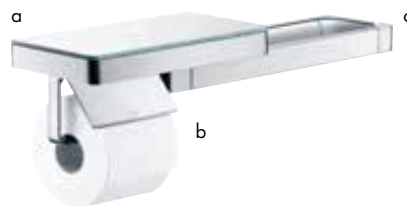

Elegante combinatie van reling en tablet

300 mm (asymmetrisch geïnstalleerd),

closetrolhouder. Twee adaptersets vereist

Benodigde producten:

a. # 42838000 AXOR Universal Softsquare tablet 300 mm

+ 1 x # 42870000 Adapter set

b. # 42836000 AXOR Universal Softsquare WC-rolhouder

+ 1 x # 42870000 Adapter set

c. Reling