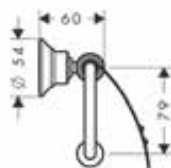

Afwerking	Ref.	Euro
Chroom	42036000	209,70
Brushed Black Chrome	42036340	314,50
Brushed Nickel	42036820	314,50
AXOR FinishPlus*	42036XXX	314,60