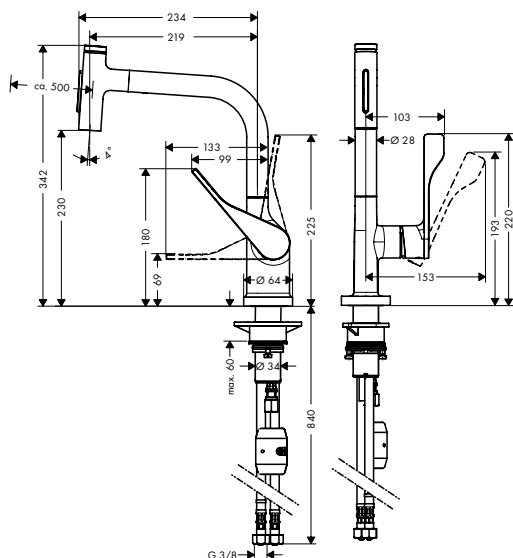

AXOR Citterio Eéngreepskeukenmengkraan 230 met uittrekbare vuistdouche 2jet en Select open/toe druktoets

Kenmerken van alle varianten

/ ComfortZone 230
/ L-uitloop
/ draaibare uitloop 110° / 150°
/ laminaarstraal, douchestraal

/ afsluitbare douchestraal, straal keert terug door te drukken op de omsteller en keert automatisch terug door de mengkraan te sluiten
/ Select-druktoets voor een comfortabel start/stop van de mengkraan tijdens gebruik
/ MagFit magnetische douchehouder

/ keramische cartouche
/ G 3/8-aansluitlangen
/ Safety Function: voorinstelbare heetwaterbegrenzing
/ geïntegreerd terugslagklep
/ geschikt voor doorstroomtoestellen

Technologieën

Straalsoorten

Overzicht varianten

ComfortZone	slangoprol-systeem	lengte uittrekslang (cm)	max. debiet bij 3 bar (l/ min)	Afwerking	Ref.	Euro
230	sBox	tot 76 cm	7	● Chroom	39862000	729,50
				● Brushed Black Chrome	39862340	1.094,20
				● Matt Black NEW	39862670	1.021,30
				● RVS look	39862800	1.000,40
				● AXOR FinishPlus*	39862XXX	1.094,30
230	gewicht	tot 50 cm	8	● Brushed Black Chrome	39863340	1.002,10
				● Matt Black NEW	39863670	935,30
				● AXOR FinishPlus*	39863XXX	1.002,20