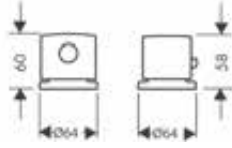

2-gatsbadthermostaat op badrand - afwerkset

Kenmerken

/ 2 functies
/ SafetyStop temperatuurblokkering bij 40°C

/ Safety Function: voorinstelbare
heetwaterbegrenzing

/ aansluittype: inbouwlichaam
/ aansluitgrootte: DN15

Afwerking	Ref.	Euro
Chroom	38480000	194,40
Brushed Black Chrome	38480340	291,60
Brushed Nickel	38480820	291,60
AXOR FinishPlus*	38480XXX	291,60

Benodigde onderdelen

Inbouwlichaam voor
2-gatsbadthermostaat op badrand

Ref.	Euro
15486180	631,00

Opties

Aansluitslangenset voor
2-gatsbadthermostaat op badrand

Ref.	Euro
13089000	61,80

Soepele aansluitbuis 800 mm voor
Exafill E en S

58308000	121,10

Secuflex set met handdouche op badrand

Kenmerken

/ bestaat uit: Secubox, Secuflex slangrem,
slangdoorvoer, douchehouder, doucheslang,
handdouche

/ geschikt voor voor montage op bad- of tegelrand
(montageplaat niet beschikbaar)
/ boordiameter bad: Ø 50 mm

/ maximale uittreklengte handdouche 1,10 m