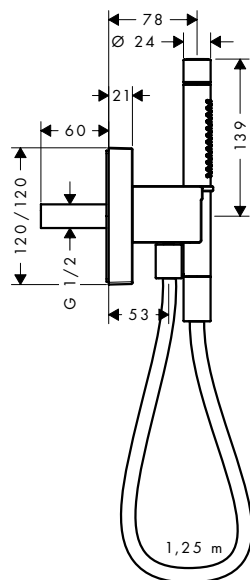

Eéngreepsdouchemengkraan 170/170 mm - afwerkset square

Kenmerken

/ maximaal debiet bij 3 bar: 29 l/min.
/ keramische cartouche

/ Safety Function: voorinstelbare
heetwaterbegrenzing
/ met geluiddemper

/ geschikt voor doorstroomwaterverwarmers
/ aansluittype: inbouwlichaam

Afwerking	Ref.	Euro
Chroom	39655000	472,60
Brushed Black Chrome	39655340	708,80
AXOR FinishPlus*	39655XXX	708,90

Benodigde onderdelen

Inbouwlichaam

Ref.	Euro
01700180	136,00

Opties

Verlengstuk 25 mm voor iBox Universal

Ref.	Euro
13587000	58,00

Set montagegeleiders voor iBox Universal

Ref.	Euro
93171000	41,90

Fixfit Porter 120/120 mm square met terugslagklep, staafhanddouche 2jet en doucheslang 1,25 m

Kenmerken

/ bestaat uit: doucheslang, staafhanddouche, douchehouder, Porter unit
/ afmeting straalshijf: 68 x 24 mm
/ geïntegreerde houder
/ straalsoort: Rain, Mono
/ maximaal debiet bij 3 bar: 16,2 l/min.

/ voor doucheslangen met conische of cilindrische moer aan beide zijden
/ met terugslagklep
/ wandmontage: Schroefbevestiging
/ uitspoelbare vuilopvangzeef
/ voor een gecombineerde installatie (10 mm afstand) is inbouwlichaam # 28486180 nodig

/ voor een vrijstaande montage (afstand meer dan 10 mm) is er geen inbouwlichaam nodig
/ Bij een gecombineerde installatie (10 mm afstand) wordt alleen de horizontale montage aanbevolen voor een optimale bediening

Straalsoorten

Afwerking	Ref.	Euro
Chroom	12626000	465,40
Brushed Bronze	12626140	698,00
Brushed Black Chrome	12626340	698,00
Polished Gold Optic	12626990	698,00
AXOR FinishPlus*	12626XXX	698,10

Bestaat uit

Doucheslang 1,25 m met cilindrische moeren

inclusief	Ref.
12626XXX	28282XXX

*Voor meer informatie verwijzen wij u naar de lijst AXOR FinishPlus aan het begin van dit tarief.