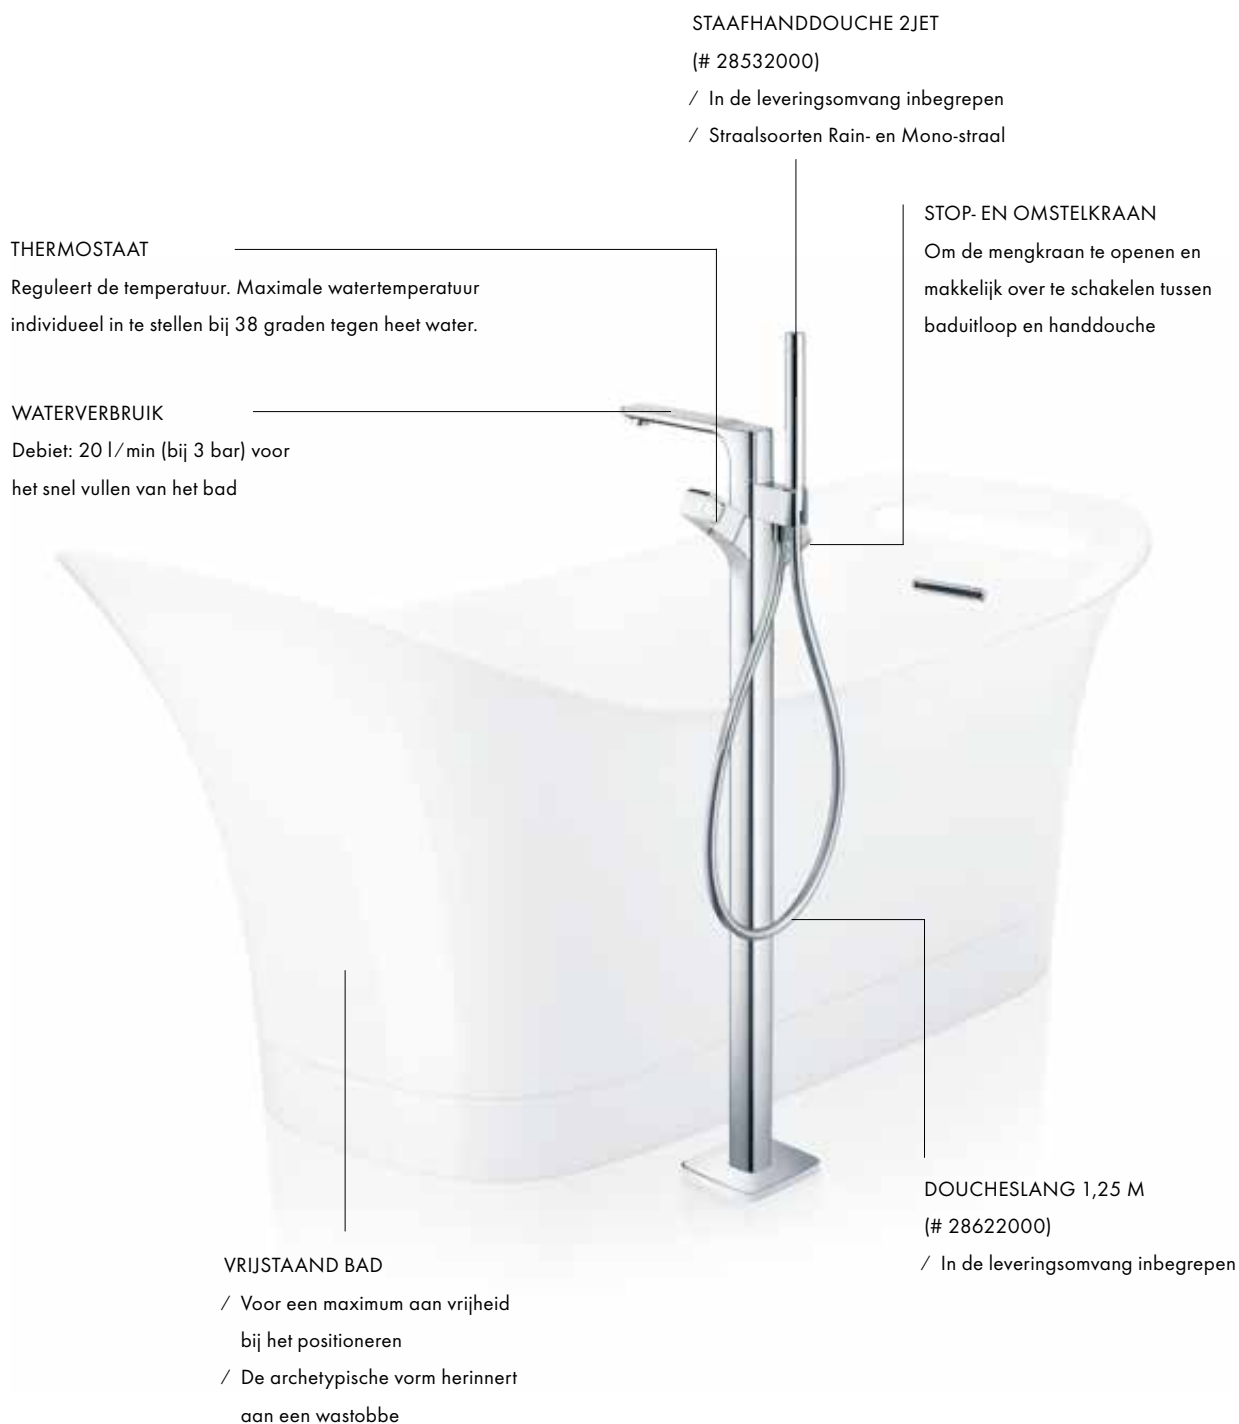

Stijlenmix tot aan het bad toe

De vloergemonteerde badmengkraan in eclectisch design kan vrij in de badkamer worden gepositioneerd. Hij verenigt onaangepaste asymmetrieën en vlakken, net zoals zijn pendant aan de wastafel. In combinatie met het AXOR Urquiola bad in de vorm van een historische wastobbe dat uit mineraalmarmor met gelcoat bestaat, is de badmengkraan een optisch highlight in de badkamer.

Raadpleeg de hoofdstukken van het AXOR-programma voor bijpassende producten