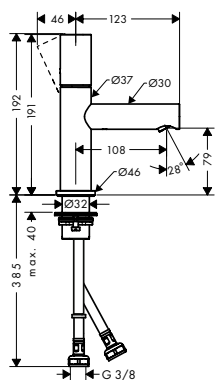

Eéngreepswastafelmengkraan met zero-greep

Kenmerken van alle varianten

/ straalsoort: laminaarstraal
/ maximaal debiet bij 3 bar: 5 l/min.
/ keramische cartouche

/ Safety Function: voorinstelbare
heetwaterbegrenzing
/ aansluittype: G 3/8-aansluitlangen

80