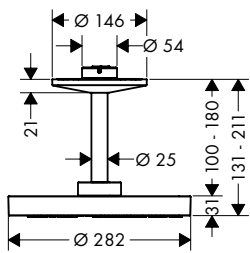

Hoofddouches 2jet, 1jet met plafondaansluiting

Kenmerken van alle varianten

/ bestaat uit: hoofddouche, plafondbevestiging
/ afmeting straalplaat: 280 mm
/ materiaal straalplaat: metaal

/ metalen plafondaansluiting
/ hoofddouche afneembaar voor reiniging
/ montage: plafond

/ geschikt voor doorstroomwaterverwarmers

2 straalsoorten