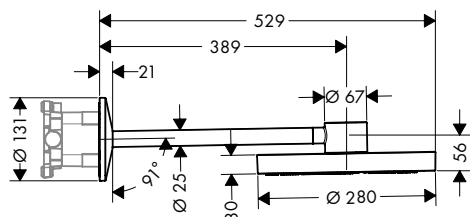

Hoofddouches 2jet, 1jet met douchearm

Kenmerken van alle varianten

/ bestaat uit: hoofddouche, douchearm
/ afmeting straalplaat: 280 mm

/ materiaal straalplaat: metaal
/ hoofddouche afneembaar voor reiniging

/ montage: wand
/ geschikt voor doorstroomwaterverwarmers

2 straalsoorten