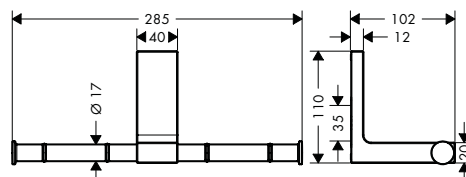

dubbel

Overzicht varianten

uitvoering	Afwerking		beschikbaar vanaf	Ref.	Euro
enkel	Chroom	NEW		42656000	155,20
	Matt Black	NEW	Q4/2023	42656670	217,20
	AXOR FinishPlus*			42656XXX	232,80