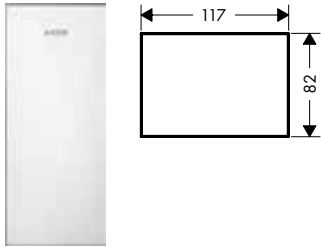

Afwerkingsplaten in veiligheidsglas
Kenmerken van alle varianten

/ materiaal: glas

/ afneembaar

117

200

245

Overzicht varianten

	lengte (mm)	Afwerking	Ref.	Euro
	117	 Mirror	47902000	124,00
		 Zwart	47902600	124,00
	200	 Mirror	47900000	124,00
		 Zwart	47900600	124,00
	245	 Mirror	47901000	161,70
		 Zwart	47901600	161,70