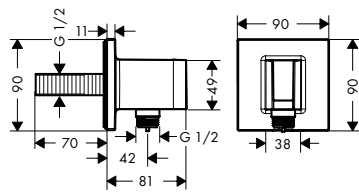

Fixfit porters

Kenmerken van alle varianten

/ geïntegreerde houderfunctie
/ metalen behuizing met inwendige kunststof watertoevoer

/ terugslagklep
/ aansluittype: 1/2"

/ voor doucheslangen met conische moer aan beide zijden

round

square

softsquare

Overzicht varianten

	vorm	Afwerking	Ref.	Euro
	round	Chroom	36733000	112,20
		Matt Black NEW	36733670	159,70
		AXOR FinishPlus*	36733XXX	168,30
	rechthoekig	Chroom	36734000	112,20
		Matt Black NEW	36734670	159,70
		AXOR FinishPlus*	36734XXX	168,30
	softsquare	Chroom	11626000	221,90
		Matt Black NEW	11626670	310,80
		AXOR FinishPlus*	11626XXX	332,90

Thermostaat 170/170 mm met stopkraan/omsteller voor 2 systemen - afwerkset softcube

Kenmerken

/ 2 functies
/ thermo-element, stop- en omstelkraan
/ maximaal debiet bij 3 bar: 29 l/min.
/ debiet handdouche bij 3 bar: 25 l/min.
/ debiet handdouche-aansluiting bij 3 bar: 29 l/min

/ minimale werkdruk: 1 bar
/ max. werkdruk: 10 bar
/ SafetyStop temperatuurblokkering bij 40°C
/ Safety Function: voorinstelbare
heetwaterbegrenzing

/ terugslagklep
/ met geluiddemper
/ aansluittype: inbouwlichaam

Afwerking	Ref.	Euro
Chroom	11733000	943,30
AXOR FinishPlus*	11733XXX	1.415,00

i Dit product is niet beschikbaar in polished en brushed black chroom.

Benodigde onderdelen

Inbouwlichaam

Ref. Euro

01700180 136,00

De afmetingen van de technische tekeningen zijn in mm.

Technische specificaties en meeteenheden kunnen aan wijzigingen onderhevig zijn.