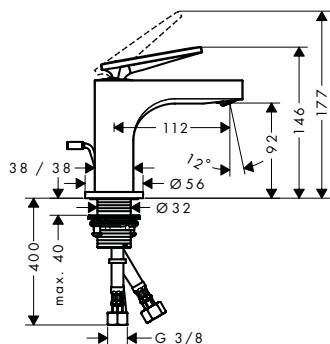

/ aansluittype: G 3/8-aansluitlangen

80

90

90 rhombic cut

Duurzaamheid

Technologieën

Overzicht varianten

ComfortZone	uitloop (mm)	uitloophoogte (mm)	uitvoering greep	structuurelement	Afwerking	Ref.	Euro
80	104	77	joystick	zonder structuur	● Brushed Black Chrome	39015340	892,00
					● AXOR FinishPlus*	39015XXX	891,80
90	112	92	joystick	zonder structuur	● Brushed Black Chrome	39035340	891,00
					● AXOR FinishPlus*	39035XXX	891,00
90	112	92	rechte greep	zonder structuur	● Chroom	39022000	489,90
					● Brushed Black Chrome	39022340	734,80
					● AXOR FinishPlus*	39022XXX	734,90
					● AXOR FinishPlus*	39022XXX	734,90
90	112	92	rechte greep	rhombic cut	● Chroom	39001000	541,70
					● Brushed Black Chrome	39001340	812,70
					● AXOR FinishPlus*	39001XXX	812,60