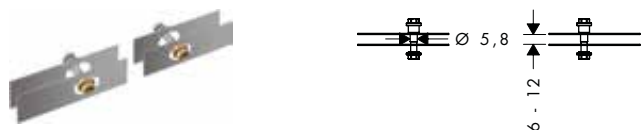

AXOR Universal Softsquare Bevestigingsset voor montage op een glazen wand

Kenmerken

/ glasdikte: 6 - 12 mm

/ diameter boorgat: 6 mm

	Ref.	Euro
	42841000	33,20