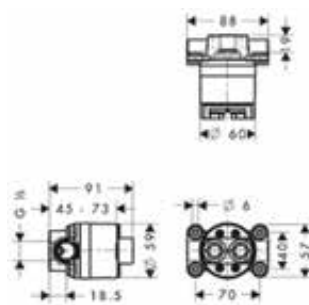

Inbouwlichaam

Kenmerken

/ geen extra onderhoudsopening noodzakelijk
/ rotatiesymmetrische montage

/ minimum mounting depth: 45 mm
/ maximum mounting depth: 73 mm

Ref.	Euro
10902180	396,80

⚠ Benodigde onderdelen

Afdichtingsmof

Ref.	Euro
96660000	15,80

Opties

Verlengstuk 28 mm voor inbouwlichaam
10902180

Ref.	Euro
12918000	119,50

Verlengstuk 28 mm voor inbouwlichaam
10902180

Ref.	Euro
11980000	171,90