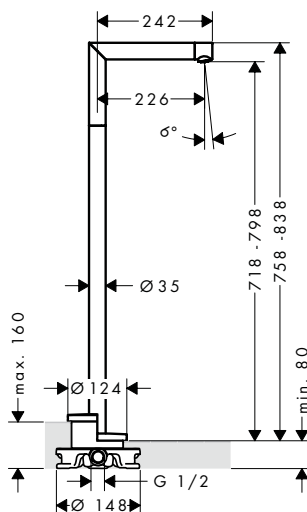

Vrijstaande baduitlopen

Kenmerken van alle varianten

/ aansluittype: inbouwlichaam
/ uitsprong 226 mm

/ vrijstaande montage
/ maximaal debiet bij 3 bar: 18 l/min.

/ straalsoort: normale straal