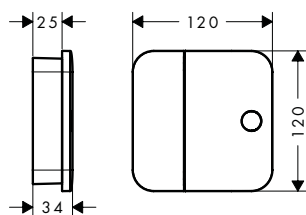

AXOR One Thermostaatmodules

Opties	Ref.	Euro
Verlengstuk 25 mm	45790000	270,10

AXOR One Stopkraan 120/120 mm - afwerkset softcube

Kenmerken

/ comfortabel aan- en uitzetten dankzij de grote Select-knop

/ aansluittype: inbouwlichaam / 1 uitgang

/ materiaal: metaal

Technologieën

Afwerking	Ref.	Euro
Chrom	45771000	395,80
Brushed Bronze	45771140	593,70
Brushed Black Chrome	45771340	593,70
Matt Black	45771670	554,30
Polished Gold Optic	45771990	593,70
AXOR FinishPlus*	45771XXX	593,70

Benodigde onderdelen

	Ref.	Euro
Inbouwlichaam voor stopkraan 45771xxx	45770180	240,70