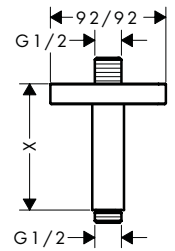

Overzicht varianten

lengte (mm)	vorm	Afwerking	Ref.	Euro			
300	round	Chroom	26433000	252,60			
		Brushed Bronze	26433140	378,90			
		Brushed Black Chrome	26433340	378,90			
		Matt Black	NEW	26433670	354,90		
		Polished Gold Optic		26433990	378,90		
		AXOR FinishPlus*		26433XXX	378,90		
		100	round	Chroom	26432000	189,50	
Brushed Bronze	26432140			284,20			
Brushed Black Chrome	26432340			284,20			
Matt Black	NEW			26432670	266,30		
Polished old Optic				26432990	284,20		
AXOR FinishPlus*				26432XXX	284,30		
300	rechthoekig			Chroom	NEW	26438000	244,40
		Matt Black	NEW	26438670	342,20		
		AXOR FinishPlus*		26438XXX	366,60		
100	rechthoekig	Chroom	NEW	26437000	183,40		
		Matt Black	NEW	26437670	256,80		
		AXOR FinishPlus*		26437XXX	275,10		
300	softsquare	Chroom	NEW	26966000	244,40		
		Matt Black	NEW	26966670	342,20		
		AXOR FinishPlus*		26966XXX	366,60		
100	softsquare	Chroom	NEW	26965000	183,40		
		Matt Black	NEW	26965670	256,80		
		AXOR FinishPlus*		26965XXX	275,10		

*Voor meer informatie verwijzen wij u naar de lijst AXOR FinishPlus aan het begin van dit tarief.