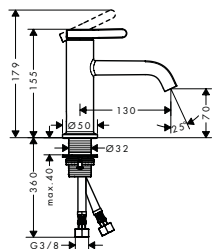

Eéngreepswastafelmengkranen

Kenmerken van alle varianten

/ straalsoort: normale straal
/ maximaal debiet bij 3 bar: 5 l/min.
/ keramische cartouche

/ Safety Function: voorinstelbare heetwaterbegrenzing
/ aansluittype: G 3/8-aansluitlangen

/ materiaal ledigingsgarnituur: metaal

70

260