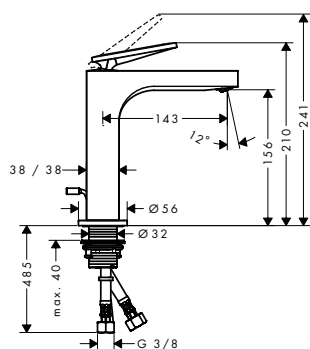

Ééngreepswastafelmengkranen met rechte greep

Kenmerken van alle varianten

/ maximaal debiet bij 3 bar: 5 l/min.

/ keramisch cartouche

/ aansluittype: G 3/8-aansluitlangen

160