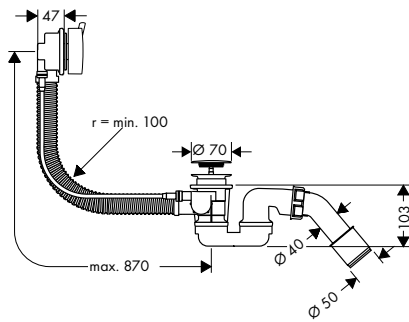

Complete set badvulling, overloop- en afvoergarnituur voor speciale baden

Kenmerken

/ bestaat uit: afbouwdeel, inbouwlichaam, badsifon
/ geschikt voor speciale baden

/ PE-schroefverbinding G 1 ½ x 40/50 mm
/ flexibele overloopslang

/ lengte bowdenkabel 780 mm

Afwerking	Ref.	Euro
Chroom	58318000	118,00
Brushed Bronze	58318140	177,10
Brushed Gold Optic	58318250	177,10
Polished Red Gold	58318300	177,10
Brushed Red Gold	58318310	177,10
Polished Black Chrome	58318330	177,10
Brushed Black Chrome	58318340	177,10
Matt Black	58318670	165,10
RVS	58318800	177,10
Brushed Nickel	58318820	177,10
Brushed Brass	58318950	177,10
Polished Gold Optic	58318990	177,10
AXOR FinishPlus*	58318XXX	177,00

Lediging Push-Open voor wastafels/waskommen met overloop

Kenmerken

/ bediening door drukplug
/ voor wastafels met overloop

/ materiaal afvoerstop messing
/ aansluitgrootte G 1 ¼

/ met overloop

Afwerking	Ref.	Euro
Chroom	51300000	77,80
Brushed Bronze	51300140	116,70
Brushed Black Chrome	51300340	116,70
Brushed Nickel	51300820	116,70
Polished Gold Optic	51300990	116,70
AXOR FinishPlus*	51300XXX	116,70

Lediging voor wastafels/waskommen, niet afsluitbaar

Kenmerken

/ niet afsluitbare plug
/ voor waskommen zonder overloop

/ materiaal afvoerstop roestvrij staal
/ aansluitgrootte G 1 ¼

/ met overloop

Afwerking	Ref.	Euro
Chroom	51301000	50,10
Brushed Bronze	51301140	75,10
Brushed Black Chrome	51301340	75,10
Brushed Nickel	51301820	75,10
Polished Gold Optic	51301990	75,10
AXOR FinishPlus*	51301XXX	75,20