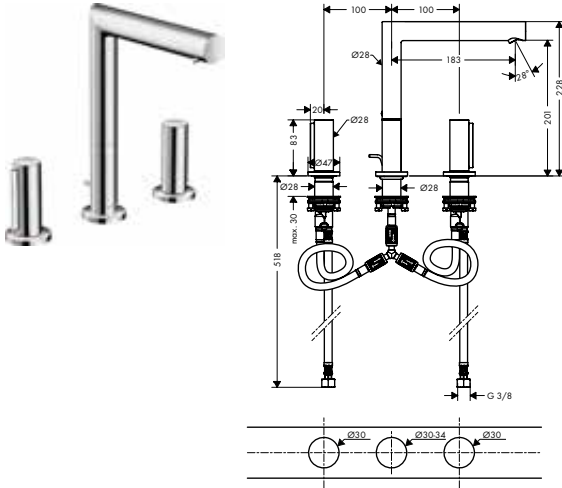

3-gatswastafelmengkraan met uitloop 183 mm, zerogrepen en lediging

Kenmerken

/ ComfortZone 200
/ uitsprong: 183 mm
/ uitloophoogte: 201 mm

/ draaibereik uitloop 110°
/ straalsoort: laminaarstraal
/ maximaal debiet bij 3 bar: 5 l/min.

/ met keramische stopkranen warm/koud 90°
/ lediging G 1 1/4 met trekstang achteraan
/ aansluittype: G 3/8-aansluitslangen

Duurzaamheid

Technologieën

Afwerking	Ref.	Euro
Chroom	45133000	645,50
Brushed Black Chrome	45133340	968,20
Brushed Nickel	45133820	968,20
AXOR FinishPlus*	45133XXX	968,30

Opties

Verlengset voor aansluitslangen voor 3-gatswastafelmengkraan

Ref.	Euro
38959000	125,50

3-gatswastafelmengkraan 160 met beugelgrepen en lediging

Kenmerken

/ ComfortZone 160
/ uitsprong: 173 mm
/ uitloophoogte: 157 mm

/ draaibereik uitloop 110°
/ straalsoort: normale straal
/ maximaal debiet bij 3 bar: 5 l/min.

/ met keramische stopkranen warm/koud 90°
/ lediging G 1 1/4 met trekstang achteraan
/ aansluittype: G 3/8-aansluitslangen