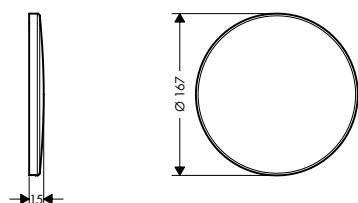

Elektronische wastafelmengkranen voor wandinbouw

Kenmerken van alle varianten

/ straalsoort: laminaarstraal
/ maximaal debiet bij 3 bar: 5 l/min.
/ temperatuur instelbaar via iBox
/ infrarood sensor technologie
/ automatische omgevingsaanpassing van de infraroodsensorelementen

/ 230 V / 50 Hz netaansluiting
/ hygiënespoeling activeerbaar (automatische waterstroom)
/ frequentie spoelcyclus: 24 u
/ spoeltijd hygiënespoeling: 10 s
/ waterstop om de wastafel te reinigen

/ vuilopvangzeef in de aansluitslangen
/ voor een optimale functie verzoeken wij u een minimumafstand van het midden van de uitloop tot aan de achterste wastafelrand van 140 mm aan te houden

161