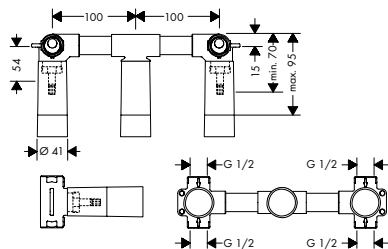

Verlengstuk 28 mm voor inbouwlichaam 10902180

Kenmerken

/ verlenging van het inbouwlichaam

Ref.	Euro
12918000	119,50

Inbouwlichaam voor 3-gatswastafelmengkraan voor wandinbouw

Kenmerken

/ geschikt voor alle 3-gats-wastafelmengkranen voor wandmontage

/ aansluiting vanaf boven of beneden
/ minimum mounting depth: 70 mm

/ maximum mounting depth: 95 mm

Ref.	Euro
10303180	260,30

Opties

Afdichtingsmof

Ref.	Euro
96383000	36,90

Verlengstuk (paar) voor 3-gatsmengkranen voor wandinbouw

96259000	61,80

Verlengstuk (paar) voor 3-gatsmengkranen voor wandinbouw

Kenmerken

/ verlengingsmaat: 25 mm

Ref.	Euro
96259000	61,80