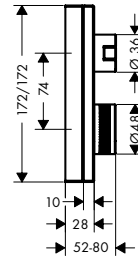

Thermostaten met stopkraan/omsteller voor 2 systemen

Kenmerken van alle varianten

/ 2 functies
/ SMTc cartouche
/ maximaal debiet bij 3 bar: 29 l/min.
/ debiet uitgang bovenaan: 25 l/min
/ debiet uitgang onderaan: 29 l/min

/ minimale werkdruk: 1 bar
/ max. werkdruk: 10 bar
/ SafetyStop temperatuurblokkering bij 40°C
/ Safety Function: voorinstelbare
heetwaterbegrenzing

/ terugslagklep
/ met geluidsdemper
/ aansluittype: inbouwlichaam

Diamond Cut

Overzicht varianten

structuurelement	Afwerking	Ref.	Euro
zonder structuur	Chroom	46760000	1.388,90
	AXOR FinishPlus*	46760XXX	2.083,40
Diamond Cut	Chroom	46761000	1.527,90
	AXOR FinishPlus*	46761XXX	2.291,90

Dit product is niet beschikbaar in brushed afwerkingen.

Benodigde onderdelen

Inbouwlichaam

Ref.

Euro

01700180

136,00

Opties

Verlengstuk 25 mm voor iBox Universal

Ref.

Euro

13587000

58,00

Set montagegeleiders voor iBox Universal

Ref.

Euro

93171000

41,90