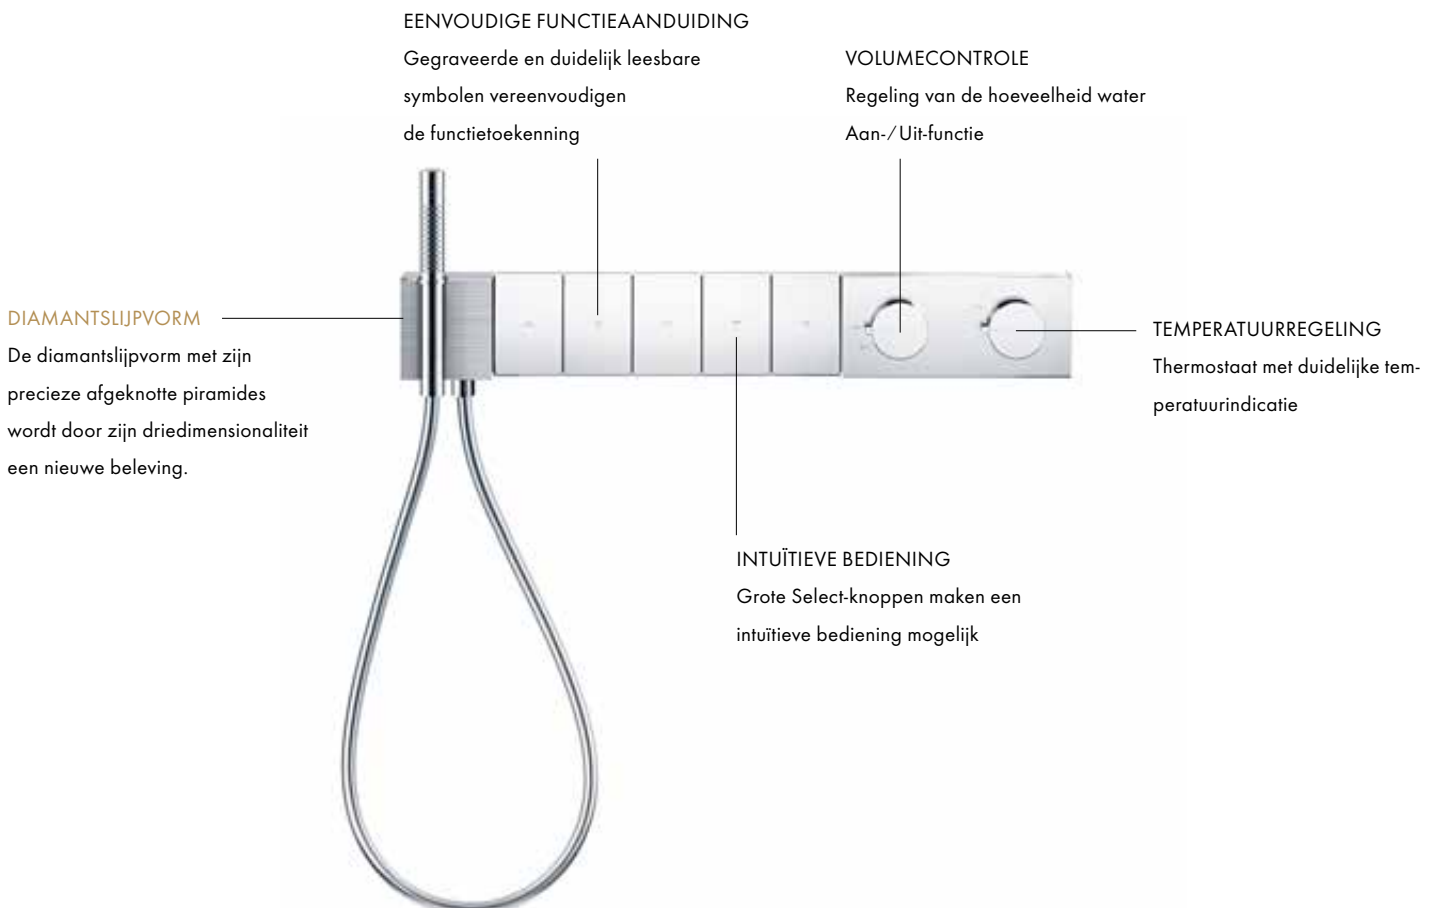

RECHTS: Een lijn die in het totaalbeeld een diamantslijpvorm krijgt, wordt tot vijf keer toe gefreesd.

LINKS: BOVEN EN BENEDEN: Met een diamant wordt de afkanting met een hoek van exact 45° hoogglans gefreesd.

Hoogglans en ultraprecisie verenigd in een mengkraan

De mengkranen van AXOR Edge doorbreken grenzen: Hoogglanzende vlakken zijn een markant element van de collectie. Voor de glans is uiterste precisie in de productie vereist. Opdat het licht perfect op het kraanoppervlak breekt. Daarvoor wordt een diamanteermachine toegepast. Ze facetteert de vlakken en randen van de mengkraan tot op de millimeter nauwkeurig. Een fascinerend schouwspel van licht en schaduw ontstaat. Het zijn deze precieze details zoals de exacte 45° afkanting en de nieuwe, driedimensionale **diamantslijpvorm** die van de mengkraan een sieraad maken.

De AXOR Edge thermostaatmodule Select inbouw voor vijf functies is de optimale bediening voor de AXOR ShowerHeaven 1200/300 4jet. De grote Select-knoppen maken een intuïtieve bediening – met één druk op de knop – van wel vijf straalsoorten of douches mogelijk.