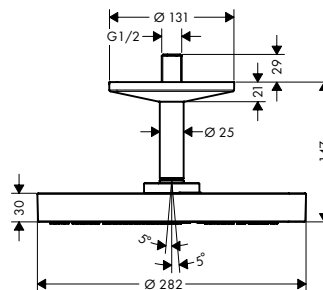

Overzicht varianten

aantal stralen	straalsoorten	max. debiet bij 3 bar (l/min)	min. druk (bar)	lengte plafondaansluiting	Afwerking	Ref.	Euro					
2	PowderRain, Rain	12,5	1,5	180	Chroom	48494000	1.121,00					
					Brushed Bronze	48494140	1.681,60					
					Brushed Black Chrome	48494340	1.681,60					
					Matt Black	48494670	1.569,40					
					Polished Gold Optic	48494990	1.681,60					
					AXOR FinishPlus*	48494XXX	1.681,50					
					1	PowderRain en Rain in combinatie	12,2	1,4	117	Chroom	48493000	952,90
Brushed Bronze	48493140	1.429,30										
Brushed Black Chrome	48493340	1.429,30										
Matt Black	48493670	1.334,00										
Polished Gold Optic	48493990	1.429,30										
AXOR FinishPlus*	48493XXX	1.429,40										

Benodigde onderdelen		voor	Ref.	Euro	
	Inbouwlichaam voor hoofddouche met douchearm voor plafondmontage	48494XXX	26434180	263,00	
Opties		voor	Afwerking	Ref.	Euro
	Douchearm 300 mm voor plafondmontage voor hoofddouche 280 2jet	48494XXX	Chroom	48496000	336,30
			Brushed Bronze	48496140	504,50
			Brushed Black Chrome	48496340	504,50
			Matt Black	48496670	470,80
			Polished Gold Optic	48496990	504,50
			AXOR FinishPlus*	48496XXX	504,50

*Voor meer informatie verwijzen wij u naar de lijst AXOR FinishPlus aan het begin van dit tarief.