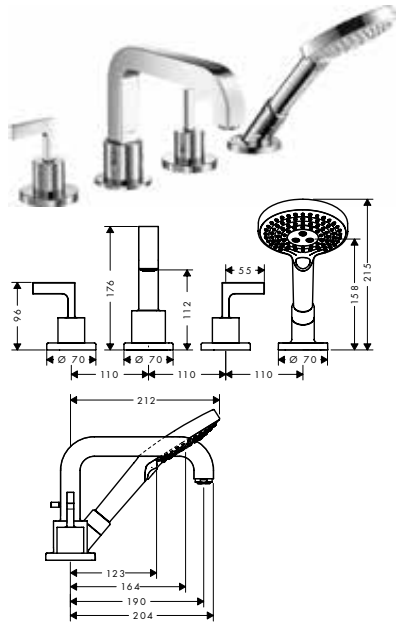

4-gats tegelrandmengkransen

Kenmerken van alle varianten

/ bestaat uit: 3-gatsmengkraan op tegelrand, handdouche, douchehouder, doucheslang
/ uitsprong: 190 mm
/ straalsoort kraanwerk: normale straal

/ straalsoort handdouche: RainAir, Rain, WhirlAir
/ maximale uittreklengte handdouche: 1,10 m
/ maximaal debiet bij 3 bar: 21 l/min.
/ debiet van de baduitloop bij 3 bar: 21 l/min.

/ debiet handdouche bij 3 bar: 18 l/min.
/ omstelling met automatische reset
/ terugslagklep

rechte greep