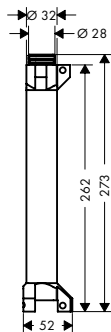

Ref.	Euro
10941180	257,30

Inbouwlichaam voor tablet 240/120 mm voor een gecombineerde installatie

Kenmerken

/ dient in direct verband als waterdoorvoerend deel resp. montage precies op maat in combinatie met: afbouwdeel # 40873000