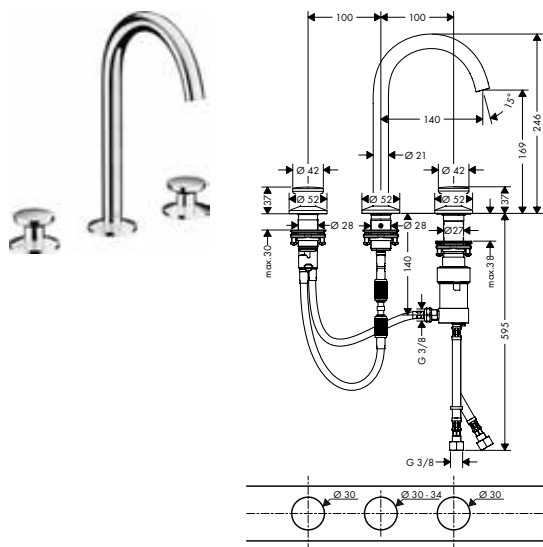

/ linker handgreep: volumeregelaar
 / rechter greep: Select cartouche met temperatuurregeling
 / Safety Function: voorinstelbare heetwaterbegrenzing

/ PushOpen afvoergarnituur G 1 1/4
 / materiaal ledigingsgarnituur: metaal
 / aansluittype: G 3/8-aansluitslangen