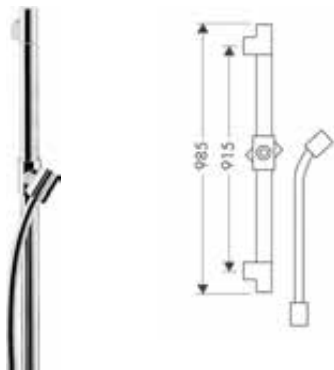

Doucestang 0,90 m, Ø 25 mm met doucheslang 1,60 m

Kenmerken

/ bestaat uit: doucestang, doucheslang, schuifstuk
/ lengte stijgbuis: 985 mm

/ diameter doucestang: 25 mm
/ profiel stijgbuis: rond

/ douchehouder uit metaal
/ houder traploos verstelbaar