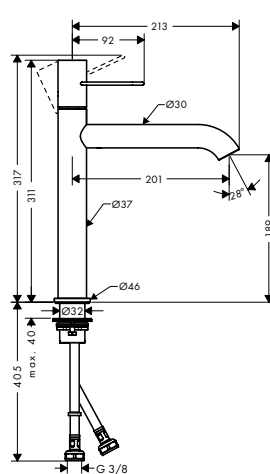

Eéngreepswastafelmengkranen met beugelgreep

Kenmerken van alle varianten

/ straalsoort: normale straal
/ maximaal debiet bij 3 bar: 5 l/min.
/ keramische cartouche

/ Safety Function: voorinstelbare
heetwaterbegrenzing
/ aansluittype: G 3/8-aansluitlangen

70

100

190

250

Duurzaamheid

Technologieën

Overzicht varianten

ComfortZone	uitloop (mm)	uitloophoogte (mm)	afvoergarnituur	voor waskommen	Afwerking	Ref.	Euro
70	111	72	niet afsluitbaar	-	Chroom Brushed Black Chrome Brushed Nickel AXOR FinishPlus*	38021000 38021340 38021820 38021XXX	342,20 513,40 513,40 513,30
100	127	98	trekstang	-	Chroom Brushed Black Chrome Brushed Nickel AXOR FinishPlus*	38023000 38023340 38023820 38023XXX	353,80 530,60 530,60 530,70
100	127	98	niet afsluitbaar	-	Chroom Brushed Black Chrome Brushed Nickel AXOR FinishPlus*	38026000 38026340 38026820 38026XXX	353,80 530,60 530,60 530,70
190	201	189	niet afsluitbaar	■	Chroom Brushed Black Chrome Brushed Nickel AXOR FinishPlus*	38032000 38032340 38032820 38032XXX	465,90 698,80 698,80 698,90