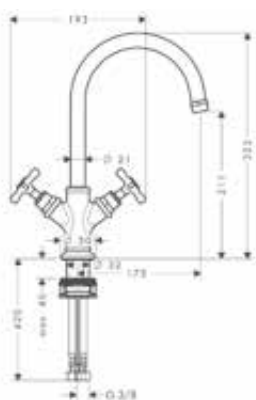

Duurzaamheid

Technologieën