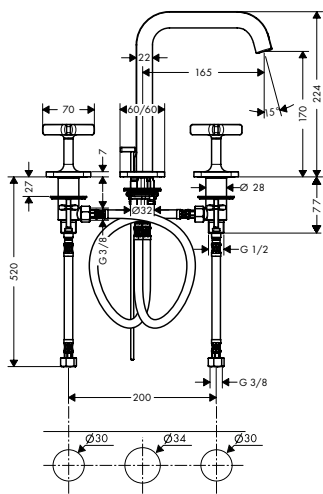

/ straalsoort: laminaarstraal
/ maximaal debiet bij 3 bar: 5 l/min.
/ keramische stopkranen heet/koud 180°

/ lediging G 1 1/4 met trekstang achteraan
/ aansluittype: G 3/8-aansluitslangen

Duurzaamheid

Technologieën