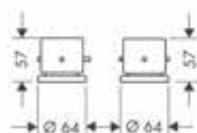

Afwerking	Ref.	Euro
Chroom	10480000	303,50
Brushed Black Chrome	10480340	455,50
AXOR FinishPlus*	10480XXX	455,30

Benodigde onderdelen

Inbouwlichaam voor 2-
gatsbadthermostaat op badrand

Ref.

15486180

Euro

631,00

Opties

Soepele aansluitbuis 800 mm voor
Exafill E en S

Ref.

58308000

Euro

121,10

Aansluitslangenset voor 2
-gatsbadthermostaat op badrand

Ref.

13089000

Euro

61,80