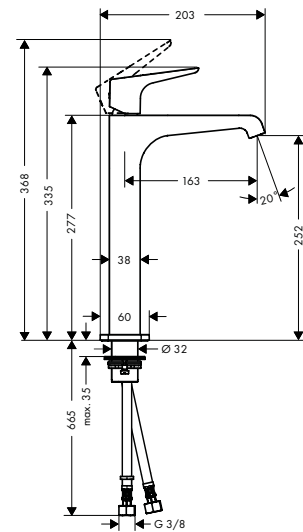

Eéngreepswastafelmengkranen

Kenmerken van alle varianten

/ straalsoort: laminaarstraal

/ maximaal debiet bij 3 bar: 5 l/min.

/ aansluittype: G 3/8-aansluitslangen

130

Duurzaamheid

Technologieën

190

250

Overzicht varianten

Comfort-Zone	uitloop (mm)	uitloohoogte (mm)	afvoerganituur	uitvoeringreep	voor waskommen	Afwerking	Ref.	Euro
130	143	126	trekstang	joystick	-	Chroom	36100000	486,70
						Brushed Bronze	36100140	730,10
						Brushed Black Chrome	36100340	730,10
						Matt Black NEW	36100670	681,40
						AXOR FinishPlus*	36100XXX	730,10
130	143	126	niet afsluitbaar	joystick	-	Chroom	36101000	486,70
						Brushed Bronze	36101140	730,10
						Brushed Black Chrome	36101340	730,10
						Matt Black NEW	36101670	681,40
						AXOR FinishPlus*	36101XXX	730,10
130	143	126	trekstang	rechte greep	-	Chroom	36110000	438,20
						Brushed Bronze	36110140	657,70
						Brushed Black Chrome	36110340	657,70
						Matt Black NEW	36110670	613,50
						AXOR FinishPlus*	36110XXX	657,30

*Voor meer informatie verwijzen wij u naar de lijst AXOR FinishPlus aan het begin van dit tarief.