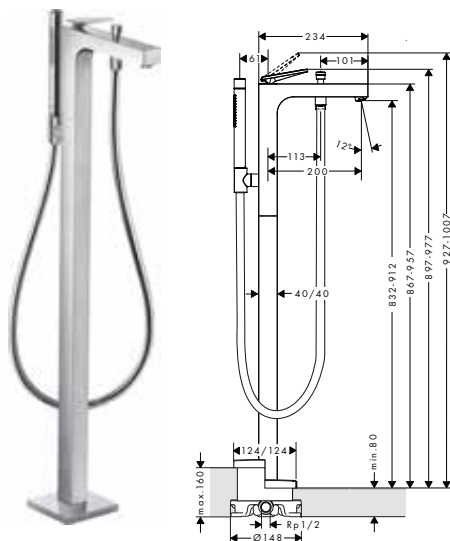

rechte greep