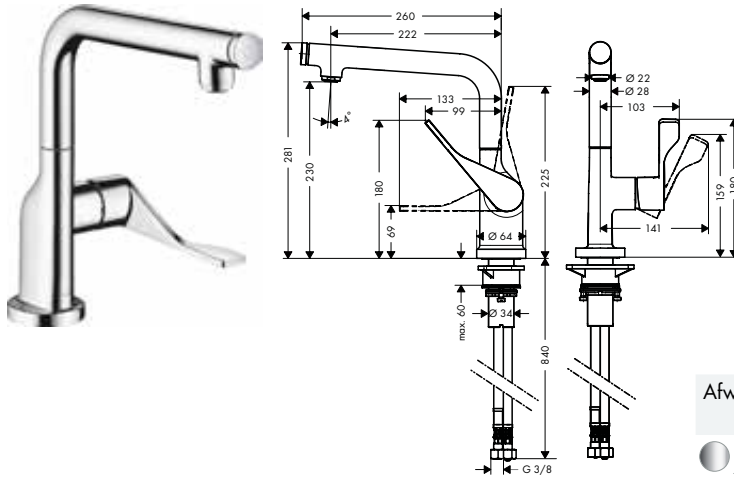

AXOR Citterio Eéngreepskeukenmengkraan 230 met draaibare uitloop en Select open/toe druktoets

Kenmerken

/ ComfortZone 230
/ draaibare uitloop instelbaar in 3 standen op
110°, 150° of 360°
/ normale straal

/ Select-druktoets voor een comfortabel start/stop
van de mengkraan tijdens gebruik
/ maximaal debiet bij 3 bar: 9 l/min.
/ keramische cartouche
/ G 3/8-aansluitlangen

/ Safety Function: voorinstelbare
heetwaterbegrenzing
/ geïntegreerd terugslagklep
/ geschikt voor doorstroomtoestellen

Technologieën

Straalsoorten

Afwerking	Ref.	Euro
Chroom	39860000	629,50
Brushed Black Chrome	39860340	944,10
RVS look	39860800	879,60
AXOR FinishPlus*	39860XXX	944,30