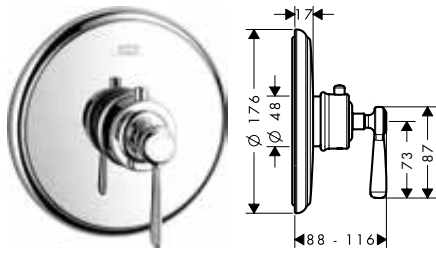

Benodigde onderdelen

		Ref.	Euro
	Inbouwlichaam	01700180	136,00

Opties

		Ref.	Euro
	Verlengstuk 25 mm voor iBox Universal	13587000	58,00
	Set montagegeleiders voor iBox Universal	93171000	41,90

Thermostaten inbouwmontage**rechte greep****kruis greep****Overzicht varianten**