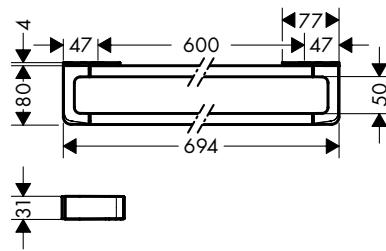

AXOR Universal Softsquare Handdoekrekken

Kenmerken van alle varianten

/ wandmontage
/ materiaal: metaal
/ materiaal houder: metaal

/ met bevestigingsmateriaal
/ diameter boorgat: 6 mm

/ kan gebruikt worden als handdoekhouder of als rail voor andere toebehoren
/ Verborgen bevestiging

600/800

Overzicht varianten

afmetingen (mm)	Afwerking	Ref.	Euro	
600	Chroom	42832000	267,40	
	Brushed Bronze	42832140	401,00	
	Brushed Black Chrome	42832340	401,00	
	Matt Black NEW	42832670	374,40	
	Polished Gold Optic	42832990	401,00	
	AXOR FinishPlus*	42832XXX	401,10	
	800	Chroom	42833000	308,90
Brushed Bronze		42833140	463,40	
Brushed Black Chrome		42833340	463,40	
Matt Black NEW		42833670	432,50	
Polished Gold Optic		42833990	463,40	
AXOR FinishPlus*		42833XXX	463,40	

Opties	Afwerking	Ref.	Euro
AXOR Universal Softsquare Bevestigingsset voor montage op een glazen wand		42841000	33,20
AXOR Universal Softsquare Afdekkap voor rail	Chroom	42871000	67,90
	Brushed Bronze	42871140	101,90
	Brushed Black Chrome	42871340	101,90
	Matt Black NEW	42871670	95,00
	Polished Gold Optic	42871990	101,90
	AXOR FinishPlus*	42871XXX	101,90

*Voor meer informatie verwijzen wij u naar de lijst AXOR FinishPlus aan het begin van dit tarief.