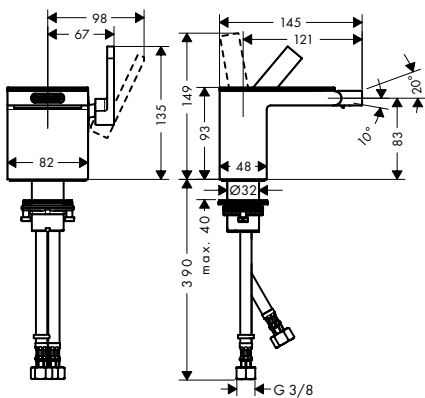

Eéngreepsbidetmengkranen

Kenmerken van alle varianten

/ uitsprong 121 mm
/ uitloophoogte: 83 mm
/ met vaste uitloop
/ perlator met kogelgewricht

/ straalsoort: normale straal
/ maximaal debiet bij 3 bar: 5 l/min.
/ keramische cartouche

/ Safety Function: voorinstelbare
heetwaterbegrenzing
/ geïsoleerde watervoering
/ PushOpen afvoergarnituur G 1 1/4

met plaat

zonder plaat

Duurzaamheid

Technologieën

Overzicht varianten

deksel	Afwerking	Ref.	Euro
met afwerkingsplaat	Chrome / Mirror Glass	47210000	974,00
	Chrome / Black Glass	47210600	974,00
zonder plaat	Chroom	47212000	850,20
	Brushed Bronze	47212140	1.275,20
	Brushed Black Chrome	47212340	1.275,20
	AXOR FinishPlus*	47212XXX	1.275,30

Bestaat uit

Eéngreepsbidetmengkraan met Push-Open lediging, zonder afwerkingsplaat

inclusief

Ref.

47210XXX

47212XXX

Afwerkingsplaat 117 in veiligheidsglas (spiegel of zwart)

47210XXX

47902XXX