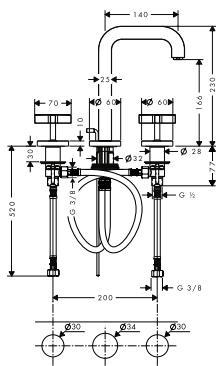

kruis greep

Overzicht varianten

Duurzaamheid

Technologieën

uitvoering greep	Afwerking	Ref.	Euro
rechte greep	Chroom	39135000	818,90
	Brushed Black Chrome	39135340	1.228,40
	AXOR FinishPlus*	39135XXX	1.228,40
kruisgreep	Chroom	39133000	818,90
	Brushed Black Chrome	39133340	1.228,40
	AXOR FinishPlus*	39133XXX	1.228,40

Opties

Verlengset voor aansluitslangen voor 3-gatswastafelmengkraan

Ref.	Euro
38959000	125,50