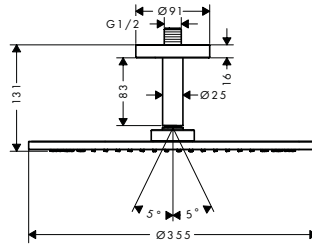

Technologieën

Straalsoorten

Afwerking	Ref.	Euro
Chroom	26035000	2.604,90
AXOR FinishPlus*	26035XXX	3.907,40

AXOR ShowerSolutions Hoofddouche 240/240 mm 1jet voor plafondmontage

Kenmerken

/ afmeting straalplaat: 240 x 240 mm
/ straalsoort: RainAir
/ materiaal straalplaat: metaal
/ maximaal debiet bij 3 bar: 12 l/min.

/ debiet RainAir (bij 3 bar): 12 l/min
/ debiet moduleerbaar tot 25 l/min
/ straalplaat afneembaar voor reiniging
/ montage: plafond - inbouwinstallatie

/ aansluiting G 1/2
/ geschikt voor doorstroomwaterverwarmers