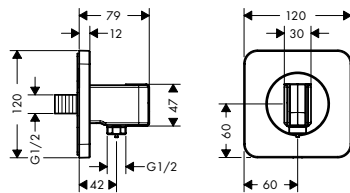

AXOR ShowerSolutions Fixfit porters

Overzicht varianten

	vorm	Afwerking	Ref.	Euro	
	round	Chroom	36733000	112,20	
		Matt Black	NEW	36733670	159,70
		AXOR FinishPlus*		36733XXX	168,30
	rechthoekig	Chroom	36734000	112,20	
		Matt Black	NEW	36734670	159,70
		AXOR FinishPlus*		36734XXX	168,30
	softsquare	Chroom	11626000	221,90	
		Matt Black	NEW	11626670	310,80
		AXOR FinishPlus*		11626XXX	332,90

AXOR Citterio E Fixfit Porter 120/120 mm softsquare voor doucheslangen met een conische moer

Kenmerken

/ geïntegreerde houderfunctie
/ metalen aansluiting
/ terugslagklep
/ aansluittype: 1/2"

/ voor een gecombineerde installatie (10 mm afstand) is inbouwlichaam # 28486180 nodig
/ voor een vrijstaande montage (afstand meer dan 10 mm) is er geen inbouwlichaam nodig

/ Bij een gecombineerde installatie (10 mm afstand) wordt alleen de horizontale montage aanbevolen voor een optimale bediening
/ voor doucheslangen met conische moer aan beide zijden

Afwerking	Ref.	Euro	
Chroom	36724000	179,40	
Brushed Bronze	36724140	269,40	
Brushed Black Chrome	36724340	269,40	
Matt Black	NEW	36724670	251,30
Polished Gold Optic	36724990	269,40	
AXOR FinishPlus*	36724XXX	269,10	

Opties

Inbouwlichaam voor douchemodule of Fixfit Porter

Ref.	Euro
28486180	146,50