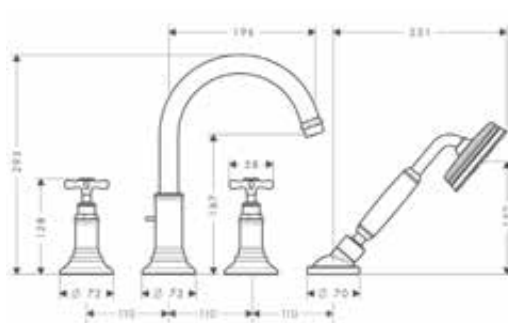

kruis greep

Technologieën

Straalsoorten

Overzicht varianten

uitvoering greep	Afwerking	Ref.	Euro
rechte greep	Chroom	16550000	1.624,80
	Brushed Black Chrome	16550340	2.437,10
	Brushed Nickel	16550820	2.437,10
	AXOR FinishPlus*	16550XXX	2.437,20
kruisgreep	Brushed Black Chrome	16546340	2.429,90
	Brushed Nickel	16546820	2.429,90
	AXOR FinishPlus*	16546XXX	2.429,90

De afmetingen van de technische tekeningen zijn in mm.

Technische specificaties en meeteenheden kunnen aan wijzigingen onderhevig zijn.