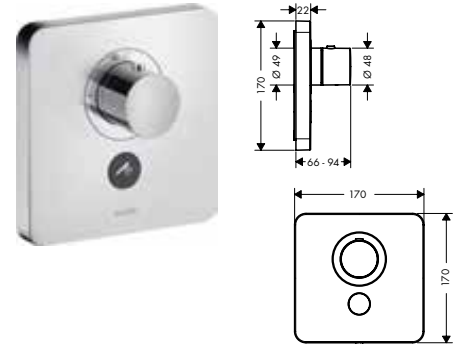

softsquare

Technologieën

Overzicht varianten

	vorm	Afwerking	Ref.	Euro
	round	Chroom	36726000	716,50
		Polished Brass	36726930	1.074,80
		AXOR FinishPlus*	36726XXX	1.074,80
	rechthoekig	Chroom	36716000	716,50
		AXOR FinishPlus*	36716XXX	1.074,80
	softsquare	Chroom	36706000	716,50
		AXOR FinishPlus*	36706XXX	1.074,80

Benodigde onderdelen

		Ref.	Euro
	Inbouwlichaam	01700180	136,00

Opties

	voor	Afwerking	Ref.	Euro
	Verlengstuk 25 mm voor iBox Universal		13587000	58,00
	Set montagegeleiders voor iBox Universal		93171000	41,90
	Inbouwstopkraan Ø 170 mm voor 3 systemen - afwerkset round	Chroom	36727000	516,90
		AXOR FinishPlus*	36727XXX	775,40
	Inbouwstopkraan 170/170 mm voor 3 systemen - afwerkset square	Chroom	36717000	516,90
		AXOR FinishPlus*	36717XXX	775,40
	Inbouwstopkraan 170/170 mm voor 3 systemen - afwerkset softsquare	Chroom	36773000	516,90
		AXOR FinishPlus*	36773XXX	775,40