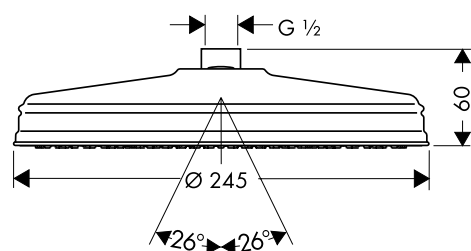

AXOR Montreux Hoofddouches | jet

Kenmerken van alle varianten

/ straalsoort: RainAir
/ kogelgewricht: hoek hoofddouche verstelbaar
/ materiaal straalshijf: metaal

/ straalshijf afneembaar voor reiniging
/ montage: plafond of wand
/ aansluiting G 1/2

/ geschikt voor doorstroomwaterverwarmers

240