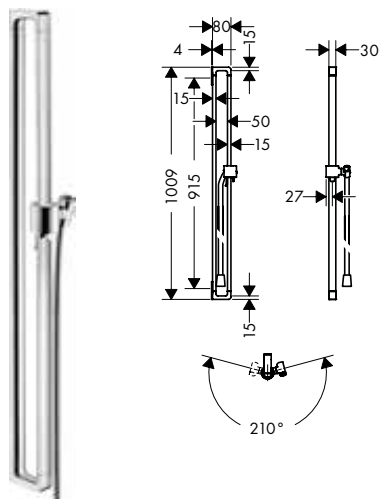

AXOR Citterio E Douchestang 0,90 m met doucheslang 1,60 m

Kenmerken

/ bestaat uit: douchestang, doucheslang, schuifstuk
/ meedraaiende wartel aan douchezijde tegen
verdraaien van de doucheslang
/ houder voor doucheslang met konische moer

/ schuifstuk draait naar links en rechts, omhoog en
omlaag
/ lengte stijgbuis: 1009 mm
/ 30 mm brede stang

/ profiel stijgbuis: rechthoekig
/ douchehouder uit metaal
/ houder traploos verstelbaar
/ wandsteunen vanaf metaal

Afwerking	Ref.	Euro
Chroom	36736000	445,00
Brushed Bronze	36736140	667,50
Brushed Black Chrome	36736340	667,50
Matt Black NEW	36736670	622,70
Polished Gold Optic	36736990	667,50
AXOR Finish-Plus*	36736XXX	667,50

Bestaat uit

inclusief Ref.

Doucheslang 1,60 m met conische moeren

36736XXX 28626XXX

Opties

Afdekkap voor rail

Afwerking	Ref.	Euro
Chroom	42871000	67,90
Brushed Bronze	42871140	101,90
Brushed Black Chrome	42871340	101,90
Polished Gold Optic	42871990	101,90
AXOR FinishPlus*	42871XXX	101,90

AXOR Citterio Doucheset 0,90 m, Ø 22 mm met handdouche Ø 120 mm 3jet

Kenmerken

/ straalsoort: RainAir, Rain, WhirlAir
/ comfortabele straalsoortomschakeling d.m.v.
Select-knop
/ traploos in de hoogte verstelbaar

/ met 30° verstelbare hellingshoek
/ houder voor doucheslang met konische moer
/ maximaal debiet bij 3 bar: 16 l/min.
/ wandmontage: Schroefbevestiging

/ lengte stijgbuis: 969 mm
/ diameter douchestang: 22 mm
/ profiel stijgbuis: rond
/ boorafstand 915 mm