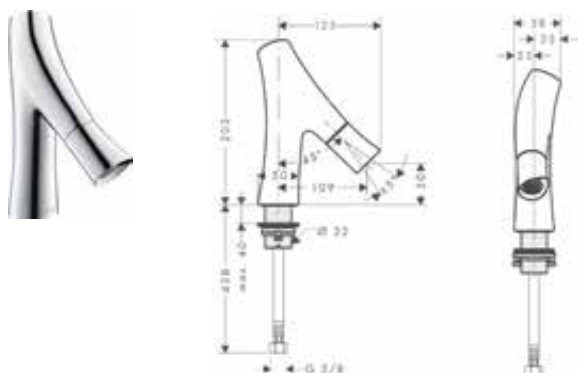

Tapkraan 50 voor handwasbak zonder lediging

Kenmerken

/ ComfortZone 50
/ uitsprong: 109 mm
/ uitloophoogte: 50 mm
/ straalsoort: douchestraal

/ maximaal debiet bij 3 bar: 3,5 l/min.
/ debietbooster: 5 l/min.
/ keramische stopkraan voor volumeregeling
/ met geïsoleerde watervoering

/ enkel voor aansluiting koud water
/ aansluittype: G 3/8 aansluitslang

Duurzaamheid

Technologieën

Afwerking	Ref.	Euro
Chroom	12110000	430,30
AXOR FinishPlus*	12110XXX	645,50

Tweegreepswastafelmengkraan met uitloop 187 mm - afwerkset

Kenmerken

/ uitsprong: 187 mm
/ straalsoort: douchestraal
/ maximaal debiet bij 3 bar: 3,5 l/min.
/ debietbooster: 5 l/min.

/ keramische cartouche voor temperatuurregeling
/ keramische stopkraan voor volumeregeling
/ Safety Function: voorinstelbare
heetwaterbegrenzing

/ gescheiden temperatuur- en volumeregeling
/ met geïsoleerde watervoering
/ niet-afsluitbare zeefklep
/ aansluittype: inbouwlichaam