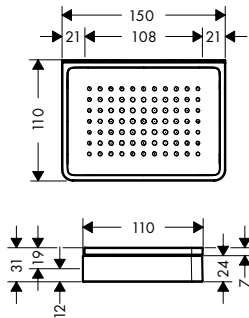

Afwerking	Ref.	Euro
Chroom	42803000	165,80
Brushed Bronze	42803140	248,90
Brushed Black Chrome	42803340	248,90
Matt Black NEW	42803670	232,10
Polished Gold Optic	42803990	248,90
AXOR FinishPlus*	42803XXX	248,70

Opties

AXOR Universal Softsquare Adapterset

Afwerking	Ref.	Euro
Chroom	42870000	57,70
Brushed Bronze	42870140	86,80
Brushed Black Chrome	42870340	86,80
Matt Black NEW	42870670	80,90
Polished Gold Optic	42870990	86,80
AXOR FinishPlus*	42870XXX	86,60

*Voor meer informatie verwijzen wij u naar de lijst AXOR FinishPlus aan het begin van dit tarief.