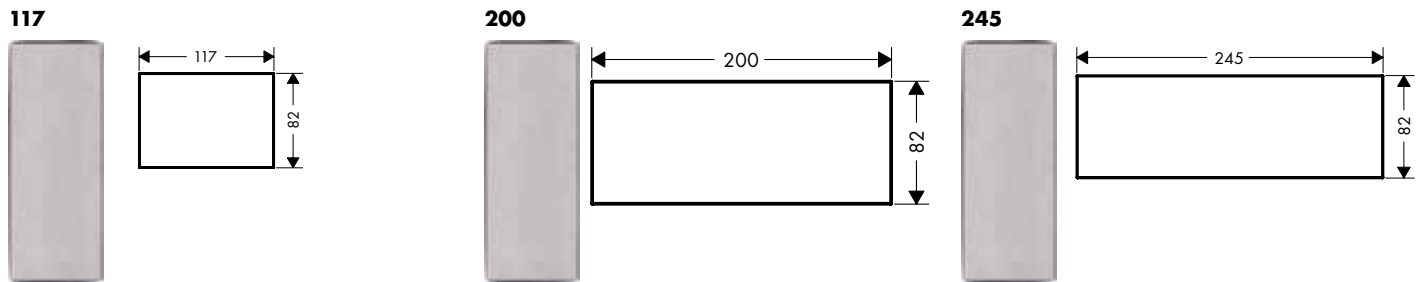

Montageplaten voor personalisatie

Kenmerken van alle varianten

/ de montageplaat is nodig voor de bevestiging van een individueel materiaal op de AXOR MyEdition producten zonder plaat
/ materiaaldikte: aanbevolen 3-5 mm (individueel materiaal)

/ materiaal: materiaal: rvs
/ voor de exacte positionering van het afzonderlijke materiaal op de montageplaat is de bijbehorende AXOR MyEdition sjabloon nodig
/ afneembaar

/ met rubberdichting voor goede aansluiting
/ niet inbegrepen: individueel materiaal, lijm

Overzicht varianten

lengte (mm)	Ref.	Euro
117	47923000	26,70
200	47921000	30,30
245	47922000	34,00

Benodigde onderdelen	voor	Ref.	Euro
Sjabloon voor personaliseerbare montageplaat 117	47923XXX	47924000	35,60
Sjabloon voor personaliseerbare montageplaat 200	47921XXX	47925000	45,60
Sjabloon voor personaliseerbare montageplaat 245	47922XXX	47926000	52,80

Sjabloon voor personaliseerbare montageplaat 117

Kenmerken

/ voor exacte positionering tijdens het lijmen van het afzonderlijke materiaal op de AXOR

montageplaat MyEdition # 47923000
/ de sjabloon kan meerdere malen worden gebruikt

/ niet inbegrepen: individueel materiaal, lijm

Ref.	Euro
47924000	35,60