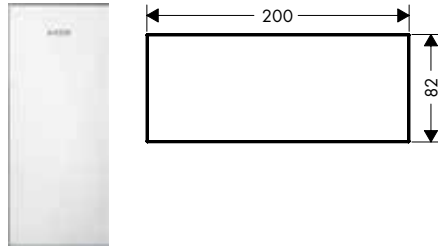

Afwerkingsplaten in veiligheidsglas
Kenmerken van alle varianten

/ materiaal: glas

/ afneembaar

117

200

245

Overzicht varianten

	lengte (mm)	Afwerking	Ref.	Euro
	117	 Mirror	47902000	124,00
		 Zwart	47902600	124,00
	200	 Mirror	47900000	124,00
		 Zwart	47900600	124,00
	245	 Mirror	47901000	161,70
		 Zwart	47901600	161,70