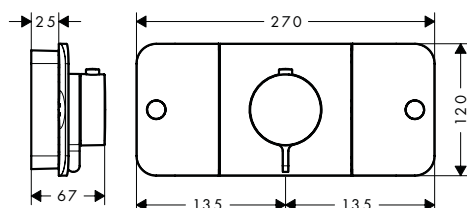

Thermostaatmodules

Kenmerken van alle varianten

/ SMTC cartouche, start/stop-kraan
/ Eco-functie : debietregeling via de greep
/ in functie van het volume en de inbouwsituatie, wordt het debiet met ongeveer 50% verminderd
/ comfortabel aan- en uitzetten dankzij de grote Select-knop

/ debiet per uitgang: 24 l/min
/ minimale werkdruk: 1 bar
/ max. werkdruk: 5 bar
/ SafetyStop temperatuurblokkering bij 40 °C
/ Safety Function: voorinstelbare
heetwaterbegrenzing

/ de thermostaat biedt de mogelijkheid tot
thermische desinfectie
/ terugslagklep
/ aansluittype: inbouwlichaam

1 functie

2 functies

3 functies

Technologieën

Overzicht varianten

aantal functies	max. debiet bij 3 bar (l/ min)	Afwerking	Ref.	Euro		
1 functie	24	Chroom	45711000	792,30		
		Brushed Bronze	45711140	1.188,30		
		Brushed Black Chrome	45711340	1.188,30		
		Matt Black	45711670	1.109,20		
		Polished Gold Optic	45711990	1.188,30		
		AXOR FinishPlus*	45711XXX	1.188,50		
		2 functies	30	Chroom	45712000	991,40
Brushed Bronze	45712140			1.486,90		
Brushed Black Chrome	45712340			1.486,90		
Matt Black	45712670			1.387,90		
Polished Gold Optic	45712990			1.486,90		
AXOR FinishPlus*	45712XXX			1.487,10		
3 functies	30			Chroom	45713000	1.294,10
		Brushed Bronze	45713140	1.941,20		
		Brushed Black Chrome	45713340	1.941,20		
		Matt Black	45713670	1.811,80		
		Polished Gold Optic	45713990	1.941,20		
		AXOR FinishPlus*	45713XXX	1.941,20		

Benodigde onderdelen

Inbouwlichaam voor AXOR One
thermostaatmodule

Ref.	Euro
45710180	353,80