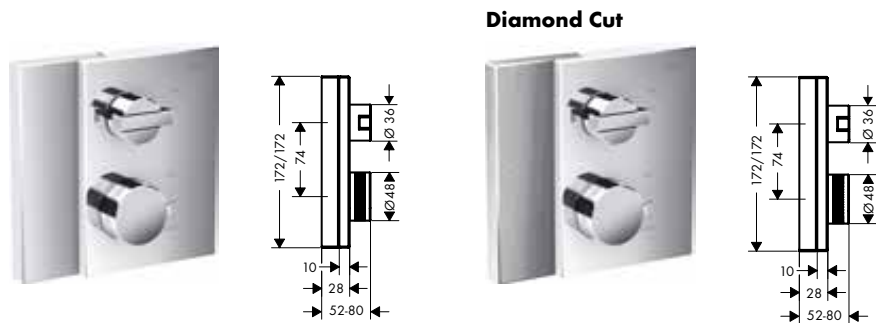

Thermostaten met stopkraan voor 1 systeem

Kenmerken van alle varianten

/ 1 uitgang
/ met keramische stopkraan 90°, SMTC cartouche
/ maximaal debiet bij 3 bar: 26 l/min.
/ minimale werkdruk: 1 bar

/ max. werkdruk: 10 bar
/ SafetyStop temperatuurblokkering bij 40°C
/ Safety Function: voorinstelbare
heetwaterbegrenzing

/ terugslagklep
/ met geluidsdemper
/ aansluittype: inbouwlichaam

Overzicht varianten

	structuurelement	Afwerking	Ref.	Euro
	zonder structuur	Chrom	46750000	1.262,70
		AXOR FinishPlus*	46750XXX	1.894,10
	Diamond Cut	Chrom	46751000	1.388,90
		AXOR FinishPlus*	46751XXX	2.083,40

i Dit product is niet beschikbaar in brushed afwerkingen.

Benodigde onderdelen		Ref.	Euro
	Inbouwlichaam	01700180	136,00
Opties		Ref.	Euro
	Verlengstuk 25 mm voor iBox Universal	13587000	58,00
	Set montagegeleiders voor iBox Universal	93171000	41,90