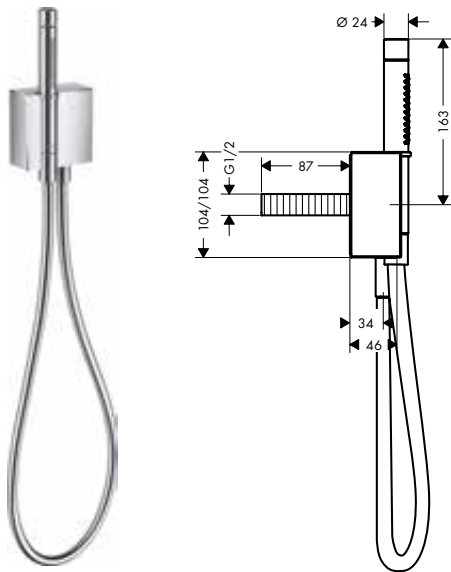

/ aansluittype: 1/2"
/ voor doucheslangen met cilindrische moer aan
beide zijden

Diamond Cut

Overzicht varianten

max. debiet bij 3 bar (l/ min)	structurelement	Afwerking	Ref.	Euro
16,2	zonder structuur	Chroom AXOR FinishPlus*	46520000 46520XXX	598,20 897,30
16,2	Diamond Cut	Chroom AXOR FinishPlus*	46521000 46521XXX	659,50 989,30