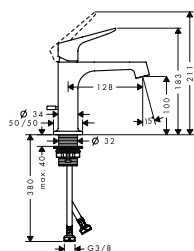

Eéngreepswastafelmengkraan 70 voor handwasbak met lediging

Kenmerken

/ ComfortZone 70
/ uitsprong: 104 mm
/ uitloophoogte: 71 mm
/ straalsoort: normale straal

/ maximaal debiet bij 3 bar: 5 l/min.
/ keramische cartouche
/ Safety Function: voorinstelbare
heetwaterbegrenzing

/ lediging G 1 1/4 met trekstang achteraan
/ aansluittype: G 3/8-aansluitlangen

Duurzaamheid

Technologieën

Afwerking	Ref.	Euro
Chroom	34016000	405,90
AXOR FinishPlus*	34016XXX	608,90

Eéngreepswastafelmengkranen

Kenmerken van alle varianten

/ straalsoort: normale straal
/ maximaal debiet bij 3 bar: 5 l/min.
/ keramische cartouche

/ Safety Function: voorinstelbare
heetwaterbegrenzing
/ aansluittype: G 3/8-aansluitlangen

100

250

Duurzaamheid

Technologieën

Overzicht varianten

ComfortZone	uitloop (mm)	uitloophoogte (mm)	afvoergarnituur	voor waskommen	Afwerking	Ref.	Euro
100	128	100	trekstang	-	Chroom	34010000	433,40
					AXOR FinishPlus*	34010XXX	650,10
100	128	100	niet afsluitbaar	-	Chroom	34017000	433,40
					AXOR FinishPlus*	34017XXX	650,10
250	170	250	niet afsluitbaar	■	Chroom	34127000	688,50
					AXOR FinishPlus*	34127XXX	1.032,80