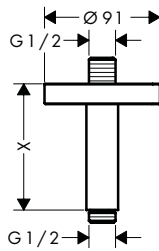

AXOR ShowerSolutions Douchearme voor plafondmontage

Kenmerken van alle varianten

/ montagetype: opbouwmontage

/ materiaal: messing

/ aansluittype: 1/2"

round