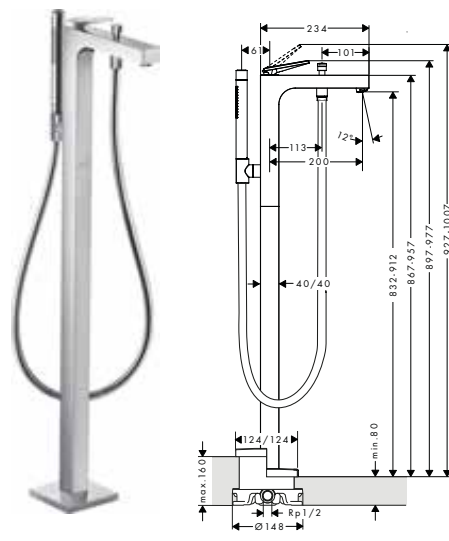

rhombic cut

Technologieën

Straalsoorten

Overzicht varianten

uitvoering greep	structurelement	Afwerking	Ref.	Euro
joystick	zonder structuur	Chroom	39451000	2.497,10
		Brushed Black Chrome	39451340	3.745,40
		AXOR FinishPlus*	39451XXX	3.745,70
rechte greep	zonder structuur	Chroom	39440000	2.074,50
		Brushed Black Chrome	39440340	3.111,90
		AXOR FinishPlus*	39440XXX	3.111,80
rechte greep	rhombic cut	Chroom	39471000	2.189,90
		Brushed Black Chrome	39471340	3.284,90
		AXOR FinishPlus*	39471XXX	3.284,90

Bestaat uit

	inclusief	Ref.
Doucheslang 1,25 m met cilindrische moeren	39451XXX 39440XXX 39471XXX	28282XXX
Staafhanddouche 2jet	39451XXX 39440XXX 39471XXX	28532XXX

Benodigde onderdelen

	Ref.	Euro
Inbouwlichaam voor vrijstaande mengkraan/thermostaat	10452180	509,80

Opties

	Ref.	Euro
Afdichtingsmof voor inbouwlichaam 10452180	96441000	143,10
Verlengstuk 60 mm voor inbouwlichaam 10452180	97686000	275,40

De afmetingen van de technische tekeningen zijn in mm.

Technische specificaties en meeteenheden kunnen aan wijzigingen onderhevig zijn.