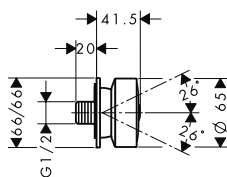

square

Technologieën

Straalsoorten

Overzicht varianten

	vorm	Afwerking	Ref.	Euro
	round	Chroom	28464000	133,60
		AXOR FinishPlus*	28464XXX	200,40
	rechthoekig	Chroom	28469000	141,10
		AXOR FinishPlus*	28469XXX	211,70

AXOR One Handdouche 1jet EcoSmart 9l/min.

Kenmerken

/ afmeting straalplaat: 73 mm
/ straalsoort: PowderRain

/ maximaal debiet bij 3 bar: 9,1 l/min.
/ materiaal: metaal

/ aansluiting G 1/2