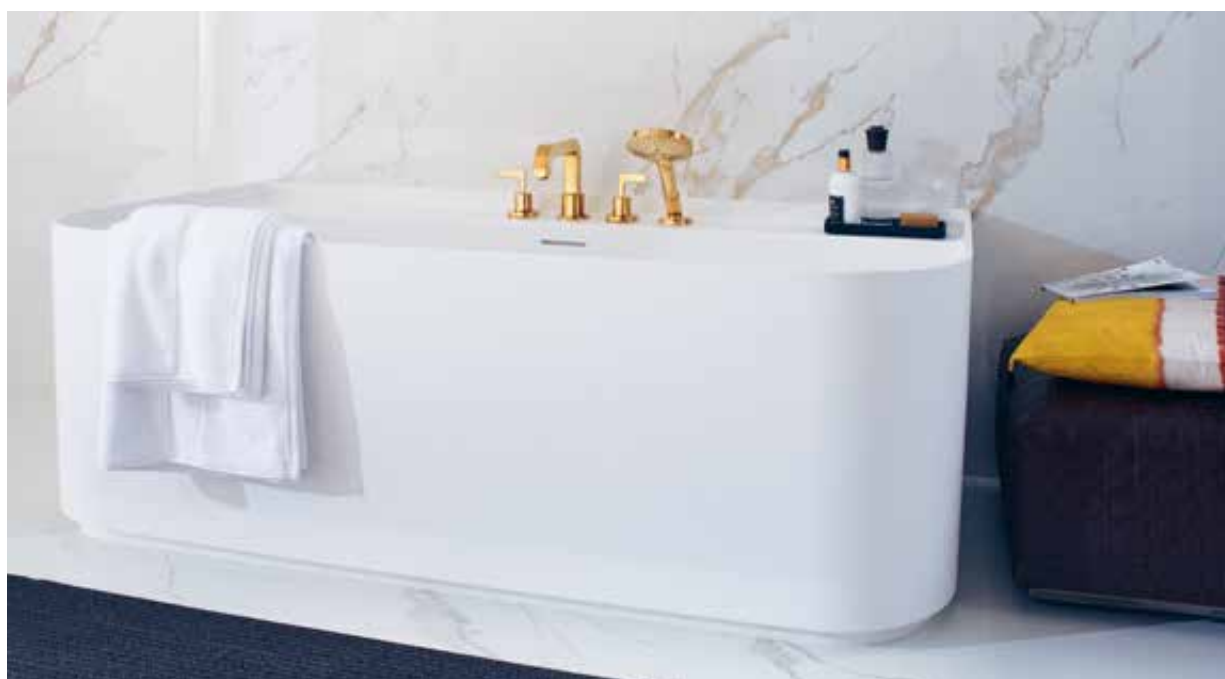

Bijzondere uitstraling aan het bad

De traditioneel wandgemonteerde badmengkraan met de klassieke kruisgrepen onderstreept het **monumentale** design en zet de geometrische precisie en de markante vlakken van de producten voor wastafel en douche consequent aan het bad voort.