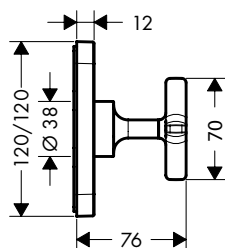

Thermostaat 120/120 mm HighFlow - afwerkset softcube

Opties	Afwerking	Ref.	Euro	
	Verlengstuk 25 mm voor thermostaatmodule	Chroom	10790000	121,50
		AXOR FinishPlus*	10790XXX	182,30

Stopkraan 120/120 mm met kruisgreep - afwerkset softsquare

Kenmerken

/ aansluittype: inbouwlichaam
/ bij vrije montage is het gebruik van inbouwdeel # 16973180, # 16974180 of # 16970180 ook mogelijk

/ bij een gecombineerde installatie (10 mm afstand) met # 36703000 of # 36704000 is inbouwlichaam # 10971180 noodzakelijk

/ bij een gecombineerde installatie (10 mm afstand) met # 36702000 en # 36772000 : gelieve de afwerkset van de thermostaatmodule voor 3 systemen met 3 rozetten 12x12 # 36704000 en inbouwlichaam # 36708180 te gebruiken

Afwerking	Ref.	Euro
Chroom	36771000	167,80
Brushed Bronze	36771140	251,80
Brushed Black Chrome	36771340	251,80
Matt Black NEW	36771670	234,90
AXOR FinishPlus*	36771XXX	251,70

⚠ Benodigde onderdelen

	Ref.	Euro
Inbouwlichaam 130 l/min. voor stopkraan met sluitlichaam	16970180	106,10
Inbouwlichaam 40 l/min. voor stopkraan met keramische schijven (90°)	16974180	100,80
Inbouwlichaam voor stopkraan 120/120 mm - afwerkset square	10971180	155,90
Inbouwlichaam 52 l/min. voor stopkraan met sluitlichaam	16973180	98,00

Opties

	Ref.	Euro
Verlengstuk 25 mm voor inbouwstopkraan en Trio Stop/Quattro	92990000	61,10