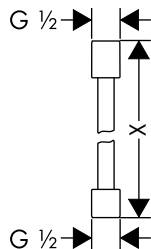

cilindrisch aan beide zijden

Overzicht varianten

lengte (m)	Afwerking	Ref.	Euro
2,00	Chroom	28624000	39,10
	Brushed Bronze	28624140	58,90
	Brushed Black Chrome	28624340	58,90
	Matt Black NEW	28624670	54,80
	Polished Gold Optic	28624990	58,90
	AXOR FinishPlus*	28624XXX	58,70
1,60	Chroom	28626000	36,60
	Brushed Bronze	28626140	55,10
	Brushed Black Chrome	28626340	55,10
	Matt Black NEW	28626670	51,30
	Polished Gold Optic	28626990	55,10
	AXOR FinishPlus*	28626XXX	54,90