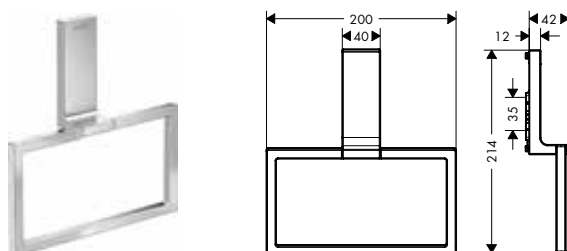

Afwerking		beschikbaar vanaf	Ref.	Euro
Chroom	NEW		42623000	192,60
Matt Black	NEW	Q4/2023	42623670	269,60
AXOR FinishPlus*			42623XXX	288,90