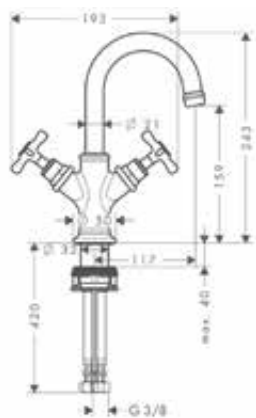

ééngreepswastafelmengkransen met draaibare uitloop

Overzicht varianten

afvoergarnituur	Afwerking	Ref.	Euro
niet afsluitbaar	Chroom	16518000	604,30
	Brushed Black Chrome	16518340	906,50
	Brushed Nickel	16518820	906,50
	AXOR FinishPlus*	16518XXX	906,50

Tweegreepswastafelmengkraan 160 voor handwasbak met kruisgrepen en lediging

Kenmerken

/ ComfortZone 160
/ uitsprong: 117 mm
/ uitloophoogte: 159 mm

/ draaibereik uitloop 120°
/ straalsoort: laminaarstraal
/ maximaal debiet bij 3 bar: 5 l/min.

/ met keramische stopkranen warm/koud 90°
/ lediging G 1 1/4 met trekstang achteraan
/ aansluittype: G 3/8-aansluitslangen

Duurzaamheid

Technologieën

Afwerking	Ref.	Euro
Chroom	16505000	709,80
Brushed Black Chrome	16505340	1.064,50
Brushed Nickel	16505820	1.064,50
AXOR FinishPlus*	16505XXX	1.064,70

Tweegreepswastafelmengkraan 210 met kruisgrepen en lediging

Kenmerken van alle varianten

/ ComfortZone 210
/ uitsprong: 175 mm
/ uitloophoogte: 211 mm

/ draaibereik uitloop 120°
/ straalsoort: laminaarstraal
/ maximaal debiet bij 3 bar: 5 l/min.

/ met keramische stopkranen warm/koud 90°
/ aansluittype: G 3/8-aansluitslangen