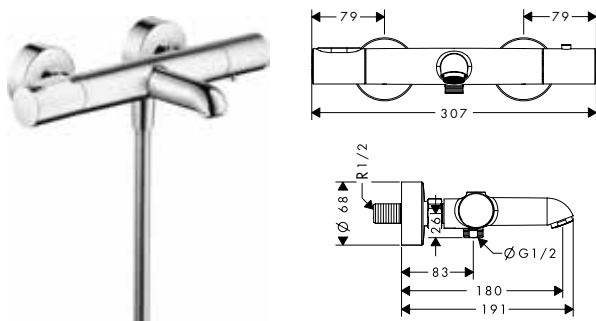

Technologieën

Afwerking	Ref.	Euro
Chroom	34435000	586,10
AXOR FinishPlus*	34435XXX	879,20

*Voor meer informatie verwijzen wij u naar de lijst AXOR FinishPlus aan het begin van dit tarief.