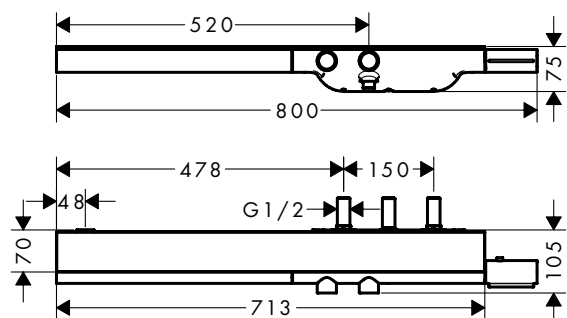

thermostaat 800 opbouw voor 2 functies