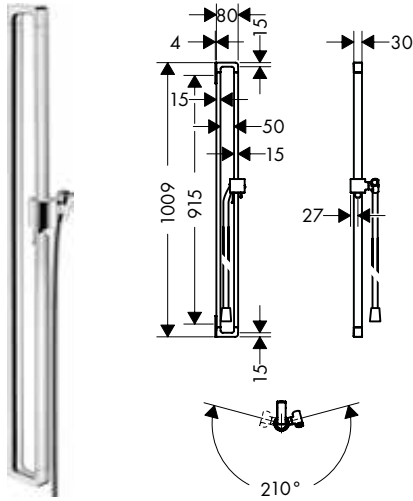

Douchestang 0,90 m met doucheslang 1,60 m

Kenmerken

/ bestaat uit: douchestang, doucheslang, schuifstuk
/ meedraaiende wartel aan douchezijde tegen
verdraaien van de doucheslang
/ houder voor doucheslang met conische moer

/ schuifstuk draait naar links en rechts, omhoog
en omlaag
/ lengte stijgbuis: 1009 mm
/ 30 mm brede stang

/ profiel stijgbuis: rechthoekig
/ douchehouder uit metaal
/ houder traploos verstelbaar
/ wandsteunen vanaf metaal

Afwerking	Ref.	Euro
Chroom	36736000	445,00
Brushed Bronze	36736140	667,50
Brushed Black Chrome	36736340	667,50
Matt Black NEW	36736670	622,70
Polished Gold Optic	36736990	667,50
AXOR Finish-Plus*	36736XXX	667,50

Bestaat uit

Doucheslang 1,60 m met conische moeren

inclusief

Ref.

36736XXX

28626XXX

Opties

Afdekkap voor rail

Afwerking	Ref.	Euro
Chroom	42871000	67,90
Brushed Bronze	42871140	101,90
Brushed Black Chrome	42871340	101,90
Polished Gold Optic	42871990	101,90
AXOR FinishPlus*	42871XXX	101,90