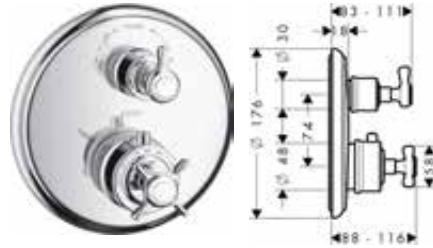

kruis greep

Overzicht varianten

uitvoering greep	Afwerking	Ref.	Euro
rechte greep	Chroom	16821000	1.013,10
	Brushed Black Chrome	16821340	1.519,90
	Brushed Nickel	16821820	1.519,90
	AXOR FinishPlus*	16821XXX	1.519,70
kruisgreep	Chroom	16820000	1.010,60
	Brushed Black Chrome	16820340	1.516,20
	Brushed Nickel	16820820	1.516,20
	AXOR FinishPlus*	16820XXX	1.515,90

Benodigde onderdelen

	Ref.	Euro
Inbouwlichaam	01700180	136,00

Opties

	Ref.	Euro
Verlengstuk 25 mm voor iBox Universal	13587000	58,00
Set montagegeleiders voor iBox Universal	93171000	41,90