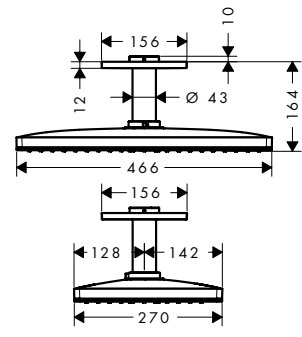

1 straalsoort

Technologieën Straalsoorten

Overzicht varianten

grootte stralschijf	aantal stralen	straalsoorten	max. debiet bij 3 bar (l/ min)	Afwerking	Ref.	Euro
460/300	3	Rain, RainStream, Mono	23	Chroom	35281000	2.852,50
				AXOR FinishPlus*	35281XXX	4.278,80
460/300	2	Rain, RainStream	21	Chroom	35279000	2.604,90
				AXOR FinishPlus*	35279XXX	3.907,40
460/300	1	Rain	21	Chroom	35277000	2.108,40
				AXOR FinishPlus*	35277XXX	3.162,60

Benodigde onderdelen

		Ref.	Euro
	Inbouwlichaam voor hoofddouche met douchearm voor plafondmontage	26434180	263,00

Opties

		Afwerking	Ref.	Euro
	Verlengstuk 230 mm voor inbouwlichaam 26434180	Chroom	35288000	546,10
		AXOR FinishPlus*	35288XXX	819,20

*Voor meer informatie verwijzen wij u naar de lijst AXOR FinishPlus aan het begin van dit tarief.