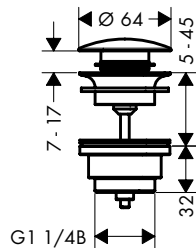

Afwerking	Ref.	Euro
Chroom	51300000	77,80
Brushed Bronze	51300140	116,70
Brushed Black Chrome	51300340	116,70
Brushed Nickel	51300820	116,70
Polished Gold Optic	51300990	116,70
AXOR FinishPlus*	51300XXX	116,70

Lediging voor wastafels/waskommen, niet afsluitbaar

Kenmerken

/ niet afsluitbare plug
/ voor waskommen zonder overloop

/ materiaal afvoerstop roestvrij staal
/ aansluitgrootte G 1 ¼

/ met overloop

Afwerking	Ref.	Euro
Chroom	51301000	50,10
Brushed Bronze	51301140	75,10
Brushed Black Chrome	51301340	75,10
Brushed Nickel	51301820	75,10
Polished Gold Optic	51301990	75,10
AXOR FinishPlus*	51301XXX	75,20