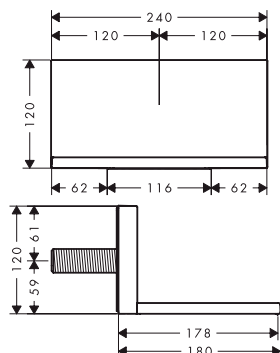

AXOR ShowerSolutions Watervaldouche/-baduitloop - afwerkset

Kenmerken

/ uitsprong 180 mm
/ kan als baduitloop of als stortdouche worden gebruikt

/ bij installatie in direct verband (1 cm afstand) met # 10751000, # 10755000, # 10972000, # 10651000, # 28491000, # 40872000, # 40873000 wordt gebruik van inbouwdeel # 10941180 aanbevolen

/ maximaal debiet bij 3 bar: 19 l/min.
/ straalsoort: RainFlow

Technologieën

Straalsoorten

Afwerking	Ref.	Euro
Chroom	10942000	805,40
AXOR FinishPlus*	10942XXX	1.208,10

Benodigde onderdelen (naar keuze)

Inbouwlichaam voor watervaldouche/-baduitloop 240/120 mm - afwerkset square

Ref.	Euro
10941180	257,30

AXOR LampShower/Nendo Lampshower Ø 275 mm 1jet met douchearm en verlichting voor plafondmontage

Kenmerken

/ bestaat uit: hoofddouche, plafondbevestiging
/ afmeting straalplaat: 275 mm
/ straalsoort: Rain
/ kogelgewricht: hoek hoofddouche verstelbaar
/ materiaal straalplaat: metaal
/ metalen plafondaansluiting
/ lengte plafondaansluiting: 120 mm
/ maximaal debiet bij 3 bar: 18 l/min.

/ debiet Rain (bij 3 bar): 18 l/min
/ straalzones: lichaamshullende en tot het midden geconcentreerde douchestraal
/ straalplaat afneembaar voor reiniging
/ montage: plafond
/ aansluiting G 1/2
/ met geïntegreerde verlichting
/ verlichting: LED

/ stroomvoorziening: 12 V
/ transformator transformator 12 V, 12 W, inbouw
/ ingang: 100 - 240 Volt AC / 50/60 Hz
/ output voltage: 12 V - DC
/ kleurtemperatuur: 2700 K
/ energy efficiency label: bevat een lichtbron van energie-efficiëntieklasse G
/ niet geschikt voor doorstroomtoestellen