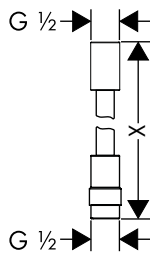

/ AXOR Starck Doucheslangen

Overzicht varianten

lengte (m)	Afwerking	Ref.	Euro
1,60	Chroom	28286000	68,00
	Brushed Bronze	28286140	102,00
	Brushed Black Chrome	28286340	102,00
	Matt Black	28286670	95,30
	Polished Gold Optic	28286990	102,00
	AXOR FinishPlus*	28286XXX	102,00
1,25	Chroom	28282000	61,90
	Brushed Bronze	28282140	92,80
	Brushed Black Chrome	28282340	92,80
	Matt Black	28282670	86,80
	Polished Gold Optic	28282990	92,80
	AXOR FinishPlus*	28282XXX	92,90

Doucheslangen met debietregeling

Kenmerken van alle varianten

/ hoogwaardige kunststoffen doucheslang met metaaleffect
/ eenvoudig te reinigen kunststof huls

/ meedraaiende wartel aan douchezijde tegen verdraaien van de doucheslang
/ met knikbescherming
/ instelbaar debiet tussen 6 en 16 l/min

/ moer aan doucheslang: cilindrische moer aan beide zijden
/ aansluiting: G 1/2

1,60/1,25 m

Overzicht varianten

lengte (m)	Afwerking	Ref.	Euro
1,60	Chroom	28128000	70,40
	AXOR FinishPlus*	28128XXX	105,60
1,25	Chroom	28127000	67,50
	AXOR FinishPlus*	28127XXX	101,30