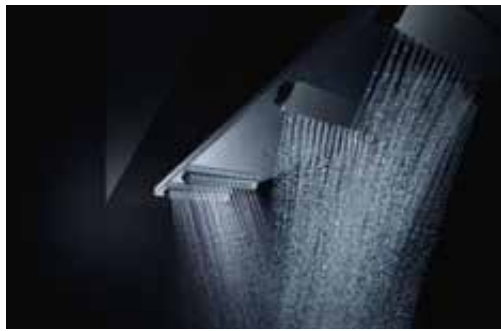

2017

AXOR Showers
PowderRain