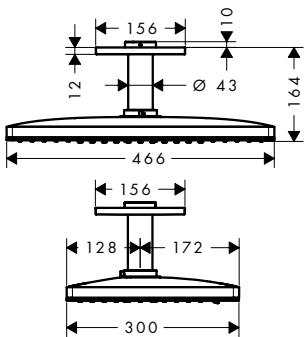

AXOR ShowerSolutions Hoofddouches 3jet, 2jet, 1jet met plafondaansluiting

Kenmerken van alle varianten

/ bestaat uit: hoofddouche, plafondbevestiging
/ materiaal stralschijf: metaal
/ metalen plafondaansluiting

/ lengte plafondaansluiting: 100 mm
/ stralschijf afneembaar voor reiniging
/ hoofddouche afneembaar voor reiniging

/ montage: plafond
/ aansluittype: inbouwlichaam
/ geschikt voor doorstroomwaterverwarmers

3 straalsoorten