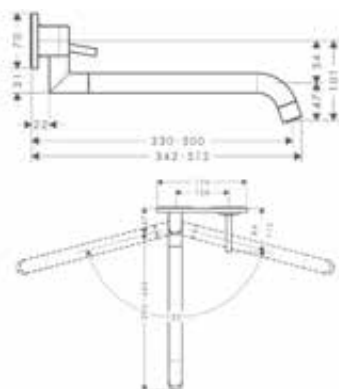

AXOR Uno Eéngreepskeukenmengkraan voor wandinbouw - afwerkset

Kenmerken

/ greep kan links of rechts geplaatst worden
/ draaibare uitloop 110° / 150°
/ met telescoopfunctie (330-500 mm)

/ laminaarstraal
/ maximaal debiet bij 3 bar: 9 l/min.
/ Joystick keramische cartouche

/ inbouwdeel of inbouw unit vereist
/ geïntegreerd terugslagklep
/ geschikt voor doorstroomtoestellen

Straalsoorten

Afwerking	Ref.	Euro
Chroom	38815000	690,10
Brushed Black Chrome	38815340	1.035,40
AXOR FinishPlus*	38815XXX	1.035,20

Benodigde onderdelen

Inbouwlichaam voor wastafelmengkraan voor wandinbouw

Ref. Euro

13623180 244,80

Opties

Verlengstuk 25 mm voor inbouwlichaam 13623180

Ref. Euro

13586000 127,70

AXOR Montreux Eéngreepskeukenmengkraan 260 met rechte greep en draaibare uitloop

Kenmerken

/ ComfortZone 260
/ draaibare uitloop instelbaar in 3 standen op 110°, 150° of 360°
/ laminaarstraal

/ maximaal debiet bij 3 bar: 11 l/min.
/ keramische cartouche
/ G 3/8-aansluitlangen

/ Safety Function: voorinstelbare heetwaterbegrenzing
/ geschikt voor doorstroomtoestellen