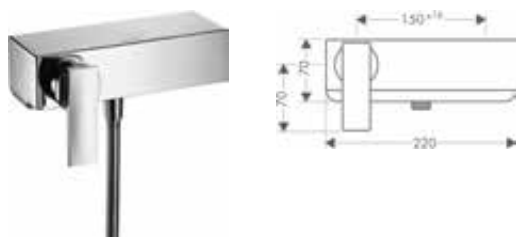

Afwerking	Ref.	Euro
● Brushed Black Chrome	39600340	1.441,50
● AXOR FinishPlus*	39600XXX	1.441,50