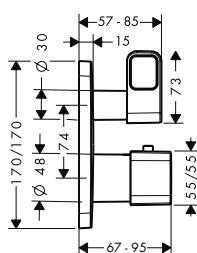

Afwerking	Ref.	Euro
Chroom	11733000	943,30
AXOR FinishPlus*	11733XXX	1.415,00

i Dit product is niet beschikbaar in polished en brushed black chroom.

Benodigde onderdelen

Inbouwlichaam

Ref. Euro

01700180 136,00

De afmetingen van de technische tekeningen zijn in mm.

Technische specificaties en meeteenheden kunnen aan wijzigingen onderhevig zijn.