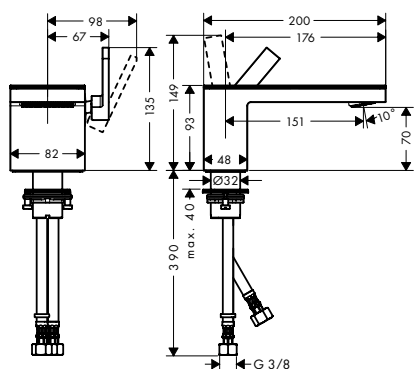

/ PushOpen afvoergarnituur G 1 1/4
 / aansluittype: G 3/8-aansluitslangen

70 met plaat

230 zonder plaat

Duurzaamheid

Technologieën

Overzicht varianten

ComfortZone	uitloop (mm)	uitloophoogte (mm)	voor waskommen	deksel	Afwerking	Ref.	Euro
70	151	70	-	met afwerkingsplaat	Chrome / Mirror Glass	47010000	744,70
					Chrome / Black Glass	47010600	744,70
70	151	70	-	zonder plaat	Chroom	47012000	620,40
					Brushed Bronze	47012140	930,30
					Brushed Black Chrome	47012340	930,30
					AXOR FinishPlus*	47012XXX	930,60
					Chrome / Mirror Glass	47020000	967,70
230	196	225	■	met afwerkingsplaat	Chrome / Black Glass	47020600	967,70
					Chroom	47022000	806,60
230	196	225	■	zonder plaat	Brushed Bronze	47022140	1.209,80
					Brushed Black Chrome	47022340	1.209,80
					AXOR FinishPlus*	47022XXX	1.209,90
					Chrome / Mirror Glass	47020000	967,70