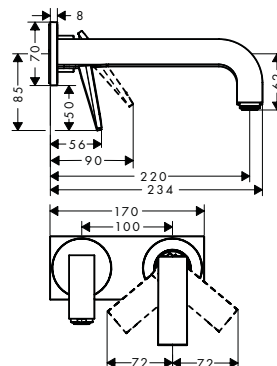

220 rhombic cut

Duurzaamheid

Technologieën

Overzicht varianten

uitloop (mm)	uitvoering greep	structurelement	Afwerking	Ref.	Euro
160	joystick	zonder structuur	Chroom	39112000	905,40
			Brushed Black Chrome	39112340	1.358,00
			AXOR FinishPlus*	39112XXX	1.358,10
220	joystick	zonder structuur	Chroom	39115000	935,40
			Brushed Black Chrome	39115340	1.403,00
			AXOR FinishPlus*	39115XXX	1.403,10
220	rechte greep	zonder structuur	Chroom	39119000	737,70
			Brushed Black Chrome	39119340	1.106,50
			AXOR FinishPlus*	39119XXX	1.106,60
220	rechte greep	rhombic cut	Chroom	39171000	806,80
			Brushed Black Chrome	39171340	1.210,10
			AXOR FinishPlus*	39171XXX	1.210,20

Benodigde onderdelen

Inbouwlichaam voor wastafelmengkraan voor wandinbouw

Ref.	Euro
13623180	244,80

Opties

Verlengstuk 25 mm voor inbouwlichaam 13623180

Ref.	Euro
13586000	127,70