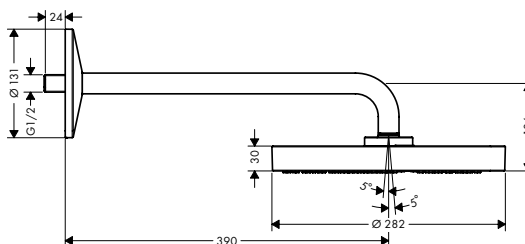

1 straalsoort

Technologieën Straalsoorten

Overzicht varianten

aantal stralen	straalsoorten	max. debiet bij 3 bar (l/ min)	min. druk (bar)	lengte douchearm (mm)	Afwerking	Ref.	Euro
2	PowderRain, Rain	12	1,5	389	Chroom	48492000	1.233,10
					Brushed Bronze	48492140	1.849,70
					Brushed Black Chrome	48492340	1.849,70
					Matt Black	48492670	1.726,30
					Polished Gold Optic	48492990	1.849,70
					AXOR FinishPlus*	48492XXX	1.849,70
1	PowderRain en Rain in combinatie	12,3	1,2	390	Chroom	48491000	1.065,00
					Brushed Bronze	48491140	1.597,50
					Brushed Black Chrome	48491340	1.597,50
					Matt Black	48491670	1.490,80
					Polished Gold Optic	48491990	1.597,50
					AXOR FinishPlus*	48491XXX	1.597,50

Benodigde onderdelen	voor	Ref.	Euro
Inbouwlichaam voor hoofddouche wandmodel	48492XXX	35361180	339,00