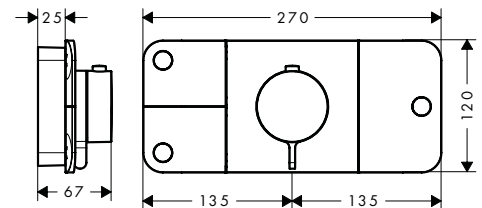

3 functies

Technologieën

Overzicht varianten

aantal functies	max. debiet bij 3 bar (l/ min)	Afwerking	Ref.	Euro		
1 functie	24	Chroom	45711000	792,30		
		Brushed Bronze	45711140	1.188,30		
		Brushed Black Chrome	45711340	1.188,30		
		Matt Black	45711670	1.109,20		
		Polished Gold Optic	45711990	1.188,30		
		AXOR FinishPlus*	45711XXX	1.188,50		
		2 functies	30	Chroom	45712000	991,40
Brushed Bronze	45712140			1.486,90		
Brushed Black Chrome	45712340			1.486,90		
Matt Black	45712670			1.387,90		
Polished Gold Optic	45712990			1.486,90		
AXOR FinishPlus*	45712XXX			1.487,10		
3 functies	30			Chroom	45713000	1.294,10
		Brushed Bronze	45713140	1.941,20		
		Brushed Black Chrome	45713340	1.941,20		
		Matt Black	45713670	1.811,80		
		Polished Gold Optic	45713990	1.941,20		
		AXOR FinishPlus*	45713XXX	1.941,20		

Benodigde onderdelen

Inbouwlichaam voor AXOR One thermostaatmodule

Ref.	Euro
45710180	353,80