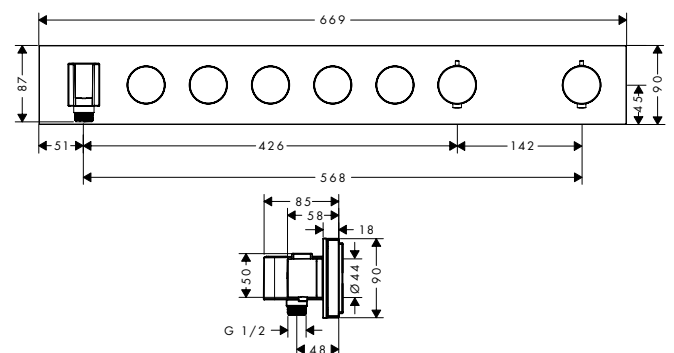

thermostaatmodule Select afwerkset 670/90 voor 5 functies