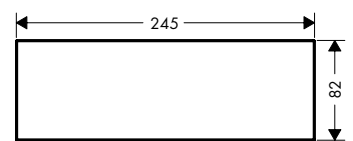

Baduitlopen

Kenmerken van alle varianten

/ uitsprong 176 mm
/ wandmontage

/ maximaal debiet bij 3 bar: 24 l/min.
/ straalsoort: normale straal

met plaat

zonder plaat

Technologieën

Overzicht varianten

deksel	Afwerking	Ref.	Euro
met afwerkingsplaat	Chrome / Mirror Glass	47410000	496,50
	Chrome / Black Glass	47410600	496,50
zonder plaat	Chroom	47412000	372,70
	Brushed Bronze	47412140	559,10
	Brushed Black Chrome	47412340	559,10
	AXOR FinishPlus*	47412XXX	559,10

Bestaat uit

Baduitloop 176 mm zonder afwerkingsplaat

inclusief

Ref.

47410XXX

47412XXX

Afwerkingsplaat 200 in veiligheidsglas (spiegel of zwart)

47410XXX

47900XXX

Metalen platen

Kenmerken van alle varianten

/ materiaal: metaal

/ afneembaar

117

200

245

Overzicht varianten

lengte (mm)	Afwerking	Ref.	Euro
117	Chroom	47905000	124,00
	Brushed Bronze	47905140	186,10
	Brushed Black Chrome	47905340	186,10
	AXOR FinishPlus*	47905XXX	186,00

*Voor meer informatie verwijzen wij u naar de lijst AXOR FinishPlus aan het begin van dit tarief.