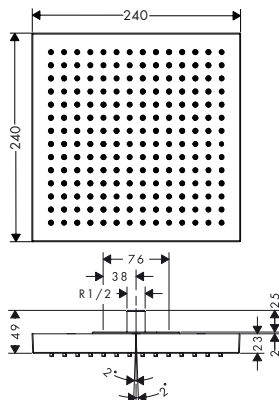

Technologieën

Straalsoorten

Afwerking	Ref.	Euro
Chroom	10924000	1.180,70
AXOR FinishPlus*	10924XXX	1.771,10

De afmetingen van de technische tekeningen zijn in mm.

Technische specificaties en meeteenheden kunnen aan wijzigingen onderhevig zijn.