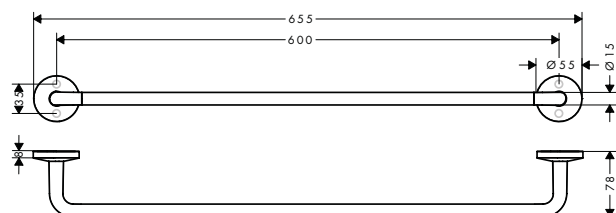

600/800

Overzicht varianten

afmetingen (mm)	Afwerking	Ref.	Euro
600	Chroom	42860000	134,60
	Matt Black	42860670	188,40
	AXOR FinishPlus*	42860XXX	201,90
800	Chroom	42880000	179,30
	Matt Black	42880670	251,20
	AXOR FinishPlus*	42880XXX	269,00