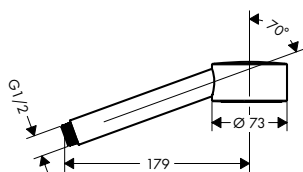

Hoofddouches 2jet, 1jet met plafondaansluiting

Opties	voor	Afwerking	Ref.	Euro
Douchearm 300 mm voor plafondmontage hoofddouche 280 1jet	48493XXX	Chroom	48495000	224,20
		Brushed Bronze	48495140	336,30
		Brushed Black Chrome	48495340	336,30
		Matt Black	48495670	313,90
		Polished Gold Optic	48495990	336,30
		AXOR FinishPlus*	48495XXX	336,30

Handdouche 1jet EcoSmart 9l/min.

Kenmerken

/ afmeting straalplaat: 73 mm
/ straalsoort: PowderRain

/ maximaal debiet bij 3 bar: 9,1 l/min.
/ materiaal: metaal

/ aansluiting G 1/2

Duurzaamheid

Technologieën

Straalsoorten

Afwerking	Ref.	Euro
Chroom	48651000	123,40
Brushed Bronze	48651140	185,10
Brushed Black Chrome	48651340	185,10
Matt Black	48651670	172,80
Polished Gold Optic	48651990	185,10
AXOR FinishPlus*	48651XXX	185,10