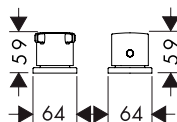

2-gatsbadthermostaat op badrand - afwerkset

Kenmerken

/ 2 functies
/ SafetyStop temperatuurblokkering bij 40°C

/ Safety Function: voorinstelbare
heetwaterbegrenzing

/ aansluittype: inbouwlichaam
/ aansluitgrootte: DN15

Afwerking	Ref.	Euro
Chroom	36412000	273,30
Brushed Bronze	36412140	410,20
Brushed Black Chrome	36412340	410,20
AXOR FinishPlus*	36412XXX	410,00

Benodigde onderdelen

Inbouwlichaam voor
2-gatsbadthermostaat op badrand

Ref.	Euro
15486180	631,00

Opties

Aansluitslangenset voor
2-gatsbadthermostaat op badrand

Ref.	Euro
13089000	61,80

Soepele aansluitbuis 800 mm voor
Exafill E en S

Ref.	Euro
58308000	121,10

Secuflex set met handdouche op badrand

Kenmerken

/ bestaat uit: Secubox, Secuflex slangrem,
slangdoorvoer, douchehouder, doucheslang,
handdouche

/ geschikt voor voor montage op bad- of tegelrand
(montageplaat niet beschikbaar)
/ boordiameter bad: Ø 50 mm

/ maximale uittreklengte handdouche 1,10 m