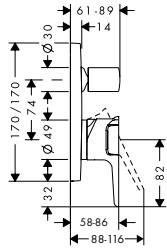

Eéngreepsbadmengkranen voor inbouw

Kenmerken van alle varianten

/ keramische cartouche

/ Safety Function: voorinstelbare
heetwaterbegrenzing

/ omstelling met automatische reset
/ met geluïdsdemper

Overzicht varianten

voor Exafill	max. debiet bij 3 bar (l/ min)	Afwerking	Ref.	Euro
-	29	Chrom	36455000	399,70
		Brushed Bronze	36455140	599,40
		Brushed Black Chrome	36455340	599,40
		Matt Black NEW	36455670	559,80
		AXOR FinishPlus*	36455XXX	599,60
■	25	Chrom	36457000	556,60
		Brushed Bronze	36457140	834,90
		Brushed Black Chrome	36457340	834,90
		AXOR FinishPlus*	36457XXX	834,90

Benodigde onderdelen	Ref.	Euro

Inbouwlichaam	01700180	136,00

Opties	Ref.	Euro

Verlengstuk 25 mm voor iBox Universal	13587000	58,00

Set montagegeleiders voor iBox Universal	93171000	41,90