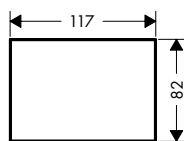

47900XXX

Metalen platen

Kenmerken van alle varianten

/ materiaal: metaal

/ afneembaar

117

200

245