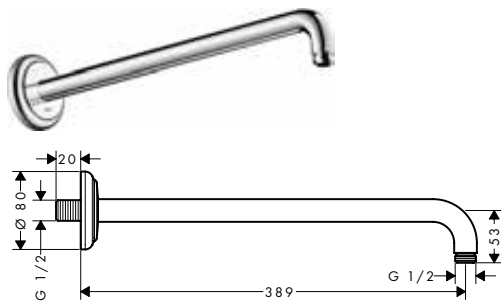

AXOR Montreux Douchearm Classic 390 mm met ronde rozet Ø 80 mm voor wandmontage

Kenmerken

/ lengte: 389 mm
/ montagetype: opbouwmontage

/ materiaal: messing
/ uitvoering: 90° hoek

/ aansluittype: 1/2"

Afwerking	Ref.	Euro
Chroom	27348000	131,20
Brushed Black Chrome	27348340	196,70
AXOR FinishPlus*	27348XXX	196,80

AXOR Citterio E / AXOR ShowerSolutions Douchemodules voor inbouw

Kenmerken van alle varianten

/ afmeting straalplaat: 120 mm
/ straalsoort: Rain
/ straalhoek in vijf trappen verstelbaar
/ toepassingsgebied: toepasbaar als hoofd-, nek- of zijdouche
/ maximaal debiet bij 3 bar: 5,3 l/min.

/ debiet Rain (bij 3 bar): 5,3 l/min.
/ aansluiting: G 1/2
/ bij installatie in direct verband (10 mm afstand) met # 10755, # 10751, # 10651, # 10972, # 40871, # 40872, # 40873 of # 40874 wordt gebruik van inbouwdeel # 28486180 aanbevolen

/ bij montage als hoofddouche wordt het gebruik van de montagehulp # 28470180 aanbevolen
/ in een vrijstaande installatie, is een aansluiting via een aansluitnippel G 1/2 mogelijk
/ geschikt voor doorstroomwaterverwarmers
/ materiaal: metaal

square

softsquare

Technologieën

Straalsoorten

Overzicht varianten

	vorm	Afwerking	Ref.	Euro
	rechthoekig	Chroom	28491000	483,80
		AXOR FinishPlus*	28491XXX	725,70
	softsquare	Chroom	36822000	369,80
		Brushed Bronze	36822140	554,70
		Brushed Black Chrome	36822340	554,70
		AXOR FinishPlus*	36822XXX	554,70

Opties

		Ref.	Euro
	Inbouwlichaam voor douchemodule of Fixfit Porter	28486180	146,50
	Montagehulpstuk voor de montage van 2 tot max. 9 douchemodules als plafondhoofddouche	28470180	306,70

*Voor meer informatie verwijzen wij u naar de lijst AXOR FinishPlus aan het begin van dit tarief.