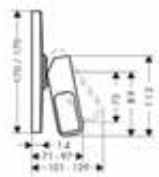

Afwerking	Ref.	Euro
Chroom	11625000	475,00
AXOR FinishPlus*	11625XXX	712,50

Dit product is niet beschikbaar in polished en brushed black chroom.

Benodigde onderdelen

	Ref.	Euro
Inbouwlichaam	01700180	136,00

Opties

	Ref.	Euro
Set montagegeleiders voor iBox Universal	93171000	41,90
Verlengstuk 25 mm voor iBox Universal	13587000	58,00