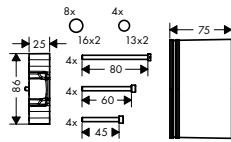

Verlengstuk 25 mm voor iBox Universal

Kenmerken

/ verlenging van het inbouwlichaam

/ verlengingsmaat: 25 mm

Ref.	Euro
13587000	58,00

Verlengelement voor 1-gats wastafelmengkraan voor wandinbouw

Kenmerken

/ voor situaties met een geringe inbouwdiepte

/ verlengingsmaat: 22 mm