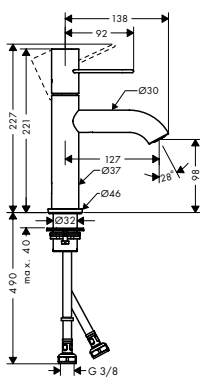

Eéngreepswastafelmengkranen met beugelgreep

Kenmerken van alle varianten

/ straalsoort: normale straal
/ maximaal debiet bij 3 bar: 5 l/min.
/ keramische cartouche

/ Safety Function: voorinstelbare
heetwaterbegrenzing
/ aansluittype: G 3/8-aansluitlangen

70

100

190

250

Duurzaamheid

Technologieën

Overzicht varianten

ComfortZone	uitloop (mm)	uitloophoogte (mm)	afvoergarnituur	voor waskommen	Afwerking	Ref.	Euro
70	111	72	niet afsluitbaar	-	Chroom Brushed Black Chrome Brushed Nickel AXOR FinishPlus*	38021000 38021340 38021820 38021XXX	342,20 513,40 513,40 513,30
100	127	98	trekstang	-	Chroom Brushed Black Chrome Brushed Nickel AXOR FinishPlus*	38023000 38023340 38023820 38023XXX	353,80 530,60 530,60 530,70
100	127	98	niet afsluitbaar	-	Chroom Brushed Black Chrome Brushed Nickel AXOR FinishPlus*	38026000 38026340 38026820 38026XXX	353,80 530,60 530,60 530,70
190	201	189	niet afsluitbaar	■	Chroom Brushed Black Chrome Brushed Nickel AXOR FinishPlus*	38032000 38032340 38032820 38032XXX	465,90 698,80 698,80 698,90