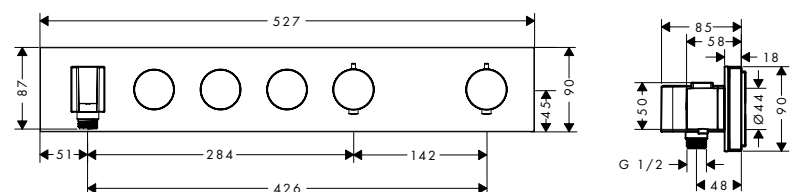

thermostaatmodule afwerkset Select voor 3 functies