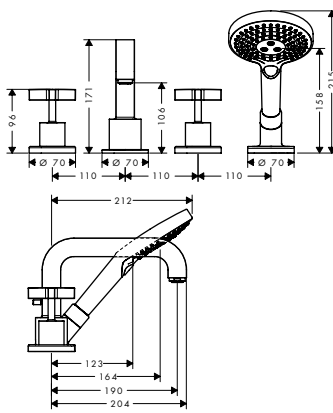

kruis greep

Technologieën

Straalsoorten

Overzicht varianten

uitvoering greep	Afwerking	Ref.	Euro
rechte greep	● Brushed Black Chrome	39446340	2.422,40
	● AXOR FinishPlus*	39446XXX	2.422,50
kruisgreep	● Brushed Black Chrome	39445340	2.422,40
	● AXOR FinishPlus*	39445XXX	2.422,50

Bestaat uit

Handdouche Ø 120 mm 3jet

inclusief

Ref.

39446XXX
39445XXX

26050XXX

⚠ Benodigde onderdelen

Inbouwlichaam voor
4-gatsbadmengkraan op badrand

Ref.

15480180

Euro

922,30