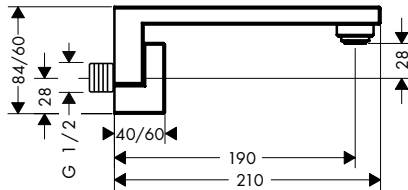

Baduitlopen

Kenmerken van alle varianten

/ uitsprong 190 mm
/ wandmontage

/ maximaal debiet bij 3 bar: 23 l/min.
/ straalsoort: normale straal

Diamond Cut

Technologieën

Overzicht varianten

structuurelement	Afwerking	Ref.	Euro
zonder structuur	Chroom	46410000	689,10
	AXOR FinishPlus*	46410XXX	1.033,70
Diamond Cut	Chroom	46411000	756,40
	AXOR FinishPlus*	46411XXX	1.134,60