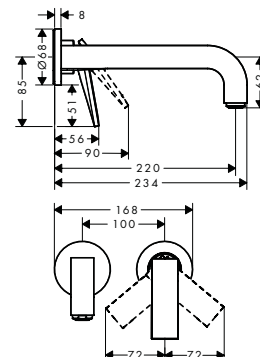

Eéngreepswastafelmengkranen inbouw voor wandmontage met rozetten

Kenmerken van alle varianten

/ straalsoort: normale straal
/ maximaal debiet bij 3 bar: 5 l/min.

/ niet-afsluitbare zeefklep
/ aansluittype: inbouwlichaam

/ greep kan links of rechts geplaatst worden

Duurzaamheid

Technologieën

Overzicht varianten

uitloop (mm)	uitvoering greep	structuurelement	Afwerking	Ref.	Euro
160	joystick	zonder structuur	Chroom	39113000	728,30
			Brushed Black Chrome	39113340	1.092,50
			AXOR FinishPlus*	39113XXX	1.092,50
220	joystick	zonder structuur	Chroom	39116000	778,00
			Brushed Black Chrome	39116340	1.166,90
			AXOR FinishPlus*	39116XXX	1.167,00
220	rechte greep	zonder structuur	Chroom	39121000	599,30
			Brushed Black Chrome	39121340	899,00
			AXOR FinishPlus*	39121XXX	899,00
220	rechte greep	rhombic cut	Chroom	39181000	668,60
			Brushed Black Chrome	39181340	1.002,70
			AXOR FinishPlus*	39181XXX	1.002,90

Benodigde onderdelen

Inbouwlichaam voor wastafelmengkraan voor wandinbouw

Ref. Euro

13623180 244,80

Opties

Verlengstuk 25 mm voor inbouwlichaam 13623180

Ref. Euro

13586000 127,70