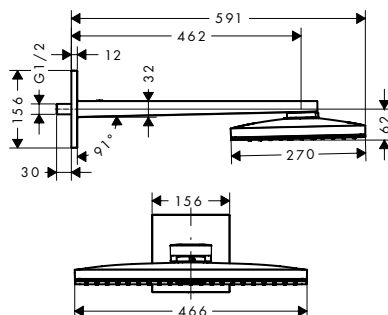

1 straalsoort

Technologieën Straalsoorten

Overzicht varianten

grootte straalplaat	aantal stralen	straalsoorten	max. debiet bij 3 bar (l/min)	rozet	Afwerking	Ref.	Euro
460/300	3	Rain, RainStream, Mono	18	vierkant	Chroom	35282000	2.976,80
					AXOR FinishPlus*	35282XXX	4.465,20
460/300	3	Rain, RainStream, Mono	18	softsquare	Chroom	35276000	2.976,80
					AXOR FinishPlus*	35276XXX	4.465,20
460/300	2	Rain, RainStream	18	vierkant	Chroom	35280000	2.728,70
					AXOR FinishPlus*	35280XXX	4.093,10
460/300	2	Rain, RainStream	18	softsquare	Chroom	35275000	2.728,70
					AXOR FinishPlus*	35275XXX	4.093,10
460/270	1	Rain	19	vierkant	Chroom	35278000	2.232,80
					AXOR FinishPlus*	35278XXX	3.349,20
460/270	1	Rain	19	softsquare	Chroom	35274000	2.232,80
					AXOR FinishPlus*	35274XXX	3.349,20

Benodigde onderdelen

	voor	Ref.	Euro
Inbouwlichaam	35282XXX 35276XXX 35280XXX 35275XXX	01700180	136,00