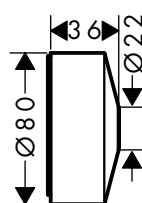

Afwerking	Ref.	Euro
Chroom	13610000	33,60
Matt Black	13610670	47,20
AXOR FinishPlus*	13610XXX	50,40

Verlengelement 9 cm voor 1-gats wastafelmengkraan voor wandinbouw

Kenmerken

/ voor grotere tegelbedekking

/ diameter: 90 mm