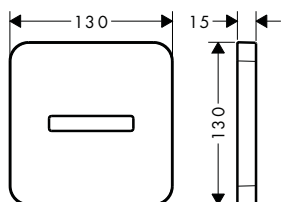

AXOR ShowerSolutions Rozet softsquare

Kenmerken

/ materiaal: metaal

/ wandmontage

Afwerking		Ref.	Euro
Chroom	NEW	35214000	76,50
Matt Black	NEW	35214670	114,60
AXOR FinishPlus*		35214XXX	114,80

Opties		Afwerking	Ref.	Euro
	Hoofddouche Ø 300 mm 2jet wandmodel - afwerkset	Chroom	35303000	1.747,30
		Matt Black	NEW 35303670	2.500,60
		AXOR FinishPlus*	35303XXX	2.621,00
	Hoofddouche Ø 300 mm 1jet wandmodel	Chroom	35300000	1.566,50
		Matt Black	NEW 35300670	2.241,90
		AXOR FinishPlus*	35300XXX	2.349,80
	Hoofddouche 300/300 mm 2jet wandmodel - afwerkset	Chroom	35318000	1.747,30
		AXOR FinishPlus*	35318XXX	2.621,00
	Hoofddouche 300/300 mm 1jet wandmodel	Chroom	35314000	1.566,50
		AXOR FinishPlus*	35314XXX	2.349,80
	Hoofddouche Ø 250 mm 2jet wandmodel - afwerkset	Chroom	35296000	1.446,40
		AXOR FinishPlus*	35296XXX	2.169,60
	Hoofddouche Ø 250 mm 1jet wandmodel	Chroom	35284000	1.265,70
		AXOR FinishPlus*	35284XXX	1.898,60
	Hoofddouche 250/250 mm 2jet wandmodel - afwerkset	Chroom	35310000	1.446,40
		AXOR FinishPlus*	35310XXX	2.169,60
	Hoofddouche 250/250 mm 1jet wandmodel	Chroom	35306000	1.265,70
		AXOR FinishPlus*	35306XXX	1.898,60