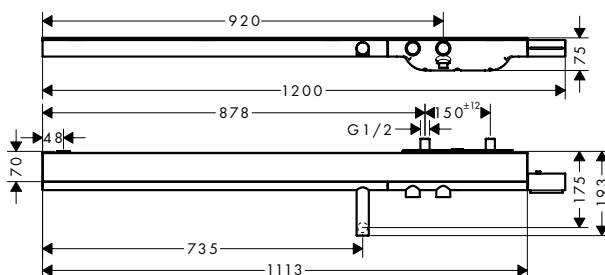

1200

Technologieën

Overzicht varianten

	lengte (mm)	Afwerking	Ref.	Euro
	800	Chroom	45420000	1.798,20
		AXOR FinishPlus*	45420XXX	2.697,30
	1200	Chroom	45421000	2.170,30
		AXOR FinishPlus*	45421XXX	3.255,50

Opties

		Afwerking	Ref.	Euro
	Doucheslang 1,25 m met debietregeling en cilindrische moeren	Chroom	28127000	67,50
		AXOR FinishPlus*	28127XXX	101,30
	Doucheslang 1,60 m met debietregeling en cilindrische moeren	Chroom	28128000	70,40
		AXOR FinishPlus*	28128XXX	105,60

De afmetingen van de technische tekeningen zijn in mm.

Technische specificaties en meeteenheden kunnen aan wijzigingen onderhevig zijn.