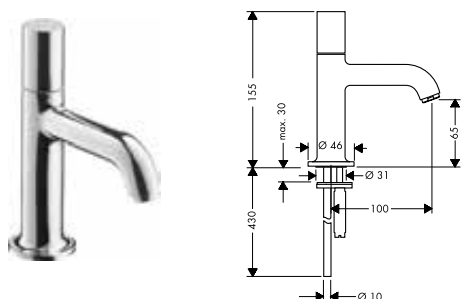

Tapkraan 70 zonder lediging

Kenmerken

/ ComfortZone 70
/ uitsprong: 100 mm
/ uitloophoogte: 65 mm

/ straalsoort: normale straal
/ maximaal debiet bij 3 bar: 5 l/min.
/ met keramische stopkraan 180°

/ enkel voor aansluiting koud water
/ aansluittype: aansluitingen koperen buis