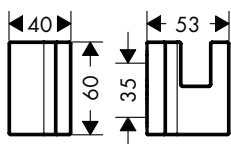

AXOR Universal Rectangular Haakje

Kenmerken

/ wandmontage
/ materiaal: metaal

/ met bevestigingsmateriaal
/ Verborgen bevestiging

/ boorafstand: 35 mm
/ diameter boorgat: 6 mm

Afwerking		beschikbaar vanaf	Ref.	Euro
Chroom	NEW		42611000	58,90
Matt Black	NEW	Q4/2023	42611670	82,40
AXOR FinishPlus*			42611XXX	88,40

AXOR Universal Rectangular Tablet 300 mm

Kenmerken

/ wandmontage
/ materiaal tablet: metaal
/ lengte: 300 mm

/ met bevestigingsmateriaal
/ Verborgen bevestiging
/ boorafstand: 200 mm

/ diameter boorgat: 6 mm
/ geschikt voor douche