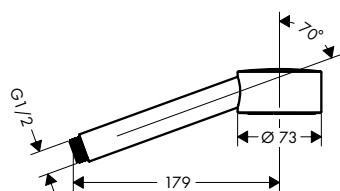

Duurzaamheid

Technologieën

Straalsoorten

Afwerking	Ref.	Euro
Chroom	48651000	123,40
Brushed Bronze	48651140	185,10
Brushed Black Chrome	48651340	185,10
Matt Black	48651670	172,80
Polished Gold Optic	48651990	185,10
AXOR FinishPlus*	48651XXX	185,10