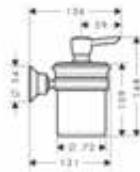

Afwerking	Ref.	Euro
Chroom	42019000	238,50
Brushed Black Chrome	42019340	357,80
Brushed Nickel	42019820	357,80
AXOR FinishPlus*	42019XXX	357,80

AXOR Montreux Zeepschaal

Kenmerken

/ wandmontage
/ Materiaal inzet: keramiek
/ materiaal houder: metaal

/ met bevestigingsmateriaal
/ Verborgen bevestiging
/ boorafstand: 35 mm

/ diameter boorgat: 6 mm