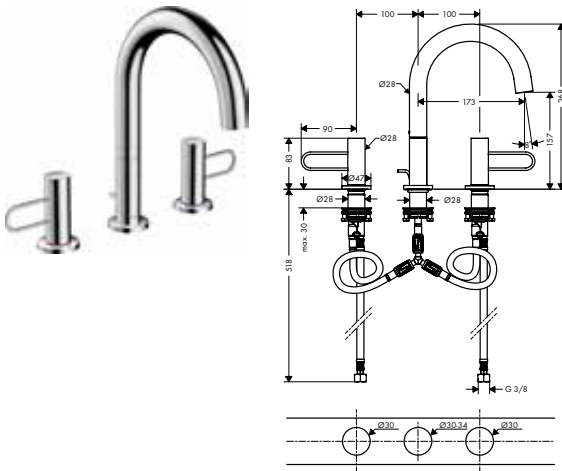

/ met keramische stopkranen warm/koud 90°
 / lediging G 1 1/4 met trekstang achteraan
 / aansluittype: G 3/8-aansluitslangen

Duurzaamheid

Technologieën

Afwerking	Ref.	Euro
Chroom	38054000	645,50
Brushed Black Chrome	38054340	968,20
Brushed Nickel	38054820	968,20
AXOR FinishPlus*	38054XXX	968,30