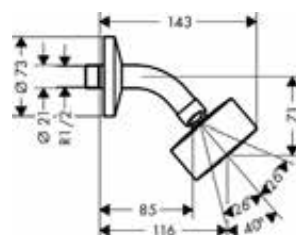

hoofddouche 280 2jet met wandaansluiting