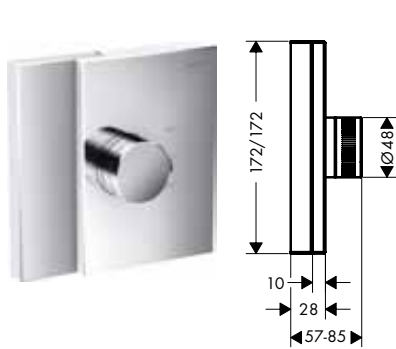

HighFlow thermostaten

Kenmerken van alle varianten

/ thermo-element
/ maximaal debiet bij 3 bar: 59 l/min.
/ minimale werkdruk: 1 bar
/ max. werkdruk: 10 bar

/ SafetyStop temperatuurblokkering bij 40°C
/ Safety Function: voorinstelbare
heetwaterbegrenzing
/ terugslagklep

/ met geluïdsdemper
/ aansluittype: inbouwlichaam

Overzicht varianten

structuurelement	Afwerking	Ref.	Euro
zonder structuur	Chroom	46740000	1.202,60
	AXOR FinishPlus*	46740XXX	1.803,90
Diamond Cut	Chroom	46741000	1.322,00
	AXOR FinishPlus*	46741XXX	1.983,00

Dit product is niet beschikbaar in brushed afwerkingen.

Benodigde onderdelen

Inbouwlichaam

Ref.	Euro
01700180	136,00

Opties

Verlengstuk 25 mm voor iBox Universal

Ref.	Euro
13587000	58,00

Set montagegeleiders voor iBox Universal

Ref.	Euro
93171000	41,90