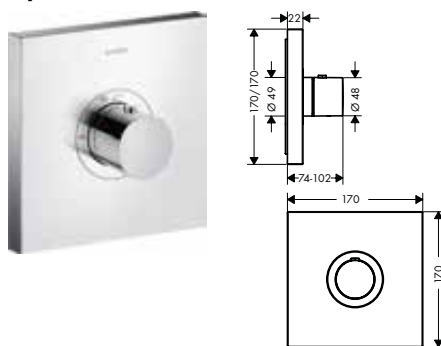

AXOR ShowerSelect HighFlow thermostaten

Kenmerken van alle varianten

/ thermo-element
/ maximaal debiet bij 3 bar: 59 l/min.
/ debiet uitgang bovenaan: 42 l/min

/ debiet uitgang onderaan: 42 l/min
/ SafetyStop temperatuurblokkering bij 40 °C

/ Safety Function: voorinstelbare
heetwaterbegrenzing
/ aansluittype: inbouwlichaam

round

square

softsquare

Overzicht varianten

	vorm	Afwerking	Ref.	Euro
	round	Chroom	36721000	516,90
		Polished Brass	36721930	775,40
		AXOR FinishPlus*	36721XXX	775,40
	rechthoekig	Chroom	36718000	516,90
		AXOR FinishPlus*	36718XXX	775,40
	softsquare	Chroom	36711000	516,90
		Matt Black NEW	36711670	720,50
		AXOR FinishPlus*	36711XXX	775,40

Benodigde onderdelen

		Ref.	Euro
	Inbouwlichaam	01700180	136,00

Opties	voor	Afwerking	Ref.	Euro
	Inbouwstopkraan Ø 170 mm voor 3 systemen - afwerkset round	Chroom	36727000	516,90
		AXOR FinishPlus*	36727XXX	775,40
	Verlengstuk 25 mm voor iBox Universal		13587000	58,00
	Set montagegeleiders voor iBox Universal		93171000	41,90
	Inbouwstopkraan 170/170 mm voor 3 systemen - afwerkset square	Chroom	36717000	516,90
		AXOR FinishPlus*	36717XXX	775,40
	Inbouwstopkraan 170/170 mm voor 3 systemen - afwerkset softsquare	Chroom	36773000	516,90
		Matt Black NEW	36773670	723,60
		AXOR FinishPlus*	36773XXX	775,40