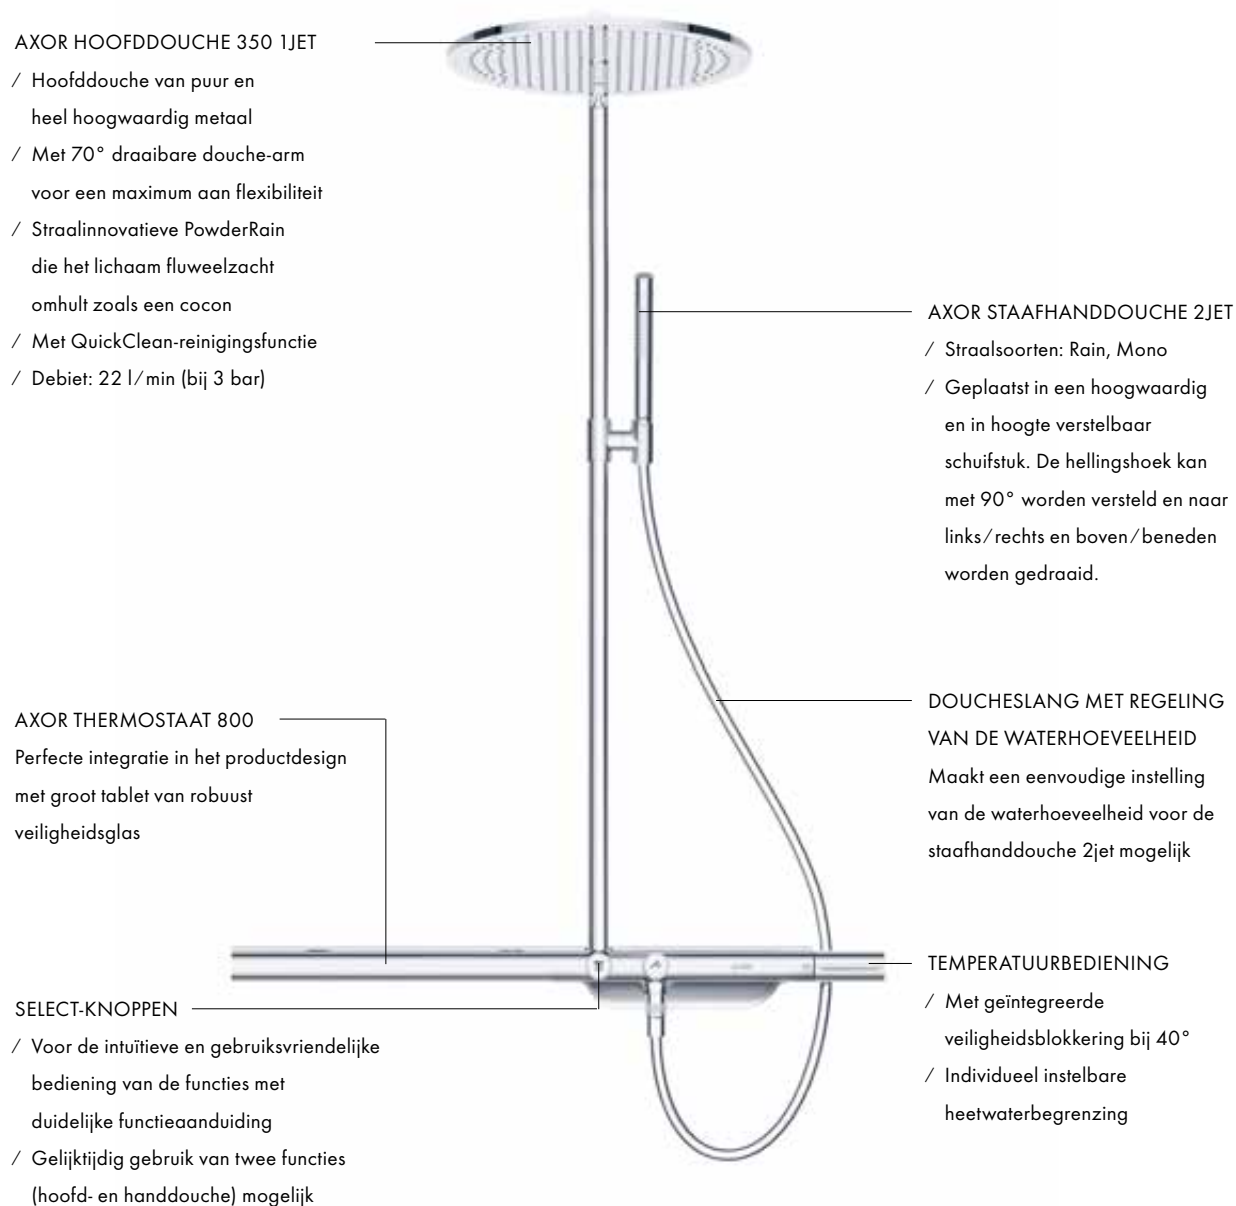

Vervolmaking van het purisme tot in de douche

De AXOR Showerpipe 800 biedt een holistische systeemoplossing. Samengesteld uit thermostaat, hoofd- en handdouche in het puristische buisdesign van de AXOR Uno collectie. Via de Select-technologie kan de Showerpipe met geïntegreerde AXOR hoofddouche 350 1jet met de innovatieve straalsoort PowderRain comfortabel worden bediend.