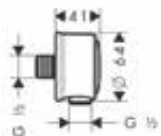

AXOR Starck / AXOR ShowerSolutions Wandaansluitbocht

Overzicht varianten

vorm	Afwerking	Ref.	Euro	
rechthoekig	Chrom	36732000	36,80	
	Brushed Bronze	36732140	54,90	
	Brushed Black Chrome	36732340	54,90	
	Polished Gold Optic	36732990	54,90	
	AXOR FinishPlus*	36732XXX	55,20	
	softsquare	Chrom	36731000	36,80
Brushed Bronze		36731140	55,10	
Brushed Black Chrome		36731340	55,10	
Matt Black NEW		36731670	51,30	
Polished Gold Optic		36731990	55,10	
AXOR FinishPlus*		36731XXX	55,20	

AXOR Montreux Fixfit met terugslagklep

Kenmerken

/ metalen aansluiting

/ terugslagklep

/ aansluittype: 1/2"