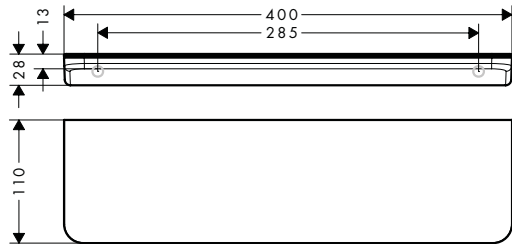

AXOR Universal Circular Tablet 400 mm

Kenmerken

/ wandmontage
/ materiaal frame: messing
/ materiaal tablet: metaal

/ lengte: 400 mm
/ met bevestigingsmateriaal
/ Verborgen bevestiging

/ boorafstand: 340 mm
/ diameter boorgat: 6 mm
/ geschikt voor douche