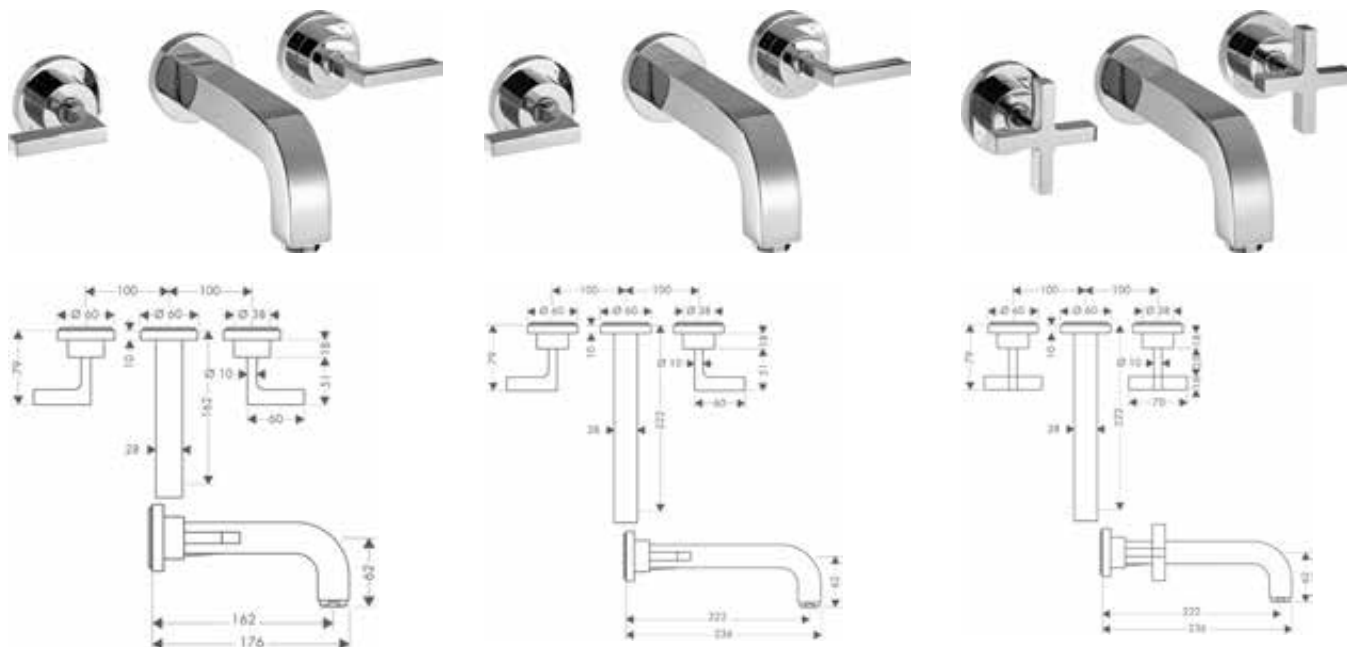

3-gats inbouwwastafelmengkranen voor wandmontage met rozetten

Kenmerken van alle varianten

/ straalsoort: normale straal
/ maximaal debiet bij 3 bar: 5 l/min.

/ niet-afsluitbare zeefklep
/ aansluittype: inbouwlichaam

Duurzaamheid

Technologieën

Overzicht varianten

uitloop (mm)	uitvoering greep	Afwerking	Ref.	Euro
162	rechte greep	Chroom	39315000	660,80
		Brushed Black Chrome	39315340	991,00
		AXOR FinishPlus*	39315XXX	991,20
162	kruisgreep	Chroom	39313000	660,80
		Brushed Black Chrome	39313340	991,00
		AXOR FinishPlus*	39313XXX	991,20
222	rechte greep	Chroom	39147000	715,40
		Brushed Black Chrome	39147340	1.073,10
		AXOR FinishPlus*	39147XXX	1.073,10
222	kruisgreep	Chroom	39143000	715,40
		Brushed Black Chrome	39143340	1.073,10
		AXOR FinishPlus*	39143XXX	1.073,10

Benodigde onderdelen

Inbouwlichaam voor 3-gatswastafelmengkraan voor wandinbouw

Ref. Euro

10303180 260,30

Opties

Afdichtingsmof

Ref. Euro

96383000 36,90

Verlengstuk (paar) voor 3-gatsmengkranen voor wandinbouw

Ref. Euro

96259000 61,80

De afmetingen van de technische tekeningen zijn in mm.

Technische specificaties en meeteenheden kunnen aan wijzigingen onderhevig zijn.