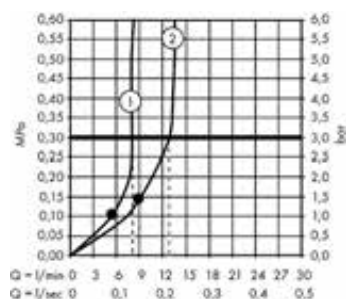

Planningsvoorbeeld AXOR One Showerpipe 280 1jet inbouw en AXOR inbouwthermostaatmodule voor twee functies:

De AXOR One Showerpipe is de perfecte all-in-one combinatie van hoofd- en handdouche met doucheslang en wandaansluiting, die met de combinatie van de twee straalsoorten Rain en PowderRain een immersieve douche-ervaring biedt. De ingebouwde wandaansluitingen zorgen voor een ingetogen en opgeruimd geheel. De thermostaatmodule is de perfecte esthetische aanvulling met ultiem bedieningscomfort dankzij de Select-vleugels en de temperatuur- en hoeveelheidregeling via een centrale draaiknop.

598

- / Bediening van alle functies via een centrale thermostaatmodule
- / Parallele en intuïtieve bediening van hoofd- en handdouche
- / Hoofddouche met innovatieve combinatie van de twee straalsoorten Rain (buitenring) en PowderRain (binnenring), handdouche met PowderRain
- / Ingetogen design door de wandaansluiting die in de Showerpipe is ingebouwd
- / Met draaibare douche-arm om de hoofddouche flexibel te richten en de ruimte daarmee individueel te kunnen gebruiken

Producten

Showrpipe 280 1jet inbouw
48790670
Inbouwlichaam Showerpipe
48798180
thermostaatmodule voor 2 douchefuncties
45712670
Inbouwlichaam thermostaatmodule
45710180
badlakenrek 600 mm
42860670

Debietdiagram

Showrpipe 280 1jet
inbouw
48790670

- ① PowderRain
- ② Rain / PowderRain