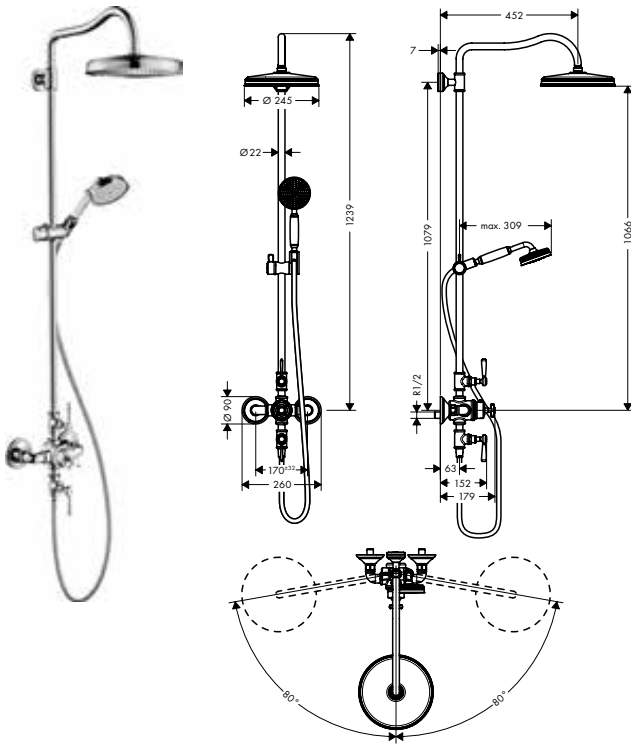

Showerpipe met thermostaat, rechte grepen, hoofddouche Ø 240 mm 1jet en handdouche Ø 100 mm 1jet

Kenmerken

/ bestaat uit: handdouche, hoofddouche,
douchethermostaat, doucheslang, schuifstuk,
douchestang
/ Grootte straalshijf hoofddouche: 240 mm
/ Straaltype hoofddouche: RainAir
/ maximaal debiet bij 3 bar: 15 l/min.
/ debiet RainAir (bij 3 bar): 15 l/min
/ straaltype handdouche: RainAir
/ debiet handdouche bij 3 bar: 13,5 l/min.

/ minimale werkdruk: 1 bar
/ max. werkdruk: 10 bar
/ diameter douchestang: 22 mm
/ in hoogte verstelbare handdouchehouder
/ Lengte douchearm hoofddouche: 450 mm
/ zwenkbare douchearm
/ thermostaat AXOR Montreux
/ SafetyStop temperatuurblokkering bij 40 °C
/ instelbare heetwaterbegrenzing

/ bediening door draaien
/ geschikt voor doorstroomtoestellen
/ montagetype: opbouwinstallatie
/ aansluitgrootte DN15
/ aansluiting G 1/2
/ tussenas 170 ± 32 mm
/ terugstroombeveiliging
/ lengte stijpbuis: 1060 mm
/ 2 functies

Technologieën

Straalsoorten

Afwerking	Ref.	Euro
Chroom	16572000	2.628,80
Brushed Black Chrome	16572340	3.943,20
Brushed Nickel	16572820	3.943,20
AXOR FinishPlus*	16572XXX	3.943,20

Bestaat uit	inclusief	Ref.
Hoofddouche 240 1jet Classic	16572XXX	28474XXX
Handdouche Ø 100 mm 1jet	16572XXX	16320XXX
Metalen doucheslang 1,60 m	16572XXX	28116XXX