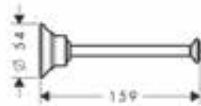

AXOR Montreux WC-papierhouder voor reserverol

Kenmerken

/ wandmontage
/ materiaal: metaal
/ materiaal houder: metaal

/ met bevestigingsmateriaal
/ Verborgen bevestiging
/ diameter boorgat: 10 mm

/ lengte 159 mm
/ voor reserverol

Afwerking	Ref.	Euro
Chroom	42028000	110,20
Brushed Black Chrome	42028340	165,10
Brushed Nickel	42028820	165,10
AXOR FinishPlus*	42028XXX	165,30

AXOR Montreux WC-borstelhouder wandmodel

Kenmerken

/ wandmontage
/ materiaal: metaal
/ Materiaal inzet: Glas mat

/ Met los inzetstuk
/ met bevestigingsmateriaal
/ Verborgen bevestiging

/ boorafstand 35 mm
/ diameter boorgat: 6 mm