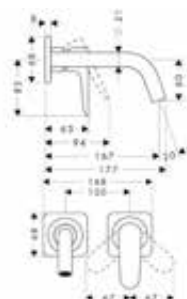

Eéngreepswastafelmengkranen inbouw voor wandmontage met rozetten

Kenmerken van alle varianten

/ straalsoort: normale straal
/ maximaal debiet bij 3 bar: 5 l/min.
/ keramische cartouche

/ Safety Function: voorinstelbare
heetwaterbegrenzing
/ niet-afsluitbare zeefklep

/ aansluittype: inbouwlichaam
/ greep kan links of rechts geplaatst worden

167