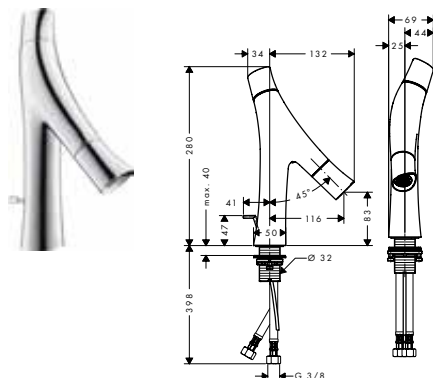

Tweegreepswastafelkranen

Kenmerken van alle varianten

/ straalsoort: douchestraal
/ maximaal debiet bij 3 bar: 3,5 l/min.
/ debietbooster: 5 l/min.
/ keramische cartouche voor temperatuurregeling

/ keramische stopkraan voor volumeregeling
/ Safety Function: voorinstelbare
heetwaterbegrenzing
/ gescheiden temperatuur- en volumeregeling

/ met geïsoleerde watervoering
/ aansluittype: G 3/8-aansluitslangen

80