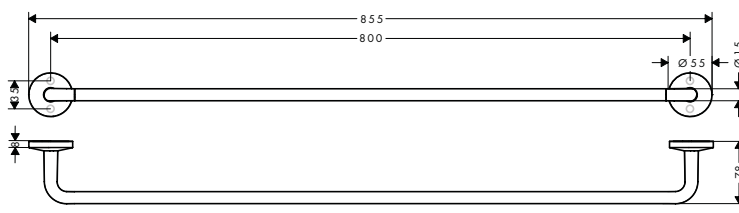

600/800

Overzicht varianten

afmetingen (mm)	Afwerking	Ref.	Euro
600	Chroom	42860000	134,60
	Matt Black	42860670	188,40
	AXOR FinishPlus*	42860XXX	201,90
800	Chroom	42880000	179,30
	Matt Black	42880670	251,20
	AXOR FinishPlus*	42880XXX	269,00