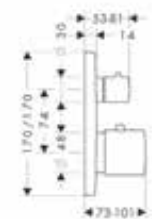

Afwerking	Ref.	Euro
Chroom	34705000	756,90
AXOR FinishPlus*	34705XXX	1.135,40

Benodigde onderdelen

Inbouwlichaam

Ref.	Euro
01700180	136,00

Opties

Verlengstuk 25 mm voor iBox Universal

Ref.	Euro
13587000	58,00

Set montagegeleiders voor iBox Universal

Ref.	Euro
93171000	41,90