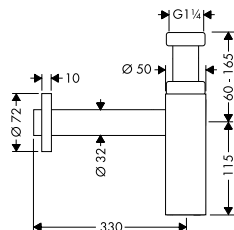

Doucheslangen

Overzicht varianten

lengte (m)	Afwerking	Ref.	Euro	
1,25	Chroom	28622000	33,90	
	Brushed Bronze	28622140	50,70	
	Brushed Black Chrome	28622340	50,70	
	Matt Black NEW	28622670	47,30	
	Polished Gold Optic	28622990	50,70	
	AXOR FinishPlus*	28622XXX	50,90	
2,00	Chroom	28284000	73,50	
	Brushed Bronze	28284140	110,30	
	Brushed Black Chrome	28284340	110,30	
	Polished Gold Optic	28284990	110,30	
	AXOR FinishPlus*	28284XXX	110,30	
	1,60	Chroom	28286000	68,00
Brushed Bronze		28286140	102,00	
Brushed Black Chrome		28286340	102,00	
Matt Black		28286670	95,30	
Polished Gold Optic		28286990	102,00	
AXOR FinishPlus*		28286XXX	102,00	
1,25	Chroom	28282000	61,90	
	Brushed Bronze	28282140	92,80	
	Brushed Black Chrome	28282340	92,80	
	Matt Black	28282670	86,80	
	Polished Gold Optic	28282990	92,80	
	AXOR FinishPlus*	28282XXX	92,90	

Designsifon Flowstar S

Kenmerken

/ aanpassingsafstand 60-165 mm
/ afstand tot muur 330 mm

/ waterafdichting: 70 mm
/ connection dimension entry: G 1 1/4

Afwerking	Ref.	Euro
Chroom	51305000	101,40
Matt Black	51305670	142,00
Brushed Black Chrome	51305340	152,20
Brushed Bronze	51305140	152,20
Polished Gold Optic	51305990	152,20
AXOR FinishPlus*	51305XXX	152,10