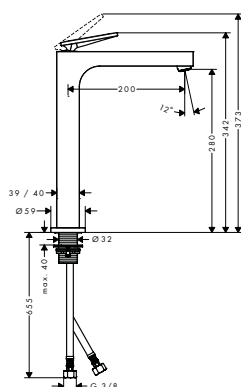

280 rhombic cut

Duurzaamheid

Technologieën

Overzicht varianten

Comfort-Zone	uitloop (mm)	uitloop-hoogte (mm)	straal-soorten	afvoergar-nituur	voor wasko-men	structuur-element	Afwerking	Ref.	Euro
160	143	156	lami-naastraal	trekstang	-	zonder structuur	Chroom	39023000	587,80
							Brushed Black Chrome	39023340	881,60
							AXOR FinishPlus*	39023XXX	881,70
160	143	156	lami-naastraal	niet afsluitbaar	-	zonder structuur	Chroom	39024000	587,80
							Brushed Black Chrome	39024340	881,60
							AXOR FinishPlus*	39024XXX	881,70
160	143	156	laminaar-straal	trekstang	-	rhombic cut	Chroom	39071000	645,40
							Brushed Black Chrome	39071340	968,20
							AXOR FinishPlus*	39071XXX	968,10
160	143	156	laminaar-straal	niet afsluitbaar	-	rhombic cut	Chroom	39081000	645,40
							Brushed Black Chrome	39081340	968,20
							AXOR FinishPlus*	39081XXX	968,10
280	200	280	normale straal	niet afsluitbaar	■	zonder structuur	Chroom	39021000	887,50
							Brushed Black Chrome	39021340	1.331,40
							AXOR FinishPlus*	39021XXX	1.331,30
280	200	280	normale straal	niet afsluitbaar	■	rhombic cut	Chroom	39151000	968,20
							Brushed Black Chrome	39151340	1.452,30
							AXOR FinishPlus*	39151XXX	1.452,30

De afmetingen van de technische tekeningen zijn in mm.

Technische specificaties en meeteenheden kunnen aan wijzigingen onderhevig zijn.