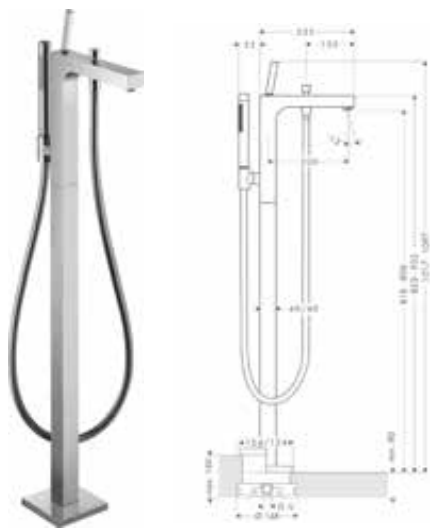

ééngreepsbandmengkraan vrijstaand

Kenmerken van alle varianten

/ bestaat uit: vrijstaande ééngreepsbadmengkraan,
staafhanddouche, doucheslang
/ uitsprong: 200 mm

/ straalsoort kraanwerk: normale straal
/ straalsoort handdouche: Rain, Mono
/ omstelling met automatische reset

/ met geïntegreerde zekerheidscombinatie EN 1717

joystick