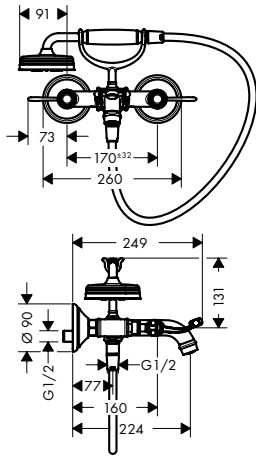

kruis greep

Technologieën Straalsoorten

Overzicht varianten

uitvoering greep	Afwerking	Ref.	Euro
rechte greep	Chroom	16551000	1.351,90
	Brushed Black Chrome	16551340	2.028,10
	Brushed Nickel	16551820	2.028,10
	AXOR FinishPlus*	16551XXX	2.027,90
kruisgreep	Chroom	16540000	1.350,20
	Brushed Black Chrome	16540340	2.025,60
	Brushed Nickel	16540820	2.025,60
	AXOR FinishPlus*	16540XXX	2.025,30

Bestaat uit

	inclusief	Ref.
Handdouche Ø 100 mm 1jet	16551XXX 16540XXX	16320XXX
Metalen doucheslang 1,25 m	16551XXX 16540XXX	28112XXX