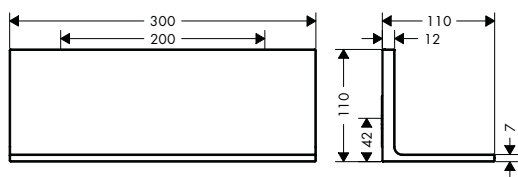

AXOR Universal Rectangular Tablet 300 mm

Kenmerken

/ wandmontage
/ materiaal tablet: metaal
/ lengte: 300 mm

/ met bevestigingsmateriaal
/ Verborgen bevestiging
/ boorafstand: 200 mm

/ diameter boorgat: 6 mm
/ geschikt voor douche