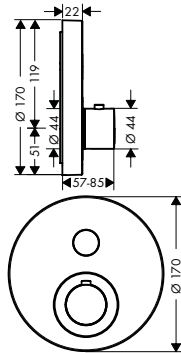

AXOR ShowerSelect Thermostaten inbouw

Kenmerken van alle varianten

/ 1 uitgang
/ SMTc cartouche
/ Comfortabele Selectknop aan/uit voor 1 uitgang
/ maximaal debiet bij 3 bar: 26 l/min.

/ SafetyStop temperatuurblokkering bij 40°C
/ Safety Function: voorinstelbare
heetwaterbegrenzing
/ aansluittype: inbouwlichaam

/ Thermostaat wordt geleverd met de druktoets on/
off

round