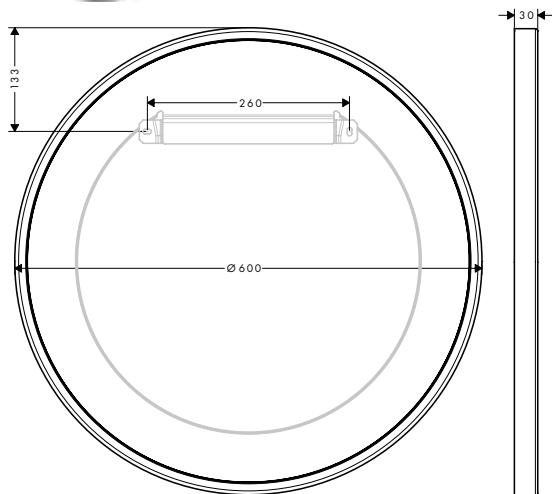

Afwerking		Ref.	Euro
Chroom	NEW	42848000	392,30
Matt Black		42848670	549,30

*Voor meer informatie verwijzen wij u naar de lijst AXOR FinishPlus aan het begin van dit tarief.