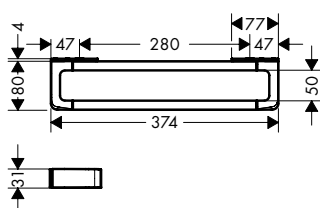

Afwerking	Ref.	Euro
Chroom	42830000	226,40
Brushed Bronze	42830140	339,50
Brushed Black Chrome	42830340	339,50
Matt Black NEW	42830670	316,90
Polished Gold Optic	42830990	339,50
AXOR FinishPlus*	42830XXX	339,60

Opties

AXOR Universal Softsquare Bevestigingsset voor montage op een glazen wand

AXOR Universal Softsquare Afdekkap voor rail

Afwerking	Ref.	Euro
Chroom	42841000	33,20
Chroom	42871000	67,90
Brushed Bronze	42871140	101,90
Brushed Black Chrome	42871340	101,90
Matt Black NEW	42871670	95,00
Polished Gold Optic	42871990	101,90
AXOR FinishPlus*	42871XXX	101,90

De afmetingen van de technische tekeningen zijn in mm.

Technische specificaties en meeteenheden kunnen aan wijzigingen onderhevig zijn.