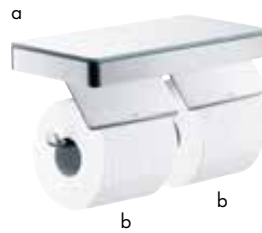

Drievoudige functie: Planchet 300 mm met twee WC-rolhouders. Twee adaptersets vereist Een WC-rolhouder is gespiegeld gemonteerd.

Benodigde producten:

- a. # 42838000 AXOR Universal Softsquare tablet 300 mm
- + 2 x # 42870000 Adapter set
- b. 2 x # 42836000

6