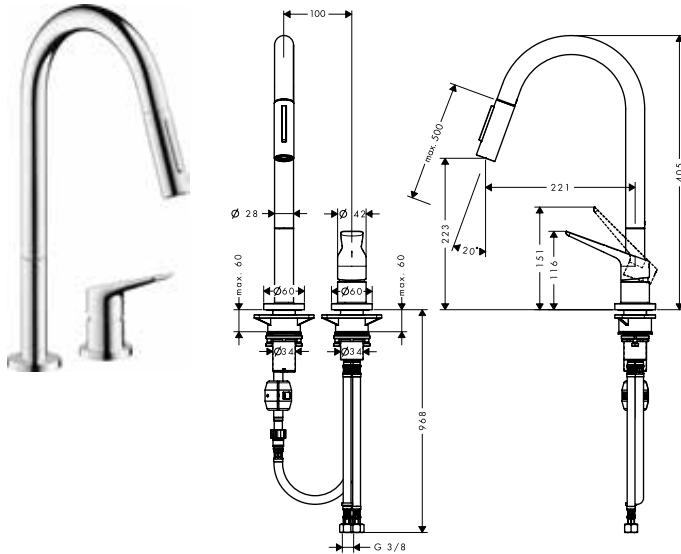

AXOR Citterio M 2-gats ééngreepskeukenmengkraan 220 met uittrekbare vuistdouche

Kenmerken

/ ComfortZone 220
/ draaibare uitloop 110° / 150°
/ laminaarstraal, douchestraal
/ douchestraal kan vastgezet worden, resetten
straal door druk op de knop

/ MagFit magnetische douchehouder
/ Quick-Connect doucheslang
/ maximaal debiet bij 3 bar: 9 l/min.
/ keramische cartouche
/ G 3/8-aansluitlangen

/ Safety Function: voorinstelbare
heetwaterbegrenzing
/ geïntegreerd terugslagklep
/ geschikt voor doorstroomtoestellen
/ uitschuiflengte tot 50 cm

Technologieën

Straalsoorten

Afwerking	Ref.	Euro
Chroom	34822000	591,10
RVS look	34822800	804,30
AXOR FinishPlus*	34822XXX	886,70