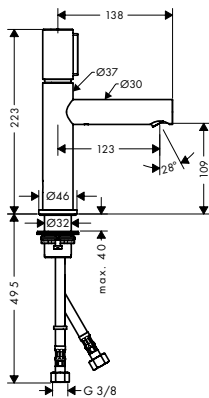

Technologieën

200