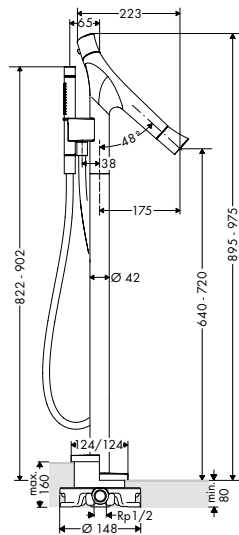

Technologieën

Straalsoorten

Afwerking	Ref.	Euro
Chroom	12016000	2.433,10
AXOR FinishPlus*	12016XXX	3.649,70

Bestaat uit

Doucheslang 1,25 m met cilindrische moeren

inclusief

Ref.

12016XXX 28282XXX

Benodigde onderdelen

Inbouwlichaam voor vrijstaande mengkraan/thermostaat

Ref.

10452180

Euro

509,80

Opties

Afdichtingsmof voor inbouwlichaam 10452180

Ref.

96441000

Euro

143,10

Verlengstuk 60 mm voor inbouwlichaam 10452180

97686000

275,40