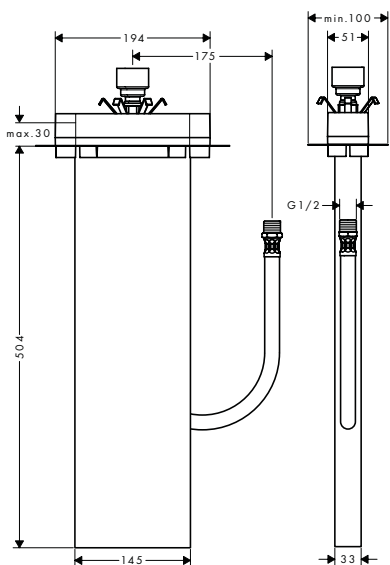

Ref.	Euro
	15490180	73,50

Opties

sBox Montageplaat voor handdouchehouder op tegelrand

Ref.	Euro
28014000	87,50

sBox Montagehoek voor montageplaat van handdouchehouder op tegelrand

28011000	218,70