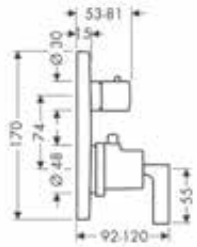

Thermostaten met stopkraan voor 1 systeem

Kenmerken van alle varianten

/ 1 uitgang
/ met keramische stopkraan 90°, thermo-element
/ maximaal debiet bij 3 bar: 26 l/min.
/ minimale werkdruk: 1 bar

/ max. werkdruk: 10 bar
/ SafetyStop temperatuurblokkering bij 40°C
/ Safety Function: voorinstelbare
heetwaterbegrenzing

/ met geluiddemper
/ aansluittype: inbouwlichaam

rechte greep