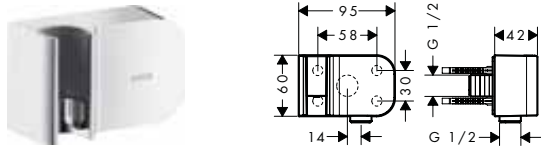

Fixfit Porter 95/60 mm met terugslagklep geschikt voor doucheslangen met een cilindrische moer

Kenmerken

/ voor slangen met cilindrische moeren
 / geïntegreerde houderfunctie

/ metaal
 / terugslagklep

/ aansluittype: 1/2"