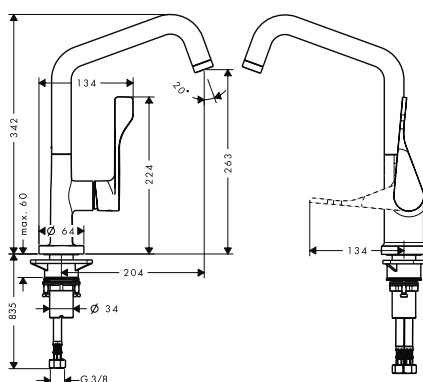

Technologieën

Straalsoorten

Afwerking	Ref.	Euro
Chroom	39850000	564,50
Brushed Black Chrome	39850340	846,90
RVS look	39850800	788,30
AXOR FinishPlus*	39850XXX	846,80