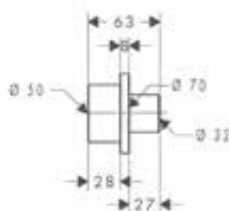

Verlengstuk 28 mm voor inbouwlichaam 10902180

Ref.	Euro
11980000	171,90