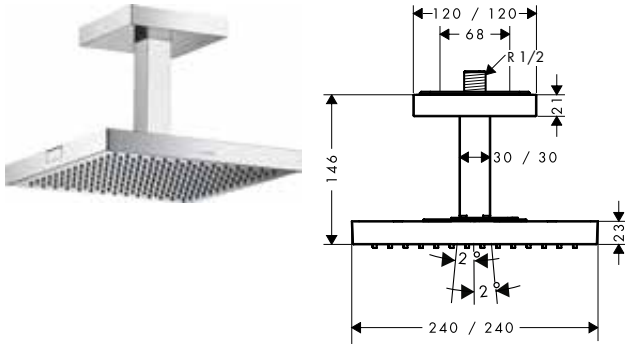

AXOR ShowerSolutions Hoofddouche 240/240 mm 1jet met arm voor plafondmontage

Kenmerken

/ bestaat uit: hoofddouche, plafondbevestiging
/ afmeting straalplaat: 240 x 240 mm
/ straalsoort: RainAir
/ materiaal straalplaat: metaal
/ metalen plafondbevestiging

/ lengte plafondbevestiging: 102 mm
/ maximaal debiet bij 3 bar: 12 l/min.
/ debiet RainAir (bij 3 bar): 12 l/min
/ debiet modulerbaar tot 25 l/min
/ straalplaat afneembaar voor reiniging

/ montage: plafond
/ aansluiting G 1/2
/ geschikt voor doorstroomwaterverwarmers

Technologieën

Straalsoorten

Afwerking	Ref.	Euro
Chroom	10929000	1.401,80
AXOR FinishPlus*	10929XXX	2.102,70

AXOR ShowerSolutions Hoofddouche 240/240 mm 1jet voor wandmontage

Kenmerken

/ bestaat uit: rozet, hoofddouche, douche-arm
/ afmeting straalplaat: 240 x 240 mm
/ straalsoort: RainAir
/ materiaal straalplaat: metaal

/ lengte douche-arm metalen douche-arm: 411 - 458 mm
/ maximaal debiet bij 3 bar: 12 l/min.
/ debiet RainAir (bij 3 bar): 12 l/min

/ debiet modulerbaar tot 25 l/min
/ straalplaat afneembaar voor reiniging
/ montage: wand
/ geschikt voor doorstroomwaterverwarmers