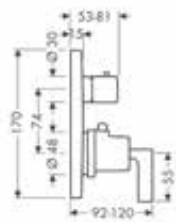

Thermostaten met stopkraan/omsteller voor 2 systemen

rechte greep