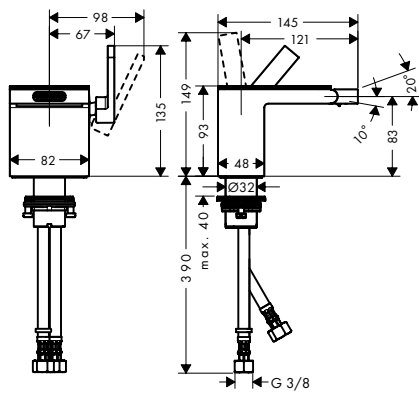

Eéngreepsbidetmengkranen

Kenmerken van alle varianten

/ uitsprong 121 mm
/ uitloophoogte: 83 mm
/ met vaste uitloop
/ perlator met kogelgewricht

/ straalsoort: normale straal
/ maximaal debiet bij 3 bar: 5 l/min.
/ keramische cartouche

/ Safety Function: voorinstelbare
heetwaterbegrenzing
/ geïsoleerde watervoering
/ PushOpen afvoergarnituur G 1 1/4

met plaat

zonder plaat

Duurzaamheid

Technologieën

Overzicht varianten

deksel	Afwerking	Ref.	Euro
met afwerkingsplaat	Chrome / Mirror Glass	47210000	974,00
	Chrome / Black Glass	47210600	974,00
zonder plaat	Chroom	47212000	850,20
	Brushed Bronze	47212140	1.275,20
	Brushed Black Chrome	47212340	1.275,20
	AXOR FinishPlus*	47212XXX	1.275,30

Bestaat uit

Eéngreepsbidetmengkraan met Push-Open lediging, zonder afwerkingsplaat

inclusief

Ref.

47210XXX

47212XXX

Afwerkingsplaat 117 in veiligheidsglas (spiegel of zwart)

47210XXX

47902XXX