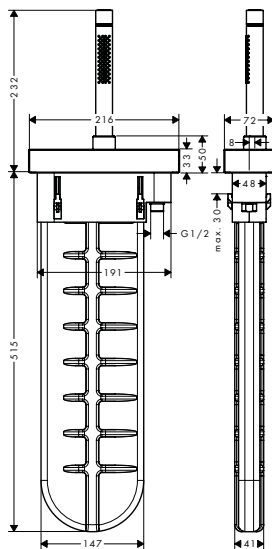

3-gats ééngreepsbadrandmengkranen

⚠ Benodigde onderdelen

Inbouwlichaam voor
3-gatsbadmengkraan op badrand met
sBox

Ref.	Euro
15487180	459,10

Handdouchehouder 216/72 mm voor montage op de bad- of tegelrand - afwerkset

Kenmerken

/ bestaat uit: rozet, doucheslang, staafhanddouche,
box uitrekslang
/ geschikt voor montage op de badrand

/ sBox voor stille, soepele en beschermde
slanggeleiding
/ aansluiting G 1/2
/ geen extra onderhoudsopening noodzakelijk

/ maximale uittrek lengte handdouche 1,45 m
/ uitneembaar voor service op elk moment
/ maximaal debiet bij 3 bar: 10 l/min.

Afwerking	Ref.	Euro
Chrom	46470000	604,40
AXOR FinishPlus*	46470XXX	906,60

Dit product is niet beschikbaar in brushed afwerkingen.

Bestaat uit

Staafohanddouche 2jet

inclusief Ref.

46470XXX 28532XXX

⚠ Benodigde onderdelen

sBox Inbouwlichaam voor
bad- of tegelrand voor
handdouchehouder

Ref.	Euro
15490180	73,50

Opties

sBox Montageplaat voor
handdouchehouder op tegelrand

Ref.	Euro
28014000	87,50

sBox Montagehoek voor montageplaat
van handdouchehouder op tegelrand

Ref.	Euro
28011000	218,70