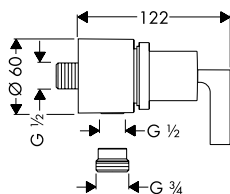

Afwerking	Ref.	Euro
Chroom	39882000	266,10
Brushed Black Chrome	39882340	399,30
AXOR FinishPlus*	39882XXX	399,20