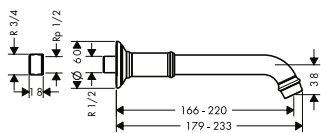

Baduitloop 166-220 mm

Kenmerken

/ aansluittype: G 3/4
/ uitsprong 166-220 mm

/ maximaal debiet bij 3 bar: 20 l/min.
/ straalsoort: normale straal

Technologieën

Afwerking	Ref.	Euro
Chroom	16541000	279,60
Brushed Black Chrome	16541340	419,50
Brushed Nickel	16541820	419,50
AXOR FinishPlus*	16541XXX	419,40

4-gats badrandmengkranen

Kenmerken van alle varianten

/ bestaat uit: 3-gatsmengkraan op badrand,
handdouche, douchehouder, doucheslang
/ uitsprong: 196 mm
/ straalsoort kraanwerk: normale straal

/ straalsoort handdouche: RainAir
/ maximale uittreklengte handdouche: 1,10 m
/ maximaal debiet bij 3 bar: 20,5 l/min.
/ debiet van de baduitloop bij 3 bar: 20,5 l/min.

/ debiet handdouche bij 3 bar: 15 l/min.
/ terugslagklep