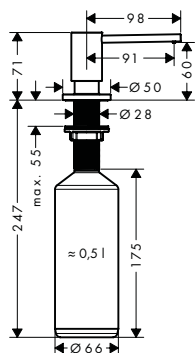

AXOR Uno Zeep-/lotiondispenser

Kenmerken

/ geschikt voor design afgestemd op geselecteerde
keukenmengkranen
/ uitsprong 91 mm
/ materiaal: duurzame metaalconstructie

/ corrosiebestendige uitlaatbuis
/ inhoud 500 ml
/ dosering 2 ml
/ makkelijk van boven te vullen

/ voor inbouw in werkbladen tot 55 mm
/ eenvoudige en veilige installatie zonder gereedschap
/ Diameter montagegat 28 - 35 mm vereist

Afwerking	Ref.	Euro
Chroom	42818000	82,40
Polished Black Chrome	42818330	123,80
Brushed Black Chrome	42818340	123,80
Matt Black NEW	42818670	115,50
RVS look	42818800	107,70

Stopkraan voor keuken

Kenmerken

/ voor max. 47 mm dikke werkbladen
/ connection dimension entry: G 1/2

/ aansluitmaten uitgang: G 3/4
/ apparaataansluiting DN20

/ terugslagklep