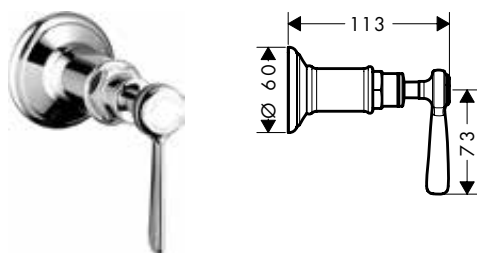

Stopkraan Ø 60 mm met rechte greep - afwerkset round

Kenmerken

/ aansluittype: DN15/DN20

Afwerking	Ref.	Euro
Chrom	16872000	180,80
Brushed Black Chrome	16872340	271,30
Brushed Nickel	16872820	271,30
AXOR FinishPlus*	16872XXX	271,20

⚠ Benodigde onderdelen

	Ref.	Euro
Inbouwlichaam 130 l/min. voor stopkraan met sluitlichaam	16970180	106,10
Inbouwlichaam 40 l/min. voor stopkraan met keramische schijven (90°)	16974180	100,80
Inbouwlichaam 52 l/min. voor stopkraan met sluitlichaam	16973180	98,00

Opties

	Ref.	Euro
Verlengstuk 25 mm voor inbouwstopkraan en Trio Stop/Quattro	92990000	61,10