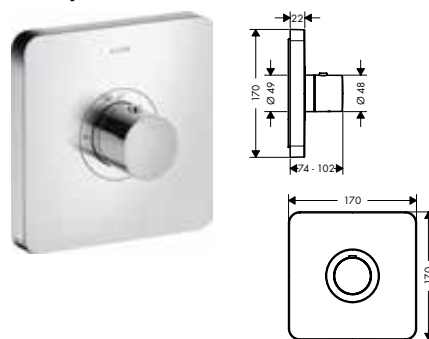

/ Safety Function: voorinstelbare
 heetwaterbegrenzing
 / aansluittype: inbouwlichaam

round

square

softsquare

Overzicht varianten

	vorm	Afwerking	Ref.	Euro
	round	Chroom	36721000	516,90
		Polished Brass	36721930	775,40
		AXOR FinishPlus*	36721XXX	775,40
	rechthoekig	Chroom	36718000	516,90
		AXOR FinishPlus*	36718XXX	775,40
	softsquare	Chroom	36711000	516,90
		Matt Black NEW	36711670	720,50
		AXOR FinishPlus*	36711XXX	775,40