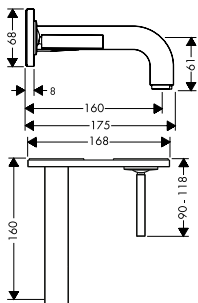

Eéngreepswastafelmengkranen inbouw voor wandmontage met plaat

Kenmerken van alle varianten

/ straalsoort: normale straal
/ maximaal debiet bij 3 bar: 5 l/min.

/ niet-afsluitbare zeefflep
/ aansluittype: inbouwlichaam

/ greep kan links of rechts geplaatst worden

160