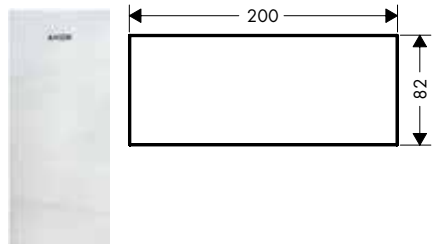

Afwerkingsplaten in zwarte walnoot

Kenmerken van alle varianten

/ materiaal: walnoot

/ afneembaar

/ Hout is een natuurlijk materiaal

117

200

245

Overzicht varianten

	lengte (mm)	Afwerking	Ref.	Euro
	117		47908000	372,70
	200		47906000	372,70
	245		47907000	484,20

Afwerkingsplaten in wit marmer

Kenmerken van alle varianten

/ materiaal: marmer
/ afneembaar

/ Gezien marmer een natuurlijk product is, is elk stuk uniek en kunnen de marmeren tekeningen variëren.

117

200

245

Overzicht varianten

	lengte (mm)	Afwerking	Ref.	Euro
	117		47911000	372,70
	200		47909000	372,70
	245		47910000	484,20