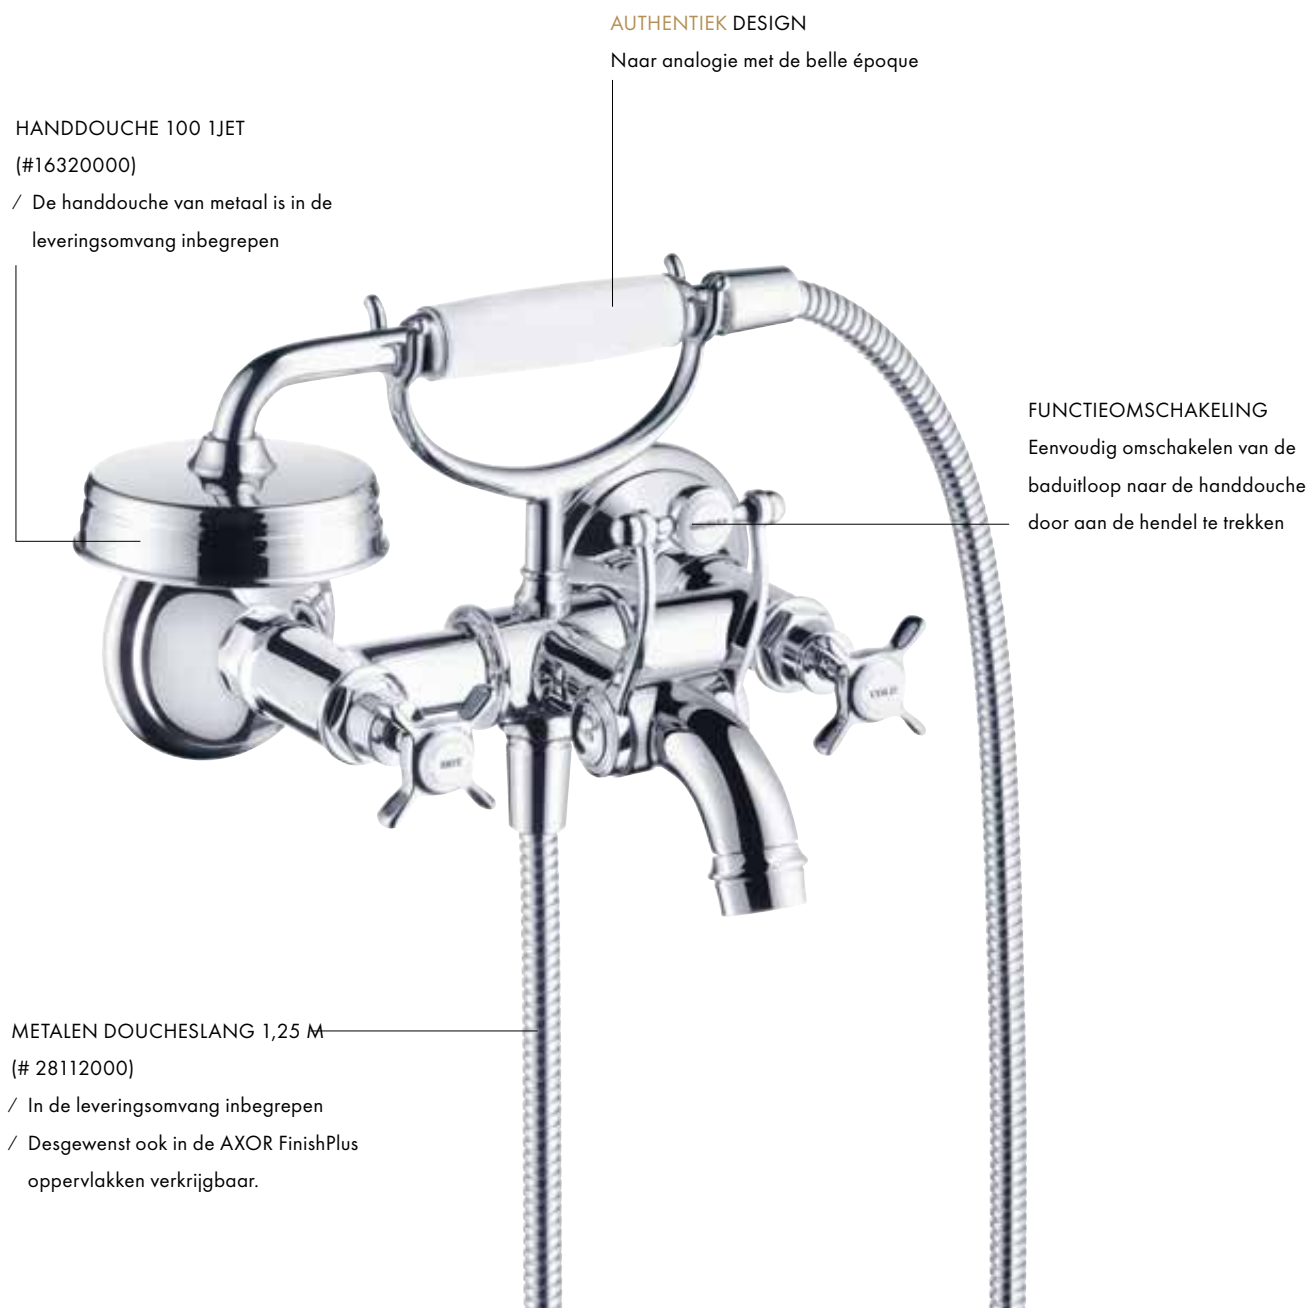

Klassiek design voor het bad

Het productassortiment van de AXOR Montreux collectie voor het bad is breed opgesteld om aan verschillende ruimtelijke omstandigheden te kunnen voldoen. De 2-greeps-badmengkraan voor de opbouwinstallatie of de 4-gats-badrand- of tegelrandmengkraan. De collectie biedt producten als kruis- of hendelgreepvarianten aan. Een authentieke blikvanger is de vloergemonteerde badmengkraan die in combinatie met een vrijstaand bad uiterste flexibiliteit in de vormgeving van de badkamer biedt.