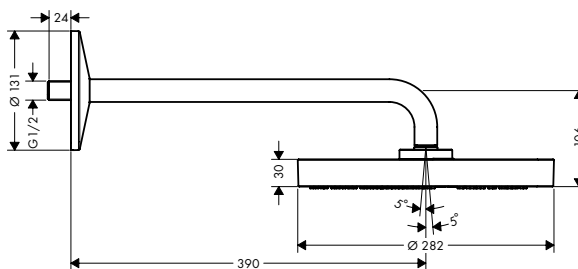

1 straalsoort

Technologieën Straalsoorten

Overzicht varianten

aantal stralen	straalsoorten	max. debiet bij 3 bar (l/ min)	min. druk (bar)	lengte douchearm (mm)	Afwerking	Ref.	Euro
2	PowderRain, Rain	12	1,5	389	Chroom	48492000	1.233,10
					Brushed Bronze	48492140	1.849,70
					Brushed Black Chrome	48492340	1.849,70
					Matt Black	48492670	1.726,30
					Polished Gold Optic	48492990	1.849,70
					AXOR FinishPlus*	48492XXX	1.849,70
1	PowderRain en Rain in combinatie	12,3	1,2	390	Chroom	48491000	1.065,00
					Brushed Bronze	48491140	1.597,50
					Brushed Black Chrome	48491340	1.597,50
					Matt Black	48491670	1.490,80
					Polished Gold Optic	48491990	1.597,50
					AXOR FinishPlus*	48491XXX	1.597,50

Benodigde onderdelen	voor	Ref.	Euro
Inbouwlichaam voor hoofddouche wandmodel	48492XXX	35361180	339,00