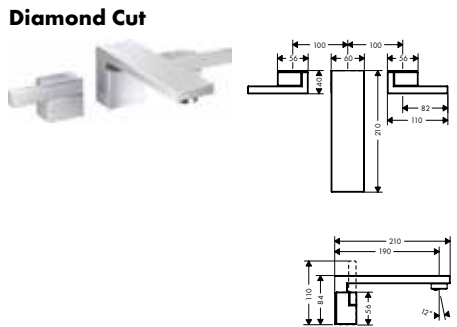

Duurzaamheid

Technologieën

Overzicht varianten

structuurelement	Afwerking	Ref.	Euro
zonder structuur	Chroom	46060000	1.439,40
	AXOR FinishPlus*	46060XXX	2.159,10
Diamond Cut	Chroom	46061000	1.582,00
	AXOR FinishPlus*	46061XXX	2.373,00

Dit product is niet beschikbaar in brushed afwerkingen.

*Voor meer informatie verwijzen wij u naar de lijst AXOR FinishPlus aan het begin van dit tarief.