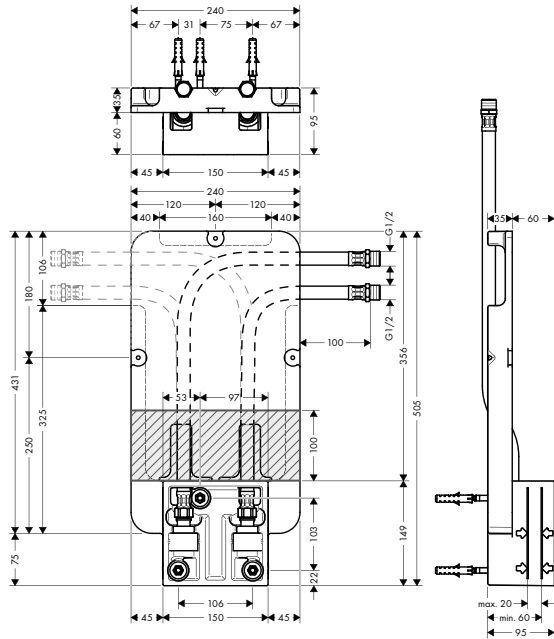

Inbouwlichaam voor hoofddouche plafondmodel zonder douchearm

Kenmerken

/ ServiceCard met zeef en debietregelaar - kan worden verwijderd zonder gereedschap om te reinigen