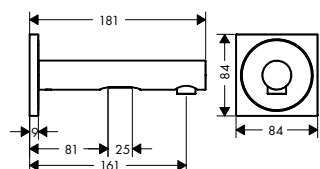

Elektronische wastafelmengkranen voor wandinbouw

Kenmerken van alle varianten

/ straalsoort: laminaarstraal
/ maximaal debiet bij 3 bar: 5 l/min.
/ temperatuur instelbaar via iBox
/ infrarood sensor technologie
/ automatische omgevingsaanpassing van de infraroodsensorelementen

/ 230 V / 50 Hz netaansluiting
/ hygiënespoeling activeerbaar (automatische waterstroom)
/ frequentie spoelcyclus: 24 u
/ spoeltijd hygiënespoeling: 10 s
/ waterstop om de wastafel te reinigen

/ vuilopvangzeef in de aansluitslangen
/ voor een optimale functie verzoeken wij u een minimumafstand van het midden van de uitloop tot aan de achterste wastafelrand van 140 mm aan te houden

161