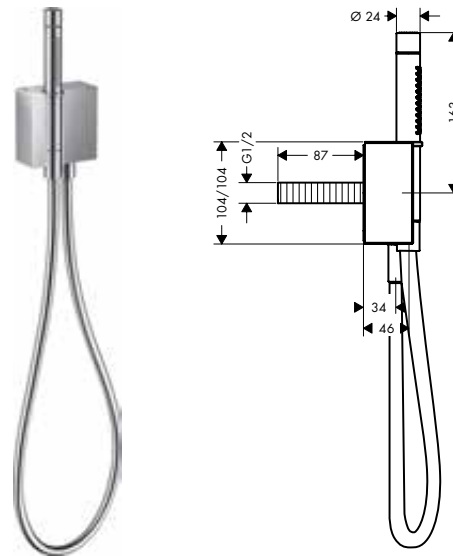

/ aansluittype: 1/2"
/ voor doucheslangen met cilindrische moer aan
beide zijden

Diamond Cut

Overzicht varianten

max. debiet bij 3 bar (l/ min)	structurelement	Afwerking	Ref.	Euro
16,2	zonder structuur	Chroom AXOR FinishPlus*	46520000 46520XXX	598,20 897,30
16,2	Diamond Cut	Chroom AXOR FinishPlus*	46521000 46521XXX	659,50 989,30