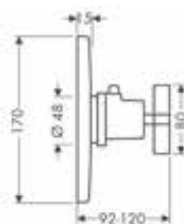

kruis greep

Overzicht varianten

uitvoering greep	Afwerking	Ref.	Euro
rechte greep	Brushed Black Chrome	39711340	1.304,90
	AXOR FinishPlus*	39711XXX	1.304,90
kruisgreep	Brushed Black Chrome	39716340	1.304,90
	AXOR FinishPlus*	39716XXX	1.304,90

Benodigde onderdelen

	Ref.	Euro
Inbouwlichaam	01700180	136,00

Opties	Ref.	Euro
Set montagegeleiders voor iBox Universal	93171000	41,90
Verlengstuk 25 mm voor iBox Universal	13587000	58,00