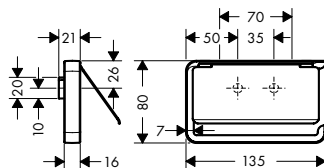

AXOR Universal Softsquare WC-papierhouders

Kenmerken van alle varianten

/ wandmontage
/ met bevestigingsmateriaal

/ Verborgen bevestiging
/ boorafstand: 35 mm

/ diameter boorgat: 6 mm

met cover

met tablet

Overzicht varianten