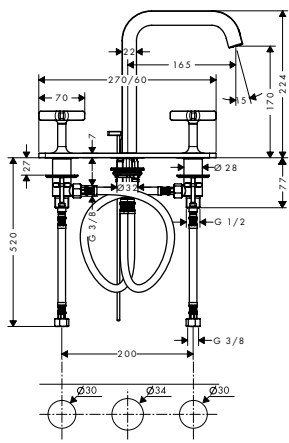

3-gatswastafelmengkraan 170 met kruisgrepen, sierplaat en lediging

Kenmerken

/ ComfortZone 170
/ uitsprong: 165 mm
/ uitloophoogte: 170 mm

/ straalsoort: laminaarstraal
/ maximaal debiet bij 3 bar: 5 l/min.
/ keramische stopkranen heet/koud 180°

/ lediging G 1 1/4 met trekstang achteraan
/ aansluittype: G 3/8-aansluitslangen
/ alleen op vlakke, gladde oppervlakken inzetbaar.

Duurzaamheid

Technologieën

Afwerking	Ref.	Euro
Chroom	36116000	854,50
Brushed Bronze	36116140	1.281,80
Brushed Black Chrome	36116340	1.281,80
AXOR FinishPlus*	36116XXX	1.281,80

Opties

Verlengset voor aansluitslangen voor 3-gatswastafelmengkraan

Ref.	Euro
38959000	125,50

3-gatswastafelmengkraan 170 met kruisgrepen, rozetten en lediging

Kenmerken

/ ComfortZone 170
/ uitsprong: 165 mm
/ uitloophoogte: 170 mm

/ straalsoort: laminaarstraal
/ maximaal debiet bij 3 bar: 5 l/min.
/ keramische stopkranen heet/koud 180°

/ lediging G 1 1/4 met trekstang achteraan
/ aansluittype: G 3/8-aansluitslangen