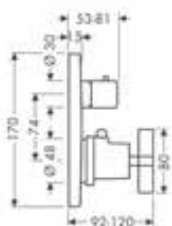

kruis greep

Overzicht varianten

	uitvoering greep	Afwerking	Ref.	Euro
	rechte greep	Chroom	39720000	1.035,30
		Brushed Black Chrome	39720340	1.553,00
		AXOR FinishPlus*	39720XXX	1.553,00
	kruisgreep	Chroom	39725000	1.035,30
		Brushed Black Chrome	39725340	1.553,00
		AXOR FinishPlus*	39725XXX	1.553,00

Benodigde onderdelen

		Ref.	Euro
	Inbouwlichaam	01700180	136,00

Opties

		Ref.	Euro
	Verlengstuk 25 mm voor iBox Universal	13587000	58,00
	Set montagegeleiders voor iBox Universal	93171000	41,90