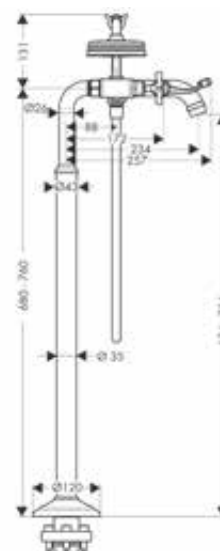

kruis greep

Technologieën

Straalsoorten

Overzicht varianten

uitvoering greep	Afwerking	Ref.	Euro
rechte greep	Chroom	16553000	3.055,30
	Brushed Black Chrome	16553340	4.582,90
	Brushed Nickel	16553820	4.582,90
	AXOR FinishPlus*	16553XXX	4.583,00
kruisgreep	Chroom	16547000	3.045,50
	Brushed Black Chrome	16547340	4.568,10
	Brushed Nickel	16547820	4.568,10
	AXOR FinishPlus*	16547XXX	4.568,30

Bestaat uit	inclusief	Ref.	Ref.	Euro
Handdouche Ø 100 mm 1jet	16553XXX 16547XXX	16320XXX		
Metalen doucheslang 1,25 m	16553XXX 16547XXX	28112XXX		
Benodigde onderdelen			Ref.	Euro
Inbouwlichaam voor vrijstaande tweegreepsbadmengkraan 16547xxx			16549180	1.014,70
Opties			Ref.	Euro
Afdichtingsmof voor inbouwlichaam 10452180			96441000	143,10