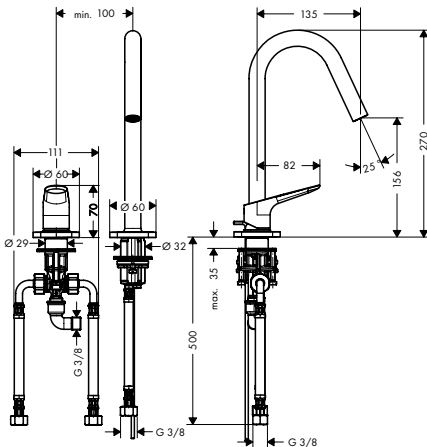

Duurzaamheid

Technologieën

Afwerking	Ref.	Euro
Chroom	34132000	611,80
AXOR FinishPlus*	34132XXX	917,70

Opties

Verlengset voor aansluitslangen voor
2-gatswastafelmengkraan

Ref.	Euro
38960000	59,80

*Voor meer informatie verwijzen wij u naar de lijst AXOR FinishPlus aan het begin van dit tarief.