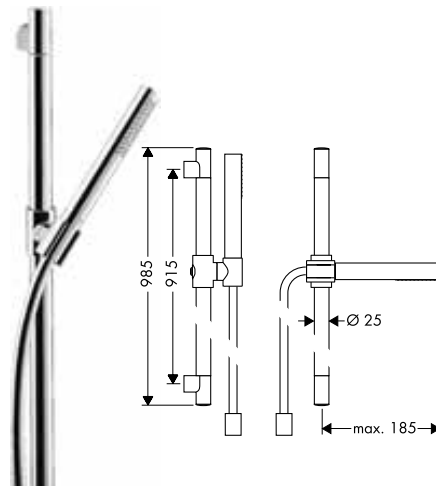

1 straalsoort

Duurzaamheid

Technologieën

Straalsoorten

Overzicht varianten

aantal stralen	straalsoorten	max. debiet bij 3 bar (l/ min)	Afwerking	Ref.	Euro
2	Rain, Mono	16,2	Chroom	27980000	581,20
			Brushed Bronze	27980140	871,80
			Brushed Black Chrome	27980340	871,80
			Polished Gold Optic	27980990	871,80
			AXOR FinishPlus*	27980XXX	871,80
1	Rain	8	Brushed Bronze	27983140	579,30
			Brushed Black Chrome	27983340	579,30
			Polished Gold Optic	27983990	579,30
			AXOR FinishPlus*	27983XXX	579,30

Bestaat uit	inclusief	Ref.
Staafhanddouche 2jet	27980XXX	28532XXX
Staafhanddouche 1jet	27983XXX	10531XXX
Doucheslang 1,60 m met cilindrische moeren	27980XXX 27983XXX	28286XXX

*Voor meer informatie verwijzen wij u naar de lijst AXOR FinishPlus aan het begin van dit tarief.