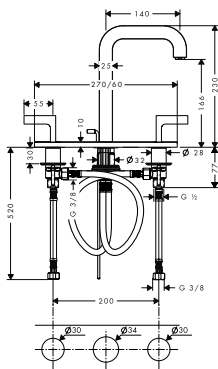

/ aansluittype: G 3/8-aansluitslangen
/ alleen op vlakke, gladde oppervlakken inzetbaar.

rechte greep

kruis greep

Overzicht varianten

Duurzaamheid

Technologieën

uitvoering greep	Afwerking	Ref.	Euro
rechte greep	Brushed Black Chrome	39136340	1.507,90
	AXOR FinishPlus*	39136XXX	1.507,80
kruisgreep	Brushed Black Chrome	39134340	1.507,90
	AXOR FinishPlus*	39134XXX	1.507,80