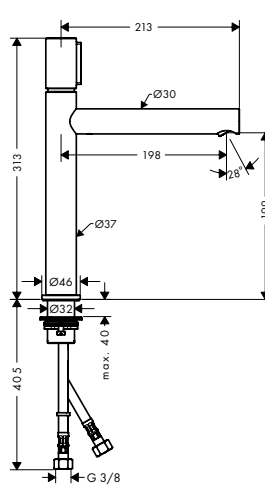

Wastafelmengkranen Select

Kenmerken van alle varianten

/ straalsoort: laminaarstraal
/ maximaal debiet bij 3 bar: 5 l/min.

/ drukknop voor het openen en sluiten van de mengkraan

/ Safety Function: voorinstelbare
heetwaterbegrenzing
/ aansluittype: G 3/8-aansluitslangen

80

Duurzaamheid

110

Technologieën

200

260

Overzicht varianten

ComfortZone	uitloop (mm)	uitloophoogte (mm)	afvoergarnituur	voor waskommen	Afwerking	Ref.	Euro
80	108	79	niet afsluitbaar	-	● Chroom 45015000 409,40 ● Brushed Black Chrome 45015340 614,00 ● Brushed Nickel 45015820 614,00 ● AXOR FinishPlus* 45015XXX 614,10		
110	123	109	trekstang	-	● Chroom 45010000 422,40 ● Brushed Black Chrome 45010340 633,70 ● Brushed Nickel 45010820 633,70 ● AXOR FinishPlus* 45010XXX 633,60		
110	123	109	niet afsluitbaar	-	● Chroom 45012000 422,40 ● Brushed Black Chrome 45012340 633,70 ● Brushed Nickel 45012820 633,70 ● AXOR FinishPlus* 45012XXX 633,60		
200	198	199	niet afsluitbaar	■	● Chroom 45013000 533,40 ● Brushed Black Chrome 45013340 800,20 ● Brushed Nickel 45013820 800,20 ● AXOR FinishPlus* 45013XXX 800,10		

De afmetingen van de technische tekeningen zijn in mm.

Technische specificaties en meeteenheden kunnen aan wijzigingen onderhevig zijn.