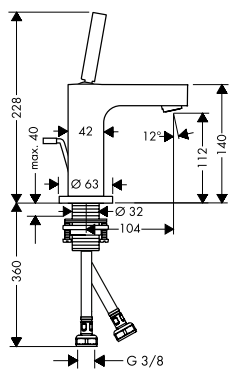

ééngreepswastafelmengkranen

Kenmerken van alle varianten

/ maximaal debiet bij 3 bar: 5 l/min.

/ Joystick keramische cartouche

/ aansluittype: G 3/8-aansluitslangen

110