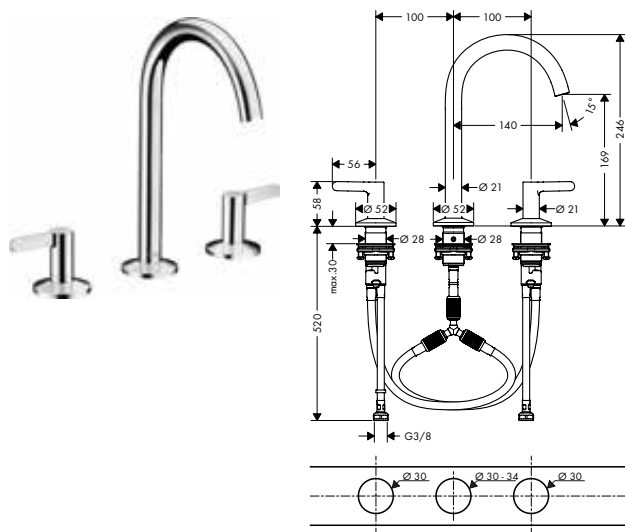

Technologieën

Afwerking	Ref.	Euro
Chroom	48050000	655,90
Brushed Bronze	48050140	983,70
Brushed Black Chrome	48050340	983,70
Matt Black	48050670	918,10
Polished Gold Optic	48050990	983,70
AXOR FinishPlus*	48050XXX	983,90

Opties

Verlengset voor aansluitslangen voor 3-gatswastafelmengkraan

Ref.	Euro
38959000	125,50