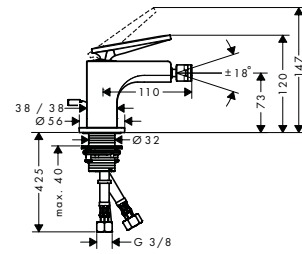

/ lediging G 1 1/4 met trekstang achteraan

joystick

rechte greep

rhombic cut

Overzicht varianten

uitvoering greep	structurelement	Afwerking	Ref.	Euro
joystick	zonder structuur	Chroom	39210000	715,40
		Brushed Black Chrome	39210340	1.072,90
		AXOR FinishPlus*	39210XXX	1.073,10
rechte greep	zonder structuur	Chroom	39214000	587,80
		Brushed Black Chrome	39214340	881,60
		AXOR FinishPlus*	39214XXX	881,70
rechte greep	rhombic cut	Chroom	39201000	645,40
		Brushed Black Chrome	39201340	968,20
		AXOR FinishPlus*	39201XXX	968,10