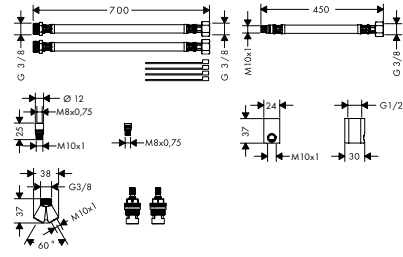

/ voor vrije positionering van uitloop en grepen

Ref.	Euro
38959000	125,50

Complete set voor badvulling via de overloop met overloop- en ledigingsgarnituur voor standaard bad**Kenmerken**

- / bestaat uit: afbouwdeel, inbouwlichaam, badsifon
- / geschikt voor normale baden, met kreukel voor baden met een schuine badrand
- / lengte bowdenkabel 520 mm
- / waterafdichting: 50 mm
- / wateraansluiting toevoerslang links DN20