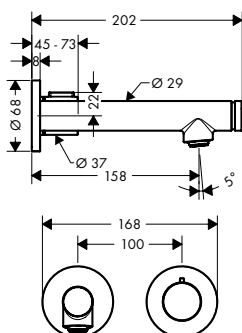

Tapkraan 80 zonder lediging

Kenmerken

/ ComfortZone 80
/ uitsprong: 109 mm
/ uitloophoogte: 75 mm

/ straalsoort: normale straal
/ maximaal debiet bij 3 bar: 5 l/min.
/ start/stop-kraan

/ enkel voor aansluiting koud water
/ aansluittype: G 3/8 aansluitslang

Duurzaamheid

Technologieën

Afwerking	Ref.	Euro
Chroom	45130000	335,20
Brushed Black Chrome	45130340	502,90
Brushed Nickel	45130820	502,90
AXOR FinishPlus*	45130XXX	502,80

Wastafelmengkraan voor wandinbouw Select

Kenmerken van alle varianten

/ straalsoort: normale straal
/ maximaal debiet bij 3 bar: 5 l/min.
/ start/stop-kraan

/ gescheiden temperatuurregeling en drukknop voor het openen en sluiten van de mengkraan
/ niet-afsluitbare zeefklep

/ aansluittype: inbouwlichaam
/ greep kan links of rechts geplaatst worden

158

221

Duurzaamheid

Technologieën

Overzicht varianten

uitloop (mm)	Afwerking	Ref.	Euro
158	Chroom	45112000	533,40
	Brushed Black Chrome	45112340	800,20
	Brushed Nickel	45112820	800,20
	AXOR FinishPlus*	45112XXX	800,10
221	Chroom	45113000	558,50
	Brushed Black Chrome	45113340	837,80
	Brushed Nickel	45113820	837,80
	AXOR FinishPlus*	45113XXX	837,80

Benodigde onderdelen

Inbouwlichaam voor wastafelmengkraan voor wandinbouw

Ref.	Euro
13623180	244,80

Opties

Verlengstuk 25 mm voor inbouwlichaam 13623180

Ref.	Euro
13586000	127,70