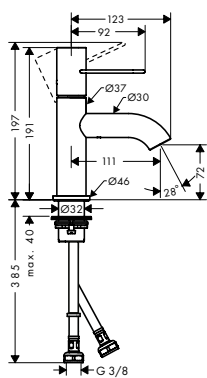

Eéngreepswastafelmengkranen met beugelgreep

Kenmerken van alle varianten

/ straalsoort: normale straal
/ maximaal debiet bij 3 bar: 5 l/min.
/ keramische cartouche

/ Safety Function: voorinstelbare
heetwaterbegrenzing
/ aansluittype: G 3/8-aansluitlangen

70