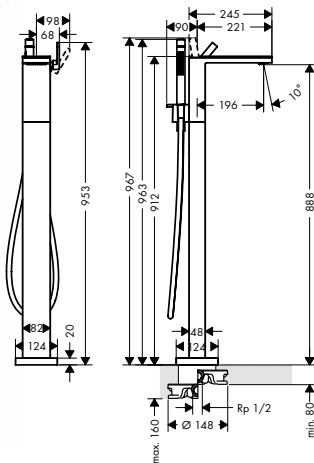

ééngreepsbandmengkraan vrijstaand

Kenmerken van alle varianten

/ uitsprong: 196 mm
/ straalsoort kraanwerk: normale straal
/ straalsoort handdouche: Rain, Mono
/ maximaal debiet bij 3 bar: 20 l/min.

/ debiet van de baduitloop bij 3 bar: 20 l/min.
/ debiet handdouche bij 3 bar: 13 l/min.
/ keramische cartouche

/ Safety Function: voorinstelbare
heetwaterbegrenzing
/ omstelling met automatische reset
/ terugslagklep

met plaat