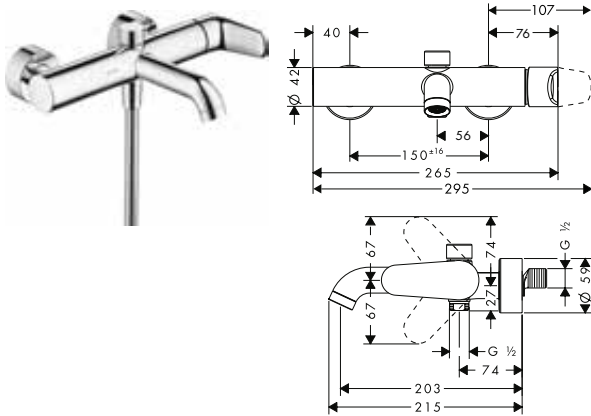

Eéngreepsbadmengkraan opbouw

Kenmerken

/ uitsprong: 200 mm

/ tussenas: 150 mm ± 16 mm

/ straalsoort kraanwerk: normale straal

/ maximaal debiet bij 3 bar: 22 l/min.

/ debiet van de baduitloop bij 3 bar: 22 l/min.

/ debiet handdouche bij 3 bar: 16 l/min.

/ keramische cartouche

/ Safety Function: voorinstelbare
heetwaterbegrenzing

/ omstelling met automatische reset

/ terugslagklep

/ met geluidsdemper

Technologieën

Afwerking	Ref.	Euro
Chroom	34420000	733,70
AXOR FinishPlus*	34420XXX	1.100,60

Eéngreepsbadmengkranen voor inbouw

Kenmerken van alle varianten

/ keramische cartouche

/ Safety Function: voorinstelbare
heetwaterbegrenzing

/ omstelling met automatische reset
/ met geluidsdemper