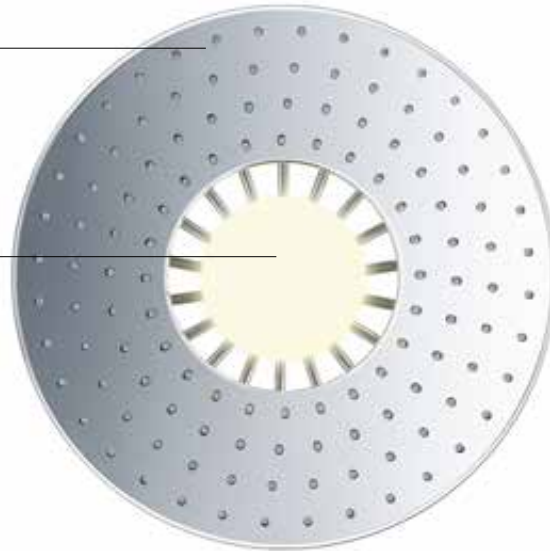

STRAALSCHIJF

- / Gemaakt van zuiver metaal
- / Diameter 275 mm
- / Kan worden verwijderd voor eenvoudige reiniging

VERLICHTING

- / Energiezuinige LED-verlichting (4 W)
- / Voeding: Ingangsspanning 100-240 VAC, 50-60 Hz/uitgangsspanning 12 V DC
- / Incl. voedingseenheid 12 V, 12 W
- / Kleurtemperatuur warm wit 2.700 K
- / Voeding: 7 m aansluitkabel met voedingseenheid 12 V
- / Verlichting geregeld door een aparte schakelaar buiten de douche