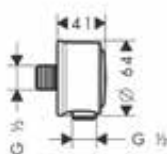

Fixfit met terugslagklep

Kenmerken

- / metalen aansluiting
- / terugslagklep
- / aansluittype: 1/2"

Afwerking	Ref.	Euro
● Chroom	16884000	50,40
● Brushed Black Chrome	16884340	75,40
● Brushed Nickel	16884820	75,40