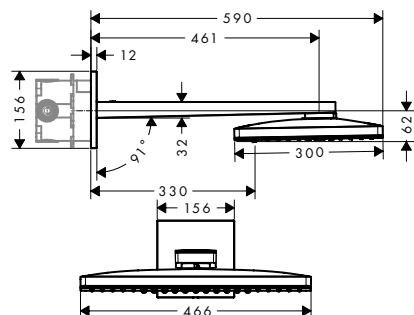

AXOR ShowerSolutions Hoofddouches 3jet, 2jet, 1jet met douchearm

Kenmerken van alle varianten

/ bestaat uit: rozet, hoofddouche, douchearm
/ materiaal straalplaat: metaal

/ lengte douchearm 460 mm
/ straalplaat afneembaar voor reiniging

/ hoofddouche afneembaar voor reiniging
/ geschikt voor doorstroomwaterverwarmers

3 straalsoorten