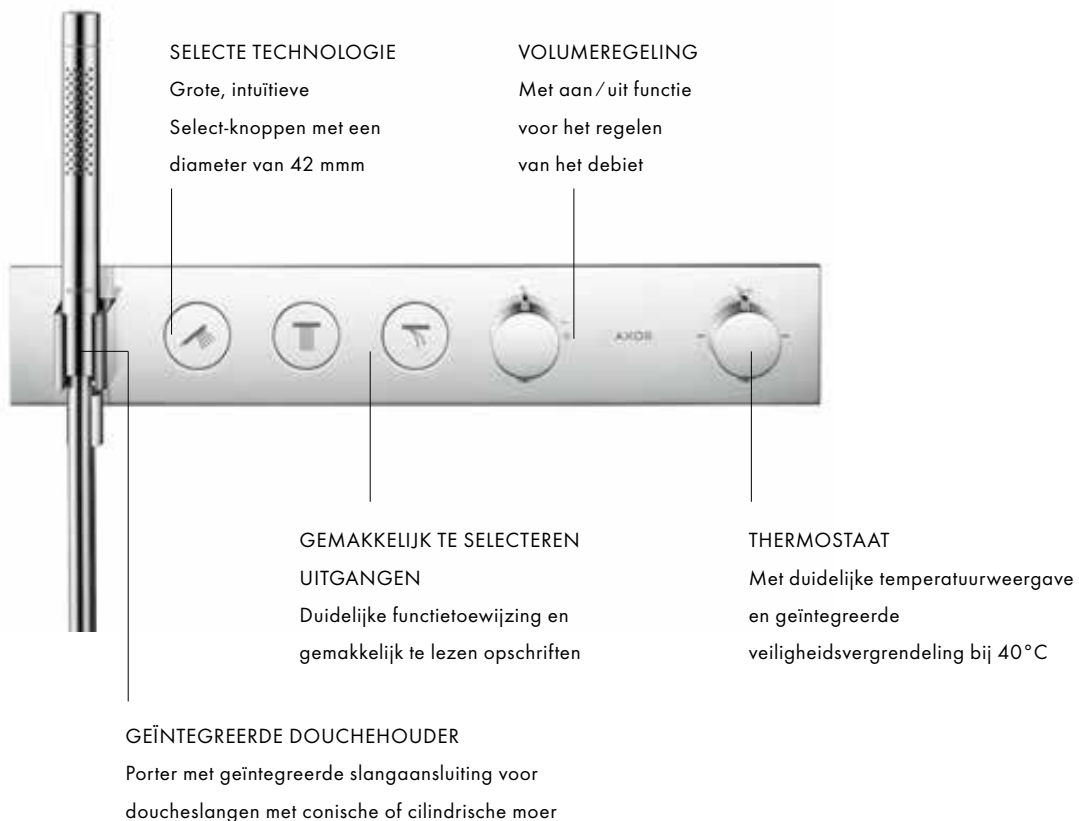

De thermostaatmodule Select integreert alle functies- uitgangskeuze, volumeregeling en temperatuurstelling - in één bedieningselement. De duidelijk ontworpen pictogrammen zijn gemakkelijk te herkennen en de grote knoppen zijn gemakkelijk te bedienen, zelfs met ingezepte vingers of beperkte mobiliteit.