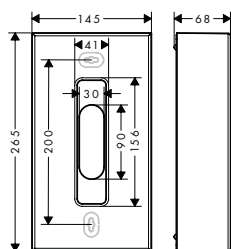

Afwerking		Ref.	Euro
Chroom		42873000	89,70
Matt Black		42873670	125,60
AXOR FinishPlus*		42873XXX	134,60

AXOR Universal Circular Vuilbakje

Kenmerken

/ vrijstaand
/ materiaal: metaal

/ Materiaal inzet: kunststof
/ capaciteit: 5 l

/ Met los inzetstuk