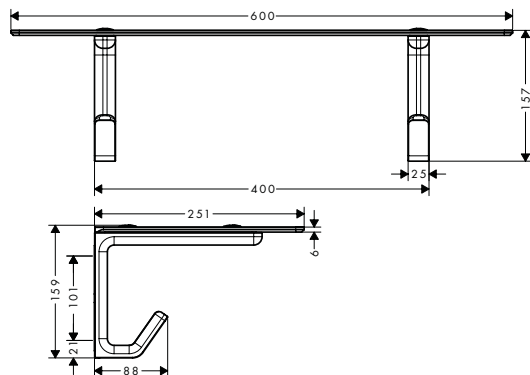

AXOR Universal Softsquare Handdoekenhouder 600 mm met 2 haakjes

Kenmerken

/ wandmontage
/ materiaal: glas, metaal
/ lengte: 600 mm

/ glasdikte: 6 mm
/ met bevestigingsmateriaal
/ boorafstand: 400 mm

/ diameter boorgat: 6 mm
/ om badjassen op te hangen