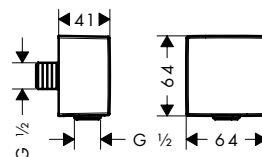

AXOR Montreux Wandhanddouchehouder voor doucheslangen met een conische moer

Kenmerken

/ vaste bevestigingspositie

/ voor slangen met een conische moer

/ materiaal: metaal

Afwerking	Ref.	Euro
Chroom	16325000	121,50
Brushed Black Chrome	16325340	182,30
AXOR FinishPlus*	16325XXX	182,30

AXOR One Wandhanddouchehouder voor doucheslangen met een cilindrische moer

Kenmerken

/ vaste bevestigingspositie

/ voor slangen met cilindrische moer

/ materiaal: metaal

Afwerking	Ref.	Euro
Chroom	45721000	79,30
Brushed Bronze	45721140	118,90
Brushed Black Chrome	45721340	118,90
Polished Gold Optic	45721990	118,90
AXOR FinishPlus*	45721XXX	119,00

AXOR Starck / AXOR ShowerSolutions Wandaansluitbocht

Kenmerken van alle varianten

/ terugslagklep

/ aansluittype: 1/2"

round

square

softsquare

Overzicht varianten

vorm	Afwerking	Ref.	Euro
round	Chroom	27451000	42,80
	Brushed Bronze	27451140	64,20
	Brushed Black Chrome	27451340	64,20
	Polished Gold Optic	27451990	64,20
	AXOR FinishPlus*	27451XXX	64,20