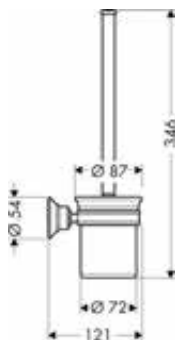

Afwerking	Ref.	Euro
Chroom	42035000	238,50
Brushed Black Chrome	42035340	357,80
Brushed Nickel	42035820	357,80
AXOR FinishPlus*	42035XXX	357,80

AXOR Montreux Cosmetische wandspiegel Ø 170 mm

Kenmerken

/ materiaal: spiegelglas
/ materiaal frame: metaal
/ kantelbaar
/ draaibaar

/ vergroting: 1,7-voudig
/ met bevestigingsmateriaal
/ Verborgen bevestiging
/ boorafstand: 35 mm

/ diameter boorgat: 6 mm
/ wandmontage