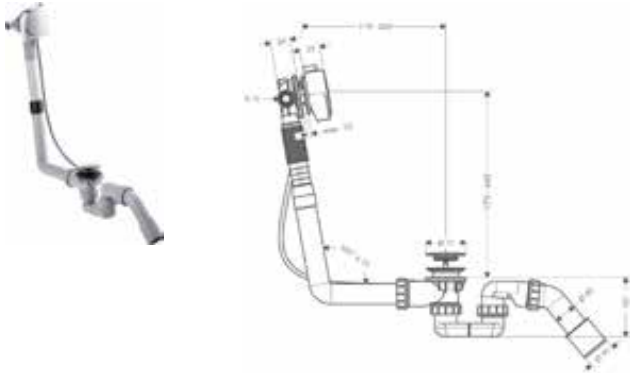

/ voor vrije positionering van uitloop en grepen

Ref.	Euro
38959000	125,50

Complete set voor badvulling via de overloop met overloop- en ledigingsgarnituur voor standaard bad**Kenmerken**

- / bestaat uit: afbouwdeel, inbouwlichaam, badsifon
- / geschikt voor normale baden, met kreukel voor baden met een schuine badrand
- / lengte bowdenkabel 520 mm
- / waterafdichting: 50 mm
- / wateraansluiting toevoerslang links DN20