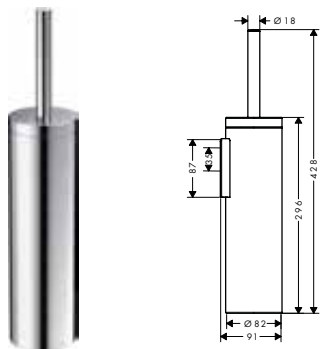

AXOR Universal Circular WC-borstelhouder wandmontage

Kenmerken

/ wandmontage
/ materiaal: metaal
/ Materiaal inzet: mat kunststof

/ Met deksel
/ Met los inzetstuk
/ met bevestigingsmateriaal

/ Verborgen bevestiging
/ boorafstand 35 mm
/ diameter boorgat: 6 mm

Afwerking		Ref.	Euro
Chroom	NEW	42855000	179,30
Matt Black	NEW	42855670	251,20
AXOR FinishPlus*		42855XXX	269,00

AXOR Universal Circular Zakdoekendoos

Kenmerken

/ wandmontage
/ Schroefbevestiging
/ materiaal: metaal, kunststof

/ met bevestigingsmateriaal
/ Verborgen bevestiging
/ boorafstand 200 mm

/ diameter boorgat: 6 mm