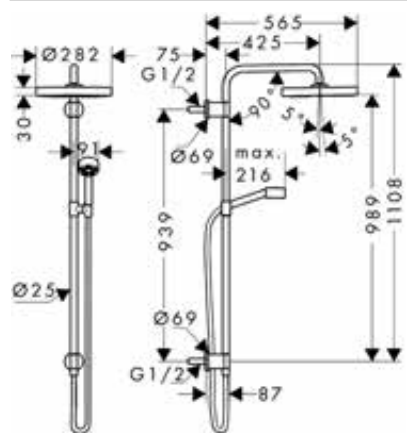

Maattekeningen

Showerpip 280 1jet
inbouw