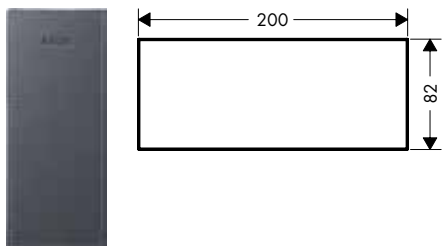

Afwerkingsplaten in zwart marmer Nero Marquina

Kenmerken van alle varianten

/ materiaal: marmer
/ afneembaar

/ Gezien marmer een natuurlijk product is, is elk stuk uniek en kunnen de marmeren tekeningen variëren.

117

200

245

Overzicht varianten

	lengte (mm)	Afwerking	Ref.	Euro
	117	●	47915000	372,70
	200	●	47913000	372,70
	245	●	47914000	484,20

Afwerkingsplaten in donkergrijs leder Nappa

Kenmerken van alle varianten

/ materiaal: leer

/ afneembaar

117

200

245

Overzicht varianten

	lengte (mm)	Afwerking	Ref.	Euro
	117	●	47918000	372,70
	200	●	47916000	372,70
	245	●	47917000	484,20