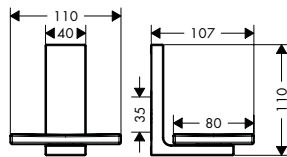

Afwerking		beschikbaar vanaf	Ref.	Euro
Chroom	NEW		42605000	171,20
Matt Black	NEW	Q4/2023	42605670	239,70
AXOR FinishPlus*			42605XXX	256,80

AXOR Universal Rectangular Zeepdispenser

Kenmerken

/ wandmontage
/ materiaal houder: metaal
/ materiaal container: kunststof
/ Soort zeep: vloeibare zeep