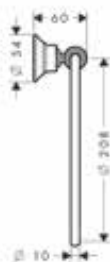

AXOR Montreux Handdoekenring Ø 208 mm

Kenmerken

/ wandmontage
/ materiaal: metaal
/ materiaal houder: metaal

/ draaibaar
/ met bevestigingsmateriaal
/ Verborgen bevestiging

/ boorafstand: 35 mm
/ diameter boorgat: 6 mm

Afwerking	Ref.	Euro
Chroom	42021000	190,70
Brushed Black Chrome	42021340	286,10
Brushed Nickel	42021820	286,10
AXOR FinishPlus*	42021XXX	286,10

AXOR Montreux Haakje

Kenmerken

/ wandmontage
/ materiaal: metaal

/ met bevestigingsmateriaal
/ Verborgen bevestiging

/ diameter boorgat: 6 mm