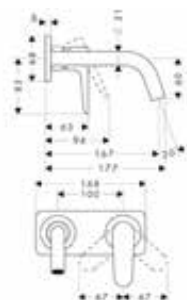

Eéngreepswastafelmengkranen inbouw voor wandmontage met plaat

Kenmerken van alle varianten

/ straalsoort: normale straal
/ maximaal debiet bij 3 bar: 5 l/min.
/ keramische cartouche

/ Safety Function: voorinstelbare
heetwaterbegrenzing
/ niet-afsluitbare zeefklep

/ aansluittype: inbouwlichaam
/ greep kan links of rechts geplaatst worden

167