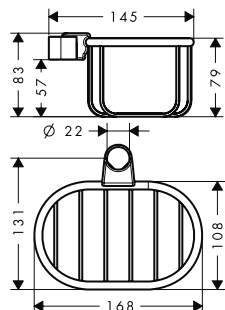

Afwerking	Ref.	Euro
Chroom	42066000	220,10
Brushed Black Chrome	42066340	330,40
Brushed Nickel	42066820	330,40
AXOR FinishPlus*	42066XXX	330,20

AXOR Montreux Badgreep 463 mm

Kenmerken

/ wandmontage
/ materiaal: metaal
/ materiaal houder: metaal

/ lengte: 463 mm
/ met bevestigingsmateriaal
/ Verborgen bevestiging

/ boorafstand: 280 x 170 mm