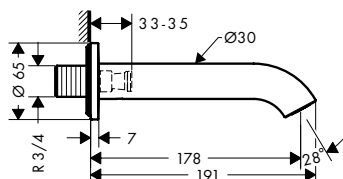

Baduitlopen

Kenmerken van alle varianten

/ met rozet
/ wandmontage

/ maximaal debiet bij 3 bar: 19 l/min.
/ straalsoort: normale straal

Technologieën

Overzicht varianten

uitloop (mm)	uitvoering	Afwerking	Ref.	Euro
178	gebogen	Chroom	38411000	236,60
		Brushed Black Chrome	38411340	355,20
		Matt Black	38411670	331,30
		Brushed Nickel	38411820	355,20
		AXOR FinishPlus*	38411XXX	354,90
175	recht	Chroom	45410000	236,60
		Brushed Black Chrome	45410340	355,20
		Brushed Nickel	45410820	355,20
		AXOR FinishPlus*	45410XXX	354,90