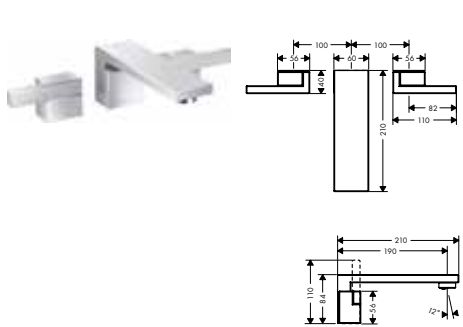

Duurzaamheid

Technologieën

Overzicht varianten

structuurelement	Afwerking	Ref.	Euro
zonder structuur	Chroom	46060000	1.439,40
	AXOR FinishPlus*	46060XXX	2.159,10
Diamond Cut	Chroom	46061000	1.582,00
	AXOR FinishPlus*	46061XXX	2.373,00

Dit product is niet beschikbaar in brushed afwerkingen.

*Voor meer informatie verwijzen wij u naar de lijst AXOR FinishPlus aan het begin van dit tarief.