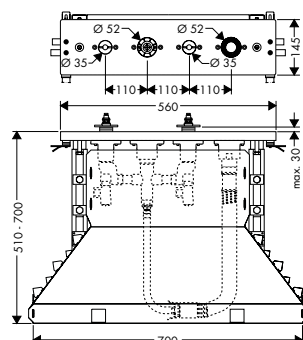

Ref.	Euro
15481180	1.619,70

*Voor meer informatie verwijzen wij u naar de lijst AXOR FinishPlus aan het begin van dit tarief.