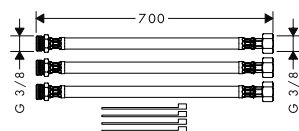

Verlengset voor aansluitslangen voor 2-gatswastafelmengkraan

Kenmerken

/ Lengte doucheslang 700 mm / voor vrije positionering van uitloop en greep