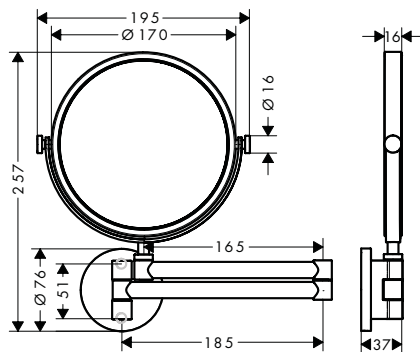

AXOR Universal Circular Scheerspiegel

Kenmerken

/ materiaal: spiegelglas
/ materiaal frame: metaal
/ kantelbaar
/ draaibaar

/ vergroting: 1,7-voudig
/ met bevestigingsmateriaal
/ Verborgen bevestiging
/ boorafstand: 51 mm

/ diameter boorgat: 6 mm
/ wandmontage

Afwerking		Ref.	Euro
Chroom	NEW	42849000	302,70
Matt Black	NEW	42849670	423,70
AXOR FinishPlus*		42849XXX	454,10

AXOR Universal Circular Wandspiegel

Kenmerken

/ materiaal: spiegelglas
/ materiaal frame: metaal
/ met bevestigingsmateriaal

/ Verborgen bevestiging
/ boorafstand: 260 mm
/ diameter boorgat: 6 mm

/ wandmontage