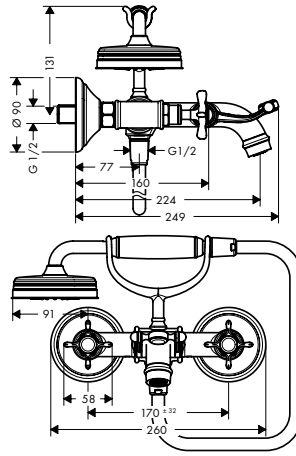

kruis greep

Technologieën Straalsoorten

Overzicht varianten

uitvoering greep	Afwerking	Ref.	Euro
rechte greep	Chroom	16551000	1.351,90
	Brushed Black Chrome	16551340	2.028,10
	Brushed Nickel	16551820	2.028,10
	AXOR FinishPlus*	16551XXX	2.027,90
kruisgreep	Chroom	16540000	1.350,20
	Brushed Black Chrome	16540340	2.025,60
	Brushed Nickel	16540820	2.025,60
	AXOR FinishPlus*	16540XXX	2.025,30

Bestaat uit

	inclusief	Ref.
Handdouche Ø 100 mm 1jet	16551XXX 16540XXX	16320XXX
Metalen doucheslang 1,25 m	16551XXX 16540XXX	28112XXX