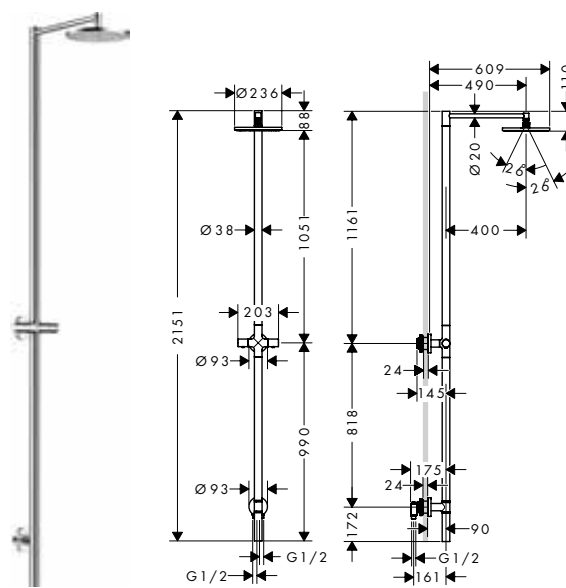

zonder handdouche

Technologieën Straalsoorten

Overzicht varianten

max. debiet bij 3 bar (l/ min)	handdouche	straalsoort handdouche	Afwerking	Ref.	Euro	
13,2	2jet	Rain, Mono	● Matt Black NEW 12670670 3.819,90	NEW	12670670	3.819,90
			● Brushed Black Chrome NEW 12670340 4.092,80			
			● Stainless Steel Optic NEW 12670800 4.092,80			
			● AXOR FinishPlus* NEW 12670XXX 4.092,80			
12,2	zonder handdouche		● Matt Black NEW 12671670 3.477,50	NEW	12671670	3.477,50
			● Brushed Black Chrome NEW 12671340 3.726,00			
			● Stainless Steel Optic NEW 12671800 3.726,00			
			● AXOR FinishPlus* NEW 12671XXX 3.726,00			

Bestaat uit	inclusief	Ref.	Euro	
Staafhanddouche 2jet	12670XXX	28532XXX		
Doucheslang 1,25 m met cilindrische moeren	12670XXX	28282XXX		
Opties	beschikbaar vanaf	Ref.	Euro	
Verlengset 80 mm	NEW	13608000	171,20	
Afdekkap voor watertoevoer	NEW	G1/2023	12675000	214,00

*Voor meer informatie verwijzen wij u naar de lijst AXOR FinishPlus aan het begin van dit tarief.