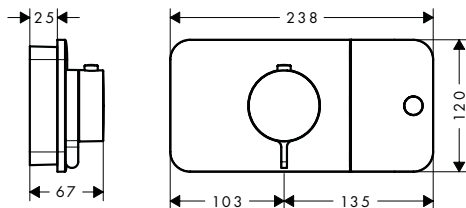

AXOR One Thermostaatmodules

Kenmerken van alle varianten

/ SMTC cartouche, start/stop-kraan
/ Eco-functie : debietregeling via de greep
/ in functie van het volume en de inbouwsituatie, wordt het debiet met ongeveer 50% verminderd
/ comfortabel aan- en uitzetten dankzij de grote Select-knop

/ debiet per uitgang: 24 l/min
/ minimale werkdruk: 1 bar
/ max. werkdruk: 5 bar
/ SafetyStop temperatuurblokkering bij 40 °C
/ Safety Function: voorinstelbare heetwaterbegrenzing

/ de thermostaat biedt de mogelijkheid tot thermische desinfectie
/ terugslagklep
/ aansluittype: inbouwlichaam

1 functie