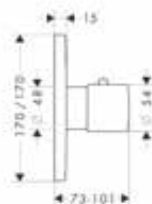

Thermostaat 170/170 mm - afwerkset softcube

Kenmerken

/ thermo-element
/ maximaal debiet bij 3 bar: 43 l/min.
/ minimale werkdruk: 1 bar
/ max. werkdruk: 10 bar

/ SafetyStop temperatuurblokkering bij 40°C
/ Safety Function: voorinstelbare
heetwaterbegrenzing
/ met geluïdsdemper

/ aansluittype: inbouwlichaam

Afwerking	Ref.	Euro
Chroom	34715000	603,00
AXOR FinishPlus*	34715XXX	904,50

Benodigde onderdelen

Inbouwlichaam

Ref.	Euro
01700180	136,00

Opties

Verlengstuk 25 mm voor iBox Universal

Ref.	Euro
13587000	58,00

Set montagegeleiders voor iBox Universal

Ref.	Euro
93171000	41,90

Thermostaat 170/170 mm met stopkraan voor 1 systeem - afwerkset softcube

Kenmerken

/ 1 uitgang
/ met keramische stopkraan 90°, thermo-element
/ maximaal debiet bij 3 bar: 25 l/min.
/ debiet uitgang bovenaan: 25 l/min

/ debiet uitgang onderaan: 25 l/min
/ minimale werkdruk: 1 bar
/ max. werkdruk: 10 bar
/ SafetyStop temperatuurblokkering bij 40°C

/ Safety Function: voorinstelbare
heetwaterbegrenzing
/ met geluïdsdemper
/ aansluittype: inbouwlichaam