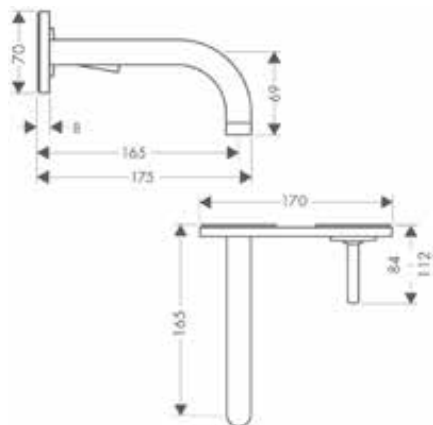

Eéngreepswastafelmengkranen inbouw voor wandmontage met plaat

Kenmerken van alle varianten

/ straalsoort: normale straal
/ maximaal debiet bij 3 bar: 5 l/min.

/ Joystick keramische cartouche
/ niet-afsluitbare zeefflep

/ aansluittype: inbouwlichaam
/ greep kan links of rechts geplaatst worden

165