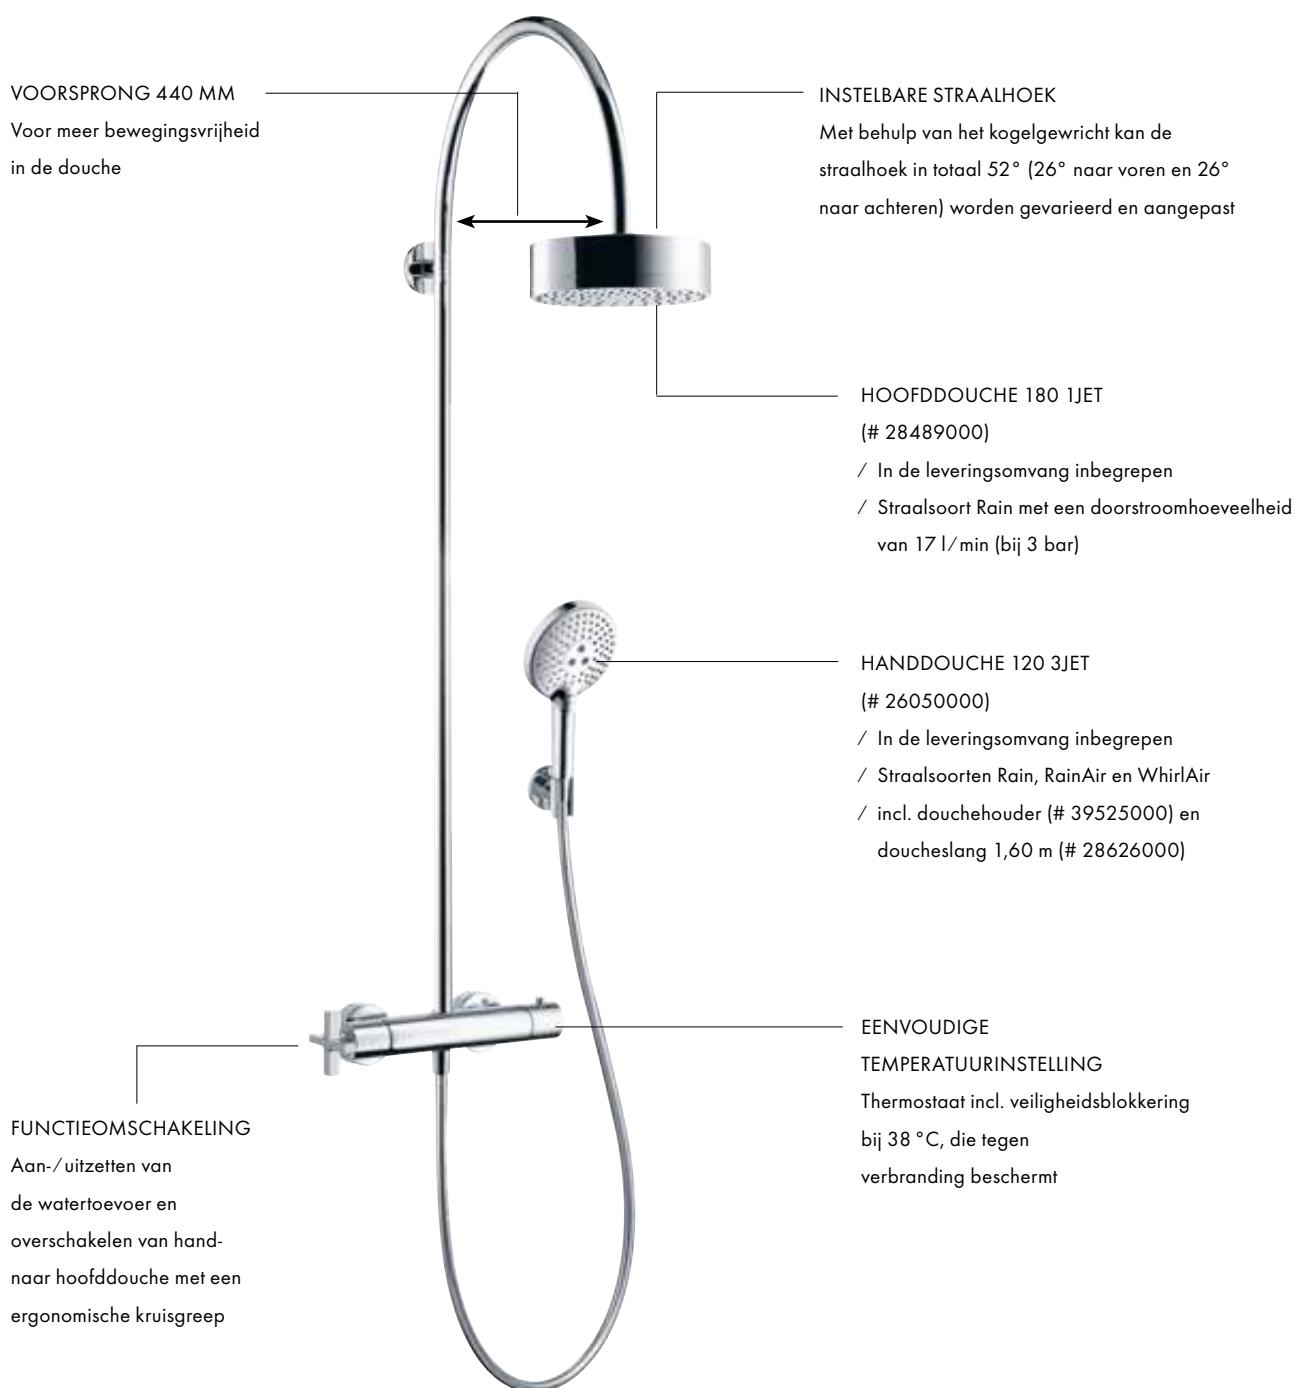

Markant design in de douche

Het opbouw-douchesysteem garandeert ultiem douchecomfort. Het biedt absolute flexibiliteit bij de inbouw en is uiterst geschikt voor renovaties. De straalhoek van de hoofddouche kan makkelijk worden ingesteld en is met de straalsoort Rain uitgerust. Met de geïntegreerde thermostaat-techniek wordt water bespaard en kan de gewenste douchetemperatuur exact worden ingesteld. De SafetyStop-functie beschermt tegen verbrandingen.