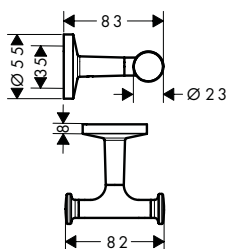

dubbel

Overzicht varianten

aantal haakjes	Afwerking	Ref.	Euro
1 haakje	Chroom	42811000	22,40
	Matt Black	42811670	31,40
	AXOR FinishPlus*	42811XXX	33,60
dubbel haakje	Chroom	42812000	61,70
	Matt Black	42812670	86,30
	AXOR FinishPlus*	42812XXX	92,60

AXOR Universal Circular Handdoekrek met handdoekhouder

Kenmerken

/ wandmontage
/ materiaal: metaal
/ lengte: 655 mm

/ met bevestigingsmateriaal
/ Verborgen bevestiging
/ boorafstand: 600 mm

/ diameter boorgat: 6 mm