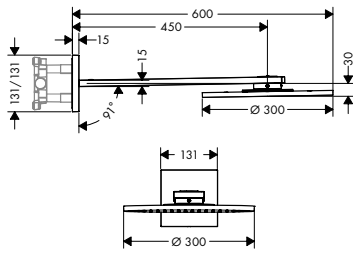

AXOR ShowerSolutions Hoofddouches 2jet, 1jet met douchearm

Kenmerken van alle varianten

/ bestaat uit: hoofddouche, douchearm
/ fijne siliconen nopjes zichtbaar zodra de hoofddouche in werking is

/ materiaal straalerschijf: metaal
/ lengte douchearm 450 mm
/ hoofddouche afneembaar voor reiniging

/ De servicekaart met filter kan worden verwijderd voor reiniging zonder gereedschap
/ montage: wand

2 straalsoorten