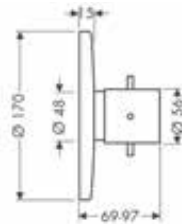

Thermostaat HighFlow Ø 170 mm - afwerkset round

⚠ Benodigde onderdelen		Ref.	Euro
	Inbouwlichaam	01700180	136,00
Opties		Ref.	Euro
	Verlengstuk 25 mm voor iBox Universal	13587000	58,00
	Set montagegeleiders voor iBox Universal	93171000	41,90

Thermostaat Ø 170 mm - afwerkset round

Kenmerken

/ thermo-element
/ maximaal debiet bij 3 bar: 43 l/min.
/ minimale werkdruk: 1 bar
/ max. werkdruk: 10 bar

/ SafetyStop temperatuurblokkering bij 40°C
/ Safety Function: voorinstelbare
heetwaterbegrenzing
/ terugslagklep

/ met geluiddemper
/ aansluittype: inbouwlichaam

Afwerking	Ref.	Euro
Chrom	10710000	691,40
Brushed Black Chrome	10710340	1.037,10
AXOR FinishPlus*	10710XXX	1.037,10

⚠ Benodigde onderdelen		Ref.	Euro
	Inbouwlichaam	01700180	136,00
Opties		Ref.	Euro
	Verlengstuk 25 mm voor iBox Universal	13587000	58,00
	Set montagegeleiders voor iBox Universal	93171000	41,90

Thermostaat Ø 170 mm met stopkraan voor 1 systeem - afwerkset round

Kenmerken

/ 1 uitgang
/ met keramische stopkraan 90°, thermo-element
/ maximaal debiet bij 3 bar: 25 l/min.
/ minimale werkdruk: 1 bar

/ max. werkdruk: 10 bar
/ SafetyStop temperatuurblokkering bij 40°C
/ Safety Function: voorinstelbare
heetwaterbegrenzing

/ terugslagklep
/ met geluiddemper
/ aansluittype: inbouwlichaam