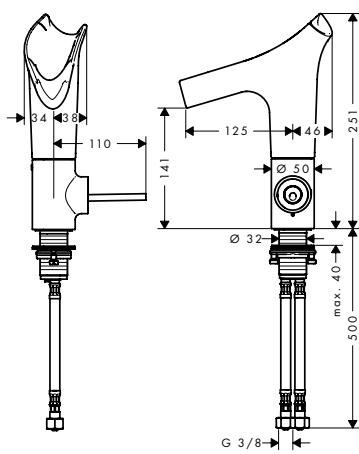

140 facetgesneden