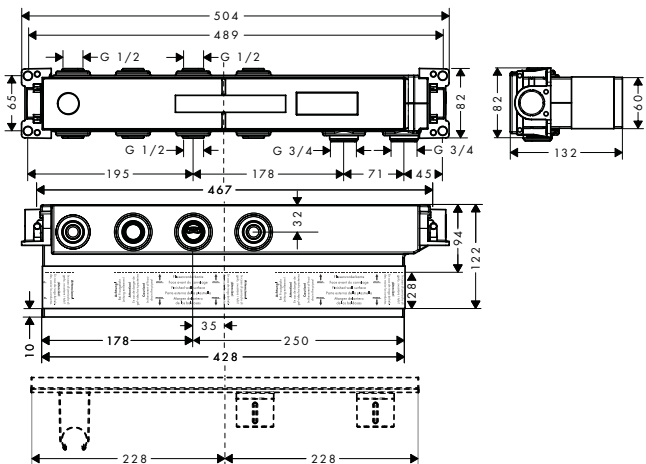

Ref.	Euro
18310180	754,00