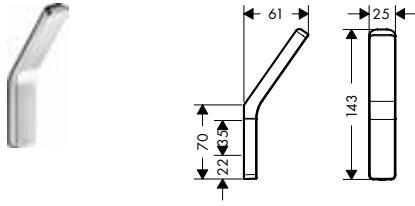

AXOR Universal Softsquare Haakje

Kenmerken

/ wandmontage
/ materiaal: metaal

/ met bevestigingsmateriaal
/ Verborgen bevestiging

/ boorafstand: 35 mm
/ diameter boorgat: 6 mm

Afwerking	Ref.	Euro
Chroom	42801000	59,80
Brushed Bronze	42801140	89,90
Brushed Black Chrome	42801340	89,90
Matt Black NEW	42801670	83,80
Polished Gold Optic	42801990	89,90
AXOR FinishPlus*	42801XXX	89,70