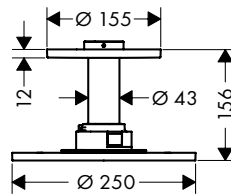

AXOR ShowerSolutions Hoofddouches 2jet, 1jet met plafondaansluiting

Kenmerken van alle varianten

/ bestaat uit: hoofddouche, plafondbevestiging
/ fijne siliconen nopjes zichtbaar zodra de
hoofddouche in werking is
/ materiaal straalplaat: metaal
/ metalen plafondaansluiting

/ lengte plafondaansluiting: 100 mm
/ hoofddouche afneembaar voor reiniging
/ De servicekaart met filter kan worden verwijderd
voor reiniging zonder gereedschap
/ montage: plafond

/ aansluittype: inbouwlichaam
/ geschikt voor doorstroomwaterverwarmers

300

250

Technologieën Straalsoorten

Overzicht varianten

grootte straalplaat	aantal stralen	straalsoorten	max. debiet bij 3 bar (l/ min)	min. druk (bar)	Afwerking	Ref.	Euro
300	1	PowderRain	19	1,8	Chroom	35301000	1.385,80
					Brushed Bronze	35301140	2.078,80
					Brushed Black Chrome	35301340	2.078,80
					Matt Black NEW	35301670	1.983,30
					Polished Gold Optic	35301990	2.078,80
					AXOR FinishPlus*	35301XXX	2.078,70
300	2	PowderRain, Intense PowderRain	18	2,4	Chroom	35304000	1.566,50
					Brushed Bronze	35304140	2.349,90
					Brushed Black Chrome	35304340	2.349,90
					Matt Black NEW	35304670	2.241,90
					Polished Gold Optic	35304990	2.349,90
					AXOR FinishPlus*	35304XXX	2.349,80
250	1	PowderRain	19	1,8	Chroom	35286000	1.145,10
					AXOR FinishPlus*	35286XXX	1.717,70
250	2	PowderRain, Intense PowderRain	18	1,7	Chroom	35297000	1.265,70
					AXOR FinishPlus*	35297XXX	1.898,60

Benodigde onderdelen

Inbouwlichaam voor hoofddouche met douchearm voor plafondmontage

Ref.

26434180

Euro

263,00