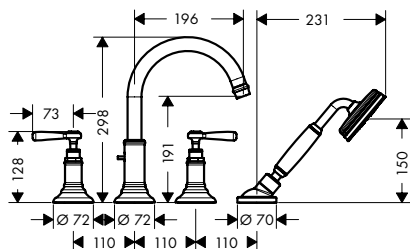

rechte greep