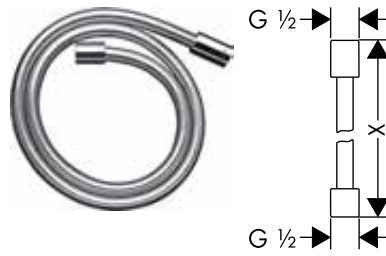

/ aansluiting: G ½

conisch aan beide zijden**cilindrisch aan beide zijden****Overzicht varianten**

lengte (m)	Afwerking	Ref.	Euro
2,00	Chroom	28624000	39,10
	Brushed Bronze	28624140	58,90
	Brushed Black Chrome	28624340	58,90
	Matt Black NEW	28624670	54,80
	Polished Gold Optic	28624990	58,90
	AXOR FinishPlus*	28624XXX	58,70
1,60	Chroom	28626000	36,60
	Brushed Bronze	28626140	55,10
	Brushed Black Chrome	28626340	55,10
	Matt Black NEW	28626670	51,30
	Polished Gold Optic	28626990	55,10
	AXOR FinishPlus*	28626XXX	54,90
1,25	Chroom	28622000	33,90
	Brushed Bronze	28622140	50,70
	Brushed Black Chrome	28622340	50,70
	Matt Black NEW	28622670	47,30
	Polished Gold Optic	28622990	50,70
	AXOR FinishPlus*	28622XXX	50,90
2,00	Chroom	28284000	73,50
	Brushed Bronze	28284140	110,30
	Brushed Black Chrome	28284340	110,30
	Polished Gold Optic	28284990	110,30
	AXOR FinishPlus*	28284XXX	110,30