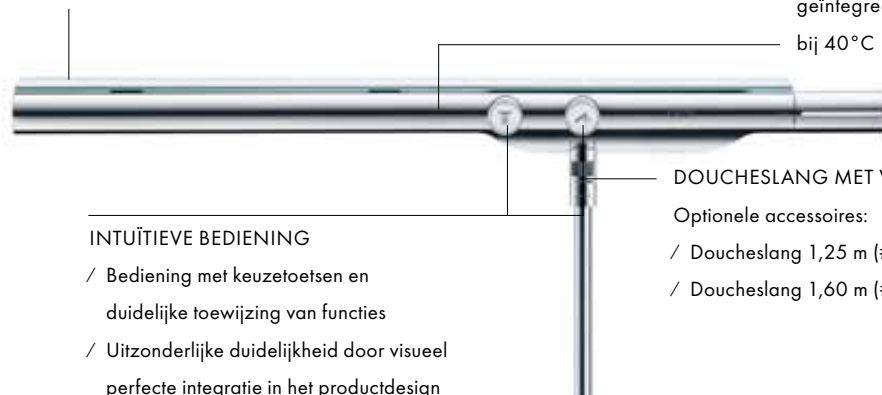

GROOT TABLET

Geïntegreerde glazen spiegeltablet
van veiligheidsglas

THERMOSTAAT

Temperatuurregeling en
geïntegreerde veiligheidsvergrendeling
bij 40°C

DOUCHESLANG MET VOLUMEREGELING

Optionele accessoires:

- / Doucheslang 1,25 m (# 28127000)
- / Doucheslang 1,60 m (# 28128000)