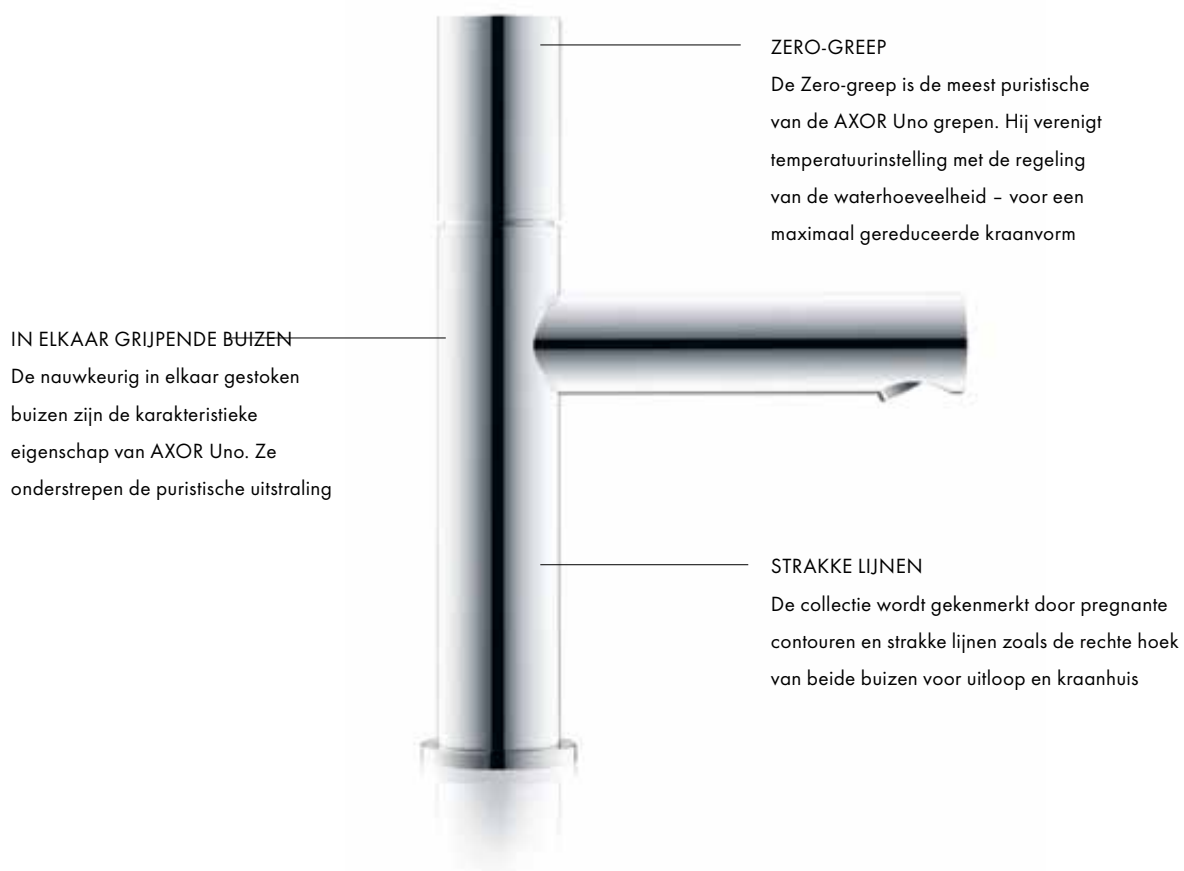

Alles over AXOR Uno:

axor-design.com

Purisme over de hele linie

De twee designfamilies van de AXOR Uno collectie belichamen het **purisme** in verschillende uitvoeringen. Heldere randen en nauwkeurig in een rechte hoek in elkaar gestoken buizen vallen meteen bij alle producten op. Een maximum aan **ergonomie** gecombineerd met een minimum aan vormgeving met de greepvarianten beugelgreep, Select-knop en Zero-greep.