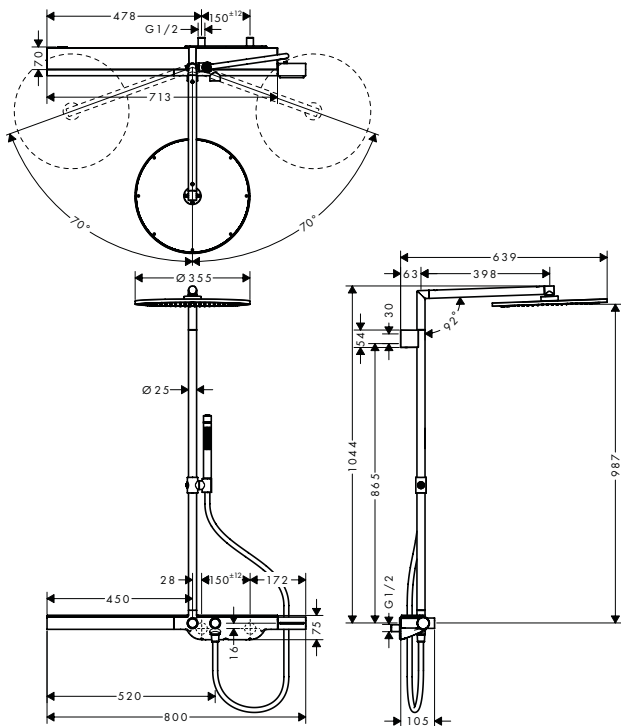

Afwerking	Ref.	Euro
Chroom	27984000	4.092,20
AXOR FinishPlus*	27984XXX	6.138,30

Bestaat uit

	inclusief	Ref.
Doucheslang 1,60 m met debietregeling en cilindrische moeren	27984XXX	28128XXX
Staafhanddouche 2jet	27984XXX	28532XXX

De afmetingen van de technische tekeningen zijn in mm.

Technische specificaties en meeteenheden kunnen aan wijzigingen onderhevig zijn.