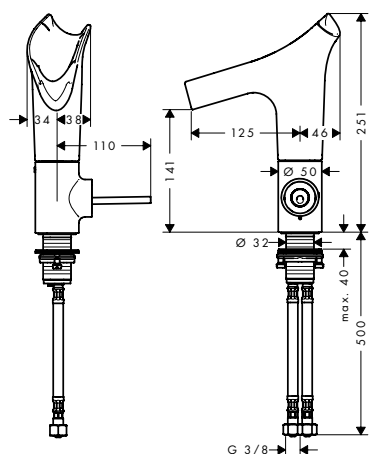

ééngreepswastafelmengkranen met glazen uitloop

Kenmerken van alle varianten

/ uitsprong: 125 mm
/ draaibereik uitloop instelbaar in 3 standen op 95°, 120° of 360°
/ straalsoort: laminaarstraal
/ EasyClick aansluiting tussen basis en uitloop

/ glazen uitloop is vaatwasbestendig
/ materiaal uitloop: kristalglas
/ maximaal debiet bij 3 bar: 4 l/min.
/ Joystick keramische cartouche
/ niet-afsluitbare zeefklep

/ aansluittype: G 3/8-aansluitlangen
/ greep kan links of rechts geplaatst worden
/ alleen aanbevolen voor particulier gebruik, niet geschikt voor openbare en semi-openbare ruimtes

140