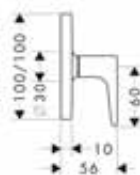

Set montagegeleiders voor iBox Universal

Ref.	Euro
93171000	41,90

Stopkraan 110/110 mm met rechte greep - afwerkset softcube
Kenmerken

/ aansluittype: DN15/DN20

Afwerking	Ref.	Euro
Chroom	34960000	131,70
AXOR FinishPlus*	34960XXX	197,60