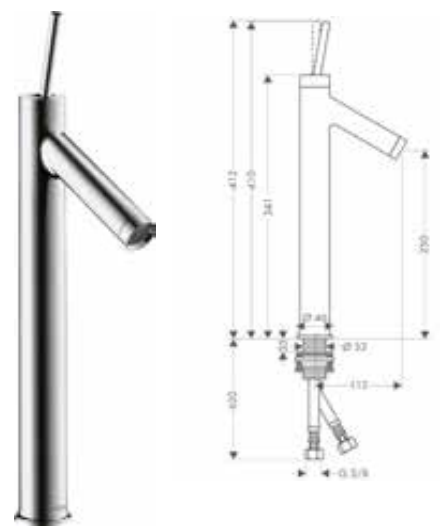

ééngreepswastafelmengkranen

Kenmerken van alle varianten

/ uitsprong: 112 mm
/ straalsoort: normale straal

/ maximaal debiet bij 3 bar: 5 l/min.
/ Joystick keramische cartouche

/ aansluittype: G 3/8-aansluitslangen

90

170

250

Duurzaamheid

Technologieën

Overzicht varianten

ComfortZone	uitloop (mm)	uitloophoogte (mm)	afvoergarnituur	voor waskommen	Afwerking	Ref.	Euro
90	112	89	trekstang	-	Chroom	10111000	559,60
					Brushed Black Chrome	10111340	839,50
					AXOR FinishPlus*	10111XXX	839,40
90	112	89	niet afsluitbaar	-	Chroom	10117000	559,60
					Brushed Black Chrome	10117340	839,50
					AXOR FinishPlus*	10117XXX	839,40
170	112	165	niet afsluitbaar	-	Chroom	10123000	618,40
					Brushed Black Chrome	10123340	927,60
					AXOR FinishPlus*	10123XXX	927,60
250	112	250	niet afsluitbaar	■	Chroom	10129000	852,60
					Brushed Black Chrome	10129340	1.278,70
					AXOR FinishPlus*	10129XXX	1.278,90

*Voor meer informatie verwijzen wij u naar de lijst AXOR FinishPlus aan het begin van dit tarief.