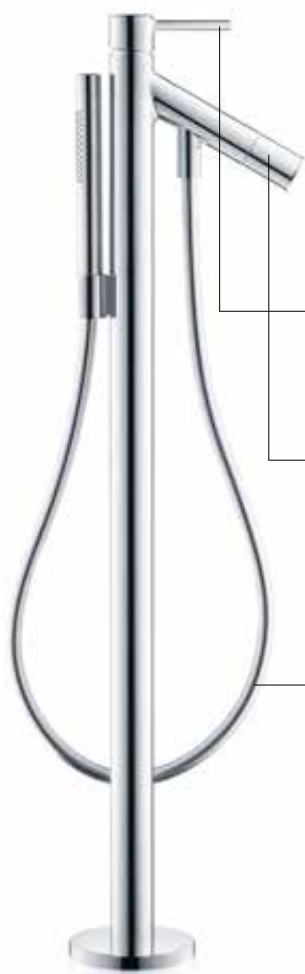

Minimalistische uitstraling bij het bad

Een icoon bij het bad: Rechthoekige en duidelijke vormen, met de diagonale uitloop die aan een historische zwengelpomp herinnert. De vloergemonteerde badmengkraan is vooral geschikt voor vrijstaande baden.

VERSCHILLENDE GREEPVARIANTEN

/ Met verschillende greepvarianten verkrijgbaar - passend bij de gekozen wastafelmengkraan

FUNCTIEOMSCHAKELING

/ De omstelling van badmengkraan naar handdouche gebeurt aan de baduitloop
/ Doorstroomhoeveelheid: 22 l/min (bij 3 bar)

METAALLEFFECT DOUCHESLANG 1,25 M (# 28282000)

EN STAAFHANDDOUCHE 2JET (# 28532000)
/ In de leveringsomvang inbegrepen

Raadpleeg de hoofdstukken van het AXOR-programma voor bijpassende producten