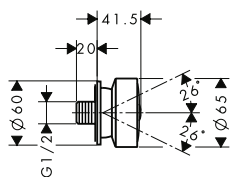

Zijdouches 1jet

Kenmerken van alle varianten

/ afmeting straalplaat: 65 mm
/ straalsoort: Rain
/ afwerking straalplaat: grijs

/ oriënteerbare zijdouche
/ maximaal debiet bij 3 bar: 5 l/min.
/ debiet Rain (bij 3 bar): 5 l/min.

/ aansluiting: G 1/2
/ geschikt voor doorstroomwaterverwarmers
/ materiaal: metaal

round