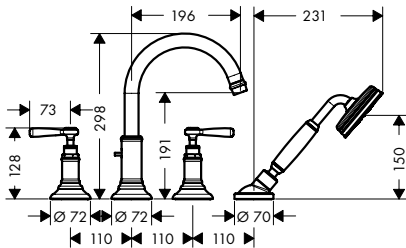

4-gats badrandmengkranen

Bestaat uit	inclusief	Ref.	Euro
Handdouche Ø 100 mm 1jet	16550XXX 16546XXX	16320XXX	
Benodigde onderdelen		Ref.	Euro
Inbouwlichaam voor 4-gatsbadmengkraan op badrand		15480180	922,30

4-gats tegelrandmengkranen

Kenmerken van alle varianten

/ bestaat uit: 3-gatsmengkraan op tegelrand, handdouche, douchehouder, doucheslang
/ uitsprong: 196 mm
/ straalsoort kraanwerk: normale straal

/ straalsoort handdouche: RainAir
/ maximale uittreklengte handdouche: 1,10 m
/ maximaal debiet bij 3 bar: 21 l/min.
/ debiet van de baduitloop bij 3 bar: 21 l/min.

/ debiet handdouche bij 3 bar: 15 l/min.
/ terugslagklep

rechte greep