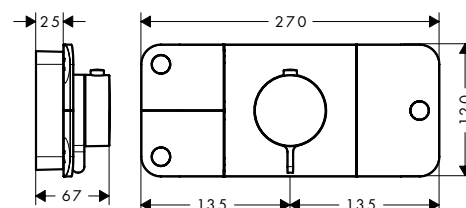

3 functies

Technologieën

Overzicht varianten

aantal functies	max. debiet bij 3 bar (l/ min)	Afwerking	Ref.	Euro		
1 functie	24	Chroom	45711000	792,30		
		Brushed Bronze	45711140	1.188,30		
		Brushed Black Chrome	45711340	1.188,30		
		Matt Black	45711670	1.109,20		
		Polished Gold Optic	45711990	1.188,30		
		AXOR FinishPlus*	45711XXX	1.188,50		
		2 functies	30	Chroom	45712000	991,40
Brushed Bronze	45712140			1.486,90		
Brushed Black Chrome	45712340			1.486,90		
Matt Black	45712670			1.387,90		
Polished Gold Optic	45712990			1.486,90		
AXOR FinishPlus*	45712XXX			1.487,10		
3 functies	30			Chroom	45713000	1.294,10
		Brushed Bronze	45713140	1.941,20		
		Brushed Black Chrome	45713340	1.941,20		
		Matt Black	45713670	1.811,80		
		Polished Gold Optic	45713990	1.941,20		
		AXOR FinishPlus*	45713XXX	1.941,20		

Benodigde onderdelen

Inbouwlichaam voor AXOR One
thermostaatmodule

Ref.	Euro
45710180	353,80