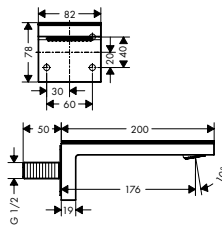

Baduitlopen

Kenmerken van alle varianten

/ uitsprong 176 mm
/ wandmontage

/ maximaal debiet bij 3 bar: 24 l/min.
/ straalsoort: normale straal

met plaat