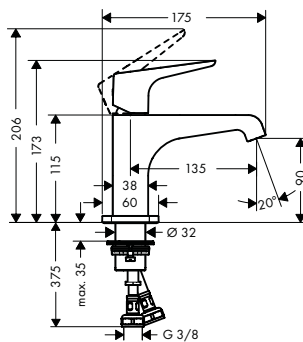

rechte greep

Duurzaamheid

Technologieën

Overzicht varianten

uitvoering greep	Afwerking	Ref.	Euro
joystick	Brushed Bronze	36102140	702,50
	Brushed Black Chrome	36102340	702,50
	AXOR FinishPlus*	36102XXX	702,50
rechte greep	Chroom	36112000	438,20
	Brushed Bronze	36112140	657,70
	Brushed Black Chrome	36112340	657,70
	AXOR FinishPlus*	36112XXX	657,30