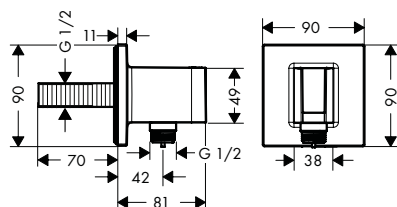

Fixfit porters

Kenmerken van alle varianten

/ geïntegreerde houderfunctie
/ metalen behuizing met inwendige kunststof watertoevoer

/ terugslagklep
/ aansluittype: 1/2"

/ voor doucheslangen met conische moer aan beide zijden

round

square

softsquare

Overzicht varianten

	vorm	Afwerking	Ref.	Euro
	round	Chroom	36733000	112,20
		Matt Black NEW	36733670	159,70
		AXOR FinishPlus*	36733XXX	168,30
	rechthoekig	Chroom	36734000	112,20
		Matt Black NEW	36734670	159,70
		AXOR FinishPlus*	36734XXX	168,30
	softsquare	Chroom	11626000	221,90
		Matt Black NEW	11626670	310,80
		AXOR FinishPlus*	11626XXX	332,90

Fixfit Porter 120/120 mm softsquare voor doucheslangen met een conische moer

Kenmerken

/ geïntegreerde houderfunctie
/ metalen aansluiting
/ terugslagklep
/ aansluittype: 1/2"

/ voor een gecombineerde installatie (10 mm afstand) is inbouwlichaam # 28486180 nodig
/ voor een vrijstaande montage (afstand meer dan 10 mm) is er geen inbouwlichaam nodig

/ Bij een gecombineerde installatie (10 mm afstand) wordt alleen de horizontale montage aanbevolen voor een optimale bediening
/ voor doucheslangen met conische moer aan beide zijden

Afwerking	Ref.	Euro
Chroom	36724000	179,40
Brushed Bronze	36724140	269,40
Brushed Black Chrome	36724340	269,40
Matt Black NEW	36724670	251,30
Polished Gold Optic	36724990	269,40
AXOR FinishPlus*	36724XXX	269,10

De afmetingen van de technische tekeningen zijn in mm.

Technische specificaties en meeteenheden kunnen aan wijzigingen onderhevig zijn.