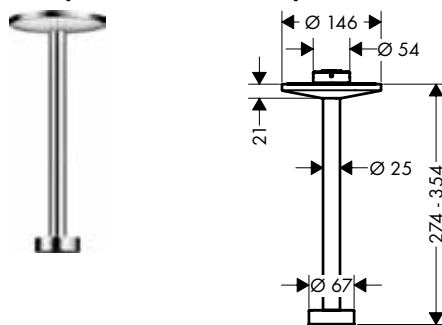

voor plafonddouche 280 2jet

Overzicht varianten

speciaal	Afwerking	Ref.	Euro
voor plafonddouche 280 1jet	Chroom	48495000	224,20
	Brushed Bronze	48495140	336,30
	Brushed Black Chrome	48495340	336,30
	Matt Black	48495670	313,90
	Polished Gold Optic	48495990	336,30
	AXOR FinishPlus*	48495XXX	336,30
voor plafonddouche 280 2jet	Chroom	48496000	336,30
	Brushed Bronze	48496140	504,50
	Brushed Black Chrome	48496340	504,50
	Matt Black	48496670	470,80
	Polished Gold Optic	48496990	504,50
	AXOR FinishPlus*	48496XXX	504,50