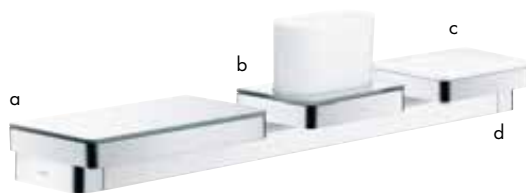

6

Alles binnen handbereik op dezelfde plaats: multifunctionele combinatie van reling met tablet 300 mm, drinkbeker en zeepschaal/planchet 150 mm. Vier adaptersets vereist

Benodigde producten:

- a. # 42838000 AXOR Universal Softsquare planchet 300 mm
- + 2 x # 42870000 Adapter set
- b. # 42836000 AXOR Universal Softsquare closetrolhouder
- + 1 x # 42870000 Adapter set
- c. # 42803000 + 1 x # 42870000 Adapter set
- d. Reling