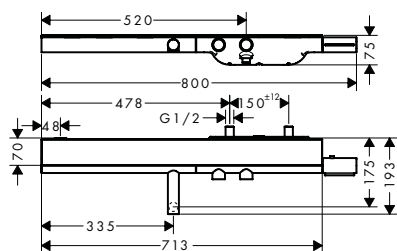

AXOR ShowerSolutions Badthermostaten opbouw

Kenmerken van alle varianten

- / 2 functies
- / gelijktijdig gebruik van 2 functies
- / Comfortabele Selectknop aan/uit voor 2 uitgangen
- / maximaal debiet bij 3 bar: 21 l/min.
- / debiet van de baduitloop bij 3 bar: 21 l/min.
- / debiet handdouche bij 3 bar: 13 l/min.
- / SMTC cartouche, start/stop-kraan
- / SafetyStop temperatuurblokkering bij 40°C
- / Safety Function: voorinstelbare heetwaterbegrenzing
- / terugslagklep
- / met geïntegreerde zekerheidscombinatie EN 1717
- / met geluïdsdemper
- / materiaal grepen: metaal
- / tablet van veiligheidsglas
- / kleur tablet: spiegelglas
- / aansluittype: 1/2"
- / aansluitgrootte: DN15
- / tussenas: 150 mm ± 12 mm
- / incl. vuilopvangzeef
- / Thermostaat wordt geleverd met de druktoetsen : handdouche en bad

800