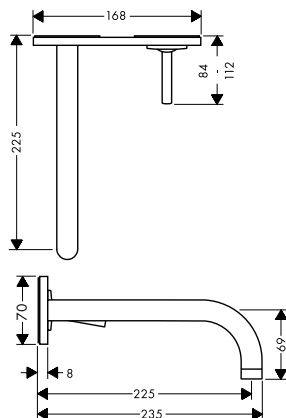

Eéngreepswastafelmengkranen inbouw voor wandmontage met plaat

Kenmerken van alle varianten

/ straalsoort: normale straal
/ maximaal debiet bij 3 bar: 5 l/min.

/ Joystick keramische cartouche
/ niet-afsluitbare zeefflep

/ aansluittype: inbouwlichaam
/ greep kan links of rechts geplaatst worden

165

225

Duurzaamheid

Technologieën

Overzicht varianten

	uitloop (mm)	Afwerking	Ref.	Euro
	165	Chroom	38112000	688,20
		Brushed Black Chrome	38112340	1.032,20
		Brushed Nickel	38112820	1.032,20
		AXOR FinishPlus*	38112XXX	1.032,30
	225	Chroom	38115000	709,80
		Brushed Black Chrome	38115340	1.064,50
		Brushed Nickel	38115820	1.064,50
		AXOR FinishPlus*	38115XXX	1.064,70

Benodigde onderdelen

Inbouwlichaam voor wastafelmengkraan voor wandinbouw

Ref. 13623180
Euro 244,80

Opties

Verlengstuk 25 mm voor inbouwlichaam 13623180

Ref. 13586000
Euro 127,70