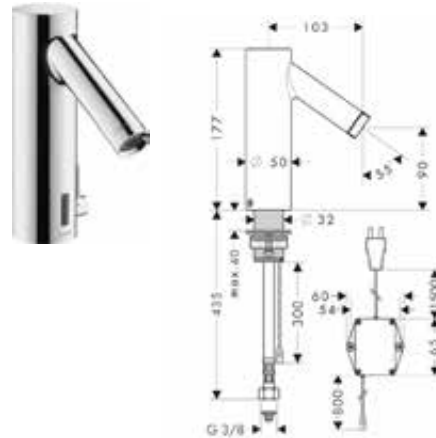

AXOR Starck Elektronische wastafelmengkranen

Kenmerken van alle varianten

/ ComfortZone 90
/ uitsprong 103 mm
/ straalsoort: normale straal
/ maximaal debiet bij 3 bar: 5 l/min.
/ infrarood sensor technologie

/ automatische omgevingsaanpassing van de infraroodsensorelementen
/ hygiëespoeling activeerbaar (automatische waterstroom)
/ frequentie spoelcyclus: 24 u

/ spoeltijd hygiëespoeling: 10 s
/ waterstop om de wastafel te reinigen
/ vuilopvangzeef in de aansluitslangen

Duurzaamheid

Technologieën

Overzicht varianten

stroomvoorziening	temperatuurstelling	Afwerking	Ref.	Euro
batterij	vooraf instelbaar	Chroom	10106000	885,70
		Brushed Black Chrome	10106340	1.328,50
		AXOR FinishPlus*	10106XXX	1.328,60
batterij	instelbaar	Chroom	10101000	975,20
		Brushed Black Chrome	10101340	1.462,70
		AXOR FinishPlus*	10101XXX	1.462,80
netstroom	vooraf instelbaar	Chroom	10145000	975,20
		Brushed Black Chrome	10145340	1.462,70
		AXOR FinishPlus*	10145XXX	1.462,80
netstroom	instelbaar	Chroom	10140000	1.071,60
		Brushed Black Chrome	10140340	1.607,30
		AXOR FinishPlus*	10140XXX	1.607,40

i 10140XXX Dit product is alleen verkrijgbaar in de speciale afwerking Polished Nickel via AXOR Signature aanvraag.