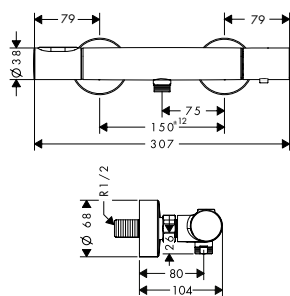

Douchethermostaat opbouw

Kenmerken

/ 1 uitgang
/ met keramische stopkraan 180°, SMTC cartouche
/ maximaal debiet bij 3 bar: 20 l/min.
/ debiet handdouche bij 3 bar: 15 l/min.
/ minimale werkdruk: 1 bar

/ max. werkdruk: 10 bar
/ SafetyStop temperatuurblokkering bij 40°C
/ Safety Function: voorinstelbare
heetwaterbegrenzing
/ terugslagklep

/ met geluidsdemper
/ aansluittype: S-koppelingen
/ tussenas: 150 mm ± 12 mm
/ aansluitgrootte: DN15

Afwerking	Ref.	Euro
Chroom	34635000	502,10
AXOR FinishPlus*	34635XXX	753,20

Thermostaat 170/170 mm HighFlow - afwerkset softcube

Kenmerken

/ thermo-element
/ maximaal debiet bij 3 bar: 59 l/min.
/ debiet uitgang bovenaan: 42 l/min
/ debiet uitgang onderaan: 42 l/min

/ minimale werkdruk: 1 bar
/ max. werkdruk: 10 bar
/ SafetyStop temperatuurblokkering bij 40°C

/ Safety Function: voorinstelbare
heetwaterbegrenzing
/ met geluidsdemper
/ aansluittype: inbouwlichaam