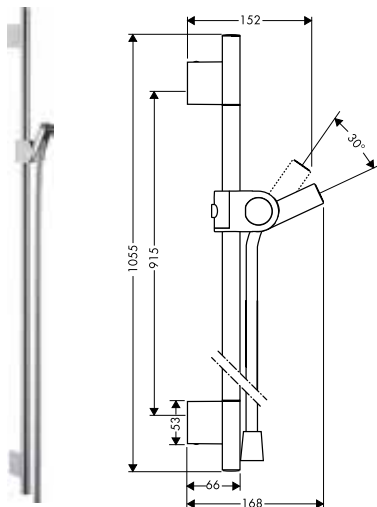

Afwerking	Ref.	Euro
Brushed Bronze	27989140	600,60
Brushed Black Chrome	27989340	600,60
Polished Gold Optic	27989990	600,60
AXOR FinishPlus*	27989XXX	600,50