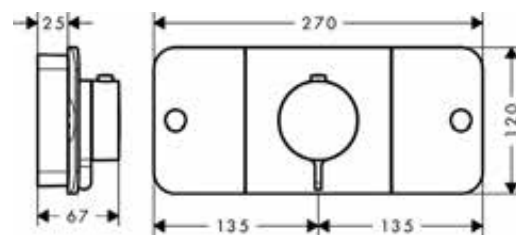

thermostaatmodule voor 2 douchefuncties