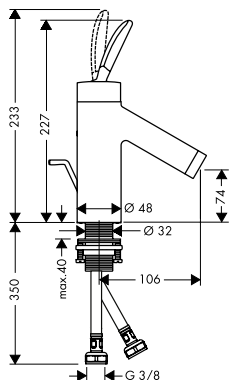

Eéngreepswastafelmengkranen

Kenmerken van alle varianten

/ ComfortZone 70
/ uitsprong: 106 mm
/ uitloophoogte: 74 mm

/ straalsoort: normale straal
/ maximaal debiet bij 3 bar: 5 l/min.
/ Joystick keramische cartouche

/ aansluittype: G 3/8-aansluitlangen

70