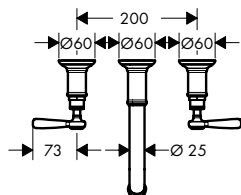

kruis greep

Duurzaamheid

Technologieën

Overzicht varianten

uitvoering greep	Afwerking	Ref.	Euro
rechte greep	Chroom	16534000	727,00
	Brushed Black Chrome	16534340	1.090,60
	Brushed Nickel	16534820	1.090,60
	AXOR FinishPlus*	16534XXX	1.090,50
kruisgreep	Chroom	16532000	727,00
	Brushed Black Chrome	16532340	1.090,60
	Brushed Nickel	16532820	1.090,60
	AXOR FinishPlus*	16532XXX	1.090,50

Benodigde onderdelen

	Ref.	Euro
Inbouwlichaam voor 3-gatswastafelmengkraan voor wandinbouw	10303180	260,30

Opties

	Ref.	Euro
Afdichtingsmof	96383000	36,90
Verlengstuk (paar) voor 3-gatsmengkranen voor wandinbouw	96259000	61,80