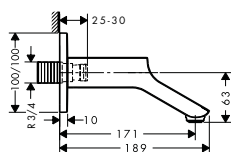

Baduitloop 171 mm

Kenmerken

/ uitsprong 171 mm

/ maximaal debiet bij 3 bar: 21 l/min.

/ straalsoort: normale straal

Technologieën

Afwerking	Ref.	Euro
Chroom	11430000	475,00
AXOR FinishPlus*	11430XXX	712,50

i Dit product is niet beschikbaar in polished en brushed black chroom.