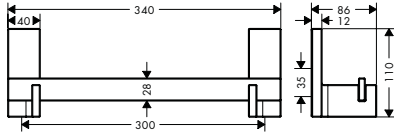

AXOR Universal Rectangular Greep

Kenmerken

/ wandmontage
/ materiaal: metaal
/ lengte: 340 mm

/ met bevestigingsmateriaal
/ Verborgen bevestiging
/ booraafstand: 300 mm

/ diameter boorgat: 6 mm
/ geschikt voor douche

Afwerking		beschikbaar vanaf	Ref.	Euro
Chroom	NEW		42613000	256,80
Matt Black	NEW	Q4/2023	42613670	359,50
AXOR FinishPlus*			42613XXX	385,20

AXOR Universal Rectangular Deurgreep

Kenmerken

/ materiaal: metaal
/ materiaal houder: metaal

/ met bevestigingsmateriaal
/ glasdikte: 6 - 12 mm

/ diameter boorgat: 6 mm
/ Verborgen bevestiging