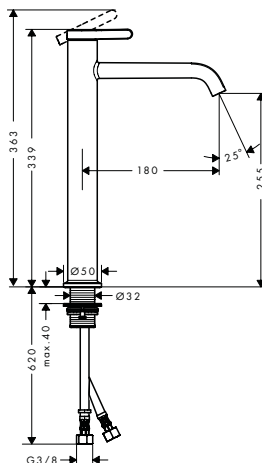

/ Safety Function: voorinstelbare heetwaterbegrenzing
 / aansluittype: G 3/8-aansluitlangen

/ materiaal ledigingsgarnituur: metaal

70

260

Technologieën

Overzicht varianten

ComfortZone	uitloop (mm)	uitloophoogte (mm)	afvoergarnituur	voor waskommen	Afwerking	Ref.	Euro
70	130	70	trekstang	-	Chroom	48000000	392,30
					Brushed Bronze	48000140	588,50
					Brushed Black Chrome	48000340	588,50
					Matt Black	48000670	549,30
					Polished Gold Optic	48000990	588,50
					AXOR FinishPlus*	48000XXX	588,50
					70	130	70
Brushed Bronze	48001140	588,50					
Brushed Black Chrome	48001340	588,50					
Matt Black	48001670	549,30					
Polished Gold Optic	48001990	588,50					
AXOR FinishPlus*	48001XXX	588,50					
260	180	255	niet afsluitbaar	■			
					Brushed Bronze	48002140	756,70
					Brushed Black Chrome	48002340	756,70
					Matt Black	48002670	706,20
					Polished Gold Optic	48002990	756,70
					AXOR FinishPlus*	48002XXX	756,60