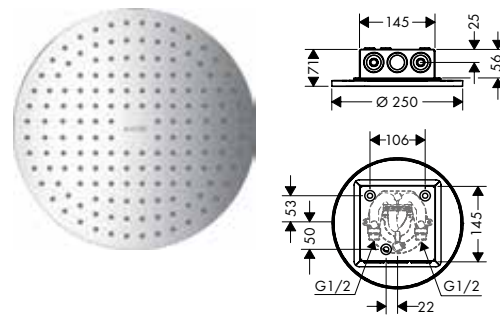

AXOR ShowerSolutions Hoofddouches

Kenmerken van alle varianten

/ fijne siliconen nopjes zichtbaar zodra de hoofddouche in werking is

/ materiaal straalplaat: metaal
/ hoofddouche afneembaar voor reiniging

/ montage: plafond - inbouwinstallatie
/ geschikt voor doorstroomwaterverwarmers

300

250

Technologieën Straalsoorten

Overzicht varianten

grote straalplaat	aantal stralen	straalsoorten	max. debiet bij 3 bar (l/ min)	min. druk (bar)		Afwerking	Ref.	Euro
300	2	PowderRain, Intense PowderRain	17	1,5	inbouwlichaam	Chroom	35305000	1.566,50
						Brushed Bronze	35305140	2.349,90
						Brushed Black Chrome	35305340	2.349,90
						Matt Black NEW	35305670	2.241,90
						Polished Gold Optic	35305990	2.349,90
						AXOR FinishPlus*	35305XXX	2.349,80
300	1	PowderRain	18,1	1,8	G 1/2	Chroom	35302000	1.385,80
						Brushed Bronze	35302140	2.078,80
						Brushed Black Chrome	35302340	2.078,80
						Matt Black NEW	35302670	1.983,30
						Polished Gold Optic	35302990	2.078,80
						AXOR FinishPlus*	35302XXX	2.078,70
250	2	PowderRain, Intense PowderRain	21	1,5	inbouwlichaam	Chroom	35298000	1.265,70
						AXOR FinishPlus*	35298XXX	1.898,60
250	1	PowderRain	17,7	1,5	G 1/2	Chroom	35287000	1.145,10
						AXOR FinishPlus*	35287XXX	1.717,70

Benodigde onderdelen

Inbouwlichaam voor hoofddouche plafondmodel zonder douchearm

Ref.	Euro
35363180	113,00

*Voor meer informatie verwijzen wij u naar de lijst AXOR FinishPlus aan het begin van dit tarief.