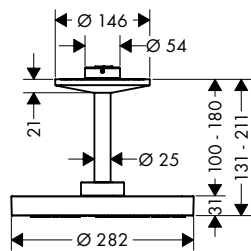

AXOR One Hoofddouches 2jet, 1jet met plafondaansluiting

Kenmerken van alle varianten

/ bestaat uit: hoofddouche, plafondbevestiging
/ afmeting straalplaat: 280 mm
/ materiaal straalplaat: metaal

/ metalen plafondaansluiting
/ hoofddouche afneembaar voor reiniging
/ montage: plafond

/ geschikt voor doorstroomwaterverwarmers

2 straalsoorten

Technologieën Straalsoorten

1 straalsoort