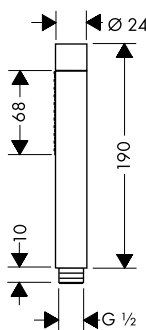

AXOR Starck Staafhanddouche

Kenmerken van alle varianten

/ afmeting straalshijf: 68 x 24 mm

/ aansluiting G 1/2

2 straalsoorten

1 straalsoort

Duurzaamheid

Technologieën