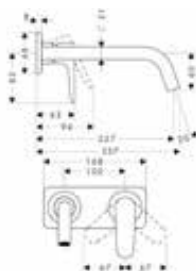

Eéngreepswastafelmengkranen inbouw voor wandmontage met plaat

Kenmerken van alle varianten

/ straalsoort: normale straal
/ maximaal debiet bij 3 bar: 5 l/min.
/ keramische cartouche

/ Safety Function: voorinstelbare
heetwaterbegrenzing
/ niet-afsluitbare zeefklep

/ aansluittype: inbouwlichaam
/ greep kan links of rechts geplaatst worden

167

227

Duurzaamheid

Technologieën

Overzicht varianten

uitloop (mm)	Afwerking	Ref.	Euro
167	Chroom	34112000	724,00
	AXOR FinishPlus*	34112XXX	1.086,00
227	Chroom	34115000	775,90
	AXOR FinishPlus*	34115XXX	1.163,90

Benodigde onderdelen

Inbouwlichaam voor wastafelmengkraan
voor wandinbouw

Ref. Euro

13623180 244,80

Opties

Verlengstuk 25 mm voor inbouwlichaam
13623180

Ref. Euro

13586000 127,70

Eéngreepswastafelmengkranen inbouw voor wandmontage met rozetten

Kenmerken van alle varianten

/ straalsoort: normale straal
/ maximaal debiet bij 3 bar: 5 l/min.
/ keramische cartouche

/ Safety Function: voorinstelbare
heetwaterbegrenzing
/ niet-afsluitbare zeefklep

/ aansluittype: inbouwlichaam
/ greep kan links of rechts geplaatst worden

167

227

Duurzaamheid

Technologieën

Overzicht varianten

uitloop (mm)	Afwerking	Ref.	Euro
167	Chroom	34113000	620,30
	AXOR FinishPlus*	34113XXX	930,50

De afmetingen van de technische tekeningen zijn in mm.

Technische specificaties en meeteenheden kunnen aan wijzigingen onderhevig zijn.