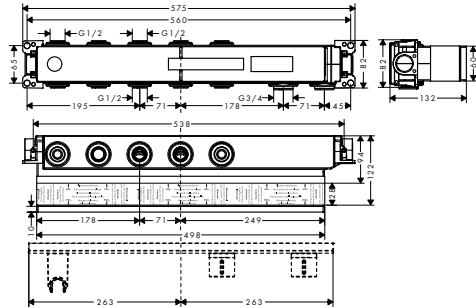

Inbouwlichaam voor thermostaatmodule voor 3 systemen

Kenmerken

/ 3 uitgangen
/ aansluiting Rp 3/4

/ horizontale montage
/ geluidsgedempte montage

/ minimum mounting depth: 87 mm
/ maximum mounting depth: 122 mm

	Ref.	Euro
	18311180	879,00

Inbouwlichaam voor thermostaatmodule voor 4 systemen

Kenmerken

/ 4 uitgangen
/ aansluiting Rp 3/4

/ horizontale montage
/ geluidsgedempte montage

/ minimum mounting depth: 87 mm
/ maximum mounting depth: 122 mm

	Ref.	Euro
	18312180	1.004,50