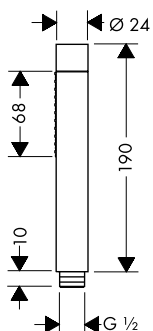

Staafhanddouche

Kenmerken van alle varianten

/ afmeting straalshijf: 68 x 24 mm

/ aansluiting G 1/2

2 straalsoorten

1 straalsoort

Duurzaamheid

Technologieën