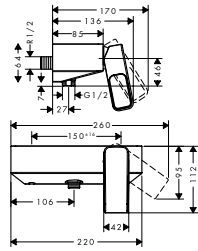

Eéngreepsdouchemengkraan opbouw

Kenmerken

/ tussenas: 150 mm ± 16 mm
/ maximaal debiet bij 3 bar: 28 l/min.
/ keramische cartouche

/ Safety Function: voorinstelbare
heetwaterbegrenzing
/ terugslagklep
/ met geluidsdemper

/ geschikt voor doorstroomwaterverwarmers
/ slangaansluiting DN15
/ aansluittype: S-koppelingen

Afwerking	Ref.	Euro
Chroom	11620000	1.095,80
AXOR FinishPlus*	11620XXX	1.643,70

Dit product is niet beschikbaar in polished en brushed black chroom.

Eéngreepsdouchemengkraan 170/170 mm - afwerkset softcube

Kenmerken

/ maximaal debiet bij 3 bar: 29 l/min.
/ keramische cartouche

/ Safety Function: voorinstelbare
heetwaterbegrenzing
/ met geluidsdemper

/ geschikt voor doorstroomwaterverwarmers
/ aansluittype: inbouwlichaam