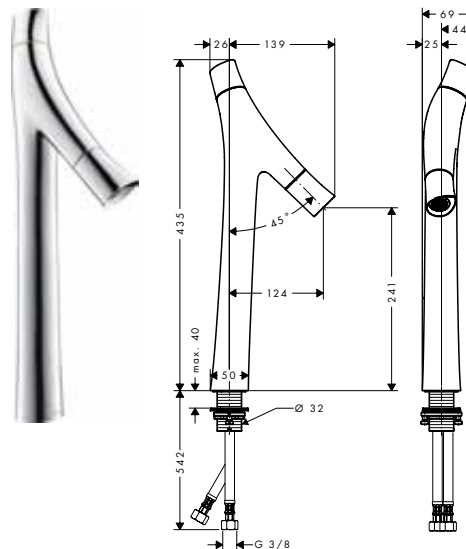

Tweegreepswastafelmengkraan 50 voor handwasbak met lediging

Kenmerken

/ ComfortZone 50
/ uitsprong: 109 mm
/ uitloophoogte: 50 mm
/ straalsoort: douchestraal
/ maximaal debiet bij 3 bar: 3,4 l/min.

/ debietbooster: 5 l/min.
/ keramische cartouche voor temperatuurregeling
/ keramische stopkraan voor volumeregeling
/ Safety Function: voorinstelbare
heetwaterbegrenzing

/ gescheiden temperatuur- en volumeregeling
/ met geïsoleerde watervoering
/ lediging G 1 1/4 met trekstang achteraan
/ aansluittype: G 3/8-aansluitslangen

Duurzaamheid

Technologieën

Afwerking	Ref.	Euro
Chroom	12014000	530,20
AXOR FinishPlus*	12014XXX	795,30

Tweegreepswastafelkranen

Kenmerken van alle varianten

/ straalsoort: douchestraal
/ maximaal debiet bij 3 bar: 3,5 l/min.
/ debietbooster: 5 l/min.
/ keramische cartouche voor temperatuurregeling

/ keramische stopkraan voor volumeregeling
/ Safety Function: voorinstelbare
heetwaterbegrenzing
/ gescheiden temperatuur- en volumeregeling

/ met geïsoleerde watervoering
/ aansluittype: G 3/8-aansluitslangen

80

170

240

Duurzaamheid

Technologieën

Overzicht varianten

ComfortZone	uitloop (mm)	uitloophoogte (mm)	afvoergarnituur	voorwaskommen	Afwerking	Ref.	Euro
80	116	83	trekstang	-	Chroom	12010000	551,80
					AXOR FinishPlus*	12010XXX	827,70
80	116	83	niet afsluitbaar	-	Chroom	12011000	551,80
					AXOR FinishPlus*	12011XXX	827,70
170	116	168	niet afsluitbaar	■	Chroom	12012000	695,00
					AXOR FinishPlus*	12012XXX	1.042,50
240	124	241	niet afsluitbaar	■	Chroom	12013000	840,90
					AXOR FinishPlus*	12013XXX	1.261,40