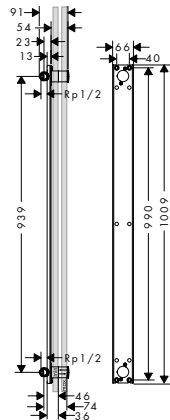

Inbouwlichaam voor tablet 120/120 mm voor een gecombineerde installatie

Kenmerken

/ dient in direct verband als watervoerend deel resp. montage precies op maat in combinatie met: afbouwdeel # 40872000

Ref.	Euro
40877180	194,80

Inbouwlichaam voor Showerpipe

Kenmerken

/ geschikt voor AXOR One Showerpipe 48790XXX / geluidsgedempte montage

Ref.	Euro
48798180	168,10

Verlengset voor aansluitslangen voor 2-gatswastafelmengkraan

Kenmerken

/ Lengte doucheslang 700 mm / voor vrije positionering van uitloop en greep

Ref.	Euro
38960000	59,80