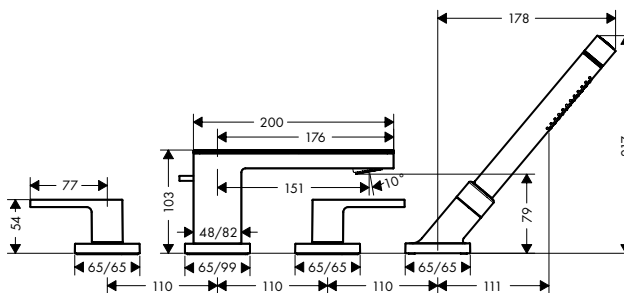

zonder plaat

Technologieën Straalsoorten

Overzicht varianten

deksel	Afwerking	Ref.	Euro
met afwerkingsplaat	Chrome / Mirror Glass	47430000	1.736,30
	Chrome / Black Glass	47430600	1.736,30
zonder plaat	Chroom	47432000	1.612,60
	Brushed Bronze	47432140	2.419,00
	Brushed Black Chrome	47432340	2.419,00
	AXOR FinishPlus*	47432XXX	2.418,90

Bestaat uit

	inclusief	Ref.
4-gatsbadmengkraan op badrand zonder afwerkingsplaat - afwerkset	47430XXX	47432XXX
Afwerkingsplaat 200 in veiligheidsglas (spiegel of zwart)	47430XXX	47900XXX
Staafhanddouche 2jet	47432XXX 47430XXX	28532XXX

Benodigde onderdelen

	Ref.	Euro
Inbouwlichaam voor 4-gatsbadmengkraan op badrand	15480180	922,30