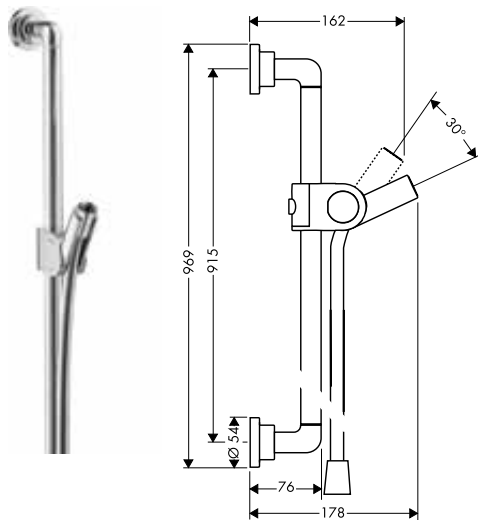

AXOR Citterio Doucheset 0,90 m, Ø 22 mm met handdouche Ø 120 mm 3jet

Bestaat uit

Handdouche Ø 120 mm 3jet

inclusief	Ref.
27991XXX	26050XXX

Doucheslang 1,60 m met conische moeren

27991XXX	28626XXX

AXOR Citterio Douchestang 0,90 m, Ø 22 mm met doucheslang 1,60 m

Kenmerken

/ bestaat uit: douchestang, doucheslang, schuifstuk
/ meedraaiende wartel aan douchezijde tegen verdraaien van de doucheslang

/ lengte stijgbuis: 969 mm
/ diameter douchestang: 25 mm
/ profiel stijgbuis: rond

/ douchehouder uit metaal
/ houder met vergrendeling
/ wandsteunen vanaf metaal

Afwerking	Ref.	Euro
● Brushed Black Chrome	27831340	518,60
● AXOR FinishPlus*	27831XXX	518,40

Bestaat uit

Doucheslang 1,60 m met conische moeren

inclusief	Ref.
27831XXX	28626XXX

AXOR Montreux Doucheset 0,90 m, Ø 22 mm met handdouche Ø 100 1jet

Kenmerken

/ straalsoort: RainAir
/ traploos in de hoogte verstelbaar
/ houder voor doucheslang met conische moer
/ AXOR Montreux douchestang 0,90m

/ maximaal debiet bij 3 bar: 16 l/min.
/ wandmontage: Schroefbevestiging
/ lengte stijgbuis: 982 mm
/ diameter douchestang: 25 mm

/ profiel stijgbuis: rond
/ boorafstand 915 mm