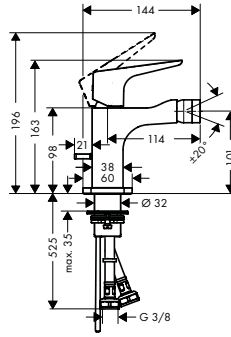

Technologieën

Overzicht varianten

uitvoering greep	Afwerking	Ref.	Euro
joystick	Chroom	36120000	486,70
	Brushed Bronze	36120140	730,10
	Brushed Black Chrome	36120340	730,10
	Matt Black NEW	36120670	681,40
	AXOR FinishPlus*	36120XXX	730,10
rechte greep	Chroom	36121000	438,20
	Brushed Bronze	36121140	657,70
	Brushed Black Chrome	36121340	657,70
	AXOR FinishPlus*	36121XXX	657,30

Ééngreeps wastafelmengkraan 130 met bidette handdoucheslang 1,60 m

Kenmerken

/ ComfortZone 130
/ uitsprong: 143 mm
/ uitloophoogte: 126 mm

/ straalsoort: normale straal
/ bidet handdoucheslang met douchestraal
/ maximaal debiet bij 3 bar: 5 l/min.

/ Joystick keramische cartouche
/ PushOpen afvoergarnituur G 1 1/4
/ aansluittype: G 3/8-aansluitlangen