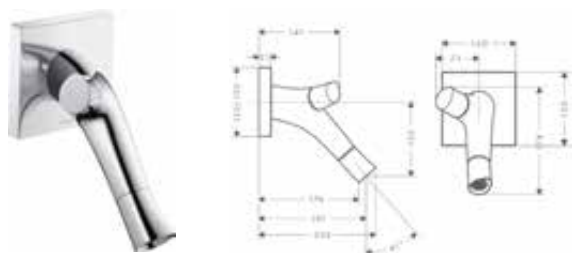

Duurzaamheid

Technologieën

Afwerking	Ref.	Euro
Chroom	12015000	704,30
AXOR FinishPlus*	12015XXX	1.056,50

Benodigde onderdelen

		Ref.	Euro
	Inbouwlichaam	10902180	396,80
	Afdichtingsmof	96660000	15,80

Opties

		Ref.	Euro
	Verlengstuk 28 mm voor inbouwlichaam 10902180	12918000	119,50