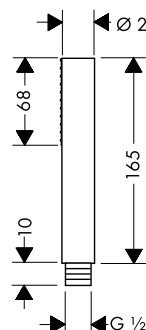

AXOR Starck Staafhanddouche

Kenmerken van alle varianten

/ afmeting straalshijf: 68 x 24 mm

/ aansluiting G 1/2

2 straalsoorten

1 straalsoort

Duurzaamheid

Technologieën