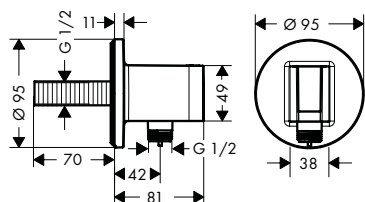

Fixfit porters

Kenmerken van alle varianten

/ geïntegreerde houderfunctie
/ metalen behuizing met inwendige kunststof watertoevoer

/ terugslagklep
/ aansluittype: 1/2"

/ voor doucheslangen met conische moer aan beide zijden

round