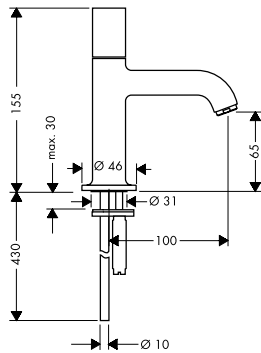

Duurzaamheid

Technologieën

Afwerking	Ref.	Euro
Chroom	38130000	274,00
Brushed Black Chrome	38130340	411,20
AXOR FinishPlus*	38130XXX	411,00