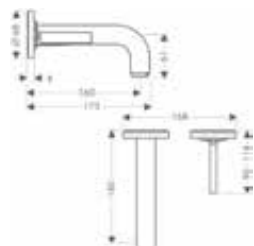

Eéngreepswastafelmengkranen inbouw voor wandmontage met rozetten

Kenmerken van alle varianten

/ straalsoort: normale straal
/ maximaal debiet bij 3 bar: 5 l/min.

/ niet-afsluitbare zeefklep
/ aansluittype: inbouwlichaam

/ greep kan links of rechts geplaatst worden

Duurzaamheid

Technologieën

Overzicht varianten

uitloop (mm)	uitvoering greep	structuurelement	Afwerking	Ref.	Euro
160	joystick	zonder structuur	Chroom	39113000	728,30
			Brushed Black Chrome	39113340	1.092,50
			AXOR FinishPlus*	39113XXX	1.092,50
220	joystick	zonder structuur	Chroom	39116000	778,00
			Brushed Black Chrome	39116340	1.166,90
			AXOR FinishPlus*	39116XXX	1.167,00
220	rechte greep	zonder structuur	Chroom	39121000	599,30
			Brushed Black Chrome	39121340	899,00
			AXOR FinishPlus*	39121XXX	899,00
220	rechte greep	rhombic cut	Chroom	39181000	668,60
			Brushed Black Chrome	39181340	1.002,70
			AXOR FinishPlus*	39181XXX	1.002,90

Benodigde onderdelen

Inbouwlichaam voor wastafelmengkraan voor wandinbouw

Ref. Euro

13623180 244,80

Opties

Verlengstuk 25 mm voor inbouwlichaam 13623180

Ref. Euro

13586000 127,70