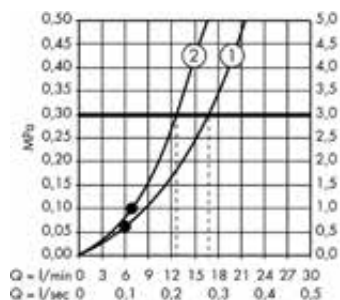

staafhanddouche
28532000

- ① Rain
- ② Mono

Functie gegarandeerd vanaf • . De verbruikswaarden werden praktijkgericht gemeten met bijbehorende mengkraan / bijbehorend inbouwventiel.