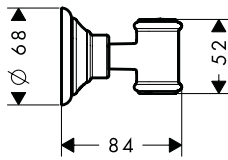

AXOR Montreux Wandhanddouchehouder voor doucheslangen met een conische moer

Kenmerken

/ vaste bevestigingspositie

/ voor slangen met een conische moer

/ materiaal: metaal

Afwerking	Ref.	Euro
Chroom	16325000	121,50
Brushed Black Chrome	16325340	182,30
AXOR FinishPlus*	16325XXX	182,30

AXOR One Wandhanddouchehouder voor doucheslangen met een cilindrische moer

Kenmerken

/ vaste bevestigingspositie

/ voor slangen met cilindrische moer

/ materiaal: metaal