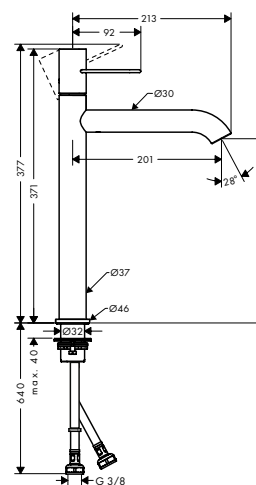

Eéngreepswastafelmengkranen met beugelgreep

Kenmerken van alle varianten

/ straalsoort: normale straal
/ maximaal debiet bij 3 bar: 5 l/min.
/ keramische cartouche

/ Safety Function: voorinstelbare
heetwaterbegrenzing
/ aansluittype: G 3/8-aansluitlangen

70

100

190

250

Duurzaamheid

Technologieën

Overzicht varianten

ComfortZone	uitloop (mm)	uitloophoogte (mm)	afvoergarnituur	voor waskommen	Afwerking	Ref.	Euro
70	111	72	niet afsluitbaar	-	Chroom Brushed Black Chrome Brushed Nickel AXOR FinishPlus*	38021000 38021340 38021820 38021XXX	342,20 513,40 513,40 513,30
100	127	98	trekstang	-	Chroom Brushed Black Chrome Brushed Nickel AXOR FinishPlus*	38023000 38023340 38023820 38023XXX	353,80 530,60 530,60 530,70
100	127	98	niet afsluitbaar	-	Chroom Brushed Black Chrome Brushed Nickel AXOR FinishPlus*	38026000 38026340 38026820 38026XXX	353,80 530,60 530,60 530,70
190	201	189	niet afsluitbaar	■	Chroom Brushed Black Chrome Brushed Nickel AXOR FinishPlus*	38032000 38032340 38032820 38032XXX	465,90 698,80 698,80 698,90