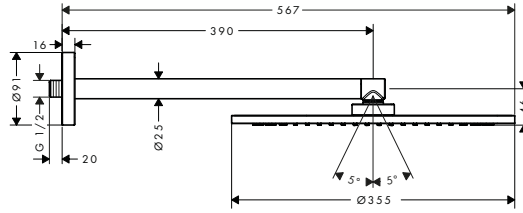

AXOR ShowerSolutions Hoofddouche Ø 350 mm 1jet met douchearm voor wandmontage

Kenmerken

/ bestaat uit: hoofddouche, douchearm
/ afmeting straalplaat: 350 mm
/ straalsoort: PowderRain
/ kogelgewicht: hoek hoofddouche verstelbaar

/ materiaal straalplaat: metaal
/ lengte douchearm 390 mm
/ maximaal debiet bij 3 bar: 26 l/min.
/ debiet PowderRain (bij 3 bar): 26 l/min

/ hoofddouche afneembaar voor reiniging
/ montage: wand
/ aansluiting G 1/2
/ geschikt voor doorstroomwaterverwarmers

Technologieën

Straalsoorten

Afwerking	Ref.	Euro
Chroom	26034000	2.728,70
AXOR FinishPlus*	26034XXX	4.093,10

AXOR ShowerSolutions Hoofddouche Ø 350 mm 1jet met douchearm voor plafondmontage

Kenmerken

/ bestaat uit: hoofddouche, plafondbevestiging
/ afmeting straalplaat: 350 mm
/ straalsoort: PowderRain
/ kogelgewicht: hoek hoofddouche verstelbaar
/ materiaal straalplaat: metaal

/ metalen plafondaansluiting
/ lengte plafondaansluiting: 100 mm
/ maximaal debiet bij 3 bar: 26 l/min.
/ debiet PowderRain (bij 3 bar): 26 l/min
/ hoofddouche afneembaar voor reiniging

/ montage: plafond
/ aansluiting G 1/2
/ geschikt voor doorstroomwaterverwarmers