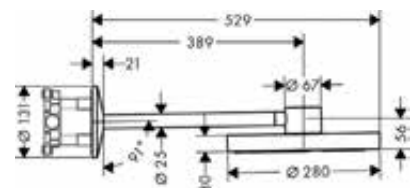

hoofddouche 75 1jet EcoSmart met douchearm