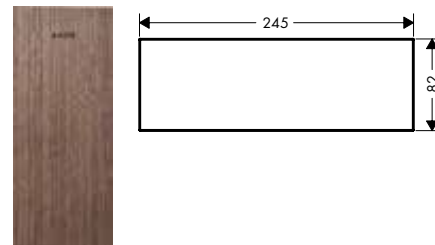

Afwerkingsplaten in zwarte walnoot

Kenmerken van alle varianten

/ materiaal: walnoot

/ afneembaar

/ Hout is een natuurlijk materiaal

117

200

245

Overzicht varianten

	lengte (mm)	Afwerking	Ref.	Euro
	117		47908000	372,70
	200		47906000	372,70
	245		47907000	484,20

Afwerkingsplaten in wit marmer

Kenmerken van alle varianten

/ materiaal: marmer
/ afneembaar

/ Gezien marmer een natuurlijk product is, is elk stuk uniek en kunnen de marmeren tekeningen variëren.

117

200

245

Overzicht varianten

	lengte (mm)	Afwerking	Ref.	Euro
	117		47911000	372,70
	200		47909000	372,70
	245		47910000	484,20