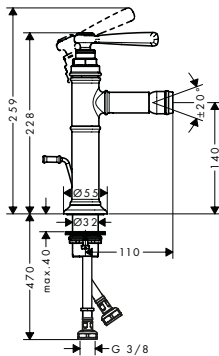

Eéngreepsbidetmengkraan met rechte greep en lediging

Kenmerken

/ bestaat uit: eéngreeps bidetmengkraan, ledigingsset
/ uitsprong 110 mm
/ uitloophoogte: 140 mm

/ met vaste uitloop
/ perlator met kogelgewricht
/ straalsoort: normale straal
/ maximaal debiet bij 3 bar: 5 l/min.

/ keramische cartouche
/ lediging G 1 1/4 met trekstang achteraan

Technologieën

Afwerking	Ref.	Euro
Chroom	16526000	537,10
Brushed Black Chrome	16526340	805,50
Brushed Nickel	16526820	805,50
AXOR FinishPlus*	16526XXX	805,70

Tweegreepsbidetmengkraan met kruisgrepen en lediging

Kenmerken

/ bestaat uit: ledigingsset, 2-greepsbidetmengkraan
/ uitsprong 104 mm
/ uitloophoogte: 158 mm

/ met vaste uitloop
/ kogelgewricht-perlator
/ straalsoort: laminaarstraal

/ maximaal debiet bij 3 bar: 7,5 l/min.
/ keramische stopkranen heet/koud 180°
/ lediging G 1 1/4 met trekstang achteraan