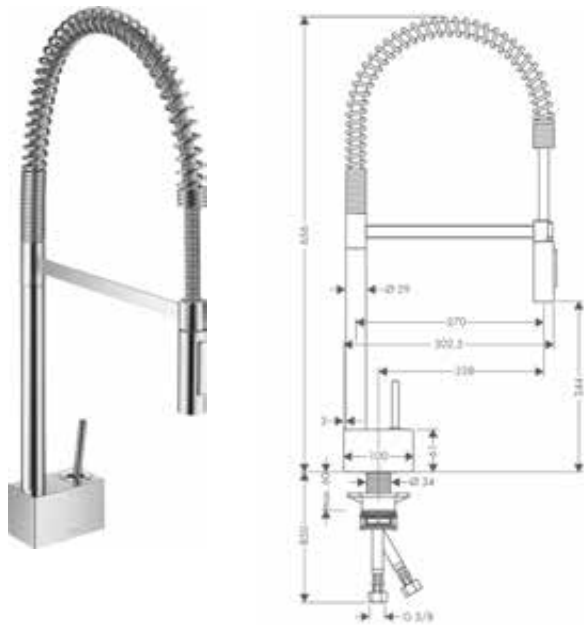

AXOR Starck Eéngreepskeukenmengkraan 240 Semi-Pro

Kenmerken

/ ComfortZone 240
/ draaibare uitloop 360°
/ laminaarstraal, douchestraal

/ douchestraal kan vastgezet worden, resetten straal door druk op de knop
/ maximaal debiet bij 3 bar: 9 l/min.
/ Joystick keramische cartouche

/ G 3/8-aansluitlangen
/ geïntegreerd terugslagklep
/ geschikt voor doorstroomtoestellen

Technologieën

Straalsoorten

Afwerking	Ref.	Euro
Chroom	10820000	767,80
RVS look	10820800	1.152,40
AXOR FinishPlus*	10820XXX	1.151,70

Dit product is beschikbaar in een speciale kleurafwerking via de AXOR Signature service.