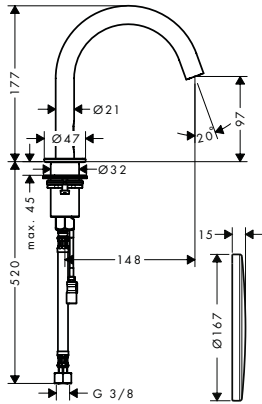

AXOR Uno Elektronische wastafelmengkraan met netaansluiting

Kenmerken

- / ComfortZone 100
- / uitsprong 148 mm
- / straalsoort: normale straal
- / maximaal debiet bij 3 bar: 3,5 l/min.
- / temperatuur instelbaar via iBox
- / infrarood sensor technologie

- / automatische omgevingsaanpassing van de infraroodsensorelementen
- / 230 V / 50 Hz netaansluiting
- / spoeltijd: 10 s
- / hygiënespoeling activeerbaar (automatische waterstroom)

- / frequentie spoelcyclus: 24 u
- / spoeltijd hygiënespoeling: 10 s
- / waterstop om de wastafel te reinigen
- / vuilopvangzeef in de aansluitslangen

Duurzaamheid

Technologieën

Afwerking	Ref.	Euro
Chroom	38010000	1.054,70
Matt Black	38010670	1.476,70
Brushed Nickel	38010820	1.582,50
AXOR FinishPlus*	38010XXX	1.582,10

i Dit product is niet verkrijgbaar in de speciale afwerkingen Red Gold en Black Chrome.

Benodigde onderdelen

AXOR Uno Inbouwlichaam voor elektronische wastafelmengkraan

Ref.	Euro
16182180	268,40