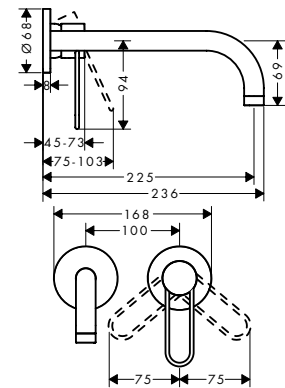

Eéngreepswastafelmengkranen inbouw voor wandmontage met rozetten

Kenmerken van alle varianten

/ straalsoort: normale straal
/ maximaal debiet bij 3 bar: 5 l/min.

/ niet-afsluitbare zeefklep
/ aansluittype: inbouwlichaam

/ greep kan links of rechts geplaatst worden

165

225

Duurzaamheid

Technologieën

Overzicht varianten

uitloop (mm)	uitvoering greep	Afwerking	Ref.	Euro	
165	joystick	Chroom	38113000	454,10	
		Brushed Black Chrome	38113340	681,30	
		Brushed Nickel	38113820	681,30	
		AXOR FinishPlus*	38113XXX	681,20	
225	joystick	Chroom	38116000	473,90	
		Brushed Black Chrome	38116340	710,80	
		Brushed Nickel	38116820	710,80	
		AXOR FinishPlus*	38116XXX	710,90	
165	beugel	Chroom	38121000	416,90	
		Brushed Black Chrome	38121340	625,30	
		Brushed Nickel	38121820	625,30	
		AXOR FinishPlus*	38121XXX	625,40	
225	beugel	Chroom	38122000	435,40	
		Brushed Black Chrome	38122340	652,90	
		Brushed Nickel	38122820	652,90	
		AXOR FinishPlus*	38122XXX	653,10	

Benodigde onderdelen

Inbouwlichaam voor wastafelmengkraan voor wandinbouw

Ref. Euro

13623180 244,80

Opties

Verlengstuk 25 mm voor inbouwlichaam 13623180

Ref. Euro

13586000 127,70