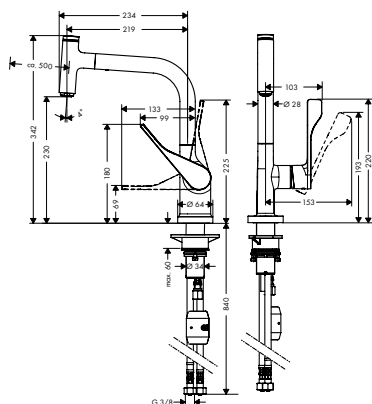

AXOR Citterio Eéngreepskeukenmengkraan 230 met uittrekbare vuistdouche en Select open/toe druktoets

Kenmerken van alle varianten

/ ComfortZone 230
/ draaibare uitloop 110° / 150°
/ normale straal
/ Select-druktoets voor een comfortabel start/stop van de mengkraan tijdens gebruik

/ MagFit magnetische douchehouder
/ keramische cartouche
/ G 3/8-aansluitslangen
/ Safety Function: voorinstelbare heetwaterbegrenzing

/ geïntegreerd terugslagklep
/ geschikt voor doorstroomtoestellen
/ uitschuiflengte tot 50 cm

Duurzaamheid

Technologieën

Straalsoorten

Overzicht varianten

ComfortZone	Eco	max. debiet bij 3 bar (l/ min)	Afwerking	Ref.	Euro
230	-	9	Chroom	39861000	700,70
			Brushed Black Chrome	39861340	1.051,00
			Matt Black NEW	39861670	980,90
			RVS look	39861800	978,20
			AXOR FinishPlus*	39861XXX	1.051,10
230	■	5	Matt Black NEW	39864670	936,10
			AXOR FinishPlus*	39864XXX	1.002,90

AXOR Citterio Eéngreepskeukenmengkraan 260 met draaibare uitloop

Kenmerken

/ ComfortZone 260
/ draaibare uitloop instelbaar in 3 standen op 110°, 150° of 360°
/ normale straal

/ maximaal debiet bij 3 bar: 12 l/min.
/ keramische cartouche
/ G 3/8-aansluitslangen

/ Safety Function: voorinstelbare heetwaterbegrenzing
/ geïntegreerd terugslagklep
/ geschikt voor doorstroomtoestellen