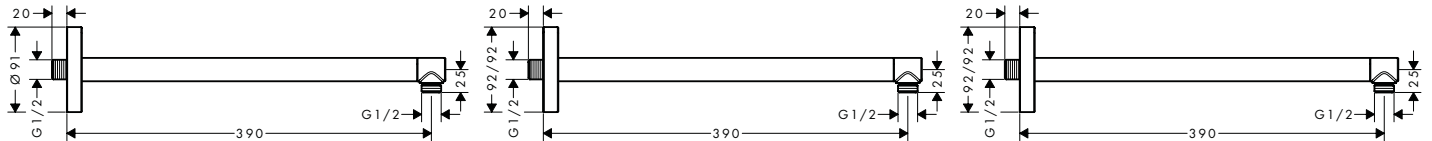

AXOR ShowerSolutions Douchearmen

Kenmerken van alle varianten

/ lengte: 390 mm
/ montagetype: opbouwmontage

/ materiaal: messing
/ aansluittype: 1/2"

round

square

softsquare

Overzicht varianten