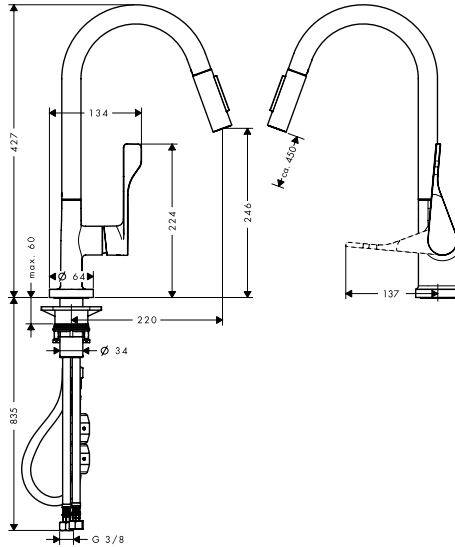

/ MagFit magnetische douchehouder
 / Quick-Connect doucheslang
 / keramische cartouche
 / G 3/8-aansluitlangen

/ Safety Function: voorinstelbare
 heetwaterbegrenzing
 / geïntegreerd terugslagklep
 / geschikt voor doorstroomtoestellen
 / uitschuiflengte tot 50 cm