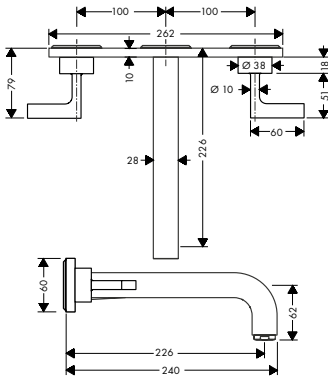

3-gatswastafelmengkraan wandinbouw, sierplaat en afvoerplug - afwerkset

Kenmerken van alle varianten

/ uitsprong: 226 mm
/ straalsoort: normale straal

/ maximaal debiet bij 3 bar: 5 l/min.
/ niet-afsluitbare zeefklep

/ aansluittype: inbouwlichaam

226 met rechte grepen

Duurzaamheid

Technologieën

Overzicht varianten

uitloop (mm)	uitvoering greep	Afwerking	Ref.	Euro
226	rechte greep	● Brushed Black Chrome	39148340	1.354,40
		● AXOR FinishPlus*	39148XXX	1.354,10
226	kruisgreep	● Brushed Black Chrome	39144340	1.354,40
		● AXOR FinishPlus*	39144XXX	1.354,10

Benodigde onderdelen

Inbouwlichaam voor 3-gatswastafelmengkraan voor wandinbouw

Ref. Euro

10303180 260,30

Opties

Afdichtingsmof

Ref. Euro

96383000 36,90

Verlengstuk (paar) voor 3-gatsmengkranen voor wandinbouw

Ref. Euro

96259000 61,80

*Voor meer informatie verwijzen wij u naar de lijst AXOR FinishPlus aan het begin van dit tarief.