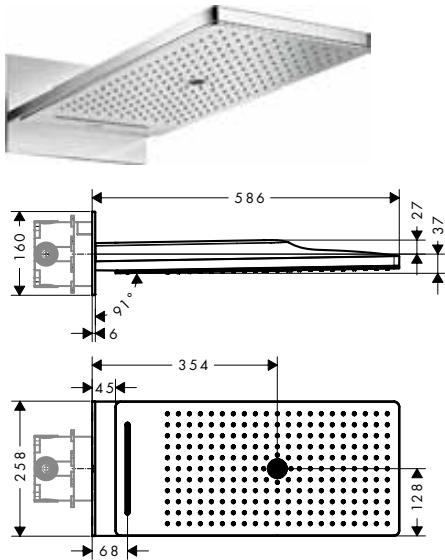

AXOR ShowerSolutions Hoofddouche 250/580 mm 3jet wandmodel - afwerkset

Kenmerken

/ bestaat uit: hoofddouche, wandbevestiging
/ afmeting straalplaat: 580 x 260 mm
/ straalsoort: Rain, RainFlow, Mono
/ materiaal straalplaat: metaal

/ maximaal debiet bij 3 bar: 20 l/min.
/ debiet Rain (bij 3 bar): 17 l/min
/ debiet Rainflow (bij 3 bar): 17 l/min
/ debiet Monostraal (bij 3 bar): 20 l/min

/ straalplaat afneembaar voor reiniging
/ montage: wand
/ aansluittype: inbouwlichaam
/ geschikt voor doorstroomwaterverwarmers

Technologieën

Straalsoorten

Afwerking	Ref.	Euro
Chroom	35283000	3.472,00
AXOR FinishPlus*	35283XXX	5.208,00

Benodigde onderdelen

Inbouwlichaam

Ref.	Euro
01700180	136,00

*Voor meer informatie verwijzen wij u naar de lijst AXOR FinishPlus aan het begin van dit tarief.