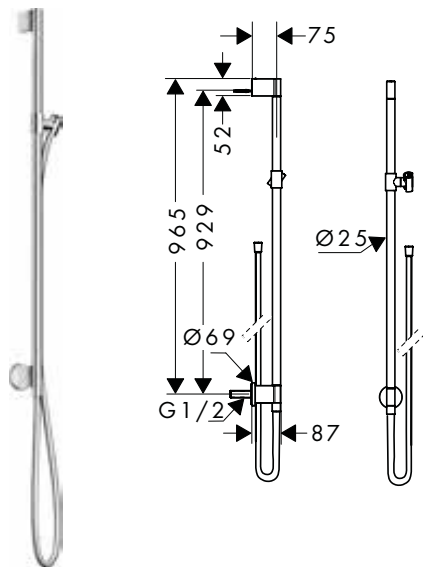

AXOR One Glijstang met geïntegreerde wandaansluitbocht

Kenmerken

/ bestaat uit: douchestang, doucheslang, schuifstuk, wandbevestiging
/ meedraaiende wartel aan douchezijde tegen verdraaien van de doucheslang

/ moer van de slang: voor doucheslangen met conische moer aan beide zijden
/ lengte stijgbuis: 965 mm
/ diameter douchestang: 25 mm

/ profiel stijgbuis: rond
/ douchehouder uit metaal
/ houder traploos verstelbaar
/ wandsteunen vanaf metaal

Afwerking	Ref.	Euro
Chroom	48792000	291,50
Brushed Bronze	48792140	437,20
Brushed Black Chrome	48792340	437,20
Matt Black	48792670	408,00
Polished Gold Optic	48792990	437,20
AXOR FinishPlus*	48792XXX	437,30

Bestaat uit

Doucheslang 1,60 m met conische moeren

inclusief

Ref.

48792XXX

28626XXX