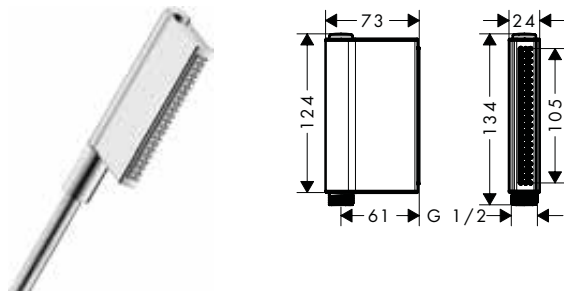

AXOR One Handdouche 2jet

Kenmerken

/ afmeting straalshijf: 124 x 24 mm
/ straalsoort: Rain, watervalstraal
/ comfortabele straalsoortomschakeling d.m.v. Select-knop

/ maximaal debiet bij 3 bar: 12 l/min.
/ debiet Monostraal (bij 3 bar): 12 l/min.
/ debiet Rain (bij 3 bar): 12 l/min
/ aansluiting G 1/2

/ niet aanbevolen voor rand-/tegelgemonteerde mengkranen

Technologieën

Straalsoorten

Afwerking	Ref.	Euro
Chroom	45720000	181,40
Brushed Bronze	45720140	272,20
Brushed Black Chrome	45720340	272,20
Matt Black	45720670	253,70
Polished Gold Optic	45720990	272,20
AXOR FinishPlus*	45720XXX	272,10

AXOR Starck Staafhanddouche

Kenmerken van alle varianten

/ afmeting straalshijf: 68 x 24 mm

/ aansluiting G 1/2

2 straalsoorten

1 straalsoort

Duurzaamheid

Technologieën

Straalsoorten

Overzicht varianten

aantal stralen	straalsoorten	max. debiet bij 3 bar (l/ min)	Afwerking	Ref.	Euro
2	Rain, Mono	16,2	Chroom	28532000	203,60
			Brushed Bronze	28532140	305,50
			Brushed Black Chrome	28532340	305,50
			Matt Black	28532670	285,00
			Polished Gold Optic	28532990	305,50
			AXOR FinishPlus*	28532XXX	305,40
1	Rain	8	Chroom	10531000	124,60
			Brushed Bronze	10531140	186,80
			Brushed Black Chrome	10531340	186,80
			Polished Gold Optic	10531990	186,80
			AXOR FinishPlus*	10531XXX	186,90

*Voor meer informatie verwijzen wij u naar de lijst AXOR FinishPlus aan het begin van dit tarief.