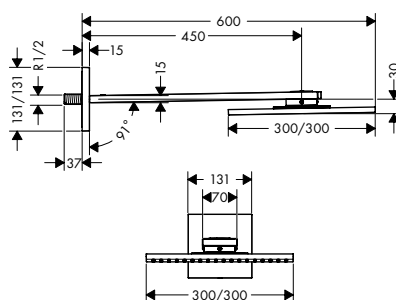

250/250

Technologieën Straalsoorten

Overzicht varianten

grootte straalplaat	aantal stralen	straalsoorten	max. debiet bij 3 bar (l/min)	min. druk (bar)	Afwerking	Ref.	Euro
300/300	2	PowderRain, Intense PowderRain	19	2	Chroom	35318000	1.747,30
					Brushed Bronze	35318140	2.621,10
					Brushed Black Chrome	35318340	2.621,10
					Polished Gold Optic	35318990	2.621,10
					AXOR FinishPlus*	35318XXX	2.621,00
300/300	1	PowderRain	18,2	2	Chroom	35314000	1.566,50
					Brushed Bronze	35314140	2.349,90
					Brushed Black Chrome	35314340	2.349,90
					Polished Gold Optic	35314990	2.349,90
					AXOR FinishPlus*	35314XXX	2.349,80
250/250	2	PowderRain, Intense PowderRain	19	2	Chroom	35310000	1.446,40
					AXOR FinishPlus*	35310XXX	2.169,60
250/250	1	PowderRain	17	1,8	Chroom	35306000	1.265,70
					AXOR FinishPlus*	35306XXX	1.898,60

Benodigde onderdelen			voor	Ref.	Euro
	Inbouwlichaam voor hoofddouche wandmodel	35318XXX 35310XXX	35361180	339,00	

Opties		Afwerking	Ref.	Euro
	Roset softsquare	Chroom NEW	35214000	76,50
		AXOR FinishPlus*	35214XXX	114,80

De afmetingen van de technische tekeningen zijn in mm.

Technische specificaties en meeteenheden kunnen aan wijzigingen onderhevig zijn.