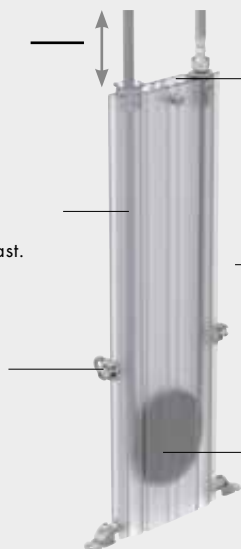

De platte behuizing van minder
dan 30 mm breed laat de installatie
toe in benauwde plaatsen.

Ontworpen voor alle
typische onderkasten.

Het gewicht zorgt voor een
eenvoudig gebruik van de
uittrekbare vuistdouche.