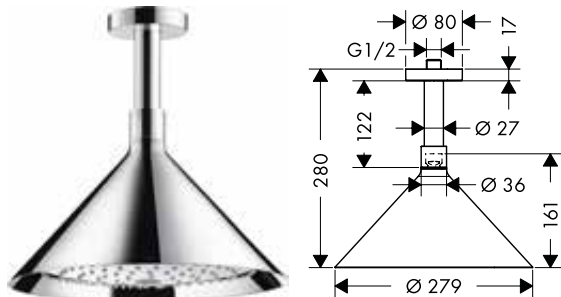

AXOR Showers/Front Hoofddouche Ø 240 mm 2jet met douchearm voor plafondmontage

Kenmerken

- / bestaat uit: hoofddouche, plafondbevestiging
- / afmeting straalplaat: 279 mm
- / straalsoort: RainAir, Rain
- / Select drukknop op de hoofddouche
- / kogelgewricht: hoek hoofddouche verstelbaar
- / materiaal straalplaat: metaal
- / metalen plafondaansluiting
- / lengte plafondaansluiting: 139 mm
- / maximaal debiet bij 3 bar: 17 l/min.
- / debiet Rain (bij 3 bar): 17 l/min
- / debiet RainAir (bij 3 bar): 16 l/min
- / straalplaat afneembaar voor reiniging
- / montage: plafond
- / aansluiting G 1/2
- / geschikt voor doorstroomwaterverwarmers