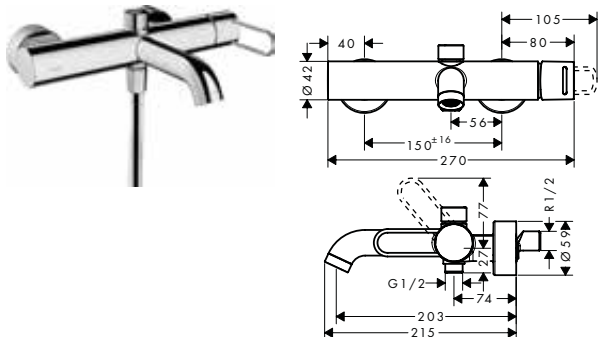

Eéngreepsbadmengkraan opbouw met beugelgreep

Kenmerken

- / uitsprong: 203 mm
- / tussenas: 150 mm ± 16 mm
- / straalsoort kraanwerk: normale straal
- / maximaal debiet bij 3 bar: 22 l/min.
- / debiet van de baduitloop bij 3 bar: 22 l/min.
- / debiet handdouche bij 3 bar: 16 l/min.
- / keramische cartouche
- / Safety Function: voorinstelbare heetwaterbegrenzing
- / omstelling met automatische reset
- / terugslagklep
- / met geluidsdemper

Technologieën

Afwerking	Ref.	Euro
● Chroom	38421000	546,10
● Brushed Black Chrome	38421340	819,40
● Brushed Nickel	38421820	819,40
● AXOR FinishPlus*	38421XXX	819,20