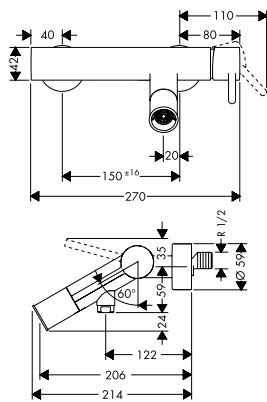

Eéngreepsbadmengkranen voor opbouw

Kenmerken van alle varianten

/ uitsprong: 200 mm
/ tussenas: 150 mm ± 16 mm
/ straalsoort kraanwerk: normale straal
/ maximaal debiet bij 3 bar: 18 l/min.
/ debiet van de baduitloop bij 3 bar: 18 l/min.

/ debiet handdouche bij 3 bar: 16 l/min.
/ keramische cartouche
/ Safety Function: voorinstelbare
heetwaterbegrenzing
/ omstelling met automatische reset

/ terugslagklep
/ met geluidsdemper

joystick