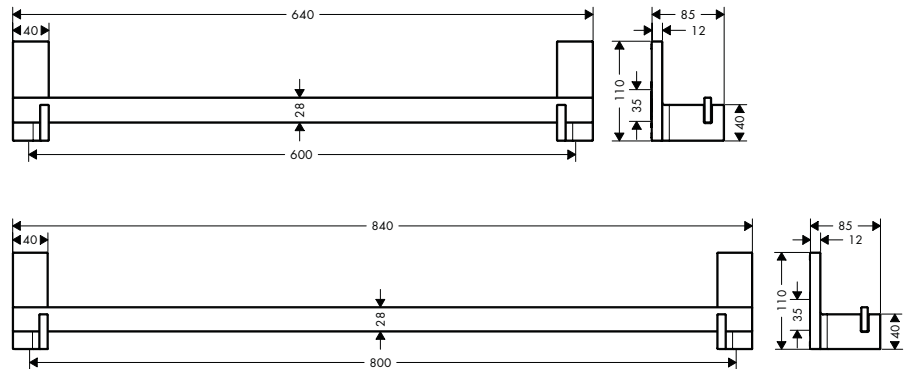

AXOR Universal Rectangular Handdoekrekken

Kenmerken van alle varianten

/ wandmontage
/ materiaal: metaal

/ met bevestigingsmateriaal
/ diameter boorgat: 6 mm

600/800

Overzicht varianten

afmetingen (mm)	Afwerking		beschikbaar vanaf	Ref.	Euro
600	Chroom	NEW		42661000	299,60
	Matt Black	NEW	Q4/2023	42661670	419,40
	AXOR FinishPlus*			42661XXX	449,40
800	Chroom	NEW		42683000	342,40
	Matt Black	NEW	Q4/2023	42683670	479,40
	AXOR FinishPlus*			42683XXX	513,60