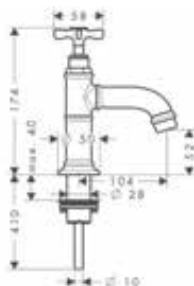

Tweegreeps wastafelmengkranen

Overzicht varianten

afvoergarnituur	Afwerking	Ref.	Euro
trekstang	Chroom	16502000	709,80
	Brushed Black Chrome	16502340	1.064,50
	Brushed Nickel	16502820	1.064,50
	AXOR FinishPlus*	16502XXX	1.064,70
niet afsluitbaar	Chroom	16506000	709,80
	Brushed Black Chrome	16506340	1.064,50
	Brushed Nickel	16506820	1.064,50
	AXOR FinishPlus*	16506XXX	1.064,70

Tapkraan 50 met rechte greep zonder lediging

Kenmerken

/ ComfortZone 50
/ uitsprong: 104 mm
/ uitloophoogte: 52 mm

/ straalsoort: normale straal
/ maximaal debiet bij 3 bar: 5 l/min.
/ met keramische stopkraan 90°

/ enkel voor aansluiting koud water
/ aansluittype: aansluitingen koperen buis

Duurzaamheid

Technologieën

Afwerking	Ref.	Euro
Chroom	16530000	364,10
Brushed Black Chrome	16530340	546,20
Brushed Nickel	16530820	546,20
AXOR FinishPlus*	16530XXX	546,20