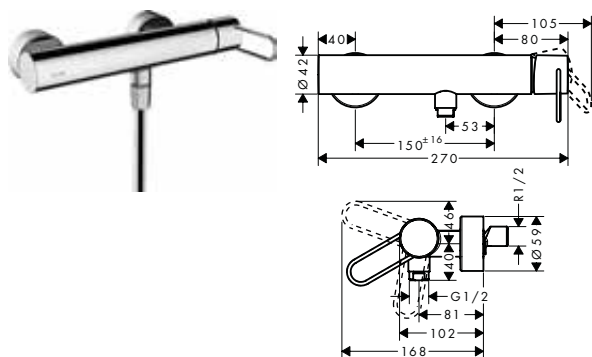

Ééngreepsdouchemengkranen voor opbouw

Kenmerken van alle varianten

/ bestaat uit: ééngreeps douchemengkraan
/ tussenas: 150 mm ± 16 mm
/ maximaal debiet bij 3 bar: 15 l/min.
/ keramische cartouche

/ Safety Function: voorinstelbare
heetwaterbegrenzing
/ terugslagklep
/ met geluidsdemper

/ geschikt voor doorstroomwaterverwarmers
/ slangaansluiting DN15
/ aansluittype: S-koppelingen

Overzicht varianten

uitvoering greep	Afwerking	Ref.	Euro
beugel	Chroom	38621000	447,50
	Brushed Black Chrome	38621340	671,10
	Brushed Nickel	38621820	671,10
	AXOR FinishPlus*	38621XXX	671,30
zero	Chroom	45600000	447,50
	Brushed Black Chrome	45600340	671,10
	Brushed Nickel	45600820	671,10
	AXOR FinishPlus*	45600XXX	671,30