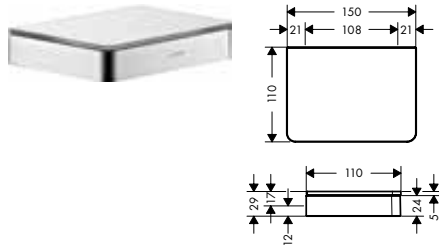

AXOR Universal Softsquare Tabletten

Kenmerken van alle varianten

/ wandmontage

/ kan gecombineerd worden met WC-papierhouder
42836XXX (adapter # 42870XXX is nodig)

/ materiaal frame: messing

/ materiaal tablet: Veiligheidsglas
/ met bevestigingsmateriaal

/ Verborgen bevestiging

/ diameter boorgat: 6 mm
/ geschikt voor douche

150