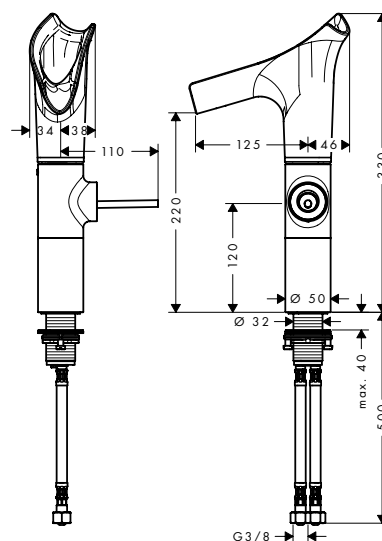

220

Duurzaamheid

Technologieën

Overzicht varianten

ComfortZone	uitloop (mm)	uitloophoogte (mm)	voorwaskomen	structuurelement	Afwerking	Ref.	Euro
140	125	141	-	zonder structuur	Chroom	12112000	1.306,10
					Wit	12112450	1.587,70
					AXOR FinishPlus*	12112XXX	1.959,20
140	125	141	-	diamant-geslepen	Chroom	12123000	1.494,20
					Polished Gold Optic	12123990	2.241,60
					AXOR FinishPlus*	12123XXX	2.241,30
220	125	220	■	zonder structuur	Chroom	12114000	1.655,30
					AXOR FinishPlus*	12114XXX	2.483,00