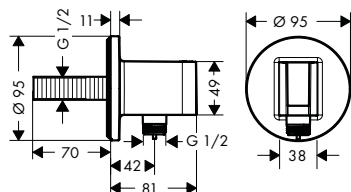

Fixfit porters

Kenmerken van alle varianten

/ geïntegreerde houderfunctie
/ metalen behuizing met inwendige kunststof watertoevoer

/ terugslagklep
/ aansluittype: 1/2"

/ voor doucheslangen met conische moer aan beide zijden

round