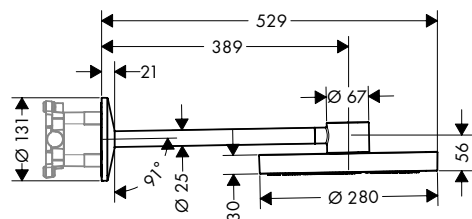

AXOR One Hoofddouches 2jet, 1jet met douchearm

Kenmerken van alle varianten

/ bestaat uit: hoofddouche, douchearm
/ afmeting straalplaat: 280 mm

/ materiaal straalplaat: metaal
/ hoofddouche afneembaar voor reiniging

/ montage: wand
/ geschikt voor doorstroomwaterverwarmers

2 straalsoorten