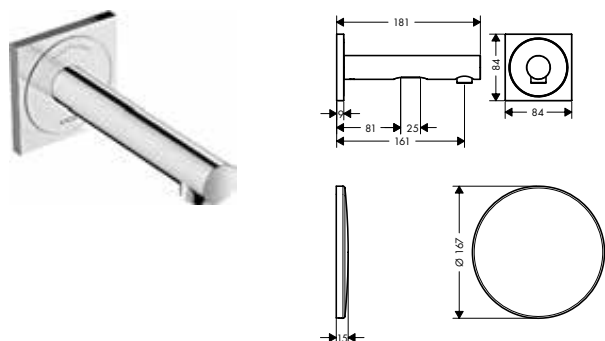

AXOR Uno Elektronische wastafelmengkranen voor wandinbouw

Kenmerken van alle varianten

/ straalsoort: laminaarstraal
/ maximaal debiet bij 3 bar: 5 l/min.
/ temperatuur instelbaar via iBox
/ infrarood sensor technologie
/ automatische omgevingsaanpassing van de infraroodsensorelementen

/ 230 V / 50 Hz netaansluiting
/ hygiënespoeling activeerbaar (automatische waterstroom)
/ frequentie spoelcyclus: 24 u
/ spoeltijd hygiënespoeling: 10 s
/ waterstop om de wastafel te reinigen

/ vuilopvangzeef in de aansluitslangen
/ voor een optimale functie verzoeken wij u een minimumafstand van het midden van de uitloop tot aan de achterste wastafelrand van 140 mm aan te houden

161