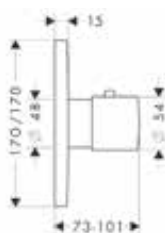

Afwerking	Ref.	Euro
Chroom	34716000	672,30
AXOR FinishPlus*	34716XXX	1.008,50

Benodigde onderdelen

Inbouwlichaam

Ref.	Euro
01700180	136,00

Opties

Verlengstuk 25 mm voor iBox Universal

Ref.	Euro
13587000	58,00

Set montagegeleiders voor iBox Universal

Ref.	Euro
93171000	41,90