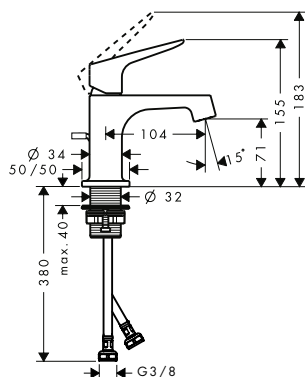

Eéngreepswastafelmengkraan 70 voor handwasbak met lediging

Kenmerken

/ ComfortZone 70
/ uitsprong: 104 mm
/ uitloophoogte: 71 mm
/ straalsoort: normale straal

/ maximaal debiet bij 3 bar: 5 l/min.
/ keramische cartouche
/ Safety Function: voorinstelbare
heetwaterbegrenzing

/ lediging G 1 1/4 met trekstang achteraan
/ aansluittype: G 3/8-aansluitlangen

Duurzaamheid

Technologieën

Afwerking	Ref.	Euro
Chroom	34016000	405,90
AXOR FinishPlus*	34016XXX	608,90

Eéngreepswastafelmengkranen

Kenmerken van alle varianten

/ straalsoort: normale straal
/ maximaal debiet bij 3 bar: 5 l/min.
/ keramische cartouche

/ Safety Function: voorinstelbare
heetwaterbegrenzing
/ aansluittype: G 3/8-aansluitlangen