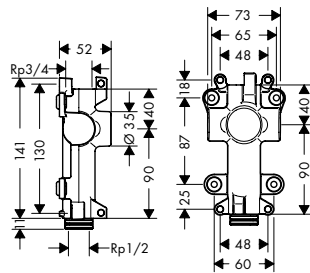

Inbouwlichaam voor tablet 120/120 mm voor een gecombineerde installatie

Kenmerken

/ dient in direct verband als watervoerend deel resp. montage precies op maat in combinatie met: afbouwdeel # 40872000

Ref.	Euro
40877180	194,80

Inbouwlichaam voor Showerpipe

Kenmerken

/ geschikt voor AXOR One Showerpipe 48790XXX / geluidsgedempte montage