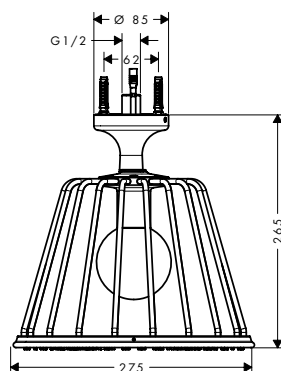

/ stroomvoorziening: 12 V
/ transformator transformator 12 V, 12 W, inbouw
/ ingang: 100 - 240 Volt AC / 50/60 Hz
/ output voltage: 12 V - DC
/ kleurtemperatuur: 2700 K
/ energy efficiency label: bevat een lichtbron van energie-efficiëntieklasse G
/ niet geschikt voor doorstroomtoestellen