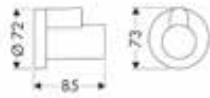

Afdekkap voor hoekregelkraan

Kenmerken

/ voor hoekstopkraan

/ verpakkingseenheid: 1 stuk

Afwerking	Ref.	Euro
Chroom	51306000	43,30
Brushed Bronze	51306140	64,90
Brushed Black Chrome	51306340	64,90
Matt Black	51306670	60,70
Brushed Nickel	51306820	64,90
Polished Gold Optic	51306990	64,90
AXOR FinishPlus*	51306XXX	65,00

Hoekregelkraan 1/2" met afdekkap

Kenmerken

/ bestaat uit: hoekkraan, afdekplaat
/ connection dimension entry: G 1/2

/ aansluitmaten uitgang: G 3/8
/ verpakkingseenheid: 1 stuk