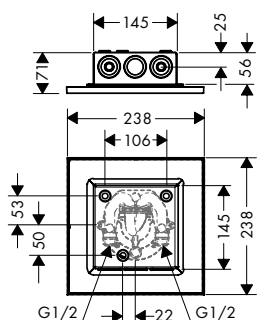

AXOR ShowerSolutions Hoofddouches

Kenmerken van alle varianten

/ fijne siliconen nopjes zichtbaar zodra de hoofddouche in werking is
/ materiaal straalenschijf: metaal

/ hoofddouche afneembaar voor reiniging
/ montage: plafond - inbouwinstallatie
/ aansluittype: inbouwlichaam

/ geschikt voor doorstroomwaterverwarmers

300/300