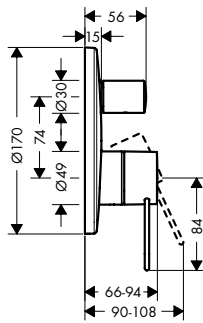

Eéngreepsbadmengkranen voor inbouw

Kenmerken van alle varianten

/ keramische cartouche

/ Safety Function: voorinstelbare
heetwaterbegrenzing

/ omstelling met automatische reset
/ met geluïdsdemper

Overzicht varianten

uitvoering greep	voor Exafill	max. debiet bij 3 bar (l/ min)	Afwerking	Ref.	Euro
beugel	-	28	Chroom	38426000	360,50
			Brushed Black Chrome	38426340	540,80
			Brushed Nickel	38426820	540,80
			AXOR FinishPlus*	38426XXX	540,80
beugel	■	25	Chroom	38428000	484,20
			Brushed Black Chrome	38428340	726,40
			Brushed Nickel	38428820	726,40
			AXOR FinishPlus*	38428XXX	726,30
zero	-	28	Chroom	45405000	360,50
			Brushed Black Chrome	45405340	540,80
			Brushed Nickel	45405820	540,80
			AXOR FinishPlus*	45405XXX	540,80
zero	■	25	Chroom	45407000	484,20
			Brushed Black Chrome	45407340	726,40
			Brushed Nickel	45407820	726,40
			AXOR FinishPlus*	45407XXX	726,30

Benodigde onderdelen		Ref.	Euro
	Inbouwlichaam	01700180	136,00
Opties		Ref.	Euro
	Verlengstuk 25 mm voor iBox Universal	13587000	58,00
	Set montagegeleiders voor iBox Universal	93171000	41,90

*Voor meer informatie verwijzen wij u naar de lijst AXOR FinishPlus aan het begin van dit tarief.