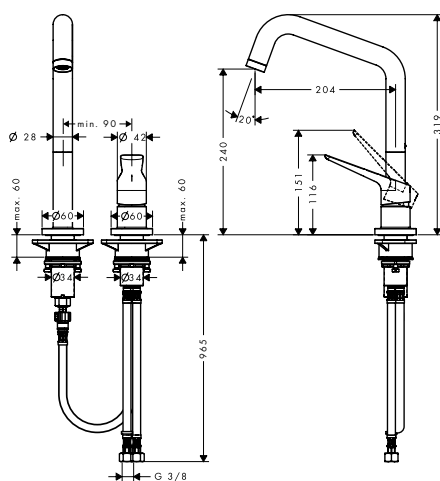

Technologieën

Straalsoorten

Afwerking	Ref.	Euro
Chroom	34820000	505,80
RVS look	34820800	680,40
AXOR FinishPlus*	34820XXX	758,70