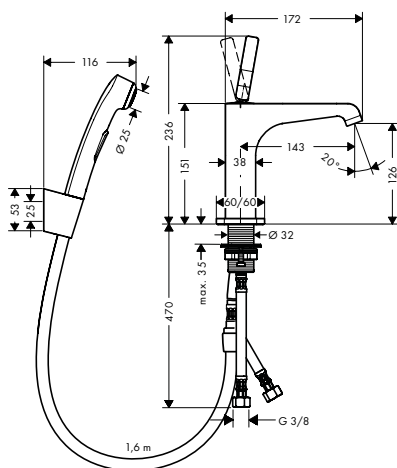

Duurzaamheid

Technologieën

Afwerking	Ref.	Euro
Brushed Bronze	36130140	863,30
Brushed Black Chrome	36130340	863,30
Matt Black NEW	36130670	780,30
AXOR FinishPlus*	36130XXX	863,40