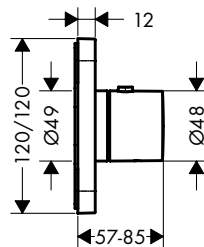

Afwerking	Ref.	Euro
Chroom	36702000	519,80
Brushed Bronze	36702140	779,70
Brushed Black Chrome	36702340	779,70
Matt Black NEW	36702670	208,00
AXOR FinishPlus*	36702XXX	779,70

Benodigde onderdelen

	Ref.	Euro
Inbouwlichaam voor thermostaatmodule 120/120 mm	10754180	379,00