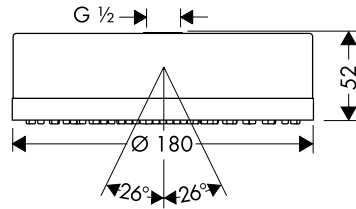

Hoofddouche Ø 180 mm mm 1jet

Kenmerken

/ afmeting stralschijf: 180 mm

/ straalsoort: RainAir

/ kogelgewricht: hoek hoofddouche verstelbaar

/ materiaal stralschijf: metaal

/ maximaal debiet bij 3 bar: 24 l/min.

/ debiet RainAir (bij 3 bar): 24 l/min

/ stralschijf afneembaar voor reiniging

/ montage: plafond of wand

/ aansluiting G ½

/ geschikt voor doorstroomwaterverwarmers

Technologieën

Straalsoorten

Afwerking	Ref.	Euro
Brushed Bronze	28489140	991,00
Brushed Black Chrome	28489340	991,00
Polished Gold Optic	28489990	991,00
AXOR FinishPlus*	28489XXX	991,20

Opties	Afwerking	Ref.	Euro
Douchearm S 390 mm	Brushed Bronze	26431140	473,60
	Brushed Black Chrome	26431340	473,60
	Polished Gold Optic	26431990	473,60
	AXOR FinishPlus*	26431XXX	473,60
Douchearm S voor plafondmontage 100 mm	Brushed Bronze	26432140	284,20
	Brushed Black Chrome	26432340	284,20
	Polished Gold Optic	26432990	284,20
	AXOR FinishPlus*	26432XXX	284,30
Douchearm S voor plafondmontage 300 mm	Brushed Bronze	26433140	378,90
	Brushed Black Chrome	26433340	378,90
	Polished Gold Optic	26433990	378,90
	AXOR FinishPlus*	26433XXX	378,90