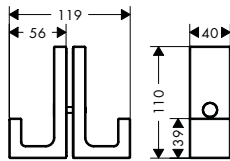

Afwerking		beschikbaar vanaf	Ref.	Euro
Chroom	NEW		42639000	224,70
Matt Black	NEW	Q4/2023	42639670	314,60
AXOR FinishPlus*			42639XXX	337,10

AXOR Universal Rectangular Handdoekrekken

Kenmerken van alle varianten

/ wandmontage
/ materiaal: metaal

/ met bevestigingsmateriaal
/ diameter boorgat: 6 mm