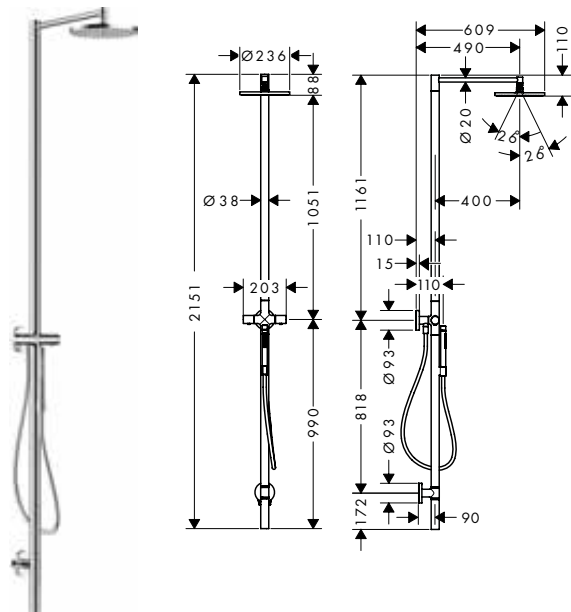

AXOR Starck Douchezuil met hoofddouche 240 1jet met thermostaat

Kenmerken

/ bestaat uit: douchethermostaat, douchezuil, hoofddouche, staafhanddouche, doucheslang
/ afmeting straalplaat: 240 mm
/ hoofddouche 240 1jet
/ straalsoort: PowderRain
/ straalsoort handdouche: Rain, Mono
/ debiet PowderRain (bij 3 bar): 11,3 l/min.

/ debiet handdouche bij 3 bar: 12,2 l/min.
/ maximaal debiet bij 1 bar: 5,5 l/min.
/ maximaal debiet bij 3 bar: 12,2 l/min.
/ minimale werkdruk: 1 bar
/ max. werkdruk: 10 bar
/ bescherming tegen verbranden: bij 40°
/ heetwaterbegrenzing

/ bediening door draaien
/ voor geschikt voor doorstroomwaterverwarmers
/ montage: wandmontage
/ opbouwmontage
/ terugslagklep
/ 2 functies

Technologieën

Straalsoorten

Afwerking		Ref.	Euro
Chroom	NEW	12672000	2.728,50
Matt Black	NEW	12672670	3.819,90
Brushed Black Chrome	NEW	12672340	4.092,80
AXOR FinishPlus*		12672XXX	4.092,80

Bestaat uit	inclusief	Ref.
Doucheslang 1,25 m met cilindrische moeren	12672XXX	28282XXX
Staafhanddouche 2jet	12672XXX	28532XXX

Benodigde onderdelen	Ref.	Euro
Inbouwlichaam	10902180	396,80

Opties	Ref.	Euro
Afdichtingsmof	96660000	15,80