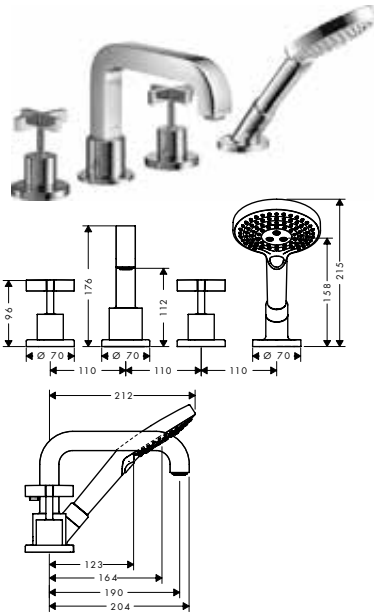

kruis greep

Technologieën

Straalsoorten

Overzicht varianten

uitvoering greep	Afwerking	Ref.	Euro
rechte greep	● Brushed Black Chrome	39454340	2.954,90
	● AXOR FinishPlus*	39454XXX	2.954,70
kruisgreep	● Brushed Black Chrome	39453340	2.954,90
	● AXOR FinishPlus*	39453XXX	2.954,70

Bestaat uit

	inclusief	Ref.
Handdouche Ø 120 mm 3jet	39454XXX 39453XXX	26050XXX

Benodigde onderdelen

	Ref.	Euro
Inbouwlichaam voor 4-gatsbadmengkraan op tegelrand	15481180	1.619,70

Eéngreepsdouchemengkraan opbouw

Kenmerken

/ tussenas: 150 mm ± 16 mm
/ maximaal debiet bij 3 bar: 25 l/min.
/ debiet handdouche bij 3 bar: 16 l/min.
/ keramische cartouche

/ Safety Function: voorinstelbare heetwaterbegrenzing
/ terugslagklep
/ met geluïdsdemper

/ geschikt voor doorstroomwaterverwarmers
/ slangaansluiting DN15
/ aansluittype: S-koppelingen