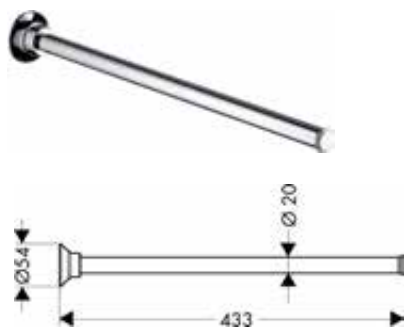

Afwerking	Ref.	Euro
Chroom	42020000	190,70
Brushed Black Chrome	42020340	286,10
Brushed Nickel	42020820	286,10
AXOR FinishPlus*	42020XXX	286,10

*Voor meer informatie verwijzen wij u naar de lijst AXOR FinishPlus aan het begin van dit tarief.