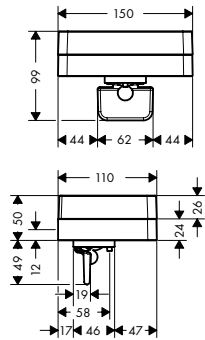

/ Soort zeep: vloeibare zeep
 / inhoud 180 ml
 / dosering 0,5 ml
 / met bevestigingsmateriaal
 / boorafstand: 108 mm

/ diameter boorgat: 6 mm
 / kan tegelijkertijd als tablet gebruikt worden
 / geschikt voor douche