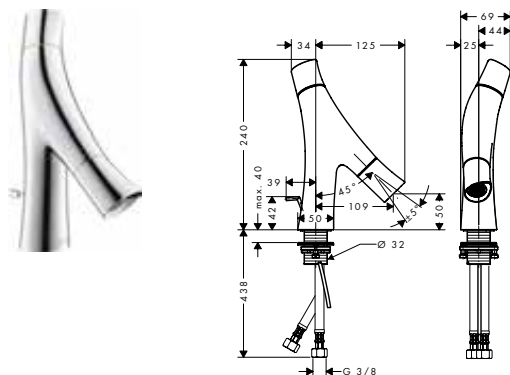

Tweegreepswastafelmengkraan 50 voor handwasbak met lediging

Kenmerken

/ ComfortZone 50
/ uitsprong: 109 mm
/ uitloophoogte: 50 mm
/ straalsoort: douchestraal
/ maximaal debiet bij 3 bar: 3,4 l/min.

/ debietbooster: 5 l/min.
/ keramische cartouche voor temperatuurregeling
/ keramische stopkraan voor volumeregeling
/ Safety Function: voorinstelbare
heetwaterbegrenzing

/ gescheiden temperatuur- en volumeregeling
/ met geïsoleerde watervoering
/ lediging G 1 1/4 met trekstang achteraan
/ aansluittype: G 3/8-aansluitslangen