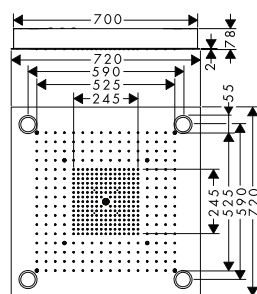

720/720

Technologieën

Straalsoorten