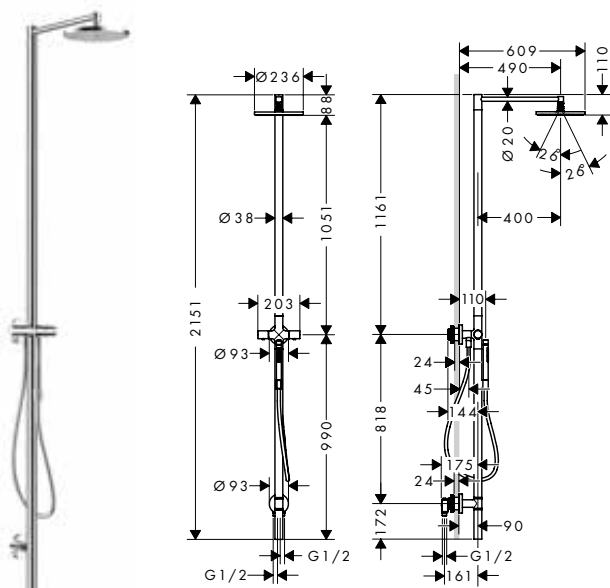

AXOR Starck Nature douchezuil 240 1jet

Kenmerken van alle varianten

/ afmeting straalstijf: 240 mm
/ hoofddouche 240 1jet
/ straalsoort: PowderRain
/ minimale werkdruk: 1 bar

/ max. werkdruk: 10 bar
/ voor geschikt voor doorstroomwaterverwarmers
/ montage: wandmontage
/ opbouwmontage

/ terugslagklep
/ eenvoudig afvoersysteem door de terugslagkleppen te verwijderen om het product te ledigen

met handdouche