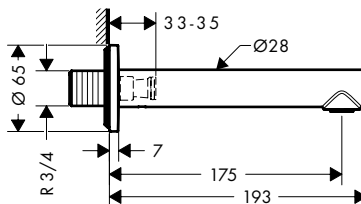

Baduitlopen

Kenmerken van alle varianten

/ met rozet
/ wandmontage

/ maximaal debiet bij 3 bar: 19 l/min.
/ straalsoort: normale straal