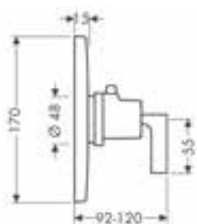

/ met geluidsdemper

/ aansluittype: inbouwlichaam

rechte greep

kruis greep

Overzicht varianten

uitvoering greep	Afwerking	Ref.	Euro
rechte greep	 Brushed Black Chrome	39711340	1.304,90
	 AXOR FinishPlus*	39711XXX	1.304,90
kruisgreep	 Brushed Black Chrome	39716340	1.304,90
	 AXOR FinishPlus*	39716XXX	1.304,90