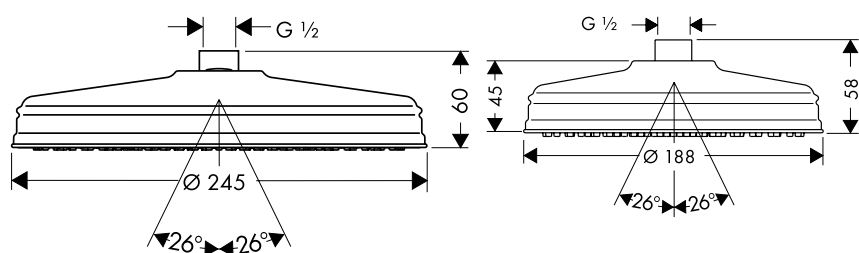

Hoofddouches 1jet

Kenmerken van alle varianten

/ straalsoort: RainAir
/ kogelgewricht: hoek hoofddouche verstelbaar
/ materiaal straalplaat: metaal

/ straalplaat afneembaar voor reiniging
/ montage: plafond of wand
/ aansluiting G 1/2

/ geschikt voor doorstroomwaterverwarmers

Technologieën Straalsoorten

Overzicht varianten

grootte straalplaat	max. debiet bij 3 bar (l/ min)	Afwerking	Ref.	Euro
240	17	Chroom	28474000	837,30
		Brushed Black Chrome	28474340	1.255,90
		Brushed Nickel	28474820	1.255,90
		AXOR FinishPlus*	28474XXX	1.256,00
180	18	Chroom	28487000	565,80
		Brushed Black Chrome	28487340	848,60
		Brushed Nickel	28487820	848,60
		AXOR FinishPlus*	28487XXX	848,70

Opties	Afwerking	Ref.	Euro
Douchearm Classic 390 mm met ronde rozet Ø 80 mm voor wandmontage	Chroom	27348000	131,20
	Brushed Black Chrome	27348340	196,70
	Brushed Nickel	27348820	196,70
	AXOR FinishPlus*	27348XXX	196,80
Douchearm S voor plafondmontage 100 mm	Chroom	26432000	189,50
	Brushed Black Chrome	26432340	284,20
	Brushed Nickel	26432820	284,20
	AXOR FinishPlus*	26432XXX	284,30
Douchearm S voor plafondmontage 300 mm	Chroom	26433000	252,60
	Brushed Black Chrome	26433340	378,90
	Brushed Nickel	26433820	378,90
	AXOR FinishPlus*	26433XXX	378,90

De afmetingen van de technische tekeningen zijn in mm.

Technische specificaties en meeteenheden kunnen aan wijzigingen onderhevig zijn.