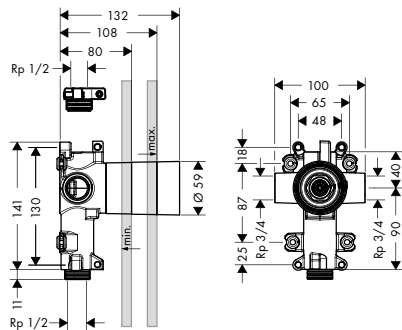

/ dient in direct verband tevens als waterdoorvoerend deel en zorgt voor precieze montage in één lijn

Ref.	Euro
36770180	291,40

Opties

Verlengstuk 25 mm voor inbouwstopkraan en Trio Stop/Quattro

Ref.	Euro
92990000	61,10