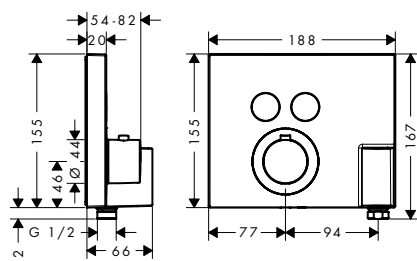

AXOR ShowerSelect Thermostaat 188/155 voor 2 systemen met geïntegreerde doucheslangaansluiting en handdouchehouder

Kenmerken

/ bestaat uit: douchehouder, Thermostaat
/ 2 functies
/ SMTc cartouche
/ Comfortabele Selectknop aan/uit voor 2 uitgangen
/ gelijktijdig gebruik van meerdere systemen/ uitgangen

/ maximaal debiet bij 3 bar: 29 l/min.
/ debiet handdoucheaansluiting bij 3 bar: 14 l/min
/ debiet uitgang bovenaan: 29 l/min
/ debiet uitgang onderaan: 29 l/min
/ SafetyStop temperatuurblokkering bij 40°C
/ Safety Function: voorinstelbare heetwaterbegrenzing

/ moer van de slang: voor doucheslangen met conische moer aan beide zijden
/ aansluittype: inbouwlichaam
/ Thermostaat wordt geleverd met de druktoetsen : Rain (breed) en handdouche

Technologieën

Afwerking	Ref.	Euro
Chroom	36712000	949,50
AXOR FinishPlus*	36712XXX	1.424,30

i Dit product is niet beschikbaar in brushed afwerkingen.

Benodigde onderdelen	Ref.	Euro
Inbouwlichaam	01700180	136,00

Opties	Afwerking	Ref.	Euro
Set montagegeleiders voor iBox Universal		93171000	41,90
Verlengstuk 25 mm voor iBox Universal		13587000	58,00
Doucheslang 1,25 m met conische moeren	Chroom	28622000	33,90
	AXOR FinishPlus*	28622XXX	50,90

Selectknop aan/uit

Afwerking	Ref.	Euro
Zwart	93579610	11,20