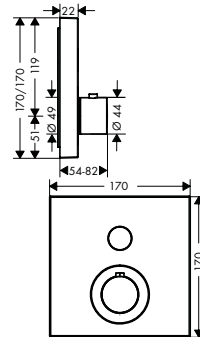

Technologieën

square