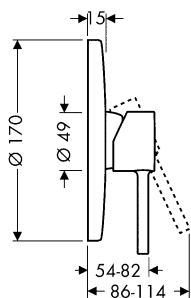

Ééngreepsdouchemengkranen voor inbouw

Kenmerken van alle varianten

/ maximaal debiet bij 3 bar: 29 l/min.
/ keramische cartouche

/ Safety Function: voorinstelbare
heetwaterbegrenzing
/ met geluidsdemper

/ geschikt voor doorstroomwaterverwarmers
/ aansluittype: inbouwlichaam

joystick