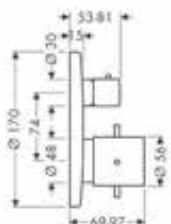

Thermostaat Ø 170 mm met stopkraan voor 1 systeem - afwerkset round

Opties	Ref.	Euro
Verlengstuk 25 mm voor iBox Universal	13587000	58,00
Set montagegeleiders voor iBox Universal	93171000	41,90

Thermostaat Ø 170 mm met stopkraan/omsteller voor 2 systemen - afwerkset round

Afwerking	Ref.	Euro
Chrom	10720000	965,40
Brushed Black Chrome	10720340	1.447,80
AXOR FinishPlus*	10720XXX	1.448,10

Benodigde onderdelen	Ref.	Euro
Inbouwlichaam	01700180	136,00

Opties	Ref.	Euro
Verlengstuk 25 mm voor iBox Universal	13587000	58,00
Set montagegeleiders voor iBox Universal	93171000	41,90