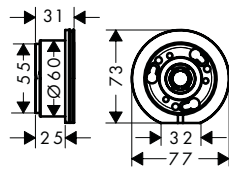

verlengstuk 25 9 cm voor wastafelmengkraan voor wandinbouw inbouw voor wandinbouwmontage Select

Kenmerken

/ verlenging van het inbouwlichaam

/ verlengingsmaat: 25 mm

Ref.	Euro
13609000	56,00

Inbouwlichaam

Kenmerken

/ geen extra onderhoudsopening noodzakelijk
/ rotatiesymmetrische montage

/ minimum mounting depth: 45 mm
/ maximum mounting depth: 73 mm