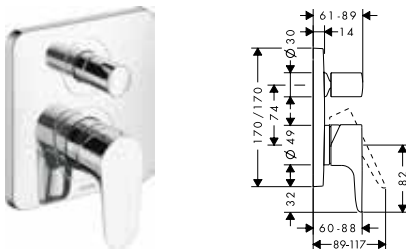

Overzicht varianten

voor Exafill	max. debiet bij 3 bar (l/ min)	Afwerking	Ref.	Euro
-	29	Chroom	34425000	398,40
		AXOR FinishPlus*	34425XXX	597,60
■	25	Chroom	34427000	551,70
		AXOR FinishPlus*	34427XXX	827,60

Benodigde onderdelen

Inbouwlichaam

Ref.

Euro

01700180

136,00

Opties

Verlengstuk 25 mm voor iBox Universal

Ref.

Euro

13587000

58,00

Set montagegeleiders voor iBox Universal

93171000

41,90