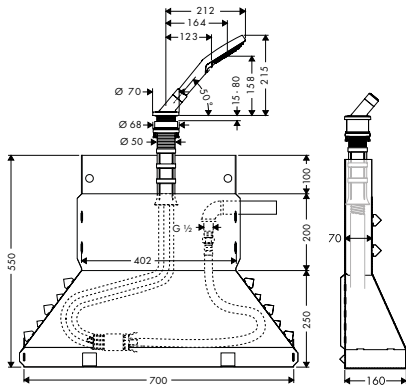

2-gatsbadthermostaat op badrand - afwerkset

Kenmerken

/ 2 functies
/ SafetyStop temperatuurblokkering bij 40°C

/ Safety Function: voorinstelbare
heetwaterbegrenzing

/ aansluittype: inbouwlichaam
/ aansluitgrootte: DN15

Afwerking	Ref.	Euro
Chroom	38480000	194,40
Brushed Black Chrome	38480340	291,60
Brushed Nickel	38480820	291,60
AXOR FinishPlus*	38480XXX	291,60

Benodigde onderdelen

Inbouwlichaam voor
2-gatsbadthermostaat op badrand

Ref.	Euro
15486180	631,00

Opties

Aansluitslangenset voor
2-gatsbadthermostaat op badrand

Ref.	Euro
13089000	61,80

Soepele aansluitbuis 800 mm voor
Exafill E en S

58308000	121,10

Secuflex set met handdouche op badrand

Kenmerken

/ bestaat uit: Secubox, Secuflex slangrem,
slangdoorvoer, douchehouder, doucheslang,
handdouche

/ geschikt voor voor montage op bad- of tegelrand
(montageplaat niet beschikbaar)
/ boordiameter bad: Ø 50 mm

/ maximale uittreklengte handdouche 1,10 m

Afwerking	Ref.	Euro
Chroom	19418000	471,50
Brushed Bronze	19418140	707,20
Brushed Black Chrome	19418340	707,20
Brushed Nickel	19418820	707,20
Polished Gold Optic	19418990	707,20
AXOR FinishPlus*	19418XXX	707,30

Bestaat uit

Handdouche Ø 120 mm 3jet

inclusief	Ref.
19418XXX	26050XXX