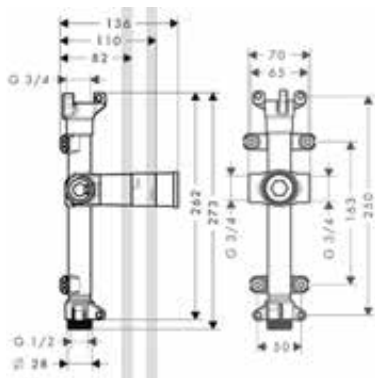

Ref.	Euro
10941180	257,30

Inbouwlichaam voor tablet 240/120 mm voor een gecombineerde installatie

Kenmerken

/ dient in direct verband als waterdoorvoerend deel resp. montage precies op maat in combinatie met: afbouwdeel # 40873000