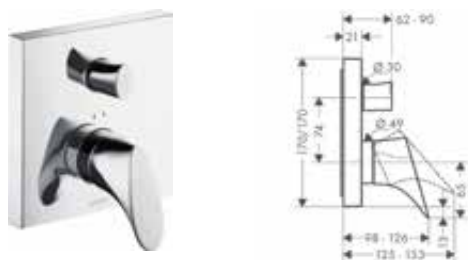

Eéngreepsbadmengkranen voor inbouw

Kenmerken van alle varianten

- / keramische cartouche
- / Safety Function: voorinstelbare
  heetwaterbegrenzing
- / omstelling met automatische reset
- / met geluidsdemper