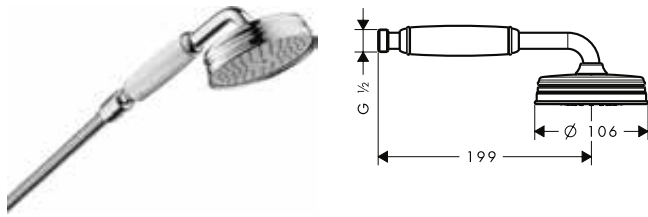

Handdouche Ø 100 mm 1jet

Kenmerken

/ afmeting straalplaat: 100 mm
/ straalsoort: RainAir

/ maximaal debiet bij 3 bar: 16 l/min.
/ aansluiting G ½

Technologieën

Straalsoorten

Afwerking	Ref.	Euro
Chroom	16320000	239,80
Brushed Black Chrome	16320340	359,90
Brushed Nickel	16320820	359,90
AXOR FinishPlus*	16320XXX	359,70