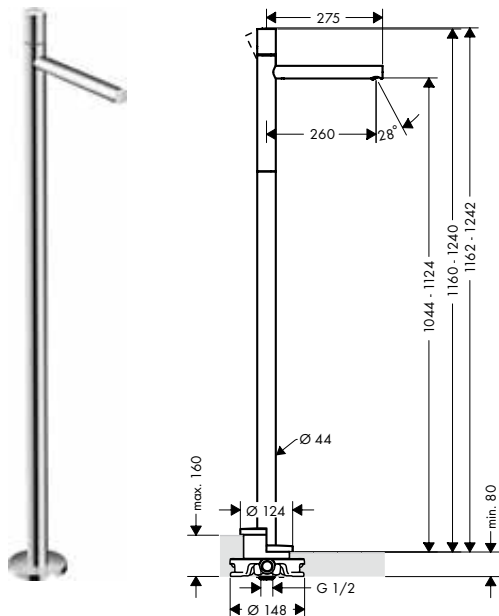

Kenmerken

/ uitsprong: 260 mm

/ straalsoort: laminaarstraal

/ maximaal debiet bij 3 bar: 5 l/min.

/ keramische cartouche

/ Safety Function: voorinstelbare
heetwaterbegrenzing

/ aansluittype: inbouwlichaam

Duurzaamheid