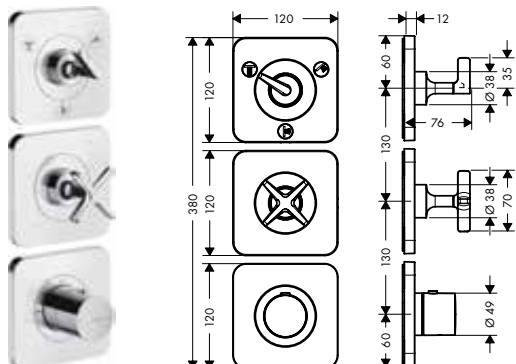

Thermostaatmodule 380/120 voor 3 systemen met rozetten - afwerkset

Kenmerken

/ bestaat uit: stopkraan / omsteller,
douchethermostaat, stopkraan
/ 3 uitgangen
/ thermo-element
/ gelijktijdig gebruik van 2 functies

/ maximaal debiet bij 3 bar: 42 l/min.
/ debiet uitgang onderaan: 37,9 l/min.
/ flowrate uitgang links and rechts: 37,9 l/min.
/ combinatie van Highflow thermostaat met
stopkraan en Quattro-omsteller voor 3 uitgangen

/ SafetyStop temperatuurblokkering bij 40°C
/ Safety Function: voorinstelbare
heetwaterbegrenzing
/ aansluittype: inbouwlichaam
/ aansluitgrootte: DN20

Afwerking	Ref.	Euro
Chroom	36704000	871,80
Brushed Bronze	36704140	1.307,50
Brushed Black Chrome	36704340	1.307,50
Matt Black NEW	36704670	1.220,50
AXOR FinishPlus*	36704XXX	1.307,70

Bestaat uit

	inclusief	Ref.
Thermostaat 120/120 mm HighFlow - afwerkset softcube	36704XXX	36702XXX
Stopkraan 120/120 mm met kruisgreep - afwerkset softsquare	36704XXX	36771XXX
Stopkraan / omsteller Trio Stop/Quattro met rechte greep 120/120 mm - afwerkset softsquare	36704XXX	36772XXX

Benodigde onderdelen

	Ref.	Euro
Inbouwlichaam voor thermostaatmodule 36704xxx	36708180	686,90

Thermostaat 120/120 mm HighFlow - afwerkset softcube

Kenmerken

/ thermo-element
/ maximaal debiet bij 3 bar: 59 l/min.
/ minimale werkdruk: 1,5 bar
/ max. werkdruk: 10 bar

/ SafetyStop temperatuurblokkering bij 40°C
/ Safety Function: voorinstelbare
heetwaterbegrenzing
/ terugslagklep

/ aansluittype: inbouwlichaam
/ aansluitgrootte: DN20

Afwerking	Ref.	Euro
Chroom	36702000	519,80
Brushed Bronze	36702140	779,70
Brushed Black Chrome	36702340	779,70
Matt Black NEW	36702670	208,00
AXOR FinishPlus*	36702XXX	779,70

Benodigde onderdelen

	Ref.	Euro
Inbouwlichaam voor thermostaatmodule 120/120 mm	10754180	379,00