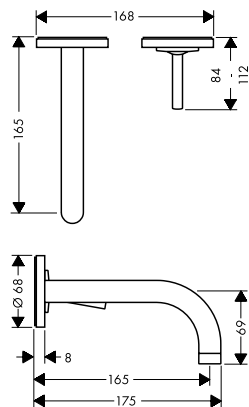

Eéngreepswastafelmengkranen inbouw voor wandmontage met rozetten

Kenmerken van alle varianten

/ straalsoort: normale straal
/ maximaal debiet bij 3 bar: 5 l/min.

/ niet-afsluitbare zeefklep
/ aansluittype: inbouwlichaam

/ greep kan links of rechts geplaatst worden

165