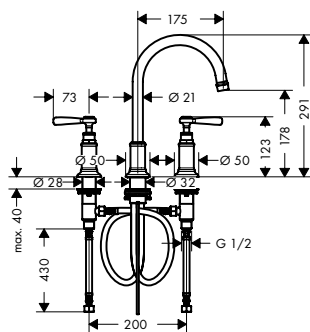

3-gats wastafelmengkranen

Kenmerken van alle varianten

/ ComfortZone 180
/ uitsprong: 175 mm
/ uitloophoogte: 179 mm

/ draaibereik uitloop 120°
/ straalsoort: laminaarstraal
/ maximaal debiet bij 3 bar: 5 l/min.

/ met keramische stopkranen warm/koud 90°
/ lediging G 1 1/4 met trekstang achteraan
/ aansluittype: G 3/8-aansluitslangen

rechte greep