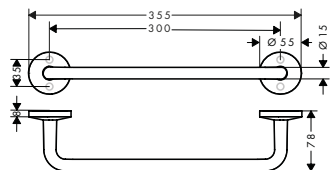

AXOR Universal Circular Greep

Kenmerken

/ wandmontage
/ materiaal: metaal
/ materiaal houder: metaal

/ lengte: 355 mm
/ met bevestigingsmateriaal
/ Verborgen bevestiging

/ boorafstand: 300 mm
/ diameter boorgat: 6 mm

Afwerking	Ref.	Euro
Chroom	42813000	156,90
Matt Black	42813670	219,80
AXOR FinishPlus*	42813XXX	235,40

AXOR Universal Circular Handdoekrekken

Kenmerken van alle varianten

/ wandmontage
/ materiaal: metaal

/ met bevestigingsmateriaal
/ diameter boorgat: 6 mm