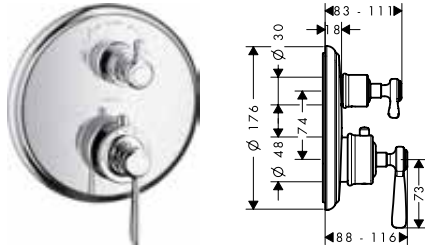

Thermostaten met stopkraan/omsteller voor 2 systemen

Kenmerken van alle varianten

/ 2 functies
/ thermo-element, stop- en omstelkraan
/ maximaal debiet bij 3 bar: 29 l/min.
/ debiet uitgang bovenaan: 25 l/min
/ debiet uitgang onderaan: 29 l/min

/ minimale werkdruk: 1 bar
/ max. werkdruk: 10 bar
/ SafetyStop temperatuurblokkering bij 40°C
/ Safety Function: voorinstelbare
heetwaterbegrenzing

/ terugslagklep
/ met geluidsdemper
/ aansluittype: inbouwlichaam

rechte greep