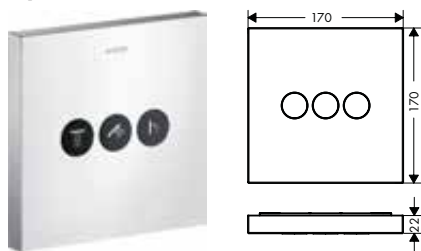

AXOR ShowerSelect Inbouwkransen

round

square

softsquare

Technologieën

Overzicht varianten

	vorm	Afwerking	Ref.	Euro
	round	Chroom	36727000	516,90
		AXOR FinishPlus*	36727XXX	775,40
	rechthoekig	Chroom	36717000	516,90
		AXOR FinishPlus*	36717XXX	775,40
	softsquare	Chroom	36773000	516,90
		Matt Black NEW	36773670	723,60
		AXOR FinishPlus*	36773XXX	775,40