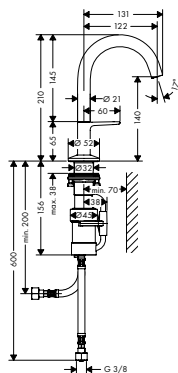

Wastafelmengkranen Select

Kenmerken van alle varianten

/ straalsoort: normale straal
/ maximaal debiet bij 3 bar: 5 l/min.
/ drukknop voor het openen en sluiten van de mengkraan

/ Safety Function: voorinstelbare
heetwaterbegrenzing
/ PushOpen afvoergarnituur G 1 1/4
/ materiaal ledigingsgarnituur: metaal

/ aansluittype: G 3/8-aansluitlangen

140