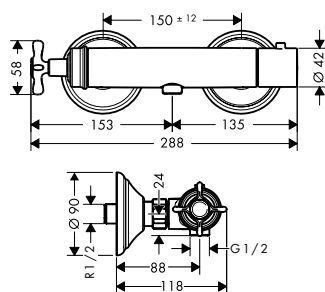

Afwerking	Ref.	Euro
Chroom	16261000	513,50
Brushed Black Chrome	16261340	770,50
Brushed Nickel	16261820	770,50
AXOR FinishPlus*	16261XXX	770,30