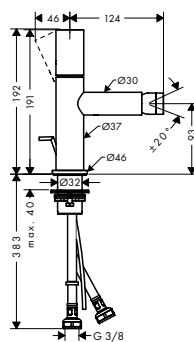

Overzicht varianten

Duurzaamheid

Technologieën

uitvoering greep	Afwerking	Ref.	Euro
beugel	Chroom	38211000	434,80
	Brushed Black Chrome	38211340	652,10
	Brushed Nickel	38211820	652,10
	AXOR FinishPlus*	38211XXX	652,20
zero	Chroom	45200000	434,80
	Brushed Black Chrome	45200340	652,10
	Brushed Nickel	45200820	652,10
	AXOR FinishPlus*	45200XXX	652,20