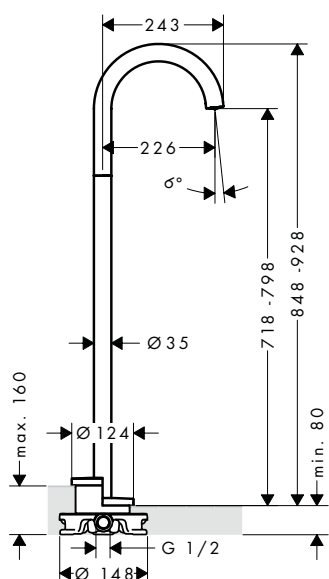

4-gatsbadmengkraan op badrand met zerogrepen - afwerkset

Benodigde onderdelen

Inbouwlichaam voor
4-gatsbadmengkraan op badrand

Ref.

Euro

15480180

922,30

Vrijstaande baduitlopen

Kenmerken van alle varianten

/ aansluittype: inbouwlichaam
/ uitsprong 226 mm

/ vrijstaande montage
/ maximaal debiet bij 3 bar: 18 l/min.

/ straalsoort: normale straal

Technologieën

Overzicht varianten

uitvoering	Afwerking	Ref.	Euro
gebogen	Chroom	38412000	1.215,90
	Brushed Black Chrome	38412340	1.823,80
	Matt Black	38412670	1.702,40
	Brushed Nickel	38412820	1.823,80
	AXOR FinishPlus*	38412XXX	1.823,90
recht	Chroom	45412000	1.215,90
	Brushed Black Chrome	45412340	1.823,80
	Brushed Nickel	45412820	1.823,80
	AXOR FinishPlus*	45412XXX	1.823,90

Benodigde onderdelen

Inbouwlichaam voor vrijstaande
mengkraan/thermostaat

Ref.

Euro

10452180

509,80

Opties

Afdichtingsmof voor inbouwlichaam
10452180

Ref.

Euro

96441000

143,10