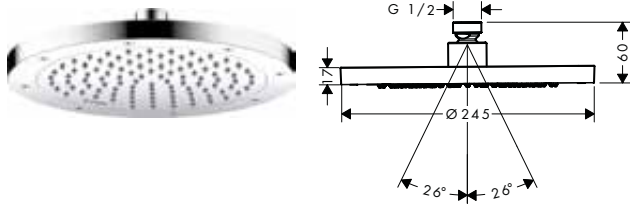

AXOR ShowerSolutions Hoofddouches 1jet

Kenmerken van alle varianten

/ afmeting straalplaat: 245 mm

/ straalsoort: Rain

/ kogelgewricht: hoek hoofddouche verstelbaar

/ materiaal straalplaat: metaal

/ hoofddouche afneembaar voor reiniging

/ montage: plafond of wand

/ aansluiting G 1/2

/ geschikt voor doorstroomwaterverwarmers

Duurzaamheid

Technologieën

Straalsoorten

Overzicht varianten

	max. debiet bij 3 bar (l/ min)	min. druk (bar)	Afwerking	Ref.	Euro
	9	0,8	Chroom NEW 35381000 588,50		
			Matt Black NEW 35381670 823,90		
			AXOR FinishPlus* 35381XXX 882,80		
	5,2	0,6	Chroom NEW 35389000 588,50		
			Matt Black NEW 35389670 823,90		
			AXOR FinishPlus* 35389XXX 882,80		
	10,1	0,8	Chroom NEW 35380000 588,50		
			Matt Black NEW 35380670 823,90		
			AXOR FinishPlus* 35380XXX 882,80		

Benodigde onderdelen (naar keuze)	Afwerking	Ref.	Euro
Douchearm S 390 mm	Chroom 26431000 315,70		
	Matt Black NEW 26431670 443,80		
	AXOR FinishPlus* 26431XXX 473,60		
Douchearm S voor plafondmontage 100 mm	Chroom 26432000 189,50		
	Matt Black NEW 26432670 266,30		
	AXOR FinishPlus* 26432XXX 284,30		
Douchearm S voor plafondmontage 300 mm	Chroom 26433000 252,60		
	Matt Black NEW 26433670 354,90		
	AXOR FinishPlus* 26433XXX 378,90		
Douchearm softsquare 390 mm	Chroom NEW 26967000 305,60		
	Matt Black NEW 26967670 427,80		
	AXOR FinishPlus* 26967XXX 458,40		
Douchearm softsquare voor plafondmontage 100 mm	Chroom NEW 26965000 183,40		
	Matt Black NEW 26965670 256,80		
	AXOR FinishPlus* 26965XXX 275,10		
Douchearm softsquare voor plafondmontage 300 mm	Chroom NEW 26966000 244,40		
	Matt Black NEW 26966670 342,20		
	AXOR FinishPlus* 26966XXX 366,60