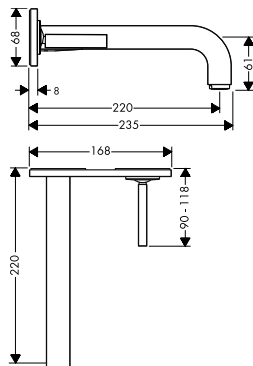

Eéngreepswastafelmengkranen inbouw voor wandmontage met plaat

Kenmerken van alle varianten

/ straalsoort: normale straal
/ maximaal debiet bij 3 bar: 5 l/min.

/ niet-afsluitbare zeefflep
/ aansluittype: inbouwlichaam

/ greep kan links of rechts geplaatst worden

220

Duurzaamheid

Technologieën

Overzicht varianten

uitloop (mm)	uitvoering greep	structurelement	Afwerking	Ref.	Euro
160	joystick	zonder structuur	Chroom	39112000	905,40
			Brushed Black Chrome	39112340	1.358,00
			AXOR FinishPlus*	39112XXX	1.358,10
220	joystick	zonder structuur	Chroom	39115000	935,40
			Brushed Black Chrome	39115340	1.403,00
			AXOR FinishPlus*	39115XXX	1.403,10
220	rechte greep	zonder structuur	Chroom	39119000	737,70
			Brushed Black Chrome	39119340	1.106,50
			AXOR FinishPlus*	39119XXX	1.106,60
220	rechte greep	rhombic cut	Chroom	39171000	806,80
			Brushed Black Chrome	39171340	1.210,10
			AXOR FinishPlus*	39171XXX	1.210,20

Benodigde onderdelen

Inbouwlichaam voor wastafelmengkraan voor wandinbouw

Ref.	Euro
13623180	244,80

Opties

Verlengstuk 25 mm voor inbouwlichaam 13623180

Ref.	Euro
13586000	127,70