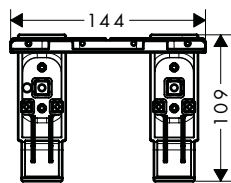

AXOR Universal Softsquare Adapterset
Kenmerken

/ voor de montage van AXOR Universal Accessories op een rail

/ voor de combinatie van zeepschaal/tablet # 42803XXX of tablet 300 mm # 42838XXX mit WC-papierhouder # 42836XXX