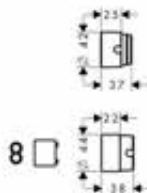

Verlengstuk 25 mm voor inbouwlichaam 13623180

Kenmerken

/ verlengingsmaat: 25 mm