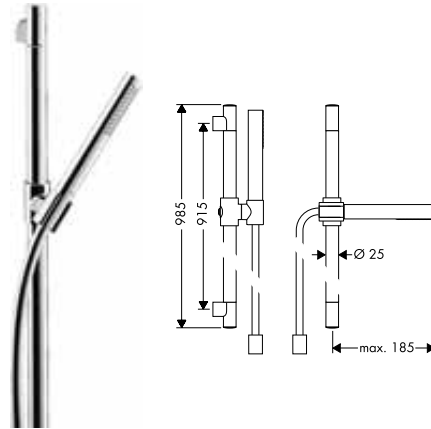

1 straalsoort

Duurzaamheid

Technologieën

Straalsoorten

Overzicht varianten

aantal stralen	straalsoorten	max. debiet bij 3 bar (l/ min)	Afwerking	Ref.	Euro
2	Rain, Mono	16,2	Chroom	27980000	581,20
			Brushed Bronze	27980140	871,80
			Brushed Black Chrome	27980340	871,80
			Polished Gold Optic	27980990	871,80
			AXOR FinishPlus*	27980XXX	871,80
1	Rain	8	Brushed Bronze	27983140	579,30
			Brushed Black Chrome	27983340	579,30
			Polished Gold Optic	27983990	579,30
			AXOR FinishPlus*	27983XXX	579,30

Bestaat uit

		inclusief	Ref.
	Staaftanddouche 2jet	27980XXX	28532XXX
	Staaftanddouche 1jet	27983XXX	10531XXX
	Doucheslang 1,60 m met cilindrische moeren	27980XXX 27983XXX	28286XXX

*Voor meer informatie verwijzen wij u naar de lijst AXOR FinishPlus aan het begin van dit tarief.