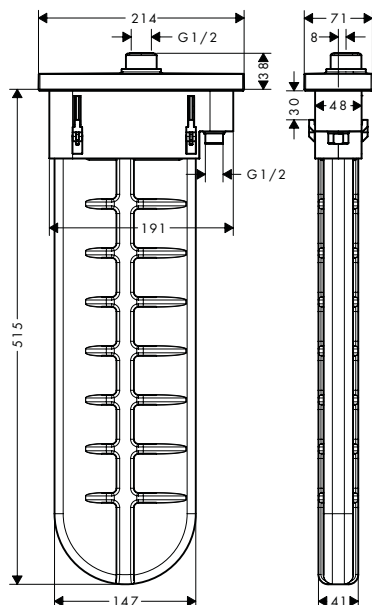

Overzicht varianten

	vorm	Afwerking	Ref.	Euro
	rechthoekig	Chroom	28012000	421,70
		AXOR FinishPlus*	28012XXX	632,60
	ovaal	Chroom	28022000	421,70
		AXOR FinishPlus*	28022XXX	632,60

Benodigde onderdelen

sBox Inbouwlichaam voor bad- of tegelrand voor handdouchehouder

Ref.	Euro
15490180	73,50

Opties

sBox Montagehoek voor montageplaat van handdouchehouder op tegelrand

Ref.	Euro
28011000	218,70

sBox Montageplaat voor handdouchehouder op tegelrand

Ref.	Euro
28014000	87,50