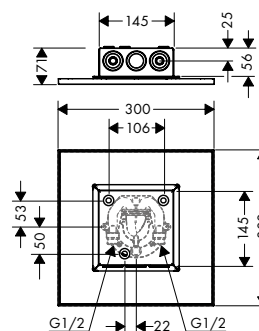

250/250

Technologieën Straalsoorten

Overzicht varianten

grootte straalenschijf	aantal stralen	straalsoorten	max. debiet bij 3 bar (l/ min)	min. druk (bar)	Afwerking	Ref.	Euro
300/300	1	PowderRain	18,1	1,8	Chroom	35317000	1.385,80
					Brushed Bronze	35317140	2.078,80
					Brushed Black Chrome	35317340	2.078,80
					Polished Gold Optic	35317990	2.078,80
					AXOR FinishPlus*	35317XXX	2.078,70
300/300	2	PowderRain, Intense PowderRain	17	1,5	Chroom	35321000	1.566,50
					Brushed Bronze	35321140	2.349,90
					Brushed Black Chrome	35321340	2.349,90
					Polished Gold Optic	35321990	2.349,90
					AXOR FinishPlus*	35321XXX	2.349,80
250/250	1	PowderRain	18,1	1,8	Chroom	35309000	1.145,10
					AXOR FinishPlus*	35309XXX	1.717,70
250/250	2	PowderRain, Intense PowderRain	17	1,5	Chroom	35313000	1.265,70
					AXOR FinishPlus*	35313XXX	1.898,60

Benodigde onderdelen

Inbouwlichaam voor hoofddouche plafondmodel zonder douchearm

Ref.	Euro
35363180	113,00