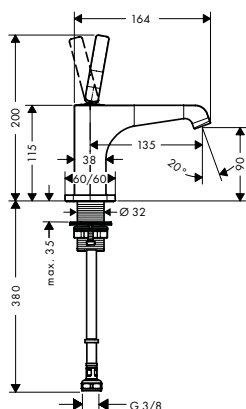

Ééngreepswastafelmengkranen

Overzicht varianten

Comfort-Zone	uitloop (mm)	uitloohoogte (mm)	afvoerganietuur	uitvoeringgreep	voorwaskommen	Afwerking	Ref.	Euro
130	143	126	niet afsluitbaar	rechte greep	-	Chroom	36111000	438,20
						Brushed Bronze	36111140	657,70
						Brushed Black Chrome	36111340	657,70
						Matt Black NEW	36111670	613,50
						AXOR FinishPlus*	36111XXX	657,30
190	143	189	niet afsluitbaar	joystick	■	Chroom	36103000	613,50
						Brushed Bronze	36103140	920,40
						Brushed Black Chrome	36103340	920,40
						AXOR FinishPlus*	36103XXX	920,30
250	163	252	niet afsluitbaar	joystick	■	Chroom	36104000	705,60
						Brushed Bronze	36104140	1.058,20
						Brushed Black Chrome	36104340	1.058,20
						Matt Black NEW	36104670	987,90
						AXOR FinishPlus*	36104XXX	1.058,40
250	163	252	niet afsluitbaar	rechte greep	■	Chroom	36113000	634,30
						Brushed Bronze	36113140	951,40
						Brushed Black Chrome	36113340	951,40
						Matt Black NEW	36113670	888,00
						AXOR FinishPlus*	36113XXX	951,50

Tapkraan 90 met joystickgreep zonder lediging

Kenmerken

/ ComfortZone 90
/ uitsprong: 135 mm
/ uitloophoogte: 90 mm

/ straalsoort: laminaarstraal
/ maximaal debiet bij 3 bar: 5 l/min.
/ Joystick keramische cartouche

/ enkel voor aansluiting koud water
/ niet-afsluitbare zeefklep
/ aansluittype: G 3/8 aansluitslang

Duurzaamheid

Technologieën

Afwerking	Ref.	Euro
Chroom	36105000	369,80
Brushed Bronze	36105140	554,70
Brushed Black Chrome	36105340	554,70
AXOR FinishPlus*	36105XXX	554,70