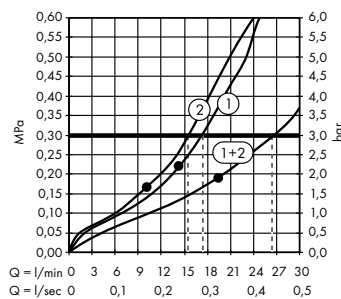

Planningsvoorbeeld AXOR One thermostaatmodule inbouw voor drie functies met AXOR hoofddouche 250 2jet met plafondaansluiting:

Deze douchesituatie bestaat uit een hoofd- en een handdouche met telkens twee straalsoorten. Deze worden comfortabel via de drie royale vleugels van het strakke AXOR One bedieningselement bediend. De AXOR One thermostaatmodule biedt ultiem bedieningscomfort, de integratie van temperatuur- en hoeveelheidregeling in een draaiknop en de bediening van de verschillende functies in één element.

- / All-in-one: Bediening van alle functies via een centrale thermostaatmodule
- / Handdouche met twee straalsoorten; eenvoudig met een druk op de knop wisselen

600

Producten

hoofddouche 250 2jet met plafondaansluiting
35297000
Inbouwlichaam
26434180
AXOR One thermostaatmodule afwerkset voor 3 functies
45713000
Inbouwlichaam thermostaatmodule
45710180
AXOR One handdouche 2jet
45720000
AXOR One porter unit
45723000
doucheslang metallic effect 1.25 m
28282000

Debietdiagram

hoofddouche 250 2jet met plafondaansluiting
35297000

- ① PowderRain
- ② Intense PowderRain