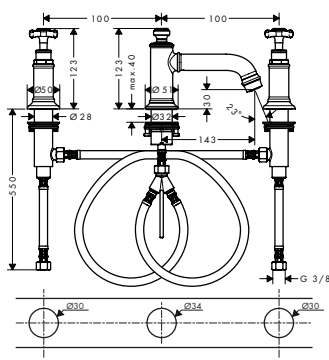

kruis greep

Duurzaamheid

Technologieën

Overzicht varianten

uitvoering greep	Afwerking	Ref.	Euro
rechte greep	Chroom	16535000	778,60
	Brushed Black Chrome	16535340	1.167,90
	Brushed Nickel	16535820	1.167,90
	AXOR FinishPlus*	16535XXX	1.167,90
kruisgreep	Chroom	16536000	778,60
	Brushed Black Chrome	16536340	1.167,90
	Brushed Nickel	16536820	1.167,90
	AXOR FinishPlus*	16536XXX	1.167,90

Opties

Verlengset voor aansluitslangen voor 3-gatswastafelmengkraan

Ref.	Euro
38959000	125,50