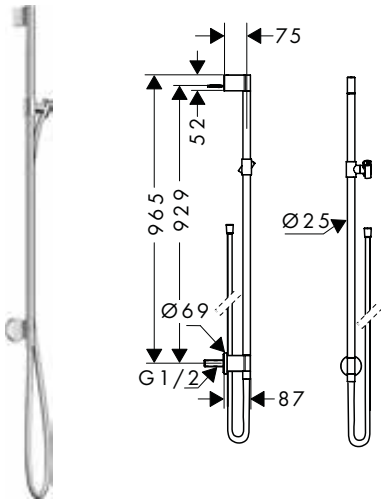

Glijstang met geïntegreerde wandaansluitbocht

Kenmerken

/ bestaat uit: douchestang, doucheslang, schuifstuk, wandbevestiging
/ meedraaiende wartel aan douchezijde tegen verdraaien van de doucheslang

/ moer van de slang: voor doucheslangen met conische moer aan beide zijden
/ lengte stijgbuis: 965 mm
/ diameter douchestang: 25 mm

/ profiel stijgbuis: rond
/ douchehouder uit metaal
/ houder traploos verstelbaar
/ wandsteunen vanaf metaal

Afwerking	Ref.	Euro
Chroom	48792000	291,50
Brushed Bronze	48792140	437,20
Brushed Black Chrome	48792340	437,20
Matt Black	48792670	408,00
Polished Gold Optic	48792990	437,20
AXOR FinishPlus*	48792XXX	437,30

Bestaat uit

Doucheslang 1,60 m met conische moeren

inclusief

Ref.

48792XXX

28626XXX

Hoofddouche 75 1jet EcoSmart 9l/min. wandmodel

Kenmerken

/ bestaat uit: hoofddouche, douchearm
/ afmeting straalplaat: 73 mm
/ straalsoort: PowderRain
/ uitsprong 116 mm
/ kogelgewricht: hoek hoofddouche verstelbaar
/ materiaal straalplaat: metaal

/ lengte douchearm 85 mm
/ maximaal debiet bij 3 bar: 8,7 l/min.
/ debiet PowderRain (bij 3 bar): 8,7 l/min.
/ minimaal selectiepunt voor een correcte werking in l/min.: 6,3 l/min.
/ hoofddouche afneembaar voor reiniging

/ montage: wand
/ aansluiting G 1/2
/ geschikt voor doorstroomwaterverwarmers