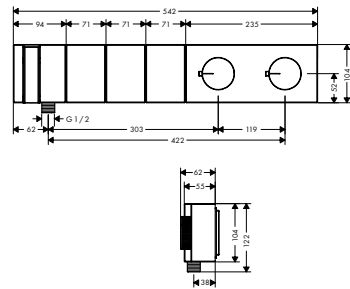

Thermostaatmodules Select inbouw

Kenmerken van alle varianten

/ bestaat uit: douchehouder, doucheslang, staafhanddouche, thermostatische module / thermo-element, start/stop-kraan / in functie van het volume en de inbouw situatie, wordt het debiet met ongeveer 50% verminderd en geïntegreerde stopfunctie

/ gelijktijdig gebruik van meerdere systemen/ uitgangen / debiet handdouche bij 3 bar: 13 l/min. / debiet handdouche-aansluiting bij 3 bar: 14 l/min / minimale werkdruk: 1 bar / max. werkdruk: 10 bar

/ SafetyStop temperatuurblokkering bij 40°C / Safety Function: voorinstelbare heetwaterbegrenzing / meer van de slang: voor doucheslangen met cilindrische moer aan beide zijden / aansluittype: inbouwlichaam

2 functies

3 functies

4 functies

5 functies

Technologieën

Overzicht varianten

aantal functies	structurelement	Afwerking	Ref.	Euro
2 functies	zonder structuur	Chroom	46700000	2.054,50
		AXOR FinishPlus*	46700XXX	3.081,80
2 functies	Diamond Cut	Chroom	46701000	2.260,50
		AXOR FinishPlus*	46701XXX	3.390,80
3 functies	zonder structuur	Chroom	46710000	2.424,60
		AXOR FinishPlus*	46710XXX	3.636,90
3 functies	Diamond Cut	Chroom	46711000	2.667,20
		AXOR FinishPlus*	46711XXX	4.000,80
4 functies	zonder structuur	Chroom	46720000	2.861,00
		AXOR FinishPlus*	46720XXX	4.291,50
4 functies	Diamond Cut	Chroom	46721000	3.147,10
		AXOR FinishPlus*	46721XXX	4.720,70
5 functies	zonder structuur	Chroom	46730000	3.375,90
		AXOR FinishPlus*	46730XXX	5.063,90
5 functies	Diamond Cut	Chroom	46731000	3.712,90
		AXOR FinishPlus*	46731XXX	5.569,40

Dit product is niet beschikbaar in brushed afwerkingen.