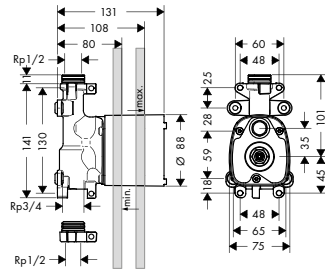

Inbouwlichaam voor Quattro 4-wegomsteller

Opties	Ref.	Euro
Verlengstuk 25 mm voor inbouwstopkraan en Trio Stop/Quattro	92990000	61,10

Inbouwlichaam voor handdouchemodule

Kenmerken

/ debiet bij vrije uitloop: 30 l/min.
/ met keramische stopkraan 180°
/ horizontale of verticale montage

/ geluidsgedempte montage

/ dient in direct verband tevens als waterdoorvoerend deel en zorgt voor precieze montage in één lijn

Ref.	Euro
10650180	212,00

Inbouwlichaam voor ShowerHeaven 1200/300 mm 4jet

Kenmerken

/ geluidontkoppelde montage

/ minimum mounting depth: 75 mm

/ maximum mounting depth: 155 mm