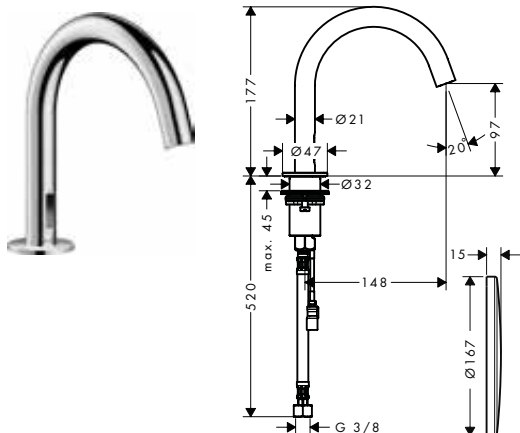

Elektronische wastafelmengkraan met netaansluiting

Kenmerken

/ ComfortZone 100
/ uitsprong 148 mm
/ straalsoort: normale straal
/ maximaal debiet bij 3 bar: 3,5 l/min.
/ temperatuur instelbaar via iBox
/ infrarood sensor technologie

/ automatische omgevingsaanpassing van de infraroodsensorelementen
/ 230 V / 50 Hz netaansluiting
/ spoeltijd: 10 s
/ hygiënespoeling activeerbaar (automatische waterstroom)

/ frequentie spoelcyclus: 24 u
/ spoeltijd hygiënespoeling: 10 s
/ waterstop om de wastafel te reinigen
/ vuilopvangzeef in de aansluitslangen

Duurzaamheid

Technologieën

Afwerking	Ref.	Euro
Chroom	38010000	1.054,70
Matt Black	38010670	1.476,70
Brushed Nickel	38010820	1.582,50
AXOR FinishPlus*	38010XXX	1.582,10

Dit product is niet verkrijgbaar in de speciale afwerkingen Red Gold en Black Chrome.

Benodigde onderdelen

Inbouwlichaam voor elektronische wastafelmengkraan

Ref.	Euro
16182180	268,40

Eéngreepsbidtmengkranen

Kenmerken van alle varianten

/ bestaat uit: eéngreeps bidtmengkraan, ledingsset
/ uitsprong 124 mm
/ uitloophoogte: 93 mm

/ met vaste uitloop
/ perlator met kogelgewricht
/ straalsoort: normale straal
/ maximaal debiet bij 3 bar: 5 l/min.

/ keramische cartouche
/ Safety Function: voorinstelbare heetwaterbegrenzing
/ lediging G 1 1/4 met trekstang achteraan