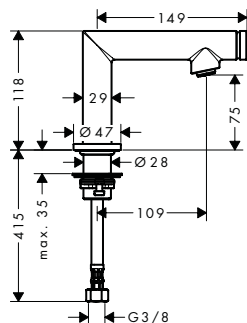

Tapkraan 80 zonder lediging

Kenmerken

/ ComfortZone 80
/ uitsprong: 109 mm
/ uitloophoogte: 75 mm

/ straalsoort: normale straal
/ maximaal debiet bij 3 bar: 5 l/min.
/ start/stop-kraan

/ enkel voor aansluiting koud water
/ aansluittype: G 3/8 aansluitslang

Duurzaamheid

Technologieën

Afwerking	Ref.	Euro
Chroom	45130000	335,20
Brushed Black Chrome	45130340	502,90
Brushed Nickel	45130820	502,90
AXOR FinishPlus*	45130XXX	502,80

Wastafelmengkraan voor wandinbouw Select

Kenmerken van alle varianten

/ straalsoort: normale straal
/ maximaal debiet bij 3 bar: 5 l/min.
/ start/stop-kraan

/ gescheiden temperatuurregeling en drukknop voor het openen en sluiten van de mengkraan
/ niet-afsluitbare zeefklep

/ aansluittype: inbouwlichaam
/ greep kan links of rechts geplaatst worden