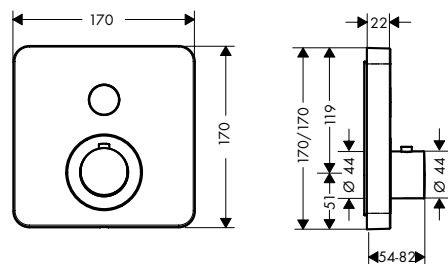

afwerkset softsquare
met stopkraan voor 1 functie