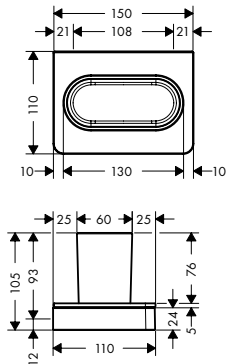

AXOR Universal Softsquare Tandенborstelhouder

Kenmerken

/ wandmontage
/ bij installatie op een rail moet adapterset #42870XXX gebruikt worden

/ materiaal: glas
/ materiaal houder: metaal
/ met bevestigingsmateriaal

/ Verborgен bevestiging
/ boorafstand: 108 mm
/ diameter boorgat: 6 mm

Afwerking	Ref.	Euro
Chroom	42834000	192,60
Brushed Bronze	42834140	288,80
Brushed Black Chrome	42834340	288,80
Matt Black NEW	42834670	269,40
Polished Gold Optic	42834990	288,80
AXOR FinishPlus*	42834XXX	288,90

Opties

AXOR Universal Softsquare Adapterset

Afwerking	Ref.	Euro
Chroom	42870000	57,70
Brushed Bronze	42870140	86,80
Brushed Black Chrome	42870340	86,80
Matt Black NEW	42870670	80,90
Polished Gold Optic	42870990	86,80
AXOR FinishPlus*	42870XXX	86,60

AXOR Universal Softsquare Zeepschaal/Tablet 150/31 mm

Kenmerken

/ wandmontage
/ kan gecombineerd worden met WC-papierhouder # 42836XXX (adapter # 42870XXX is nodig)

/ bij installatie op een rail moet adapterset #42870XXX gebruikt worden
/ Materiaal inzet: keramiek
/ met bevestigingsmateriaal

/ Verborgен bevestiging
/ boorafstand: 108 mm
/ diameter boorgat: 6 mm