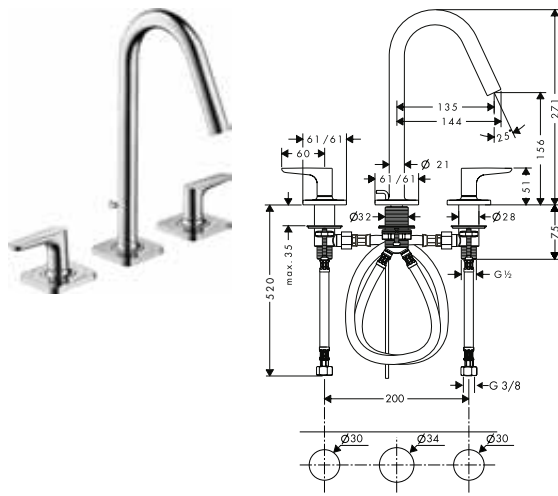

Eéngreepswastafelmengkranen inbouw voor wandmontage met rozetten

Overzicht varianten

uitloop (mm)	Afwerking	Ref.	Euro
227	Chroom	34116000	673,00
	AXOR FinishPlus*	34116XXX	1.009,50

Benodigde onderdelen

Inbouwlichaam voor wastafelmengkraan voor wandinbouw

Ref.	Euro
13623180	244,80

Opties

Verlengstuk 25 mm voor inbouwlichaam 13623180

Ref.	Euro
13586000	127,70

3-gatswastafelmengkraan 160 met rechte grepen, rozetten en lediging

Kenmerken

/ ComfortZone 160
/ uitsprong: 135 mm
/ uitloophoogte: 156 mm

/ straalsoort: normale straal
/ maximaal debiet bij 3 bar: 5 l/min.
/ met keramische stopkranen warm/koud 90°

/ lediging G 1 1/4 met trekstang achteraan
/ aansluittype: G 3/8-aansluitslangen

Duurzaamheid

Technologieën

Afwerking	Ref.	Euro
Chroom	34133000	688,50
AXOR FinishPlus*	34133XXX	1.032,80

Opties

Verlengset voor aansluitslangen voor 3-gatswastafelmengkraan

Ref.	Euro
38959000	125,50