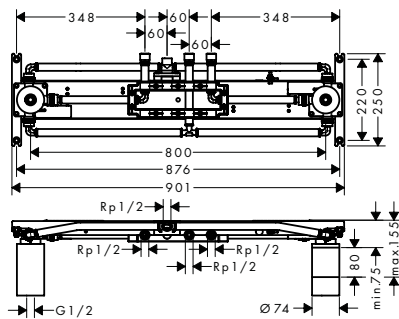

Ref.	Euro
10922180	656,20

Verlengstuk 230 mm voor ShowerHeaven 1200/300 mm 4jet

Kenmerken

/ verpakkingseenheid: 2 stuks

/ afmeting: 230 mm