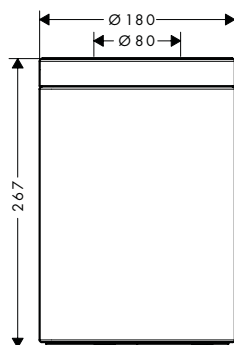

Afwerking		Ref.	Euro
Chroom		42872000	168,10
Brushed Bronze		42872140	252,20
Brushed Gold Optic		42872250	252,20
Polished Red Gold		42872300	252,20
Brushed Red Gold		42872310	252,20
Polished Black Chrome		42872330	252,20
Matt Black		42872670	235,40
RVS		42872800	252,20
Brushed Nickel		42872820	252,20
Brushed Brass		42872950	252,20
Polished Gold Optic		42872990	252,20
AXOR FinishPlus*		42872XXX	252,20