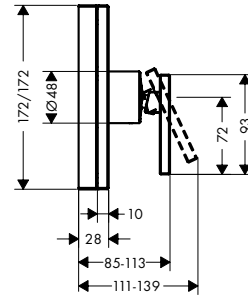

Diamond Cut

Overzicht varianten

structuurelement	Afwerking	Ref.	Euro
zonder structuur	Chroom	46650000	925,10
	AXOR FinishPlus*	46650XXX	1.387,70
Diamond Cut	Chroom	46651000	1.018,10
	AXOR FinishPlus*	46651XXX	1.527,20

i Dit product is niet beschikbaar in brushed afwerkingen.

Benodigde onderdelen	voor	Ref.	Euro
Inbouwlichaam	46650XXX	01700180	136,00

Opties	Ref.	Euro
Set montagegeleiders voor iBox Universal	93171000	41,90
Verlengstuk 25 mm voor iBox Universal	13587000	58,00