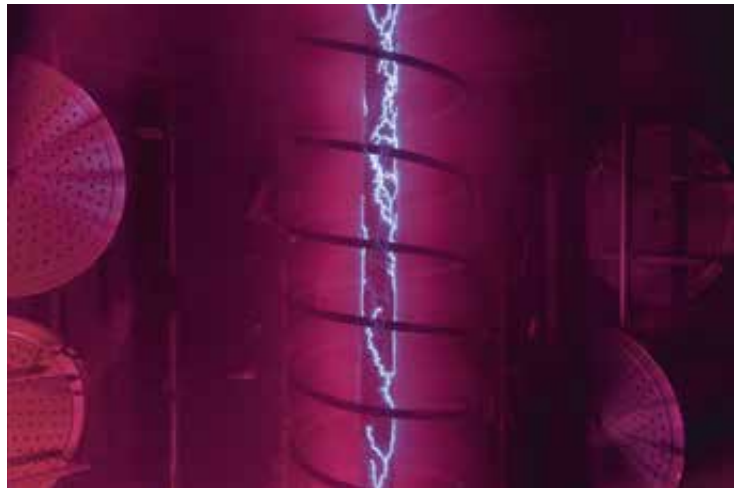

De volmaakte som van hightech en handwerk

AXOR FinishPlus oppervlakken hebben karakter. Iedere kleur is het resultaat van een intensieve ontwikkeling en wordt in de eigen AXOR productie in vacuümkamers met de Physical Vapor Deposition methode (PVD) veredeld. Door de PVD-methode krijgen de oppervlakken een extra metalen laag. Het opdampen van verschillende procesgasmengsels doet verschillende lichtreflecties van het oppervlak ontstaan. Het resultaat is gekenmerkt door schitterende kleuren en een hoog weerstandsvermogen.

- / PVD-oppervlakken hebben hoogwaardige eigenschappen: resistent tegen krassen, reinigingsproducten en de zoute zeelucht
- / De specifieke structuur van de geborstelde varianten zijn met de hand gemaakt