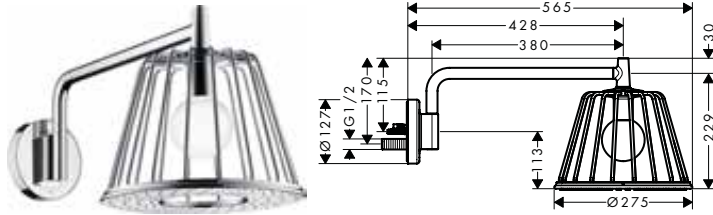

AXOR LampShower/Nendo Lampshower Ø 275 mm 1jet met douchearm en verlichting voor wandmontage

Kenmerken

- / bestaat uit: hoofddouche, douchearm
- / afmeting straalplaat: 275 mm
- / straalsoort: Rain
- / kogelgewricht: hoek hoofddouche verstelbaar
- / materiaal straalplaat: metaal
- / lengte douchearm 380 mm
- / douchearm 150° horizontaal zwenkbaar
- / maximaal debiet bij 3 bar: 13 l/min.
- / debiet Rain (bij 3 bar): 13 l/min
- / straalzones: lichaamomhullende en tot het midden geconcentreerde douchestraal
- / straalplaat afneembaar voor reiniging
- / montage: wand
- / aansluiting G 1/2
- / met geïntegreerde verlichting
- / verlichting: LED
- / stroomvoorziening: 12 V
- / transformator transformator 12 V, 12 W, inbouw
- / ingang: 100 - 240 Volt AC / 50/60 Hz
- / output voltage: 12 V - DC
- / kleurtemperatuur: 2700 K
- / energy efficiency label: bevat een lichtbron van energie-efficiëntieklasse G
- / niet geschikt voor doorstroomtoestellen