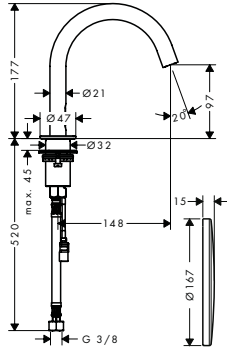

Elektronische wastafelmengkraan met netaansluiting

Kenmerken

- / ComfortZone 100
- / uitsprong 148 mm
- / straalsoort: normale straal
- / maximaal debiet bij 3 bar: 3,5 l/min.
- / temperatuur instelbaar via iBox
- / infrarood sensor technologie

- / automatische omgevingsaanpassing van de infraroodsensorelementen
- / 230 V / 50 Hz netaansluiting
- / spoeltijd: 10 s
- / hygiënespoeling activeerbaar (automatische waterstroom)

- / frequentie spoelcyclus: 24 u
- / spoeltijd hygiënespoeling: 10 s
- / waterstop om de wastafel te reinigen
- / vuilopvangzeef in de aansluitslangen

Duurzaamheid

Technologieën

Afwerking	Ref.	Euro
Chroom	38010000	1.054,70
Matt Black	38010670	1.476,70
AXOR FinishPlus*	38010XXX	1.582,10

i Dit product is niet verkrijgbaar in de speciale afwerkingen Red Gold en Black Chrome.

Benodigde onderdelen

Inbouwlichaam voor elektronische wastafelmengkraan

	Ref.	Euro
	16182180	268,40