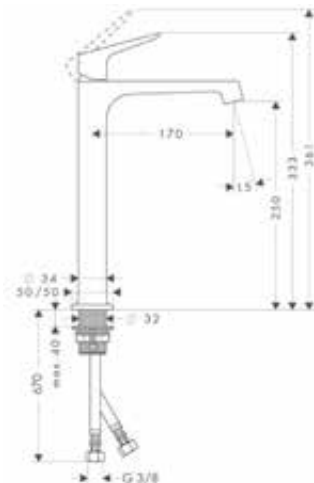

Eéngreepswastafelmengkraan 70 voor handwasbak met lediging

Kenmerken

/ ComfortZone 70
/ uitsprong: 104 mm
/ uitloophoogte: 71 mm
/ straalsoort: normale straal

/ maximaal debiet bij 3 bar: 5 l/min.
/ keramische cartouche
/ Safety Function: voorinstelbare
heetwaterbegrenzing

/ lediging G 1 1/4 met trekstang achteraan
/ aansluittype: G 3/8-aansluitlangen

Duurzaamheid

Technologieën

Afwerking	Ref.	Euro
Chroom	34016000	405,90
AXOR FinishPlus*	34016XXX	608,90

Eéngreepswastafelmengkranen

Kenmerken van alle varianten

/ straalsoort: normale straal
/ maximaal debiet bij 3 bar: 5 l/min.
/ keramische cartouche

/ Safety Function: voorinstelbare
heetwaterbegrenzing
/ aansluittype: G 3/8-aansluitlangen

100

250

Duurzaamheid

Technologieën

Overzicht varianten

ComfortZone	uitloop (mm)	uitloophoogte (mm)	afvoergarnituur	voor waskommen	Afwerking	Ref.	Euro
100	128	100	trekstang	-	Chroom	34010000	433,40
					AXOR FinishPlus*	34010XXX	650,10
100	128	100	niet afsluitbaar	-	Chroom	34017000	433,40
					AXOR FinishPlus*	34017XXX	650,10
250	170	250	niet afsluitbaar	■	Chroom	34127000	688,50
					AXOR FinishPlus*	34127XXX	1.032,80