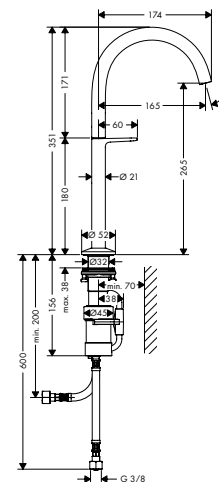

/ aansluittype: G 3/8-aansluitlangen

140

170

260

Duurzaamheid

Technologieën

Overzicht varianten

ComfortZone	uitloop (mm)	uitloophoogte (mm)	voor waskommen	Afwerking	Ref.	Euro
140	122	140	-	Chroom	48010000	482,00
				Brushed Bronze	48010140	723,00
				Brushed Black Chrome	48010340	723,00
				Matt Black	48010670	675,00
				Polished Gold Optic	48010990	723,00
				AXOR FinishPlus*	48010XXX	723,00
				170	140	170
Brushed Bronze	48020140	756,70				
Brushed Black Chrome	48020340	756,70				
Matt Black	48020670	706,20				
Polished Gold Optic	48020990	756,70				
AXOR FinishPlus*	48020XXX	756,60				
260	165	265	■			
				Brushed Bronze	48030140	983,70
				Brushed Black Chrome	48030340	983,70
				Matt Black	48030670	918,10
				Polished Gold Optic	48030990	983,70
				AXOR FinishPlus*	48030XXX	983,90