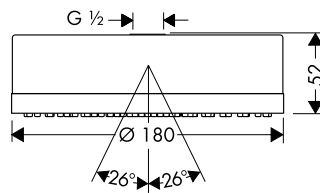

AXOR Citterio Hoofddouche Ø 180 mm mm 1jet

Kenmerken

/ afmeting straalplaat: 180 mm
/ straalsoort: RainAir
/ kogelgewricht: hoek hoofddouche verstelbaar
/ materiaal straalplaat: metaal

/ maximaal debiet bij 3 bar: 24 l/min.
/ debiet RainAir (bij 3 bar): 24 l/min
/ straalplaat afneembaar voor reiniging
/ montage: plafond of wand

/ aansluiting G ½
/ geschikt voor doorstroomwaterverwarmers

Technologieën

Straalsoorten

Afwerking	Ref.	Euro
Brushed Bronze	28489140	991,00
Brushed Black Chrome	28489340	991,00
Polished Gold Optic	28489990	991,00
AXOR FinishPlus*	28489XXX	991,20

Opties	Afwerking	Ref.	Euro
Douchearm S 390 mm	Brushed Bronze	26431140	473,60
	Brushed Black Chrome	26431340	473,60
	Polished Gold Optic	26431990	473,60
	AXOR FinishPlus*	26431XXX	473,60
Douchearm S voor plafondmontage 100 mm	Brushed Bronze	26432140	284,20
	Brushed Black Chrome	26432340	284,20
	Polished Gold Optic	26432990	284,20
	AXOR FinishPlus*	26432XXX	284,30
Douchearm S voor plafondmontage 300 mm	Brushed Bronze	26433140	378,90
	Brushed Black Chrome	26433340	378,90
	Polished Gold Optic	26433990	378,90
	AXOR FinishPlus*	26433XXX	378,90