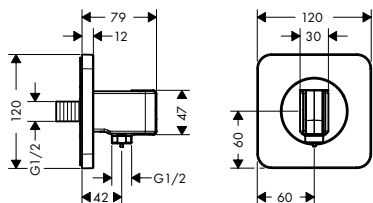

Fixfit Porter 120/120 mm softsquare voor doucheslangen met een conische moer

Kenmerken

/ geïntegreerde houderfunctie
/ metalen aansluiting
/ terugslagklep
/ aansluittype: 1/2"

/ voor een gecombineerde installatie (10 mm afstand) is inbouwlichaam # 28486180 nodig
/ voor een vrijstaande montage (afstand meer dan 10 mm) is er geen inbouwlichaam nodig

/ Bij een gecombineerde installatie (10 mm afstand) wordt alleen de horizontale montage aanbevolen voor een optimale bediening
/ voor doucheslangen met conische moer aan beide zijden