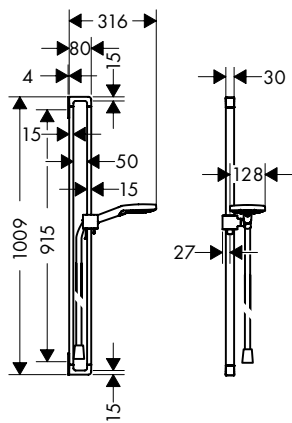

Maattekeningen

doucheset 0.90 m
met handdouche 120 3jet