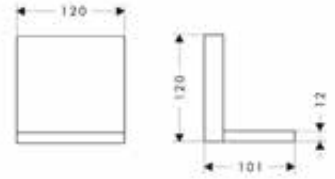

/ materiaal tablet: metaal
/ met bevestigingsmateriaal
/ Verborgen bevestiging

/ boorafstand: 72 mm
/ diameter boorgat: 6 mm

240/120

120/120

Overzicht varianten

	afmetingen (mm)	Afwerking	Ref.	Euro
	240/120	Chroom AXOR FinishPlus*	40873000 40873XXX	608,60 912,90
	120/120	Chroom AXOR FinishPlus*	40872000 40872XXX	504,00 756,00