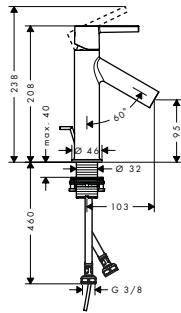

Ééngreepswastafelmengkranen met rechte greep

Kenmerken van alle varianten

/ straalsoort: normale straal
/ keramische cartouche

/ Safety Function: voorinstelbare
heetwaterbegrenzing

/ aansluittype: G 3/8-aansluitlangen

100