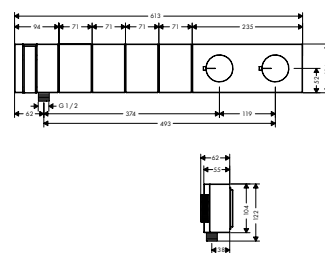

Thermostaatmodules Select inbouw

Kenmerken van alle varianten

/ bestaat uit: douchehouder, doucheslang, staafhanddouche, thermostatische module / thermo-element, start/stop-kraan / in functie van het volume en de inbouw situatie, wordt het debiet met ongeveer 50% verminderd en geïntegreerde stopfunctie

/ gelijktijdig gebruik van meerdere systemen/ uitgangen / debiet handdouche bij 3 bar: 13 l/min. / debiet handdouche-aansluiting bij 3 bar: 14 l/min / minimale werkdruk: 1 bar / max. werkdruk: 10 bar

/ SafetyStop temperatuurblokkering bij 40°C / Safety Function: voorinstelbare heetwaterbegrenzing / meer van de slang: voor doucheslangen met cilindrische moer aan beide zijden / aansluittype: inbouwlichaam

2 functies

3 functies

4 functies

5 functies

Technologieën

Overzicht varianten

aantal functies	structurelement	Afwerking	Ref.	Euro
2 functies	zonder structuur	Chroom	46700000	2.054,50
		AXOR FinishPlus*	46700XXX	3.081,80
2 functies	Diamond Cut	Chroom	46701000	2.260,50
		AXOR FinishPlus*	46701XXX	3.390,80
3 functies	zonder structuur	Chroom	46710000	2.424,60
		AXOR FinishPlus*	46710XXX	3.636,90
3 functies	Diamond Cut	Chroom	46711000	2.667,20
		AXOR FinishPlus*	46711XXX	4.000,80
4 functies	zonder structuur	Chroom	46720000	2.861,00
		AXOR FinishPlus*	46720XXX	4.291,50
4 functies	Diamond Cut	Chroom	46721000	3.147,10
		AXOR FinishPlus*	46721XXX	4.720,70
5 functies	zonder structuur	Chroom	46730000	3.375,90
		AXOR FinishPlus*	46730XXX	5.063,90
5 functies	Diamond Cut	Chroom	46731000	3.712,90
		AXOR FinishPlus*	46731XXX	5.569,40

Dit product is niet beschikbaar in brushed afwerkingen.