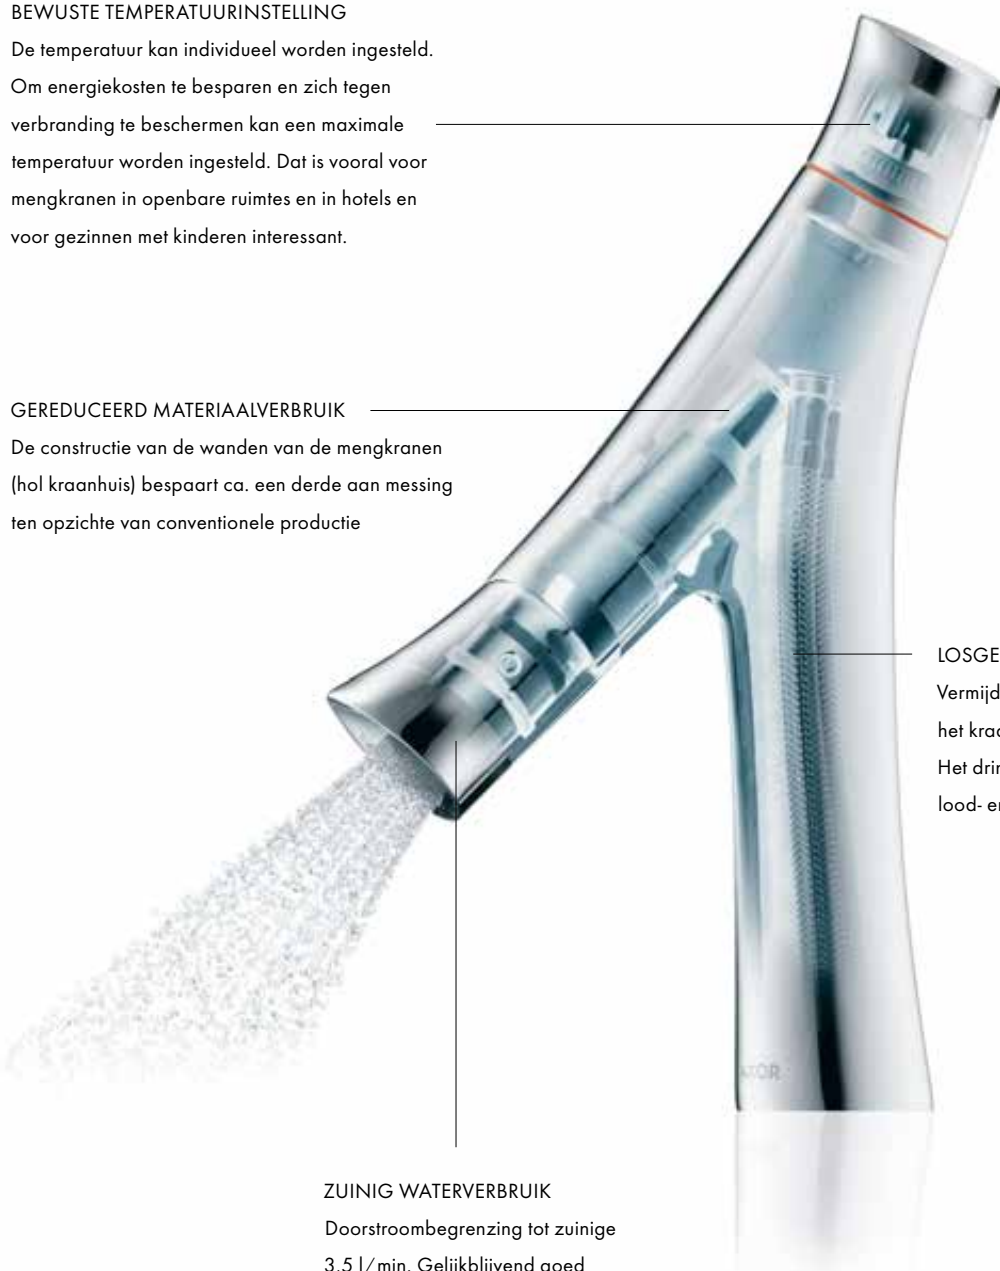

Een revolutionaire waterbeleving bij laag waterverbruik

AXOR Starck Organic minimaliseert niet alleen het gebruik van de **natuurlijke** grondstof water maar ook het energieverbruik. Door een temperatuurvoorinstelling wordt minder warm water verbruikt. Ook bij de productie van de collectie speelt een bewuste omgang met onze grondstoffen een belangrijke rol: Door de holle constructie van de mengkraan is minder materiaal en dus ook minder energie nodig.

BEWUSTE TEMPERAATUURINSTELLING

De temperatuur kan individueel worden ingesteld. Om energiekosten te besparen en zich tegen verbranding te beschermen kan een maximale temperatuur worden ingesteld. Dat is vooral voor mengkranen in openbare ruimtes en in hotels en voor gezinnen met kinderen interessant.

GEREDUCEERD MATERIAALVERBRUIK

De constructie van de wanden van de mengkranen (hol kraanhuis) bespaart ca. een derde aan messing ten opzichte van conventionele productie

LOSGEKOPPELDE WATERVOERING

Vermijdt direct watercontact met het kraanhuis van de mengkraan. Het drinkwater blijft vrij van lood- en nikkeverontreinigingen.

ZUINIG WATERVERBRUIK

Doorstroombegrenzing tot zuinige 3,5 l/min. Gelijkblijvend goed watergevoel bij verbeterde functionaliteit ten opzichte van gewone mengkranen