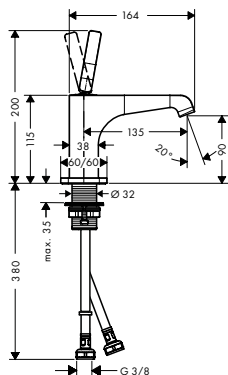

Ééngreepswastafelmengkranen

Kenmerken van alle varianten

/ ComfortZone 90
/ uitsprong: 135 mm
/ uitloophoogte: 90 mm

/ straalsoort: laminaarstraal
/ maximaal debiet bij 3 bar: 5 l/min.
/ niet-afsluitbare zeefklep

/ aansluittype: G 3/8-aansluitlangen

joystick