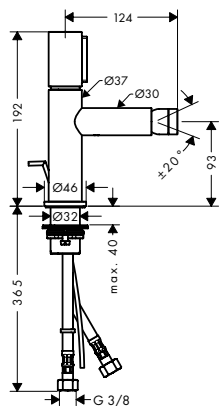

Bidetmengkraan Select met lediging

Kenmerken

/ bestaat uit: Bidetmengkraan, ledigingsset
/ uitsprong 124 mm
/ uitloophoogte: 93 mm
/ met vaste uitloop
/ perlator met kogelgewricht

/ straalsoort: normale straal
/ maximaal debiet bij 3 bar: 5 l/min.
/ drukknop voor het openen en sluiten van de mengkraan

/ Safety Function: voorinstelbare
heetwaterbegrenzing
/ lediging G 1 1/4 met trekstang achteraan

Duurzaamheid

Technologieën

Afwerking	Ref.	Euro
● Chroom	45210000	508,70
● Brushed Black Chrome	45210340	763,10
● Brushed Nickel	45210820	763,10
● AXOR FinishPlus*	45210XXX	763,10