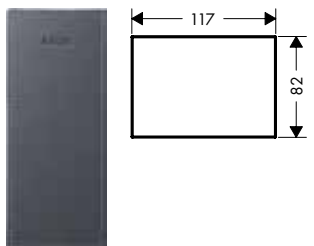

Afwerkingsplaten in donkergrijs leder Nappa

Kenmerken van alle varianten

/ materiaal: leer

/ afneembaar

117