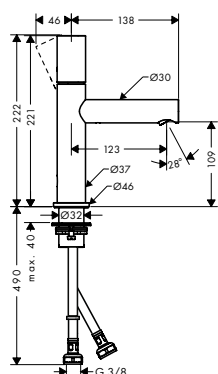

Eéngreepswastafelmengkraan met zero-greep

Kenmerken van alle varianten

/ straalsoort: laminaarstraal
/ maximaal debiet bij 3 bar: 5 l/min.
/ keramische cartouche

/ Safety Function: voorinstelbare
heetwaterbegrenzing
/ aansluittype: G 3/8-aansluitlangen

80

110

200

260

Duurzaamheid

Technologieën

Overzicht varianten

ComfortZone	uitloop (mm)	uitloophoogte (mm)	afvoergarnituur	voor waskommen	Afwerking	Ref.	Euro
80	108	79	niet afsluitbaar	-	Chroom	45005000	342,20
					Brushed Black Chrome	45005340	513,40
					Brushed Nickel	45005820	513,40
					AXOR FinishPlus*	45005XXX	513,30
110	123	109	trekstang	-	Chroom	45001000	353,80
					Brushed Black Chrome	45001340	530,60
					Brushed Nickel	45001820	530,60
					AXOR FinishPlus*	45001XXX	530,70
110	123	109	niet afsluitbaar	-	Chroom	45002000	353,80
					Brushed Black Chrome	45002340	530,60
					Brushed Nickel	45002820	530,60
					AXOR FinishPlus*	45002XXX	530,70
200	198	199	niet afsluitbaar	■	Chroom	45003000	465,90
					Brushed Black Chrome	45003340	698,80
					Brushed Nickel	45003820	698,80
					AXOR FinishPlus*	45003XXX	698,90