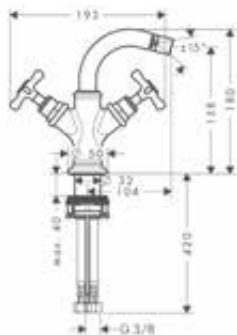

Afwerking	Ref.	Euro
Chroom	16520000	709,80
Brushed Black Chrome	16520340	1.064,50
Brushed Nickel	16520820	1.064,50
AXOR FinishPlus*	16520XXX	1.064,70