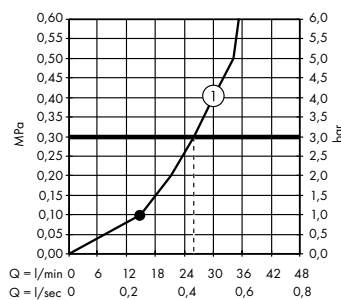

Planningsvoorbeeld AXOR thermostaat 800 voor op-/inbouwmontage met AXOR hoofddouche 350 1jet met douche-arm:

De innovatieve op-/inbouwtechniek maakt een geraffineerde hoekinstallatie van hoofddouche en thermostaat mogelijk. Qua design een elegant opbouwproduct met praktisch tablet. De technische details zijn onzichtbaar in de wand verstopt. Voor de installatie is een speciaal inbouwlichaam voor de AXOR thermostaat 800 voor op-/inbouwmontage voor twee functies nodig.

- / De leidingen lopen volledig in de wand dankzij de innovatieve inbouwtechnologie
- / Thermostaat met hoogwaardig tablet van veiligheidsglas als opbouwdesign
- / Intuïtieve Select-technologie: comfortabel in- en uitschakelen van de hoofd- en handdouche via Select-knoppen

592

Producten

hoofddouche 350 1jet met douche-arm
26034000
thermostaat 800 opbouw voor 2 functies
45440000
Basic set
45442180
staafhanddouche
28532000
doucheslang 1.60 m
met volumeregeling
28128000
wandhouder
27515000

Debietdiagram

hoofddouche 350 1jet
met douche-arm
26034000

① PowderRain