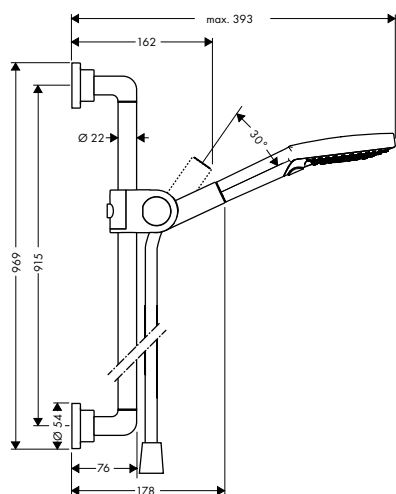

Doucheset 0,90 m, Ø 22 mm met handdouche Ø 120 mm 3jet

Kenmerken

/ straalsoort: RainAir, Rain, WhirlAir
/ comfortabele straalsoortomschakeling d.m.v. Select-knop
/ traploos in de hoogte verstelbaar

/ met 30° verstelbare hellingshoek
/ houder voor doucheslang met conische moer
/ maximaal debiet bij 3 bar: 16 l/min.
/ wandmontage: Schroefbevestiging

/ lengte stijgbuis: 969 mm
/ diameter douchestang: 22 mm
/ profiel stijgbuis: rond
/ boorafstand 915 mm

Technologieën

Straalsoorten

Afwerking	Ref.	Euro
Chroom	27991000	438,10
Brushed Black Chrome	27991340	657,20
AXOR FinishPlus*	27991XXX	657,20

Bestaat uit

Handdouche Ø 120 mm 3jet

inclusief Ref.

27991XXX 26050XXX

Doucheslang 1,60 m met conische moeren

27991XXX 28626XXX

Douchestang 0,90 m, Ø 22 mm met doucheslang 1,60 m

Kenmerken

/ bestaat uit: douchestang, doucheslang, schuifstuk
/ meedraaiende wartel aan douchezijde tegen verdraaien van de doucheslang

/ lengte stijgbuis: 969 mm
/ diameter douchestang: 25 mm
/ profiel stijgbuis: rond

/ douchehouder uit metaal
/ houder met vergrendeling
/ wandsteunen vanaf metaal