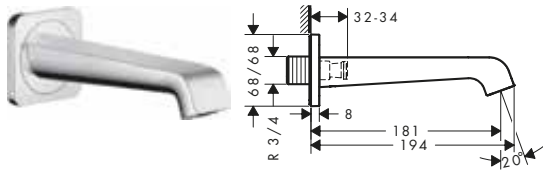

Baduitloop 181 mm

Kenmerken

/ aansluittype: G 3/4
/ uitsprong 181 mm

/ maximaal debiet bij 3 bar: 23 l/min.
/ straalsoort: laminaar straal

Afwerking	Ref.	Euro
Chroom	36425000	274,70
Brushed Bronze	36425140	412,10
Brushed Black Chrome	36425340	412,10
Matt Black NEW	36425670	384,50
AXOR FinishPlus*	36425XXX	412,10