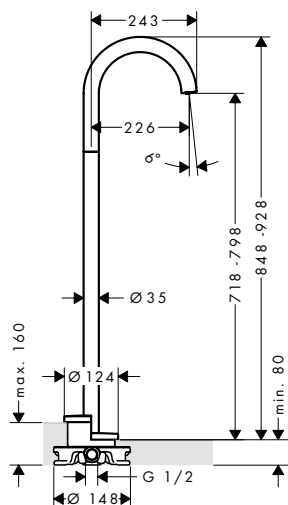

Vrijstaande baduitlopen

Kenmerken van alle varianten

/ aansluittype: inbouwlichaam
/ uitsprong 226 mm

/ vrijstaande montage
/ maximaal debiet bij 3 bar: 18 l/min.

/ straalsoort: normale straal