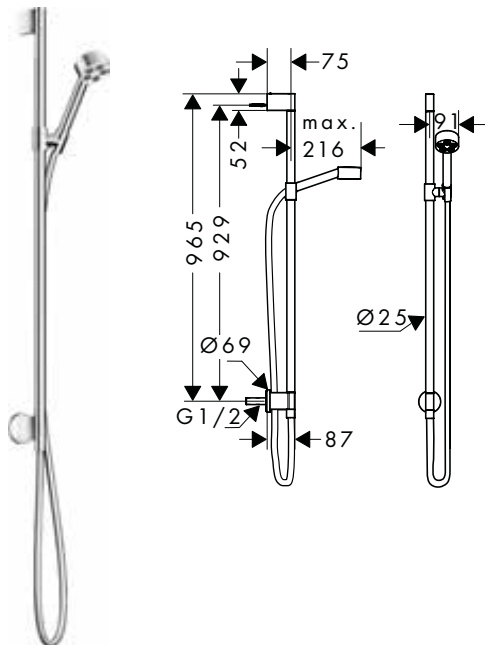

/ wandmontage: Schroefbevestiging
/ douchehouder uit metaal
/ lengte stijgbuis: 965 mm
/ diameter douchestang: 25 mm

/ profiel stijgbuis: rond
/ boorafstand 929 mm

Duurzaamheid

Technologieën

Straalsoorten