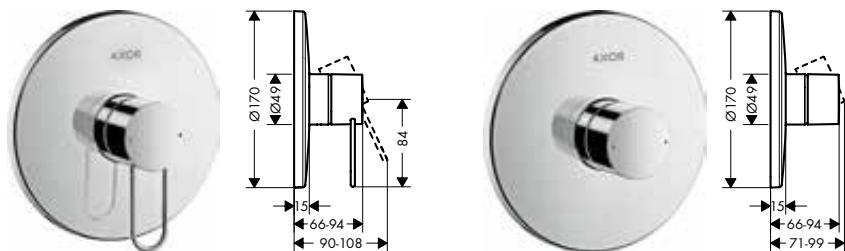

Ééngreepsdouchemengkranen voor inbouw

Kenmerken van alle varianten

/ maximaal debiet bij 3 bar: 29 l/min.
/ keramische cartouche

/ Safety Function: voorinstelbare
heetwaterbegrenzing
/ met geluidsdemper

/ geschikt voor doorstroomwaterverwarmers
/ aansluittype: inbouwlichaam