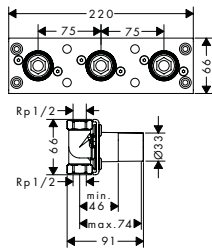

Inbouwlichaam voor thermostaat 45440xxx

Kenmerken

/ geluidsgedempte montage

/ minimum mounting depth: 46 mm

/ maximum mounting depth: 74 mm

Ref.	Euro
45442180	112,50

Inbouwlichaam voor thermostaat met 3 systemen

Kenmerken

/ geschikt voor AXOR Edge thermostaat voor 3

systemen opbouw/inbouw

/ geluidsgedempte montage