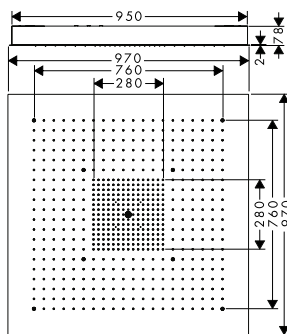

AXOR ShowerSolutions ShowerHeaven 3jet met verlichting

Overzicht varianten

grootte straalshijf	max. debiet bij 3 bar (l/ min)	Afwerking	Ref.	Euro
970/970	33,3	RVS	10623800	10.181,10
720/720	36,8	RVS	10627800	8.484,40

AXOR ShowerSolutions ShowerHeaven 3jet zonder verlichting

Kenmerken van alle varianten

/ straalsoort: RainAir, Rain, Mono
/ frame: geborsteld rvs
/ materiaal straalshijf: metaal
/ afwerking straalshijf: gepolijst roestvrij staal

/ bediening van de 3 straalzones via 3 stopkranen
of een stop- en omstelkraan met 3 uitgangen,
afzonderlijk of gecombineerd te bedienen

/ straalzones: bodyzone - buitenste plafonddouche-
zone, Rainzone - binnenste plafonddouchezone
met AirPower-functie, perlatorstraal - Ø 17 mm
/ montage: plafond
/ niet geschikt voor doorstroomtoestellen

970/970

720/720