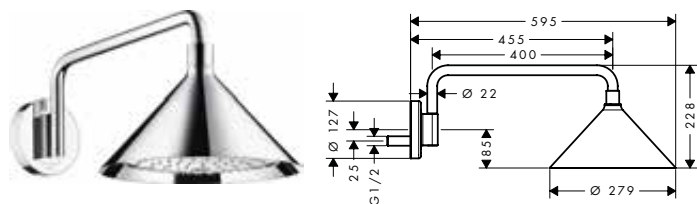

AXOR Showers/Front Hoofddouche Ø 240 mm 2jet met douchearm voor wandmontage

Kenmerken

/ bestaat uit: hoofddouche, douchearm
/ afmeting straalshijf: 279 mm
/ straalsoort: RainAir, Rain
/ Select drukknoop op de hoofddouche
/ kogelgewricht: hoek hoofddouche verstelbaar
/ materiaal straalshijf: metaal

/ lengte douchearm 400 mm
/ douchearm 150° horizontaal zwenkbaar
/ maximaal debiet bij 3 bar: 15 l/min.
/ debiet Rain (bij 3 bar): 15 l/min
/ debiet RainAir (bij 3 bar): 15 l/min

/ minimaal selectiepunt voor een correcte werking in l/min.: 8 l/min.
/ straalshijf afneembaar voor reiniging
/ montage: wand
/ aansluiting G 1/2
/ geschikt voor doorstroomwaterverwarmers

Technologieën

Straalsoorten

Afwerking	Ref.	Euro
Chroom	26021000	1.002,80
AXOR FinishPlus*	26021XXX	1.504,20

Opties

Inbouwlichaam voor de hoofddouche 26021xxx en de Lampshower 26031xxx

Ref.	Euro
26909180	439,70

AXOR ShowerSolutions Hoofddouches 1jet

Kenmerken van alle varianten

/ afmeting straalshijf: 245 x 185 mm
/ straalsoort: Rain
/ kogelgewricht: hoek hoofddouche verstelbaar

/ materiaal straalshijf: metaal
/ hoofddouche afneembaar voor reiniging
/ montage: plafond of wand

/ aansluiting G 1/2
/ geschikt voor doorstroomwaterverwarmers