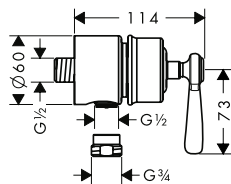

Afwerking	Ref.	Euro
Chroom	16883000	275,80
Brushed Black Chrome	16883340	413,70
Brushed Nickel	16883820	413,70
AXOR FinishPlus*	16883XXX	413,70

Douchethermostaat opbouw met kruisgreep

Kenmerken

/ 1 uitgang

/ met keramische stopkraan 180°, thermo-element

/ maximaal debiet bij 3 bar: 16 l/min.

/ minimale werkdruk: 1 bar

/ max. werkdruk: 10 bar

/ SafetyStop temperatuurblokkering bij 40°C

/ Safety Function: voorinstelbare

/ heetwaterbegrenzing

/ terugslagklep

/ met geluidsdemper

/ aansluittype: S-koppelingen

/ tussenas: 150 mm ± 12 mm

/ aansluitgrootte: DN15