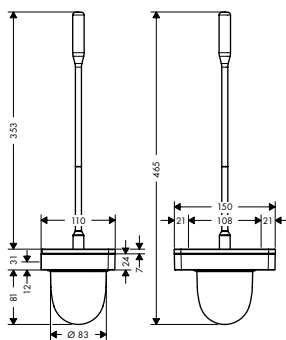

AXOR Universal Softsquare WC-papierhouders

Opties	voor	Afwerking	Ref.	Euro
AXOR Universal Softsquare Tablet 300/29 mm	42836XXX	Chroom	42838000	234,10
		Brushed Bronze	42838140	351,00
		Brushed Black Chrome	42838340	351,00
		Polished Gold Optic	42838990	351,00
		AXOR FinishPlus*	42838XXX	351,20
AXOR Universal Softsquare Zeepschaal/Tablet 150/31 mm	42836XXX	Chroom	42803000	165,80
		Brushed Bronze	42803140	248,90
		Brushed Black Chrome	42803340	248,90
		Matt Black NEW	42803670	232,10
		Polished Gold Optic	42803990	248,90
		AXOR FinishPlus*	42803XXX	248,70

AXOR Universal Softsquare WC-borstelhouder wandmodel

Kenmerken

/ wandmontage
/ materiaal: metaal
/ Materiaal inzet: glas

/ Met los inzetstuk
/ met bevestigingsmateriaal
/ Verborgen bevestiging

/ boorafstand 108 mm
/ diameter boorgat: 6 mm