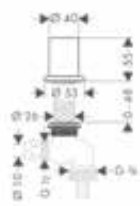

Afwerking	Ref.	Euro
Chroom	10823000	168,30
RVS look	10823800	252,70
AXOR FinishPlus*	10823XXX	252,50