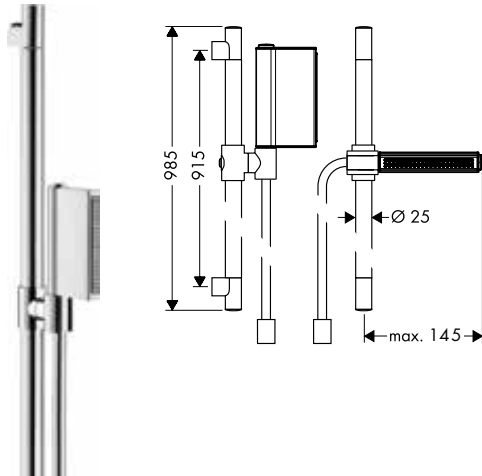

AXOR One Doucheset 0,90 m, Ø 25 mm met handdoucheset 2jet

Kenmerken

/ straalsoort: Rain, watervalstraal
/ comfortabele straalsoortomschakeling d.m.v. Select-knop
/ traploos in de hoogte verstelbaar
/ AXOR Starck glijstang 90 cm

/ maximaal debiet bij 3 bar: 12 l/min.
/ doucheslang met cilindrische moer aan beide zijden
/ wandmontage: Schroefbevestiging
/ lengte stijgbuis: 985 mm

/ diameter douchestang: 25 mm
/ profiel stijgbuis: rond
/ boorafstand 915 mm

Technologieën

Straalsoorten

Afwerking	Ref.	Euro
Chroom	45722000	302,40
Brushed Bronze	45722140	453,40
Brushed Black Chrome	45722340	453,40
Polished Gold Optic	45722990	453,40
AXOR FinishPlus*	45722XXX	453,60

Bestaat uit	inclusief	Ref.
Handdoucheset 2jet	45722XXX	45720XXX
Doucheslang 1,60 m met cilindrische moeren	45722XXX	28286XXX

AXOR Showers/Front Doucheset 0,90 m, Ø 22 mm met handdoucheset Ø 85 mm 1 jet EcoSmart

Kenmerken

/ straalsoort: Rain
/ traploos in de hoogte verstelbaar
/ houder voor doucheslang met konische moer

/ maximaal debiet bij 3 bar: 9 l/min.
/ wandmontage: Schroefbevestiging
/ lengte stijgbuis: 1065 mm

/ diameter douchestang: 22 mm
/ profiel stijgbuis: rond
/ boorafstand 915 mm