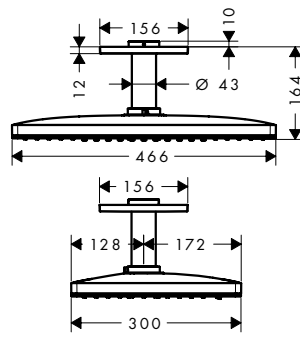

2 straalsoorten