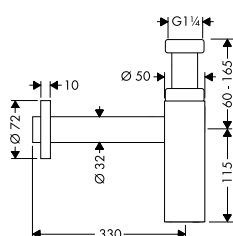

Afwerking	Ref.	Euro
Chroom	51305000	101,40
Matt Black	51305670	142,00
Brushed Black Chrome	51305340	152,20
Brushed Bronze	51305140	152,20
Brushed Nickel	51305820	152,20
Polished Gold Optic	51305990	152,20
AXOR FinishPlus*	51305XXX	152,10