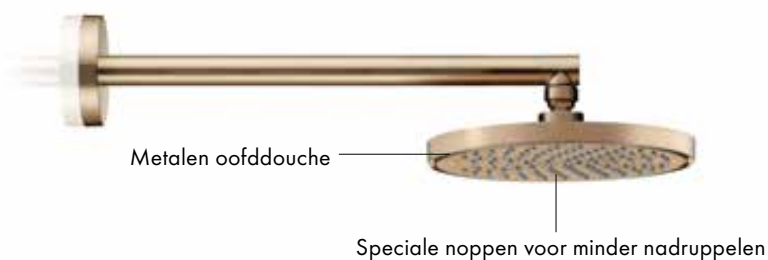

AXOR Conscious Showers. Water is kostbaar.

Heerlijke douches zijn enkele van de meest kostbare momenten in ons dagelijks leven. Om een dergelijk ritueel even aangenaam als verantwoord te maken, heeft AXOR Conscious Showers ontwikkeld. Alle doucheproducten in deze serie worden gekenmerkt door een laag waterverbruik, vanaf 6 l/min.

AXOR Conscious Showers voldoen aan de specifieke eisen voor een duurzaam gebruik van het kostbare element water, terwijl ze tegelijkertijd voldoen aan de hoogste esthetische eisen. Of in rond of vierkant design, ze kunnen worden gecombineerd met AXOR badkamercollecties in verschillende stijlen.