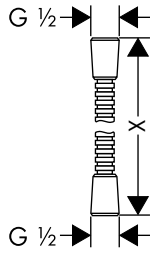

Metalen doucheslangen

Kenmerken van alle varianten

/ doucheslang van metaal
/ geen kunststof mantel
/ meedraaiende wartel aan beide zijden

/ met knikbescherming
/ moer aan doucheslang: conische moer aan beide zijden

/ aansluiting: G 1/2

2,00/1,60/1,25 m

Overzicht varianten

lengte (m)	Afwerking	Ref.	Euro
2,00	Chroom	28120000	103,70
	Brushed Black Chrome	28120340	155,60
	AXOR FinishPlus*	28120XXX	155,60
1,60	Chroom	28116000	93,70
	Brushed Black Chrome	28116340	140,70
	AXOR FinishPlus*	28116XXX	140,60
1,25	Chroom	28112000	84,50
	Brushed Black Chrome	28112340	126,90
	AXOR FinishPlus*	28112XXX	126,80

*Voor meer informatie verwijzen wij u naar de lijst AXOR FinishPlus aan het begin van dit tarief.