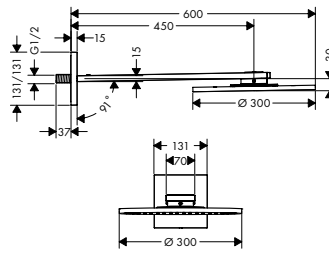

1 straalsoort

Technologieën Straalsoorten

Overzicht varianten

grootte straalerschijf	aantal stralen	straalsoorten	max. debiet bij 3 bar (l/ min)	min. druk (bar)		Afwerking	Ref.	Euro
300	2	PowderRain, Intense PowderRain	19	2	inbouwlichaam	Chroom	35303000	1.747,30
						Brushed Bronze	35303140	2.621,10
						Brushed Black Chrome	35303340	2.621,10
						Matt Black NEW	35303670	2.500,60
						Polished Gold Optic	35303990	2.621,10
						AXOR FinishPlus*	35303XXX	2.621,00
300	1	PowderRain	17,6	1,9	G 1/2	Chroom	35300000	1.566,50
						Brushed Bronze	35300140	2.349,90
						Brushed Black Chrome	35300340	2.349,90
						Matt Black NEW	35300670	2.241,90
						Polished Gold Optic	35300990	2.349,90
						AXOR FinishPlus*	35300XXX	2.349,80
250	2	PowderRain, Intense PowderRain	19	2	inbouwlichaam	Chroom	35296000	1.446,40
						AXOR FinishPlus*	35296XXX	2.169,60
250	1	PowderRain	18,1	1,5	G 1/2	Chroom	35284000	1.265,70
						AXOR FinishPlus*	35284XXX	1.898,60

Benodigde onderdelen

voor

Ref.

Euro

Inbouwlichaam voor hoofddouche wandmodel

35303XXX
35296XXX

35361180

339,00

*Voor meer informatie verwijzen wij u naar de lijst AXOR FinishPlus aan het begin van dit tarief.