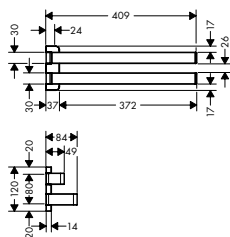

Afwerking	Ref.	Euro
Chroom	42821000	316,50
Brushed Bronze	42821140	474,50
Brushed Black Chrome	42821340	474,50
Matt Black NEW	42821670	442,90
Polished Gold Optic	42821990	474,50
AXOR FinishPlus*	42821XXX	474,80