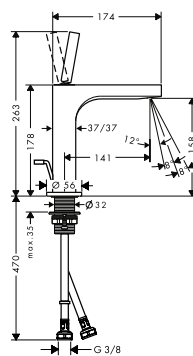

ééngreepswastafelmengkranen

Kenmerken van alle varianten

/ maximaal debiet bij 3 bar: 5 l/min.

/ Joystick keramische cartouche

/ aansluittype: G 3/8-aansluitslangen

110

160

280

Duurzaamheid

Technologieën

Overzicht varianten

Comfort-Zone	uitloop (mm)	uitloophoogte (mm)	straalsoorten	afvoergarnituur	voor waskommen	Afwerking	Ref.	Euro
110	104	112	normale straal	trekstang	–	● Chroom ● Brushed Black Chrome ● AXOR FinishPlus*	39010000	715,40
110	104	112	normale straal	niet afsluitbaar	–	● Chroom ● Brushed Black Chrome ● AXOR FinishPlus*	39018000	715,40
160	141	158	laminaarstraal	trekstang	–	● Chroom ● Brushed Black Chrome ● AXOR FinishPlus*	39031000	715,40
160	141	158	laminaarstraal	niet afsluitbaar	–	● Chroom ● Brushed Black Chrome ● AXOR FinishPlus*	39032000	715,40
280	201	277	normale straal	trekstang	■	● Brushed Black Chrome ● AXOR FinishPlus*	39020340	1.623,00
							39020XXX	1.622,90

*Voor meer informatie verwijzen wij u naar de lijst AXOR FinishPlus aan het begin van dit tarief.