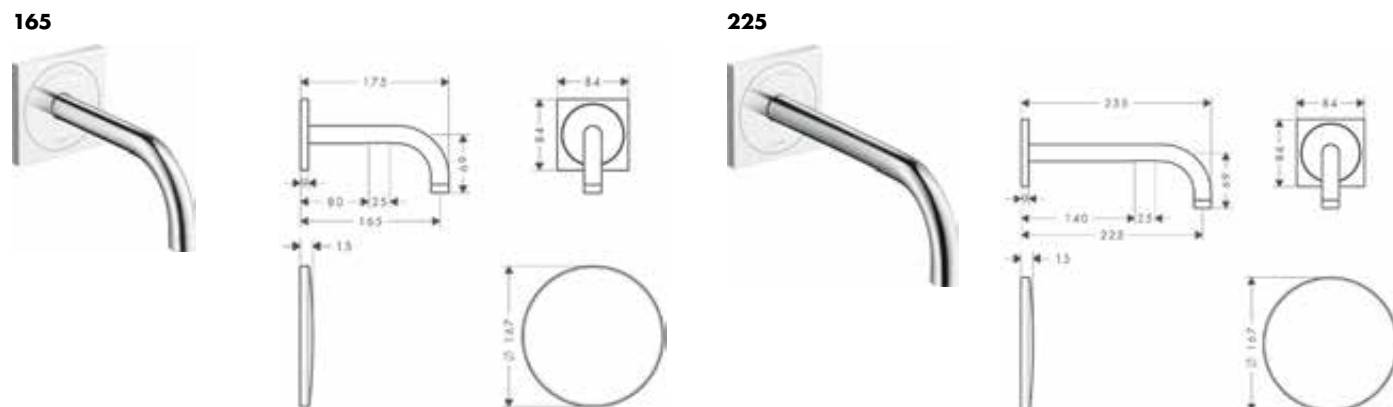

AXOR Uno Elektronische wastafelmengkranen voor wandinbouw

Kenmerken van alle varianten

/ straal soort: normale straal
/ maximaal debiet bij 3 bar: 5 l/min.
/ temperatuur instelbaar via iBox
/ infrarood sensor technologie
/ automatische omgevingsaanpassing van de infraroodsensorelementen

/ 230 V / 50 Hz netaansluiting
/ hygiënespoeling activeerbaar (automatische waterstroom)
/ frequentie spoelcyclus: 24 u
/ spoeltijd hygiënespoeling: 10 s
/ waterstop om de wastafel te reinigen

/ vuilopvangzeef in de aansluitslangen
/ voor een optimale functie verzoeken wij u een minimumafstand van het midden van de uitloop tot aan de achterste wastafelrand van 140 mm aan te houden

Duurzaamheid

Technologieën

Overzicht varianten

uitloop (mm)	Afwerking	Ref.	Euro
165	Chroom	38119000	1.054,40
	Brushed Black Chrome	38119340	1.581,50
	Matt Black	38119670	1.475,80
	Brushed Nickel	38119820	1.581,50
	AXOR FinishPlus*	38119XXX	1.581,60
225	Chroom	38120000	1.069,00
	Brushed Black Chrome	38120340	1.603,50
	Matt Black	38120670	1.496,40
	Brushed Nickel	38120820	1.603,50
	AXOR FinishPlus*	38120XXX	1.603,50

Benodigde onderdelen

	Ref.	Euro
Inbouwlichaam voor elektronische wastafelmengkraan voor wandinbouw	16180180	355,10

Opties

	voor	Ref.	Euro
Verlengset 25 mm voor inbouwlichaam 16180180	38119XXX	13594000	102,60