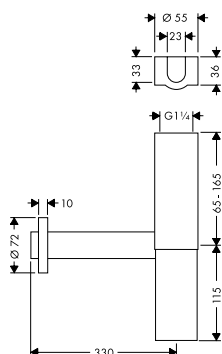

Designsifon Flowstar

Kenmerken

/ aanpassingsafstand 65-165 mm
/ afstand tot muur 330 mm

/ waterafdichting: 70 mm
/ connection dimension entry: G 1 ¼

Afwerking	Ref.	Euro
Chroom	51303000	180,80
Brushed Nickel	51303820	271,40
AXOR FinishPlus*	51303XXX	271,20

Designsifon Flowstar set

Kenmerken

/ bestaat uit: hoekkraan, designsifon, afdekplaat
/ aanpassingsafstand 65-165 mm

/ afstand tot muur 330 mm
/ waterafdichting: 70 mm

/ connection dimension entry: G 1 ¼