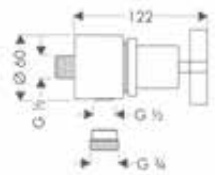

Fixfit Stop met stopkraan, terugslagklep en kruisgreep

Kenmerken

/ aansluittype: DN15

/ slangaansluiting DN15/DN20

/ met terugslagklep

Afwerking	Ref.	Euro
Chroom	39883000	266,10
Brushed Black Chrome	39883340	399,30
AXOR FinishPlus*	39883XXX	399,20

Fixfit Stop met stopkraan, terugslagklep en rechte greep

Kenmerken

/ aansluittype: DN15

/ slangaansluiting DN15/DN20

/ met terugslagklep