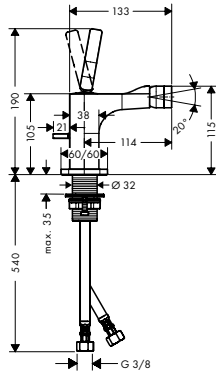

Ééngreepsbidetmengkranen

Kenmerken van alle varianten

/ bestaat uit: ééngreeps bidetmengkraan,
ledigingsset
/ uitsprong 114 mm

/ met vaste uitloop
/ perlator met kogelgewricht
/ straalsoort: normale straal

/ maximaal debiet bij 3 bar: 7,2 l/min.
/ lediging G 1 1/4 met trekstang achteraan

joystick

rechte greep