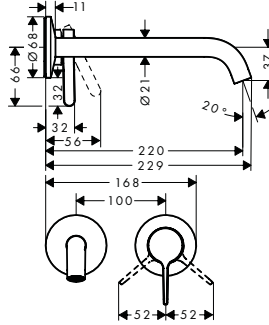

Eéngreepswastafelmengkraan voor wandinbouw 225 mm

Kenmerken

/ uitsprong: 220 mm
/ straalsoort: normale straal
/ maximaal debiet bij 3 bar: 5 l/min.

/ keramische cartouche
/ Safety Function: voorinstelbare
heetwaterbegrenzing

/ niet-afsluitbare zeefklep
/ aansluittype: inbouwlichaam
/ greep kan links of rechts geplaatst worden

Technologieën

Afwerking	Ref.	Euro
Chroom	48120000	437,20
Brushed Bronze	48120140	655,90
Brushed Black Chrome	48120340	655,90
Matt Black	48120670	612,10
Polished Gold Optic	48120990	655,90
AXOR FinishPlus*	48120XXX	655,80

Benodigde onderdelen

Inbouwlichaam voor
wastafelmengkraan voor wandinbouw

Ref.	Euro
13623180	244,80

Eéngreepsbidetmengkraan met ledeging met trekstang

Kenmerken

/ bestaat uit: ééngreeps bidetmengkraan,
ledigingsset
/ uitsprong 113 mm
/ uitloophoogte: 100 mm

/ met vaste uitloop
/ perlator met kogelgewricht
/ straalsoort: normale straal
/ maximaal debiet bij 3 bar: 5 l/min.

/ keramische cartouche
/ Safety Function: voorinstelbare
heetwaterbegrenzing
/ lediging G 1 1/4 met trekstang achteraan