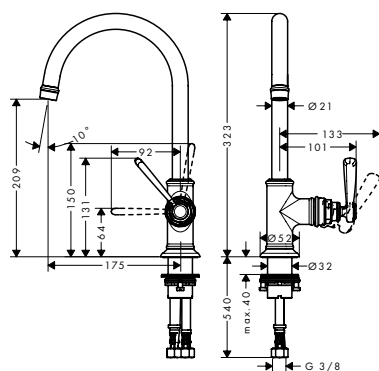

Duurzaamheid

Technologieën

Overzicht varianten

afvoergarnituur	Afwerking	Ref.	Euro
trekstang	Chroom	16517000	604,30
	Brushed Black Chrome	16517340	906,50
	Brushed Nickel	16517820	906,50
	AXOR FinishPlus*	16517XXX	906,50