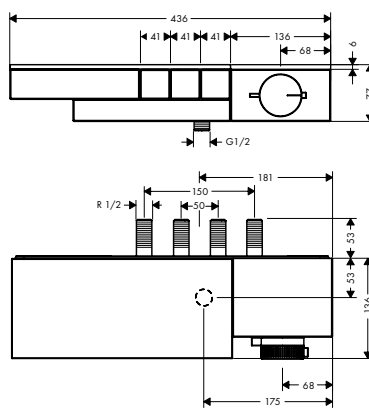

3 functies

Technologieën

Overzicht varianten

aantal functies	structuurelement	Afwerking	Ref.	Euro
2 functies	zonder structuur	Chroom	46240000	2.465,60
		AXOR FinishPlus*	46240XXX	3.698,40
2 functies	Diamond Cut	Chroom	46241000	2.712,80
		AXOR FinishPlus*	46241XXX	4.069,20
3 functies	zonder structuur	Chroom	46140000	2.908,80
		AXOR FinishPlus*	46140XXX	4.363,20
3 functies	Diamond Cut	Chroom	46141000	3.199,90
		AXOR FinishPlus*	46141XXX	4.799,90

i Dit product is niet beschikbaar in brushed afwerkingen.

Benodigde onderdelen	voor	Ref.	Euro
Inbouwlichaam voor thermostaat 45440xxx	46240XXX 46241XXX	45442180	112,50
Inbouwlichaam voor thermostaat met 3 systemen	46140XXX 46141XXX	45443180	130,10