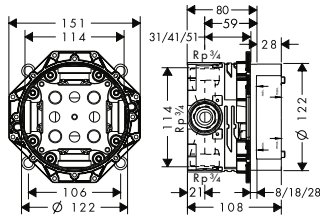

Inbouwlichaam

Kenmerken

/ geschikt voor alle afwerkingssets inbouw douche-,
bad- thermostaatsets

/ aansluiting Rp 3/4
/ rotatiesymmetrische montage

/ geluidsgedempte montage

Ref.	Euro
01700180	136,00

Opties

	Ref.	Euro
Set montagegeleiders voor iBox Universal	93171000	41,90
Verlengstuk 25 mm voor iBox Universal	13587000	58,00

Inbouwlichaam met voorafsluiters

Kenmerken

/ geschikt voor alle afwerkingssets inbouw douche-,
bad- thermostaatsets

/ aansluiting Rp 3/4
/ geluidsgedempte montage