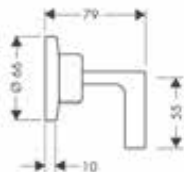

Stopkraan Ø 66 mm met rechte greep - afwerkset round

Kenmerken

/ aansluittype: DN15/DN20

Afwerking	Ref.	Euro
Chrom	39960000	152,80
Brushed Black Chrome	39960340	229,40
AXOR FinishPlus*	39960XXX	229,20

⚠ Benodigde onderdelen (naar keuze)

		Ref.	Euro
	Inbouwlichaam 130 l/min. voor stopkraan met sluitlichaam	16970180	106,10
	Inbouwlichaam 52 l/min. voor stopkraan met sluitlichaam	16973180	98,00
	Inbouwlichaam 40 l/min. voor stopkraan met keramische schijven (90°)	16974180	100,80

Opties

		Ref.	Euro
	Verlengstuk 25 mm voor inbouwstopkraan en Trio Stop/Quattro	92990000	61,10