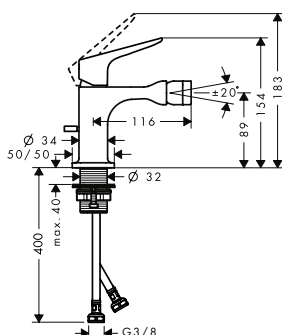

3-gats inbouwwastafelmengkranen voor wandmontage met rozetten

Kenmerken van alle varianten

/ straalsoort: normale straal

/ maximaal debiet bij 3 bar: 5 l/min.

/ met keramische stopkranen warm/koud 90°

/ niet-afsluitbare zeeffklep

/ aansluittype: inbouwlichaam

166

226

Duurzaamheid

Technologieën

Overzicht varianten

	uitloop (mm)	Afwerking	Ref.	Euro
	166	Chroom	34313000	518,00
		AXOR FinishPlus*	34313XXX	777,00
	226	Chroom	34315000	586,10
		AXOR FinishPlus*	34315XXX	879,20

Benodigde onderdelen

Inbouwlichaam voor 3-gatswastafelmengkraan voor wandinbouw

Ref.

10303180

Euro

260,30

Opties

Verlengstuk (paar) voor 3-gatsmengkranen voor wandinbouw

Ref.

96259000

Euro

61,80

Afdichtingsmof

96383000

36,90

Eéngreepsbidetmengkraan met lediging

Kenmerken

/ bestaat uit: ééngreeps bidetmengkraan, ledigingsset

/ uitsprong 116 mm

/ met vaste uitloop

/ perlator met kogelgewricht

/ straalsoort: normale straal

/ maximaal debiet bij 3 bar: 7,2 l/min.

/ keramische cartouche

/ Safety Function: voorinstelbare heetwaterbegrenzing

/ lediging G 1 1/4 met trekstang achteraan

Technologieën

Afwerking	Ref.	Euro
Chroom	34210000	432,30
AXOR FinishPlus*	34210XXX	648,50