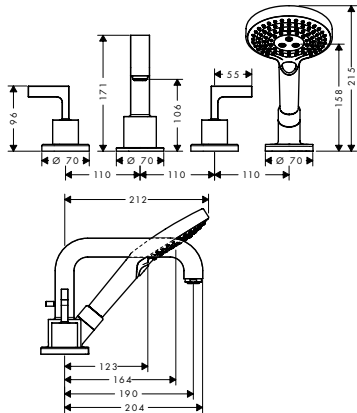

4-gats badrandmengkranen

Kenmerken van alle varianten

/ bestaat uit: 3-gatsmengkraan op badrand,
handdouche, douchehouder, doucheslang
/ uitsprong: 190 mm

/ straalsoort kraanwerk: normale straal
/ straalsoort handdouche: RainAir, Rain, WhirlAir
/ maximale uittreklengte handdouche: 1,10 m

/ maximaal debiet bij 3 bar: 20,5 l/min.
/ omstelling met automatische reset
/ terugslagklep

rechte greep