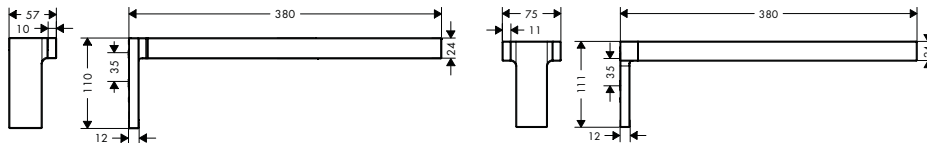

Overzicht varianten

	aantal houders	Afwerking	beschikbaar vanaf	Ref.	Euro
	1 houder	Chroom	NEW	42626000	203,30
		Matt Black	NEW	Q4/2023 42626670	284,60
		AXOR FinishPlus*		42626XXX	305,00
	2 houders	Chroom	NEW	42622000	310,30
		Matt Black	NEW	Q4/2023 42622670	434,40
		AXOR FinishPlus*		42622XXX	465,50

AXOR Universal Rectangular Handdoekring

Kenmerken

/ wandmontage
/ materiaal: metaal
/ draaibaar

/ met bevestigingsmateriaal
/ Verborgen bevestiging
/ boorafstand: 35 mm

/ diameter boorgat: 6 mm