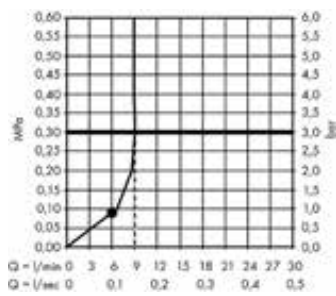

handdouche 75 1jet EcoSmart
48651820