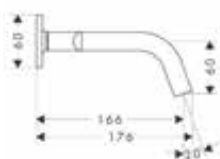

3-gats inbouwwastafelmengkranen voor wandmontage met rozetten

Kenmerken van alle varianten

/ straalsoort: normale straal

/ maximaal debiet bij 3 bar: 5 l/min.

/ met keramische stopkranen warm/koud 90°

/ niet-afsluitbare zeeffklep

/ aansluittype: inbouwlichaam

166