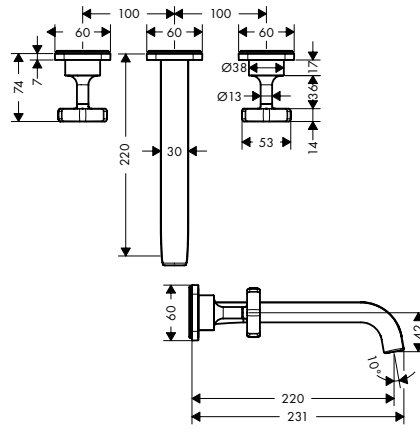

met rozetten

Duurzaamheid

Overzicht varianten

	deksel	Afwerking	Ref.	Euro		
met plaat	plaat	Chroom	36115000	717,00		
		Brushed Bronze	36115140	1.075,50		
		Brushed Black Chrome	36115340	1.075,50		
		AXOR FinishPlus*	36115XXX	1.075,50		
		met rozetten	rozetten	Chroom	36107000	569,50
Brushed Bronze	36107140			854,00		
Brushed Black Chrome	36107340			854,00		
Matt Black NEW	36107670			797,30		
AXOR FinishPlus*	36107XXX			854,30		

Benodigde onderdelen

Inbouwlichaam voor 3-gatswastafelmengkraan voor wandinbouw

Ref.

10303180

Euro

260,30

Opties

Verlengstuk (paar) voor 3-gatsmengkranen voor wandinbouw

Ref.

96259000

Euro

61,80

Afdichtingsmof

96383000

36,90

*Voor meer informatie verwijzen wij u naar de lijst AXOR FinishPlus aan het begin van dit tarief.