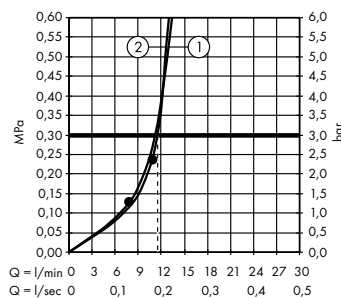

handdouche 2jet
45720000

- ① Rain
- ② RainFlow

Functie gegarandeerd vanaf • . De verbruikswaarden werden praktijkgericht gemeten met bijbehorende mengkraan/bijbehorend inbouwventiel.