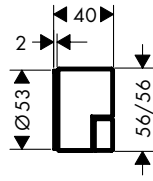

Diamond Cut

Overzicht varianten

structuurelement	Afwerking	Ref.	Euro
zonder structuur	Chroom	46770000	302,30
	AXOR FinishPlus*	46770XXX	453,50
Diamond Cut	Chroom	46771000	333,00
	AXOR FinishPlus*	46771XXX	499,50

i Dit product is niet beschikbaar in brushed afwerkingen.

Benodigde onderdelen

	Ref.	Euro
Inbouwlichaam 52 l/min. voor stopkraan met sluitlichaam	16973180	98,00
Inbouwlichaam 40 l/min. voor stopkraan met keramische schijven (90°)	16974180	100,80
Inbouwlichaam 130 l/min. voor stopkraan met sluitlichaam	16970180	106,10

Opties

	Ref.	Euro
Verlengstuk 25 mm voor inbouwstopkraan en Trio Stop/Quattro	92990000	61,10