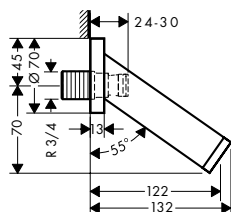

Baduitloop 122 mm

Kenmerken

/ uitsprong 122 mm

/ maximaal debiet bij 3 bar: 20 l/min.

/ straalsoort: normale straal

Technologieën

Afwerking	Ref.	Euro
Chroom	10410000	220,20
Brushed Black Chrome	10410340	330,30
AXOR FinishPlus*	10410XXX	330,30

2-gatsbadthermostaat op badrand - afwerkset

Kenmerken

/ 2 functies
/ SafetyStop temperatuurblokkering bij 40°C

/ Safety Function: voorinstelbare
heetwaterbegrenzing

/ aansluittype: inbouwlichaam
/ aansluitgrootte: DN 15