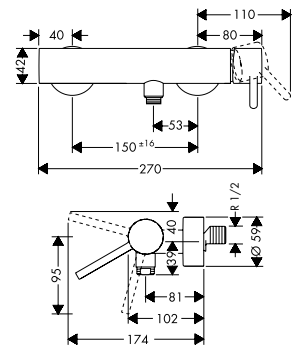

rechte greep

Overzicht varianten

uitvoering greep	Afwerking	Ref.	Euro
joystick	Chroom	10611000	620,30
	Brushed Black Chrome	10611340	930,50
	AXOR FinishPlus*	10611XXX	930,50
rechte greep	Chroom	10665000	605,50
	Brushed Black Chrome	10665340	908,50
	AXOR FinishPlus*	10665XXX	908,30

*Voor meer informatie verwijzen wij u naar de lijst AXOR FinishPlus aan het begin van dit tarief.