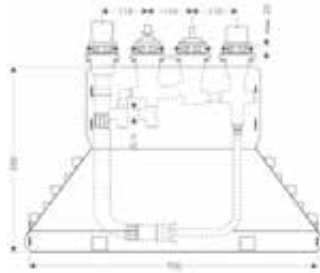

Inbouwlichaam voor 4-gatsbadthermostaat op badrand

Kenmerken

/ maximale uittreklengte handdouche: 1,10 m

/ aansluitgrootte: DN15

Ref.	Euro
15482180	1.131,90

Inbouwlichaam voor 4-gatsbadmengkraan op badrand

Kenmerken

/ maximale uittreklengte handdouche: 1,10 m

/ aansluitgrootte: DN15