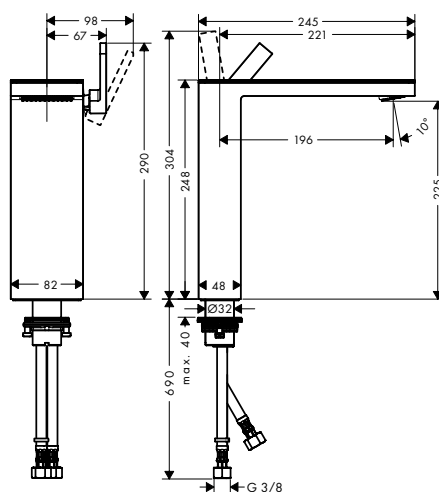

/ PushOpen afvoergarnituur G 1 1/4
 / aansluittype: G 3/8-aansluitslangen

70 met plaat

230 zonder plaat

Duurzaamheid

Technologieën

Overzicht varianten

ComfortZone	uitloop (mm)	uitloophoogte (mm)	voor waskommen	deksel	Afwerking	Ref.	Euro
70	151	70	-	met afwerkingsplaat	Chrome / Mirror Glass	47010000	744,70
					Chrome / Black Glass	47010600	744,70
70	151	70	-	zonder plaat	Chroom	47012000	620,40
					Brushed Bronze	47012140	930,30
					Brushed Black Chrome	47012340	930,30
					AXOR FinishPlus*	47012XXX	930,60
					Chrome / Mirror Glass	47020000	967,70
230	196	225	■	met afwerkingsplaat	Chrome / Black Glass	47020600	967,70
					Chroom	47022000	806,60
230	196	225	■	zonder plaat	Brushed Bronze	47022140	1.209,80
					Brushed Black Chrome	47022340	1.209,80
					AXOR FinishPlus*	47022XXX	1.209,90
					Chrome / Mirror Glass	47020000	967,70