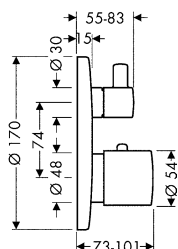

Thermostaat Ø 170 mm met stopkraan/omsteller voor 2 systemen - afwerkset

Kenmerken

/ 2 functies
/ thermo-element, stop- en omstelkraan
/ maximaal debiet bij 3 bar: 29 l/min.
/ debiet uitgang bovenaan: 25 l/min
/ debiet uitgang onderaan: 29 l/min

/ minimale werkdruk: 1 bar
/ max. werkdruk: 10 bar
/ SafetyStop temperatuurblokkering bij 40 °C
/ Safety Function: voorinstelbare
heetwaterbegrenzing

/ terugslagklep
/ met geluidsdemper
/ aansluittype: inbouwlichaam

Afwerking	Ref.	Euro
Chroom	38720000	1.010,10
Brushed Black Chrome	38720340	1.515,30
Brushed Nickel	38720820	1.515,30
AXOR FinishPlus*	38720XXX	1.515,20

i Dit product is beschikbaar in de speciale kleurafwerking Polished en Brushed Bronze via de AXOR Signature service.

Benodigde onderdelen

	Ref.	Euro
Inbouwlichaam	01700180	136,00

Opties

	Ref.	Euro
Verlengstuk 25 mm voor iBox Universal	13587000	58,00
Set montagegeleiders voor iBox Universal	93171000	41,90