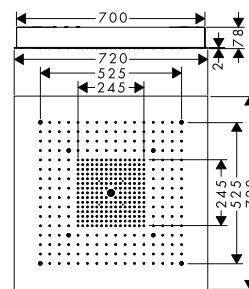

720/720

Technologieën

Straalsoorten

Overzicht varianten

grootte straalshijf	max. debiet bij 3 bar (l/ min)	Afwerking	Ref.	Euro
970/970	33,3	RVS	10621800	9.331,60
720/720	36,8	RVS	10625800	7.636,10

AXOR One Hoofddouche 75 1jet EcoSmart 9l/min. wandmodel

Kenmerken

/ bestaat uit: hoofddouche, douchearm
/ afmeting straalshijf: 73 mm
/ straalsoort: PowderRain
/ uitsprong 116 mm
/ kogelgewricht: hoek hoofddouche verstelbaar
/ materiaal straalshijf: metaal

/ lengte douchearm 85 mm
/ maximaal debiet bij 3 bar: 8,7 l/min.
/ debiet PowderRain (bij 3 bar): 8,7 l/min.
/ minimaal selectiepunt voor een correcte werking
in l/min.: 6,3 l/min.
/ hoofddouche afneembaar voor reiniging

/ montage: wand
/ aansluiting G 1/2
/ geschikt voor doorstroomwaterverwarmers