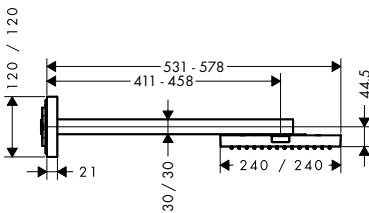

Technologieën

Straalsoorten

Afwerking	Ref.	Euro
Chroom	10925000	1.622,40
Brushed Black Chrome	10925340	2.433,60
AXOR FinishPlus*	10925XXX	2.433,60

Benodigde onderdelen

Inbouwlichaam voor hoofddouche 240/240 mm 1jet voor wandmontage

Ref.	Euro
10921180	257,30

*Voor meer informatie verwijzen wij u naar de lijst AXOR FinishPlus aan het begin van dit tarief.