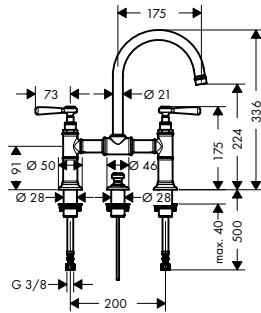

Tweegreeps wastafelmengkranen

Kenmerken van alle varianten

/ ComfortZone 220
/ uitsprong: 175 mm
/ uitloophoogte: 224 mm

/ draaibereik uitloop 120°
/ maximaal debiet bij 3 bar: 5 l/min.
/ met keramische stopkranen warm/koud 90°

/ lediging G 1 1/4 met trekstang achteraan
/ aansluittype: G 3/8-aansluitslangen

rechte greep