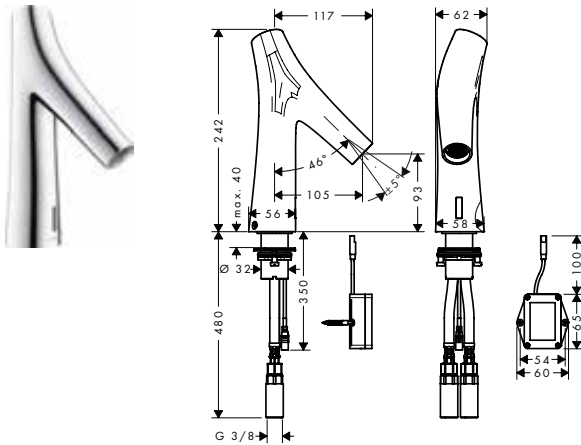

AXOR Starck Organic Elektronische wastafelmengkranen

Kenmerken van alle varianten

/ ComfortZone 90
/ straalsoort: douchestraal
/ maximaal debiet bij 3 bar: 3,5 l/min.
/ met geïsoleerde watervoering
/ infrarood sensor technologie

/ automatische omgevingsaanpassing van de infraroodsensorelementen
/ spoeltijd: 10 s
/ hygiënespoeling activeerbaar (automatische waterstroom)

/ frequentie spoelcyclus: 24 u
/ spoeltijd hygiënespoeling: 10 s
/ waterstop om de wastafel te reinigen
/ vuilopvangzeef in de aansluitslangen

Duurzaamheid

Technologieën

Overzicht varianten

stroomvoorziening	temperatuurstelling	Afwerking	Ref.	Euro
batterij	vooraf instelbaar	Chroom	12172000	871,80
		AXOR FinishPlus*	12172XXX	1.307,70
batterij	instelbaar	Chroom	12171000	957,40
		AXOR FinishPlus*	12171XXX	1.436,10
netstroom	vooraf instelbaar	Chroom	12174000	957,40
		AXOR FinishPlus*	12174XXX	1.436,10
netstroom	instelbaar	Chroom	12173000	1.053,00
		AXOR FinishPlus*	12173XXX	1.579,50

*Voor meer informatie verwijzen wij u naar de lijst AXOR FinishPlus aan het begin van dit tarief.