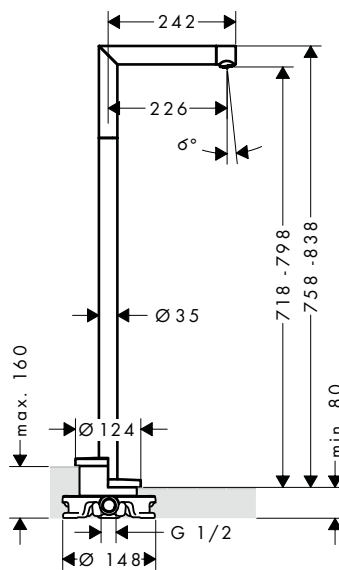

4-gatsbadmengkraan op badrand met zerogrepen - afwerkset

Benodigde onderdelen

Inbouwlichaam voor
4-gatsbadmengkraan op badrand

Ref.

Euro

15480180

922,30

Vrijstaande baduitlopen

Kenmerken van alle varianten

/ aansluittype: inbouwlichaam
/ uitsprong 226 mm

/ vrijstaande montage
/ maximaal debiet bij 3 bar: 18 l/min.

/ straalsoort: normale straal

Technologieën

Overzicht varianten

uitvoering	Afwerking	Ref.	Euro
gebogen	Chroom	38412000	1.215,90
	Brushed Black Chrome	38412340	1.823,80
	Matt Black	38412670	1.702,40
	Brushed Nickel	38412820	1.823,80
	AXOR FinishPlus*	38412XXX	1.823,90
recht	Chroom	45412000	1.215,90
	Brushed Black Chrome	45412340	1.823,80
	Brushed Nickel	45412820	1.823,80
	AXOR FinishPlus*	45412XXX	1.823,90

Benodigde onderdelen

Inbouwlichaam voor vrijstaande
mengkraan/thermostaat

Ref.

Euro

10452180

509,80

Opties

Afdichtingsmof voor inbouwlichaam
10452180

Ref.

Euro

96441000

143,10