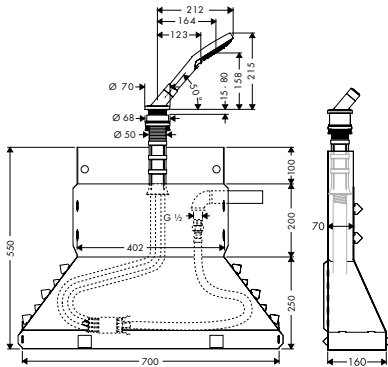

Secuflex set met handdouche op badrand

Kenmerken

- / bestaat uit: Secubox, Secuflex slangrem, slangdoorvoer, douchehouder, doucheslang, handdouche
- / geschikt voor voor montage op bad- of tegelrand (montageplaat niet beschikbaar)
- / maximale uittreklengte handdouche 1,10 m
- / boordiameter bad: Ø 50 mm