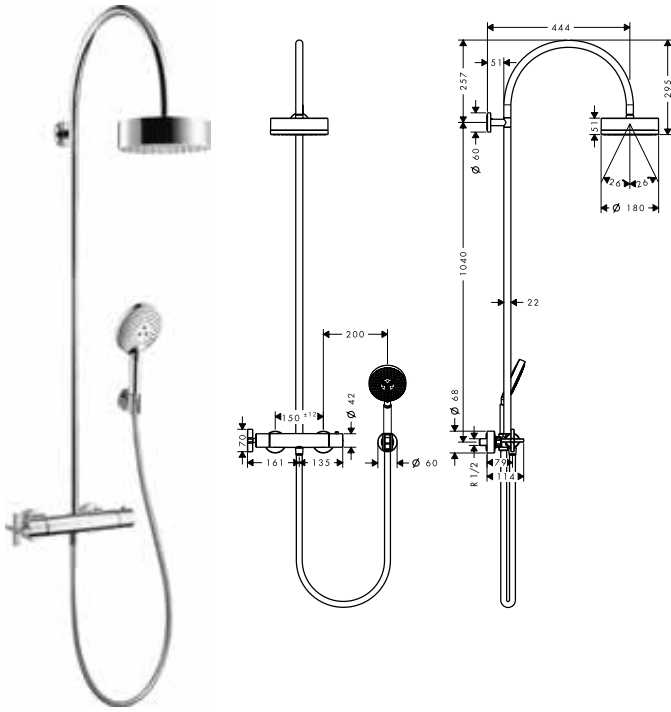

AXOR Citterio Showerpipe met thermostaat, hoofddouche Ø 180 mm en handdouche Ø 120 mm 3jet

Technologieën

Straalsoorten

Afwerking	Ref.	Euro
Chrom	39670000	1.934,50
Brushed Black Chrome	39670340	2.901,70
AXOR FinishPlus*	39670XXX	2.901,80

Bestaat uit		inclusief	Ref.
	Hoofddouche Ø 180 mm mm 1jet	39670XXX	28489XXX
	Handdouche Ø 120 mm 3jet	39670XXX	26050XXX
	Wandhanddouchehouder voor doucheslangen met een conische moer	39670XXX	39525XXX
	Doucheslang 1,60 m met conische moeren	39670XXX	28626XXX