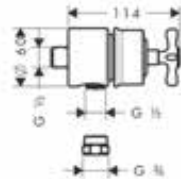

Fixfit Stop met stopkraan, terugslagklep en kruisgreep

Kenmerken

/ aansluittype: DN15

/ slangaansluiting DN15

/ met terugslagklep

Afwerking	Ref.	Euro
Chroom	16882000	278,90
Brushed Black Chrome	16882340	418,40
Brushed Nickel	16882820	418,40
AXOR FinishPlus*	16882XXX	418,40

Fixfit Stop met stopkraan, terugslagklep en rechte greep

Kenmerken

/ aansluittype: DN15

/ slangaansluiting DN15

/ met terugslagklep