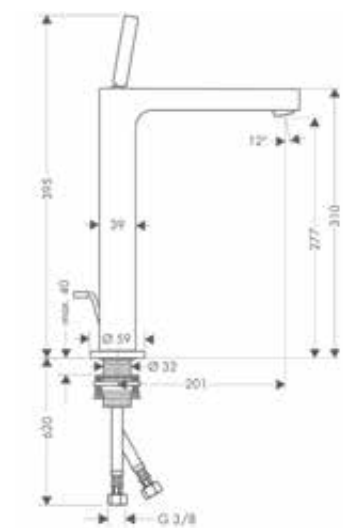

ééngreepswastafelmengkranen

Kenmerken van alle varianten

/ maximaal debiet bij 3 bar: 5 l/min.

/ Joystick keramische cartouche

/ aansluittype: G 3/8-aansluitslangen

110

160

280

Duurzaamheid

Technologieën

Overzicht varianten

Comfort-Zone	uitloop (mm)	uitloophoogte (mm)	straalsoorten	afvoergarnituur	voor waskommen	Afwerking	Ref.	Euro
110	104	112	normale straal	trekstang	–	● Chroom ● Brushed Black Chrome ● AXOR FinishPlus*	39010000	715,40
110	104	112	normale straal	niet afsluitbaar	–	● Chroom ● Brushed Black Chrome ● AXOR FinishPlus*	39018000	715,40
160	141	158	laminaarstraal	trekstang	–	● Chroom ● Brushed Black Chrome ● AXOR FinishPlus*	39031000	715,40
160	141	158	laminaarstraal	niet afsluitbaar	–	● Chroom ● Brushed Black Chrome ● AXOR FinishPlus*	39032000	715,40
280	201	277	normale straal	trekstang	■	● Brushed Black Chrome ● AXOR FinishPlus*	39020340	1.623,00
							39020XXX	1.622,90

*Voor meer informatie verwijzen wij u naar de lijst AXOR FinishPlus aan het begin van dit tarief.