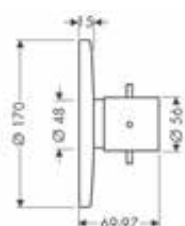

Afwerking	Ref.	Euro
Chroom	10715000	808,50
Brushed Black Chrome	10715340	1.212,70
AXOR FinishPlus*	10715XXX	1.212,80