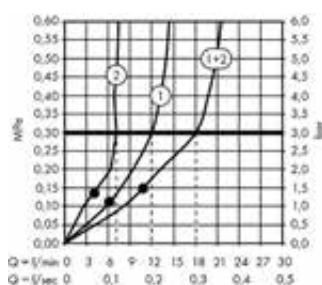

Het douchescenario bestaat uit twee hoofddouches en een handdouche, waardoor het veelzijdig te gebruiken is en de privéspagedachte een centraal element in de badkamer wordt. Voor de snelle douche zonder het haar te wassen kan de compacte, schouderhoge douchekop worden gebruikt. De wandgemonteerde hoofddouche zorgt voor een allesomvattende douche-ervaring en de handdouche is binnen handbereik. Alle drie de functies worden makkelijk via de AXOR One thermostaat bediend en de temperatuur- en hoeveelheidregeling wordt centraal via een draaiknop bediend.

596

- / All-in-one: alle functies precies bedienen via een centrale thermostaatmodule met Select-technologie
- / Met EcoSmart-technologie voor minder water- en energieverbruik
- / Eenvoudige reiniging dankzij QuickClean en afneembare hoofddouche: kalkresten kunnen makkelijk van de straalopeningen worden geveegd
- / Innovatieve combinatie van de straalsoorten Rain (buitenring) en PowderRain (binnenring)

Producten

- hoofddouche 280 2jet met wandaansluiting
  # 48492820
- Inbouwlichaam voor hoofddouche 2jet met douche-arm
  # 35361180
- hoofddouche 75 1jet EcoSmart met douche-arm
  # 48490820
- thermostaatmodule voor 3 functies
  # 45713820
- handdouche 75 1jet EcoSmart
  # 48651820
- porter unit
  # 45723820
- doucheslang metallic effect 1.25 m
  # 28282820
- stopkraan inbouw
  # 45771820
- Shelf
  # 42844820

Debietdiagram

hoofddouche 280 2jet met wandaansluiting
48492820

- ① Rain
- ② PowderRain