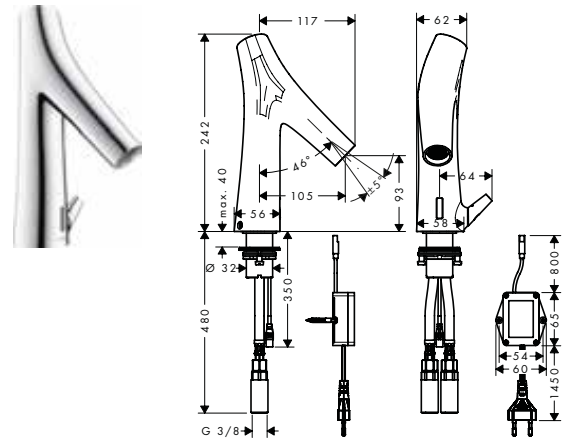

AXOR Starck Organic Elektronische wastafelmengkranen

Kenmerken van alle varianten

/ ComfortZone 90
/ straalsoort: douchestraal
/ maximaal debiet bij 3 bar: 3,5 l/min.
/ met geïsoleerde watervoering
/ infrarood sensor technologie

/ automatische omgevingsaanpassing van de infraroodsensorelementen
/ spoeltijd: 10 s
/ hygiënespoeling activeerbaar (automatische waterstroom)

/ frequentie spoelcyclus: 24 u
/ spoeltijd hygiënespoeling: 10 s
/ waterstop om de wastafel te reinigen
/ vuilopvangzeef in de aansluitslangen

Duurzaamheid

Technologieën

Overzicht varianten

stroomvoorziening	temperatuurstelling	Afwerking	Ref.	Euro
batterij	vooraf instelbaar	Chroom	12172000	871,80
		AXOR FinishPlus*	12172XXX	1.307,70
batterij	instelbaar	Chroom	12171000	957,40
		AXOR FinishPlus*	12171XXX	1.436,10
netstroom	vooraf instelbaar	Chroom	12174000	957,40
		AXOR FinishPlus*	12174XXX	1.436,10
netstroom	instelbaar	Chroom	12173000	1.053,00
		AXOR FinishPlus*	12173XXX	1.579,50

*Voor meer informatie verwijzen wij u naar de lijst AXOR FinishPlus aan het begin van dit tarief.