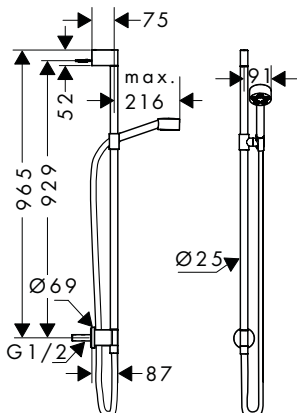

Doucheset 1jet EcoSmart 9l/min. met geïntegreerde wandansluitbocht

Kenmerken

/ straalsoort: PowderRain / wandmontage: Schroefbevestiging / profiel stijgbuis: rond
/ traploos in de hoogte verstelbaar / douchehouder uit metaal / boorafstand 929 mm
/ maximaal debiet bij 3 bar: 9,1 l/min. / lengte stijgbuis: 965 mm
/ doucheslang met conische moer aan beide zijden / diameter douchestang: 25 mm