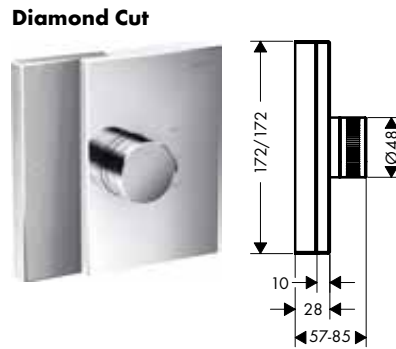

HighFlow thermostaten

Kenmerken van alle varianten

/ thermo-element
/ maximaal debiet bij 3 bar: 59 l/min.
/ minimale werkdruk: 1 bar
/ max. werkdruk: 10 bar

/ SafetyStop temperatuurblokkering bij 40°C
/ Safety Function: voorinstelbare
heetwaterbegrenzing
/ terugslagklep

/ met geluïdsdemper
/ aansluittype: inbouwlichaam

Overzicht varianten

structuurelement	Afwerking	Ref.	Euro
zonder structuur	Chroom	46740000	1.202,60
	AXOR FinishPlus*	46740XXX	1.803,90
Diamond Cut	Chroom	46741000	1.322,00
	AXOR FinishPlus*	46741XXX	1.983,00

Dit product is niet beschikbaar in brushed afwerkingen.

Benodigde onderdelen

Inbouwlichaam

Ref.	Euro
01700180	136,00

Opties

Verlengstuk 25 mm voor iBox Universal

Ref.	Euro
13587000	58,00

Set montagegeleiders voor iBox Universal

Ref.	Euro
93171000	41,90