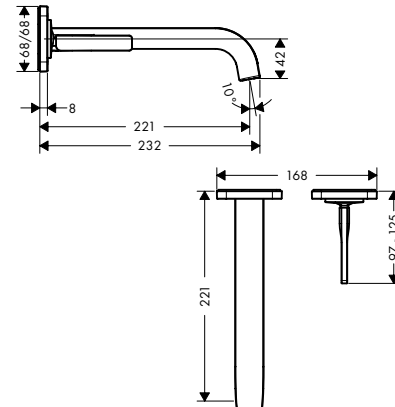

met rozetten

Duurzaamheid

Overzicht varianten

	deksel	Afwerking	Ref.	Euro	
	plaat	Chrom	36114000	734,30	
		Brushed Bronze	36114140	1.101,50	
		Brushed Black Chrome	36114340	1.101,50	
		AXOR FinishPlus*	36114XXX	1.101,50	
		rozetten	Chrom	36106000	624,60
		Brushed Bronze	36106140	937,00	
		Brushed Black Chrome	36106340	937,00	
		Matt Black NEW	36106670	874,30	
		AXOR FinishPlus*	36106XXX	936,90	

Benodigde onderdelen

Inbouwlichaam voor wastafelmengkraan voor wandinbouw

Ref. Euro

13623180 244,80

Opties

Verlengstuk 25 mm voor inbouwlichaam 13623180

Ref. Euro

13586000 127,70