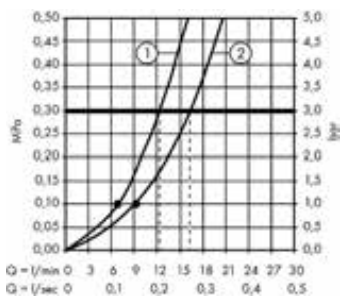

porter wandhouder 120/120
met staafhanddouche 2jet en doucheslang
12626330

- ① Rain
- ② Mono