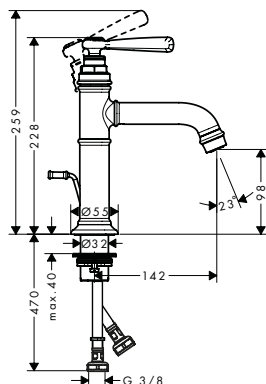

Eéngreepswastafelmengkranen

Kenmerken van alle varianten

/ ComfortZone 100
/ uitsprong: 142 mm
/ uitloophoogte: 98 mm

/ straalsoort: normale straal
/ maximaal debiet bij 3 bar: 5 l/min.
/ keramische cartouche

/ Safety Function: voorinstelbare
heetwaterbegrenzing
/ aansluittype: G 3/8-aansluitslangen

Duurzaamheid

Technologieën

Overzicht varianten

afvoergarnituur	Afwerking	Ref.	Euro
trekstang	Chroom	16515000	537,10
	Brushed Black Chrome	16515340	805,50
	Brushed Nickel	16515820	805,50
	AXOR FinishPlus*	16515XXX	805,70
niet afsluitbaar	Chroom	16516000	537,10
	Brushed Black Chrome	16516340	805,50
	Brushed Nickel	16516820	805,50
	AXOR FinishPlus*	16516XXX	805,70

eéngreepswastafelmengkranen met draibare uitloop

Kenmerken van alle varianten

/ ComfortZone 210
/ uitsprong: 175 mm
/ uitloophoogte: 209 mm
/ draaibereik uitloop 120°

/ straalsoort: laminaarstraal
/ maximaal debiet bij 3 bar: 5 l/min.
/ keramische cartouche

/ Safety Function: voorinstelbare
heetwaterbegrenzing
/ aansluittype: G 3/8-aansluitslangen