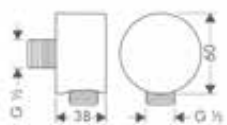

AXOR Montreux Wandhanddouchehouder voor doucheslangen met een conische moer

Kenmerken

/ vaste bevestigingspositie

/ voor slangen met een conische moer

/ materiaal: metaal

Afwerking	Ref.	Euro
Chroom	16325000	121,50
Brushed Black Chrome	16325340	182,30
AXOR FinishPlus*	16325XXX	182,30

AXOR One Wandhanddouchehouder voor doucheslangen met een cilindrische moer

Kenmerken

/ vaste bevestigingspositie

/ voor slangen met cilindrische moer

/ materiaal: metaal

Afwerking	Ref.	Euro
Chroom	45721000	79,30
Brushed Bronze	45721140	118,90
Brushed Black Chrome	45721340	118,90
Polished Gold Optic	45721990	118,90
AXOR FinishPlus*	45721XXX	119,00

AXOR Starck / AXOR ShowerSolutions Wandaansluitbocht

Kenmerken van alle varianten

/ terugslagklep

/ aansluittype: 1/2"

round

square

softsquare

Overzicht varianten

vorm	Afwerking	Ref.	Euro
round	Chroom	27451000	42,80
	Brushed Bronze	27451140	64,20
	Brushed Black Chrome	27451340	64,20
	Polished Gold Optic	27451990	64,20
	AXOR FinishPlus*	27451XXX	64,20