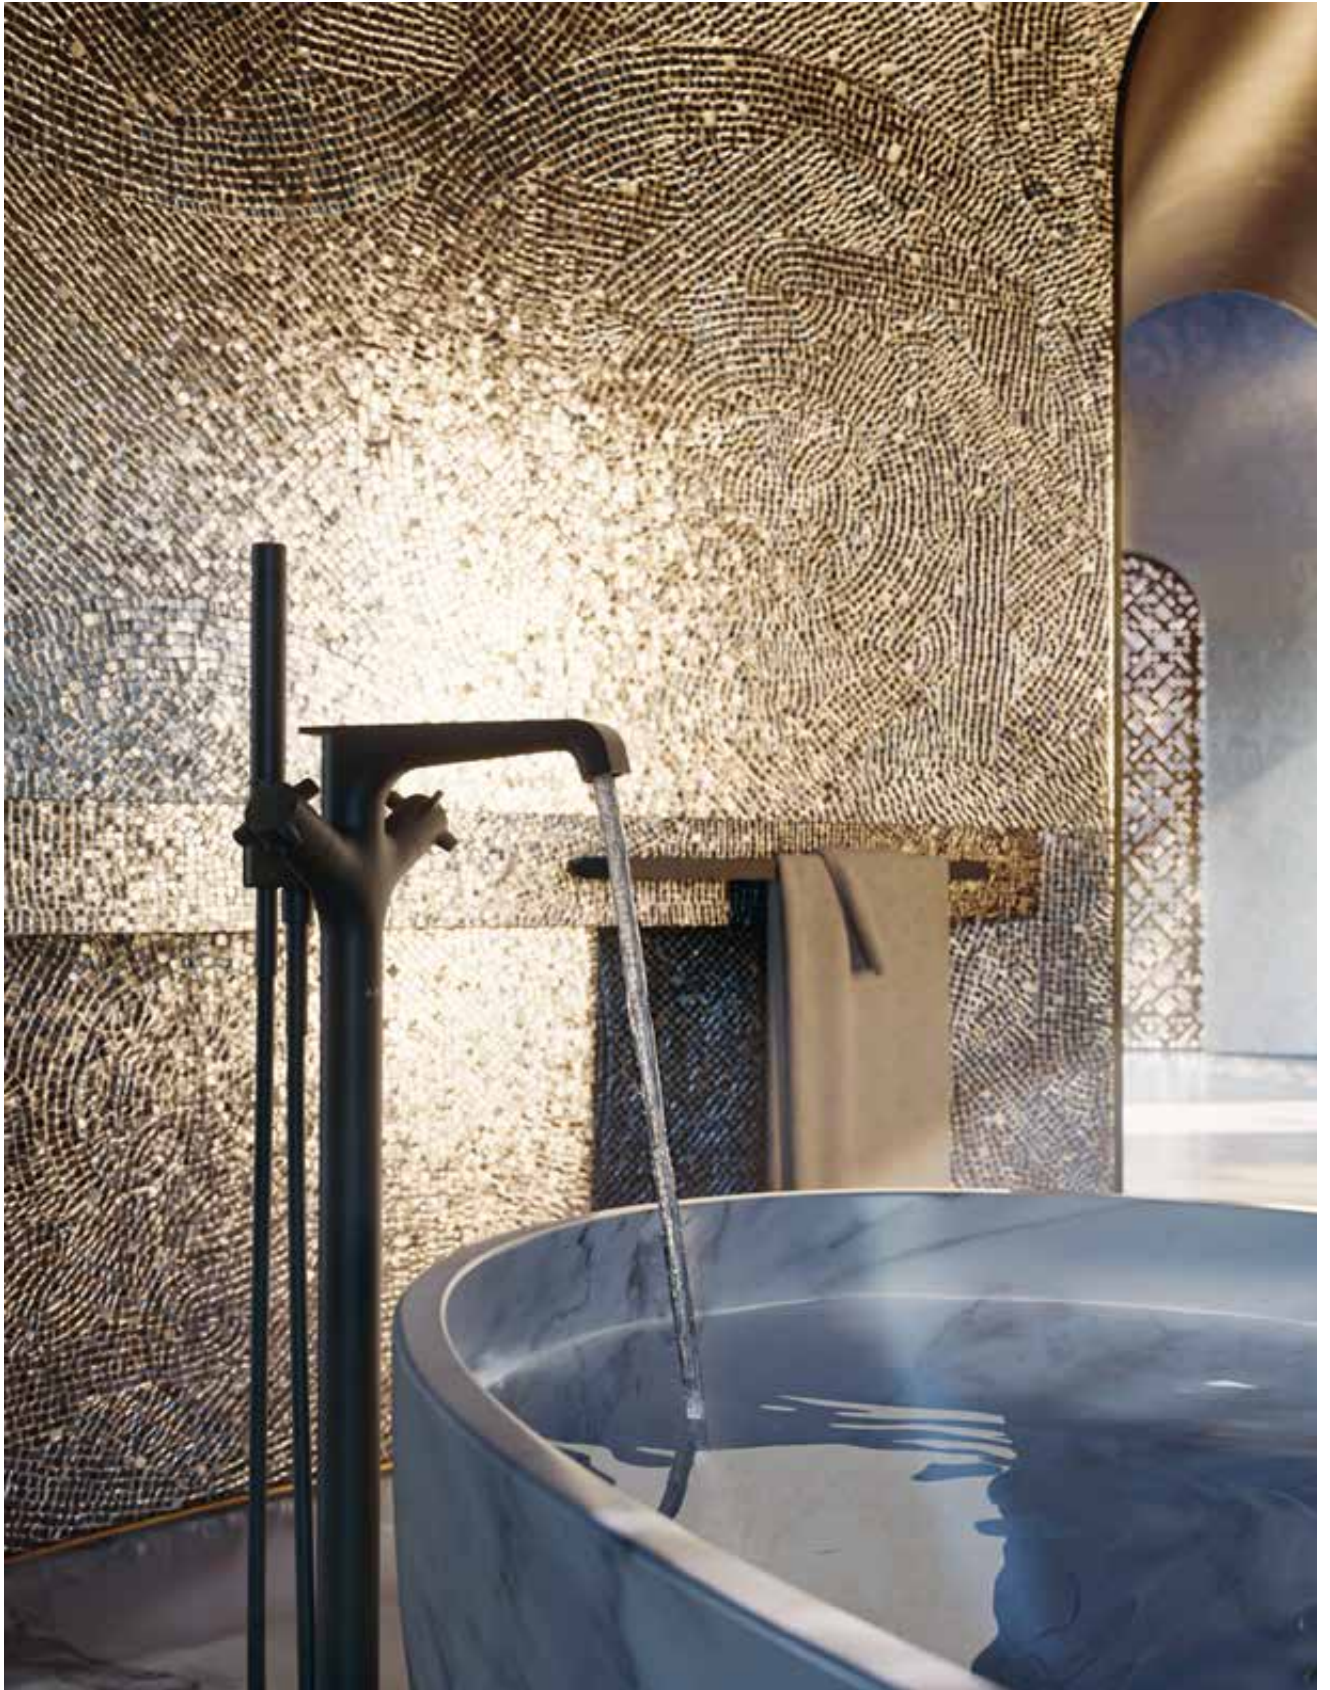

Raadpleeg de hoofdstukken van het AXOR-programma voor bijpassende producten

AXOR Showers

p. 376

AXOR Accessories

p. 476

AXOR Electronic

p. 522