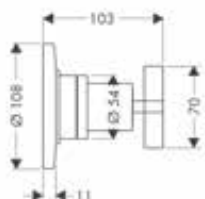

Stopkraan / omsteller Trio Stop/Quattro met kruisgreep Ø 108 mm - afwerkset round

Afwerking	Ref.	Euro
Chrom	39925000	236,60
Brushed Black Chrome	39925340	355,20
AXOR FinishPlus*	39925XXX	354,90

⚠ Benodigde onderdelen (naar keuze)

		Ref.	Euro
	Inbouwlichaam voor Quattro 4-wegomsteller	16930180	300,10
	Inbouwlichaam voor Trio Stop	16982180	190,20

Opties

		Ref.	Euro
	Verlengstuk 25 mm voor inbouwstopkraan en Trio Stop/Quattro	92990000	61,10