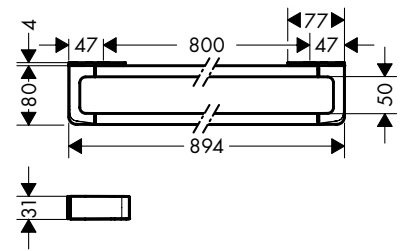

AXOR Universal Softsquare Handdoekrekken

Kenmerken van alle varianten

/ wandmontage
/ materiaal: metaal
/ materiaal houder: metaal

/ met bevestigingsmateriaal
/ diameter boorgat: 6 mm

/ kan gebruikt worden als handdoekhouder of als rail voor andere toebehoren
/ Verborgen bevestiging

600/800

Overzicht varianten

afmetingen (mm)	Afwerking	Ref.	Euro	
600	Chroom	42832000	267,40	
	Brushed Bronze	42832140	401,00	
	Brushed Black Chrome	42832340	401,00	
	Matt Black NEW	42832670	374,40	
	Polished Gold Optic	42832990	401,00	
	AXOR FinishPlus*	42832XXX	401,10	
	800	Chroom	42833000	308,90
Brushed Bronze		42833140	463,40	
Brushed Black Chrome		42833340	463,40	
Matt Black NEW		42833670	432,50	
Polished Gold Optic		42833990	463,40	
AXOR FinishPlus*		42833XXX	463,40	

Opties	Afwerking	Ref.	Euro
AXOR Universal Softsquare Bevestigingsset voor montage op een glazen wand		42841000	33,20
AXOR Universal Softsquare Afdekkap voor rail	Chroom	42871000	67,90
	Brushed Bronze	42871140	101,90
	Brushed Black Chrome	42871340	101,90
	Matt Black NEW	42871670	95,00
	Polished Gold Optic	42871990	101,90
	AXOR FinishPlus*	42871XXX	101,90

*Voor meer informatie verwijzen wij u naar de lijst AXOR FinishPlus aan het begin van dit tarief.