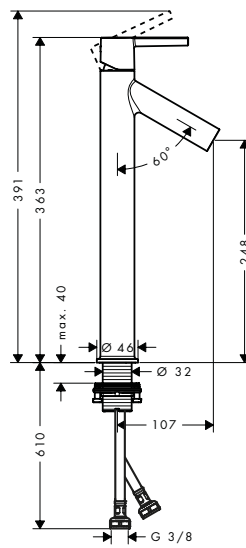

Duurzaamheid

Technologieën

Overzicht varianten

Comfort-Zone	uitloop (mm)	uitloop-hoogte (mm)	afvoergar-nituur	CoolStart	voor wasko-men	max. debiet bij 3 bar (l/ min)	Afwerking	Ref.	Euro
100	103	95	trekstang	■	-	3,5	● Chroom ● Brushed Black Chrome ● AXOR FinishPlus*	10007000 10007340 10007XXX	311,40 467,20 467,10
100	103	95	trekstang	-	-	5	● Chroom ● Brushed Black Chrome ● AXOR FinishPlus*	10001000 10001340 10001XXX	311,40 467,20 467,10
100	103	95	niet afsluitbaar	-	-	5	● Chroom ● Brushed Black Chrome ● AXOR FinishPlus*	10003000 10003340 10003XXX	311,40 467,20 467,10
250	107	248	niet afsluitbaar	-	■	5	● Chroom ● Brushed Black Chrome ● AXOR FinishPlus*	10103000 10103340 10103XXX	452,40 678,70 678,60

i 10003XXX Dit product is beschikbaar in de speciale kleurafwerking Brushed Red Gold via de AXOR Signature service.