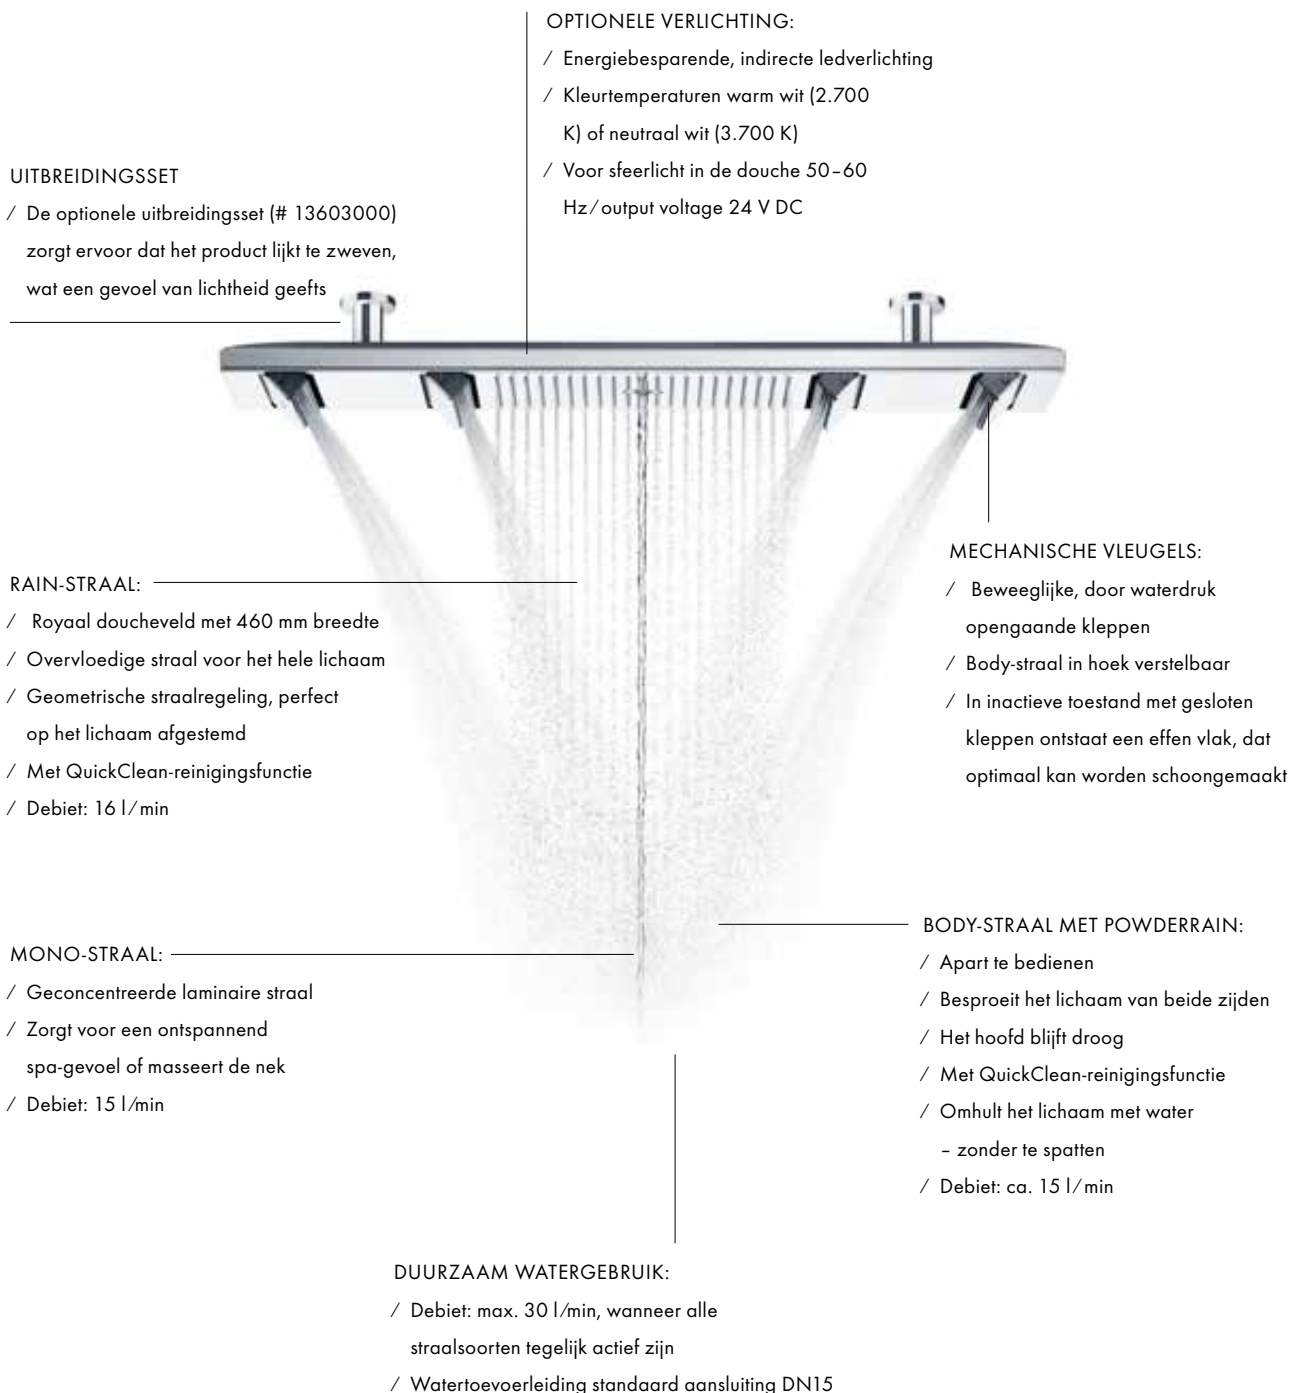

Innoverende straal onder de douche

De AXOR ShowerHeaven 1200/300 4jet is een nieuw **archetype** in de douche en biedt een groots platform voor water. Hier wordt het op buitengewone wijze in scène gezet: met een verkwikkende waterstraal, een rustgevende regendouche, tot en met de zachte PowderRain – de AXOR-innovatie op het gebied van waterdesign. Hier omhullen talloze fluweelzachte waterdruppels het lichaam als een cocon van water.