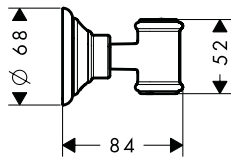

Afwerking	Ref.	Euro
● Chroom	16325000	121,50
● Brushed Black Chrome	16325340	182,30
● Brushed Nickel	16325820	182,30
● AXOR FinishPlus*	16325XXX	182,30