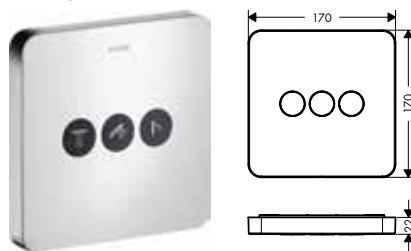

AXOR ShowerSelect Inbouwkransen

round

square

softsquare

Technologieën

Overzicht varianten

	vorm	Afwerking	Ref.	Euro
	round	Chroom	36727000	516,90
		AXOR FinishPlus*	36727XXX	775,40
	rechthoekig	Chroom	36717000	516,90
		AXOR FinishPlus*	36717XXX	775,40
	softsquare	Chroom	36773000	516,90
		Matt Black NEW	36773670	723,60
		AXOR FinishPlus*	36773XXX	775,40