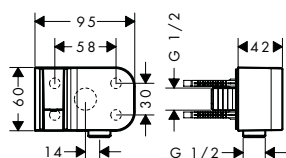

Afwerking	Ref.	Euro
Chroom	45723000	218,70
Brushed Bronze	45723140	328,30
Brushed Black Chrome	45723340	328,30
Matt Black	45723670	306,20
Polished Gold Optic	45723990	328,30
AXOR FinishPlus*	45723XXX	328,10