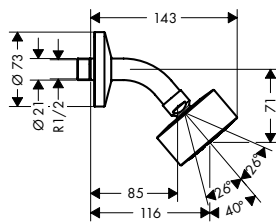

Duurzaamheid

Technologieën

Straalsoorten

Afwerking	Ref.	Euro
Chroom	48490000	246,70
Brushed Bronze	48490140	370,00
Brushed Black Chrome	48490340	370,00
Matt Black	48490670	345,30
Polished Gold Optic	48490990	370,00
AXOR FinishPlus*	48490XXX	370,10