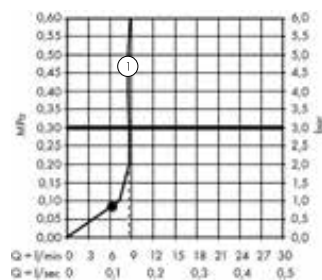

hoofddouche 75 1jet EcoSmart met douche-arm
48490820

- ① PowderRain

Functie gegarandeerd vanaf • . De verbruikswaarden werden praktijkgericht gemeten met bijbehorende mengkraan / bijbehorend inbouwventiel.