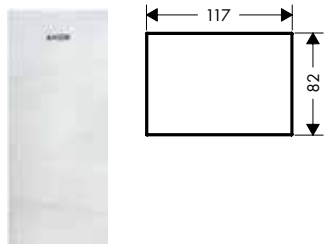

Afwerkingsplaten in wit marmer

Kenmerken van alle varianten

/ materiaal: marmer
/ afneembaar

/ Gezien marmer een natuurlijk product is, is elk stuk uniek en kunnen de marmeren tekeningen variëren.

117