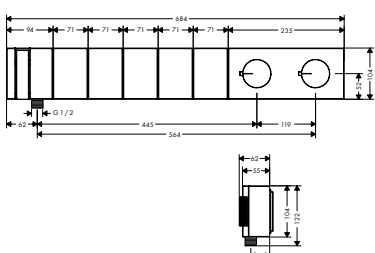

5 functies

Technologieën

Overzicht varianten

aantal functies	structurelement	Afwerking	Ref.	Euro
2 functies	zonder structuur	Chroom	46700000	2.054,50
		AXOR FinishPlus*	46700XXX	3.081,80
2 functies	Diamond Cut	Chroom	46701000	2.260,50
		AXOR FinishPlus*	46701XXX	3.390,80
3 functies	zonder structuur	Chroom	46710000	2.424,60
		AXOR FinishPlus*	46710XXX	3.636,90
3 functies	Diamond Cut	Chroom	46711000	2.667,20
		AXOR FinishPlus*	46711XXX	4.000,80
4 functies	zonder structuur	Chroom	46720000	2.861,00
		AXOR FinishPlus*	46720XXX	4.291,50
4 functies	Diamond Cut	Chroom	46721000	3.147,10
		AXOR FinishPlus*	46721XXX	4.720,70
5 functies	zonder structuur	Chroom	46730000	3.375,90
		AXOR FinishPlus*	46730XXX	5.063,90
5 functies	Diamond Cut	Chroom	46731000	3.712,90
		AXOR FinishPlus*	46731XXX	5.569,40

Dit product is niet beschikbaar in brushed afwerkingen.