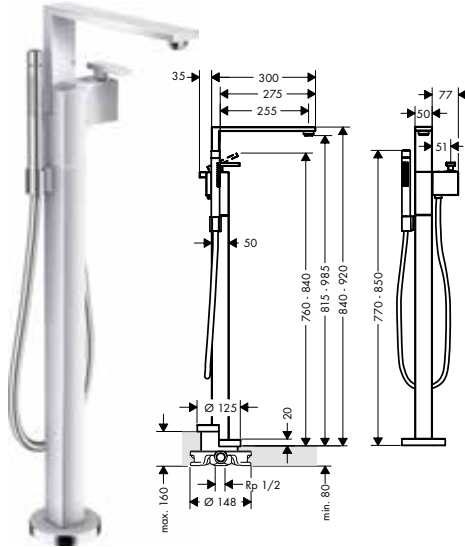

Diamond Cut

Technologieën

Straalsoorten

Overzicht varianten

structuurelement	Afwerking	Ref.	Euro
zonder structuur	Chroom	46440000	3.299,40
	AXOR FinishPlus*	46440XXX	4.949,10
Diamond Cut	Chroom	46441000	3.629,50
	AXOR FinishPlus*	46441XXX	5.444,30

i Dit product is niet beschikbaar in brushed afwerkingen.

Bestaat uit	inclusief	Ref.
Doucheslang 1,25 m met cilindrische moeren	46440XXX 46441XXX	28282XXX
Staafhanddouche 2jet	46440XXX 46441XXX	28532XXX

Benodigde onderdelen	Ref.	Euro
Inbouwlichaam voor vrijstaande mengkraan/thermostaat	10452180	509,80

Opties	Ref.	Euro
Afdichtingsmof voor inbouwlichaam 10452180	96441000	143,10
Verlengstuk 60 mm voor inbouwlichaam 10452180	97686000	275,40