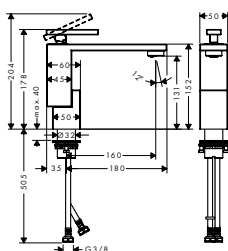

280

Duurzaamheid

Technologieën

Overzicht varianten

ComfortZone	uitloop (mm)	uitloophoogte (mm)	voor waskommen	structurelement	Afwerking	Ref.	Euro
130	160	131	-	zonder structuur	Chroom AXOR FinishPlus*	46010000 46010XXX	1.027,90 1.541,90
130	160	131	-	Diamond Cut	Chroom AXOR FinishPlus*	46011000 46011XXX	1.130,30 1.695,50
190	175	199	-	zonder structuur	Chroom AXOR FinishPlus*	46020000 46020XXX	1.329,90 1.994,90
190	175	199	-	Diamond Cut	Chroom AXOR FinishPlus*	46021000 46021XXX	1.462,40 2.193,60
280	180	282	■	zonder structuur	Chroom AXOR FinishPlus*	46030000 46030XXX	1.336,30 2.004,50
280	180	282	■	Diamond Cut	Chroom AXOR FinishPlus*	46031000 46031XXX	1.470,40 2.205,60

i Dit product is niet beschikbaar in brushed afwerkingen.