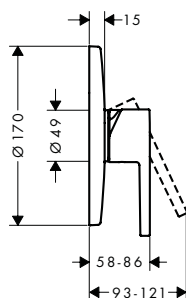

rechte greep

Overzicht varianten

uitvoering greep	Afwerking	Ref.	Euro
joystick	Chroom	10616000	318,20
	Brushed Black Chrome	10616340	477,40
	AXOR FinishPlus*	10616XXX	477,30
rechte greep	Chroom	10614000	308,90
	Brushed Black Chrome	10614340	463,40
	AXOR FinishPlus*	10614XXX	463,40

i 10614XXX Dit product is beschikbaar in de speciale kleurafwerking Brushed Red Gold via de AXOR Signature service.

Benodigde onderdelen

	Ref.	Euro
Inbouwlichaam	01700180	136,00

Opties

	Ref.	Euro
Verlengstuk 25 mm voor iBox Universal	13587000	58,00
Set montagegeleiders voor iBox Universal	93171000	41,90

Thermostaat HighFlow Ø 170 mm - afwerkset round

Kenmerken

/ thermo-element
/ maximaal debiet bij 3 bar: 59 l/min.
/ debiet uitgang bovenaan: 42 l/min
/ debiet uitgang onderaan: 42 l/min
/ minimale werkdruk: 1 bar

/ max. werkdruk: 10 bar
/ SafetyStop temperatuurblokering bij 40 °C
/ Safety Function: voorinstelbare
heetwaterbegrenzing
/ terugslagklep

/ met geluidsdemper
/ aansluittype: inbouwlichaam