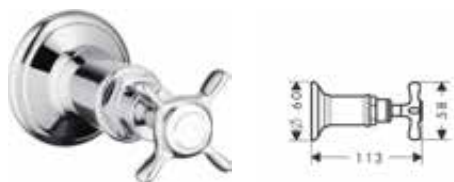

Stopkraan Ø 60 mm met kruisgreep - afwerkset round

Kenmerken

/ aansluittype: DN15/DN20

Afwerking	Ref.	Euro
Chrom	16871000	186,40
Brushed Black Chrome	16871340	279,50
Brushed Nickel	16871820	279,50
AXOR FinishPlus*	16871XXX	279,60

⚠ Benodigde onderdelen

	Ref.	Euro
Inbouwlichaam 130 l/min. voor stopkraan met sluitlichaam	16970180	106,10
Inbouwlichaam 52 l/min. voor stopkraan met sluitlichaam	16973180	98,00
Inbouwlichaam 40 l/min. voor stopkraan met keramische schijven (90°)	16974180	100,80

Opties

	Ref.	Euro
Verlengstuk 25 mm voor inbouwstopkraan en Trio Stop/Quattro	92990000	61,10