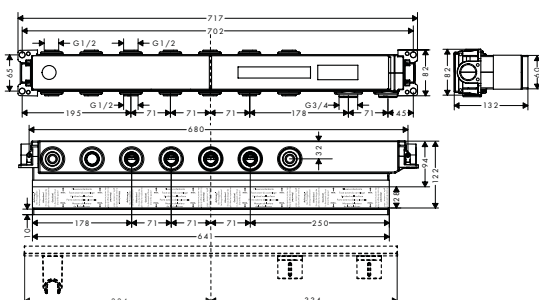

*Voor meer informatie verwijzen wij u naar de lijst AXOR FinishPlus aan het begin van dit tarief.