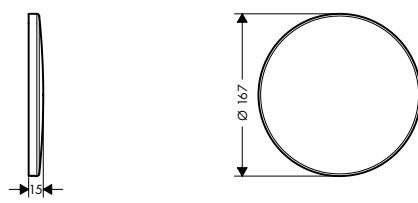

Elektronische wastafelmengkranen voor wandinbouw

Kenmerken van alle varianten

/ straalsoort: laminaarstraal
/ maximaal debiet bij 3 bar: 5 l/min.
/ temperatuur instelbaar via iBox
/ infrarood sensor technologie
/ automatische omgevingsaanpassing van de infraroodsensorelementen

/ 230 V / 50 Hz netaansluiting
/ hygiënespoeling activeerbaar (automatische waterstroom)
/ frequentie spoelcyclus: 24 u
/ spoeltijd hygiënespoeling: 10 s
/ waterstop om de wastafel te reinigen

/ vuilopvangzeef in de aansluitslangen
/ voor een optimale functie verzoeken wij u een minimumafstand van het midden van de uitloop tot aan de achterste wastafelrand van 140 mm aan te houden

161

221

Duurzaamheid

Technologieën

Overzicht varianten

uitloop (mm)	Afwerking	Ref.	Euro
161	Chroom	45110000	980,60
	Brushed Black Chrome	45110340	1.471,00
	Brushed Nickel	45110820	1.471,00
	AXOR FinishPlus*	45110XXX	1.470,90
221	Chroom	45111000	994,80
	Brushed Black Chrome	45111340	1.492,10
	Brushed Nickel	45111820	1.492,10
	AXOR FinishPlus*	45111XXX	1.492,20

Benodigde onderdelen

Inbouwlichaam voor elektronische wastafelmengkraan voor wandinbouw

Ref.	Euro
16180180	355,10

Opties

Verlengset 25 mm voor inbouwlichaam 16180180

Ref.	Euro
13594000	102,60