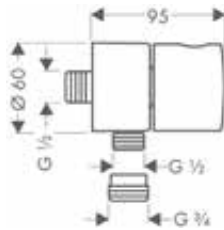

Fixfit Stop met stopkraan, terugslagklep en cilindrische greep

Kenmerken

/ slangaansluiting DN15

/ met terugslagklep

Afwerking	Ref.	Euro
Chroom	38882000	221,90
Brushed Black Chrome	38882340	332,80
Brushed Nickel	38882820	332,80
AXOR FinishPlus*	38882XXX	332,90

Dit product is beschikbaar in de speciale kleuraafwerking Polished Bronze via de AXOR Signature service.