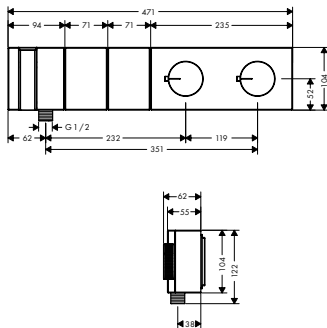

Thermostaatmodules Select inbouw

Kenmerken van alle varianten

/ bestaat uit: douchehouder, doucheslang, staafhanddouche, thermostatische module / thermo-element, start/stop-kraan / in functie van het volume en de inbouw situatie, wordt het debiet met ongeveer 50% verminderd en geïntegreerde stopfunctie

/ gelijktijdig gebruik van meerdere systemen/ uitgangen / debiet handdouche bij 3 bar: 13 l/min. / debiet handdouche-aansluiting bij 3 bar: 14 l/min / minimale werkdruk: 1 bar / max. werkdruk: 10 bar

/ SafetyStop temperatuurblokkering bij 40°C / Safety Function: voorinstelbare heetwaterbegrenzing / meer van de slang: voor doucheslangen met cilindrische moer aan beide zijden / aansluittype: inbouwlichaam

2 functies