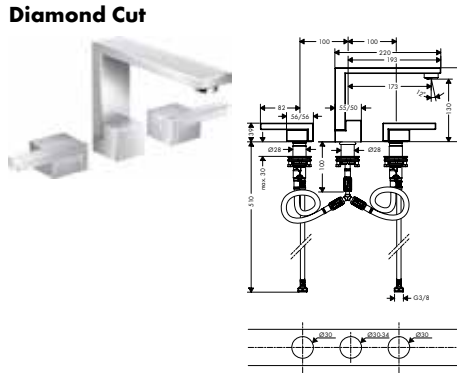

3-gats wastafelmengkranen

Kenmerken van alle varianten

/ ComfortZone 130
/ uitsprong: 173 mm
/ uitloophoogte: 130 mm

/ straalsoort: normale straal
/ maximaal debiet bij 3 bar: 5 l/min.
/ met keramische stopkranen warm/koud 90°

/ PushOpen afvoergarnituur G 1 1/4
/ materiaal ledigingsgarnituur: metaal
/ aansluittype: G 3/8-aansluitslangen

Duurzaamheid

Technologieën

Overzicht varianten

structuurelement	Afwerking	Ref.	Euro
zonder structuur	Chroom	46050000	1.643,90
	AXOR FinishPlus*	46050XXX	2.465,90
Diamond Cut	Chroom	46051000	1.808,70
	AXOR FinishPlus*	46051XXX	2.713,10

Dit product is niet beschikbaar in brushed afwerkingen.

Opties

Verlengset voor aansluitslangen voor 3-gatswastafelmengkraan

Ref.	Euro
38959000	125,50

3-gats wastafelmengkranen voor wandmontage

Kenmerken van alle varianten

/ uitsprong: 190 mm
/ straalsoort: normale straal
/ maximaal debiet bij 3 bar: 5 l/min.

/ met keramische stopkranen warm/koud 90°
/ PushOpen afvoergarnituur G 1 1/4
/ materiaal ledigingsgarnituur: metaal

/ aansluittype: inbouwlichaam