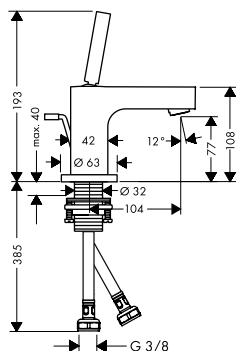

/ aansluittype: G 3/8-aansluitlangen

80

90

90 rhombic cut

Duurzaamheid

Technologieën

Overzicht varianten

ComfortZone	uitloop (mm)	uitloophoogte (mm)	uitvoering greep	structuurelement	Afwerking	Ref.	Euro
80	104	77	joystick	zonder structuur	● Brushed Black Chrome	39015340	892,00
					● AXOR FinishPlus*	39015XXX	891,80
90	112	92	joystick	zonder structuur	● Brushed Black Chrome	39035340	891,00
					● AXOR FinishPlus*	39035XXX	891,00
90	112	92	rechte greep	zonder structuur	● Chroom	39022000	489,90
					● Brushed Black Chrome	39022340	734,80
					● AXOR FinishPlus*	39022XXX	734,90
					● AXOR FinishPlus*	39022XXX	734,90
90	112	92	rechte greep	rhombic cut	● Chroom	39001000	541,70
					● Brushed Black Chrome	39001340	812,70
					● AXOR FinishPlus*	39001XXX	812,60