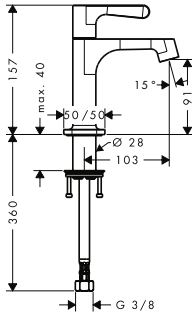

Tapkraan 90 zonder lediging

Kenmerken

/ ComfortZone 90
/ uitsprong: 103 mm
/ uitloophoogte: 91 mm

/ straalsoort: normale straal
/ maximaal debiet bij 3 bar: 5 l/min.
/ met keramische stopkraan 90°

/ enkel voor aansluiting koud water
/ aansluittype: G 3/8-aansluitslangen

Duurzaamheid

Technologieën

Afwerking	Ref.	Euro
Chroom	34130000	302,10
AXOR FinishPlus*	34130XXX	453,20

2-gatswastafelmengkraan 160 met lediging

Kenmerken

/ ComfortZone 160
/ uitsprong: 135 mm
/ uitloophoogte: 156 mm
/ straalsoort: normale straal

/ maximaal debiet bij 3 bar: 5 l/min.
/ keramische cartouche
/ Safety Function: voorinstelbare
heetwaterbegrenzing

/ lediging G 1 1/4 met trekstang achteraan
/ aansluittype: G 3/8-aansluitslangen
/ De greep en uitloop kunnen los van elkaar bij de
wastafel gemonteerd worden.