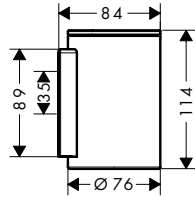

AXOR Universal Circular Tandенborstelbeker

Kenmerken

/ wandmontage
/ materiaal: glas
/ materiaal houder: metaal

/ met bevestigingsmateriaal
/ Verborgен bevestiging
/ boorafstand: 35 mm

/ diameter boorgat: 6 mm

Afwerking		Ref.	Euro
Chroom	NEW	42804000	128,90
Matt Black	NEW	42804670	180,60
AXOR FinishPlus*		42804XXX	193,40

AXOR Universal Circular Zeepschaal

Kenmerken

/ wandmontage
/ met bevestigingsmateriaal

/ Verborgен bevestiging
/ boorafstand: 35 mm

/ diameter boorgat: 6 mm