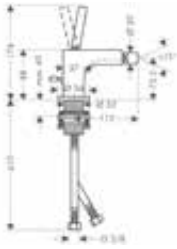

/ lediging G 1 1/4 met trekstang achteraan

joystick

rechte greep

rhombic cut

Overzicht varianten

uitvoering greep	structurelement	Afwerking	Ref.	Euro
joystick	zonder structuur	Chroom	39210000	715,40
		Brushed Black Chrome	39210340	1.072,90
		AXOR FinishPlus*	39210XXX	1.073,10
rechte greep	zonder structuur	Chroom	39214000	587,80
		Brushed Black Chrome	39214340	881,60
		AXOR FinishPlus*	39214XXX	881,70
rechte greep	rhombic cut	Chroom	39201000	645,40
		Brushed Black Chrome	39201340	968,20
		AXOR FinishPlus*	39201XXX	968,10