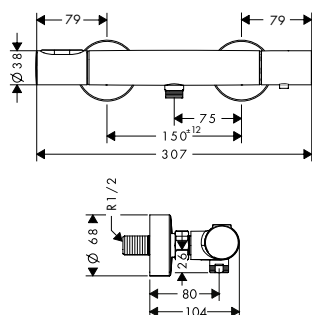

Douchethermostaat opbouw

Kenmerken

- / 1 uitgang
- / met keramische stopkraan 180°, SMTC cartouche
- / maximaal debiet bij 3 bar: 20 l/min.
- / debiet handdouche bij 3 bar: 15 l/min.
- / minimale werkdruk: 1 bar
- / max. werkdruk: 10 bar
- / SafetyStop temperatuurblokkering bij 40°C
- / Safety Function: voorinstelbare
  heetwaterbegrenzing
- / terugslagklep
- / met geluidsdemper
- / aansluittype: S-koppelingen
- / tussenas: 150 mm ± 12 mm
- / aansluitgrootte: DN 15