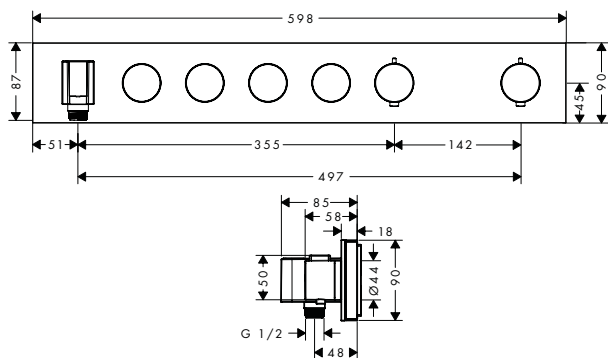

AXOR ShowerSolutions Thermostaatmodules Select inbouw

Kenmerken van alle varianten

/ bestaat uit: douchehouder, thermostatische module
/ start/stop-kraan, thermo-element
/ in functie van het volume en de inbouwsituatie, wordt het debiet met ongeveer 50% verminderd en geïntegreerde stopfunctie

/ gelijktijdig gebruik van meerdere systemen/
uitgangen
/ maximaal debiet bij 3 bar: 26 l/min.
/ minimale werkdruk: 1 bar
/ max. werkdruk: 10 bar
/ SafetyStop temperatuurblokkering bij 40°C

/ Safety Function: voorinstelbare
heetwaterbegrenzing
/ moer van de slang: voor doucheslangen met
conische moer aan beide zijden
/ aansluittype: inbouwlichaam

4 functies