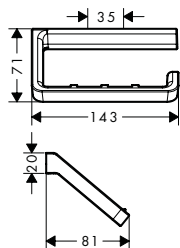

AXOR Universal Softsquare WC-papierhouders

Kenmerken van alle varianten

/ wandmontage
/ met bevestigingsmateriaal

/ Verborgen bevestiging
/ boorafstand: 35 mm

/ diameter boorgat: 6 mm

met cover

met tablet

Overzicht varianten