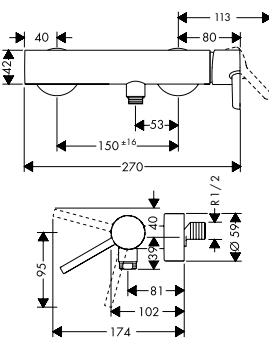

Secuflex set met handdouche op badrand

Kenmerken

/ bestaat uit: Secubox, Secuflex slangrem, slangdoorvoer, douchehouder, doucheslang, handdouche

/ geschikt voor voor montage op bad- of tegelrand (montageplaat niet beschikbaar)

/ maximale uittreklengte handdouche 1,10 m

/ boordiameter bad: Ø 50 mm

Afwerking	Ref.	Euro
Chroom	19418000	471,50
Brushed Bronze	19418140	707,20
Brushed Black Chrome	19418340	707,20
Polished Gold Optic	19418990	707,20
AXOR FinishPlus*	19418XXX	707,30

Bestaat uit

Handdouche Ø 120 mm 3jet

inclusief Ref.

19418XXX 26050XXX

Eéngreepsdouchemengkranen voor opbouw

Kenmerken van alle varianten

/ tussenas: 150 mm ± 16 mm
/ maximaal debiet bij 3 bar: 28 l/min.
/ debiet handdouche bij 3 bar: 16 l/min.
/ keramische cartouche

/ Safety Function: voorinstelbare heetwaterbegrenzing
/ terugslagklep
/ met geluidsdemper

/ geschikt voor doorstroomwaterverwarmers
/ slangaansluiting DN15
/ aansluittype: S-koppelingen

joystick

rechte greep

Overzicht varianten

uitvoering greep	Afwerking	Ref.	Euro
joystick	Chroom	10611000	620,30
	Brushed Black Chrome	10611340	930,50
	AXOR FinishPlus*	10611XXX	930,50
rechte greep	Chroom	10665000	605,50
	Brushed Black Chrome	10665340	908,50
	AXOR FinishPlus*	10665XXX	908,30

*Voor meer informatie verwijzen wij u naar de lijst AXOR FinishPlus aan het begin van dit tarief.