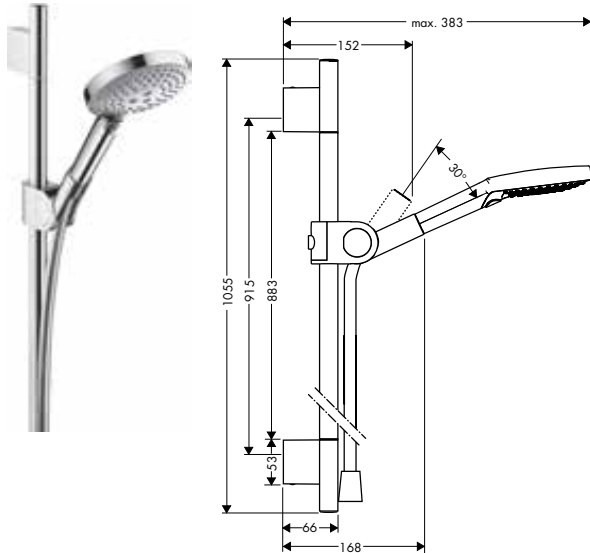

AXOR Uno Doucheset 0,90 m, Ø 22 mm met handdouche Ø 120 mm 3jet

Kenmerken

/ straalsoort: RainAir, Rain, WhirlAir
/ comfortabele straalsoortomschakeling d.m.v. Select-knop
/ traploos in de hoogte verstelbaar

/ met 30° verstelbare hellingshoek
/ wandstang 0,9 m
/ houder voor doucheslang met conische moer
/ maximaal debiet bij 3 bar: 15 l/min.

/ wandmontage: Schroefbevestiging
/ lengte stijgbuis: 1055 mm
/ profiel stijgbuis: rond
/ boorafstand 915 mm

Technologieën

Straalsoorten

Afwerking	Ref.	Euro
Chroom	27987000	486,20
Brushed Bronze	27987140	729,30
Brushed Black Chrome	27987340	729,30
Polished Gold Optic	27987990	729,30
AXOR FinishPlus*	27987XXX	729,30

Bestaat uit	inclusief	Ref.
Handdouche Ø 120 mm 3jet	27987XXX	26050XXX
Doucheslang 1,60 m met conische moeren	27987XXX	28626XXX

Opties	Afwerking	Ref.	Euro
Tegelcompensatiestuk 7 mm, lichtgrijs voor douchestang	Light Grey	96397000	11,80

AXOR Uno Douchestang 0,90 m, Ø 22 mm met doucheslang 1,60 m

Kenmerken

/ bestaat uit: douchestang, doucheslang, schuifstuk
/ lengte stijgbuis: 1055 mm
/ diameter douchestang: 22 mm

/ profiel stijgbuis: rond
/ douchehouder uit metaal
/ houder met vergrendeling

/ houder traploos verstelbaar