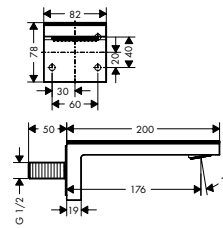

zonder plaat

Technologieën

Overzicht varianten

deksel	Afwerking	Ref.	Euro
met afwerkingsplaat	Chrome / Mirror Glass	47410000	496,50
	Chrome / Black Glass	47410600	496,50
zonder plaat	Chroom	47412000	372,70
	Brushed Bronze	47412140	559,10
	Brushed Black Chrome	47412340	559,10
	AXOR FinishPlus*	47412XXX	559,10

Bestaat uit

Baduitloop 176 mm zonder afwerkingsplaat

inclusief

Ref.

47410XXX

47412XXX

Afwerkingsplaat 200 in veiligheidsglas (spiegel of zwart)

47410XXX

47900XXX