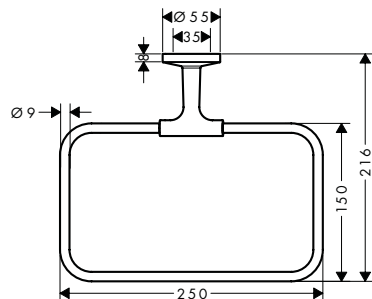

Afwerking	Ref.	Euro
Chroom	42823000	128,90
Matt Black	42823670	180,60
AXOR FinishPlus*	42823XXX	193,40

*Voor meer informatie verwijzen wij u naar de lijst AXOR FinishPlus aan het begin van dit tarief.