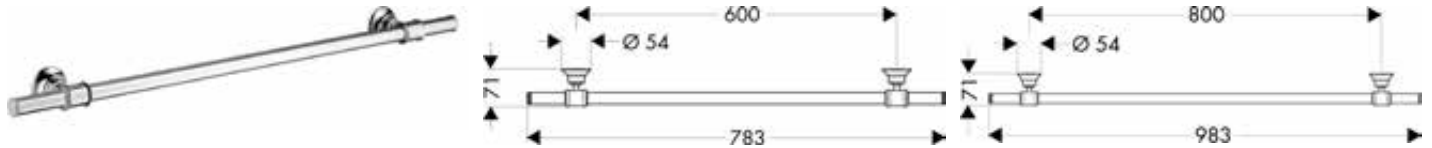

AXOR Montreux Handdoekrekken

Kenmerken van alle varianten

/ wandmontage
/ materiaal: metaal

/ materiaal houder: metaal
/ met bevestigingsmateriaal

/ diameter boorgat: 6 mm
/ Verborgen bevestiging

600/800

Overzicht varianten