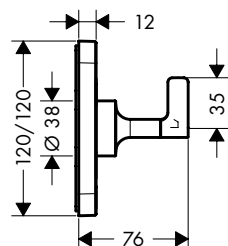

Stopkraan / omsteller Trio Stop/Quattro met rechte greep 120/120 mm - afwerkset softsquare

Kenmerken

/ 3 uitgangen : bij een gecombineerde installatie (10 mm afstand) met # 36702000 en # 36771000 : gelieve de afwerkset van de thermostaatmodule voor 3 systemen met 3 rozetten 12x12 # 36704000 en inbouwlichaam # 36708180 te gebruiken

/ 3 uitgangen : bij vrijstaande montage (afstand meer 10 mm) is inbouwlichaam # 15930180 noodzakelijk
/ 2 uitgangen : bij een gecombineerde installatie (10mm afstand) is het inbouwlichaam # 36770180 noodzakelijk

/ 2 uitgangen : bij een vrijstaande montage (afstand groter dan 10mm) is het inbouwlichaam # 15981180 noodzakelijk
/ 3 uitgangen
/ gelijktijdig gebruik van 2 functies

Afwerking	Ref.	Euro
Chroom	36772000	186,50
Brushed Bronze	36772140	279,70
Brushed Black Chrome	36772340	279,70
Matt Black NEW	36772670	261,00
AXOR FinishPlus*	36772XXX	279,80

Benodigde onderdelen

	Ref.	Euro
Inbouwlichaam voor Trio Stop 120/120 mm	36770180	291,40
Inbouwlichaam voor Trio Stop	16982180	190,20
Inbouwlichaam voor Quattro 4-wegomsteller	16930180	300,10

Opties

	Ref.	Euro
Verlengstuk 25 mm voor inbouwstopkraan en Trio Stop/Quattro	92990000	61,10

Douchemodule 120/120 mm softsquare

Kenmerken

/ afmeting straalplaat: 120 mm
/ straalsoort: Rain
/ straalhoek in vijf trappen verstelbaar
/ toepassingsgebied: toepasbaar als hoofd-, nek- of zijdouche
/ maximaal debiet bij 3 bar: 5,3 l/min.

/ debiet Rain (bij 3 bar): 5,3 l/min.
/ aansluiting: G 1/2
/ bij installatie in direct verband (10 mm afstand) met # 10755, # 10751, # 10651, # 10972, # 40871, # 40872, # 40873 of # 40874 wordt gebruik van inbouwdeel # 28486180 aanbevolen

/ bij montage als hoofddouche wordt het gebruik van de montagehulp # 28470180 aanbevolen
/ in een vrijstaande installatie, is een aansluiting via een aansluitnippel G 1/2 mogelijk
/ geschikt voor doorstroomwaterverwarmers
/ materiaal: metaal