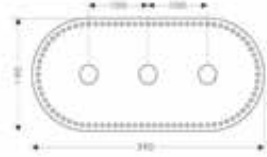

Afdichtingsmof

Ref.	Euro
96383000	36,90

Inbouwlichaam voor vrijstaande mengkraan/thermostaat

Kenmerken

/ voor montage in de vloer
/ geschikt voor vrijstaande badkraan

/ minimum mounting depth: 53 mm
/ maximum mounting depth: 133 mm