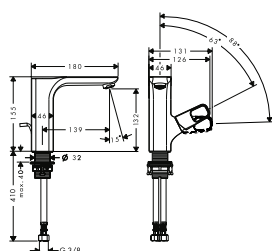

Eéngreepswastafelmengkranen

Kenmerken van alle varianten

/ straalsoort: normale straal
/ maximaal debiet bij 3 bar: 5 l/min.
/ keramische cartouche

/ Safety Function: voorinstelbare
heetwaterbegrenzing
/ aansluittype: G 3/8-aansluitlangen

130