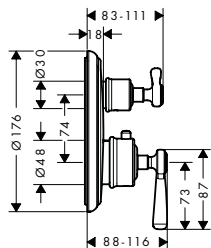

Thermostaten met stopkraan voor 1 systeem

Kenmerken van alle varianten

/ 1 uitgang
/ met keramische stopkraan 90°, thermo-element
/ maximaal debiet bij 3 bar: 25 l/min.
/ minimale werkdruk: 1 bar

/ max. werkdruk: 10 bar
/ SafetyStop temperatuurblokkering bij 40°C
/ Safety Function: voorinstelbare
heetwaterbegrenzing

/ terugslagklep
/ met geluidsdemper
/ aansluittype: inbouwlichaam

rechte greep