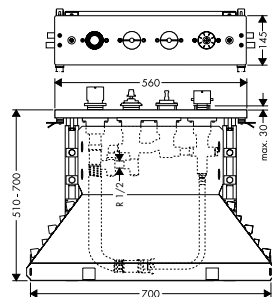

Ref.	Euro
15483180	1.780,40

Inbouwlichaam voor 4-gatsbadmengkraan op tegelrand

Kenmerken

/ maximale uittreklengte handdouche: 1,10 m

/ aansluitgrootte: DN15