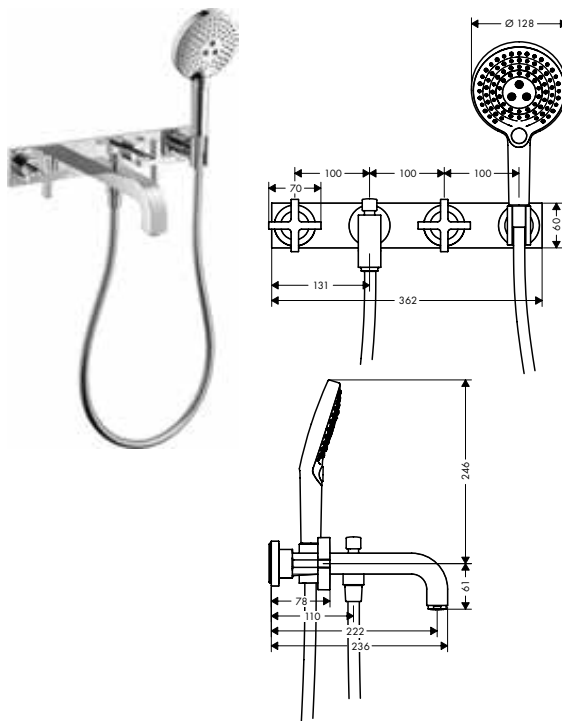

kruis greep

Technologieën

Straalsoorten

Overzicht varianten

uitvoering greep	Afwerking	Ref.	Euro
rechte greep	Chroom	39442000	1.375,60
	Brushed Black Chrome	39442340	2.063,20
	AXOR FinishPlus*	39442XXX	2.063,40
kruisgreep	Chroom	39441000	1.375,60
	Brushed Black Chrome	39441340	2.063,20
	AXOR FinishPlus*	39441XXX	2.063,40

Bestaat uit

	inclusief	Ref.
Handdouche Ø 120 mm 3jet	39442XXX 39441XXX	26050XXX
Doucheslang 1,25 m met conische moeren	39442XXX 39441XXX	28622XXX
Wandhanddouchehouder voor doucheslangen met een conische moer	39442XXX 39441XXX	39525XXX

Benodigde onderdelen

	Ref.	Euro
Inbouwlichaam voor 3-gatswastafelmengkraan voor wandinbouw	10303180	260,30