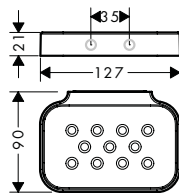

Afwerking		Ref.	Euro
Chroom		42805000	112,10
Matt Black		42805670	156,90
AXOR FinishPlus*		42805XXX	168,20

AXOR Universal Circular Zeepdispenser

Kenmerken

/ wandmontage
/ materiaal houder: metaal
/ materiaal container: metaal

/ Soort zeep: vloeibare zeep
/ inhoud 300 ml
/ dosering 2 ml

/ met bevestigingsmateriaal
/ boorafstand: 35 mm
/ diameter boorgat: 6 mm