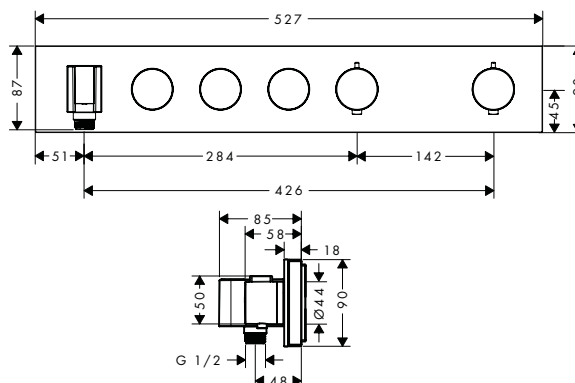

3 functies

Technologieën

Overzicht varianten

aantal functies	max. debiet bij 3 bar (l/ min)	Afwerking	Ref.	Euro
2 functies	26	● Chroom	18355000	1.637,30
		● Brushed Bronze	18355140	2.456,00
		● Brushed Black Chrome	18355340	2.456,00
		● Polished Gold Optic	18355990	2.456,00
		● AXOR FinishPlus*	18355XXX	2.456,00
3 functies	26	● Chroom	18356000	1.935,10
		● Brushed Bronze	18356140	2.902,50
		● Brushed Black Chrome	18356340	2.902,50
		● Polished Gold Optic	18356990	2.902,50
		● AXOR FinishPlus*	18356XXX	2.902,70

Benodigde onderdelen	voor	Ref.	Euro
Inbouwlichaam voor thermostaatmodule voor 2 systemen	18355XXX	18310180	754,00
Inbouwlichaam voor thermostaatmodule voor 3 systemen	18356XXX	18311180	879,00