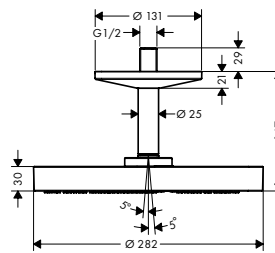

1 straalsoort

Technologieën Straalsoorten

Overzicht varianten

aantal stralen	straalsoorten	max. debiet bij 3 bar (l/min)	min. druk (bar)	lengte plafondaansluiting	Afwerking	Ref.	Euro					
2	PowderRain, Rain	12,5	1,5	180	Chroom	48494000	1.121,00					
					Brushed Bronze	48494140	1.681,60					
					Brushed Black Chrome	48494340	1.681,60					
					Matt Black	48494670	1.569,40					
					Polished Gold Optic	48494990	1.681,60					
					AXOR FinishPlus*	48494XXX	1.681,50					
					1	PowderRain en Rain in combinatie	12,2	1,4	117	Chroom	48493000	952,90
Brushed Bronze	48493140	1.429,30										
Brushed Black Chrome	48493340	1.429,30										
Matt Black	48493670	1.334,00										
Polished Gold Optic	48493990	1.429,30										
AXOR FinishPlus*	48493XXX	1.429,40										

Benodigde onderdelen	voor	Ref.	Euro

	Inbouwluchtafsluiting voor hoofddouche met douchearm voor plafondmontage	48494XXX	26434180	263,00

Opties	voor	Afwerking	Ref.	Euro

	Douchearm 300 mm voor plafondmontage voor hoofddouche 280 2jet	48494XXX	Chroom	48496000	336,30
			Brushed Bronze	48496140	504,50
			Brushed Black Chrome	48496340	504,50
			Matt Black	48496670	470,80
			Polished Gold Optic	48496990	504,50
			AXOR FinishPlus*	48496XXX	504,50

*Voor meer informatie verwijzen wij u naar de lijst AXOR FinishPlus aan het begin van dit tarief.