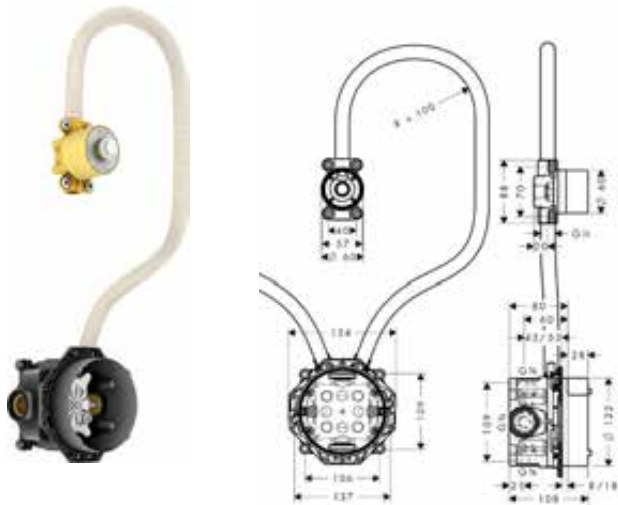

Inbouwlichaam voor elektronische wastafelmengkraan voor wandinbouw

Kenmerken

/ geschikt voor infrarood wanduitloop

/ maximaal debiet bij 3 bar: 5 l/min.

Ref.	Euro
16180180	355,10

Opties

Verlengset 25 mm voor inbouwlichaam
16180180

Ref.	Euro
13594000	102,60

Verlengset 25 mm voor inbouwlichaam 16180180

Kenmerken

/ verlenging van het inbouwlichaam

/ geschikt voor alle elektronische wandmengkranen

/ verlengingsmaat: 25 mm