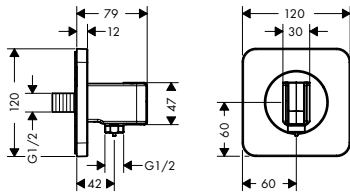

Douchemodule 120/120 mm softsquare

Opties	Ref.	Euro
Inbouwlichaam voor douchemodule of Fixfit Porter	28486180	146,50

Fixfit Porter 120/120 mm softsquare voor doucheslangen met een conische moer

Kenmerken

/ geïntegreerde houderfunctie
/ metalen aansluiting
/ terugslagklep
/ aansluittype: 1/2"

/ voor een gecombineerde installatie (10 mm afstand) is inbouwlichaam # 28486180 nodig
/ voor een vrijstaande montage (afstand meer dan 10 mm) is er geen inbouwlichaam nodig

/ Bij een gecombineerde installatie (10 mm afstand) wordt alleen de horizontale montage aanbevolen voor een optimale bediening
/ voor doucheslangen met conische moer aan beide zijden

Afwerking	Ref.	Euro
Chrom	36724000	179,40
Brushed Bronze	36724140	269,40
Brushed Black Chrome	36724340	269,40
Matt Black NEW	36724670	251,30
Polished Gold Optic	36724990	269,40
AXOR FinishPlus*	36724XXX	269,10

Opties	Ref.	Euro
Inbouwlichaam voor douchemodule of Fixfit Porter	28486180	146,50