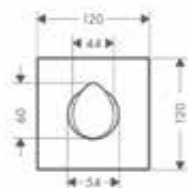

Opties	Ref.	Euro
 Verlengstuk 25 mm voor iBox Universal	13587000	58,00
 Set montagegeleiders voor iBox Universal	93171000	41,90

Stopkraan 120/120 mm - afwerkset square
Kenmerken

- / aansluittype: DN15/DN20
- / bij vrije montage is het gebruik van inbouwdeel # 16973180, # 16974180 of # 16970180 ook mogelijk