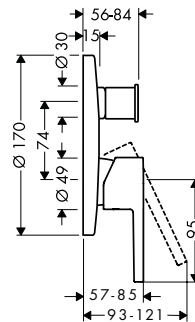

Eéngreepsbadmengkranen voor inbouw

Kenmerken van alle varianten

/ keramische cartouche

/ Safety Function: voorinstelbare
heetwaterbegrenzing

/ omstelling met automatische reset

joystick

rechte greep

Overzicht varianten