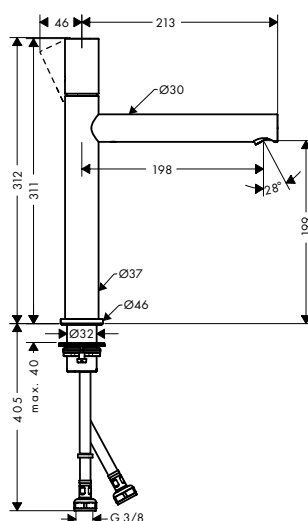

Eéngreepswastafelmengkraan met zero-greep

Kenmerken van alle varianten

/ straalsoort: laminaarstraal
/ maximaal debiet bij 3 bar: 5 l/min.
/ keramische cartouche

/ Safety Function: voorinstelbare
heetwaterbegrenzing
/ aansluittype: G 3/8-aansluitlangen

80

110

200

260

Duurzaamheid

Technologieën

Overzicht varianten

ComfortZone	uitloop (mm)	uitloophoogte (mm)	afvoergarnituur	voor waskommen	Afwerking	Ref.	Euro
80	108	79	niet afsluitbaar	-	Chroom	45005000	342,20
					Brushed Black Chrome	45005340	513,40
					Brushed Nickel	45005820	513,40
					AXOR FinishPlus*	45005XXX	513,30
110	123	109	trekstang	-	Chroom	45001000	353,80
					Brushed Black Chrome	45001340	530,60
					Brushed Nickel	45001820	530,60
					AXOR FinishPlus*	45001XXX	530,70
110	123	109	niet afsluitbaar	-	Chroom	45002000	353,80
					Brushed Black Chrome	45002340	530,60
					Brushed Nickel	45002820	530,60
					AXOR FinishPlus*	45002XXX	530,70
200	198	199	niet afsluitbaar	■	Chroom	45003000	465,90
					Brushed Black Chrome	45003340	698,80
					Brushed Nickel	45003820	698,80
					AXOR FinishPlus*	45003XXX	698,90