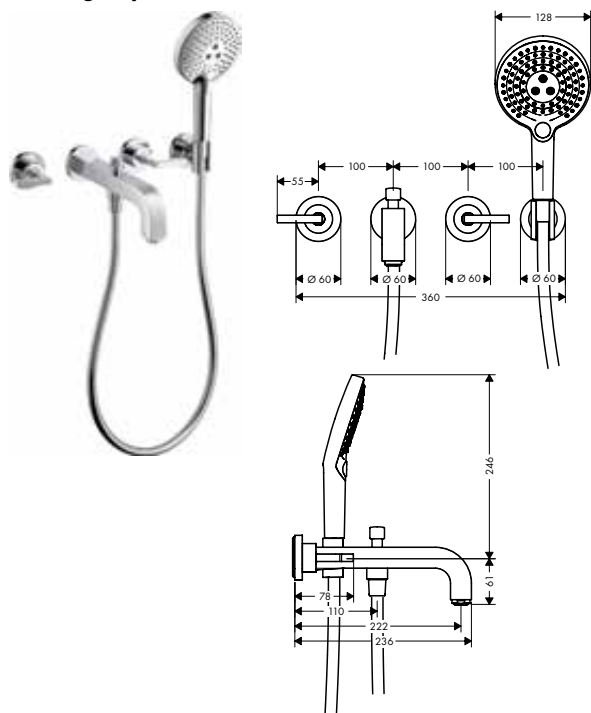

3-gats inbouwbadkranen voor wandmontage met rozetten

Kenmerken van alle varianten

/ bestaat uit: handdouche, douchehouder, doucheslang, 3-gats badmengkraan
/ uitsprong: 222 mm
/ straalsoort kraanwerk: normale straal

/ straalsoort handdouche: RainAir, Rain, WhirlAir
/ maximaal debiet bij 3 bar: 22,5 l/min.
/ debiet van de baduitloop bij 3 bar: 22,5 l/min.
/ debiet handdouche bij 3 bar: 20 l/min.

/ omstelling met automatische reset
/ terugslagklep

rechte greep