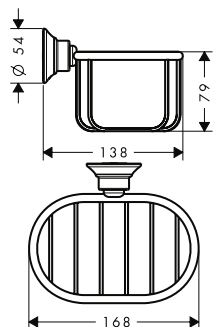

AXOR Montreux Zeepmandje wandmodel 160/101

Kenmerken

/ wandmontage
/ met bevestigingsmateriaal

/ boorafstand: 35 mm
/ diameter boorgat: 6 mm

Afwerking	Ref.	Euro
Chroom	42065000	220,10
Brushed Black Chrome	42065340	330,40
Brushed Nickel	42065820	330,40
AXOR FinishPlus*	42065XXX	330,20