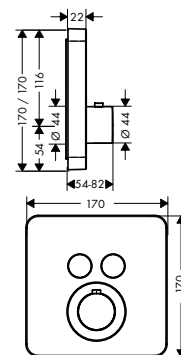

softsquare

Overzicht varianten

	vorm	Afwerking	Ref.	Euro	
	round	Chroom	36723000	780,80	
		Brushed Bronze	36723140	1.171,50	
		Brushed Black Chrome	36723340	1.171,50	
		Matt Black NEW	36723670	1.085,80	
		Polished Gold Optic	36723990	1.171,50	
		AXOR FinishPlus*	36723XXX	1.171,20	
		rechthoekig	Chroom	36715000	780,80
			Brushed Bronze	36715140	1.171,50
Brushed Black Chrome	36715340		1.171,50		
Matt Black NEW	36715670		1.085,80		
Polished Gold Optic	36715990		1.171,50		
AXOR FinishPlus*	36715XXX		1.171,20		
softsquare	Chroom		36707000	780,80	
	Brushed Bronze		36707140	1.171,50	
	Brushed Black Chrome	36707340	1.171,50		
	Matt Black NEW	36707670	1.085,80		
	Polished Gold Optic	36707990	1.171,50		
	AXOR FinishPlus*	36707XXX	1.171,20		

Benodigde onderdelen

Inbouwlichaam

Ref.	Euro
01700180	136,00

Opties

Verlengstuk 25 mm voor iBox Universal

Ref.	Euro
13587000	58,00