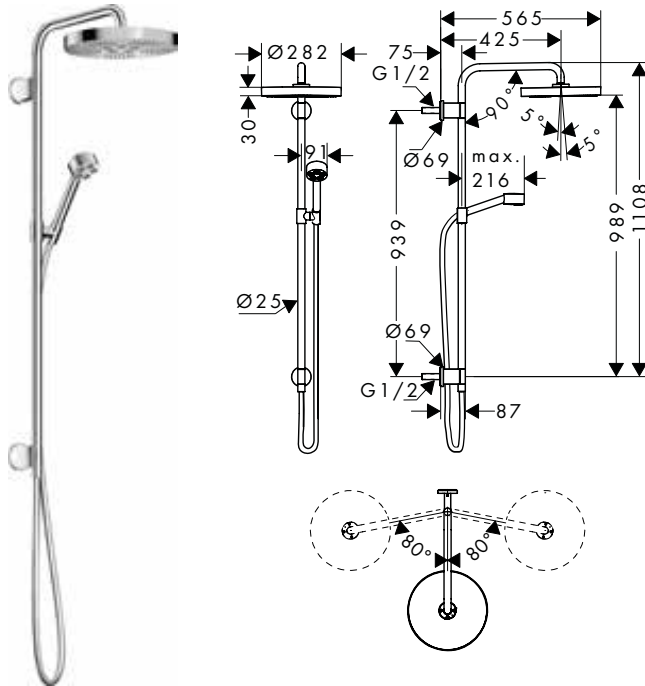

AXOR One Showerpipe 1jet wandinbouw

Kenmerken

/ bestaat uit: douchestang, hoofddouche, handdouche, doucheslang, schuifstuk, wandbevestiging
/ hoofddouche AXOR One 280 1jet
/ Grootte straalshijf hoofddouche: 280 mm
/ Straalsoort hoofddouche: PowderRain en Rain in combinatie

/ kogelgewricht: hoek hoofddouche verstelbaar
/ de neigingshoek van de douchehouder kan traploos versteld worden
/ heeft een thermostaat voor 2 systemen nodig
/ maximaal debiet bij 3 bar: 12,7 l/min.
/ straalsoort handdouche: PowderRain
/ debiet handdouche bij 3 bar: 8,3 l/min.

/ minimale werkdruk: 1,5 bar
/ max. werkdruk: 10 bar
/ montagetype: inbouw
/ diameter douchestang: 25 mm
/ in hoogte verstelbare handdouchehouder
/ draaibare douche-arm

Technologieën

Straalsoorten

Afwerking	Ref.	Euro
Chroom	48790000	1.345,20
Brushed Bronze	48790140	2.017,90
Brushed Black Chrome	48790340	2.017,90
Matt Black	48790670	1.883,20
Polished Gold Optic	48790990	2.017,90
AXOR FinishPlus*	48790XXX	2.017,80

Bestaat uit	inclusief	Ref.
Handdouche 1jet EcoSmart 9l/min.	48790XXX	48651XXX
Doucheslang 1,60 m met conische moeren	48790XXX	28626XXX

Benodigde onderdelen	Ref.	Euro
Inbouwlichaam voor Showerpipe	48798180	168,10

Opties	Afwerking	Ref.	Euro
Thermostaatmodule voor 2 systemen - afwerkset	Chroom	45712000	991,40
	Brushed Bronze	45712140	1.486,90
	Brushed Black Chrome	45712340	1.486,90
	Matt Black	45712670	1.387,90
	Polished Gold Optic	45712990	1.486,90
	AXOR FinishPlus*	45712XXX	1.487,10