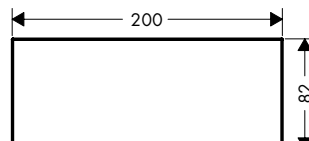

Baduitlopen

Kenmerken van alle varianten

/ uitsprong 176 mm
/ wandmontage

/ maximaal debiet bij 3 bar: 24 l/min.
/ straalsoort: normale straal

met plaat

zonder plaat

Technologieën

Overzicht varianten

deksel	Afwerking	Ref.	Euro
met afwerkingsplaat	Chrome / Mirror Glass	47410000	496,50
	Chrome / Black Glass	47410600	496,50
zonder plaat	Chroom	47412000	372,70
	Brushed Bronze	47412140	559,10
	Brushed Black Chrome	47412340	559,10
	AXOR FinishPlus*	47412XXX	559,10

Bestaat uit

Baduitloop 176 mm zonder afwerkingsplaat

inclusief

Ref.

47410XXX

47412XXX

Afwerkingsplaat 200 in veiligheidsglas (spiegel of zwart)

47410XXX

47900XXX

Metalen platen

Kenmerken van alle varianten

/ materiaal: metaal

/ afneembaar

117

200

245

Overzicht varianten

lengte (mm)	Afwerking	Ref.	Euro
117	Chroom	47905000	124,00
	Brushed Bronze	47905140	186,10
	Brushed Black Chrome	47905340	186,10
	AXOR FinishPlus*	47905XXX	186,00

*Voor meer informatie verwijzen wij u naar de lijst AXOR FinishPlus aan het begin van dit tarief.