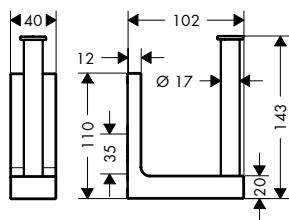

AXOR Universal Rectangular WC-papierhouders

Overzicht varianten

uitvoering	Afwerking	beschikbaar vanaf	Ref.	Euro
dubbel	Chrom NEW		42657000	203,30
	Matt Black NEW	Q4/2023	42657670	284,60
	AXOR FinishPlus*		42657XXX	305,00

AXOR Universal Rectangular WC-papierhouder voor reservrol

Kenmerken

/ wandmontage
/ materiaal: metaal

/ met bevestigingsmateriaal
/ Verborgen bevestiging

/ boorafstand: 35 mm
/ diameter boorgat: 6 mm

Afwerking	beschikbaar vanaf	Ref.	Euro
Chrom NEW		42654000	155,20
Matt Black NEW	Q4/2023	42654670	217,20
AXOR FinishPlus*		42654XXX	232,80

AXOR Universal Rectangular WC-borstelhouder wandmontage

Kenmerken

/ wandmontage
/ materiaal: metaal
/ Met deksel

/ Met los inzetstuk
/ met bevestigingsmateriaal
/ Verborgen bevestiging

/ boorafstand 35 mm
/ diameter boorgat: 6 mm