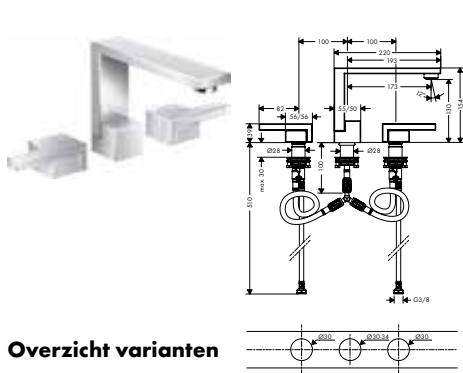

3-gats wastafelmengkranen

Kenmerken van alle varianten

/ ComfortZone 130
/ uitsprong: 173 mm
/ uitloophoogte: 130 mm

/ straalsoort: normale straal
/ maximaal debiet bij 3 bar: 5 l/min.
/ met keramische stopkranen warm/koud 90°

/ PushOpen afvoergarnituur G 1 1/4
/ materiaal ledigingsgarnituur: metaal
/ aansluittype: G 3/8-aansluitslangen

Duurzaamheid

Technologieën

Overzicht varianten

structuurelement	Afwerking	Ref.	Euro
zonder structuur	Chroom	46050000	1.643,90
	AXOR FinishPlus*	46050XXX	2.465,90
Diamond Cut	Chroom	46051000	1.808,70
	AXOR FinishPlus*	46051XXX	2.713,10

Dit product is niet beschikbaar in brushed afwerkingen.

Opties

Verlengset voor aansluitslangen voor 3-gatswastafelmengkraan

Ref.	Euro
38959000	125,50

3-gats wastafelmengkranen voor wandmontage

Kenmerken van alle varianten

/ uitsprong: 190 mm
/ straalsoort: normale straal
/ maximaal debiet bij 3 bar: 5 l/min.

/ met keramische stopkranen warm/koud 90°
/ PushOpen afvoergarnituur G 1 1/4
/ materiaal ledigingsgarnituur: metaal

/ aansluittype: inbouwlichaam