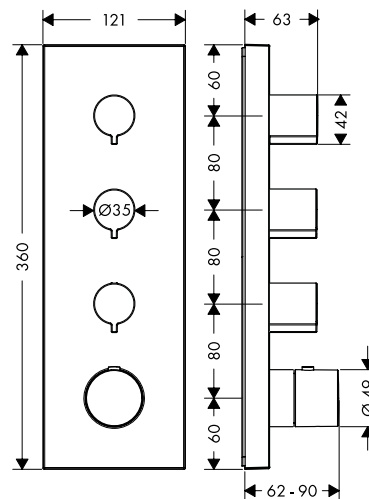

AXOR ShowerSolutions Thermostaatmodules

Kenmerken van alle varianten

/ thermo-element
/ minimale werkdruk: 1,5 bar
/ max. werkdruk: 10 bar

/ SafetyStop temperatuurblokkering bij 40°C
/ Safety Function: voorinstelbare
heetwaterbegrenzing

/ terugslagklep
/ aansluittype: inbouwlichaam
/ aansluitgrootte: DN20

120/120

360/120

Overzicht varianten

afmetingen (mm)	aantal functies	max. debiet bij 3 bar (l/ min)	Afwerking	Ref.	Euro
120/120	1 functie	59	Chroom	10755000	819,10
			AXOR FinishPlus*	10755XXX	1.228,70
360/120	3 functies		Chroom	10751000	1.263,20
			AXOR FinishPlus*	10751XXX	1.894,80

Benodigde onderdelen		voor	Ref.	Euro
	Inbouwlichaam voor thermostaatmodule 120/120 mm	10755XXX	10754180	379,00
	Inbouwlichaam voor thermostaatmodule 360/120 mm voor 3 systemen	10751XXX	10750180	989,40

Opties		voor	Afwerking	Ref.	Euro
	Verlengstuk 25 mm voor thermostaatmodule		Chroom	10790000	121,50
			AXOR FinishPlus*	10790XXX	182,30
	Verlengstuk 25 mm voor inbouwstopkraan en Trio Stop/Quattro	10751XXX		92990000	61,10