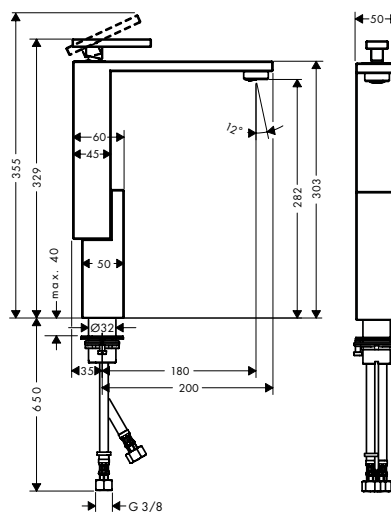

280

Duurzaamheid

Technologieën

Overzicht varianten

ComfortZone	uitloop (mm)	uitloophoogte (mm)	voor waskommen	structurelement	Afwerking	Ref.	Euro
130	160	131	-	zonder structuur	Chroom AXOR FinishPlus*	46010000 46010XXX	1.027,90 1.541,90
130	160	131	-	Diamond Cut	Chroom AXOR FinishPlus*	46011000 46011XXX	1.130,30 1.695,50
190	175	199	-	zonder structuur	Chroom AXOR FinishPlus*	46020000 46020XXX	1.329,90 1.994,90
190	175	199	-	Diamond Cut	Chroom AXOR FinishPlus*	46021000 46021XXX	1.462,40 2.193,60
280	180	282	■	zonder structuur	Chroom AXOR FinishPlus*	46030000 46030XXX	1.336,30 2.004,50
280	180	282	■	Diamond Cut	Chroom AXOR FinishPlus*	46031000 46031XXX	1.470,40 2.205,60

i Dit product is niet beschikbaar in brushed afwerkingen.