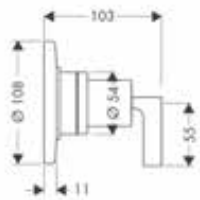

Stopkraan / omsteller Trio Stop/Quattro met rechte greep Ø 108 mm - afwerkset round

Afwerking	Ref.	Euro
Chroom	39920000	228,00
Brushed Black Chrome	39920340	342,20
AXOR FinishPlus*	39920XXX	342,00

Benodigde onderdelen (naar keuze) Ref. Euro

Inbouwlichaam voor Quattro 4-wegomsteller

16930180 300,10

Inbouwlichaam voor Trio Stop

16982180 190,20

Opties Ref. Euro

Verlengstuk 25 mm voor inbouwstopkraan en Trio Stop/Quattro

92990000 61,10