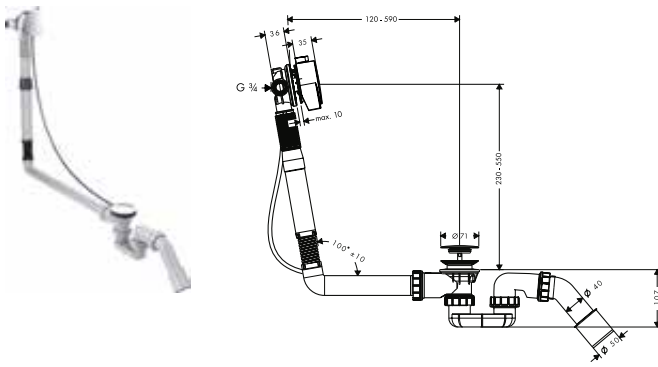

Afwerking	Ref.	Euro
Chroom	58317000	382,70
Brushed Bronze	58317140	574,10
Brushed Gold Optic	58317250	574,10
Polished Red Gold	58317300	574,10
Brushed Red Gold	58317310	574,10
Polished Black Chrome	58317330	574,10
Brushed Black Chrome	58317340	574,10
Matt Black	58317670	535,80
RVS	58317800	574,10
Brushed Nickel	58317820	574,10
Brushed Brass	58317950	574,10
Polished Gold Optic	58317990	574,10
AXOR FinishPlus*	58317XXX	574,10