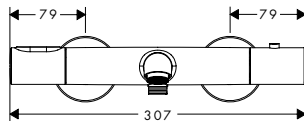

Fixfit Porter 120/120 mm softsquare voor doucheslangen met een conische moer

Opties	Ref.	Euro
Inbouwlichaam voor douchemodule of Fixfit Porter	28486180	146,50

Wandhanddouchehouder voor doucheslangen met een conische moer

Kenmerken

/ vaste bevestigingspositie

/ voor slangen met een conische moer

/ materiaal: metaal

Afwerking	Ref.	Euro
Chrom	39525000	115,10
Brushed Bronze	39525140	172,70
Brushed Black Chrome	39525340	172,70
Polished Gold Optic	39525990	172,70
AXOR FinishPlus*	39525XXX	172,70

Badthermostaat opbouw

Kenmerken

/ uitsprong 180 mm

/ 2 functies

/ straalsoort kraanwerk: normale straal

/ maximaal debiet bij 3 bar: 21 l/min.

/ debiet van de baduitloop bij 3 bar: 21 l/min.

/ debiet handdouche bij 3 bar: 17 l/min.

/ minimale werkdruk: 1 bar

/ stop- en omstelkraan, SMTC cartouche

/ SafetyStop temperatuurblokkering bij 40°C

/ Safety Function: voorinstelbare

heetwaterbegrenzing

/ terugslagklep

/ met geluidsdemper

/ aansluittype: S-koppelingen

/ aansluitgrootte: DN15

/ tussenas: 150 mm ± 12 mm

Technologieën

Afwerking	Ref.	Euro
Chrom	34435000	586,10
AXOR FinishPlus*	34435XXX	879,20