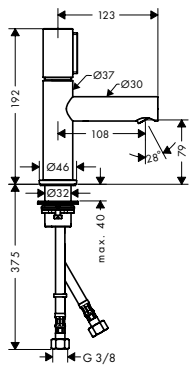

Wastafelmengkranen Select

Kenmerken van alle varianten

/ straalsoort: laminaarstraal
/ maximaal debiet bij 3 bar: 5 l/min.

/ drukknop voor het openen en sluiten van de mengkraan

/ Safety Function: voorinstelbare
heetwaterbegrenzing
/ aansluittype: G 3/8-aansluitslangen

80

Duurzaamheid

110