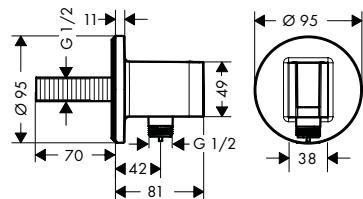

AXOR Starck / AXOR ShowerSolutions Wandaansluitbocht

Overzicht varianten

vorm	Afwerking	Ref.	Euro	
rechthoekig	Chrom	36732000	36,80	
	Brushed Bronze	36732140	54,90	
	Brushed Black Chrome	36732340	54,90	
	Polished Gold Optic	36732990	54,90	
	AXOR FinishPlus*	36732XXX	55,20	
	softsquare	Chrom	36731000	36,80
Brushed Bronze		36731140	55,10	
Brushed Black Chrome		36731340	55,10	
Matt Black NEW		36731670	51,30	
Polished Gold Optic		36731990	55,10	
AXOR FinishPlus*		36731XXX	55,20	

AXOR Montreux Fixfit met terugslagklep

Kenmerken

/ metalen aansluiting

/ terugslagklep

/ aansluittype: 1/2"

Afwerking	Ref.	Euro
Chrom	16884000	50,40
Brushed Black Chrome	16884340	75,40

AXOR ShowerSolutions Fixfit porters

Kenmerken van alle varianten

/ geïntegreerde houderfunctie
/ metalen behuizing met inwendige kunststof watertoevoer

/ terugslagklep
/ aansluittype: 1/2"

/ voor doucheslangen met conische moer aan beide zijden

round