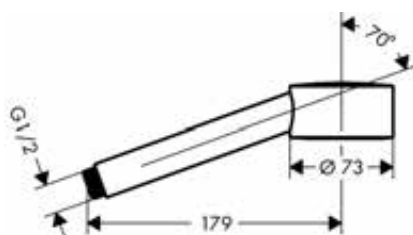

Maattekeningen

handdouche 75 1jet EcoSmart