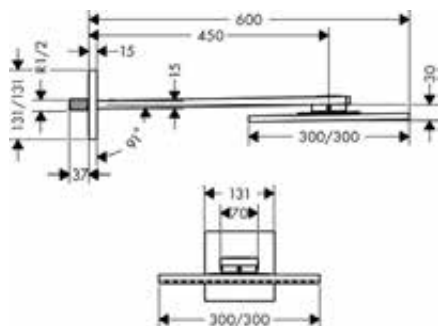

Maattekeningen

hoofddouche 300/300 1jet
met douchearm