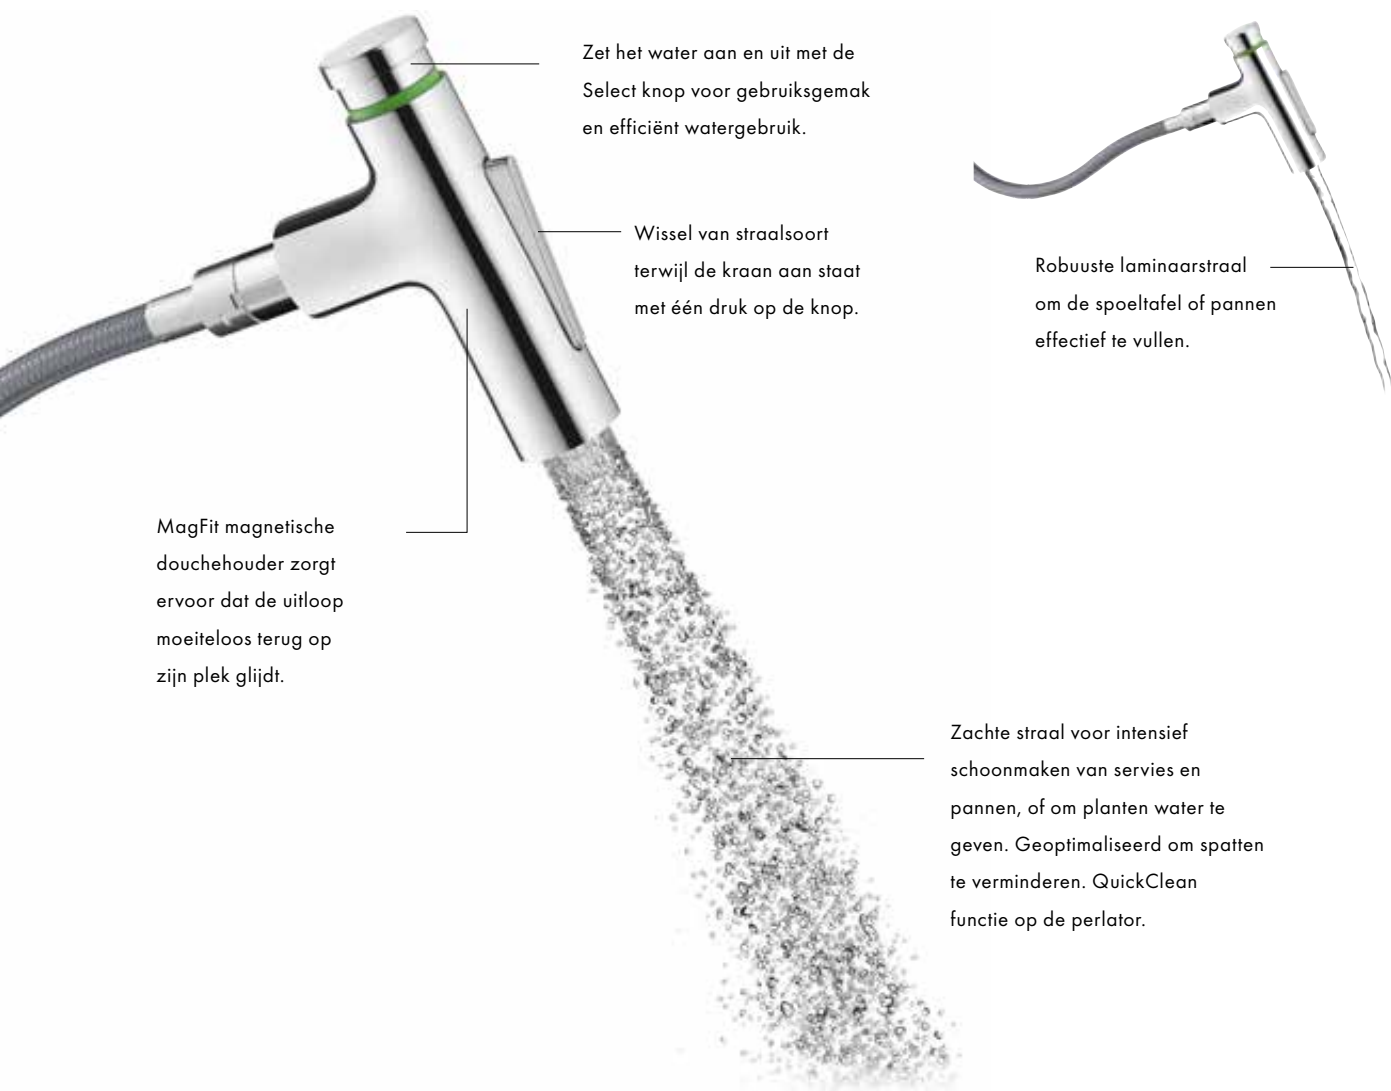

Zet het water aan en uit met de Select knop voor gebruiksgemak en efficiënt watergebruik.

Wissel van straalsoort terwijl de kraan aan staat met één druk op de knop.

MagFit magnetische douchehouder zorgt ervoor dat de uitloop moeiteloos terug op zijn plek glijdt.

Robuuste laminaarstraal om de spoeltafel of pannen effectief te vullen.

Zachte straal voor intensief schoonmaken van servies en pannen, of om planten water te geven. Geoptimaliseerd om spatten te verminderen. QuickClean functie op de perlator.

Optimale slanggeleiding voorgebruiksgemak en comfort

De sBox bevat een innovatief slanggeleidingssysteem dat beschikbaar is voor de AXOR Citterio Select keukenkraan met multifunctionele uittrekbare vuistdouche. Geplaatst in het gootsteenkastje zorgt de sBox ervoor dat de slang soepel en vloeiend uitgetrokken en weer teruggeplaatst kan worden. In de sBox beveiligt het slanggewicht de slang en beschermt deze tegen eventuele obstakels en hindernissen. De slang kan niet in de knoop of eschadigd raken. De box met een hoogte van 52cm past gemakkelijk in standaard onderkasten.

Avant-gardistische innovatie

AXOR Citterio Select 230 2jet biedt een multifunctionele uittrekbare straal voor optimale bewegingsvrijheid.

Schakel tussen kracht en elegantie, tussen een sterke straal voor het efficiënt vullen van potten en een zachte douchestraal voor het grondig wassen van fruit en groenten. Profiteer van het moeiteloze gemak van Select-technologie met één druk op de knop.