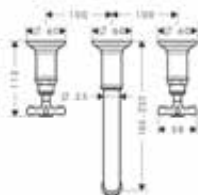

kruis greep

Duurzaamheid

Technologieën

Overzicht varianten

uitvoering greep	Afwerking	Ref.	Euro
rechte greep	Chroom	16534000	727,00
	Brushed Black Chrome	16534340	1.090,60
	Brushed Nickel	16534820	1.090,60
	AXOR FinishPlus*	16534XXX	1.090,50
kruisgreep	Chroom	16532000	727,00
	Brushed Black Chrome	16532340	1.090,60
	Brushed Nickel	16532820	1.090,60
	AXOR FinishPlus*	16532XXX	1.090,50

Benodigde onderdelen

	Ref.	Euro
Inbouwlichaam voor 3-gatswastafelmengkraan voor wandinbouw	10303180	260,30

Opties

	Ref.	Euro
Afdichtingsmof	96383000	36,90
Verlengstuk (paar) voor 3-gatsmengkranen voor wandinbouw	96259000	61,80