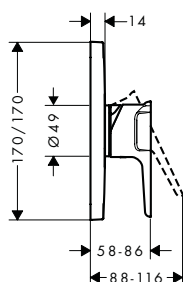

Afwerking	Ref.	Euro
Chroom	36655000	331,10
Brushed Bronze	36655140	496,50
Brushed Black Chrome	36655340	496,50
Matt Black NEW	36655670	463,60
AXOR FinishPlus*	36655XXX	496,70

Benodigde onderdelen

Inbouwlichaam

Ref.

01700180

Euro

136,00