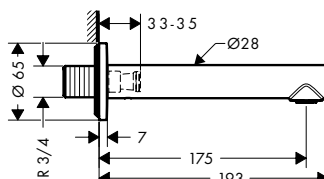

Baduitlopen

Kenmerken van alle varianten

/ met rozet
/ wandmontage

/ maximaal debiet bij 3 bar: 19 l/min.
/ straalsoort: normale straal

Technologieën

Overzicht varianten

uitloop (mm)	uitvoering	Afwerking	Ref.	Euro
178	gebogen	Chroom	38411000	236,60
		Brushed Black Chrome	38411340	355,20
		Matt Black	38411670	331,30
		Brushed Nickel	38411820	355,20
		AXOR FinishPlus*	38411XXX	354,90
175	recht	Chroom	45410000	236,60
		Brushed Black Chrome	45410340	355,20
		Brushed Nickel	45410820	355,20
		AXOR FinishPlus*	45410XXX	354,90