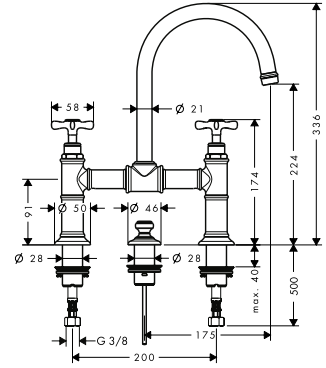

kruis greep

Duurzaamheid

Technologieën

Overzicht varianten

uitvoering greep	Afwerking	Ref.	Euro
rechte greep	Chroom	16511000	1.147,40
	Brushed Black Chrome	16511340	1.721,10
	Brushed Nickel	16511820	1.721,10
	AXOR FinishPlus*	16511XXX	1.721,10
kruisgreep	Chroom	16510000	1.145,50
	Brushed Black Chrome	16510340	1.718,20
	Brushed Nickel	16510820	1.718,20
	AXOR FinishPlus*	16510XXX	1.718,30

*Voor meer informatie verwijzen wij u naar de lijst AXOR FinishPlus aan het begin van dit tarief.