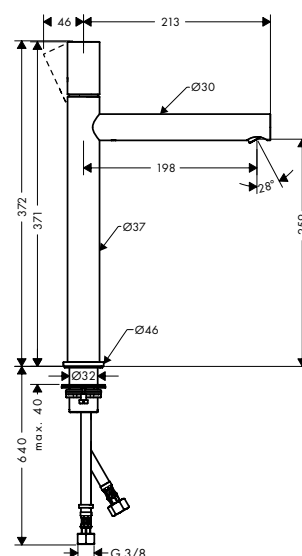

Eéngreepswastafelmengkraan met zero-greep

Kenmerken van alle varianten

/ straalsoort: laminaarstraal
/ maximaal debiet bij 3 bar: 5 l/min.
/ keramische cartouche

/ Safety Function: voorinstelbare
heetwaterbegrenzing
/ aansluittype: G 3/8-aansluitlangen

80

110

200

260

Duurzaamheid

Technologieën

Overzicht varianten

ComfortZone	uitloop (mm)	uitloophoogte (mm)	afvoergarnituur	voor waskommen	Afwerking	Ref.	Euro
80	108	79	niet afsluitbaar	-	Chroom	45005000	342,20
					Brushed Black Chrome	45005340	513,40
					Brushed Nickel	45005820	513,40
					AXOR FinishPlus*	45005XXX	513,30
110	123	109	trekstang	-	Chroom	45001000	353,80
					Brushed Black Chrome	45001340	530,60
					Brushed Nickel	45001820	530,60
					AXOR FinishPlus*	45001XXX	530,70
110	123	109	niet afsluitbaar	-	Chroom	45002000	353,80
					Brushed Black Chrome	45002340	530,60
					Brushed Nickel	45002820	530,60
					AXOR FinishPlus*	45002XXX	530,70
200	198	199	niet afsluitbaar	■	Chroom	45003000	465,90
					Brushed Black Chrome	45003340	698,80
					Brushed Nickel	45003820	698,80
					AXOR FinishPlus*	45003XXX	698,90