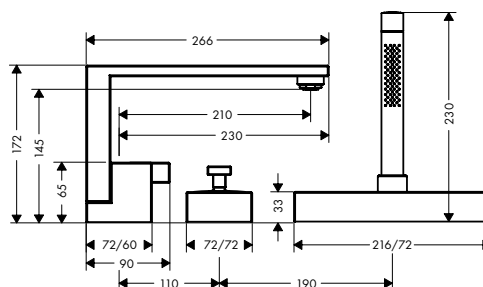

Diamond Cut

Technologieën Straalsoorten

Overzicht varianten

structuurelement	Afwerking	Ref.	Euro
zonder structuur	Chroom	46430000	2.414,90
	AXOR FinishPlus*	46430XXX	3.622,40
Diamond Cut	Chroom	46431000	2.655,70
	AXOR FinishPlus*	46431XXX	3.983,60

i Dit product is niet beschikbaar in brushed afwerkingen.

Bestaat uit	inclusief	Ref.
	46430XXX	28532XXX