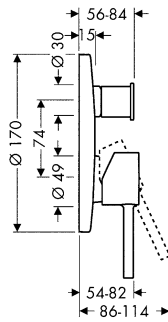

Eéngreepsbadmengkranen voor inbouw

Kenmerken van alle varianten

/ keramische cartouche

/ Safety Function: voorinstelbare
heetwaterbegrenzing

/ omstelling met automatische reset

joystick

rechte greep

Overzicht varianten