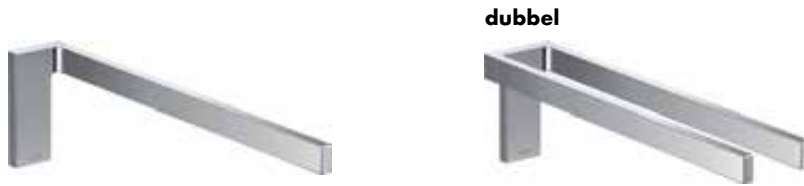

AXOR Universal Rectangular Handdoekrekken

Kenmerken van alle varianten

/ wandmontage
/ materiaal: metaal
/ lengte: 380 mm

/ met bevestigingsmateriaal
/ boorafstand: 35 mm
/ diameter boorgat: 6 mm

/ Verborgen bevestiging

dubbel