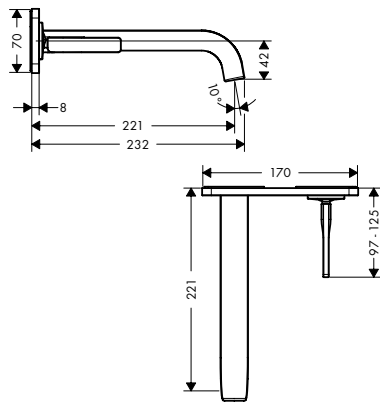

Eéngreepswastafelmengkranen inbouw voor wandmontage

Kenmerken van alle varianten

/ uitsprong: 221 mm
/ straalsoort: laminaarstraal
/ maximaal debiet bij 3 bar: 5 l/min.

/ Joystick keramische cartouche
/ niet-afsluitbare zeefklep
/ aansluittype: inbouwlichaam

/ greep kan links of rechts geplaatst worden

met plaat