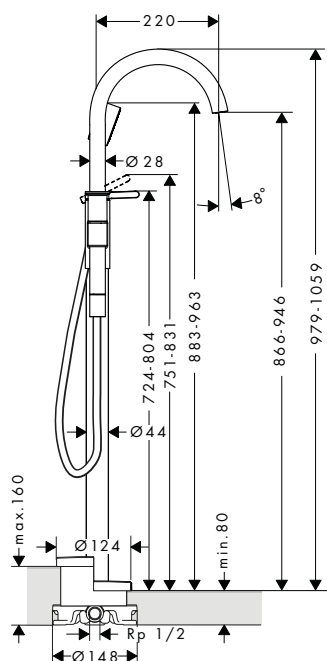

Vrijstaande badmengkraan met handdouche

Kenmerken

/ bestaat uit: vrijstaande ééngreepsbadmengkraan,
handdouche, doucheslang
/ uitsprong: 220 mm
/ straalsoort kraanwerk: normale straal
/ straalsoort handdouche: PowderRain

/ maximaal debiet bij 3 bar: 21,5 l/min.
/ debiet van de baduitloop bij 3 bar: 21,5 l/min.
/ debiet handdouche bij 3 bar: 8 l/min.
/ keramische cartouche

/ Safety Function: voorinstelbare
heetwaterbegrenzing
/ omstelling met automatische reset
/ terugslagklep

Technologieën

Afwerking	Ref.	Euro
Chroom	48440000	2.017,80
Brushed Bronze	48440140	3.026,60
Brushed Black Chrome	48440340	3.026,60
Matt Black	48440670	2.824,90
Polished Gold Optic	48440990	3.026,60
AXOR FinishPlus*	48440XXX	3.026,70

Bestaat uit

Doucheslang 1,25 m met cilindrische moeren

inclusief

Ref.

48440XXX

28282XXX

Handdouche 1jet EcoSmart 9l/min.

48440XXX

48651XXX

Benodigde onderdelen

Inbouwlichaam voor vrijstaande mengkraan/thermostaat

Ref.

10452180

Euro

509,80

Opties

Afdichtingsmof voor inbouwlichaam
10452180

Ref.

96441000

Euro

143,10

Verlengstuk 60 mm voor inbouwlichaam
10452180

97686000

275,40