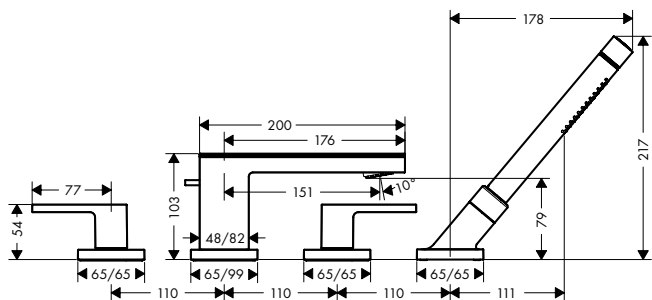

4-gats badrandmengkranen

Kenmerken van alle varianten

/ uitsprong: 151 mm
/ straalsoort kraanwerk: normale straal
/ straalsoort handdouche: Rain, Mono

/ maximale uittrek lengte handdouche: 1,10 m
/ maximaal debiet bij 3 bar: 22 l/min.
/ debiet van de baduitloop bij 3 bar: 22 l/min.

/ debiet handdouche bij 3 bar: 16 l/min.
/ met keramische stopkranen warm/koud 90°
/ omstelling met automatische reset

met plaat