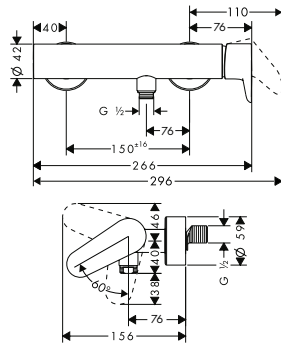

Eéngreepsdouchemengkraan opbouw

Kenmerken

/ tussenas: 150 mm ± 16 mm
/ maximaal debiet bij 3 bar: 26 l/min.
/ debiet handdouche bij 3 bar: 19 l/min.
/ keramische cartouche

/ Safety Function: voorinstelbare
heetwaterbegrenzing
/ terugslagklep
/ met geluidsdemper

/ geschikt voor doorstroomwaterverwarmers
/ slangaansluiting DN15
/ aansluittype: S-koppelingen

Afwerking	Ref.	Euro
Chroom	34620000	612,30
AXOR FinishPlus*	34620XXX	918,50

Eéngreepsdouchemengkraan 170/170 mm - afwerkset softsquare

Kenmerken

/ maximaal debiet bij 3 bar: 29 l/min.
/ keramische cartouche

/ Safety Function: voorinstelbare
heetwaterbegrenzing
/ met geluidsdemper

/ geschikt voor doorstroomwaterverwarmers
/ aansluittype: inbouwlichaam