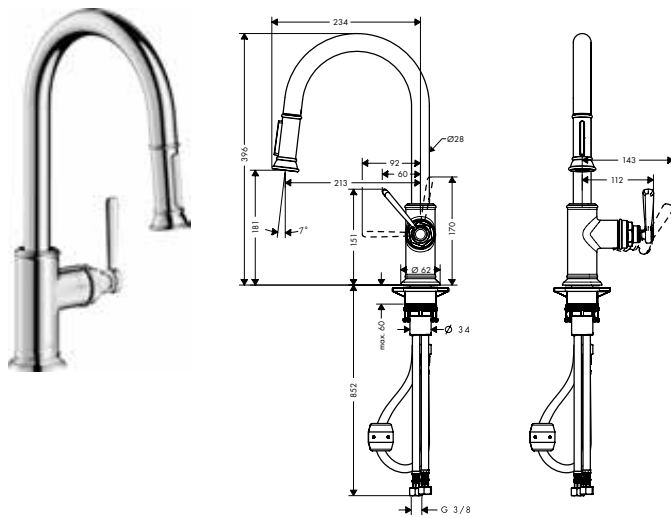

AXOR Montreux Eéngreepskeukenmengkraan 260 met rechte greep en draaibare uitloop

Opties	Afwerking	Ref.	Euro
AXOR Montreux Zeep-/lotiendispenser inhoud 500 ml, inbouwmodel	Chrom	42018000	220,00
	Brushed Black Chrome	42018340	329,90
	RVS look	42018800	287,10

AXOR Montreux Eéngreepskeukenmengkraan 180 met rechte greep en uittrekbare vuistdouche

Kenmerken

/ ComfortZone 180
/ draaibare uitloop 110° / 150°
/ laminaarstraal, douchestraal
/ douchestraal kan vastgezet worden, resetten straal door druk op de knop

/ MagFit magnetische douchehouder
/ Quick-Connect doucheslang
/ maximaal debiet bij 3 bar: 9 l/min.
/ keramische cartouche
/ G 3/8-aansluitlangen

/ Safety Function: voorinstelbare
heetwaterbegrenzing
/ geïntegreerd terugslagklep
/ geschikt voor doorstroomtoestellen
/ uitschuiflengte tot 50 cm

Technologieën

Straalsoorten

Afwerking	Ref.	Euro
Chrom	16581000	671,20
Brushed Black Chrome	16581340	1.006,80
RVS look	16581800	939,00
AXOR FinishPlus*	16581XXX	1.006,80

Opties	Afwerking	Ref.	Euro
AXOR Montreux Zeep-/lotiendispenser inhoud 500 ml, inbouwmodel	Chrom	42018000	220,00
	Brushed Black Chrome	42018340	329,90
	RVS look	42018800	287,10