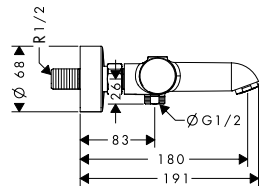

Fixfit Porter 120/120 mm softsquare voor doucheslangen met een conische moer

Opties	Ref.	Euro
Inbouwlichaam voor douchemodule of Fixfit Porter	28486180	146,50

Wandhanddouchehouder voor doucheslangen met een conische moer

Kenmerken

/ vaste bevestigingspositie

/ voor slangen met een conische moer

/ materiaal: metaal

Afwerking	Ref.	Euro
Chrom	39525000	115,10
Brushed Bronze	39525140	172,70
Brushed Black Chrome	39525340	172,70
Polished Gold Optic	39525990	172,70
AXOR FinishPlus*	39525XXX	172,70

Badthermostaat opbouw

Kenmerken

/ uitsprong 180 mm

/ 2 functies

/ straalsoort kraanwerk: normale straal

/ maximaal debiet bij 3 bar: 21 l/min.

/ debiet van de baduitloop bij 3 bar: 21 l/min.

/ debiet handdouche bij 3 bar: 17 l/min.

/ minimale werkdruk: 1 bar

/ stop- en omstelkraan, SMTC cartouche

/ SafetyStop temperatuurblokkering bij 40°C

/ Safety Function: voorinstelbare

heetwaterbegrenzing

/ terugslagklep

/ met geluidsdemper

/ aansluittype: S-koppelingen

/ aansluitgrootte: DN15

/ tussenas: 150 mm ± 12 mm

Technologieën

Afwerking	Ref.	Euro
Chrom	34435000	586,10
AXOR FinishPlus*	34435XXX	879,20