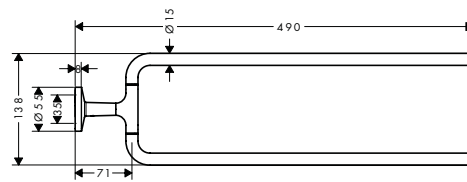

AXOR Universal Circular Handdoekrekken

Kenmerken van alle varianten

/ wandmontage
/ materiaal: metaal

/ met bevestigingsmateriaal
/ boorafstand: 35 mm

/ diameter boorgat: 6 mm
/ Verborgen bevestiging

dubbel