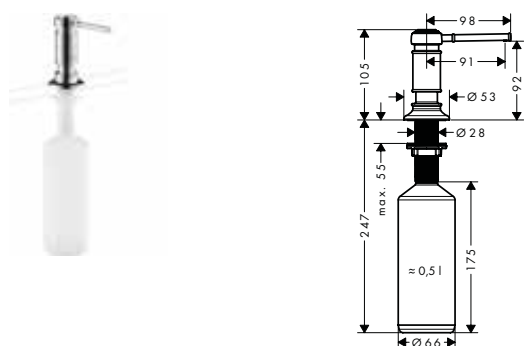

Afwerking	Ref.	Euro
Chroom	42018000	220,00
Polished Black Chrome	42018330	329,90
Brushed Black Chrome	42018340	329,90
RVS look	42018800	287,10