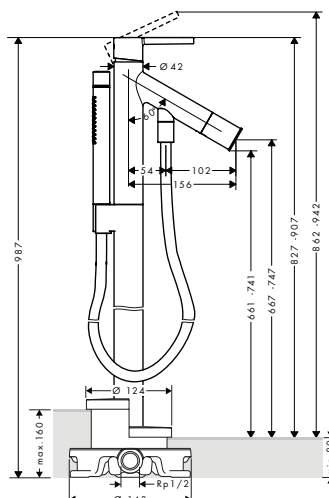

rechte greep

Technologieën

Straalsoorten

Overzicht varianten

uitvoering greep	Afwerking	Ref.	Euro
joystick	Chroom	10456000	1.825,20
	Brushed Black Chrome	10456340	2.737,90
	AXOR FinishPlus*	10456XXX	2.737,80
rechte greep	Chroom	10455000	1.786,20
	Brushed Black Chrome	10455340	2.679,20
	AXOR FinishPlus*	10455XXX	2.679,30

Bestaat uit

	inclusief	Ref.
Doucheslang 1,25 m met cilindrische moeren	10456XXX 10455XXX	28282XXX
Staaftanddouche 2jet	10456XXX 10455XXX	28532XXX

Benodigde onderdelen

	Ref.	Euro
Inbouwlichaam voor vrijstaande mengkraan/thermostaat	10452180	509,80

Opties

	Afwerking	Ref.	Euro
Afdichtingsmof voor inbouwlichaam 10452180		96441000	143,10
Verlengstuk 60 mm voor uitloop	Chroom	10981000	365,30
	AXOR FinishPlus*	10981XXX	548,00
Verlengstuk 60 mm voor inbouwlichaam 10452180		97686000	275,40