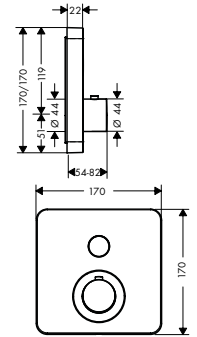

softsquare

Overzicht varianten

	vorm	Afwerking	Ref.	Euro
	round	Chroom	36722000	716,50
		AXOR FinishPlus*	36722XXX	1.074,80
	rechthoekig	Chroom	36714000	716,50
		AXOR FinishPlus*	36714XXX	1.074,80
	softsquare	Chroom	36705000	716,50
		AXOR FinishPlus*	36705XXX	1.074,80

Benodigde onderdelen

Inbouwlichaam

Ref.

Euro

01700180

136,00

Opties

Set montagegeleiders voor iBox
Universal

Ref.

Euro

93171000

41,90

Verlengstuk 25 mm voor iBox Universal

13587000

58,00