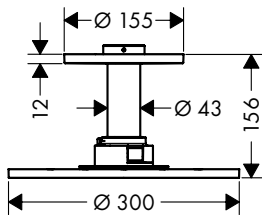

AXOR ShowerSolutions Hoofddouches 2jet, 1jet met plafondaansluiting

Kenmerken van alle varianten

/ bestaat uit: hoofddouche, plafondbevestiging
/ fijne siliconen nopjes zichtbaar zodra de
hoofddouche in werking is
/ materiaal straalplaat: metaal
/ metalen plafondaansluiting

/ lengte plafondaansluiting: 100 mm
/ hoofddouche afneembaar voor reiniging
/ De servicekaart met filter kan worden verwijderd
voor reiniging zonder gereedschap
/ montage: plafond

/ aansluittype: inbouwlichaam
/ geschikt voor doorstroomwaterverwarmers

300