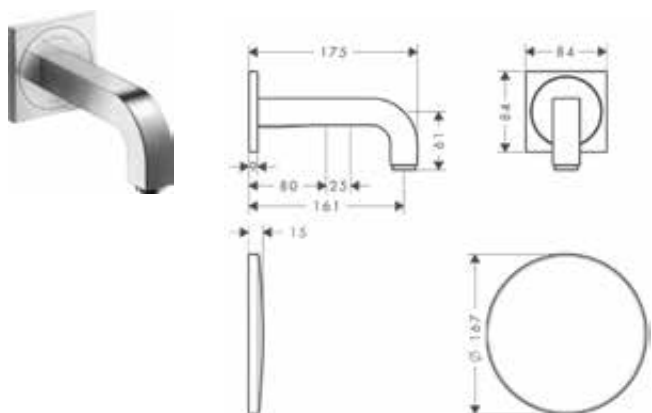

AXOR Citterio Elektronische wastafelmengkranen

Kenmerken van alle varianten

/ straalsoort: normale straal
/ maximaal debiet bij 3 bar: 5 l/min.
/ temperatuur instelbaar via iBox
/ infrarood sensor technologie
/ automatische omgevingsaanpassing van de infraroodsensorelementen

/ 230 V / 50 Hz netaansluiting
/ hygiënespoeling activeerbaar (automatische waterstroom)
/ frequentie spoelcyclus: 24 u
/ spoeltijd hygiënespoeling: 10 s
/ waterstop om de wastafel te reinigen

/ vuilopvangzeef in de aansluitslangen
/ voor een optimale functie verzoeken wij u een minimumafstand van het midden van de uitloop tot aan de achterste wastafelrand van 140 mm aan te houden

161