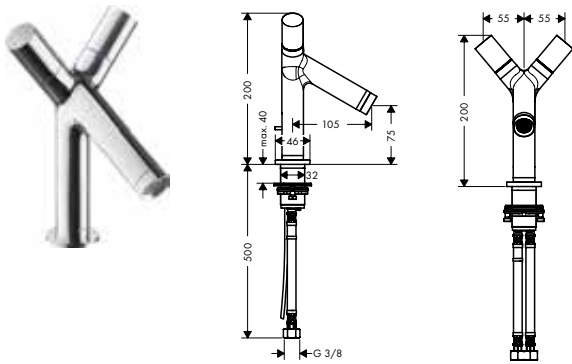

Tweegreeps wastafelmengkraan 80 met lediging

Duurzaamheid

Technologieën

Afwerking	Ref.	Euro
Chroom	10030000	685,30
AXOR FinishPlus*	10030XXX	1.028,00

Dit product is verkrijgbaar in de speciale afwerking Polished Red Gold enkel via AXOR Signature.

Tapkraan 70 zonder lediging

Kenmerken

/ ComfortZone 70
/ uitsprong: 100 mm
/ uitloophoogte: 65 mm

/ straalsoort: normale straal
/ maximaal debiet bij 3 bar: 5 l/min.
/ met keramische stopkraan 180°

/ enkel voor aansluiting koud water
/ aansluittype: aansluitingen koperen buis