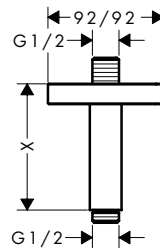

square

softsquare