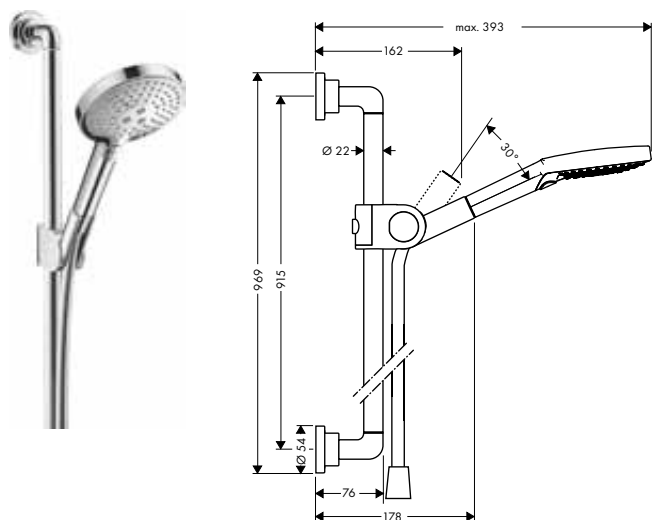

Technologieën

Straalsoorten

Afwerking	Ref.	Euro
Chroom	27991000	438,10
Brushed Black Chrome	27991340	657,20
AXOR FinishPlus*	27991XXX	657,20