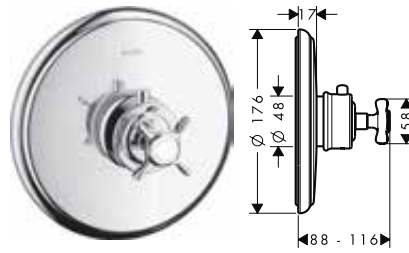

Benodigde onderdelen

		Ref.	Euro
	Inbouwlichaam	01700180	136,00

Opties

		Ref.	Euro
	Verlengstuk 25 mm voor iBox Universal	13587000	58,00
	Set montagegeleiders voor iBox Universal	93171000	41,90

Thermostaten inbouwmontage**rechte greep****kruis greep****Overzicht varianten**