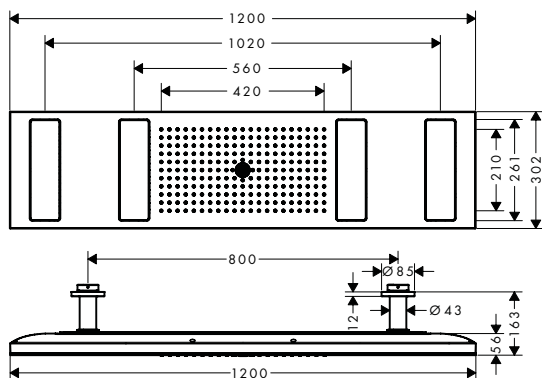

AXOR ShowerSolutions ShowerHeaven 1200/300 mm 4jet zonder verlichting

Kenmerken

/ afmeting straalplaat: 1200 x 300 mm
/ straalsoort: Rain, PowderRain, Mono
/ Select drukknop op de thermostaat
/ materiaal straalplaat: metaal
/ metalen plafond aansluiting
/ lengte plafond aansluiting: 100 mm
/ maximaal debiet bij 3 bar: 30 l/min.

/ debiet Rain (bij 3 bar): 16 l/min
/ debiet Monostraal (bij 3 bar): 14 l/min
/ afzonderlijk of gecombineerd te bedienen
/ hoofddouche afneembaar voor reiniging
/ openklappende douchestraal kunnen manueel geopend worden voor reiniging

/ montage: plafond, openklappende douchestraal kunnen vooraf ingesteld worden naargelang de lichaamsgrootte
/ aansluittype: inbouwlichaam
/ niet geschikt voor doorstroomtoestellen
/ niet inbegrepen: inbouwlichaam

Technologieën

Straalsoorten

Afwerking	Ref.	Euro
Chroom	10637000	8.912,60
AXOR FinishPlus*	10637XXX	13.368,90

Benodigde onderdelen

Inbouwlichaam voor ShowerHeaven 1200/300 mm 4jet

Ref.	Euro
10922180	656,20

Opties

Verlengstuk 230 mm voor ShowerHeaven 1200/300 mm 4jet

Thermostaatmodule 670/90 mm voor 5 systemen - afwerkset

Afwerking	Ref.	Euro
Chroom	13603000	1.058,70
AXOR FinishPlus*	13603XXX	1.588,10
Chroom	18358000	2.530,00
AXOR FinishPlus*	18358XXX	3.795,00

AXOR ShowerSolutions ShowerHeaven 3jet met verlichting

Kenmerken van alle varianten

/ straalsoort: RainAir, Rain, Mono
/ frame: geborsteld rvs
/ materiaal straalplaat: metaal
/ afwerking straalplaat: gepolijst roestvrij staal
/ bediening van de 3 straalzones via 3 stopkranen of een stop- en omstelskraan met 3 uitgangen, afzonderlijk of gecombineerd te bedienen

/ straalzones: bodyzone - buitenste
plafonddouchezone, Rainzone - binnenste
plafonddouchezone met AirPower-functie,
perlatorstraal - Ø 17 mm
/ montage: plafond
/ met geïntegreerde verlichting
/ verlichting: LED
/ stroomvoorziening: 12 V

/ transformator transformator 12 V, 18 W, inbouw
/ ingang: 100 - 240 Volt AC / 50/60 Hz
/ output voltage: 12 V - DC
/ kleurtemperatuur: 2700 K
/ Lichte kleur: warm wit
/ energy efficiency label: bevat lichtbronnen van energie-efficiëntieklasse G
/ niet geschikt voor doorstroomtoestellen