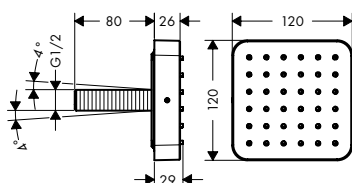

Technologieën

Straalsoorten

Afwerking	Ref.	Euro
Chroom	36822000	369,80
Brushed Bronze	36822140	554,70
Brushed Black Chrome	36822340	554,70
AXOR FinishPlus*	36822XXX	554,70

Opties

	Ref.	Euro
Montagehulpstuk voor de montage van 2 tot max. 9 douchemodules als plafondhoofddouche	28470180	306,70

De afmetingen van de technische tekeningen zijn in mm.

Technische specificaties en meeteenheden kunnen aan wijzigingen onderhevig zijn.