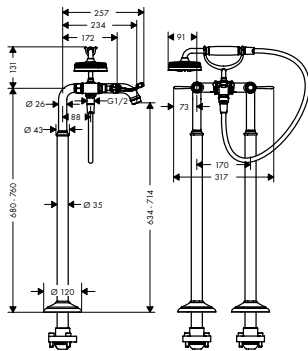

Tweegreepsbadmengkraan vrijstaand

Kenmerken van alle varianten

/ bestaat uit: tweegreepsbadmengkraan
vloermontage, handdouche, douchehouder,
doucheslang

/ uitsprong: 234 mm
/ straalsoort kraanwerk: normale straal
/ straalsoort handdouche: RainAir

/ met keramische stopkranen warm/koud 90°
/ terugslagklep

rechte greep