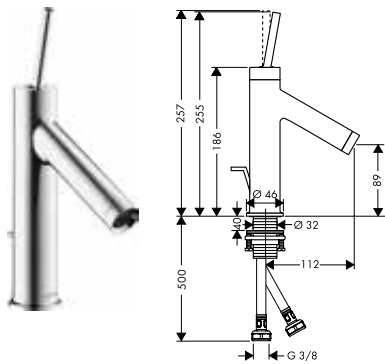

ééngreepswastafelmengkranen

Kenmerken van alle varianten

/ uitsprong: 112 mm
/ straalsoort: normale straal

/ maximaal debiet bij 3 bar: 5 l/min.
/ Joystick keramische cartouche

/ aansluittype: G 3/8-aansluitslangen

90