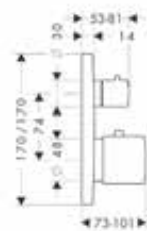

Thermostaat 170/170 mm met stopkraan/omsteller voor 2 systemen - afwerkset softcube

Kenmerken

/ 2 functies
/ thermo-element, stop- en omstelkraan
/ maximaal debiet bij 3 bar: 29 l/min.
/ debiet uitgang bovenaan: 25 l/min

/ debiet uitgang onderaan: 29 l/min
/ minimale werkdruk: 1 bar
/ max. werkdruk: 10 bar
/ SafetyStop temperatuurblokering bij 40 °C

/ Safety Function: voorinstelbare
heetwaterbegrenzing
/ met geluïdsdemper
/ aansluittype: inbouwlichaam

Afwerking	Ref.	Euro
Chroom	34725000	844,80
AXOR FinishPlus*	34725XXX	1.267,20

Benodigde onderdelen

Inbouwlichaam

Ref.	Euro
01700180	136,00

Opties

Verlengstuk 25 mm voor iBox Universal

Ref.	Euro
13587000	58,00

Set montagegeleiders voor iBox Universal

Ref.	Euro
93171000	41,90