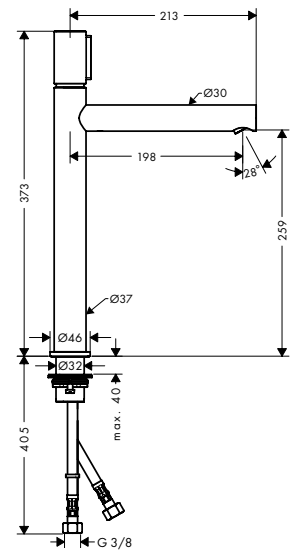

Wastafelmengkranen Select

Kenmerken van alle varianten

/ straalsoort: laminaarstraal
/ maximaal debiet bij 3 bar: 5 l/min.

/ drukknop voor het openen en sluiten van de mengkraan

/ Safety Function: voorinstelbare
heetwaterbegrenzing
/ aansluittype: G 3/8-aansluitslangen

80

Duurzaamheid

110

Technologieën

200

260

Overzicht varianten

ComfortZone	uitloop (mm)	uitloophoogte (mm)	afvoergarnituur	voor waskommen	Afwerking	Ref.	Euro
80	108	79	niet afsluitbaar	-	● Chroom 45015000 409,40 ● Brushed Black Chrome 45015340 614,00 ● Brushed Nickel 45015820 614,00 ● AXOR FinishPlus* 45015XXX 614,10		
110	123	109	trekstang	-	● Chroom 45010000 422,40 ● Brushed Black Chrome 45010340 633,70 ● Brushed Nickel 45010820 633,70 ● AXOR FinishPlus* 45010XXX 633,60		
110	123	109	niet afsluitbaar	-	● Chroom 45012000 422,40 ● Brushed Black Chrome 45012340 633,70 ● Brushed Nickel 45012820 633,70 ● AXOR FinishPlus* 45012XXX 633,60		
200	198	199	niet afsluitbaar	■	● Chroom 45013000 533,40 ● Brushed Black Chrome 45013340 800,20 ● Brushed Nickel 45013820 800,20 ● AXOR FinishPlus* 45013XXX 800,10		

De afmetingen van de technische tekeningen zijn in mm.

Technische specificaties en meeteenheden kunnen aan wijzigingen onderhevig zijn.