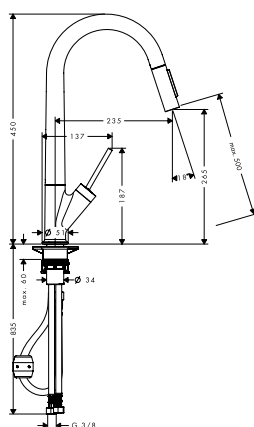

Technologieën

Straalsoorten

Afwerking	Ref.	Euro
Chroom	10821000	651,00
Brushed Black Chrome	10821340	976,30
RVS look	10821800	975,80
AXOR FinishPlus*	10821XXX	976,50

Dit product is beschikbaar in de speciale kleuraafwerking Polished Gold Optic via de AXOR Signature service.