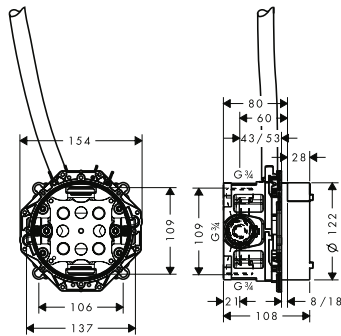

AXOR Uno Inbouwlichaam voor elektronische wastafelmengkraan

Ref.	Euro
16182180	268,40