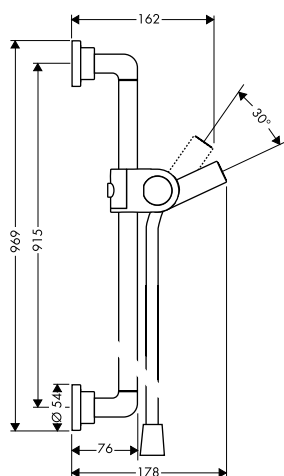

Afwerking	Ref.	Euro
Brushed Black Chrome	27831340	518,60
AXOR FinishPlus*	27831XXX	518,40

Bestaat uit

Doucheslang 1,60 m met conische moeren

inclusief Ref.

27831XXX 28626XXX