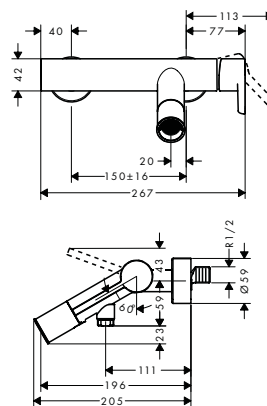

rechte greep

Technologieën

Overzicht varianten

uitvoering greep	Afwerking	Ref.	Euro
joystick	Chroom	10411000	854,50
	Brushed Black Chrome	10411340	1.281,60
	AXOR FinishPlus*	10411XXX	1.281,80
rechte greep	Chroom	10465000	836,70
	Brushed Black Chrome	10465340	1.255,20
	AXOR FinishPlus*	10465XXX	1.255,10