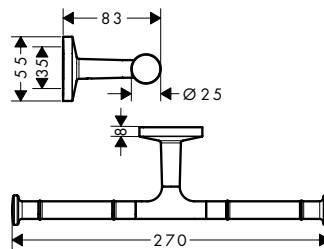

Overzicht varianten

uitvoering	Afwerking	Ref.	Euro
enkel	Chroom	42856000	78,40
	Matt Black	42856670	109,80
	AXOR FinishPlus*	42856XXX	117,60
dubbel	Chroom	42857000	117,70
	Matt Black	42857670	164,90
	AXOR FinishPlus*	42857XXX	176,60
met cover	Chroom	42858000	156,90
	Matt Black	42858670	219,80
	AXOR FinishPlus*	42858XXX	235,40

*Voor meer informatie verwijzen wij u naar de lijst AXOR FinishPlus aan het begin van dit tarief.