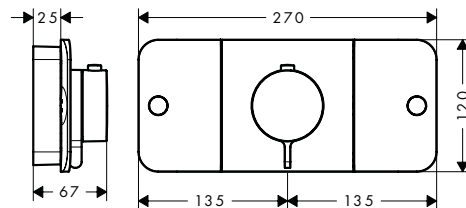

AXOR One Thermostaatmodules

Kenmerken van alle varianten

/ SMTC cartouche, start/stop-kraan
/ Eco-functie : debietregeling via de greep
/ in functie van het volume en de inbouwsituatie, wordt het debiet met ongeveer 50% verminderd
/ comfortabel aan- en uitzetten dankzij de grote Select-knop

/ debiet per uitgang: 24 l/min
/ minimale werkdruk: 1 bar
/ max. werkdruk: 5 bar
/ SafetyStop temperatuurblokkering bij 40 °C
/ Safety Function: voorinstelbare heetwaterbegrenzing

/ de thermostaat biedt de mogelijkheid tot thermische desinfectie
/ terugslagklep
/ aansluittype: inbouwlichaam

1 functie

2 functies

3 functies

Technologieën

Overzicht varianten

aantal functies	max. debiet bij 3 bar (l/ min)	Afwerking	Ref.	Euro		
1 functie	24	Chroom	45711000	792,30		
		Brushed Bronze	45711140	1.188,30		
		Brushed Black Chrome	45711340	1.188,30		
		Matt Black	45711670	1.109,20		
		Polished Gold Optic	45711990	1.188,30		
		AXOR FinishPlus*	45711XXX	1.188,50		
		2 functies	30	Chroom	45712000	991,40
Brushed Bronze	45712140			1.486,90		
Brushed Black Chrome	45712340			1.486,90		
Matt Black	45712670			1.387,90		
Polished Gold Optic	45712990			1.486,90		
AXOR FinishPlus*	45712XXX			1.487,10		
3 functies	30			Chroom	45713000	1.294,10
		Brushed Bronze	45713140	1.941,20		
		Brushed Black Chrome	45713340	1.941,20		
		Matt Black	45713670	1.811,80		
		Polished Gold Optic	45713990	1.941,20		
		AXOR FinishPlus*	45713XXX	1.941,20		

Benodigde onderdelen

Inbouwlichaam voor AXOR One thermostaatmodule

Ref.	Euro
45710180	353,80