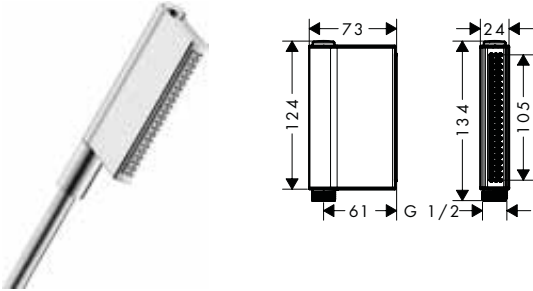

Handdouche 2jet

Kenmerken

/ afmeting straalplaat: 124 x 24 mm
/ straalsoort: Rain, watervalstraal
/ comfortabele straalsoortomschakeling d.m.v. Select-knop

/ maximaal debiet bij 3 bar: 12 l/min.
/ debiet Monostraal (bij 3 bar): 12 l/min.
/ debiet Rain (bij 3 bar): 12 l/min
/ aansluiting G 1/2

/ niet aanbevolen voor rand-/tegelgemonteerde mengkranen

Technologieën

Straalsoorten

Afwerking	Ref.	Euro
Chroom	45720000	181,40
Brushed Bronze	45720140	272,20
Brushed Black Chrome	45720340	272,20
Matt Black	45720670	253,70
Polished Gold Optic	45720990	272,20
AXOR FinishPlus*	45720XXX	272,10

Fixfit Porter 95/60 mm met terugslagklep geschikt voor doucheslangen met een cilindrische moer

Kenmerken

/ voor slangen met cilindrische moeren
/ geïntegreerde houderfunctie

/ metaal
/ terugslagklep

/ aansluittype: 1/2"