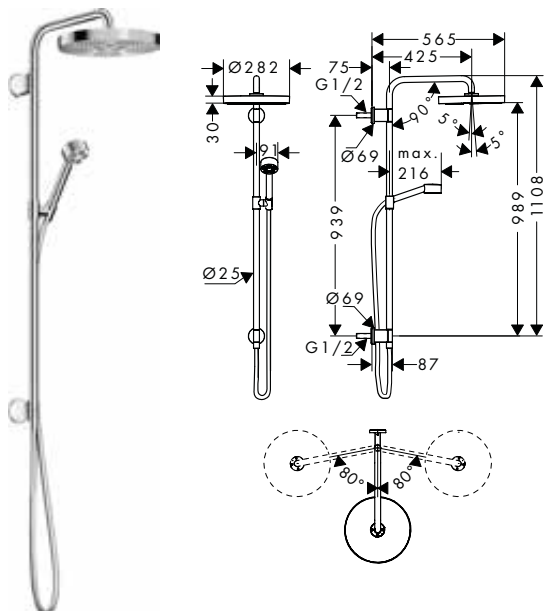

Showerpipe 1jet wandinbouw

Kenmerken

/ bestaat uit: douchestang, hoofddouche, handdouche, doucheslang, schuifstuk, wandbevestiging

/ hoofddouche AXOR One 280 1jet

/ Grootte straalplaat hoofddouche: 280 mm

/ Straaltype hoofddouche: PowderRain en Rain in combinatie

/ kogelgewricht: hoek hoofddouche verstelbaar
/ de neigingshoek van de douchehouder kan traploos versteld worden

/ heeft een thermostaat voor 2 systemen nodig

/ maximaal debiet bij 3 bar: 12,7 l/min.

/ straaltype handdouche: PowderRain

/ debiet handdouche bij 3 bar: 8,3 l/min.

/ minimale werkdruk: 1,5 bar

/ max. werkdruk: 10 bar

/ montage type: inbouw

/ diameter douchestang: 25 mm

/ in hoogte verstelbare handdouchehouder

/ draaibare douche-arm

Technologieën

Straalsoorten

Afwerking	Ref.	Euro
Chroom	48790000	1.345,20
Brushed Bronze	48790140	2.017,90
Brushed Black Chrome	48790340	2.017,90
Matt Black	48790670	1.883,20
Polished Gold Optic	48790990	2.017,90
AXOR FinishPlus*	48790XXX	2.017,80

Bestaat uit	inclusief	Ref.
Handdouche 1jet EcoSmart 9l/min.	48790XXX	48651XXX
Doucheslang 1,60 m met conische moeren	48790XXX	28626XXX

Benodigde onderdelen	Ref.	Euro
Inbouwlichaam voor Showerpipe	48798180	168,10

Opties	Afwerking	Ref.	Euro
Thermostaatmodule voor 2 systemen - afwerkset	Chroom	45712000	991,40
	Brushed Bronze	45712140	1.486,90
	Brushed Black Chrome	45712340	1.486,90
	Matt Black	45712670	1.387,90
	Polished Gold Optic	45712990	1.486,90
	AXOR FinishPlus*	45712XXX	1.487,10