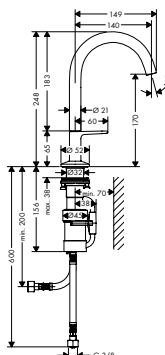

Wastafelmengkranen Select

Kenmerken van alle varianten

/ straalsoort: normale straal
/ maximaal debiet bij 3 bar: 5 l/min.
/ drukknop voor het openen en sluiten van de mengkraan

/ Safety Function: voorinstelbare
heetwaterbegrenzing
/ PushOpen afvoergarnituur G 1 1/4
/ materiaal ledigingsgarnituur: metaal

/ aansluittype: G 3/8-aansluitlangen

140

170

260

Duurzaamheid

Technologieën

Overzicht varianten

ComfortZone	uitloop (mm)	uitloophoogte (mm)	voor waskommen	Afwerking	Ref.	Euro				
140	122	140	-	Chroom	48010000	482,00				
				Brushed Bronze	48010140	723,00				
				Brushed Black Chrome	48010340	723,00				
				Matt Black	48010670	675,00				
				Polished Gold Optic	48010990	723,00				
				AXOR FinishPlus*	48010XXX	723,00				
				170	140	170	-	Chroom	48020000	504,40
Brushed Bronze	48020140	756,70								
Brushed Black Chrome	48020340	756,70								
Matt Black	48020670	706,20								
Polished Gold Optic	48020990	756,70								
AXOR FinishPlus*	48020XXX	756,60								
260	165	265	■					Chroom	48030000	655,90
				Brushed Bronze	48030140	983,70				
				Brushed Black Chrome	48030340	983,70				
				Matt Black	48030670	918,10				
				Polished Gold Optic	48030990	983,70				
				AXOR FinishPlus*	48030XXX	983,90