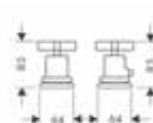

kruis greep

Overzicht varianten

uitvoering greep	Afwerking	Ref.	Euro
rechte greep	Chroom	39482000	435,30
	Brushed Black Chrome	39482340	652,80
	AXOR FinishPlus*	39482XXX	653,00
kruisgreep	Chroom	39480000	435,30
	Brushed Black Chrome	39480340	652,80
	AXOR FinishPlus*	39480XXX	653,00

Benodigde onderdelen

	Ref.	Euro
Inbouwlichaam voor 2-gatsbadthermostaat op badrand	15486180	631,00