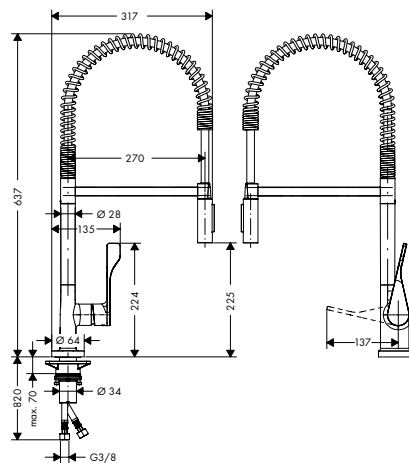

AXOR Citterio Ééngreepskeukenmengkraan 230 Semi-Pro

Kenmerken

/ ComfortZone 230
/ draaibare uitloop 360°
/ laminaarstraal, douchestraal
/ douchestraal kan vastgezet worden, resetten
straal door druk op de knop

/ maximaal debiet bij 3 bar: 9 l/min.
/ keramische cartouche
/ G 3/8-aansluitlangen
/ Safety Function: voorinstelbare
heetwaterbegrenzing

/ geïntegreerd terugslagklep
/ geschikt voor doorstroomtoestellen

Technologieën

Straalsoorten

Afwerking	Ref.	Euro
Chroom	39840000	856,90
RVS look	39840800	1.117,80
AXOR FinishPlus*	39840XXX	1.285,40

Dit product is beschikbaar in een speciale kleurfwerking via de AXOR Signature service.

AXOR Citterio M 2-gats ééngreepskeukenmengkraan 240 met draaibare uitloop

Kenmerken

/ ComfortZone 240
/ draaibare uitloop instelbaar in 3 standen
op 110°, 150° of 360°
/ normale straal

/ Quick-Connect doucheslang
/ maximaal debiet bij 3 bar: 11 l/min.
/ keramische cartouche
/ G 3/8-aansluitlangen

/ Safety Function: voorinstelbare
heetwaterbegrenzing
/ geïntegreerd terugslagklep
/ geschikt voor doorstroomtoestellen