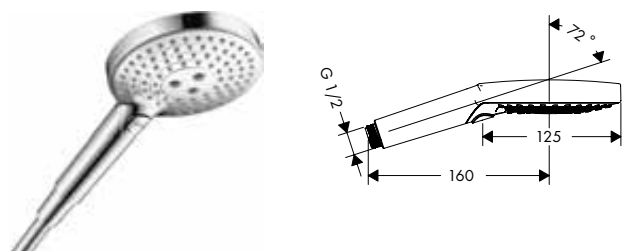

Duurzaamheid

Technologieën

Straalsoorten

Overzicht varianten

max. debiet bij 3 bar (l/ min)	min. druk (bar)	Afwerking	Ref.	Euro
9	1,5	Matt Black NEW	26051670	167,40
		AXOR FinishPlus*	26051XXX	179,40
15	1,4	Chroom	26050000	119,60
		Brushed Bronze	26050140	179,30
		Brushed Black Chrome	26050340	179,30
		Matt Black NEW	26050670	167,40
		Polished Gold Optic	26050990	179,30
		AXOR FinishPlus*	26050XXX	179,40