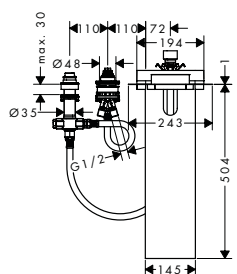

Inbouwlichaam voor 3-gatsbadmengkraan op badrand met sBox

Kenmerken

/ sBox voor stille, soepele en beschermde slanggeleiding
/ boordiameter: 50 mm, 35 mm
/ klambereik: 0 - 30 mm

/ maximale uittreklengte handdouche: 1,45m
/ geschikt voor montage op de badrand
/ aansluiting: G 1/2
/ aansluitlanglengte: 600 mm

/ aansluitgrootte: DN15
/ breedte badrand minstens 100 mm
/ boordiameter bad: 2 boorgaten Ø 50/51 mm en verbinding door uitzagen nodig

	Ref.	Euro
	15487180	459,10

sBox Inbouwlichaam voor bad- of tegelrand voor handdouchehouder

Kenmerken

/ geschikt voor badrand- of tegelrandmontage
/ 1 uitgang
/ aansluiting R 1/2

/ aansluitlanglengte: 600 mm
/ breedte badrand minstens 100 mm

/ boordiameter bad: 2 boorgaten Ø 50/51 mm en verbinding door uitzagen nodig
/ klambereik: 0 - 30 mm