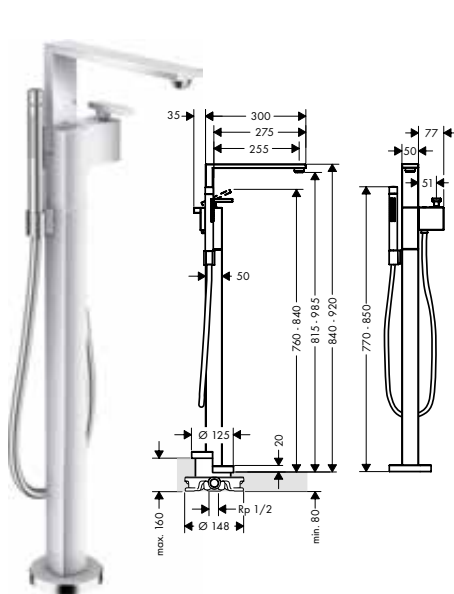

ééngreepsbandmengkraan vrijstaand

Kenmerken van alle varianten

/ bestaat uit: vrijstaande ééngreepsbadmengkraan,
staafhanddouche, doucheslang
/ uitsprong: 255 mm
/ straalsoort kraanwerk: normale straal
/ straalsoort handdouche: Rain, Mono

/ maximaal debiet bij 3 bar: 23 l/min.
/ debiet van de baduitloop bij 3 bar: 23 l/min.
/ debiet handdouche bij 3 bar: 13 l/min.
/ keramische cartouche

/ Safety Function: voorinstelbare
heetwaterbegrenzing
/ omstelling met automatische reset
/ terugslagklep