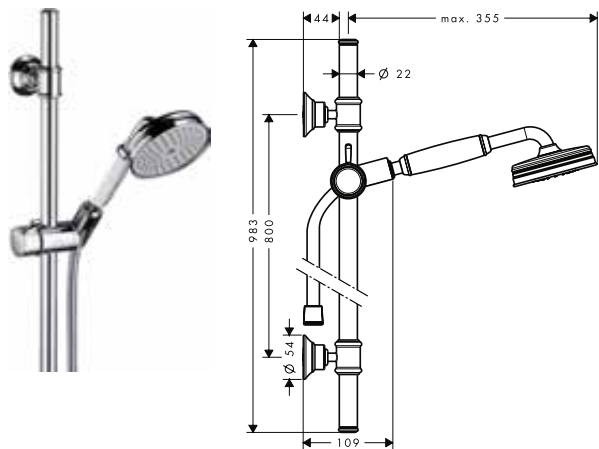

Doucheset 0,90 m, Ø 22 mm met handdouche Ø 100 1jet

Kenmerken

/ straalsoort: RainAir
/ traploos in de hoogte verstelbaar
/ houder voor doucheslang met konische moer
/ AXOR Montreux douchestang 0,90m

/ maximaal debiet bij 3 bar: 16 l/min.
/ wandmontage: Schroefbevestiging
/ lengte stijgbuis: 982 mm
/ diameter douchestang: 25 mm

/ profiel stijgbuis: rond
/ boorafstand 915 mm

Technologieën

Straalsoorten

Afwerking	Ref.	Euro
Chroom	27982000	709,80
Brushed Black Chrome	27982340	1.064,50
Brushed Nickel	27982820	1.064,50
AXOR FinishPlus*	27982XXX	1.064,70

Bestaat uit

		inclusief	Ref.
	Handdouche Ø 100 mm 1jet	27982XXX	16320XXX
	Metalen doucheslang 1,60 m	27982XXX	28116XXX

Opties

		Afwerking	Ref.	Euro
	Zeepmandje geschikt voor douchestangen Ø 22 mm	Chroom	42066000	220,10
		Brushed Black Chrome	42066340	330,40
		Brushed Nickel	42066820	330,40
		AXOR FinishPlus*	42066XXX	330,20