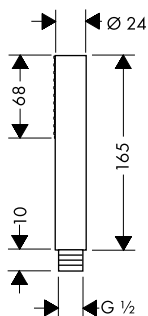

Staafhanddouche

Kenmerken van alle varianten

/ afmeting straalshijf: 68 x 24 mm

/ aansluiting G 1/2

2 straalsoorten

1 straalsoort

Duurzaamheid

Technologieën