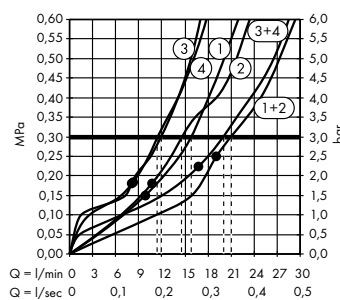

Planningsvoorbeeld

AXOR thermostaatmodule Select 670 / 90 inbouw voor vijf functies met AXOR ShowerHeaven 1200 / 300 4jet, met verlichting 2700 K:

Een luxueuze manier van bediening. De thermostaatmodule Select is optisch tot een minimum gereduceerd en het centrale element voor het instellen van alle straalsoorten en functies – apart of in combinatie. Veilige en eenvoudige montage door een speciaal inbouwlichaam dat als installatiehulp dient. De perfecte combinatie met de AXOR ShowerHeaven 1200 / 300 4jet.

- / Comfortabele bediening van alle straalsoorten van de AXOR ShowerHeaven 1200 / 300 4jet via de thermostaatmodule Select 670 / 90
- / Alle belangrijke functies zijn in een elegante inbouwthermostaat verenigd: bediening van stralen, temperatuur en hoeveelheid water.
- / Comfortabele en intuïtieve bediening door grote Select-knoppen voor de straalsoorten en functies
- / De staafhanddouche is in de thermostaatmodule door een porter met slangaansluiting geïntegreerd

590

Producten

ShowerHeaven 1200 / 300 4jet met verlichting 2700 K
10628000
inbouwlichaam voor ShowerHeaven 1200 / 300 4jet met verlichting
10922180
thermostaatmodule Select afwerkset 670 / 90 voor 5 functies
18358000
inbouwlichaam thermostaatmodule voor 5 functies
18313180
staafhanddouche
28532000
doucheslang metallic effect 1.25 m
28282000

Debietdiagram

ShowerHeaven 1200 / 300 4jet met verlichting 2700 K
10628000

- ① Rain
- ② Mono
- ③ PowderRain binnen
- ④ PowderRain buiten