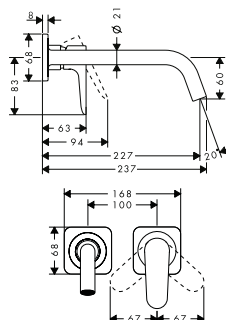

Eéngreepswastafelmengkranen inbouw voor wandmontage met plaat

Kenmerken van alle varianten

/ straalsoort: normale straal
/ maximaal debiet bij 3 bar: 5 l/min.
/ keramische cartouche

/ Safety Function: voorinstelbare
heetwaterbegrenzing
/ niet-afsluitbare zeefklep

/ aansluittype: inbouwlichaam
/ greep kan links of rechts geplaatst worden

167

227

Duurzaamheid

Technologieën

Overzicht varianten

uitloop (mm)	Afwerking	Ref.	Euro
167	Chroom	34112000	724,00
	AXOR FinishPlus*	34112XXX	1.086,00
227	Chroom	34115000	775,90
	AXOR FinishPlus*	34115XXX	1.163,90

Benodigde onderdelen

Inbouwlichaam voor wastafelmengkraan
voor wandinbouw

Ref. Euro

13623180 244,80

Opties

Verlengstuk 25 mm voor inbouwlichaam
13623180

Ref. Euro

13586000 127,70

Eéngreepswastafelmengkranen inbouw voor wandmontage met rozetten

Kenmerken van alle varianten

/ straalsoort: normale straal
/ maximaal debiet bij 3 bar: 5 l/min.
/ keramische cartouche

/ Safety Function: voorinstelbare
heetwaterbegrenzing
/ niet-afsluitbare zeefklep

/ aansluittype: inbouwlichaam
/ greep kan links of rechts geplaatst worden

167

227

Duurzaamheid

Technologieën

Overzicht varianten

uitloop (mm)	Afwerking	Ref.	Euro
167	Chroom	34113000	620,30
	AXOR FinishPlus*	34113XXX	930,50

De afmetingen van de technische tekeningen zijn in mm.

Technische specificaties en meeteenheden kunnen aan wijzigingen onderhevig zijn.