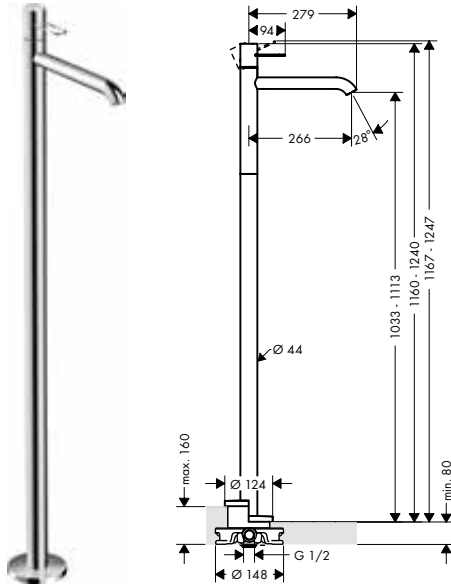

Eéngreepswastafelmengkraan vrijstaand met beugelgreep zonder lediging

Kenmerken

/ uitsprong: 266 mm
/ straalsoort: normale straal
/ maximaal debiet bij 3 bar: 5 l/min.

/ keramische cartouche
/ Safety Function: voorinstelbare
heetwaterbegrenzing

/ aansluittype: inbouwlichaam

Duurzaamheid

Technologieën

Afwerking	Ref.	Euro
Chroom	38037000	1.612,50
Brushed Black Chrome	38037340	2.419,00
Brushed Nickel	38037820	2.419,00
AXOR FinishPlus*	38037XXX	2.418,80

Benodigde onderdelen

Inbouwlichaam voor vrijstaande
mengkraan/thermostaat

Ref.	Euro
10452180	509,80

Opties

Afdichtingsmof voor inbouwlichaam
10452180

Ref.	Euro
96441000	143,10