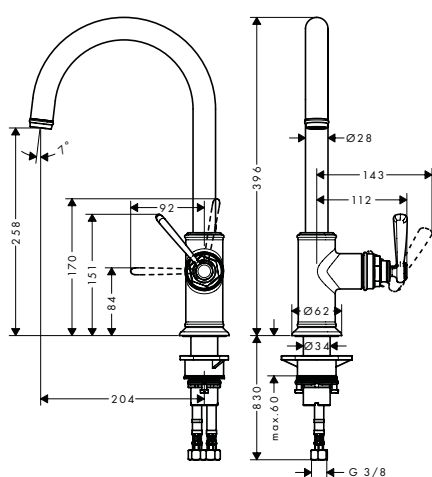

Technologieën

Straalsoorten

Afwerking	Ref.	Euro
Chroom	16580000	537,10
Brushed Black Chrome	16580340	805,50
RVS look	16580800	805,50
AXOR FinishPlus*	16580XXX	805,70