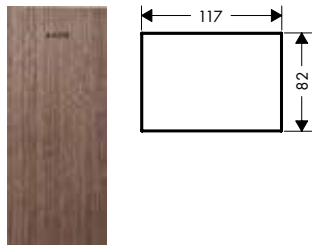

Afwerkingsplaten in zwarte walnoot

Kenmerken van alle varianten

/ materiaal: walnoot

/ afneembaar

/ Hout is een natuurlijk materiaal

117