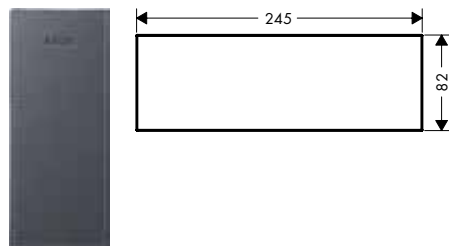

Afwerkingsplaten in zwart marmer Nero Marquina

Kenmerken van alle varianten

/ materiaal: marmer
/ afneembaar

/ Gezien marmer een natuurlijk product is, is elk stuk uniek en kunnen de marmeren tekeningen variëren.

117

200

245

Overzicht varianten

	lengte (mm)	Afwerking	Ref.	Euro
	117	●	47915000	372,70
	200	●	47913000	372,70
	245	●	47914000	484,20

Afwerkingsplaten in donkergrijs leder Nappa

Kenmerken van alle varianten

/ materiaal: leer

/ afneembaar

117

200

245

Overzicht varianten

	lengte (mm)	Afwerking	Ref.	Euro
	117	●	47918000	372,70
	200	●	47916000	372,70
	245	●	47917000	484,20