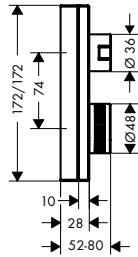

Thermostaten met stopkraan/omsteller voor 2 systemen

Kenmerken van alle varianten

/ 2 functies
/ SMTc cartouche
/ maximaal debiet bij 3 bar: 29 l/min.
/ debiet uitgang bovenaan: 25 l/min
/ debiet uitgang onderaan: 29 l/min

/ minimale werkdruk: 1 bar
/ max. werkdruk: 10 bar
/ SafetyStop temperatuurblokkering bij 40°C
/ Safety Function: voorinstelbare
heetwaterbegrenzing

/ terugslagklep
/ met geluidsdemper
/ aansluittype: inbouwlichaam

Diamond Cut

Overzicht varianten

structuurelement	Afwerking	Ref.	Euro
zonder structuur	Chroom	46760000	1.388,90
	AXOR FinishPlus*	46760XXX	2.083,40
Diamond Cut	Chroom	46761000	1.527,90
	AXOR FinishPlus*	46761XXX	2.291,90

Dit product is niet beschikbaar in brushed afwerkingen.

Benodigde onderdelen

Inbouwlichaam

Ref.

Euro

01700180

136,00

Opties

Verlengstuk 25 mm voor iBox Universal

Ref.

Euro

13587000

58,00

Set montagegeleiders voor iBox Universal

Ref.

Euro

93171000

41,90