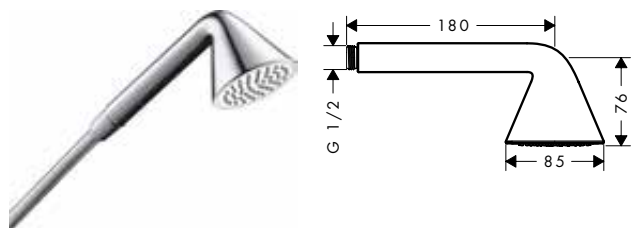

AXOR Showers/Front Handdouche Ø 85 mm 1 jet

Kenmerken

/ afmeting straalplaat: 85 mm
/ straalsoort: Rain

/ maximaal debiet bij 3 bar: 9 l/min.
/ debiet Rain (bij 3 bar): 9 l/min.

/ aansluiting G 1/2

Duurzaamheid

Technologieën

Straalsoorten

Afwerking	Ref.	Euro
Chroom	26025000	116,00
AXOR FinishPlus*	26025XXX	174,00

AXOR ShowerSolutions Handdouches 3jet

Kenmerken van alle varianten

/ afmeting straalplaat: 125 mm
/ straalsoort: RainAir, Rain, WhirlAir

/ comfortabele straalsoortomschakeling d.m.v. Select-knop

/ aansluiting G 1/2