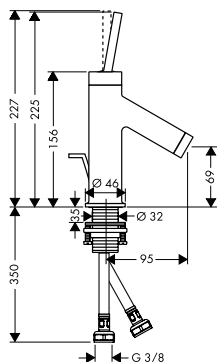

Eéngreepswastafelmengkranen

Kenmerken van alle varianten

/ straalsoort: normale straal
/ maximaal debiet bij 3 bar: 5 l/min.

/ lediging G 1 1/4 met trekstang achteraan
/ aansluittype: G 3/8-aansluitlangen

70

80