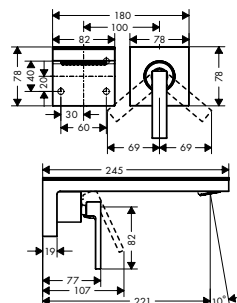

Overzicht varianten

deksel	Afwerking	Ref.	Euro
met afwerkingsplaat	Chrome / Mirror Glass	47060000	942,50
	Chrome / Black Glass	47060600	942,50
zonder plaat	Chroom	47062000	781,50
	Brushed Bronze	47062140	1.172,20
	Brushed Black Chrome	47062340	1.172,20
	AXOR FinishPlus*	47062XXX	1.172,30

Bestaat uit

	inclusief	Ref.
Eéngreepswastafelmengkraan voor wandinbouw met uitloop 221 mm en afvoerplug, zonder afwerkingsplaat - afwerkset	47060XXX	47062XXX
Afwerkingsplaat 245 in veiligheidsglas (spiegel of zwart)	47060XXX	47901XXX

Benodigde onderdelen

	Ref.	Euro
Inbouwlichaam voor wastafelmengkraan voor wandinbouw	13623180	244,80

Opties

	Ref.	Euro
Verlengstuk 25 mm voor inbouwlichaam 13623180	13586000	127,70

Duurzaamheid

Technologieën