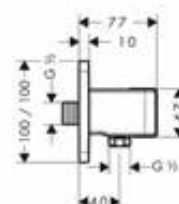

softsquare

Overzicht varianten

	vorm	Afwerking	Ref.	Euro
	round	Chroom	36733000	112,20
		Matt Black NEW	36733670	159,70
		AXOR FinishPlus*	36733XXX	168,30
	rechthoekig	Chroom	36734000	112,20
		Matt Black NEW	36734670	159,70
		AXOR FinishPlus*	36734XXX	168,30
	softsquare	Chroom	11626000	221,90
		Matt Black NEW	11626670	310,80
		AXOR FinishPlus*	11626XXX	332,90

Fixfit Porter 120/120 mm softsquare voor doucheslangen met een conische moer

Kenmerken

/ geïntegreerde houderfunctie
/ metalen aansluiting
/ terugslagklep
/ aansluittype: 1/2"

/ voor een gecombineerde installatie (10 mm afstand) is inbouwlichaam # 28486180 nodig
/ voor een vrijstaande montage (afstand meer dan 10 mm) is er geen inbouwlichaam nodig

/ Bij een gecombineerde installatie (10 mm afstand) wordt alleen de horizontale montage aanbevolen voor een optimale bediening
/ voor doucheslangen met conische moer aan beide zijden