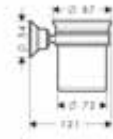

AXOR Montreux Tandенborstelhouder

Kenmerken

/ wandmontage
/ materiaal: glas
/ materiaal houder: metaal

/ met bevestigingsmateriaal
/ Verborgen bevestiging
/ boorafstand: 35 mm

/ diameter boorgat: 6 mm

Afwerking	Ref.	Euro
Chroom	42134000	180,10
Brushed Black Chrome	42134340	269,90
Brushed Nickel	42134820	269,90
AXOR FinishPlus*	42134XXX	270,20

AXOR Montreux Zeepdispenser inhoud 200 ml, wandmodel

Kenmerken

/ wandmontage
/ materiaal houder: metaal
/ materiaal container: glas

/ Soort zeep: vloeibare zeep
/ inhoud 300 ml
/ met bevestigingsmateriaal

/ Verborgen bevestiging
/ boorafstand: 35 mm
/ diameter boorgat: 6 mm