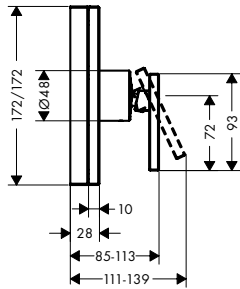

Ééngreepsdouchemengkranen voor inbouw

Kenmerken van alle varianten

/ maximaal debiet bij 3 bar: 29 l/min.
/ keramische cartouche

/ Safety Function: voorinstelbare
heetwaterbegrenzing
/ met geluidsdemper

/ geschikt voor doorstroomwaterverwarmers
/ aansluittype: inbouwlichaam