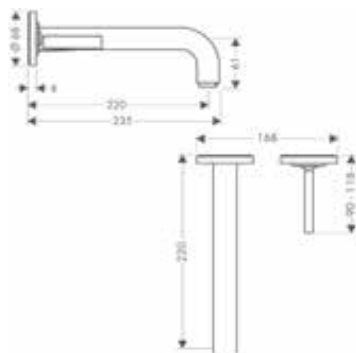

Eéngreepswastafelmengkranen inbouw voor wandmontage met rozetten

Kenmerken van alle varianten

/ straalsoort: normale straal
/ maximaal debiet bij 3 bar: 5 l/min.

/ niet-afsluitbare zeefklep
/ aansluittype: inbouwlichaam

/ greep kan links of rechts geplaatst worden

Duurzaamheid

Technologieën

Overzicht varianten

uitloop (mm)	uitvoering greep	structuurelement	Afwerking	Ref.	Euro
160	joystick	zonder structuur	Chroom	39113000	728,30
			Brushed Black Chrome	39113340	1.092,50
			AXOR FinishPlus*	39113XXX	1.092,50
220	joystick	zonder structuur	Chroom	39116000	778,00
			Brushed Black Chrome	39116340	1.166,90
			AXOR FinishPlus*	39116XXX	1.167,00
220	rechte greep	zonder structuur	Chroom	39121000	599,30
			Brushed Black Chrome	39121340	899,00
			AXOR FinishPlus*	39121XXX	899,00
220	rechte greep	rhombic cut	Chroom	39181000	668,60
			Brushed Black Chrome	39181340	1.002,70
			AXOR FinishPlus*	39181XXX	1.002,90

Benodigde onderdelen

Inbouwlichaam voor wastafelmengkraan voor wandinbouw

Ref. Euro

13623180 244,80

Opties

Verlengstuk 25 mm voor inbouwlichaam 13623180

Ref. Euro

13586000 127,70