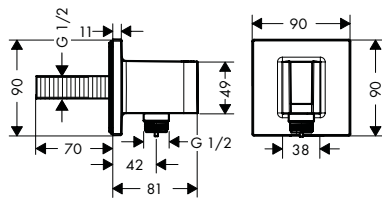

AXOR Starck / AXOR ShowerSolutions Wandaansluitbocht

Overzicht varianten

vorm	Afwerking	Ref.	Euro	
rechthoekig	Chrom	36732000	36,80	
	Brushed Bronze	36732140	54,90	
	Brushed Black Chrome	36732340	54,90	
	Polished Gold Optic	36732990	54,90	
	AXOR FinishPlus*	36732XXX	55,20	
	softsquare	Chrom	36731000	36,80
Brushed Bronze		36731140	55,10	
Brushed Black Chrome		36731340	55,10	
Matt Black NEW		36731670	51,30	
Polished Gold Optic		36731990	55,10	
AXOR FinishPlus*		36731XXX	55,20	

AXOR Montreux Fixfit met terugslagklep

Kenmerken

/ metalen aansluiting

/ terugslagklep

/ aansluittype: 1/2"

Afwerking	Ref.	Euro
Chrom	16884000	50,40
Brushed Black Chrome	16884340	75,40

AXOR ShowerSolutions Fixfit porters

Kenmerken van alle varianten

/ geïntegreerde houderfunctie
/ metalen behuizing met inwendige kunststof watertoevoer

/ terugslagklep
/ aansluittype: 1/2"

/ voor doucheslangen met conische moer aan beide zijden

round

square

softsquare