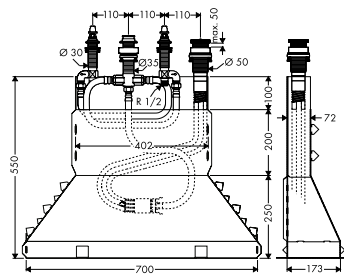

Ref.	Euro
15480180	922,30

Inbouwlichaam voor 4-gatsbadthermostaat op tegelrand

Kenmerken

/ maximale uittreklengte handdouche: 1,10 m

/ aansluitgrootte: DN15