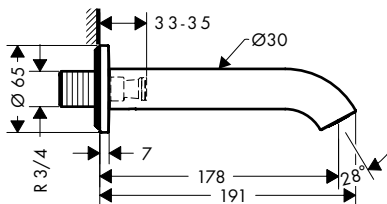

Baduitlopen

Kenmerken van alle varianten

/ met rozet
/ wandmontage

/ maximaal debiet bij 3 bar: 19 l/min.
/ straalsoort: normale straal