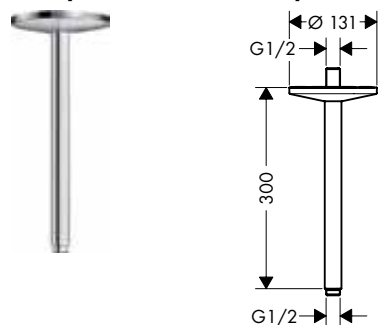

AXOR One Douchearme voor plafondmontage

Kenmerken van alle varianten

/ lengte: 300 mm

/ materiaal: messing

/ aansluittype: 1/2"

voor plafonddouche 280 1jet