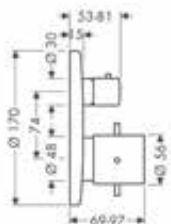

Afwerking	Ref.	Euro
Chrom	10700000	842,60
Brushed Black Chrome	10700340	1.264,10
AXOR FinishPlus*	10700XXX	1.263,90

⚠ Benodigde onderdelen		Ref.	Euro
	Inbouwlichaam	01700180	136,00