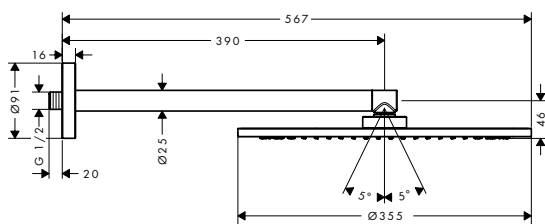

Maattekeningen

hoofddouche 350 1jet met douchearm