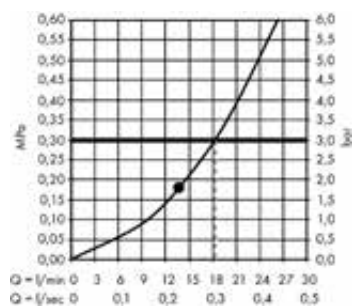

met rechte greep

39455330

Inbouwlichaam iBox Universal

01700180

Debietdiagram

hoofddouche 300/300 1jet

met douche-arm

35314330