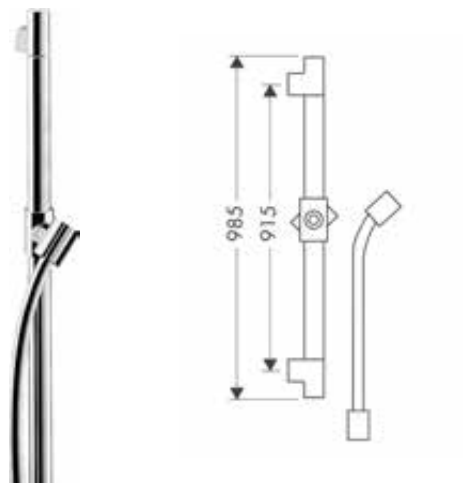

AXOR Starck Douchestang 0,90 m, Ø 25 mm met doucheslang 1,60 m

Kenmerken

/ bestaat uit: douchestang, doucheslang, schuifstuk
/ lengte stijgbuis: 985 mm

/ diameter douchestang: 25 mm
/ profiel stijgbuis: rond

/ douchehouder uit metaal
/ houder traploos verstelbaar

Afwerking	Ref.	Euro
Brushed Bronze	27830140	514,10
Brushed Black Chrome	27830340	514,10
Polished Gold Optic	27830990	514,10
AXOR FinishPlus*	27830XXX	514,10

Bestaat uit

Doucheslang 1,60 m met cilindrische moeren

inclusief

Ref.

27830XXX

28286XXX