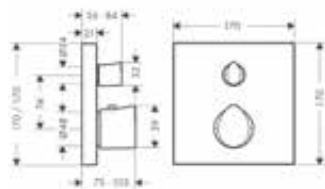

Thermostaat 170/170 mm met stopkraan voor 1 systeem - afwerkset square

Afwerking	Ref.	Euro
☐ Chroom	12715000	711,10
☐ AXOR FinishPlus*	12715XXX	1.066,70

⚠ Benodigde onderdelen		Ref.	Euro
	Inbouwlichaam	01700180	136,00
Opties		Ref.	Euro
	Verlengstuk 25 mm voor iBox Universal	13587000	58,00