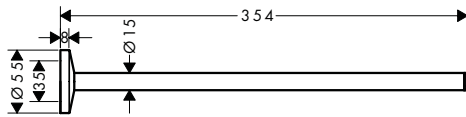

AXOR Universal Circular Handdoekrekken

Kenmerken van alle varianten

/ wandmontage
/ materiaal: metaal

/ met bevestigingsmateriaal
/ boorafstand: 35 mm

/ diameter boorgat: 6 mm
/ Verborgen bevestiging

dubbel