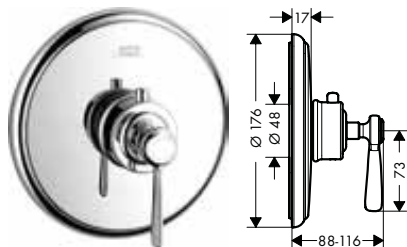

HighFlow thermostaten

Kenmerken van alle varianten

/ thermo-element
/ maximaal debiet bij 3 bar: 59 l/min.
/ debiet uitgang bovenaan: 42 l/min
/ debiet uitgang onderaan: 42 l/min
/ minimale werkdruk: 1 bar

/ max. werkdruk: 10 bar
/ SafetyStop temperatuurblokkering bij 40 °C
/ Safety Function: voorinstelbare
heetwaterbegrenzing
/ terugslagklep

/ met geluidsdemper
/ aansluittype: inbouwlichaam

rechte greep