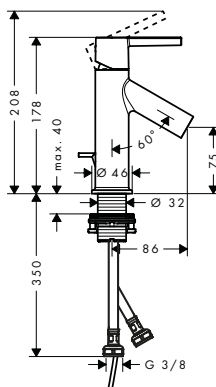

Kenmerken van alle varianten

/ straalsoort: normale straal
/ maximaal debiet bij 3 bar: 5 l/min.

/ lediging G 1 1/4 met trekstang achteraan
/ aansluittype: G 3/8-aansluitlangen

70

80

Duurzaamheid

Technologieën