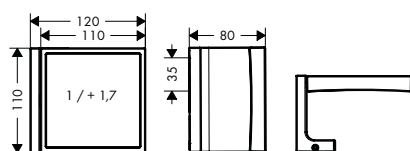

Afwerking	beschikbaar vanaf	Ref.	Euro
Chrom NEW		42649000	331,70
Matt Black NEW	Q4/2023	42649670	464,40
AXOR FinishPlus*		42649XXX	497,60

AXOR Montreux Tandенborstelhouder
Kenmerken

/ wandmontage
/ materiaal: glas
/ materiaal houder: metaal