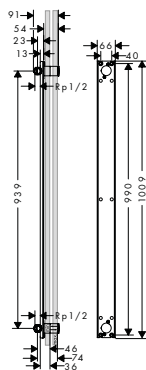

Inbouwlichaam voor Showerpipe

Kenmerken

/ geschikt voor AXOR One Showerpipe 48790XXX / geluidsgedempte montage