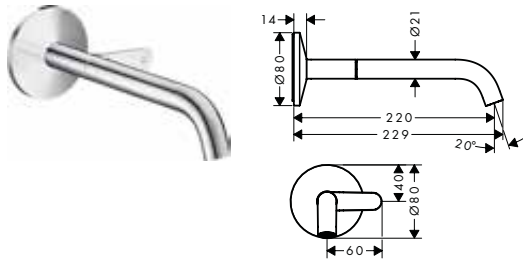

Wastafelkraan inbouw voor wandmontage Select, uitloop 220 mm

Kenmerken

/ uitsprong: 220 mm
/ straalsoort: normale straal
/ maximaal debiet bij 3 bar: 5 l/min.

/ drukknoop voor het openen en sluiten van de mengkraan
/ niet-afsluitbare zeeffklep

/ aansluittype: inbouwlichaam

Technologieën

Afwerking	Ref.	Euro
Chrom	48112000	538,10
Brushed Bronze	48112140	807,20
Brushed Black Chrome	48112340	807,20
Matt Black	48112670	753,40
Polished Gold Optic	48112990	807,20
AXOR FinishPlus*	48112XXX	807,20

Benodigde onderdelen

Inbouwlichaam voor 1-gats
wastafelmengkraan wand

Ref. Euro

13625180 269,00

Opties

Verlengelement 9 cm voor 1-gats
wastafelmengkraan voor wandinbouw

Afwerking	Ref.	Euro
Chrom	13611000	33,60
Matt Black	13611670	47,20
AXOR FinishPlus*	13611XXX	50,40

Verlengelement voor 1-gats
wastafelmengkraan voor wandinbouw

Chrom	13610000	33,60
Matt Black	13610670	47,20
AXOR FinishPlus*	13610XXX	50,40