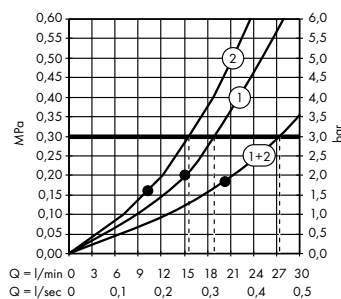

Planningsvoorbeeld AXOR thermostaatmodule Select voor drie functies met AXOR hoofddouche 300/300 2jet met douche-arm:

Een heldere vormgeving van de doucheruimte dankzij de slanke AXOR thermostaatmodule Select. In combinatie met de AXOR hoofddouche 300/300 2jet met twee straalsoorten bieden de innovatieve straalsoorten PowderRain en Intense PowderRain een douchebeleving voor hoge eisen. Ze worden centraal via de thermostaatmodule met Select-technologie ingesteld. Comfortabel door de intuïtief te bedienen Select-buttons. Met het inbouwlichaam wordt de thermostaatmodule op een eenvoudige manier geïnstalleerd.

594

- / Centrale bediening met een thermostaat: Straalsoorten via Select-knoppen, temperatuur- en waterregeling met draaiknoppen
- / Comfortabele bediening dankzij Select-technologie

Producten

hoofddouche 300/300 2jet met douche-arm
35318000
Inbouwlichaam 2jet
35361180
thermostaatmodule afwerkset Select voor 3 functies
18356000
Inbouwlichaam thermostaatmodule voor 3 functies
18311180
staafhanddouche
28532000
doucheslang metallic effect 1.25 m
28282000

Debietdiagram

hoofddouche 300/300 2jet
met douche-arm
35318000

- ① PowderRain
- ② Intense PowderRain