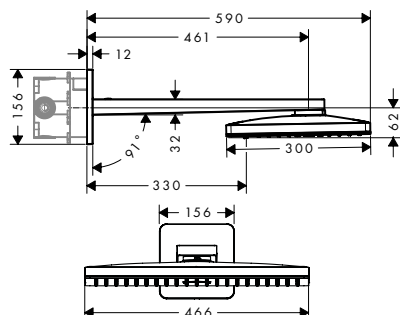

2 straalsoorten