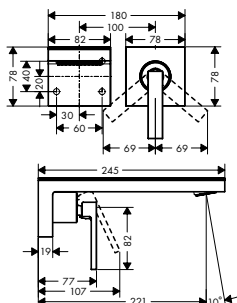

Eéngreepswastafelmengkranen inbouw voor wandmontage

Kenmerken van alle varianten

/ uitsprong: 221 mm
/ straalsoort: PowderRain
/ maximaal debiet bij 3 bar: 5 l/min.
/ keramische cartouche

/ Safety Function: voorinstelbare
heetwaterbegrenzing
/ met geïsoleerde watervoering
/ niet-afsluitbare zeefklep

/ aansluittype: inbouwlichaam
/ greep kan links of rechts geplaatst worden

221 met plaat

221 zonder plaat