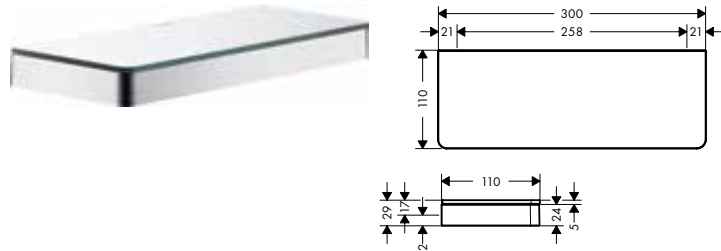

300

Overzicht varianten

	afmetingen (mm)	Afwerking	Ref.	Euro
	150	- Chroom - Brushed Bronze - Brushed Black Chrome - Matt Black NEW - Polished Gold Optic - AXOR FinishPlus*	42840000 42840140 42840340 42840670 42840990 42840XXX	155,40 233,10 233,10 217,50 233,10 233,10
	300	- Chroom - Brushed Bronze - Brushed Black Chrome - Polished Gold Optic - AXOR FinishPlus*	42838000 42838140 42838340 42838990 42838XXX	234,10 351,00 351,00 351,00 351,20

Opties

AXOR Universal Softsquare Adapterset

Afwerking	Ref.	Euro
Chroom	42870000	57,70
Brushed Bronze	42870140	86,80
Brushed Black Chrome	42870340	86,80
Matt Black NEW	42870670	80,90
Polished Gold Optic	42870990	86,80
AXOR FinishPlus*	42870XXX	86,60

Afwerking	Ref.	Euro
Chroom	42836000	179,40
Brushed Bronze	42836140	269,40
Brushed Black Chrome	42836340	269,40
Matt Black NEW	42836670	252,30
Polished Gold Optic	42836990	269,40
AXOR FinishPlus*	42836XXX	269,10

AXOR Universal Softsquare
WC-papierhouder met deksel