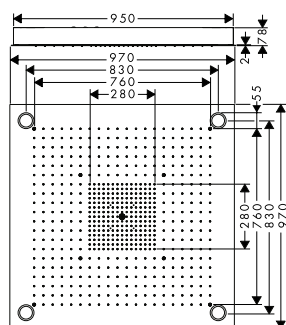

AXOR ShowerSolutions ShowerHeaven 1200/300 mm 4jet zonder verlichting

Kenmerken

/ afmeting straalplaat: 1200 x 300 mm
/ straalsoort: Rain, PowderRain, Mono
/ Select drukknop op de thermostaat
/ materiaal straalplaat: metaal
/ metalen plafond aansluiting
/ lengte plafond aansluiting: 100 mm
/ maximaal debiet bij 3 bar: 30 l/min.

/ debiet Rain (bij 3 bar): 16 l/min
/ debiet Monostraal (bij 3 bar): 14 l/min
/ afzonderlijk of gecombineerd te bedienen
/ hoofddouche afneembaar voor reiniging
/ openklappende douchestraal kunnen manueel geopend worden voor reiniging

/ montage: plafond, openklappende douchestraal kunnen vooraf ingesteld worden naargelang de lichaamsgrootte
/ aansluittype: inbouwlichaam
/ niet geschikt voor doorstroomtoestellen
/ niet inbegrepen: inbouwlichaam

Technologieën

Straalsoorten

Afwerking	Ref.	Euro
Chroom	10637000	8.912,60
AXOR FinishPlus*	10637XXX	13.368,90

Benodigde onderdelen

Inbouwlichaam voor ShowerHeaven 1200/300 mm 4jet

Ref.	Euro
10922180	656,20

Opties

Verlengstuk 230 mm voor ShowerHeaven 1200/300 mm 4jet

Thermostaatmodule 670/90 mm voor 5 systemen - afwerkset

Afwerking	Ref.	Euro
Chroom	13603000	1.058,70
AXOR FinishPlus*	13603XXX	1.588,10
Chroom	18358000	2.530,00
AXOR FinishPlus*	18358XXX	3.795,00

AXOR ShowerSolutions ShowerHeaven 3jet met verlichting

Kenmerken van alle varianten

/ straalsoort: RainAir, Rain, Mono
/ frame: geborsteld rvs
/ materiaal straalplaat: metaal
/ afwerking straalplaat: gepolijst roestvrij staal
/ bediening van de 3 straalzones via 3 stopkranen of een stop- en omstelskraan met 3 uitgangen, afzonderlijk of gecombineerd te bedienen