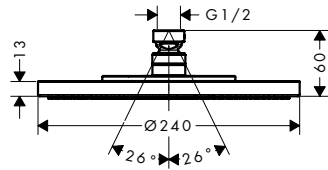

Hoofddouche Ø 240 mm Air 1 jet

Kenmerken

/ afmeting straalplaat: 240 mm

/ straalsoort: RainAir

/ kogelgewricht: hoek hoofddouche verstelbaar

/ materiaal straalplaat: metaal

/ maximaal debiet bij 3 bar: 19 l/min.

/ debiet RainAir (bij 3 bar): 19 l/min

/ straalplaat afneembaar voor reiniging

/ montage: plafond of wand

/ aansluiting G 1/2

/ geschikt voor doorstroomwaterverwarmers

Technologieën

Straalsoorten

Afwerking	Ref.	Euro
Chroom	28494000	682,10
Brushed Bronze	28494140	1.023,30
Brushed Black Chrome	28494340	1.023,30
Polished Gold Optic	28494990	1.023,30
AXOR FinishPlus*	28494XXX	1.023,20

⚠ Benodigde onderdelen (naar keuze)		Afwerking	Ref.	Euro
	Douchearm S 390 mm	Chroom	26431000	315,70
		Brushed Bronze	26431140	473,60
		Brushed Black Chrome	26431340	473,60
		Polished Gold Optic	26431990	473,60
		AXOR FinishPlus*	26431XXX	473,60
	Douchearm S voor plafondmontage 100 mm	Chroom	26432000	189,50
		Brushed Bronze	26432140	284,20
		Brushed Black Chrome	26432340	284,20
		Polished Gold Optic	26432990	284,20
		AXOR FinishPlus*	26432XXX	284,30
	Douchearm S voor plafondmontage 300 mm	Chroom	26433000	252,60
		Brushed Bronze	26433140	378,90
		Brushed Black Chrome	26433340	378,90
		Polished Gold Optic	26433990	378,90
		AXOR FinishPlus*	26433XXX	378,90