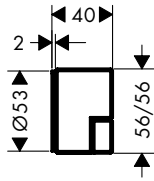

Stopkranen

Kenmerken van alle varianten

/ aansluittype: DN15/DN20

/ 1 uitgang