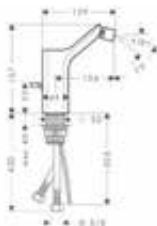

Eéngreepsbidetmengkraan met lediging

Kenmerken

/ bestaat uit: ééngreeps bidetmengkraan,
ledigingsset
/ uitsprong 104 mm
/ uitloophoogte: 157 mm

/ met vaste uitloop
/ kogelgewricht-perlator
/ straalsoort: laminaarstraal
/ maximaal debiet bij 3 bar: 7,2 l/min.

/ keramische cartouche
/ Safety Function: voorinstelbare
heetwaterbegrenzing
/ lediging G 1 1/4 met trekstang achteraan

Afwerking	Ref.	Euro
Chroom	11220000	717,20
AXOR FinishPlus*	11220XXX	1.075,80

i Dit product is niet beschikbaar in polished en brushed black chroom.

Eéngreepsbadmengkraan opbouw

Kenmerken

/ uitsprong: 198 mm
/ tussenas: 150 mm ± 16 mm
/ straalsoort kraanwerk: normale straal
/ maximaal debiet bij 3 bar: 24 l/min.
/ debiet van de baduitloop bij 3 bar: 24 l/min.

/ debiet handdouche bij 3 bar: 18 l/min.
/ keramische cartouche
/ Safety Function: voorinstelbare
heetwaterbegrenzing
/ omstelling met automatische reset

/ terugslagklep
/ met geluidsdemper