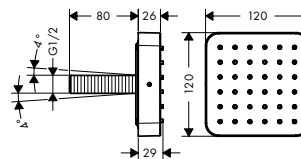

softsquare

Technologieën

Straalsoorten

Overzicht varianten

	vorm	Afwerking	Ref.	Euro
	rechthoekig	Chroom	28491000	483,80
		AXOR FinishPlus*	28491XXX	725,70
	softsquare	Chroom	36822000	369,80
		Brushed Bronze	36822140	554,70
		Brushed Black Chrome	36822340	554,70
		AXOR FinishPlus*	36822XXX	554,70

Opties

		Ref.	Euro
	Inbouwlichaam voor douchemodule of Fixfit Porter	28486180	146,50
	Montagehulpstuk voor de montage van 2 tot max. 9 douchemodules als plafondhoofddouche	28470180	306,70

*Voor meer informatie verwijzen wij u naar de lijst AXOR FinishPlus aan het begin van dit tarief.