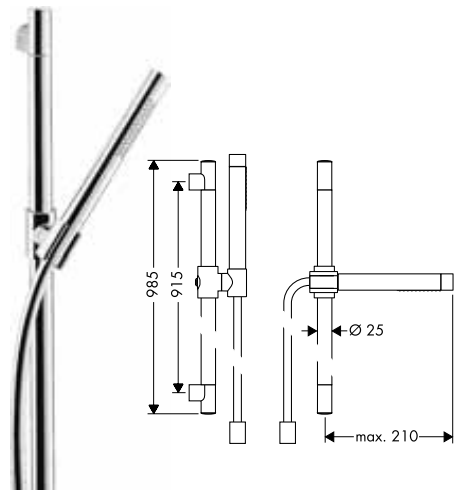

AXOR Starck Douchesets 2jet, 1jet

Kenmerken van alle varianten

/ traploos in de hoogte verstelbaar
/ doucheslang met cilindrische moer aan beide zijden

/ wandmontage: Schroefbevestiging
/ lengte stijgbuis: 985 mm
/ diameter douchestang: 25 mm

/ profiel stijgbuis: rond
/ boorafstand 915 mm

2 straalsoorten