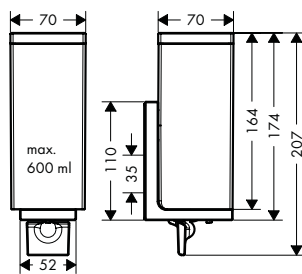

Afwerking		beschikbaar vanaf	Ref.	Euro
Chroom	NEW		42610000	235,40
Matt Black	NEW	Q4/2023	42610670	329,60
AXOR FinishPlus*			42610XXX	353,10