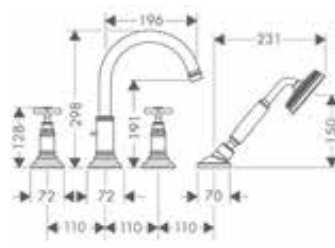

kruis greep

Technologieën   **Straalsoorten**

Overzicht varianten

uitvoering greep	Afwerking	Ref.	Euro
rechte greep	Chroom	16554000	1.967,90
	Brushed Black Chrome	16554340	2.952,00
	Brushed Nickel	16554820	2.952,00
	AXOR FinishPlus*	16554XXX	2.951,90
kruisgreep	Chroom	16544000	1.961,30
	Brushed Black Chrome	16544340	2.941,90
	Brushed Nickel	16544820	2.941,90
	AXOR FinishPlus*	16544XXX	2.942,00

Bestaat uit	inclusief	Ref.
Handdouche Ø 100 mm 1jet	16554XXX 16544XXX	16320XXX

*Voor meer informatie verwijzen wij u naar de lijst AXOR FinishPlus aan het begin van dit tarief.