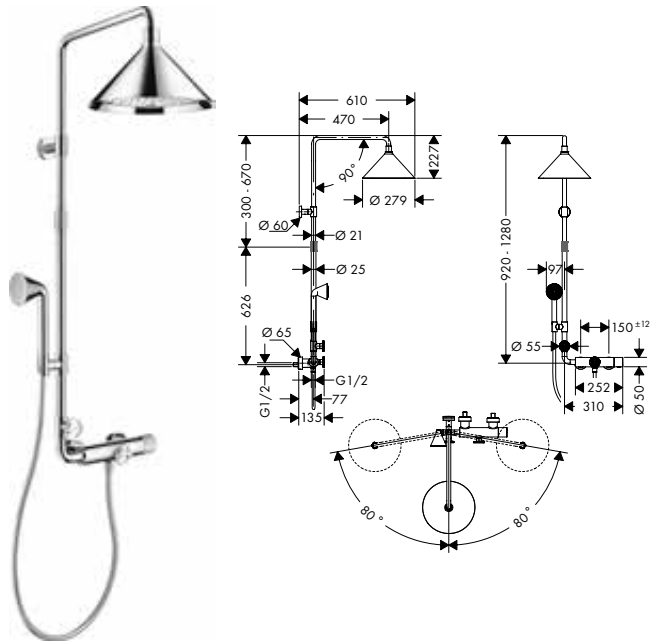

AXOR Showers/Front Showerpipe met thermostaat, hoofddouche Ø 240 mm 2jet en handdouche Ø 85 mm 1jet

Kenmerken

/ bestaat uit: handdouche, hoofddouche, douchethermostaat, doucheslang, schuifstuk, douchestang
/ hoofddouche Raindance Select S 240 2jet
/ Grootte straalplaat hoofddouche: 279 mm
/ Straaltype hoofddouche: RainAir, Rain
/ comfortabele straalsoortomschakeling d.m.v. Select-knop
/ kogelgewricht: hoek hoofddouche verstelbaar
/ persoonlijke in hoogte regelbare handdouche met eenvoudige twist Lock. Regelbaarheid 300mm

/ maximaal debiet bij 3 bar: 21 l/min.
/ debiet RainAir (bij 3 bar): 14 l/min
/ debiet Rain (bij 3 bar): 15 l/min
/ straaltype handdouche: Rain
/ debiet handdouche bij 3 bar: 8 l/min.
/ minimale werkdruk: 1 bar
/ max. werkdruk: 10 bar
/ diameter douchestang: 25 mm
/ in hoogte verstelbare handdouchehouder
/ Lengte douchearm hoofddouche: 470 mm
/ zwenkbare douchearm

/ SafetyStop temperatuurblokkering bij 40°C
/ instelbare heetwaterbegrenzing
/ bediening door draaien
/ geschikt voor doorstroomtoestellen
/ montage type: opbouwinstallatie
/ aansluitgrootte DN15
/ aansluiting G 1/2
/ tussenas 150 mm ± 12 mm
/ terugstroombeveiliging
/ 2 functies

Technologieën

Straalsoorten

Afwerking	Ref.	Euro
Chroom	26020000	2.229,70
AXOR FinishPlus*	26020XXX	3.344,60

Bestaat uit	inclusief	Ref.
Hoofddouche Ø 240 mm 2jet met douchearm voor plafondmontage	26020XXX	26022XXX
Handdouche Ø 85 mm 1 jet	26020XXX	26025XXX
Doucheslang 1,60 m met conische moeren	26020XXX	28626XXX