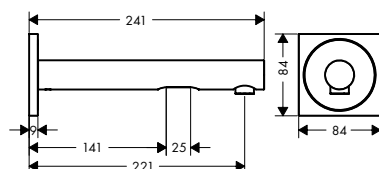

Elektronische wastafelmengkranen voor wandinbouw

Kenmerken van alle varianten

/ straalsoort: laminaarstraal
/ maximaal debiet bij 3 bar: 5 l/min.
/ temperatuur instelbaar via iBox
/ infrarood sensor technologie
/ automatische omgevingsaanpassing van de infraroodsensorelementen

/ 230 V / 50 Hz netaansluiting
/ hygiënespoeling activeerbaar (automatische waterstroom)
/ frequentie spoelcyclus: 24 u
/ spoeltijd hygiënespoeling: 10 s
/ waterstop om de wastafel te reinigen

/ vuilopvangzeef in de aansluitslangen
/ voor een optimale functie verzoeken wij u een minimumafstand van het midden van de uitloop tot aan de achterste wastafelrand van 140 mm aan te houden

161

221

Duurzaamheid

Technologieën

Overzicht varianten

uitloop (mm)	Afwerking	Ref.	Euro
161	Chroom	45110000	980,60
	Brushed Black Chrome	45110340	1.471,00
	Brushed Nickel	45110820	1.471,00
	AXOR FinishPlus*	45110XXX	1.470,90
221	Chroom	45111000	994,80
	Brushed Black Chrome	45111340	1.492,10
	Brushed Nickel	45111820	1.492,10
	AXOR FinishPlus*	45111XXX	1.492,20

Benodigde onderdelen

Inbouwlichaam voor elektronische wastafelmengkraan voor wandinbouw

Ref.	Euro
16180180	355,10

Opties

Verlengset 25 mm voor inbouwlichaam 16180180

Ref.	Euro
13594000	102,60