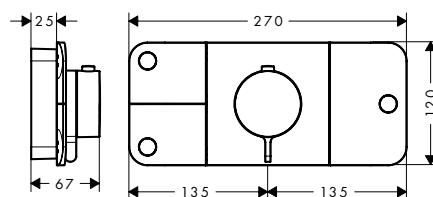

Axor One thermostaatmodule afwerkset voor 3 functies