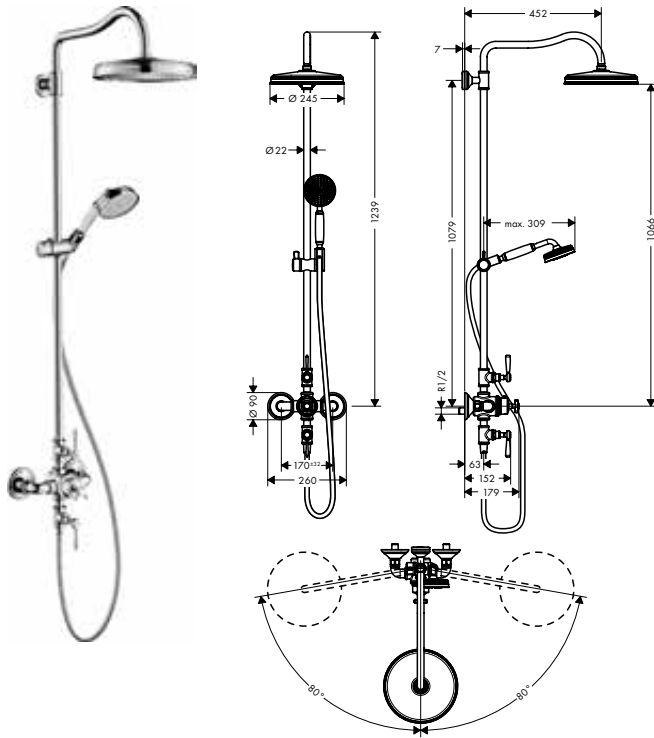

AXOR Montreux Showerpipe met thermostaat, rechte grepen, hoofddouche Ø240 mm 1jet en handdouche Ø100 mm 1jet

Kenmerken

/ bestaat uit: handdouche, hoofddouche, douchethermostaat, doucheslang, schuifstuk, douchestang
/ Grootte straalplaat hoofddouche: 240 mm
/ Straaltype hoofddouche: RainAir
/ maximaal debiet bij 3 bar: 15 l/min.
/ debiet RainAir (bij 3 bar): 15 l/min
/ straaltype handdouche: RainAir
/ debiet handdouche bij 3 bar: 13,5 l/min.

/ minimale werkdruk: 1 bar
/ max. werkdruk: 10 bar
/ diameter douchestang: 22 mm
/ in hoogte verstelbare handdouchehouder
/ Lengte douchearm hoofddouche: 450 mm
/ zwenkbare douchearm
/ thermostaat AXOR Montreux
/ SafetyStop temperatuurblokkering bij 40 °C
/ instelbare heetwaterbegrenzing

/ bediening door draaien
/ geschikt voor doorstroomtoestellen
/ montagetype: opbouwinstallatie
/ aansluitgrootte DN15
/ aansluiting G 1/2
/ tussenas 170 ± 32 mm
/ terugstroombeveiliging
/ lengte stijpbuis: 1060 mm
/ 2 functies

Technologieën

Straalsoorten

Afwerking	Ref.	Euro
Chrom	16572000	2.628,80
Brushed Black Chrome	16572340	3.943,20
AXOR FinishPlus*	16572XXX	3.943,20

Bestaat uit	inclusief	Ref.
Hoofddouche 240 1jet Classic	16572XXX	28474XXX
Handdouche Ø 100 mm 1jet	16572XXX	16320XXX
Metalen doucheslang 1,60 m	16572XXX	28116XXX