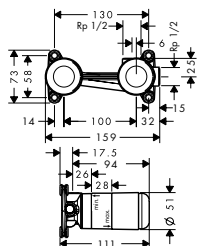

Inbouwlichaam voor wastafelmengkraan voor wandinbouw

Kenmerken

/ variabele positionering van de greep, naar keuze links of rechts van de uitloop mogelijk

/ geluidsgedempte montage
/ minimum mounting depth: 44 mm

/ maximum mounting depth: 72 mm

Ref.	Euro
13623180	244,80

Opties

Verlengstuk 25 mm voor inbouwlichaam 13623180

Ref.	Euro
13586000	127,70