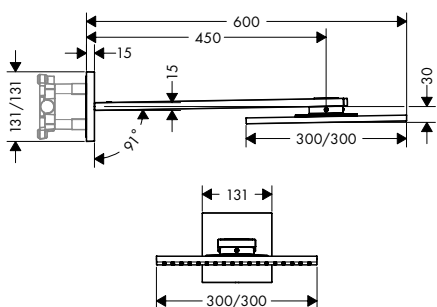

hoofddouche 300/300 2jet met douchearm