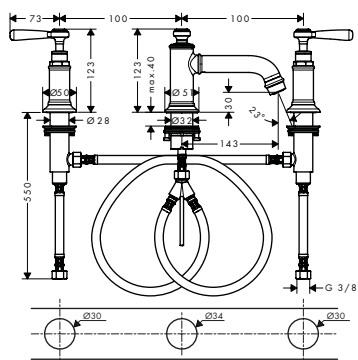

3-gats wastafelmengkranen

Kenmerken van alle varianten

/ ComfortZone 30
/ uitsprong: 143 mm
/ uitloophoogte: 30 mm

/ straalsoort: normale straal
/ maximaal debiet bij 3 bar: 5 l/min.
/ met keramische stopkranen warm/koud 90°

/ lediging G 1 1/4 met trekstang achteraan
/ aansluittype: G 3/8-aansluitslangen

rechte greep