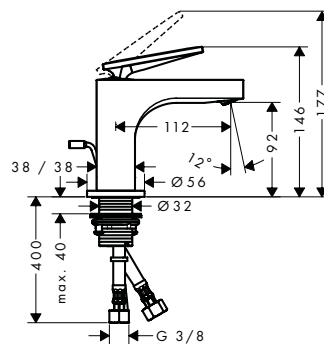

/ aansluittype: G 3/8-aansluitlangen

80

90

90 rhombic cut

Duurzaamheid

Technologieën

Overzicht varianten

ComfortZone	uitloop (mm)	uitloophoogte (mm)	uitvoering greep	structuurelement	Afwerking	Ref.	Euro
80	104	77	joystick	zonder structuur	● Brushed Black Chrome	39015340	892,00
					● AXOR FinishPlus*	39015XXX	891,80
90	112	92	joystick	zonder structuur	● Brushed Black Chrome	39035340	891,00
					● AXOR FinishPlus*	39035XXX	891,00
90	112	92	rechte greep	zonder structuur	● Chroom	39022000	489,90
					● Brushed Black Chrome	39022340	734,80
					● AXOR FinishPlus*	39022XXX	734,90
					● AXOR FinishPlus*	39022XXX	734,90
90	112	92	rechte greep	rhombic cut	● Chroom	39001000	541,70
					● Brushed Black Chrome	39001340	812,70
					● AXOR FinishPlus*	39001XXX	812,60