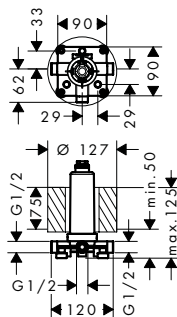

Inbouwlichaam voor hoofddouche met douchearm voor plafondmontage

Kenmerken

/ plafondmontage / inclusief polystyreenmantel als plaatshouder bij de montage / minimum mounting depth: 50 mm / maximum mounting depth: 125 mm