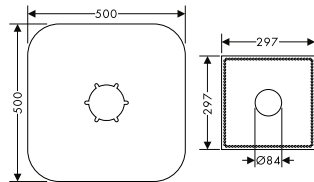

Afdichtingsmof voor inbouwlichaam 10452180

Ref.	Euro
96441000	143,10

Inbouwlichaam voor vrijstaande tweegreepsbadmengkraan 16547xxx

Kenmerken

/ twee dichtingen noodzakelijk

/ voor montage in de vloer