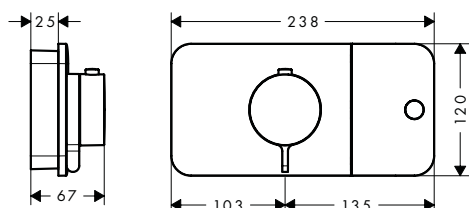

Thermostaatmodules

Kenmerken van alle varianten

/ SMTC cartouche, start/stop-kraan
/ Eco-functie : debietregeling via de greep
/ in functie van het volume en de inbouwsituatie, wordt het debiet met ongeveer 50% verminderd
/ comfortabel aan- en uitzetten dankzij de grote Select-knop

/ debiet per uitgang: 24 l/min
/ minimale werkdruk: 1 bar
/ max. werkdruk: 5 bar
/ SafetyStop temperatuurblokkering bij 40 °C
/ Safety Function: voorinstelbare
heetwaterbegrenzing

/ de thermostaat biedt de mogelijkheid tot
thermische desinfectie
/ terugslagklep
/ aansluittype: inbouwlichaam

1 functie