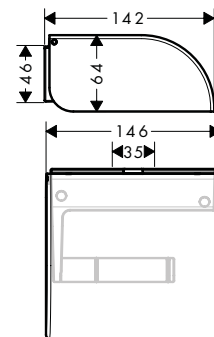

Overzicht varianten

uitvoering	Afwerking	Ref.	Euro
enkel	Chroom	42856000	78,40
	Matt Black	42856670	109,80
	AXOR FinishPlus*	42856XXX	117,60
dubbel	Chroom	42857000	117,70
	Matt Black	42857670	164,90
	AXOR FinishPlus*	42857XXX	176,60
met cover	Chroom	42858000	156,90
	Matt Black	42858670	219,80
	AXOR FinishPlus*	42858XXX	235,40

*Voor meer informatie verwijzen wij u naar de lijst AXOR FinishPlus aan het begin van dit tarief.