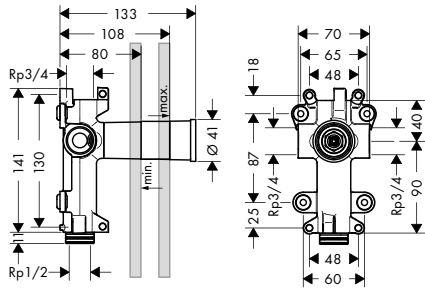

Inbouwlichaam voor douchemodule of Fixfit Porter

Kenmerken

/ aansluiting rechts of links

/ dient in direct verband tevens als waterdoorvoerend deel en zorgt voor precieze montage in één lijn

/ geluidontkoppelde montage

Ref.	Euro
28486180	146,50

Inbouwlichaam voor watervaldouche/-baduitloop 240/120 mm - afwerkset square

Kenmerken

/ dient in direct verband tevens als waterdoorvoerend deel en zorgt voor precieze montage in één lijn