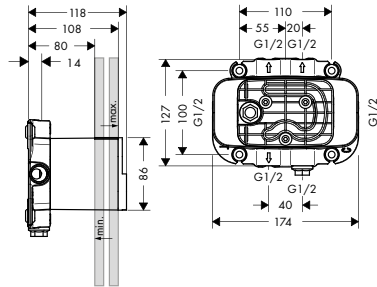

Inbouwlichamen voor thermostaatmodule 380/120 voor inbouw

Overzicht varianten

aantal functies	Ref.	Euro
2 functies	36701180	686,90
3 functies	36708180	686,90

Inbouwlichaam voor AXOR One thermostaatmodule

Kenmerken

/ 2 ingangen / 4 uitgangen
/ gelijktijdig gebruik door allen functies

/ aansluiting Rp 1/2
/ geluidsgedempte montage

/ minimum mounting depth: 80 mm
/ maximum mounting depth: 108 mm

Ref.	Euro
45710180	353,80

Verlengstuk 25 mm

Kenmerken

/ verlenging van het inbouwlichaam

/ verlengingsmaat: 25 mm

Ref.	Euro
45790000	270,10

Benodigde onderdelen

Inbouwlichaam voor AXOR One thermo-
staatmodule

Ref.	Euro
45710180	353,80