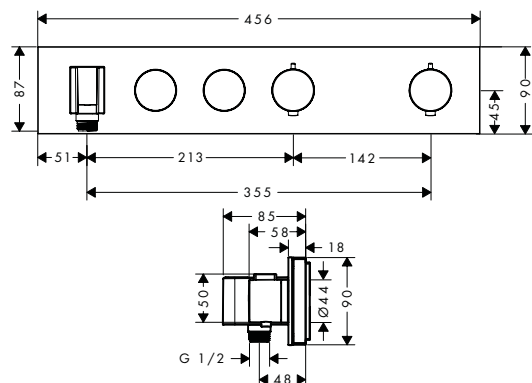

AXOR ShowerSolutions Thermostaatmodules Select inbouw

Kenmerken van alle varianten

/ bestaat uit: douchehouder, thermostatische module
/ start/stop-kraan, thermo-element
/ in functie van het volume en de inbouwsituatie, wordt het debiet met ongeveer 50% verminderd en geïntegreerde stopfunctie

/ gelijktijdig gebruik van meerdere systemen/ uitgangen
/ maximaal debiet bij 3 bar: 26 l/min.
/ minimale werkdruk: 1 bar
/ max. werkdruk: 10 bar
/ SafetyStop temperatuurblokkering bij 40°C

/ Safety Function: voorinstelbare heetwaterbegrenzing
/ moer van de slang: voor doucheslangen met conische moer aan beide zijden
/ aansluittype: inbouwlichaam

2 functies