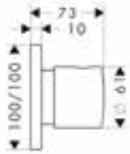

Ref.	Euro
16973180	98,00

Opties

Verlengstuk 25 mm voor inbouwstopkraan en Trio Stop/Quattro

Ref.	Euro
92990000	61,10

Stopkraan / omsteller Trio Stop/Quattro 100/100 mm - afwerkset softcube

Afwerking	Ref.	Euro
 Chroom	34920000	149,20
 AXOR FinishPlus*	34920XXX	223,80