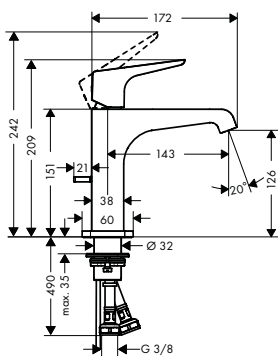

Eéngreepswastafelmengkranen

Kenmerken van alle varianten

/ straalsoort: laminaarstraal

/ maximaal debiet bij 3 bar: 5 l/min.

/ aansluittype: G 3/8-aansluitslangen

130