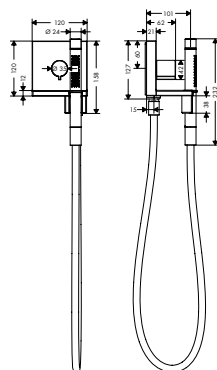

AXOR ShowerSolutions Stopkraan / omsteller Trio Stop/Quattro 120/120 mm - afwerkset square

Benodigde onderdelen		Ref.	Euro
	Inbouwlichaam voor Trio Stop 120/120 mm	36770180	291,40

AXOR ShowerSolutions Handdouchemodule 120/120 mm - afwerkset square

Kenmerken

/ bestaat uit: stopkraan, staafhanddouche,
doucheslang, handdouchemodule

/ moer van de slang: voor doucheslangen met
cilindrische moer aan beide zijden
/ aansluittype: DN15

/ met terugslagklep
/ maximaal debiet bij 3 bar: 17 l/min.
/ materiaal: metaal

Afwerking	Ref.	Euro
Chrom	10651000	894,40
AXOR FinishPlus*	10651XXX	1.341,60

Bestaat uit		inclusief	Ref.
	Doucheslang 1,25 m met cilindrische moeren	10651XXX	28282XXX

Benodigde onderdelen		Ref.	Euro
	Inbouwlichaam voor handdouchemodule	10650180	212,00

Opties		Ref.	Euro
	Verlengstuk 25 mm voor handdouchemodule	10658000	175,90