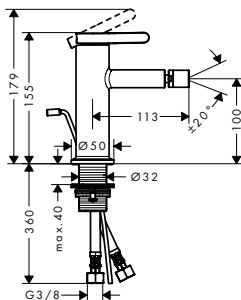

/ met vaste uitloop
/ perlator met kogelgewricht
/ straalsoort: normale straal
/ maximaal debiet bij 3 bar: 5 l/min.

/ keramische cartouche
/ Safety Function: voorinstelbare
heetwaterbegrenzing
/ lediging G 1 1/4 met trekstang achteraan