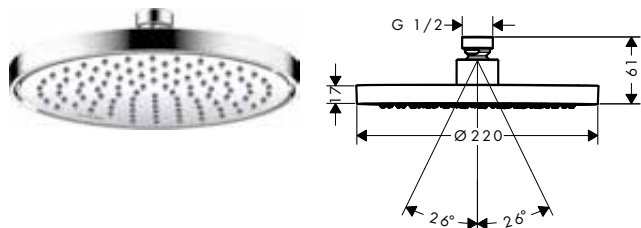

AXOR ShowerSolutions Hoofddouches 1jet

Kenmerken van alle varianten

/ afmeting straalplaat: 220 mm

/ straalsoort: Rain

/ kogelgewricht: hoek hoofddouche verstelbaar

/ materiaal straalplaat: metaal

/ hoofddouche afneembaar voor reiniging

/ montage: plafond of wand

/ aansluiting G 1/2

/ geschikt voor doorstroomwaterverwarmers

Duurzaamheid

Technologieën

Straalsoorten

Overzicht varianten

	max. debiet bij 3 bar (l/ min)	min. druk (bar)	Afwerking	Ref.	Euro
	9	0,8	Chroom NEW 35383000 513,60		
			Matt Black NEW 35383670 719,00		
			AXOR FinishPlus* 35383XXX 770,40		
	5,6	0,6	Chroom NEW 35388000 513,60		
			Matt Black NEW 35388670 719,00		
			AXOR FinishPlus* 35388XXX 770,40		
	10,1	0,8	Chroom NEW 35382000 513,60		
			Matt Black NEW 35382670 719,00		
			AXOR FinishPlus* 35382XXX 770,40		

Benodigde onderdelen (naar keuze)	Afwerking	Ref.	Euro
Douchearm S 390 mm	Chroom 26431000 315,70		
	Matt Black NEW 26431670 443,80		
	AXOR FinishPlus* 26431XXX 473,60		
Douchearm S voor plafondmontage 100 mm	Chroom 26432000 189,50		
	Matt Black NEW 26432670 266,30		
	AXOR FinishPlus* 26432XXX 284,30		
Douchearm S voor plafondmontage 300 mm	Chroom 26433000 252,60		
	Matt Black NEW 26433670 354,90		
	AXOR FinishPlus* 26433XXX 378,90		
Douchearm softsquare 390 mm	Chroom NEW 26967000 305,60		
	Matt Black NEW 26967670 427,80		
	AXOR FinishPlus* 26967XXX 458,40		
Douchearm softsquare voor plafondmontage 100 mm	Chroom NEW 26965000 183,40		
	Matt Black NEW 26965670 256,80		
	AXOR FinishPlus* 26965XXX 275,10		
Douchearm softsquare voor plafondmontage 300 mm	Chroom NEW 26966000 244,40		
	Matt Black NEW 26966670 342,20		
	AXOR FinishPlus* 26966XXX 366,60		

De afmetingen van de technische tekeningen zijn in mm.

Technische specificaties en meeteenheden kunnen aan wijzigingen onderhevig zijn.