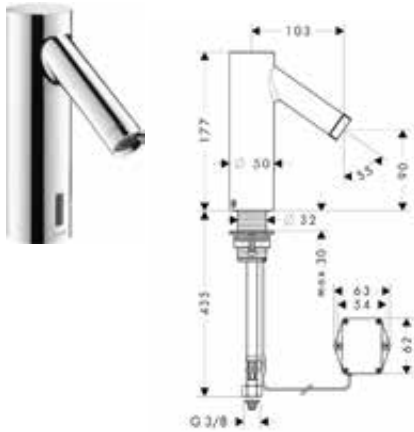

AXOR Starck Elektronische wastafelmengkranen

Kenmerken van alle varianten

/ ComfortZone 90
/ uitsprong 103 mm
/ straalsoort: normale straal
/ maximaal debiet bij 3 bar: 5 l/min.
/ infrarood sensor technologie

/ automatische omgevingsaanpassing van de infraroodsensorelementen
/ hygiëespoeling activeerbaar (automatische waterstroom)
/ frequentie spoelcyclus: 24 u

/ spoeltijd hygiëespoeling: 10 s
/ waterstop om de wastafel te reinigen
/ vuilopvangzeef in de aansluitslangen

Duurzaamheid

Technologieën

Overzicht varianten

stroomvoorziening	temperatuurstelling	Afwerking	Ref.	Euro
batterij	vooraf instelbaar	Chroom	10106000	885,70
		Brushed Black Chrome	10106340	1.328,50
		AXOR FinishPlus*	10106XXX	1.328,60
batterij	instelbaar	Chroom	10101000	975,20
		Brushed Black Chrome	10101340	1.462,70
		AXOR FinishPlus*	10101XXX	1.462,80
netstroom	vooraf instelbaar	Chroom	10145000	975,20
		Brushed Black Chrome	10145340	1.462,70
		AXOR FinishPlus*	10145XXX	1.462,80
netstroom	instelbaar	Chroom	10140000	1.071,60
		Brushed Black Chrome	10140340	1.607,30
		AXOR FinishPlus*	10140XXX	1.607,40

i 10140XXX Dit product is alleen verkrijgbaar in de speciale afwerking Polished Nickel via AXOR Signature aanvraag.