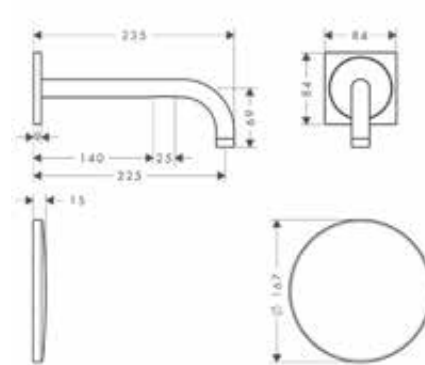

Elektronische wastafelmengkranen voor wandinbouw

Kenmerken van alle varianten

/ straal soort: normale straal
/ maximaal debiet bij 3 bar: 5 l/min.
/ temperatuur instelbaar via iBox
/ infrarood sensor technologie
/ automatische omgevingsaanpassing van de infraroodsensorelementen

/ 230 V / 50 Hz netaansluiting
/ hygiënespoeling activeerbaar (automatische waterstroom)
/ frequentie spoelcyclus: 24 u
/ spoeltijd hygiënespoeling: 10 s
/ waterstop om de wastafel te reinigen

/ vuilopvangzeef in de aansluitslangen
/ voor een optimale functie verzoeken wij u een minimumafstand van het midden van de uitloop tot aan de achterste wastafelrand van 140 mm aan te houden

165

225

Duurzaamheid

Technologieën

Overzicht varianten

uitloop (mm)	Afwerking	Ref.	Euro
165	Chroom	38119000	1.054,40
	Brushed Black Chrome	38119340	1.581,50
	Matt Black	38119670	1.475,80
	AXOR FinishPlus*	38119XXX	1.581,60
225	Chroom	38120000	1.069,00
	Brushed Black Chrome	38120340	1.603,50
	Matt Black	38120670	1.496,40
	AXOR FinishPlus*	38120XXX	1.603,50

Benodigde onderdelen

Inbouwlichaam voor elektronische wastafelmengkraan voor wandinbouw

Ref. 16180180 Euro 355,10

Opties

voor

Ref. Euro

Verlengset 25 mm voor inbouwlichaam 16180180 38119XXX

Ref. 13594000 Euro 102,60

*Voor meer informatie verwijzen wij u naar de lijst AXOR FinishPlus aan het begin van dit tarief.