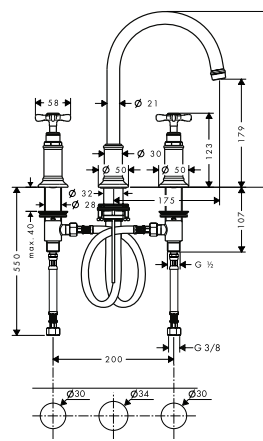

kruis greep

Duurzaamheid

Technologieën

Overzicht varianten

uitvoering greep	Afwerking	Ref.	Euro
rechte greep	Chroom	16514000	859,90
	Brushed Black Chrome	16514340	1.290,00
	Brushed Nickel	16514820	1.290,00
	AXOR FinishPlus*	16514XXX	1.289,90
kruisgreep	Chroom	16513000	859,90
	Brushed Black Chrome	16513340	1.290,00
	Brushed Nickel	16513820	1.290,00
	AXOR FinishPlus*	16513XXX	1.289,90

Opties

Verlengset voor aansluitslangen voor 3-gatswastafelmengkraan

Ref. 38959000 Euro 125,50