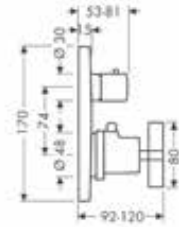

kruis greep

Overzicht varianten

uitvoering greep	Afwerking	Ref.	Euro
rechte greep	● Brushed Black Chrome	39700340	1.354,40
	● AXOR FinishPlus*	39700XXX	1.354,10
kruisgreep	● Brushed Black Chrome	39705340	1.354,40
	● AXOR FinishPlus*	39705XXX	1.354,10

Benodigde onderdelen

	Ref.	Euro
Inbouwlichaam	01700180	136,00

Opties

	Ref.	Euro
Verlengstuk 25 mm voor iBox Universal	13587000	58,00
Set montagegeleiders voor iBox Universal	93171000	41,90