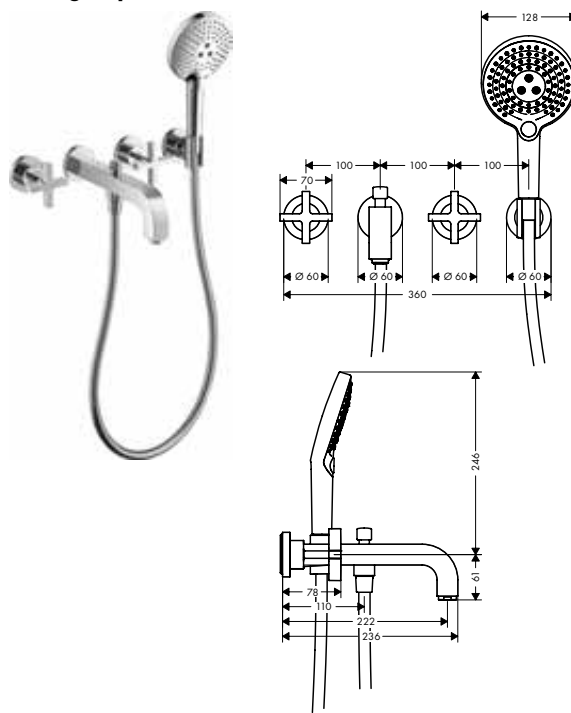

kruis greep

Technologieën

Straalsoorten

Overzicht varianten

uitvoering greep	Afwerking	Ref.	Euro
rechte greep	Chroom	39448000	1.179,90
	Brushed Black Chrome	39448340	1.770,00
	AXOR FinishPlus*	39448XXX	1.769,90
kruisgreep	Chroom	39447000	1.179,90
	Brushed Black Chrome	39447340	1.770,00
	AXOR FinishPlus*	39447XXX	1.769,90

Bestaat uit

	inclusief	Ref.
Handdouche Ø 120 mm 3jet	39448XXX 39447XXX	26050XXX
Doucheslang 1,25 m met conische moeren	39448XXX 39447XXX	28622XXX
Wandhanddouchehouder voor doucheslangen met een conische moer	39448XXX 39447XXX	39525XXX

Benodigde onderdelen

	Ref.	Euro
Inbouwlichaam voor 3-gatswastafelmengkraan voor wandinbouw	10303180	260,30