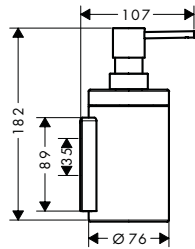

Afwerking		Ref.	Euro
Chroom	NEW	42810000	145,80
Matt Black	NEW	42810670	204,20
AXOR FinishPlus*		42810XXX	218,70