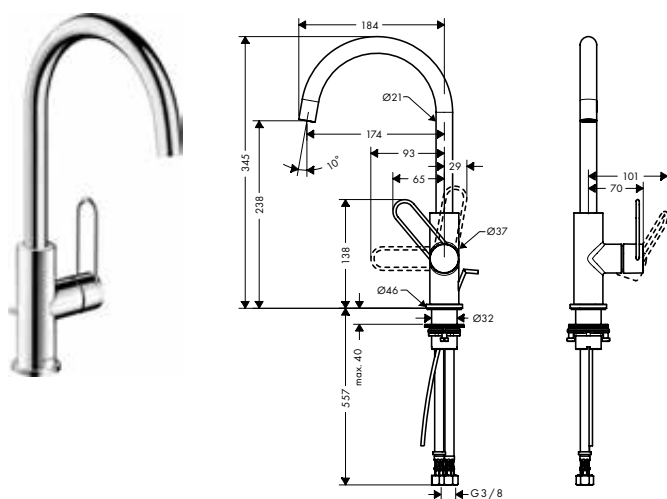

Eéngreepswastafelmengkranen met beugelgreep

Overzicht varianten

ComfortZone	uitloop (mm)	uitloophoogte (mm)	afvoergarnituur	voor waskommen	Afwerking	Ref.	Euro
250	201	249	niet afsluitbaar	■	Chroom	38034000	552,40
					Brushed Black Chrome	38034340	828,30
					Brushed Nickel	38034820	828,30
					AXOR FinishPlus*	38034XXX	828,60

Eéngreepswastafelmengkraan 240 met beugelgreep en lediging

Kenmerken

/ ComfortZone 240
/ uitsprong: 174 mm
/ uitloophoogte: 238 mm
/ draaibereik uitloop 115°

/ straalsoort: normale straal
/ maximaal debiet bij 3 bar: 5 l/min.
/ keramische cartouche

/ Safety Function: voorinstelbare
heetwaterbegrenzing
/ lediging G 1 1/4 met trekstang achteraan
/ aansluittype: G 3/8-aansluitslangen

Duurzaamheid

Technologieën

Afwerking	Ref.	Euro
Chroom	38036000	496,50
Brushed Black Chrome	38036340	745,00
Brushed Nickel	38036820	745,00
AXOR FinishPlus*	38036XXX	744,80

Tapkraan 70 zonder lediging

Kenmerken

/ ComfortZone 70
/ uitsprong: 100 mm
/ uitloophoogte: 65 mm

/ straalsoort: normale straal
/ maximaal debiet bij 3 bar: 5 l/min.
/ met keramische stopkraan 180°

/ enkel voor aansluiting koud water
/ aansluittype: aansluitingen koperen buis