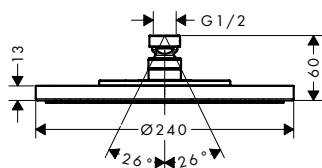

AXOR Starck Hoofddouche Ø 240 mm Air 1 jet

Kenmerken

/ afmeting straalplaat: 240 mm
/ straalsoort: RainAir
/ kogelgewricht: hoek hoofddouche verstelbaar
/ materiaal straalplaat: metaal

/ maximaal debiet bij 3 bar: 19 l/min.
/ debiet RainAir (bij 3 bar): 19 l/min
/ straalplaat afneembaar voor reiniging
/ montage: plafond of wand

/ aansluiting G 1/2
/ geschikt voor doorstroomwaterverwarmers

Technologieën

Straalsoorten

Afwerking	Ref.	Euro
Chroom	28494000	682,10
Brushed Bronze	28494140	1.023,30
Brushed Black Chrome	28494340	1.023,30
Polished Gold Optic	28494990	1.023,30
AXOR FinishPlus*	28494XXX	1.023,20

⚠ Benodigde onderdelen (naar keuze)		Afwerking	Ref.	Euro
	Douchearm S 390 mm	Chroom	26431000	315,70
		Brushed Bronze	26431140	473,60
		Brushed Black Chrome	26431340	473,60
		Polished Gold Optic	26431990	473,60
		AXOR FinishPlus*	26431XXX	473,60
	Douchearm S voor plafondmontage 100 mm	Chroom	26432000	189,50
		Brushed Bronze	26432140	284,20
		Brushed Black Chrome	26432340	284,20
		Polished Gold Optic	26432990	284,20
		AXOR FinishPlus*	26432XXX	284,30
	Douchearm S voor plafondmontage 300 mm	Chroom	26433000	252,60
		Brushed Bronze	26433140	378,90
		Brushed Black Chrome	26433340	378,90
		Polished Gold Optic	26433990	378,90
		AXOR FinishPlus*	26433XXX	378,90