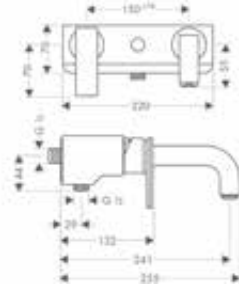

Technologieën

Afwerking	Ref.	Euro
Chroom	39400000	1.220,30
Brushed Black Chrome	39400340	1.830,60
AXOR FinishPlus*	39400XXX	1.830,50