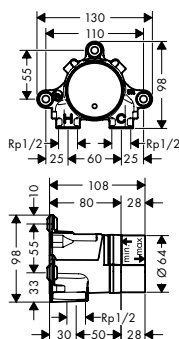

Kenmerken

/ verlengingsmaat: 25 mm

Ref.	Euro
13586000	127,70

Inbouwlichaam voor 1-gats wastafelmengkraan wand

Kenmerken

/ geluidsgedempte montage

Ref.	Euro
13625180	269,00

Opties