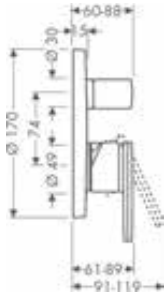

Eéngreepsbadmengkranen voor inbouw**Kenmerken van alle varianten**

/ keramische cartouche

/ Safety Function: voorinstelbare
heetwaterbegrenzing/ omstelling met automatische reset
/ met geluïdsdemper**Overzicht varianten**