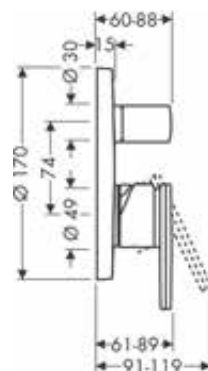

ééngreeps badmengkraan
afwerkset met
zekerheidscombinatie