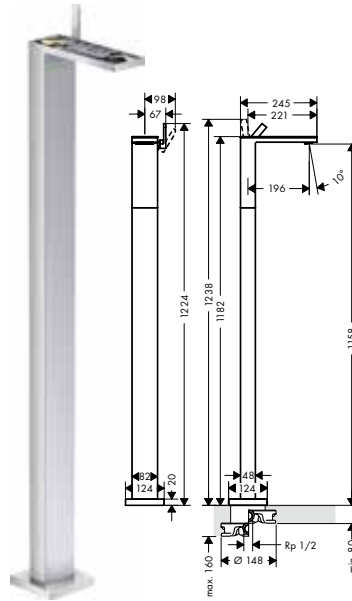

/ PushOpen afvoergarnituur G 1 1/4
 / aansluittype: inbouwlichaam

met plaat

zonder plaat

Duurzaamheid

Technologieën

Overzicht varianten

deksel	Afwerking	Ref.	Euro
met afwerkingsplaat	Chrome / Mirror Glass	47040000	1.860,90
	Chrome / Black Glass	47040600	1.860,90
zonder plaat	Chroom	47042000	1.699,60
	Brushed Bronze	47042140	2.549,30
	Brushed Black Chrome	47042340	2.549,30
	AXOR FinishPlus*	47042XXX	2.549,40