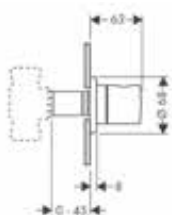

Stopkraan Ø 68 mm - afwerkset

Kenmerken

/ aansluittype: DN15/DN20

Afwerking	Ref.	Euro
Chroom	38976000	131,70
Brushed Black Chrome	38976340	197,70
Brushed Nickel	38976820	197,70
AXOR FinishPlus*	38976XXX	197,60

i Dit product is beschikbaar in de speciale kleurafwerking Brushed Bronze via de AXOR Signature service.

Benodigde onderdelen

	Ref.	Euro
Inbouwlichaam 52 l/min. voor stopkraan met sluitlichaam	16973180	98,00
Inbouwlichaam 40 l/min. voor stopkraan met keramische schijven (90°)	16974180	100,80
Inbouwlichaam 130 l/min. voor stopkraan met sluitlichaam	16970180	106,10

Opties

	Ref.	Euro
Verlengstuk 25 mm voor inbouwstopkraan en Trio Stop/Quattro	92990000	61,10