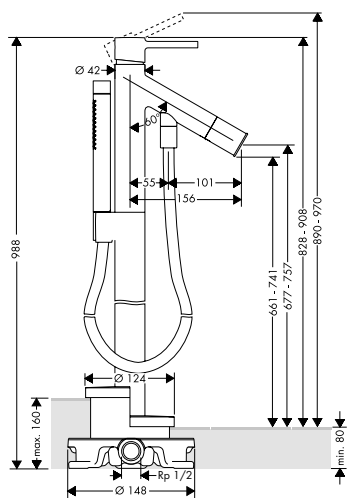

ééngreepsbandmengkraan vrijstaand

Kenmerken van alle varianten

/ uitsprong: 156 mm
/ straalsoort kraanwerk: normale straal
/ straalsoort handdouche: Rain, Mono

/ debiet van de baduitloop bij 3 bar: 18 l/min.
/ debiet handdouche bij 3 bar: 15 l/min.
/ keramische cartouche

/ Safety Function: voorinstelbare
heetwaterbegrenzing
/ omstelling met automatische reset
/ terugslagklep

joystick