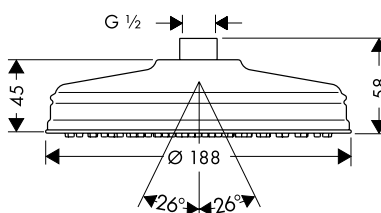

AXOR Montreux Hoofddouches | jet

Kenmerken van alle varianten

/ straalsoort: RainAir
/ kogelgewricht: hoek hoofddouche verstelbaar
/ materiaal straalshijf: metaal

/ straalshijf afneembaar voor reiniging
/ montage: plafond of wand
/ aansluiting G 1/2

/ geschikt voor doorstroomwaterverwarmers

240

180

Technologieën Straalsoorten

Overzicht varianten

grootte straalshijf	max. debiet bij 3 bar (l/ min)	Afwerking	Ref.	Euro
240	17	Chroom	28474000	837,30
		Brushed Black Chrome	28474340	1.255,90
		AXOR FinishPlus*	28474XXX	1.256,00
180	18	Chroom	28487000	565,80
		Brushed Black Chrome	28487340	848,60
		AXOR FinishPlus*	28487XXX	848,70

Opties	Afwerking	Ref.	Euro
Douchearm Classic 390 mm met ronde rozet Ø 80 mm voor wandmontage	Chroom	27348000	131,20
	Brushed Black Chrome	27348340	196,70
	AXOR FinishPlus*	27348XXX	196,80
Douchearm S voor plafondmontage 100 mm	Chroom	26432000	189,50
	Brushed Black Chrome	26432340	284,20
	AXOR FinishPlus*	26432XXX	284,30
Douchearm S voor plafondmontage 300 mm	Chroom	26433000	252,60
	Brushed Black Chrome	26433340	378,90
	AXOR FinishPlus*	26433XXX	378,90

De afmetingen van de technische tekeningen zijn in mm.

Technische specificaties en meeteenheden kunnen aan wijzigingen onderhevig zijn.