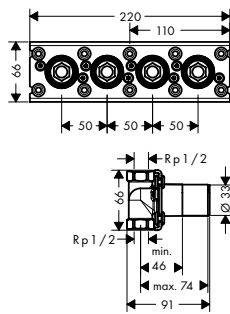

Ref.	Euro
45443180	130,10

Inbouwlichaam voor thermostaatmodule voor 2 systemen

Kenmerken

/ 2 functies
/ aansluiting Rp 3/4

/ horizontale montage
/ geluidsgedempte montage

/ minimum mounting depth: 87 mm
/ maximum mounting depth: 122 mm