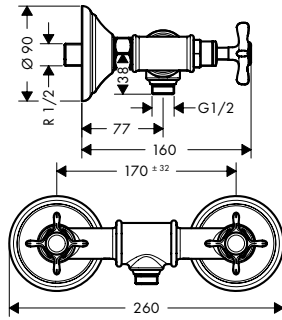

4-gats tegelrandmengkranen

Benodigde onderdelen

Inbouwlichaam voor
4-gatsbadmengkraan op tegelrand

Ref.	Euro
15481180	1.619,70

Tweegrepsdouchemengkraan opbouw met kruisgrepen

Kenmerken

- / tussenas: 170 ± 32 mm
- / maximaal debiet bij 3 bar: 11 l/min.
- / keramische stopkranen heet/koud 180°
- / terugslagklep
- / geschikt voor doorstroomwaterverwarmers
- / slangaansluiting DN15
- / aansluittype: S-koppelingen

Afwerking	Ref.	Euro
● Brushed Black Chrome	16560340	1.769,80
● Brushed Nickel	16560820	1.769,80
● AXOR FinishPlus*	16560XXX	1.769,90

Wandhanddouchehouder voor doucheslangen met een conische moer

Kenmerken

- / vaste bevestigingspositie
- / voor slangen met een conische moer
- / materiaal: metaal