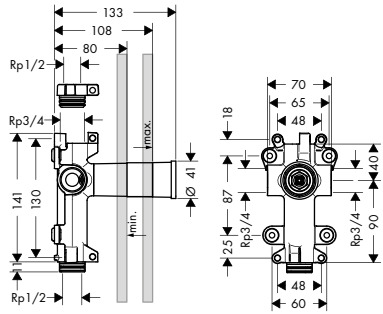

/ geluidsgedempte montage

/ dient in direct verband tevens als waterdoorvoerend deel en zorgt voor precieze montage in één lijn

Ref.	Euro
10971180	155,90

Opties

Verlengstuk 25 mm voor inbouwstopkraan en Trio Stop/Quattro