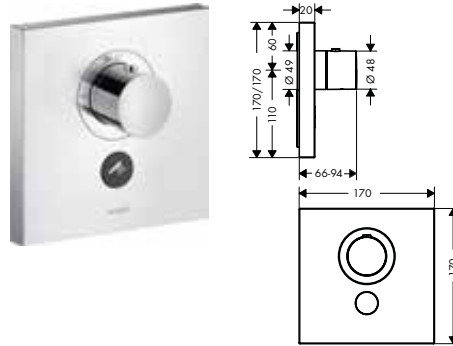

AXOR ShowerSelect HighFlow thermostaten

Kenmerken van alle varianten

/ 1 uitgang en 1 bijkomende uitgang
/ thermo-element
/ Comfortabele Selectknop aan/uit voor 1 uitgang
/ maximaal debiet bij 3 bar: 59 l/min.
/ debiet handdouche bij 3 bar: 34 l/min.

/ debiet handdouche-aansluiting bij 3 bar: 34 l/min
/ debiet uitgang bovenaan: 59 l/min.
/ minimale werkdruk: 1 bar
/ max. werkdruk: 10 bar
/ SafetyStop temperatuurblokkering bij 40°C

/ Safety Function: voorinstelbare
heetwaterbegrenzing
/ aansluittype: inbouwlichaam
/ Thermostaat wordt geleverd met de druktoets
handdouche

round

square

softsquare

Technologieën

Overzicht varianten

	vorm	Afwerking	Ref.	Euro
	round	Chroom	36726000	716,50
		Polished Brass	36726930	1.074,80
		AXOR FinishPlus*	36726XXX	1.074,80
	rechthoekig	Chroom	36716000	716,50
		AXOR FinishPlus*	36716XXX	1.074,80
	softsquare	Chroom	36706000	716,50
		AXOR FinishPlus*	36706XXX	1.074,80

Benodigde onderdelen

		Ref.	Euro
	Inbouwlichaam	01700180	136,00

Opties

	voor	Afwerking	Ref.	Euro
	Verlengstuk 25 mm voor iBox Universal		13587000	58,00
	Set montagegeleiders voor iBox Universal		93171000	41,90
	Inbouwstopkraan Ø 170 mm voor 3 systemen - afwerkset round	Chroom	36727000	516,90
		AXOR FinishPlus*	36727XXX	775,40
	Inbouwstopkraan 170/170 mm voor 3 systemen - afwerkset square	Chroom	36717000	516,90
		AXOR FinishPlus*	36717XXX	775,40
	Inbouwstopkraan 170/170 mm voor 3 systemen - afwerkset softsquare	Chroom	36773000	516,90
		AXOR FinishPlus*	36773XXX	775,40