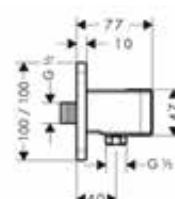

softsquare