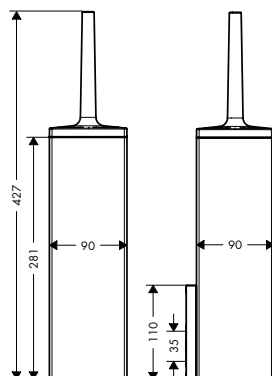

Afwerking	beschikbaar vanaf	Ref.	Euro
Chrom NEW		42655000	256,80
Matt Black NEW	Q4/2023	42655670	359,50
AXOR FinishPlus*		42655XXX	385,20

AXOR Universal Rectangular Scheerspiegel

Kenmerken

/ materiaal: spiegelglas
/ materiaal frame: metaal
/ kantelbaar

/ vergroting: 1,7-voudig
/ met bevestigingsmateriaal
/ Verborgen bevestiging

/ boorafstand: 35 mm
/ diameter boorgat: 6 mm
/ wandmontage