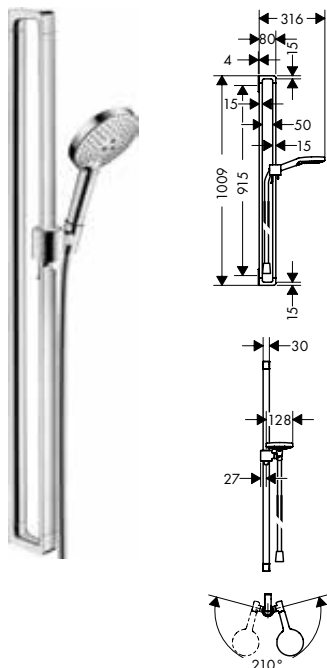

Doucheset 0,90 m met handdouche Ø 120 mm 3jet

Kenmerken

/ straalsoort: RainAir, Rain, WhirlAir
/ comfortabele straalsoortomschakeling d.m.v. Select-knop

/ traploos in de hoogte verstelbaar
/ maximaal debiet bij 3 bar: 15 l/min.
/ wandmontage: Schroefbevestiging

/ lengte stijgbuis: 1009 mm
/ 30 mm brede stang
/ boorafstand 915 mm

Technologieën

Straalsoorten

Afwerking	Ref.	Euro
Chroom	36735000	532,70
Brushed Bronze	36735140	799,00
Brushed Black Chrome	36735340	799,00
Matt Black NEW	36735670	744,80
Polished Gold Optic	36735990	799,00
AXOR FinishPlus*	36735XXX	799,10

Bestaat uit

	inclusief	Ref.
Handdouche Ø 120 mm 3jet	36735XXX	26050XXX
Doucheslang 1,60 m met conische moeren	36735XXX	28626XXX

Opties

	Afwerking	Ref.	Euro
Afdekkap voor rail	Chroom	42871000	67,90
	Brushed Bronze	42871140	101,90
	Brushed Black Chrome	42871340	101,90
	Matt Black NEW	42871670	95,00
	Polished Gold Optic	42871990	101,90
	AXOR FinishPlus*	42871XXX	101,90