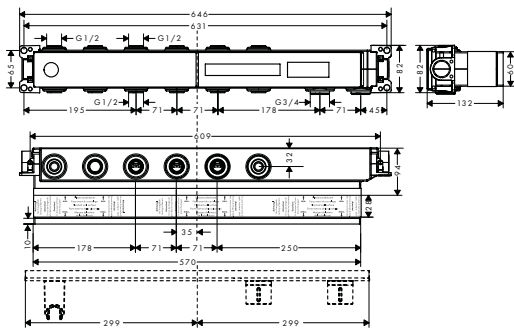

Inbouwlichaam voor thermostaatmodule voor 5 systemen

Kenmerken

/ 5 uitgangen
/ aansluiting Rp 3/4

/ horizontale montage
/ geluidsgedempte montage

/ minimum mounting depth: 87 mm
/ maximum mounting depth: 122 mm