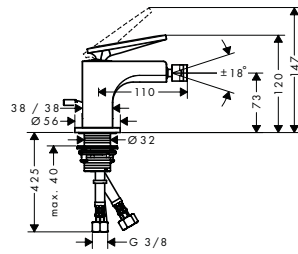

/ lediging G 1 1/4 met trekstang achteraan

joystick

rechte greep

rhombic cut

Overzicht varianten

uitvoering greep	structurelement	Afwerking	Ref.	Euro
joystick	zonder structuur	Chroom	39210000	715,40
		Brushed Black Chrome	39210340	1.072,90
		AXOR FinishPlus*	39210XXX	1.073,10
rechte greep	zonder structuur	Chroom	39214000	587,80
		Brushed Black Chrome	39214340	881,60
		AXOR FinishPlus*	39214XXX	881,70
rechte greep	rhombic cut	Chroom	39201000	645,40
		Brushed Black Chrome	39201340	968,20
		AXOR FinishPlus*	39201XXX	968,10