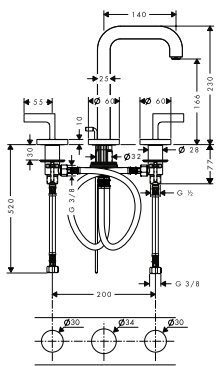

rechte greep