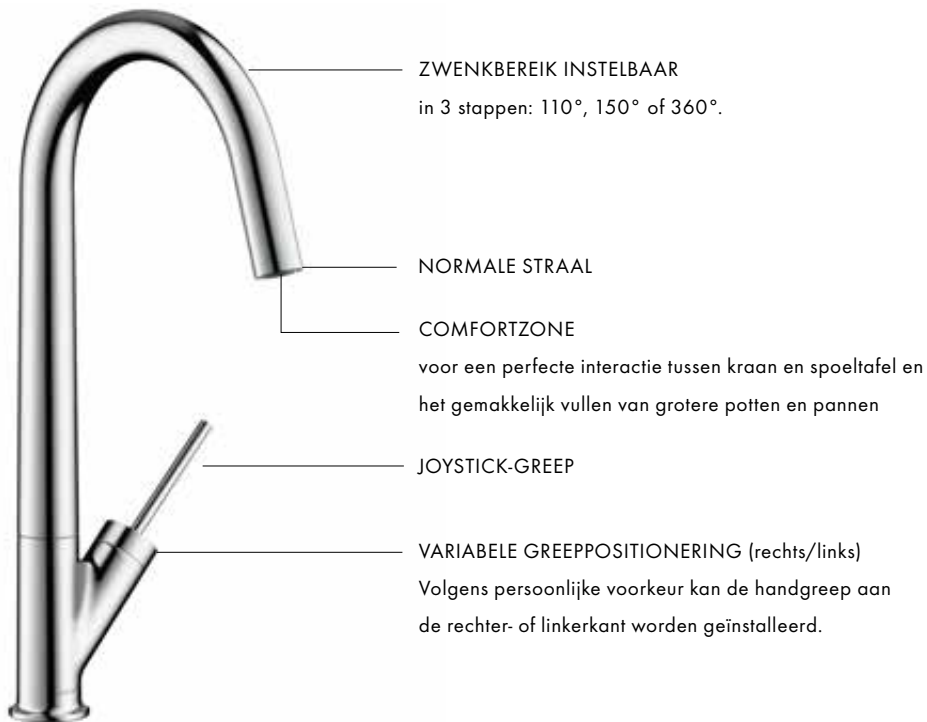

Een minimalistisch wonder

AXOR Starck is geïnspireerd op de archetypische handpomp en verstevigt onze historische band met water. Elementaire vormen reflecteren de duidelijke functie. De ultrasoepele joystickmechaniek van de opvallende pingreep zorgt voor de precieze bediening. De keukenmengkranen AXOR Starck zijn verkrijgbaar als variant met uittrekbare vuistdouche en twee straalsoorten en de monumentale Semi-Pro-variant biedt een 360 graden draaibare uitloop.