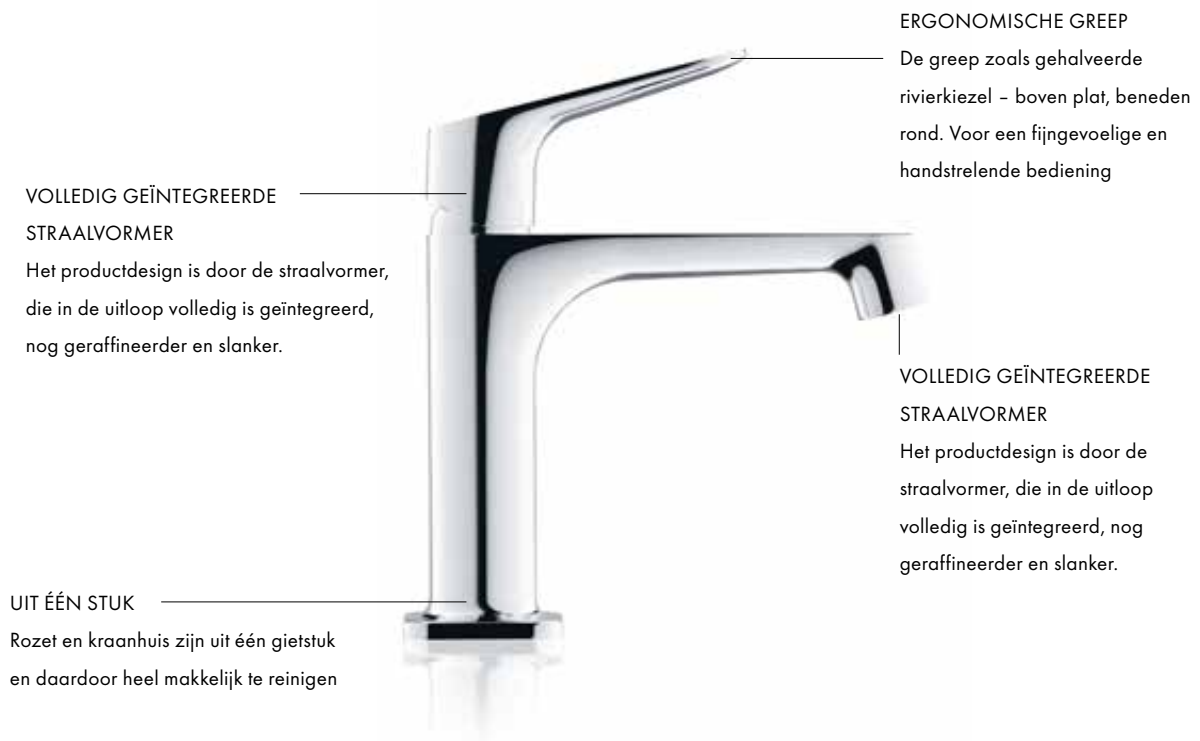

Klassiek qua functie, modern qua design:

De mengkraan leeft van de **spanning** tussen traditionele 3-gats indeling en strakke, sobere vormgeving.

Stedelijke chic met al zijn varianten:
In verschillende uitvoeringen is de
inbouw-wandmengkraan een moderne,
plaatsbesparende oplossing.