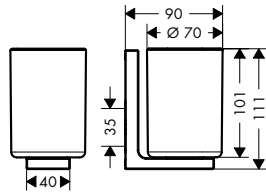

AXOR Universal Rectangular Tandенborstelbeker

Kenmerken

/ wandmontage
/ materiaal: glas
/ materiaal houder: metaal

/ met bevestigingsmateriaal
/ Verborgен bevestiging
/ boorafstand: 35 mm

/ diameter boorgat: 6 mm

Afwerking		beschikbaar vanaf	Ref.	Euro
Chroom	NEW		42604000	214,00
Matt Black	NEW	Q4/2023	42604670	299,60
AXOR FinishPlus*			42604XXX	321,00

AXOR Universal Rectangular Zeepschaal

Kenmerken

/ wandmontage
/ materiaal tablet: glas
/ materiaal houder: metaal

/ met bevestigingsmateriaal
/ Verborgен bevestiging
/ boorafstand: 35 mm

/ diameter boorgat: 6 mm