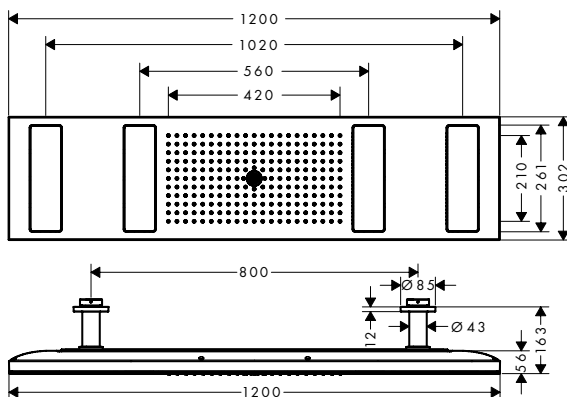

Maattekeningen

ShowerHeaven 1200/300 4jet met verlichting 2700 K