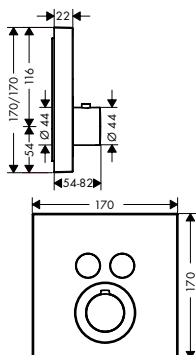

Technologieën

square