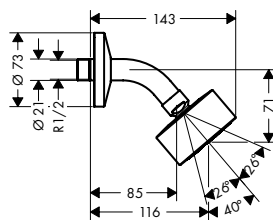

Duurzaamheid

Technologieën

Straalsoorten

Afwerking	Ref.	Euro
Chroom	48490000	246,70
Brushed Bronze	48490140	370,00
Brushed Black Chrome	48490340	370,00
Matt Black	48490670	345,30
Polished Gold Optic	48490990	370,00
AXOR FinishPlus*	48490XXX	370,10

*Voor meer informatie verwijzen wij u naar de lijst AXOR FinishPlus aan het begin van dit tarief.