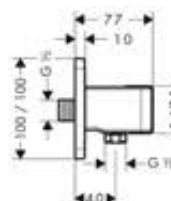

softsquare

Overzicht varianten

	vorm	Afwerking	Ref.	Euro
	round	Chroom	36733000	112,20
		Matt Black NEW	36733670	159,70
		AXOR FinishPlus*	36733XXX	168,30
	rechthoekig	Chroom	36734000	112,20
		Matt Black NEW	36734670	159,70
		AXOR FinishPlus*	36734XXX	168,30
	softsquare	Chroom	11626000	221,90
		Matt Black NEW	11626670	310,80
		AXOR FinishPlus*	11626XXX	332,90

Thermostaat 170/170 mm met stopkraan/omsteller voor 2 systemen - afwerkset softcube

Kenmerken

/ 2 functies
/ thermo-element, stop- en omstelkraan
/ maximaal debiet bij 3 bar: 29 l/min.
/ debiet handdouche bij 3 bar: 25 l/min.
/ debiet handdouche-aansluiting bij 3 bar: 29 l/min

/ minimale werkdruk: 1 bar
/ max. werkdruk: 10 bar
/ SafetyStop temperatuurblokkering bij 40°C
/ Safety Function: voorinstelbare
heetwaterbegrenzing

/ terugslagklep
/ met geluiddemper
/ aansluittype: inbouwlichaam