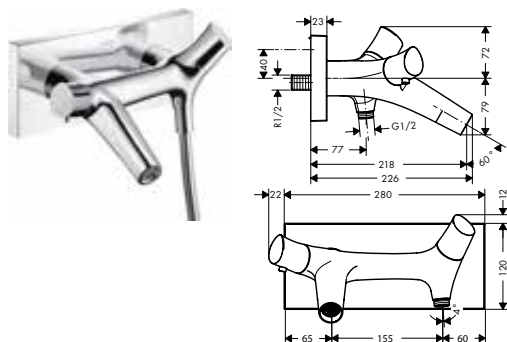

Badthermostaat opbouw

Kenmerken

- / uitsprong 218 mm
- / 2 functies
- / straalsoort kraanwerk: laminaarstraal
- / maximaal debiet bij 3 bar: 21 l/min.
- / debiet van de baduitloop bij 3 bar: 21 l/min.
- / debiet handdouche bij 3 bar: 18 l/min.
- / minimale werkdruk: 1 bar
- / stop- en omstelkraan, SMTC cartouche
- / SafetyStop temperatuurblokkering bij 40°C
- / Safety Function: voorinstelbare
  heetwaterbegrenzing
- / terugslagklep
- / met geluidsdemper
- / aansluittype: S-koppelingen
- / aansluitgrootte: DN15
- / tussenas: 150 mm ± 12 mm