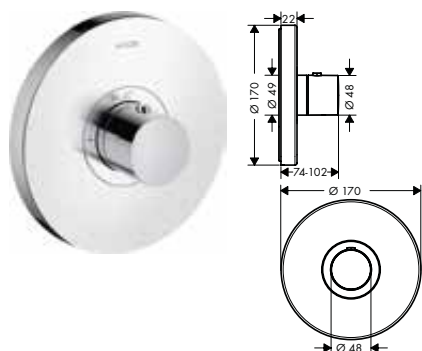

AXOR ShowerSelect HighFlow thermostaten

Kenmerken van alle varianten

/ thermo-element
/ maximaal debiet bij 3 bar: 59 l/min.
/ debiet uitgang bovenaan: 42 l/min

/ debiet uitgang onderaan: 42 l/min
/ SafetyStop temperatuurblokkering bij 40 °C

/ Safety Function: voorinstelbare
heetwaterbegrenzing
/ aansluittype: inbouwlichaam

round