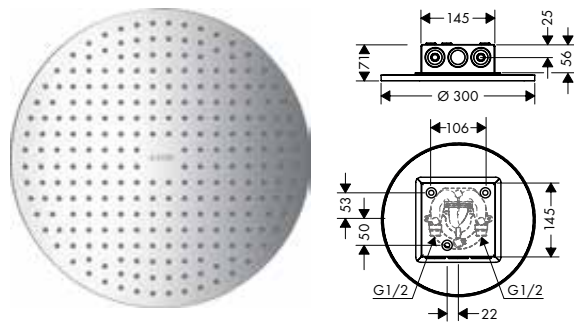

AXOR ShowerSolutions Hoofddouches

Kenmerken van alle varianten

/ fijne siliconen nopjes zichtbaar zodra de hoofddouche in werking is

/ materiaal straalplaat: metaal
/ hoofddouche afneembaar voor reiniging

/ montage: plafond - inbouwinstallatie
/ geschikt voor doorstroomwaterverwarmers

300