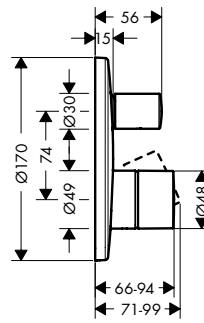

Eéngreepsbadmengkranen voor inbouw

Kenmerken van alle varianten

/ keramische cartouche

/ Safety Function: voorinstelbare
heetwaterbegrenzing

/ omstelling met automatische reset
/ met geluïdsdemper

Overzicht varianten

uitvoering greep	voor Exafill	max. debiet bij 3 bar (l/ min)	Afwerking	Ref.	Euro
beugel	-	28	Chroom	38426000	360,50
			Brushed Black Chrome	38426340	540,80
			Brushed Nickel	38426820	540,80
			AXOR FinishPlus*	38426XXX	540,80
beugel	■	25	Chroom	38428000	484,20
			Brushed Black Chrome	38428340	726,40
			Brushed Nickel	38428820	726,40
			AXOR FinishPlus*	38428XXX	726,30
zero	-	28	Chroom	45405000	360,50
			Brushed Black Chrome	45405340	540,80
			Brushed Nickel	45405820	540,80
			AXOR FinishPlus*	45405XXX	540,80
zero	■	25	Chroom	45407000	484,20
			Brushed Black Chrome	45407340	726,40
			Brushed Nickel	45407820	726,40
			AXOR FinishPlus*	45407XXX	726,30

Benodigde onderdelen		Ref.	Euro
	Inbouwlichaam	01700180	136,00
Opties		Ref.	Euro
	Verlengstuk 25 mm voor iBox Universal	13587000	58,00
	Set montagegeleiders voor iBox Universal	93171000	41,90

*Voor meer informatie verwijzen wij u naar de lijst AXOR FinishPlus aan het begin van dit tarief.