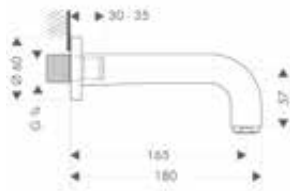

3-gats inbouwbadkranen voor wandmontage met rozetten

Opties		Ref.	Euro
	Afdichtingsmof	96383000	36,90
	Verlengstuk (paar) voor 3-gatmengkranen voor wandinbouw	96259000	61,80

Baduitloop 165 mm

Kenmerken

/ uitsprong 165 mm

/ maximaal debiet bij 3 bar: 21 l/min.

/ straalsoort: normale straal

Technologieën

Afwerking	Ref.	Euro
Chroom	39410000	304,20
Brushed Black Chrome	39410340	456,20
AXOR FinishPlus*	39410XXX	456,30

Tweegatsbadrandmengkranen met thermostaat

Kenmerken van alle varianten

/ 2 functies

/ SafetyStop temperatuurblokking bij 40°C

/ Safety Function: voorinstelbare heetwaterbegrenzing

/ aansluittype: inbouwlichaam
/ aansluitgrootte: DN15