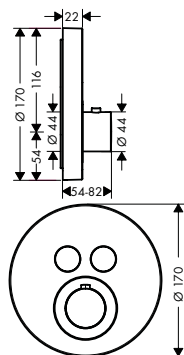

AXOR ShowerSolutions Thermostaten inbouw

Kenmerken van alle varianten

- / 2 functies
- / SMTC cartouche
- / Comfortabele Selectknop aan/uit voor 2 uitgangen
- / gelijktijdig gebruik van meerdere systemen/ uitgangen

- / maximaal debiet bij 3 bar: 29,7 l/min.
- / debiet uitgang bovenaan: 25 l/min
- / debiet uitgang onderaan: 23 l/min
- / debiet bij gelijktijdig gebruik van alle systemen: 29,7 l/min.
- / SafetyStop temperatuurblokkering bij 40 °C

- / Safety Function: voorinstelbare heetwaterbegrenzing
- / aansluittype: inbouwlichaam

round