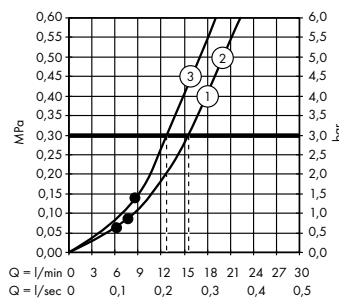

Planningsvoorbeeld AXOR ShowerSelect thermostaat voor één functie met AXOR Citterio E doucheset:

Meer dan standaard voor inbouwoplossingen. De iBox universal is het perfecte inbouwlichaam voor AXOR ShowerSelect producten en biedt een maximum aan flexibiliteit bij de badkamerplanning. In combinatie met de AXOR ShowerSelect thermostaat en de AXOR Citterio E doucheset ontstaat een douchesituatie die betovert met een helder design en grote technische precisie.

- / Universeel gebruik van de iBox als inbouwlichaam
- / De iBox universal is geschikt voor particuliere en openbare ruimtes en voldoet wereldwijd aan de algemene normen
- / Strakke totaalinduk: De techniek verdwijnt elegant in de wand.
- / Bij installatie vooraf blijft meer tijd voor de keuze van de mengkranen
- / Grotere bewegingsvrijheid bij het douchen dankzij de ruimtebesparende oplossing
- / Probleemloos vervangen van de mengkranen bij renovatie
- / Eenvoudige en snelle montage
- / Veiligheid: een sinds 18 jaar beproefde inbouwoplossing

604

Producten

doucheset 0.90 m met handdouche 120 3jet
36735000
afwerkset softsquare met stopkraan voor 1 functies
36705000
Inbouwlichaam iBox Universal
01700180
muuraansluitbocht rond
27451000

Debietdiagram

doucheset 0.90 m
met handdouche 120 3jet
36735000

- ① RainAir
- ② Rain
- ③ WhirlAir

Functie gegarandeerd vanaf • . De verbruikswaarden werden praktijkgericht gemeten met bijbehorende mengkraan / bijbehorend inbouwventiel.