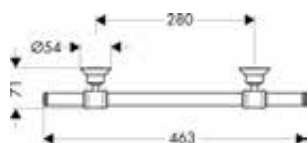

Afwerking	Ref.	Euro
Chroom	42030000	238,50
Brushed Black Chrome	42030340	357,80
Brushed Nickel	42030820	357,80
AXOR FinishPlus*	42030XXX	357,80