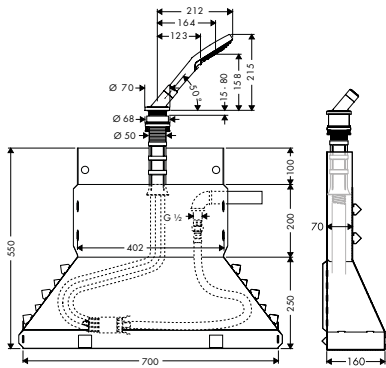

/ maximale uittreklengte handdouche 1,10 m

/ boordiameter bad: Ø 50 mm

Afwerking	Ref.	Euro
Chroom	19418000	471,50
Brushed Bronze	19418140	707,20
Brushed Black Chrome	19418340	707,20
Polished Gold Optic	19418990	707,20
AXOR FinishPlus*	19418XXX	707,30