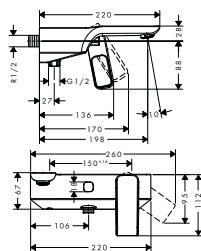

Technologieën

Afwerking	Ref.	Euro
Chroom	11420000	1.263,20
AXOR FinishPlus*	11420XXX	1.894,80

i Dit product is niet beschikbaar in polished en brushed black chroom.