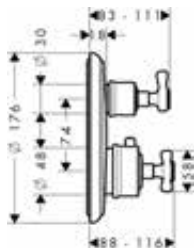

kruis greep

Overzicht varianten

uitvoering greep	Afwerking	Ref.	Euro
rechte greep	Chroom	16801000	917,60
	Brushed Black Chrome	16801340	1.376,20
	Brushed Nickel	16801820	1.376,20
	AXOR FinishPlus*	16801XXX	1.376,40
kruisgreep	Chroom	16800000	917,60
	Brushed Black Chrome	16800340	1.376,20
	Brushed Nickel	16800820	1.376,20
	AXOR FinishPlus*	16800XXX	1.376,40

Benodigde onderdelen

Inbouwlichaam

Ref. Euro

01700180 136,00

Opties

Verlengstuk 25 mm voor iBox Universal

Ref. Euro

13587000 58,00

Set montagegeleiders voor iBox Universal

Ref. Euro

93171000 41,90