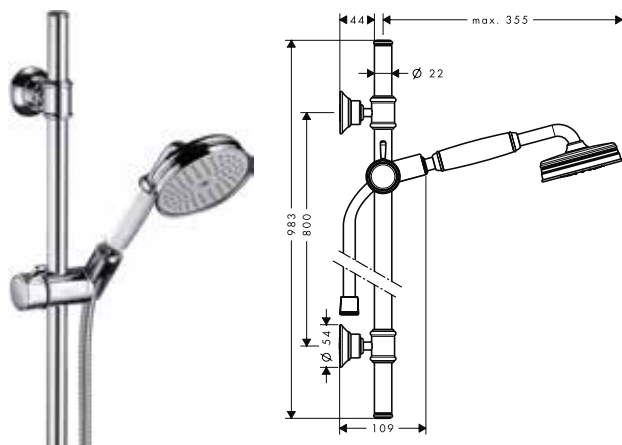

Technologieën

Straalsoorten

Afwerking	Ref.	Euro
● Chroom	27982000	709,80
● Brushed Black Chrome	27982340	1.064,50
● AXOR FinishPlus*	27982XXX	1.064,70

*Voor meer informatie verwijzen wij u naar de lijst AXOR FinishPlus aan het begin van dit tarief.