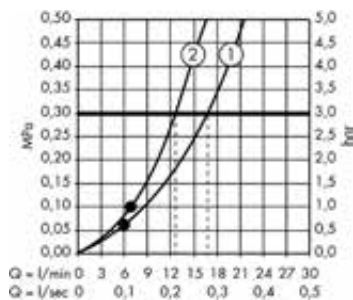

staafhanddouche
28532000

- ① Rain
- ② Mono

Functie gegarandeerd vanaf • . De verbruikswaarden werden praktijkgericht gemeten met bijbehorende mengkraan/bijbehorend inbouwventiel.