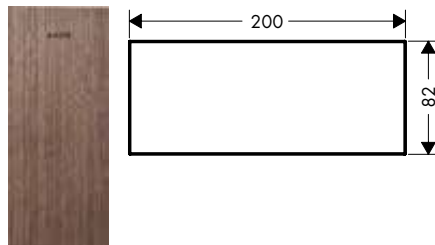

Afwerkingsplaten in zwarte walnoot

Kenmerken van alle varianten

/ materiaal: walnoot

/ afneembaar

/ Hout is een natuurlijk materiaal

117

200

245

Overzicht varianten

	lengte (mm)	Afwerking	Ref.	Euro
	117		47908000	372,70
	200		47906000	372,70
	245		47907000	484,20

Afwerkingsplaten in wit marmer

Kenmerken van alle varianten

/ materiaal: marmer
/ afneembaar

/ Gezien marmer een natuurlijk product is, is elk stuk uniek en kunnen de marmeren tekeningen variëren.

117

200

245

Overzicht varianten

	lengte (mm)	Afwerking	Ref.	Euro
	117		47911000	372,70
	200		47909000	372,70
	245		47910000	484,20