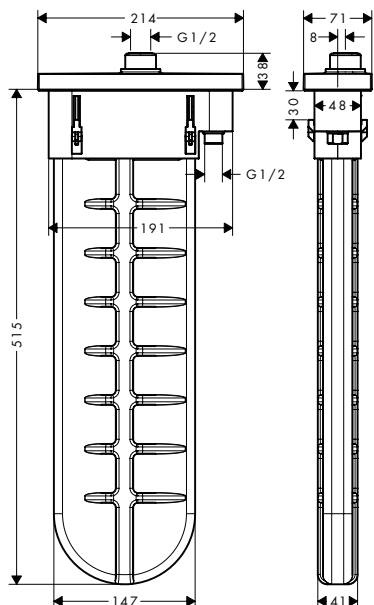

Afbouwdelen

Kenmerken van alle varianten

/ bestaat uit: rozet, doucheslang, box uittrekslang
/ geschikt voor badrand- of tegelrandmontage
/ 1 uitgang
/ sBox voor stille, soepele en beschermde slanggeleiding

/ geen extra onderhoudsopening noodzakelijk
/ breedte badrand minstens 100 mm
/ klembereik: 0 - 30 mm
/ maximale uittrek lengte handdoucheslang 1,45 m
/ uitneembaar voor service op elk moment

/ met geïntegreerde zekerheidscombinatie EN 1717
/ maximaal debiet bij 3 bar: 9,5 l/min.

square

ovaal