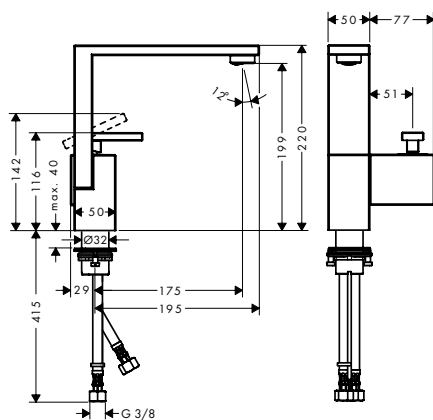

280

Duurzaamheid

Technologieën

Overzicht varianten

ComfortZone	uitloop (mm)	uitloophoogte (mm)	voor waskommen	structurelement	Afwerking	Ref.	Euro
130	160	131	-	zonder structuur	Chroom AXOR FinishPlus*	46010000 46010XXX	1.027,90 1.541,90
130	160	131	-	Diamond Cut	Chroom AXOR FinishPlus*	46011000 46011XXX	1.130,30 1.695,50
190	175	199	-	zonder structuur	Chroom AXOR FinishPlus*	46020000 46020XXX	1.329,90 1.994,90
190	175	199	-	Diamond Cut	Chroom AXOR FinishPlus*	46021000 46021XXX	1.462,40 2.193,60
280	180	282	■	zonder structuur	Chroom AXOR FinishPlus*	46030000 46030XXX	1.336,30 2.004,50
280	180	282	■	Diamond Cut	Chroom AXOR FinishPlus*	46031000 46031XXX	1.470,40 2.205,60

i Dit product is niet beschikbaar in brushed afwerkingen.