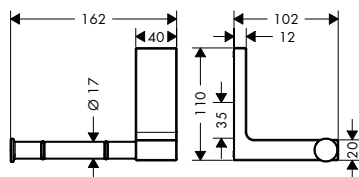

AXOR Universal Rectangular Haakje

Kenmerken

/ wandmontage
/ materiaal: metaal

/ met bevestigingsmateriaal
/ Verborgen bevestiging

/ boorafstand: 35 mm
/ diameter boorgat: 6 mm

Afwerking		beschikbaar vanaf	Ref.	Euro
Chroom	NEW		42611000	58,90
Matt Black	NEW	Q4/2023	42611670	82,40
AXOR FinishPlus*			42611XXX	88,40

AXOR Universal Rectangular Tablet 300 mm

Kenmerken

/ wandmontage
/ materiaal tablet: metaal
/ lengte: 300 mm

/ met bevestigingsmateriaal
/ Verborgen bevestiging
/ boorafstand: 200 mm

/ diameter boorgat: 6 mm
/ geschikt voor douche

Afwerking		beschikbaar vanaf	Ref.	Euro
Chroom	NEW		42644000	374,50
Matt Black	NEW	Q4/2023	42644670	524,30
AXOR FinishPlus*			42644XXX	561,80

AXOR Universal Rectangular WC-papierhouders

Kenmerken van alle varianten

/ wandmontage
/ materiaal: metaal

/ met bevestigingsmateriaal
/ Verborgen bevestiging

/ boorafstand: 35 mm
/ diameter boorgat: 6 mm

dubbel

Overzicht varianten

uitvoering	Afwerking		beschikbaar vanaf	Ref.	Euro
enkel	Chroom	NEW		42656000	155,20
	Matt Black	NEW	Q4/2023	42656670	217,20
	AXOR FinishPlus*			42656XXX	232,80