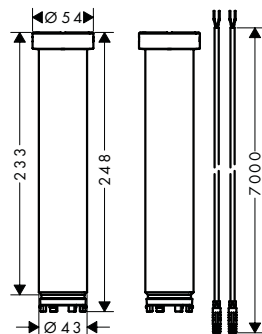

Afwerking	Ref.	Euro
Chrom	13603000	1.058,70
AXOR FinishPlus*	13603XXX	1.588,10

*Voor meer informatie verwijzen wij u naar de lijst AXOR FinishPlus aan het begin van dit tarief.