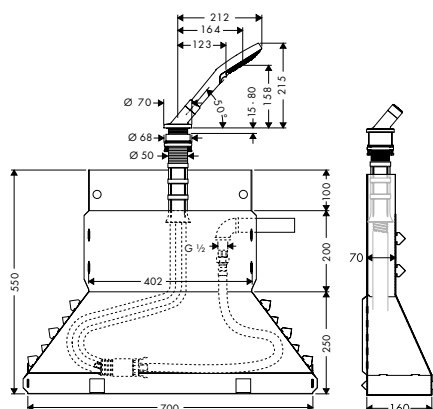

2-gatsbadthermostaat op badrand - afwerkset

Kenmerken

/ 2 functies
/ SafetyStop temperatuurblokkering bij 40°C

/ Safety Function: voorinstelbare
heetwaterbegrenzing

/ aansluittype: inbouwlichaam
/ aansluitgrootte: DN15

Afwerking	Ref.	Euro
Chroom	36412000	273,30
Brushed Bronze	36412140	410,20
Brushed Black Chrome	36412340	410,20
AXOR FinishPlus*	36412XXX	410,00

Benodigde onderdelen

Inbouwlichaam voor
2-gatsbadthermostaat op badrand

Ref.	Euro
15486180	631,00

Opties

Aansluitslangenset voor
2-gatsbadthermostaat op badrand

Ref.	Euro
13089000	61,80

Soepele aansluitbuis 800 mm voor
Exafill E en S

Ref.	Euro
58308000	121,10

Secuflex set met handdouche op badrand

Kenmerken

/ bestaat uit: Secubox, Secuflex slangrem,
slangdoorvoer, douchehouder, doucheslang,
handdouche

/ geschikt voor voor montage op bad- of tegelrand
(montageplaat niet beschikbaar)
/ boordiameter bad: Ø 50 mm

/ maximale uittreklengte handdouche 1,10 m

Afwerking	Ref.	Euro
Chroom	19418000	471,50
Brushed Bronze	19418140	707,20
Brushed Black Chrome	19418340	707,20
Polished Gold Optic	19418990	707,20
AXOR FinishPlus*	19418XXX	707,30

Bestaat uit

Handdouche Ø 120 mm 3jet

inclusief	Ref.
19418XXX	26050XXX