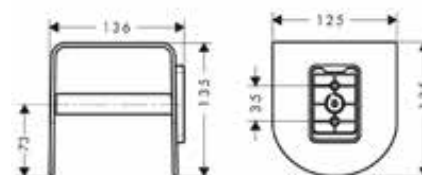

AXOR Universal Softsquare WC-papierhouders

Kenmerken van alle varianten

/ wandmontage
/ met bevestigingsmateriaal

/ Verborgen bevestiging
/ boorafstand: 35 mm

/ diameter boorgat: 6 mm

met cover

met tablet

Overzicht varianten