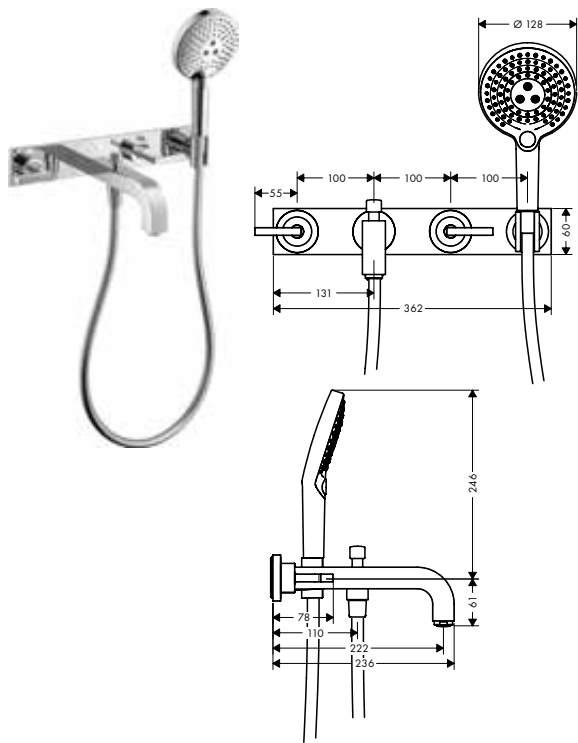

3-gats badkranen inbouw voor wandmontage met plaat

Kenmerken van alle varianten

/ bestaat uit: handdouche, douchehouder, doucheslang, 3-gats badmengkraan
/ uitsprong: 222 mm
/ straalsoort kraanwerk: normale straal

/ straalsoort handdouche: RainAir, Rain, WhirlAir
/ maximaal debiet bij 3 bar: 22,5 l/min.
/ debiet van de baduitloop bij 3 bar: 22,5 l/min.
/ debiet handdouche bij 3 bar: 20 l/min.

/ omstelling met automatische reset
/ terugslagklep

rechte greep