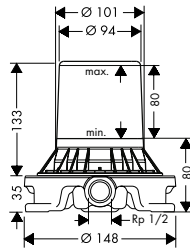

Ref.	Euro
10452180	509,80

Opties

Afdichtingsmof voor inbouwlichaam 10452180

Ref.	Euro
96441000	143,10