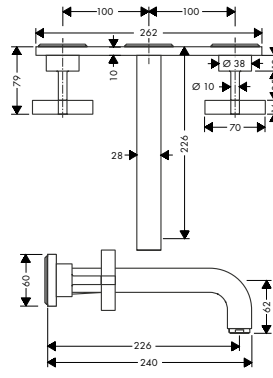

3-gatswastafelmengkraan wandinbouw, sierplaat en afvoerplug - afwerkset

Kenmerken van alle varianten

/ uitsprong: 226 mm
/ straalsoort: normale straal

/ maximaal debiet bij 3 bar: 5 l/min.
/ niet-afsluitbare zeefklep

/ aansluittype: inbouwlichaam

226 met rechte grepen

Duurzaamheid

Technologieën

Overzicht varianten

uitloop (mm)	uitvoering greep	Afwerking	Ref.	Euro
226	rechte greep	● Brushed Black Chrome	39148340	1.354,40
		● AXOR FinishPlus*	39148XXX	1.354,10
226	kruisgreep	● Brushed Black Chrome	39144340	1.354,40
		● AXOR FinishPlus*	39144XXX	1.354,10

Benodigde onderdelen

Inbouwlichaam voor 3-gatswastafelmengkraan voor wandinbouw

Ref. Euro

10303180 260,30

Opties

Afdichtingsmof

Ref. Euro

96383000 36,90

Verlengstuk (paar) voor 3-gatsmengkranen voor wandinbouw

Ref. Euro

96259000 61,80

*Voor meer informatie verwijzen wij u naar de lijst AXOR FinishPlus aan het begin van dit tarief.