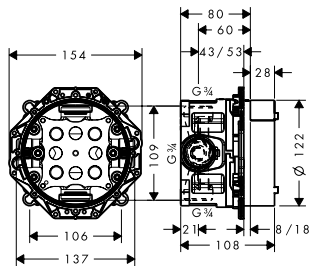

Ref.	Euro
01750180	182,00

Opties

	Ref.	Euro
Set montagegeleiders voor iBox Universal	93171000	41,90
Verlengstuk 25 mm voor iBox Universal	13587000	58,00