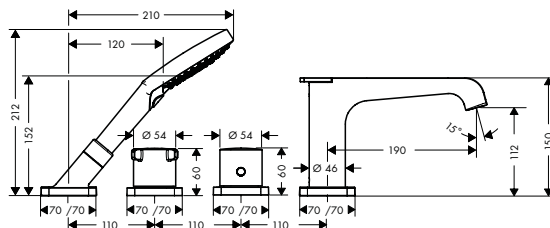

4-gatsbadthermostaat op tegelrand - afwerkset

Kenmerken

/ bestaat uit: secuflex slanggarnituur,
3-gatsmengkraan op tegelrand, handdouche
/ uitsprong 190 mm
/ 2 functies
/ makkelijke wisseling tussen de uitgangen dankzij
de drukknop
/ straalsoort kraanwerk: laminaarstraal

/ straalsoort handdouche: RainAir, Rain, WhirlAir
/ maximale uittreklengte handdouche: 1,10 m
/ maximaal debiet bij 3 bar: 20 l/min.
/ debiet van de baduitloop bij 3 bar: 20 l/min.
/ debiet handdouche bij 3 bar: 14 l/min.
/ minimale werkdruk: 1 bar
/ SafetyStop temperatuurblokkering bij 40 °C

/ Safety Function: voorinstelbare
heetwaterbegrenzing
/ terugslagklep
/ met automatische reset
/ met geluidsdemper
/ aansluittype: inbouwlichaam
/ aansluitgrootte: DN15

Straalsoorten

Afwerking	Ref.	Euro
Chroom	36410000	1.627,90
Brushed Bronze	36410140	2.441,90
Brushed Black Chrome	36410340	2.441,90
Matt Black NEW	36410670	2.267,80
AXOR FinishPlus*	36410XXX	2.441,90

Bestaat uit

Handdouche Ø 120 mm 3jet

inclusief

Ref.

36410XXX

26050XXX

Benodigde onderdelen

Inbouwlichaam voor
4-gatsbadthermostaat op tegelrand

Ref.

15483180

Euro

1.780,40

Eéngreepsdouchemengkraan 170/170 mm - afwerkset softcube

Kenmerken

/ maximaal debiet bij 3 bar: 29 l/min.
/ keramische cartouche

/ Safety Function: voorinstelbare
heetwaterbegrenzing
/ met geluidsdemper

/ geschikt voor doorstroomwaterverwarmers
/ aansluittype: inbouwlichaam