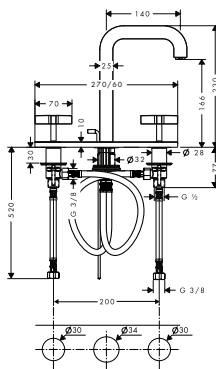

/ aansluittype: G 3/8-aansluitslangen
/ alleen op vlakke, gladde oppervlakken inzetbaar.

rechte greep

kruis greep

Overzicht varianten

Duurzaamheid

Technologieën

uitvoering greep	Afwerking	Ref.	Euro
rechte greep	Brushed Black Chrome	39136340	1.507,90
	AXOR FinishPlus*	39136XXX	1.507,80
kruisgreep	Brushed Black Chrome	39134340	1.507,90
	AXOR FinishPlus*	39134XXX	1.507,80