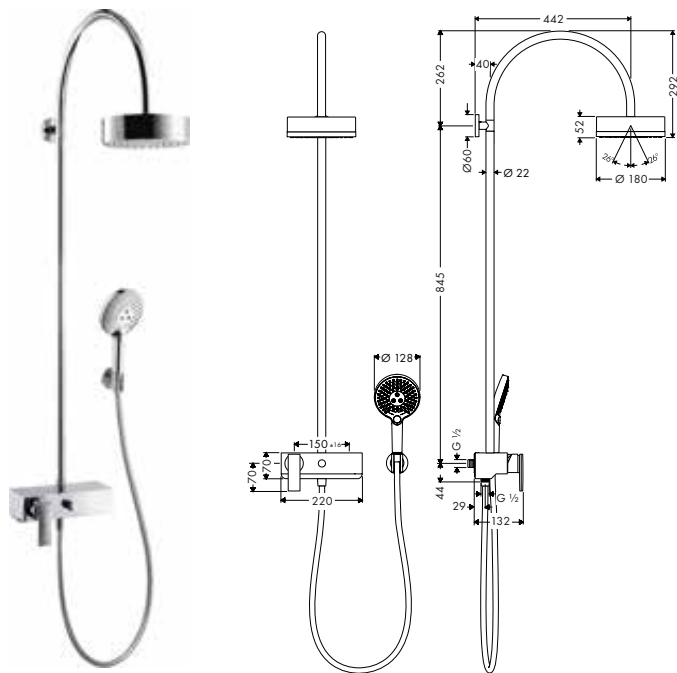

AXOR Citterio Showerpipe met opbouwmengkraan, hoofddouche Ø 180 mm en handdouche Ø 120 mm 3jet

Kenmerken

/ bestaat uit: hoofddouche, doucheslang, schuifstuk, handdouche, ééngreepsdouchemengkraan
/ hoofddouche AXOR Citterio
/ Grootte straalshijf hoofddouche: 180 mm
/ Straal soort hoofddouche: Rain
/ kogelgewricht: hoek hoofddouche verstelbaar
/ maximaal debiet bij 3 bar: 18 l/min.
/ debiet Rain (bij 3 bar): 18 l/min

/ straalsoort handdouche: RainAir, Rain, WhirlAir
/ debiet handdouche bij 3 bar: 15 l/min.
/ minimale werkdruk: 1 bar
/ max. werkdruk: 10 bar
/ Lengte douchearm hoofddouche: 422 mm
/ geschikt voor doorstroomtoestellen met een vermogen vanaf 18 kW
/ montage type: opbouwinstallatie

/ aansluitgrootte DN15
/ aansluiting G 1/2
/ tussenas 150 mm ± 16 mm
/ keramische cartouche
/ Safety Function: voorinstelbare heetwaterbegrenzing
/ 2 functies

Technologieën

Straalsoorten

Afwerking	Ref.	Euro
Chroom	39620000	1.862,40
Brushed Black Chrome	39620340	2.793,60
AXOR FinishPlus*	39620XXX	2.793,60

Bestaat uit	inclusief	Ref.
Hoofddouche Ø 180 mm mm 1jet	39620XXX	28489XXX
Handdouche Ø 120 mm 3jet	39620XXX	26050XXX
Wandhanddouchehouder voor doucheslangen met een conische moer	39620XXX	39525XXX
Doucheslang 1,60 m met conische moeren	39620XXX	28626XXX