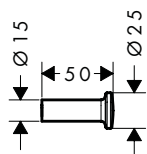

AXOR Universal Circular Haakjes

Kenmerken van alle varianten

/ wandmontage
/ materiaal: metaal

/ met bevestigingsmateriaal
/ Verborgen bevestiging

/ diameter boorgat: 6 mm