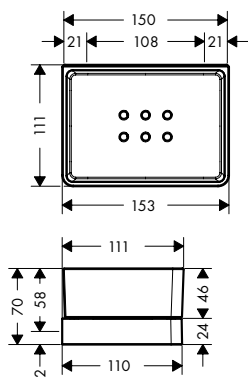

AXOR Universal Softsquare Tablet 150/70 mm voor de douche

Kenmerken

/ wandmontage
/ bij installatie op een rail moet adapterset #42870XXX gebruikt worden
/ materiaal houder: metaal

/ materiaal tablet: glas
/ met afvoeropeningen
/ met bevestigingsmateriaal
/ Verborgen bevestiging

/ boorafstand: 108 mm
/ diameter boorgat: 6 mm
/ geschikt voor douche

Afwerking	Ref.	Euro
Chroom	42802000	179,40
Brushed Bronze	42802140	269,40
Brushed Black Chrome	42802340	269,40
Polished Gold Optic	42802990	269,40
AXOR FinishPlus*	42802XXX	269,10

Opties

AXOR Universal Softsquare Adapterset

Afwerking	Ref.	Euro
Chroom	42870000	57,70
Brushed Bronze	42870140	86,80
Brushed Black Chrome	42870340	86,80
Polished Gold Optic	42870990	86,80
AXOR FinishPlus*	42870XXX	86,60

AXOR Universal Softsquare Rail / badgreep 374 mm

Kenmerken

/ wandmontage
/ horizontaal of verticaal monteerbaar
/ materiaal: metaal
/ materiaal houder: metaal

/ lengte: 374 mm
/ met bevestigingsmateriaal
/ Verborgen bevestiging
/ boorafstand: 280 mm

/ diameter boorgat: 6 mm
/ te gebruiken als badgreep of als rail voor andere toebehoren