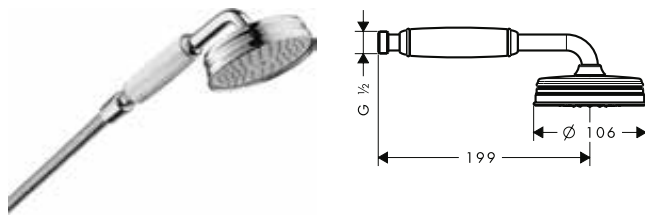

AXOR Montreux Handdouche Ø 100 mm 1jet

Kenmerken

/ afmeting straalplaat: 100 mm
/ straalsoort: RainAir

/ maximaal debiet bij 3 bar: 16 l/min.
/ aansluiting G 1/2

Technologieën

Straalsoorten

Afwerking	Ref.	Euro
Chroom	16320000	239,80
Brushed Black Chrome	16320340	359,90
AXOR FinishPlus*	16320XXX	359,70

AXOR One Doucheset 1jet EcoSmart 9l/min. met geïntegreerde wandansluitbocht

Kenmerken

/ straalsoort: PowderRain
/ traploos in de hoogte verstelbaar
/ maximaal debiet bij 3 bar: 9,1 l/min.
/ doucheslang met conische moer aan beide zijden

/ wandmontage: Schroefbevestiging
/ douchehouder uit metaal
/ lengte stijgbuis: 965 mm
/ diameter douchestang: 25 mm

/ profiel stijgbuis: rond
/ boorafstand 929 mm