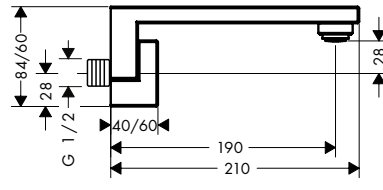

Baduitlopen

Kenmerken van alle varianten

/ uitsprong 190 mm
/ wandmontage

/ maximaal debiet bij 3 bar: 23 l/min.
/ straalsoort: normale straal

Diamond Cut

Technologieën

Overzicht varianten

structuurelement	Afwerking	Ref.	Euro
zonder structuur	Chroom	46410000	689,10
	AXOR FinishPlus*	46410XXX	1.033,70
Diamond Cut	Chroom	46411000	756,40
	AXOR FinishPlus*	46411XXX	1.134,60