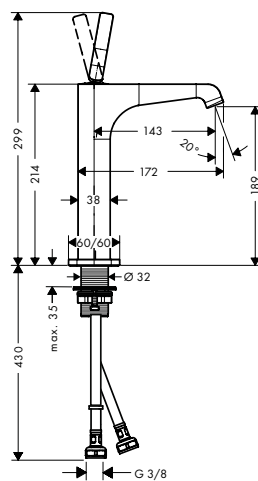

Duurzaamheid

Technologieën

190