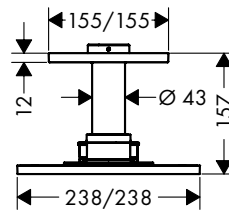

250/250

Technologieën Straalsoorten

Overzicht varianten

grootte straalesschijf	aantal stralen	straalsoorten	max. debiet bij 3 bar (l/ min)	min. druk (bar)	Afwerking	Ref.	Euro
300/300	2	PowderRain, Intense PowderRain	18	1,7	Chroom	35320000	1.566,50
					Brushed Bronze	35320140	2.349,90
					Brushed Black Chrome	35320340	2.349,90
					Polished Gold Optic	35320990	2.349,90
					AXOR FinishPlus*	35320XXX	2.349,80
300/300	1	PowderRain	19	1,8	Chroom	35316000	1.385,80
					Brushed Bronze	35316140	2.078,80
					Brushed Black Chrome	35316340	2.078,80
					Polished Gold Optic	35316990	2.078,80
					AXOR FinishPlus*	35316XXX	2.078,70
250/250	2	PowderRain, Intense PowderRain	18	2,2	Chroom	35312000	1.265,70
					AXOR FinishPlus*	35312XXX	1.898,60
250/250	1	PowderRain	19	1,8	Chroom	35308000	1.145,10
					AXOR FinishPlus*	35308XXX	1.717,70

Benodigde onderdelen

	Inbouwlichaam voor hoofddouche met douchearm voor plafondmontage	Ref. 26434180	Euro 263,00

Opties

	Verlengstuk 230 mm voor inbouwlichaam 26434180	Chroom	Ref. 35288000	Euro 546,10
		AXOR FinishPlus*	Ref. 35288XXX	Euro 819,20

*Voor meer informatie verwijzen wij u naar de lijst AXOR FinishPlus aan het begin van dit tarief.