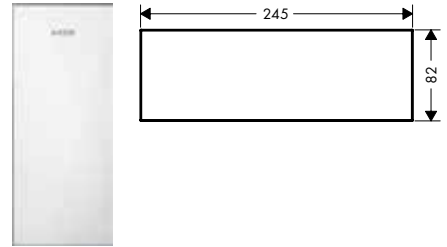

Afwerkingsplaten in veiligheidsglas
Kenmerken van alle varianten

/ materiaal: glas

/ afneembaar

117

200

245

Overzicht varianten

	lengte (mm)	Afwerking	Ref.	Euro
	117	 Mirror	47902000	124,00
		 Zwart	47902600	124,00
	200	 Mirror	47900000	124,00
		 Zwart	47900600	124,00
	245	 Mirror	47901000	161,70
		 Zwart	47901600	161,70