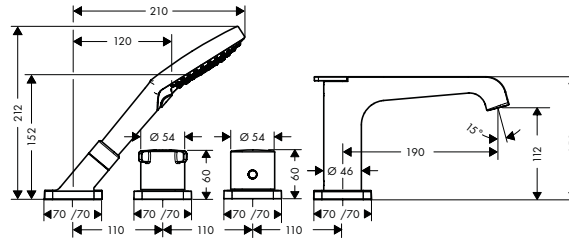

4-gatsbadthermostaat op badrand - afwerkset

Kenmerken

/ bestaat uit: secuflex slanggarnituur,
3-gatsmengkraan op badrand, handdouche
/ uitsprong 190 mm
/ 2 functies
/ makkelijke wisseling tussen de uitgangen
dankzij de drukknoop
/ straalsoort kraanwerk: laminaarstraal

/ straalsoort handdouche: RainAir, Rain, WhirlAir
/ maximale uittreklengte handdouche: 1,10 m
/ maximaal debiet bij 3 bar: 20 l/min.
/ debiet van de baduitloop bij 3 bar: 20 l/min.
/ debiet handdouche bij 3 bar: 14 l/min.
/ minimale werkdruk: 1 bar
/ SafetyStop temperatuurblokkering bij 40°C

/ Safety Function: voorinstelbare
heetwaterbegrenzing
/ terugslagklep
/ met automatische reset
/ met geluidsdemper
/ aansluittype: inbouwlichaam
/ aansluitgrootte: DN15

Straalsoorten

Afwerking	Ref.	Euro
Chrom	36411000	1.292,10
Brushed Bronze	36411140	1.937,90
Brushed Black Chrome	36411340	1.937,90
Matt Black NEW	36411670	1.800,00
AXOR FinishPlus*	36411XXX	1.938,20

Bestaat uit	inclusief	Ref.	Euro
Handdouche Ø 120 mm 3jet	36411XXX	26050XXX	
Benodigde onderdelen			
Inbouwlichaam voor 4-gatsbadthermostaat op badrand		15482180	1.131,90