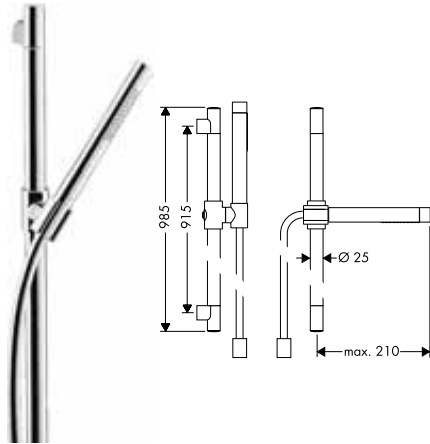

Douchesets 2jet, 1jet

Kenmerken van alle varianten

/ traploos in de hoogte verstelbaar
/ doucheslang met cilindrische moer aan beide zijden

/ wandmontage: Schroefbevestiging
/ lengte stijpbuis: 985 mm
/ diameter douchestang: 25 mm

/ profiel stijpbuis: rond
/ boorafstand 915 mm

2 straalsoorten