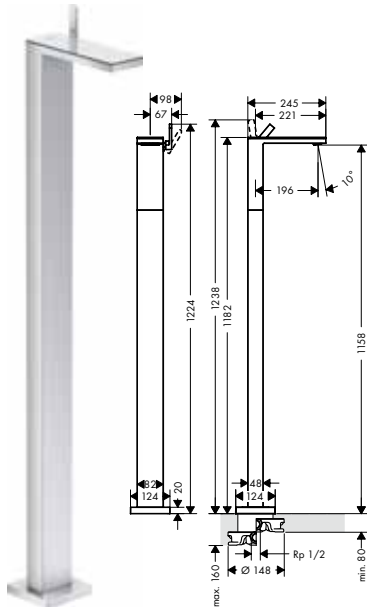

/ PushOpen afvoergarnituur G 1 1/4
 / aansluittype: inbouwlichaam

met plaat

zonder plaat

Duurzaamheid

Technologieën

Overzicht varianten

deksel	Afwerking	Ref.	Euro
met afwerkingsplaat	Chrome / Mirror Glass	47040000	1.860,90
	Chrome / Black Glass	47040600	1.860,90
zonder plaat	Chroom	47042000	1.699,60
	Brushed Bronze	47042140	2.549,30
	Brushed Black Chrome	47042340	2.549,30
	AXOR FinishPlus*	47042XXX	2.549,40