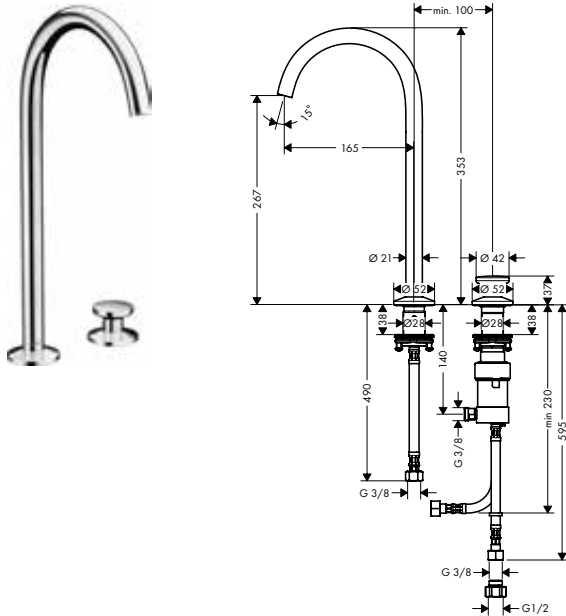

Tweegatswastafelmengkraan Select 260 met Push-Open

Kenmerken

/ ComfortZone 260
/ uitsprong: 165 mm
/ uitloophoogte: 267 mm
/ draaibereik uitloop 120°
/ straalsoort: normale straal
/ maximaal debiet bij 3 bar: 5 l/min.

/ drukknop voor het openen en sluiten van de
mengkraan
/ Safety Function: voorinstelbare
heetwaterbegrenzing
/ PushOpen afvoergarnituur G 1 1/4
/ materiaal ledigingsgarnituur: metaal

/ aansluittype: G 3/8-aansluitslangen
/ De greep en uitloop kunnen los van elkaar bij de
wastafel gemonteerd worden.
/ de bediening vereist ongeveer 20 cm ruimte
onder het blad

Technologieën

Afwerking	Ref.	Euro
Chrom	48060000	605,40
Brushed Bronze	48060140	908,00
Brushed Black Chrome	48060340	908,00
Matt Black	48060670	847,50
Polished Gold Optic	48060990	908,00
AXOR FinishPlus*	48060XXX	908,10

Opties

Verlengset voor aansluitslangen
voor 2-gatswastafelmengkraan

Ref.	Euro
38960000	59,80