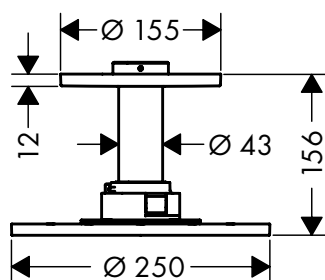

Maattekeningen

hoofddouche 250 2jet met plafondaansluiting