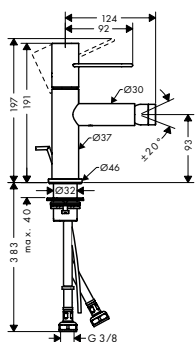

Overzicht varianten

Duurzaamheid

Technologieën

uitvoering greep	Afwerking	Ref.	Euro
beugel	Chroom	38211000	434,80
	Brushed Black Chrome	38211340	652,10
	Brushed Nickel	38211820	652,10
	AXOR FinishPlus*	38211XXX	652,20
zero	Chroom	45200000	434,80
	Brushed Black Chrome	45200340	652,10
	Brushed Nickel	45200820	652,10
	AXOR FinishPlus*	45200XXX	652,20