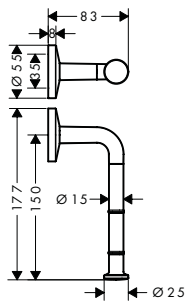

Overzicht varianten

uitvoering	Afwerking	Ref.	Euro
enkel	Chroom	42856000	78,40
	Matt Black	42856670	109,80
	AXOR FinishPlus*	42856XXX	117,60
dubbel	Chroom	42857000	117,70
	Matt Black	42857670	164,90
	AXOR FinishPlus*	42857XXX	176,60
met cover	Chroom	42858000	156,90
	Matt Black	42858670	219,80
	AXOR FinishPlus*	42858XXX	235,40

*Voor meer informatie verwijzen wij u naar de lijst AXOR FinishPlus aan het begin van dit tarief.