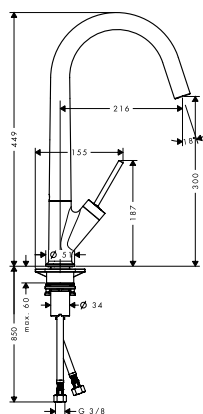

AXOR Starck Eéngreepskeukenmengkraan 300 met draibare uitloop

Kenmerken

/ greep kan links of rechts geplaatst worden
/ ComfortZone 300
/ draibare uitloop instelbaar in 3 standen op 110°, 150° of 360°

/ normale straal
/ maximaal debiet bij 3 bar: 15 l/min.
/ Joystick keramische cartouche
/ G 3/8-aansluitlangen

/ geïntegreerd terugslagklep
/ geschikt voor doorstroomtoestellen

Technologieën

Straalsoorten

Afwerking	Ref.	Euro
Chroom	10822000	559,60
RVS look	10822800	762,00
AXOR FinishPlus*	10822XXX	839,40

AXOR Starck Eéngreepskeukenmengkraan 270 met uittrekbare vuistdouche

Kenmerken

/ greep kan links of rechts geplaatst worden
/ ComfortZone 270
/ draibare uitloop 110° / 150°
/ laminaarstraal, douchestraal

/ douchestraal kan vastgezet worden, resetten
/ straal door druk op de knop
/ MagFit magnetische douchehouder
/ Quick-Connect doucheslang
/ maximaal debiet bij 3 bar: 9 l/min.

/ Joystick keramische cartouche
/ G 3/8-aansluitlangen
/ geïntegreerd terugslagklep
/ geschikt voor doorstroomtoestellen
/ uitschuiflengte tot 50 cm