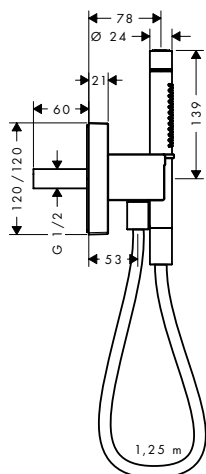

AXOR Starck Fixfit Porter 120/120 mm square met terugslagklep, staafhanddouche 2jet en doucheslang 1,25 m

Kenmerken

/ bestaat uit: doucheslang, staafhanddouche, douchehouder, Porter unit
/ afmeting straalplaat: 68 x 24 mm
/ geïntegreerde houder
/ straalsoort: Rain, Mono
/ maximaal debiet bij 3 bar: 16,2 l/min.

/ voor doucheslangen met conische of cilindrische moer aan beide zijden
/ met terugslagklep
/ wandmontage: Schroefbevestiging
/ uitspoelbare vuilopvangzeef
/ voor een gecombineerde installatie (10 mm afstand) is inbouwlichaam # 28486180

/ voor een vrijstaande montage (afstand meer dan 10 mm) is er geen inbouwlichaam nodig
/ Bij een gecombineerde installatie (10 mm afstand) wordt alleen de horizontale montage aanbevolen voor een optimale bediening

Straalsoorten

Afwerking	Ref.	Euro
Chroom	12626000	465,40
Brushed Bronze	12626140	698,00
Brushed Black Chrome	12626340	698,00
Polished Gold Optic	12626990	698,00
AXOR FinishPlus*	12626XXX	698,10

Bestaat uit

Doucheslang 1,25 m met cilindrische moeren

inclusief

Ref.

12626XXX

28282XXX

Opties

Inbouwlichaam voor douchemodule of Fixfit Porter

Ref.

Euro

28486180

146,50

AXOR One Fixfit Porter 95/60 mm met terugslagklep geschikt voor doucheslangen met een cilindrische moer

Kenmerken

/ voor slangen met cilindrische moeren
/ geïntegreerde houderfunctie

/ metaal
/ terugslagklep

/ aansluittype: 1/2"