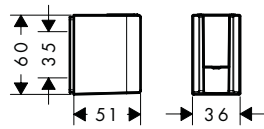

Afwerking	Ref.	Euro
Chroom	45721000	79,30
Brushed Bronze	45721140	118,90
Brushed Black Chrome	45721340	118,90
Polished Gold Optic	45721990	118,90
AXOR FinishPlus*	45721XXX	119,00

AXOR Starck / AXOR ShowerSolutions Wandaansluitbocht

Kenmerken van alle varianten

/ terugslagklep

/ aansluittype: 1/2"