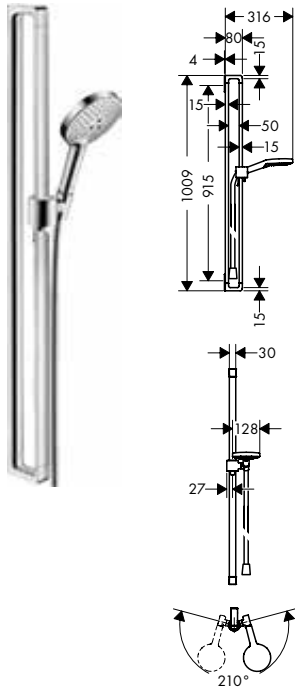

AXOR Citterio E Doucheset 0,90 m met handdouche Ø 120 mm 3jet

Kenmerken

/ straalsoort: RainAir, Rain, WhirlAir
/ comfortabele straalsoortomschakeling d.m.v. Select-knop

/ traploos in de hoogte verstelbaar
/ maximaal debiet bij 3 bar: 15 l/min.
/ wandmontage: Schroefbevestiging

/ lengte stijgbuis: 1009 mm
/ 30 mm brede stang
/ boorafstand 915 mm

Technologieën

Straalsoorten

Afwerking	Ref.	Euro
Chroom	36735000	532,70
Brushed Bronze	36735140	799,00
Brushed Black Chrome	36735340	799,00
Matt Black NEW	36735670	744,80
Polished Gold Optic	36735990	799,00
AXOR FinishPlus*	36735XXX	799,10

Bestaat uit	inclusief	Ref.
Handdouche Ø 120 mm 3jet	36735XXX	26050XXX
Doucheslang 1,60 m met conische moeren	36735XXX	28626XXX

Opties	Afwerking	Ref.	Euro
Afdekkap voor rail	Chroom	42871000	67,90
	Brushed Bronze	42871140	101,90
	Brushed Black Chrome	42871340	101,90
	Matt Black NEW	42871670	95,00
	Polished Gold Optic	42871990	101,90
	AXOR FinishPlus*	42871XXX	101,90