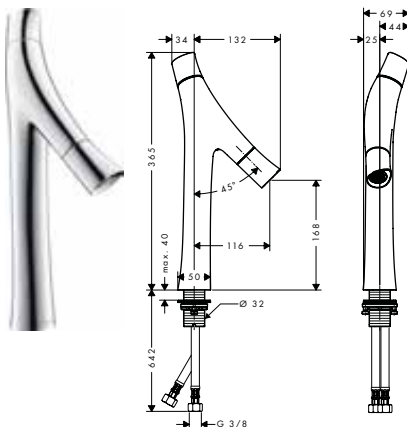

Tweegreepswastafelmengkraan 50 voor handwasbak met lediging

Kenmerken

/ ComfortZone 50
/ uitsprong: 109 mm
/ uitloophoogte: 50 mm
/ straalsoort: douchestraal
/ maximaal debiet bij 3 bar: 3,4 l/min.

/ debietbooster: 5 l/min.
/ keramische cartouche voor temperatuurregeling
/ keramische stopkraan voor volumeregeling
/ Safety Function: voorinstelbare
heetwaterbegrenzing

/ gescheiden temperatuur- en volumeregeling
/ met geïsoleerde watervoering
/ lediging G 1 1/4 met trekstang achteraan
/ aansluittype: G 3/8-aansluitslangen

Duurzaamheid

Technologieën

Afwerking	Ref.	Euro
Chroom	12014000	530,20
AXOR FinishPlus*	12014XXX	795,30

Tweegreepswastafelkranen

Kenmerken van alle varianten

/ straalsoort: douchestraal
/ maximaal debiet bij 3 bar: 3,5 l/min.
/ debietbooster: 5 l/min.
/ keramische cartouche voor temperatuurregeling

/ keramische stopkraan voor volumeregeling
/ Safety Function: voorinstelbare
heetwaterbegrenzing
/ gescheiden temperatuur- en volumeregeling

/ met geïsoleerde watervoering
/ aansluittype: G 3/8-aansluitslangen

80

170

240

Duurzaamheid

Technologieën

Overzicht varianten

ComfortZone	uitloop (mm)	uitloophoogte (mm)	afvoergarnituur	voorwaskommen	Afwerking	Ref.	Euro
80	116	83	trekstang	-	Chroom	12010000	551,80
					AXOR FinishPlus*	12010XXX	827,70
80	116	83	niet afsluitbaar	-	Chroom	12011000	551,80
					AXOR FinishPlus*	12011XXX	827,70
170	116	168	niet afsluitbaar	■	Chroom	12012000	695,00
					AXOR FinishPlus*	12012XXX	1.042,50
240	124	241	niet afsluitbaar	■	Chroom	12013000	840,90
					AXOR FinishPlus*	12013XXX	1.261,40