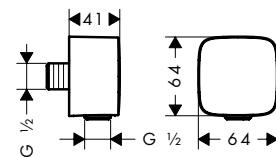

softsquare

Overzicht varianten

vorm	Afwerking	Ref.	Euro
round	Chroom	27451000	42,80
	Brushed Bronze	27451140	64,20
	Brushed Black Chrome	27451340	64,20
	Polished Gold Optic	27451990	64,20
	AXOR FinishPlus*	27451XXX	64,20