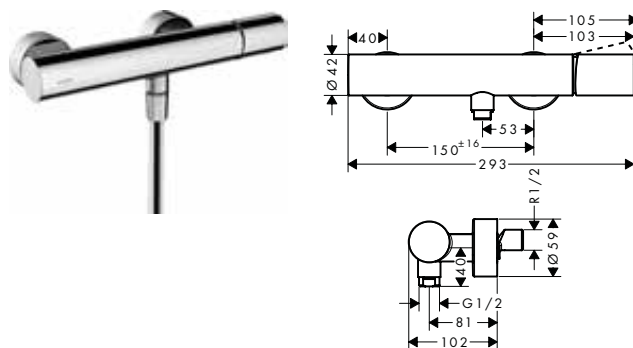

Ééngreepsdouchemengkranen voor opbouw

Kenmerken van alle varianten

/ bestaat uit: ééngreeps douchemengkraan
/ tussenas: 150 mm ± 16 mm
/ maximaal debiet bij 3 bar: 15 l/min.
/ keramische cartouche

/ Safety Function: voorinstelbare
heetwaterbegrenzing
/ terugslagklep
/ met geluidsdemper

/ geschikt voor doorstroomwaterverwarmers
/ slangaansluiting DN15
/ aansluittype: S-koppelingen

Overzicht varianten

uitvoering greep	Afwerking	Ref.	Euro
beugel	Chroom	38621000	447,50
	Brushed Black Chrome	38621340	671,10
	Brushed Nickel	38621820	671,10
	AXOR FinishPlus*	38621XXX	671,30
zero	Chroom	45600000	447,50
	Brushed Black Chrome	45600340	671,10
	Brushed Nickel	45600820	671,10
	AXOR FinishPlus*	45600XXX	671,30