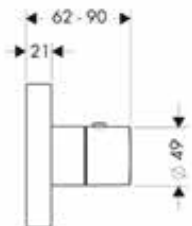

AXOR ShowerSolutions Thermostaatmodules

Kenmerken van alle varianten

/ thermo-element
/ minimale werkdruk: 1,5 bar
/ max. werkdruk: 10 bar

/ SafetyStop temperatuurblokkering bij 40°C
/ Safety Function: voorinstelbare
heetwaterbegrenzing

/ terugslagklep
/ aansluittype: inbouwlichaam
/ aansluitgrootte: DN20

120/120