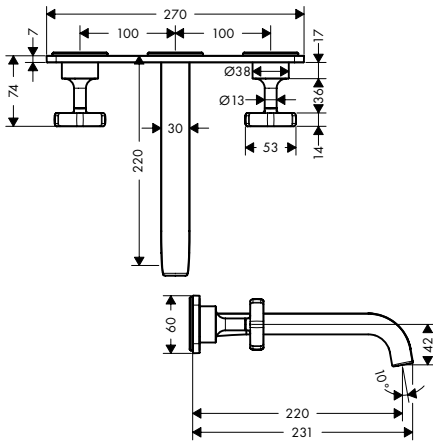

met rozetten

Duurzaamheid

Overzicht varianten

	deksel	Afwerking	Ref.	Euro		
met plaat	plaat	Chroom	36115000	717,00		
		Brushed Bronze	36115140	1.075,50		
		Brushed Black Chrome	36115340	1.075,50		
		AXOR FinishPlus*	36115XXX	1.075,50		
		met rozetten	rozetten	Chroom	36107000	569,50
Brushed Bronze	36107140			854,00		
Brushed Black Chrome	36107340			854,00		
Matt Black NEW	36107670			797,30		
AXOR FinishPlus*	36107XXX			854,30		

Benodigde onderdelen

Inbouwlichaam voor 3-gatswastafelmengkraan voor wandinbouw

Ref.

10303180

Euro

260,30

Opties

Verlengstuk (paar) voor 3-gatsmengkranen voor wandinbouw

Ref.

96259000

Euro

61,80

Afdichtingsmof

96383000

36,90

*Voor meer informatie verwijzen wij u naar de lijst AXOR FinishPlus aan het begin van dit tarief.