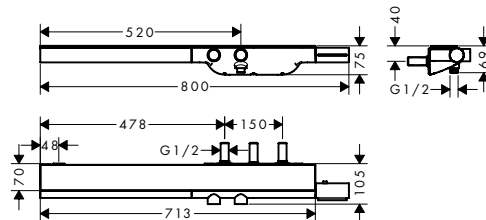

AXOR ShowerSolutions Thermostaat 800 mm - afwerkset

Kenmerken

/ 2 functies
/ SMTC cartouche, start/stop-kraan
/ Comfortabele Selectknop aan/uit voor 2 uitgangen
/ materiaal grepen: metaal
/ gelijktijdig gebruik van meerdere systemen/ uitgangen
/ maximaal debiet bij 3 bar: 22 l/min.
/ debiet handdouche bij 3 bar: 13 l/min.

/ debiet handdouche-aansluiting bij 3 bar: 13 l/min.
/ debiet uitgang bovenaan: 22 l/min
/ minimale werkdruk: 1 bar
/ max. werkdruk: 10 bar
/ bediening van een baduitloop mogelijk via een inbouw aansluiting G 1/2
/ SafetyStop temperatuurblokkering bij 40 °C
/ Safety Function: voorinstelbare heetwaterbegrenzing

/ terugslagklep
/ met geluidsdemper
/ tablet van veiligheidsglas
/ kleur tablet: spiegelglas
/ aansluittype: inbouwlichaam
/ aansluitgrootte: DN15
/ incl. vuilopvangzeef
/ Thermostaat wordt geleverd met knoppen handdouche en hoofddouche

Technologieën

Afwerking	Ref.	Euro
Chroom	45440000	1.488,70
AXOR FinishPlus*	45440XXX	2.233,10

Benodigde onderdelen

Inbouwlichaam voor thermostaat
45440xxx

Ref. Euro

45442180 112,50

Opties

Doucheslang 1,25 m met debietregeling en cilindrische moeren

Afwerking	Ref.	Euro
Chroom	28127000	67,50
AXOR FinishPlus*	28127XXX	101,30
Chroom	28128000	70,40
AXOR FinishPlus*	28128XXX	105,60

Doucheslang 1,60 m met debietregeling en cilindrische moeren