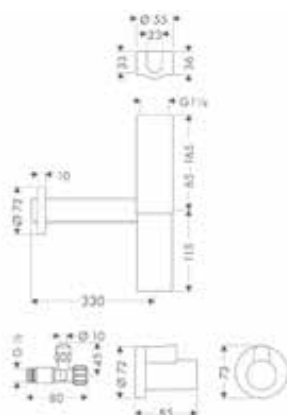

Afwerking	Ref.	Euro
Chroom	51304000	258,90
Brushed Nickel	51304820	388,30
AXOR FinishPlus*	51304XXX	388,40

Bestaat uit

		inclusief	Ref.
	Designsifon Flowstar	51304XXX	51303XXX
	Hoekregelkraan ½" met afdekkap	51304XXX	51307XXX

Designsifon Flowstar S

Kenmerken

/ aanpassingsafstand 60-165 mm
/ afstand tot muur 330 mm

/ waterafdichting: 70 mm
/ connection dimension entry: G 1 ¼