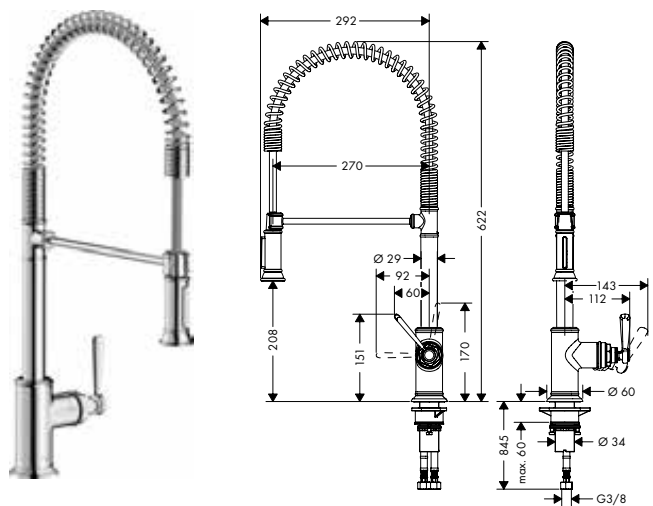

AXOR Montreux Ééngreepskeukenmengkraan 210 Semi-Pro

Kenmerken

/ ComfortZone 210
/ draaibare uitloop 360°
/ laminaarstraal, douchestraal
/ douchestraal kan vastgezet worden, resetten
straal door druk op de knop

/ maximaal debiet bij 3 bar: 11 l/min.
/ keramische cartouche
/ G 3/8-aansluitslangen
/ Safety Function: voorinstelbare
heetwaterbegrenzing

/ geïntegreerd terugslagklep
/ geschikt voor doorstroomtoestellen

Technologieën

Straalsoorten

Afwerking	Ref.	Euro
Chroom	16582000	805,50
RVS look	16582800	1.127,30
AXOR FinishPlus*	16582XXX	1.208,30

i Dit product is beschikbaar in een speciale kleurafwerking via de AXOR Signature service.

Opties	Afwerking	Ref.	Euro
AXOR Montreux Zeep-/lotiondispenser inhoud 500 ml, inbouwmodel	Chroom	42018000	220,00
	RVS look	42018800	287,10

AXOR Montreux Zeep-/lotiondispenser inhoud 500 ml, inbouwmodel

Kenmerken

/ geschikt voor design afgestemd op geselecteerde
keukenmengkranen
/ uitsprong 91 mm
/ materiaal: duurzame metaalconstructie

/ corrosiebestendige uitlaatbuis
/ inhoud 500 ml
/ dosering 2 ml
/ makkelijk van boven te vullen

/ voor inbouw in werkbladen tot 55 mm
/ eenvoudige en veilige installatie zonder
gereedschap
/ Diameter montagegat 28 - 35 mm vereist