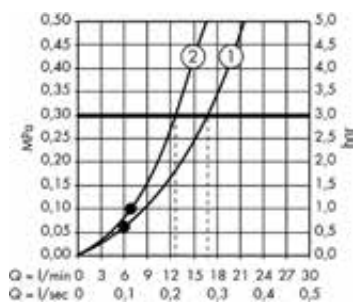

staafhanddouche
28532000

① Rain

② Mono

Functie gegarandeerd vanaf • . De verbruikswaarden werden praktijkgericht gemeten met bijbehorende mengkraan/bijbehorend inbouwventiel.