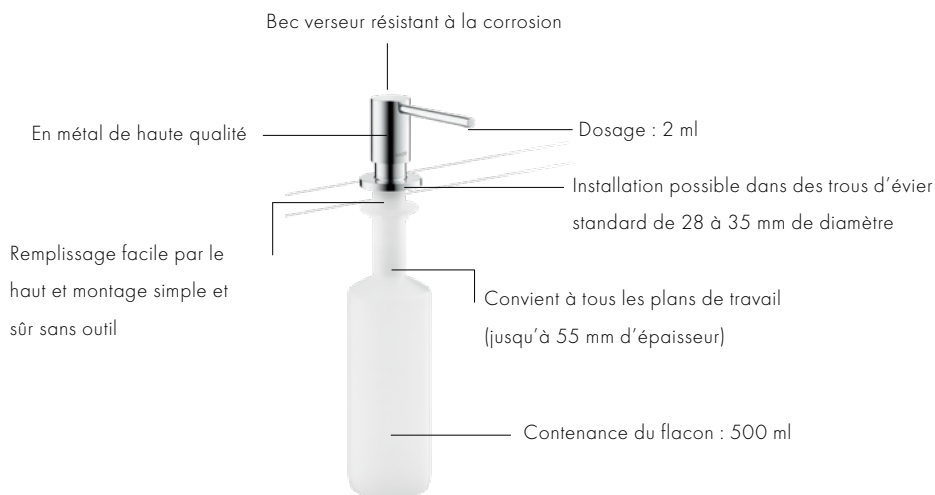

AXOR UNO.

LE PURISME PAR
EXCELLENCE.

Mitigeurs de cuisine AXOR Uno. En version murale ou sur l'évier, le mitigeur radicalement épuré révèle toujours la perfection des formes élémentaires. Toujours adapté aux espaces vastes à restreints. La version sur gorge peut être complètement pivotée autour de son propre axe. Avec la fonction télescopique, le bec du mitigeur mural peut être étiré jusqu'à 550 millimètres. Deux plages de pivotement de 110 et 150 degrés assurent une liberté de mouvement maximale. La beauté et le caractère pratique du nouveau distributeur de savon rivalisent avec les attributs du mitigeur. Efficacité, simplicité et possibilités infinies de développement personnel et créatif. Voici le mitigeur de cuisine AXOR Uno.

Design: PHOENIX