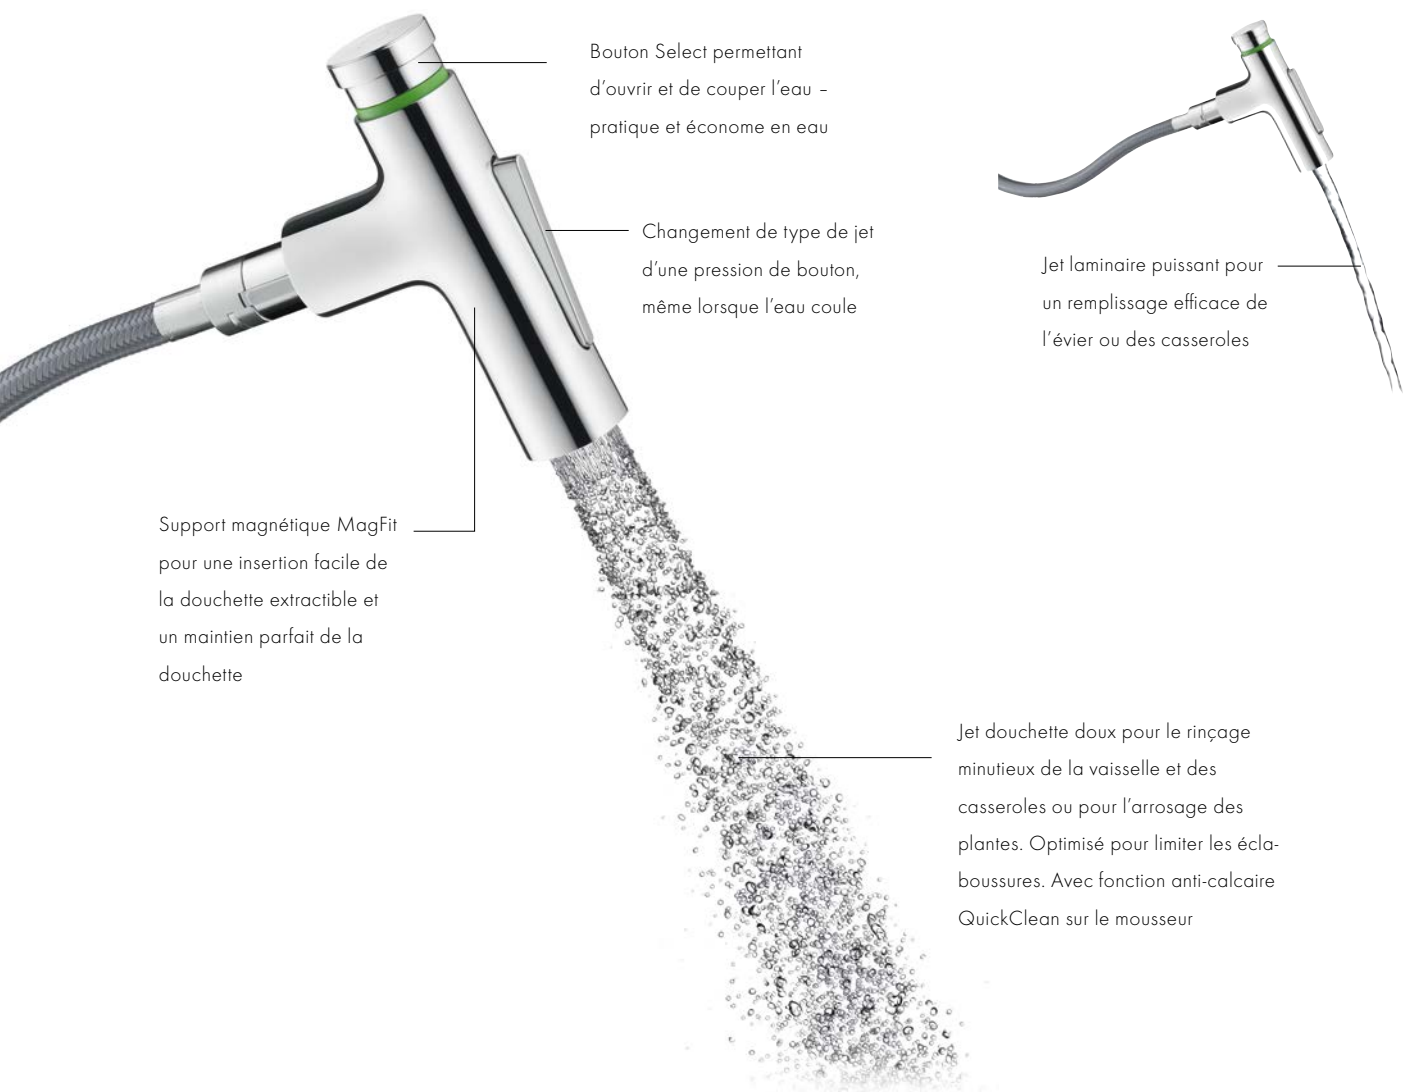

Support magnétique MagFit pour une insertion facile de la douchette extractible et un maintien parfait de la douchette

Bouton Select permettant d'ouvrir et de couper l'eau - pratique et économe en eau

Changement de type de jet d'une pression de bouton, même lorsque l'eau coule

Jet laminaire puissant pour un remplissage efficace de l'évier ou des casseroles

Jet douchette doux pour le rinçage minutieux de la vaisselle et des casseroles ou pour l'arrosage des plantes. Optimisé pour limiter les éclaboussures. Avec fonction anti-calcaire QuickClean sur le mousseur

GUIDE-FLEXIBLE FACILE ET PRATIQUE À UTILISER.

Le boîtier sBox se caractérise par un guide-flexible innovant, également disponible pour les mitigeurs de cuisine AXOR Citterio Select avec douchette extractible à deux jets. Placé dans le meuble sous évier, le boîtier sBox permet d'étirer et de rétracter le flexible en douceur et en silence. Le poids du flexible à l'intérieur du boîtier sBox guide le flexible et le protège des influences extérieures. Il ne peut ni s'emmêler ni être endommagé. Le boîtier de 52 centimètres convient à toutes les meuble sous-évier de cuisine standard.