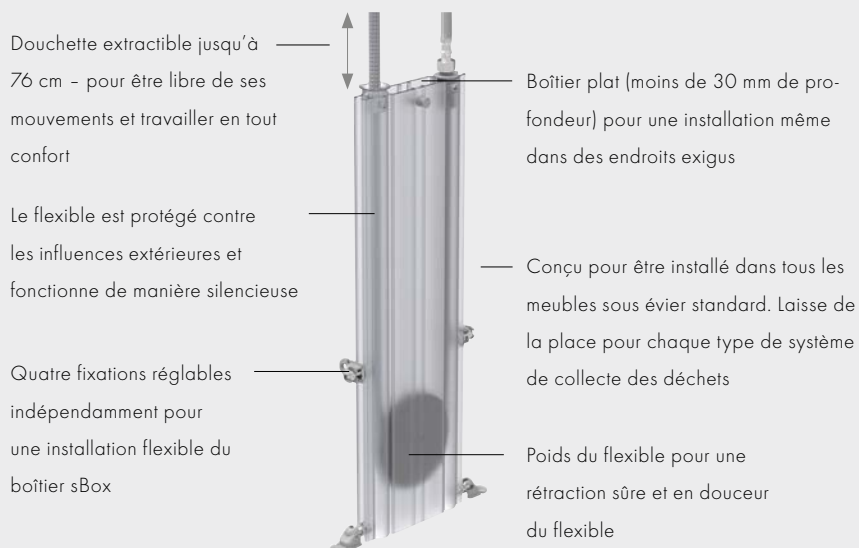

Douchette extractible jusqu'à
76 cm - pour être libre de ses
mouvements et travailler en tout
confort

Le flexible est protégé contre
les influences extérieures et
fonctionne de manière silencieuse

Quatre fixations réglables
indépendamment pour
une installation flexible du
boîtier sBox

Boîtier plat (moins de 30 mm de pro-
fondeur) pour une installation même
dans des endroits exigus

Conçu pour être installé dans tous les
meubles sous évier standard. Laisse de
la place pour chaque type de système
de collecte des déchets

Poids du flexible pour une
rétraction sûre et en douceur
du flexible