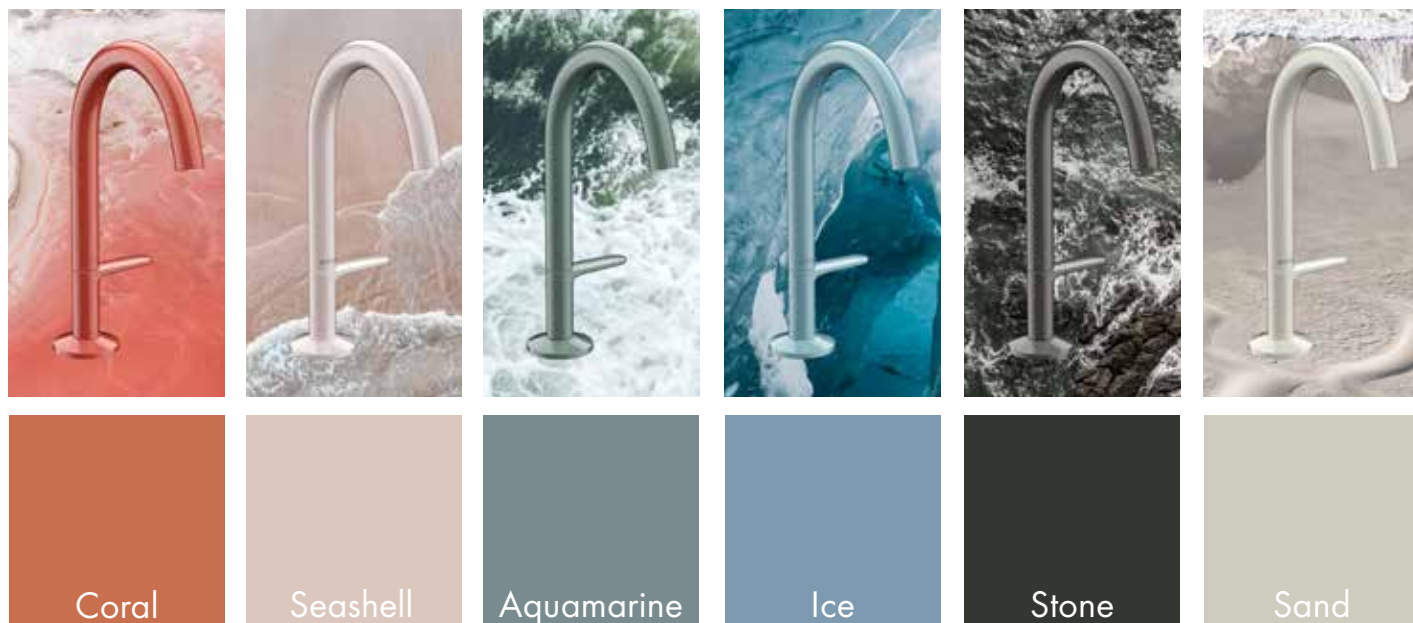

Comment passer commande?

Les **couleurs** exclusives **AXOR One** sont disponibles par le service **AXOR Individualisation**. Sur demande, presque tous les produits AXOR peuvent être personnalisé, adapté et customisé grâce à **AXOR Signature Services**.

Toutes les informations sont disponibles sur **axor-design.com**

Min. 8 semaines de délai pour la livraison

Pour les commandes, veuillez contacter notre service commercial :
customer.service@hansgrohe.be