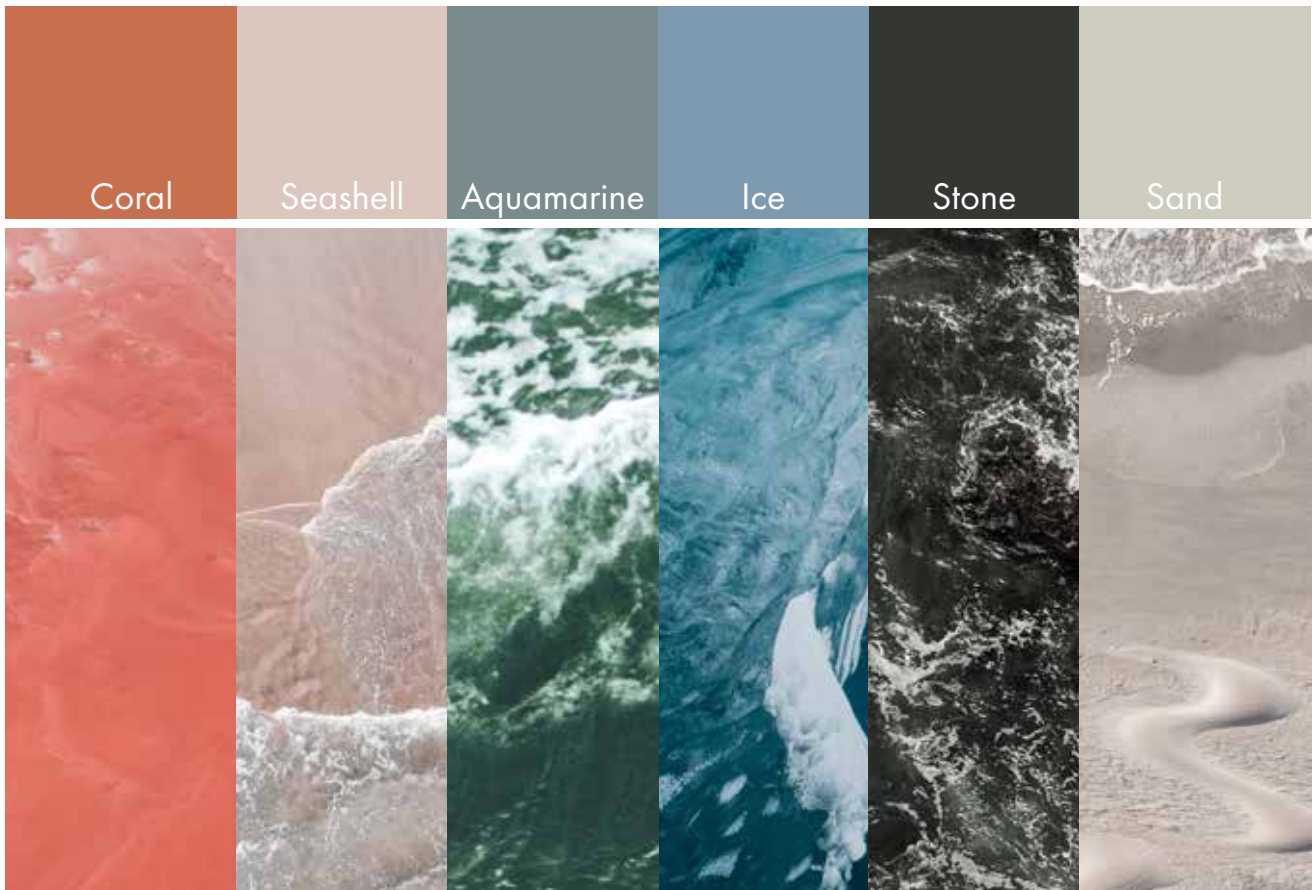

Une couleur pour chaque environnement.

Subtiles mais distinctives, les **six** couleurs **AXOR ONE** reflètent une profonde appréciation de l'eau dans sa relation fluide avec la terre et le ciel. Le bleu-vert **Aquamarine** reflète la nature chromatique d'une mer calme, tandis que **Coral** est une teinte chaude, rouge-orangé, dérivée de la couleur des lacs salés. **Ice** est un bleu clair, atténué, que l'on retrouve dans les bleus des glaciers et de la glace de mer. **Stone** est un gris qui évoque la rencontre entre la terre et la mer. **Seashell** est le gris-rose froid de la poudre de corail et des coquillages, tandis que **Sand** rappelle la côte, mouillée d'ébène. Pour plus de profondeur et d'éclat, une finition brillante donne l'impression d'une couche d'eau supplémentaire sur la

surface de couleur. Comme l'eau, cette finition reflète son environnement et est facile à nettoyer, ce qui en fait un choix idéal pour toute salle de bains.

“Chaque couleur combine la capacité de faire partie d’un champ visuel tranquille et des possibilités illimitées d’expression et d’individualité. Nous avons choisi les couleurs qui s’harmonise avec les finitions les plus diverses de la salle de bains, de l’émail au béton en passant par le marbre et le bois.”