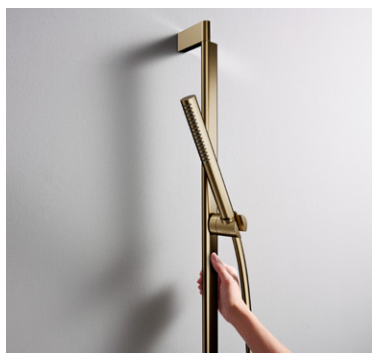

Rails

- Chrome
- Brushed Bronze
- Brushed Black Chrome
- Matt Black
- Brushed Nickel

1. **Rails**
   Shower bar Puro
   65 cm
2. # 28632000
   - # 28632140
   - # 28633340
   - # 28633670
   - # 28633820
3. 90cm
4. # 28631000
   - # 28631140
   - # 28631340
   - # 28631670
   - # 28631820

1. **Rails**
   Unica E Puro with easy slide
   65 cm
2. # 24404000
   - # 24404140
   - # 24404340
   - # 24404670
3. 90cm
4. # 24403000
   - # 24403140
   - # 24403340
   - # 24403670

1. **Rails**
   Unica S Puro with easy slide
   65 cm
2. # 24402000
   - # 24402140
   - # 24402340
   - # 24402670
3. 90cm
4. # 24405000
   - # 24405140
   - # 24405340
   - # 24405670

1. **Rails**
   Pulsify S with push slider
   65 cm
2. # 24400000
   - # 24400140
   - # 24400340
   - # 24400670
3. 90cm
4. # 24401000
   - # 24401140
   - # 24401340
   - # 24401670

1. **Rails**
   Shower bar Raindance
   90 cm
2. # 27636000
   - # 27636820