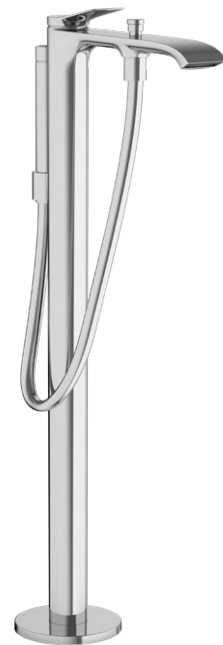

Basic set # 13620180

- Vivenis**
Bath mixer (iBox Universal 2)
-  # 75415003
 -  # 75415143
 -  # 75415343
 -  # 75415673
 -  # 75415823

Basic set # 01500180 + 13588000

- Vivenis**
Bath spout
(male connection)
-  # 75410000
 -  # 75410140
 -  # 75410340
 -  # 75410670