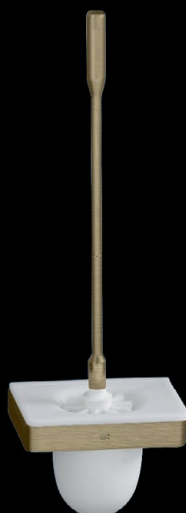

Krog

Hylde 300 mm til vægmontering & montering på skinne

Håndklædeholder & skinne (udvendigt mål: 894 mm)

Håndklædeholder & skinne (udvendigt mål: 694 mm)

Kargreb & skinne (udvendigt mål: 374 mm)

Dispenser til flydende sæbe med hylde
til vægmontering & montering på skinne

Poleret **krom**

Børstet **krom**

Poleret **guld-optik**

Poleret **rød guld**

Børstet **rød guld**

Børstet **guld-optik**

Poleret **sort krom**

Børstet **sort krom**

Poleret **nikkel**

Børstet **nikkel**

Poleret **bronze**

Børstet **bronze**

Tandkrus til vægmontering & montering på skinne
Art. nr. 42834000

Sæbeskål & hylde 150 mm til vægmontering & montering på skinne
Art. nr. 42803000

Dispenser til flydende sæbe med hylde 150 mm til vægmontering & montering på skinne. Påfyldningsmængde: 180 ml
Art. nr. 42819000

Hylde 300 mm til vægmontering & montering på skinne
Art. nr. 42838000

Hylde til bruser/kar til vægmontering & montering på skinne
Art. nr. 42802000