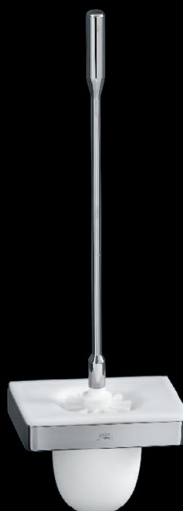

Krog

Hylde 300 mm til vægmontering & montering på skinne

Håndklædeholder & skinne (udvendigt mål: 894 mm)

Håndklædeholder & skinne (udvendigt mål: 694 mm)

Kargreb & skinne (udvendigt mål: 374 mm)

Dispenser til flydende sæbe med hylde
til vægmontering & montering på skinne

Tandkrus

til vægmontering & montering på skinne

Hylde til bruser/kar

til vægmontering & montering på skinne

Sæbeskål & hylde

til vægmontering & montering på skinne

Dobbelt håndklædestang

enkeltvis svingbar (udvendigt mål: 409 mm)

Papirholder

til vægmontering & montering i kombination med sæbeskål eller hylde 300 mm

WC-børsteholder

til vægmontering

[1]

[5]

[3]

[2]

[4] Skinne med hylde og tandkrus - praktisk monteret i børne- og voksenhøjde

[5] Axor Bouroullec-spejl - til store som små

[6] Axor Bouroullec 2-huls håndvaskarmatur med greb installeret på håndvaskens front - er også let at nå og betjene for børn