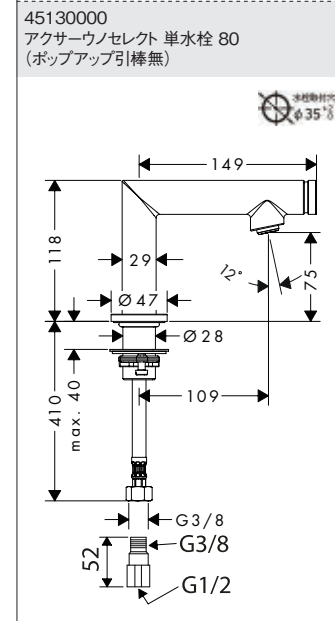

洗面水栓(引出式)

洗面水栓(自動)

洗面水栓(床付)

単水栓