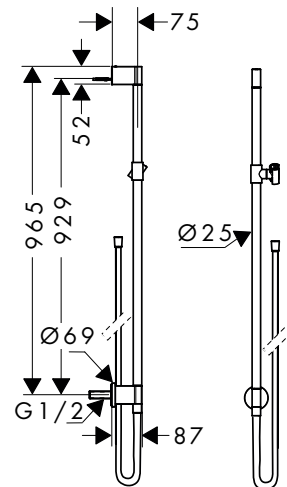

48792XXX
アクサーワンウォールバー (シャワーホース1.6m付)