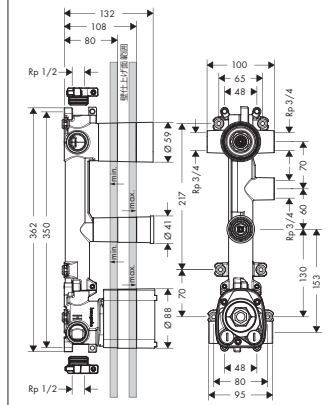

36708180
サーモスタット 38 x 12 3アウトレット用(埋込部)

36771000
アクサーチャッテリオE埋込式止水バルブ
120/120(化粧部)