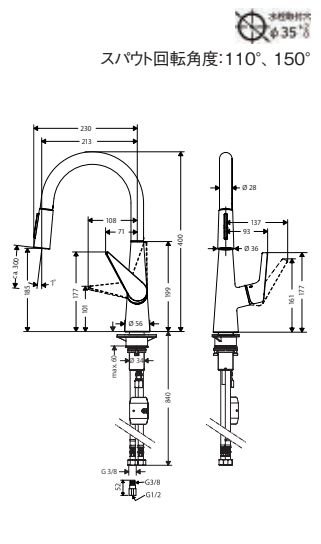

72813004
タリス M51 シングルレバーキッチン
混合水栓 引出式 200(シャワー切替)

72813800
タリス M51 シングルレバーキッチン混合水栓 引出式 200
ステンレススチールオプティック(シャワー切替)

72823004
タリスセレクトM51 シングルレバーキッチン混合水栓
セレクト 引出式 ハイスパウト 300(シャワー切替)

73819XXX
タリスセレクト M71 2ホールシングルレバーキッチン
混合水栓 引出式 200(シャワー切替)

73837XXX
アク/セレクト M81 シングルレバーキッチン混合水栓 引出式
170 3ジェット(シャワー切替)PH1500,QH300,SH450仕様

74800XXX
チェシス M33 シングルレバーキッチン混合水栓
引出式 150 2ジェット(シャワー切替)

52054675
共通部品 水受けトレイ (壁床固定式)