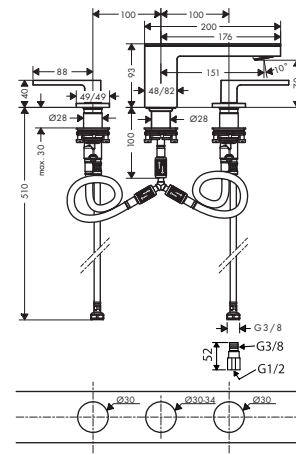

47052000
アクサーマイエディション 3ホール洗面混合水栓 70(ポップアップ引棒無&プレート200無)