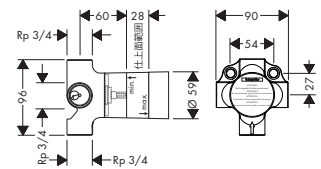

15930180/16930180
シャワー3方向切替バルブ用 65L/min *3/4(埋込部)
アクサーシャワー3方向切替バルブ用 65L/min *3/4(埋込部)