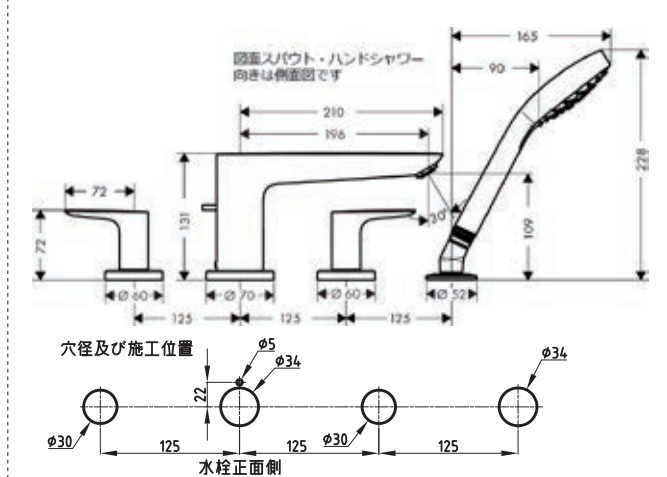

16572000  
アクサーモントルー シャワーパイプ 240

24220XXX  
バルシファイ シャワーパイプ 260 シャワータブレット400

24230000  
バルシファイ シャワーパイプ 260 シャワータブレット400 スパウト付

24240XXX  
バルシファイ シャワーパイプ 260 2ジェット シャワータブレット400

26790000  
クロマ セレクトS シャワーパイプ 280 1ジェット