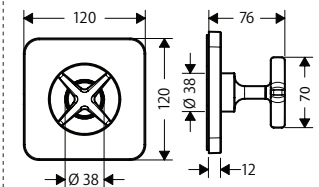

10971180
アクサーシャワー埋込式止水栓用 120/120
(化粧部)

10972000
アクサーシャワー埋込式止水栓 120/120
(化粧部)

15930180/16930180
シャワー3方向切替バルブ用 65L/min *3/4(埋込部)
アクサーシャワー3方向切替バルブ用 65L/min *3/4(埋込部)

15932000
エコスタットS 3方向切替バルブ (化粧部)

15970180/16970180
止水栓用スピンドルバルブ 130L/min *3/4(埋込部)
アクサーシャワー止水栓用スピンドルバルブ 130L/min(埋込部)

15972000
エコスタットS 止水バルブ (化粧部)

15974180/16974180
止水栓用セラミックバルブ 40L/min *1/2 90°回転規制(埋込部)
アクサーシャワー止水栓用セラミックバルブ 40L/min(埋込部)

16982180
アクサーシャワー2方向切替バルブ用
65L/min *3/4(埋込部)

36701180
サーモスタット 38 x 12 2アウトレット用(埋込部)

36702000
アクサーチャッテリオE埋込式ハイフロー
サーモスタット混合水栓 120/120(化粧部)

36703000
アクサーチャッテリオE埋込式ハイフローサーモスタット
混合水栓 380/120 2アウトレット(化粧部)

36704000
アクサーチャッテリオE埋込式ハイフローサーモスタット
混合水栓 380/120 3アウトレット(化粧部)

36708180
サーモスタット 38 x 12 3アウトレット用(埋込部)

36771000
アクサーチャッテリオE埋込式止水バルブ
120/120(化粧部)

36772000
アクサーチャッテリオE埋込式3アウトレット
切替バルブ 120/120(化粧部)

18310180
サーモスタットモジュールセレクト 2アウトレット用(埋込部)

18311180
サーモスタットモジュールセレクト 3アウトレット用(埋込部)

18312180
サーモスタットモジュールセレクト 4アウトレット用(埋込部)

18313180
サーモスタットモジュールセレクト 5アウトレット用(埋込部)