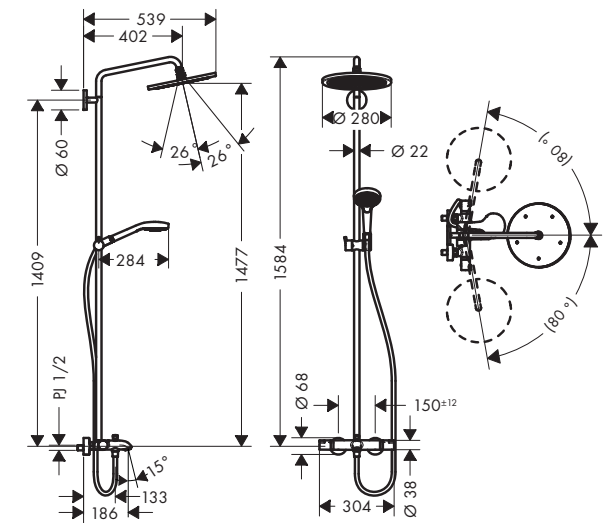

26792000
クロマ セレクトS シャワーパイプ 280 1ジェット スパウト付