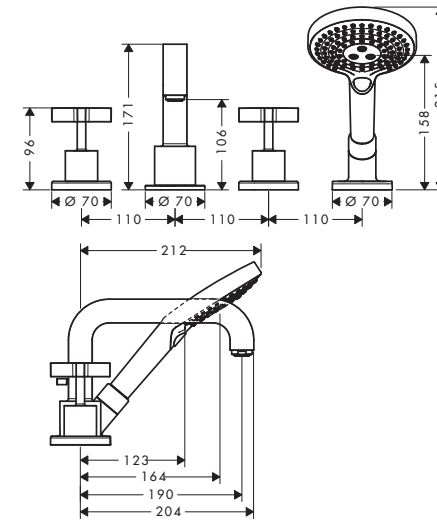

39445000
アクサー・チッテリオ 4ホールリム付式バス混合水栓 クロスハンドル(化粧部)