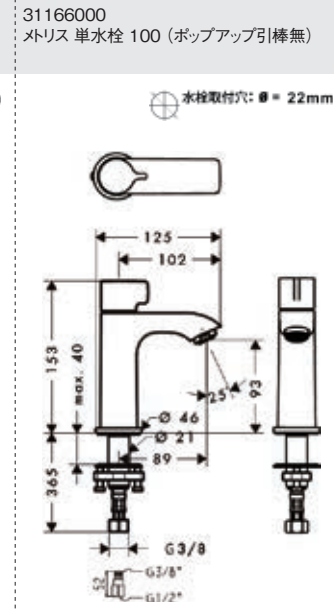

洗面水栓(引出式)

洗面水栓(自動)

洗面水栓(床付)

単水栓