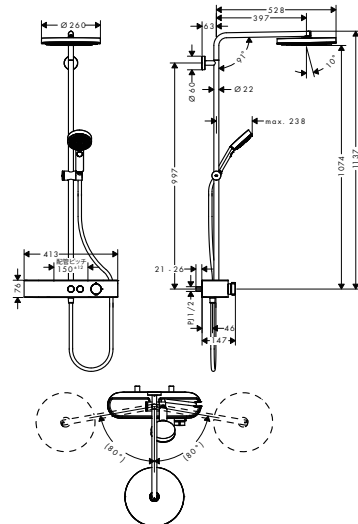

16572000  
アクサーモントルー シャワーパイプ 240

24220XXX  
バルシファイ シャワーパイプ 260 シャワータブレット400

24230000  
バルシファイ シャワーパイプ 260 シャワータブレット400 スパウト付

24240XXX  
バルシファイ シャワーパイプ 260 2ジェット シャワータブレット400

26790000  
クロマ セレクトS シャワーパイプ 280 1ジェット