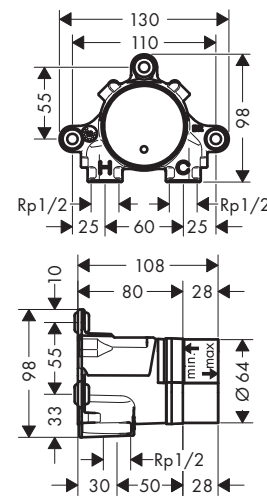

13625180
セレクト壁付式洗面混合水栓用(埋込部)