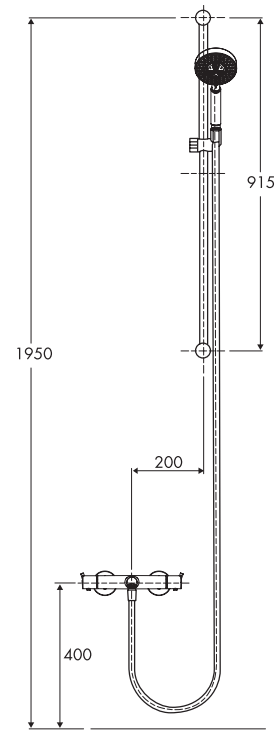

バス・シャワー水栓設置例