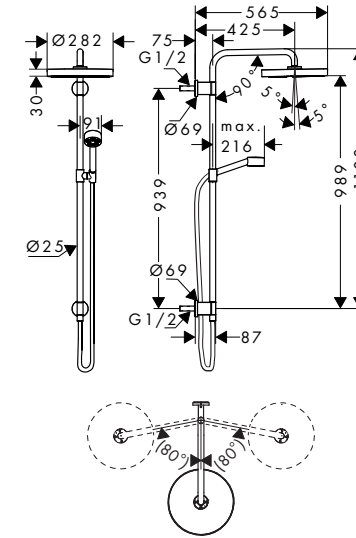

42000000
アクサーサイト 洗面ボウル φ300

48790XXX
アクサーワン シャワーパイプ 280 1ジェット (化粧部)