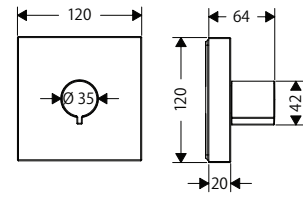

10972000
アクサーシャワー埋込式止水栓 120/120
(化粧部)