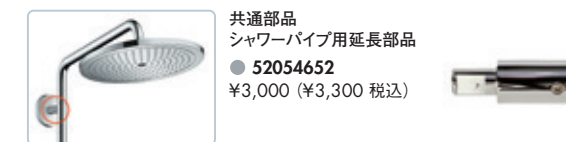

共通部品  
止水栓付偏芯脚  
(2個入り、フランジ φ70mm)  
● 52054719  
¥20,000 (¥22,000 税込)  
図面・注意事項 P.d38

共通部品  
シャワーパイプ用延長部品  
● 52054652  
¥3,000 (¥3,300 税込)

偏芯脚と延長部品で既設の給水給湯管にもシャワーパイプを取り付けできます

共通部品  
止水栓付偏芯脚  
(2個入り、フランジ φ70mm)  
● 52054719  
¥20,000 (¥22,000 税込)  
図面・注意事項 P.d38