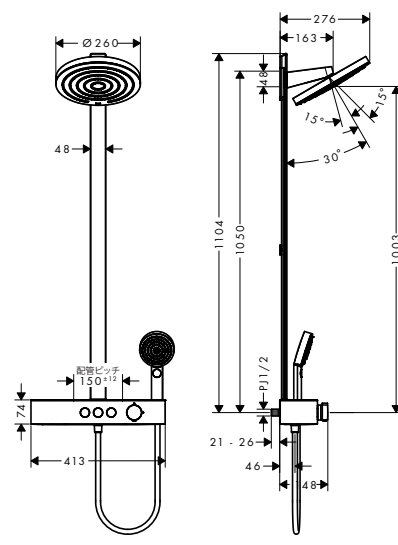

16572000  
アクサーモントルー シャワーパイプ 240

24220XXX  
バルシファイ シャワーパイプ 260 シャワータブレット400

24230000  
バルシファイ シャワーパイプ 260 シャワータブレット400 スパウト付

24240XXX  
バルシファイ シャワーパイプ 260 2ジェット シャワータブレット400

26790000  
クロマ セレクトS シャワーパイプ 280 1ジェット