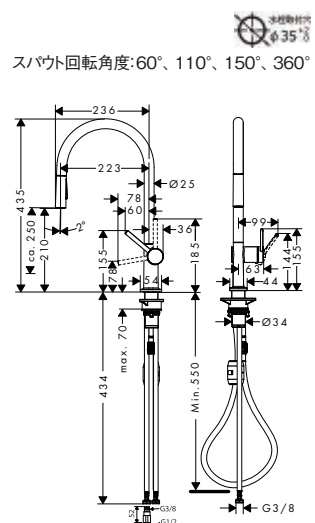

10821004
アクサースタイル シングルレバー引出式
キッチンシャワー混合水栓 260 QH300,SH450仕様

16581000
アクサーモントレー シングルレバー引出式
キッチンシャワー混合水栓 260

31815004
フォーカス M41 シングルレバーキッチン混合水栓
引出式ハイスパウト 240(シャワー切替)

31815XXX
フォーカスM41シングルレバーキッチン混合水栓 引出式
ハイスパウト240(シャワー切替) QH300,SH450仕様

34822000
アクサーチッテリオM 2ホール引出式
キッチンシャワー混合水栓 220

39835004
アクサーチッテリオ シングルレバー引出式
キッチンシャワー混合水栓 240

39863004
アクサーチッテリオ セレクト シングルレバー引出式
キッチンシャワー 混合水栓 230

72800004
タリス M54 シングルレバーキッチン
混合水栓 引出式 210(シャワー切替)

72800XXX
タリス M54 シングルレバーキッチン混合水栓 引出式
210(シャワー切替) PH1500,SH450仕様

72813004
タリス M51 シングルレバーキッチン
混合水栓 引出式 200(シャワー切替)

72813800
タリス M51 シングルレバーキッチン混合水栓 引出式 200
ステンレススチールオプティック(シャワー切替)

72823004
タリスセレクトM51 シングルレバーキッチン混合水栓
セレクト 引出式 ハイスパウト 300(シャワー切替)

73819XXX
タリスセレクト M71 2ホールシングルレバーキッチン
混合水栓 引出式 200(シャワー切替)

73837XXX
アク/セレクト M81 シングルレバーキッチン混合水栓 引出式
170 3ジェット(シャワー切替)PH1500,QH300,SH450仕様

74800XXX
チェシス M33 シングルレバーキッチン混合水栓
引出式 150 2ジェット(シャワー切替)

52054675
共通部品 水受けトレイ (壁床固定式)

キッチン水栓(引出式)

キッチン水栓(引出式)