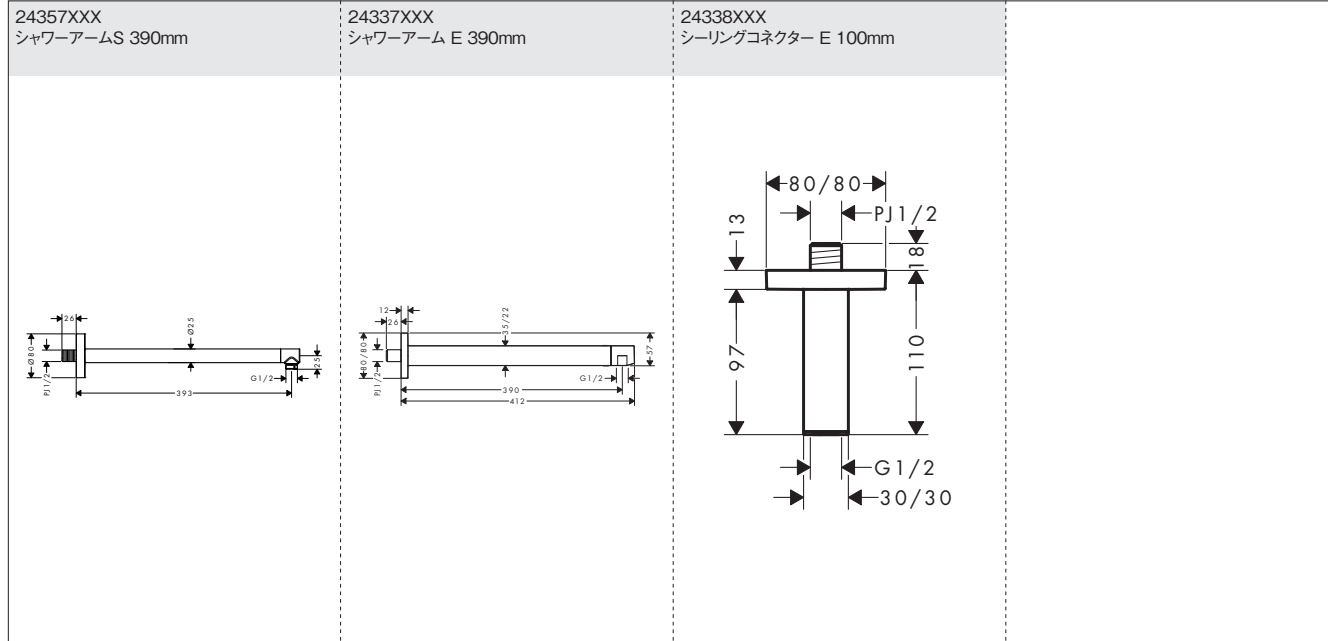

浴室
ハンドシャワー／シャワーアーム