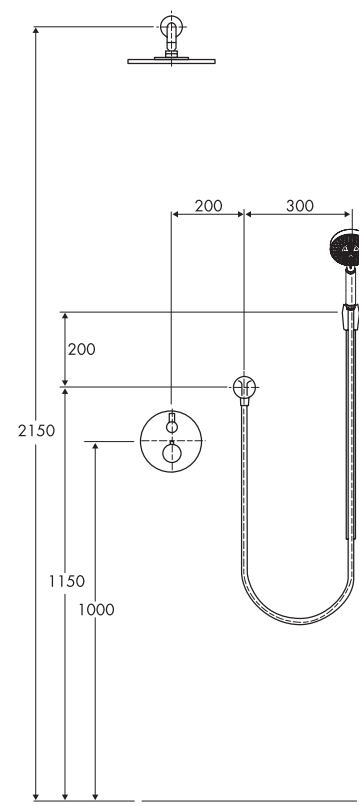

埋込式バス・シャワー水栓設置例
(オーバーヘッドシャワー・ハンドシャワー)