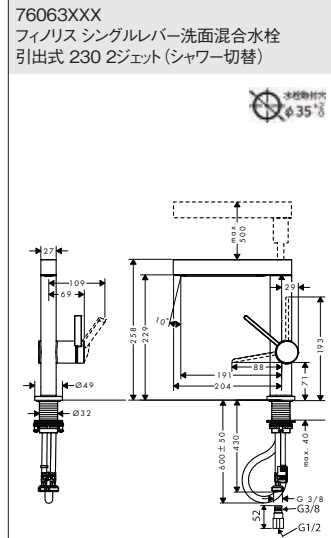

洗面水栓(引出式)

洗面水栓(自動)

洗面水栓(床付)

単水栓