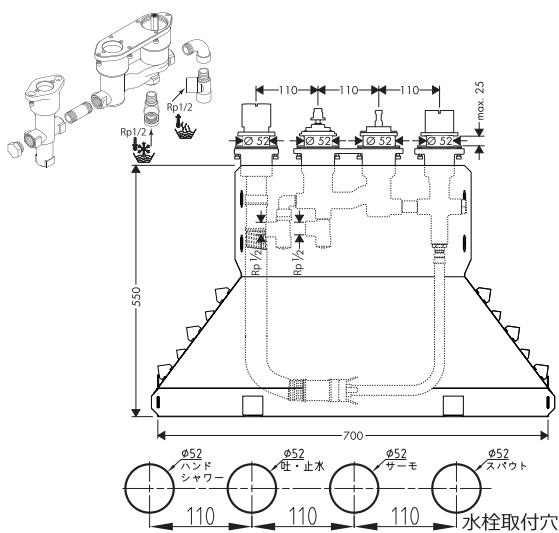

15482180
4ホールリム付式サーモスタットバス・シャワー混合水栓用(埋込部)