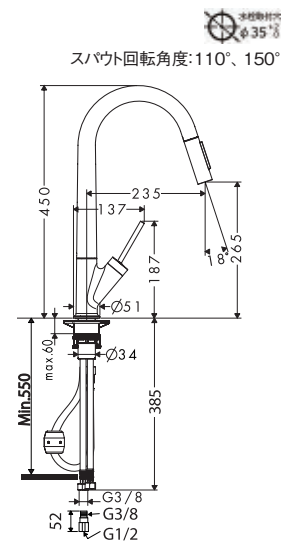

47052000  
アクサーマイエディション 3ホール洗面混合水栓 70(ポップアップ引棒無&プレート200無)

洗面水栓(3ホール縦型)

10821004  
アクサースタイル シングルレバー引出式  
キッチンシャワー混合水栓 260 QH300,SH450仕様

16581000  
アクサーモントレー シングルレバー引出式  
キッチンシャワー混合水栓 260

31815004  
フォーカス M41 シングルレバーキッチン混合水栓  
引出式ハイスパウト 240(シャワー切替)