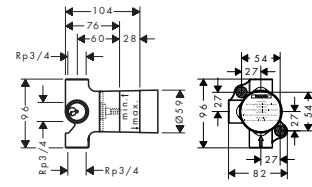

16982180
アクサーシャワー2方向切替バルブ用
65L/min *3/4(埋込部)