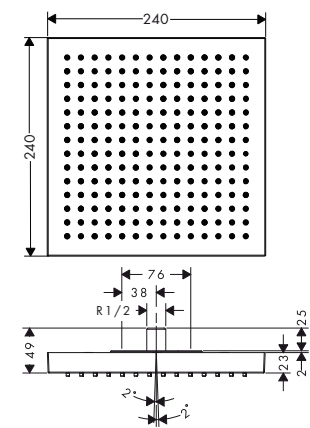

10924000
アクサー シャワー 天井埋込式
オーバーヘッドシャワー 240/240