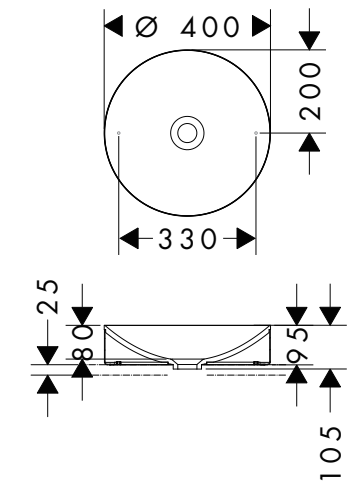

42001000
アクサーサイト 洗面ボウル φ400