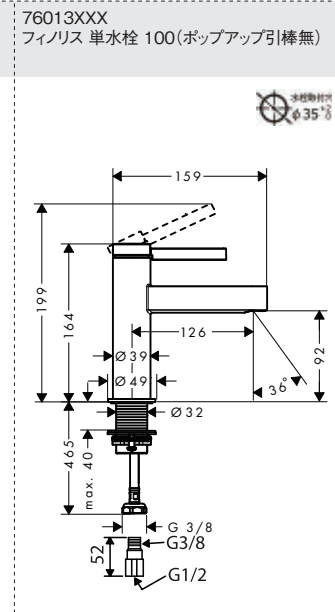

洗面水栓(引出式)

洗面水栓(自動)

洗面水栓(床付)

単水栓