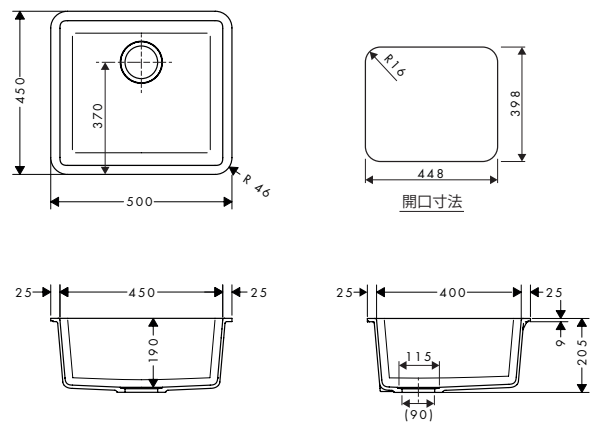

43431XXX
ハンズグローエキッチンシンク S510-U450 シリカテック アンダーマウント
(アルパインホワイト/グラファイトブラック)