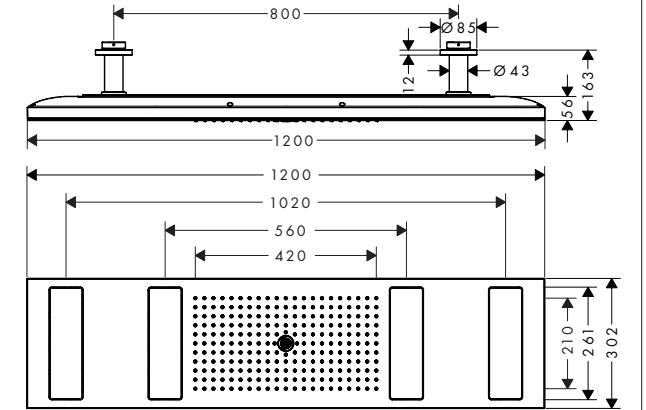

28633004  
ユニカウォールバー S プロ 900mm

28637004  
ユニカウォールバー S プロ 1200mm

36735000  
アクサーチェテリオE シャワーセット900

48792XXX  
アクサーワンウォールバー (シャワーホース1.6m付)

10625800  
アクサー シャワー シャワーヘッド 720/720 3 ジェット

10637000  
アクサーシャワー シャワーヘッド 1200 / 300 4ジェット オーバーヘッドシャワー (化粧部)