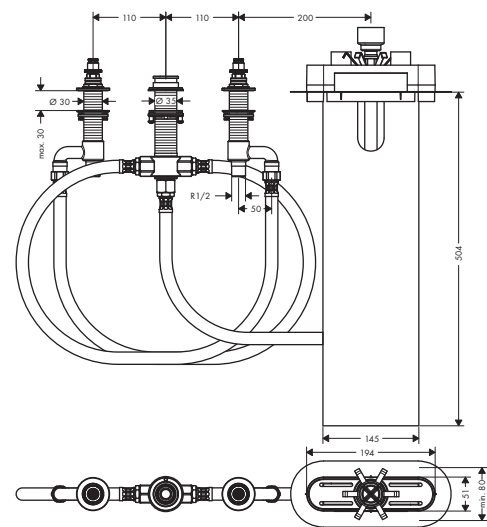

13440180
4ホールリム付バス混合水栓用 sbox(埋込部)