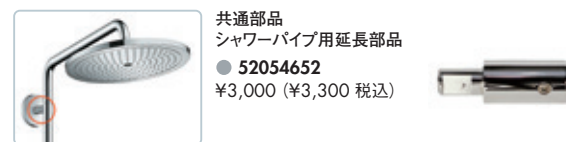

共通部品
シャワーパイプ用延長部品
● 52054652
¥3,000 (¥3,300 税込)

偏芯脚と延長部品で既設の給水給湯管にもシャワーパイプを取り付けできます