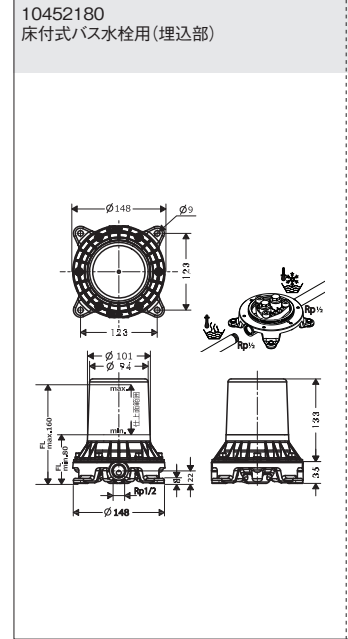

36411000
アクサー・チッテリオE 4ホールリム付式サーモスタット混合水栓(化粧部)