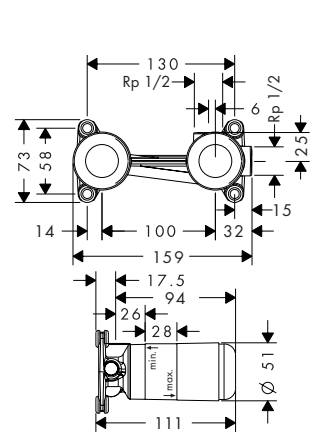

洗面水栓(壁付)

13623180
シングルレバー壁付式洗面混合水栓用(埋込部)