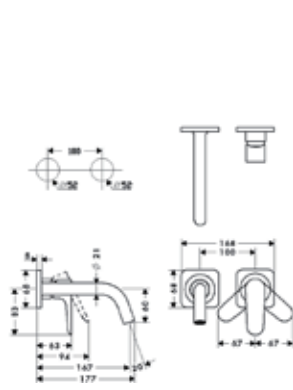

34113000
アクサーチャッテリオM シングルレバー壁付式洗面混合水栓 167(化粧部)