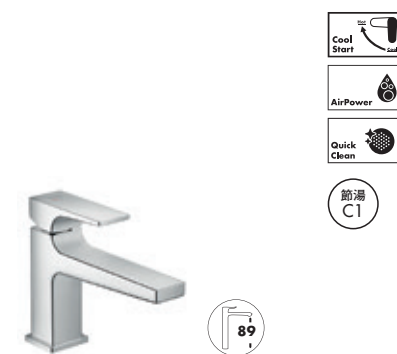

メトロポール シングルレバー洗面混合水栓 100
ロングスパウト クールスタート (ポップアップ引棒無)
● 32503000 ¥85,000 (¥93,500 税込)
図面・注意事項 P.d02