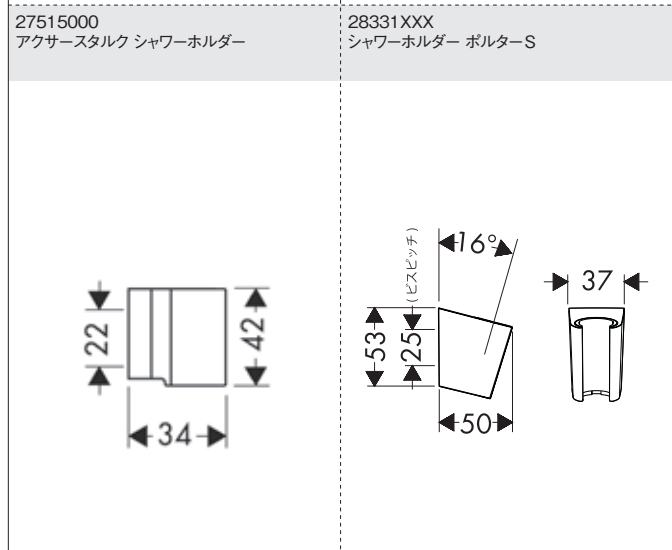

27830000
アクサースタルクウォールバーセット
(シャワーホース1600mm付)