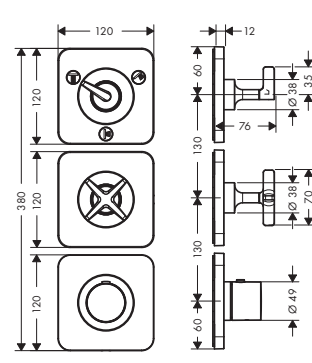

36704000
アクサーチャッテリオE埋込式ハイフローサーモスタット
混合水栓 380/120 3アウトレット(化粧部)