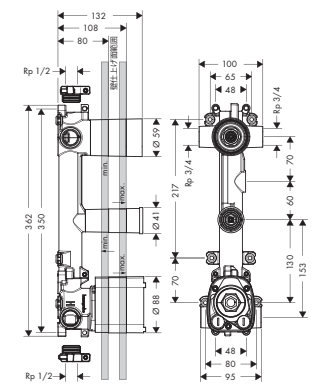

36701180
サーモスタット 38 x 12 2アウトレット用(埋込部)