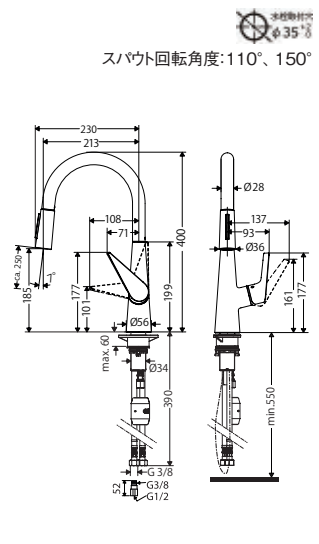

72813004
タリス M51 シングルレバーキッチン
混合水栓 引出式 200(シャワー切替)

72813800
タリス M51 シングルレバーキッチン混合水栓 引出式 200
ステンレススチールオプティック(シャワー切替)

72823004
タリスセレクトM51 シングルレバーキッチン混合水栓
セレクト 引出式 ハイスパウト 300(シャワー切替)

73819XXX
タリスセレクト M71 2ホールシングルレバーキッチン
混合水栓 引出式 200(シャワー切替)

73837XXX
アク/セレクト M81 シングルレバーキッチン混合水栓 引出式
170 3ジェット(シャワー切替)PH1500,QH300,SH450仕様

74800XXX
チェシス M33 シングルレバーキッチン混合水栓
引出式 150 2ジェット(シャワー切替)

52054675
共通部品 水受けトレイ (壁床固定式)