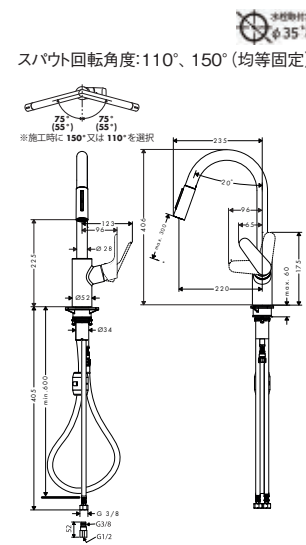

39835004
アクサーチッテリオ シングルレバー引出式
キッチンシャワー混合水栓 240

39863004
アクサーチッテリオ セレクト シングルレバー引出式
キッチンシャワー 混合水栓 230

72800004
タリス M54 シングルレバーキッチン
混合水栓 引出式 210(シャワー切替)

72800XXX
タリス M54 シングルレバーキッチン混合水栓 引出式
210(シャワー切替) PH1500,SH450仕様