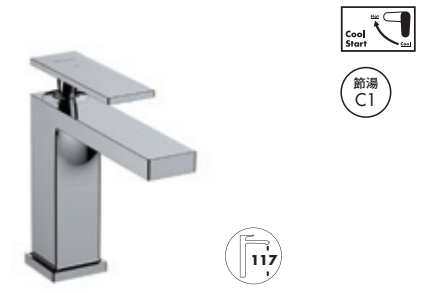

テクトリス E シングルレバー洗面混合水栓 110
クールスタート (ポップアップ引棒有)

- **N** ● 73018000 ¥60,000 (¥66,000 税込)
- **N** ● 73018140 ¥90,000 (¥99,000 税込)
- **N** ● 73018670 ¥78,000 (¥85,800 税込)

図面・注意事項 P.d07

テクトリス E シングルレバー洗面混合水栓 110
クールスタート (ポップアップ引棒無)

- **N** ● 73016000 ¥60,000 (¥66,000 税込)
- **N** ● 73016140 ¥90,000 (¥99,000 税込)
- **N** ● 73016670 ¥78,000 (¥85,800 税込)

図面・注意事項 P.d07

カラーバリエーション

- XXXXX000 (クロム)
- XXXXX140 (ブラッシュドブロンズ)
- XXXXX670 (マットブラック)

*数字は製品番号の下3けたの番号です。

※カラーイメージは、P.hg022を参照ください。