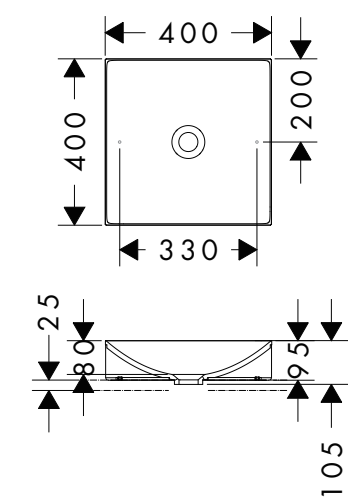

42003000
アクサーサイト 洗面ボウル 400/400