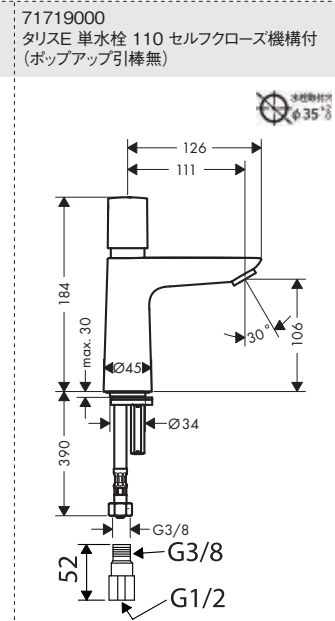

洗面水栓(引出式)

洗面水栓(自動)

洗面水栓(床付)

単水栓