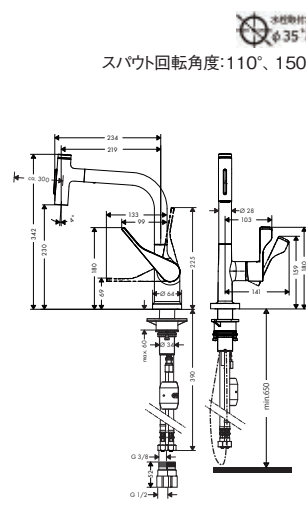

10821004
アクサースタイル シングルレバー引出式
キッチンシャワー混合水栓 260 QH300,SH450仕様

16581000
アクサーモントレー シングルレバー引出式
キッチンシャワー混合水栓 260

31815004
フォーカス M41 シングルレバーキッチン混合水栓
引出式ハイスパウト 240(シャワー切替)

31815XXX
フォーカスM41シングルレバーキッチン混合水栓 引出式
ハイスパウト240(シャワー切替) QH300,SH450仕様

34822000
アクサーチッテリオM 2ホール引出式
キッチンシャワー混合水栓 220

39835004
アクサーチッテリオ シングルレバー引出式
キッチンシャワー混合水栓 240

39863004
アクサーチッテリオ セレクト シングルレバー引出式
キッチンシャワー 混合水栓 230

72800004
タリス M54 シングルレバーキッチン
混合水栓 引出式 210(シャワー切替)

72800XXX
タリス M54 シングルレバーキッチン混合水栓 引出式
210(シャワー切替) PH1500,SH450仕様

72813004
タリス M51 シングルレバーキッチン
混合水栓 引出式 200(シャワー切替)

72813800
タリス M51 シングルレバーキッチン混合水栓 引出式 200
ステンレススチールオプティック(シャワー切替)

72823004
タリスセレクトM51 シングルレバーキッチン混合水栓
セレクト 引出式 ハイスパウト 300(シャワー切替)

73819XXX
タリスセレクト M71 2ホールシングルレバーキッチン
混合水栓 引出式 200(シャワー切替)

73837XXX
アク/セレクト M81 シングルレバーキッチン混合水栓 引出式
170 3ジェット(シャワー切替)PH1500,QH300,SH450仕様

74800XXX
チェシス M33 シングルレバーキッチン混合水栓
引出式 150 2ジェット(シャワー切替)

52054675
共通部品 水受けトレイ (壁床固定式)

キッチン水栓(引出式)

キッチン水栓(引出式)