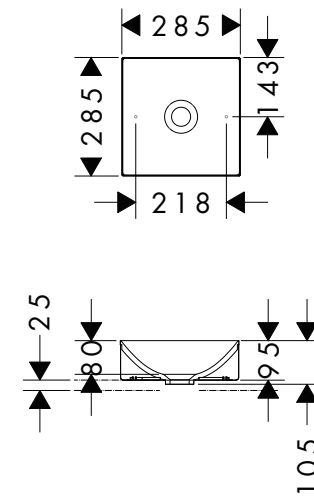

42002000
アクサーサイト 洗面ボウル 285/285