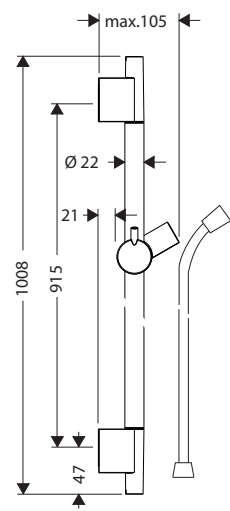

28631XXX
ユニカウォールバー Sプロ 900mm
インフレックス 1600mm付