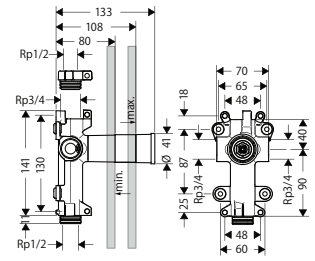

10971180
アクサーシャワー埋込式止水栓用 120/120
(化粧部)