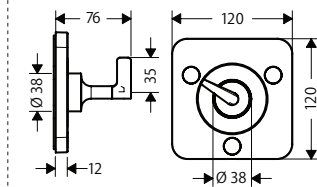

36772000
アクサーチャッテリオE埋込式3アウトレット
切替バルブ 120/120(化粧部)