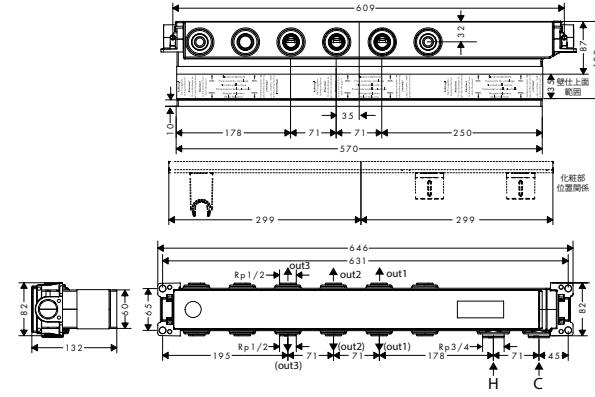

18312180
サーモスタットモジュールセレクト 4アウトレット用(埋込部)