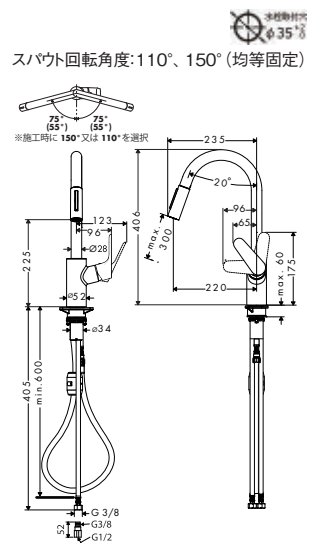

39835004
アクサーチッテリオ シングルレバー引出式
キッチンシャワー混合水栓 240

39863004
アクサーチッテリオ セレクト シングルレバー引出式
キッチンシャワー 混合水栓 230

72800004
タリス M54 シングルレバーキッチン
混合水栓 引出式 210(シャワー切替)

72800XXX
タリス M54 シングルレバーキッチン混合水栓 引出式
210(シャワー切替) PH1500,SH450仕様