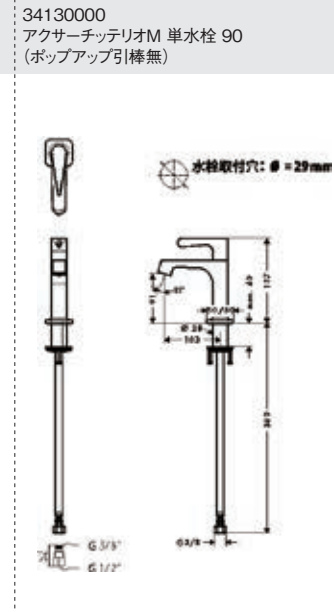

洗面水栓(引出式)

洗面水栓(自動)

洗面水栓(床付)

単水栓