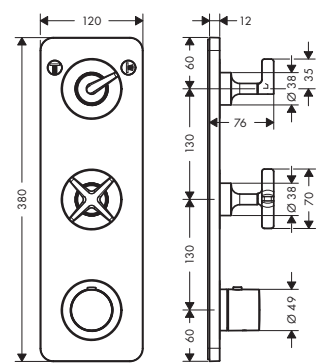

36703000
アクサーチャッテリオE埋込式ハイフローサーモスタット
混合水栓 380/120 2アウトレット(化粧部)