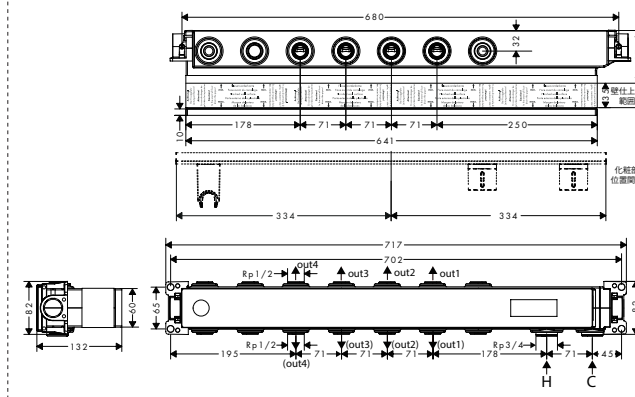

18313180
サーモスタットモジュールセレクト 5アウトレット用(埋込部)