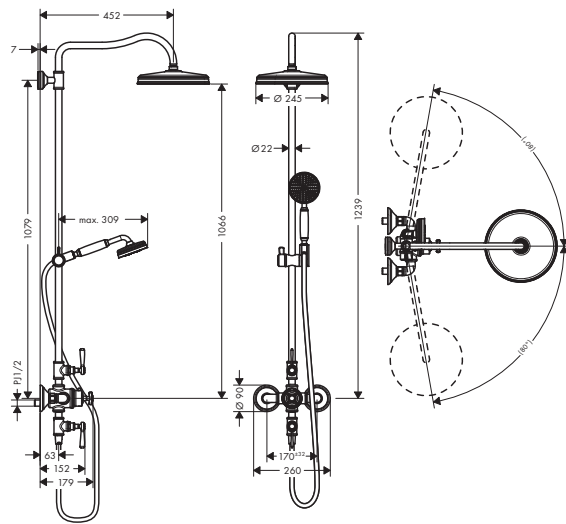

16572000  
アクサーモントルー シャワーパイプ 240

24220XXX  
バルシファイ シャワーパイプ 260 シャワータブレット400

24230000  
バルシファイ シャワーパイプ 260 シャワータブレット400 スパウト付

24240XXX  
バルシファイ シャワーパイプ 260 2ジェット シャワータブレット400

26790000  
クロマ セレクトS シャワーパイプ 280 1ジェット