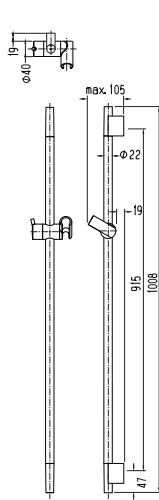

28633004
ユニカウォールバー S プロ 900mm