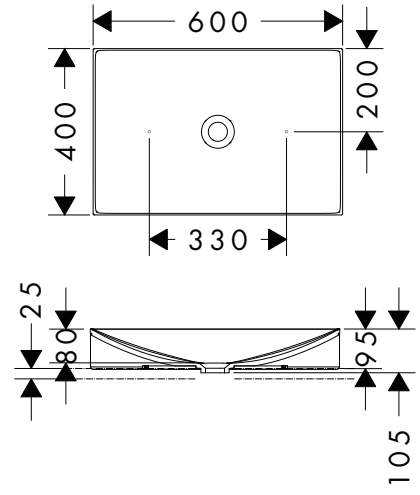

42305000
アクサーマナー 洗面ボウル 600

42004000
アクサースイト 洗面ボウル 400/600