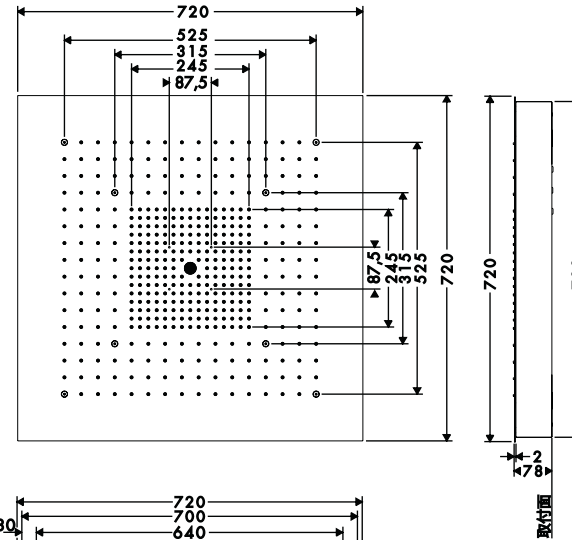

24140XXX
パルシファイ S オーバーヘッドシャワー 260
1ジェット