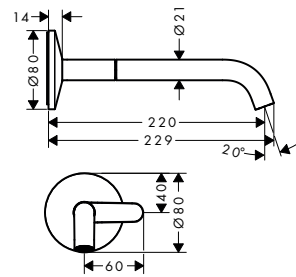

48112XXX
アクサーワン セレクト壁付式洗面混合水栓 220