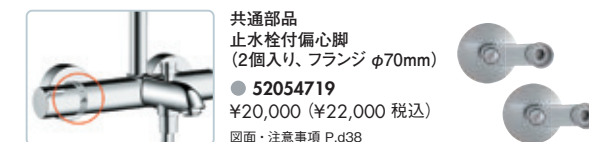

共通部品
止水栓付偏芯脚
(2個入り、フランジ φ70mm)
● 52054719
¥20,000 (¥22,000 税込)
図面・注意事項 P.d38