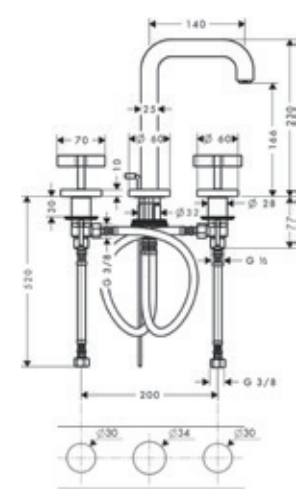

47052000  
アクサーマイエディション 3ホール洗面混合水栓 70(ポップアップ引棒無&プレート200無)

洗面水栓(3ホール縦型)

10821004  
アクサースタイル シングルレバー引出式  
キッチンシャワー混合水栓 260 QH300,SH450仕様

16581000  
アクサーモントレー シングルレバー引出式  
キッチンシャワー混合水栓 260

31815004  
フォーカス M41 シングルレバーキッチン混合水栓  
引出式ハイスパウト 240(シャワー切替)