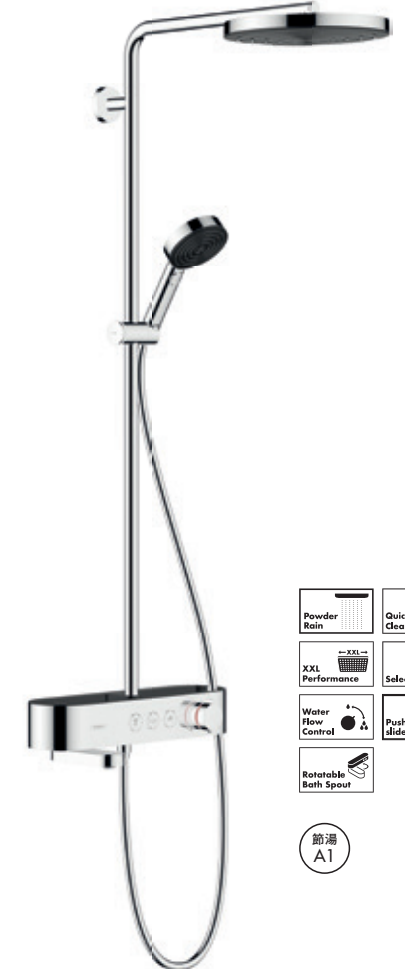

パルシファイ S シャワーパイプ 260 シャワータブレット400スパウト付

- 24230000 ¥220,000 (¥242,000 税込)

*ハンドシャワー：パルシファイSセレクト3ジェット
図面・注意事項 P.d39