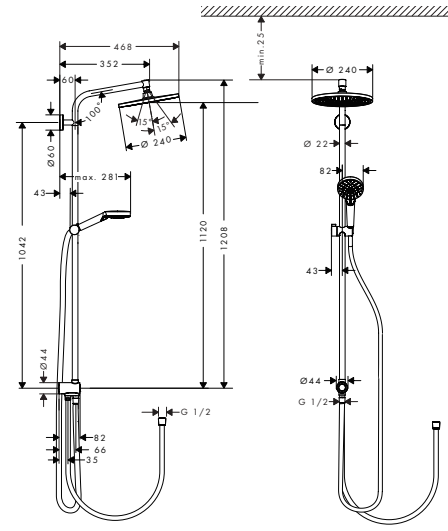

27270000
クロメッタS シャワーパイプ 240 1ジェット エコスマートレノ