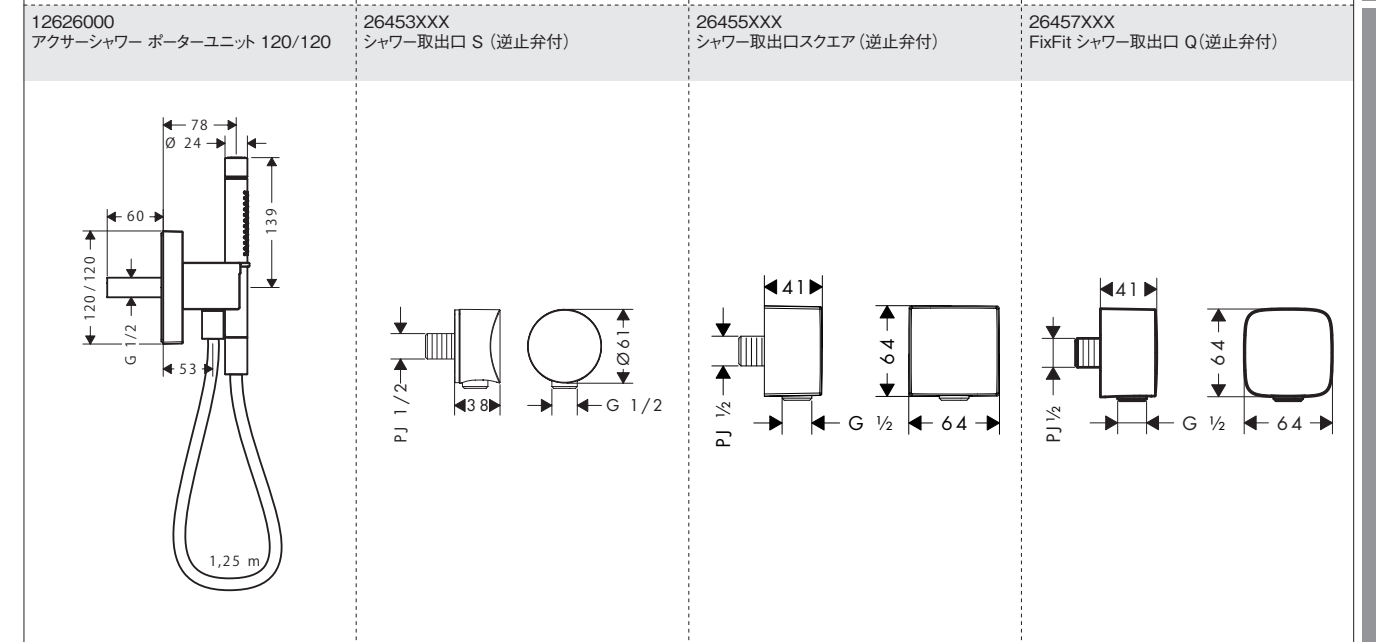

浴室
ハンドシャワー／シャワーアーム

浴室
シャワーホース

浴室
シャワーホース

浴室
シャワー取出口