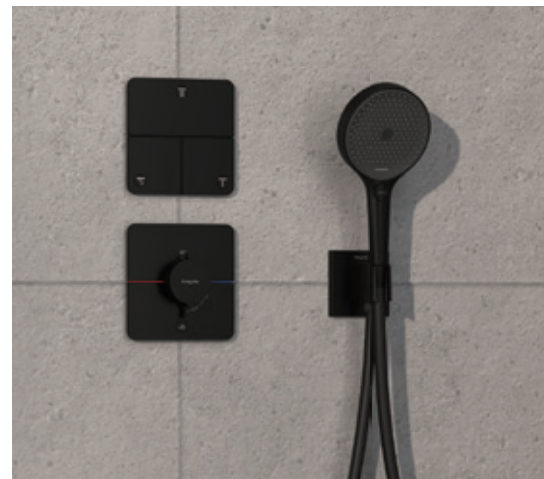

■ 均一に美しく塗装されたマット仕上げ

Matt Black
マットブラック (670)