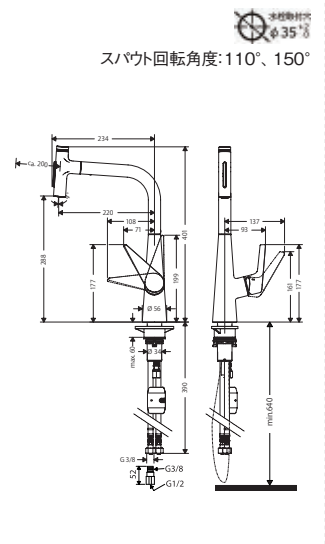

72813004
タリス M51 シングルレバーキッチン
混合水栓 引出式 200(シャワー切替)

72813800
タリス M51 シングルレバーキッチン混合水栓 引出式 200
ステンレススチールオプティック(シャワー切替)

72823004
タリスセレクトM51 シングルレバーキッチン混合水栓
セレクト 引出式 ハイスパウト 300(シャワー切替)

73819XXX
タリスセレクト M71 2ホールシングルレバーキッチン
混合水栓 引出式 200(シャワー切替)

73837XXX
アク/セレクト M81 シングルレバーキッチン混合水栓 引出式
170 3ジェット(シャワー切替)PH1500,QH300,SH450仕様

74800XXX
チェシス M33 シングルレバーキッチン混合水栓
引出式 150 2ジェット(シャワー切替)

52054675
共通部品 水受けトレイ (壁床固定式)