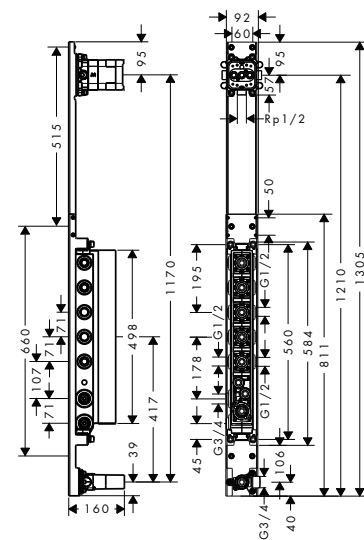

12676180
アクサーシャワーコンポジション シャワーパネル用 (埋込部)