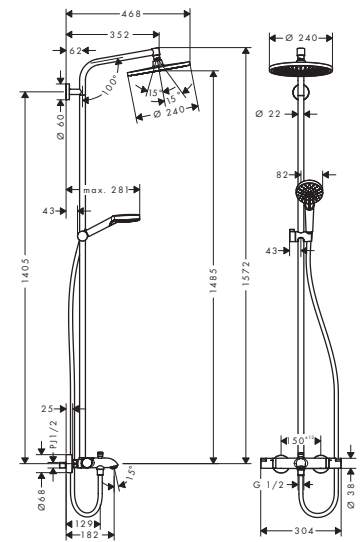

27320000
クロメッタS シャワーパイプ 240 1ジェット スパウト付