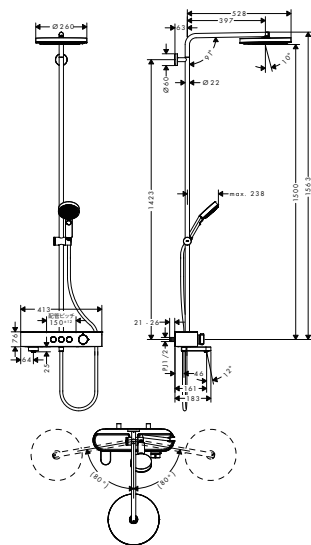

16572000  
アクサーモントルー シャワーパイプ 240

24220XXX  
バルシファイ シャワーパイプ 260 シャワータブレット400

24230000  
バルシファイ シャワーパイプ 260 シャワータブレット400 スパウト付

24240XXX  
バルシファイ シャワーパイプ 260 2ジェット シャワータブレット400

26790000  
クロマ セレクトS シャワーパイプ 280 1ジェット