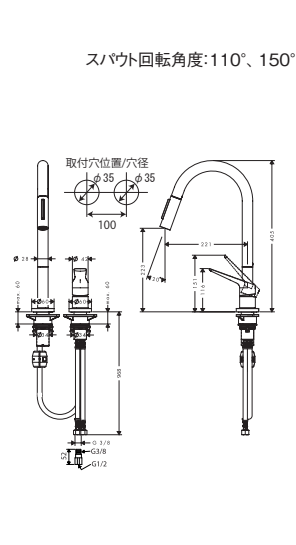

39835004
アクサーチッテリオ シングルレバー引出式
キッチンシャワー混合水栓 240

39863004
アクサーチッテリオ セレクト シングルレバー引出式
キッチンシャワー 混合水栓 230

72800004
タリス M54 シングルレバーキッチン
混合水栓 引出式 210(シャワー切替)

72800XXX
タリス M54 シングルレバーキッチン混合水栓 引出式
210(シャワー切替) PH1500,SH450仕様