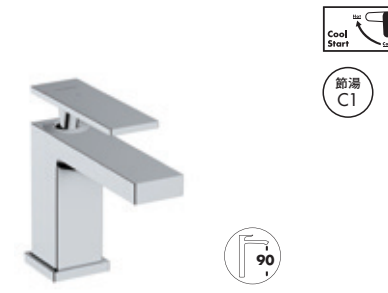

テクトリス E シングルレバー洗面混合水栓 80
クールスタート (ポップアップ引棒有)

- **N** ● 73004000 ¥50,000 (¥55,000 税込)
- **N** ● 73004140 ¥75,000 (¥82,500 税込)
- **N** ● 73004670 ¥65,000 (¥71,500 税込)

図面・注意事項 P.d07