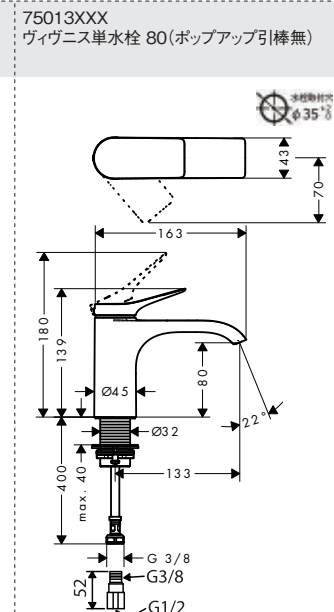

洗面水栓(引出式)

洗面水栓(自動)

洗面水栓(床付)

単水栓