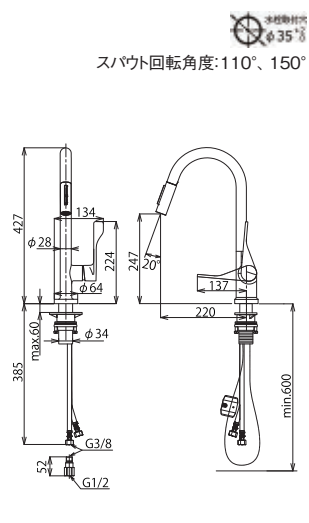

10821004
アクサースタイル シングルレバー引出式
キッチンシャワー混合水栓 260 QH300,SH450仕様

16581000
アクサーモントレー シングルレバー引出式
キッチンシャワー混合水栓 260

31815004
フォーカス M41 シングルレバーキッチン混合水栓
引出式ハイスパウト 240(シャワー切替)

31815XXX
フォーカスM41シングルレバーキッチン混合水栓 引出式
ハイスパウト240(シャワー切替) QH300,SH450仕様

34822000
アクサーチッテリオM 2ホール引出式
キッチンシャワー混合水栓 220

39835004
アクサーチッテリオ シングルレバー引出式
キッチンシャワー混合水栓 240

39863004
アクサーチッテリオ セレクト シングルレバー引出式
キッチンシャワー 混合水栓 230

72800004
タリス M54 シングルレバーキッチン
混合水栓 引出式 210(シャワー切替)

72800XXX
タリス M54 シングルレバーキッチン混合水栓 引出式
210(シャワー切替) PH1500,SH450仕様

72813004
タリス M51 シングルレバーキッチン
混合水栓 引出式 200(シャワー切替)

72813800
タリス M51 シングルレバーキッチン混合水栓 引出式 200
ステンレススチールオプティック(シャワー切替)

72823004
タリスセレクトM51 シングルレバーキッチン混合水栓
セレクト 引出式 ハイスパウト 300(シャワー切替)

73819XXX
タリスセレクト M71 2ホールシングルレバーキッチン
混合水栓 引出式 200(シャワー切替)

73837XXX
アク/セレクト M81 シングルレバーキッチン混合水栓 引出式
170 3ジェット(シャワー切替)PH1500,QH300,SH450仕様

74800XXX
チェシス M33 シングルレバーキッチン混合水栓
引出式 150 2ジェット(シャワー切替)

52054675
共通部品 水受けトレイ (壁床固定式)

キッチン水栓(引出式)

キッチン水栓(引出式)