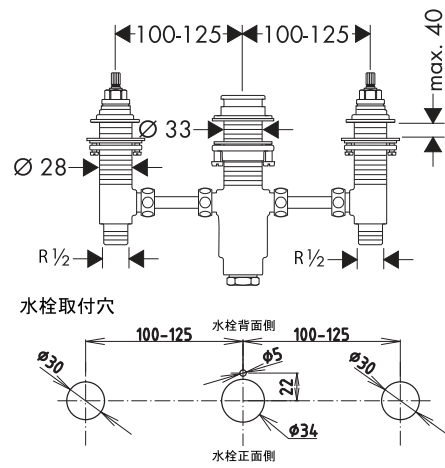

13233180
3ホールリム付バス混合水栓用(埋込部)