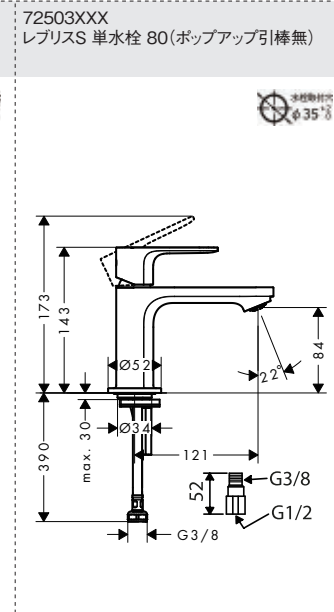

洗面水栓(引出式)

洗面水栓(自動)

洗面水栓(床付)

単水栓