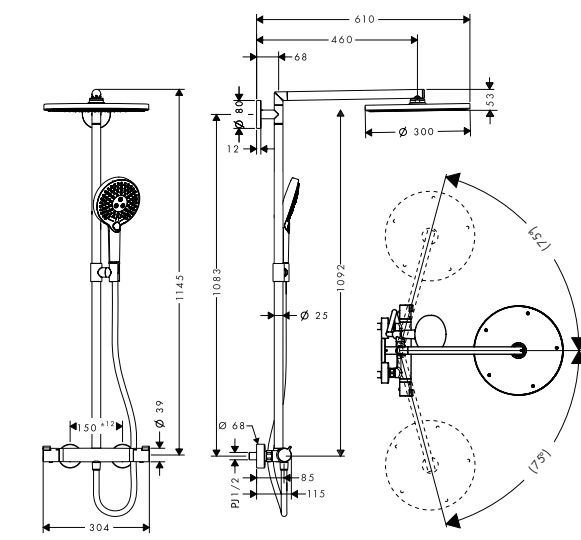

27114000
レイндانسS シャワーパイプ 300 1ジェット