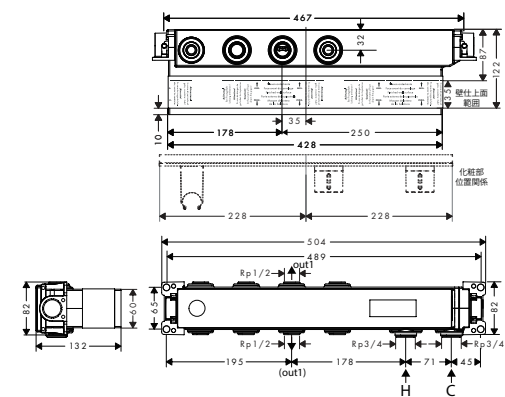

36771000
アクサーチャッテリオE埋込式止水バルブ
120/120(化粧部)

36772000
アクサーチャッテリオE埋込式3アウトレット
切替バルブ 120/120(化粧部)

18310180
サーモスタットモジュールセレクト 2アウトレット用(埋込部)