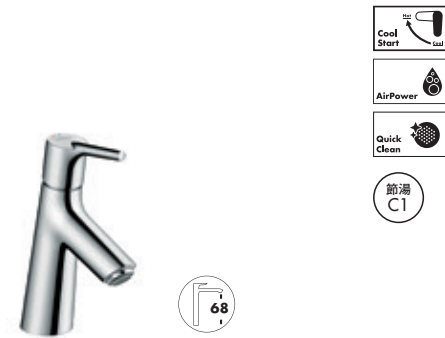

● **72013000** ¥40,000 (¥44,000 税込) ポップアップ引棒有
● **72014000** ¥40,000 (¥44,000 税込) ポップアップ引棒無
図面・注意事項 P.d06