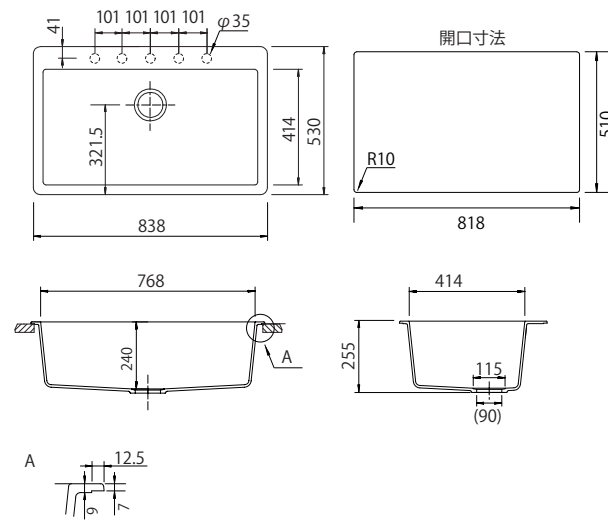

43432XXX
ハンズグローエキッチンシンク S510-U660 シリカテック アンダーマウント

43041XXX
アクサーモニター N-100 XL シリカテック ストップマウント