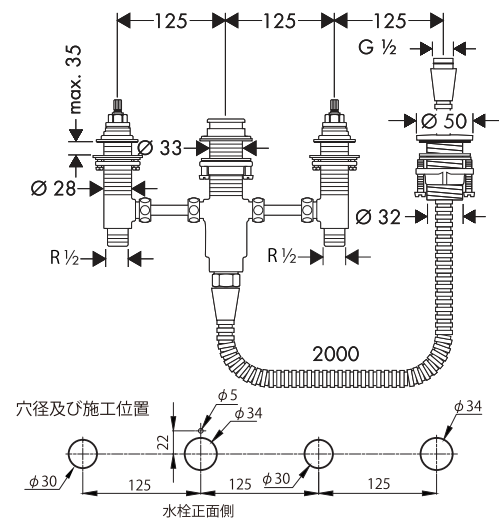

13244180
4ホールリム付バス混合水栓用(埋込部)