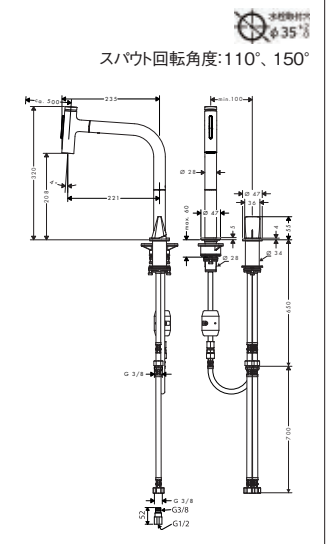

72813004
タリス M51 シングルレバーキッチン
混合水栓 引出式 200(シャワー切替)

72813800
タリス M51 シングルレバーキッチン混合水栓 引出式 200
ステンレススチールオプティック(シャワー切替)

72823004
タリスセレクトM51 シングルレバーキッチン混合水栓
セレクト 引出式 ハイスパウト 300(シャワー切替)

73819XXX
タリスセレクト M71 2ホールシングルレバーキッチン
混合水栓 引出式 200(シャワー切替)

73837XXX
アク/セレクト M81 シングルレバーキッチン混合水栓 引出式
170 3ジェット(シャワー切替)PH1500,QH300,SH450仕様

74800XXX
チェシス M33 シングルレバーキッチン混合水栓
引出式 150 2ジェット(シャワー切替)

52054675
共通部品 水受けトレイ (壁床固定式)