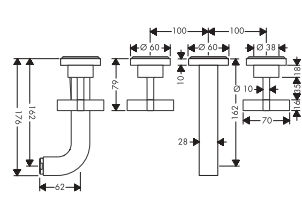

39313000
アクサーチャッテリオ 3ホール壁付式洗面混合水栓 162 クロスハンドル(化粧部)