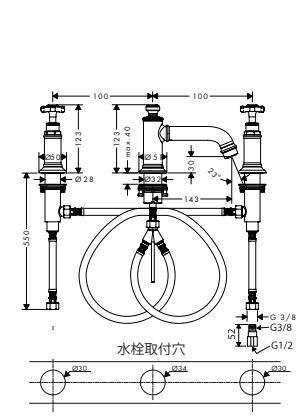

16536000
アクサーモントルー 3ホール洗面混合水栓 30クロスハンドル(ポップアップ引棒有)