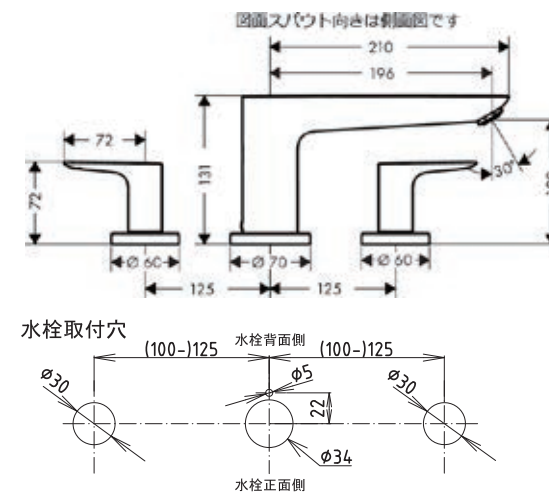

71747000
タリス E 3ホールリム付式バス混合水栓(化粧部)