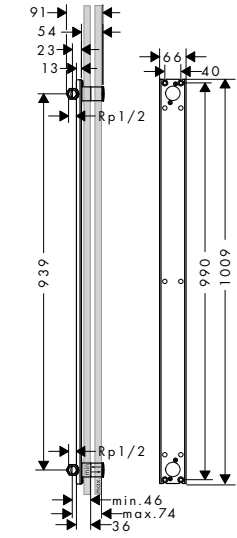

48798180
アクサーワン シャワーパイプ用 (埋込部)