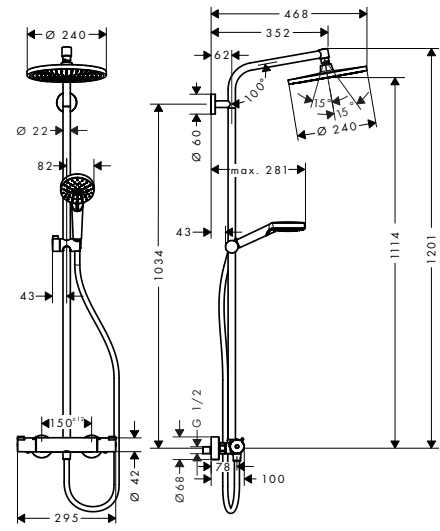

27267000
クロメッタS シャワーパイプ 240 1ジェット