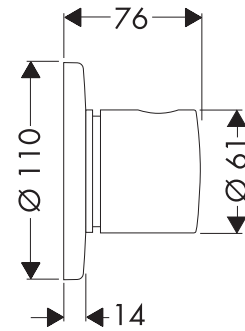

15932000
エコスタットS 3方向切替バルブ (化粧部)