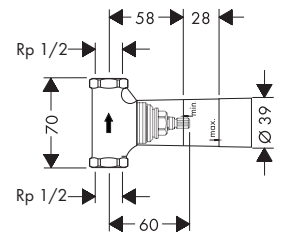

15974180/16974180
止水栓用セラミックバルブ 40L/min *1/2 90°回転規制(埋込部)
アクサーシャワー止水栓用セラミックバルブ 40L/min(埋込部)