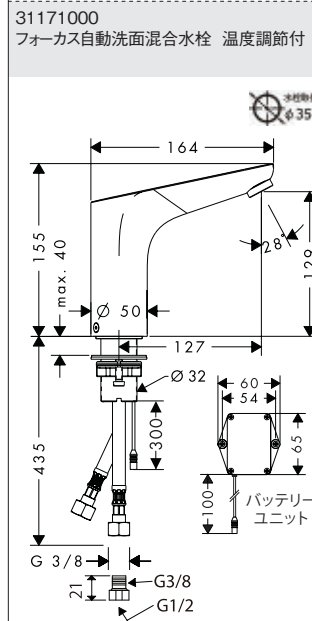

洗面水栓(引出式)

洗面水栓(自動)

洗面水栓(床付)

単水栓