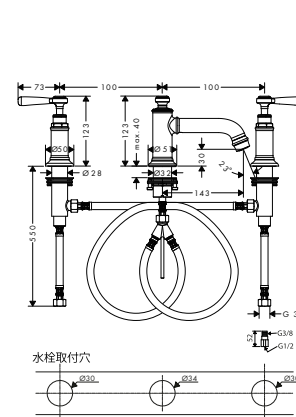

洗面水栓(3ホール壁付)

16535000
アクサーモントルー 3ホール洗面混合水栓 30レバーハンドル(ポップアップ引棒有)