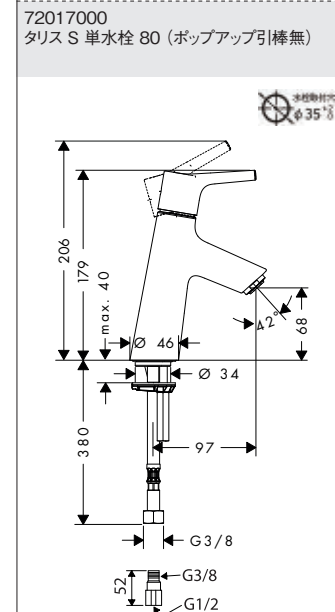

洗面水栓(引出式)

洗面水栓(自動)

洗面水栓(床付)

単水栓