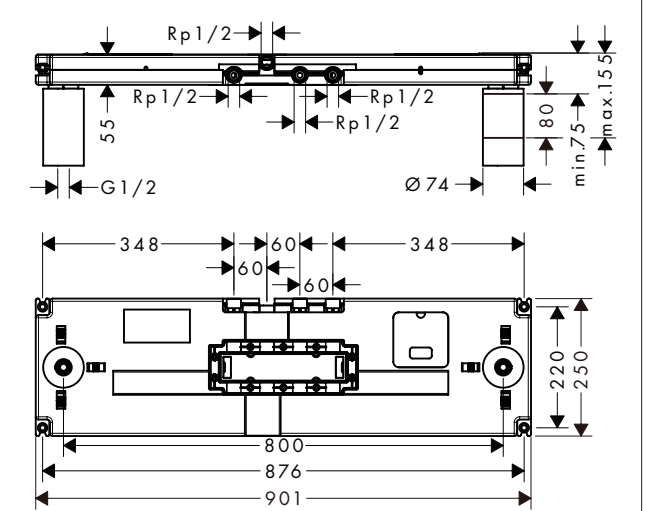

10922180
シャワーヘッド 1200 / 300 用(埋込部)

24331XXX
パルシファイE オーバーヘッドシャワー 1ジェット
260x260

26220XXX
クロマ オーバーヘッドシャワー 280 1ジェット エア