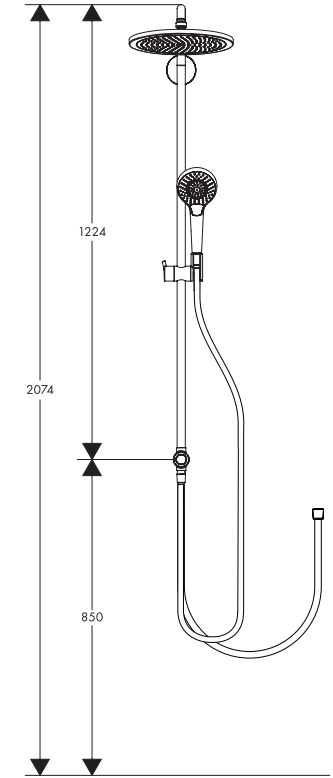

26793000

「クロマセレクト S シャワーパイプ 280 1ジェット レノ」の設置例