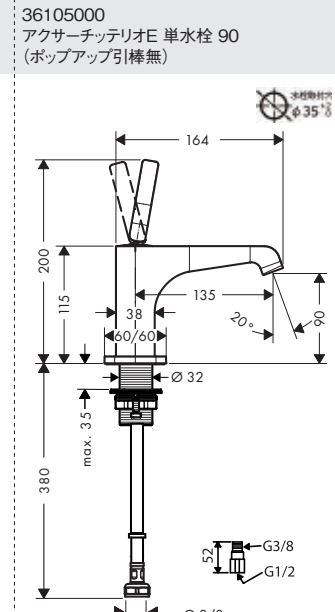

洗面水栓(引出式)

洗面水栓(自動)

洗面水栓(床付)

単水栓