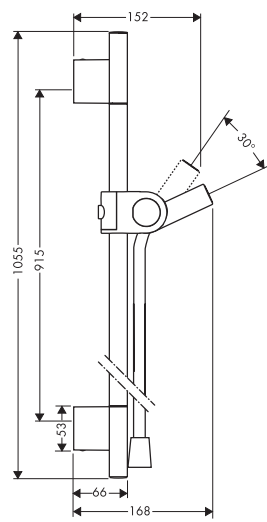

27989000
アクサーウノウォールバー900mm
(1600mmホース付)