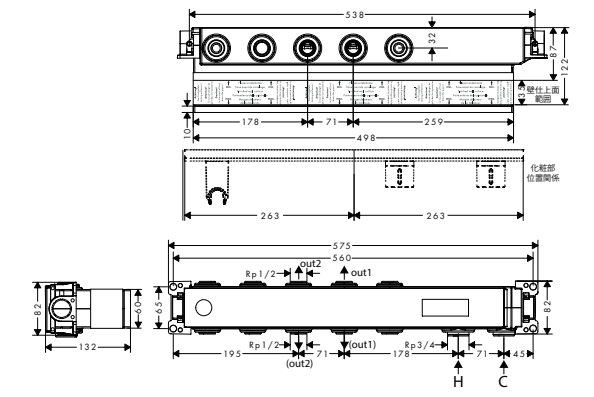

18311180
サーモスタットモジュールセレクト 3アウトレット用(埋込部)