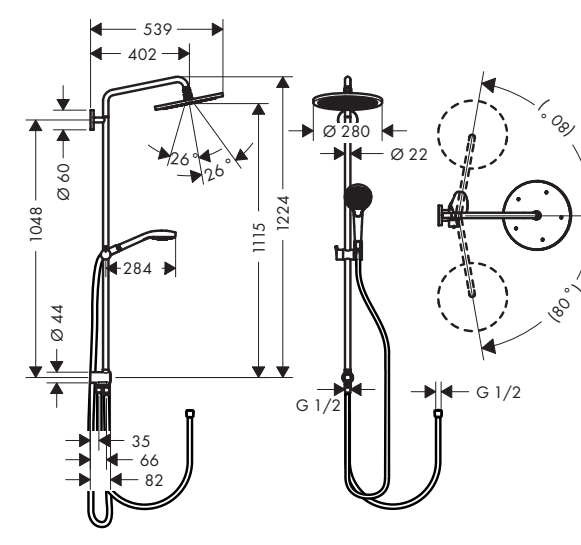

26793000
クロマ セレクトS シャワーパイプ 280 1ジェット レノ