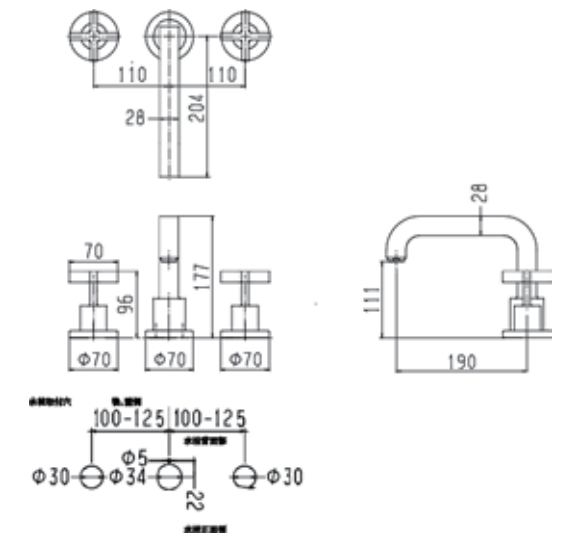

71456000
ベルニスブレンド 4ホールリム付式バス混合水栓(化粧部)

39436000
アクサー・チッテリオ 3ホールリム付式バス混合水栓 クロスハンドル(化粧部)