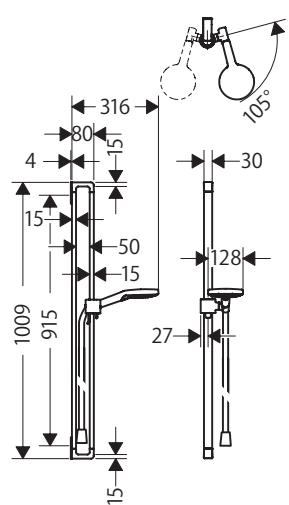

36735000
アクサーチェテリオE シャワーセット900