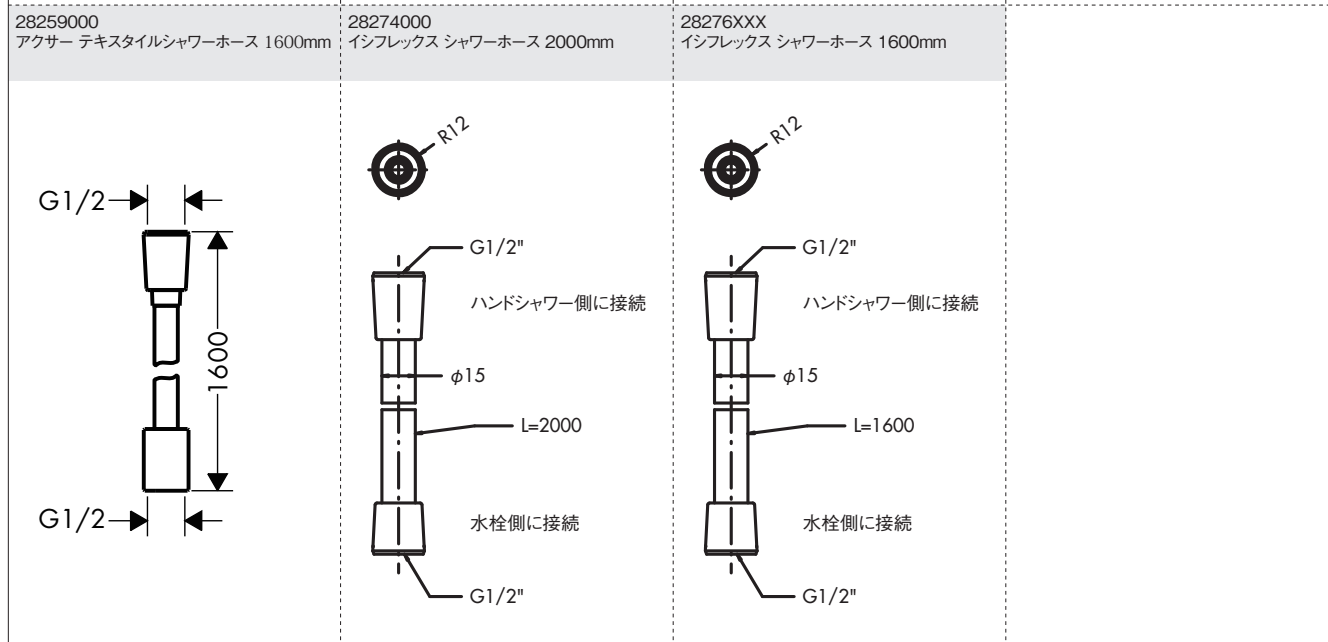

浴室
ハンドシャワー／シャワーアーム

浴室
シャワーホース

浴室
シャワーホース

浴室
シャワー取出口