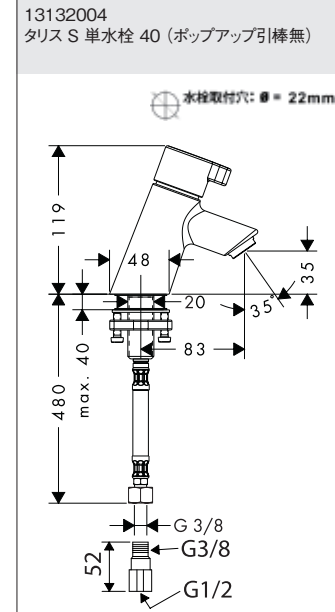

洗面水栓(引出式)

洗面水栓(自動)

洗面水栓(床付)

単水栓