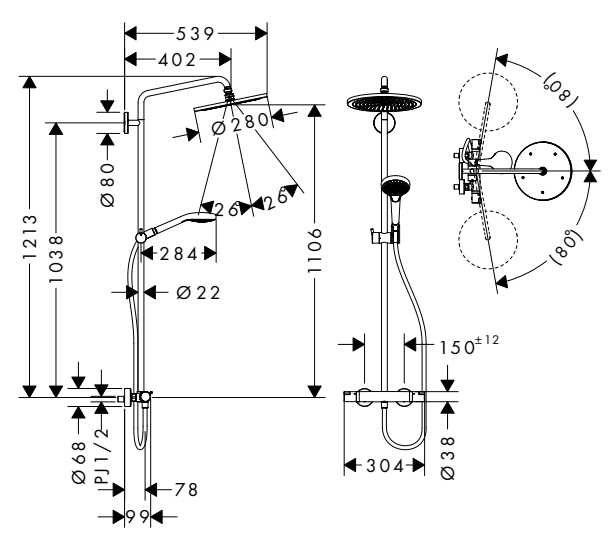

26890XXX
クロマ セレクトS シャワーパイプ 280 1ジェット マットブラック