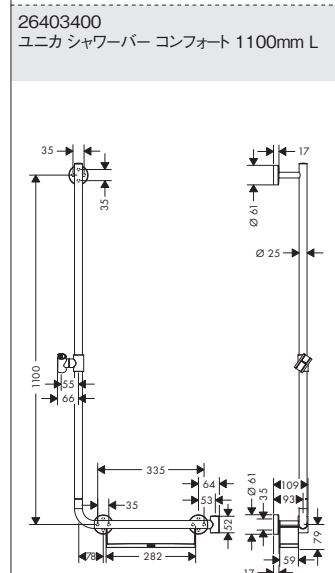

10625800
アクサー シャワー シャワーヘッド 720/720 3 ジェット