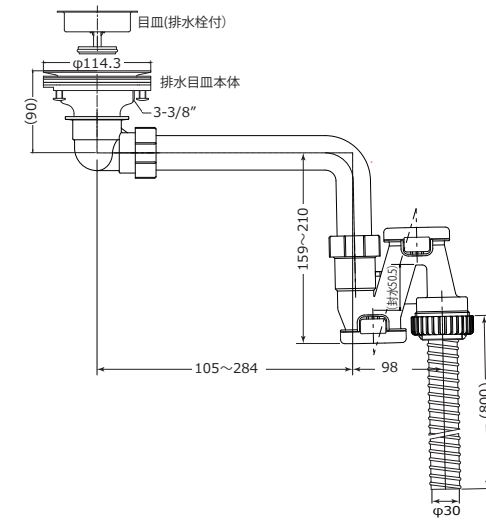

<p>40438XXX A41 ソープ・ローションディスペンサー</p>	<p>40961000 F16 カuttingボード オーク</p>	<p>40963000 F14 マルチファンクショナル ストレーナー</p>
<p>40872000 アクサー シャワー シェルフ 120/120</p>	<p>40873000 アクサー シャワー ロングシェルフ 240/120</p>	
<p>41710000 ロギスユニバーサル コーナーバスケット</p>	<p>41711000 ロギスユニバーサル タオルフック</p>	<p>41712000 ロギスユニバーサル タオルホルダー ダブル 600mm</p>