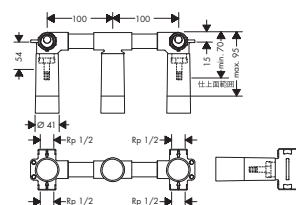

10303180
3ホール壁付式洗面混合水栓用(埋込部)