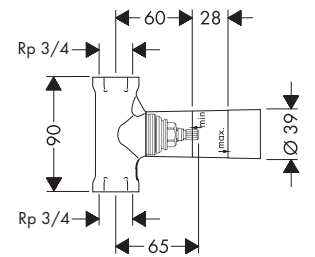

15970180/16970180
止水栓用スピンドルバルブ 130L/min *3/4(埋込部)
アクサーシャワー止水栓用スピンドルバルブ 130L/min(埋込部)