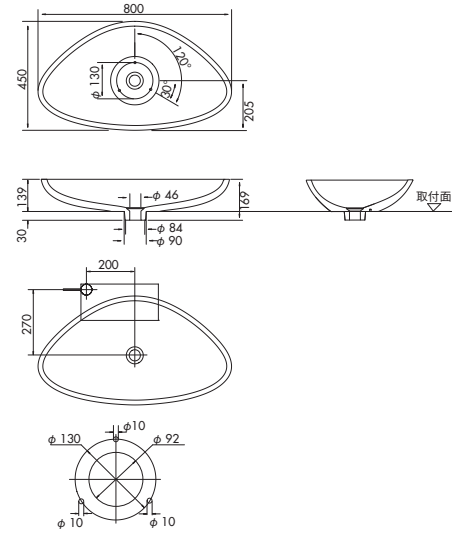

42300000
アクサーマナー 洗面ボウル 800