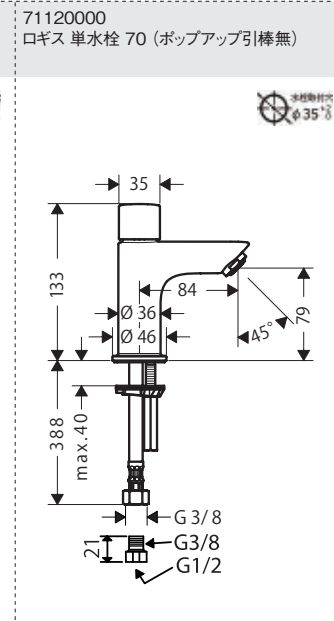

洗面水栓(引出式)

洗面水栓(自動)

洗面水栓(床付)

単水栓