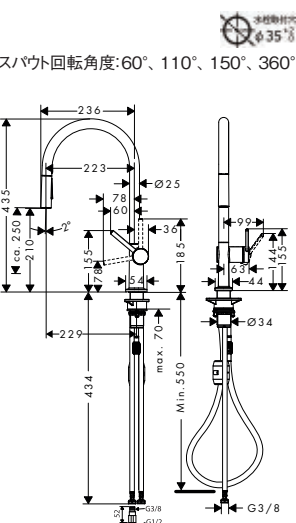

10821004
アクサースタイル シングルレバー引出式
キッチンシャワー混合水栓 260 QH300,SH450仕様

16581000
アクサーモントレー シングルレバー引出式
キッチンシャワー混合水栓 260

31815004
フォーカス M41 シングルレバーキッチン混合水栓
引出式ハイスパウト 240(シャワー切替)

31815XXX
フォーカスM41シングルレバーキッチン混合水栓 引出式
ハイスパウト240(シャワー切替) QH300,SH450仕様

34822000
アクサーチッテリオM 2ホール引出式
キッチンシャワー混合水栓 220

39835004
アクサーチッテリオ シングルレバー引出式
キッチンシャワー混合水栓 240

39863004
アクサーチッテリオ セレクト シングルレバー引出式
キッチンシャワー 混合水栓 230

72800004
タリス M54 シングルレバーキッチン
混合水栓 引出式 210(シャワー切替)

72800XXX
タリス M54 シングルレバーキッチン混合水栓 引出式
210(シャワー切替) PH1500,SH450仕様

72813004
タリス M51 シングルレバーキッチン
混合水栓 引出式 200(シャワー切替)

72813800
タリス M51 シングルレバーキッチン混合水栓 引出式 200
ステンレススチールオプティック(シャワー切替)

72823004
タリスセレクトM51 シングルレバーキッチン混合水栓
セレクト 引出式 ハイスパウト 300(シャワー切替)

73819XXX
タリスセレクト M71 2ホールシングルレバーキッチン
混合水栓 引出式 200(シャワー切替)

73837XXX
アク/セレクト M81 シングルレバーキッチン混合水栓 引出式
170 3ジェット(シャワー切替)PH1500,QH300,SH450仕様

74800XXX
チェシス M33 シングルレバーキッチン混合水栓
引出式 150 2ジェット(シャワー切替)

52054675
共通部品 水受けトレイ (壁床固定式)

キッチン水栓(引出式)

キッチン水栓(引出式)