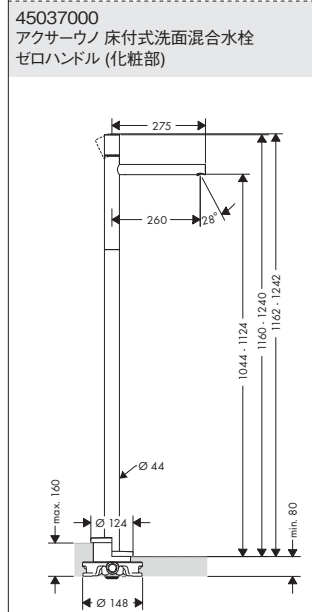

洗面水栓(引出式)

洗面水栓(自動)

洗面水栓(床付)

単水栓