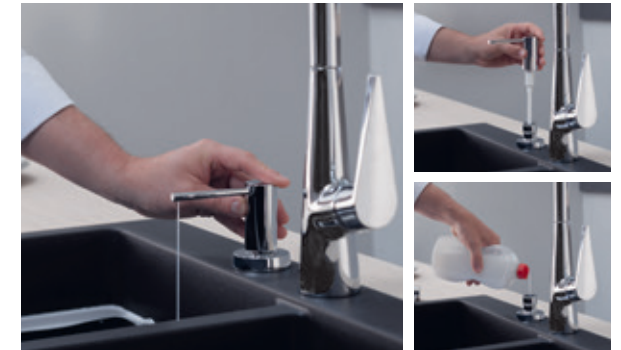

重厚感のあるディスペンサーは、カウンターの上部から簡単に補充できます。