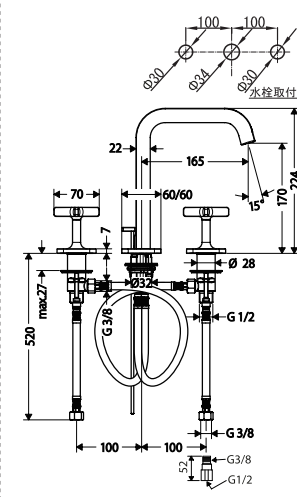

洗面水栓(3ホール壁付)

16535000  
アクサーモントルー 3ホール洗面混合水栓 30レバーハンドル(ポップアップ引棒有)

16536000  
アクサーモントルー 3ホール洗面混合水栓 30クロスハンドル(ポップアップ引棒有)

36108000  
アクサーチャッテリオE 3ホール洗面混合水栓 170(ポップアップ引棒有)

39133000  
アクサーチャッテリオ 3ホール洗面混合水栓 170クロスハンドル(ポップアップ引棒有)