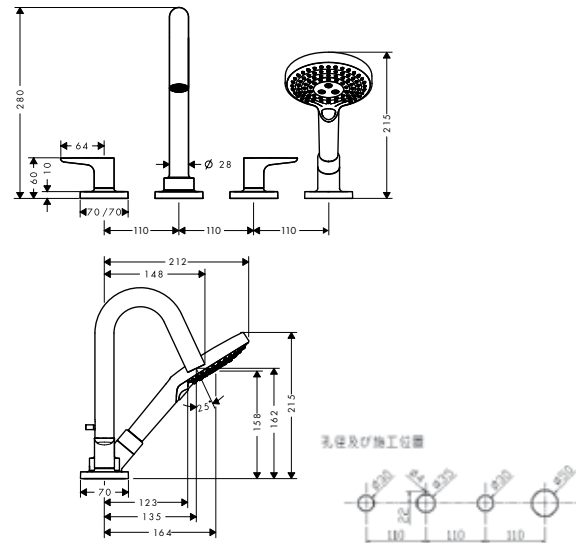

34444000
アクサー・チッテリオM 4ホールリム付バス混合水栓(化粧部)