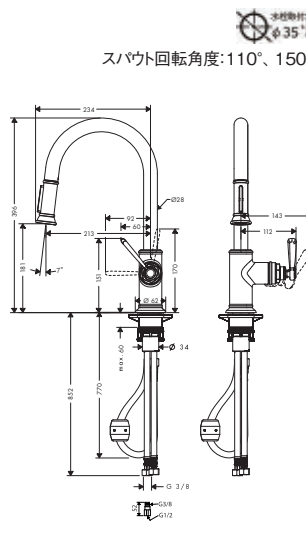

47052000  
アクサーマイエディション 3ホール洗面混合水栓 70(ポップアップ引棒無&プレート200無)

洗面水栓(3ホール縦型)

10821004  
アクサースタイル シングルレバー引出式  
キッチンシャワー混合水栓 260 QH300,SH450仕様

16581000  
アクサーモントレー シングルレバー引出式  
キッチンシャワー混合水栓 260

31815004  
フォーカス M41 シングルレバーキッチン混合水栓  
引出式ハイスパウト 240(シャワー切替)