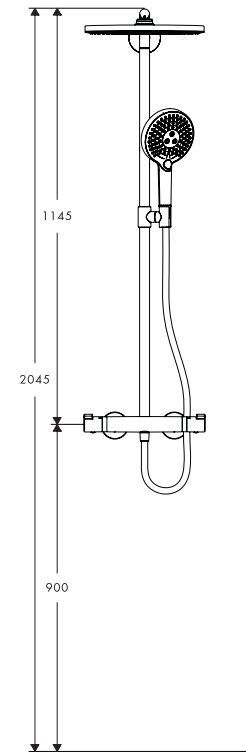

27114000

「レイндانس S シャワーパイプ 280 1ジェット」の設置例