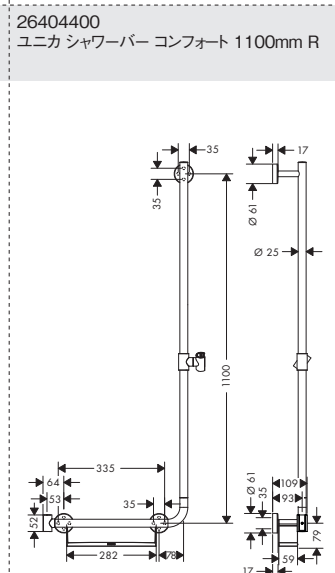

10637000
アクサーシャワー シャワーヘッド 1200 / 300 4ジェット オーバーヘッドシャワー (化粧部)