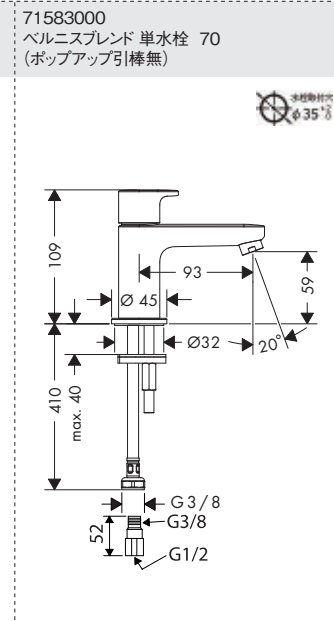

洗面水栓(引出式)

洗面水栓(自動)

洗面水栓(床付)

単水栓