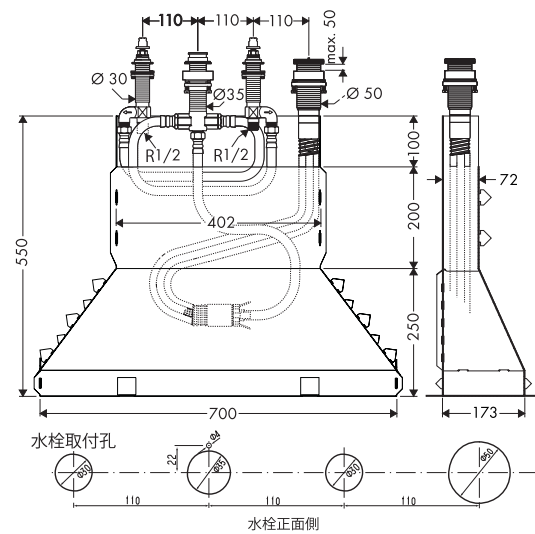

13444180
4ホールリム付バス混合水栓用(アクサー)(埋込部)