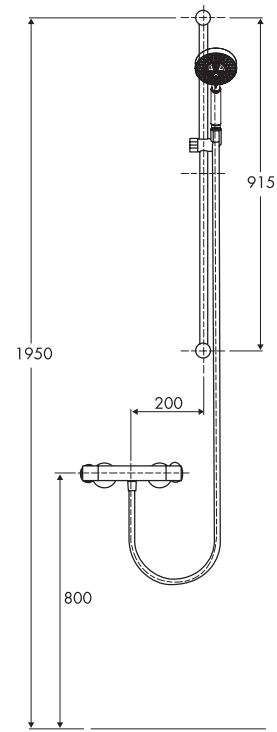

シャワー水栓設置例

※ホース長 L=1.75m

バス・シャワー水栓設置例

※ホース長 L=1.75m

27114000

「レイндانس S シャワーパイプ 280 1ジェット」の設置例

※ホース長さ L=1.6m

26793000

「クロマセレクト S シャワーパイプ 280 1ジェット レノ」の設置例

※ホース長さ L=1.6m

埋込式バス・シャワー水栓設置例
(バススパウト・ハンドシャワー)

埋込式バス・シャワー水栓設置例
(オーバーヘッドシャワー・ハンドシャワー)

26792000

「クロマセレクト S シャワーパイプ 280 1ジェット スパウト付」の設置例

※ホース長さ L=2m