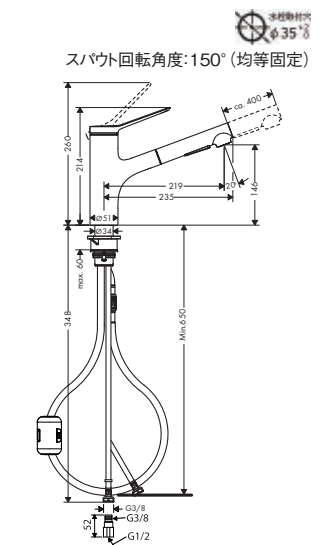

キッチン水栓(引出式)

キッチン水栓(引出式)