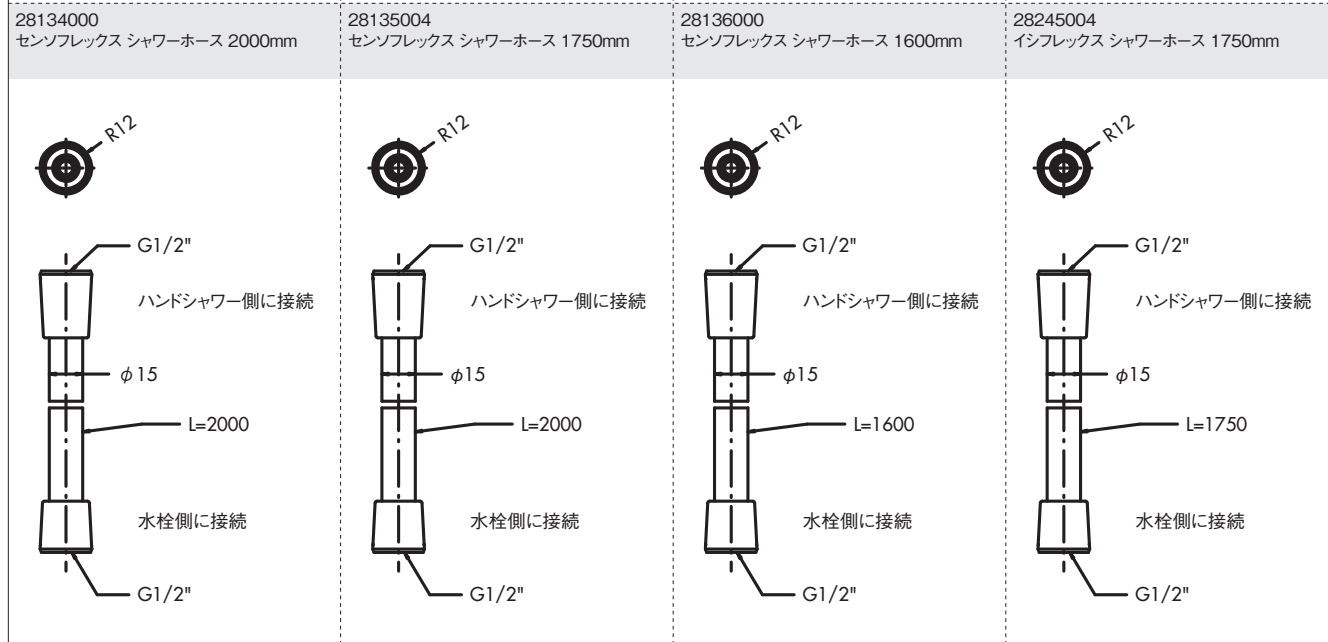

浴室
ハンドシャワー／シャワーアーム

浴室
シャワーホース

浴室
シャワーホース

浴室
シャワー取出口