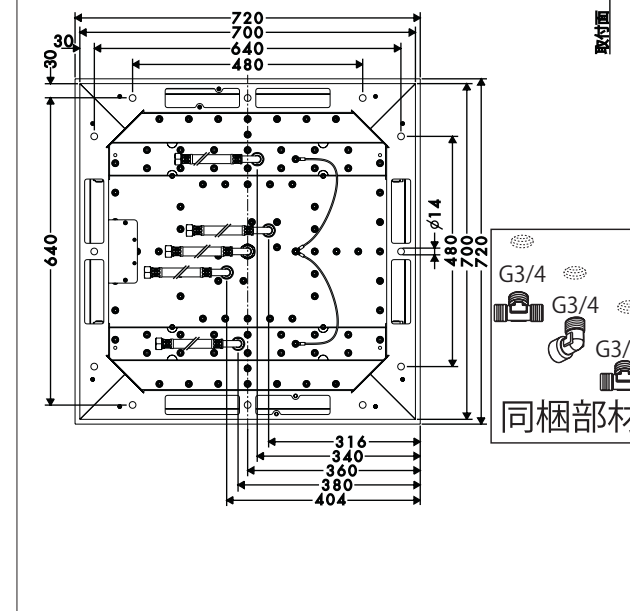

28633004  
ユニカウォールバー S プロ 900mm

28637004  
ユニカウォールバー S プロ 1200mm

36735000  
アクサーチェテリオE シャワーセット900

48792XXX  
アクサーワンウォールバー (シャワーホース1.6m付)

10625800  
アクサー シャワー シャワーヘッド 720/720 3 ジェット

10637000  
アクサーシャワー シャワーヘッド 1200 / 300 4ジェット オーバーヘッドシャワー (化粧部)