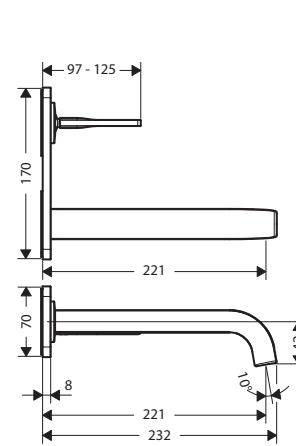

36114000
アクサーチャッテリオE シングルレバー壁付式洗面混合水栓 220(プレート付)