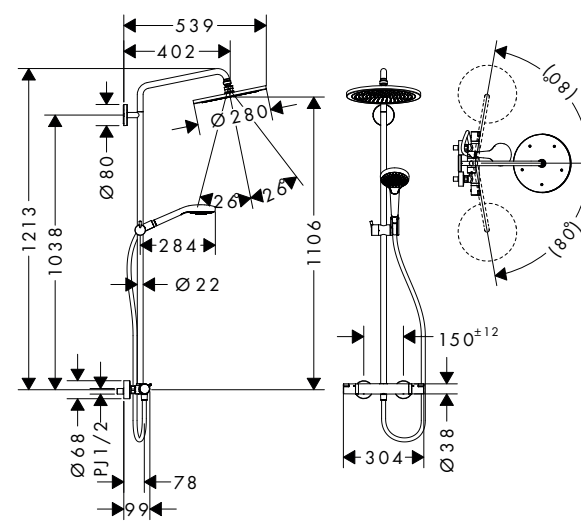

16572000  
アクサーモントルー シャワーパイプ 240

24220XXX  
バルシファイ シャワーパイプ 260 シャワータブレット400

24230000  
バルシファイ シャワーパイプ 260 シャワータブレット400 スパウト付

24240XXX  
バルシファイ シャワーパイプ 260 2ジェット シャワータブレット400

26790000  
クロマ セレクトS シャワーパイプ 280 1ジェット