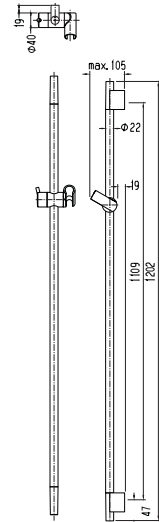

28637004
ユニカウォールバー S プロ 1200mm