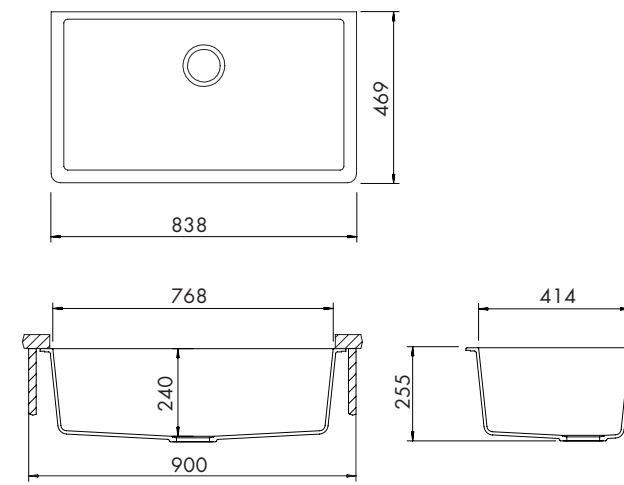

43450XXX
アクサーモニター N-100 XLY シリカテック アンダーマウント