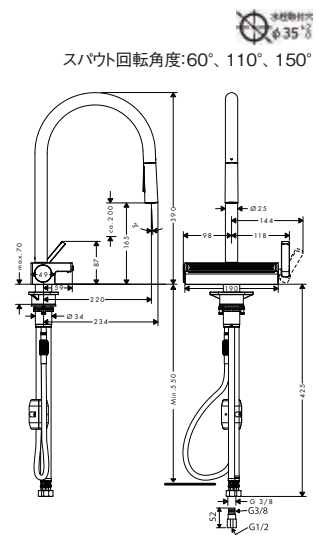

キッチン水栓(引出式)

キッチン水栓(引出式)