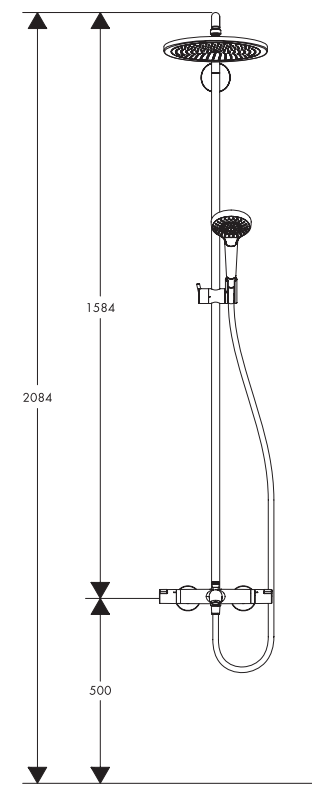

26792000

「クロマセレクト S シャワーパイプ 280 1ジェット スパウト付」の設置例