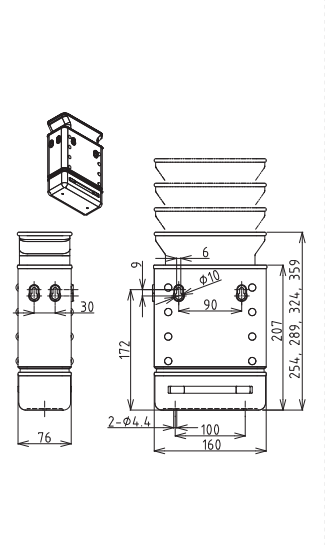

キッチン水栓(引出式)

キッチン水栓(引出式)