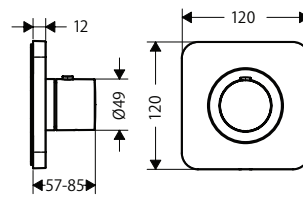

36702000
アクサーチャッテリオE埋込式ハイフロー
サーモスタット混合水栓 120/120(化粧部)