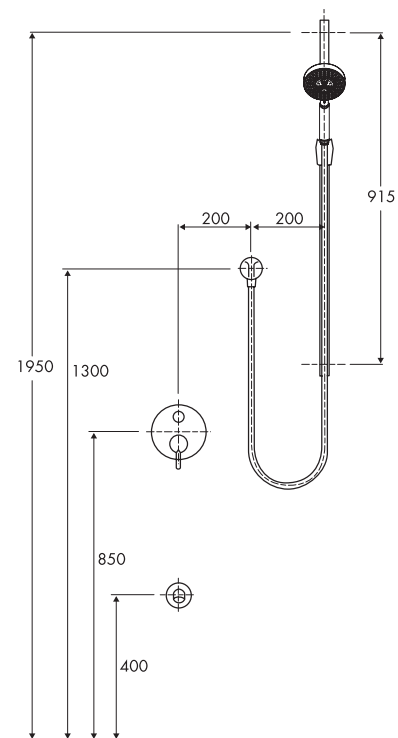

埋込式バス・シャワー水栓設置例
(バススパウト・ハンドシャワー)