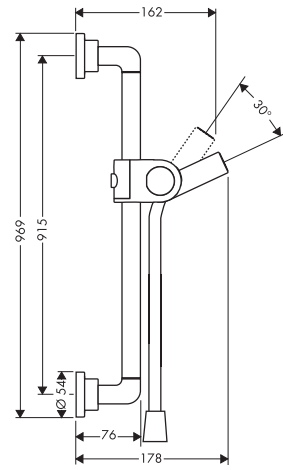

27831000
アクサー チェテリオウォールバー 900