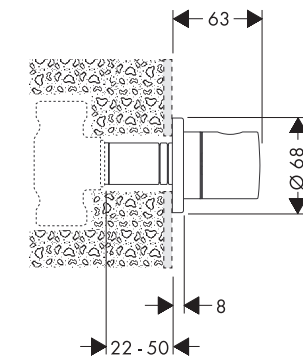

15972000
エコスタットS 止水バルブ (化粧部)