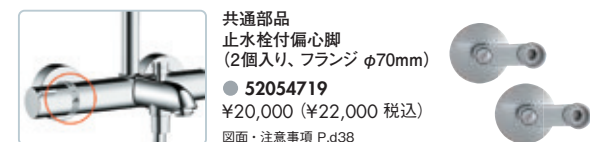

共通部品
止水栓付偏芯脚
(2個入り、フランジ φ70mm)
● 52054719
¥20,000 (¥22,000 税込)
図面・注意事項 P.d38