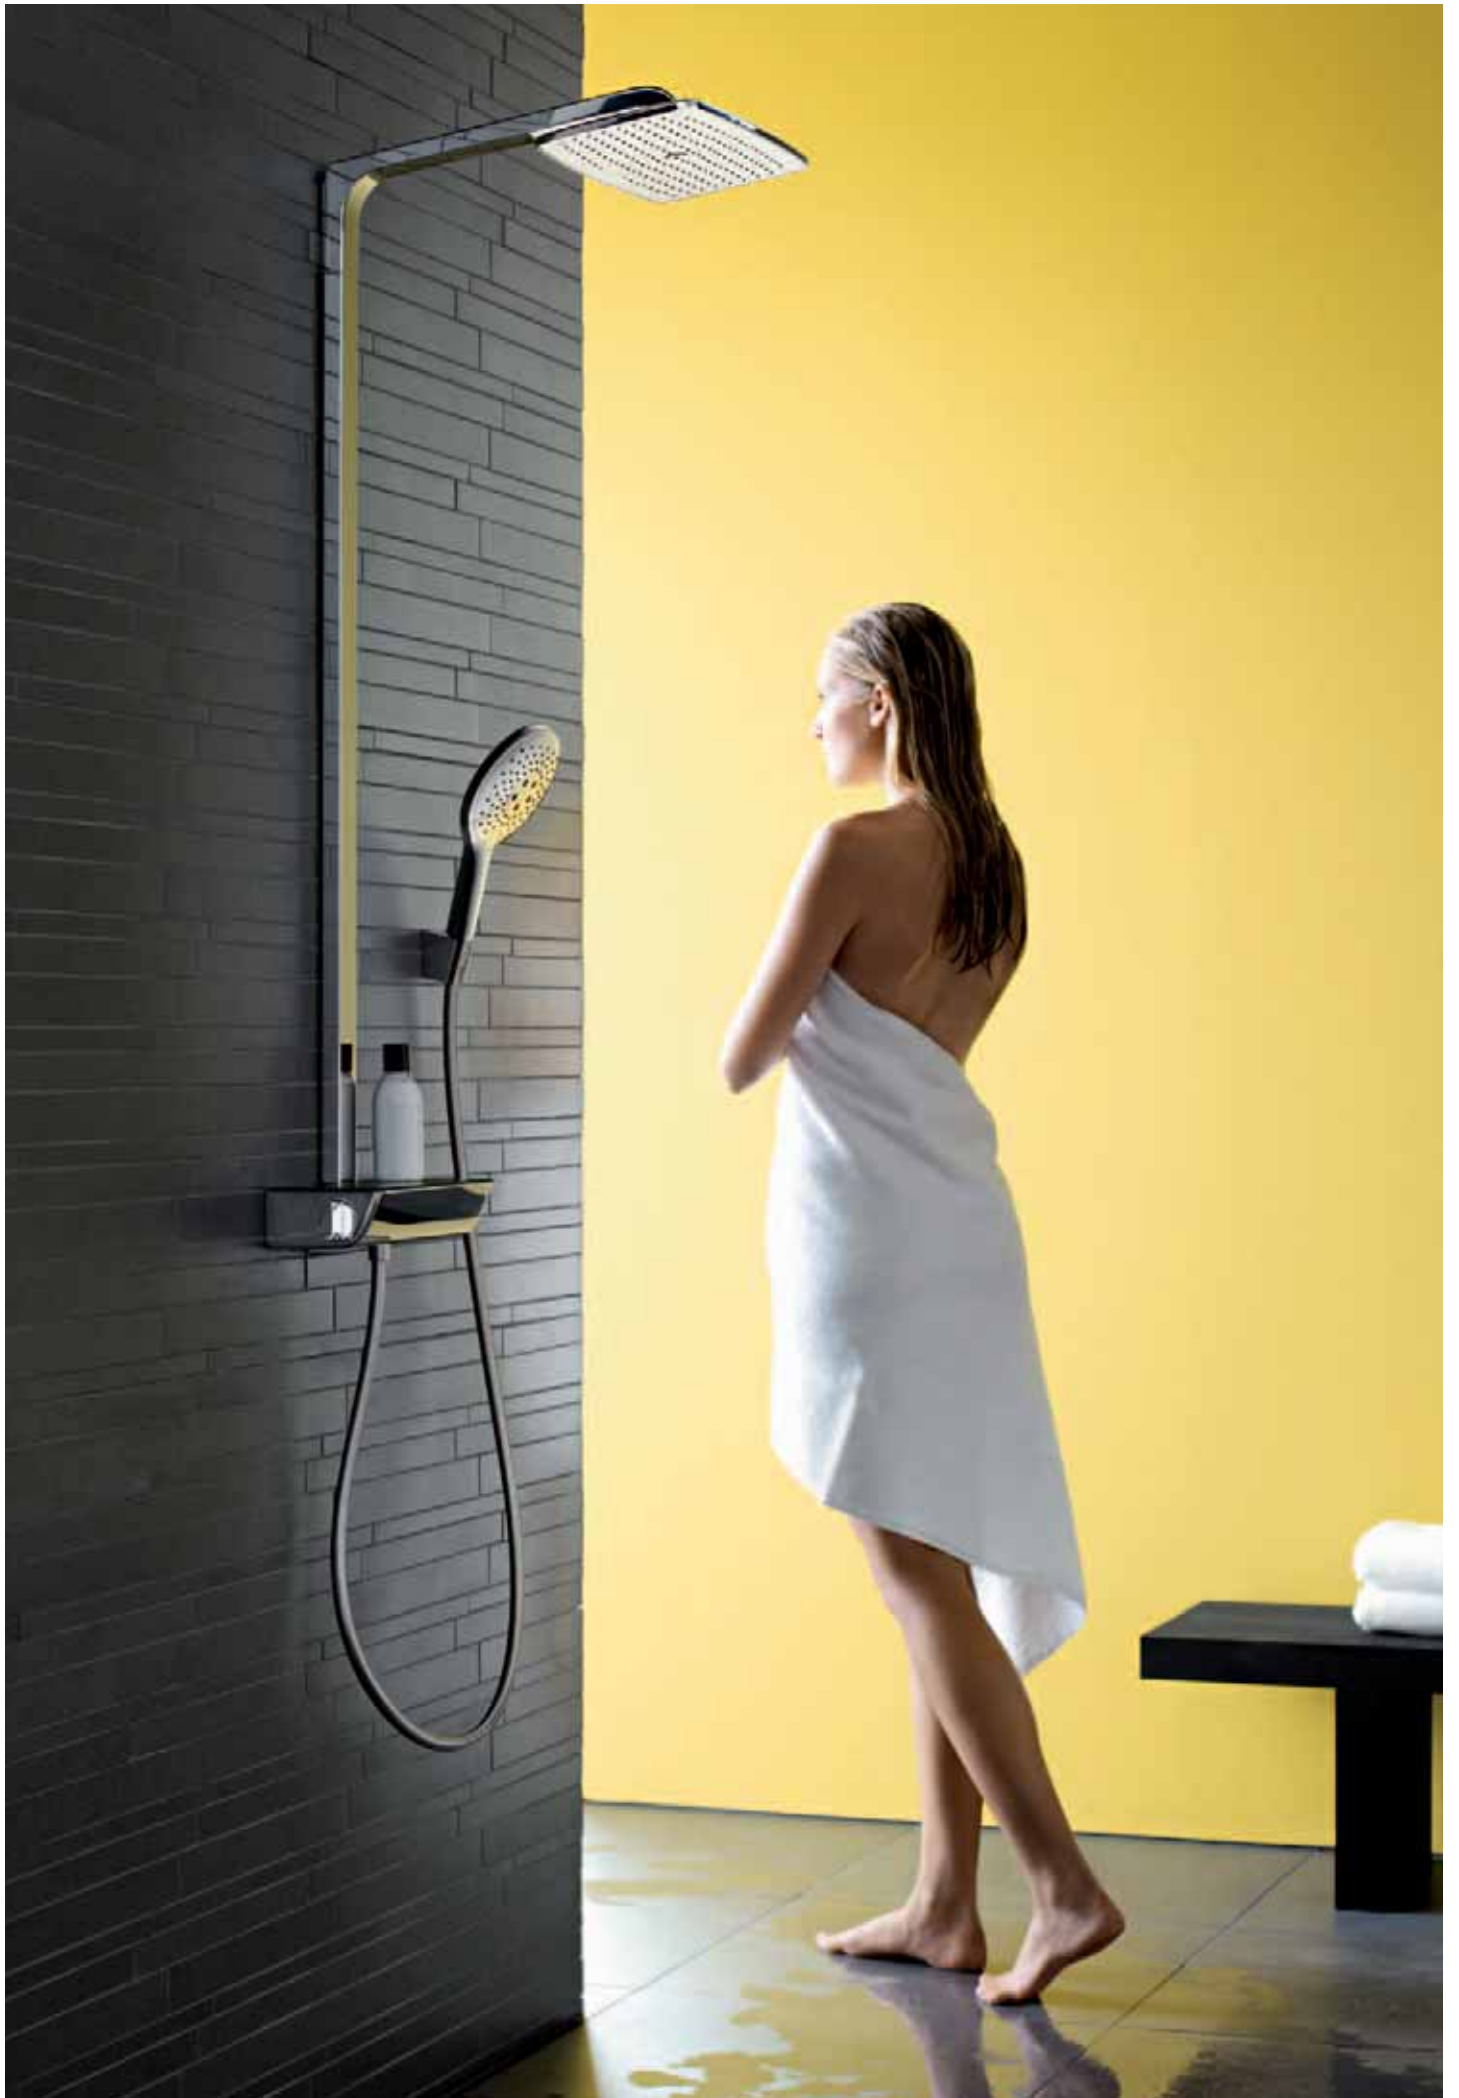

**Focus® 100**

Однорычажный смеситель для раковины  
# 31607, -000

**Focus® 70**

Однорычажный смеситель для маленькой раковины  
# 31730, -000

**Превратите свою ванную  
комнату в ComfortZone.**