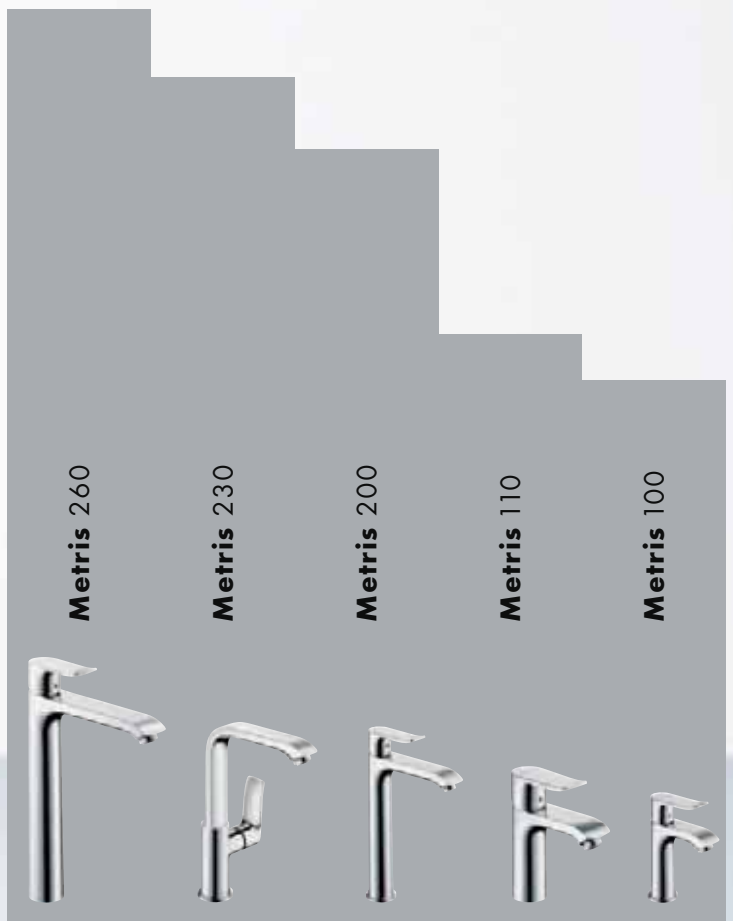

Metris 230

Metris 200

Metris 110

Metris 100