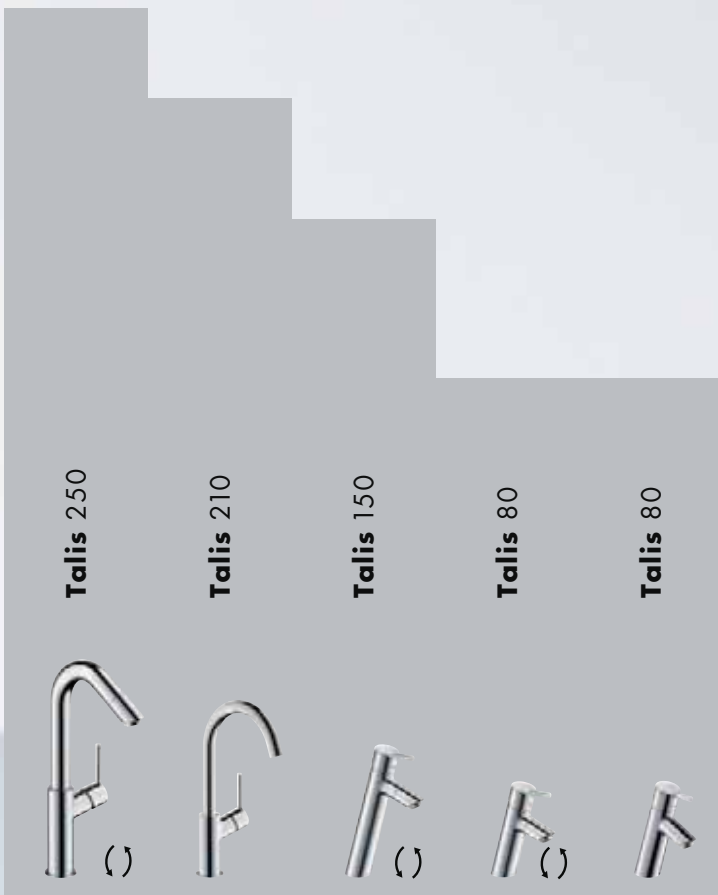

# Отвечает вашим запросам.

С вашей персональной ComfortZone.

Высота смесителя для раковины определяет степень свободы ваших движений. Вы бы предпочли иметь больше свободного пространства для мытья рук? Или же вы хотите иметь возможность с легкостью наполнить садовую лейку? Одно можно сказать совершенно определенно: чем выше основание смесителя, тем больше ваши возможности в ежедневном использовании раковины.