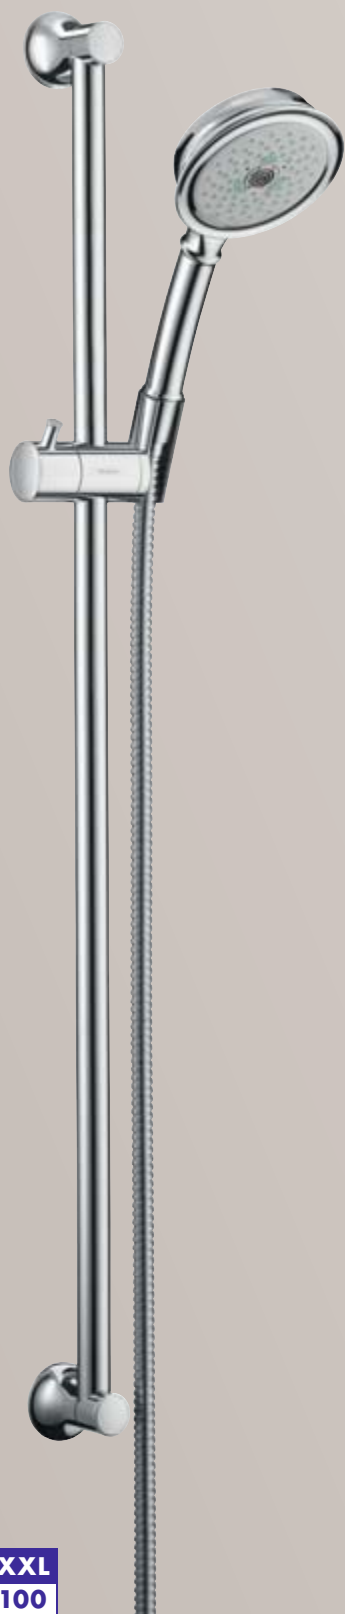

Główce prysznicowe Raindance® Classic

XXL
350

Główce prysznicowe
Raindance® Royale Classic
Głowica deszczowa chrom DN20
Ø 350 mm mit Kugelgelenk
28435, -000, -820
ramię prysznicowe 470 mm
27410, -000, -820
przyłącze sufitowe 100 mm
27418, -000, -820

XXL
300

Główce prysznicowe
Raindance® Classic 300 AIR
Głowica deszczowa chrom DN15
Ø 300 mm
z ramieniem prysznicowym 450 mm
27430, -000, -820
z przyłączem sufitowym 100 mm
27406, -000, -820

XXL
240

Główce prysznicowe
Raindance® Classic 240 AIR
Głowica deszczowa chrom DN15
Ø 240 mm
z ramieniem prysznicowym 383 mm
27424, -000, -820
z przyłączem sufitowym 100 mm
27405, -000, -820

XXL
180

Główce prysznicowe
Raindance® Classic 180 AIR
Głowica deszczowa chrom DN15
Ø 180 mm
z ramieniem prysznicowym 383 mm
27428, -000, -820
z przyłączem sufitowym 100 mm
27400, -000, -820

Asortyment Croma® Classic 100

XXL
100

Zestaw prysznicowy Croma® Classic 100 Multi z węzem prysznicowym Sensoflex® i drążkiem prysznicowym Unica® Classic
90 cm # 27768, -000, -820
65 cm # 27769, -000, -820 (bez fot.)

Porter Classic
28324, -000, -820