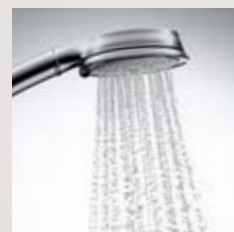

Croma® Classic 100. Od lat najchętniej kupowany prysznic firmy Hansgrohe, teraz dostępna także w stylistyce Classic Średnica 100 mm to odczuwalnie większa powierzchnia prysznicowego deszczu. Cały starannie dobrany asortyment pryszniców Croma Classic od drążka prysznicowego Unica'Classic po stylowy metalowy wąż prysznicowy w pełni harmonizuje z głowicami prysznicowymi Raindance Classic. Idealnym dopełnieniem jest dobrana stylistycznie armatura np. z linii Talis Classic.

XXL
100

Croma® Classic 100 Multi głowka prysznicowa ze strumieniem rain, mono i masującym
28539, -000, -820

Strumień rain

Strumień masujący

Strumień mono

Rozłożysty deszcz prysznicowy w stylu Classic. Nieprzerwanie trwa moda na głowice deszczowe. Co więcej – ta najnowsza kategoria pryszniców staje się nowym standardem wyposażenia nowoczesnej łazienki. Umacnia się także zredukowana forma głowicy. Najnowsza ponadczasowa propozycja Hansgrohe to obszerne prysznice Raindance w nowym klasycznym wzornictwie: purystyczna elegancja połączona z elementami klasycznymi oraz charakterystyczną obudową. Nowe prysznice wraz z nową linią armatury, otwarte tak na nowoczesne interpretacje jak i ciekawe połączenie stylów, idealnie komponują się z tradycyjnym i z nowoczesnym wnętrzem łazienki. Asortyment uzupełniają nowa głowka prysznicowa Croma Classic 100 i dopasowane akcesoria.