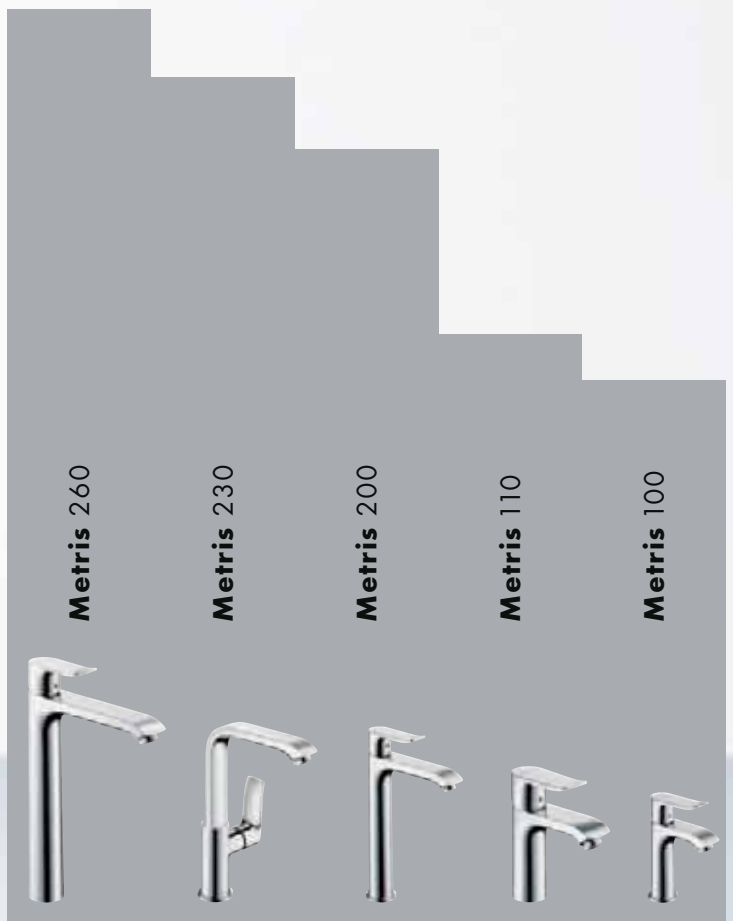

Metris 230

Metris 200

Metris 110

Metris 100