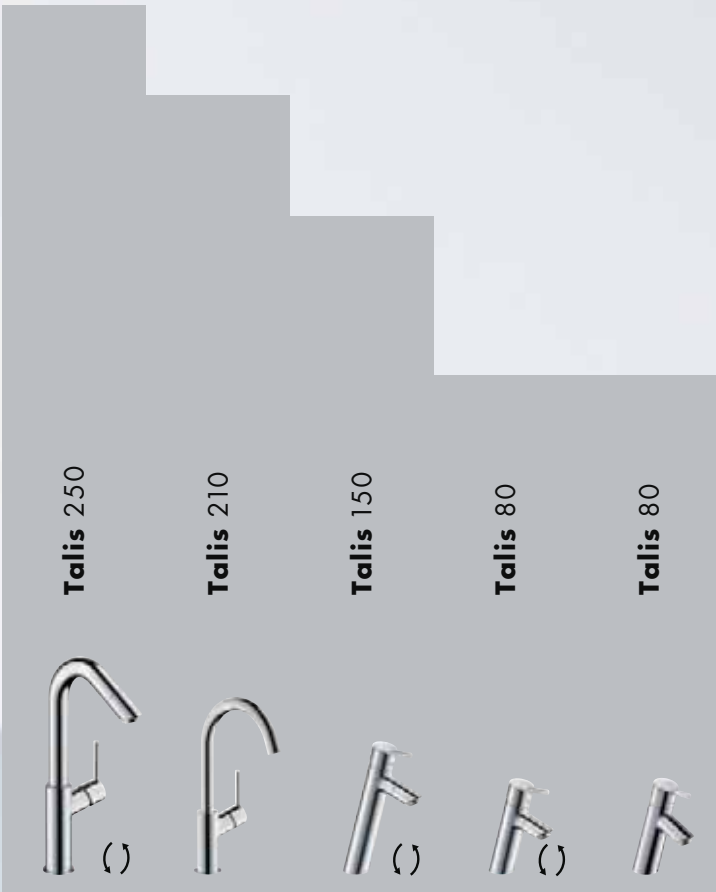

**Metris 100**

**Aangenaam: dagelijks merkbaar meer comfort.**

**Praktisch: meer ruimte bij het handenwassen.**

**Luxe: eenvoudig vullen van hoge vazen.**

# Vervul nu uw wensen.

Met uw geheel persoonlijke ComfortZone.

De hoogte van een wastafelkraan bepaalt zijn veelzijdigheid in de dagelijkse omgang met water. Gaat het u slechts om meer bewegingsvrijheid bij het handenwassen of wilt u liever zoveel ruimte, dat u zelfs moeiteloos uw haar kunt wassen? Feit: hoe hoger de kraan, hoe flexibeler in het dagelijkse gebruik. Wij hebben een naam voor de individueel beschikbare ruimte tussen wastafel en kraan: ComfortZone. Het is dat