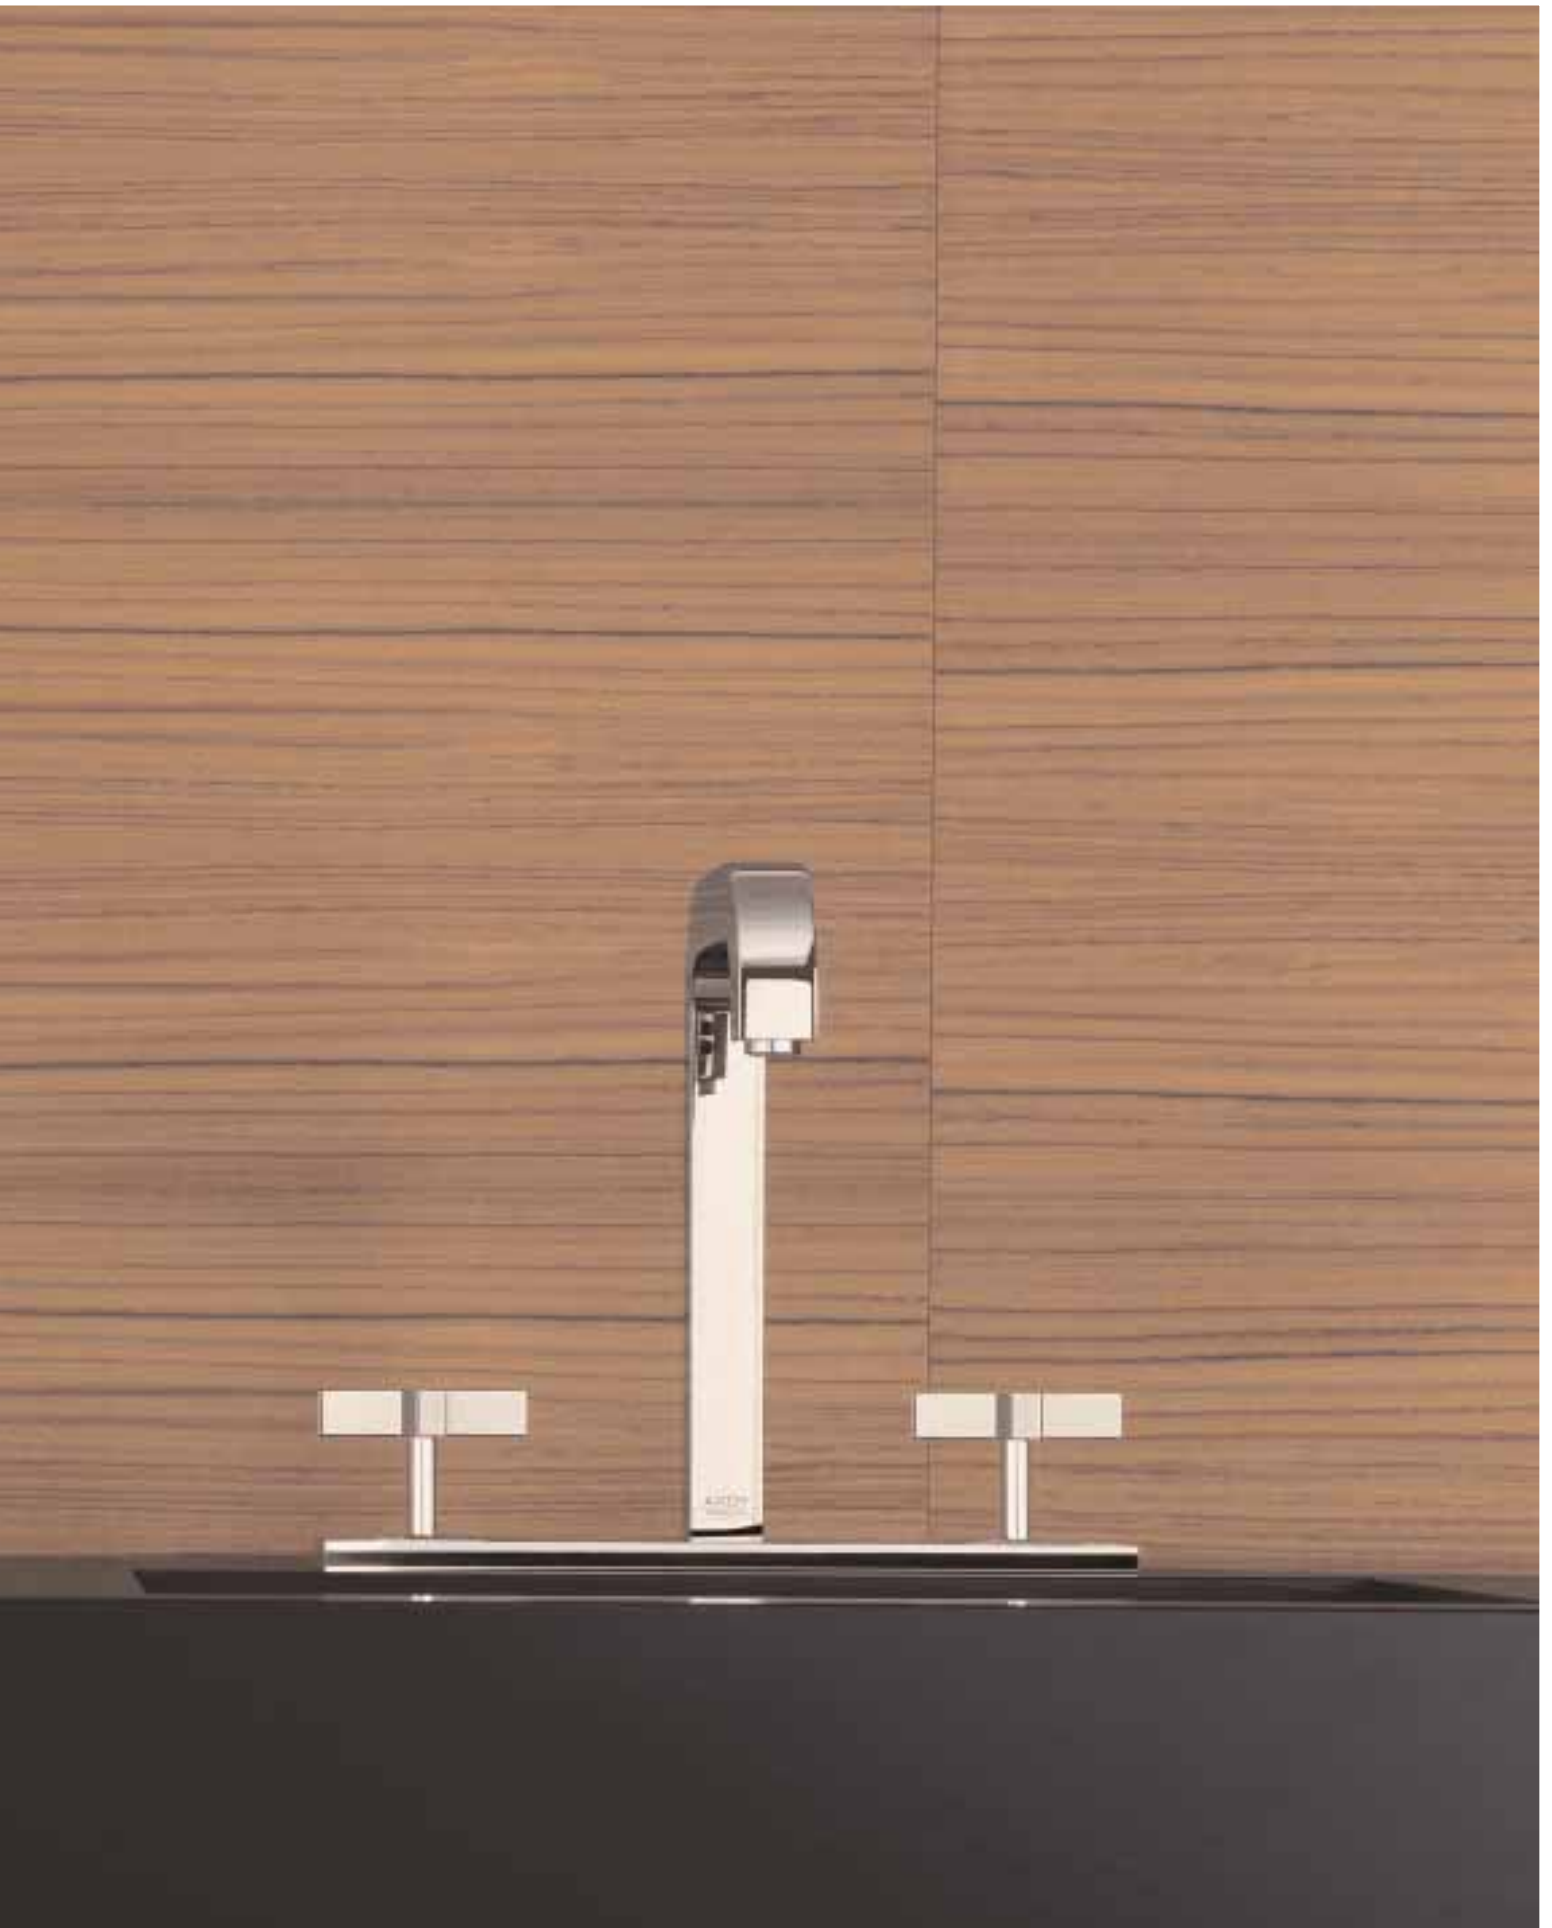

Al ser diseñador, arquitecto e interiorista, Antonio Citterio une espacio y producto de una manera ideal. Su concepción espacial permite nuevas y novedosas soluciones: el sistema de bañera/lavabo es símbolo de gran nivel de diseño unido a unos materiales de gran calidad. A propósito de materiales, como buena alternativa al cromo se puede presentar también la línea completa en el valioso acabado platino, que se distingue por una gran claridad y especial encanto.

La ducha. Centro de atención de la mañana. Punto de encuentro entre sueño y conciencia. También aquí el diseñador y arquitecto Antonio Citterio se compromete con el carácter ritual de la estancia. Espectacular resultado de su trabajo es la Showerpipe, un sistema de ducha visto, que da un toque incomparable al cuarto de baño. Y ofrece al que se ducha, lo que realmente necesita.

Convincente no sólo a primera vista: la batería americana de lavabo con crucetas. El fino trabajo del grabado en la base de la cruceta de agua caliente/fría fascina por su precisión. Una marca de distinción para la nueva forma del lujo es la placa de metal. Para entender el proceso y valor de la misma nada más que echar un vistazo a sus consistentes líneas rectas. El resultado: único. El efecto: sobrecogedor.

Las formas geométricas claras de la batería americana de lavabo reflejan el correr del agua – una bonita y apropiada referencia al origen natural del elemento. De acuerdo con el deseo del arquitecto Antonio Citterio, el doble lavabo empotrado queda como una refinada y espaciosa solución – y el efecto de todo el baño queda por ello marcado.