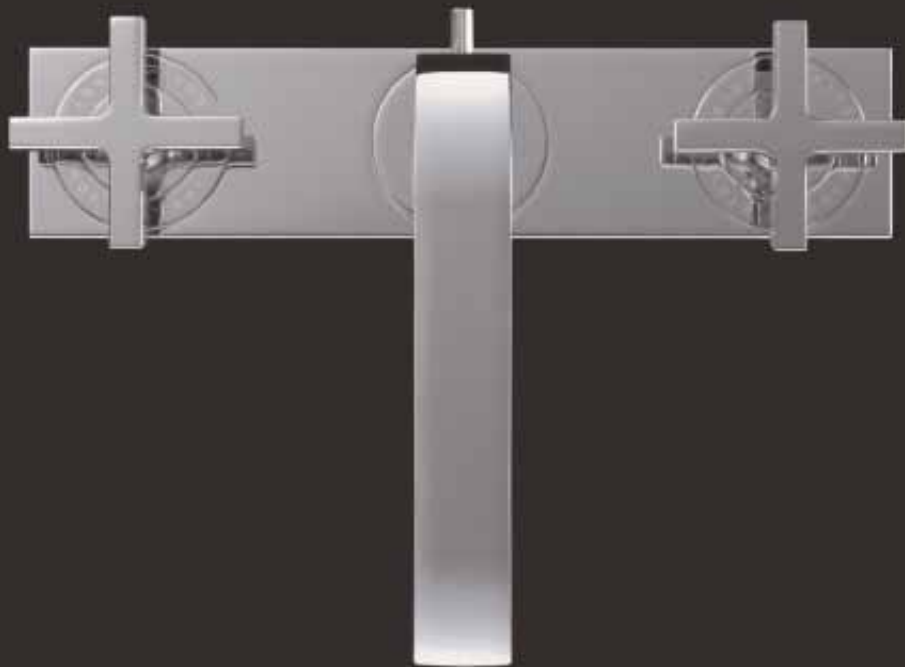

Antonio Citterio

Philippe Grohe

Reflejo, precisión y armonía determinan el valor de la línea de baño y le confieren ese carácter ritual intencionado al agua . El genial y brillante acabado en cromo persuade gracias a la alta calidad del trabajo y sus precisas líneas hasta el mínimo detalle: todas las superficies, intersecciones y conexiones seducen mediante soluciones armoniosas de formas rectas y redondas.

Al ser diseñador, arquitecto e interiorista, Antonio Citterio une espacio y producto de una manera ideal. Su concepción espacial permite nuevas y novedosas soluciones: el sistema de bañera/lavabo es símbolo de gran nivel de diseño unido a unos materiales de gran calidad. A propósito de materiales, como buena alternativa al cromo se puede presentar también la línea completa en el valioso acabado platino, que se distingue por una gran claridad y especial encanto.

Convincente no sólo a primera vista: la batería americana de lavabo con crucetas. El fino trabajo del grabado en la base de la cruceta de agua caliente/fría fascina por su precisión. Una marca de distinción para la nueva forma del lujo es la placa de metal. Para entender el proceso y valor de la misma nada más que echar un vistazo a sus consistentes líneas rectas. El resultado: único. El efecto: sobrecogedor.

Las formas geométricas claras de la batería americana de lavabo reflejan el correr del agua – una bonita y apropiada referencia al origen natural del elemento. De acuerdo con el deseo del arquitecto Antonio Citterio, el doble lavabo empotrado queda como una refinada y espaciosa solución – y el efecto de todo el baño queda por ello marcado.