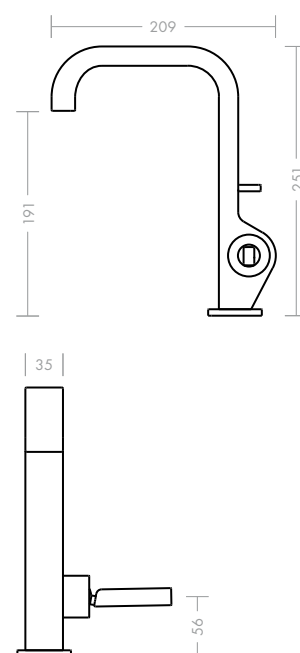

Axor Citterio jednouchwyto- wa bateria umywalkowa 180 mm

Charakterystyczne połączenie precyzyjnych krawędzi i miękkiego wykończenia pozwala rozpoznać rękę Mistrza. Idealnie wyważone proporcje wylewki dbają o najwyższy komfort użytkowania. Dzięki zintegrowanemu kształtownikowi można regulować kąt strumienia. Bateria jest również dostępna w wersji do małych umywalk.