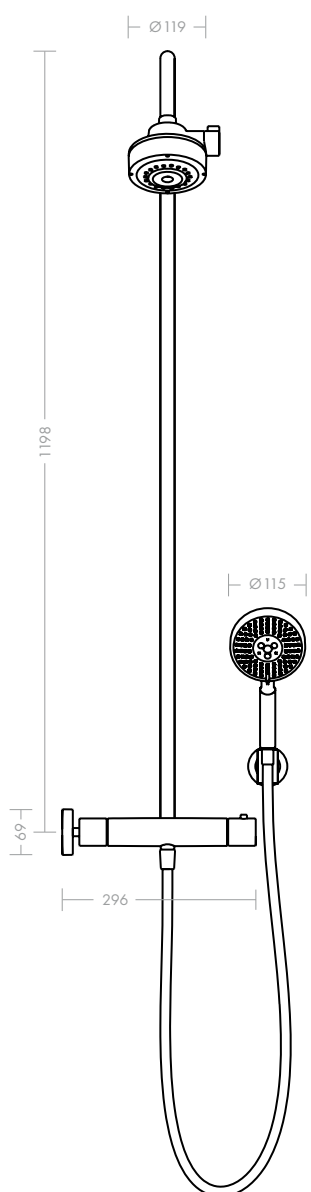

Axor Citterio Showerpipe

Kompletny system prysznicowy przystosowany do montażu natynkowego zapewnia wspaniały komfort kąpieli. Ponadto oferuje dużą swobodę w zakresie instalacji, co czyni go produktem wymarzonym w przypadku renowacji. Głowica prysznicowa pozwala na regulację kąta i rodzaju strumienia – od normalnego, przez miękki do masującego. Inteligentna technika termostatyczna pozwala na redukcję zużycia wody i wybór precyzyjnie określonej temperatury, a funkcja SafetyStop chroni przed poparzeniem.