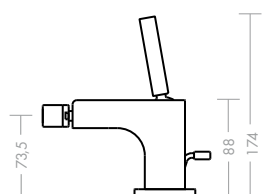

Axor Citterio jednouchwyto- wa bateria bidetowa 90 mm

Design nowej baterii bidetowej nawiązuje do baterii umywalkowej. Korpus płynnie przechodzi w wylewkę tworząc z nią monolit. Uchwyt typu joystick zapewnia wygodną obsługę. Perlator z przełącznikiem kulowym można ustawić pod optymalnym kątem.