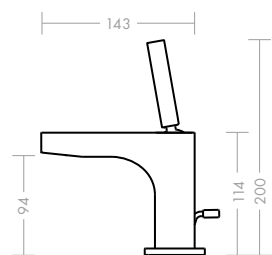

Axor Citterio jednouchwyto- wa bateria umywalkowa 180 mm

Charakterystyczne połączenie precyzyjnych krawędzi i miękkiego wykończenia pozwala rozpoznać rękę Mistrza. Idealnie wyważone proporcje wylewki dbają o najwyższy komfort użytkowania. Dzięki zintegrowanemu kształtownikowi można regulować kąt strumienia. Bateria jest również dostępna w wersji do małych umywalk.