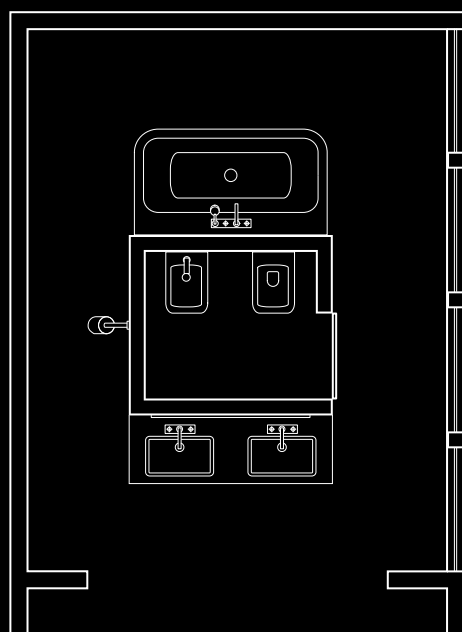

15 m², skala 1:10

Produkty Axor Citterio/ produkty komplementarne

Umywalka

2 x armatura umywalkowa 3-otworowa z uchwytami krzyżowymi i płytką	# 39134000
2 x syfon umywalkowy Flowstar Design	# 52110000
2 x umywalka do zabudowy Duravit Vero 485 x 310 mm	# 033048.00