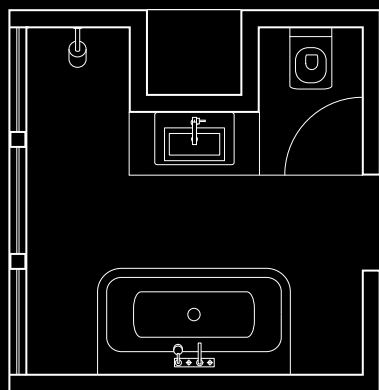

Luksus bez względu na przestrzeń: Inteligentny pomysł na urzeczywistnienie łazienki Axor Citterio w małym pomieszczeniu. Nawet mając do dyspozycji niewielki metraż można nadać wnętrzu charakter kolekcji, na przykład poprzez umieszczenie umywalki w centrum. Aranżacja prysznicowa złożona z zamontowanej na ścianie głowicy i pasującej armatury podtynkowej, znajduje się obok ściany frontowej. Płytki imitujące marmur podkreślają luksusowy charakter tego niewielkiego wnętrza. Zaznaczony na rysunku obszar można zrealizować na ekspozycji.

Materiały

Podłoga

Graniti Fiandre, płytki porcelanowe Nero Marquina 600 x 300 mm, polerowane, fuga grafitowa M20L36.

Ściany

W strefie umywalki: Graniti Fiandre, płytki porcelanowe Michelangelo Statuario 600 x 300 mm, polerowane, fuga biała ATL9936. W strefie prysznica: Graniti Fiandre, płytki porcelanowe Nero Marquina 600 x 300 mm, polerowane, fuga grafitowa M20L36.

Sufit

Emulsja dyspersyjna, kolor biały RAL 9016

Pozostałe elementy aranżacji

Lustro: np. Zierath, Laron8080, podświetlone, 800 x 800 mm

9 m², skala 1:10

Produkty Axor Citterio/ produkty komplementarne

Umywalka

1 x jednouchwytowa bateria umywalkowa z wysoką wylewką	# 39034000
1 x syfon umywalkowy Flowstar Design	# 52110000
1 x stół umywalkowy Duravit Vero, 850 x 490 mm	# 32985..00
1 x stelaż metalowy pod stół umywalkowy Duravit Vero	# 003071..00

Prysznic

1 x głowica prysznicowa 3jet	# 39740000
1 x ramię głowicy	# 27412000
1 x rozeta głowicy	# 27419000
1 x bateria prysznicowa termostatowa z uchwytem krzyżowym, podtynkowa	# 39715000
1 x zestaw podtynkowy iBox universal	# 01800180
2 x zawór odcinający z uchwytem krzyżowym, element zewnętrzny	# 39965000
2 x zestaw podtynkowy do zaworu odcinającego	# 15974180
1 x dysk prysznicowy Raindance S 150 AIR 3jet	# 28519000
1 x złącze węża de Luxe	# 27451000
1 x uchwyt prysznicowy	# 39525000
1 x wąż prysznicowy Isiflex 1,60 m	# 28276000
1 x płaski system odpływowy, np. Illbruck Poresta Limit S	

Wanna

1 x 4-otworowa armatura na brzeg wanny z uchwytami krzyżowymi i płytką	# 39443000
1 x zestaw podstawowy do 4-otworowej armatury na brzeg wanny	# 13444180
1 x płytka montażowa do 4-otworowej armatury na brzeg wanny	# 39449000
1 x Flexaplust S komplet wannowy z odpływem i przelewem	# 58186000
1 x Flexaplust zestaw podstawowy do wanien specjalnych	# 58141180
1 x wanna akrylowa	# 39957000

Strefa toalety

1 x uchwyt do papieru toaletowego	# 41738000
1 x uchwyt ze szczotką WC	# 41735000
1 x miska toaletowa ścienna Duravit Vero, 370 x 540 mm	# 221709..00
1 x przycisk do WC Geberit Sigma 50, czarny	# 115.788.DW.1

Aby zrealizować tę propozycję na ekspozycji, wystarczy zamówić atrapy zestawów podtynkowych do produktów Axor Citterio. Upřednio proszę sprawdzić dokładną specyfikację w odniesieniu do aktualnego asortymentu producenta.