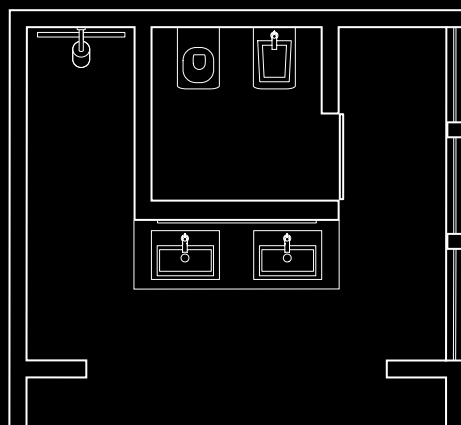

Ściany

W strefie umywalki i toalety: Royal Mosa, Terra Maestricht, płytki Black & White 600 x 600 mm, kolor biały 200 V matt, fuga biała. W strefie prysznica: Royal Mosa, Terra Maestricht, płytki Black & White 600 x 600 mm, kolor czarny 203 V matt, fuga czarna.

Sufit

Emulsja dyspersyjna, kolor biały RAL 9016

Pozostałe elementy aranżacji

Drzwi przesuwne: Sprinz Motion 500, szkło piaskowane. Lustro: na zamówienie, wąska krawędź szlifowana, 40 mm, średnica 1400 mm

Produkty Axor Citterio/ produkty komplementarne

Umywalka

2 x jednouchwytowa bateria umywalkowa 180 mm	# 39031000
2 x syfon umywalkowy Flowstar Design	# 52110000
2 x 2 x umywalka do zabudowy Duravit 2nd floor 600 x 430 mm	# 034760..00
1 x 1 x stół umywalkowy Duravit 2nd floor, Ebony, szerokość 2000 mm	# 856c

Prysznic

1 x jednouchwytowa bateria bidetowa	# 39739000
1 x płaski system odpływowy, z.B. Illbruck Poresta Slot	

Strefa toalety

1 x jednouchwytowa bateria bidetowa	# 39210000
1 x uchwyt do papieru toaletowego	# 41738000
1 x pojemnik ze szczotką WC	# 41735000
1 x wieszak na ręcznik	# 41721000
1 x miska toaletowa ścienna Duravit 2nd floor, 540 x 370 mm	# 220509
1 x bidet ścienny Duravit 2nd floor, 540 x 370 mm	# 223515

Proszę sprawdzić dokładną specyfikację w odniesieniu do aktualnego asortymentu producenta.

10,5 m², skala 1:10