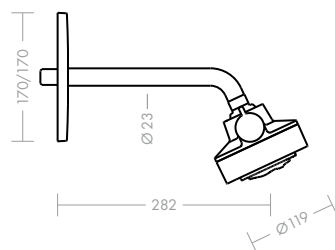

Axor Citterio głowica prysznicowa

Nowa głowica prysznicowa oferuje najwyższej klasy komfort kąpieli dzięki trzem rodzajom strumienia. Funkcja i estetyka dopełniają się tu nawzajem. Wygodna zmiana strumienia - od normalnego, przez masujący, do łagodnego - przy pomocy umieszczonego z boku przełącznika, dodatkowo uruchamia mechanizm samoczyszczący dysz prysznicowych QuickClean. Nachylenie ramienia głowicy pod kątem 67°, w połączeniu ze skoncentrowanym strumieniem, ukierunkowuje wodę optymalnie na całe ciało.