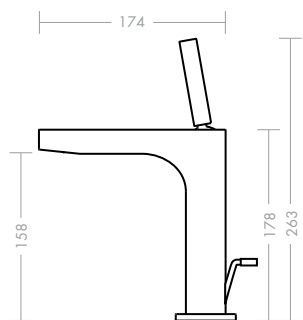

Axor Citterio jednouchwyto- wa bateria umywalkowa 180 mm

Charakterystyczne połączenie precyzyjnych krawędzi i miękkiego wykończenia pozwala rozpoznać rękę Mistrza. Idealnie wyważone proporcje wylewki dbają o najwyższy komfort użytkowania. Dzięki zintegrowanemu kształtownikowi można regulować kąt strumienia. Bateria jest również dostępna w wersji do małych umywalk.