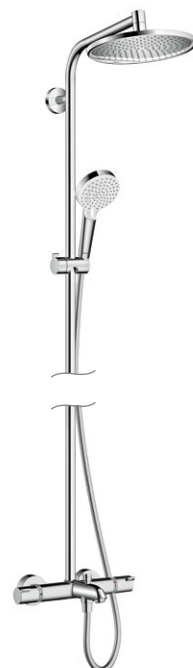

Crometta® Showerpipes

Crometta® S 240
 Showerpipe
 com chuveiro fixo Crometta S 240,
 chuveiro de mão Crometta Vario
 e misturadora termostática
 Ecostat 1001 CL, braço de chuveiro
 de 350 mm
 # 27267, -000
 # 27268, -000 (9 l/min) EcoSmart

Crometta® S 240
 Showerpipe
 com chuveiro fixo Crometta S 240,
 chuveiro de mão Crometta Vario
 e misturadora monocomando,
 braço de chuveiro de 350 mm
 # 27269, -000

Crometta® S 240
 Showerpipe Reno
 com chuveiro fixo Crometta S 240,
 chuveiro de mão Crometta Vario,
 braço de chuveiro de 350 mm
 # 27270, -000

Crometta® S 240
 Showerpipe banheira
 com chuveiro fixo Crometta S 240,
 chuveiro de mão Crometta Vario
 e misturadora termostática
 Ecostat Comfort, braço de chuveiro
 de 350 mm
 # 27320, -000

Crometta® E 240
 Showerpipe
 com chuveiro fixo Crometta E 240,
 chuveiro de mão Crometta Vario
 e misturadora termostática
 Ecostat 1001 CL, braço de chuveiro
 de 350 mm
 # 27271, -000
 # 27281, -000 (9 l/min) EcoSmart

Crometta® E 240
 Showerpipe
 com chuveiro fixo Crometta E 240,
 chuveiro de mão Crometta Vario
 e misturadora monocomando,
 braço de chuveiro de 350 mm
 # 27284, -000

Crometta® E 240
 Showerpipe Reno
 com chuveiro fixo Crometta E 240,
 chuveiro de mão Crometta Vario,
 braço de chuveiro de 350 mm
 # 27289, -000