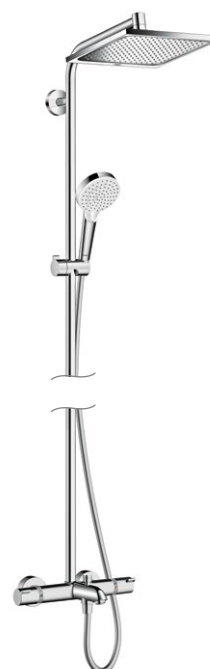

Crometta® S 240
 Showerpipe
 com chuveiro fixo Crometta S 240,
 chuveiro de mão Crometta Vario
 e misturadora monocomando,
 braço de chuveiro de 350 mm
 # 27269, -000

Crometta® S 240
 Showerpipe Reno
 com chuveiro fixo Crometta S 240,
 chuveiro de mão Crometta Vario,
 braço de chuveiro de 350 mm
 # 27270, -000

Crometta® S 240
 Showerpipe banheira
 com chuveiro fixo Crometta S 240,
 chuveiro de mão Crometta Vario
 e misturadora termostática
 Ecostat Comfort, braço de chuveiro
 de 350 mm
 # 27320, -000

Crometta® E 240
 Showerpipe
 com chuveiro fixo Crometta E 240,
 chuveiro de mão Crometta Vario
 e misturadora termostática
 Ecostat 1001 CL, braço de chuveiro
 de 350 mm
 # 27271, -000
 # 27281, -000 (9 l/min) EcoSmart

Crometta® E 240
 Showerpipe
 com chuveiro fixo Crometta E 240,
 chuveiro de mão Crometta Vario
 e misturadora monocomando,
 braço de chuveiro de 350 mm
 # 27284, -000

Crometta® E 240
 Showerpipe Reno
 com chuveiro fixo Crometta E 240,
 chuveiro de mão Crometta Vario,
 braço de chuveiro de 350 mm
 # 27289, -000

Crometta® E 240
 Showerpipe banheira
 com chuveiro fixo Crometta S 240,
 chuveiro de mão Crometta Vario
 e misturadora termostática
 Ecostat Comfort, braço de chuveiro
 de 350 mm
 # 27298, -000

Crometta® – Poupar água e energia facilmente