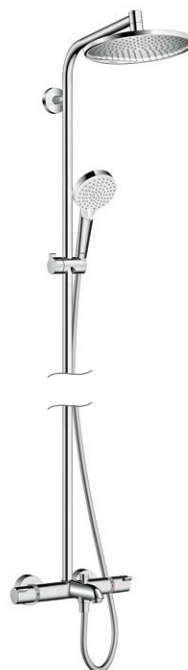

Crometta® E 240 Hodedusj

26726, -000
 # 26727, -000 (9 l/min) EcoSmart
 # 26722, -000 LowPressure
 # 27446, -000 Dusjbend 390 mm
 # 27467, -000 Taktilkobling 100 mm
 # 27388, -000 Taktilkobling 300 mm

- Rund design: Ø 240 mm
- Kantet design: 240 x 240 mm
- Optimal stråleytelse
- Ny, slank design

- Lengde: 1,25–2,00 m
- Svært fleksibel kunststoffslange
- Moderne stil

Ecostat® 1001 CL Termostat

Ecostat® 1001 CL Kar-/dusjtermostat
 # 13201, -000

Ecostat® 1001 CL Dusjtermostat
 # 13211, -000

- Vannbesparende EcoStop-funksjon (kun dusjtermostat)
- Ergonomisk grepsdesign i metall
- Grunnkropp Ø 42 mm
- Sikkerhetssperre ved 40 °C

Crometta® Showerpipes

Crometta® S 240

Showerpipes

med Crometta S 240 hodedusj, Crometta Vario hånddusj og Ecostat 1001 CL termostat,

Dusjbend 350 mm

27267, -000

27268, -000 (9 l/min) EcoSmart

Crometta® S 240

Showerpipes til badekar

med Crometta S 240 hodedusj, Crometta Vario hånddusj og Ecostat 1001 CL kar-/dusjtermostat,

Dusjbend 350 mm

27320, -000

Crometta® E 240

Showerpipes

med Crometta E 240 hodedusj, Crometta Vario hånddusj og Ecostat 1001 CL termostat,