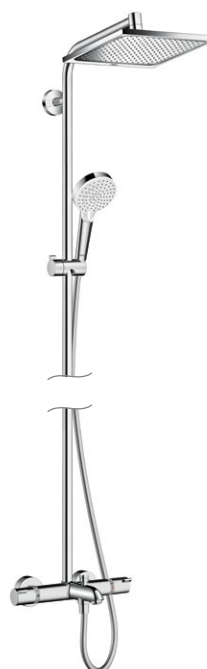

- Lengde: 1,25–2,00 m
- Svært fleksibel kunststoffslange
- Moderne stil

Ecostat® 1001 CL Termostat

Ecostat® 1001 CL Kar-/dusjtermostat
 # 13201, -000

Ecostat® 1001 CL Dusjtermostat
 # 13211, -000

- Vannbesparende EcoStop-funksjon (kun dusjtermostat)
- Ergonomisk grepsdesign i metall
- Grunnkropp Ø 42 mm
- Sikkerhetssperre ved 40 °C

Crometta® Showerpipes

Crometta® S 240

Showerpipes

med Crometta S 240 hodedusj, Crometta Vario hånddusj og Ecostat 1001 CL termostat,

Dusjbend 350 mm

27267, -000

27268, -000 (9 l/min) EcoSmart

Crometta® S 240

Showerpipes til badekar

med Crometta S 240 hodedusj, Crometta Vario hånddusj og Ecostat 1001 CL kar-/dusjtermostat,

Dusjbend 350 mm

27320, -000

Crometta® E 240

Showerpipes

med Crometta E 240 hodedusj, Crometta Vario hånddusj og Ecostat 1001 CL termostat,

Dusjbend 350 mm

27271, -000

27281, -000 (9 l/min) EcoSmart

Crometta® E 240

Showerpipes til badekar

med Crometta E 240 hodedusj, Crometta Vario hånddusj og Ecostat 1001 CL kar-/dusjtermostat,

Dusjbend 350 mm